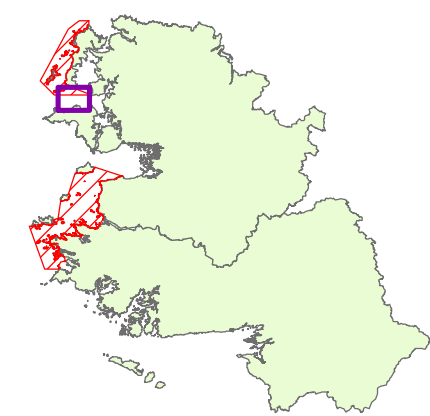

-  Limistéar faoi Chaomhnú Speisialta
Special Area of Conservation
-  Rialachán 4(1)(b) Innéacs Mapa Mionsonraithe
Regulation 4(1)(b) Detail Map Index

LCS Chósta Iarthar Chonnacht
West Connacht Coast SAC
002998
Achar / Area 65,945.58 ha