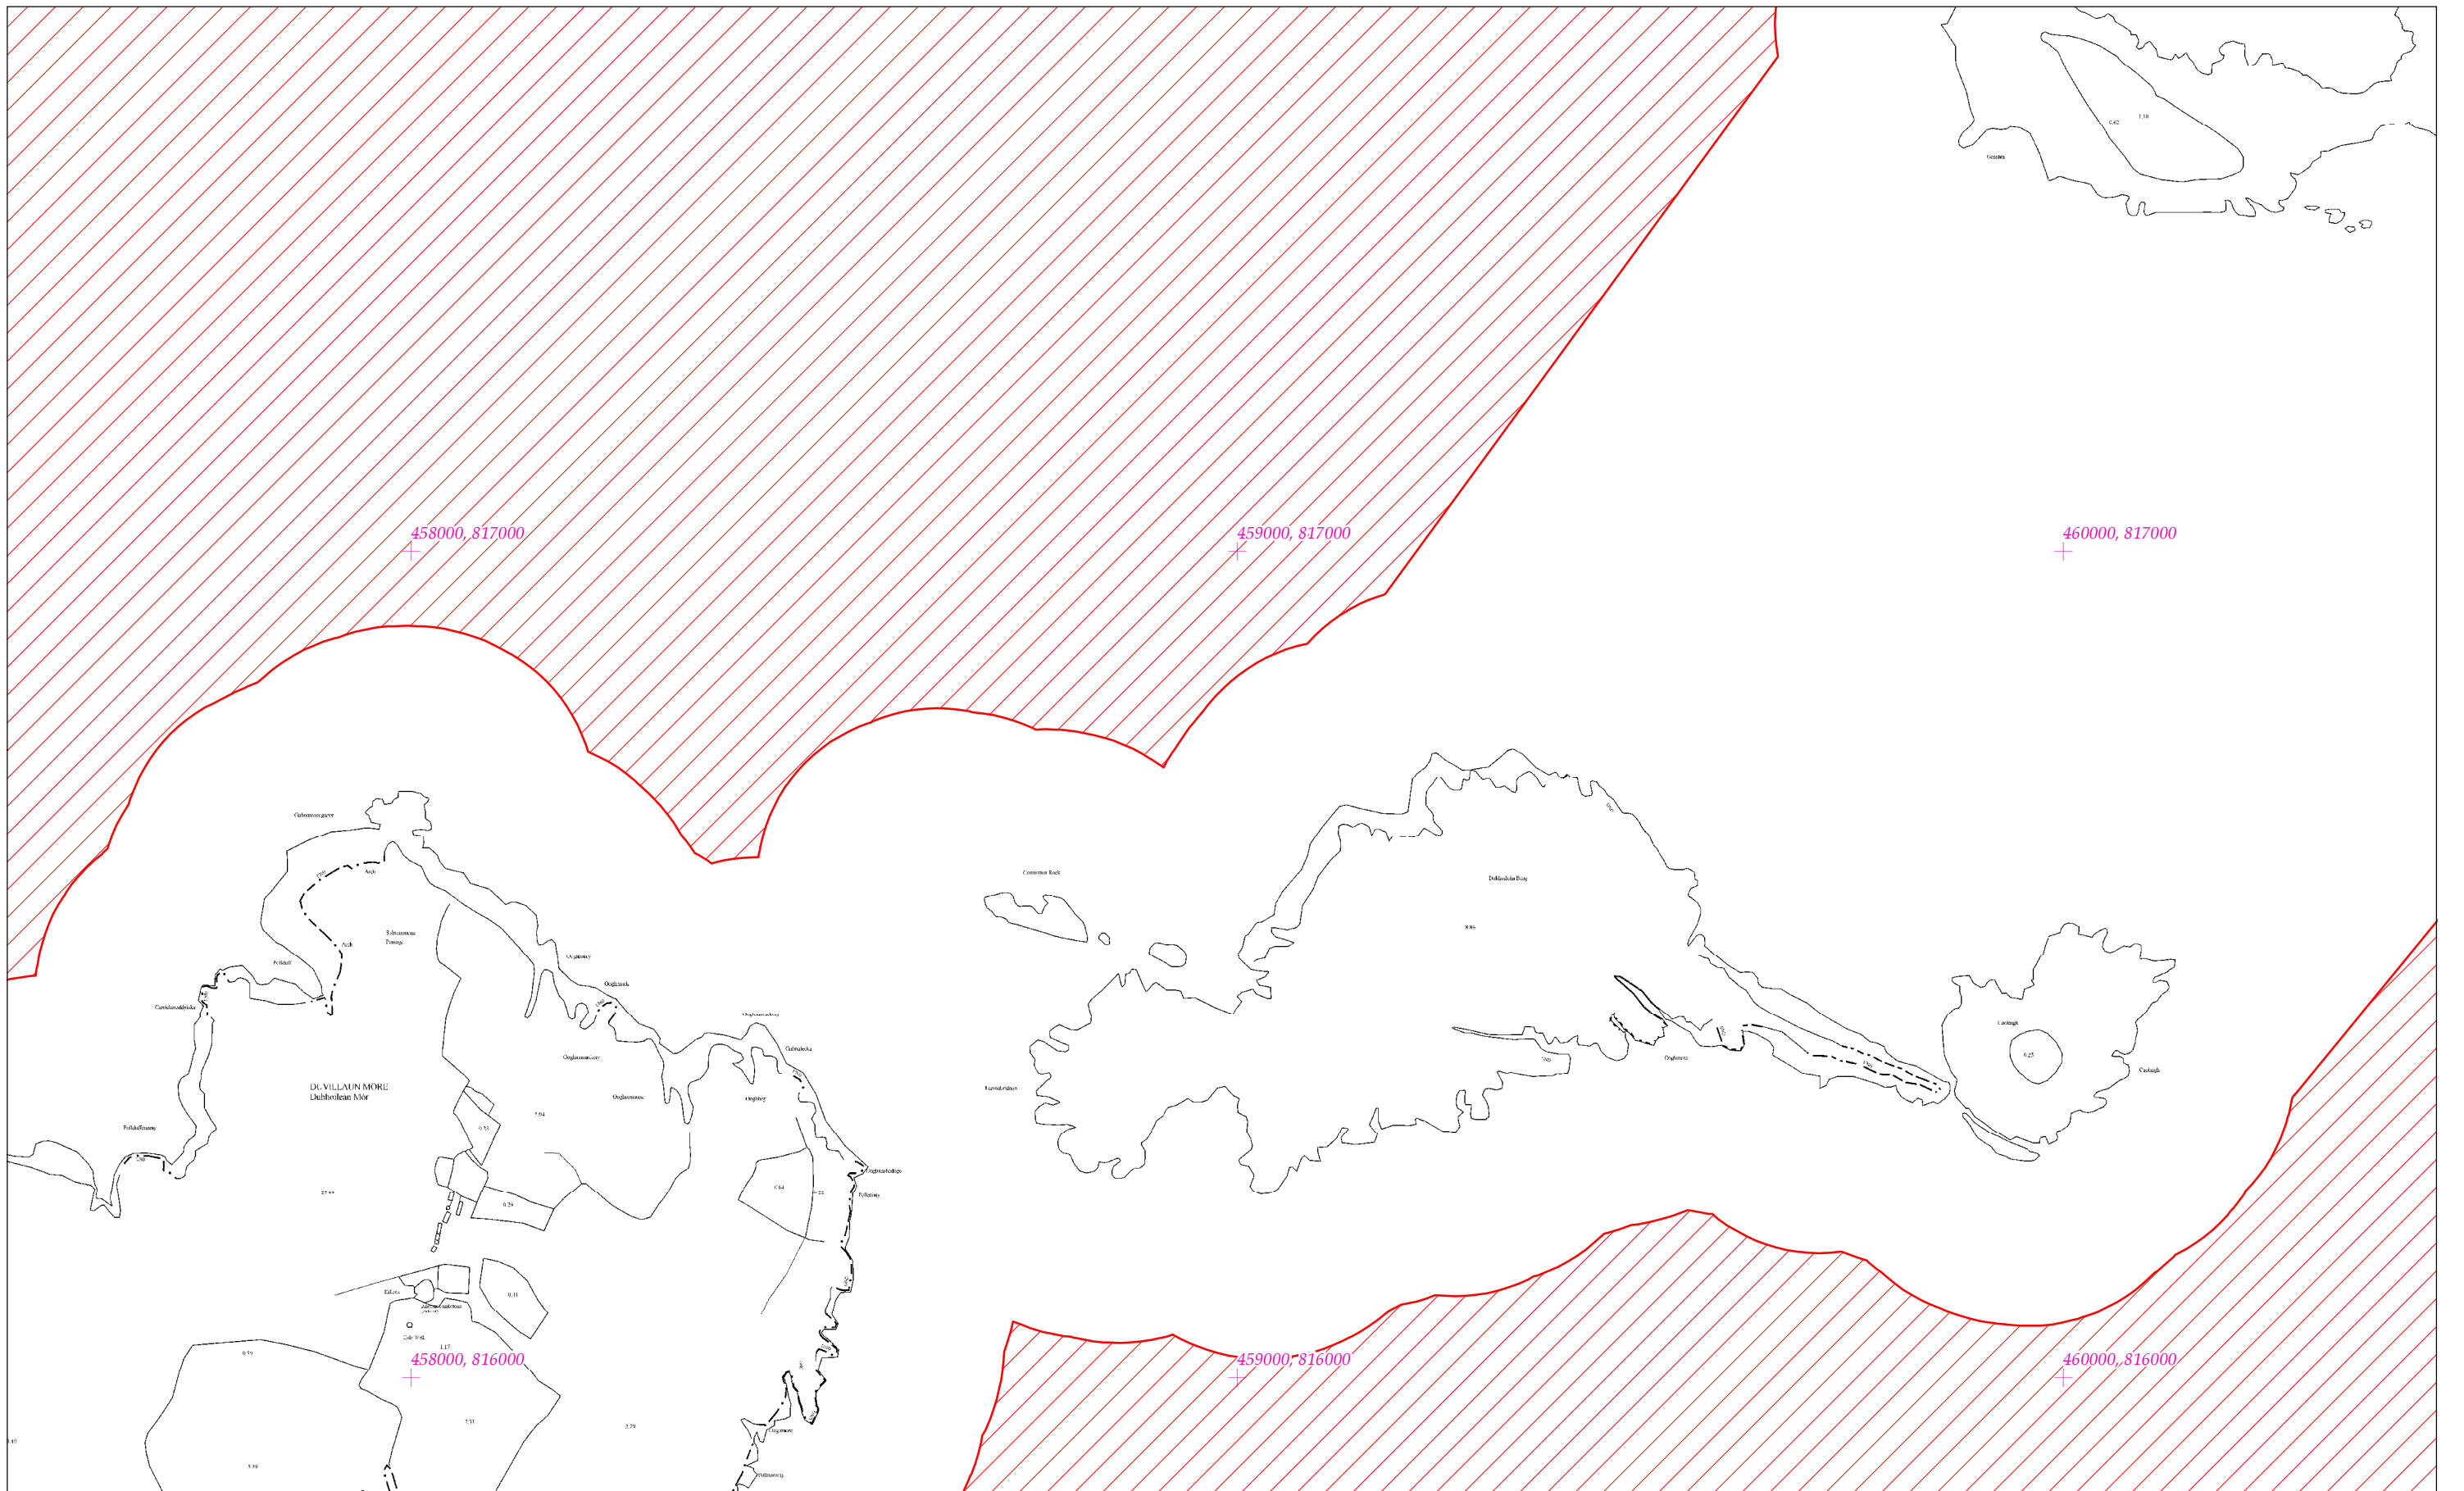

Rialachán 4(1)(b) / Regulation 4(1)(b)
Leathanach 87 de 326 (Co. na Gaillimhe agus Co. Mhaigh Eo)
Page 87 of 326 (Co. Galway and Co. Mayo)

**LIMISTÉAR FAOI CHAOMHNÚ SPEISIALTA
SPECIAL AREA OF CONSERVATION**

Suirbhéireacht Ordanáis Éireann Ceadúnas Uimhir EN 0059216 © OSI / Rialtas na hÉireann
Ordnance Survey Ireland Licence No. EN 0059216 © Ordnance Survey Ireland / Government of Ireland
Córas Comhordanáidí: Trasteilgean Mercator na hÉireann / Co-ordinate System: Irish Transverse Mercator

**LCS Chósta Iarthar Chonnacht
West Connacht Coast SAC**
1:5000 O.S. TILE 1369d 87 of 326 Litir na Bileoige Innéacs / Index Sheet Letter:G

**SITE CODE
002998**

Leagan / Version: 3.05
Arna chló an / Printed on: 22/01/2019