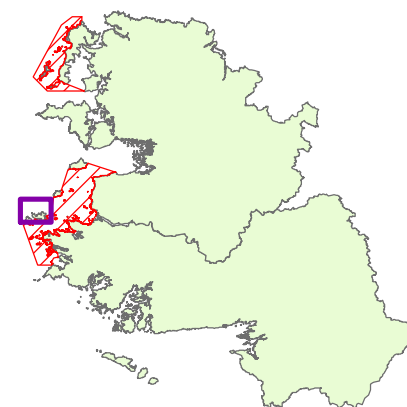

Index Sheet N

Innéacs do mhapáí mionsonraithe an Rialacháin 4(1)(b)
Index to Regulation 4(1)(b) Detail Maps

Bileog Innéacs / Index Sheet : N

LIMISTÉAR FAOI CHAOMHNÚ SPEISIALTA SPECIAL AREA OF CONSERVATION

- Limistéar faoi Chaomhnú Speisialta
  Special Area of Conservation
- Rialachán 4(1)(b) Innéacs Mapa Mionsonraithe
  Regulation 4(1)(b) Detail Map Index

LCS Chósta Iarthar Chonnacht
West Connacht Coast SAC
002998

Achar / Area 65,945.58 ha