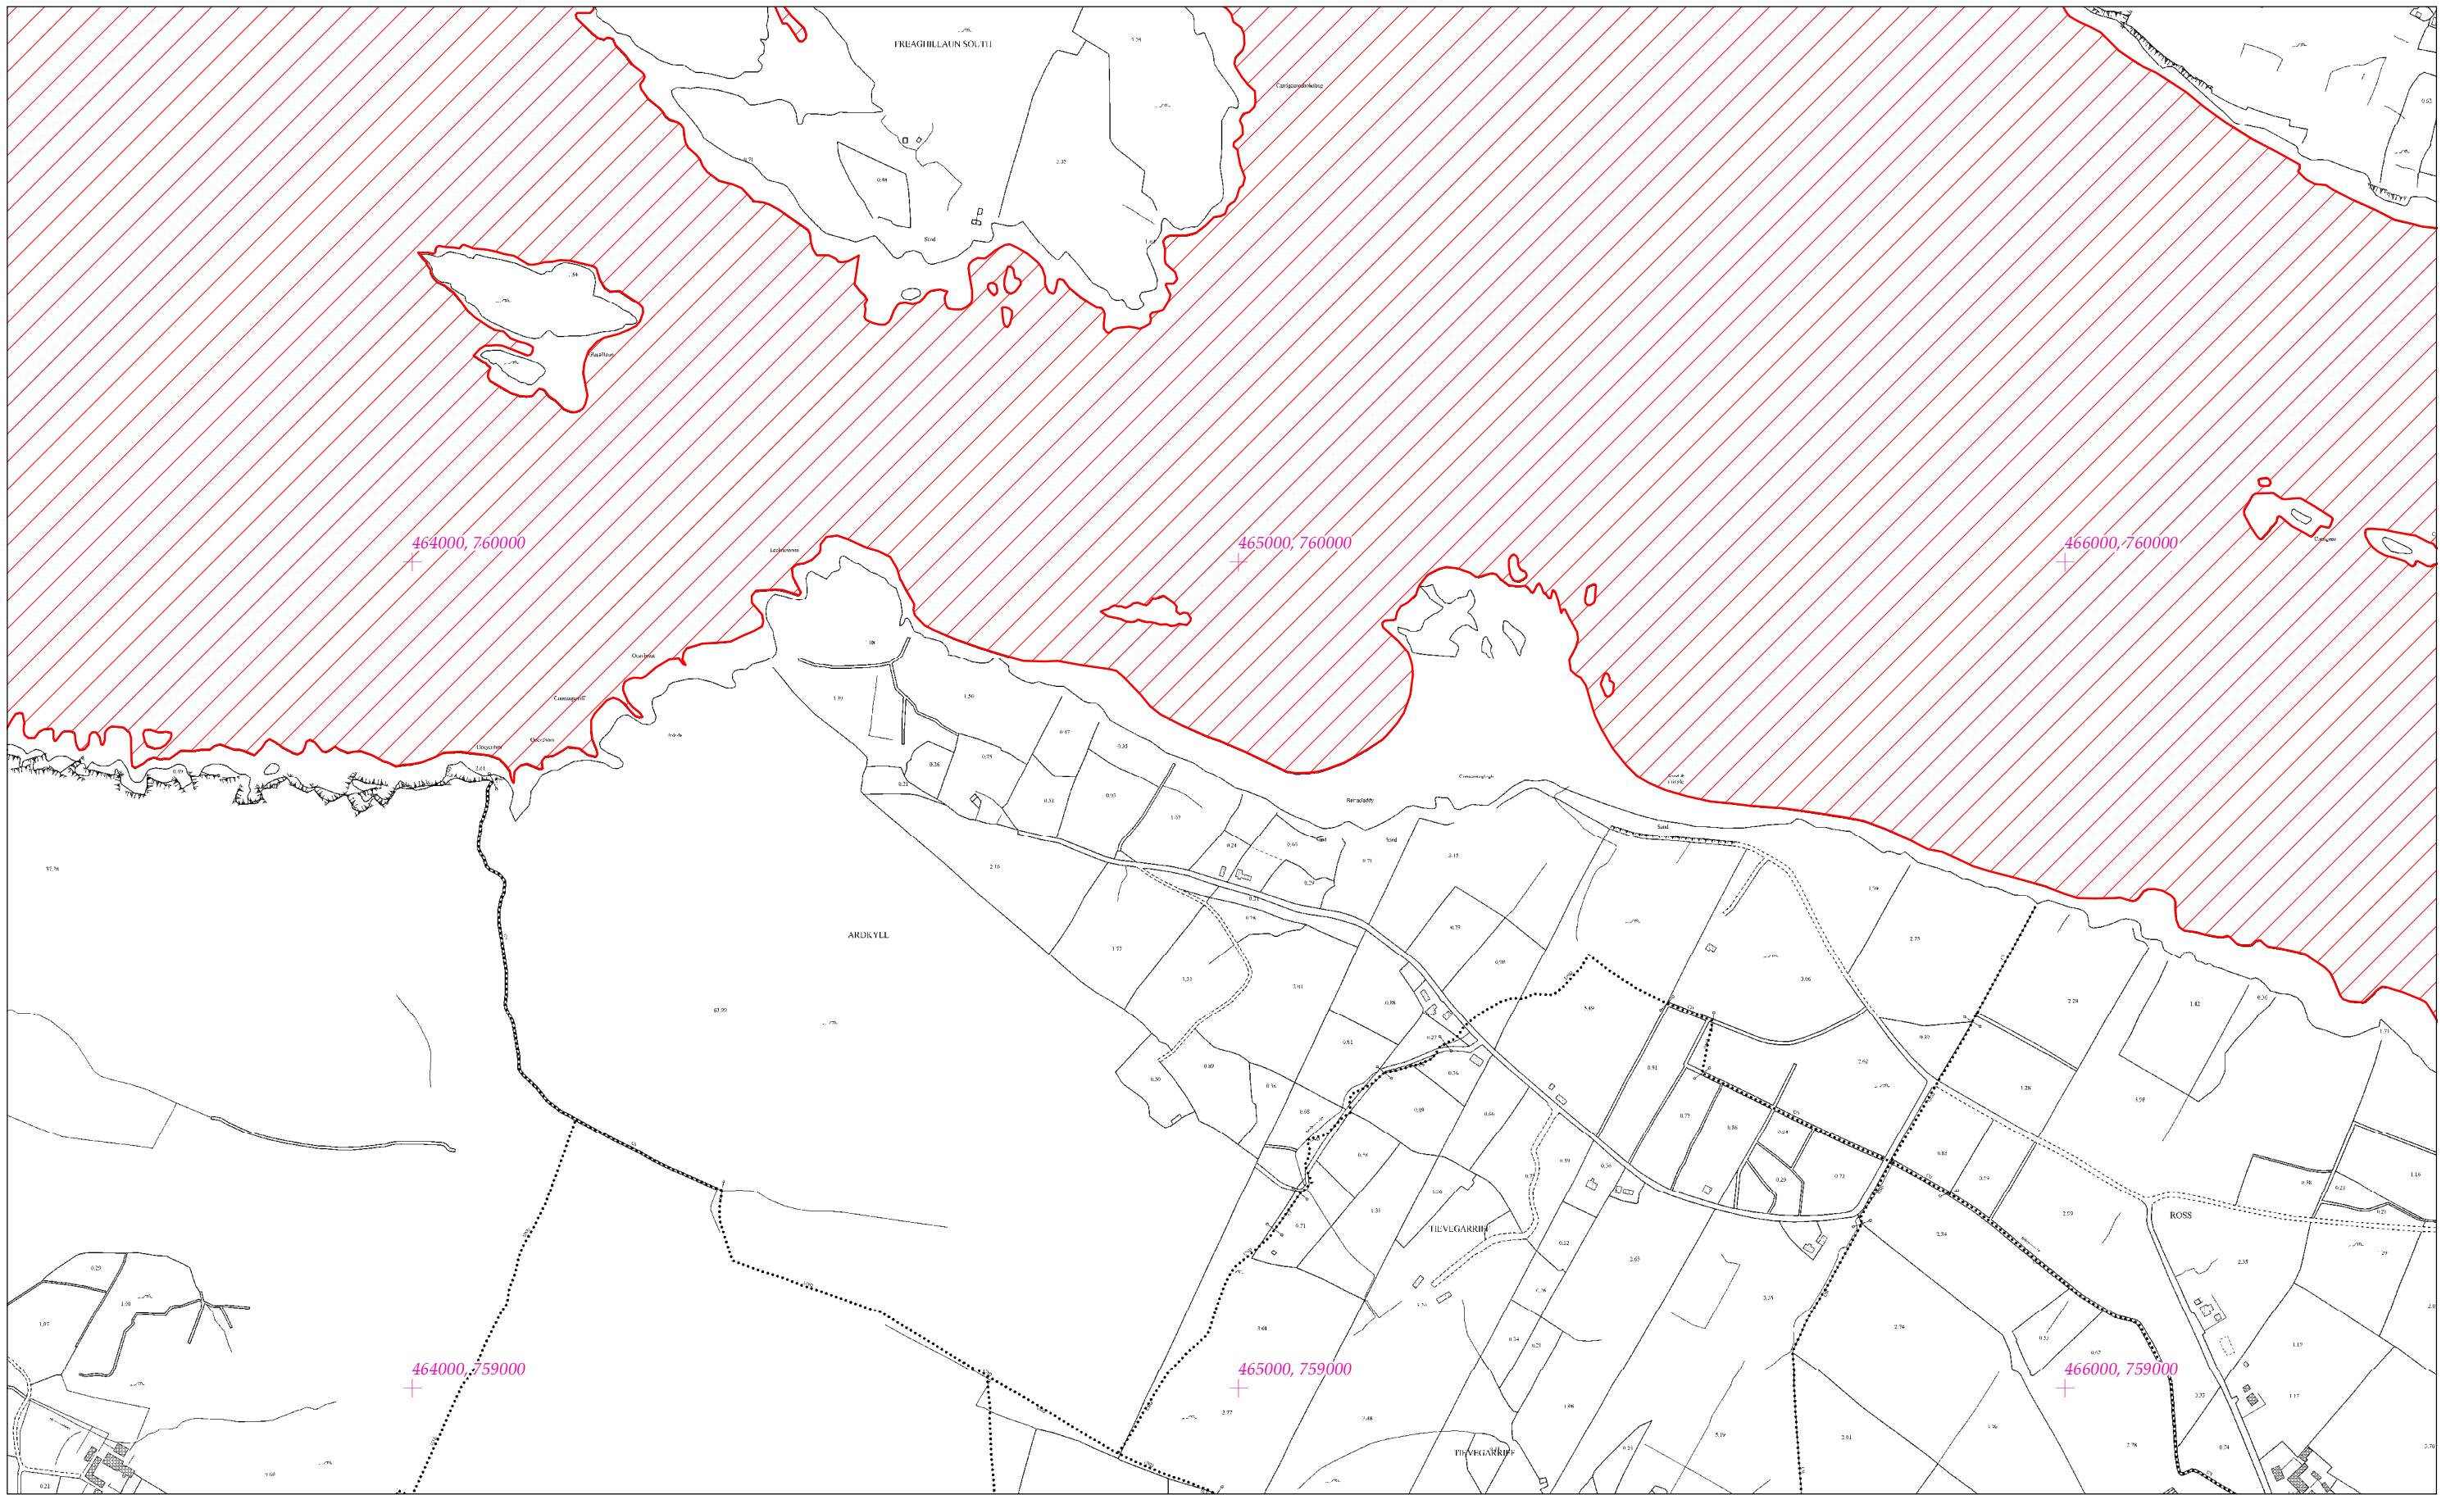

LCS Chósta Iarthar Chonnacht
West Connacht Coast SAC

1:5000 O.S. TILE 2587b 231 of 326 Litir na Bileoige Innéacs / Index Sheet Letter:R

Scála / Scale 1:7,500

SITE CODE
002998

Leagan / Version: 3.05

Arna chlón an / Printed on: 22/01/2019