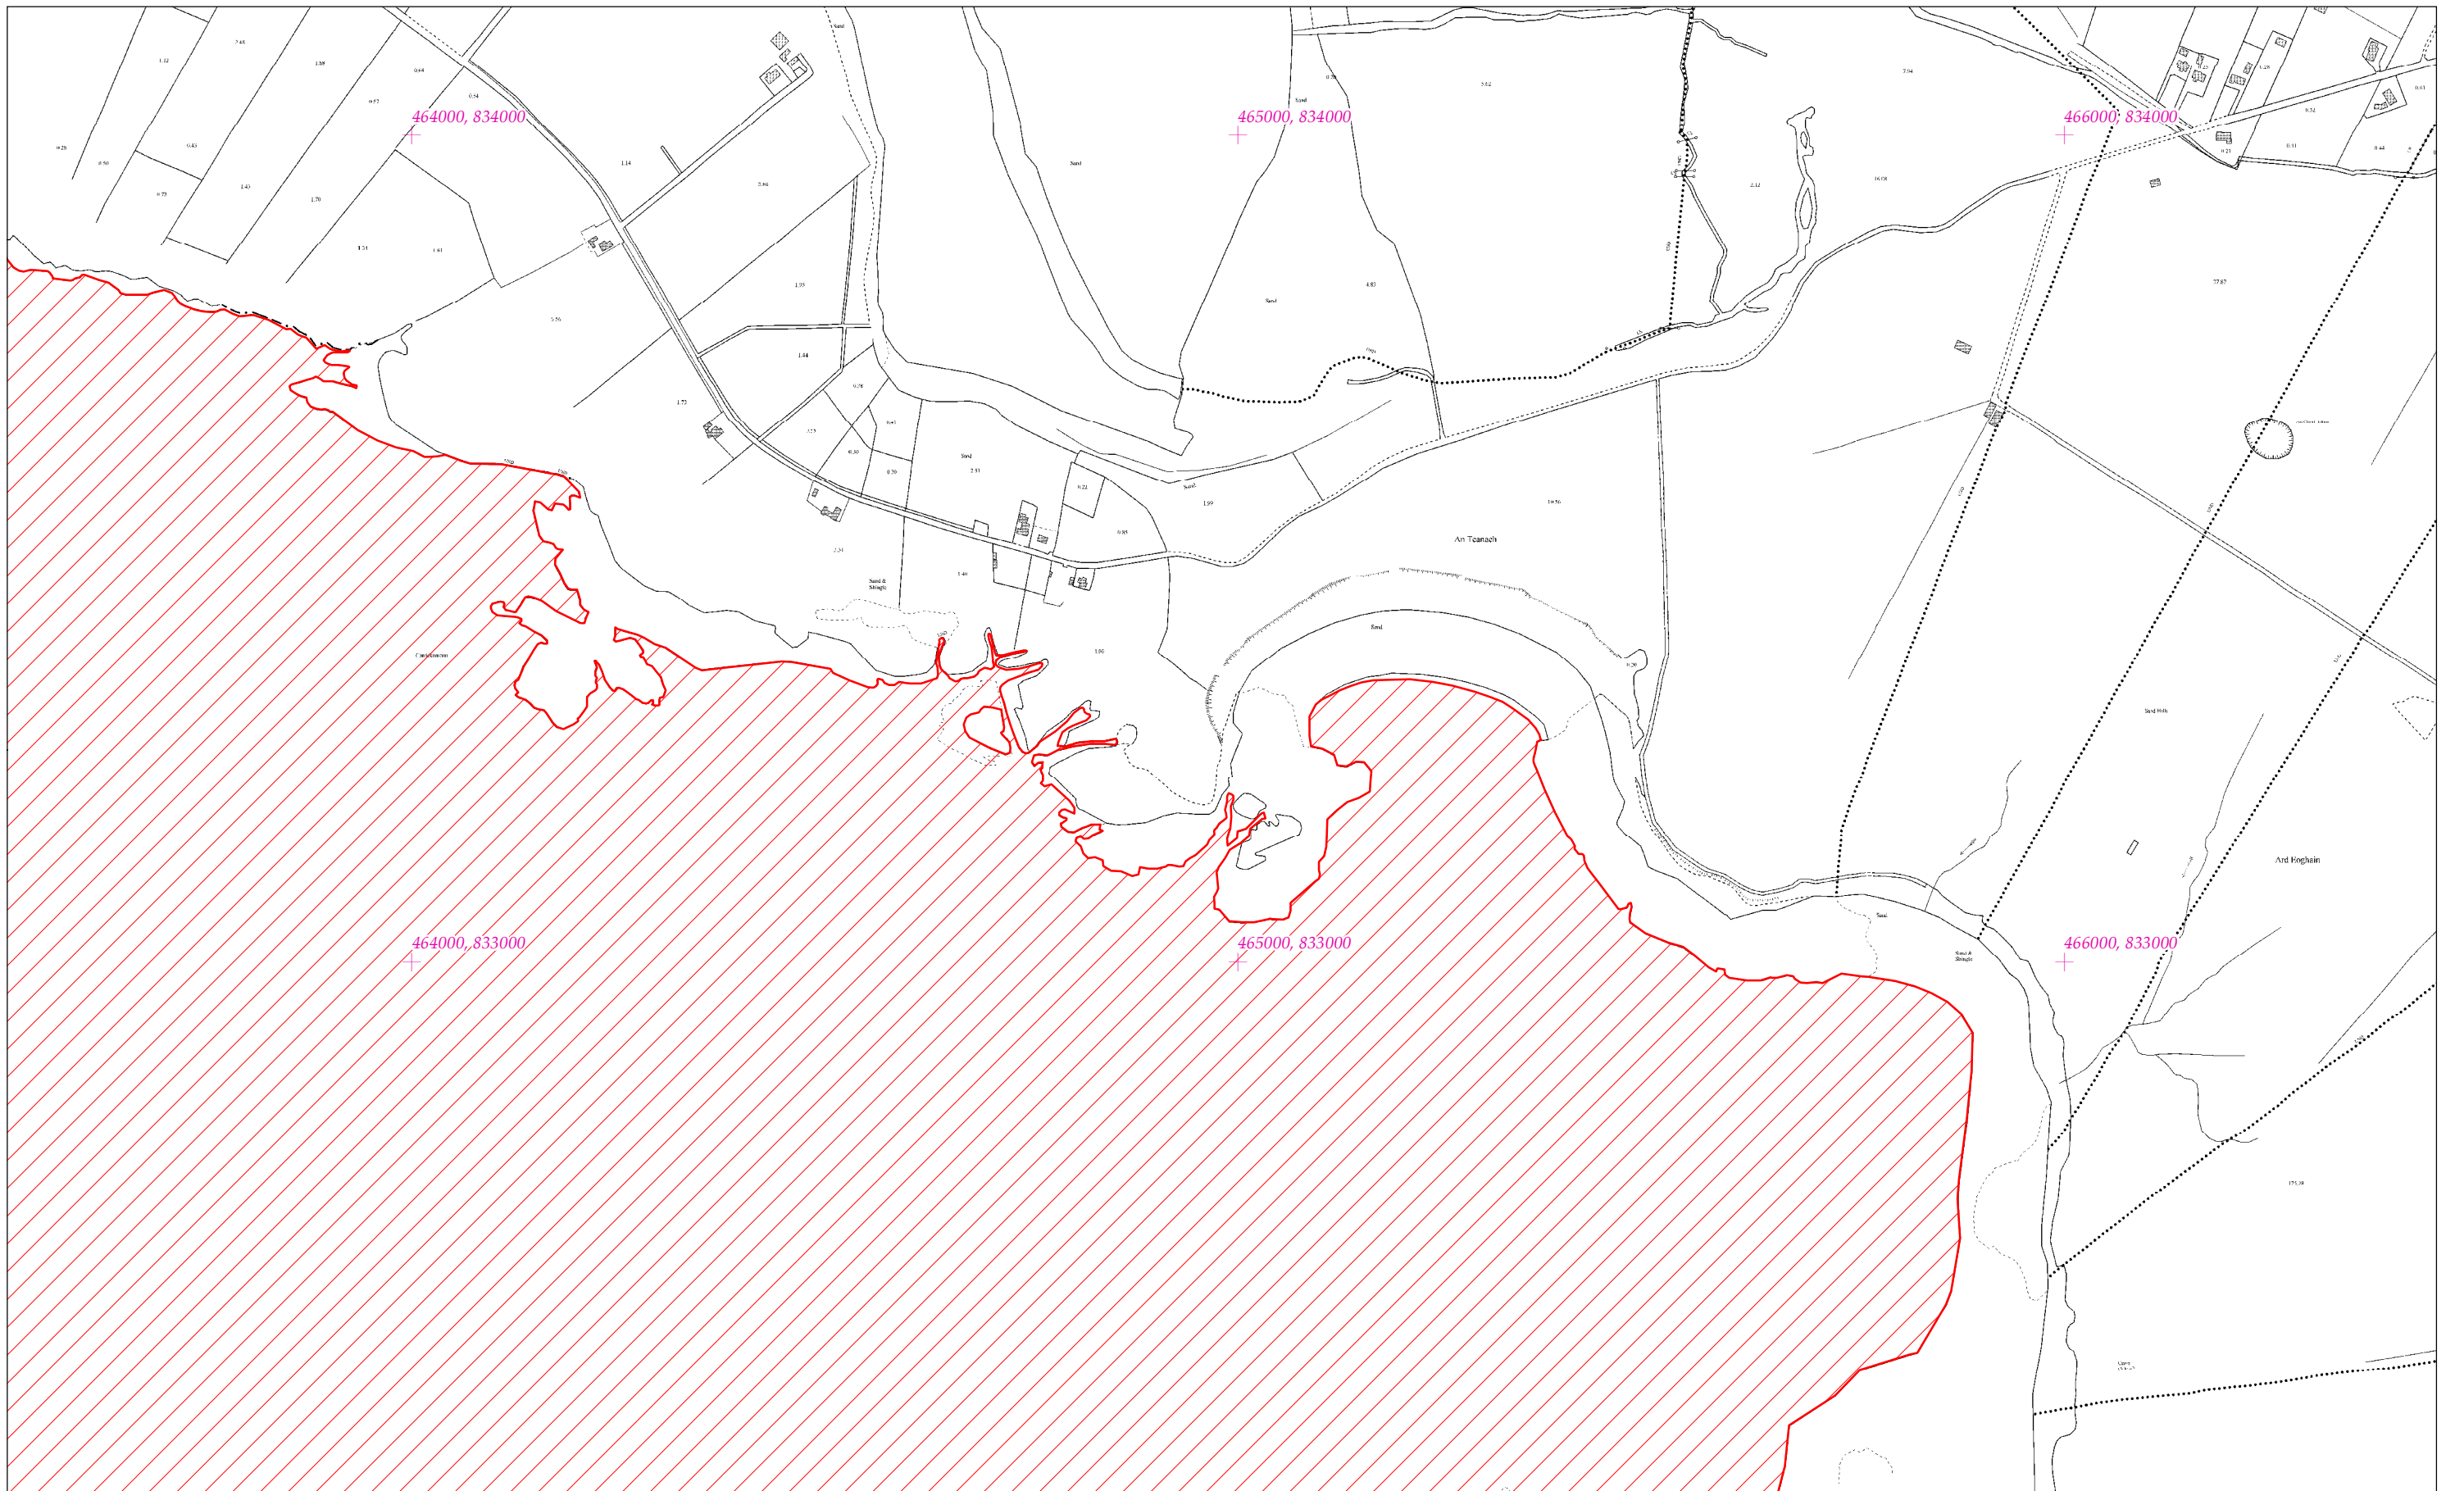

Rialachán 4(1)(b) / Regulation 4(1)(b)
Leathanach 34 de 326 (Co. na Gaillimhe agus Co. Mhaigh Eo)
Page 34 of 326 (Co. Galway and Co. Mayo)

LIMISTÉAR FAOI CHAOMHNÚ SPEISIALTA
SPECIAL AREA OF CONSERVATION

Suirbhéireacht Ordanáis Éireann Ceadúnas Uimhir EN 0059216 © OSI / Rialtas na hÉireann
Ordnance Survey Ireland Licence No. EN 0059216 © Ordnance Survey Ireland / Government of Ireland
Córas Comhordanáidí: Trasteilgean Mercator na hÉireann / Co-ordinate System: Irish Transverse Mercator

LCS Chósta Iarthar Chonnacht
West Connacht Coast SAC
1:5000 O.S. TILE 1046a 34 of 326 Litir na Bileoige Innéacs / Index Sheet Letter: C

SITE CODE
002998

Leagan / Version: 3.05
Arna chló an / Printed on: 22/01/2019