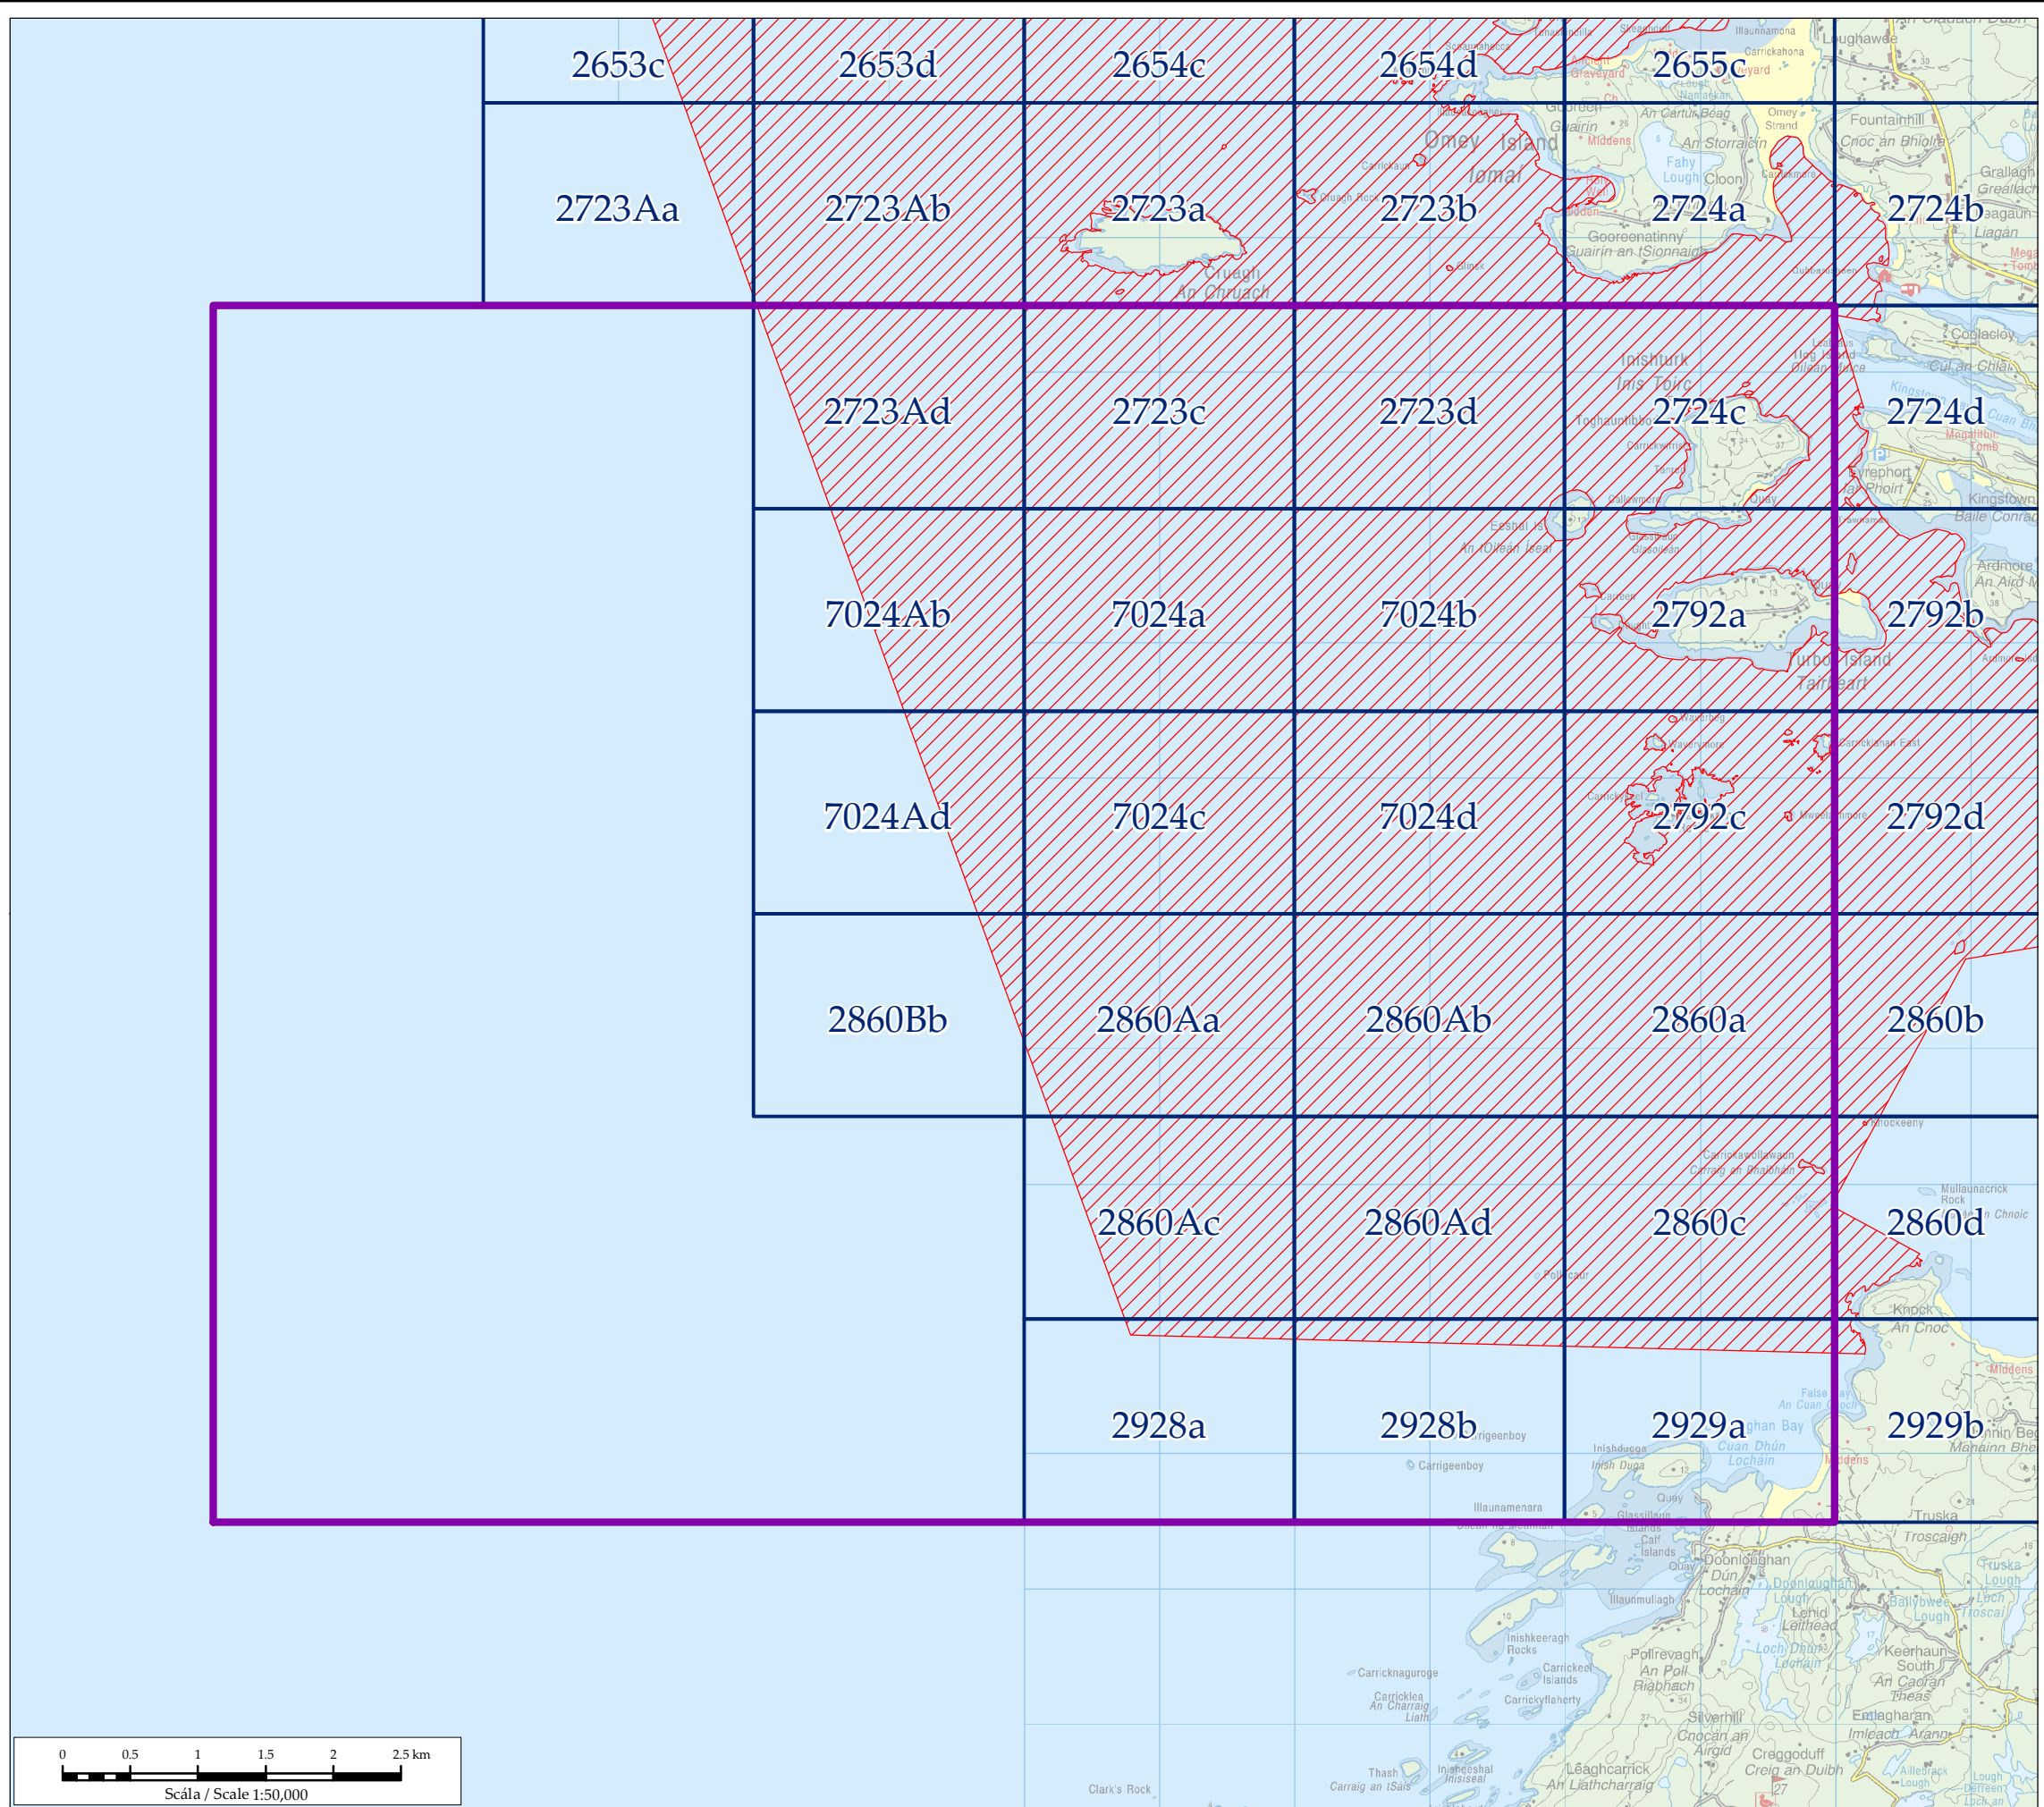

Index Sheet T

Innéacs do mhapáí mionsonraithe an Rialacháin 4(1)(b)
Index to Regulation 4(1)(b) Detail Maps

Bileog Innéacs / Index Sheet : T

LIMISTÉAR FAOI
CHAOMHNÚ SPEISIALTA
SPECIAL AREA OF CONSERVATION

- Limistéar faoi Chaomhnú Speisialta
  Special Area of Conservation
- Rialachán 4(1)(b) Innéacs Mapa Mionsonraithe
  Regulation 4(1)(b) Detail Map Index

LCS Chósta Iarthar Chonnacht
West Connacht Coast SAC
002998
Achar / Area 65,945.58 ha