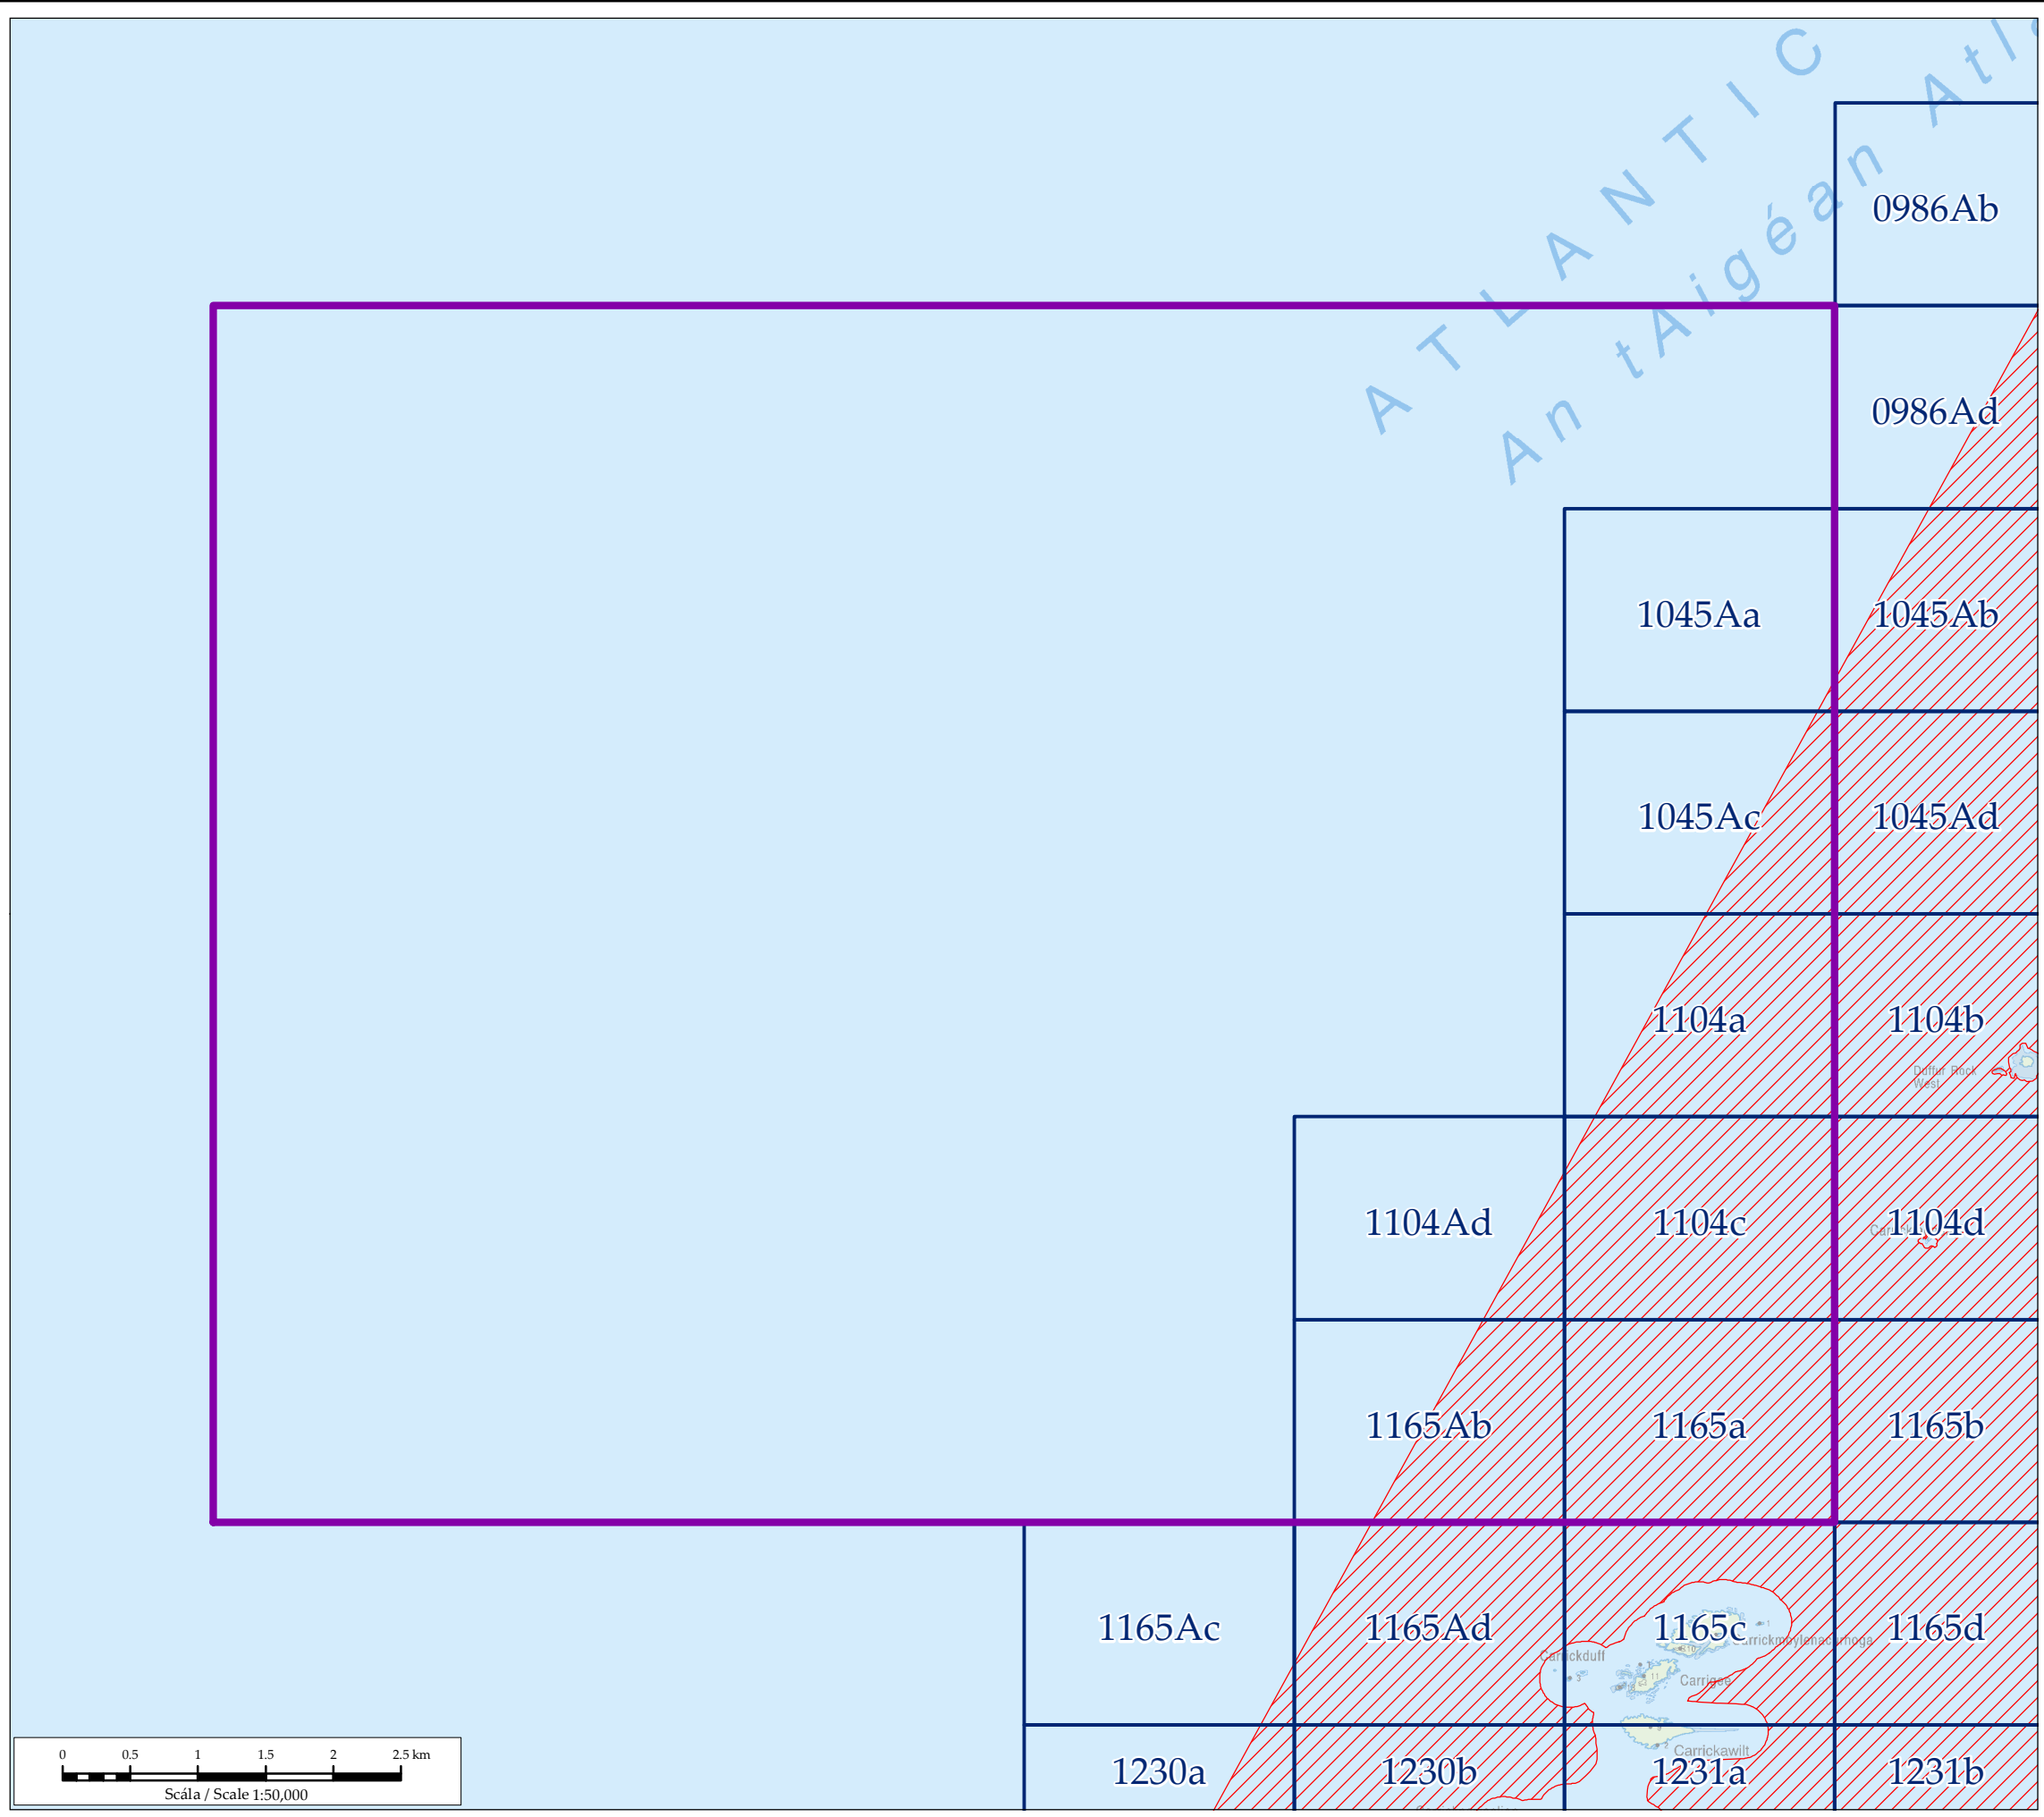

Index Sheet B

Innéacs do mhapáí mionsonraithe an Rialacháin 4(1)(b)
Index to Regulation 4(1)(b) Detail Maps

Bileog Innéacs / Index Sheet : B

LIMISTÉAR FAOI
CHAOMHNÚ SPEISIALTA
SPECIAL AREA OF CONSERVATION

- Limistéar faoi Chaomhnú Speisialta
  Special Area of Conservation
- Rialachán 4(1)(b) Innéacs Mapa Mionsonraithe
  Regulation 4(1)(b) Detail Map Index

LCS Chósta Iarthar Chonnacht
West Connacht Coast SAC
002998
Achar / Area 65,945.58 ha