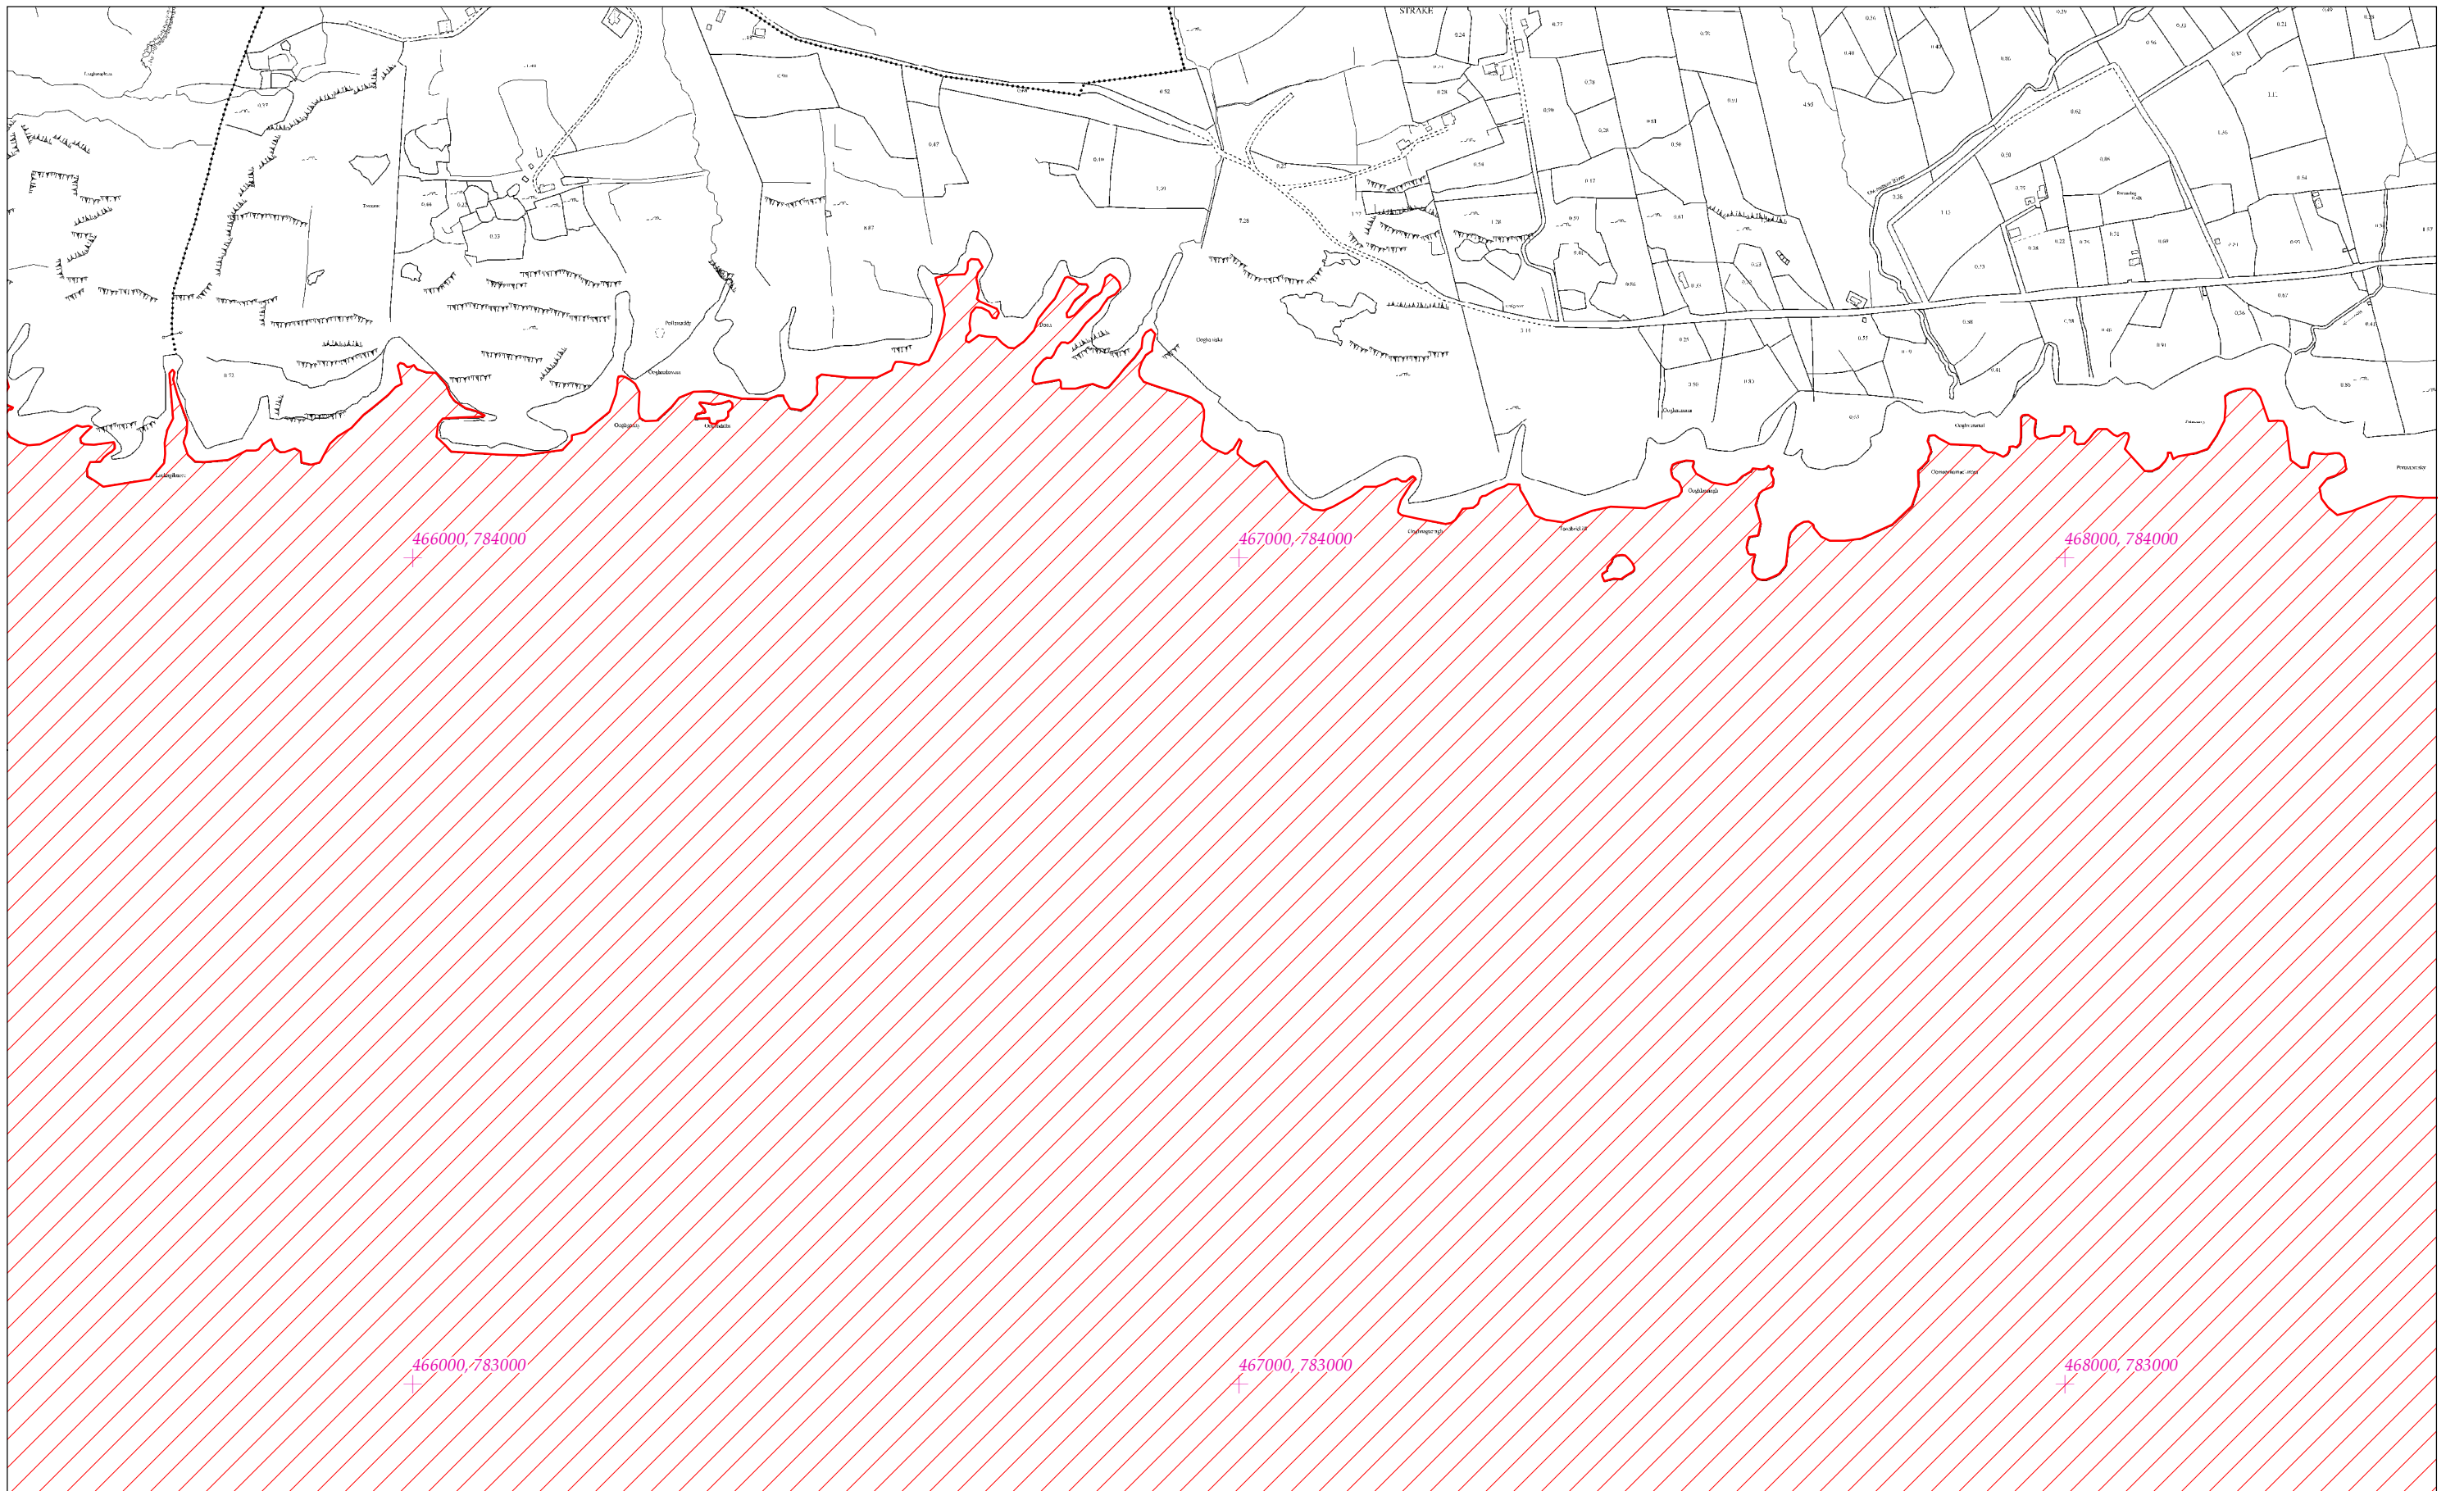

Rialachán 4(1)(b) / Regulation 4(1)(b)
Leathanach 107 de 326 (Co. na Gaillimhe agus Co. Mhaigh Eo)
Page 107 of 326 (Co. Galway and Co. Mayo)

LIMISTÉAR FAOI CHAOMHNÚ SPEISIALTA
SPECIAL AREA OF CONSERVATION

Suirbhéireacht Ordanáis Éireann Ceadúnas Uimhir EN 0059216 © OSI / Rialtas na hÉireann
Ordnance Survey Ireland Licence No. EN 0059216 © Ordnance Survey Ireland / Government of Ireland
Córas Comhordanáidí: Trasteilgean Mercator na hÉireann / Co-ordinate System: Irish Transverse Mercator

LCS Chósta Iarthar Chonnacht
West Connacht Coast SAC
1:5000 O.S. TILE 2074d 107 of 326 Litir na Bileoige Innéacs / Index Sheet Letter: I

SITE CODE
002998

Leagan / Version: 3.05
Arna chló an / Printed on: 22/01/2019