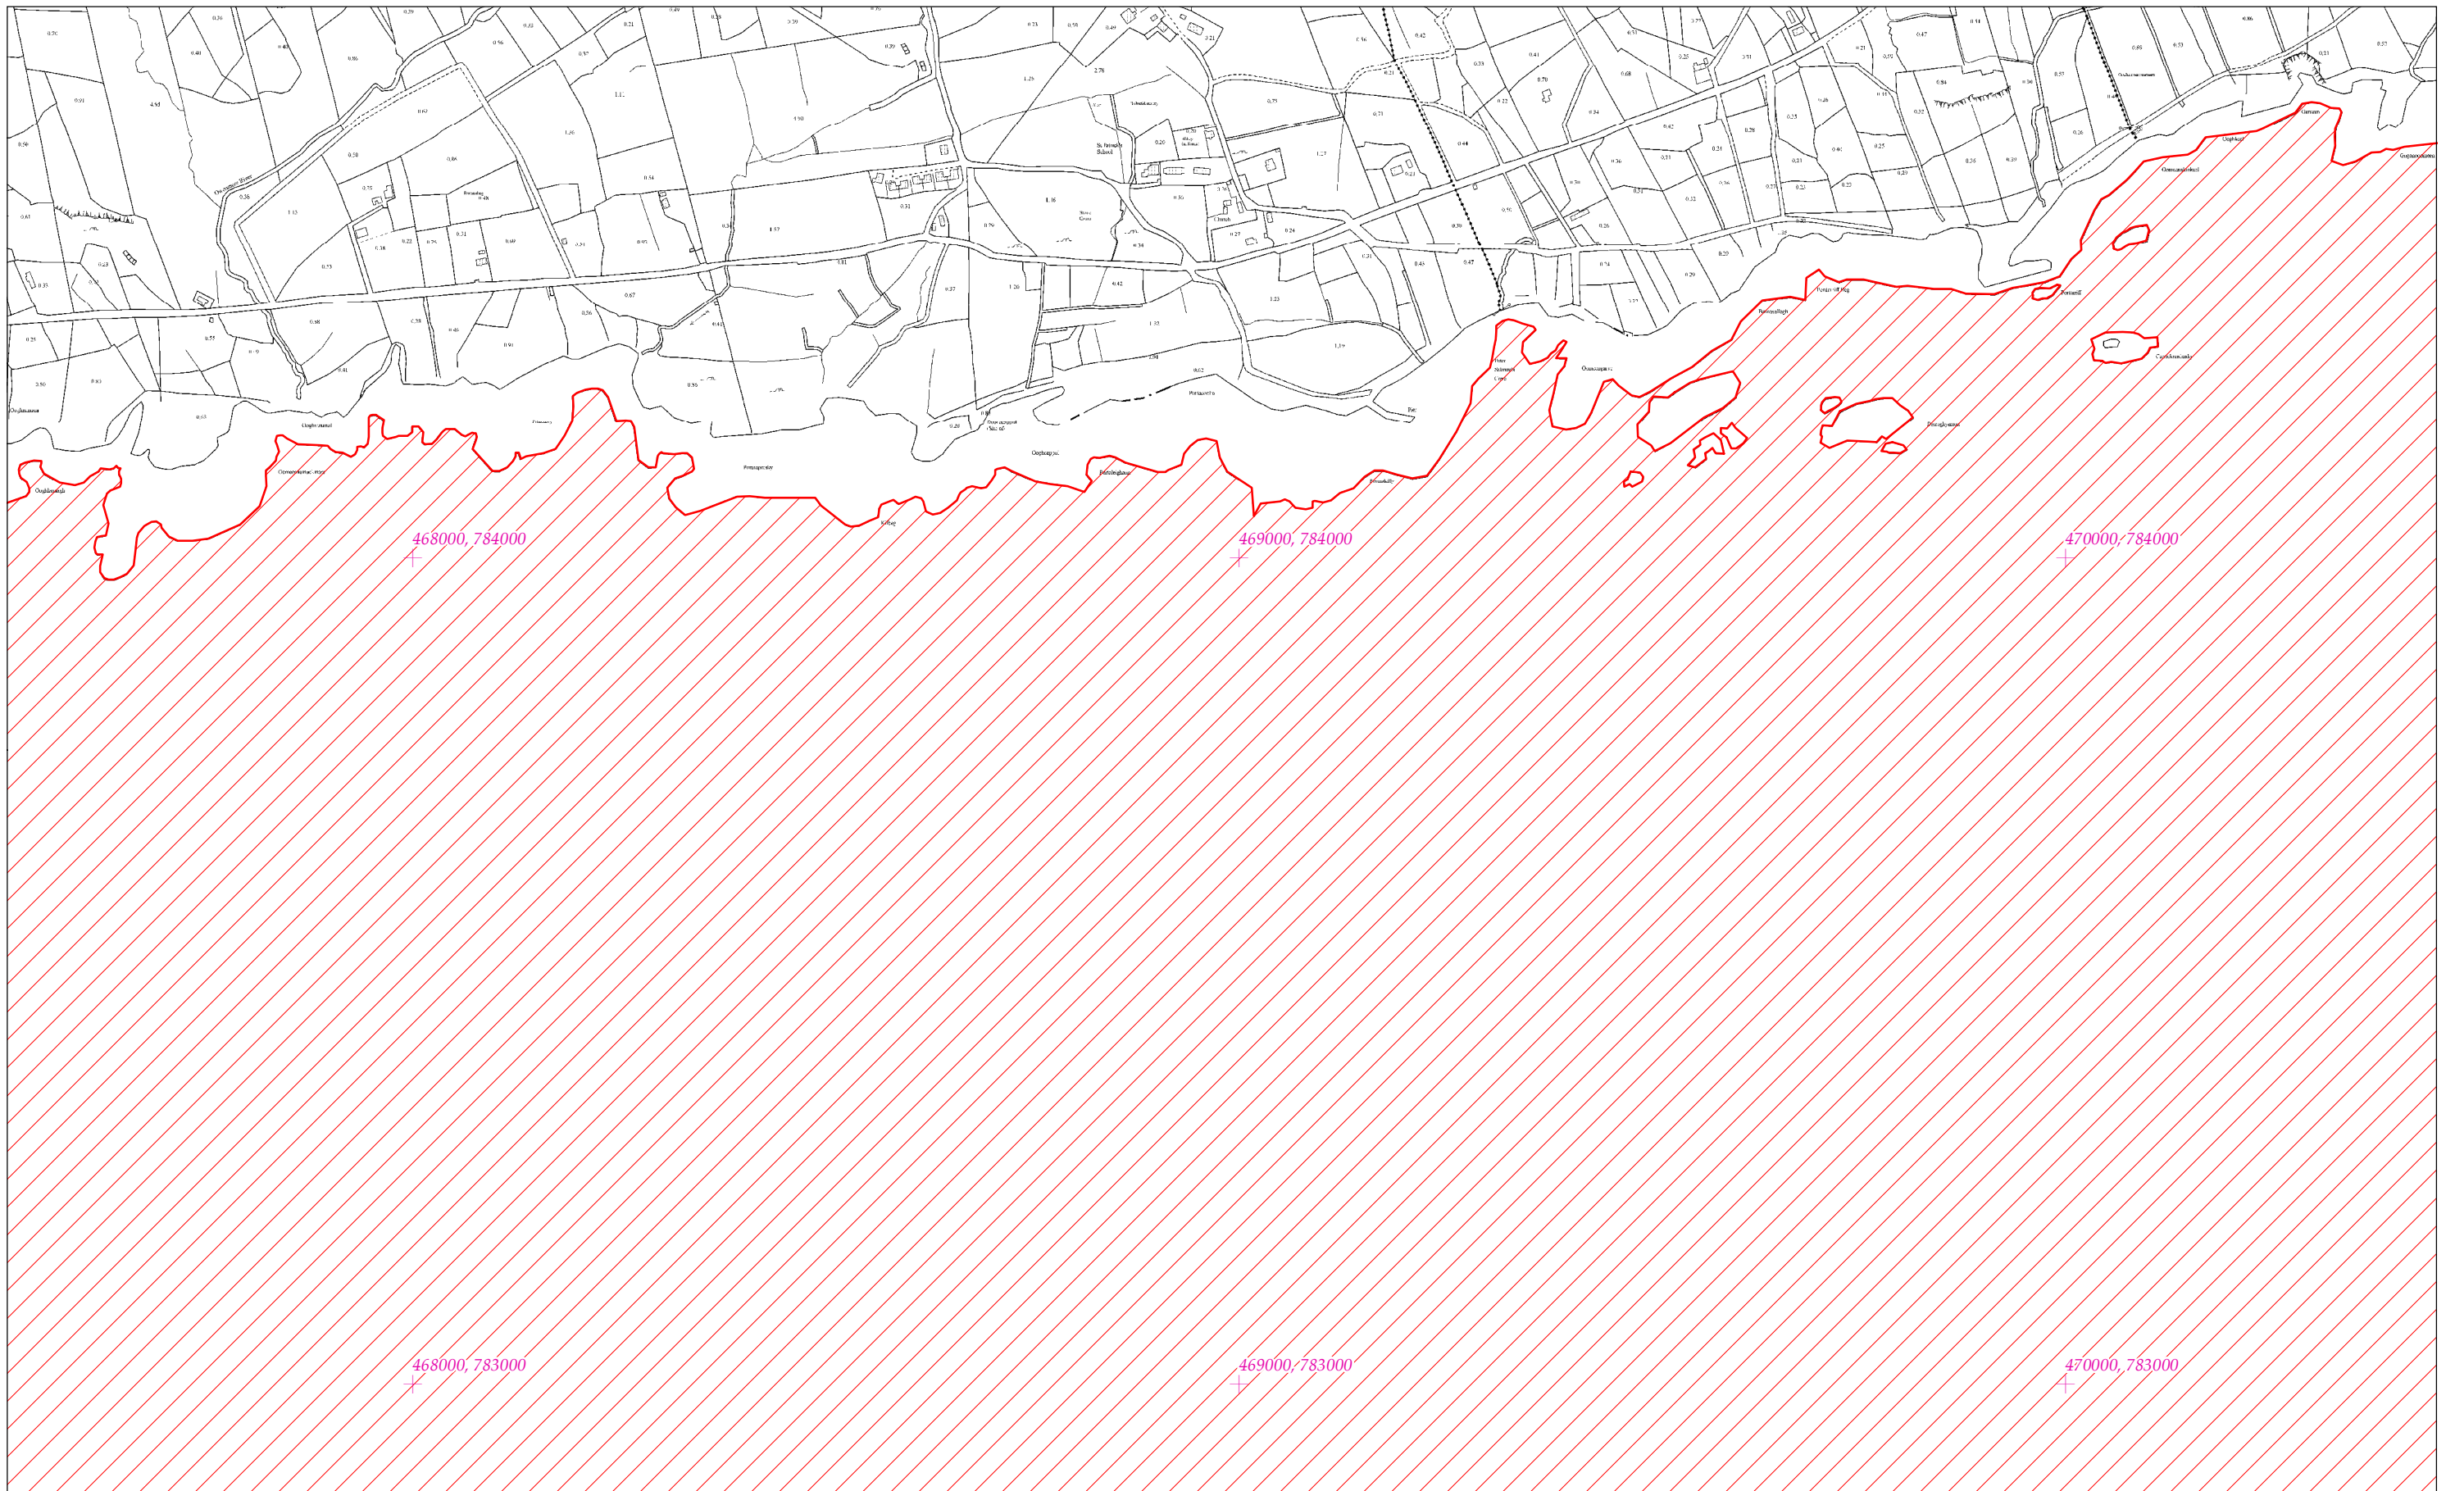

Rialachán 4(1)(b) / Regulation 4(1)(b)

Leathanach 109 de 326 (Co. na Gaillimhe agus Co. Mhaigh Eo)

Page 109 of 326 (Co. Galway and Co. Mayo)

LIMISTÉAR FAOI CHAOMHNÚ SPEISIALTA
SPECIAL AREA OF CONSERVATION

Suirbhéireacht Ordnáis Éireann Ceadúnas Uimhir EN 0059216 © OSI / Rialtas na hÉireann
Ordnance Survey Ireland Licence No. EN 0059216 © Ordnance Survey Ireland / Government of Ireland
Córas Comhordanáidí: Trasteilgean Mercator na hÉireann / Co-ordinate System: Irish Transverse Mercator

LCS Chósta Iarthar Chonnacht
West Connacht Coast SAC

1:5000 O.S. TILE 2075c 109 of 326 Litir na Bileoige Innéacs / Index Sheet Letter: I

Scála / Scale 1:7,500

SITE CODE
002998

Leagan / Version: 3.05

Arna chló an / Printed on: 22/01/2019