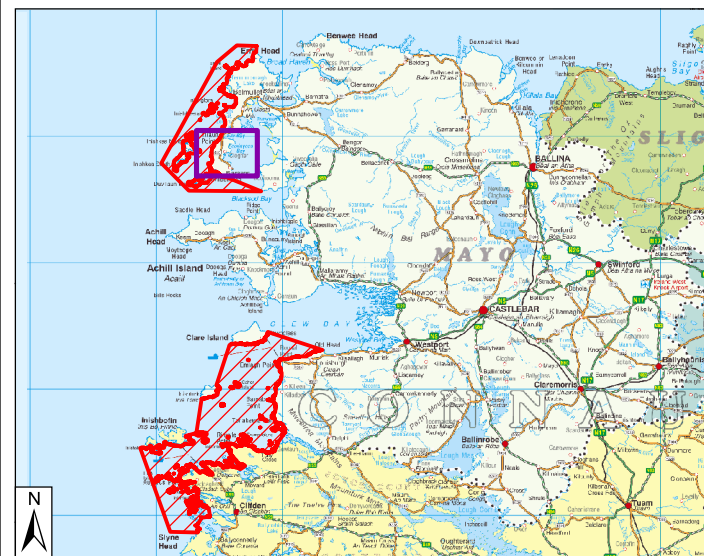

Suirbhéireacht Ordanáis Éireann Ceadúnas Uimhir EN 0059216 © OSI / Rialtas na hÉireann
Ordnance Survey Ireland Licence No. EN 0059216 © Ordnance Survey Ireland / Government of Ireland
Córas Comhordanáidí: Trasteilgean Mercator na hÉireann / Co-ordinate System: Irish Transverse Mercator

Leagan / Version: 3.05

Arna chlón an / Printed on: 22/01/2019