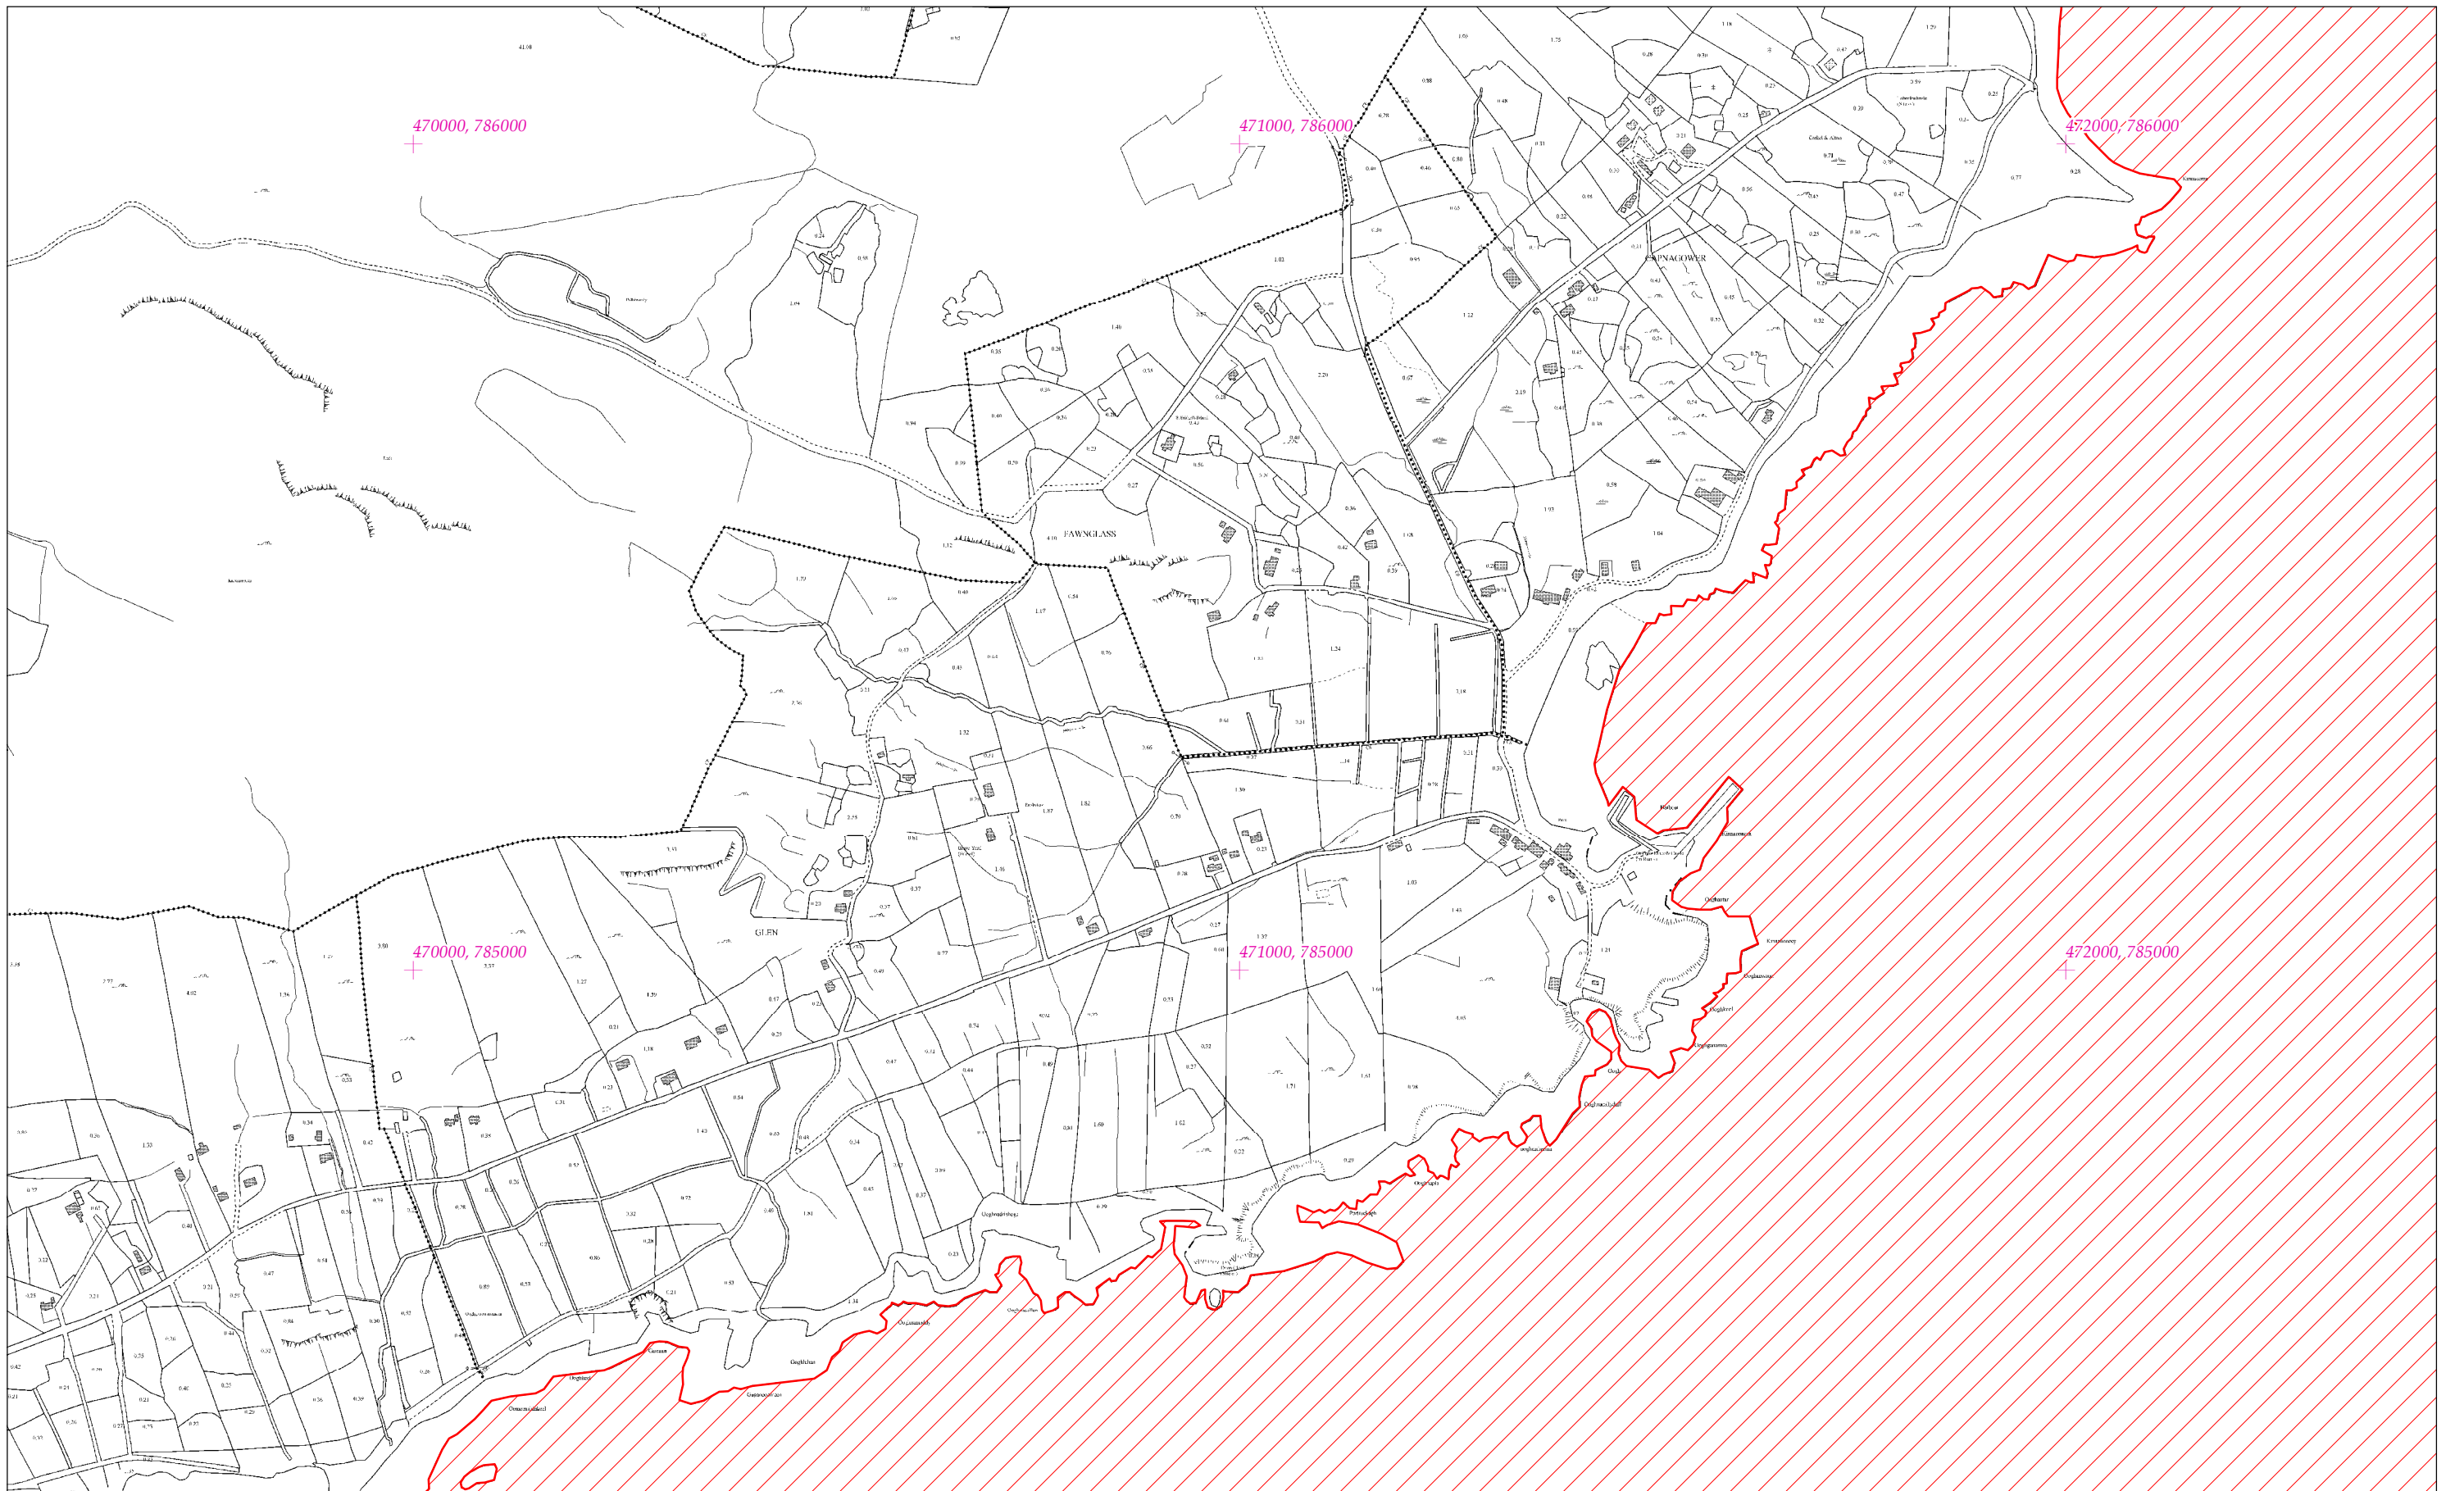

Rialachán 4(1)(b) / Regulation 4(1)(b)

Leathanach 108 de 326 (Co. na Gaillimhe agus Co. Mhaigh Eo)
Page 108 of 326 (Co. Galway and Co. Mayo)

**LIMISTÉAR FAOI CHAOMHNÚ SPEISIALTA
SPECIAL AREA OF CONSERVATION**

Suirbhéireacht Ordanáis Éireann Ceadúnas Uimhir EN 0059216 © OSI / Rialtas na hÉireann
Ordnance Survey Ireland Licence No. EN 0059216 © Ordnance Survey Ireland / Government of Ireland
Córas Comhordanáidí: Trasteilgean Mercator na hÉireann / Co-ordinate System: Irish Transverse Mercator

**LCS Chósta Iarthar Chonnacht
West Connacht Coast SAC**

1:5000 O.S. TILE 2075b 108 of 326 Litir na Bileoige Innéacs / Index Sheet Letter: J

Scála / Scale 1:7,500

**SITE CODE
002998**

Leagan / Version: 3.05

Arna chló an / Printed on: 22/01/2019