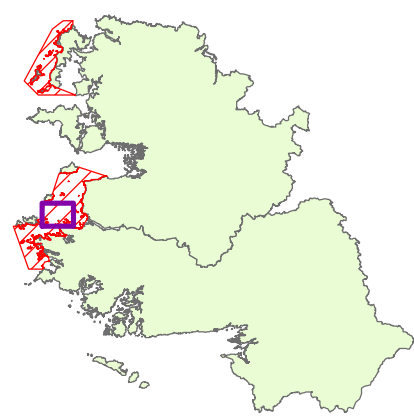

LCS Chósta Iarthar Chonnacht West Connacht Coast SAC 002998

Achar / Area 65,945.58 ha

Co. na Gaillimhe agus Co. Mhaigh Eo
Co. Galway and Co. Mayo