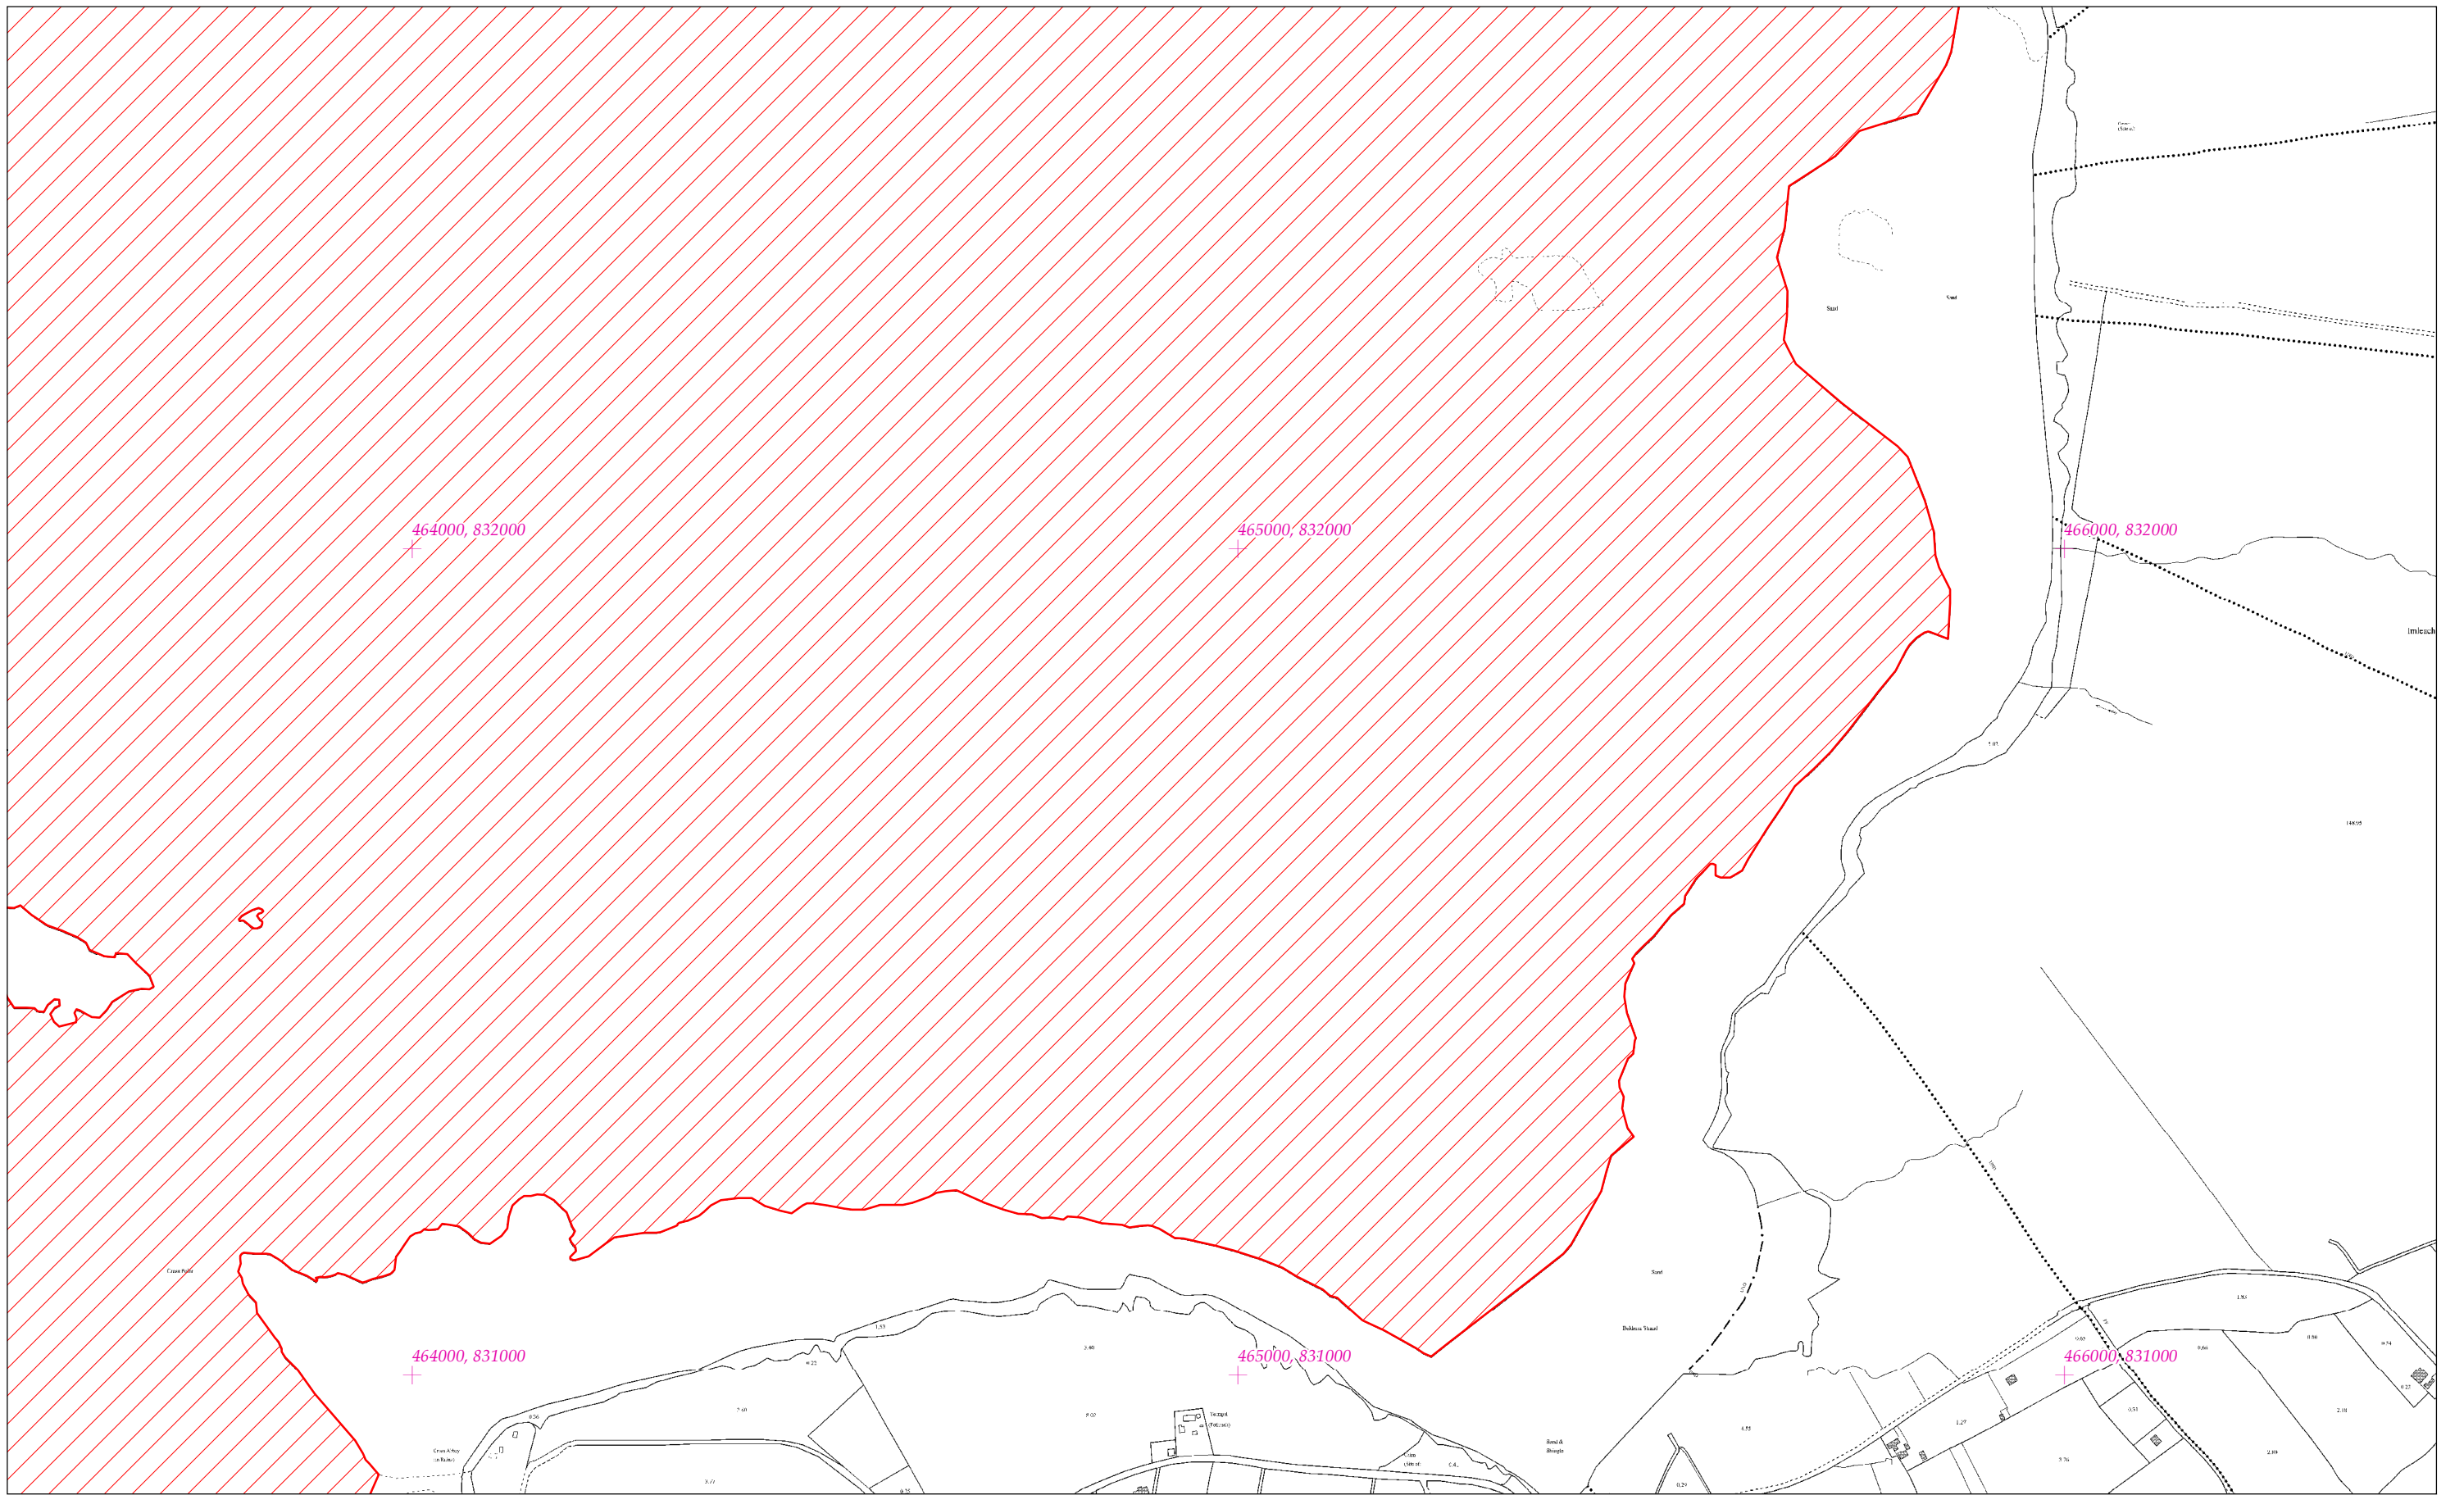

Rialachán 4(1)(b) / Regulation 4(1)(b)
Leathanach 35 de 326 (Co. na Gaillimhe agus Co. Mhaigh Eo)
Page 35 of 326 (Co. Galway and Co. Mayo)

LIMISTÉAR FAOI CHAOMHNÚ SPEISIALTA
SPECIAL AREA OF CONSERVATION

Suirbhéireacht Ordanáis Éireann Ceadúnas Uimhir EN 0059216 © OSI / Rialtas na hÉireann
Ordnance Survey Ireland Licence No. EN 0059216 © Ordnance Survey Ireland / Government of Ireland
Córas Comhordanáidí: Trasteilgean Mercator na hÉireann / Co-ordinate System: Irish Transverse Mercator

LCS Chósta Iarthar Chonnacht
West Connacht Coast SAC

1:5000 O.S. TILE 1046c 35 of 326 Litir na Bileoige Innéacs / Index Sheet Letter: C

0 0.5 km

Scála / Scale 1:7,500

SITE CODE
002998

Leagan / Version: 3.05
Arna chló an / Printed on: 22/01/2019