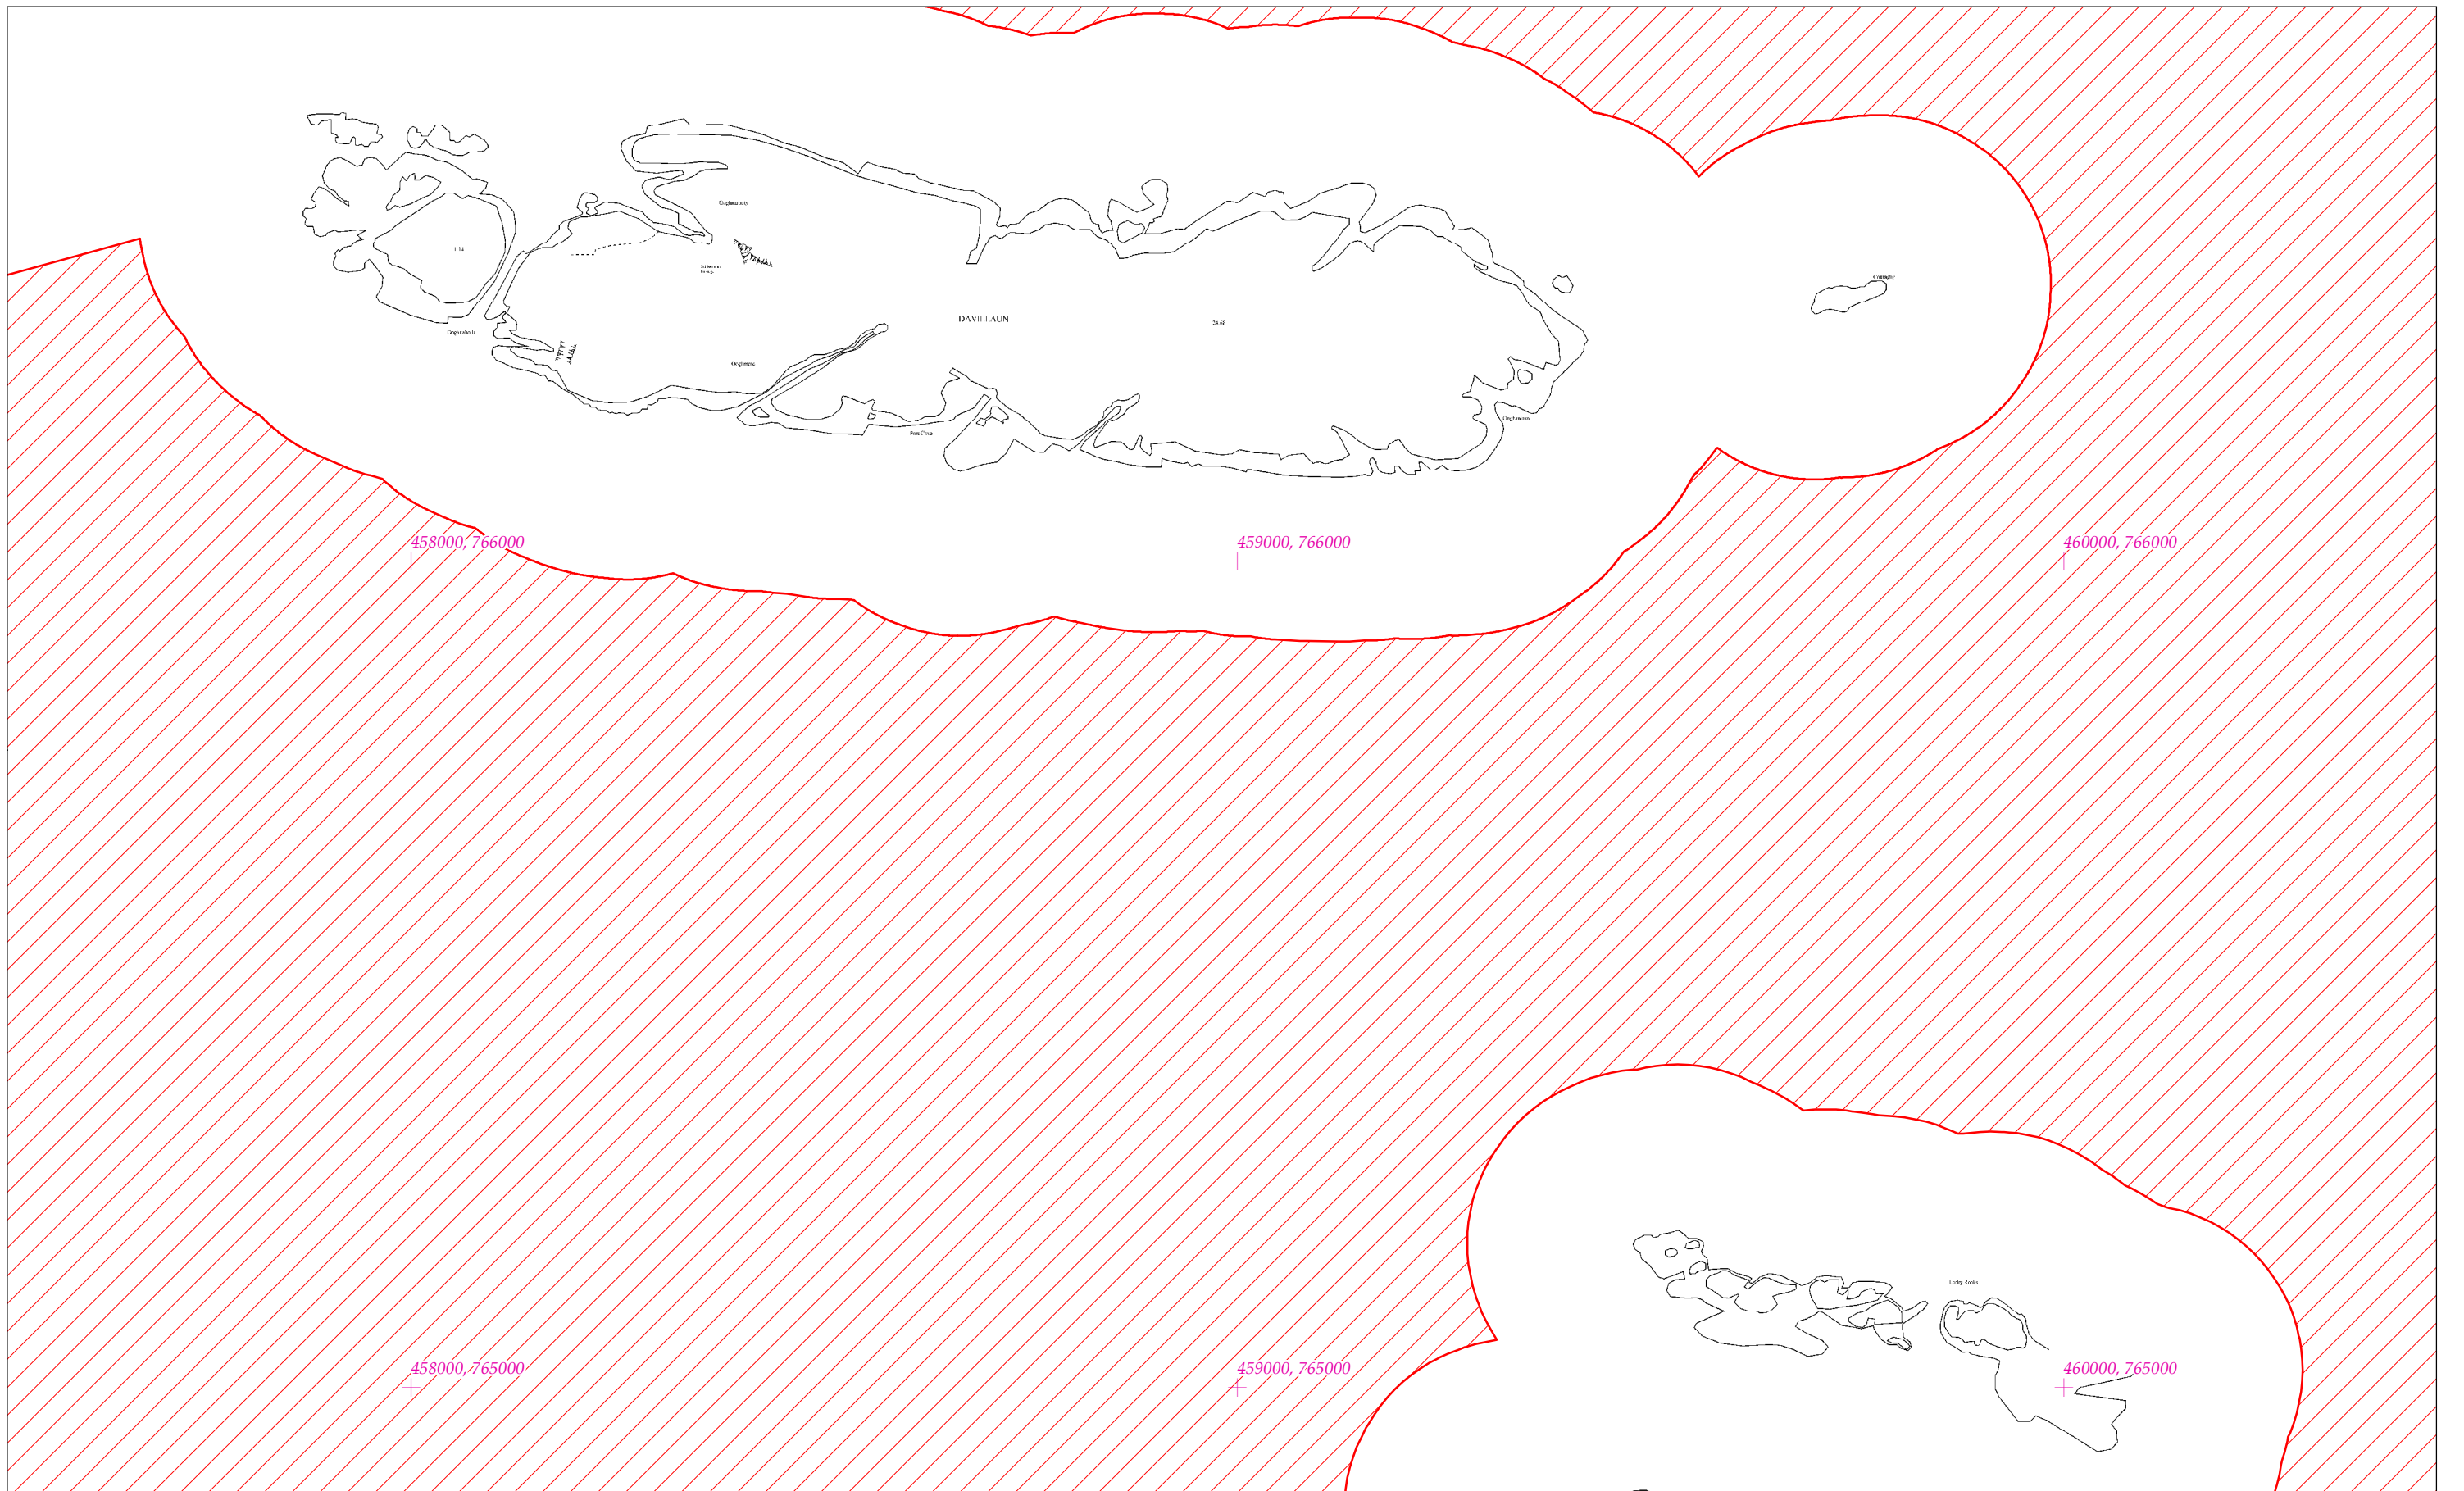

Rialachán 4(1)(b) / Regulation 4(1)(b)
Leathanach 177 de 326 (Co. na Gaillimhe agus Co. Mhaigh Eo)
Page 177 of 326 (Co. Galway and Co. Mayo)

**LIMISTÉAR FAOI CHAOMHNÚ SPEISIALTA
SPECIAL AREA OF CONSERVATION**

Suirbhéireacht Ordanáis Éireann Ceadúnas Uimhir EN 0059216 © OSI / Rialtas na hÉireann
Ordnance Survey Ireland Licence No. EN 0059216 © Ordnance Survey Ireland / Government of Ireland
Córas Comhordanáidí: Trasteilgean Mercator na hÉireann / Co-ordinate System: Irish Transverse Mercator

**LCS Chósta Iarthar Chonnacht
West Connacht Coast SAC**
1:5000 O.S. TILE 2449d 177 of 326 Litir na Bileoige Innéacs / Index Sheet Letter: O

**SITE CODE
002998**

Leagan / Version: 3.05
Arna chló an / Printed on: 22/01/2019