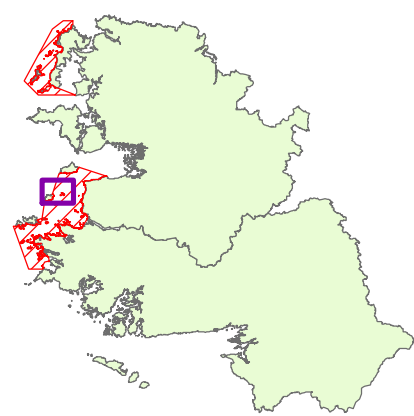

LCS Chósta Iarthar Chonnacht West Connacht Coast SAC 002998

Achar / Area 65,945.58 ha

Co. na Gaillimhe agus Co. Mhaigh Eo
Co. Galway and Co. Mayo