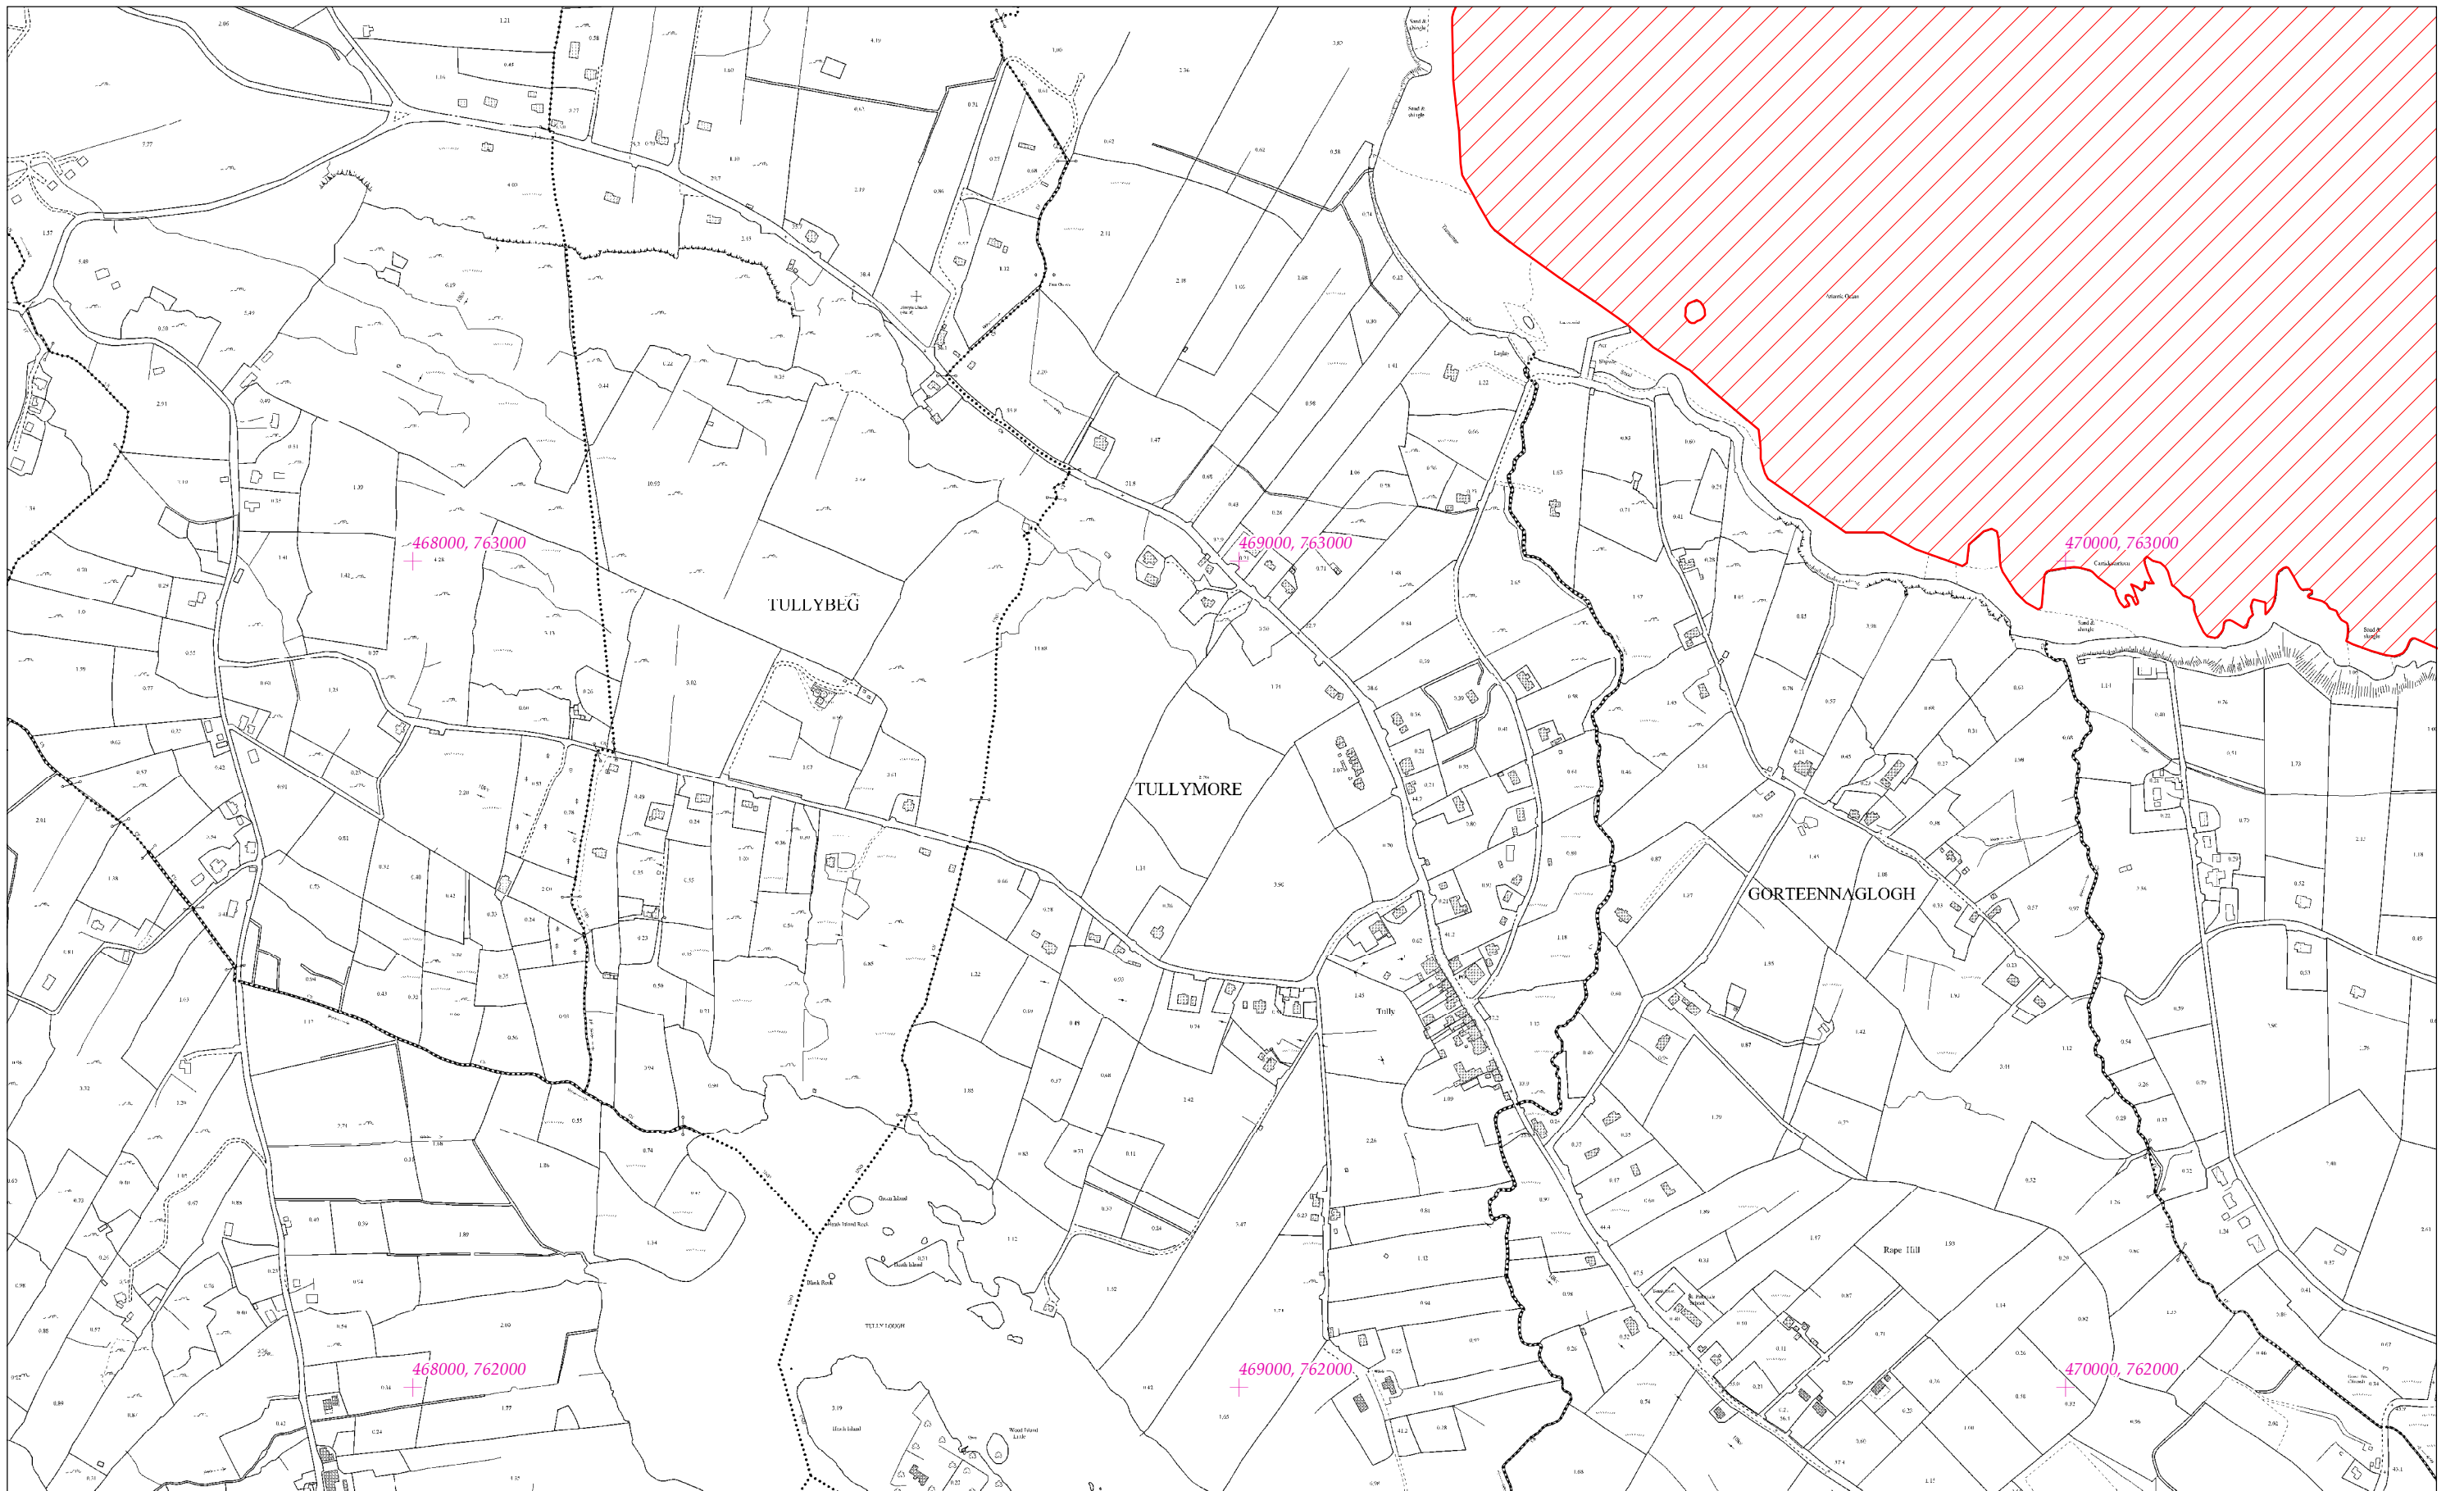

Rialachán 4(1)(b) / Regulation 4(1)(b)

Leathanach 217 de 326 (Co. na Gaillimhe agus Co. Mhaigh Eo)
Page 217 of 326 (Co. Galway and Co. Mayo)

LIMISTÉAR FAOI CHAOMHNÚ SPEISIALTA
SPECIAL AREA OF CONSERVATION

Suirbhéireacht Ordanáis Éireann Ceadúnas Uimhir EN 0059216 © OSI / Rialtas na hÉireann
Ordnance Survey Ireland Licence No. EN 0059216 © Ordnance Survey Ireland / Government of Ireland
Córas Comhordanáidí: Trasteilgean Mercator na hÉireann / Co-ordinate System: Irish Transverse Mercator

LCS Chósta Iarthar Chonnacht
West Connacht Coast SAC

1:5000 O.S. TILE 2521c 217 of 326 Litir na Bileoige Innéacs / Index Sheet Letter: R

Scála / Scale 1:7,500

SITE CODE
002998

Leagan / Version: 3.05

Arna chló an / Printed on: 22/01/2019