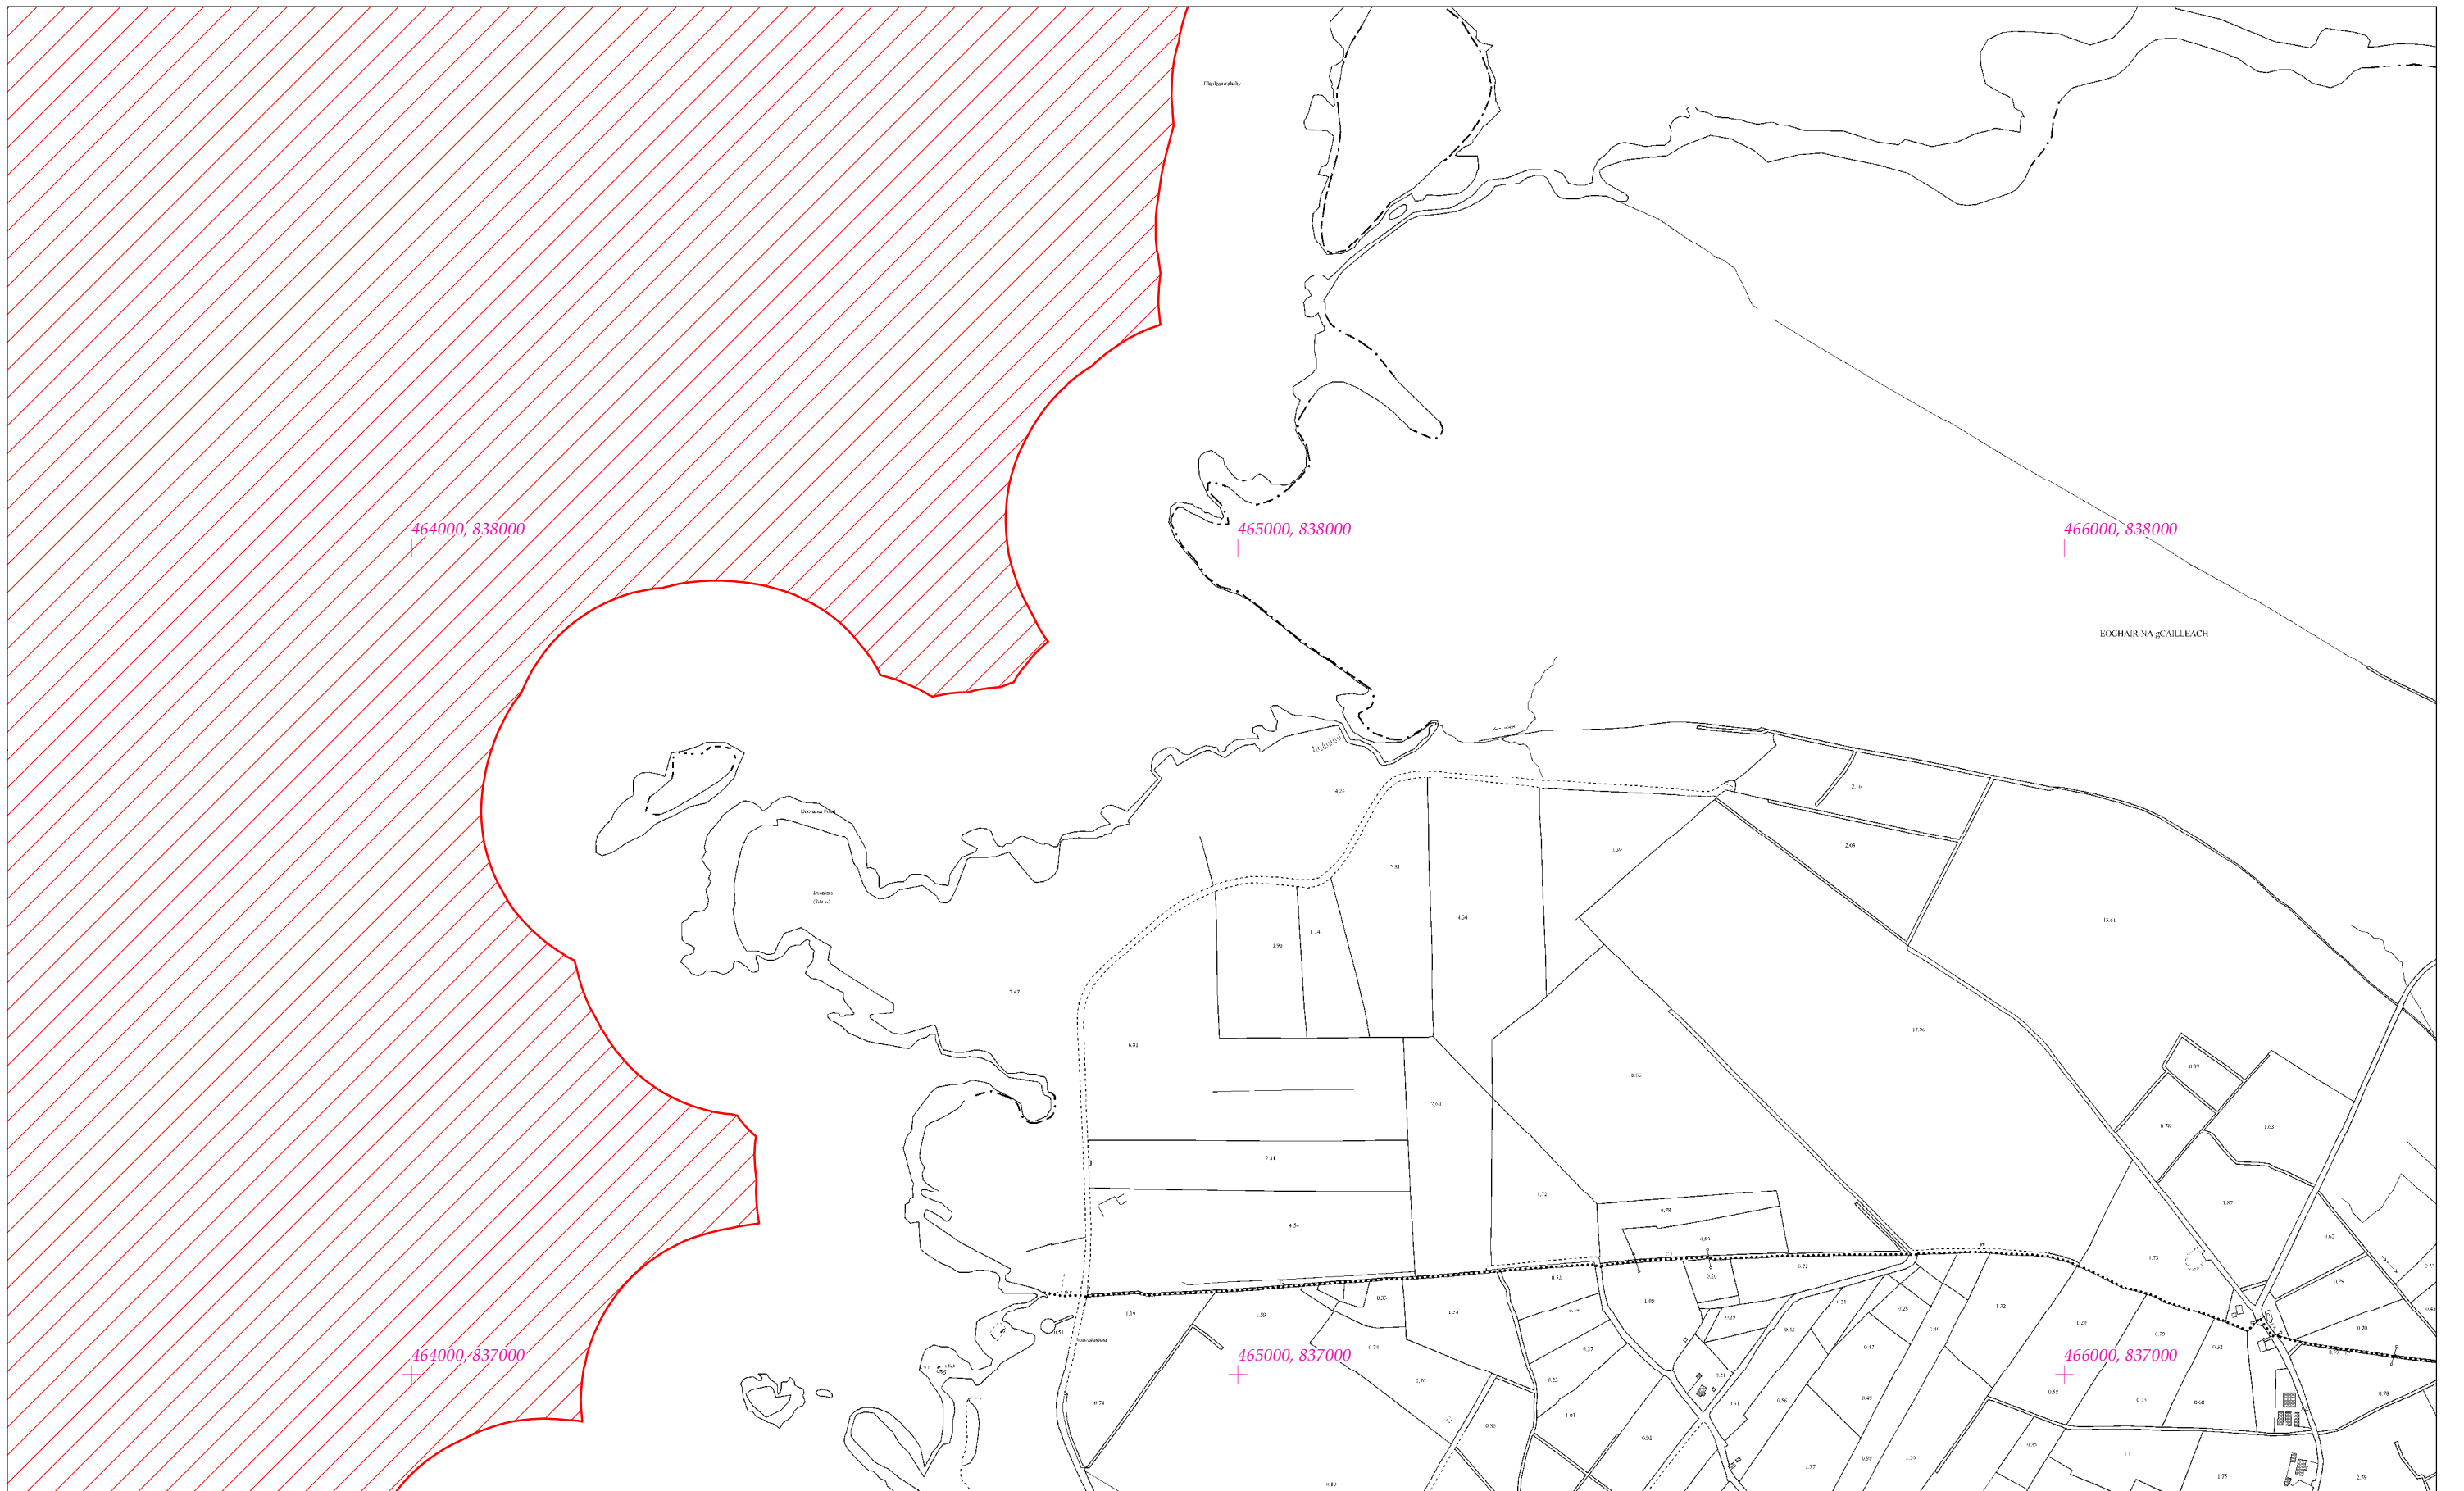

Rialachán 4(1)(b) / Regulation 4(1)(b)
Leathanach 18 de 326 (Co. na Gaillimhe agus Co. Mhaigh Eo)
Page 18 of 326 (Co. Galway and Co. Mayo)

LIMISTÉAR FAOI CHAOMHNÚ SPEISIALTA
SPECIAL AREA OF CONSERVATION

Suirbhéireacht Ordanáis Éireann Ceadúnas Uimhir EN 0059216 © OSI / Rialtas na hÉireann
Ordnance Survey Ireland Licence No. EN 0059216 © Ordnance Survey Ireland / Government of Ireland
Córas Comhordanáidí: Trasteilgean Mercator na hÉireann / Co-ordinate System: Irish Transverse Mercator

LCS Chósta Iarthar Chonnacht
West Connacht Coast SAC
1:5000 O.S. TILE 0931c 18 of 326 Litir na Bileoige Innéacs / Index Sheet Letter: A

SITE CODE
002998

Leagan / Version: 3.05
Arna chló an / Printed on: 22/01/2019