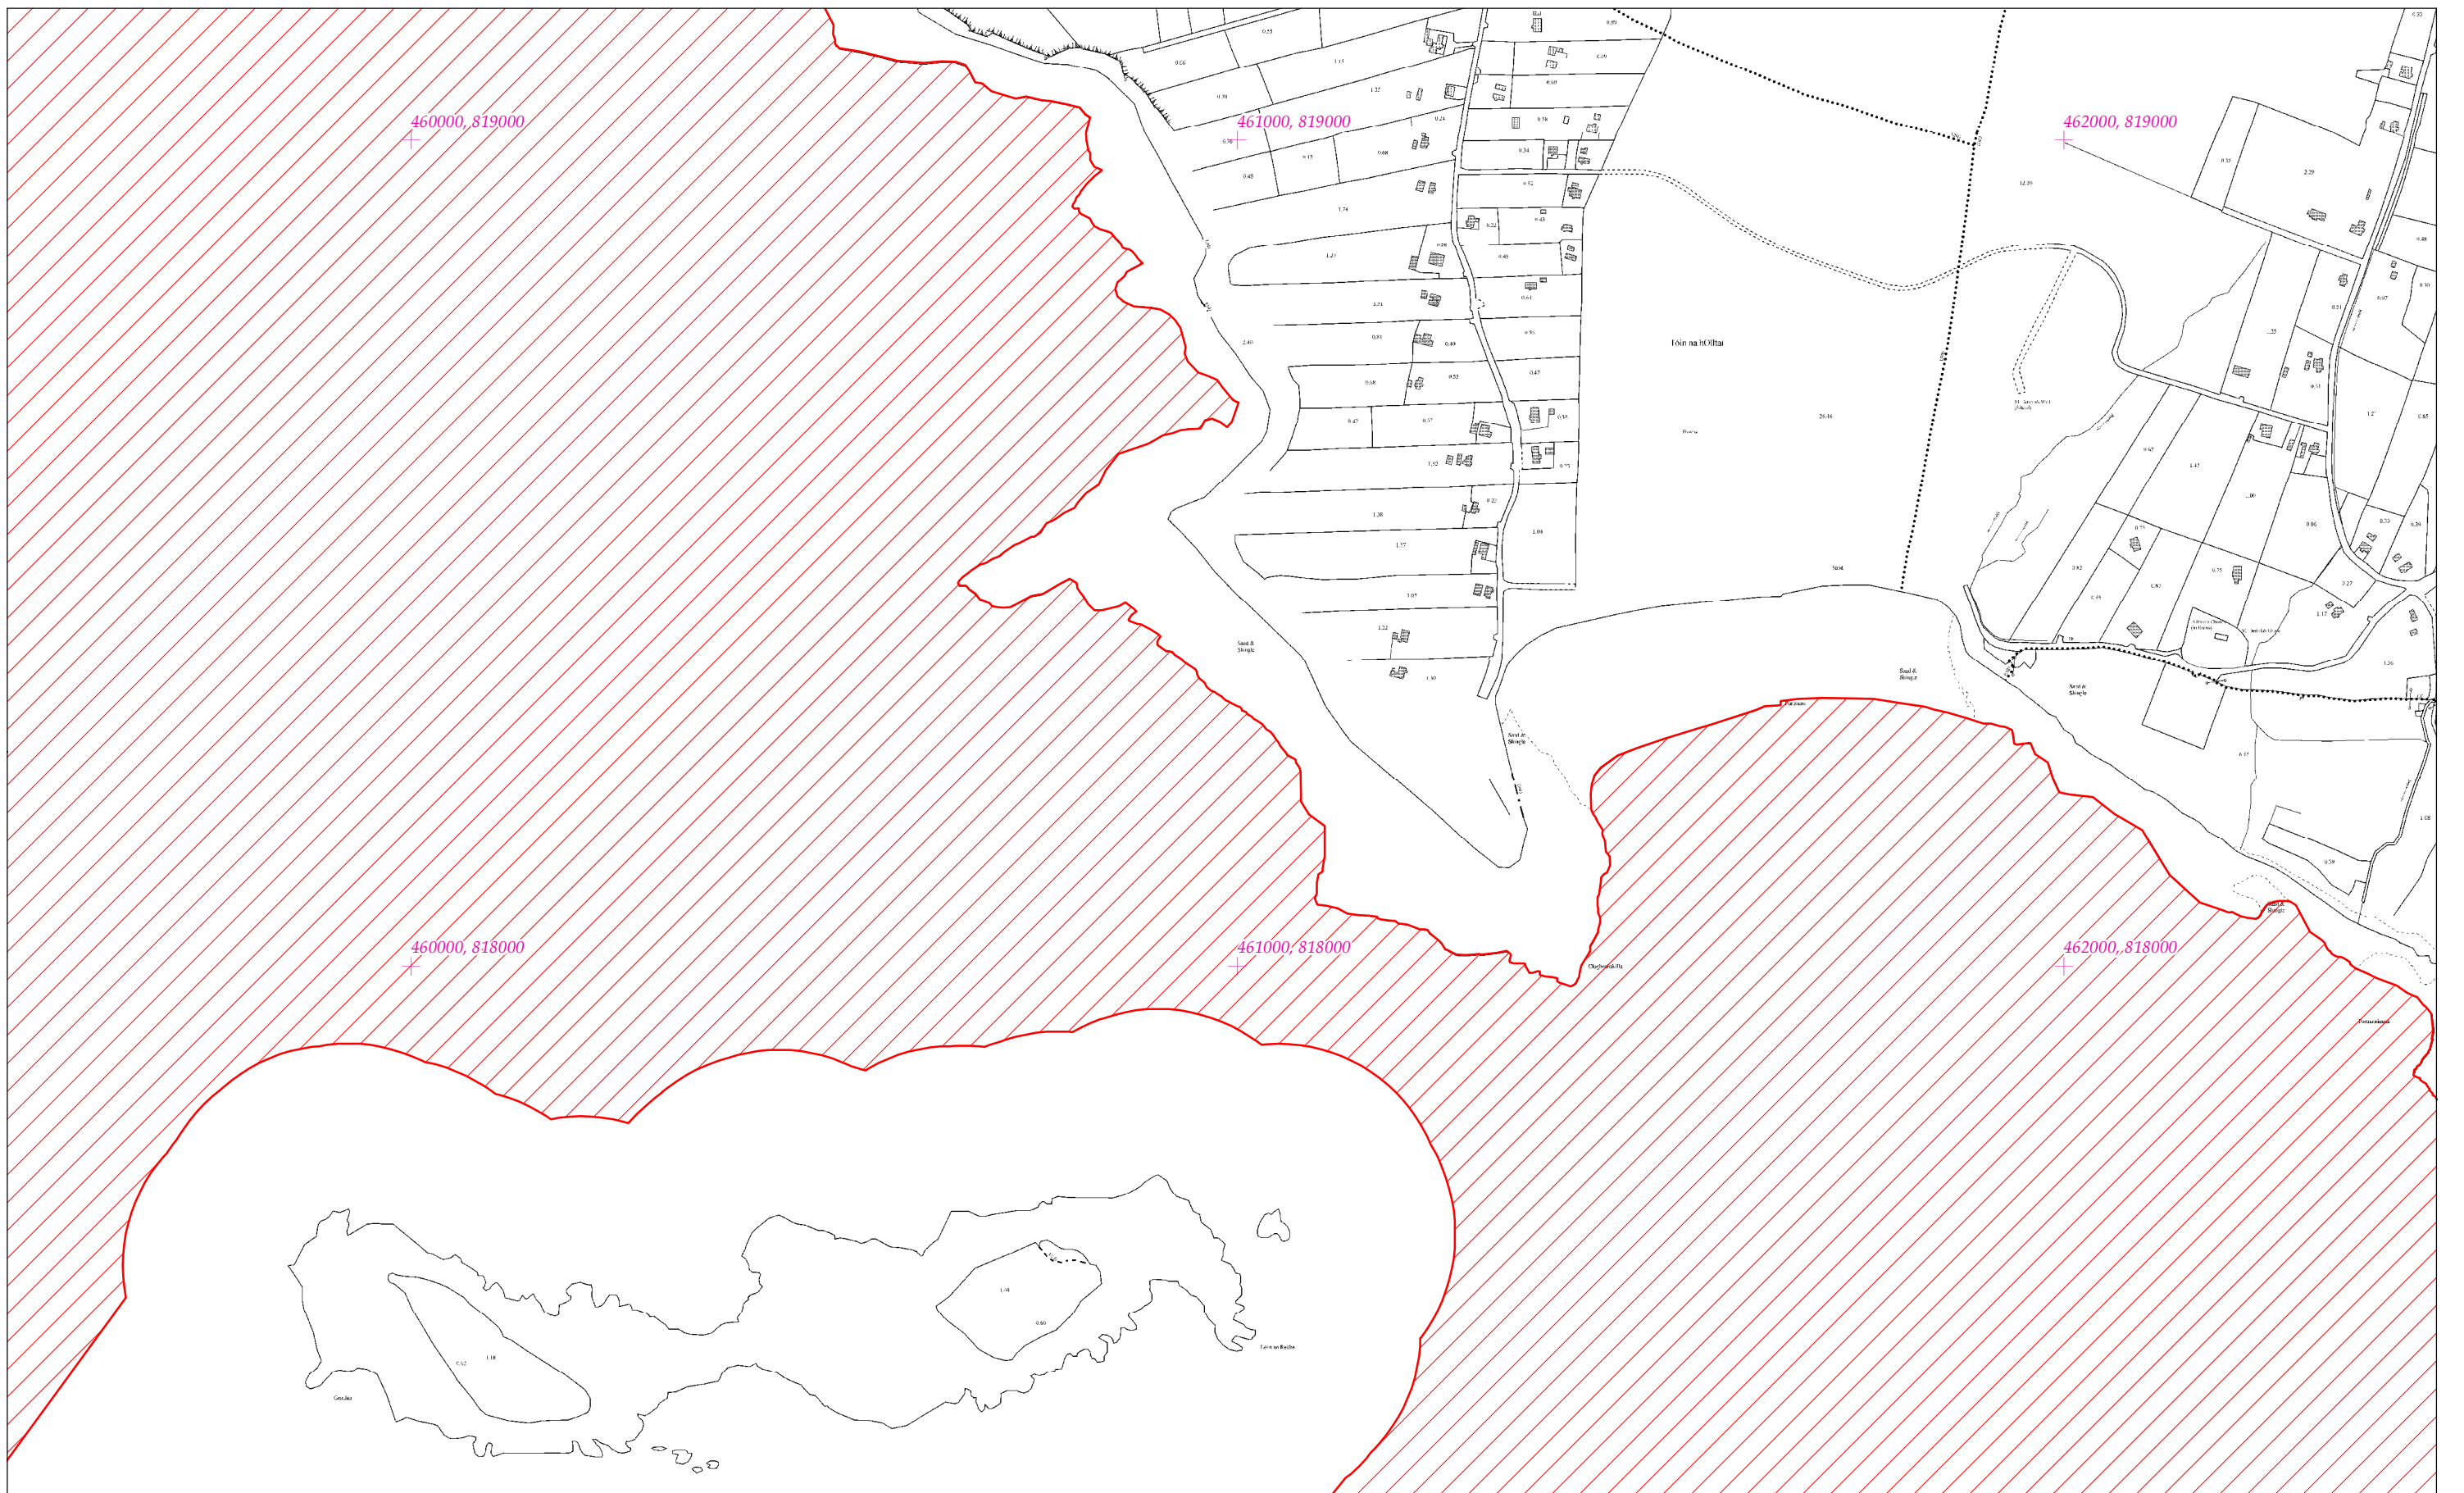

**LCS Chósta Iarthar Chonnacht
 West Connacht Coast SAC**
 1:5000 O.S. TILE 1369d 87 of 326 Litir na Bileoige Innéacs / Index Sheet Letter:G

**SITE CODE
 002998**

Leagan / Version: 3.05
 Arna chló an / Printed on: 22/01/2019