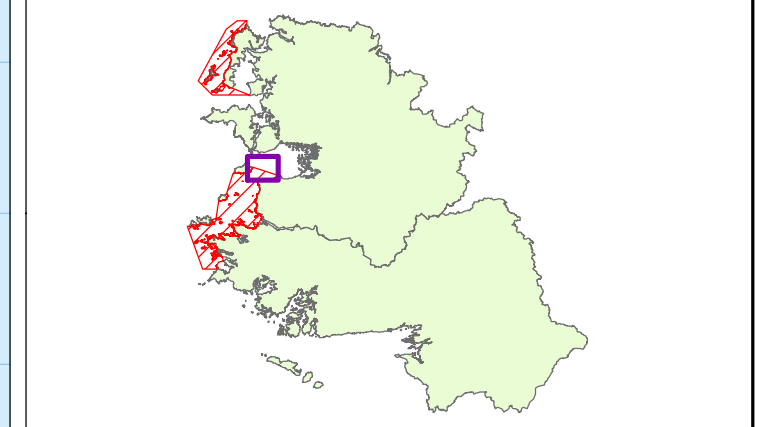

-  Limistéar faoi Chaomhnú Speisialta
Special Area of Conservation
-  Rialachán 4(1)(b) Innéacs Mapa Mionsonraithe
Regulation 4(1)(b) Detail Map Index

LCS Chósta Iarthar Chonnacht
West Connacht Coast SAC
002998
Achar / Area 65,945.58 ha