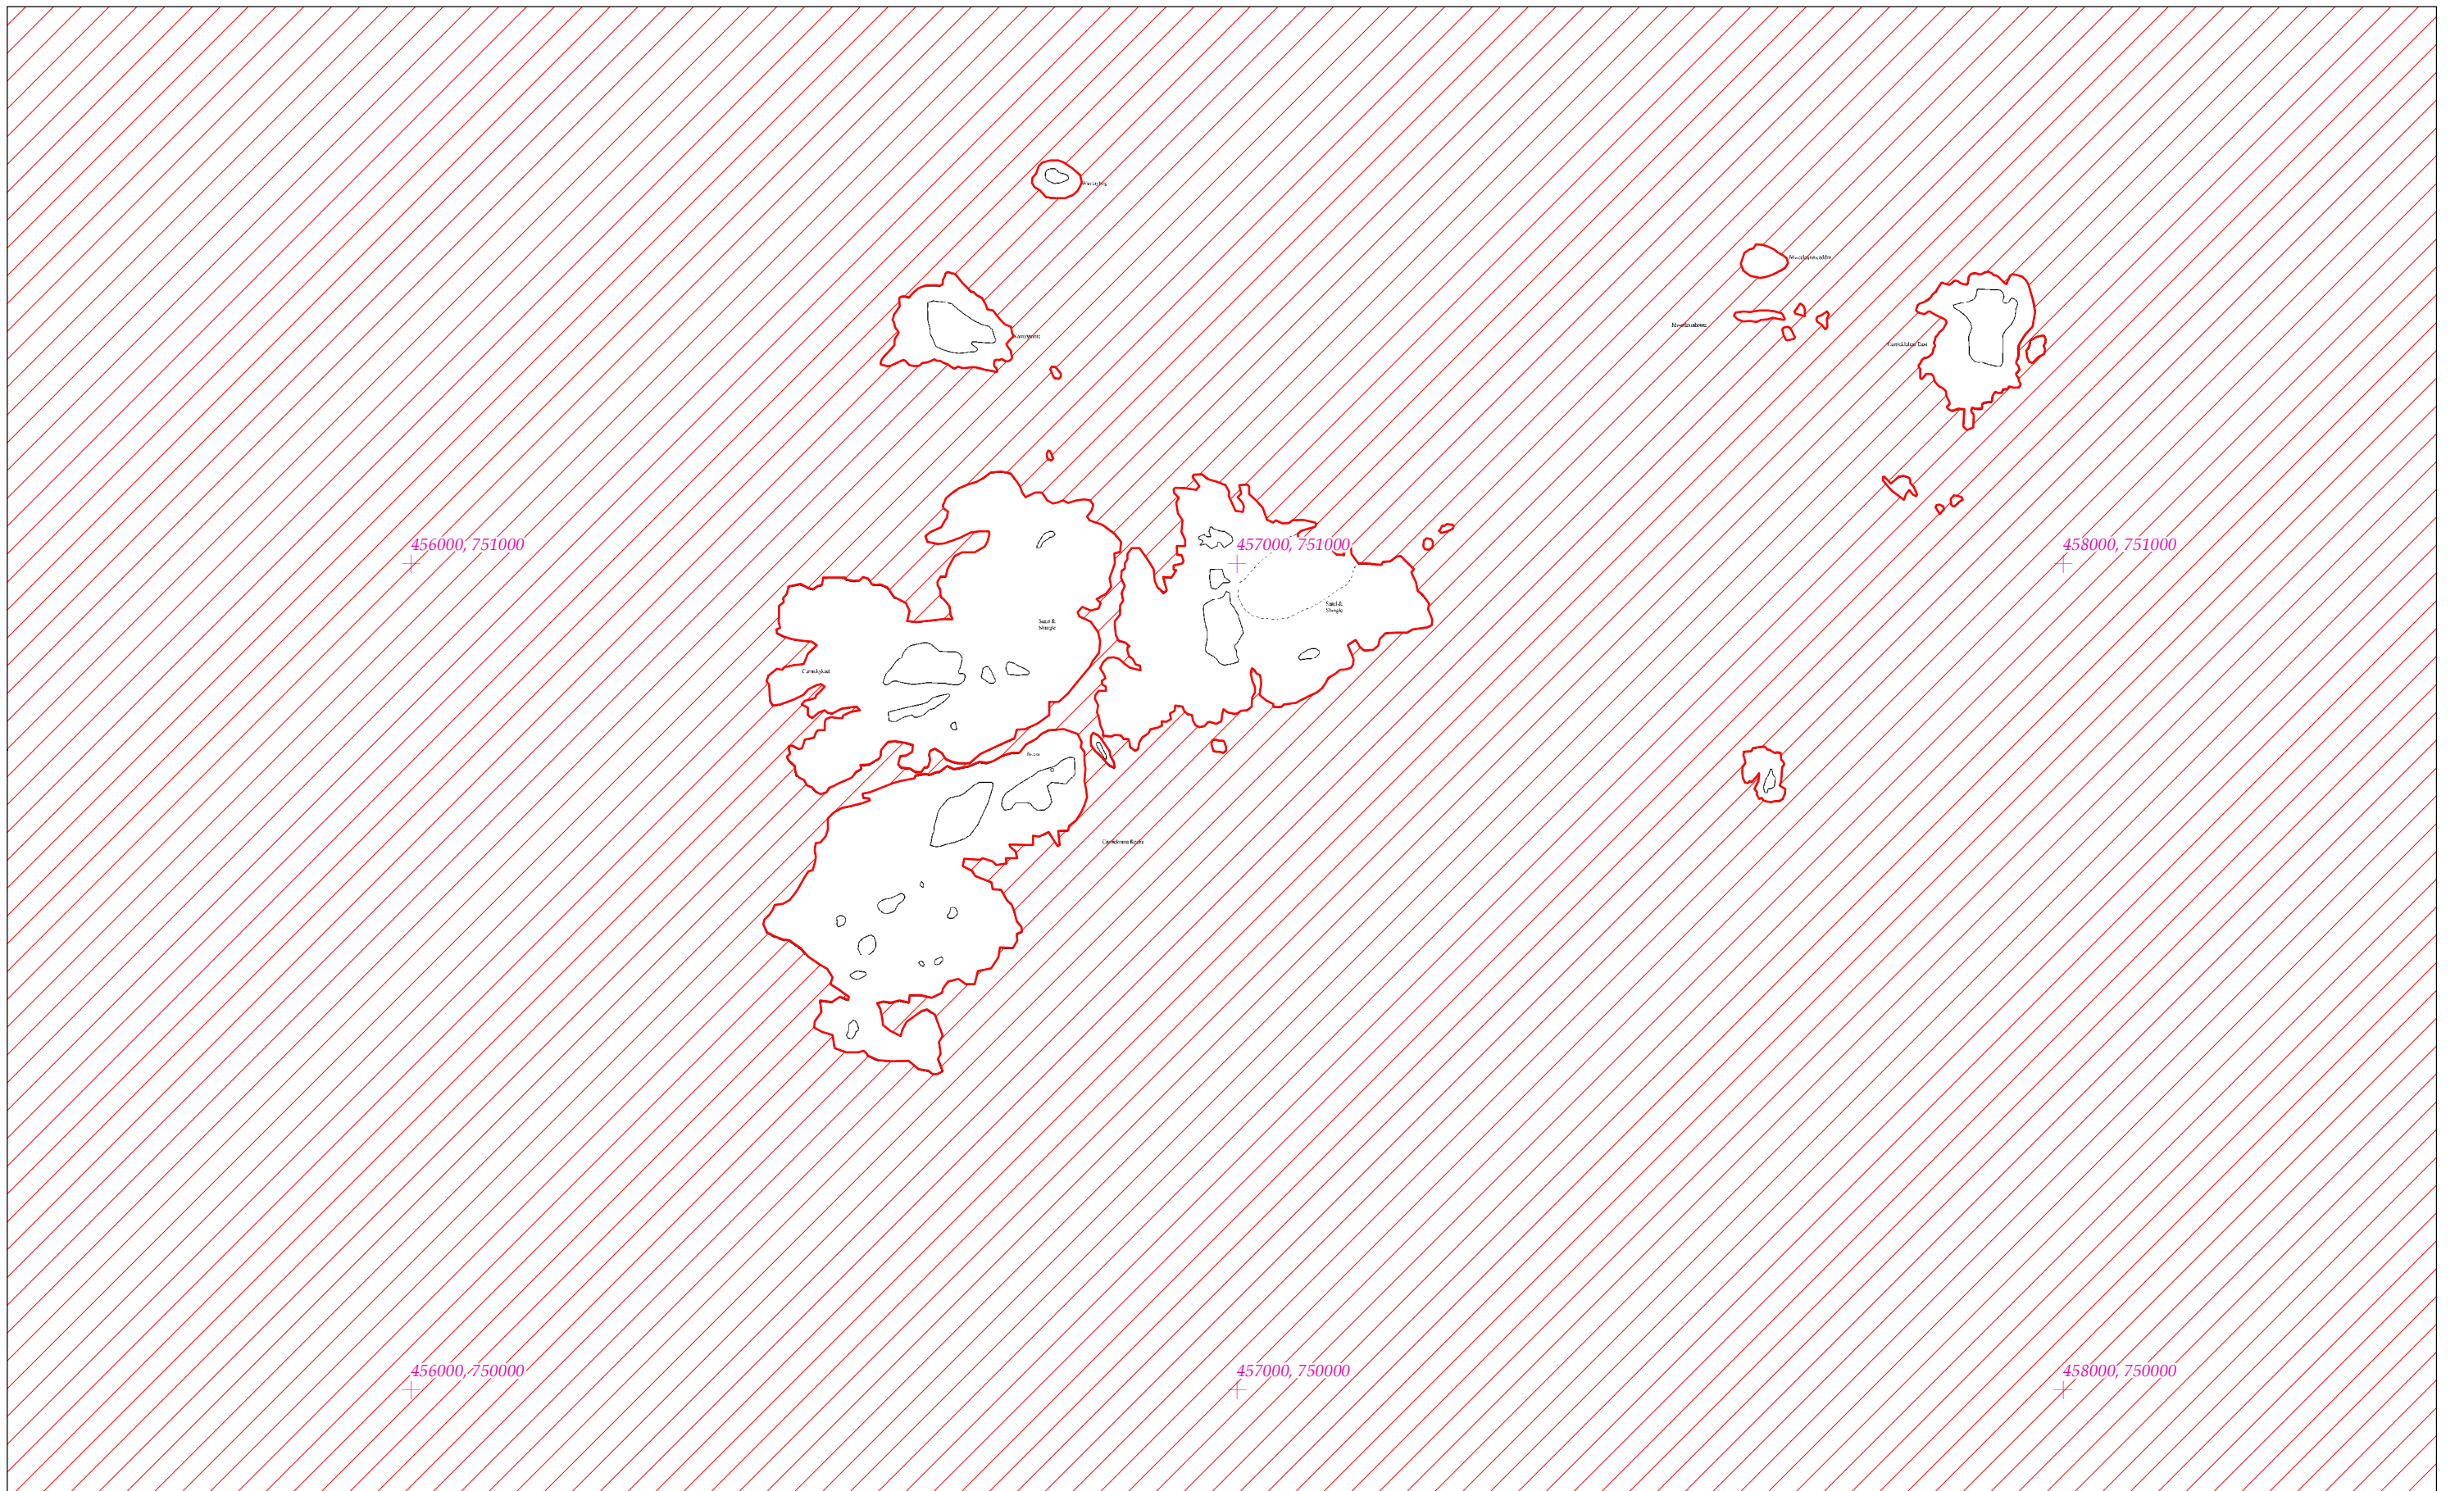

Rialachán 4(1)(b) / Regulation 4(1)(b)
Leathanach 259 de 326 (Co. na Gaillimhe agus Co. Mhaigh Eo)
Page 259 of 326 (Co. Galway and Co. Mayo)

LIMISTÉAR FAOI CHAOMHNÚ SPEISIALTA
SPECIAL AREA OF CONSERVATION

Suirbhéireacht Ordanáis Éireann Ceadúnas Uimhir EN 0059216 © OSI / Rialtas na hÉireann
Ordnance Survey Ireland Licence No. EN 0059216 © Ordnance Survey Ireland / Government of Ireland
Córas Comhordanáidí: Trasteilgean Mercator na hÉireann / Co-ordinate System: Irish Transverse Mercator

LCS Chósta Iarthar Chonnacht
West Connacht Coast SAC
1:5000 O.S. TILE 2792c 259 of 326 Litir na Bileoige Innéacs / Index Sheet Letter: T

SITE CODE
002998

Leagan / Version: 3.05
Arna chló an / Printed on: 22/01/2019