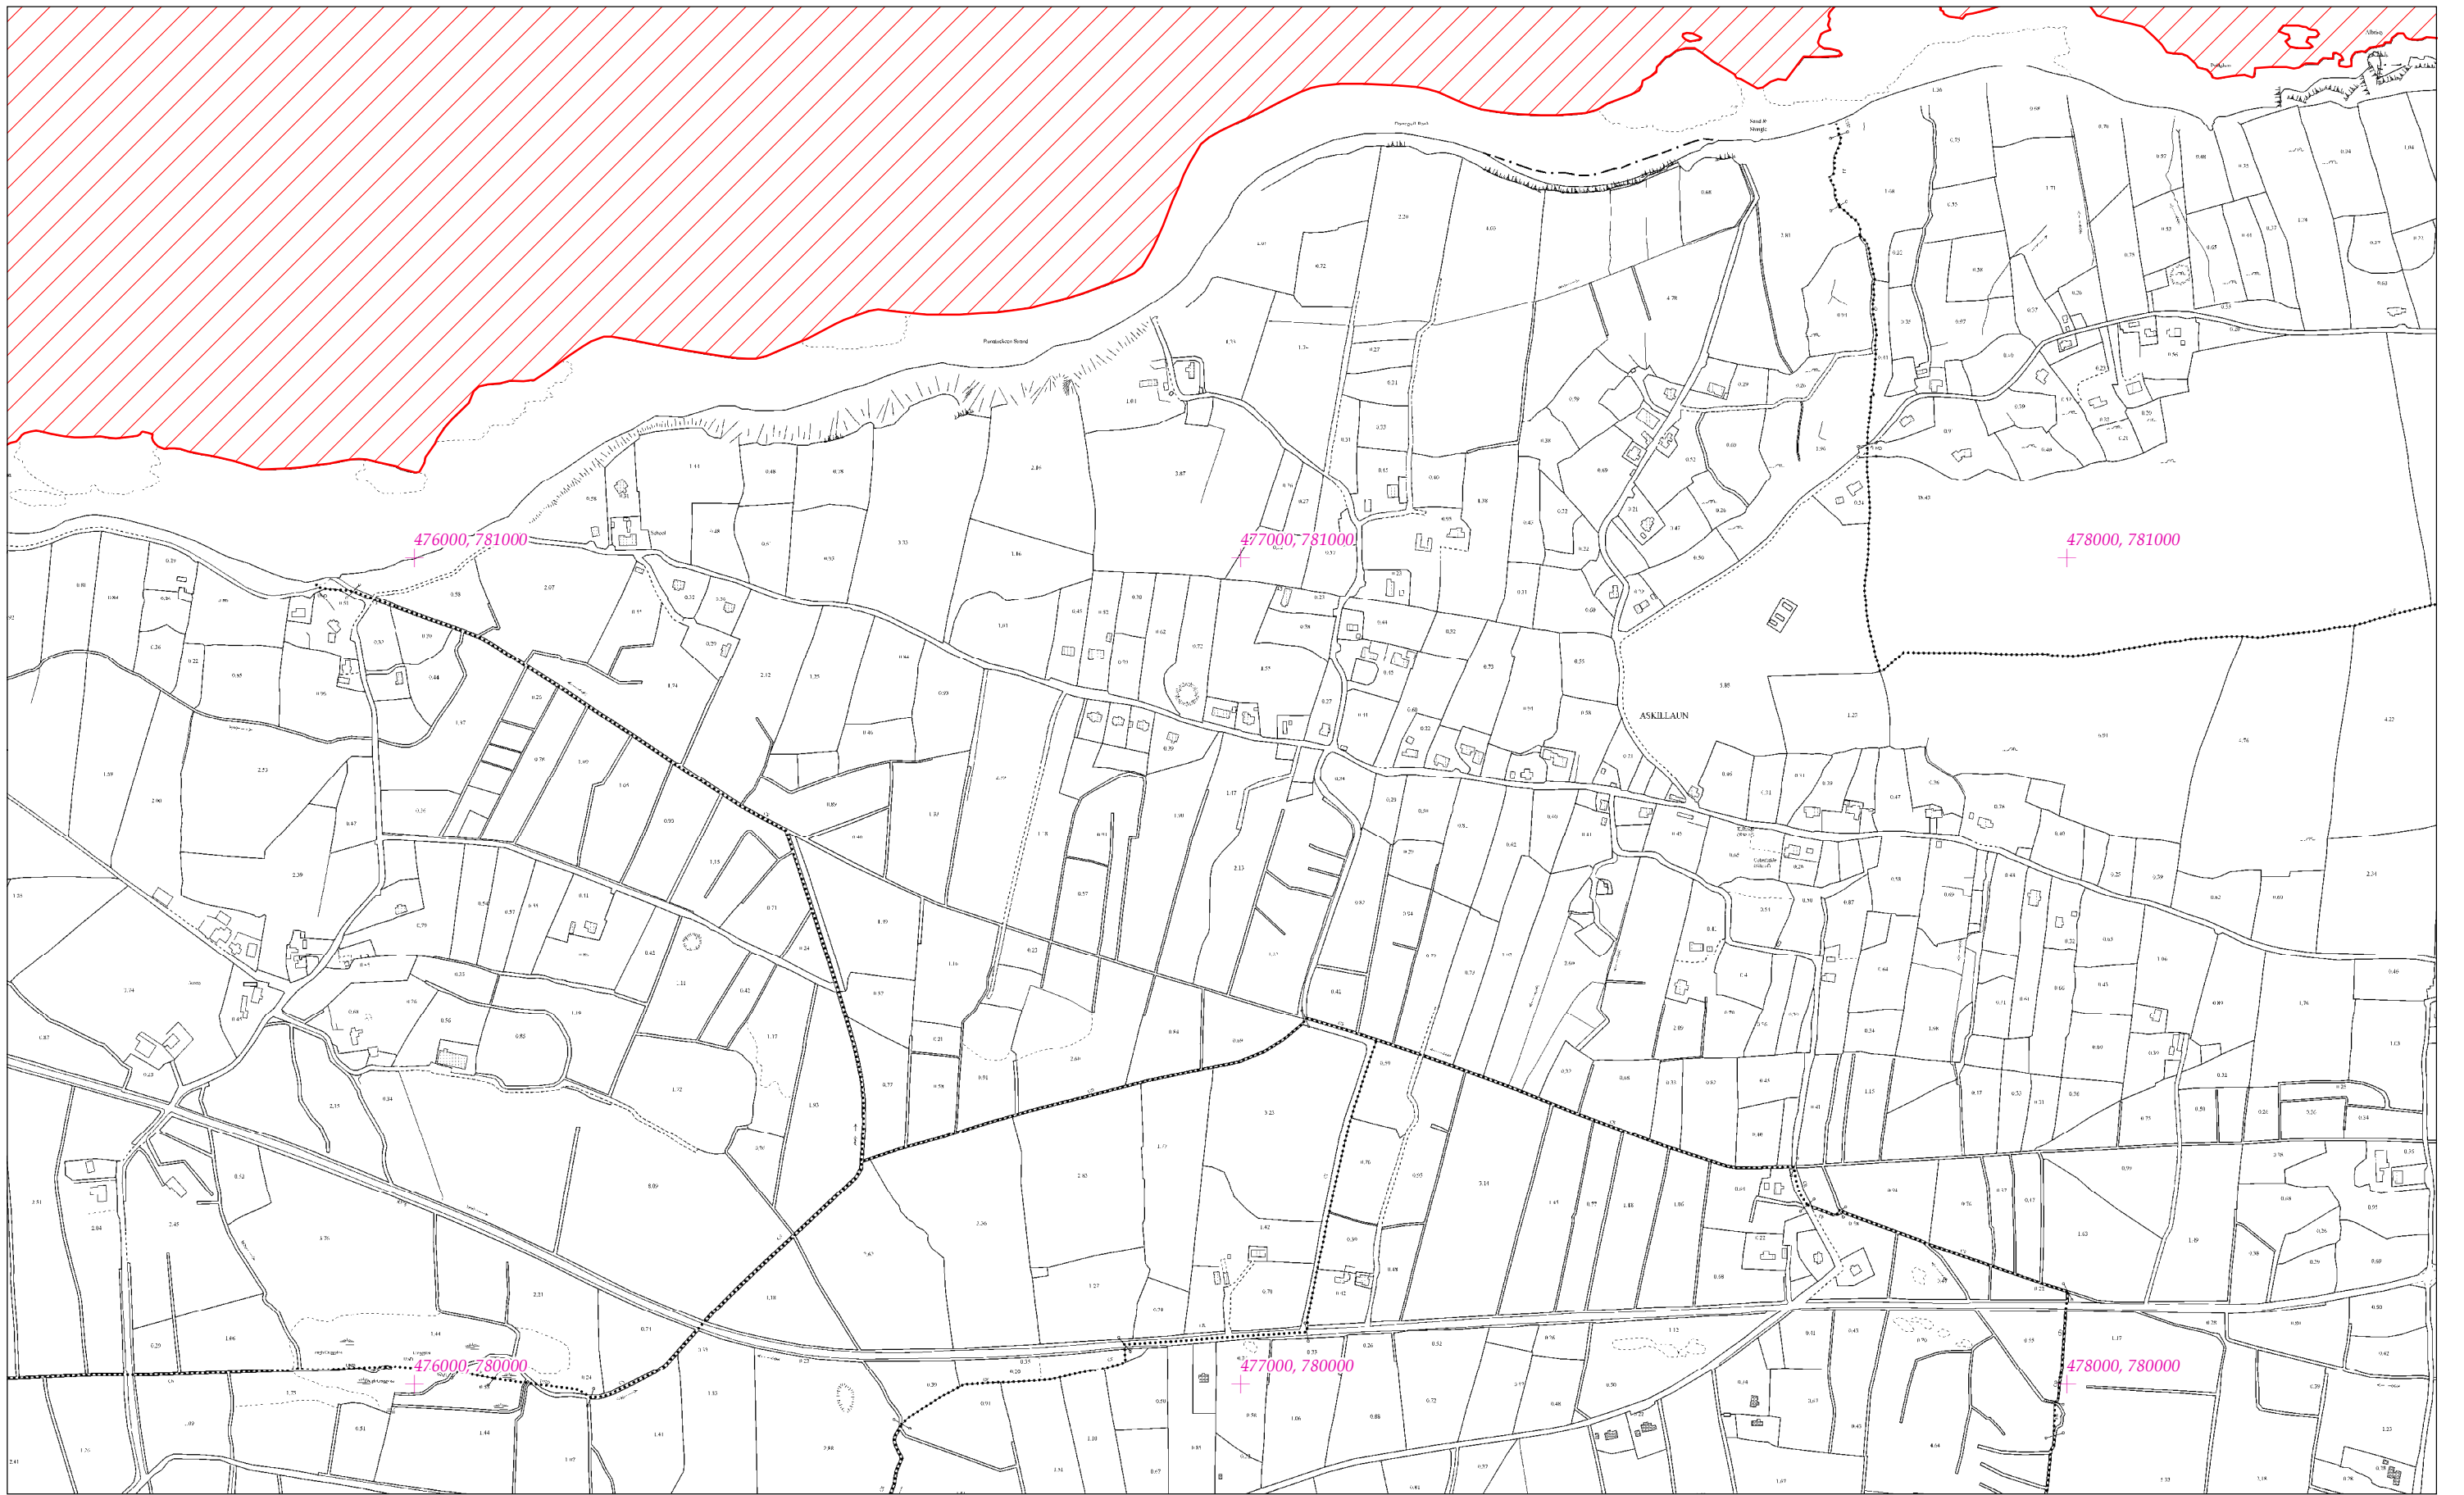

Rialachán 4(1)(b) / Regulation 4(1)(b)

Leathanach 121 de 326 (Co. na Gaillimhe agus Co. Mhaigh Eo)

Page 121 of 326 (Co. Galway and Co. Mayo)

LIMISTÉAR FAOI CHAOMHNÚ SPEISIALTA
SPECIAL AREA OF CONSERVATION

Suirbhéireacht Ordanáis Éireann Ceadúnas Uimhir EN 0059216 © OSI / Rialtas na hÉireann
Ordnance Survey Ireland Licence No. EN 0059216 © Ordnance Survey Ireland / Government of Ireland
Córas Comhordanáidí: Trasteilgean Mercator na hÉireann / Co-ordinate System: Irish Transverse Mercator

LCS Chósta Iarthar Chonnacht
West Connacht Coast SAC

1:5000 O.S. TILE 2135c 121 of 326 Litir na Bileoige Innéacs / Index Sheet Letter: M

Scála / Scale 1:7,500

SITE CODE
002998

Leagan / Version: 3.05

Arna chlón an / Printed on: 22/01/2019