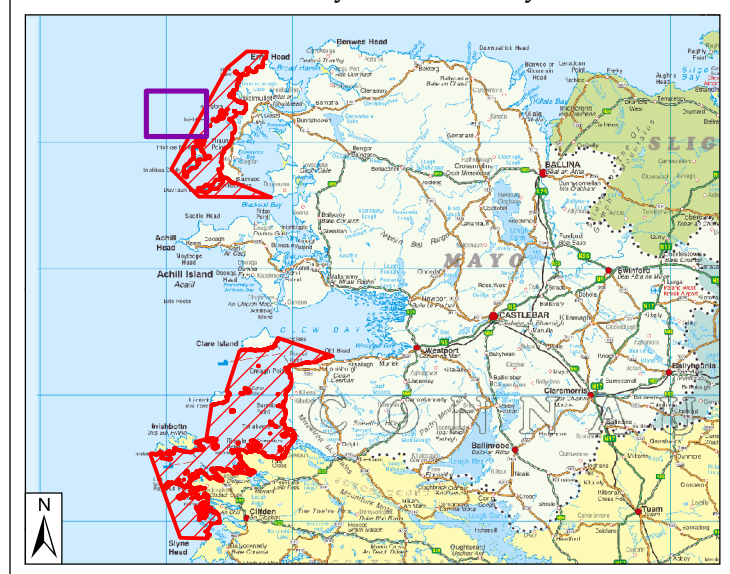

Suirbhéireacht Ordánais Éireann Ceadúnas Uimhir EN 0059216 © OSi / Rialtas na hÉireann
Ordnance Survey Ireland Licence No. EN 0059216 © Ordnance Survey Ireland / Government of Ireland
Córas Comhordanáidí: Trasteilgean Mercator na hÉireann / Co-ordinate System: Irish Transverse Mercator

Leagan / Version: 3.05 Arna chlón an / Printed on: 22/01/2019