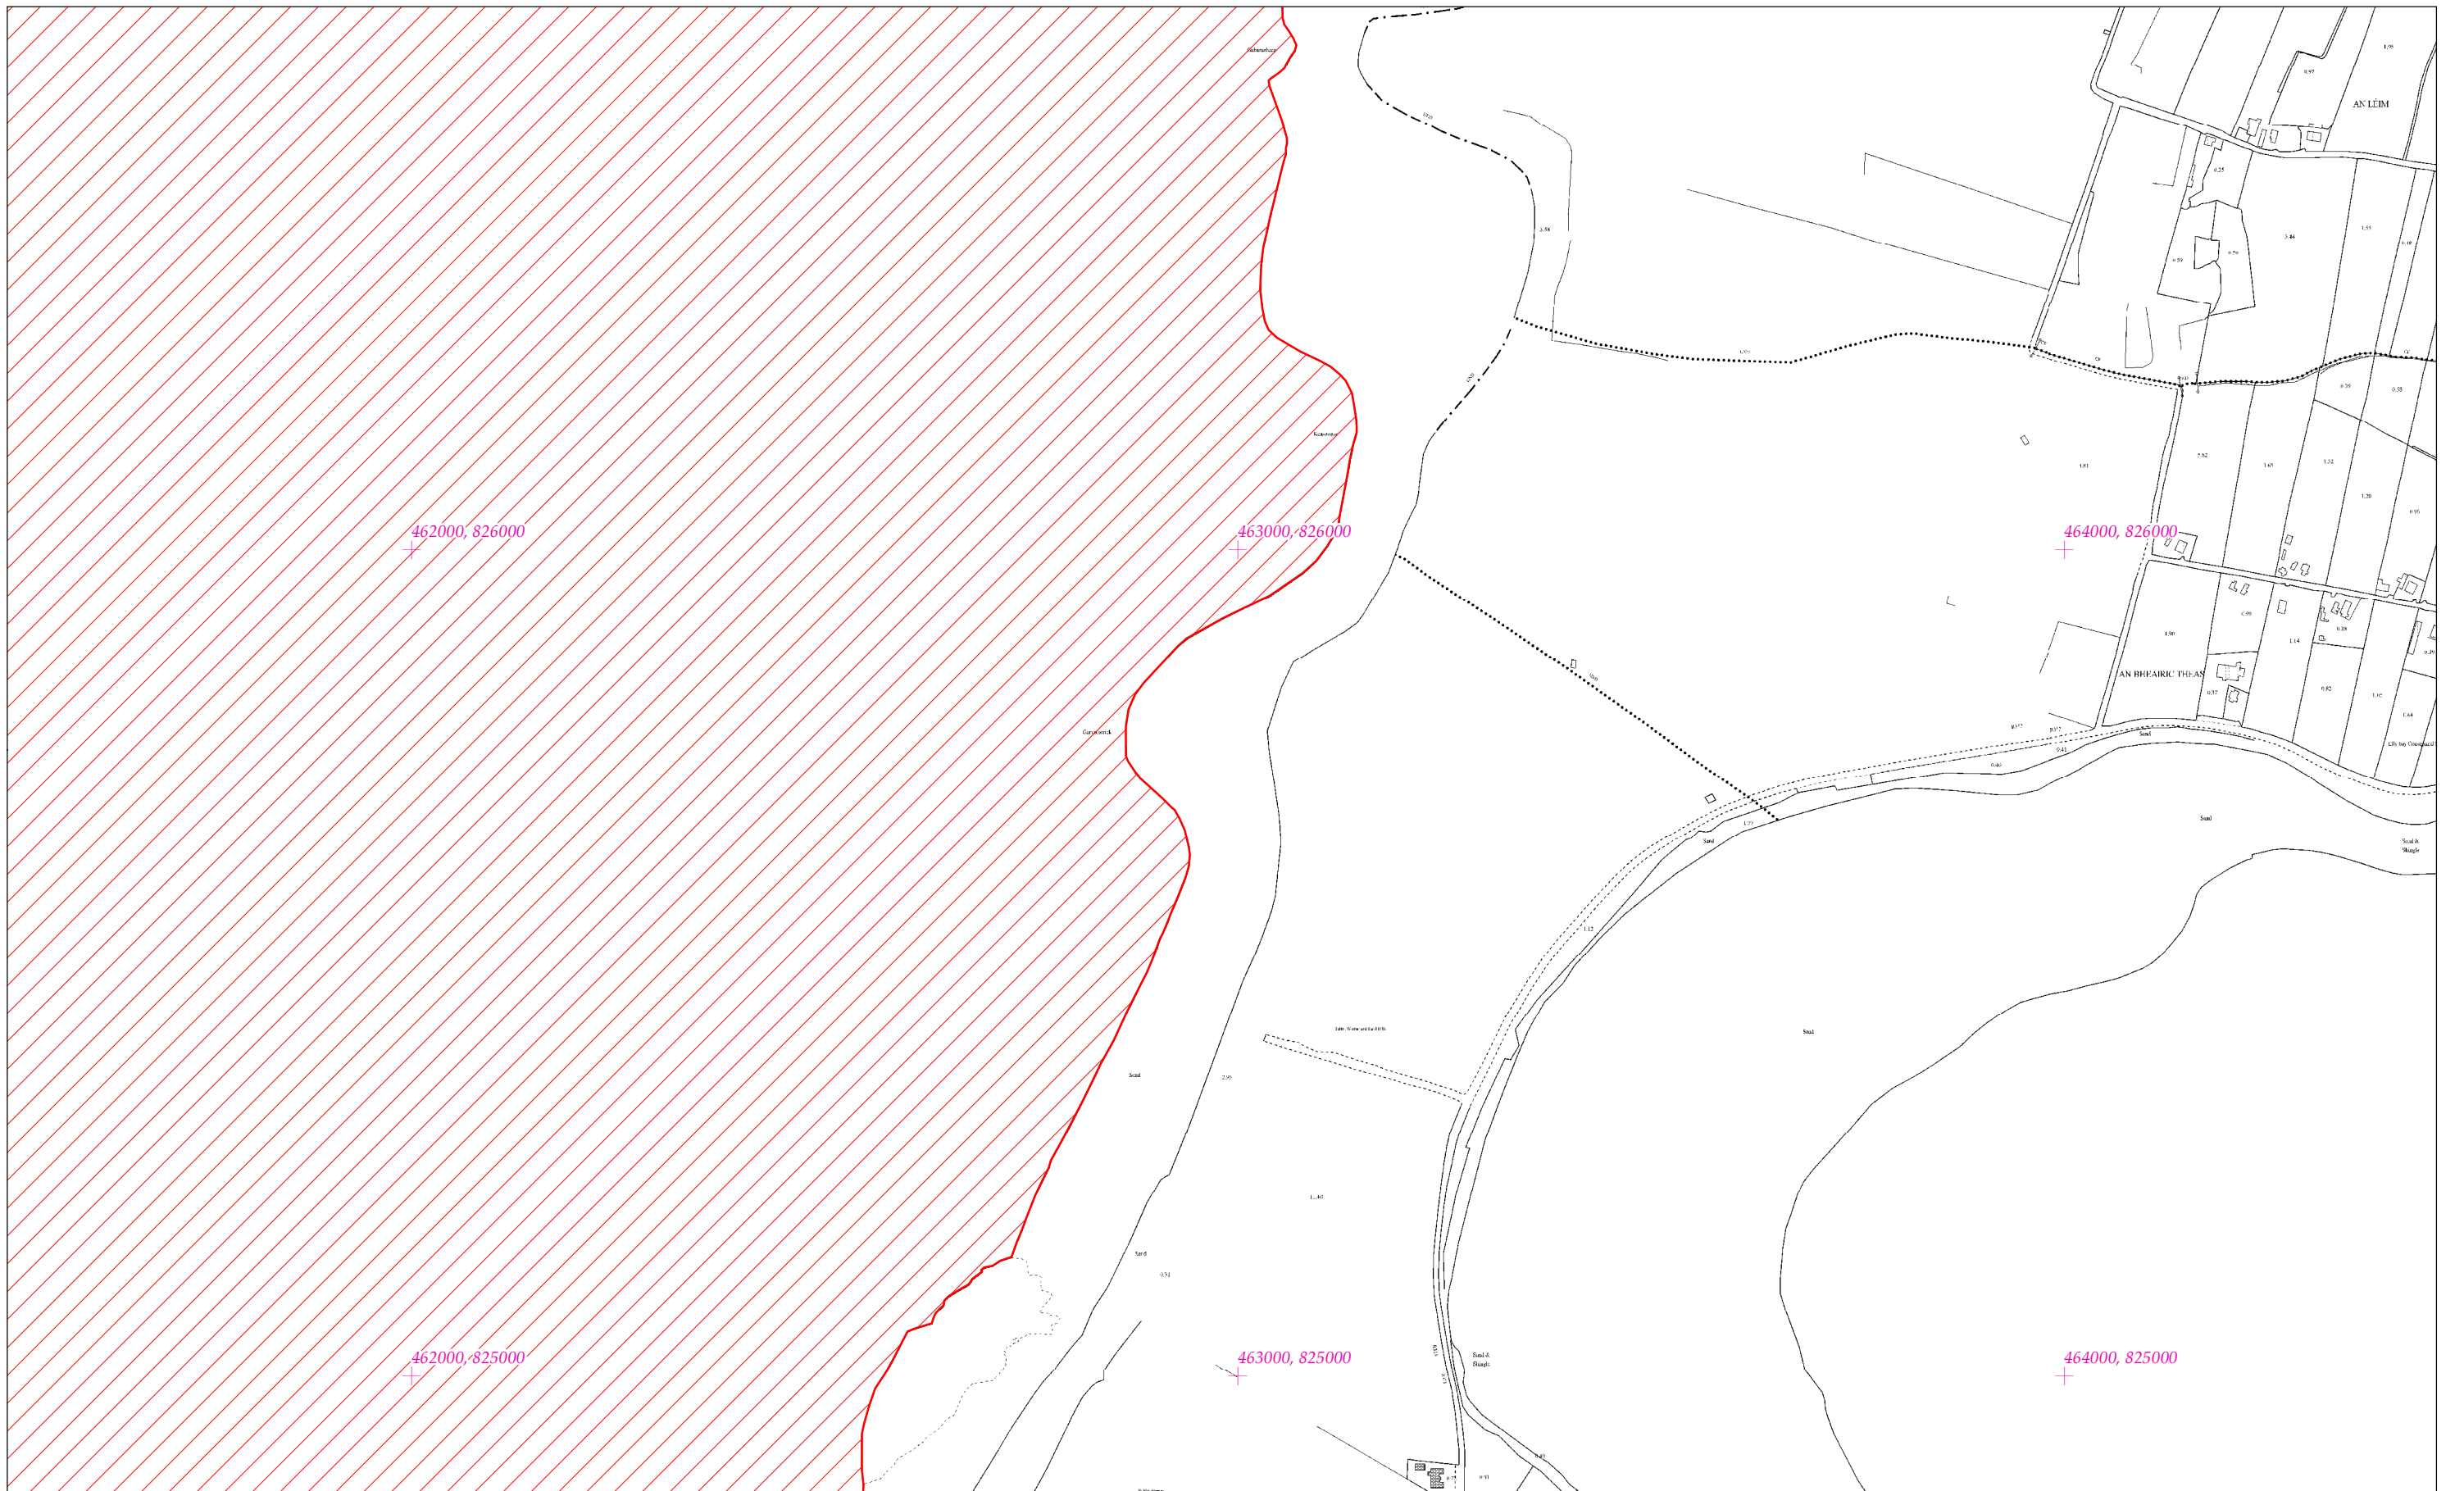

Rialachán 4(1)(b) / Regulation 4(1)(b)
Leathanach 55 de 326 (Co. na Gaillimhe agus Co. Mhaigh Eo)
Page 55 of 326 (Co. Galway and Co. Mayo)

**LIMISTÉAR FAOI CHAOMHNÚ SPEISIALTA
SPECIAL AREA OF CONSERVATION**

Suirbhéireacht Ordanáis Éireann Ceadúnas Uimhir EN 0059216 © OSI / Rialtas na hÉireann
Ordnance Survey Ireland Licence No. EN 0059216 © Ordnance Survey Ireland / Government of Ireland
Córas Comhordanáidí: Trasteilgean Mercator na hÉireann / Co-ordinate System: Irish Transverse Mercator

**LCS Chósta Iarthar Chonnacht
West Connacht Coast SAC**
1:5000 O.S. TILE 1166d 55 of 326 Litir na Bileoige Innéacs / Index Sheet Letter: E

**SITE CODE
002998**

Leagan / Version: 3.05
Arna chló an / Printed on: 22/01/2019