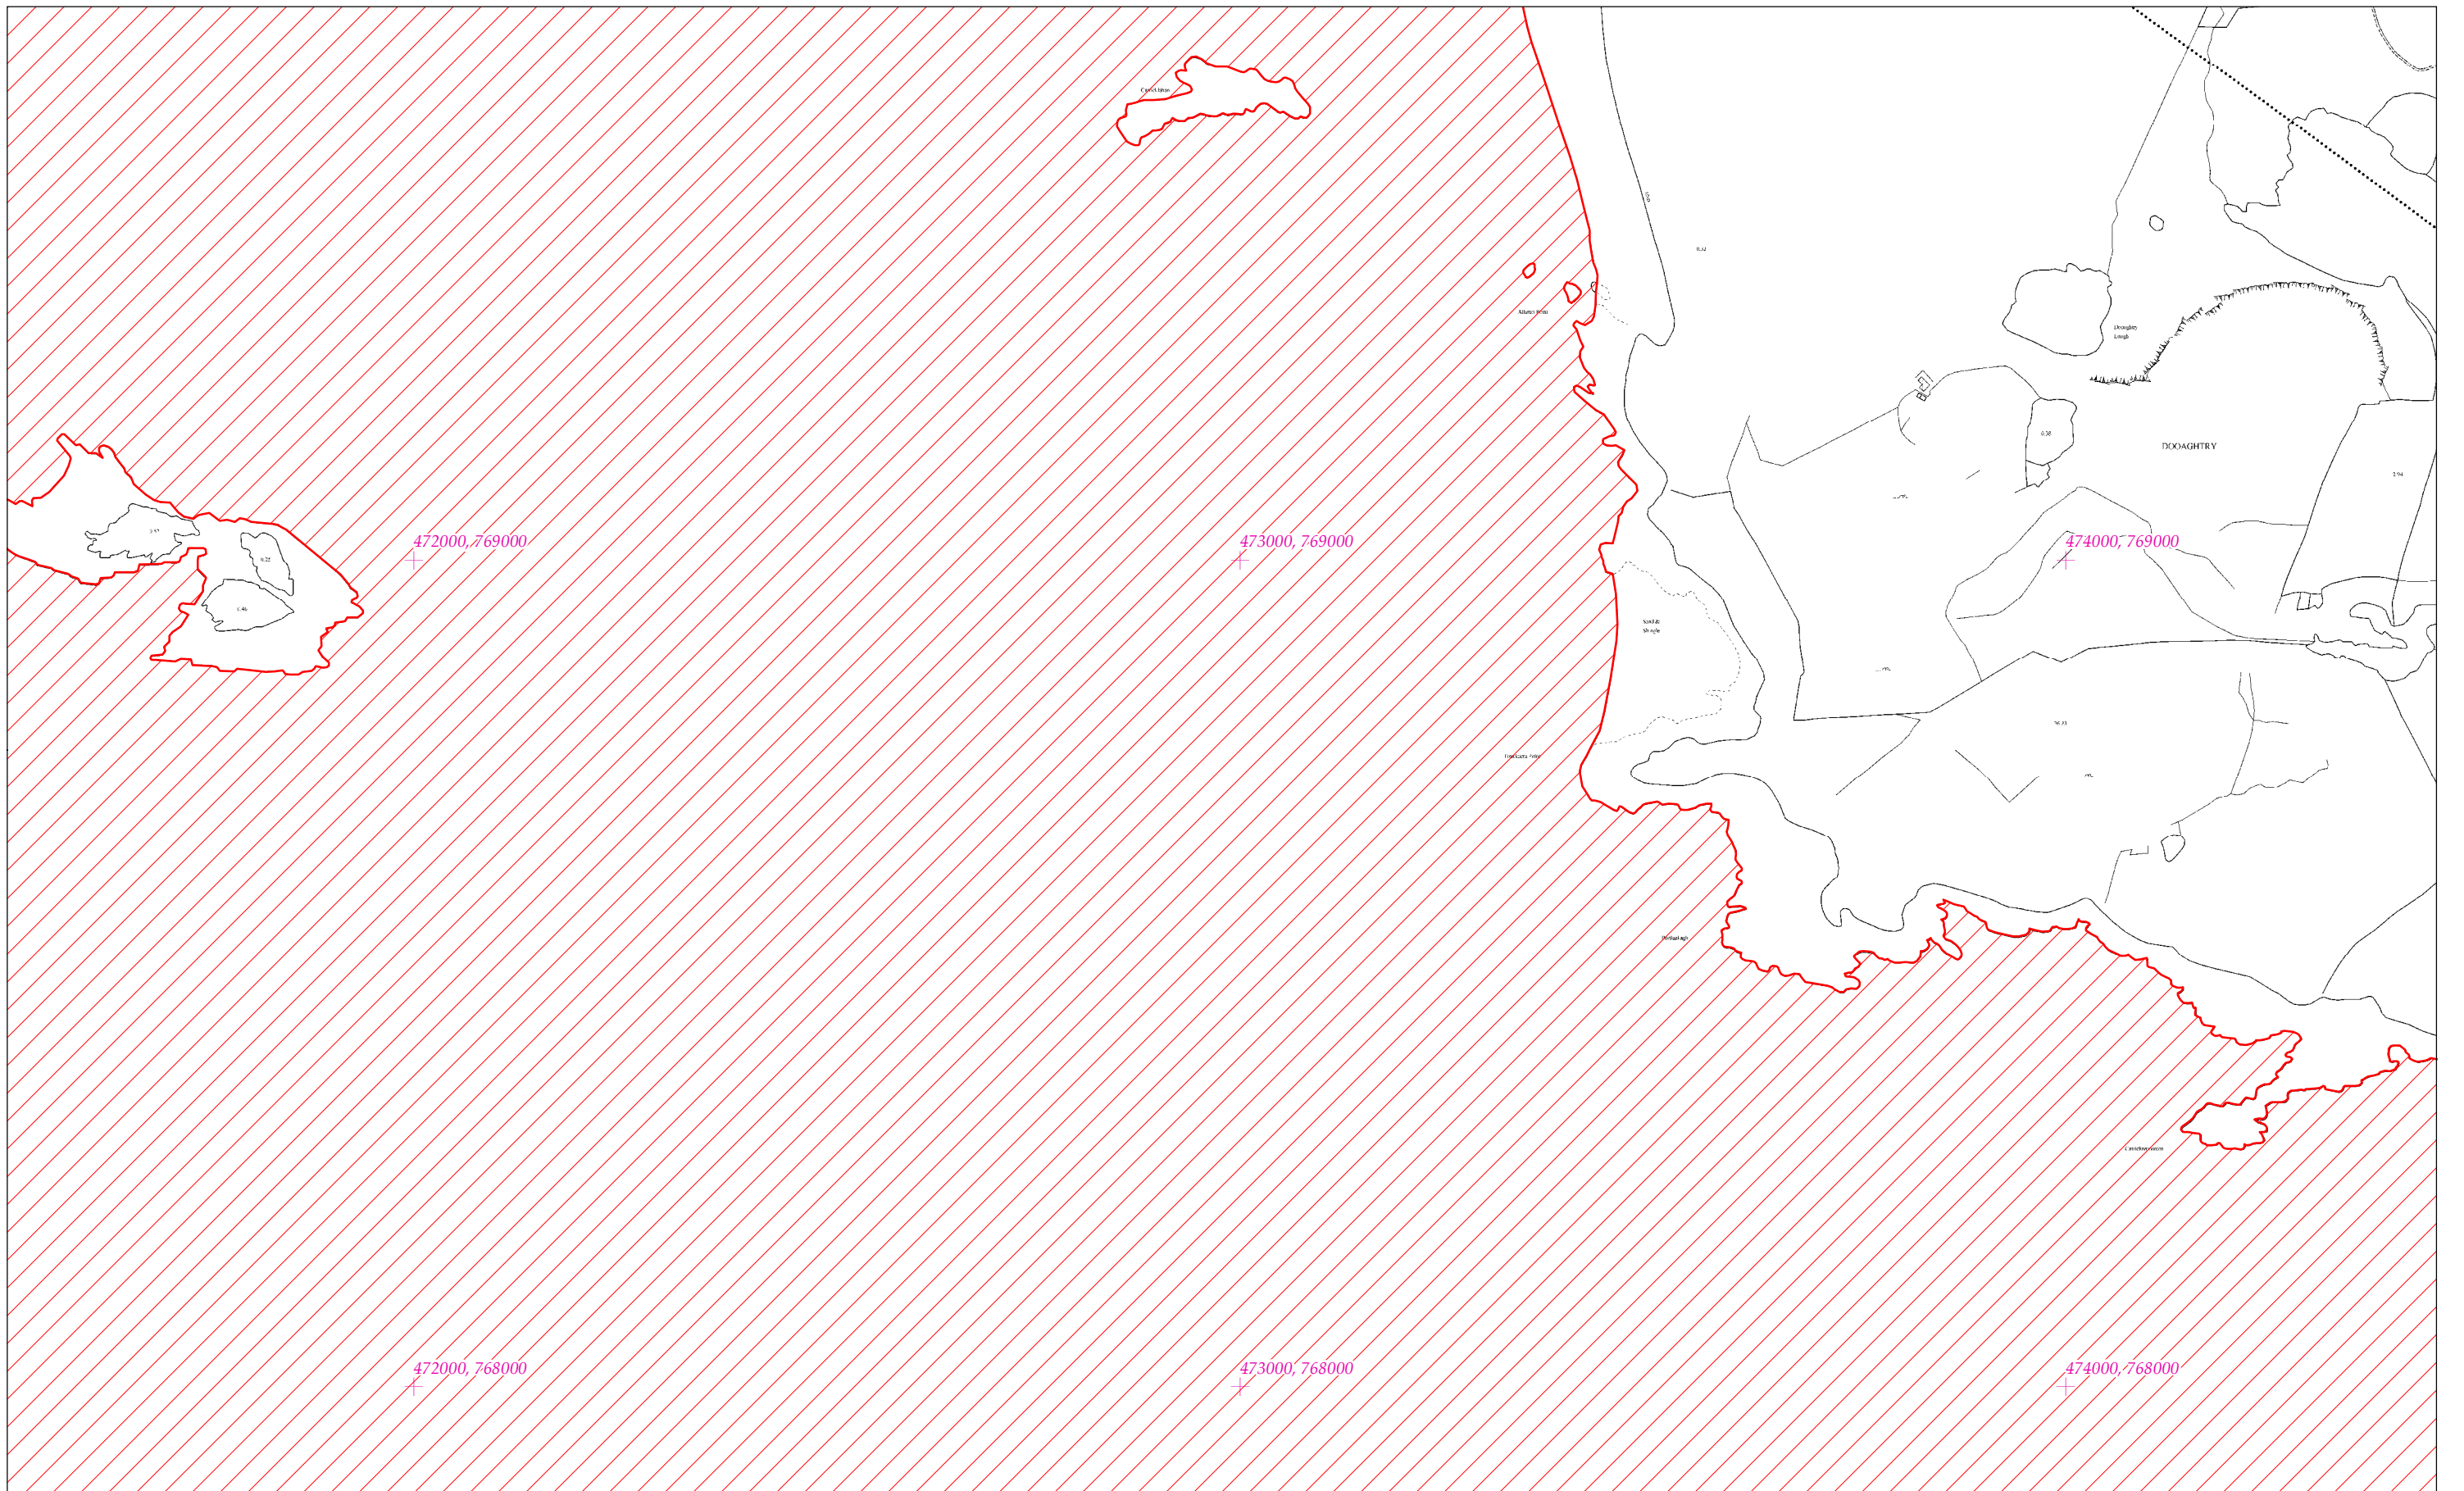

LCS Chósta Iarthar Chonnacht
 West Connacht Coast SAC

1:5000 O.S. TILE 2385a 171 of 326 Litir na Bileoige Innéacs / Index Sheet Letter: P

0 0.5 km

Scála / Scale 1:7,500

SITE CODE
002998

Leagan / Version: 3.05
 Arna chló an / Printed on: 22/01/2019