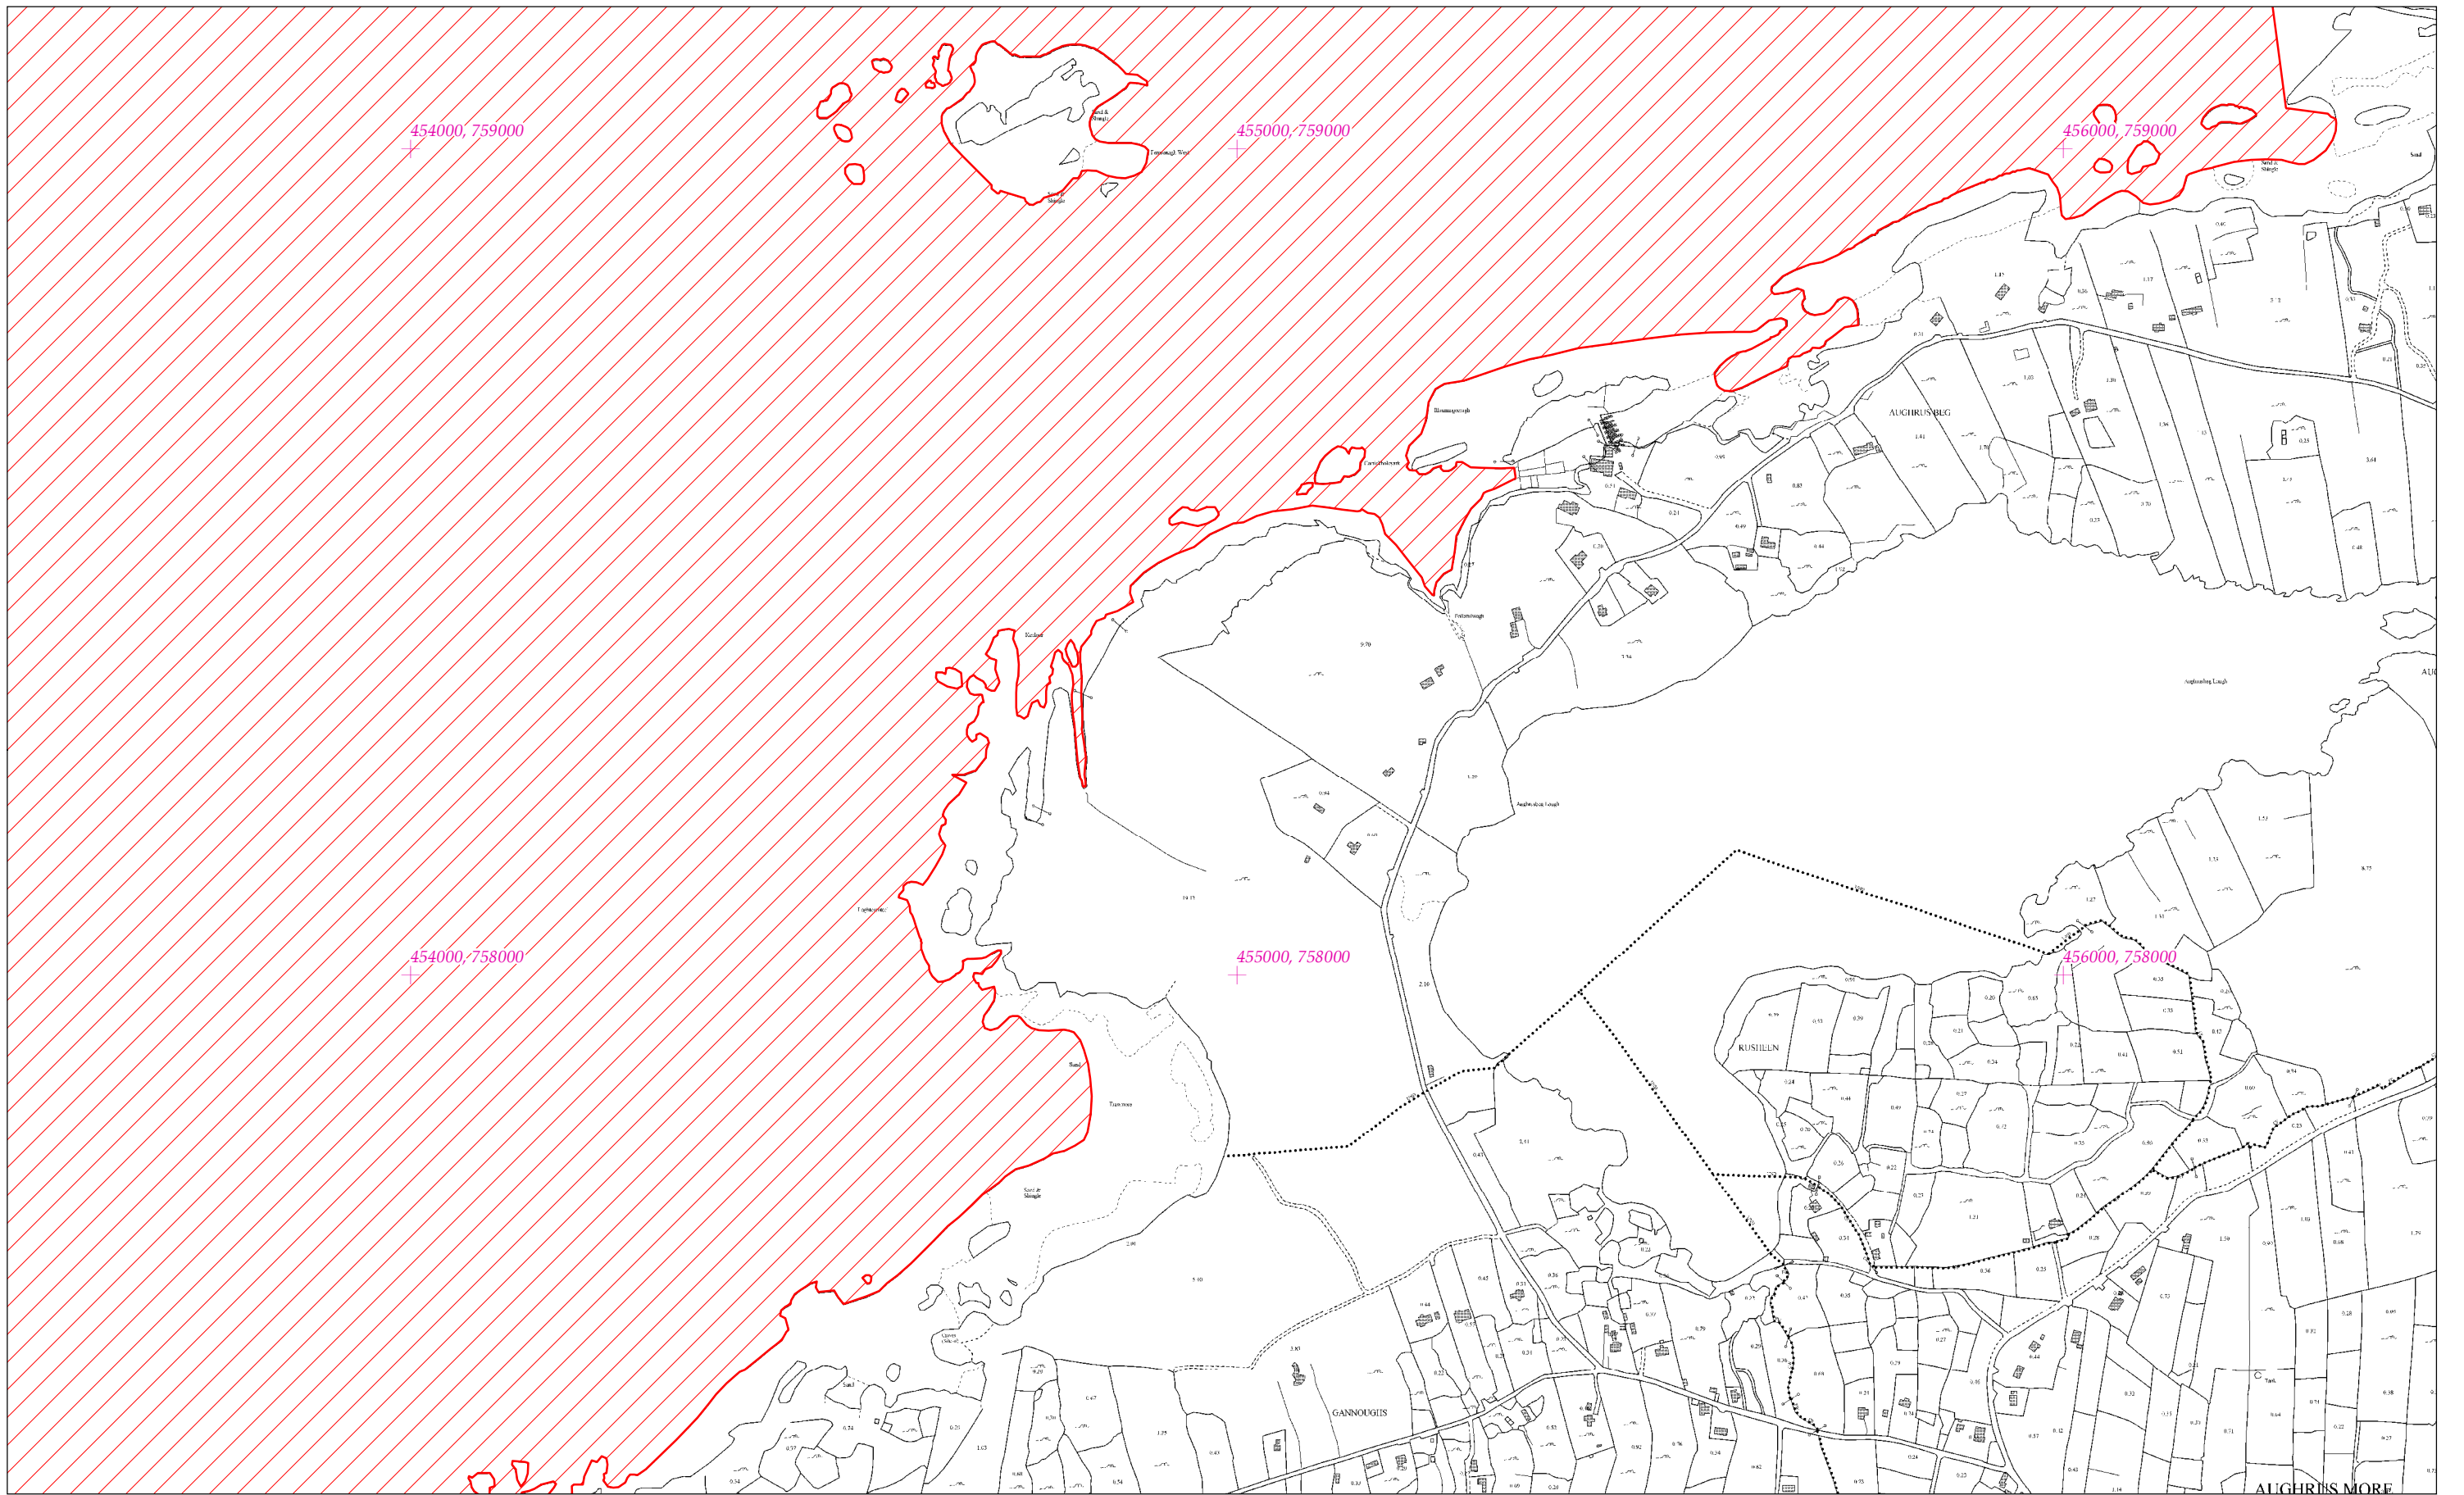

Rialachán 4(1)(b) / Regulation 4(1)(b)
Leathanach 239 de 326 (Co. na Gaillimhe agus Co. Mhaigh Eo)
Page 239 of 326 (Co. Galway and Co. Mayo)

LIMISTÉAR FAOI CHAOMHNÚ SPEISIALTA
SPECIAL AREA OF CONSERVATION

Suirbhéireacht Ordanáis Éireann Ceadúnas Uimhir EN 0059216 © OSI / Rialtas na hÉireann
Ordnance Survey Ireland Licence No. EN 0059216 © Ordnance Survey Ireland / Government of Ireland
Córas Comhordanáidí: Trasteilgean Mercator na hÉireann / Co-ordinate System: Irish Transverse Mercator

LCS Chósta Iarthar Chonnacht
West Connacht Coast SAC

1:5000 O.S. TILE 2654b 239 of 326 Litir na Bileoige Innéacs / Index Sheet Letter:Q

0 0.5 km

Scála / Scale 1:7,500

SITE CODE
002998

Leagan / Version: 3.05
Arna chlón an / Printed on: 22/01/2019