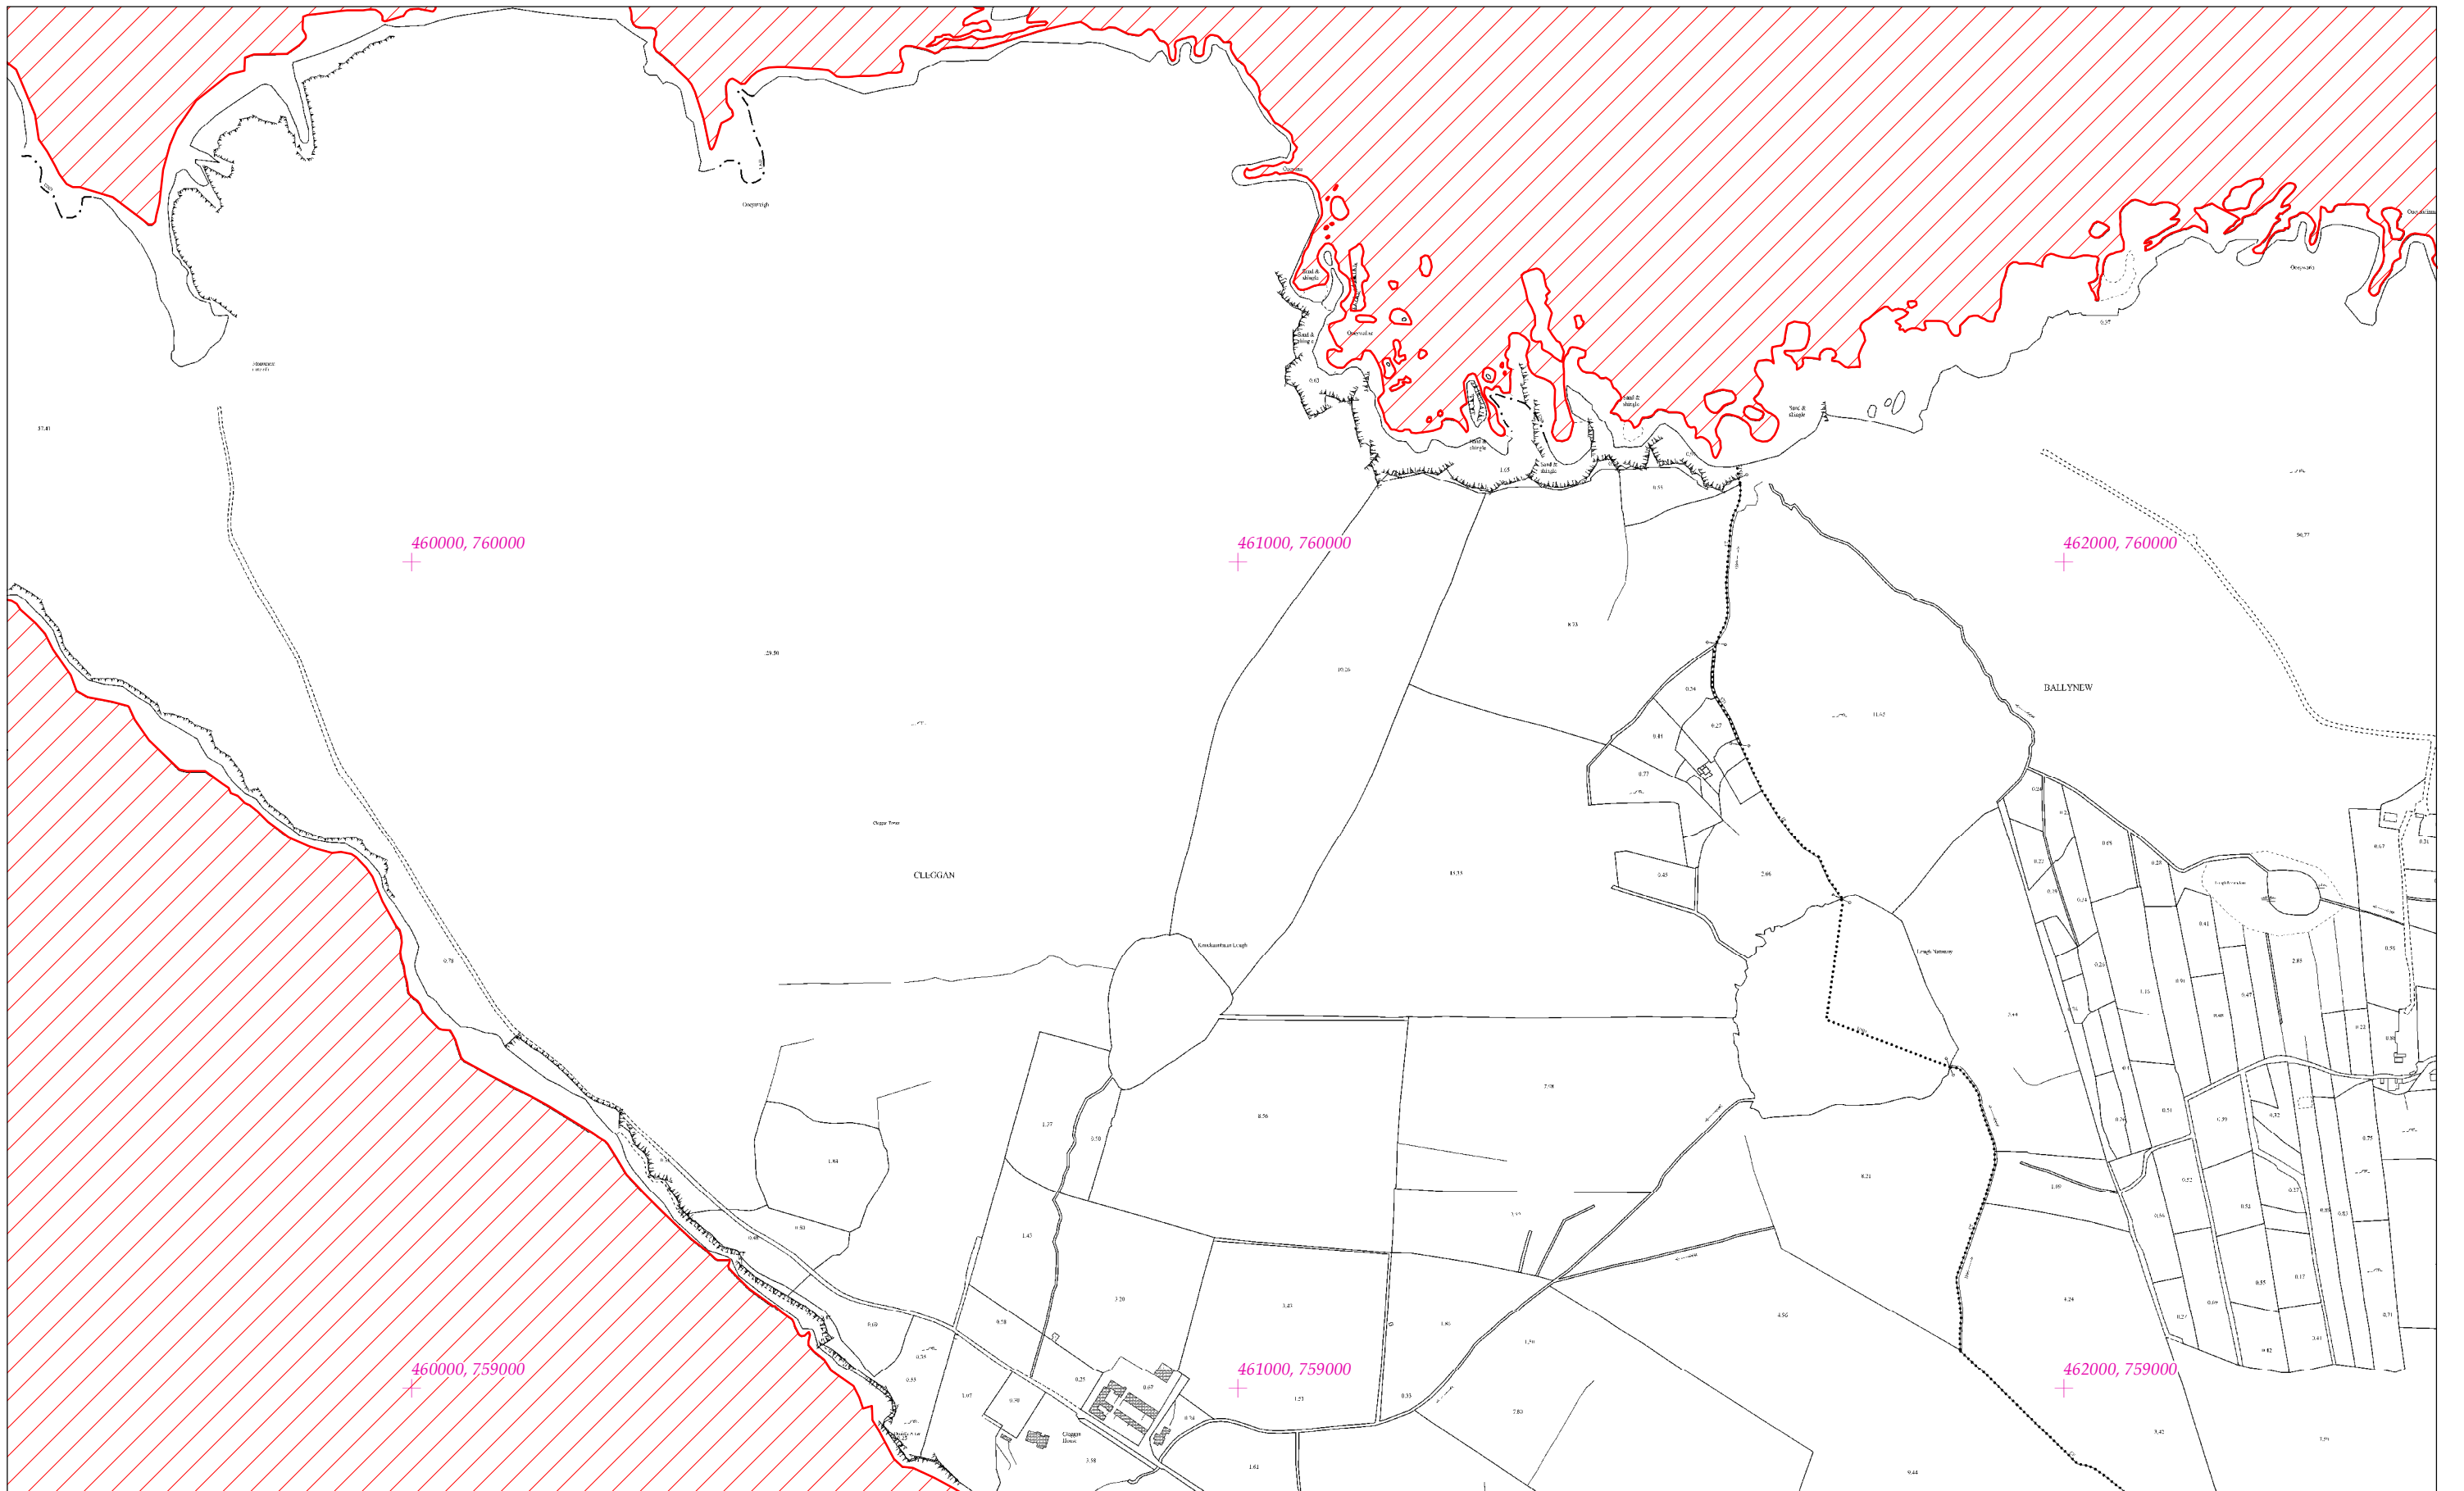

Rialachán 4(1)(b) / Regulation 4(1)(b)
Leathanach 228 de 326 (Co. na Gaillimhe agus Co. Mhaigh Eo)
Page 228 of 326 (Co. Galway and Co. Mayo)

LIMISTÉAR FAOI CHAOMHNÚ SPEISIALTA
SPECIAL AREA OF CONSERVATION

Suirbhéireacht Ordanáis Éireann Ceadúnas Uimhir EN 0059216 © OSI / Rialtas na hÉireann
Ordnance Survey Ireland Licence No. EN 0059216 © Ordnance Survey Ireland / Government of Ireland
Córas Comhordanáidí: Trasteilgean Mercator na hÉireann / Co-ordinate System: Irish Transverse Mercator

LCS Chósta Iarthar Chonnacht
West Connacht Coast SAC
1:5000 O.S. TILE 2586c 228 of 326 Litir na Bileoige Innéacs / Index Sheet Letter:R

SITE CODE
002998

Leagan / Version: 3.05
Arna chló an / Printed on: 22/01/2019