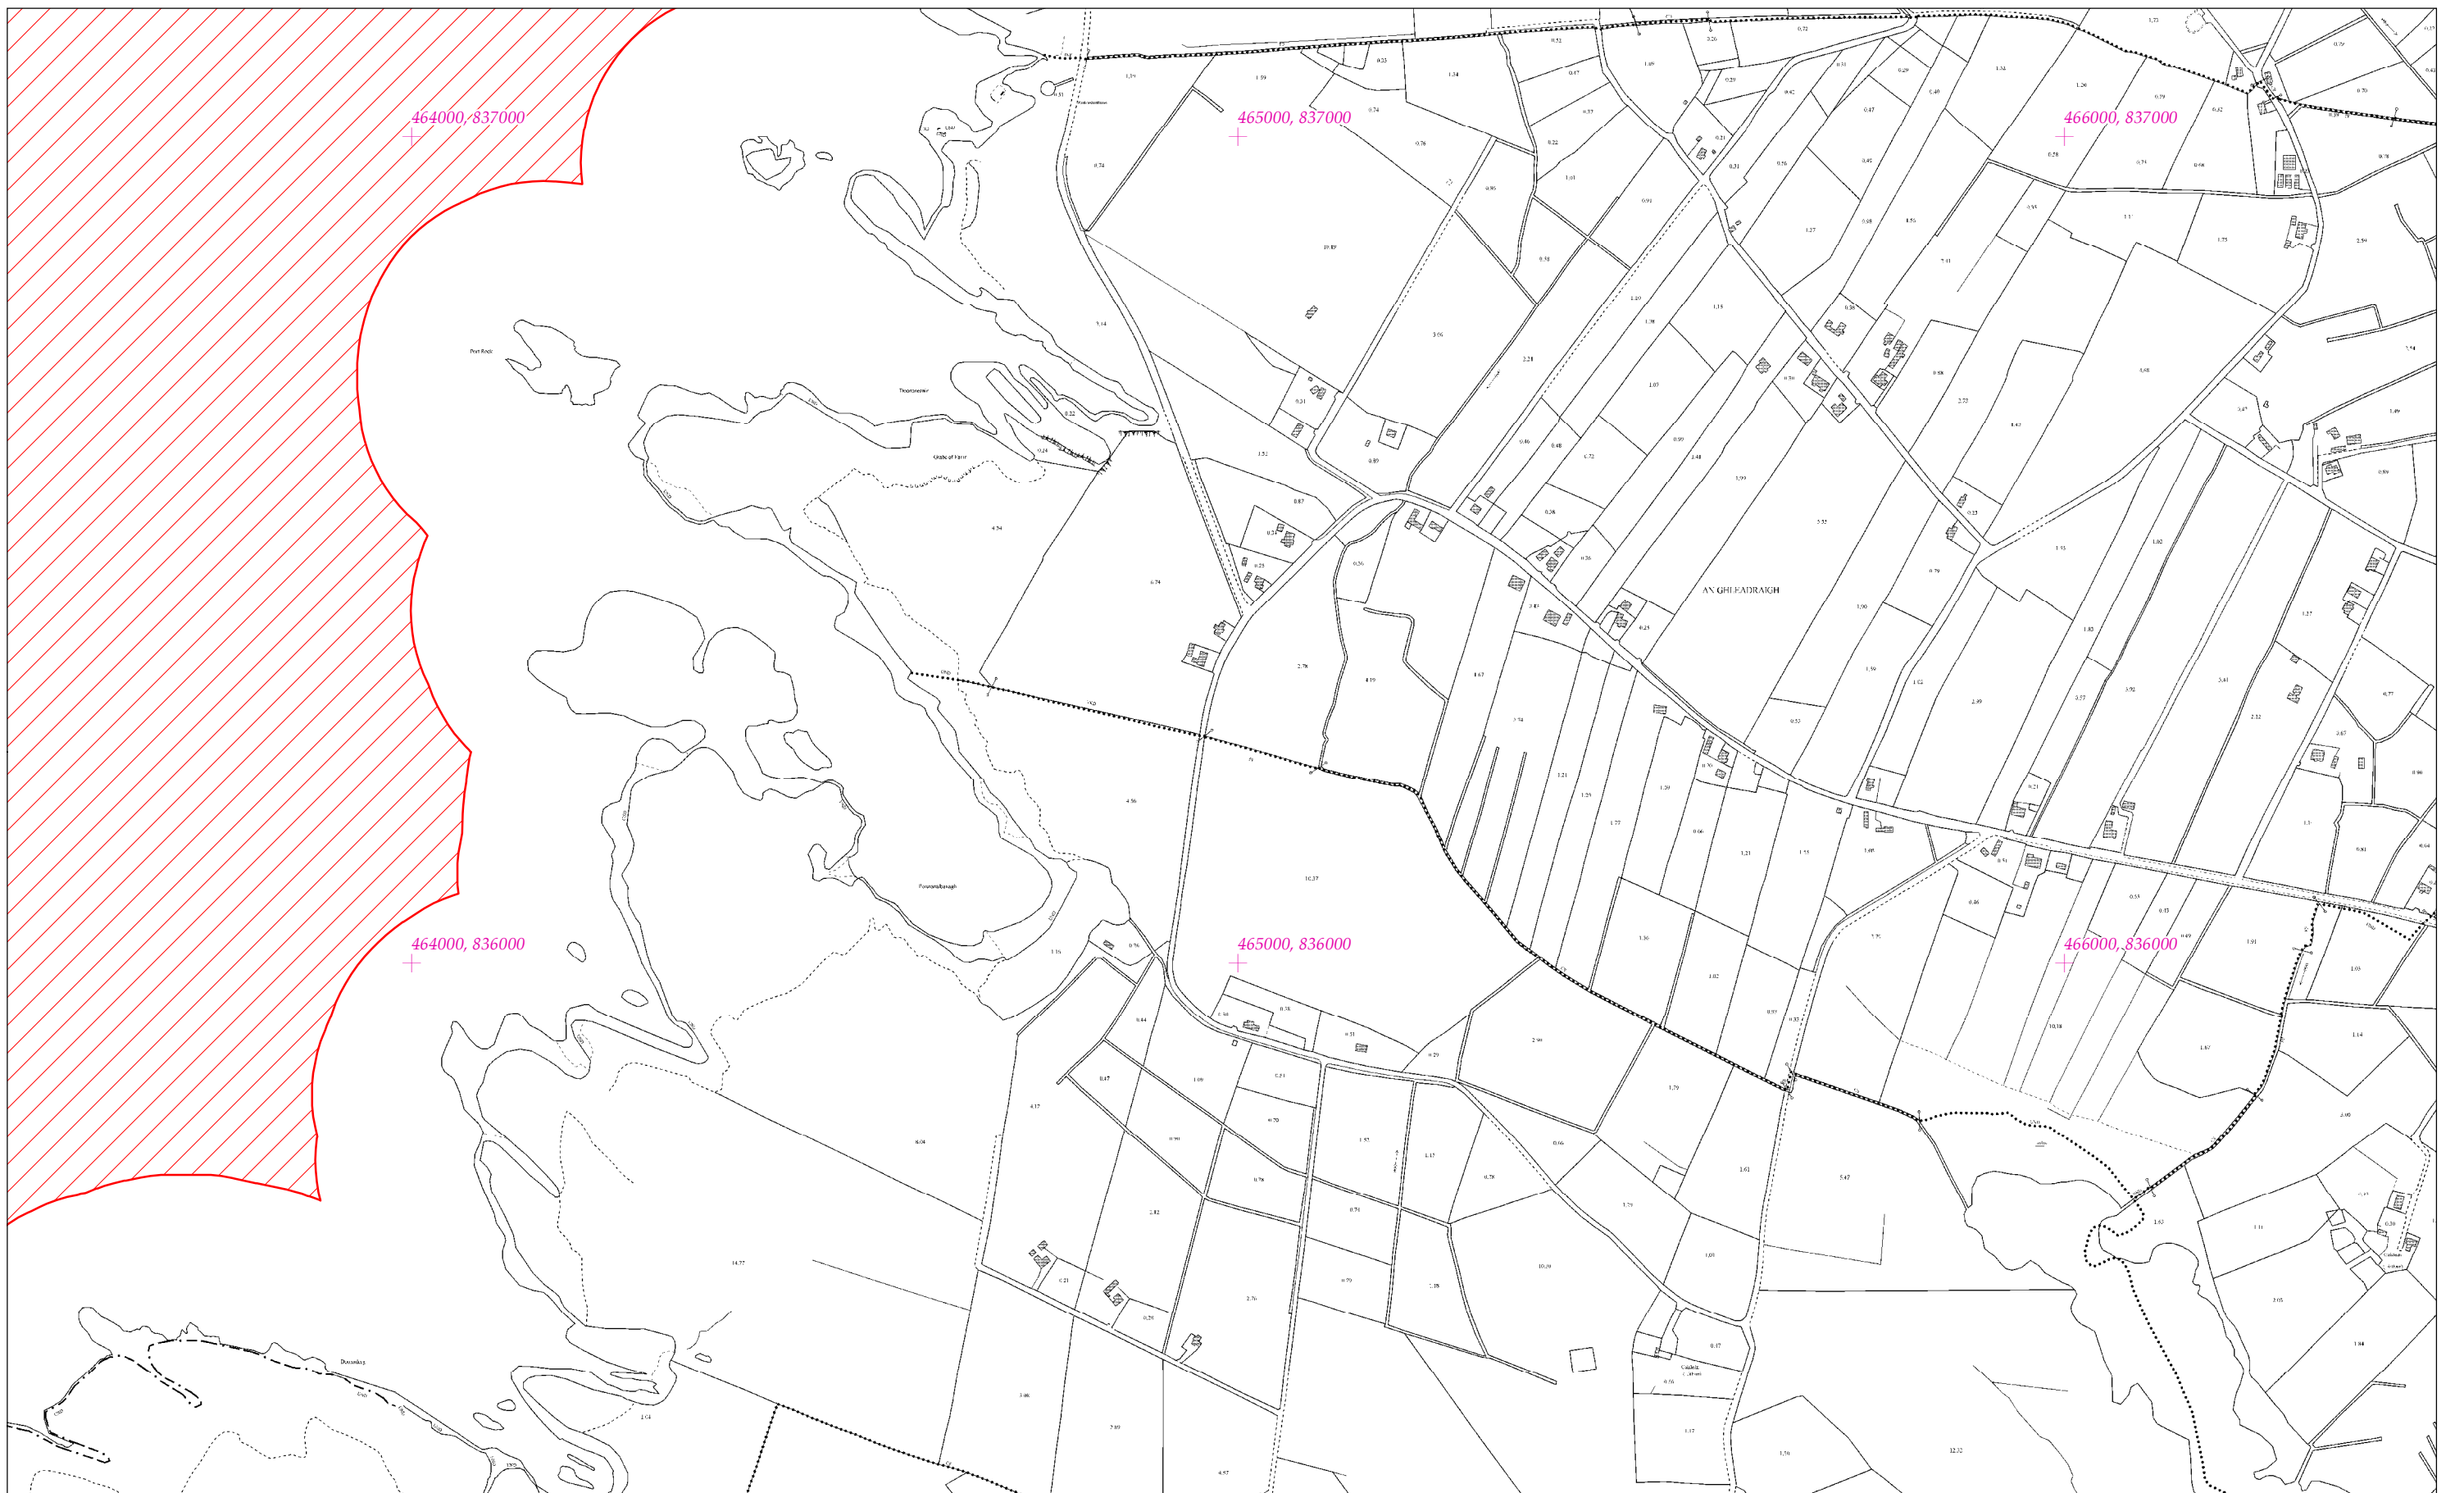

Rialachán 4(1)(b) / Regulation 4(1)(b)

Leathanach 25 de 326 (Co. na Gaillimhe agus Co. Mhaigh Eo)
Page 25 of 326 (Co. Galway and Co. Mayo)

**LIMISTÉAR FAOI CHAOMHNÚ SPEISIALTA
SPECIAL AREA OF CONSERVATION**

Suirbhéireacht Ordanáis Éireann Ceadúnas Uimhir EN 0059216 © OSI / Rialtas na hÉireann
Ordnance Survey Ireland Licence No. EN 0059216 © Ordnance Survey Ireland / Government of Ireland
Córas Comhordanáidí: Trasteilgean Mercator na hÉireann / Co-ordinate System: Irish Transverse Mercator

**LCS Chósta Iarthar Chonnacht
West Connacht Coast SAC**

1:5000 O.S. TILE 0987a 25 of 326 Litir na Bileoige Innéacs / Index Sheet Letter: A

Scála / Scale 1:7,500

**SITE CODE
002998**

Leagan / Version: 3.05

Arna chló an / Printed on: 22/01/2019