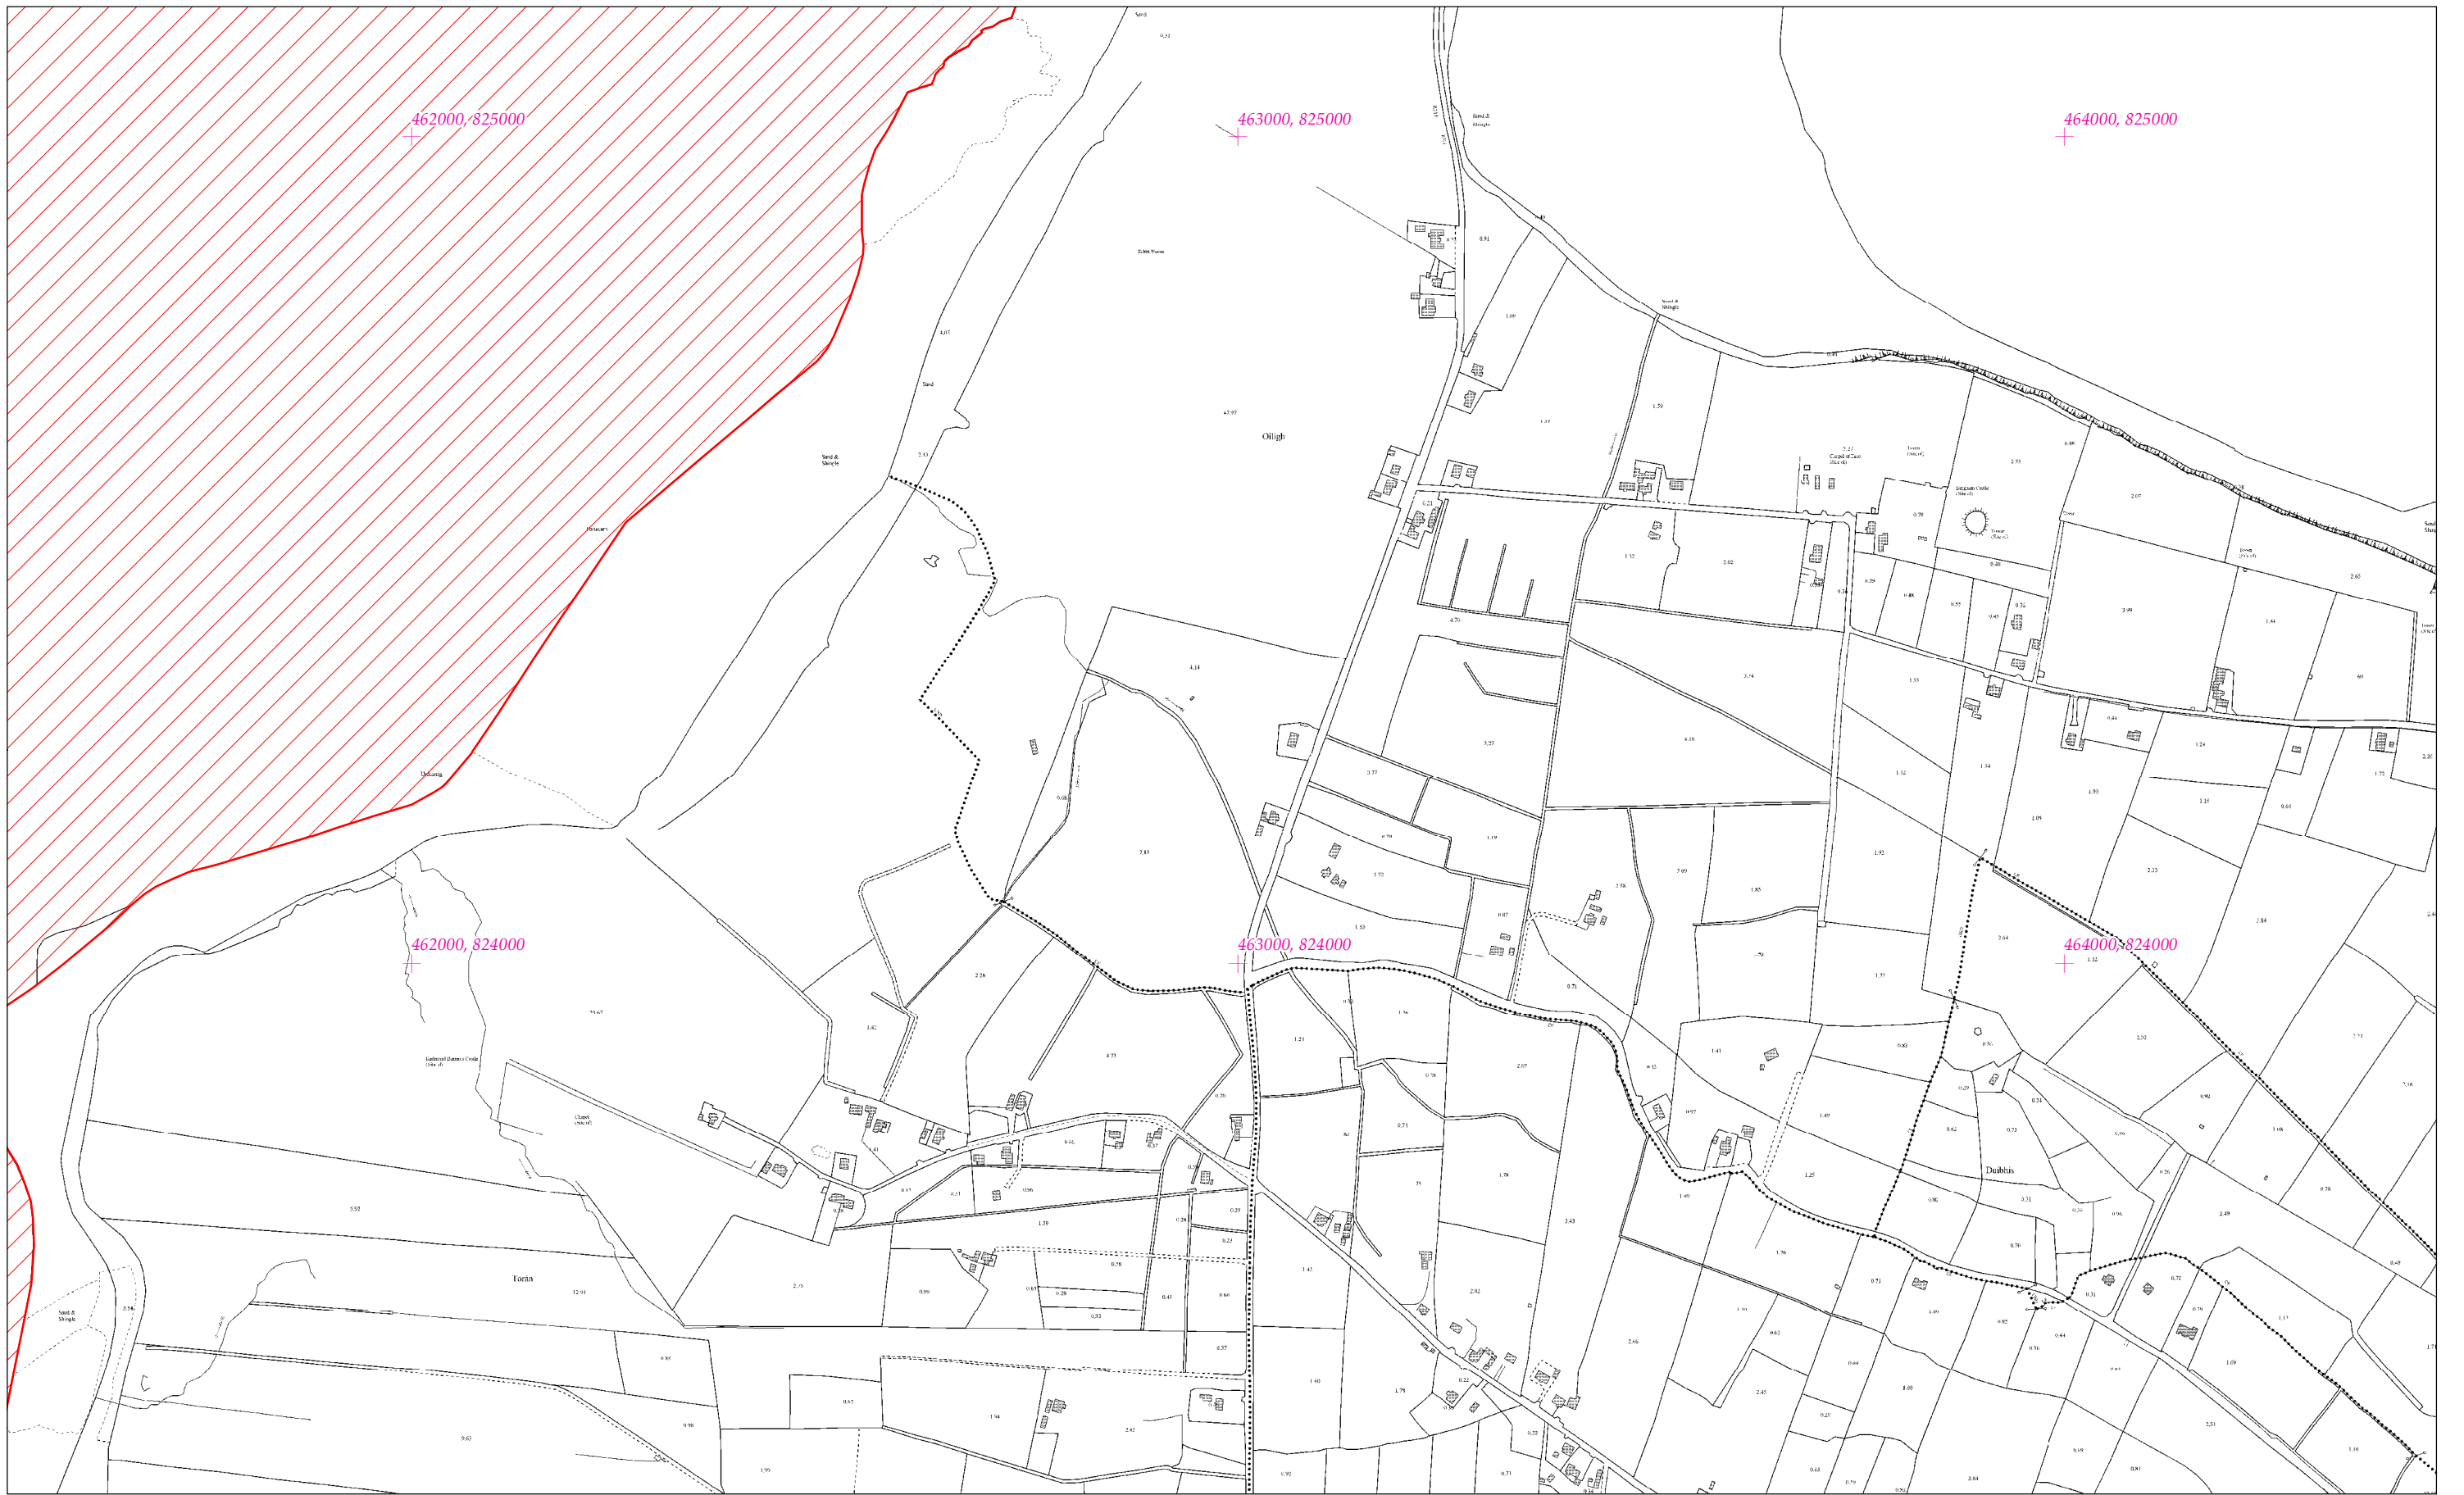

Rialachán 4(1)(b) / Regulation 4(1)(b)

Leathanach 65 de 326 (Co. na Gaillimhe agus Co. Mhaigh Eo)
Page 65 of 326 (Co. Galway and Co. Mayo)

**LIMISTÉAR FAOI CHAOMHNÚ SPEISIALTA
SPECIAL AREA OF CONSERVATION**

Suirbhéireacht Ordanáis Éireann Ceadúnas Uimhir EN 0059216 © OSI / Rialtas na hÉireann
Ordnance Survey Ireland Licence No. EN 0059216 © Ordnance Survey Ireland / Government of Ireland
Córas Comhordanáidí: Trasteilgean Mercator na hÉireann / Co-ordinate System: Irish Transverse Mercator

**LCS Chósta Iarthar Chonnacht
West Connacht Coast SAC**

1:5000 O.S. TILE 1232b 65 of 326 Litir na Bileoige Innéacs / Index Sheet Letter: E

Scála / Scale 1:7,500

**SITE CODE
002998**

Leagan / Version: 3.05

Arna chló an / Printed on: 22/01/2019