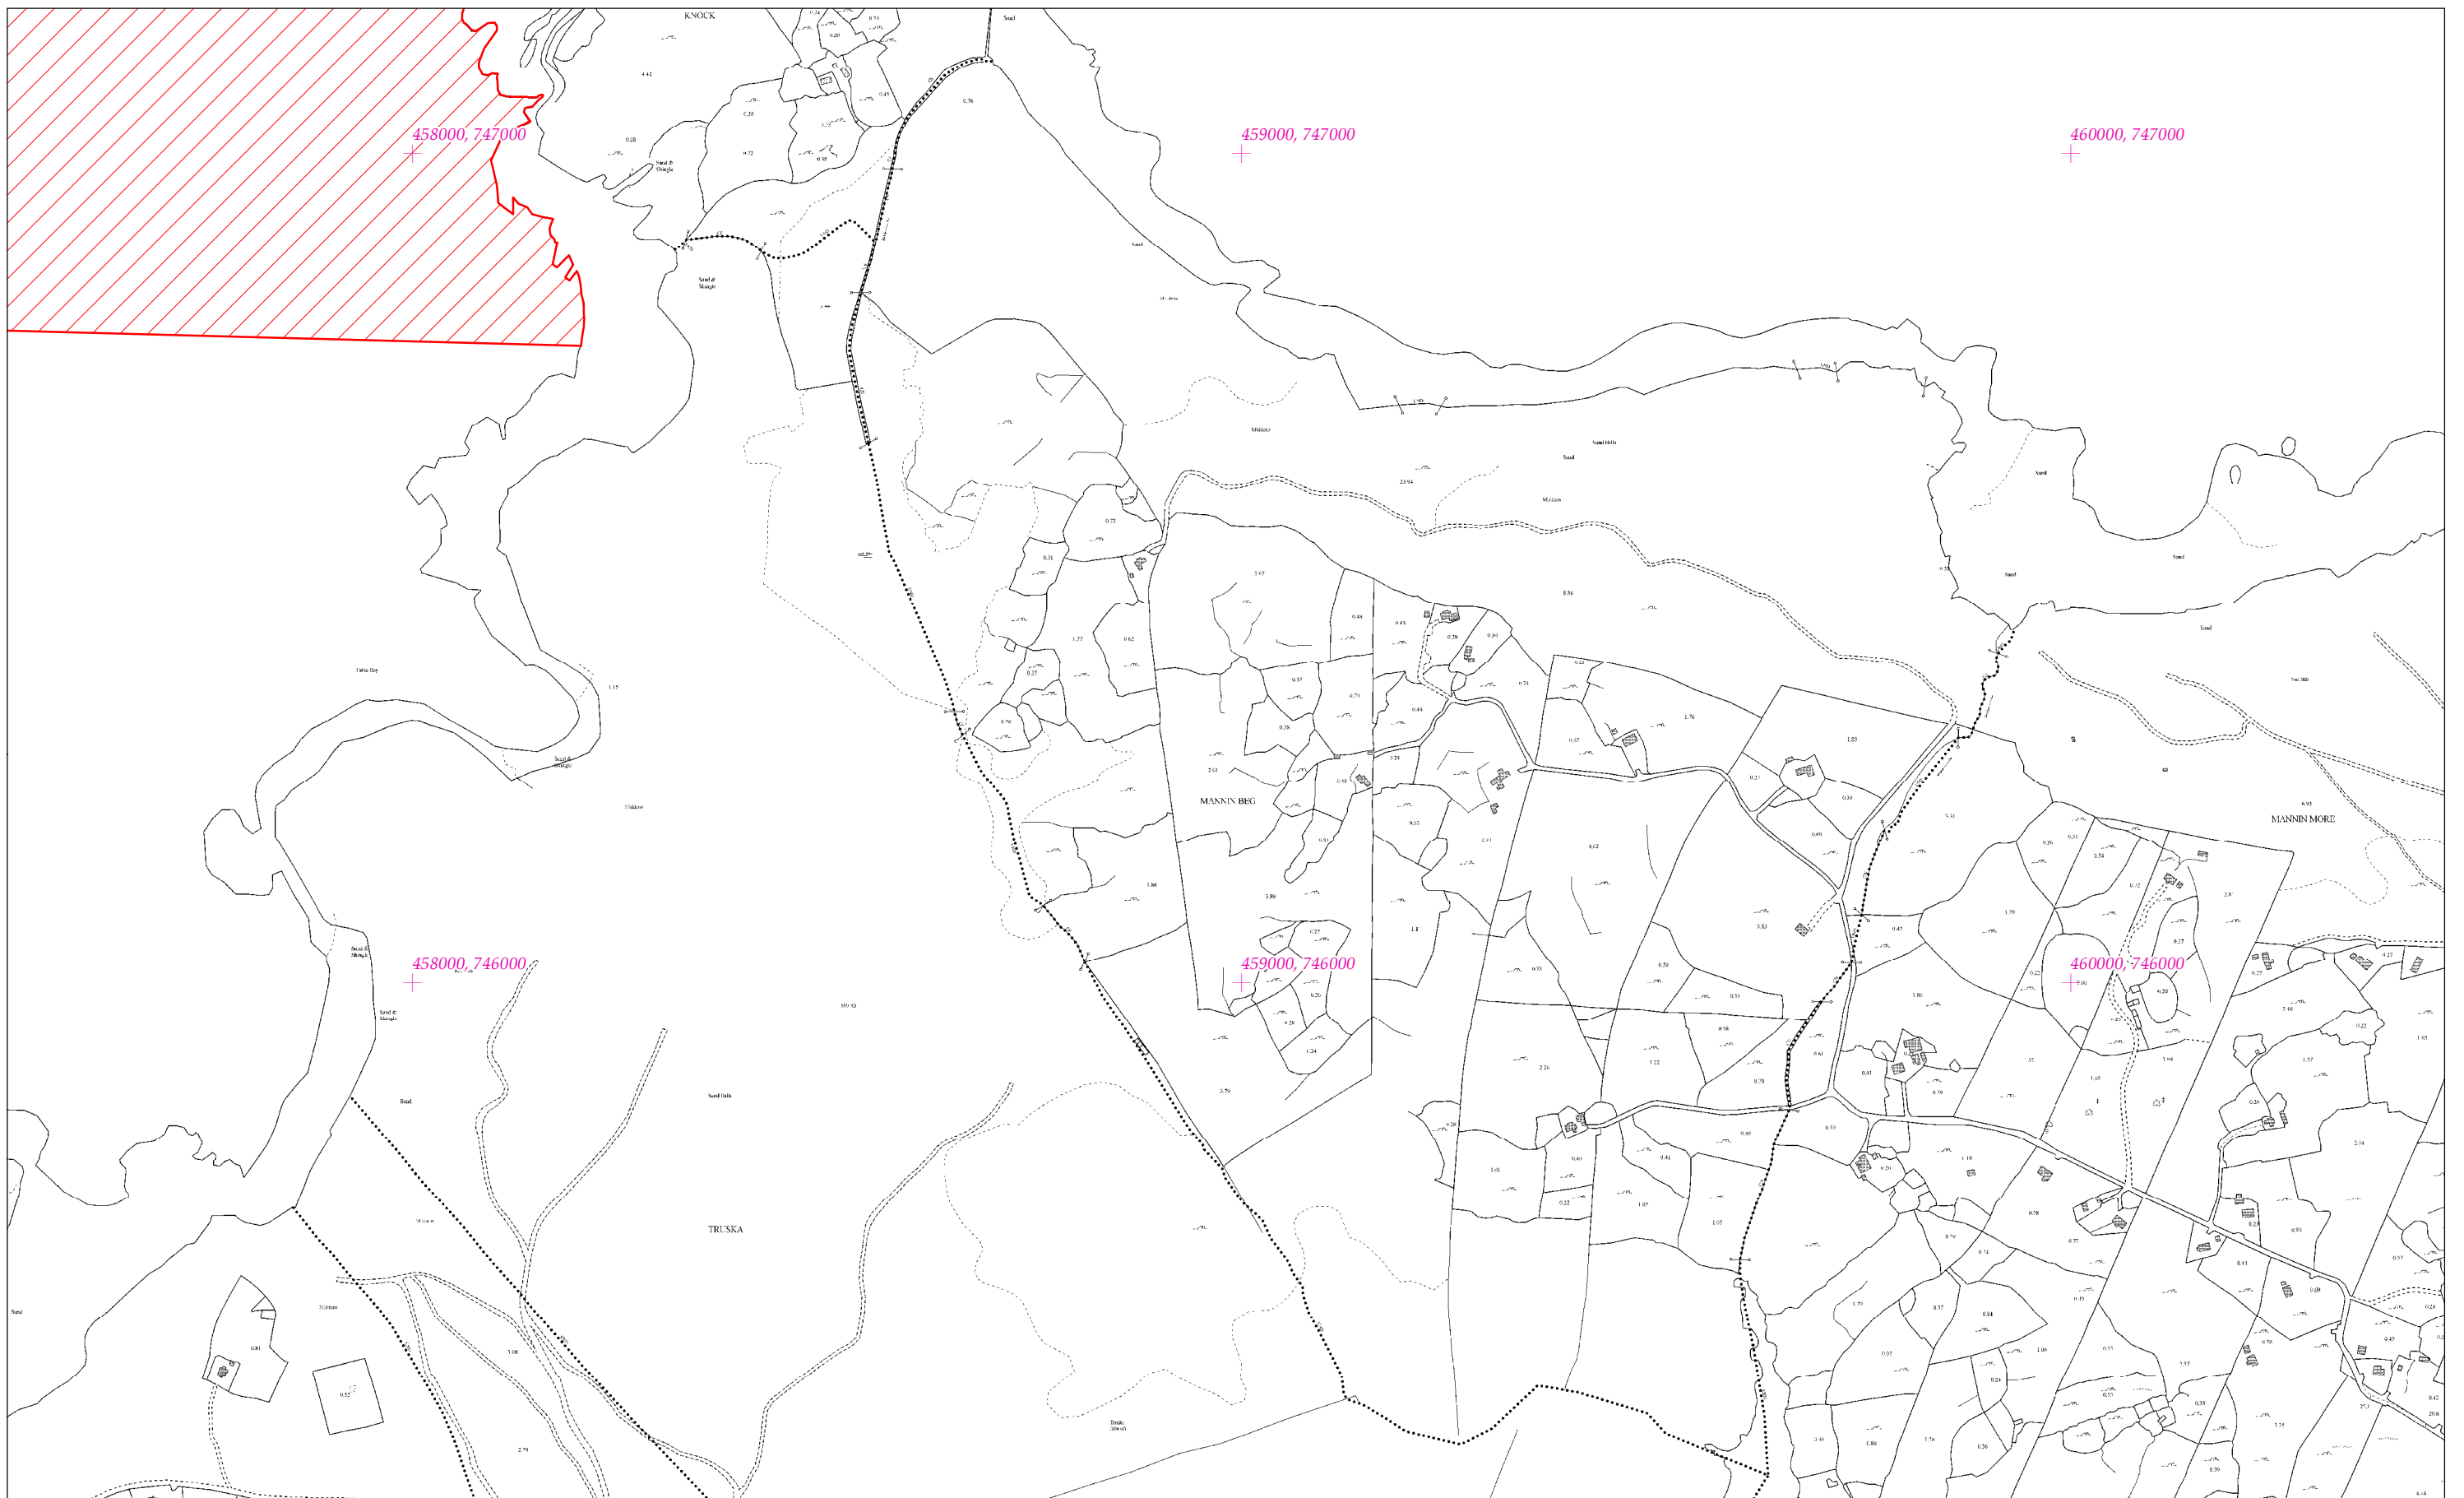

**LCS Chósta Iarthar Chonnacht
 West Connacht Coast SAC**
 1:5000 O.S. TILE 2929a 275 of 326 Litir na Bileoige Innéacs / Index Sheet Letter: T

**SITE CODE
 002998**

Leagan / Version: 3.05
 Arna chló an / Printed on: 22/01/2019