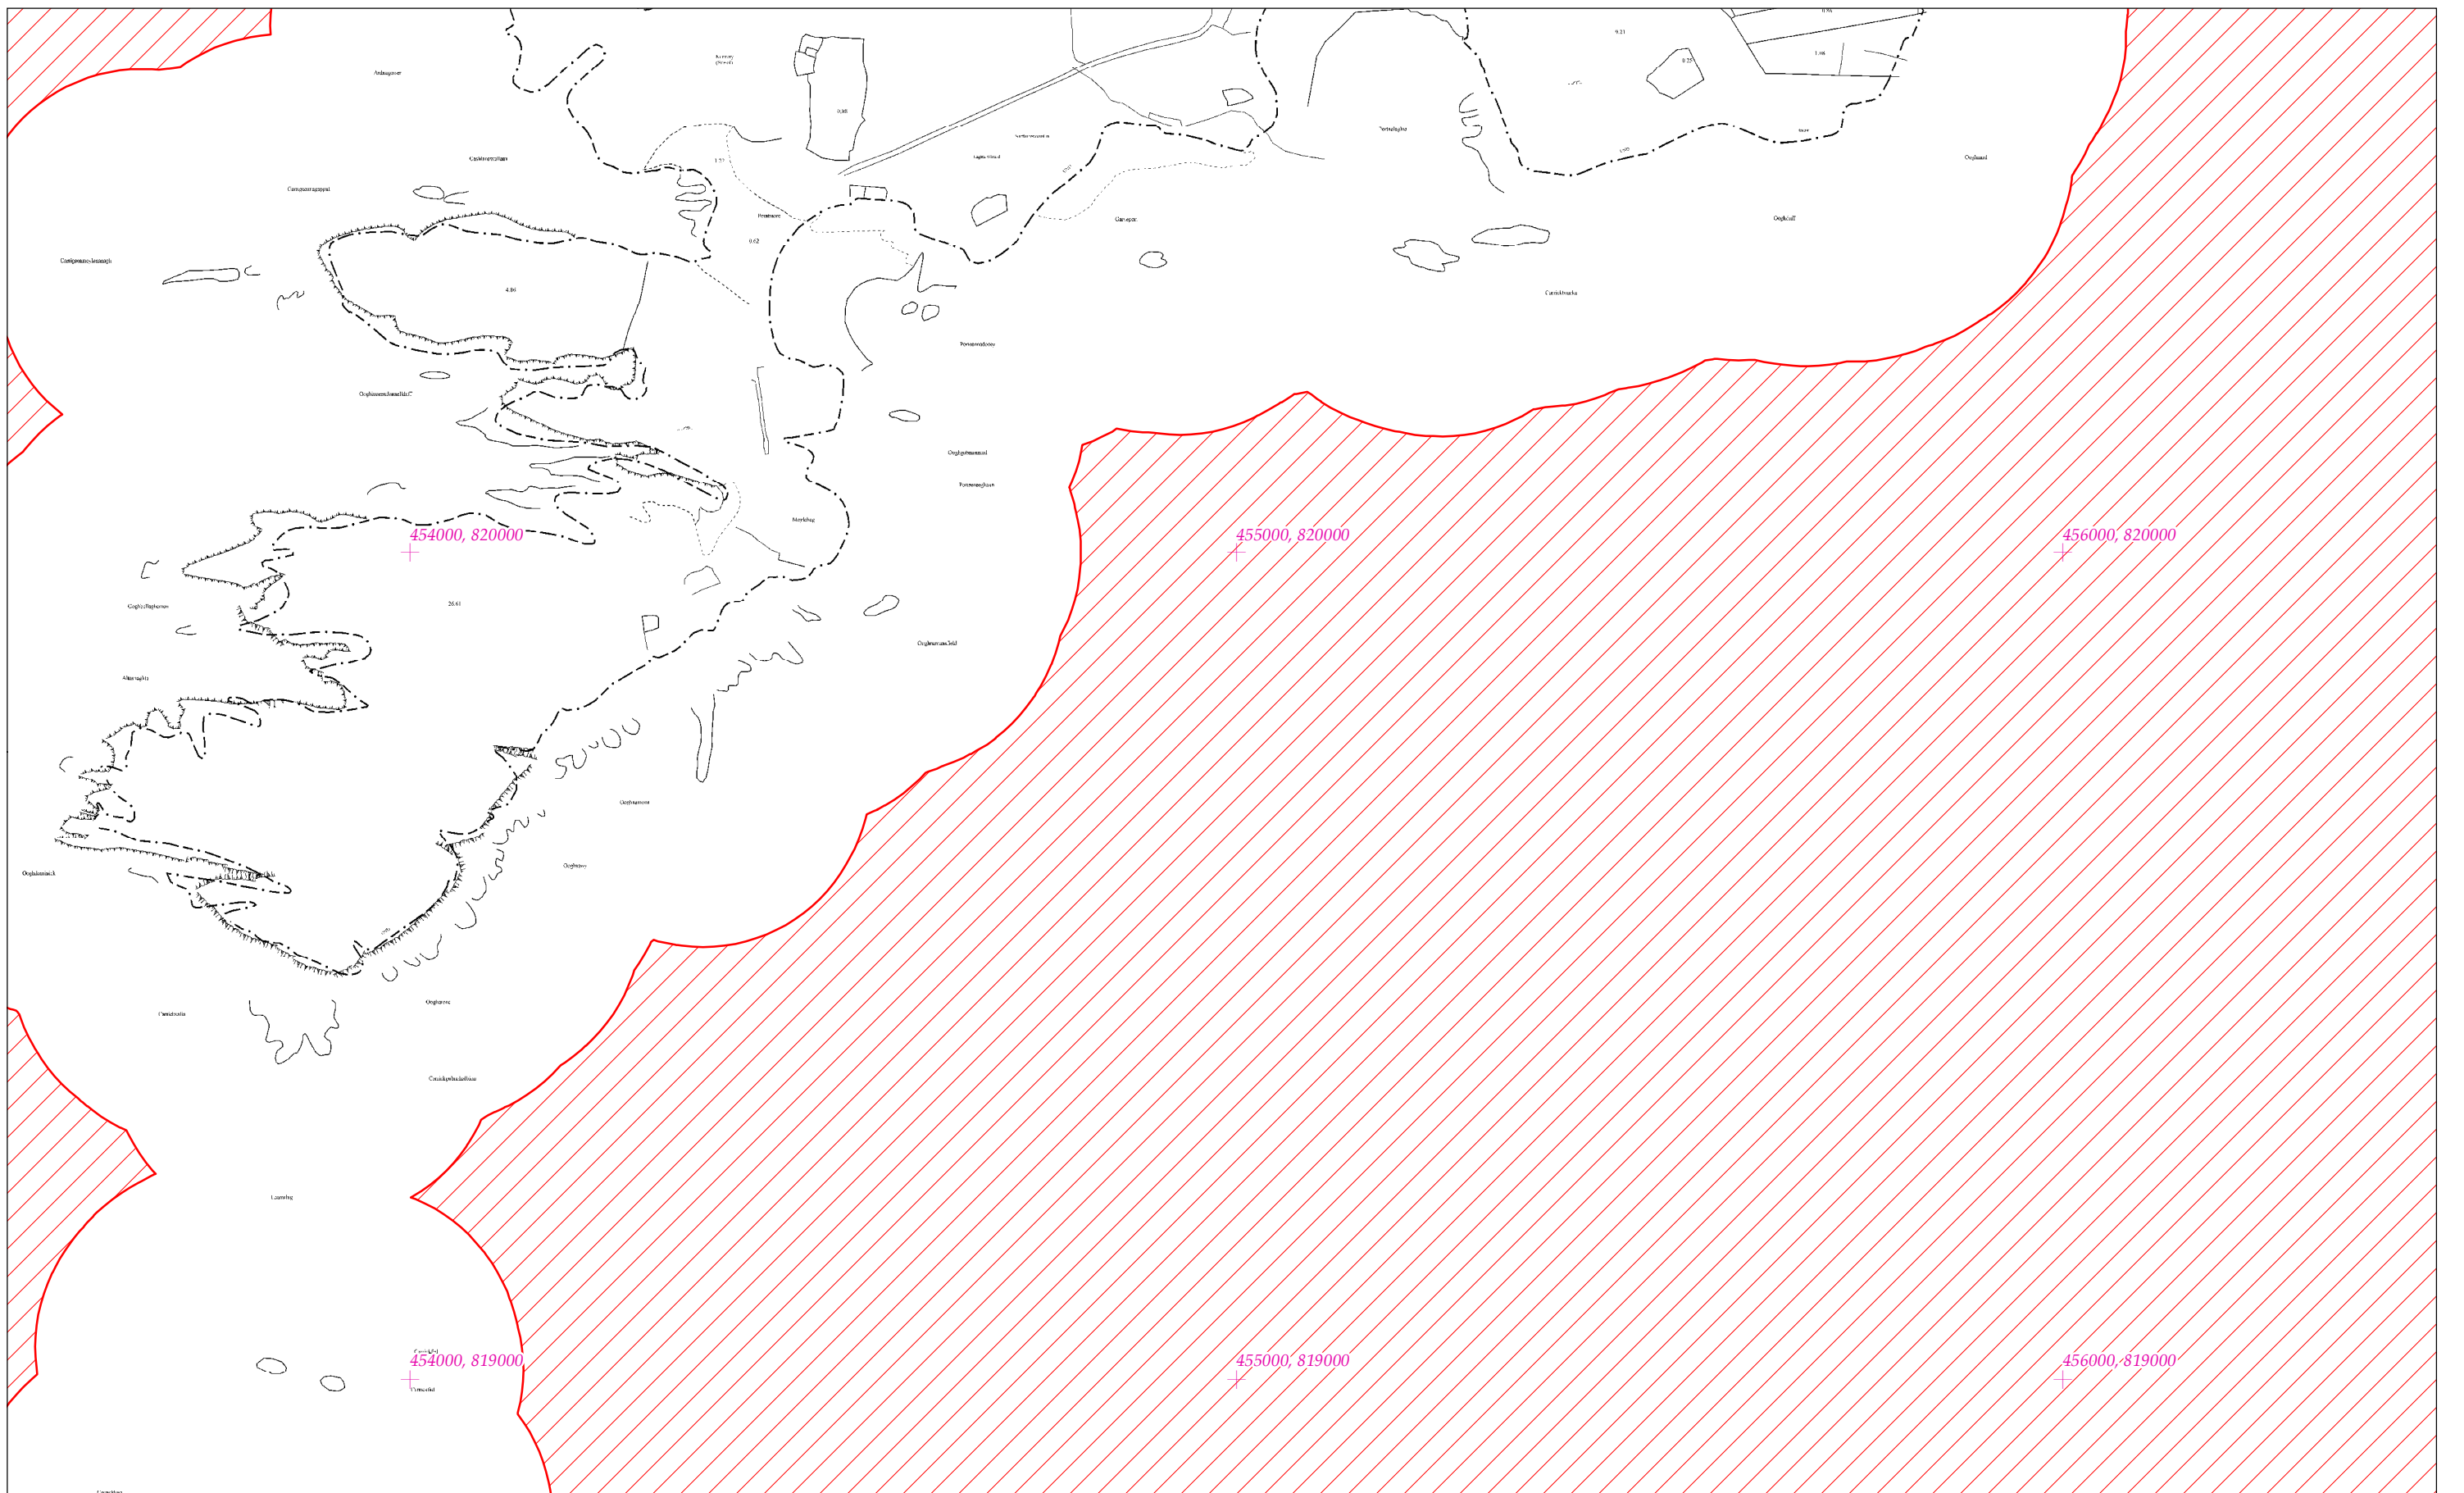

Rialachán 4(1)(b) / Regulation 4(1)(b)
Leathanach 72 de 326 (Co. na Gaillimhe agus Co. Mhaigh Eo)
Page 72 of 326 (Co. Galway and Co. Mayo)

LIMISTÉAR FAOI CHAOMHNÚ SPEISIALTA
SPECIAL AREA OF CONSERVATION

Suirbhéireacht Ordanáis Éireann Ceadúnas Uimhir EN 0059216 © OSI / Rialtas na hÉireann
Ordnance Survey Ireland Licence No. EN 0059216 © Ordnance Survey Ireland / Government of Ireland
Córas Comhordanáidí: Trasteilgean Mercator na hÉireann / Co-ordinate System: Irish Transverse Mercator

LCS Chósta Iarthar Chonnacht
West Connacht Coast SAC
1:5000 O.S. TILE 1299d 72 of 326 Litir na Bileoige Innéacs / Index Sheet Letter: D

SITE CODE
002998

Leagan / Version: 3.05
Arna chló an / Printed on: 22/01/2019