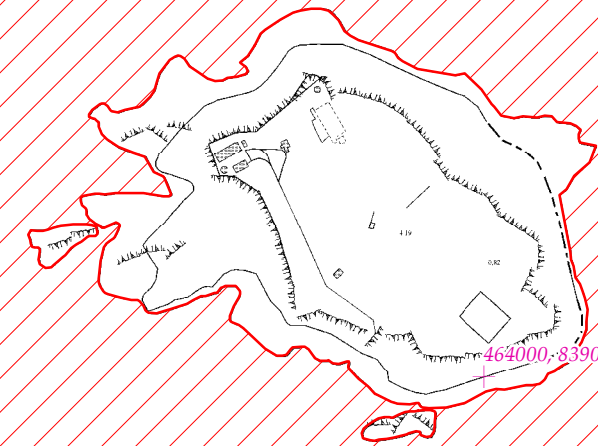

54° 17' 25" N, 10° 7' 12" W

462000, 840000

463000, 840000

464000, 840000

462000, 839000

463000, 839000

464000, 839000

Rialachán 4(1)(b) / Regulation 4(1)(b)

Leathanach 13 de 326 (Co. na Gaillimhe agus Co. Mhaigh Eo)

Page 13 of 326 (Co. Galway and Co. Mayo)

LIMISTÉAR FAOI CHAOMHNÚ SPEISIALTA
SPECIAL AREA OF CONSERVATION

Suirbhéireacht Ordanáis Éireann Ceadúnas Uimhir EN 0059216 © OSi / Rialtas na hÉireann
Ordnance Survey Ireland Licence No. EN 0059216 © Ordnance Survey Ireland / Government of Ireland
Córas Comhordanáidí: Trasteilgean Mercator na hÉireann / Co-ordinate System: Irish Transverse Mercator

LCS Chósta Iarthar Chonnacht
West Connacht Coast SAC

1:5000 O.S. TILE 0930b 13 of 326 Litir na Bileoige Innéacs / Index Sheet Letter: A

Scála / Scale 1:7,500

SITE CODE
002998

Leagan / Version: 3.05

Arna chló an / Printed on: 22/01/2019