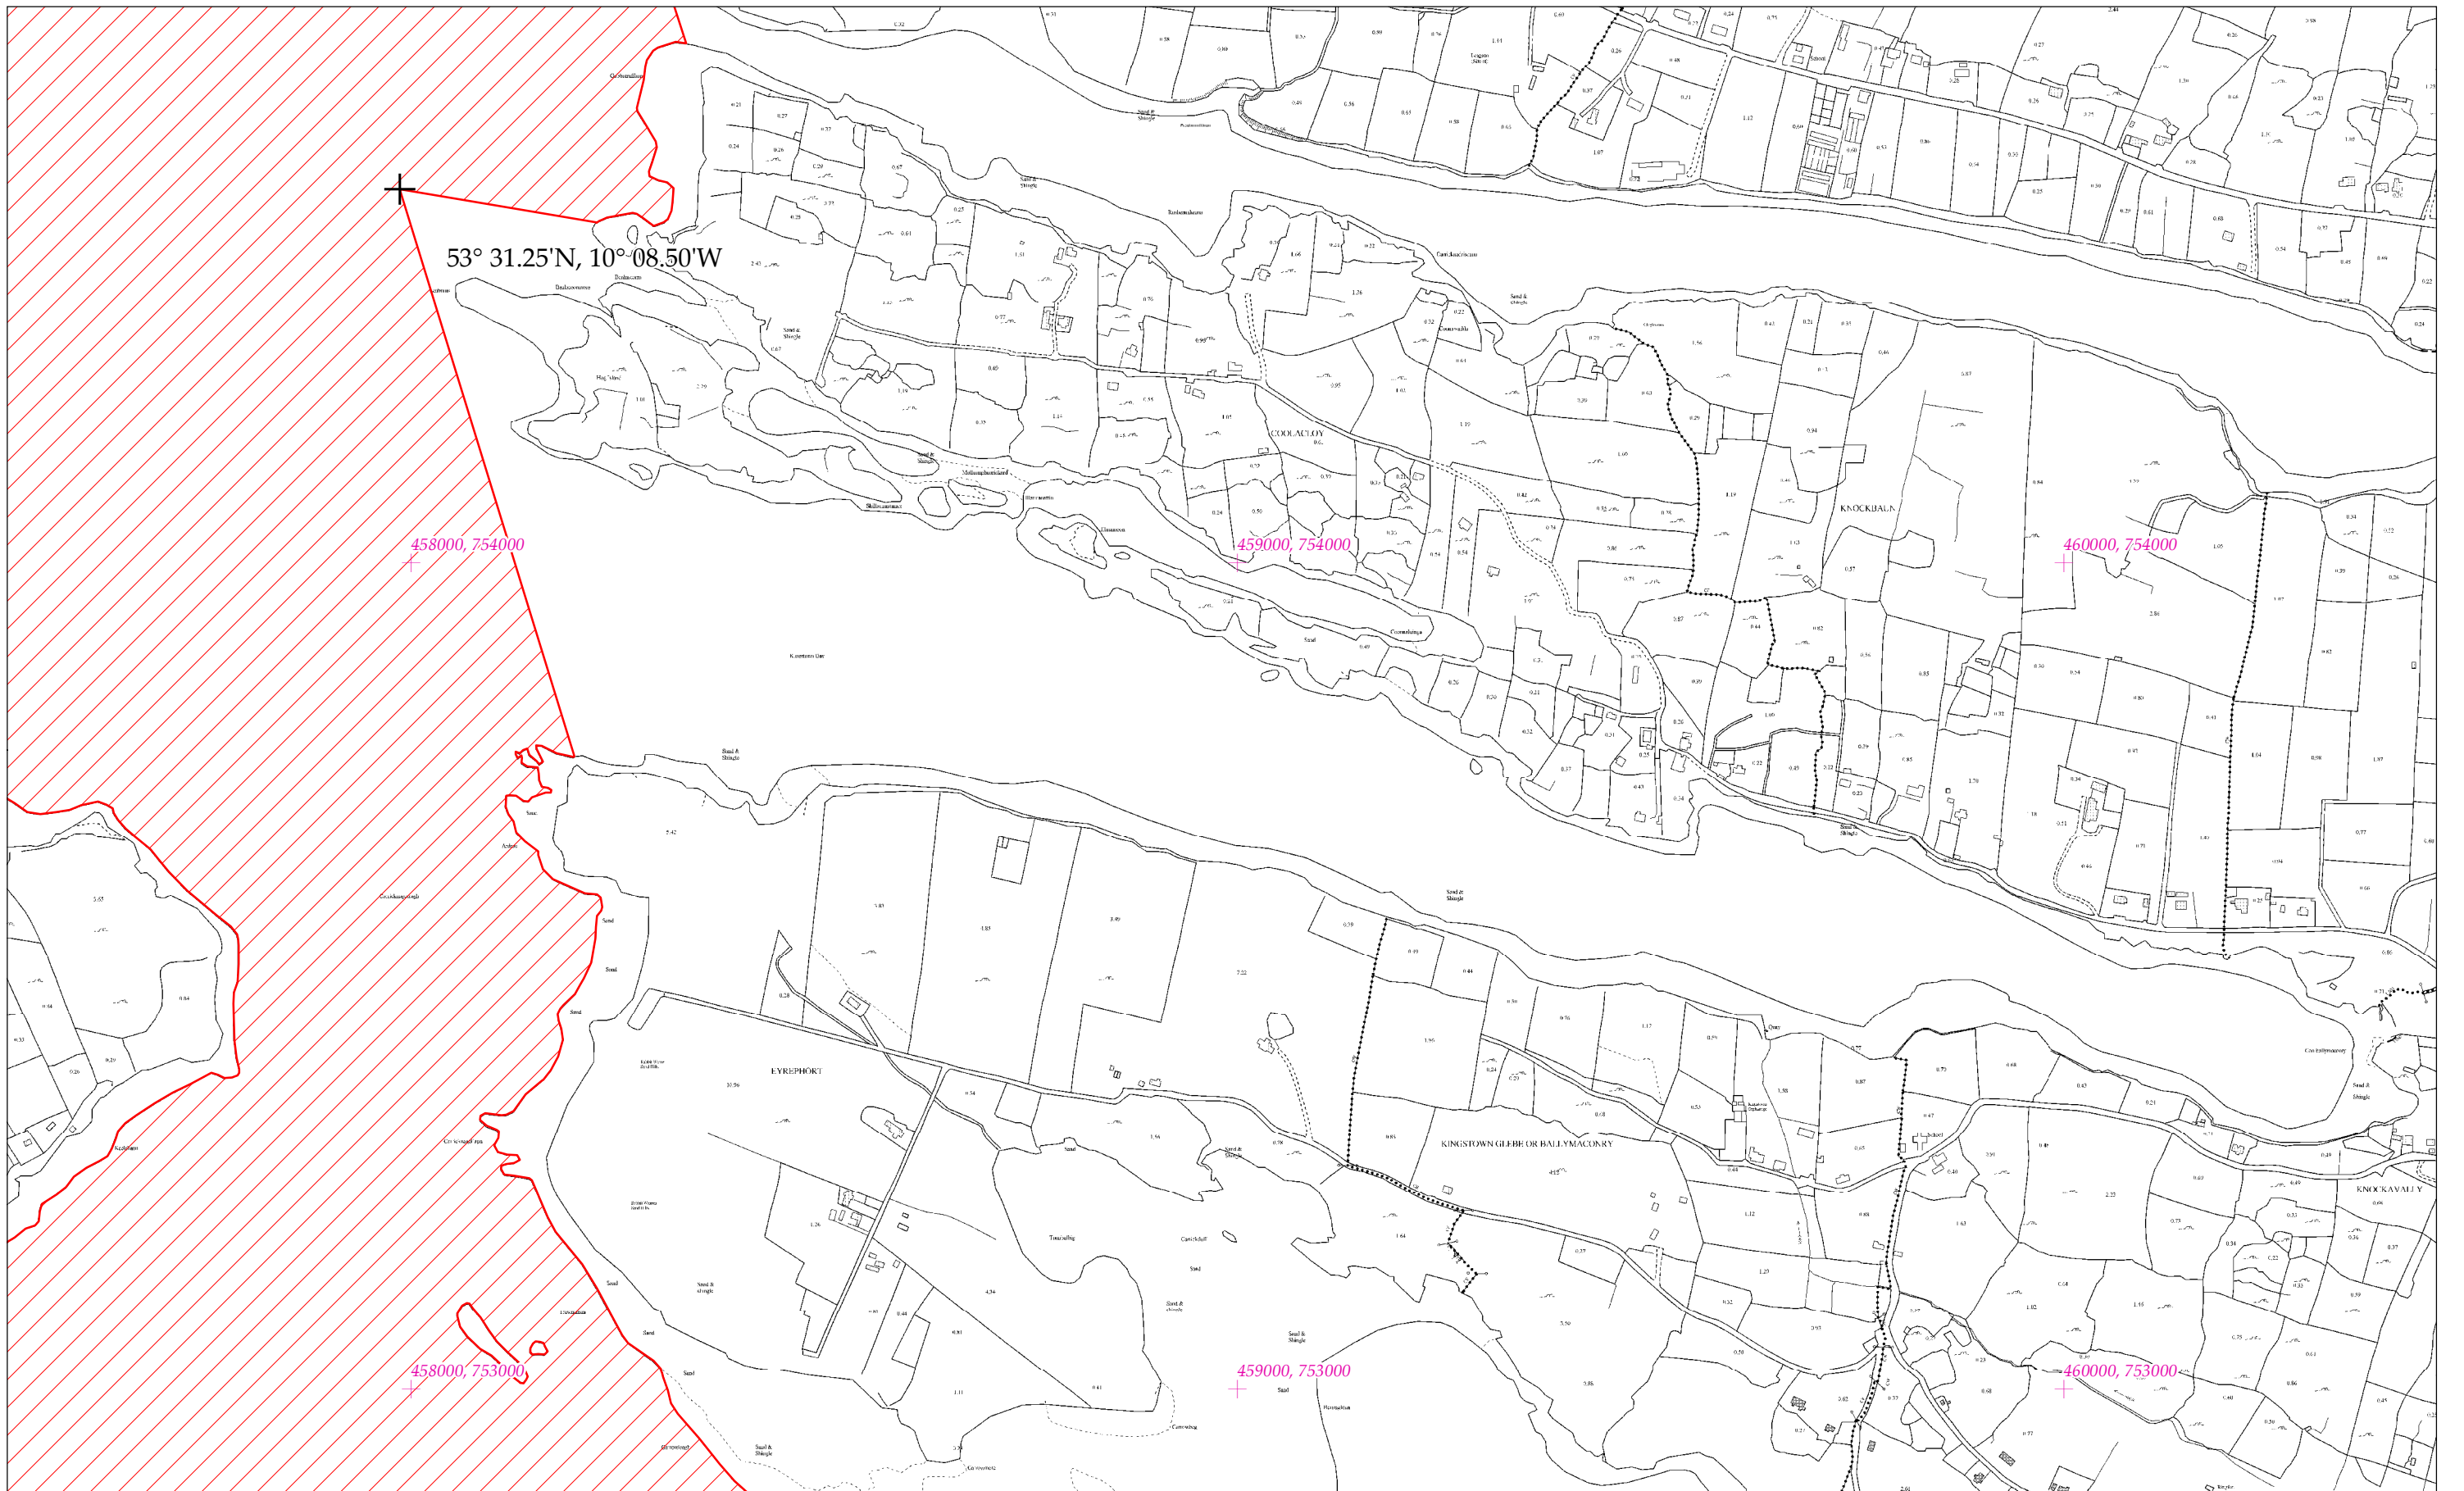

LCS Chósta Iarthar Chonnacht
West Connacht Coast SAC

1:5000 O.S. TILE 2724c 255 of 326 Litir na Bileoige Innéacs / Index Sheet Letter:T

0 0.5 km

Scála / Scale 1:7,500

SITE CODE
002998

Leagan / Version: 3.05
 Arna chlón an / Printed on: 22/01/2019