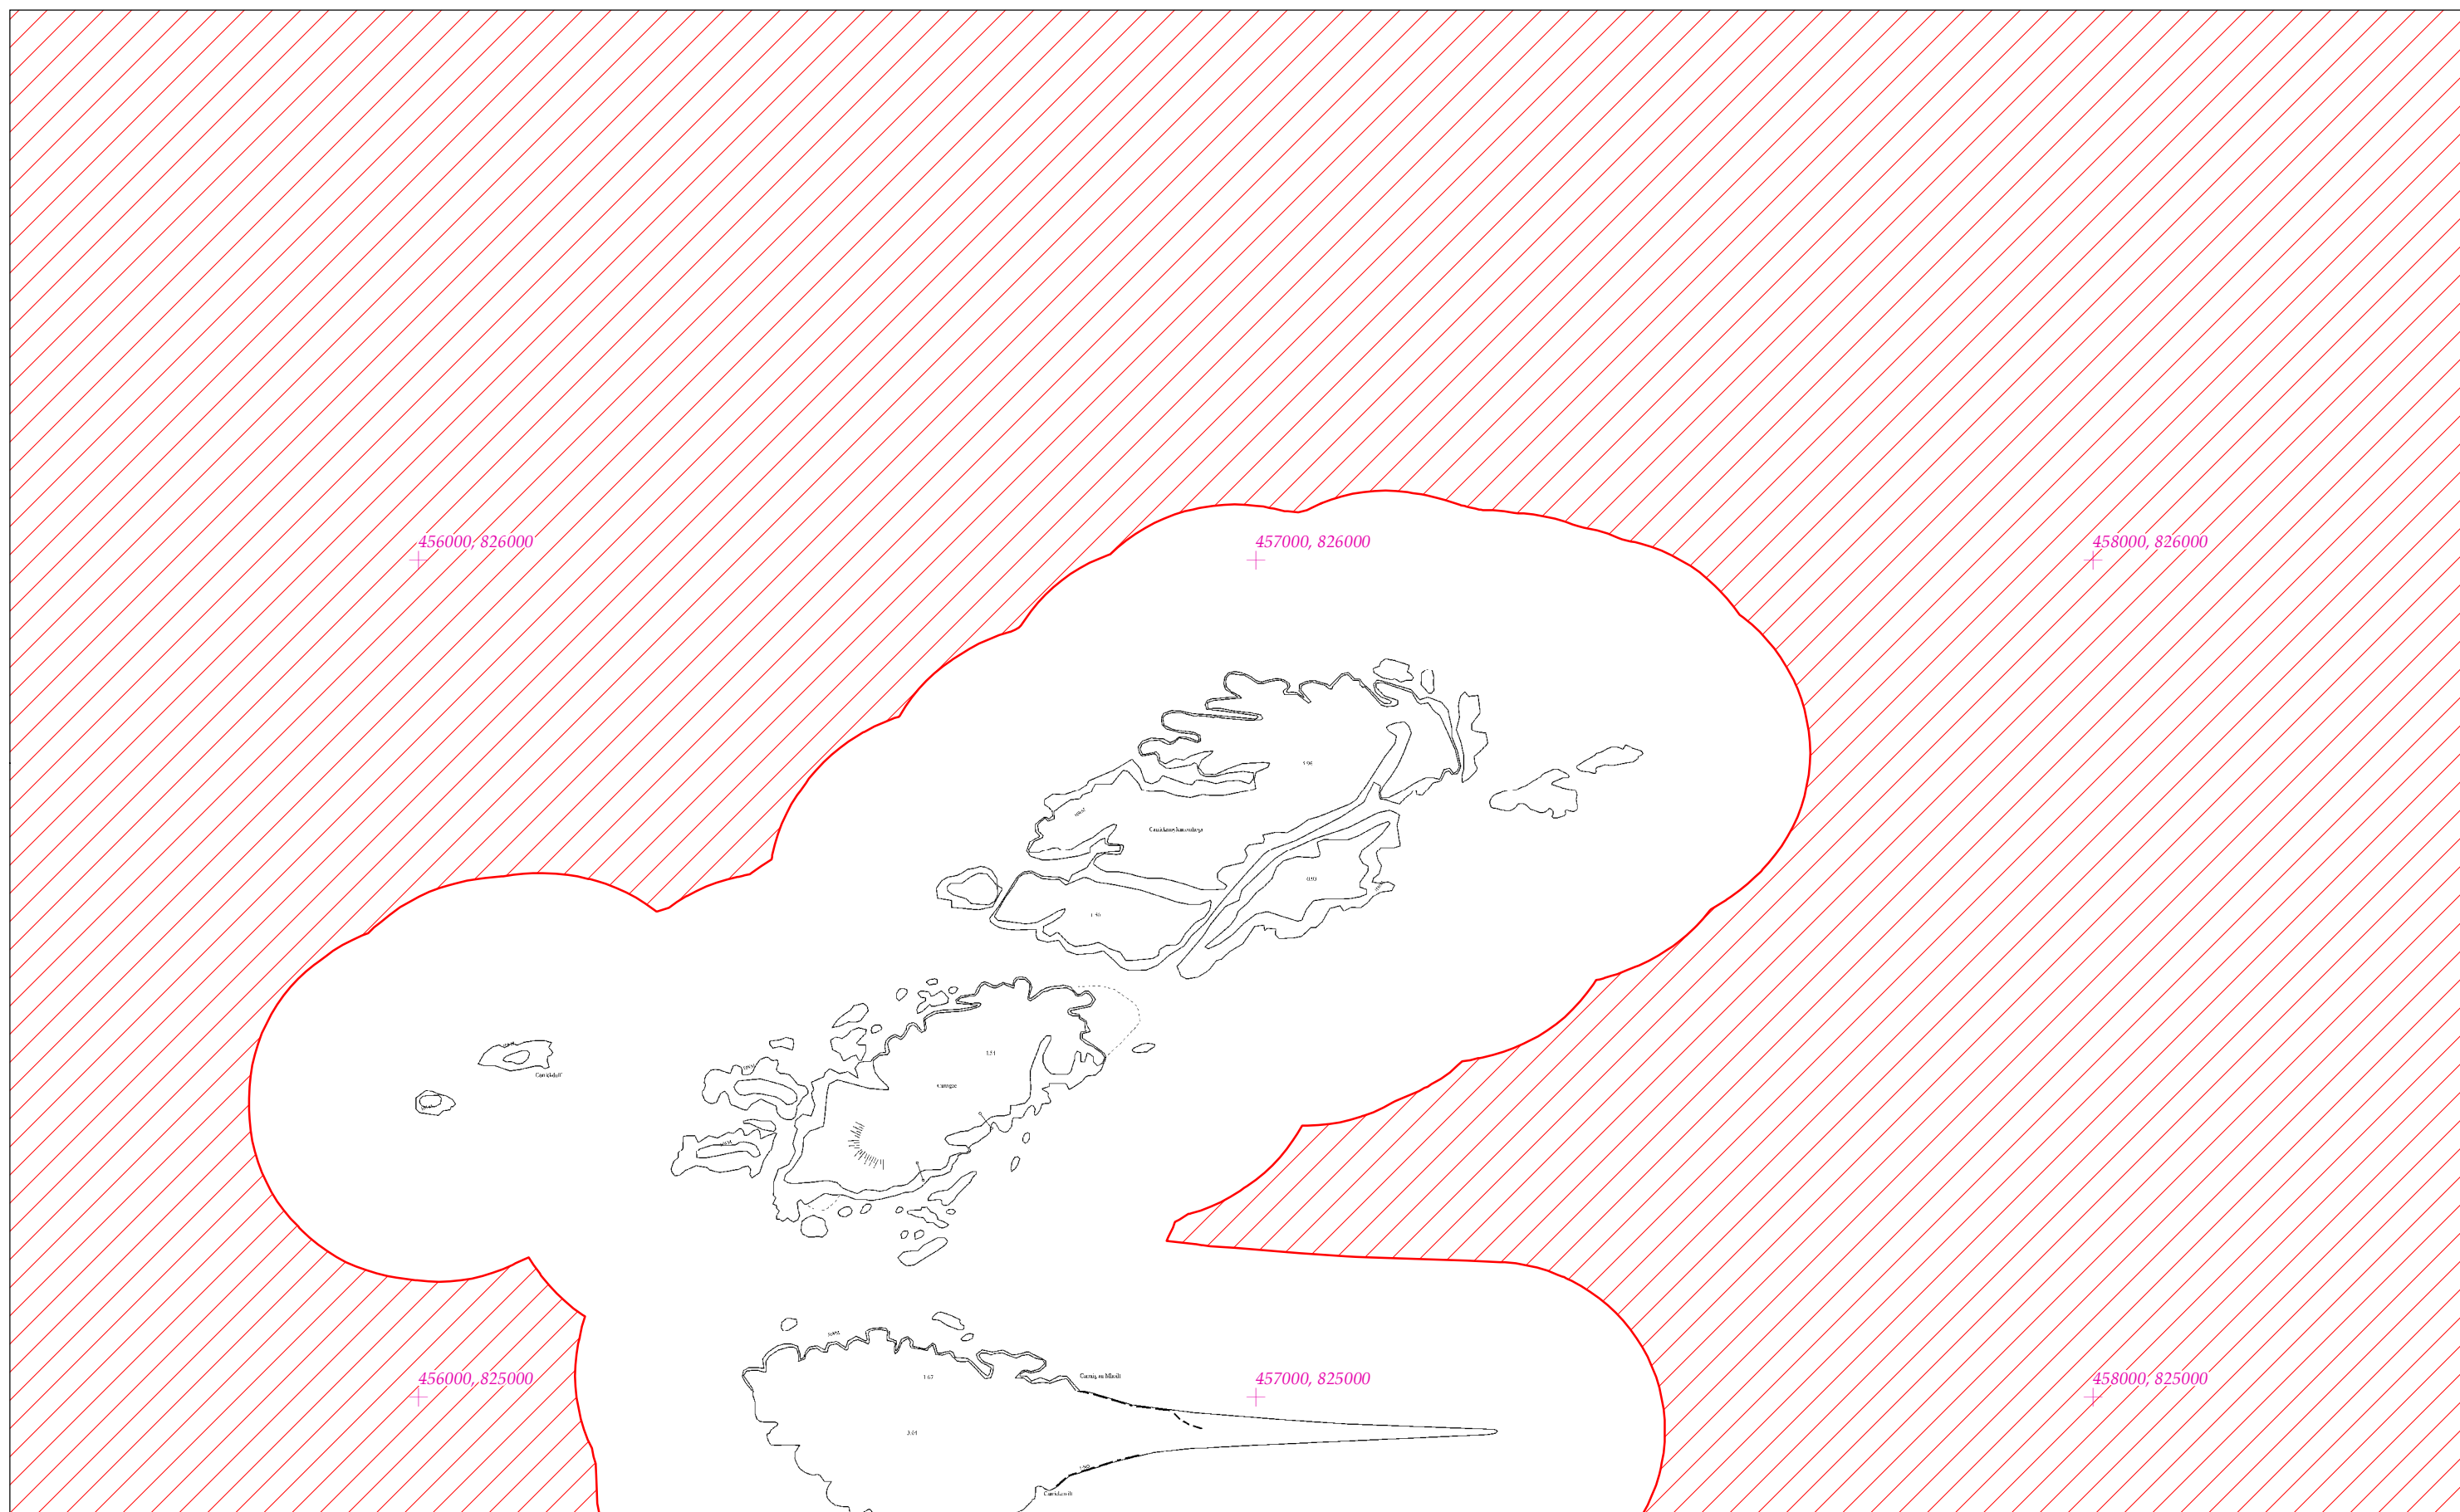

Rialachán 4(1)(b) / Regulation 4(1)(b)

Leathanach 50 de 326 (Co. na Gaillimhe agus Co. Mhaigh Eo)
Page 50 of 326 (Co. Galway and Co. Mayo)

**LIMISTÉAR FAOI CHAOMHNÚ SPEISIALTA
SPECIAL AREA OF CONSERVATION**

Suirbhéireacht Ordanáis Éireann Ceadúnas Uimhir EN 0059216 © OSI / Rialtas na hÉireann
Ordnance Survey Ireland Licence No. EN 0059216 © Ordnance Survey Ireland / Government of Ireland
Córas Comhordanáidí: Trasteilgean Mercator na hÉireann / Co-ordinate System: Irish Transverse Mercator

**LCS Chósta Iarthar Chonnacht
West Connacht Coast SAC**

1:5000 O.S. TILE 1165c 50 of 326 Litir na Bileoige Innéacs / Index Sheet Letter: D

Scála / Scale 1:7,500

**SITE CODE
002998**

Leagan / Version: 3.05

Arna chló an / Printed on: 22/01/2019