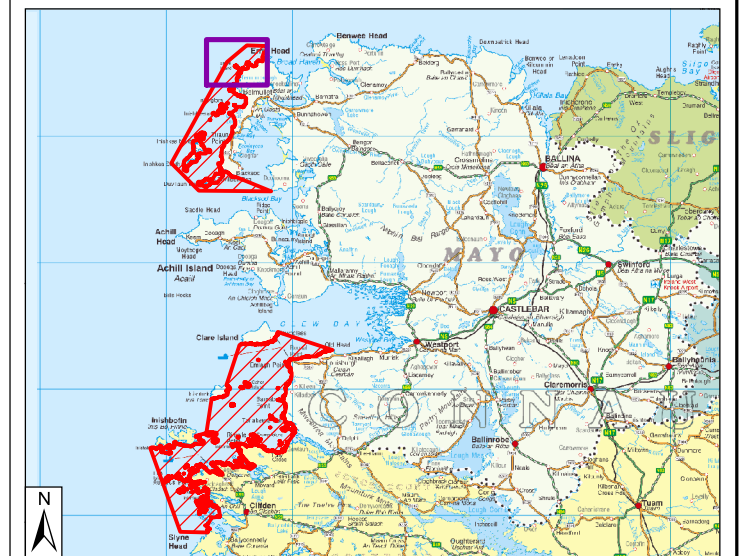

Co. na Gaillimhe agus Co. Mhaigh Eo
Co. Galway and Co. Mayo

Suirbhéireacht Ordánais Éireann Ceadúnas Uimhir EN 0059216 © OSI / Rialtas na hÉireann
Ordnance Survey Ireland Licence No. EN 0059216 © Ordnance Survey Ireland / Government of Ireland
Córas Comhordanáidí: Trasteilgean Mercator na hÉireann / Co-ordinate System: Irish Transverse Mercator

Leagan / Version: 3.05

Arna chló an / Printed on: 22/01/2019