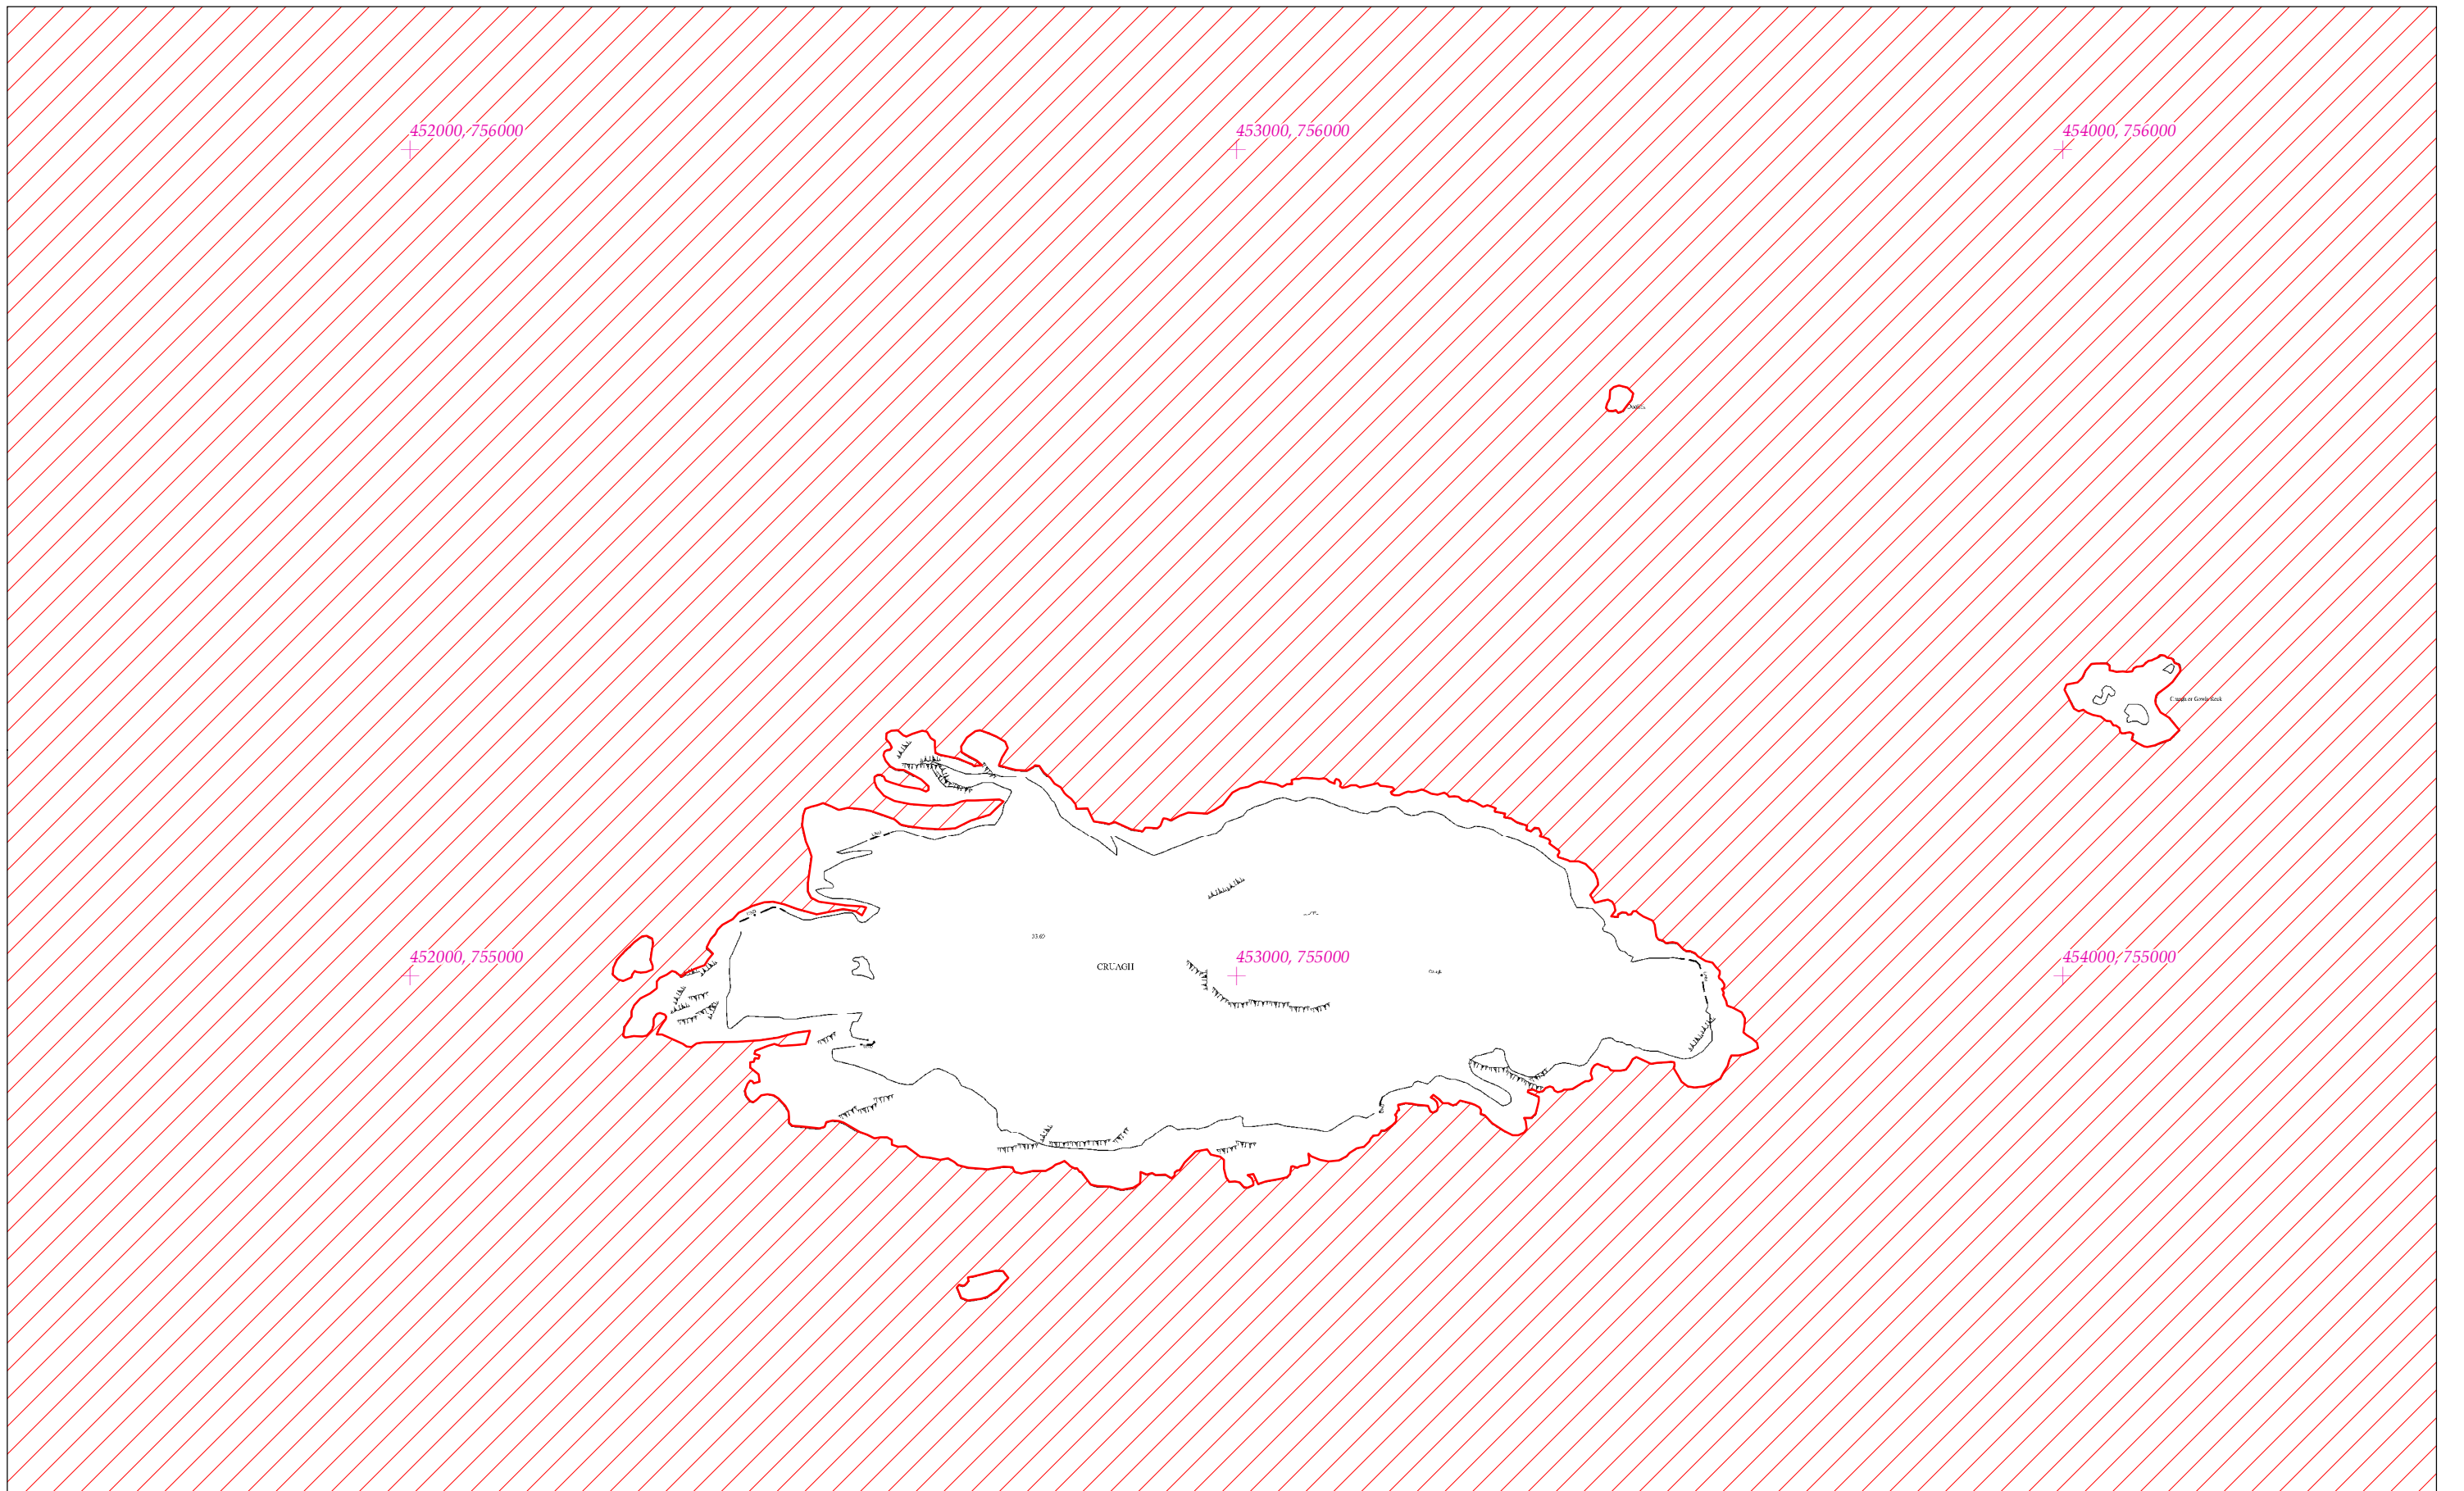

Rialachán 4(1)(b) / Regulation 4(1)(b)
Leathanach 246 de 326 (Co. na Gaillimhe agus Co. Mhaigh Eo)
Page 246 of 326 (Co. Galway and Co. Mayo)

LIMISTÉAR FAOI CHAOMHNÚ SPEISIALTA
SPECIAL AREA OF CONSERVATION

Suirbhéireacht Ordanáis Éireann Ceadúnas Uimhir EN 0059216 © OSI / Rialtas na hÉireann
Ordnance Survey Ireland Licence No. EN 0059216 © Ordnance Survey Ireland / Government of Ireland
Córas Comhordanáidí: Trasteilgean Mercator na hÉireann / Co-ordinate System: Irish Transverse Mercator

LCS Chósta Iarthar Chonnacht
West Connacht Coast SAC
1:5000 O.S. TILE 2723a 246 of 326 Litir na Bileoige Innéacs / Index Sheet Letter: Q

SITE CODE
002998

Leagan / Version: 3.05
Arna chló an / Printed on: 22/01/2019