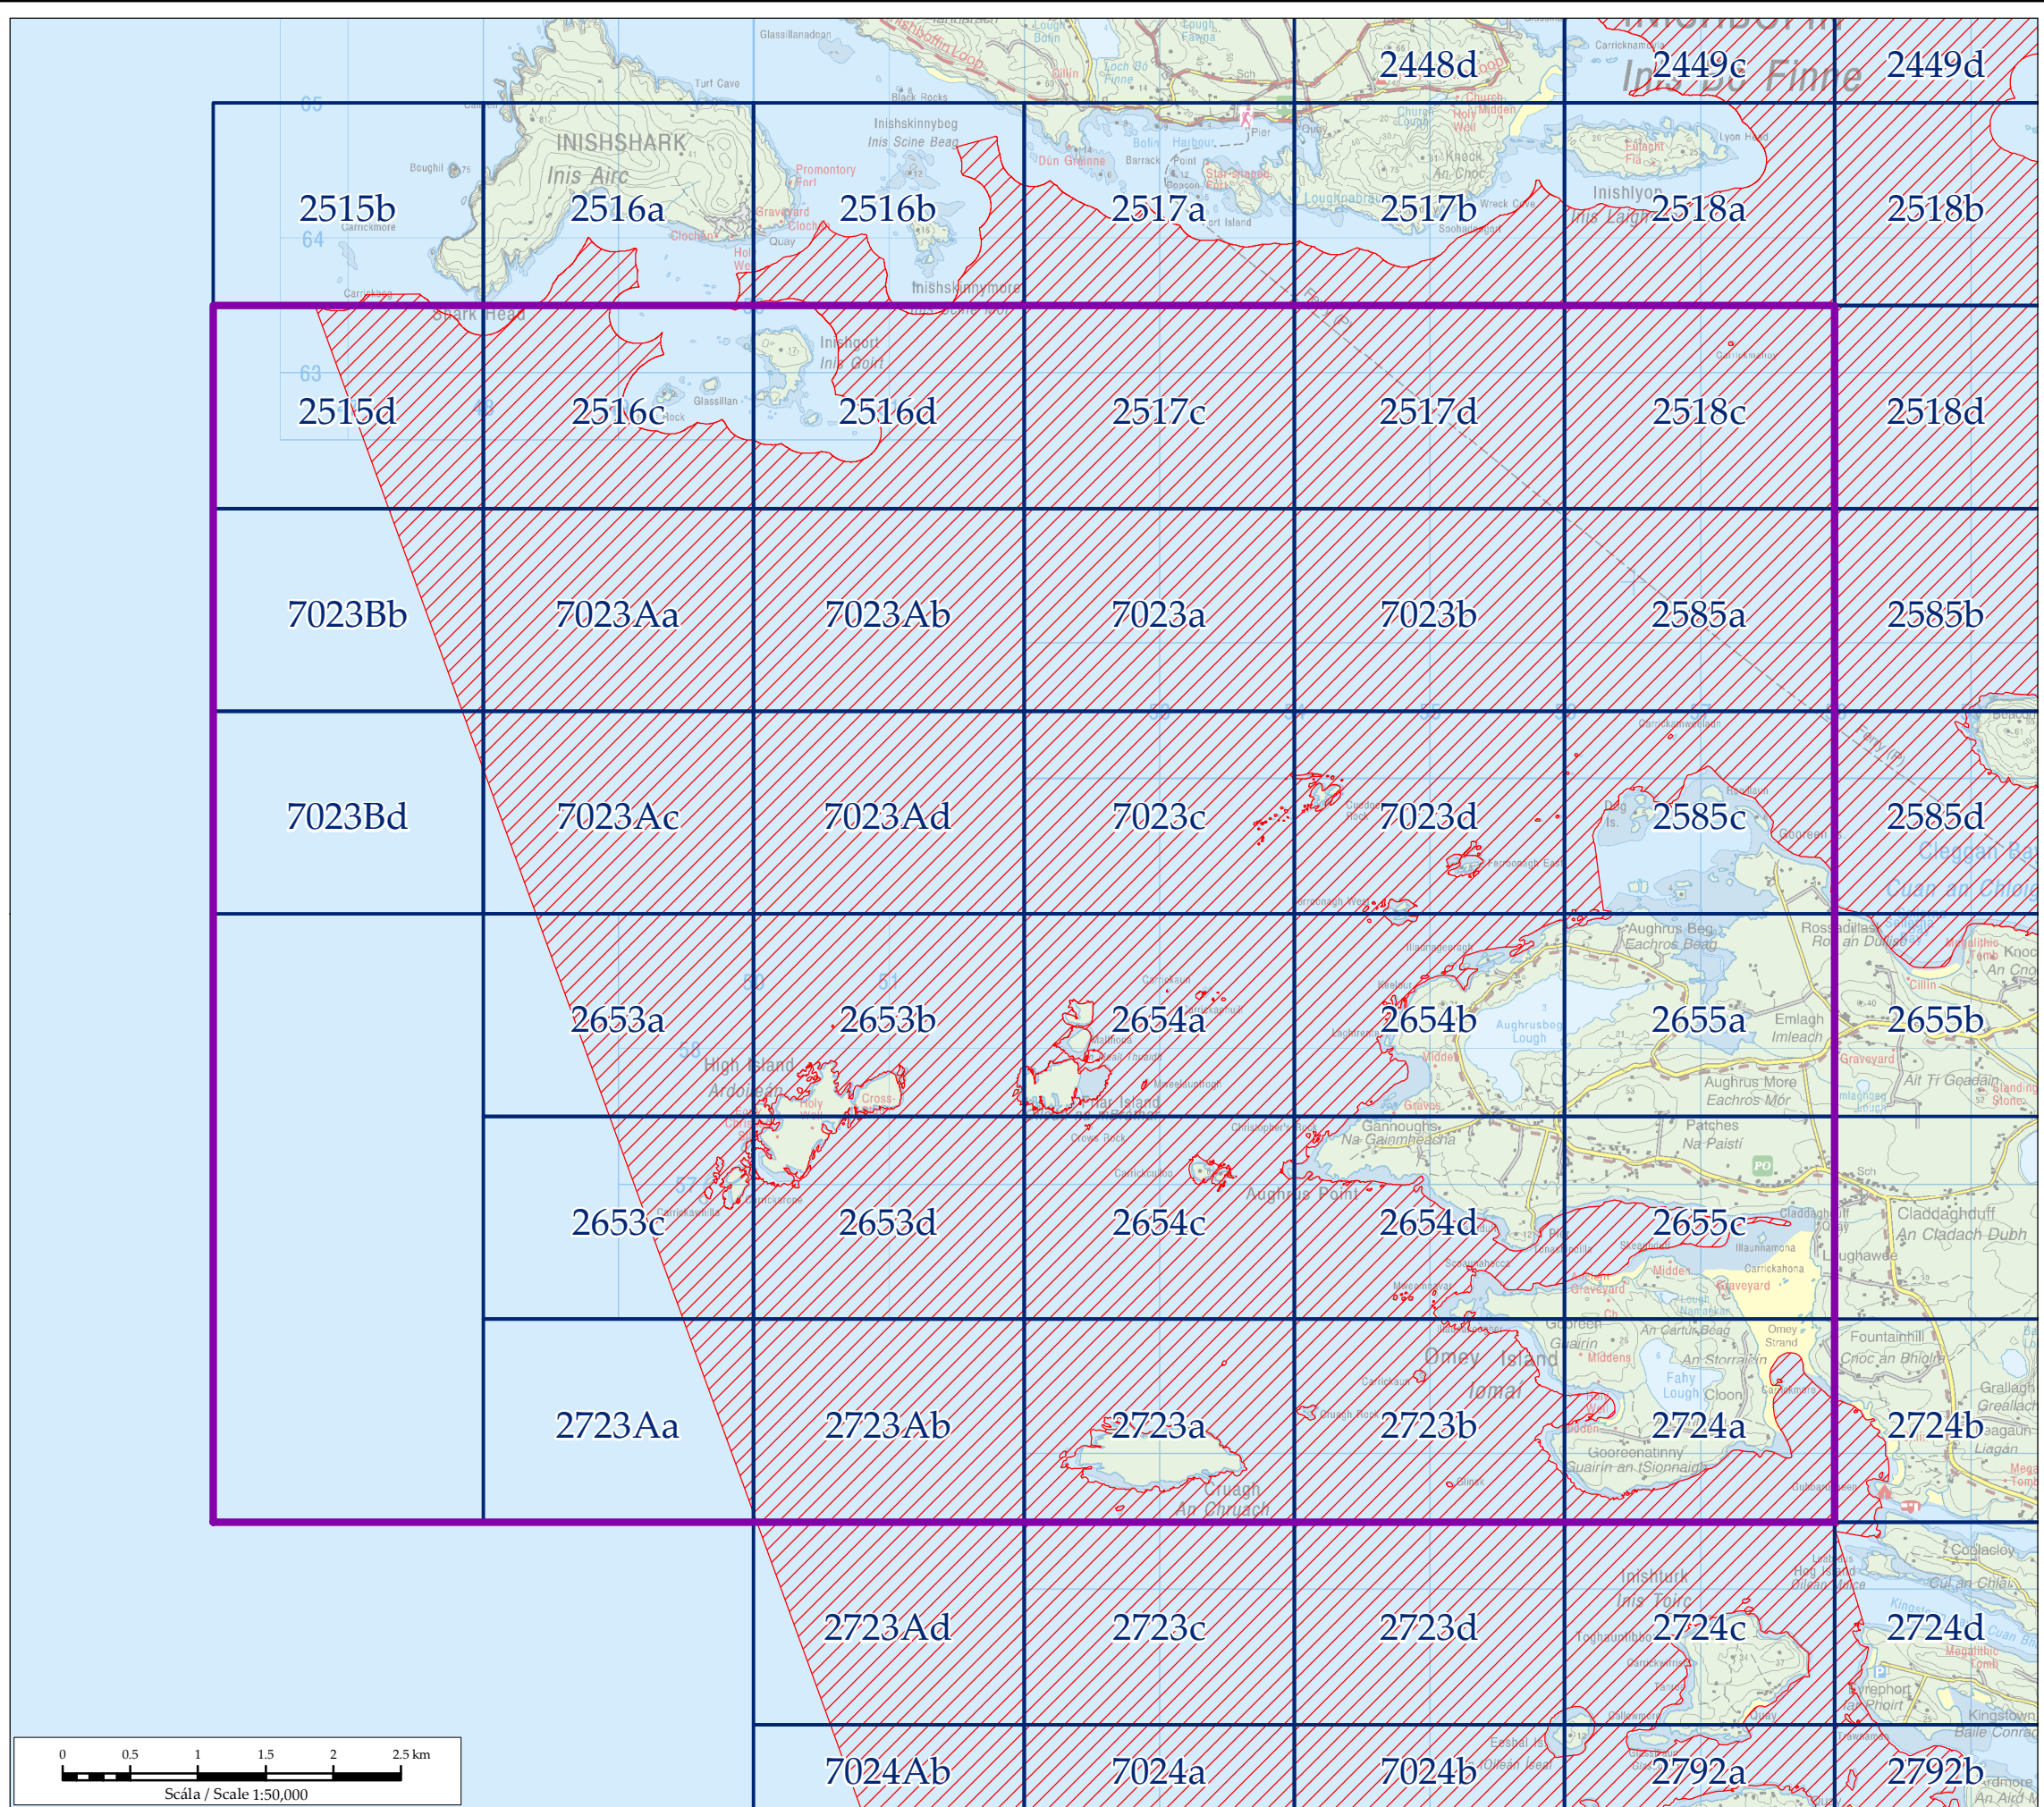

Index Sheet Q

Innéacs do mhapáí mionsonraithe an Rialacháin 4(1)(b)
Index to Regulation 4(1)(b) Detail Maps

Bileog Innéacs / Index Sheet : Q

LIMISTÉAR FAOI CHAOMHNÚ SPEISIALTA SPECIAL AREA OF CONSERVATION

- Limistéar faoi Chaomhnú Speisialta
  Special Area of Conservation
- Rialachán 4(1)(b) Innéacs Mapa Mionsonraithe
  Regulation 4(1)(b) Detail Map Index

LCS Chósta Iarthar Chonnacht West Connacht Coast SAC

002998

Achar / Area 65,945.58 ha