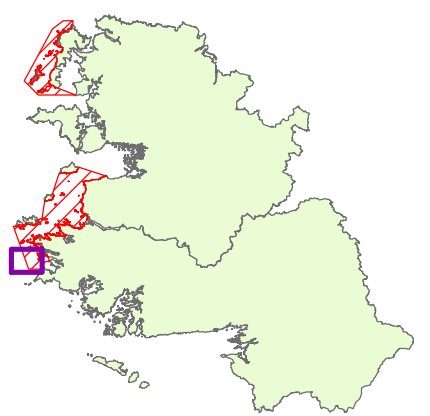

-  Limistéar faoi Chaomhnú Speisialta
Special Area of Conservation
-  Rialachán 4(1)(b) Innéacs Mapa Mionsonraithe
Regulation 4(1)(b) Detail Map Index

LCS Chósta Iarthar Chonnacht
West Connacht Coast SAC
002998
Achar / Area 65,945.58 ha