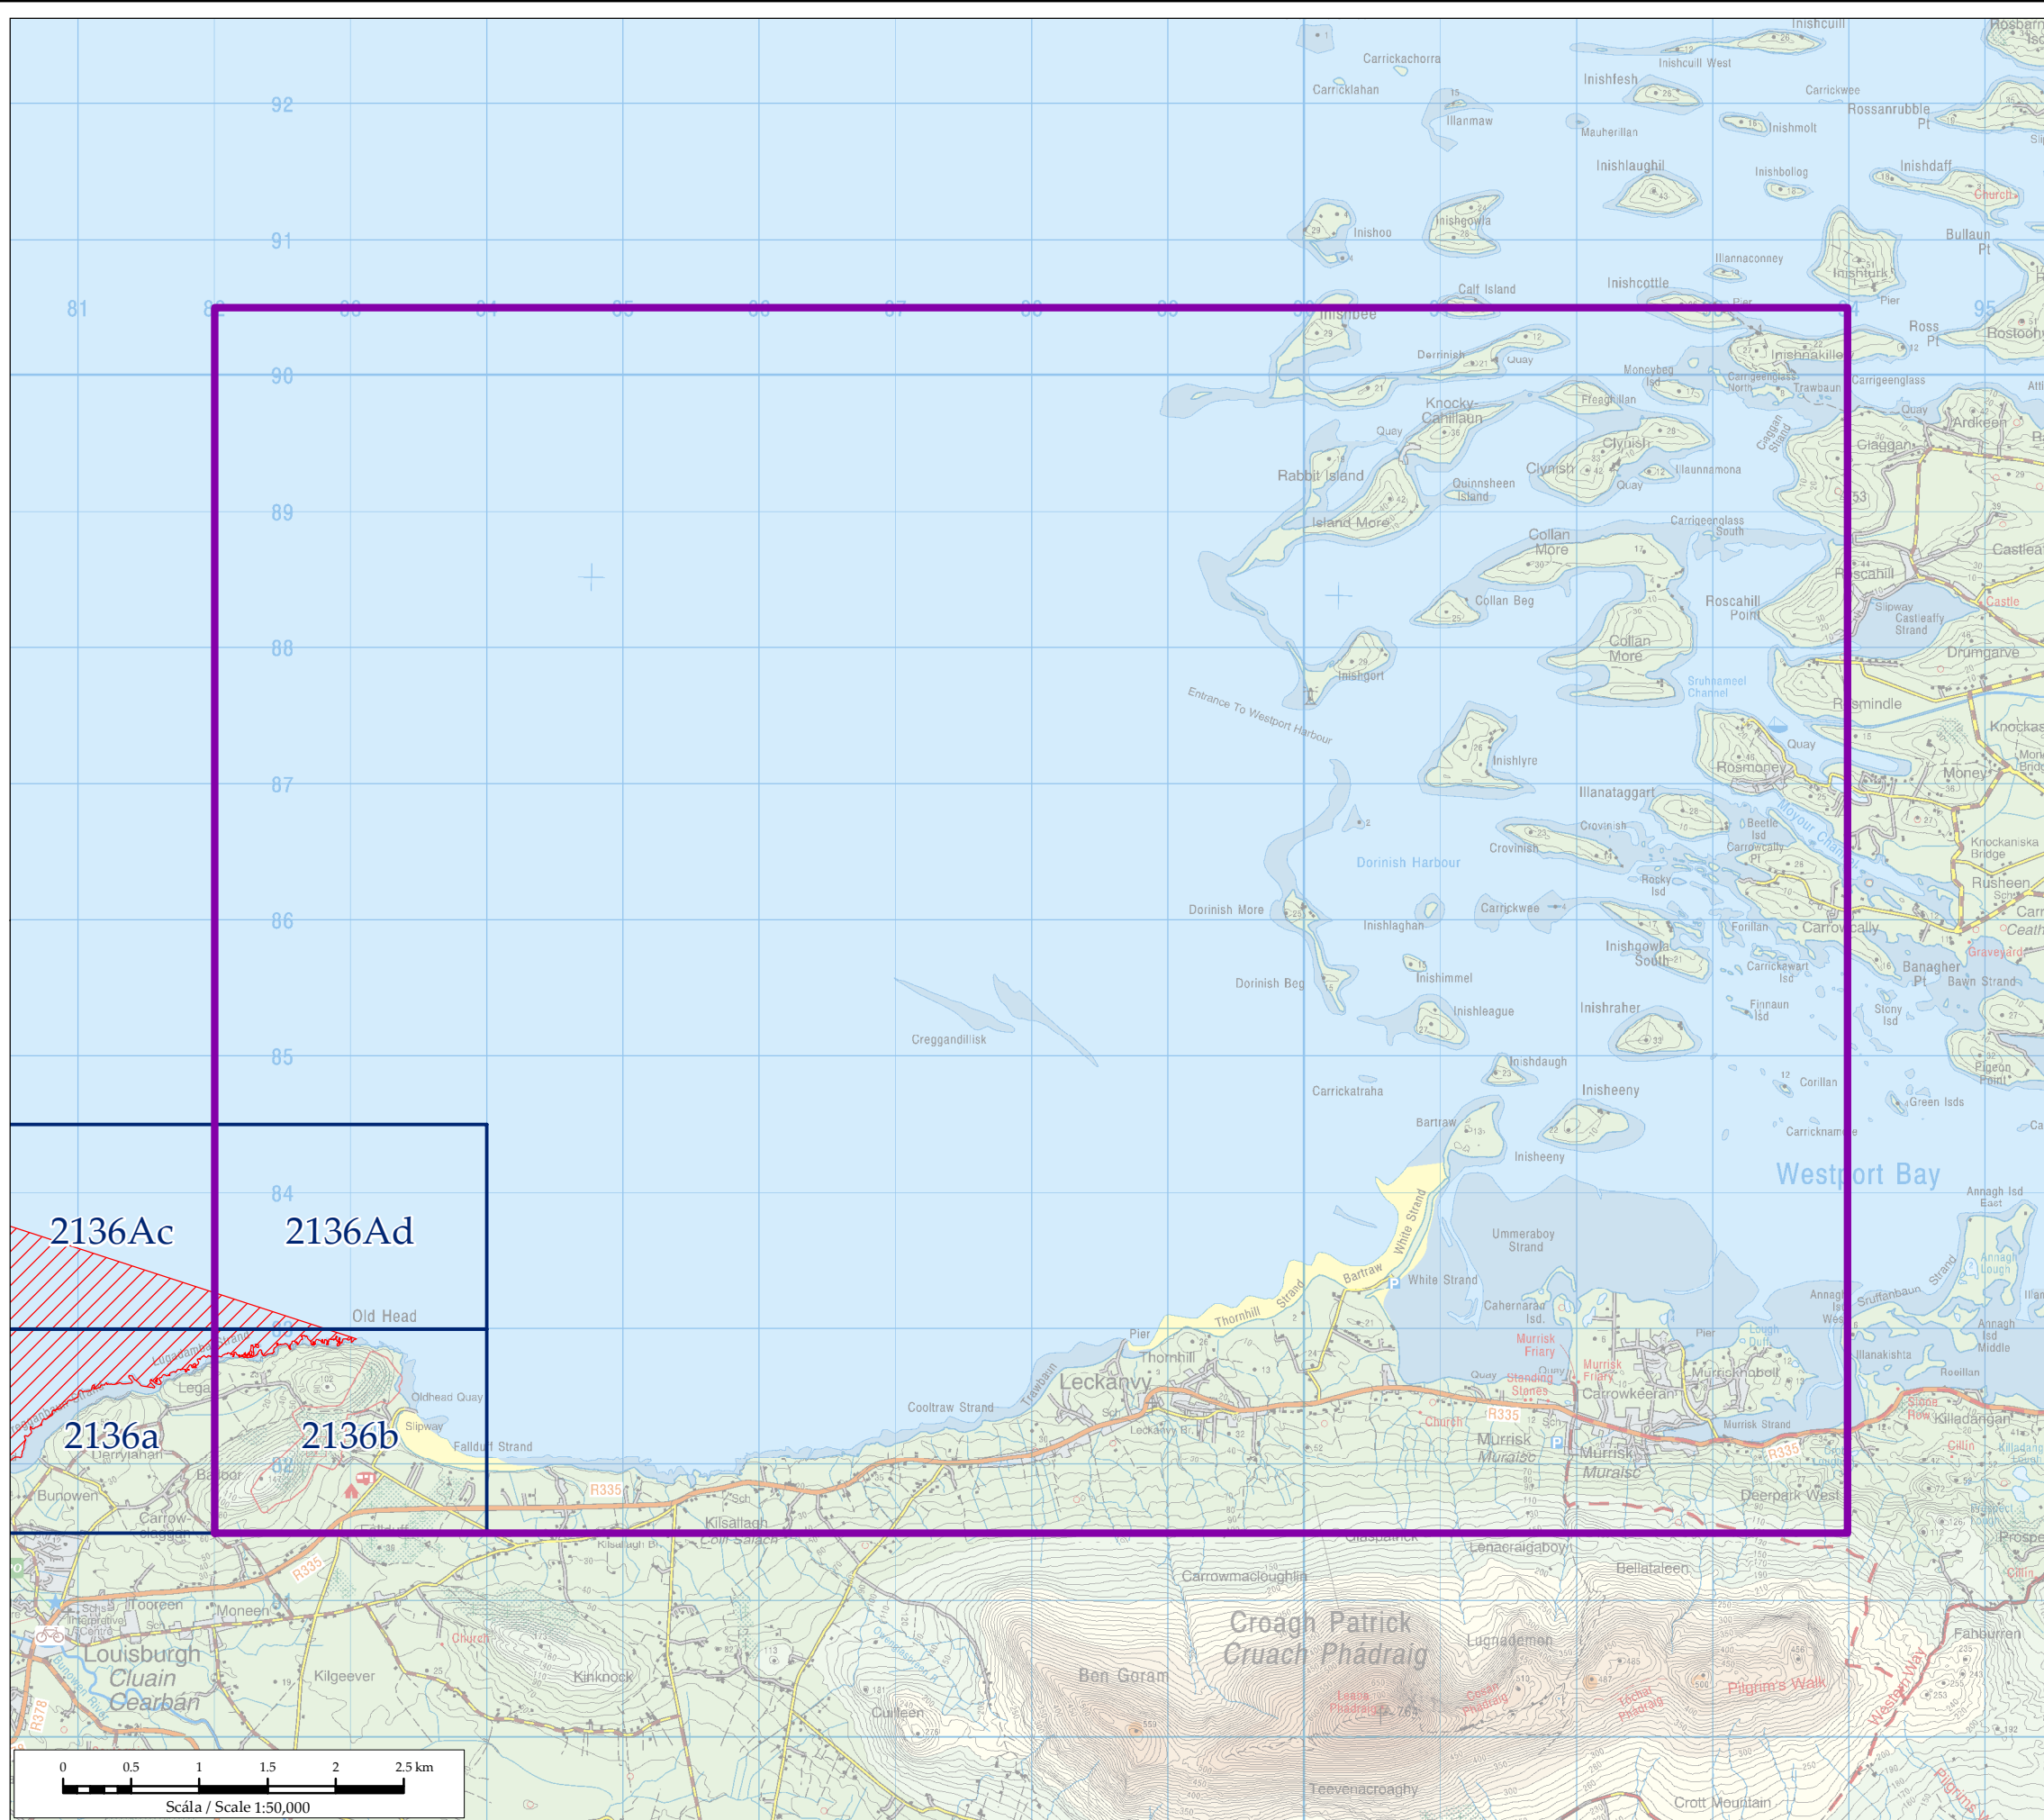

Index Sheet K

Innéacs do mhapáí mionsonraithe an Rialacháin 4(1)(b)
Index to Regulation 4(1)(b) Detail Maps

Bileog Innéacs / Index Sheet : K

LIMISTÉAR FAOI CHAOMHNÚ SPEISIALTA SPECIAL AREA OF CONSERVATION

- Limistéar faoi Chaomhnú Speisialta
  Special Area of Conservation
- Rialachán 4(1)(b) Innéacs Mapa Mionsonraithe
  Regulation 4(1)(b) Detail Map Index

LCS Chósta Iarthar Chonnacht
West Connacht Coast SAC
002998
Achar / Area 65,945.58 ha