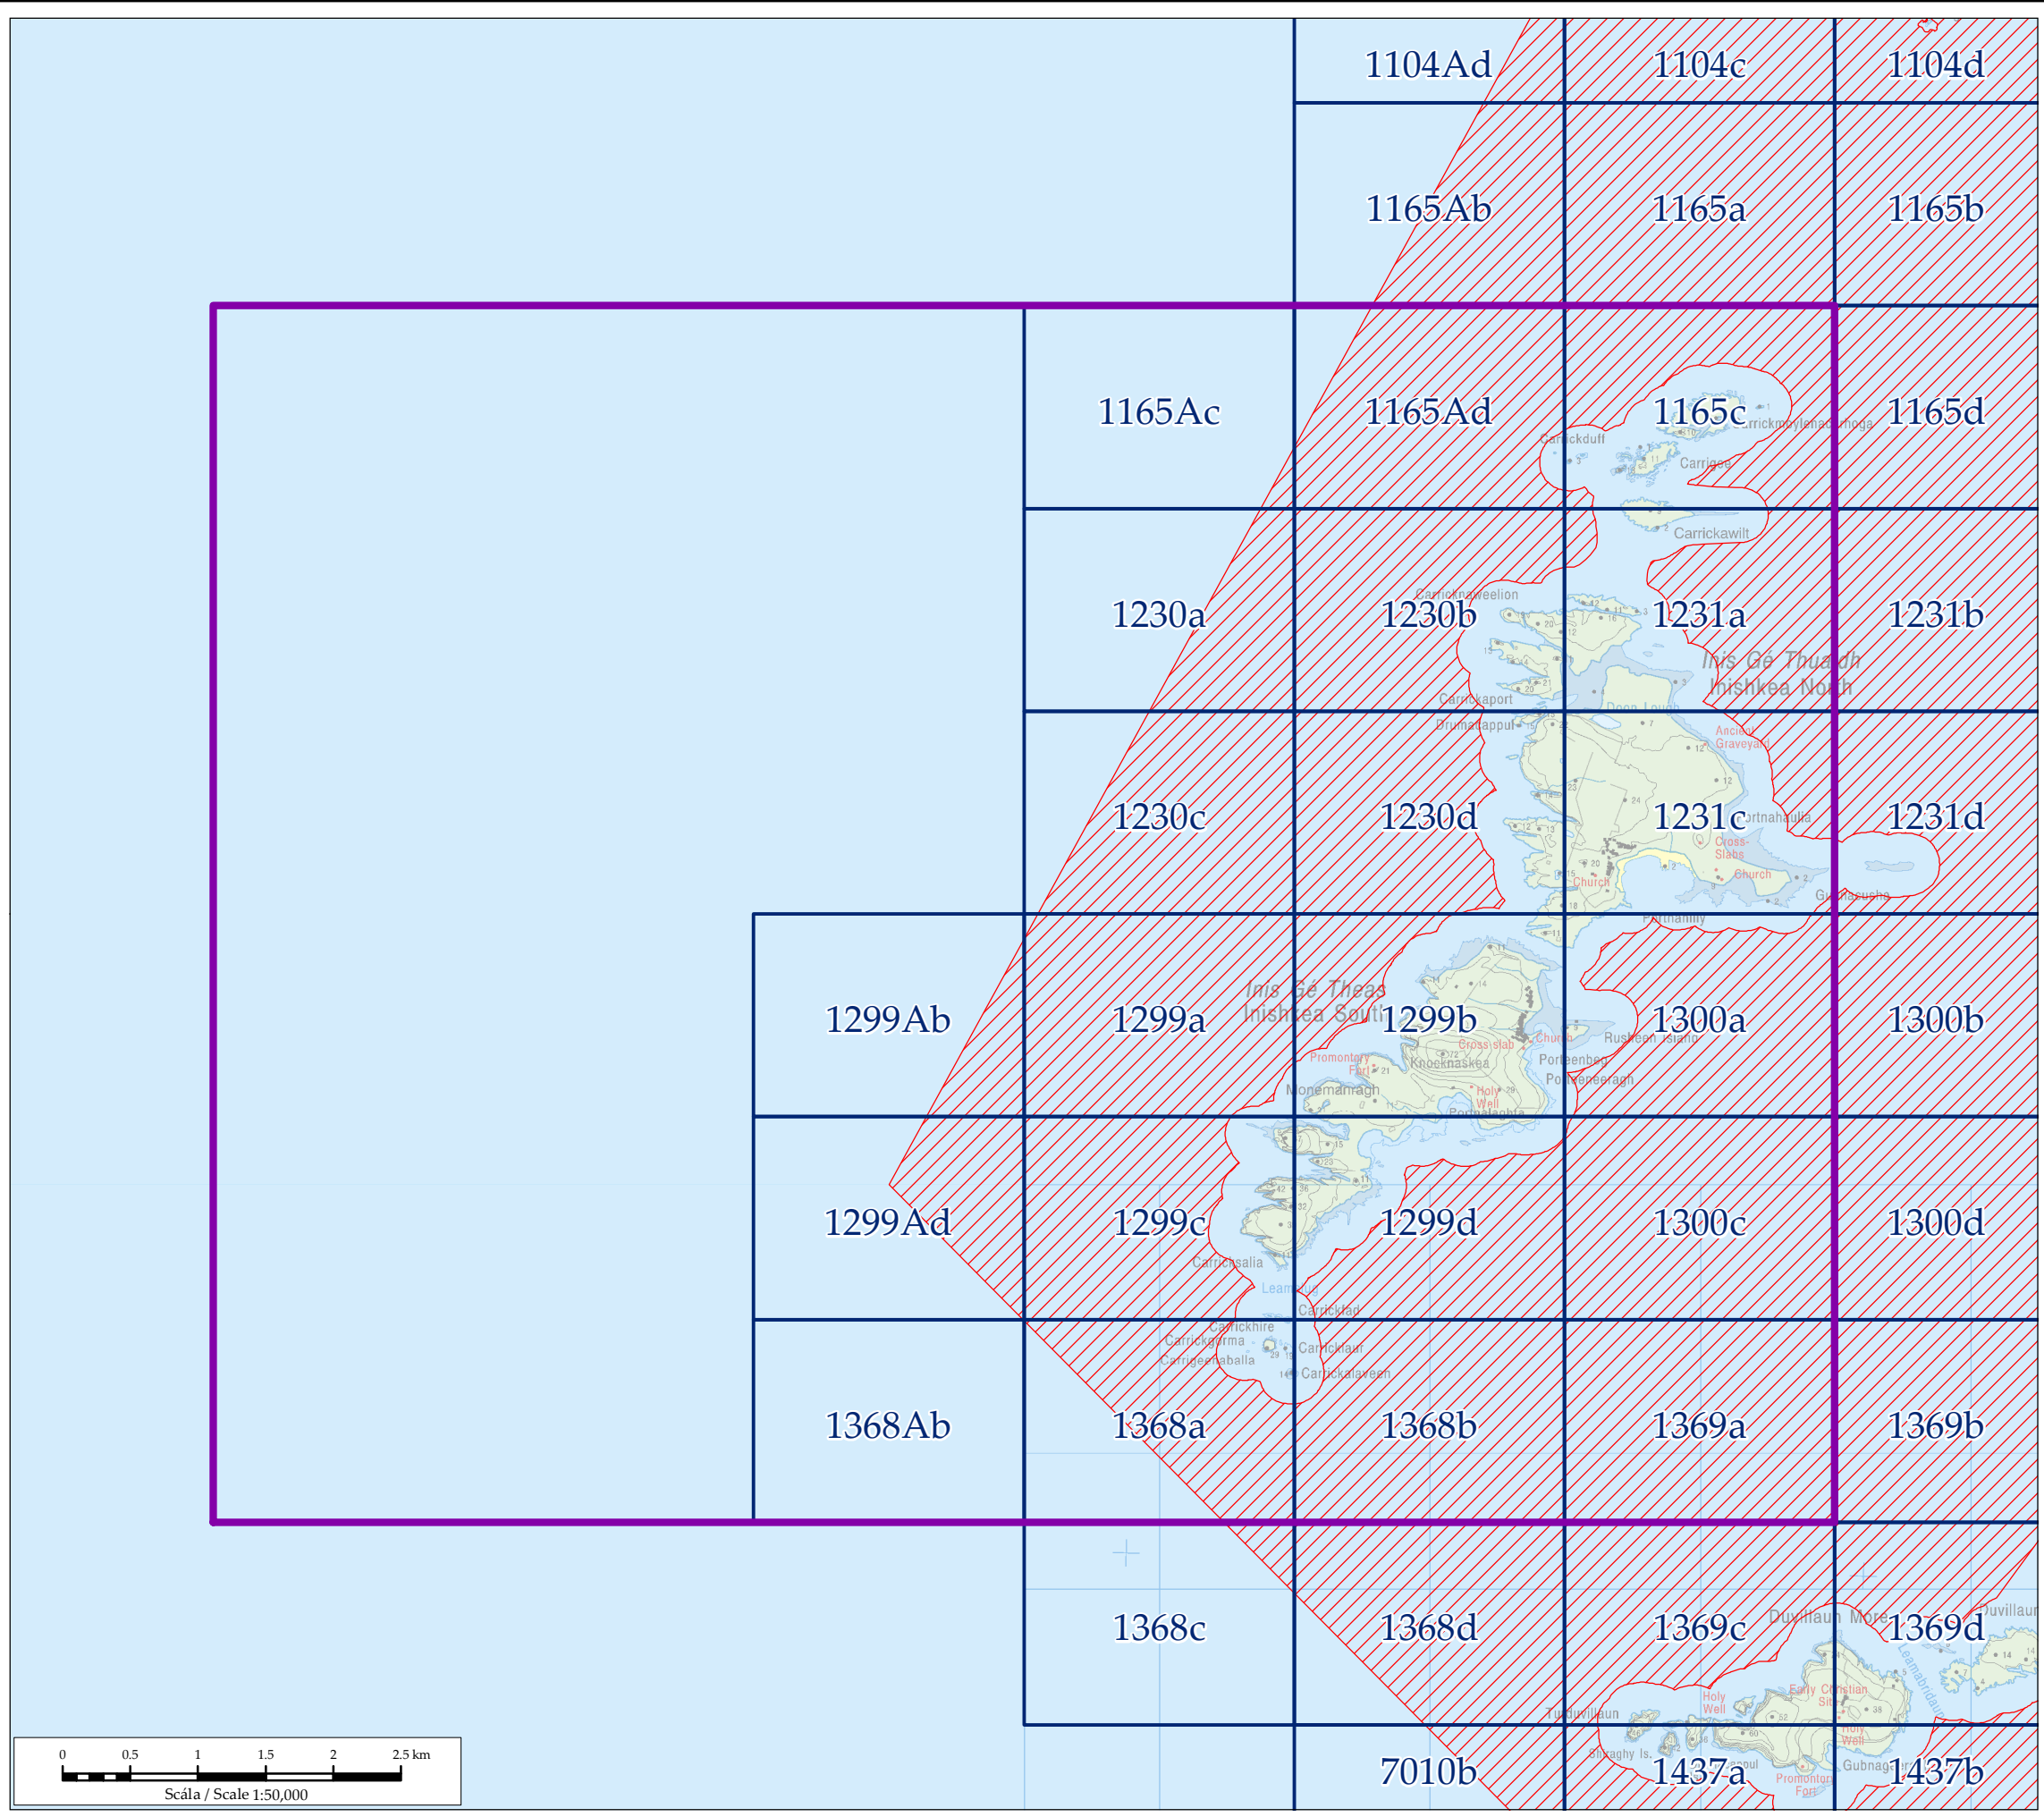

Index Sheet D

Innéacs do mhapáí mionsonraithe an Rialacháin 4(1)(b)
Index to Regulation 4(1)(b) Detail Maps

Bileog Innéacs / Index Sheet : D

LIMISTÉAR FAOI
CHAOMHNÚ SPEISIALTA
SPECIAL AREA OF CONSERVATION

- Limistéar faoi Chaomhnú Speisialta
  Special Area of Conservation
- Rialachán 4(1)(b) Innéacs Mapa Mionsonraithe
  Regulation 4(1)(b) Detail Map Index

LCS Chósta Iarthar Chonnacht
West Connacht Coast SAC
002998
Achar / Area 65,945.58 ha