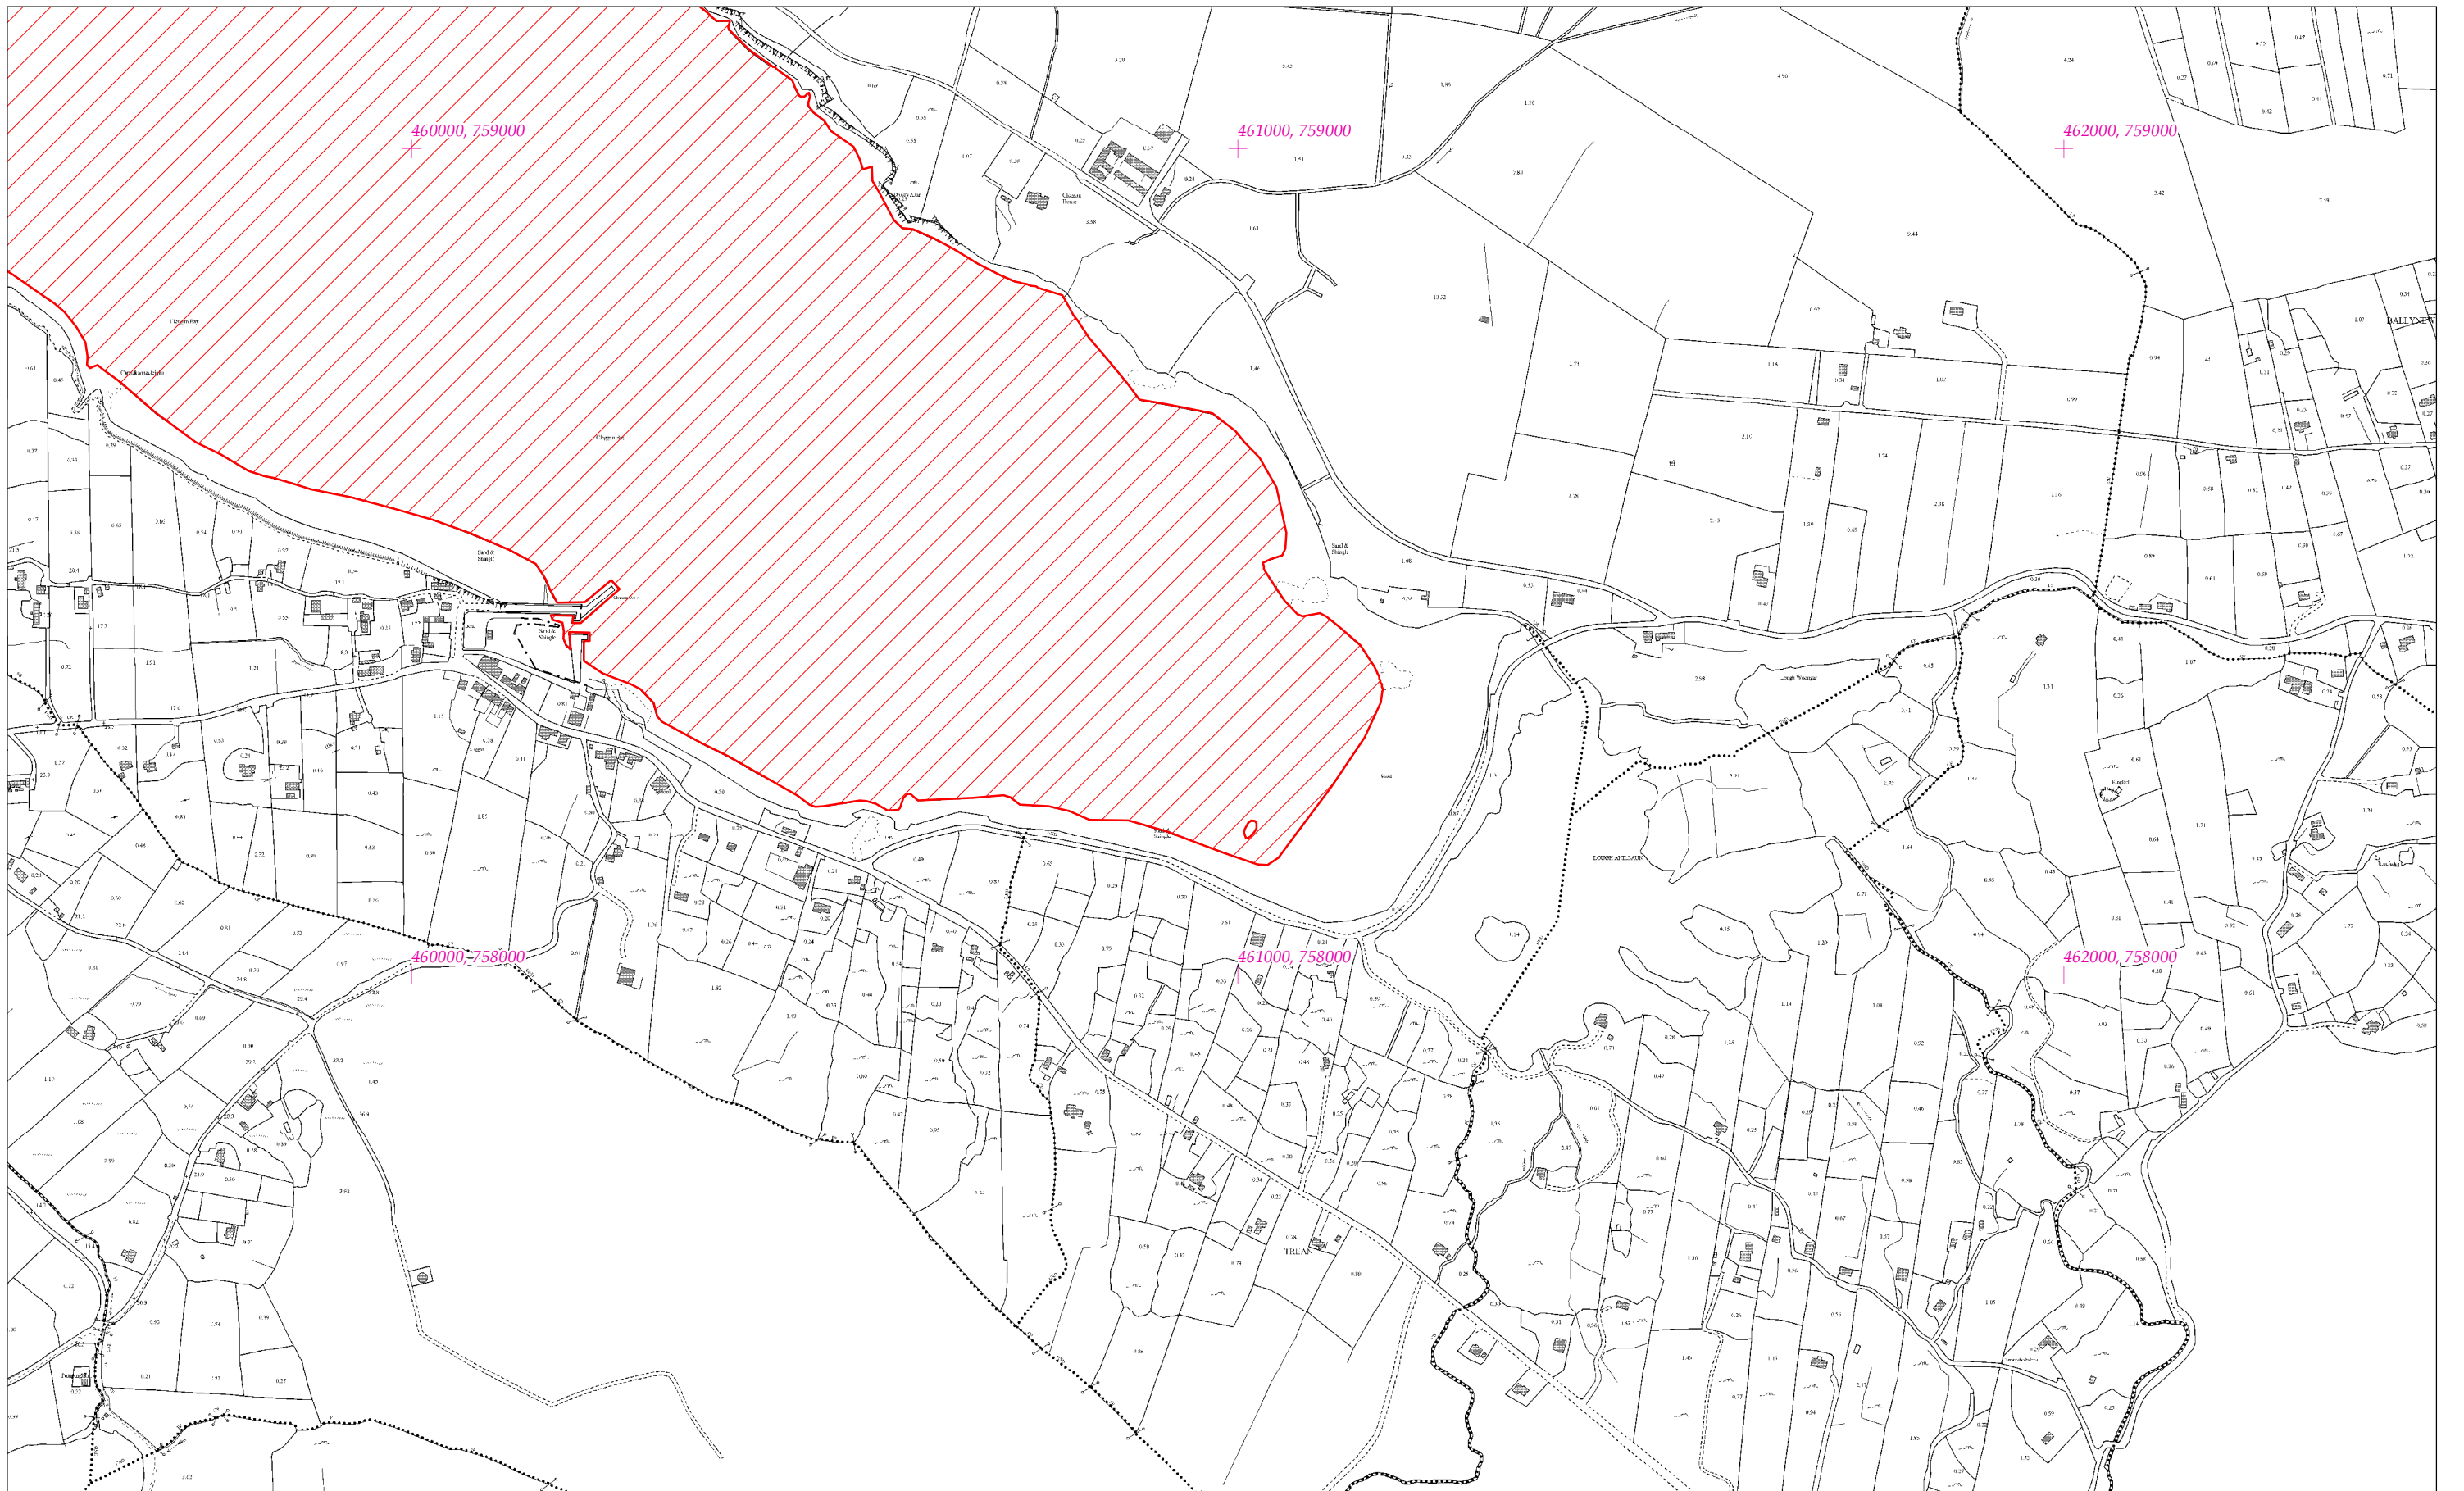

Rialachán 4(1)(b) / Regulation 4(1)(b)

Leathanach 245 de 326 (Co. na Gaillimhe agus Co. Mhaigh Eo)
Page 245 of 326 (Co. Galway and Co. Mayo)

**LIMISTÉAR FAOI CHAOMHNÚ SPEISIALTA
SPECIAL AREA OF CONSERVATION**

Suirbhéireacht Ordanáis Éireann Ceadúnas Uimhir EN 0059216 © OSI / Rialtas na hÉireann
Ordnance Survey Ireland Licence No. EN 0059216 © Ordnance Survey Ireland / Government of Ireland
Córas Comhordanáidí: Trasteilgean Mercator na hÉireann / Co-ordinate System: Irish Transverse Mercator

**LCS Chósta Iarthar Chonnacht
West Connacht Coast SAC**

1:5000 O.S. TILE 2656a 245 of 326 Litir na Bileoige Innéacs / Index Sheet Letter:R

Scála / Scale 1:7,500

**SITE CODE
002998**

Leagan / Version: 3.05

Arna chlón an / Printed on: 22/01/2019