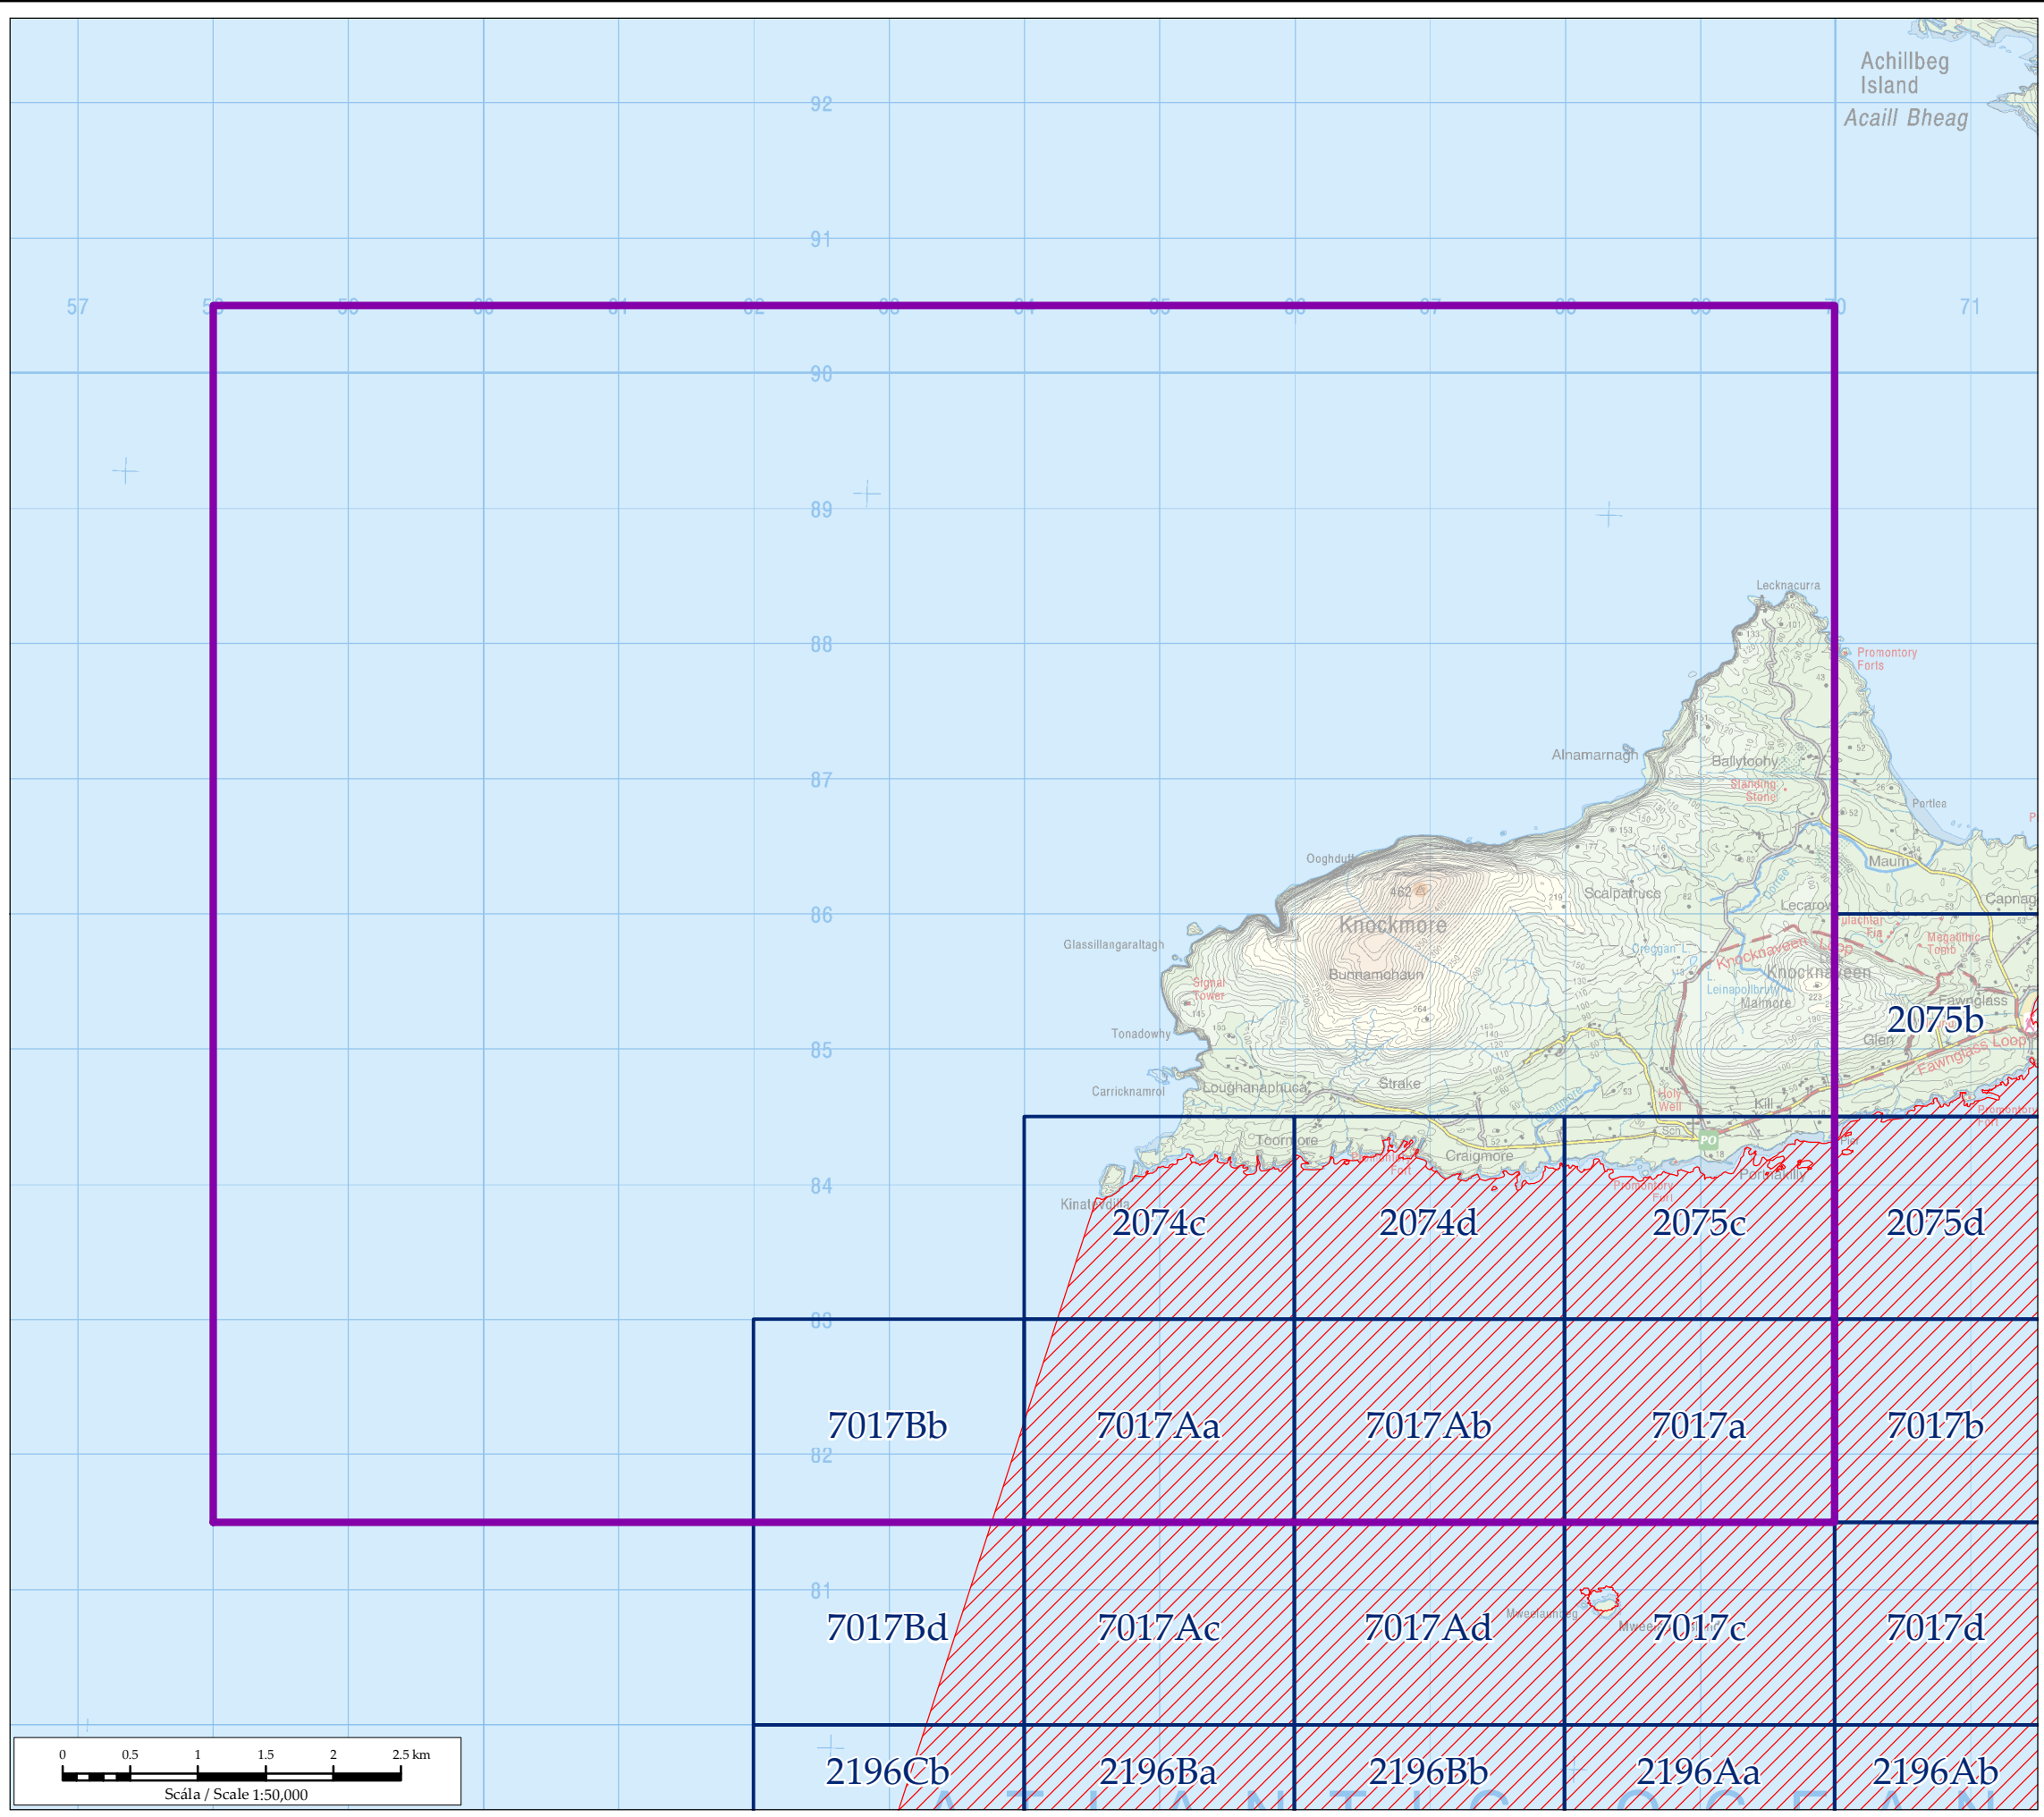

Index Sheet I

Innéacs do mhapáí mionsonraithe an Rialacháin 4(1)(b)
Index to Regulation 4(1)(b) Detail Maps

Bileog Innéacs / Index Sheet : I

LIMISTÉAR FAOI CHAOMHNÚ SPEISIALTA SPECIAL AREA OF CONSERVATION

- Limistéar faoi Chaomhnú Speisialta
  Special Area of Conservation
- Rialachán 4(1)(b) Innéacs Mapa Mionsonraithe
  Regulation 4(1)(b) Detail Map Index

LCS Chósta Iarthar Chonnacht
West Connacht Coast SAC
002998
Achar / Area 65,945.58 ha