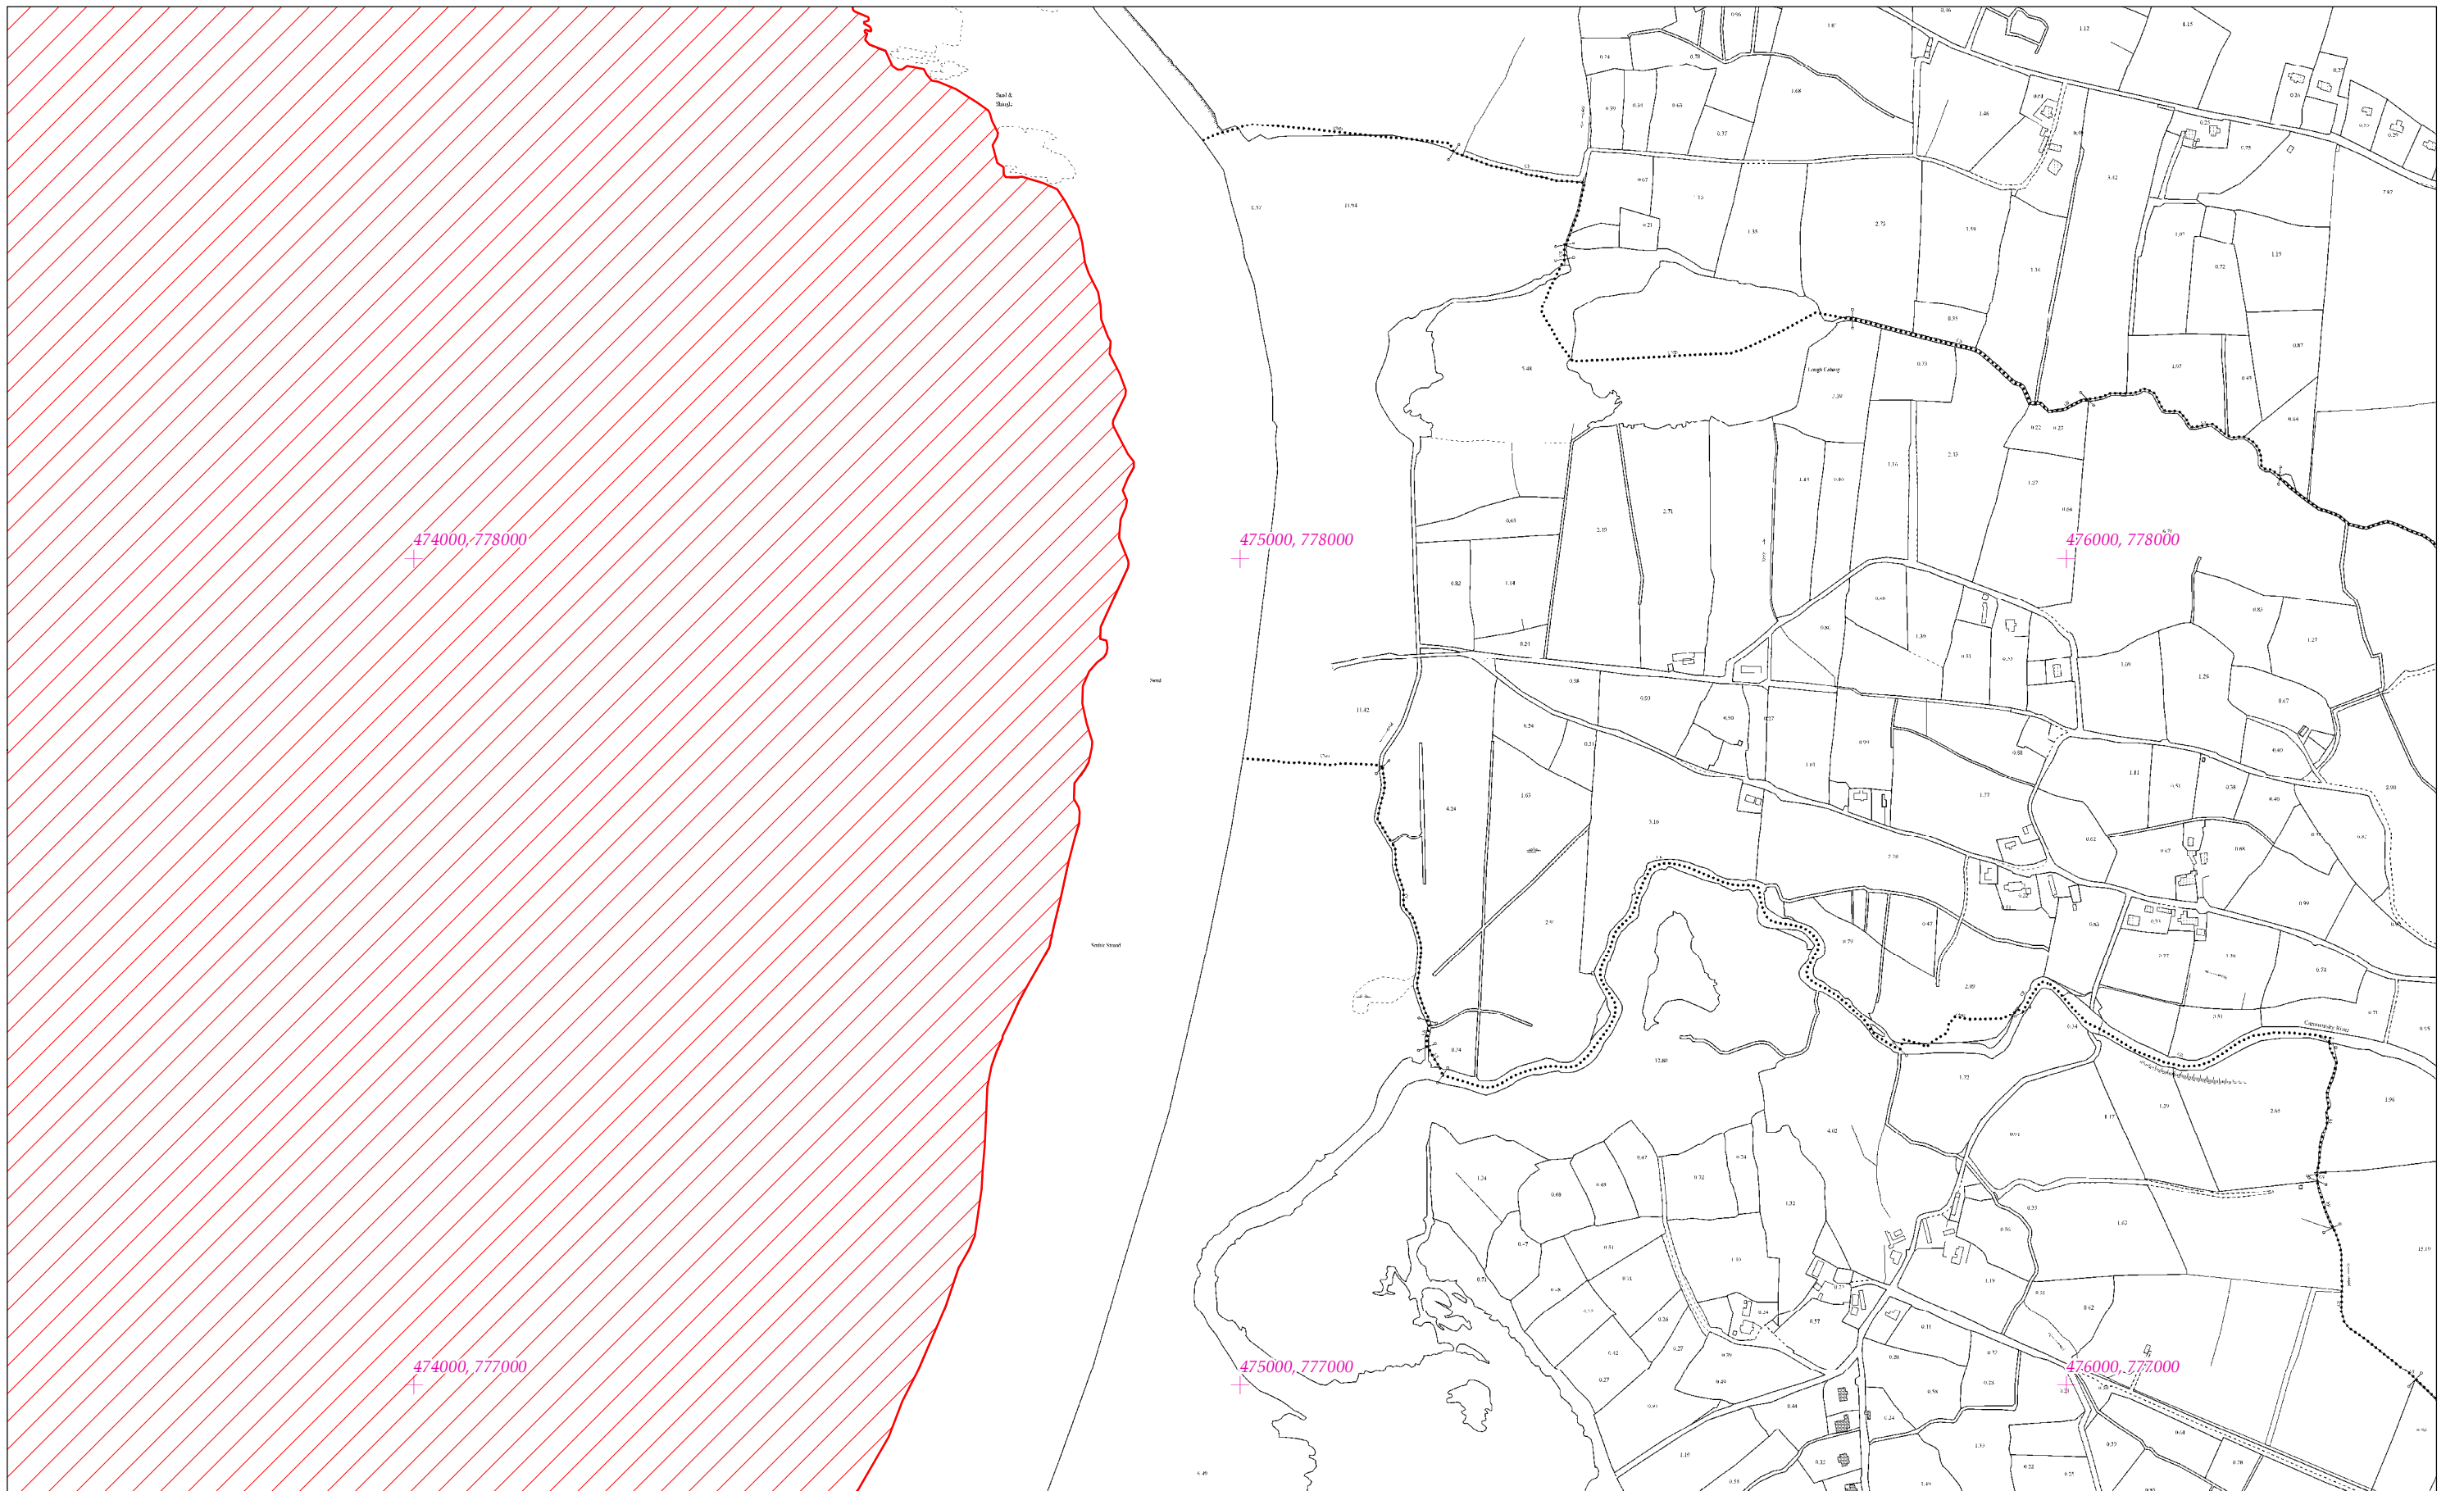

Rialachán 4(1)(b) / Regulation 4(1)(b)

Leathanach 139 de 326 (Co. na Gaillimhe agus Co. Mhaigh Eo)

Page 139 of 326 (Co. Galway and Co. Mayo)

LIMISTÉAR FAOI CHAOMHNÚ SPEISIALTA
SPECIAL AREA OF CONSERVATION

Suirbhéireacht Ordanáis Éireann Ceadúnas Uimhir EN 0059216 © OSI / Rialtas na hÉireann
Ordnance Survey Ireland Licence No. EN 0059216 © Ordnance Survey Ireland / Government of Ireland
Córas Comhordanáidí: Trasteilgean Mercator na hÉireann / Co-ordinate System: Irish Transverse Mercator

LCS Chósta Iarthar Chonnacht
West Connacht Coast SAC

1:5000 O.S. TILE 2196d 139 of 326 Litir na Bileoige Innéacs / Index Sheet Letter:M

Scála / Scale 1:7,500

SITE CODE
002998

Leagan / Version: 3.05

Arna chlón an / Printed on: 22/01/2019