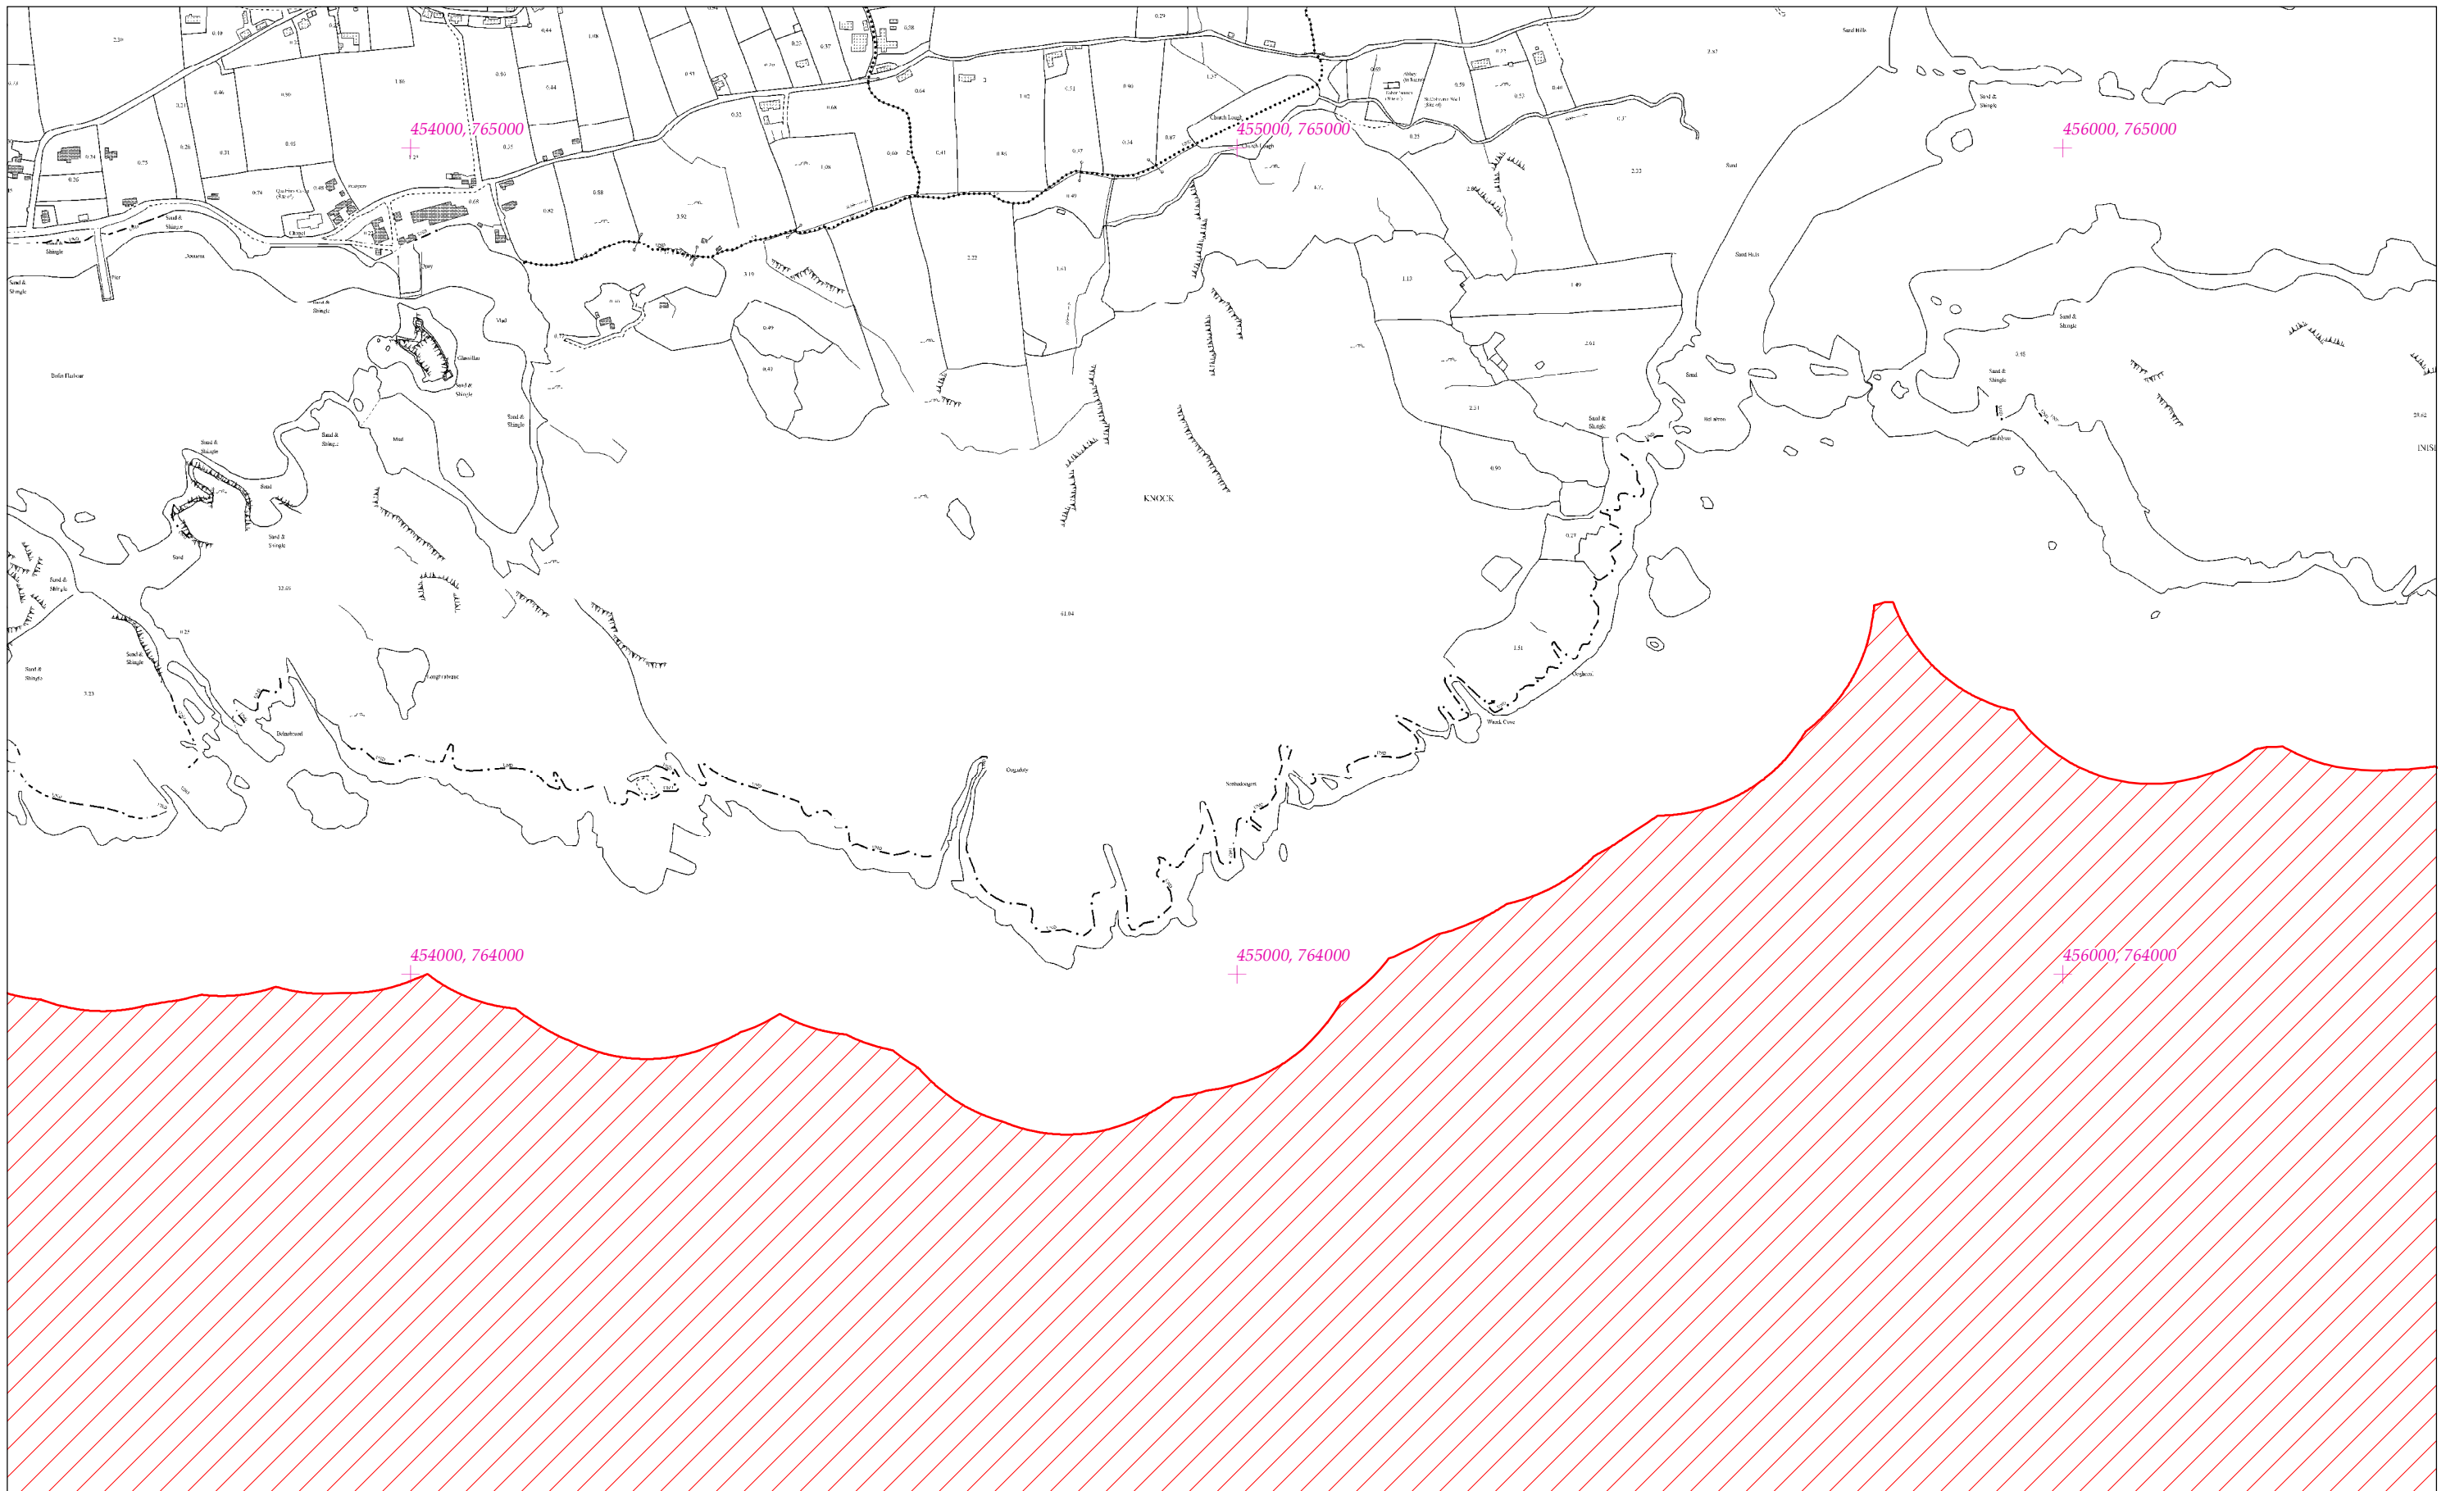

LCS Chósta Iarthar Chonnacht
West Connacht Coast SAC

1:5000 O.S. TILE 2517a 200 of 326 Litir na Bileoige Innéacs / Index Sheet Letter: N

Scála / Scale 1:7,500

SITE CODE
002998

Leagan / Version: 3.05

Arna chló an / Printed on: 22/01/2019