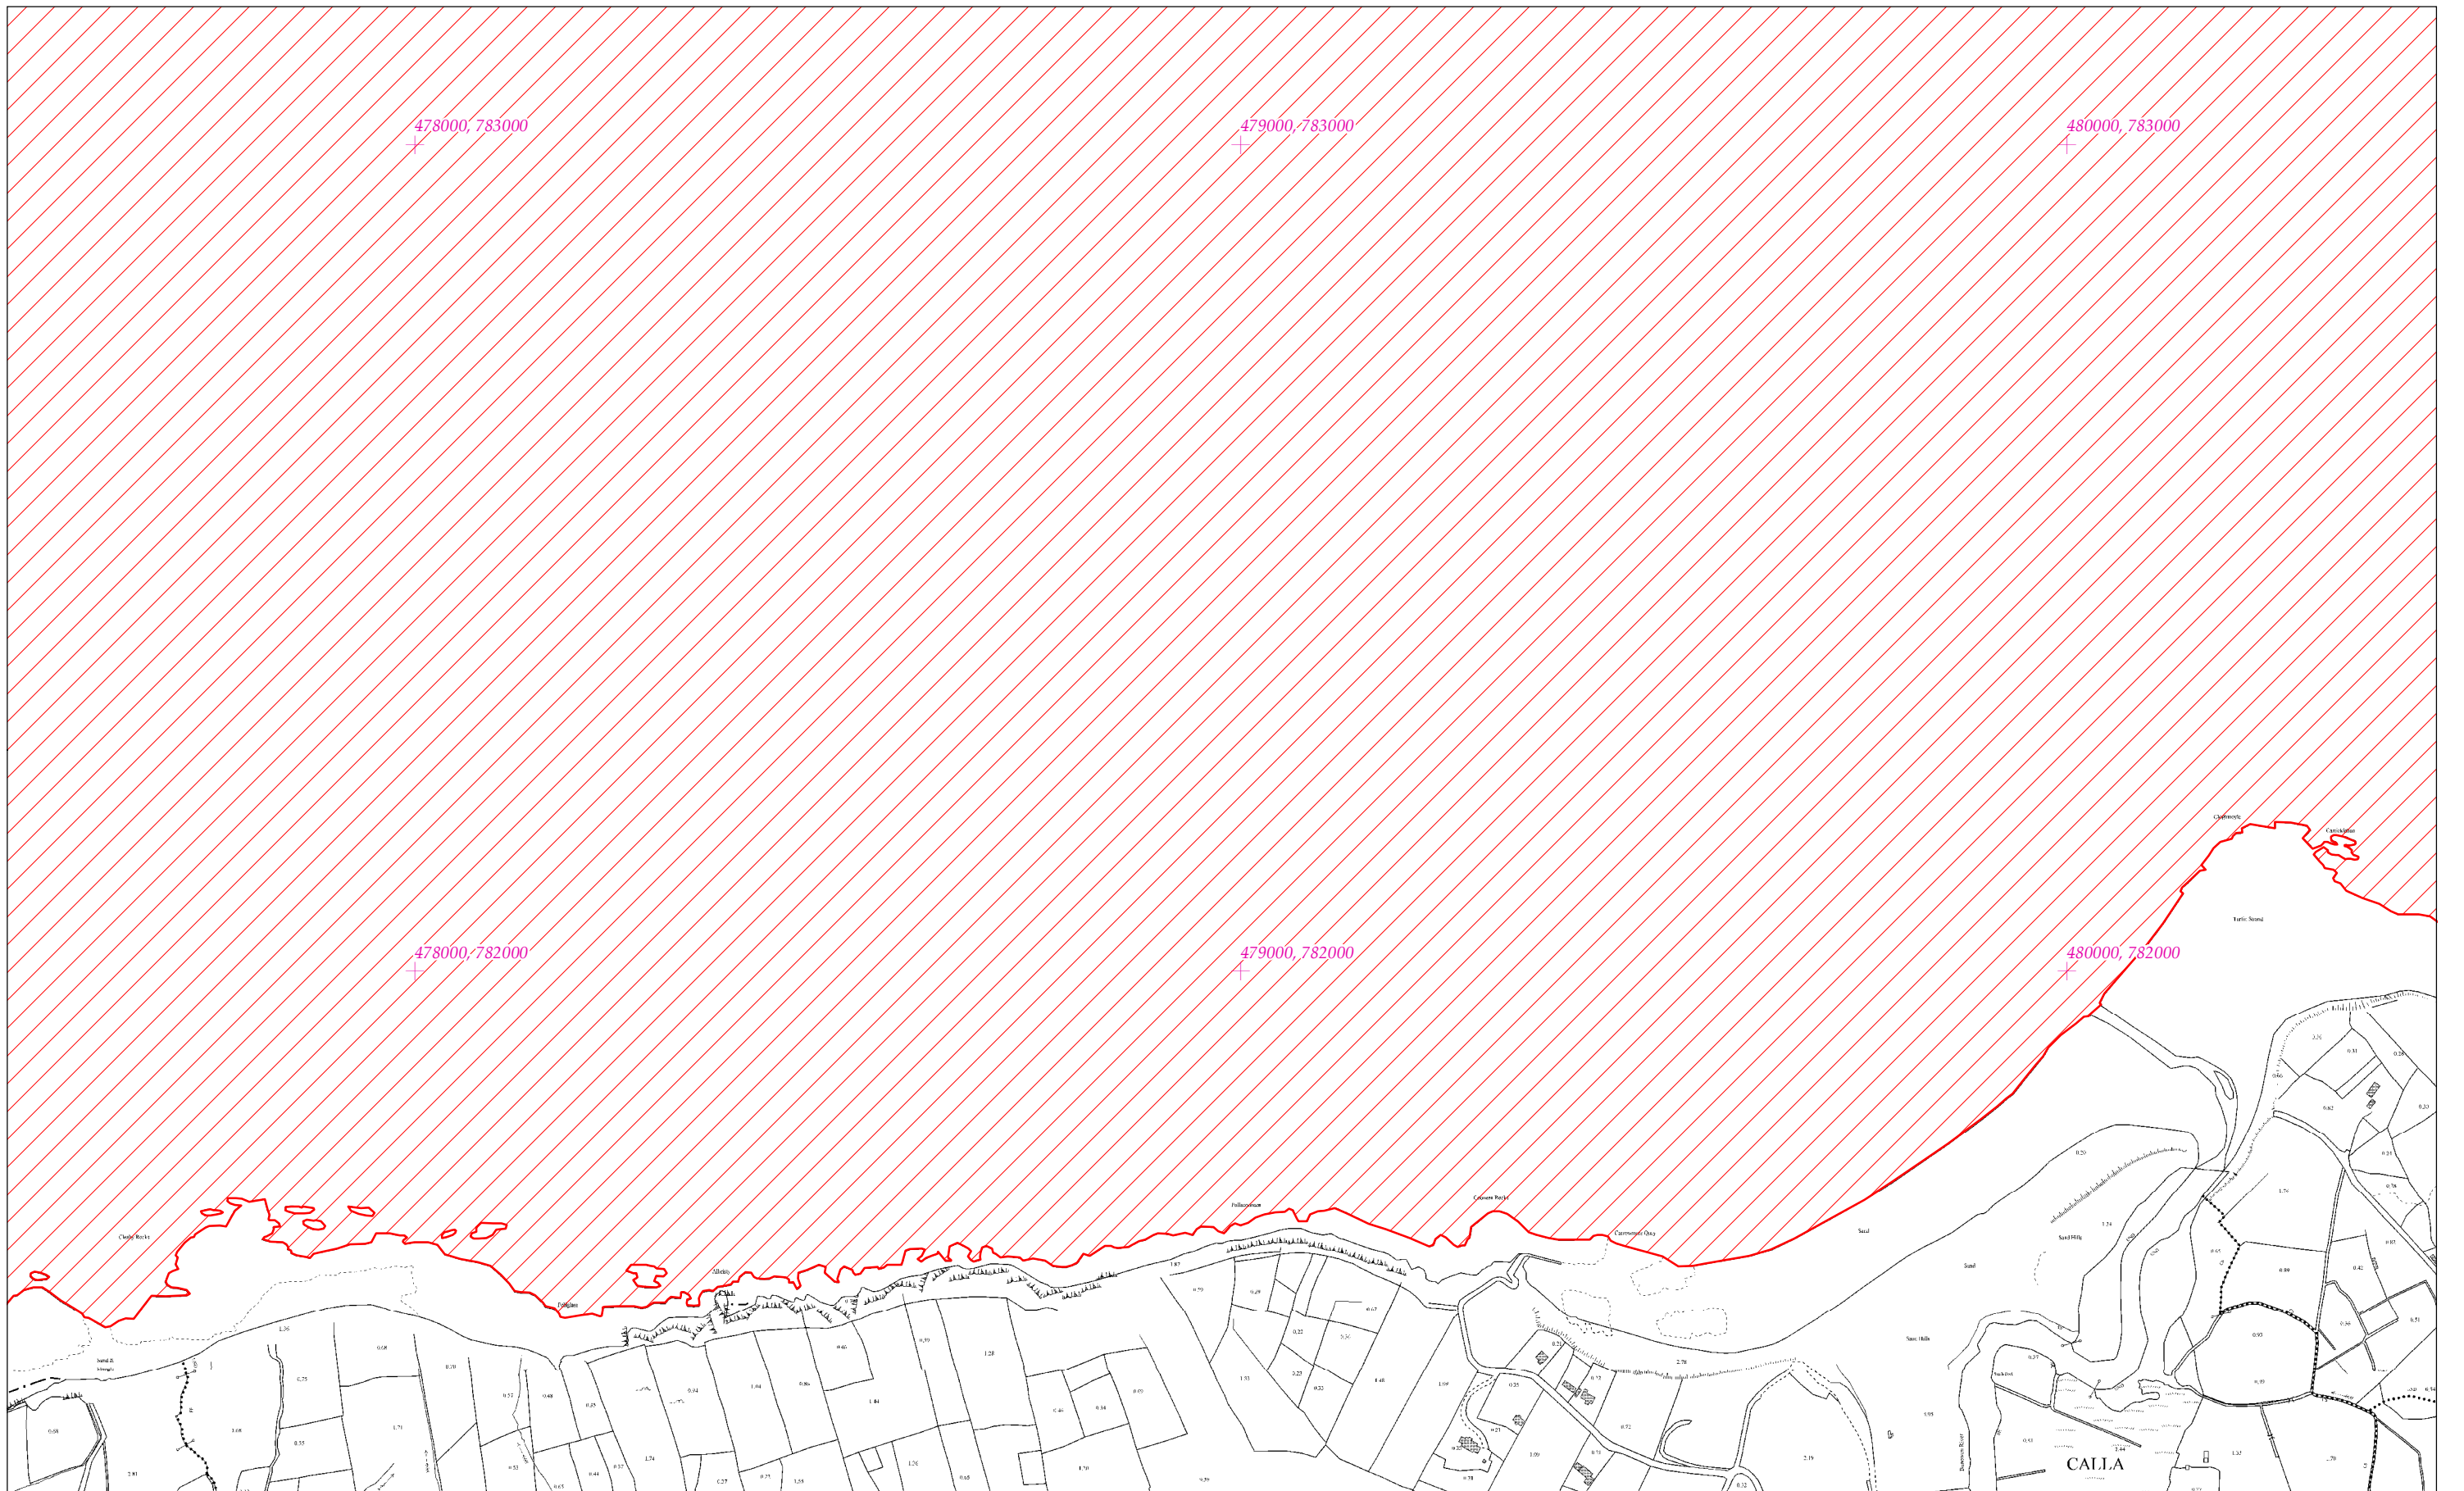

Rialachán 4(1)(b) / Regulation 4(1)(b)

Leathanach 120 de 326 (Co. na Gaillimhe agus Co. Mhaigh Eo)

Page 120 of 326 (Co. Galway and Co. Mayo)

LIMISTÉAR FAOI CHAOMHNÚ SPEISIALTA
SPECIAL AREA OF CONSERVATION

Suirbhéireacht Ordanáis Éireann Ceadúnas Uimhir EN 0059216 © OSI / Rialtas na hÉireann
Ordnance Survey Ireland Licence No. EN 0059216 © Ordnance Survey Ireland / Government of Ireland
Córas Comhordanáidí: Trasteilgean Mercator na hÉireann / Co-ordinate System: Irish Transverse Mercator

LCS Chósta Iarthar Chonnacht
West Connacht Coast SAC

1:5000 O.S. TILE 2135b 120 of 326 Litir na Bileoige Innéacs / Index Sheet Letter: J

0 0.5 km

Scála / Scale 1:7,500

SITE CODE
002998

Leagan / Version: 3.05

Arna chló an / Printed on: 22/01/2019