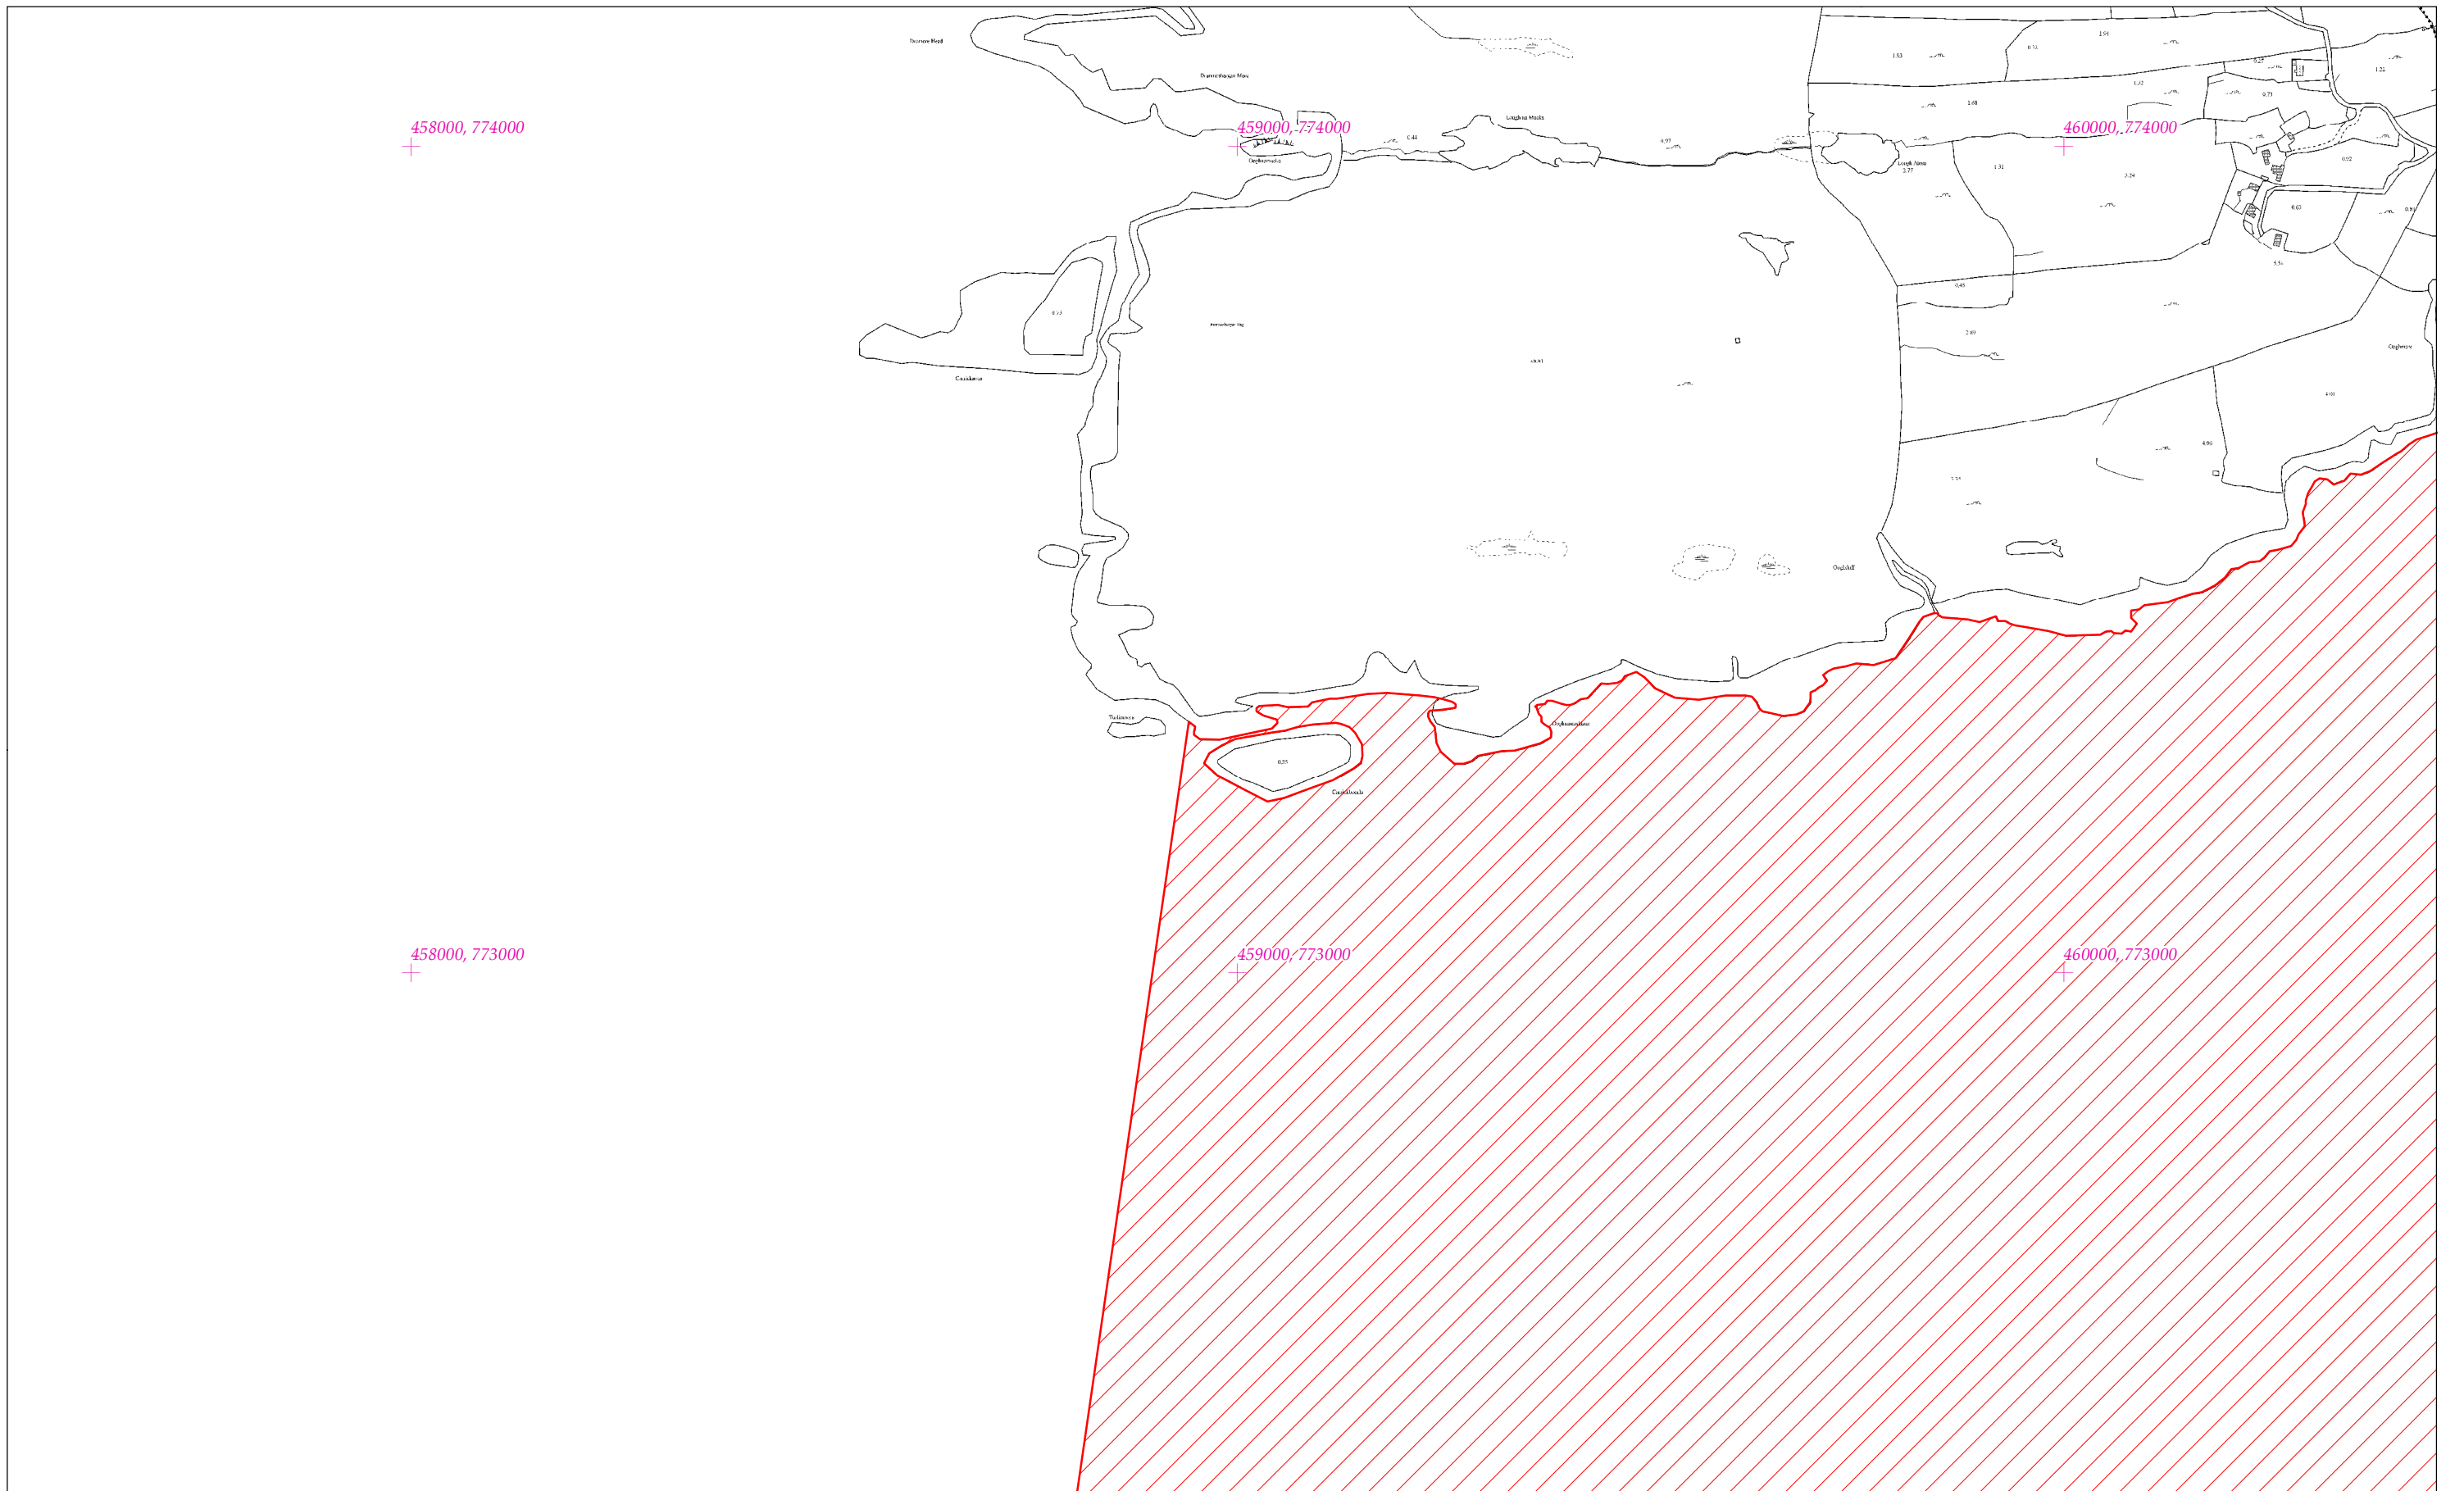

Rialachán 4(1)(b) / Regulation 4(1)(b)
Leathanach 155 de 326 (Co. na Gaillimhe agus Co. Mhaigh Eo)
Page 155 of 326 (Co. Galway and Co. Mayo)

LIMISTÉAR FAOI CHAOMHNÚ SPEISIALTA
SPECIAL AREA OF CONSERVATION

Suirbhéireacht Ordanáis Éireann Ceadúnas Uimhir EN 0059216 © OSI / Rialtas na hÉireann
Ordnance Survey Ireland Licence No. EN 0059216 © Ordnance Survey Ireland / Government of Ireland
Córas Comhordanáidí: Trasteilgean Mercator na hÉireann / Co-ordinate System: Irish Transverse Mercator

LCS Chósta Iarthar Chonnacht
West Connacht Coast SAC
1:5000 O.S. TILE 2321b 155 of 326 Litir na Bileoige Innéacs / Index Sheet Letter: L

SITE CODE
002998

Leagan / Version: 3.05
Arna chló an / Printed on: 22/01/2019