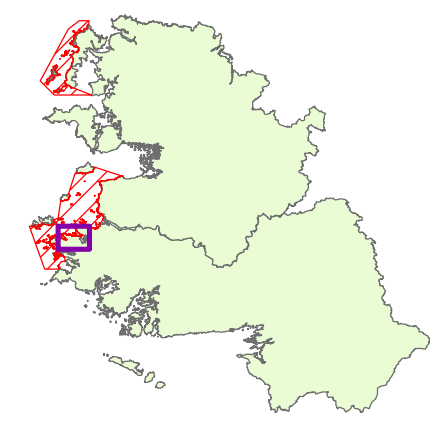

-  Limistéar faoi Chaomhnú Speisialta
Special Area of Conservation
-  Rialachán 4(1)(b) Innéacs Mapa Mionsonraithe
Regulation 4(1)(b) Detail Map Index

LCS Chósta Iarthar Chonnacht
West Connacht Coast SAC
002998
Achar / Area 65,945.58 ha