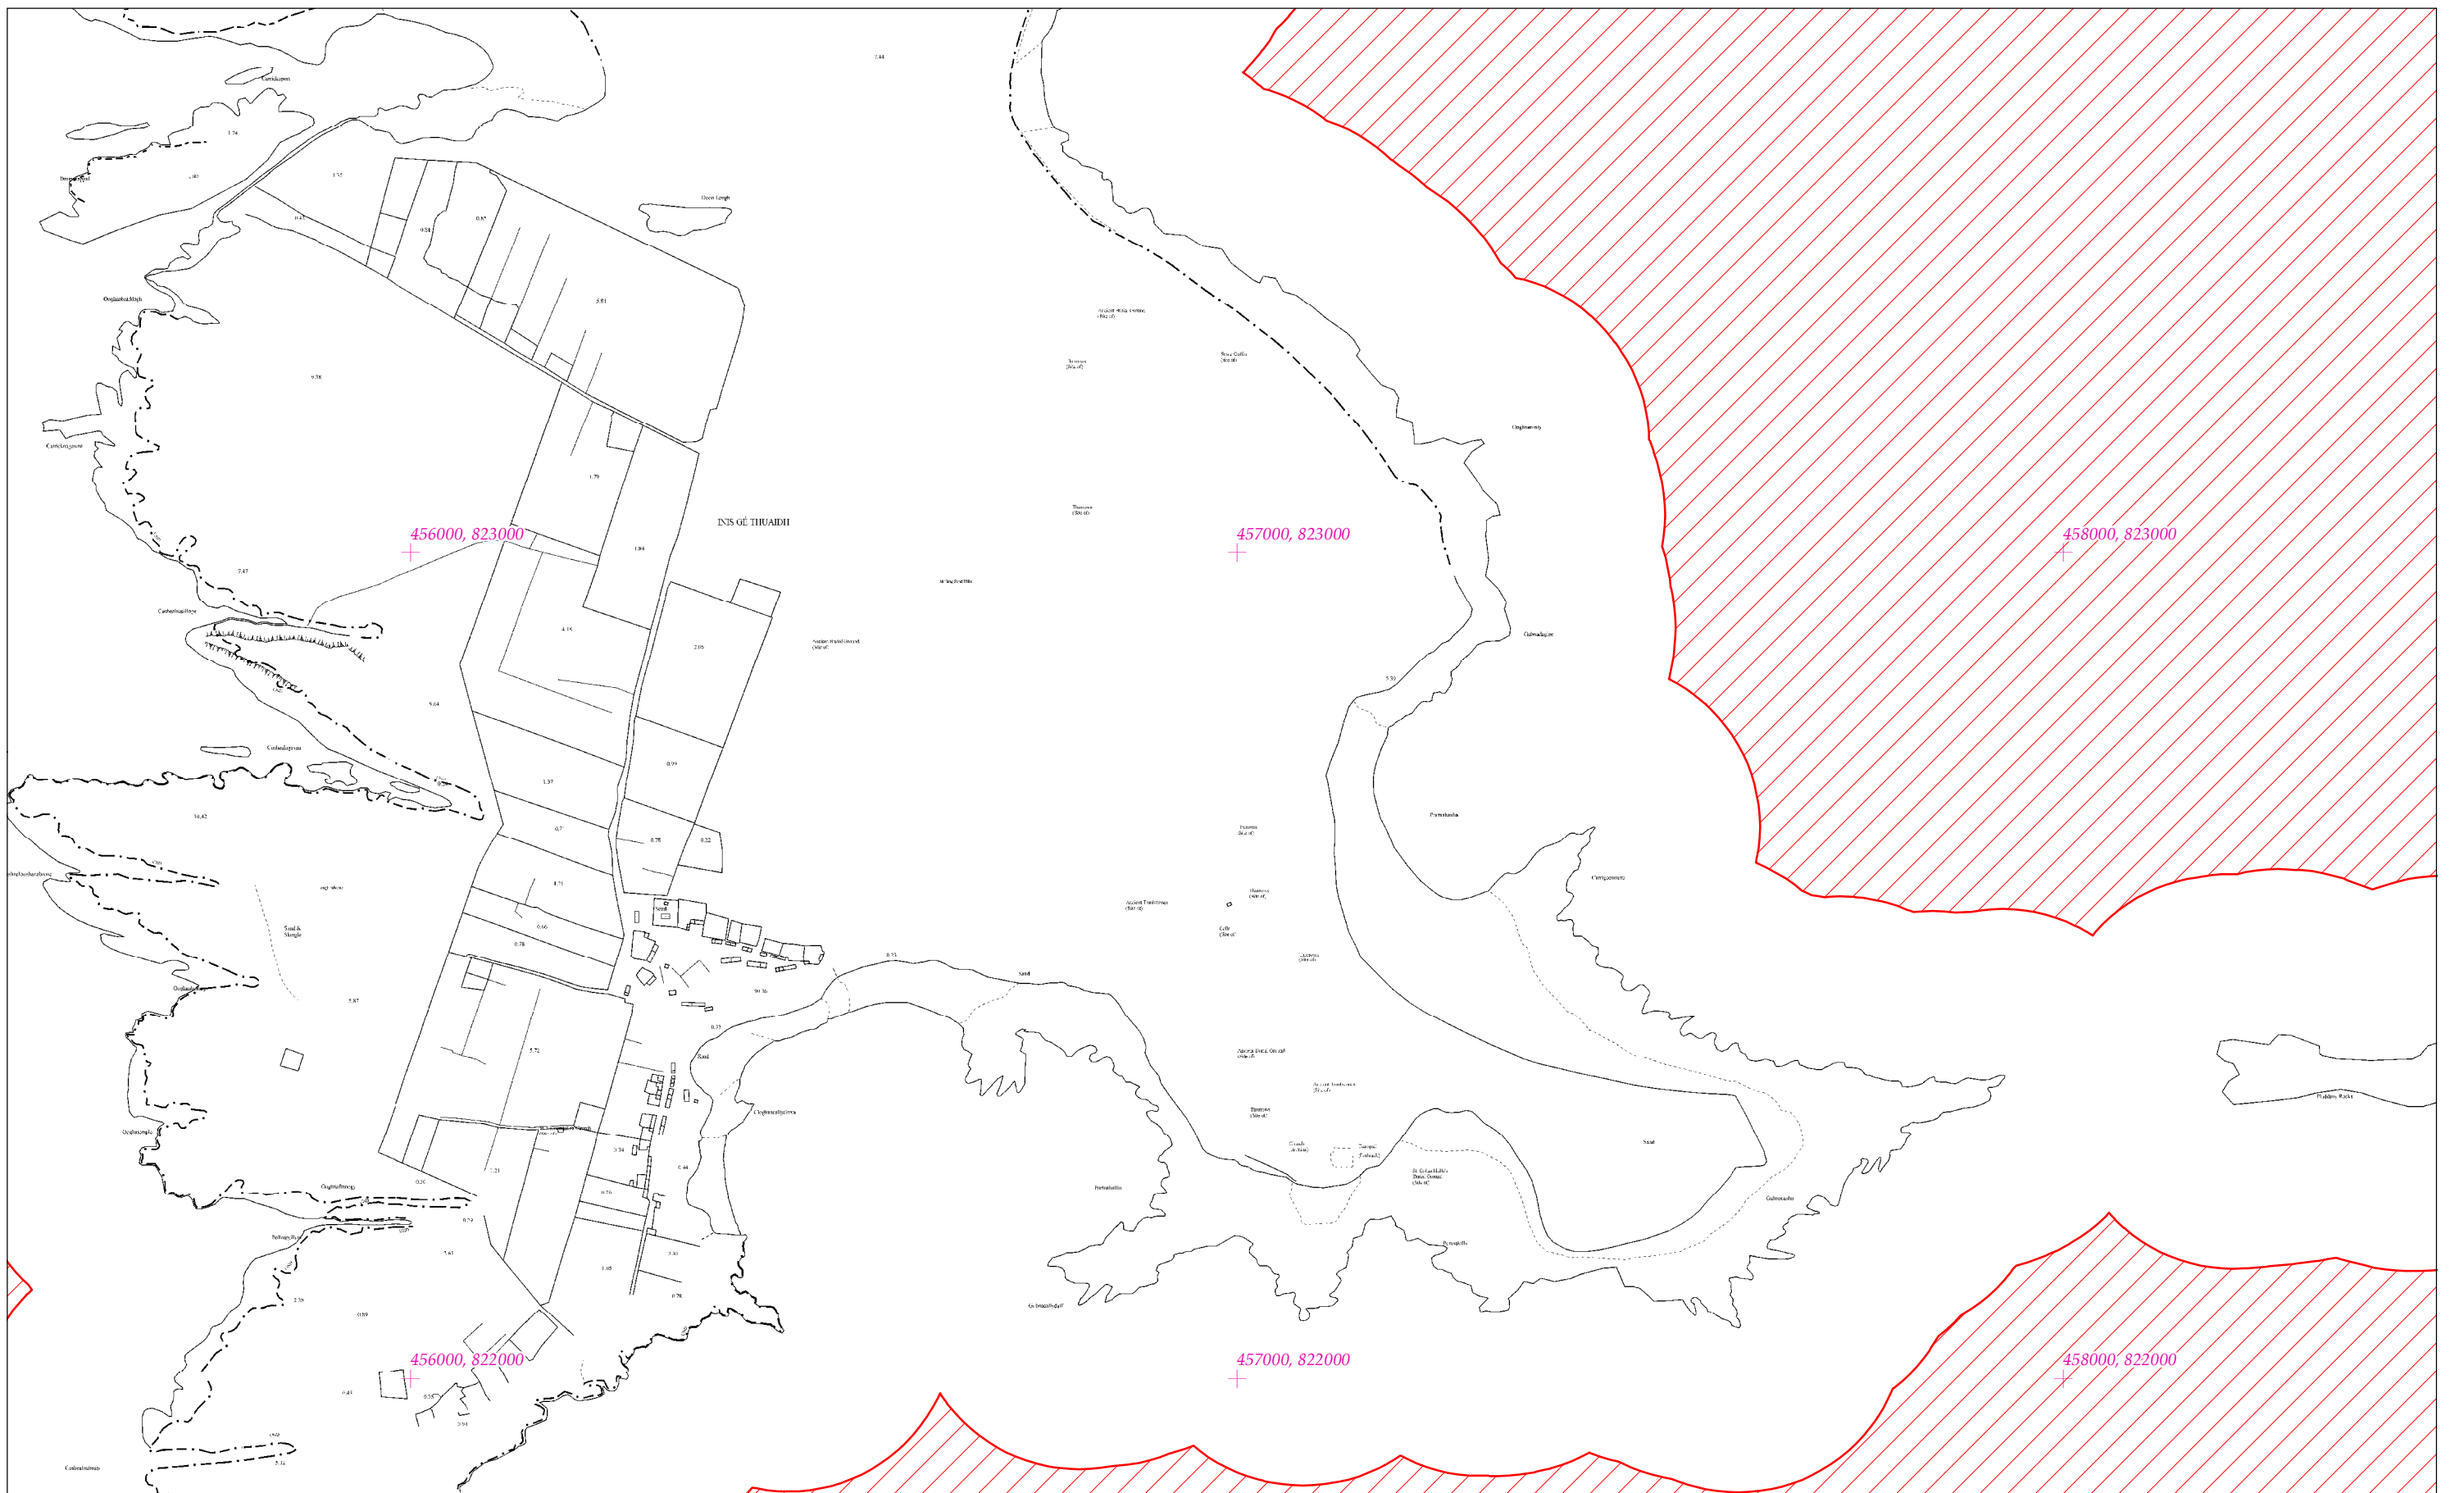

Rialachán 4(1)(b) / Regulation 4(1)(b)
Leathanach 62 de 326 (Co. na Gaillimhe agus Co. Mhaigh Eo)
Page 62 of 326 (Co. Galway and Co. Mayo)

**LIMISTÉAR FAOI CHAOMHNÚ SPEISIALTA
SPECIAL AREA OF CONSERVATION**

Suirbhéireacht Ordnáis Éireann Ceadúnas Uimhir EN 0059216 © OSI / Rialtas na hÉireann
Ordnance Survey Ireland Licence No. EN 0059216 © Ordnance Survey Ireland / Government of Ireland
Córas Comhordanáidí: Trasteilgean Mercator na hÉireann / Co-ordinate System: Irish Transverse Mercator

**LCS Chósta Iarthar Chonnacht
West Connacht Coast SAC**
1:5000 O.S. TILE 1231c 62 of 326 Litir na Bileoige Innéacs / Index Sheet Letter:D

**SITE CODE
002998**

Leagan / Version: 3.05
Arna chló an / Printed on: 22/01/2019