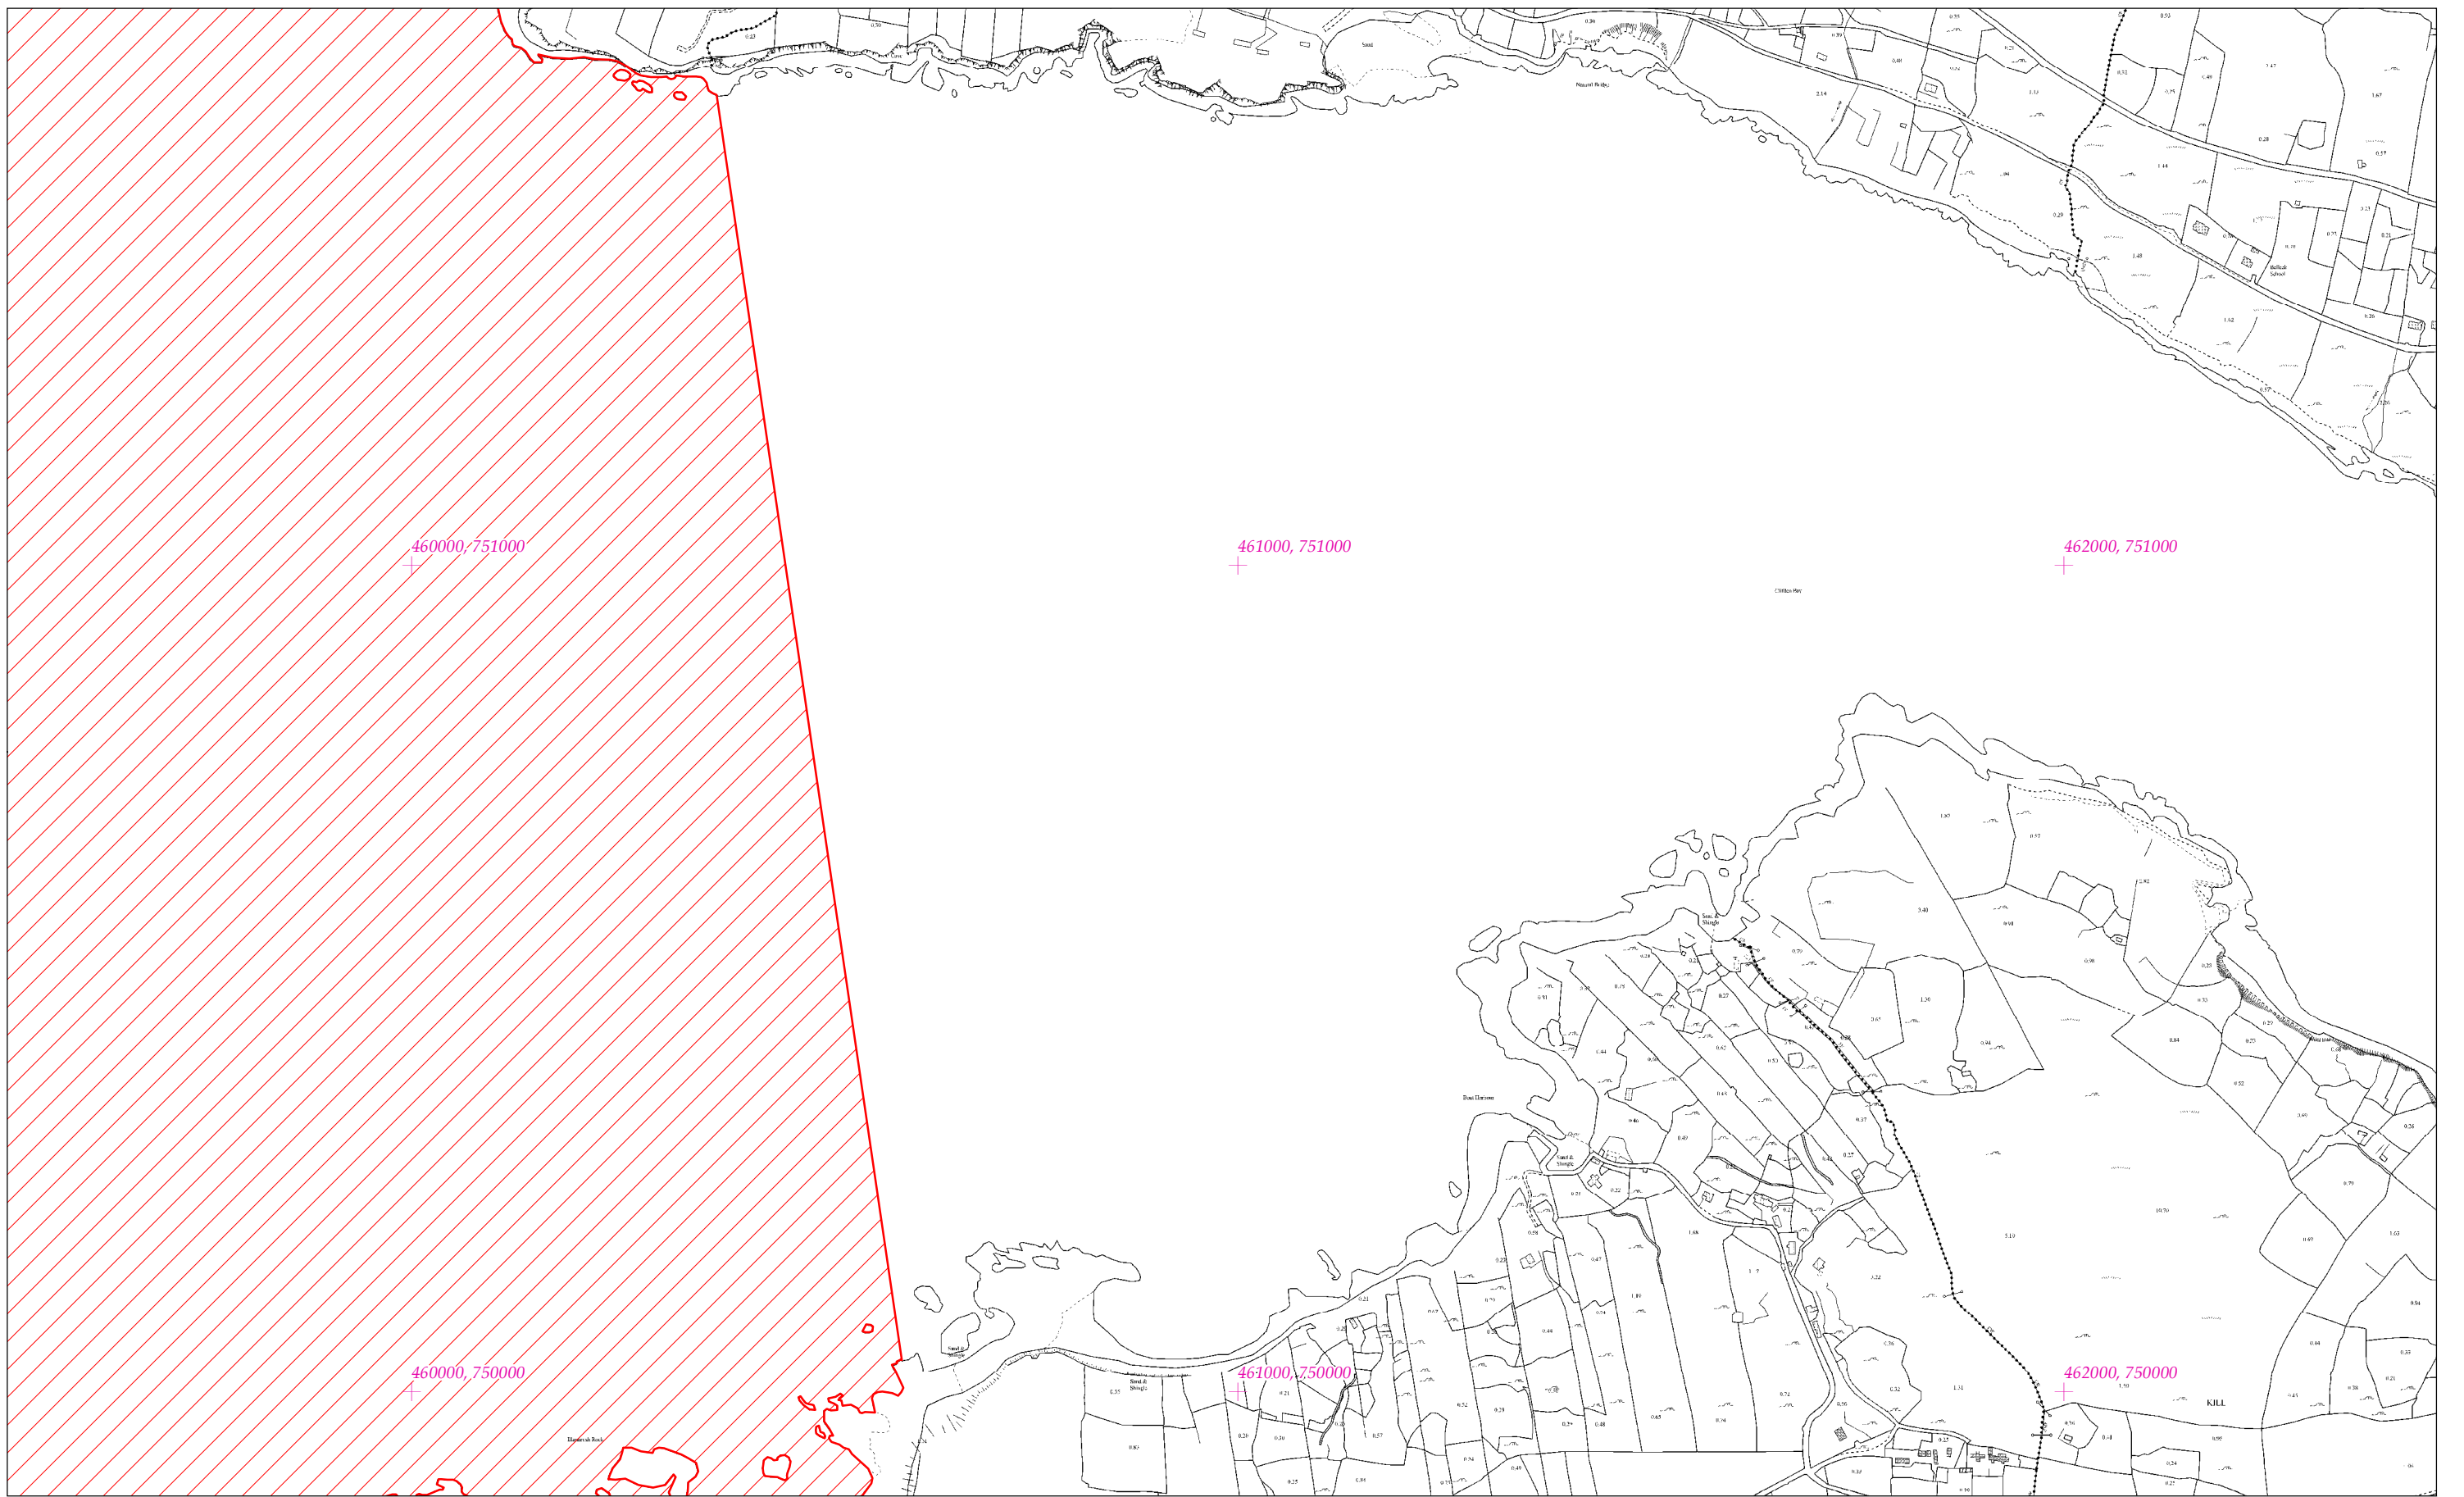

LCS Chósta Iarthar Chonnacht
West Connacht Coast SAC

1:5000 O.S. TILE 2793a 261 of 326 Litir na Bileoige Innéacs / Index Sheet Letter: U

Scála / Scale 1:7,500

SITE CODE
002998

Leagan / Version: 3.05

Arna chlón an / Printed on: 22/01/2019