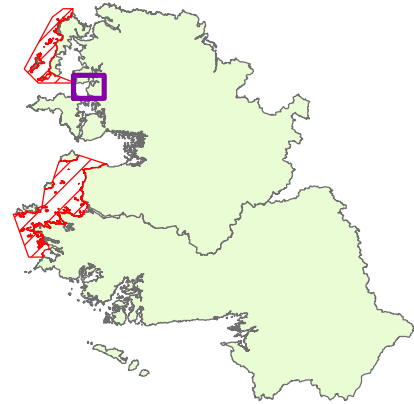

Co. na Gaillimhe agus Co. Mhaigh Eo
Co. Galway and Co. Mayo