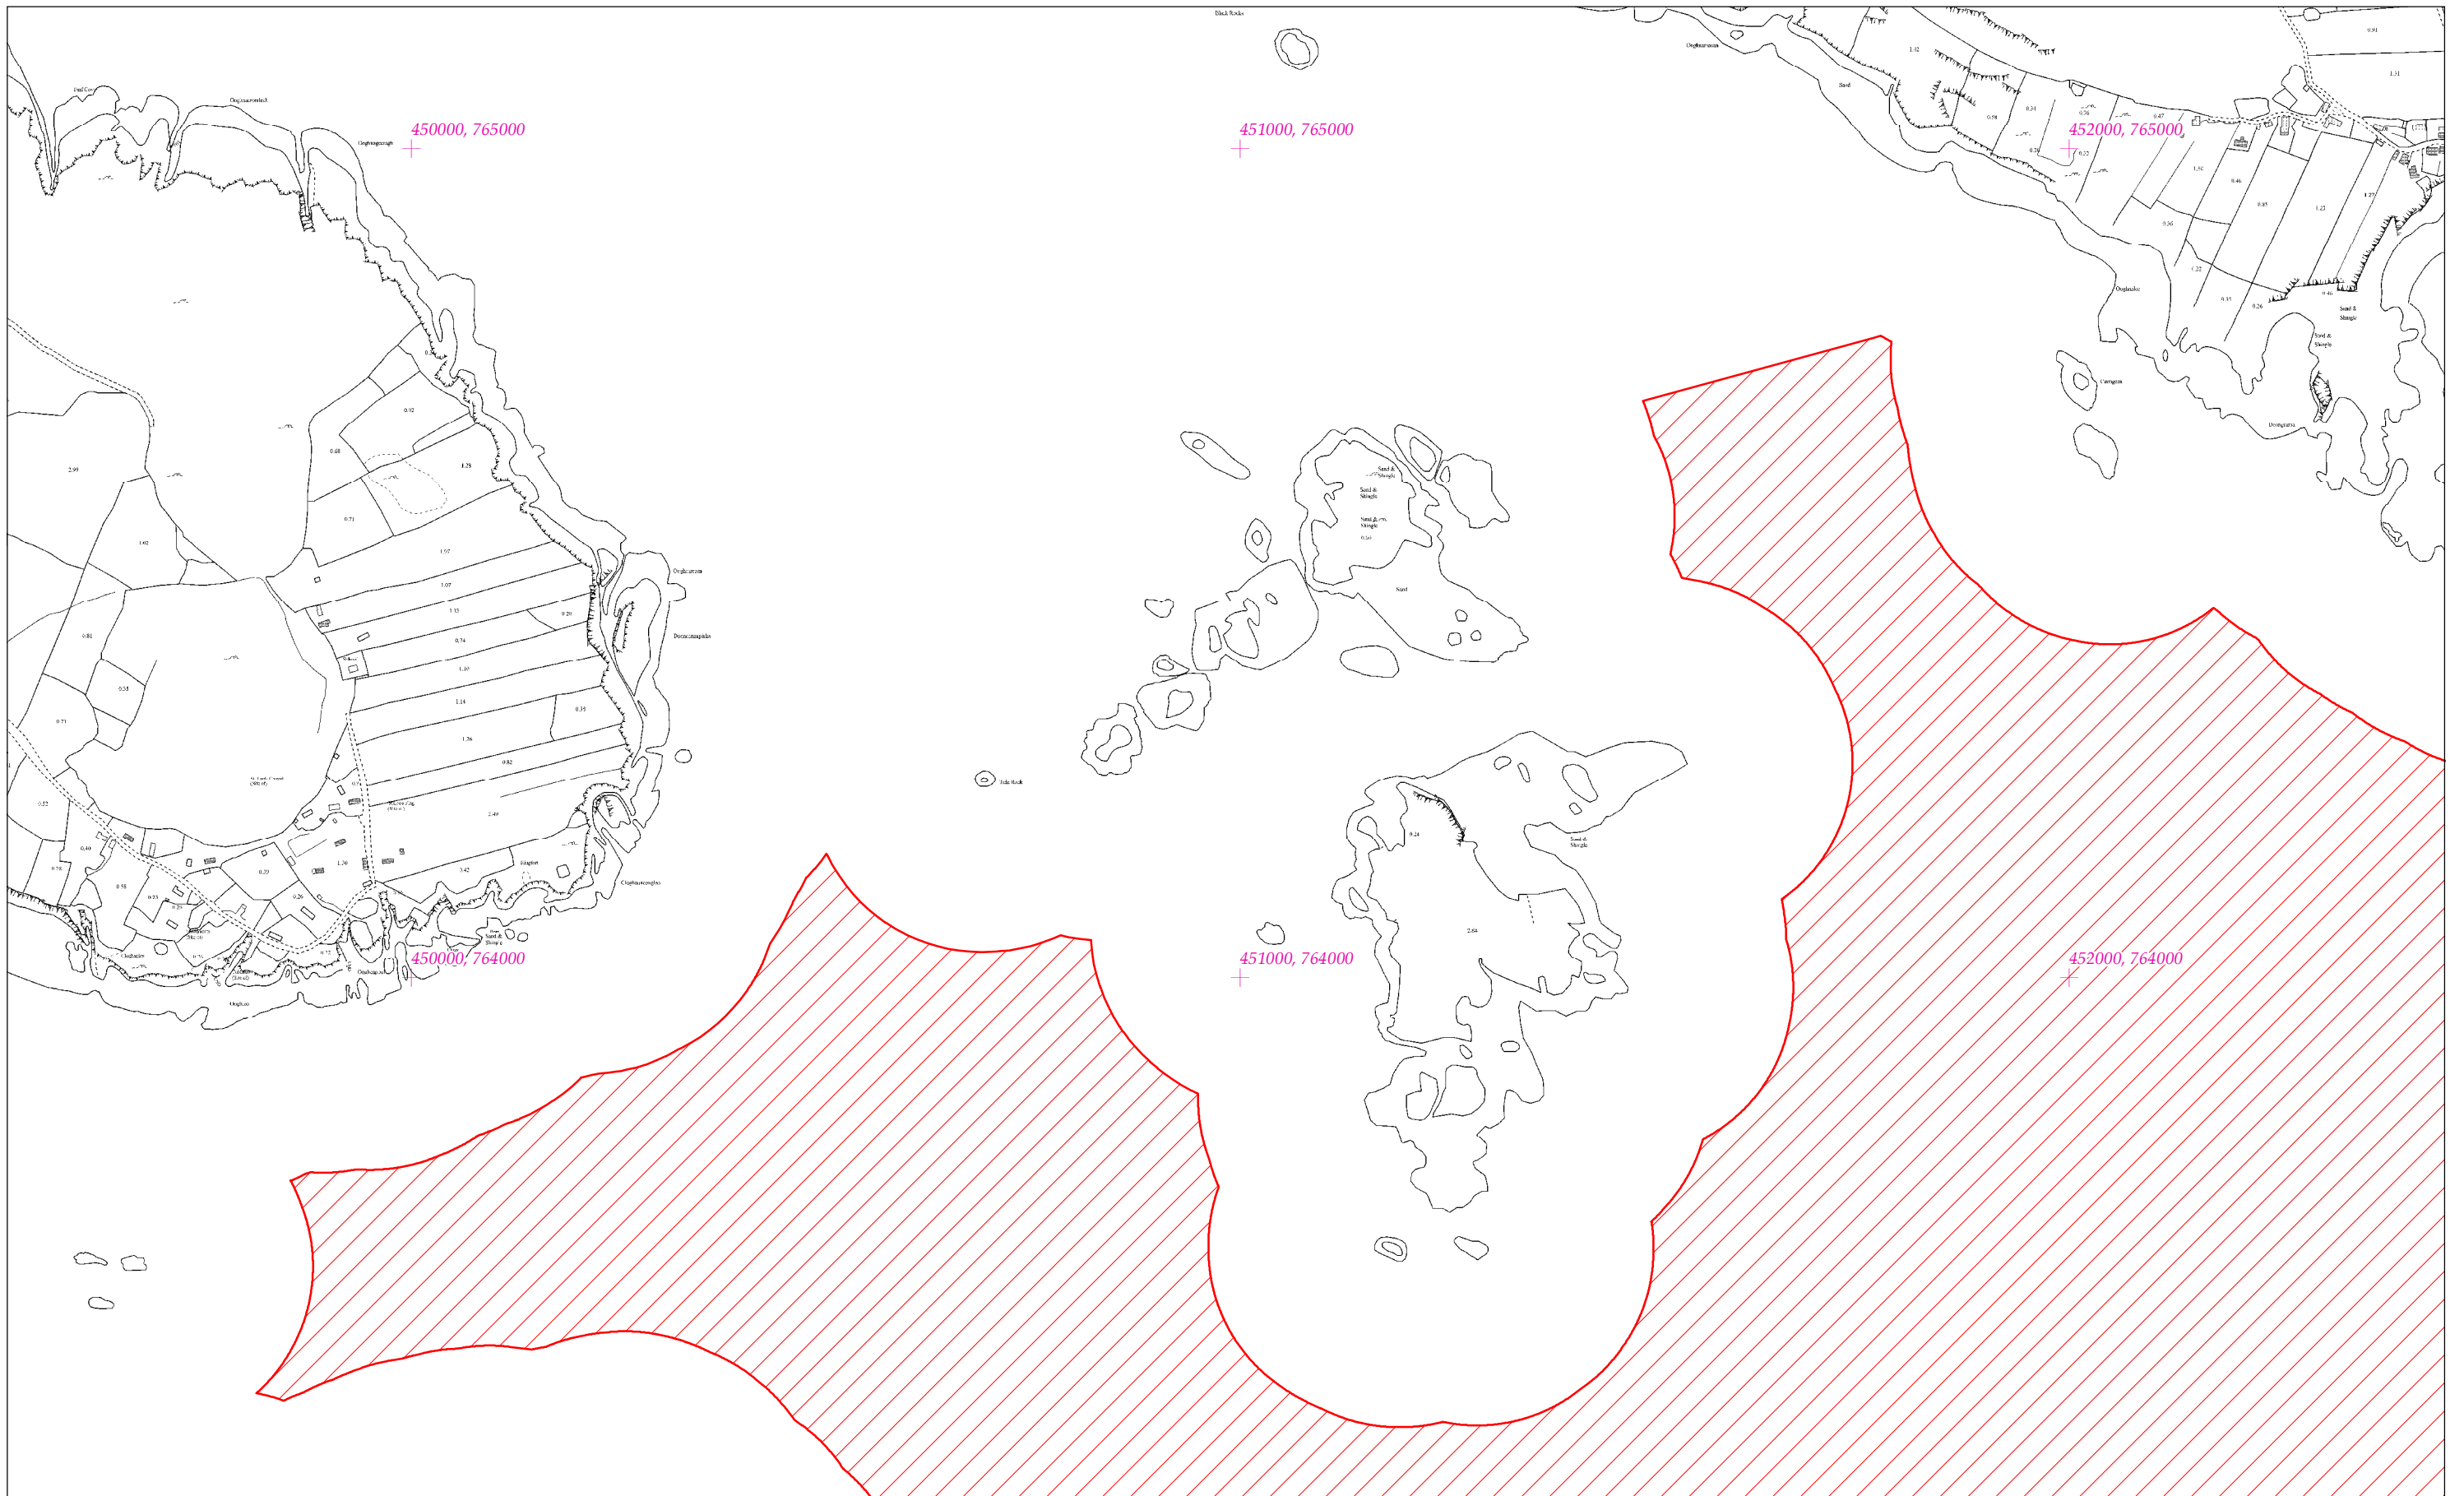

LCS Chósta Iarthar Chonnacht
West Connacht Coast SAC

1:5000 O.S. TILE 2516a 196 of 326 Litir na Bileoige Innéacs / Index Sheet Letter: N

Scála / Scale 1:7,500

SITE CODE
002998

Leagan / Version: 3.05

Arna chló an / Printed on: 22/01/2019