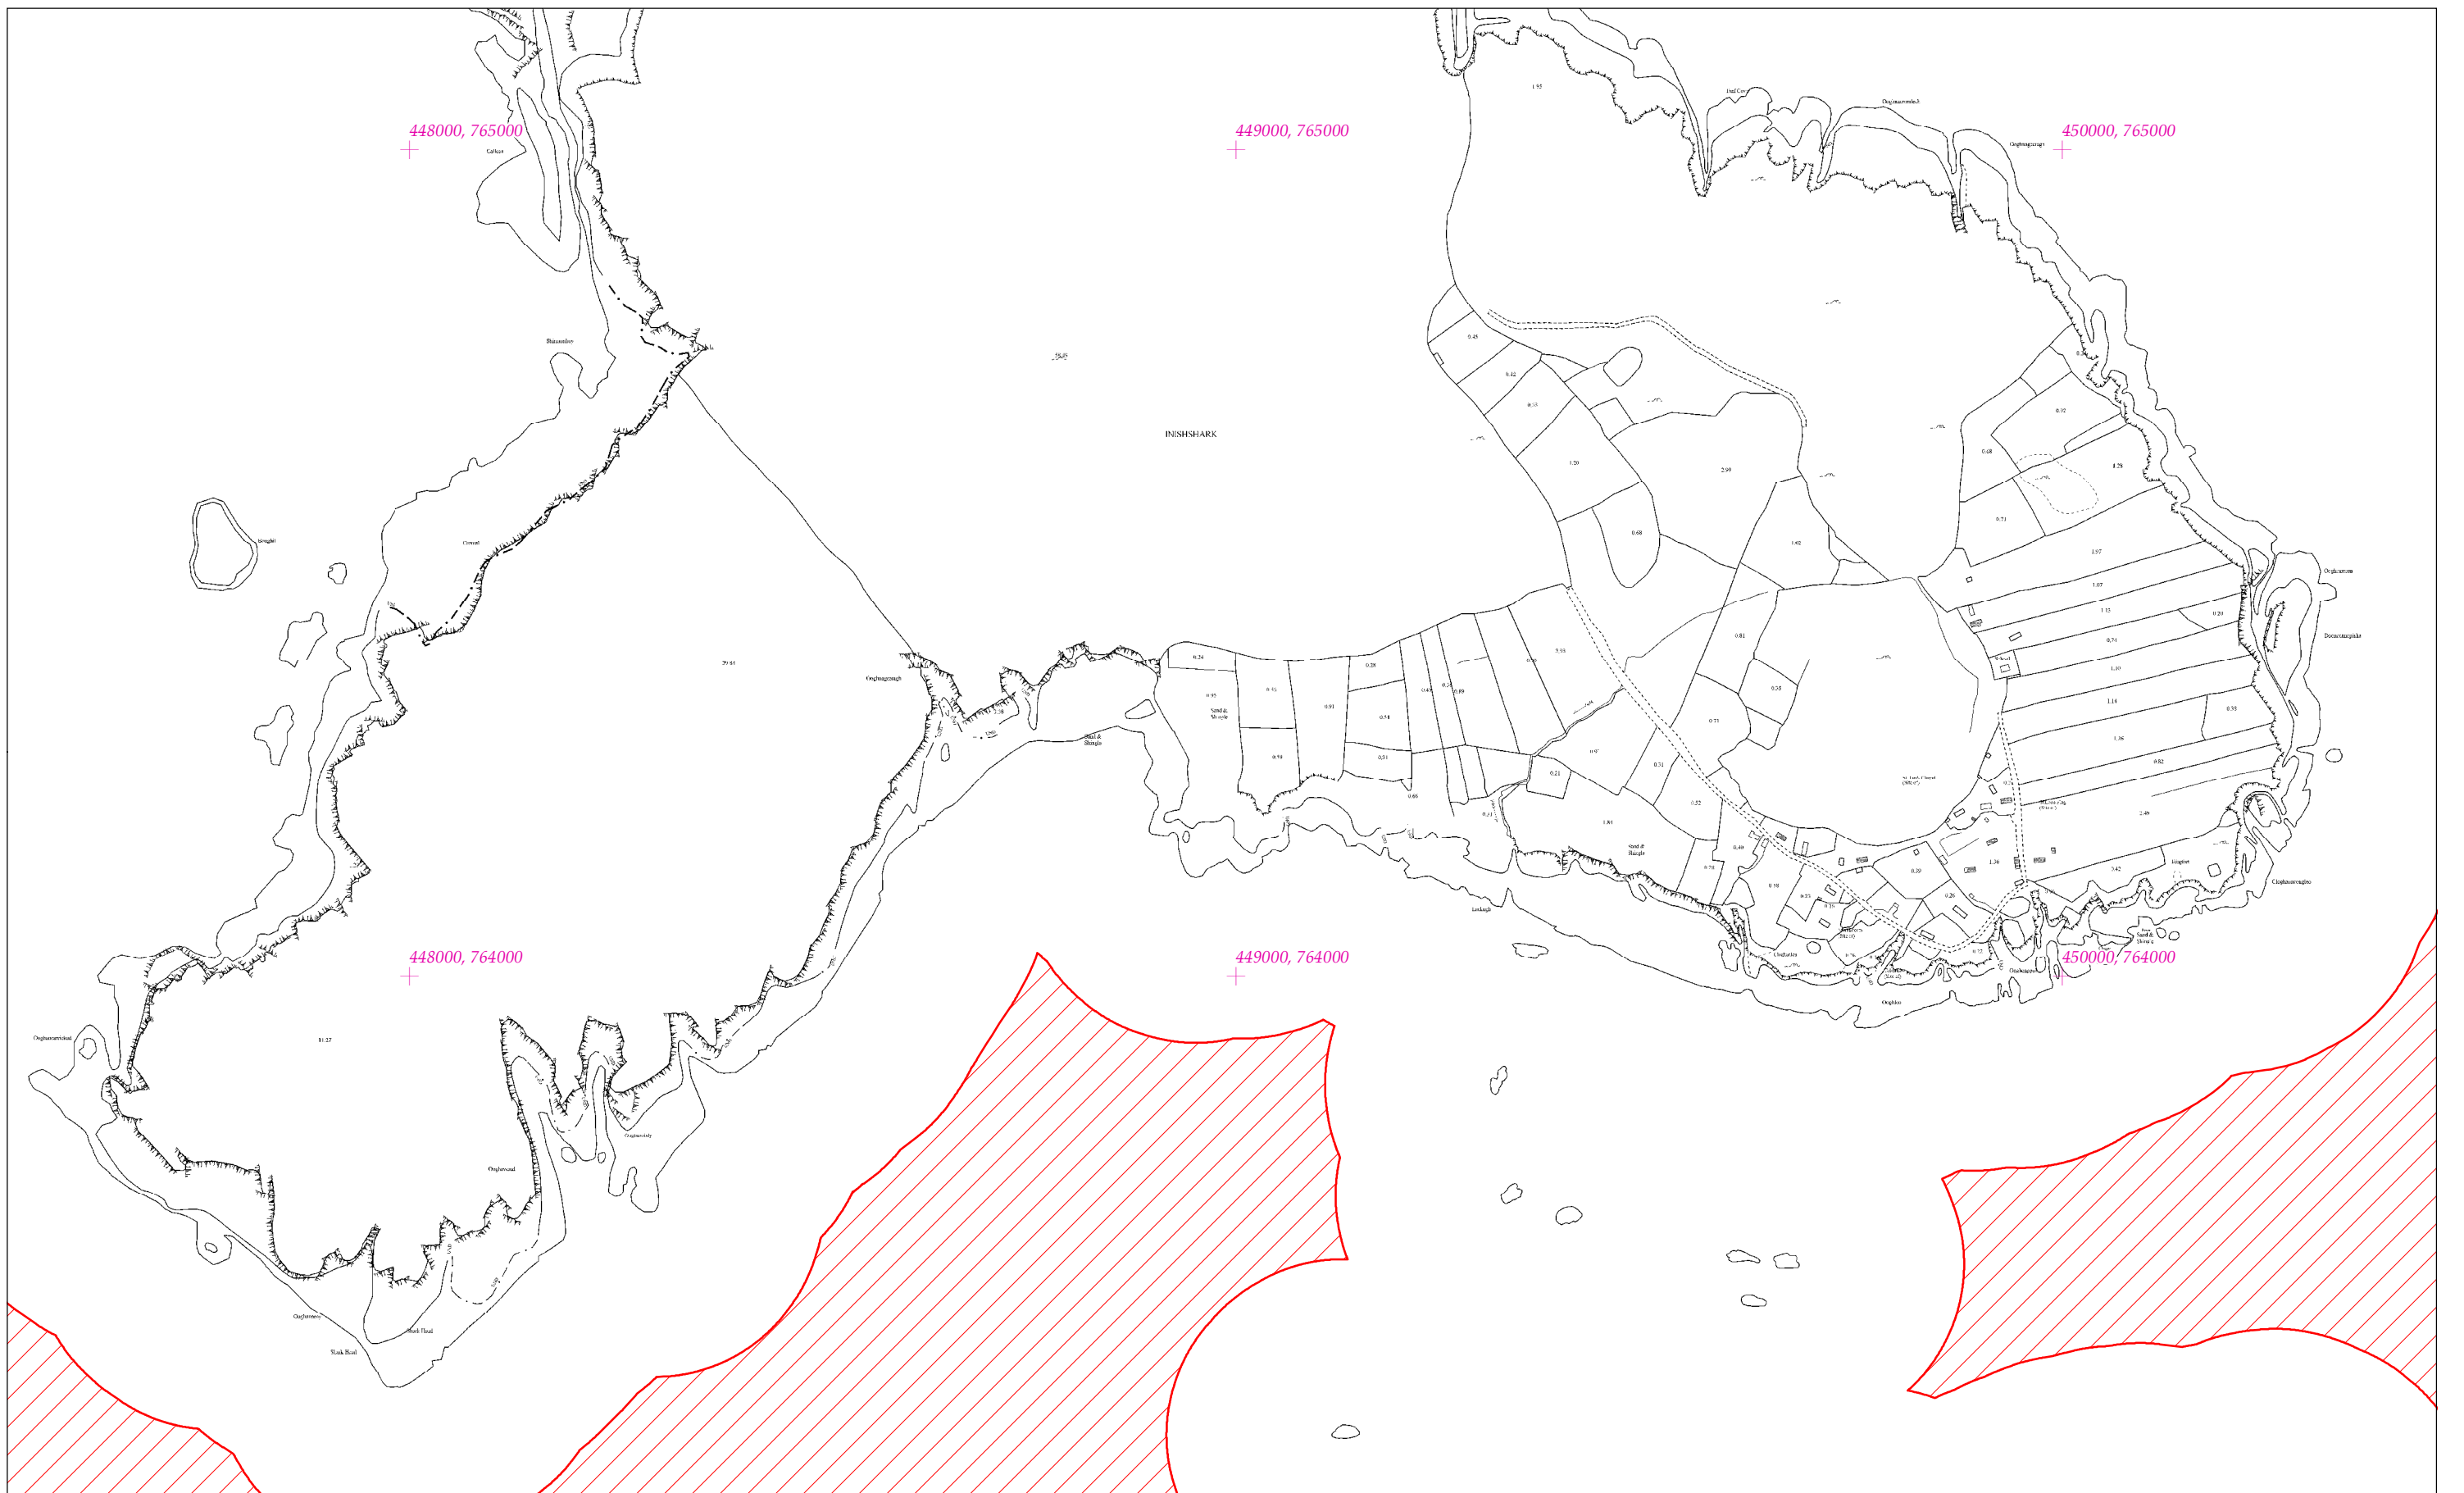

LCS Chósta Iarthar Chonnacht
 West Connacht Coast SAC
 1:5000 O.S. TILE 2515d 195 of 326 Litir na Bileoige Innéacs / Index Sheet Letter: Q

SITE CODE
 002998

Leagan / Version: 3.05
 Arna chló an / Printed on: 22/01/2019