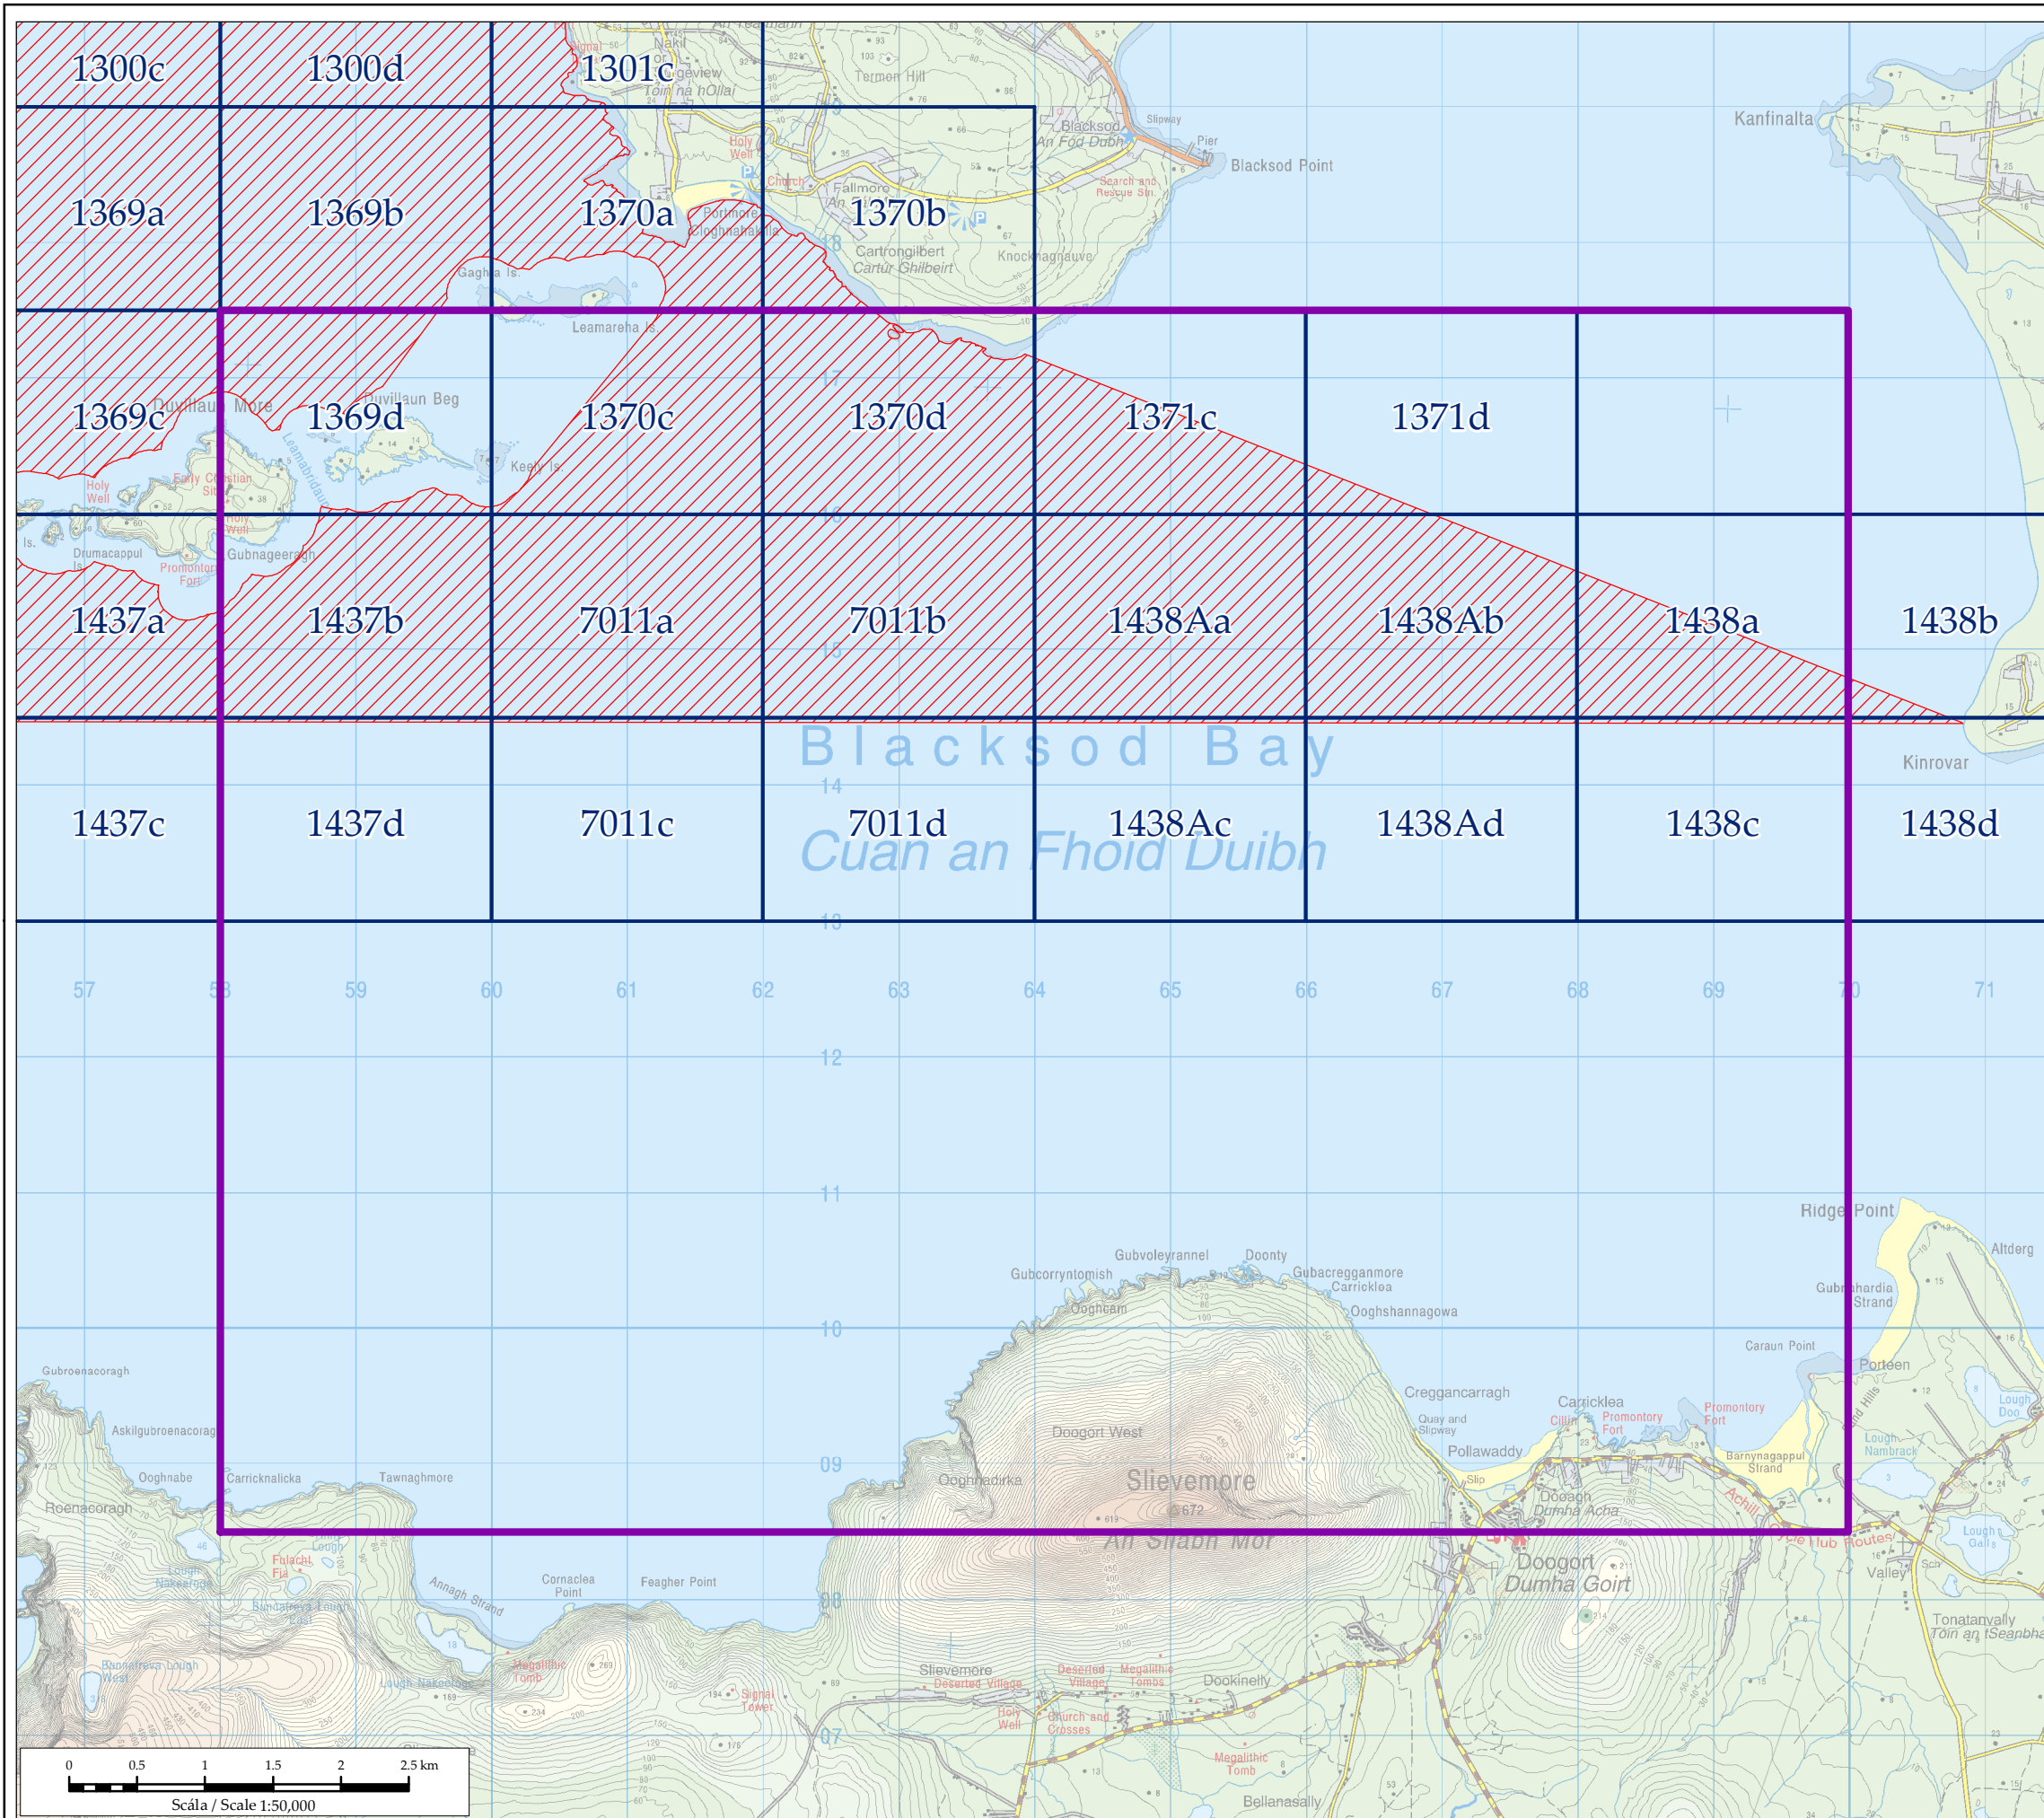

Index Sheet G

Innéacs do mhapáí mionsonraithe an Rialacháin 4(1)(b)
Index to Regulation 4(1)(b) Detail Maps

Bileog Innéacs / Index Sheet : G

LIMISTÉAR FAOI CHAOMHNÚ SPEISIALTA SPECIAL AREA OF CONSERVATION

- Limistéar faoi Chaomhnú Speisialta
  Special Area of Conservation
- Rialachán 4(1)(b) Innéacs Mapa Mionsonraithe
  Regulation 4(1)(b) Detail Map Index

LCS Chósta Iarthar Chonnacht
West Connacht Coast SAC
002998
Achar / Area 65,945.58 ha