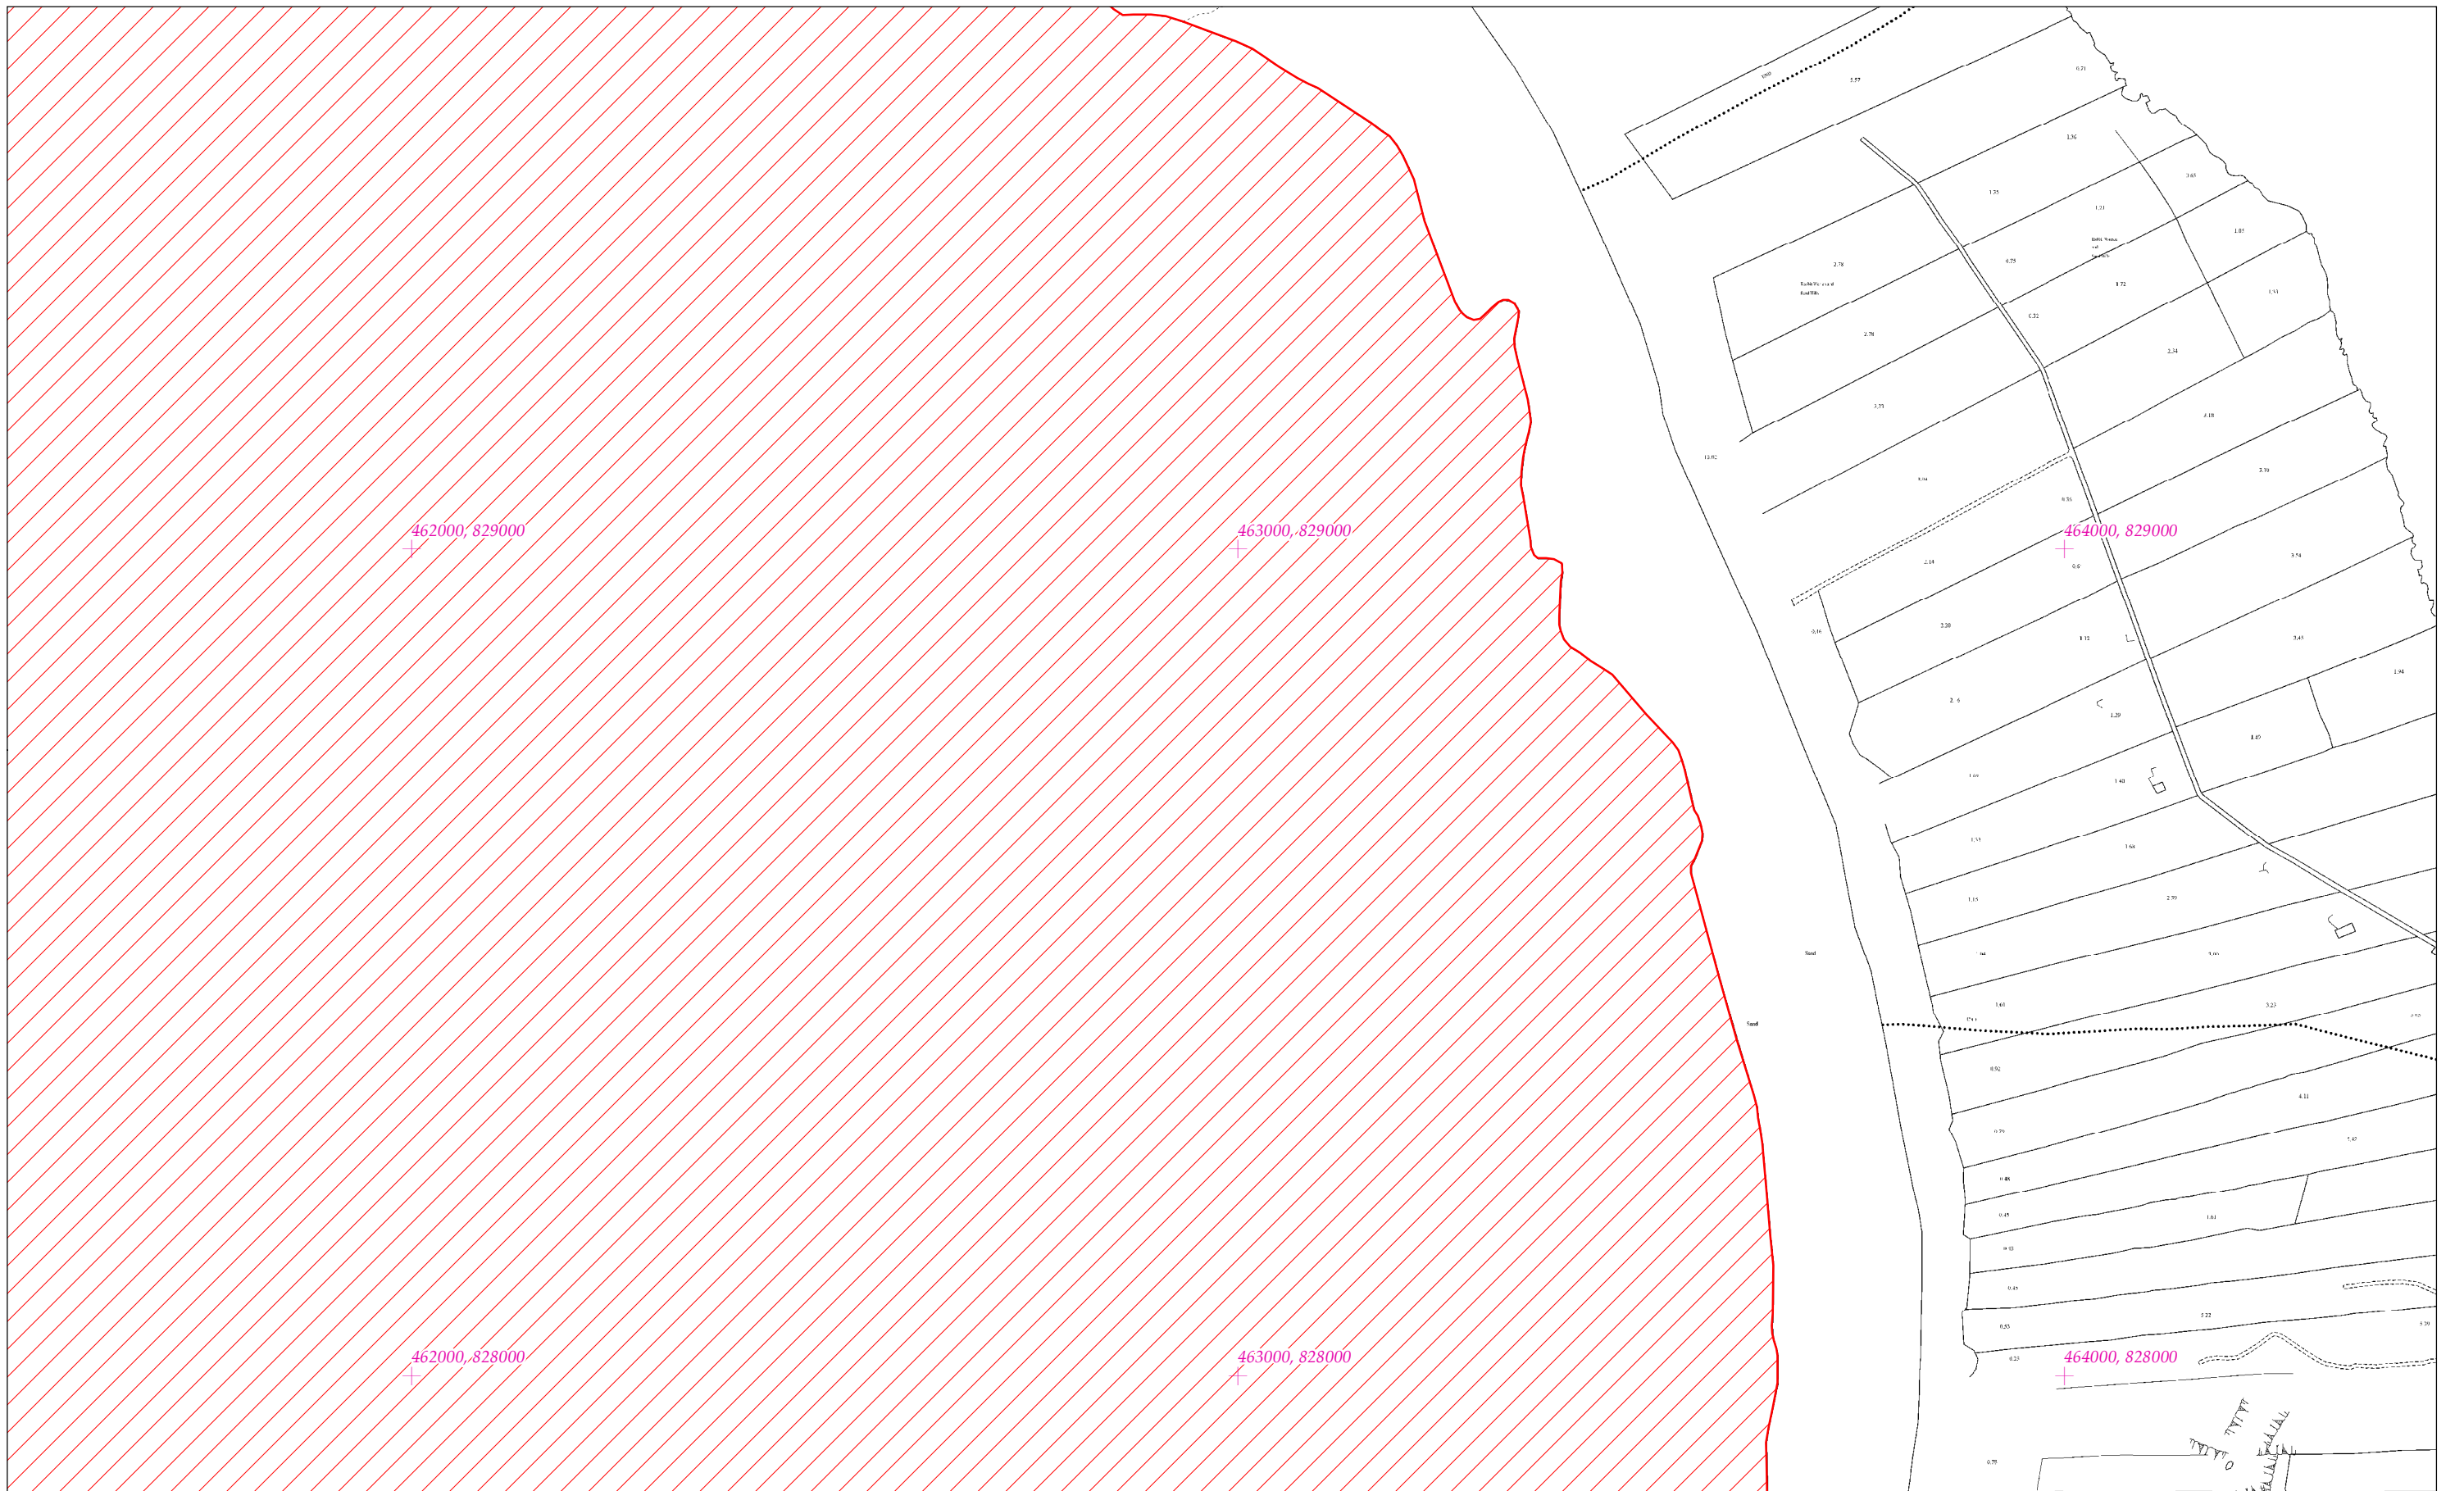

Rialachán 4(1)(b) / Regulation 4(1)(b)
Leathanach 44 de 326 (Co. na Gaillimhe agus Co. Mhaigh Eo)
Page 44 of 326 (Co. Galway and Co. Mayo)

LIMISTÉAR FAOI CHAOMHNÚ SPEISIALTA
SPECIAL AREA OF CONSERVATION

Suirbhéireacht Ordanáis Éireann Ceadúnas Uimhir EN 0059216 © OSI / Rialtas na hÉireann
Ordnance Survey Ireland Licence No. EN 0059216 © Ordnance Survey Ireland / Government of Ireland
Córas Comhordanáidí: Trasteilgean Mercator na hÉireann / Co-ordinate System: Irish Transverse Mercator

LCS Chósta Iarthar Chonnacht
West Connacht Coast SAC
1:5000 O.S. TILE 1105d 44 of 326 Litir na Bileoige Innéacs / Index Sheet Letter:C

SITE CODE
002998

Leagan / Version: 3.05
Arna chló an / Printed on: 22/01/2019