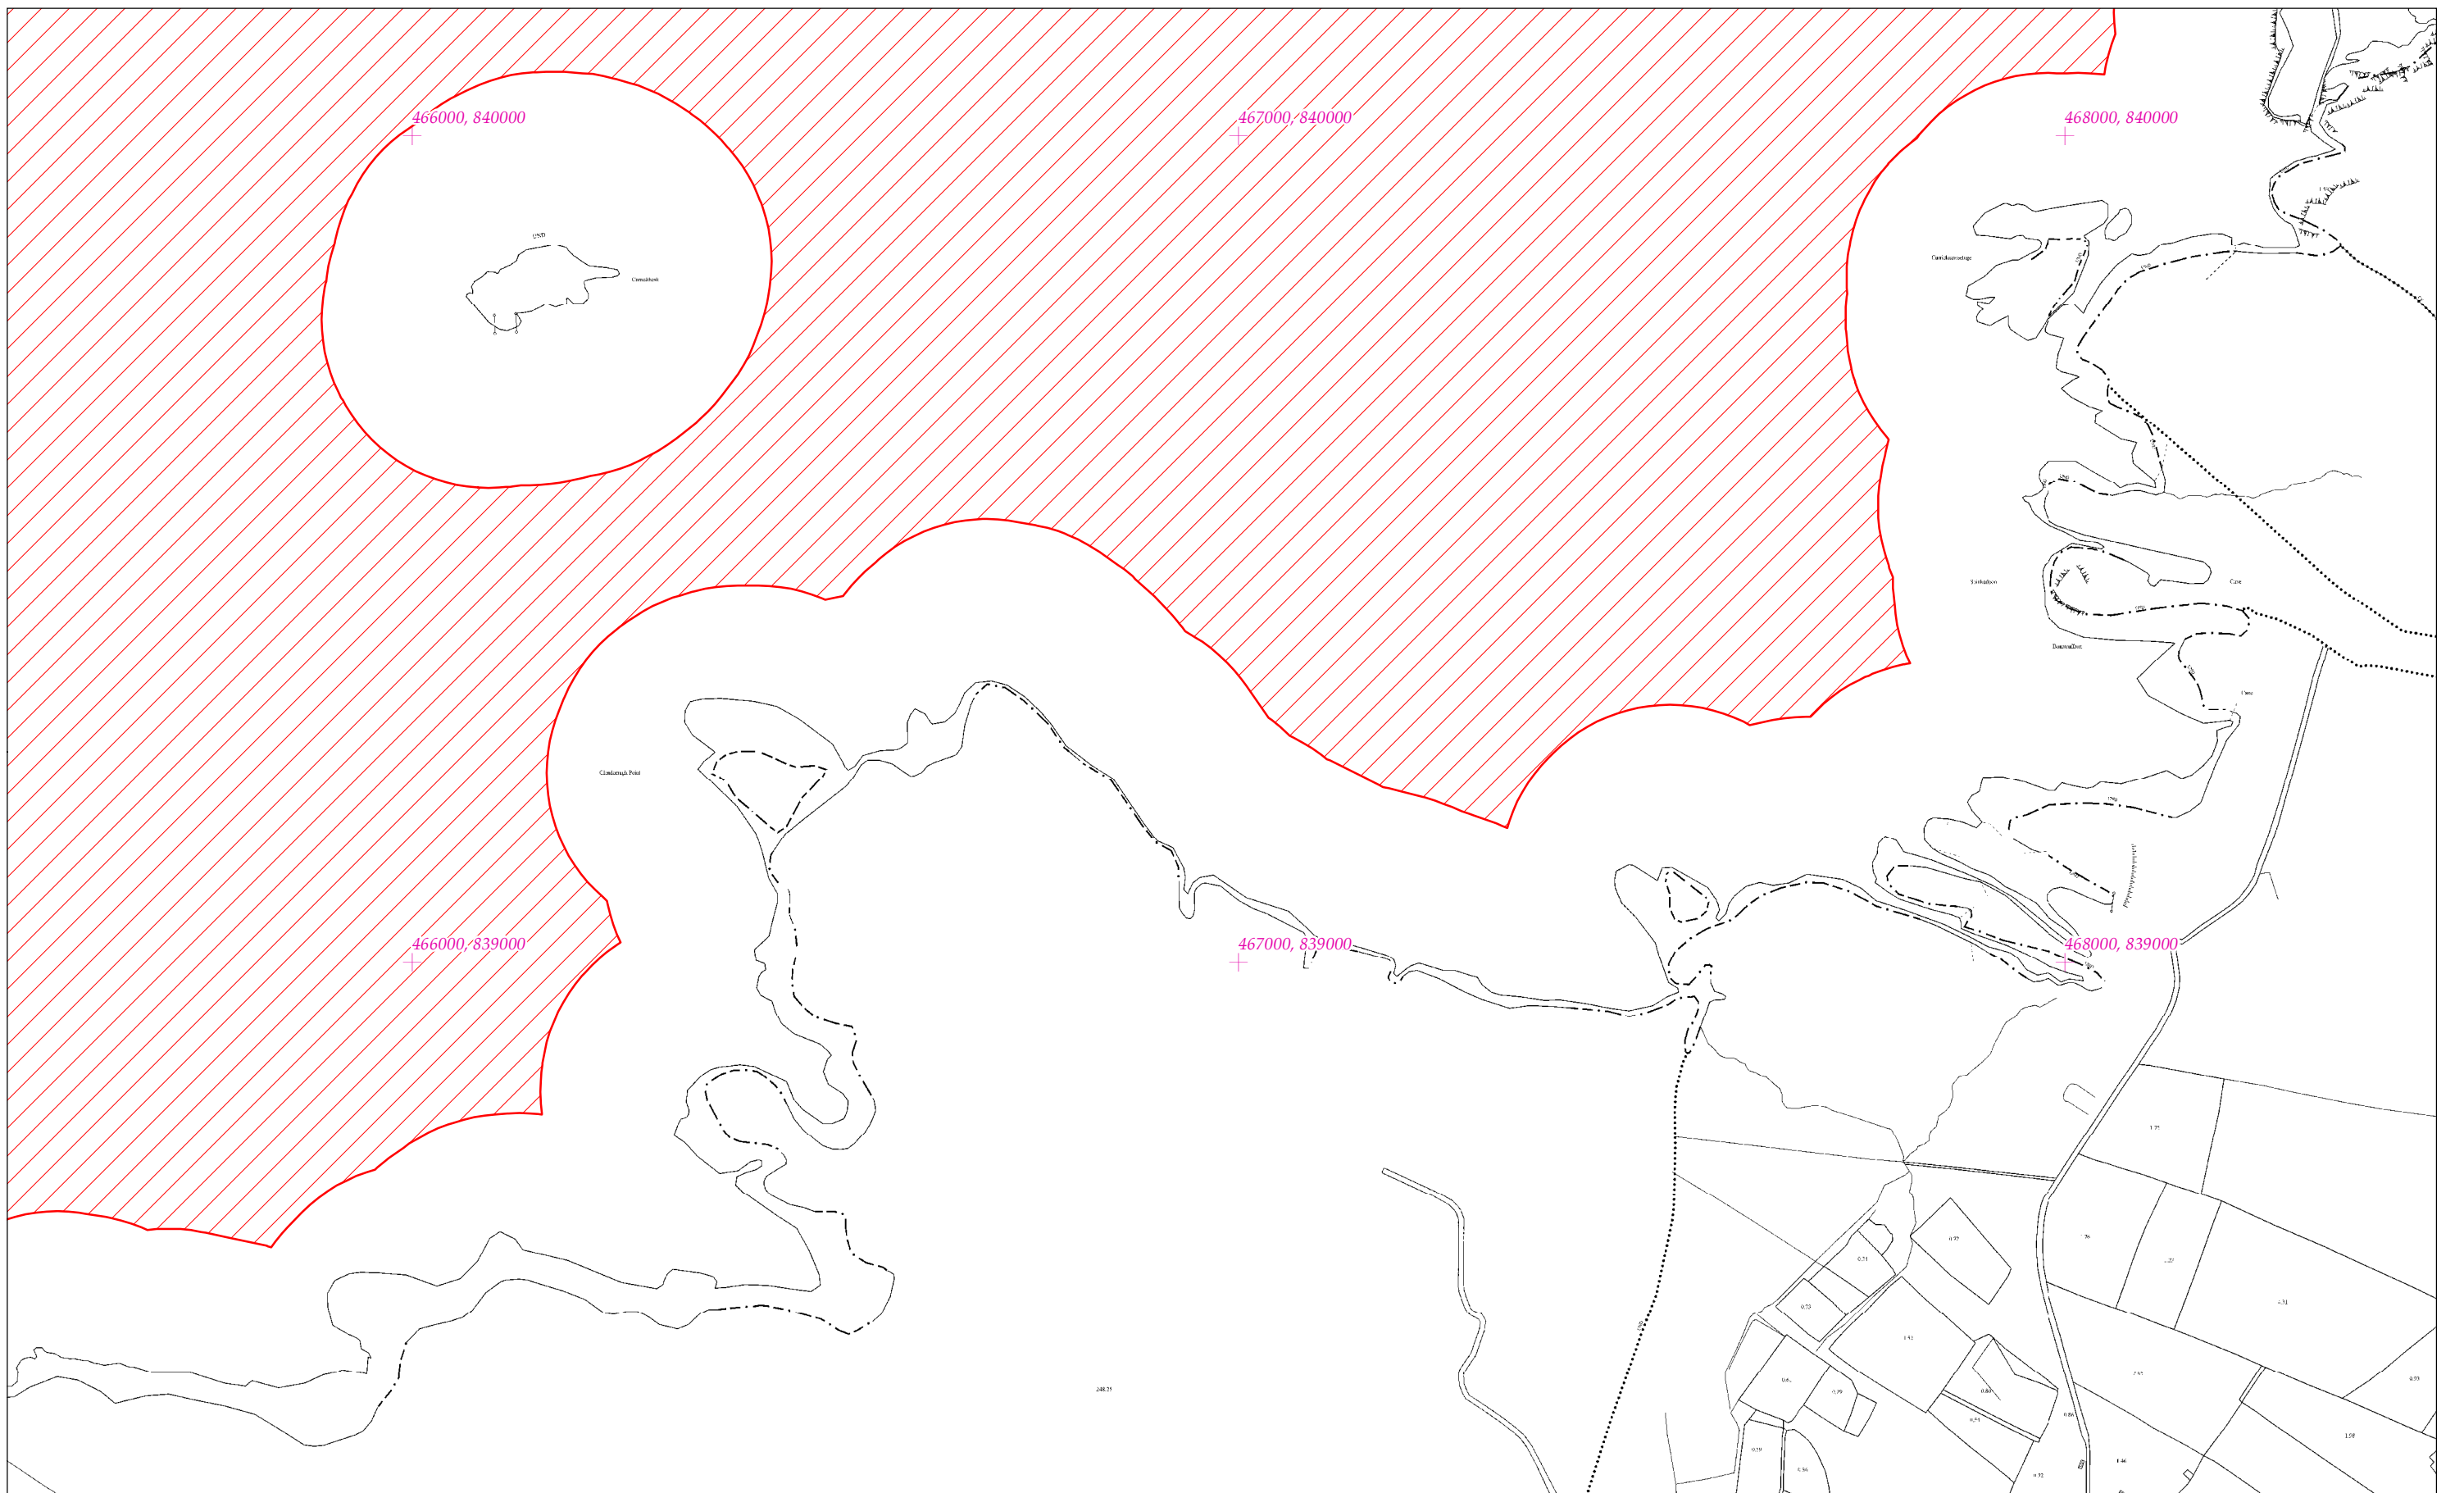

Rialachán 4(1)(b) / Regulation 4(1)(b)
Leathanach 17 de 326 (Co. na Gaillimhe agus Co. Mhaigh Eo)
Page 17 of 326 (Co. Galway and Co. Mayo)

LIMISTÉAR FAOI CHAOMHNÚ SPEISIALTA
SPECIAL AREA OF CONSERVATION

Suirbhéireacht Ordanáis Éireann Ceadúnas Uimhir EN 0059216 © OSI / Rialtas na hÉireann
Ordnance Survey Ireland Licence No. EN 0059216 © Ordnance Survey Ireland / Government of Ireland
Córas Comhordanáidí: Trasteilgean Mercator na hÉireann / Co-ordinate System: Irish Transverse Mercator

LCS Chósta Iarthar Chonnacht
West Connacht Coast SAC

1:5000 O.S. TILE 0931b 17 of 326 Litir na Bileoige Innéacs / Index Sheet Letter: A

0 0.5 km

Scála / Scale 1:7,500

SITE CODE
002998

Leagan / Version: 3.05

Arna chló an / Printed on: 22/01/2019