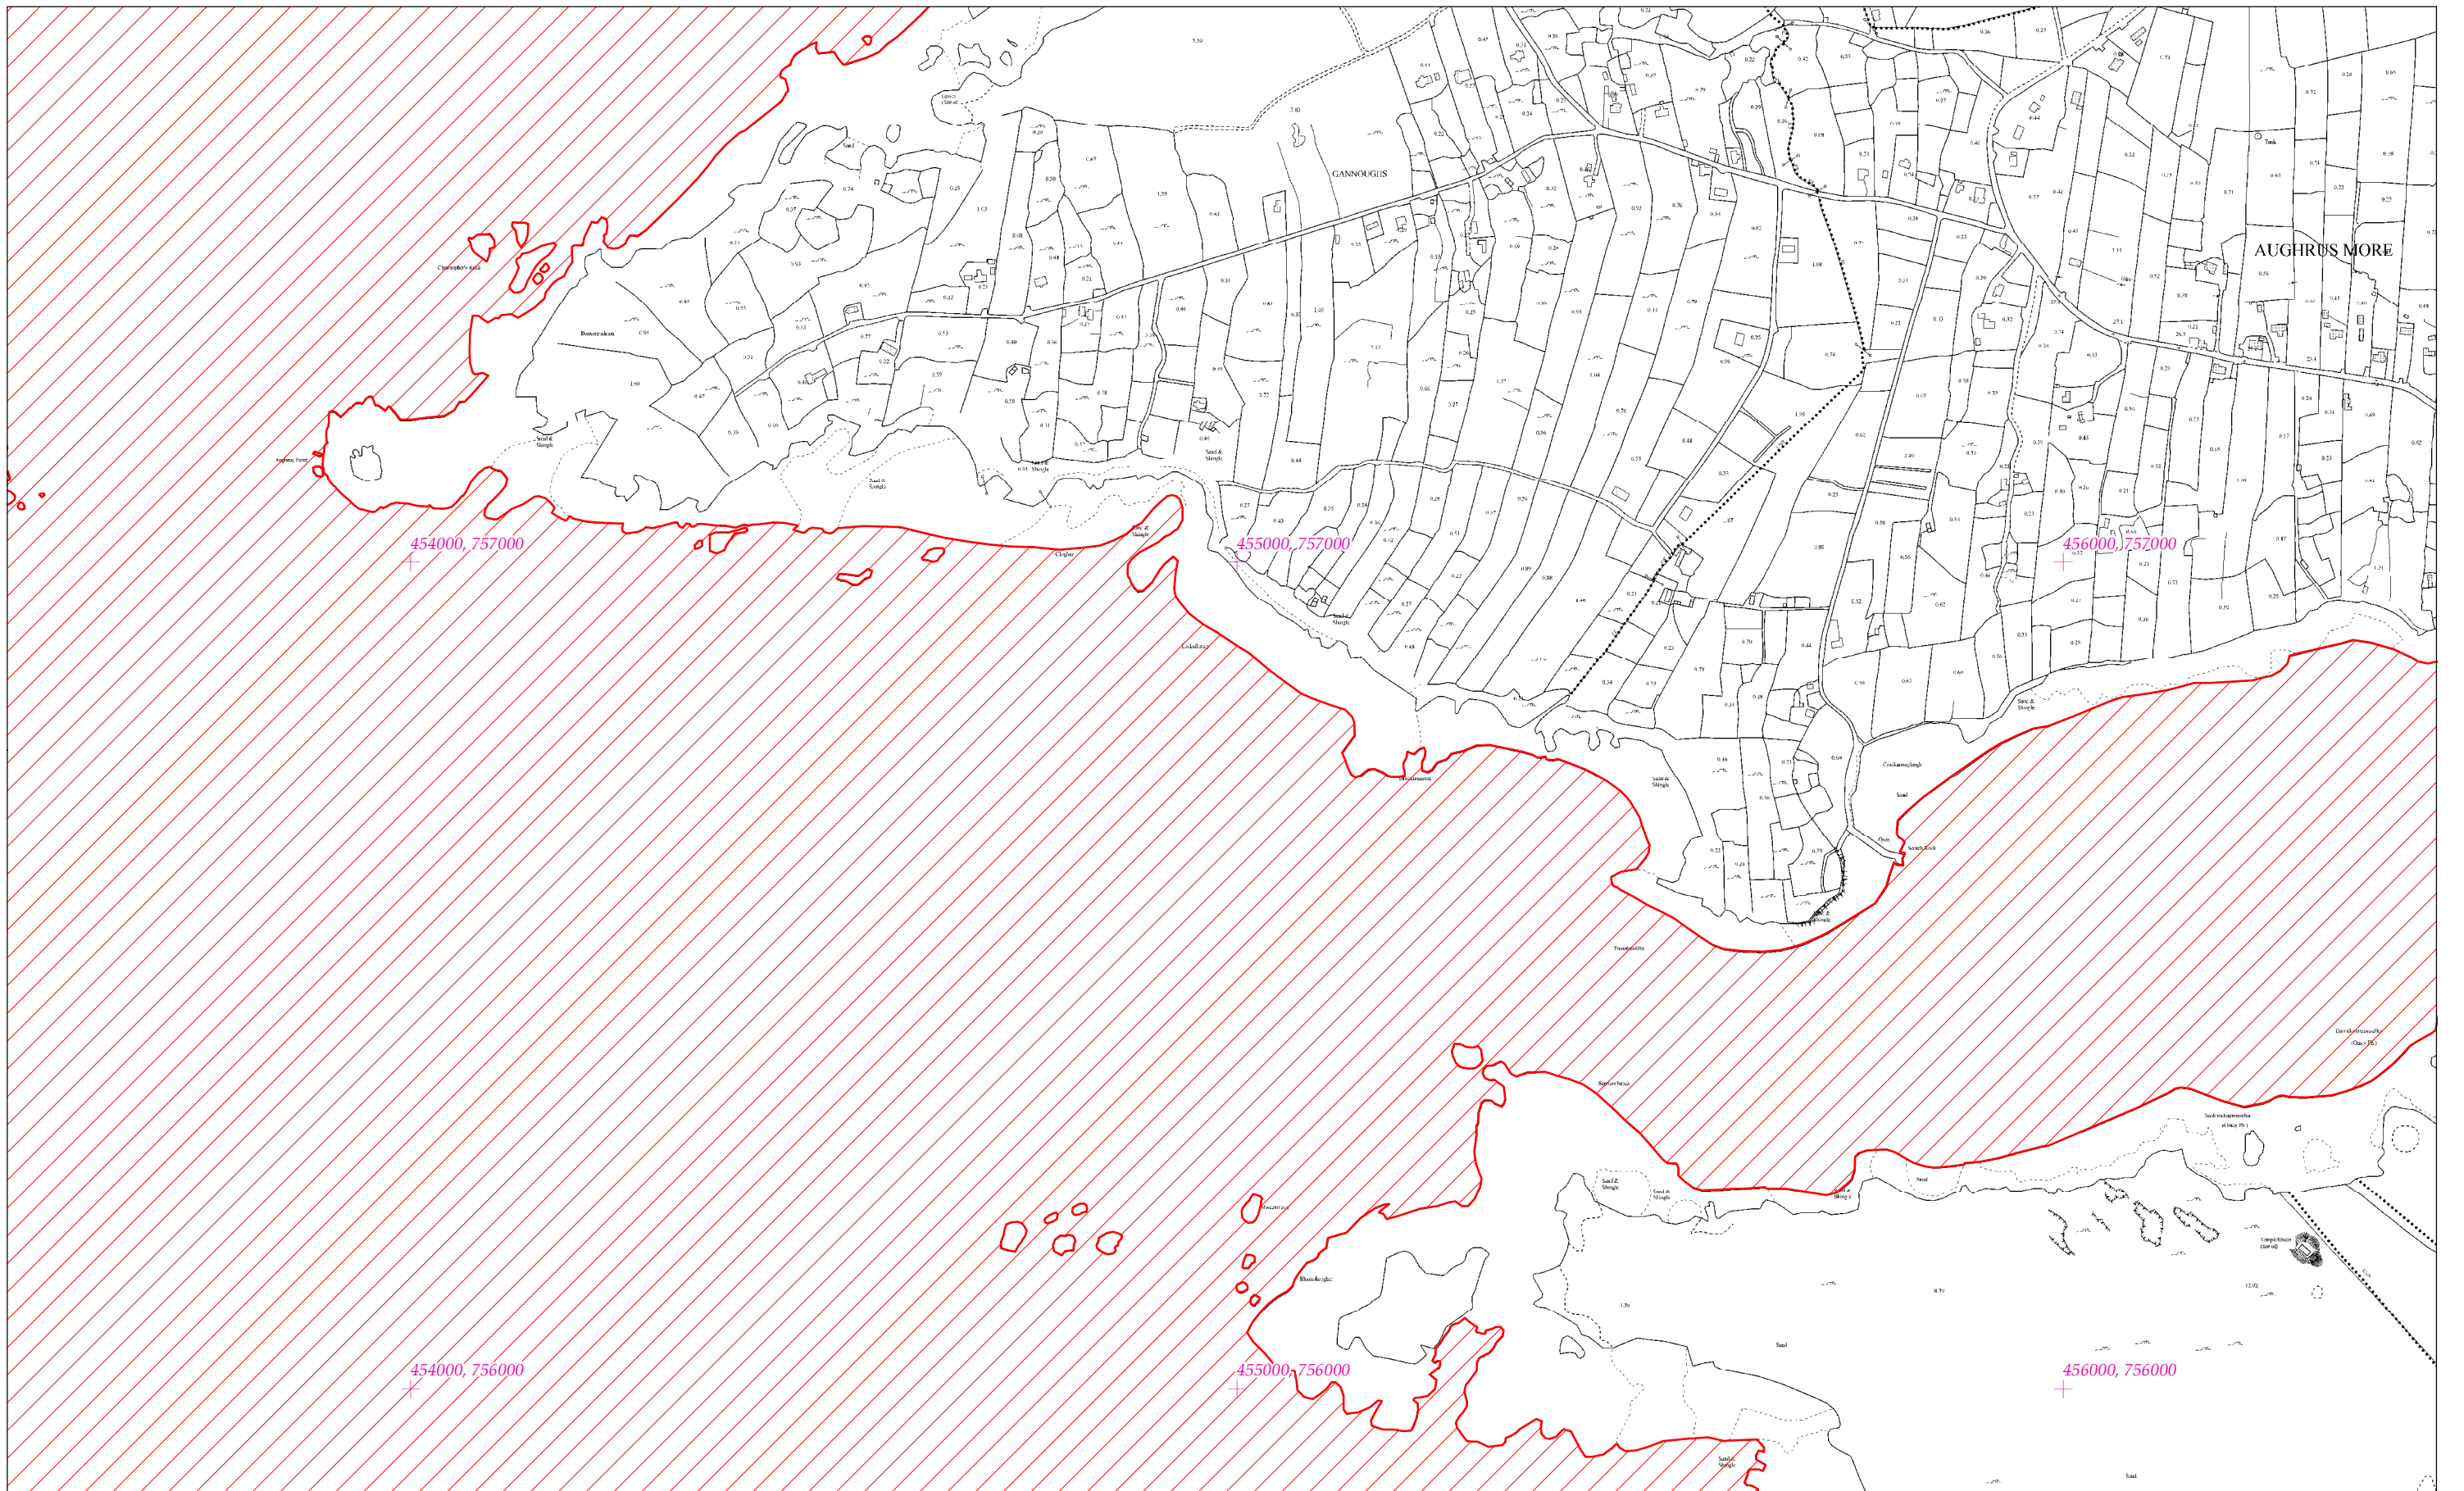

**LCS Chósta Iarthar Chonnacht
 West Connacht Coast SAC**
 1:5000 O.S. TILE 2654c 240 of 326 Litir na Bileoige Innéacs / Index Sheet Letter:Q

**SITE CODE
 002998**

Leagan / Version: 3.05
 Arna chló an / Printed on: 22/01/2019