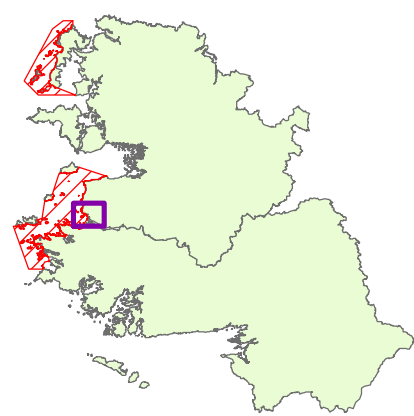

LCS Chósta Iarthar Chonnacht West Connacht Coast SAC 002998

Achar / Area 65,945.58 ha

Co. na Gaillimhe agus Co. Mhaigh Eo
Co. Galway and Co. Mayo