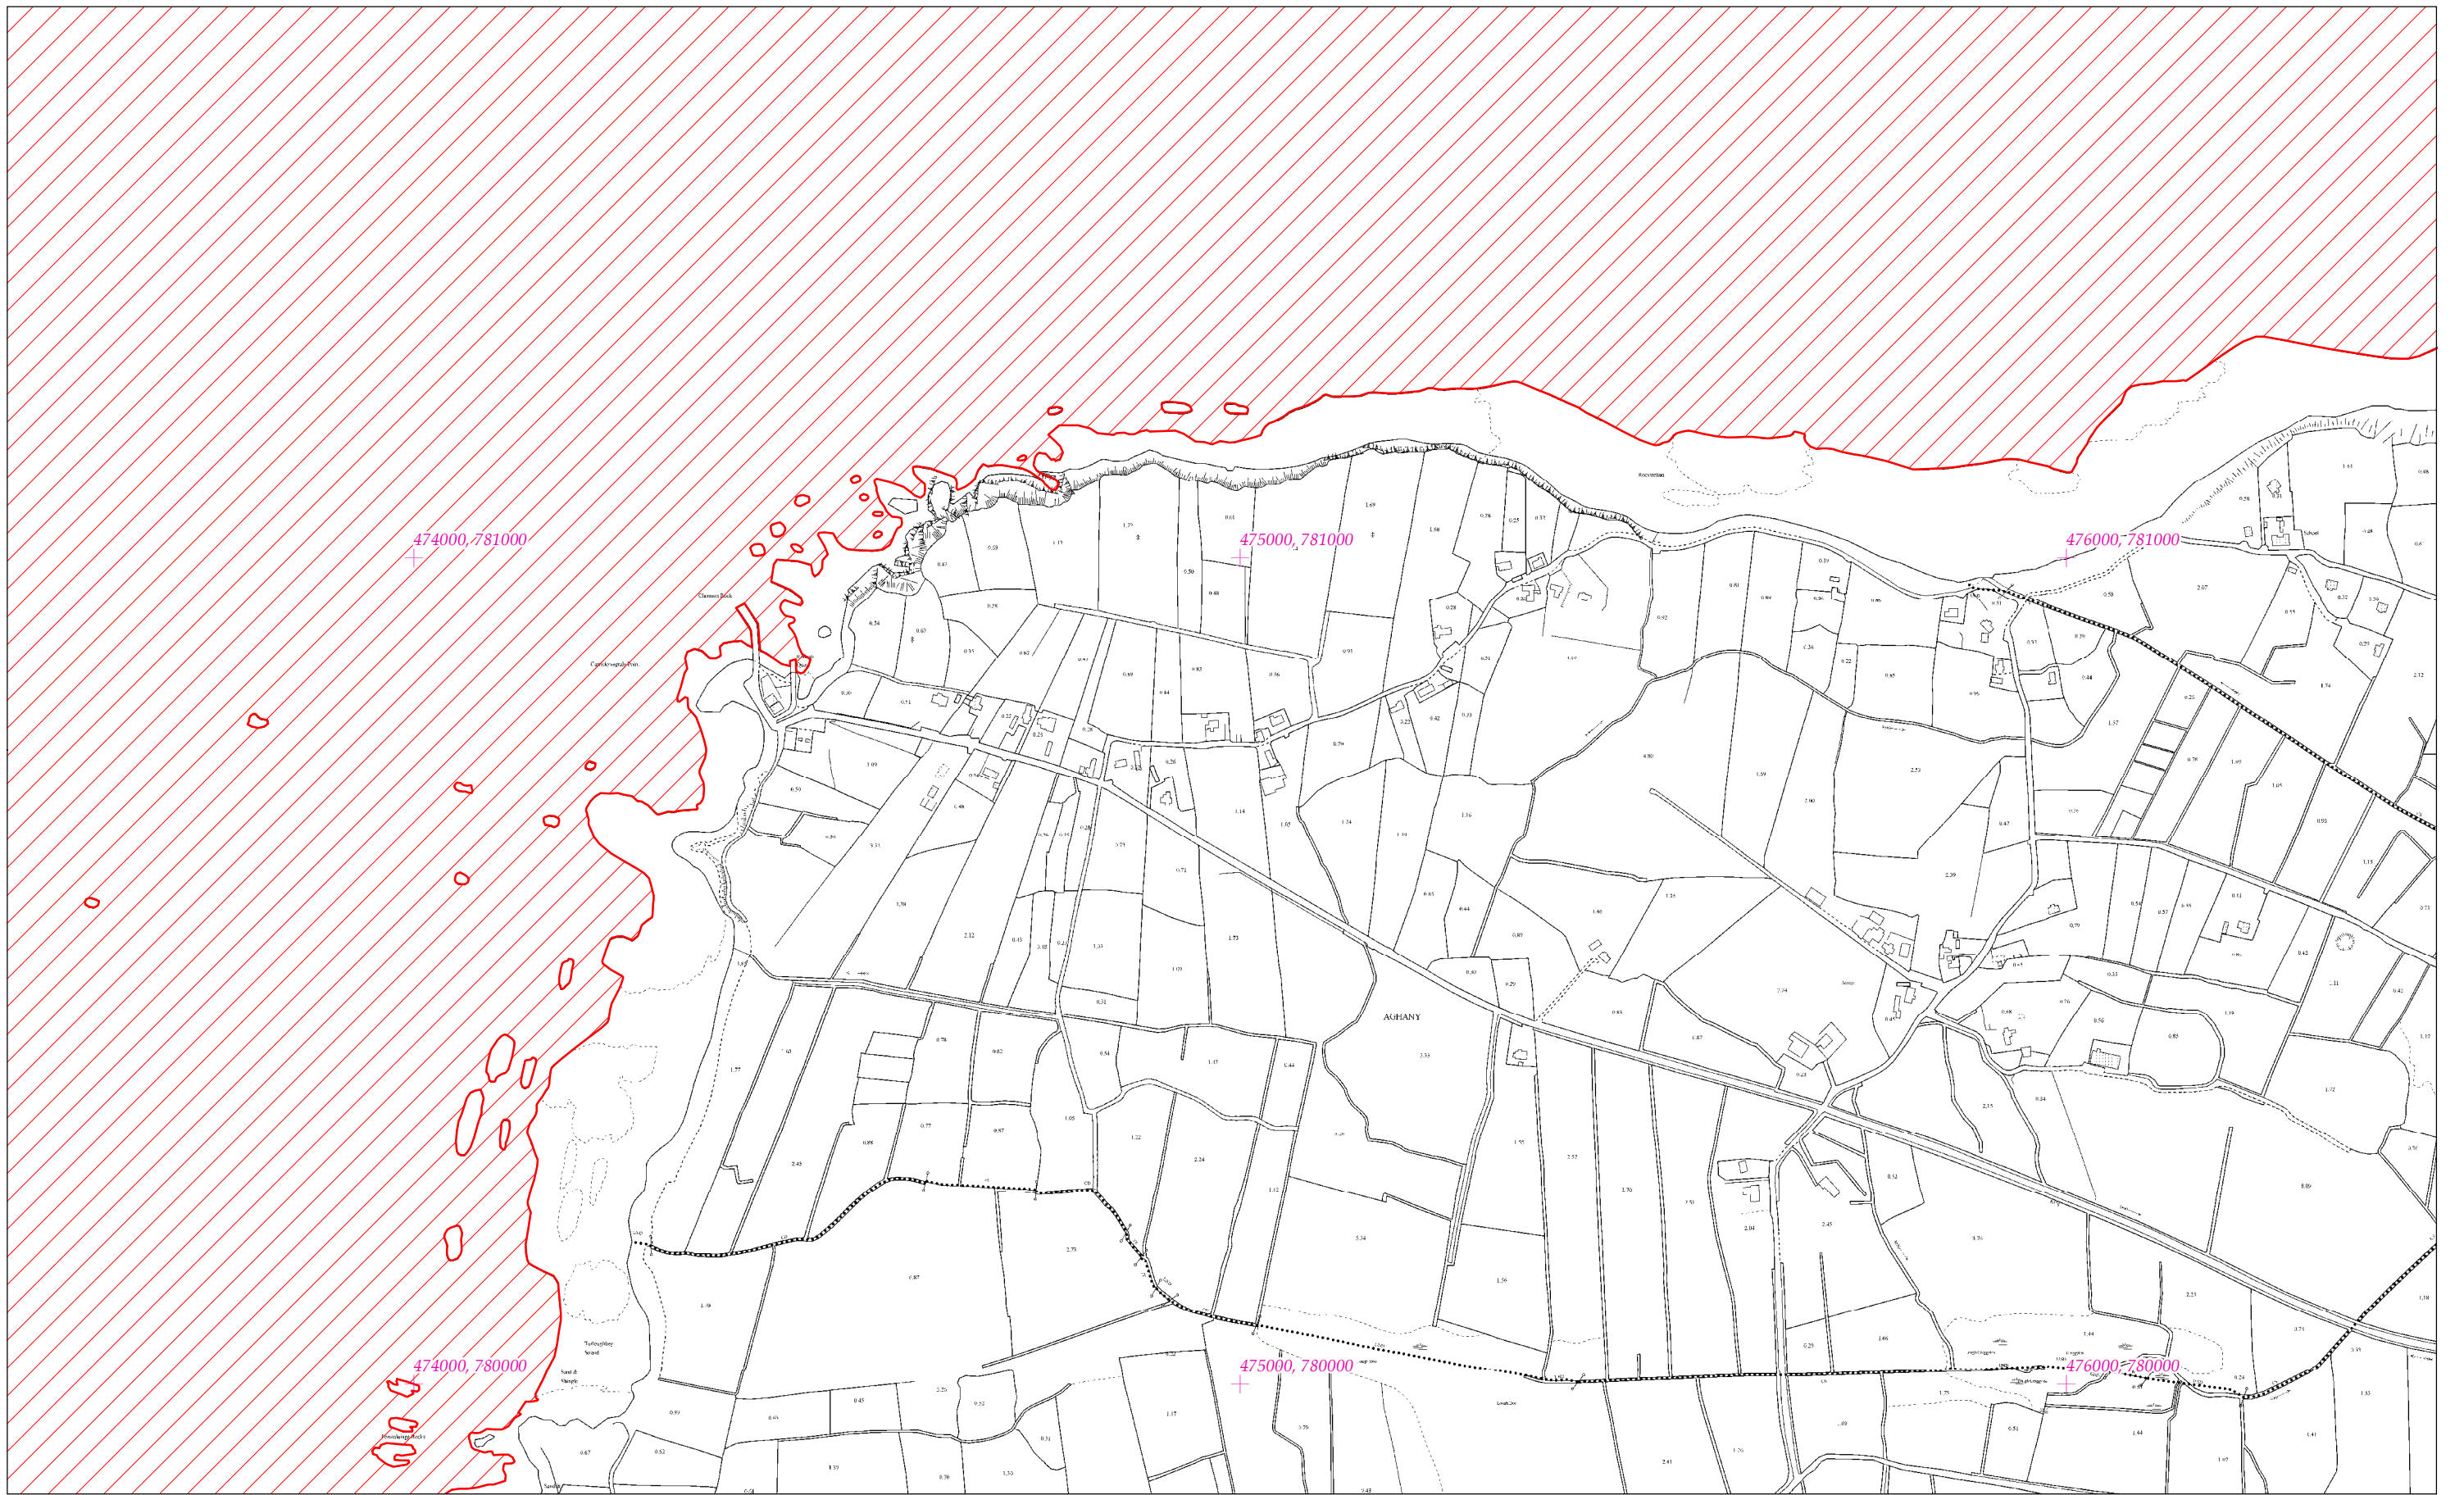

Rialachán 4(1)(b) / Regulation 4(1)(b)
Leathanach 114 de 326 (Co. na Gaillimhe agus Co. Mhaigh Eo)
Page 114 of 326 (Co. Galway and Co. Mayo)

LIMISTÉAR FAOI CHAOMHNÚ SPEISIALTA
SPECIAL AREA OF CONSERVATION

Suirbhéireacht Ordanáis Éireann Ceadúnas Uimhir EN 0059216 © OSI / Rialtas na hÉireann
Ordnance Survey Ireland Licence No. EN 0059216 © Ordnance Survey Ireland / Government of Ireland
Córas Comhordanáidí: Trasteilgean Mercator na hÉireann / Co-ordinate System: Irish Transverse Mercator

LCS Chósta Iarthar Chonnacht
West Connacht Coast SAC

1:5000 O.S. TILE 2134d 114 of 326 Litir na Bileoige Innéacs / Index Sheet Letter: M

0 0.5 km

Scála / Scale 1:7,500

SITE CODE
002998

Leagan / Version: 3.05
Arna chló an / Printed on: 22/01/2019