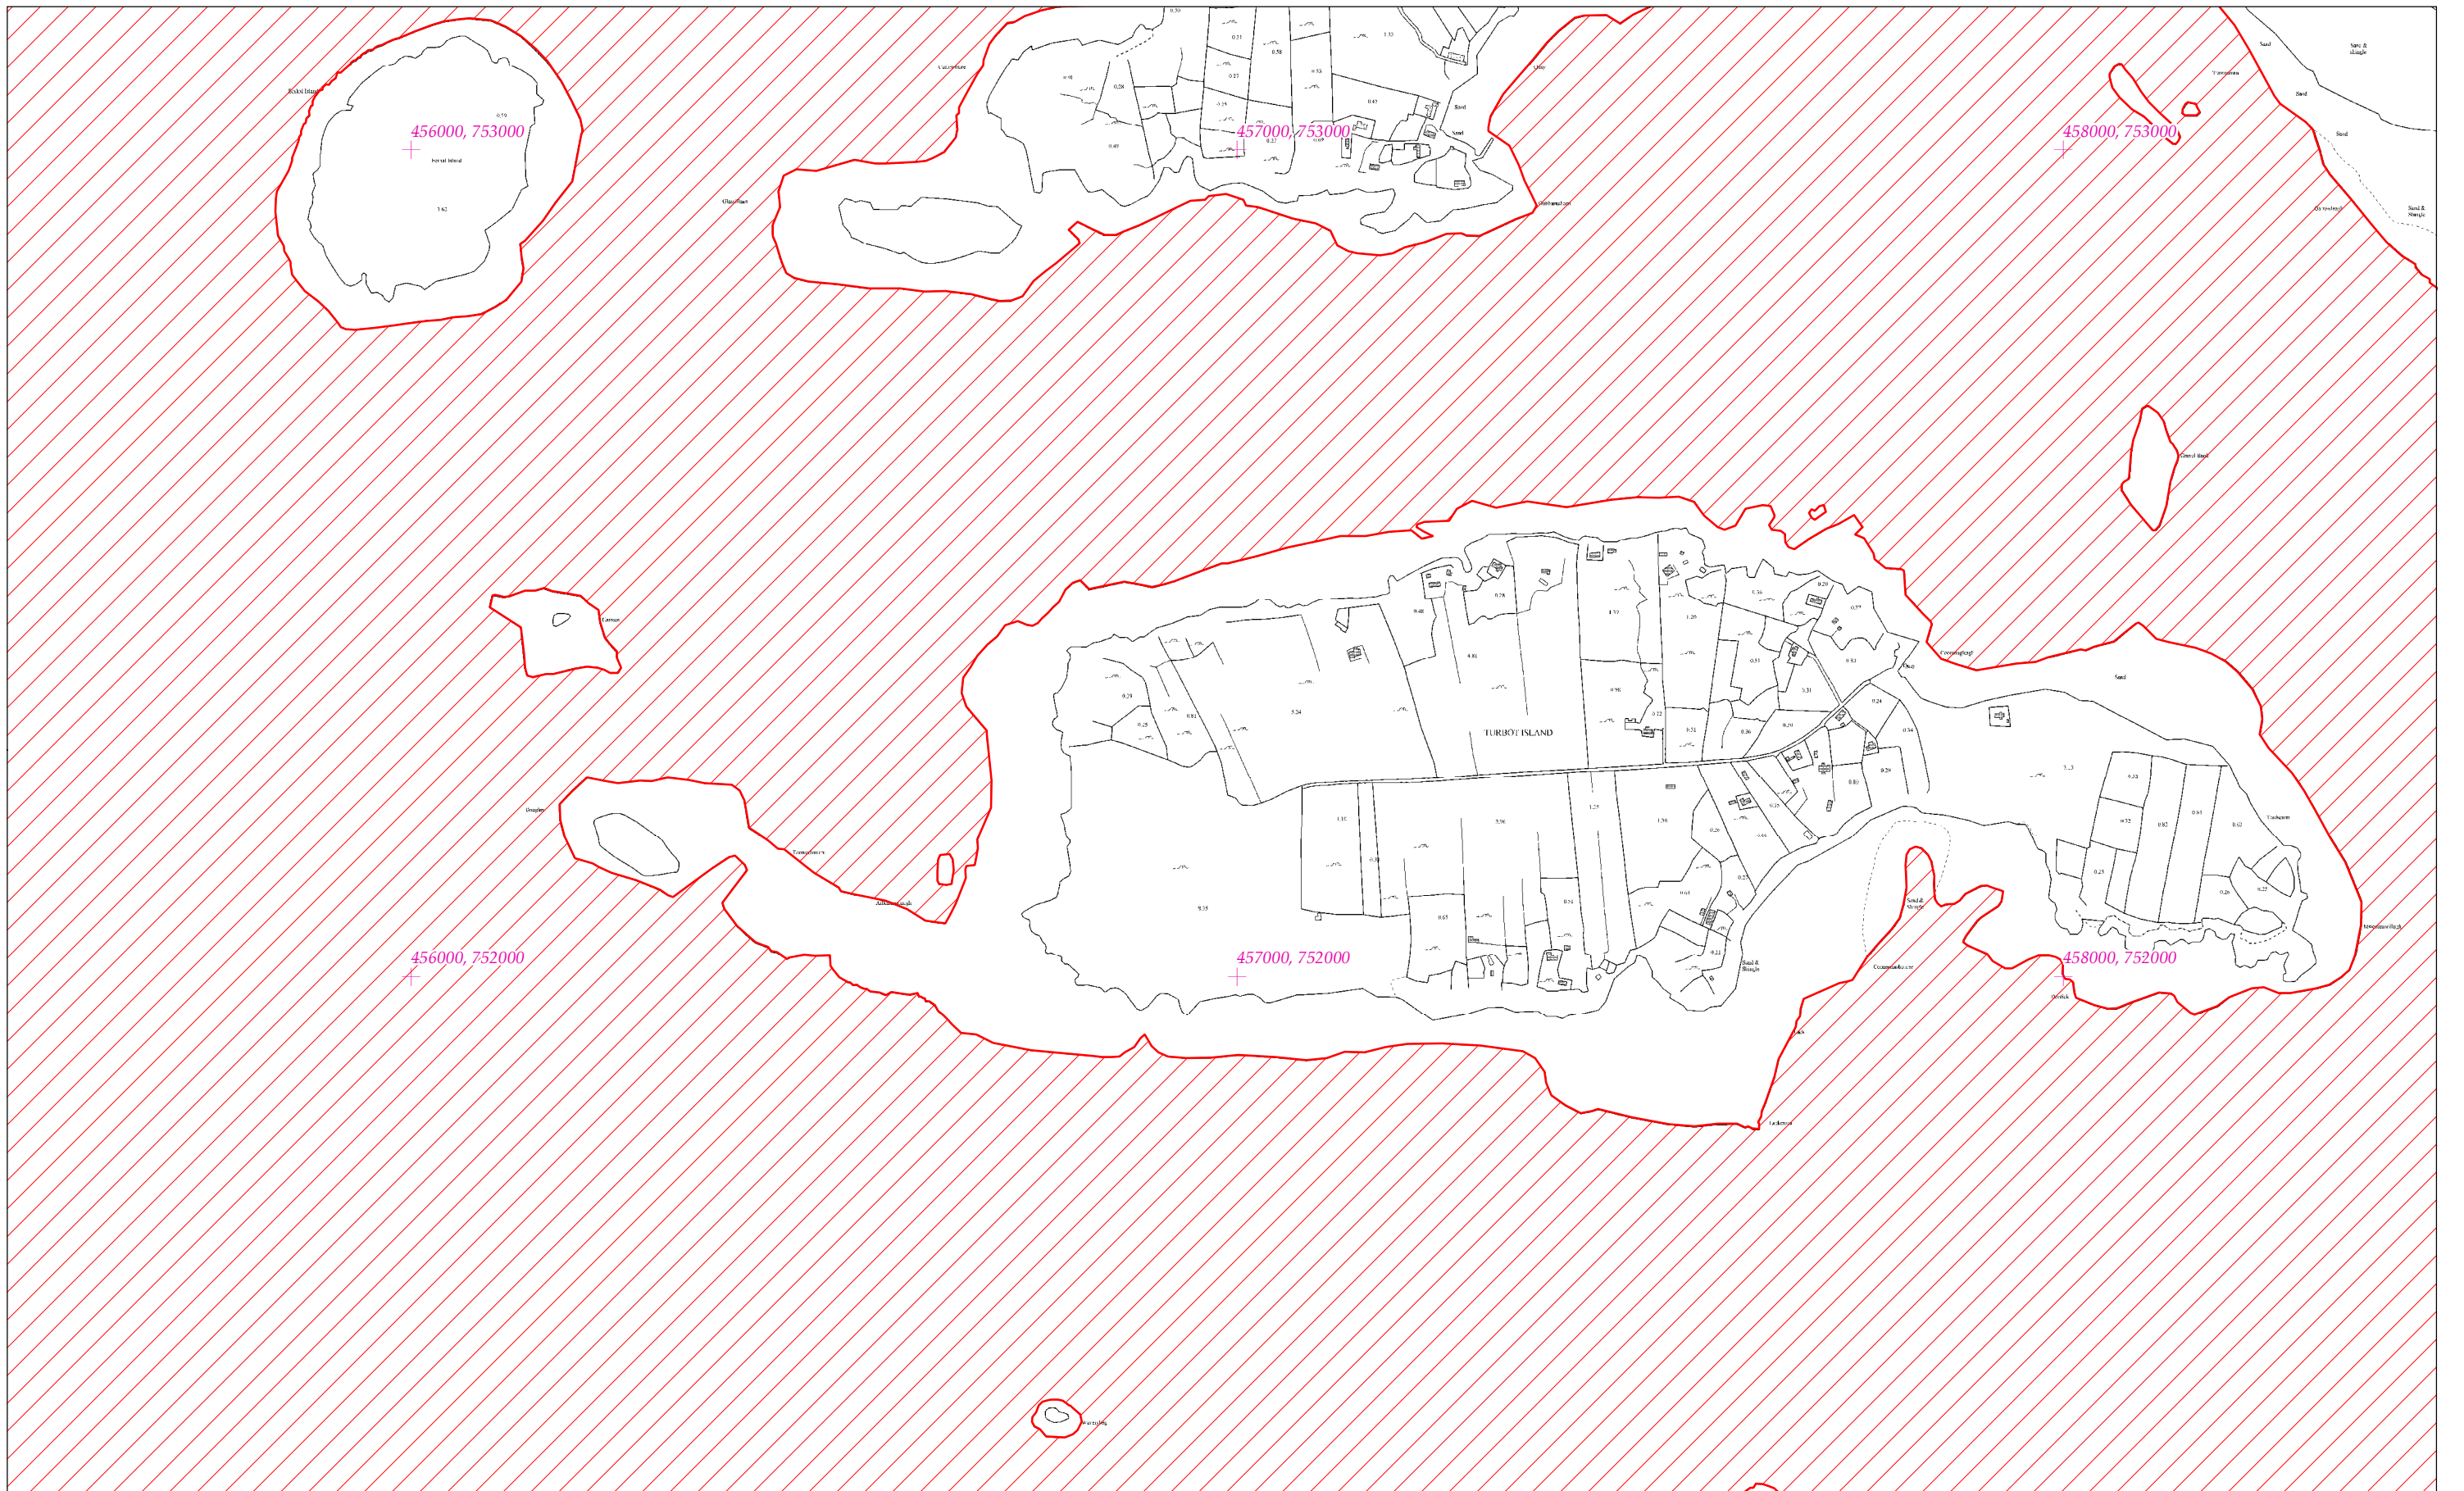

LCS Chósta Iarthar Chonnacht
West Connacht Coast SAC

1:5000 O.S. TILE 2724d 256 of 326 Litir na Bileoige Innéacs / Index Sheet Letter: U

Scála / Scale 1:7,500

SITE CODE
002998

Leagan / Version: 3.05

Arna chlón an / Printed on: 22/01/2019