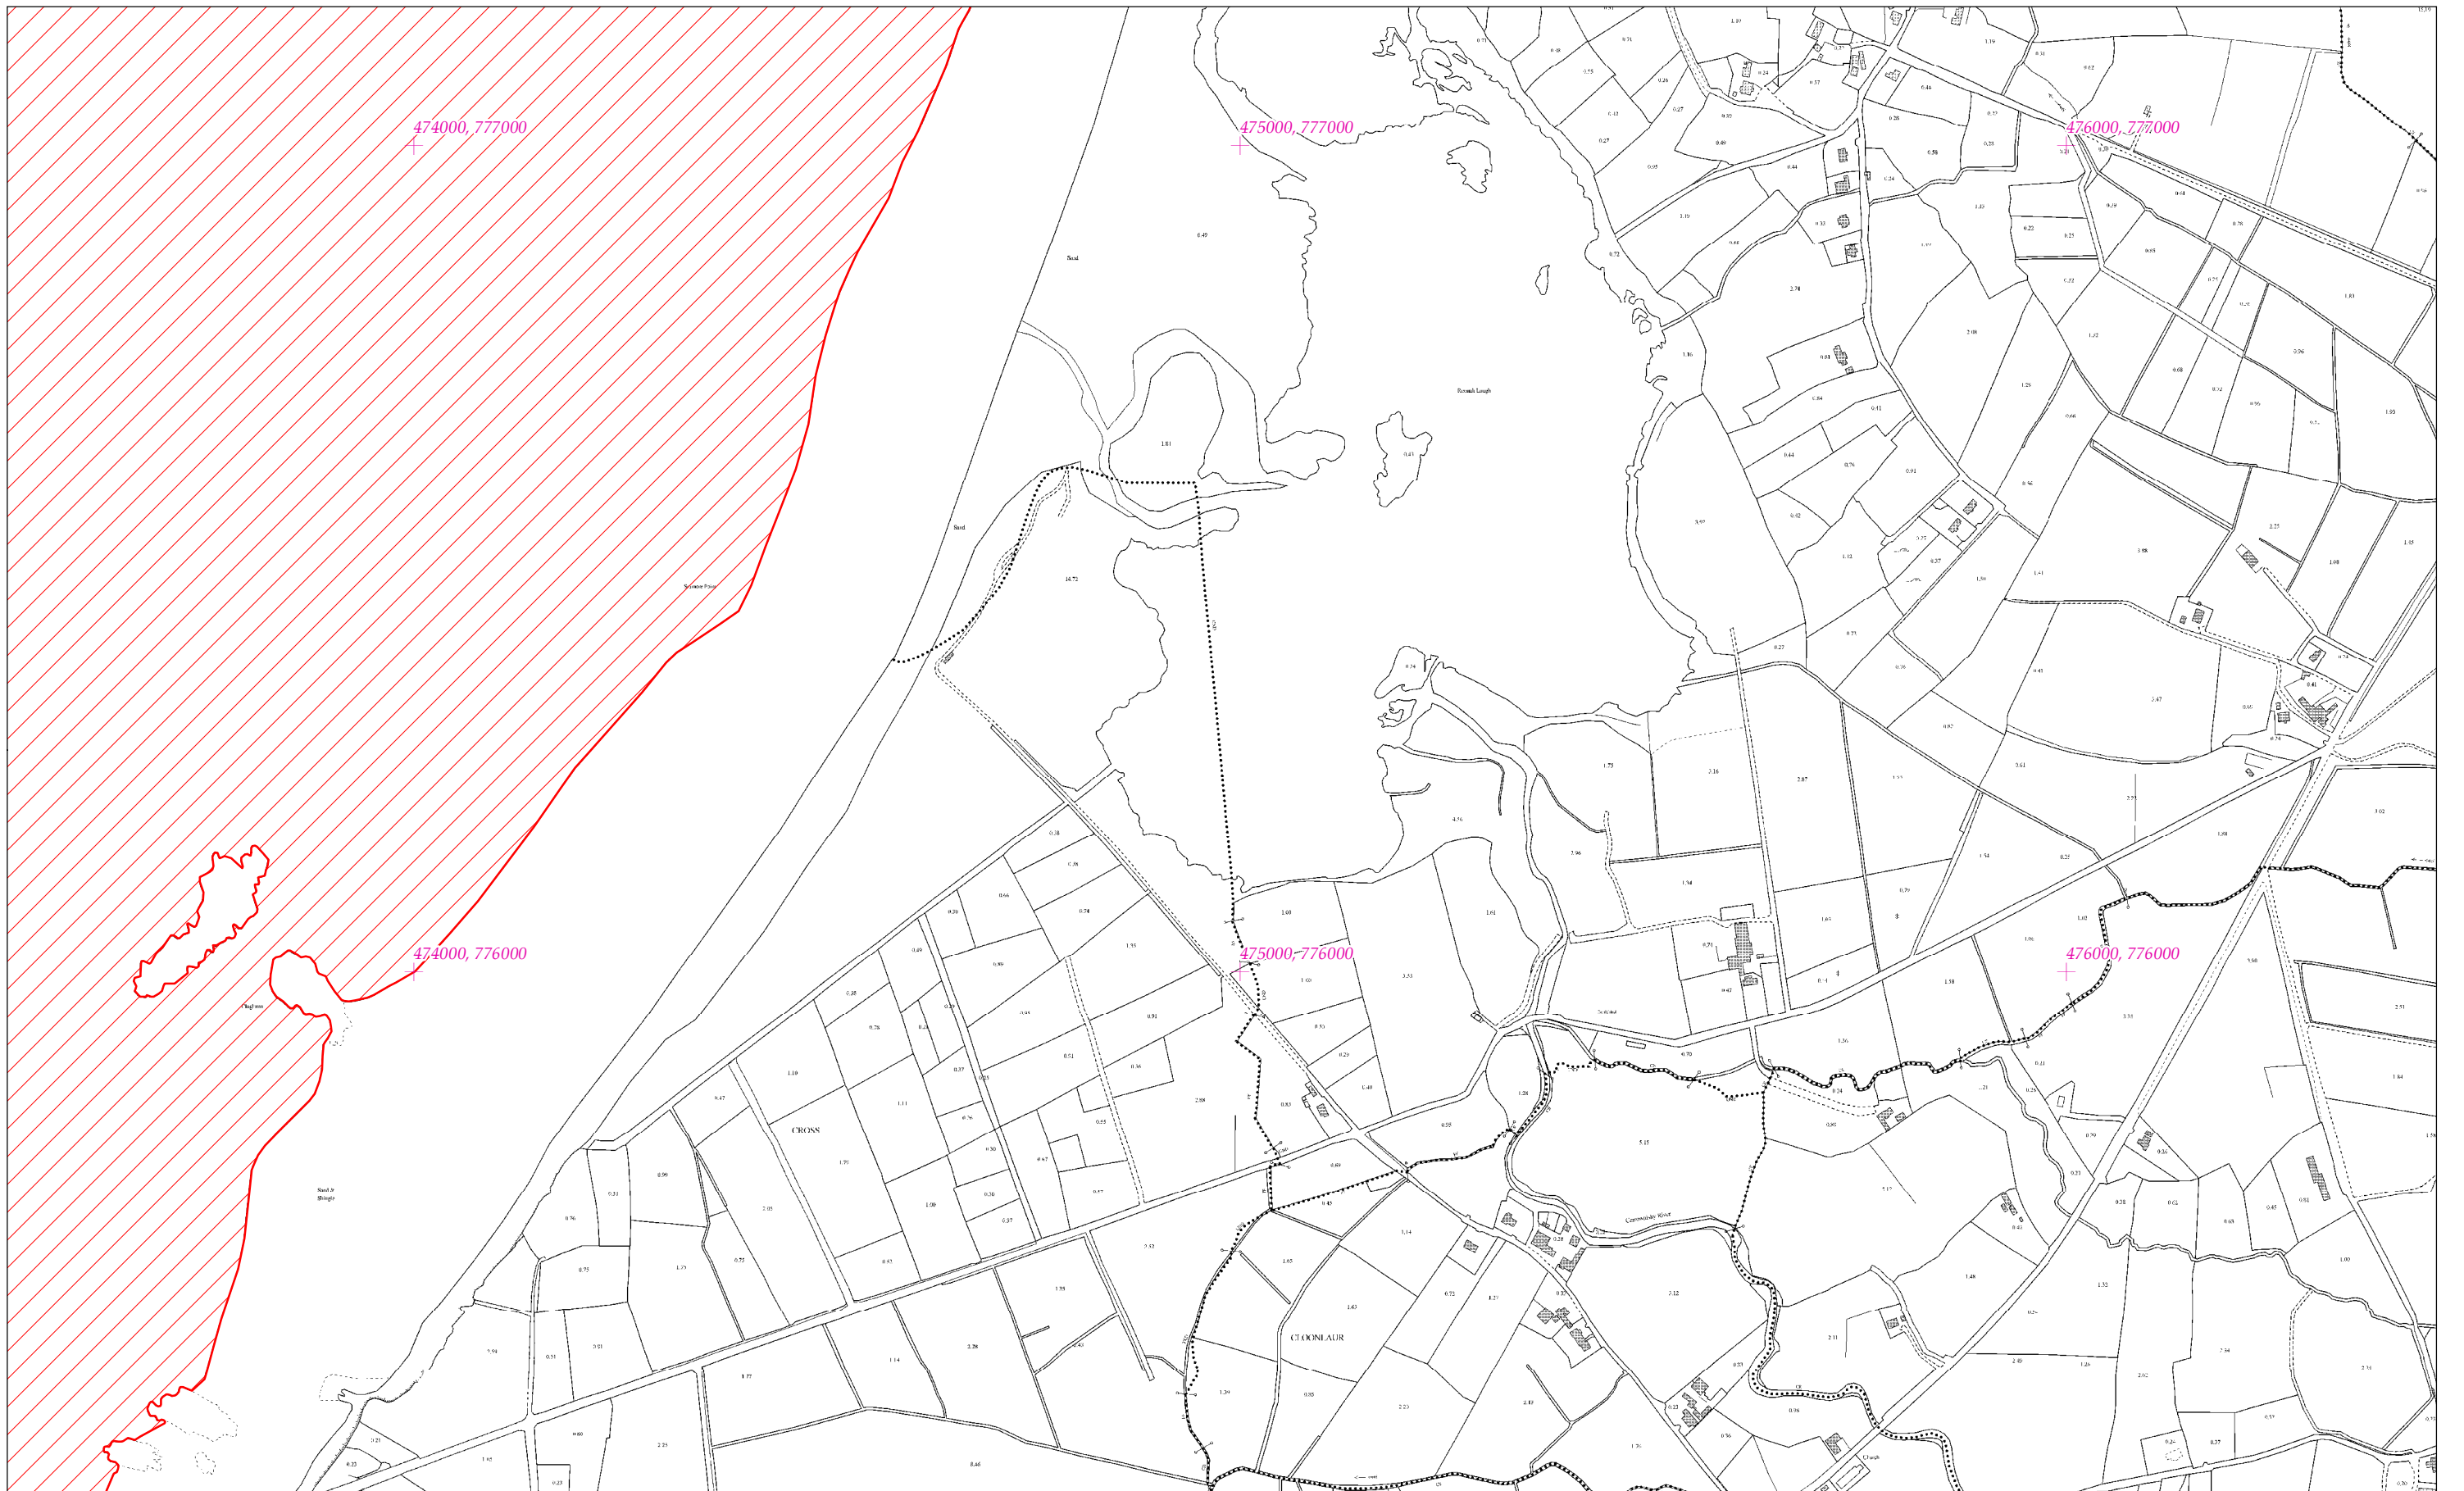

Rialachán 4(1)(b) / Regulation 4(1)(b)

Leathanach 153 de 326 (Co. na Gaillimhe agus Co. Mhaigh Eo)

Page 153 of 326 (Co. Galway and Co. Mayo)

LIMISTÉAR FAOI CHAOMHNÚ SPEISIALTA
SPECIAL AREA OF CONSERVATION

Suirbhéireacht Ordnáis Éireann Ceadúnas Uimhir EN 0059216 © OSI / Rialtas na hÉireann
Ordnance Survey Ireland Licence No. EN 0059216 © Ordnance Survey Ireland / Government of Ireland
Córas Comhordanáidí: Trasteilgean Mercator na hÉireann / Co-ordinate System: Irish Transverse Mercator

LCS Chósta Iarthar Chonnacht
West Connacht Coast SAC

1:5000 O.S. TILE 2260b 153 of 326 Litir na Bileoige Innéacs / Index Sheet Letter: M

Scála / Scale 1:7,500

SITE CODE
002998

Leagan / Version: 3.05

Arna chlón an / Printed on: 22/01/2019