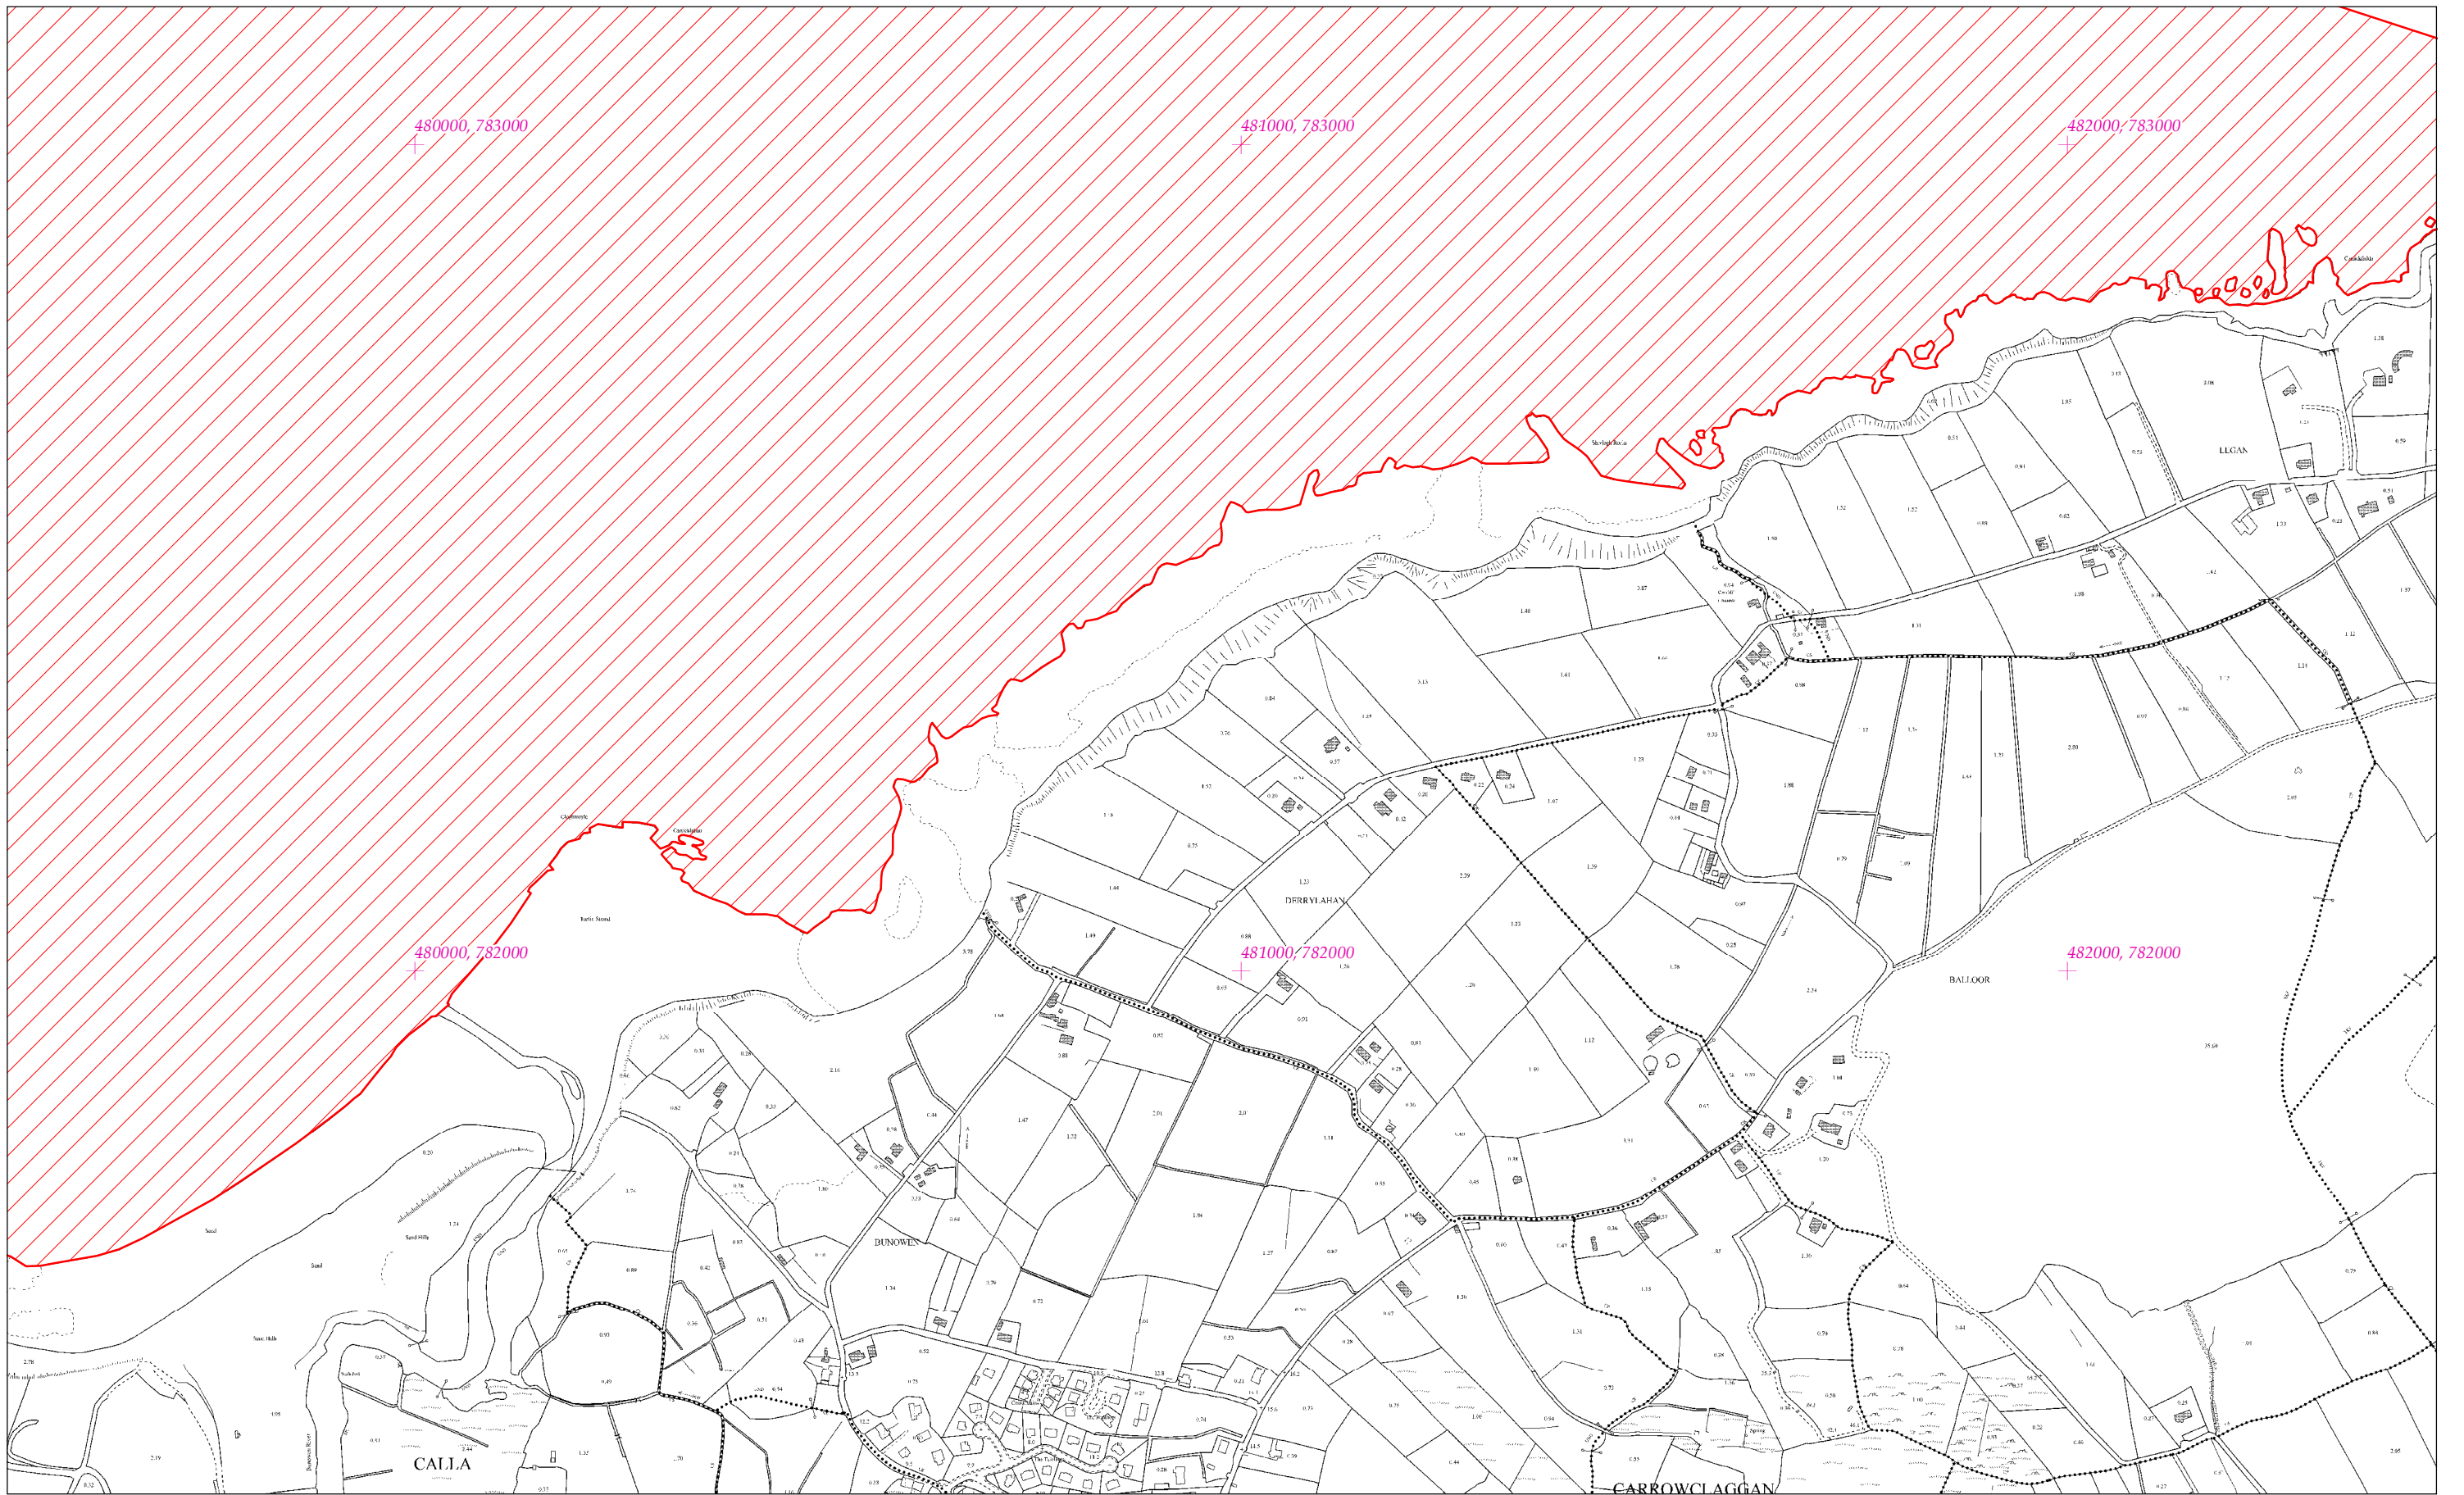

LCS Chósta Iarthar Chonnacht
West Connacht Coast SAC

1:5000 O.S. TILE 2135c 121 of 326 Litir na Bileoige Innéacs / Index Sheet Letter: M

Scála / Scale 1:7,500

SITE CODE
002998

Leagan / Version: 3.05

Arna chlón an / Printed on: 22/01/2019