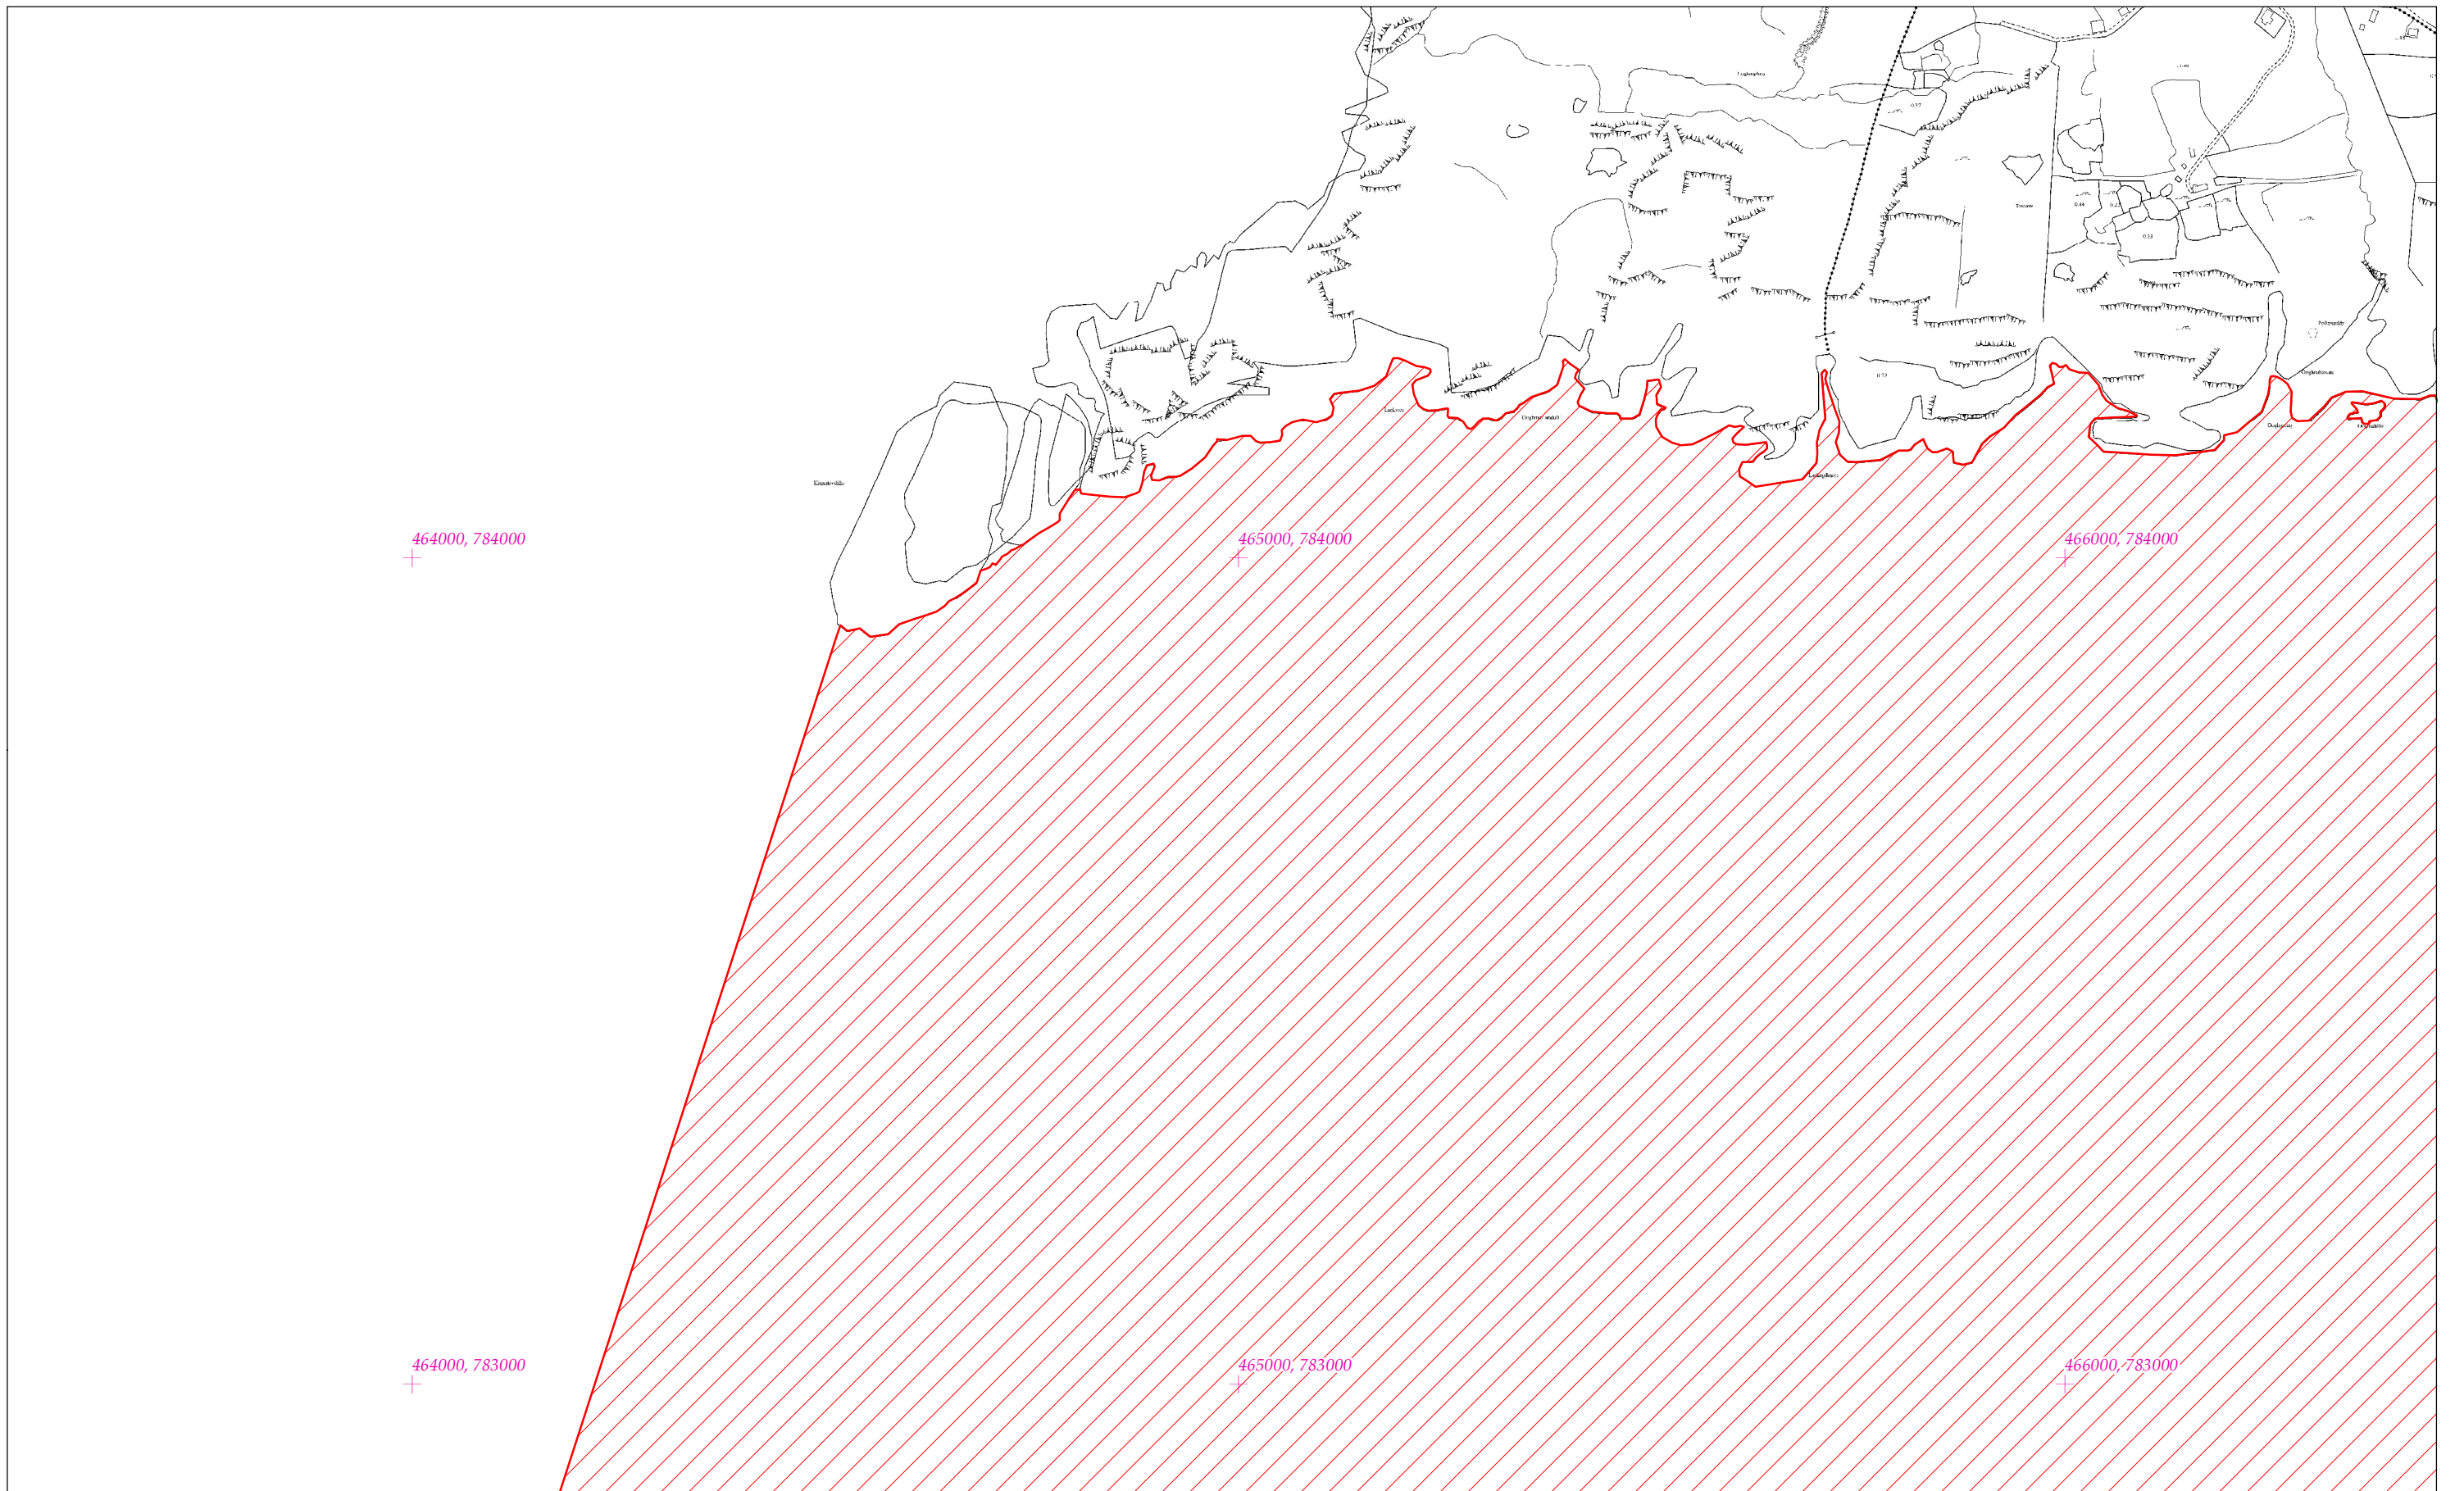

LCS Chósta Iarthar Chonnacht
West Connacht Coast SAC
1:5000 O.S. TILE 1438d 105 of 326 Litir na Bileoige Innéacs / Index Sheet Letter:H

SITE CODE
002998

Leagan / Version: 3.05
Arna chló an / Printed on: 22/01/2019