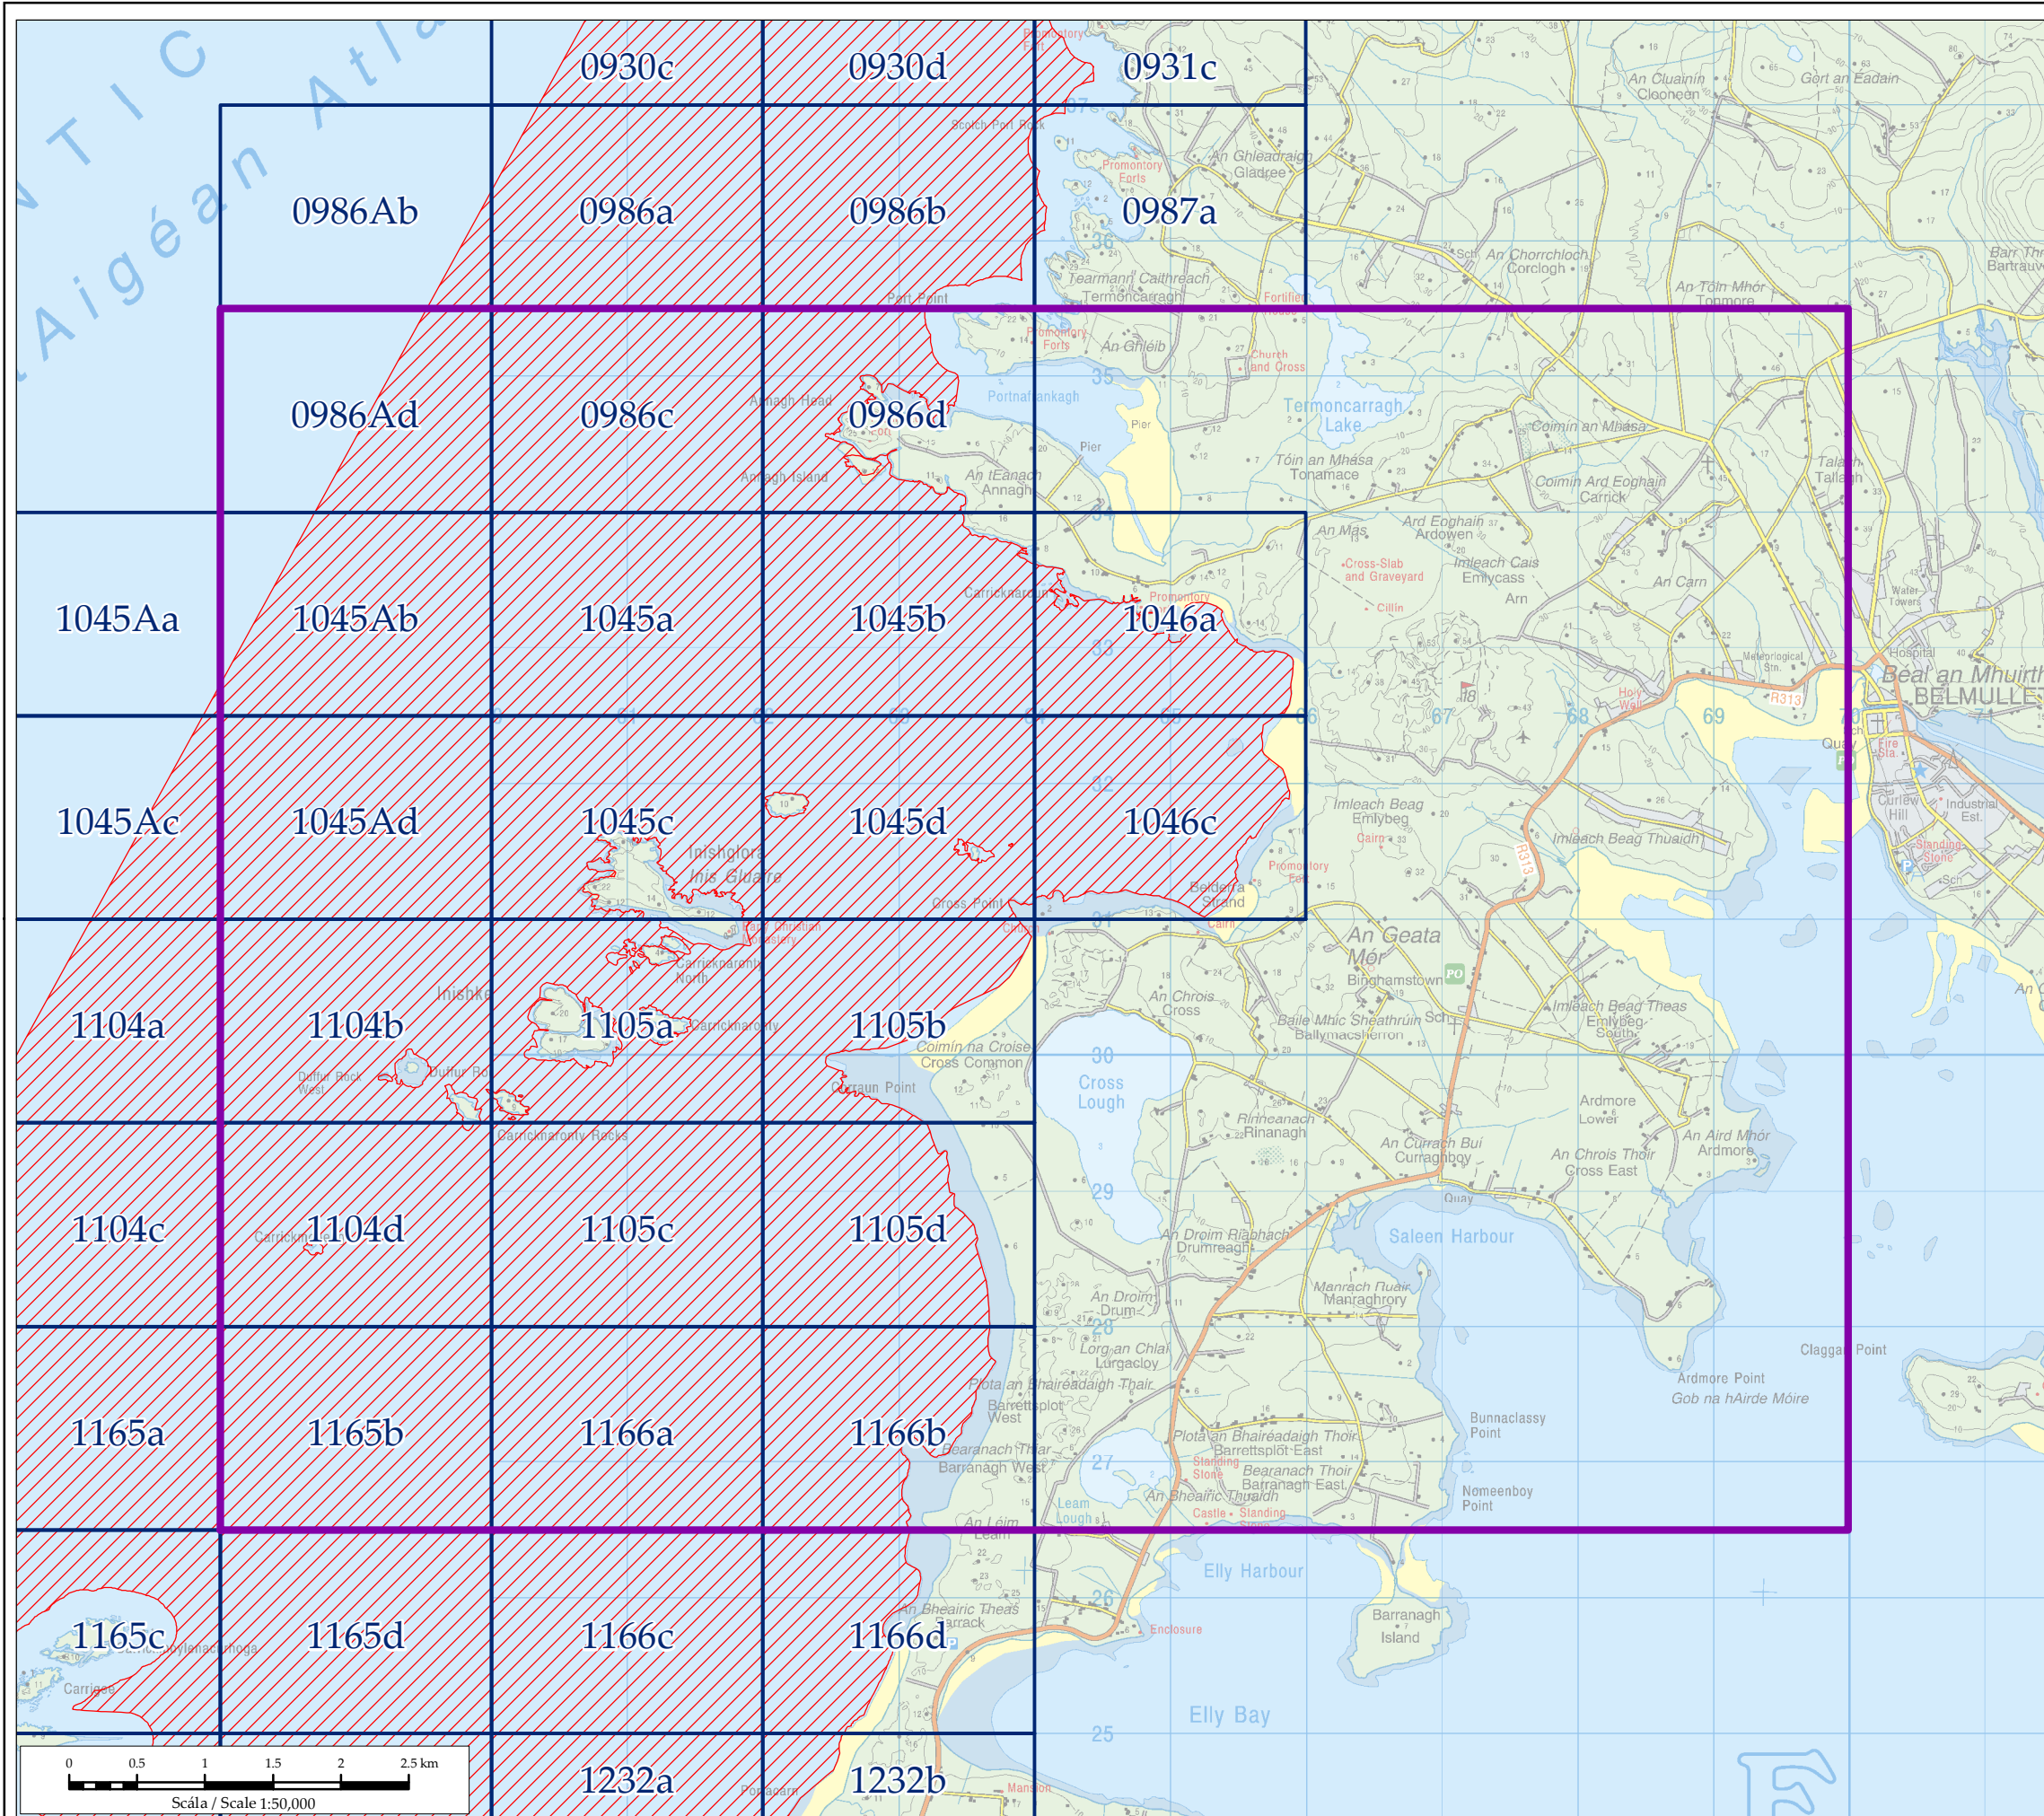

Index Sheet C

Innéacs do mhapáí mionsonraithe an Rialacháin 4(1)(b)
Index to Regulation 4(1)(b) Detail Maps

Bileog Innéacs / Index Sheet : C

LIMISTÉAR FAOI
CHAOMHNÚ SPEISIALTA
SPECIAL AREA OF CONSERVATION

- Limistéar faoi Chaomhnú Speisialta
  Special Area of Conservation
- Rialachán 4(1)(b) Innéacs Mapa Mionsonraithe
  Regulation 4(1)(b) Detail Map Index

LCS Chósta Iarthar Chonnacht
West Connacht Coast SAC
002998
Achar / Area 65,945.58 ha