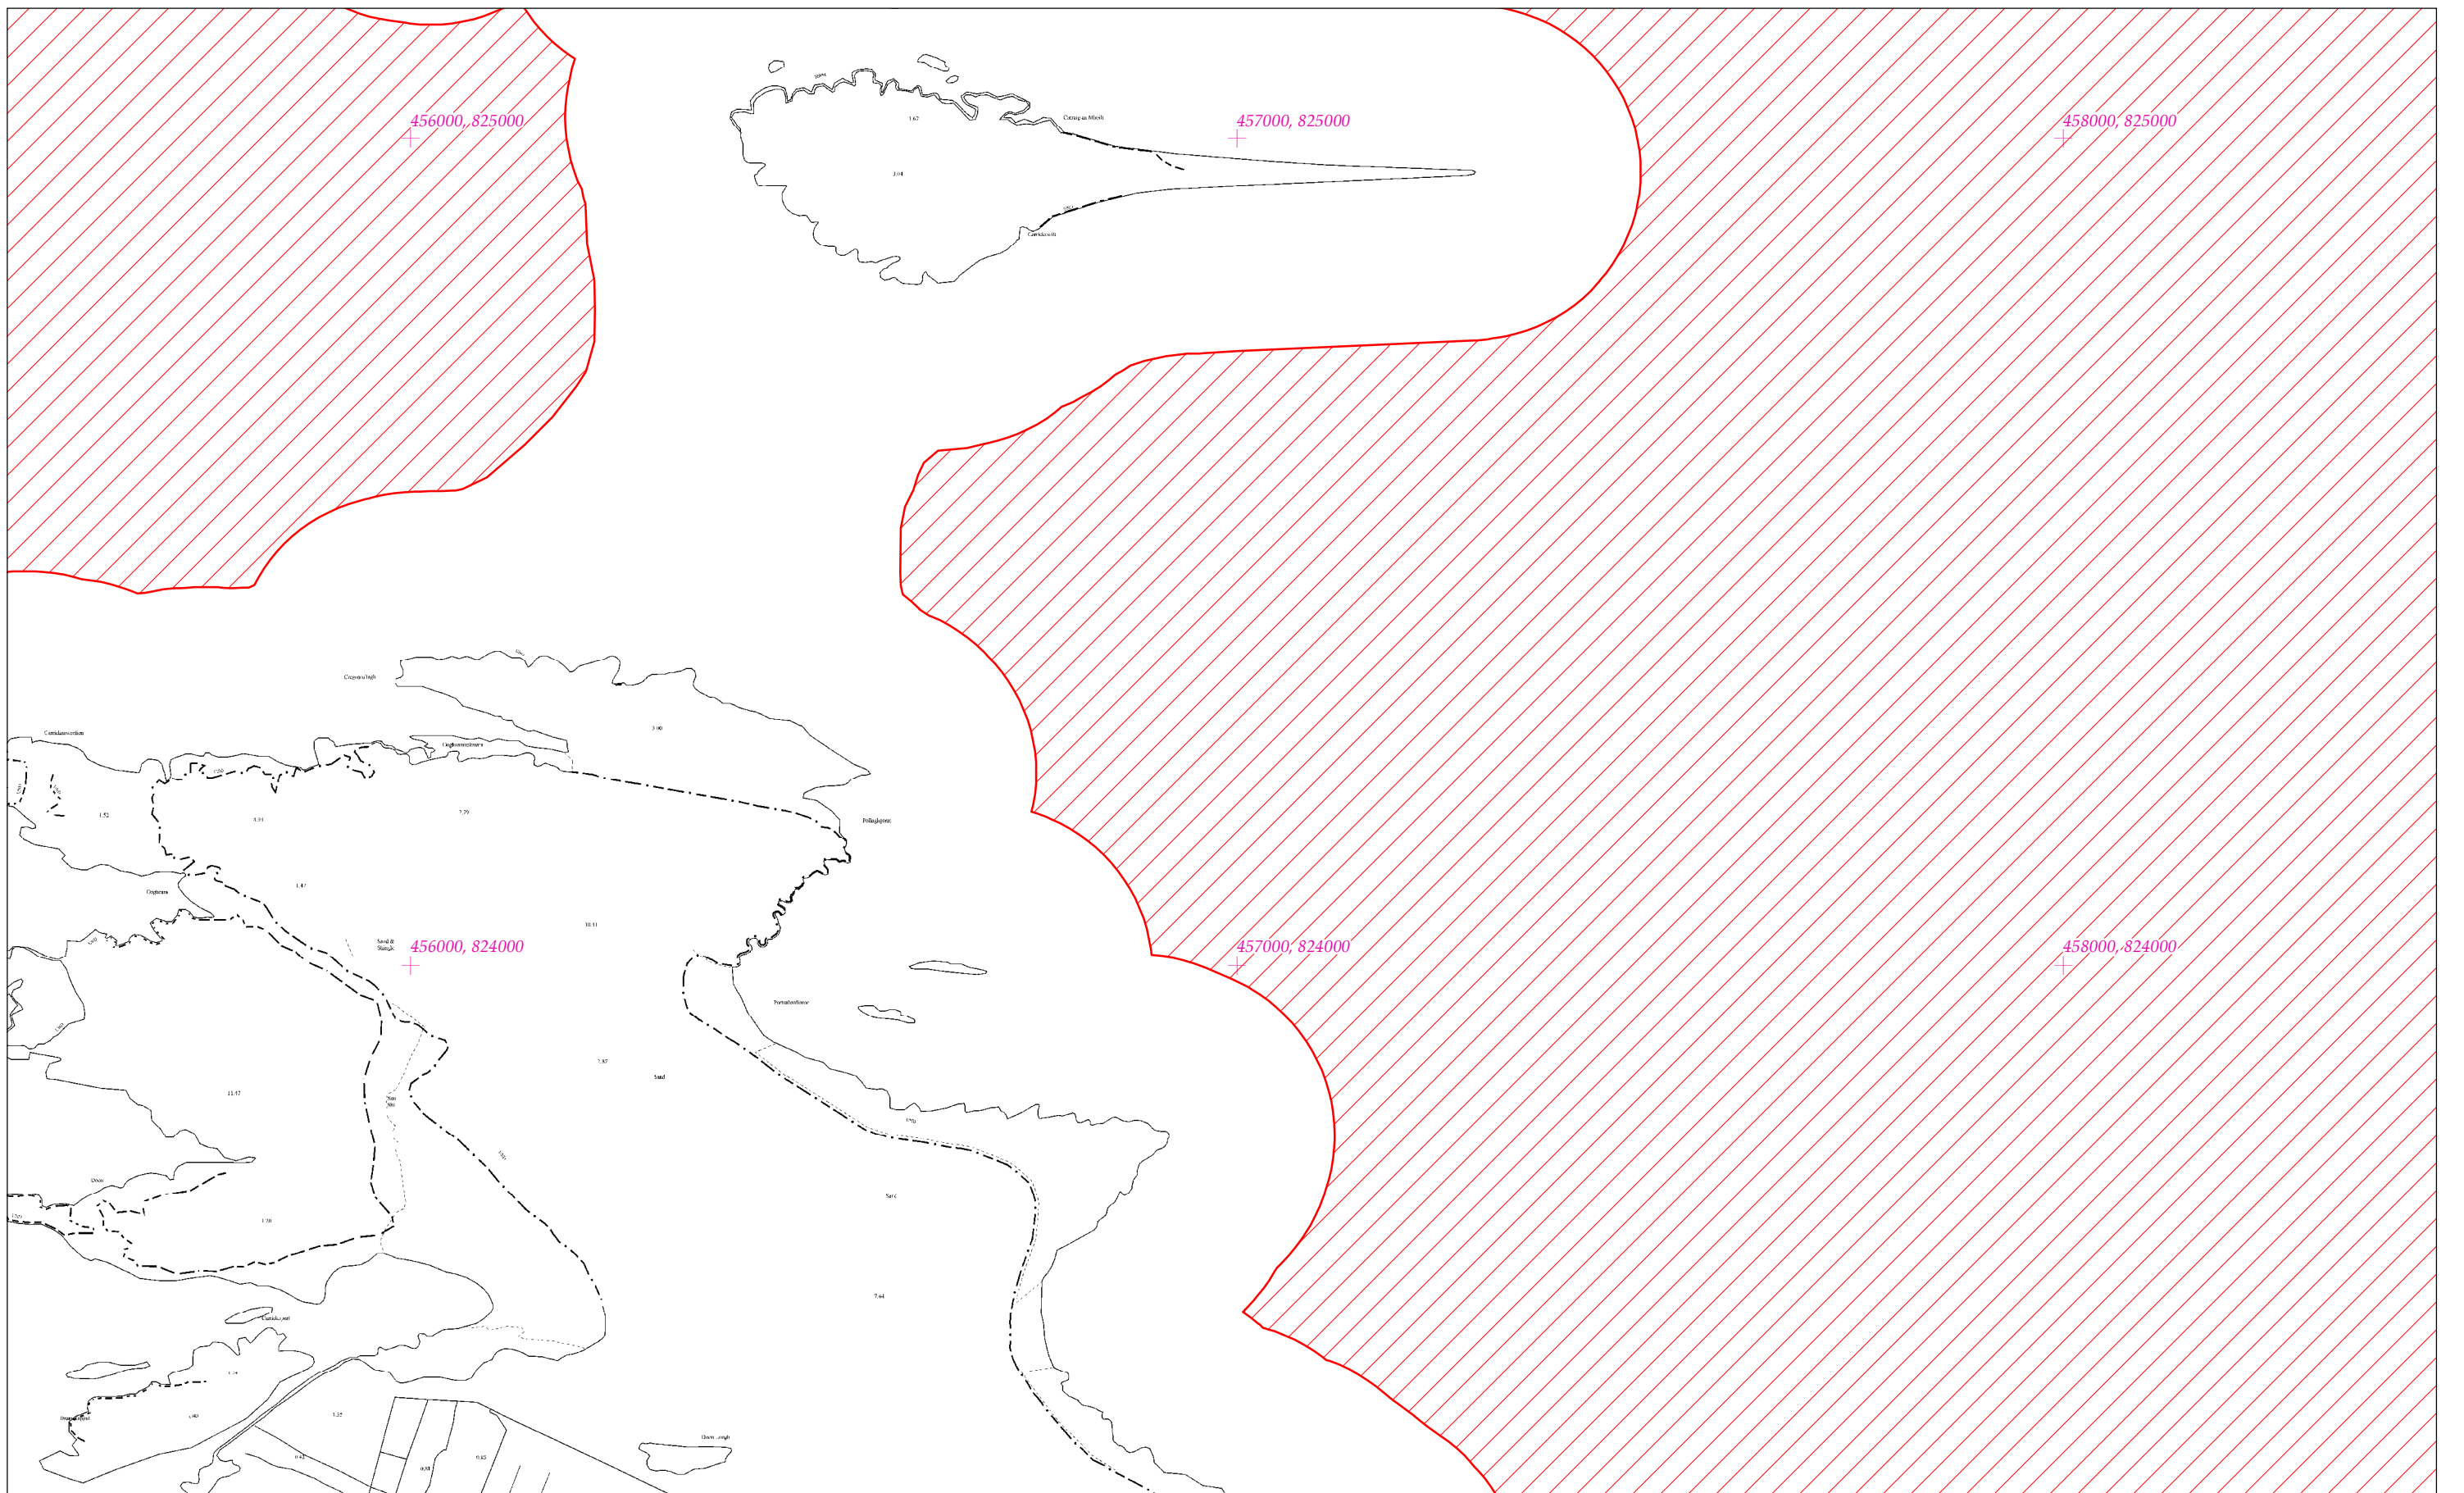

Rialachán 4(1)(b) / Regulation 4(1)(b)
Leathanach 60 de 326 (Co. na Gaillimhe agus Co. Mhaigh Eo)
Page 60 of 326 (Co. Galway and Co. Mayo)

LIMISTÉAR FAOI CHAOMHNÚ SPEISIALTA
SPECIAL AREA OF CONSERVATION

Suirbhéireacht Ordanáis Éireann Ceadúnas Uimhir EN 0059216 © OSI / Rialtas na hÉireann
Ordnance Survey Ireland Licence No. EN 0059216 © Ordnance Survey Ireland / Government of Ireland
Córas Comhordanáidí: Trasteilgean Mercator na hÉireann / Co-ordinate System: Irish Transverse Mercator

LCS Chósta Iarthar Chonnacht
West Connacht Coast SAC
1:5000 O.S. TILE 1231a 60 of 326 Litir na Bileoige Innéacs / Index Sheet Letter:D

SITE CODE
002998

Leagan / Version: 3.05
Arna chló an / Printed on: 22/01/2019