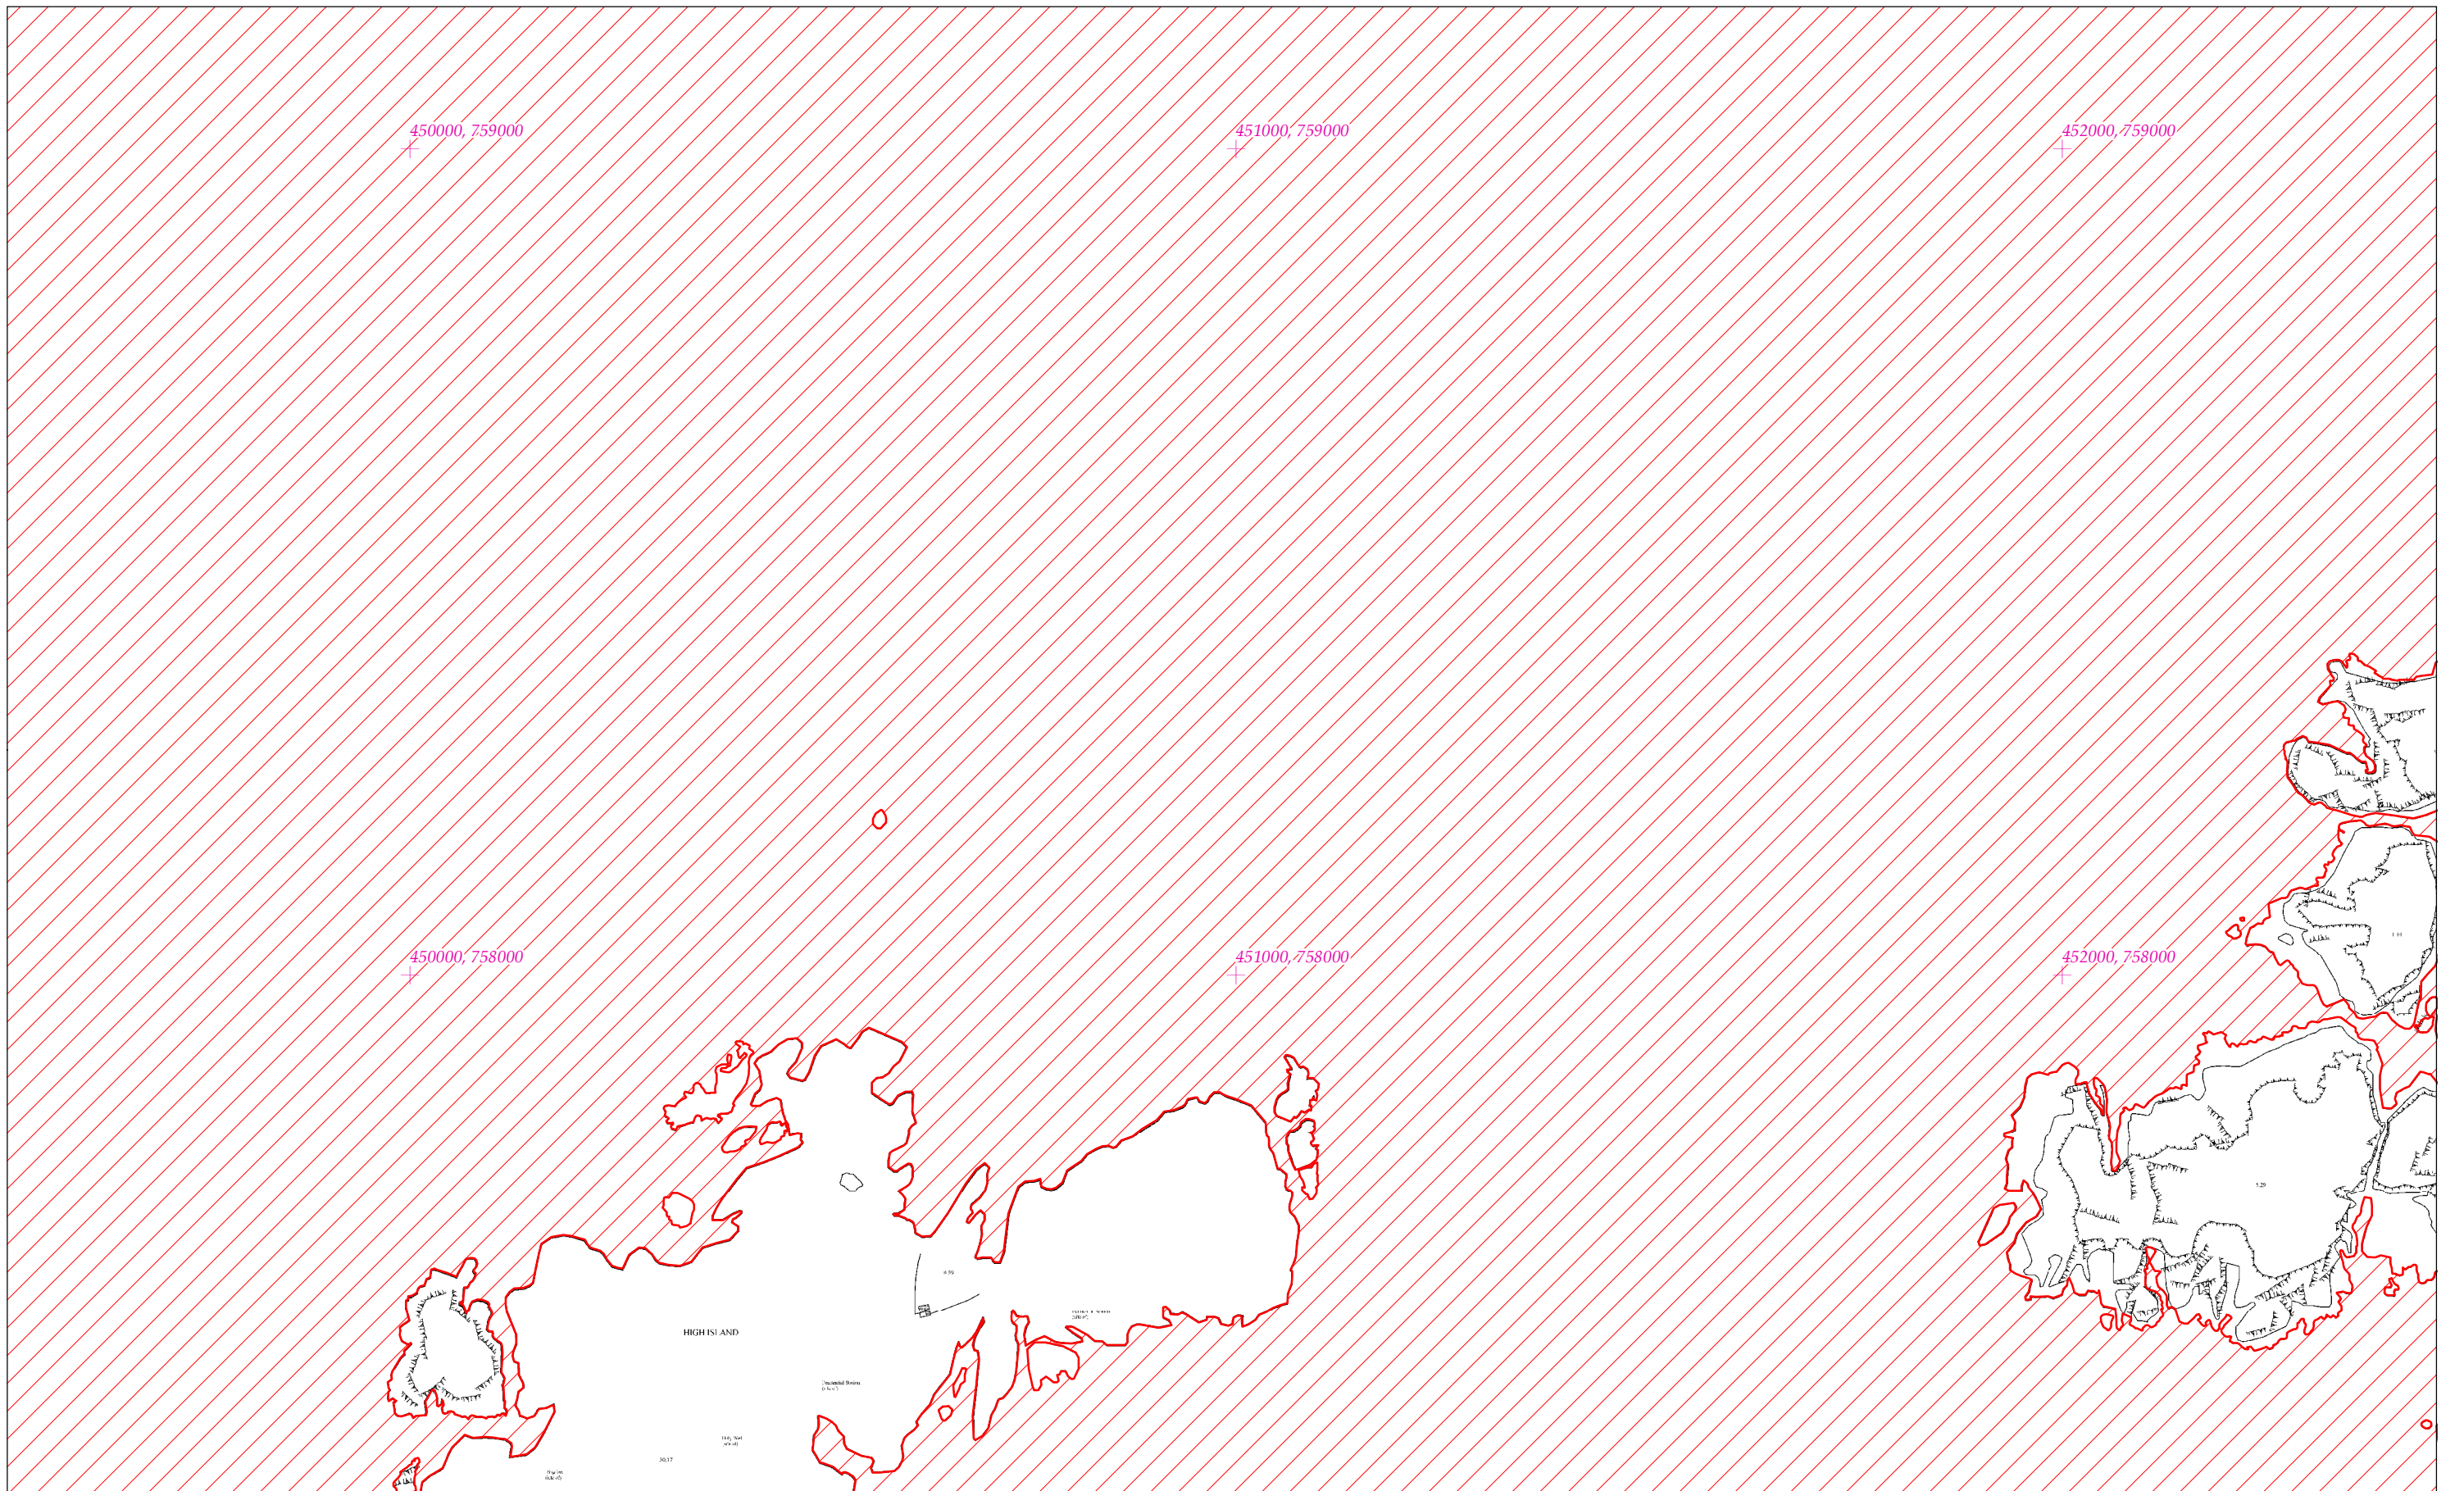

Rialachán 4(1)(b) / Regulation 4(1)(b)
Leathanach 235 de 326 (Co. na Gaillimhe agus Co. Mhaigh Eo)
Page 235 of 326 (Co. Galway and Co. Mayo)

LIMISTÉAR FAOI CHAOMHNÚ SPEISIALTA
SPECIAL AREA OF CONSERVATION

Suirbhéireacht Ordanáis Éireann Ceadúnas Uimhir EN 0059216 © OSI / Rialtas na hÉireann
Ordnance Survey Ireland Licence No. EN 0059216 © Ordnance Survey Ireland / Government of Ireland
Córas Comhordanáidí: Trasteilgean Mercator na hÉireann / Co-ordinate System: Irish Transverse Mercator

LCS Chósta Iarthar Chonnacht
West Connacht Coast SAC
1:5000 O.S. TILE 2653b 235 of 326 Litir na Bileoige Innéacs / Index Sheet Letter:Q

SITE CODE
002998

Leagan / Version: 3.05
Arna chló an / Printed on: 22/01/2019