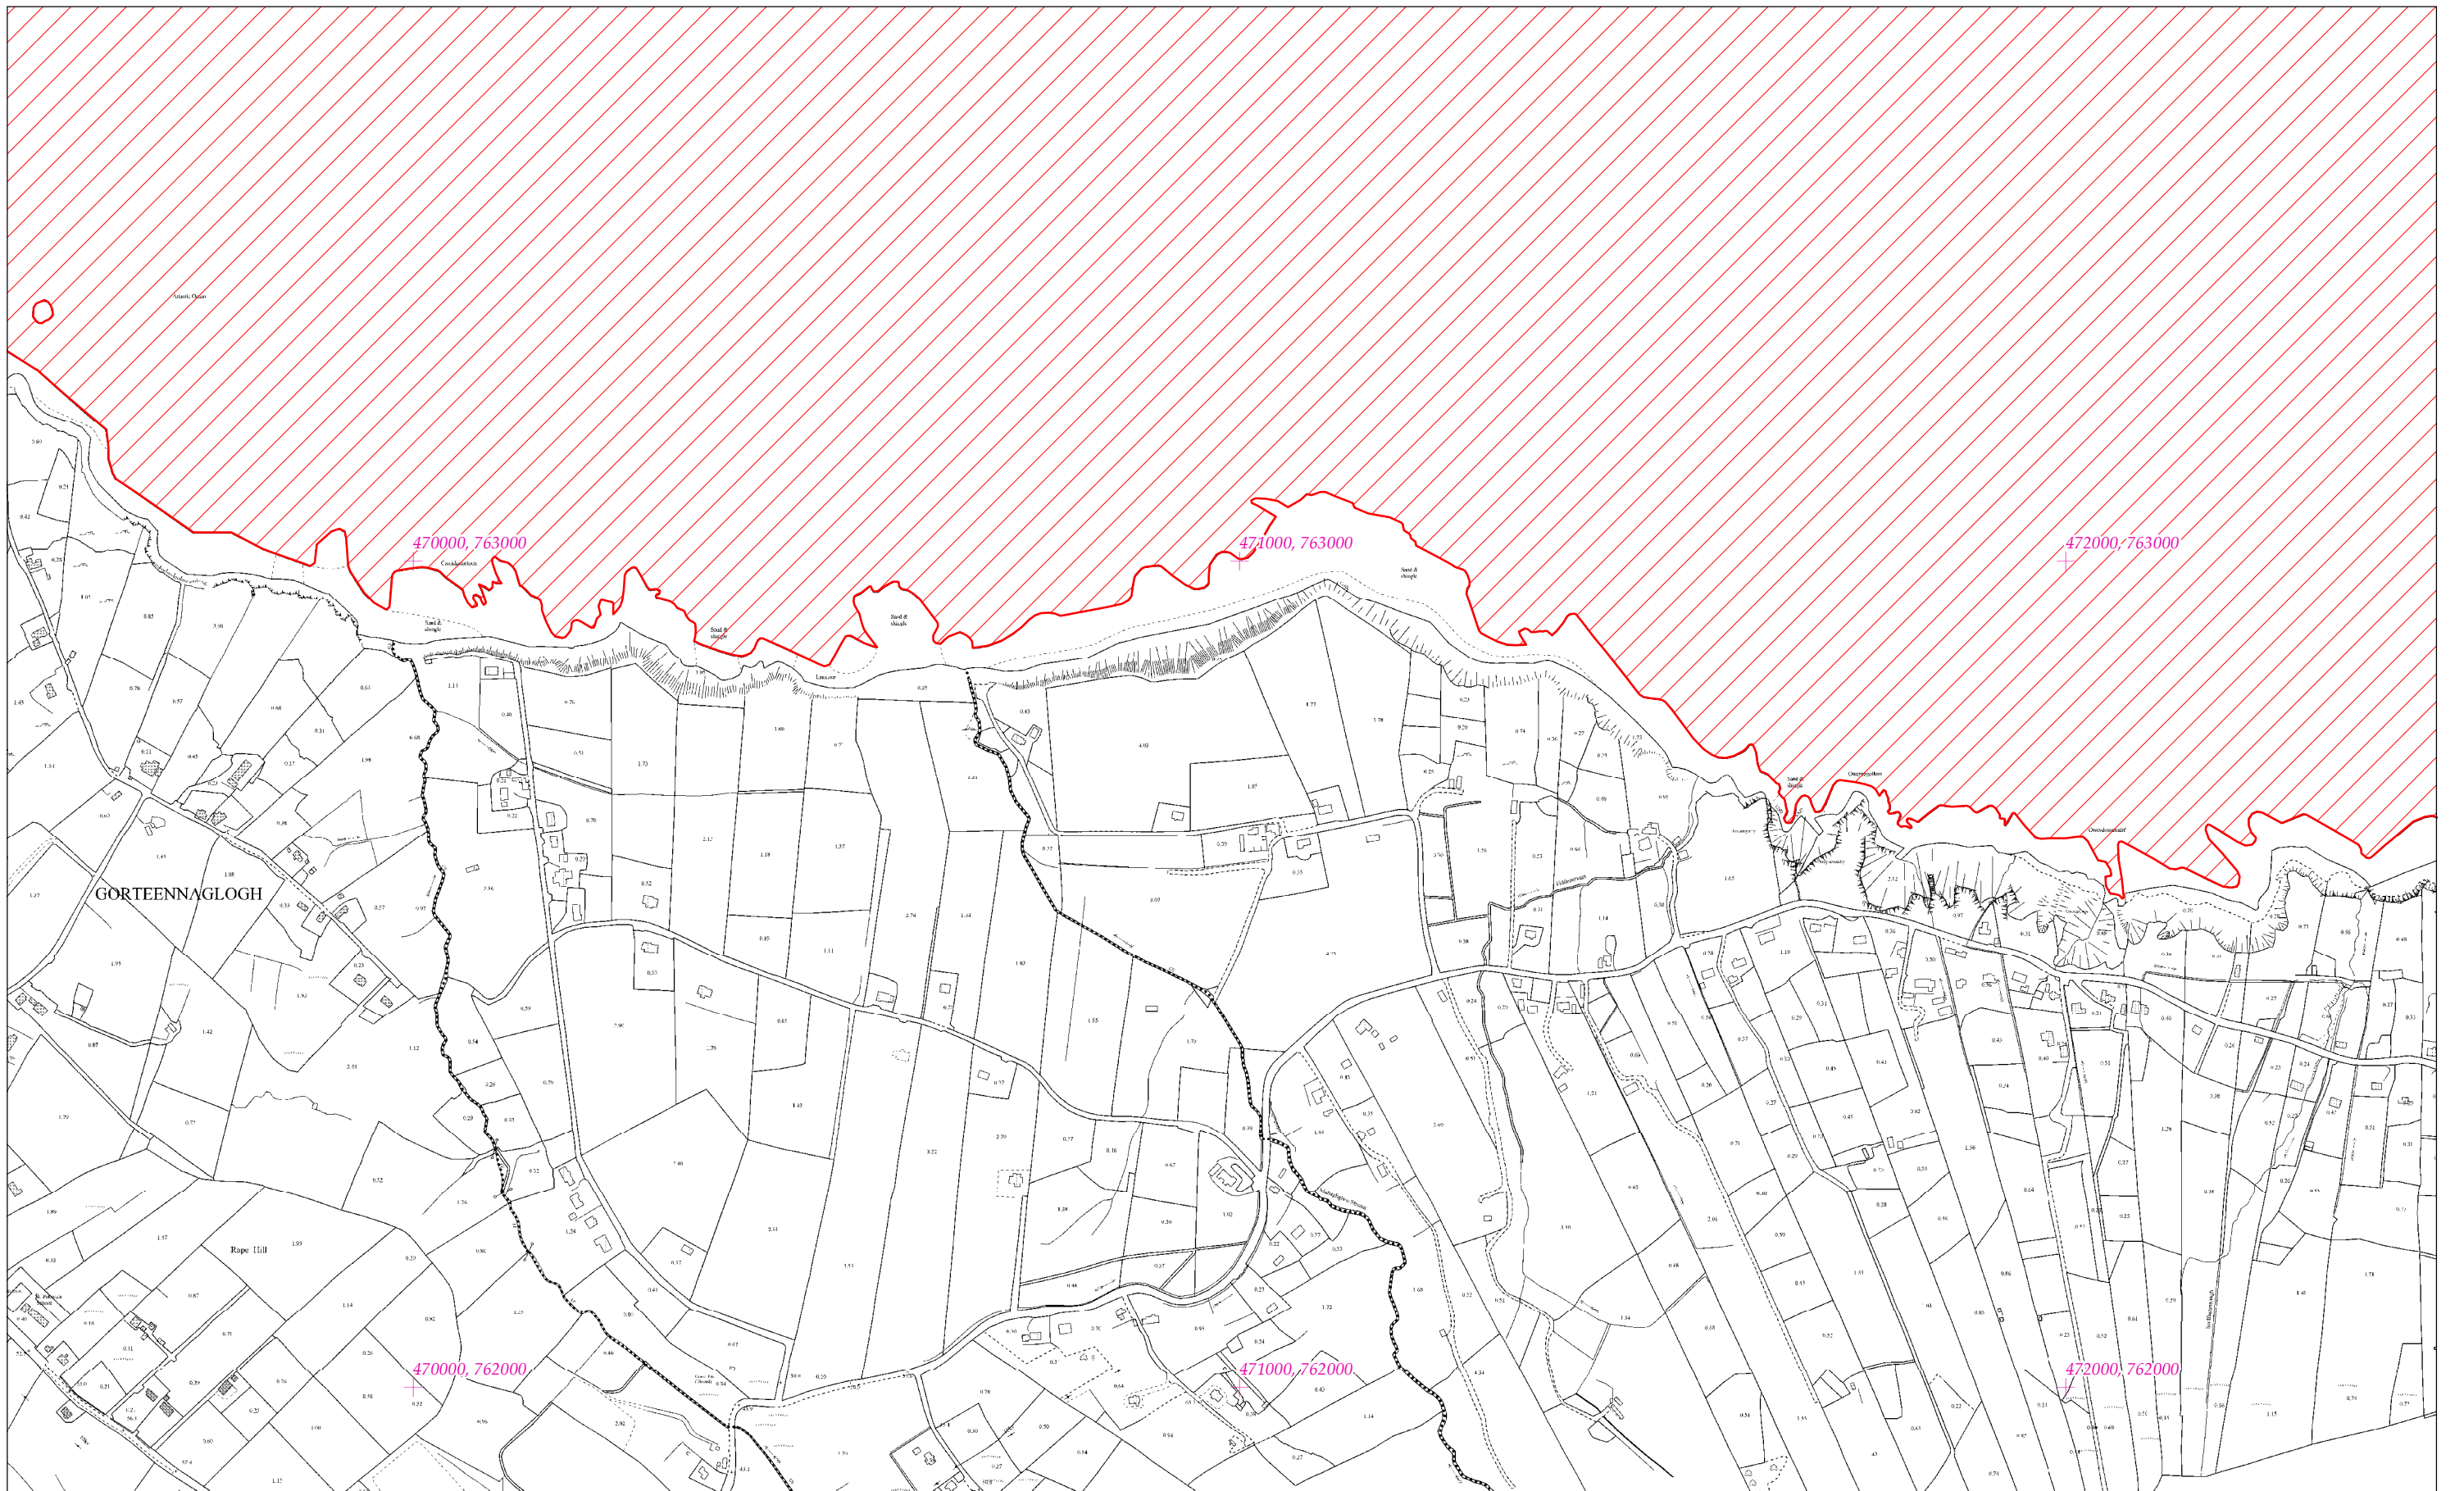

LCS Chósta Iarthar Chonnacht
West Connacht Coast SAC

1:5000 O.S. TILE 2521c 217 of 326 Litir na Bileoige Innéacs / Index Sheet Letter: R

Scála / Scale 1:7,500

SITE CODE
002998

Leagan / Version: 3.05

Arna chló an / Printed on: 22/01/2019