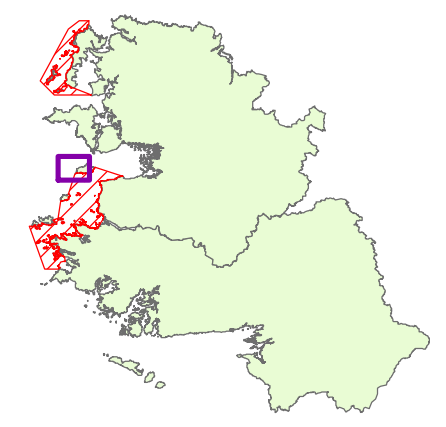

-  Limistéar faoi Chaomhnú Speisialta
Special Area of Conservation
-  Rialachán 4(1)(b) Innéacs Mapa Mionsonraithe
Regulation 4(1)(b) Detail Map Index

LCS Chósta Iarthar Chonnacht
West Connacht Coast SAC
002998
Achar / Area 65,945.58 ha