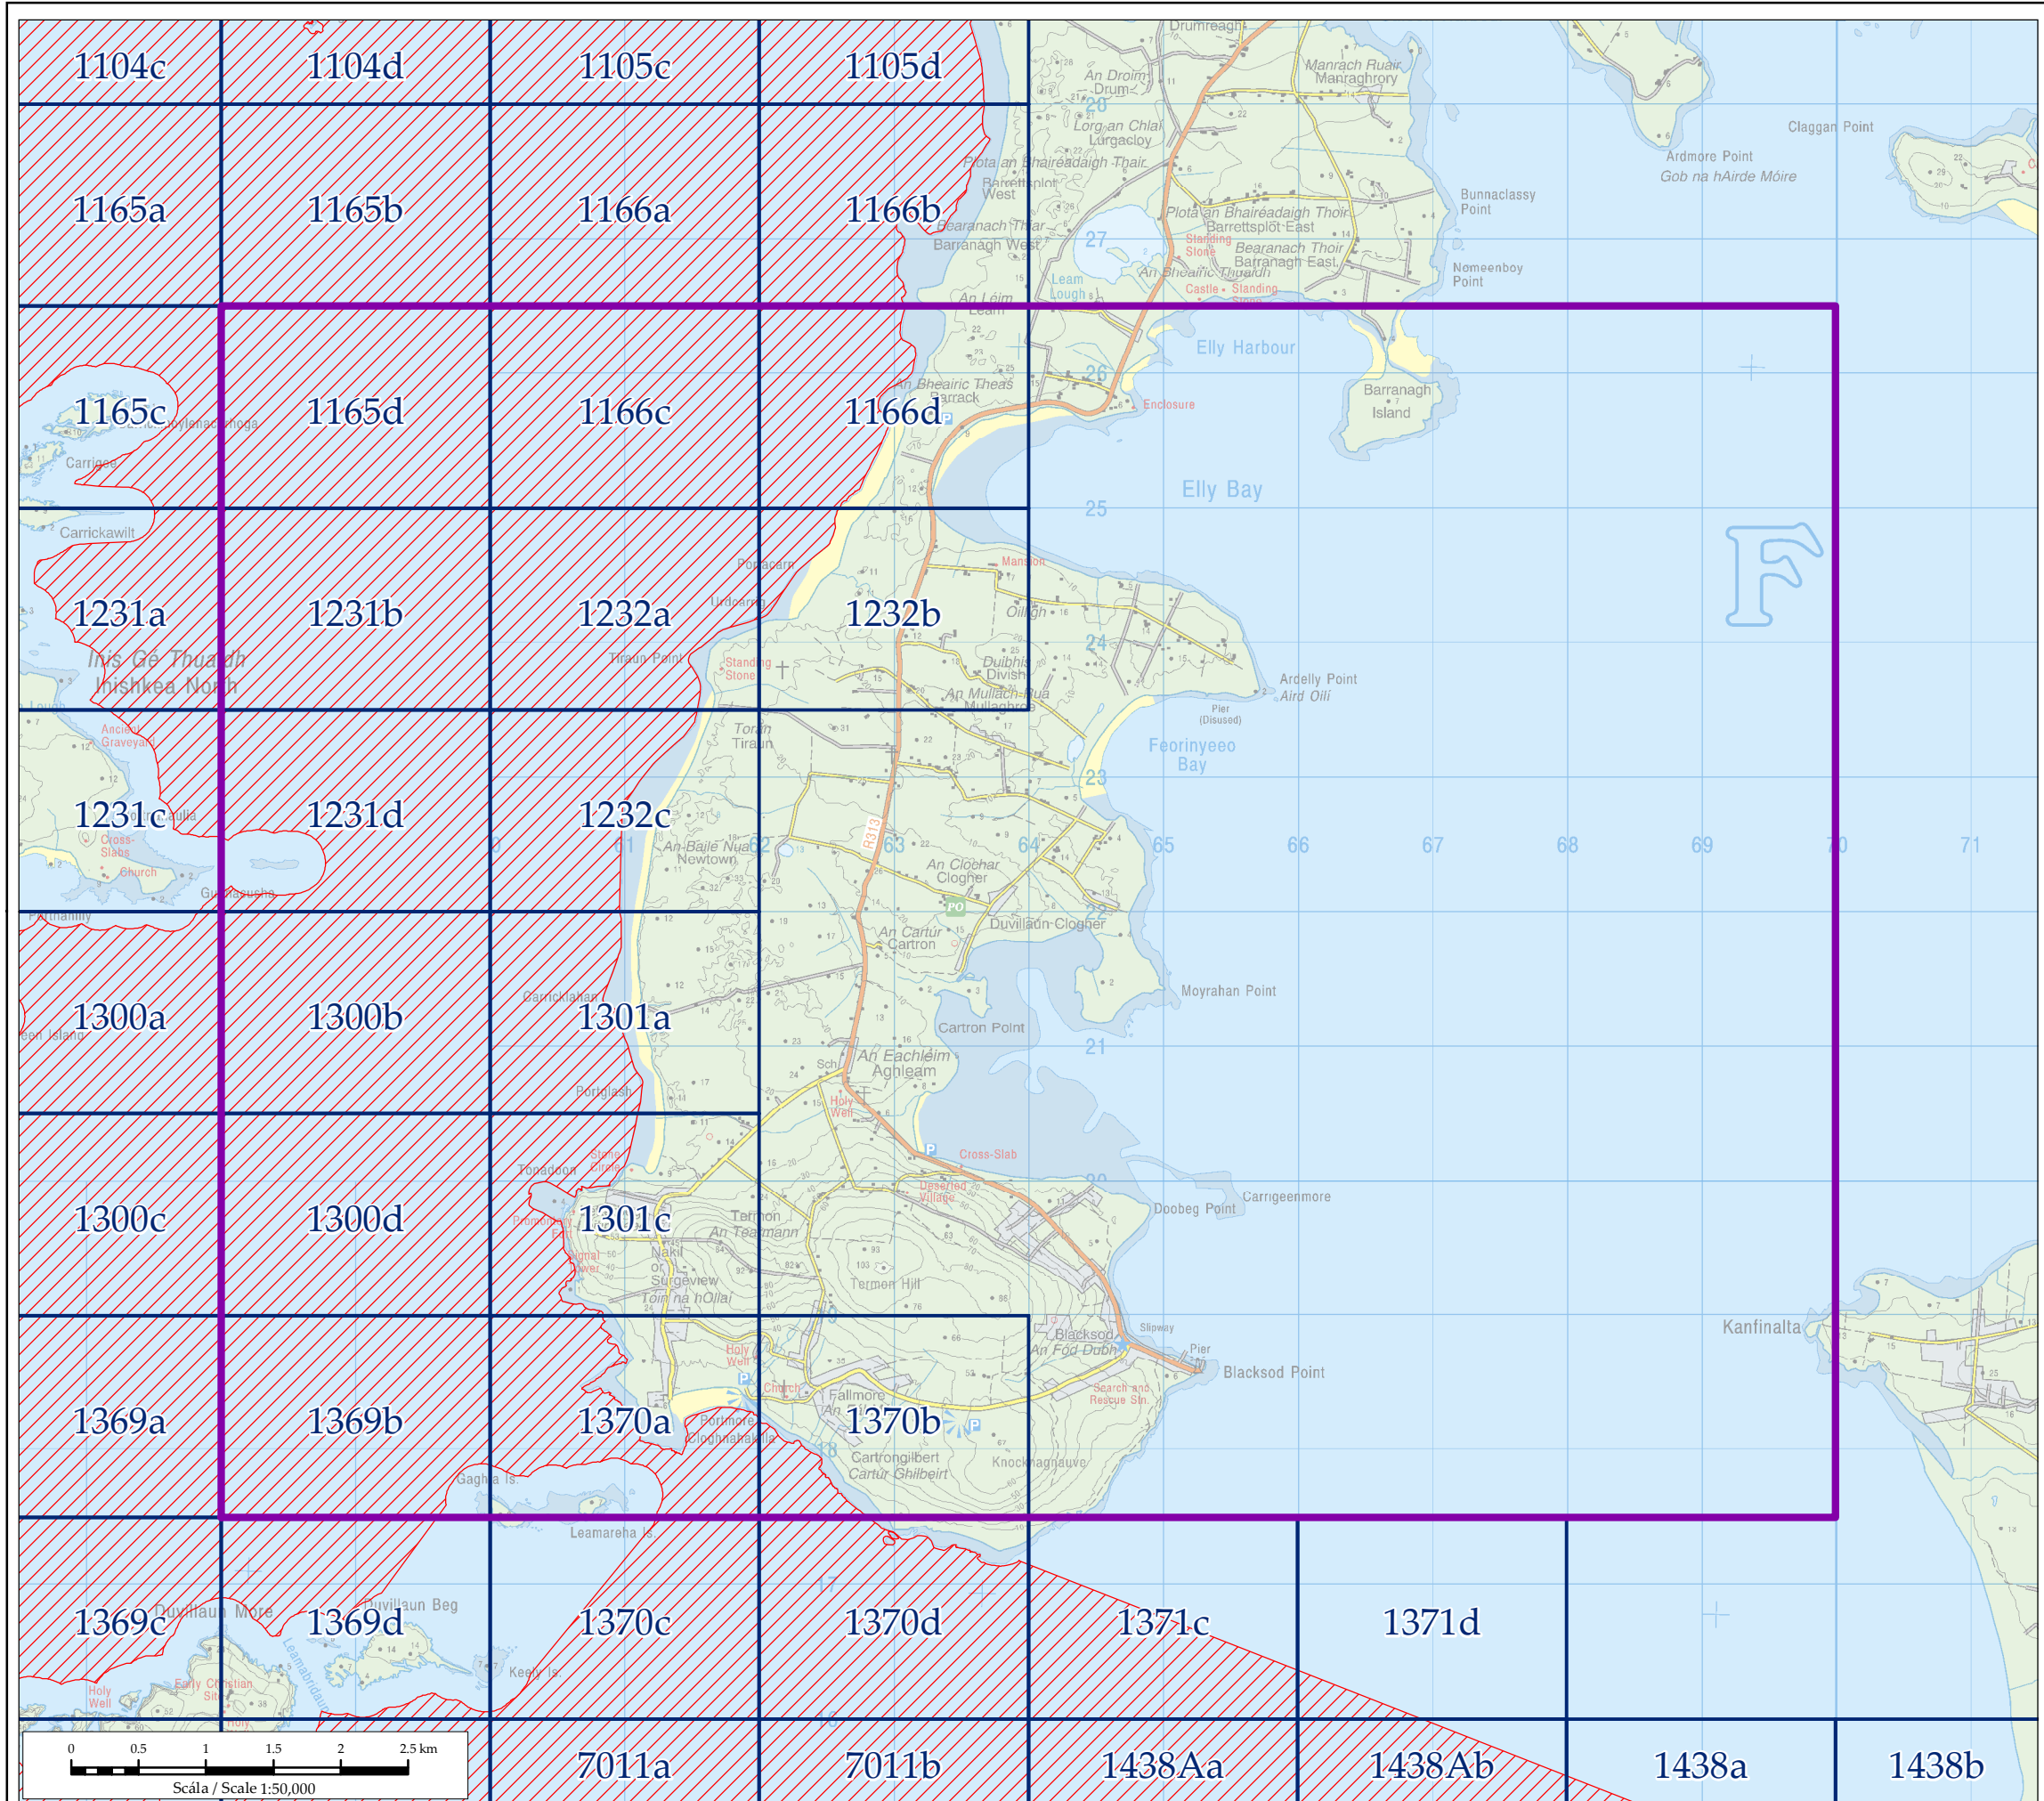

Index Sheet E

Innéacs do mhapáí mionsonraithe an Rialacháin 4(1)(b)
Index to Regulation 4(1)(b) Detail Maps

Bileog Innéacs / Index Sheet : E

LIMISTÉAR FAOI CHAOMHNÚ SPEISIALTA SPECIAL AREA OF CONSERVATION

- Limistéar faoi Chaomhnú Speisialta
  Special Area of Conservation
- Rialachán 4(1)(b) Innéacs Mapa Mionsonraithe
  Regulation 4(1)(b) Detail Map Index

LCS Chósta Iarthar Chonnacht West Connacht Coast SAC 002998

Achar / Area 65,945.58 ha