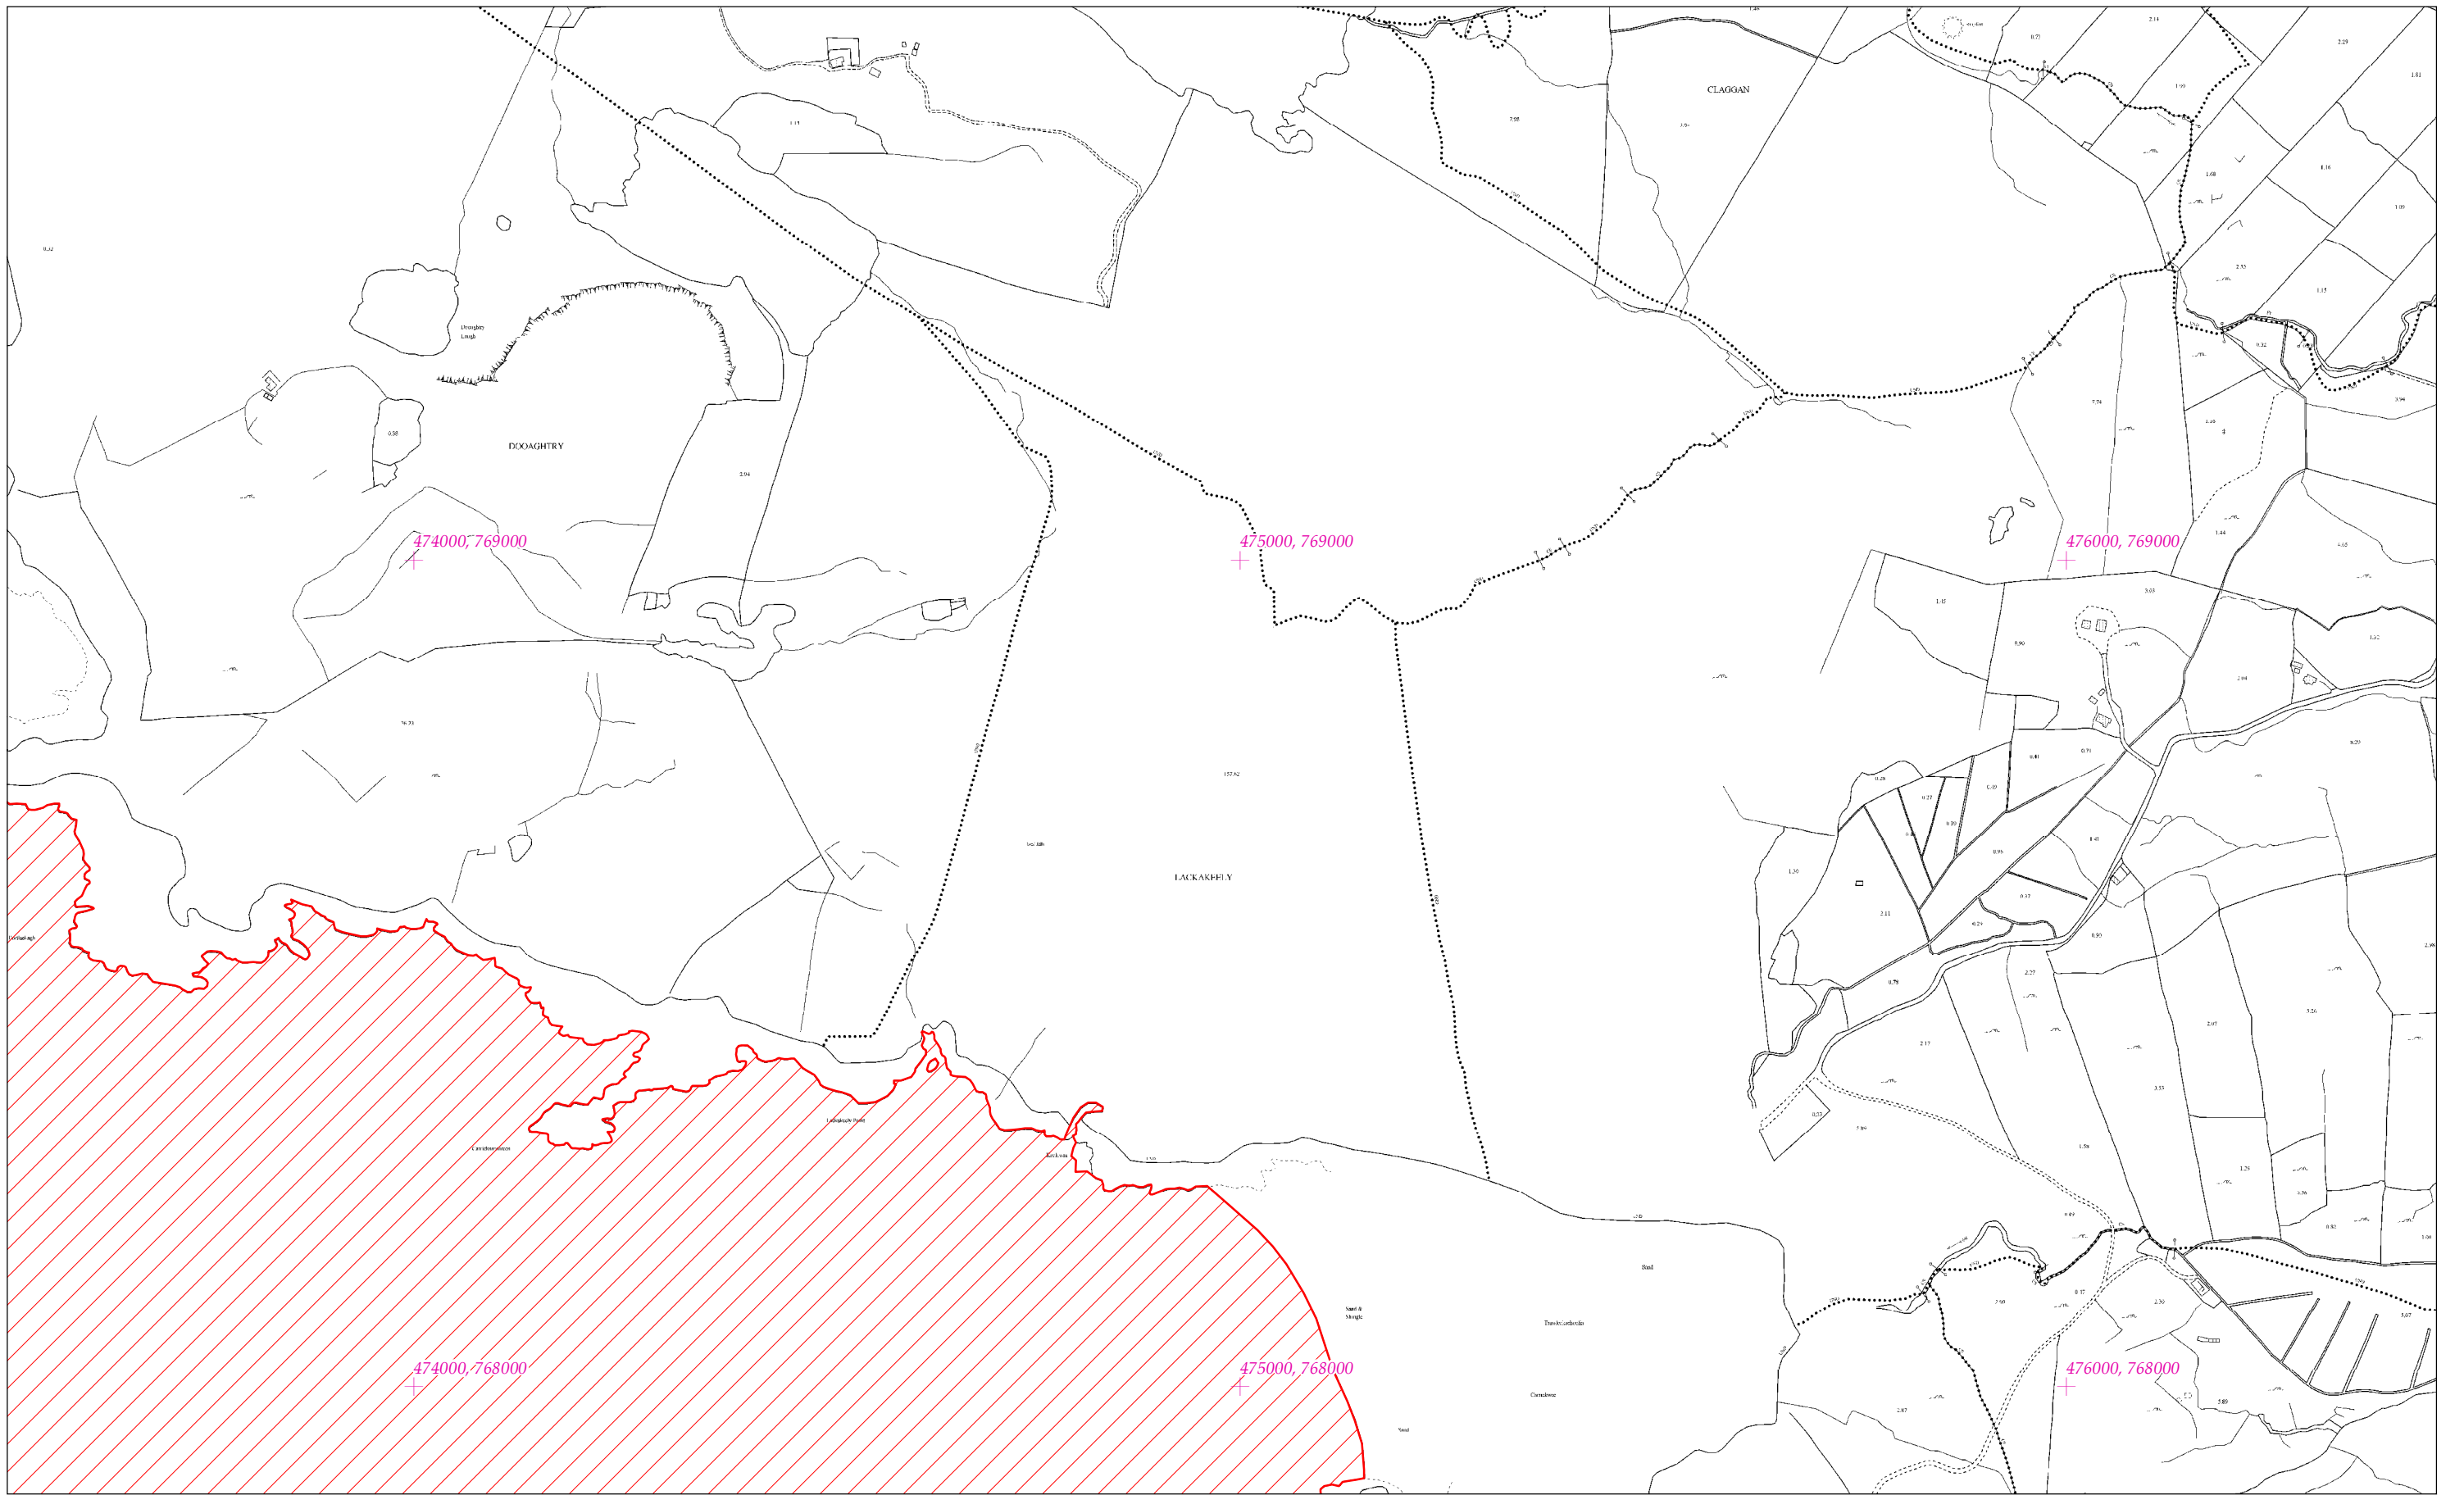

Rialachán 4(1)(b) / Regulation 4(1)(b)
Leathanach 173 de 326 (Co. na Gaillimhe agus Co. Mhaigh Eo)
Page 173 of 326 (Co. Galway and Co. Mayo)

**LIMISTÉAR FAOI CHAOMHNÚ SPEISIALTA
SPECIAL AREA OF CONSERVATION**

Suirbhéireacht Ordanáis Éireann Ceadúnas Uimhir EN 0059216 © OSI / Rialtas na hÉireann
Ordnance Survey Ireland Licence No. EN 0059216 © Ordnance Survey Ireland / Government of Ireland
Córas Comhordanáidí: Trasteilgean Mercator na hÉireann / Co-ordinate System: Irish Transverse Mercator

**LCS Chósta Iarthar Chonnacht
West Connacht Coast SAC**
1:5000 O.S. TILE 2385d 173 of 326 Litir na Bileoige Innéacs / Index Sheet Letter:P

**SITE CODE
002998**

Leagan / Version: 3.05
Arna chló an / Printed on: 22/01/2019