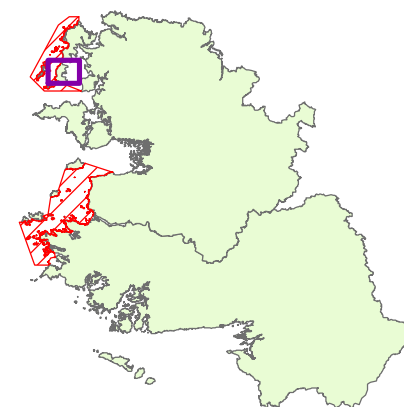

Co. na Gaillimhe agus Co. Mhaigh Eo
Co. Galway and Co. Mayo