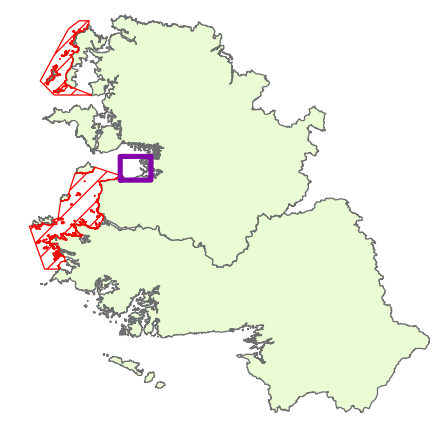

-  Limistéar faoi Chaomhnú Speisialta
Special Area of Conservation
-  Rialachán 4(1)(b) Innéacs Mapa Mionsonraithe
Regulation 4(1)(b) Detail Map Index

LCS Chósta Iarthar Chonnacht
West Connacht Coast SAC
002998
Achar / Area 65,945.58 ha