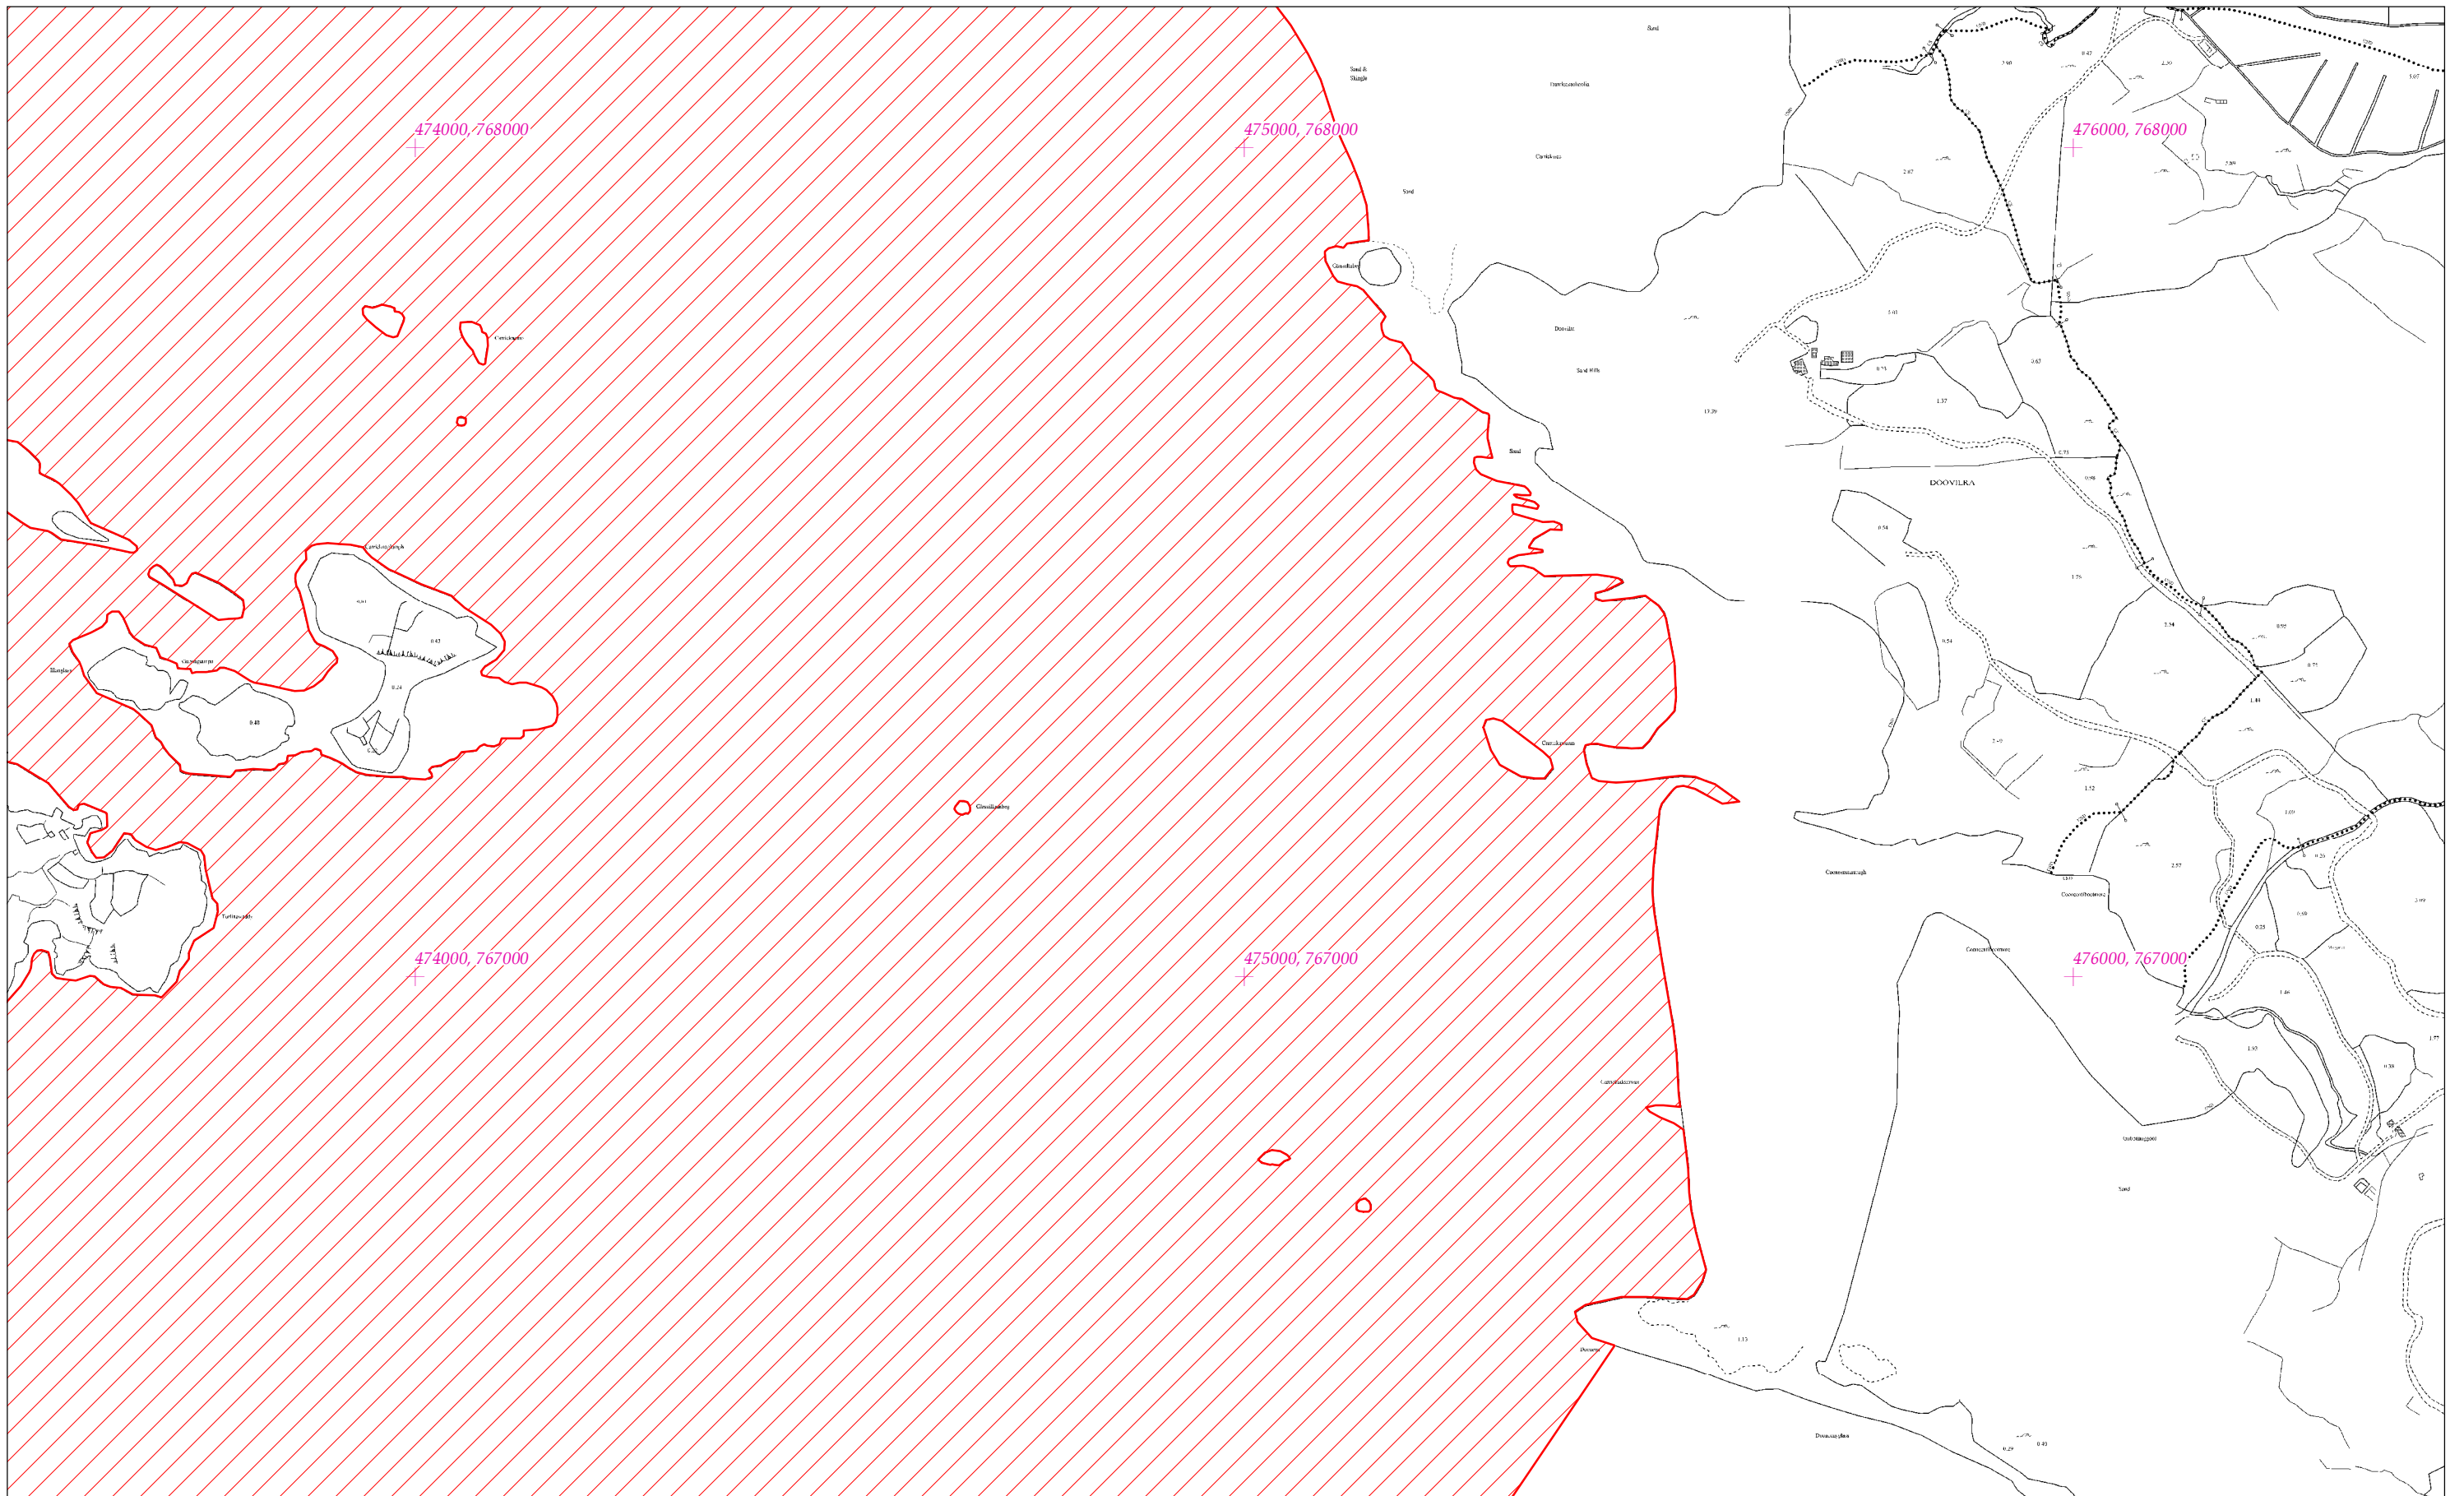

Rialachán 4(1)(b) / Regulation 4(1)(b)
Leathanach 191 de 326 (Co. na Gaillimhe agus Co. Mhaigh Eo)
Page 191 of 326 (Co. Galway and Co. Mayo)

LIMISTÉAR FAOI CHAOMHNÚ SPEISIALTA
SPECIAL AREA OF CONSERVATION

Suirbhéireacht Ordanáis Éireann Ceadúnas Uimhir EN 0059216 © OSI / Rialtas na hÉireann
Ordnance Survey Ireland Licence No. EN 0059216 © Ordnance Survey Ireland / Government of Ireland
Córas Comhordanáidí: Trasteilgean Mercator na hÉireann / Co-ordinate System: Irish Transverse Mercator

LCS Chósta Iarthar Chonnacht
West Connacht Coast SAC
1:5000 O.S. TILE 2453b 191 of 326 Litir na Bileoige Innéacs / Index Sheet Letter: P

SITE CODE
002998

Leagan / Version: 3.05
Arna chló an / Printed on: 22/01/2019