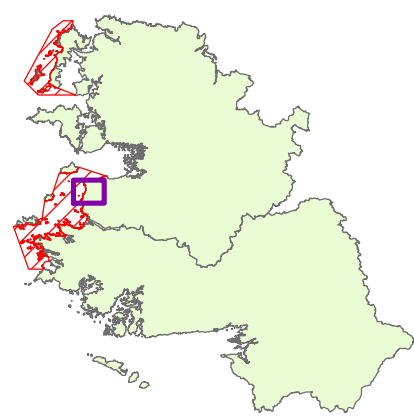

Co. na Gaillimhe agus Co. Mhaigh Eo
Co. Galway and Co. Mayo