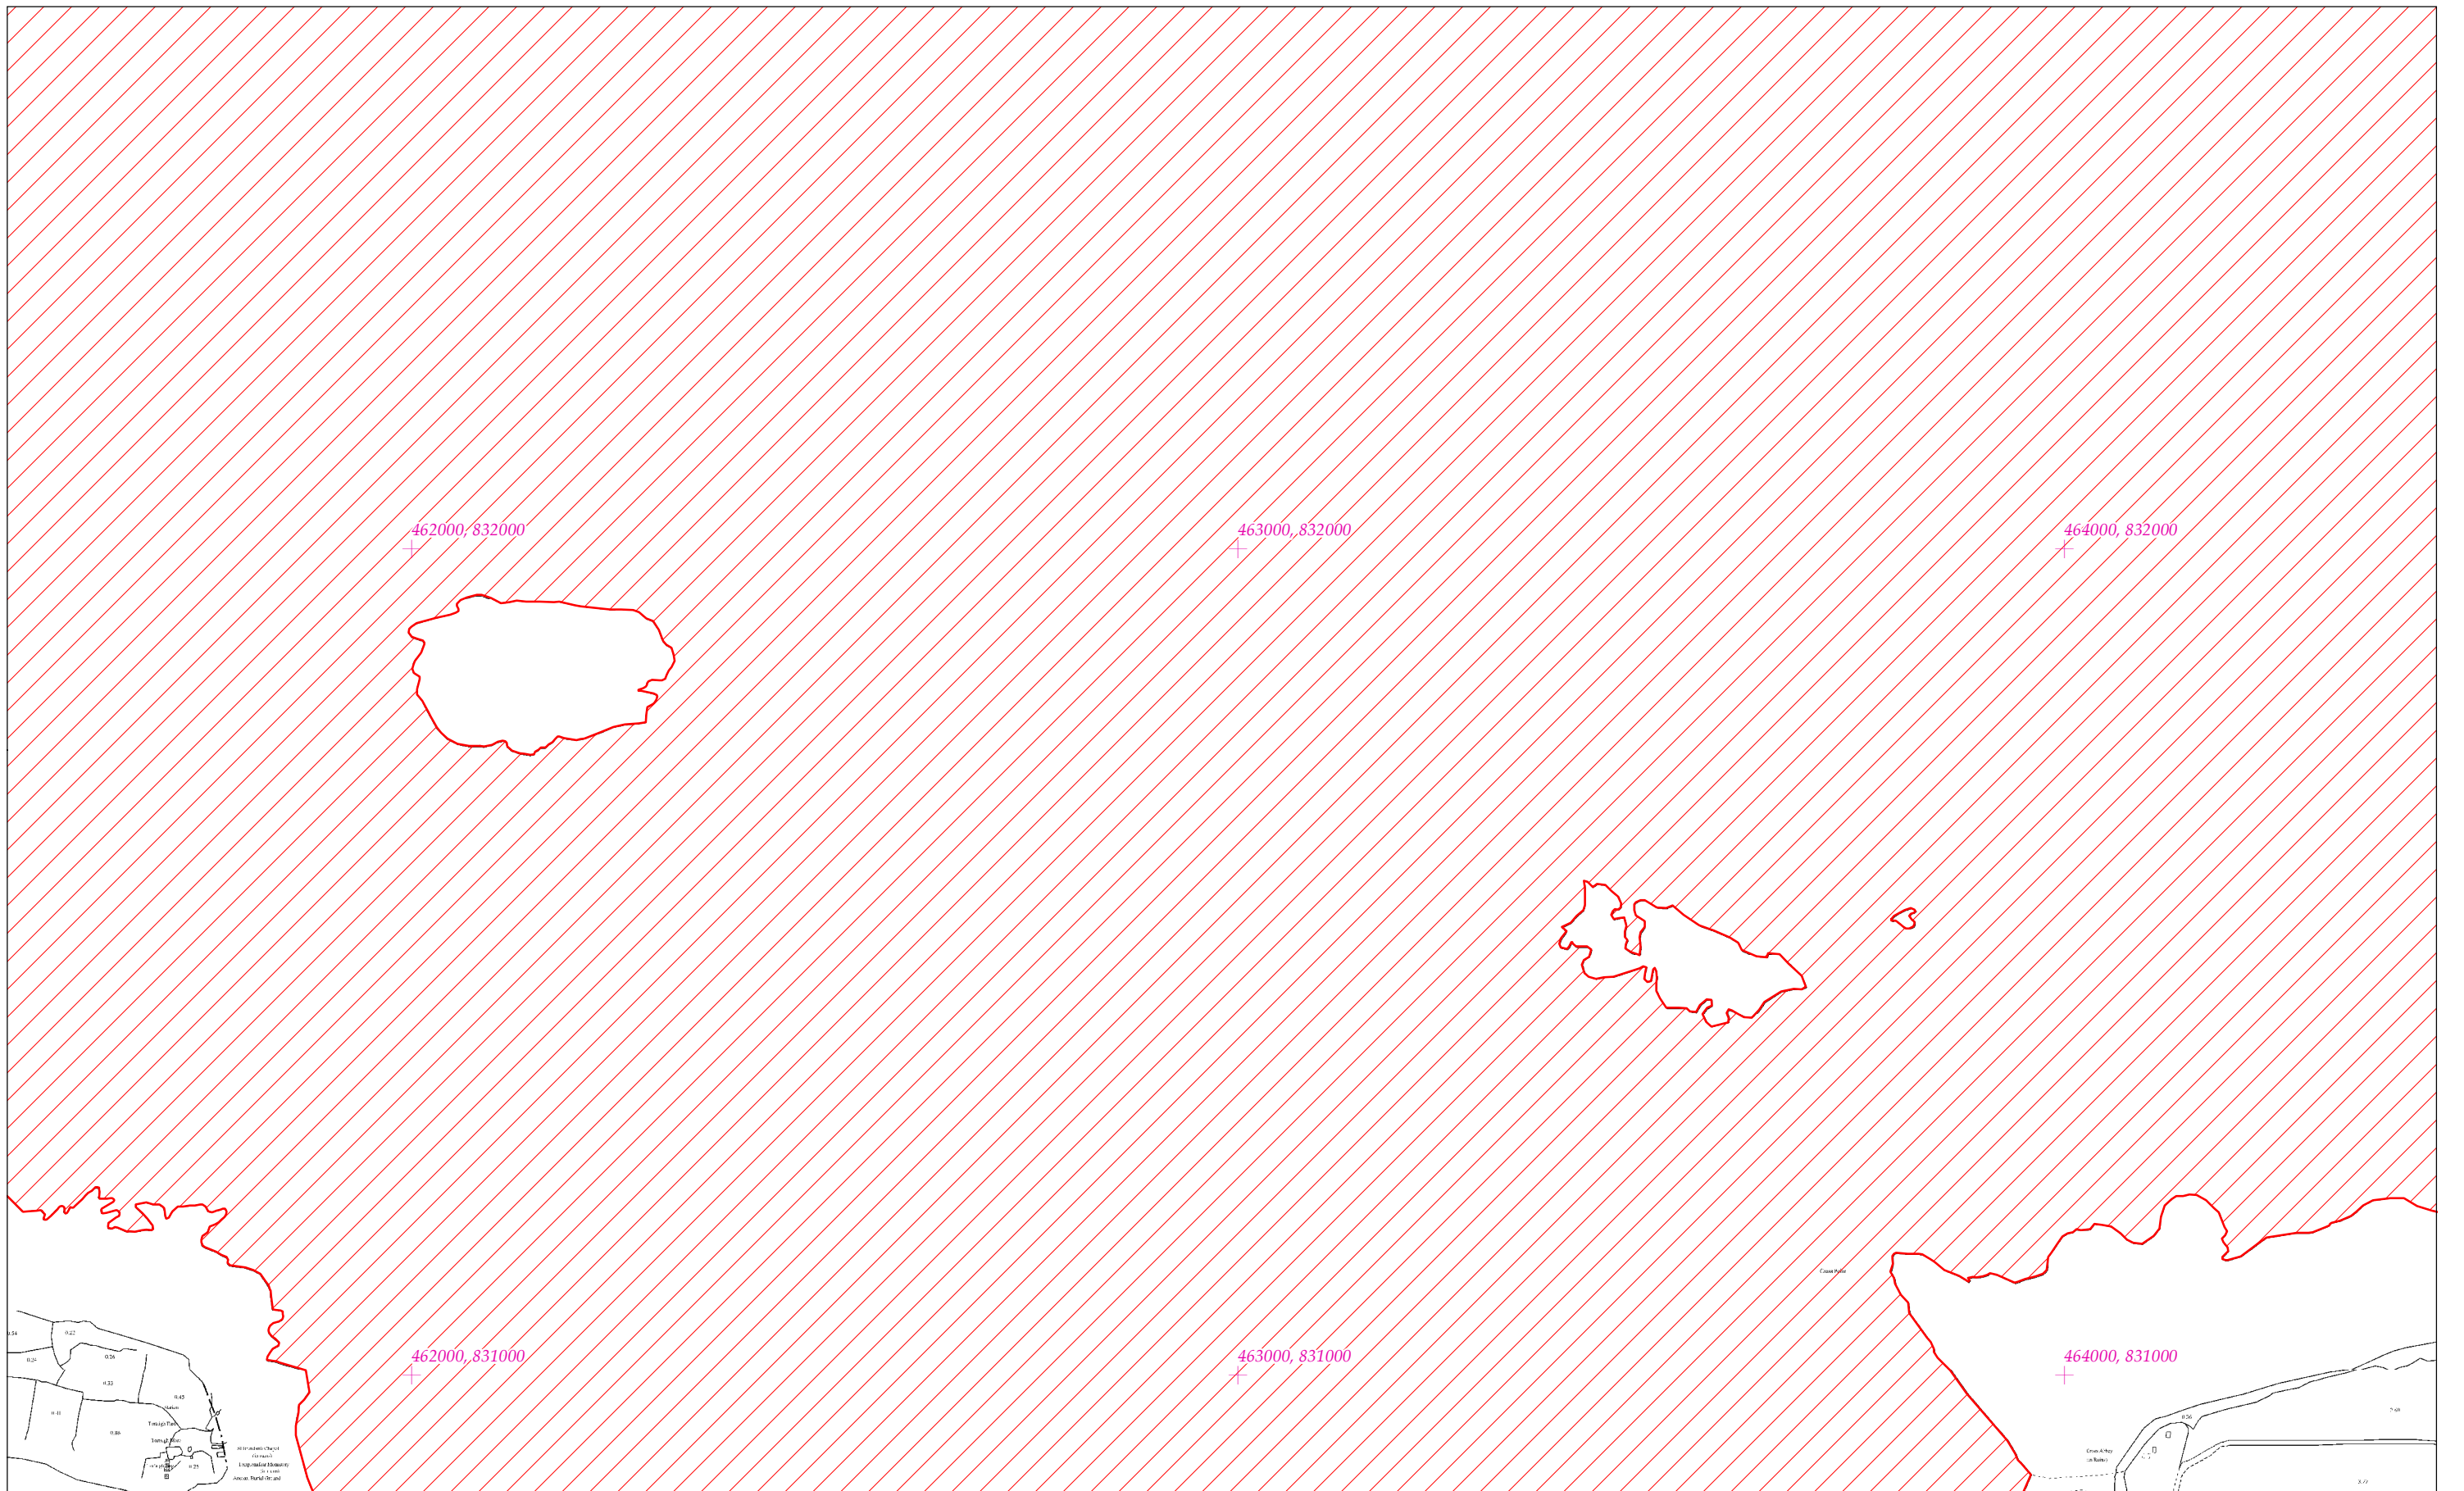

Rialachán 4(1)(b) / Regulation 4(1)(b)
Leathanach 33 de 326 (Co. na Gaillimhe agus Co. Mhaigh Eo)
Page 33 of 326 (Co. Galway and Co. Mayo)

LIMISTÉAR FAOI CHAOMHNÚ SPEISIALTA
SPECIAL AREA OF CONSERVATION

Suirbhéireacht Ordanáis Éireann Ceadúnas Uimhir EN 0059216 © OSI / Rialtas na hÉireann
Ordnance Survey Ireland Licence No. EN 0059216 © Ordnance Survey Ireland / Government of Ireland
Córas Comhordanáidí: Trasteilgean Mercator na hÉireann / Co-ordinate System: Irish Transverse Mercator

LCS Chósta Iarthar Chonnacht
West Connacht Coast SAC
1:5000 O.S. TILE 1045d 33 of 326 Litir na Bileoige Innéacs / Index Sheet Letter: C

SITE CODE
002998

Leagan / Version: 3.05
Arna chló an / Printed on: 22/01/2019