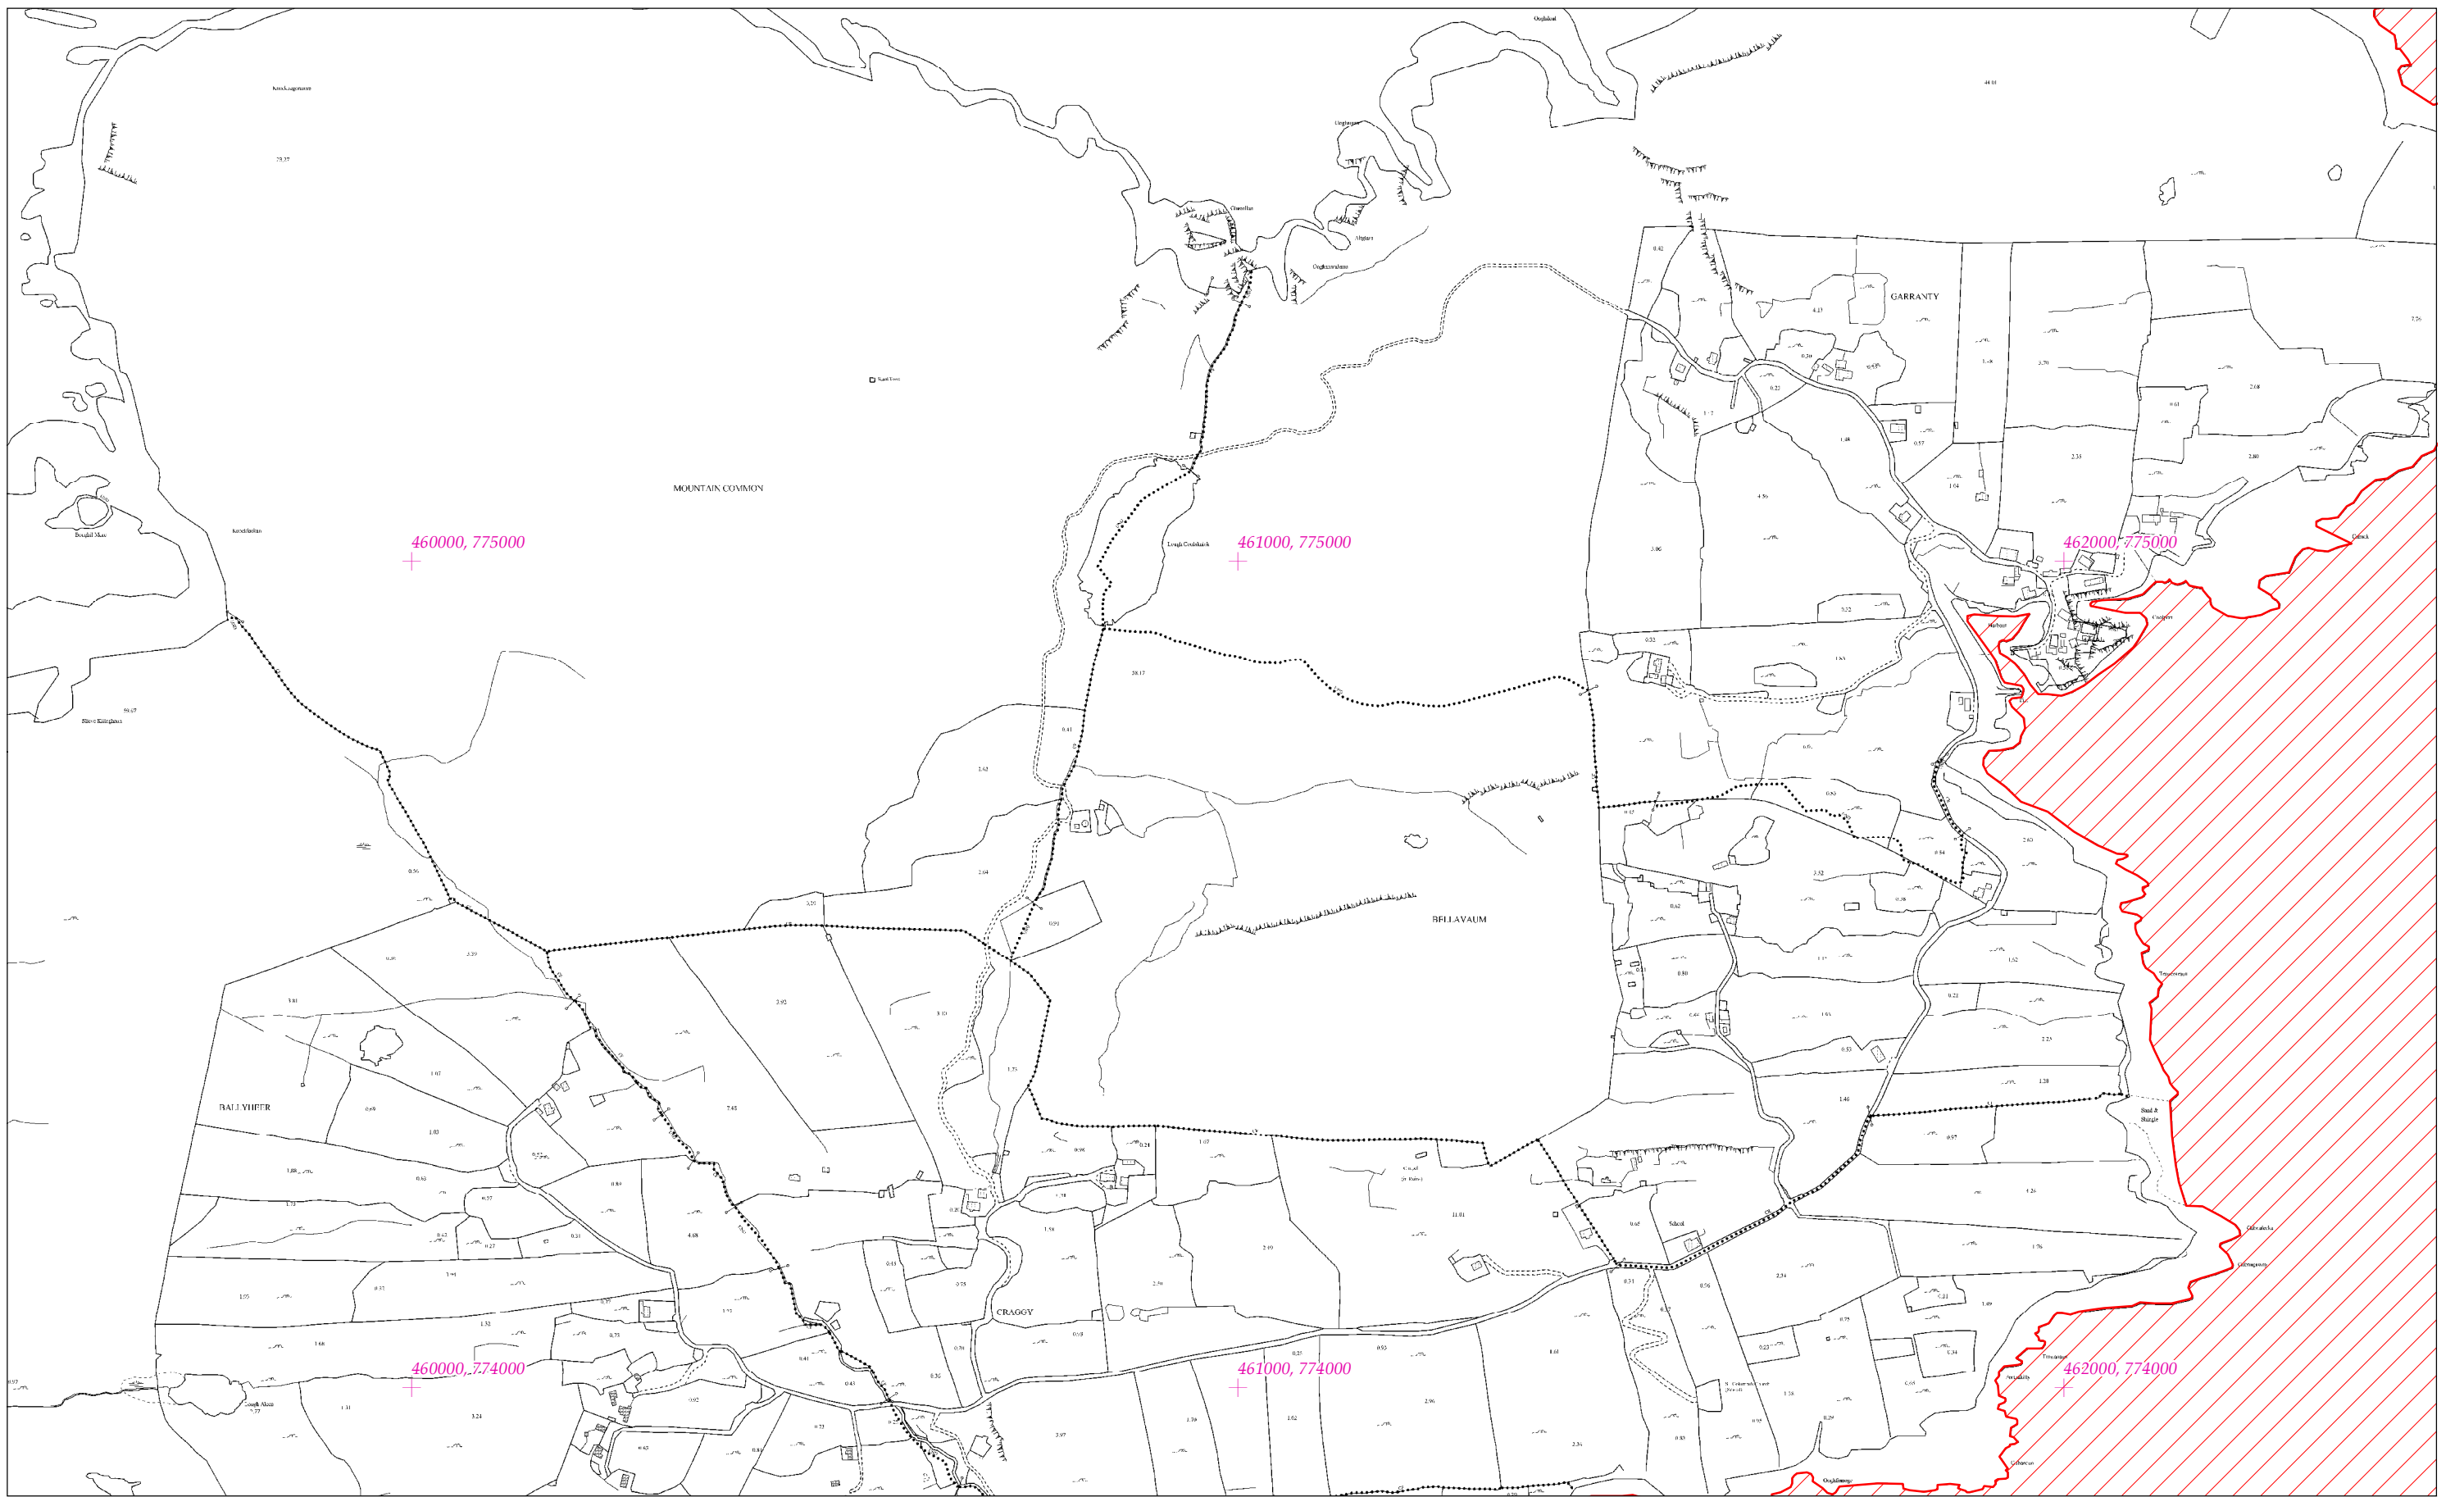

Rialachán 4(1)(b) / Regulation 4(1)(b)

Leathanach 142 de 326 (Co. na Gaillimhe agus Co. Mhaigh Eo)

Page 142 of 326 (Co. Galway and Co. Mayo)

LIMISTÉAR FAOI CHAOMHNÚ SPEISIALTA
SPECIAL AREA OF CONSERVATION

Suirbhéireacht Ordanáis Éireann Ceadúnas Uimhir EN 0059216 © OSI / Rialtas na hÉireann
Ordnance Survey Ireland Licence No. EN 0059216 © Ordnance Survey Ireland / Government of Ireland
Córas Comhordanáidí: Trasteilgean Mercator na hÉireann / Co-ordinate System: Irish Transverse Mercator

LCS Chósta Iarthar Chonnacht
West Connacht Coast SAC

1:5000 O.S. TILE 2258c 142 of 326 Litir na Bileoige Innéacs / Index Sheet Letter: L

Scála / Scale 1:7,500

SITE CODE
002998

Leagan / Version: 3.05

Arna chlón an / Printed on: 22/01/2019