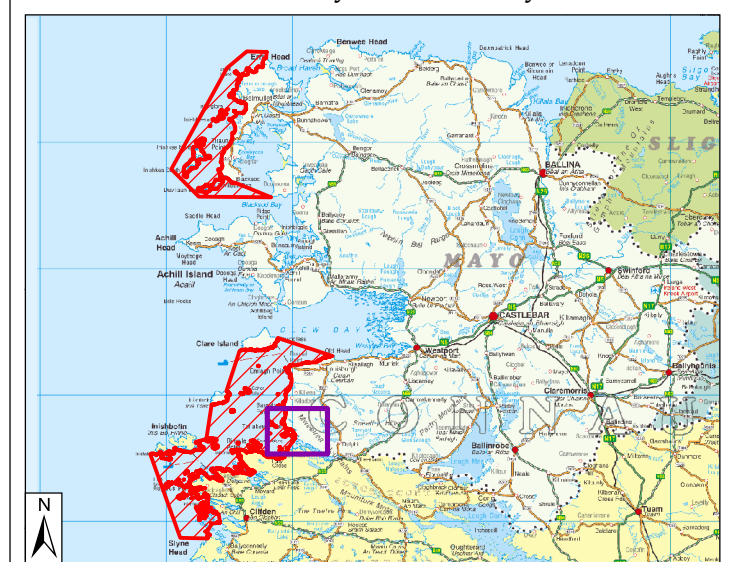

Suirbhéireacht Ordánais Éireann Ceadúnas Uimhir EN 0059216 © OSI / Rialtas na hÉireann
Ordnance Survey Ireland Licence No. EN 0059216 © Ordnance Survey Ireland / Government of Ireland
Córas Comhordanáidí: Trasteilgeán Mercator na hÉireann / Co-ordinate System: Irish Transverse Mercator

Leagan / Version: 3.05

Arna chló an / Printed on: 22/01/2019