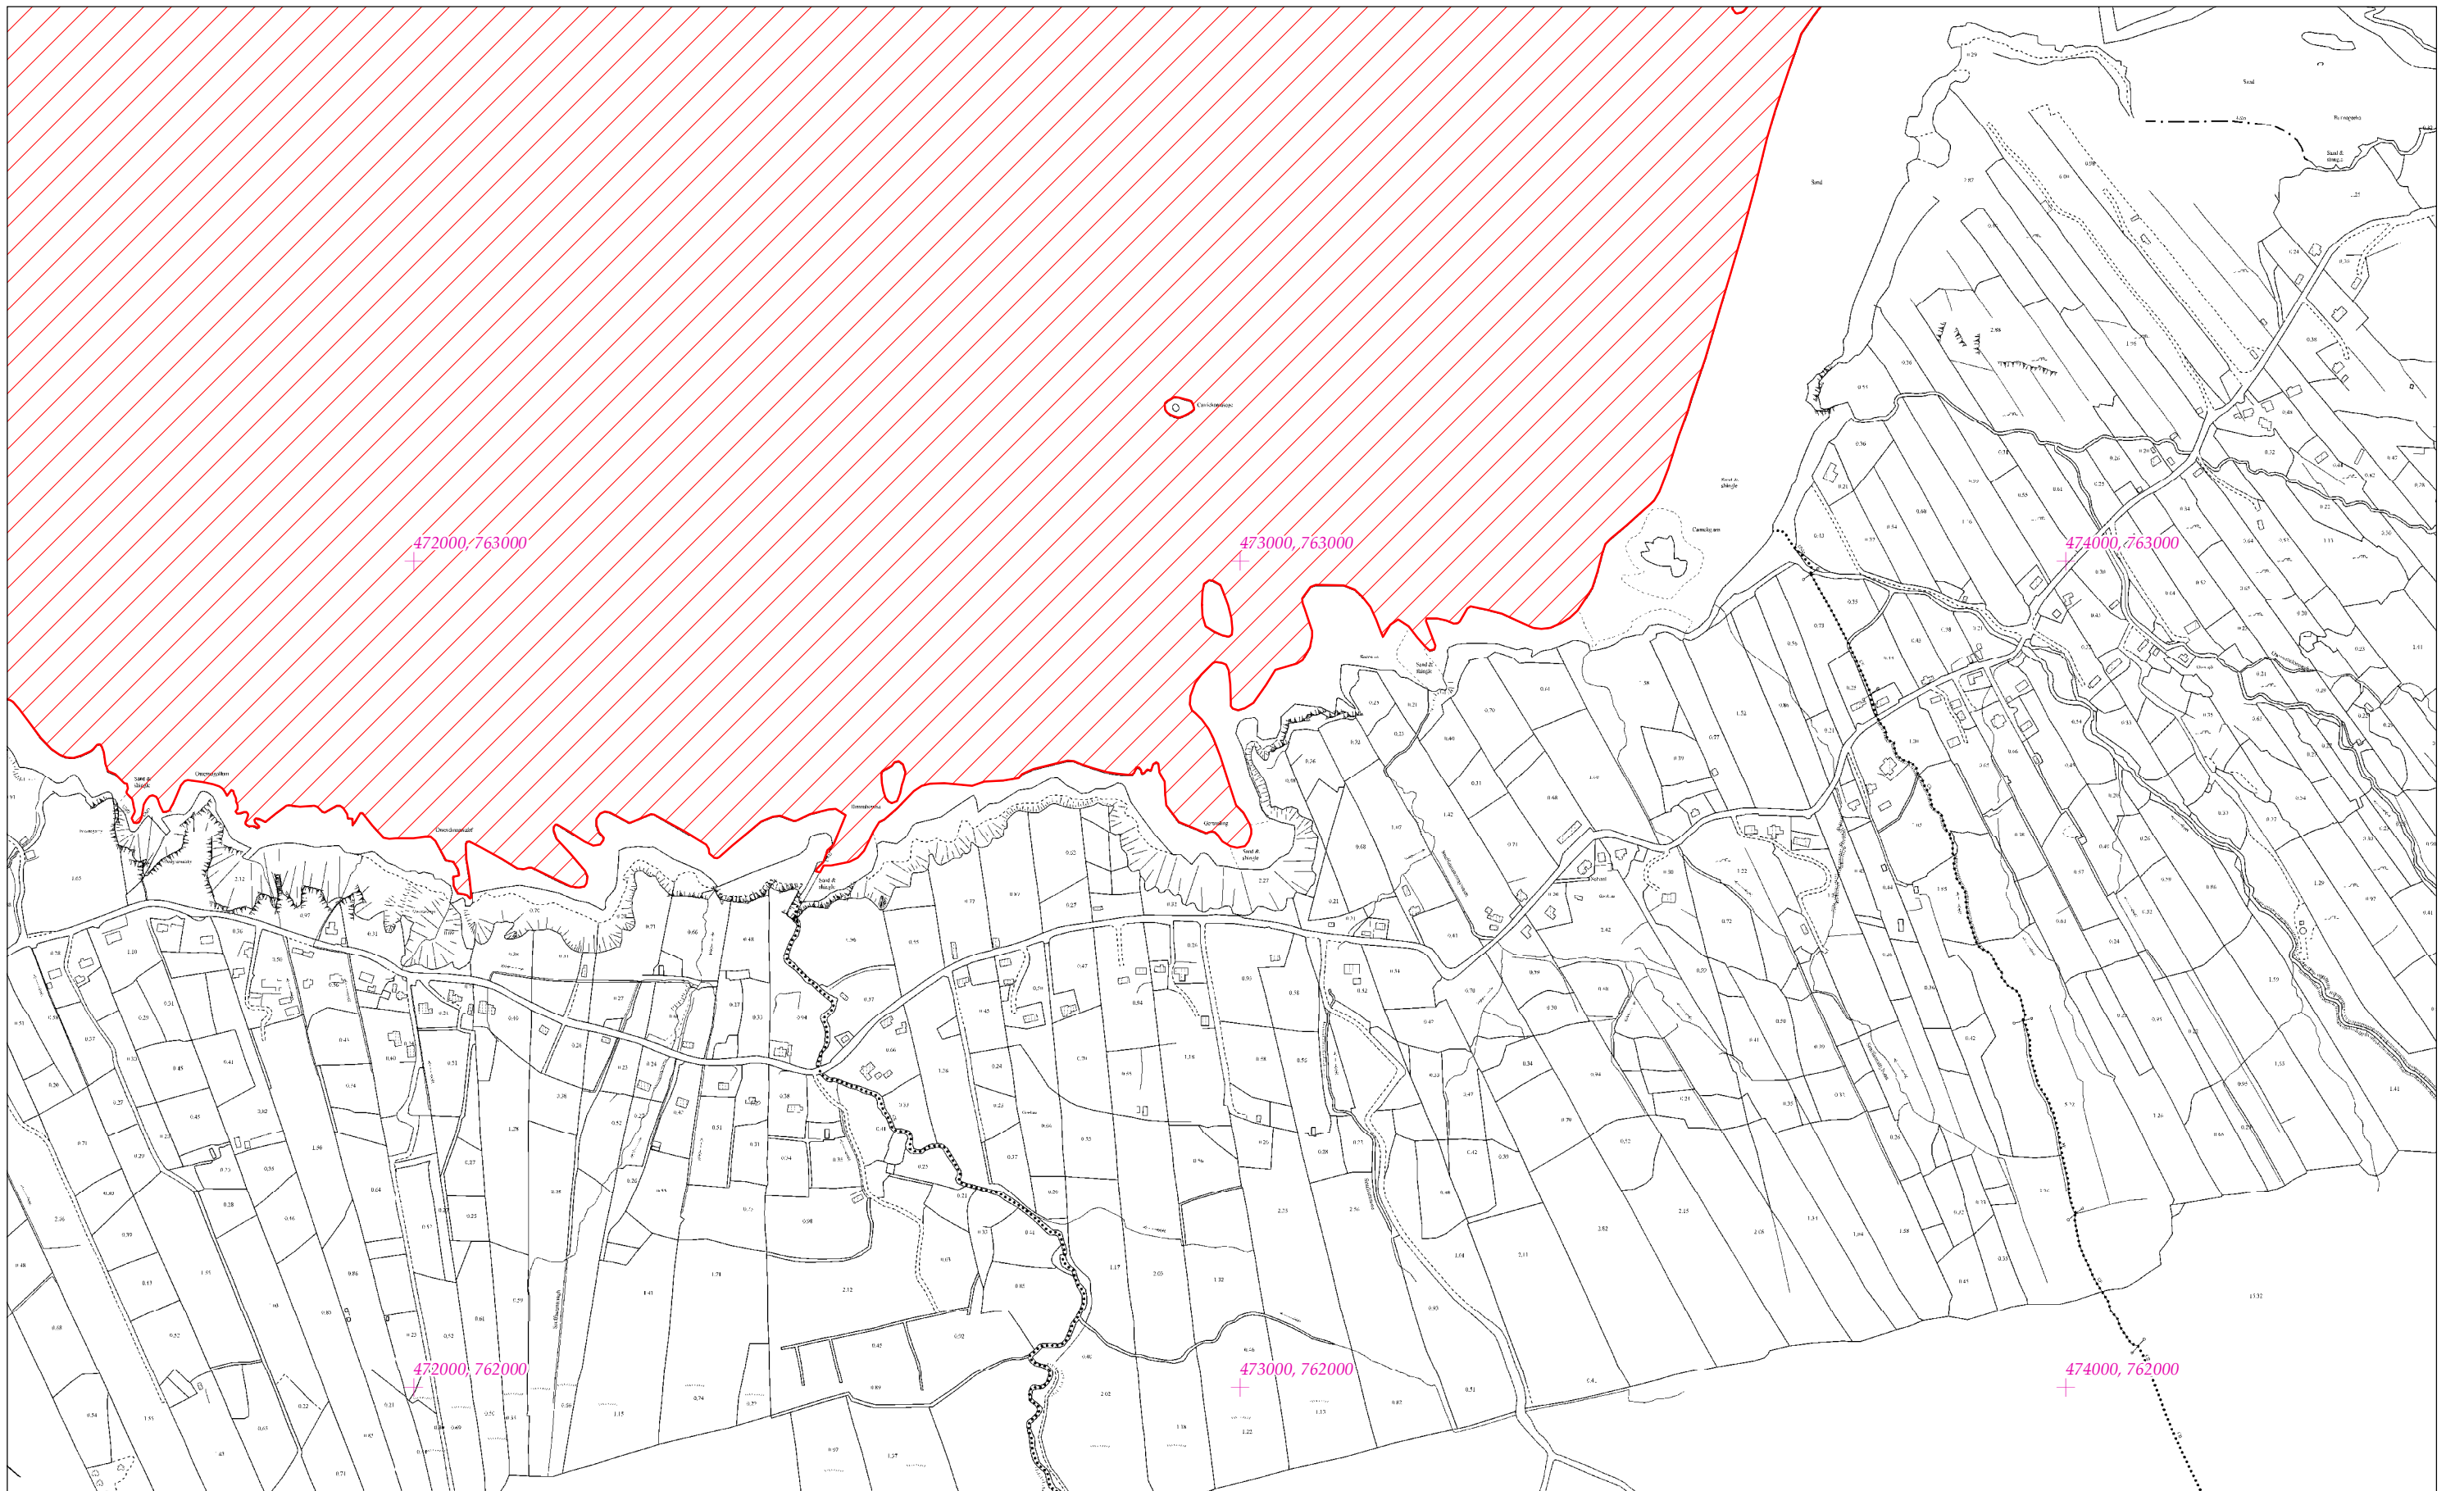

Rialachán 4(1)(b) / Regulation 4(1)(b)

Leathanach 221 de 326 (Co. na Gaillimhe agus Co. Mhaigh Eo)
Page 221 of 326 (Co. Galway and Co. Mayo)

**LIMISTÉAR FAOI CHAOMHNÚ SPEISIALTA
SPECIAL AREA OF CONSERVATION**

Suirbhéireacht Ordanáis Éireann Ceadúnas Uimhir EN 0059216 © OSI / Rialtas na hÉireann
Ordnance Survey Ireland Licence No. EN 0059216 © Ordnance Survey Ireland / Government of Ireland
Córas Comhordanáidí: Trasteilgean Mercator na hÉireann / Co-ordinate System: Irish Transverse Mercator

**LCS Chósta Iarthar Chonnacht
West Connacht Coast SAC**

1:5000 O.S. TILE 2522c 221 of 326 Litir na Bileoige Innéacs / Index Sheet Letter: S

Scála / Scale 1:7,500

**SITE CODE
002998**

Leagan / Version: 3.05

Arna chló an / Printed on: 22/01/2019