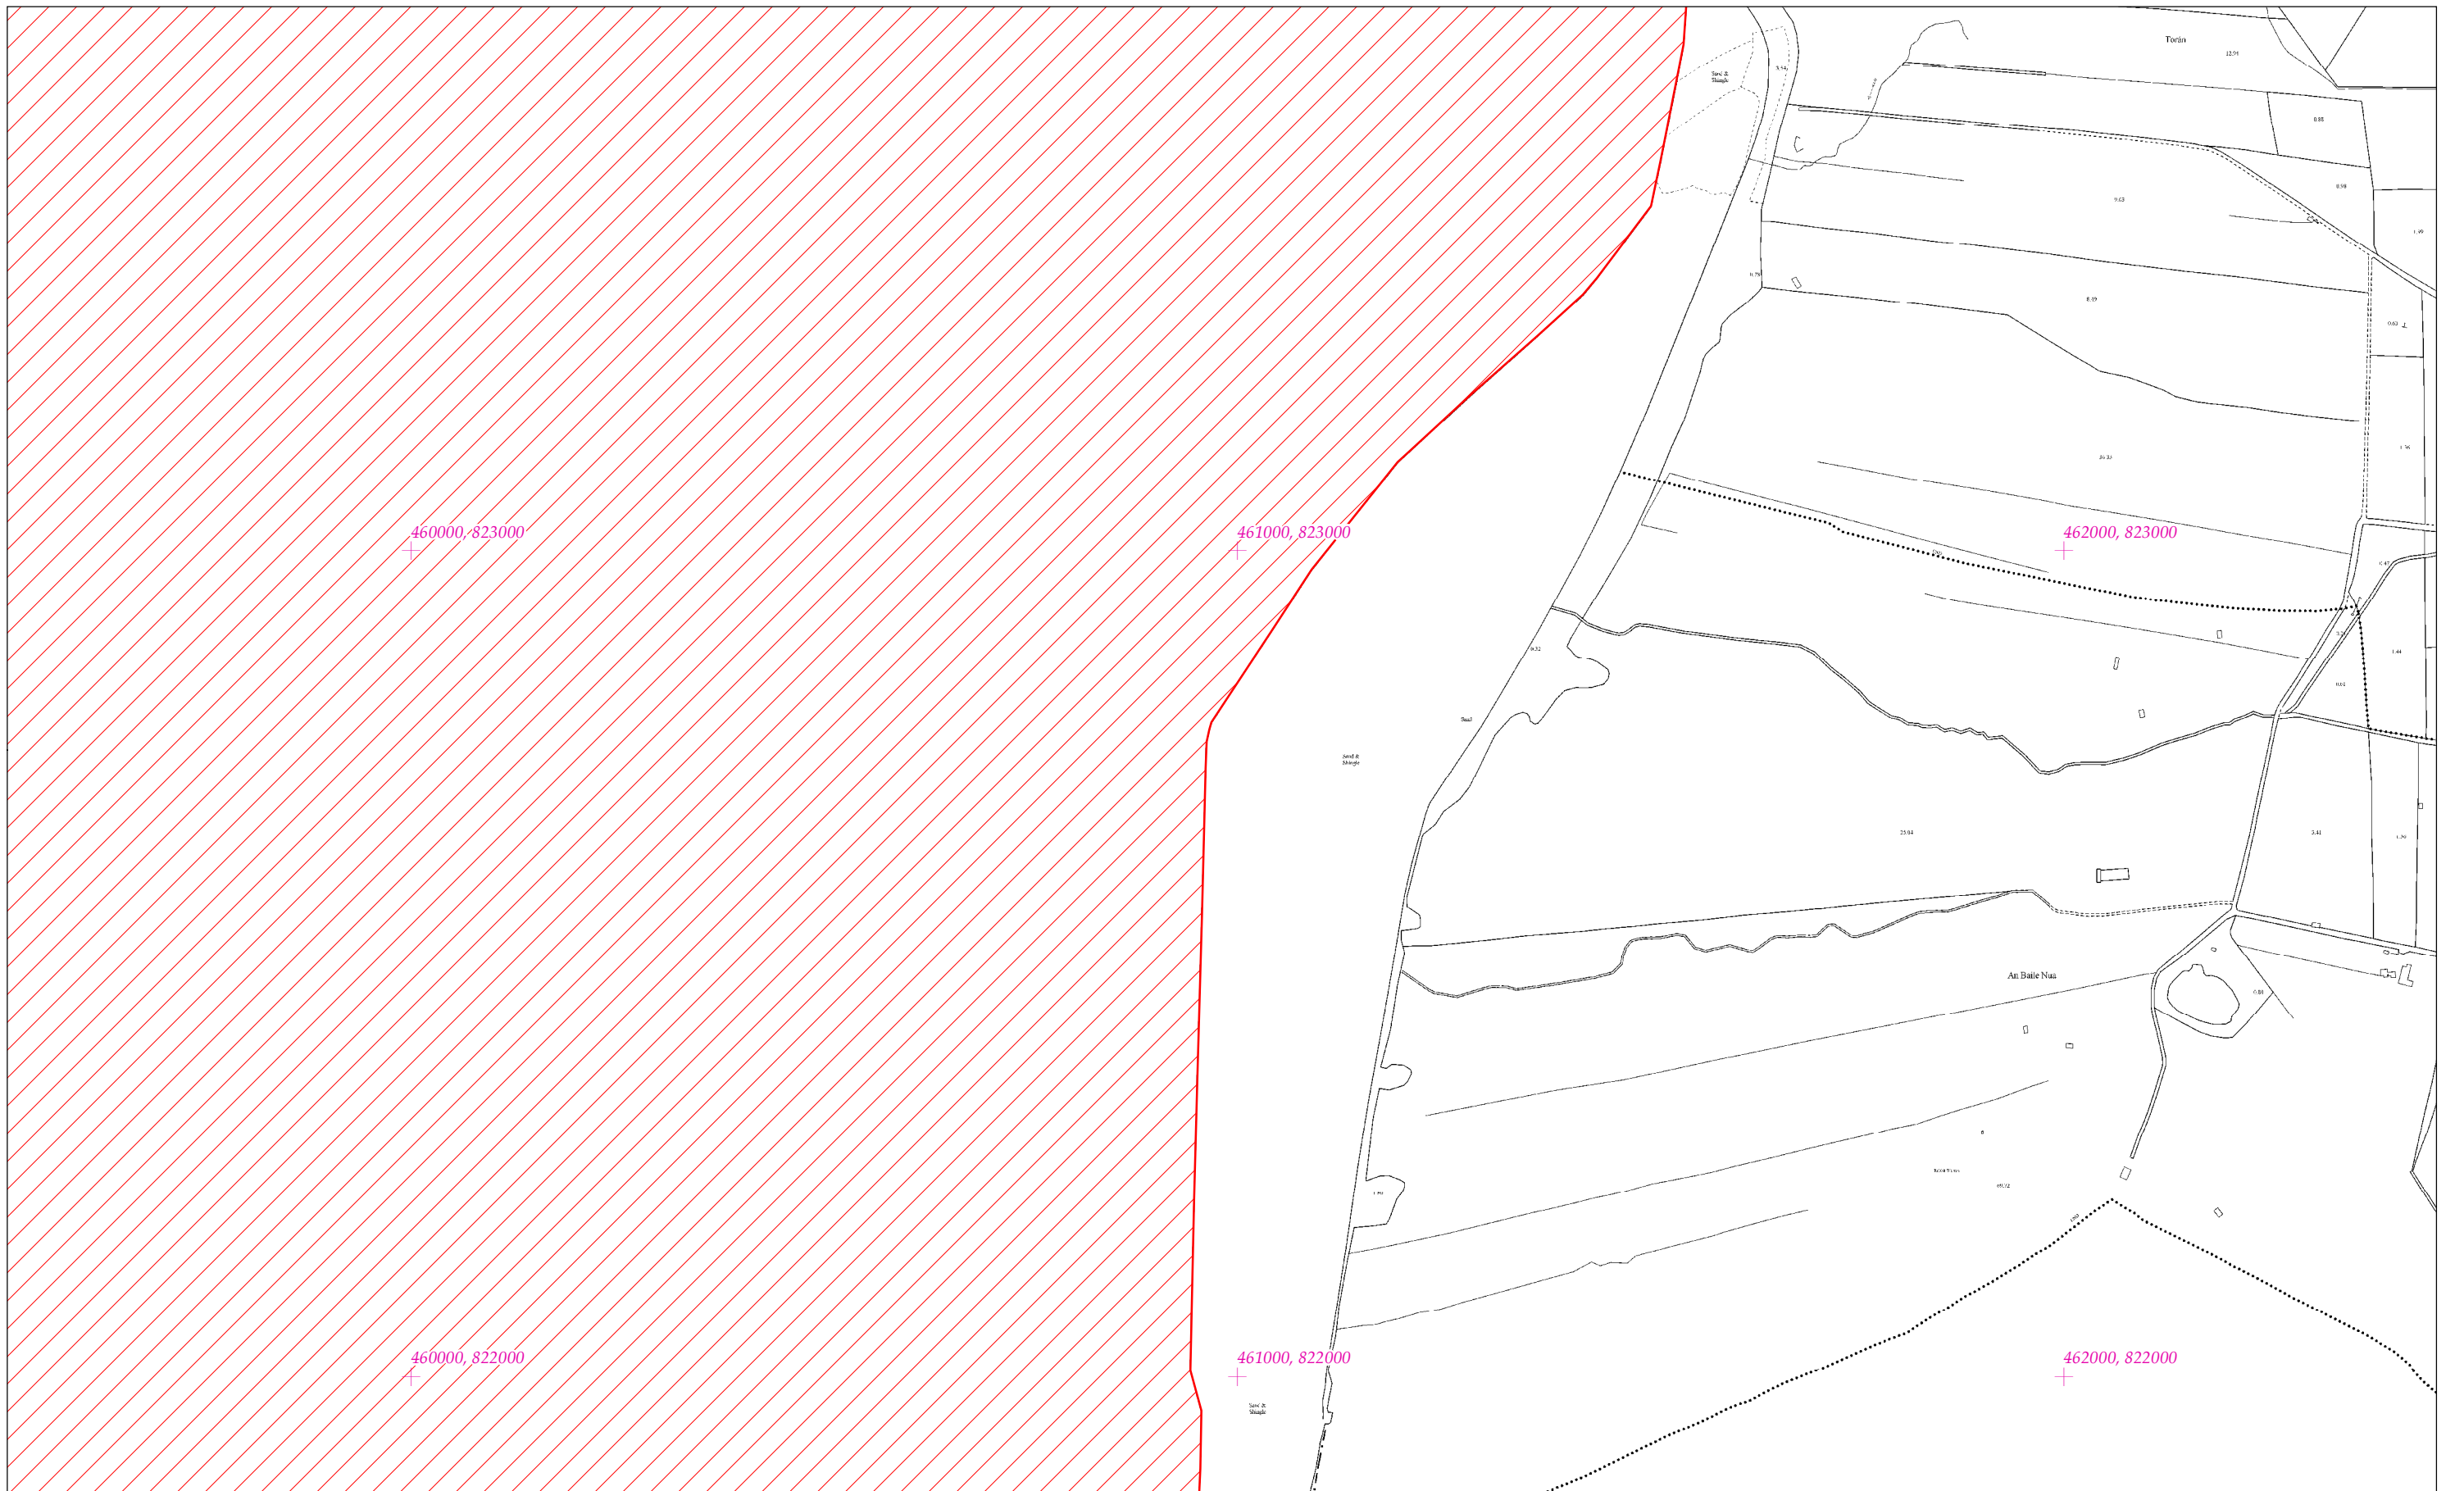

Rialachán 4(1)(b) / Regulation 4(1)(b)
Leathanach 66 de 326 (Co. na Gaillimhe agus Co. Mhaigh Eo)
Page 66 of 326 (Co. Galway and Co. Mayo)

LIMISTÉAR FAOI CHAOMHNÚ SPEISIALTA
SPECIAL AREA OF CONSERVATION

Suirbhéireacht Ordanáis Éireann Ceadúnas Uimhir EN 0059216 © OSI / Rialtas na hÉireann
Ordnance Survey Ireland Licence No. EN 0059216 © Ordnance Survey Ireland / Government of Ireland
Córas Comhordanáidí: Trasteilgean Mercator na hÉireann / Co-ordinate System: Irish Transverse Mercator

LCS Chósta Iarthar Chonnacht
West Connacht Coast SAC
1:5000 O.S. TILE 1232c 66 of 326 Litir na Bileoige Innéacs / Index Sheet Letter:E

SITE CODE
002998

Leagan / Version: 3.05
Arna chló an / Printed on: 22/01/2019