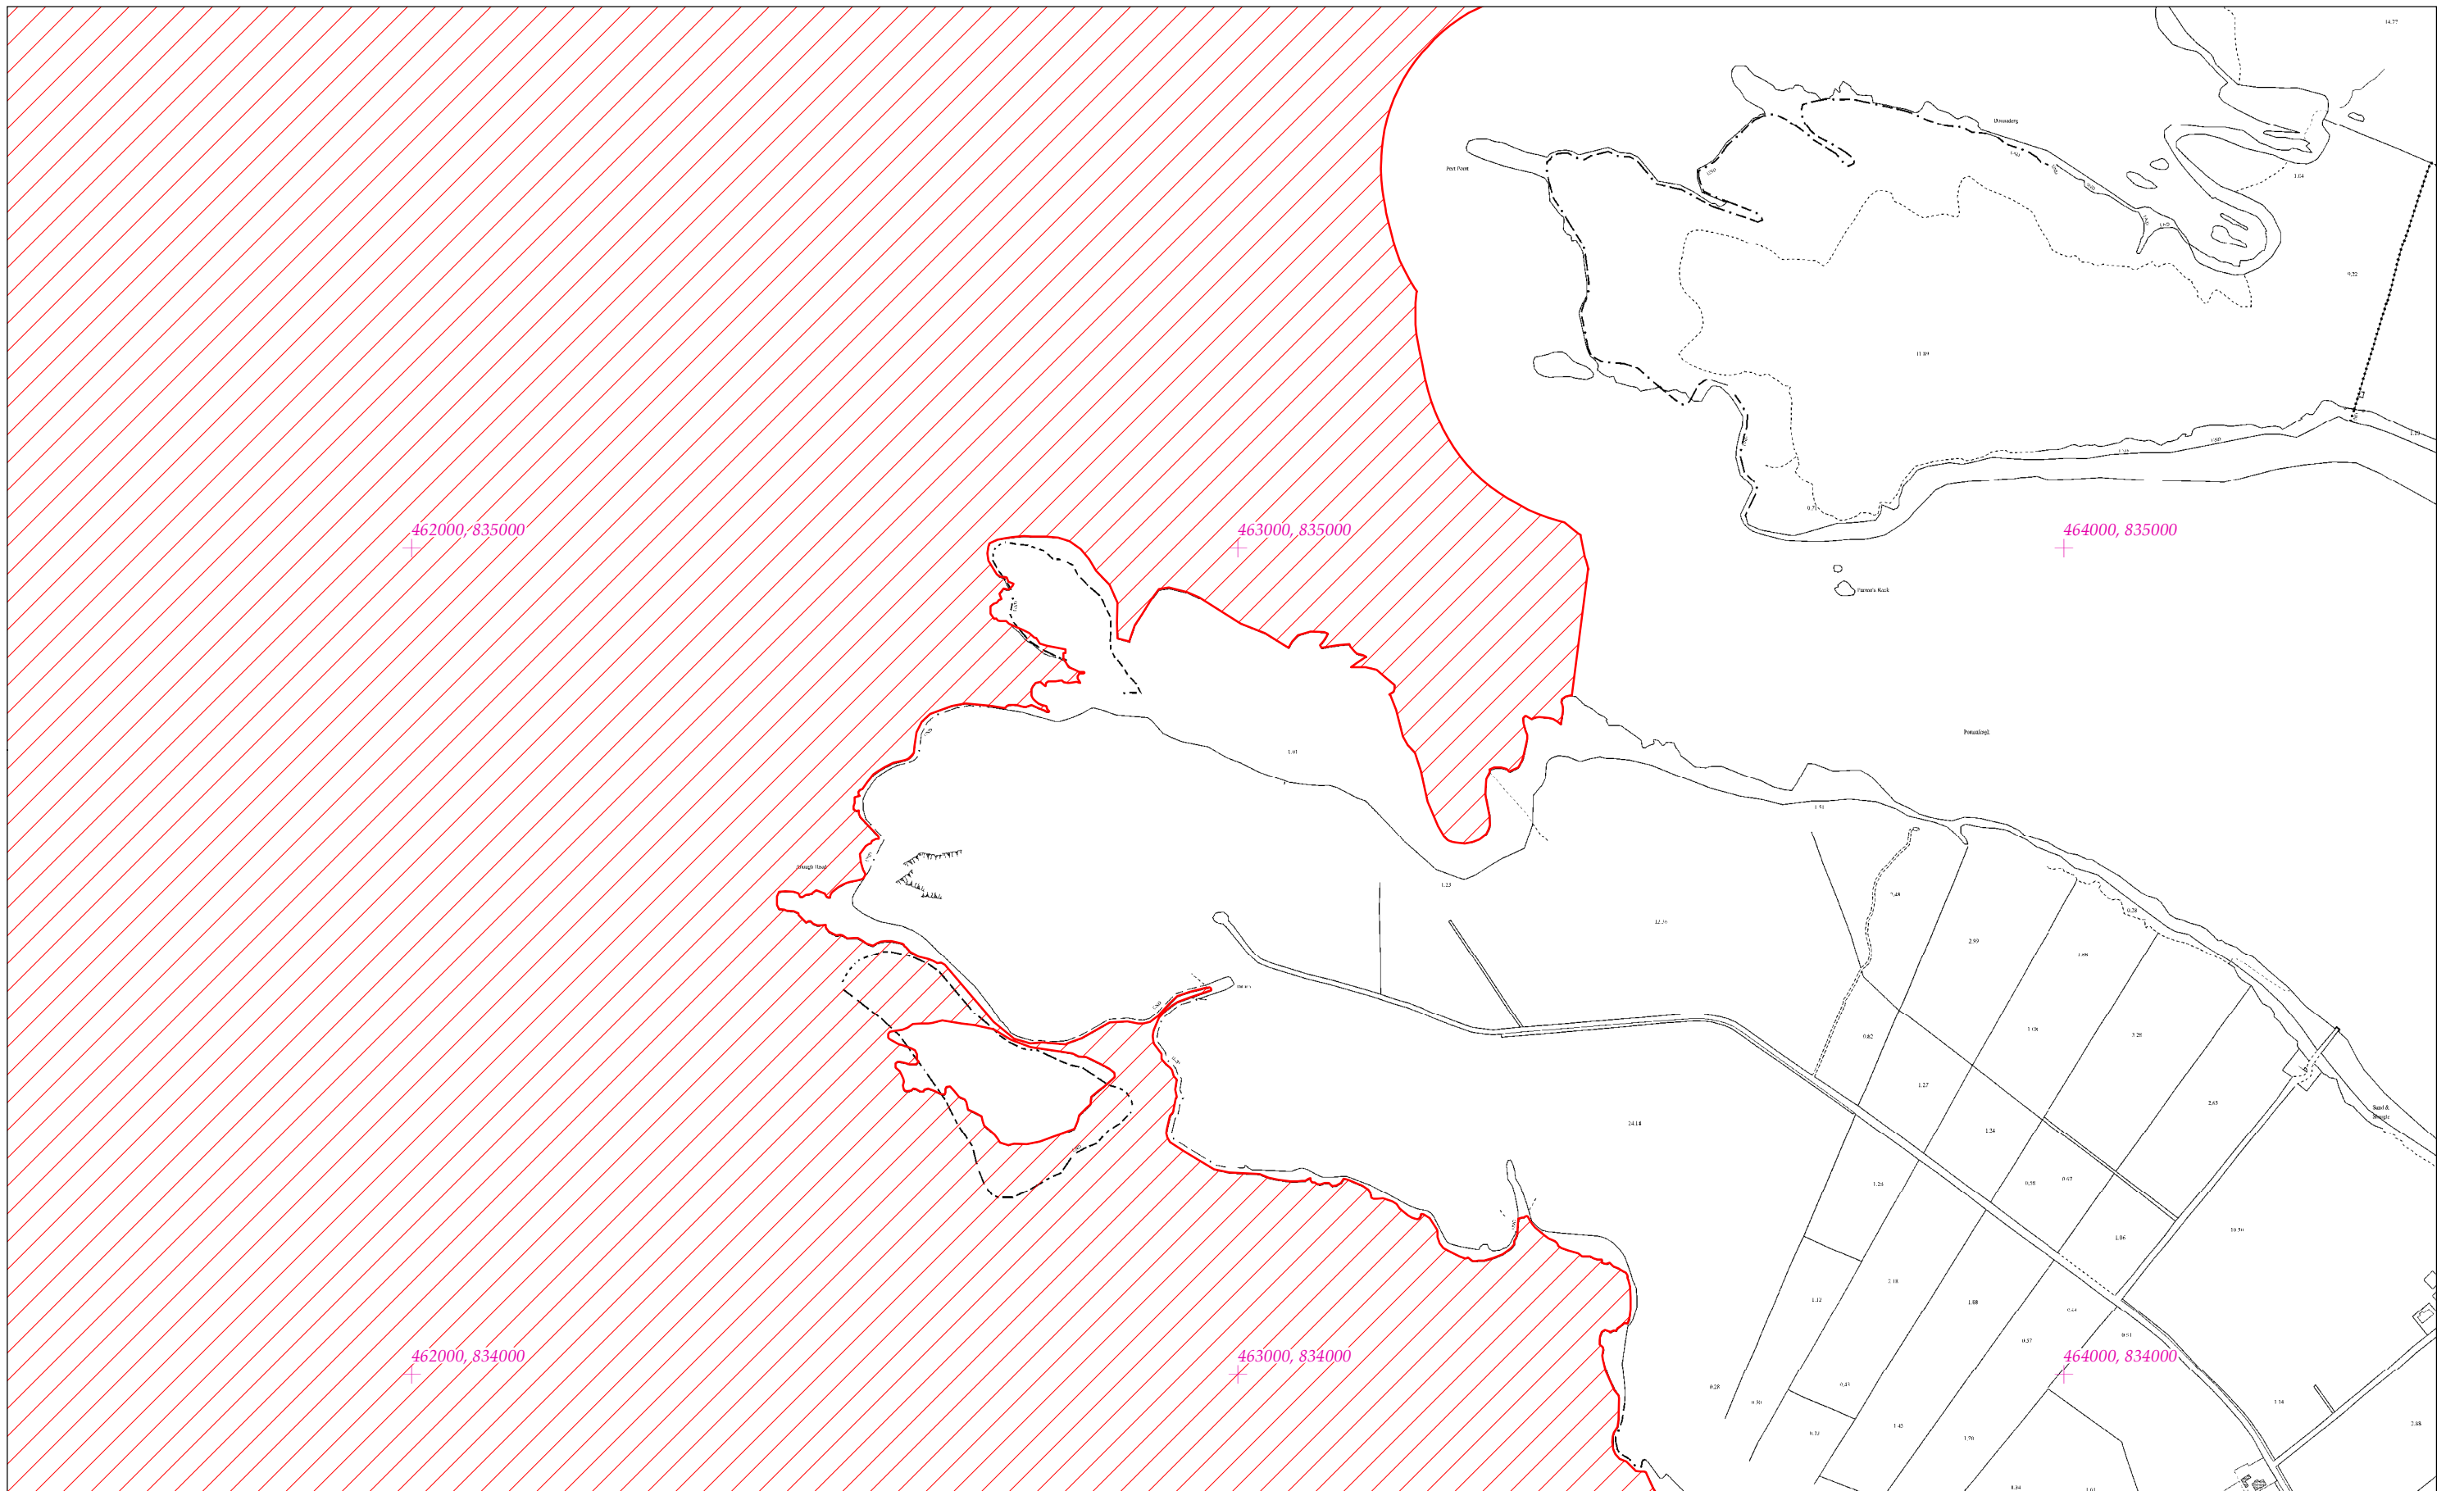

Rialachán 4(1)(b) / Regulation 4(1)(b)
Leathanach 24 de 326 (Co. na Gaillimhe agus Co. Mhaigh Eo)
Page 24 of 326 (Co. Galway and Co. Mayo)

LIMISTÉAR FAOI CHAOMHNÚ SPEISIALTA
SPECIAL AREA OF CONSERVATION

Suirbhéireacht Ordanáis Éireann Ceadúnas Uimhir EN 0059216 © OSI / Rialtas na hÉireann
Ordnance Survey Ireland Licence No. EN 0059216 © Ordnance Survey Ireland / Government of Ireland
Córas Comhordanáidí: Trasteilgean Mercator na hÉireann / Co-ordinate System: Irish Transverse Mercator

LCS Chósta Iarthar Chonnacht
West Connacht Coast SAC
1:5000 O.S. TILE 0986d 24 of 326 Litir na Bileoige Innéacs / Index Sheet Letter: C

SITE CODE
002998

Leagan / Version: 3.05
Arna chló an / Printed on: 22/01/2019