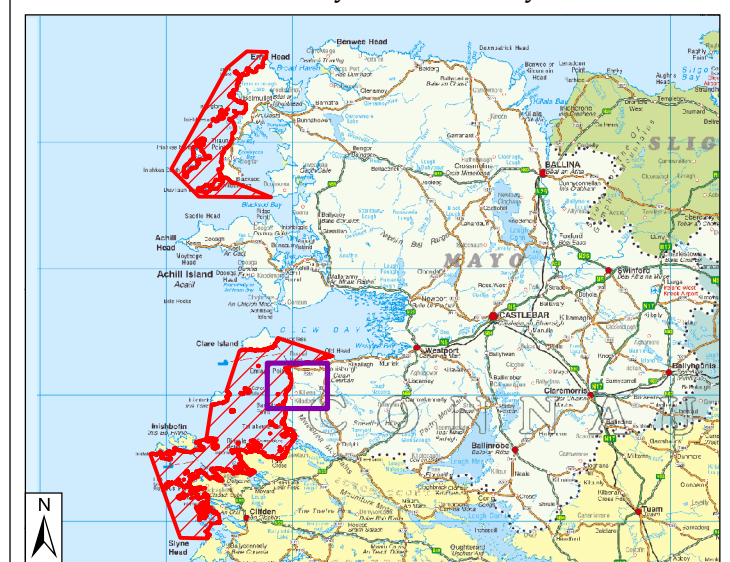

002998

Achar / Area 65,945.58 ha

Co. na Gaillimhe agus Co. Mhaigh Eo
Co. Galway and Co. Mayo

Suirbhéireacht Ordánais Éireann Ceadúnas Uimhir EN 0059216 © OSI / Rialtas na hÉireann
Ordnance Survey Ireland Licence No. EN 0059216 © Ordnance Survey Ireland / Government of Ireland
Córas Comhordanáidí: Trasteilgean Mercator na hÉireann / Co-ordinate System: Irish Transverse Mercator