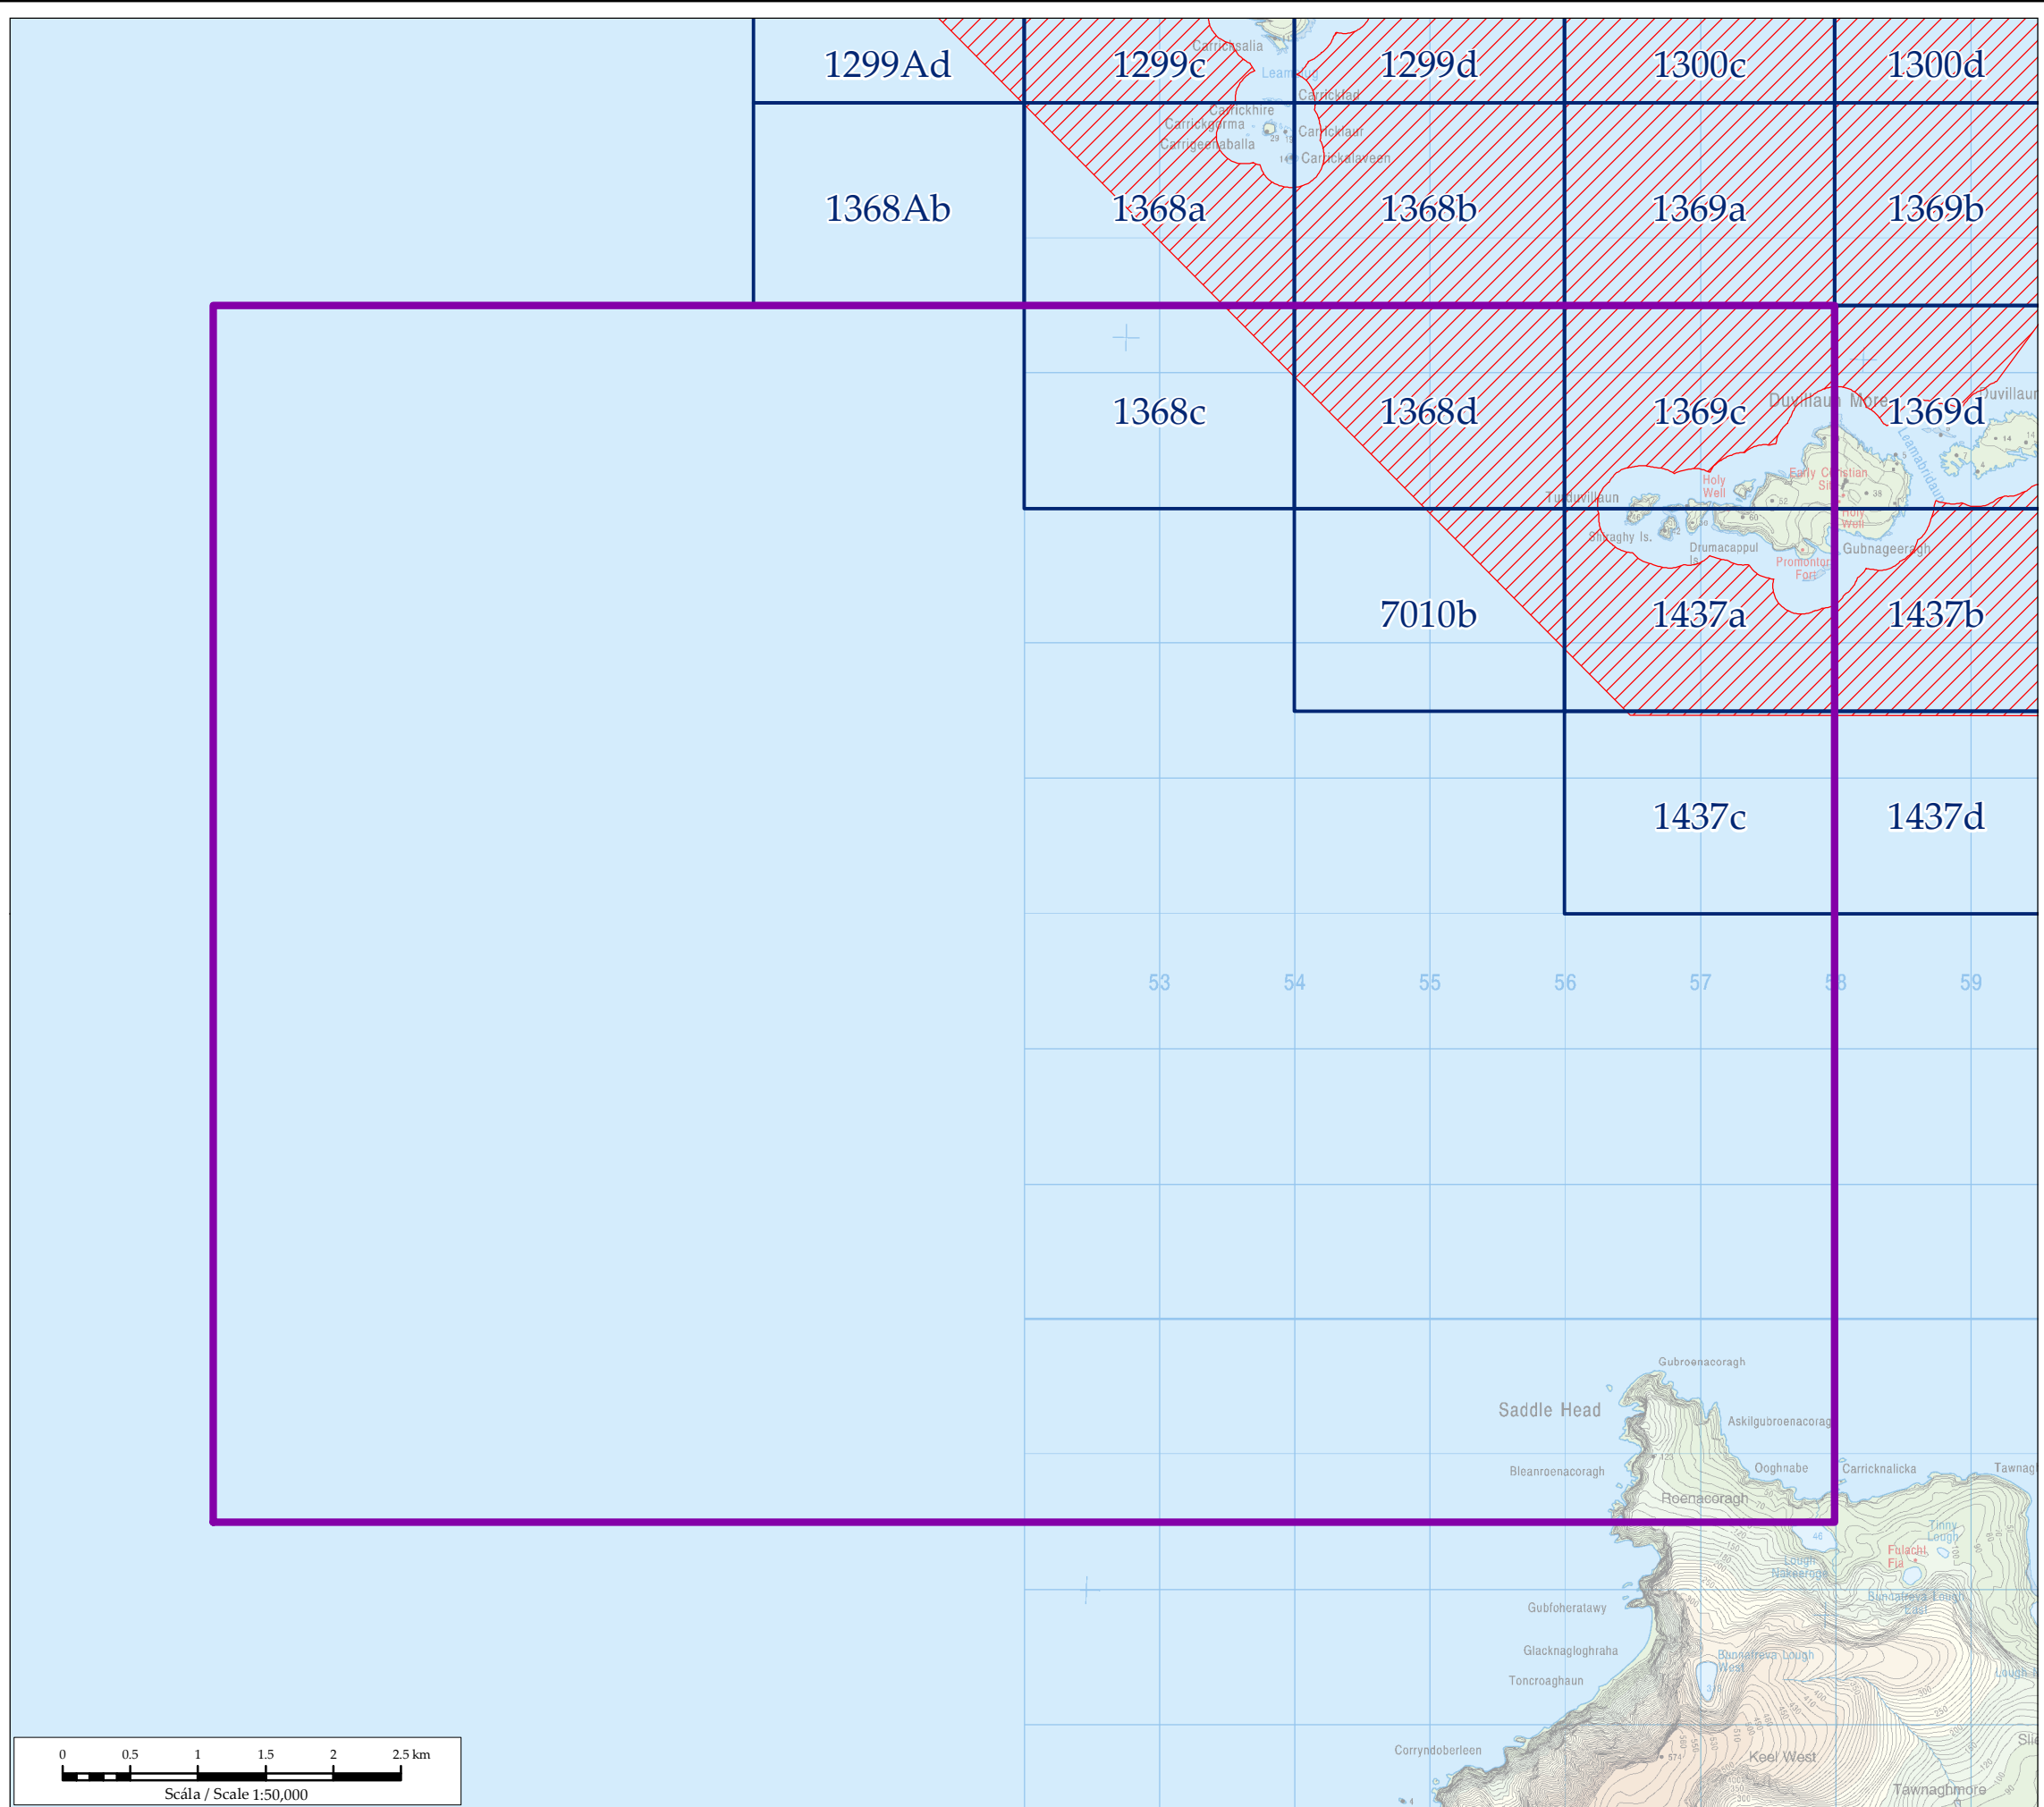

Index Sheet F

Innéacs do mhapáí mionsonraithe an Rialacháin 4(1)(b)
Index to Regulation 4(1)(b) Detail Maps

Bileog Innéacs / Index Sheet : F

LIMISTÉAR FAOI CHAOMHNÚ SPEISIALTA SPECIAL AREA OF CONSERVATION

- Limistéar faoi Chaomhnú Speisialta
  Special Area of Conservation
- Rialachán 4(1)(b) Innéacs Mapa Mionsonraithe
  Regulation 4(1)(b) Detail Map Index

LCS Chósta Iarthar Chonnacht
West Connacht Coast SAC
002998
Achar / Area 65,945.58 ha