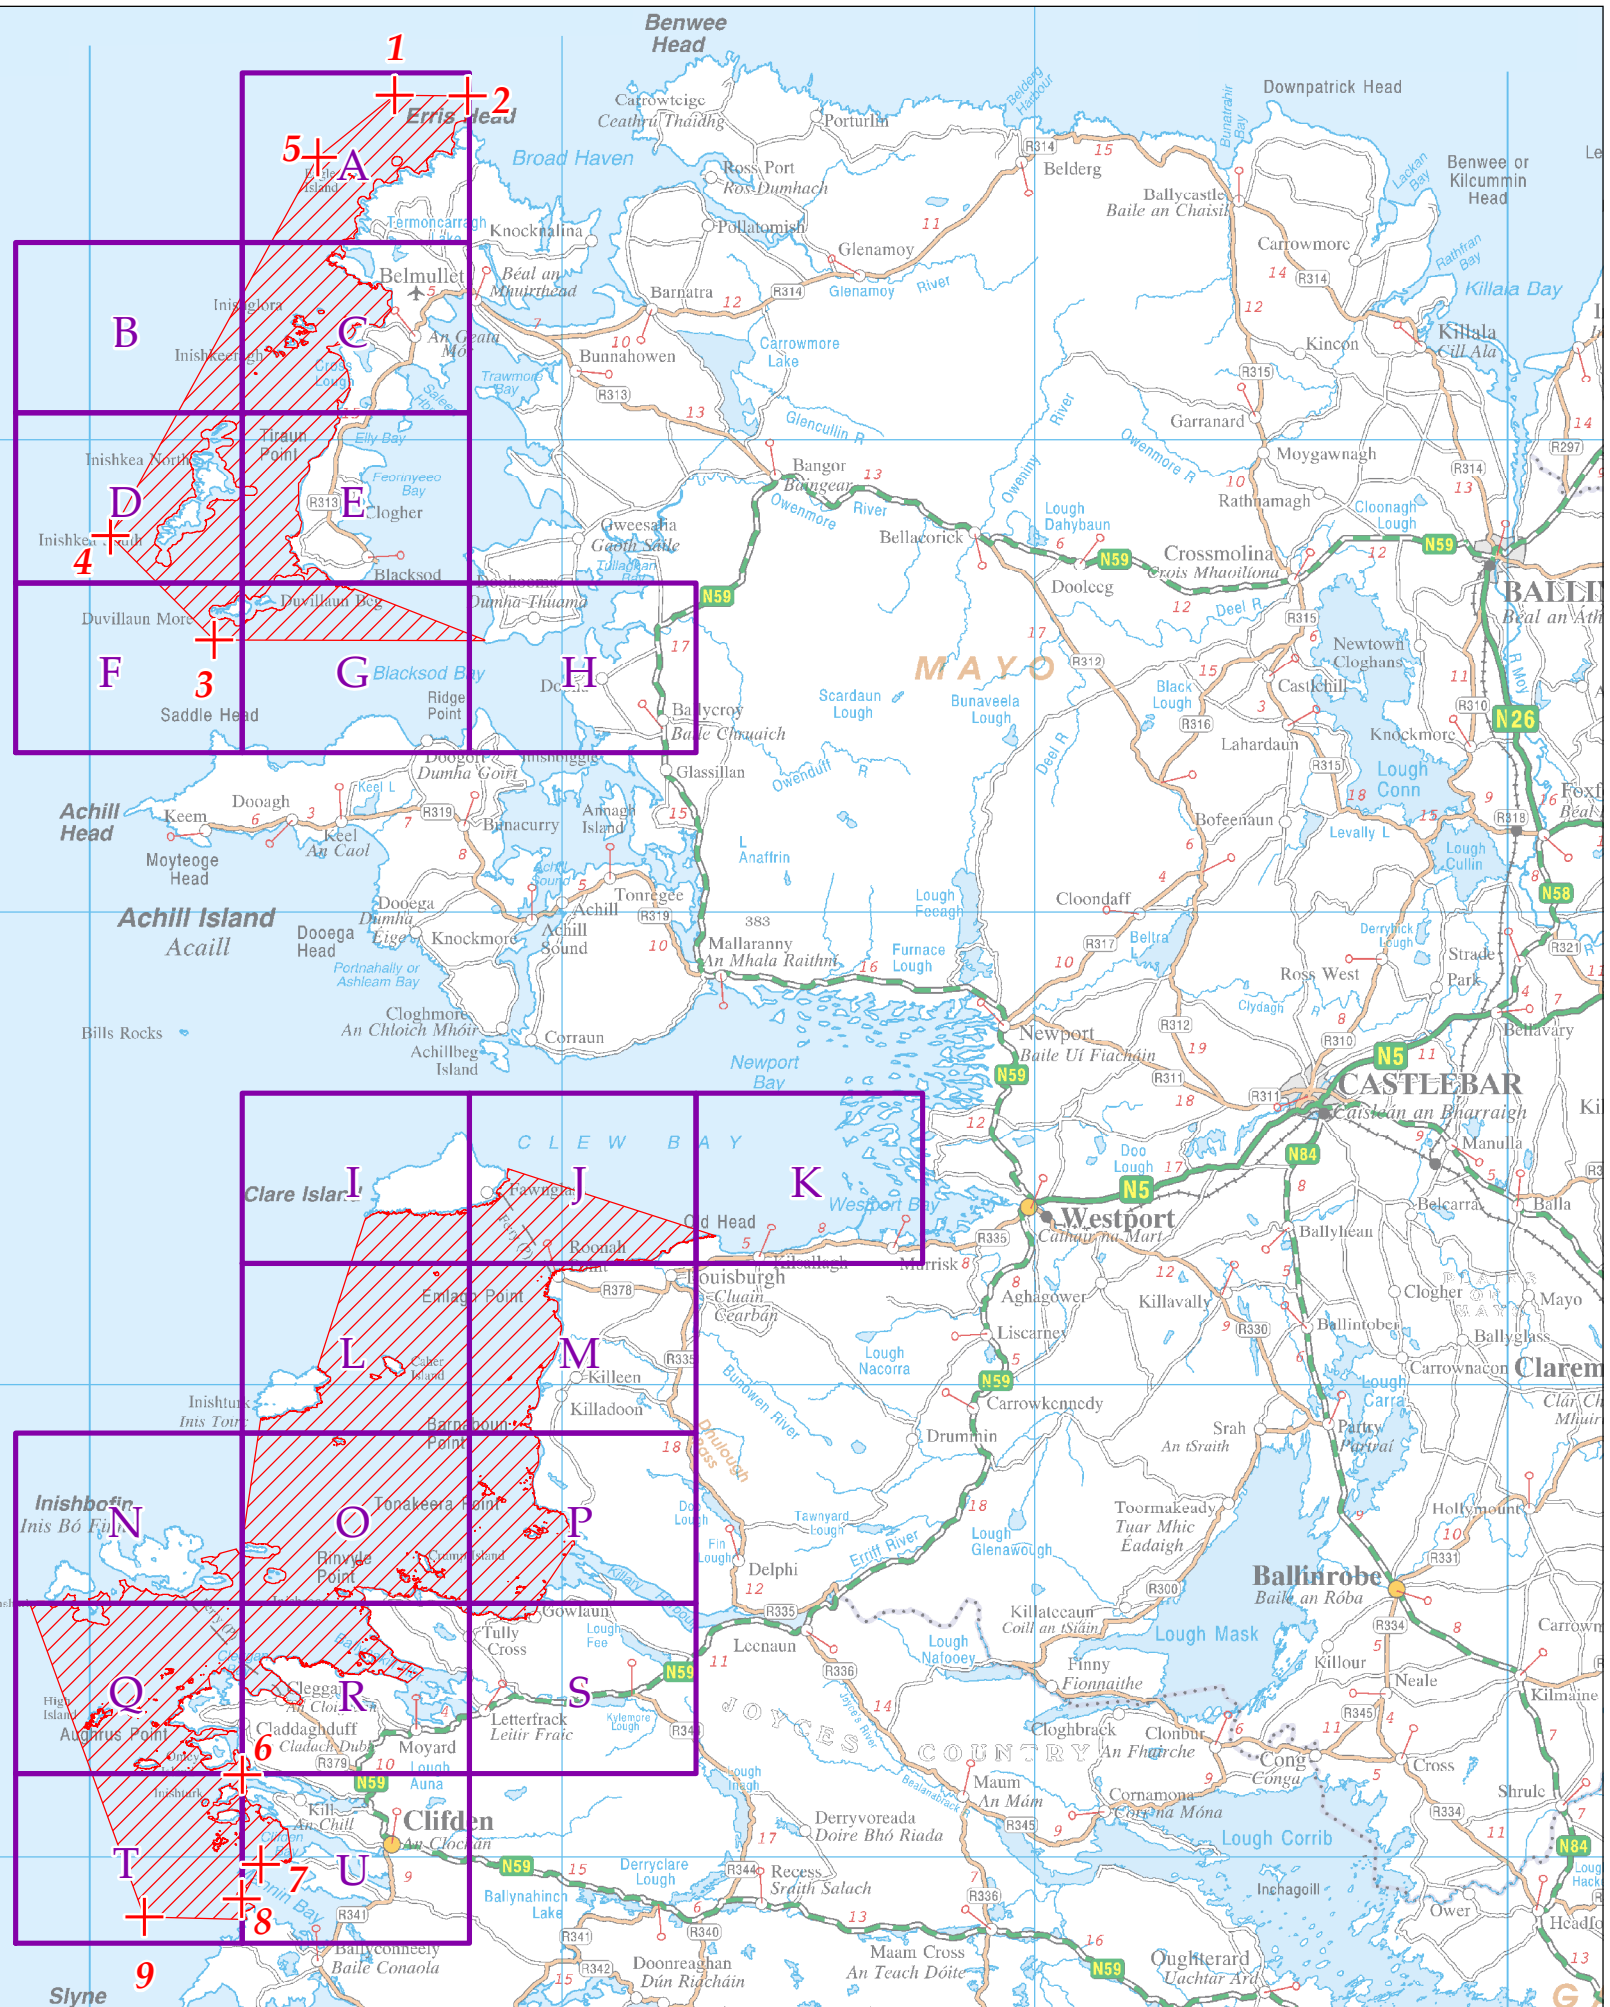

Coordinates in WGS84		
	Latitude	Longitude
1	54° 19' 15" N	10° 3' 34" W
2	54° 19' 18" N	10° 0' 0" W
3	54° 3' 34" N	10° 11' 33" W
4	54° 6' 27" N	10° 16' 44" W
5	54° 17' 25" N	10° 7' 12" W
6	53° 31' 15" N	10° 8' 30" W
7	53° 28' 42" N	10° 7' 30" W
8	53° 27' 42" N	10° 8' 21" W
9	53° 27' 6" N	10° 13' 0" W