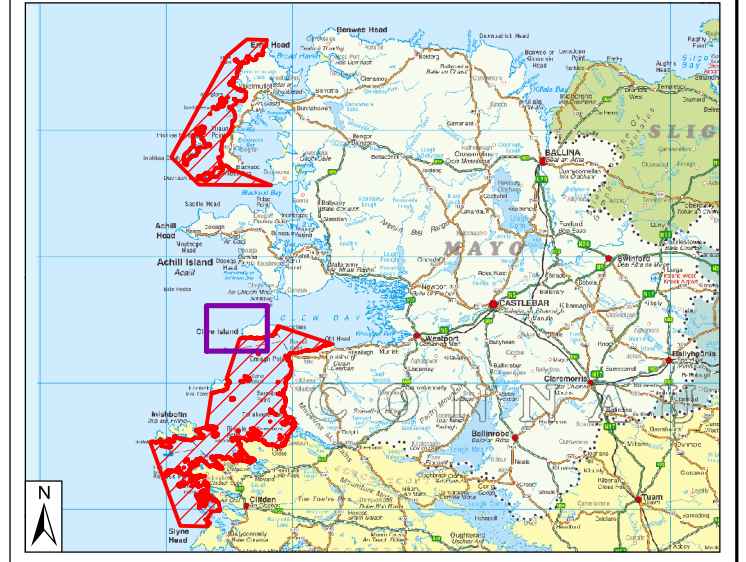

Suirbhéireacht Ordánais Éireann Ceadúnas Uimhir EN 0059216 © OSI / Rialtas na hÉireann
Ordnance Survey Ireland Licence No. EN 0059216 © Ordnance Survey Ireland / Government of Ireland
Córas Comhordanáidí: Trasteilgean Mercator na hÉireann / Co-ordinate System: Irish Transverse Mercator