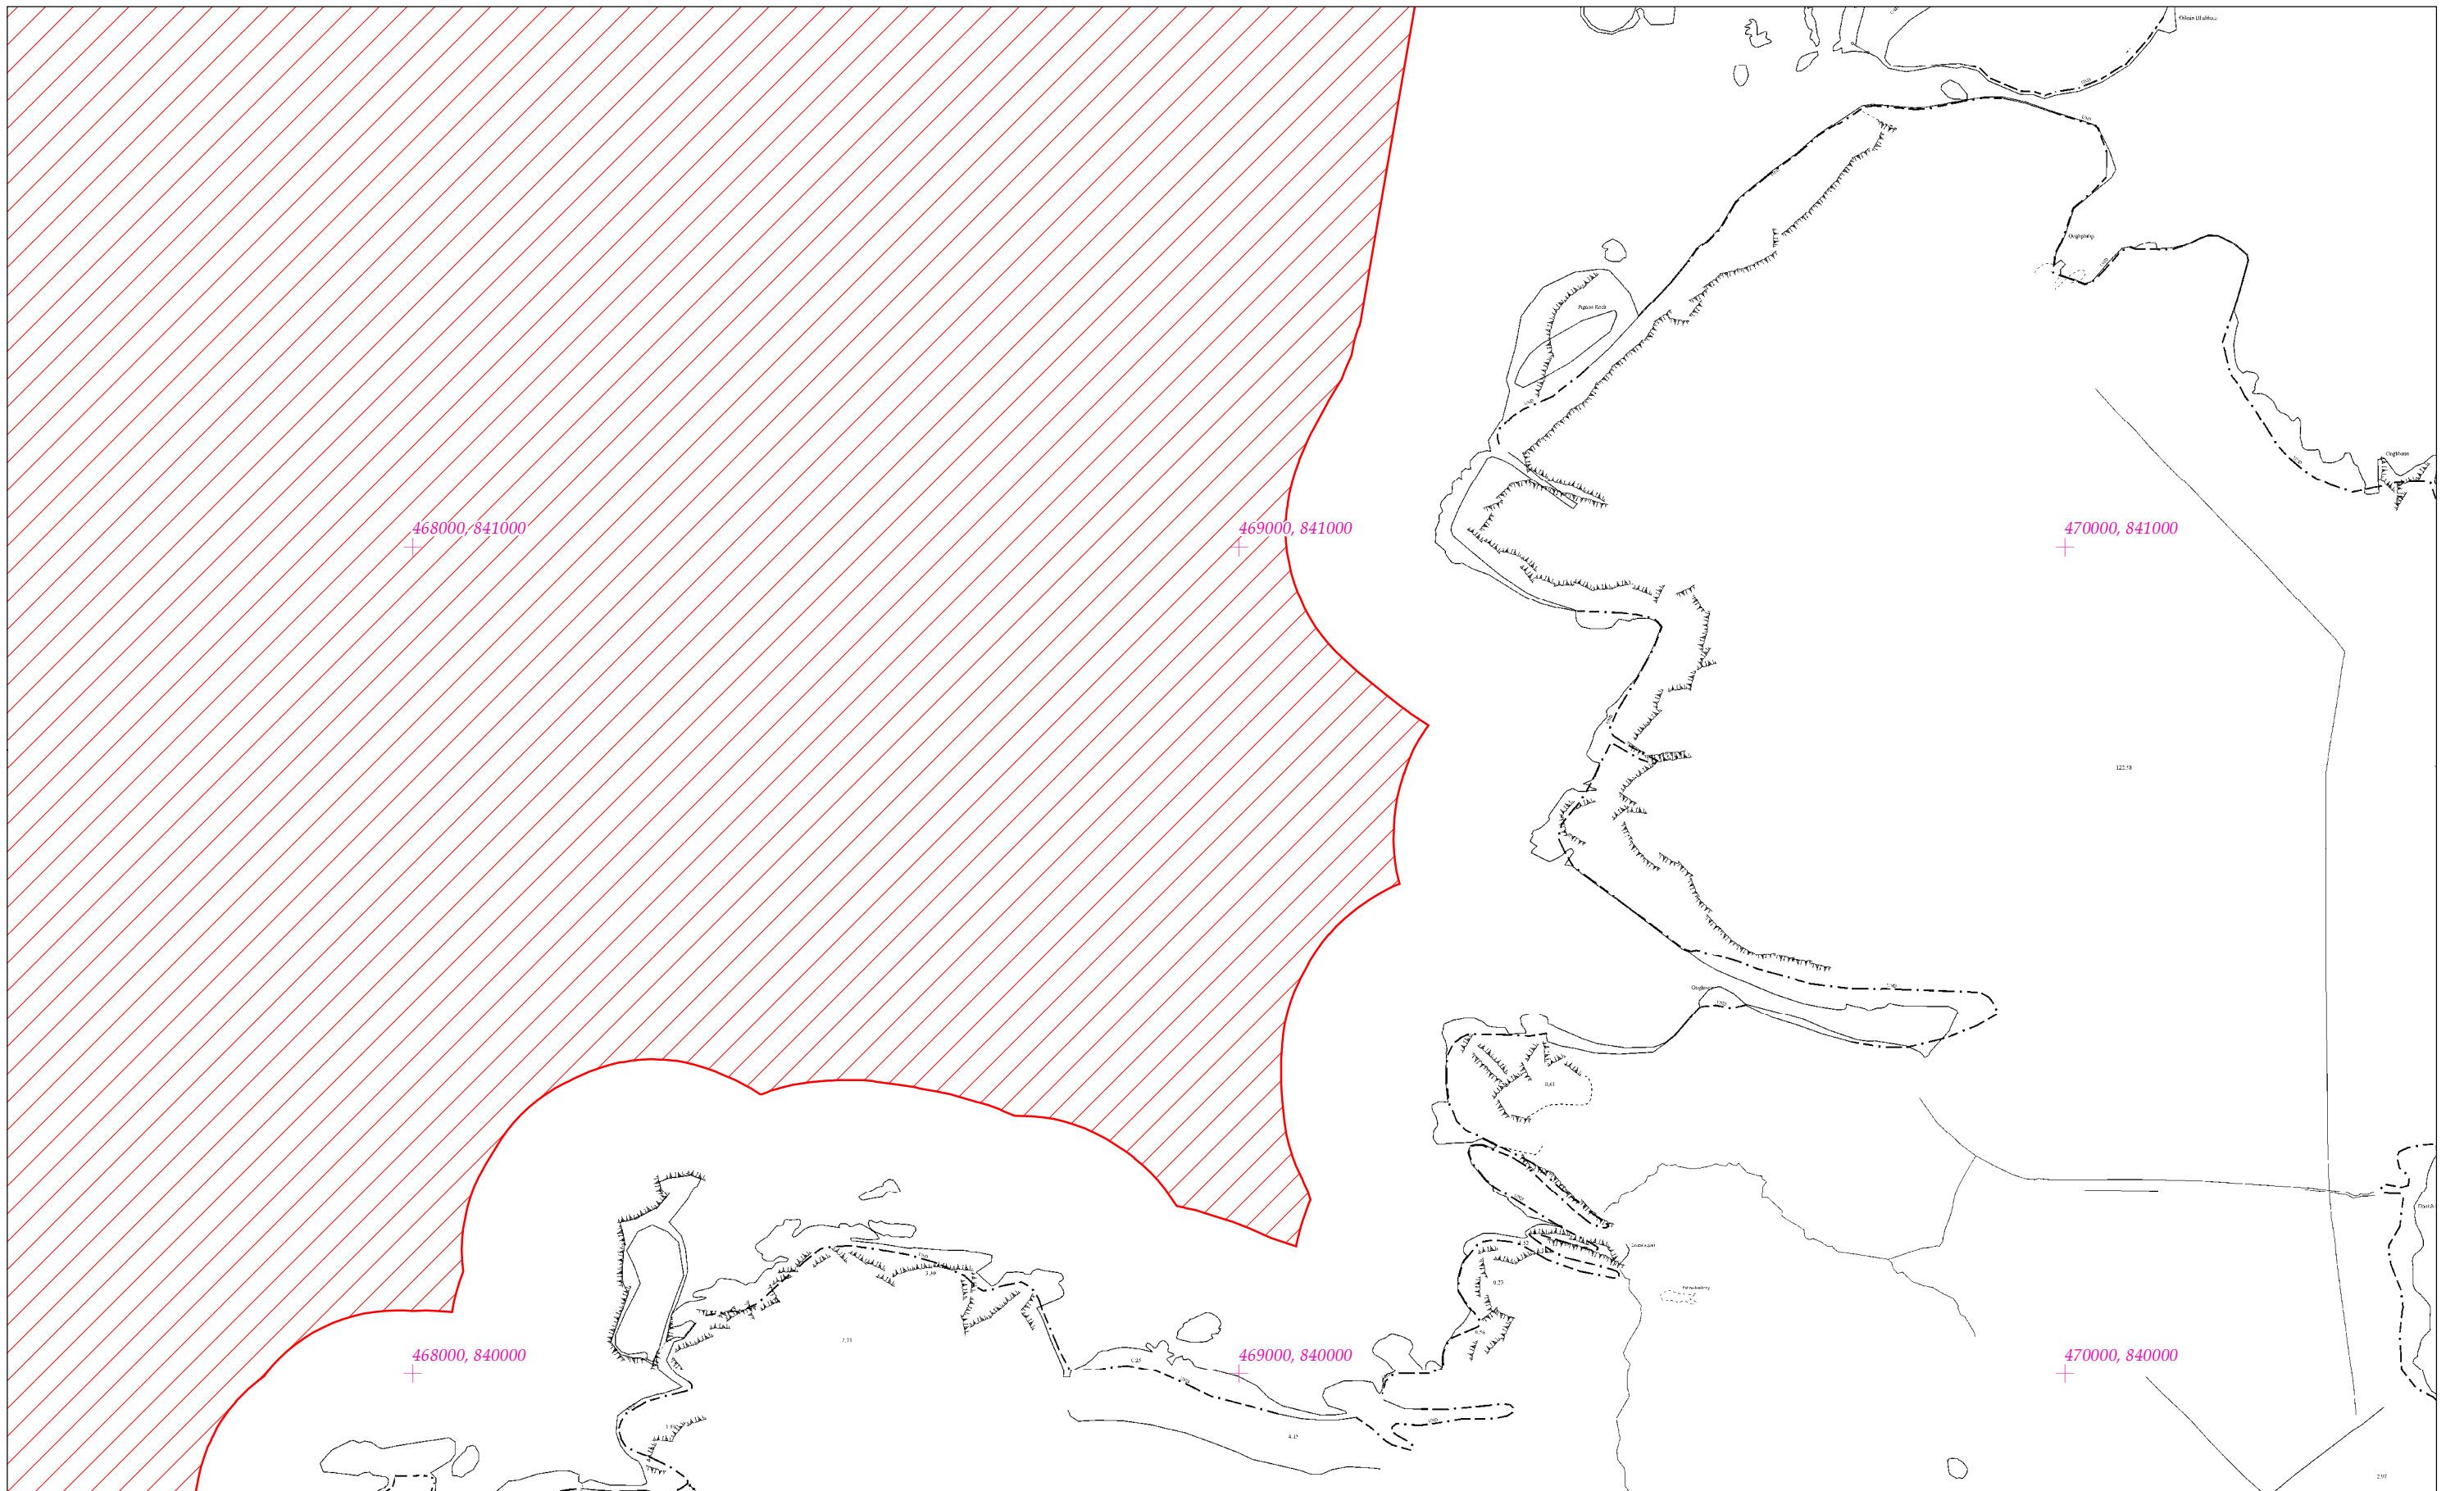

Rialachán 4(1)(b) / Regulation 4(1)(b)

Leathanach 11 de 326 (Co. na Gaillimhe agus Co. Mhaigh Eo)

Page 11 of 326 (Co. Galway and Co. Mayo)

LIMISTÉAR FAOI CHAOMHNÚ SPEISIALTA
SPECIAL AREA OF CONSERVATION

Suirbhéireacht Ordanáis Éireann Ceadúnas Uimhir EN 0059216 © OSI / Rialtas na hÉireann
Ordnance Survey Ireland Licence No. EN 0059216 © Ordnance Survey Ireland / Government of Ireland
Córas Comhordanáidí: Trasteilgean Mercator na hÉireann / Co-ordinate System: Irish Transverse Mercator

LCS Chósta Iarthar Chonnacht
West Connacht Coast SAC

1:5000 O.S. TILE 0882c 11 of 326 Litir na Bileoige Innéacs / Index Sheet Letter: A

Scála / Scale 1:7,500

SITE CODE
002998

Leagan / Version: 3.05

Arna chló an / Printed on: 22/01/2019