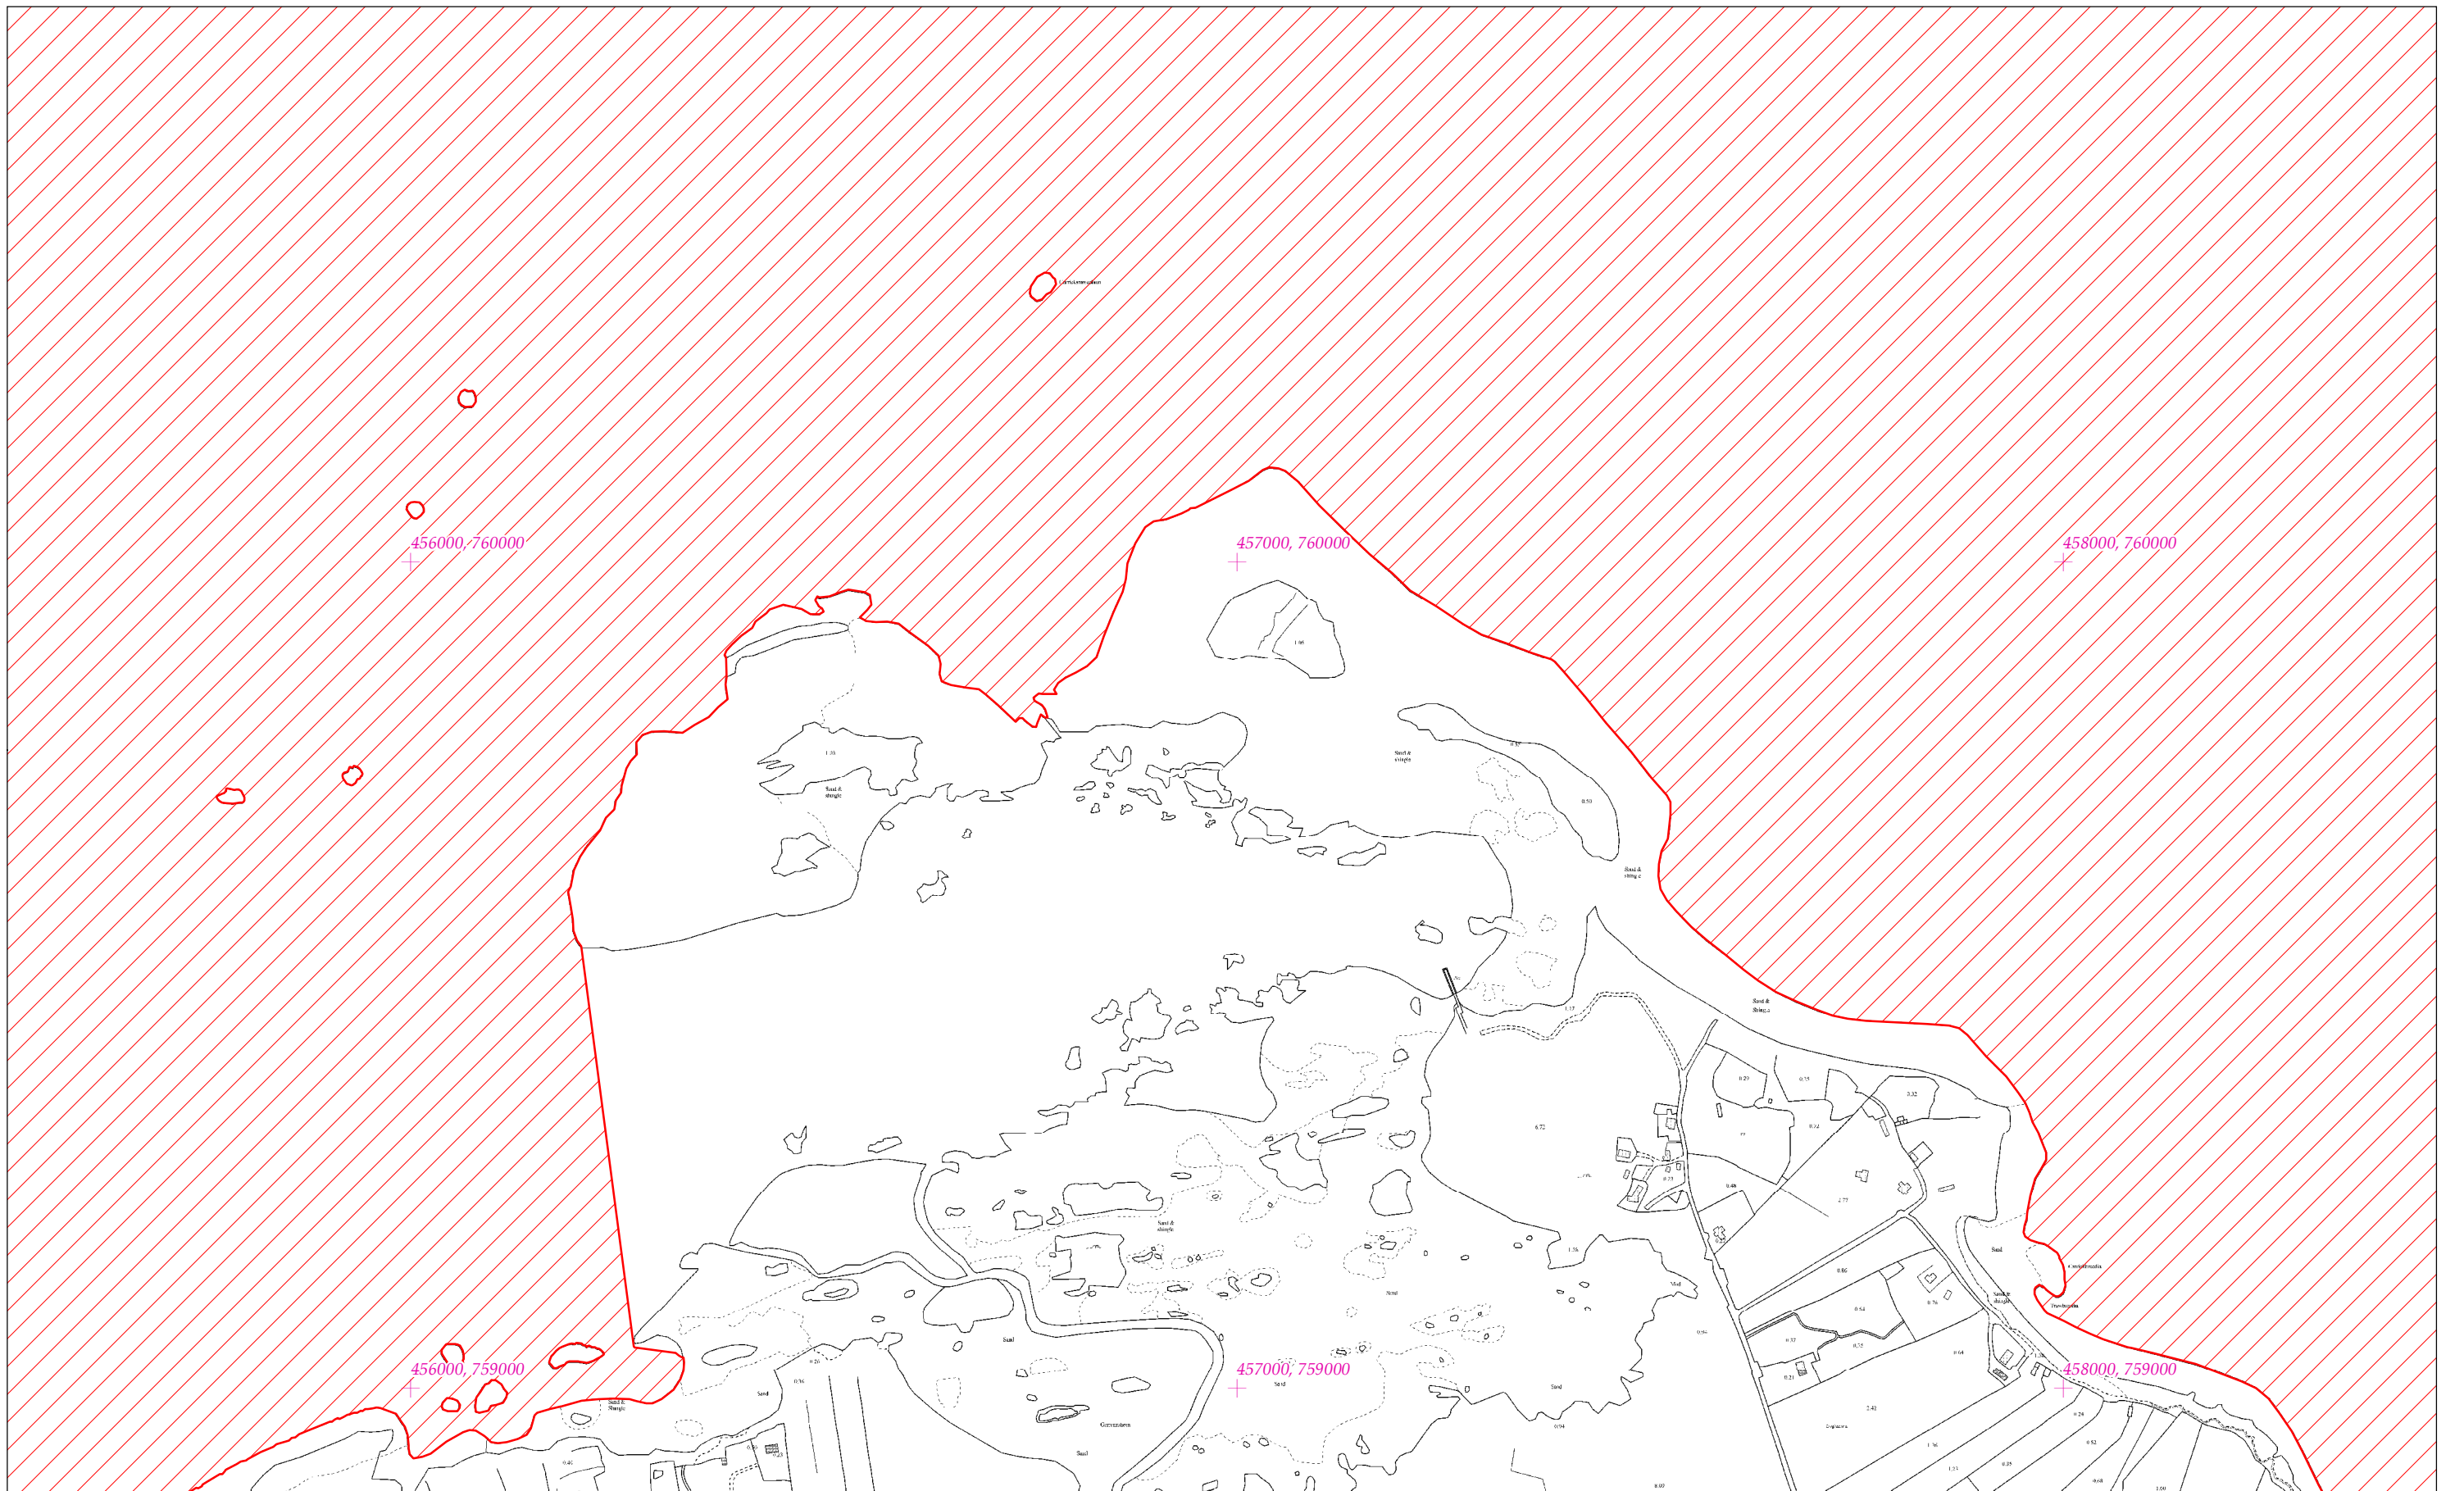

Rialachán 4(1)(b) / Regulation 4(1)(b)
Leathanach 224 de 326 (Co. na Gaillimhe agus Co. Mhaigh Eo)
Page 224 of 326 (Co. Galway and Co. Mayo)

LIMISTÉAR FAOI CHAOMHNÚ SPEISIALTA
SPECIAL AREA OF CONSERVATION

Suirbhéireacht Ordanáis Éireann Ceadúnas Uimhir EN 0059216 © OSI / Rialtas na hÉireann
Ordnance Survey Ireland Licence No. EN 0059216 © Ordnance Survey Ireland / Government of Ireland
Córas Comhordanáidí: Trasteilgean Mercator na hÉireann / Co-ordinate System: Irish Transverse Mercator

LCS Chósta Iarthar Chonnacht
West Connacht Coast SAC
1:5000 O.S. TILE 2585c 224 of 326 Litir na Bileoige Innéacs / Index Sheet Letter:Q

SITE CODE
002998

Leagan / Version: 3.05
Arna chló an / Printed on: 22/01/2019