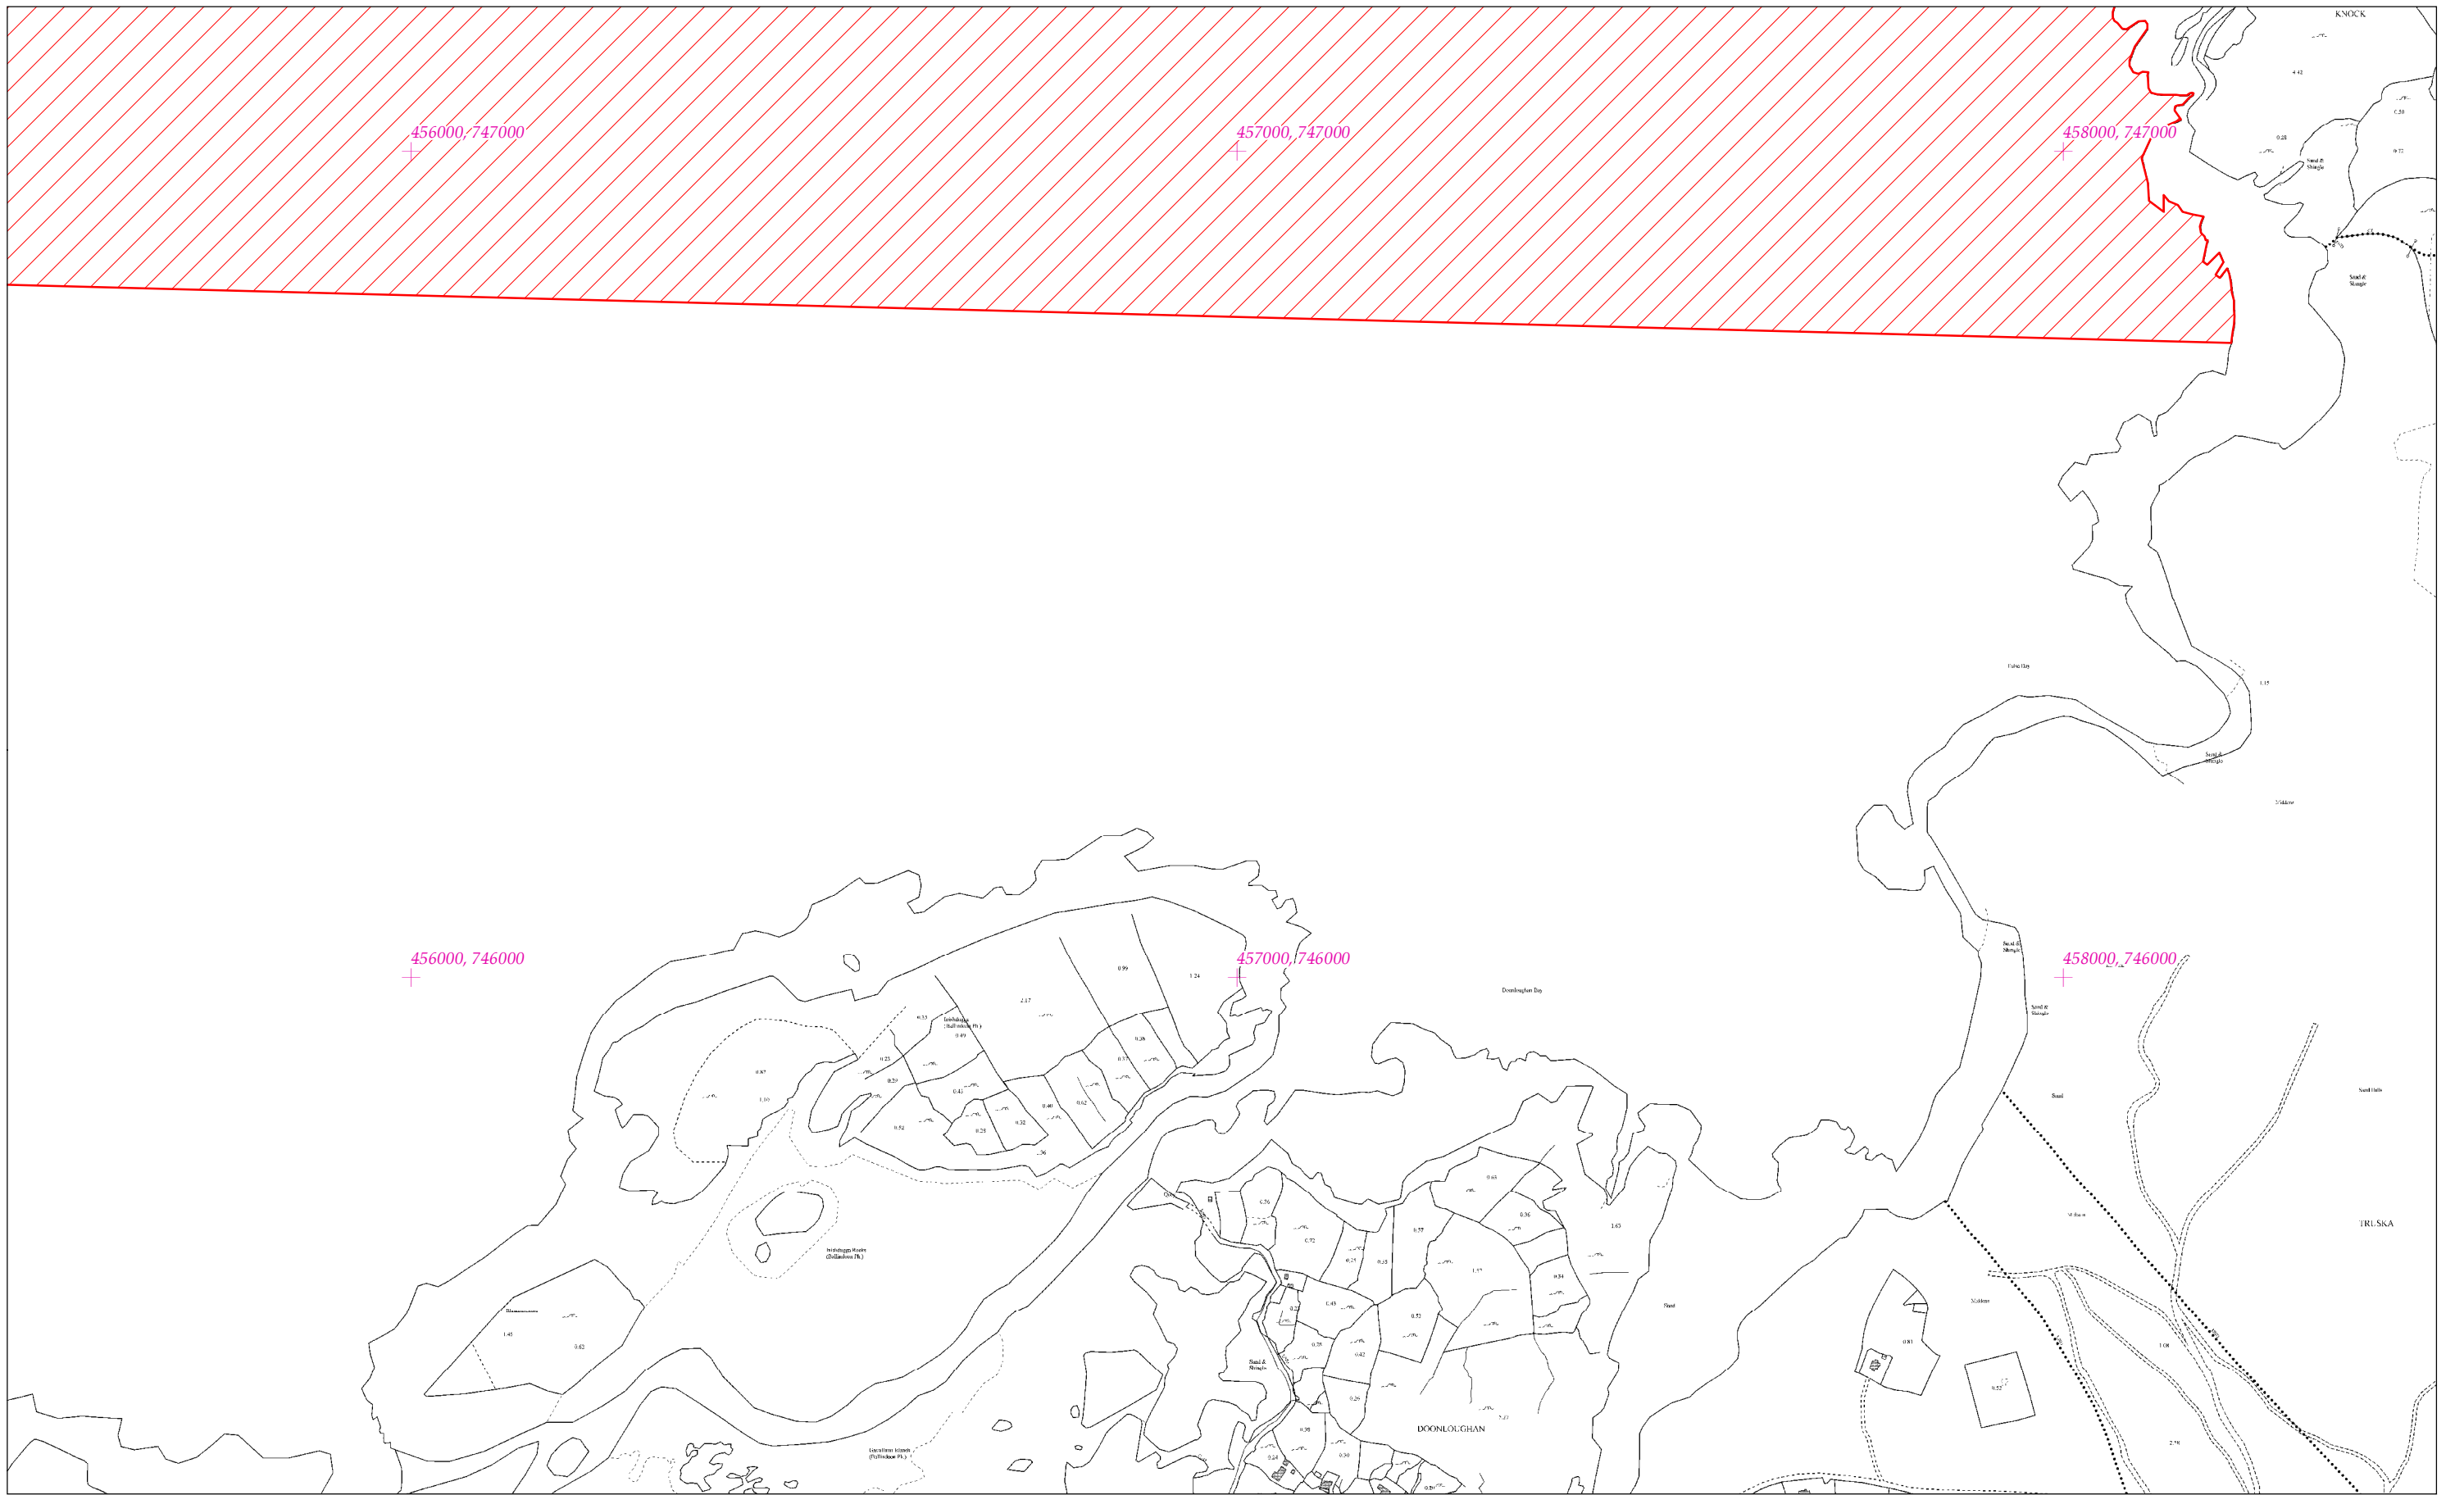

Rialachán 4(1)(b) / Regulation 4(1)(b)
Leathanach 275 de 326 (Co. na Gaillimhe agus Co. Mhaigh Eo)
Page 275 of 326 (Co. Galway and Co. Mayo)

**LIMISTÉAR FAOI CHAOMHNÚ SPEISIALTA
SPECIAL AREA OF CONSERVATION**

Suirbhéireacht Ordanáis Éireann Ceadúnas Uimhir EN 0059216 © OSI / Rialtas na hÉireann
Ordnance Survey Ireland Licence No. EN 0059216 © Ordnance Survey Ireland / Government of Ireland
Córas Comhordanáidí: Trasteilgean Mercator na hÉireann / Co-ordinate System: Irish Transverse Mercator

**LCS Chósta Iarthar Chonnacht
West Connacht Coast SAC**
1:5000 O.S. TILE 2929a 275 of 326 Litir na Bileoige Innéacs / Index Sheet Letter: T

**SITE CODE
002998**

Leagan / Version: 3.05
Arna chló an / Printed on: 22/01/2019