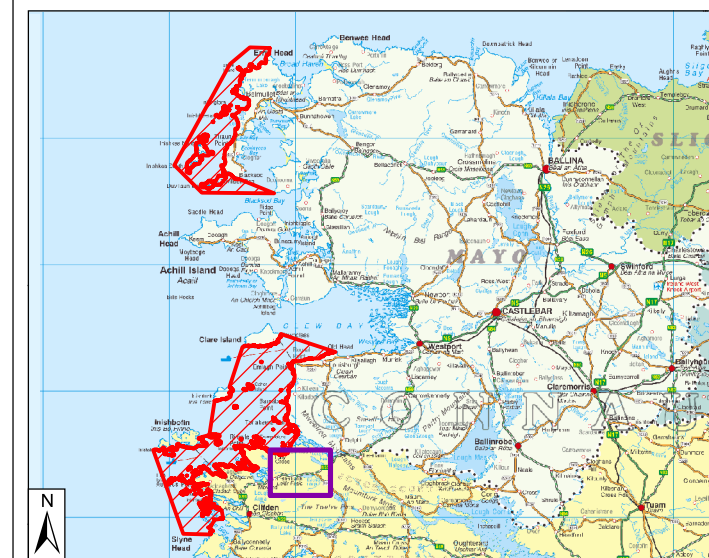

Suirbhéireacht Ordánais Éireann Ceadúnas Uimhir EN 0059216 © OSI / Rialtas na hÉireann
Ordnance Survey Ireland Licence No. EN 0059216 © Ordnance Survey Ireland / Government of Ireland
Córas Comhordanáidí: Trasteilgean Mercator na hÉireann / Co-ordinate System: Irish Transverse Mercator

Leagan / Version: 3.05

Arna chlón an / Printed on: 22/01/2019