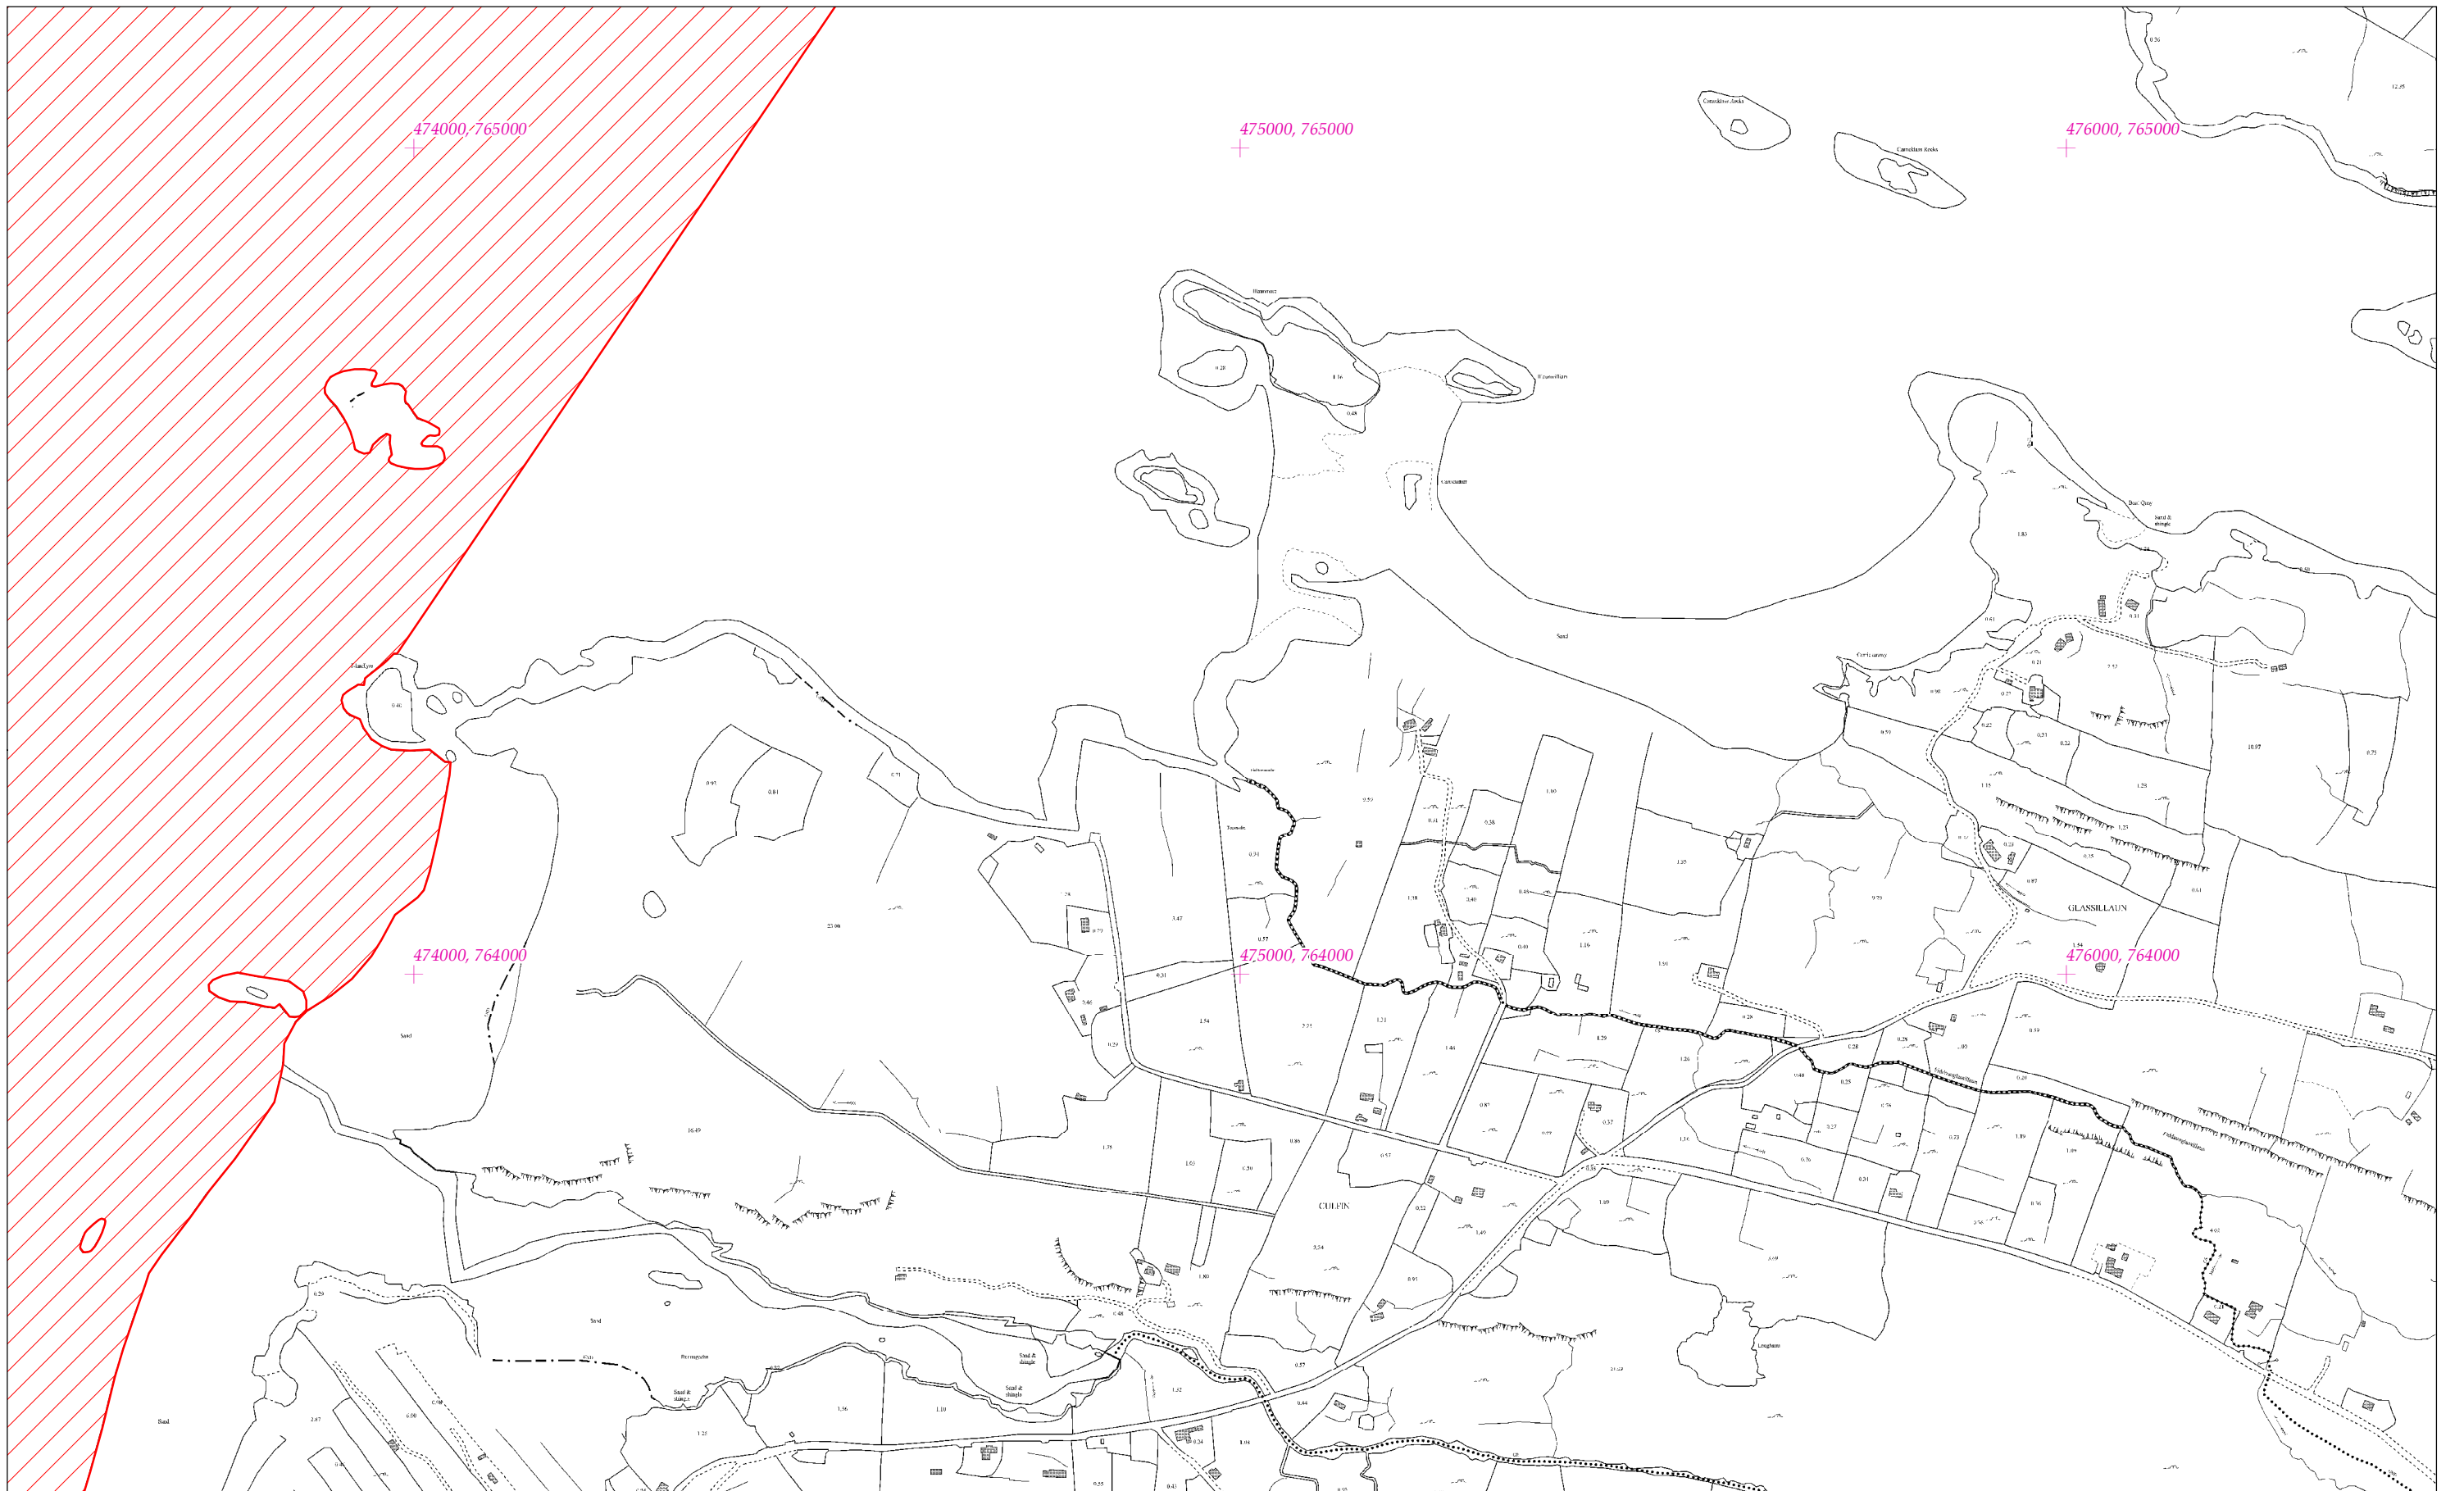

Rialachán 4(1)(b) / Regulation 4(1)(b)
Leathanach 220 de 326 (Co. na Gaillimhe agus Co. Mhaigh Eo)
Page 220 of 326 (Co. Galway and Co. Mayo)

LIMISTÉAR FAOI CHAOMHNÚ SPEISIALTA
SPECIAL AREA OF CONSERVATION

Suirbhéireacht Ordanáis Éireann Ceadúnas Uimhir EN 0059216 © OSI / Rialtas na hÉireann
Ordnance Survey Ireland Licence No. EN 0059216 © Ordnance Survey Ireland / Government of Ireland
Córas Comhordanáidí: Trasteilgean Mercator na hÉireann / Co-ordinate System: Irish Transverse Mercator

LCS Chósta Iarthar Chonnacht
West Connacht Coast SAC
1:5000 O.S. TILE 2522b 220 of 326 Litir na Bileoige Innéacs / Index Sheet Letter: P

SITE CODE
002998

Leagan / Version: 3.05
Arna chló an / Printed on: 22/01/2019