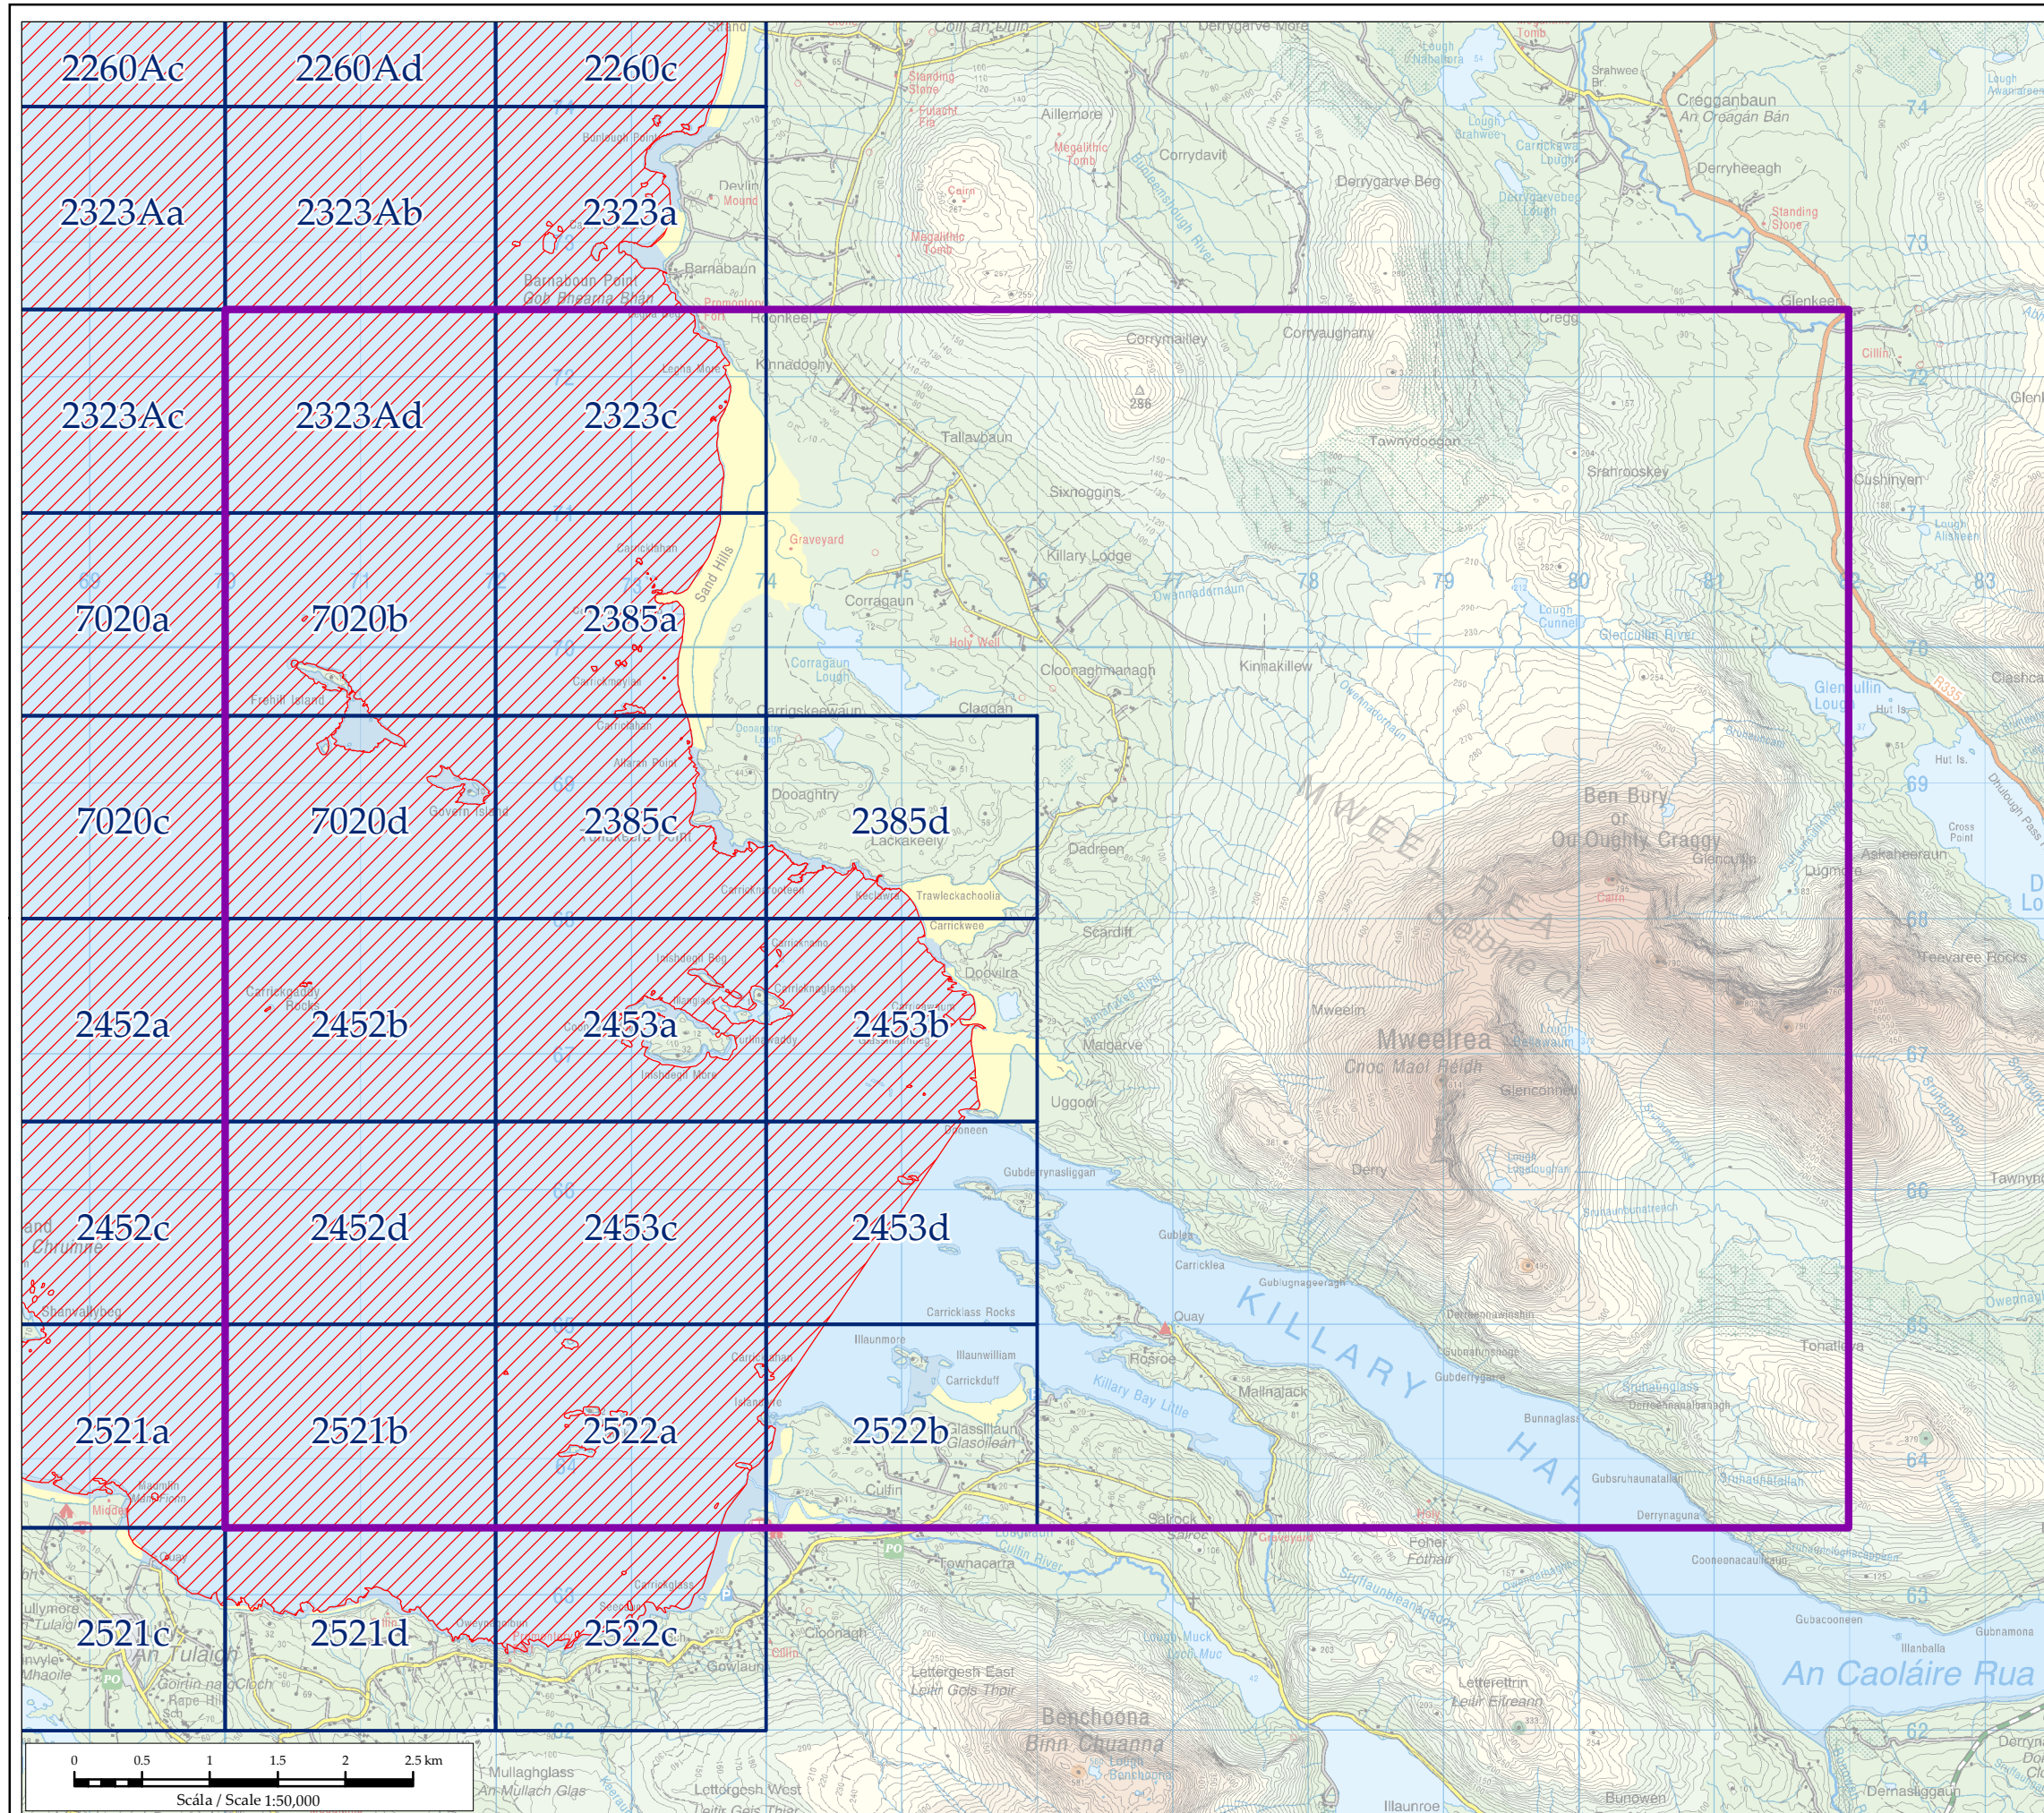

Index Sheet P

Innéacs do mhapáí mionsonraithe an Rialacháin 4(1)(b)
Index to Regulation 4(1)(b) Detail Maps

Bileog Innéacs / Index Sheet : P

LIMISTÉAR FAOI CHAOMHNÚ SPEISIALTA SPECIAL AREA OF CONSERVATION

- Limistéar faoi Chaomhnú Speisialta
  Special Area of Conservation
- Rialachán 4(1)(b) Innéacs Mapa Mionsonraithe
  Regulation 4(1)(b) Detail Map Index