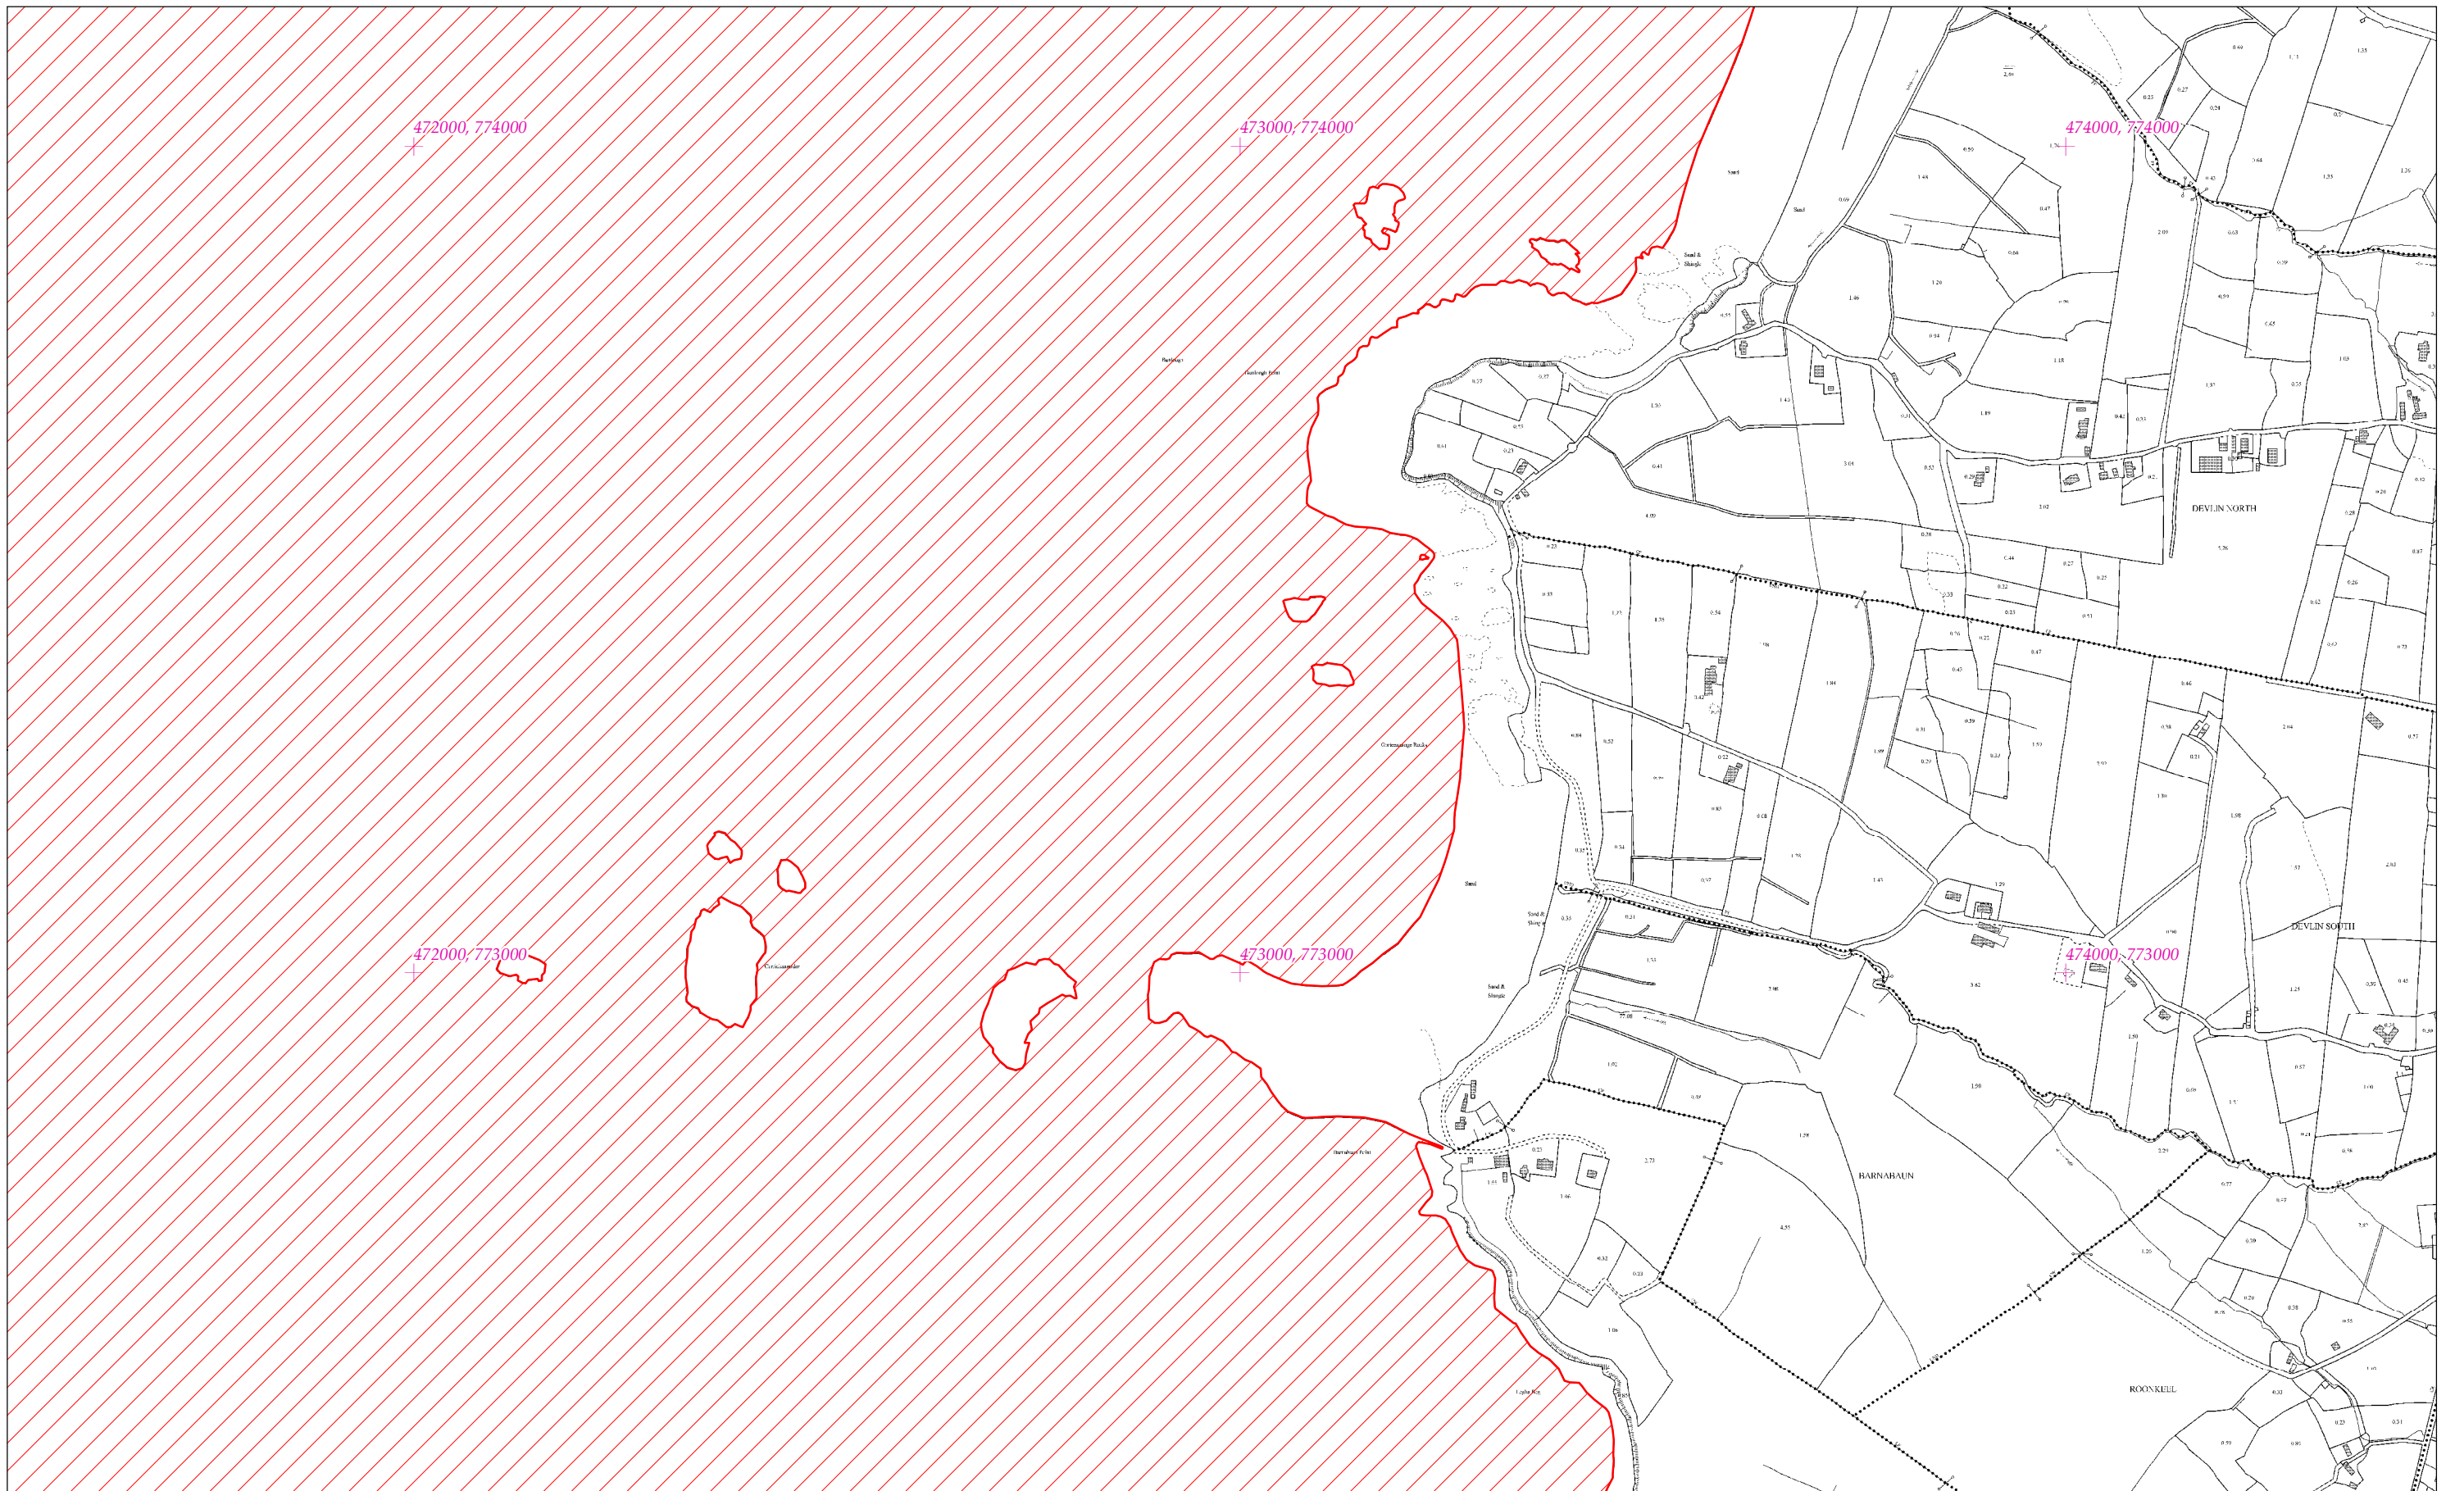

Rialachán 4(1)(b) / Regulation 4(1)(b)

Leathanach 161 de 326 (Co. na Gaillimhe agus Co. Mhaigh Eo)

Page 161 of 326 (Co. Galway and Co. Mayo)

LIMISTÉAR FAOI CHAOMHNÚ SPEISIALTA
SPECIAL AREA OF CONSERVATION

Suirbhéireacht Ordanáis Éireann Ceadúnas Uimhir EN 0059216 © OSI / Rialtas na hÉireann
Ordnance Survey Ireland Licence No. EN 0059216 © Ordnance Survey Ireland / Government of Ireland
Córas Comhordanáidí: Trasteilgean Mercator na hÉireann / Co-ordinate System: Irish Transverse Mercator

LCS Chósta Iarthar Chonnacht
West Connacht Coast SAC

1:5000 O.S. TILE 2323a 161 of 326 Litir na Bileoige Innéacs / Index Sheet Letter:M

0 0.5 km

Scála / Scale 1:7,500

SITE CODE
002998

Leagan / Version: 3.05

Arna chlón an / Printed on: 22/01/2019