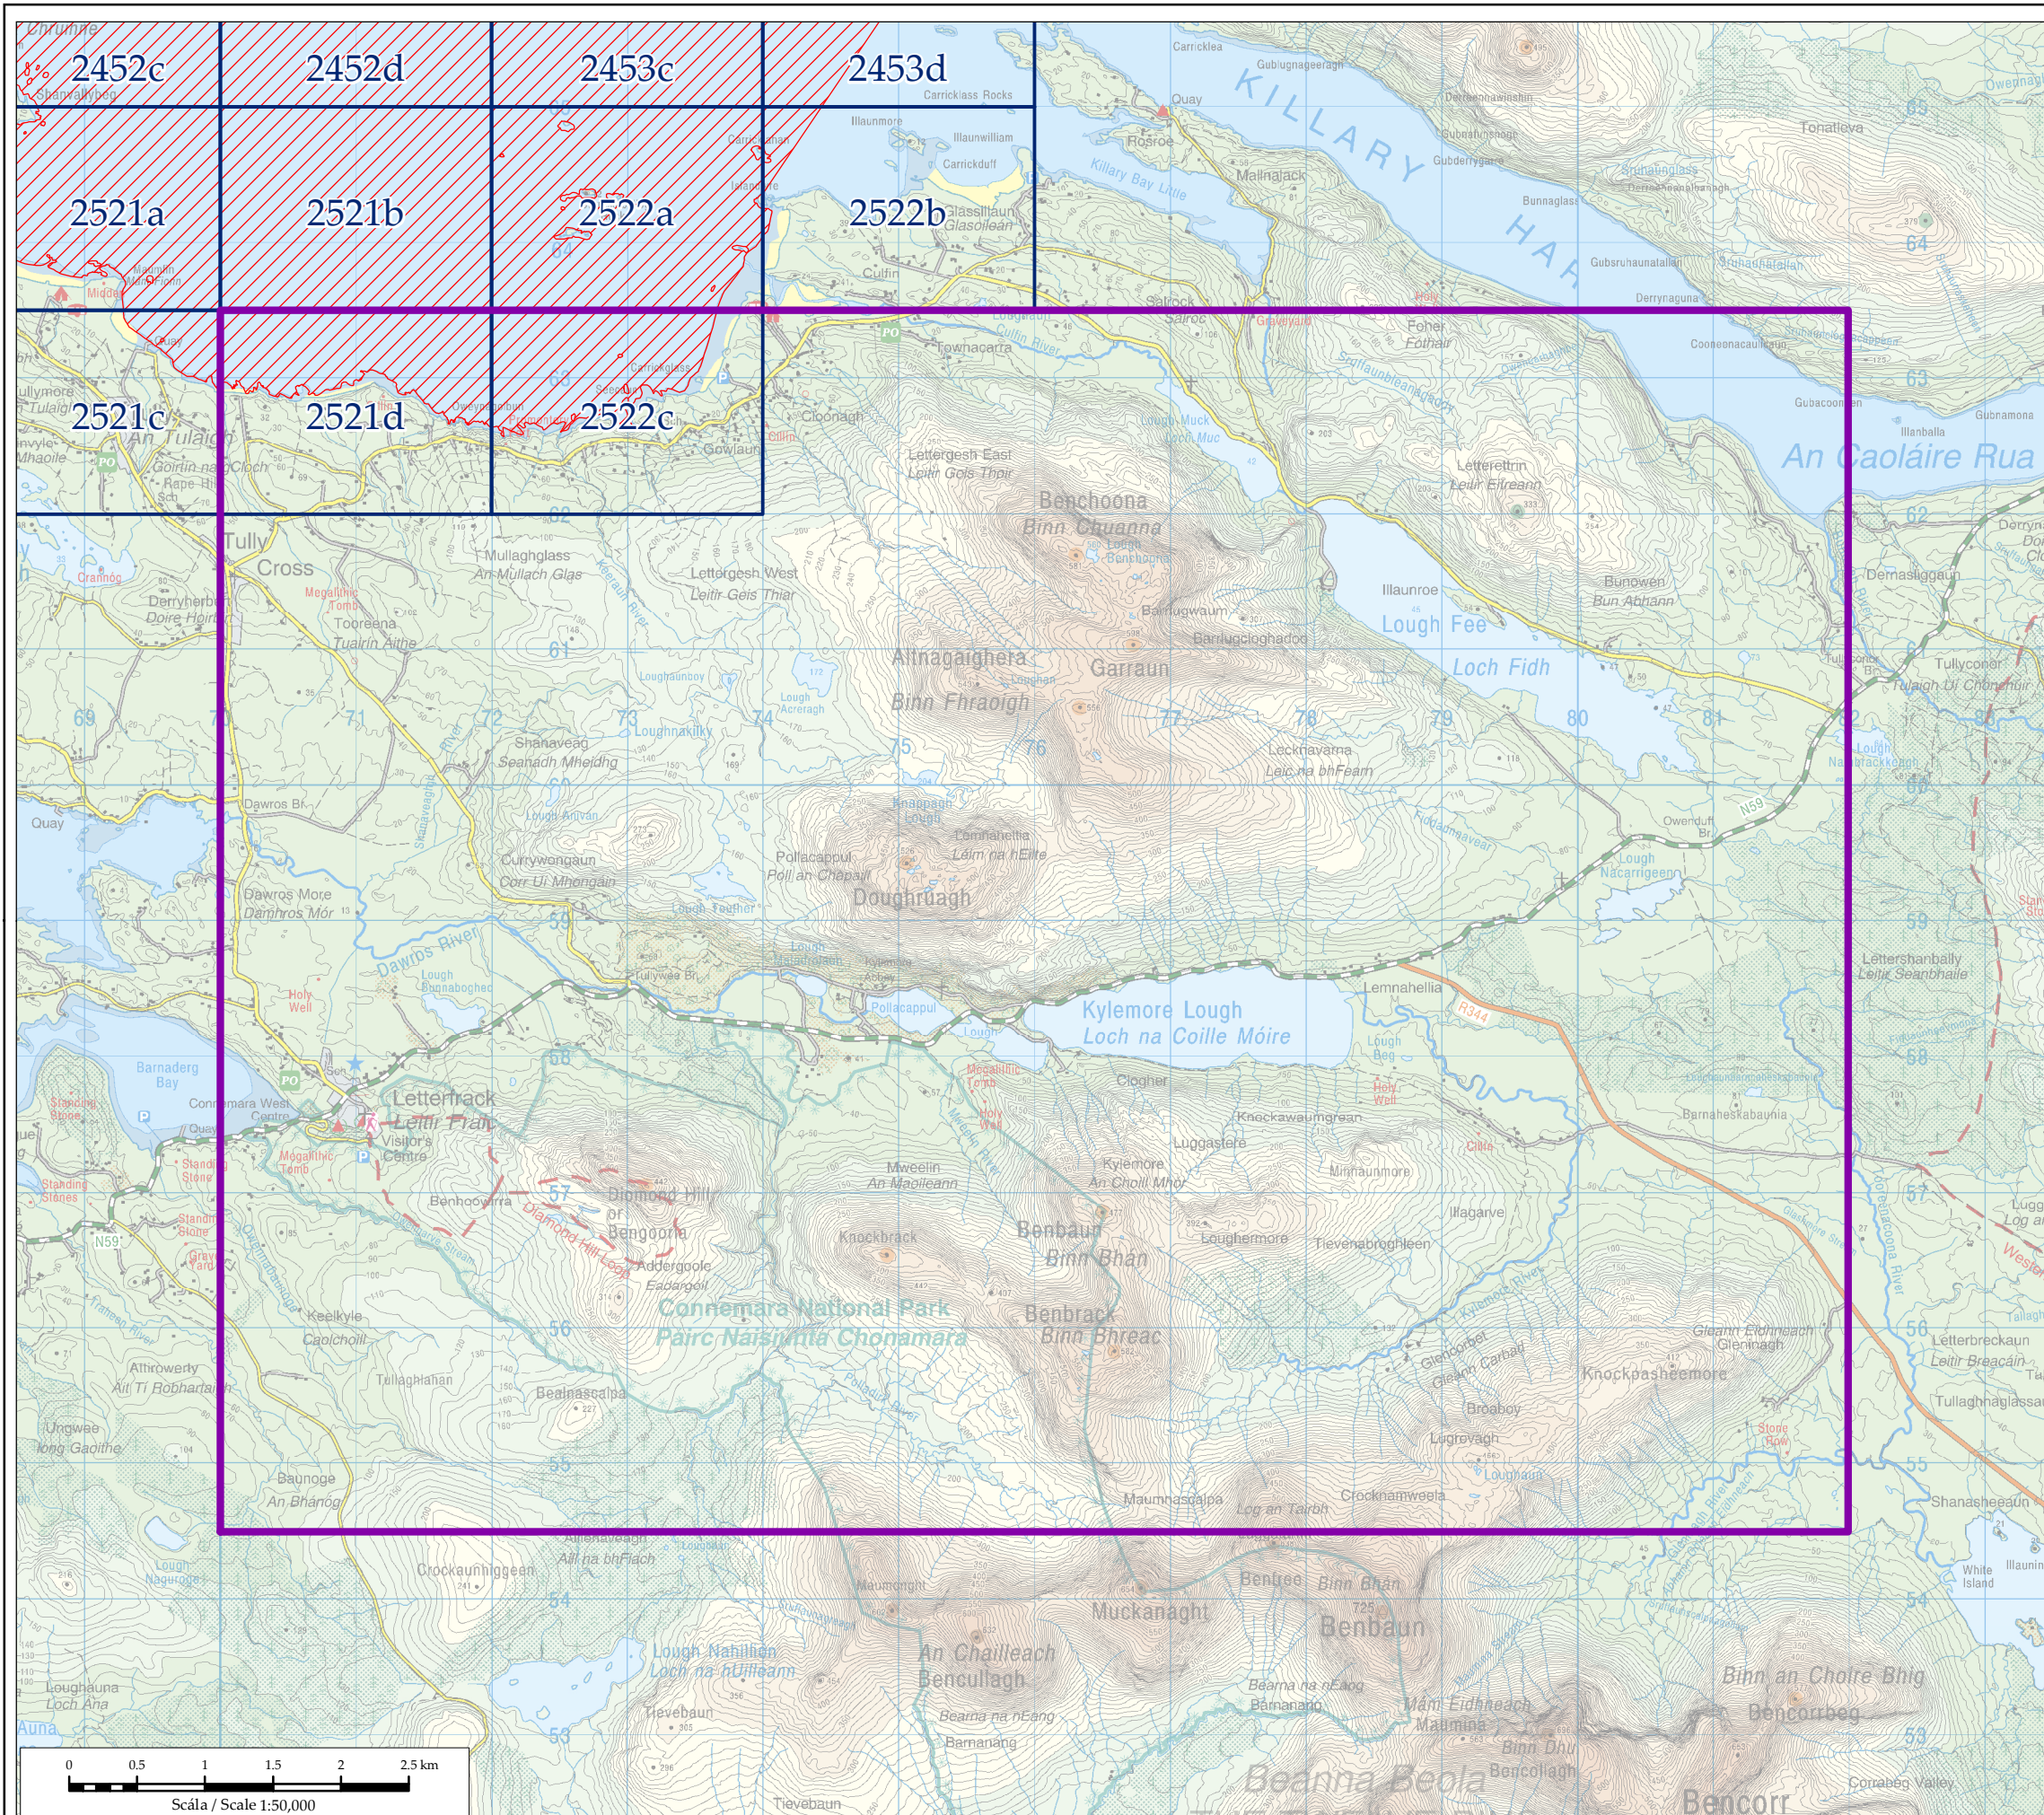

Index Sheet S

Innéacs do mhapáí mionsonraithe an Rialacháin 4(1)(b)
Index to Regulation 4(1)(b) Detail Maps

Bileog Innéacs / Index Sheet : S

LIMISTÉAR FAOI CHAOMHNÚ SPEISIALTA SPECIAL AREA OF CONSERVATION

- Limistéar faoi Chaomhnú Speisialta
  Special Area of Conservation
- Rialachán 4(1)(b) Innéacs Mapa Mionsonraithe
  Regulation 4(1)(b) Detail Map Index