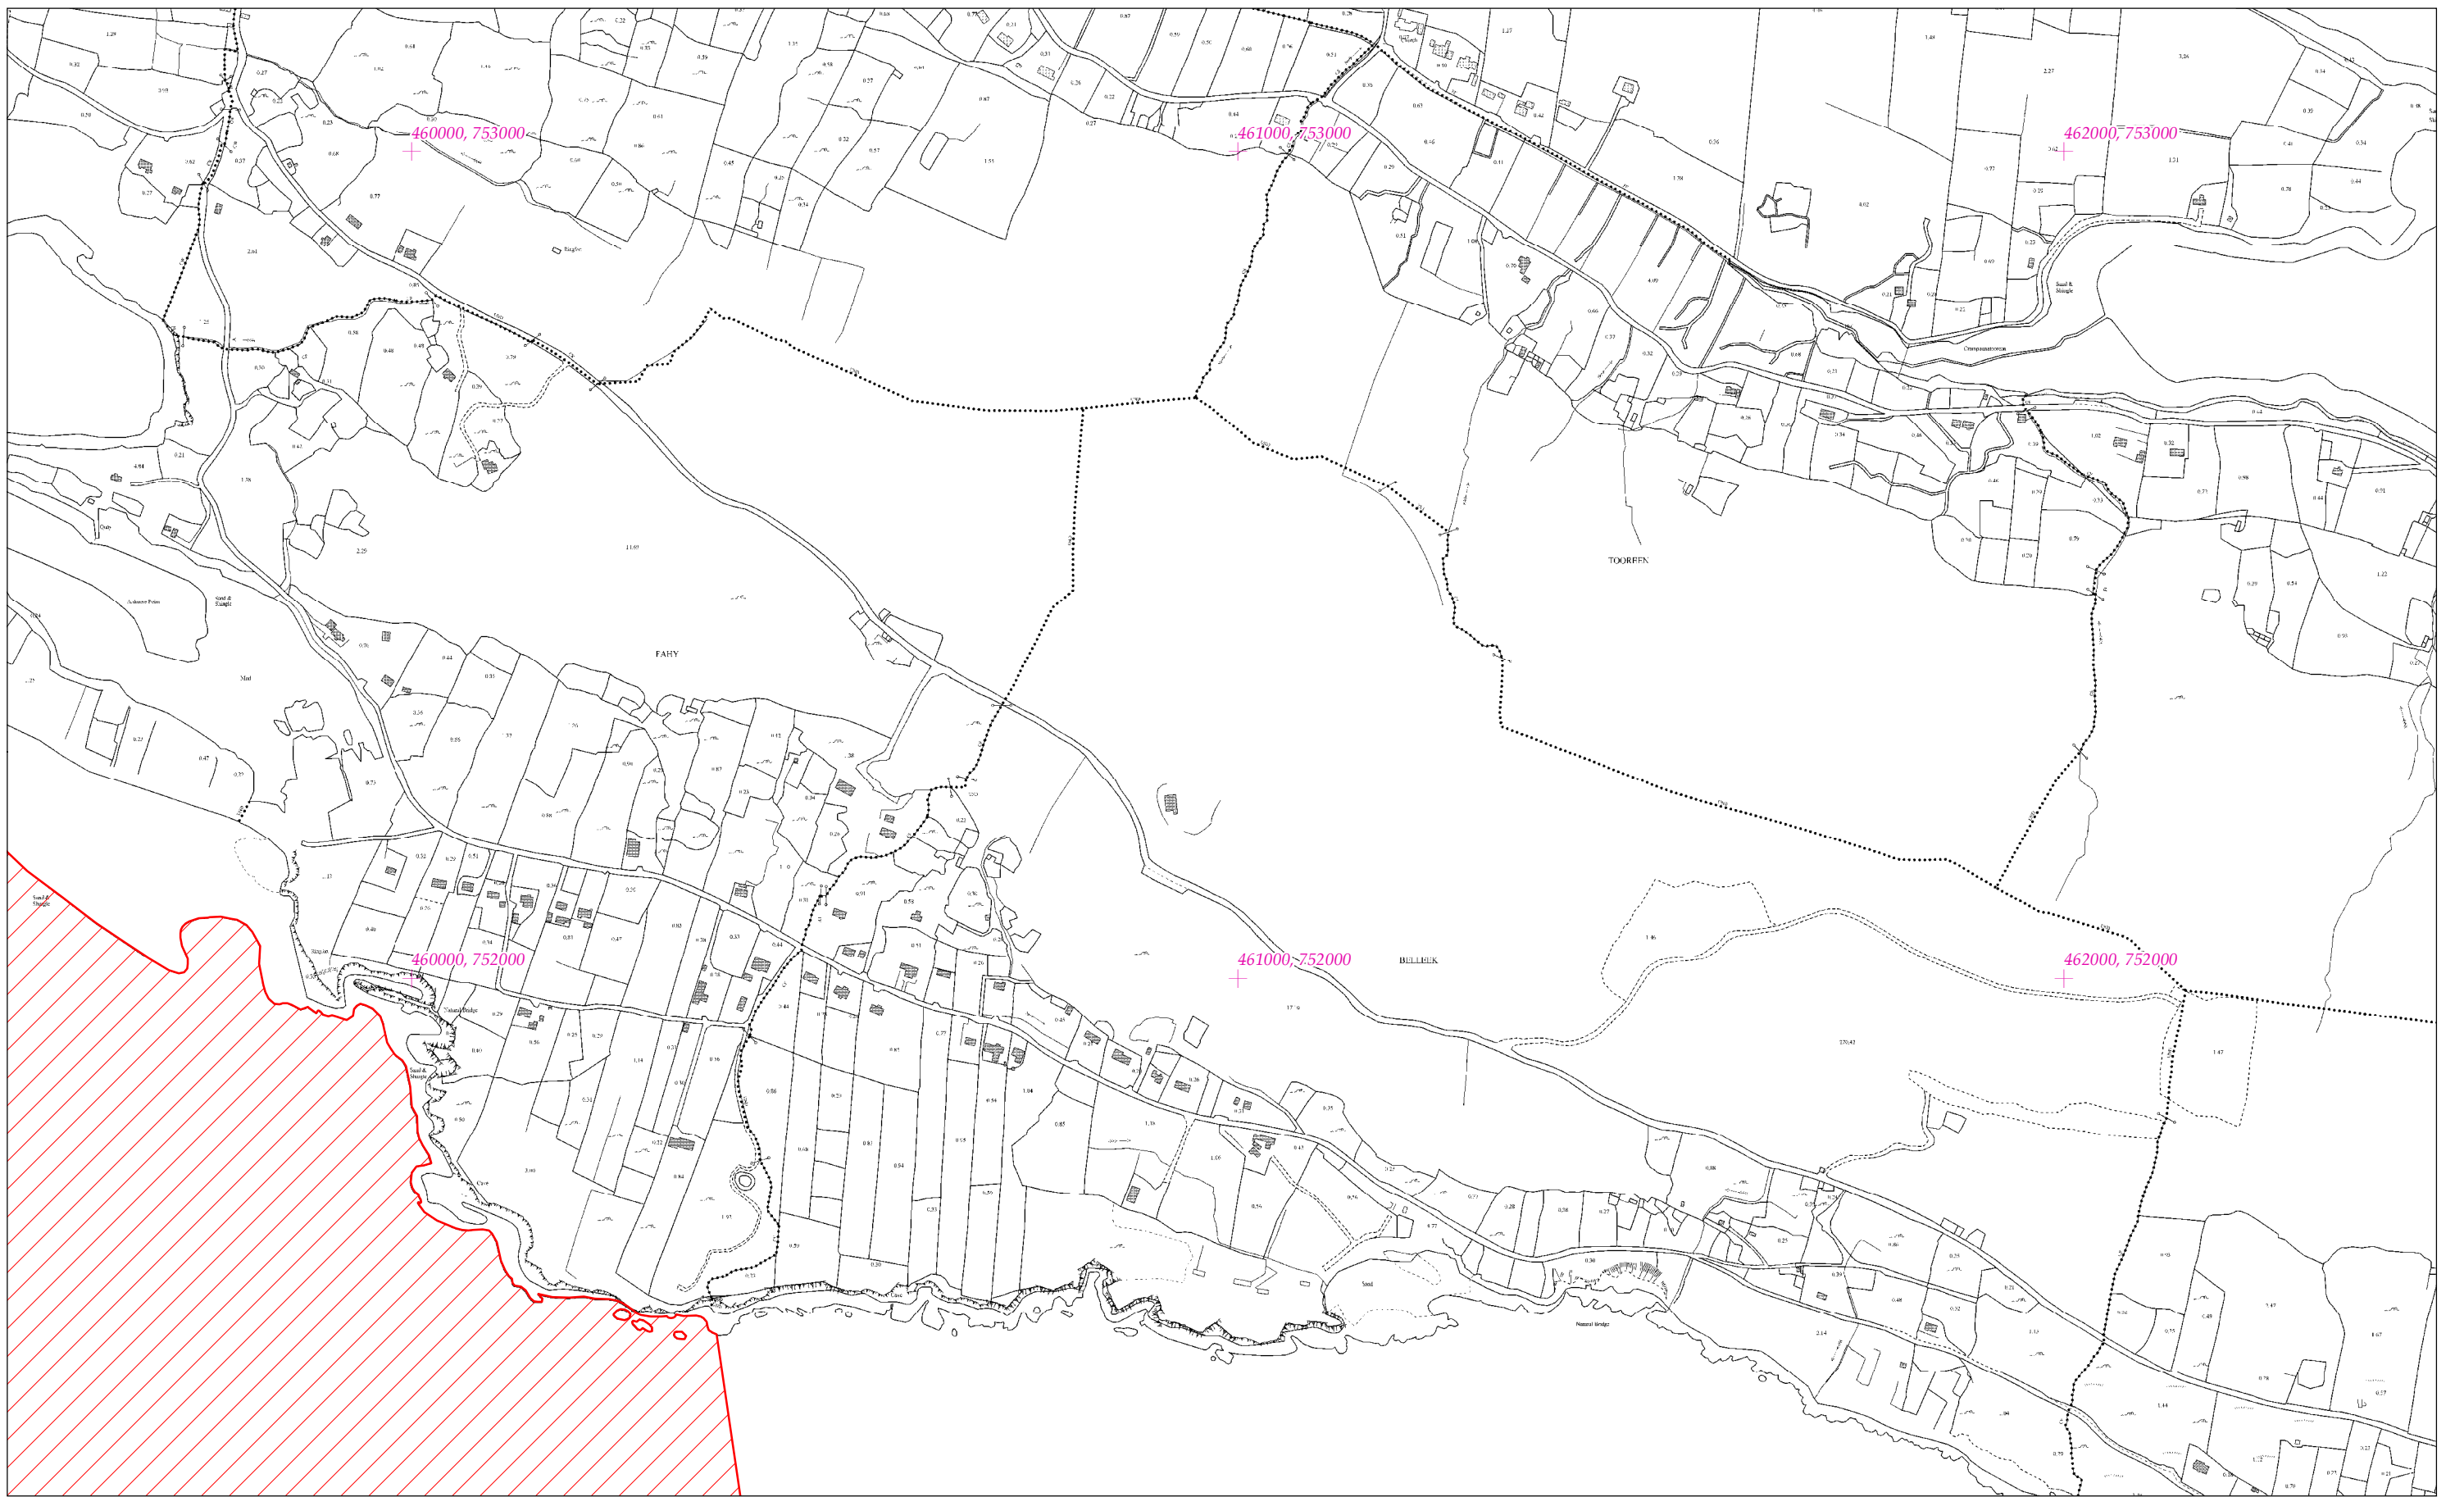

Rialachán 4(1)(b) / Regulation 4(1)(b)

Leathanach 261 de 326 (Co. na Gaillimhe agus Co. Mhaigh Eo)
Page 261 of 326 (Co. Galway and Co. Mayo)

LIMISTÉAR FAOI CHAOMHNÚ SPEISIALTA
SPECIAL AREA OF CONSERVATION

Suirbhéireacht Ordanáis Éireann Ceadúnas Uimhir EN 0059216 © OSI / Rialtas na hÉireann
Ordnance Survey Ireland Licence No. EN 0059216 © Ordnance Survey Ireland / Government of Ireland
Córas Comhordanáidí: Trasteilgean Mercator na hÉireann / Co-ordinate System: Irish Transverse Mercator

LCS Chósta Iarthar Chonnacht
West Connacht Coast SAC

1:5000 O.S. TILE 2793a 261 of 326 Litir na Bileoige Innéacs / Index Sheet Letter: U

Scála / Scale 1:7,500

SITE CODE
002998

Leagan / Version: 3.05

Arna chlón an / Printed on: 22/01/2019