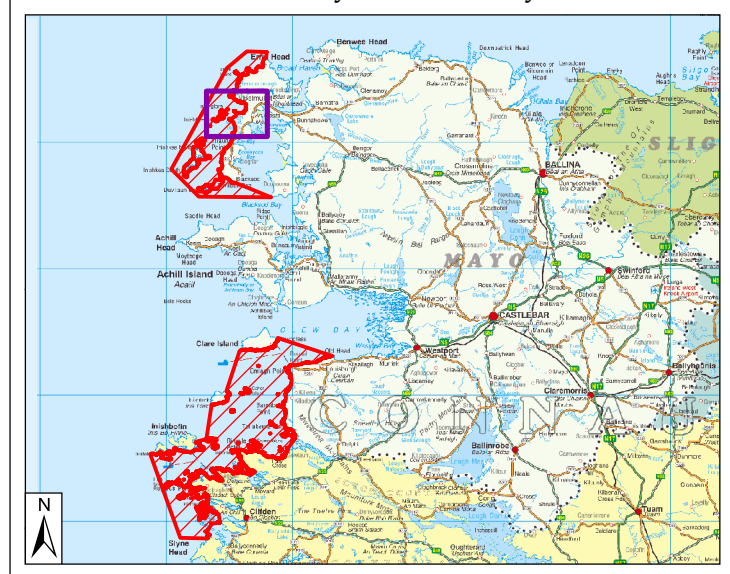

Suirbhéireacht Ordánais Éireann Ceadúnas Uimhir EN 0059216 © OSI / Rialtas na hÉireann
Ordnance Survey Ireland Licence No. EN 0059216 © Ordnance Survey Ireland / Government of Ireland
Córas Comhordanáidí: Trasteilgean Mercator na hÉireann / Co-ordinate System: Irish Transverse Mercator

Leagan / Version: 3.05 Arna chló an / Printed on: 22/01/2019