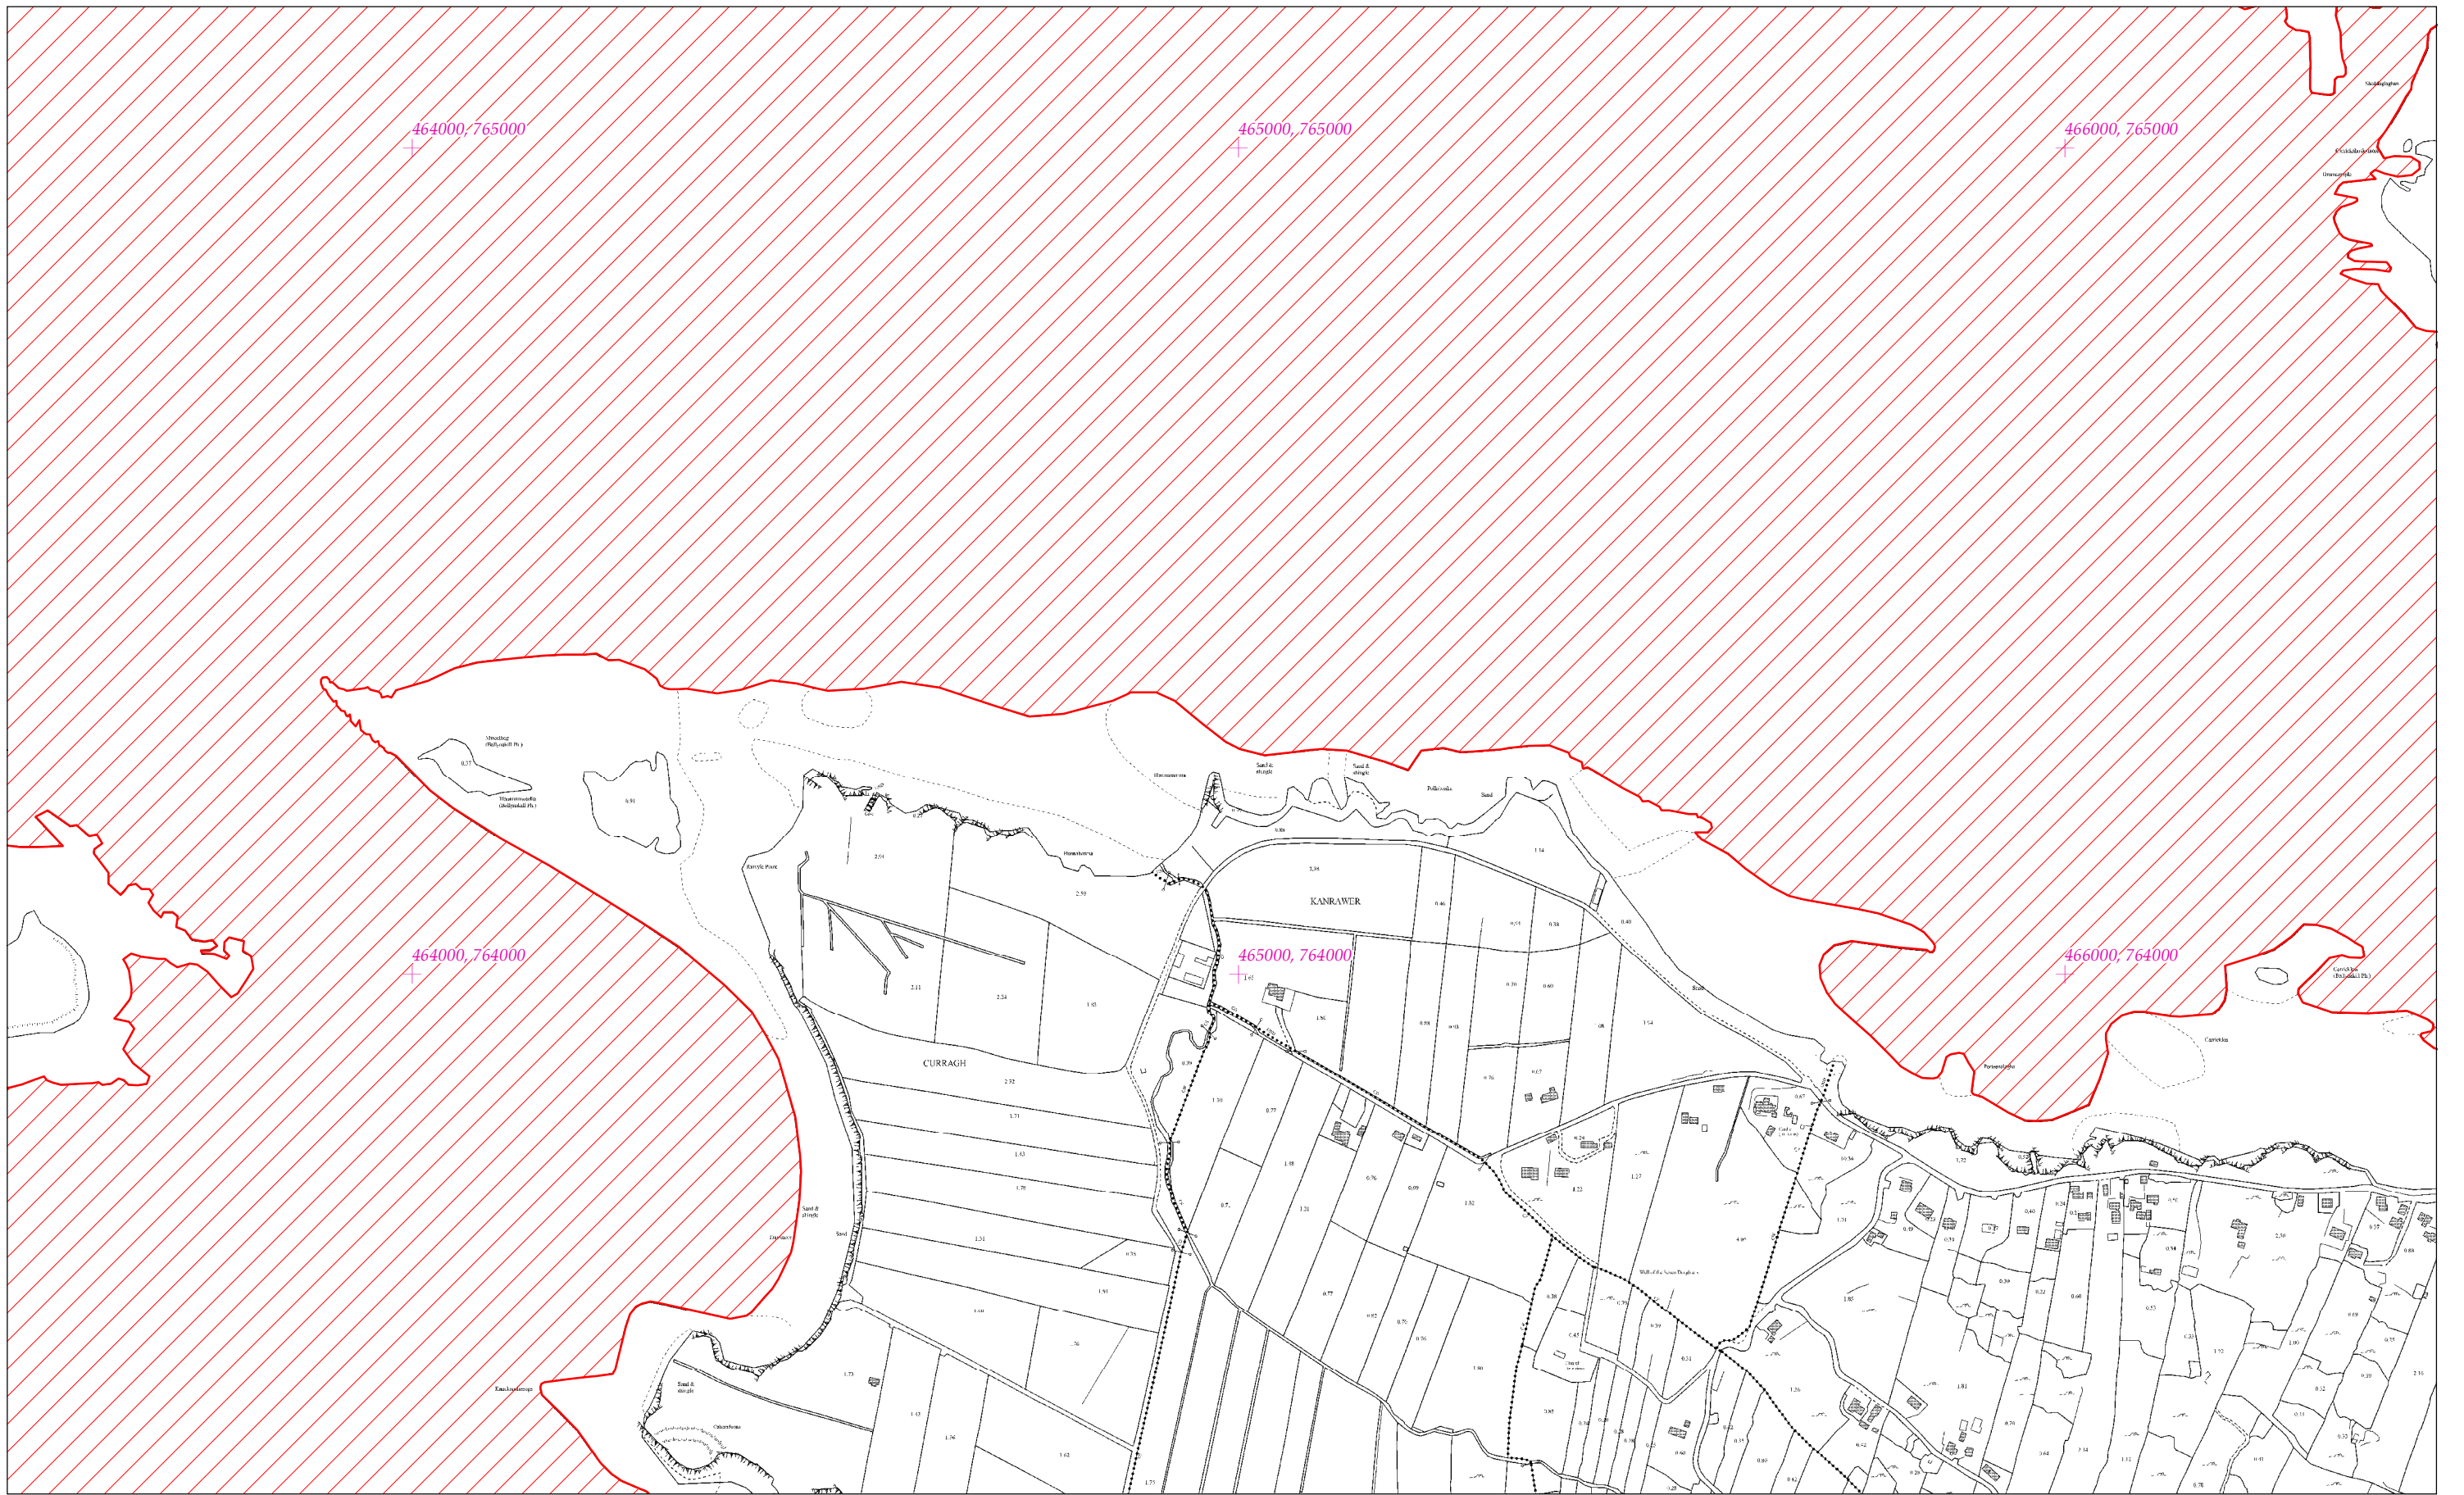

Rialachán 4(1)(b) / Regulation 4(1)(b)

Leathanach 212 de 326 (Co. na Gaillimhe agus Co. Mhaigh Eo)

Page 212 of 326 (Co. Galway and Co. Mayo)

LIMISTÉAR FAOI CHAOMHNÚ SPEISIALTA
SPECIAL AREA OF CONSERVATION

Suirbhéireacht Ordanáis Éireann Ceadúnas Uimhir EN 0059216 © OSI / Rialtas na hÉireann
Ordnance Survey Ireland Licence No. EN 0059216 © Ordnance Survey Ireland / Government of Ireland
Córas Comhordanáidí: Trasteilgean Mercator na hÉireann / Co-ordinate System: Irish Transverse Mercator

LCS Chósta Iarthar Chonnacht
West Connacht Coast SAC

1:5000 O.S. TILE 2520a 212 of 326 Litir na Bileoige Innéacs / Index Sheet Letter: O

Scála / Scale 1:7,500

SITE CODE
002998

Leagan / Version: 3.05

Arna chló an / Printed on: 22/01/2019