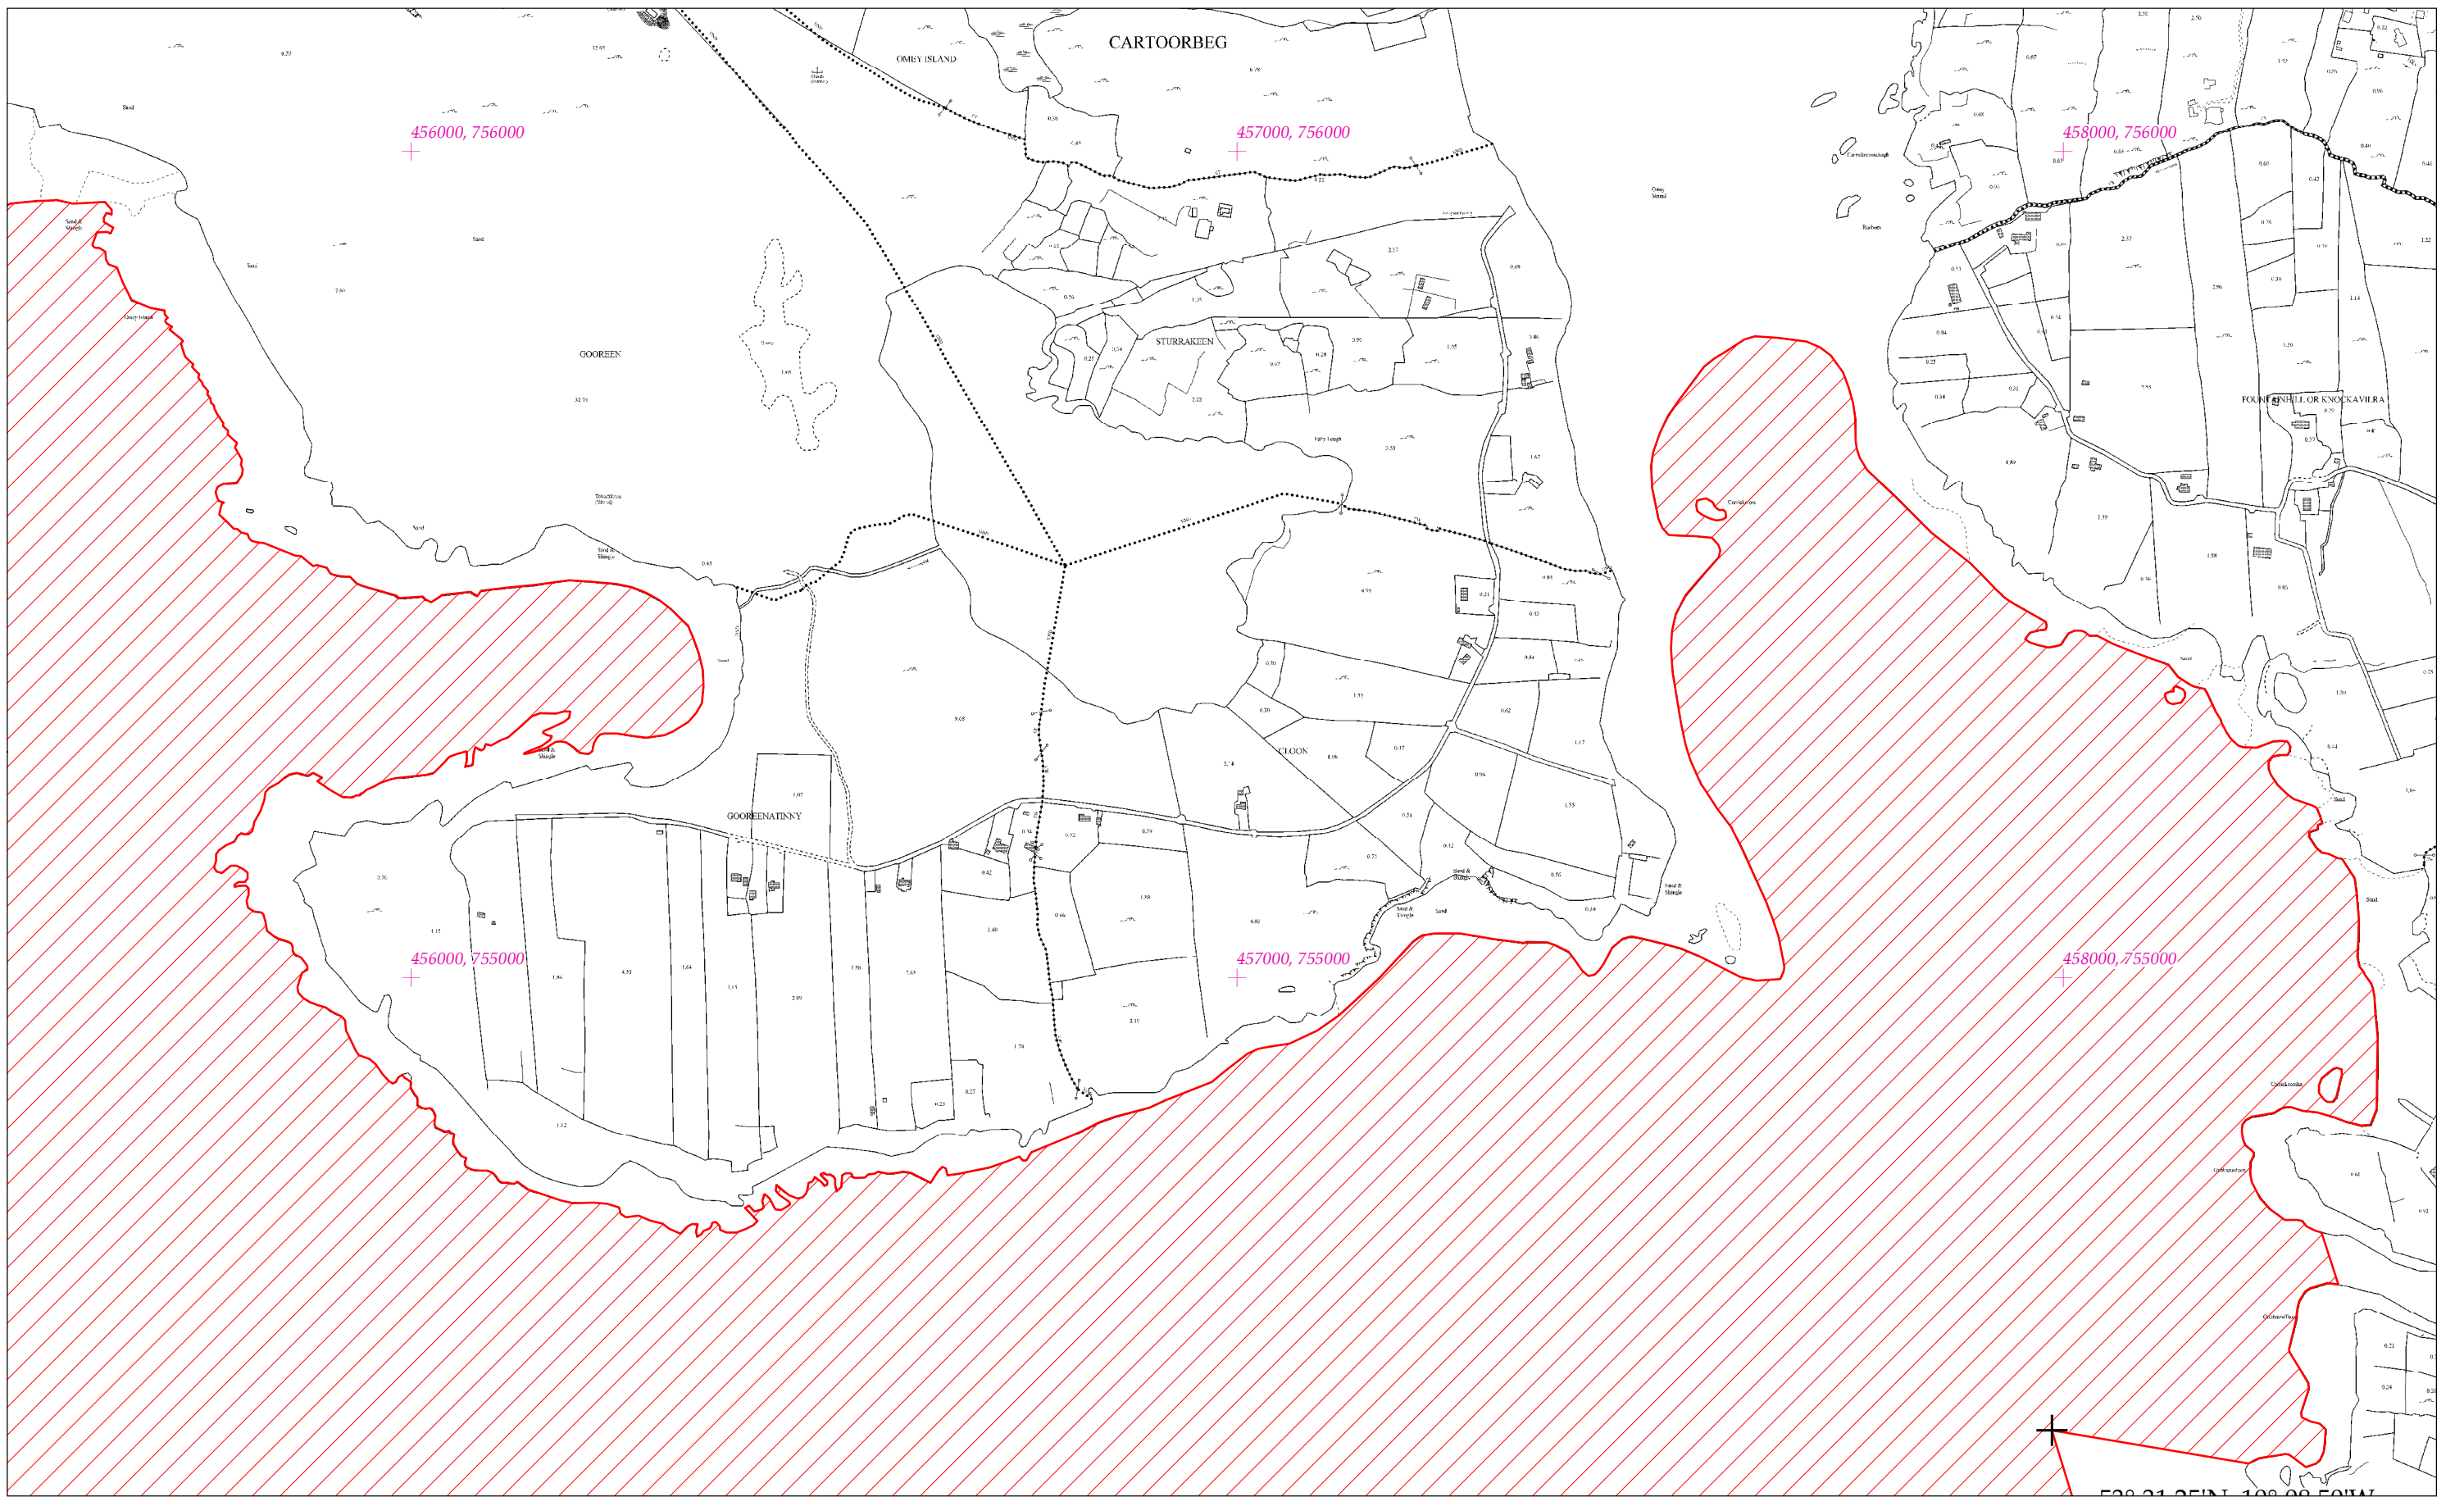

Rialachán 4(1)(b) / Regulation 4(1)(b)
Leathanach 253 de 326 (Co. na Gaillimhe agus Co. Mhaigh Eo)
Page 253 of 326 (Co. Galway and Co. Mayo)

LIMISTÉAR FAOI CHAOMHNÚ SPEISIALTA
SPECIAL AREA OF CONSERVATION

Suirbhéireacht Ordanáis Éireann Ceadúnas Uimhir EN 0059216 © OSI / Rialtas na hÉireann
Ordnance Survey Ireland Licence No. EN 0059216 © Ordnance Survey Ireland / Government of Ireland
Córas Comhordanáidí: Trasteilgean Mercator na hÉireann / Co-ordinate System: Irish Transverse Mercator

LCS Chósta Iarthar Chonnacht
West Connacht Coast SAC

1:5000 O.S. TILE 2724a 253 of 326 Litir na Bileoige Innéacs / Index Sheet Letter: Q

0 0.5 km

Scála / Scale 1:7,500

SITE CODE
002998

Leagan / Version: 3.05
Arna chlón an / Printed on: 22/01/2019