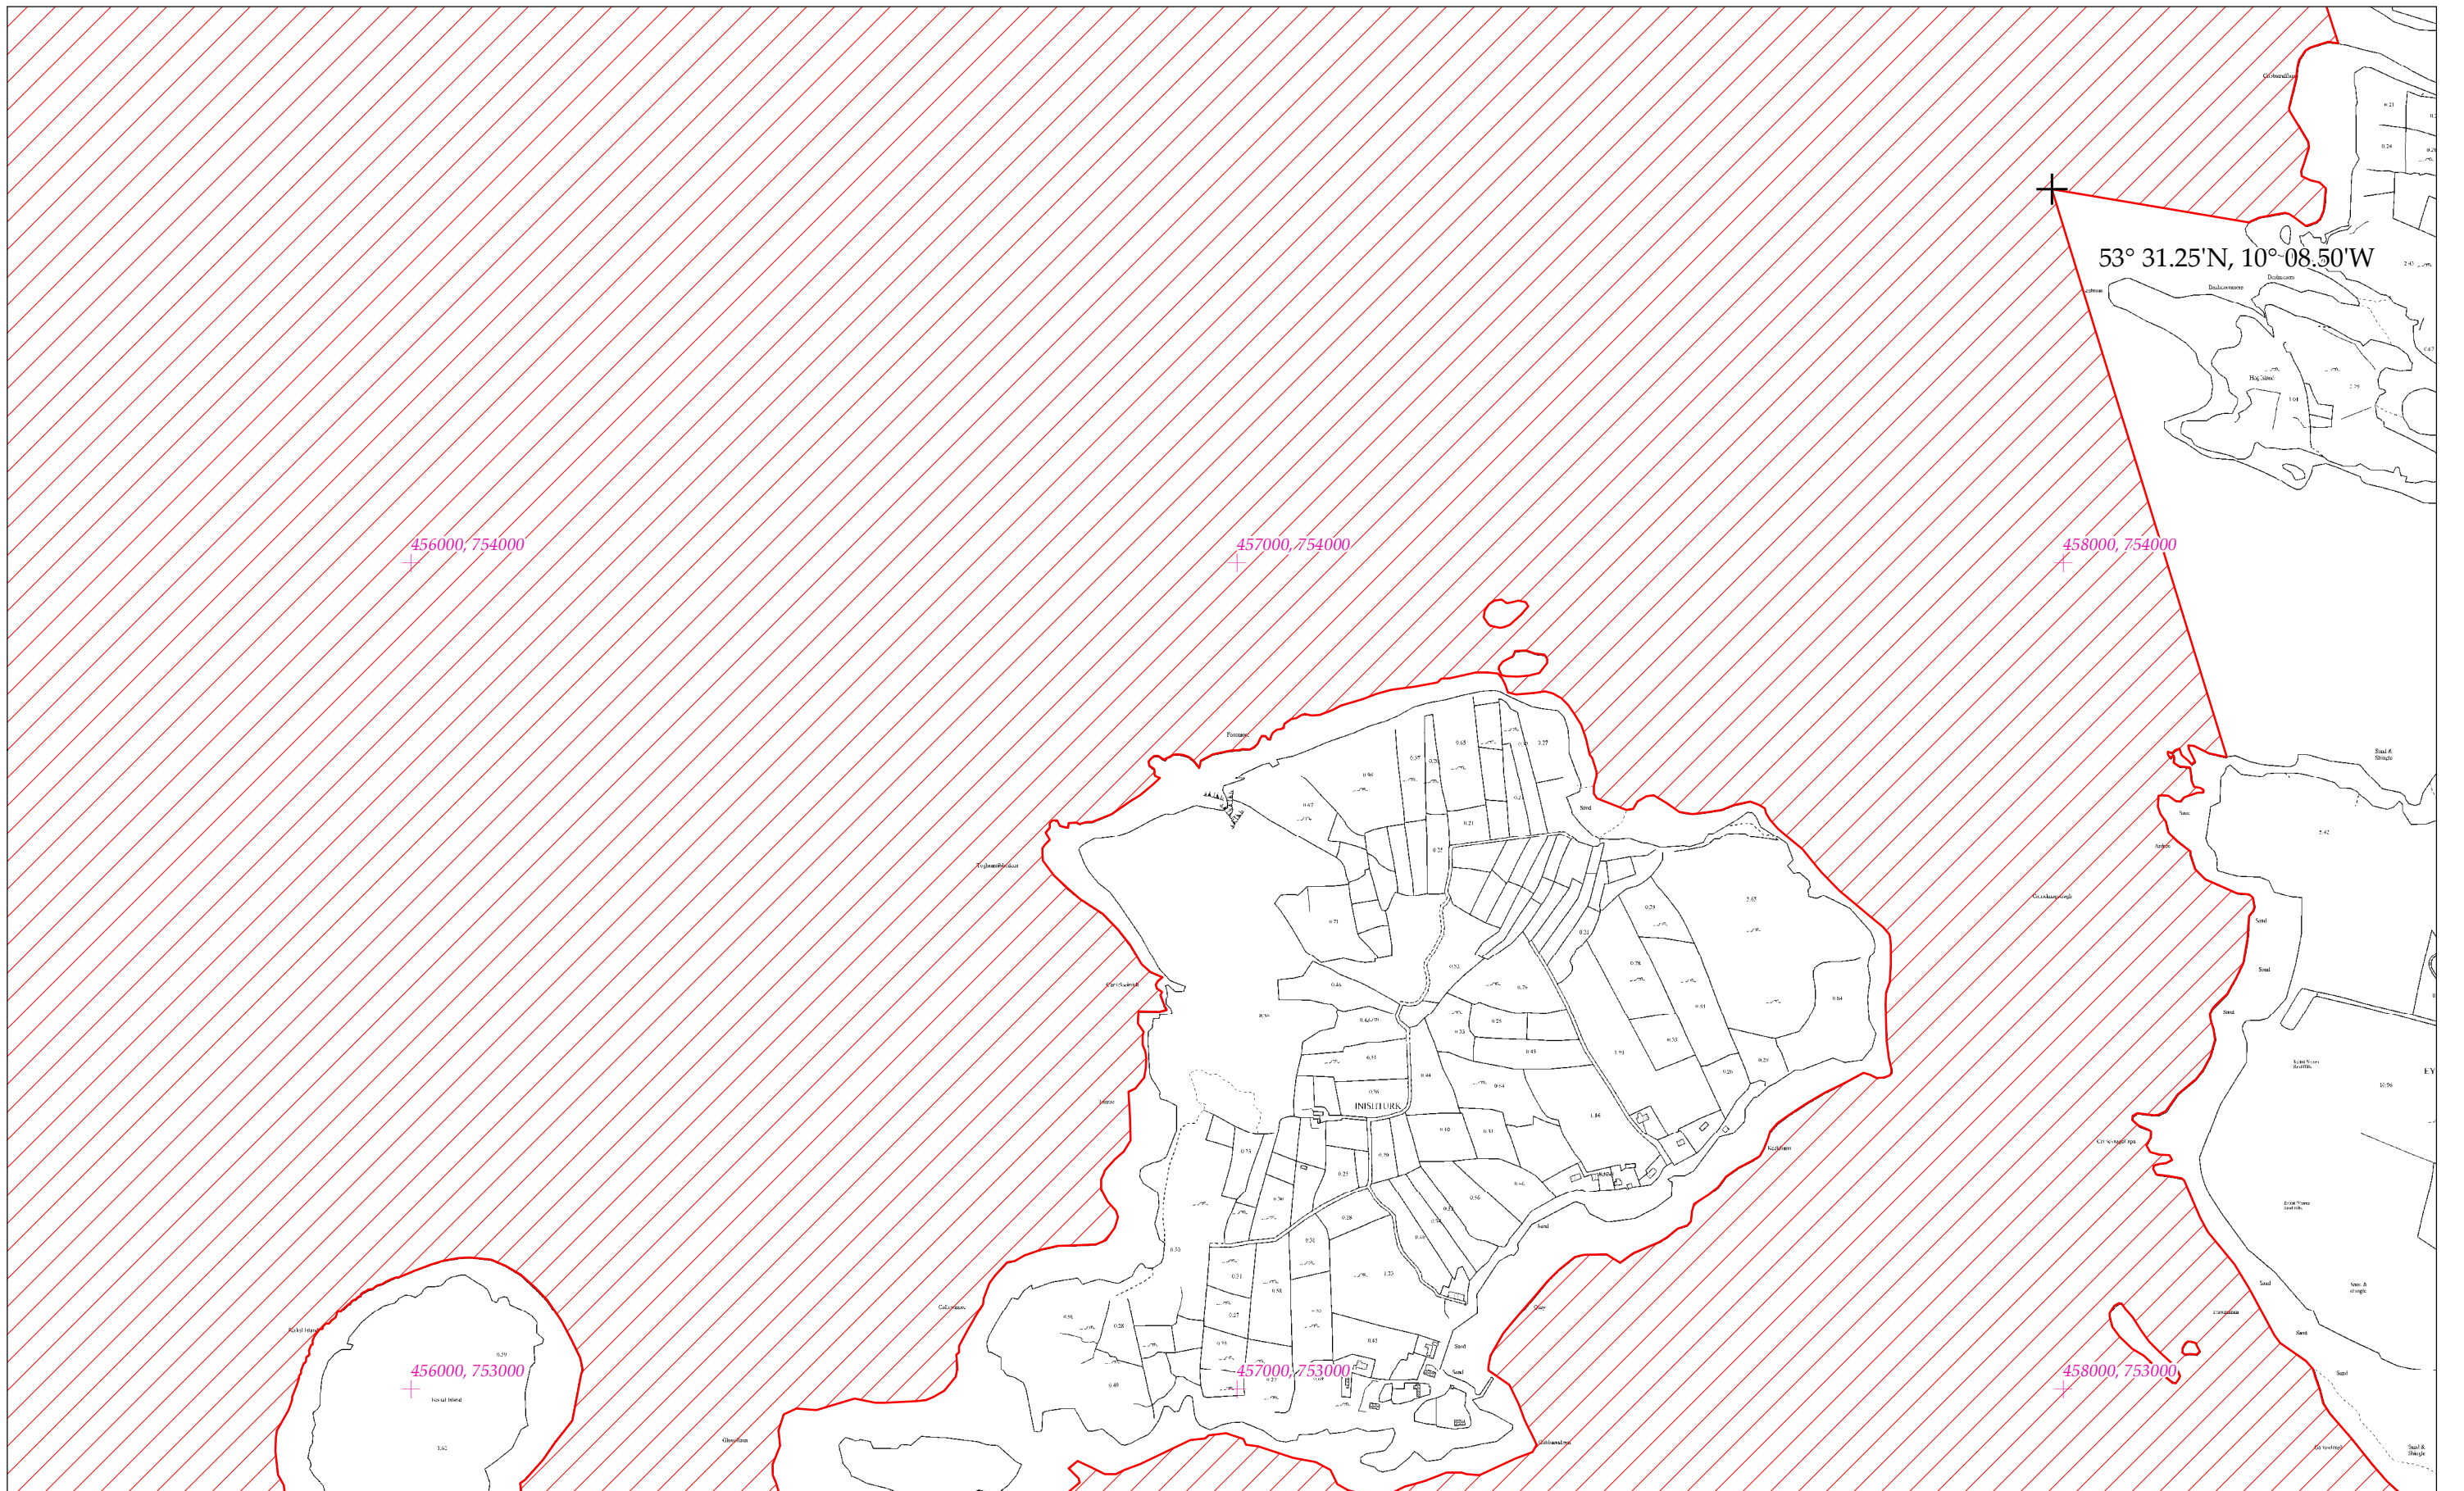

LCS Chósta Iarthar Chonnacht
 West Connacht Coast SAC

1:5000 O.S. TILE 2724b 254 of 326 Litir na Bileoige Innéacs / Index Sheet Letter:R

0 0.5 km

Scála / Scale 1:7,500

SITE CODE
002998

Leagan / Version: 3.05
 Arna chlón an / Printed on: 22/01/2019