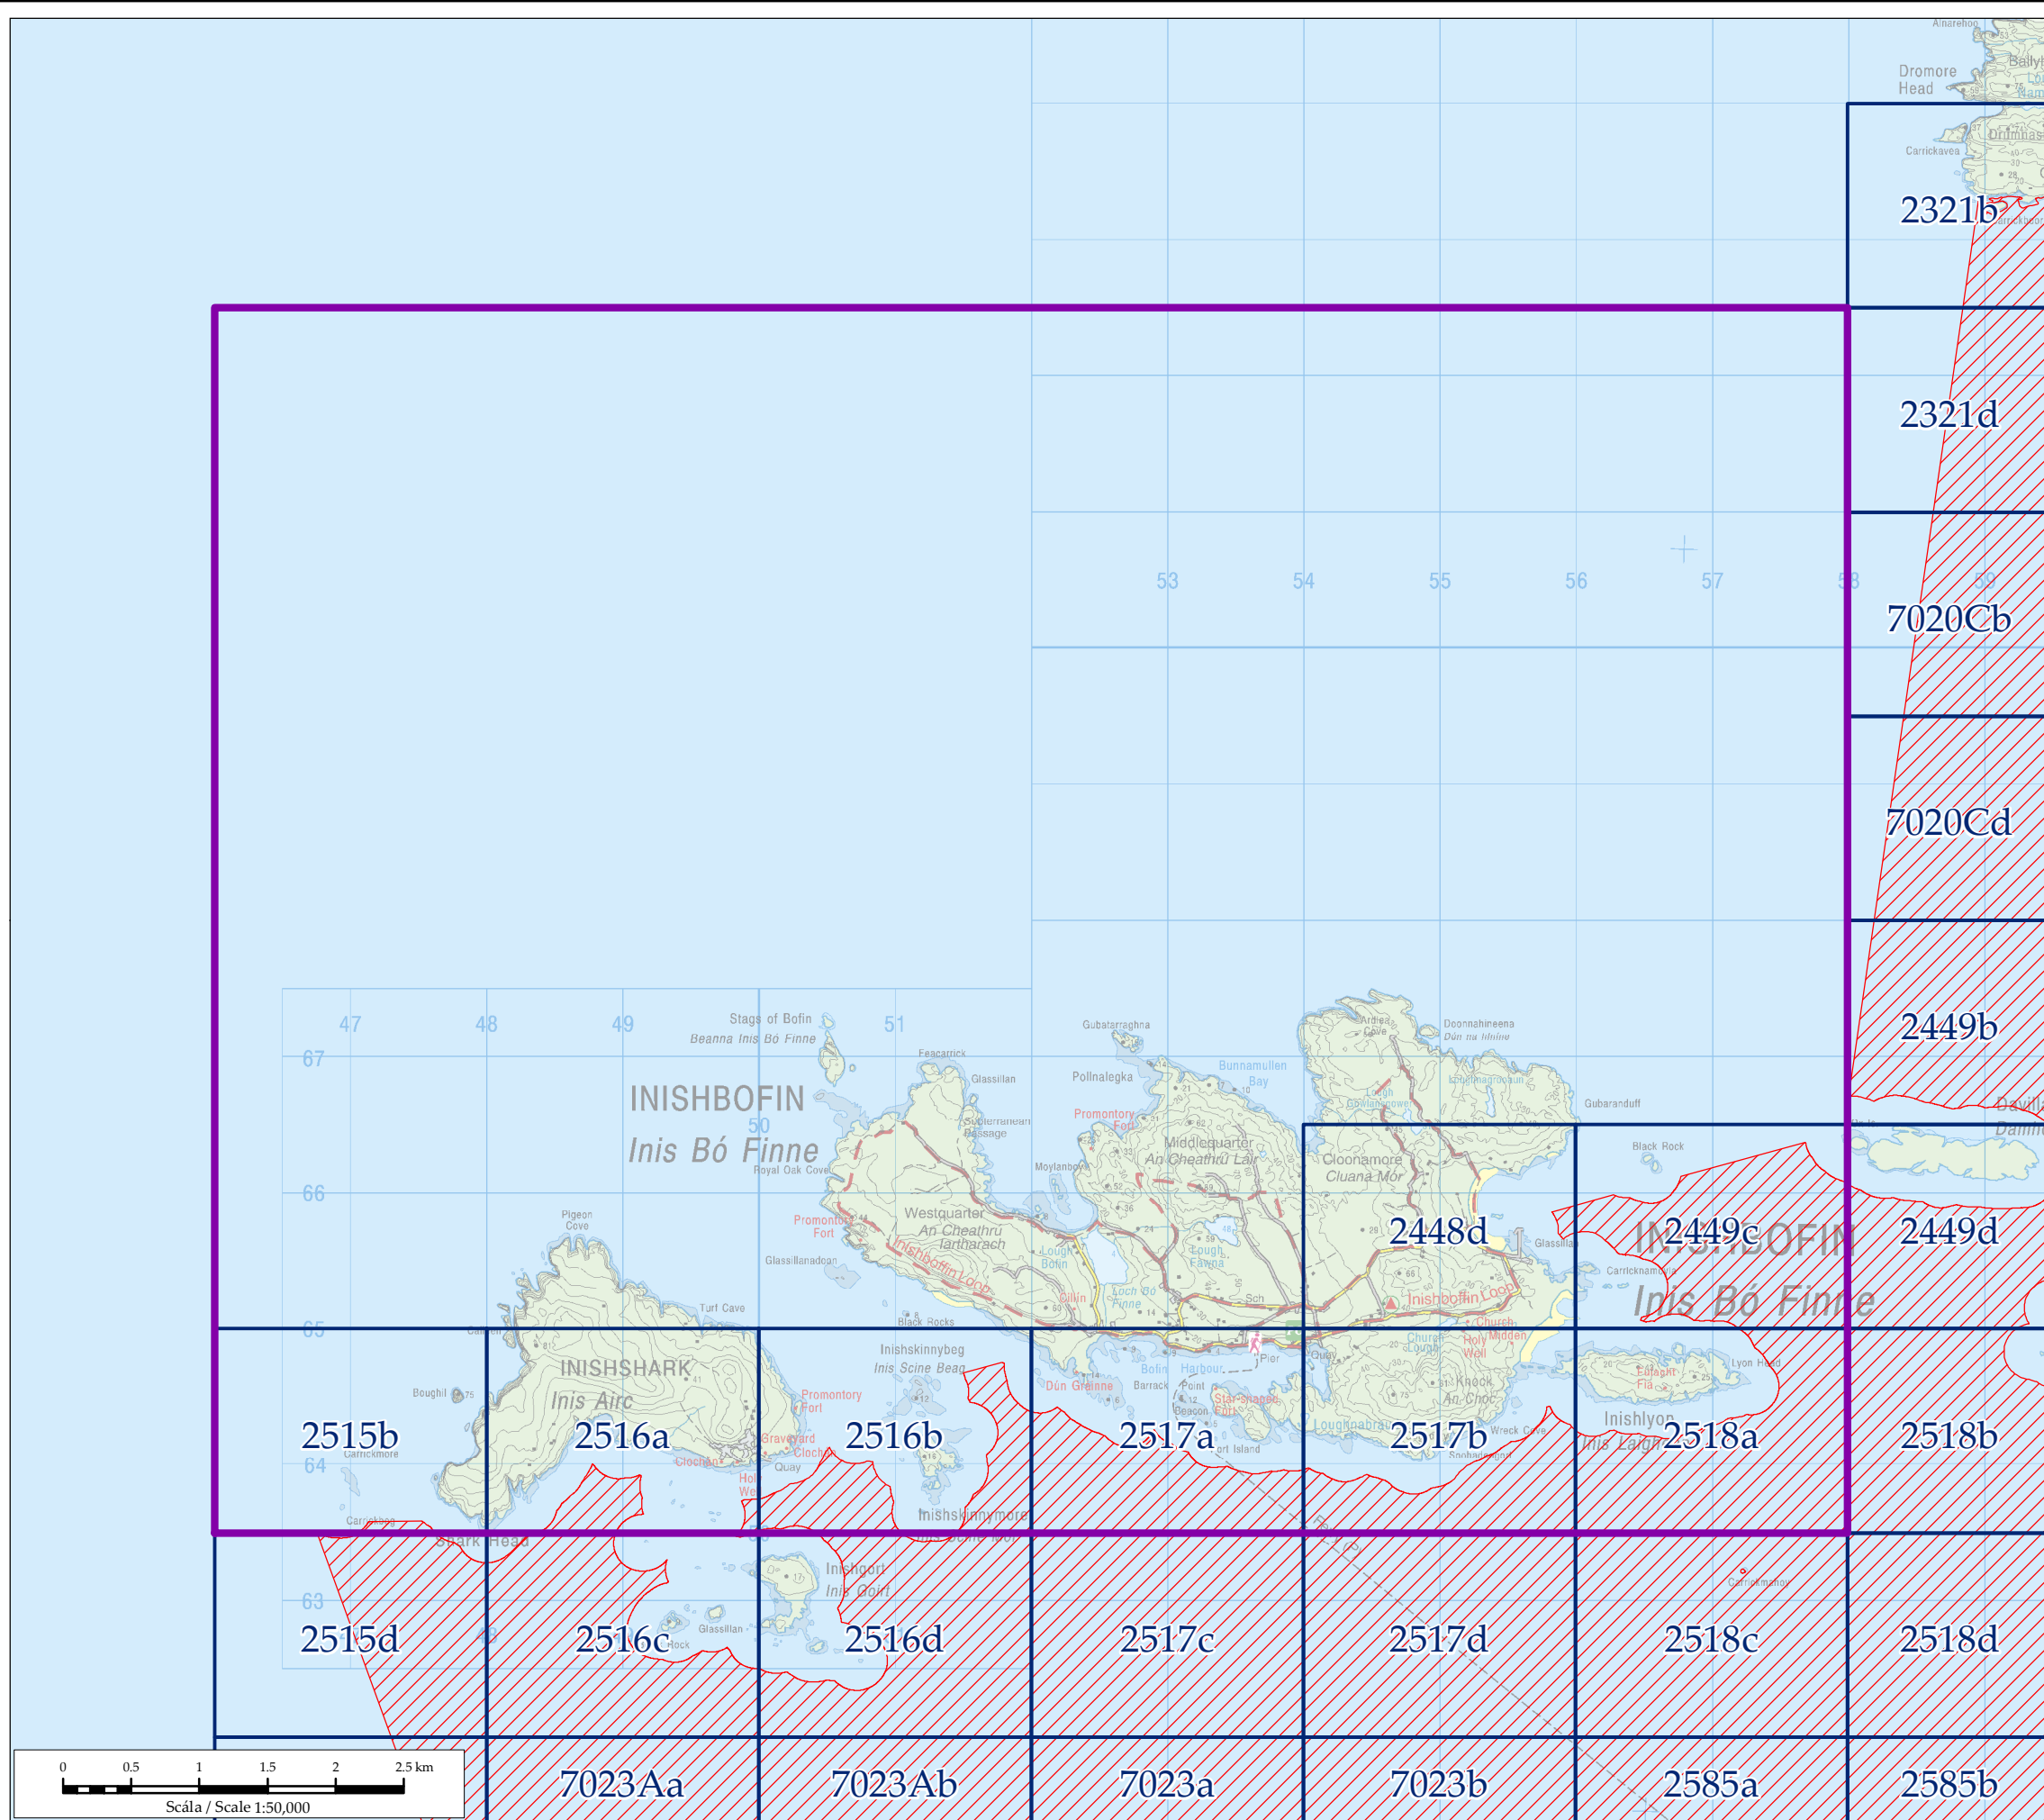

Index Sheet N

Innéacs do mhapáí mionsonraithe an Rialacháin 4(1)(b)
Index to Regulation 4(1)(b) Detail Maps

Bileog Innéacs / Index Sheet : N

LIMISTÉAR FAOI CHAOMHNÚ SPEISIALTA SPECIAL AREA OF CONSERVATION

- Limistéar faoi Chaomhnú Speisialta
  Special Area of Conservation
- Rialachán 4(1)(b) Innéacs Mapa Mionsonraithe
  Regulation 4(1)(b) Detail Map Index

LCS Chósta Iarthar Chonnacht
West Connacht Coast SAC
002998

Achar / Area 65,945.58 ha

Co. na Gaillimhe agus Co. Mhaigh Eo
Co. Galway and Co. Mayo

Suirbhéireacht Ordanáis Éireann Ceadúnas Uimhir EN 0059216 © OSí / Rialtas na hÉireann
Ordnance Survey Ireland Licence No. EN 0059216 © Ordnance Survey Ireland / Government of Ireland
Córas Comhordanáidí: Trasteilgean Mercator na hÉireann / Co-ordinate System: Irish Transverse Mercator

Leagan / Version: 3.05

Arna chlón an / Printed on: 22/01/2019