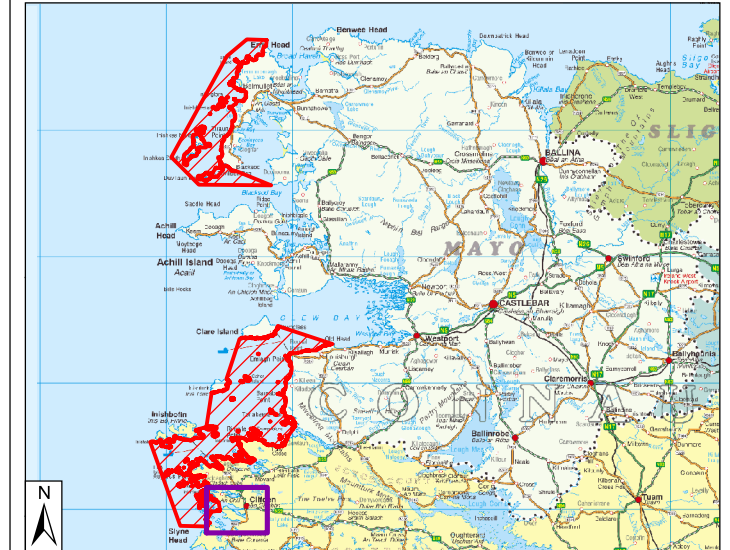

Suirbhéireacht Ordánais Éireann Ceadúnas Uimhir EN 0059216 © OSI / Rialtas na hÉireann
Ordnance Survey Ireland Licence No. EN 0059216 © Ordnance Survey Ireland / Government of Ireland
Córas Comhordanáidí: Trasteilgean Mercator na hÉireann / Co-ordinate System: Irish Transverse Mercator