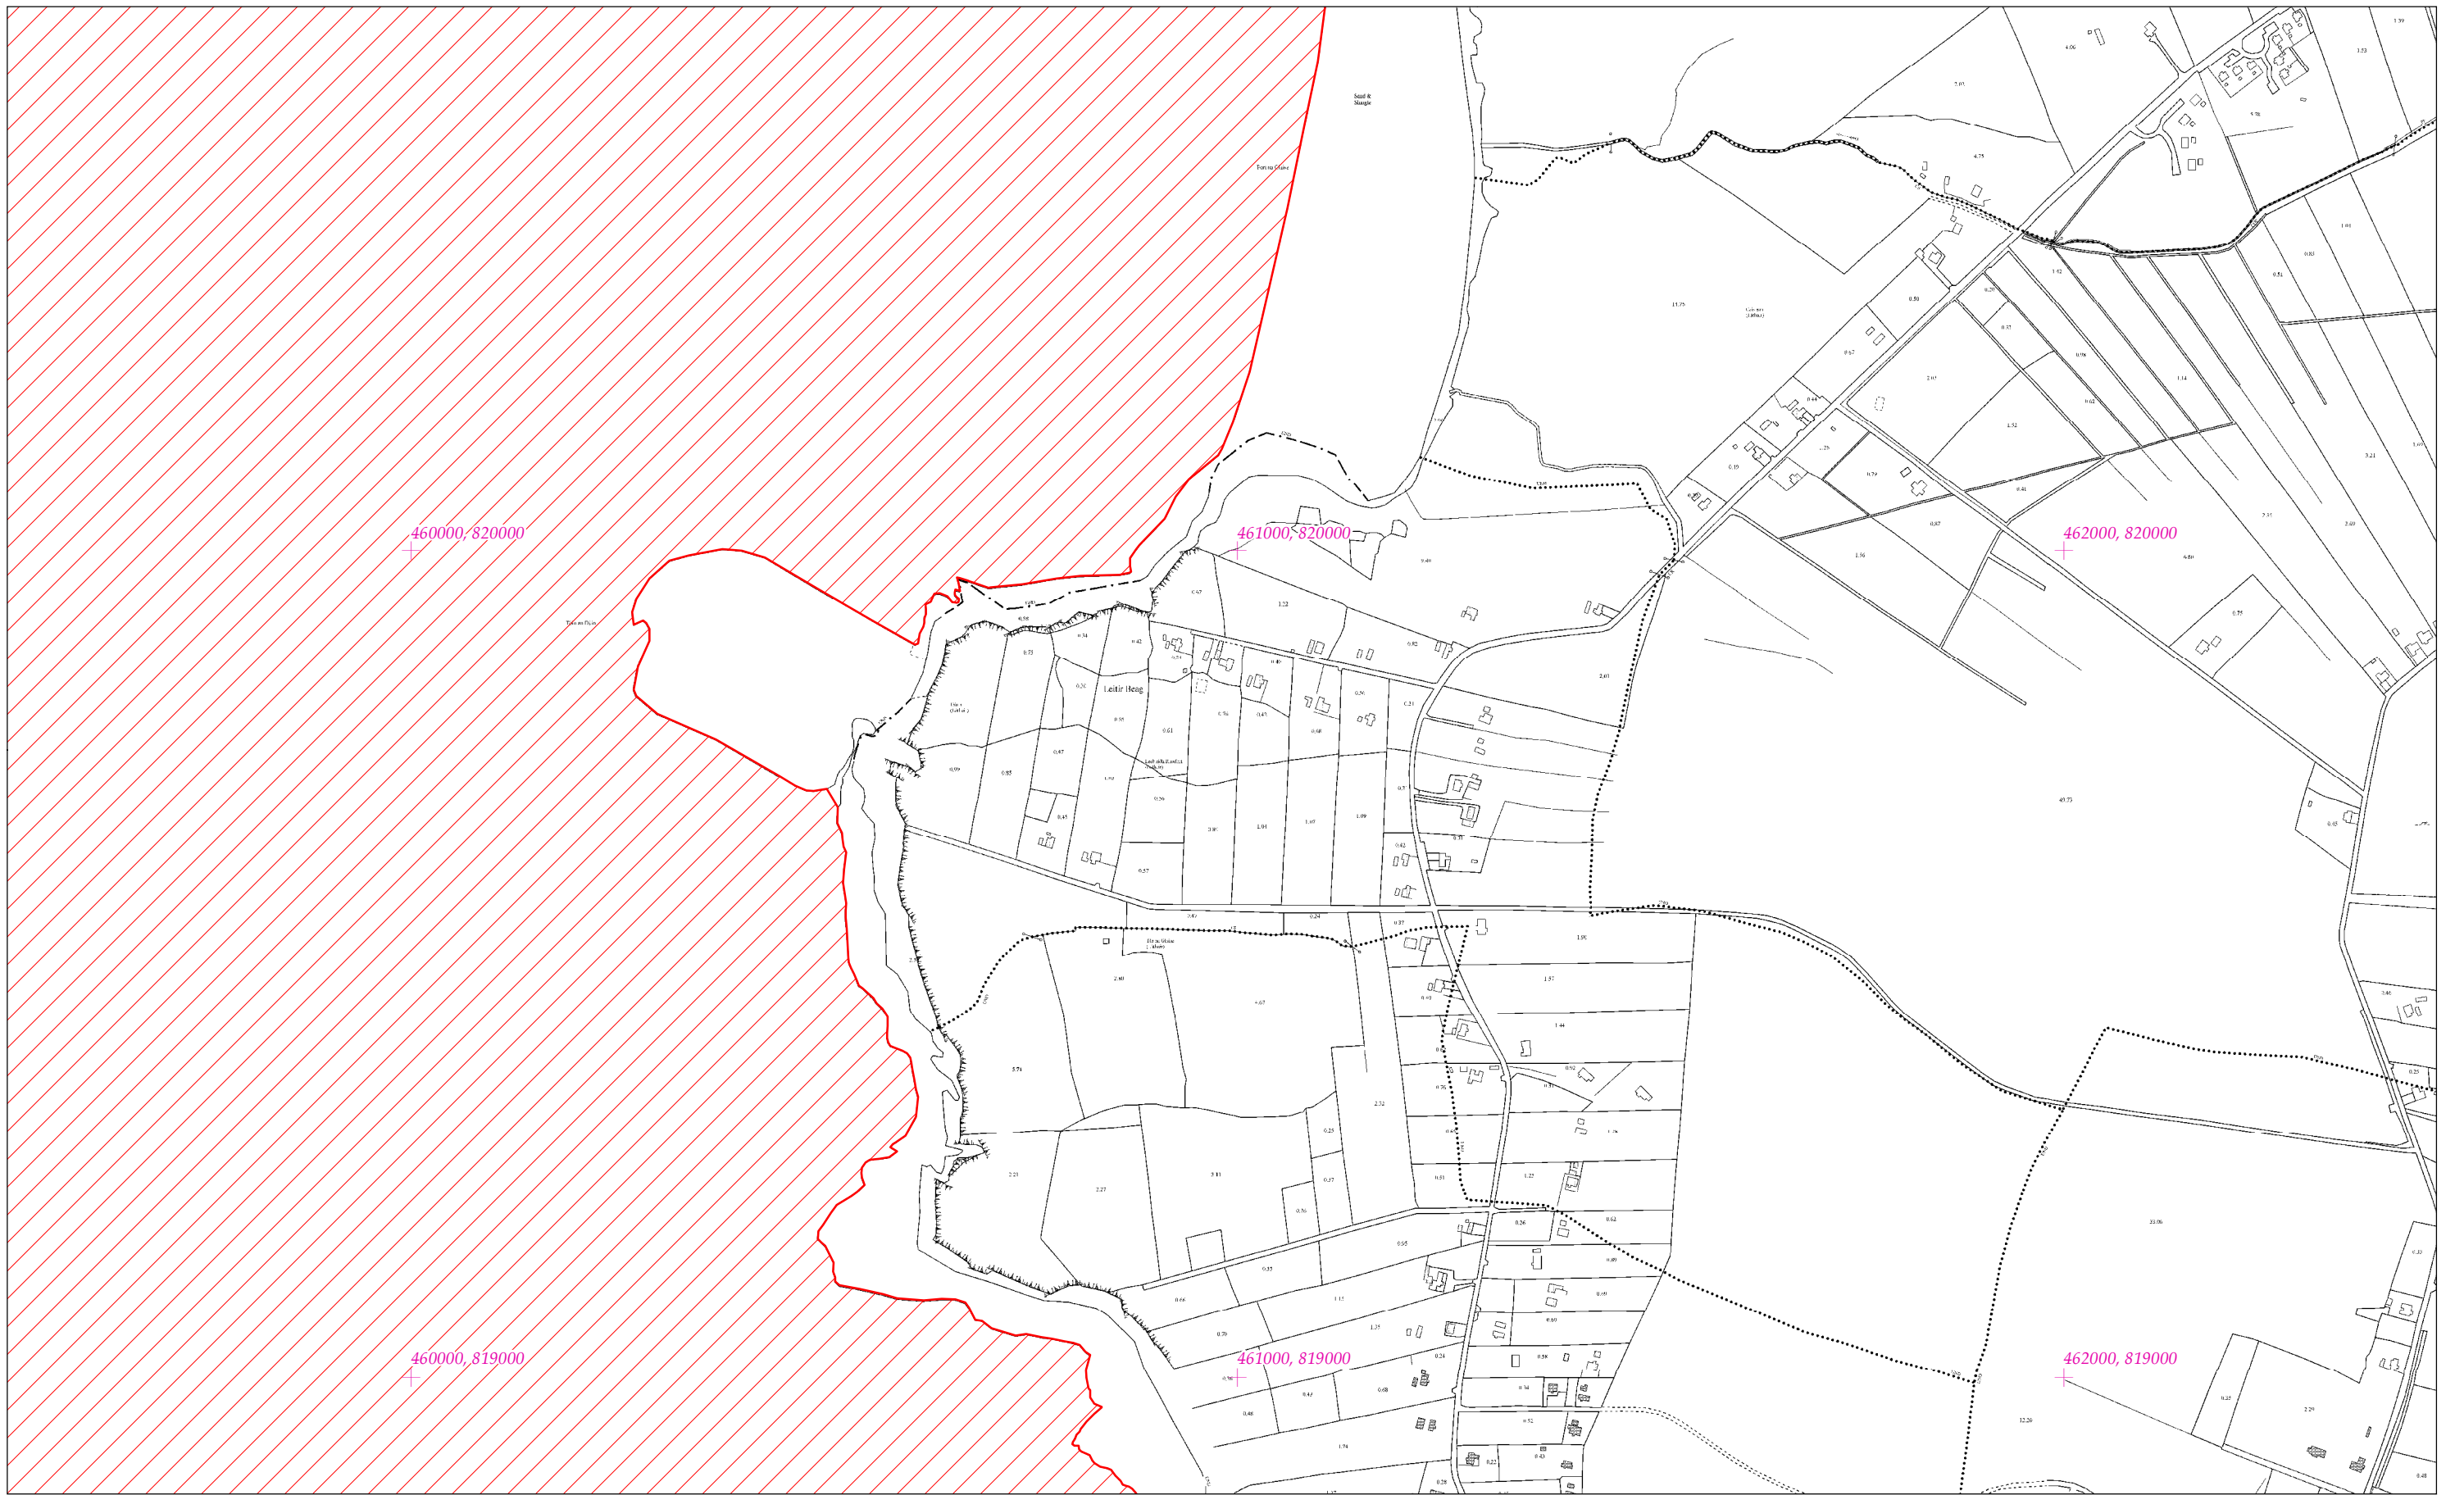

Rialachán 4(1)(b) / Regulation 4(1)(b)

Leathanach 78 de 326 (Co. na Gaillimhe agus Co. Mhaigh Eo)

Page 78 of 326 (Co. Galway and Co. Mayo)

LIMISTÉAR FAOI CHAOMHNÚ SPEISIALTA
SPECIAL AREA OF CONSERVATION

Suirbhéireacht Ordanáis Éireann Ceadúnas Uimhir EN 0059216 © OSI / Rialtas na hÉireann
Ordnance Survey Ireland Licence No. EN 0059216 © Ordnance Survey Ireland / Government of Ireland
Córas Comhordanáidí: Trasteilgean Mercator na hÉireann / Co-ordinate System: Irish Transverse Mercator

LCS Chósta Iarthar Chonnacht
West Connacht Coast SAC

1:5000 O.S. TILE 1301c 78 of 326 Litir na Bileoige Innéacs / Index Sheet Letter: E

Scála / Scale 1:7,500

SITE CODE
002998

Leagan / Version: 3.05

Arna chló an / Printed on: 22/01/2019