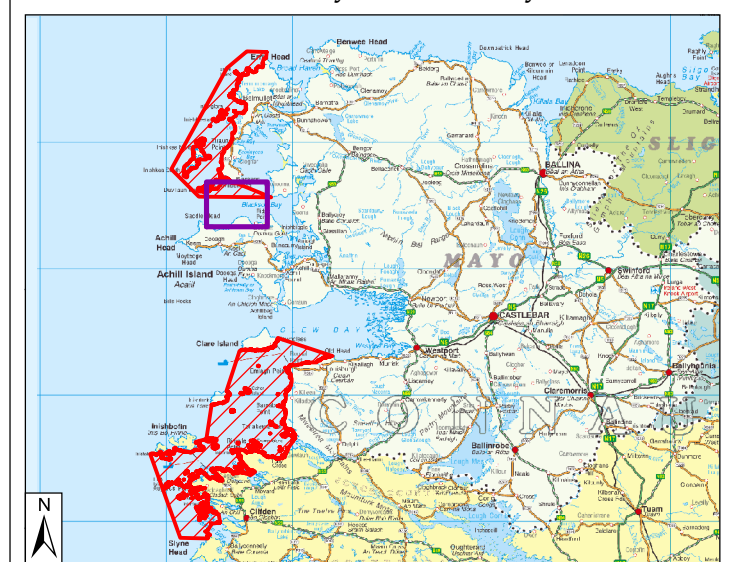

Suirbhéireacht Ordánais Éireann Ceadúnas Uimhir EN 0059216 © OSI / Rialtas na hÉireann
Ordnance Survey Ireland Licence No. EN 0059216 © Ordnance Survey Ireland / Government of Ireland
Córas Comhordanáidí: Trasteilgean Mercator na hÉireann / Co-ordinate System: Irish Transverse Mercator