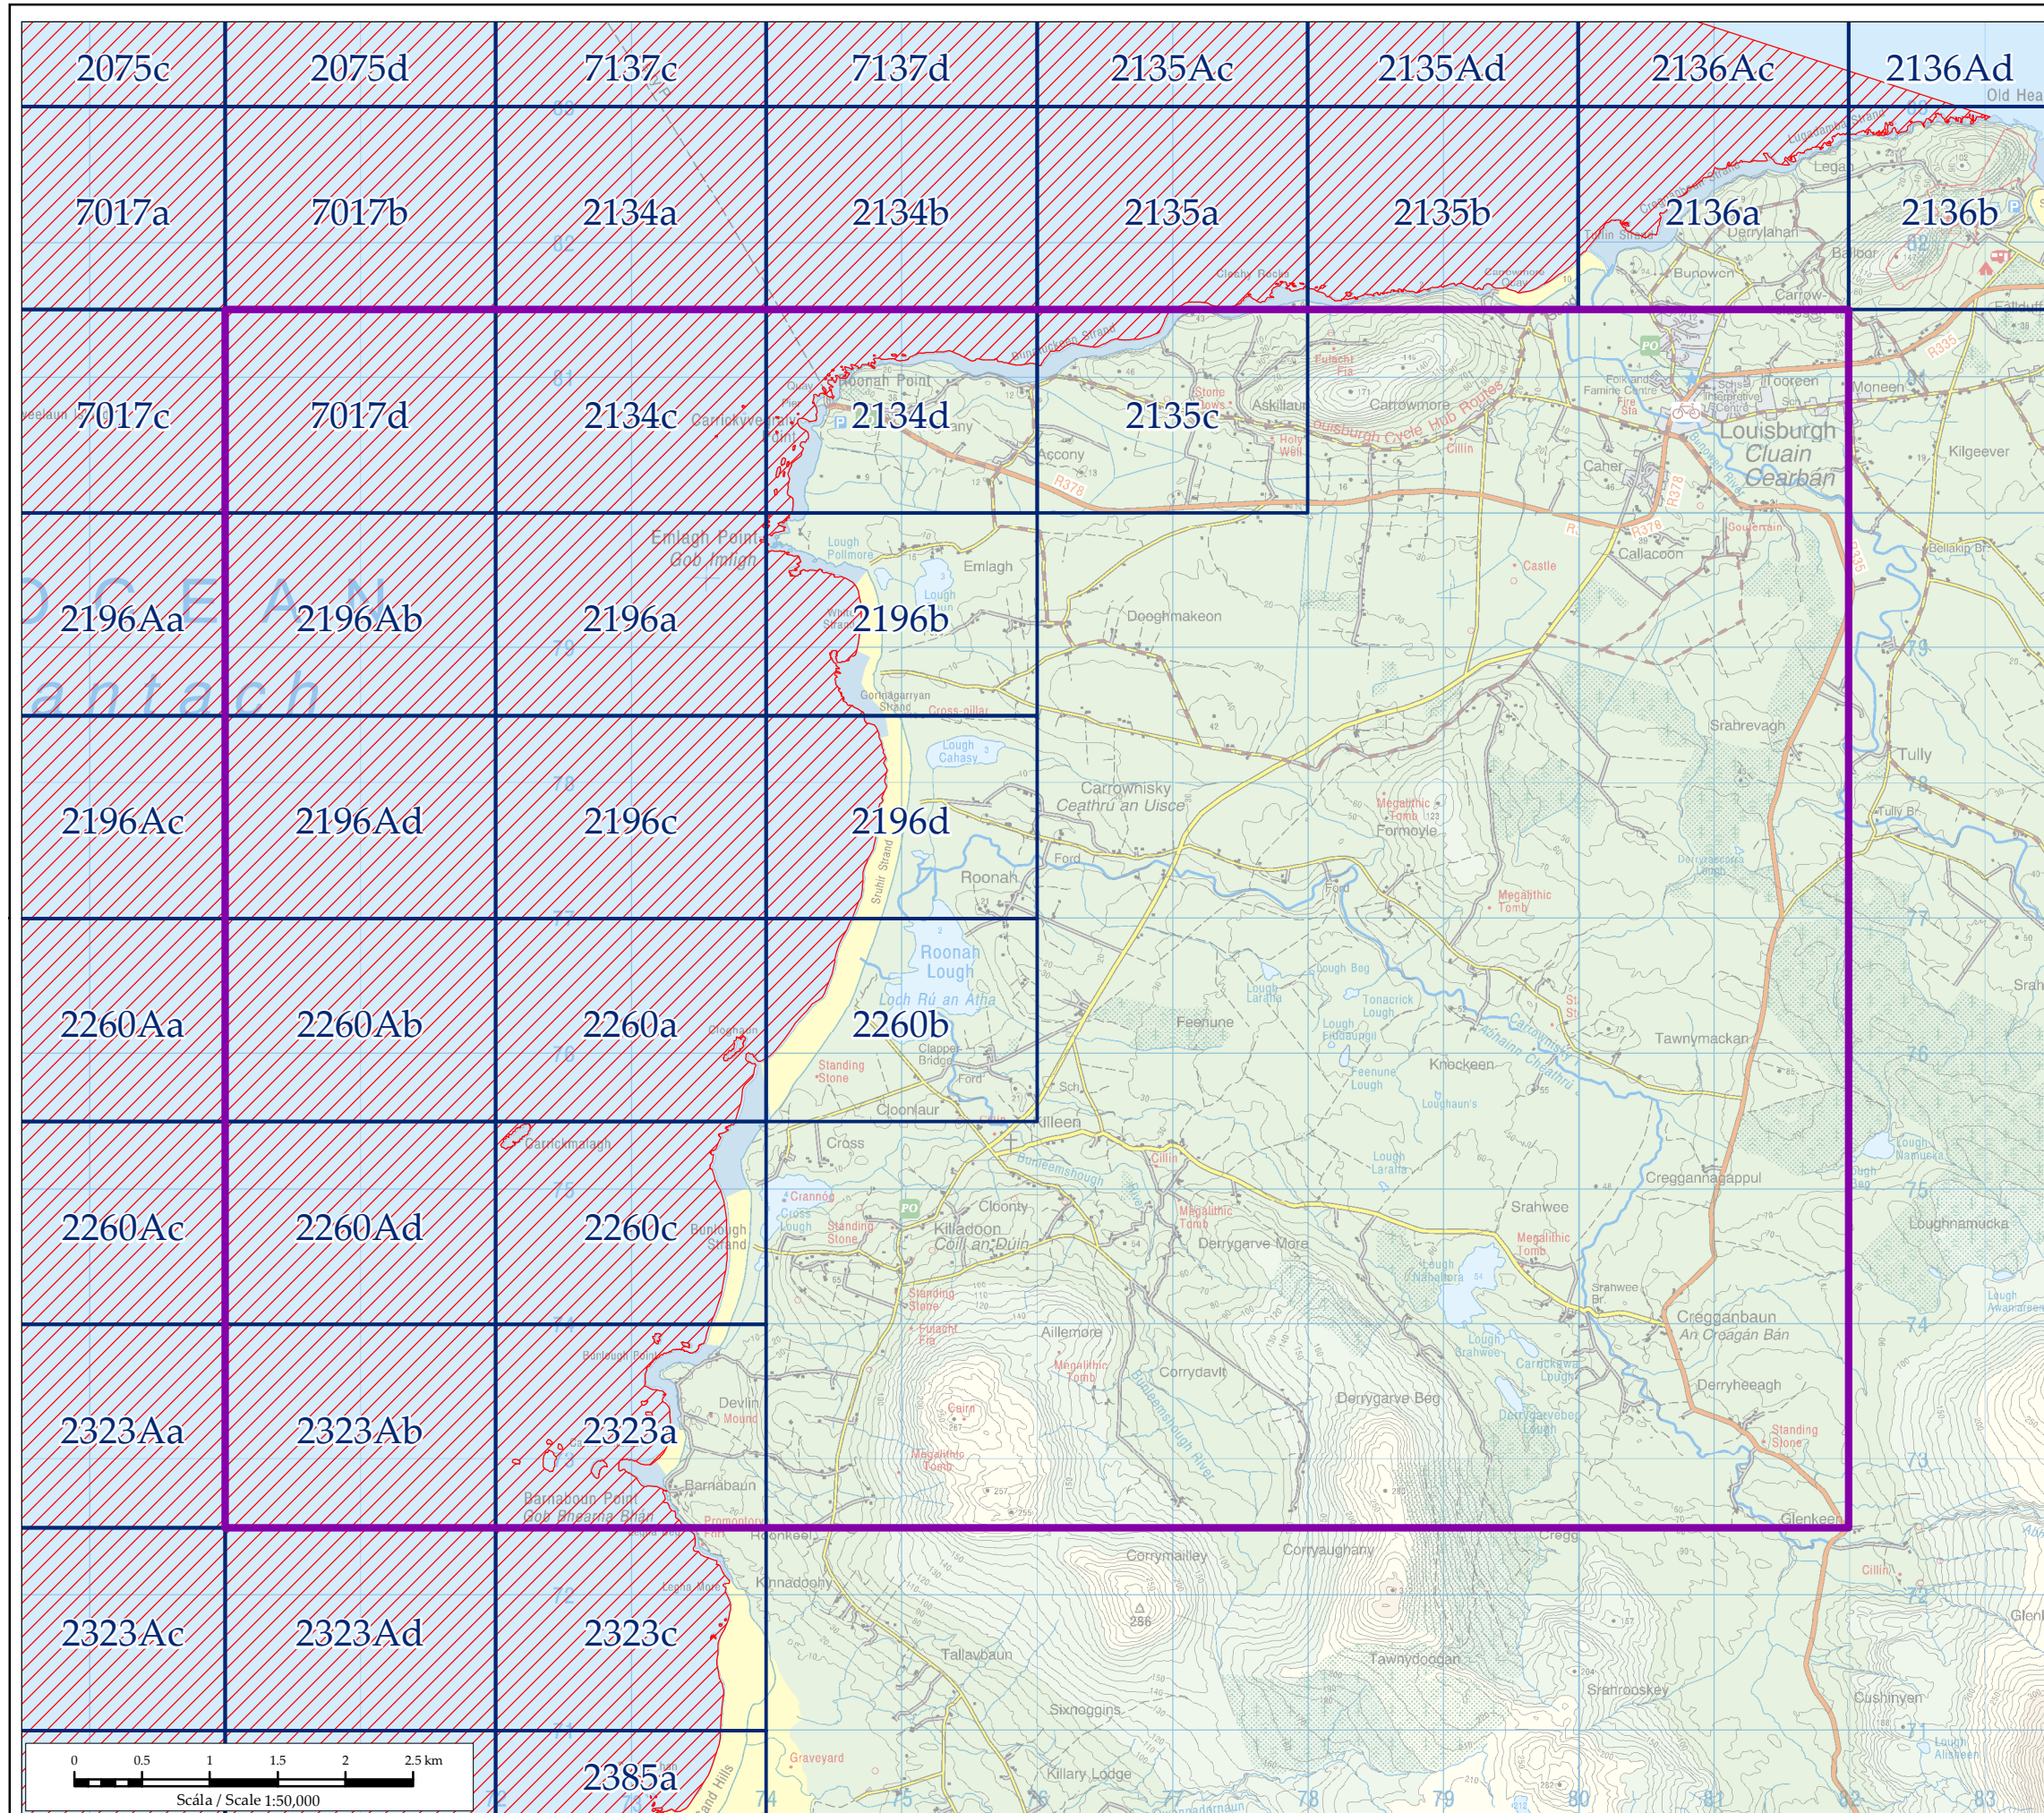

Index Sheet M

Innéacs do mhapáí mionsonraithe an Rialacháin 4(1)(b)
Index to Regulation 4(1)(b) Detail Maps

Bileog Innéacs / Index Sheet : M

LIMISTÉAR FAOI CHAOMHNÚ SPEISIALTA SPECIAL AREA OF CONSERVATION

- Limistéar faoi Chaomhnú Speisialta
  Special Area of Conservation
- Rialachán 4(1)(b) Innéacs Mapa Mionsonraithe
  Regulation 4(1)(b) Detail Map Index

LCS Chósta Iarthar Chonnacht West Connacht Coast SAC

002998

Achar / Area 65,945.58 ha