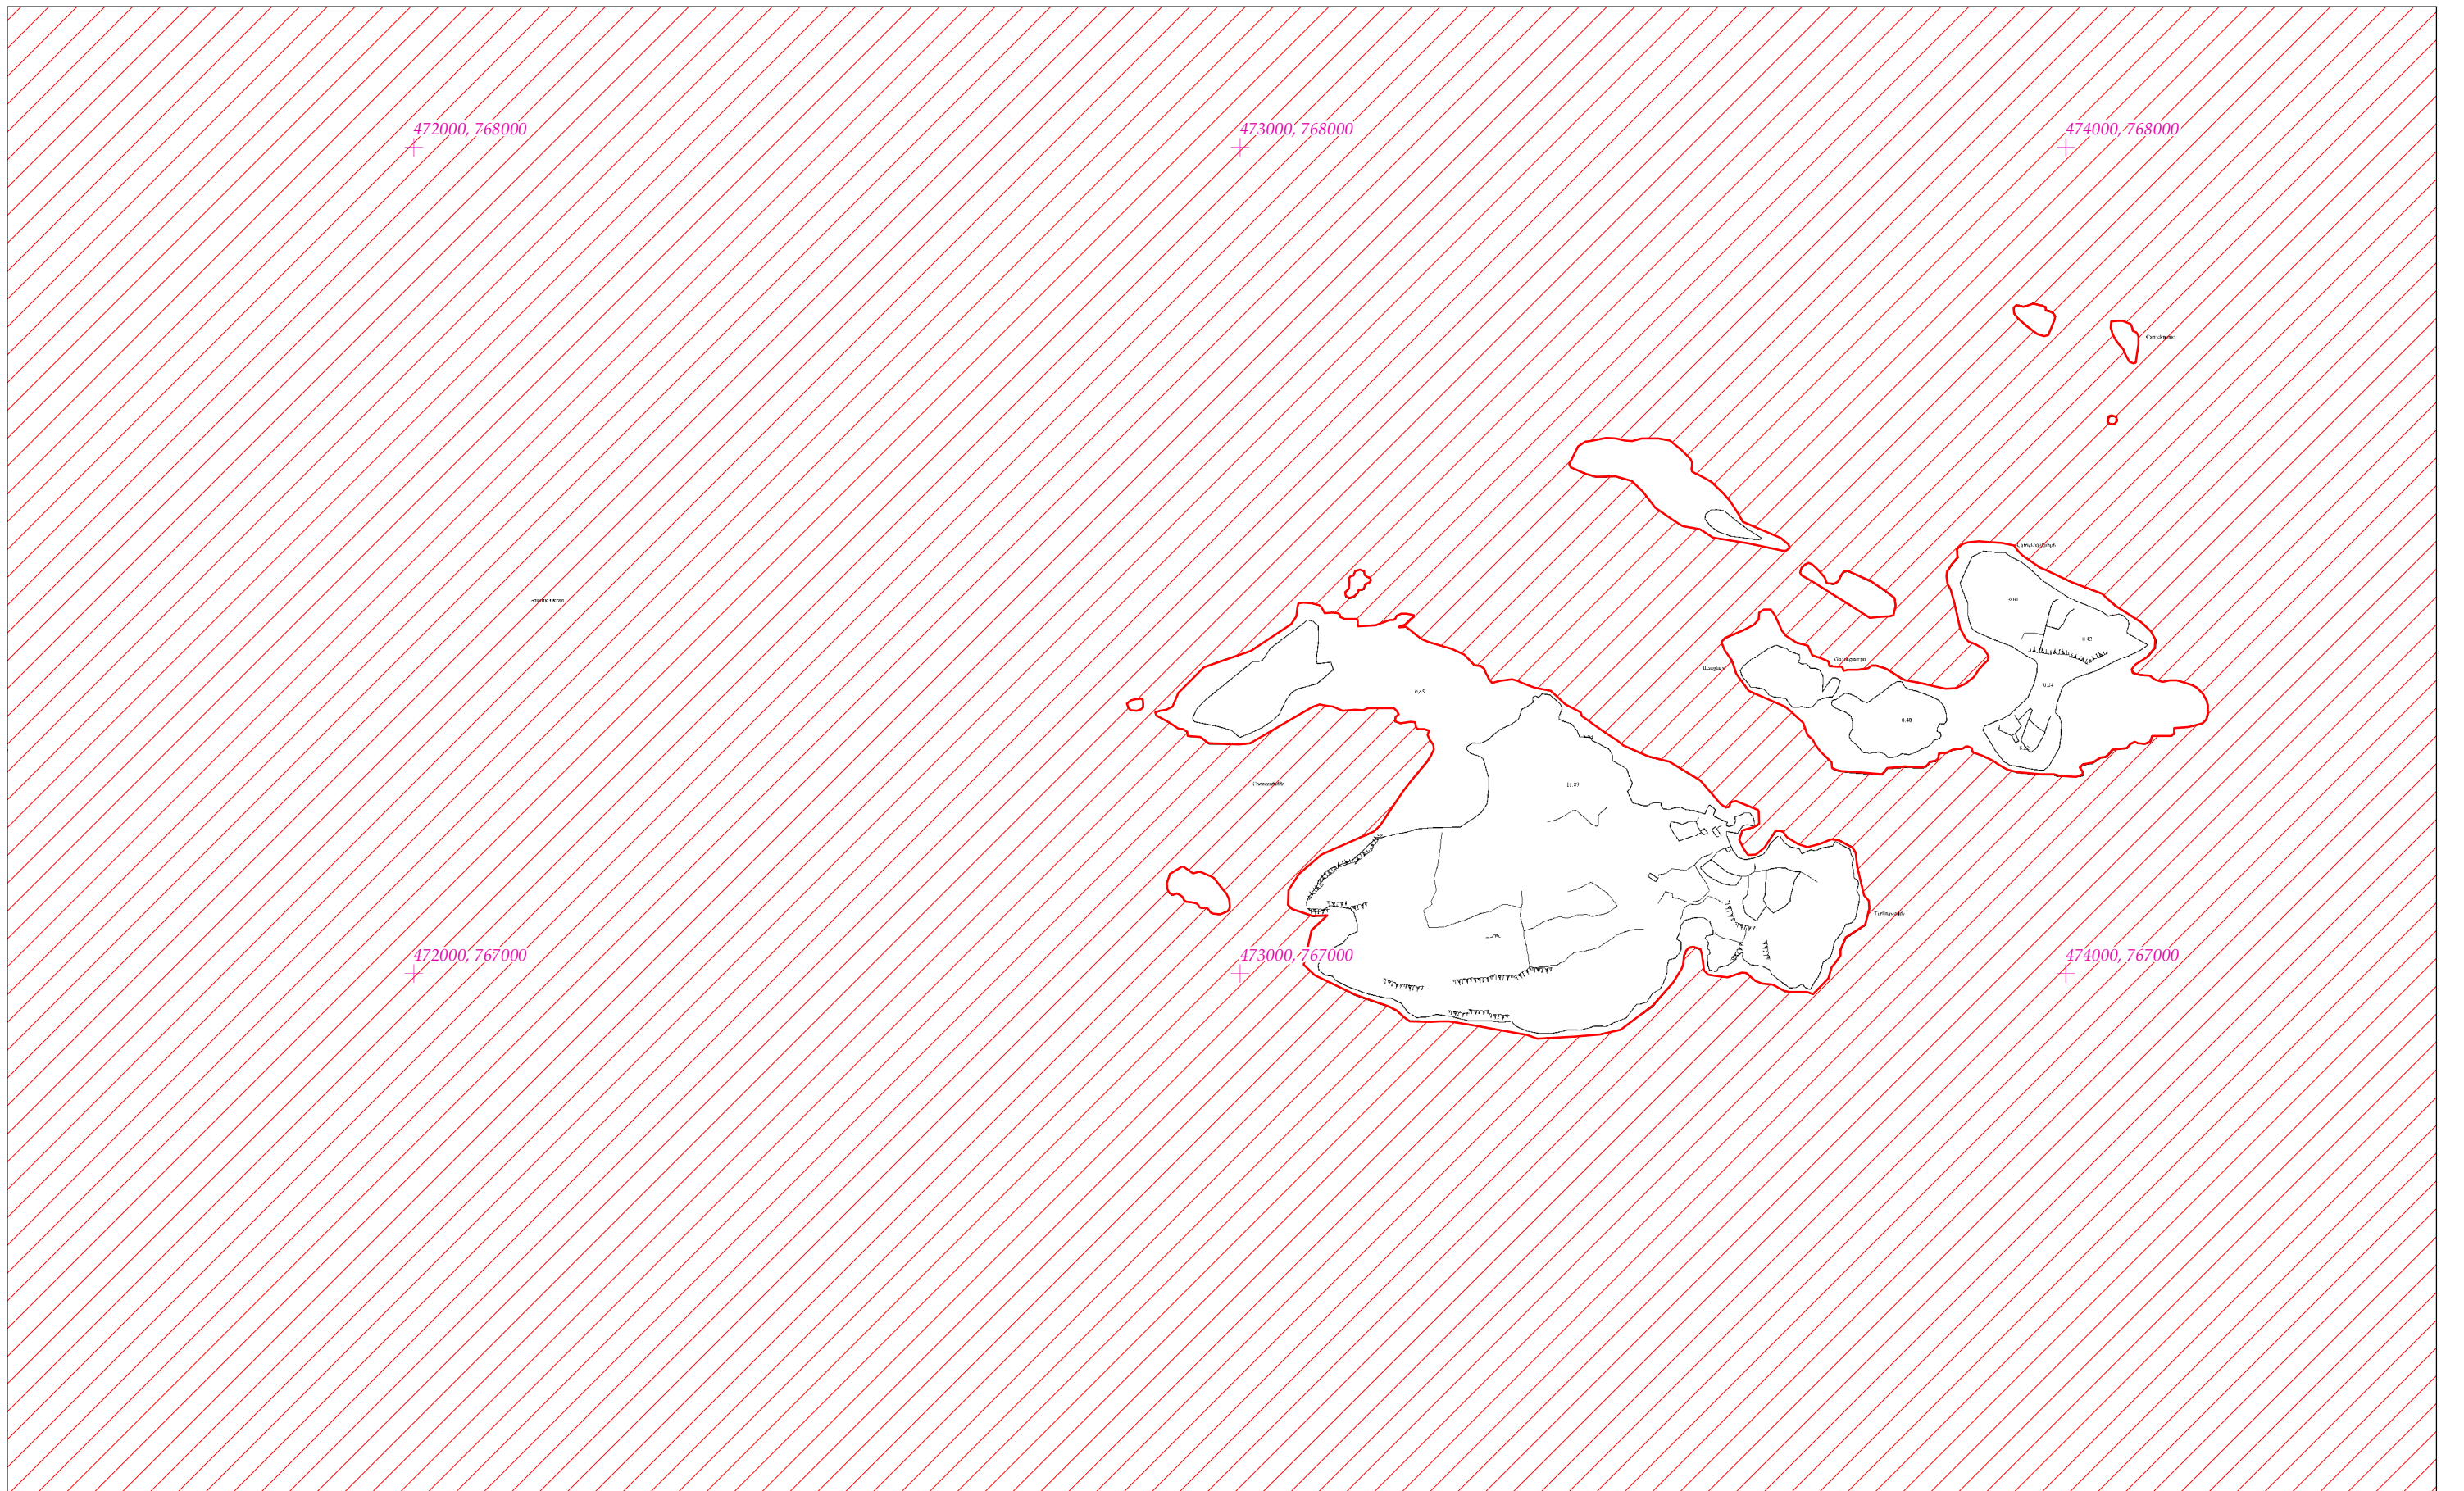

LCS Chósta Iarthar Chonnacht
West Connacht Coast SAC
1:5000 O.S. TILE 2452d 189 of 326 Litir na Bileoige Innéacs / Index Sheet Letter:P

SITE CODE
002998

Leagan / Version: 3.05
Arna chló an / Printed on: 22/01/2019