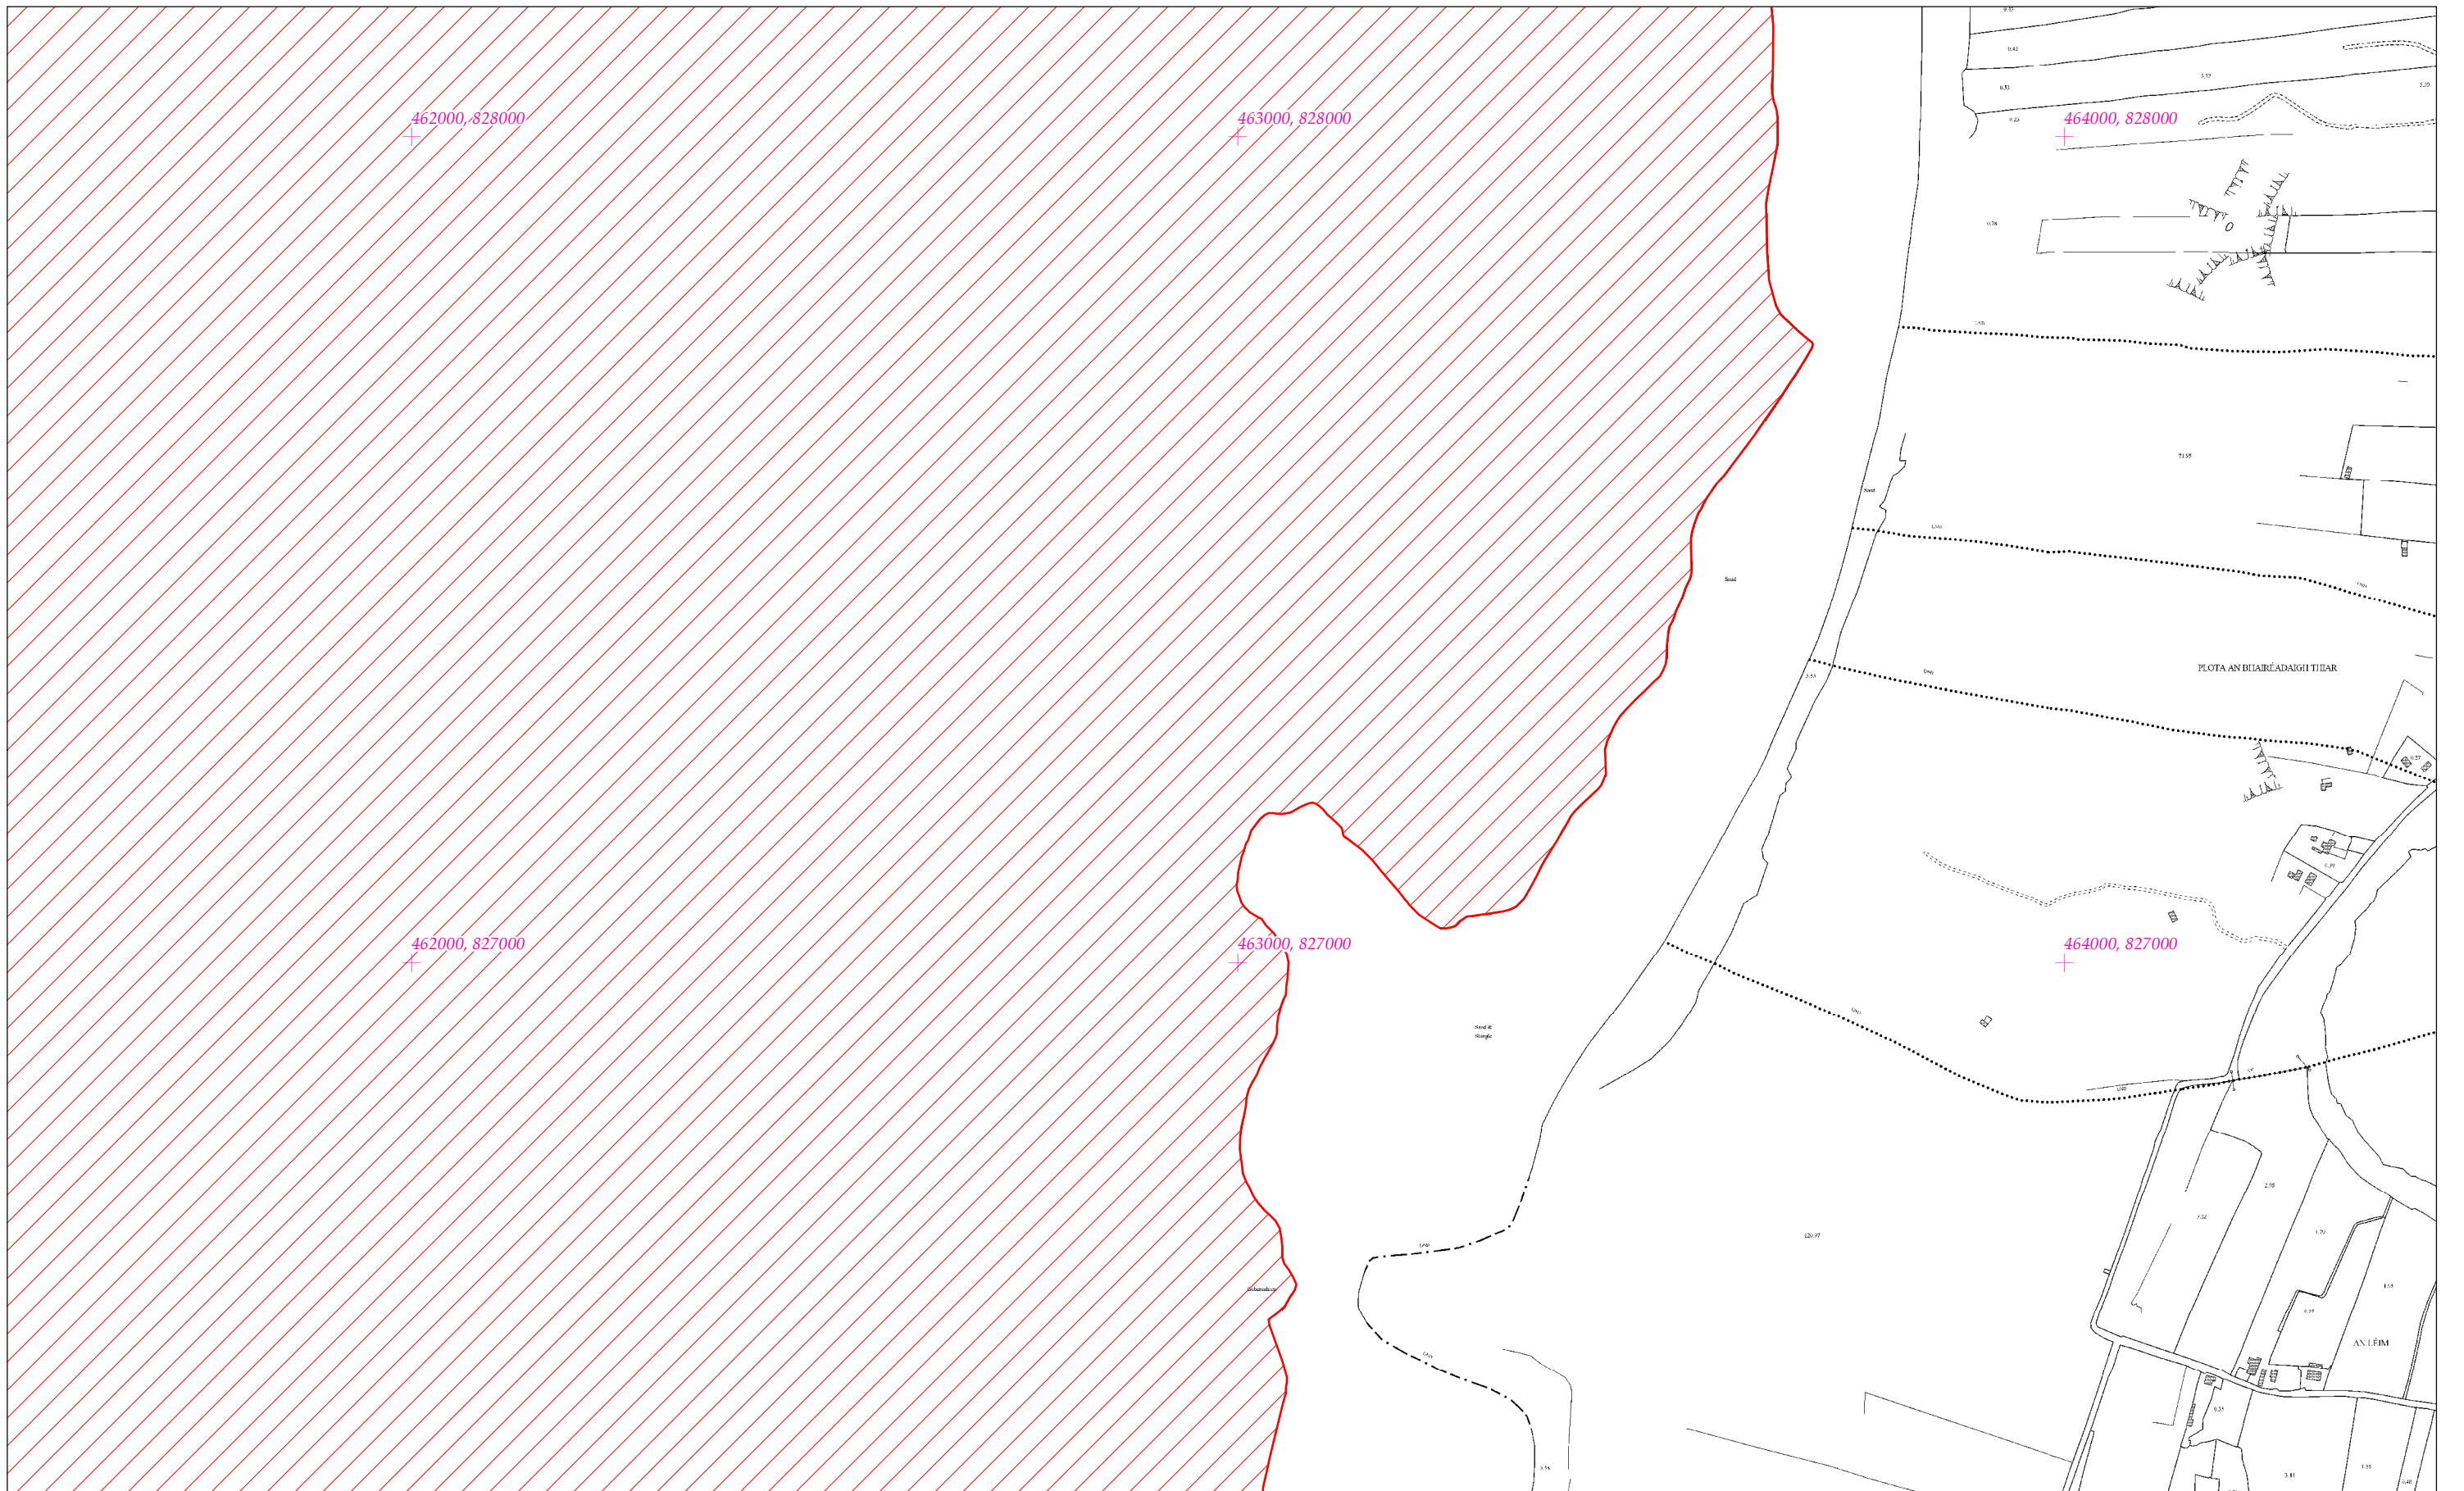

Rialachán 4(1)(b) / Regulation 4(1)(b)
Leathanach 53 de 326 (Co. na Gaillimhe agus Co. Mhaigh Eo)
Page 53 of 326 (Co. Galway and Co. Mayo)

LIMISTÉAR FAOI CHAOMHNÚ SPEISIALTA
SPECIAL AREA OF CONSERVATION

Suirbhéireacht Ordanáis Éireann Ceadúnas Uimhir EN 0059216 © OSI / Rialtas na hÉireann
Ordnance Survey Ireland Licence No. EN 0059216 © Ordnance Survey Ireland / Government of Ireland
Córas Comhordanáidí: Trasteilgean Mercator na hÉireann / Co-ordinate System: Irish Transverse Mercator

LCS Chósta Iarthar Chonnacht
West Connacht Coast SAC
1:5000 O.S. TILE 1166b 53 of 326 Litir na Bileoige Innéacs / Index Sheet Letter: C

SITE CODE
002998

Leagan / Version: 3.05
Arna chlón an / Printed on: 22/01/2019