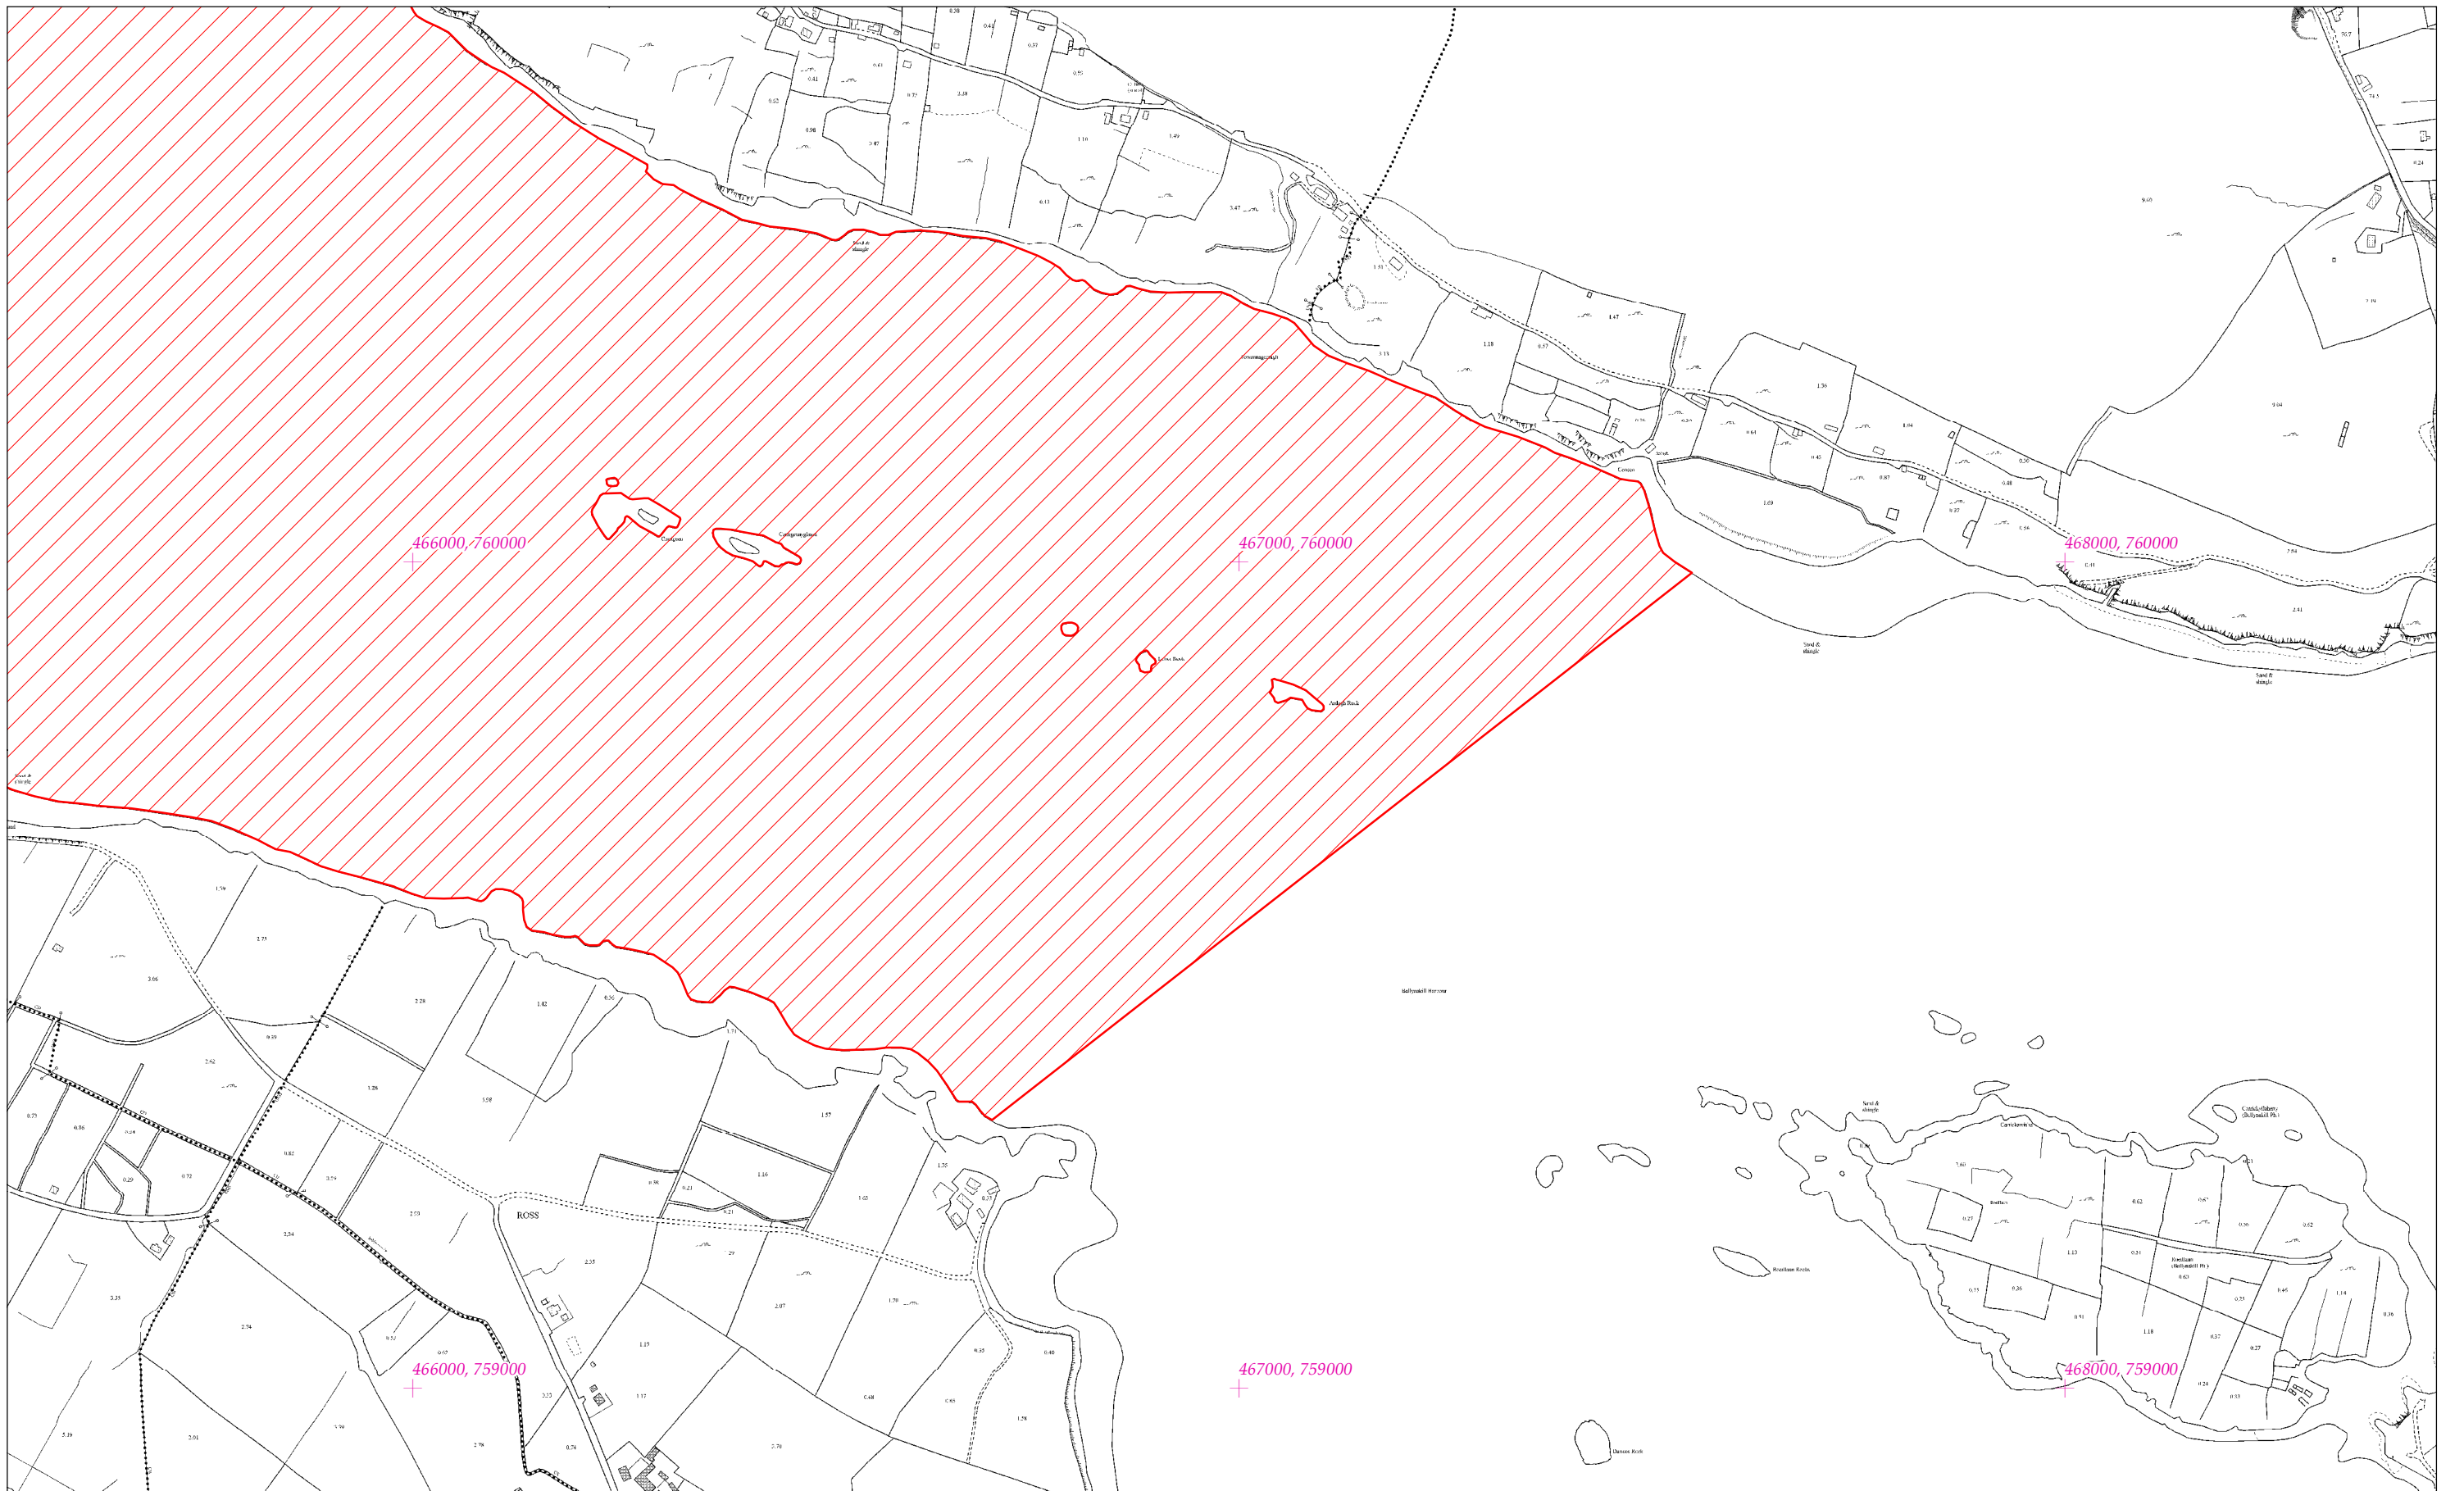

Rialachán 4(1)(b) / Regulation 4(1)(b)

Leathanach 233 de 326 (Co. na Gaillimhe agus Co. Mhaigh Eo)
Page 233 of 326 (Co. Galway and Co. Mayo)

**LIMISTÉAR FAOI CHAOMHNÚ SPEISIALTA
SPECIAL AREA OF CONSERVATION**

Suirbhéireacht Ordanáis Éireann Ceadúnas Uimhir EN 0059216 © OSI / Rialtas na hÉireann
Ordnance Survey Ireland Licence No. EN 0059216 © Ordnance Survey Ireland / Government of Ireland
Córas Comhordanáidí: Trasteilgean Mercator na hÉireann / Co-ordinate System: Irish Transverse Mercator

**LCS Chósta Iarthar Chonnacht
West Connacht Coast SAC**

1:5000 O.S. TILE 2587d 233 of 326 Litir na Bileoige Innéacs / Index Sheet Letter:R

Scála / Scale 1:7,500

**SITE CODE
002998**

Leagan / Version: 3.05

Arna chlón an / Printed on: 22/01/2019