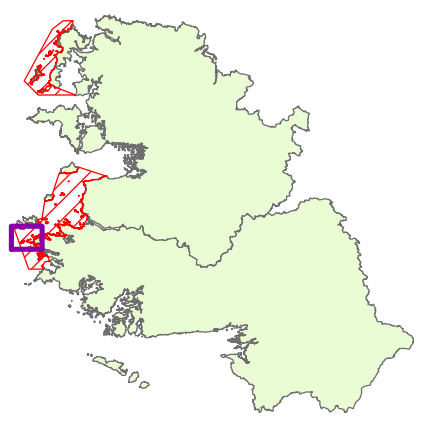

Co. na Gaillimhe agus Co. Mhaigh Eo
Co. Galway and Co. Mayo