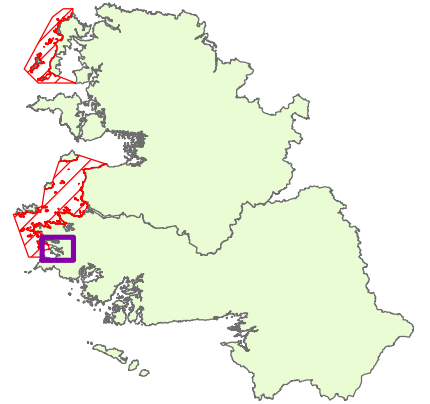

-  Limistéar faoi Chaomhnú Speisialta
Special Area of Conservation
-  Rialachán 4(1)(b) Innéacs Mapa Mionsonraithe
Regulation 4(1)(b) Detail Map Index

LCS Chósta Iarthar Chonnacht
West Connacht Coast SAC
002998
Achar / Area 65,945.58 ha