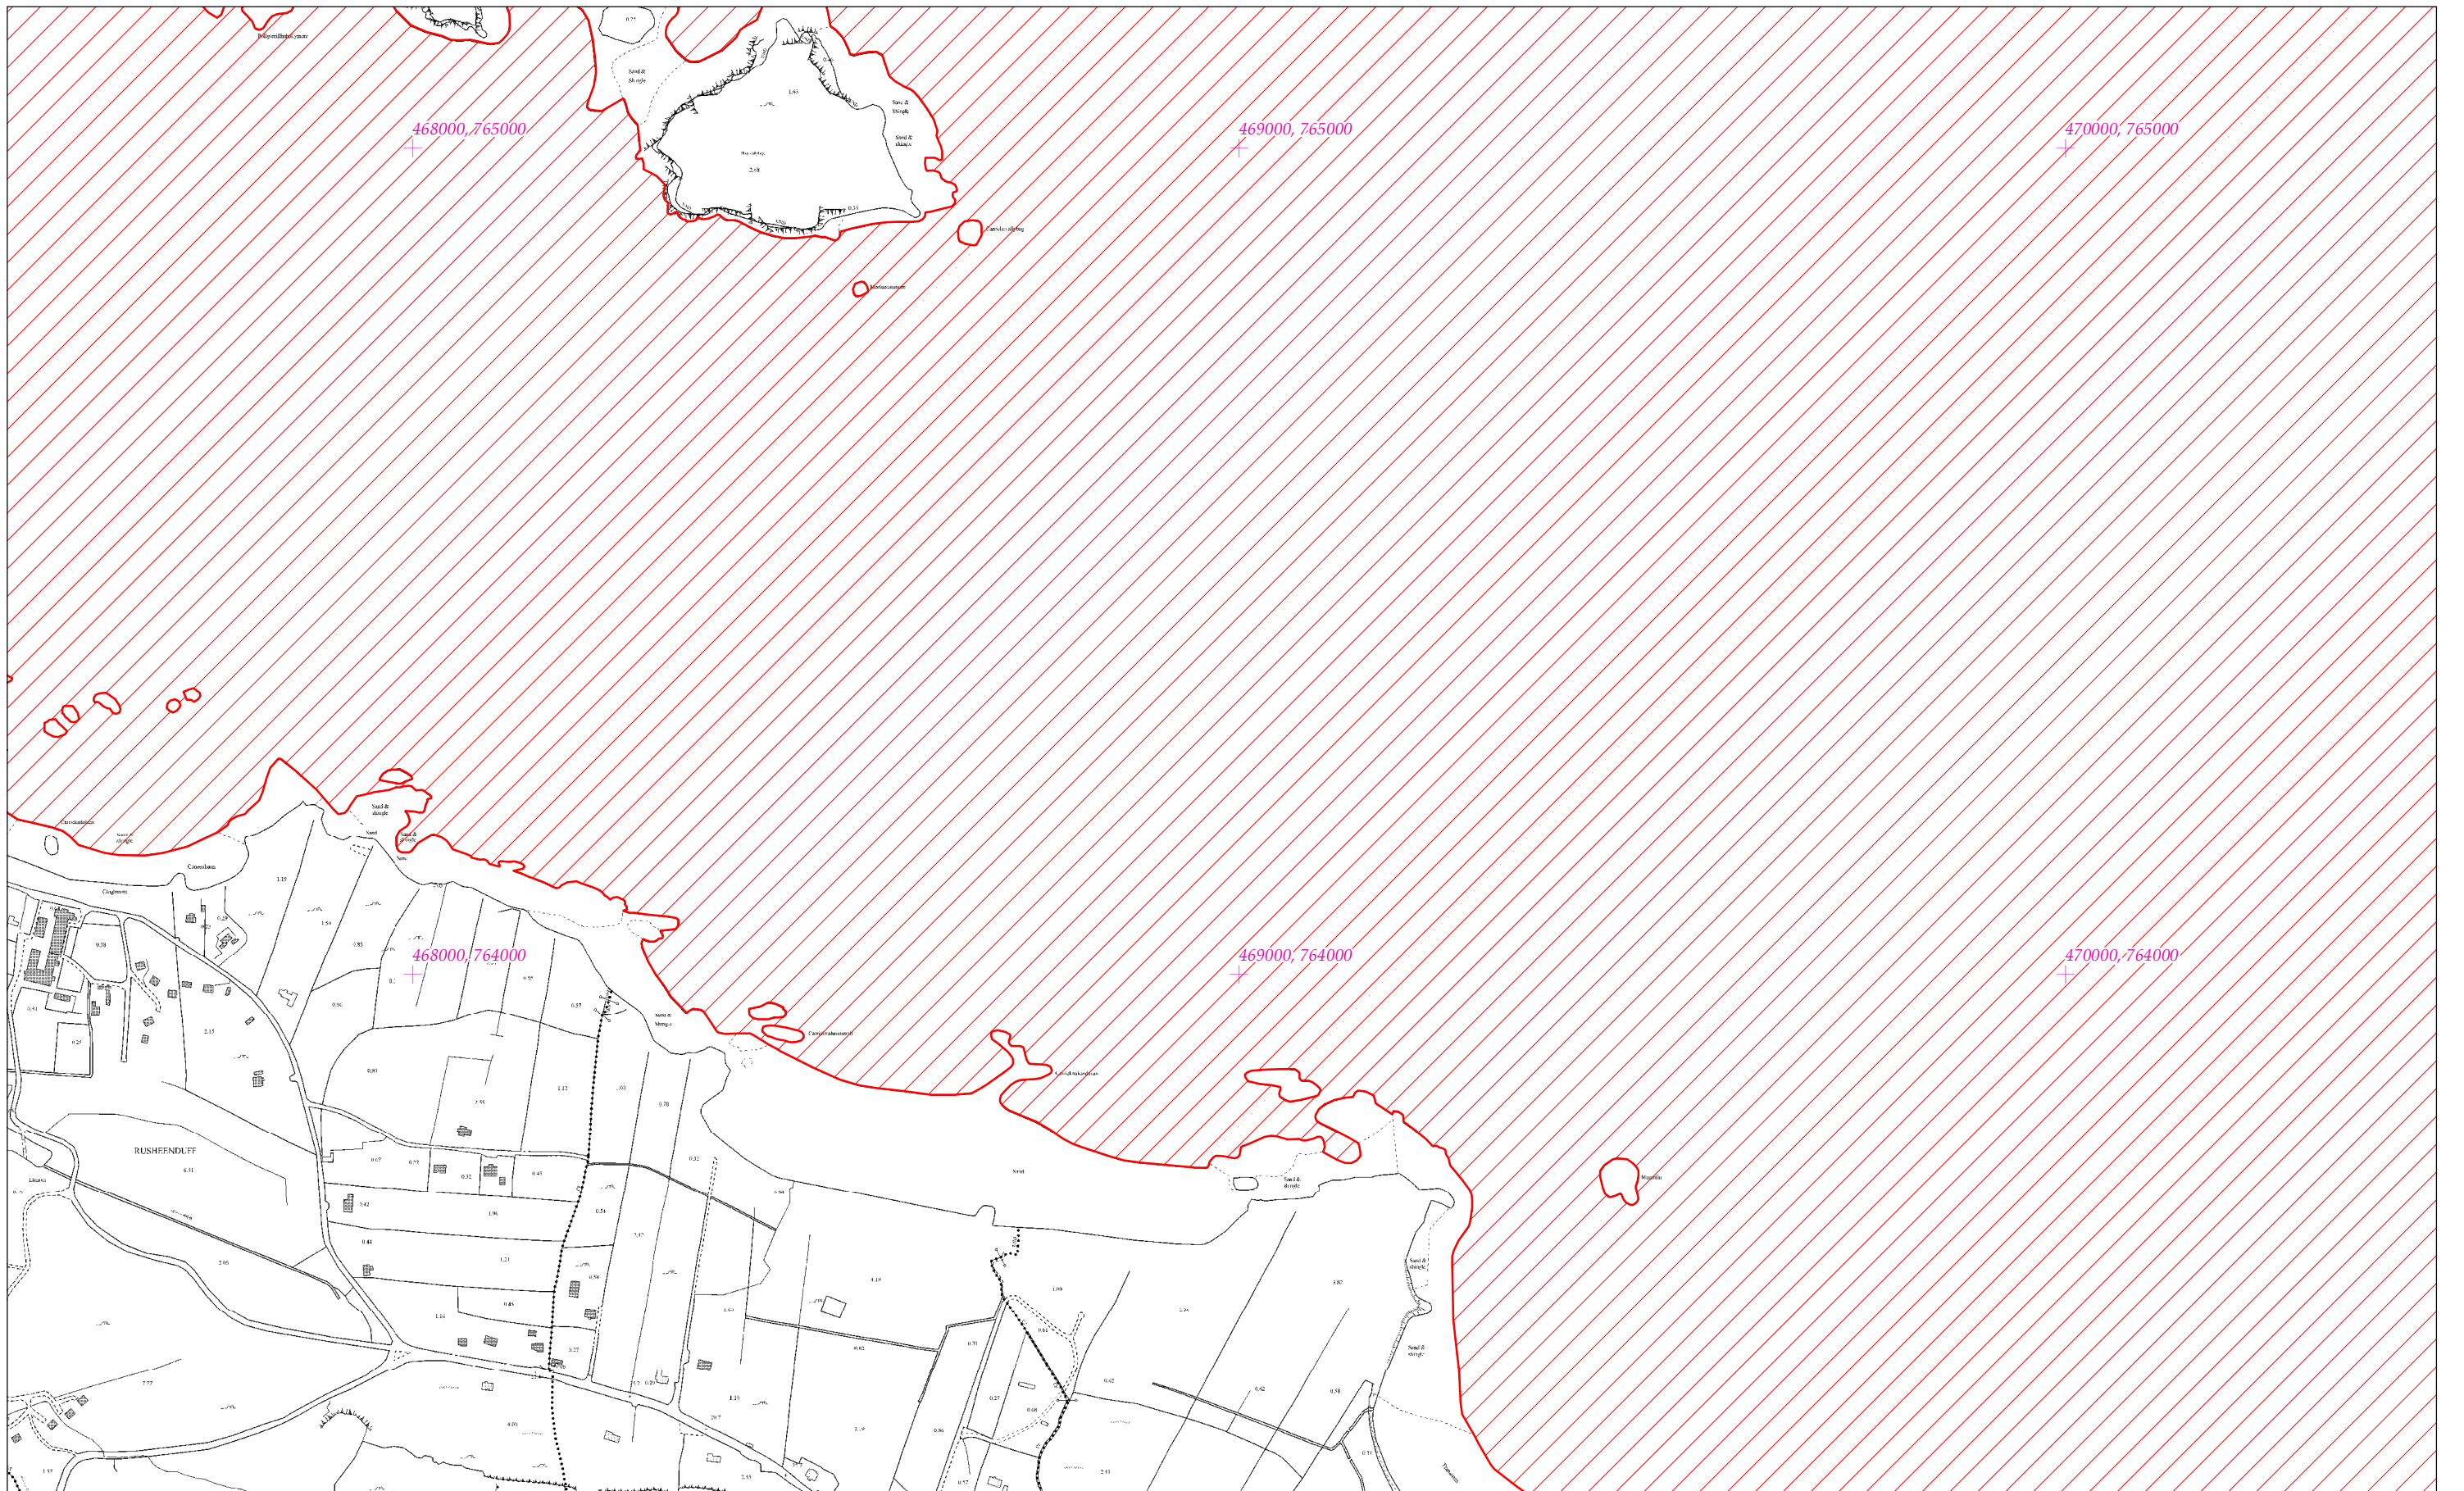

Rialachán 4(1)(b) / Regulation 4(1)(b)

Leathanach 215 de 326 (Co. na Gaillimhe agus Co. Mhaigh Eo)

Page 215 of 326 (Co. Galway and Co. Mayo)

LIMISTÉAR FAOI CHAOMHNÚ SPEISIALTA
SPECIAL AREA OF CONSERVATION

Suirbhéireacht Ordanáis Éireann Ceadúnas Uimhir EN 0059216 © OSI / Rialtas na hÉireann
Ordnance Survey Ireland Licence No. EN 0059216 © Ordnance Survey Ireland / Government of Ireland
Córas Comhordanáidí: Trasteilgean Mercator na hÉireann / Co-ordinate System: Irish Transverse Mercator

LCS Chósta Iarthar Chonnacht
West Connacht Coast SAC

1:5000 O.S. TILE 2521a 215 of 326 Litir na Bileoige Innéacs / Index Sheet Letter: O

0 0.5 km

Scála / Scale 1:7,500

SITE CODE
002998

Leagan / Version: 3.05

Arna chló an / Printed on: 22/01/2019