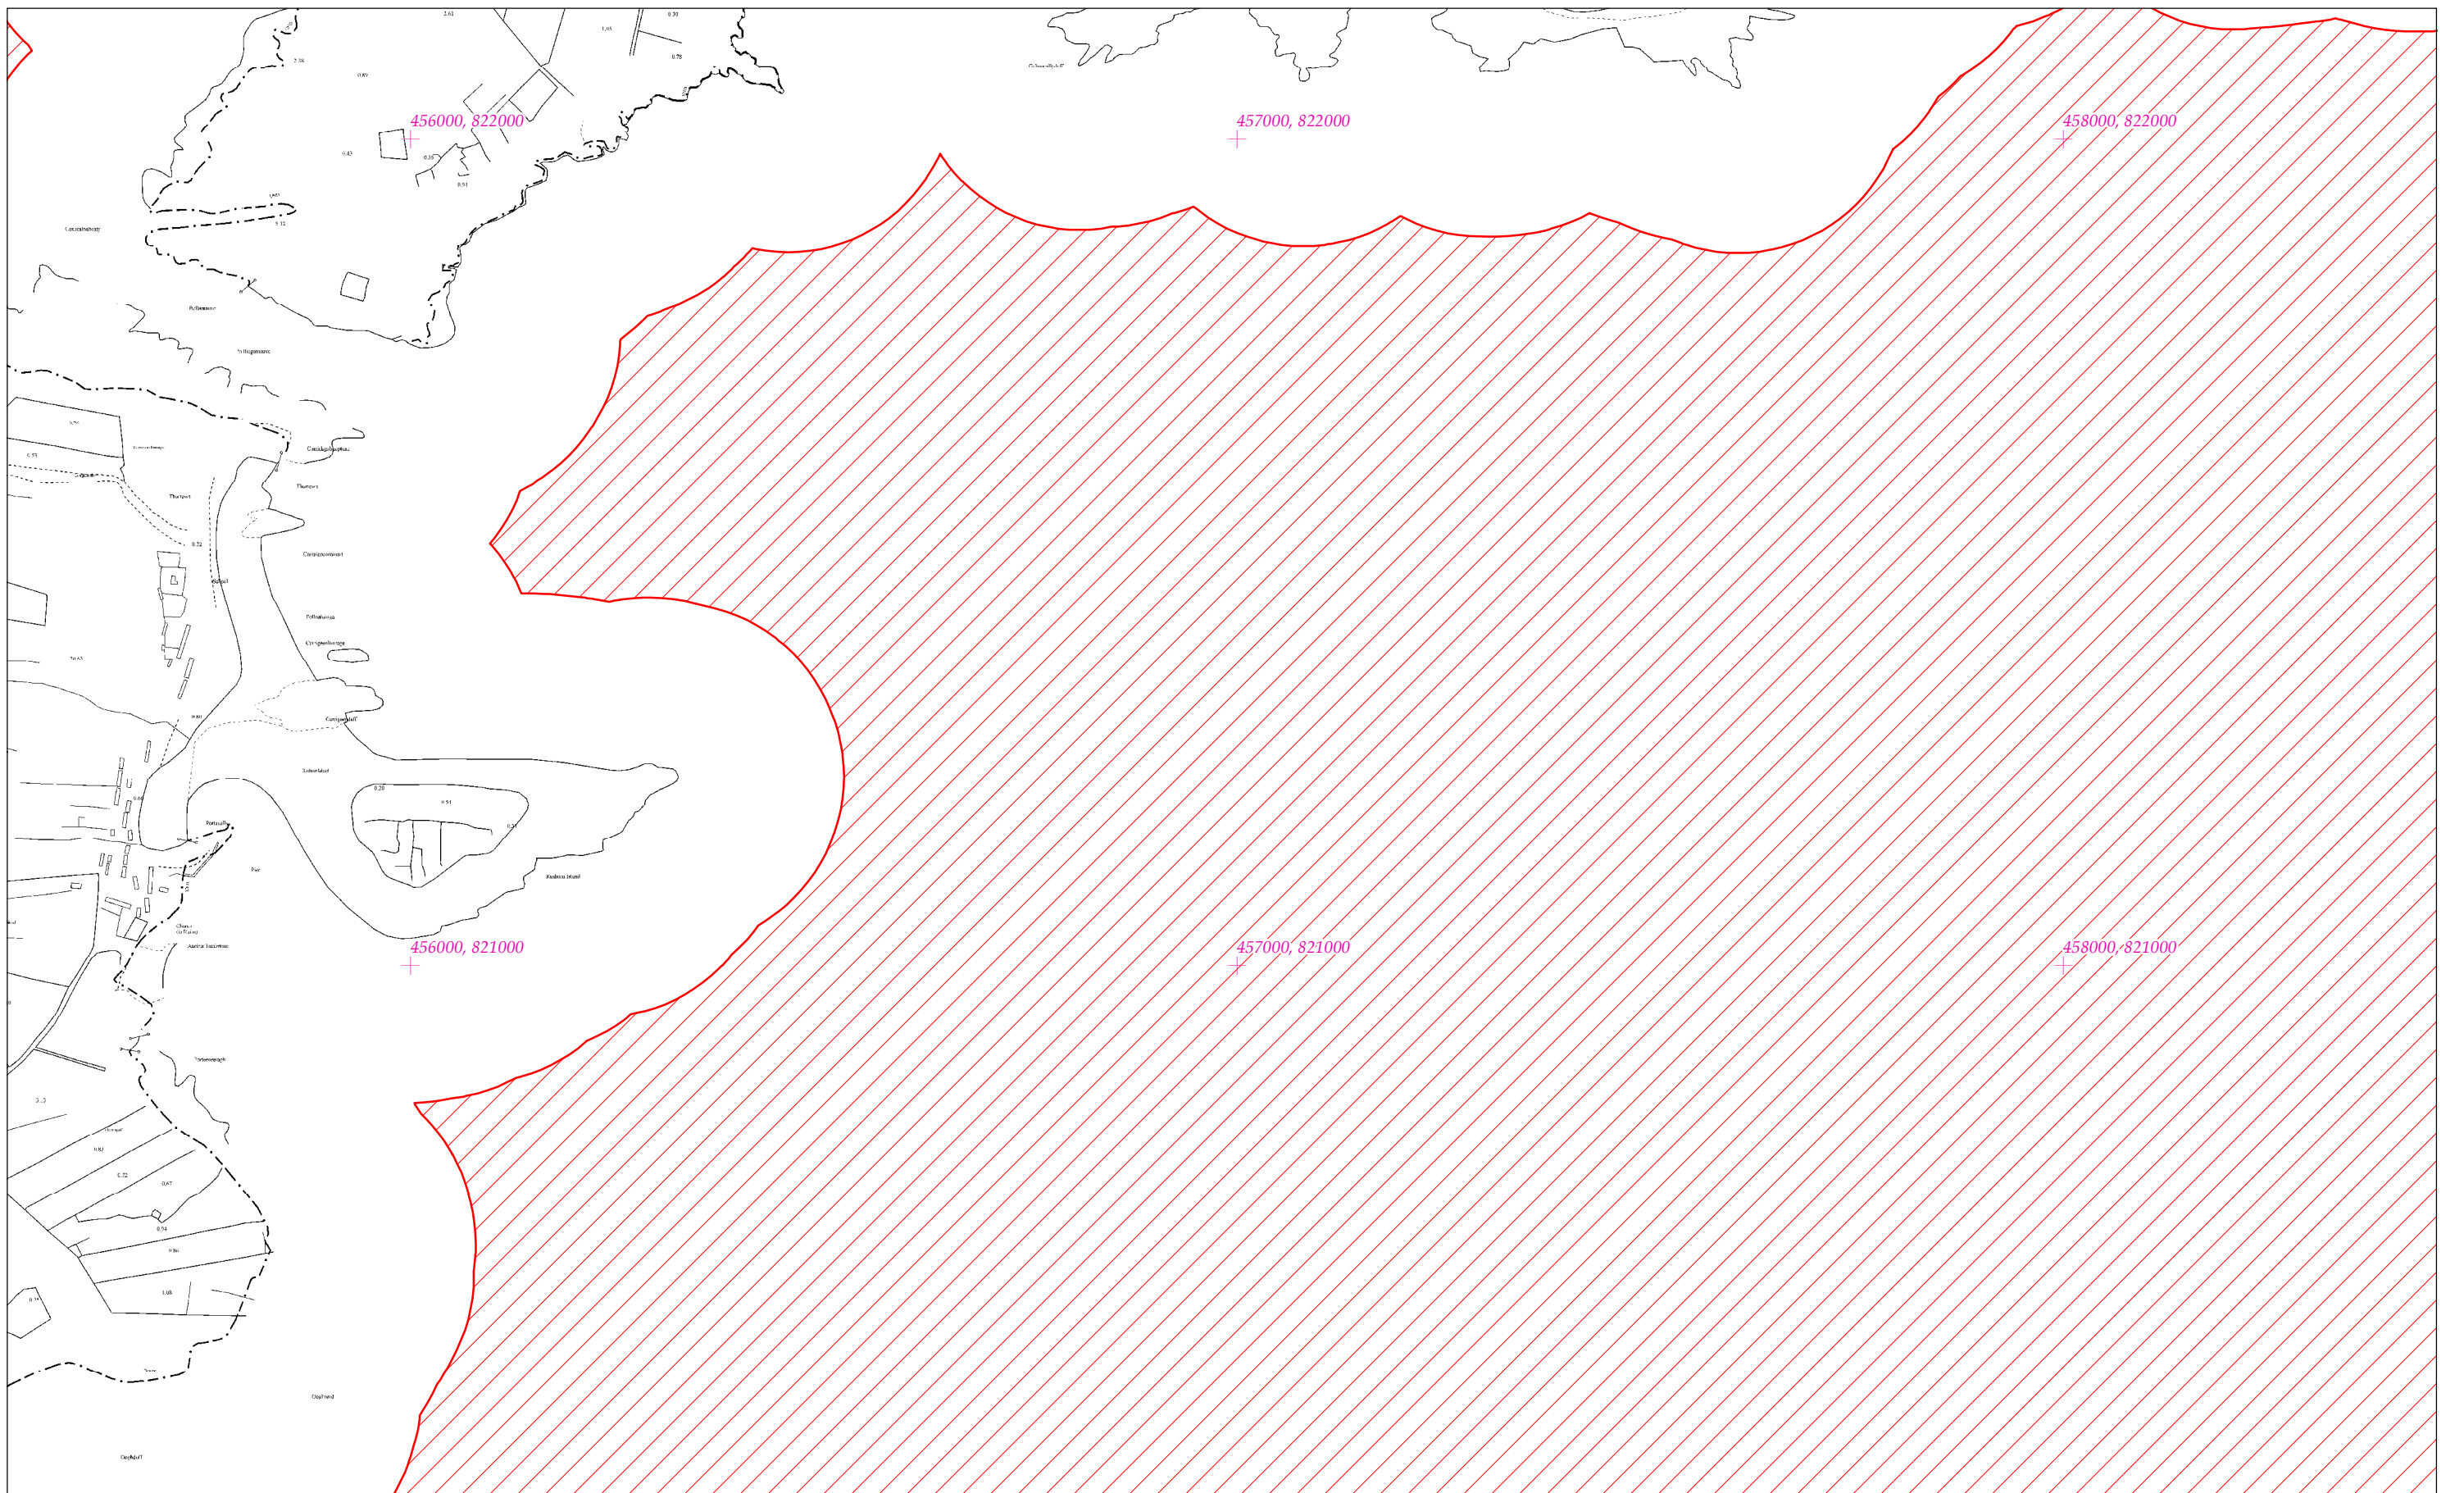

Rialachán 4(1)(b) / Regulation 4(1)(b)
Leathanach 73 de 326 (Co. na Gaillimhe agus Co. Mhaigh Eo)
Page 73 of 326 (Co. Galway and Co. Mayo)

**LIMISTÉAR FAOI CHAOMHNÚ SPEISIALTA
SPECIAL AREA OF CONSERVATION**

Suirbhéireacht Ordanáis Éireann Ceadúnas Uimhir EN 0059216 © OSI / Rialtas na hÉireann
Ordnance Survey Ireland Licence No. EN 0059216 © Ordnance Survey Ireland / Government of Ireland
Córas Comhordanáidí: Trasteilgean Mercator na hÉireann / Co-ordinate System: Irish Transverse Mercator

**LCS Chósta Iarthar Chonnacht
West Connacht Coast SAC**
1:5000 O.S. TILE 1300a 73 of 326 Litir na Bileoige Innéacs / Index Sheet Letter:D

**SITE CODE
002998**

Leagan / Version: 3.05
Arna chló an / Printed on: 22/01/2019