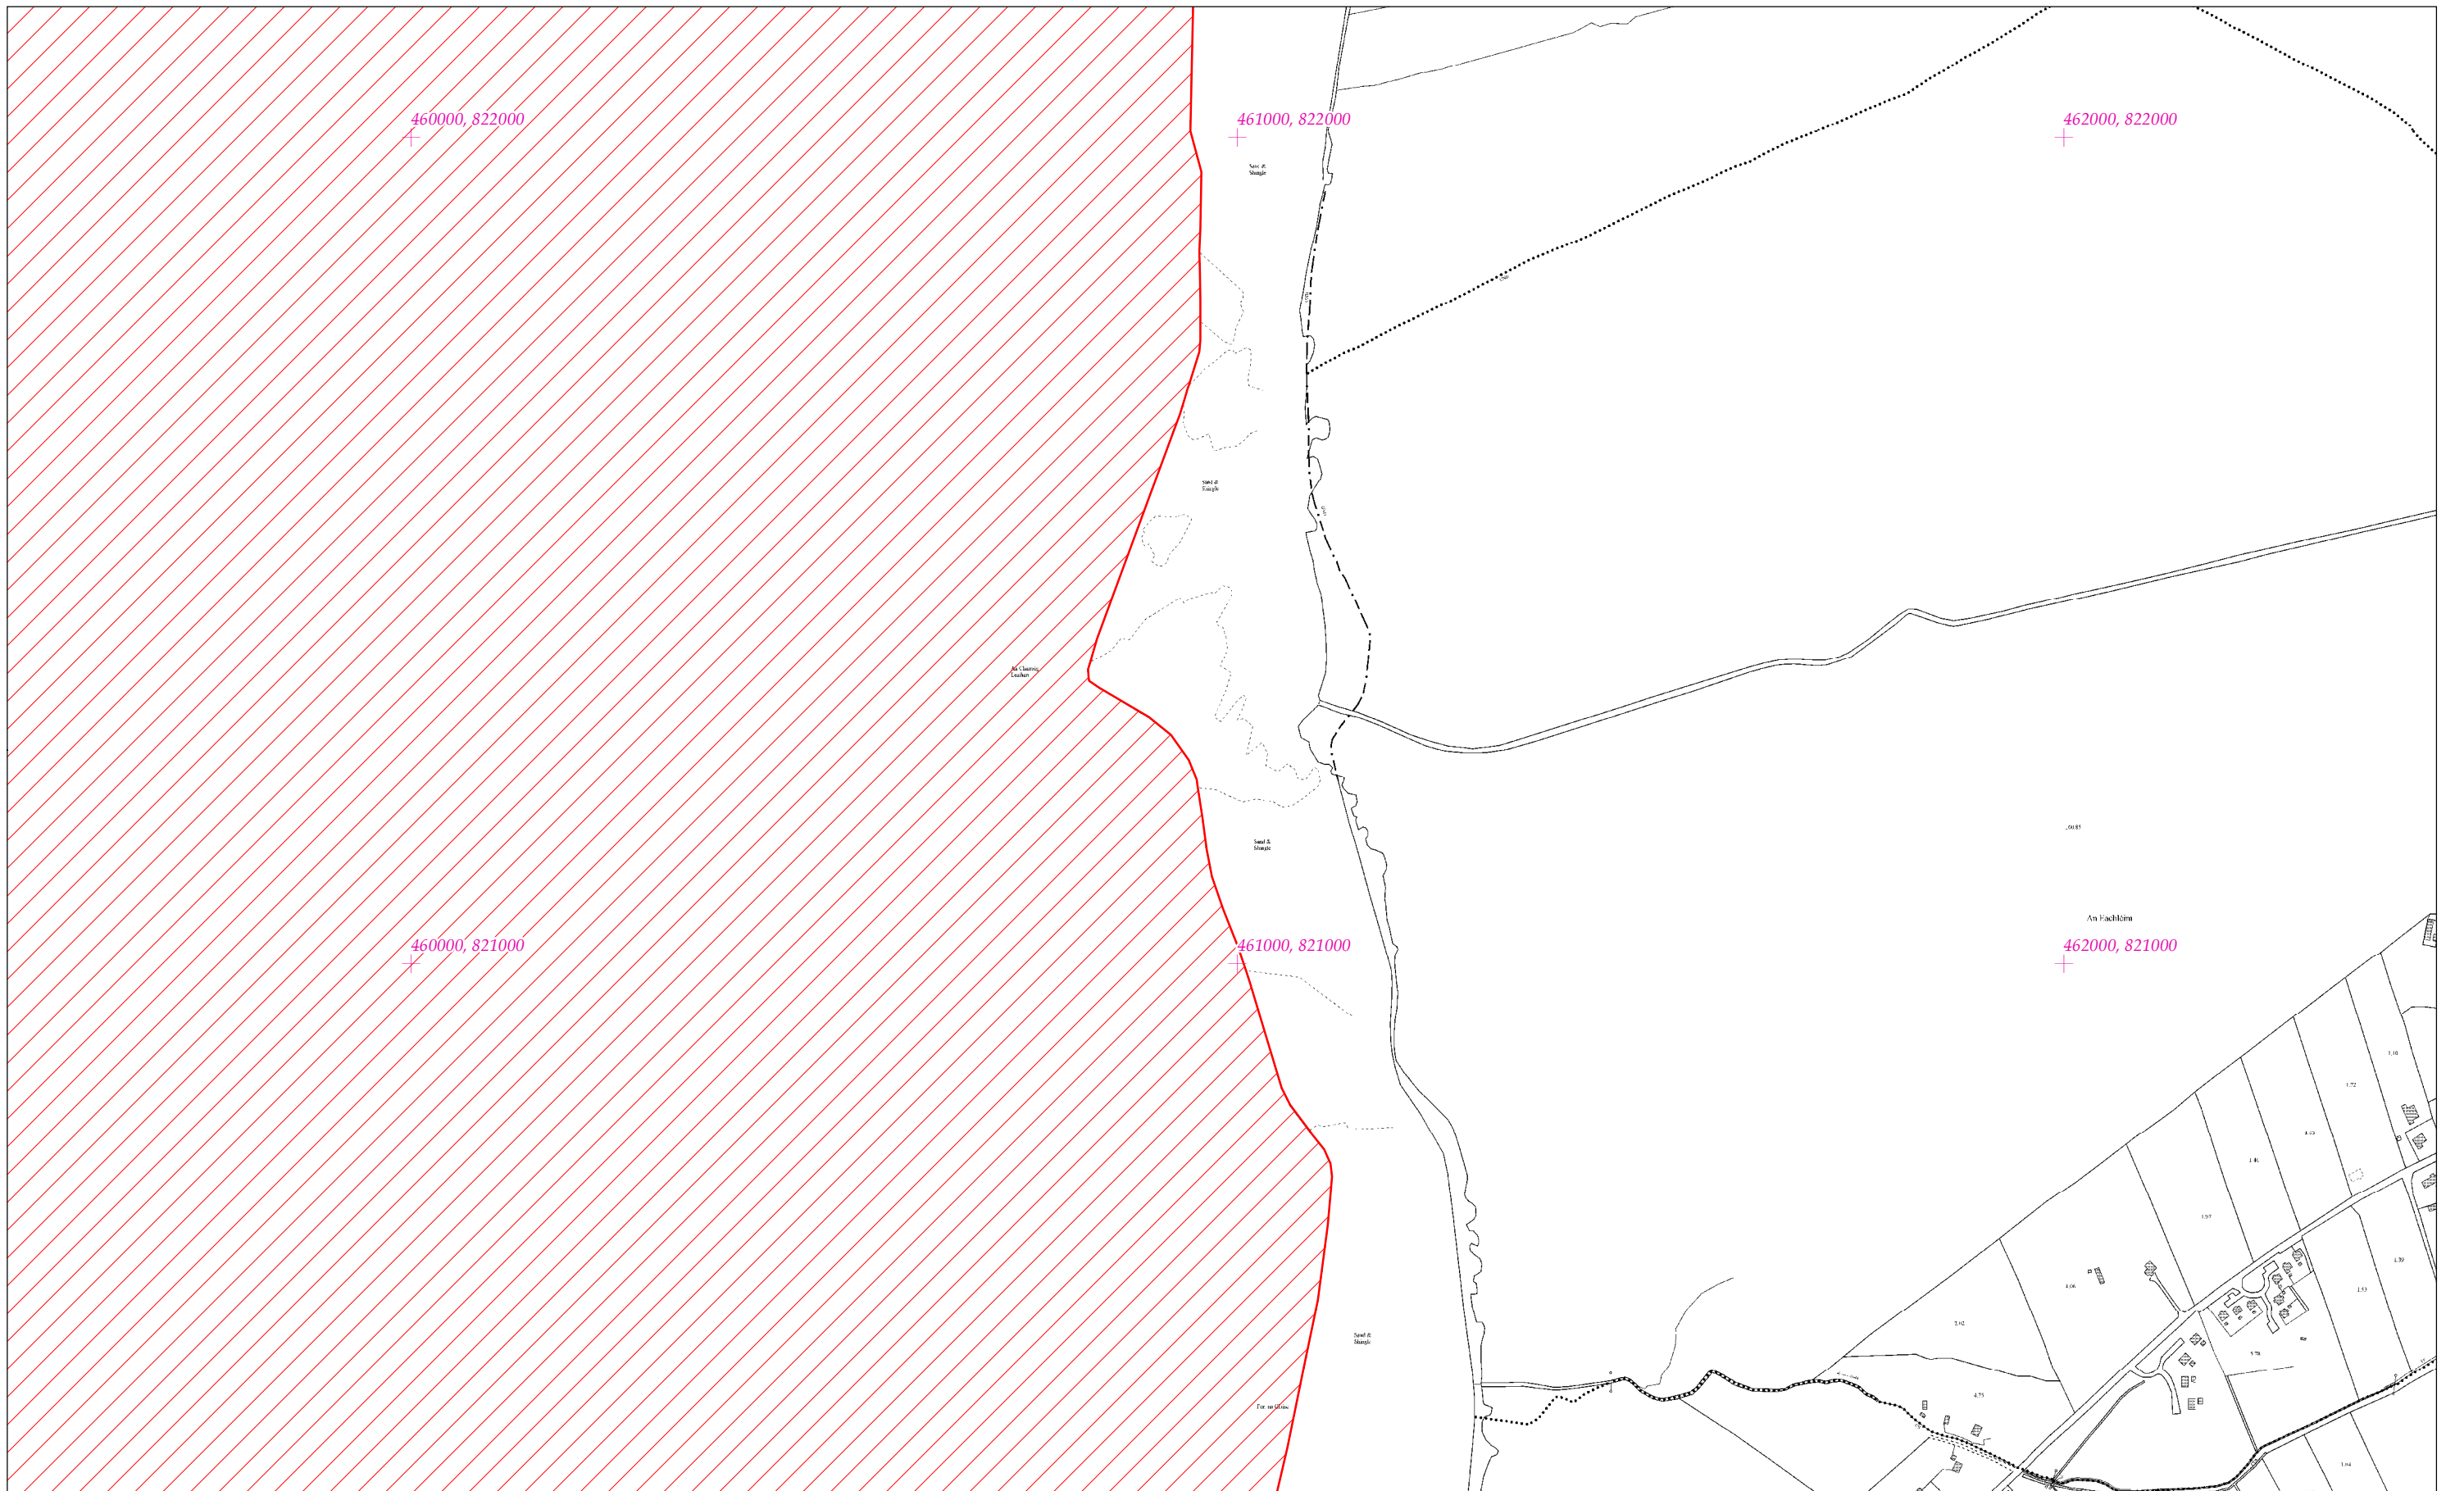

Rialachán 4(1)(b) / Regulation 4(1)(b)
Leathanach 77 de 326 (Co. na Gaillimhe agus Co. Mhaigh Eo)
Page 77 of 326 (Co. Galway and Co. Mayo)

LIMISTÉAR FAOI CHAOMHNÚ SPEISIALTA
SPECIAL AREA OF CONSERVATION

Suirbhéireacht Ordanáis Éireann Ceadúnas Uimhir EN 0059216 © OSI / Rialtas na hÉireann
Ordnance Survey Ireland Licence No. EN 0059216 © Ordnance Survey Ireland / Government of Ireland
Córas Comhordanáidí: Trasteilgean Mercator na hÉireann / Co-ordinate System: Irish Transverse Mercator

LCS Chósta Iarthar Chonnacht
West Connacht Coast SAC
1:5000 O.S. TILE 1301a 77 of 326 Litir na Bileoige Innéacs / Index Sheet Letter: E

SITE CODE
002998

Leagan / Version: 3.05
Arna chló an / Printed on: 22/01/2019