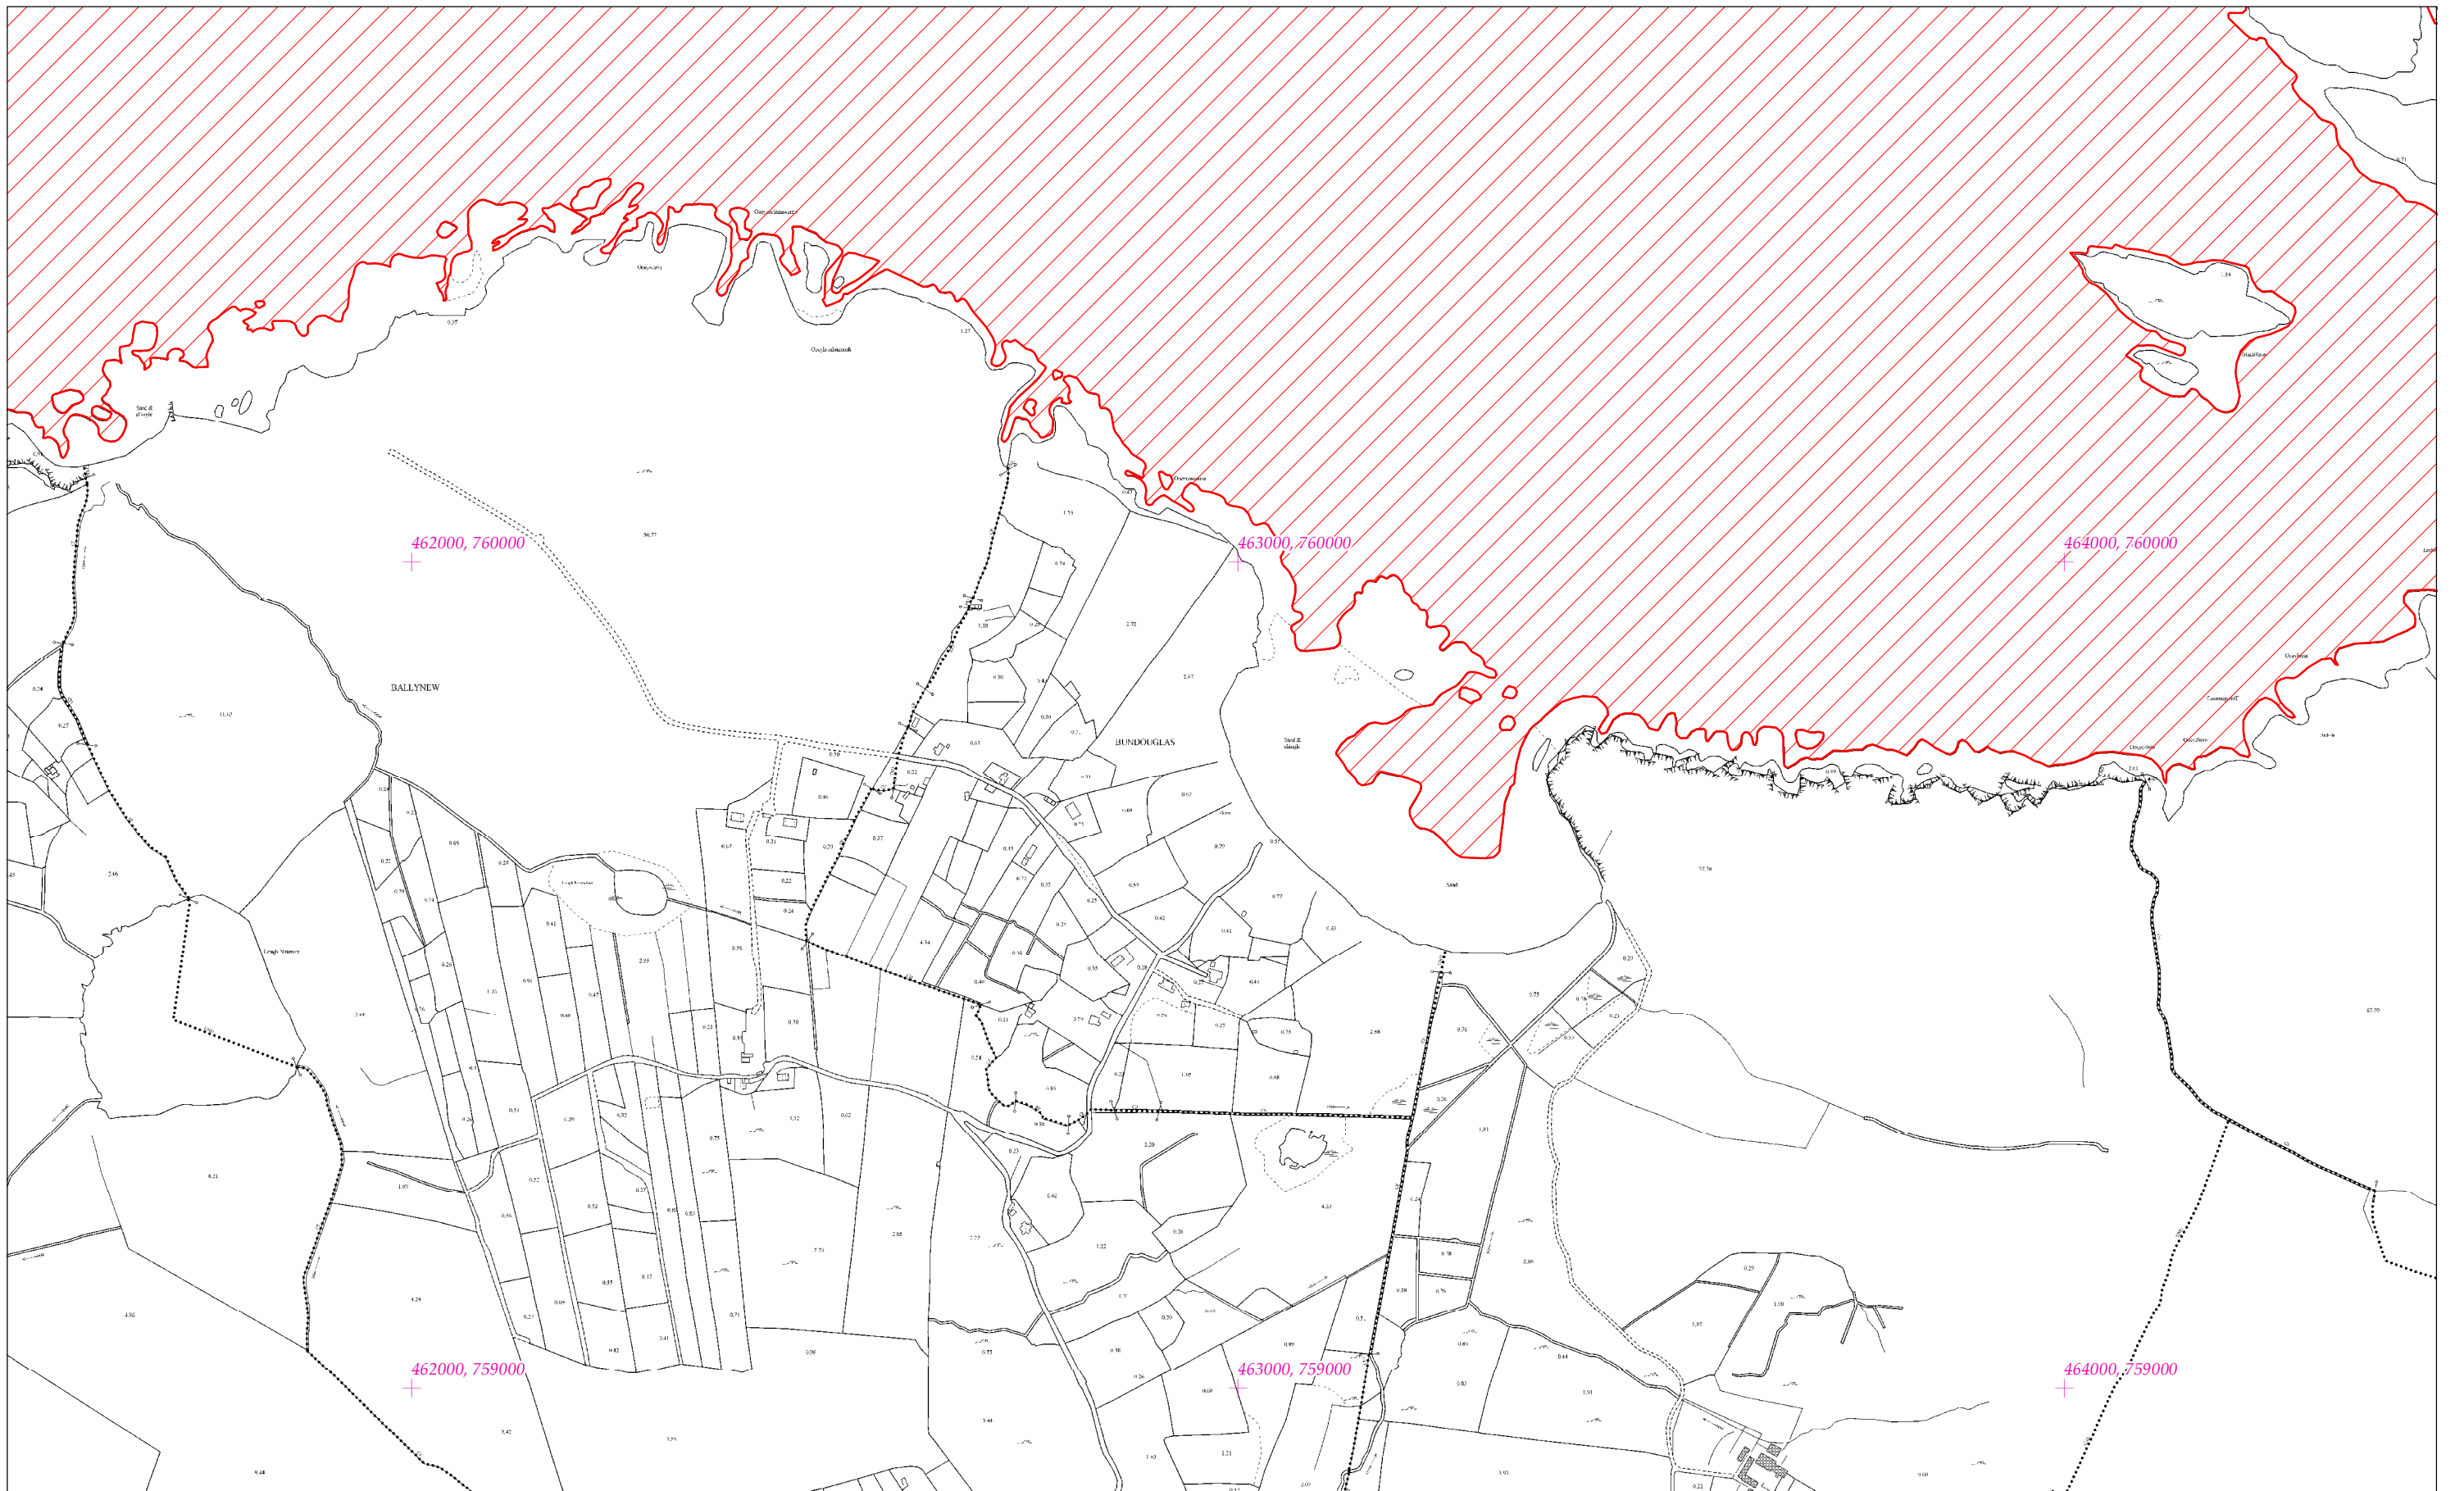

Rialachán 4(1)(b) / Regulation 4(1)(b)

Leathanach 229 de 326 (Co. na Gaillimhe agus Co. Mhaigh Eo)

Page 229 of 326 (Co. Galway and Co. Mayo)

LIMISTÉAR FAOI CHAOMHNÚ SPEISIALTA
SPECIAL AREA OF CONSERVATION

Suirbhéireacht Ordanáis Éireann Ceadúnas Uimhir EN 0059216 © OSI / Rialtas na hÉireann
Ordnance Survey Ireland Licence No. EN 0059216 © Ordnance Survey Ireland / Government of Ireland
Córas Comhordanáidí: Trasteilgean Mercator na hÉireann / Co-ordinate System: Irish Transverse Mercator

LCS Chósta Iarthar Chonnacht
West Connacht Coast SAC

1:5000 O.S. TILE 2586d 229 of 326 Litir na Bileoige Innéacs / Index Sheet Letter:R

0 0.5 km

Scála / Scale 1:7,500

SITE CODE
002998

Leagan / Version: 3.05

Arna chló an / Printed on: 22/01/2019