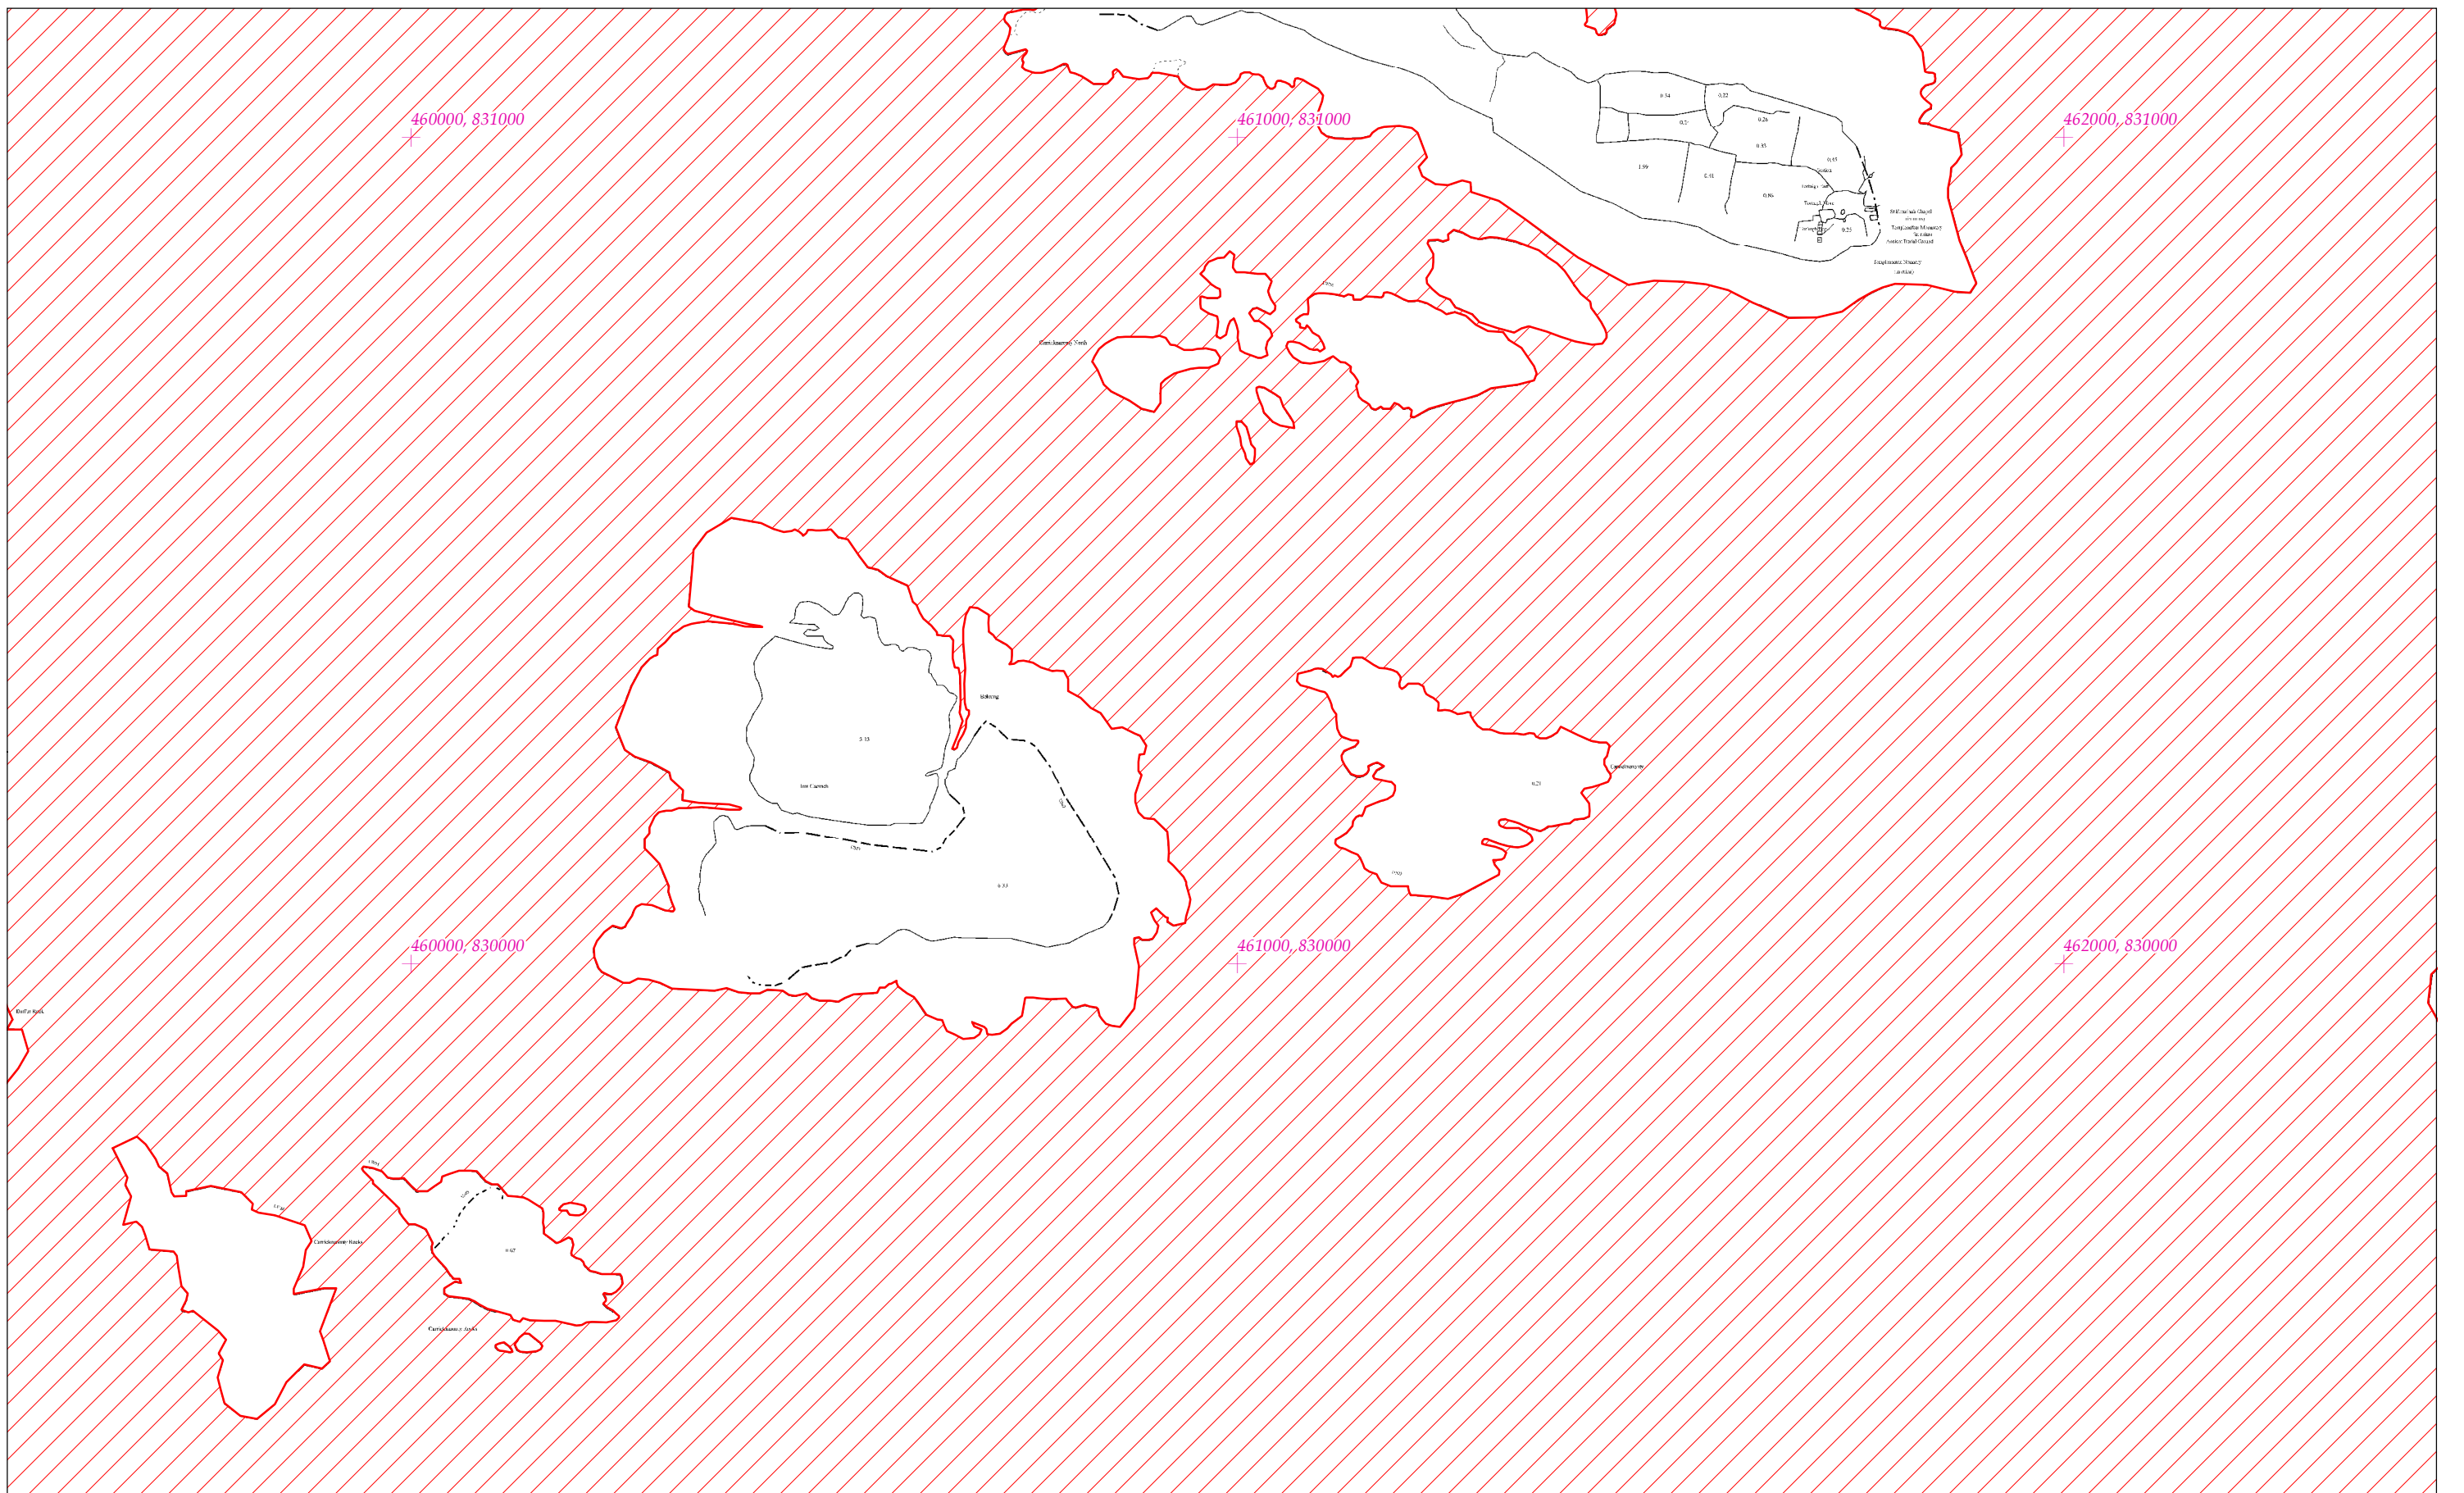

Rialachán 4(1)(b) / Regulation 4(1)(b)
Leathanach 41 de 326 (Co. na Gaillimhe agus Co. Mhaigh Eo)
Page 41 of 326 (Co. Galway and Co. Mayo)

LIMISTÉAR FAOI CHAOMHNÚ SPEISIALTA
SPECIAL AREA OF CONSERVATION

Suirbhéireacht Ordanáis Éireann Ceadúnas Uimhir EN 0059216 © OSI / Rialtas na hÉireann
Ordnance Survey Ireland Licence No. EN 0059216 © Ordnance Survey Ireland / Government of Ireland
Córas Comhordanáidí: Trasteilgean Mercator na hÉireann / Co-ordinate System: Irish Transverse Mercator

LCS Chósta Iarthar Chonnacht
West Connacht Coast SAC
1:5000 O.S. TILE 1105a 41 of 326 Litir na Bileoige Innéacs / Index Sheet Letter:C

SITE CODE
002998

Leagan / Version: 3.05
Arna chló an / Printed on: 22/01/2019