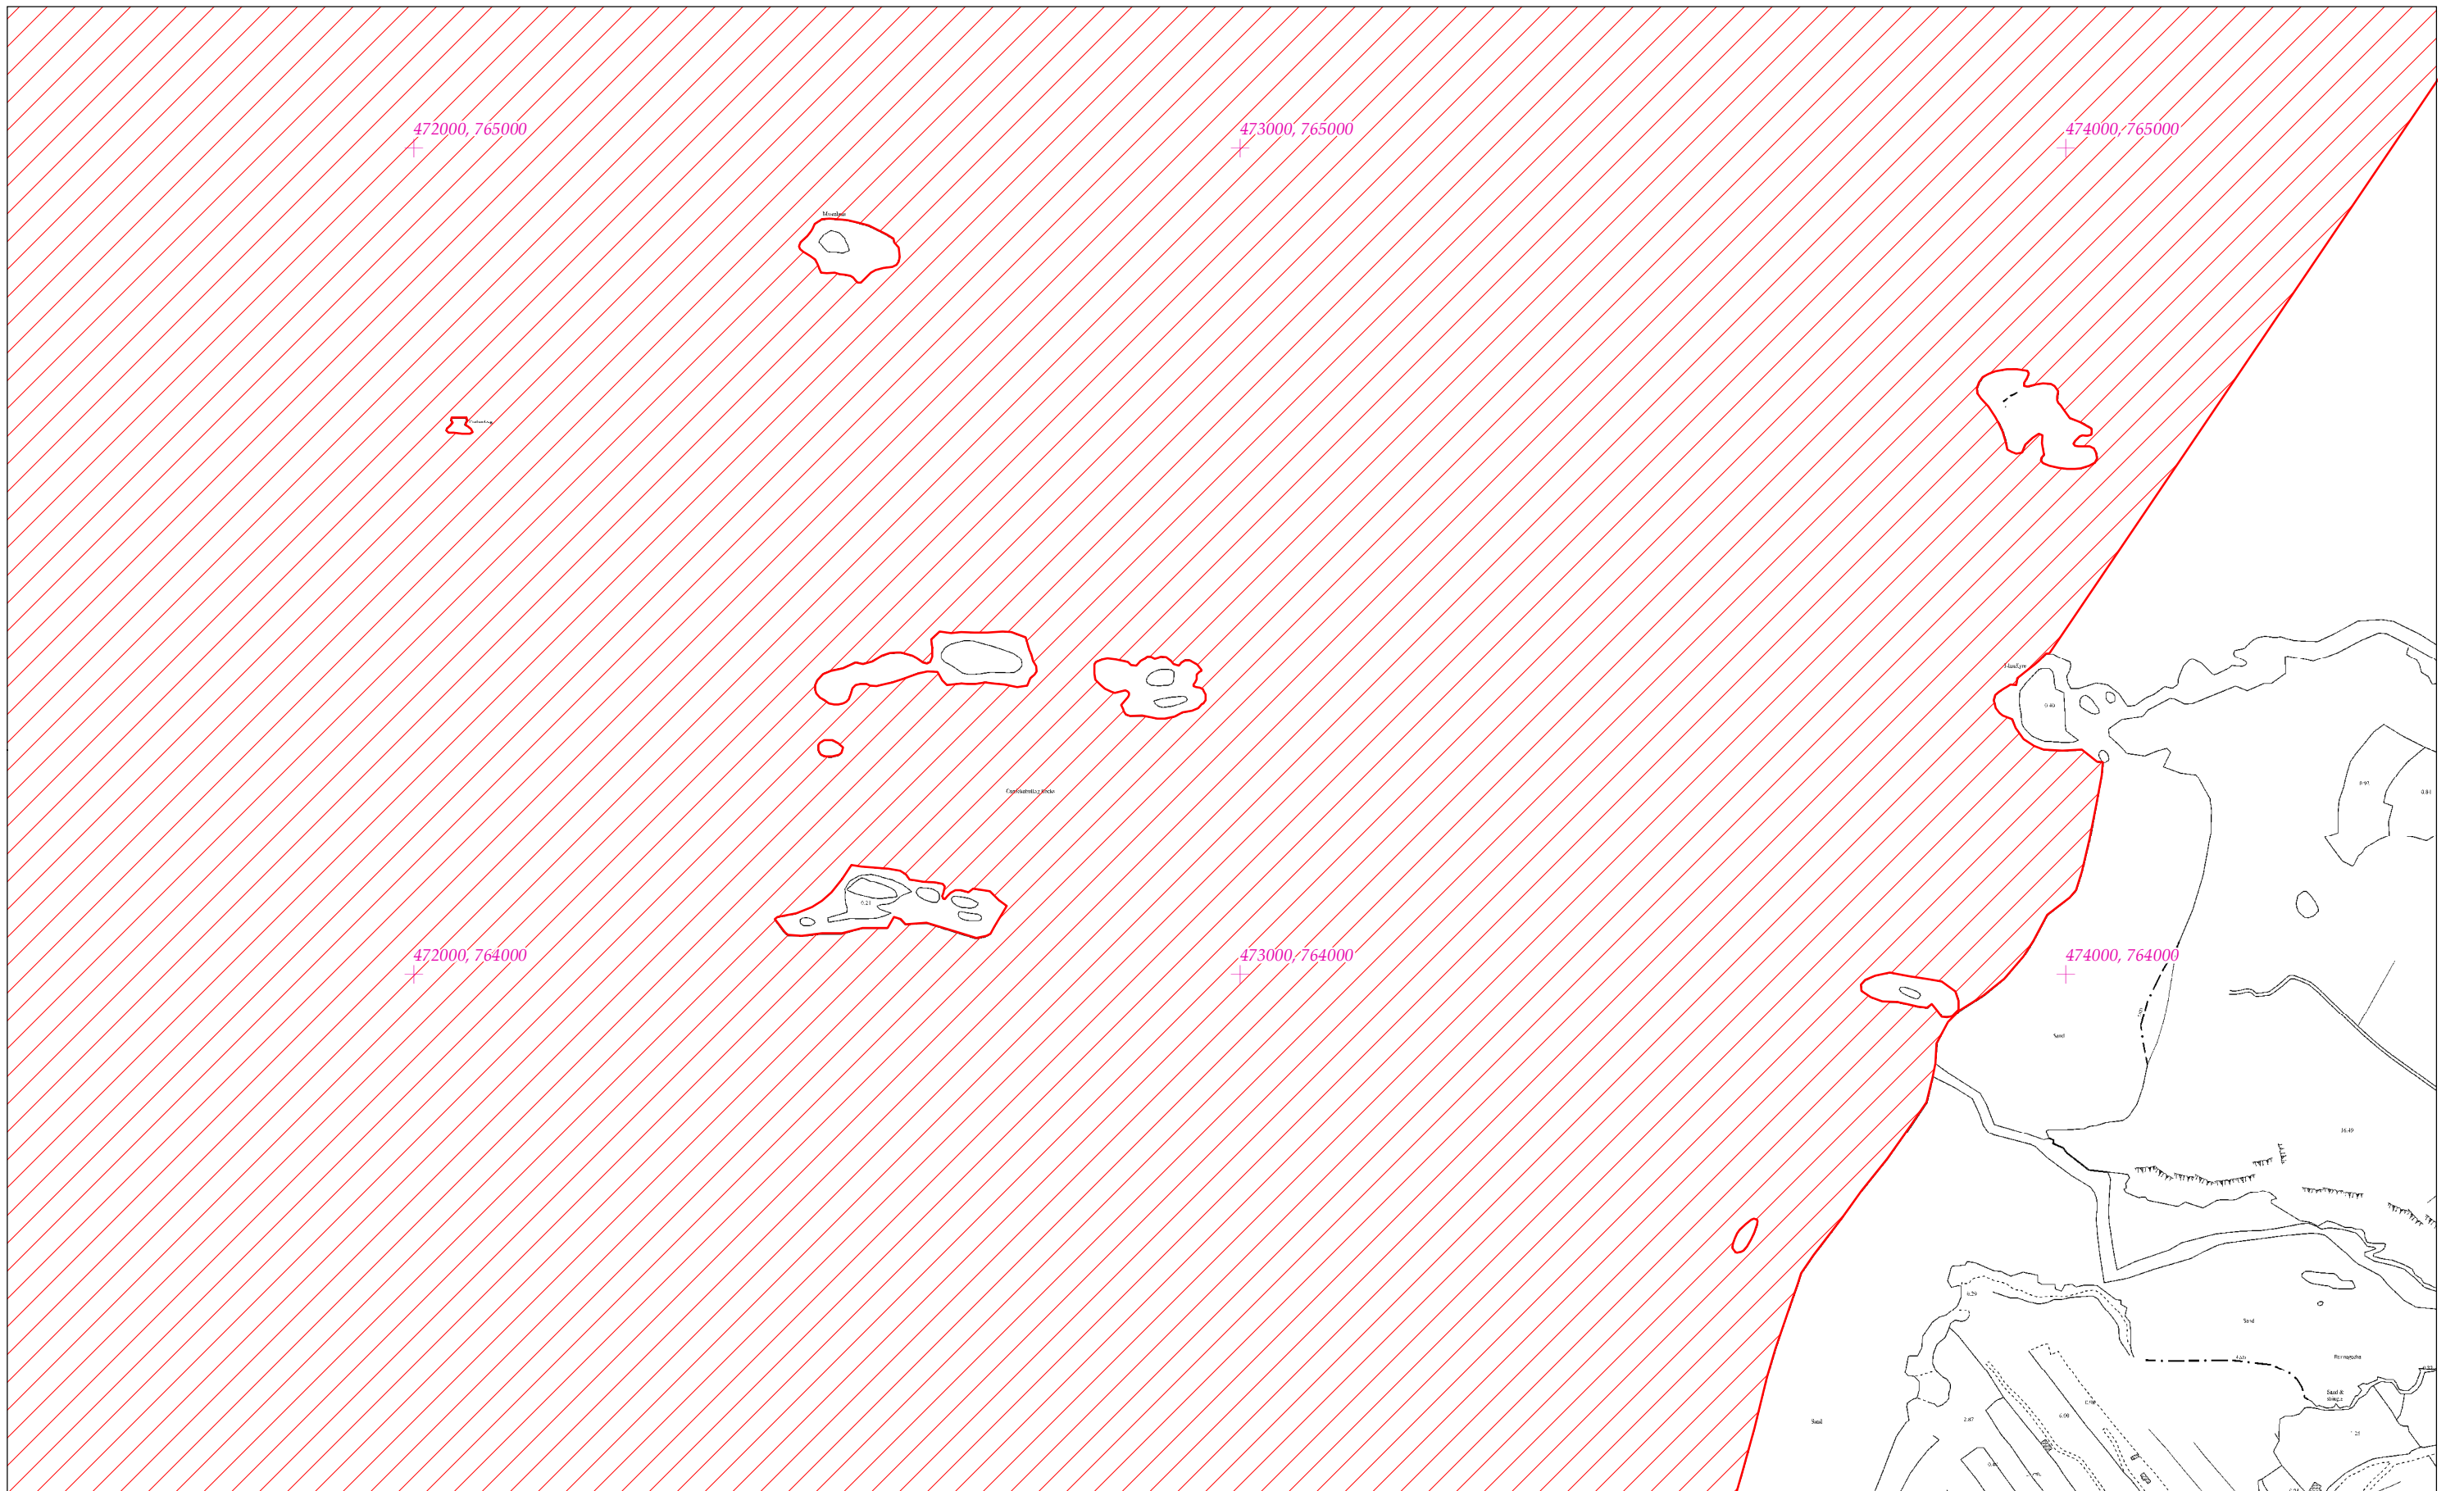

Rialachán 4(1)(b) / Regulation 4(1)(b)
Leathanach 219 de 326 (Co. na Gaillimhe agus Co. Mhaigh Eo)
Page 219 of 326 (Co. Galway and Co. Mayo)

LIMISTÉAR FAOI CHAOMHNÚ SPEISIALTA
SPECIAL AREA OF CONSERVATION

Suirbhéireacht Ordanáis Éireann Ceadúnas Uimhir EN 0059216 © OSI / Rialtas na hÉireann
Ordnance Survey Ireland Licence No. EN 0059216 © Ordnance Survey Ireland / Government of Ireland
Córas Comhordanáidí: Trasteilgean Mercator na hÉireann / Co-ordinate System: Irish Transverse Mercator

LCS Chósta Iarthar Chonnacht
West Connacht Coast SAC
1:5000 O.S. TILE 2522a 219 of 326 Litir na Bileoige Innéacs / Index Sheet Letter: P

SITE CODE
002998

Leagan / Version: 3.05
Arna chló an / Printed on: 22/01/2019