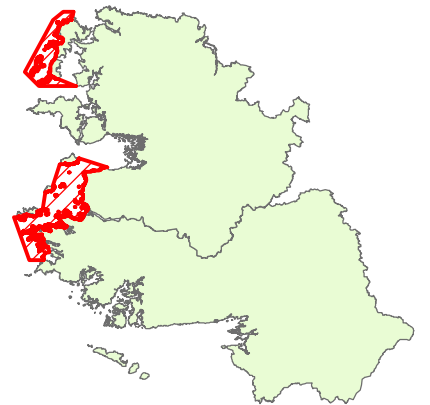

Co. na Gaillimhe agus Co. Mhaigh Eo
Co. Galway and Co. Mayo