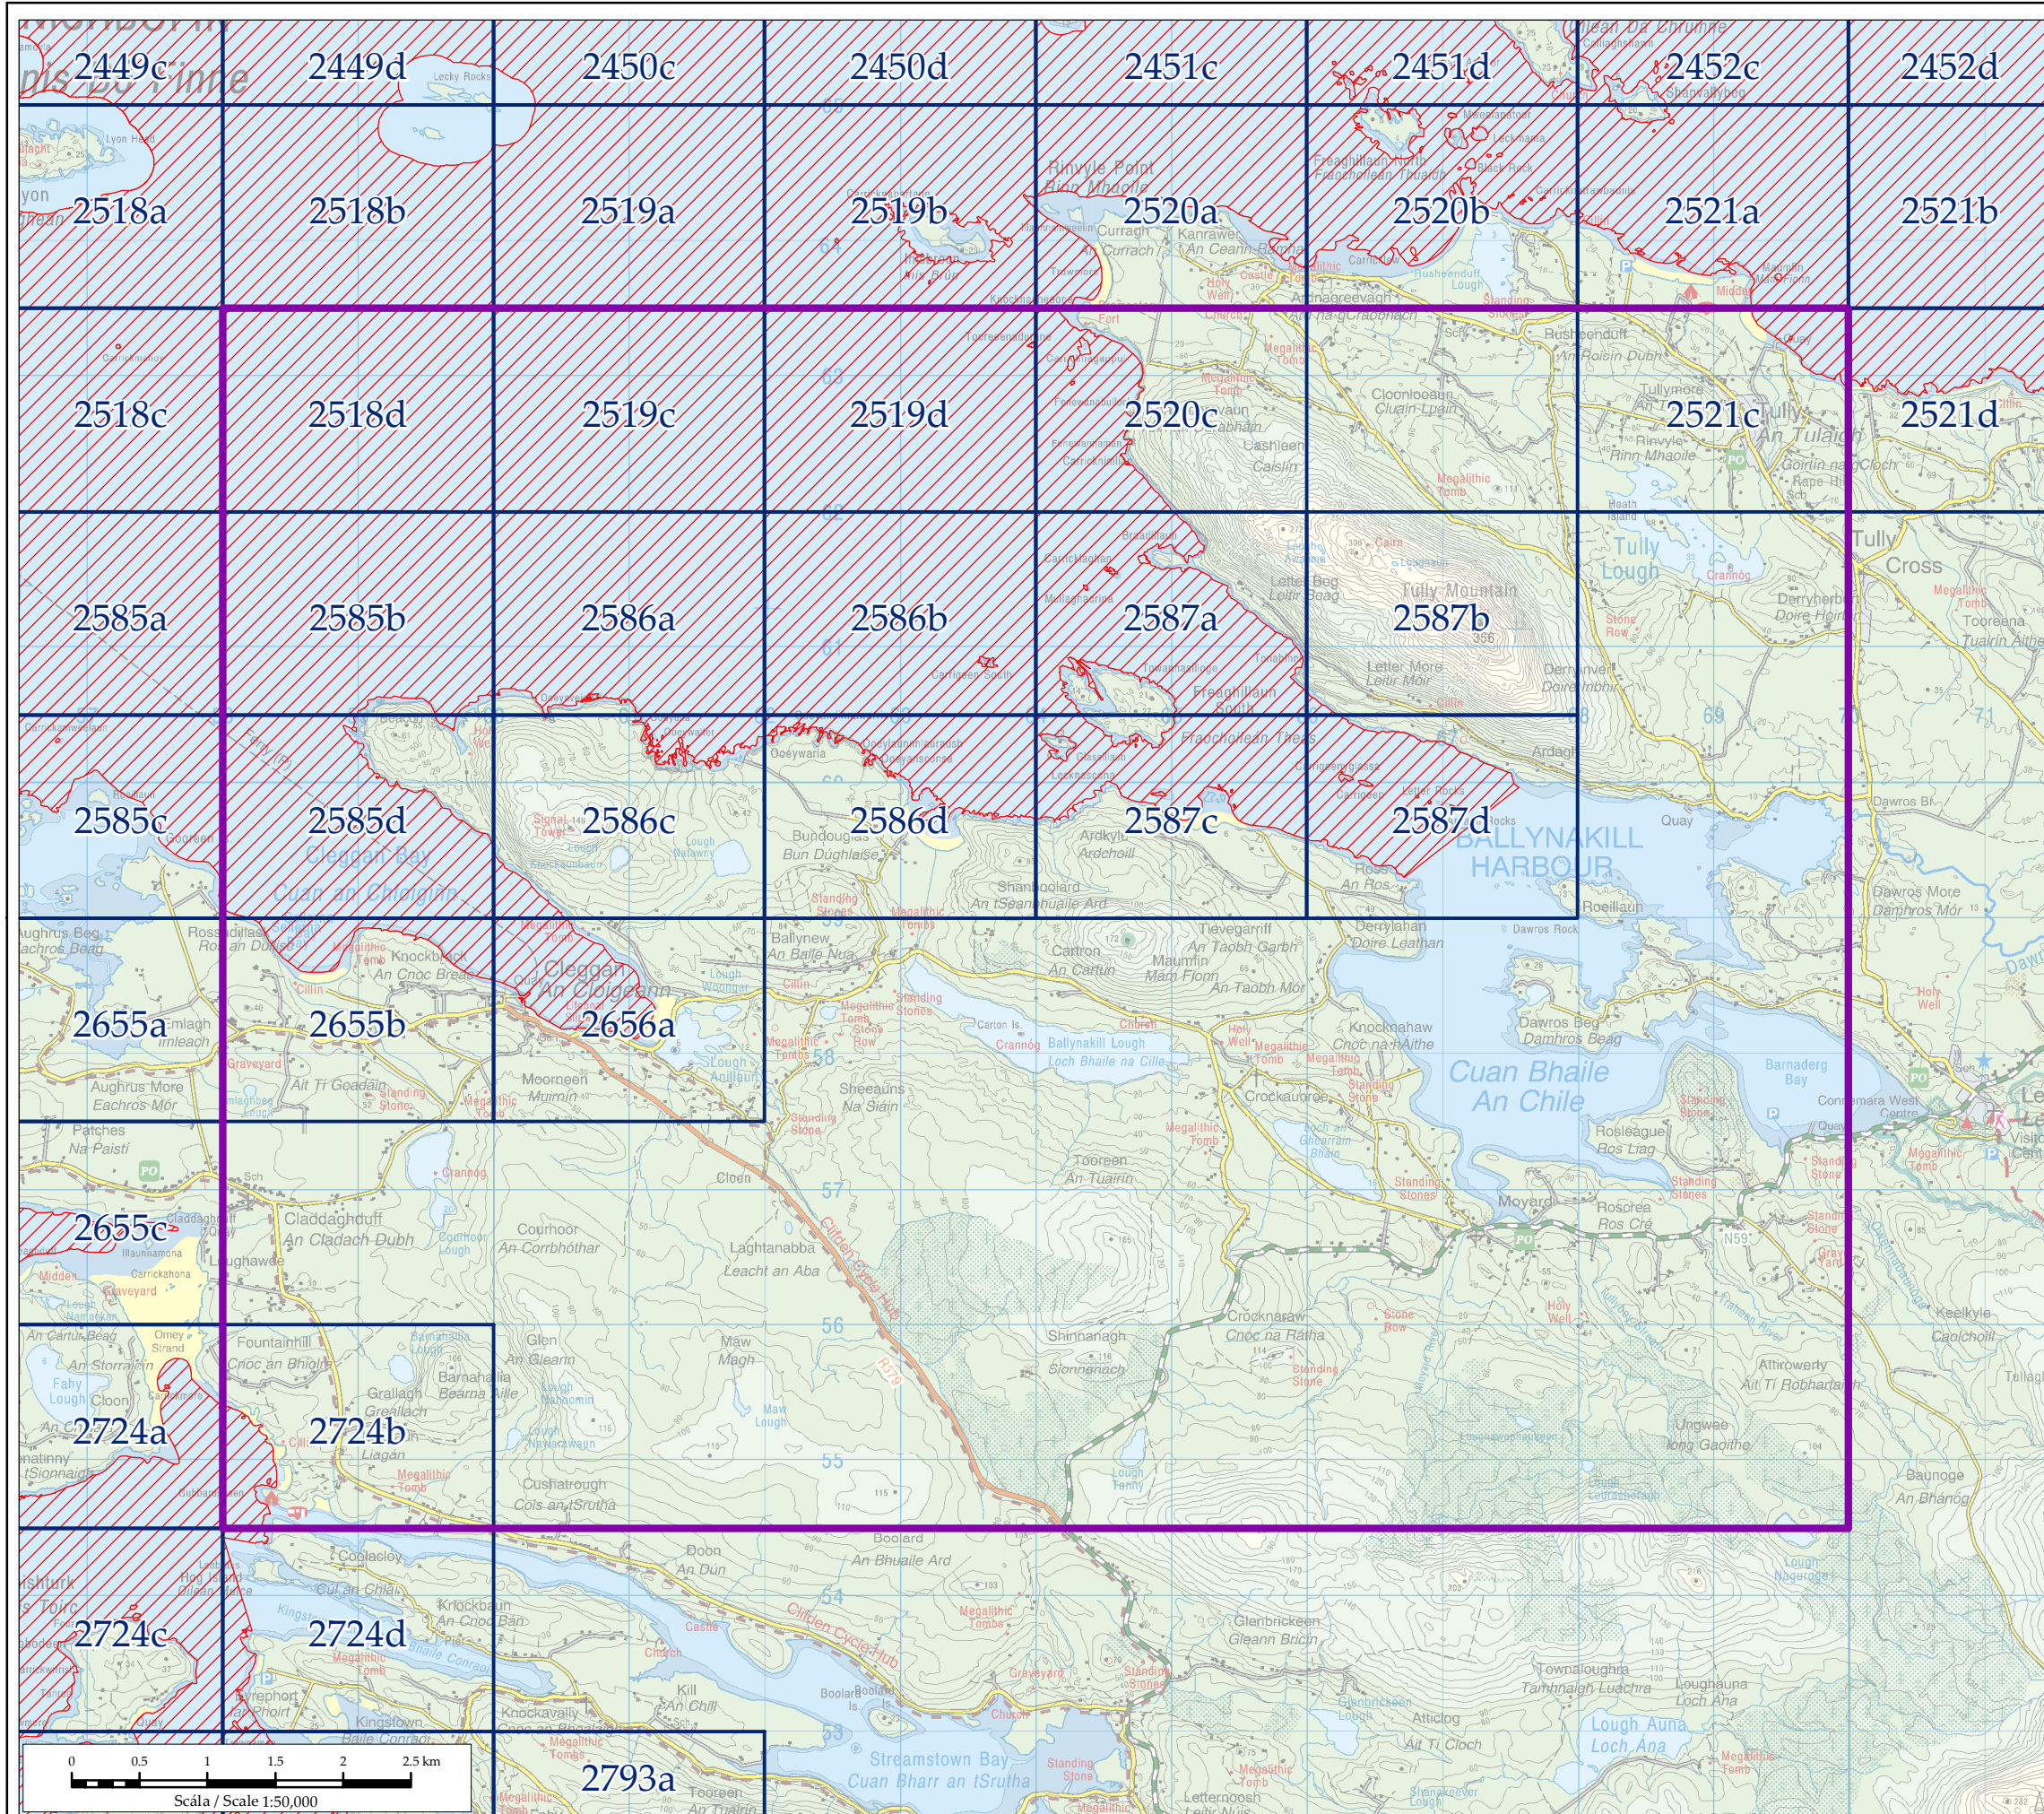

Index Sheet R

Innéacs do mhapáí mionsonraithe an Rialacháin 4(1)(b)
Index to Regulation 4(1)(b) Detail Maps

Bileog Innéacs / Index Sheet : R

LIMISTÉAR FAOI CHAOMHNÚ SPEISIALTA SPECIAL AREA OF CONSERVATION

- Limistéar faoi Chaomhnú Speisialta
  Special Area of Conservation
- Rialachán 4(1)(b) Innéacs Mapa Mionsonraithe
  Regulation 4(1)(b) Detail Map Index

LCS Chósta Iarthar Chonnacht
West Connacht Coast SAC
002998
Achar / Area 65,945.58 ha