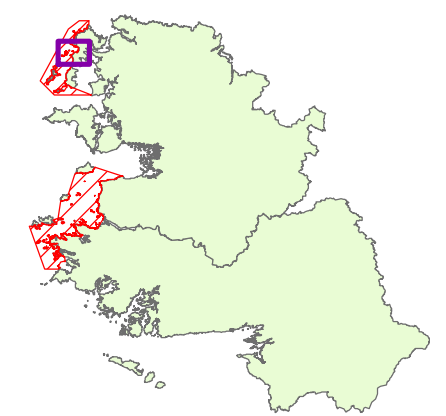

-  Limistéar faoi Chaomhnú Speisialta
Special Area of Conservation
-  Rialachán 4(1)(b) Innéacs Mapa Mionsonraithe
Regulation 4(1)(b) Detail Map Index

LCS Chósta Iarthar Chonnacht
West Connacht Coast SAC
002998
Achar / Area 65,945.58 ha