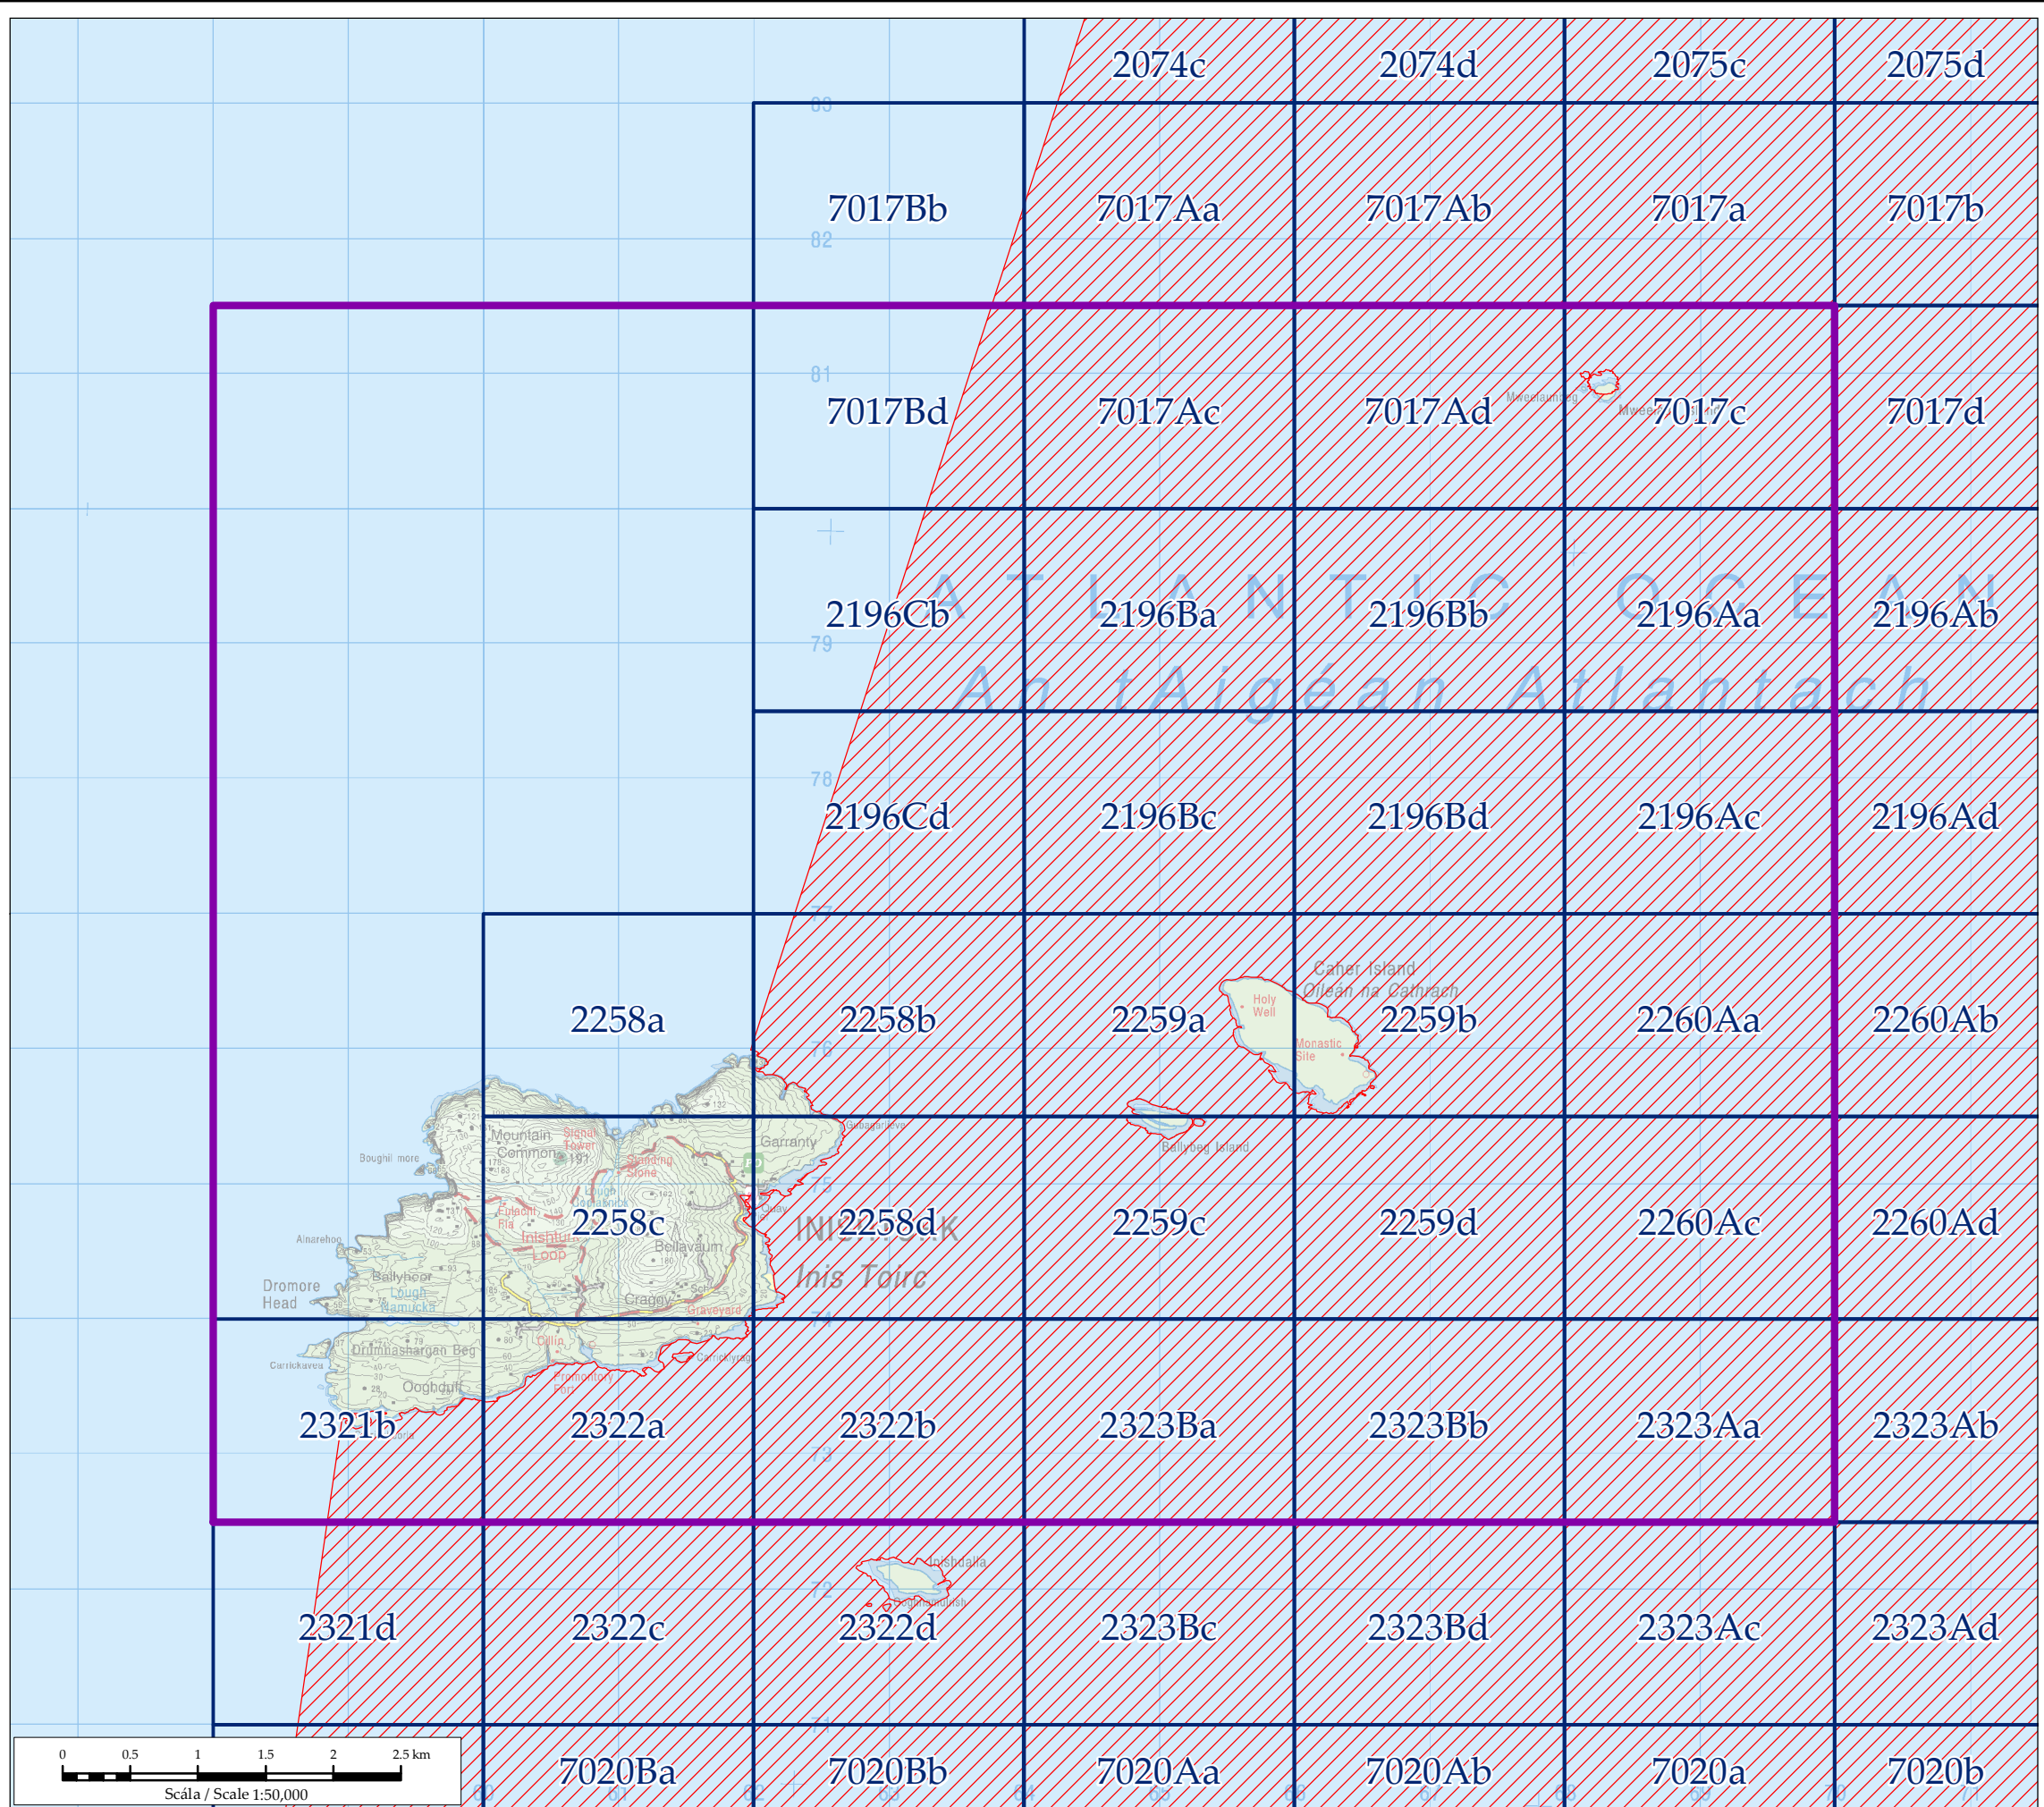

Index Sheet L

Innéacs do mhapáí mionsonraithe an Rialacháin 4(1)(b)
Index to Regulation 4(1)(b) Detail Maps

Bileog Innéacs / Index Sheet : L

LIMISTÉAR FAOI CHAOMHNÚ SPEISIALTA SPECIAL AREA OF CONSERVATION

- Limistéar faoi Chaomhnú Speisialta
  Special Area of Conservation
- Rialachán 4(1)(b) Innéacs Mapa Mionsonraithe
  Regulation 4(1)(b) Detail Map Index