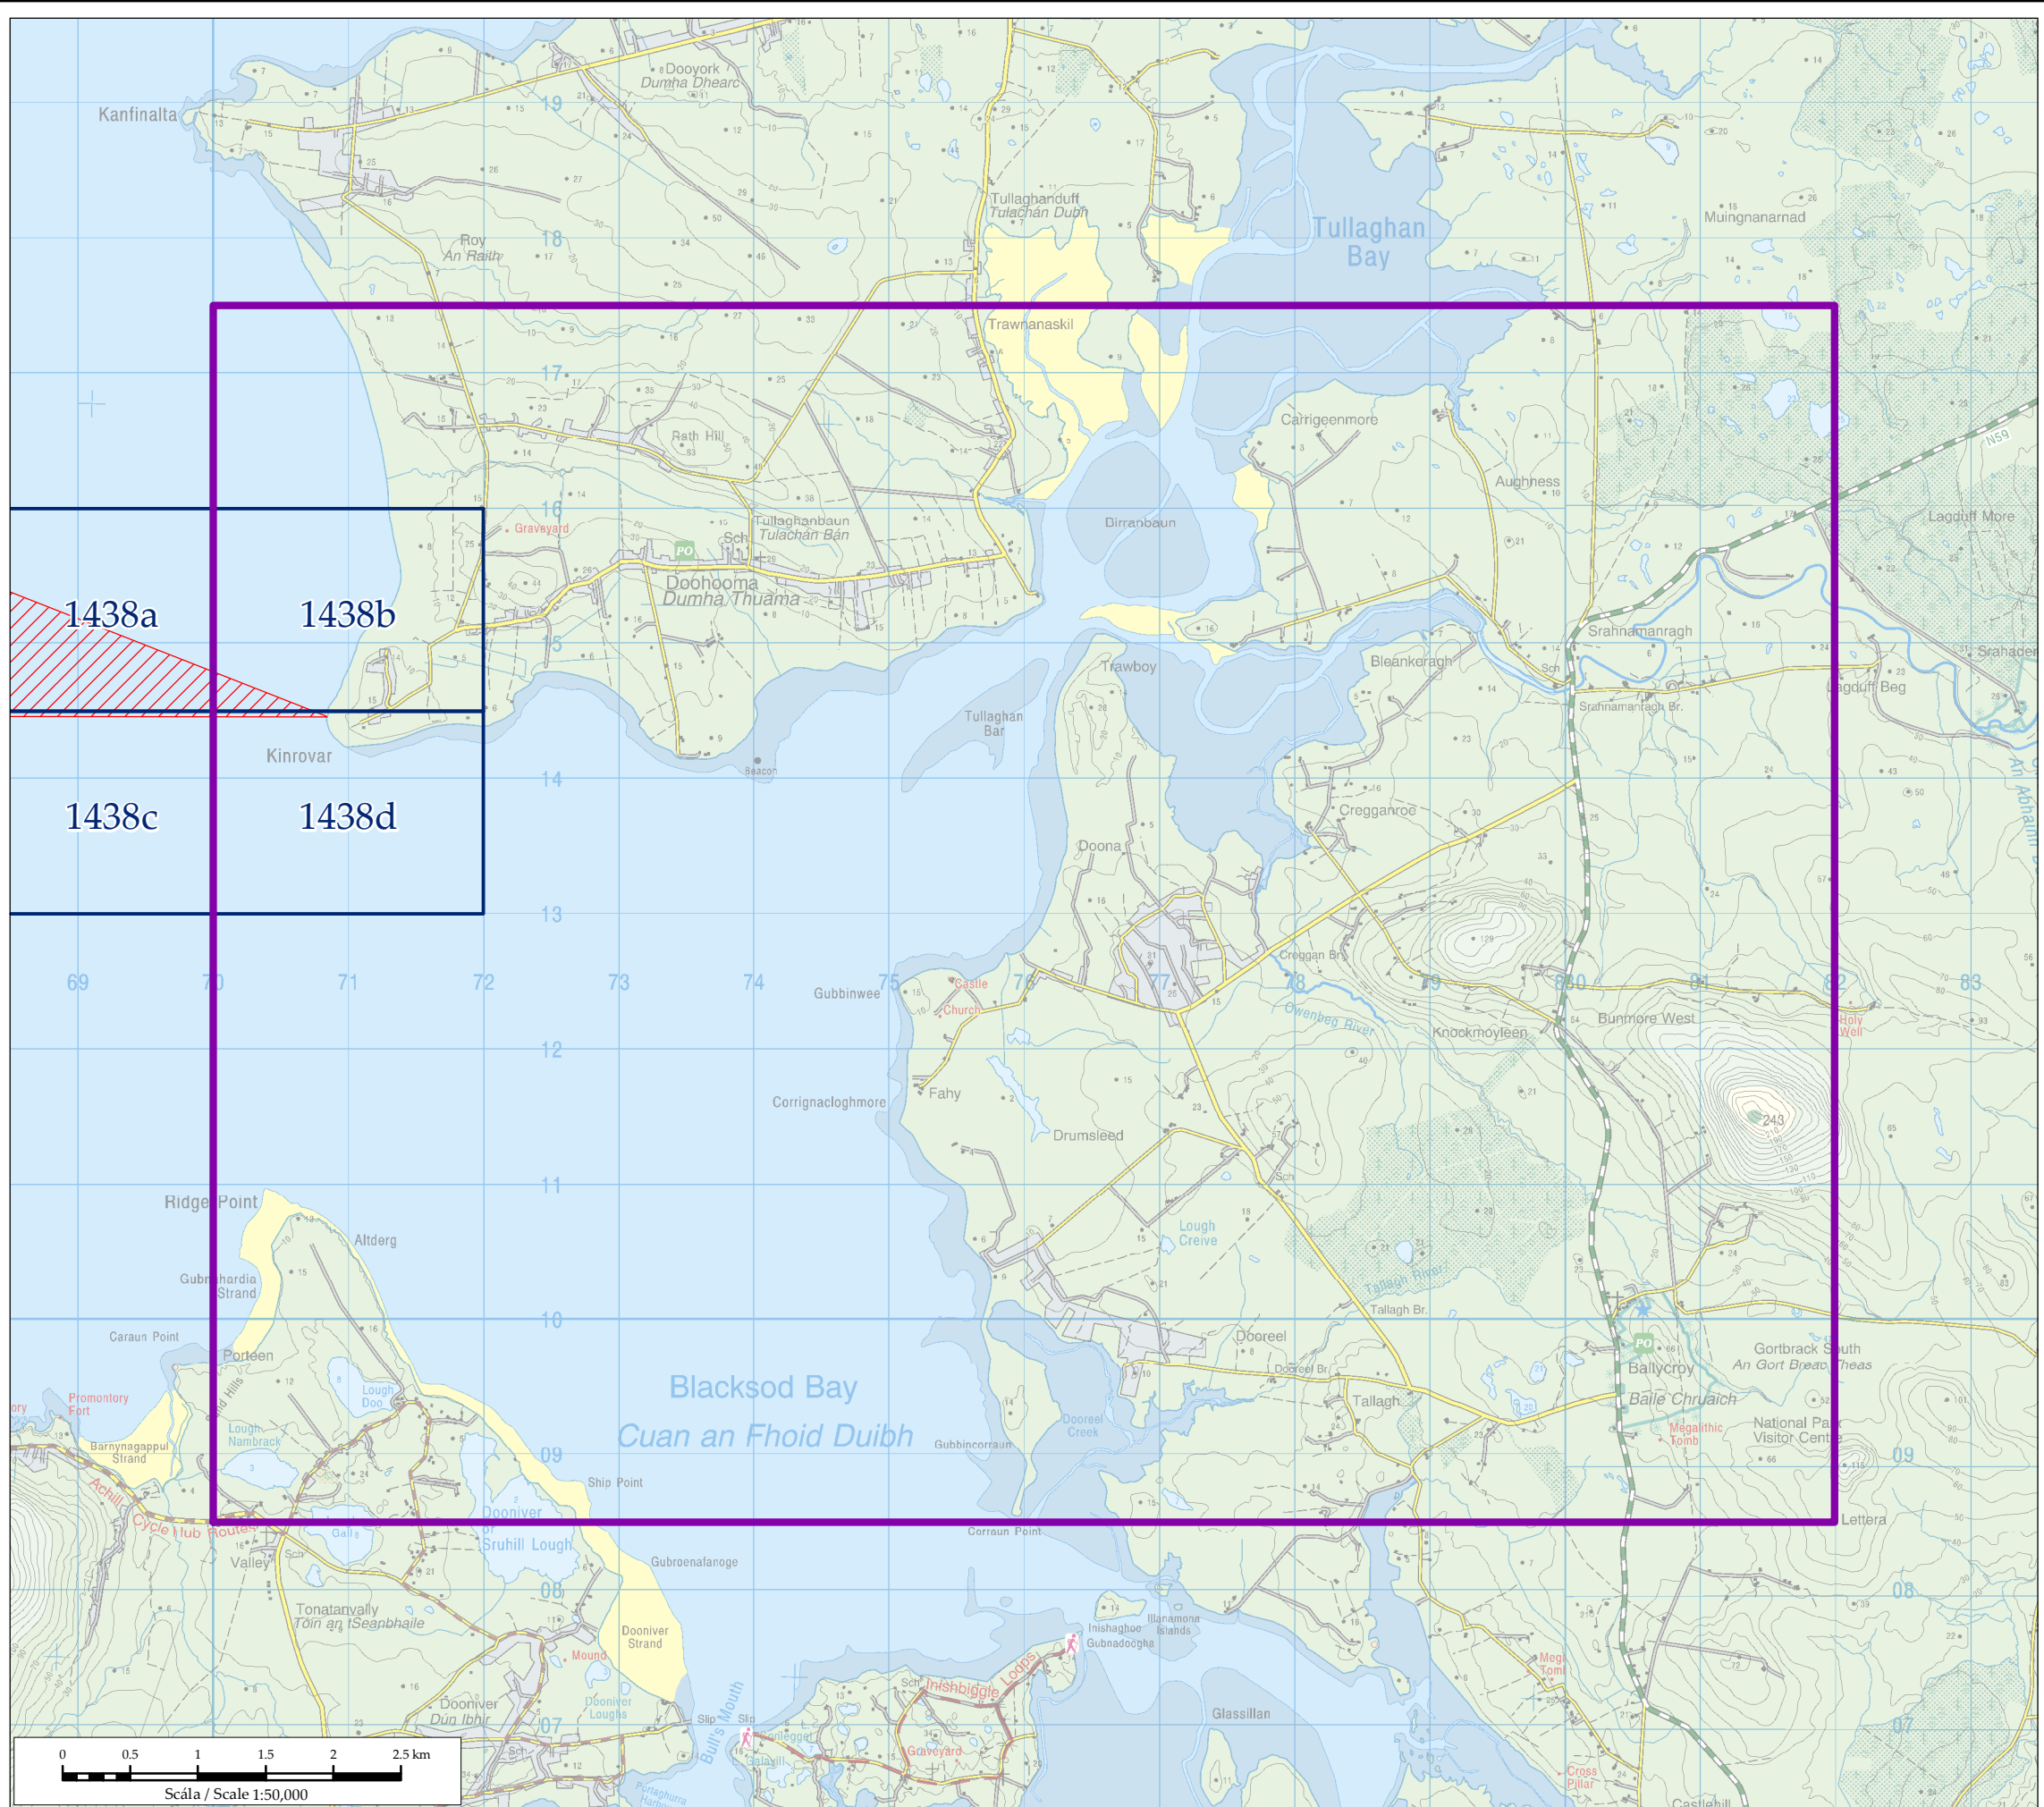

Index Sheet H

Innéacs do mhapáí mionsonraithe an Rialacháin 4(1)(b)
Index to Regulation 4(1)(b) Detail Maps

Bileog Innéacs / Index Sheet : H

LIMISTÉAR FAOI CHAOMHNÚ SPEISIALTA SPECIAL AREA OF CONSERVATION

- Limistéar faoi Chaomhnú Speisialta
  Special Area of Conservation
- Rialachán 4(1)(b) Innéacs Mapa Mionsonraithe
  Regulation 4(1)(b) Detail Map Index

LCS Chósta Iarthar Chonnacht
West Connacht Coast SAC
002998

Achar / Area 65,945.58 ha