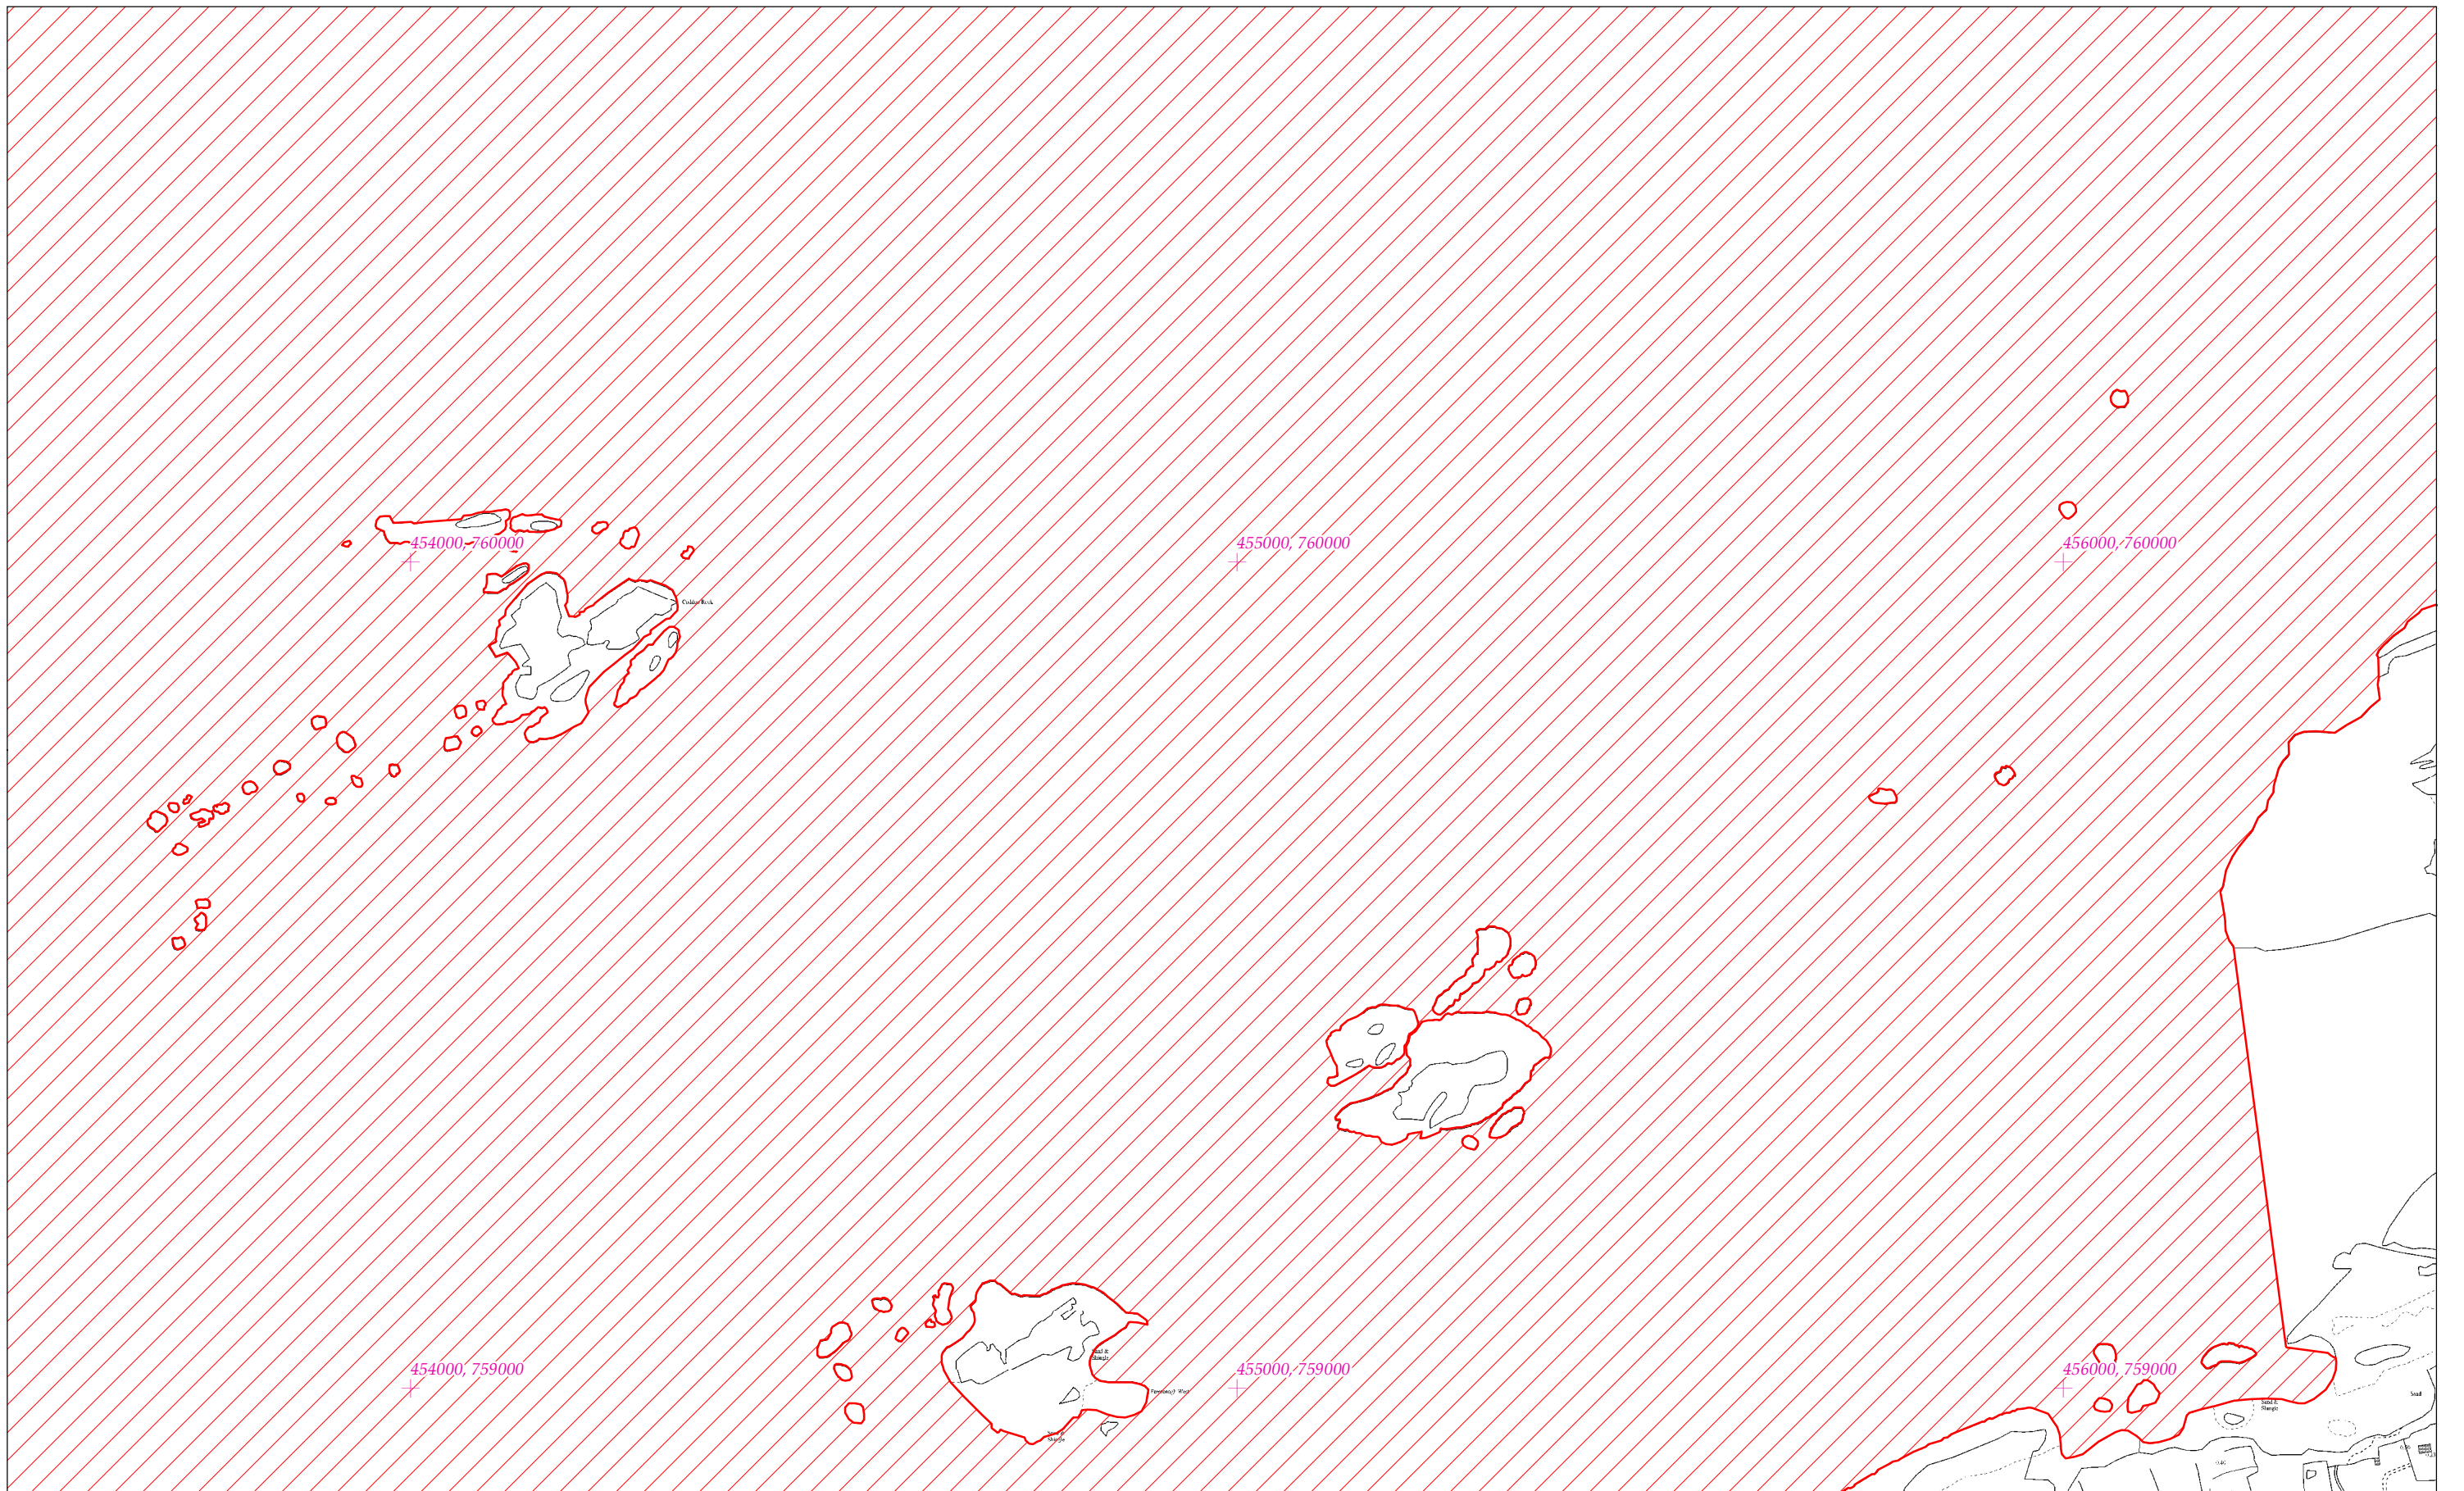

LCS Chósta Iarthar Chonnacht
 West Connacht Coast SAC
 1:5000 O.S. TILE 7023c 314 of 326 Litir na Bileoige Innéacs / Index Sheet Letter: Q

SITE CODE
 002998

Leagan / Version: 3.05
 Arna chló an / Printed on: 22/01/2019