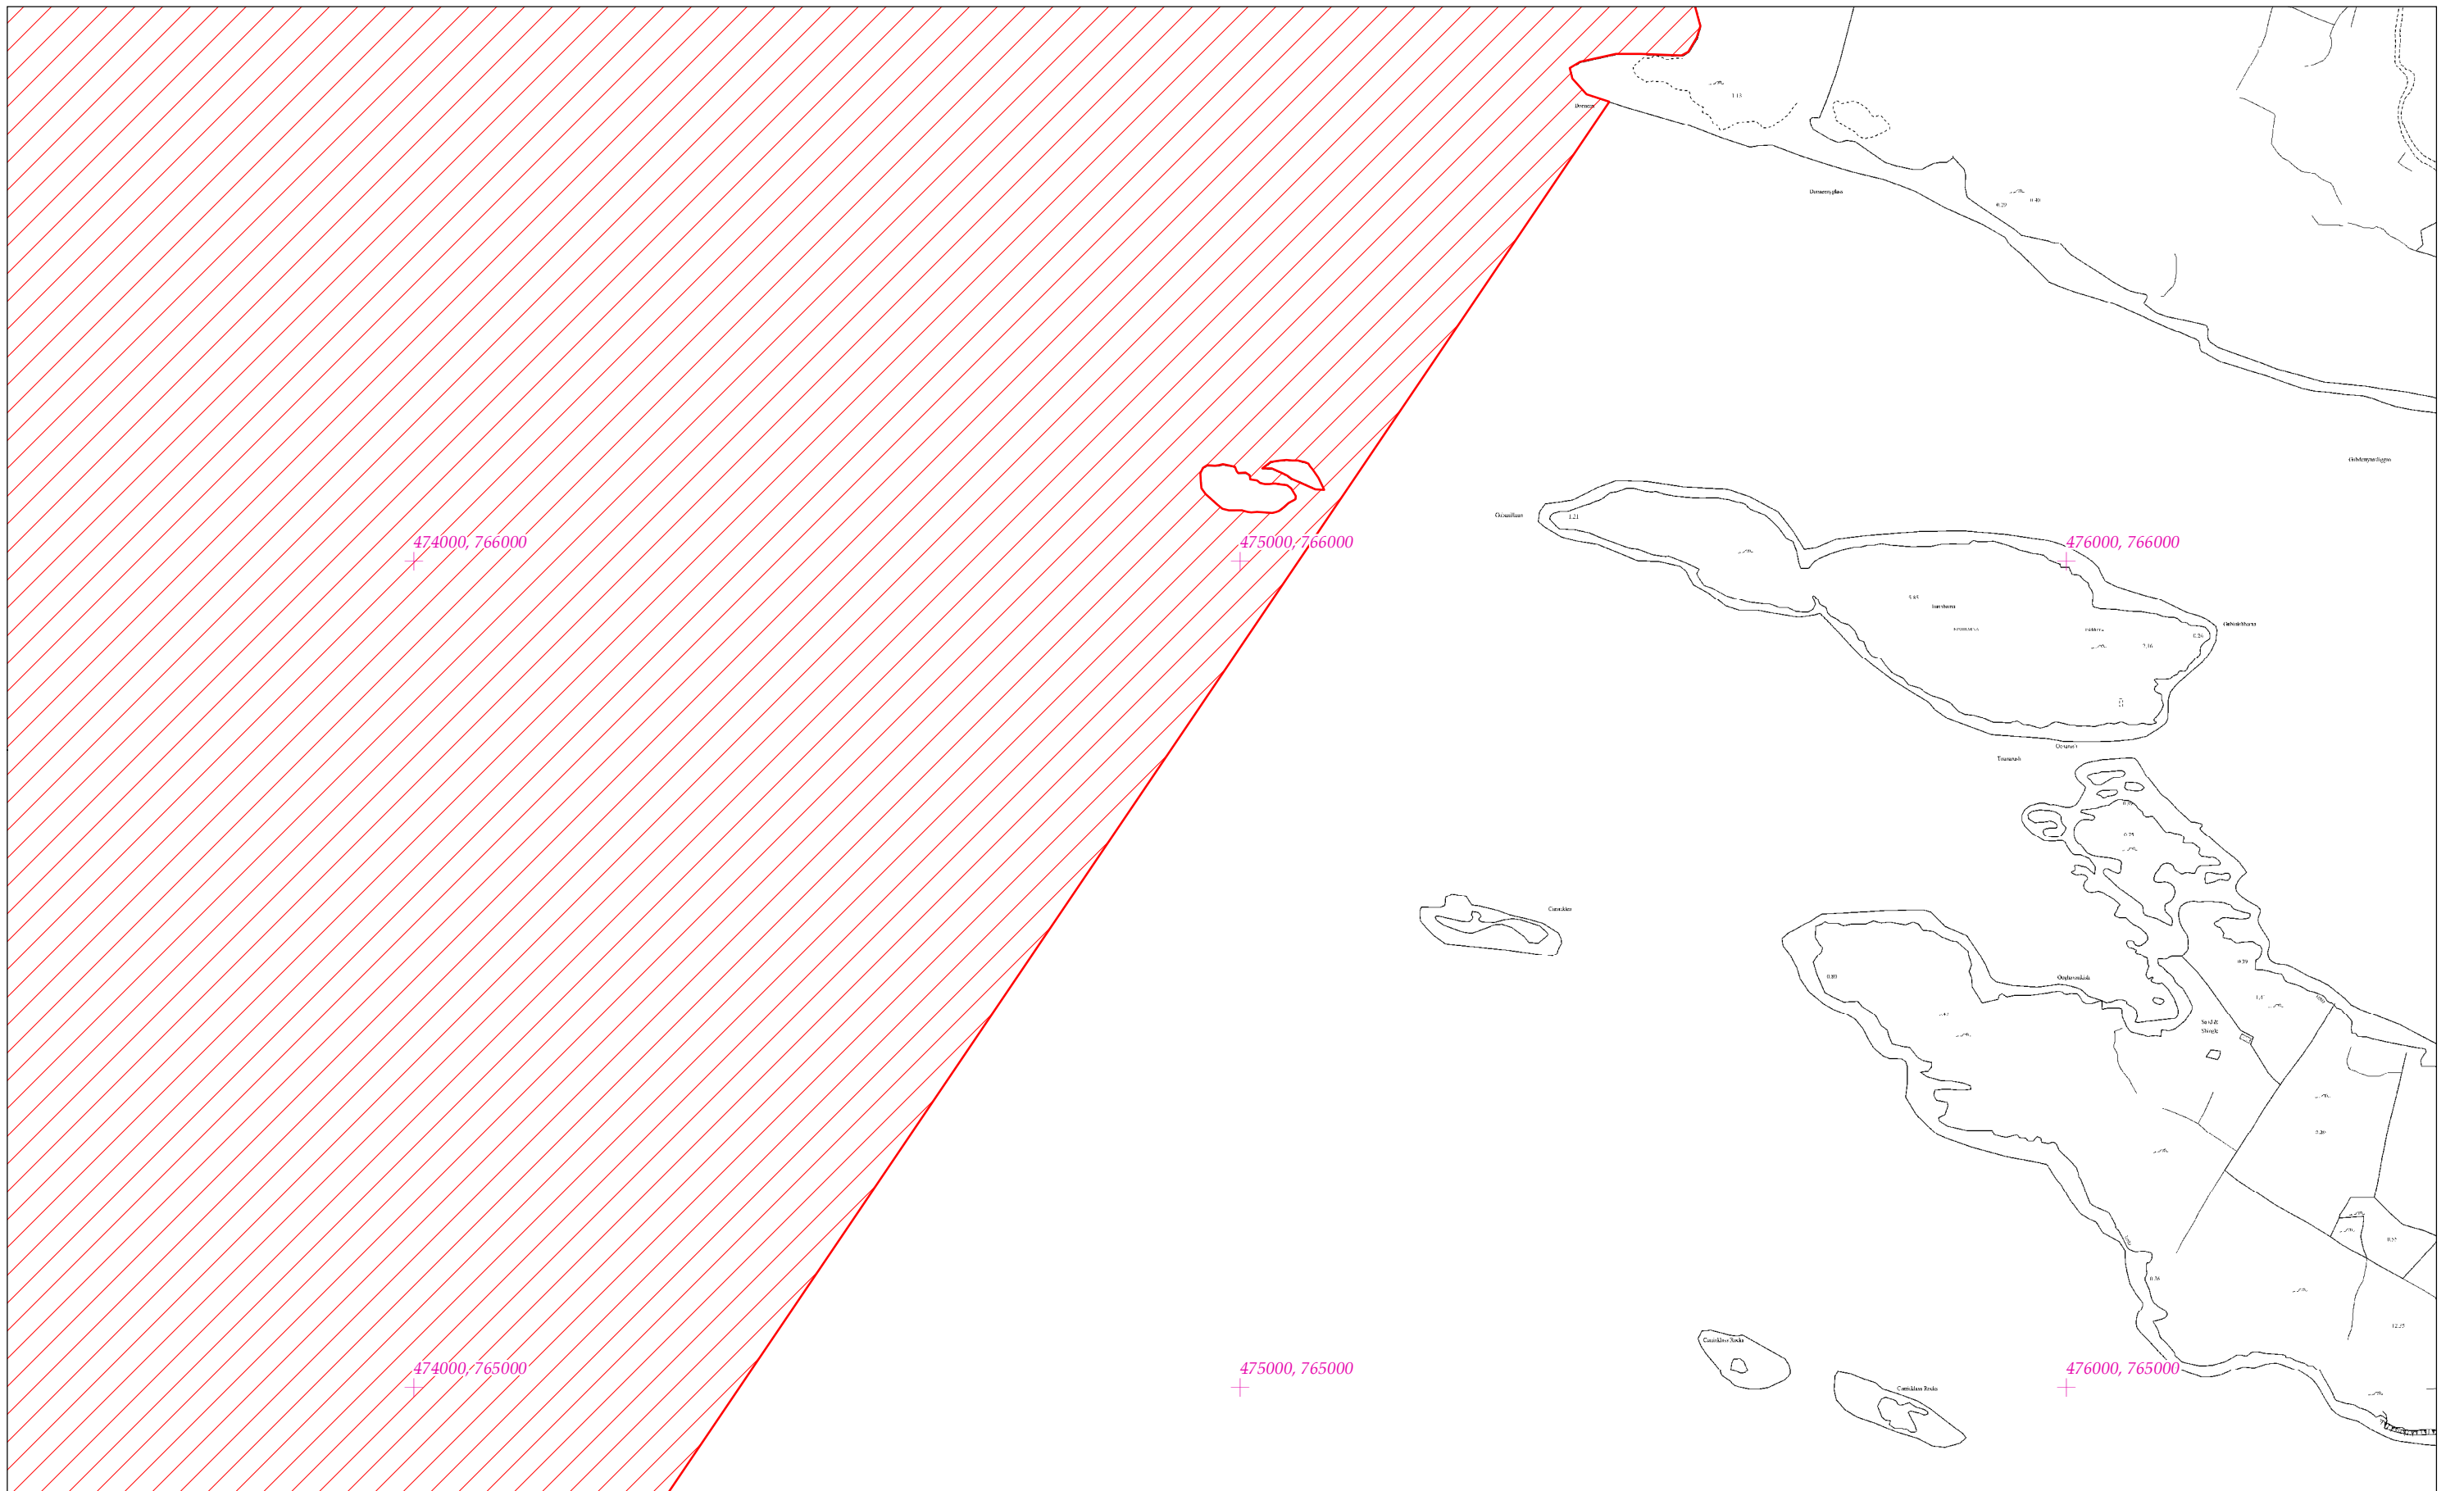

Rialachán 4(1)(b) / Regulation 4(1)(b)
Leathanach 193 de 326 (Co. na Gaillimhe agus Co. Mhaigh Eo)
Page 193 of 326 (Co. Galway and Co. Mayo)

**LIMISTÉAR FAOI CHAOMHNÚ SPEISIALTA
SPECIAL AREA OF CONSERVATION**

Suirbhéireacht Ordanáis Éireann Ceadúnas Uimhir EN 0059216 © OSI / Rialtas na hÉireann
Ordnance Survey Ireland Licence No. EN 0059216 © Ordnance Survey Ireland / Government of Ireland
Córas Comhordanáidí: Trasteilgean Mercator na hÉireann / Co-ordinate System: Irish Transverse Mercator

**LCS Chósta Iarthar Chonnacht
West Connacht Coast SAC**
1:5000 O.S. TILE 2453d 193 of 326 Litir na Bileoige Innéacs / Index Sheet Letter: P

**SITE CODE
002998**

Leagan / Version: 3.05
Arna chló an / Printed on: 22/01/2019