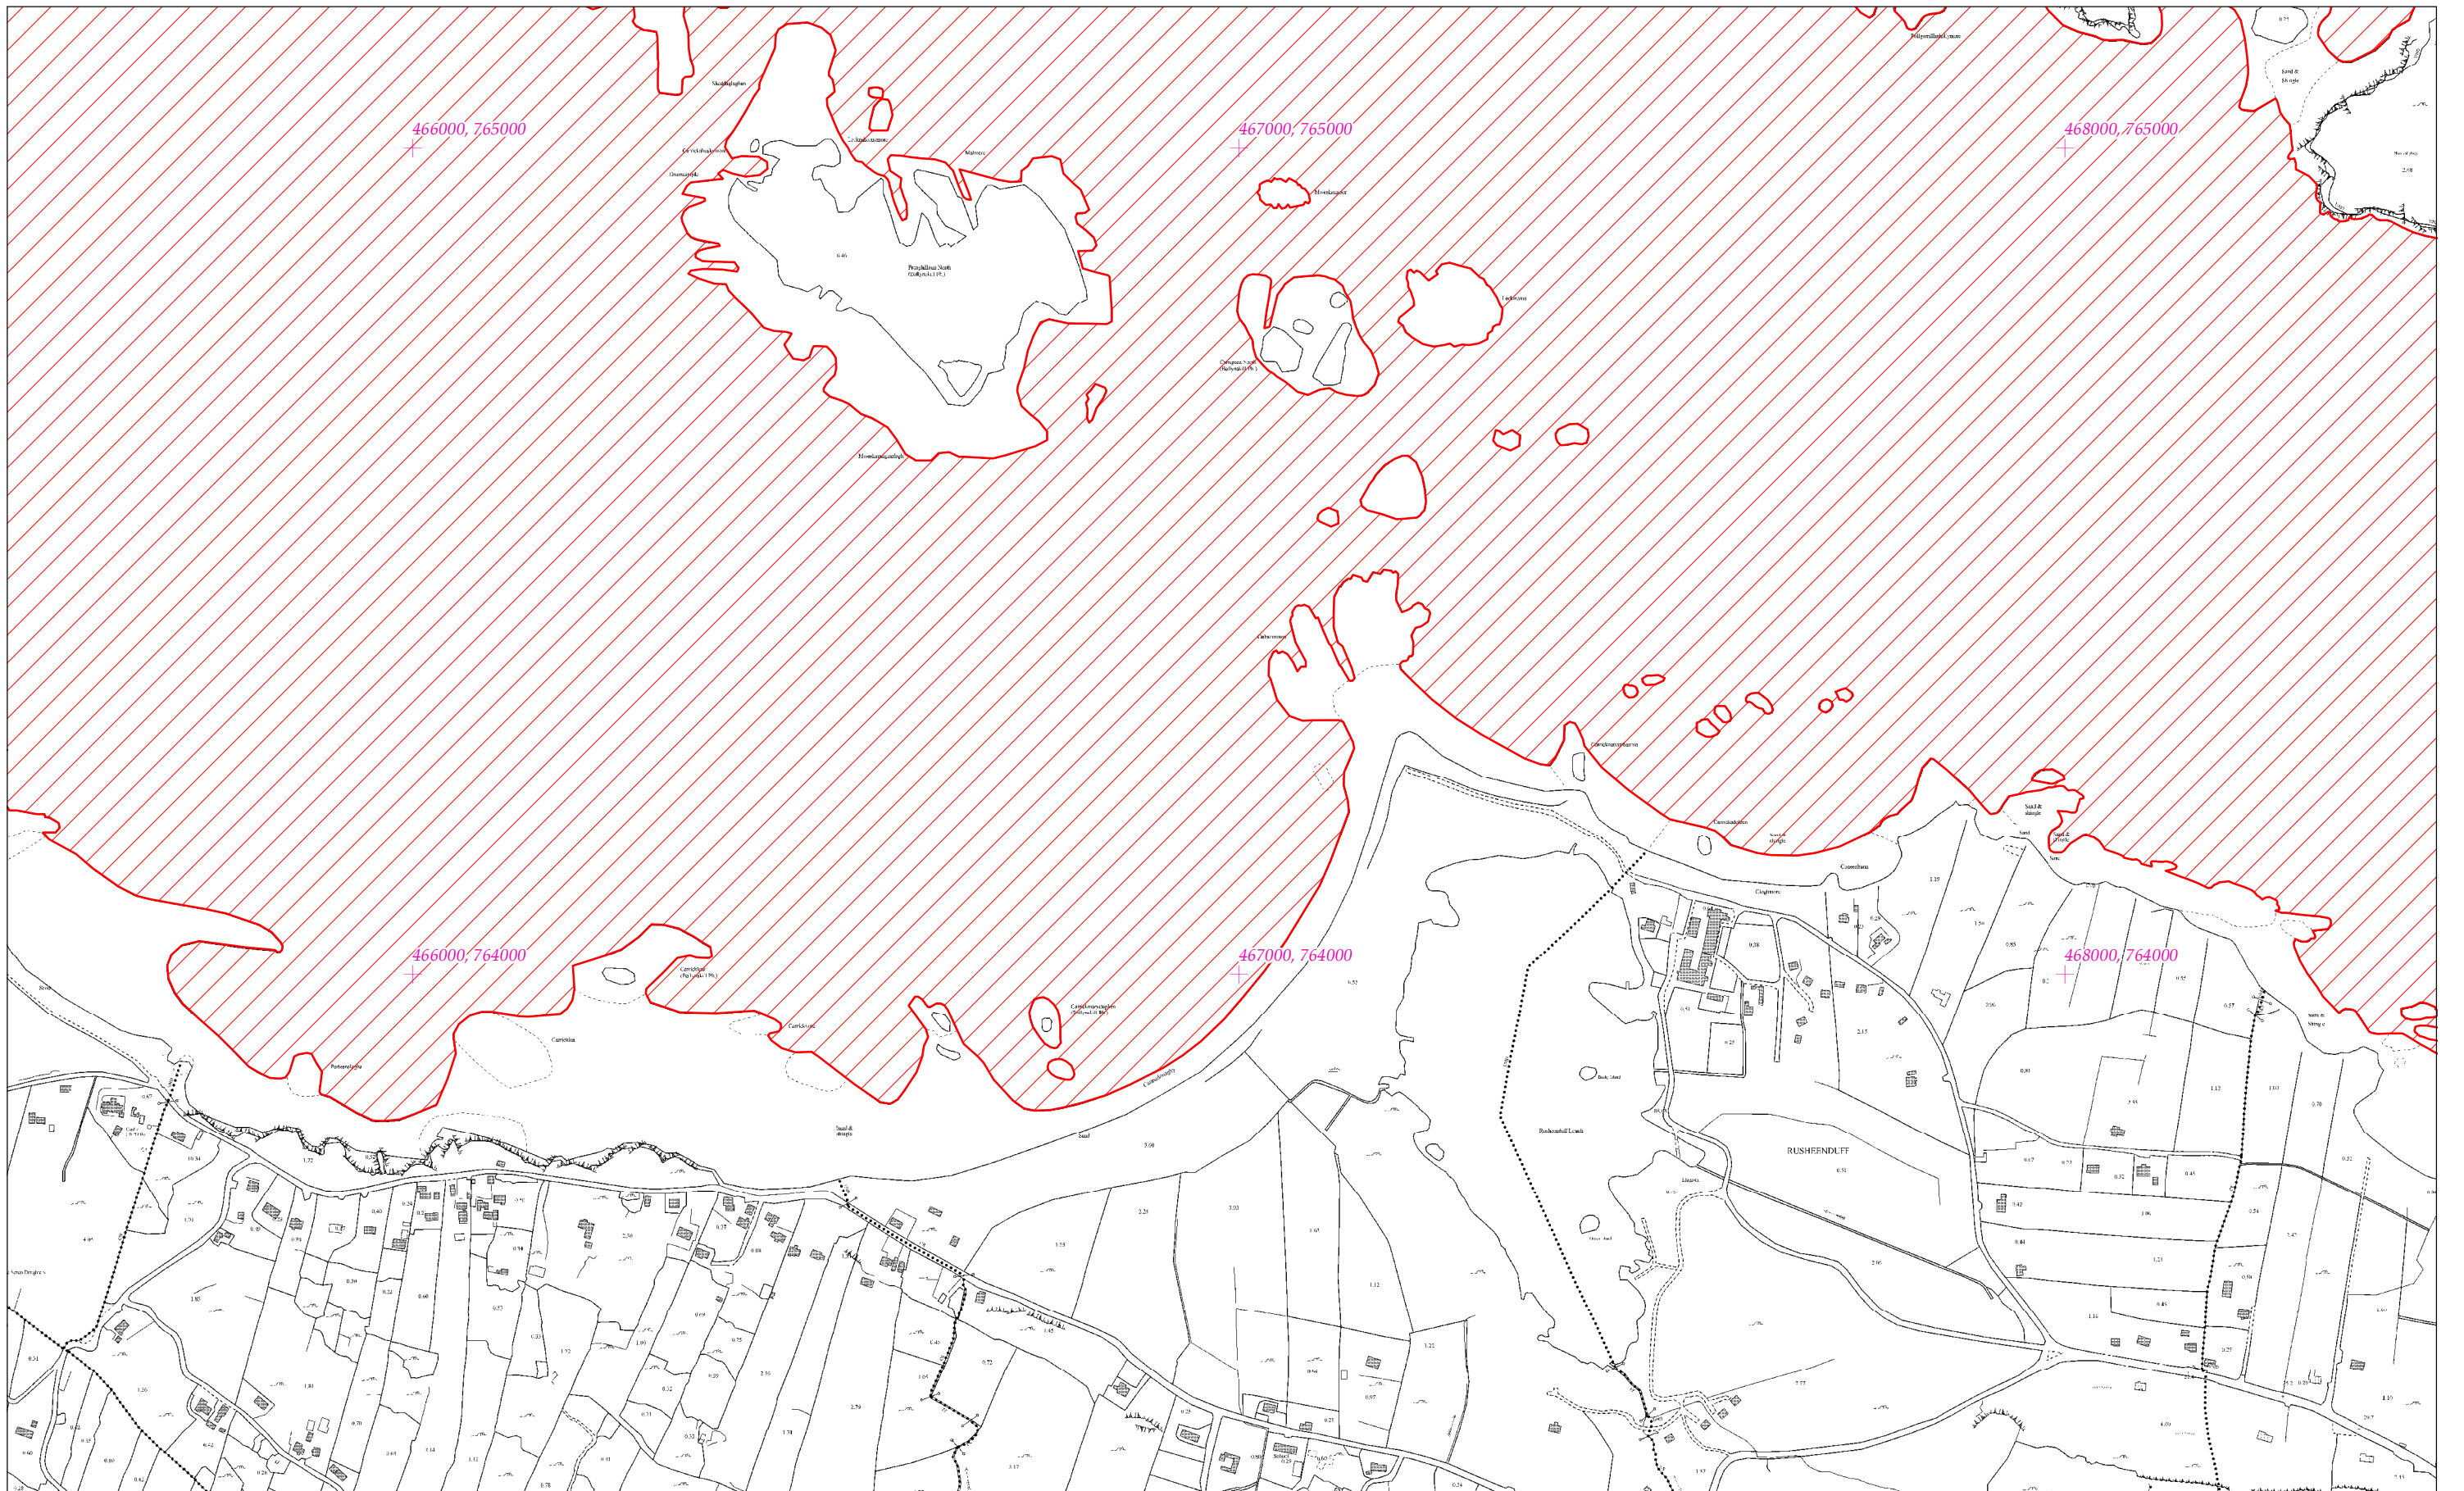

LCS Chósta Iarthar Chonnacht
West Connacht Coast SAC

1:5000 O.S. TILE 2520a 212 of 326 Litir na Bileoige Innéacs / Index Sheet Letter: O

Scála / Scale 1:7,500

SITE CODE
002998

Leagan / Version: 3.05

Arna chló an / Printed on: 22/01/2019