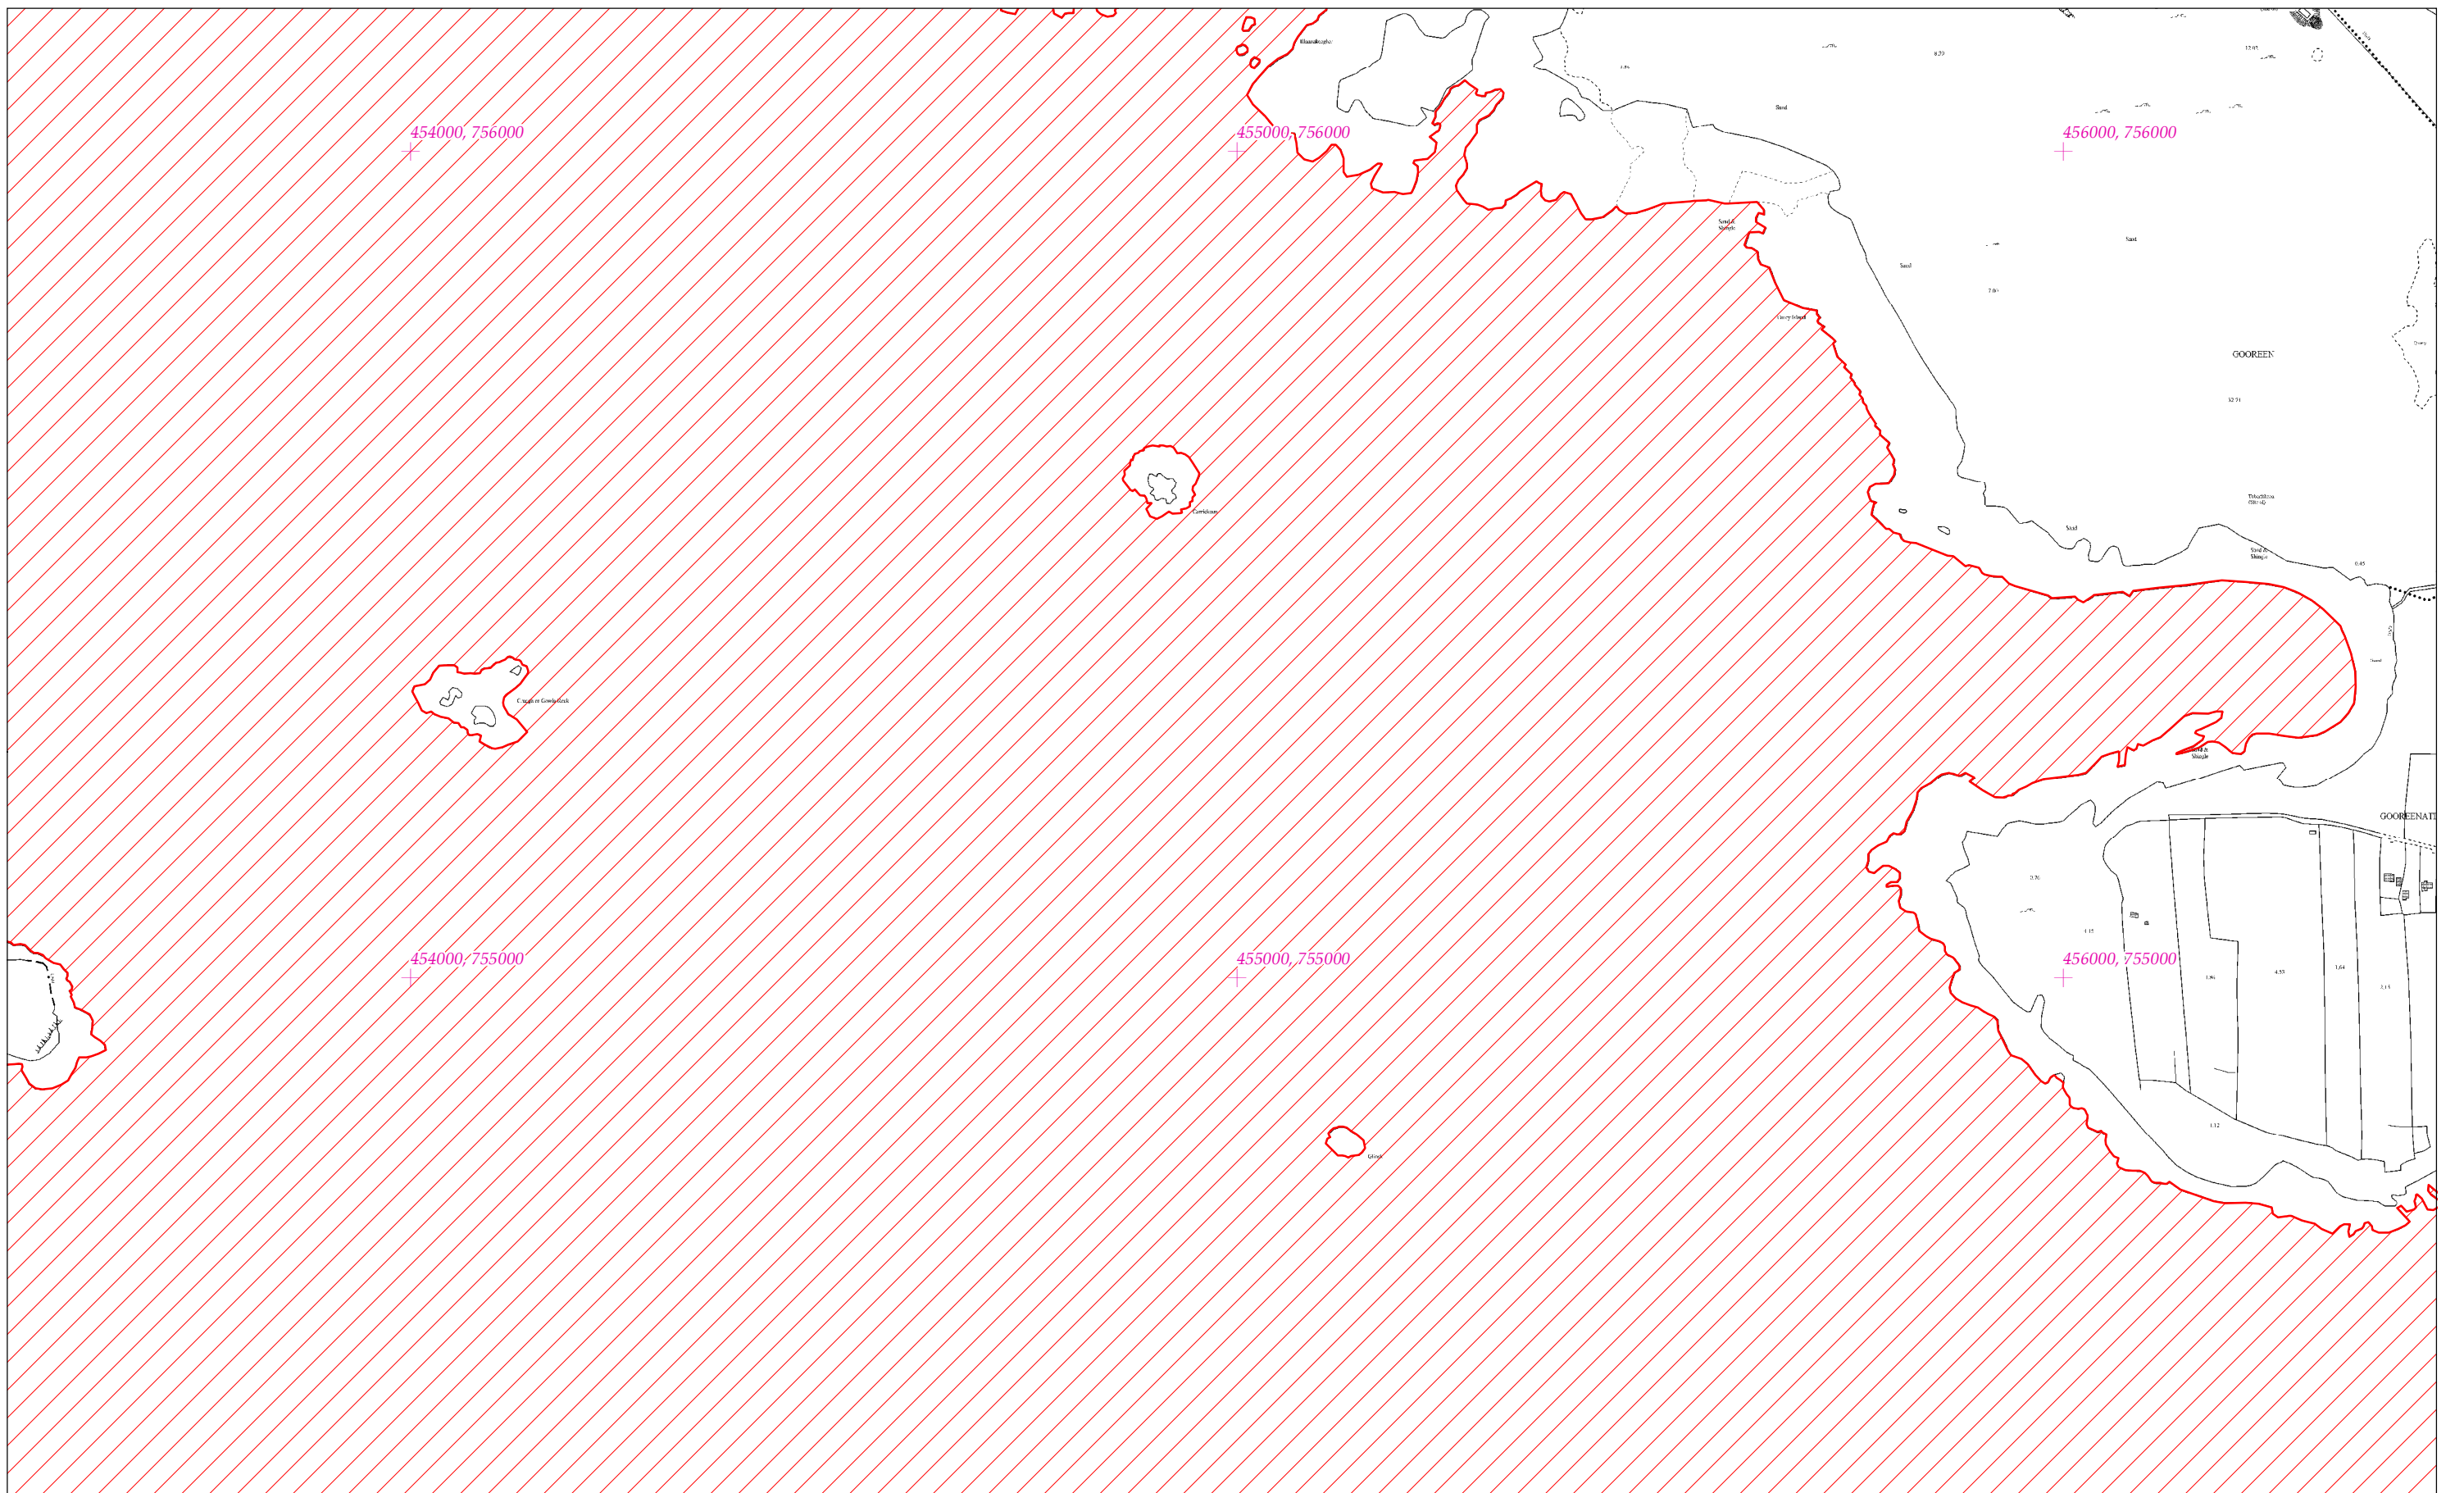

Rialachán 4(1)(b) / Regulation 4(1)(b)
Leathanach 250 de 326 (Co. na Gaillimhe agus Co. Mhaigh Eo)
Page 250 of 326 (Co. Galway and Co. Mayo)

LIMISTÉAR FAOI CHAOMHNÚ SPEISIALTA
SPECIAL AREA OF CONSERVATION

Suirbhéireacht Ordanáis Éireann Ceadúnas Uimhir EN 0059216 © OSI / Rialtas na hÉireann
Ordnance Survey Ireland Licence No. EN 0059216 © Ordnance Survey Ireland / Government of Ireland
Córas Comhordanáidí: Trasteilgean Mercator na hÉireann / Co-ordinate System: Irish Transverse Mercator

LCS Chósta Iarthar Chonnacht
West Connacht Coast SAC
1:5000 O.S. TILE 2723b 250 of 326 Litir na Bileoige Innéacs / Index Sheet Letter:Q

SITE CODE
002998

Leagan / Version: 3.05
Arna chló an / Printed on: 22/01/2019