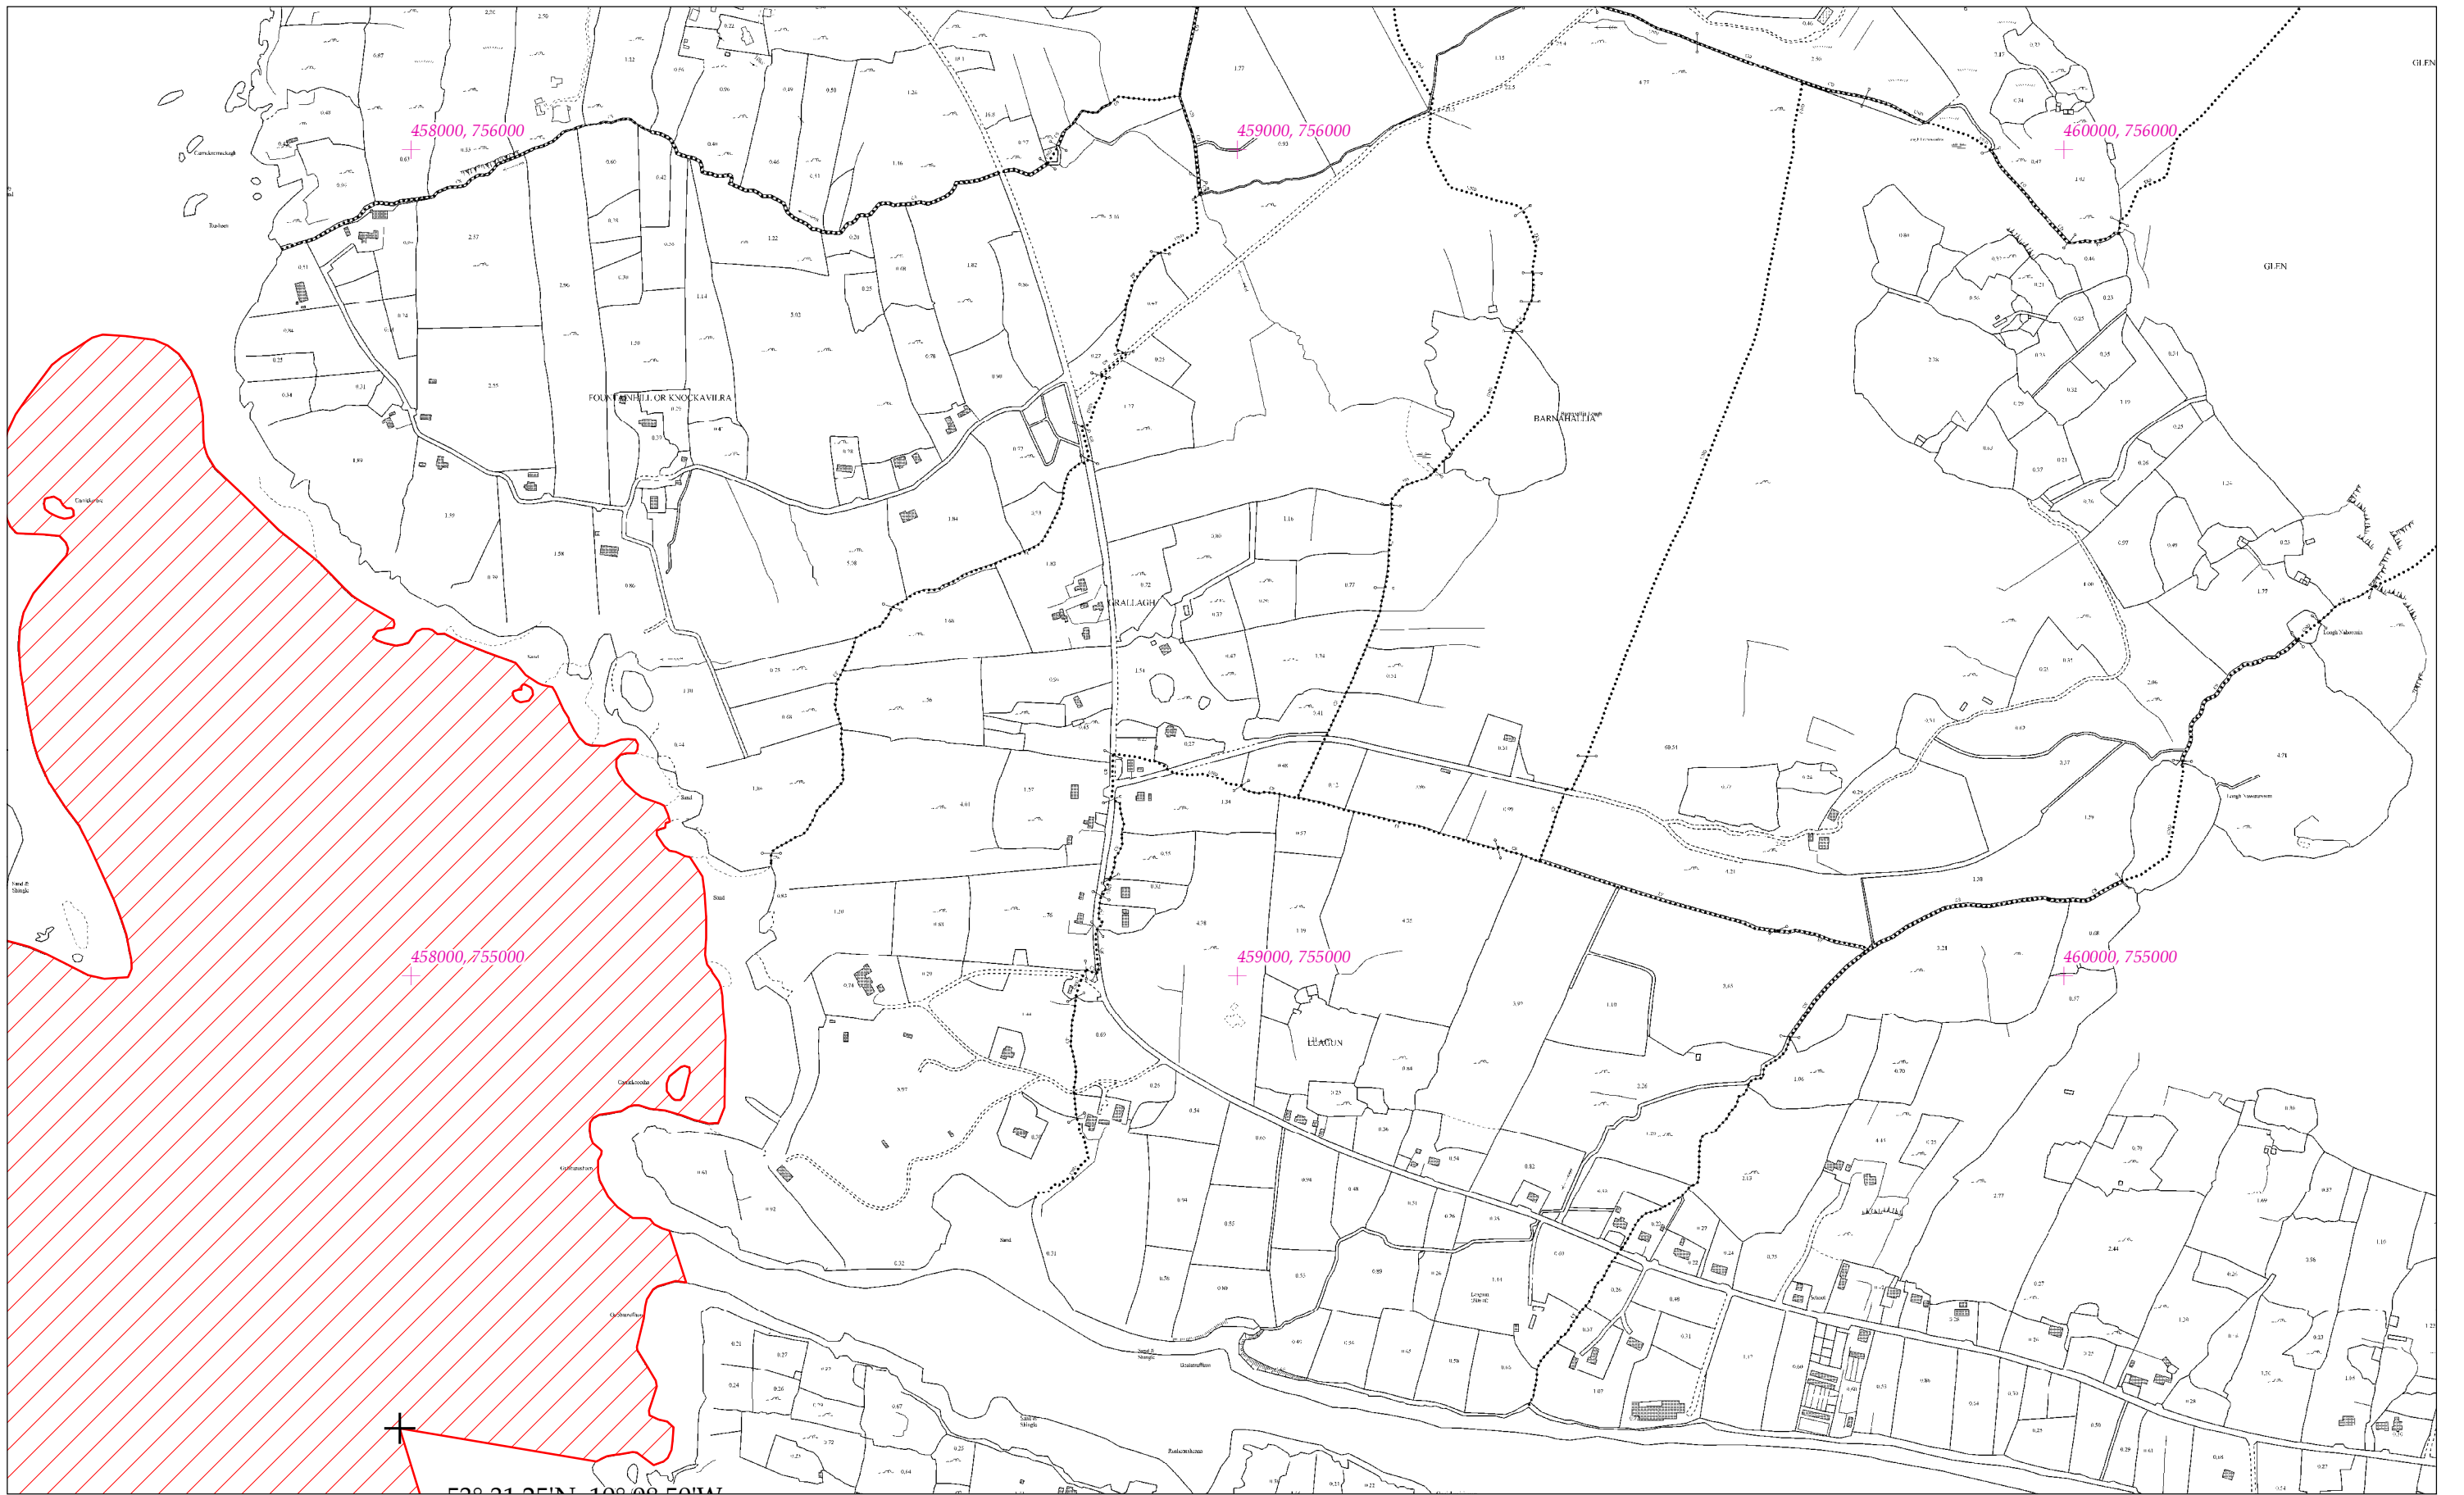

LCS Chósta Iarthar Chonnacht
 West Connacht Coast SAC

1:5000 O.S. TILE 2724a 253 of 326 Litir na Bileoige Innéacs / Index Sheet Letter: Q

0 0.5 km

Scála / Scale 1:7,500

SITE CODE
 002998

Leagan / Version: 3.05
 Arna chlón an / Printed on: 22/01/2019