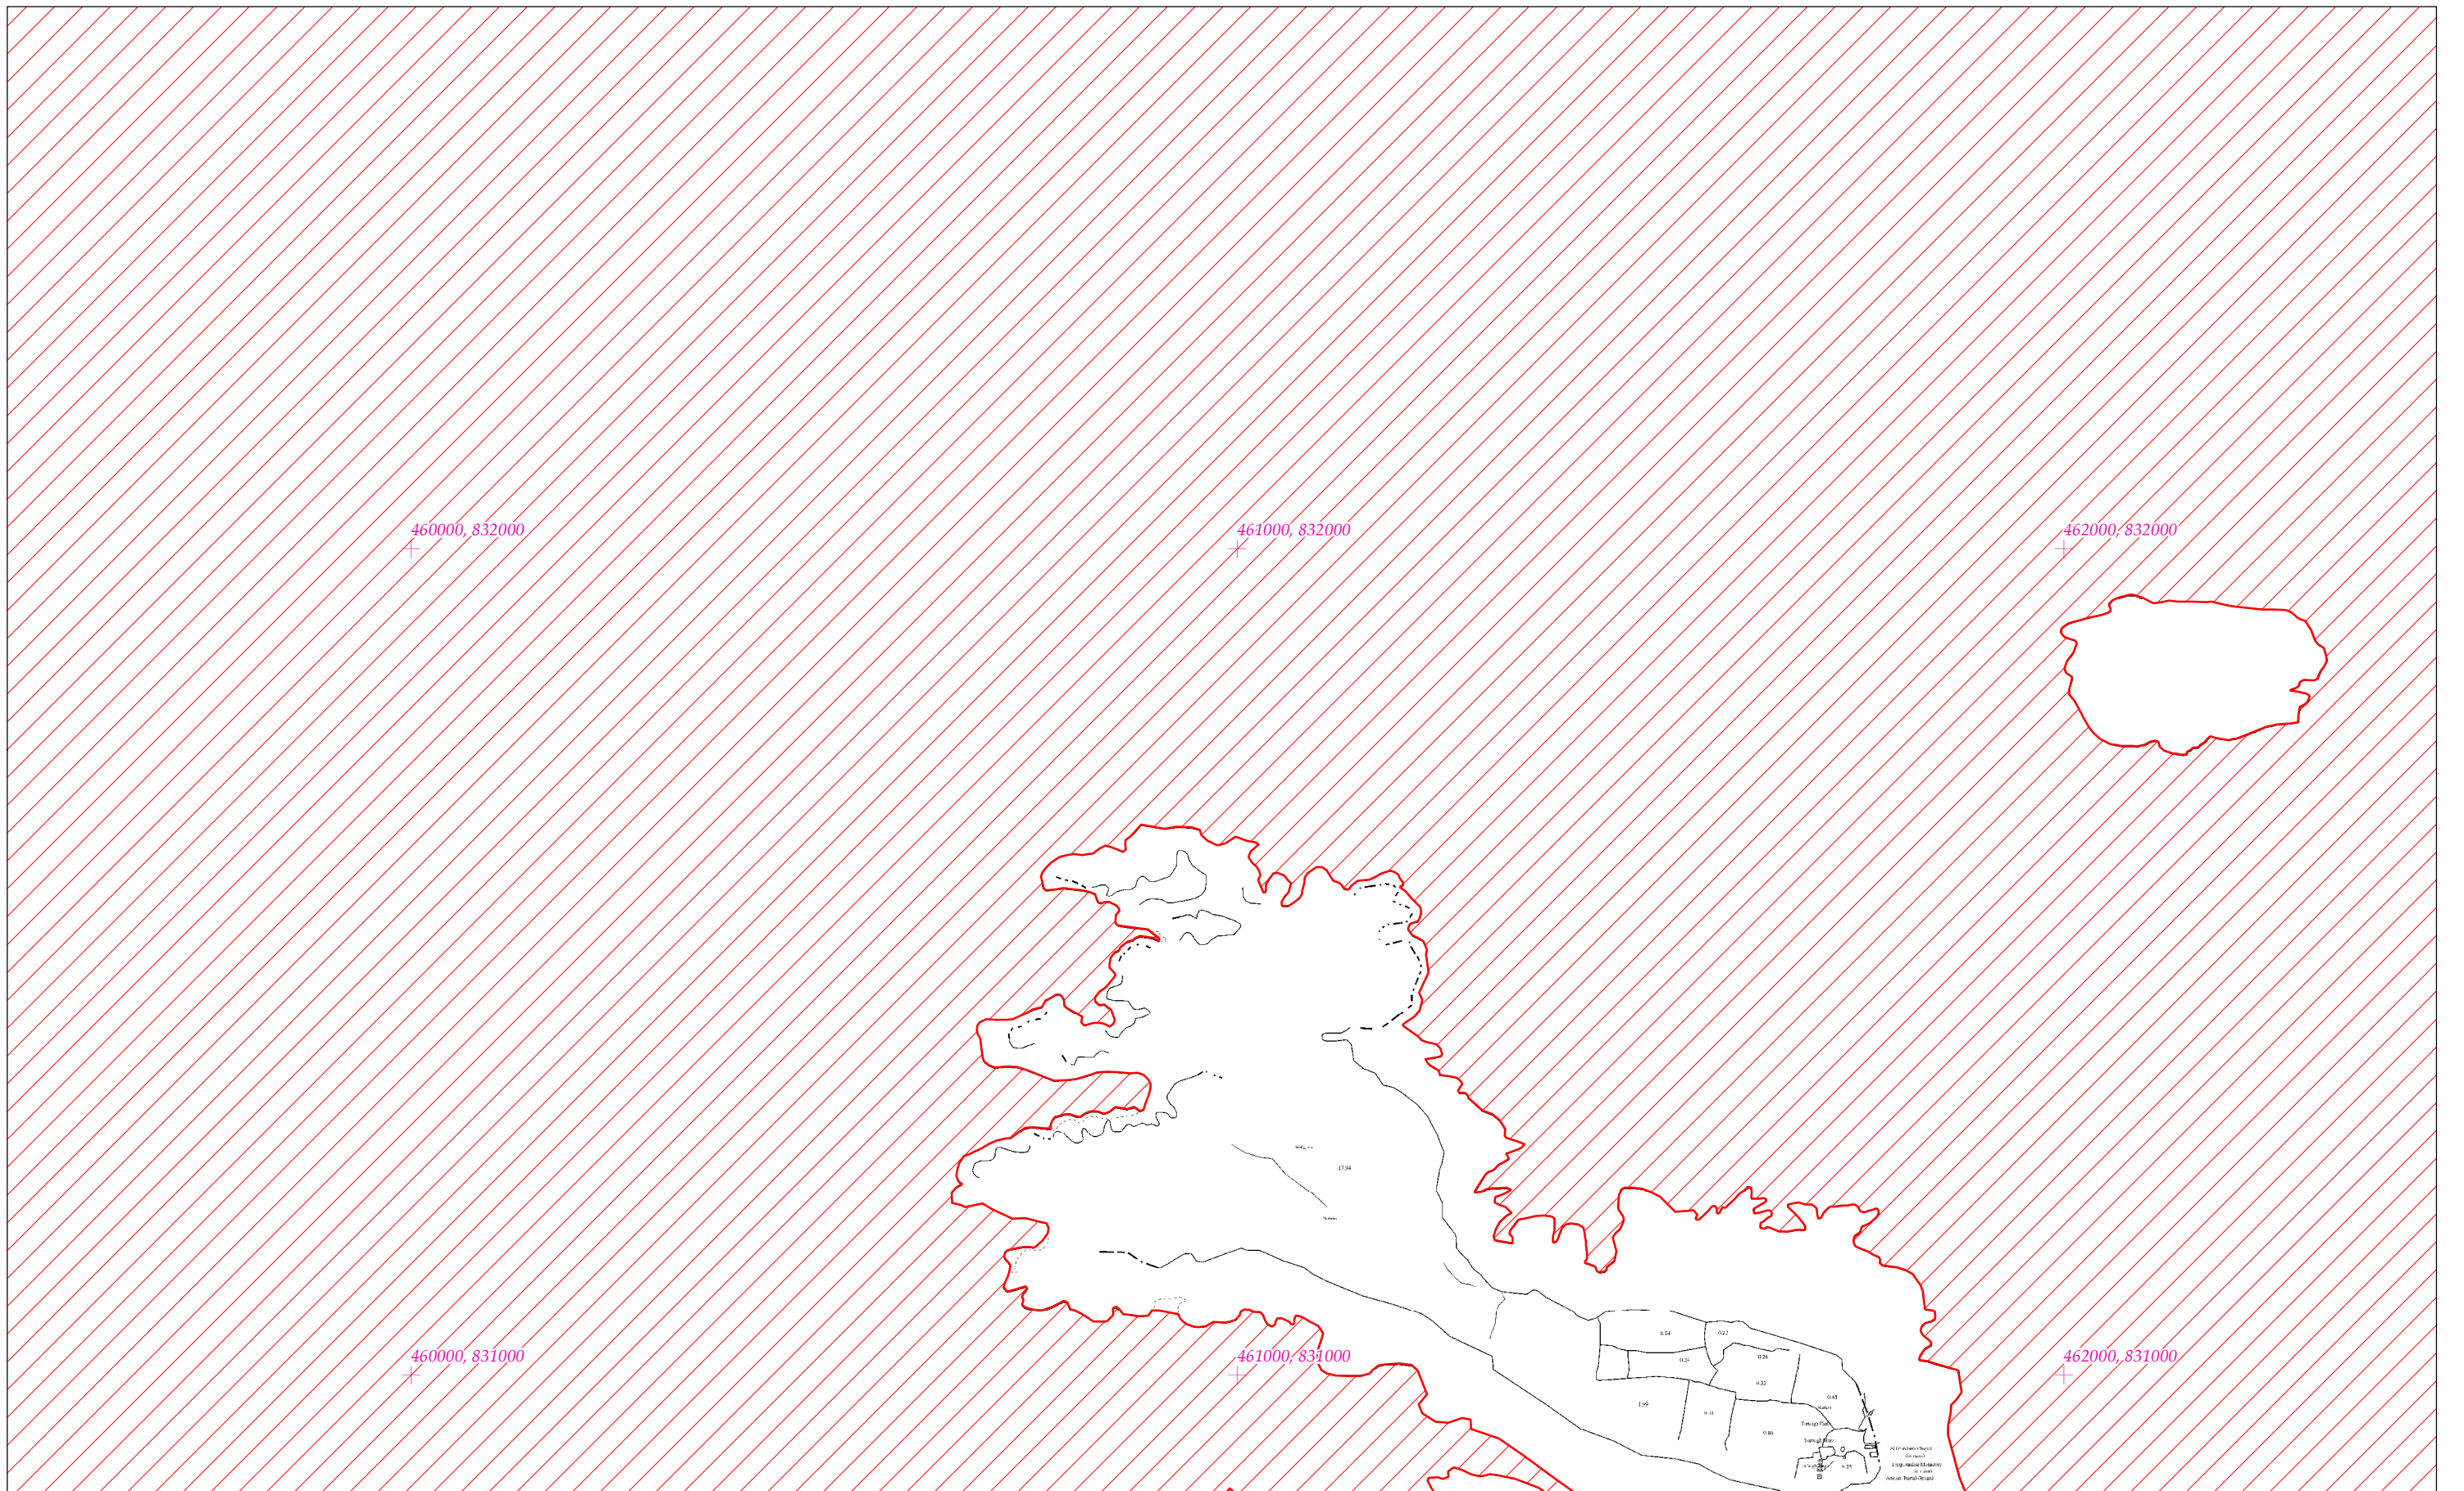

Rialachán 4(1)(b) / Regulation 4(1)(b)
Leathanach 32 de 326 (Co. na Gaillimhe agus Co. Mhaigh Eo)
Page 32 of 326 (Co. Galway and Co. Mayo)

LIMISTÉAR FAOI CHAOMHNÚ SPEISIALTA
SPECIAL AREA OF CONSERVATION

Suirbhéireacht Ordanáis Éireann Ceadúnas Uimhir EN 0059216 © OSI / Rialtas na hÉireann
Ordnance Survey Ireland Licence No. EN 0059216 © Ordnance Survey Ireland / Government of Ireland
Córas Comhordanáidí: Trasteilgean Mercator na hÉireann / Co-ordinate System: Irish Transverse Mercator

LCS Chósta Iarthar Chonnacht
West Connacht Coast SAC
1:5000 O.S. TILE 1045c 32 of 326 Litir na Bileoige Innéacs / Index Sheet Letter: C

SITE CODE
002998

Leagan / Version: 3.05
Arna chló an / Printed on: 22/01/2019