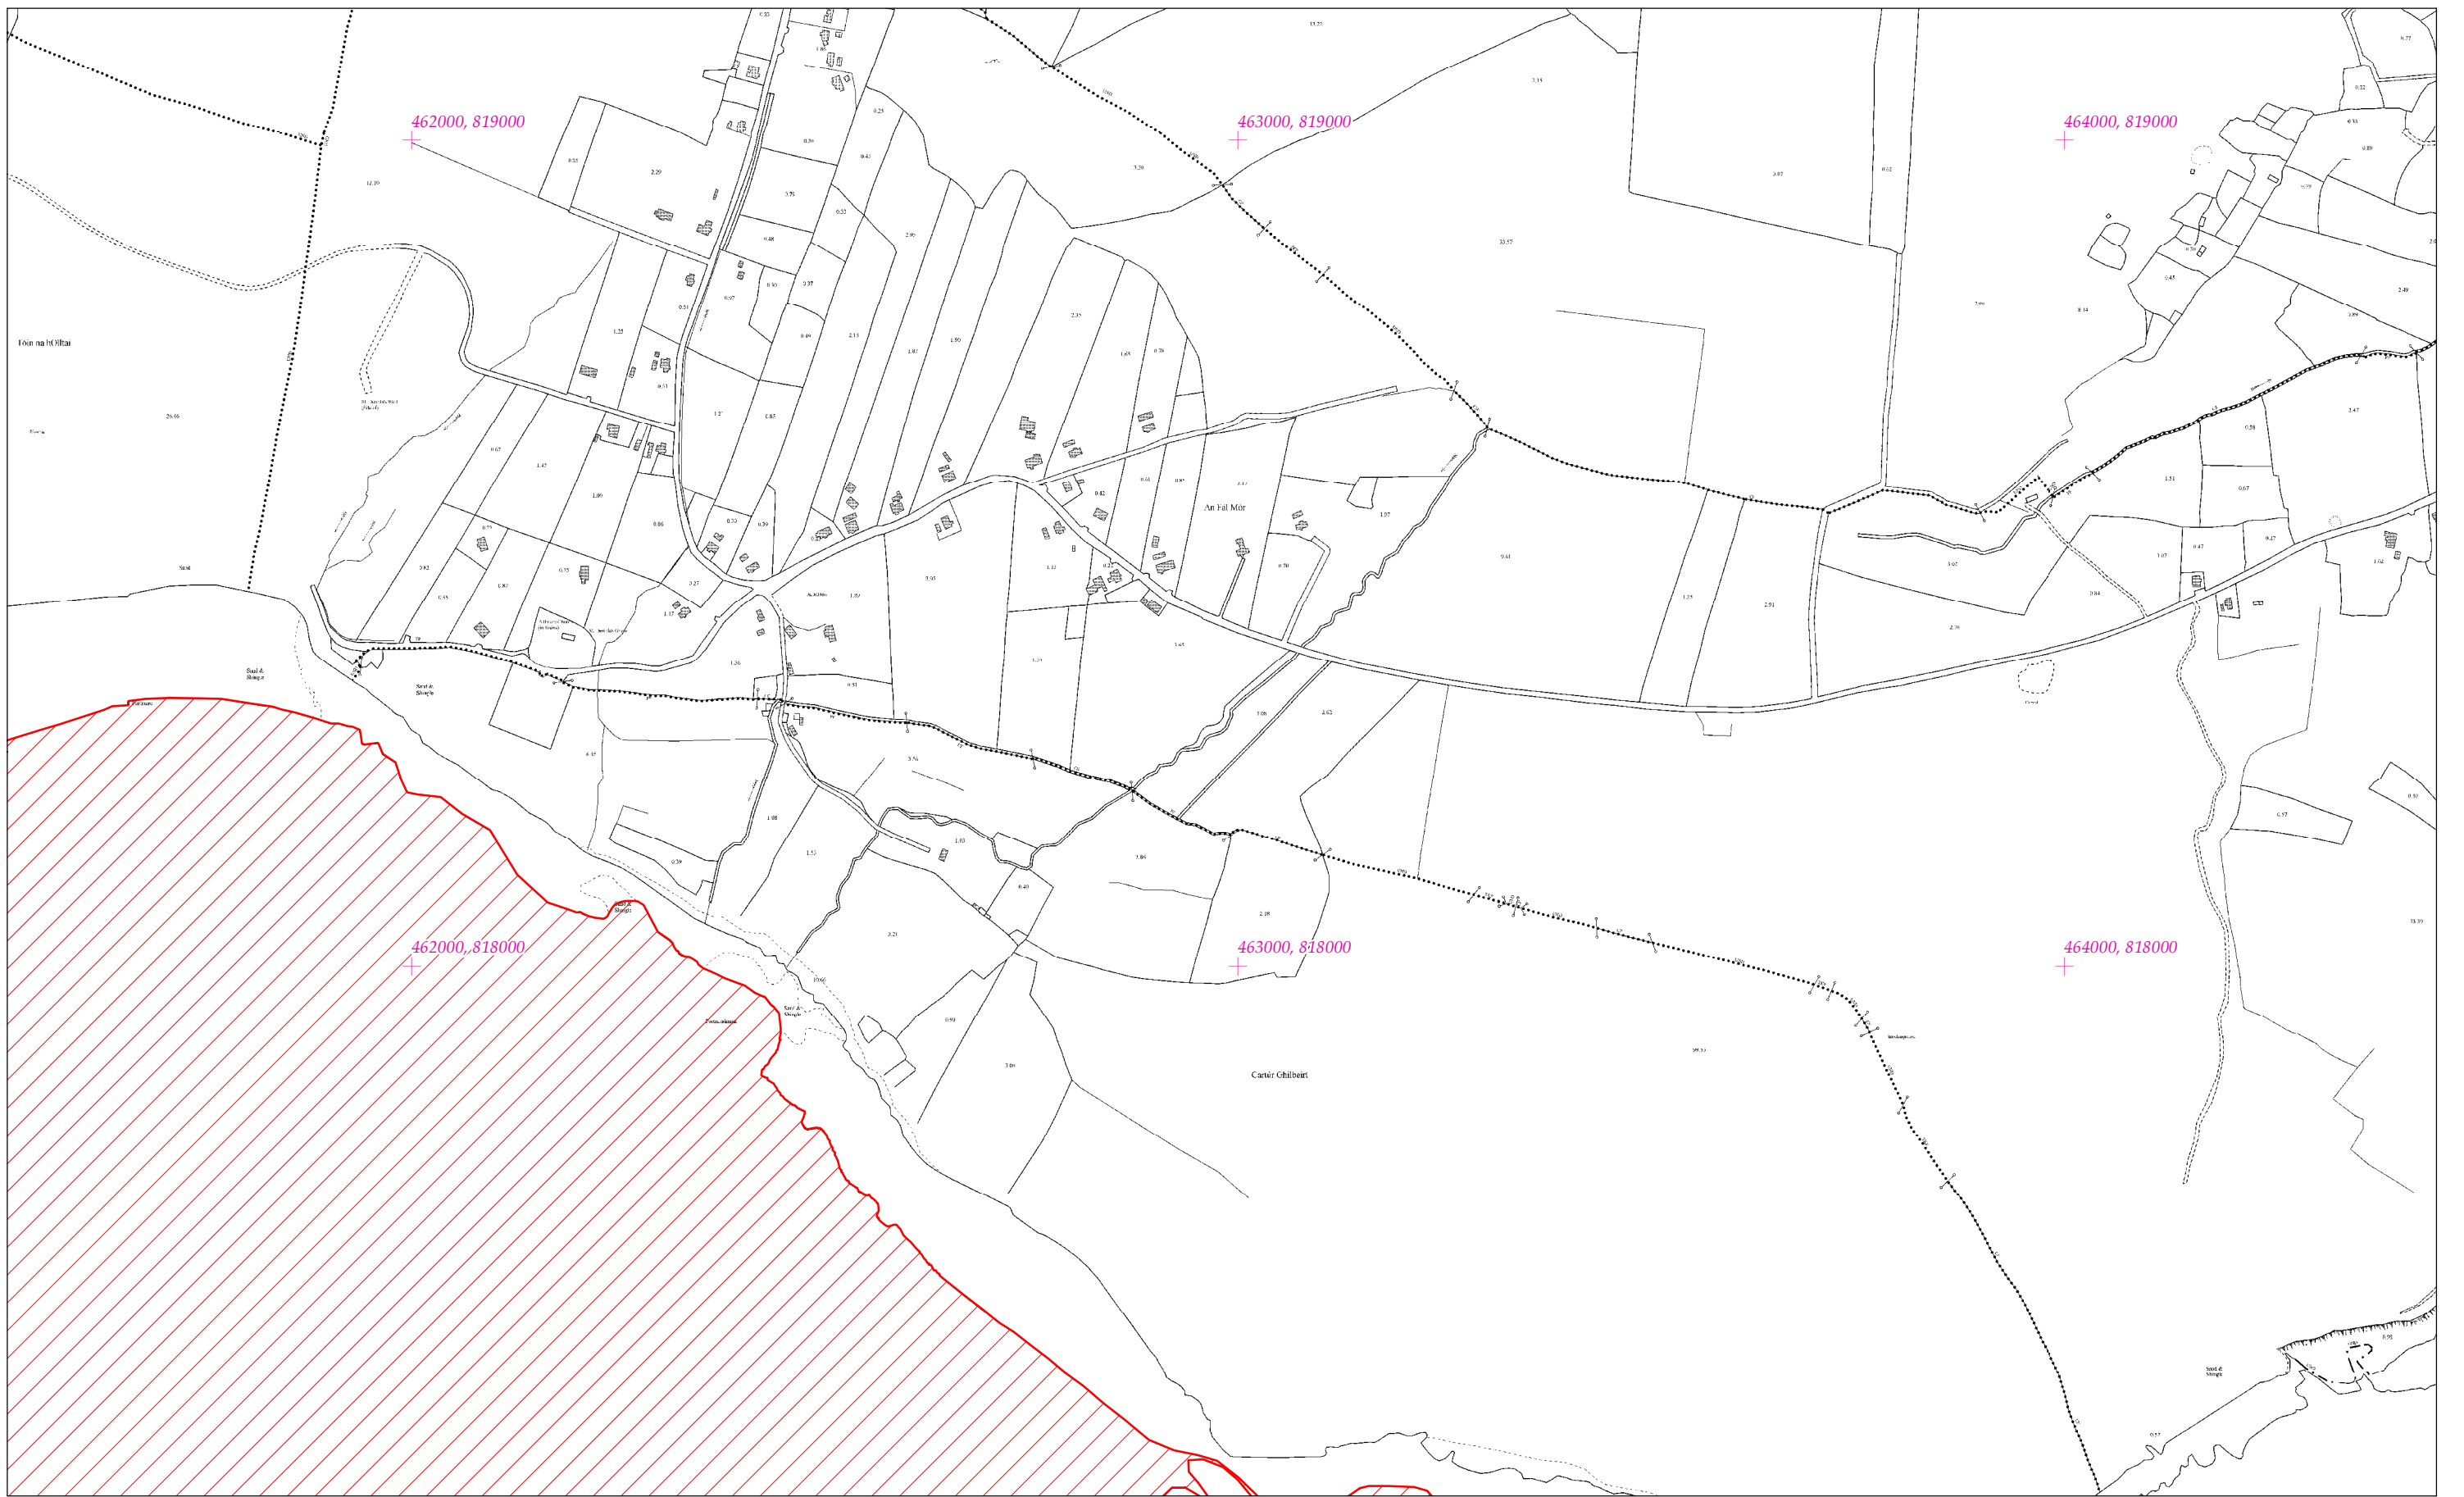

Rialachán 4(1)(b) / Regulation 4(1)(b)

Leathanach 89 de 326 (Co. na Gaillimhe agus Co. Mhaigh Eo)
Page 89 of 326 (Co. Galway and Co. Mayo)

**LIMISTÉAR FAOI CHAOMHNÚ SPEISIALTA
SPECIAL AREA OF CONSERVATION**

Suirbhéireacht Ordanáis Éireann Ceadúnas Uimhir EN 0059216 © OSI / Rialtas na hÉireann
Ordnance Survey Ireland Licence No. EN 0059216 © Ordnance Survey Ireland / Government of Ireland
Córas Comhordanáidí: Trasteilgean Mercator na hÉireann / Co-ordinate System: Irish Transverse Mercator

**LCS Chósta Iarthar Chonnacht
West Connacht Coast SAC**

1:5000 O.S. TILE 1370b 89 of 326 Litir na Bileoige Innéacs / Index Sheet Letter: E

Scála / Scale 1:7,500

**SITE CODE
002998**

Leagan / Version: 3.05

Arna chlón an / Printed on: 22/01/2019