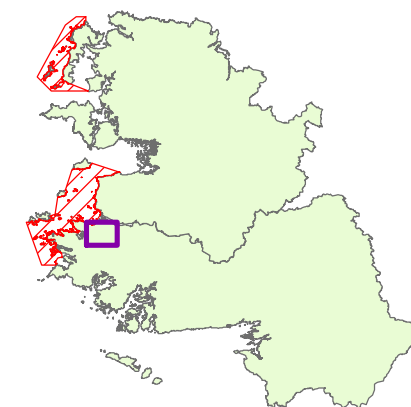

LCS Chósta Iarthar Chonnacht West Connacht Coast SAC 002998

Achar / Area 65,945.58 ha

Co. na Gaillimhe agus Co. Mhaigh Eo
Co. Galway and Co. Mayo