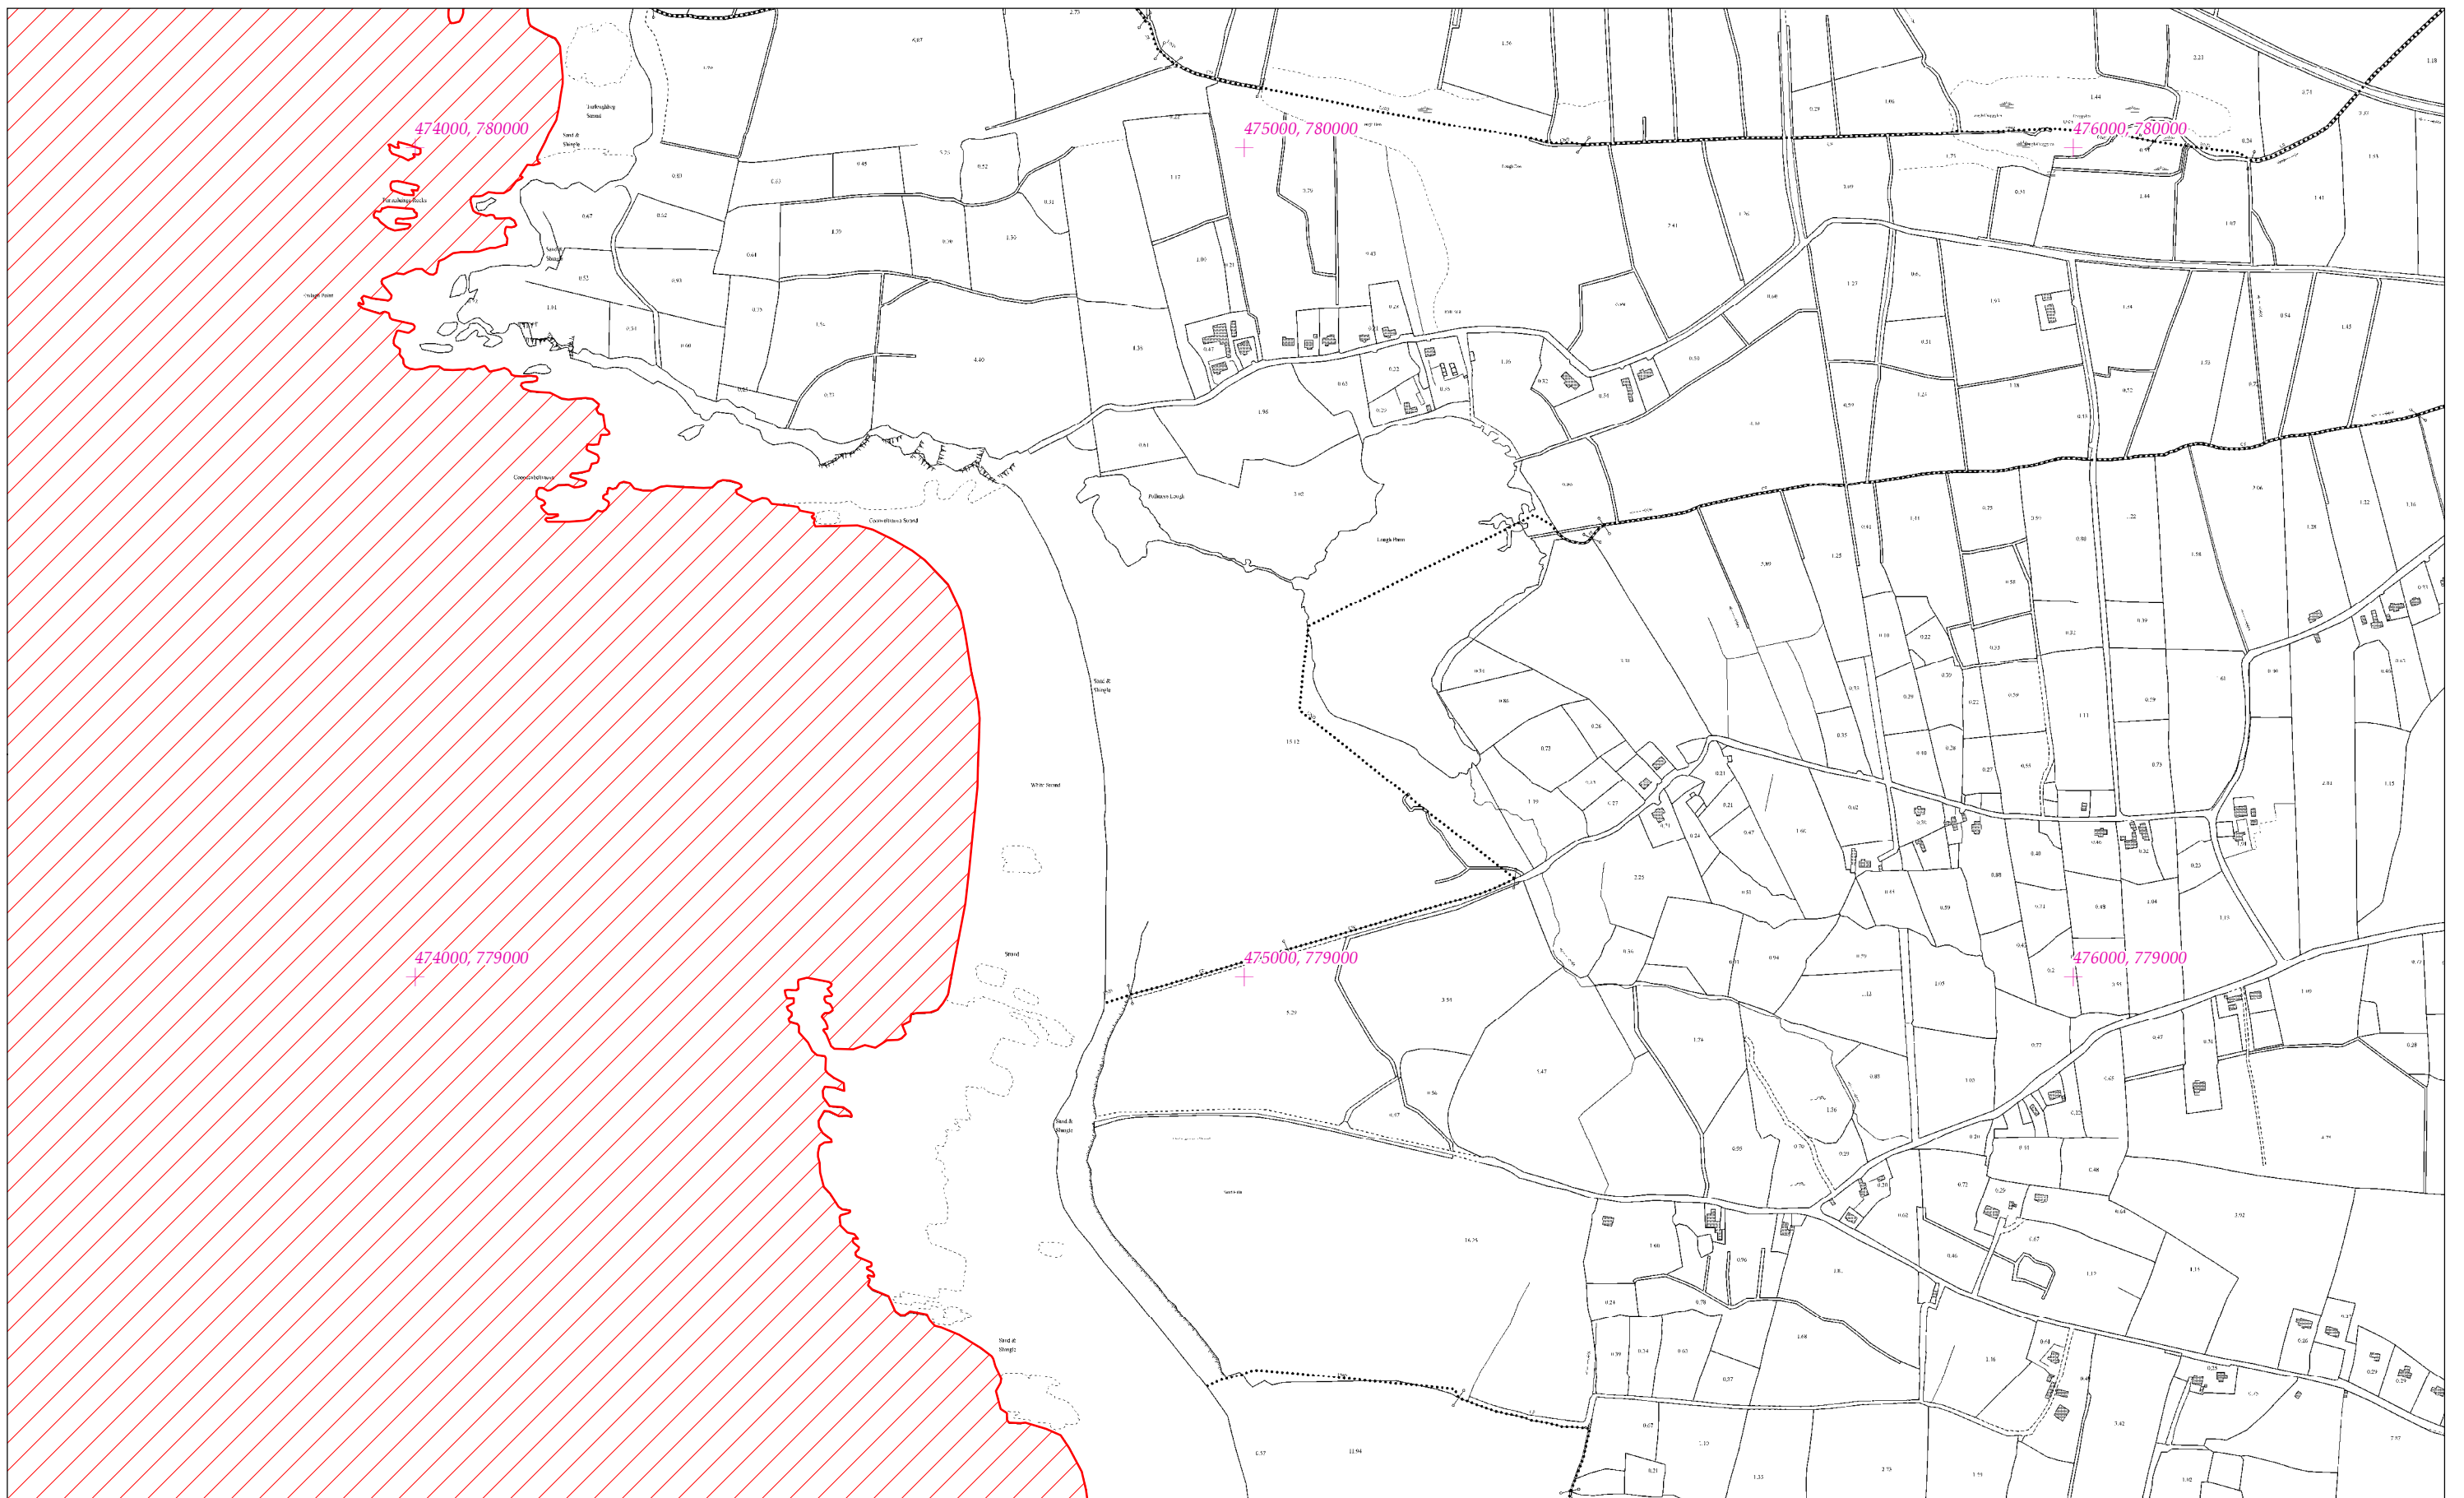

Rialachán 4(1)(b) / Regulation 4(1)(b)

Leathanach 131 de 326 (Co. na Gaillimhe agus Co. Mhaigh Eo)

Page 131 of 326 (Co. Galway and Co. Mayo)

LIMISTÉAR FAOI CHAOMHNÚ SPEISIALTA
SPECIAL AREA OF CONSERVATION

Suirbhéireacht Ordnáis Éireann Ceadúnas Uimhir EN 0059216 © OSI / Rialtas na hÉireann
Ordnance Survey Ireland Licence No. EN 0059216 © Ordnance Survey Ireland / Government of Ireland
Córas Comhordanáidí: Trasteilgean Mercator na hÉireann / Co-ordinate System: Irish Transverse Mercator

LCS Chósta Iarthar Chonnacht
West Connacht Coast SAC

1:5000 O.S. TILE 2196b 131 of 326 Litir na Bileoige Innéacs / Index Sheet Letter: M

Scála / Scale 1:7,500

SITE CODE
002998

Leagan / Version: 3.05

Arna chlón an / Printed on: 22/01/2019