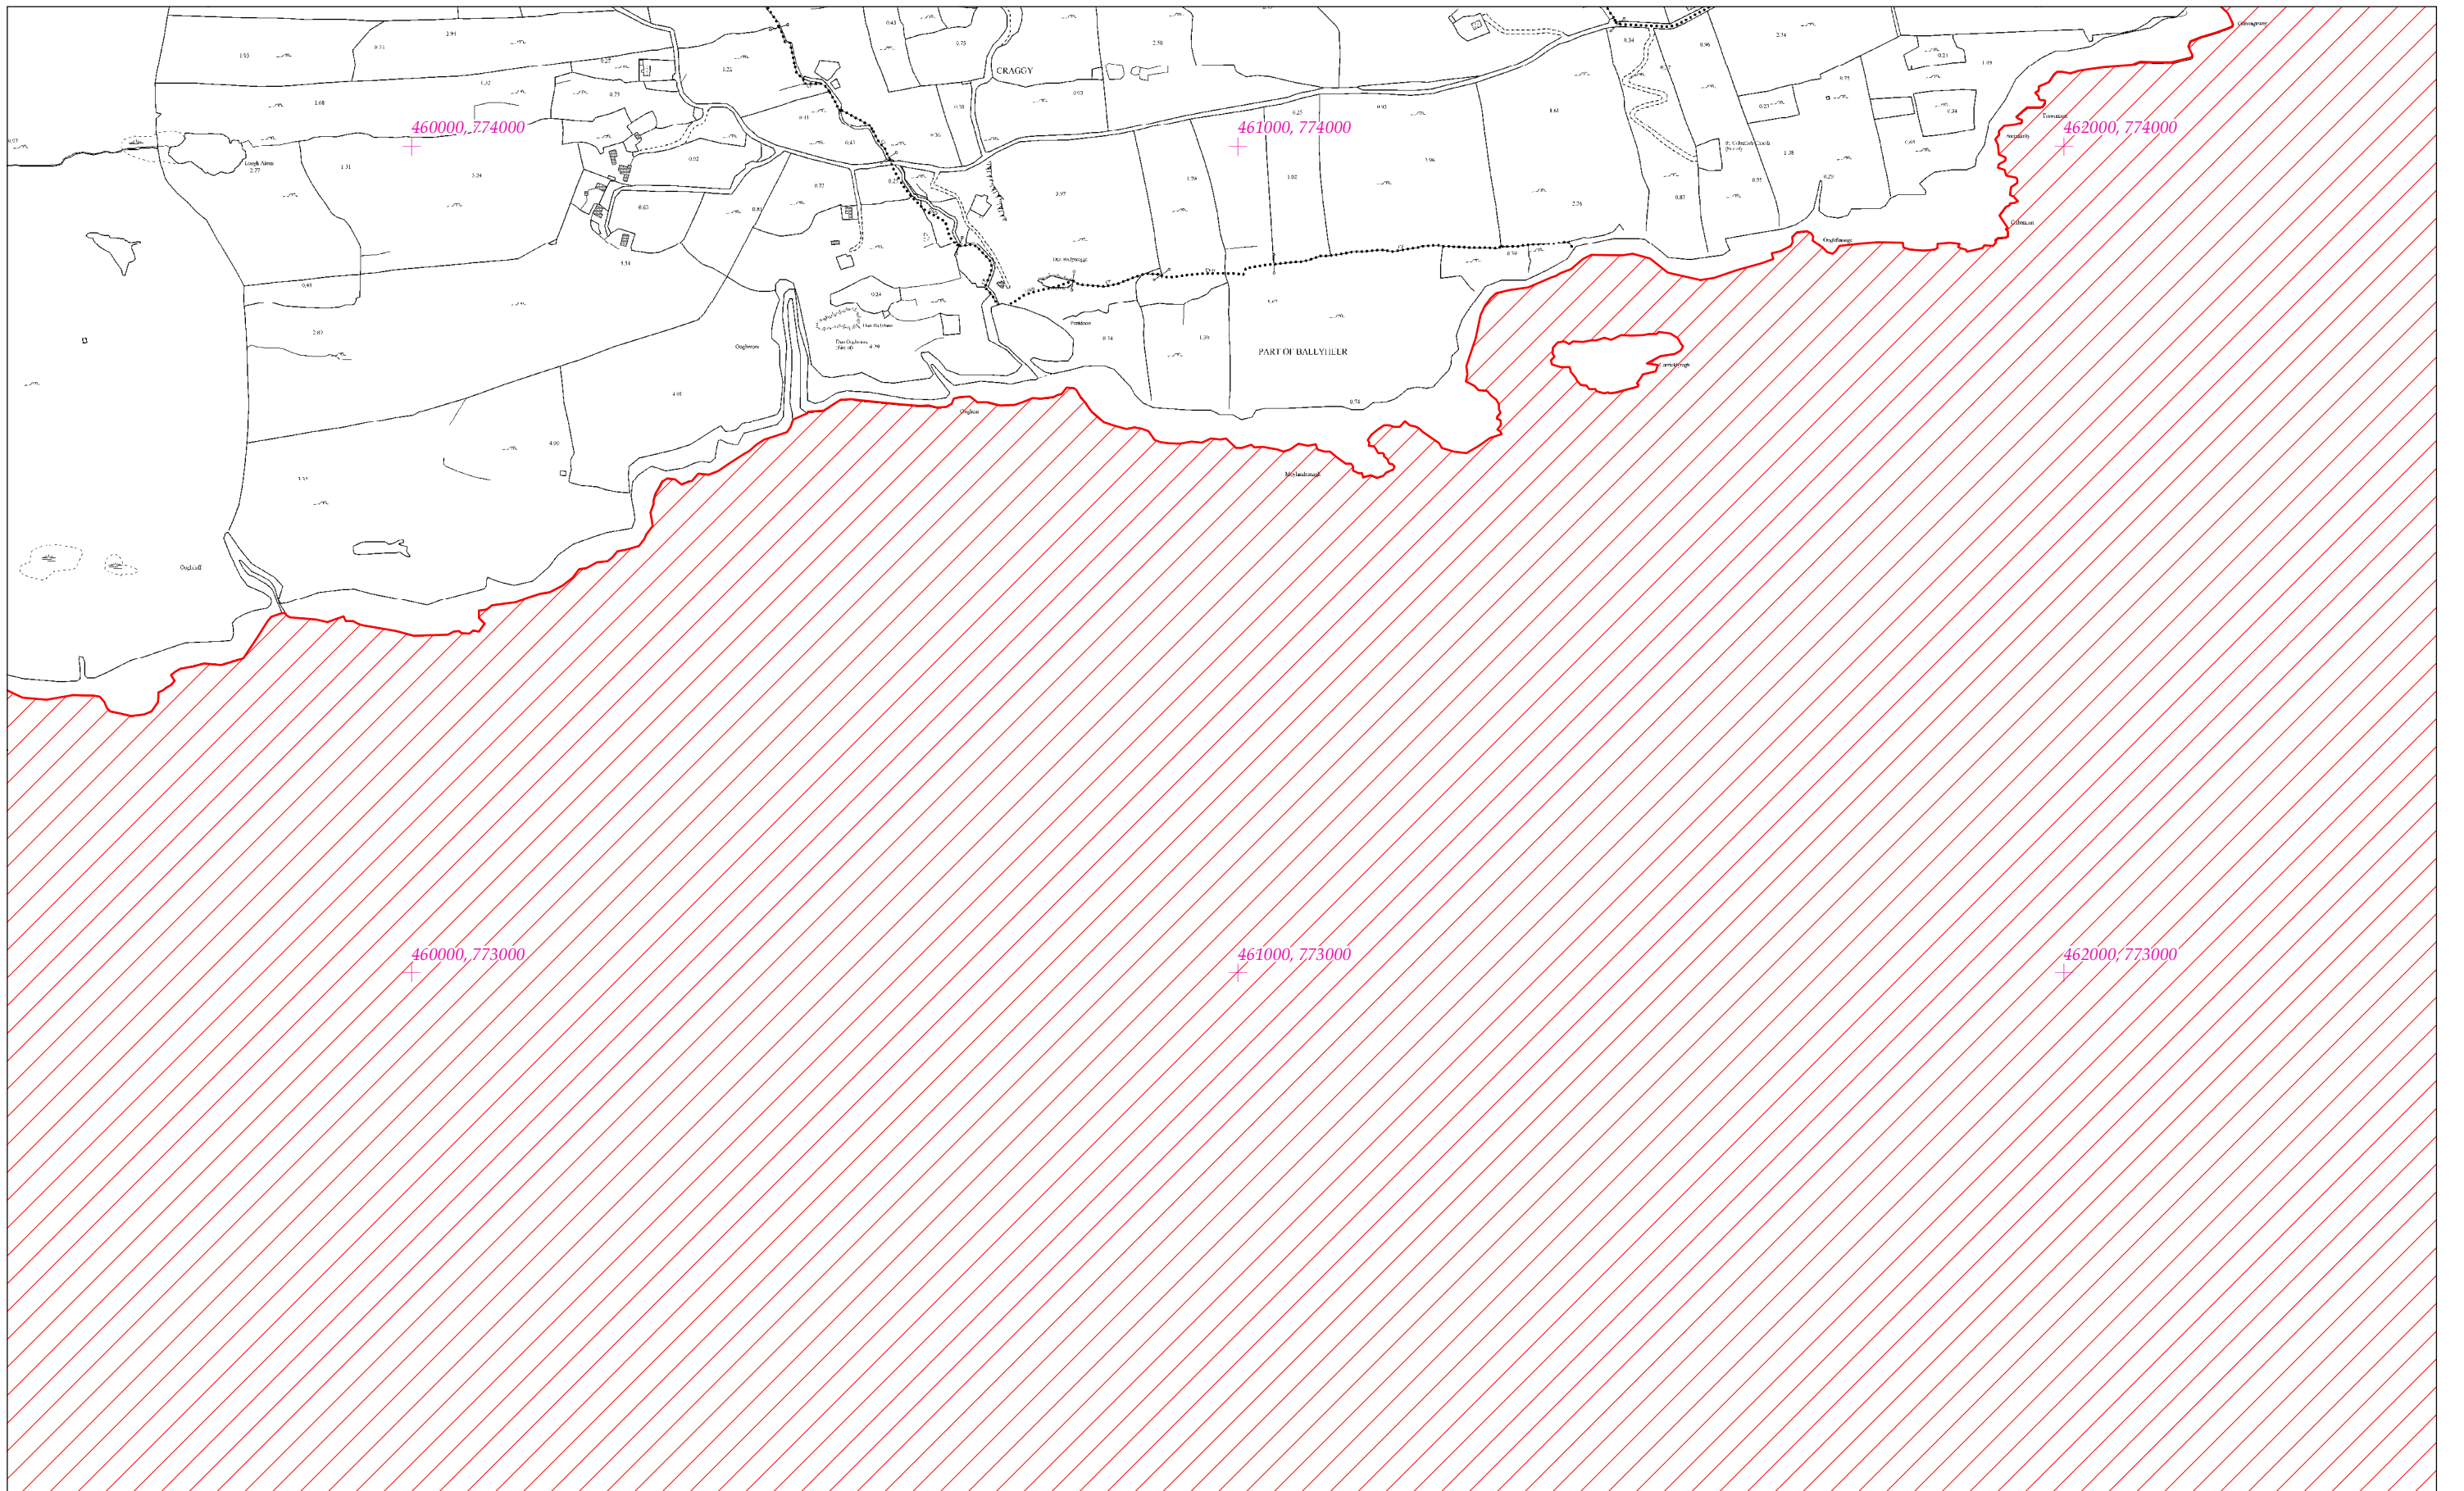

Rialachán 4(1)(b) / Regulation 4(1)(b)
Leathanach 157 de 326 (Co. na Gaillimhe agus Co. Mhaigh Eo)
Page 157 of 326 (Co. Galway and Co. Mayo)

LIMISTÉAR FAOI CHAOMHNÚ SPEISIALTA
SPECIAL AREA OF CONSERVATION

Suirbhéireacht Ordanáis Éireann Ceadúnas Uimhir EN 0059216 © OSI / Rialtas na hÉireann
Ordnance Survey Ireland Licence No. EN 0059216 © Ordnance Survey Ireland / Government of Ireland
Córas Comhordanáidí: Trasteilgean Mercator na hÉireann / Co-ordinate System: Irish Transverse Mercator

LCS Chósta Iarthar Chonnacht
West Connacht Coast SAC
1:5000 O.S. TILE 2322a 157 of 326 Litir na Bileoige Innéacs / Index Sheet Letter: L

SITE CODE
002998

Leagan / Version: 3.05
Arna chló an / Printed on: 22/01/2019