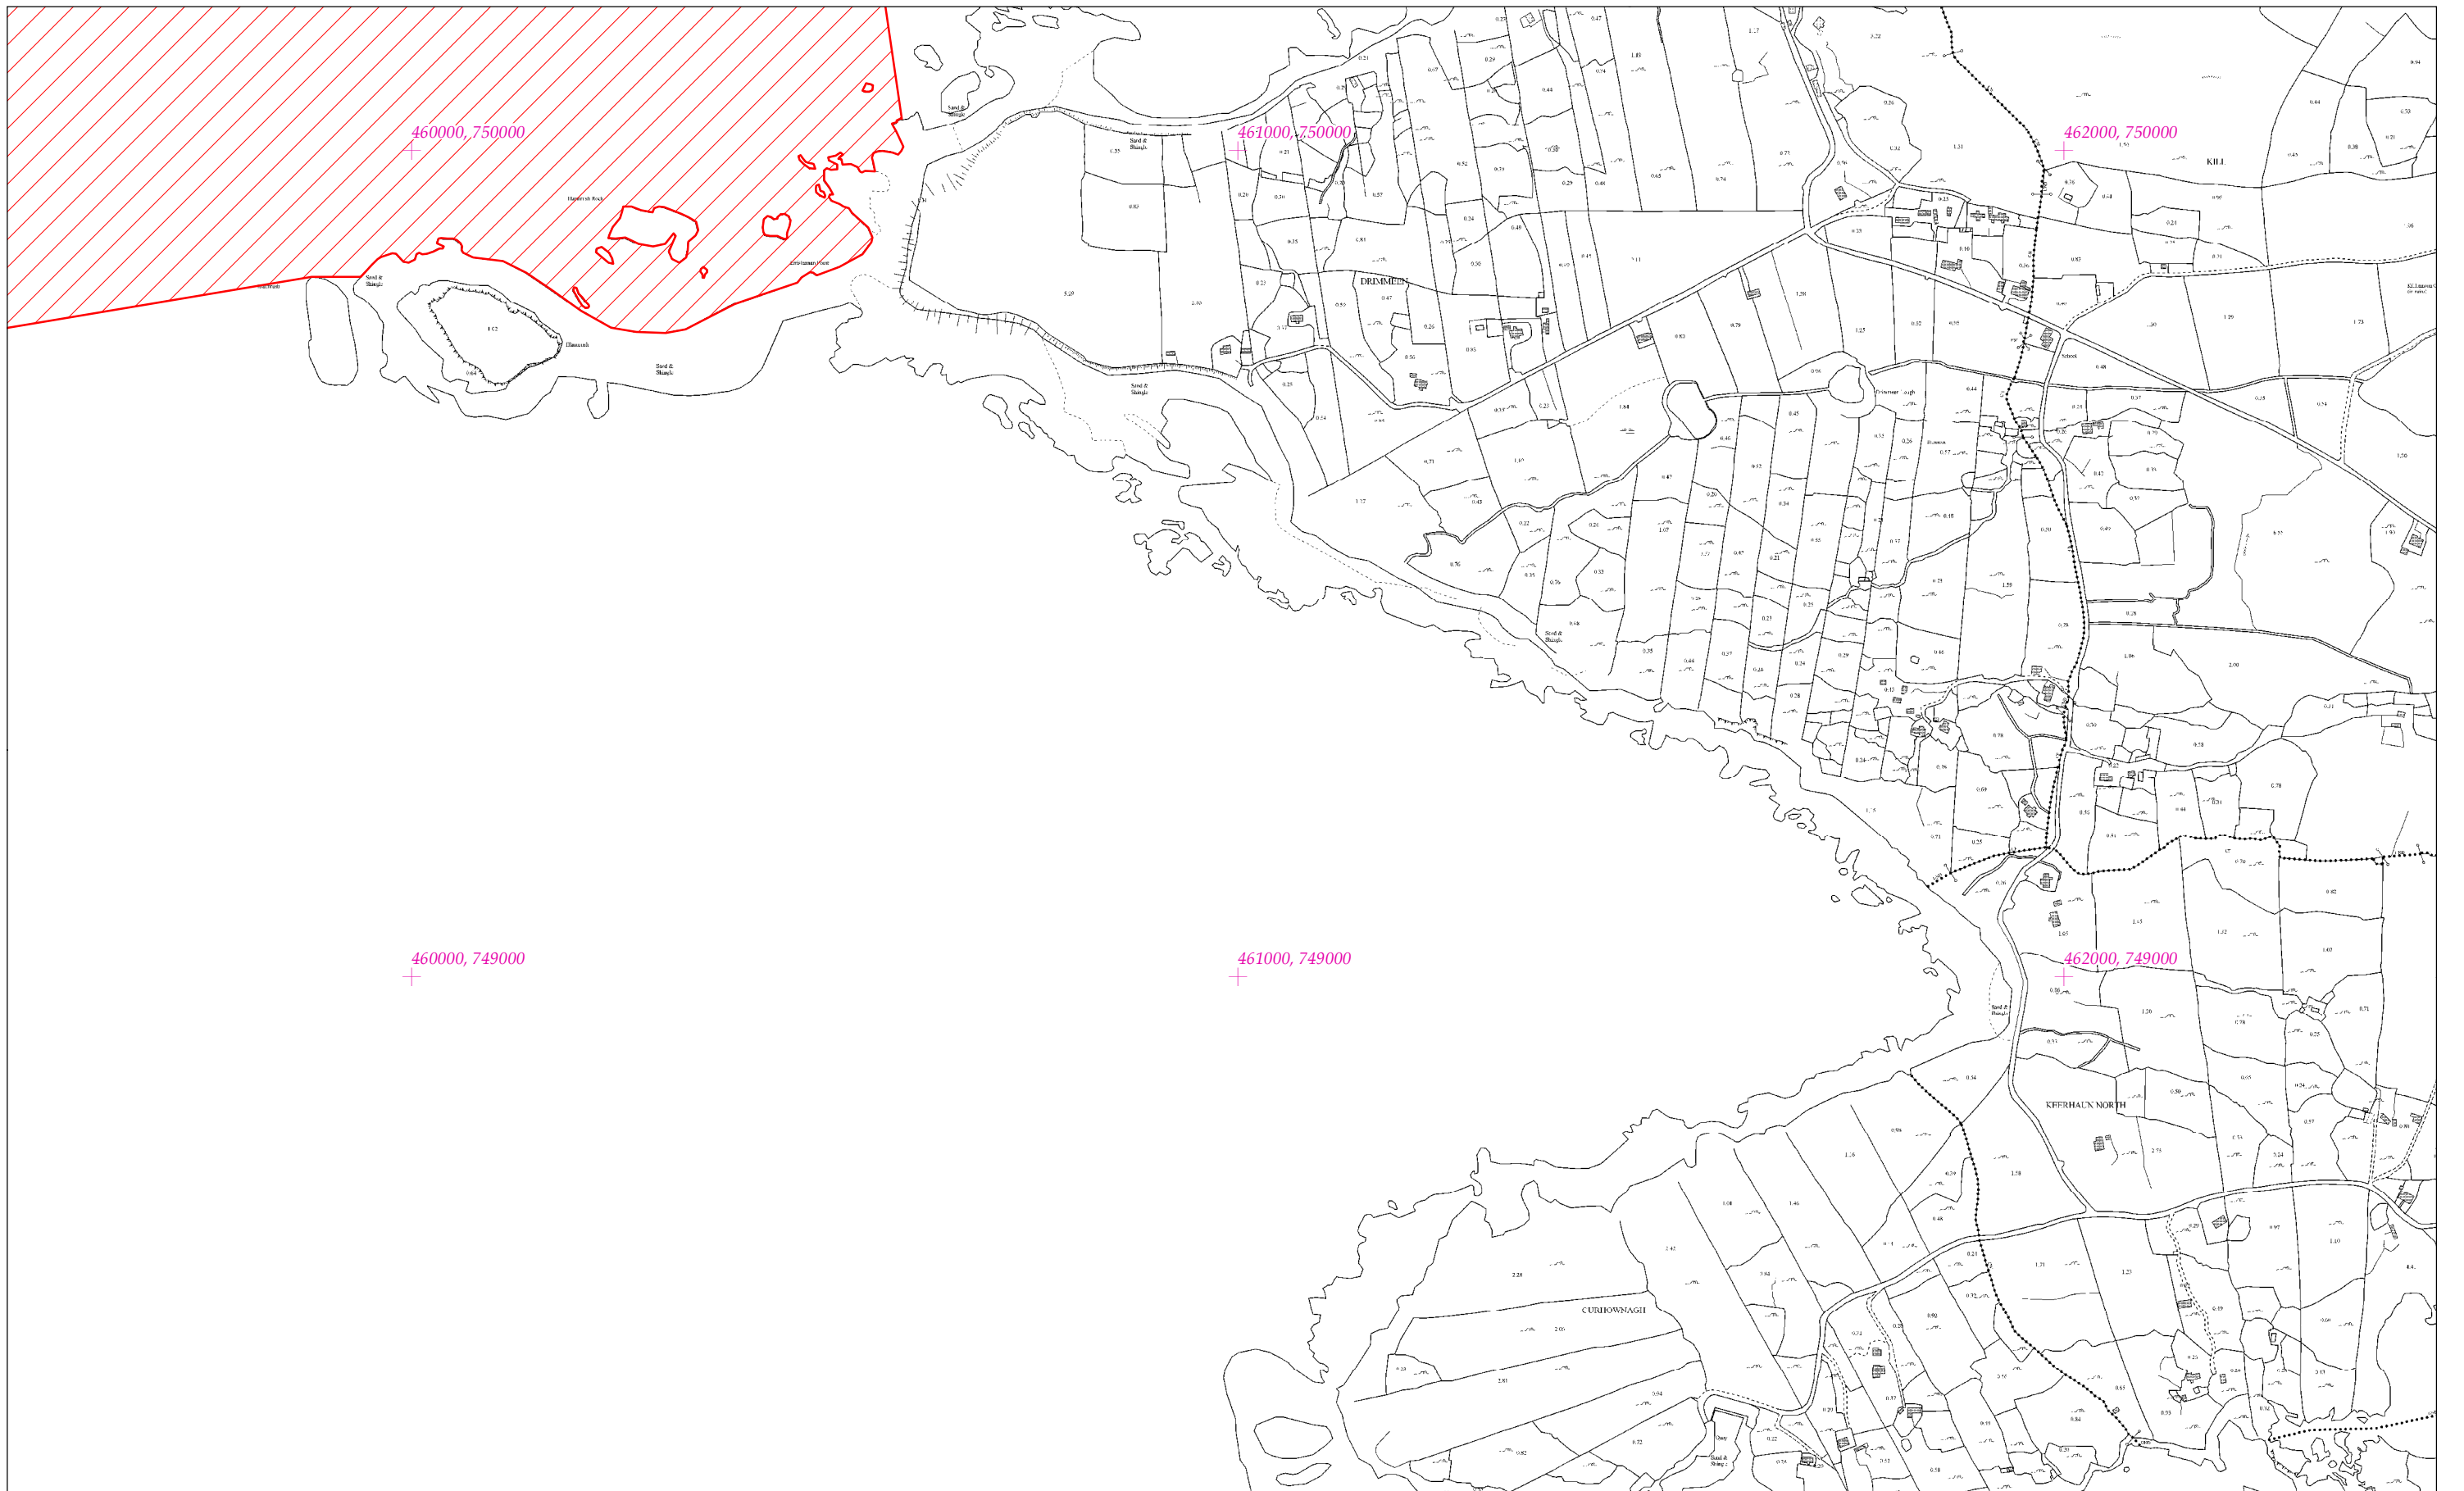

LCS Chósta Iarthar Chonnacht
 West Connacht Coast SAC
 1:5000 O.S. TILE 2860d 271 of 326 Litir na Bileoige Innéacs / Index Sheet Letter: U

SITE CODE
 002998

Leagan / Version: 3.05
 Arna chló an / Printed on: 22/01/2019