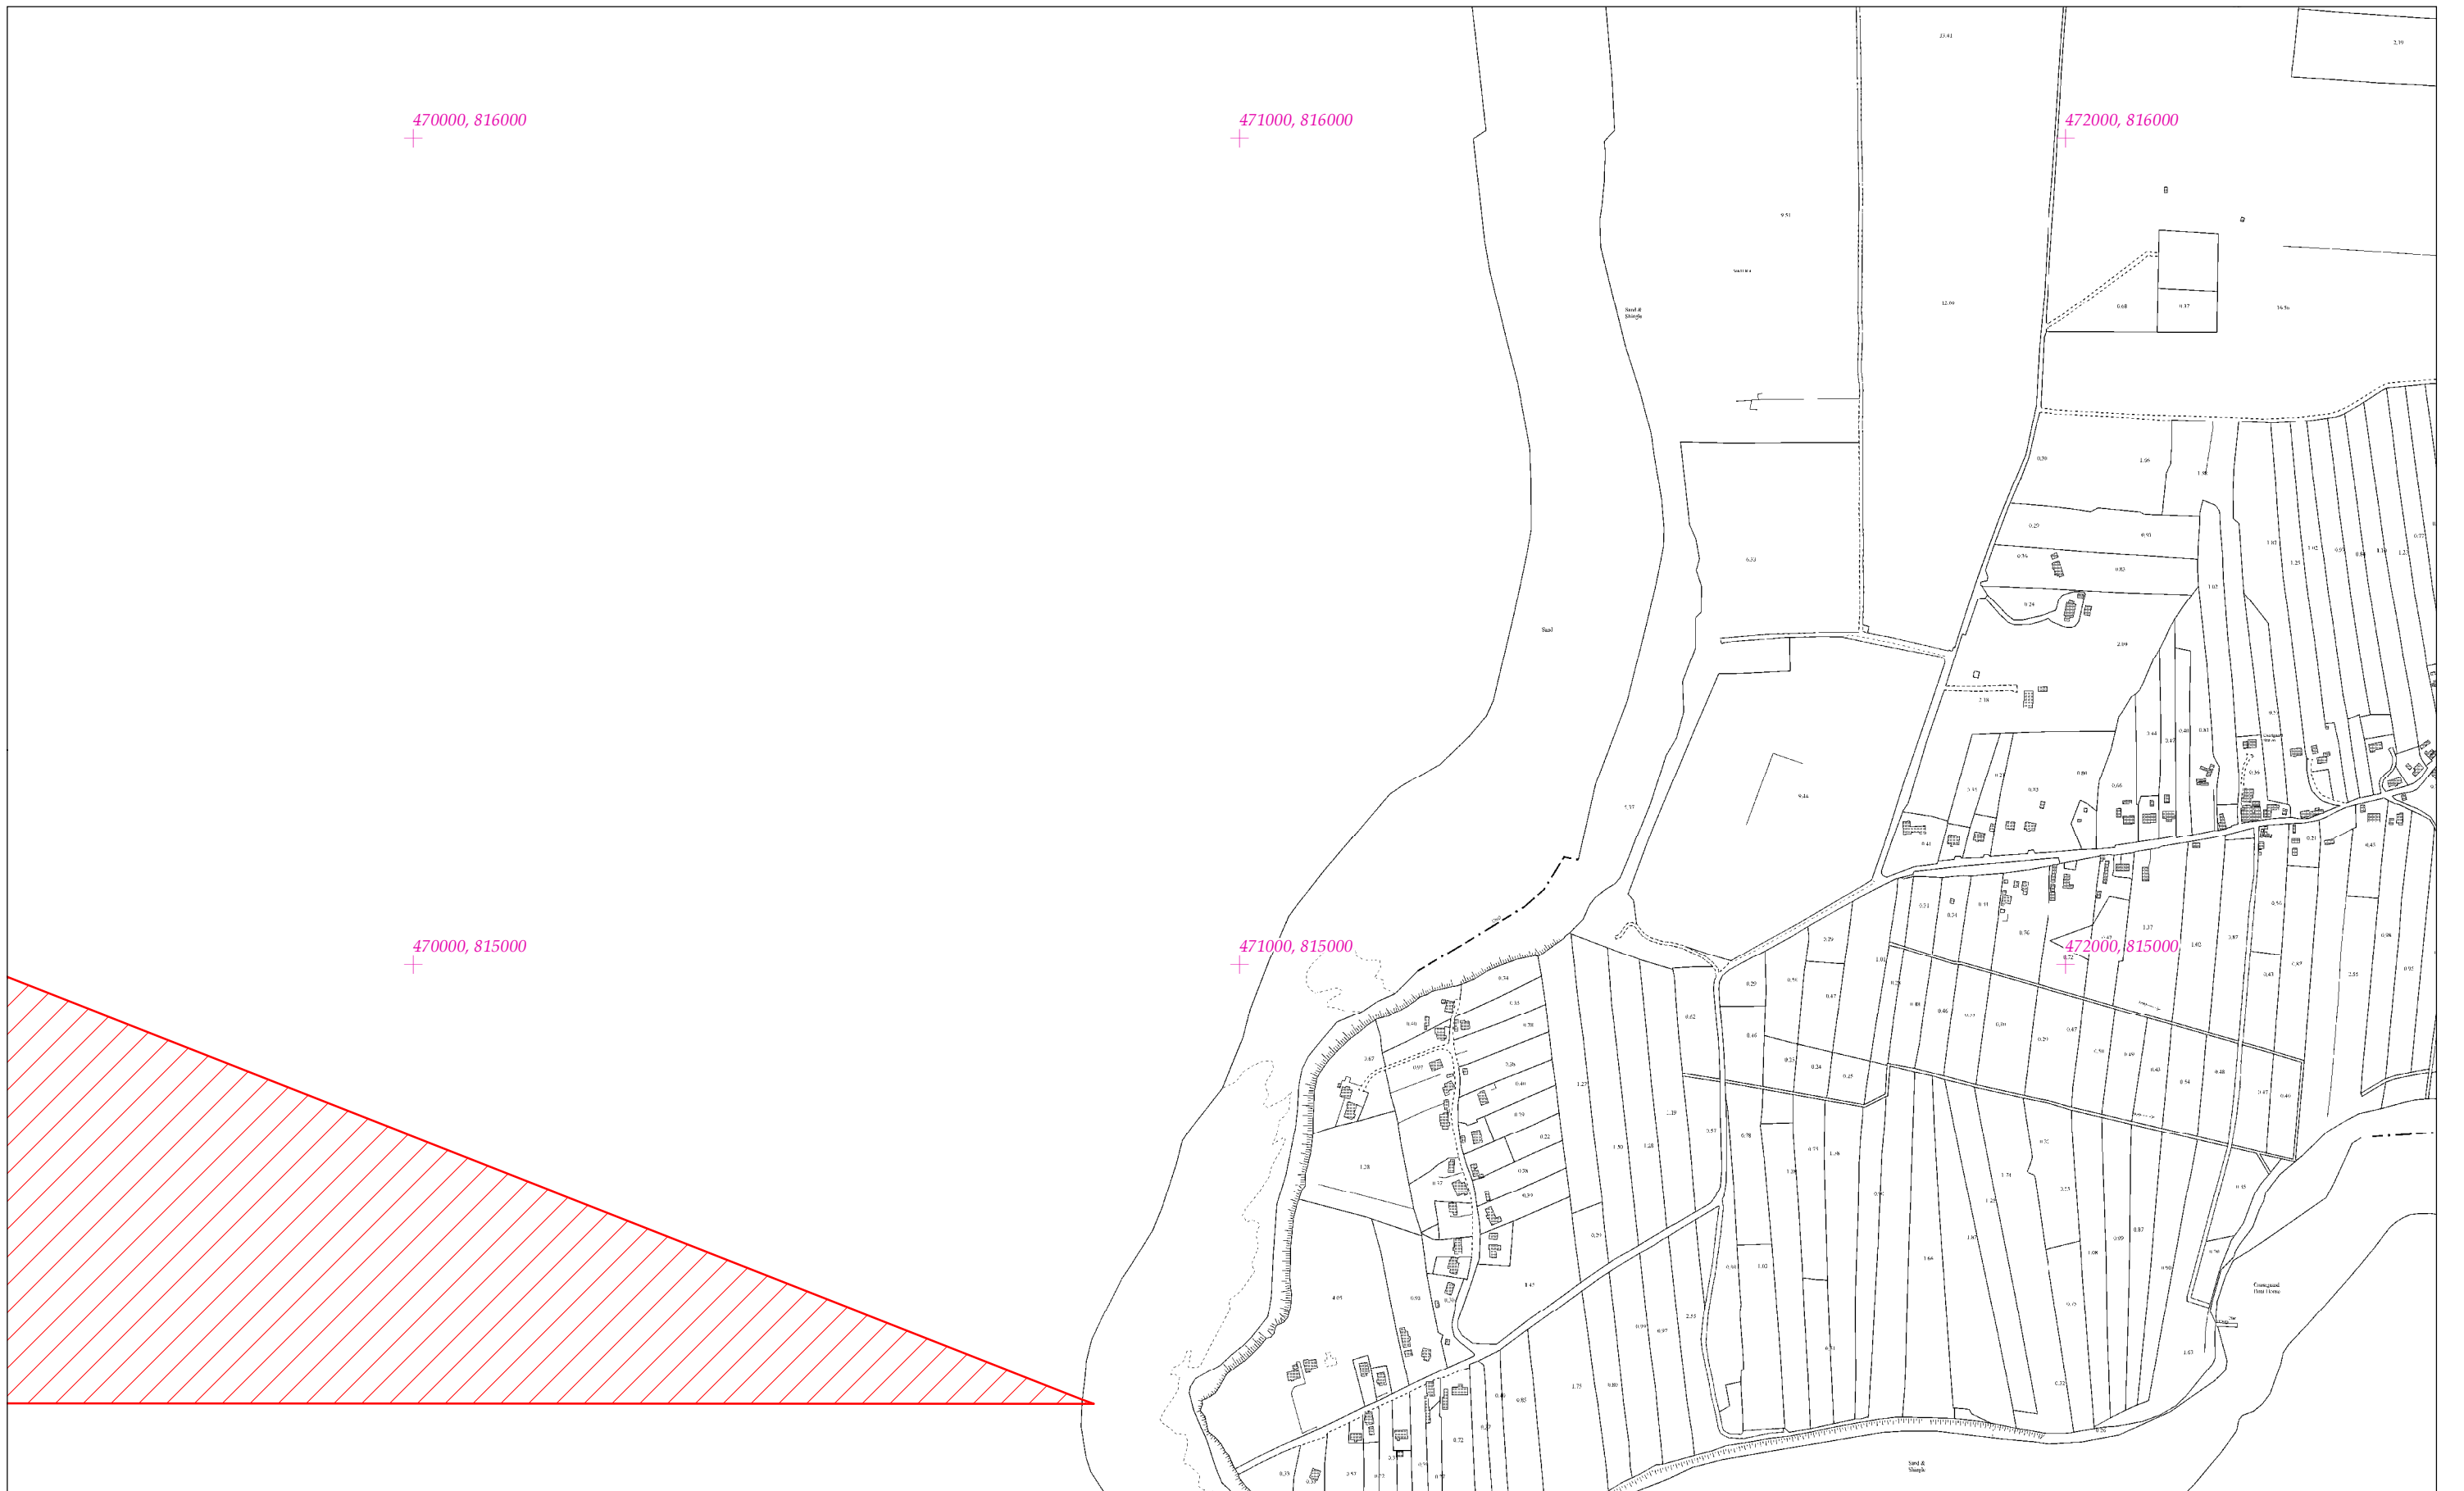

Rialachán 4(1)(b) / Regulation 4(1)(b)
Leathanach 103 de 326 (Co. na Gaillimhe agus Co. Mhaigh Eo)
Page 103 of 326 (Co. Galway and Co. Mayo)

LIMISTÉAR FAOI CHAOMHNÚ SPEISIALTA
SPECIAL AREA OF CONSERVATION

Suirbhéireacht Ordanáis Éireann Ceadúnas Uimhir EN 0059216 © OSI / Rialtas na hÉireann
Ordnance Survey Ireland Licence No. EN 0059216 © Ordnance Survey Ireland / Government of Ireland
Córas Comhordanáidí: Trasteilgean Mercator na hÉireann / Co-ordinate System: Irish Transverse Mercator

LCS Chósta Iarthar Chonnacht
West Connacht Coast SAC
1:5000 O.S. TILE 1438b 103 of 326 Litir na Bileoige Innéacs / Index Sheet Letter:H

SITE CODE
002998

Leagan / Version: 3.05
Arna chlón an / Printed on: 22/01/2019