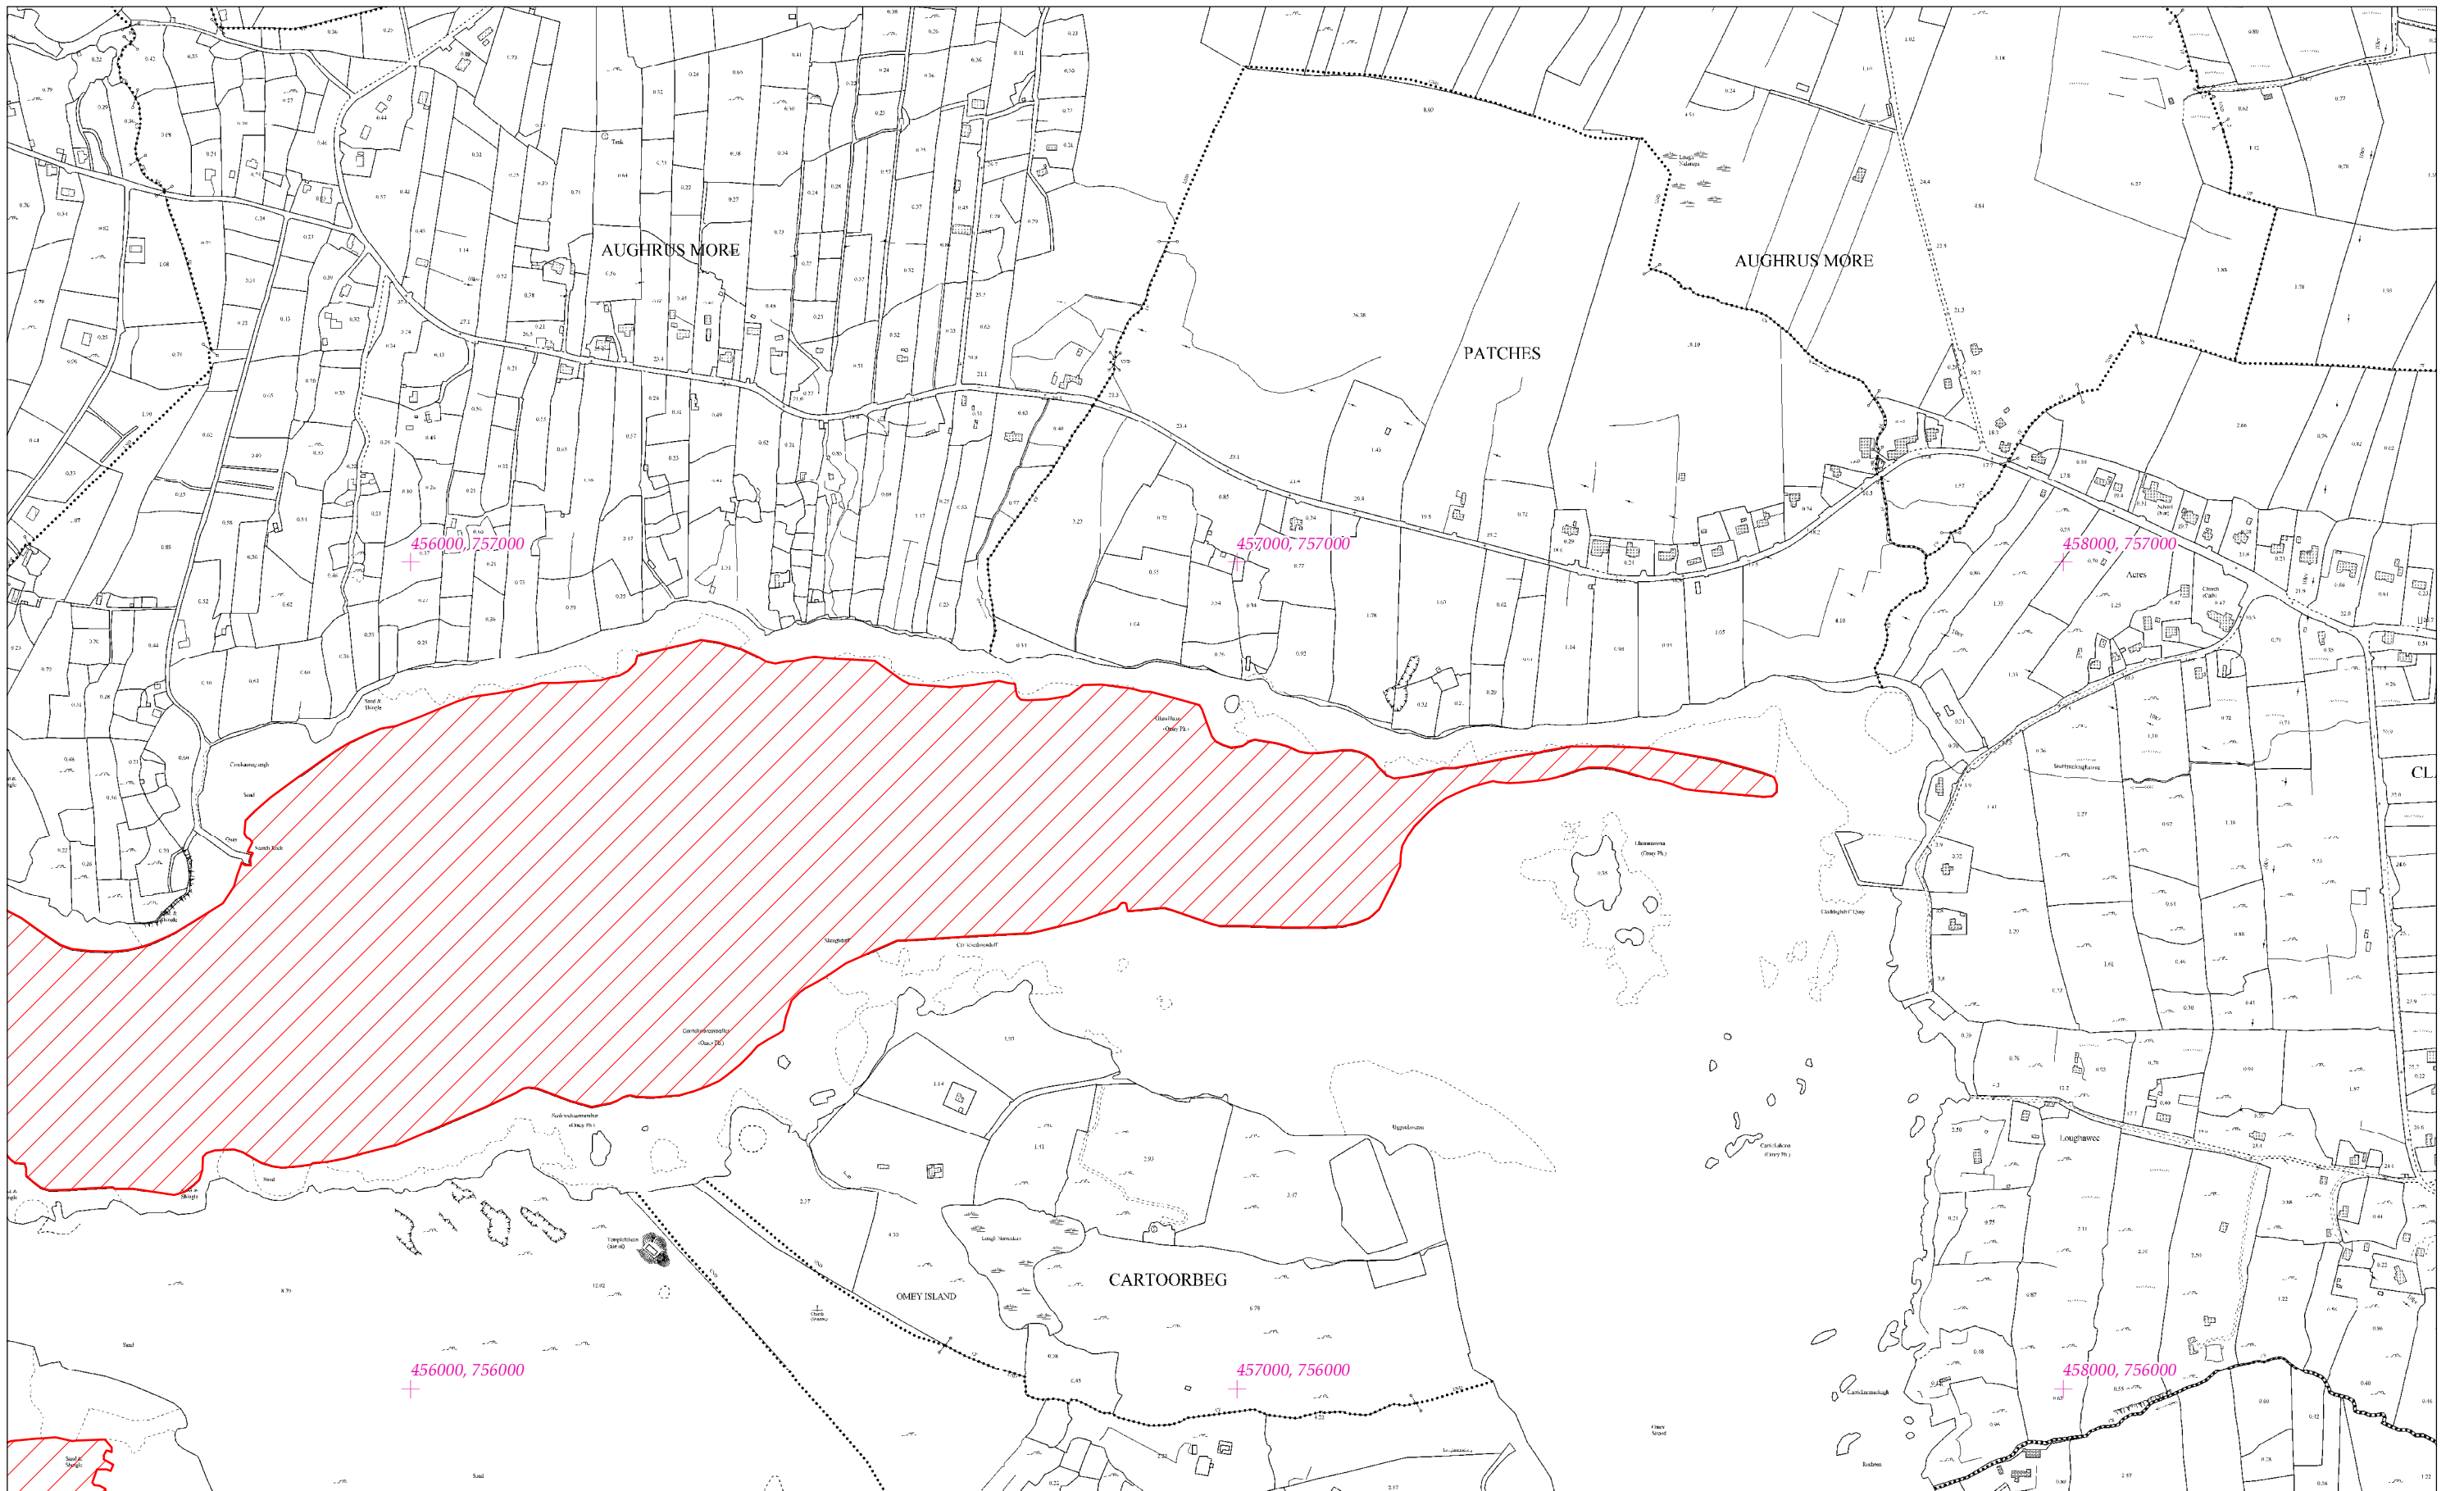

Rialachán 4(1)(b) / Regulation 4(1)(b)

Leathanach 244 de 326 (Co. na Gaillimhe agus Co. Mhaigh Eo)
Page 244 of 326 (Co. Galway and Co. Mayo)

**LIMISTÉAR FAOI CHAOMHNÚ SPEISIALTA
SPECIAL AREA OF CONSERVATION**

Suirbhéireacht Ordanáis Éireann Ceadúnas Uimhir EN 0059216 © OSI / Rialtas na hÉireann
Ordnance Survey Ireland Licence No. EN 0059216 © Ordnance Survey Ireland / Government of Ireland
Córas Comhordanáidí: Trasteilgean Mercator na hÉireann / Co-ordinate System: Irish Transverse Mercator

**LCS Chósta Iarthar Chonnacht
West Connacht Coast SAC**

1:5000 O.S. TILE 2655c 244 of 326 Litir na Bileoige Innéacs / Index Sheet Letter:Q

Scála / Scale 1:7,500

**SITE CODE
002998**

Leagan / Version: 3.05

Arna chlón an / Printed on: 22/01/2019