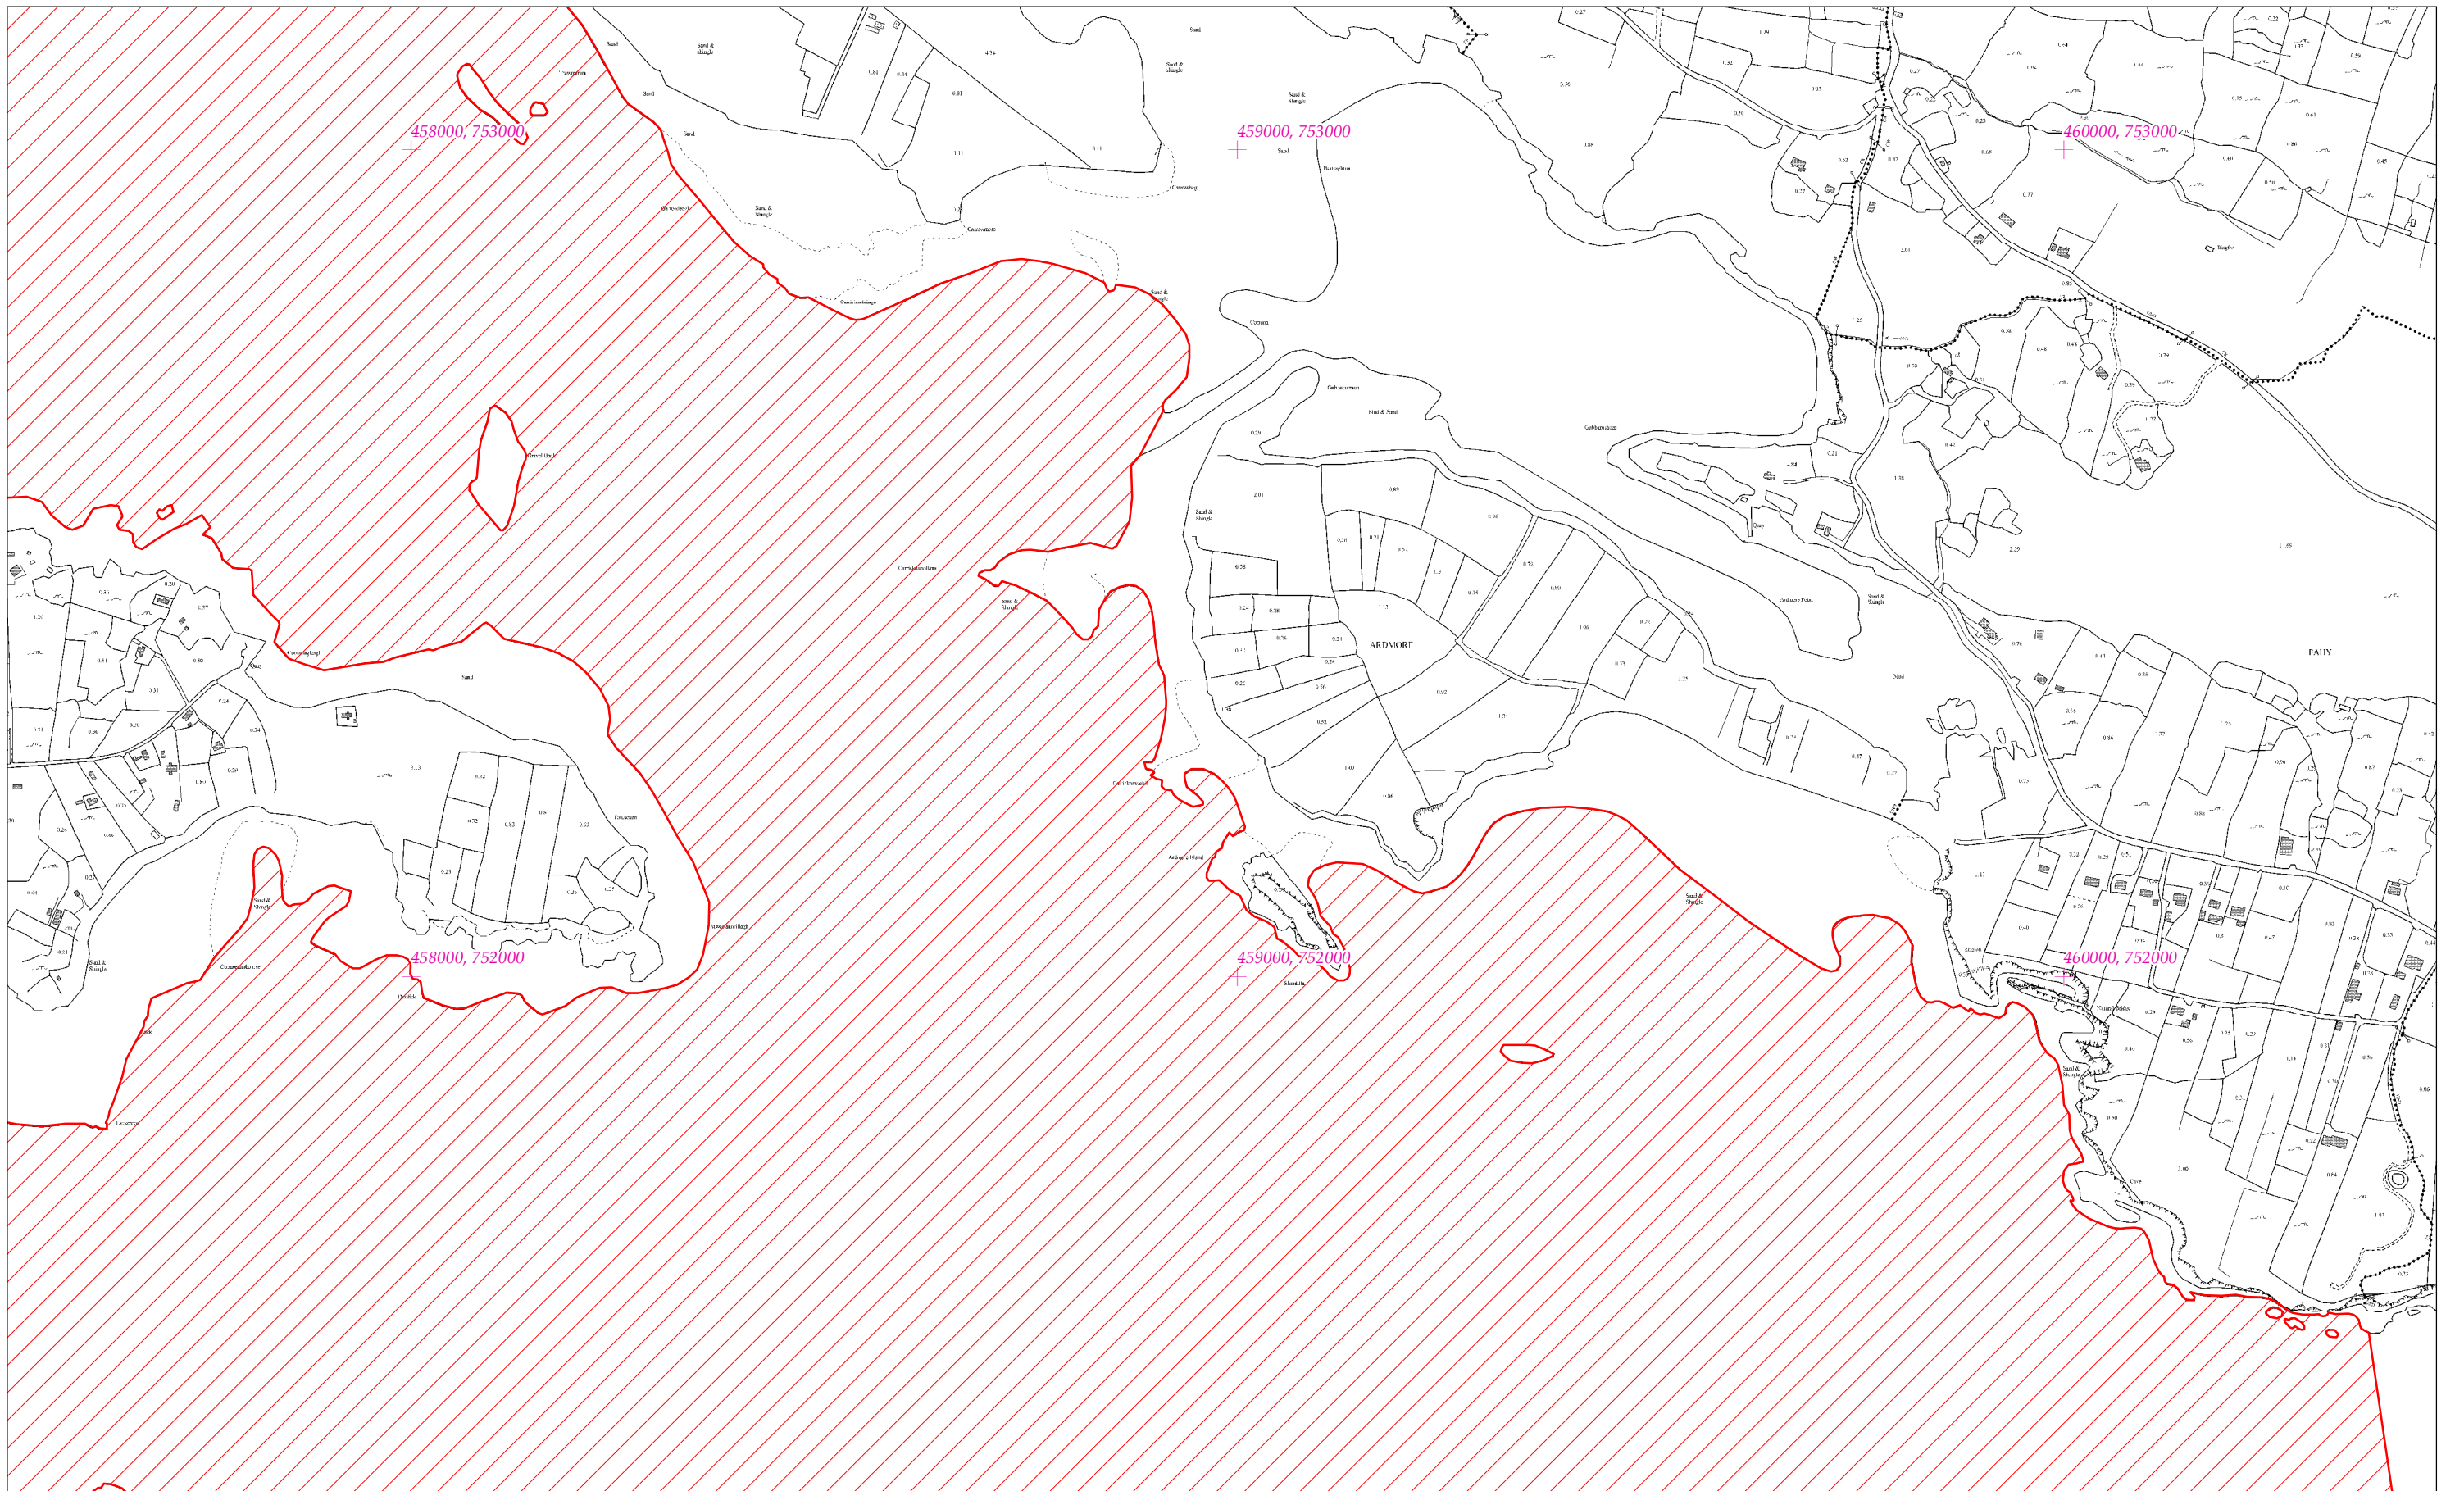

Rialachán 4(1)(b) / Regulation 4(1)(b)
Leathanach 258 de 326 (Co. na Gaillimhe agus Co. Mhaigh Eo)
Page 258 of 326 (Co. Galway and Co. Mayo)

LIMISTÉAR FAOI CHAOMHNÚ SPEISIALTA
SPECIAL AREA OF CONSERVATION

Suirbhéireacht Ordanáis Éireann Ceadúnas Uimhir EN 0059216 © OSI / Rialtas na hÉireann
Ordnance Survey Ireland Licence No. EN 0059216 © Ordnance Survey Ireland / Government of Ireland
Córas Comhordanáidí: Trasteilgean Mercator na hÉireann / Co-ordinate System: Irish Transverse Mercator

LCS Chósta Iarthar Chonnacht
West Connacht Coast SAC
1:5000 O.S. TILE 2792b 258 of 326 Litir na Bileoige Innéacs / Index Sheet Letter: U

SITE CODE
002998

Leagan / Version: 3.05
Arna chlón an / Printed on: 22/01/2019