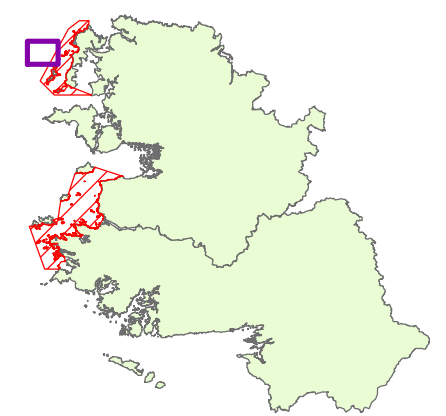

-  Limistéar faoi Chaomhnú Speisialta
Special Area of Conservation
-  Rialachán 4(1)(b) Innéacs Mapa Mionsonraithe
Regulation 4(1)(b) Detail Map Index

LCS Chósta Iarthar Chonnacht
West Connacht Coast SAC
002998
Achar / Area 65,945.58 ha