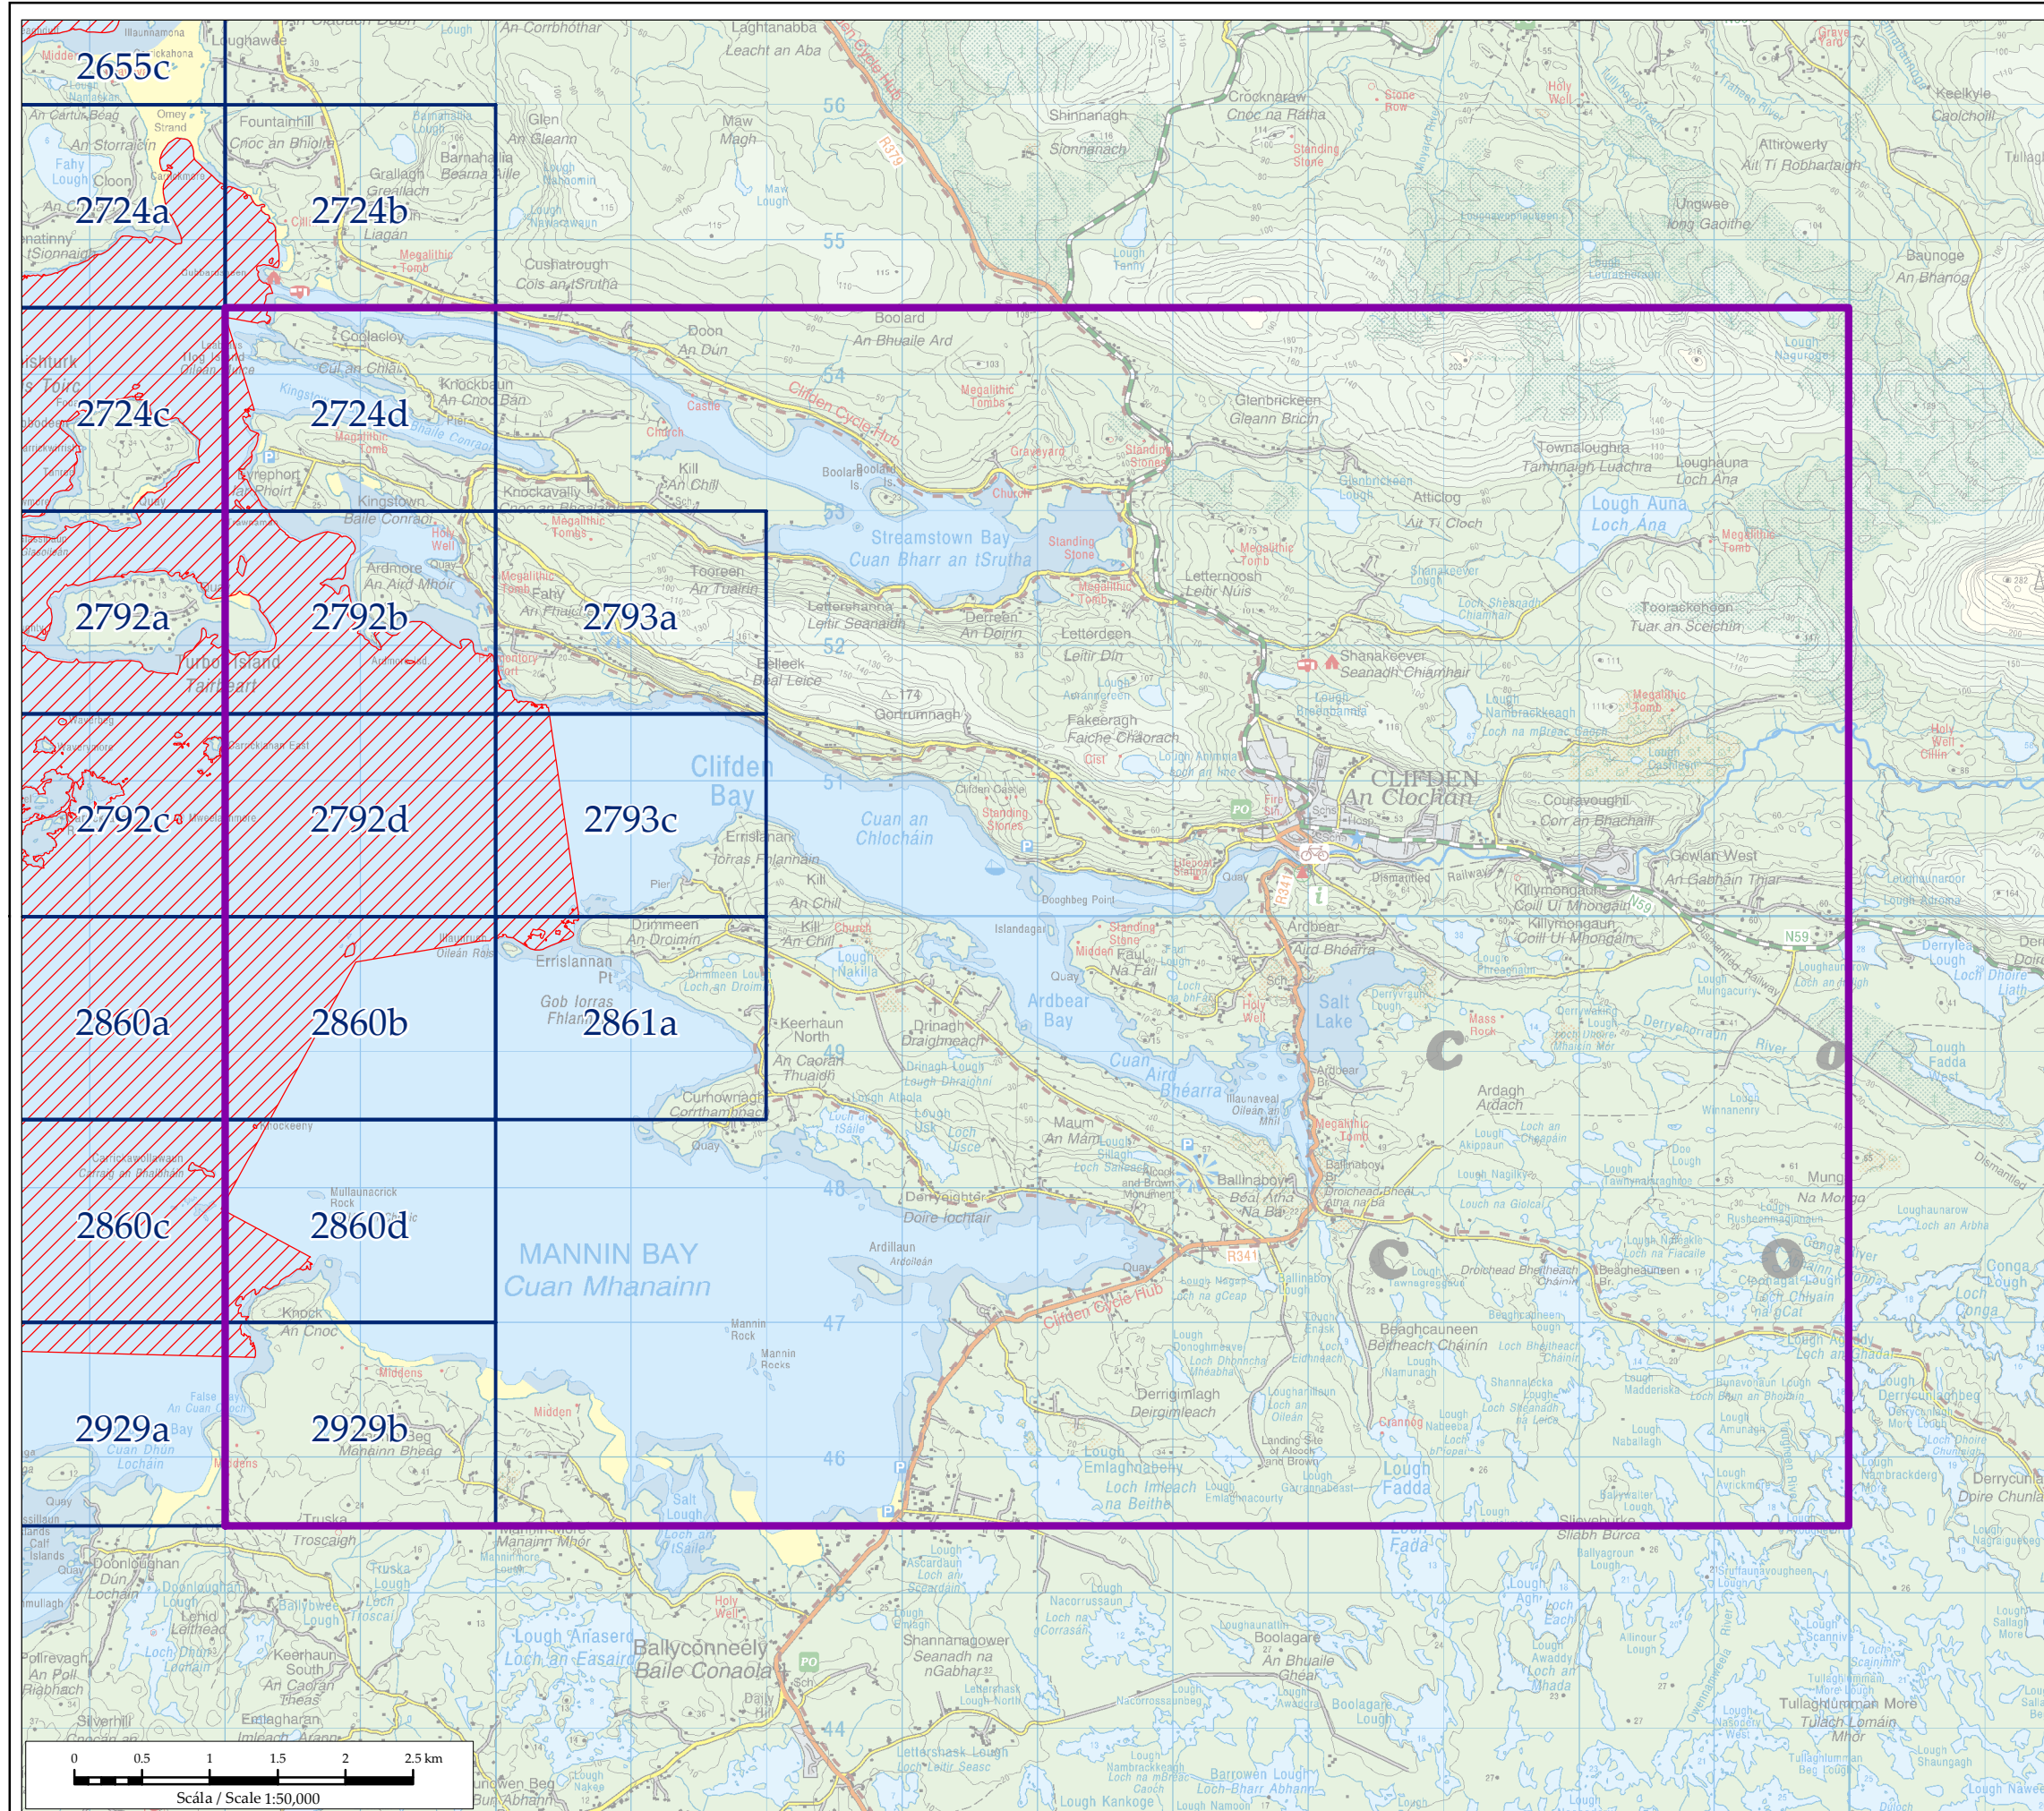

Index Sheet U

Innéacs do mhapáí mionsonraithe an Rialacháin 4(1)(b)
Index to Regulation 4(1)(b) Detail Maps

Bileog Innéacs / Index Sheet : U

LIMISTÉAR FAOI CHAOMHNÚ SPEISIALTA SPECIAL AREA OF CONSERVATION

- Limistéar faoi Chaomhnú Speisialta
  Special Area of Conservation
- Rialachán 4(1)(b) Innéacs Mapa Mionsonraithe
  Regulation 4(1)(b) Detail Map Index

LCS Chósta Iarthar Chonnacht
West Connacht Coast SAC
002998
Achar / Area 65,945.58 ha