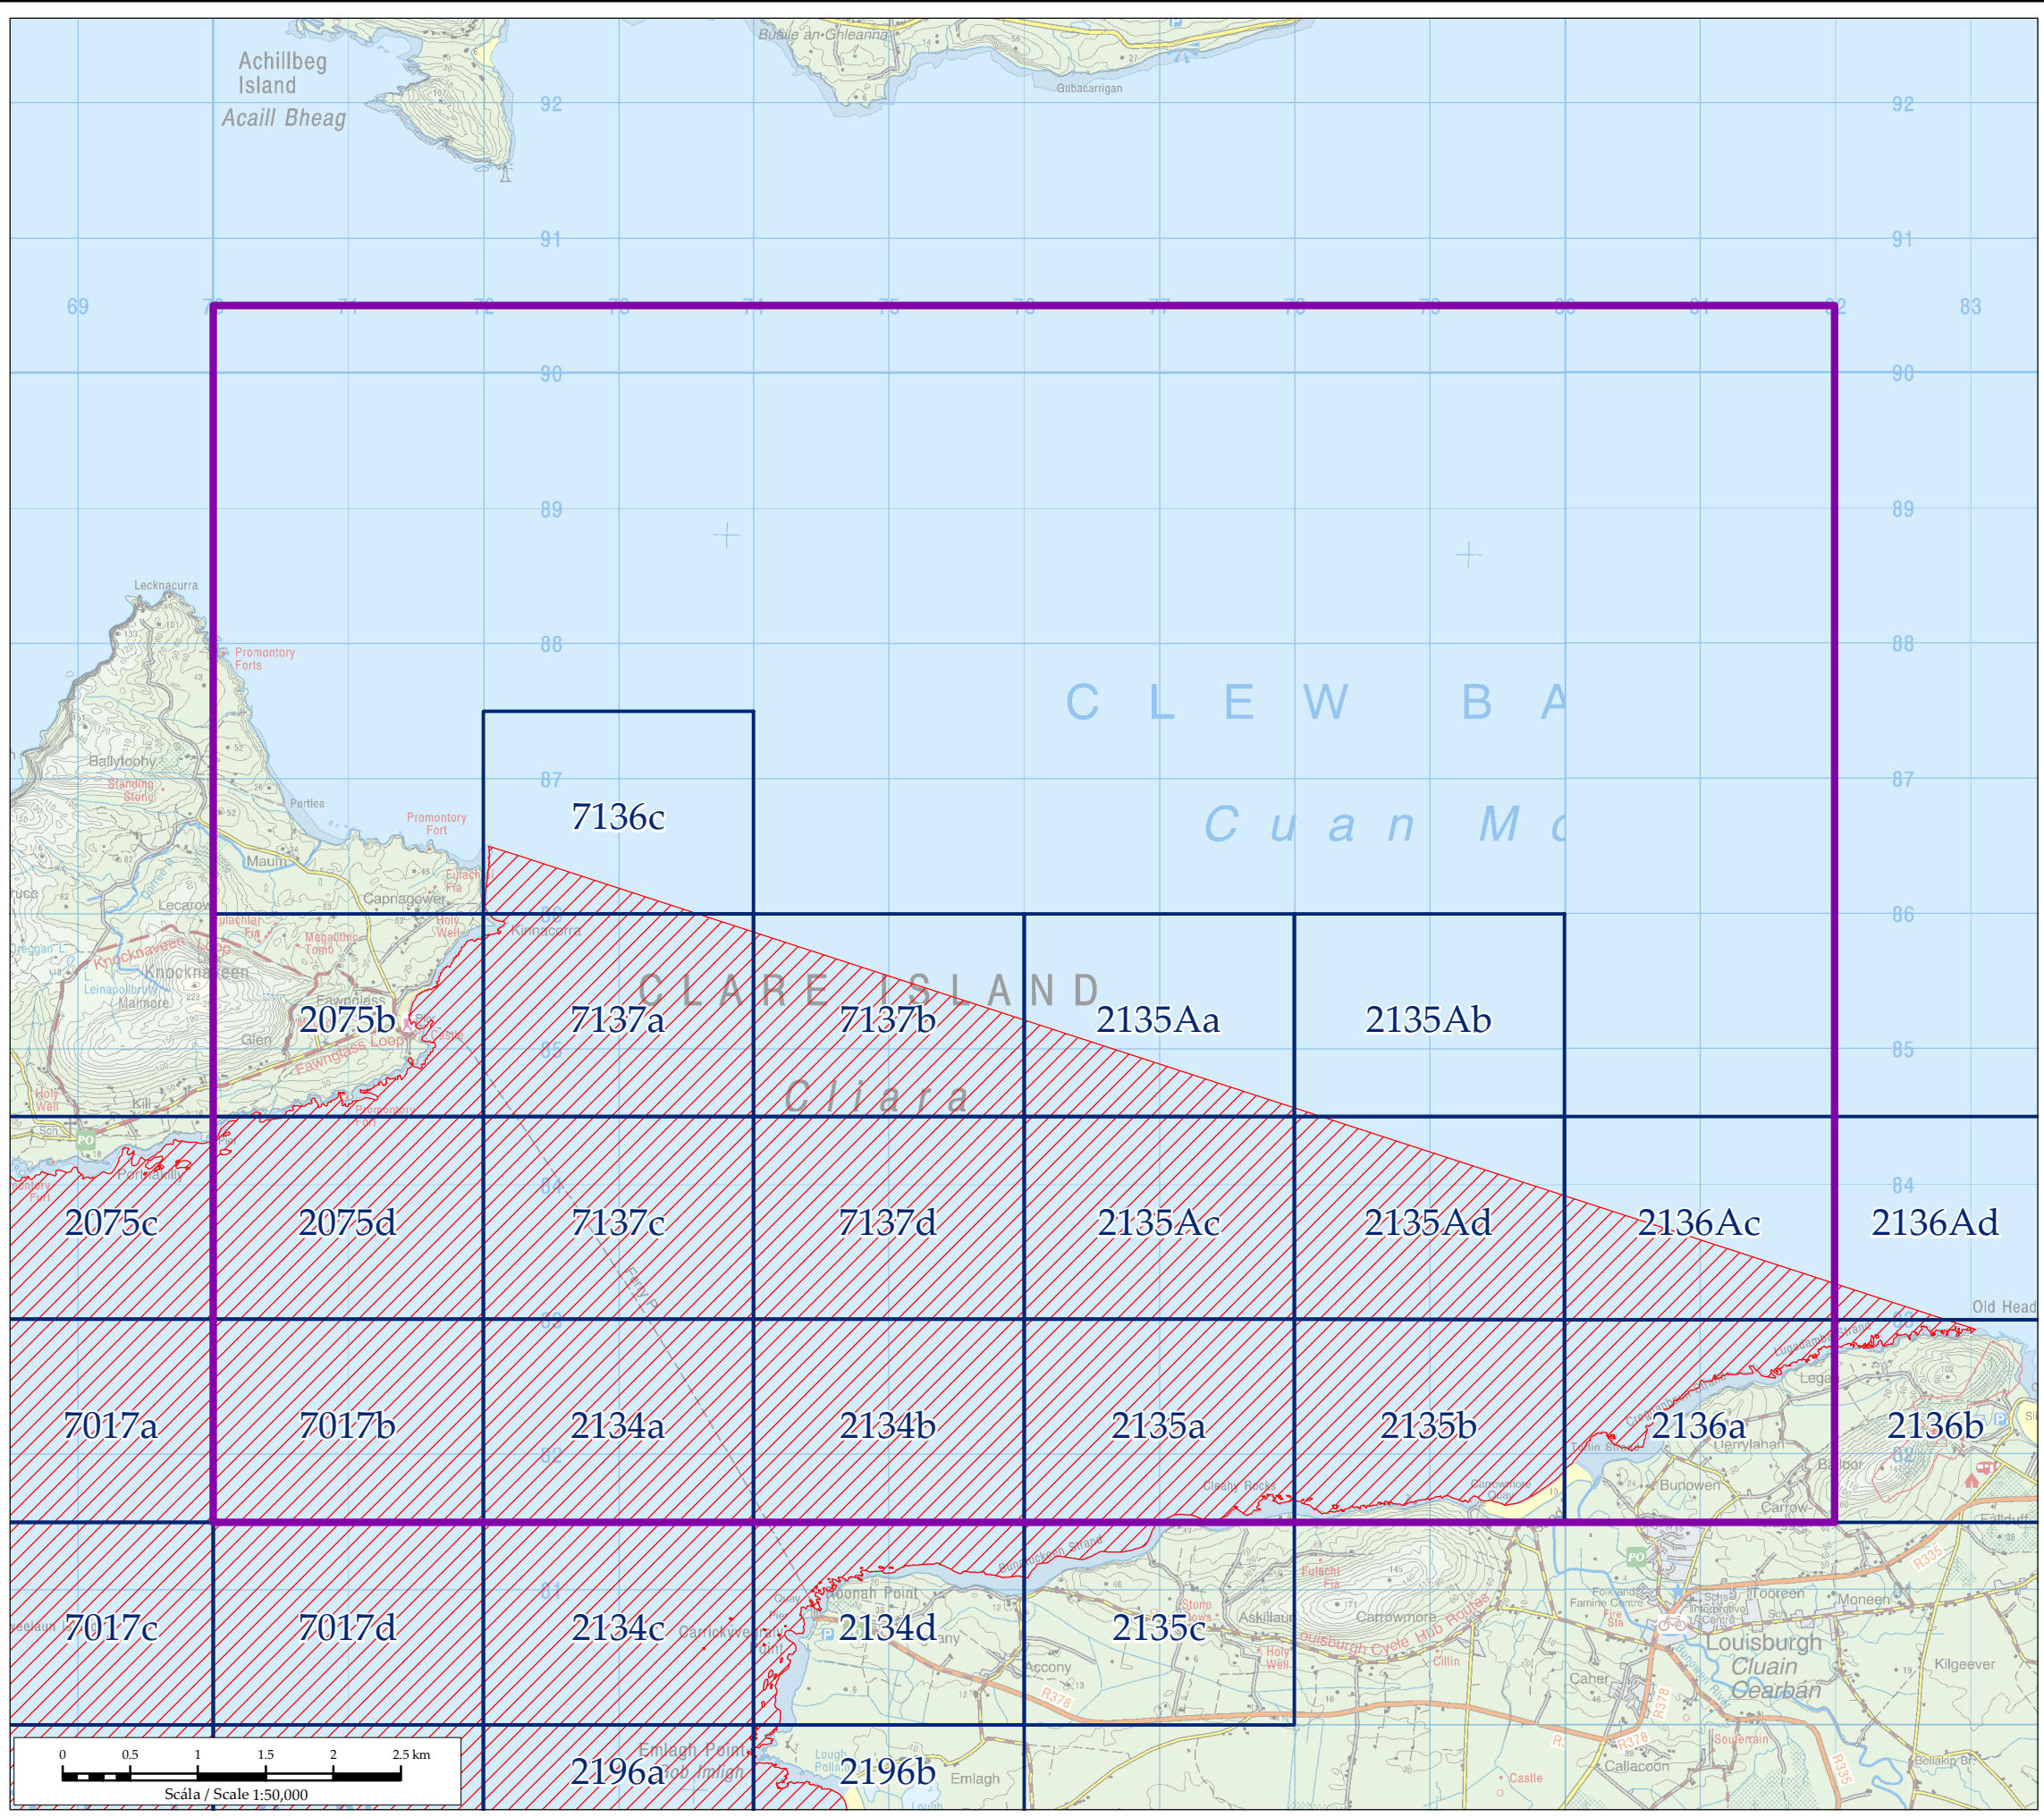

Index Sheet J

Innéacs do mhapáí mionsonraithe an Rialacháin 4(1)(b)
Index to Regulation 4(1)(b) Detail Maps

Bileog Innéacs / Index Sheet : J

LIMISTÉAR FAOI CHAOMHNÚ SPEISIALTA SPECIAL AREA OF CONSERVATION

- Limistéar faoi Chaomhnú Speisialta
  Special Area of Conservation
- Rialachán 4(1)(b) Innéacs Mapa Mionsonraithe
  Regulation 4(1)(b) Detail Map Index

LCS Chósta Iarthar Chonnacht
West Connacht Coast SAC
002998
Achar / Area 65,945.58 ha