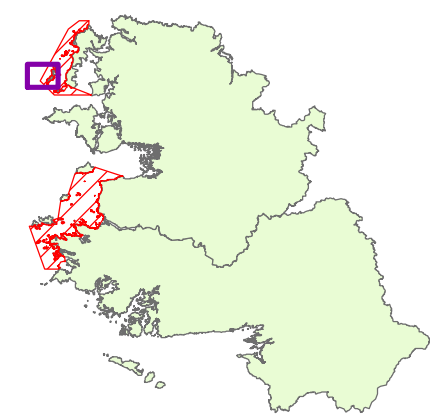

-  Limistéar faoi Chaomhnú Speisialta
Special Area of Conservation
-  Rialachán 4(1)(b) Innéacs Mapa Mionsonraithe
Regulation 4(1)(b) Detail Map Index

LCS Chósta Iarthar Chonnacht
West Connacht Coast SAC
002998
Achar / Area 65,945.58 ha