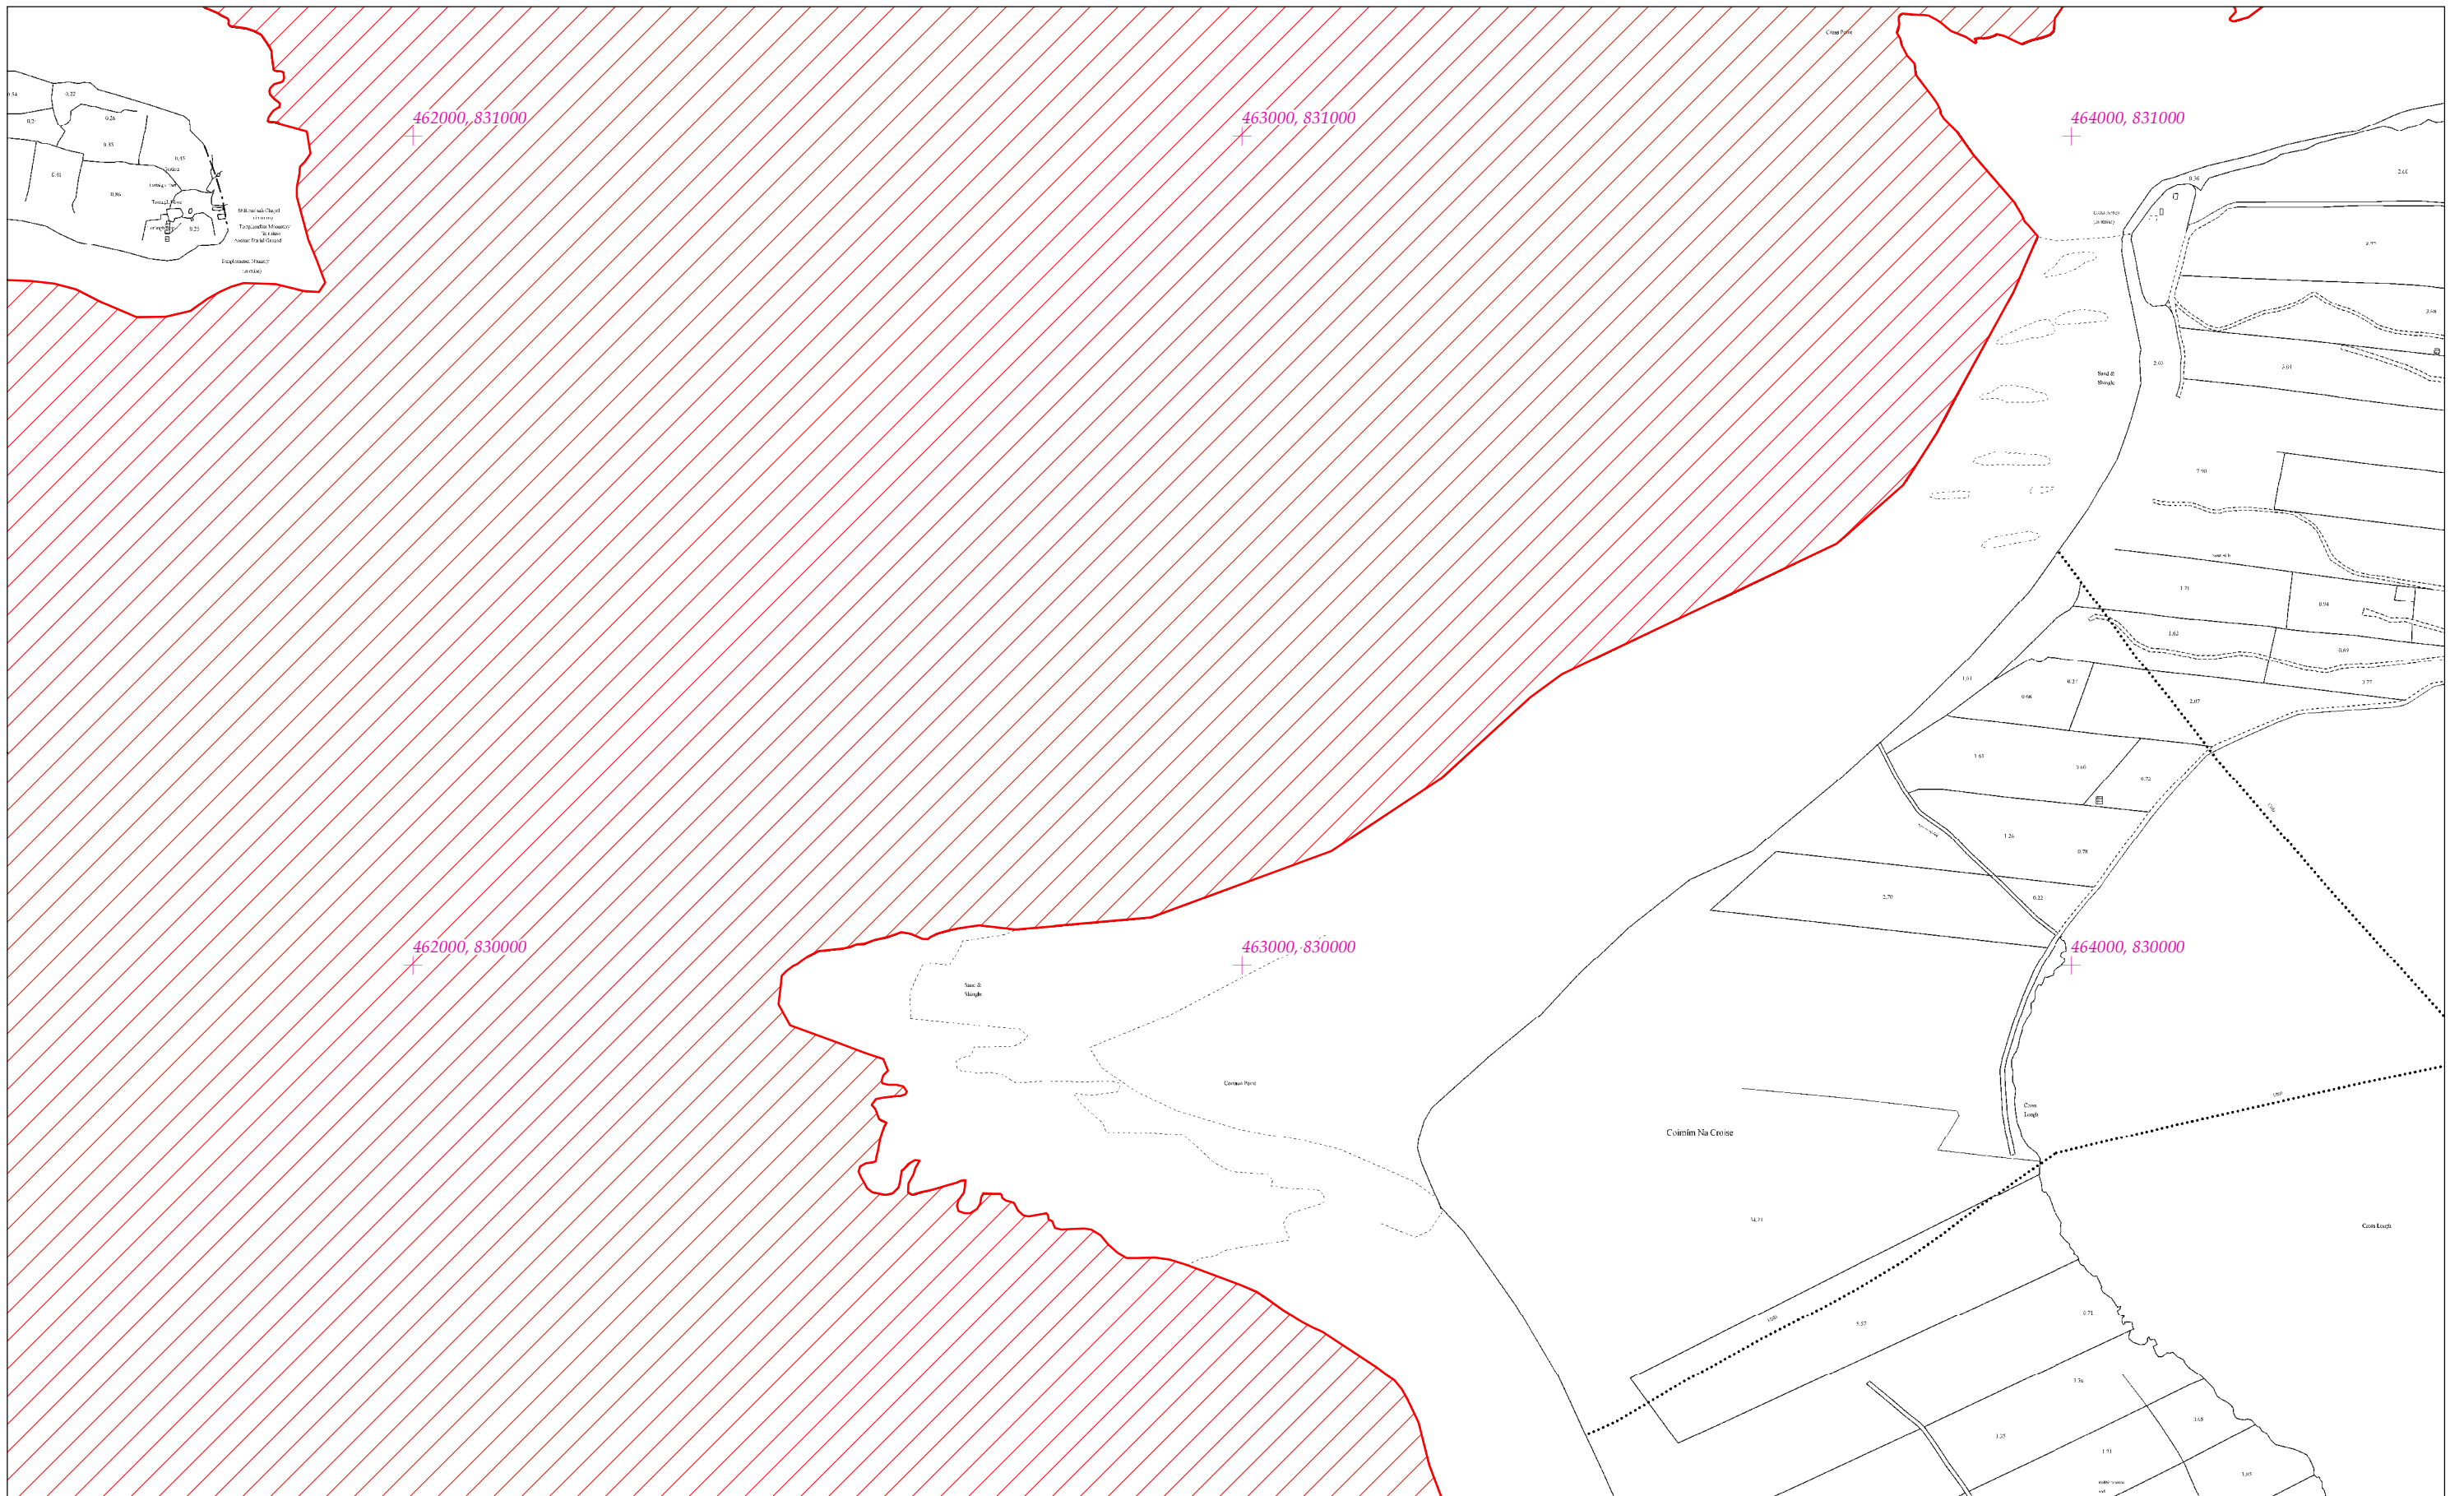

Rialachán 4(1)(b) / Regulation 4(1)(b)
Leathanach 42 de 326 (Co. na Gaillimhe agus Co. Mhaigh Eo)
Page 42 of 326 (Co. Galway and Co. Mayo)

LIMISTÉAR FAOI CHAOMHNÚ SPEISIALTA
SPECIAL AREA OF CONSERVATION

Suirbhéireacht Ordnáis Éireann Ceadúnas Uimhir EN 0059216 © OSI / Rialtas na hÉireann
Ordnance Survey Ireland Licence No. EN 0059216 © Ordnance Survey Ireland / Government of Ireland
Córas Comhordanáidí: Trasteilgean Mercator na hÉireann / Co-ordinate System: Irish Transverse Mercator

LCS Chósta Iarthar Chonnacht
West Connacht Coast SAC
1:5000 O.S. TILE 1105b 42 of 326 Litir na Bileoige Innéacs / Index Sheet Letter: C

SITE CODE
002998

Leagan / Version: 3.05
Arna chló an / Printed on: 22/01/2019