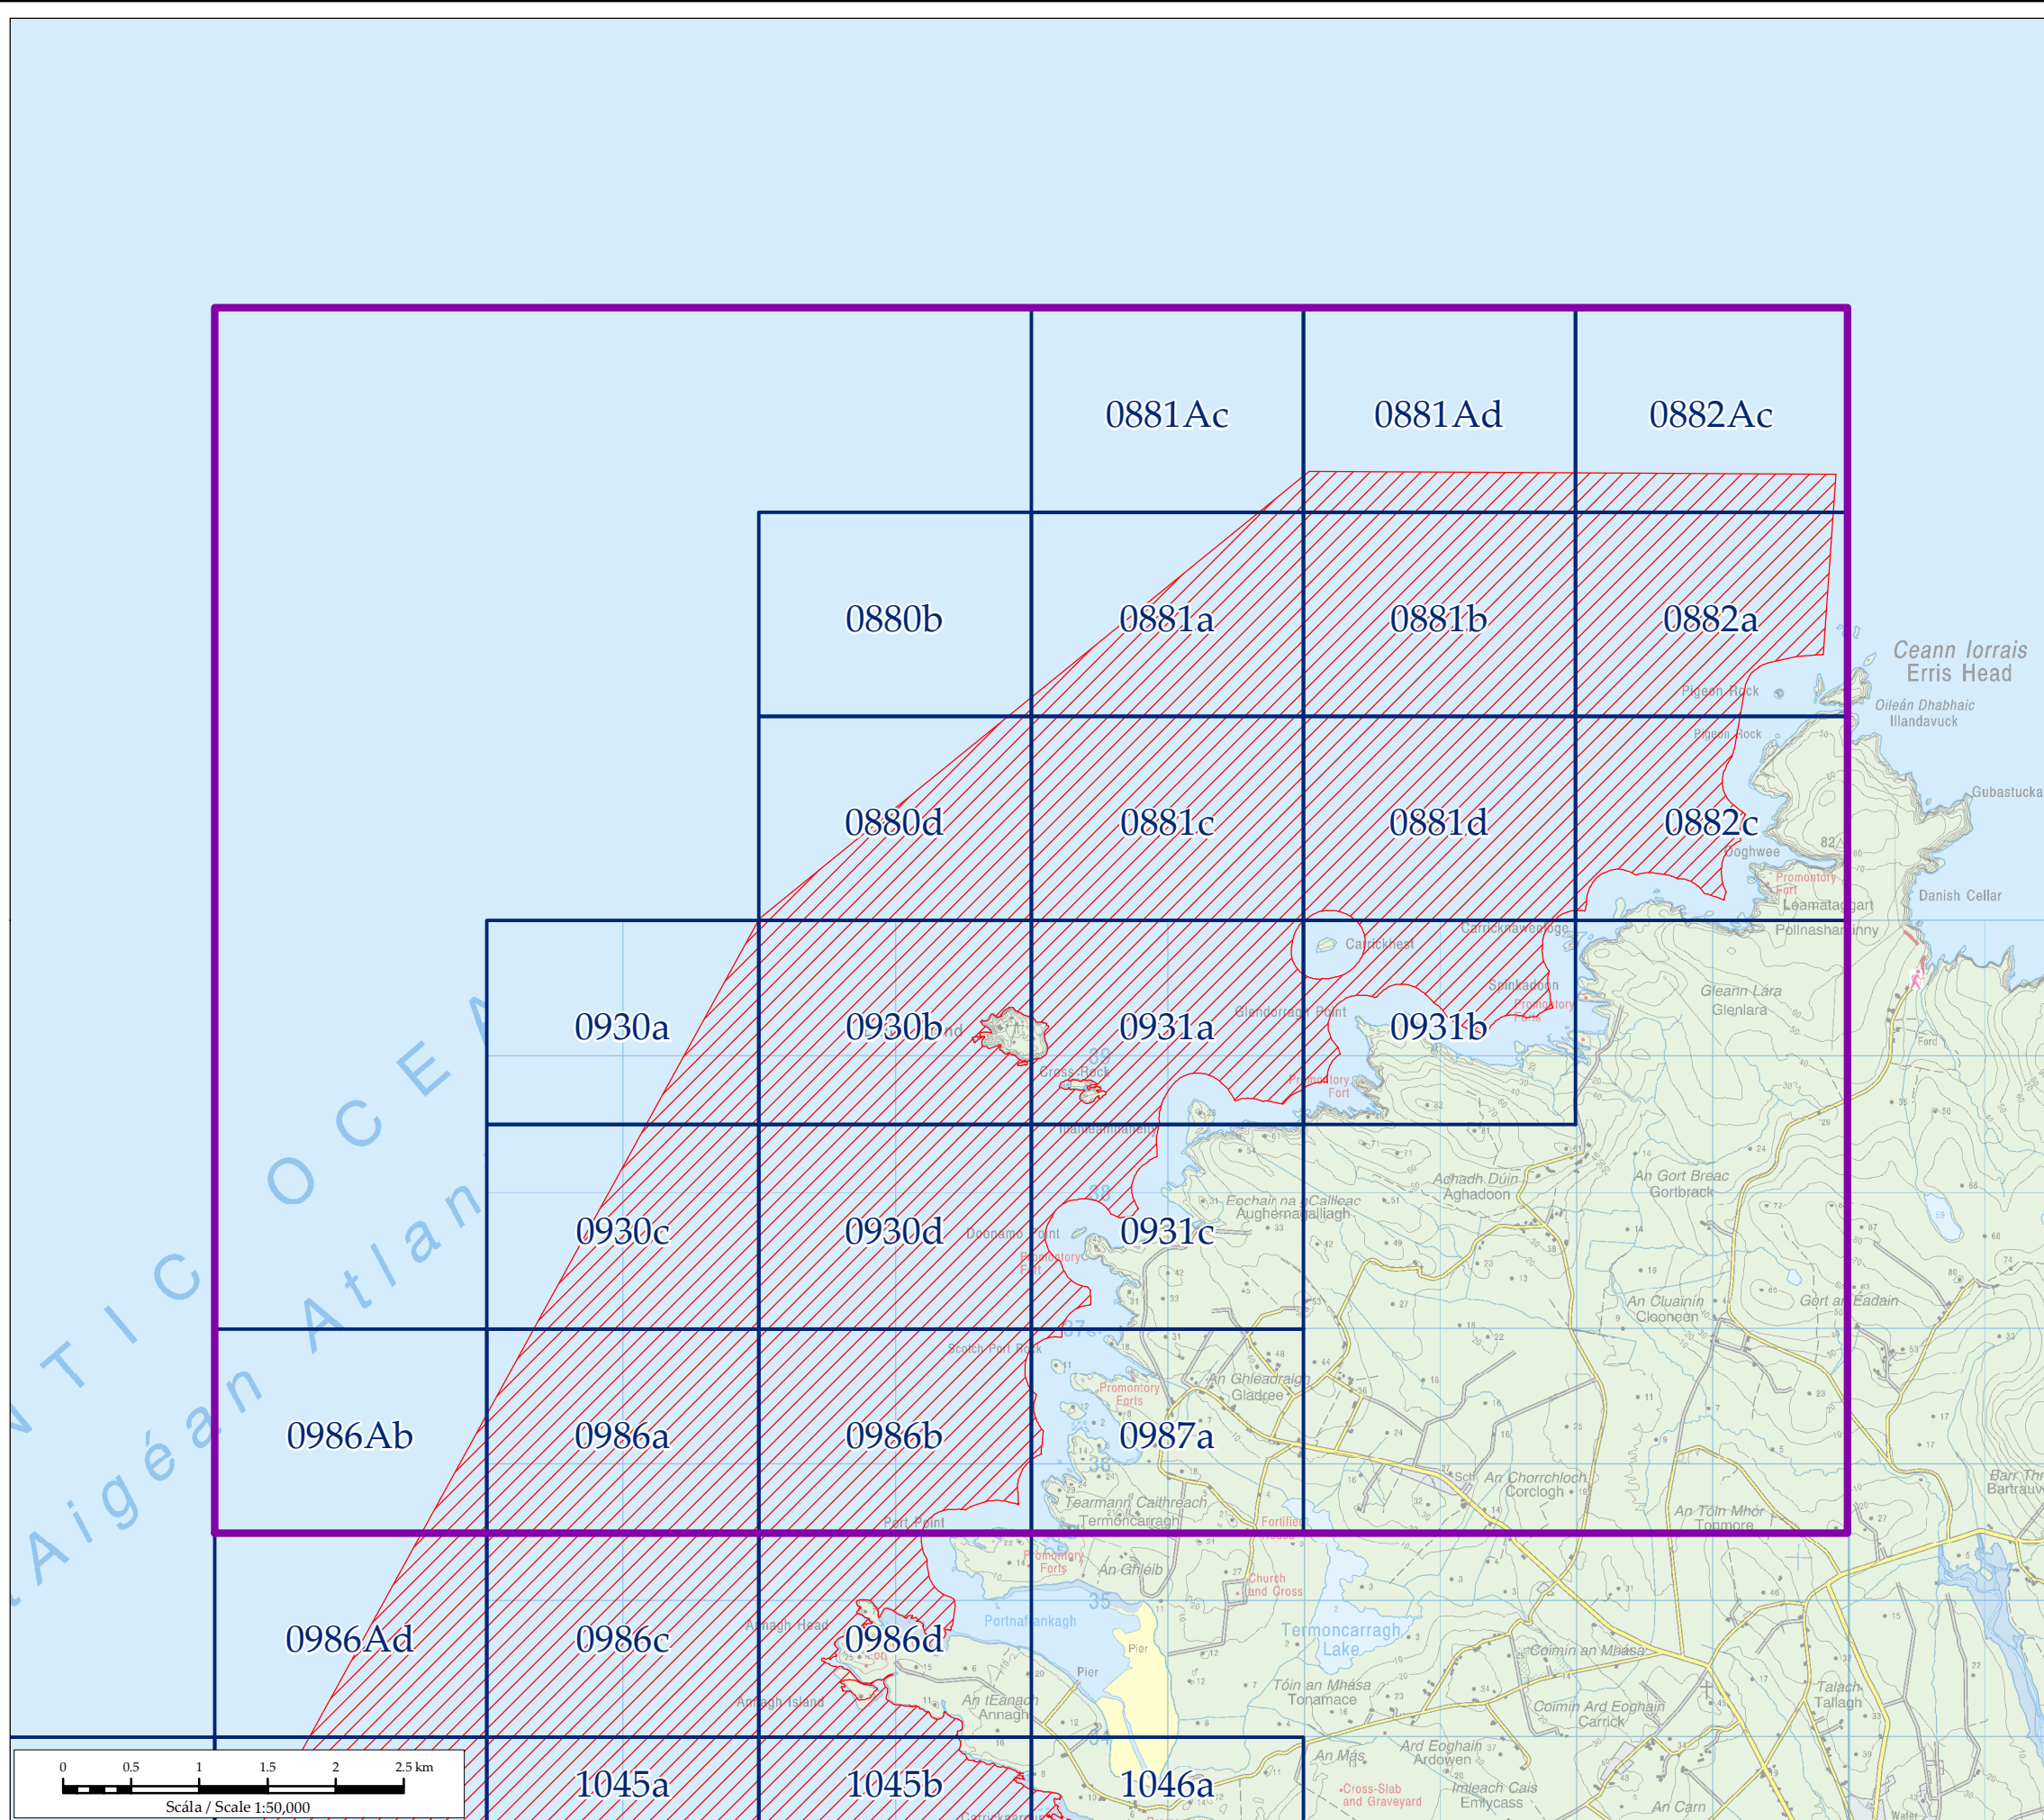

Index Sheet A

Innéacs do mhapáí mionsonraithe an Rialacháin 4(1)(b)
Index to Regulation 4(1)(b) Detail Maps

Bileog Innéacs / Index Sheet : A

LIMISTÉAR FAOI CHAOMHNÚ SPEISIALTA SPECIAL AREA OF CONSERVATION

- Limistéar faoi Chaomhnú Speisialta
  Special Area of Conservation
- Rialachán 4(1)(b) Innéacs Mapa Mionsonraithe
  Regulation 4(1)(b) Detail Map Index

LCS Chósta Iarthar Chonnacht
West Connacht Coast SAC
002998

Achar / Area 65,945.58 ha

Co. na Gaillimhe agus Co. Mhaigh Eo
Co. Galway and Co. Mayo

Suirbhéireacht Ordánais Éireann Ceadúnas Uimhir EN 0059216 © OSI / Rialtas na hÉireann
Ordnance Survey Ireland Licence No. EN 0059216 © Ordnance Survey Ireland / Government of Ireland
Córas Comhordanáidí: Trasteilgean Mercator na hÉireann / Co-ordinate System: Irish Transverse Mercator

Leagan / Version: 3.05

Arna chló an / Printed on: 22/01/2019