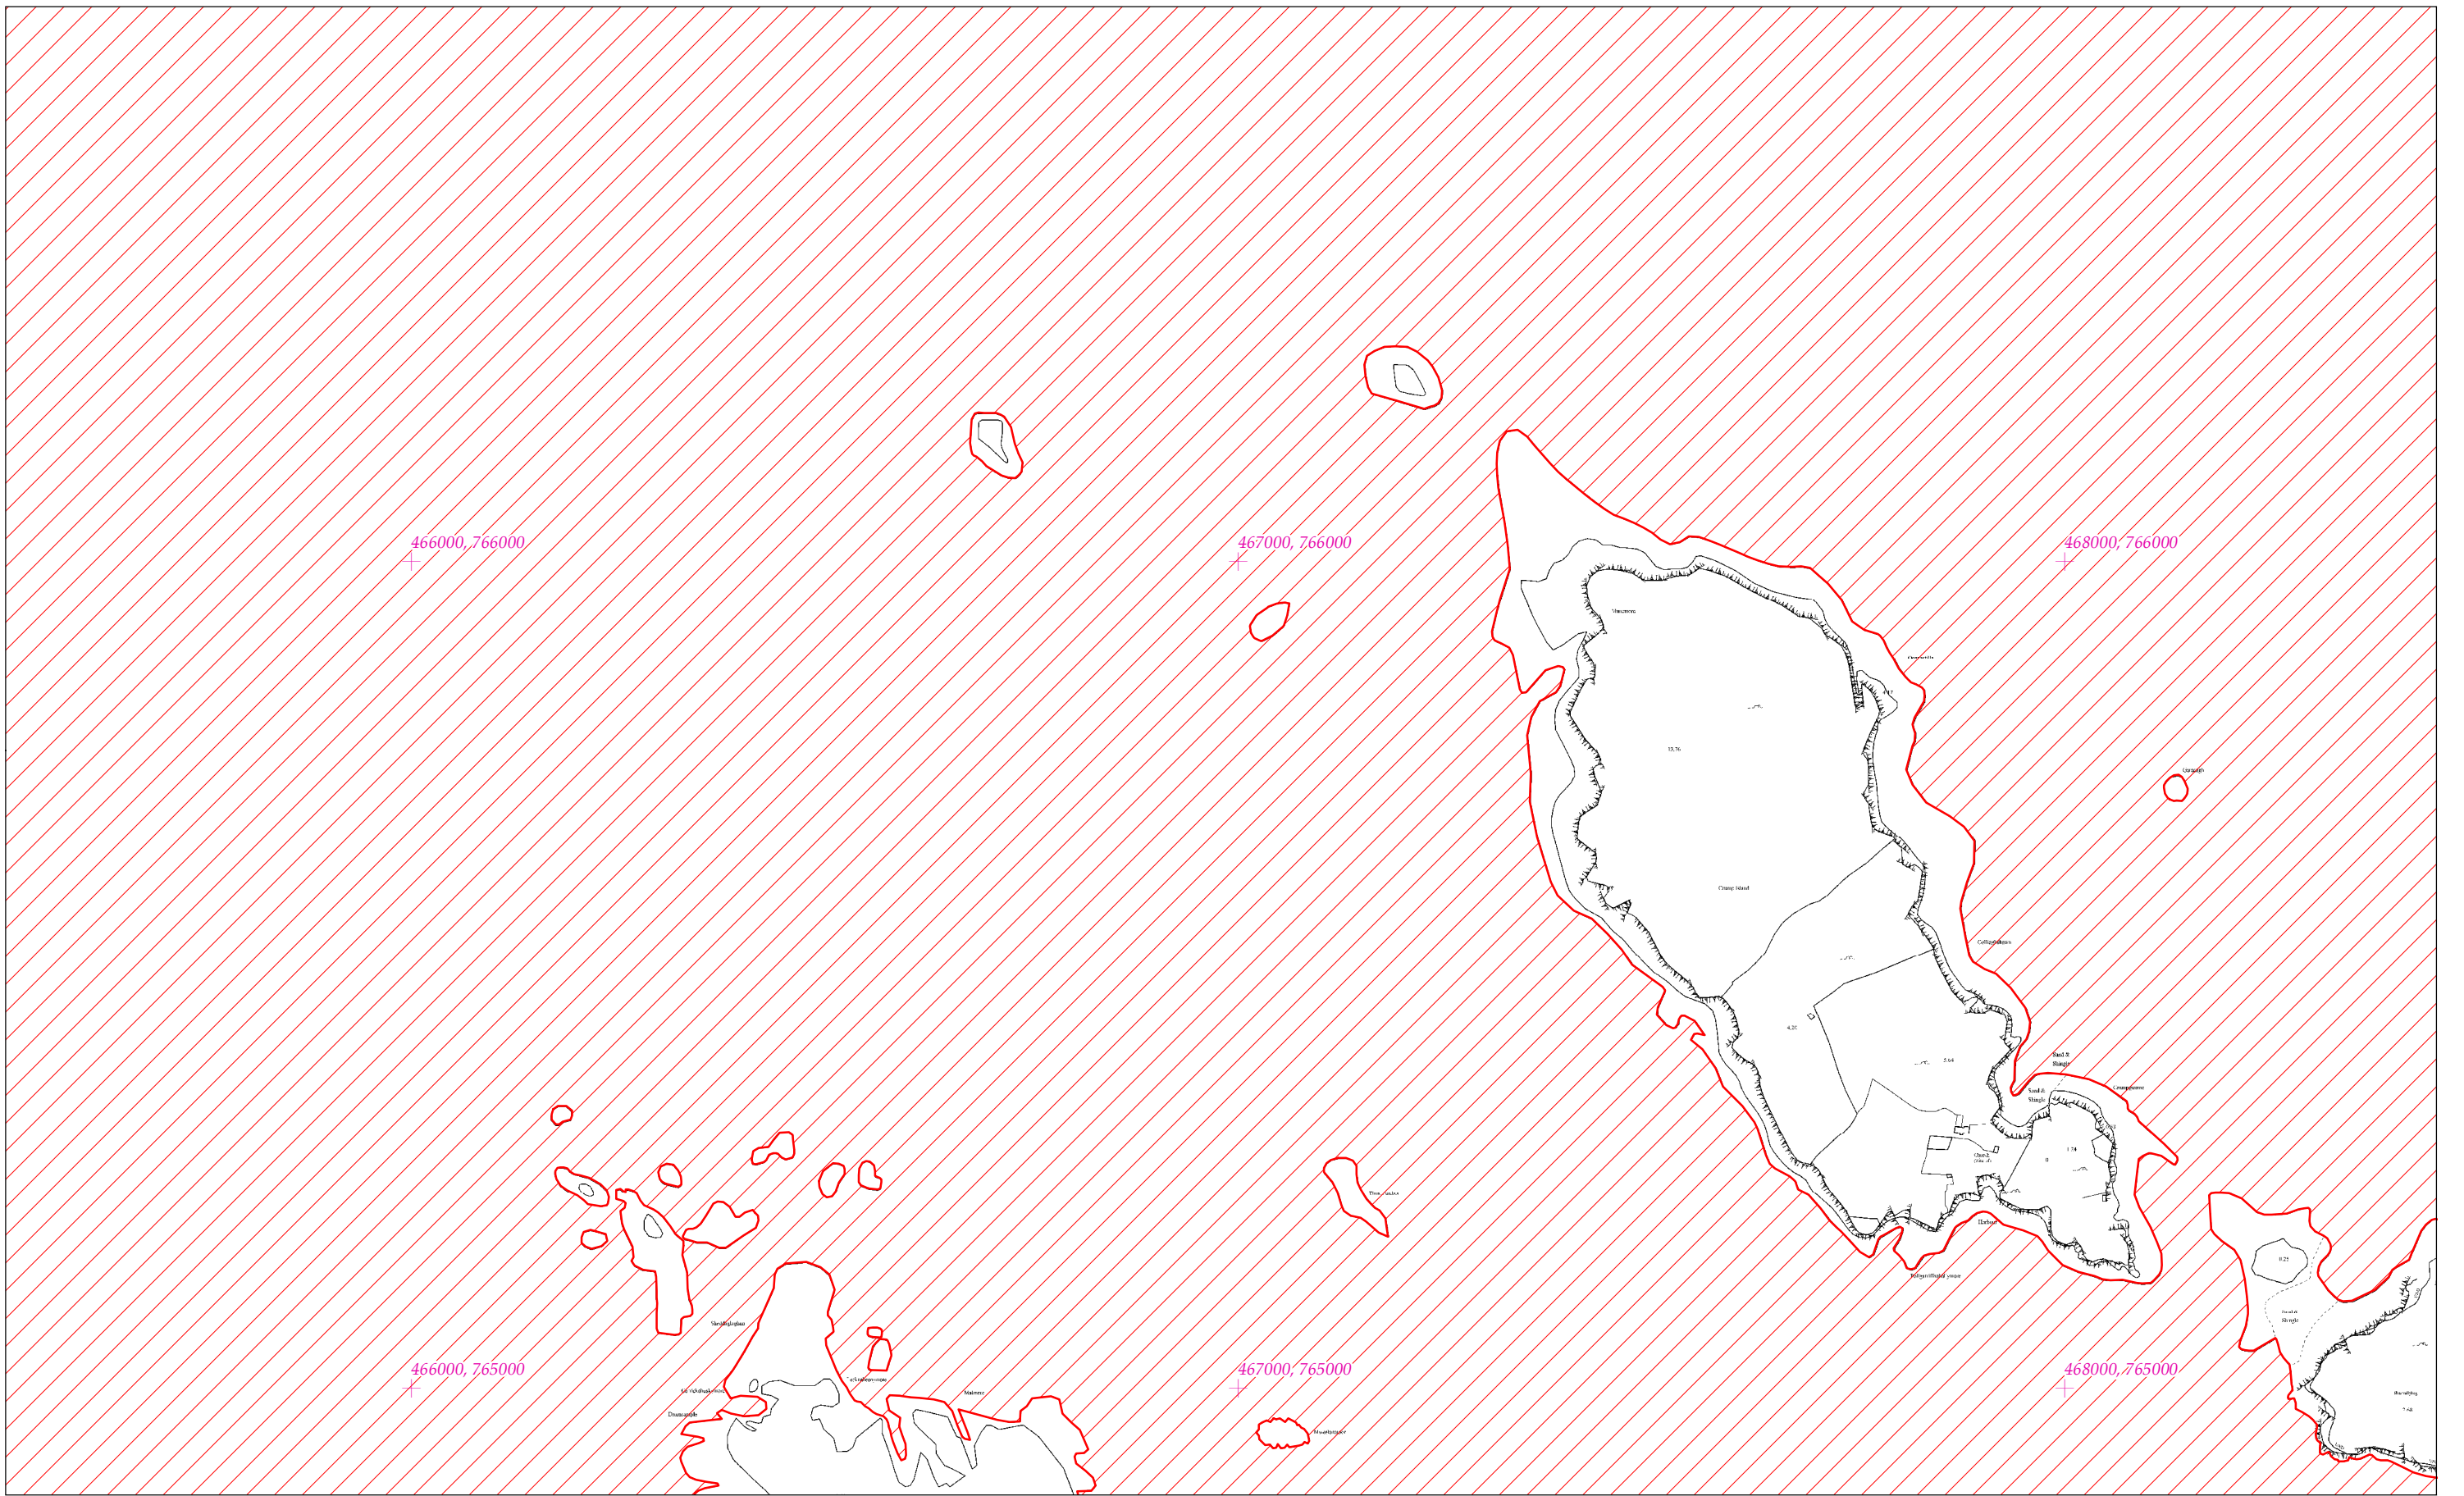

Rialachán 4(1)(b) / Regulation 4(1)(b)
Leathanach 185 de 326 (Co. na Gaillimhe agus Co. Mhaigh Eo)
Page 185 of 326 (Co. Galway and Co. Mayo)

LIMISTÉAR FAOI CHAOMHNÚ SPEISIALTA
SPECIAL AREA OF CONSERVATION

Suirbhéireacht Ordanáis Éireann Ceadúnas Uimhir EN 0059216 © OSI / Rialtas na hÉireann
Ordnance Survey Ireland Licence No. EN 0059216 © Ordnance Survey Ireland / Government of Ireland
Córas Comhordanáidí: Trasteilgean Mercator na hÉireann / Co-ordinate System: Irish Transverse Mercator

LCS Chósta Iarthar Chonnacht
West Connacht Coast SAC
1:5000 O.S. TILE 2451d 185 of 326 Litir na Bileoige Innéacs / Index Sheet Letter: O

SITE CODE
002998

Leagan / Version: 3.05
Arna chló an / Printed on: 22/01/2019