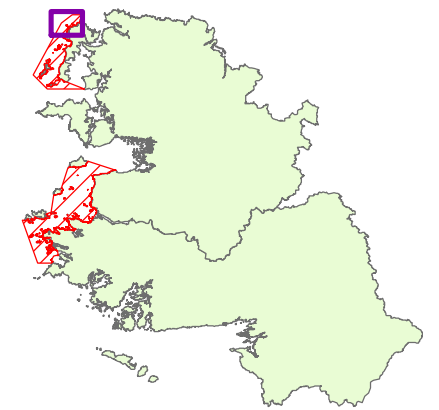

Index Sheet A

Innéacs do mhapáí mionsonraithe an Rialacháin 4(1)(b)
Index to Regulation 4(1)(b) Detail Maps

Bileog Innéacs / Index Sheet : A

LIMISTÉAR FAOI CHAOMHNÚ SPEISIALTA SPECIAL AREA OF CONSERVATION

- Limistéar faoi Chaomhnú Speisialta
  Special Area of Conservation
- Rialachán 4(1)(b) Innéacs Mapa Mionsonraithe
  Regulation 4(1)(b) Detail Map Index

LCS Chósta Iarthar Chonnacht
West Connacht Coast SAC
002998

Achar / Area 65,945.58 ha