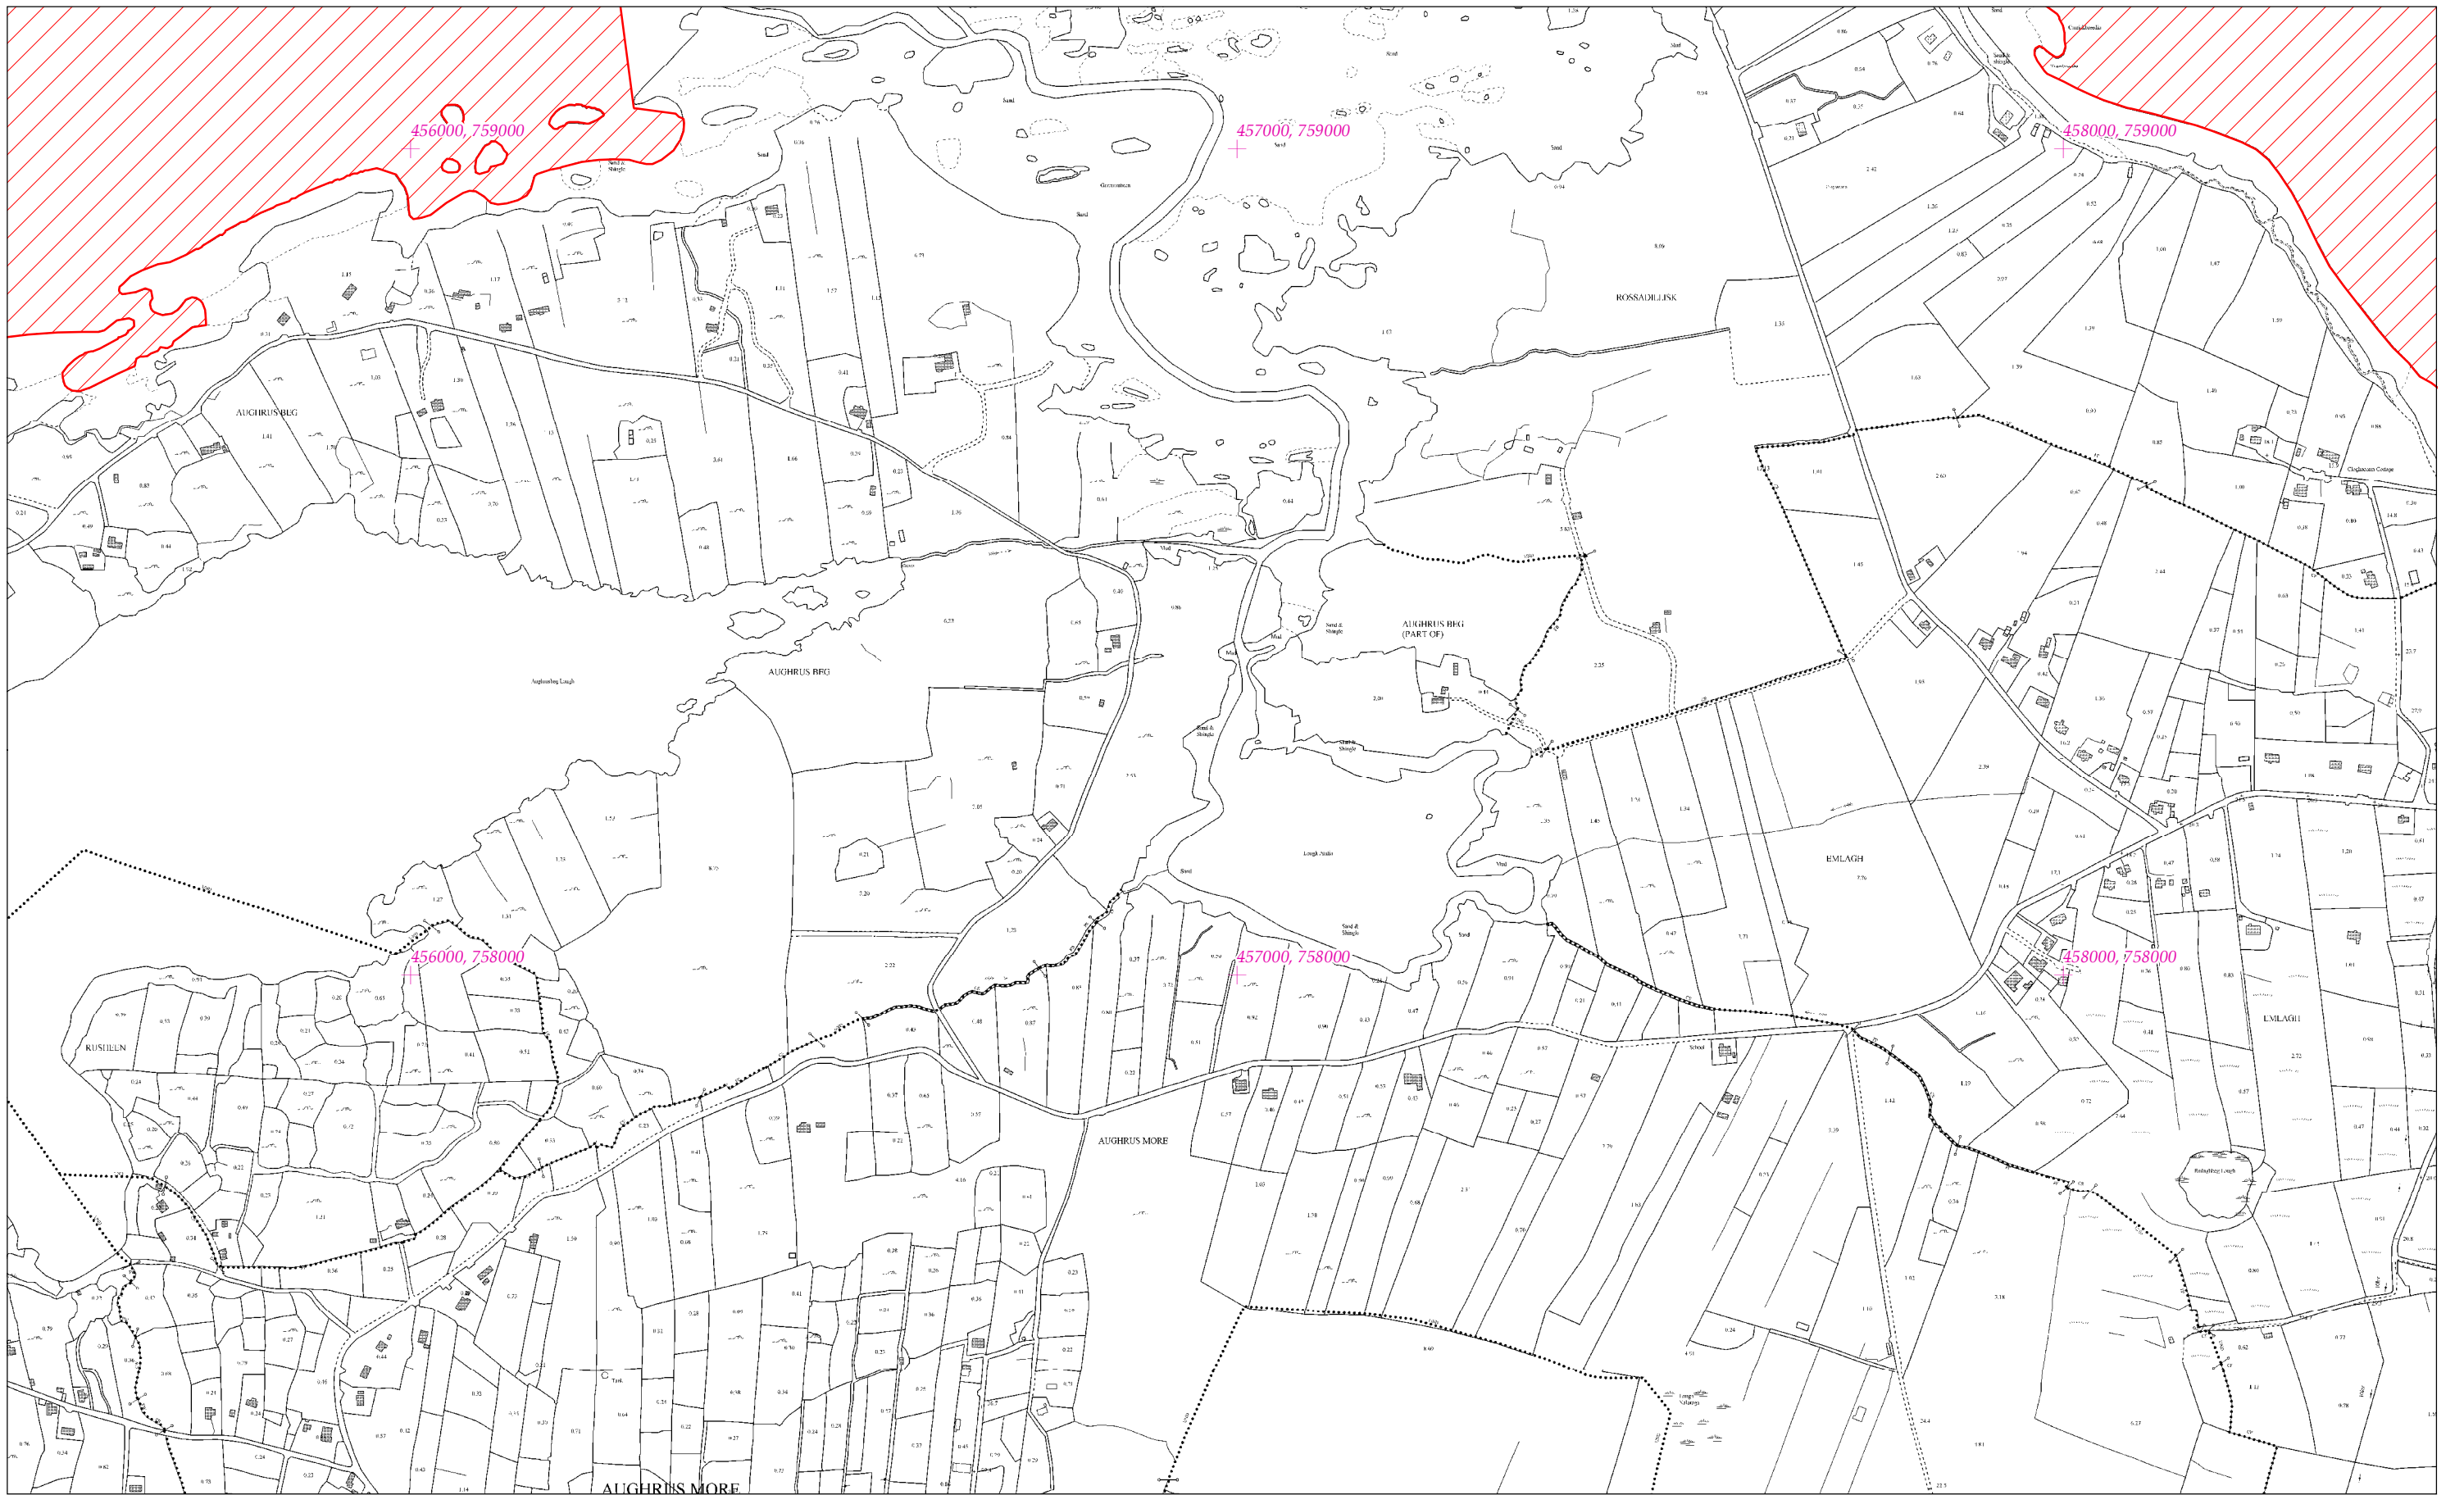

LCS Chósta Iarthar Chonnacht
 West Connacht Coast SAC

1:5000 O.S. TILE 2654d 241 of 326 Litir na Bileoige Innéacs / Index Sheet Letter: Q

0 0.5 km

Scála / Scale 1:7,500

SITE CODE
002998

Leagan / Version: 3.05
 Arna chlón an / Printed on: 22/01/2019