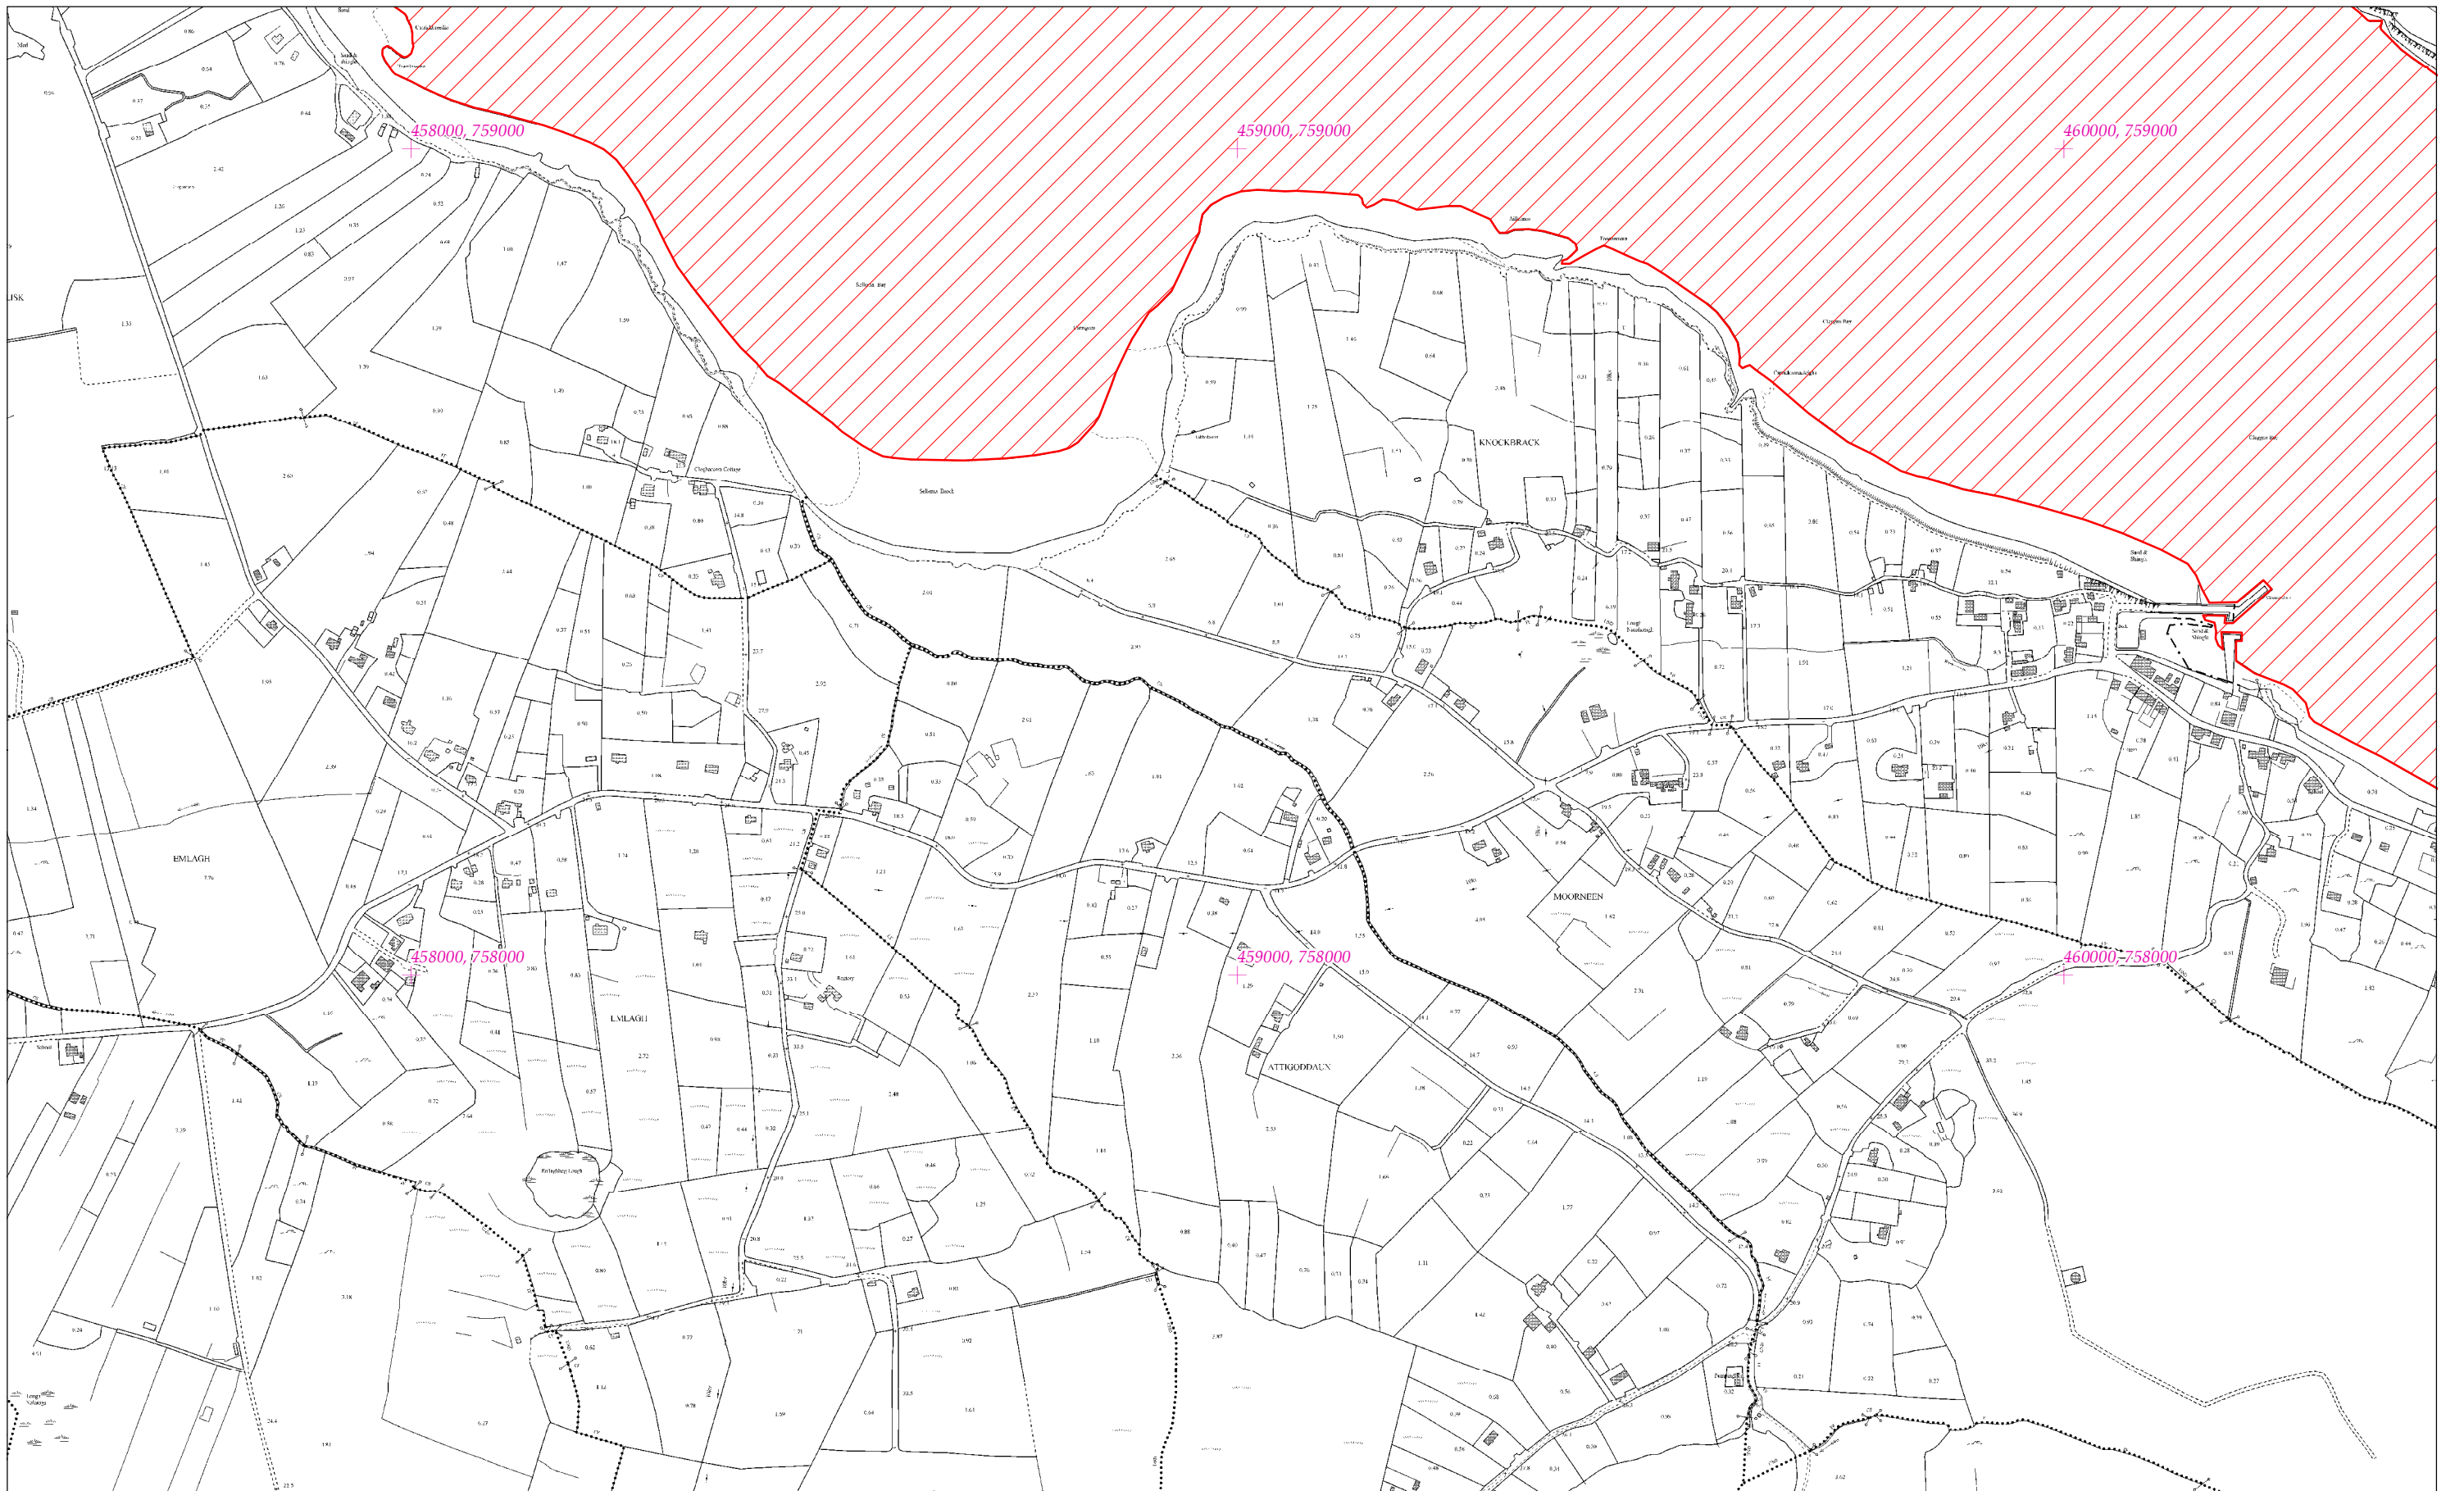

Rialachán 4(1)(b) / Regulation 4(1)(b)

Leathanach 243 de 326 (Co. na Gaillimhe agus Co. Mhaigh Eo)
Page 243 of 326 (Co. Galway and Co. Mayo)

**LIMISTÉAR FAOI CHAOMHNÚ SPEISIALTA
SPECIAL AREA OF CONSERVATION**

Suirbhéireacht Ordanáis Éireann Ceadúnas Uimhir EN 0059216 © OSI / Rialtas na hÉireann
Ordnance Survey Ireland Licence No. EN 0059216 © Ordnance Survey Ireland / Government of Ireland
Córas Comhordanáidí: Trasteilgean Mercator na hÉireann / Co-ordinate System: Irish Transverse Mercator

**LCS Chósta Iarthar Chonnacht
West Connacht Coast SAC**

1:5000 O.S. TILE 2655b 243 of 326 Litir na Bileoige Innéacs / Index Sheet Letter:R

Scála / Scale 1:7,500

**SITE CODE
002998**

Leagan / Version: 3.05

Arna chlón an / Printed on: 22/01/2019