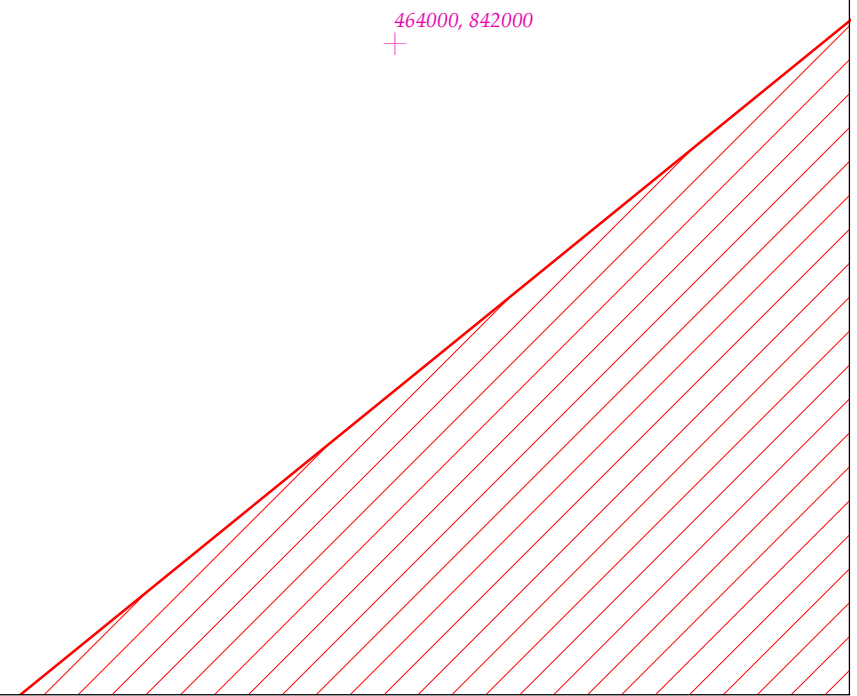

462000, 843000
+

463000, 843000
+

464000, 843000
+

462000, 842000
+

463000, 842000
+

464000, 842000
+

Rialachán 4(1)(b) / Regulation 4(1)(b)

Leathanach 1 de 326 (Co. na Gaillimhe agus Co. Mhaigh Eo)

Page 1 of 326 (Co. Galway and Co. Mayo)

LIMISTÉAR FAOI CHAOMHNÚ SPEISIALTA
SPECIAL AREA OF CONSERVATION

Suirbhéireacht Ordanáis Éireann Ceadúnas Uimhir EN 0059216 © OSi / Rialtas na hÉireann
Ordnance Survey Ireland Licence No. EN 0059216 © Ordnance Survey Ireland / Government of Ireland
Córas Comhordanáidí: Trasteilgean Mercator na hÉireann / Co-ordinate System: Irish Transverse Mercator

LCS Chósta Iarthar Chonnacht
West Connacht Coast SAC

1:5000 O.S. TILE 0880b 1 of 326 Litir na Bileoige Innéacs / Index Sheet Letter:A

0 0.5 km

Scála / Scale 1:7,500

SITE CODE
002998

Leagan / Version: 3.05

Arna chló an / Printed on: 22/01/2019