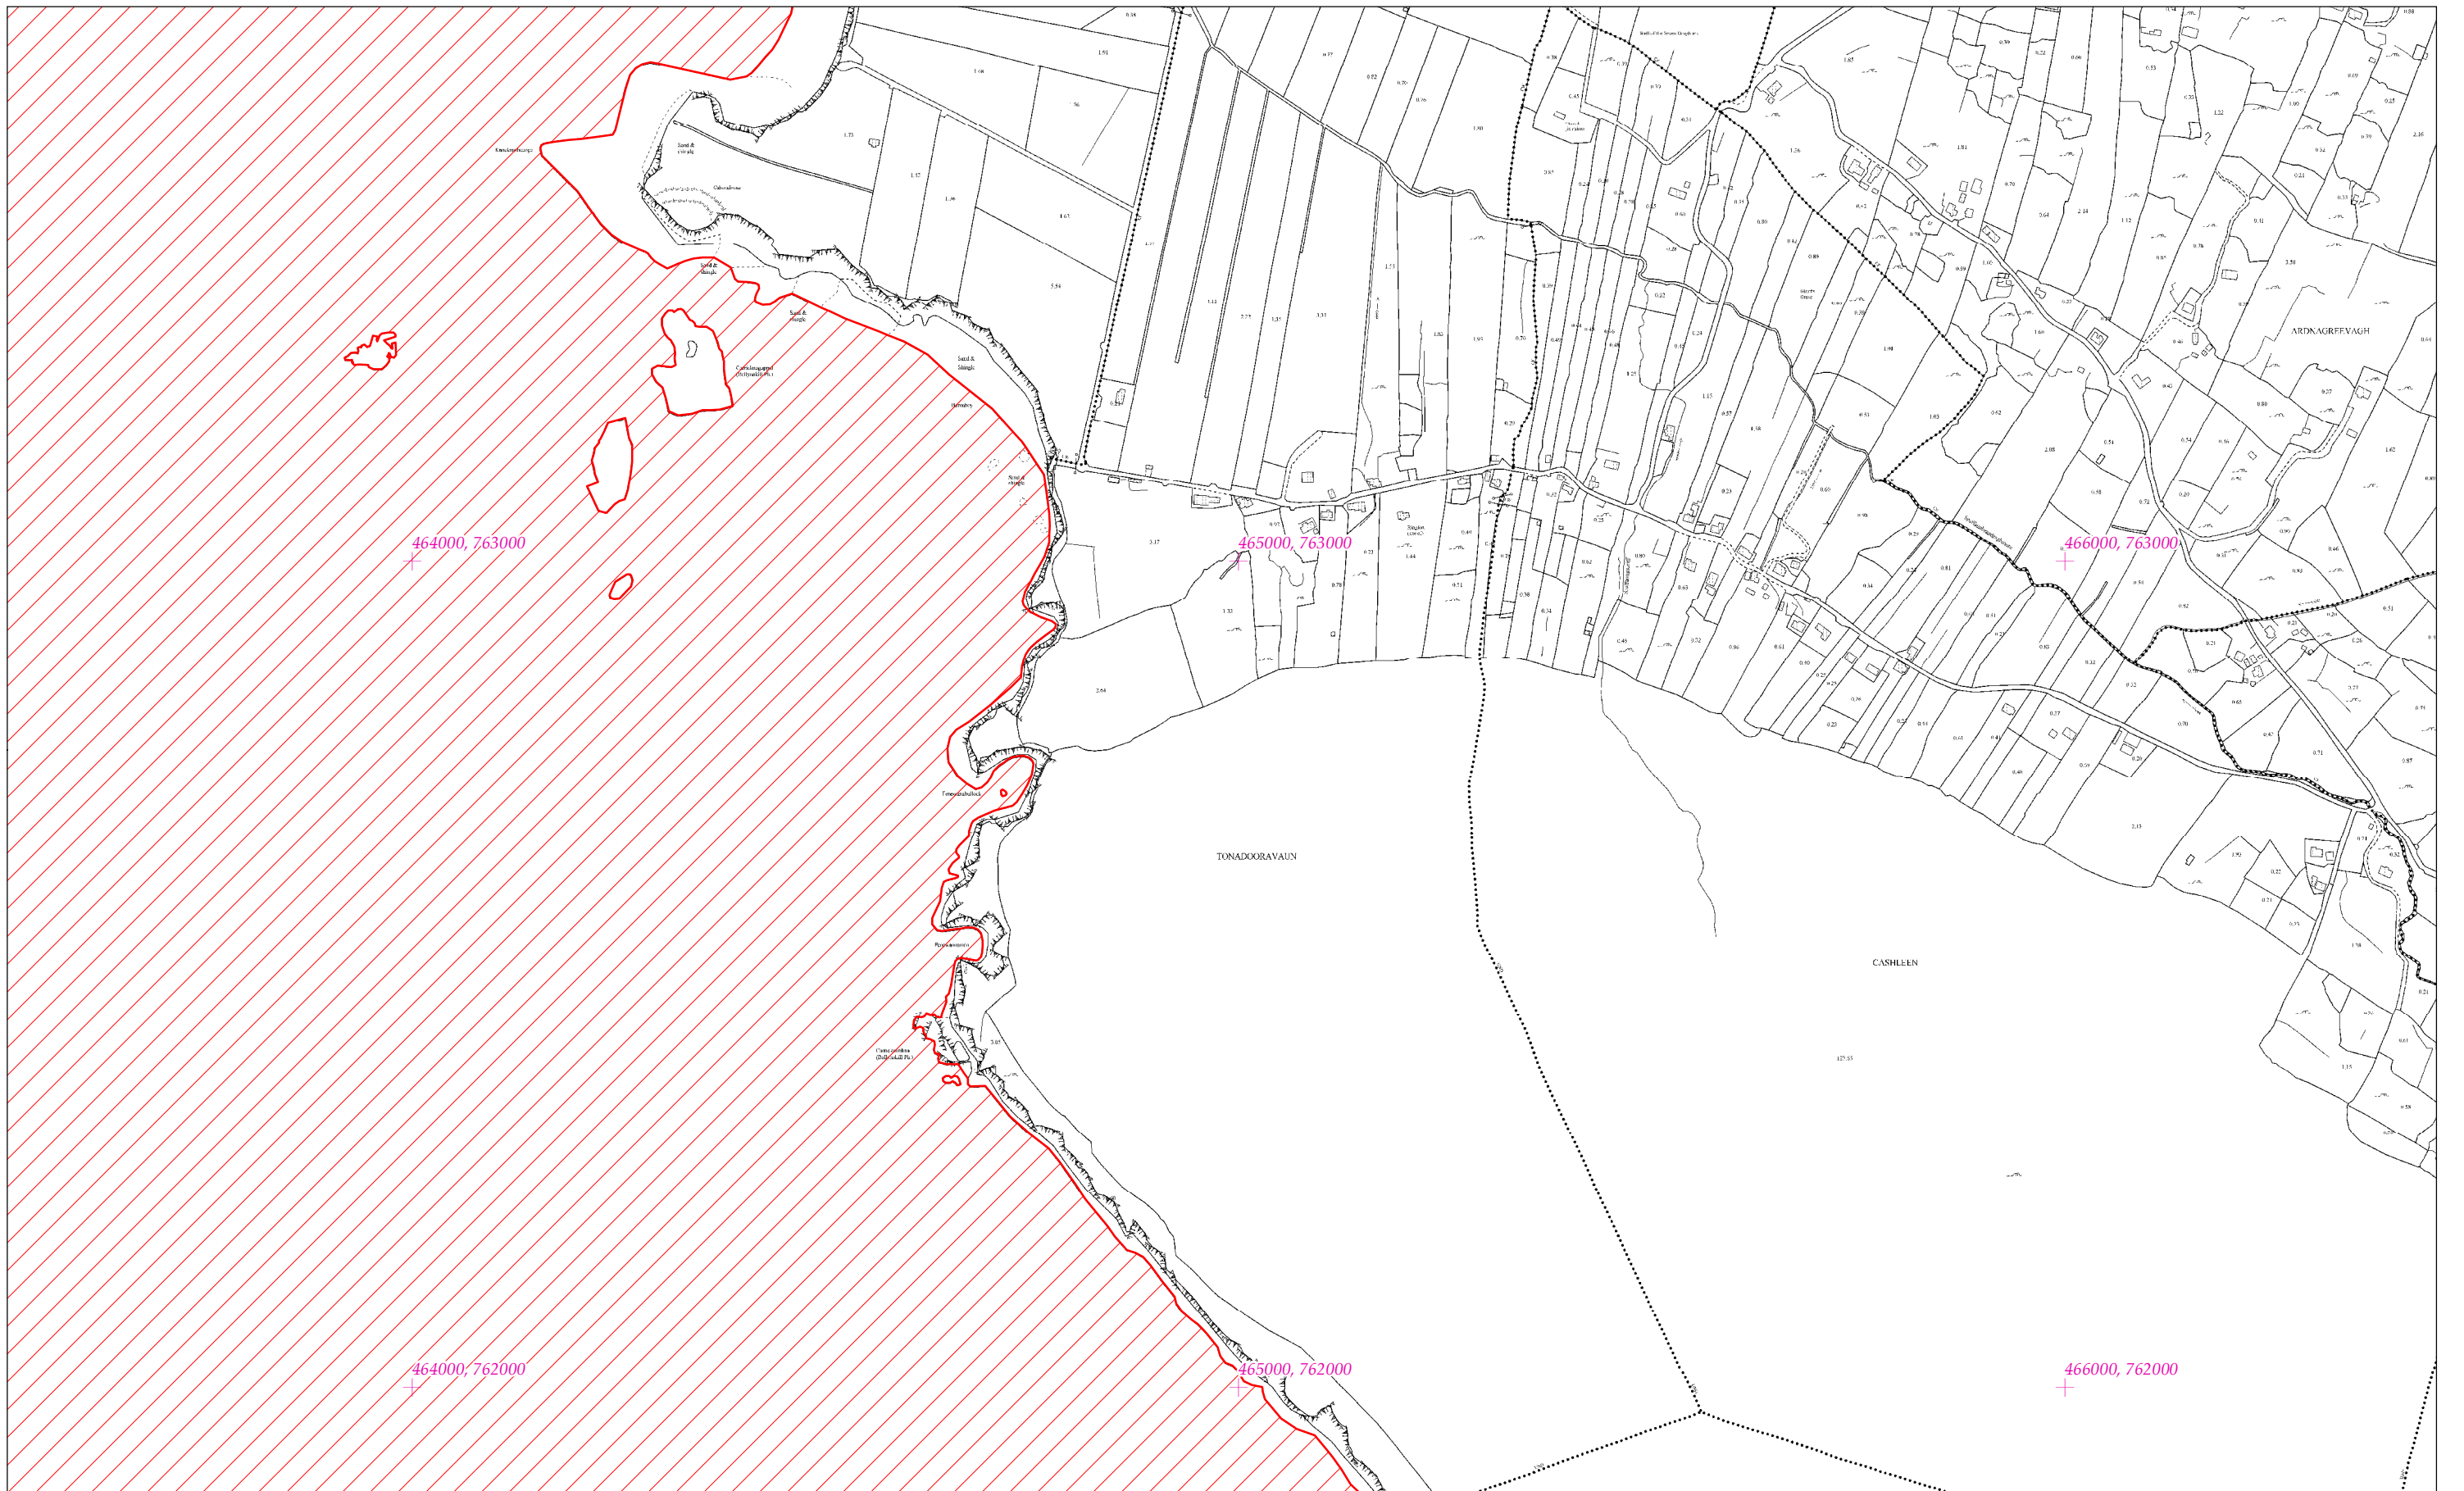

LCS Chósta Iarthar Chonnacht
West Connacht Coast SAC

1:5000 O.S. TILE 2520b 213 of 326 Litir na Bileoige Innéacs / Index Sheet Letter: O

Scála / Scale 1:7,500

SITE CODE
002998

Leagan / Version: 3.05

Arna chlón an / Printed on: 22/01/2019