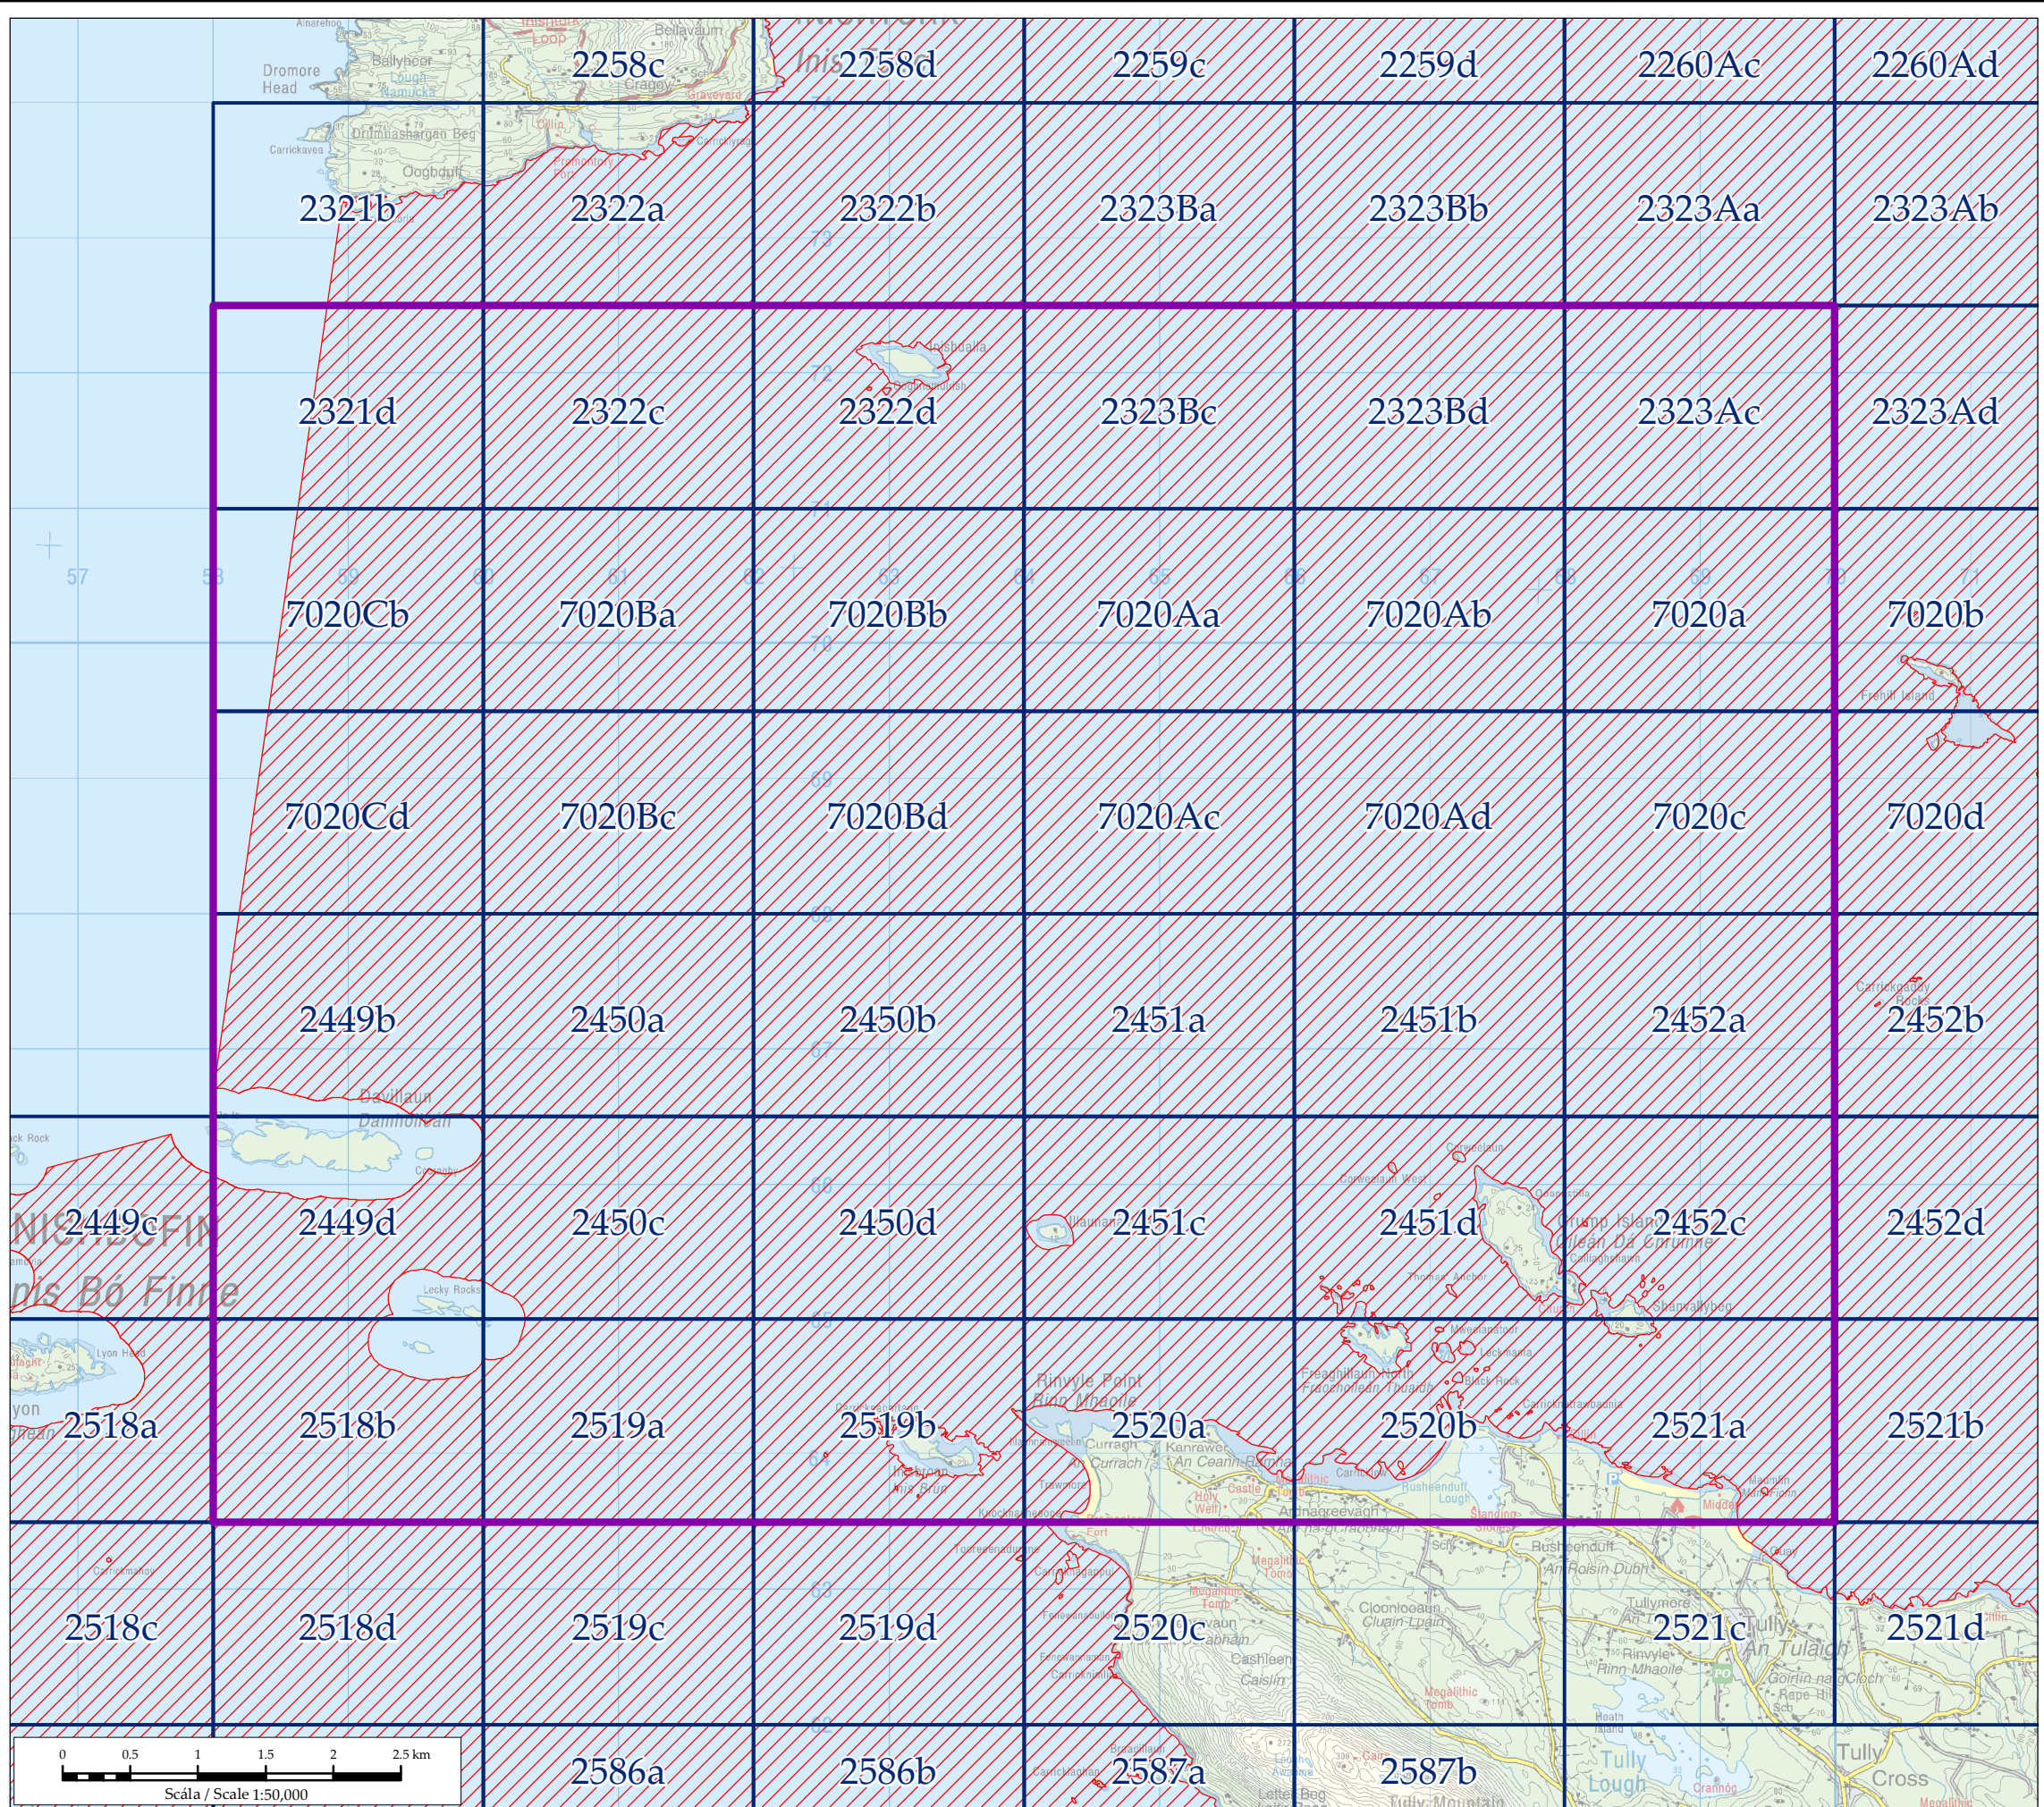

Index Sheet O

Innéacs do mhapáí mionsonraithe an Rialacháin 4(1)(b)
Index to Regulation 4(1)(b) Detail Maps

Bileog Innéacs / Index Sheet : O

LIMISTÉAR FAOI CHAOMHNÚ SPEISIALTA SPECIAL AREA OF CONSERVATION

- Limistéar faoi Chaomhnú Speisialta
  Special Area of Conservation
- Rialachán 4(1)(b) Innéacs Mapa Mionsonraithe
  Regulation 4(1)(b) Detail Map Index