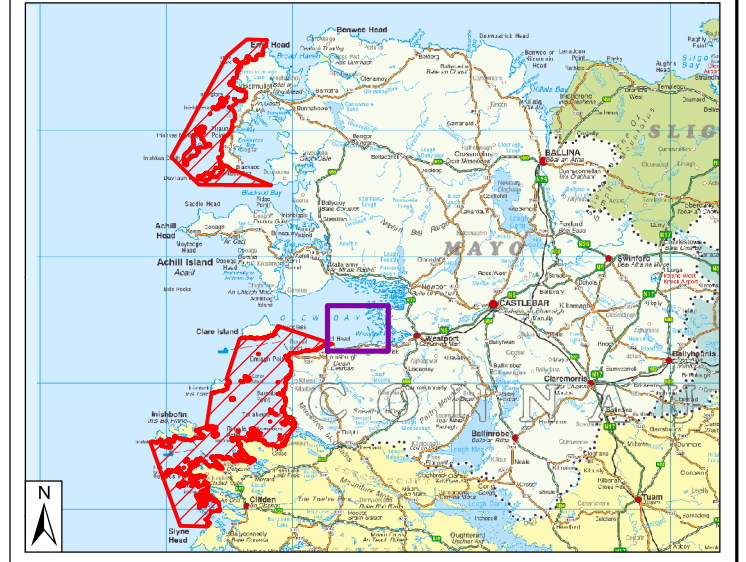

Suirbhéireacht Ordánais Éireann Ceadúnas Uimhir EN 0059216 © OSI / Rialtas na hÉireann
Ordnance Survey Ireland Licence No. EN 0059216 © Ordnance Survey Ireland / Government of Ireland
Córas Comhordanáidí: Trasteilgean Mercator na hÉireann / Co-ordinate System: Irish Transverse Mercator

Leagan / Version: 3.05   Arna chlón an / Printed on: 22/01/2019