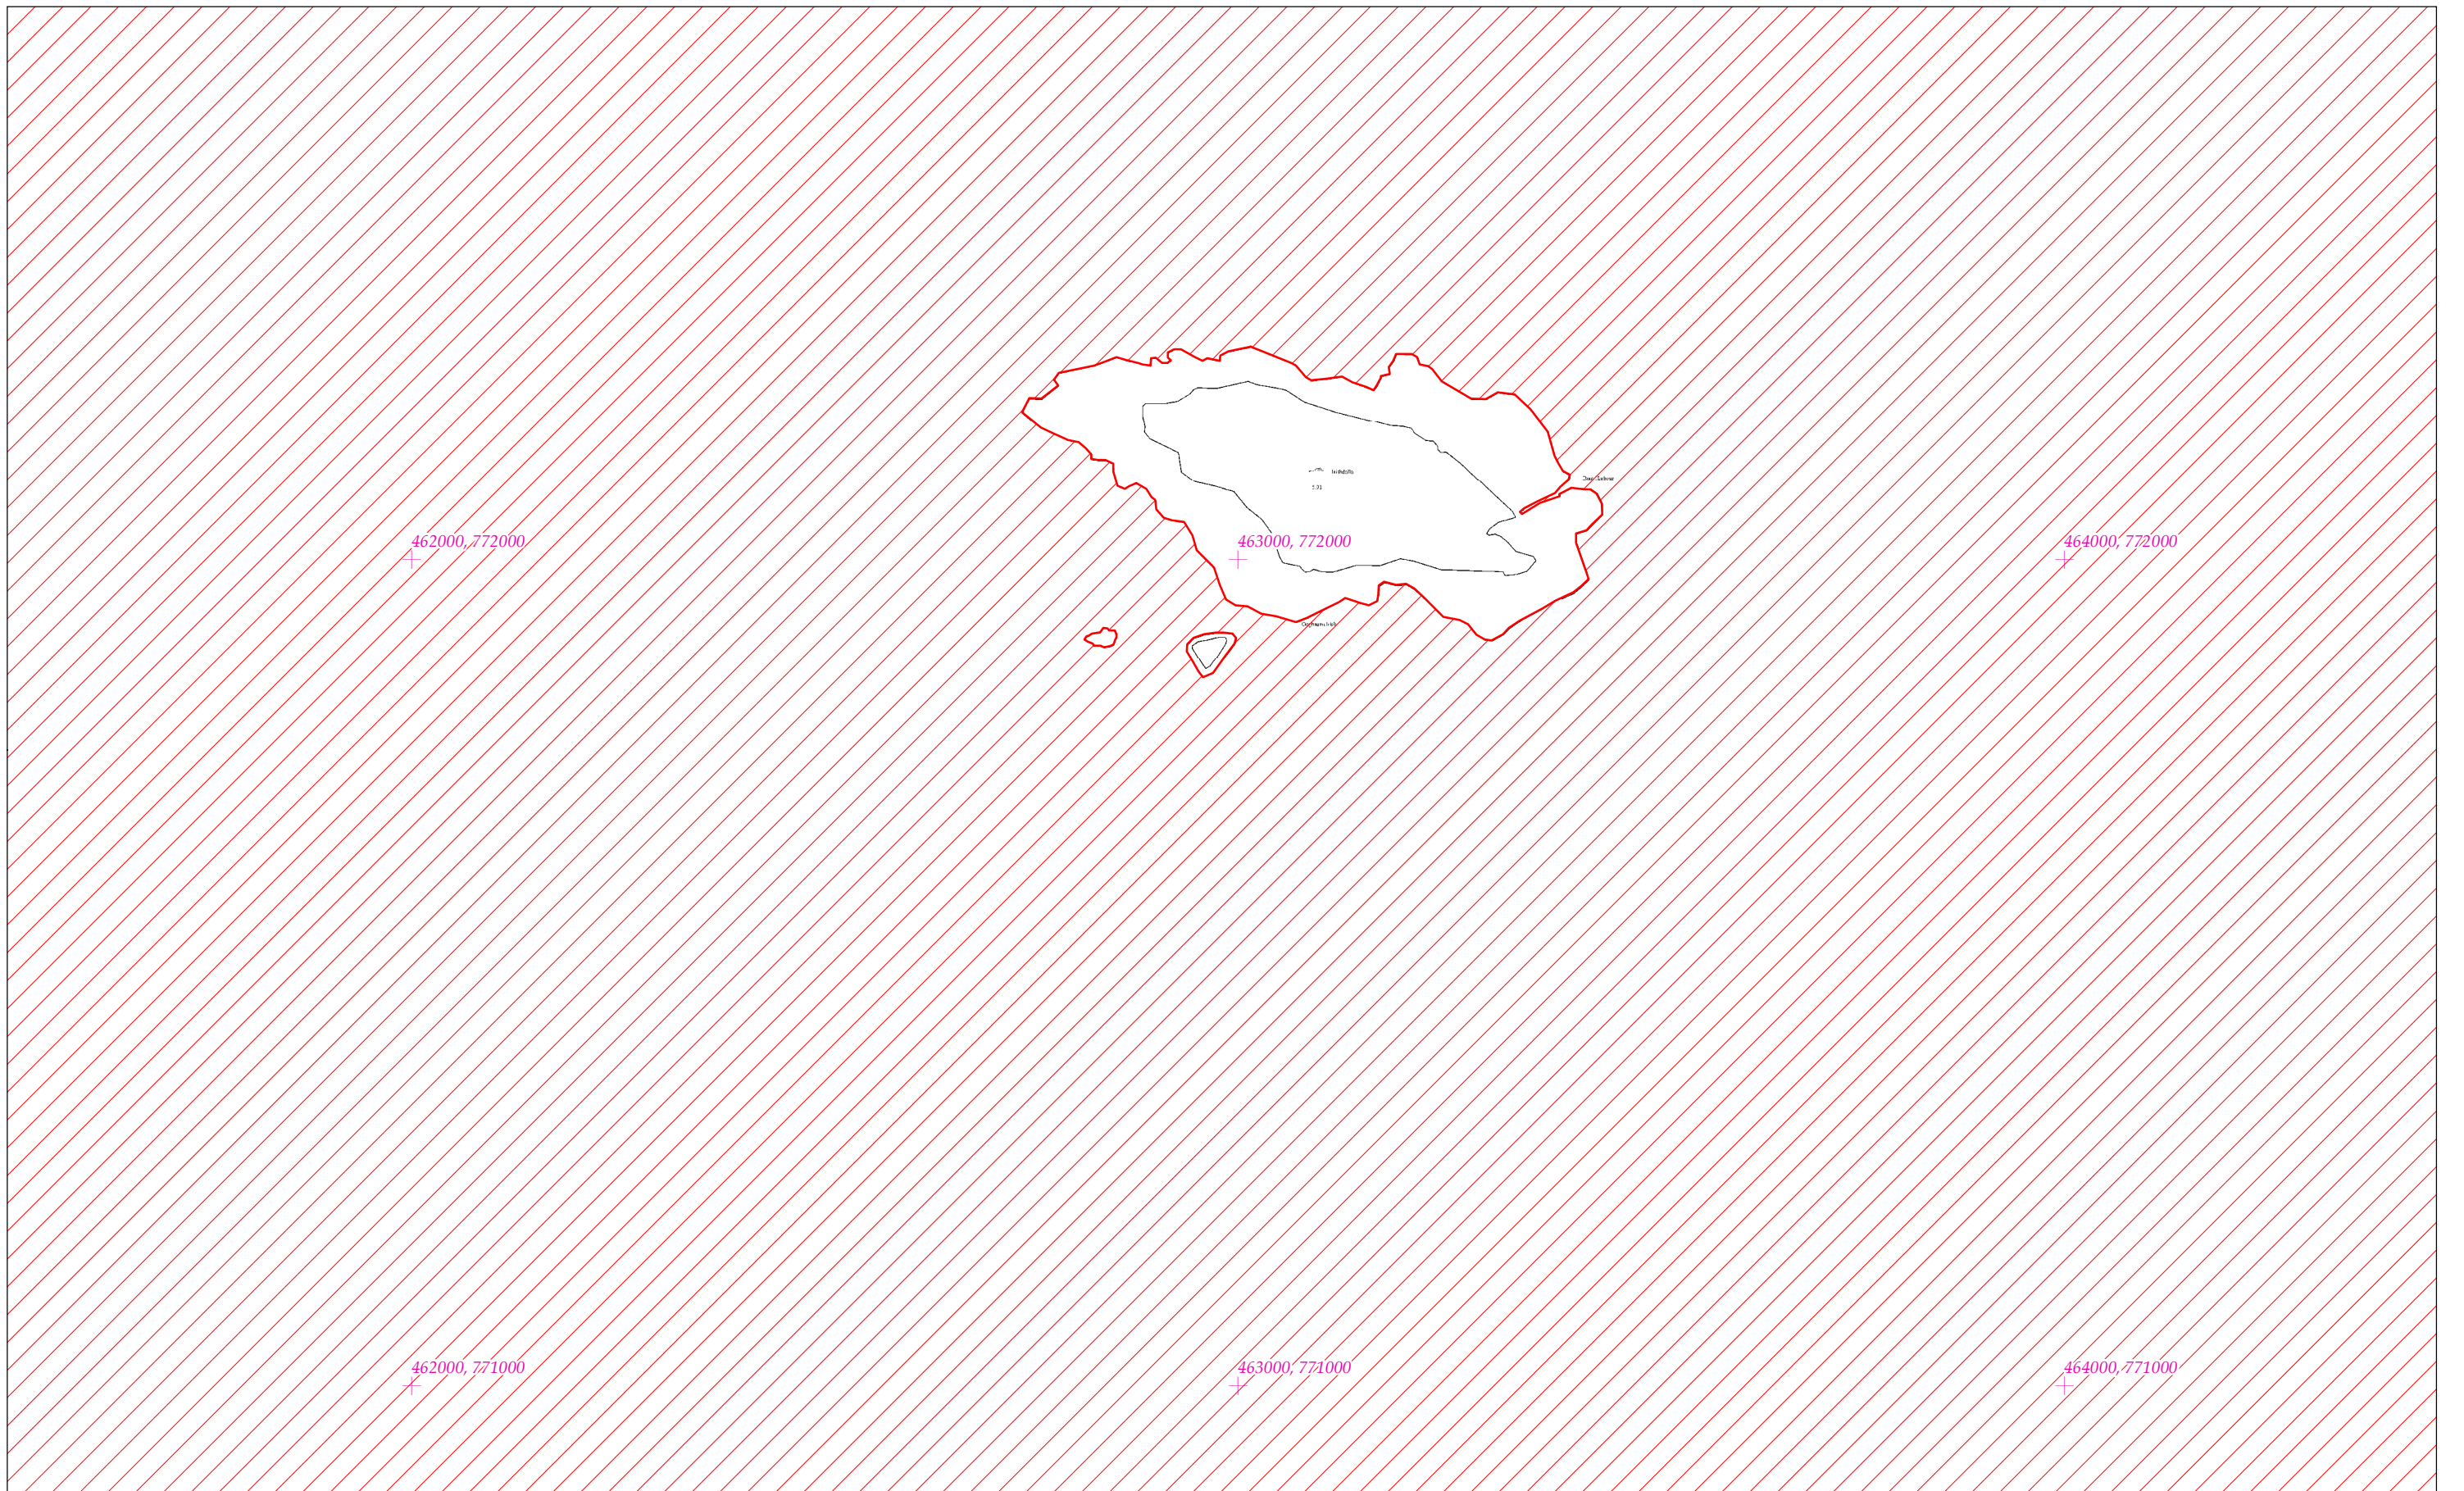

Rialachán 4(1)(b) / Regulation 4(1)(b)
Leathanach 160 de 326 (Co. na Gaillimhe agus Co. Mhaigh Eo)
Page 160 of 326 (Co. Galway and Co. Mayo)

LIMISTÉAR FAOI CHAOMHNÚ SPEISIALTA
SPECIAL AREA OF CONSERVATION

Suirbhéireacht Ordanáis Éireann Ceadúnas Uimhir EN 0059216 © OSi / Rialtas na hÉireann
Ordnance Survey Ireland Licence No. EN 0059216 © Ordnance Survey Ireland / Government of Ireland
Córas Comhordanáidí: Trasteilgean Mercator na hÉireann / Co-ordinate System: Irish Transverse Mercator

LCS Chósta Iarthar Chonnacht
West Connacht Coast SAC
1:5000 O.S. TILE 2322d 160 of 326 Litir na Bileoige Innéacs / Index Sheet Letter: O

SITE CODE
002998

Leagan / Version: 3.05
Arna chló an / Printed on: 22/01/2019