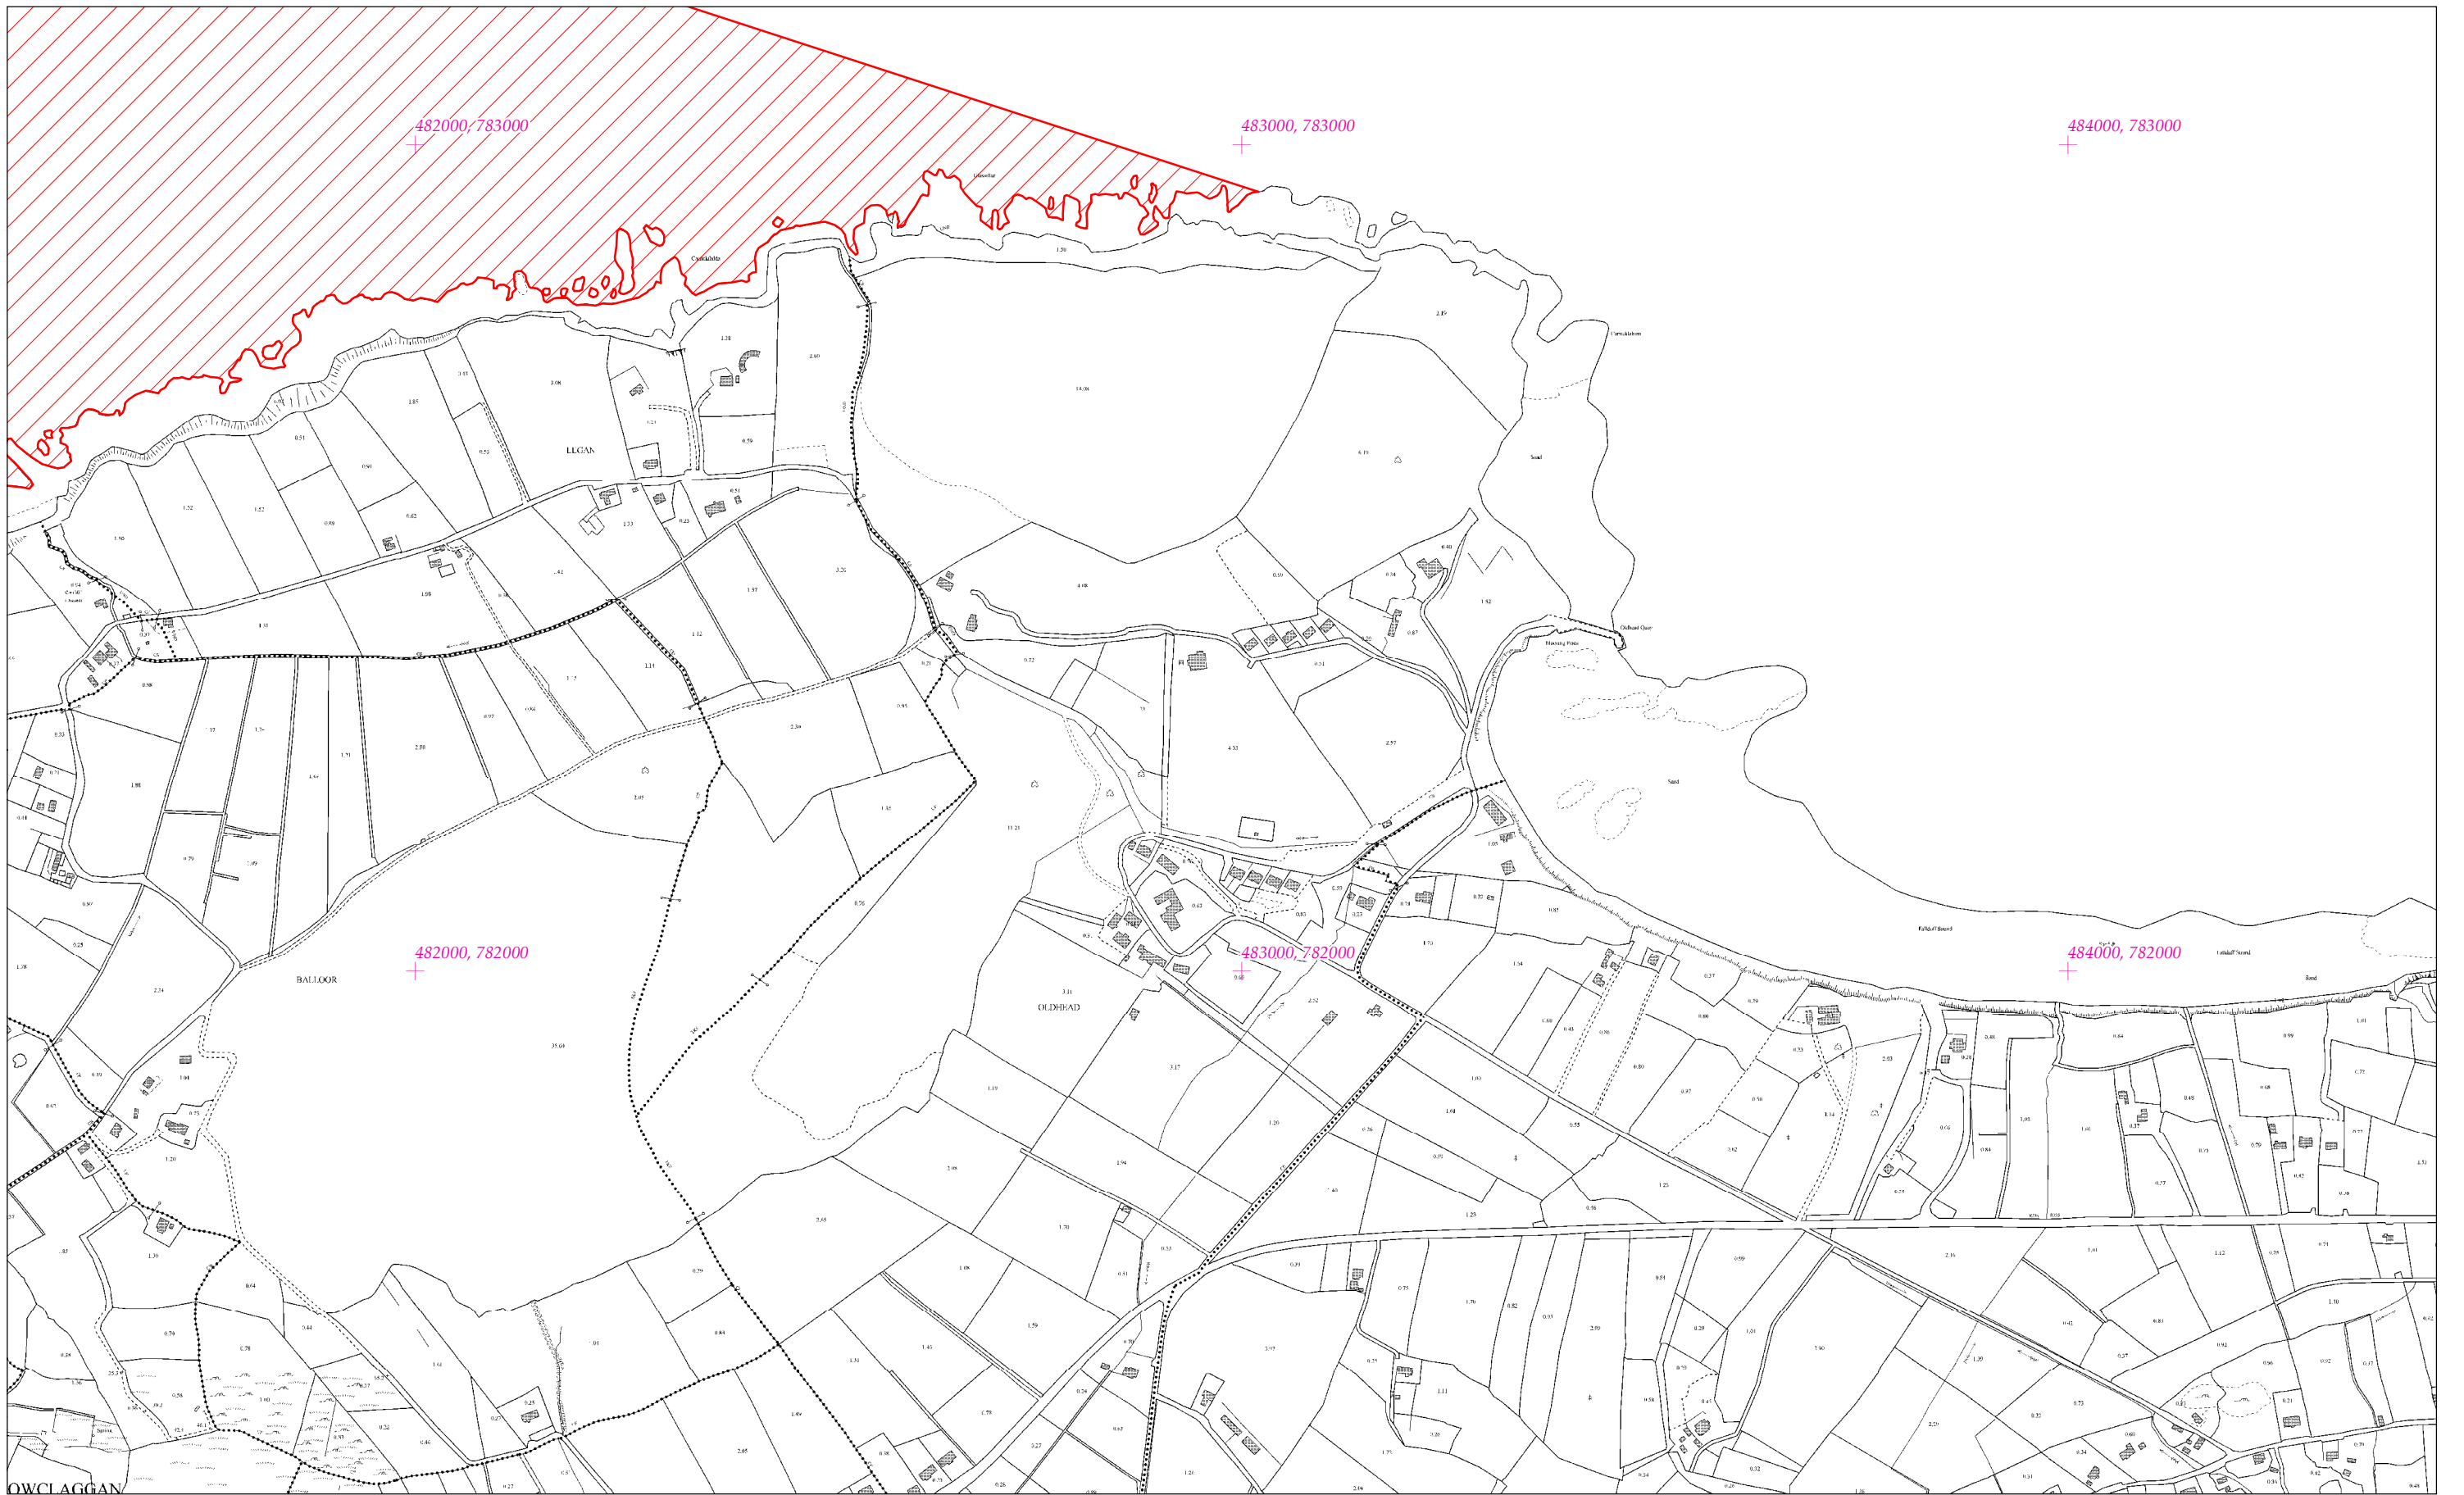

Rialachán 4(1)(b) / Regulation 4(1)(b)
Leathanach 125 de 326 (Co. na Gaillimhe agus Co. Mhaigh Eo)
Page 125 of 326 (Co. Galway and Co. Mayo)

LIMISTÉAR FAOI CHAOMHNÚ SPEISIALTA
SPECIAL AREA OF CONSERVATION

Suirbhéireacht Ordanáis Éireann Ceadúnas Uimhir EN 0059216 © OSI / Rialtas na hÉireann
Ordnance Survey Ireland Licence No. EN 0059216 © Ordnance Survey Ireland / Government of Ireland
Córas Comhordanáidí: Trasteilgean Mercator na hÉireann / Co-ordinate System: Irish Transverse Mercator

LCS Chósta Iarthar Chonnacht
West Connacht Coast SAC

1:5000 O.S. TILE 2136b 125 of 326 Litir na Bileoige Innéacs / Index Sheet Letter:K

0 0.5 km

Scála / Scale 1:7,500

SITE CODE
002998

Leagan / Version: 3.05
Arna chló an / Printed on: 22/01/2019