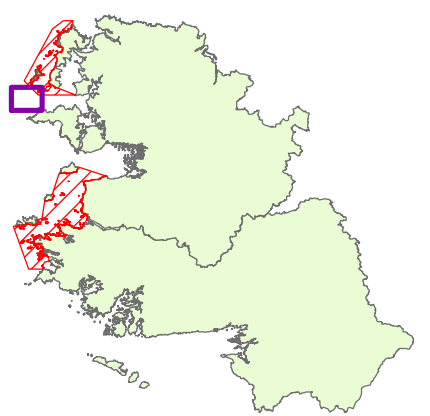

-  Limistéar faoi Chaomhnú Speisialta
Special Area of Conservation
-  Rialachán 4(1)(b) Innéacs Mapa Mionsonraithe
Regulation 4(1)(b) Detail Map Index

LCS Chósta Iarthar Chonnacht
West Connacht Coast SAC
002998
Achar / Area 65,945.58 ha