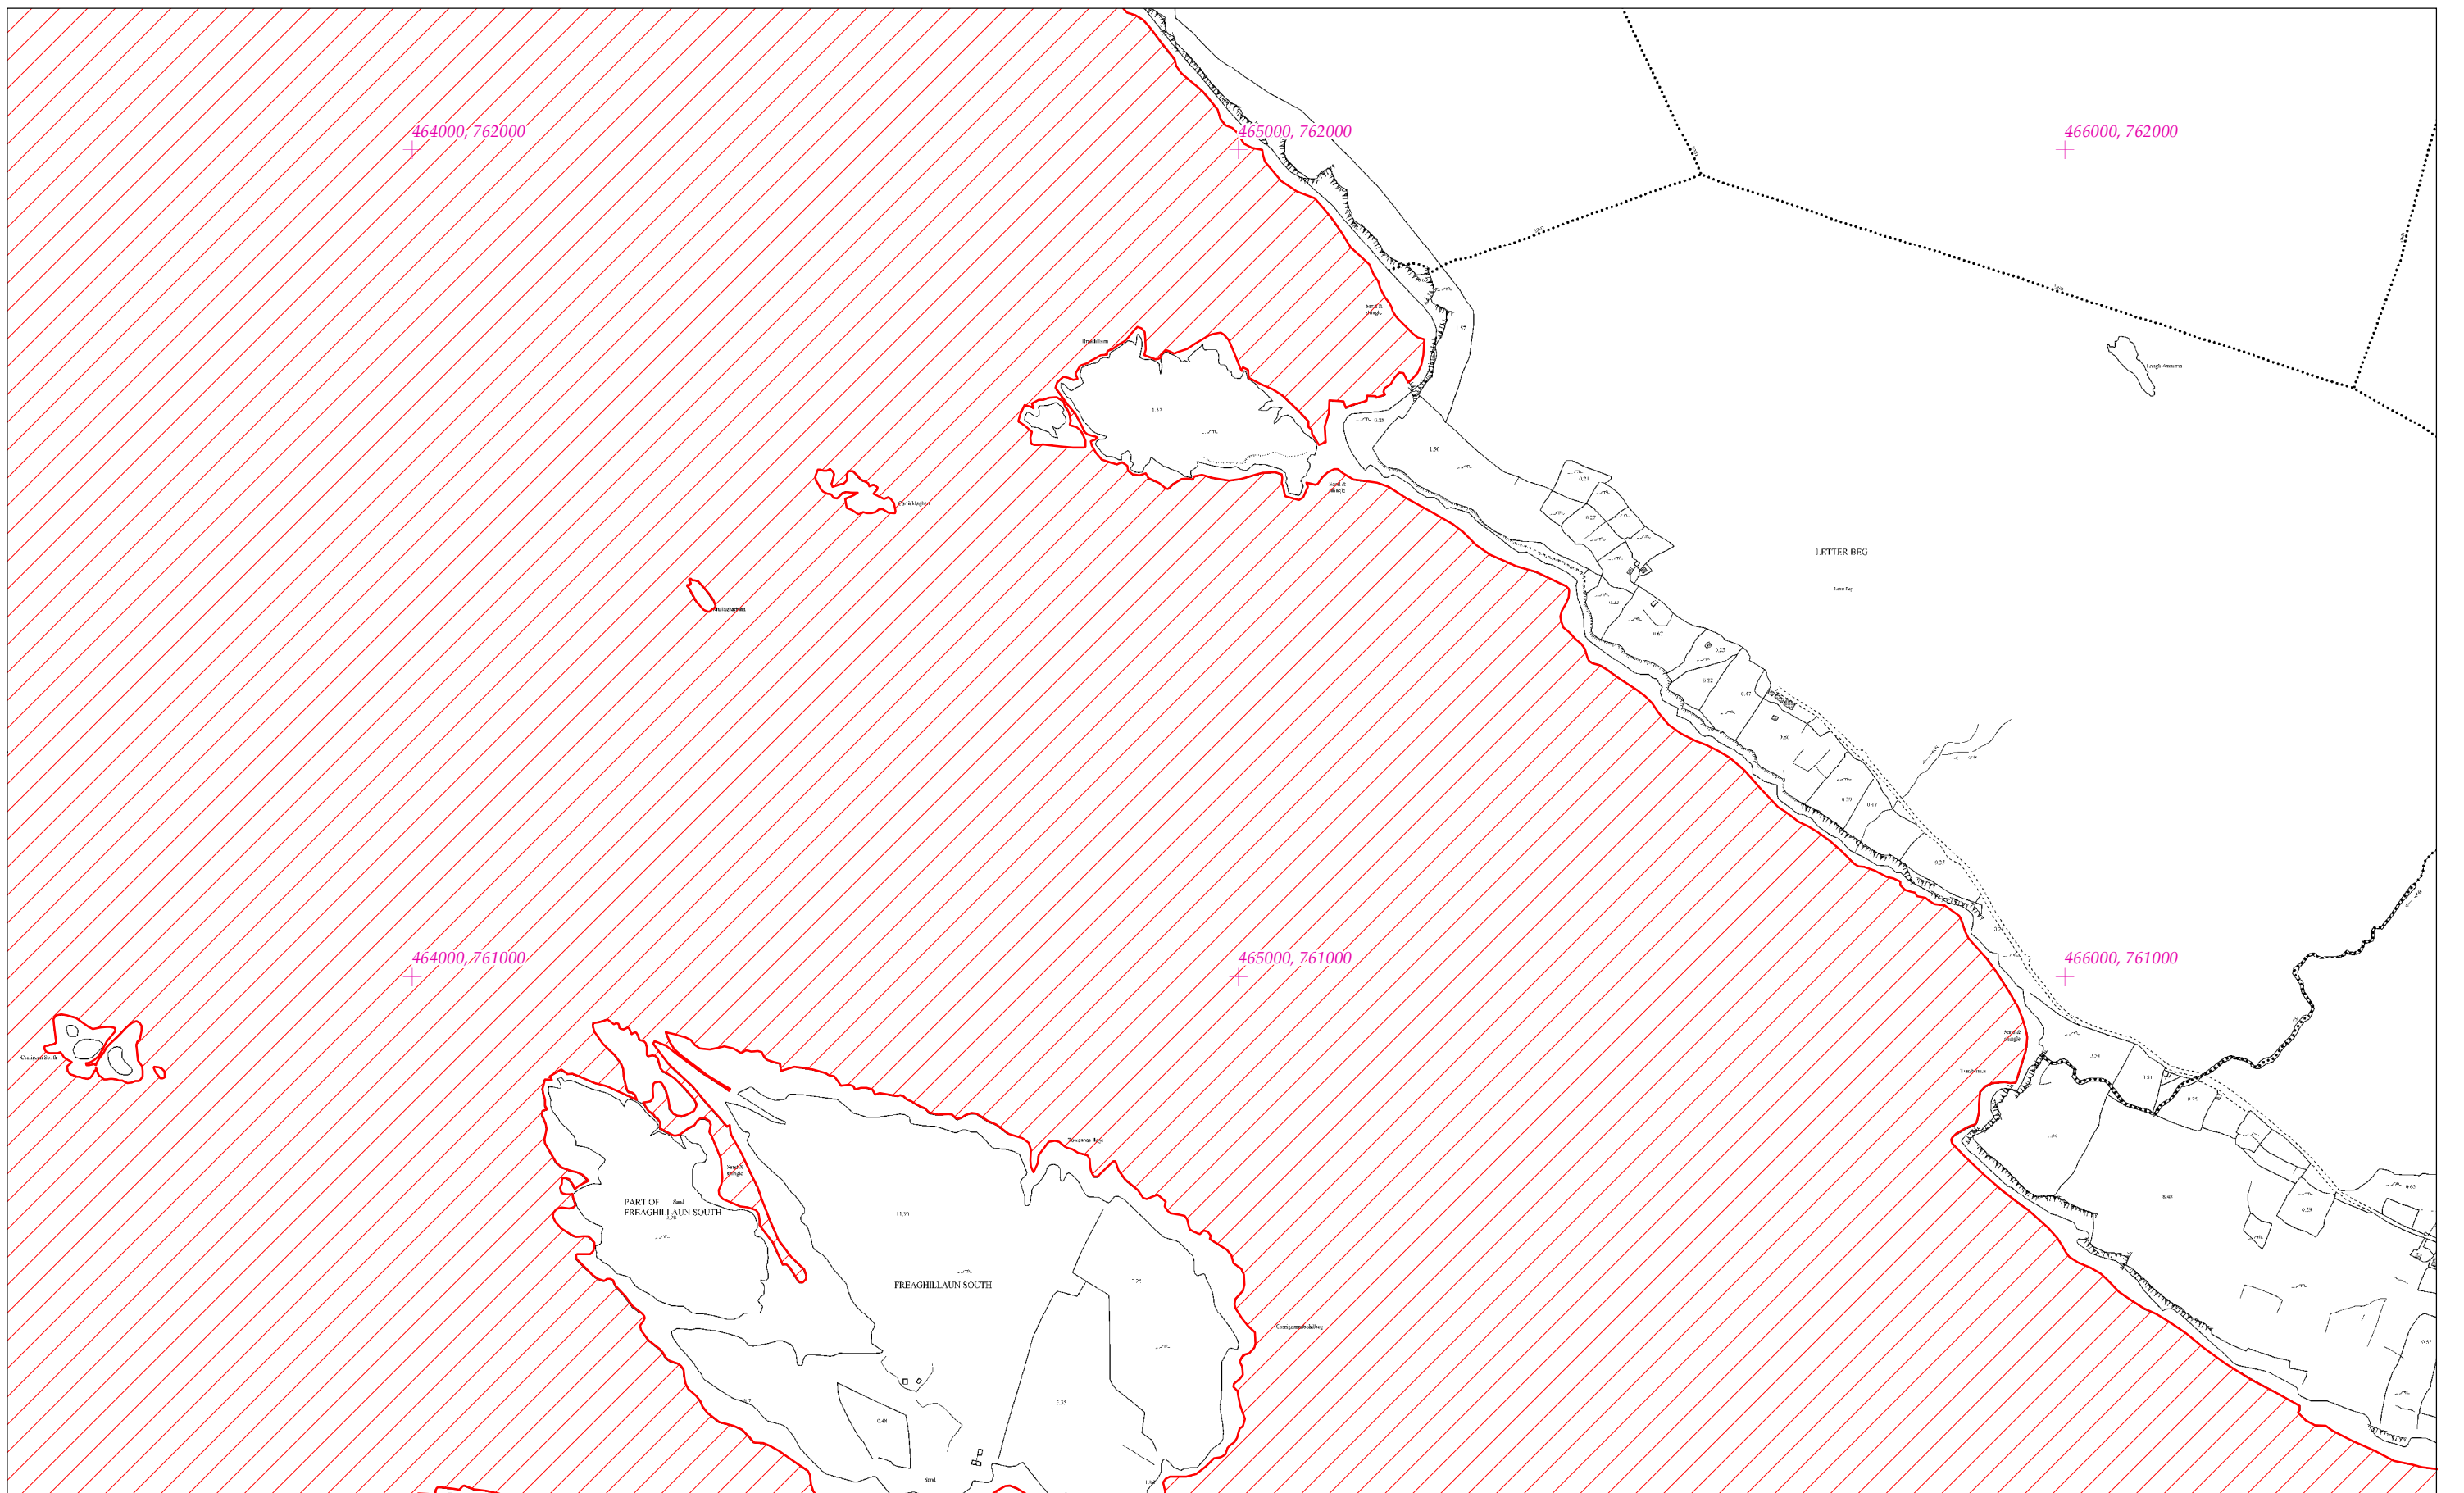

Rialachán 4(1)(b) / Regulation 4(1)(b)

Leathanach 230 de 326 (Co. na Gaillimhe agus Co. Mhaigh Eo)

Page 230 of 326 (Co. Galway and Co. Mayo)

LIMISTÉAR FAOI CHAOMHNÚ SPEISIALTA
SPECIAL AREA OF CONSERVATION

Suirbhéireacht Ordanáis Éireann Ceadúnas Uimhir EN 0059216 © OSI / Rialtas na hÉireann
Ordnance Survey Ireland Licence No. EN 0059216 © Ordnance Survey Ireland / Government of Ireland
Córas Comhordanáidí: Trasteilgean Mercator na hÉireann / Co-ordinate System: Irish Transverse Mercator

LCS Chósta Iarthar Chonnacht
West Connacht Coast SAC

1:5000 O.S. TILE 2587a 230 of 326 Litir na Bileoige Innéacs / Index Sheet Letter:R

0 0.5 km

Scála / Scale 1:7,500

SITE CODE
002998

Leagan / Version: 3.05

Arna chló an / Printed on: 22/01/2019