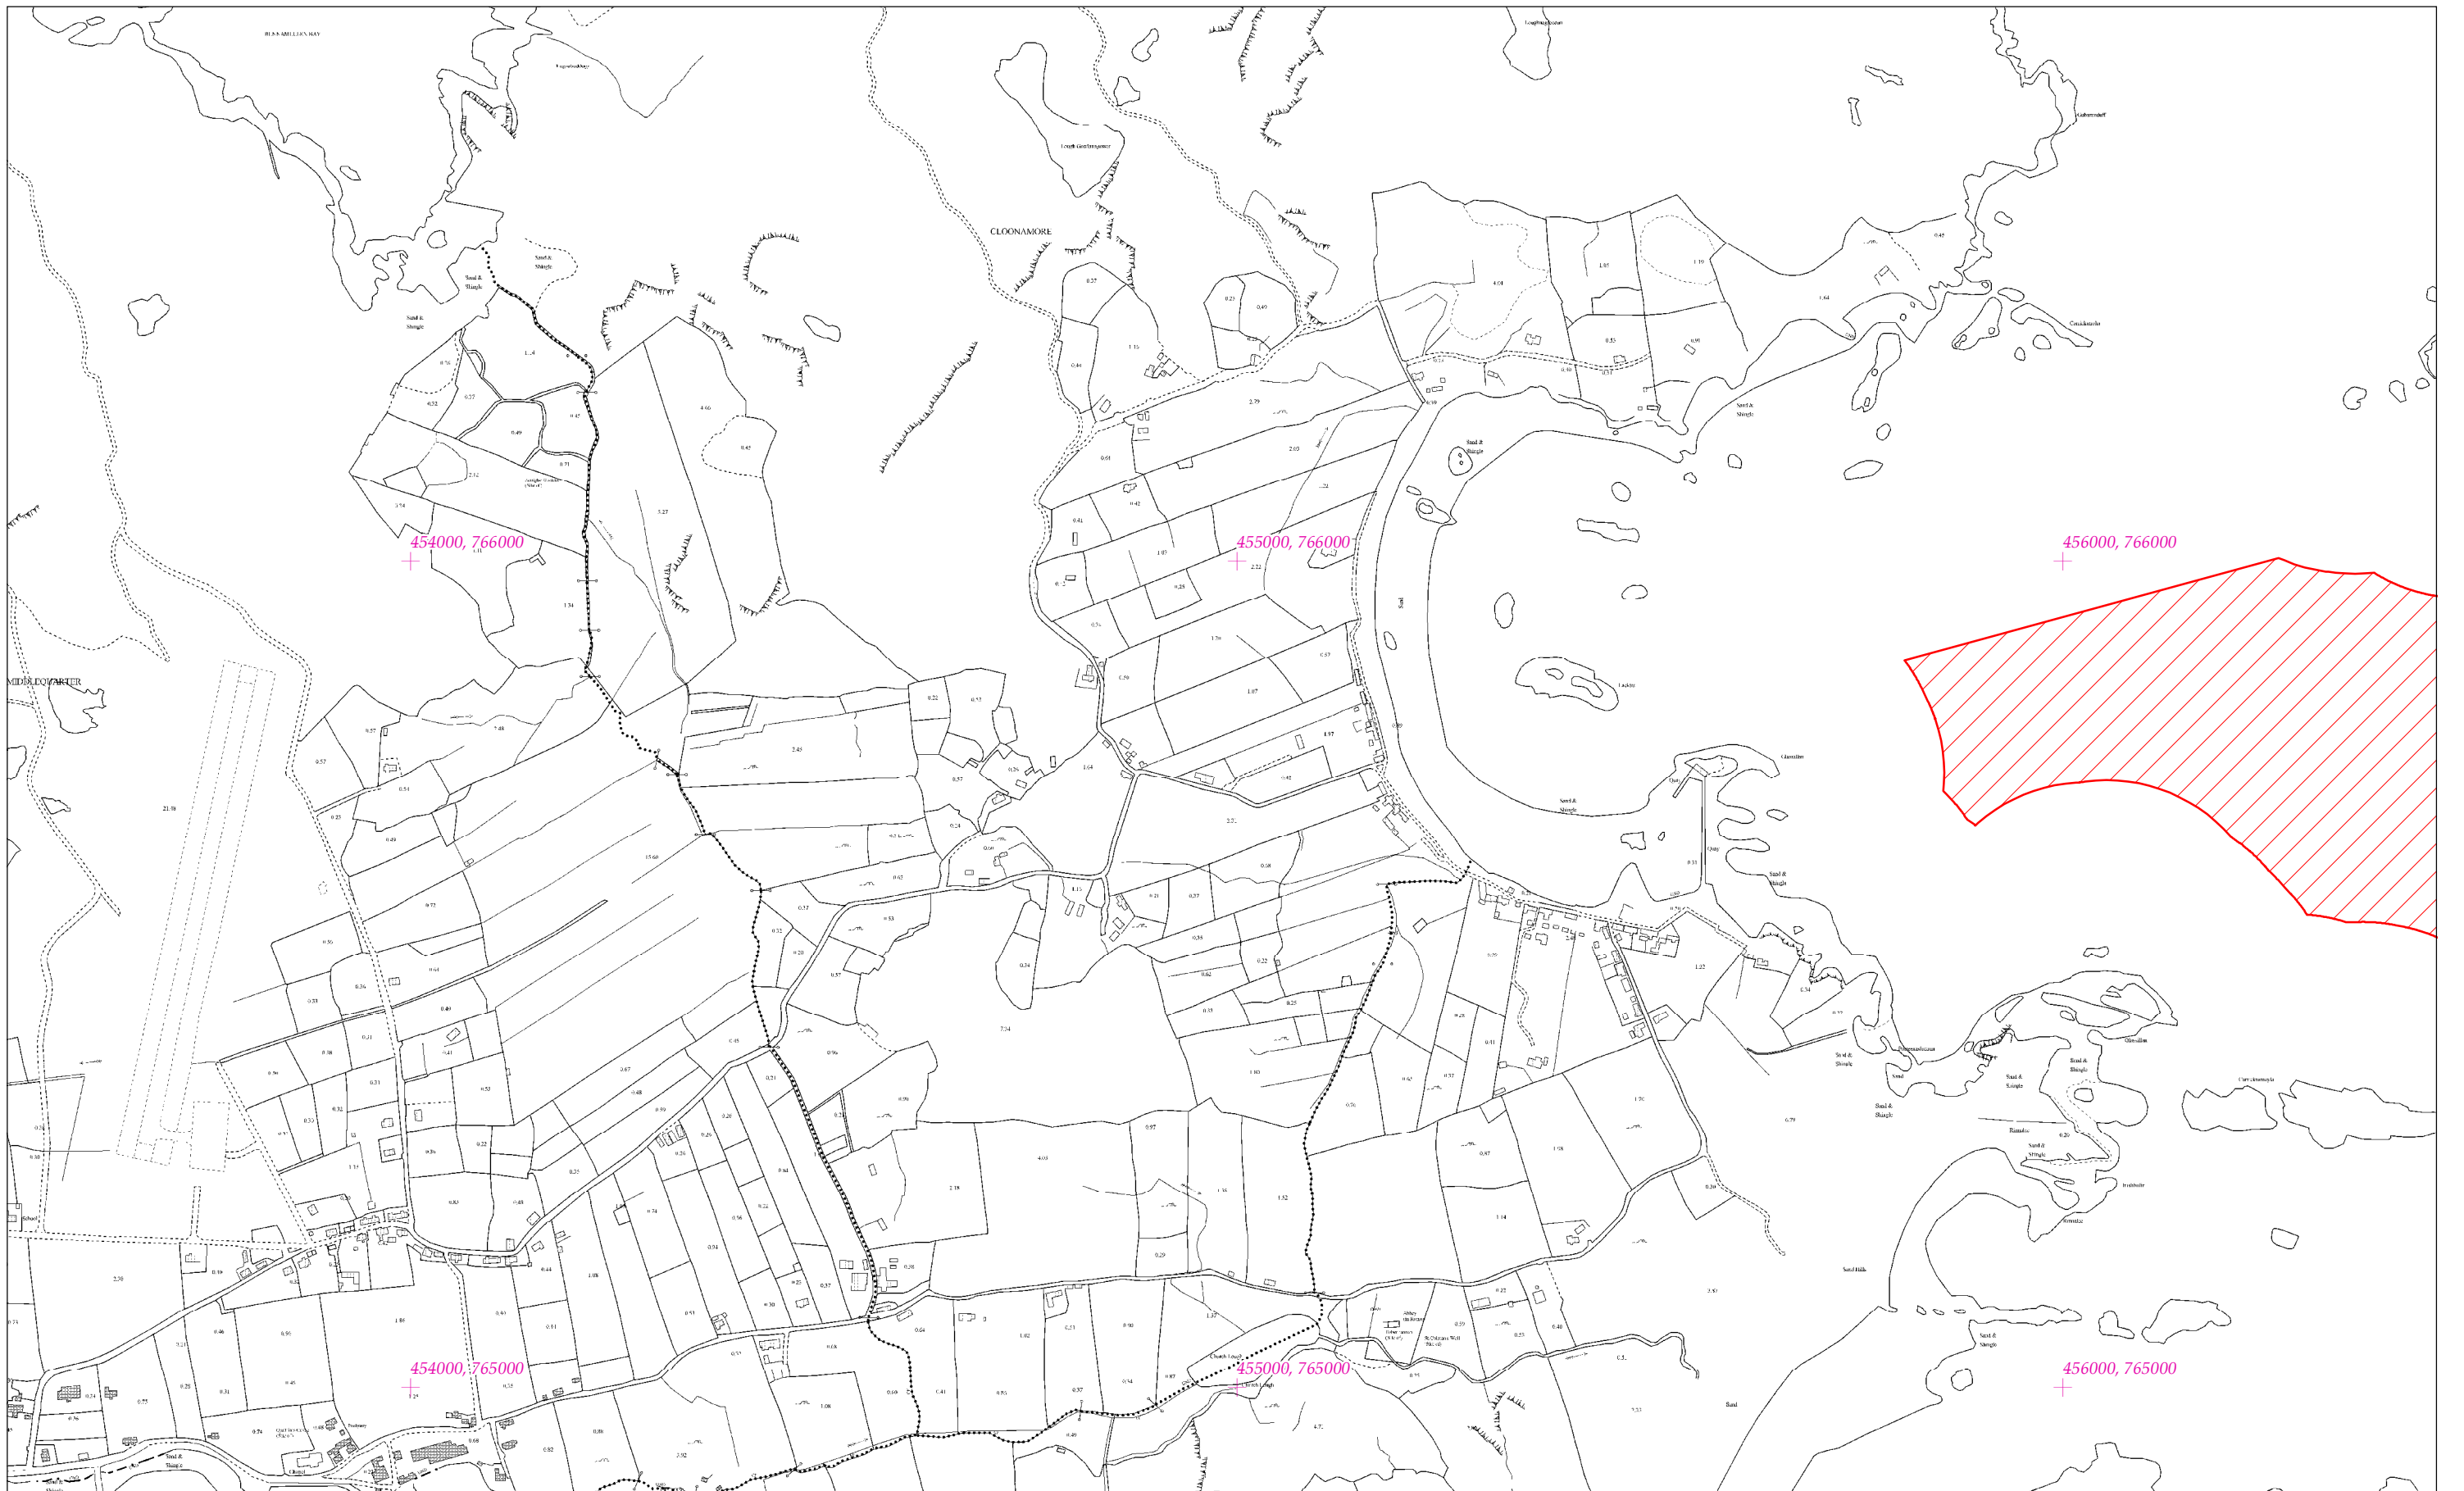

Rialachán 4(1)(b) / Regulation 4(1)(b)

Leathanach 174 de 326 (Co. na Gaillimhe agus Co. Mhaigh Eo)
Page 174 of 326 (Co. Galway and Co. Mayo)

**LIMISTÉAR FAOI CHAOMHNÚ SPEISIALTA
SPECIAL AREA OF CONSERVATION**

Suirbhéireacht Ordanáis Éireann Ceadúnas Uimhir EN 0059216 © OSI / Rialtas na hÉireann
Ordnance Survey Ireland Licence No. EN 0059216 © Ordnance Survey Ireland / Government of Ireland
Córas Comhordanáidí: Trasteilgean Mercator na hÉireann / Co-ordinate System: Irish Transverse Mercator

**LCS Chósta Iarthar Chonnacht
West Connacht Coast SAC**

1:5000 O.S. TILE 2448d 174 of 326 Litir na Bileoige Innéacs / Index Sheet Letter: N

Scála / Scale 1:7,500

**SITE CODE
002998**

Leagan / Version: 3.05

Arna chlón an / Printed on: 22/01/2019