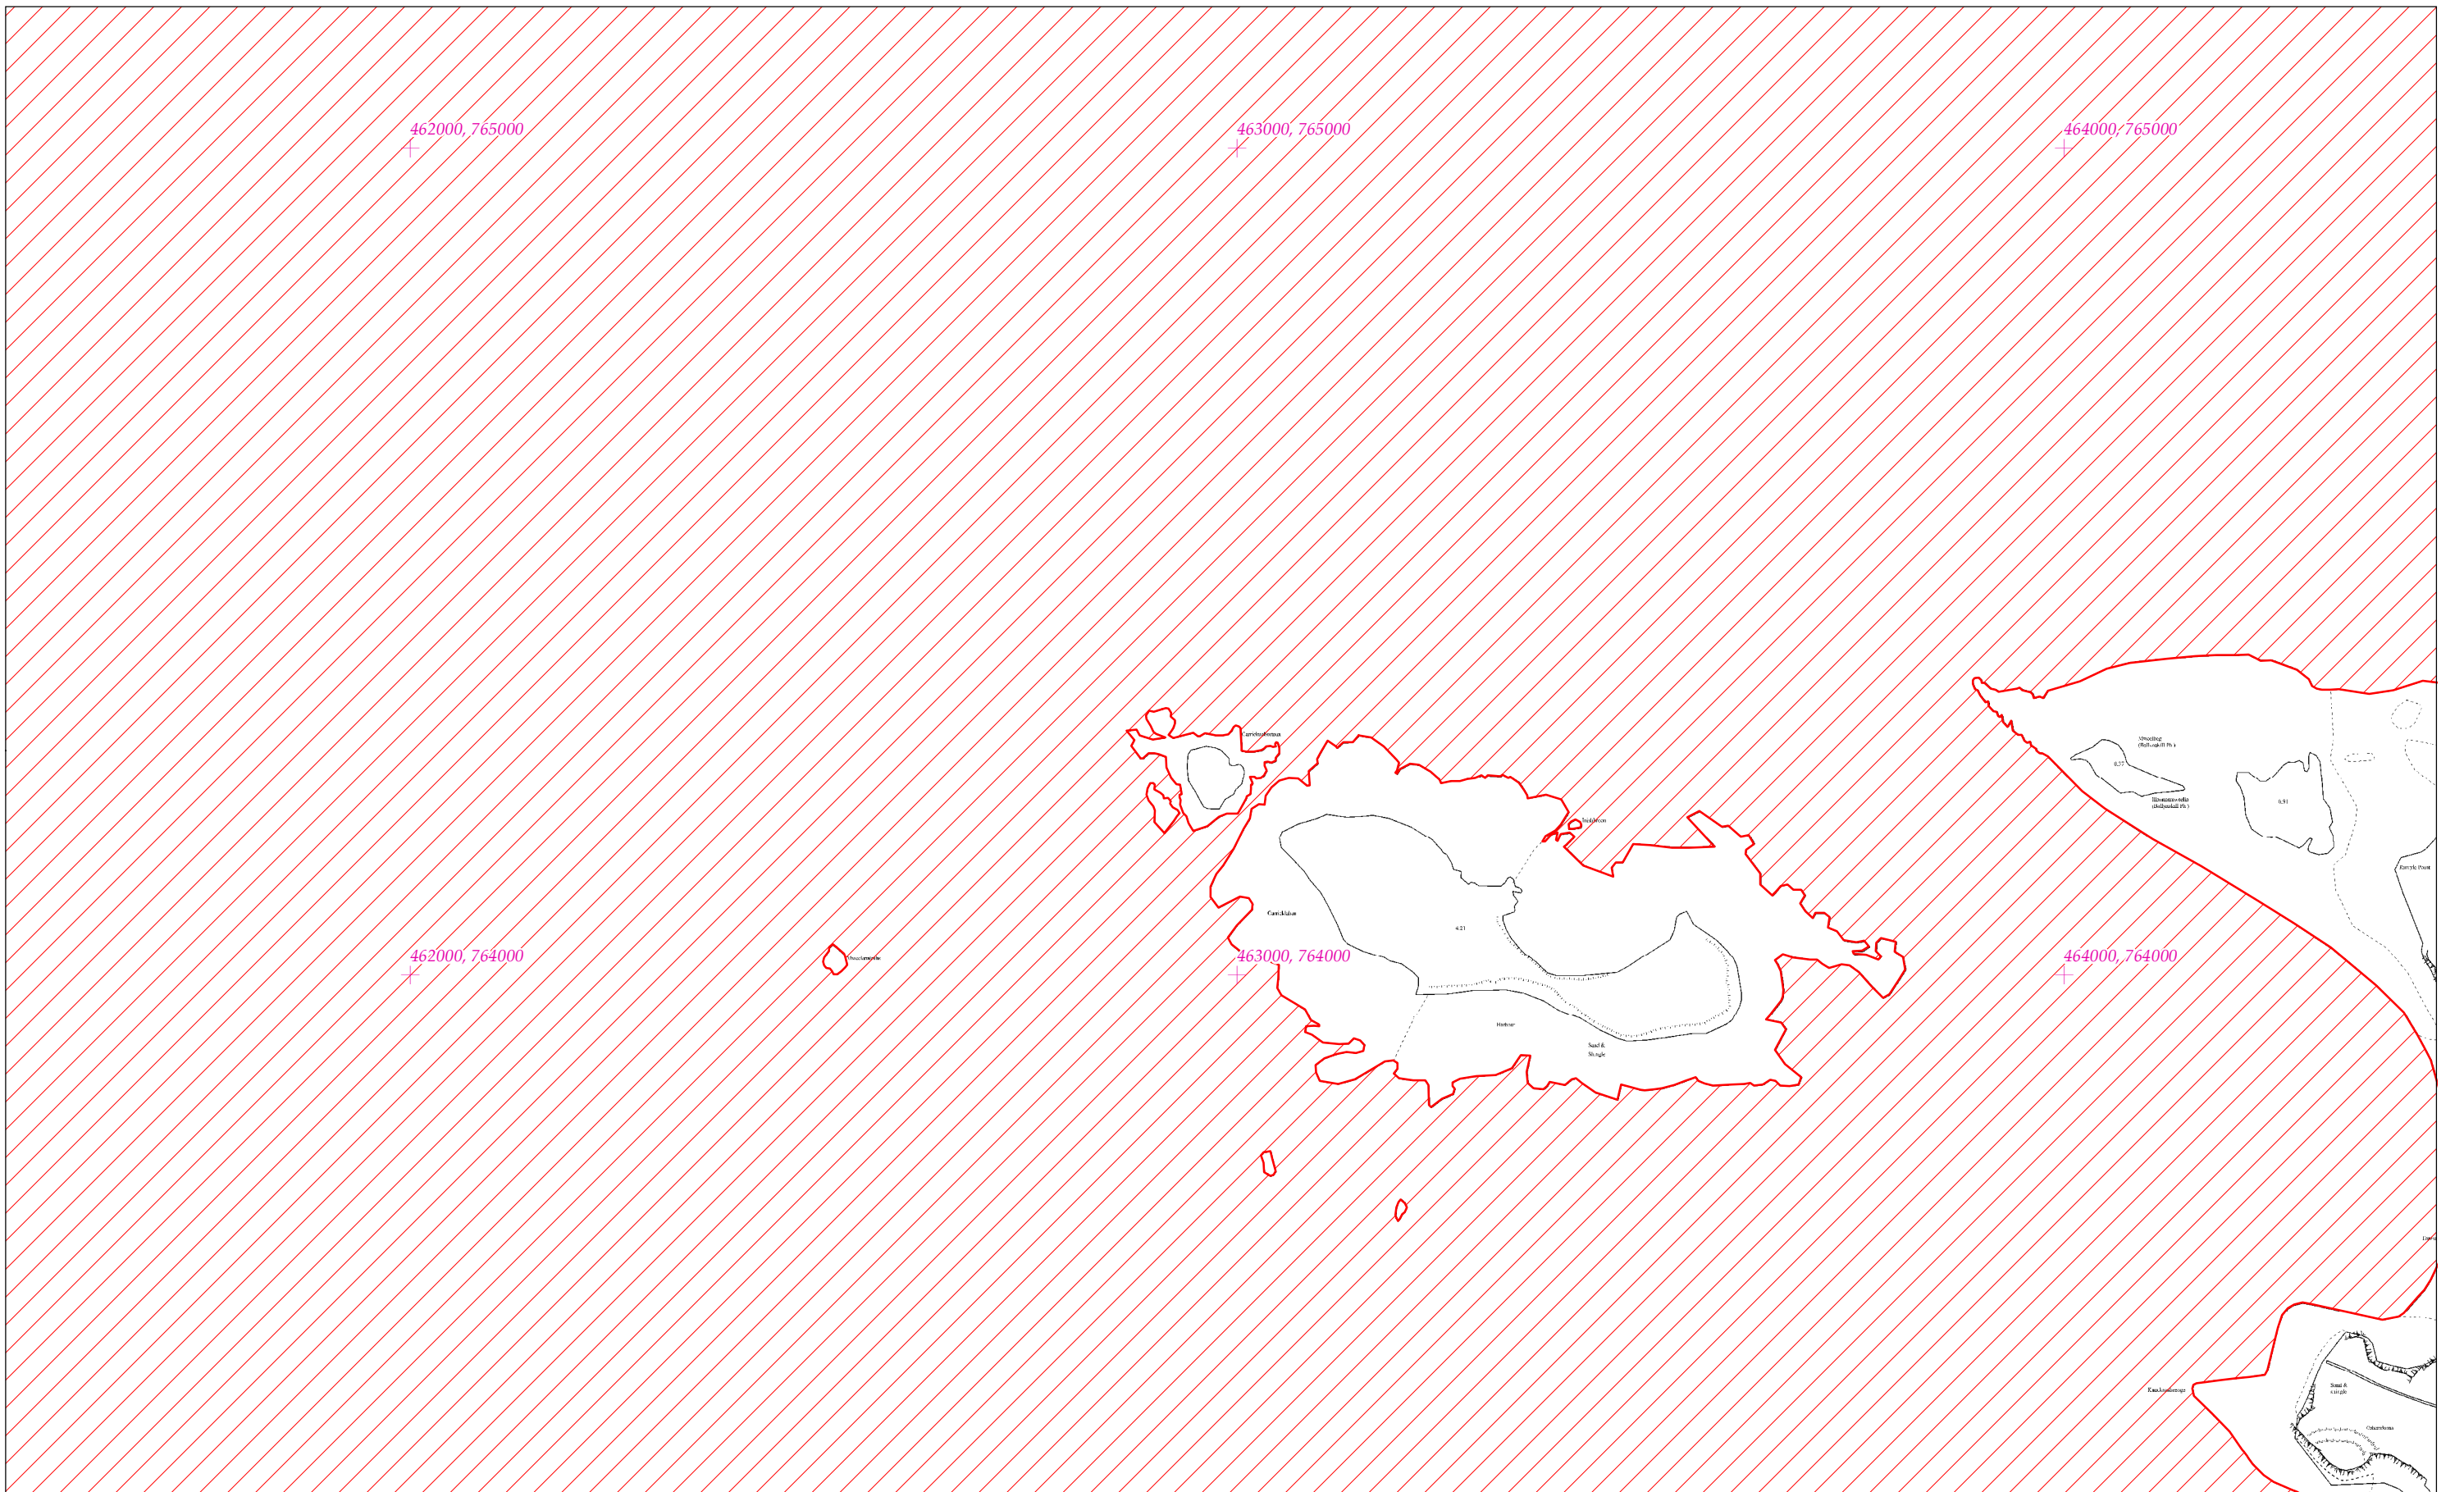

Rialachán 4(1)(b) / Regulation 4(1)(b)
Leathanach 209 de 326 (Co. na Gaillimhe agus Co. Mhaigh Eo)
Page 209 of 326 (Co. Galway and Co. Mayo)

LIMISTÉAR FAOI CHAOMHNÚ SPEISIALTA
SPECIAL AREA OF CONSERVATION

Suirbhéireacht Ordanáis Éireann Ceadúnas Uimhir EN 0059216 © OSI / Rialtas na hÉireann
Ordnance Survey Ireland Licence No. EN 0059216 © Ordnance Survey Ireland / Government of Ireland
Córas Comhordanáidí: Trasteilgean Mercator na hÉireann / Co-ordinate System: Irish Transverse Mercator

LCS Chósta Iarthar Chonnacht
West Connacht Coast SAC

1:5000 O.S. TILE 2519b 209 of 326 Litir na Bileoige Innéacs / Index Sheet Letter: O

0 0.5 km

Scála / Scale 1:7,500

SITE CODE
002998

Leagan / Version: 3.05
Arna chló an / Printed on: 22/01/2019