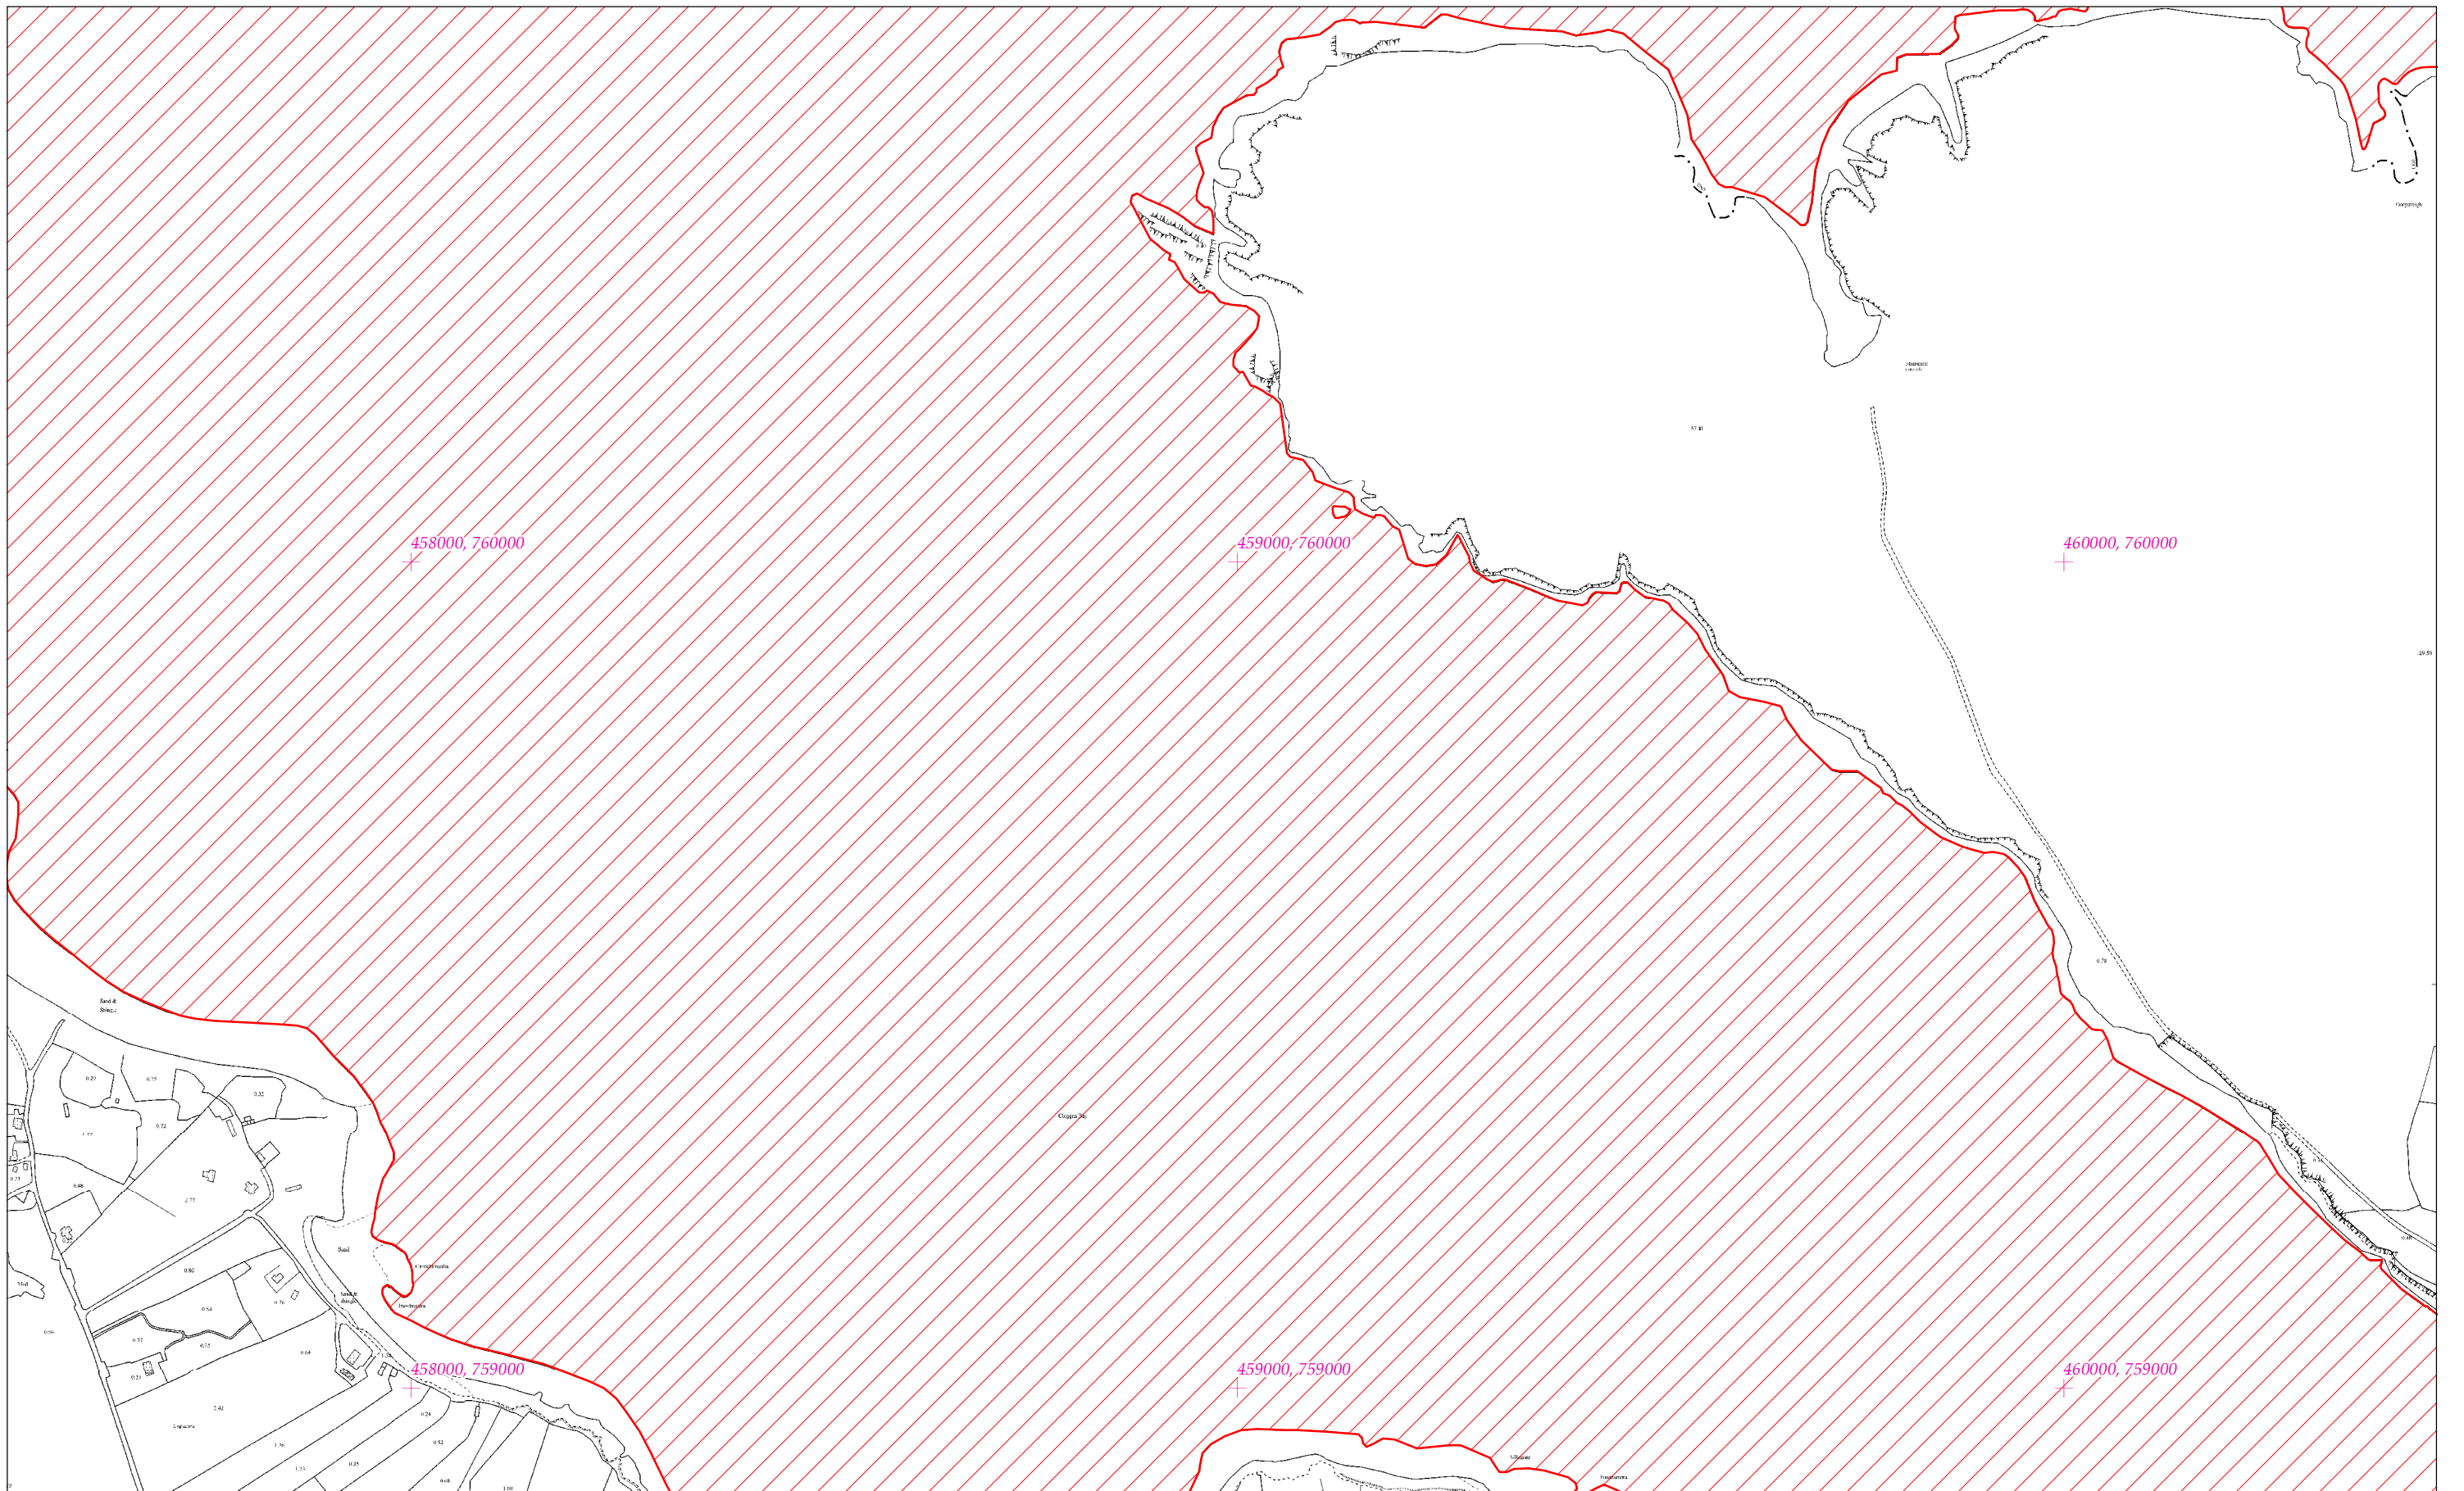

LCS Chósta Iarthar Chonnacht
 West Connacht Coast SAC
 1:5000 O.S. TILE 2585c 224 of 326 Litir na Bileoige Innéacs / Index Sheet Letter:Q

SITE CODE
 002998

Leagan / Version: 3.05
 Arna chló an / Printed on: 22/01/2019