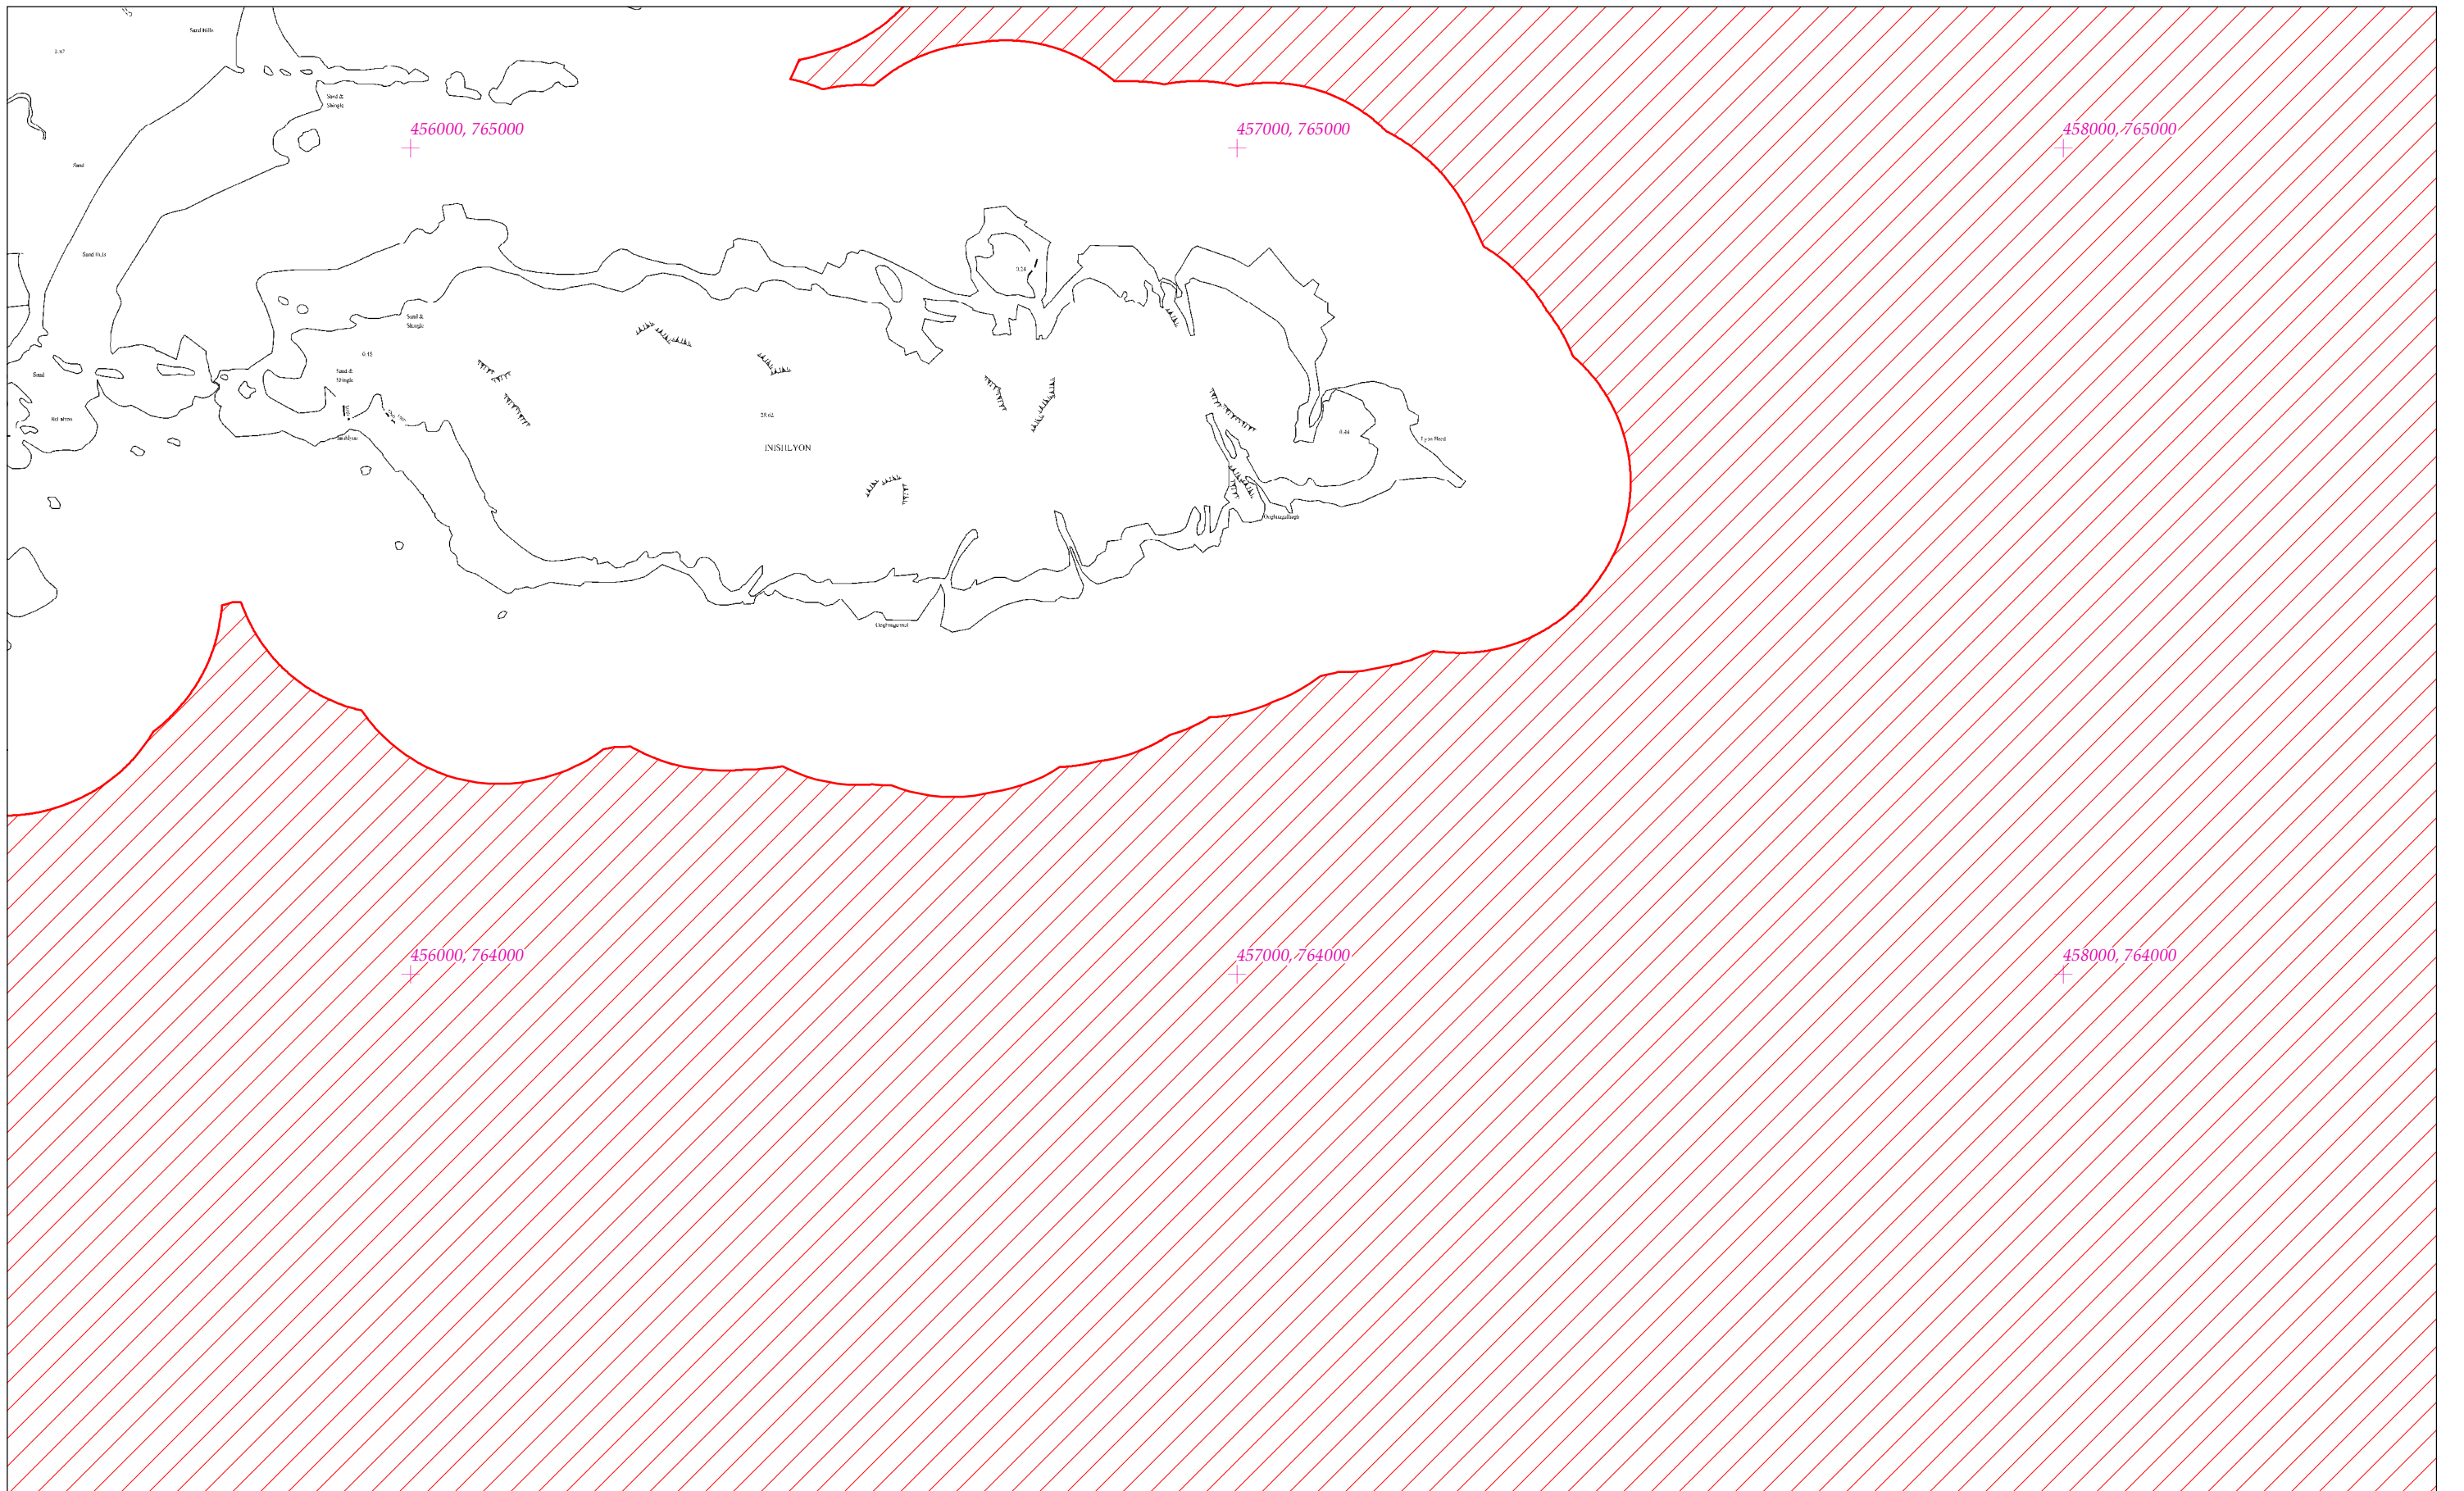

LCS Chósta Iarthar Chonnacht
West Connacht Coast SAC
 1:5000 O.S. TILE 2517d 203 of 326 Litir na Bileoige Innéacs / Index Sheet Letter:Q

SITE CODE
002998

Leagan / Version: 3.05
 Arna chló an / Printed on: 22/01/2019