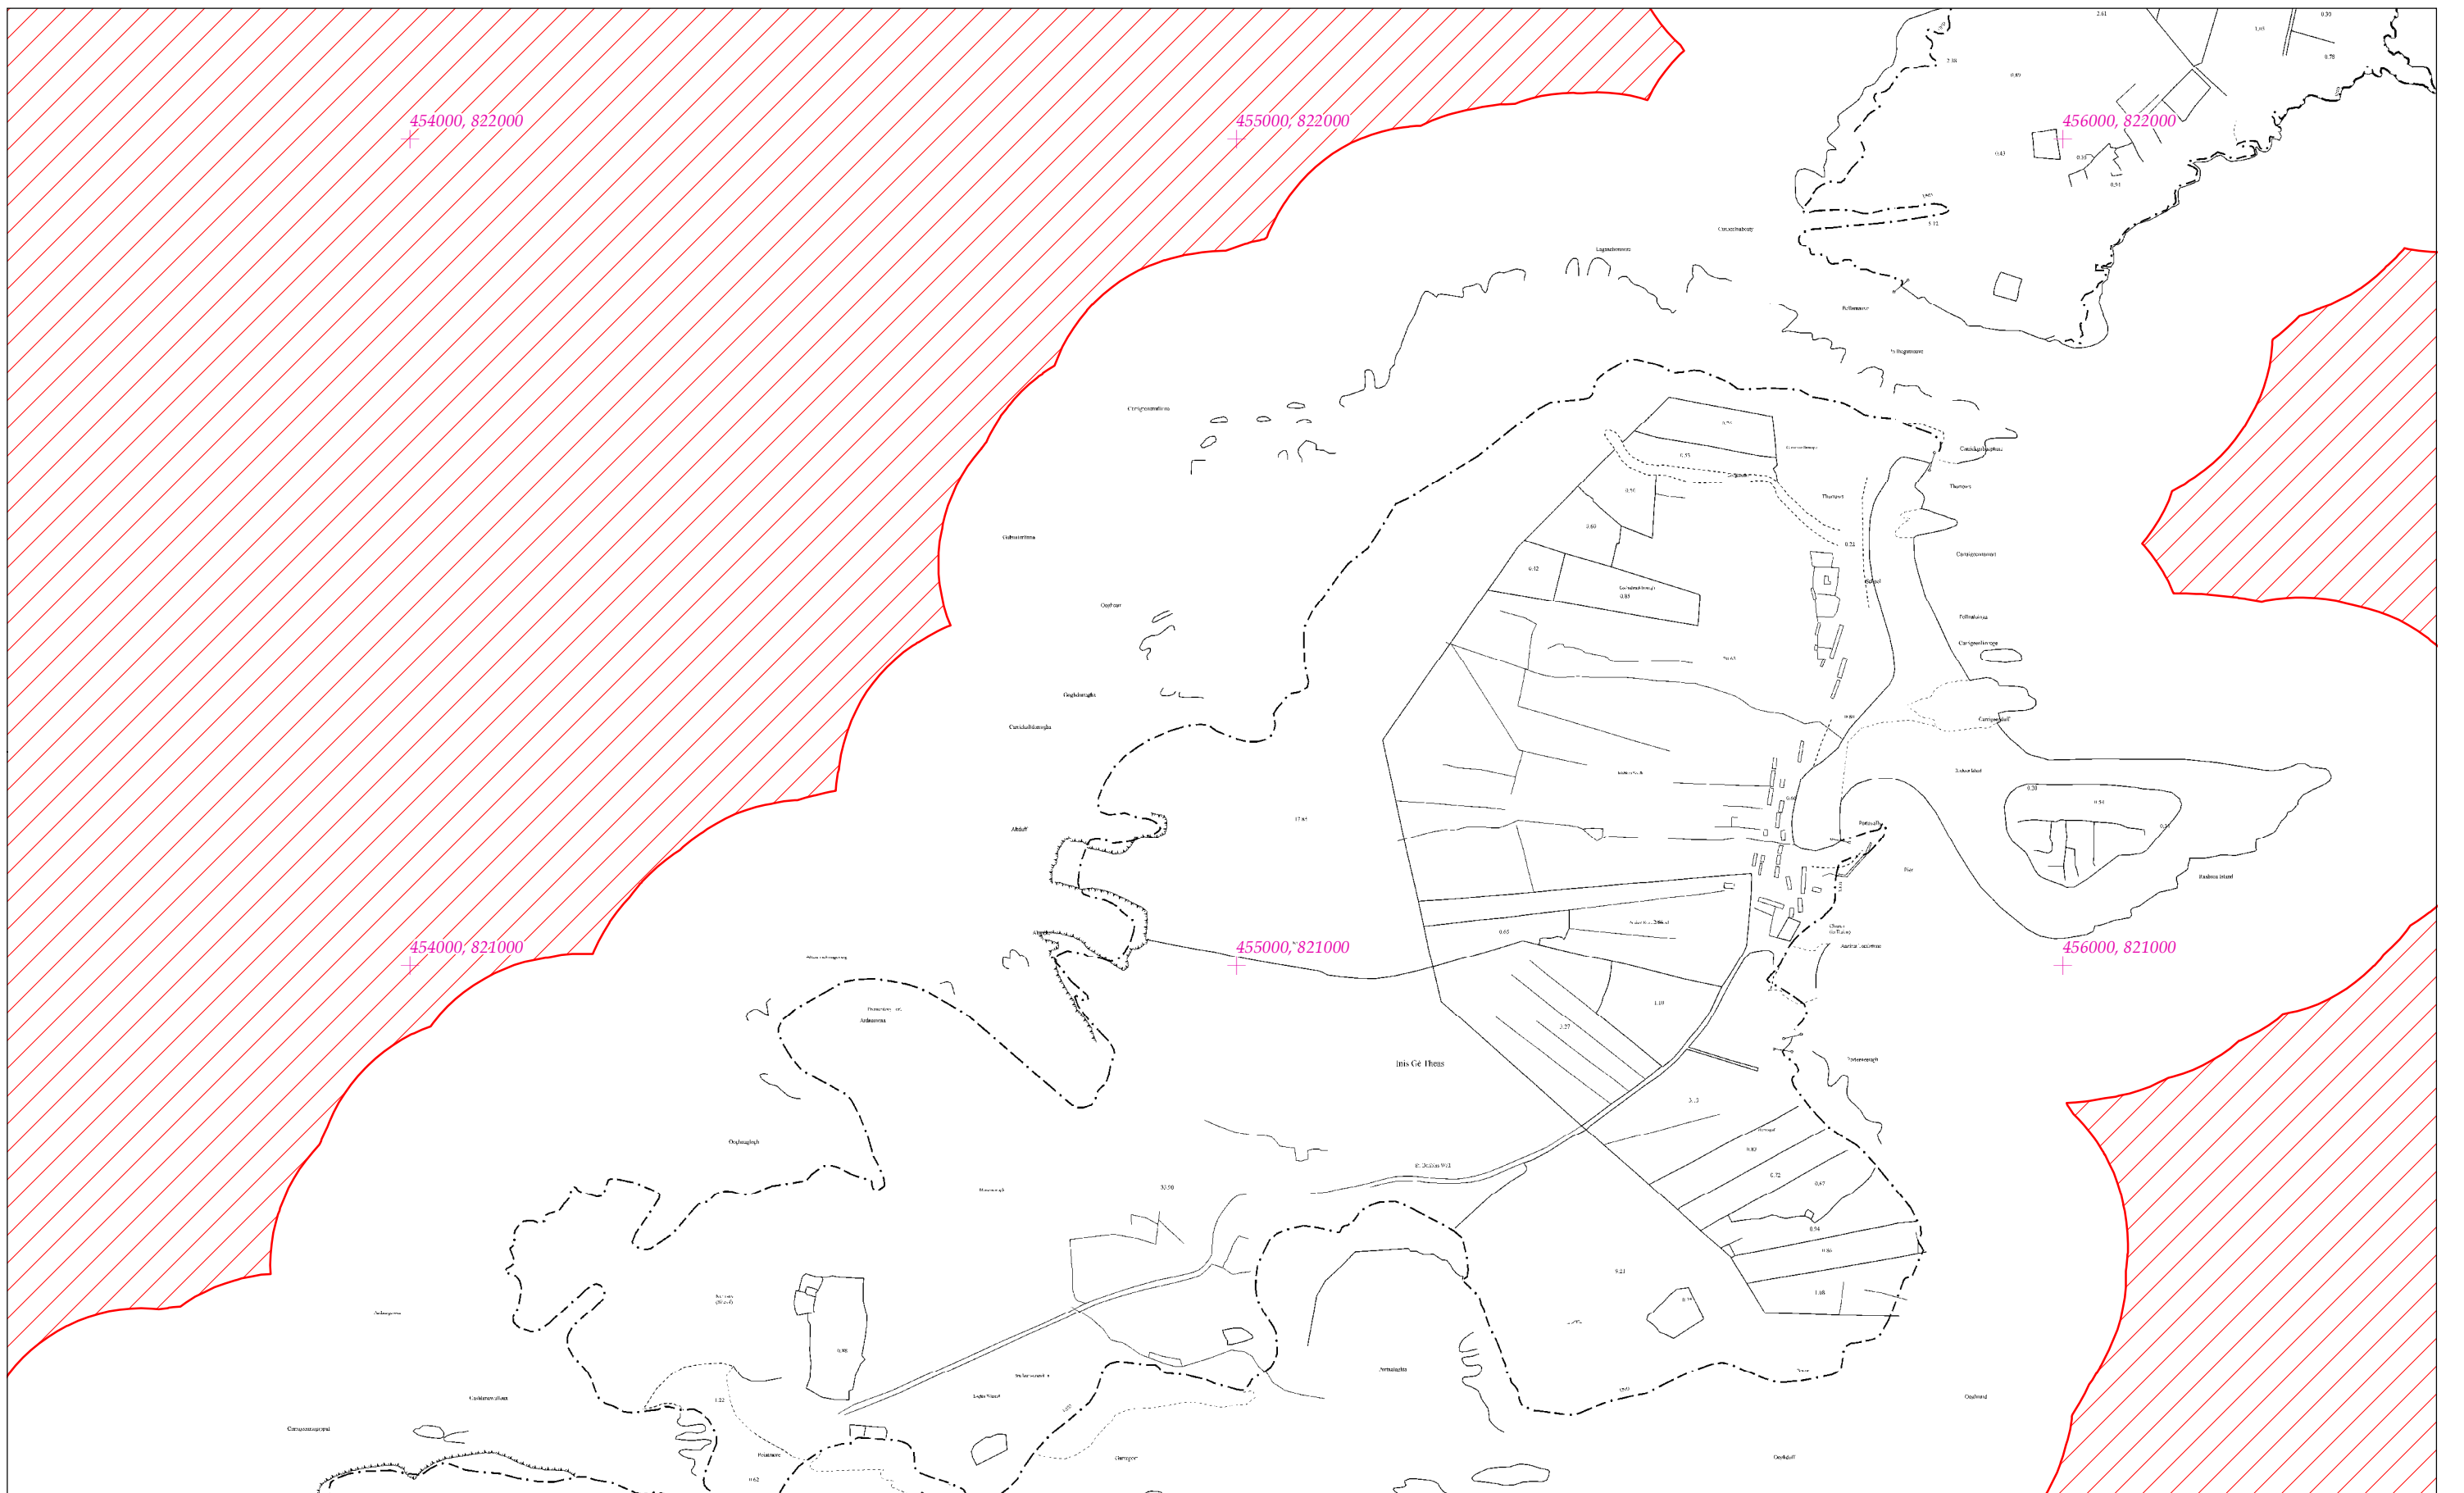

Rialachán 4(1)(b) / Regulation 4(1)(b)
Leathanach 70 de 326 (Co. na Gaillimhe agus Co. Mhaigh Eo)
Page 70 of 326 (Co. Galway and Co. Mayo)

LIMISTÉAR FAOI CHAOMHNÚ SPEISIALTA
SPECIAL AREA OF CONSERVATION

Suirbhéireacht Ordanáis Éireann Ceadúnas Uimhir EN 0059216 © OSI / Rialtas na hÉireann
Ordnance Survey Ireland Licence No. EN 0059216 © Ordnance Survey Ireland / Government of Ireland
Córas Comhordanáidí: Trasteilgean Mercator na hÉireann / Co-ordinate System: Irish Transverse Mercator

LCS Chósta Iarthar Chonnacht
West Connacht Coast SAC
1:5000 O.S. TILE 1299b 70 of 326 Litir na Bileoige Innéacs / Index Sheet Letter:D

SITE CODE
002998

Leagan / Version: 3.05
Arna chló an / Printed on: 22/01/2019