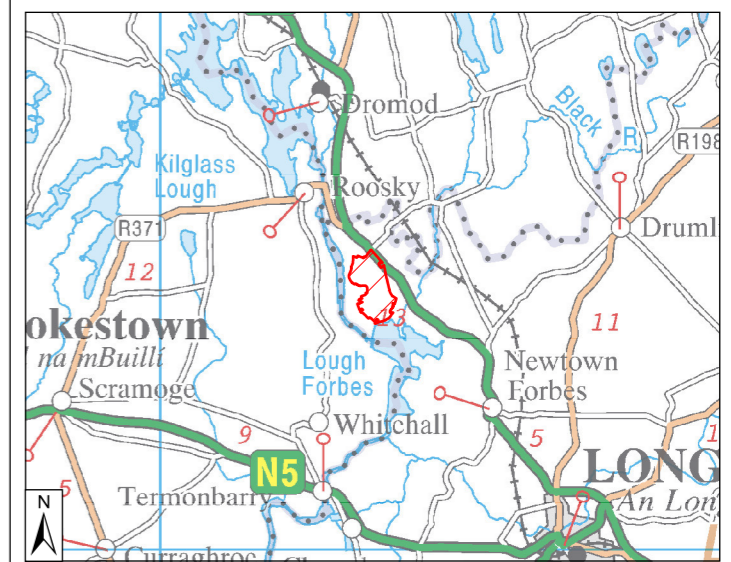

Co. an Longfoirt
Co. Longford