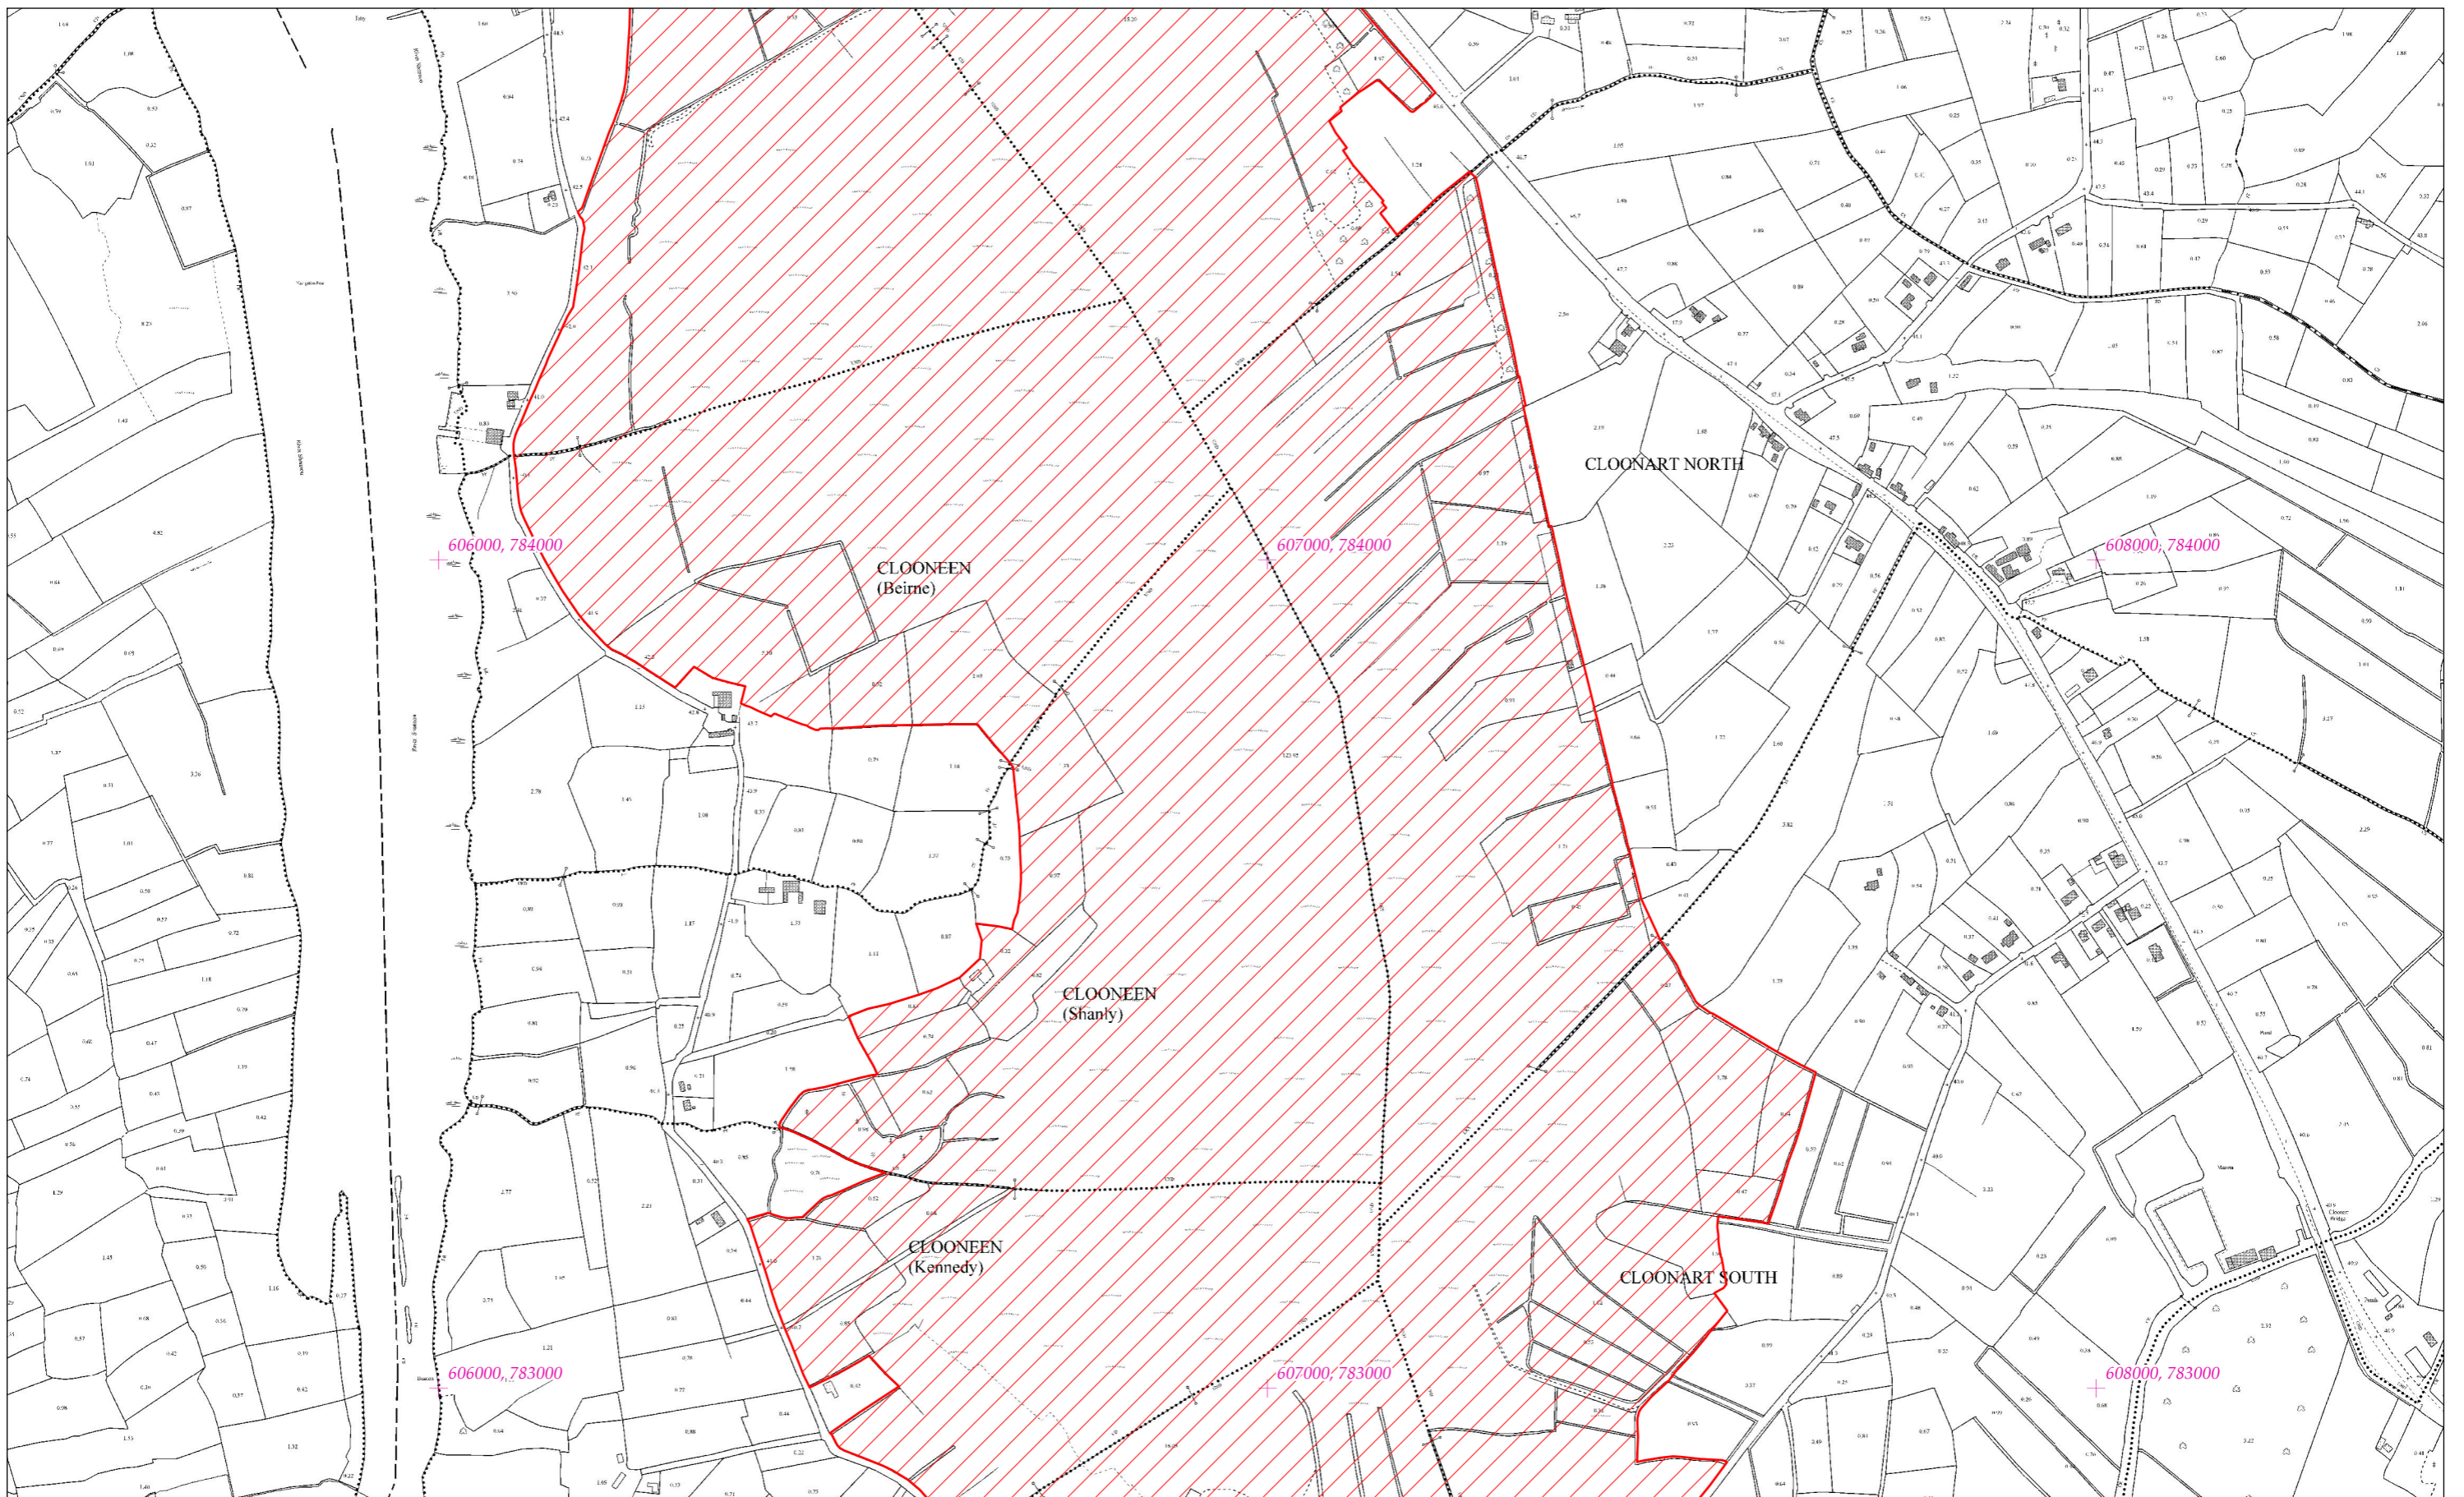

Rialachán 4(1)(b) / Regulation 4(1)(b)

Leathanach 2 de 3 (Co. an Longfoirt)
Page 2 of 3 (Co. Longford)

LIMISTÉAR FAOI CHAOMHNÚ SPEISIALTA
SPECIAL AREA OF CONSERVATION

Suirbhéireacht Ordanáis Éireann Ceadúnas Uimhir OSI-NMA-014 © OSI / Rialtas na hÉireann
Ordnance Survey Ireland Licence No. OSI-NMA-014 © Ordnance Survey Ireland / Government of Ireland
Córas Comhordanáidí: Trasteilgean Mercator na hÉireann / Co-ordinate System: Irish Transverse Mercator

LCS Phortach an Chluainín
Clooneen Bog SAC
1:5000 O.S. TILE 2105d 2 of 3

SITE CODE
002348

Leagan / Version: 3.00
Arna chló an / Printed on: 28/10/2022