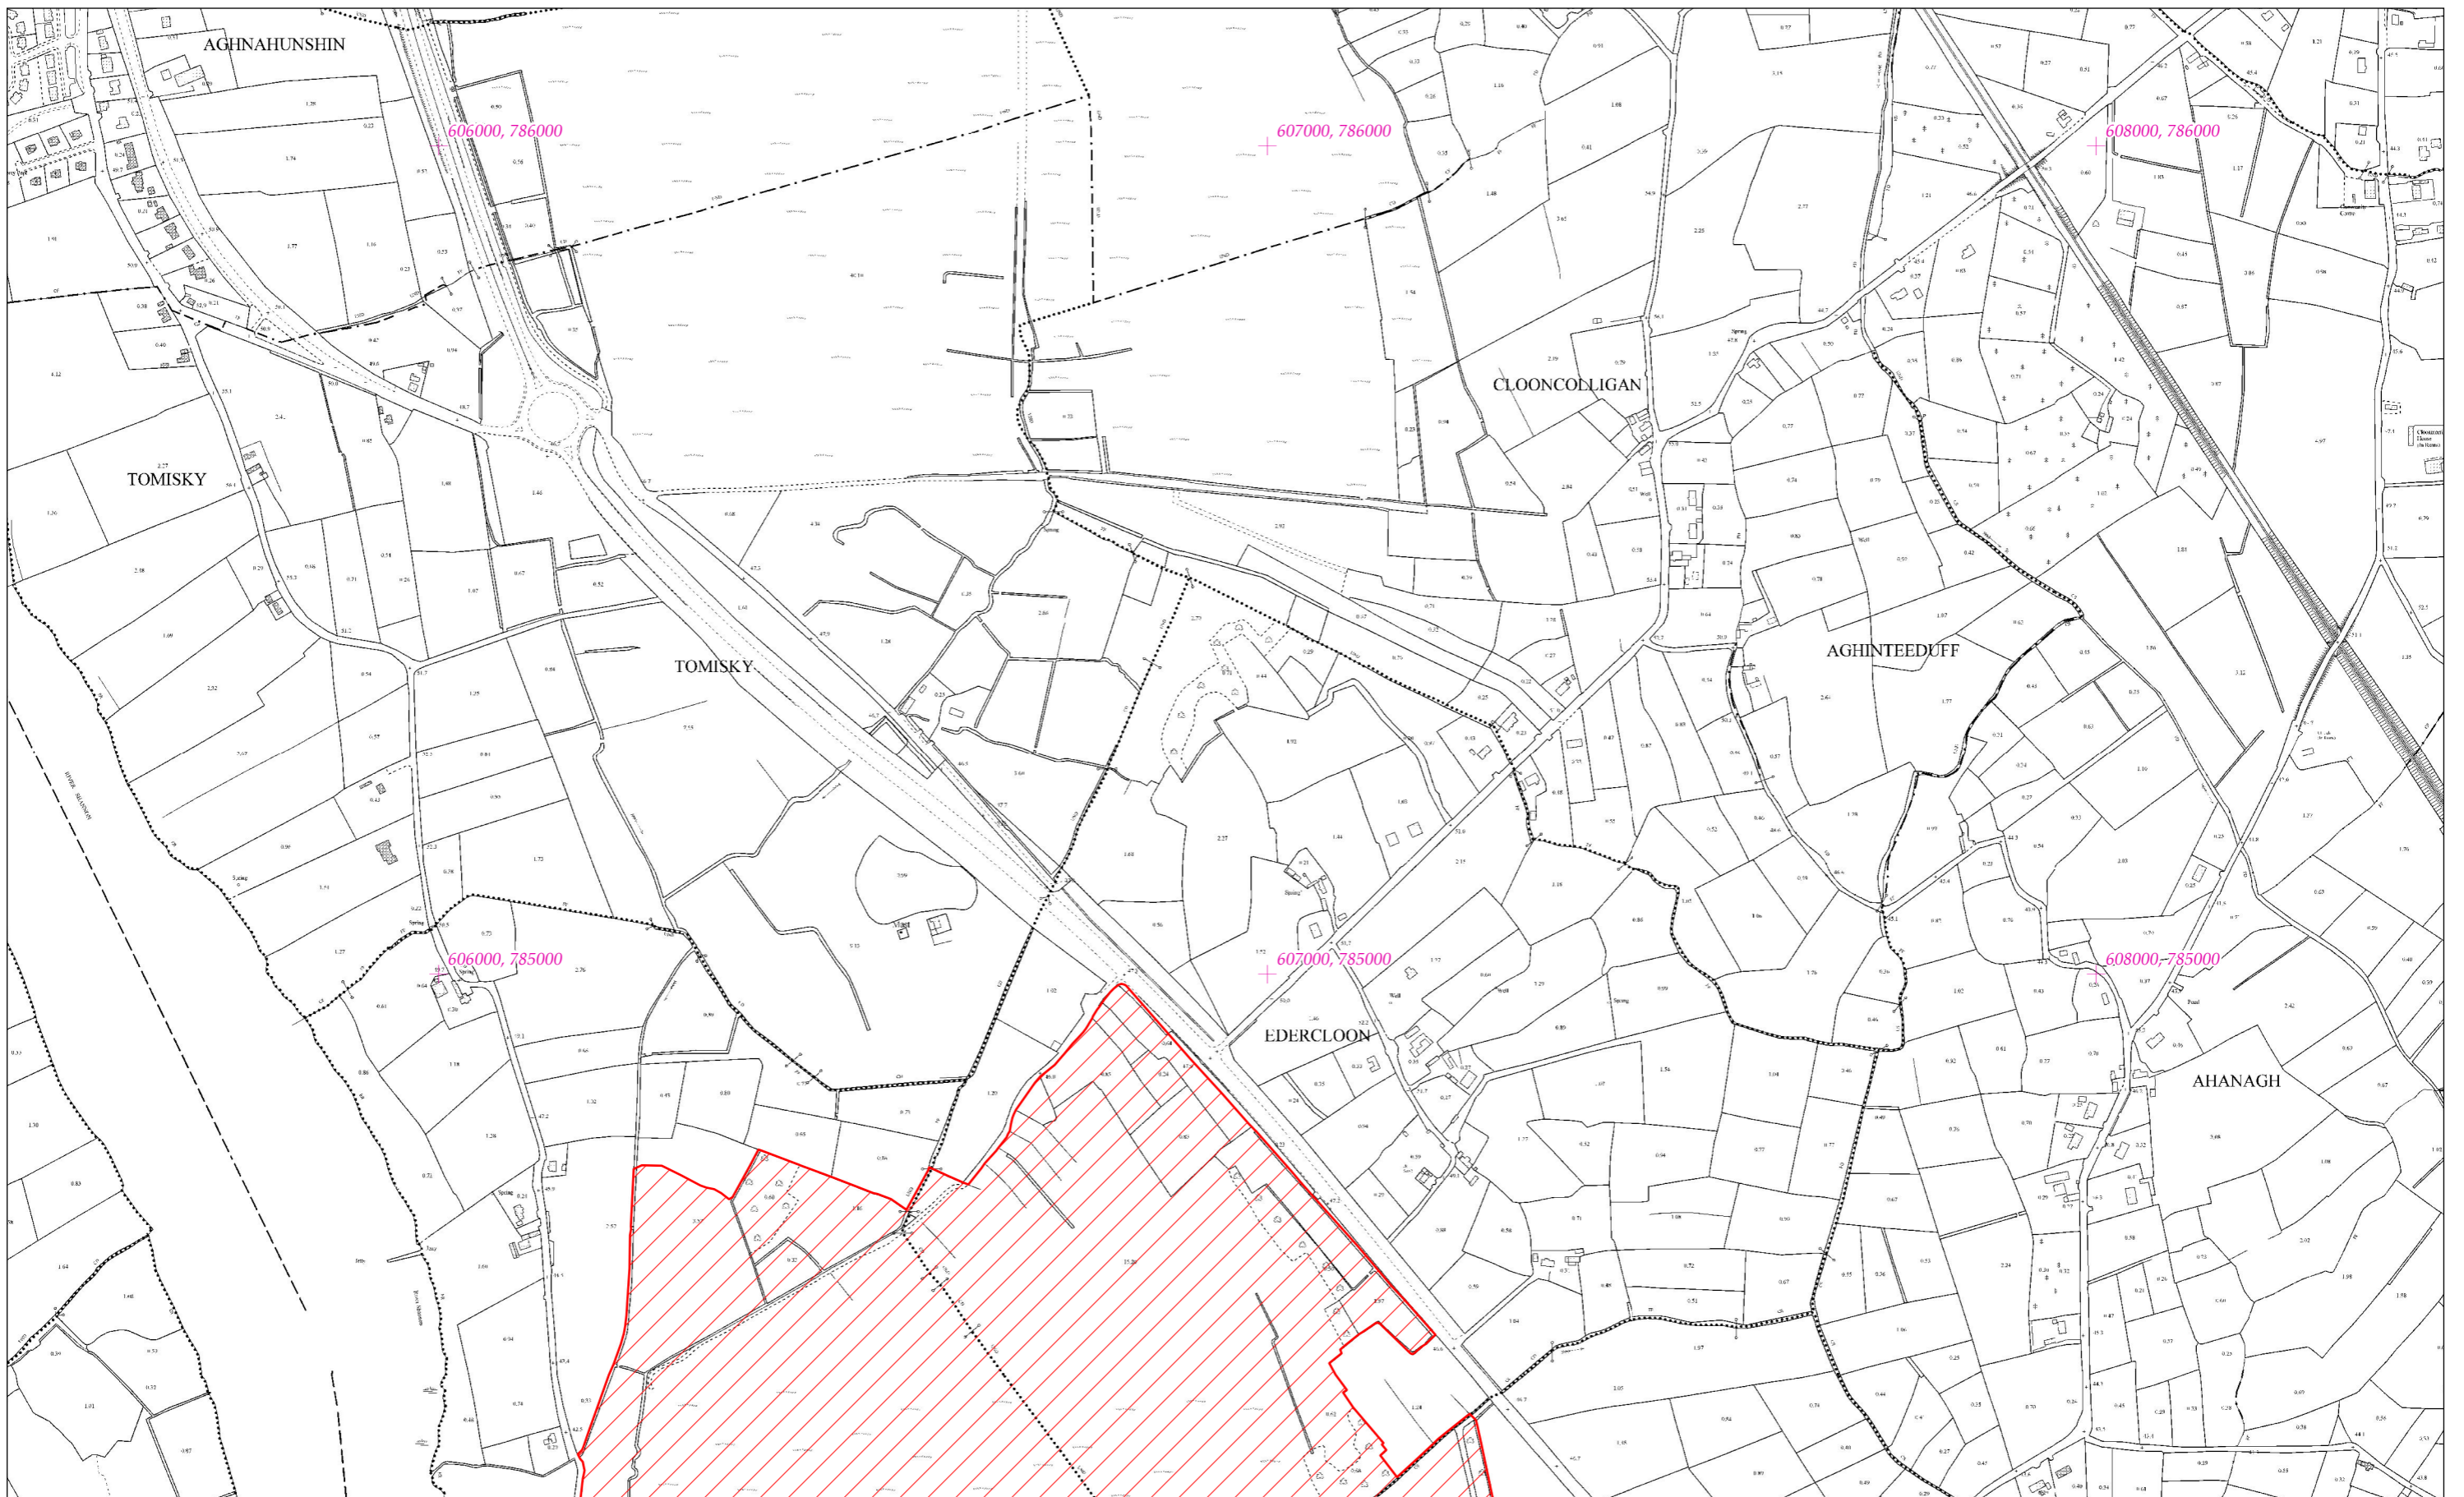

Sceideal 1 / Schedule 1

LIMISTÉAR FAOI CHAOMHNÚ SPEISIALTA SPECIAL AREA OF CONSERVATION

-  Limistéar faoi Chaomhnú Speisialta
Special Area of Conservation
-  Rialachán 4(1)(b) Innéacs Mapa Mionsonraithe
Regulation 4(1)(b) Detail Map Index

LCS Phortach an Chluainín
Clooneen Bog SAC
002348
Achar / Area 214.11 ha

Co. an Longfoirt
Co. Longford

Suirbhéireacht Ordanáis Éireann Ceadúnas Uimhir OSI-NMA-014 © OSI / Rialtas na hÉireann
Ordnance Survey Ireland Licence No. OSI-NMA-014 © Ordnance Survey Ireland / Government of Ireland
Córas Comhordanáidí: Trasteilgean Mercator na hÉireann / Co-ordinate System: Irish Transverse Mercator