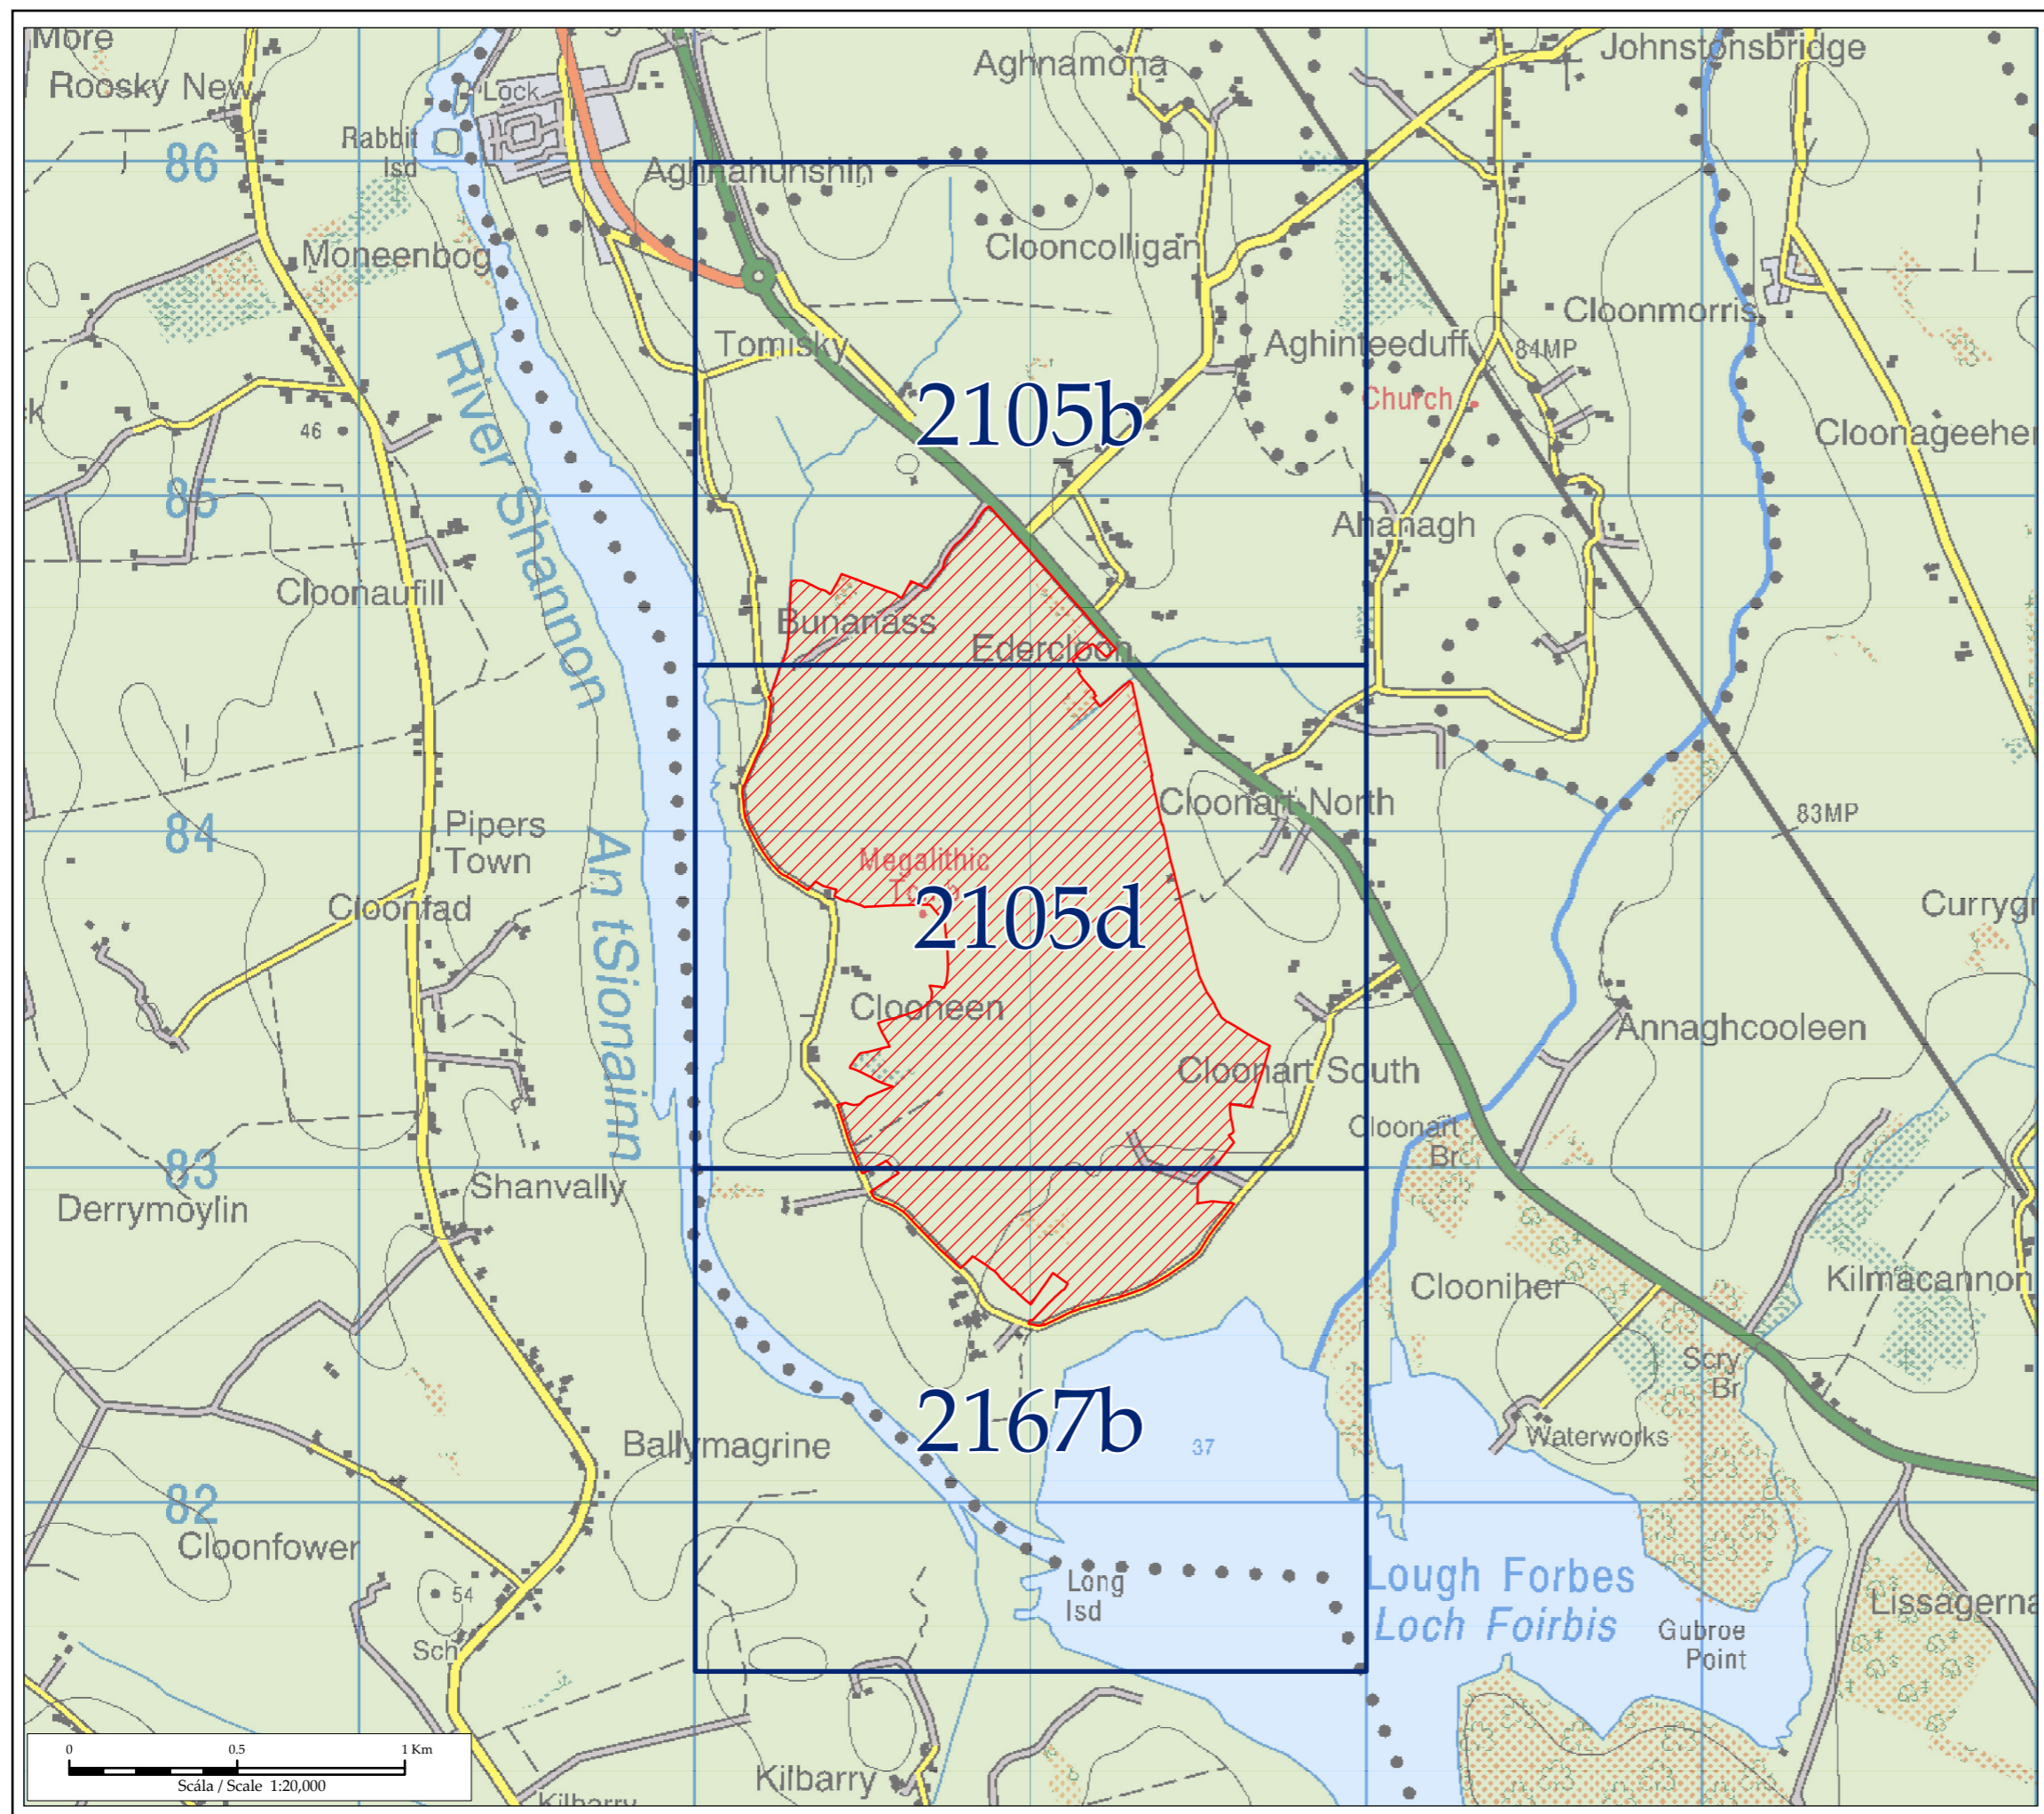

Sceideal 1 / Schedule 1

LIMISTÉAR FAOI CHAOMHNÚ SPEISIALTA SPECIAL AREA OF CONSERVATION

-  Limistéar faoi Chaomhnú Speisialta
Special Area of Conservation
-  Rialachán 4(1)(b) Innéacs Mapa Mionsonraithe
Regulation 4(1)(b) Detail Map Index

LCS Phortach an Chluainín
Clooneen Bog SAC
002348
Achar / Area 214.11 ha

Co. an Longfoirt
Co. Longford

Suirbhéireacht Ordanáis Éireann Ceadúnas Uimhir OSI-NMA-014 © OSI / Rialtas na hÉireann
Ordnance Survey Ireland Licence No. OSI-NMA-014 © Ordnance Survey Ireland / Government of Ireland
Córas Comhordanáidí: Trasteilgean Mercator na hÉireann / Co-ordinate System: Irish Transverse Mercator