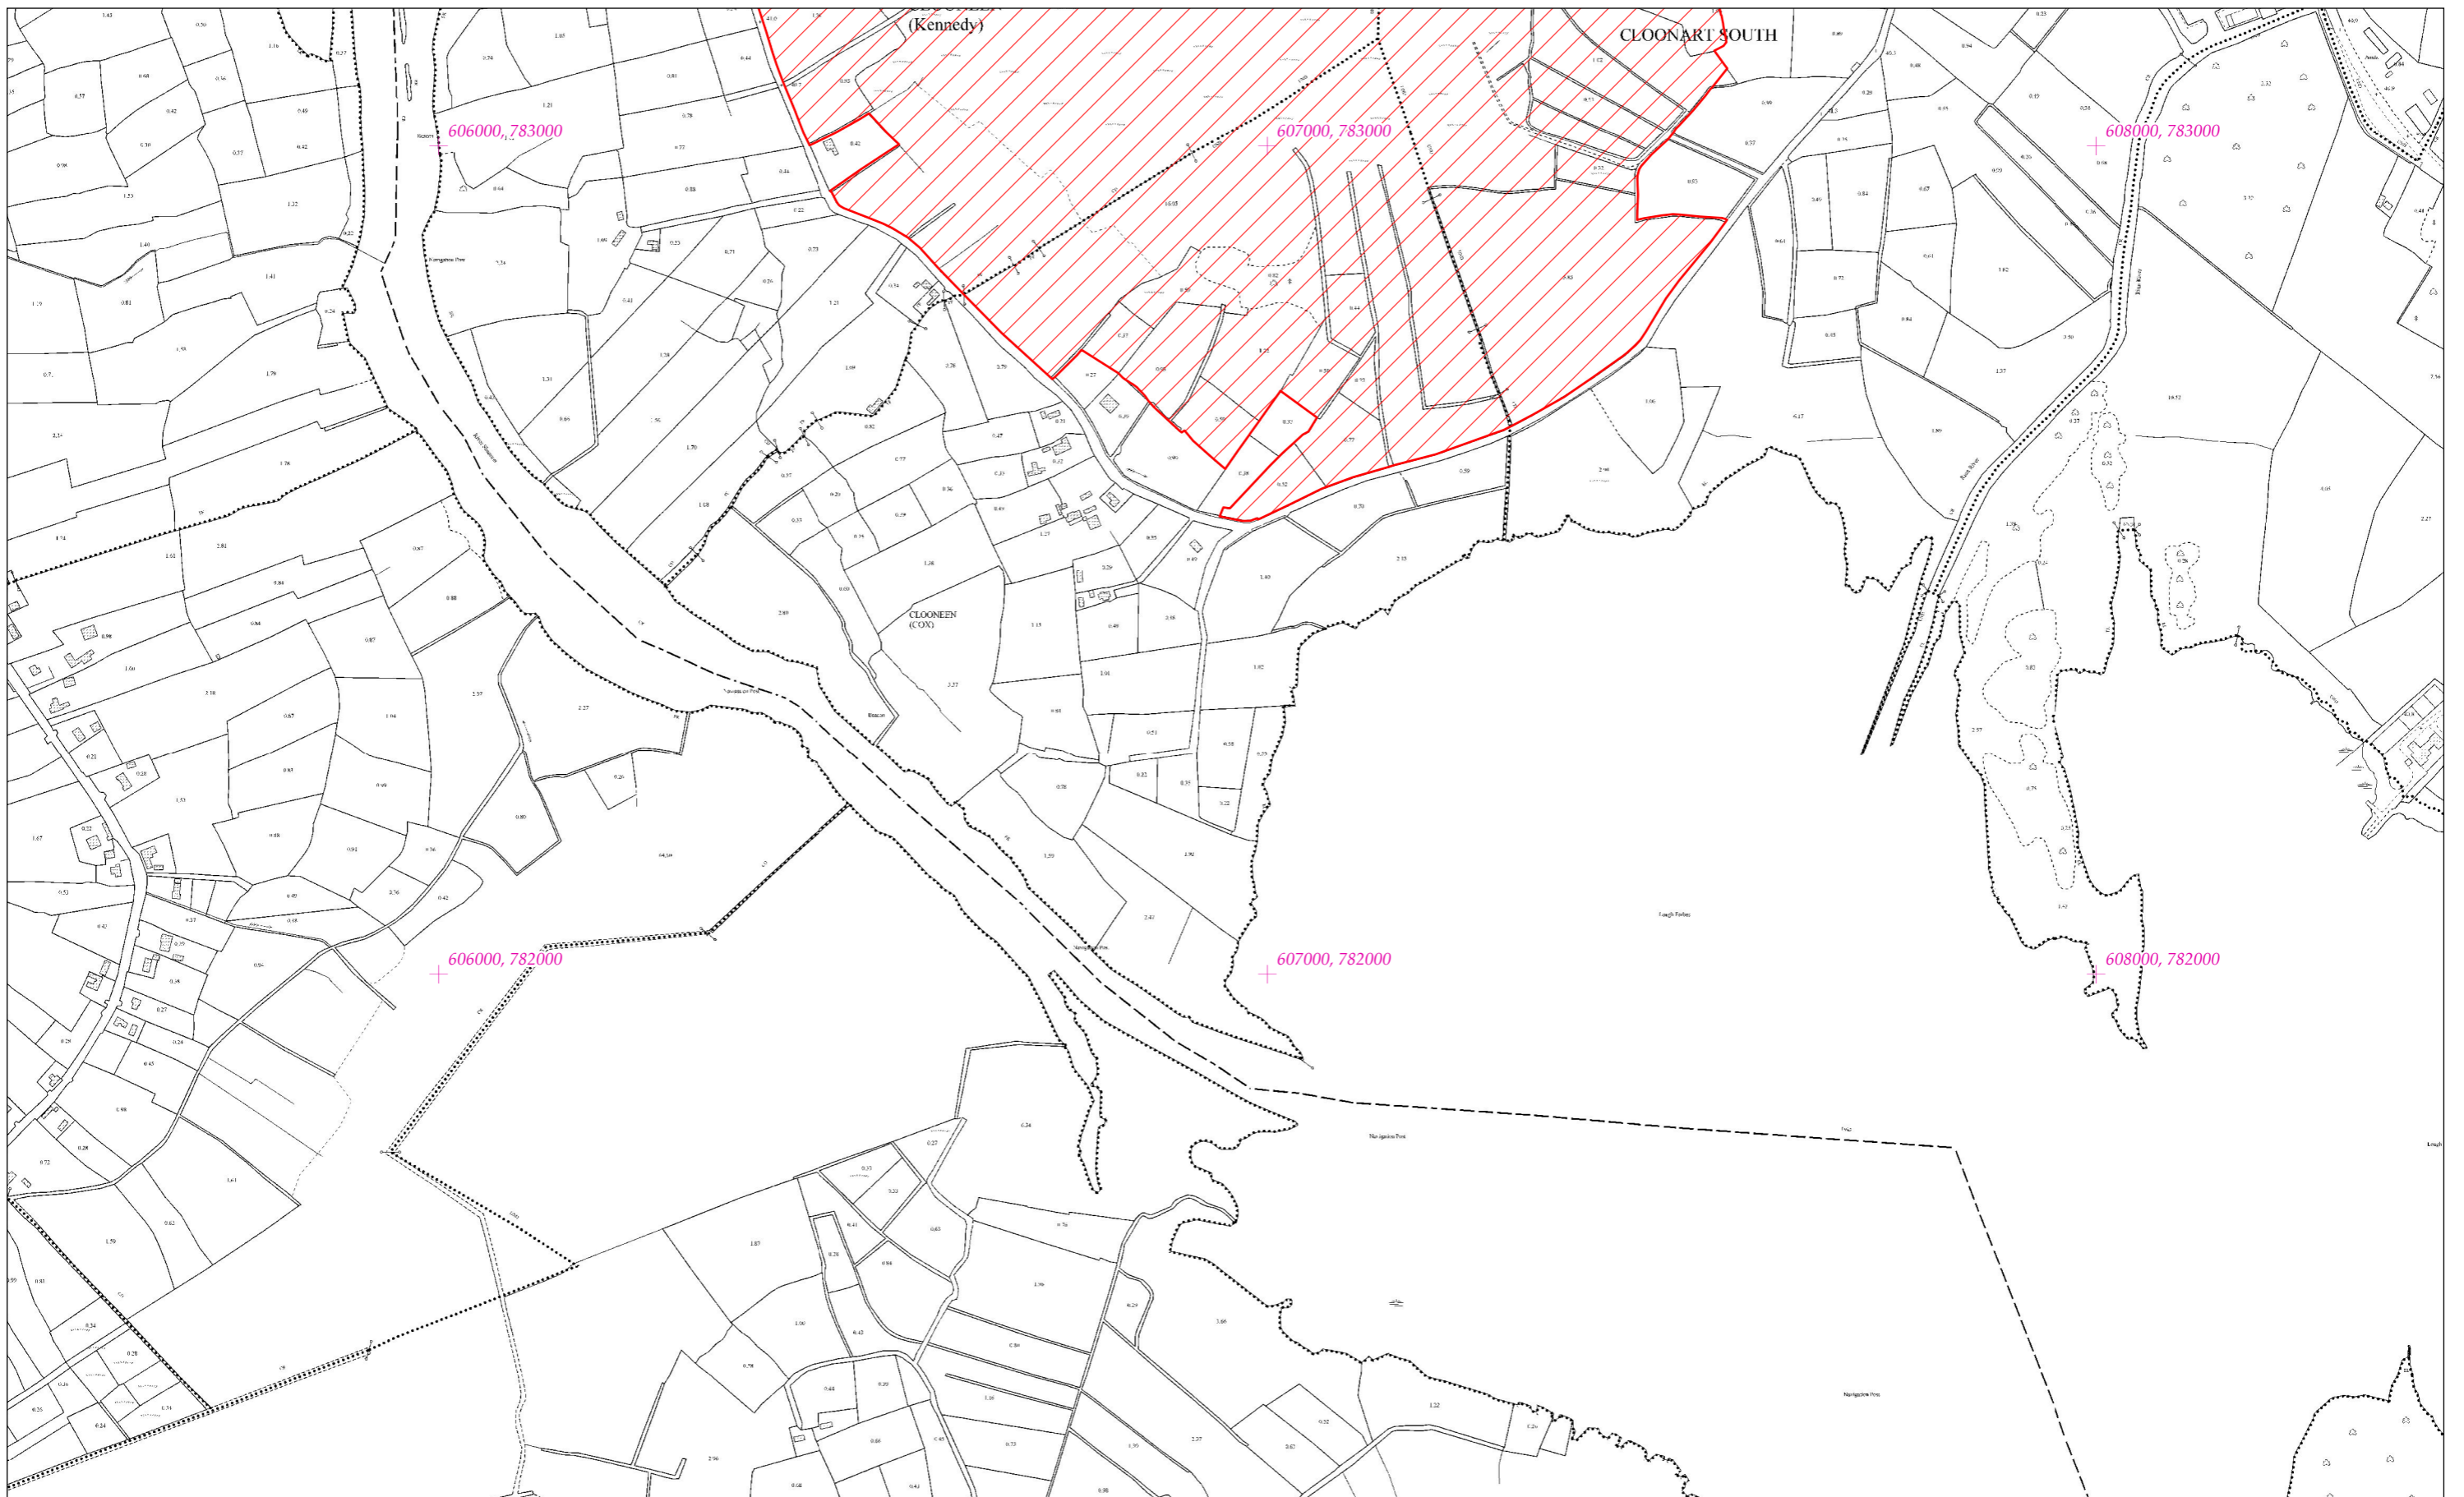

Rialachán 4(1)(b) / Regulation 4(1)(b)

Leathanach 3 de 3 (Co. an Longfoirt)
Page 3 of 3 (Co. Longford)

LIMISTÉAR FAOI CHAOMHNÚ SPEISIALTA
SPECIAL AREA OF CONSERVATION

Suirbhéireacht Ordanáis Éireann Ceadúnas Uimhir OSI-NMA-014 © OSI / Rialtas na hÉireann
Ordnance Survey Ireland Licence No. OSI-NMA-014 © Ordnance Survey Ireland / Government of Ireland
Córas Comhordanáidí: Trasteilgean Mercator na hÉireann / Co-ordinate System: Irish Transverse Mercator

LCS Phortach an Chluainín
Clooneen Bog SAC
1:5000 O.S. TILE 2167b 3 of 3

SITE CODE
002348

Leagan / Version: 3.00

Arna chló an / Printed on: 28/10/2022