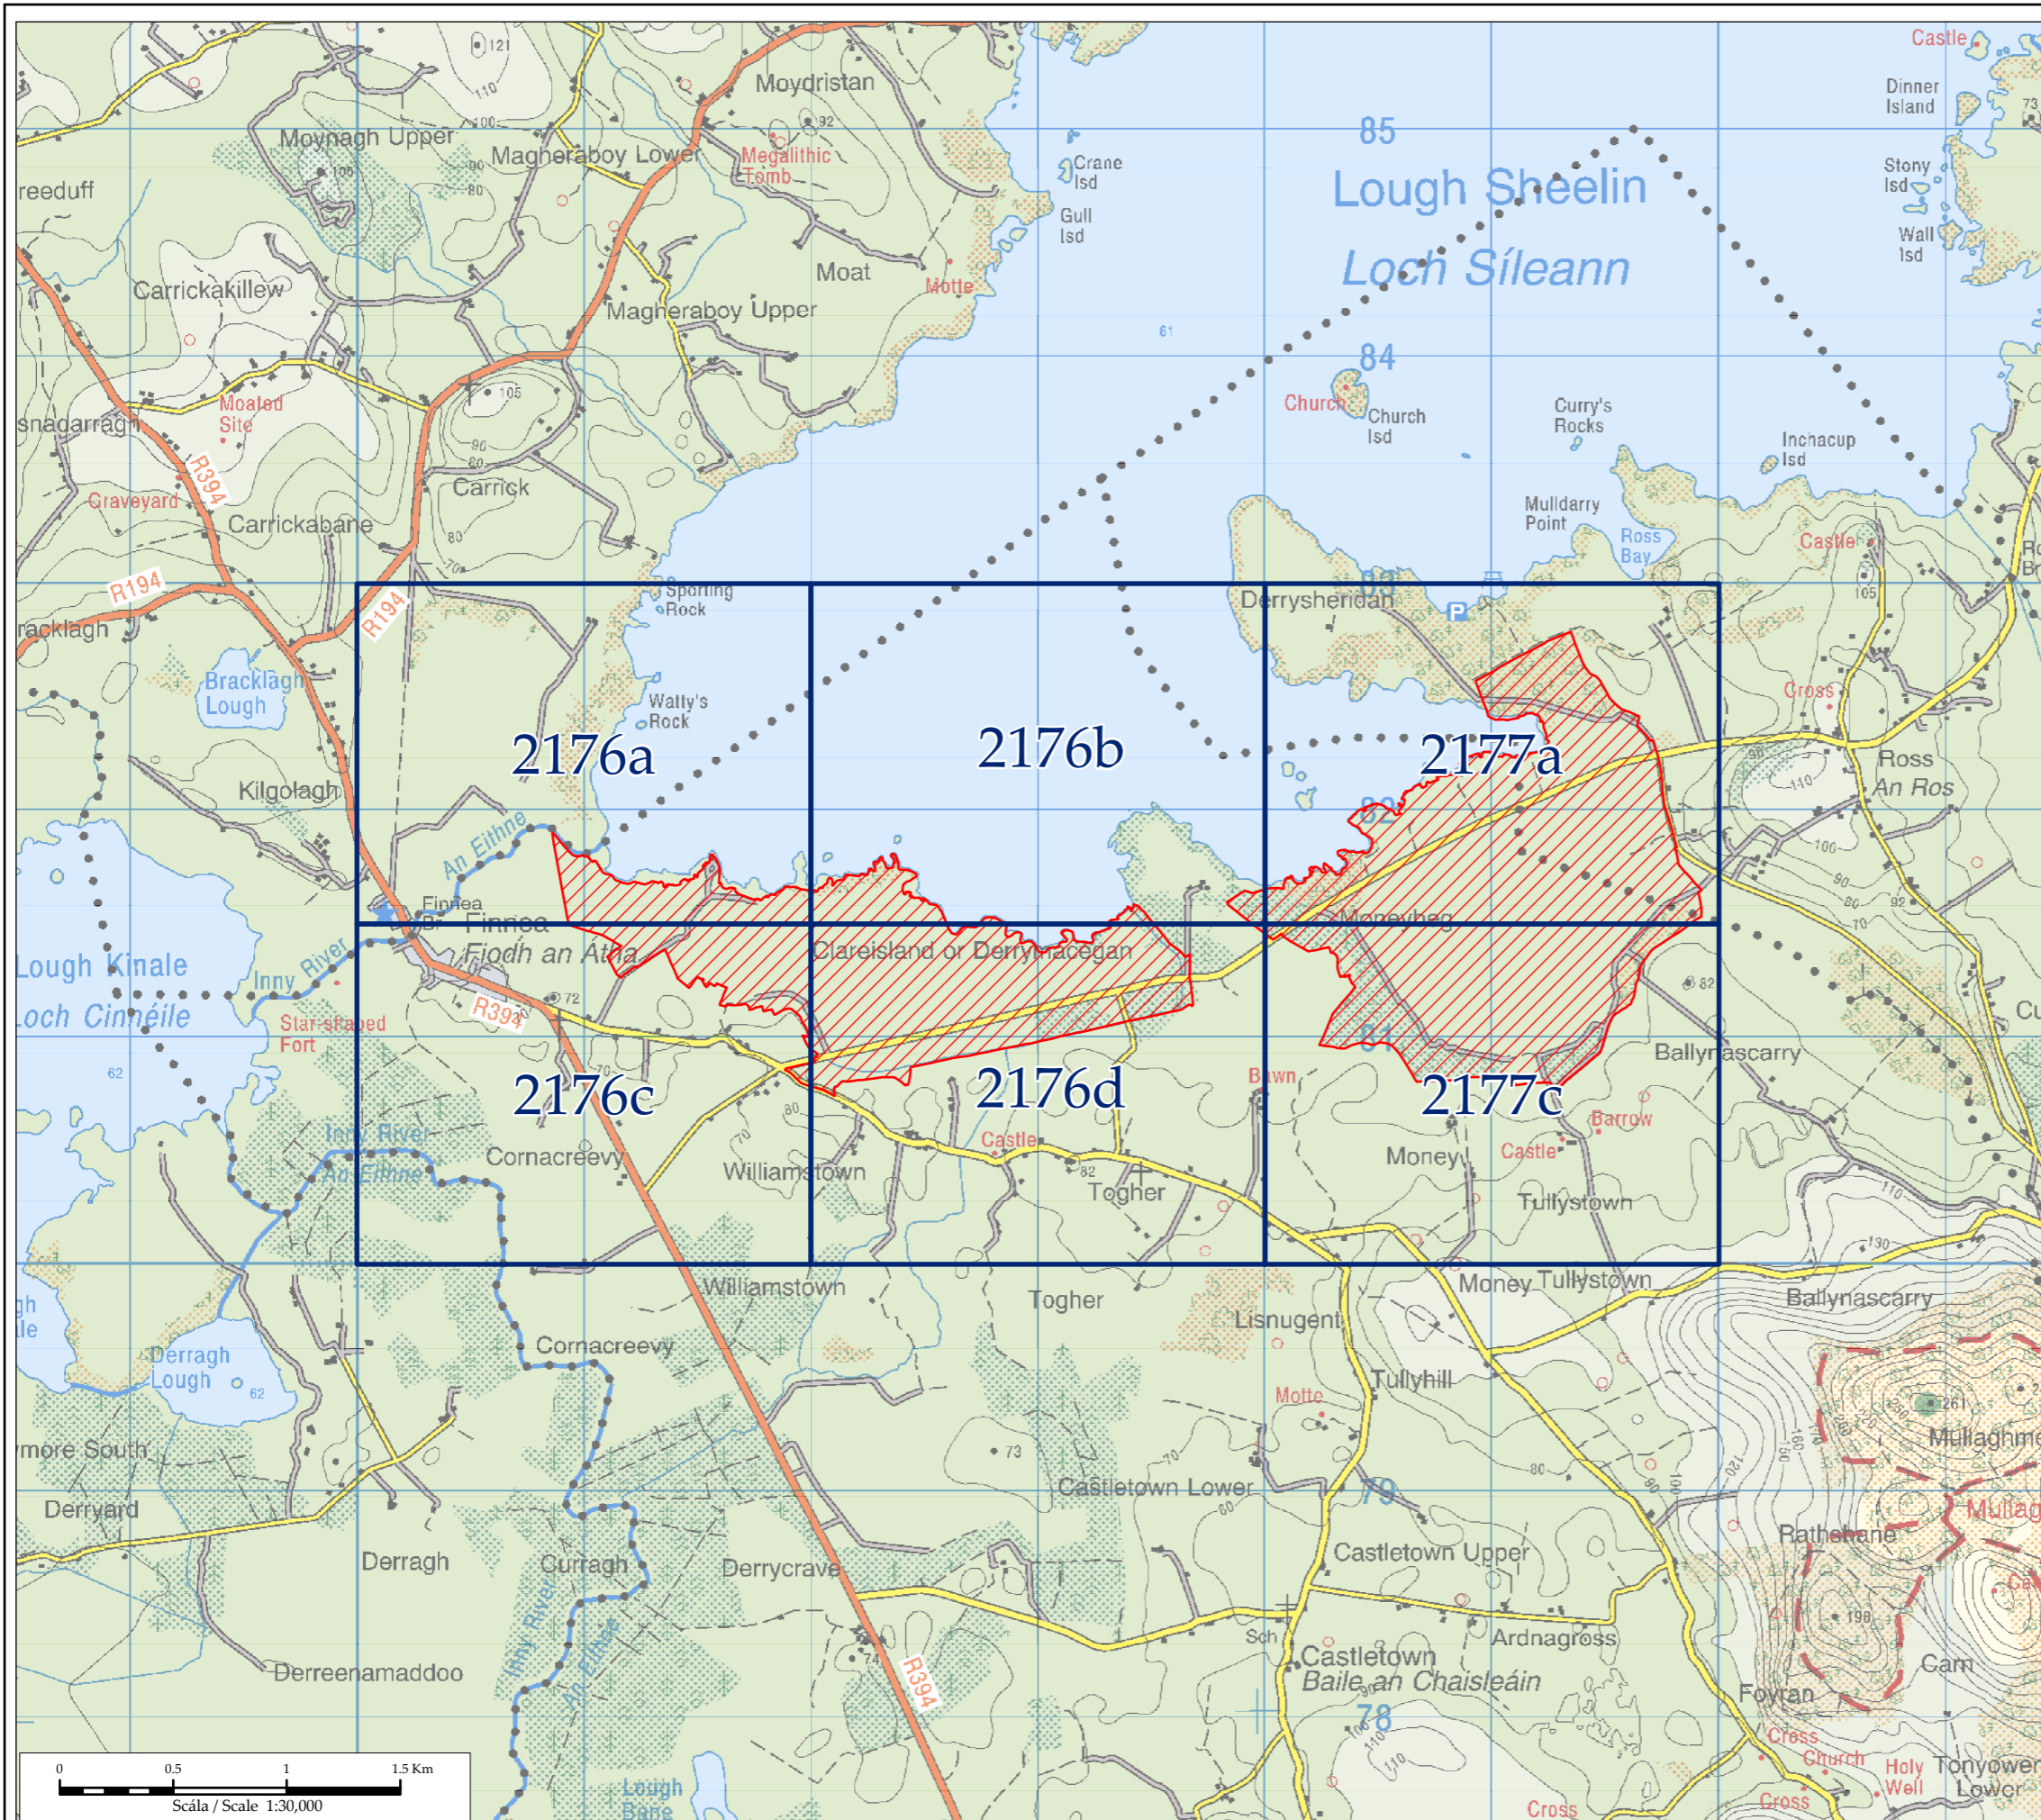

Suirbhéireacht Ordánais Éireann Ceadúnas Uimhir OSI-NMA-014 © OSI / Rialtas na hÉireann
Ordnance Survey Ireland Licence No. OSI-NMA-014 © Ordnance Survey Ireland / Government of Ireland
Córas Comhordanáidí: Trasteilgean Mercator na hÉireann / Co-ordinate System: Irish Transverse Mercator