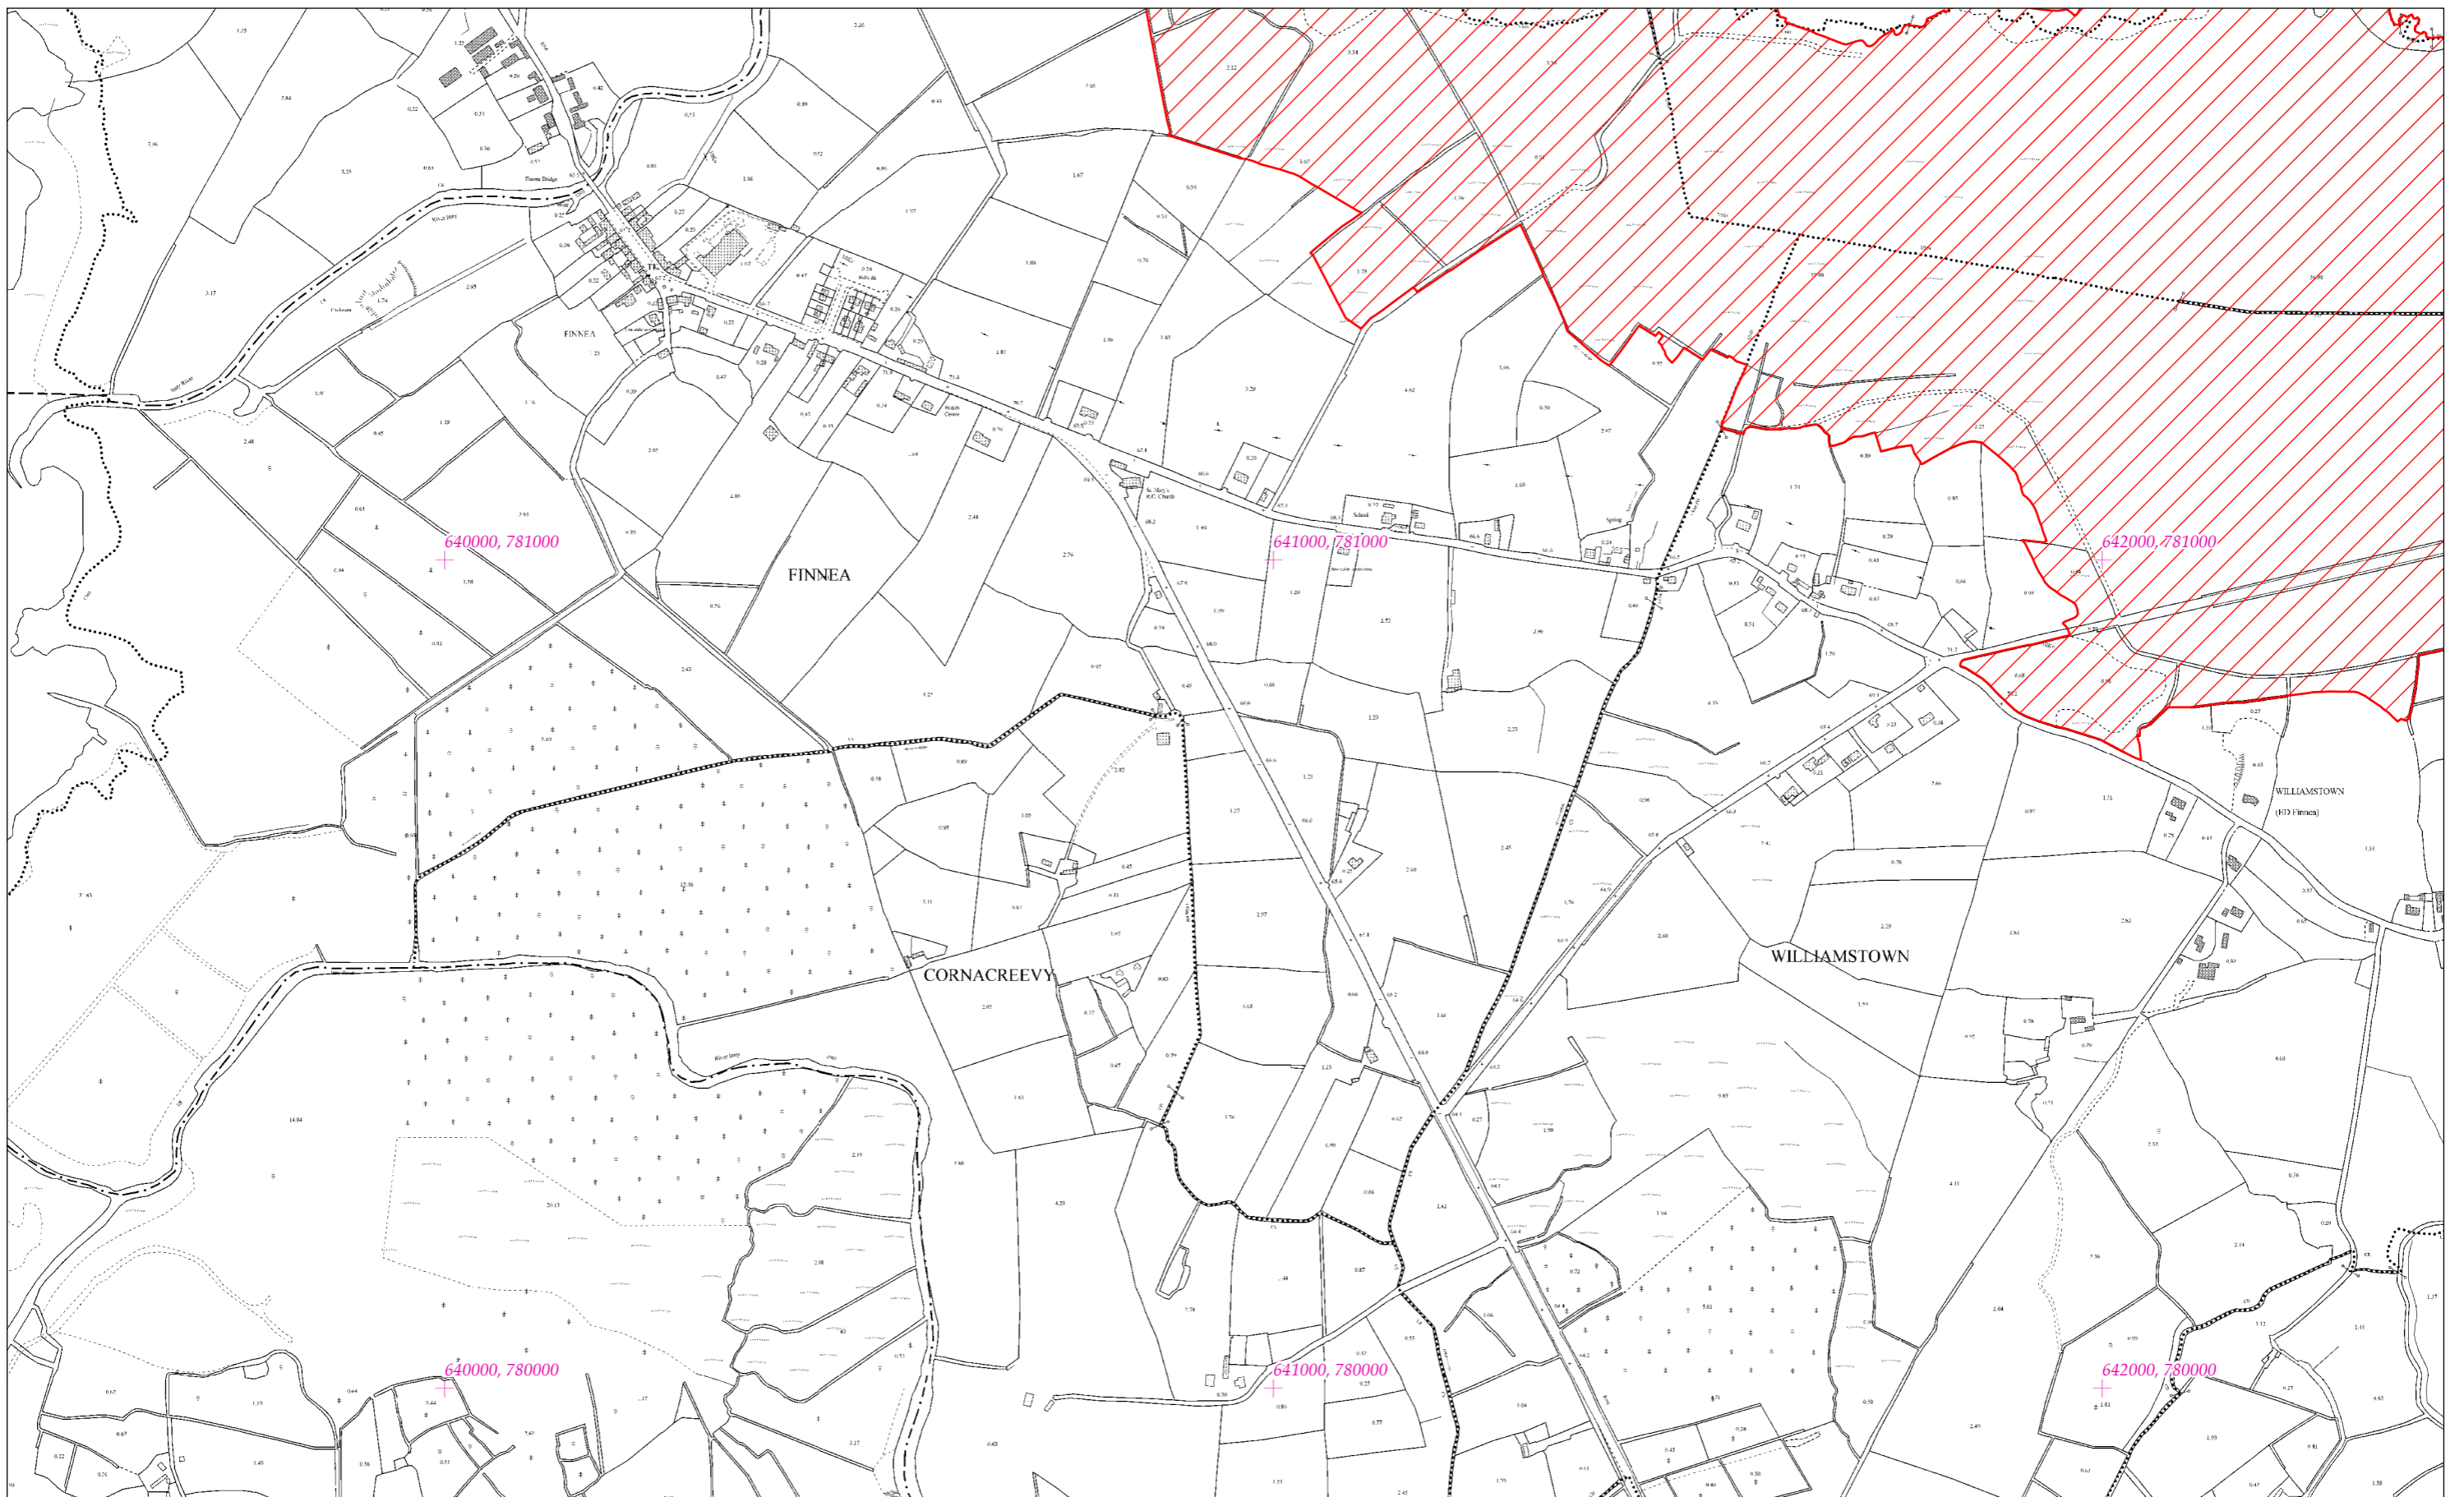

Rialachán 4(1)(b) / Regulation 4(1)(b)

Leathanach 3 de 6 (Co. na Mí agus Co. na hIarmhí)
Page 3 of 6 (Co. Meath and Co. Westmeath)

LIMISTÉAR FAOI CHAOMHNÚ SPEISIALTA
SPECIAL AREA OF CONSERVATION

Suirbhéireacht Ordanáis Éireann Ceadúnas Uimhir OSI-NMA-014 © OSI / Rialtas na hÉireann
Ordnance Survey Ireland Licence No. OSI-NMA-014 © Ordnance Survey Ireland / Government of Ireland
Córas Comhordanáidí: Trasteilgean Mercator na hÉireann / Co-ordinate System: Irish Transverse Mercator

LCS Phortaigh Moneybeg agus Clareisland
Moneybeg and Clareisland Bogs SAC
1:5000 O.S. TILE 2176c 3 of 6

SITE CODE
002340

Leagan / Version: 3.04
Arna chló an / Printed on: 15/12/2021