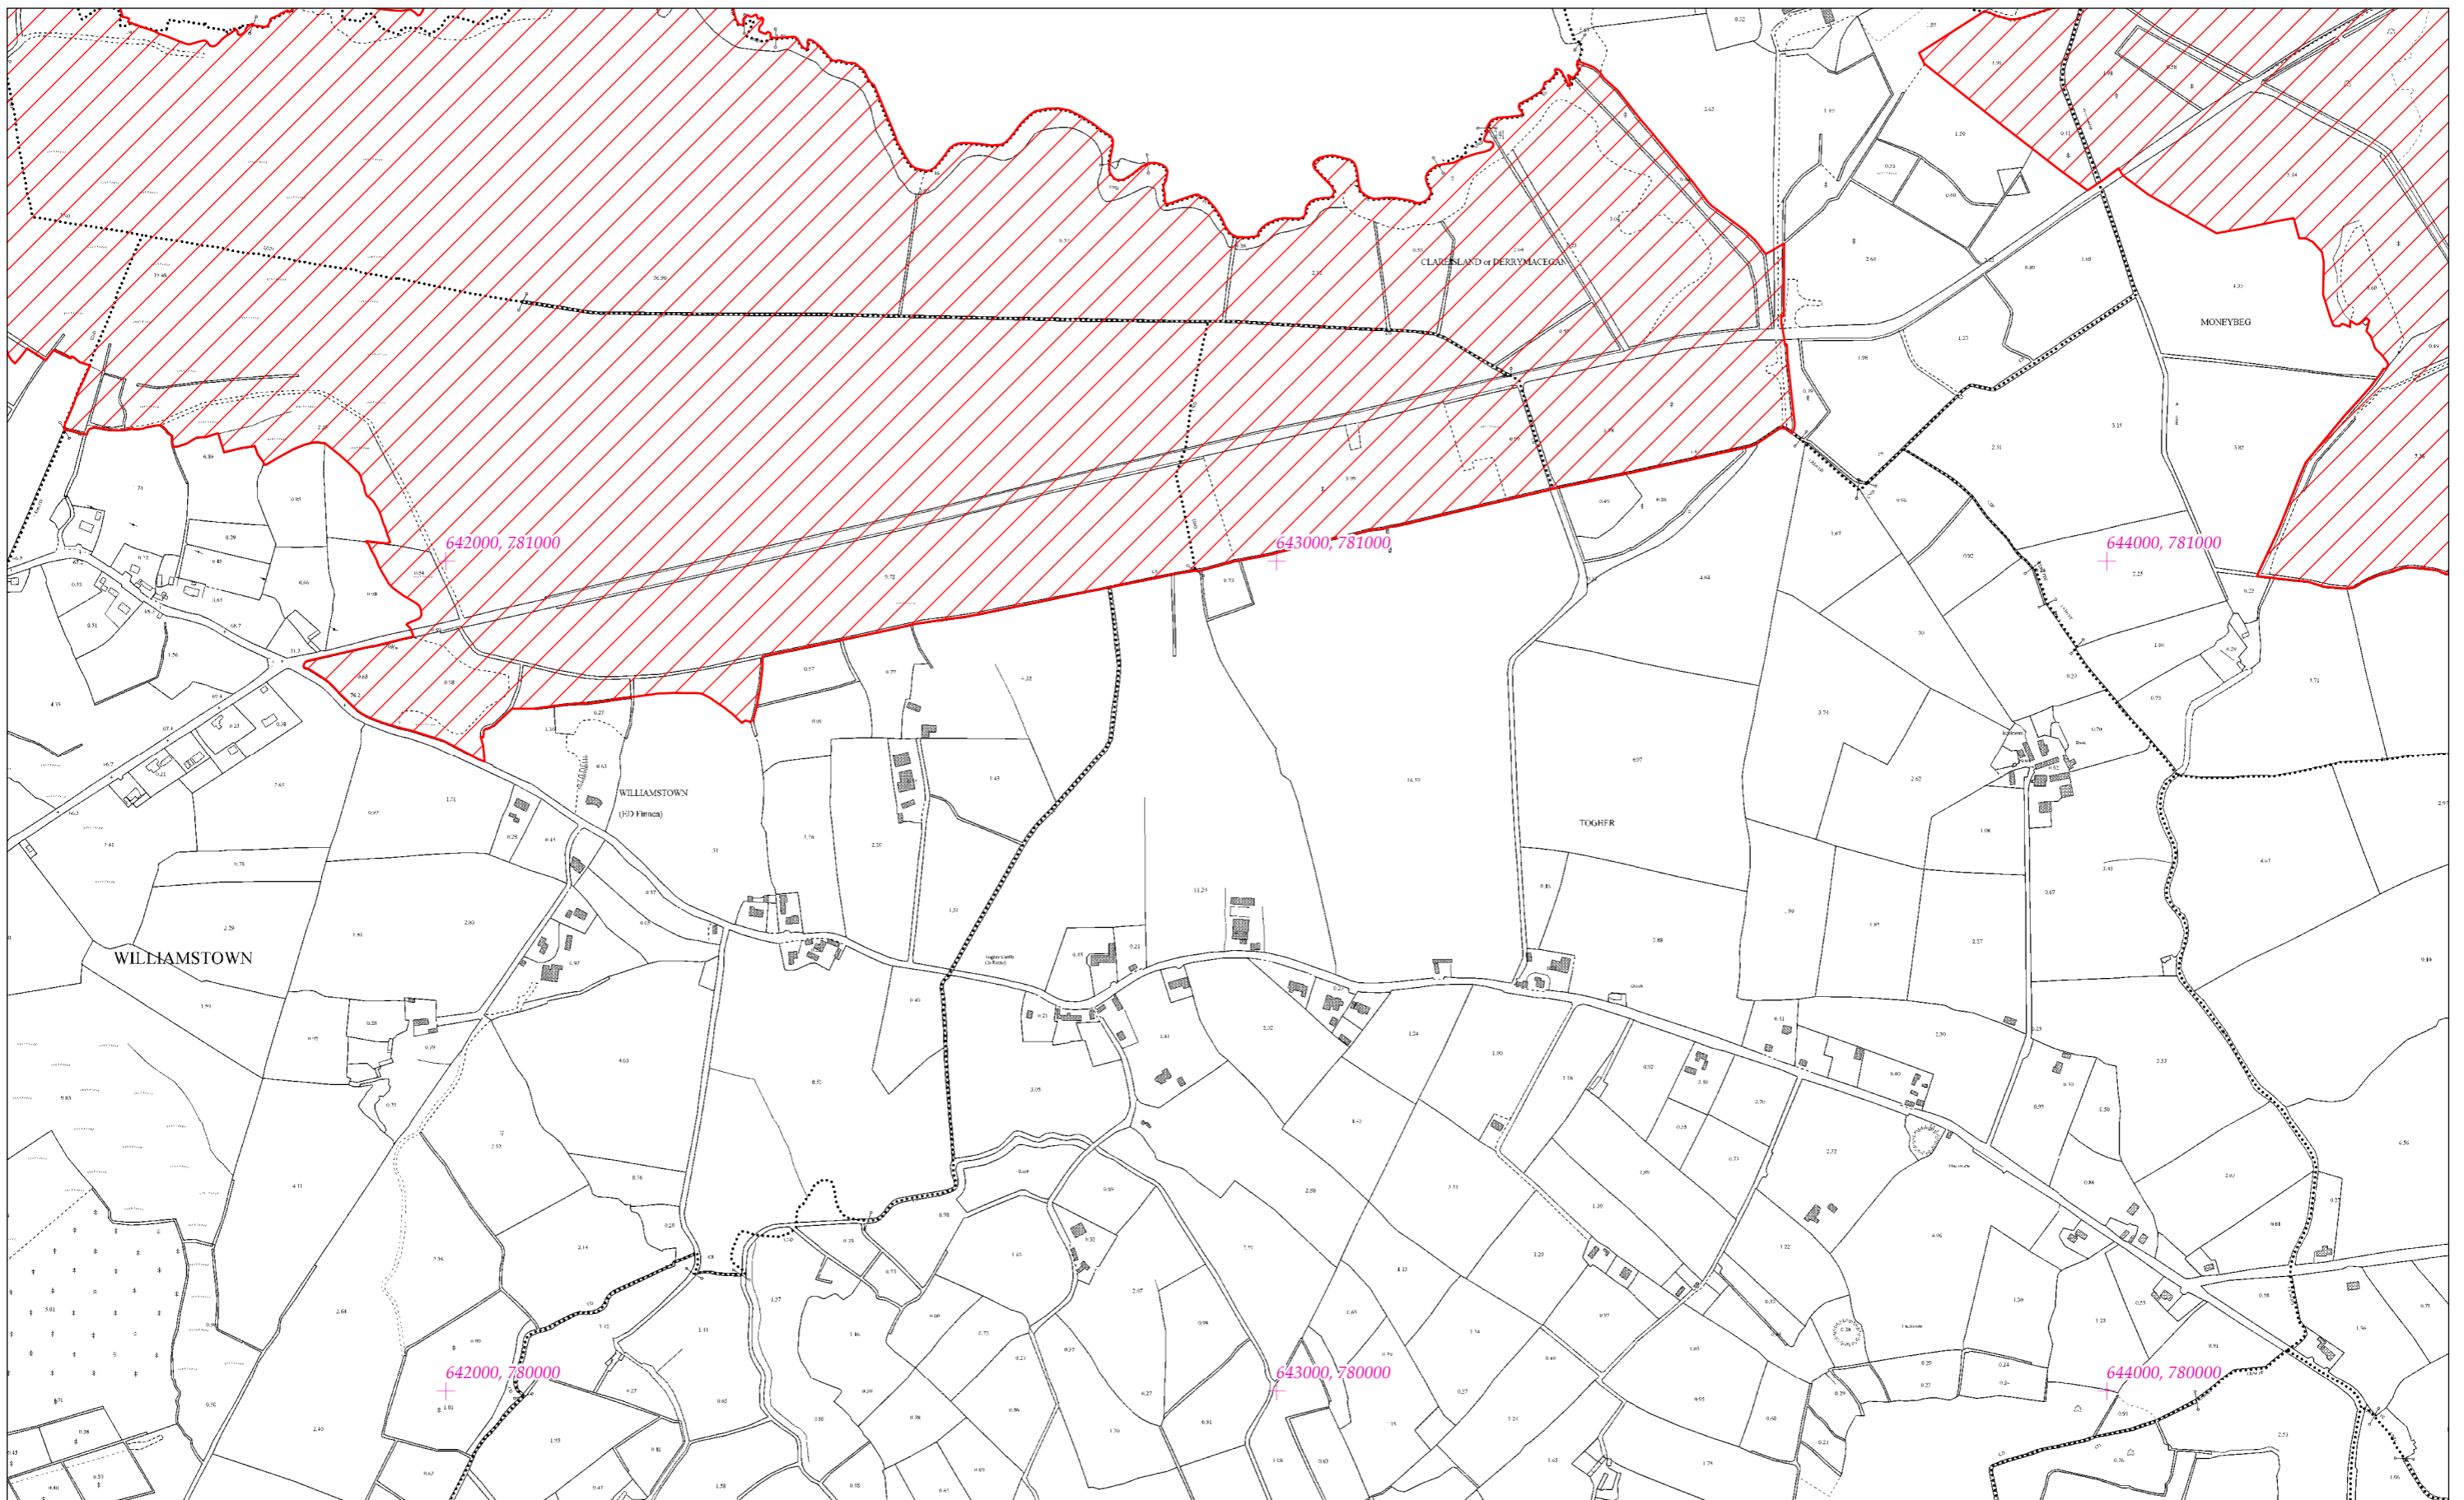

Rialachán 4(1)(b) / Regulation 4(1)(b)

Leathanach 4 de 6 (Co. na Mí agus Co. na hIarmhí)
Page 4 of 6 (Co. Meath and Co. Westmeath)

LIMISTÉAR FAOI CHAOMHNÚ SPEISIALTA
SPECIAL AREA OF CONSERVATION

Suirbhéireacht Ordnáis Éireann Ceadúnas Uimhir OSI-NMA-014 © OSI / Rialtas na hÉireann
Ordnance Survey Ireland Licence No. OSI-NMA-014 © Ordnance Survey Ireland / Government of Ireland
Córas Comhordanáidí: Trasteilgean Mercator na hÉireann / Co-ordinate System: Irish Transverse Mercator

LCS Phortaigh Moneybeg agus Clareisland
Moneybeg and Clareisland Bogs SAC
1:5000 O.S. TILE 2176d 4 of 6

SITE CODE
002340

Leagan / Version: 3.04
Arna chló an / Printed on: 15/12/2021