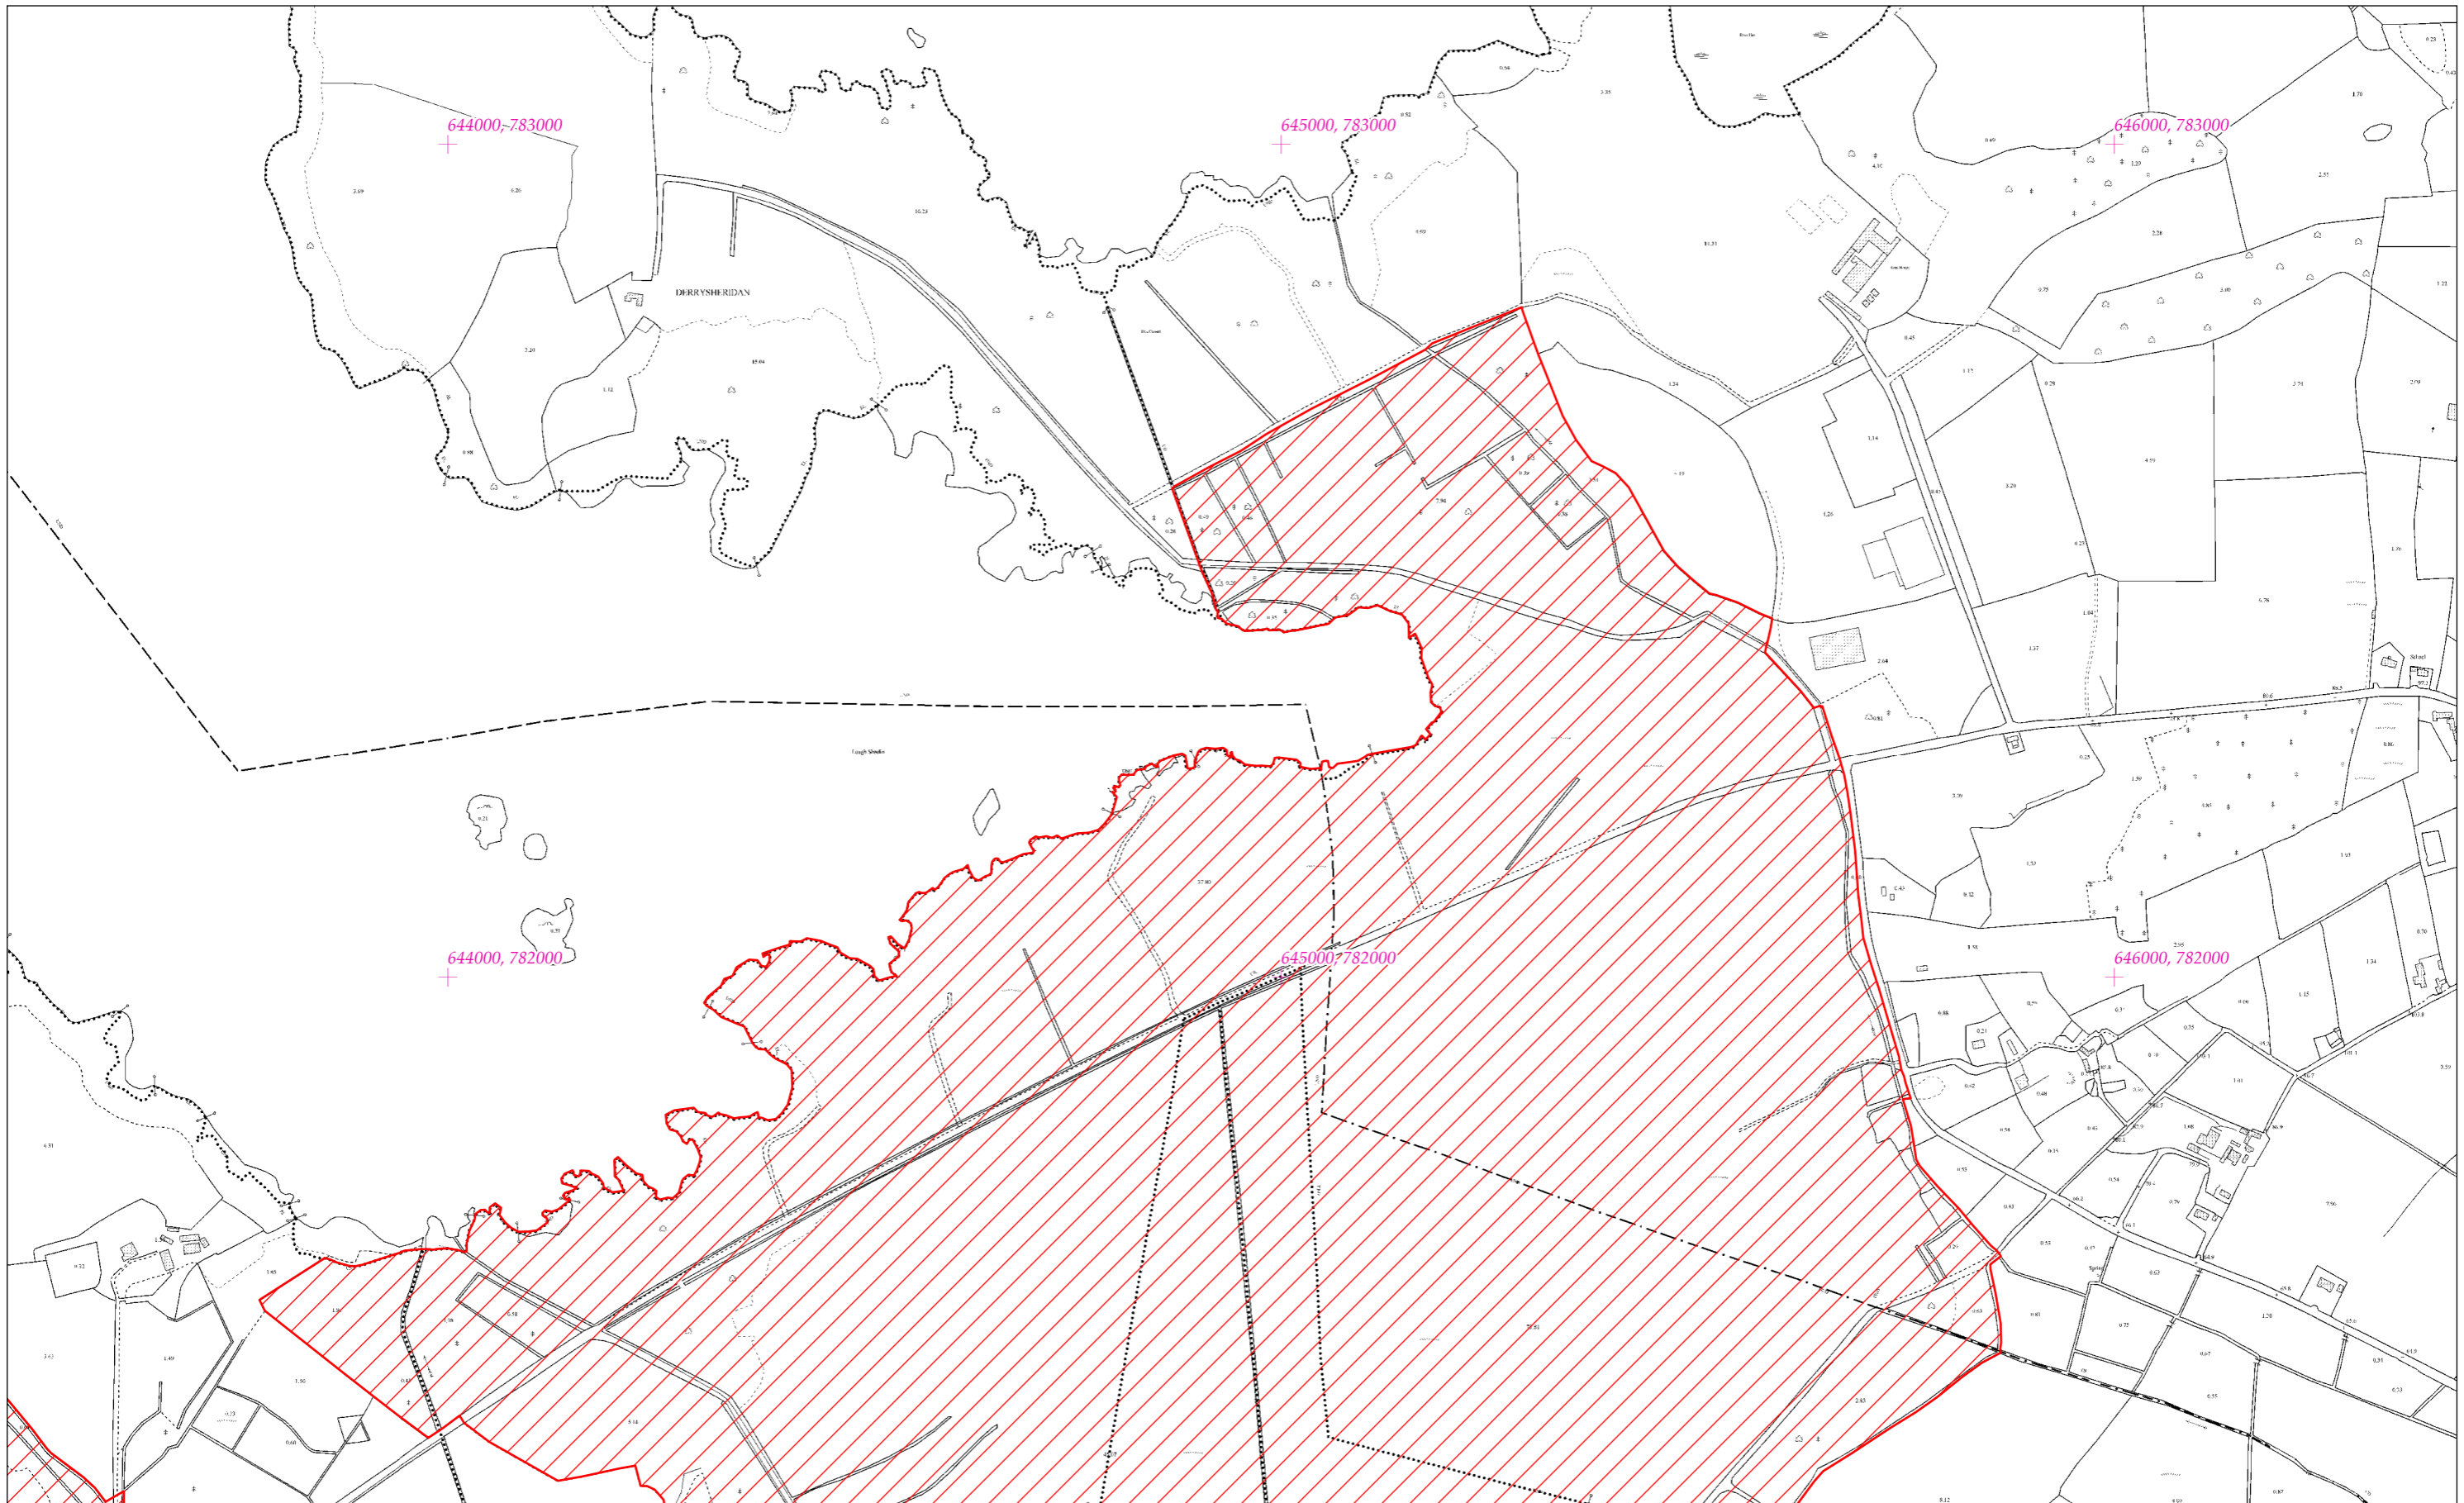

Rialachán 4(1)(b) / Regulation 4(1)(b)

Leathanach 5 de 6 (Co. na Mí agus Co. na hIarmhí)
Page 5 of 6 (Co. Meath and Co. Westmeath)

LIMISTÉAR FAOI CHAOMHNÚ SPEISIALTA
SPECIAL AREA OF CONSERVATION

Suirbhéireacht Ordanáis Éireann Ceadúnas Uimhir OSI-NMA-014 © OSI / Rialtas na hÉireann
Ordnance Survey Ireland Licence No. OSI-NMA-014 © Ordnance Survey Ireland / Government of Ireland
Córas Comhordanáidí: Trasteilgean Mercator na hÉireann / Co-ordinate System: Irish Transverse Mercator

LCS Phortaigh Moneybeg agus Clareisland
Moneybeg and Clareisland Bogs SAC
1:5000 O.S. TILE 2177a 5 of 6

SITE CODE
002340

Leagan / Version: 3.04
Arna chló an / Printed on: 15/12/2021