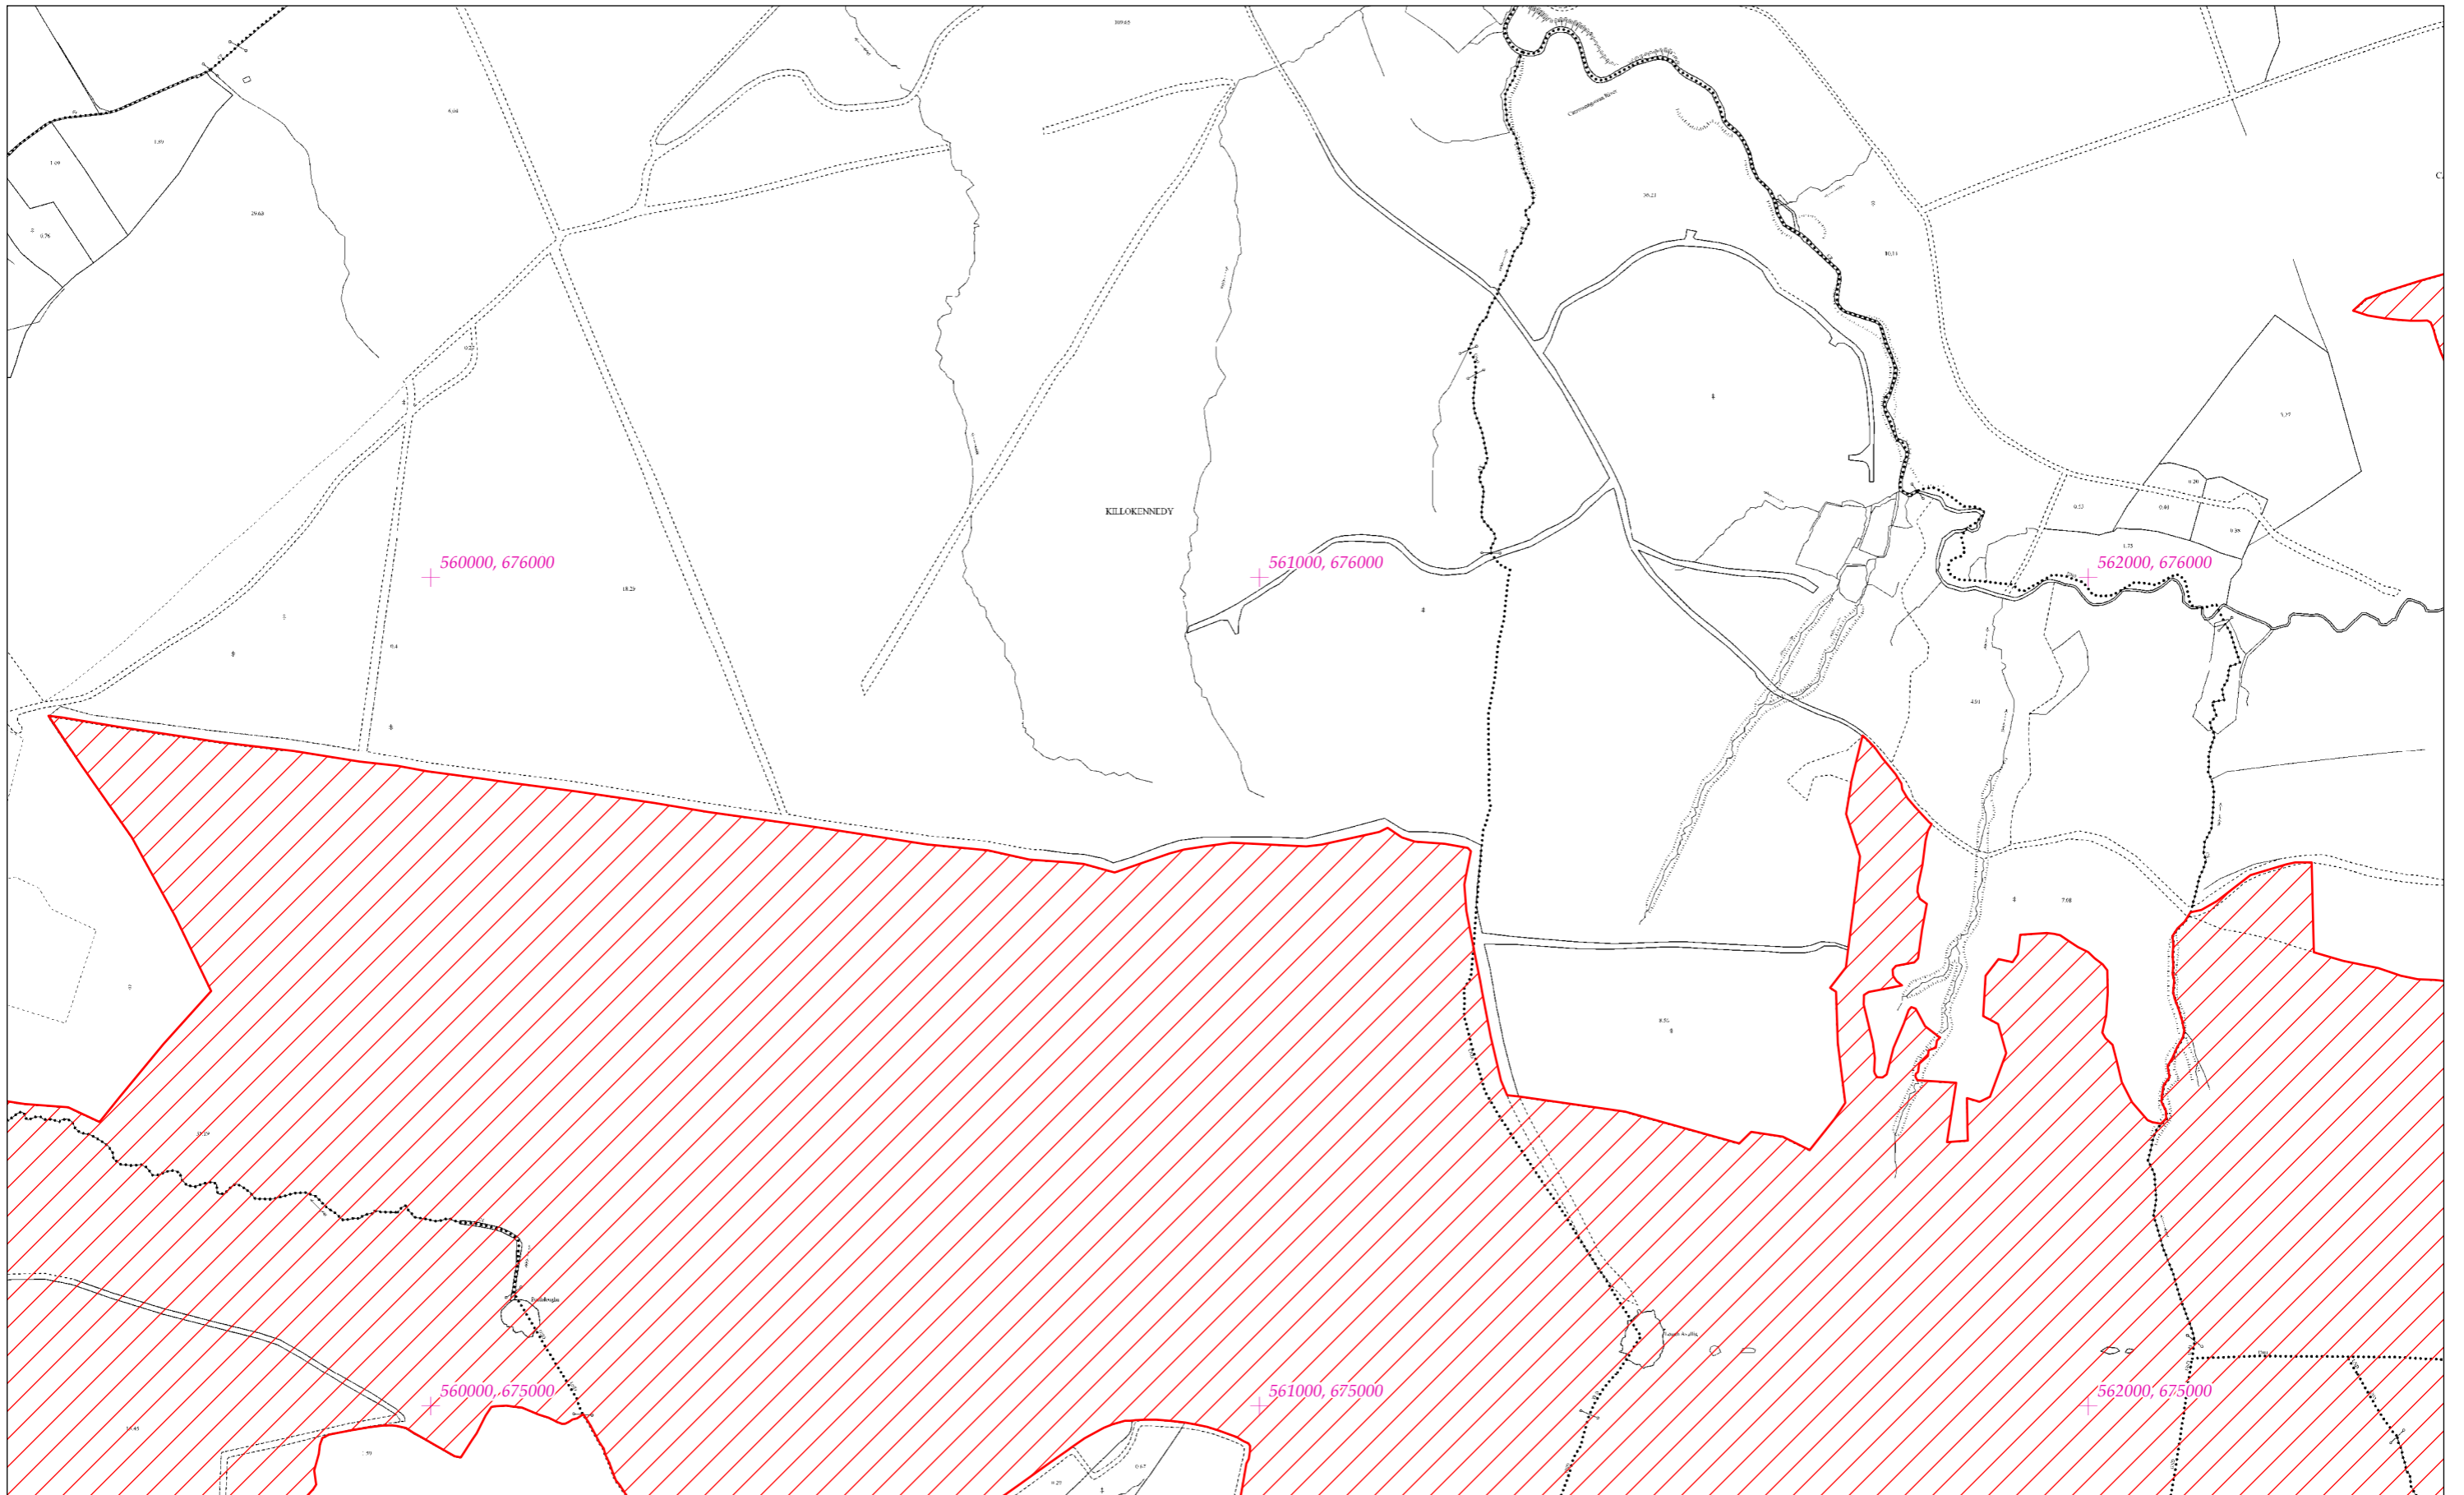

Rialachán 4(1)(b) / Regulation 4(1)(b)

Leathanach 13 de 23 (Co. an Chláir)
Page 13 of 23 (Co. Clare)

LIMISTÉAR FAOI CHAOMHNÚ SPEISIALTA
SPECIAL AREA OF CONSERVATION

Suirbhéireacht Ordanáis Éireann Ceadúnas Uimhir OSI-NMA-014 © OSI / Rialtas na hÉireann
Ordnance Survey Ireland Licence No. OSI-NMA-014 © Ordnance Survey Ireland / Government of Ireland
Córas Comhordanáidí: Trasteilgean Mercator na hÉireann / Co-ordinate System: Irish Transverse Mercator

LCS Phortach Shliabh Bearnach
Slieve Bearnagh Bog SAC
1:5000 O.S. TILE 4329c 13 of 23

SITE CODE
002312

Leagan / Version: 3.02
Arna chló an / Printed on: 08/07/2022