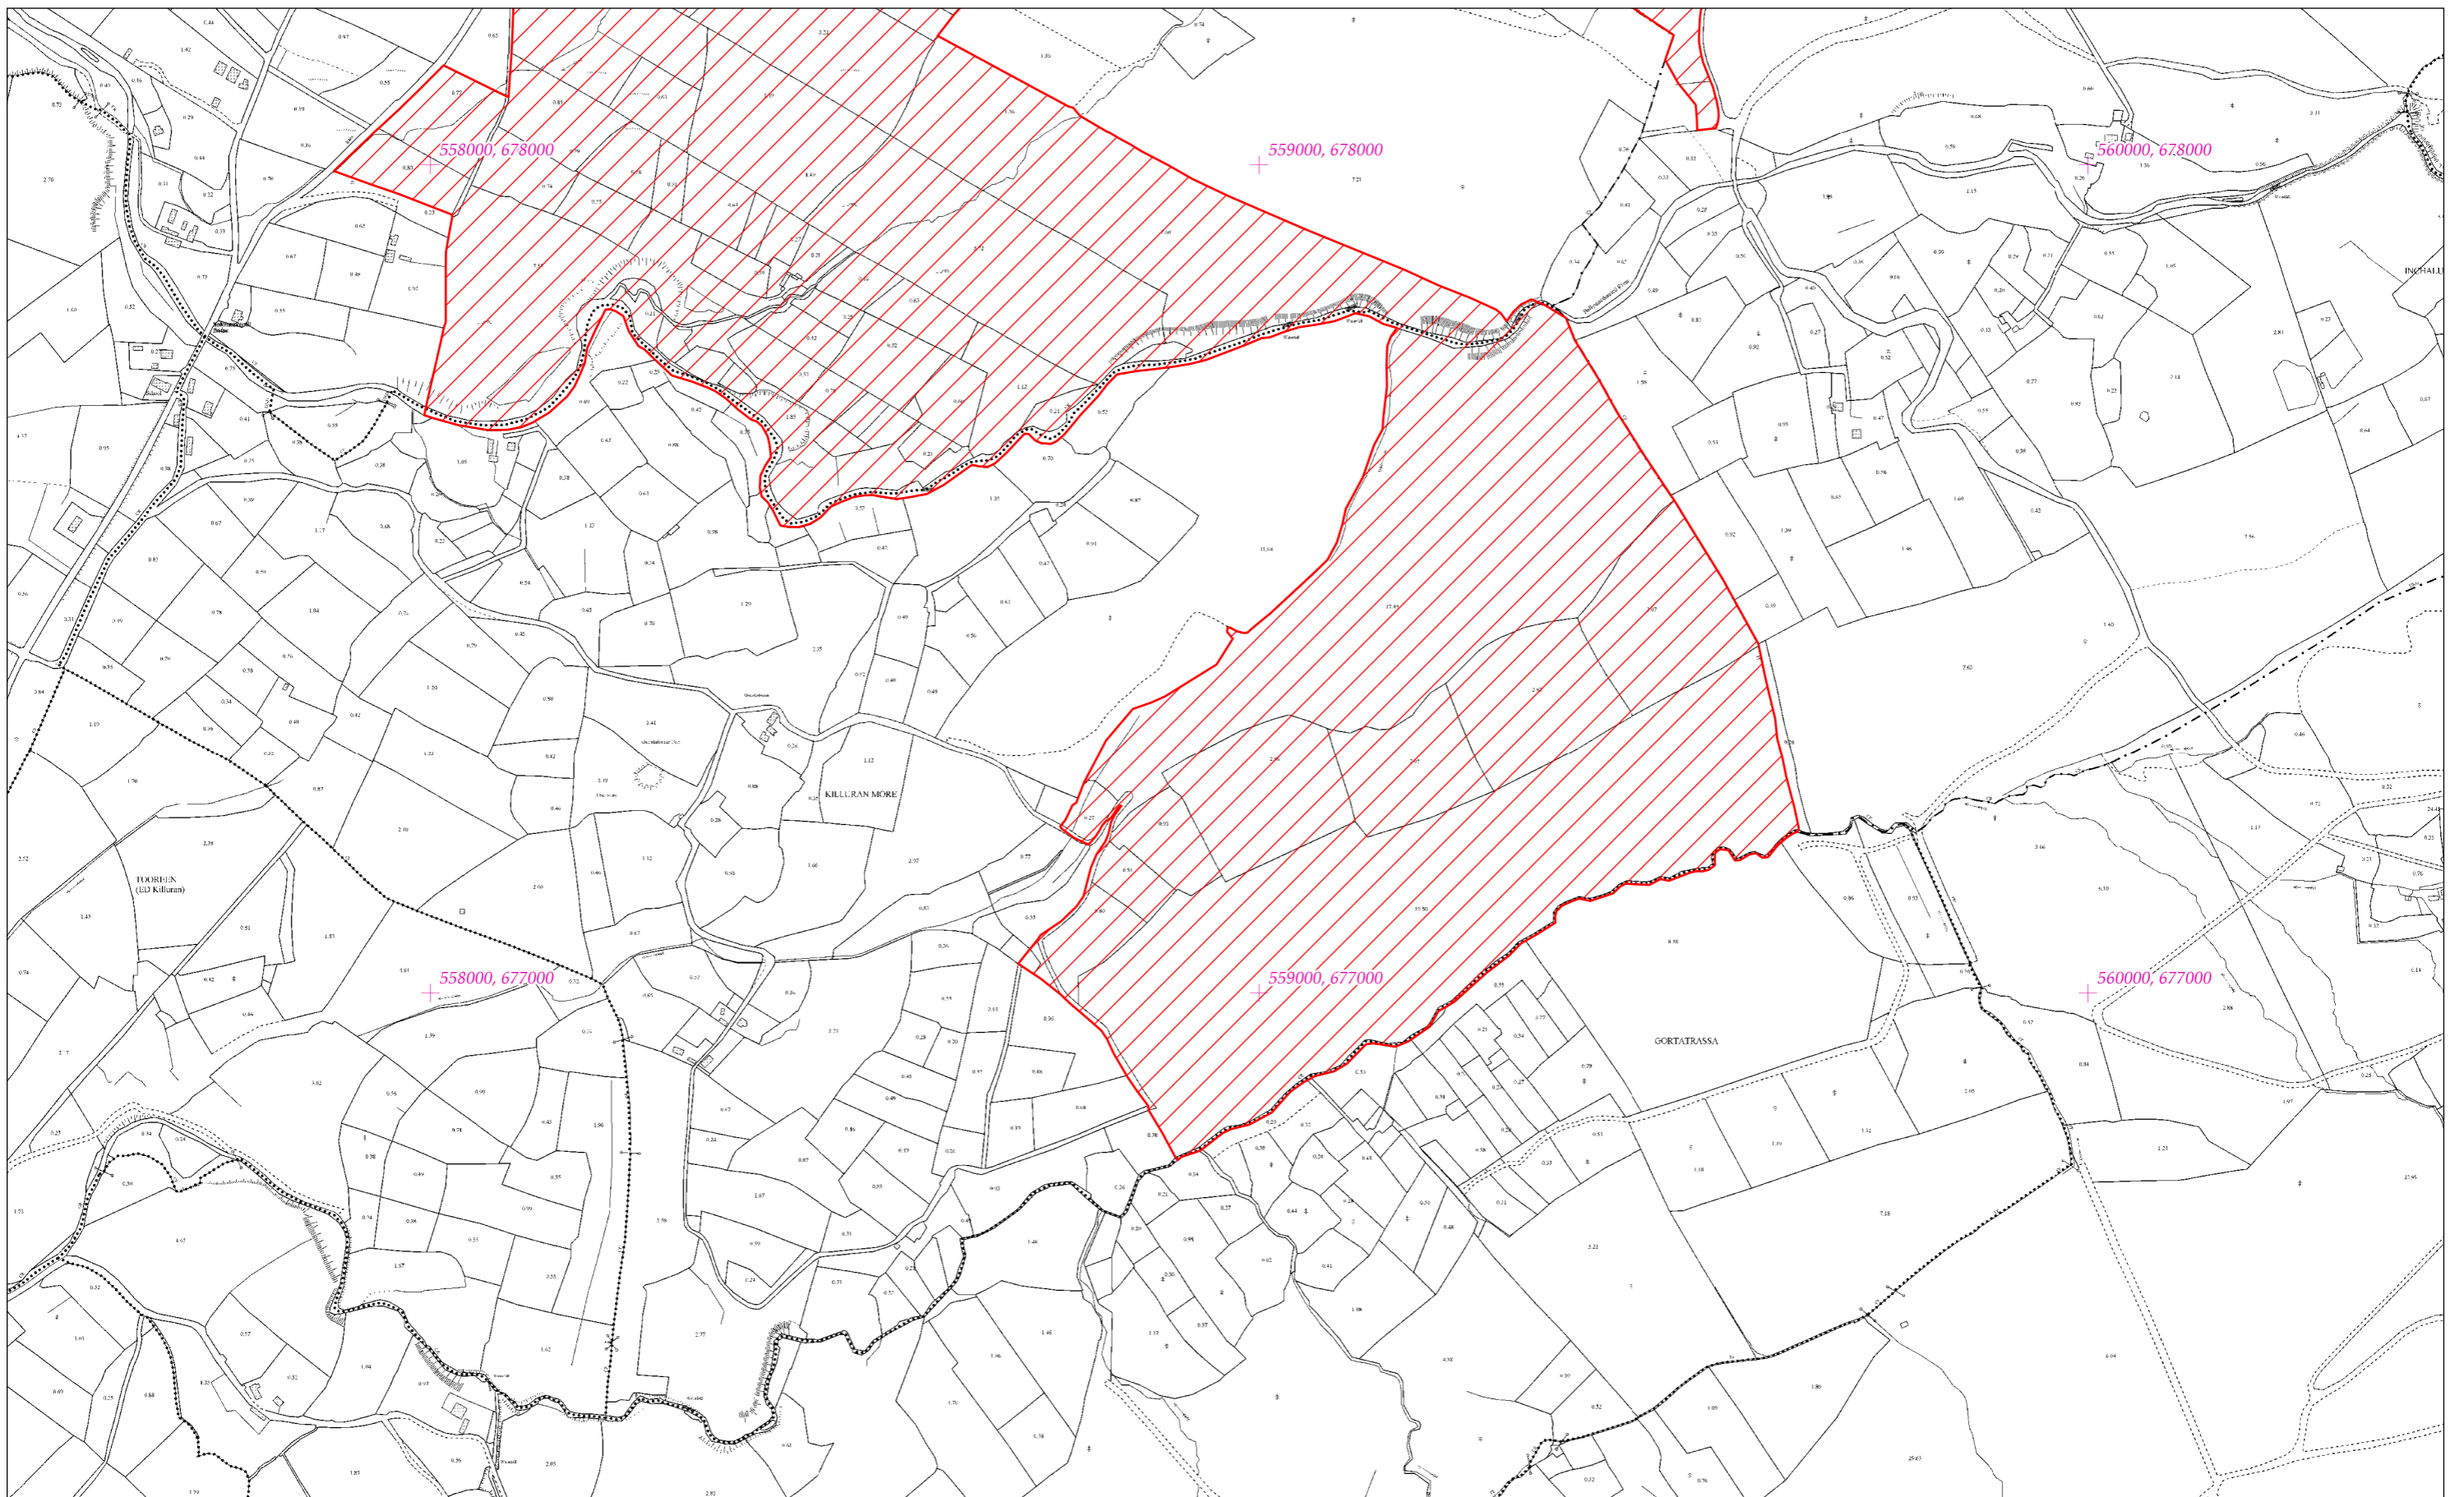

Rialachán 4(1)(b) / Regulation 4(1)(b)

Leathanach 10 de 23 (Co. an Chláir)
Page 10 of 23 (Co. Clare)

LIMISTÉAR FAOI CHAOMHNÚ SPEISIALTA
SPECIAL AREA OF CONSERVATION

Suirbhéireacht Ordanáis Éireann Ceadúnas Uimhir OSI-NMA-014 © OSI / Rialtas na hÉireann
Ordnance Survey Ireland Licence No. OSI-NMA-014 © Ordnance Survey Ireland / Government of Ireland
Córas Comhordanáidí: Trasteilgean Mercator na hÉireann / Co-ordinate System: Irish Transverse Mercator

LCS Phortach Shliabh Bearnach
Slieve Bernagh Bog SAC
1:5000 O.S. TILE 4328b 10 of 23

SITE CODE
002312

Leagan / Version: 3.02

Arna chló an / Printed on: 08/07/2022