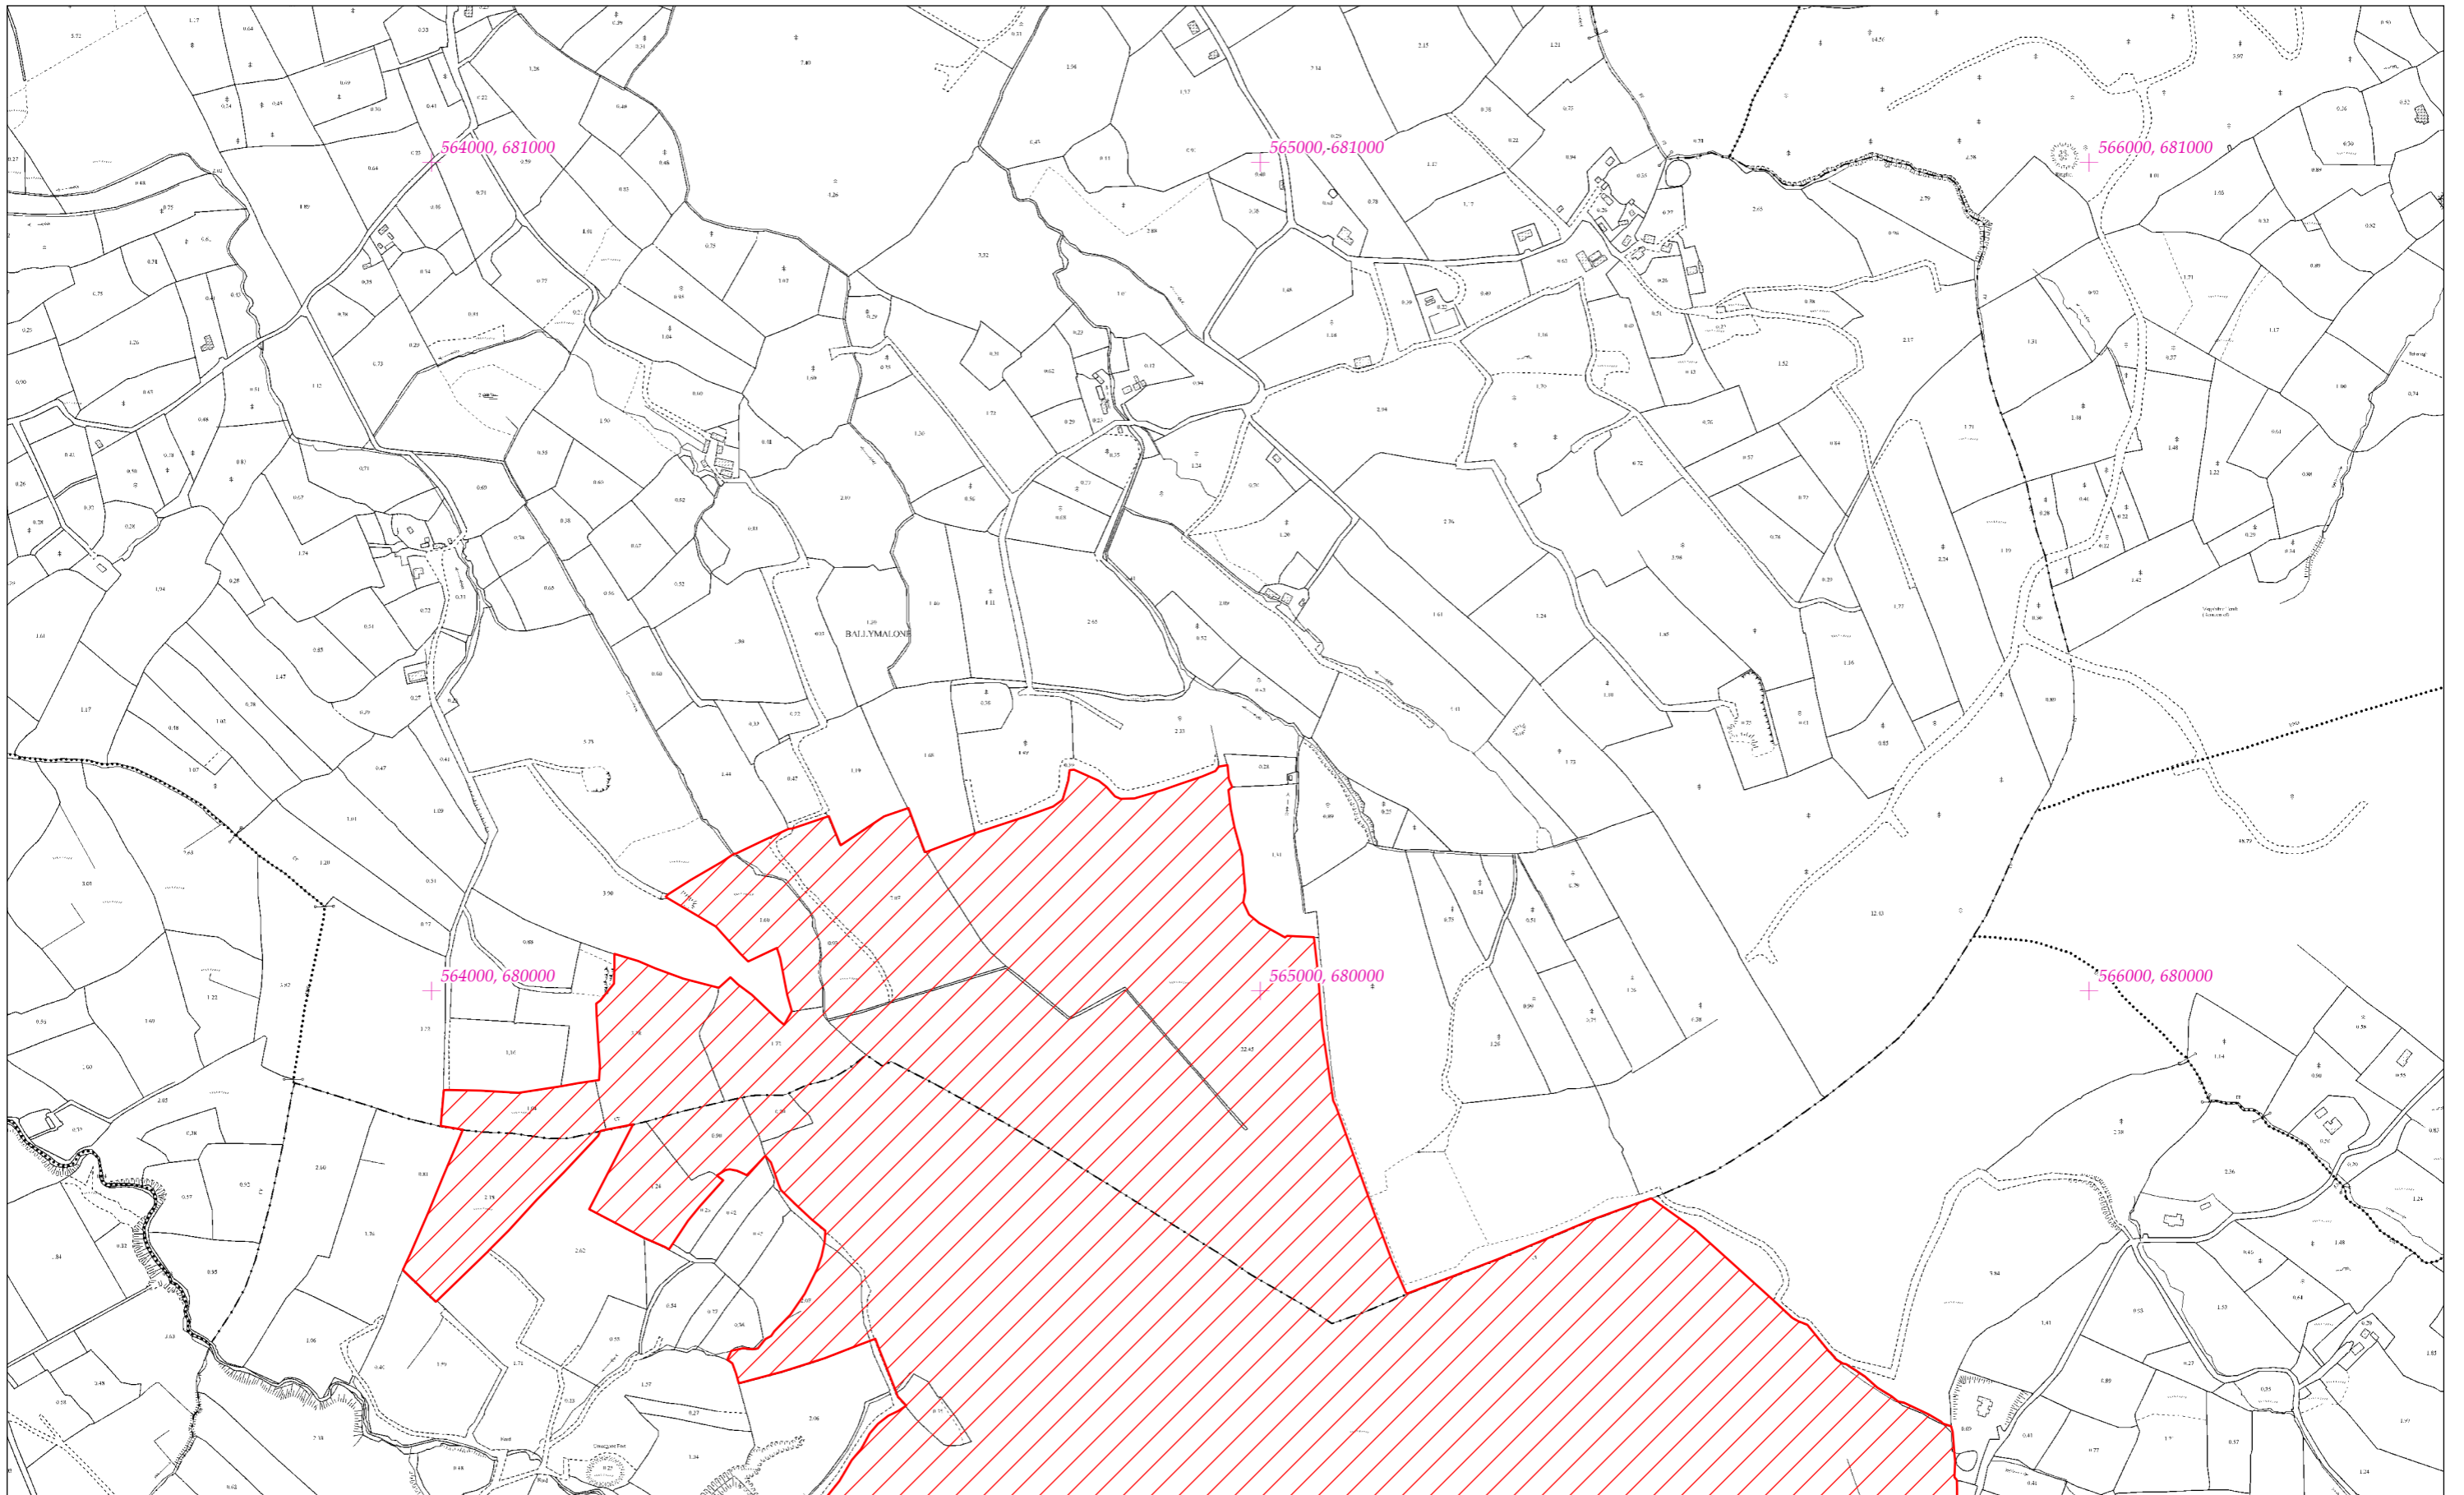

Rialachán 4(1)(b) / Regulation 4(1)(b)

Leathanach 7 de 23 (Co. an Chláir)
Page 7 of 23 (Co. Clare)

LIMISTÉAR FAOI CHAOMHNÚ SPEISIALTA
SPECIAL AREA OF CONSERVATION

Suirbhéireacht Ordanáis Éireann Ceadúnas Uimhir OSI-NMA-014 © OSI / Rialtas na hÉireann
Ordnance Survey Ireland Licence No. OSI-NMA-014 © Ordnance Survey Ireland / Government of Ireland
Córas Comhordanáidí: Trasteilgean Mercator na hÉireann / Co-ordinate System: Irish Transverse Mercator

LCS Phortach Shliabh Bearnach
Slieve Bernagh Bog SAC
1:5000 O.S. TILE 4272a 7 of 23

SITE CODE
002312

Leagan / Version: 3.02

Arna chló an / Printed on: 08/07/2022