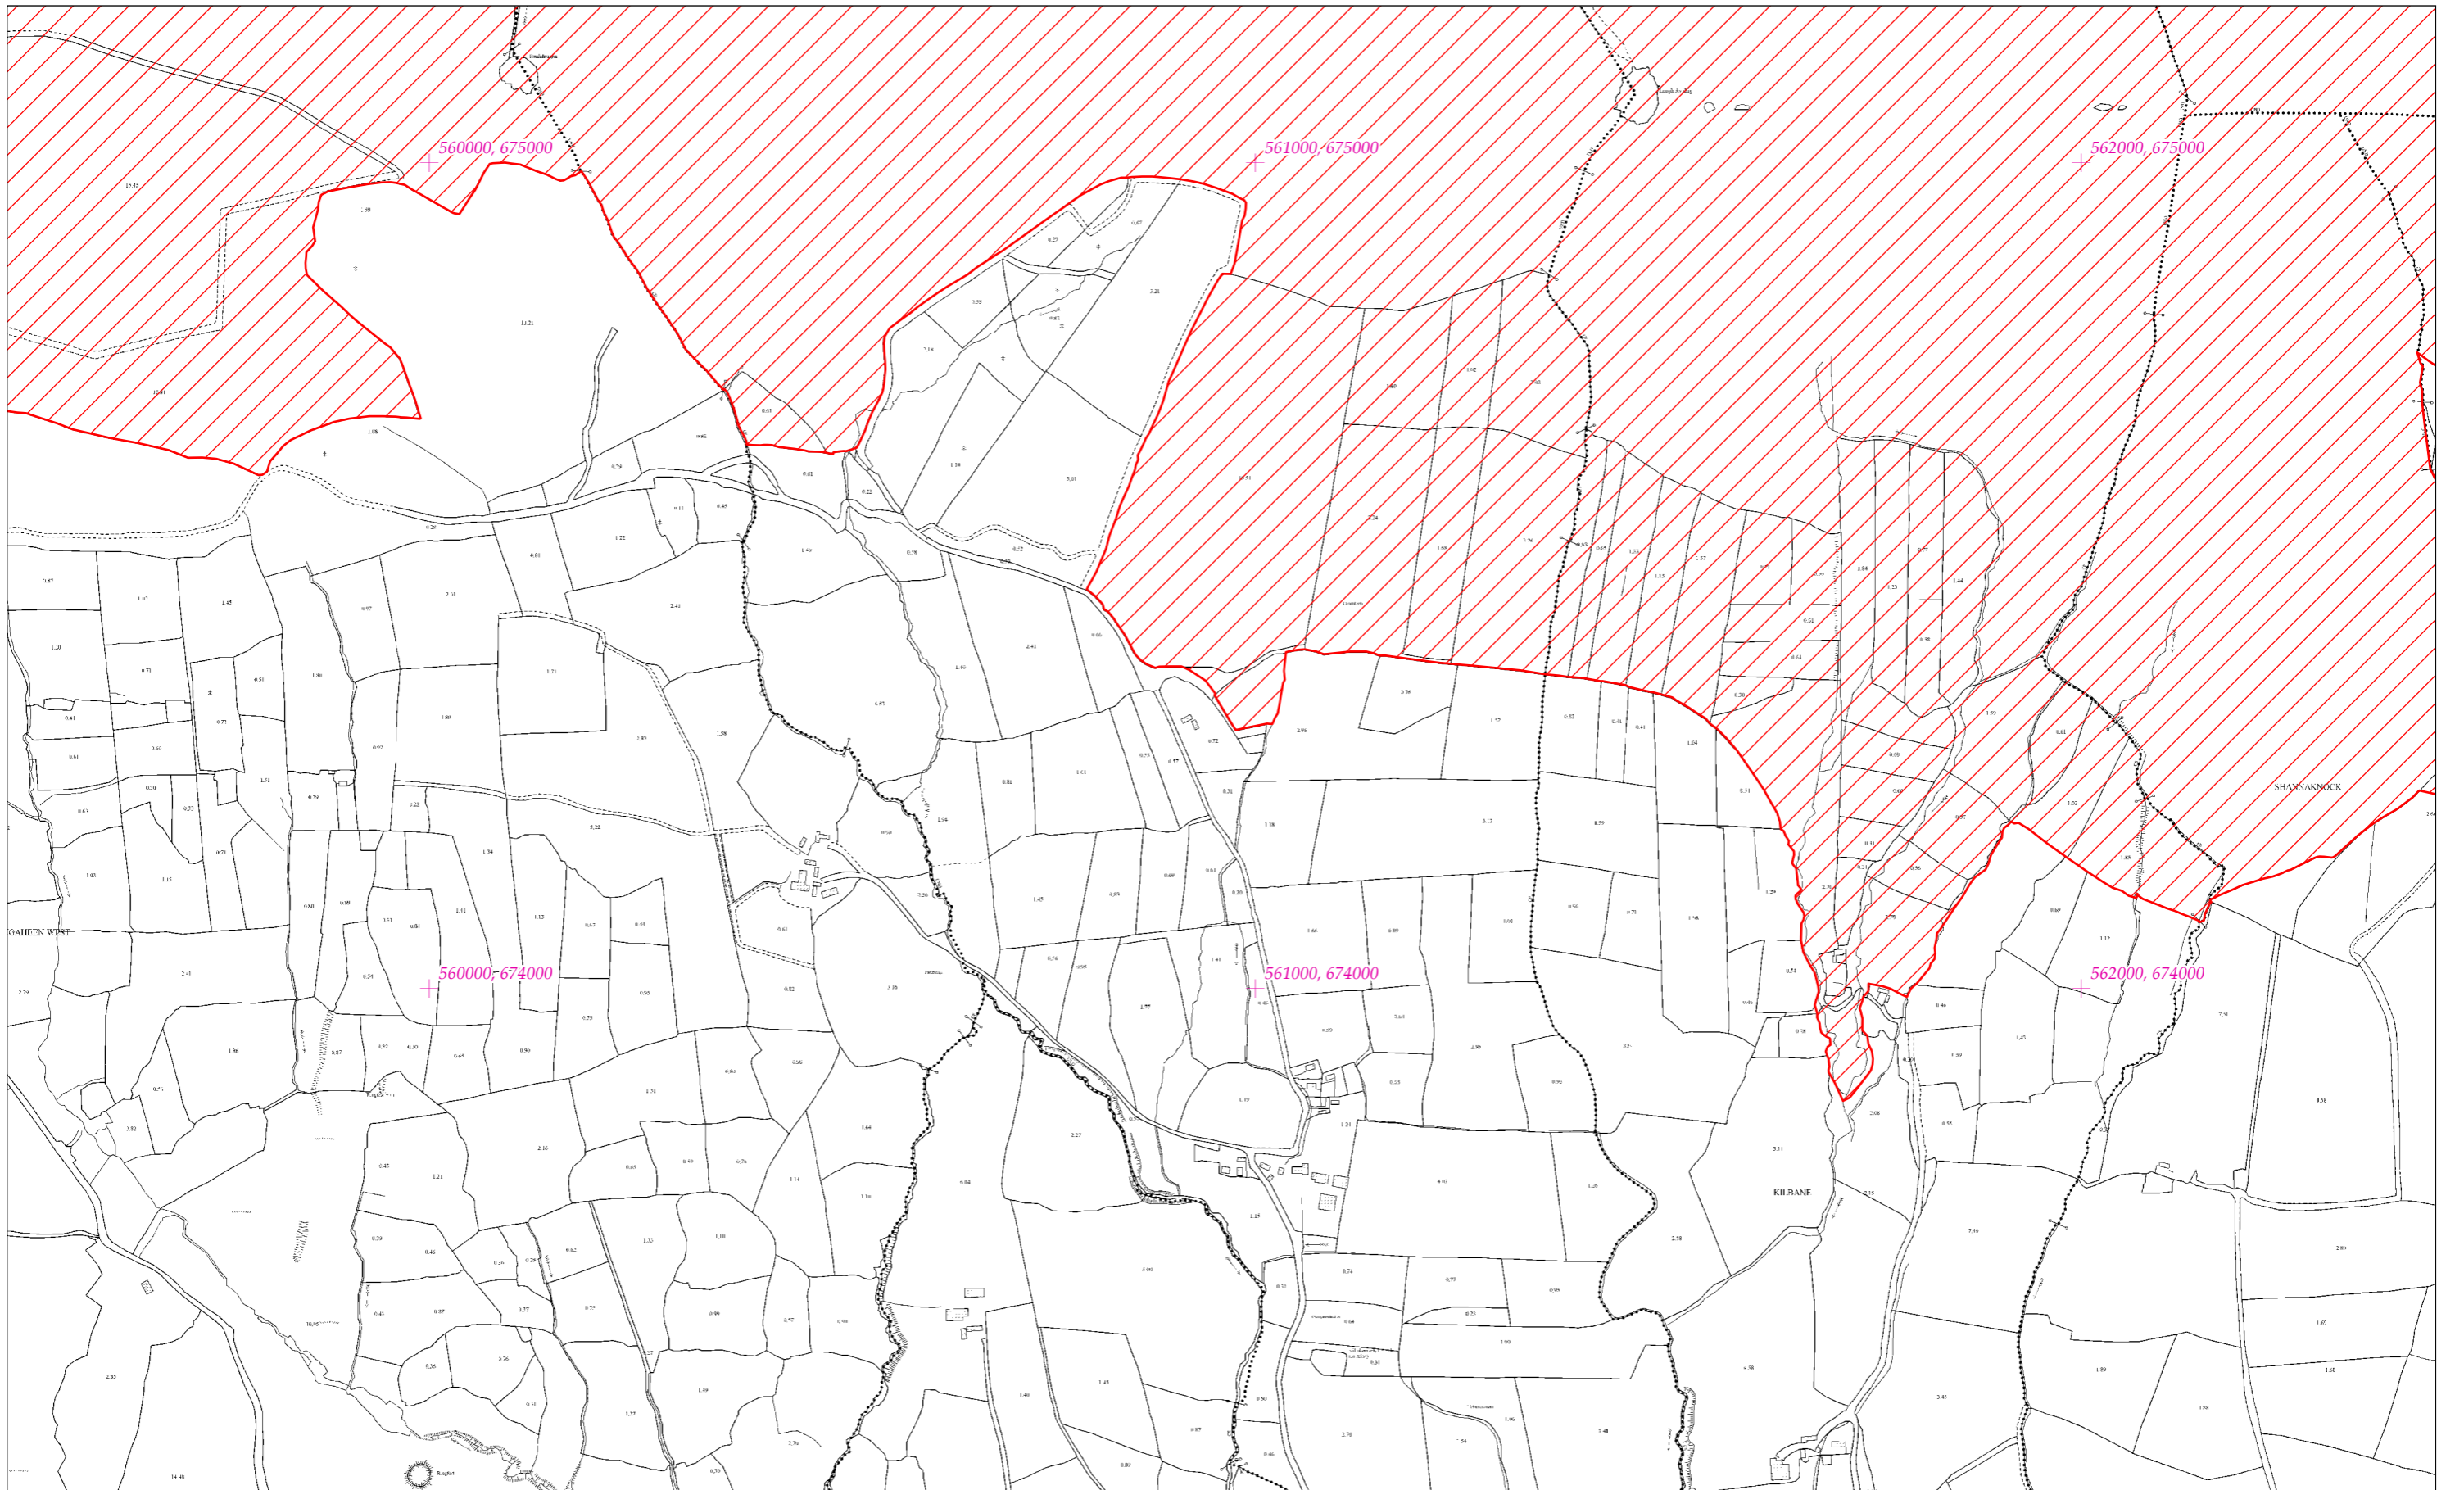

Rialachán 4(1)(b) / Regulation 4(1)(b)

Leathanach 20 de 23 (Co. an Chláir)
Page 20 of 23 (Co. Clare)

LIMISTÉAR FAOI CHAOMHNÚ SPEISIALTA
SPECIAL AREA OF CONSERVATION

Suirbhéireacht Ordanáis Éireann Ceadúnas Uimhir OSI-NMA-014 © OSI / Rialtas na hÉireann
Ordnance Survey Ireland Licence No. OSI-NMA-014 © Ordnance Survey Ireland / Government of Ireland
Córas Comhordanáidí: Trasteilgean Mercator na hÉireann / Co-ordinate System: Irish Transverse Mercator

LCS Phortach Shliabh Bearnach
Slieve Bernagh Bog SAC
1:5000 O.S. TILE 4387a 20 of 23

SITE CODE
002312

Leagan / Version: 3.02
Arna chló an / Printed on: 08/07/2022