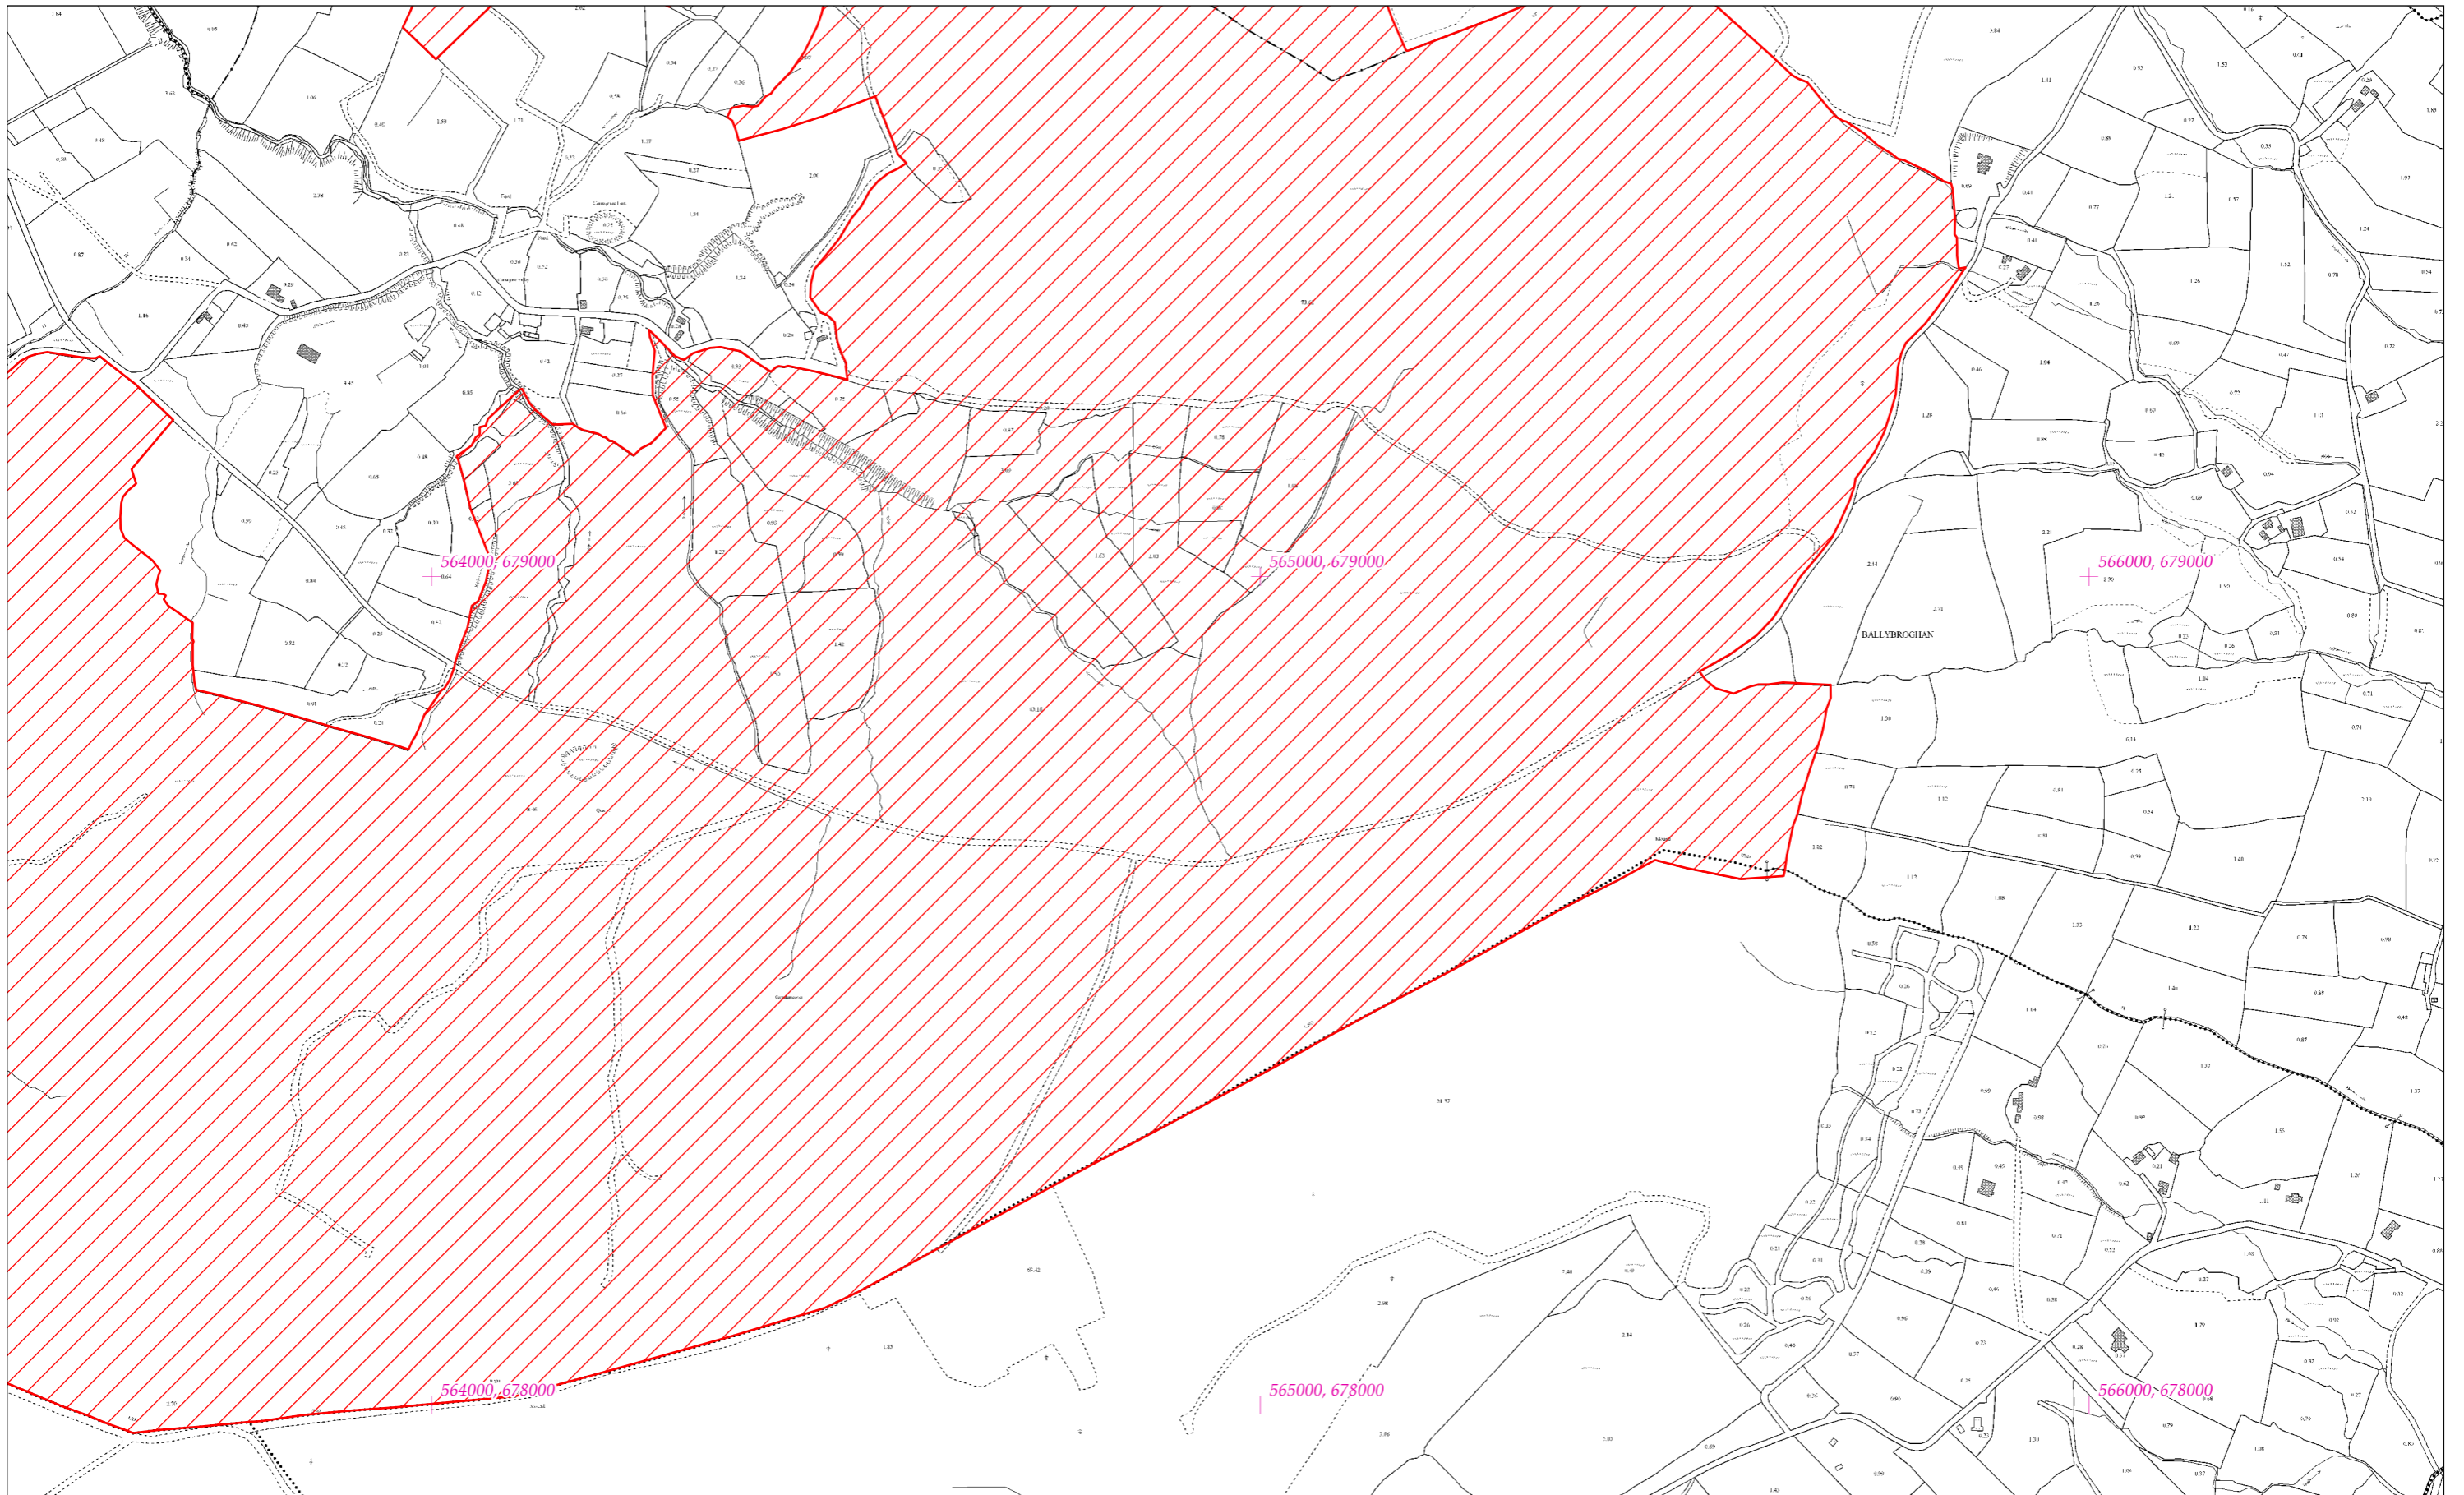

Rialachán 4(1)(b) / Regulation 4(1)(b)

Leathanach 8 de 23 (Co. an Chláir)
Page 8 of 23 (Co. Clare)

LIMISTÉAR FAOI CHAOMHNÚ SPEISIALTA
SPECIAL AREA OF CONSERVATION

Suirbhéireacht Ordanáis Éireann Ceadúnas Uimhir OSI-NMA-014 © OSI / Rialtas na hÉireann
Ordnance Survey Ireland Licence No. OSI-NMA-014 © Ordnance Survey Ireland / Government of Ireland
Córas Comhordanáidí: Trasteilgean Mercator na hÉireann / Co-ordinate System: Irish Transverse Mercator

LCS Phortach Shliabh Bearnach
Slieve Bernagh Bog SAC
1:5000 O.S. TILE 4272c 8 of 23

SITE CODE
002312

Leagan / Version: 3.02
Arna chló an / Printed on: 08/07/2022