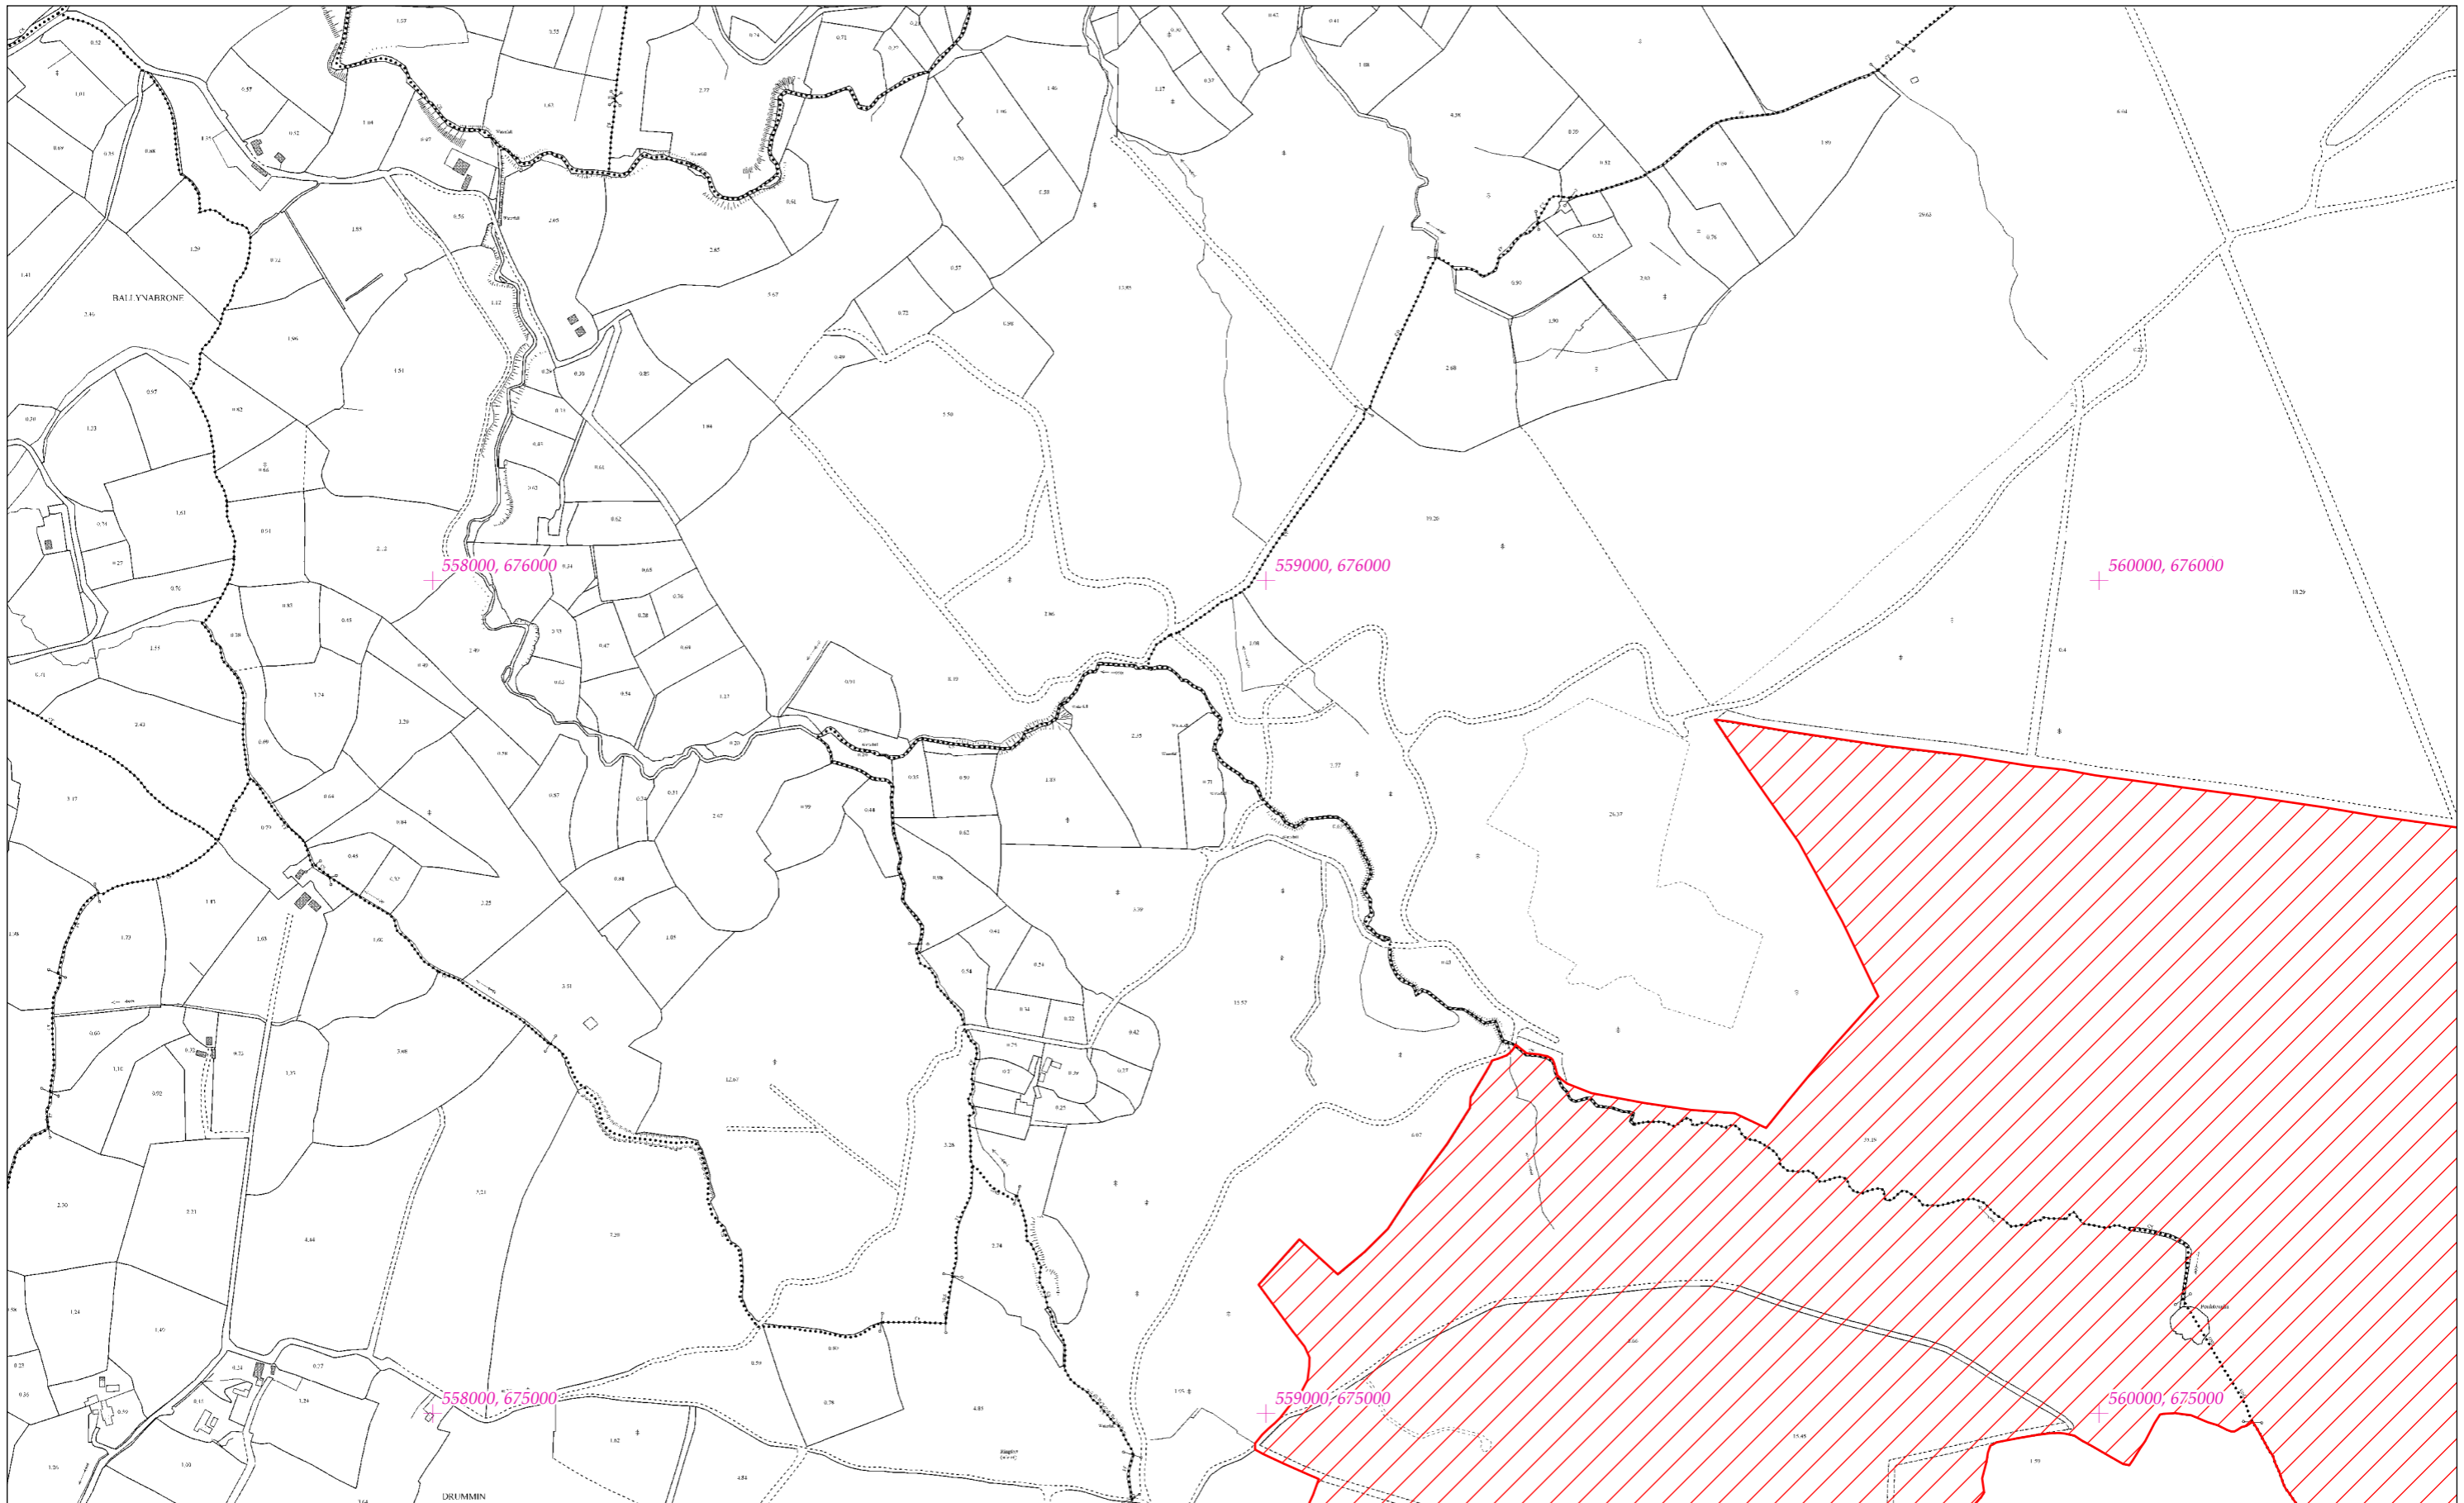

Rialachán 4(1)(b) / Regulation 4(1)(b)

Leathanach 11 de 23 (Co. an Chláir)
Page 11 of 23 (Co. Clare)

LIMISTÉAR FAOI CHAOMHNÚ SPEISIALTA
SPECIAL AREA OF CONSERVATION

Suirbhéireacht Ordanáis Éireann Ceadúnas Uimhir OSI-NMA-014 © OSI / Rialtas na hÉireann
Ordnance Survey Ireland Licence No. OSI-NMA-014 © Ordnance Survey Ireland / Government of Ireland
Córas Comhordanáidí: Trasteilgean Mercator na hÉireann / Co-ordinate System: Irish Transverse Mercator

LCS Phortach Shliabh Bearnach
Slieve Bernagh Bog SAC
1:5000 O.S. TILE 4328d 11 of 23

SITE CODE
002312

Leagan / Version: 3.02

Arna chló an / Printed on: 08/07/2022