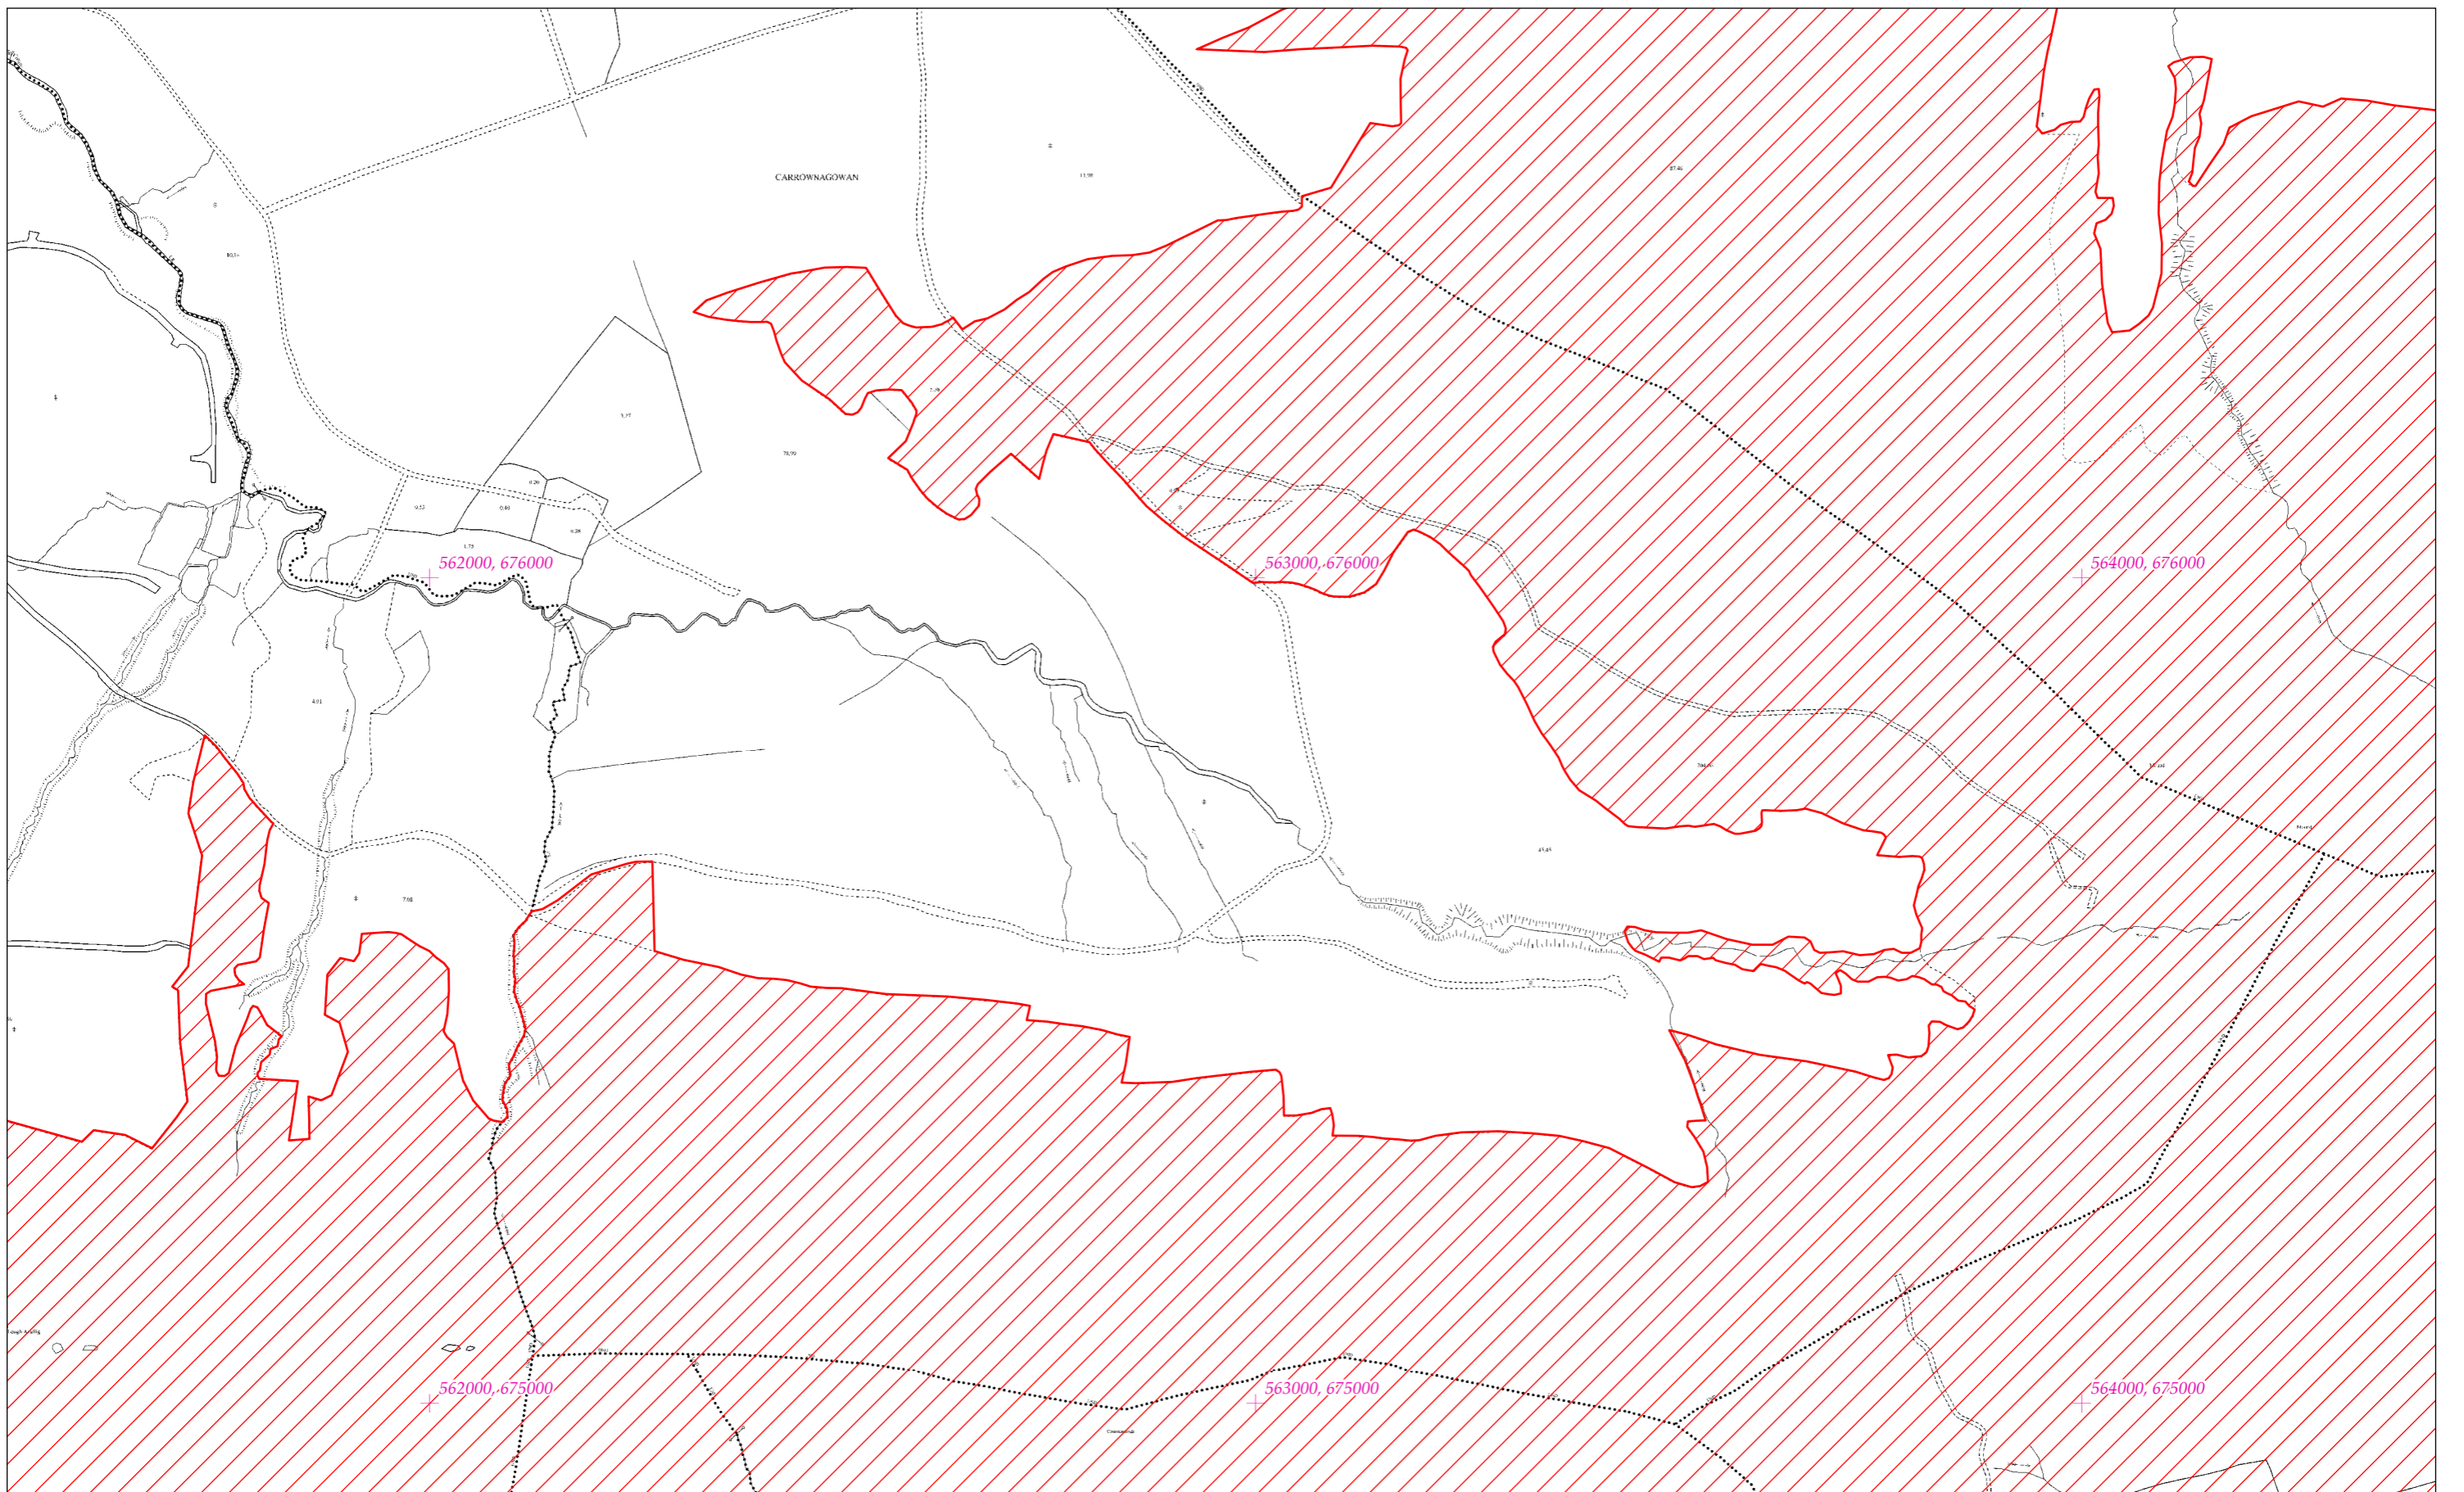

Rialachán 4(1)(b) / Regulation 4(1)(b)

Leathanach 14 de 23 (Co. an Chláir)
Page 14 of 23 (Co. Clare)

LIMISTÉAR FAOI CHAOMHNÚ SPEISIALTA
SPECIAL AREA OF CONSERVATION

Suirbhéireacht Ordanáis Éireann Ceadúnas Uimhir OSI-NMA-014 © OSI / Rialtas na hÉireann
Ordnance Survey Ireland Licence No. OSI-NMA-014 © Ordnance Survey Ireland / Government of Ireland
Córas Comhordanáidí: Trasteilgean Mercator na hÉireann / Co-ordinate System: Irish Transverse Mercator

LCS Phortach Shliabh Bearnach
Slieve Bernagh Bog SAC
1:5000 O.S. TILE 4329d 14 of 23

SITE CODE
002312

Leagan / Version: 3.02
Arna chló an / Printed on: 08/07/2022