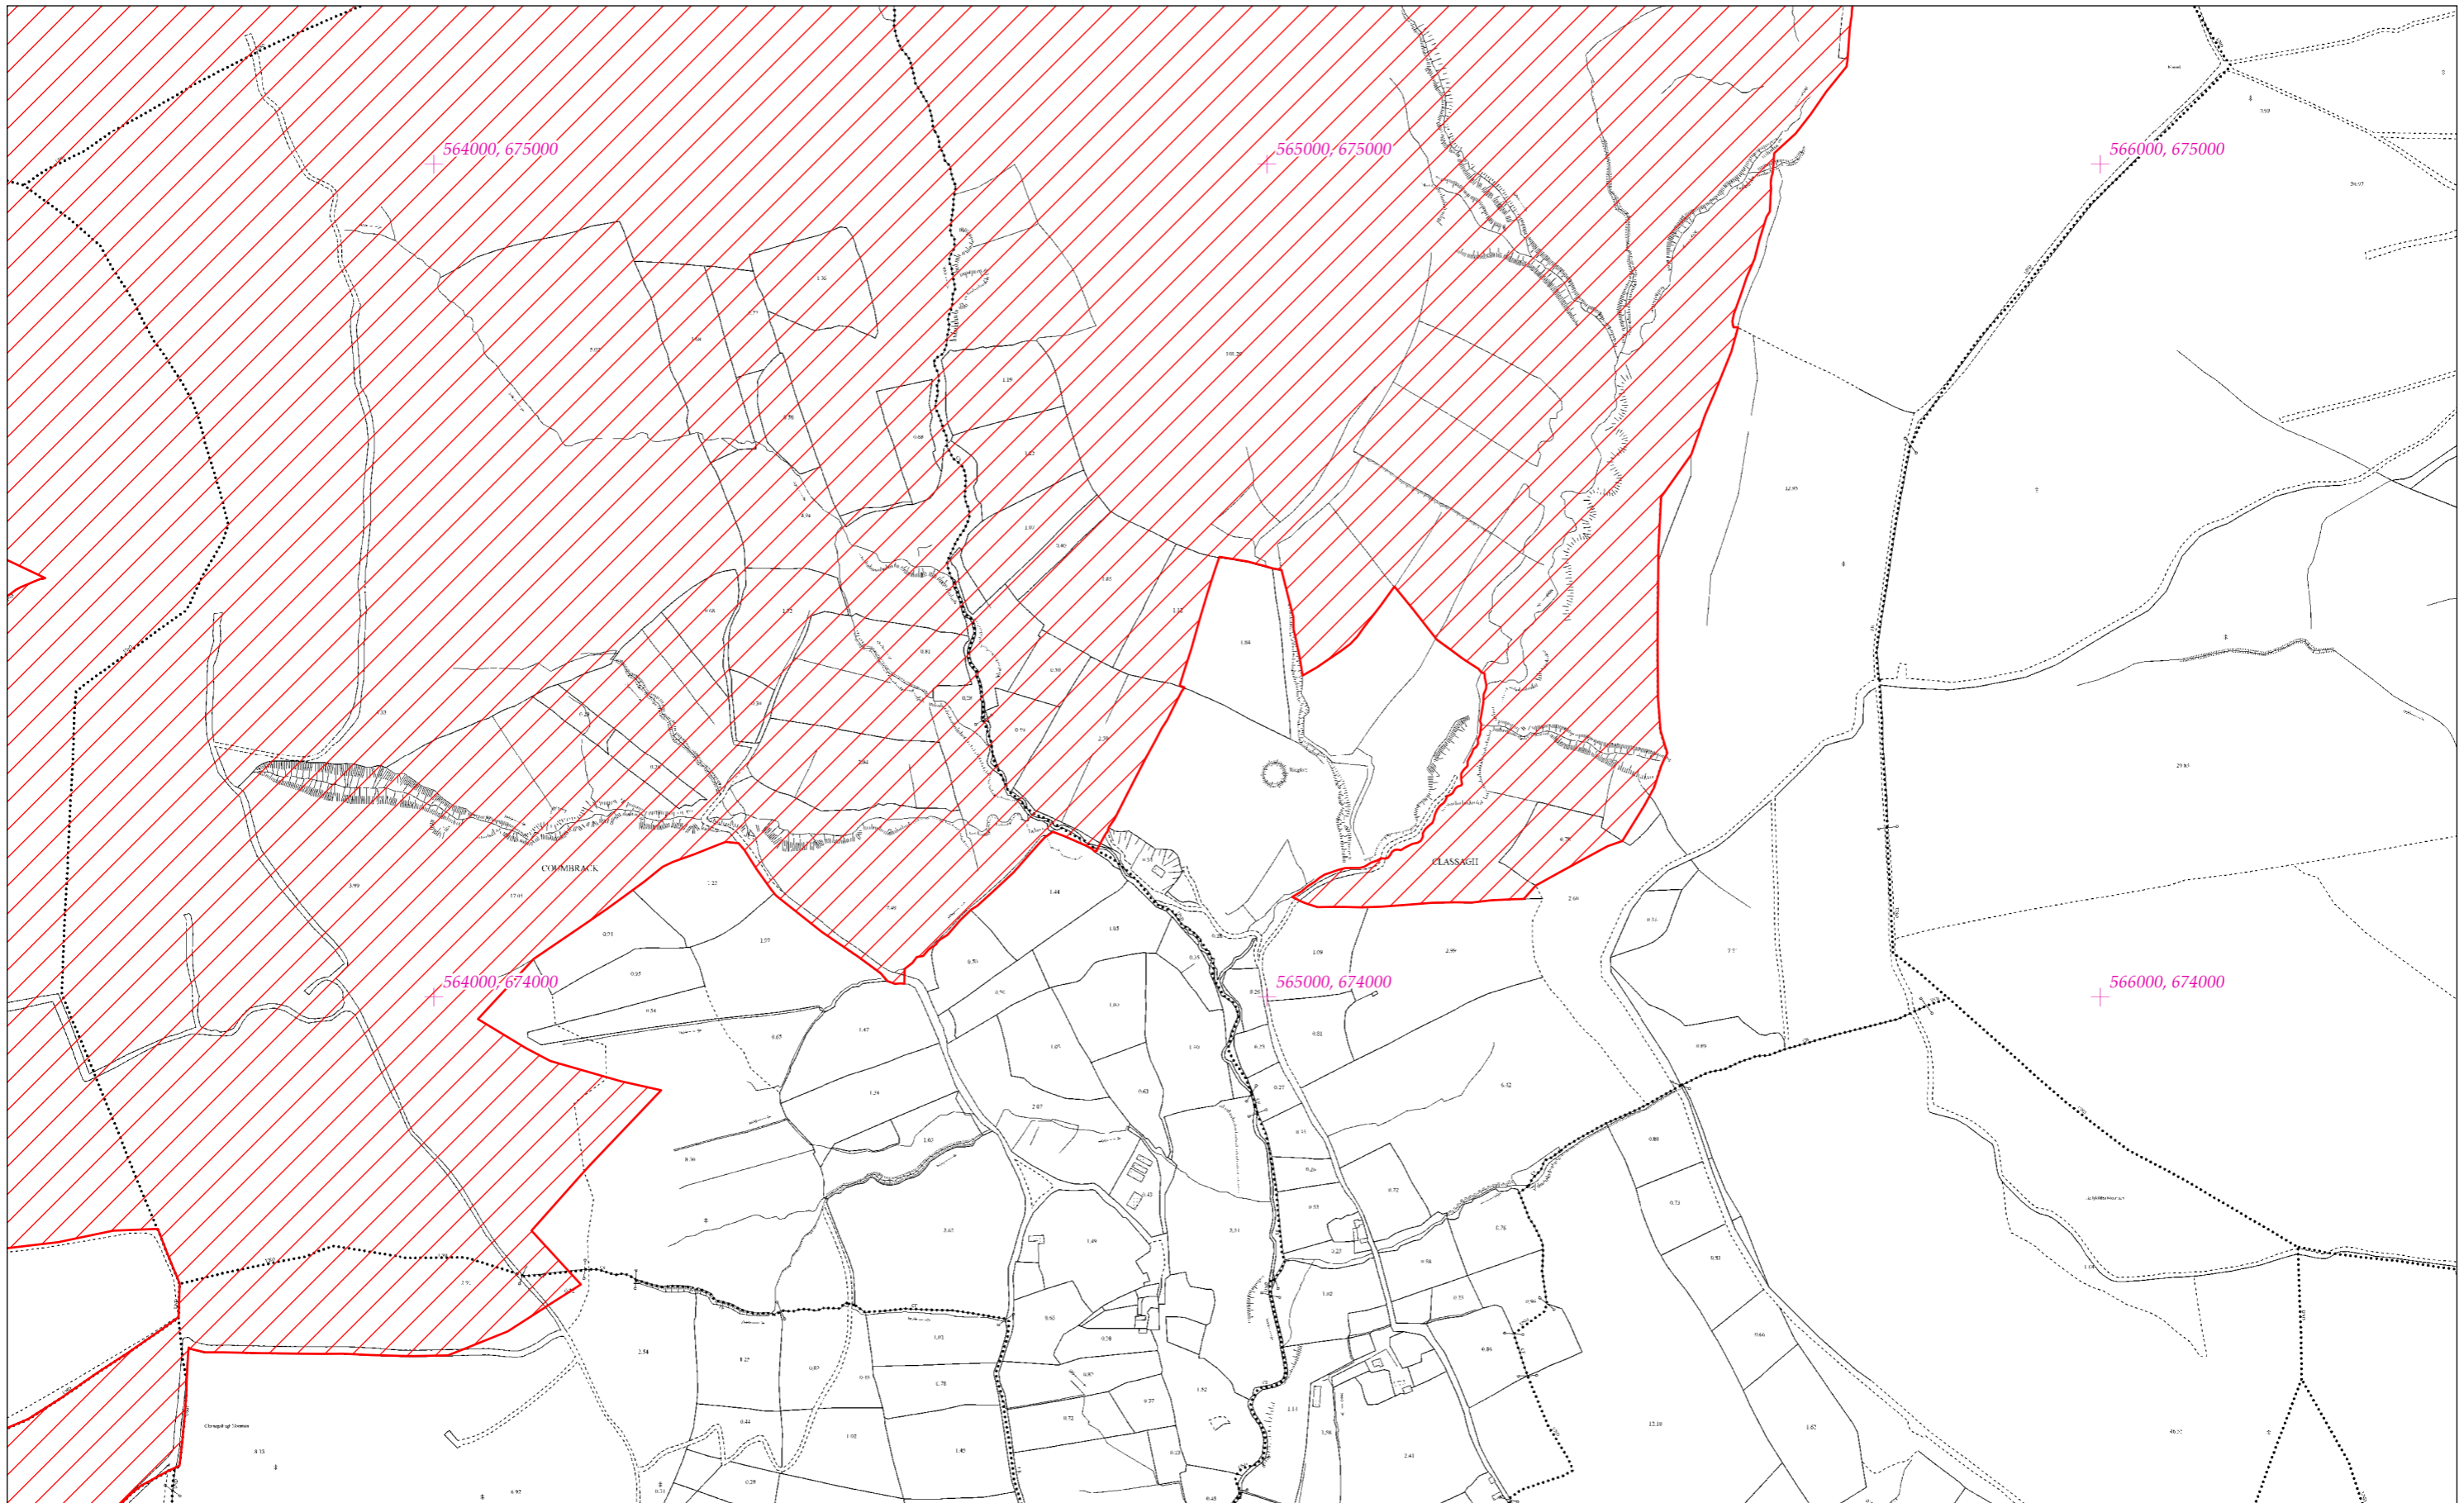

Rialachán 4(1)(b) / Regulation 4(1)(b)

Leathanach 23 de 23 (Co. an Chláir)
Page 23 of 23 (Co. Clare)

LIMISTÉAR FAOI CHAOMHNÚ SPEISIALTA
SPECIAL AREA OF CONSERVATION

Suirbhéireacht Ordanáis Éireann Ceadúnas Uimhir OSI-NMA-014 © OSI / Rialtas na hÉireann
Ordnance Survey Ireland Licence No. OSI-NMA-014 © Ordnance Survey Ireland / Government of Ireland
Córas Comhordanáidí: Trasteilgean Mercator na hÉireann / Co-ordinate System: Irish Transverse Mercator

LCS Phortach Shliabh Bearnach
Slieve Bernagh Bog SAC
1:5000 O.S. TILE 4388a 23 of 23

SITE CODE
002312

Leagan / Version: 3.02
Arna chló an / Printed on: 08/07/2022