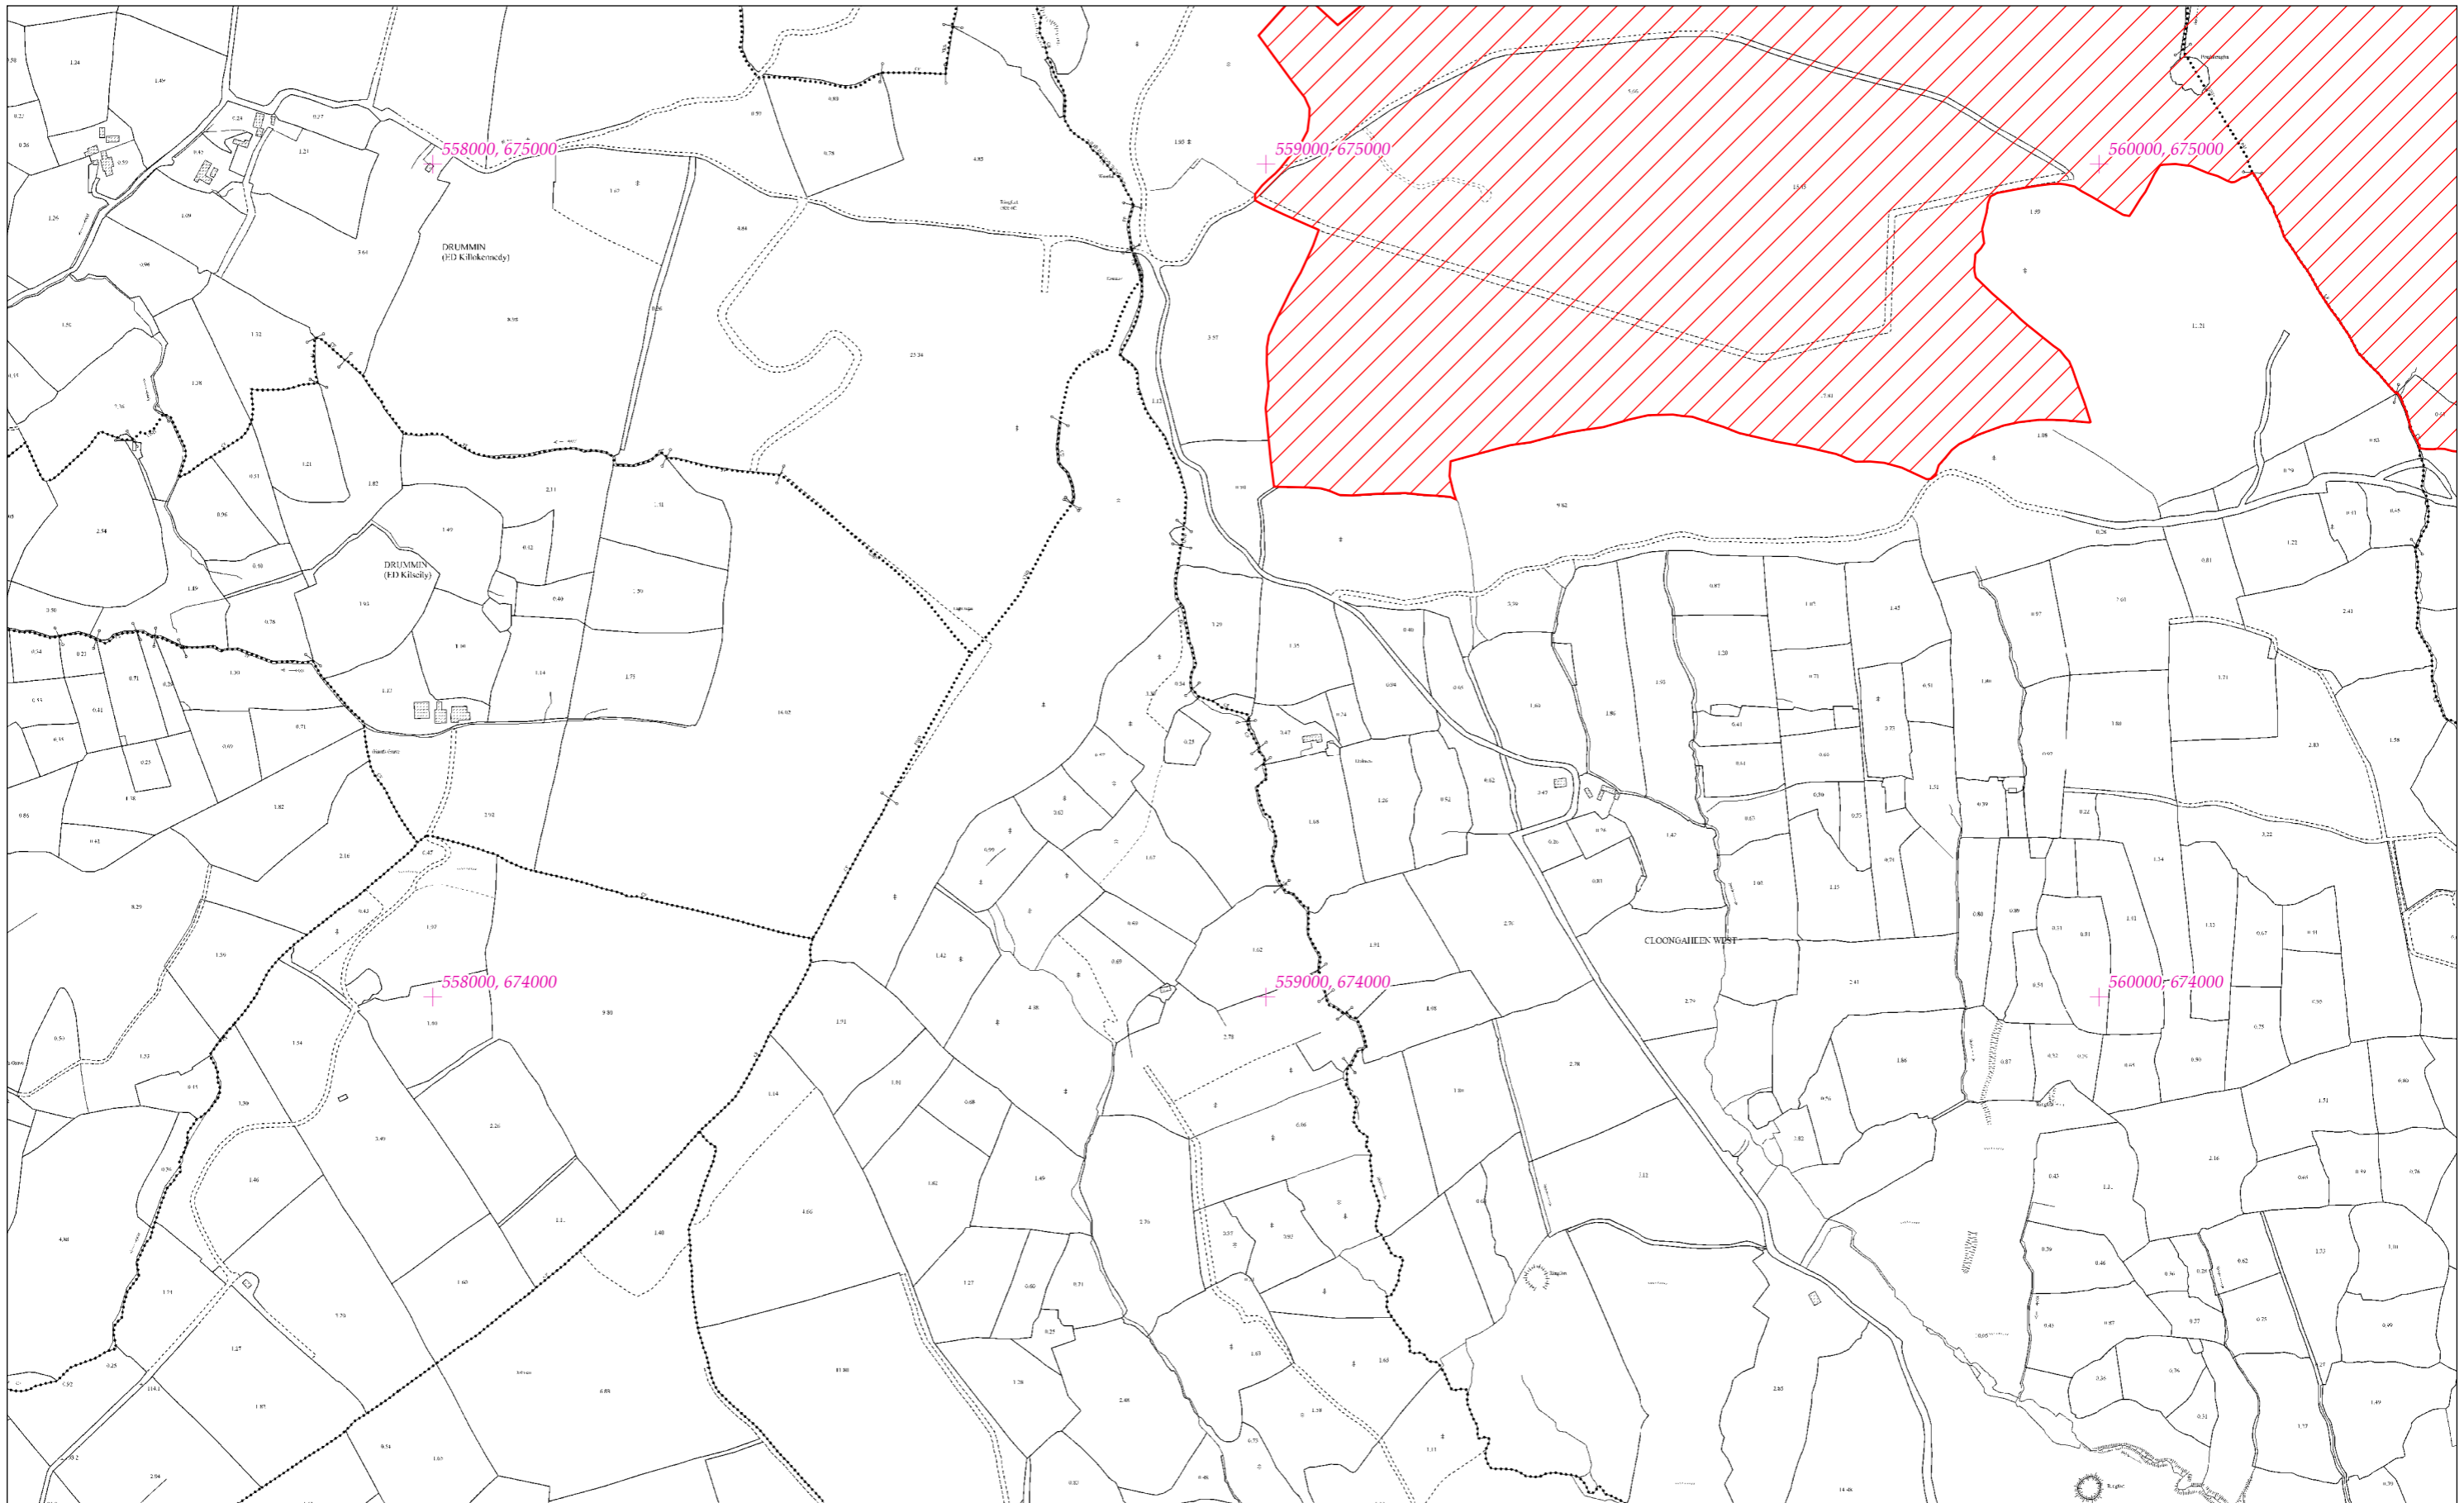

Rialachán 4(1)(b) / Regulation 4(1)(b)

Leathanach 19 de 23 (Co. an Chláir)
Page 19 of 23 (Co. Clare)

LIMISTÉAR FAOI CHAOMHNÚ SPEISIALTA
SPECIAL AREA OF CONSERVATION

Suirbhéireacht Ordanáis Éireann Ceadúnas Uimhir OSI-NMA-014 © OSI / Rialtas na hÉireann
Ordnance Survey Ireland Licence No. OSI-NMA-014 © Ordnance Survey Ireland / Government of Ireland
Córas Comhordanáidí: Trasteilgean Mercator na hÉireann / Co-ordinate System: Irish Transverse Mercator

LCS Phortach Shliabh Bearnach
Slieve Bernagh Bog SAC
1:5000 O.S. TILE 4386b 19 of 23

SITE CODE
002312

Leagan / Version: 3.02
Arna chló an / Printed on: 08/07/2022