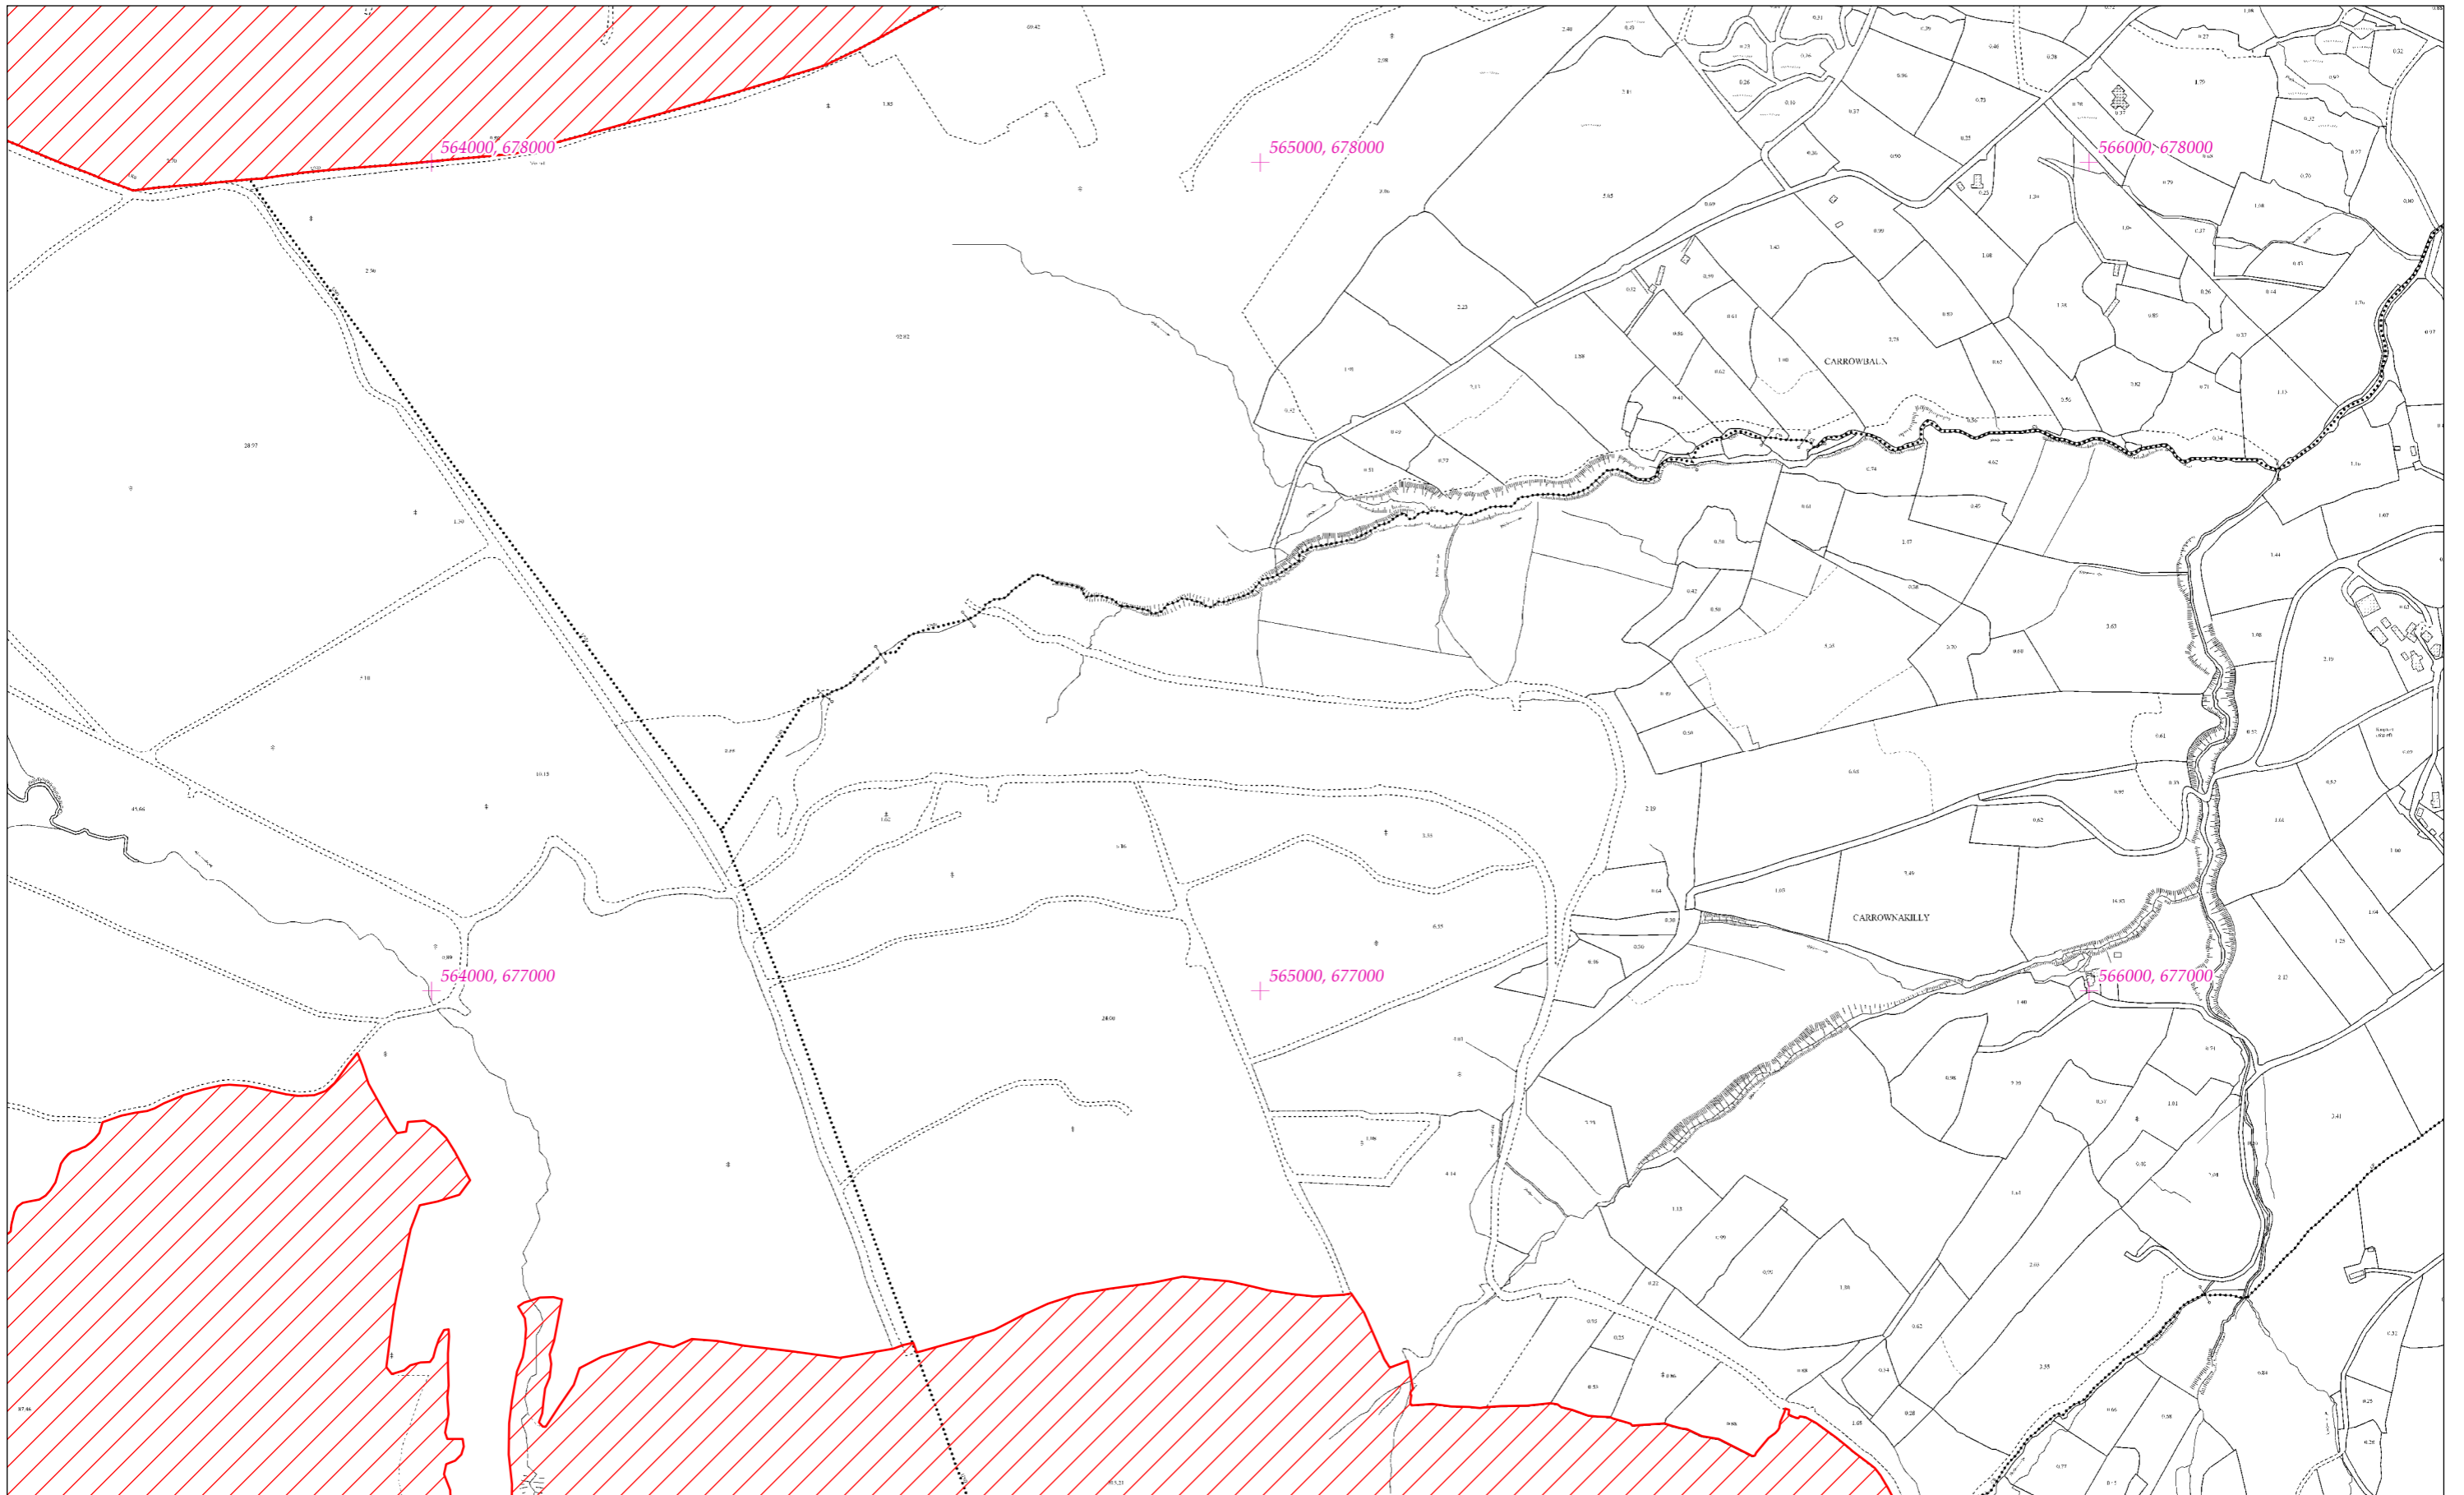

Rialachán 4(1)(b) / Regulation 4(1)(b)

Leathanach 15 de 23 (Co. an Chláir)
Page 15 of 23 (Co. Clare)

LIMISTÉAR FAOI CHAOMHNÚ SPEISIALTA
SPECIAL AREA OF CONSERVATION

Suirbhéireacht Ordanáis Éireann Ceadúnas Uimhir OSI-NMA-014 © OSI / Rialtas na hÉireann
Ordnance Survey Ireland Licence No. OSI-NMA-014 © Ordnance Survey Ireland / Government of Ireland
Córas Comhordanáidí: Trasteilgean Mercator na hÉireann / Co-ordinate System: Irish Transverse Mercator

LCS Phortach Shliabh Bearnach
Slieve Bernagh Bog SAC
1:5000 O.S. TILE 4330a 15 of 23

SITE CODE
002312

Leagan / Version: 3.02
Arna chló an / Printed on: 08/07/2022