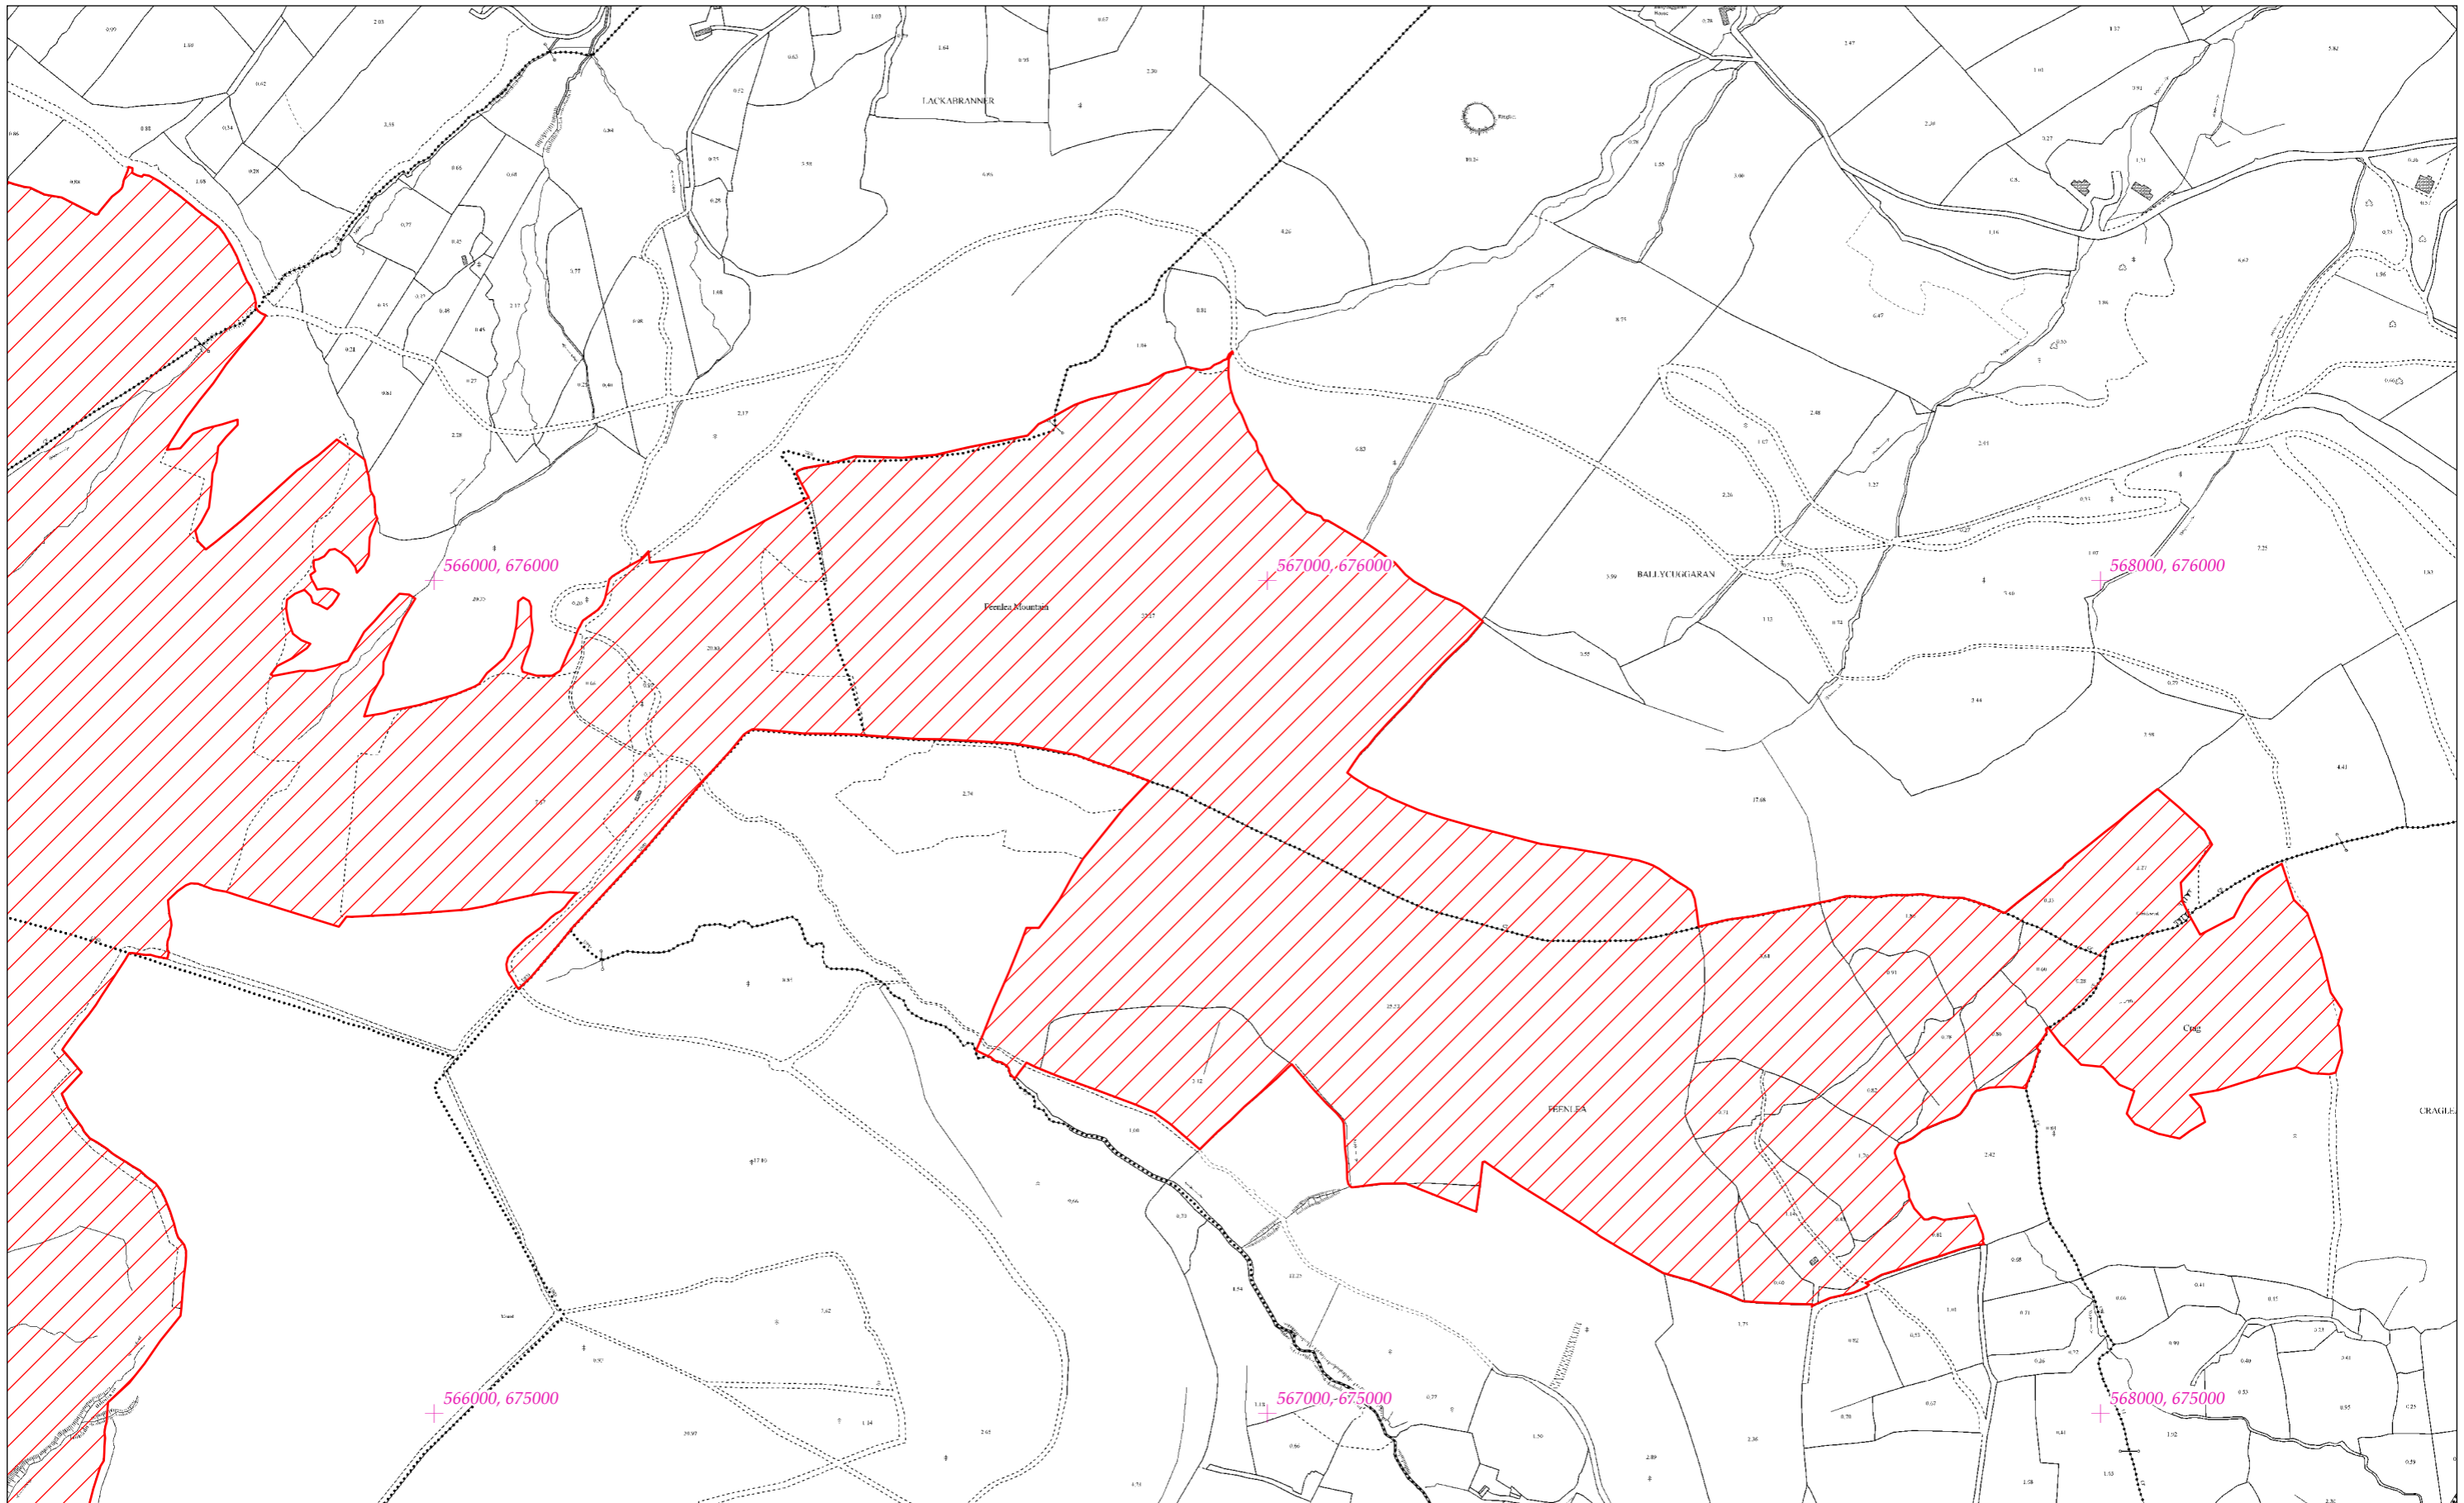

Rialachán 4(1)(b) / Regulation 4(1)(b)

Leathanach 17 de 23 (Co. an Chláir)
Page 17 of 23 (Co. Clare)

LIMISTÉAR FAOI CHAOMHNÚ SPEISIALTA
SPECIAL AREA OF CONSERVATION

Suirbhéireacht Ordanáis Éireann Ceadúnas Uimhir OSI-NMA-014 © OSI / Rialtas na hÉireann
Ordnance Survey Ireland Licence No. OSI-NMA-014 © Ordnance Survey Ireland / Government of Ireland
Córas Comhordanáidí: Trasteilgean Mercator na hÉireann / Co-ordinate System: Irish Transverse Mercator

LCS Phortach Shliabh Bearnach
Slieve Bernagh Bog SAC
1:5000 O.S. TILE 4330d 17 of 23

SITE CODE
002312

Leagan / Version: 3.02

Arna chló an / Printed on: 08/07/2022