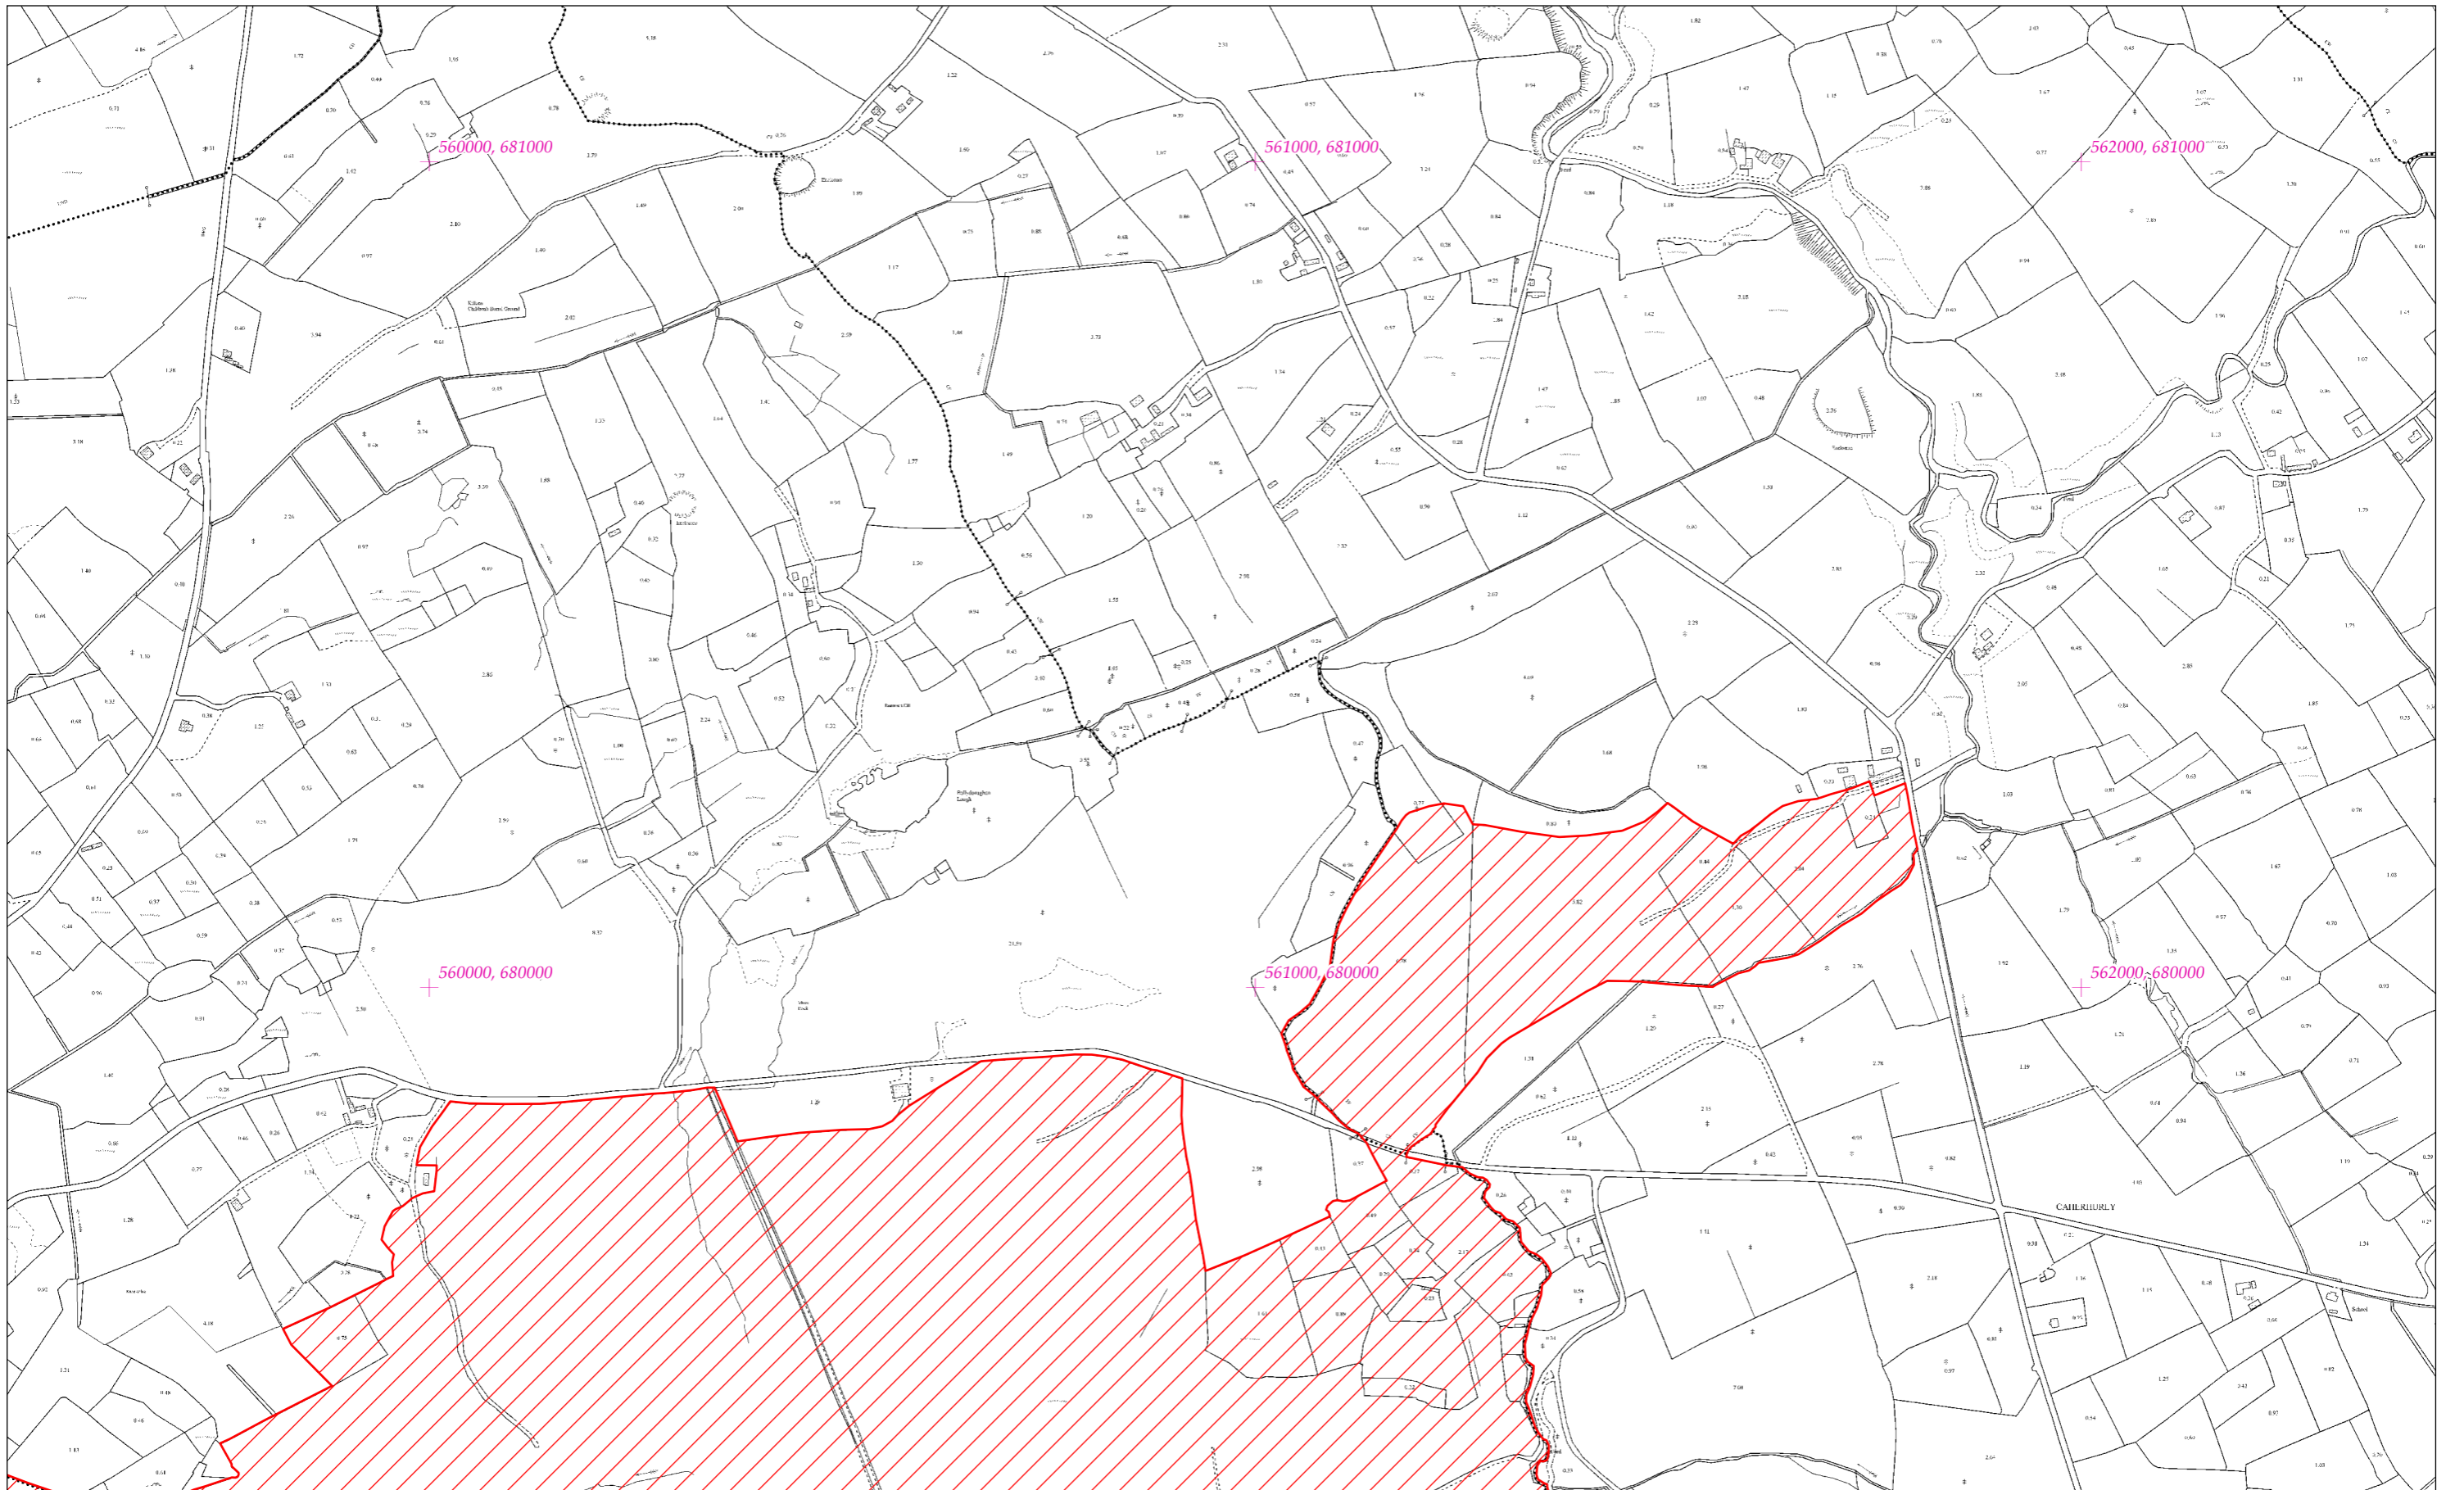

Rialachán 4(1)(b) / Regulation 4(1)(b)

Leathanach 4 de 23 (Co. an Chláir)
Page 4 of 23 (Co. Clare)

LIMISTÉAR FAOI CHAOMHNÚ SPEISIALTA
SPECIAL AREA OF CONSERVATION

Suirbhéireacht Ordanáis Éireann Ceadúnas Uimhir OSI-NMA-014 © OSI / Rialtas na hÉireann
Ordnance Survey Ireland Licence No. OSI-NMA-014 © Ordnance Survey Ireland / Government of Ireland
Córas Comhordanáidí: Trasteilgean Mercator na hÉireann / Co-ordinate System: Irish Transverse Mercator

LCS Phortach Shliabh Bearnach
Slieve Bernagh Bog SAC
1:5000 O.S. TILE 4271a 4 of 23

SITE CODE
002312

Leagan / Version: 3.02
Arna chló an / Printed on: 08/07/2022