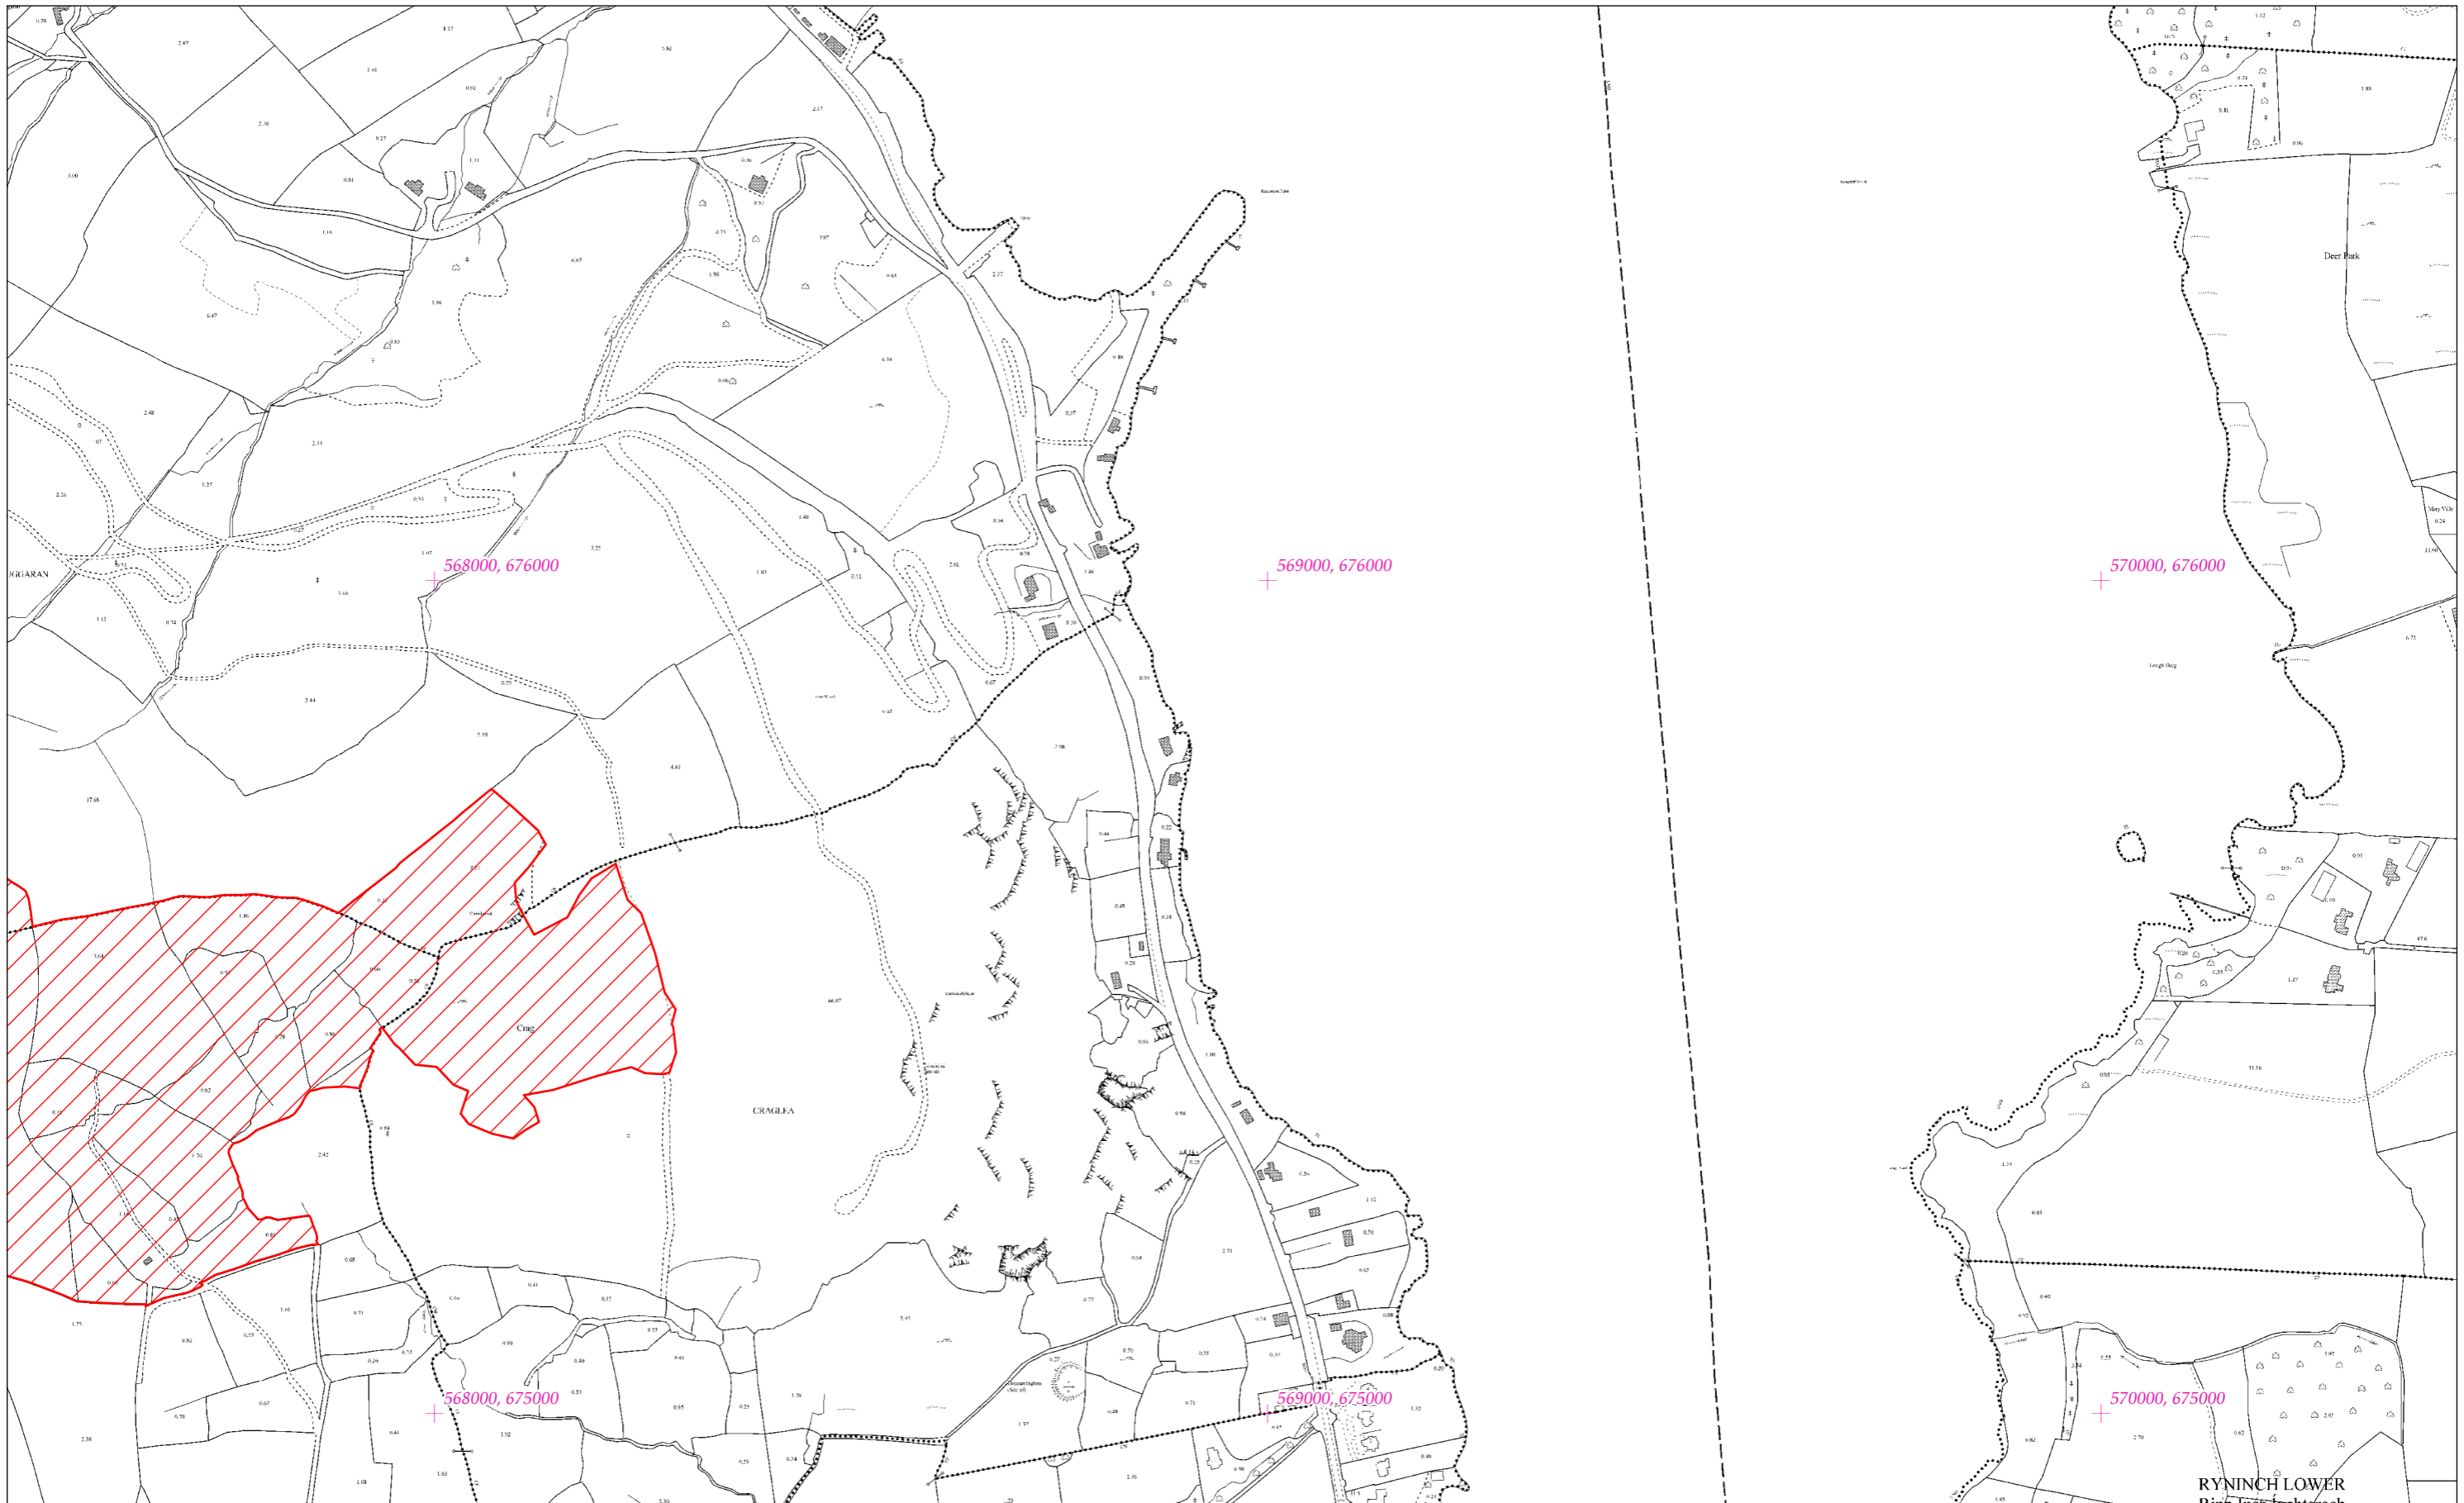

Rialachán 4(1)(b) / Regulation 4(1)(b)

Leathanach 18 de 23 (Co. an Chláir)
Page 18 of 23 (Co. Clare)

LIMISTÉAR FAOI CHAOMHNÚ SPEISIALTA
SPECIAL AREA OF CONSERVATION

Suirbhéireacht Ordanáis Éireann Ceadúnas Uimhir OSI-NMA-014 © OSI / Rialtas na hÉireann
Ordnance Survey Ireland Licence No. OSI-NMA-014 © Ordnance Survey Ireland / Government of Ireland
Córas Comhordanáidí: Trasteilgean Mercator na hÉireann / Co-ordinate System: Irish Transverse Mercator

LCS Phortach Shliabh Bearnach
Slieve Bearnagh Bog SAC
1:5000 O.S. TILE 4331c 18 of 23

SITE CODE
002312

Leagan / Version: 3.02
Arna chló an / Printed on: 08/07/2022