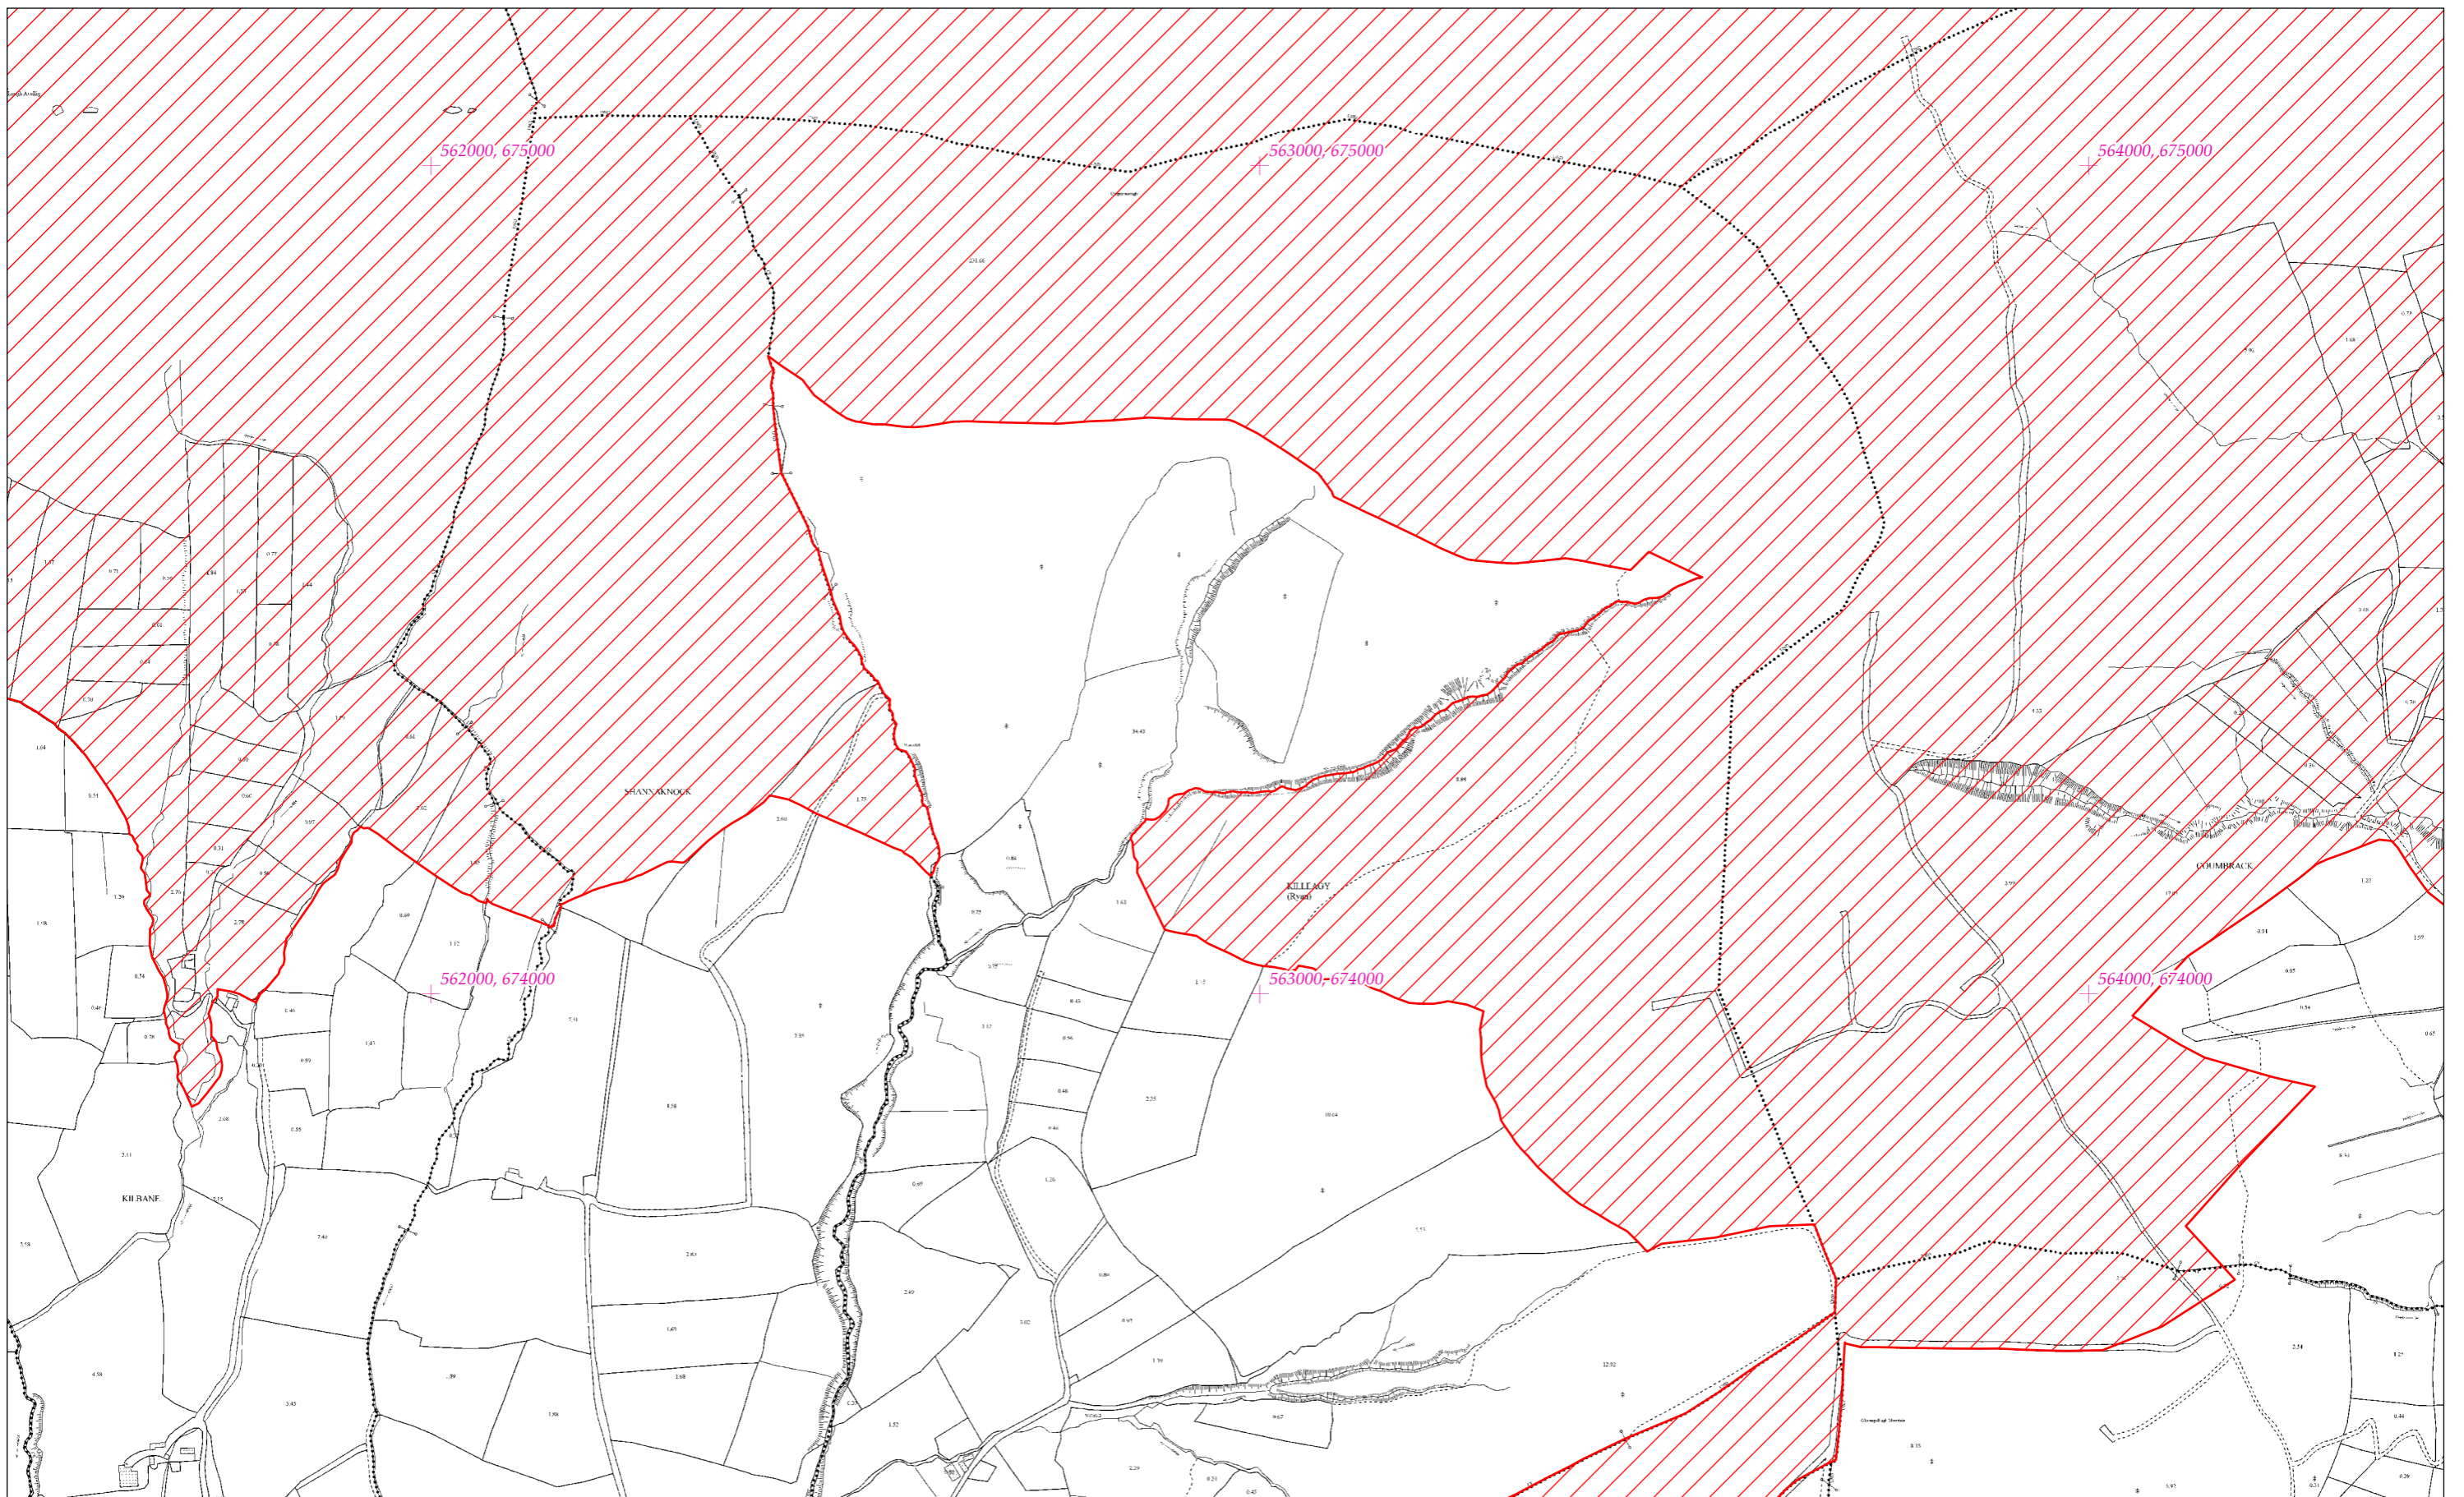

Rialachán 4(1)(b) / Regulation 4(1)(b)

Leathanach 21 de 23 (Co. an Chláir)
Page 21 of 23 (Co. Clare)

LIMISTÉAR FAOI CHAOMHNÚ SPEISIALTA
SPECIAL AREA OF CONSERVATION

Suirbhéireacht Ordanáis Éireann Ceadúnas Uimhir OSI-NMA-014 © OSI / Rialtas na hÉireann
Ordnance Survey Ireland Licence No. OSI-NMA-014 © Ordnance Survey Ireland / Government of Ireland
Córas Comhordanáidí: Trasteilgean Mercator na hÉireann / Co-ordinate System: Irish Transverse Mercator

LCS Phortach Shliabh Bearnach
Slieve Bearnagh Bog SAC
1:5000 O.S. TILE 4387b 21 of 23

SITE CODE
002312

Leagan / Version: 3.02
Arna chló an / Printed on: 08/07/2022