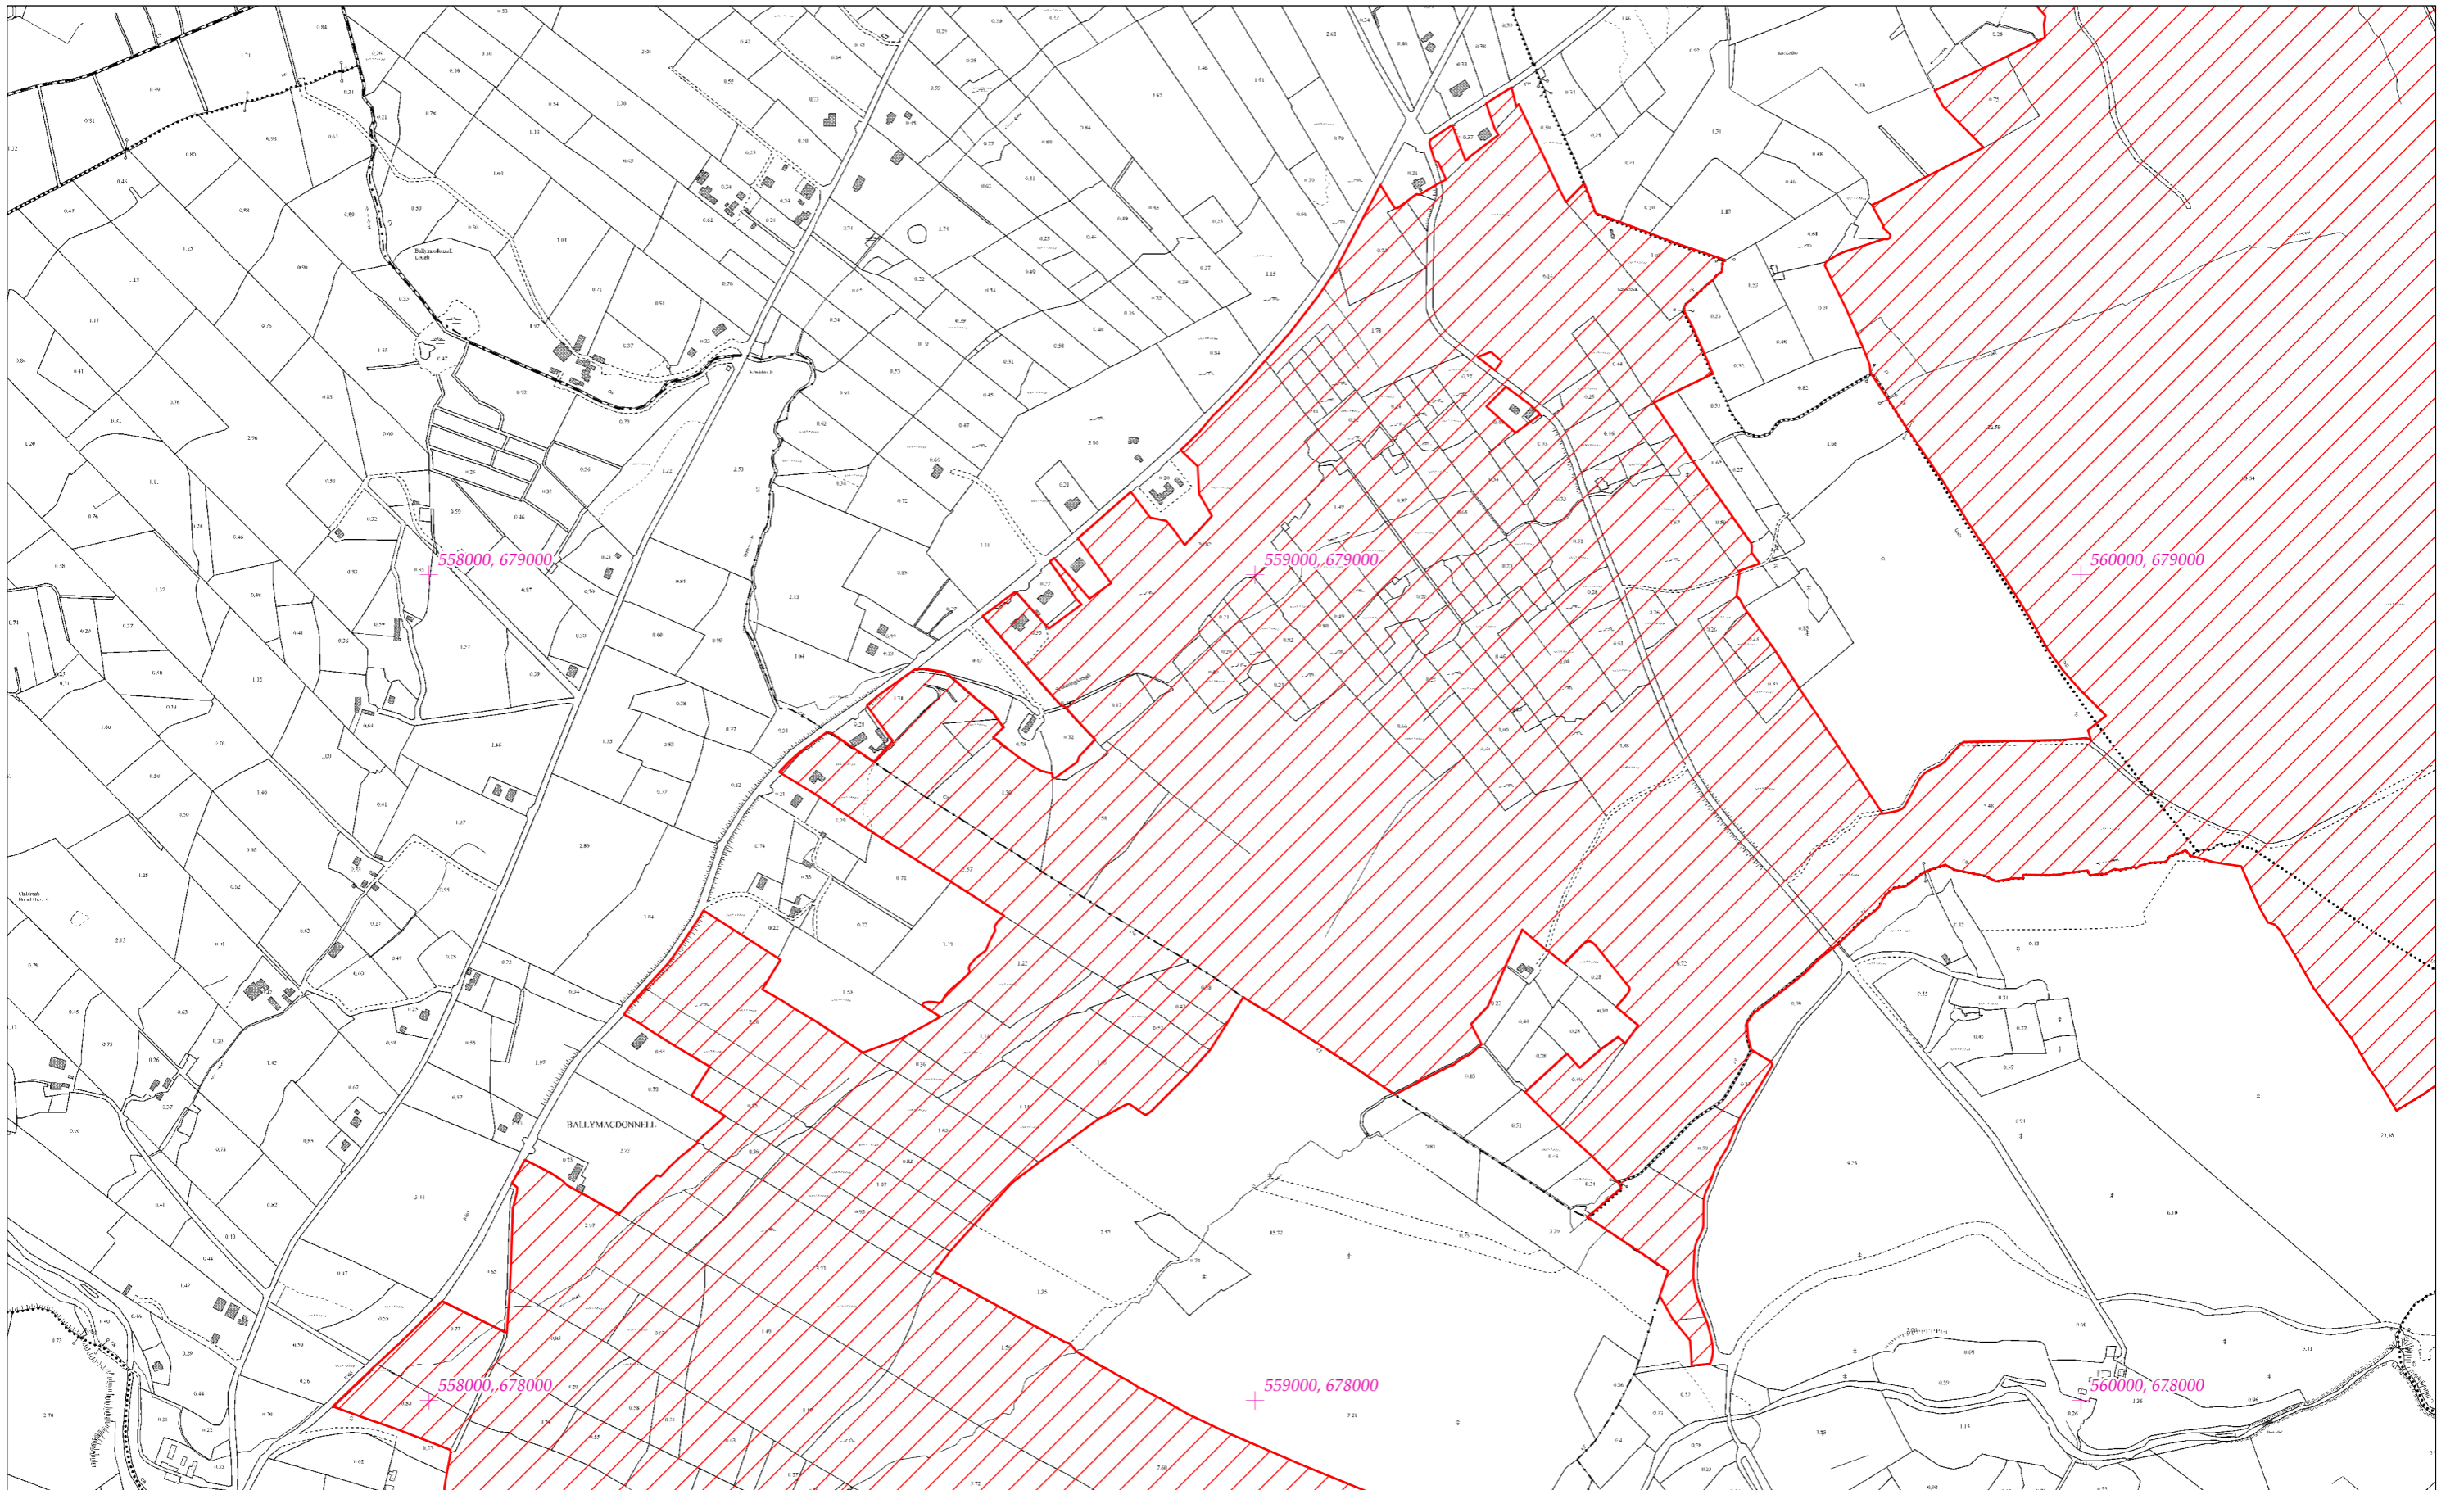

Rialachán 4(1)(b) / Regulation 4(1)(b)

Leathanach 3 de 23 (Co. an Chláir)
Page 3 of 23 (Co. Clare)

LIMISTÉAR FAOI CHAOMHNÚ SPEISIALTA
SPECIAL AREA OF CONSERVATION

Suirbhéireacht Ordanáis Éireann Ceadúnas Uimhir OSI-NMA-014 © OSI / Rialtas na hÉireann
Ordnance Survey Ireland Licence No. OSI-NMA-014 © Ordnance Survey Ireland / Government of Ireland
Córas Comhordanáidí: Trasteilgean Mercator na hÉireann / Co-ordinate System: Irish Transverse Mercator

LCS Phortach Shliabh Bearnach
Slieve Bernagh Bog SAC
1:5000 O.S. TILE 4270d 3 of 23

SITE CODE
002312

Leagan / Version: 3.02
Arna chló an / Printed on: 08/07/2022