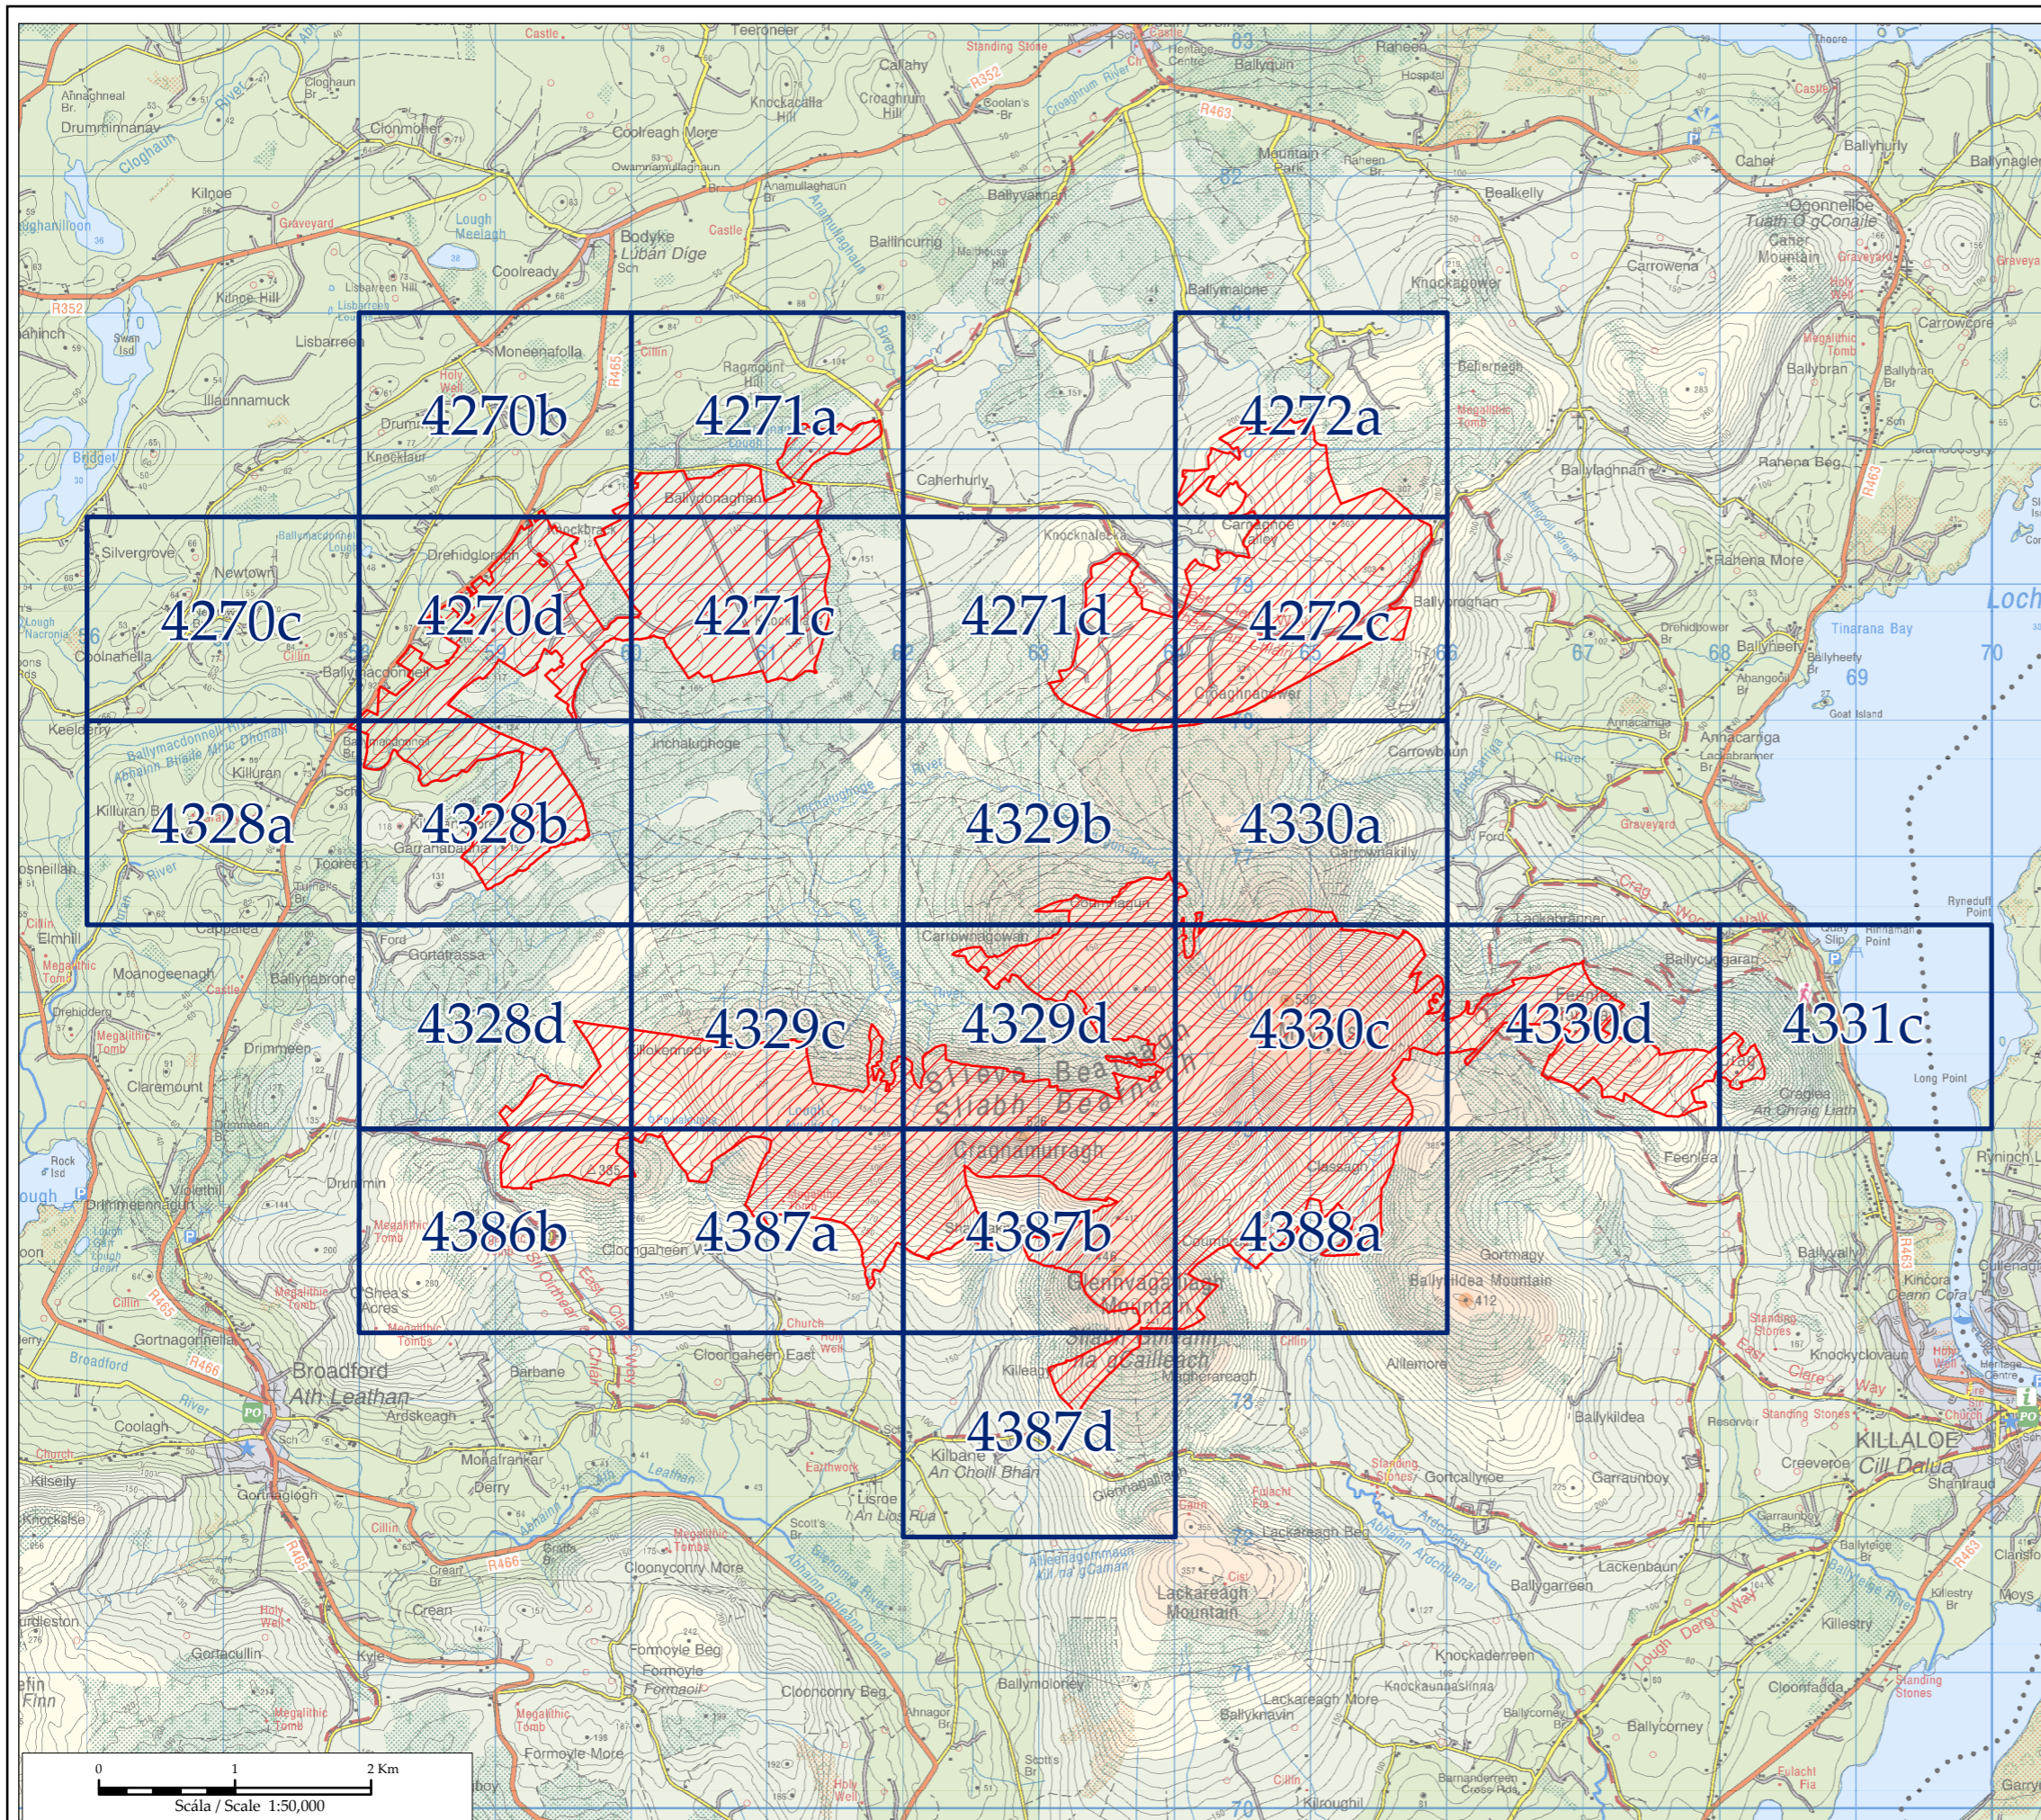

Sceideal 1 / Schedule 1

LIMISTÉAR FAOI CHAOMHNÚ SPEISIALTA SPECIAL AREA OF CONSERVATION

- Limistéar faoi Chaomhnú Speisialta
  Special Area of Conservation
- Rialachán 4(1)(b) Innéacs Mapa Mionsonraithe
  Regulation 4(1)(b) Detail Map Index

LCS Phortach Shliabh Bearnach Slieve Bernagh Bog SAC 002312

Achar / Area 1,945.63 ha

Co. an Chláir
Co. Clare

Suirbhéireacht Ordanáis Éireann Ceadúnas Uimhir OSI-NMA-014 © OSI / Rialtas na hÉireann
Ordnance Survey Ireland Licence No. OSI-NMA-014 © Ordnance Survey Ireland / Government of Ireland
Córas Comhordanáidí: Trasteigean Mercator na hÉireann / Co-ordinate System: Irish Transverse Mercator

Leagan / Version: 3.02

Arna chló an / Printed on: 08/07/2022