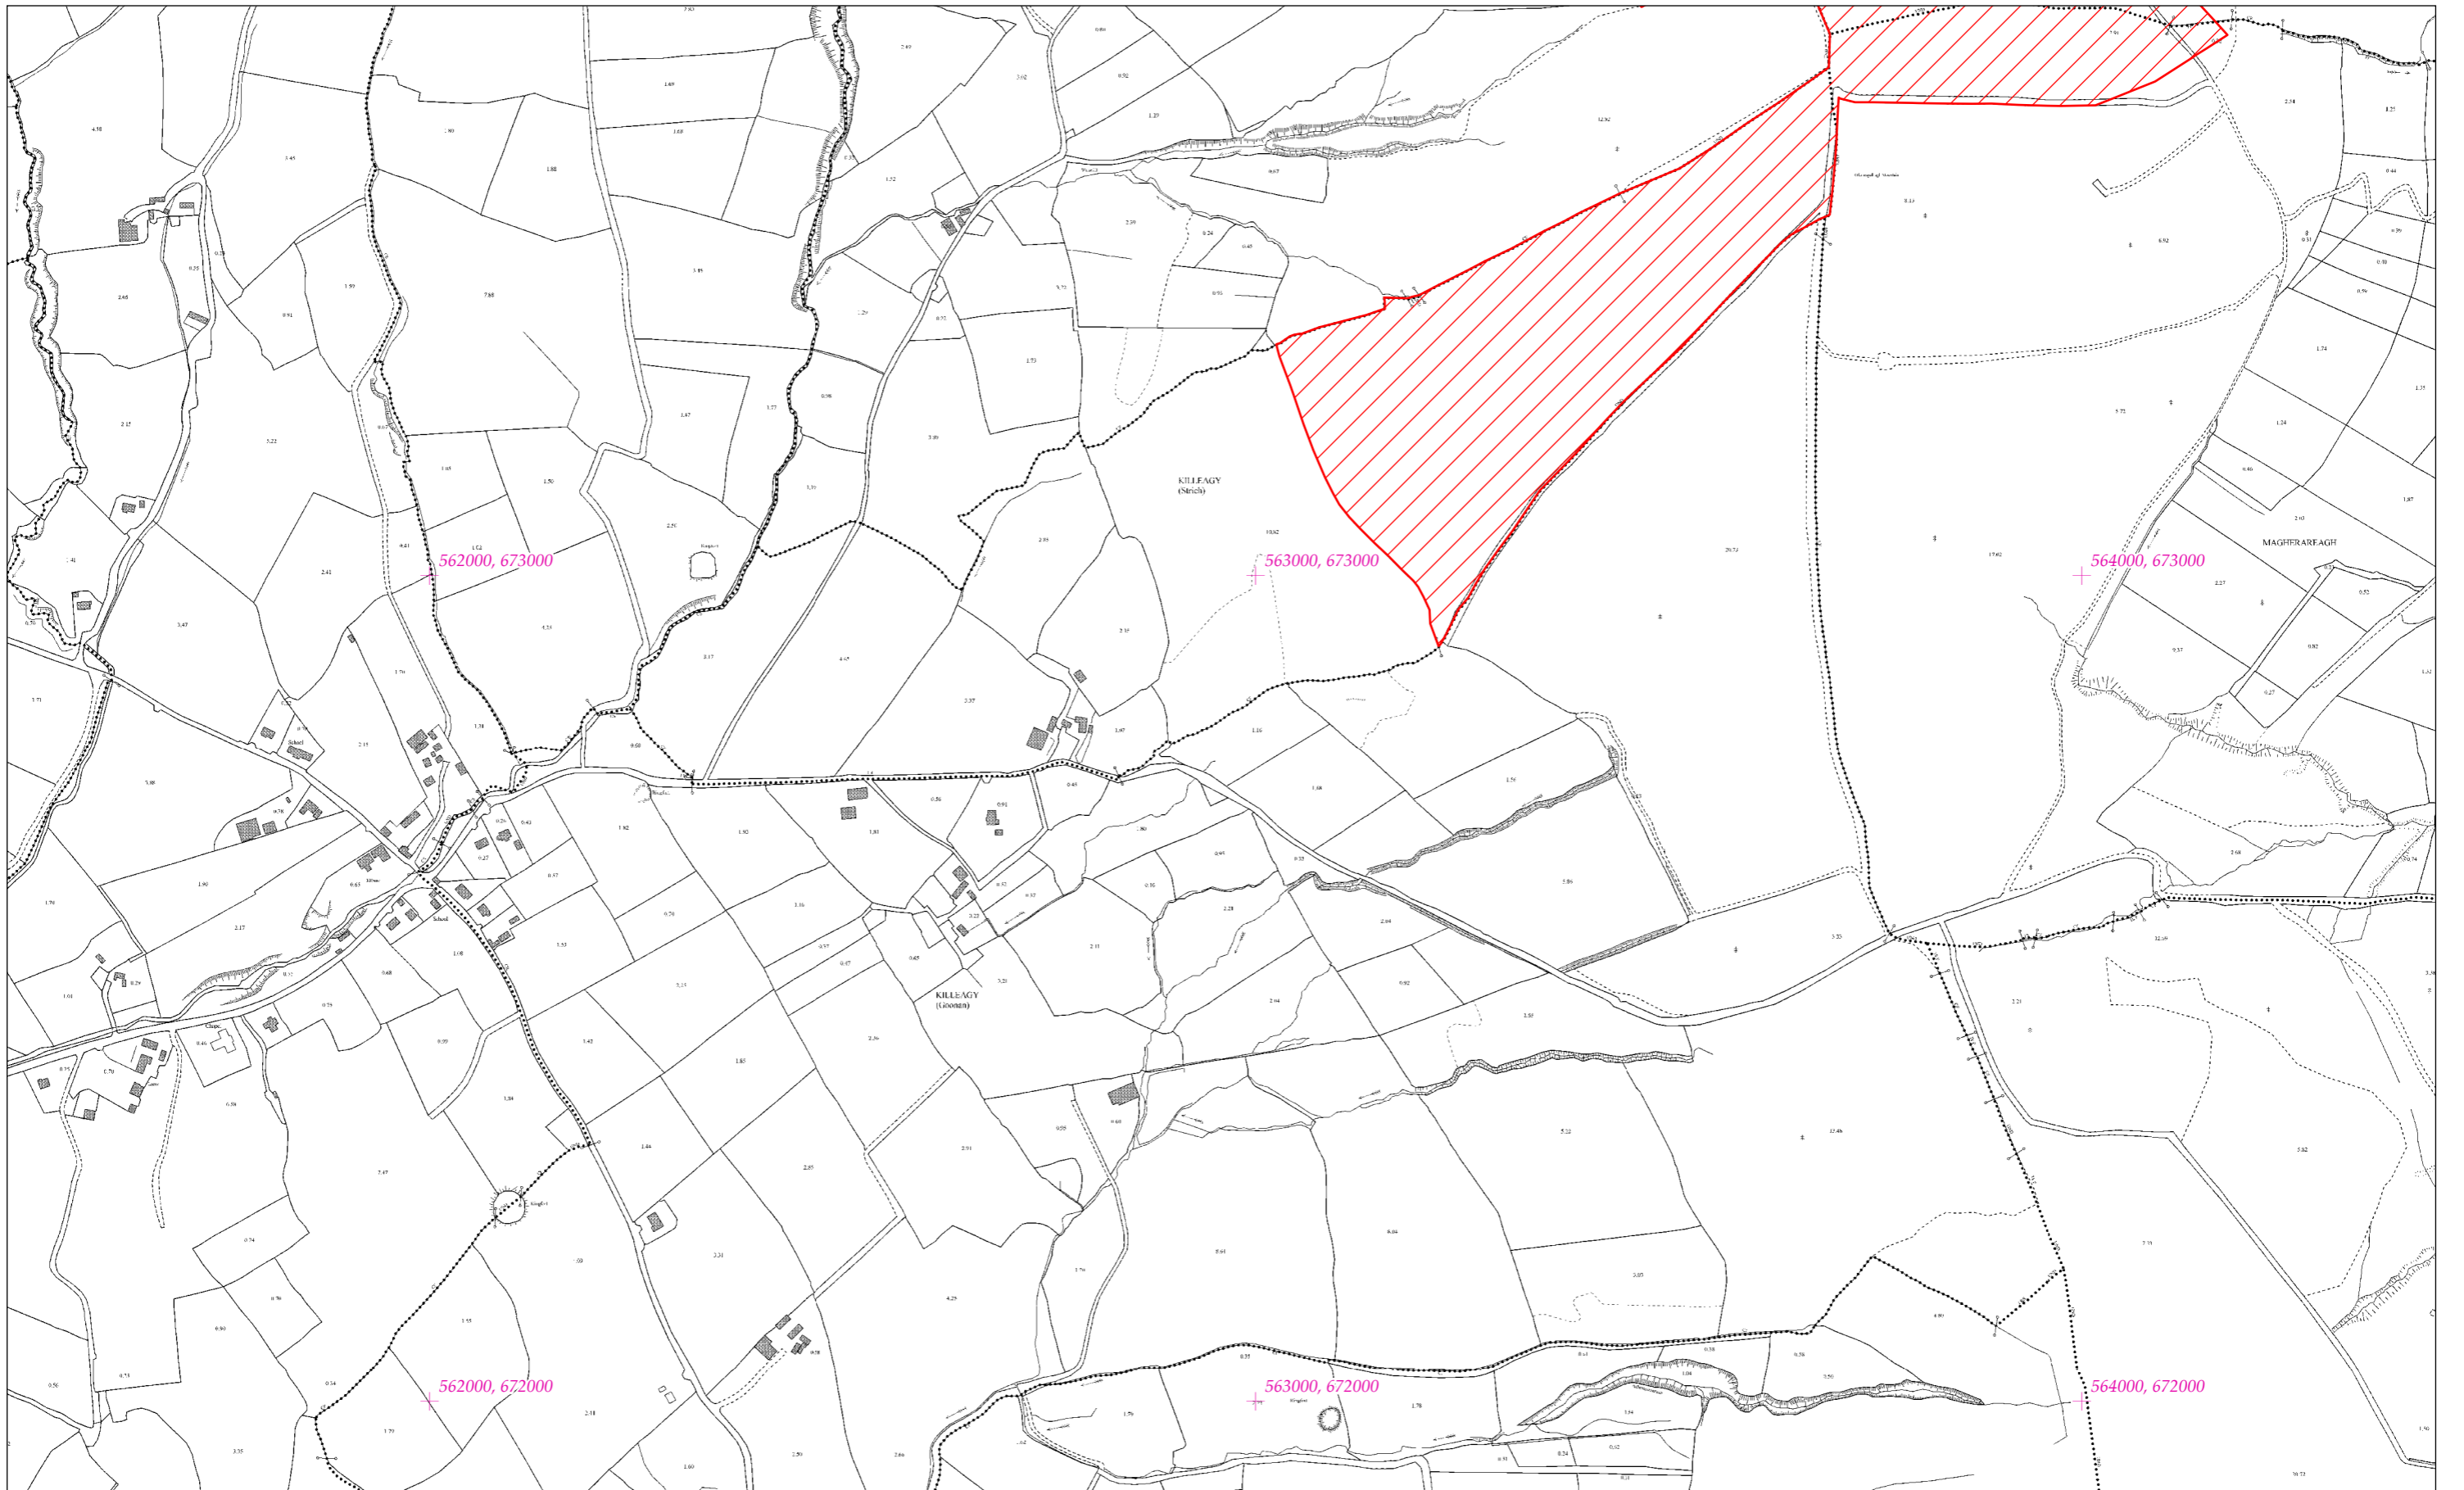

Rialachán 4(1)(b) / Regulation 4(1)(b)

Leathanach 22 de 23 (Co. an Chláir)
Page 22 of 23 (Co. Clare)

LIMISTÉAR FAOI CHAOMHNÚ SPEISIALTA
SPECIAL AREA OF CONSERVATION

Suirbhéireacht Ordanáis Éireann Ceadúnas Uimhir OSI-NMA-014 © OSI / Rialtas na hÉireann
Ordnance Survey Ireland Licence No. OSI-NMA-014 © Ordnance Survey Ireland / Government of Ireland
Córas Comhordanáidí: Trasteilgean Mercator na hÉireann / Co-ordinate System: Irish Transverse Mercator

LCS Phortach Shliabh Bearnach
Slieve Bearnagh Bog SAC
1:5000 O.S. TILE 4387d 22 of 23

SITE CODE
002312

Leagan / Version: 3.02
Arna chló an / Printed on: 08/07/2022