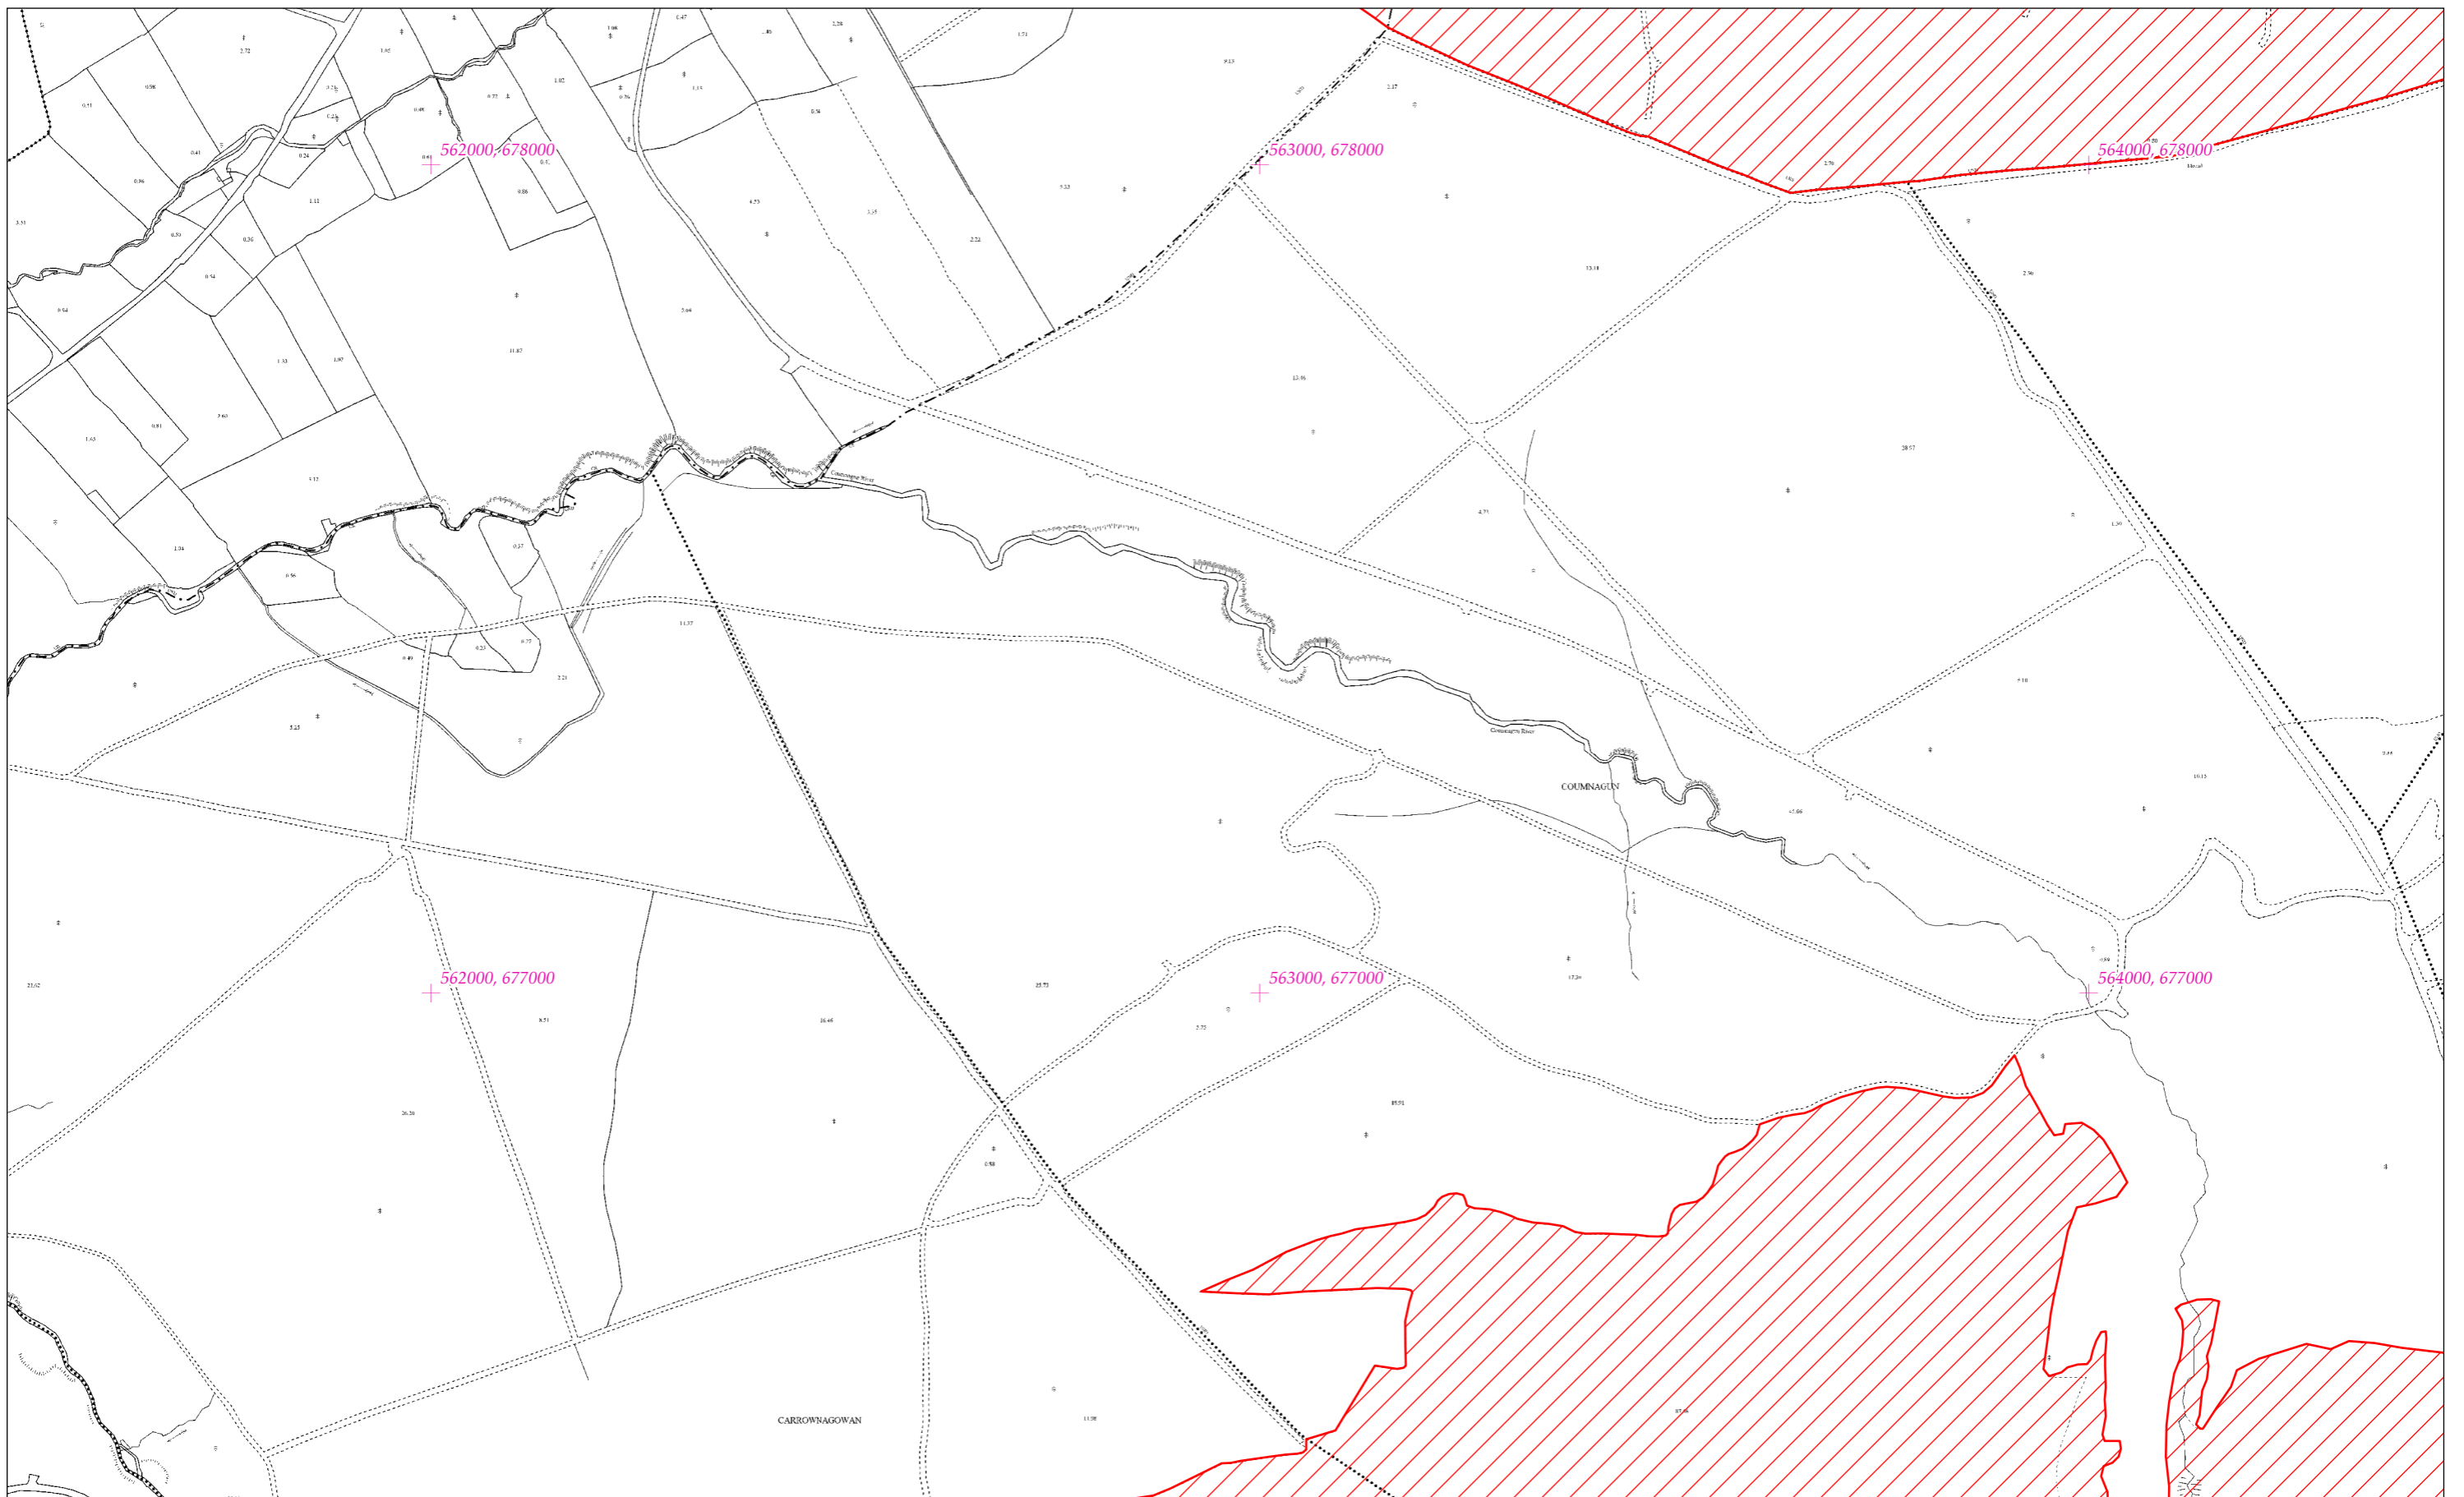

Rialachán 4(1)(b) / Regulation 4(1)(b)

Leathanach 12 de 23 (Co. an Chláir)
Page 12 of 23 (Co. Clare)

LIMISTÉAR FAOI CHAOMHNÚ SPEISIALTA
SPECIAL AREA OF CONSERVATION

Suirbhéireacht Ordanáis Éireann Ceadúnas Uimhir OSI-NMA-014 © OSI / Rialtas na hÉireann
Ordnance Survey Ireland Licence No. OSI-NMA-014 © Ordnance Survey Ireland / Government of Ireland
Córas Comhordanáidí: Trasteilgean Mercator na hÉireann / Co-ordinate System: Irish Transverse Mercator

LCS Phortach Shliabh Bearnach
Slieve Bearnagh Bog SAC
1:5000 O.S. TILE 4329b 12 of 23

SITE CODE
002312

Leagan / Version: 3.02
Arna chló an / Printed on: 08/07/2022