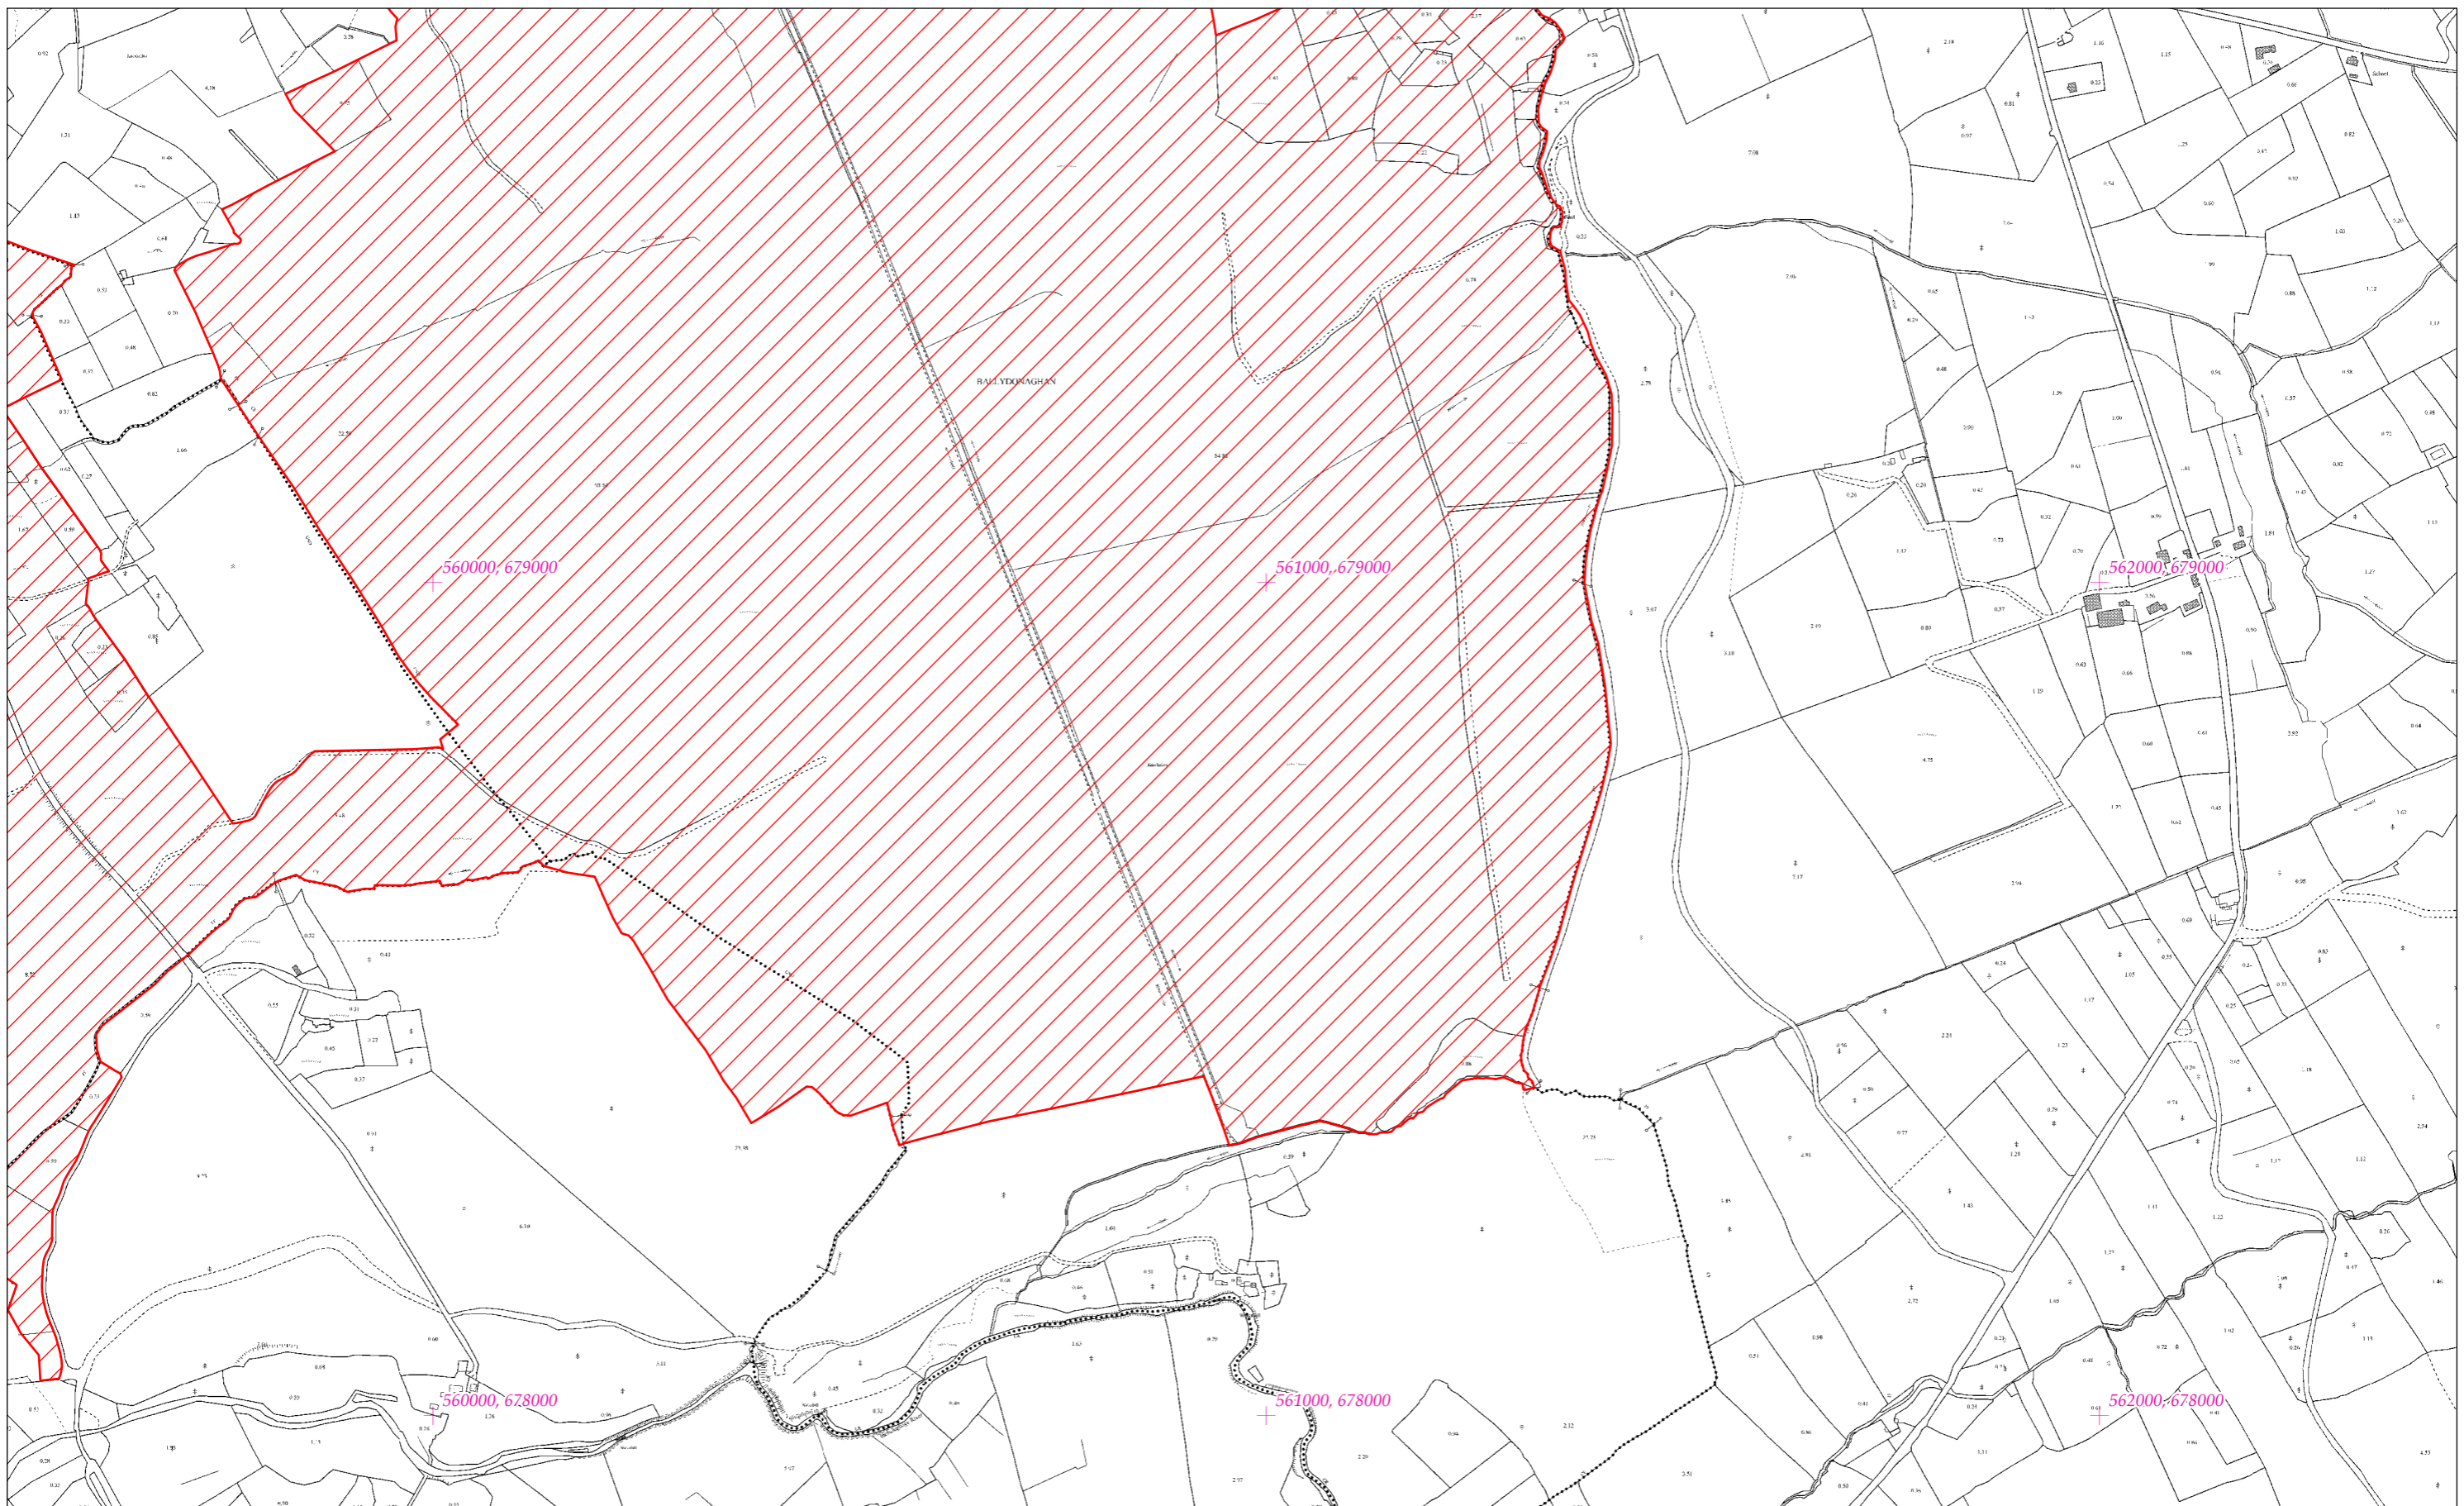

Rialachán 4(1)(b) / Regulation 4(1)(b)

Leathanach 5 de 23 (Co. an Chláir)
Page 5 of 23 (Co. Clare)

LIMISTÉAR FAOI CHAOMHNÚ SPEISIALTA
SPECIAL AREA OF CONSERVATION

Suirbhéireacht Ordanáis Éireann Ceadúnas Uimhir OSI-NMA-014 © OSI / Rialtas na hÉireann
Ordnance Survey Ireland Licence No. OSI-NMA-014 © Ordnance Survey Ireland / Government of Ireland
Córas Comhordanáidí: Trasteilgean Mercator na hÉireann / Co-ordinate System: Irish Transverse Mercator

LCS Phortach Shliabh Bearnach
Slieve Bernagh Bog SAC
1:5000 O.S. TILE 4271c 5 of 23

SITE CODE
002312

Leagan / Version: 3.02

Arna chló an / Printed on: 08/07/2022