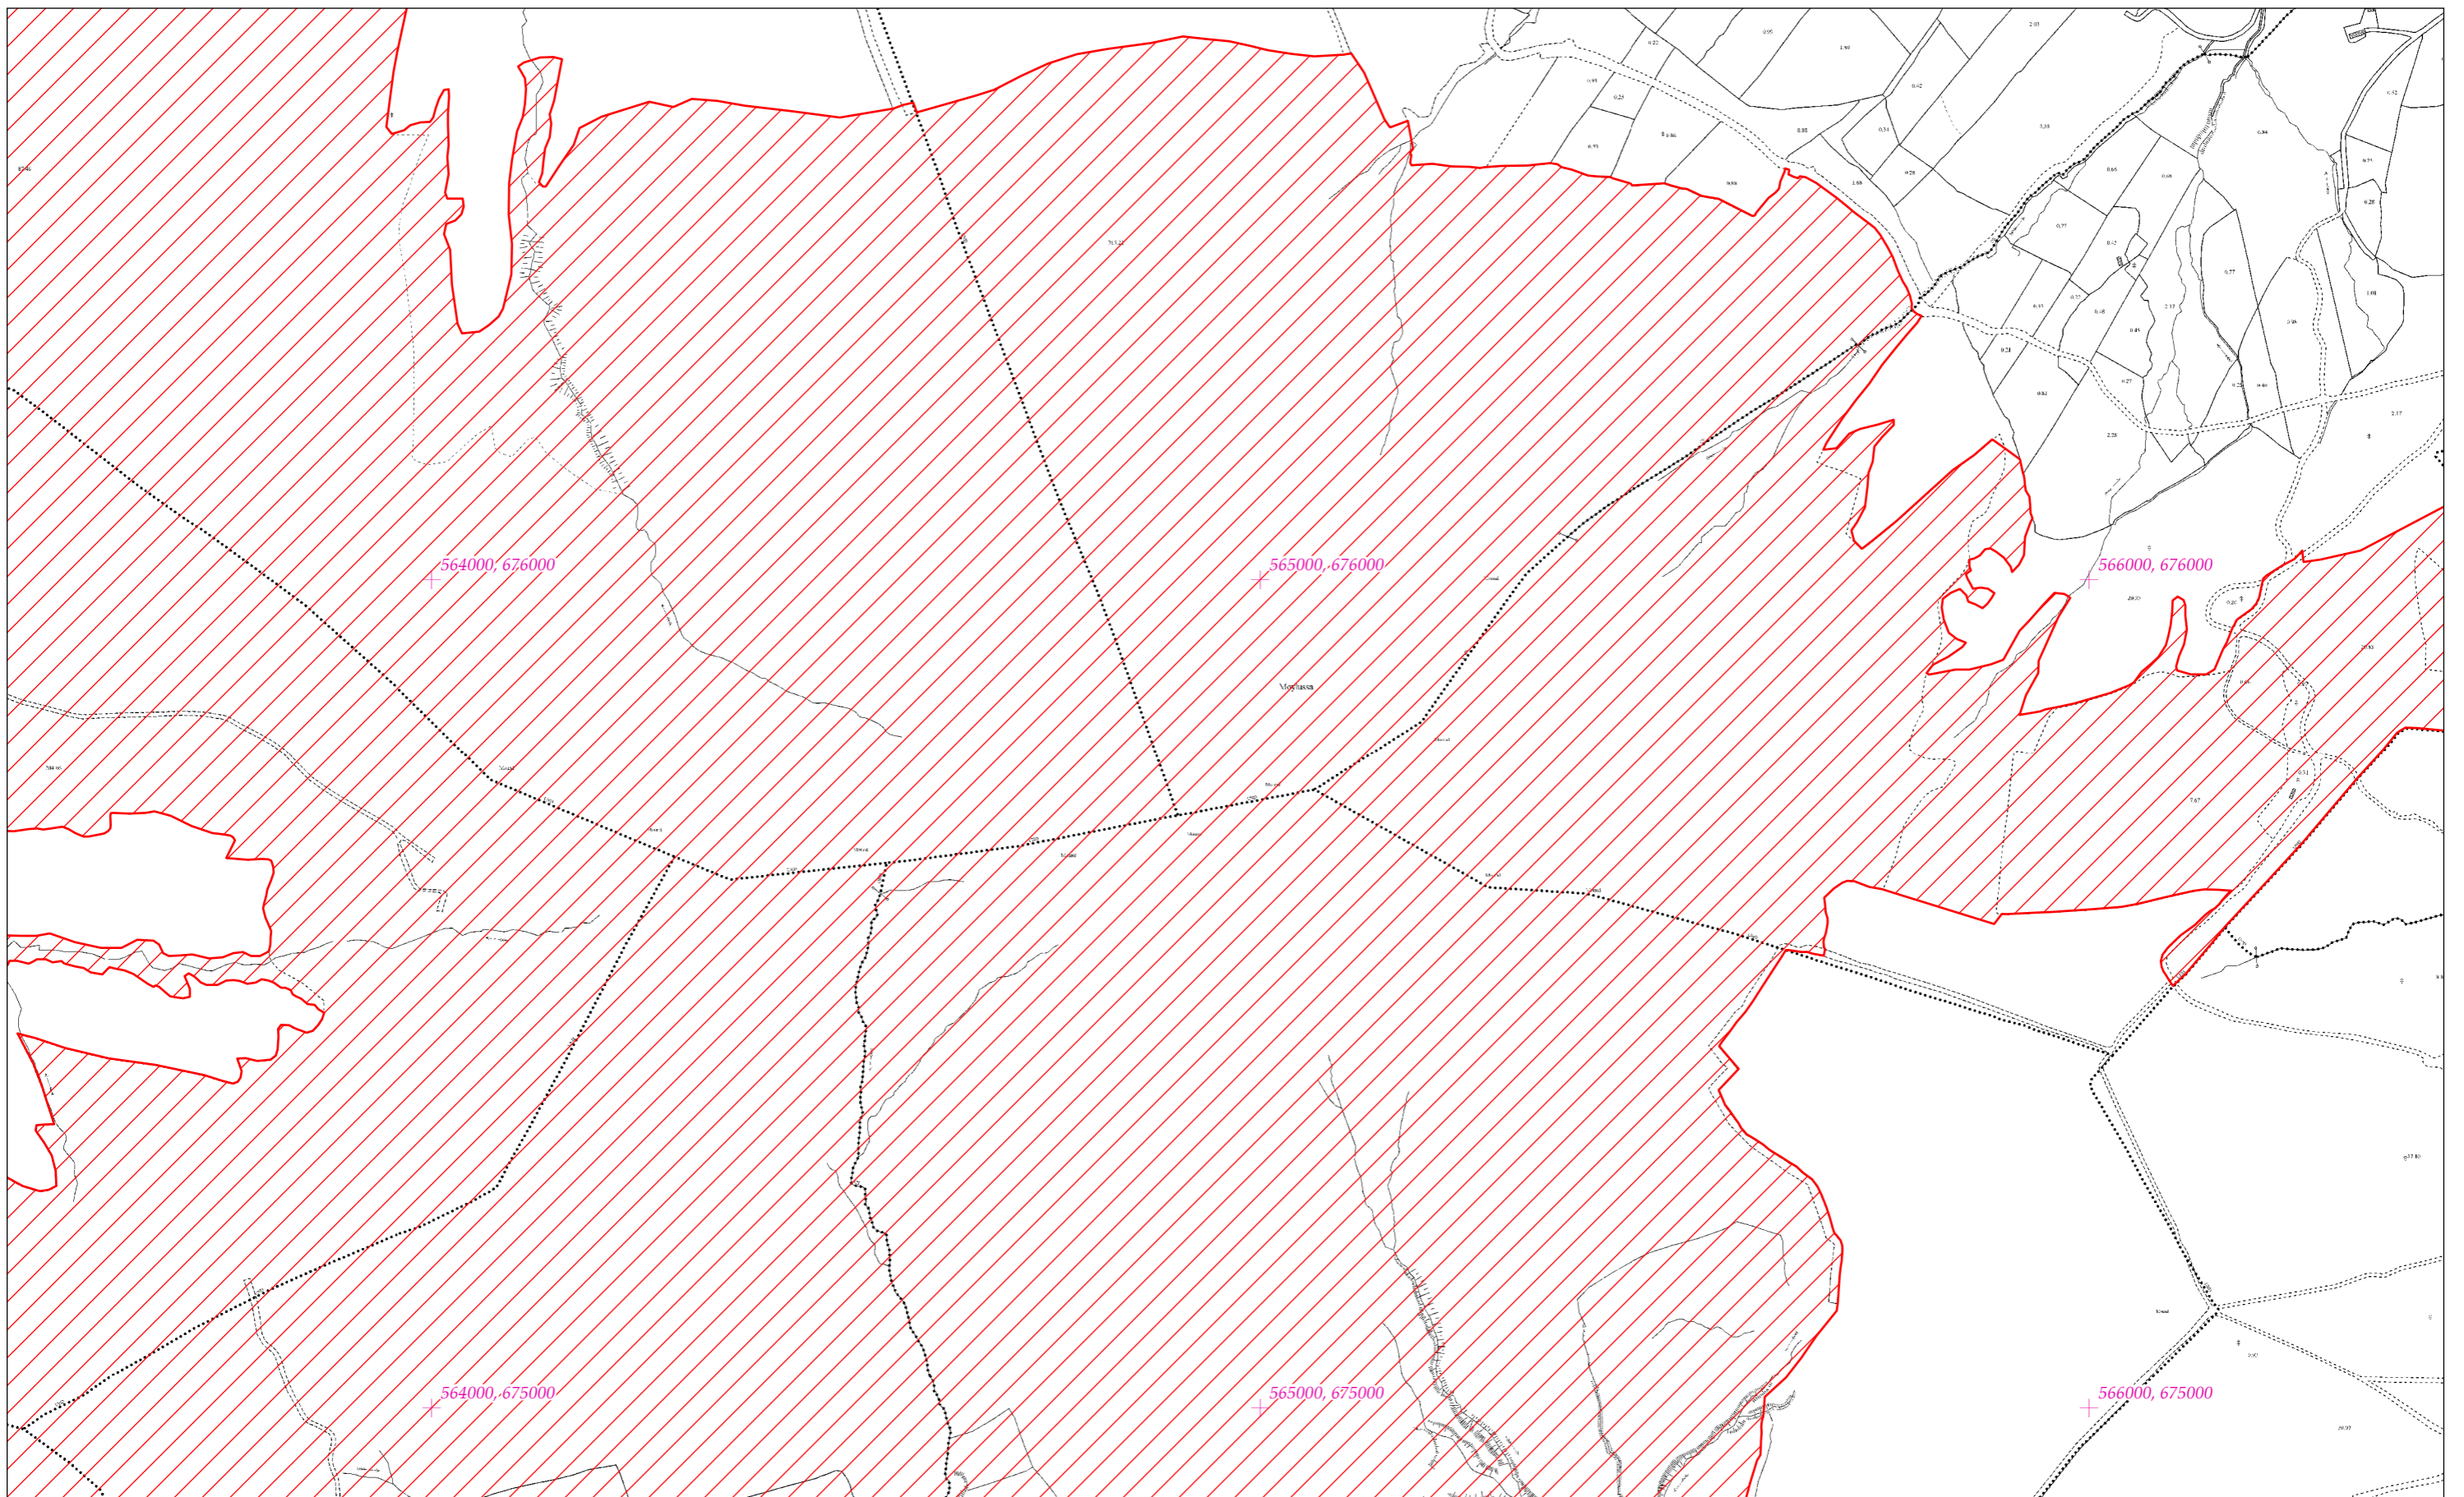

Rialachán 4(1)(b) / Regulation 4(1)(b)

Leathanach 16 de 23 (Co. an Chláir)
Page 16 of 23 (Co. Clare)

LIMISTÉAR FAOI CHAOMHNÚ SPEISIALTA
SPECIAL AREA OF CONSERVATION

Suirbhéireacht Ordanáis Éireann Ceadúnas Uimhir OSI-NMA-014 © OSI / Rialtas na hÉireann
Ordnance Survey Ireland Licence No. OSI-NMA-014 © Ordnance Survey Ireland / Government of Ireland
Córas Comhordanáidí: Trasteilgean Mercator na hÉireann / Co-ordinate System: Irish Transverse Mercator

LCS Phortach Shliabh Bearnach
Slieve Bernagh Bog SAC
1:5000 O.S. TILE 4330c 16 of 23

SITE CODE
002312

Leagan / Version: 3.02
Arna chló an / Printed on: 08/07/2022