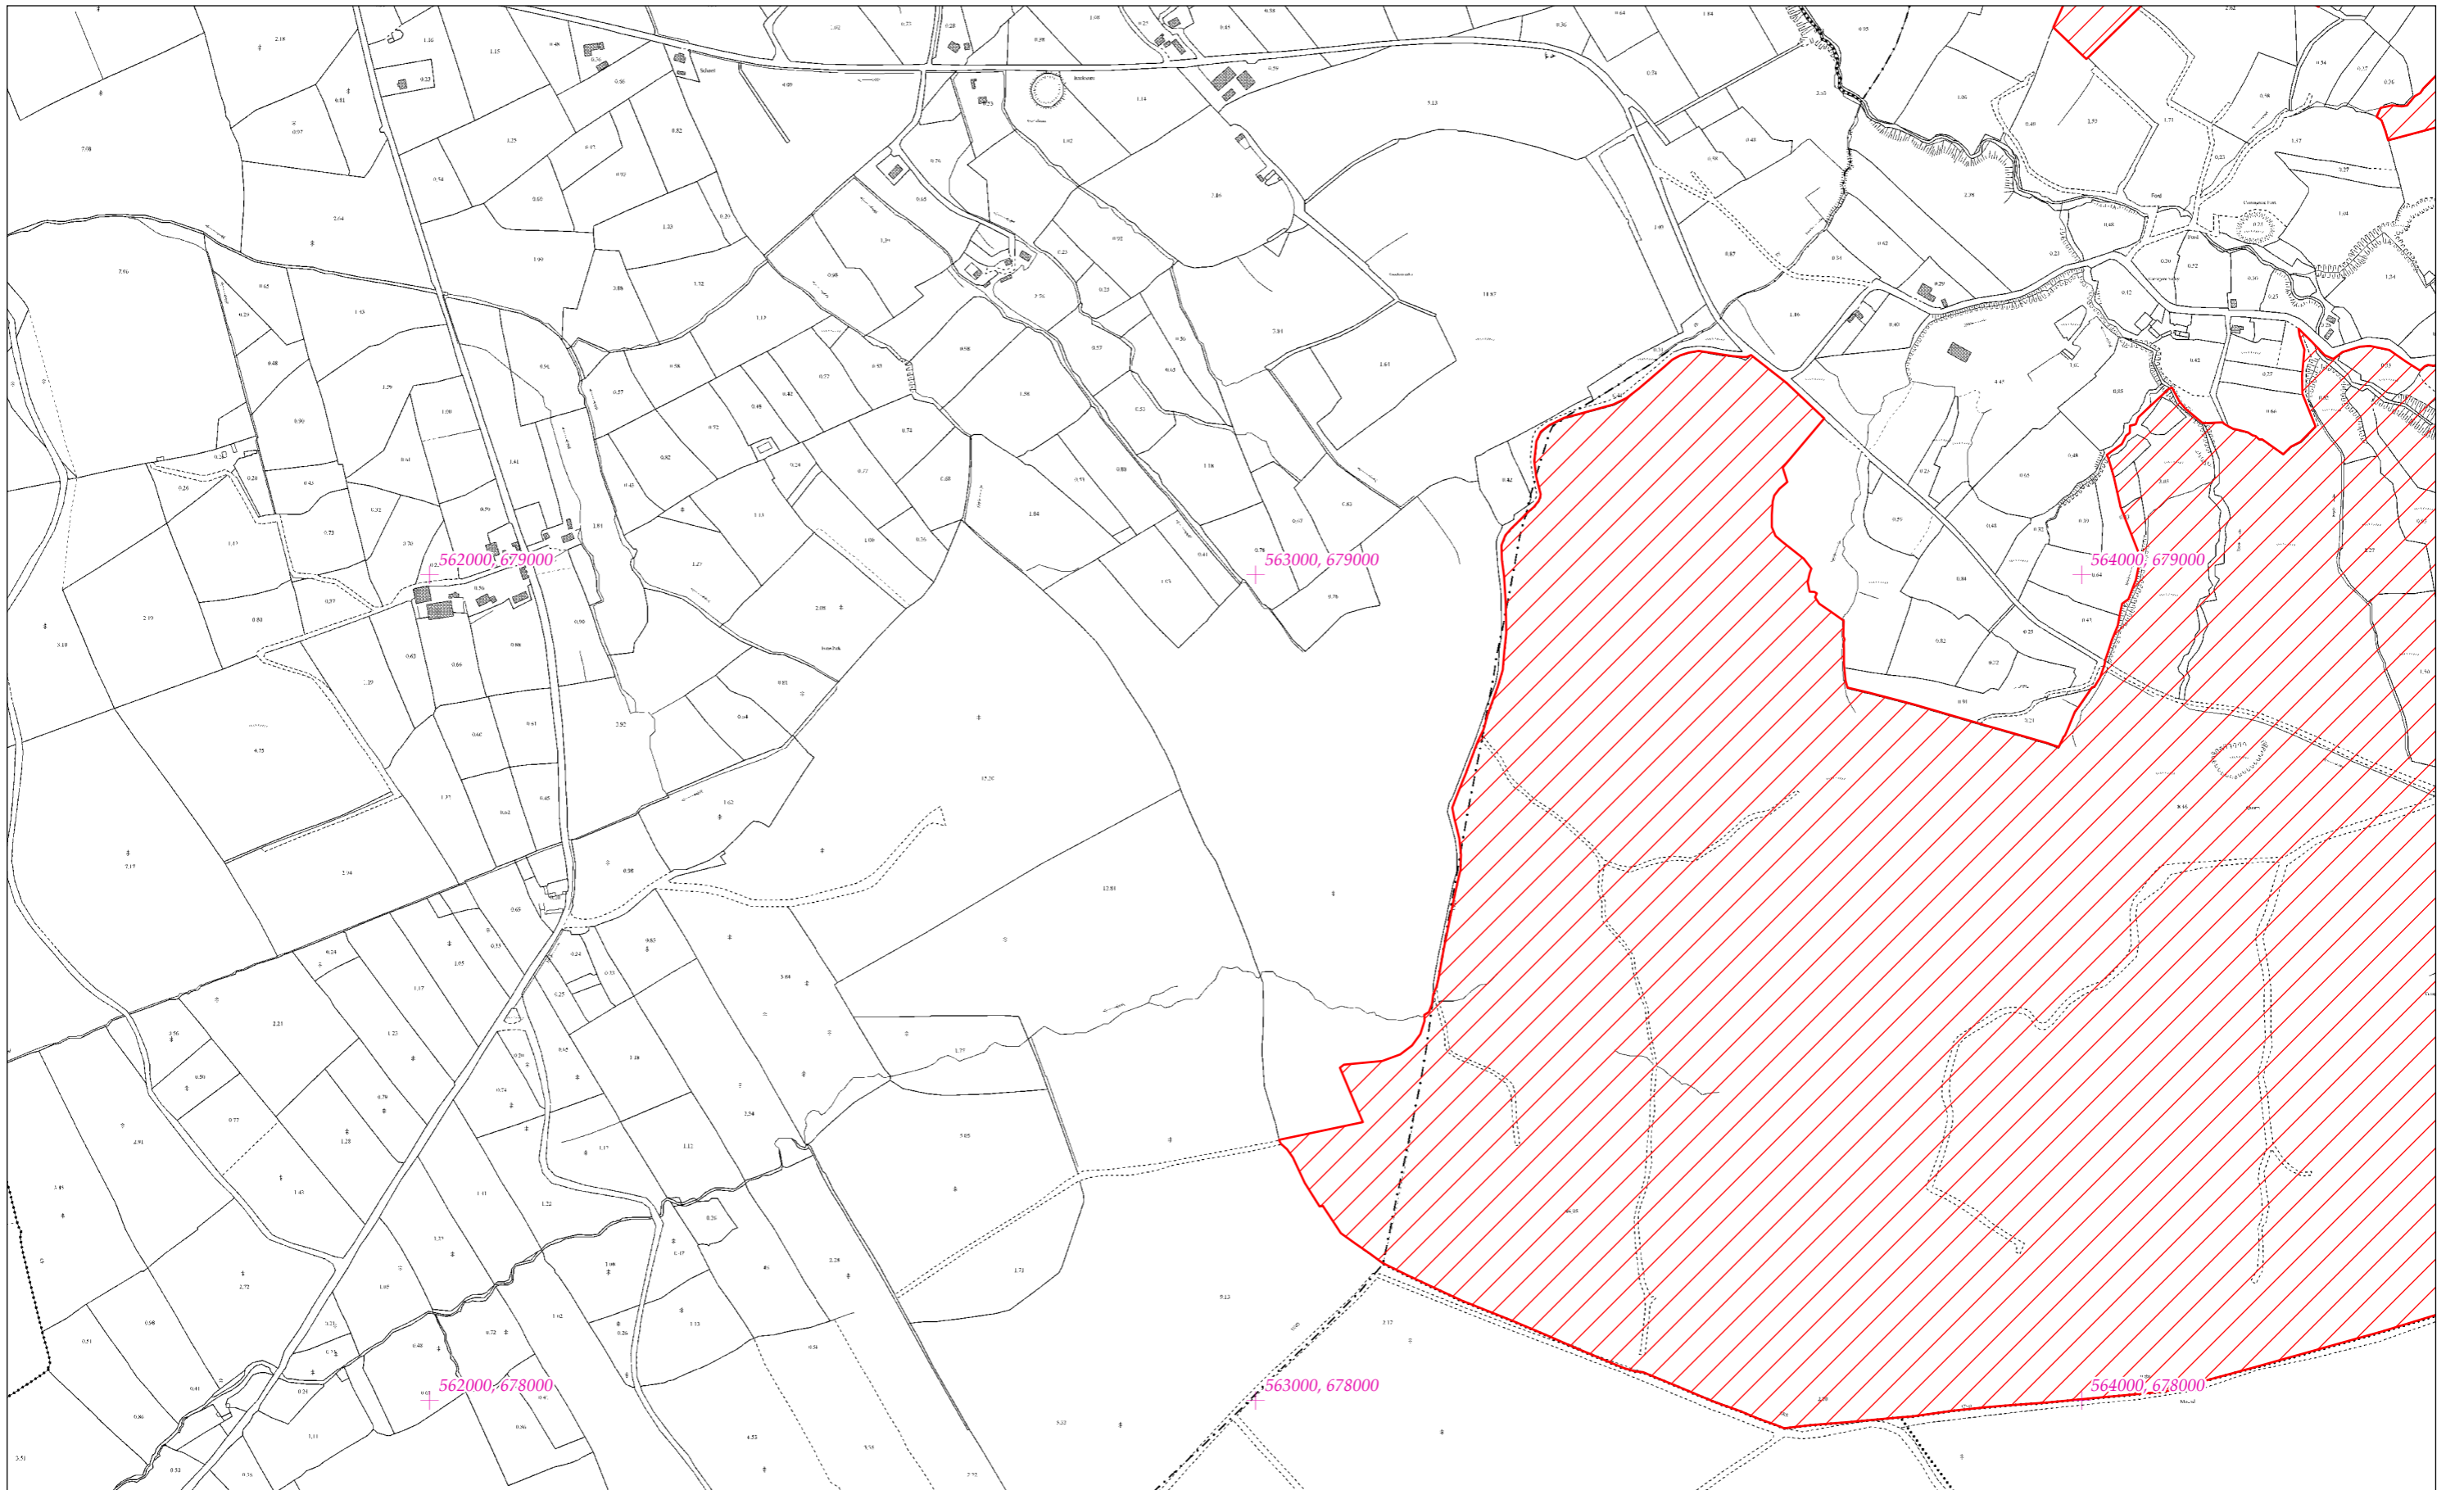

Rialachán 4(1)(b) / Regulation 4(1)(b)

Leathanach 6 de 23 (Co. an Chláir)
Page 6 of 23 (Co. Clare)

LIMISTÉAR FAOI CHAOMHNÚ SPEISIALTA
SPECIAL AREA OF CONSERVATION

Suirbhéireacht Ordanáis Éireann Ceadúnas Uimhir OSI-NMA-014 © OSI / Rialtas na hÉireann
Ordnance Survey Ireland Licence No. OSI-NMA-014 © Ordnance Survey Ireland / Government of Ireland
Córas Comhordanáidí: Trasteilgean Mercator na hÉireann / Co-ordinate System: Irish Transverse Mercator

LCS Phortach Shliabh Bearnach
Slieve Bearnagh Bog SAC
1:5000 O.S. TILE 4271d 6 of 23

SITE CODE
002312

Leagan / Version: 3.02

Arna chló an / Printed on: 08/07/2022