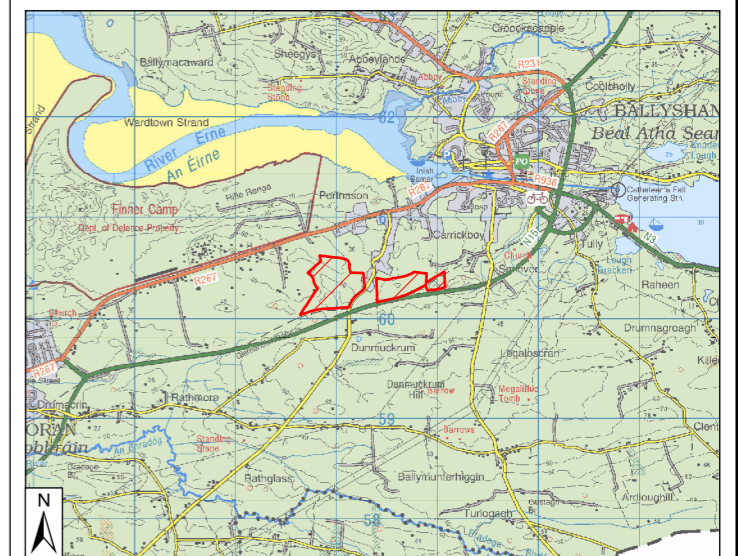

Sceideal 1 / Schedule 1

LIMISTÉAR FAOI CHAOMHNÚ SPEISIALTA SPECIAL AREA OF CONSERVATION

 Limistéar faoi Chaomhnú Speisialta
Special Area of Conservation

LCS Thurlaigh Dhún Mucroma
Dunmuckrum Turloughs SAC

002303

Achar / Area 33.47 ha

Co. Dhún na nGall
Co. Donegal

Suirbhéireacht Ordnáis Éireann Ceadúnas Uimhir OSI-NMA-014 © OSI / Rialtas na hÉireann
Ordnance Survey Ireland Licence No. OSI-NMA-014 © Ordnance Survey Ireland / Government of Ireland
Córas Comhordanáidí: Trasteilgean Mercator na hÉireann / Co-ordinate System: Irish Transverse Mercator