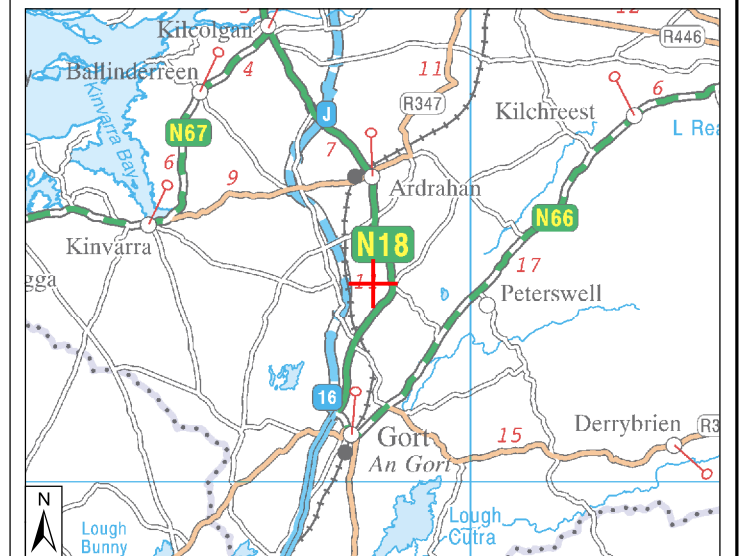

Co. na Gaillimhe
Co. Galway

Suirbhéireacht Ordnáis Éireann Ceadúnas Uimhir EN 0059216 © OSi / Rialtas na hÉireann
Ordnance Survey Ireland Licence No. EN 0059216 © Ordnance Survey Ireland / Government of Ireland
Córas Comhordanáid: Trasteilgean Mercator na hÉireann / Co-ordinate System: Irish Transverse Mercator

Leagan / Version: 3.01

Arna chlón an / Printed on: 05/09/2016