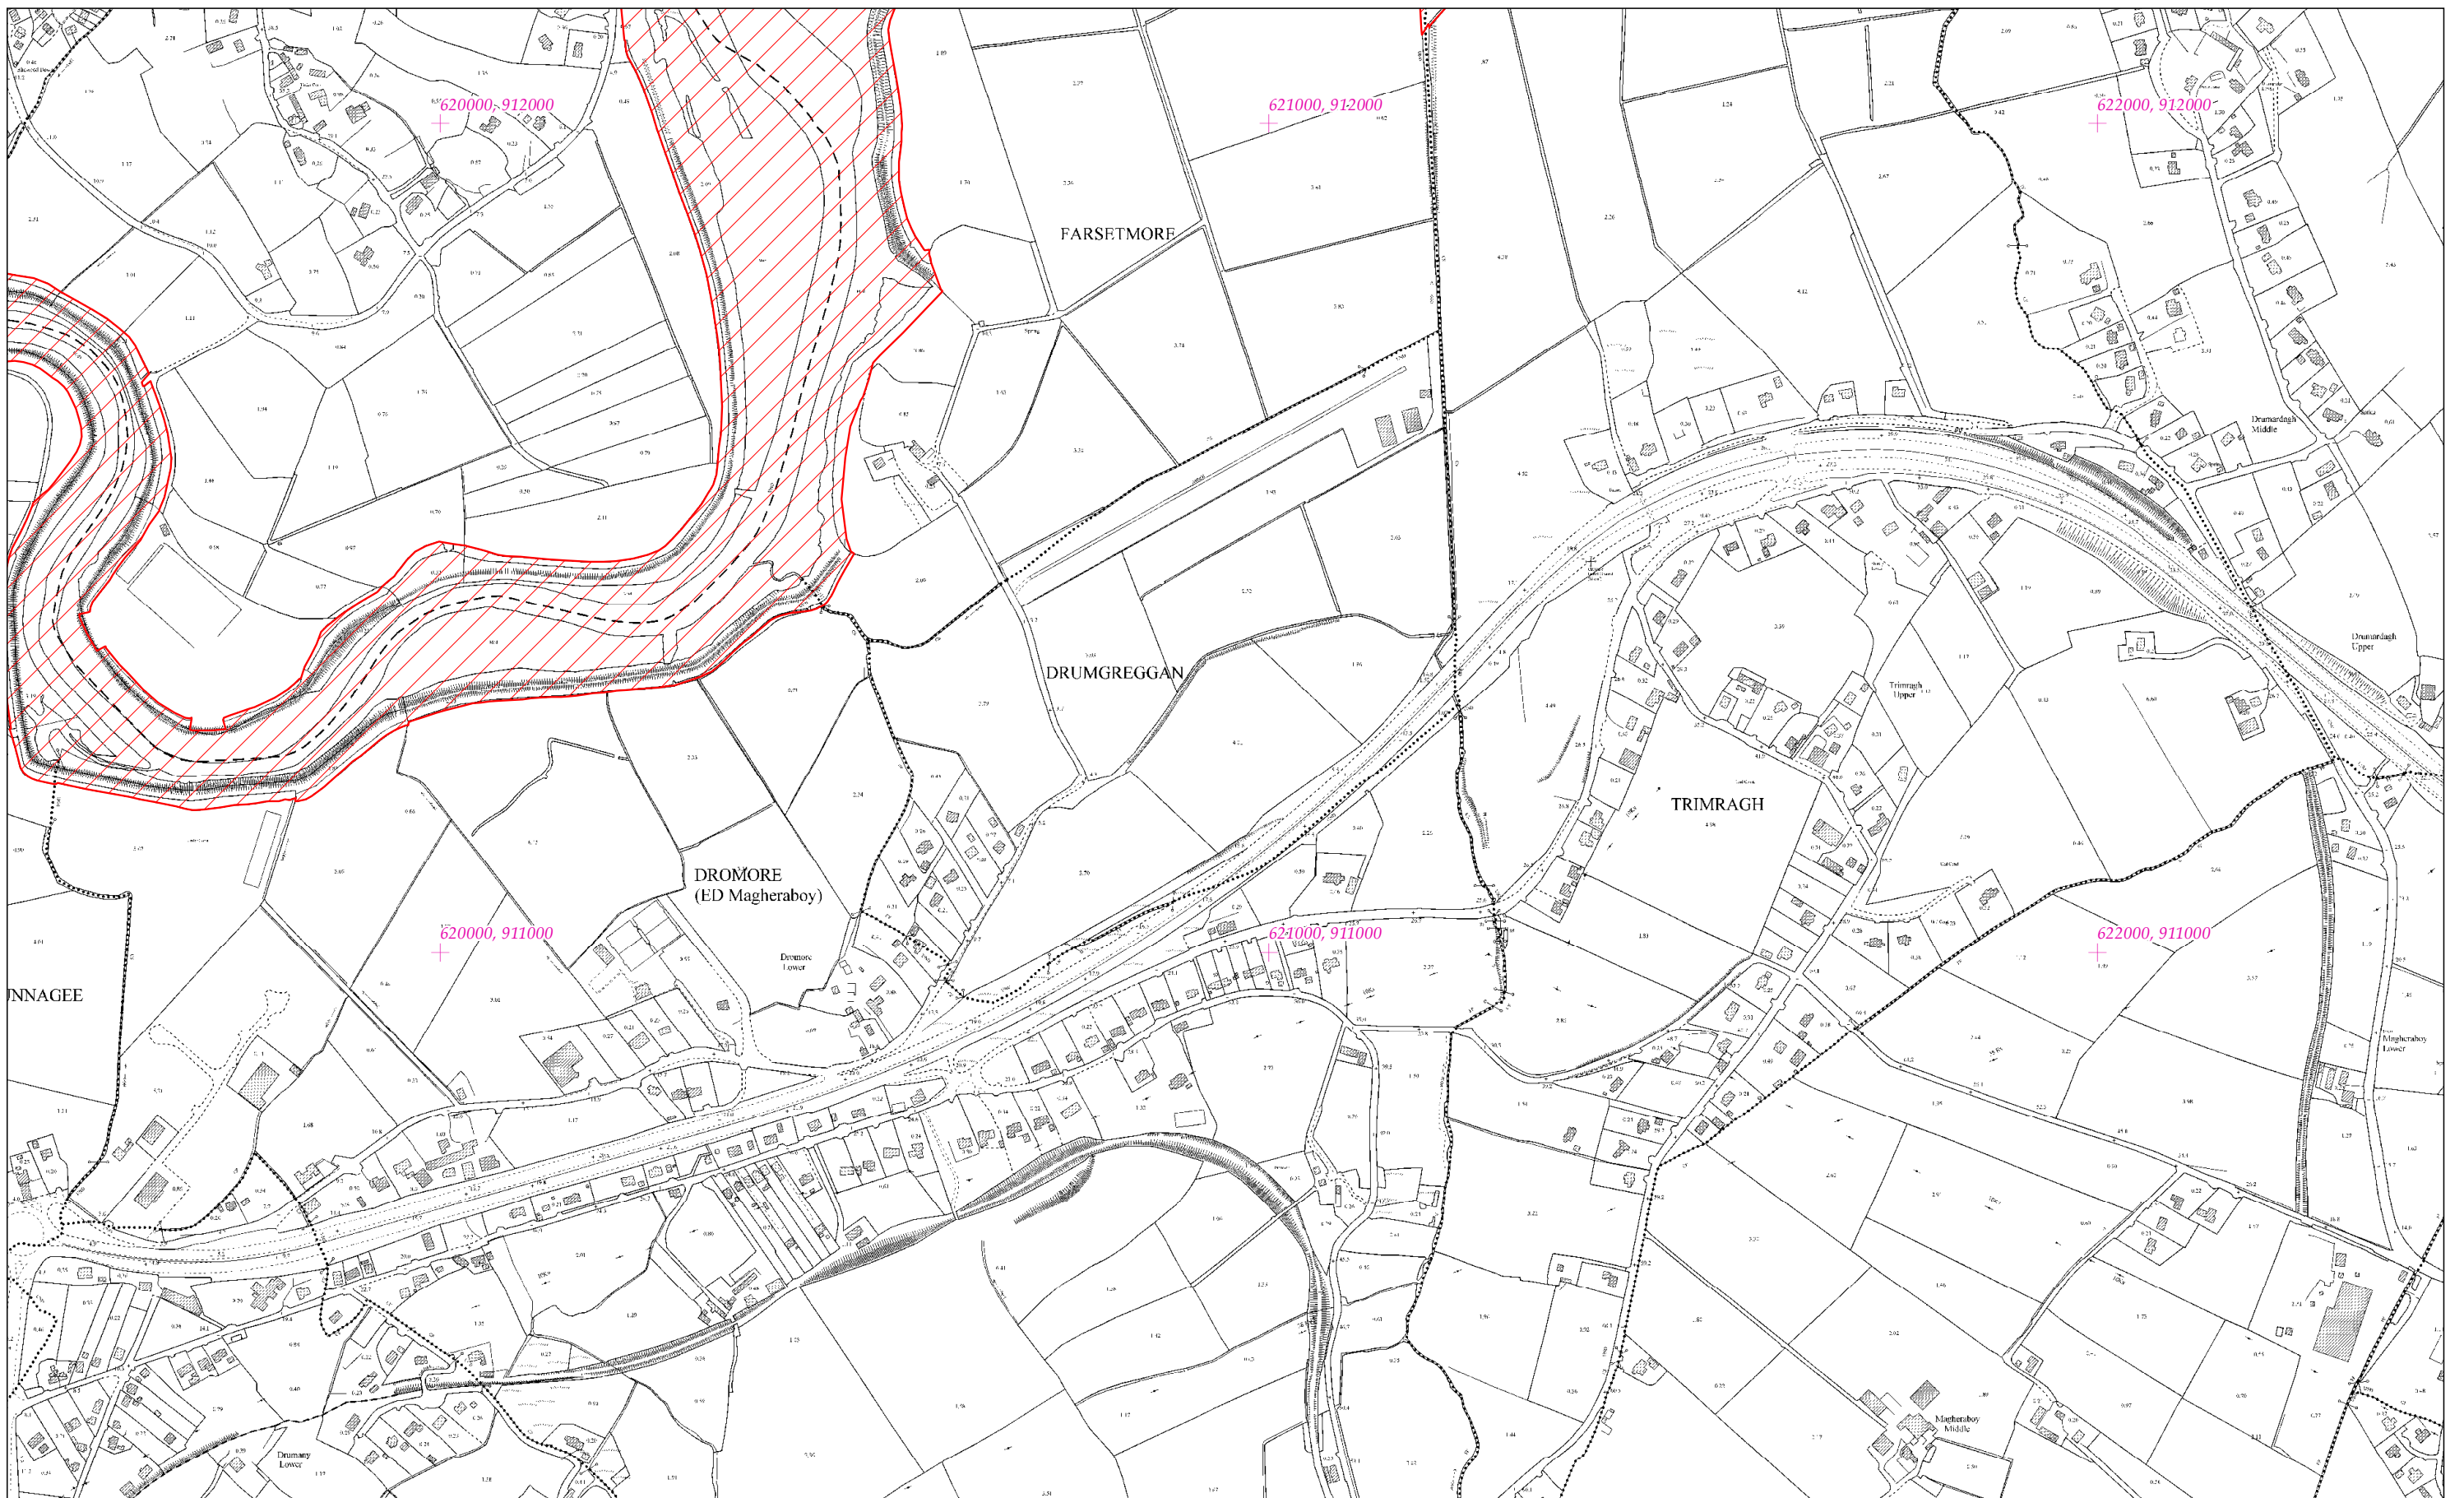

LCS Loch Súilí
Lough Swilly SAC
1:5000 O.S. TILE 0283b 69 of 71

Scála / Scale 1:7,500

SITE CODE
002287

Leagan / Version: 3.03

Arna chló an / Printed on: 07/08/2018

Rialachán 4(1)(b) / Regulation 4(1)(b)

Leathanach 70 de 71 (Co. Dhún na nGall)
Page 70 of 71 (Co. Donegal)