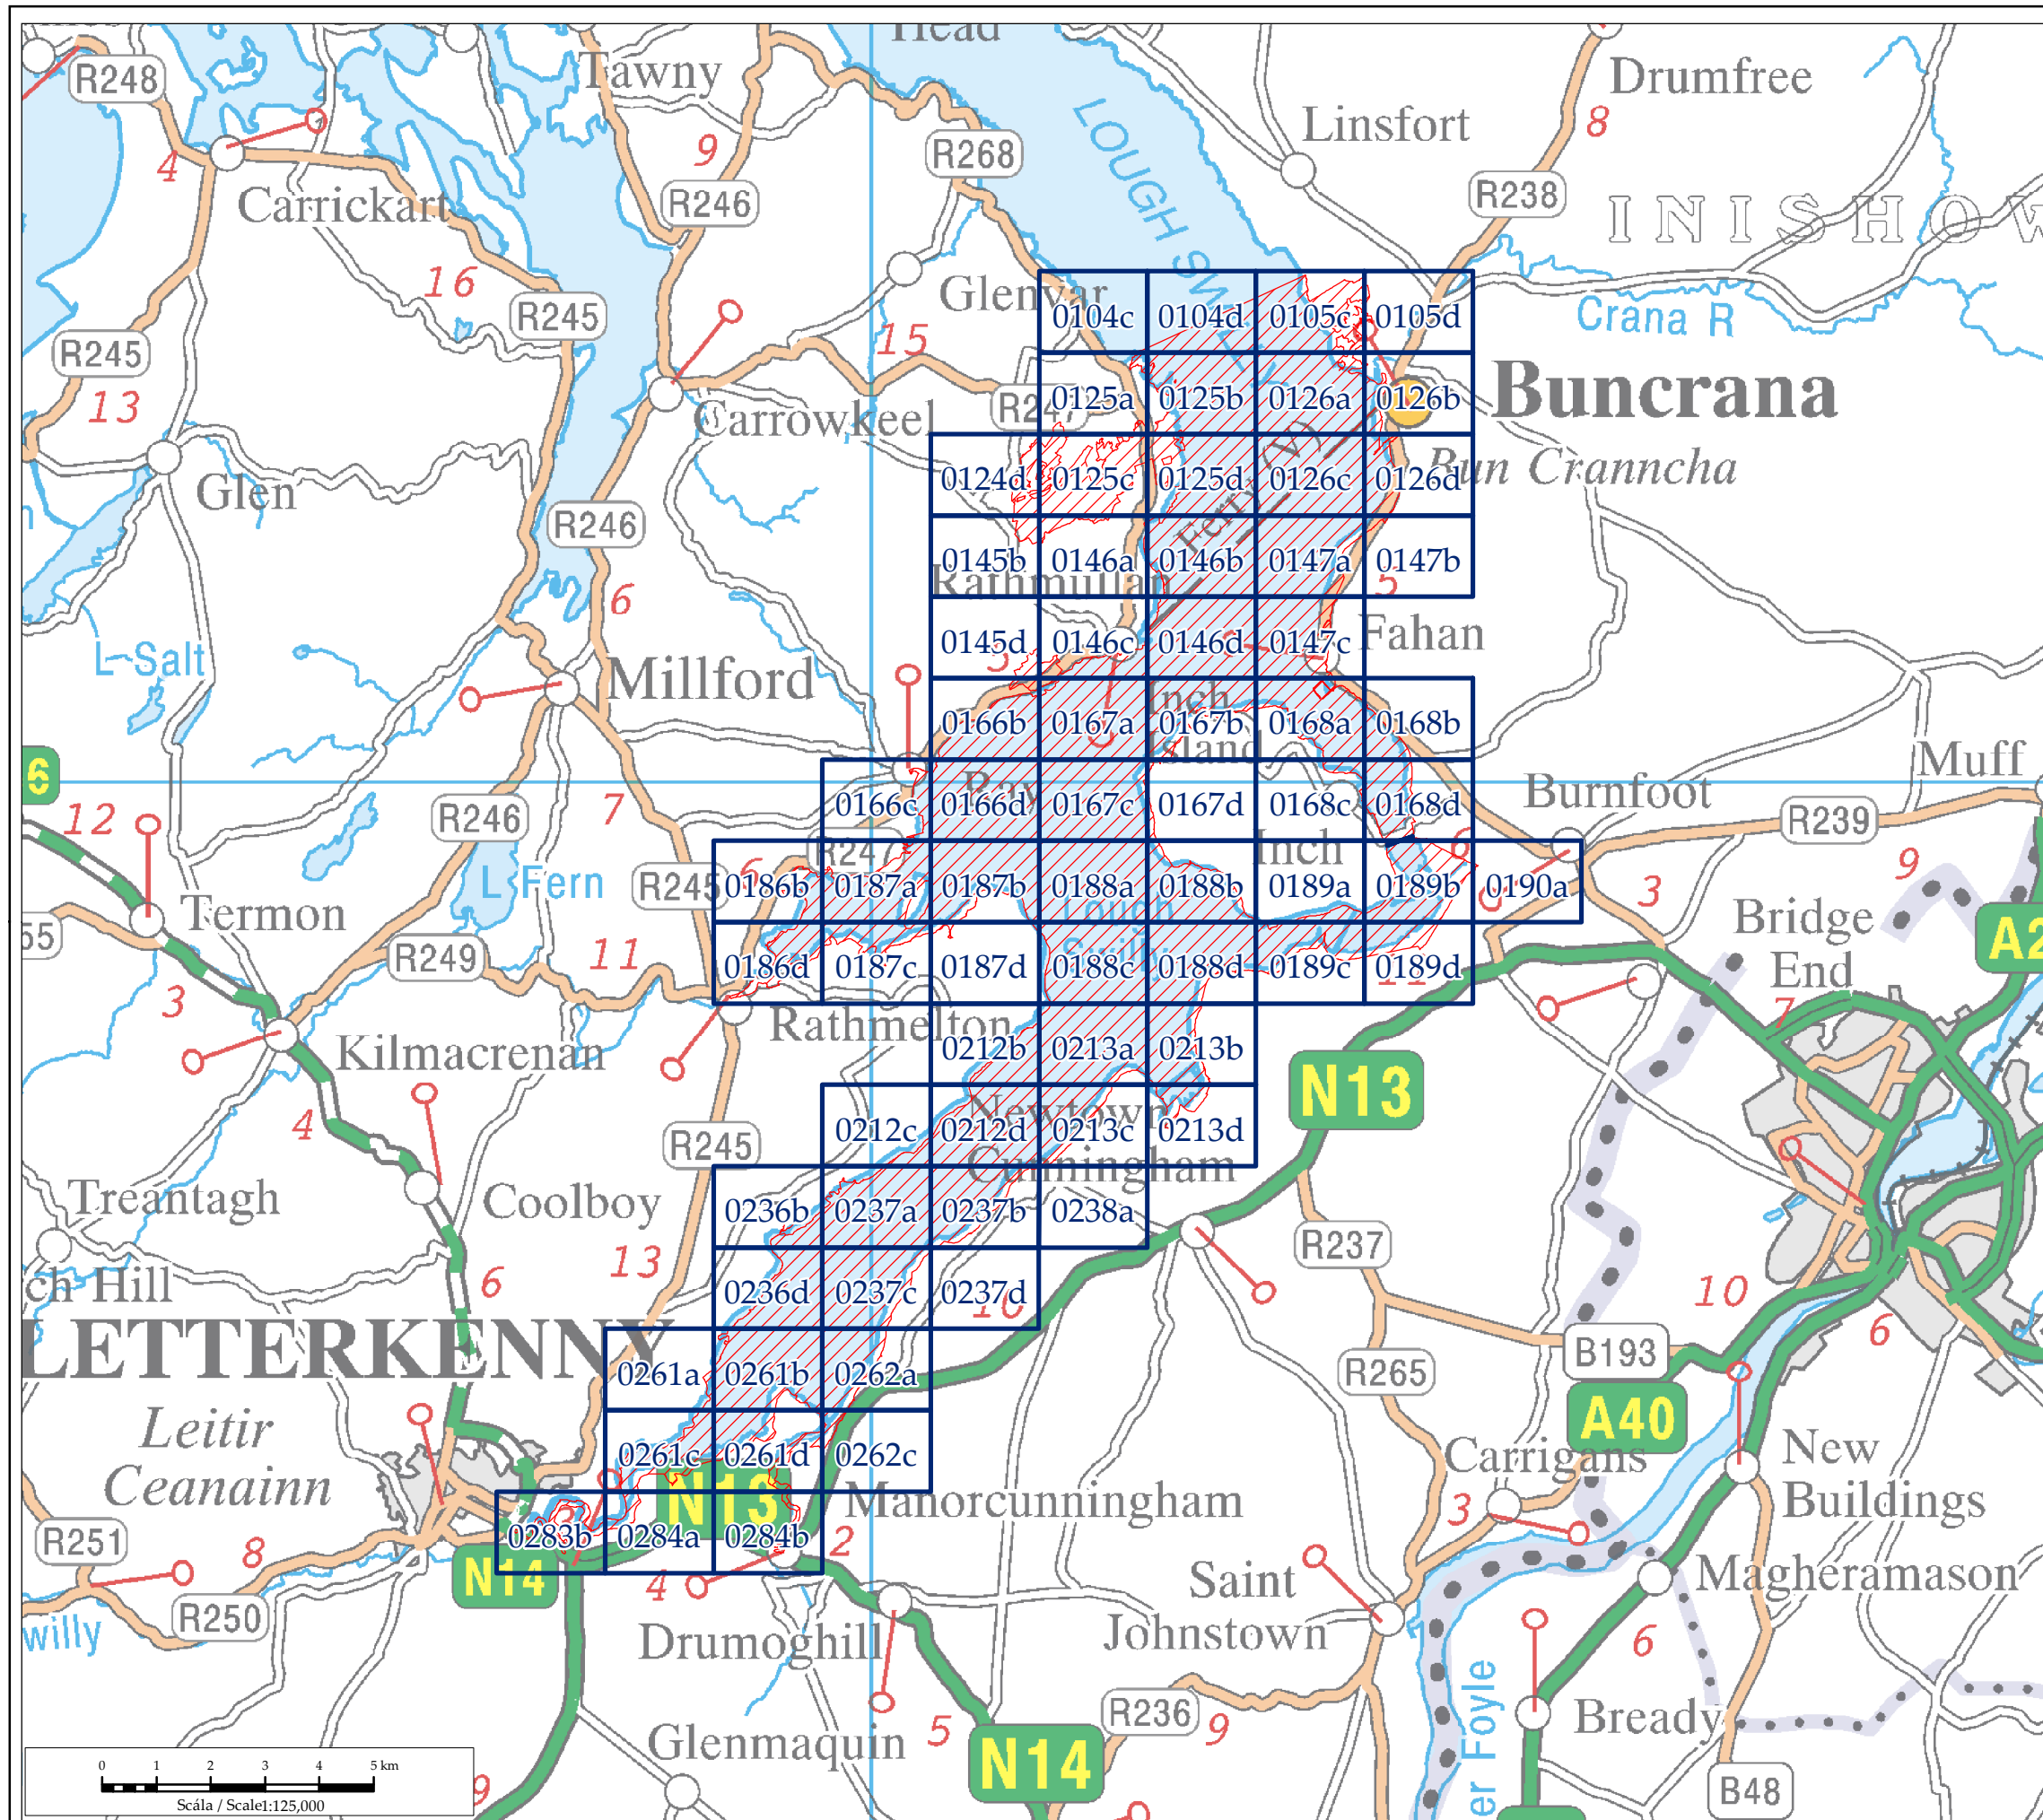

Suirbhéireacht Ordnáis Éireann Ceadúnas Uimhir EN 0059216 © OSI / Rialtas na hÉireann
Ordnance Survey Ireland Licence No. EN 0059216 © Ordnance Survey Ireland / Government of Ireland
Córas Comhordanáidí: Trasteilgeán Mercator na hÉireann / Co-ordinate System: Irish Transverse Mercator