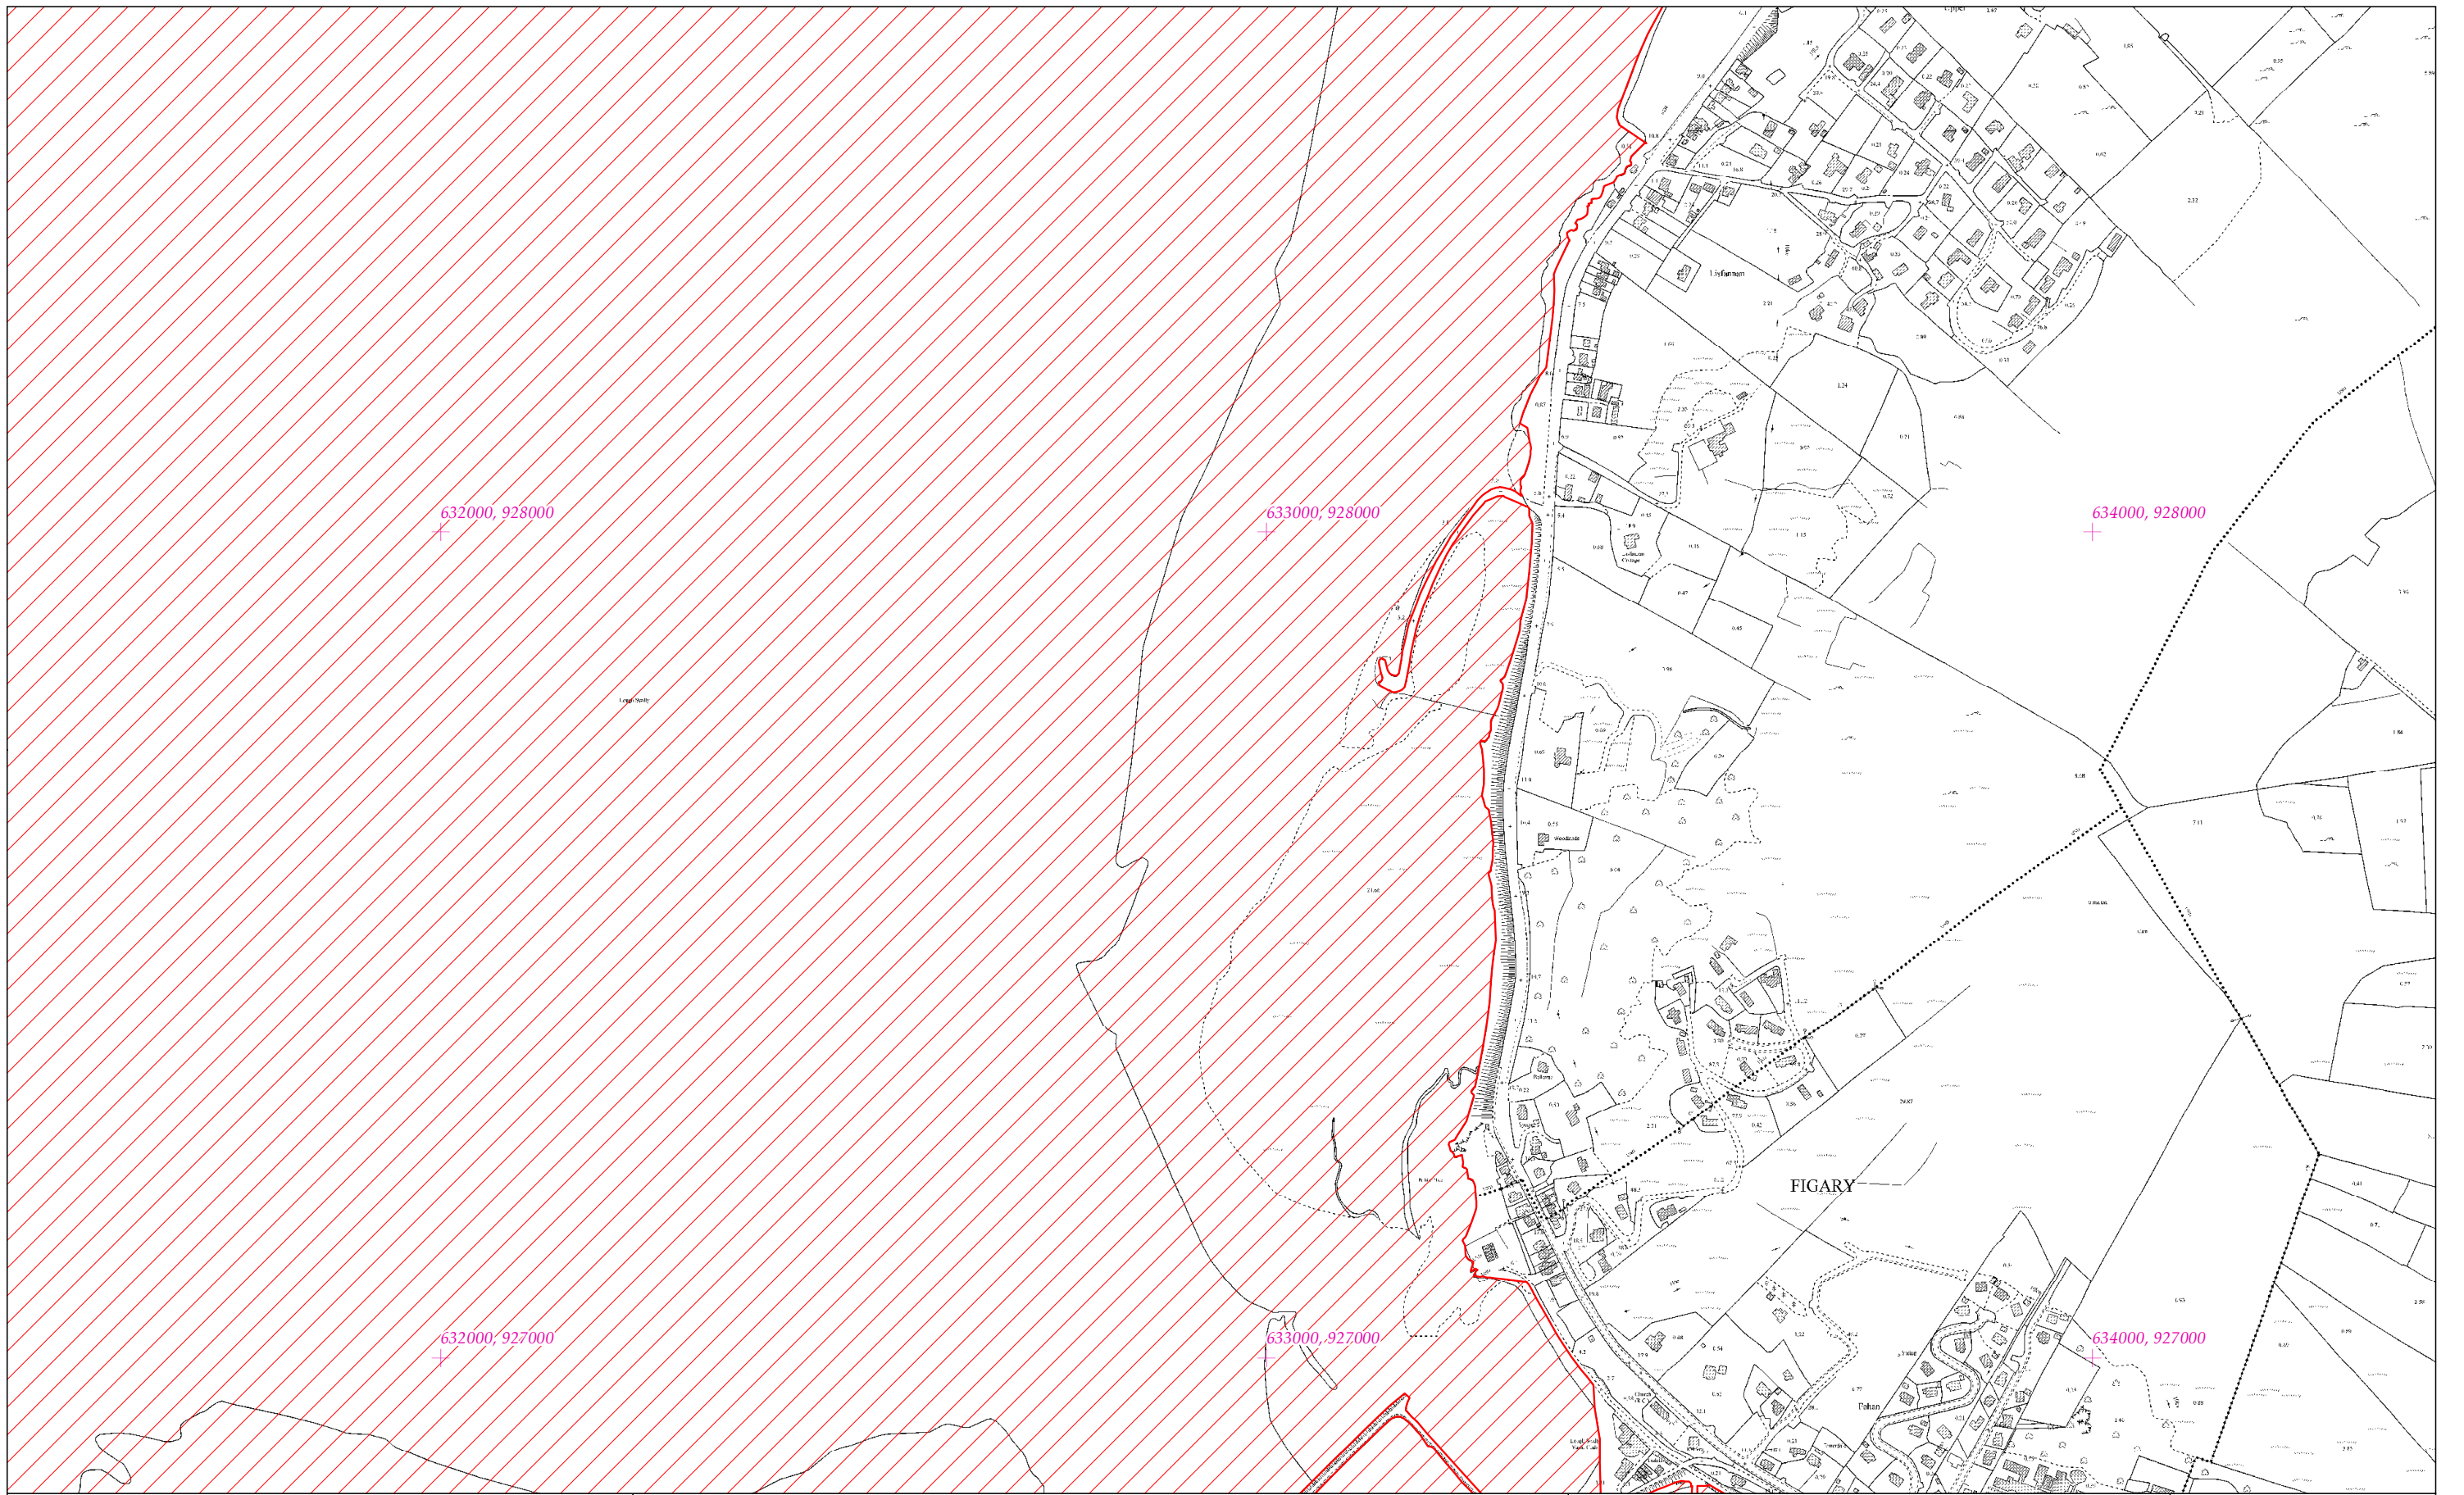

LCS Loch Súilí
Lough Swilly SAC
1:5000 O.S. TILE 0147b 21 of 71

Scála / Scale 1:7,500

SITE CODE
002287

Leagan / Version: 3.03

Arna chló an / Printed on: 07/08/2018

Rialachán 4(1)(b) / Regulation 4(1)(b)

Leathanach 22 de 71 (Co. Dhún na nGall)
Page 22 of 71 (Co. Donegal)