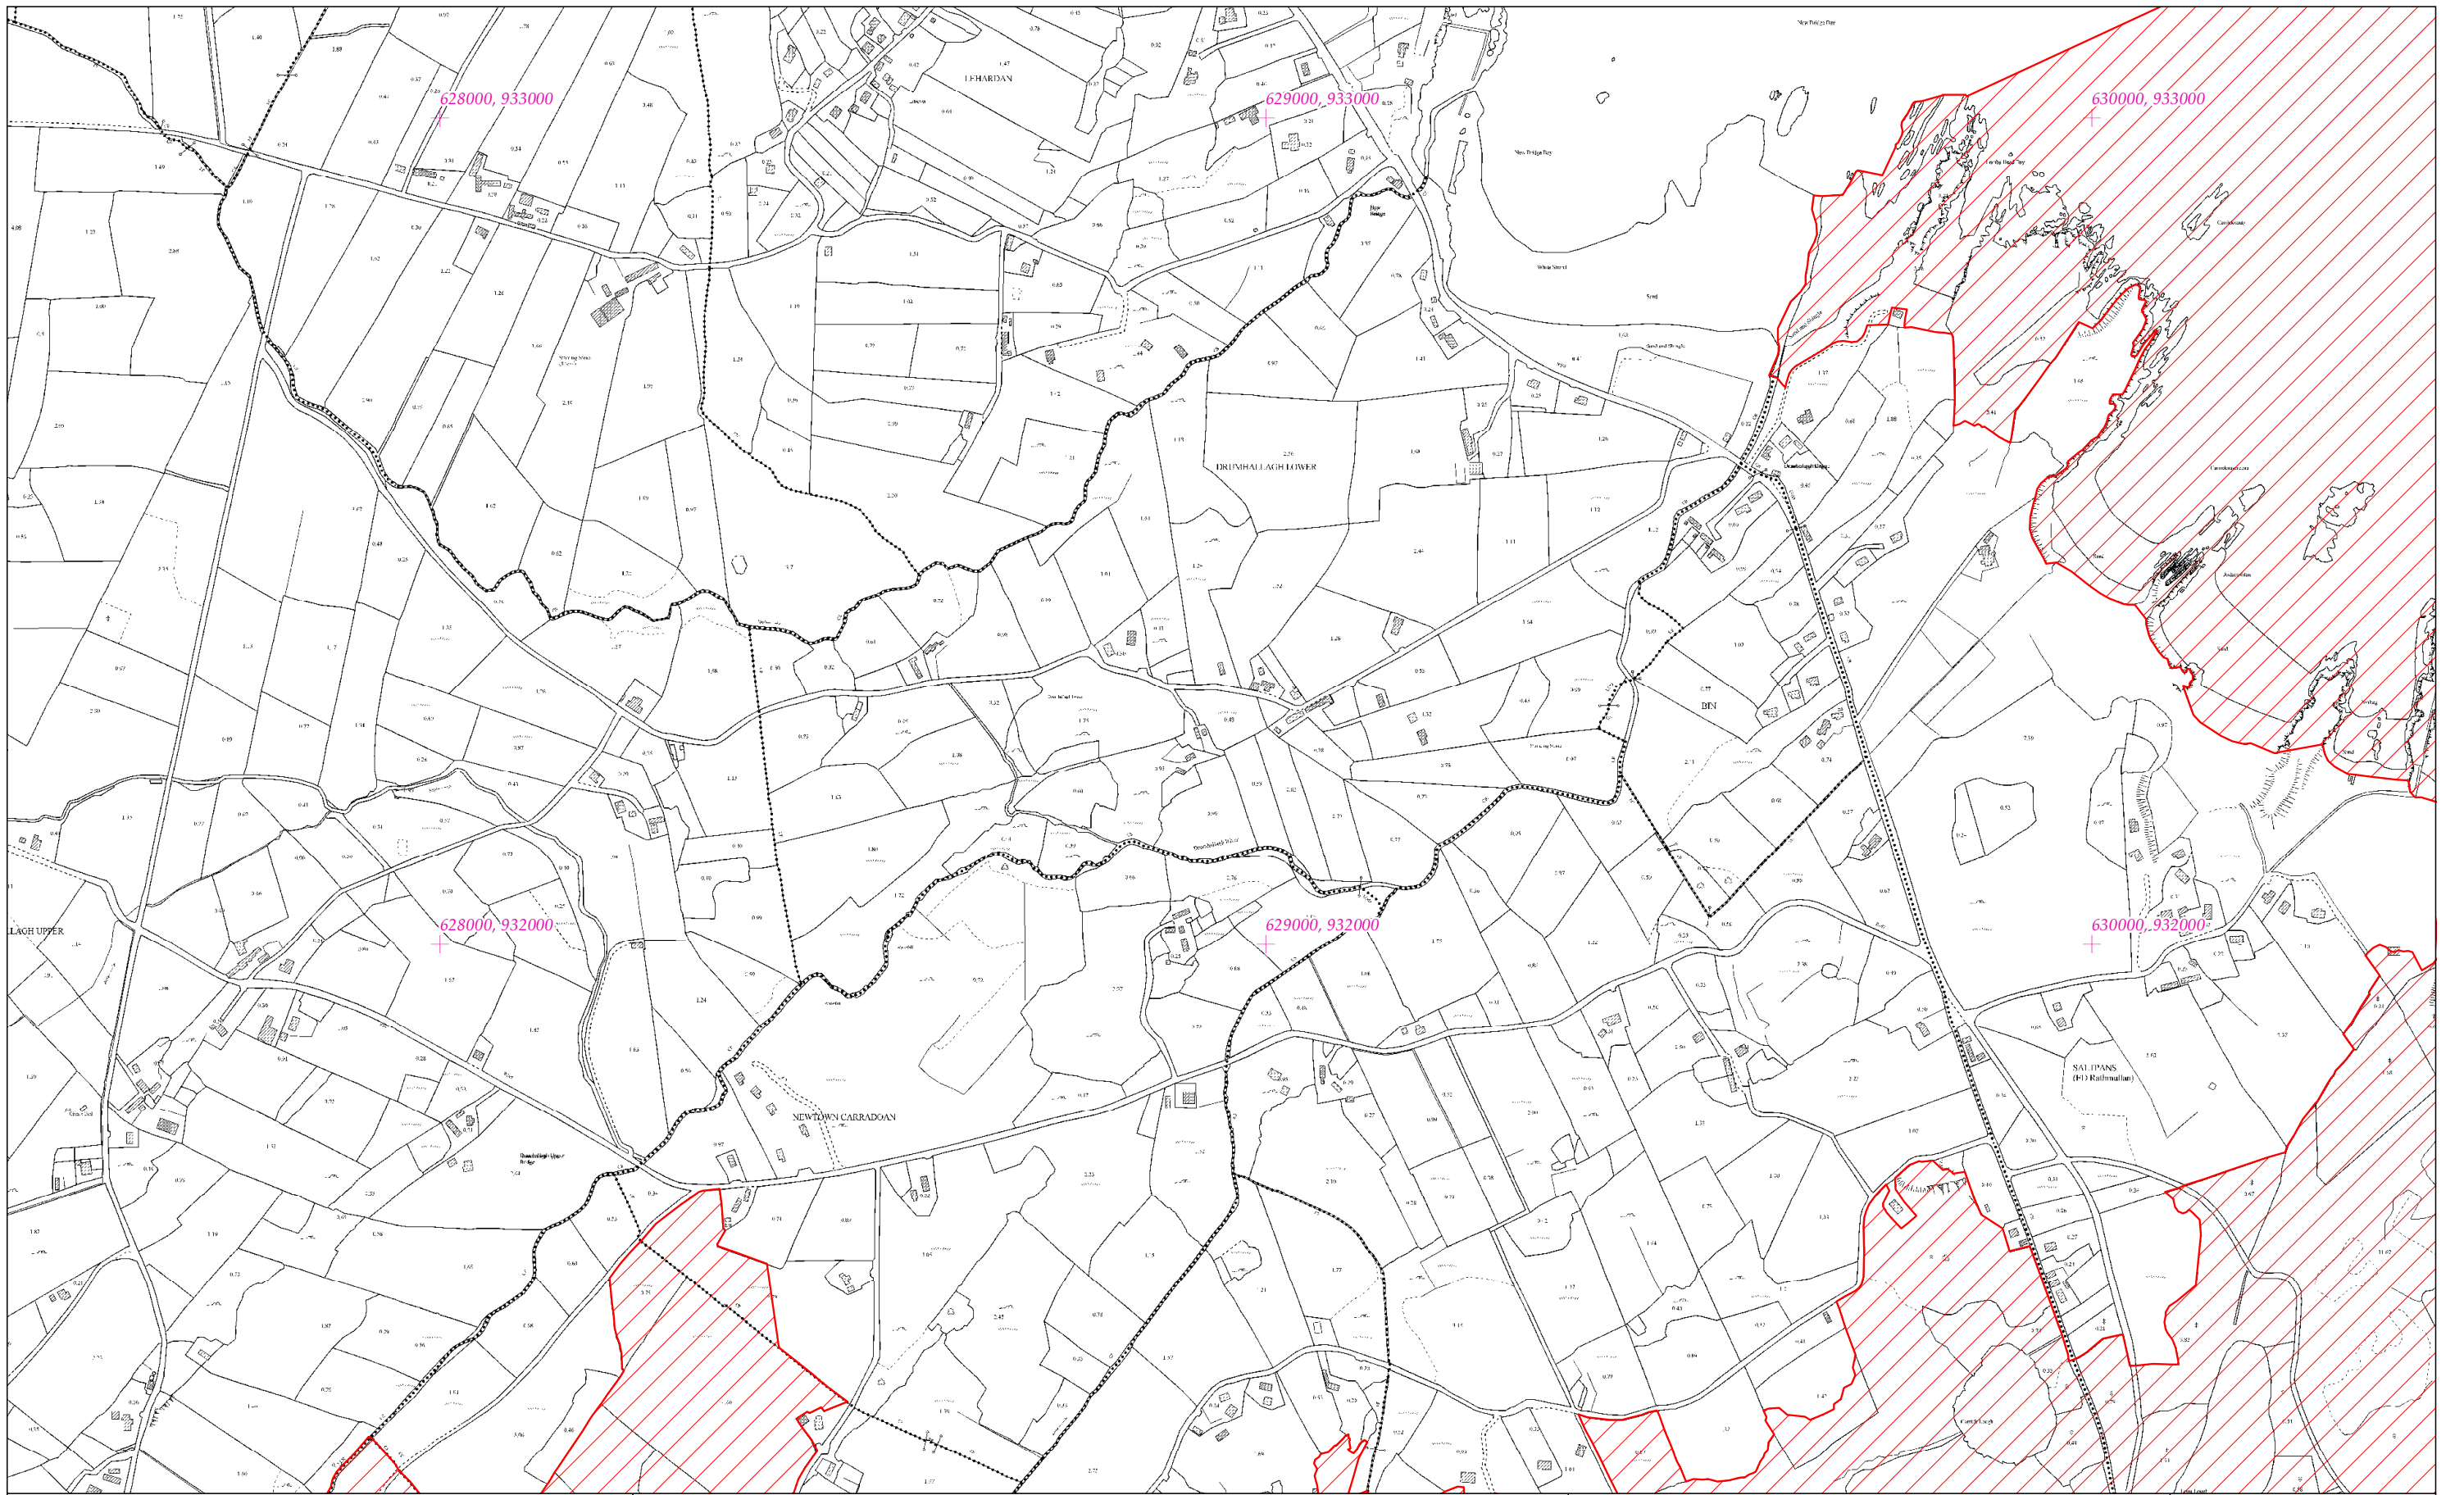

LCS Loch Súilí
Lough Swilly SAC
1:5000 O.S. TILE 0124d 5 of 71

Scála / Scale 1:7,500

SITE CODE
002287

Leagan / Version: 3.03

Arna chló an / Printed on: 07/08/2018

Rialachán 4(1)(b) / Regulation 4(1)(b)

Leathanach 6 de 71 (Co. Dhún na nGall)
Page 6 of 71 (Co. Donegal)