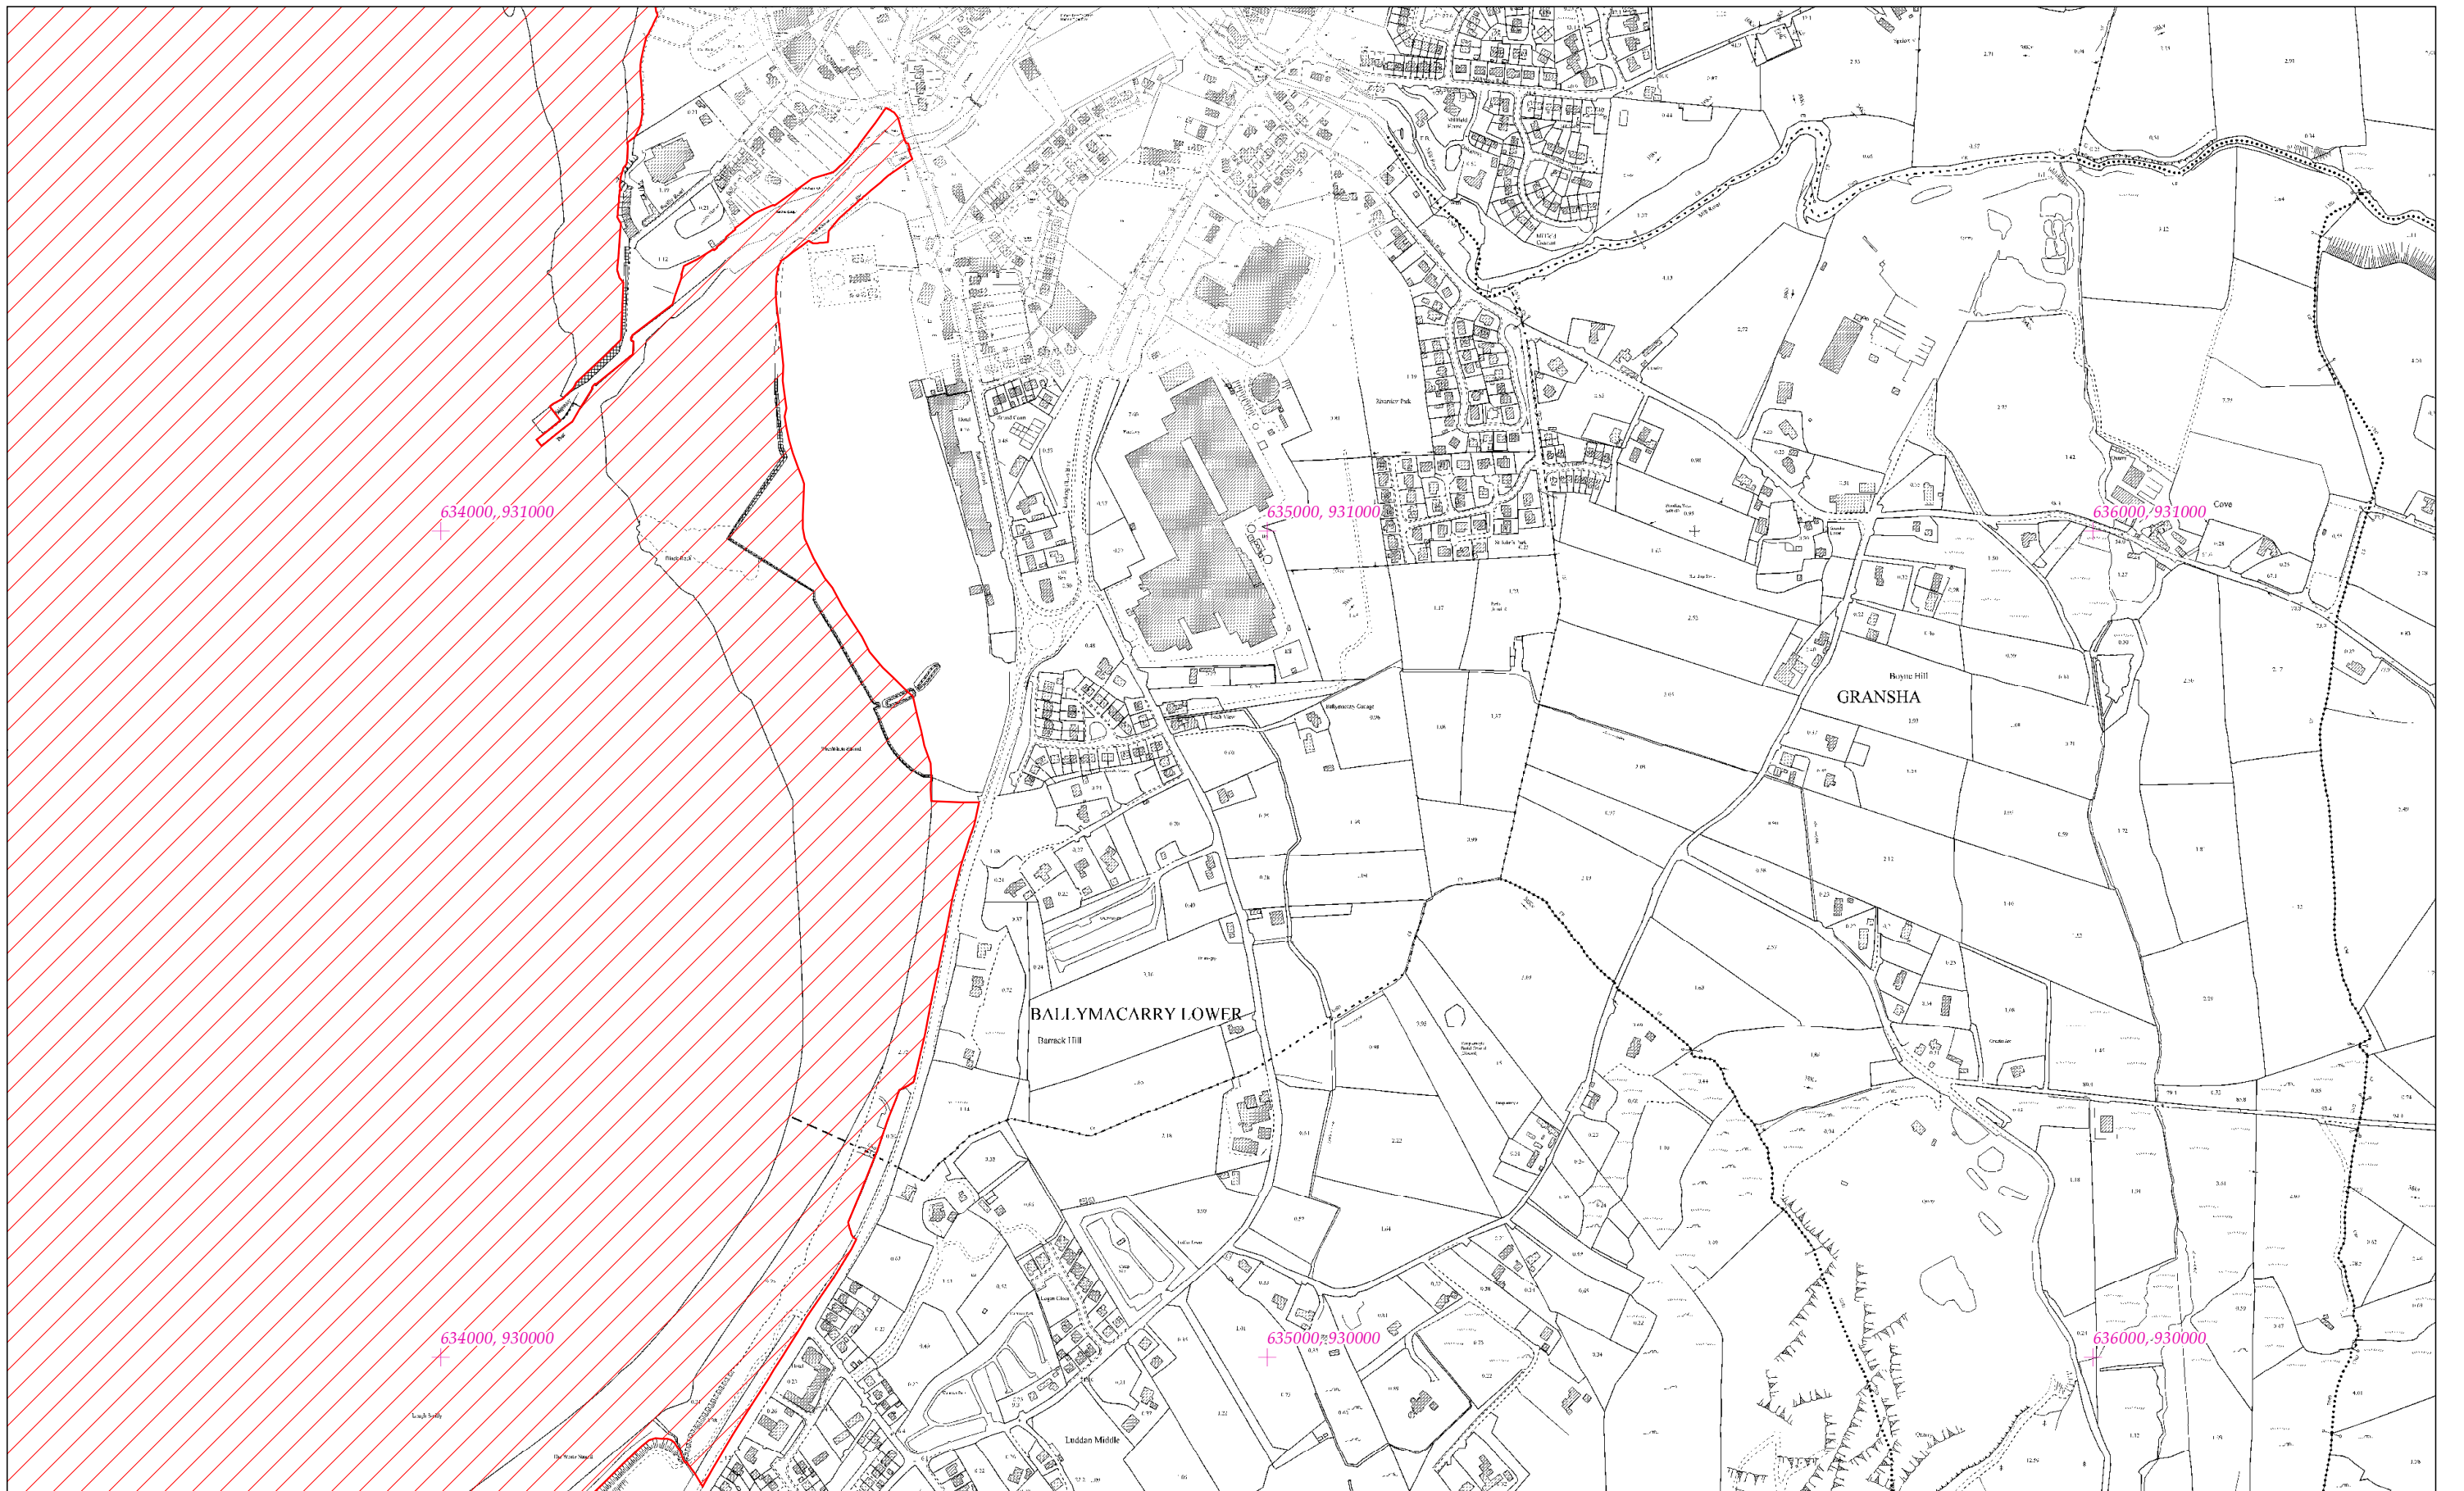

LCS Loch Súilí
Lough Swilly SAC
1:5000 O.S. TILE 0126c 12 of 71

0 0.5 km

Scála / Scale 1:7,500

SITE CODE
002287

Leagan / Version: 3.03

Arna chló an / Printed on: 07/08/2018

Rialachán 4(1)(b) / Regulation 4(1)(b)