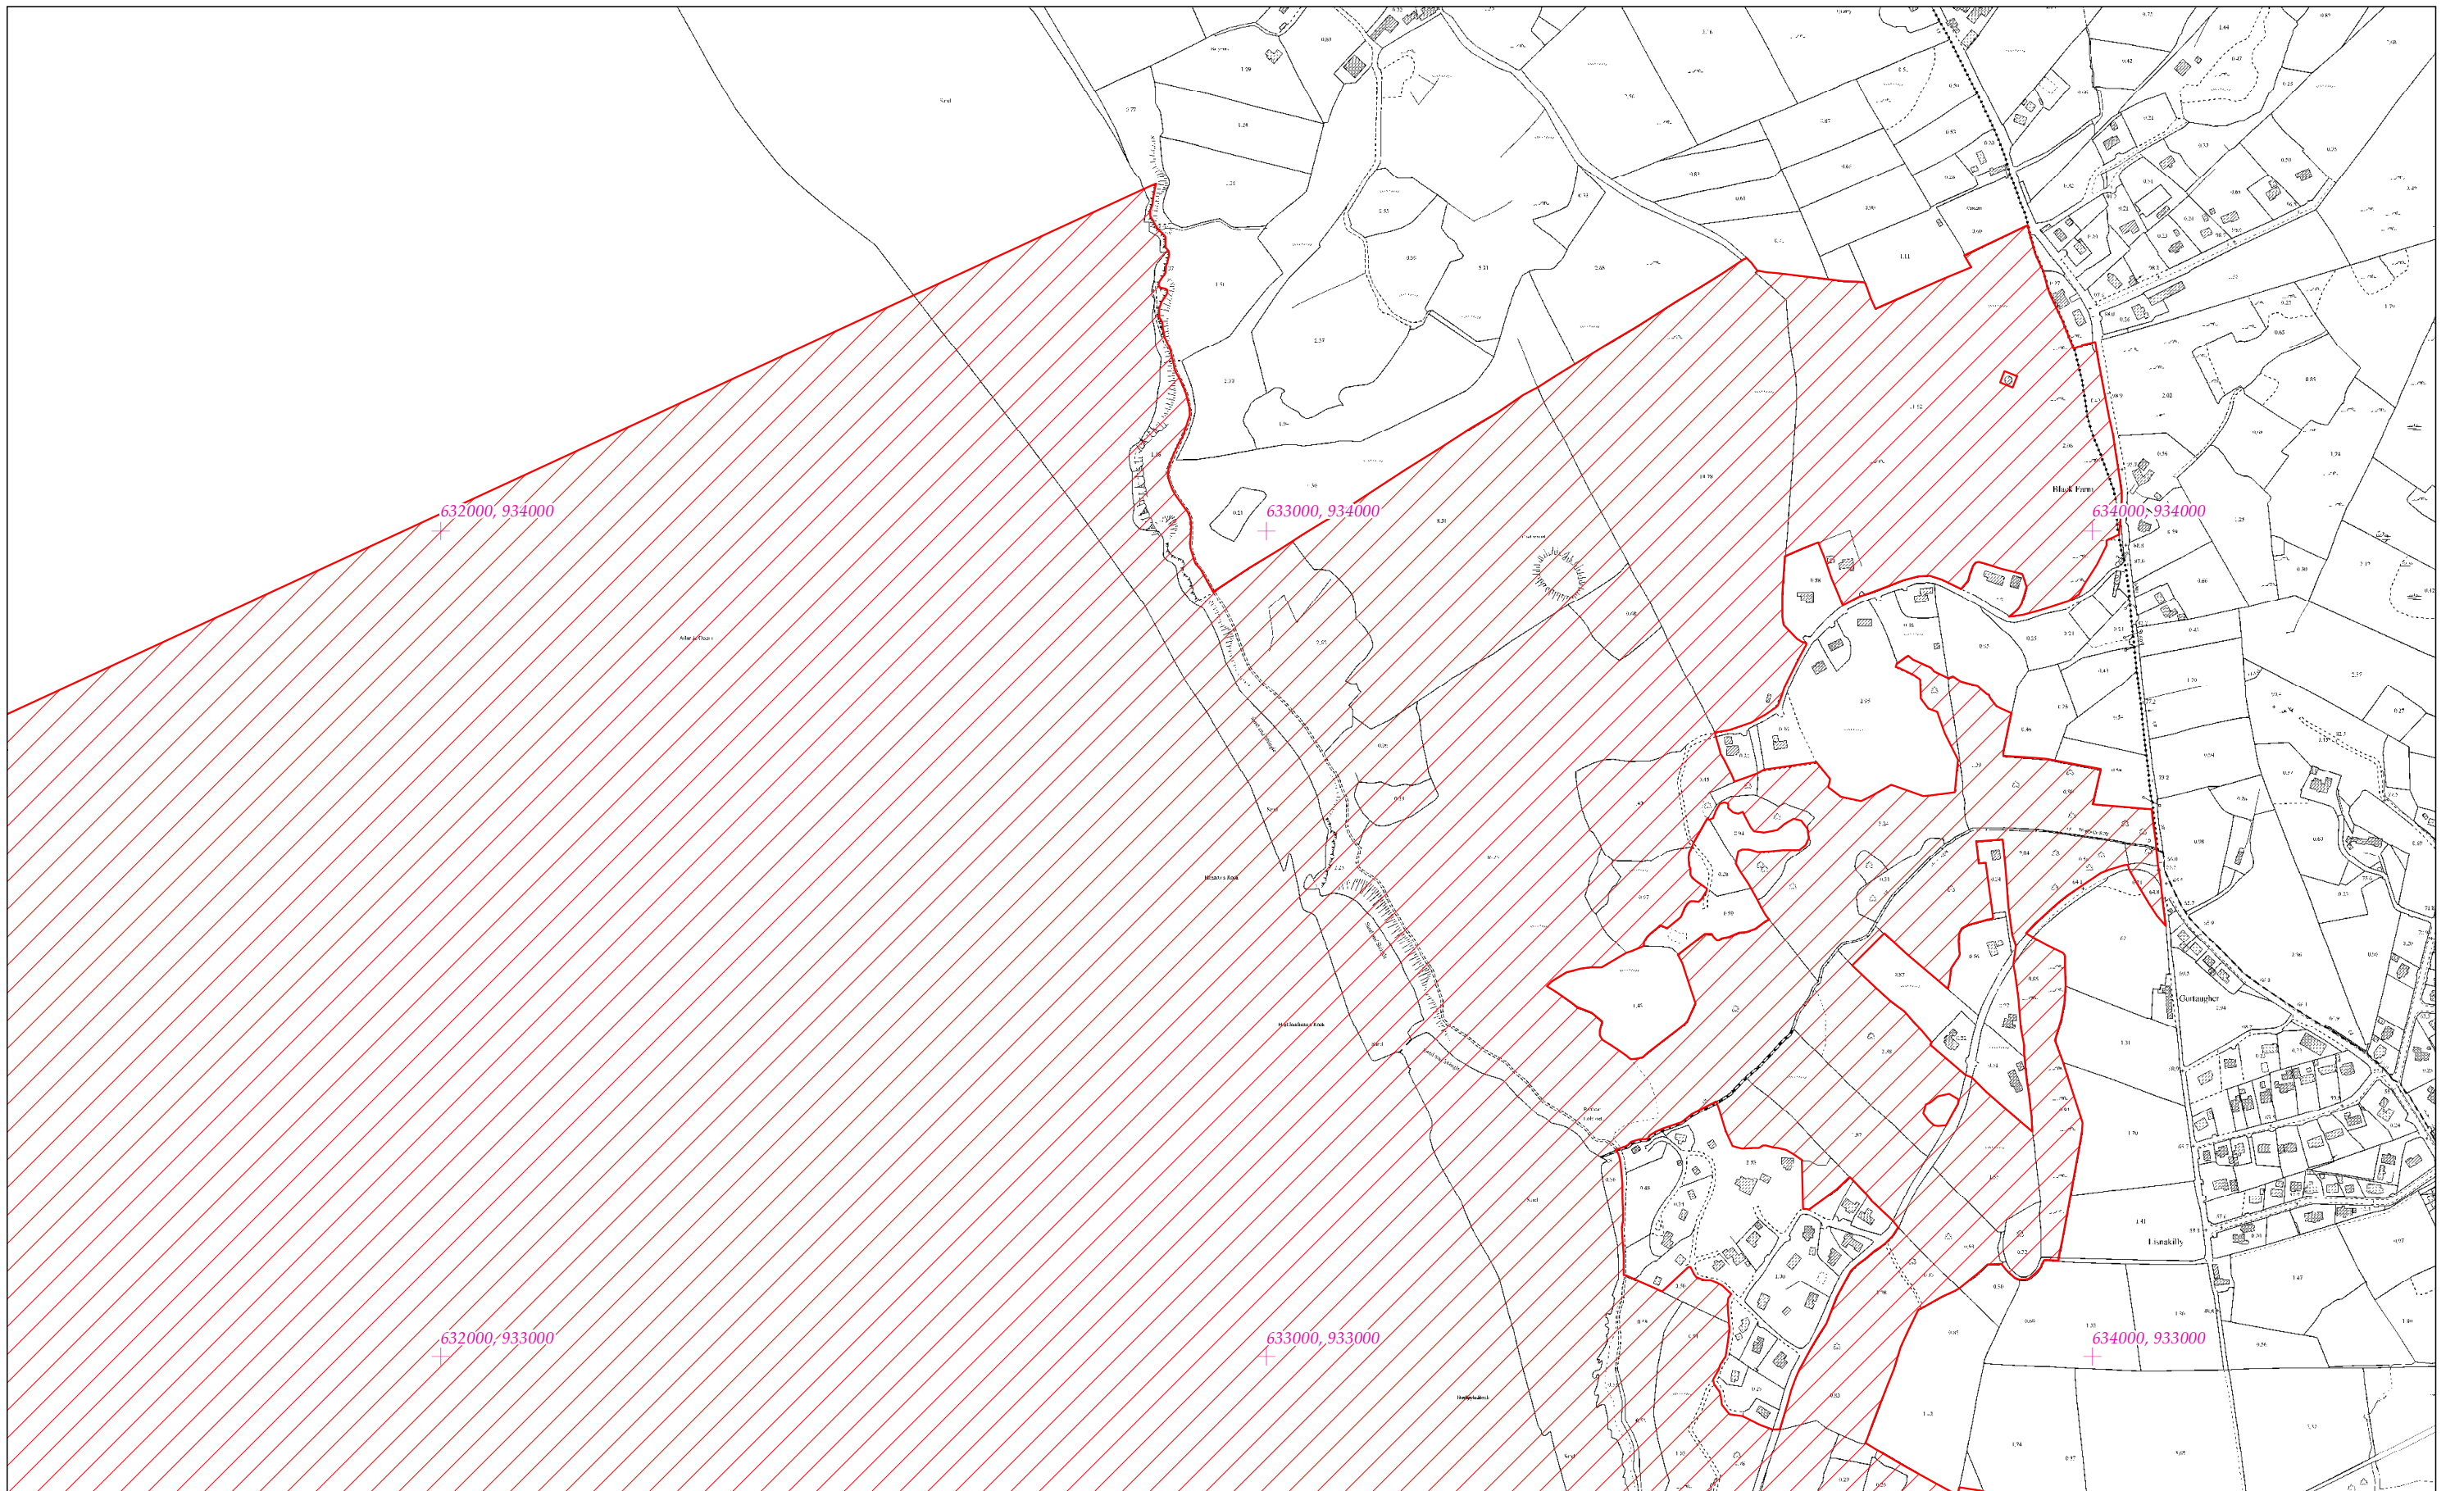

LCS Loch Súilí
Lough Swilly SAC
1:5000 O.S. TILE 0104d 2 of 71

Scála / Scale 1:7,500

SITE CODE
002287

Leagan / Version: 3.03

Arna chló an / Printed on: 07/08/2018

Rialachán 4(1)(b) / Regulation 4(1)(b)

Leathanach 3 de 71 (Co. Dhún na nGall)
Page 3 of 71 (Co. Donegal)