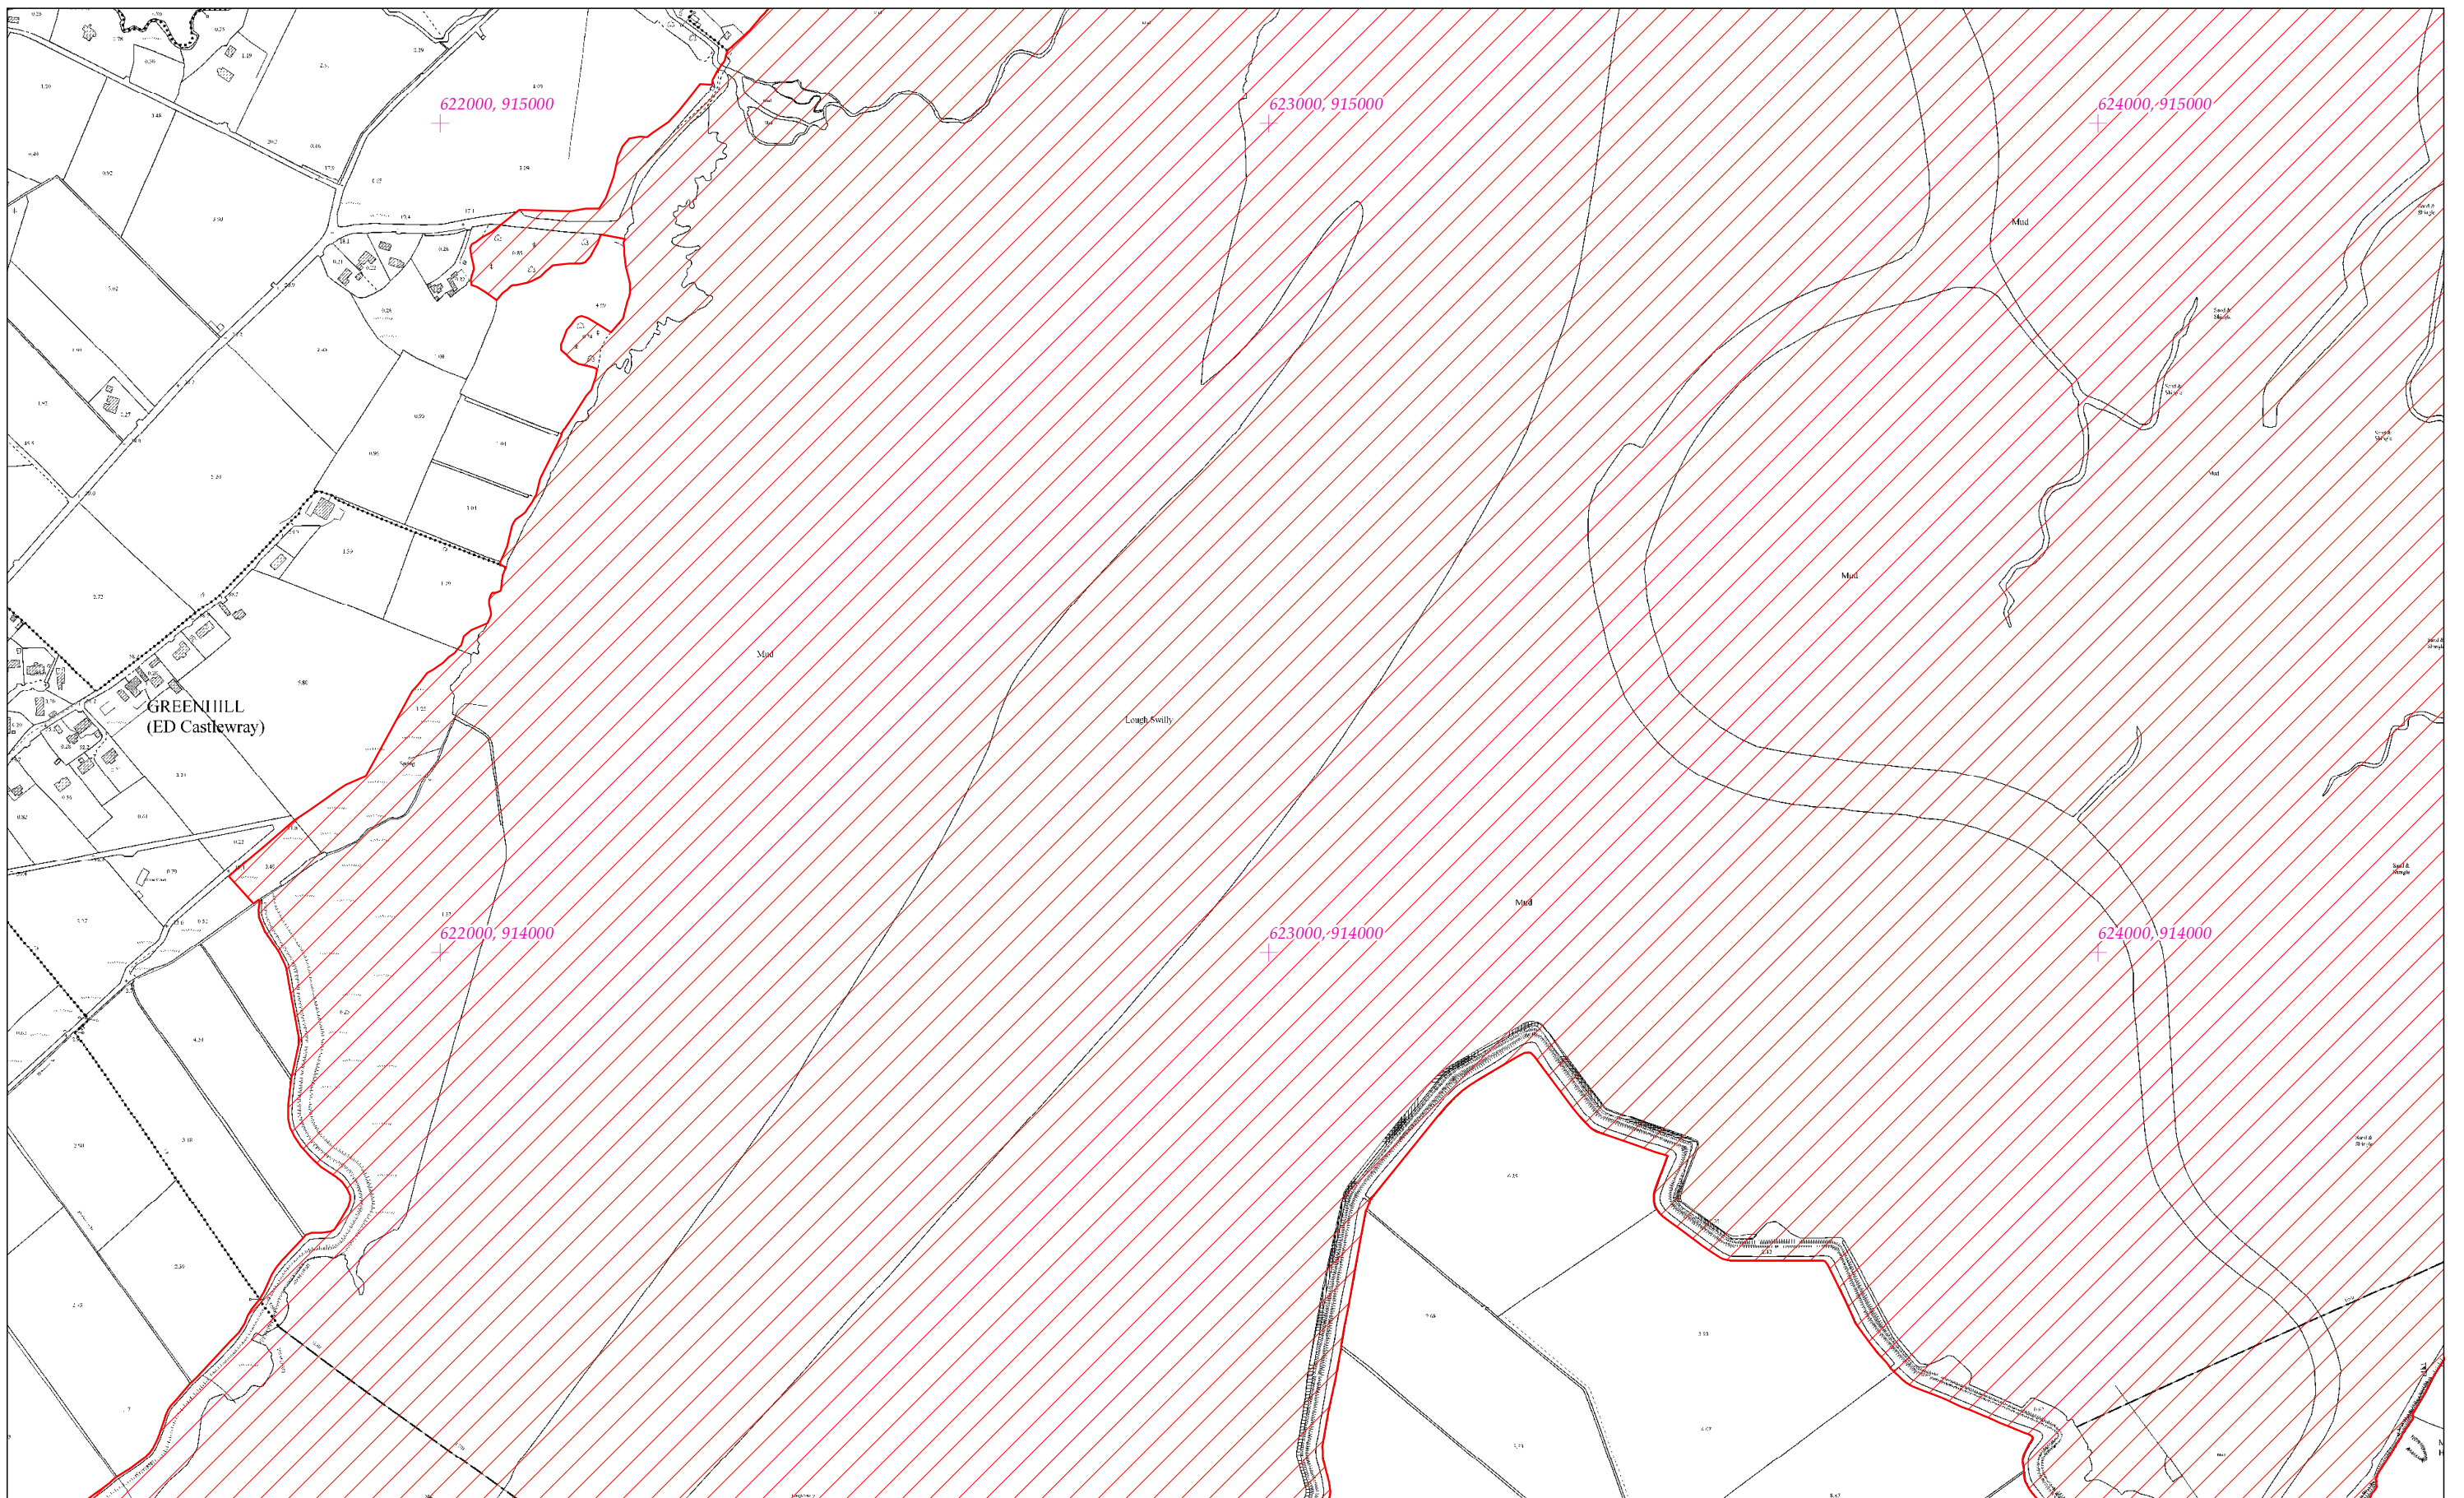

LCS Loch Súilí
Lough Swilly SAC
1:5000 O.S. TILE 0261a 63 of 71

Scála / Scale 1:7,500

SITE CODE
002287

Leagan / Version: 3.03

Arna chló an / Printed on: 07/08/2018

Rialachán 4(1)(b) / Regulation 4(1)(b)

Leathanach 64 de 71 (Co. Dhún na nGall)
Page 64 of 71 (Co. Donegal)