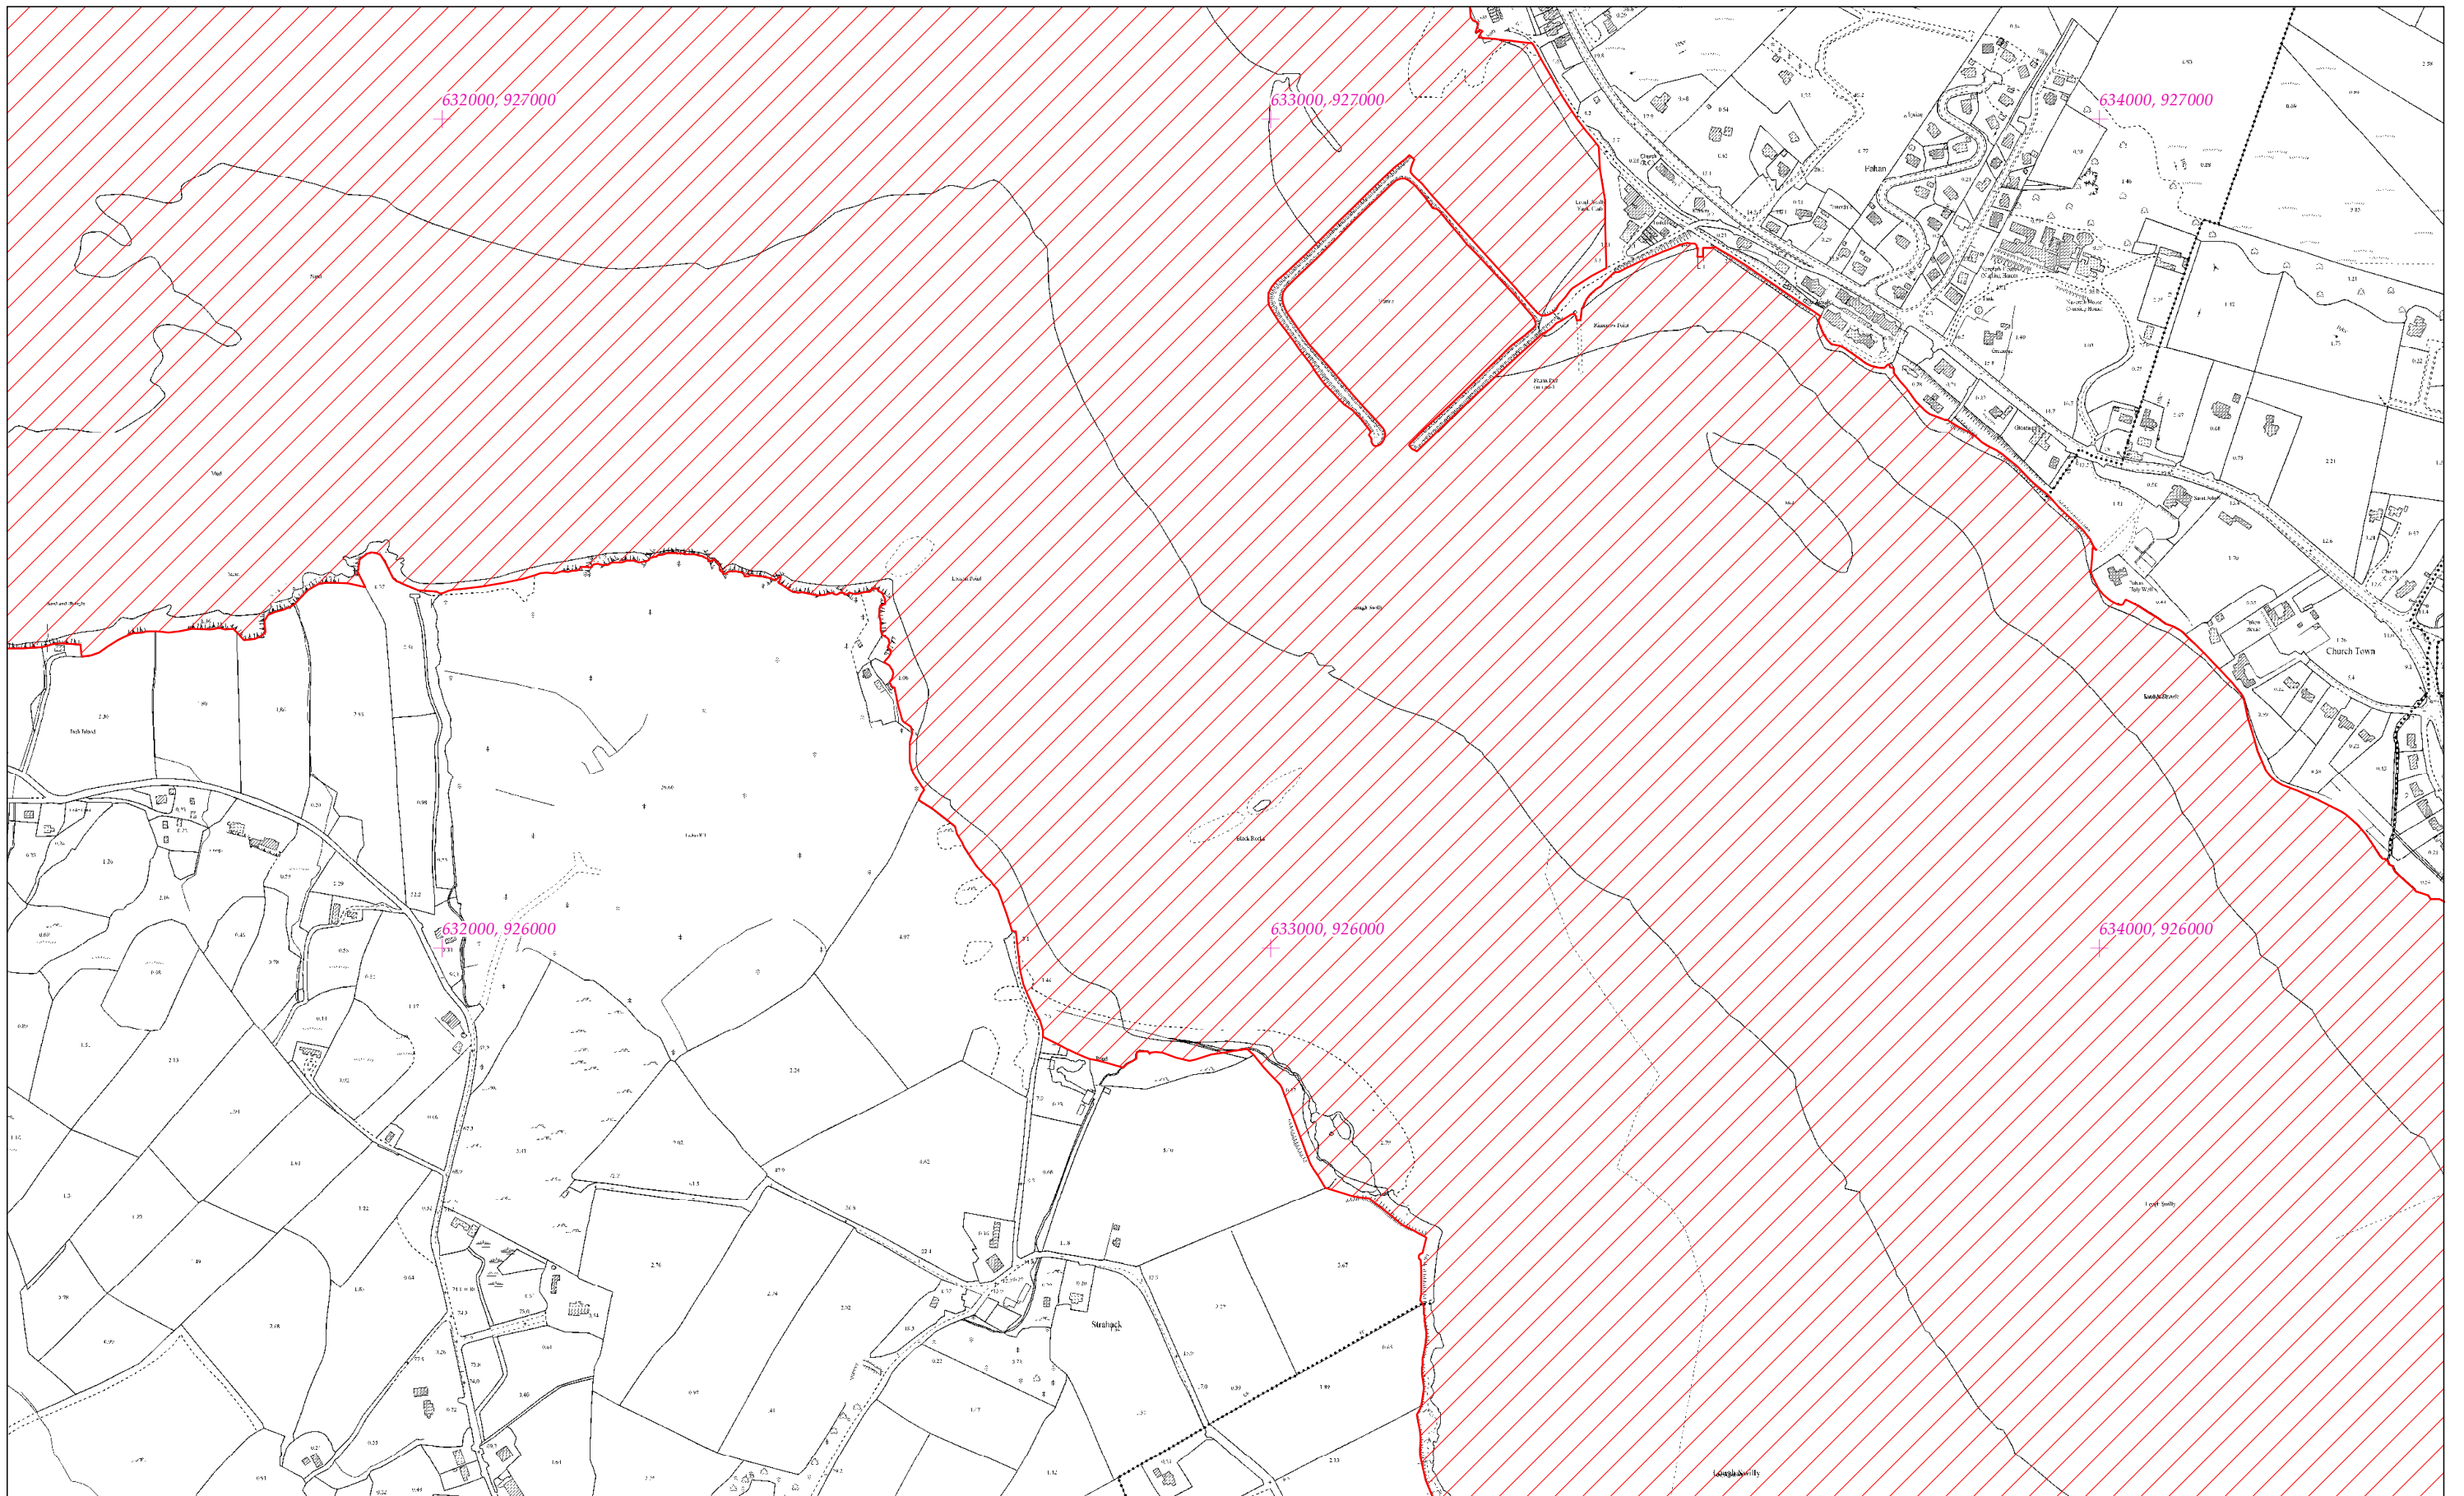

LCS Loch Súilí
Lough Swilly SAC
1:5000 O.S. TILE 0167d 29 of 71

Scála / Scale 1:7,500

SITE CODE
002287

Leagan / Version: 3.03

Arna chló an / Printed on: 07/08/2018

Rialachán 4(1)(b) / Regulation 4(1)(b)

Leathanach 30 de 71 (Co. Dhún na nGall)
Page 30 of 71 (Co. Donegal)