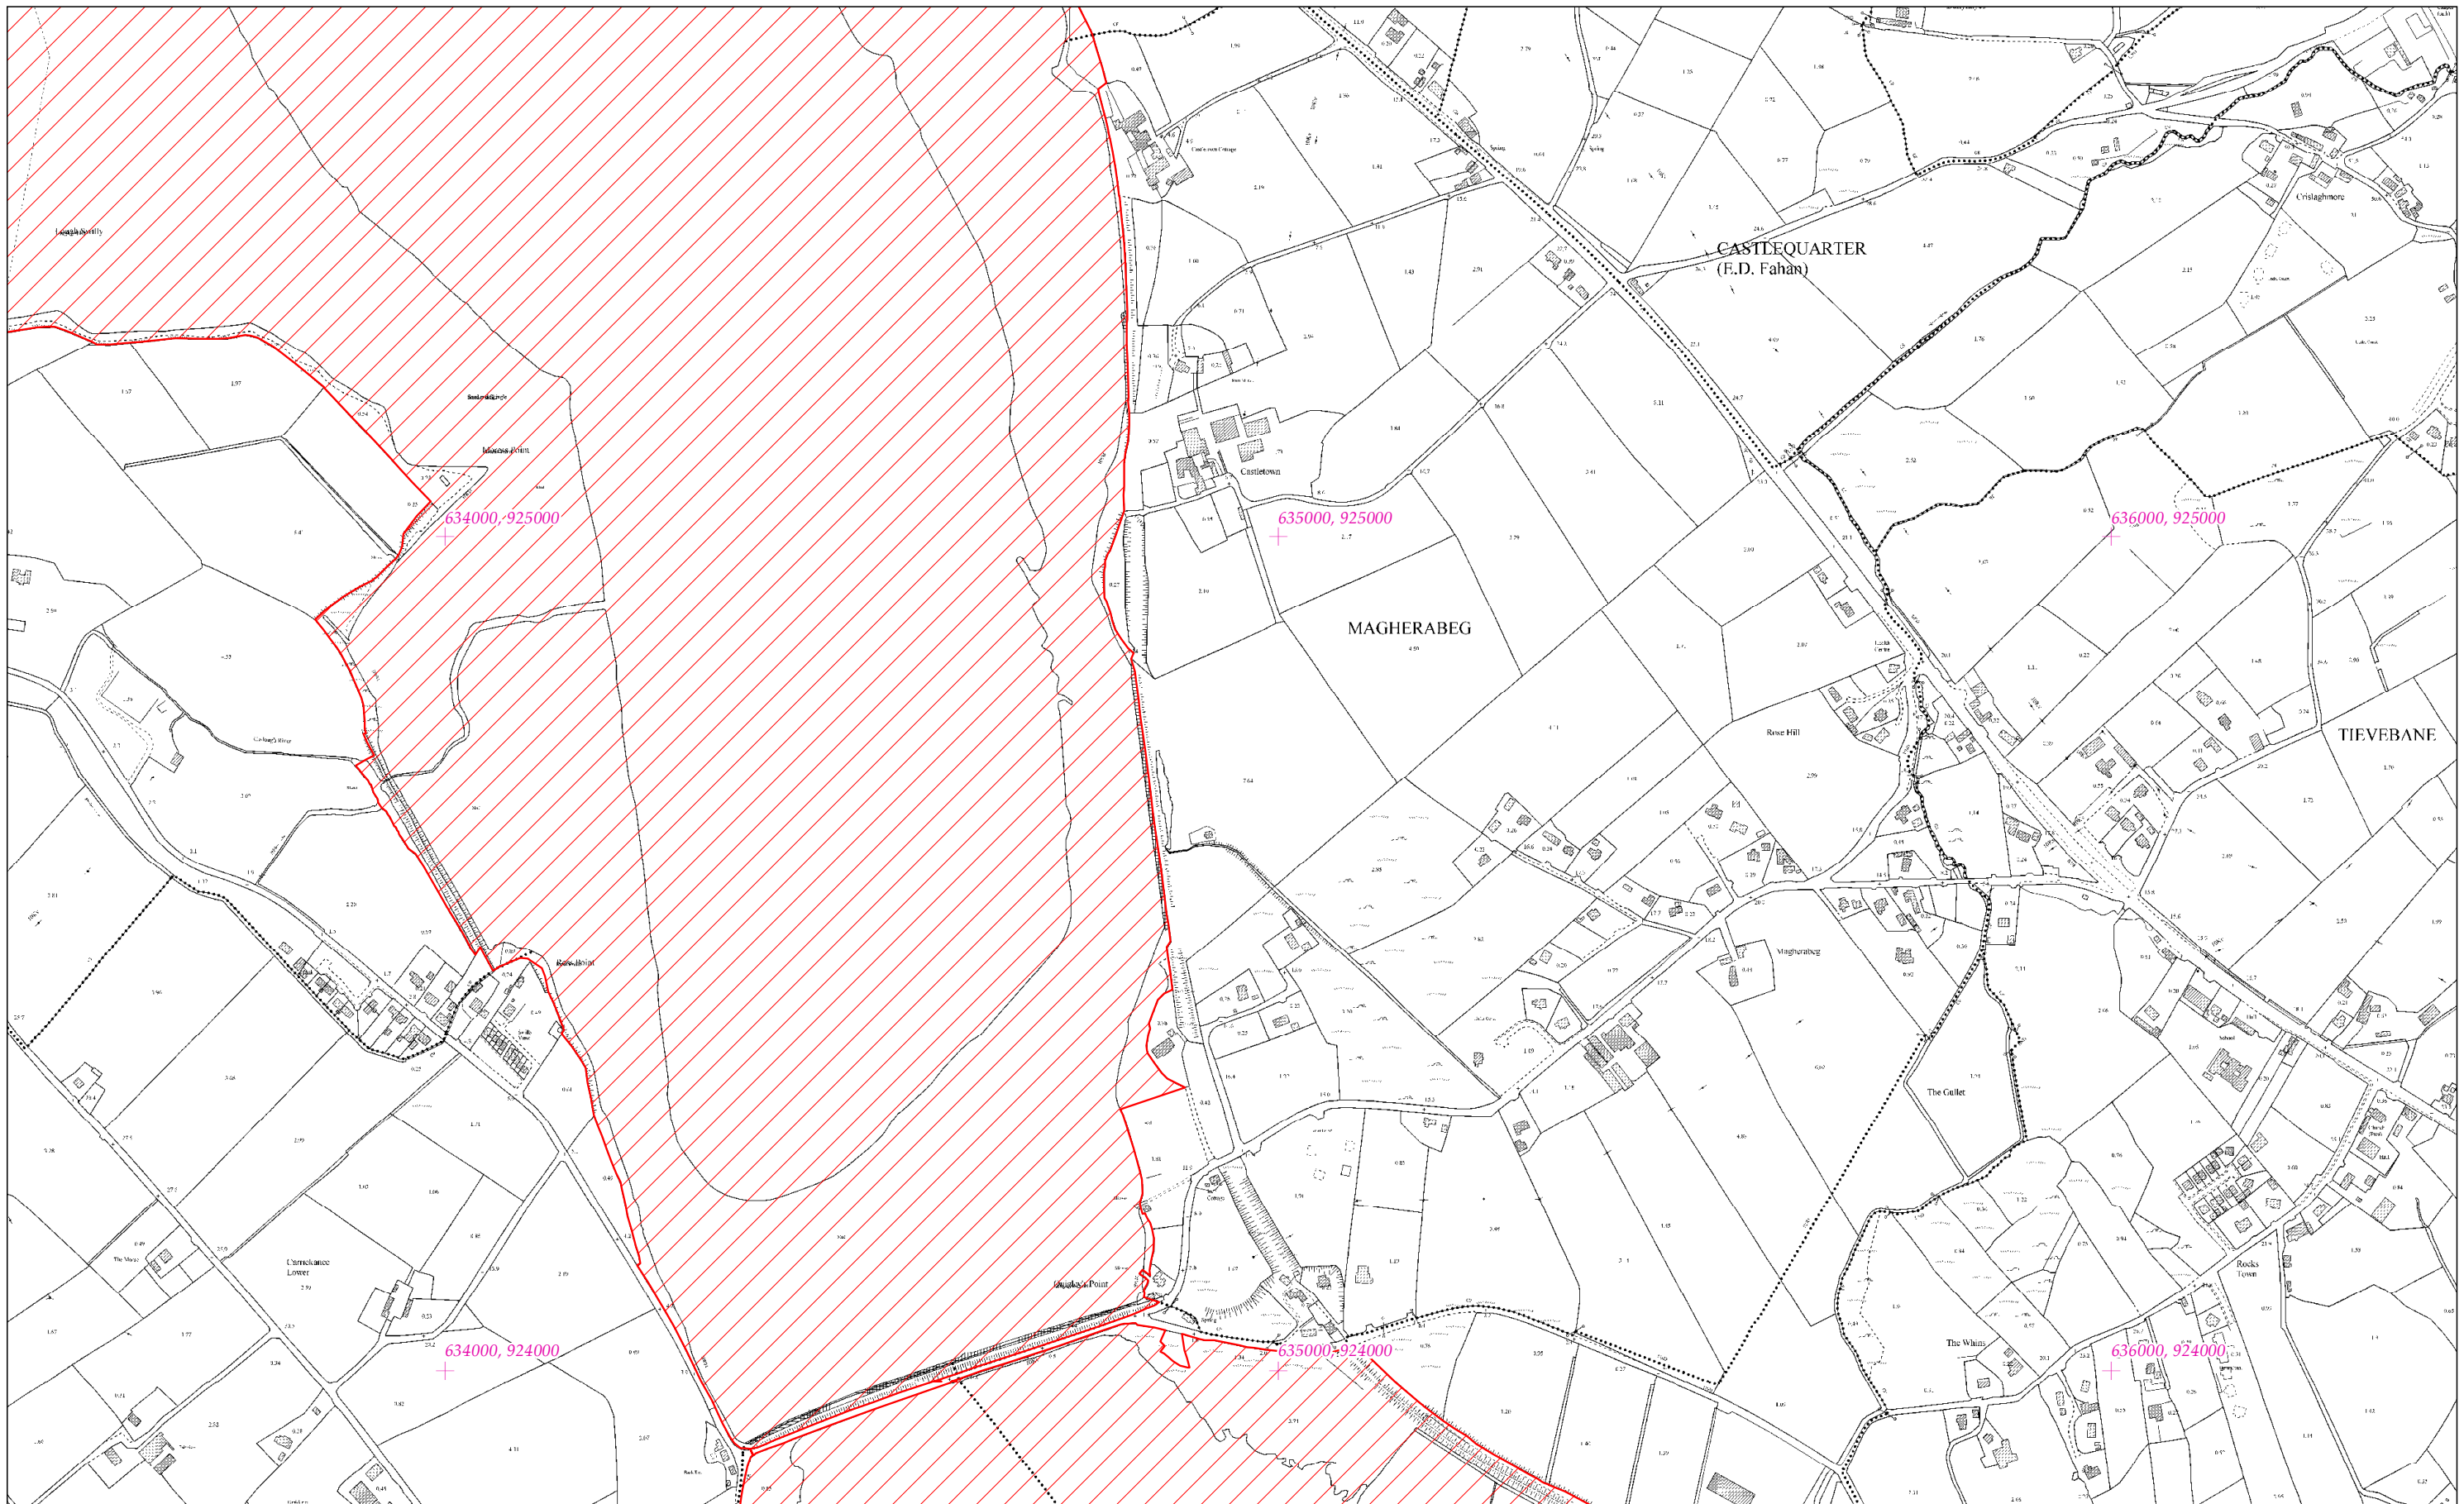

LCS Loch Súilí
Lough Swilly SAC
1:5000 O.S. TILE 0168c 32 of 71

Scála / Scale 1:7,500

SITE CODE
002287

Leagan / Version: 3.03

Arna chló an / Printed on: 07/08/2018

Rialachán 4(1)(b) / Regulation 4(1)(b)

Leathanach 33 de 71 (Co. Dhún na nGall)
Page 33 of 71 (Co. Donegal)