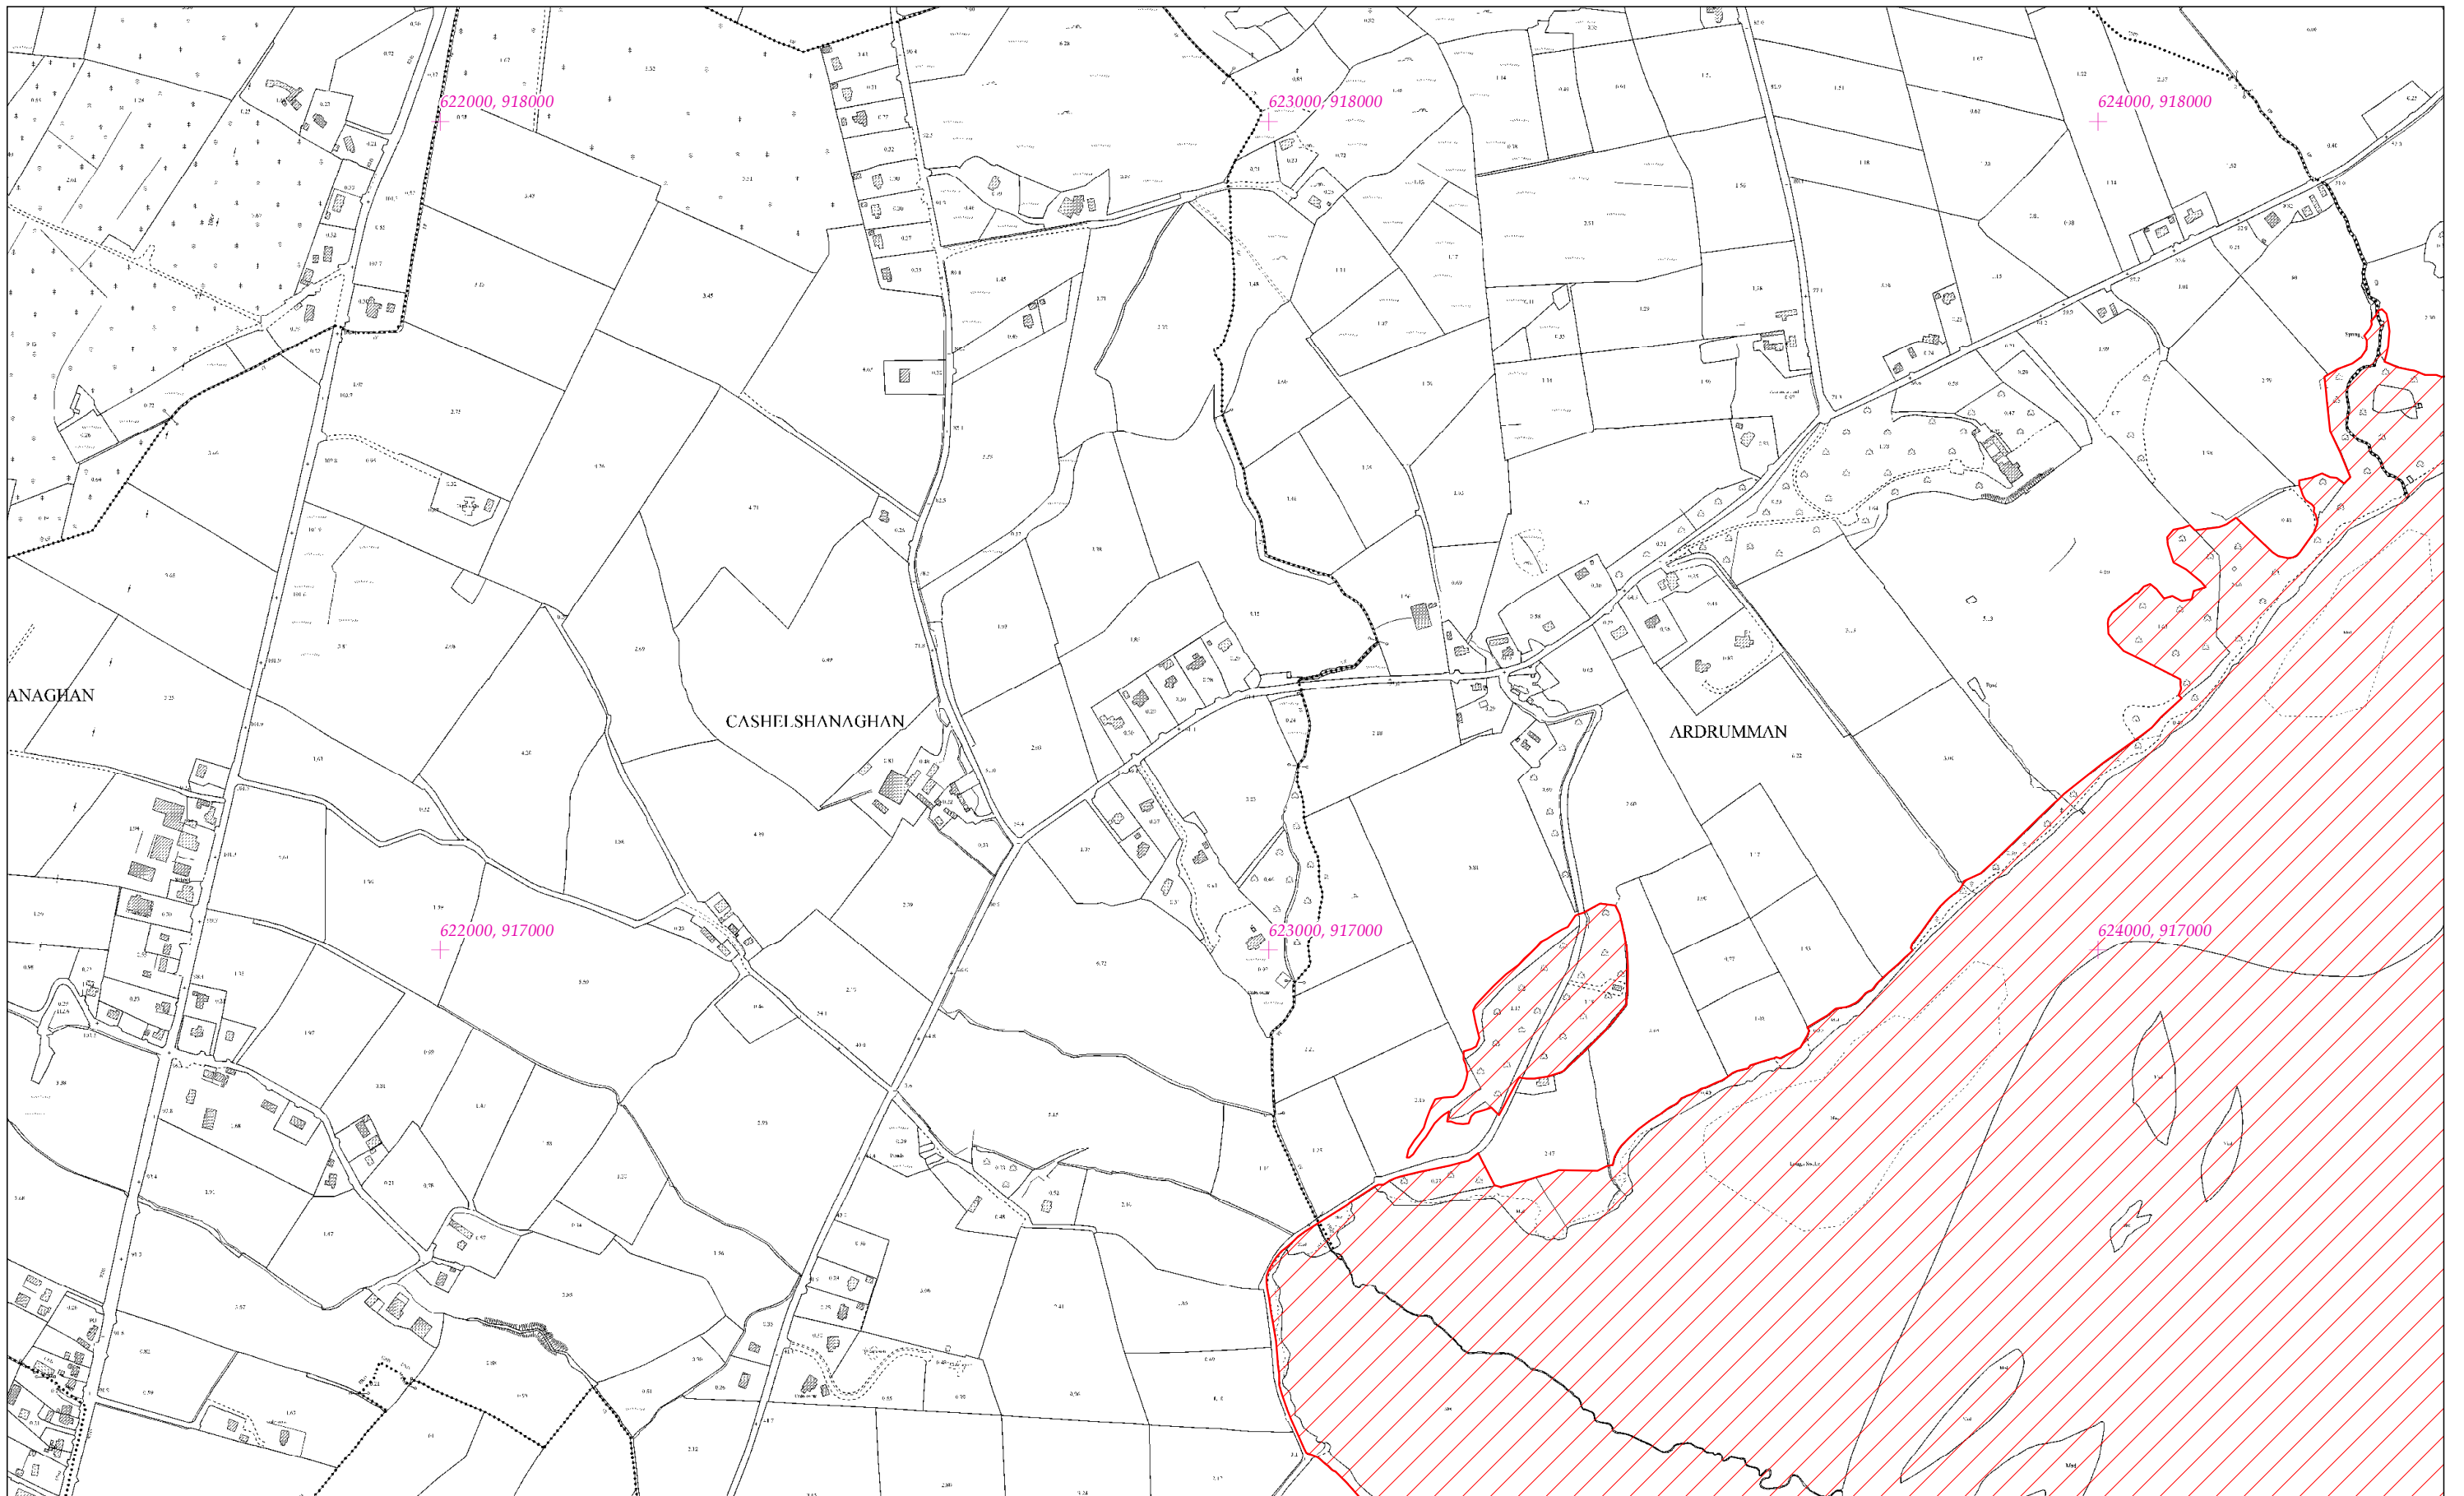

LCS Loch Súilí
Lough Swilly SAC
1:5000 O.S. TILE 0213d 55 of 71

0 0.5 km

Scála / Scale 1:7,500

SITE CODE
002287

Leagan / Version: 3.03

Arna chló an / Printed on: 07/08/2018

Rialachán 4(1)(b) / Regulation 4(1)(b)