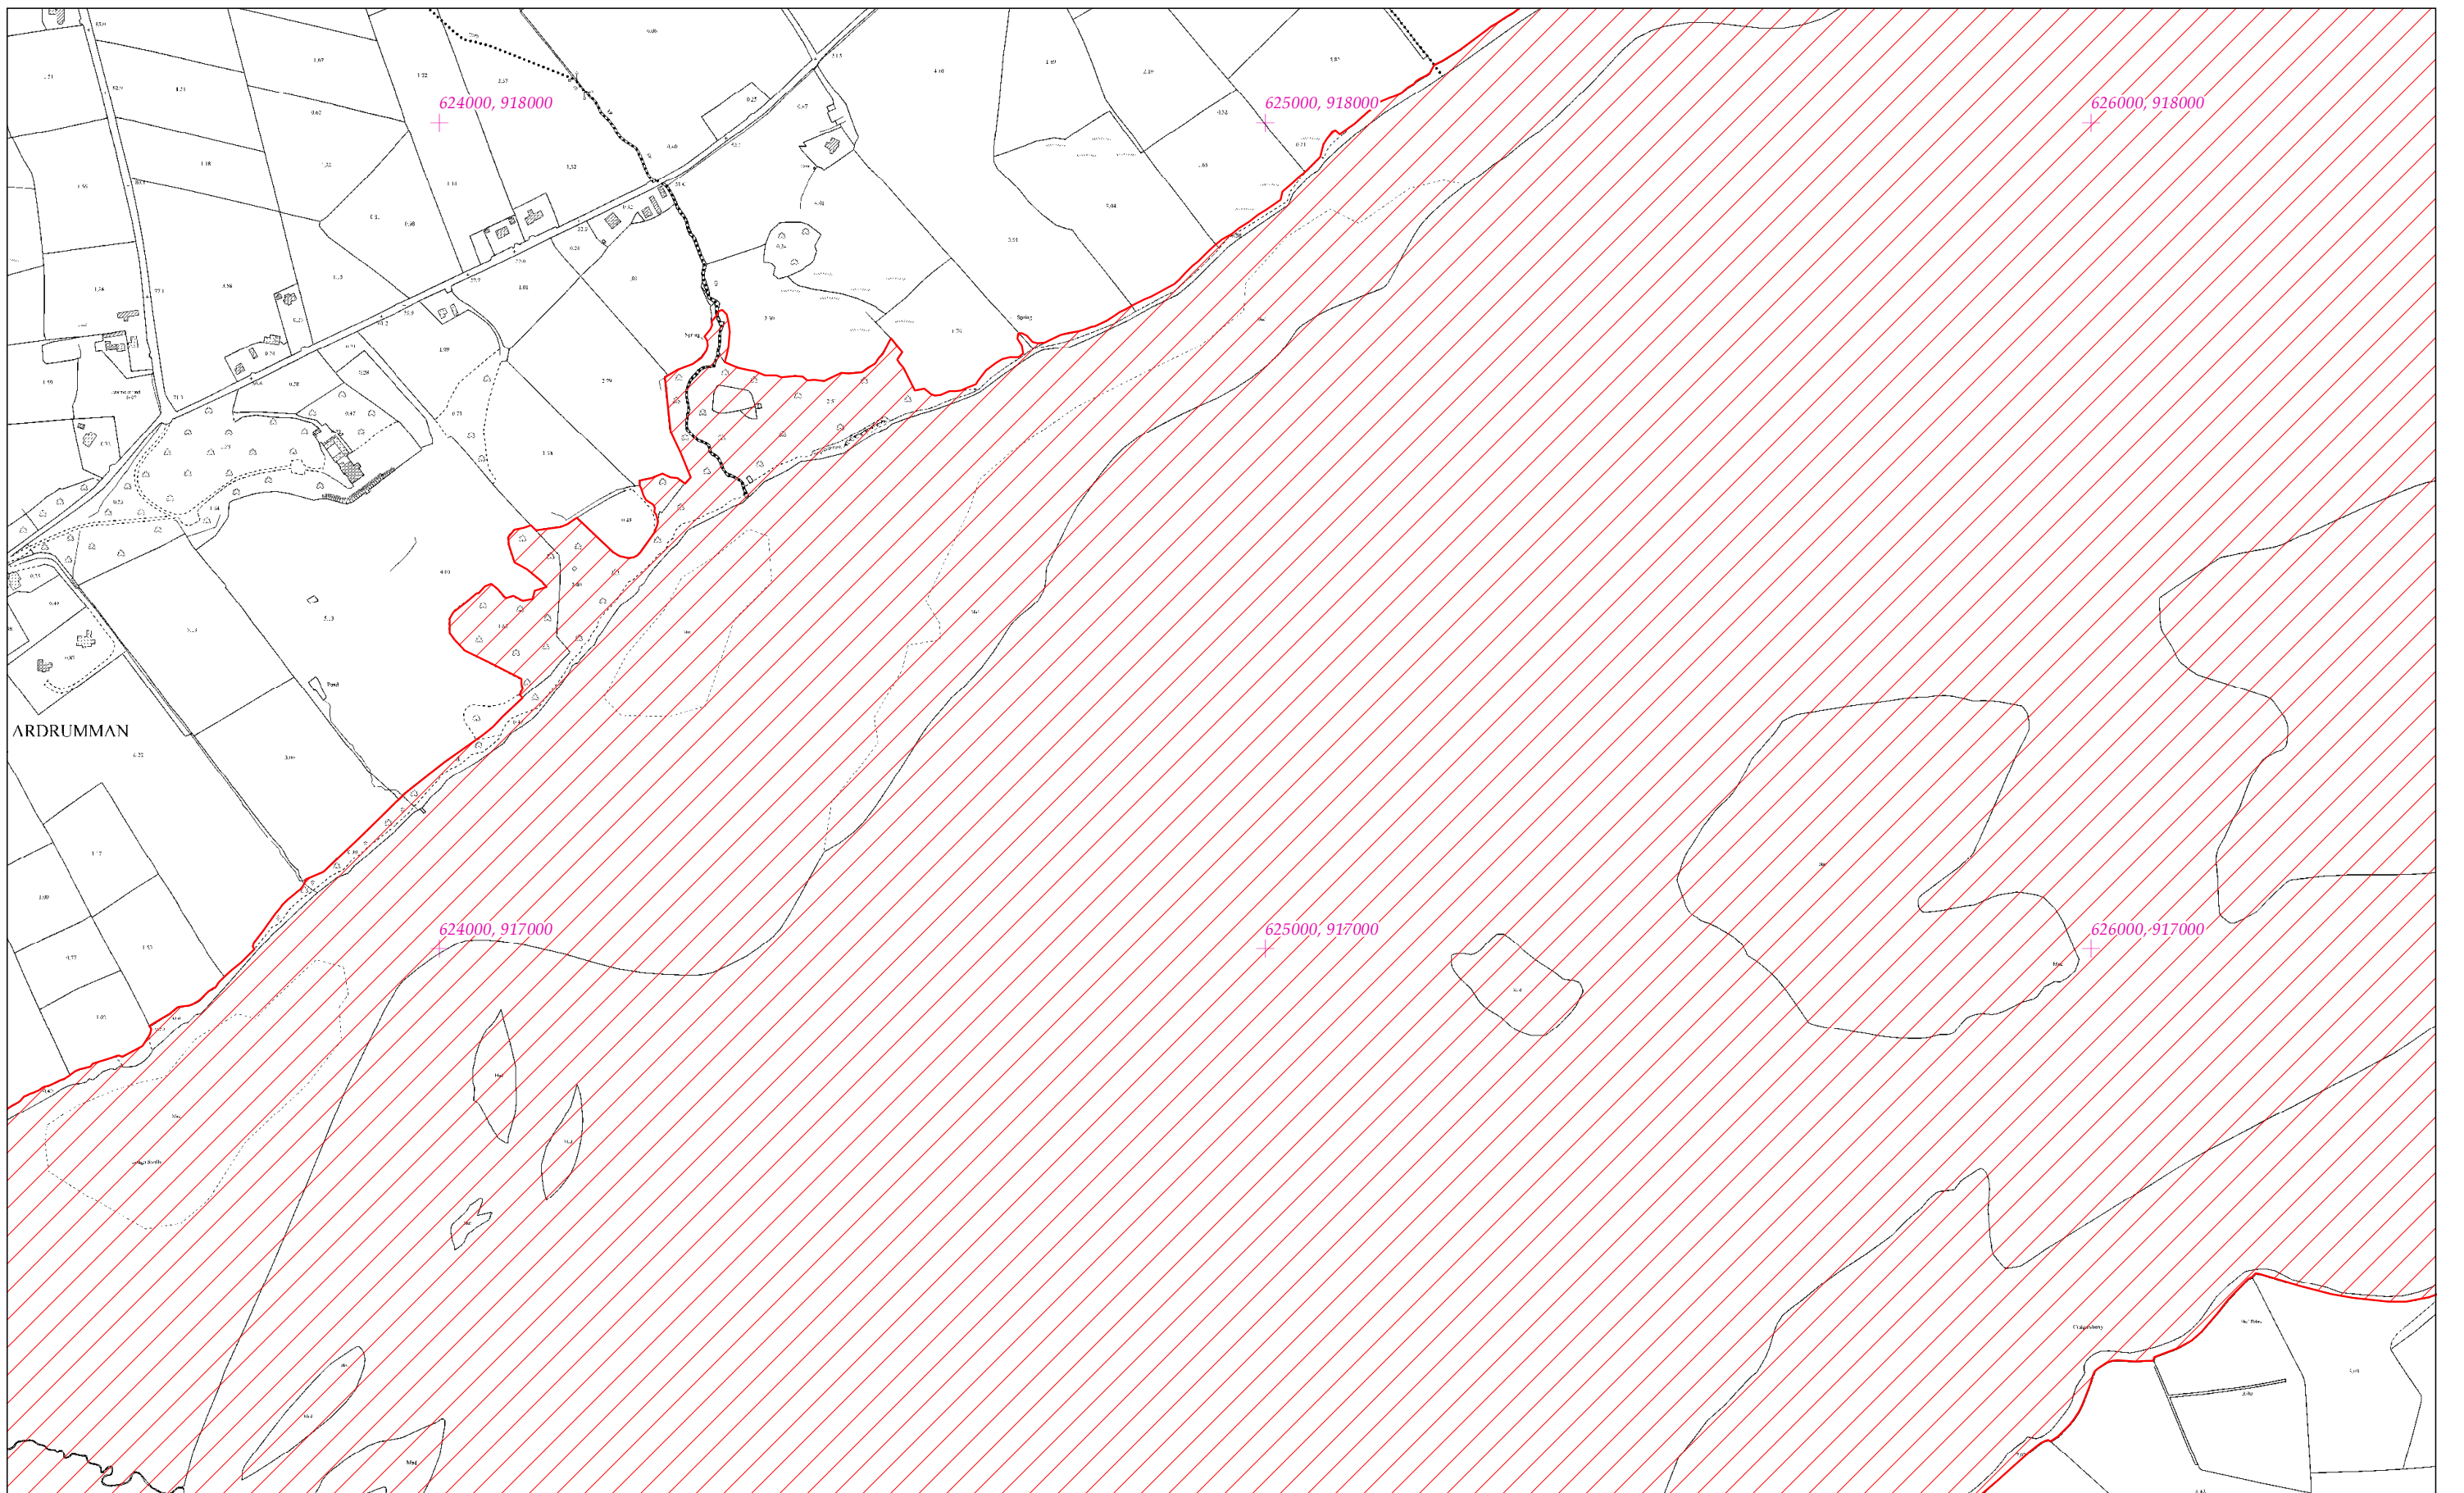

LCS Loch Súilí
Lough Swilly SAC
1:5000 O.S. TILE 0236d 57 of 71

Scála / Scale 1:7,500

SITE CODE
002287

Leagan / Version: 3.03

Arna chló an / Printed on: 07/08/2018

Rialachán 4(1)(b) / Regulation 4(1)(b)

Leathanach 58 de 71 (Co. Dhún na nGall)
Page 58 of 71 (Co. Donegal)