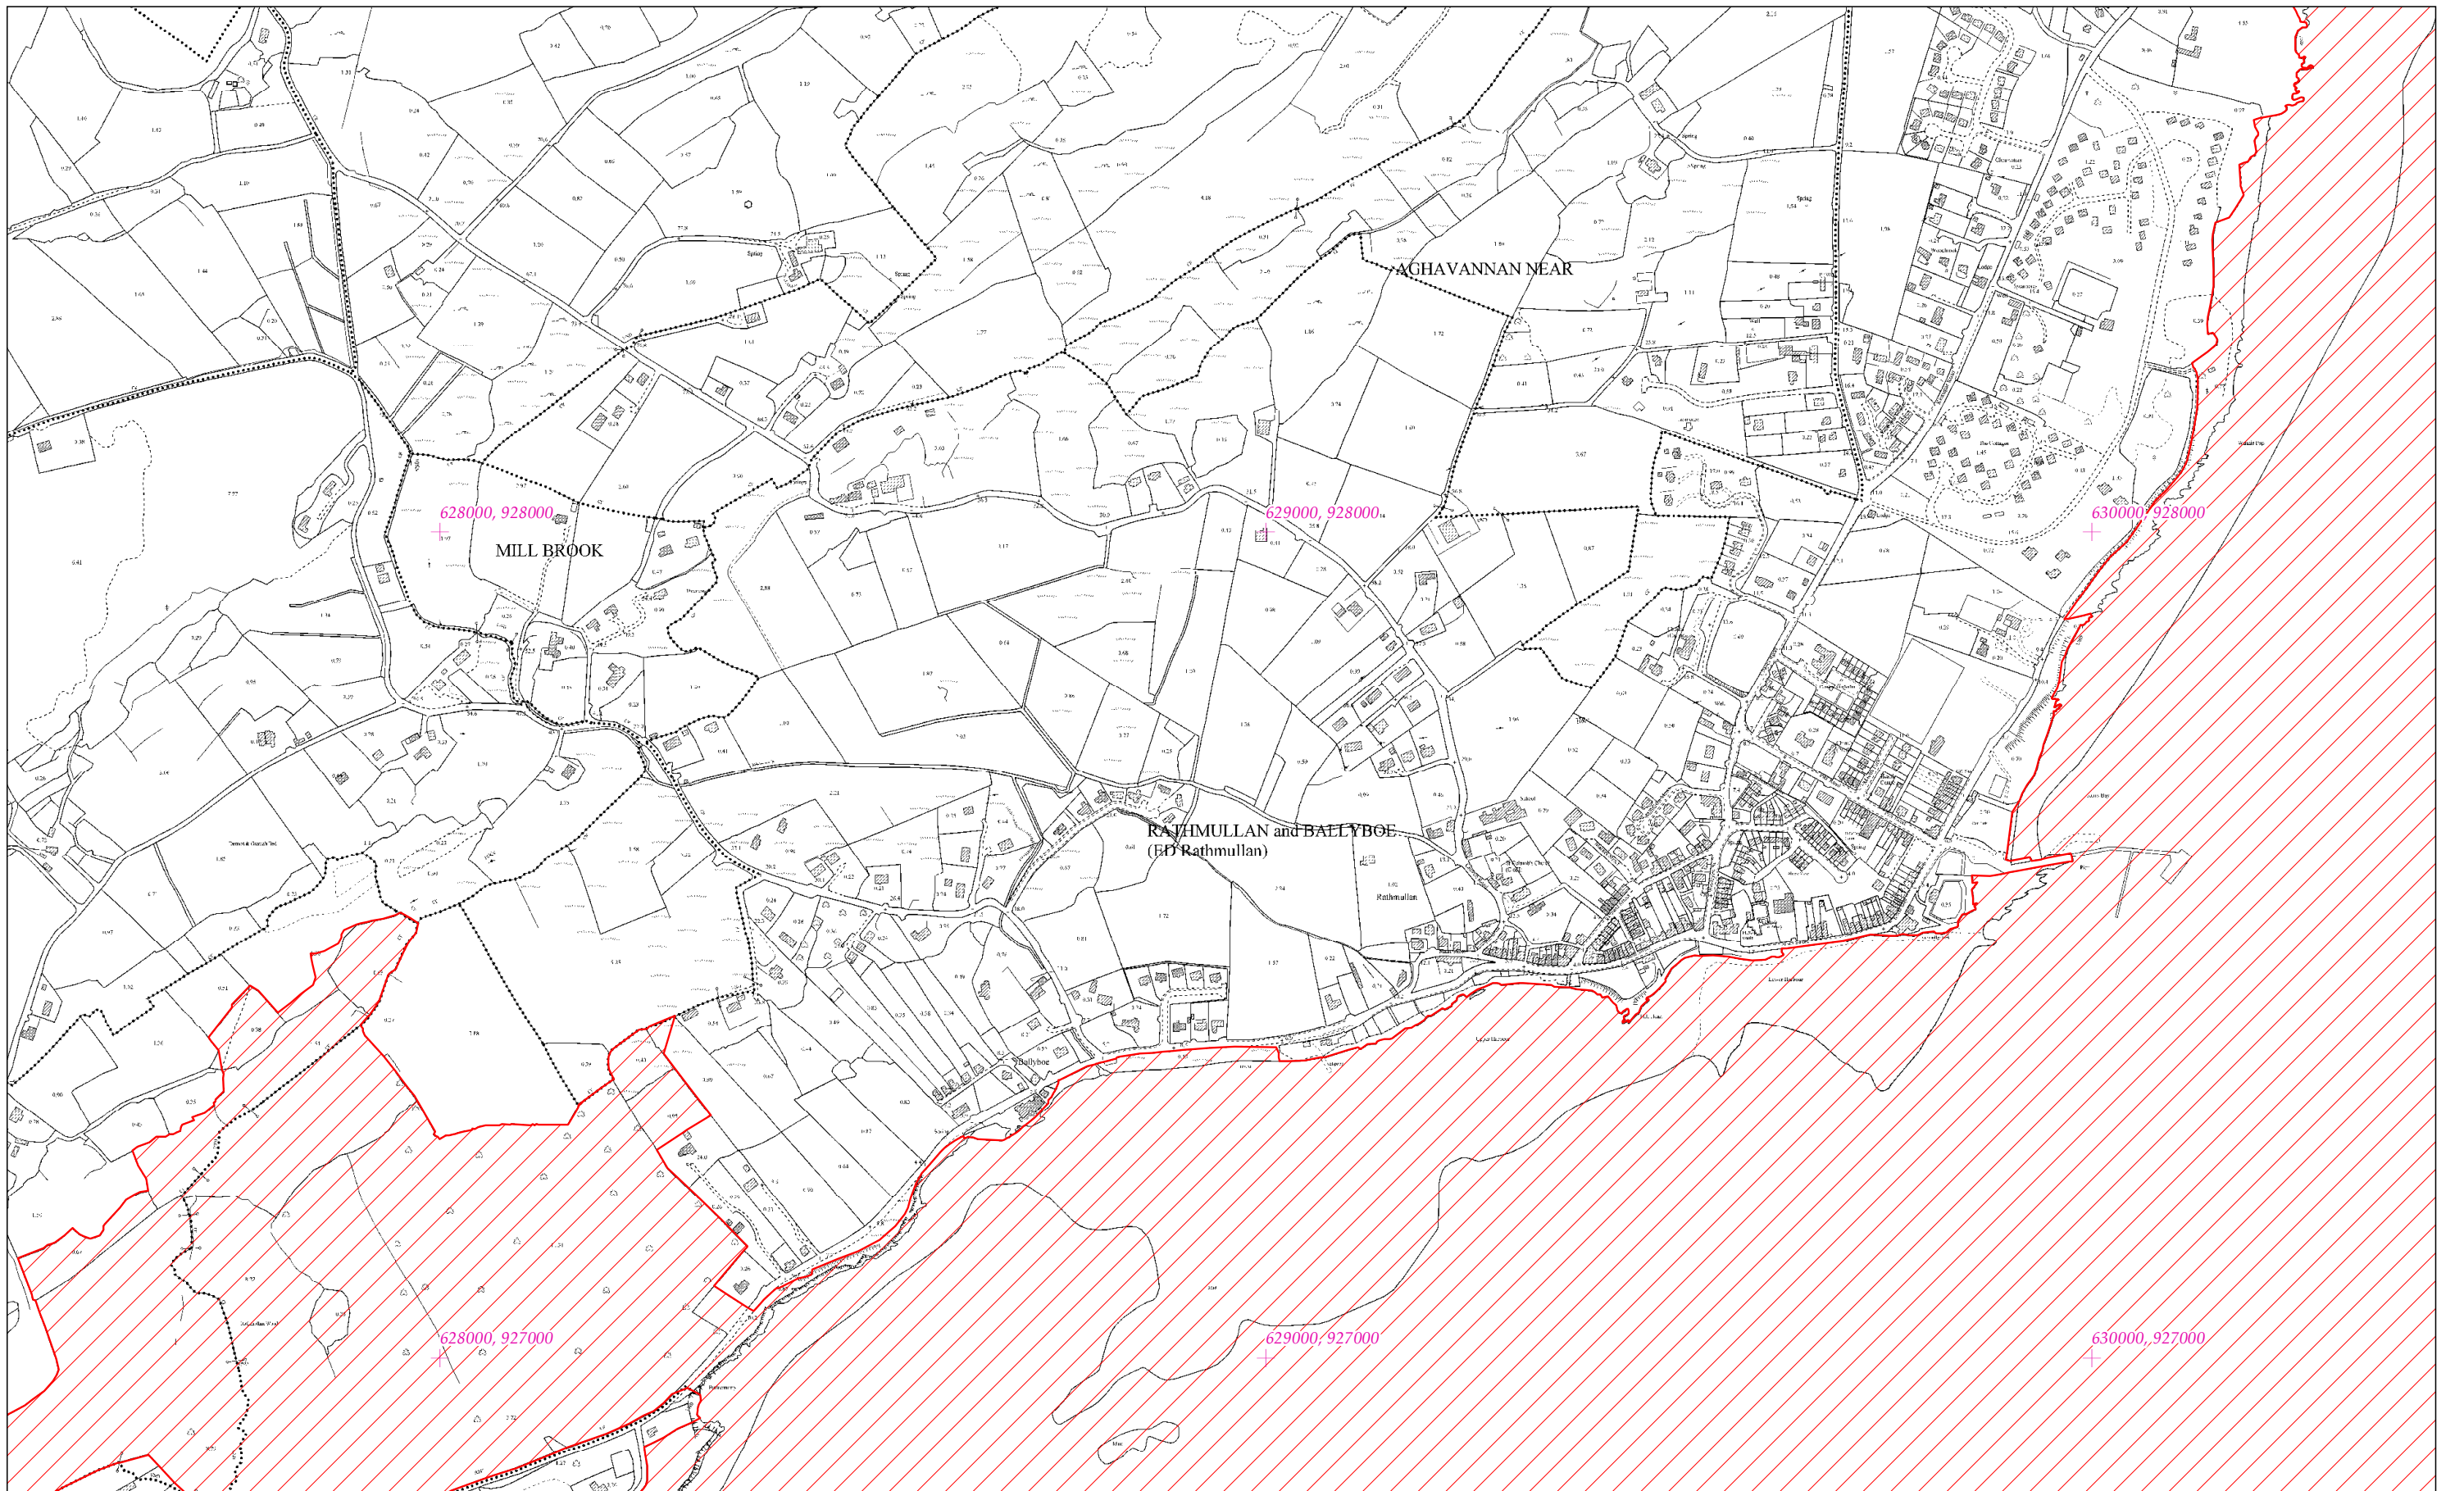

Rialachán 4(1)(b) / Regulation 4(1)(b)

Leathanach 18 de 71 (Co. Dhún na nGall)
Page 18 of 71 (Co. Donegal)

LIMISTÉAR FAOI CHAOMHNÚ SPEISIALTA
SPECIAL AREA OF CONSERVATION

Suirbhéireacht Ordnáis Éireann Ceadúnas Uimhir EN 0059216 © OSI / Rialtas na hÉireann
Ordnance Survey Ireland Licence No. EN 0059216 © Ordnance Survey Ireland / Government of Ireland
Córas Comhordanáidí: Trasteilgean Mercator na hÉireann / Co-ordinate System: Irish Transverse Mercator

LCS Loch Súilí
Lough Swilly SAC
1:5000 O.S. TILE 0146c 18 of 71

Scála / Scale 1:7,500

SITE CODE
002287

Leagan / Version: 3.03

Arna chló an / Printed on: 07/08/2018