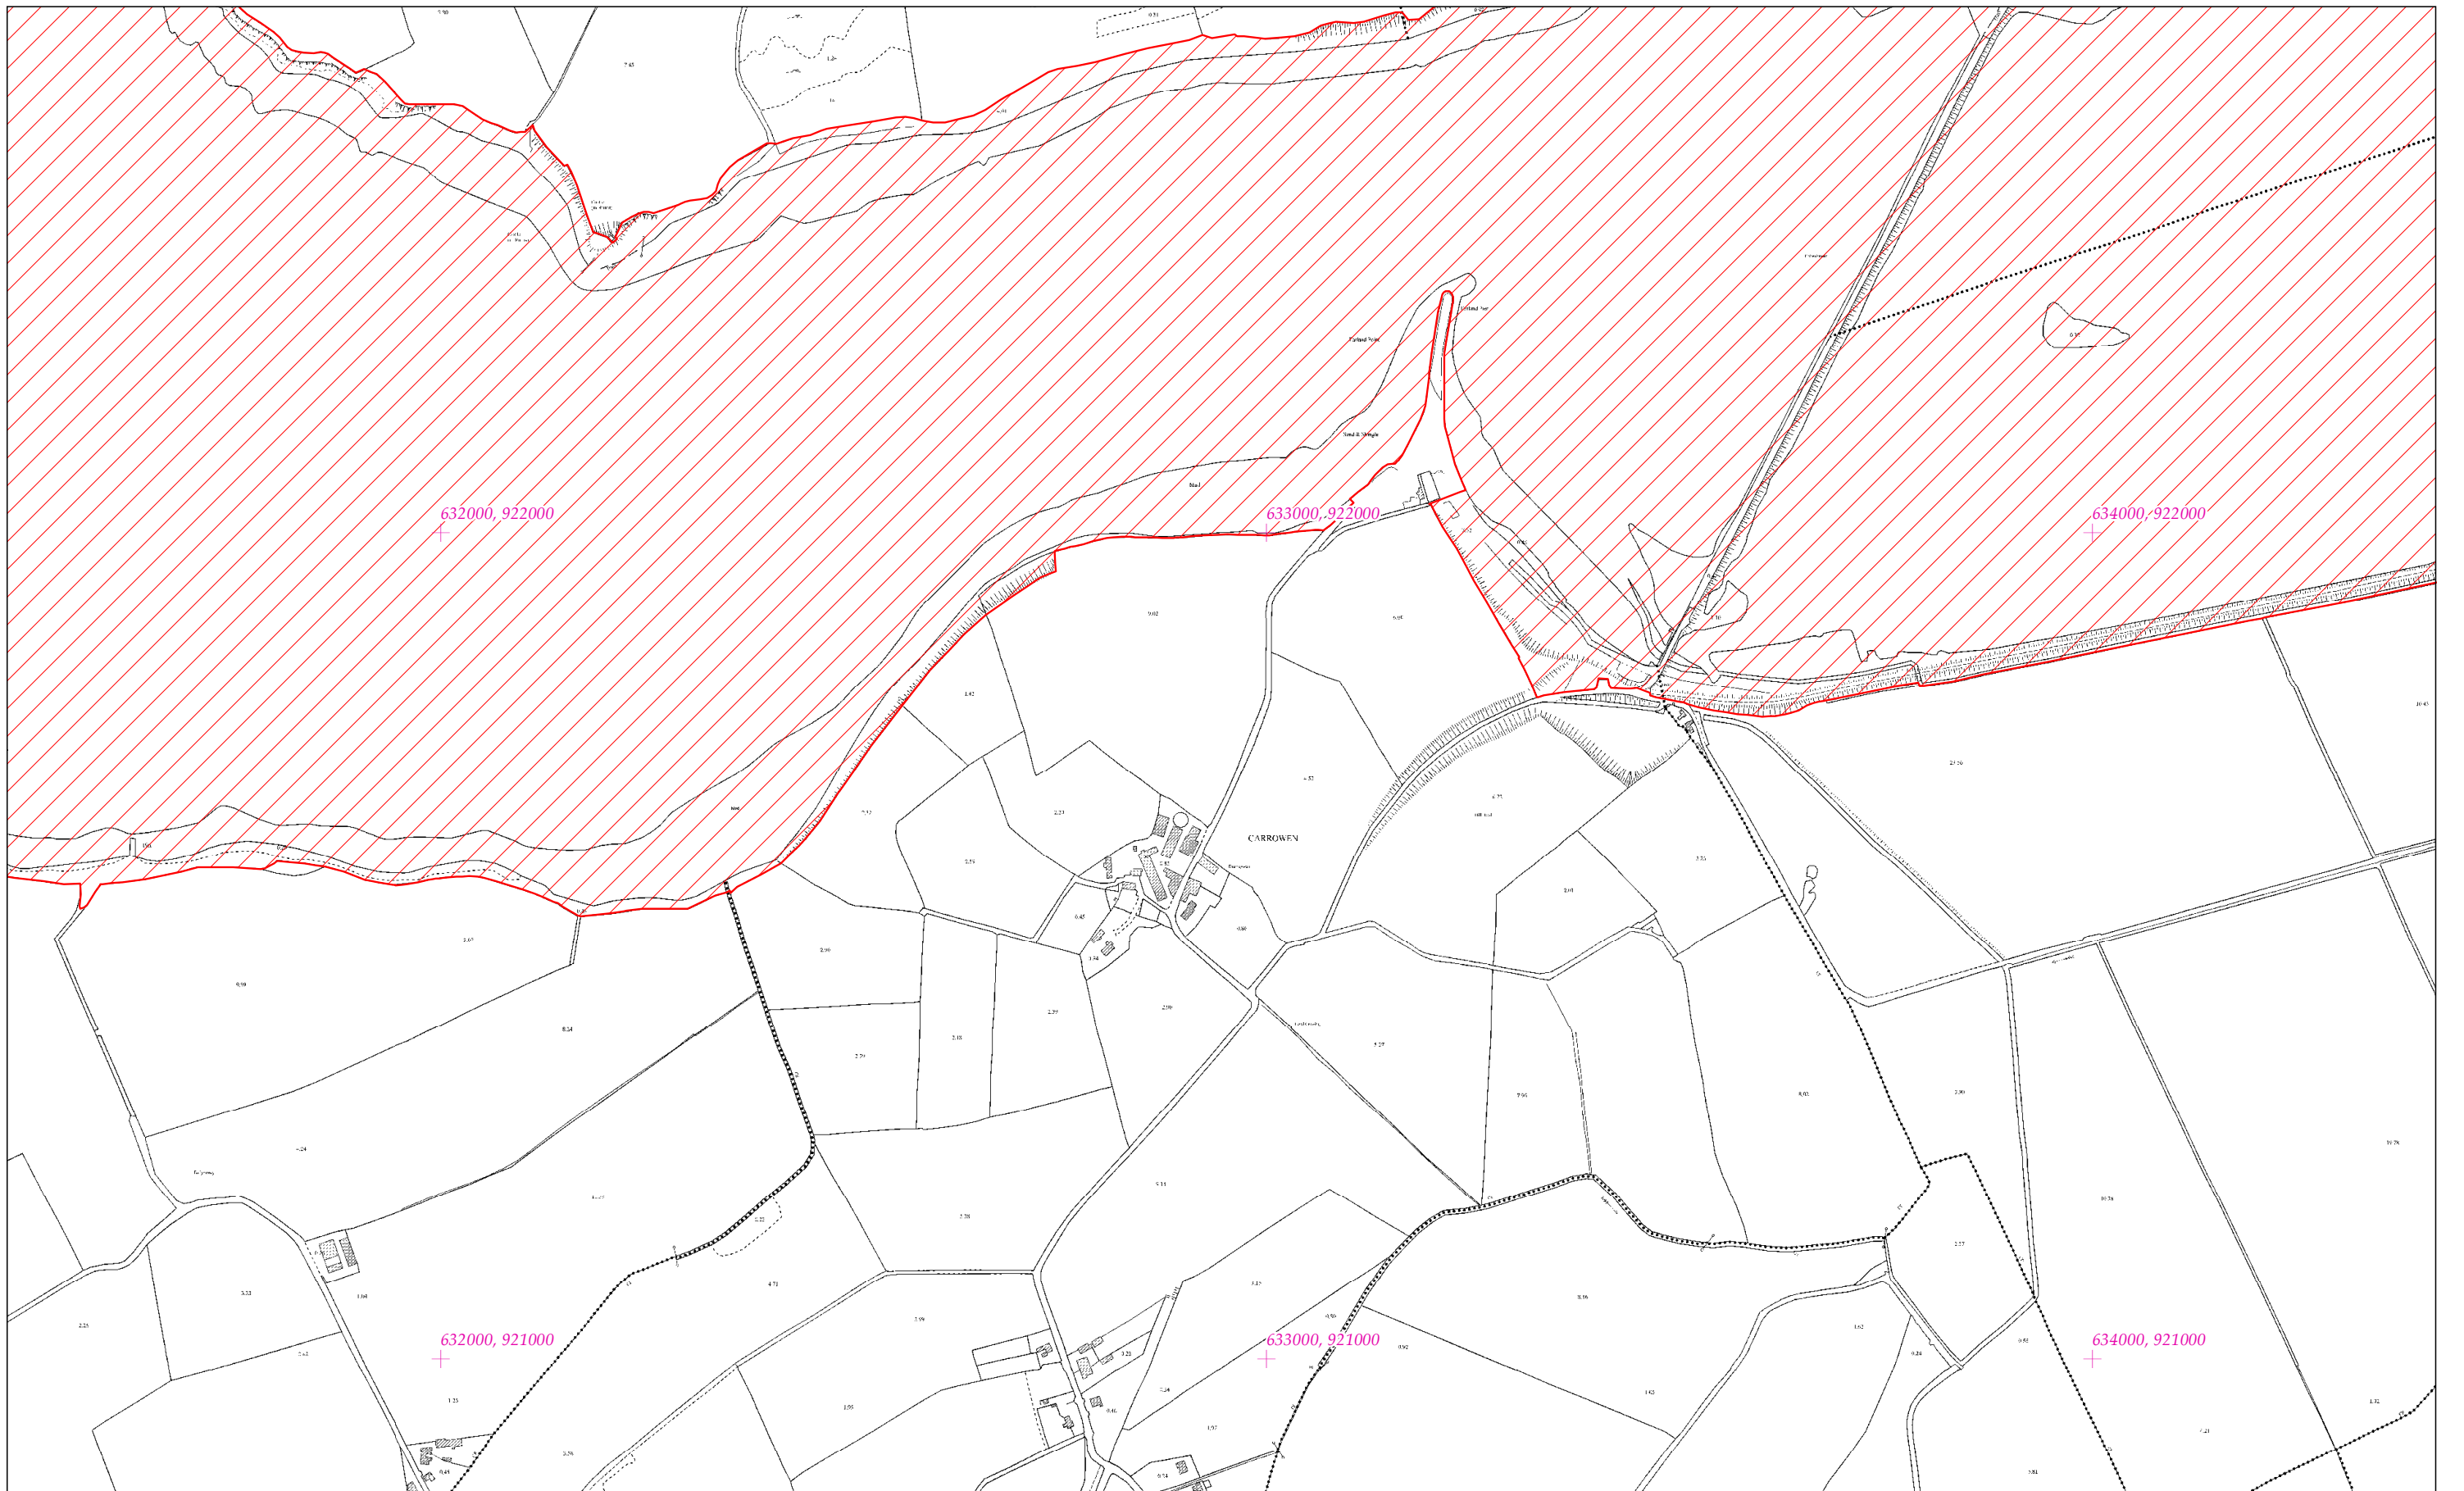

LCS Loch Súilí
Lough Swilly SAC
1:5000 O.S. TILE 0189b 45 of 71

Scála / Scale 1:7,500

SITE CODE
002287

Leagan / Version: 3.03

Arna chlón an / Printed on: 07/08/2018

Rialachán 4(1)(b) / Regulation 4(1)(b)

Leathanach 46 de 71 (Co. Dhún na nGall)
Page 46 of 71 (Co. Donegal)