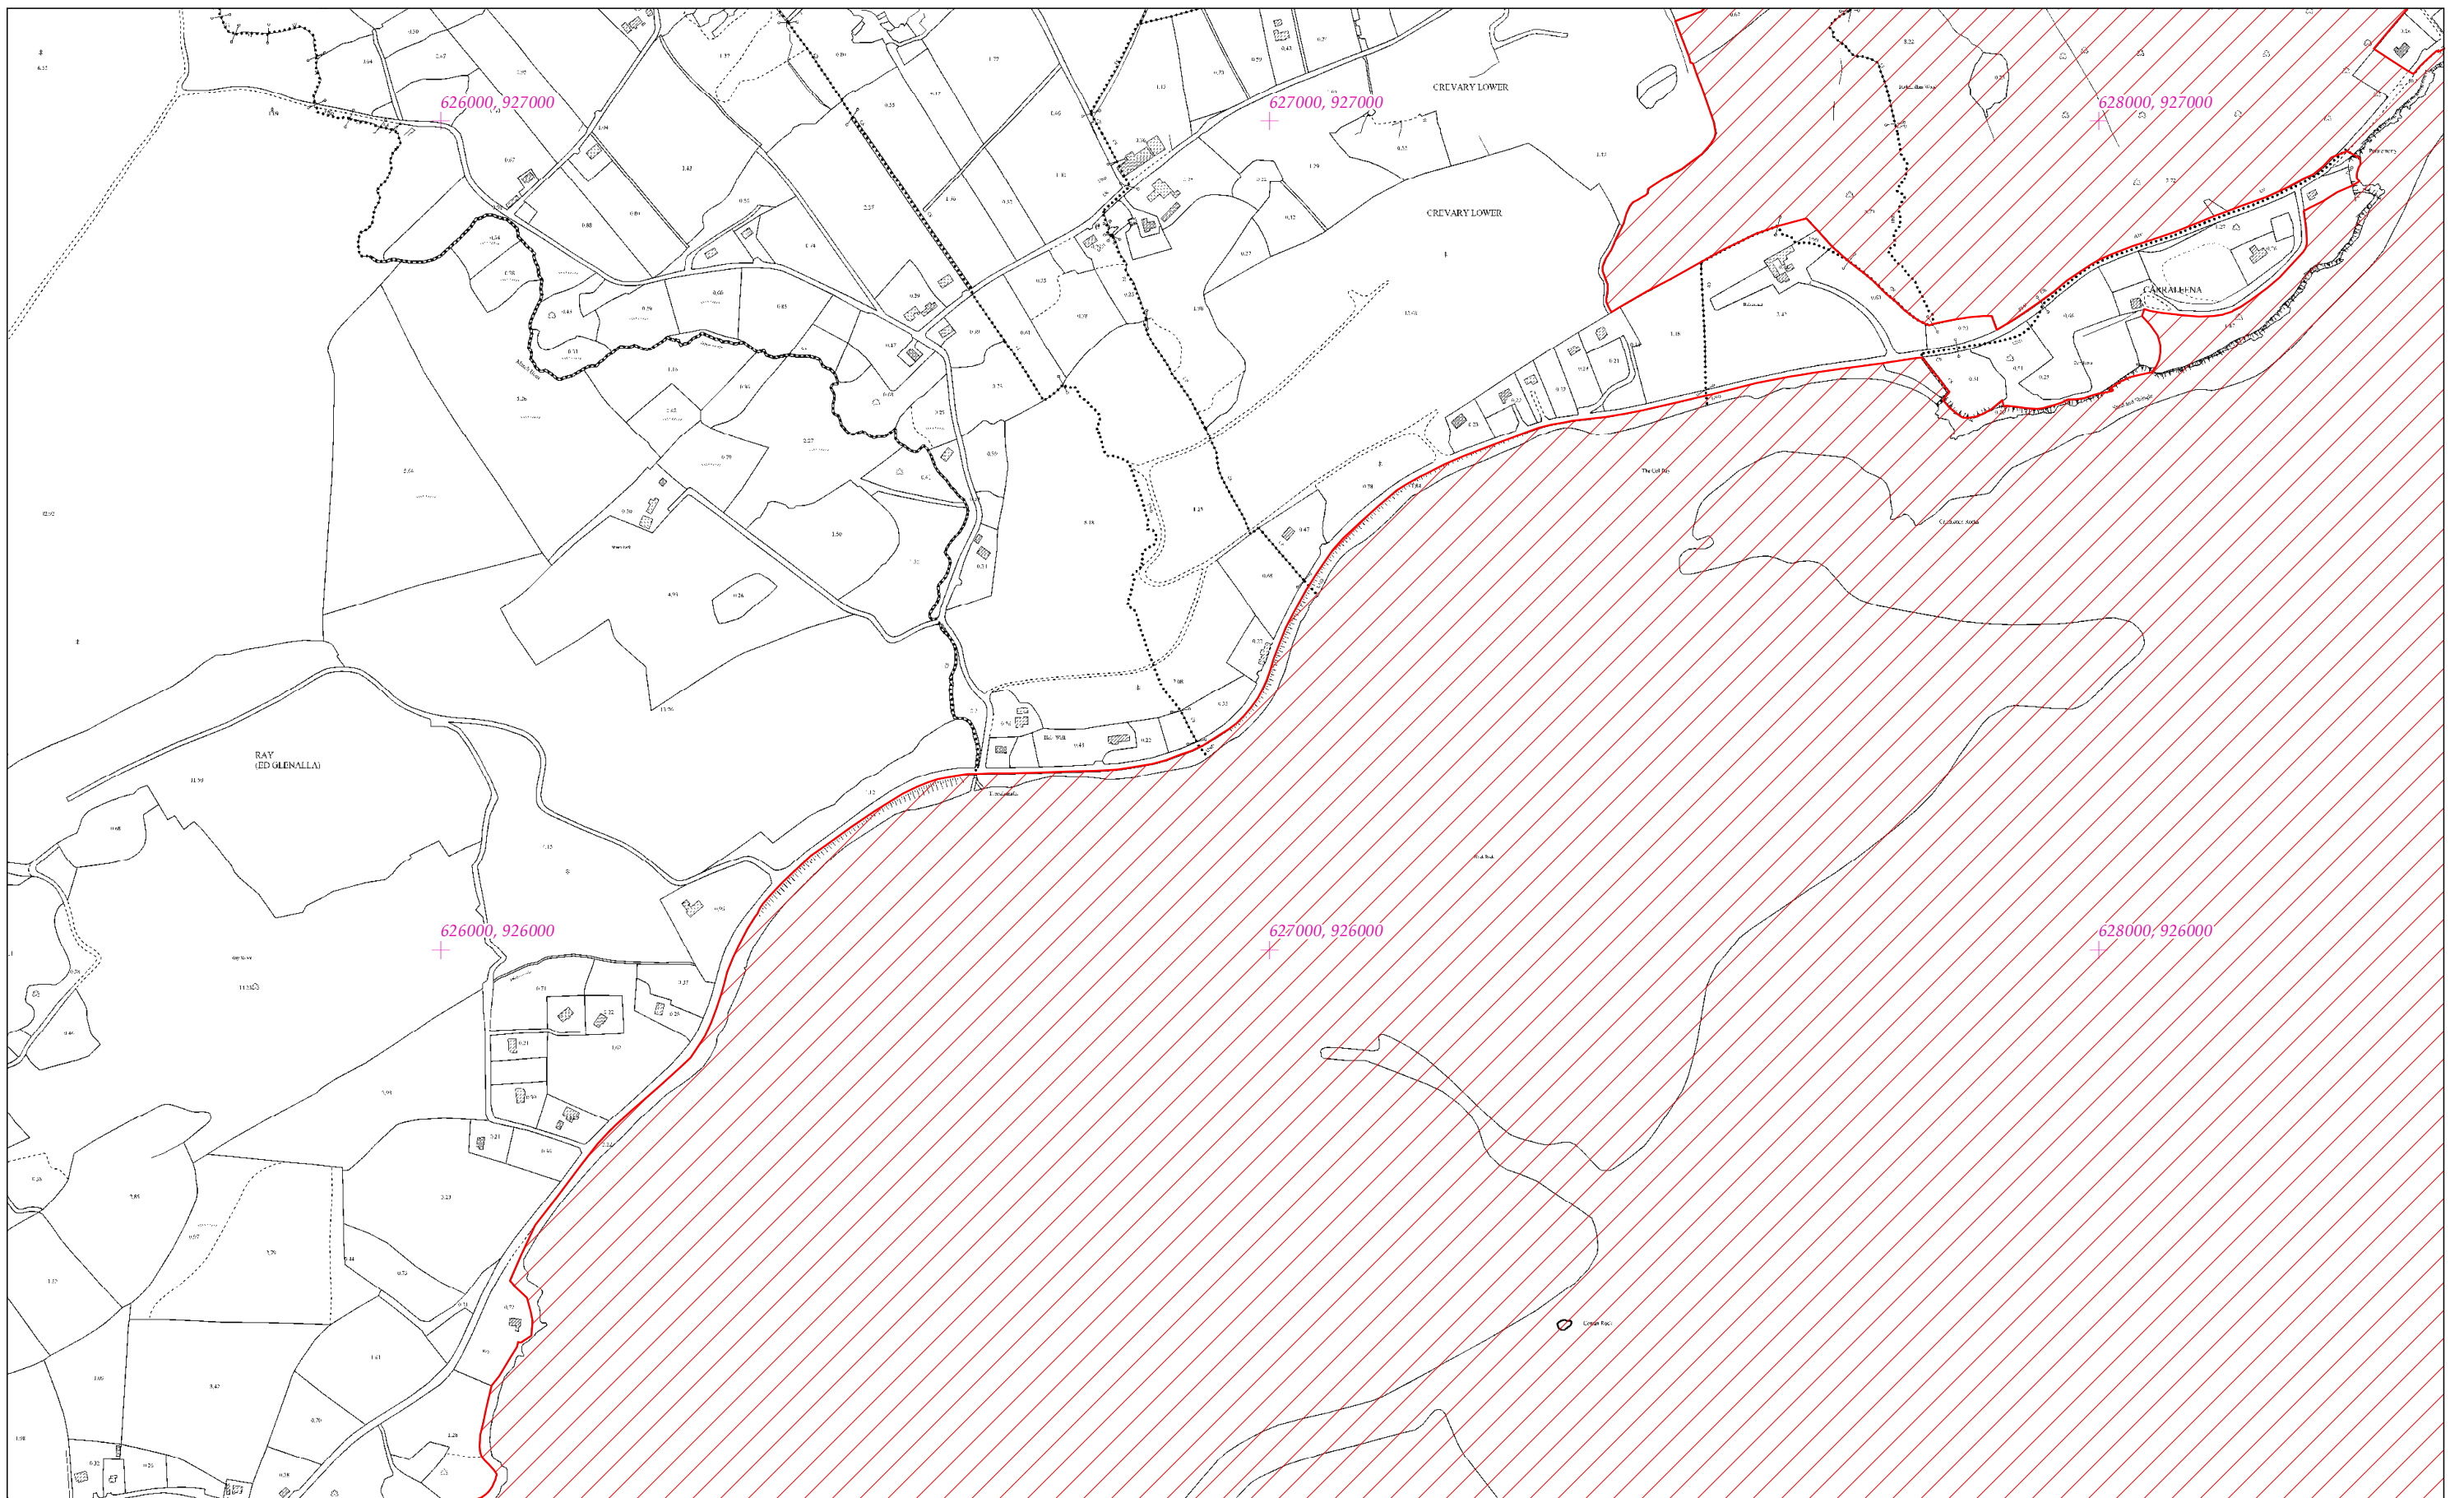

LCS Loch Súilí
Lough Swilly SAC
1:5000 O.S. TILE 0147c 22 of 71

0 0.5 km

Scála / Scale 1:7,500

SITE CODE
002287

Leagan / Version: 3.03

Arna chló an / Printed on: 07/08/2018

Rialachán 4(1)(b) / Regulation 4(1)(b)