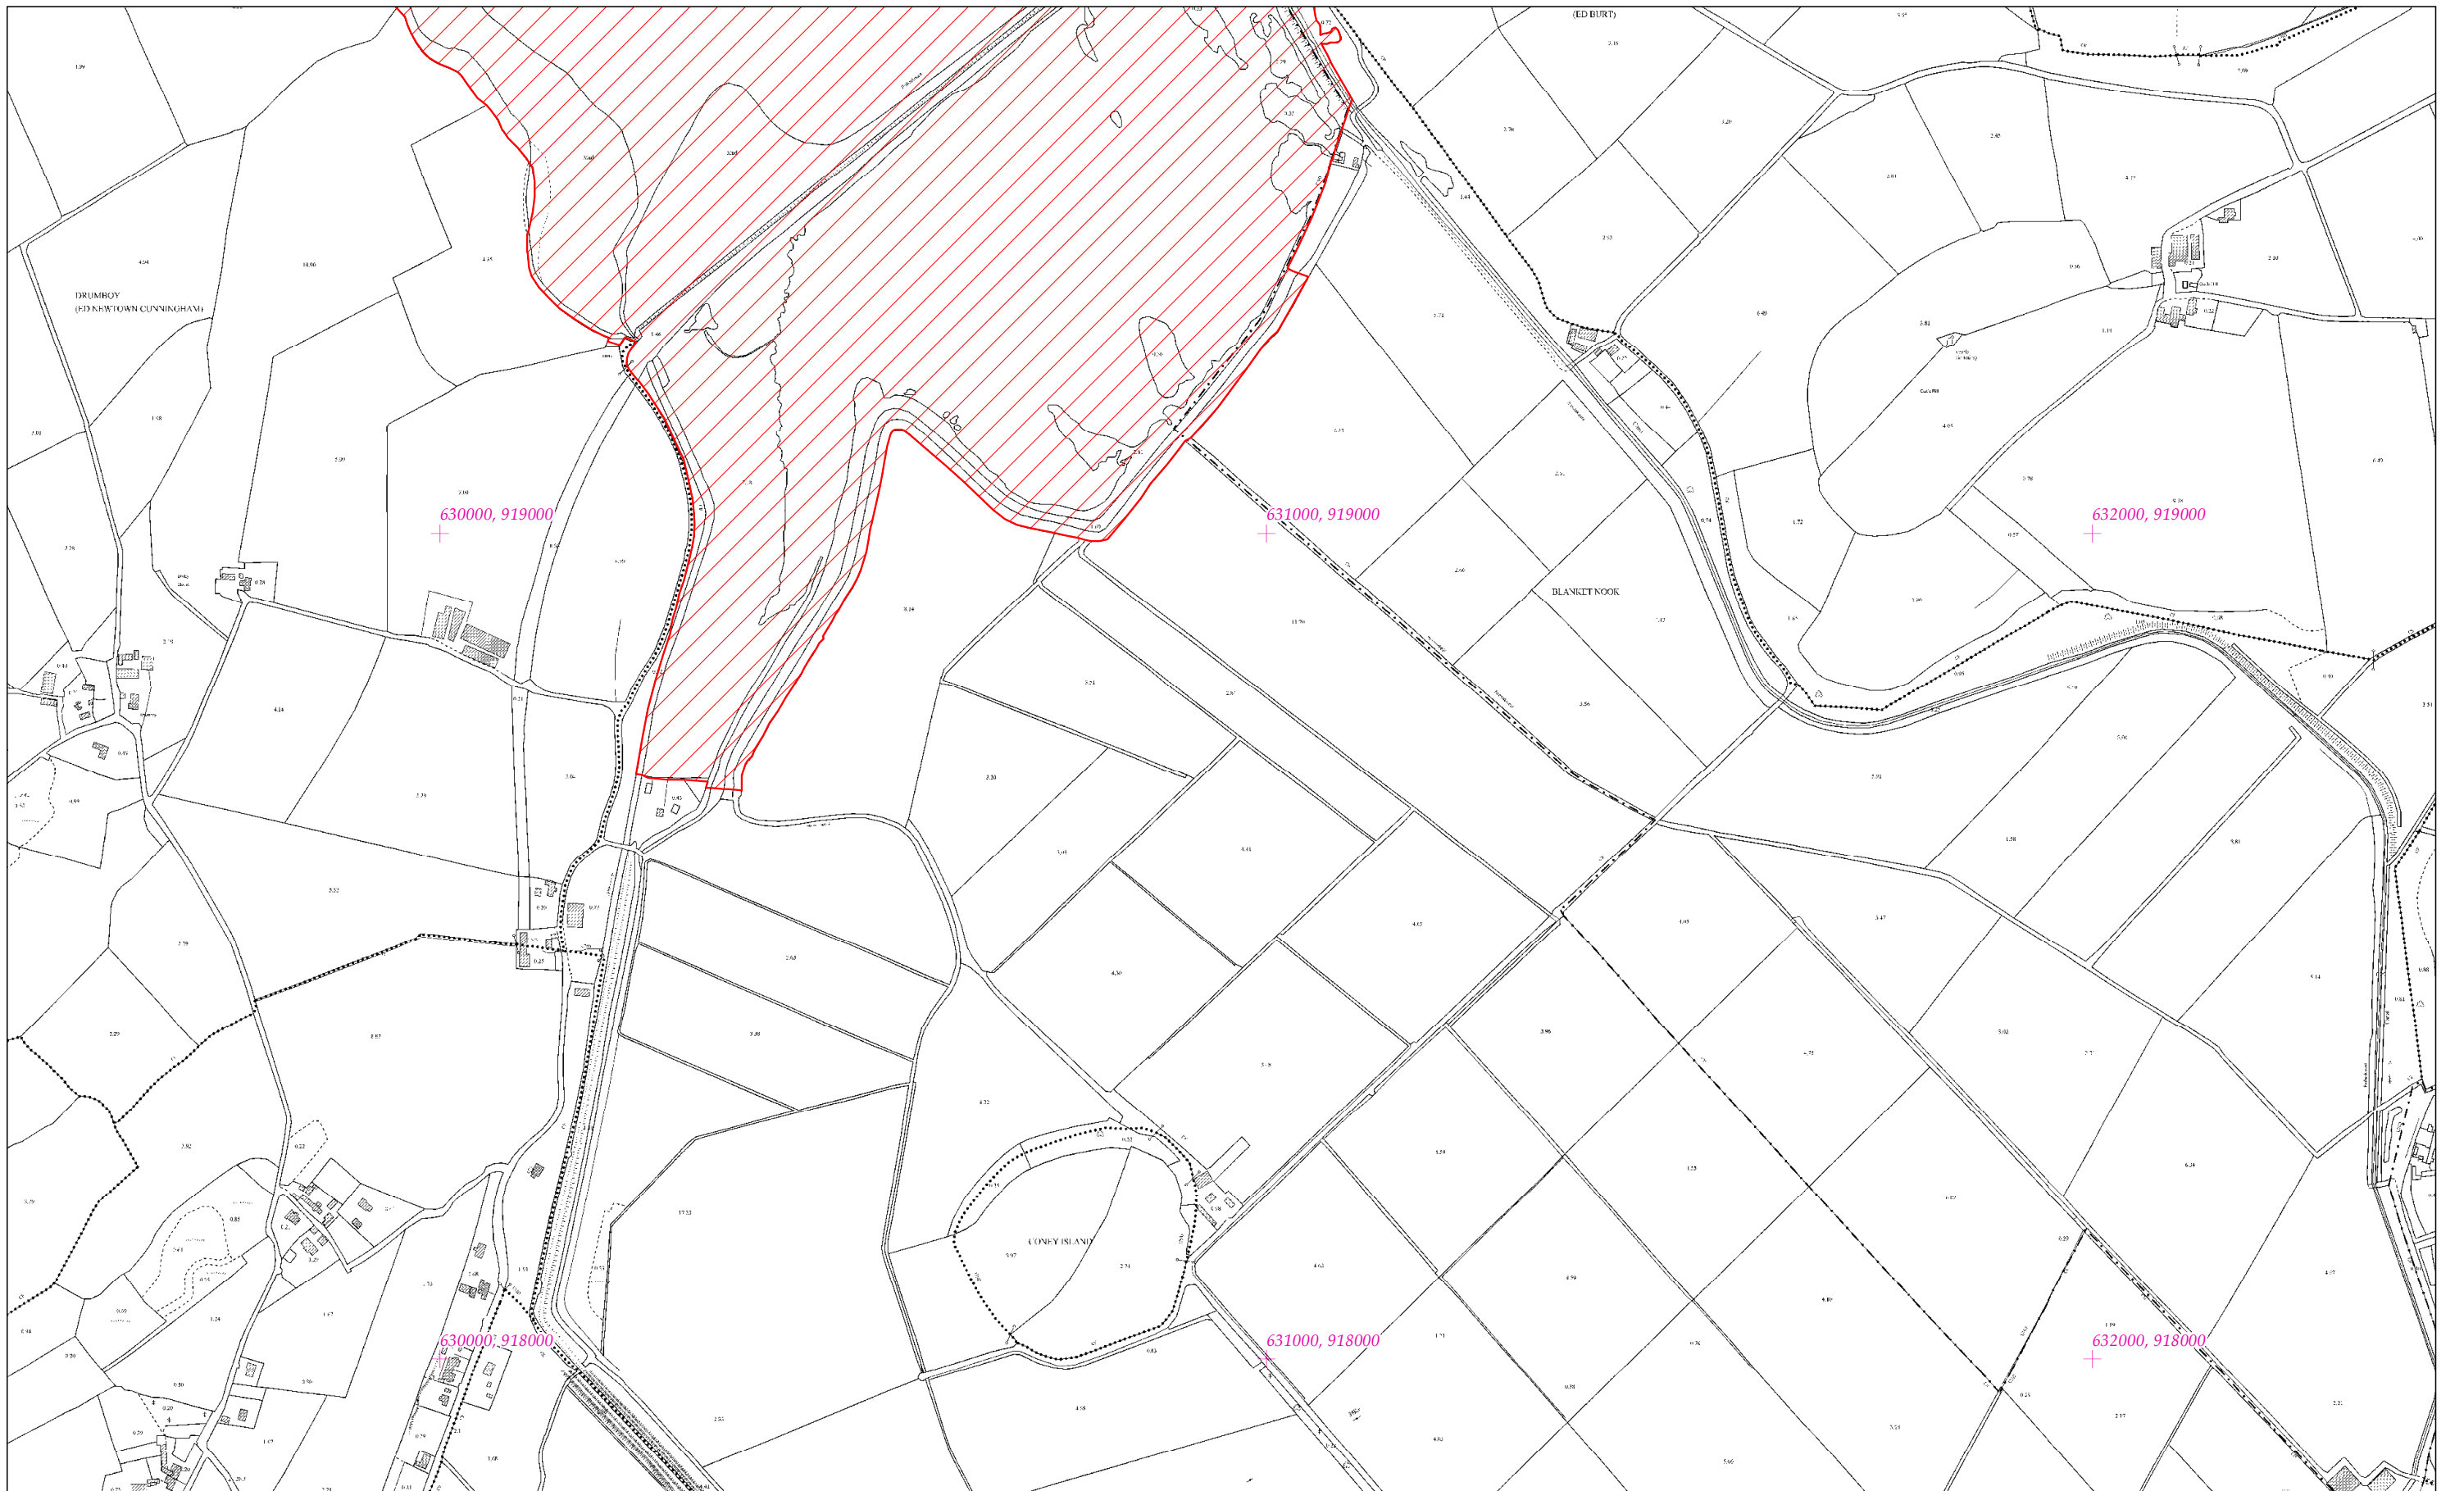

LCS Loch Súilí
Lough Swilly SAC
1:5000 O.S. TILE 0213c 54 of 71

Scála / Scale 1:7,500

SITE CODE
002287

Leagan / Version: 3.03

Arna chlón an / Printed on: 07/08/2018

Rialachán 4(1)(b) / Regulation 4(1)(b)

Leathanach 55 de 71 (Co. Dhún na nGall)
Page 55 of 71 (Co. Donegal)