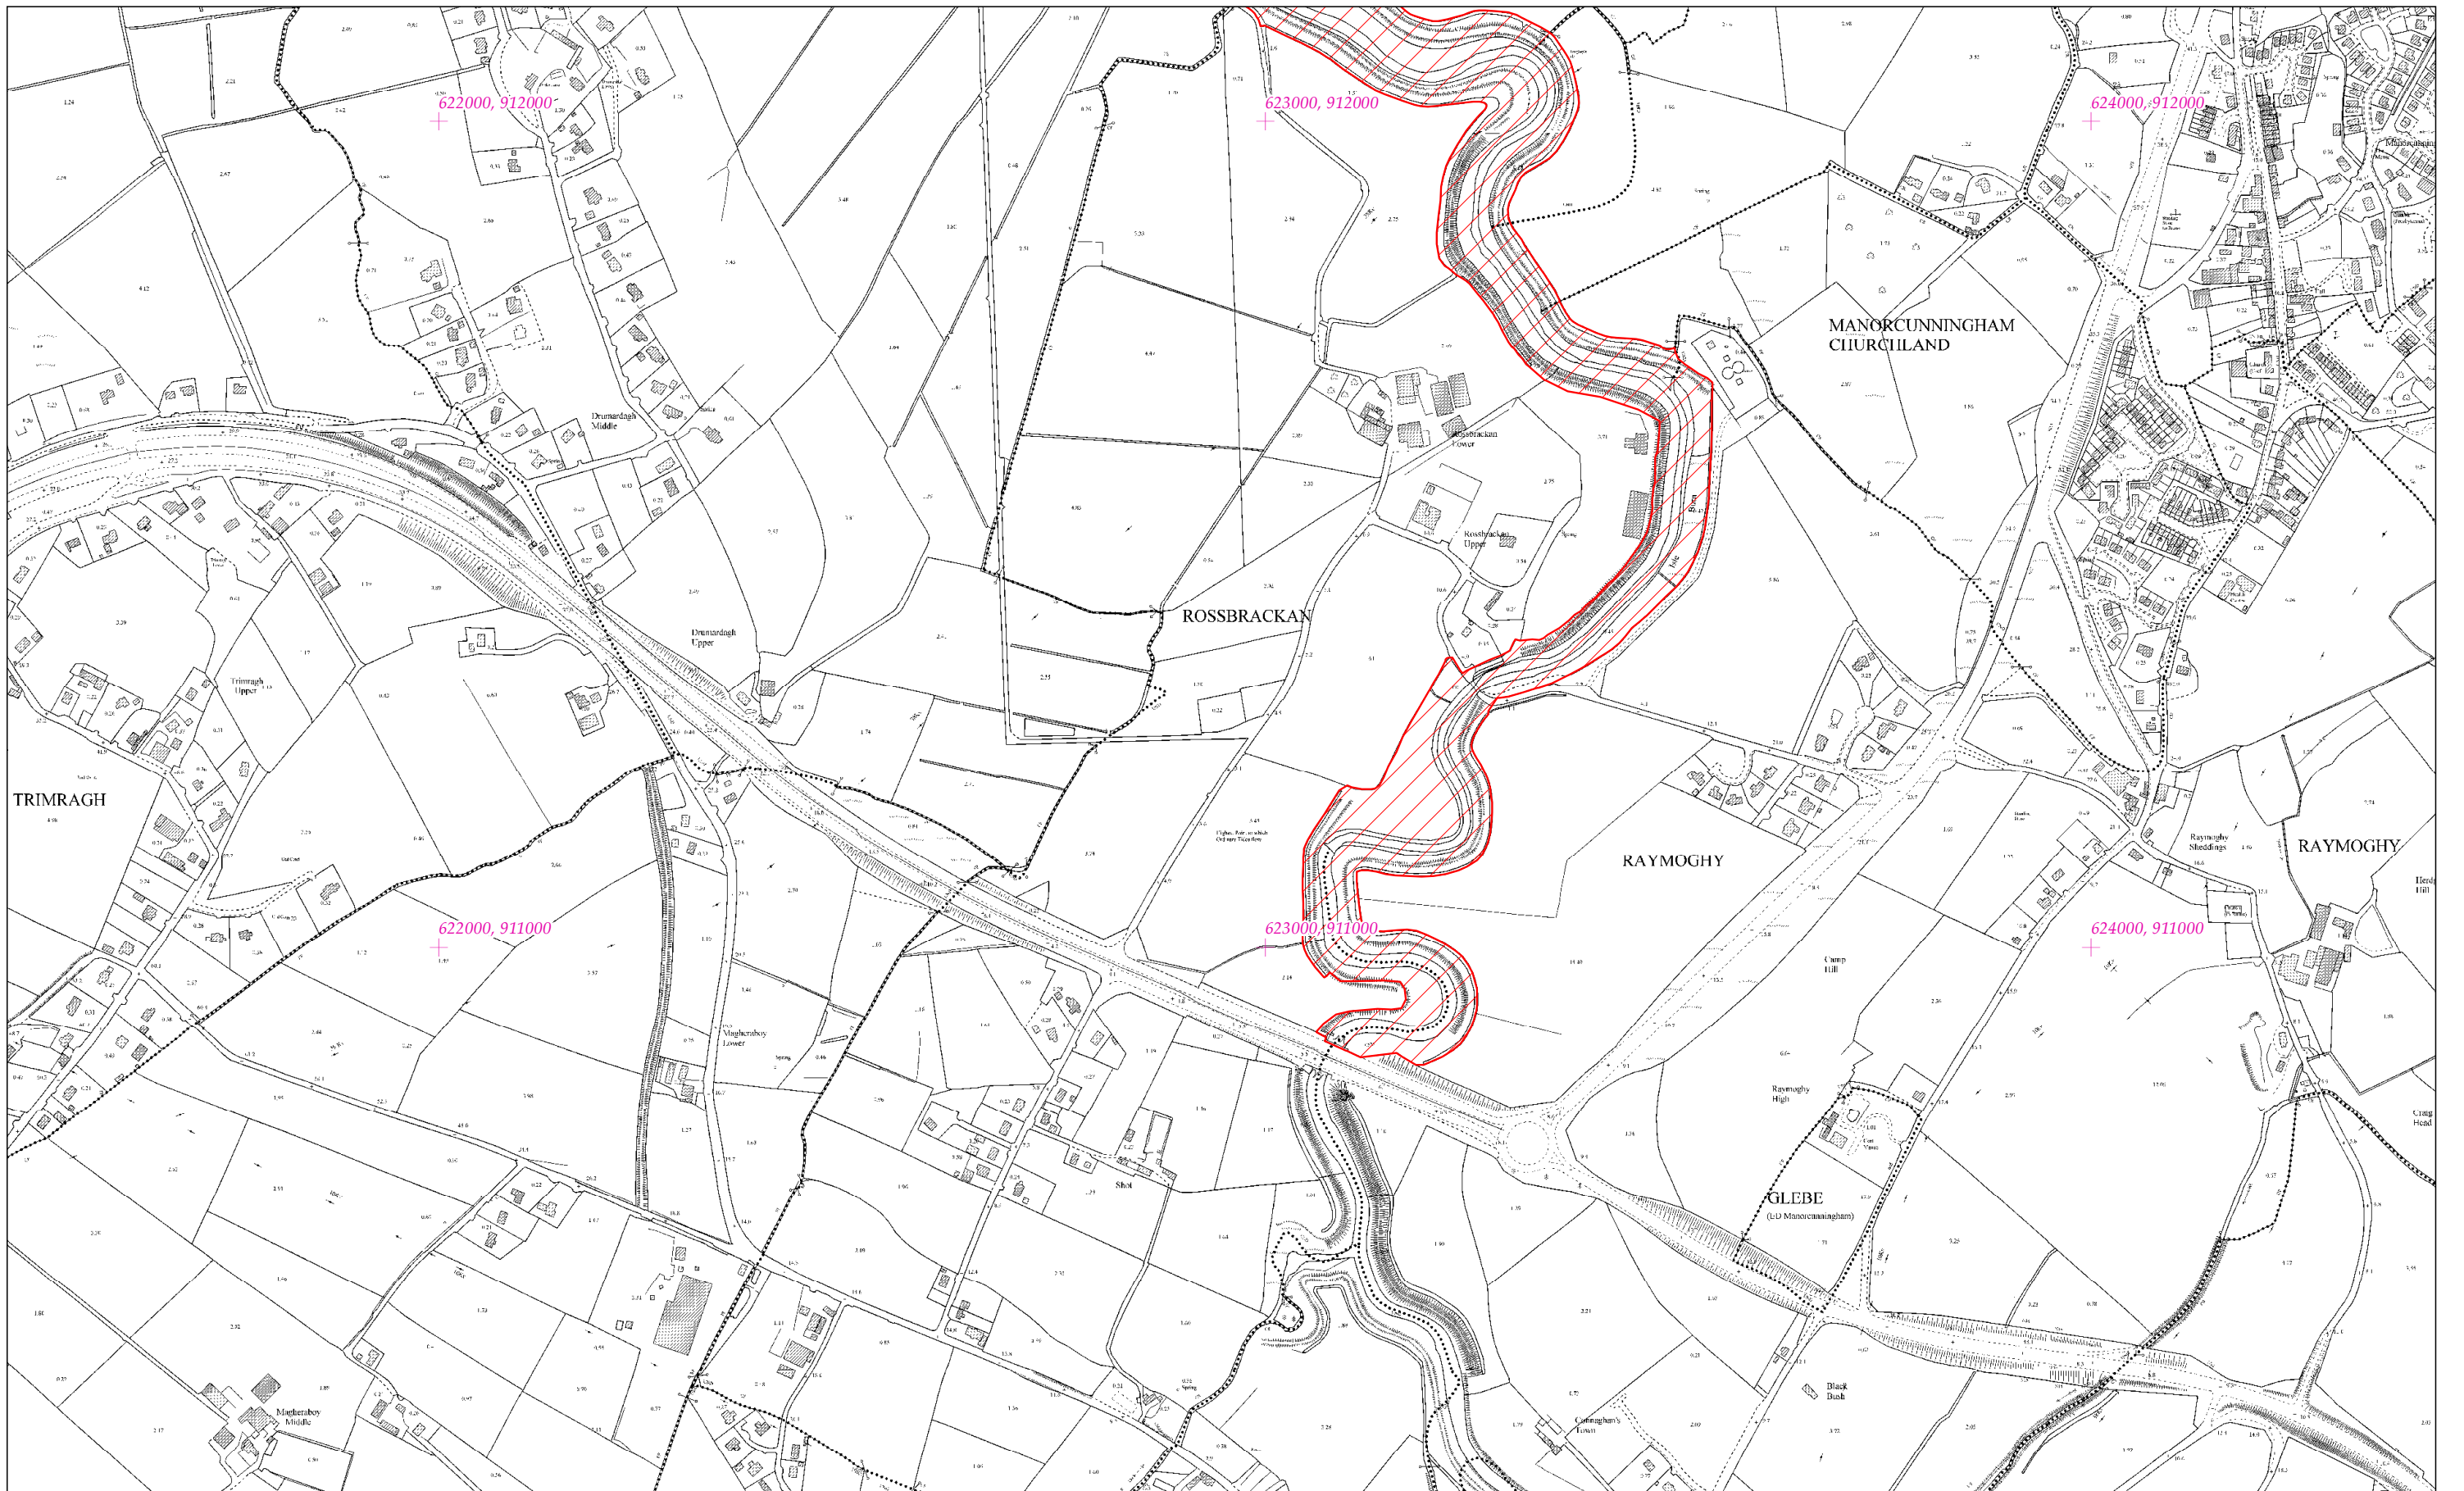

LCS Loch Súilí
Lough Swilly SAC
1:5000 O.S. TILE 0284a 70 of 71

Scála / Scale 1:7,500

SITE CODE
002287

Leagan / Version: 3.03

Arna chlón an / Printed on: 07/08/2018

Rialachán 4(1)(b) / Regulation 4(1)(b)

Leathanach 71 de 71 (Co. Dhún na nGall)
Page 71 of 71 (Co. Donegal)