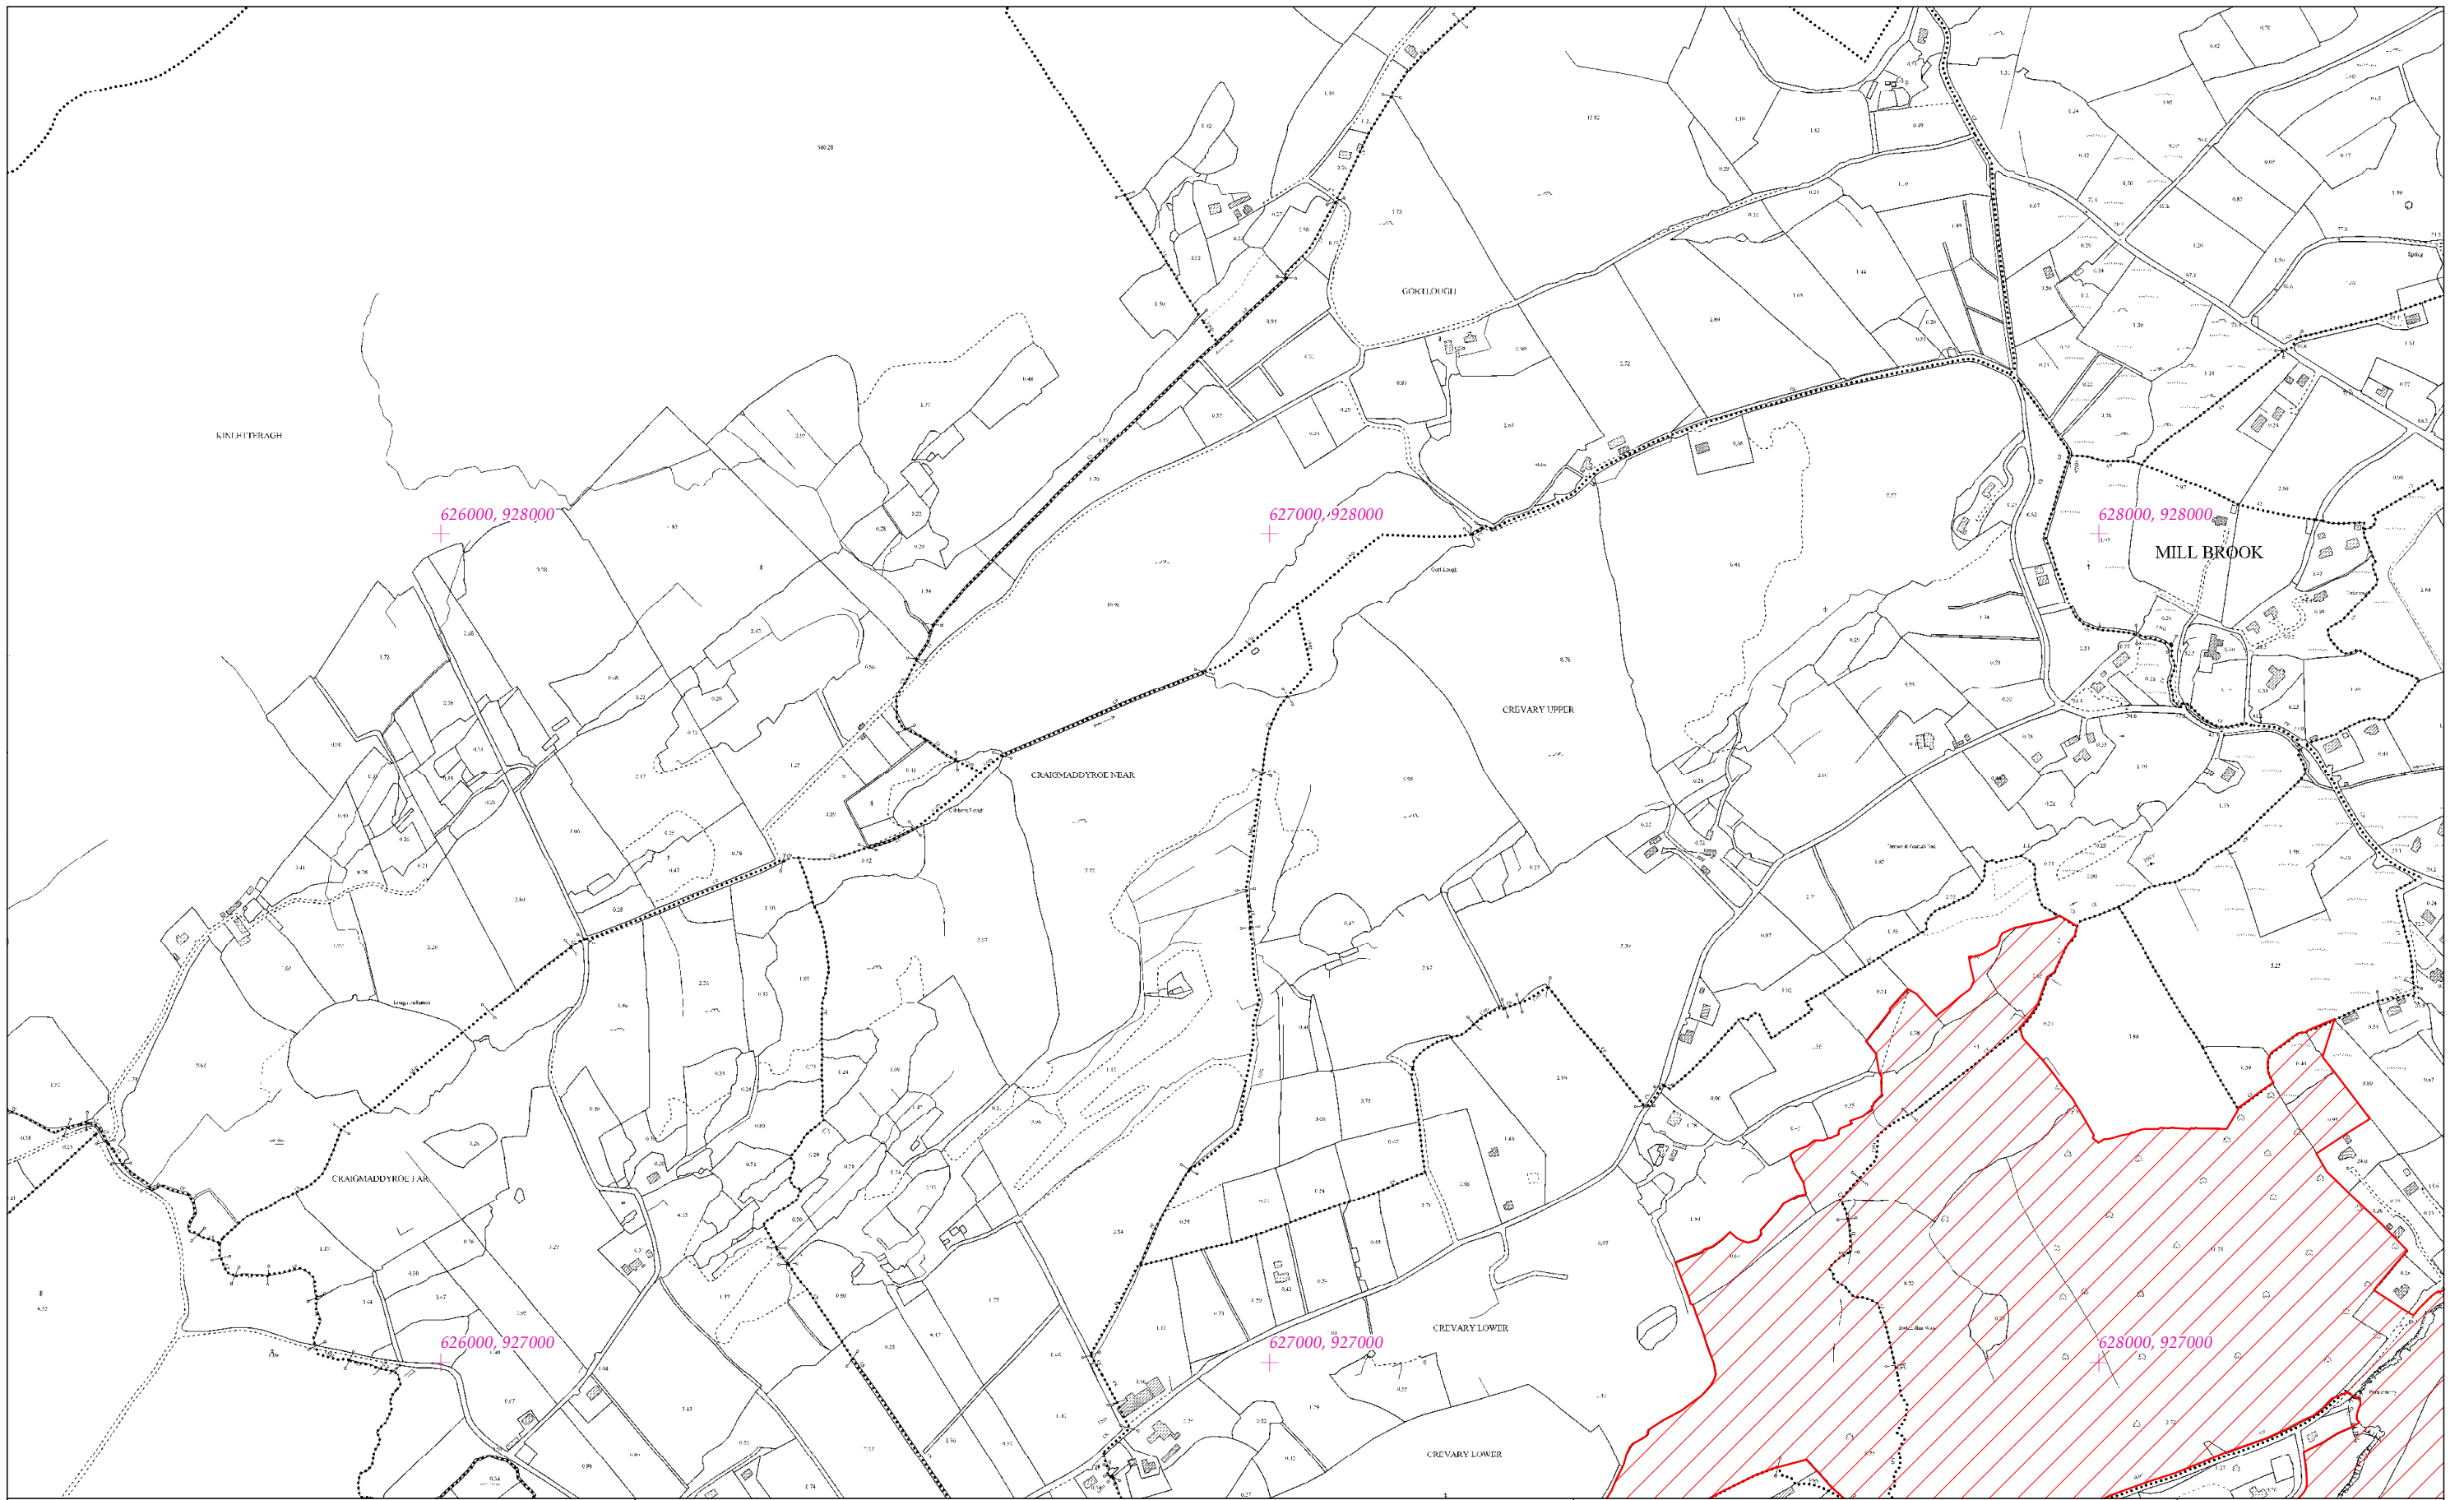

Rialachán 4(1)(b) / Regulation 4(1)(b)

Leathanach 15 de 71 (Co. Dhún na nGall)
Page 15 of 71 (Co. Donegal)

LIMISTÉAR FAOI CHAOMHNÚ SPEISIALTA
SPECIAL AREA OF CONSERVATION

Suirbhéireacht Ordanáis Éireann Ceadúnas Uimhir EN 0059216 © OSI / Rialtas na hÉireann
Ordnance Survey Ireland Licence No. EN 0059216 © Ordnance Survey Ireland / Government of Ireland
Córas Comhordanáidí: Trasteilgean Mercator na hÉireann / Co-ordinate System: Irish Transverse Mercator

LCS Loch Súilí
Lough Swilly SAC
1:5000 O.S. TILE 0145d 15 of 71

Scála / Scale 1:7,500

SITE CODE
002287

Leagan / Version: 3.03

Arna chlón an / Printed on: 07/08/2018