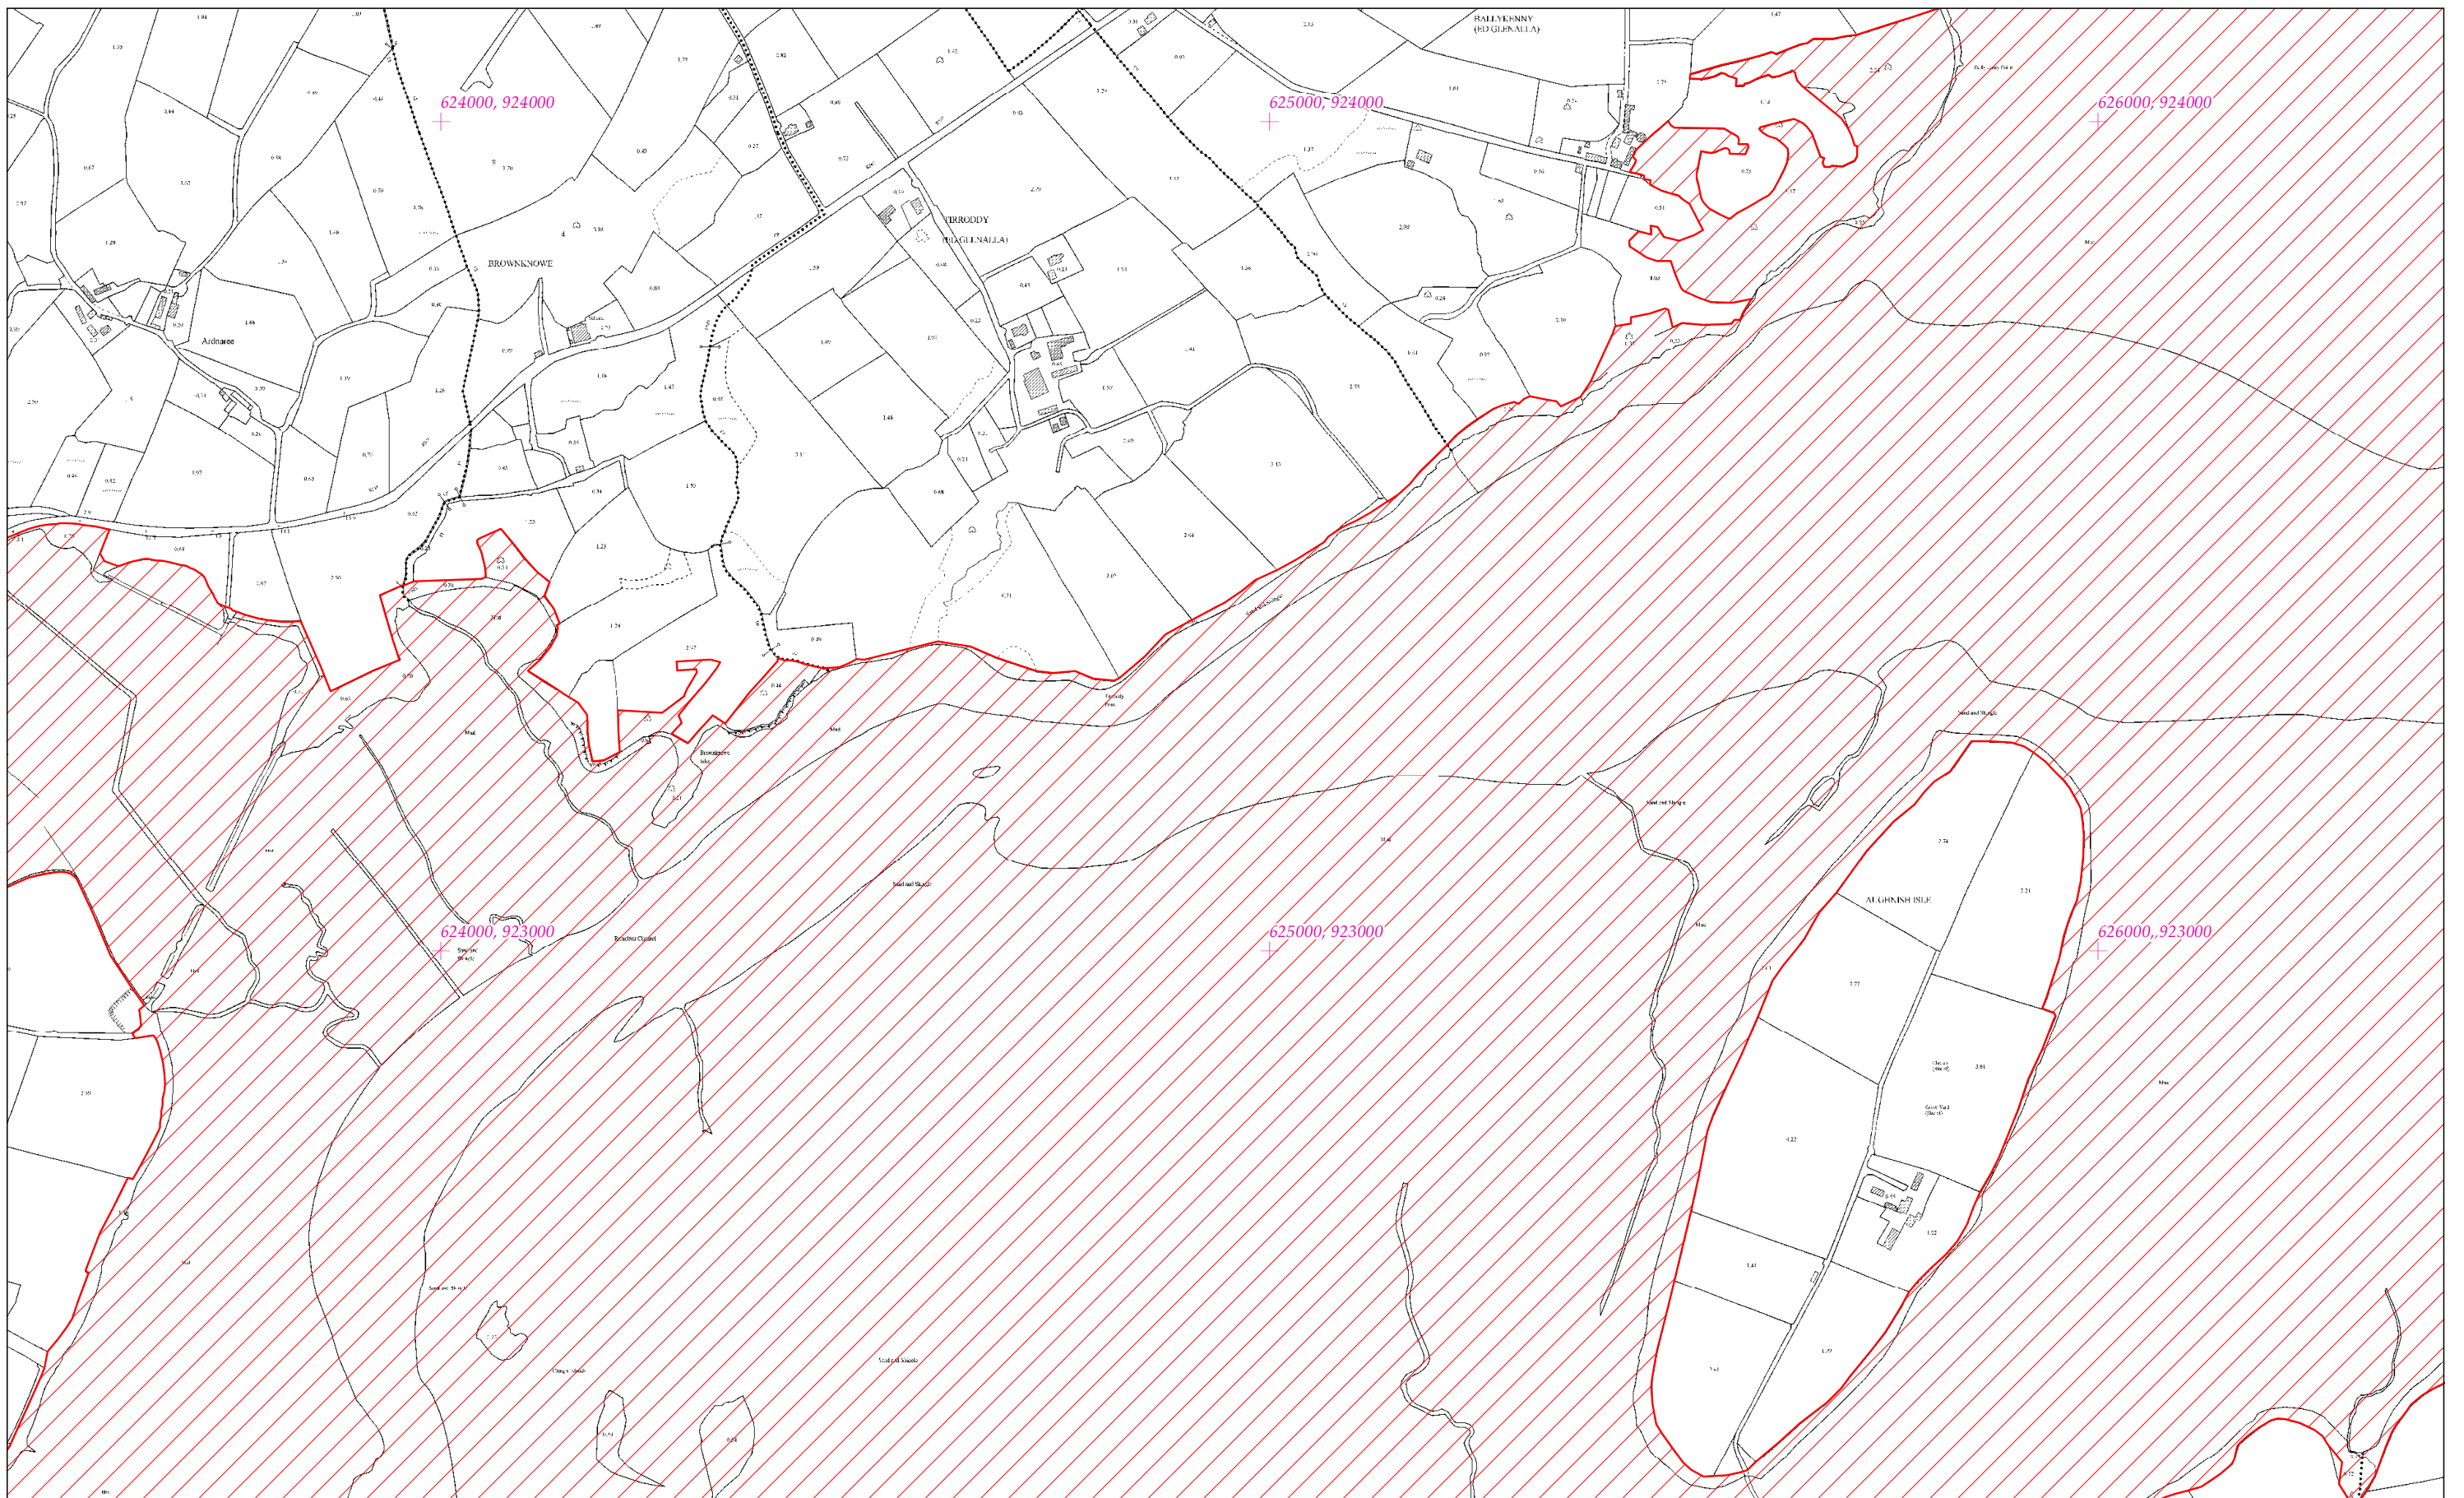

LCS Loch Súilí
Lough Swilly SAC
1:5000 O.S. TILE 0186d 35 of 71

Scála / Scale 1:7,500

SITE CODE
002287

Leagan / Version: 3.03

Arna chlón an / Printed on: 07/08/2018

Rialachán 4(1)(b) / Regulation 4(1)(b)

Leathanach 36 de 71 (Co. Dhún na nGall)
Page 36 of 71 (Co. Donegal)