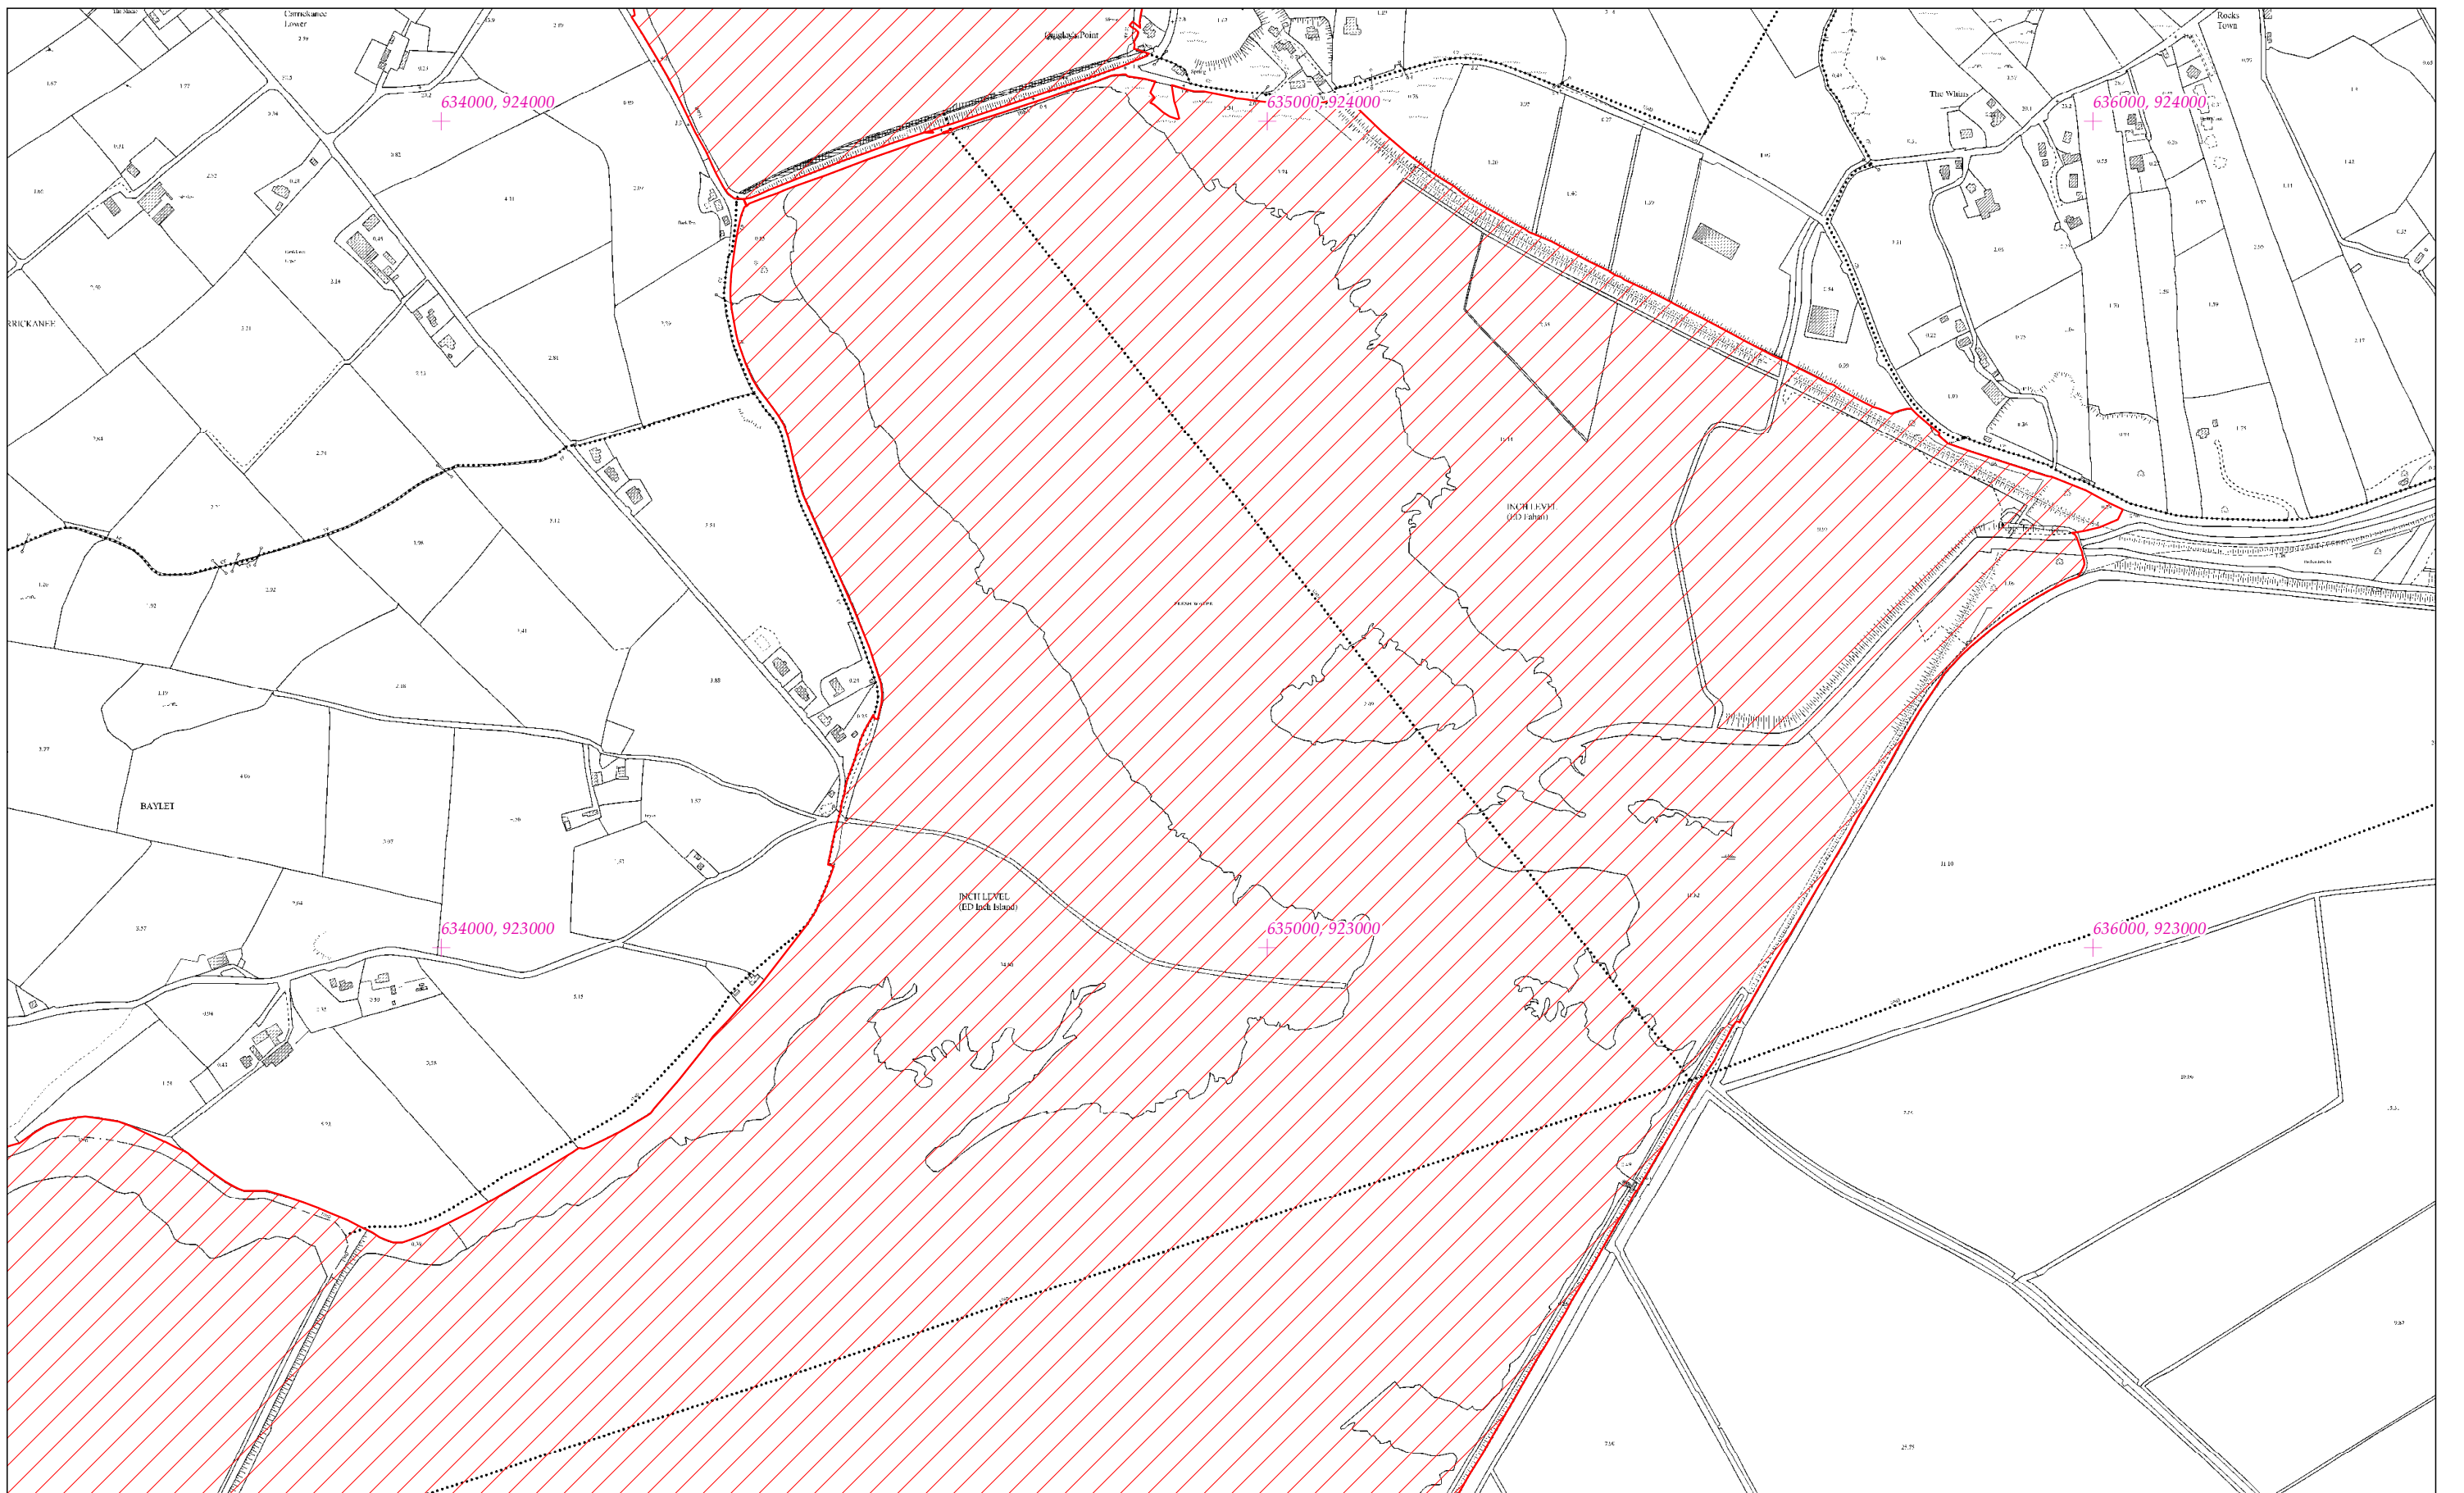

LCS Loch Súilí
Lough Swilly SAC
1:5000 O.S. TILE 0189a 44 of 71

Scála / Scale 1:7,500

SITE CODE
002287

Leagan / Version: 3.03

Arna chló an / Printed on: 07/08/2018

Rialachán 4(1)(b) / Regulation 4(1)(b)

Leathanach 45 de 71 (Co. Dhún na nGall)
Page 45 of 71 (Co. Donegal)