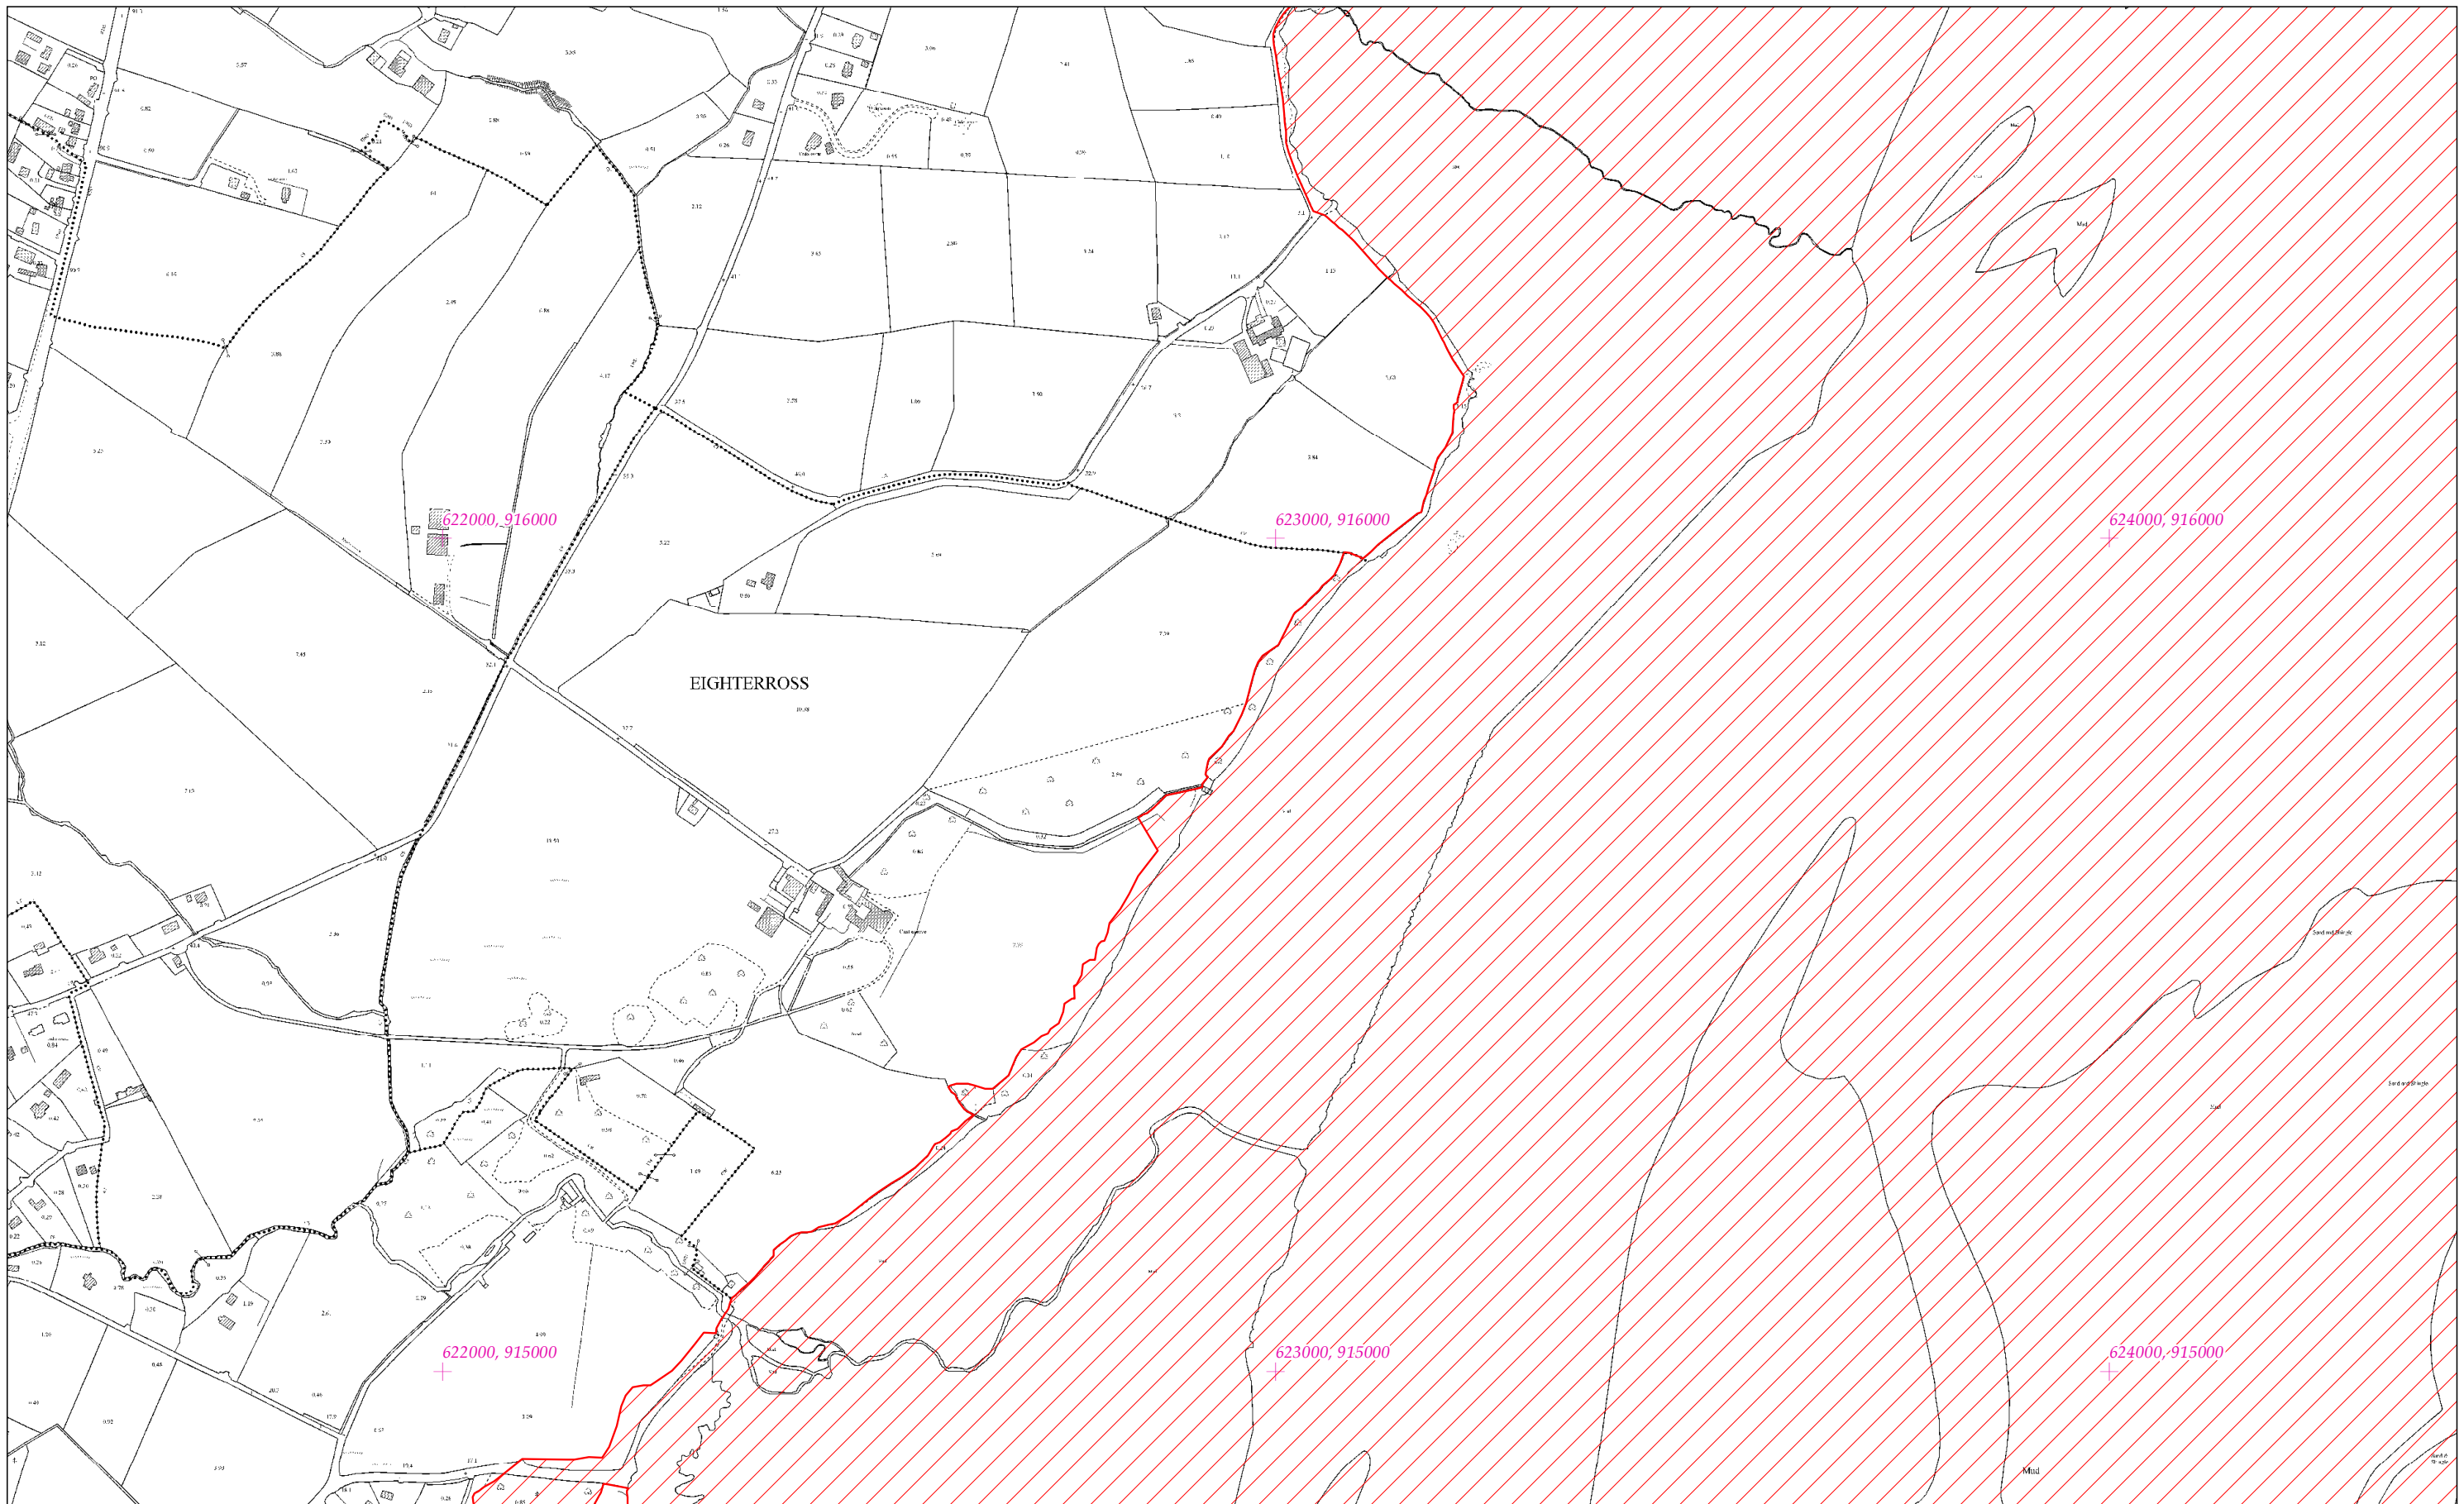

LCS Loch Súilí
Lough Swilly SAC
1:5000 O.S. TILE 0236b 56 of 71

Scála / Scale 1:7,500

SITE CODE
002287

Leagan / Version: 3.03

Arna chló an / Printed on: 07/08/2018

Rialachán 4(1)(b) / Regulation 4(1)(b)

Leathanach 57 de 71 (Co. Dhún na nGall)
Page 57 of 71 (Co. Donegal)