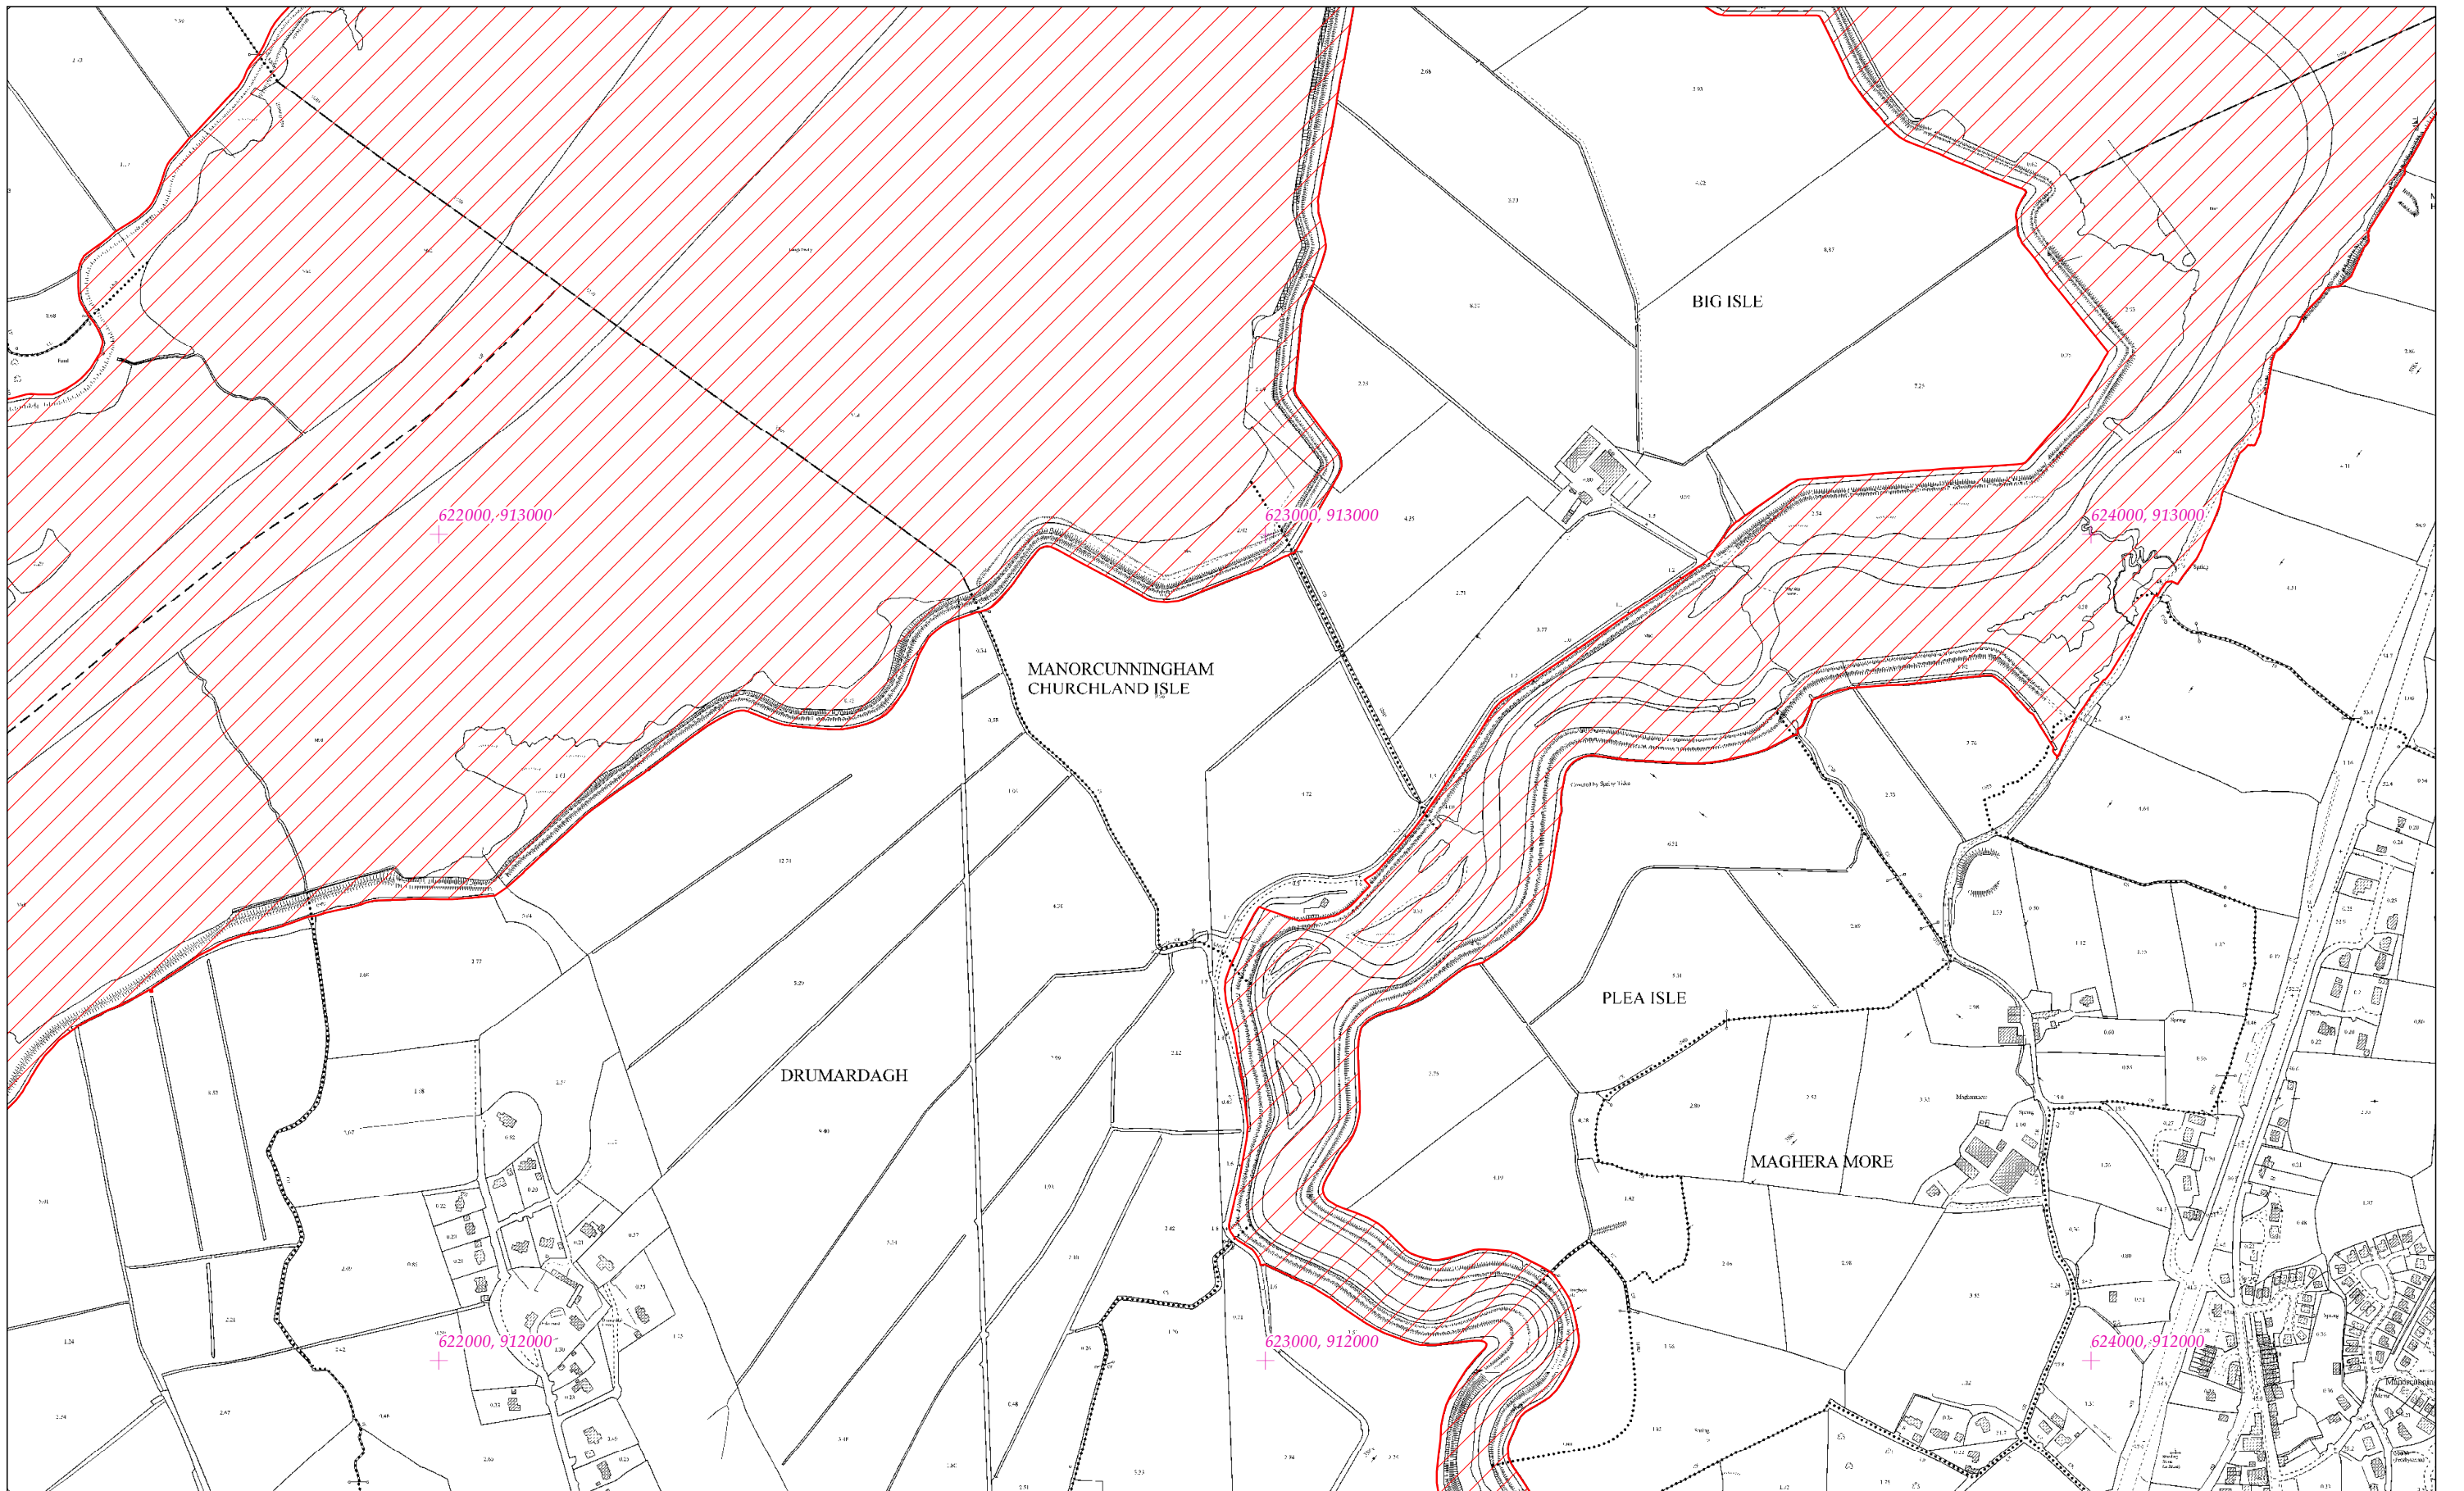

LCS Loch Súilí
Lough Swilly SAC
1:5000 O.S. TILE 0261c 65 of 71

Scála / Scale 1:7,500

SITE CODE
002287

Leagan / Version: 3.03

Arna chló an / Printed on: 07/08/2018

Rialachán 4(1)(b) / Regulation 4(1)(b)

Leathanach 66 de 71 (Co. Dhún na nGall)
Page 66 of 71 (Co. Donegal)