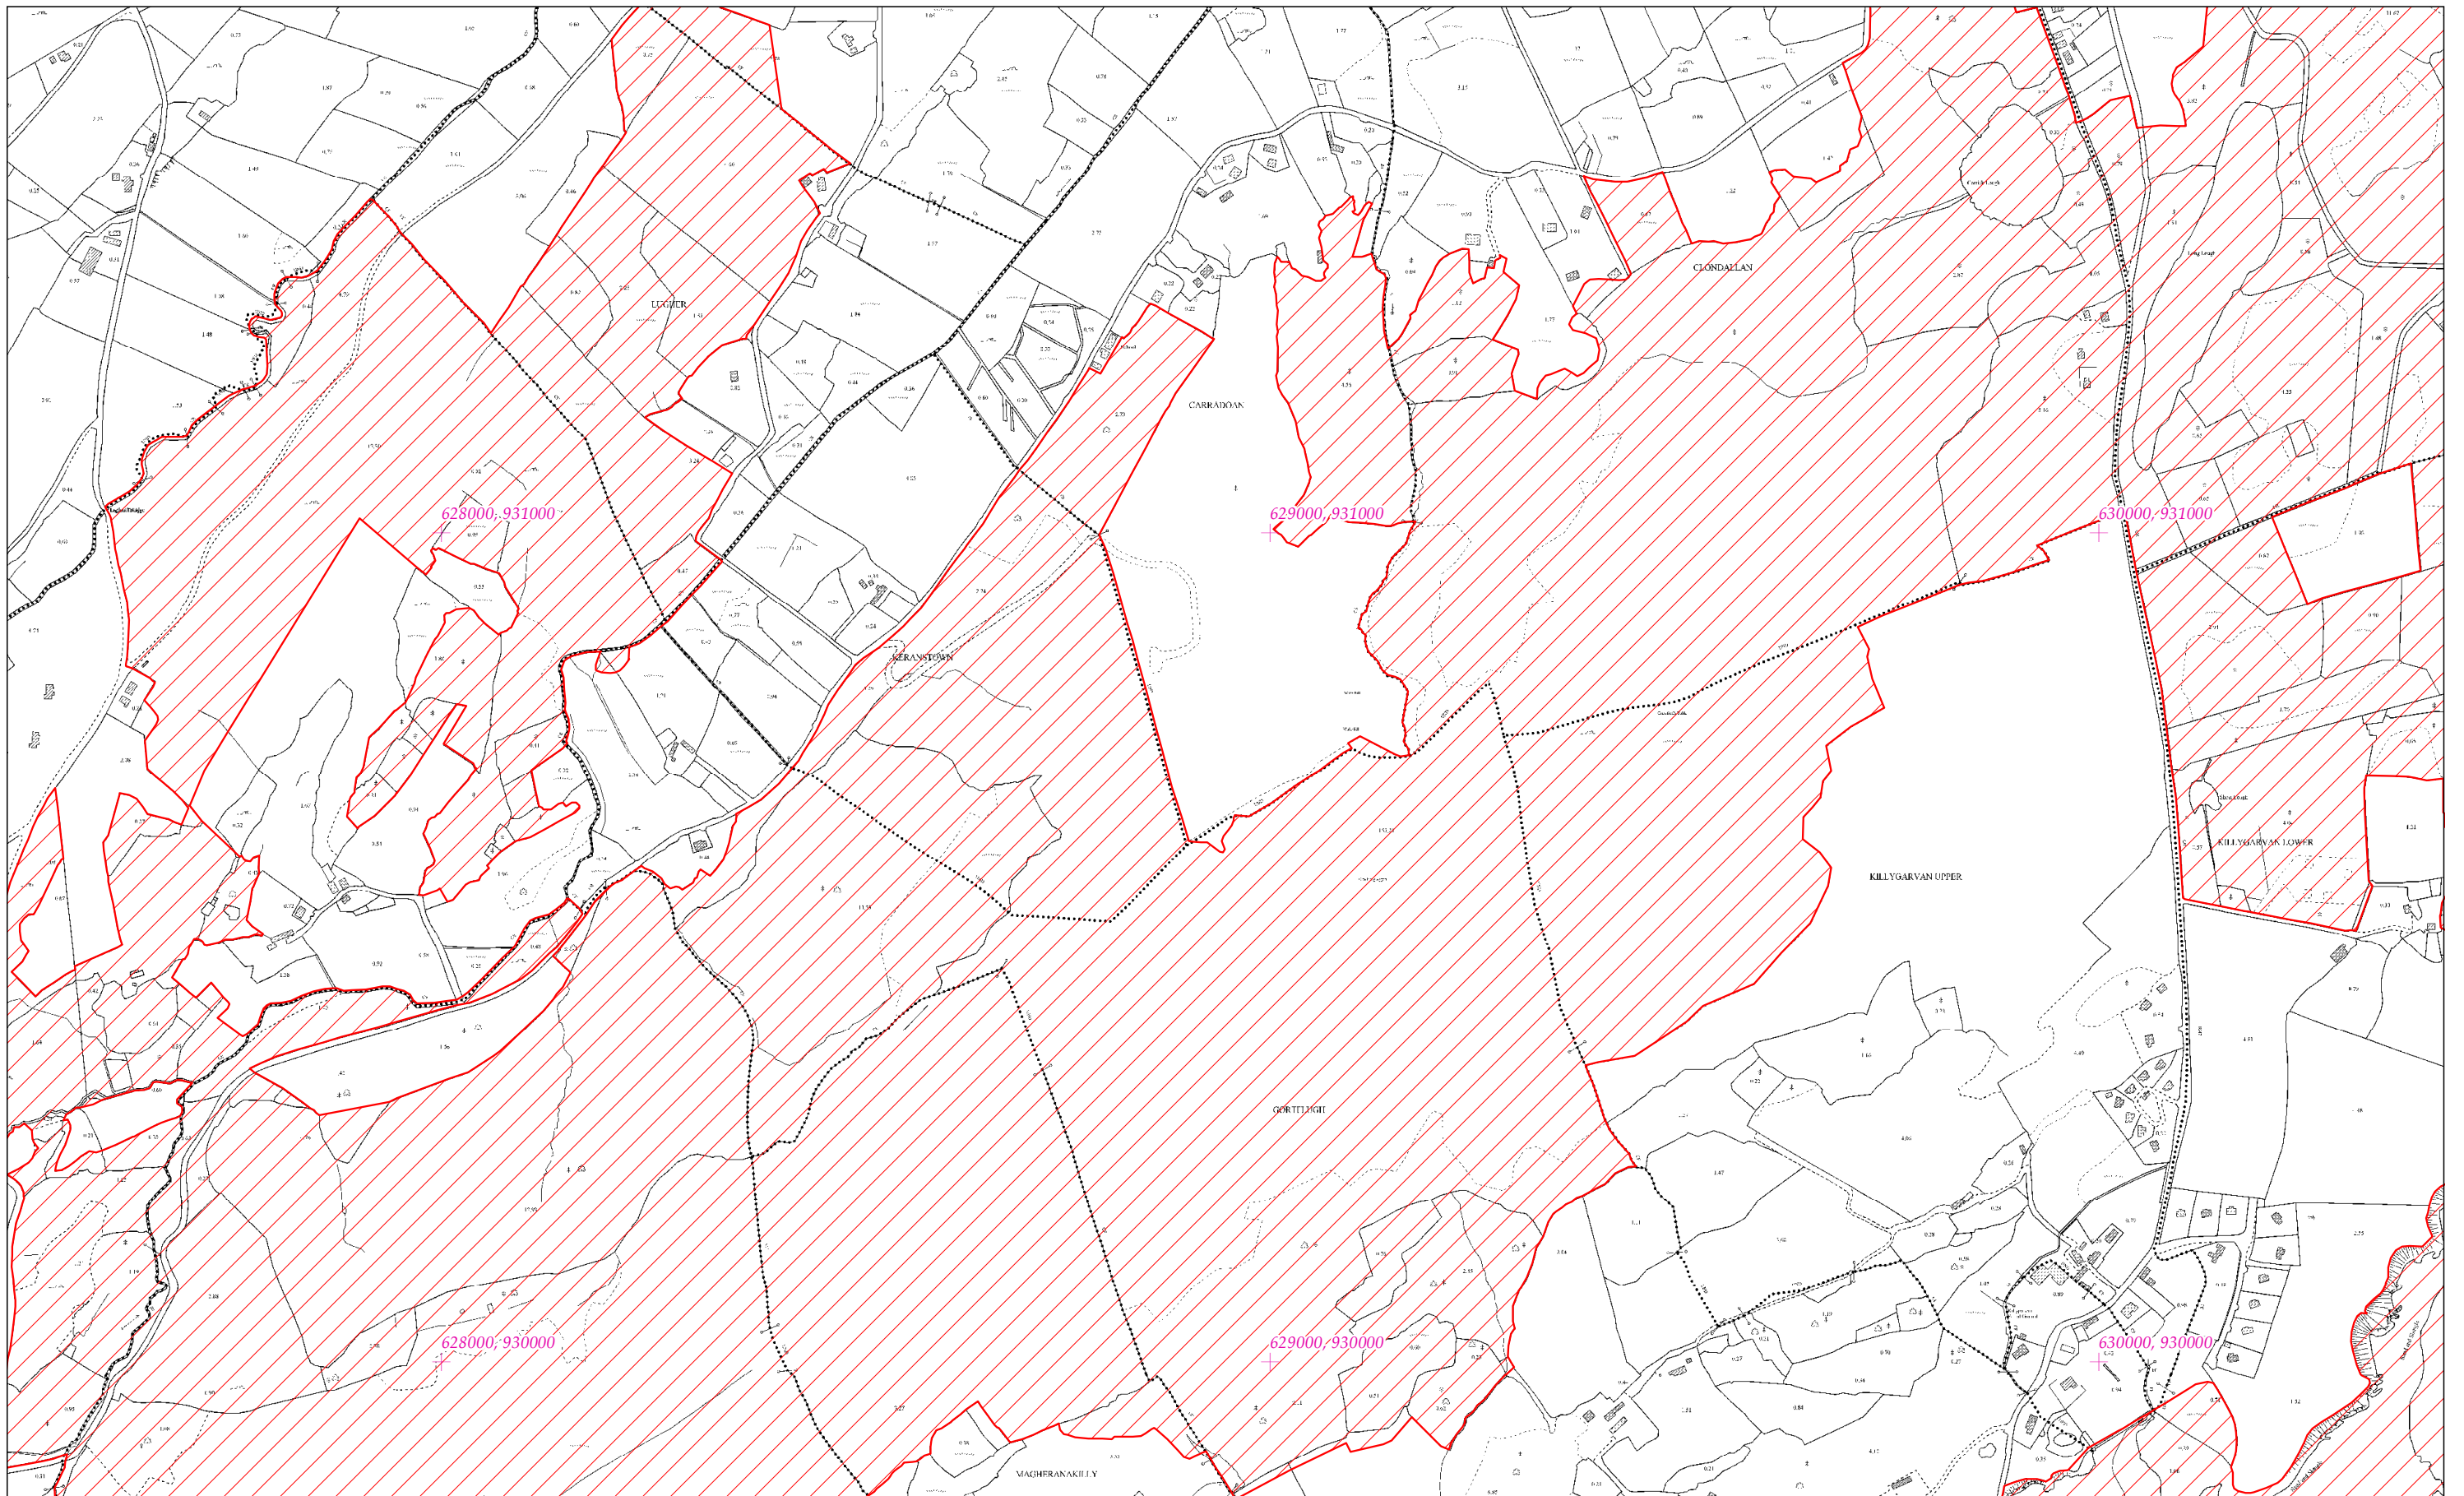

LCS Loch Súilí
Lough Swilly SAC
1:5000 O.S. TILE 0125b 7 of 71

Scála / Scale 1:7,500

SITE CODE
002287

Leagan / Version: 3.03

Arna chló an / Printed on: 07/08/2018

Rialachán 4(1)(b) / Regulation 4(1)(b)

Leathanach 8 de 71 (Co. Dhún na nGall)
Page 8 of 71 (Co. Donegal)