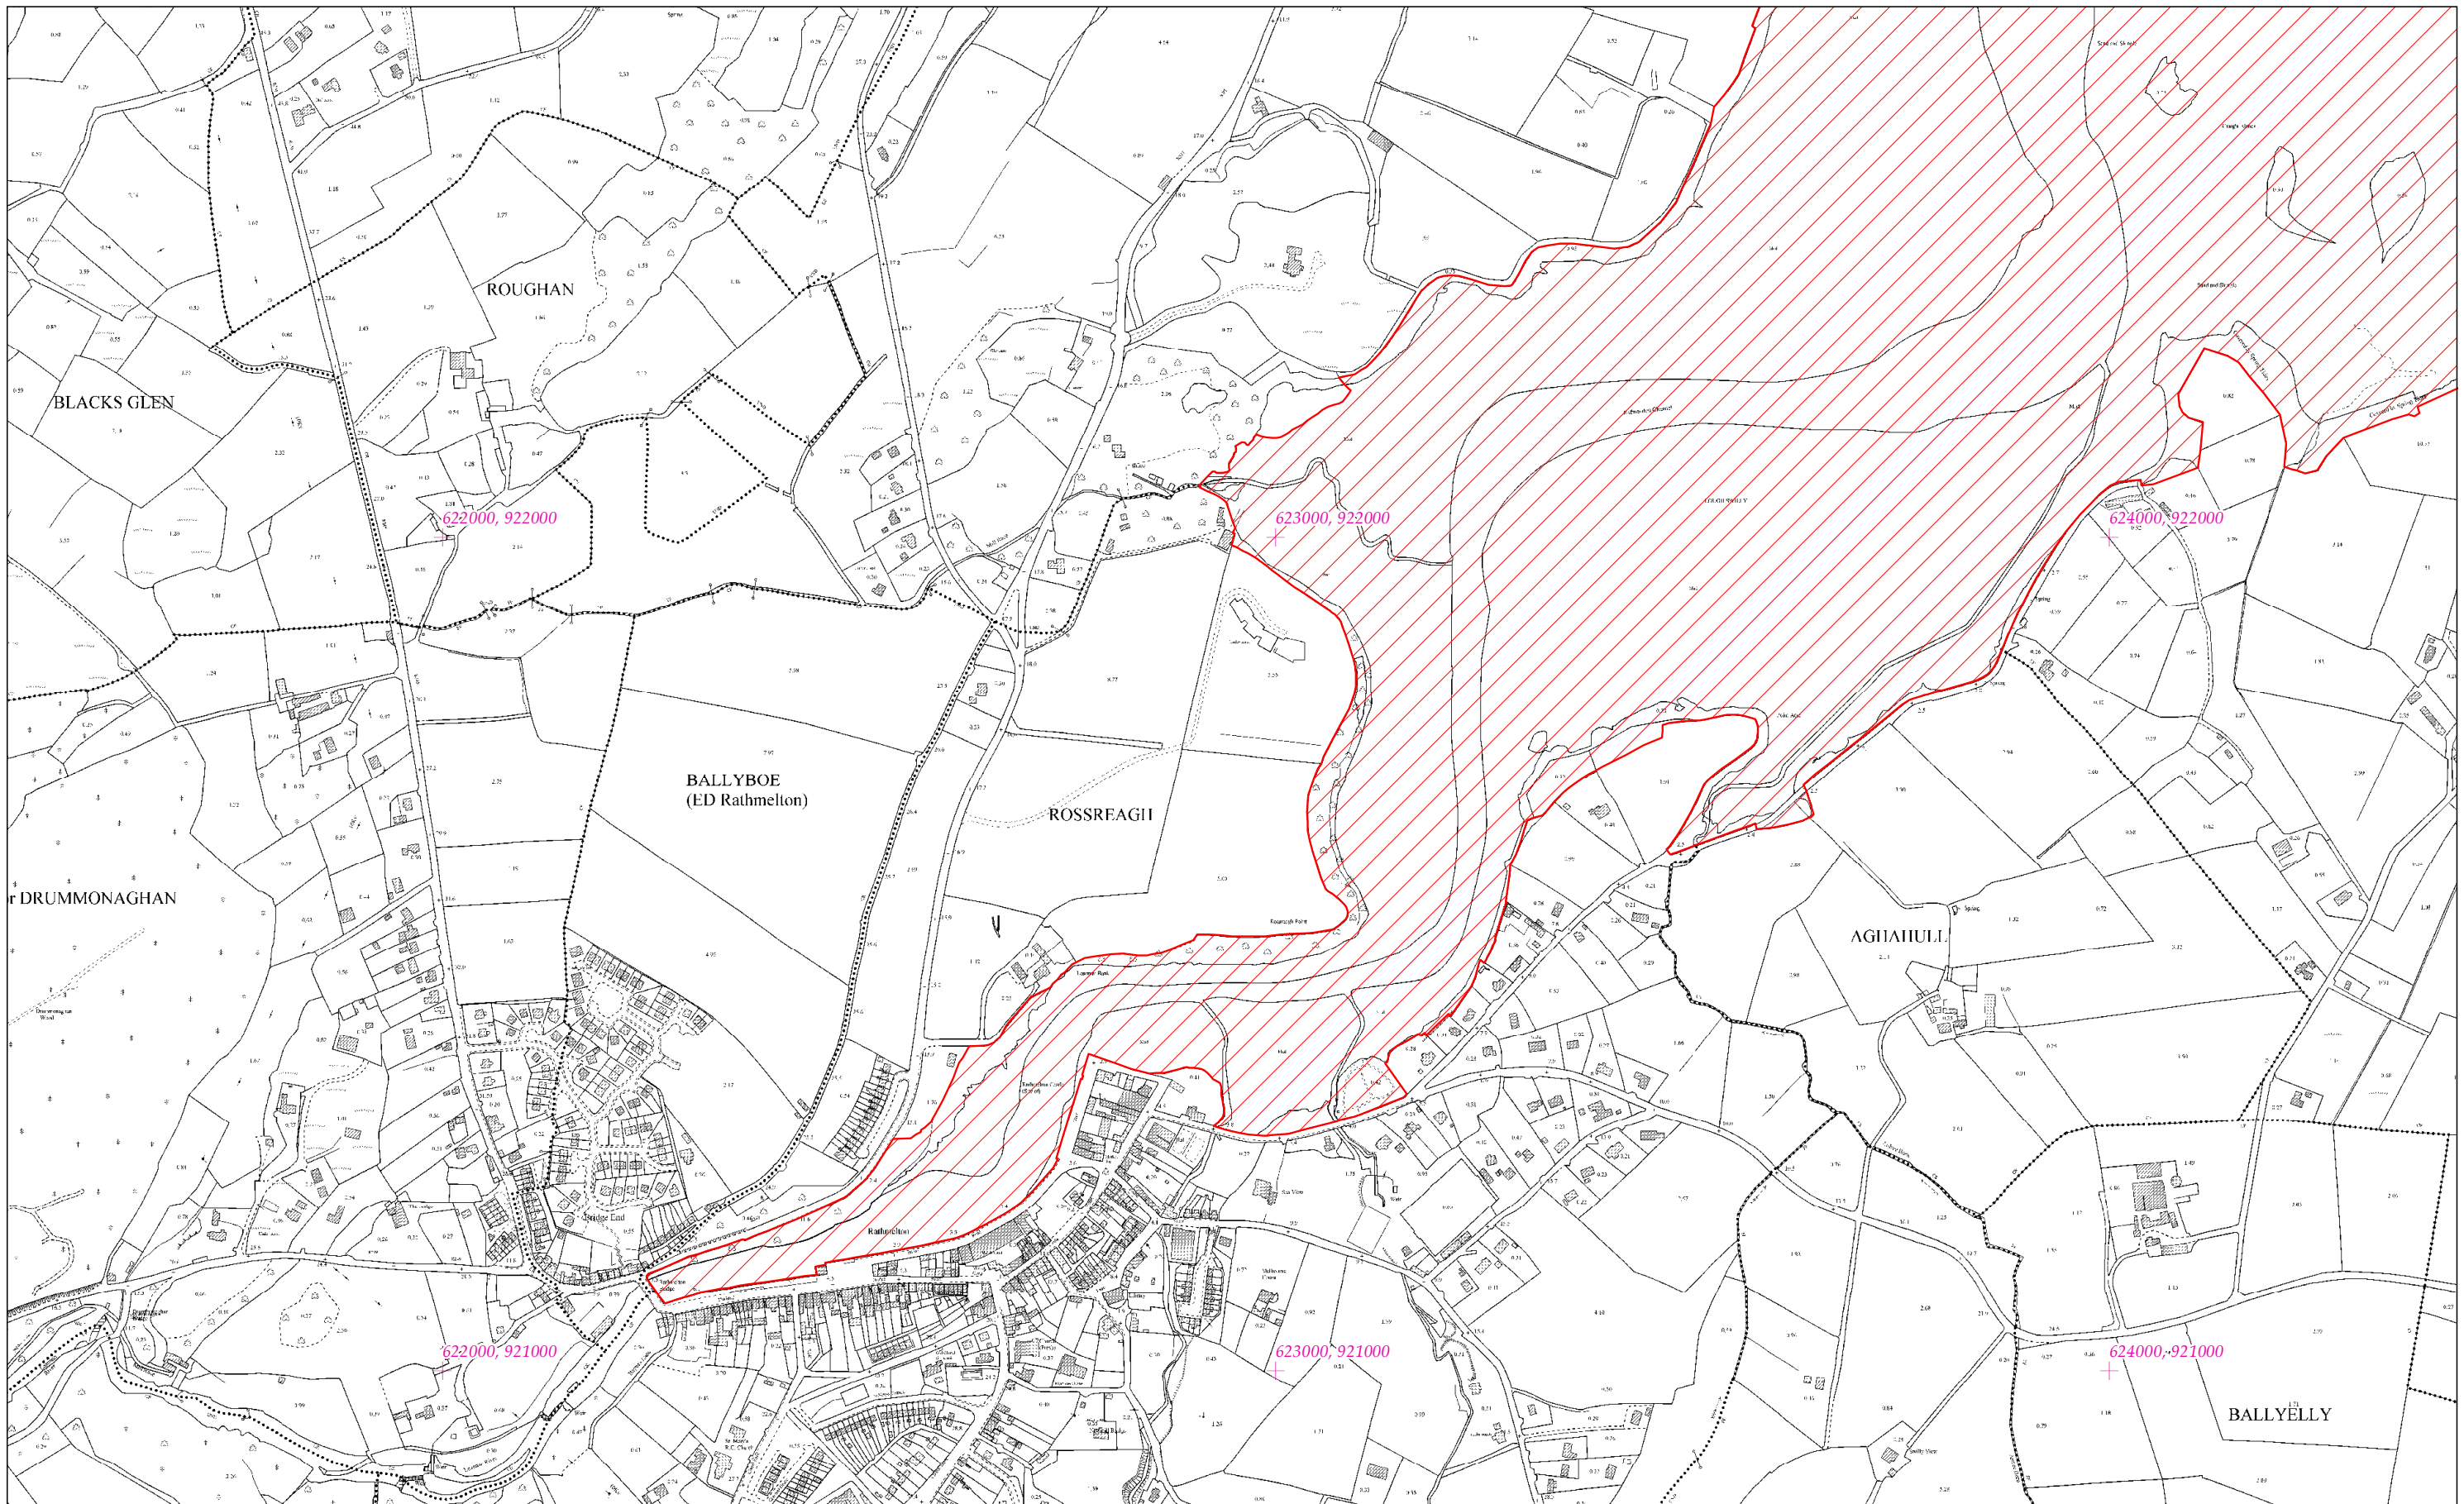

LCS Loch Súilí
Lough Swilly SAC
1:5000 O.S. TILE 0186b 34 of 71

Scála / Scale 1:7,500

SITE CODE
002287

Leagan / Version: 3.03

Arna chló an / Printed on: 07/08/2018

Rialachán 4(1)(b) / Regulation 4(1)(b)

Leathanach 35 de 71 (Co. Dhún na nGall)
Page 35 of 71 (Co. Donegal)