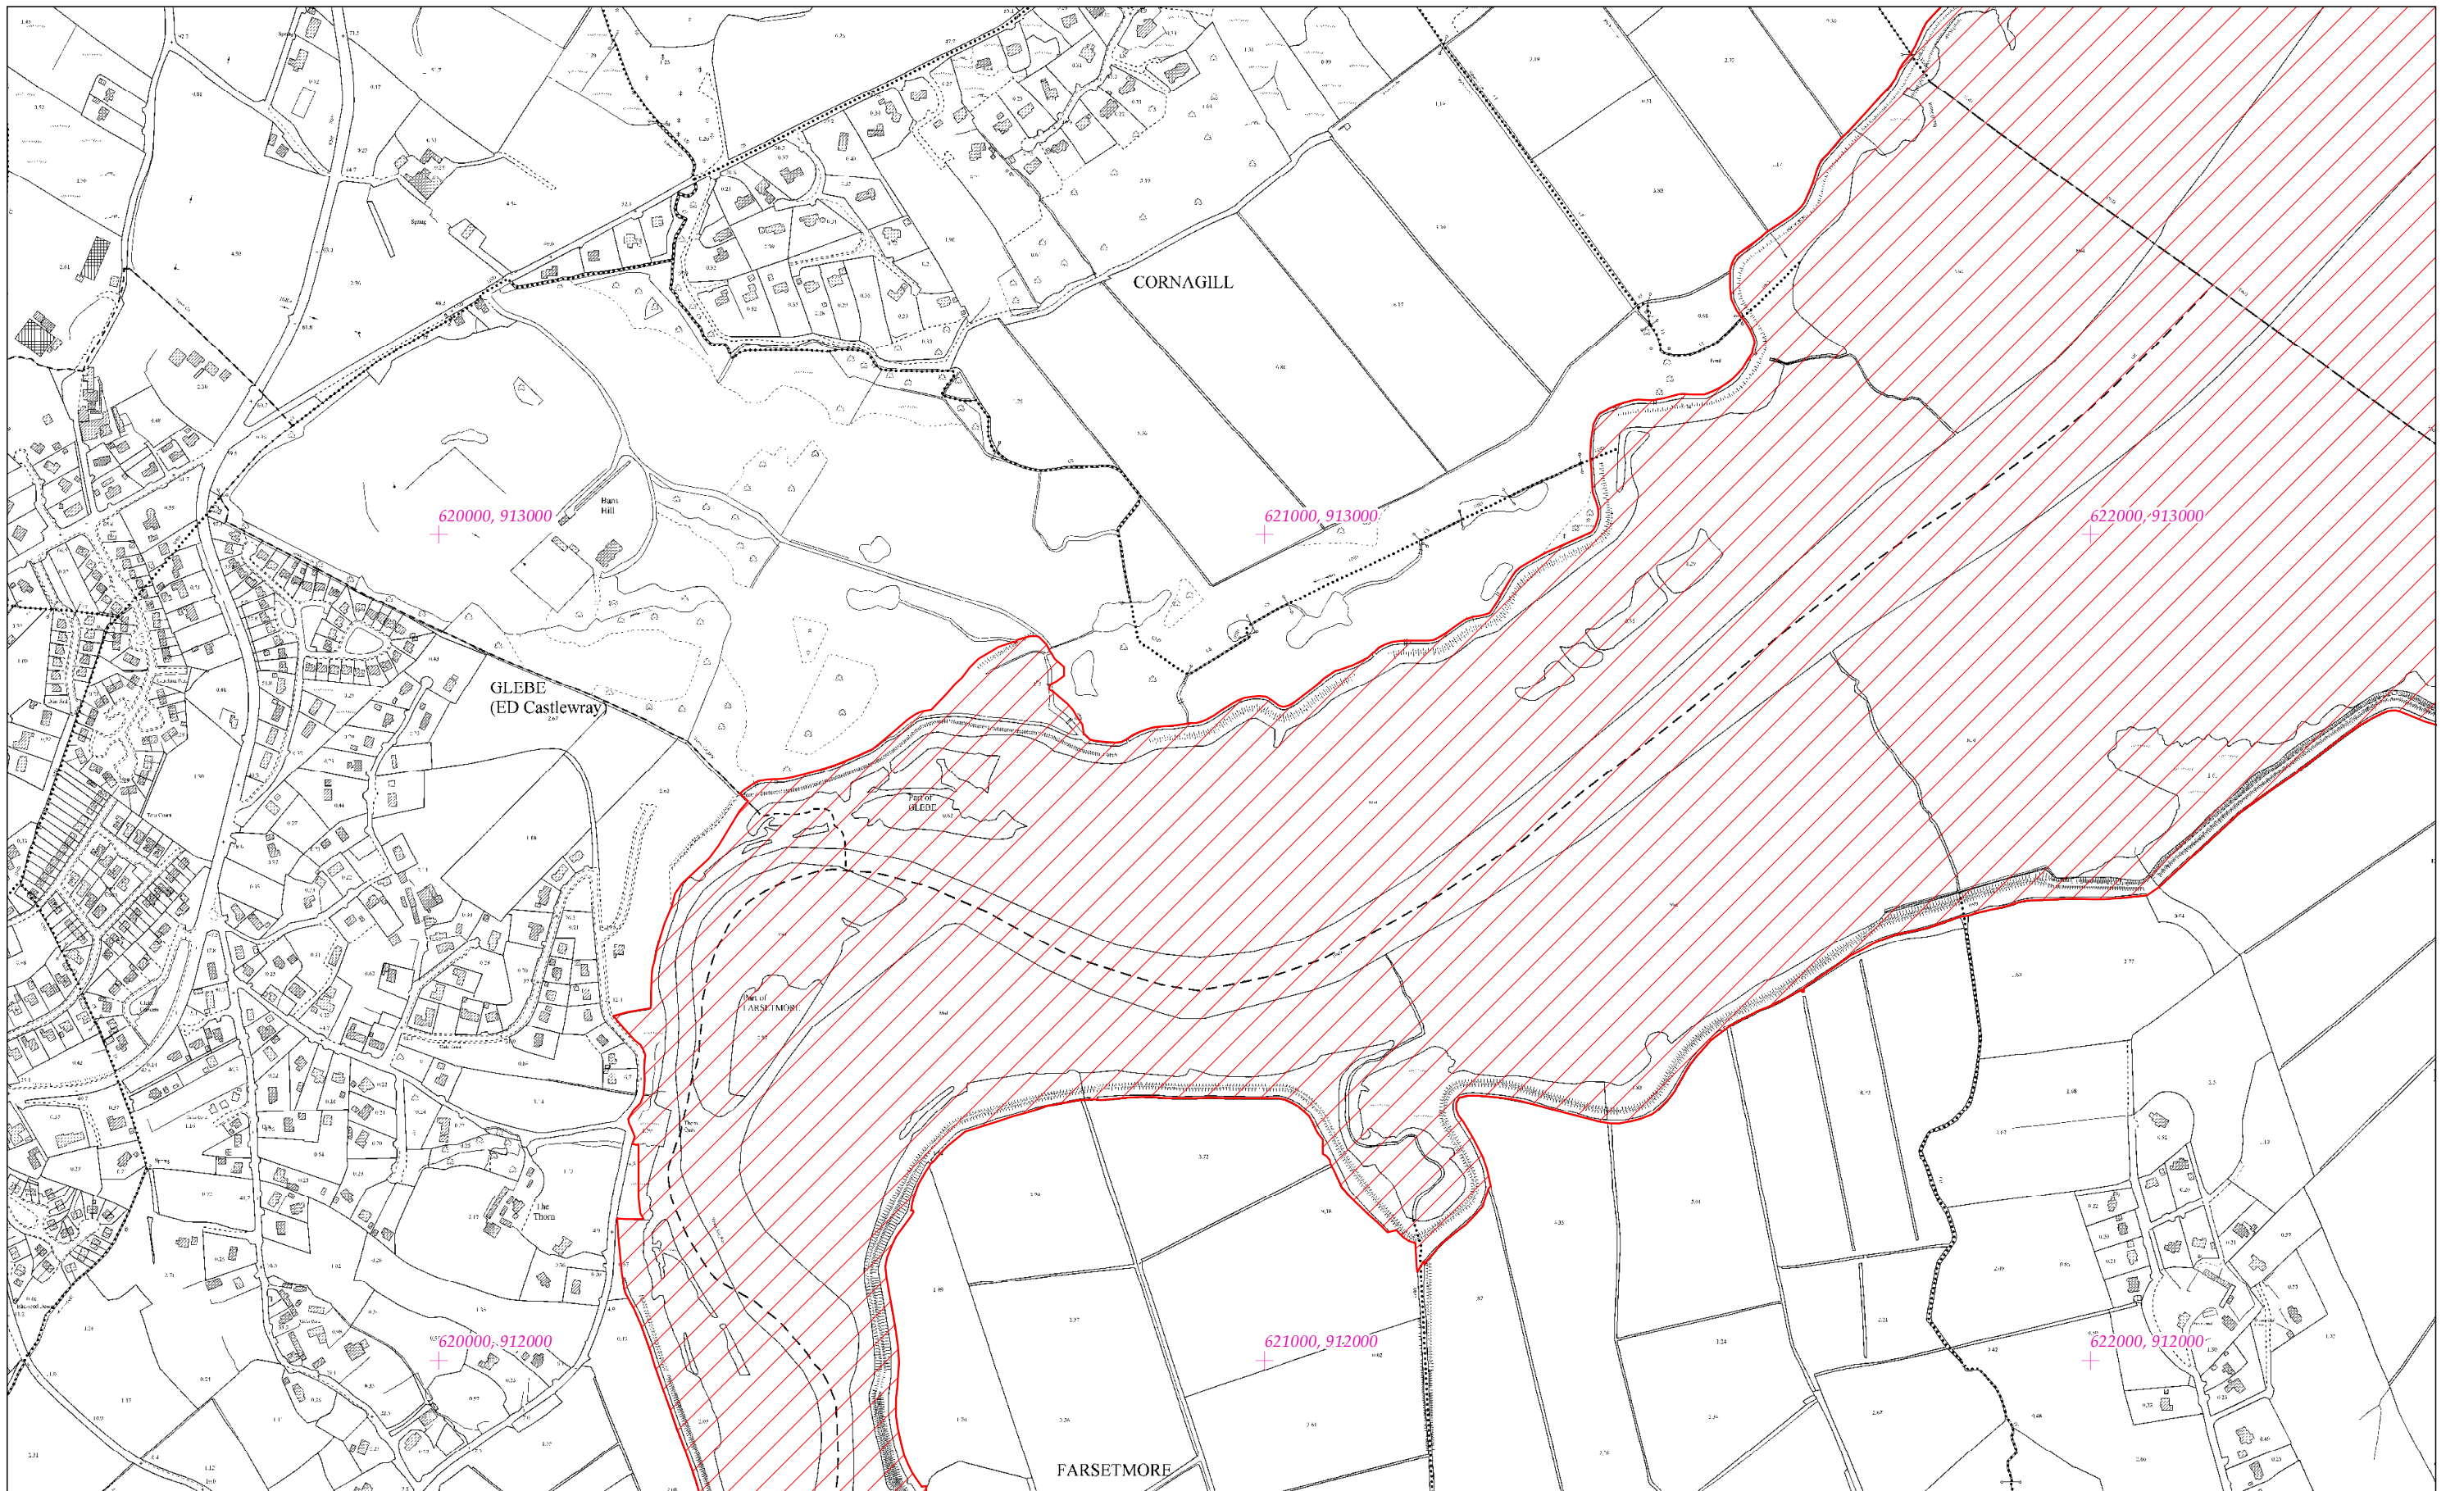

LCS Loch Súilí
Lough Swilly SAC
1:5000 O.S. TILE 0261b 64 of 71

Scála / Scale 1:7,500

SITE CODE
002287

Leagan / Version: 3.03

Arna chló an / Printed on: 07/08/2018

Rialachán 4(1)(b) / Regulation 4(1)(b)

Leathanach 65 de 71 (Co. Dhún na nGall)
Page 65 of 71 (Co. Donegal)