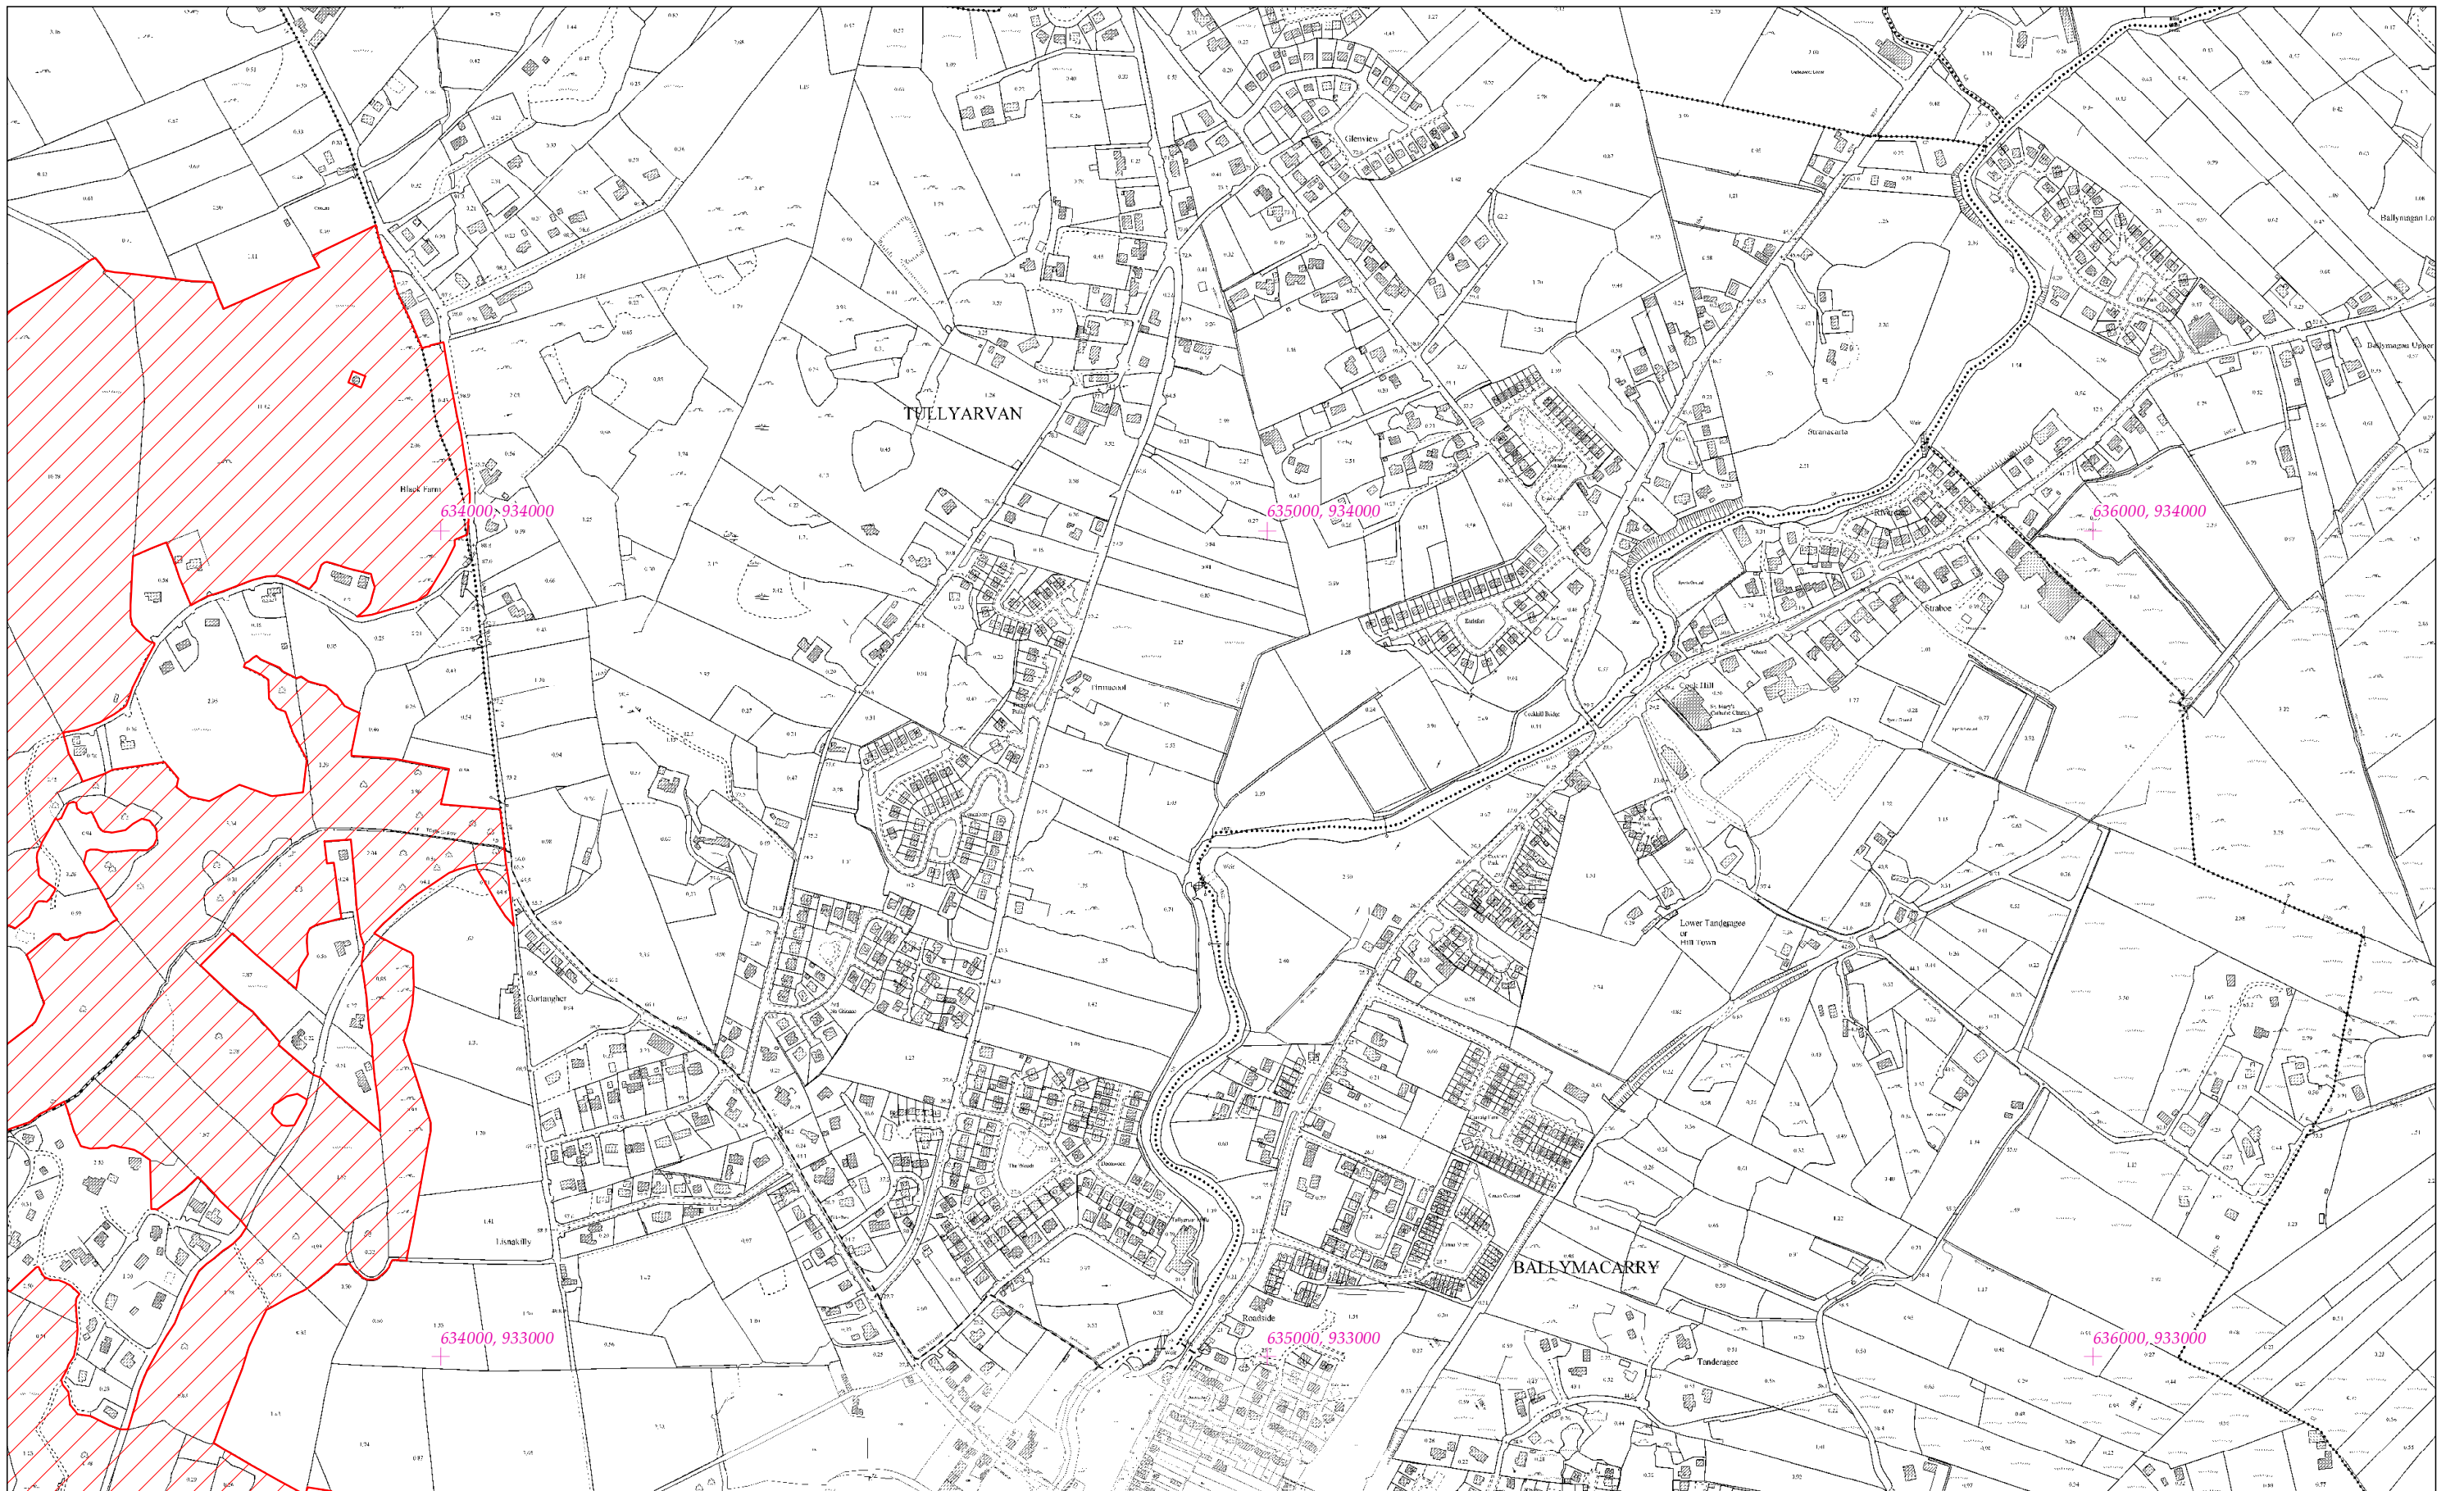

LCS Loch Súilí
Lough Swilly SAC
1:5000 O.S. TILE 0105c 3 of 71

0 0.5 km

Scála / Scale 1:7,500

SITE CODE
002287

Leagan / Version: 3.03

Arna chló an / Printed on: 07/08/2018

Rialachán 4(1)(b) / Regulation 4(1)(b)