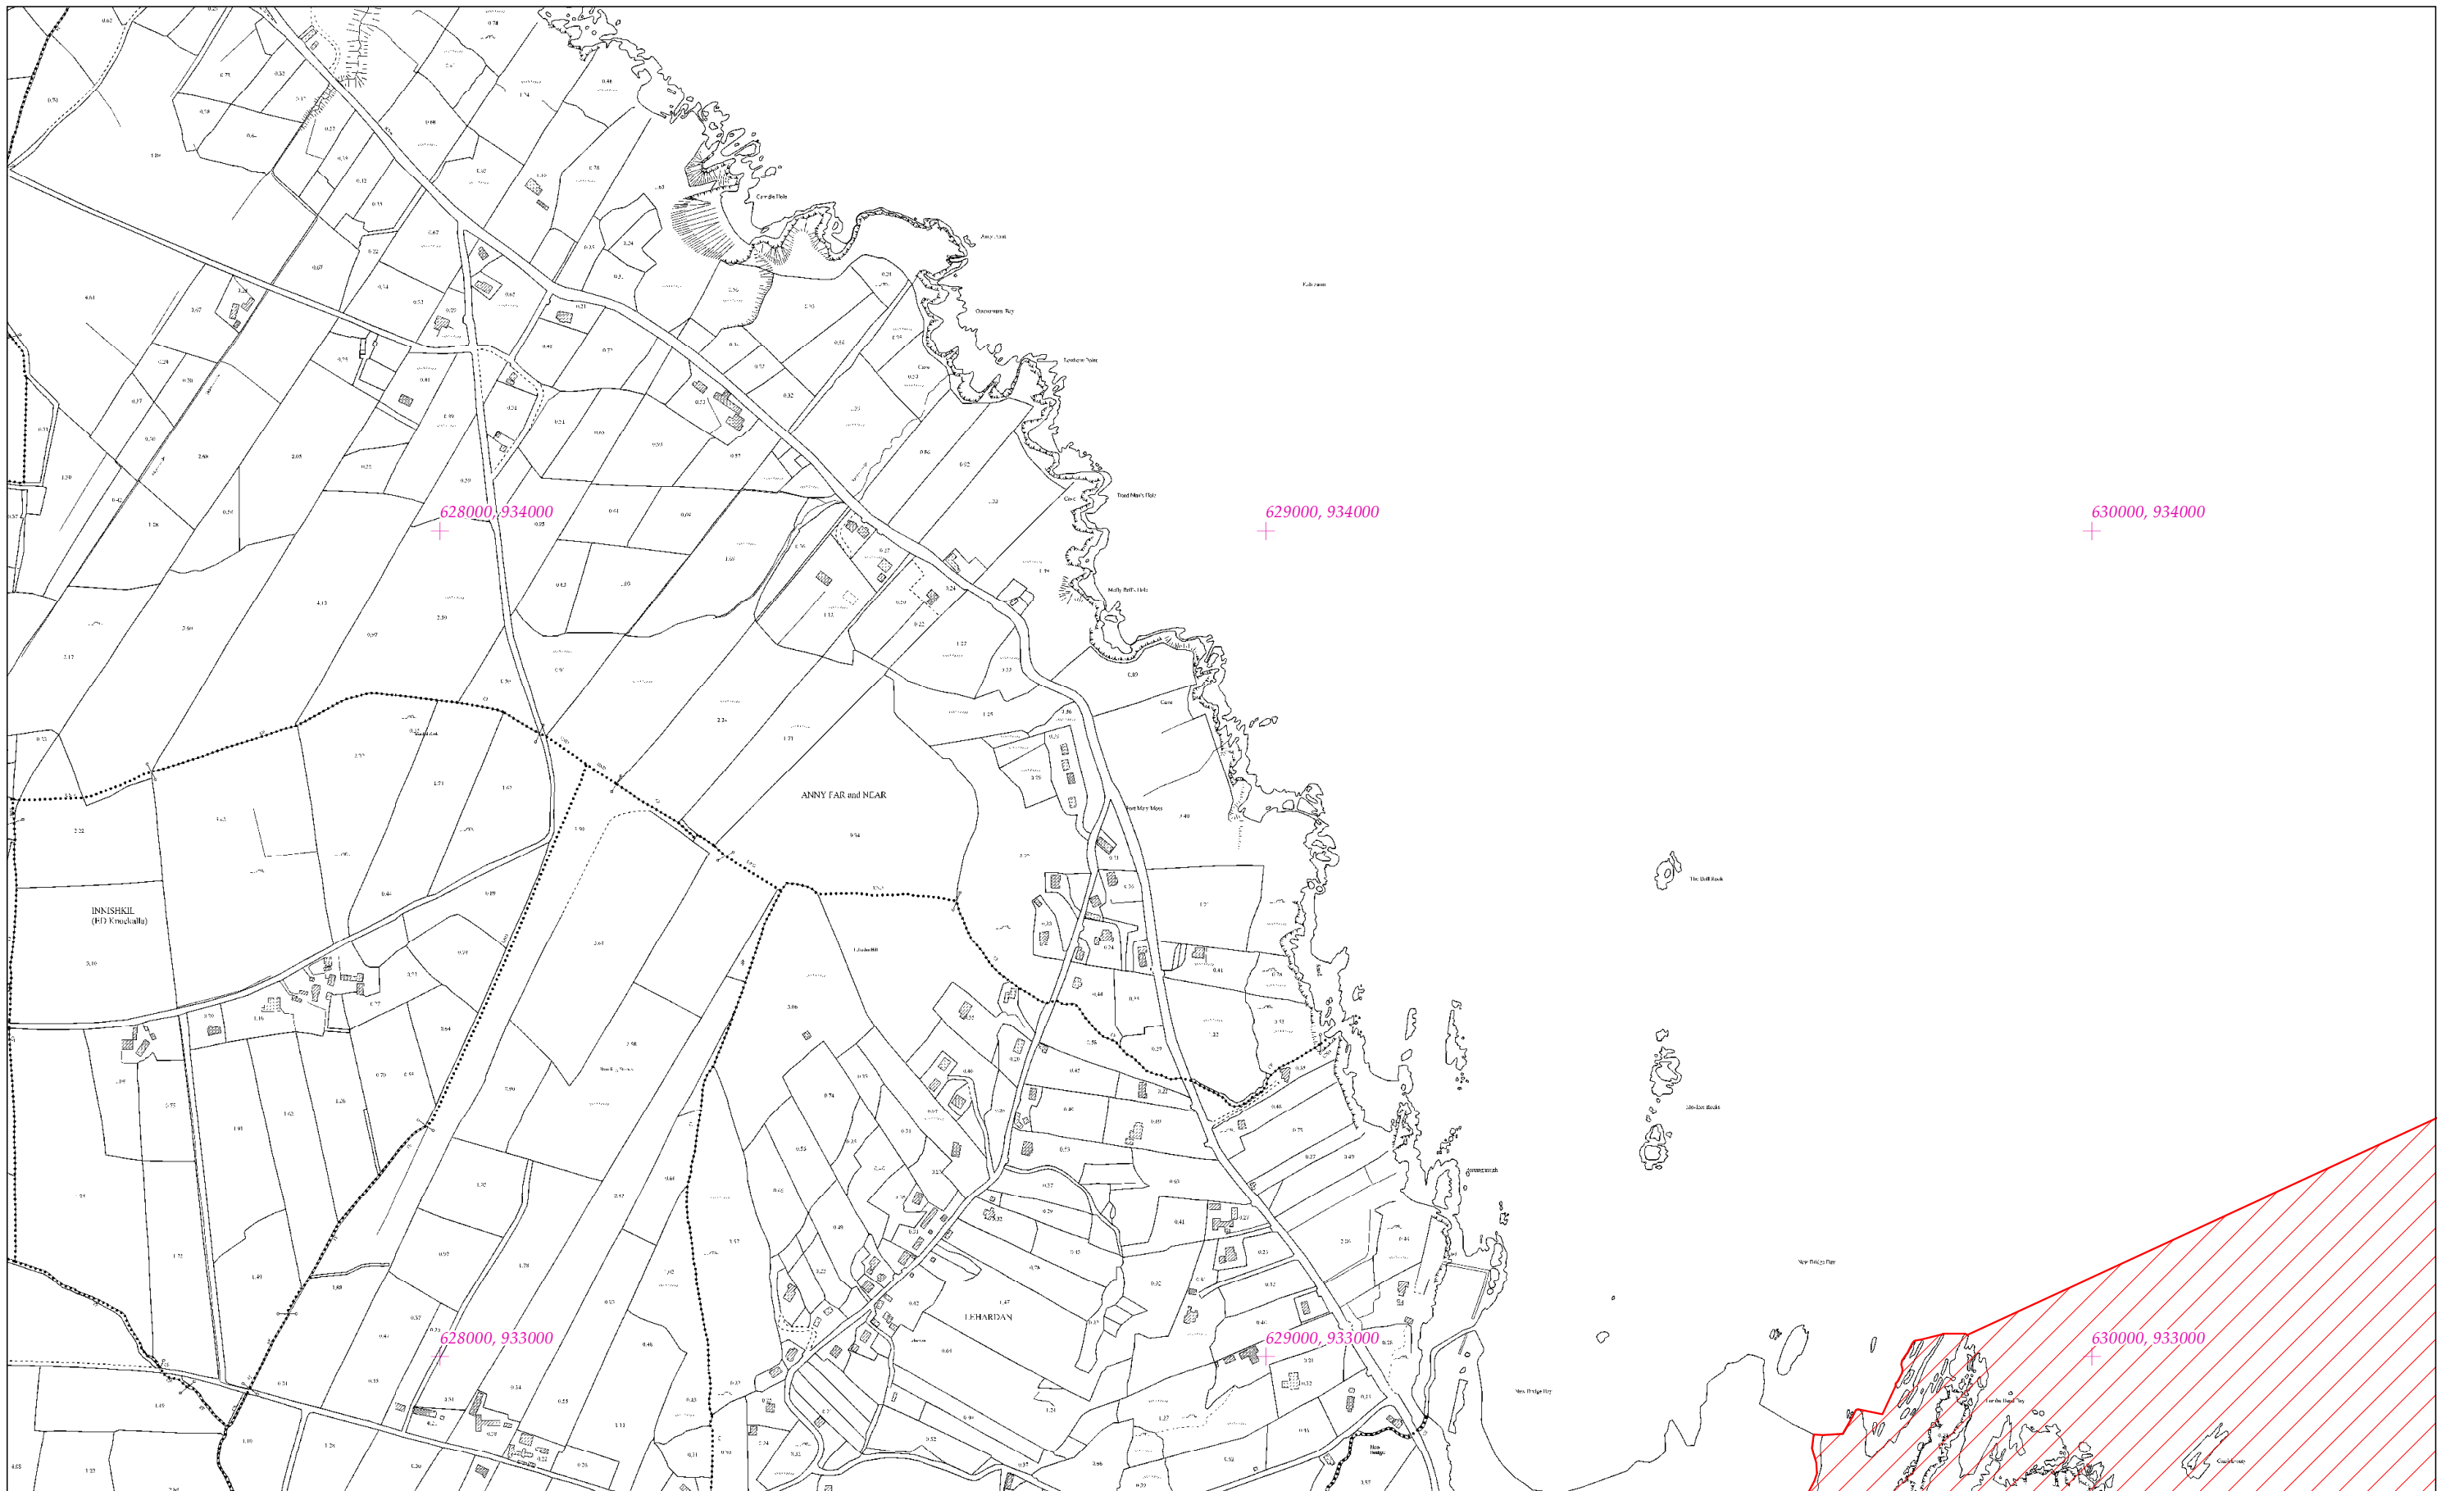

LCS Loch Súilí
Lough Swilly SAC
002287
Achar / Area 9,298.20 ha

Co. Dhún na nGall
Co. Donegal

Suirbhéireacht Ordnáis Éireann Ceadúnas Uimhir EN 0059216 © OSI / Rialtas na hÉireann
Ordnance Survey Ireland Licence No. EN 0059216 © Ordnance Survey Ireland / Government of Ireland
Córas Comhordanáidí: Trasteilgeán Mercator na hÉireann / Co-ordinate System: Irish Transverse Mercator