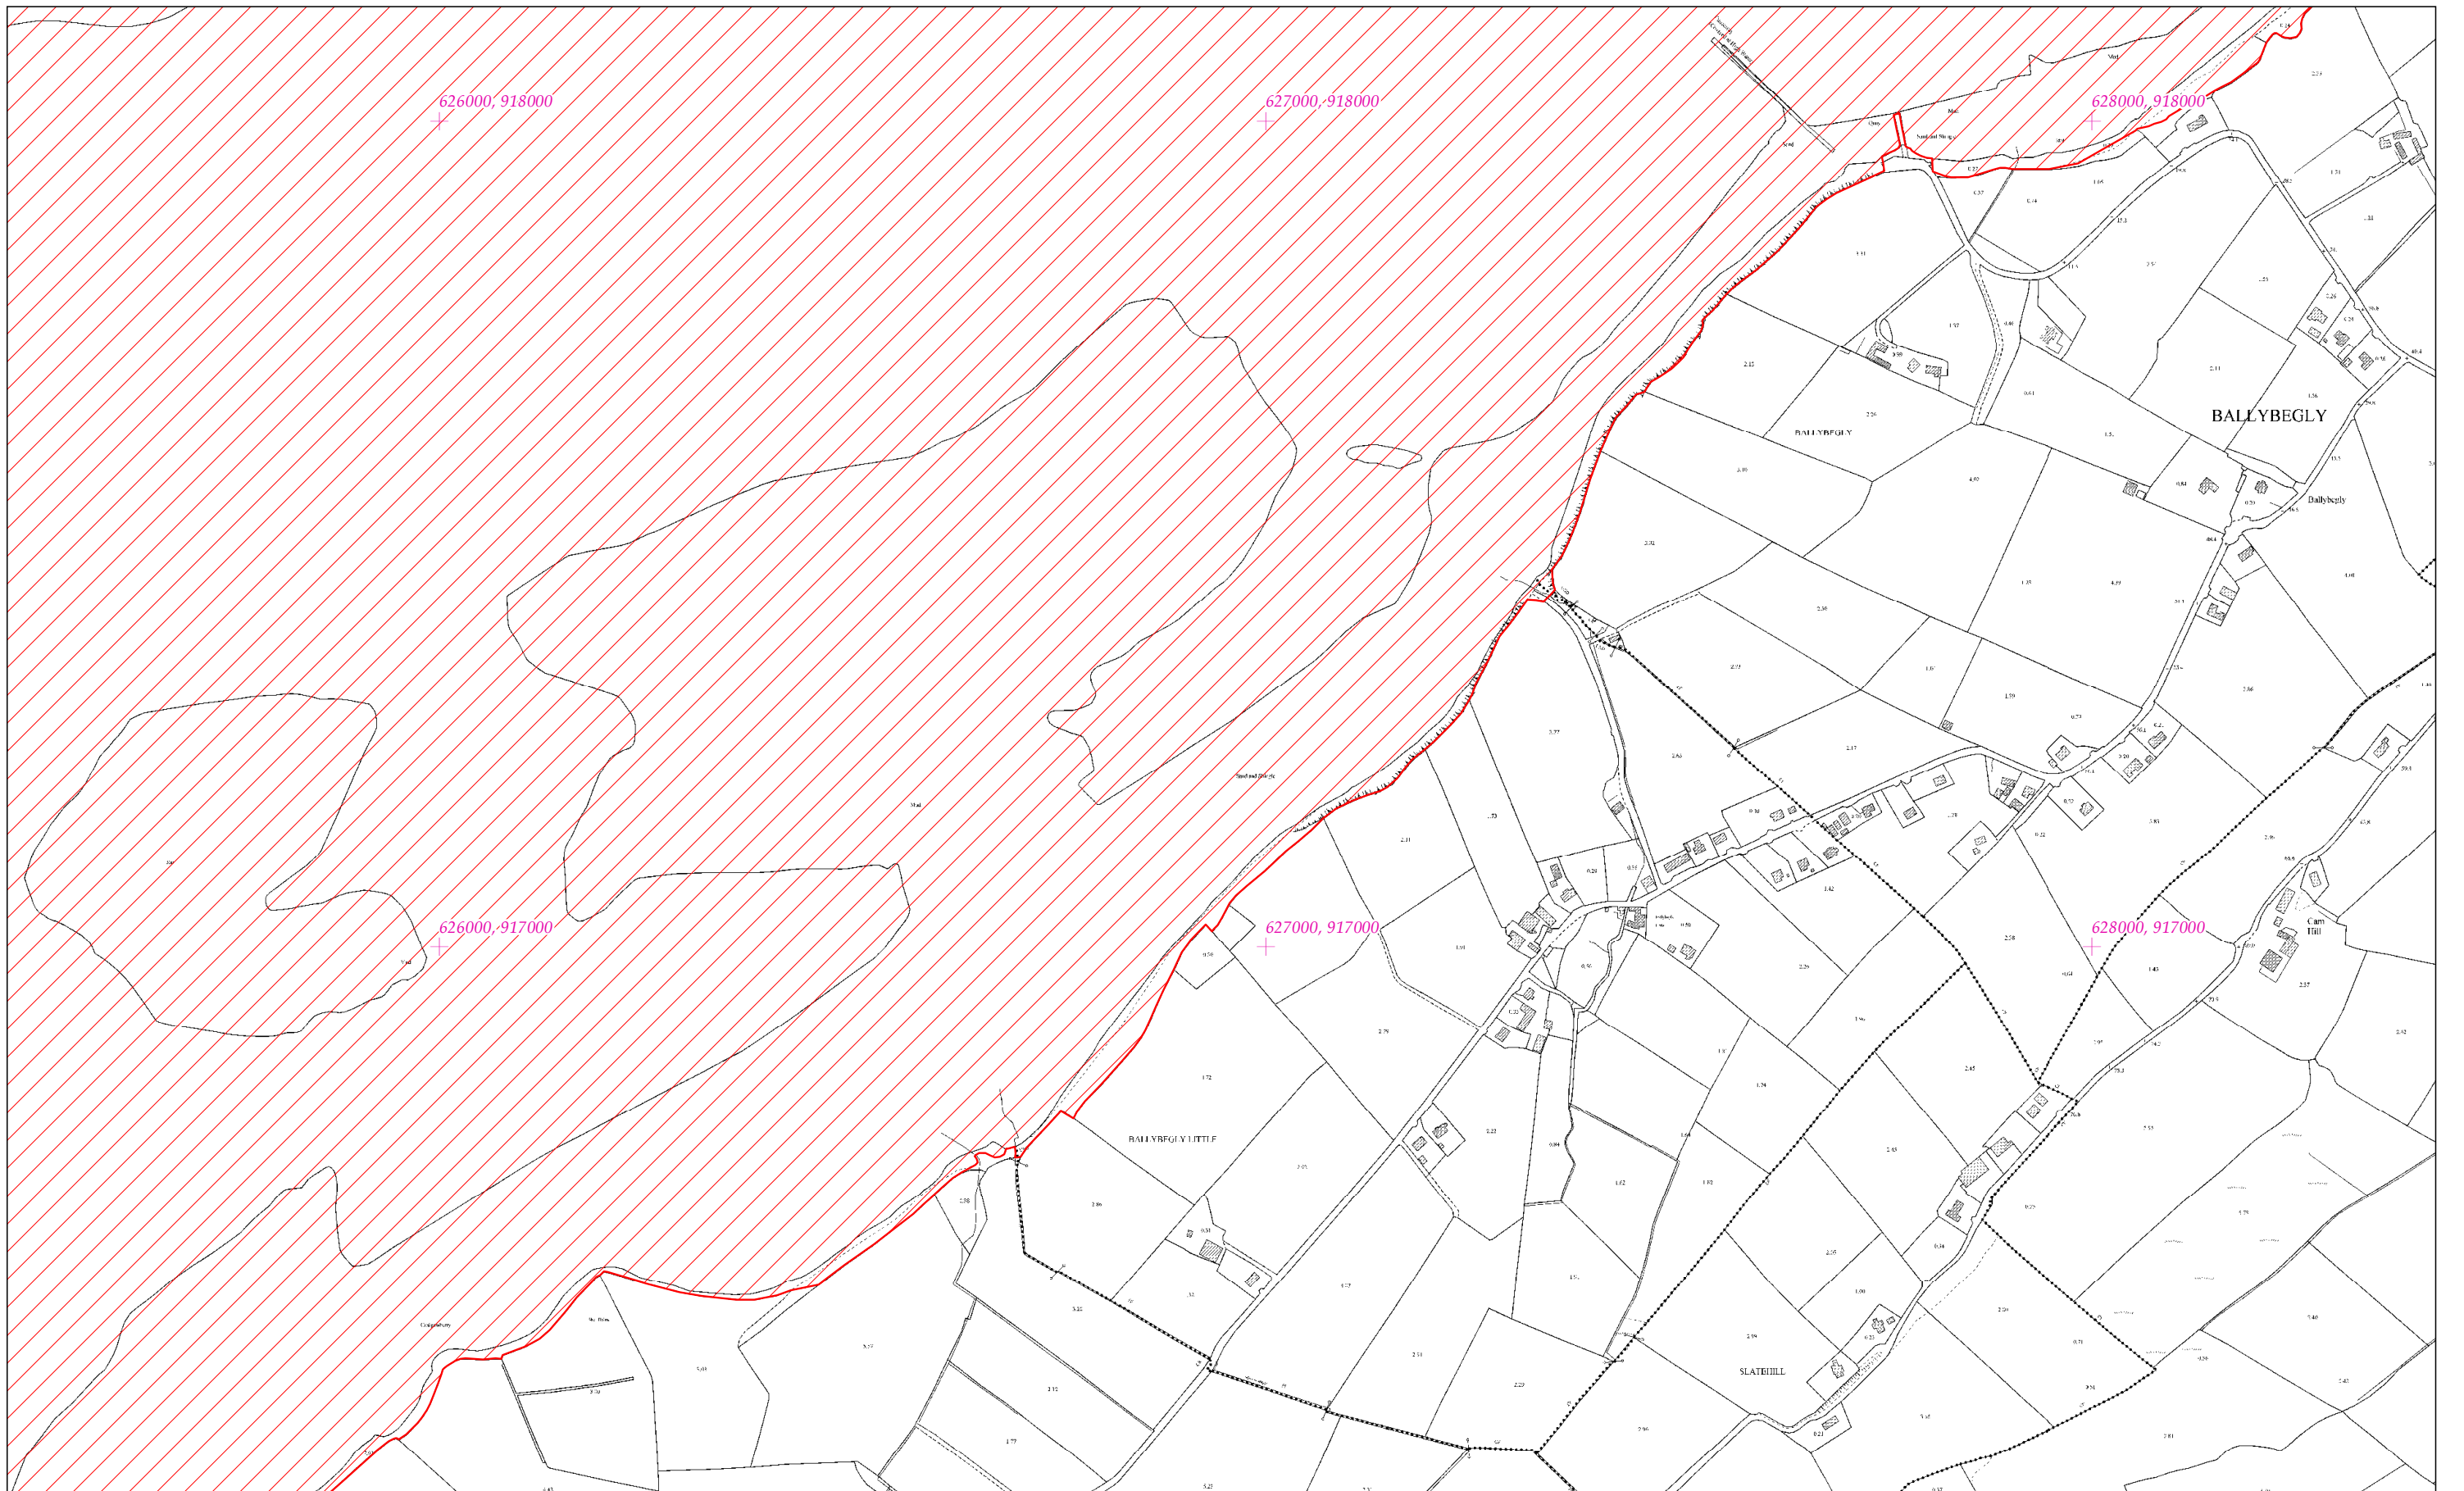

LCS Loch Súilí
Lough Swilly SAC
1:5000 O.S. TILE 0237a 58 of 71

Scála / Scale 1:7,500

SITE CODE
002287

Leagan / Version: 3.03

Arna chló an / Printed on: 07/08/2018

Rialachán 4(1)(b) / Regulation 4(1)(b)

Leathanach 59 de 71 (Co. Dhún na nGall)
Page 59 of 71 (Co. Donegal)