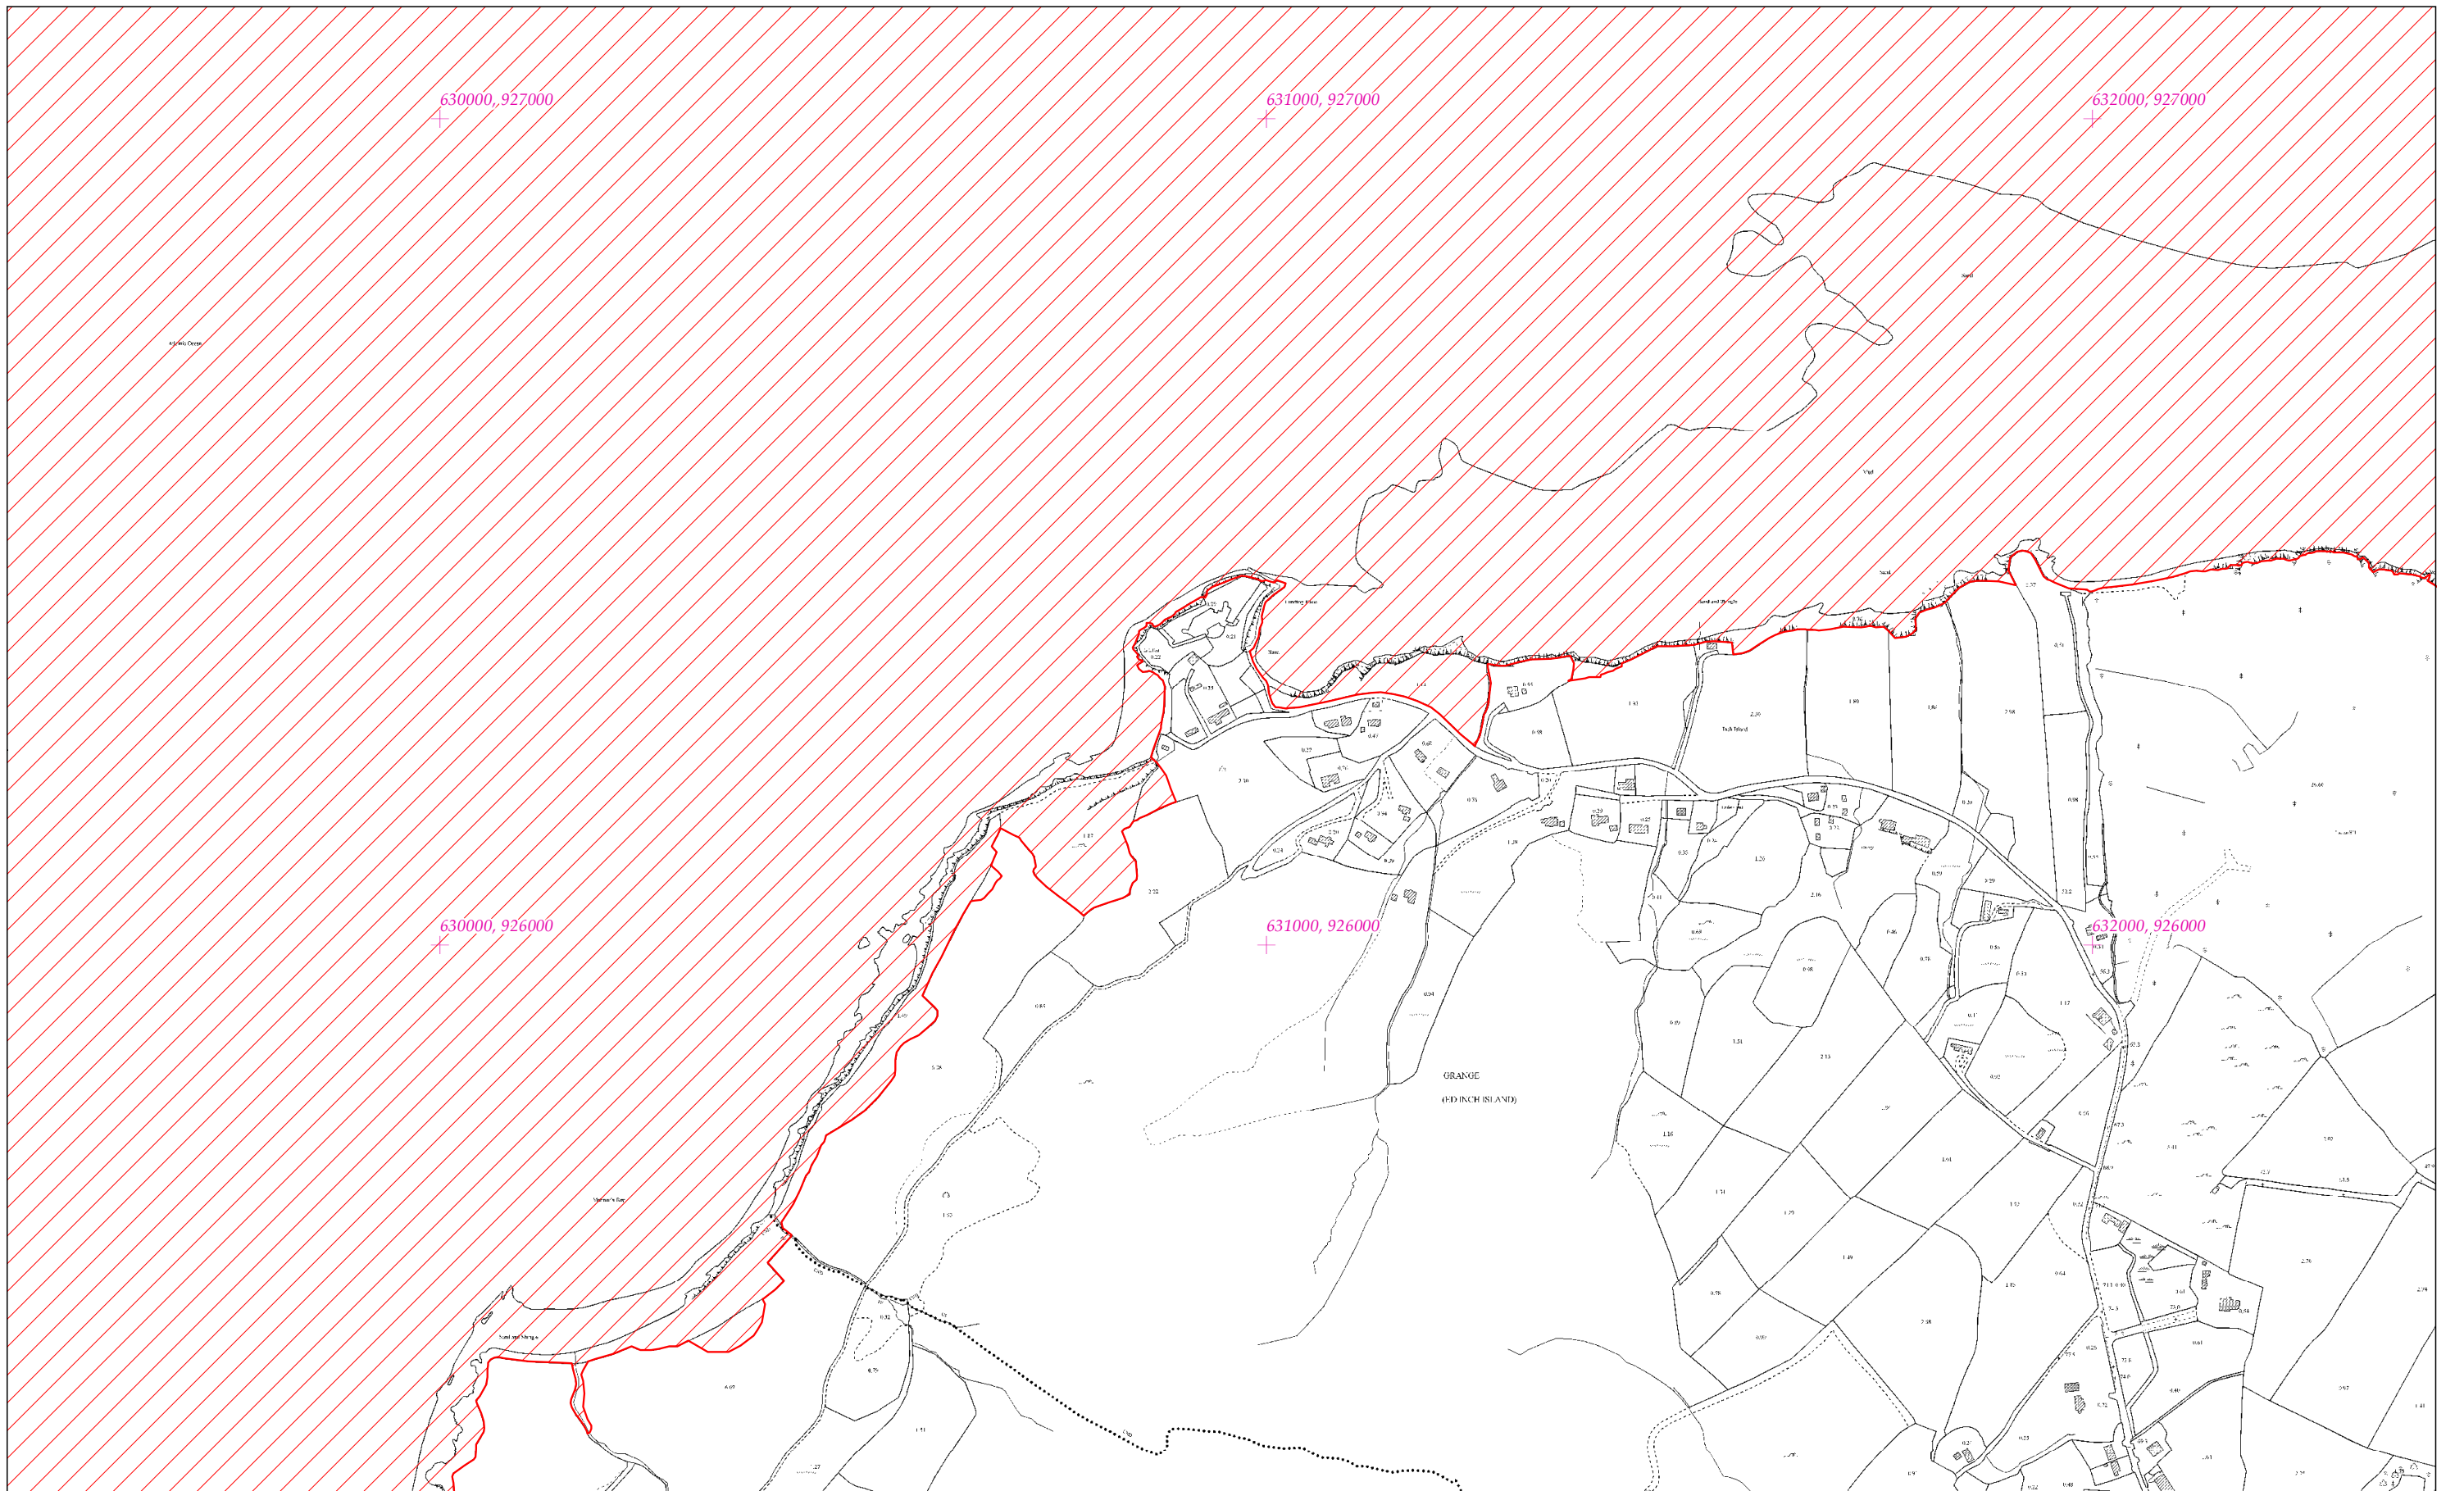

Rialachán 4(1)(b) / Regulation 4(1)(b)

Leathanach 27 de 71 (Co. Dhún na nGall)
Page 27 of 71 (Co. Donegal)

LIMISTÉAR FAOI CHAOMHNÚ SPEISIALTA
SPECIAL AREA OF CONSERVATION

Suirbhéireacht Ordanáis Éireann Ceadúnas Uimhir EN 0059216 © OSI / Rialtas na hÉireann
Ordnance Survey Ireland Licence No. EN 0059216 © Ordnance Survey Ireland / Government of Ireland
Córas Combordanáidí: Trasteilgean Mercator na hÉireann / Co-ordinate System: Irish Transverse Mercator

LCS Loch Súilí
Lough Swilly SAC
1:5000 O.S. TILE 0167b 27 of 71

0 0.5 km

Scála / Scale 1:7,500

SITE CODE
002287

Leagan / Version: 3.03

Arna chló an / Printed on: 07/08/2018