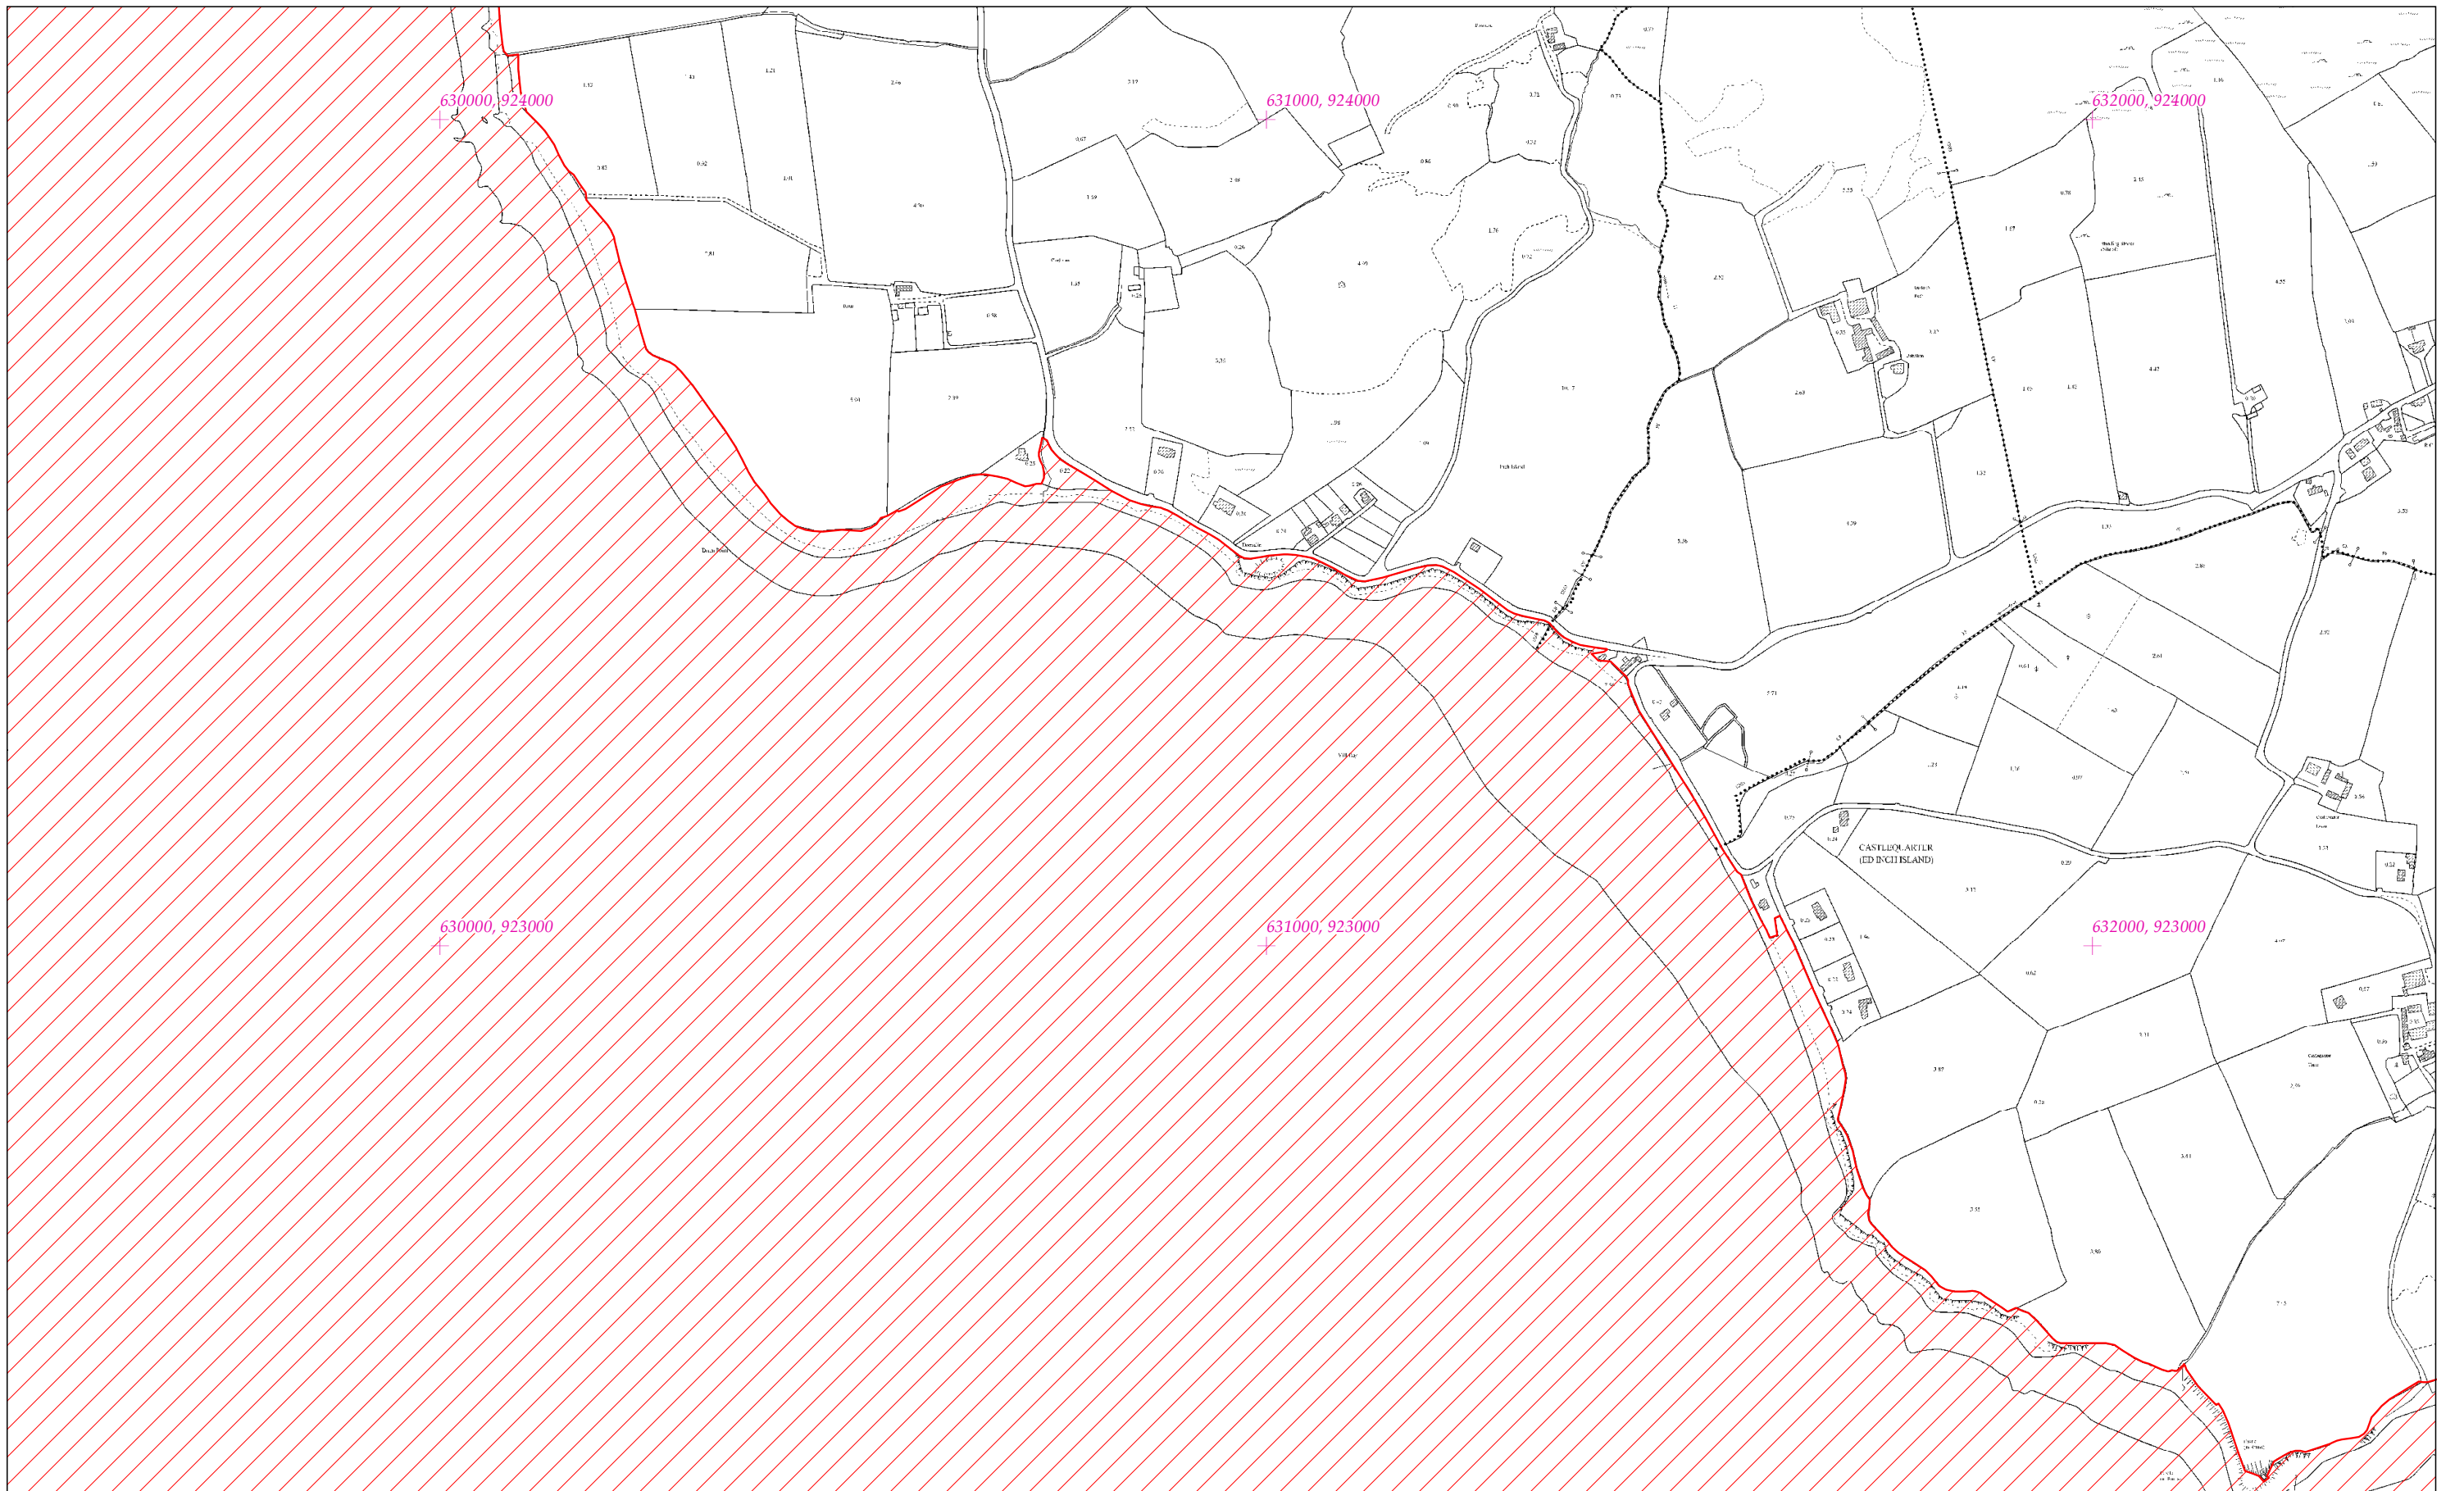

LCS Loch Súilí
Lough Swilly SAC
1:5000 O.S. TILE 0188a 40 of 71

Scála / Scale 1:7,500

SITE CODE
002287

Leagan / Version: 3.03

Arna chló an / Printed on: 07/08/2018

Rialachán 4(1)(b) / Regulation 4(1)(b)

Leathanach 41 de 71 (Co. Dhún na nGall)
Page 41 of 71 (Co. Donegal)