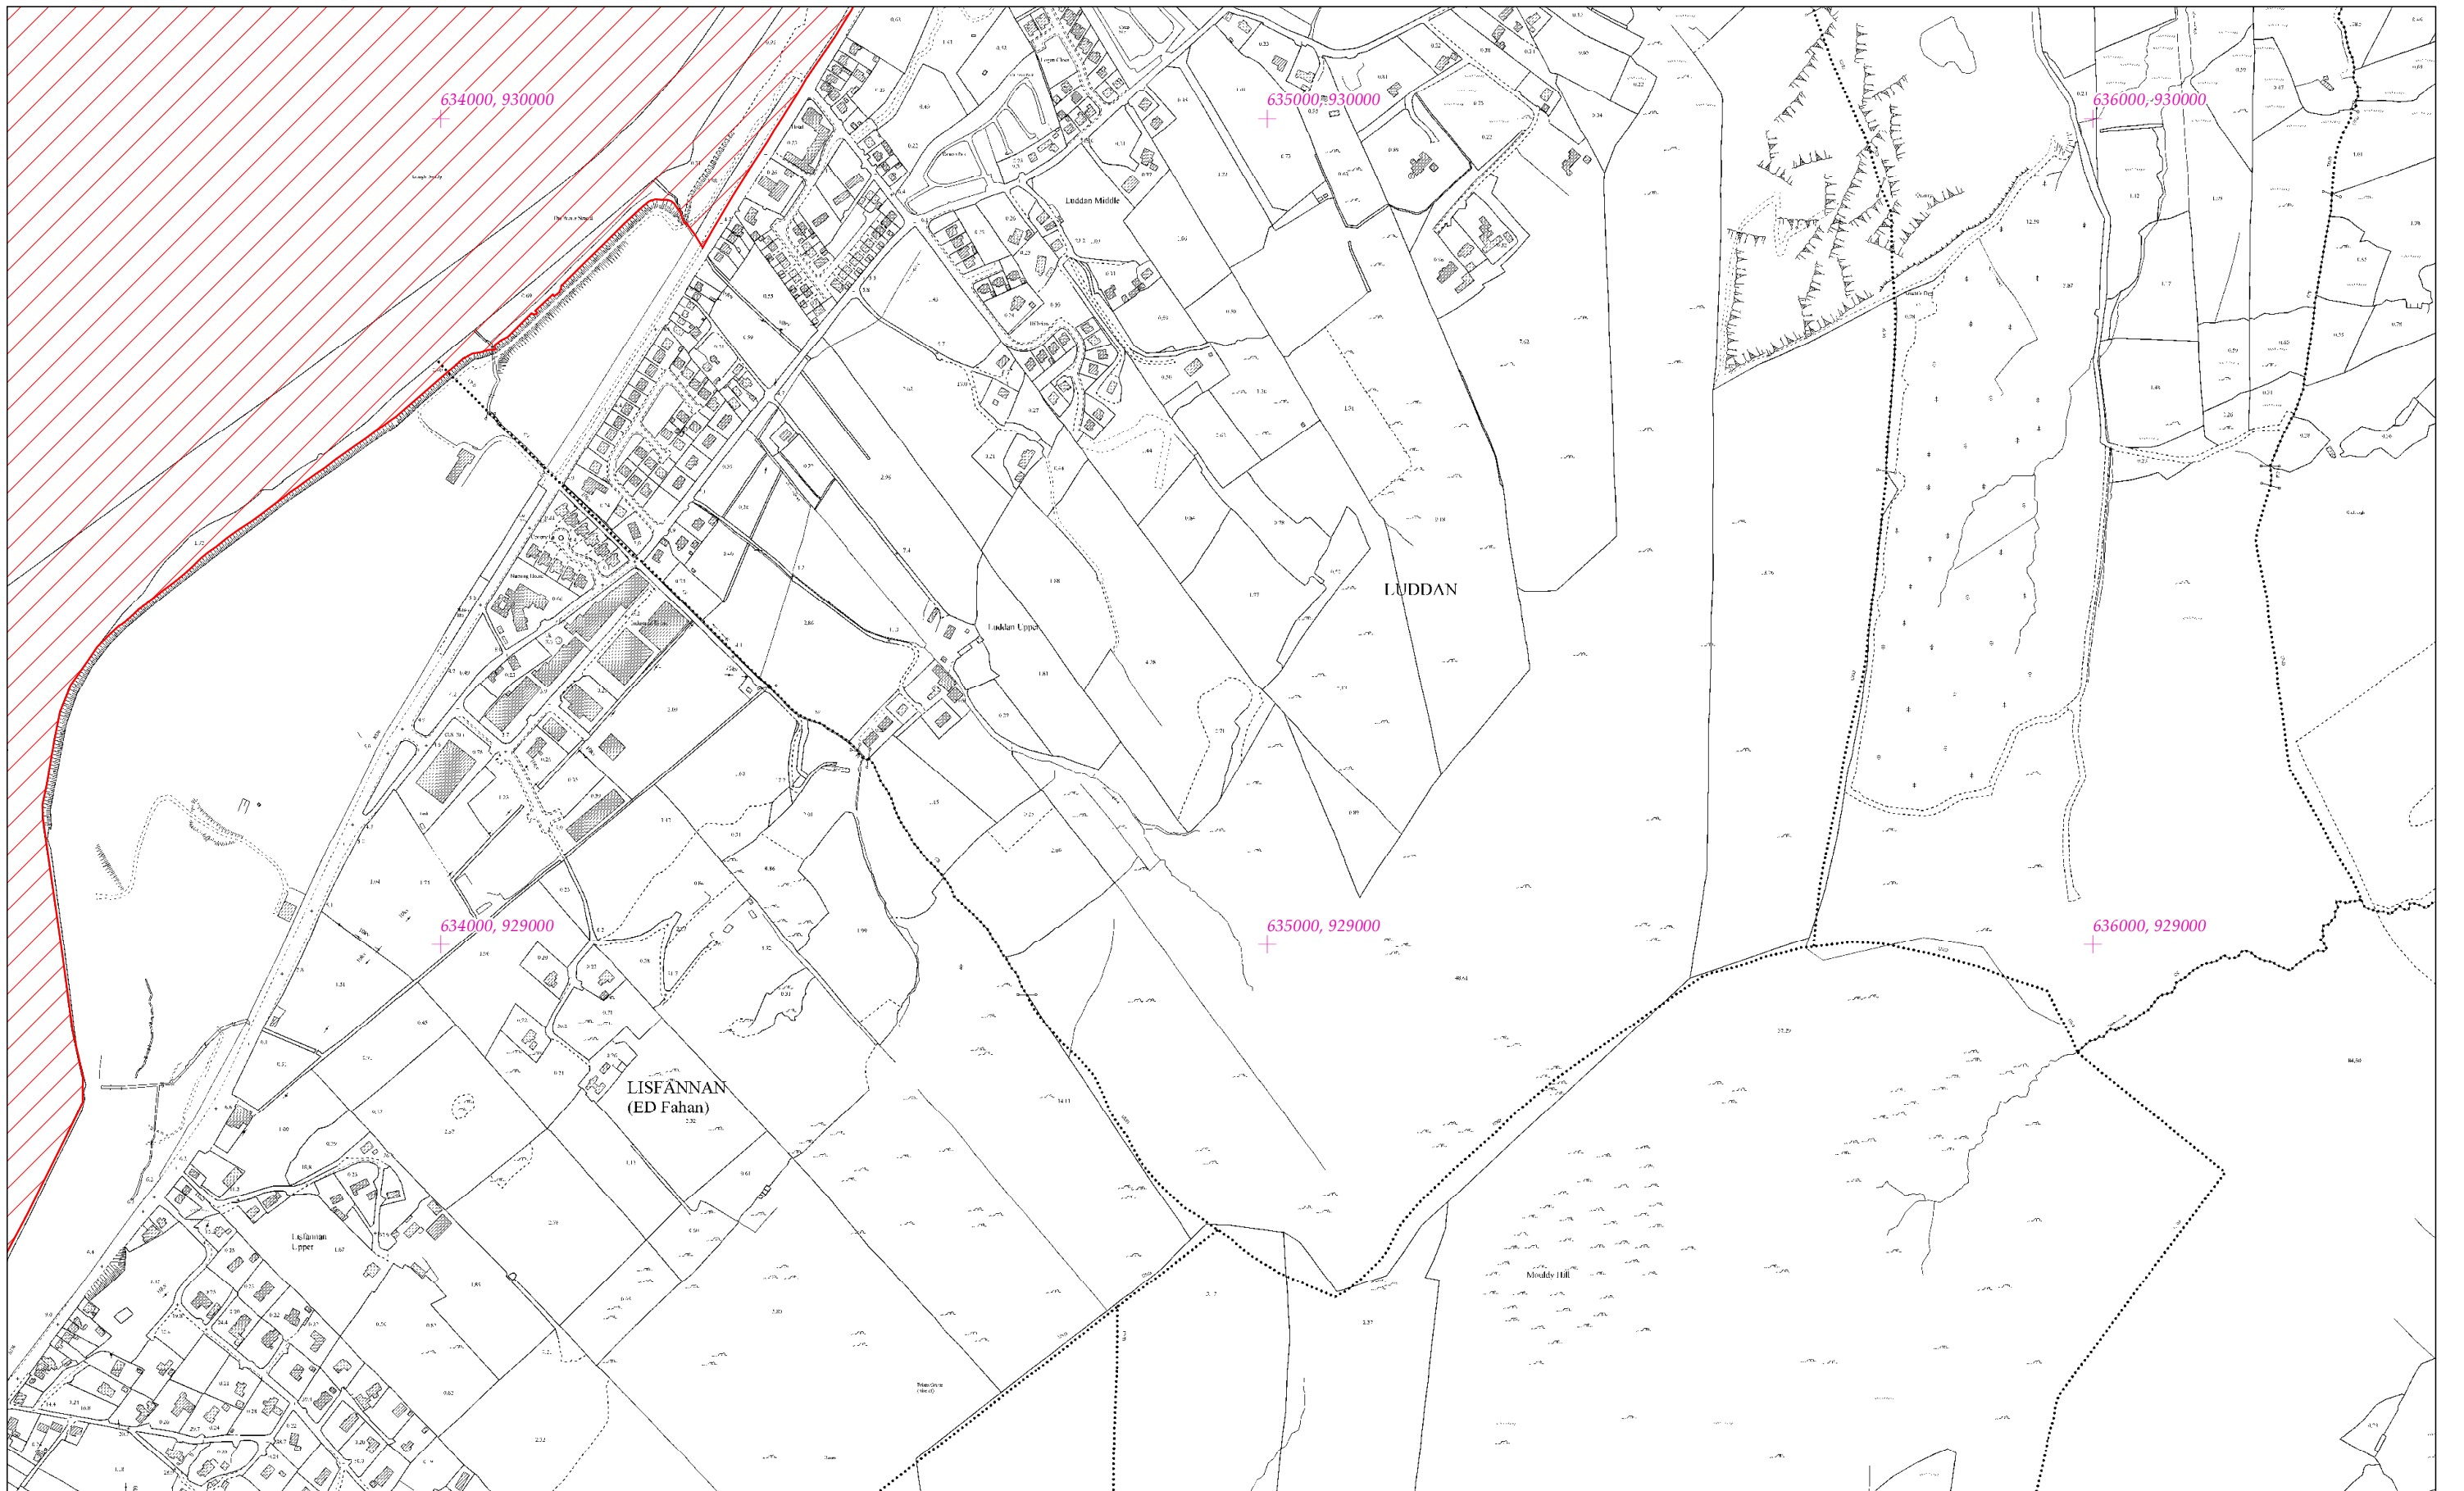

LCS Loch Súilí
Lough Swilly SAC
1:5000 O.S. TILE 0147a 20 of 71

0 0.5 km

Scála / Scale 1:7,500

SITE CODE
002287

Leagan / Version: 3.03

Arna chló an / Printed on: 07/08/2018

Rialachán 4(1)(b) / Regulation 4(1)(b)