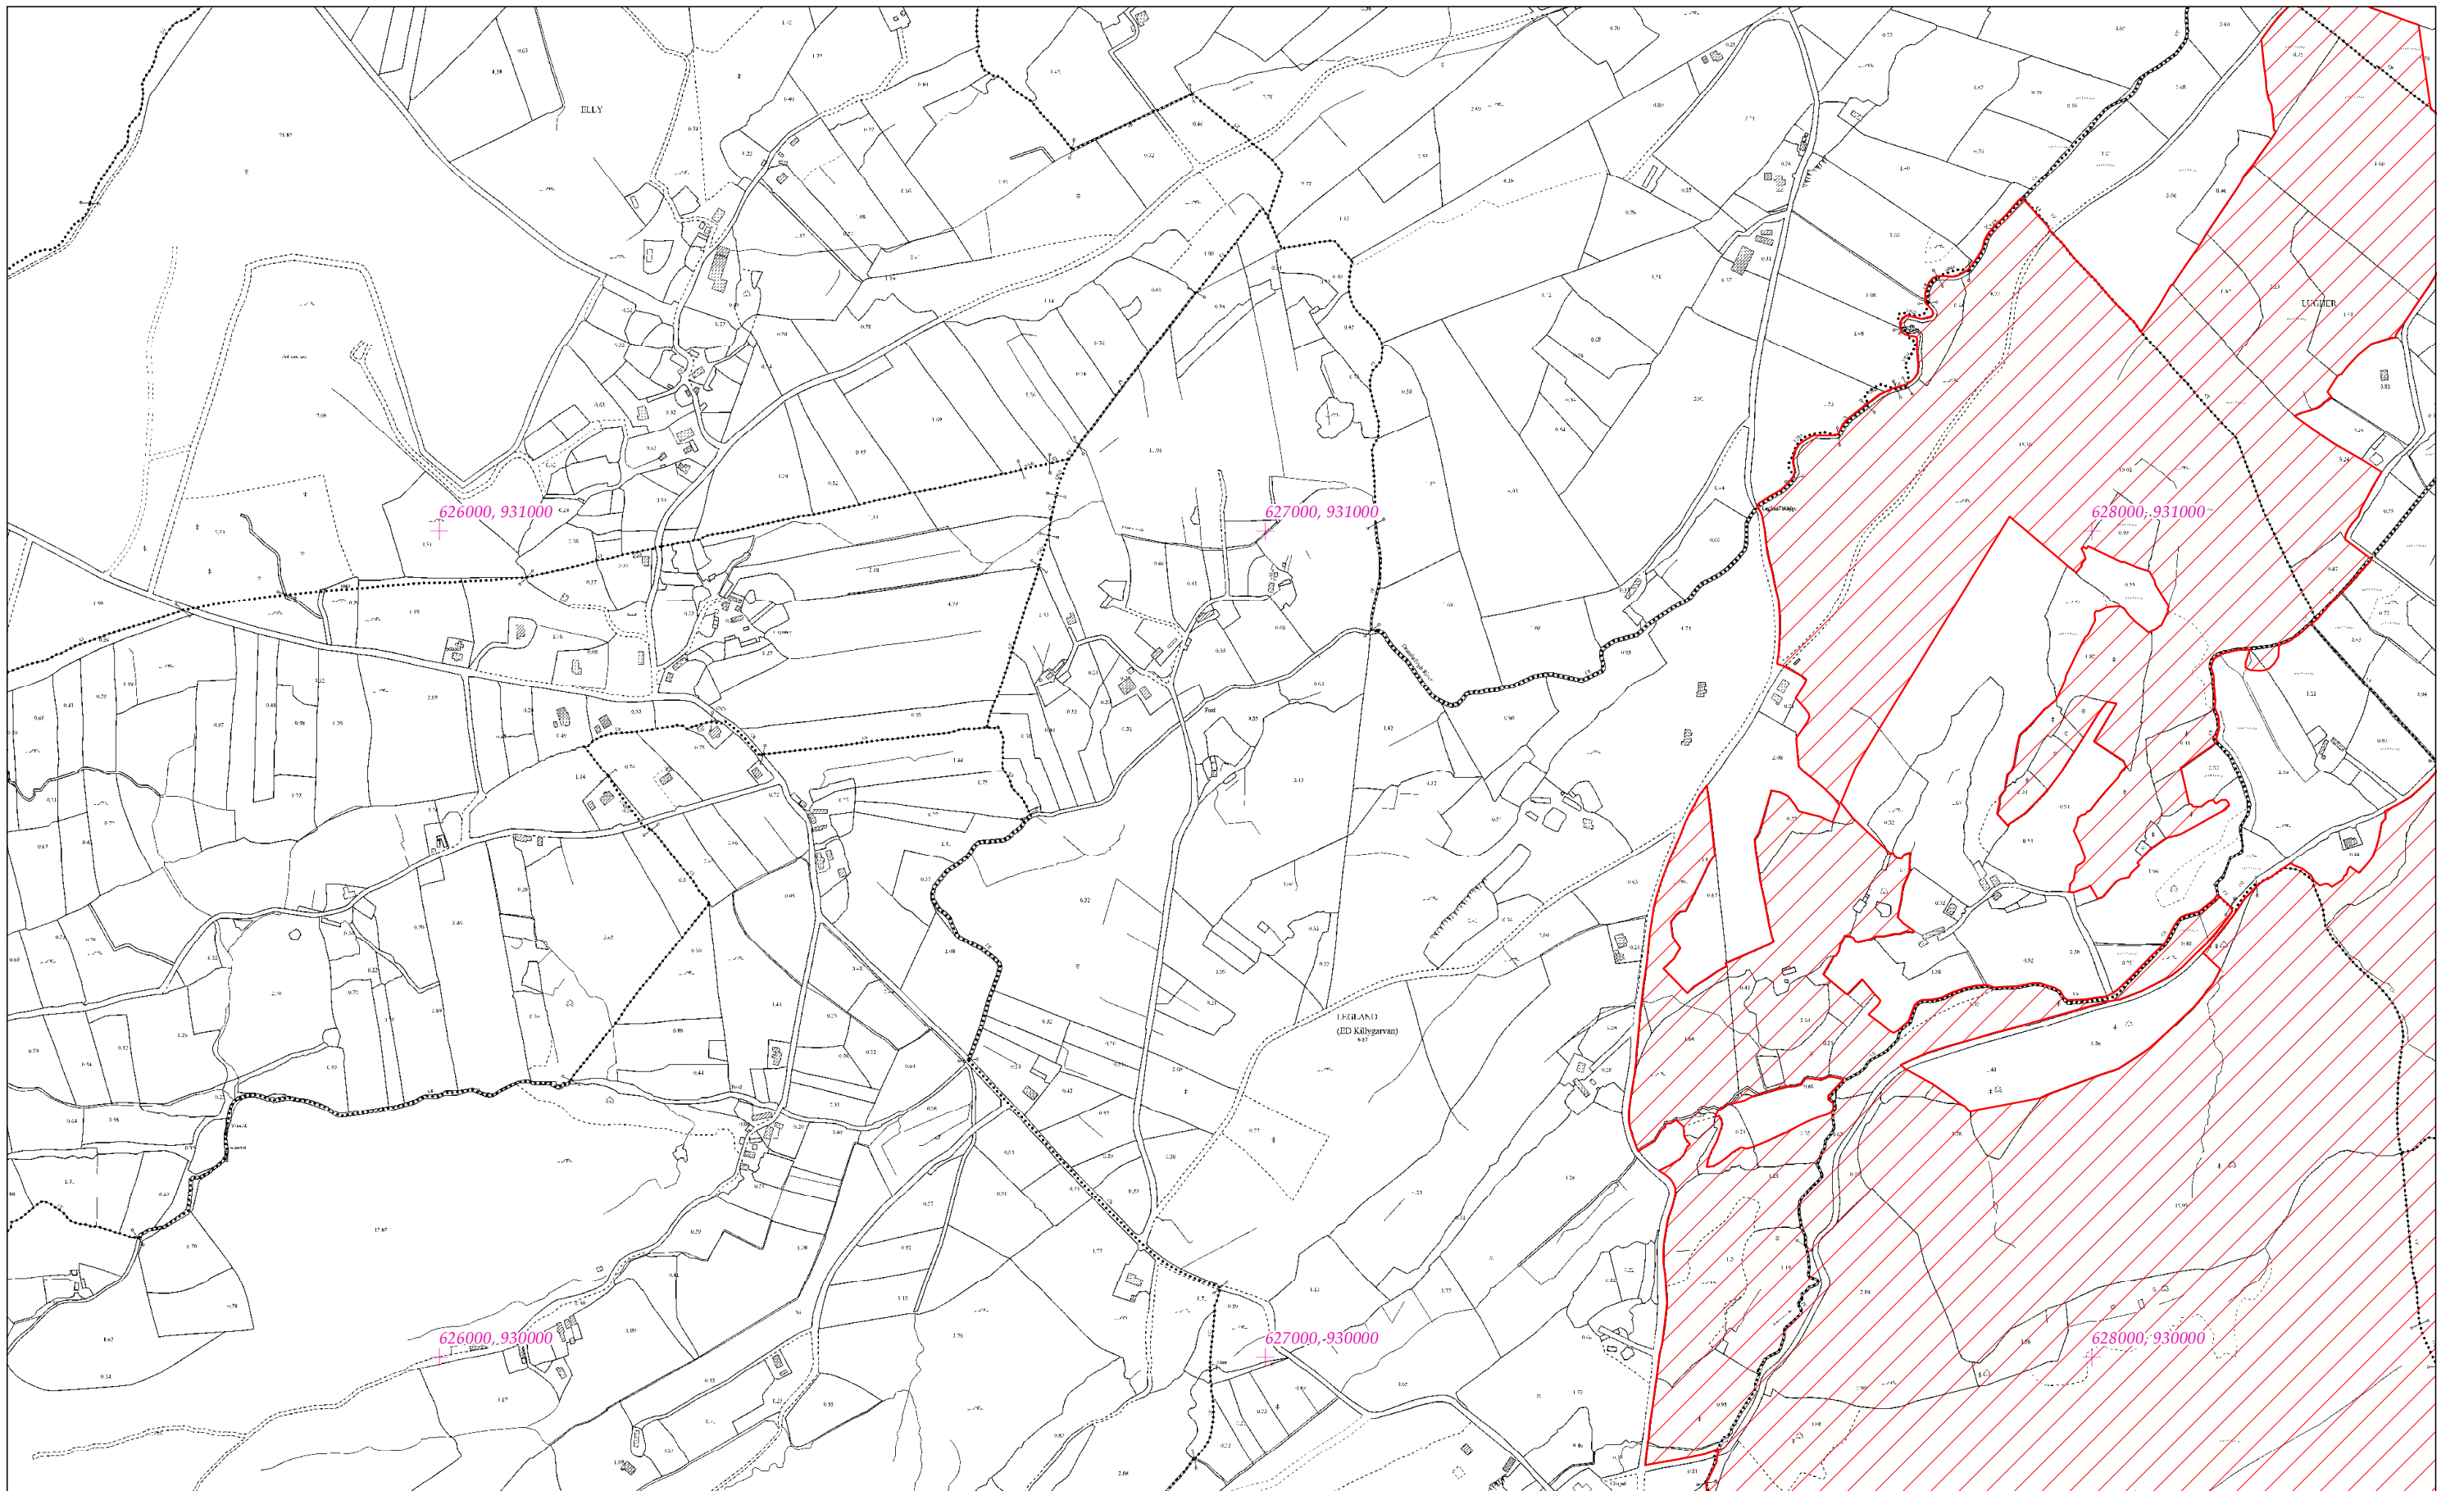

LCS Loch Súilí
Lough Swilly SAC
1:5000 O.S. TILE 0105d 4 of 71

Scála / Scale 1:7,500

SITE CODE
002287

Leagan / Version: 3.03

Arna chlón an / Printed on: 07/08/2018

Rialachán 4(1)(b) / Regulation 4(1)(b)

Leathanach 5 de 71 (Co. Dhún na nGall)
Page 5 of 71 (Co. Donegal)