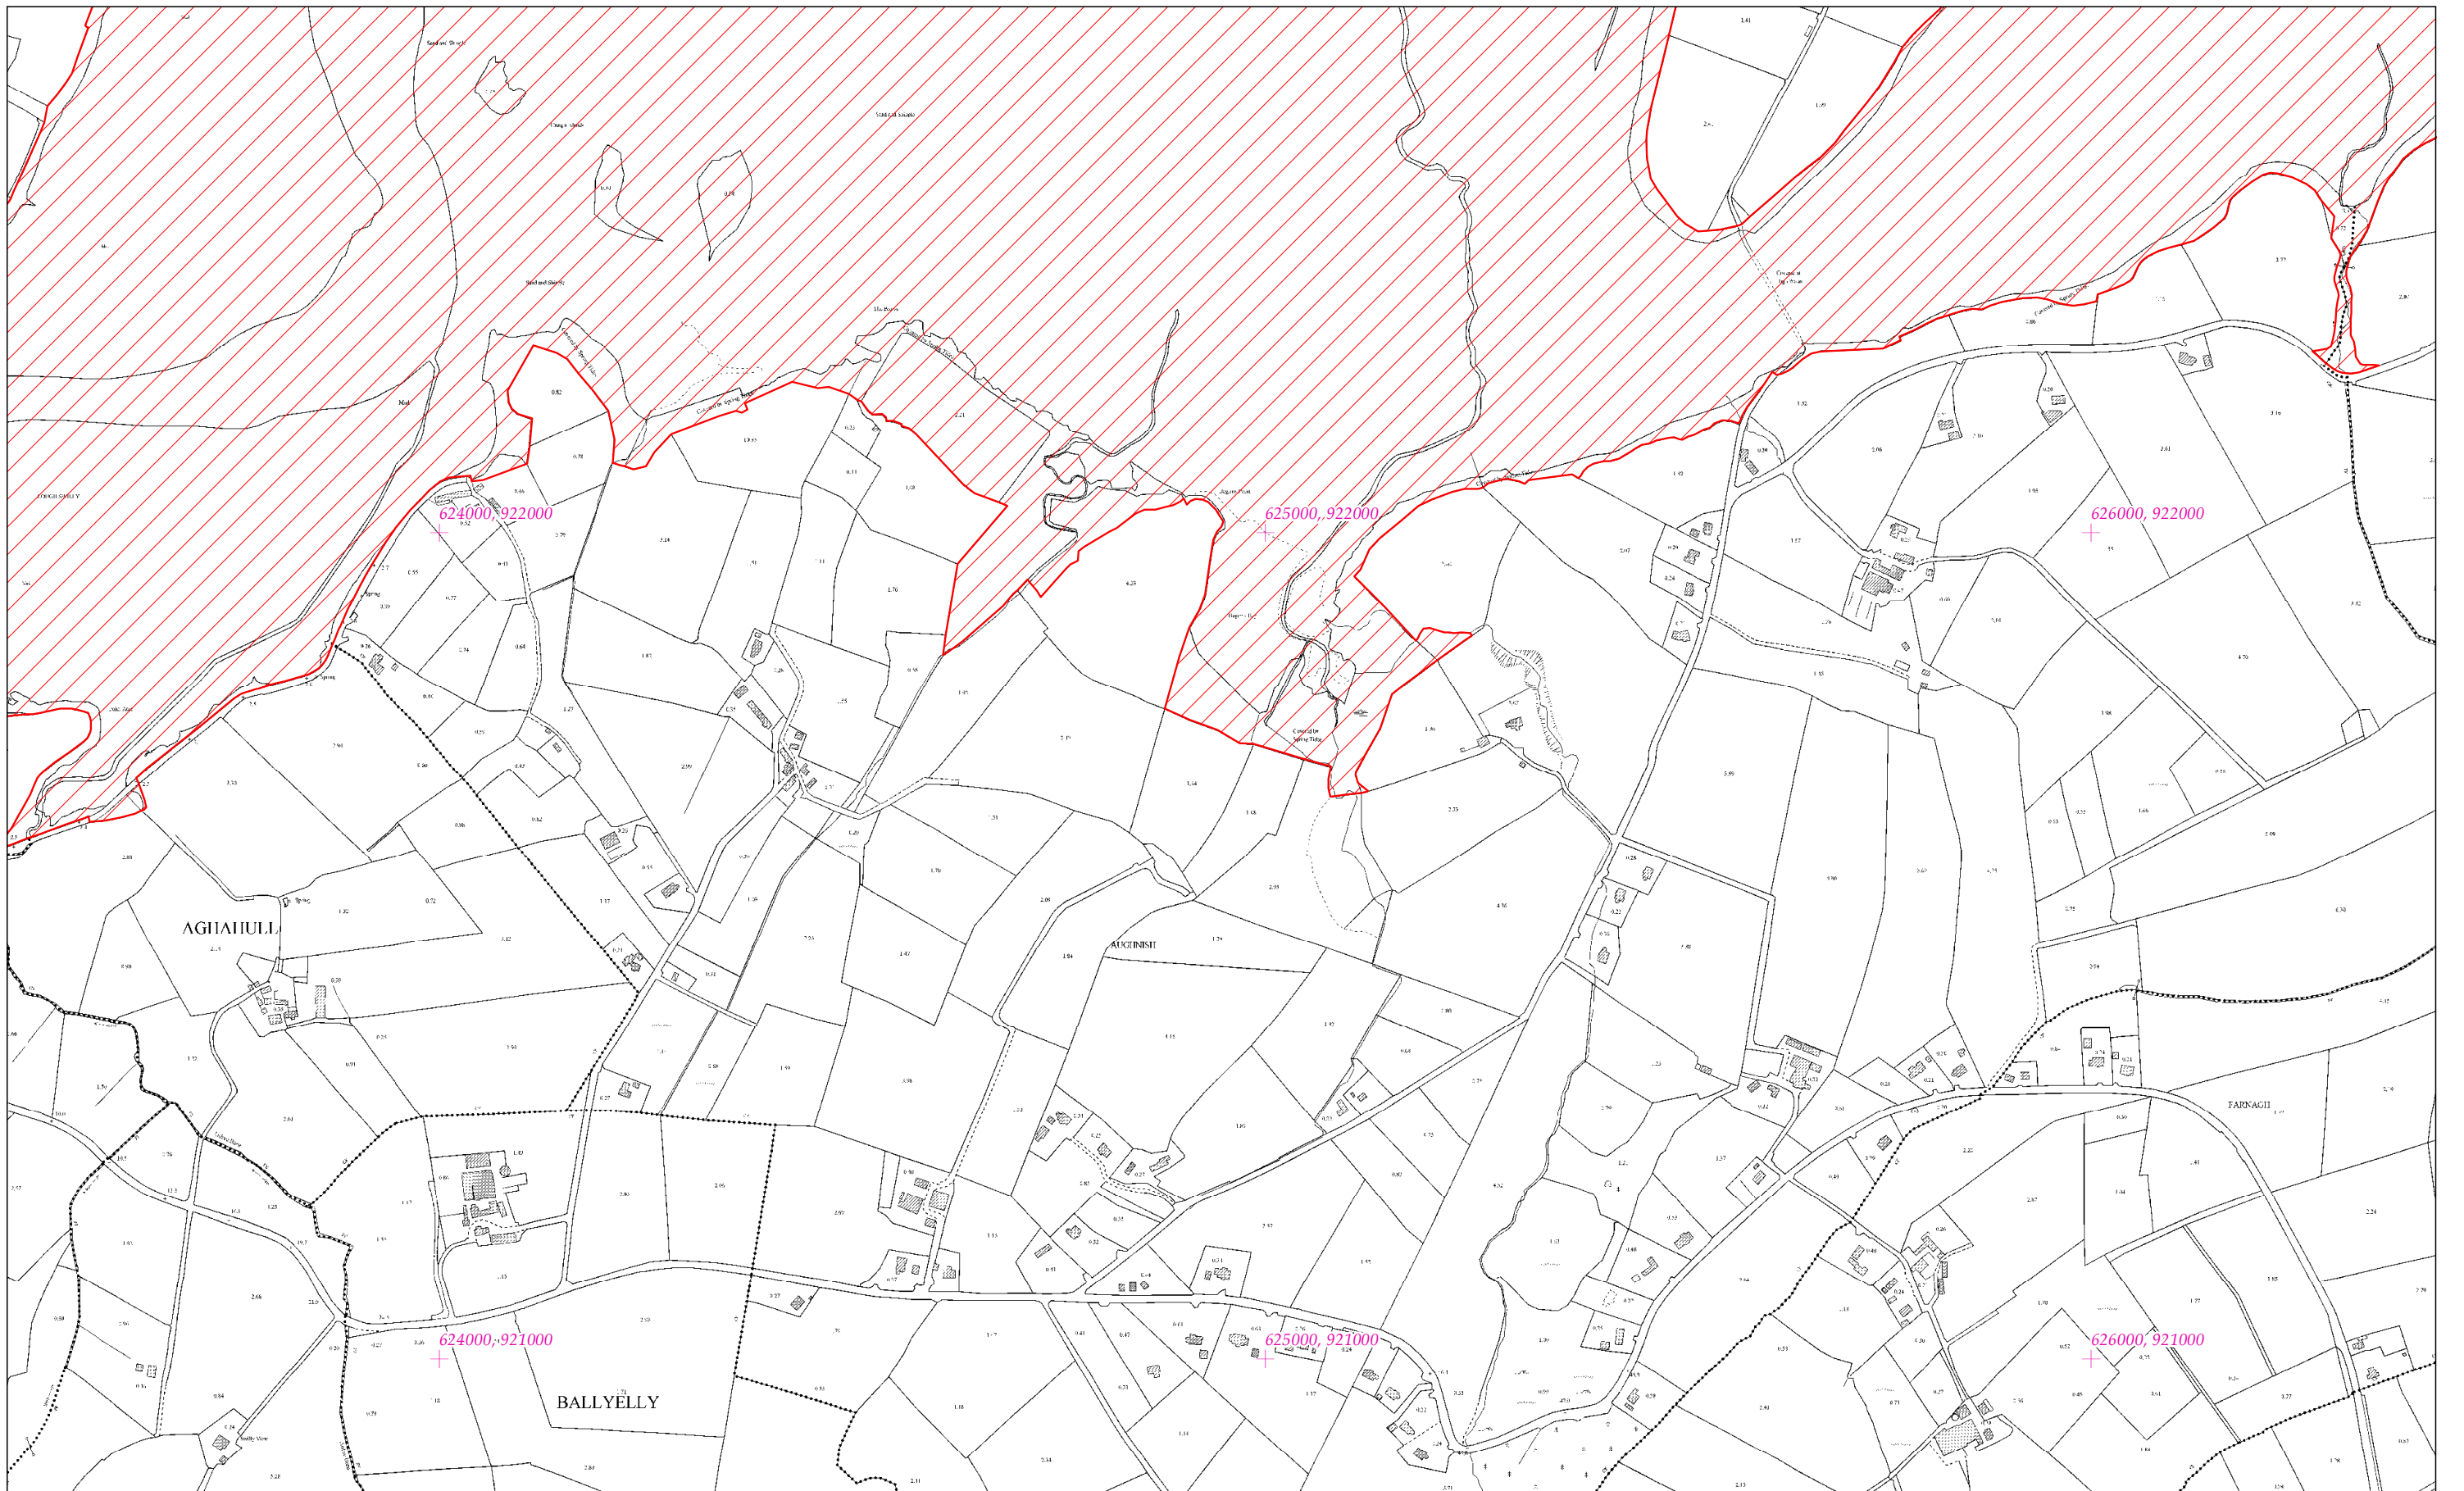

LCS Loch Súilí
Lough Swilly SAC
1:5000 O.S. TILE 0187b 37 of 71

0 0.5 km

Scála / Scale 1:7,500

SITE CODE
002287

Leagan / Version: 3.03

Arna chló an / Printed on: 07/08/2018

Rialachán 4(1)(b) / Regulation 4(1)(b)