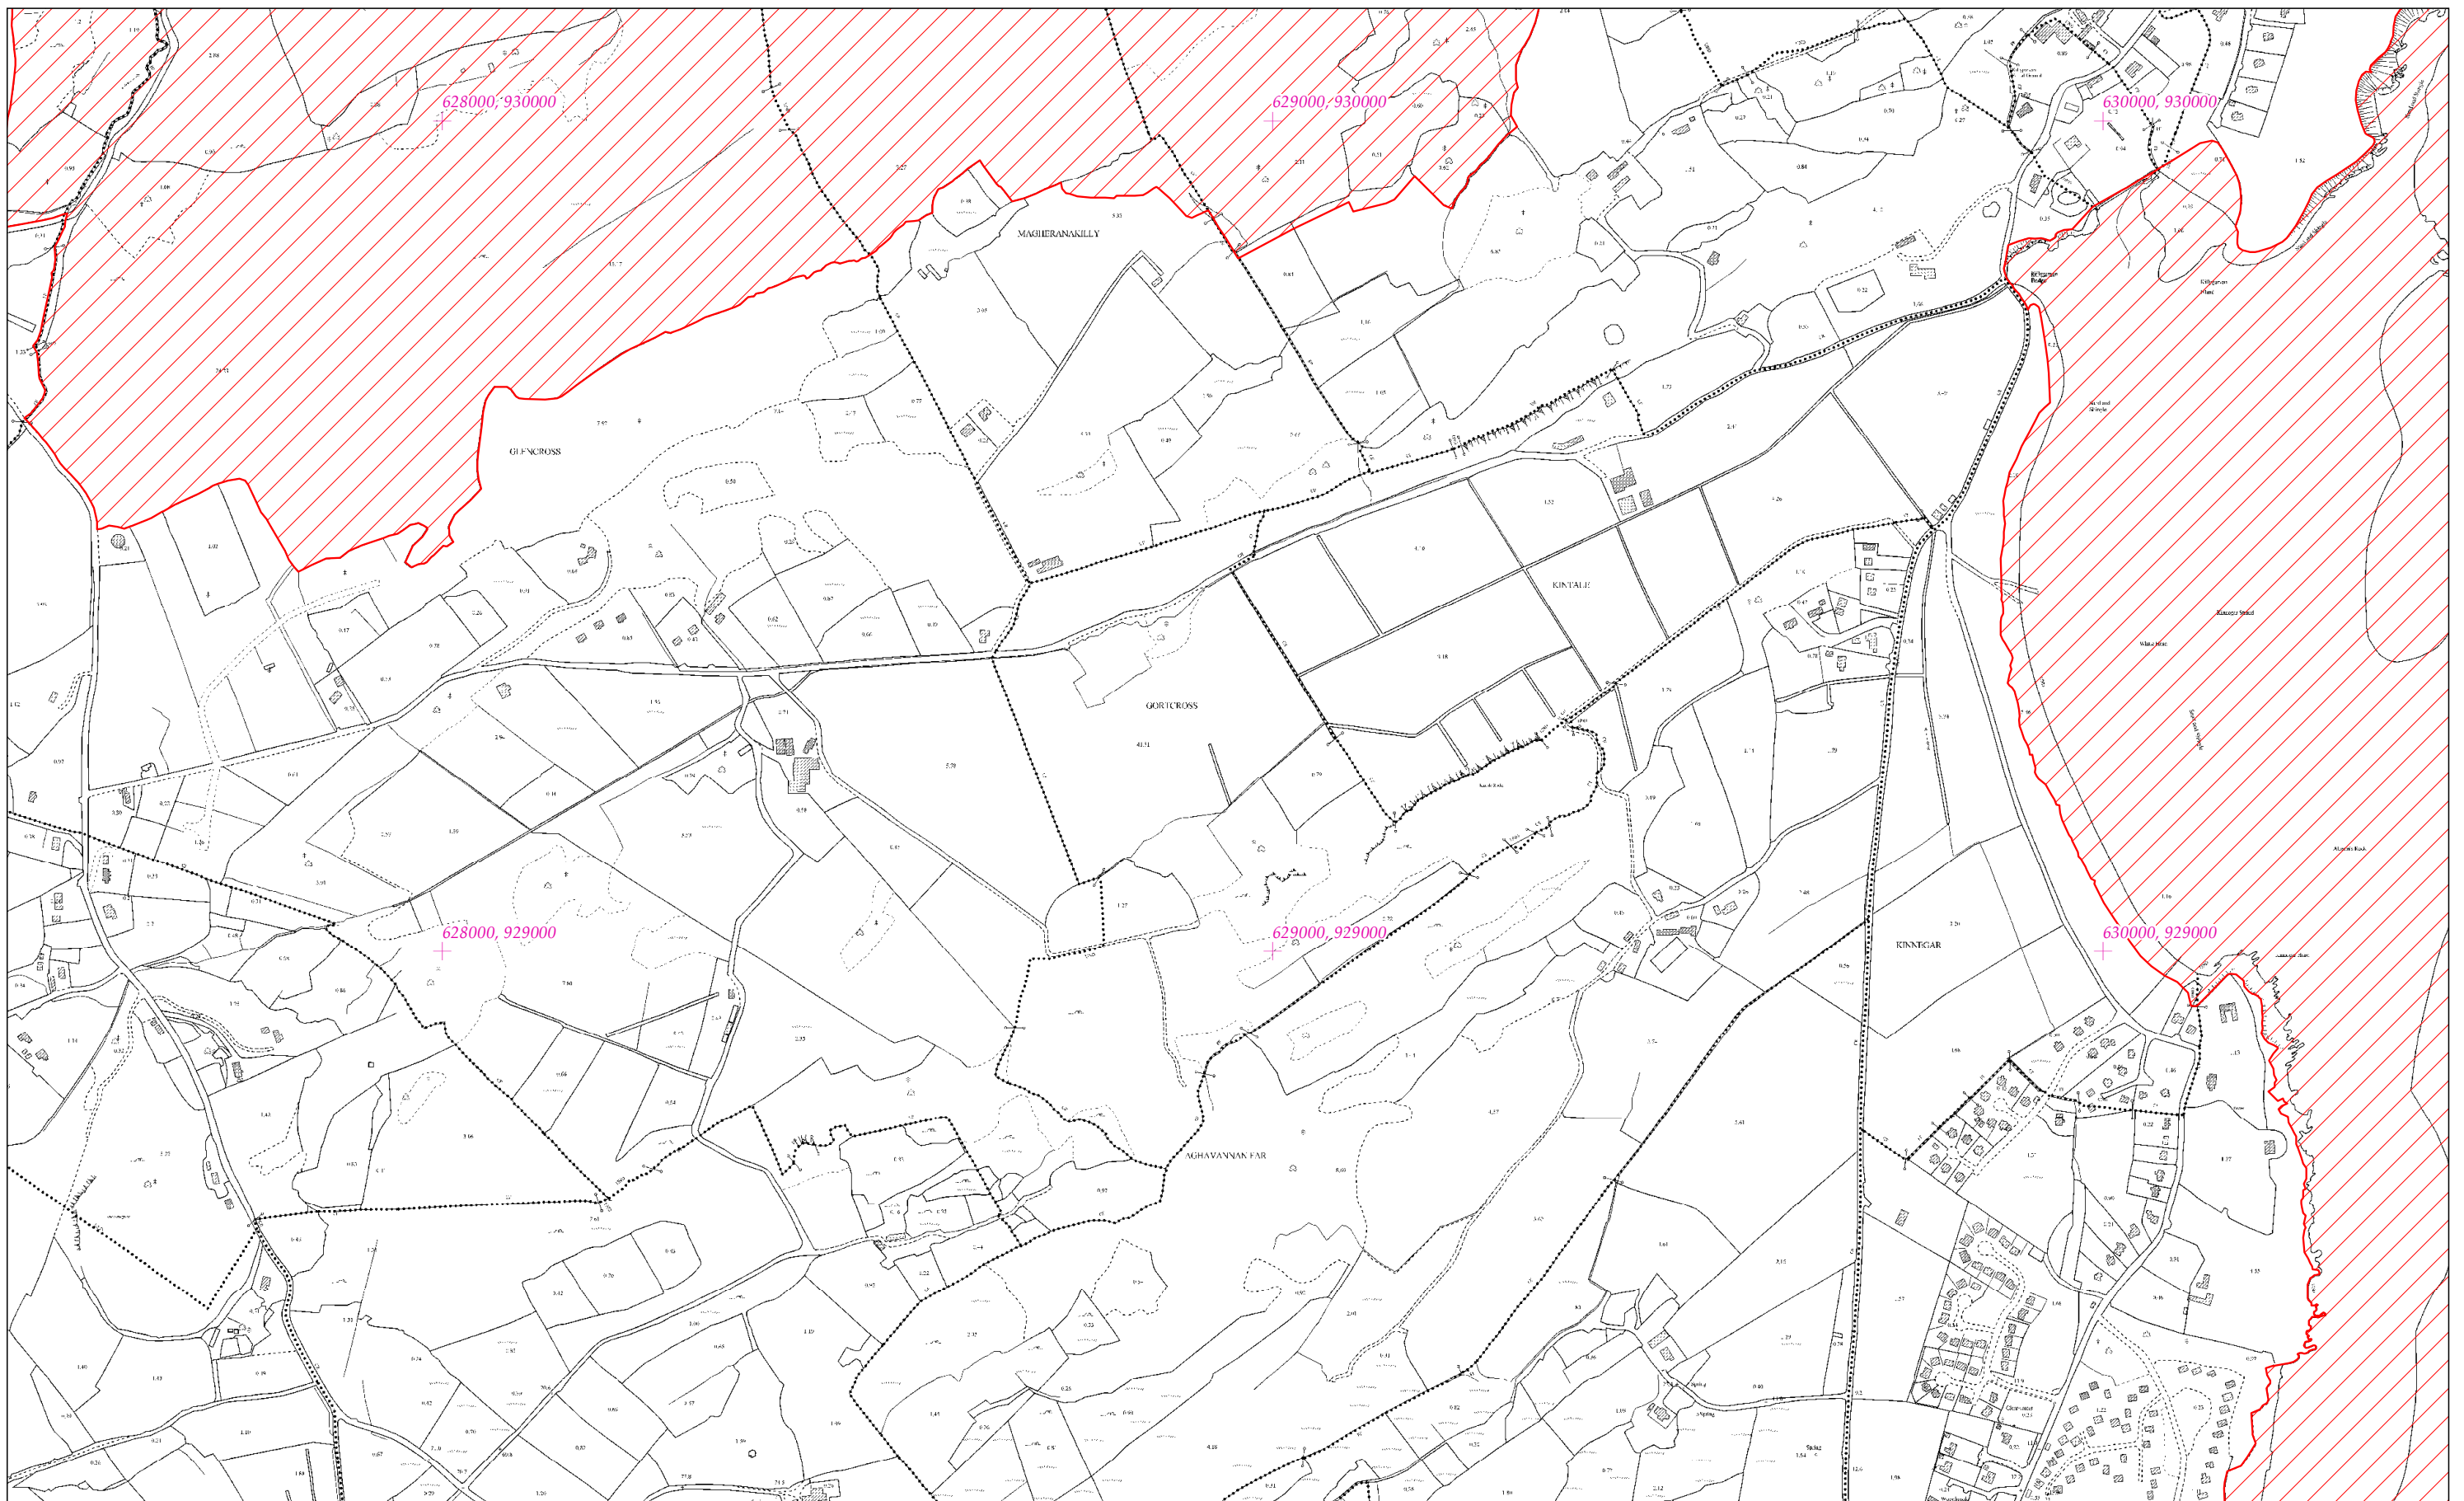

LCS Loch Súilí
Lough Swilly SAC
1:5000 O.S. TILE 0145d 15 of 71

Scála / Scale 1:7,500

SITE CODE
002287

Leagan / Version: 3.03

Arna chlón an / Printed on: 07/08/2018

Rialachán 4(1)(b) / Regulation 4(1)(b)

Leathanach 16 de 71 (Co. Dhún na nGall)
Page 16 of 71 (Co. Donegal)