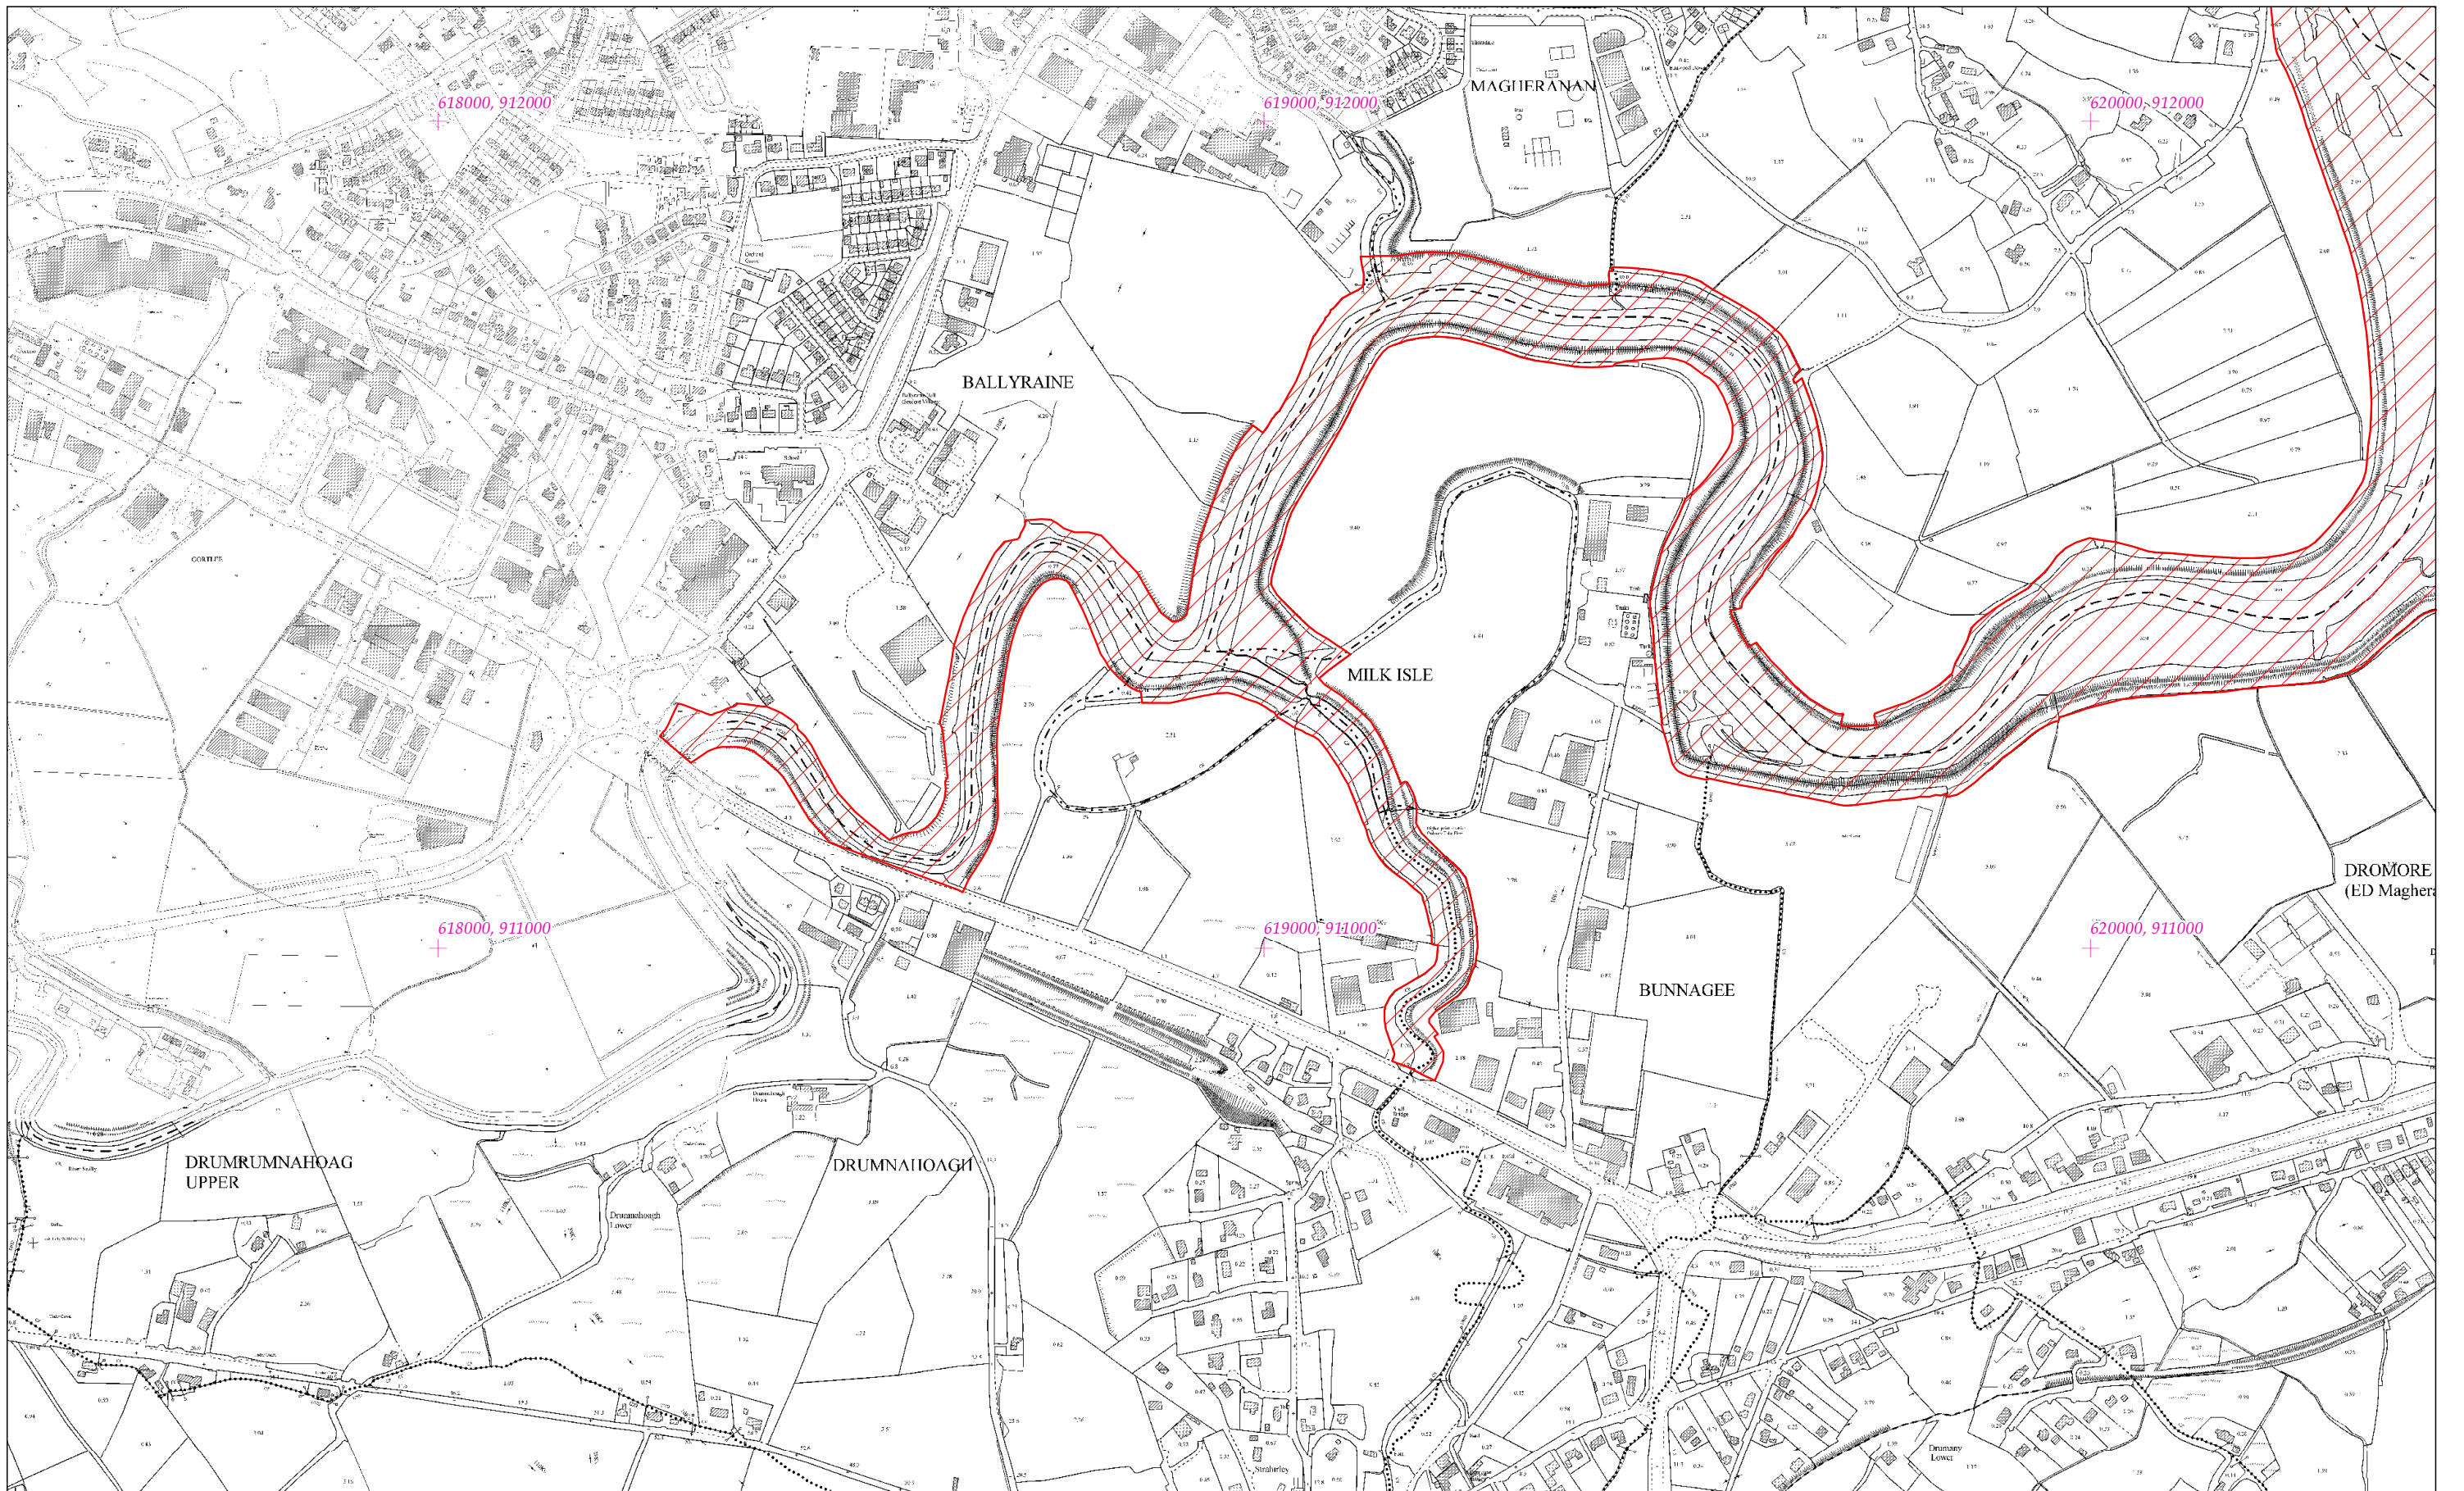

LCS Loch Súilí
Lough Swilly SAC
1:5000 O.S. TILE 0262c 68 of 71

Scála / Scale 1:7,500

SITE CODE
002287

Leagan / Version: 3.03

Arna chló an / Printed on: 07/08/2018

Rialachán 4(1)(b) / Regulation 4(1)(b)

Leathanach 69 de 71 (Co. Dhún na nGall)
Page 69 of 71 (Co. Donegal)