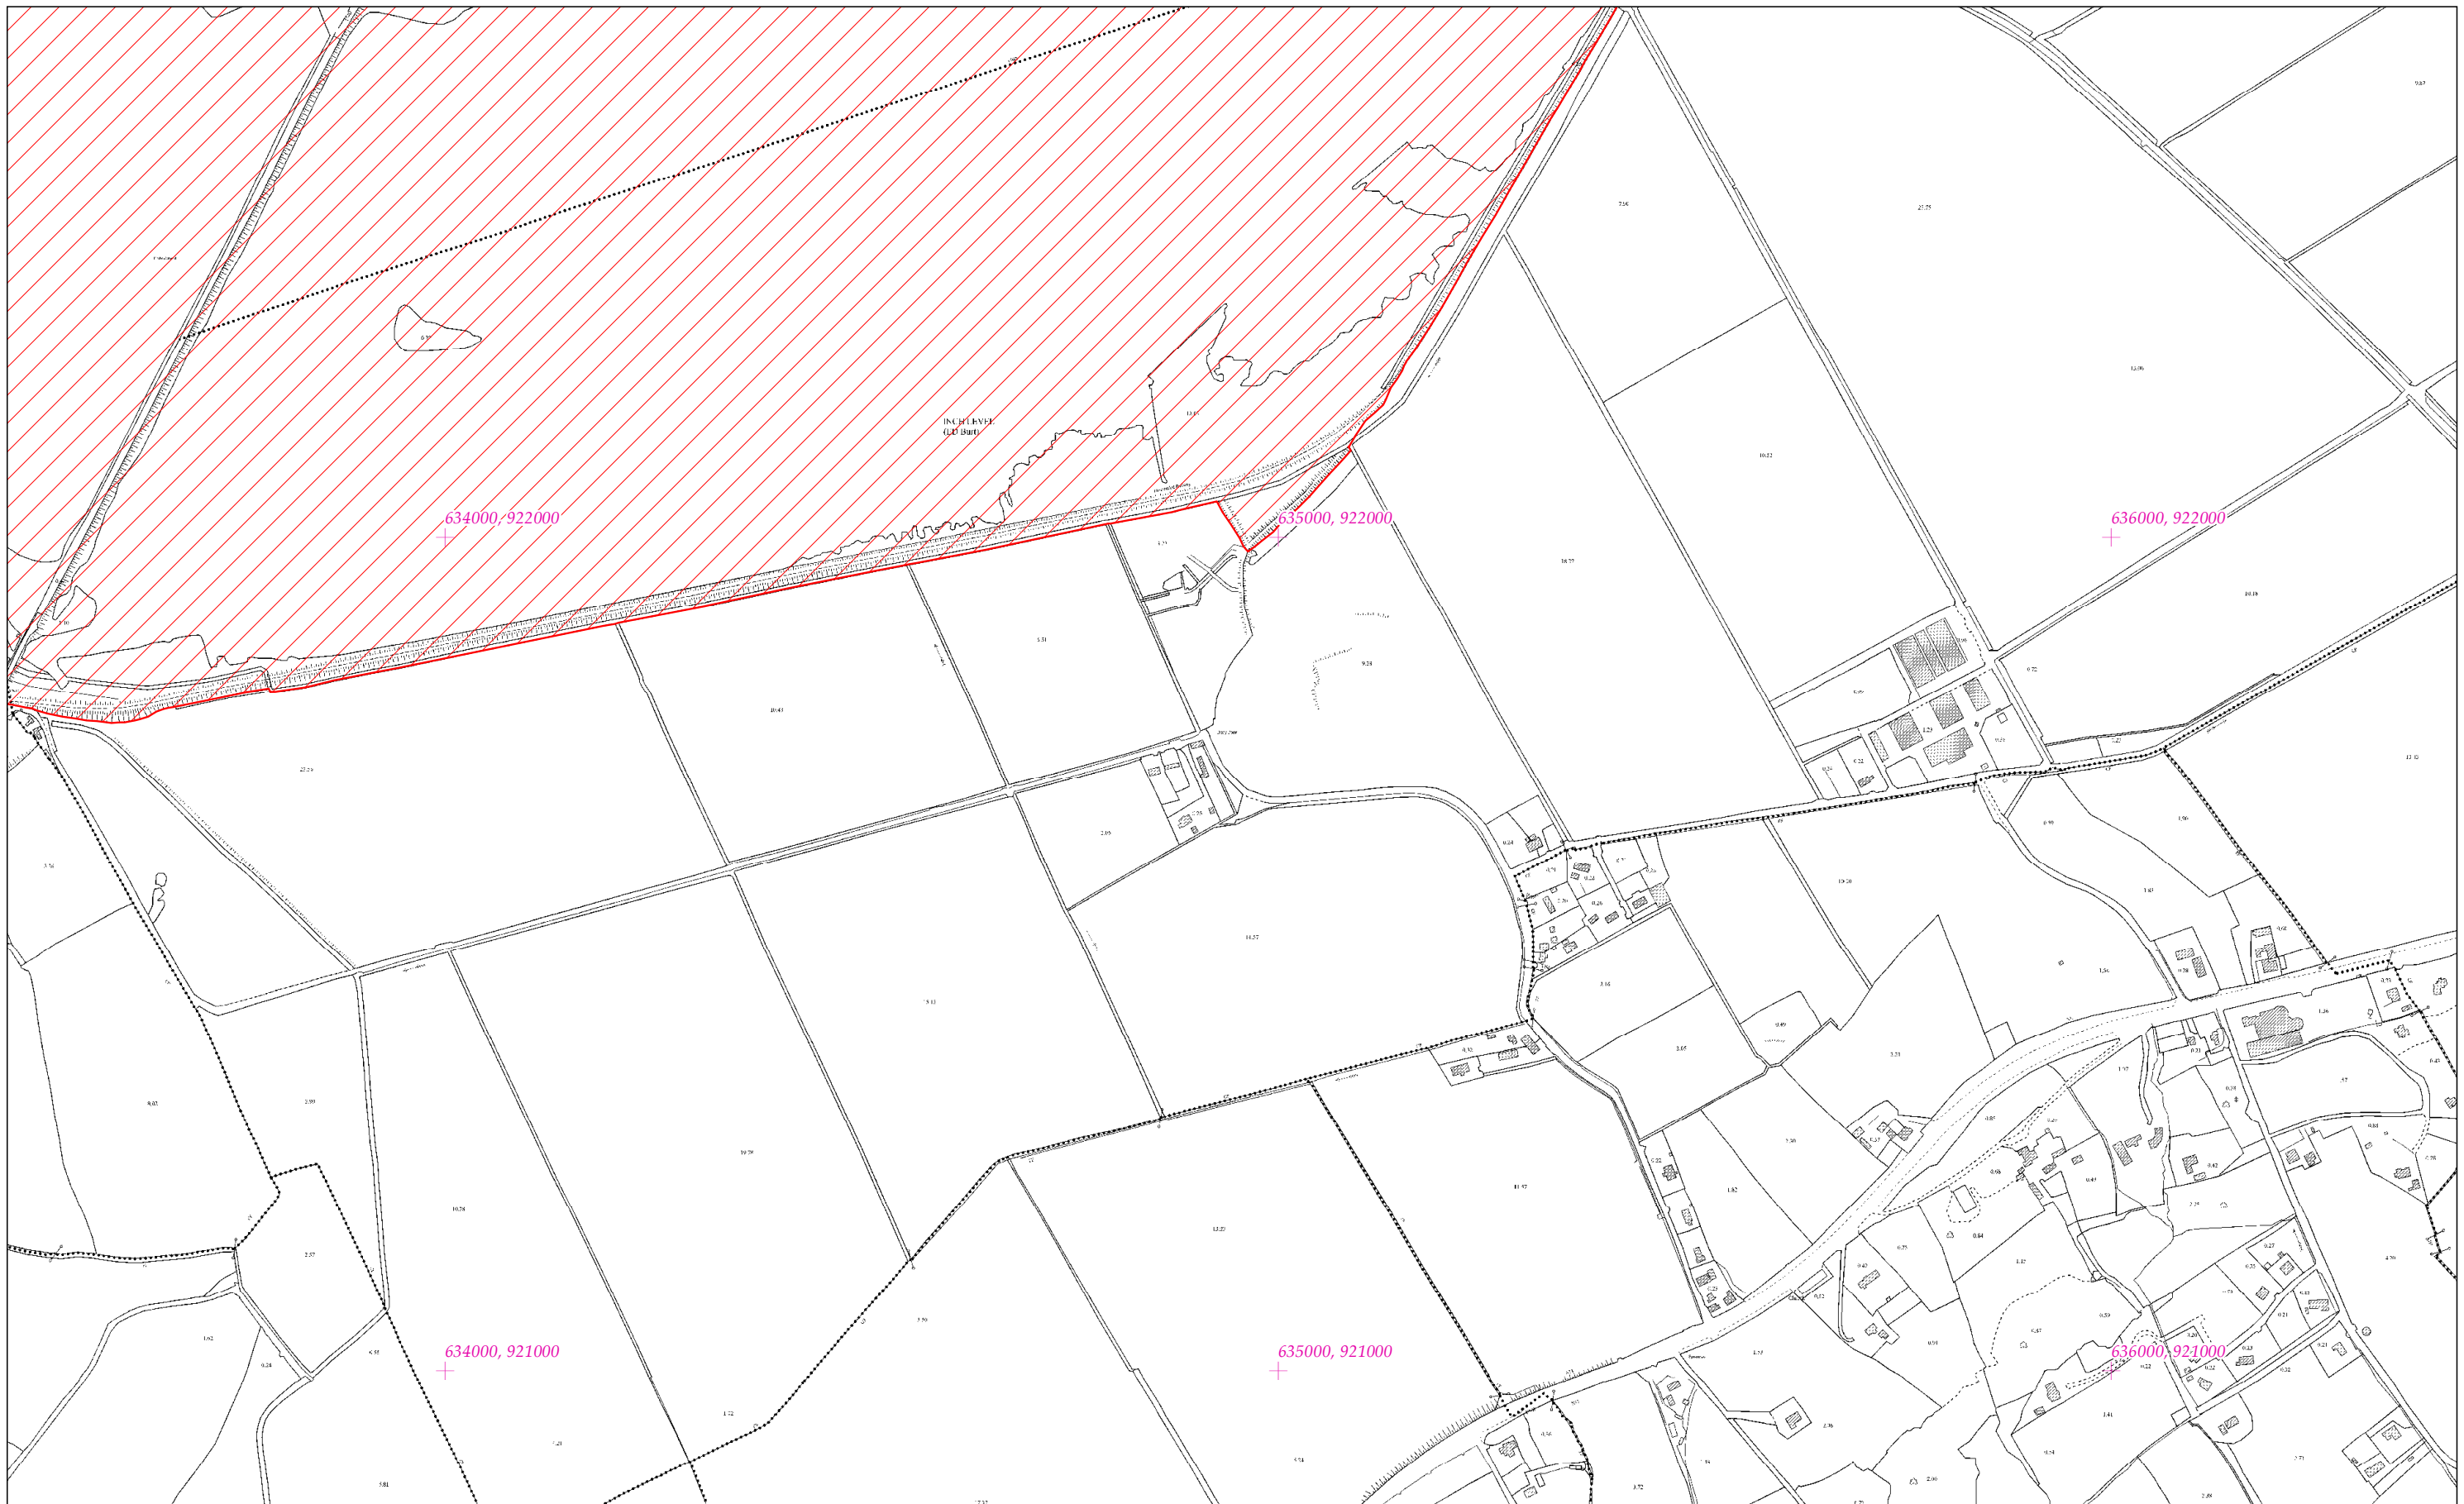

LCS Loch Súilí
Lough Swilly SAC
1:5000 O.S. TILE 0189c 46 of 71

Scála / Scale 1:7,500

SITE CODE
002287

Leagan / Version: 3.03

Arna chló an / Printed on: 07/08/2018

Rialachán 4(1)(b) / Regulation 4(1)(b)

Leathanach 47 de 71 (Co. Dhún na nGall)
Page 47 of 71 (Co. Donegal)