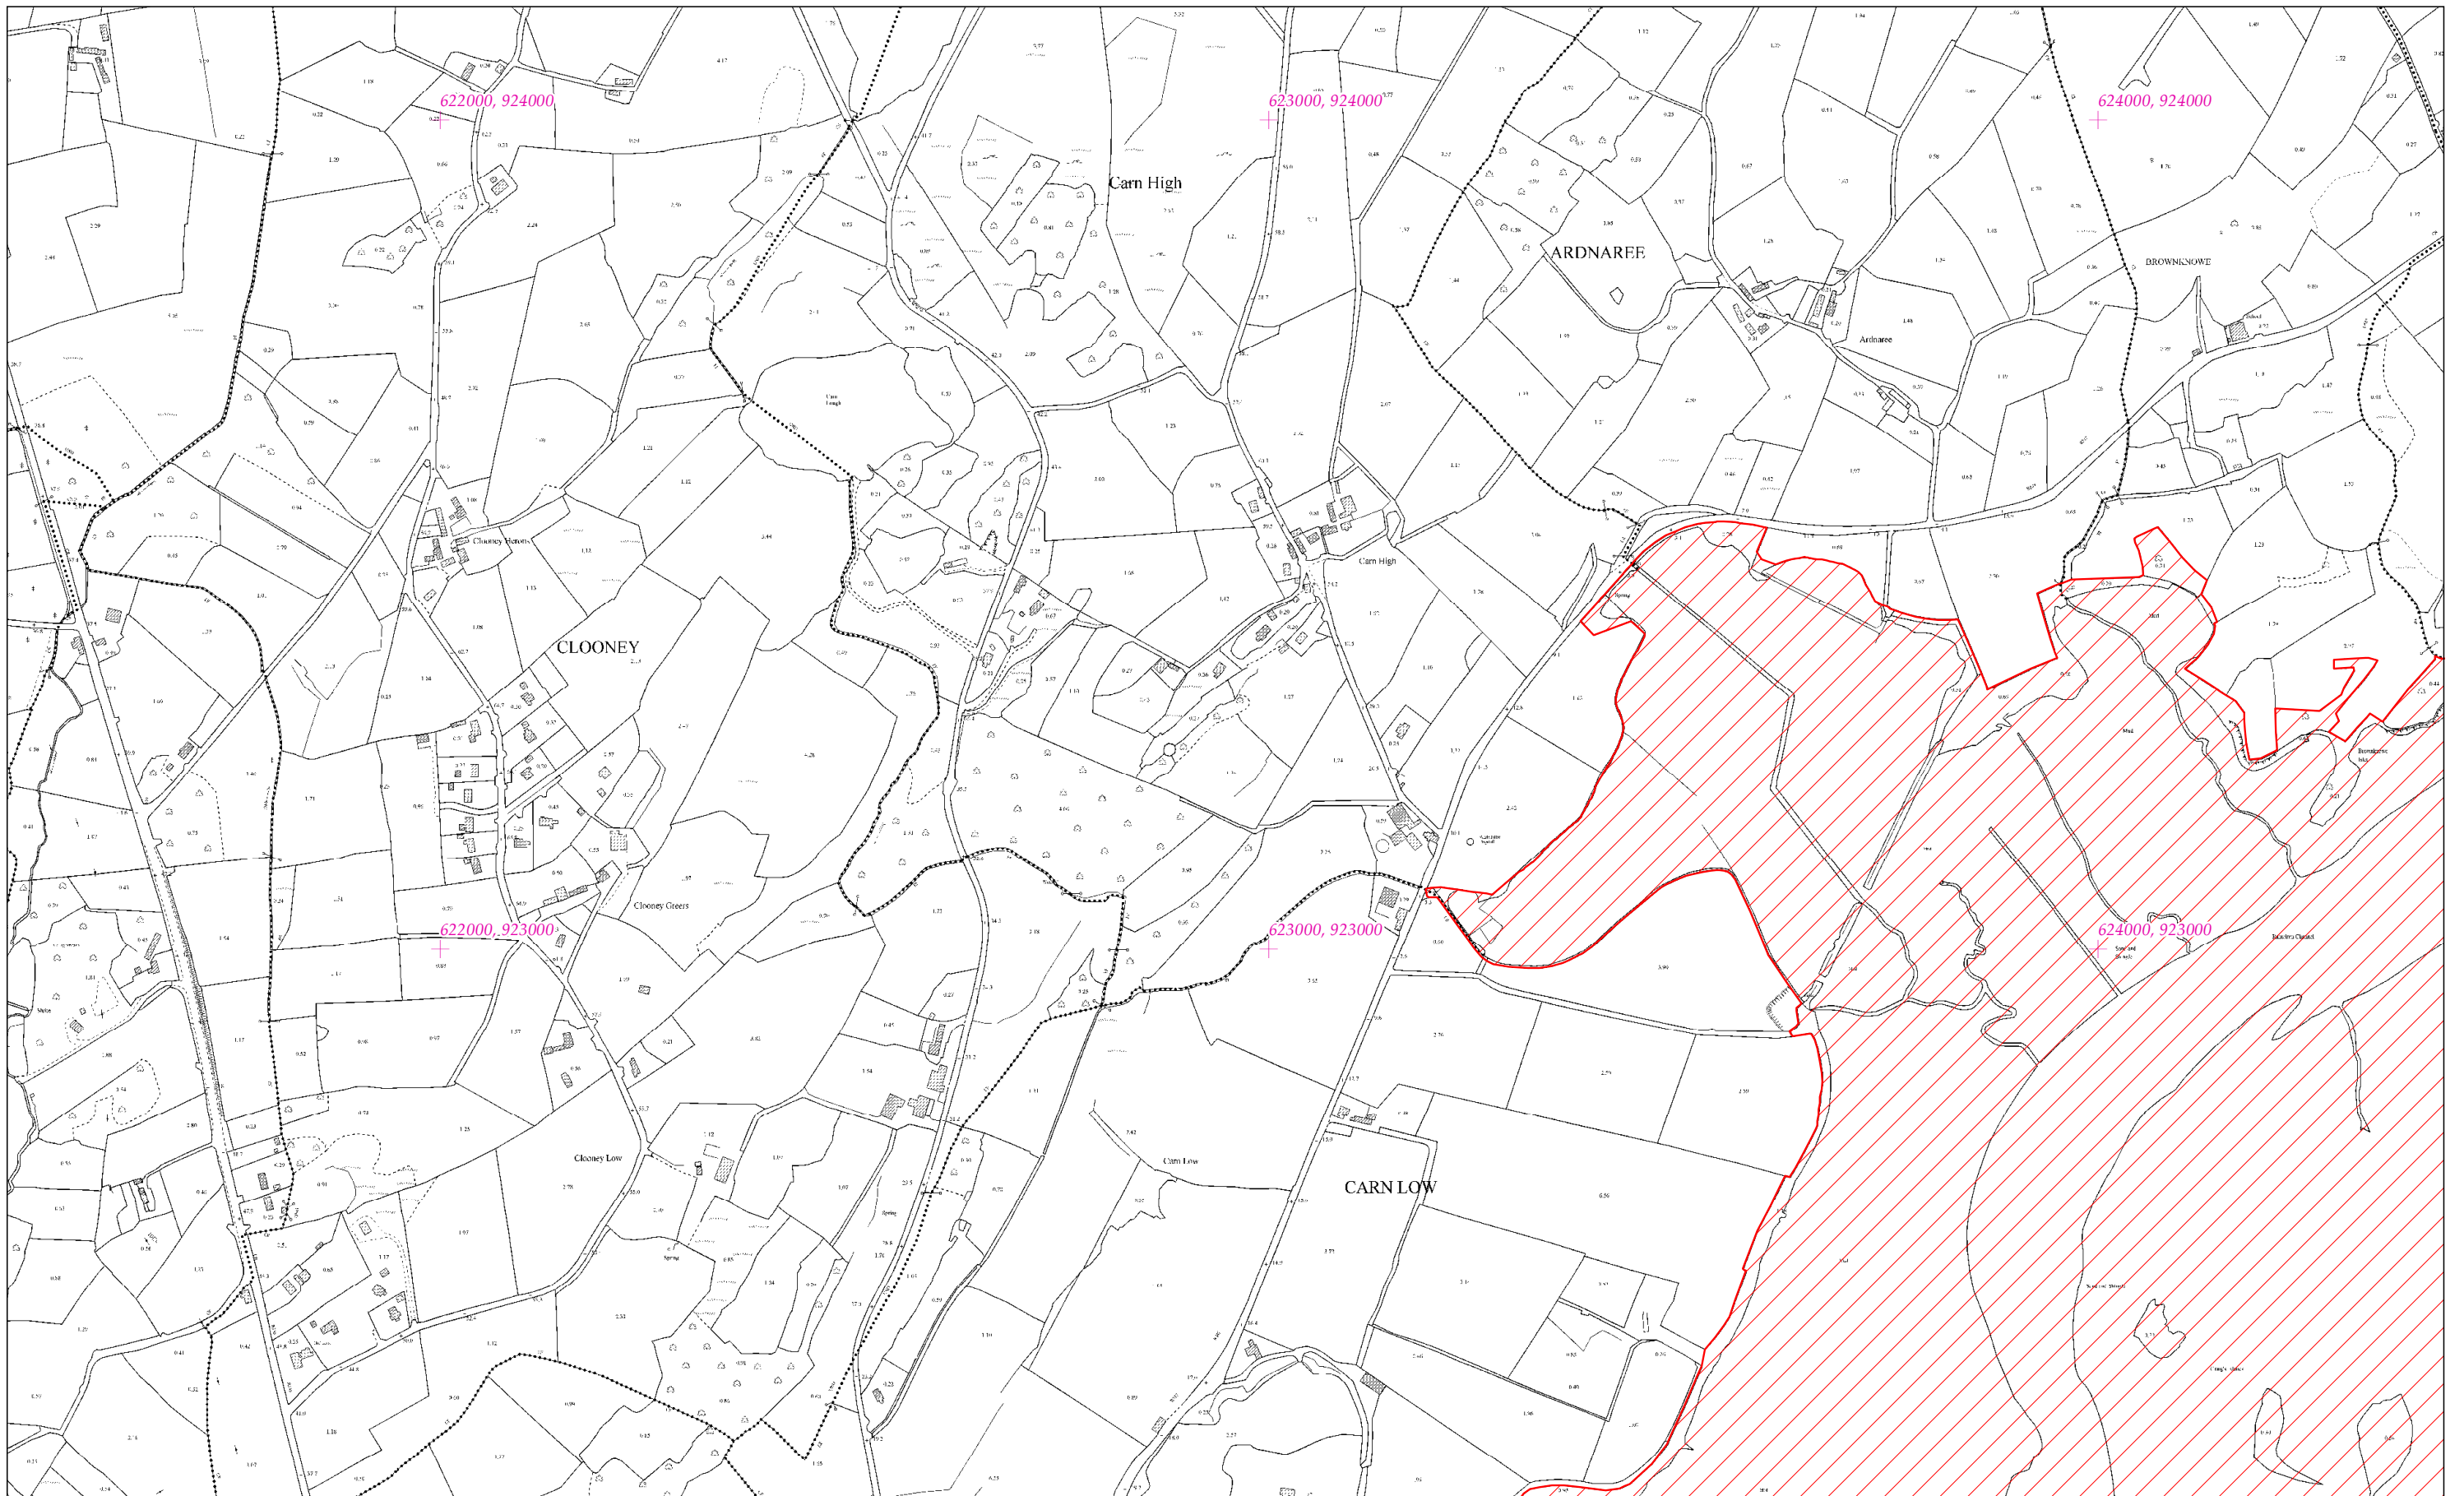

LCS Loch Súilí
Lough Swilly SAC
1:5000 O.S. TILE 0168d 33 of 71

Scála / Scale 1:7,500

SITE CODE
002287

Leagan / Version: 3.03

Arna chló an / Printed on: 07/08/2018

Rialachán 4(1)(b) / Regulation 4(1)(b)

Leathanach 34 de 71 (Co. Dhún na nGall)
Page 34 of 71 (Co. Donegal)