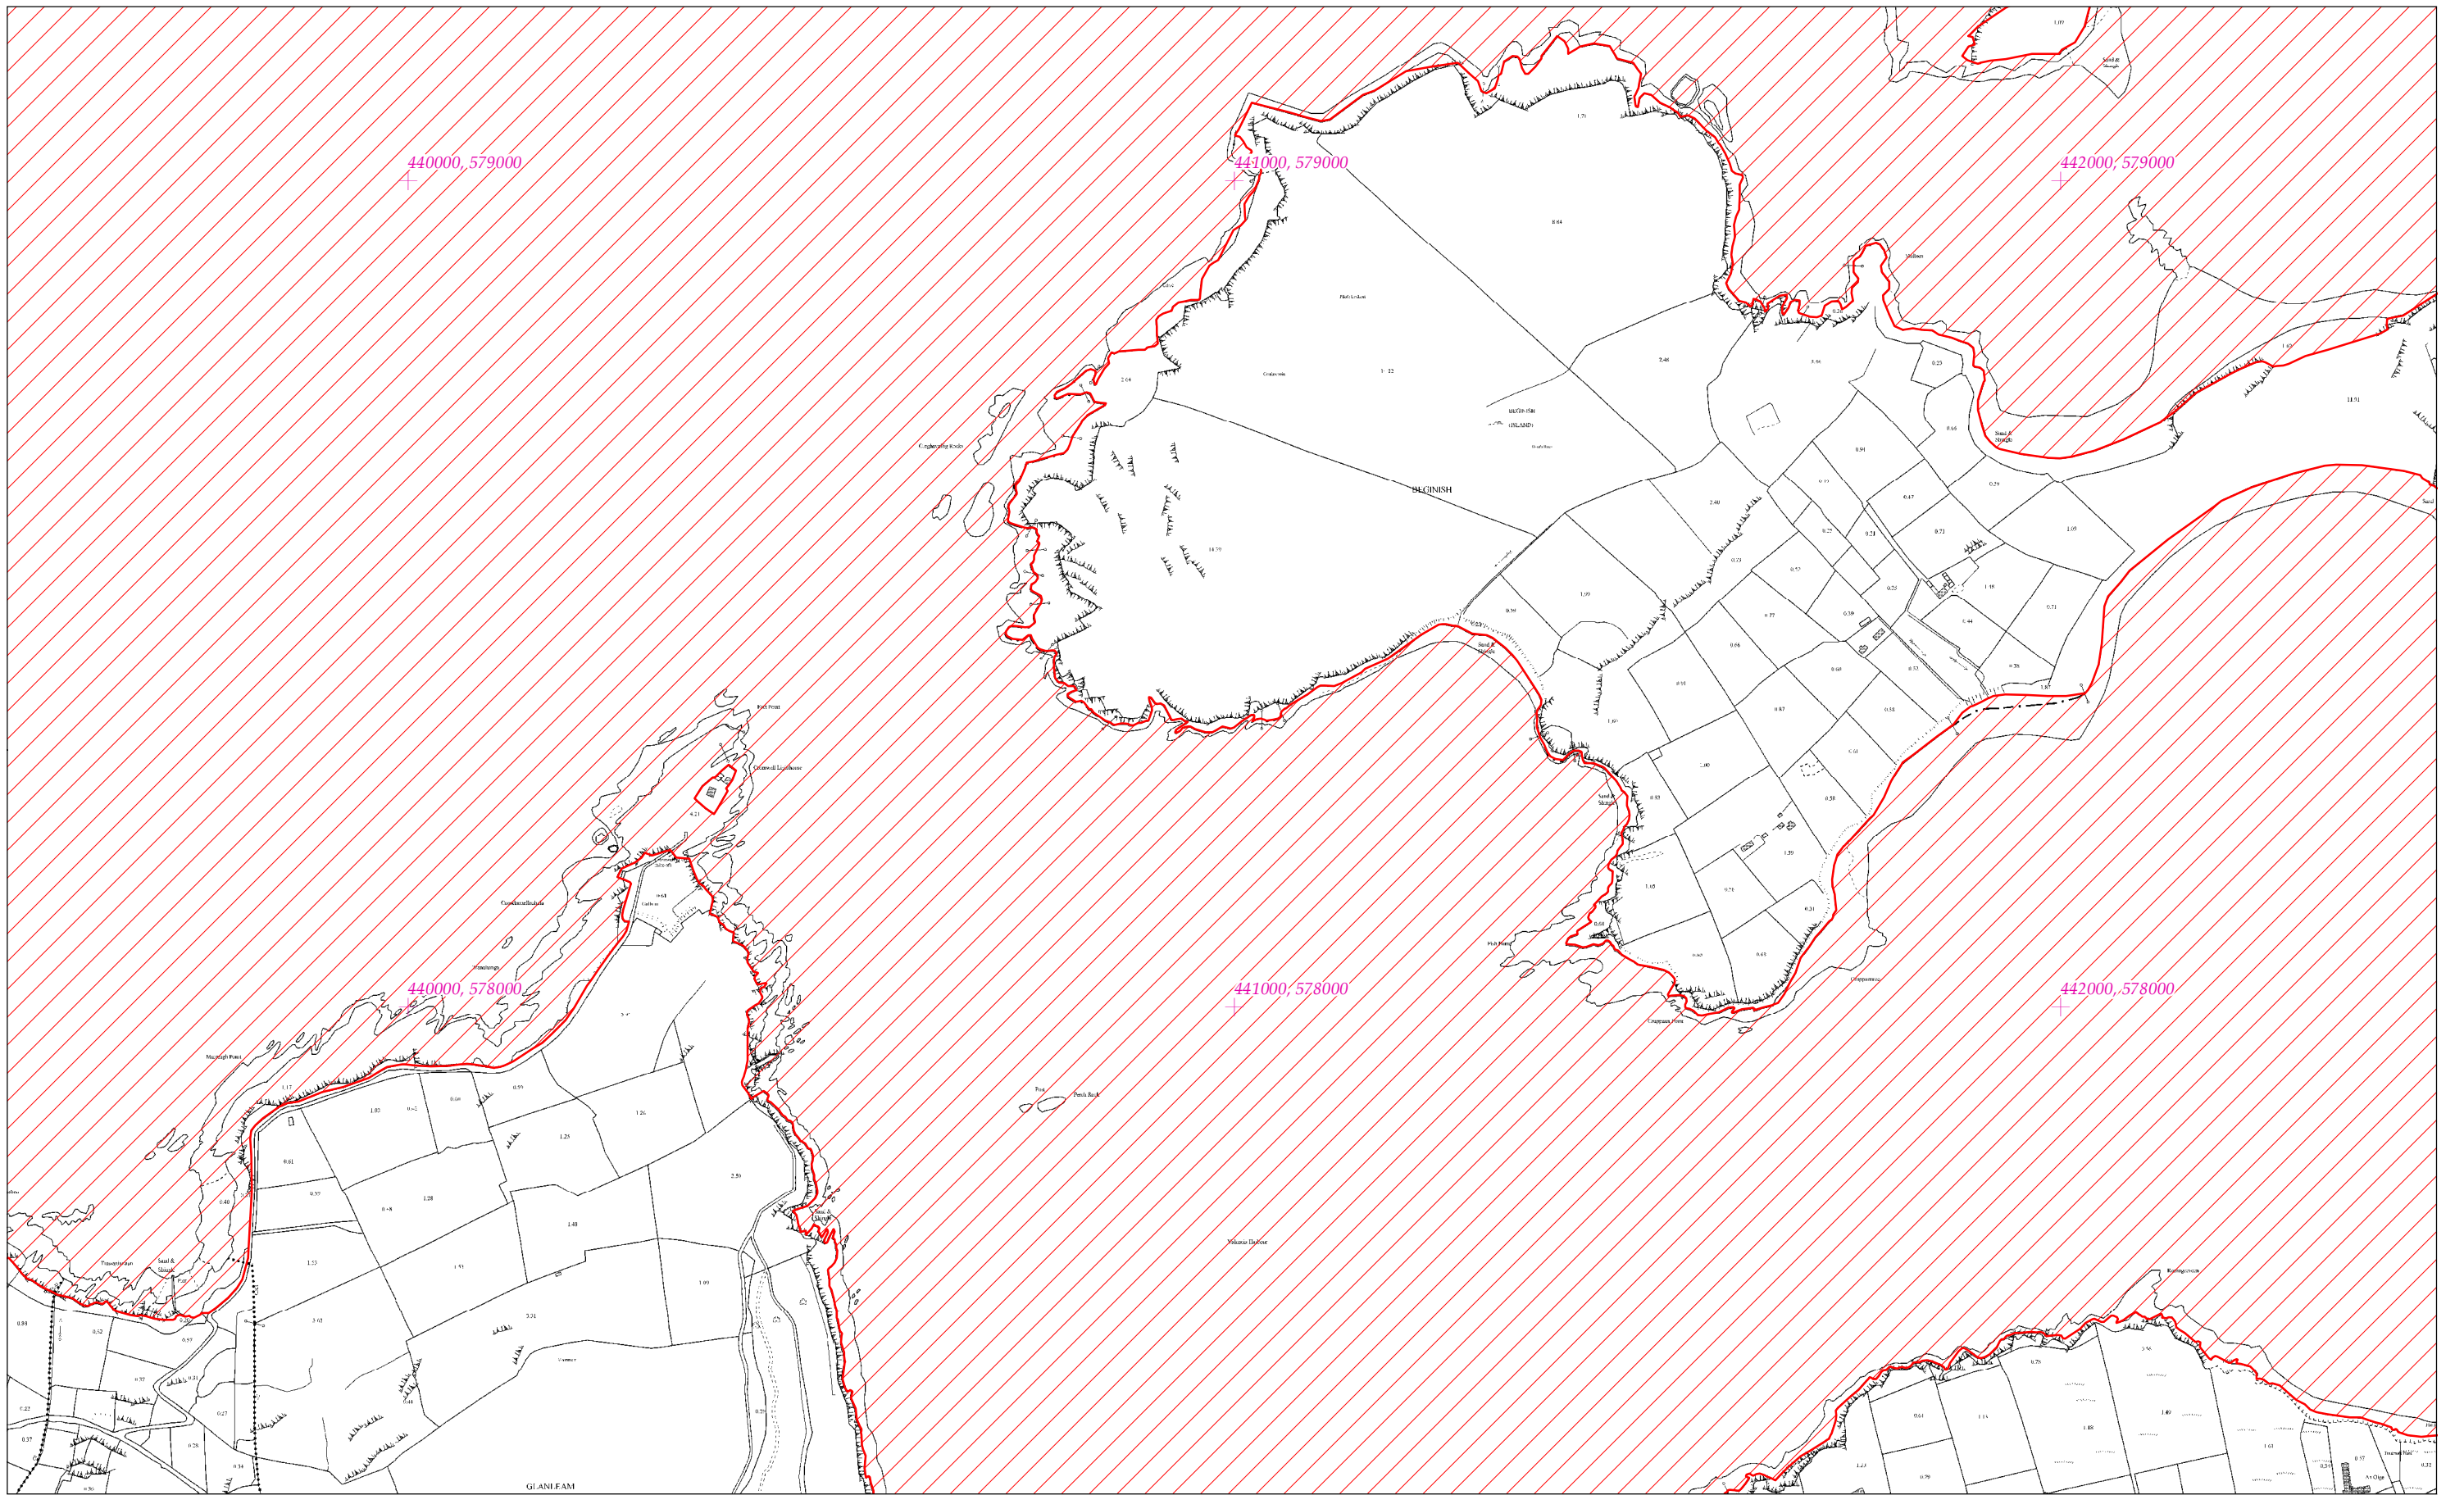

LCS Chuan Bhéil Inse/Ghóilín Dairbhre
Valencia Harbour/Portmagee Channel SAC

1:5000 O.S. TILE 6258b 8 of 29

Scála / Scale 1:7,500

SITE CODE
002262

Leagan / Version: 3.03

Arna chló an / Printed on: 07/11/2019