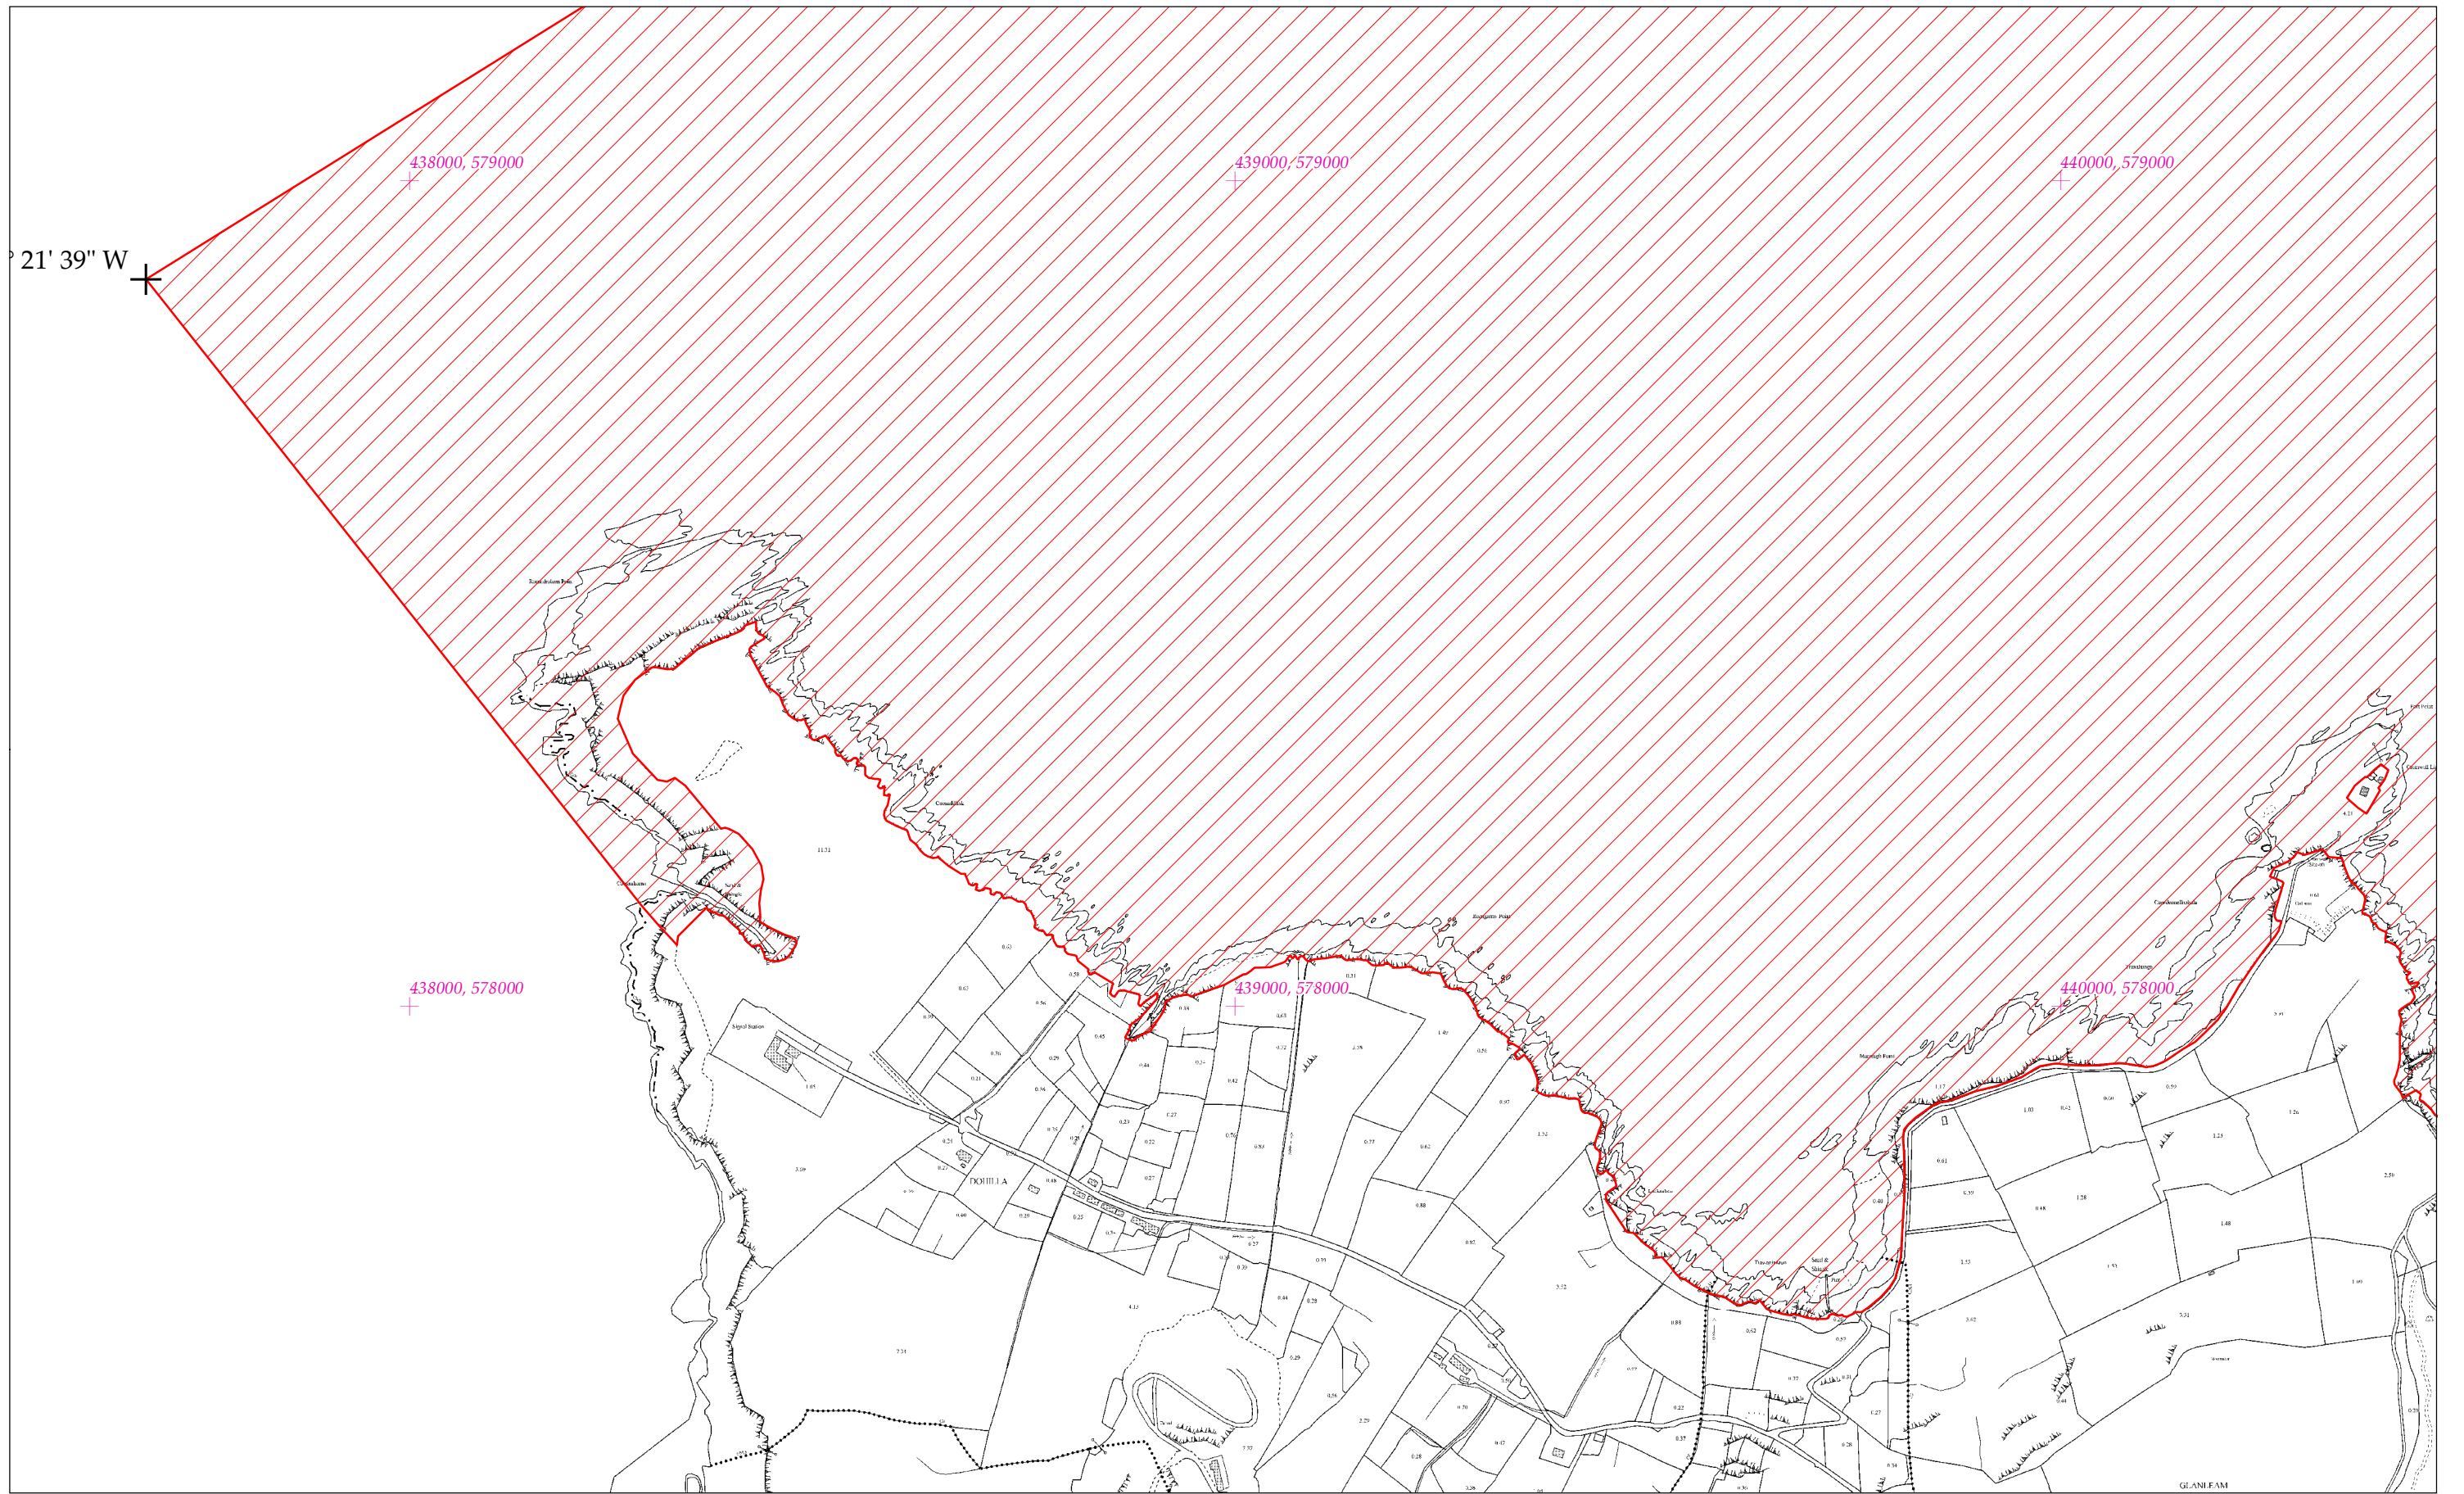

LCS Chuan Bhéil Inse/Ghóilín Dairbhre
Valencia Harbour/Portmagee Channel SAC

1:5000 O.S. TILE 6258a 7 of 29

Scála / Scale 1:7,500

SITE CODE
002262

Leagan / Version: 3.03

Arna chló an / Printed on: 07/11/2019