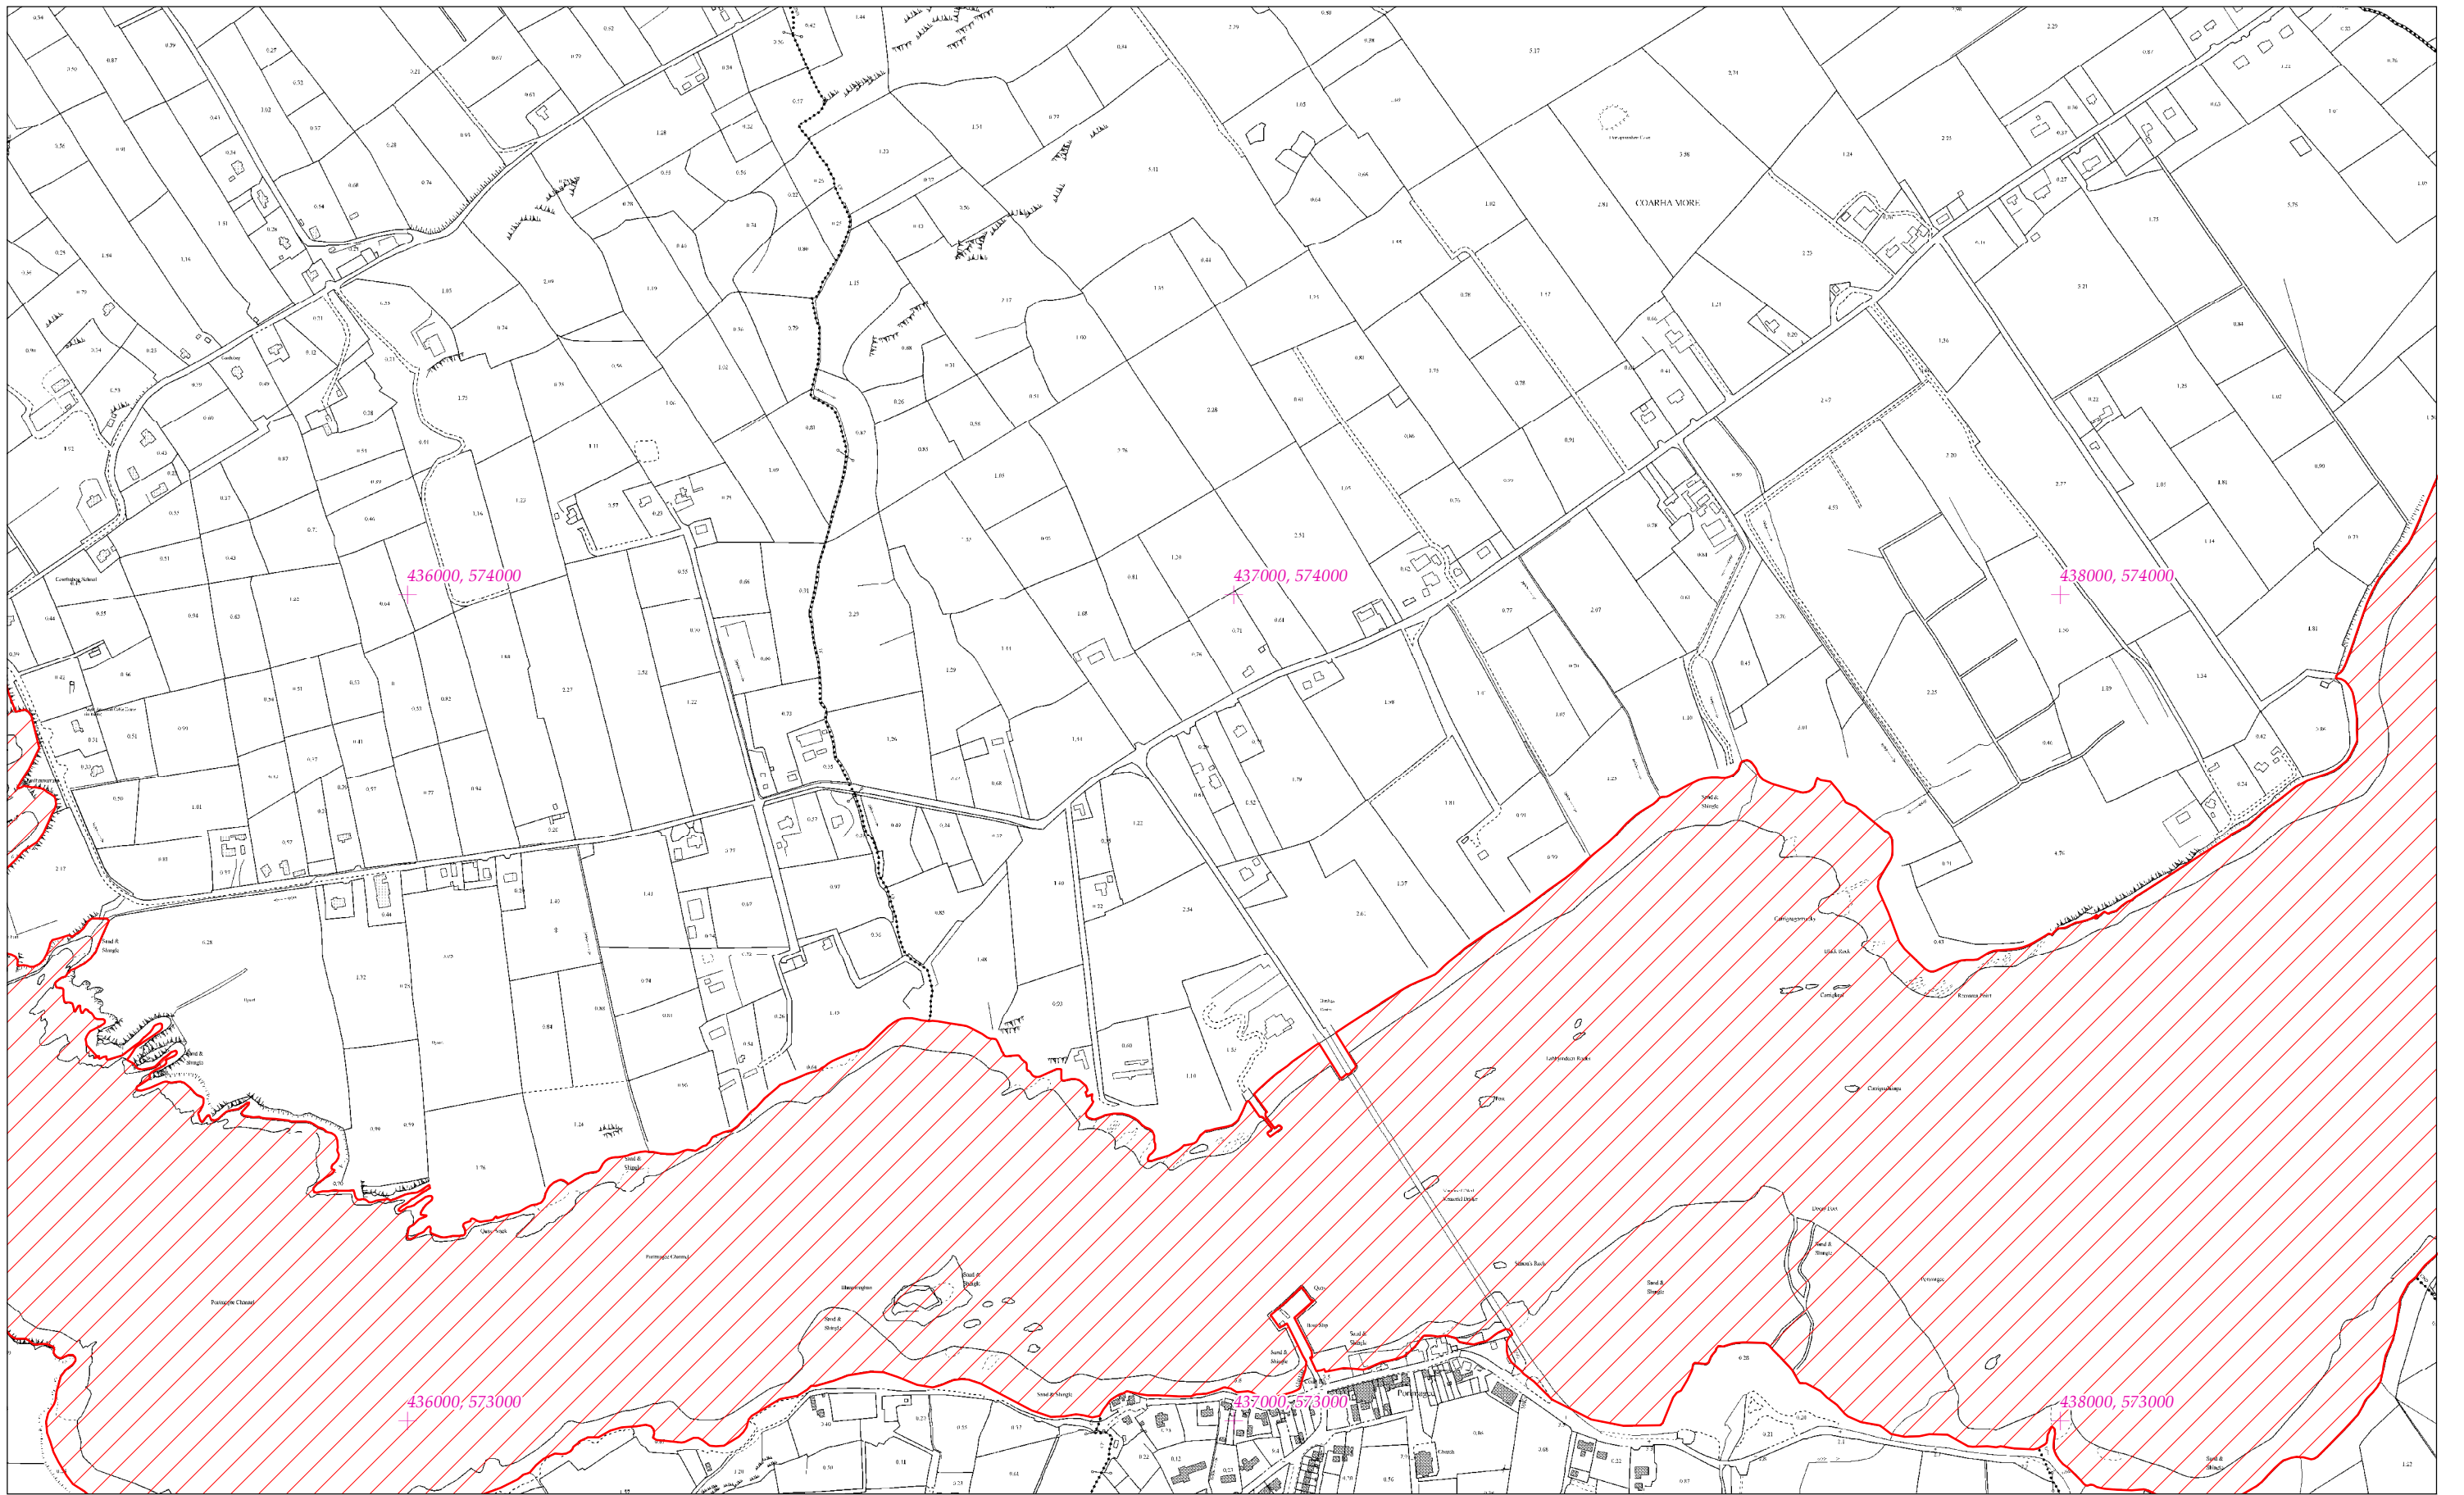

LCS Chuan Bhéil Inse/Ghóilín Dairbhre
Valencia Harbour/Portmagee Channel SAC

1:5000 O.S. TILE 6305b 17 of 29

Scála / Scale 1:7,500

SITE CODE
002262

Leagan / Version: 3.03

Arna chlón an / Printed on: 07/11/2019