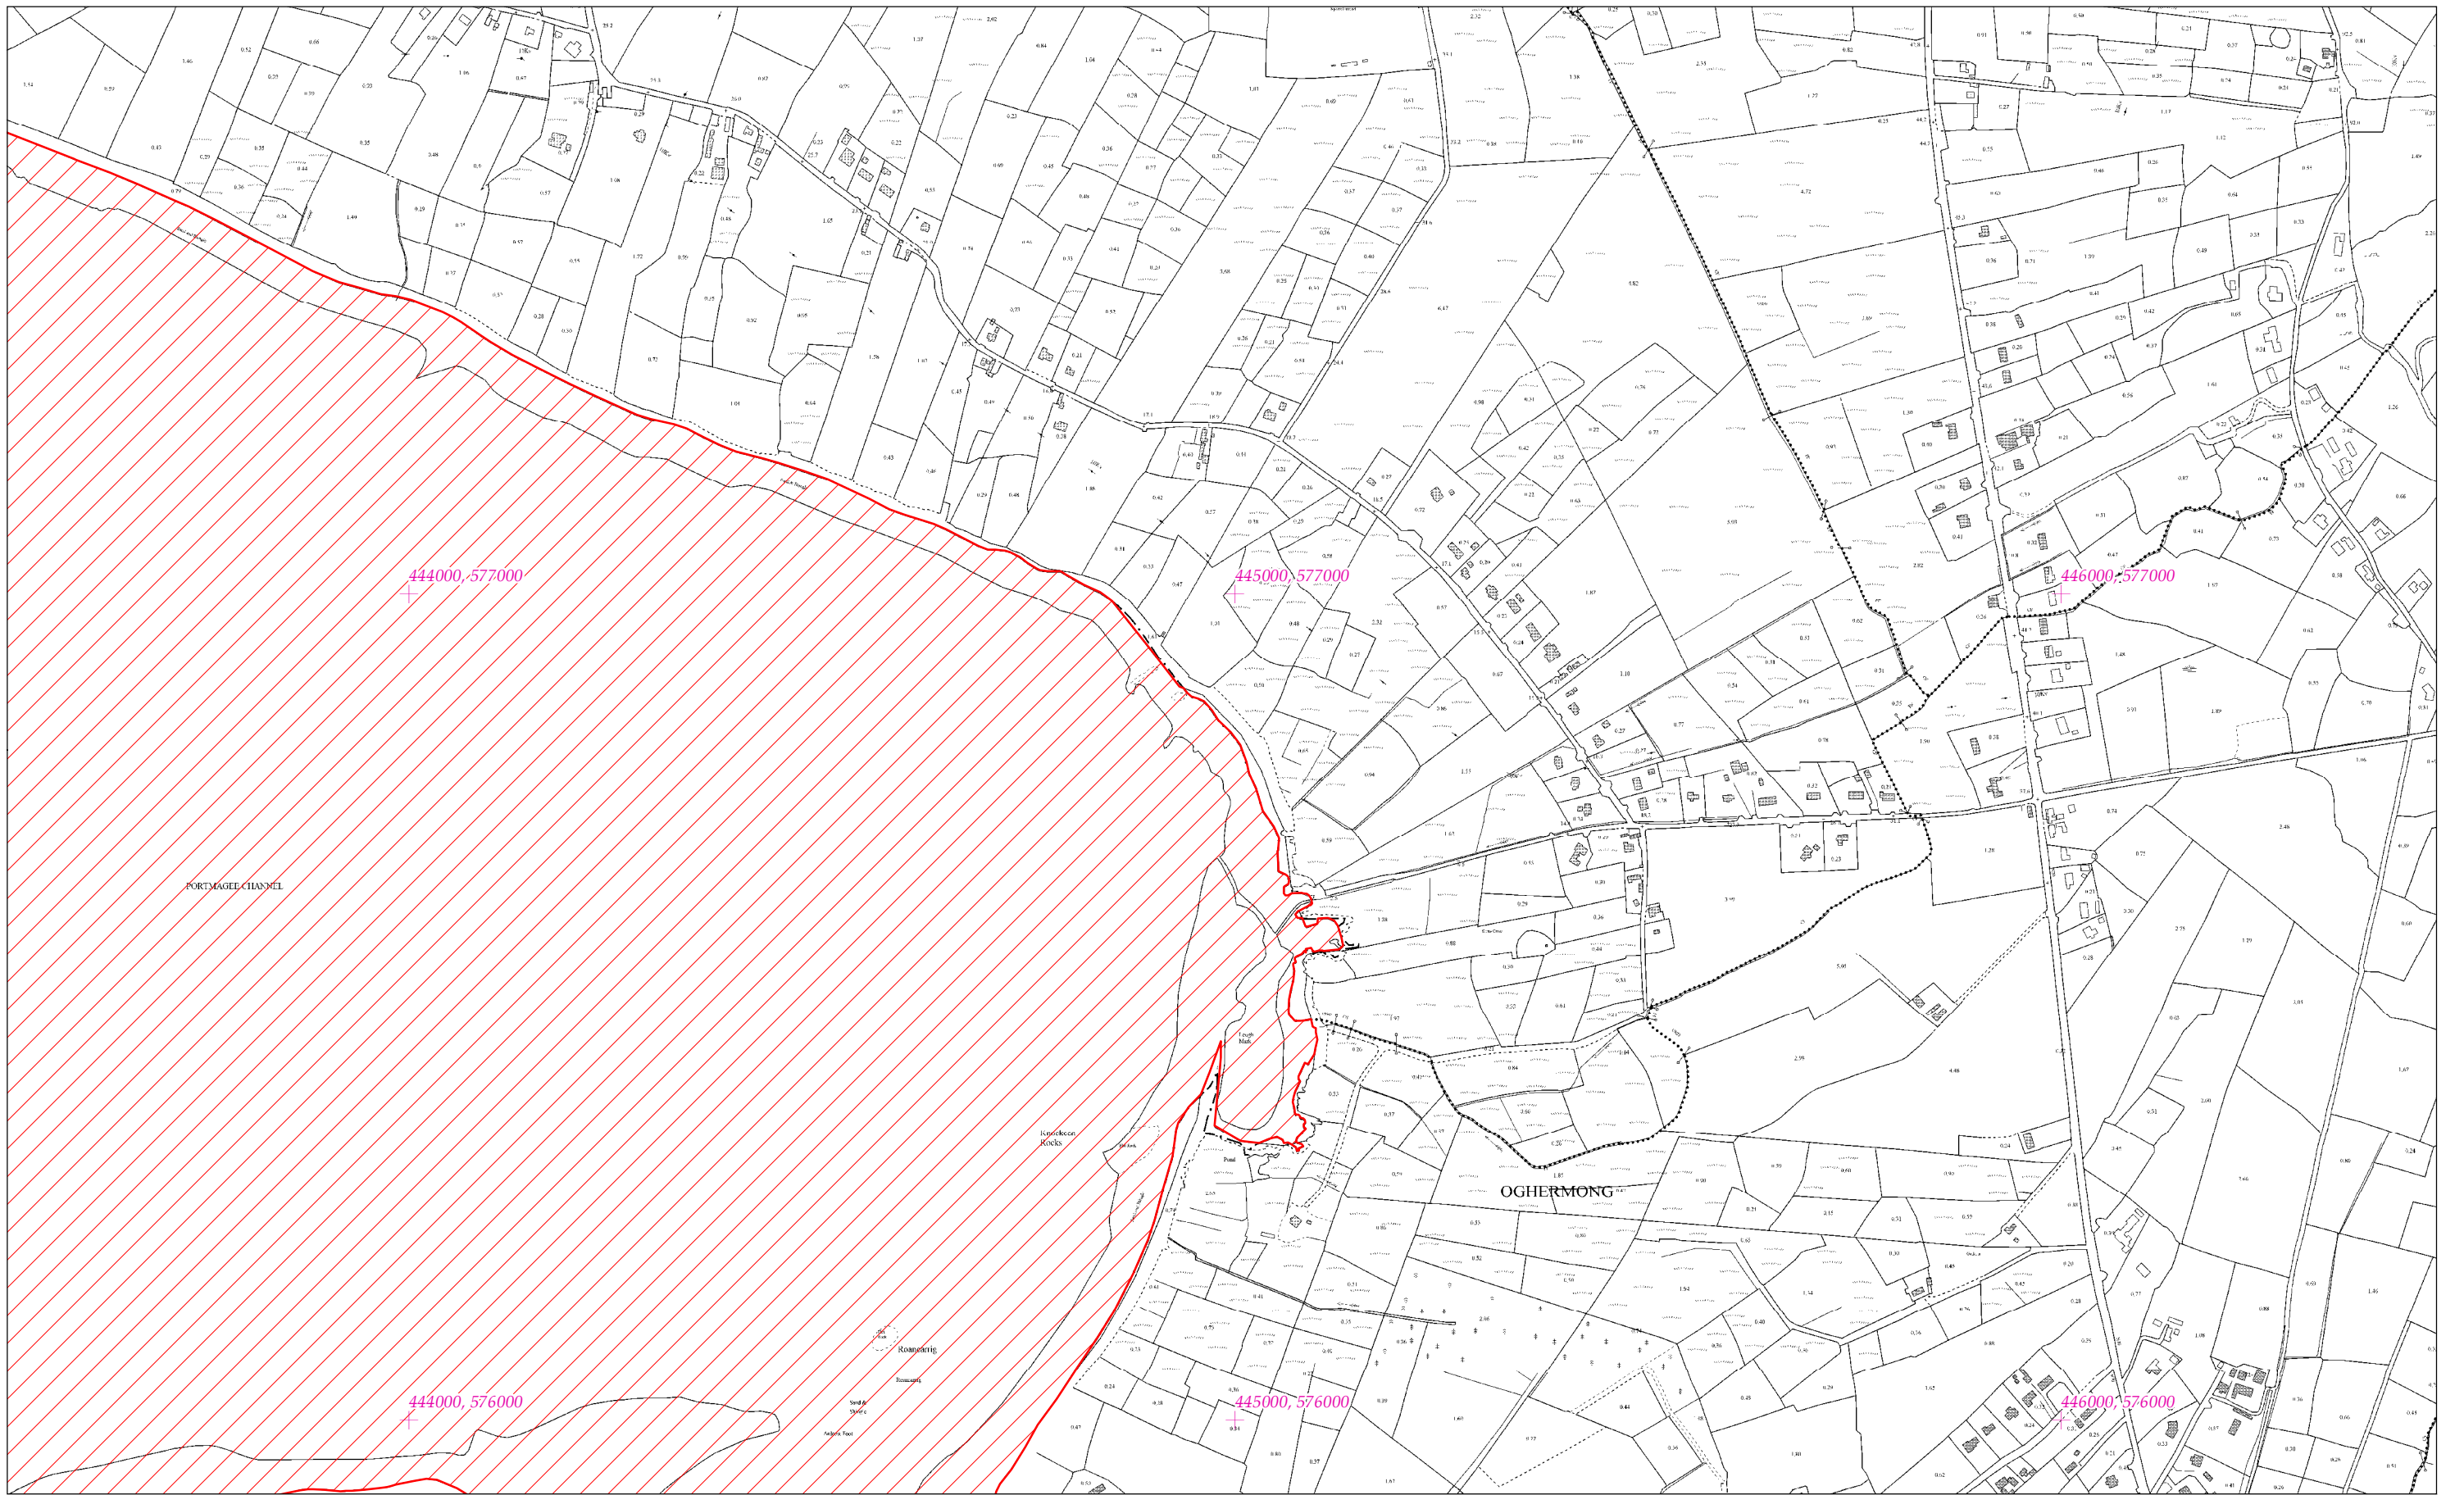

LCS Chuan Bhéil Inse/Ghóilín Dairbhre
Valencia Harbour/Portmagee Channel SAC
1:5000 O.S. TILE 6260a 13 of 29

Scála / Scale 1:7,500

SITE CODE
002262

Leagan / Version: 3.03

Arna chlón an / Printed on: 07/11/2019