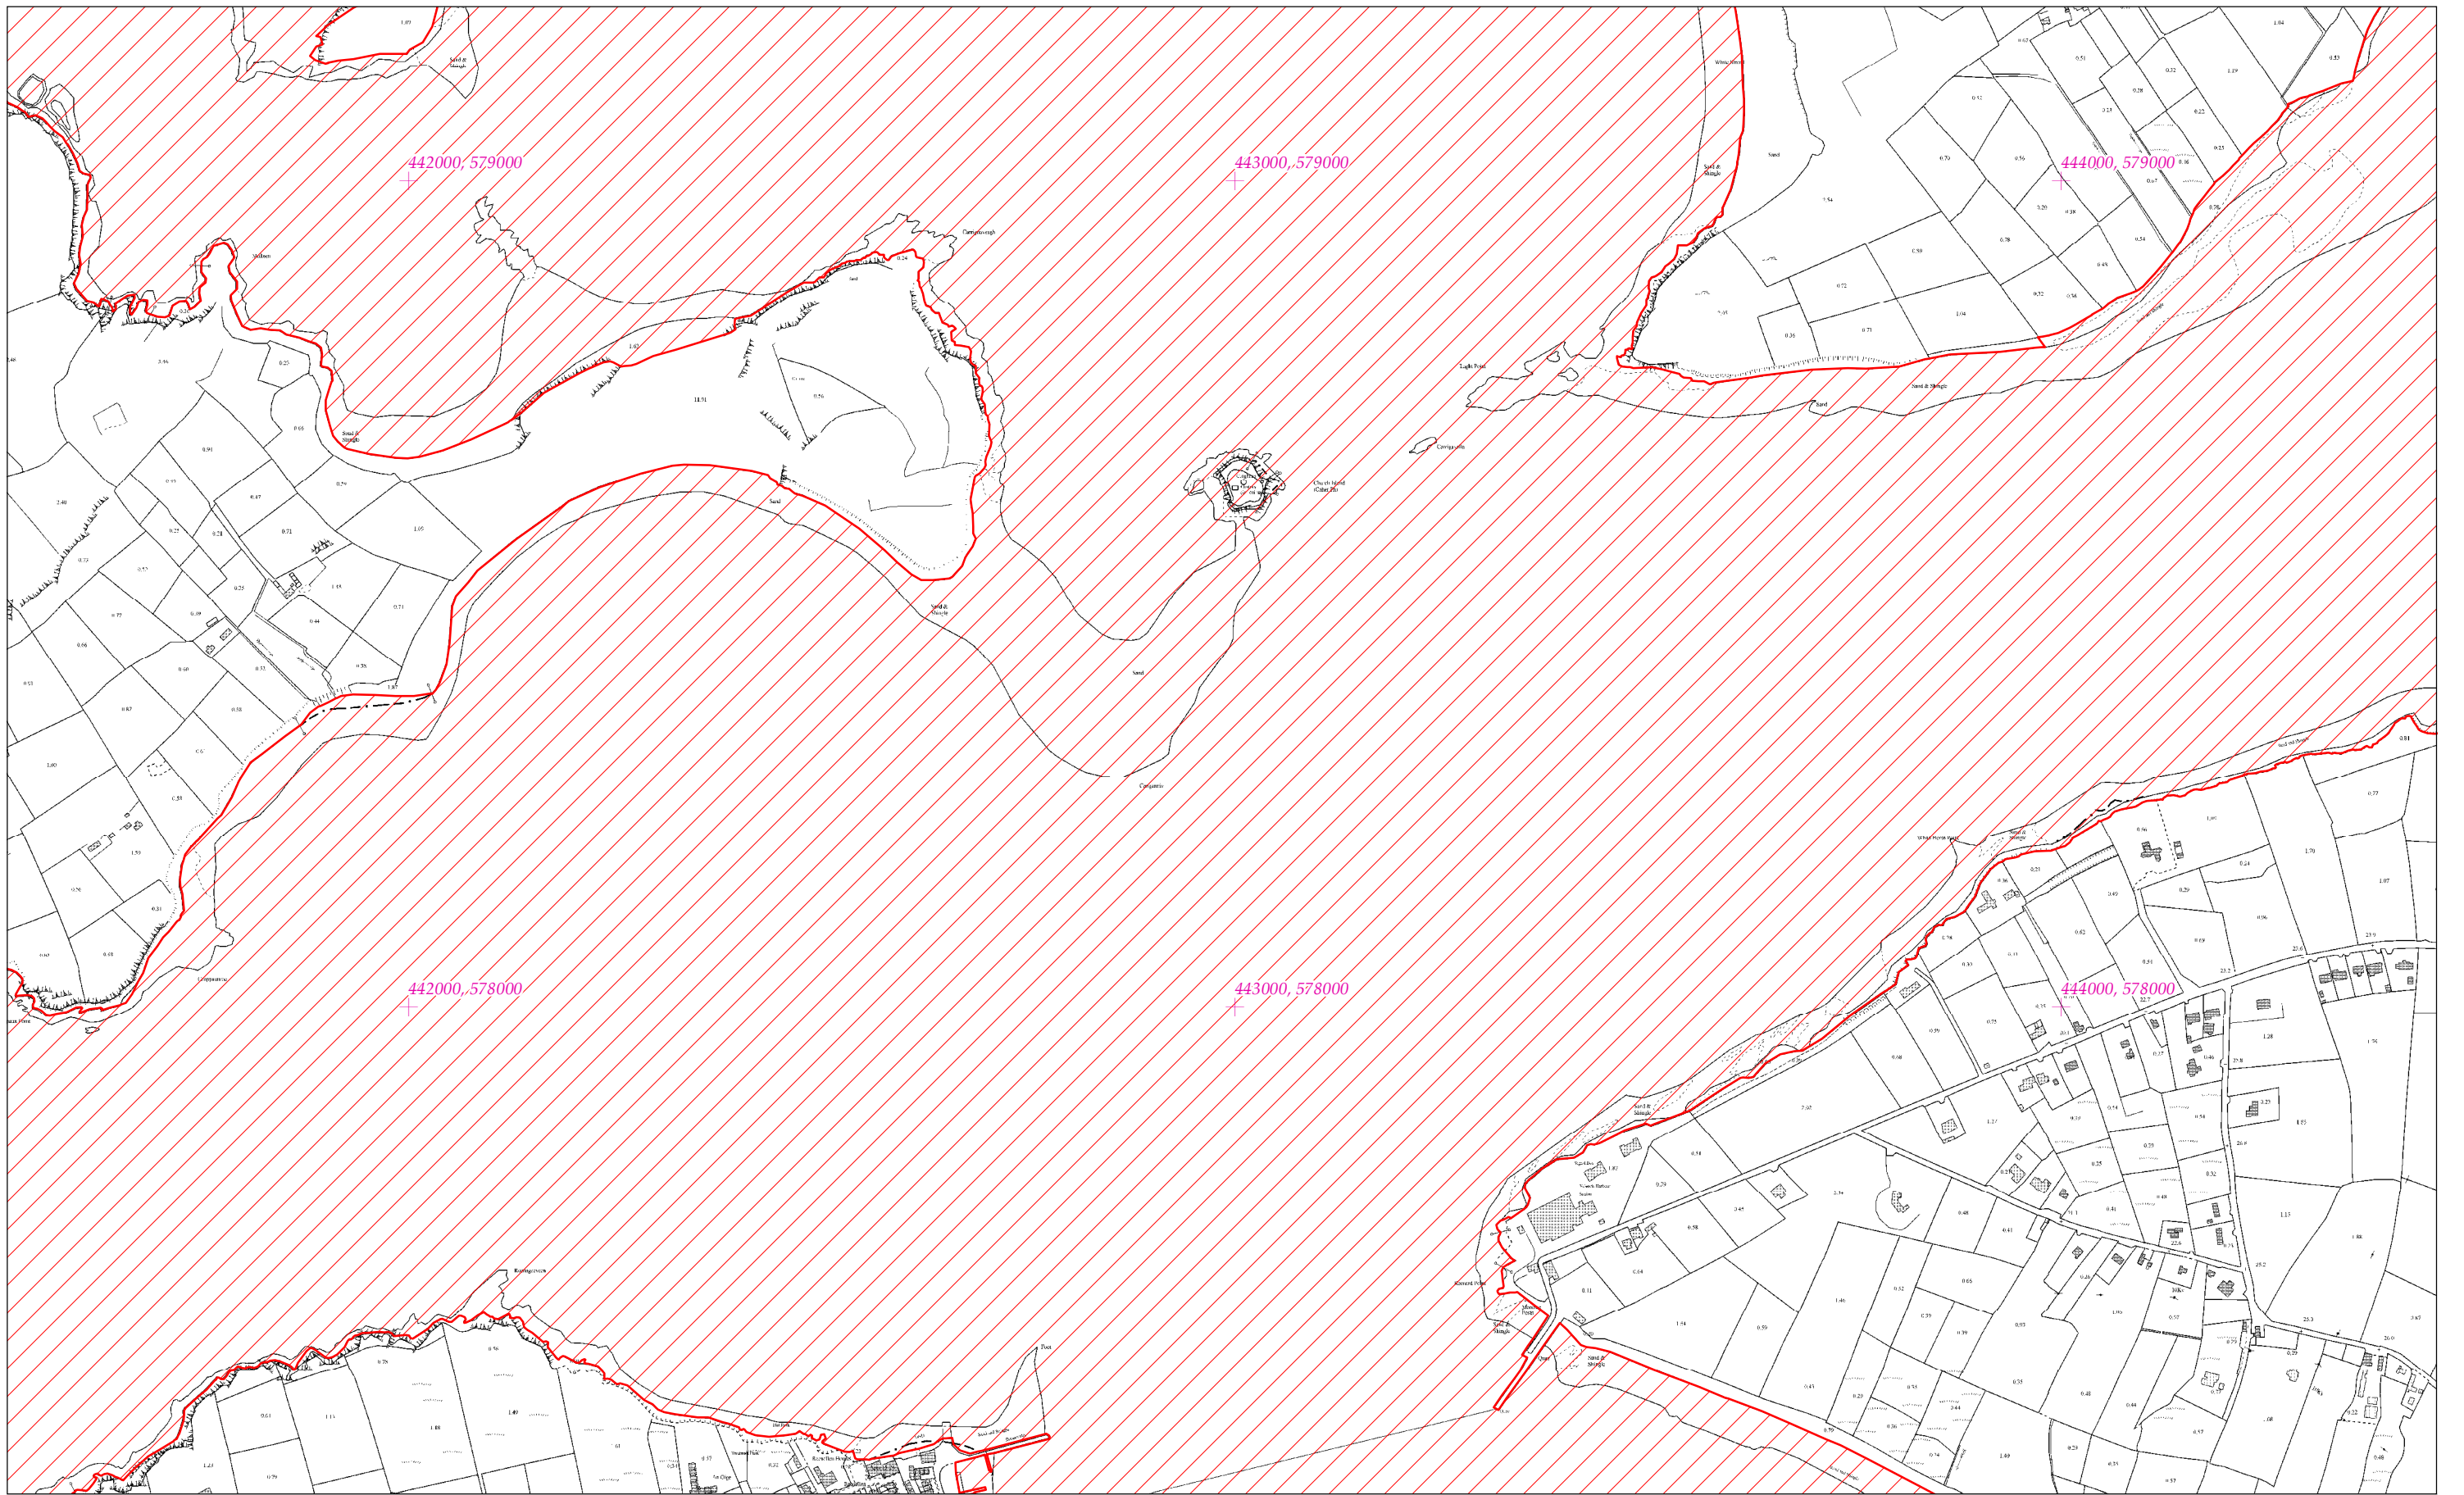

LCS Chuan Bhéil Inse/Ghóilín Dairbhre
Valencia Harbour/Portmagee Channel SAC

1:5000 O.S. TILE 6259a 9 of 29

Scála / Scale 1:7,500

SITE CODE
002262

Leagan / Version: 3.03

Arna chló an / Printed on: 07/11/2019