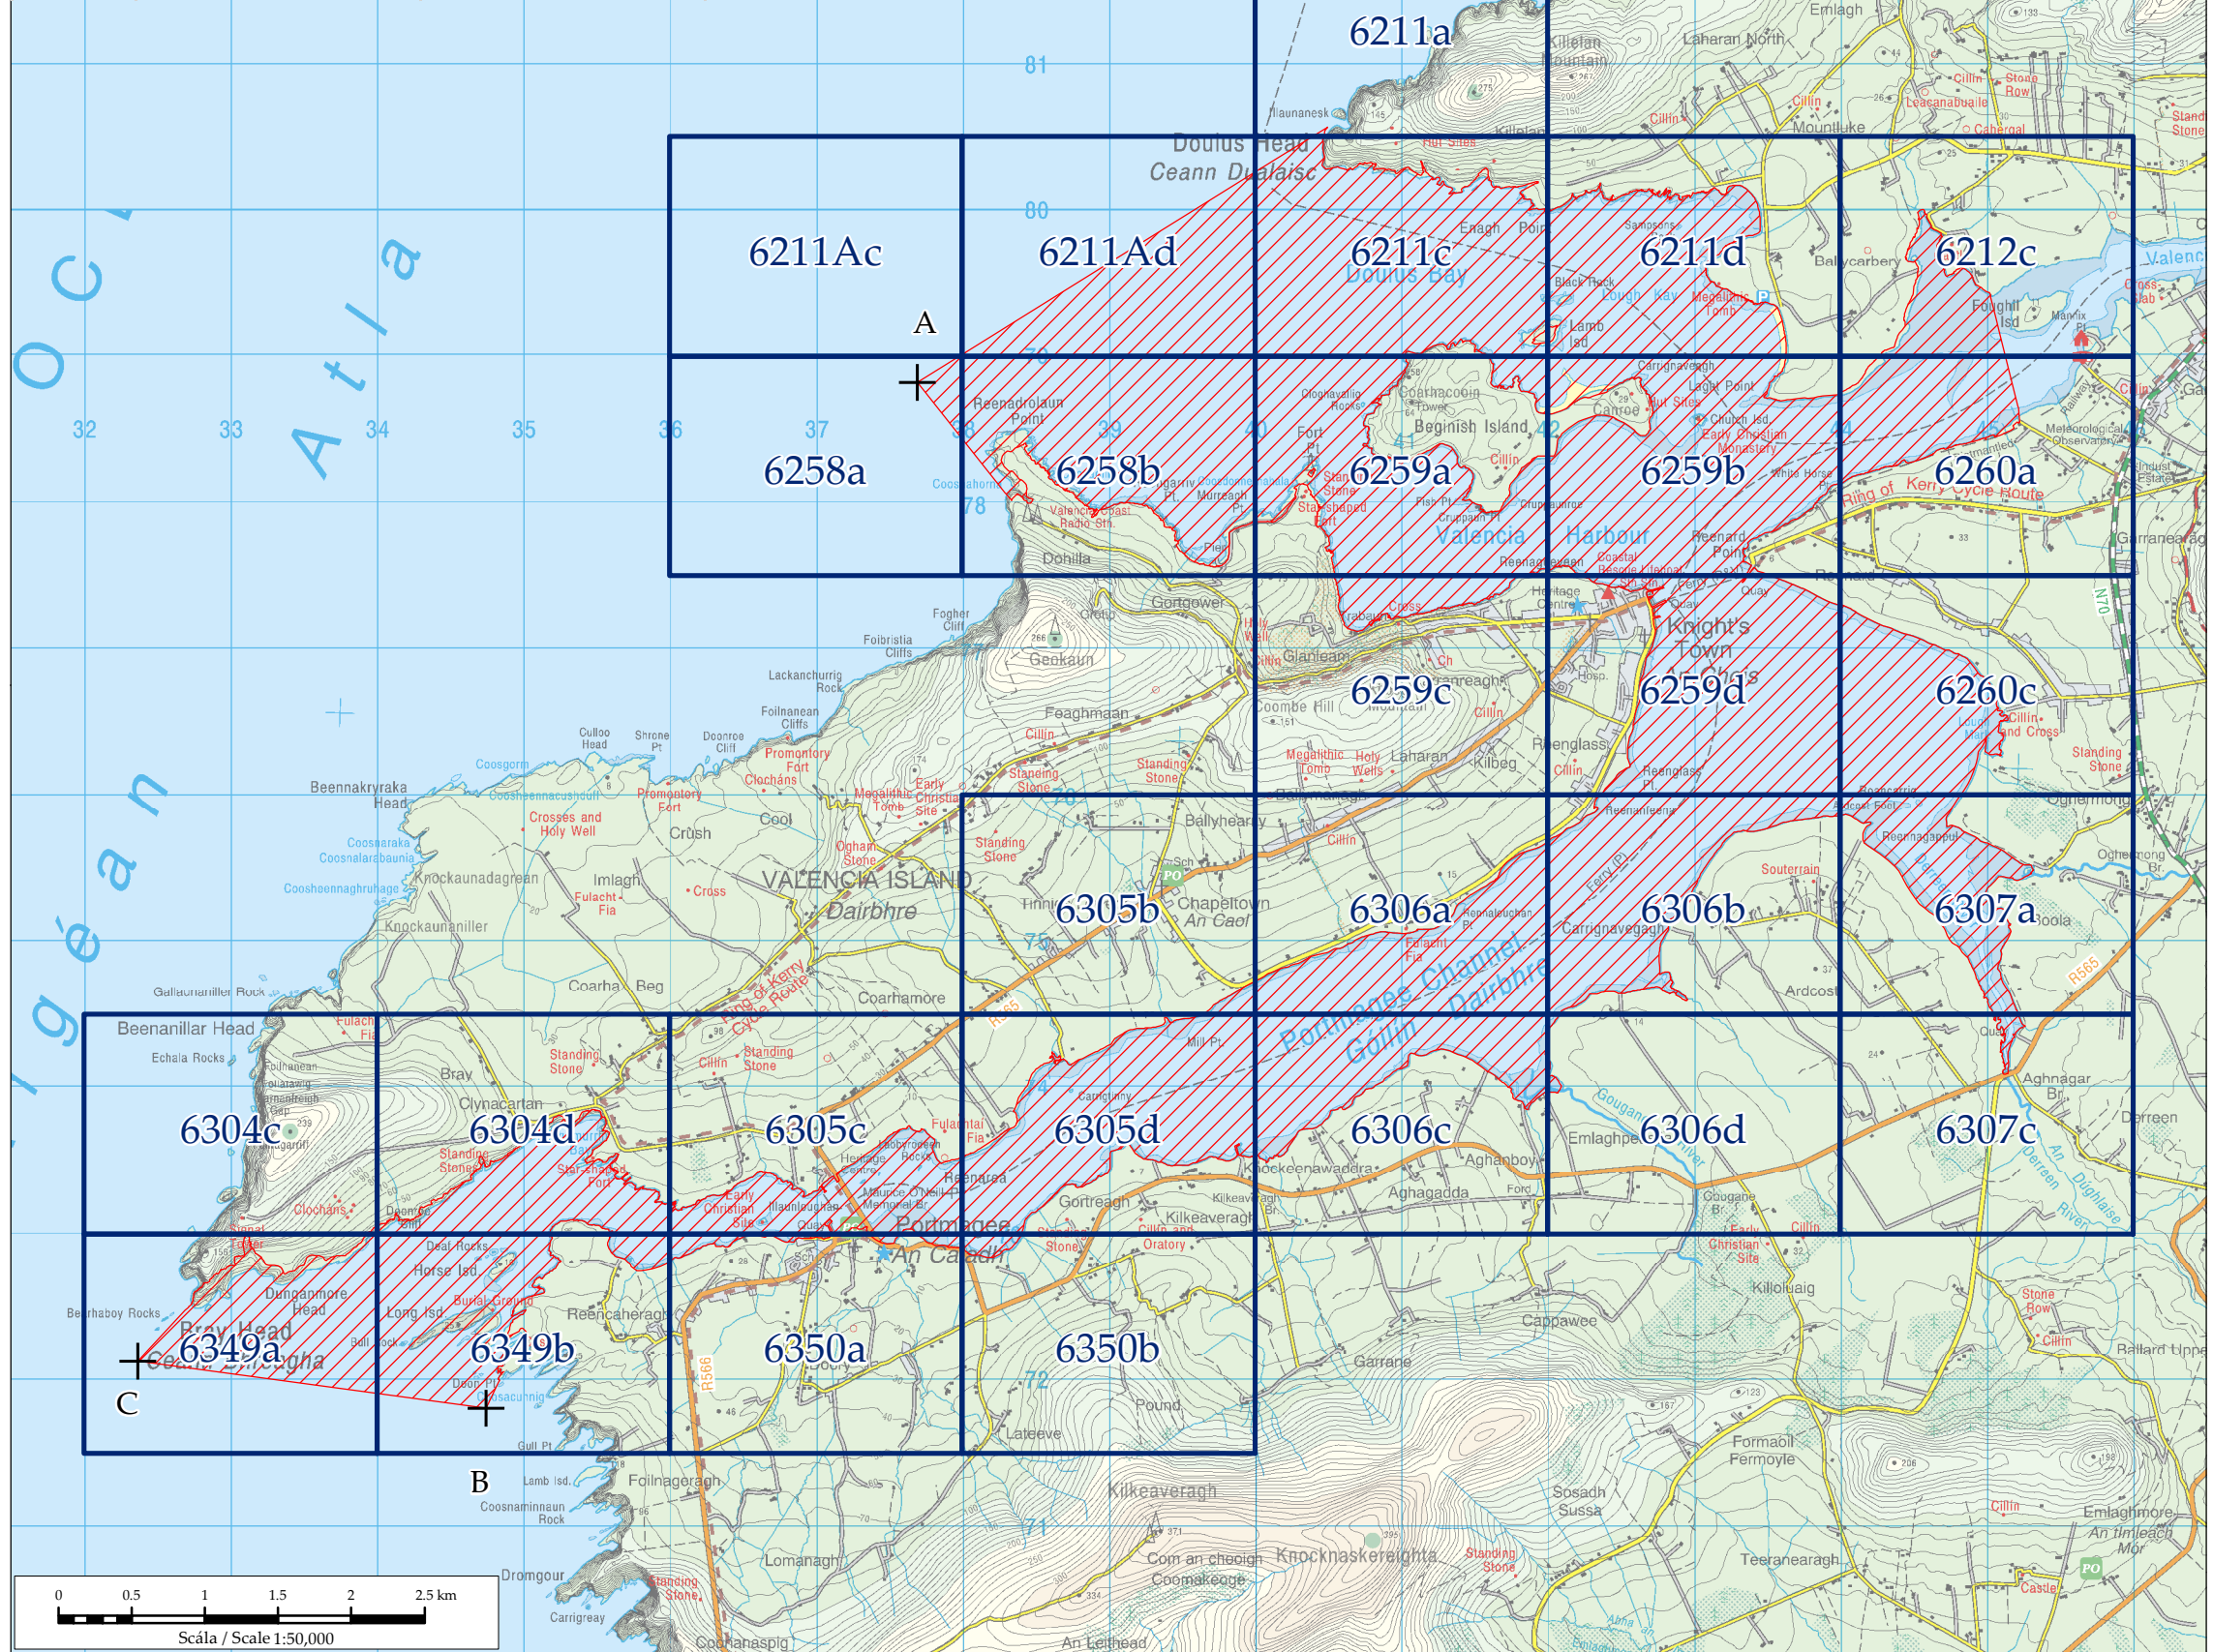

Coordinates in WGS84		
	Latitude	Longitude
A	51° 56' 18" N	10° 21' 39" W
B	51° 52' 28.2" N	10° 24' 1.2" W
C	51° 52' 36" N	10° 26' 6" W

Sceideal 1 / Schedule 1

LIMISTÉAR FAOI CHAOMHNÚ SPEISIALTA SPECIAL AREA OF CONSERVATION