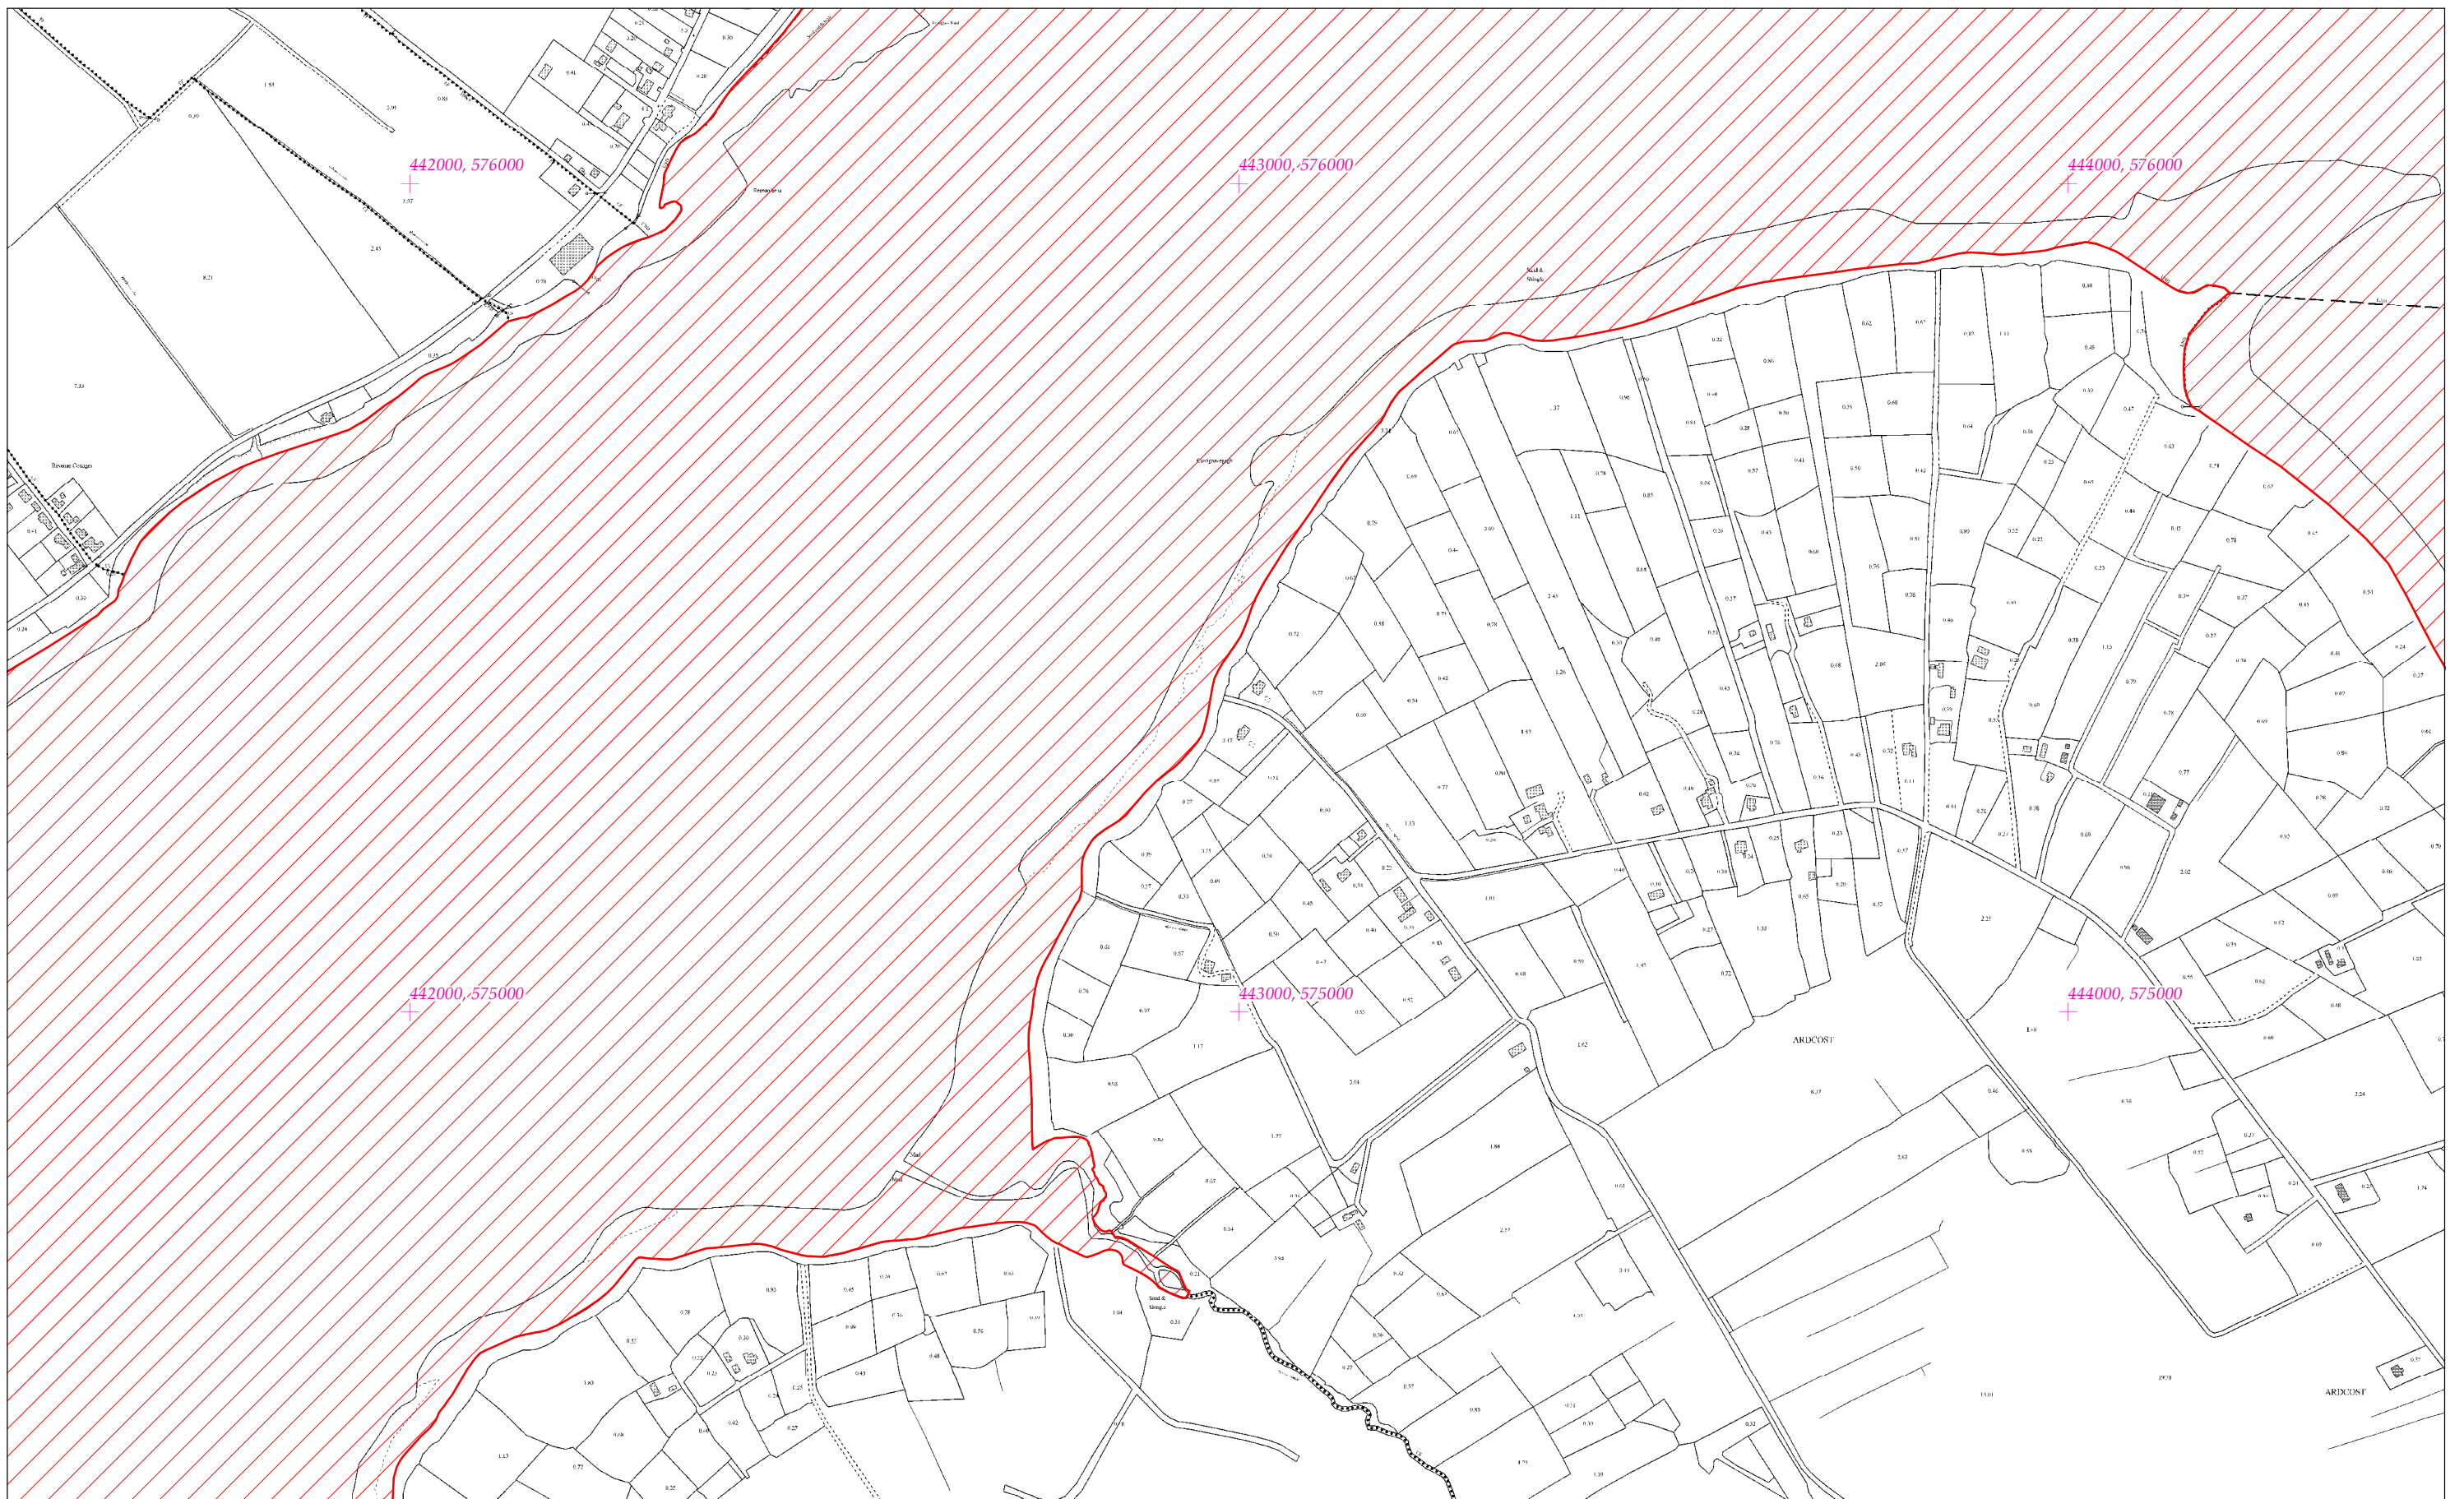

LCS Chuan Bhéil Inse/Ghóilín Dairbhre
Valencia Harbour/Portmagee Channel SAC

1:5000 O.S. TILE 6306a 20 of 29

Scála / Scale 1:7,500

SITE CODE
002262

Leagan / Version: 3.03

Arna chló an / Printed on: 07/11/2019