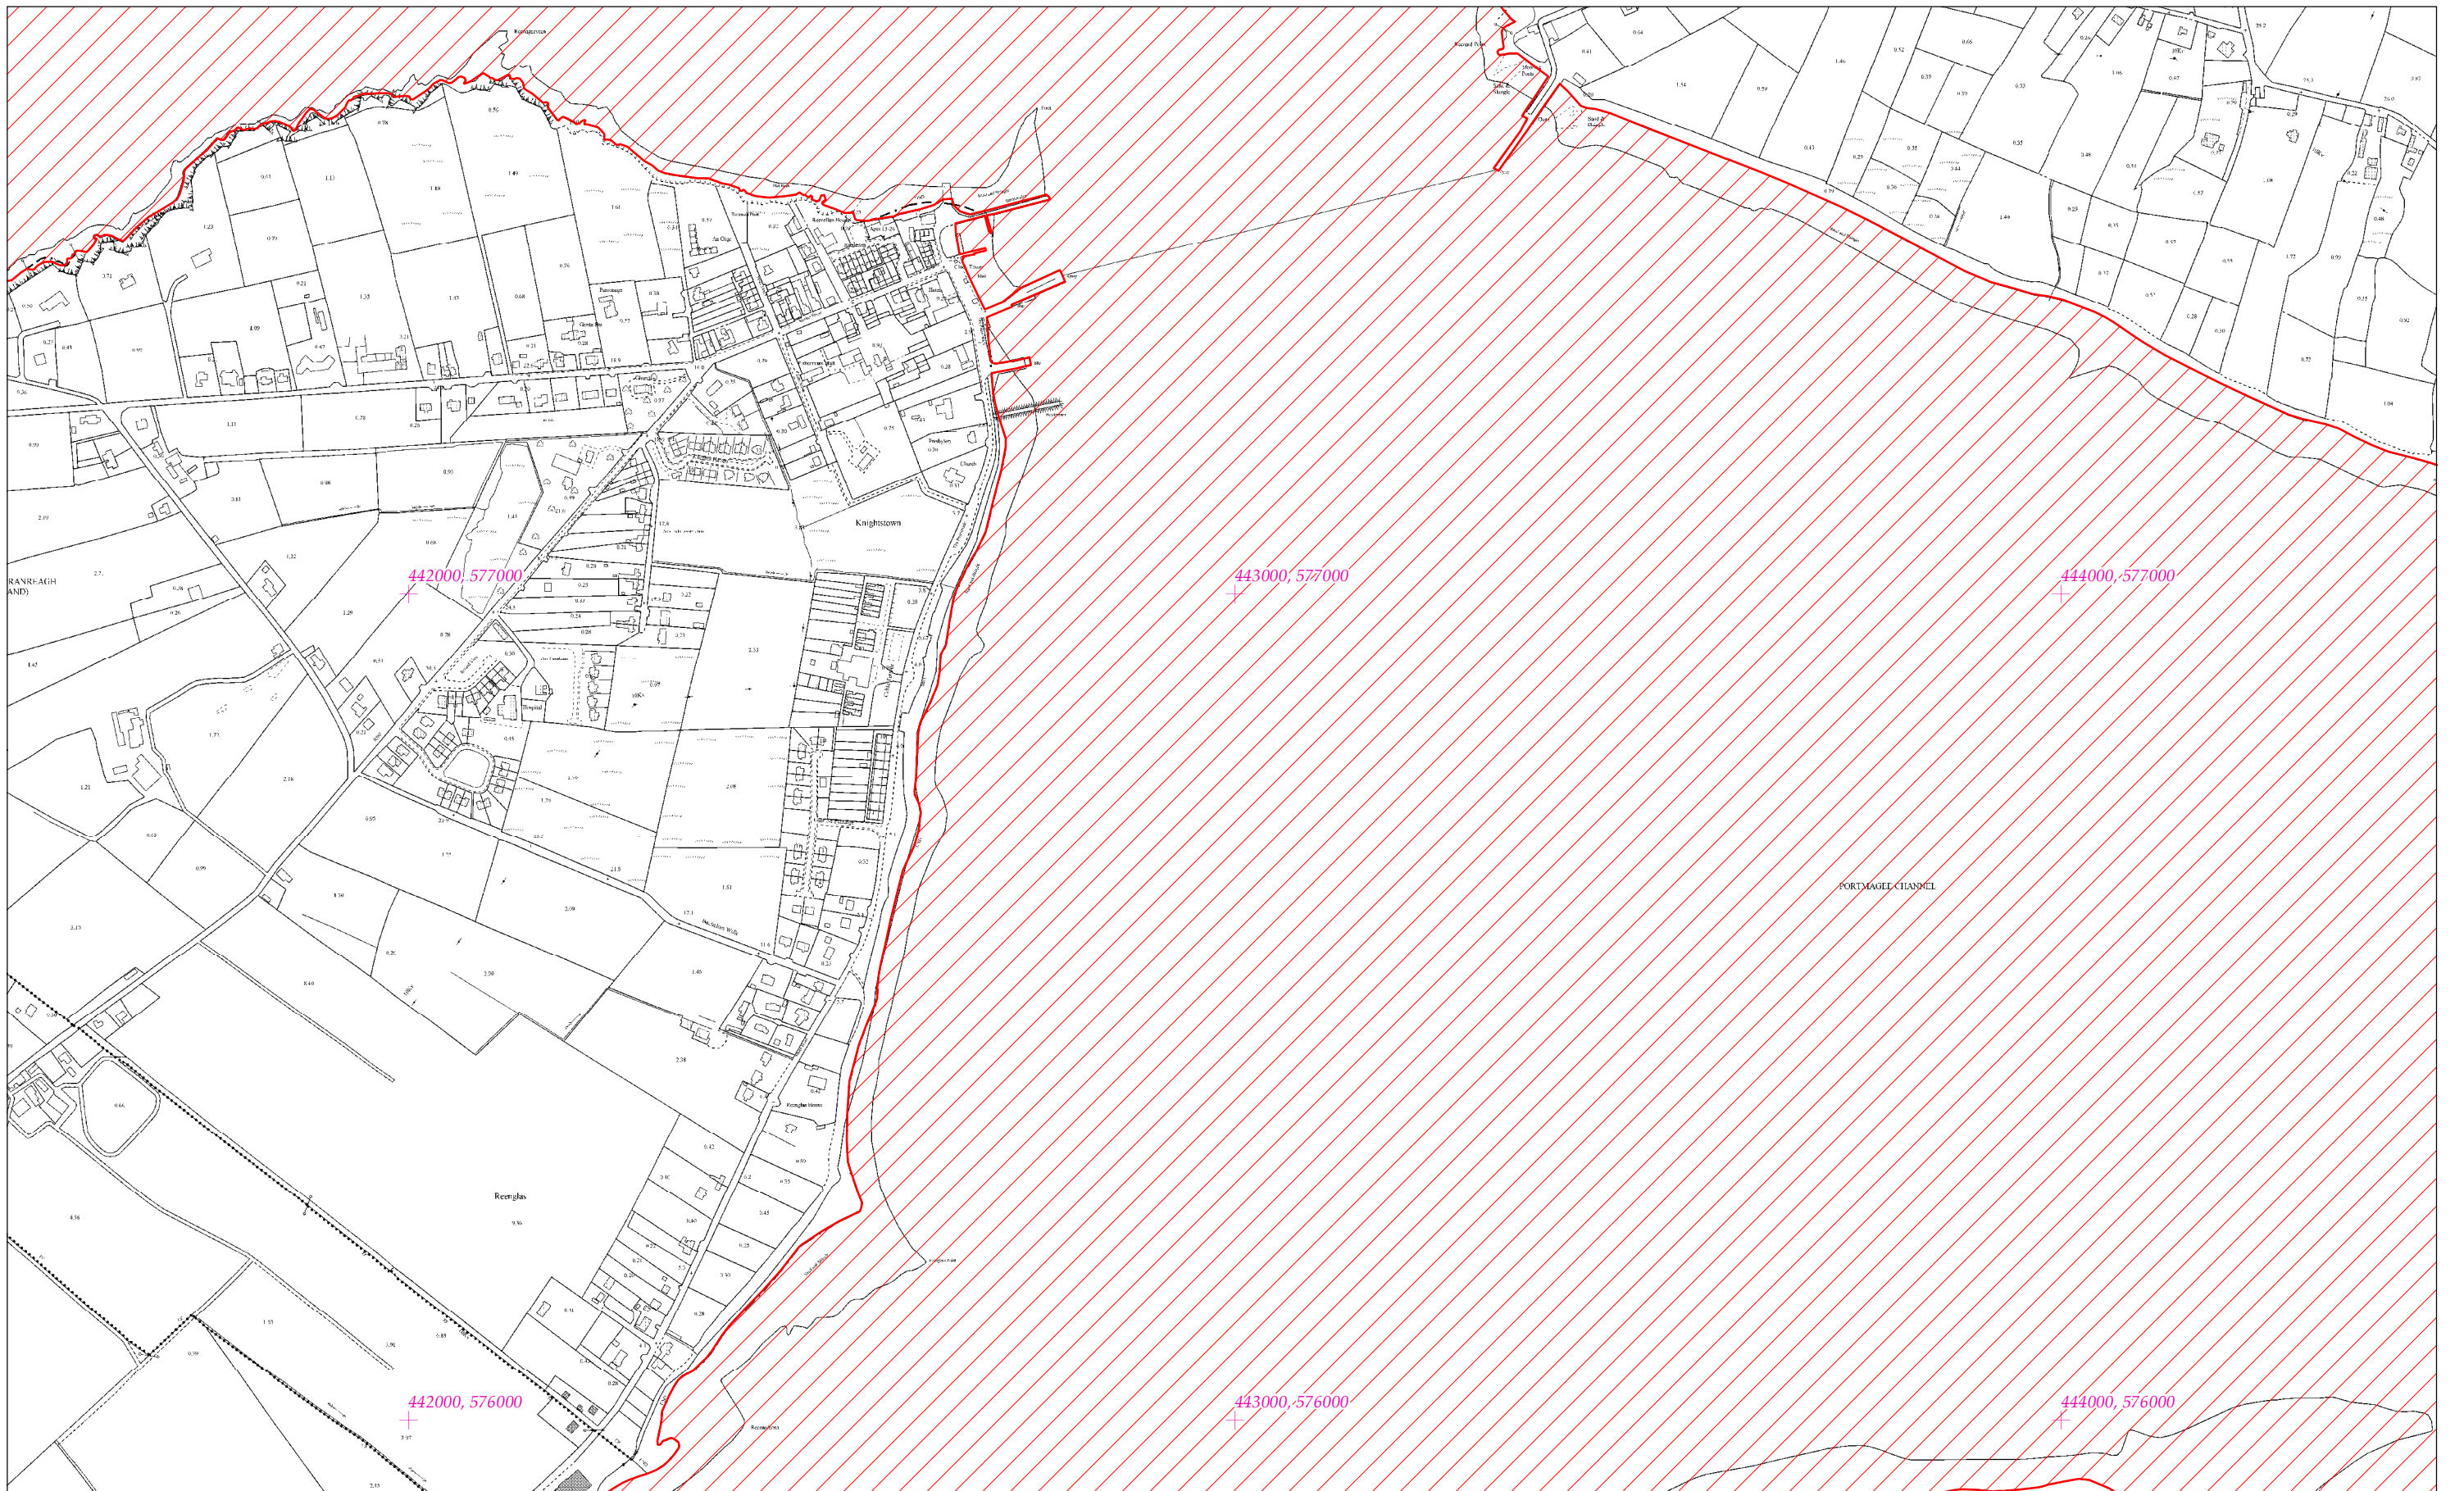

LCS Chuan Bhéil Inse/Ghóilín Dairbhre
Valencia Harbour/Portmagee Channel SAC

1:5000 O.S. TILE 6259c 11 of 29

Scála / Scale 1:7,500

SITE CODE
002262

Leagan / Version: 3.03

Arna chló an / Printed on: 07/11/2019