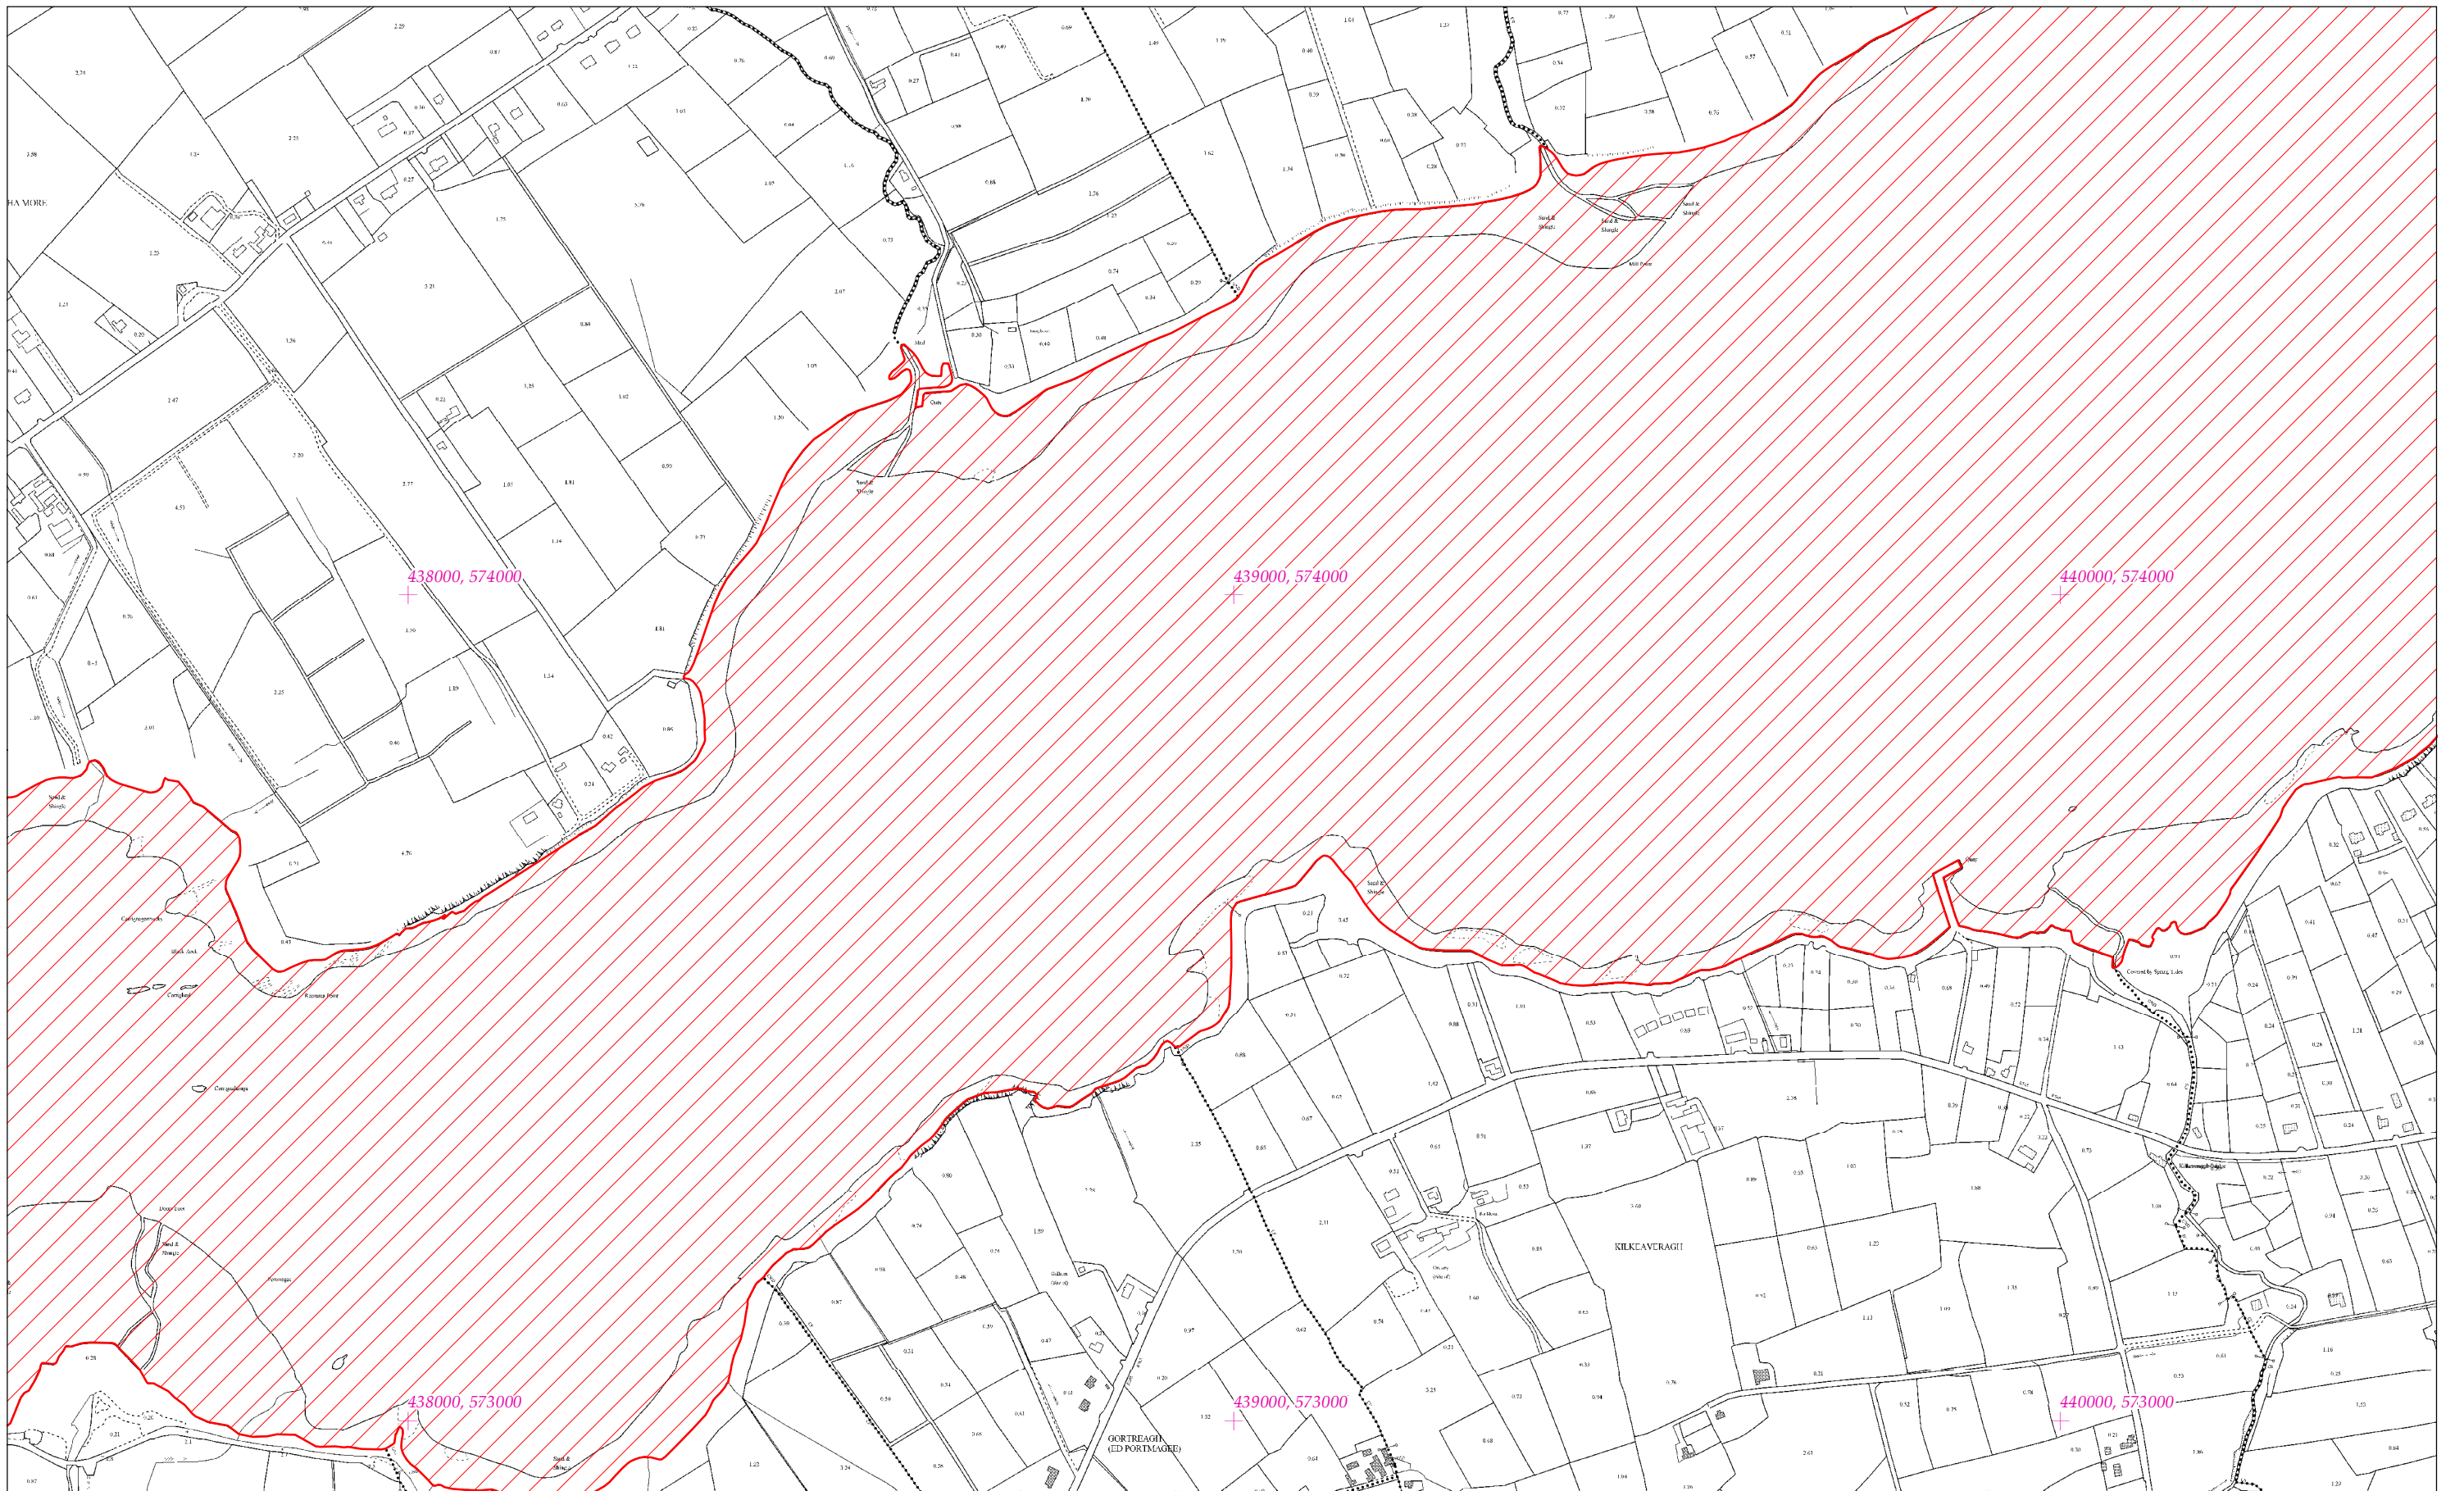

LCS Chuan Bhéil Inse/Ghóilín Dairbhre
Valencia Harbour/Portmagee Channel SAC

1:5000 O.S. TILE 6305c 18 of 29

Scála / Scale 1:7,500

SITE CODE
002262

Leagan / Version: 3.03

Arna chló an / Printed on: 07/11/2019