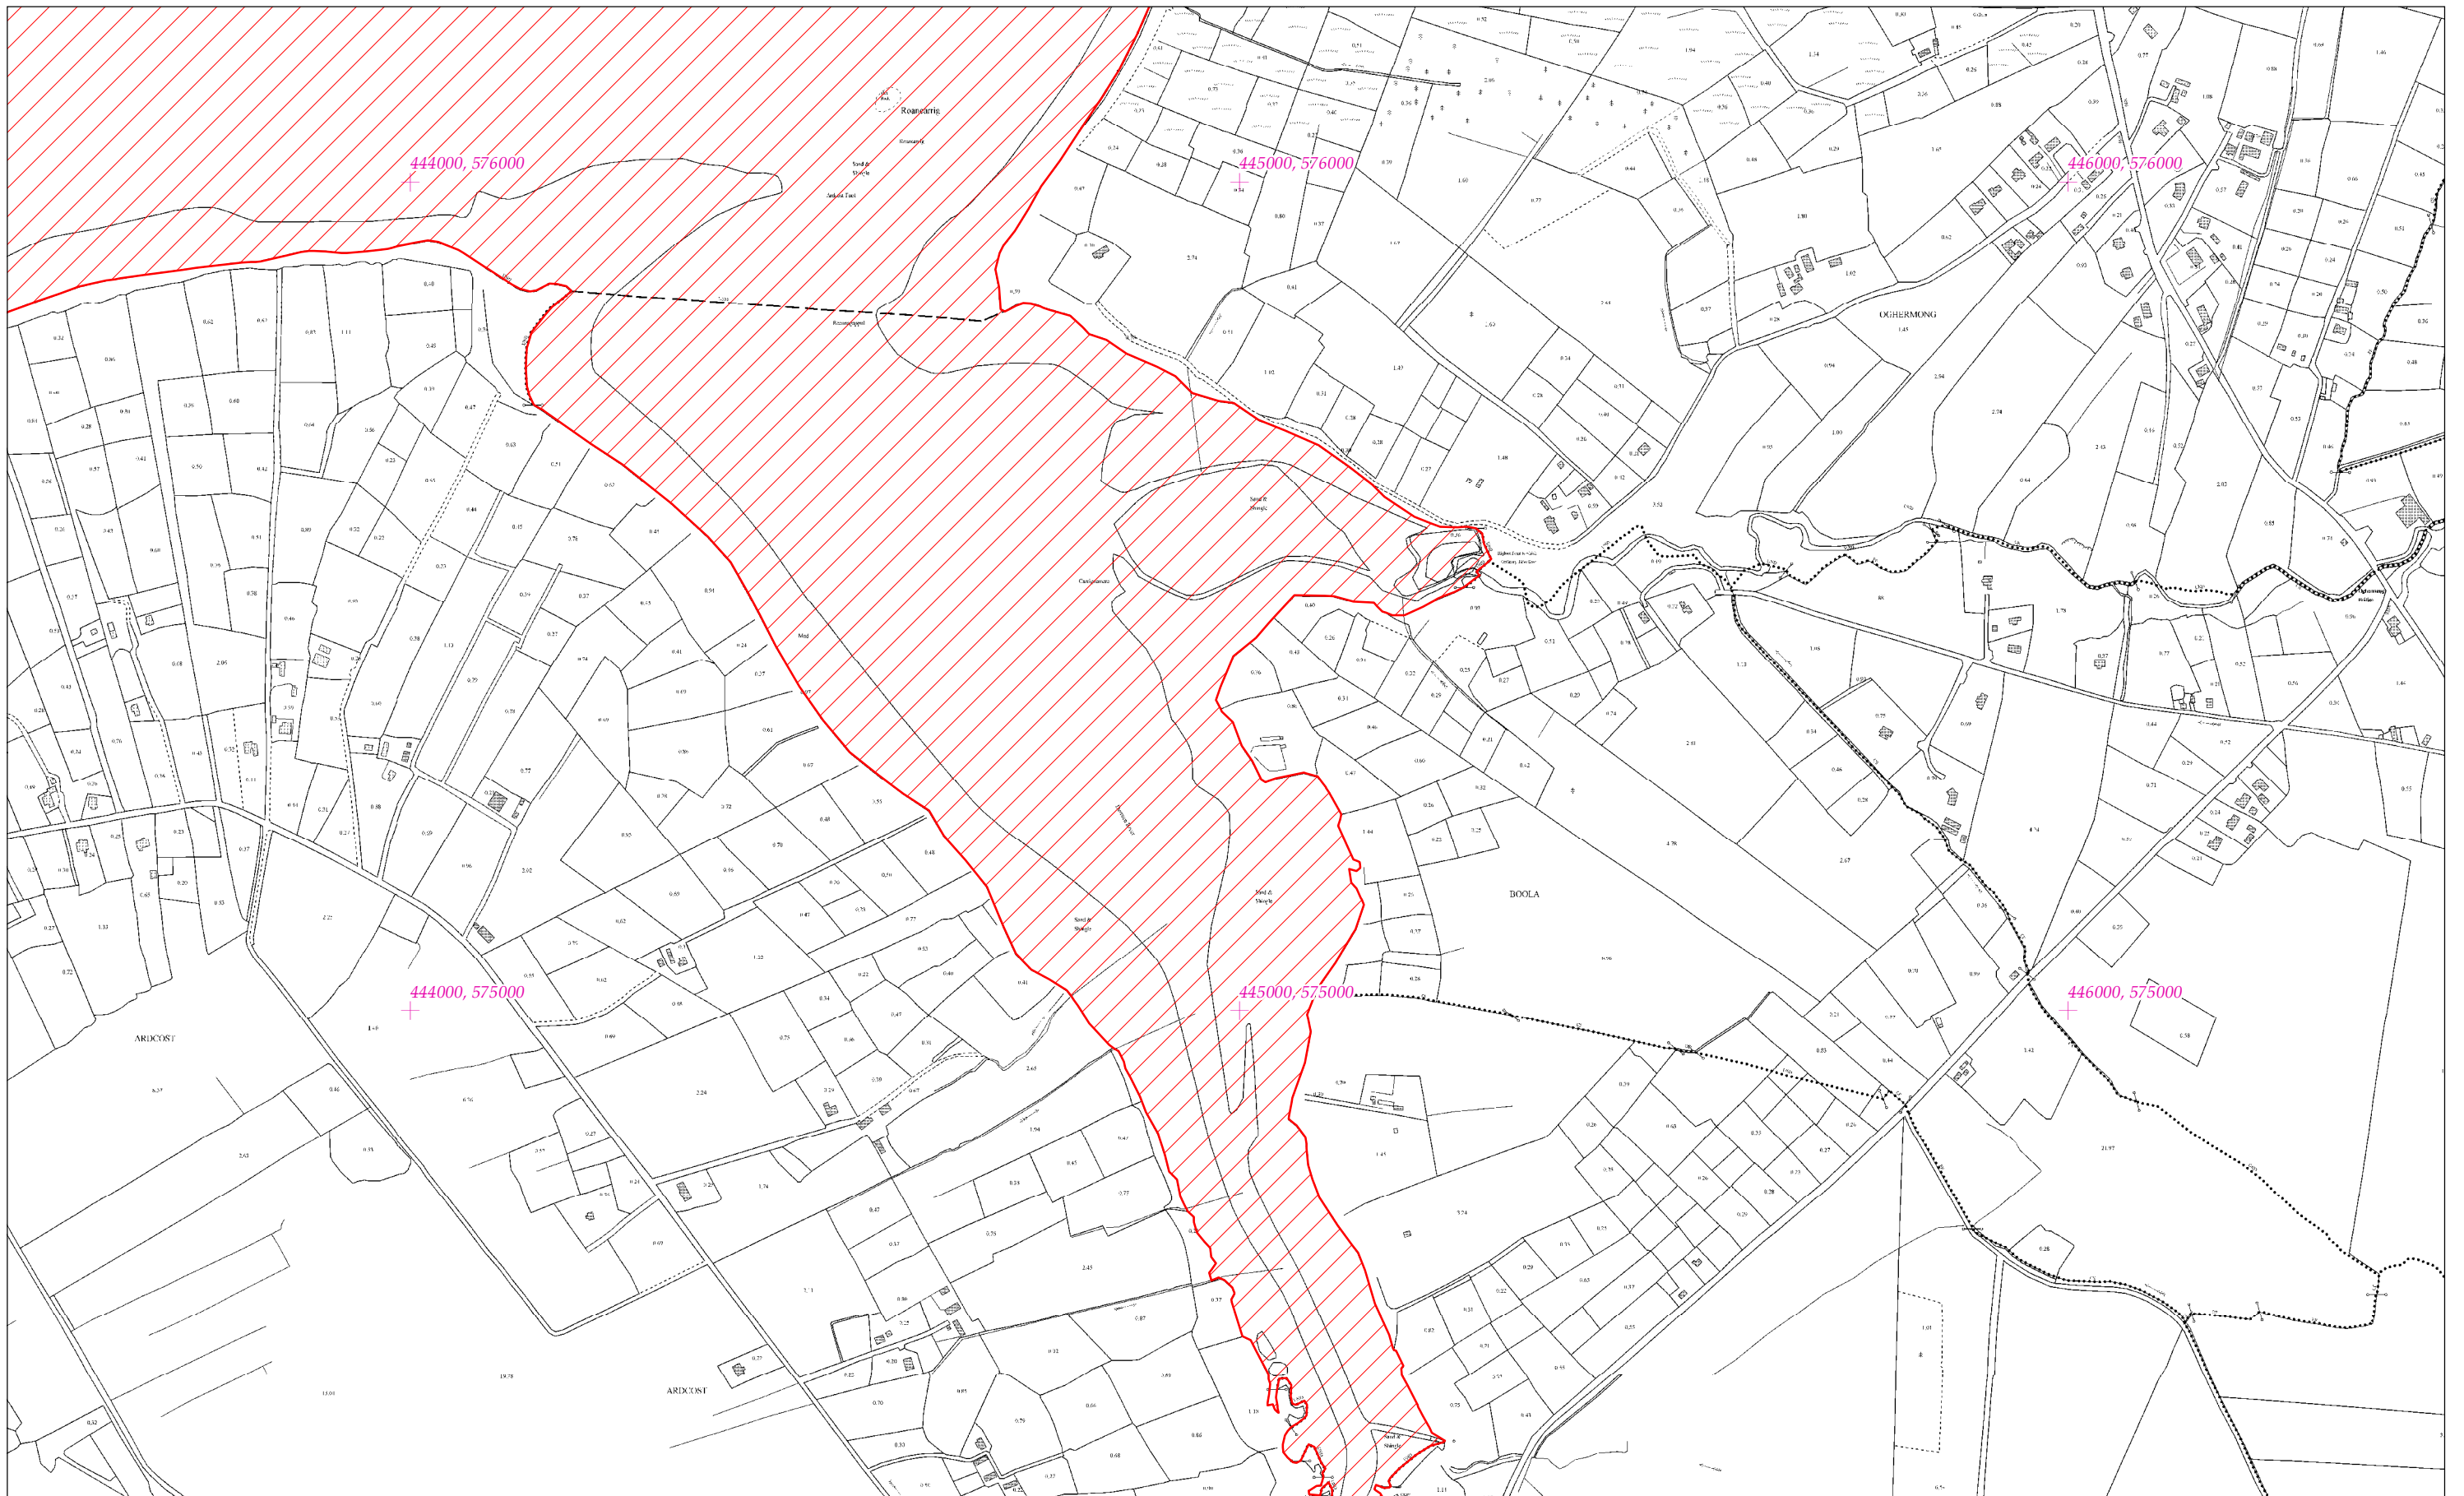

LCS Chuan Bhéil Inse/Ghóilín Dairbhre
Valencia Harbour/Portmagee Channel SAC

1:5000 O.S. TILE 6306d 23 of 29

Scála / Scale 1:7,500

SITE CODE
002262

Leagan / Version: 3.03

Arna chló an / Printed on: 07/11/2019