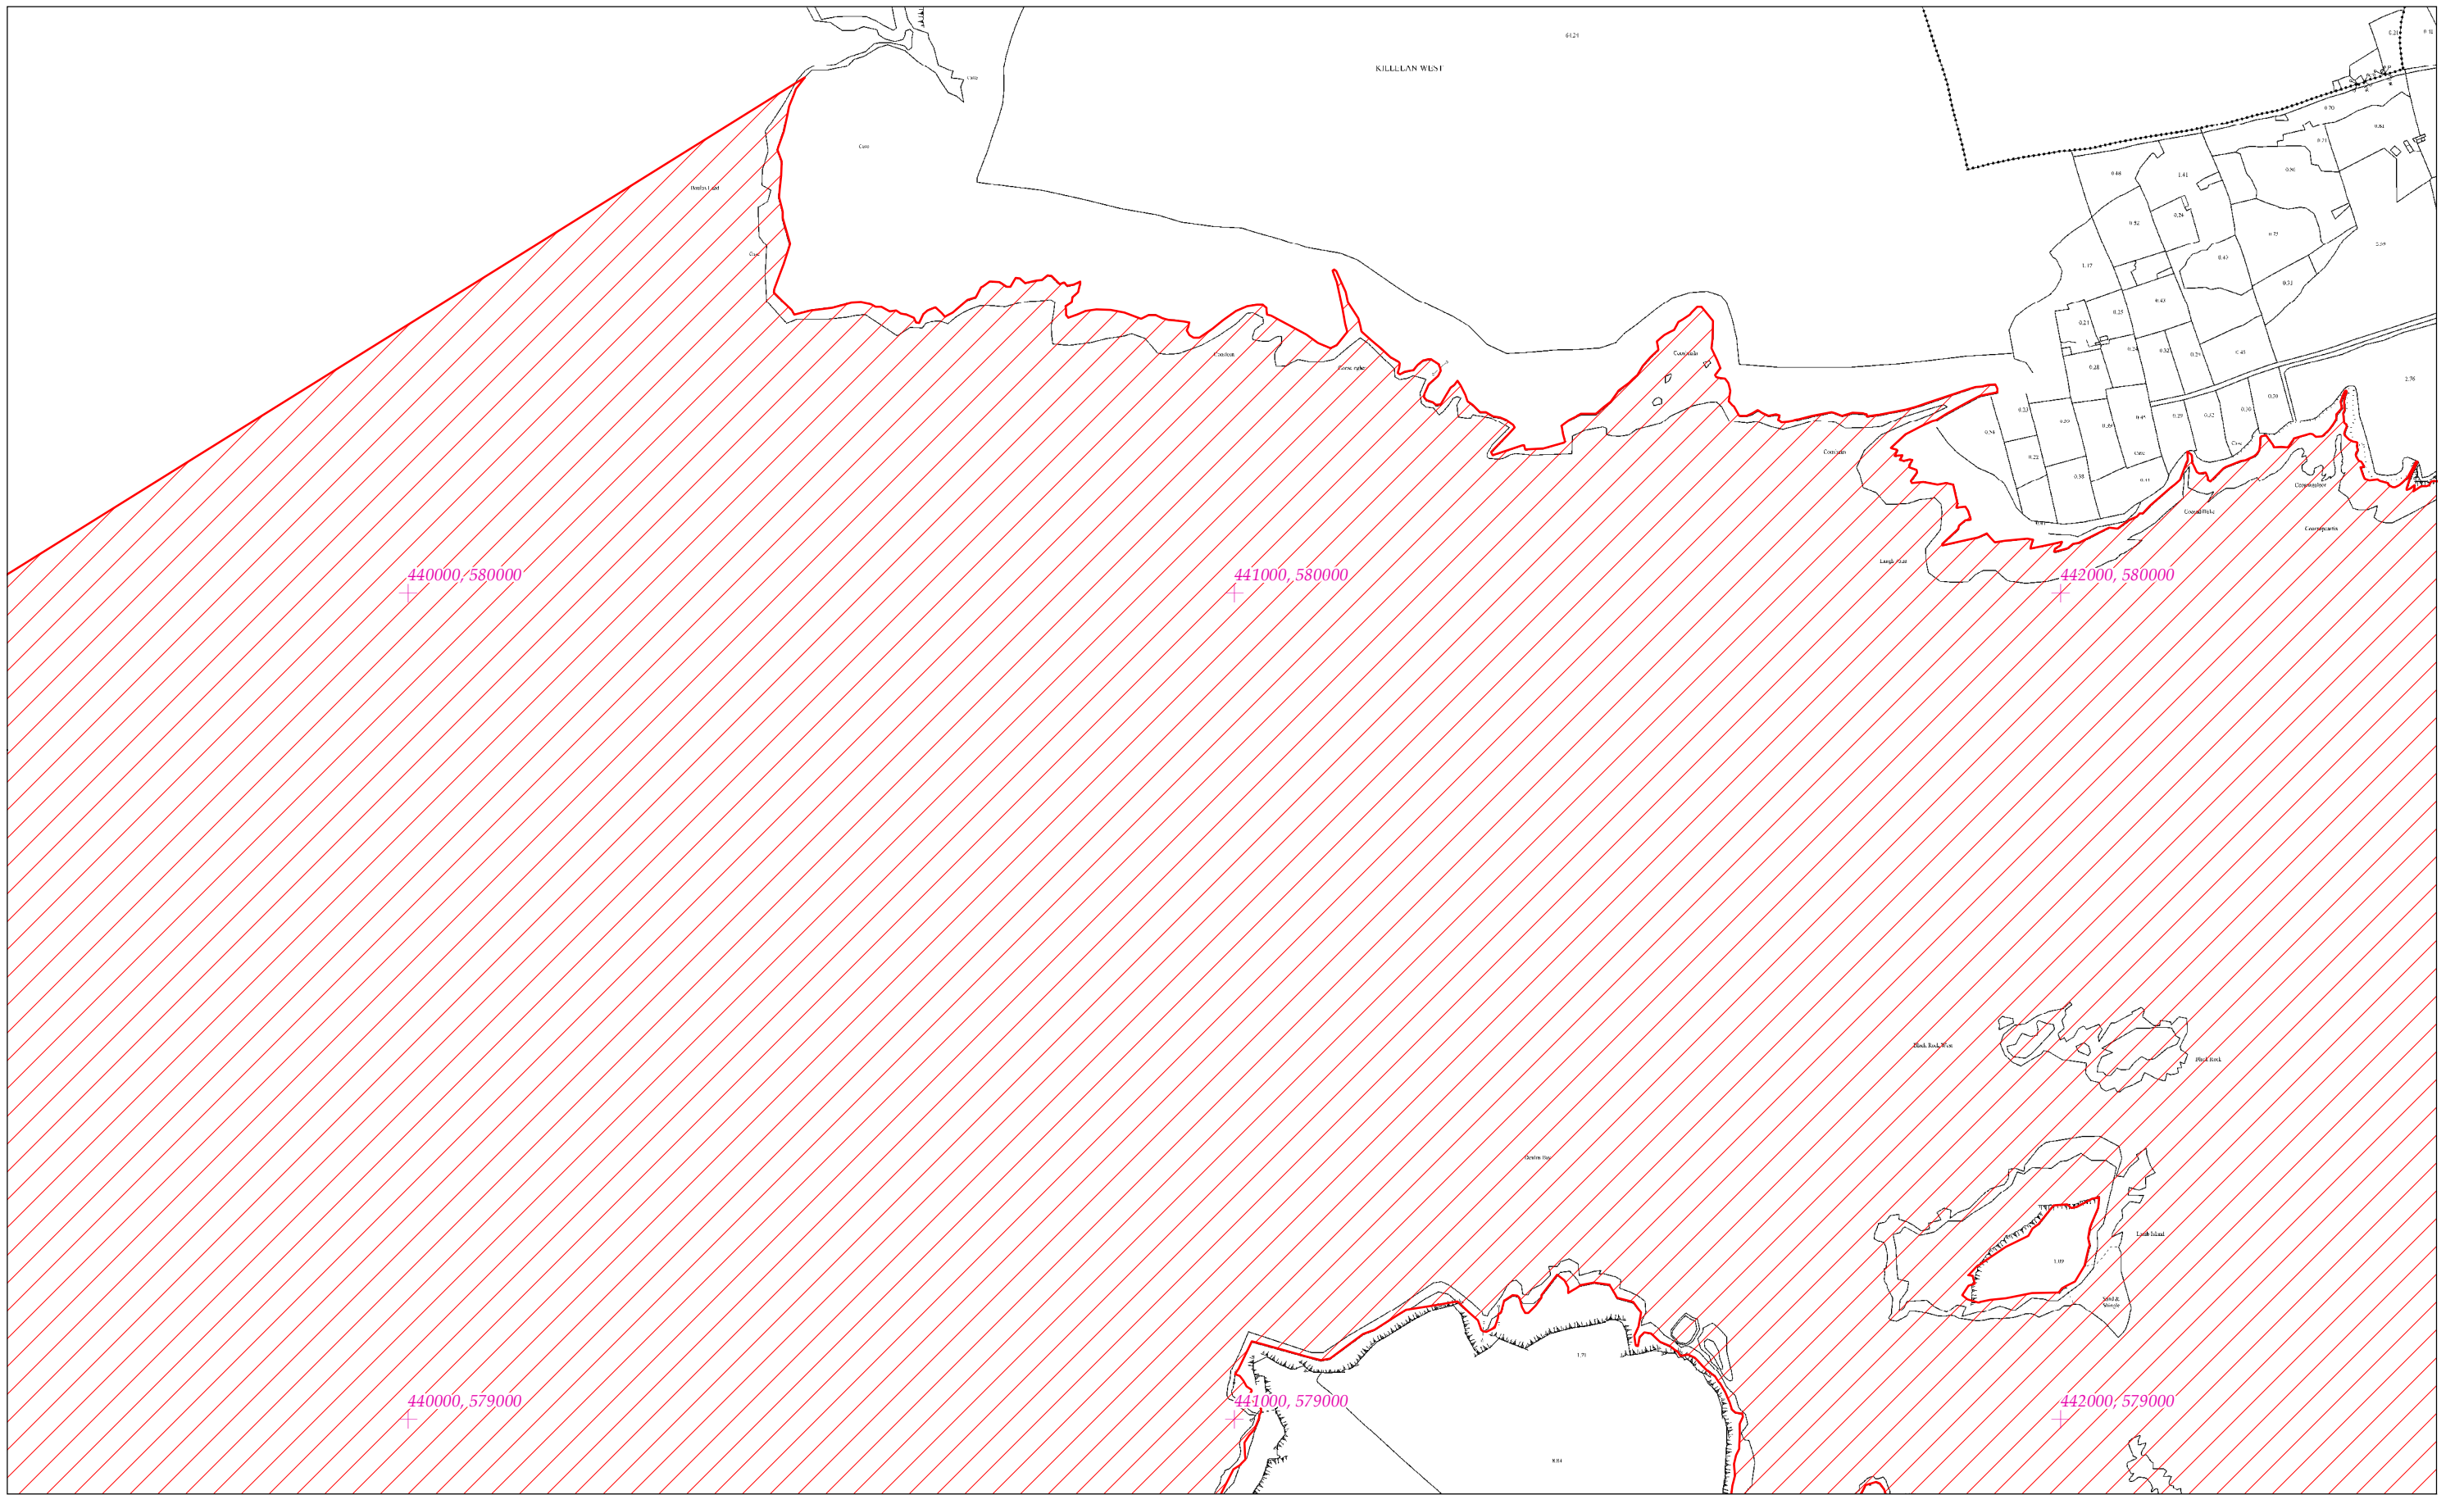

LCS Chuan Bhéil Inse/Ghóilín Dairbhre
Valencia Harbour/Portmagee Channel SAC

1:5000 O.S. TILE 6211Ad3 of 29

Scála / Scale 1:7,500

SITE CODE
002262

Leagan / Version: 3.03

Arna chló an / Printed on: 07/11/2019