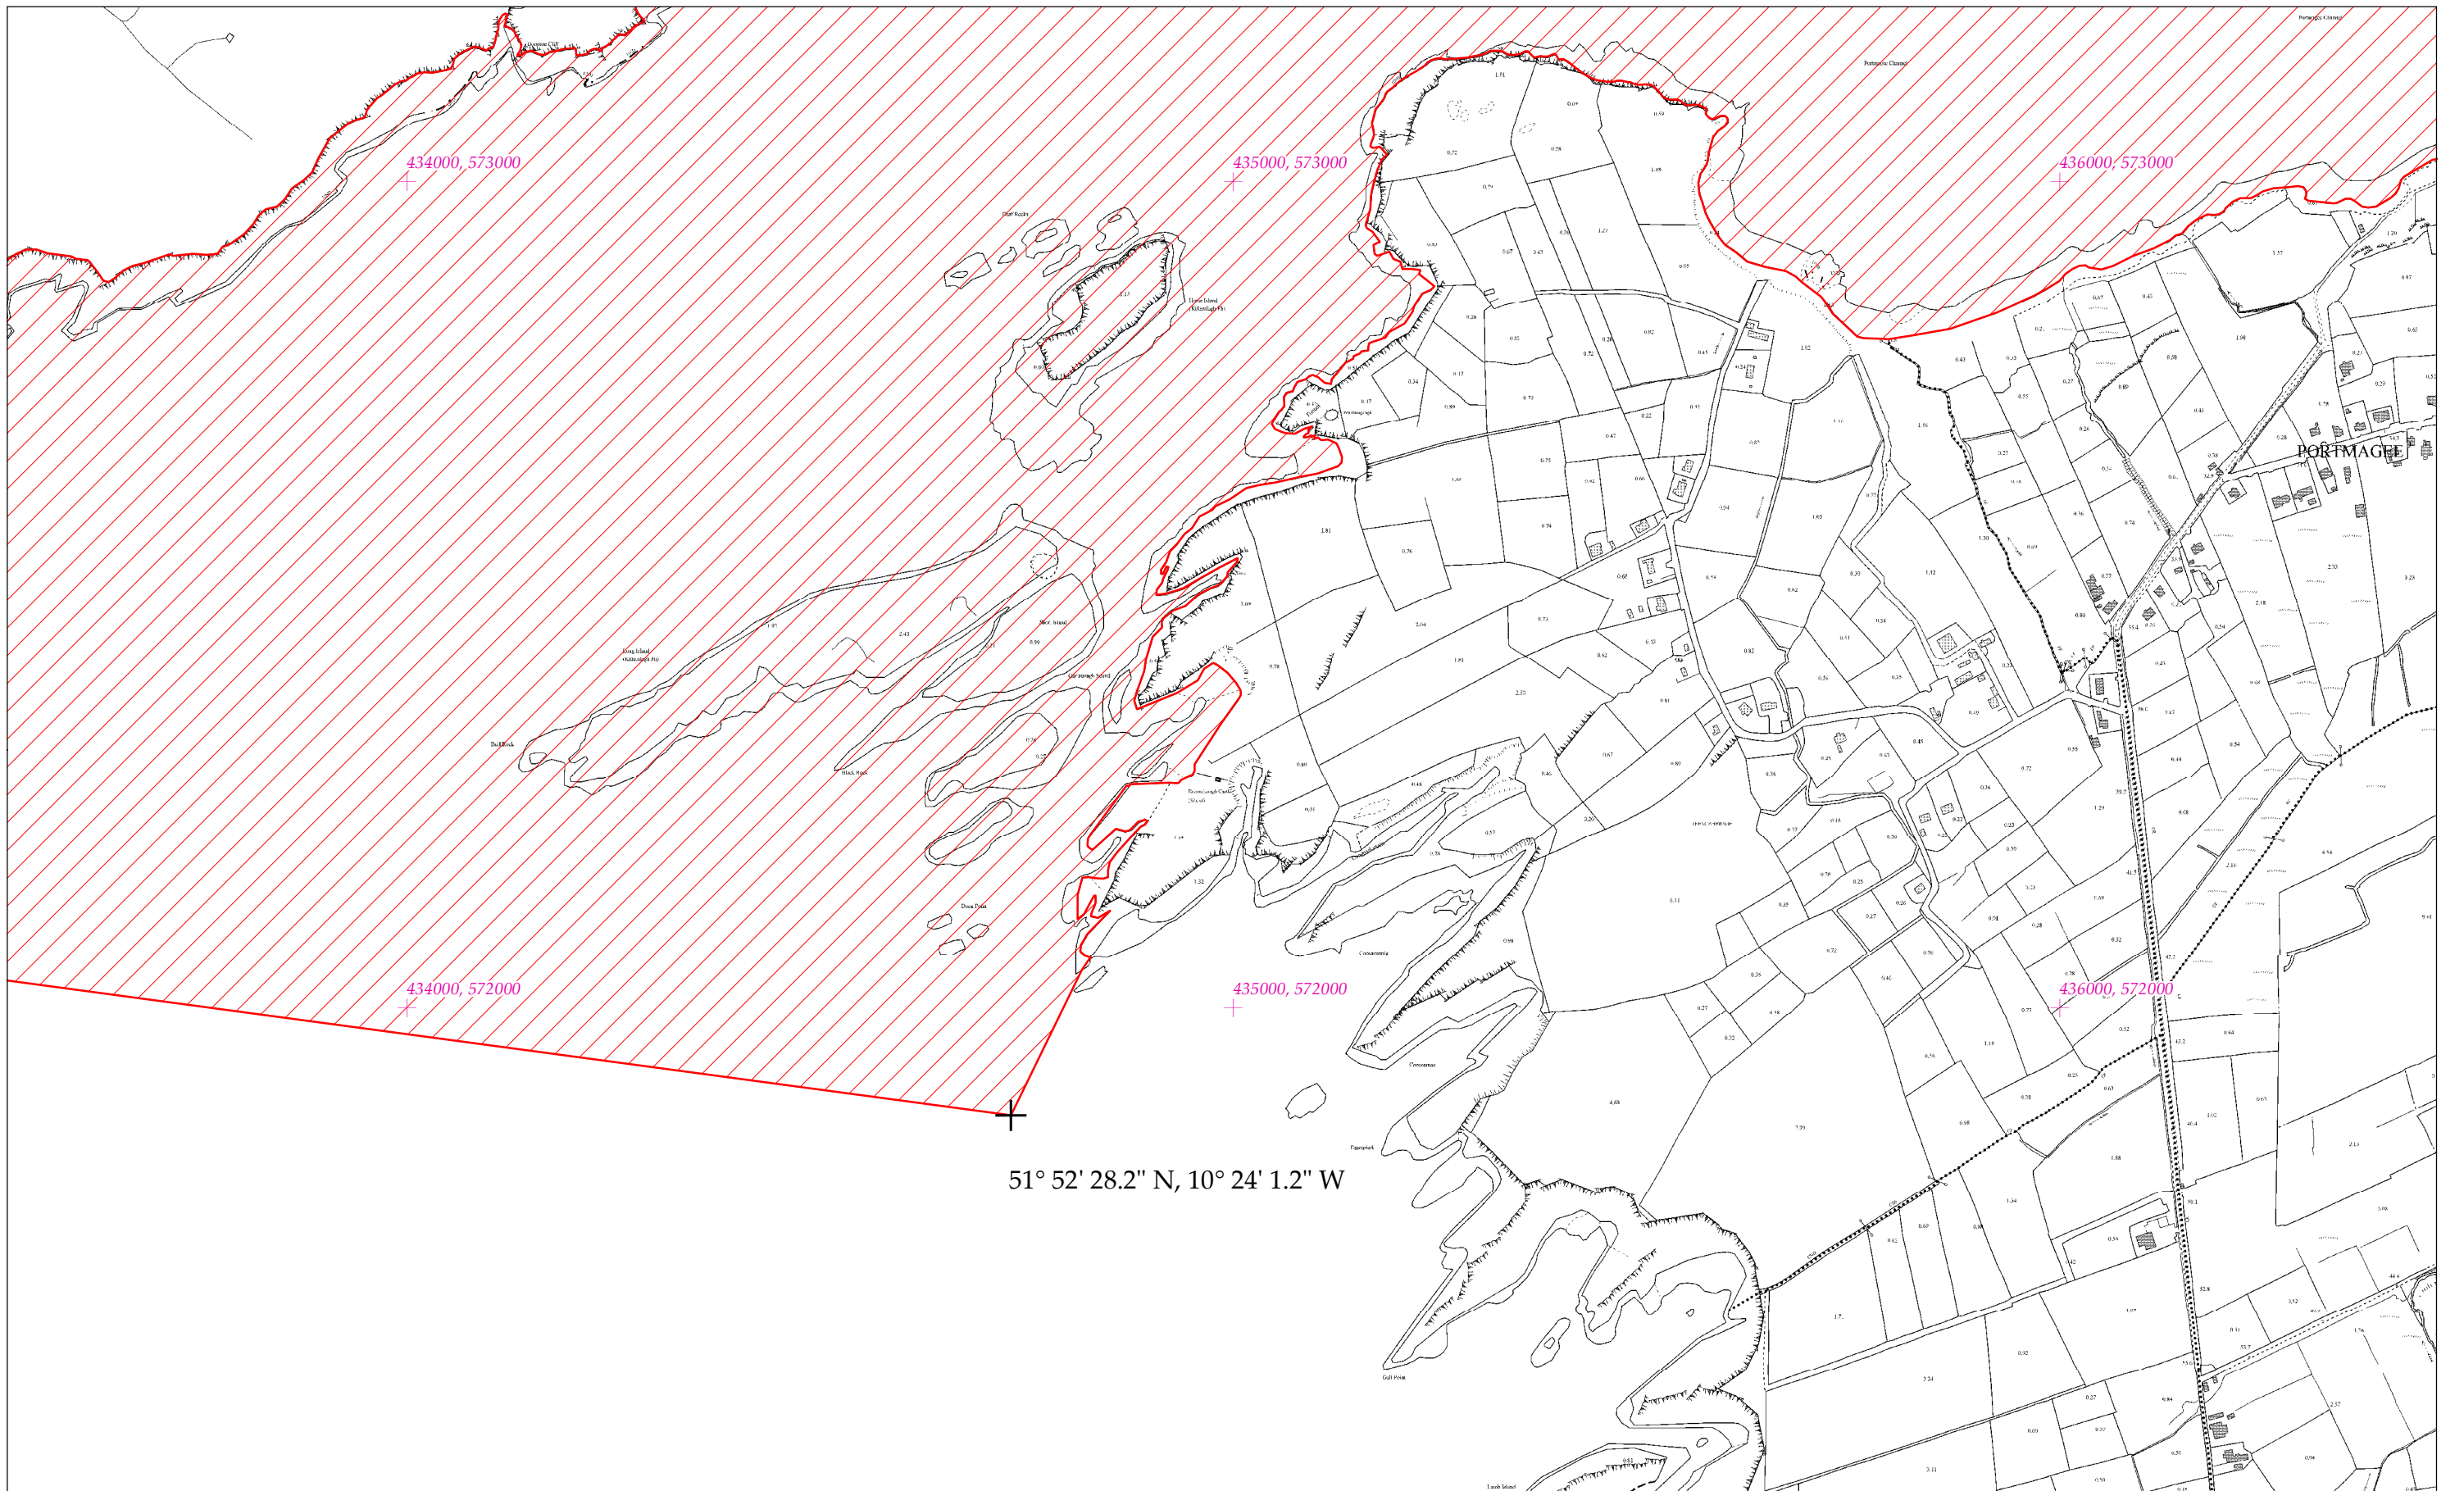

LCS Chuan Bhéil Inse/Ghóilín Dairbhre
Valencia Harbour/Portmagee Channel SAC
1:5000 O.S. TILE 6349a 26 of 29

Scála / Scale 1:7,500

SITE CODE
002262

Leagan / Version: 3.03

Arna chló an / Printed on: 07/11/2019