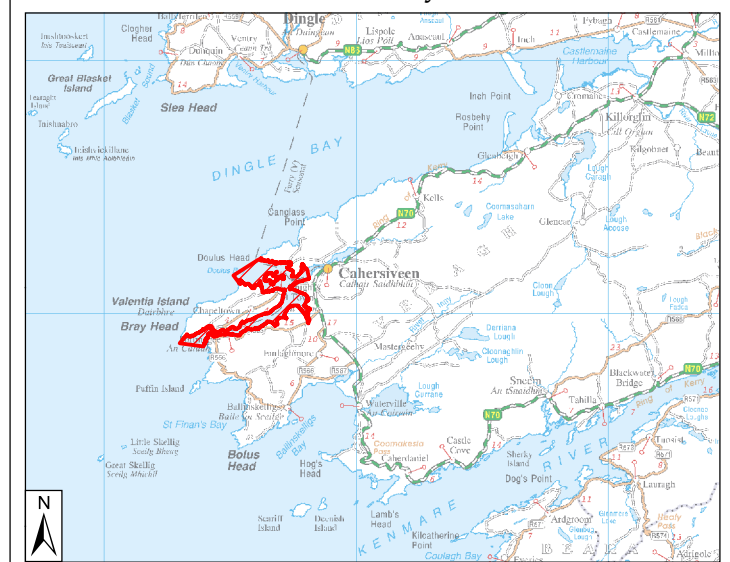

Suirbhéireacht Ordánais Éireann Ceadúnas Uimhir OSI-NMA-014 © OSI / Rialtas na hÉireann
Ordnance Survey Ireland Licence No OSI-NMA-014 © Ordnance Survey Ireland / Government of Ireland
Córas Comhordanáidí: Trasteigean Mercator na hÉireann / Co-ordinate System: Irish Transverse Mercator