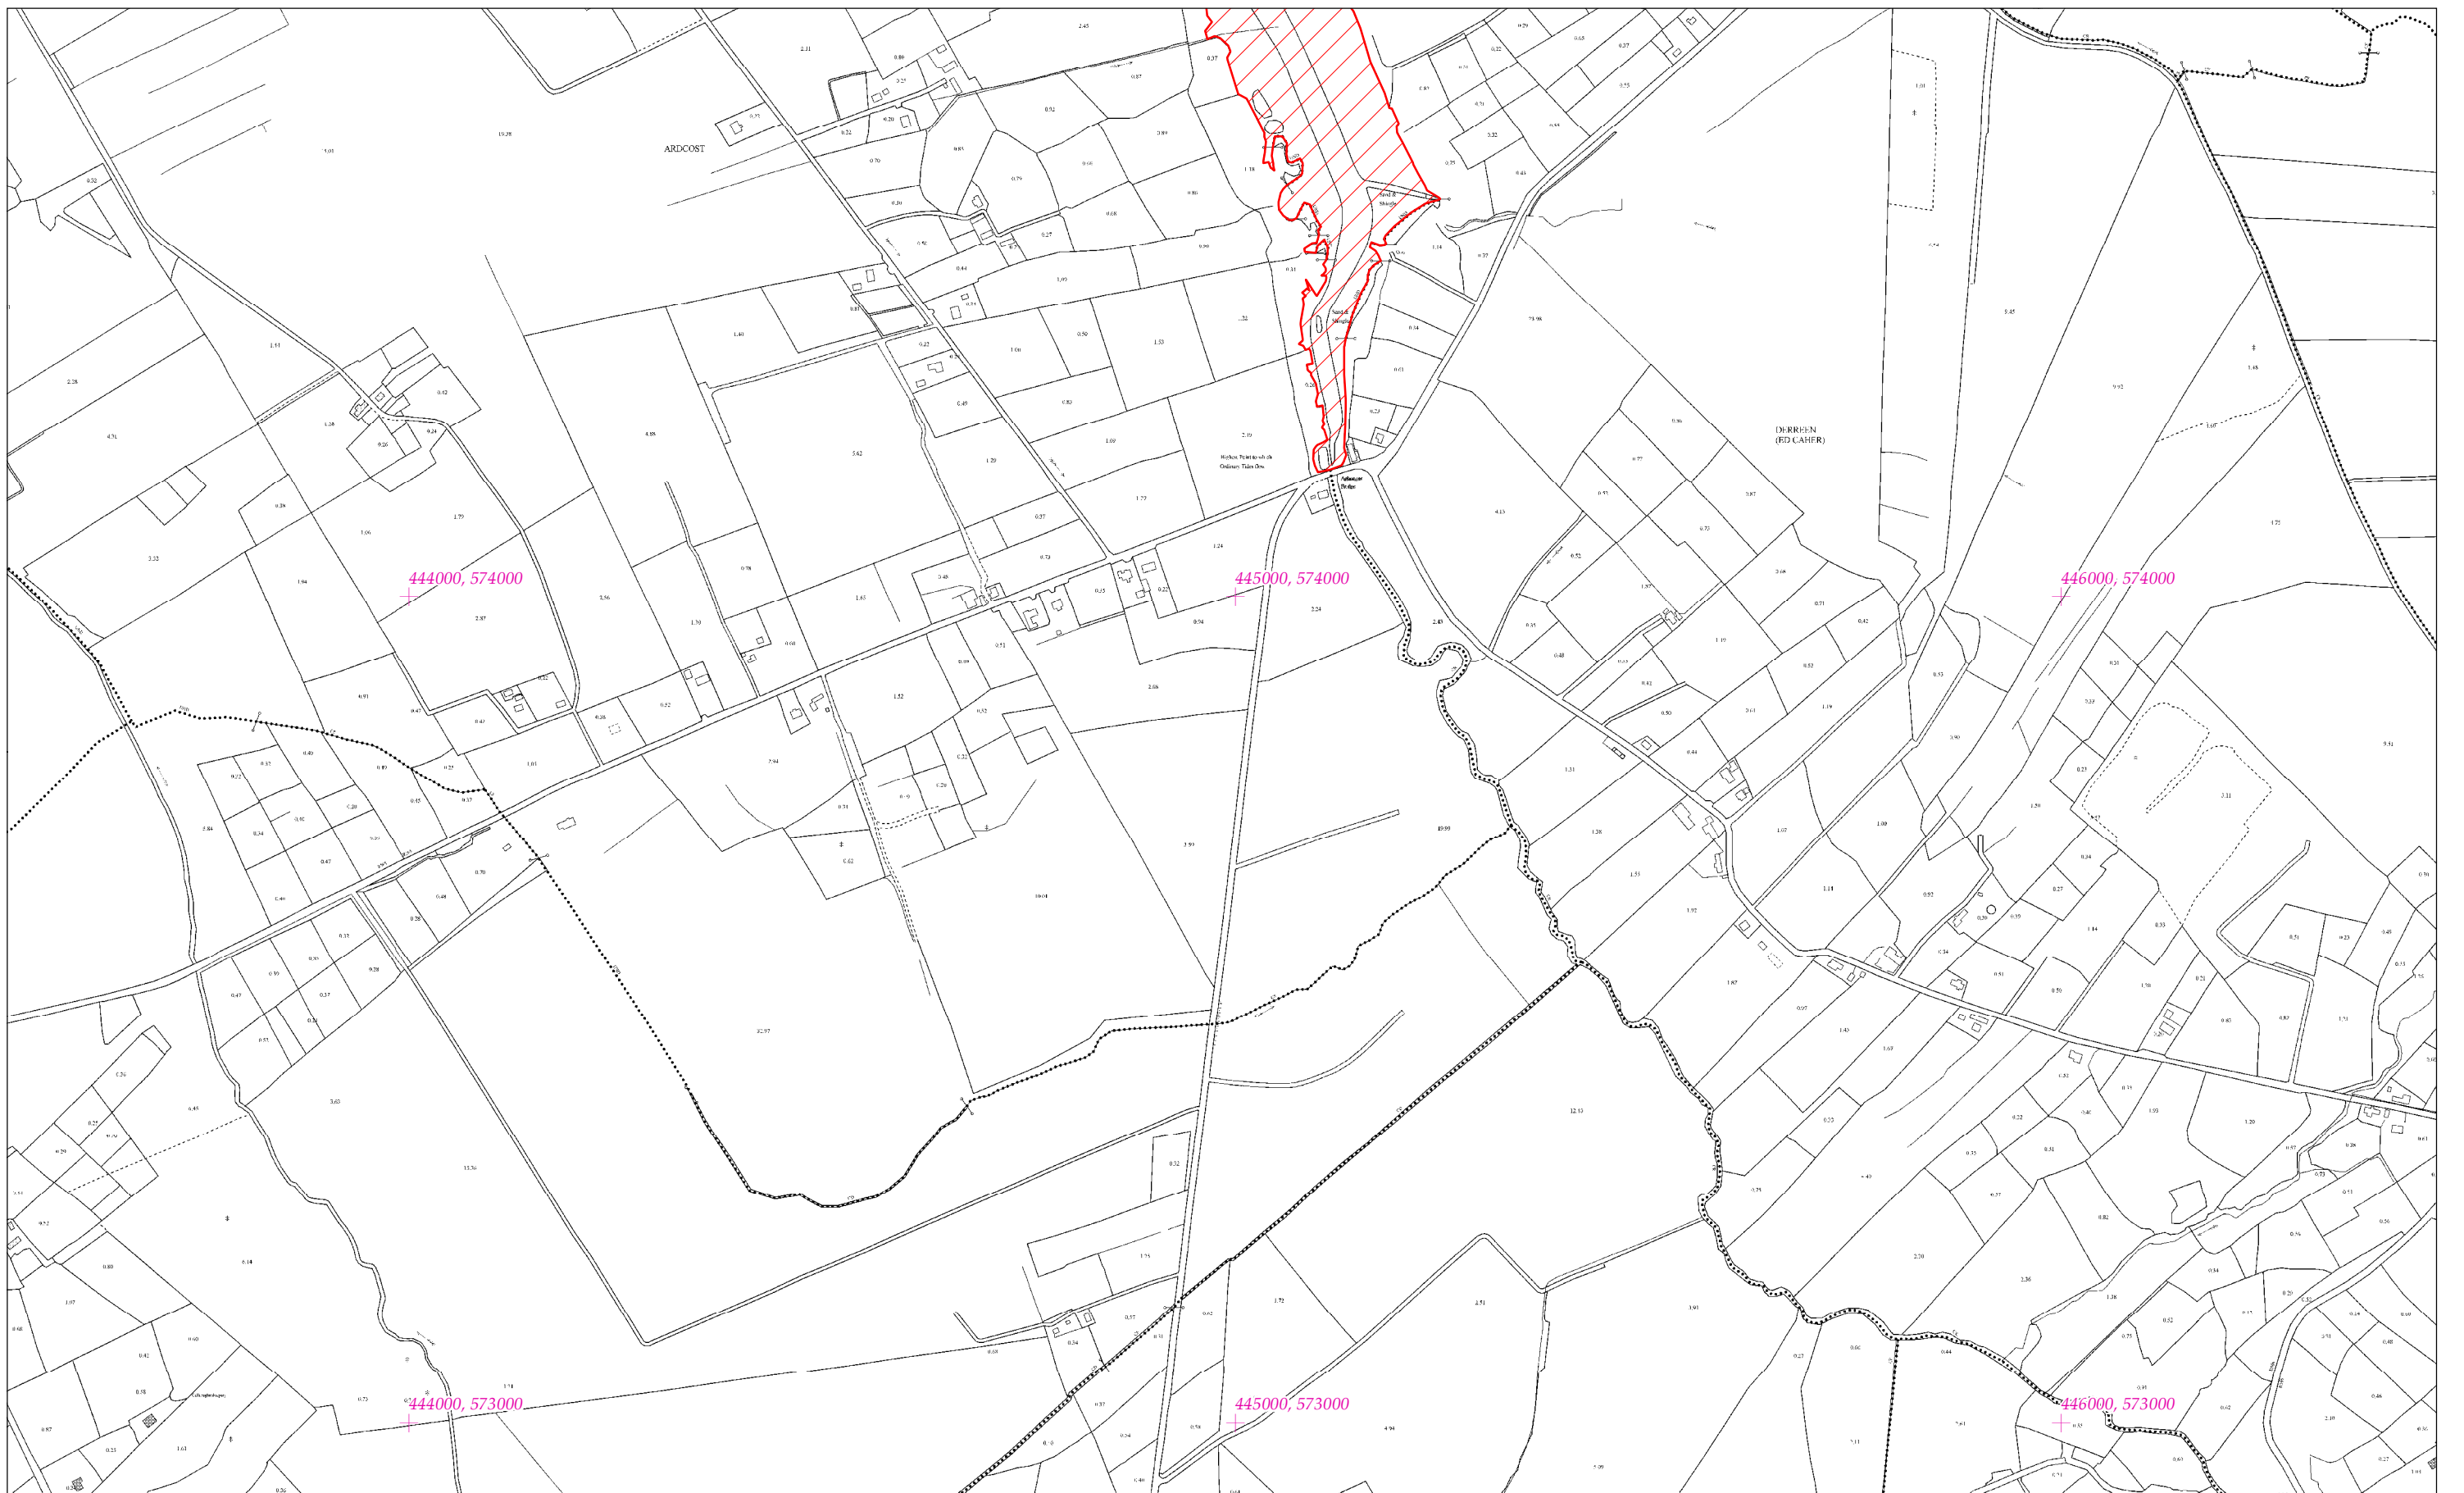

LCS Chuan Bhéil Inse/Ghóilín Dairbhre
Valencia Harbour/Portmagee Channel SAC

1:5000 O.S. TILE 6307a 24 of 29

Scála / Scale 1:7,500

SITE CODE
002262

Leagan / Version: 3.03

Arna chlón an / Printed on: 07/11/2019