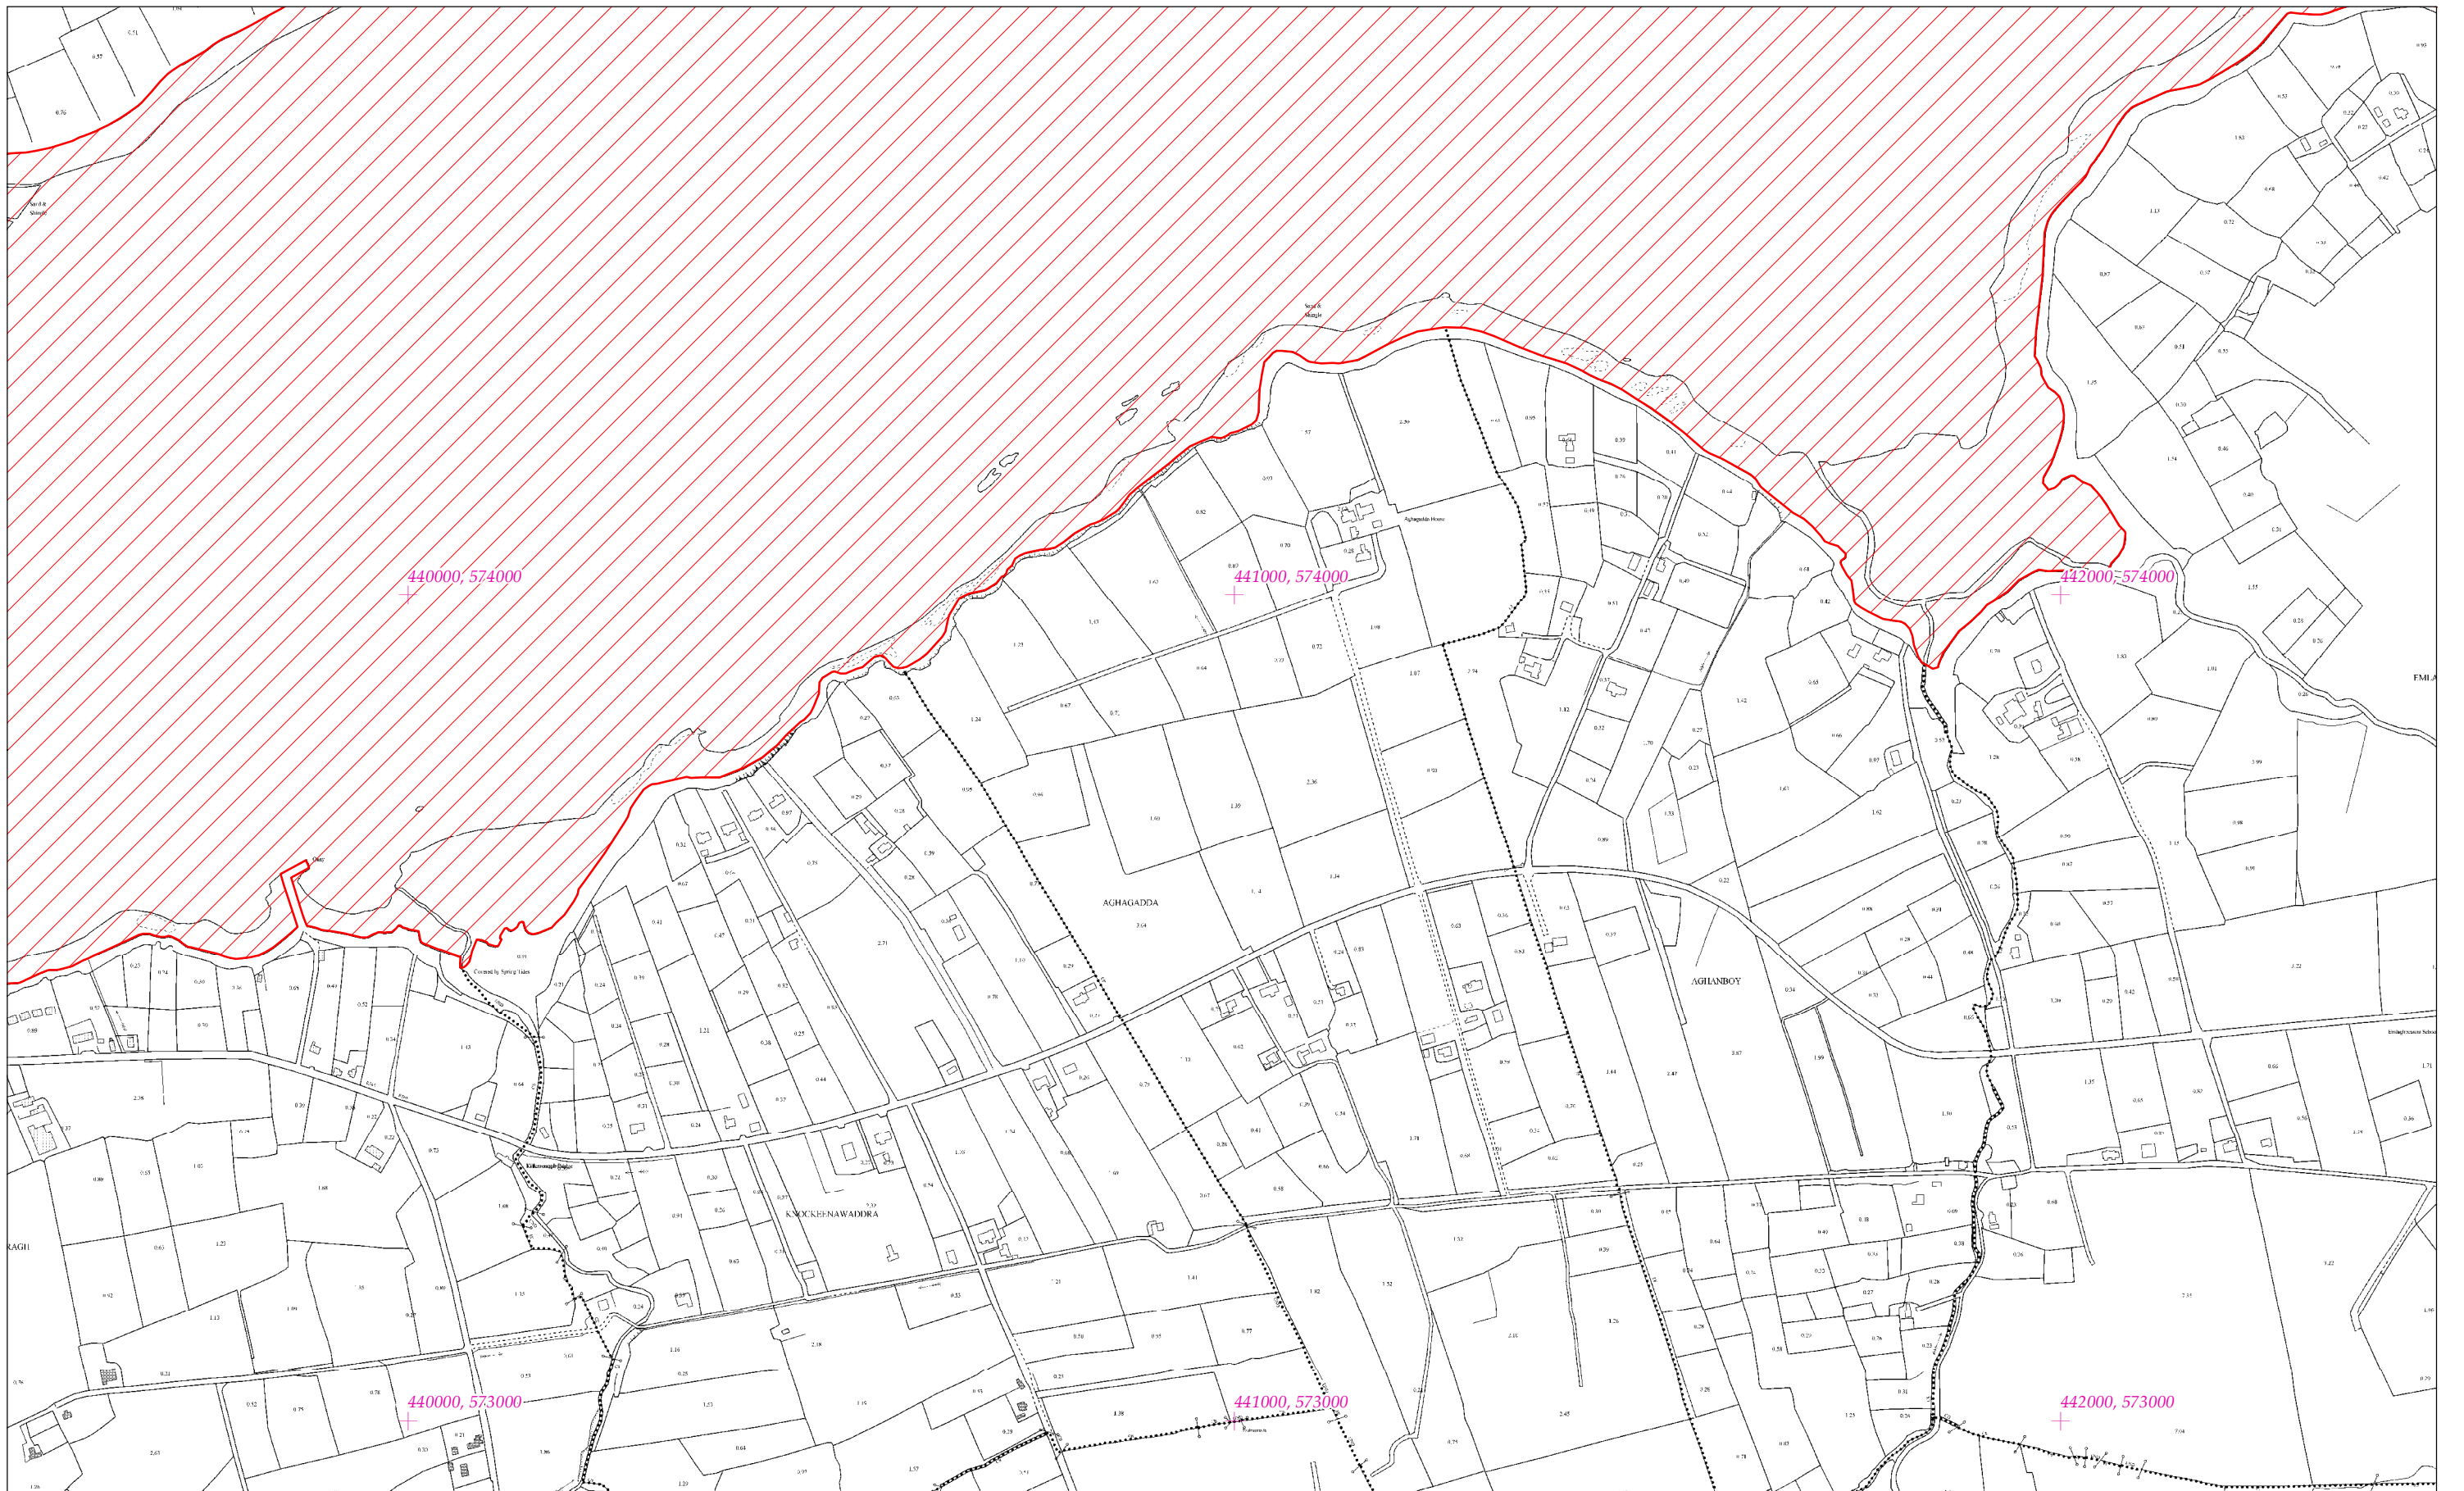

LCS Chuan Bhéil Inse/Ghóilín Dairbhre
Valencia Harbour/Portmagee Channel SAC

1:5000 O.S. TILE 6306b 21 of 29

Scála / Scale 1:7,500

SITE CODE
002262

Leagan / Version: 3.03

Arna chló an / Printed on: 07/11/2019