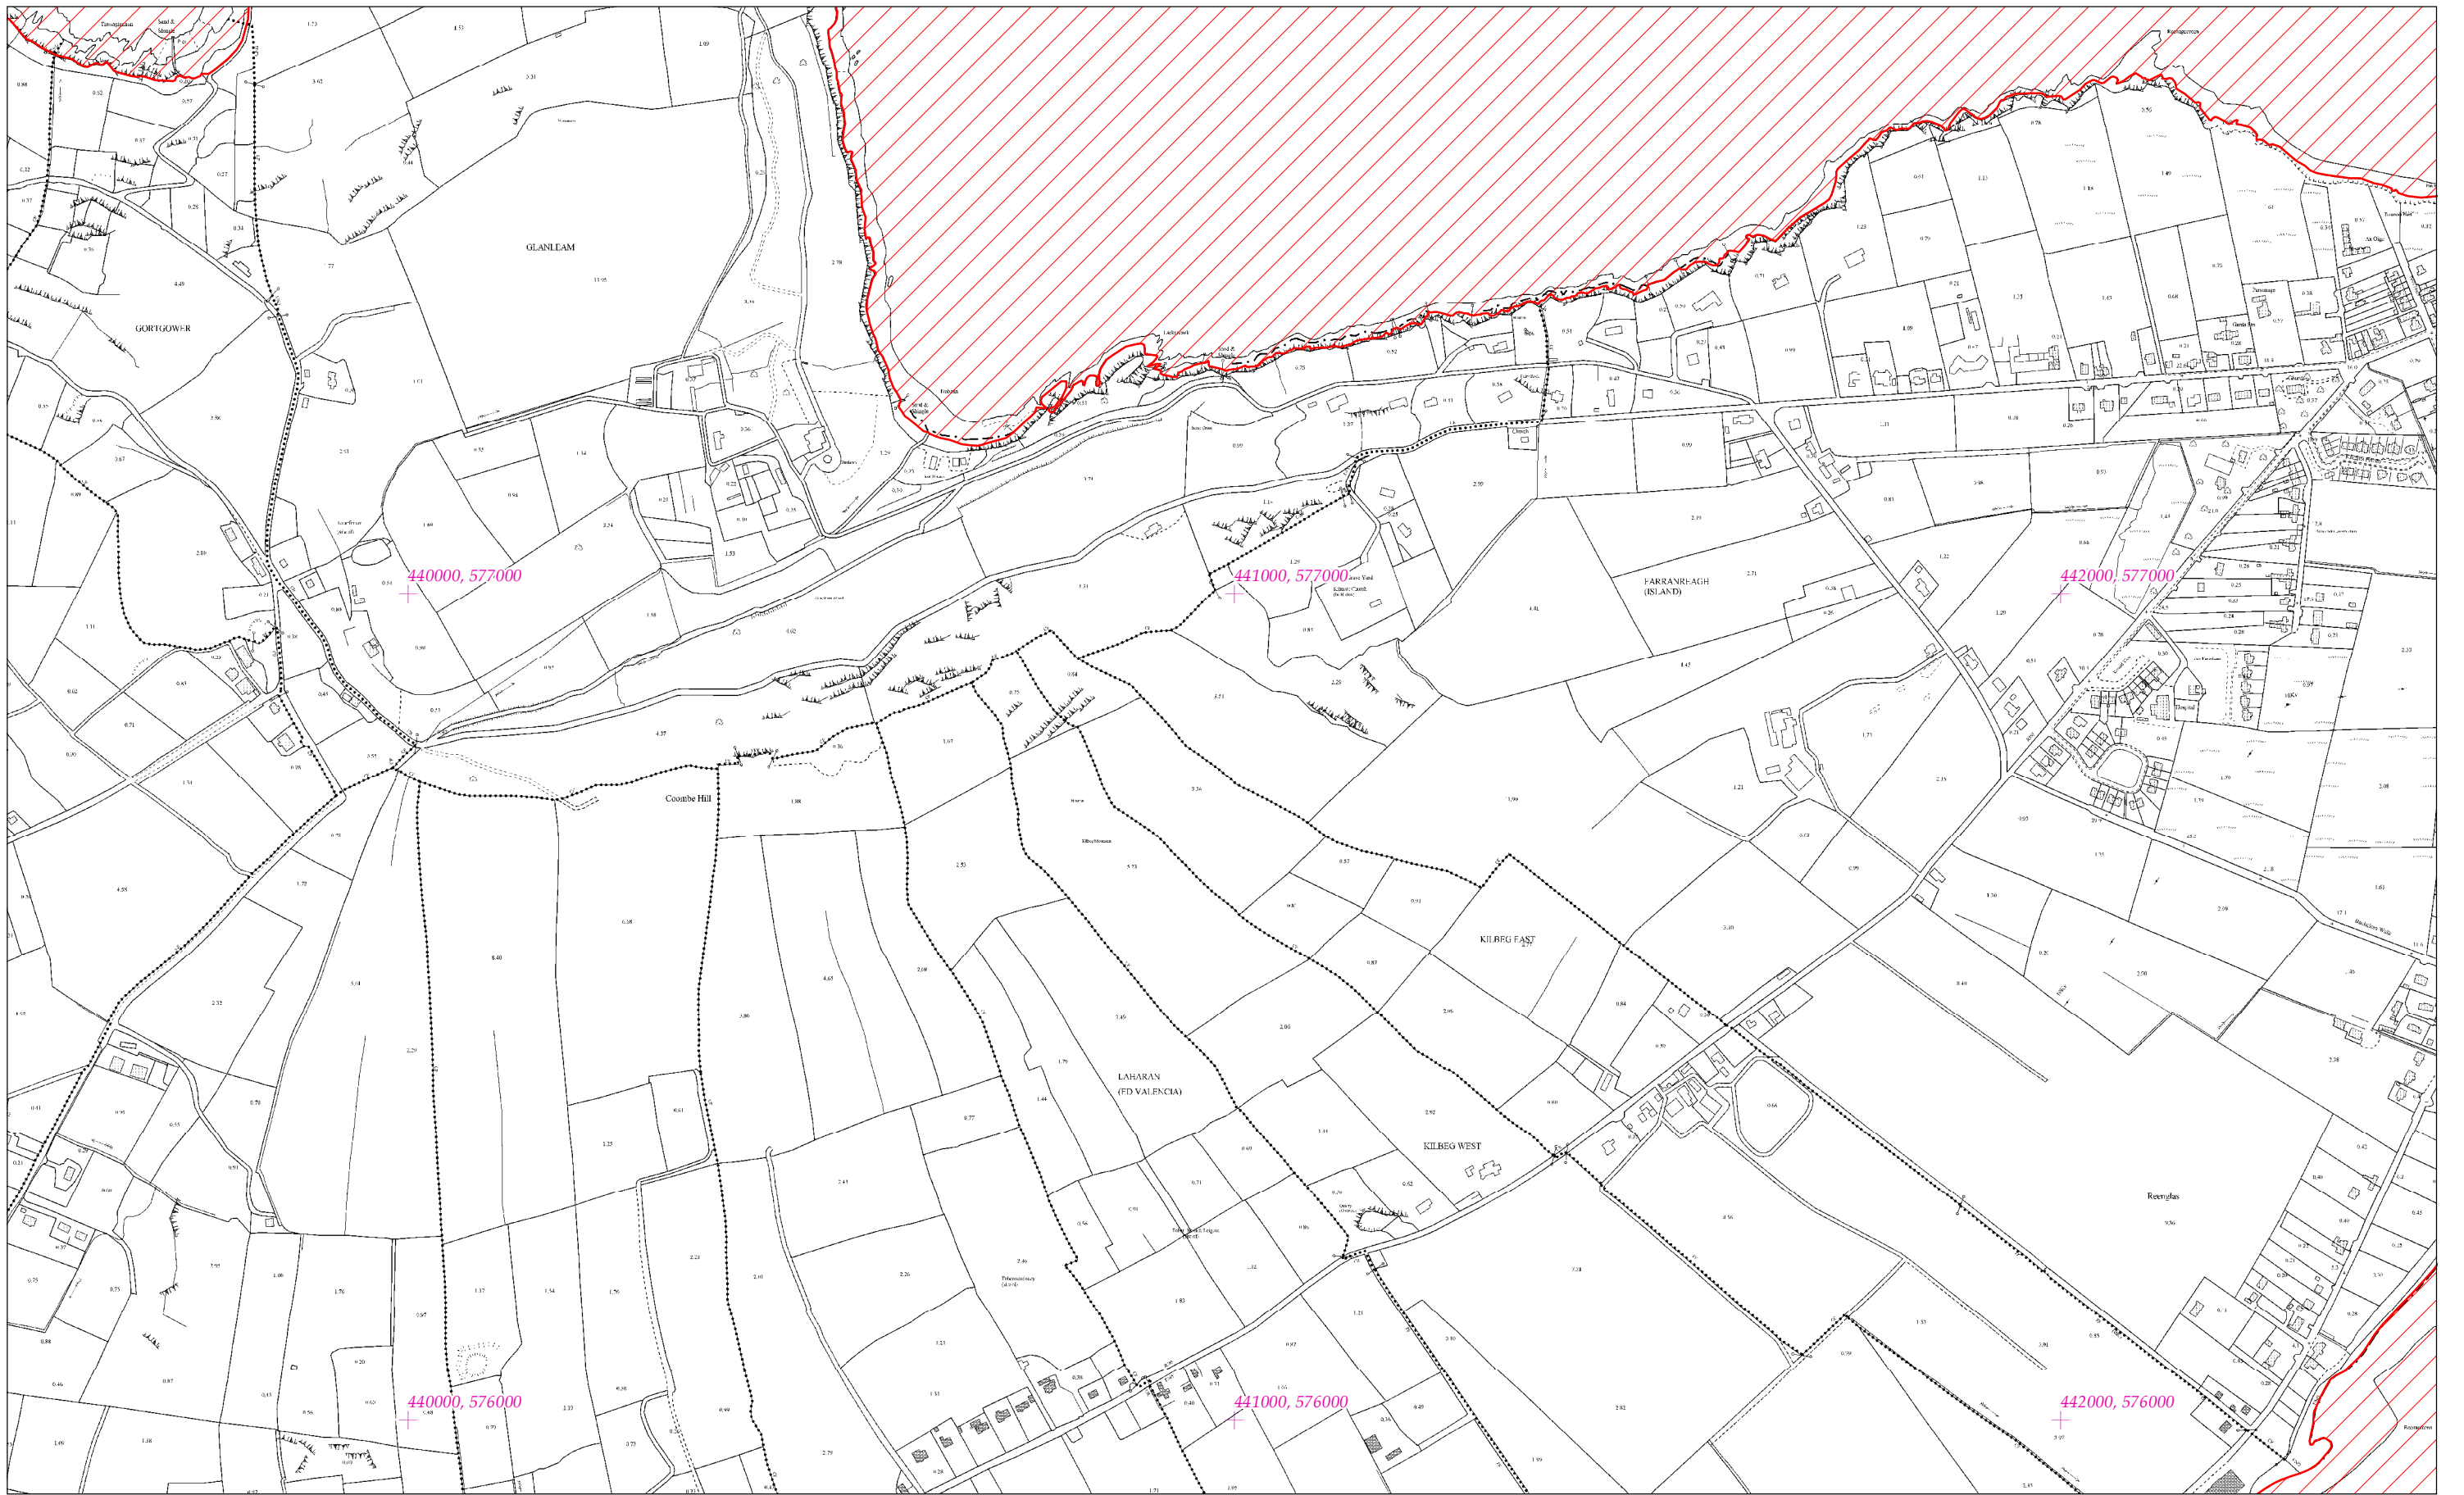

LCS Chuan Bhéil Inse/Ghóilín Dairbhre
Valencia Harbour/Portmagee Channel SAC

1:5000 O.S. TILE 6259b 10 of 29

Scála / Scale 1:7,500

SITE CODE
002262

Leagan / Version: 3.03

Arna chló an / Printed on: 07/11/2019