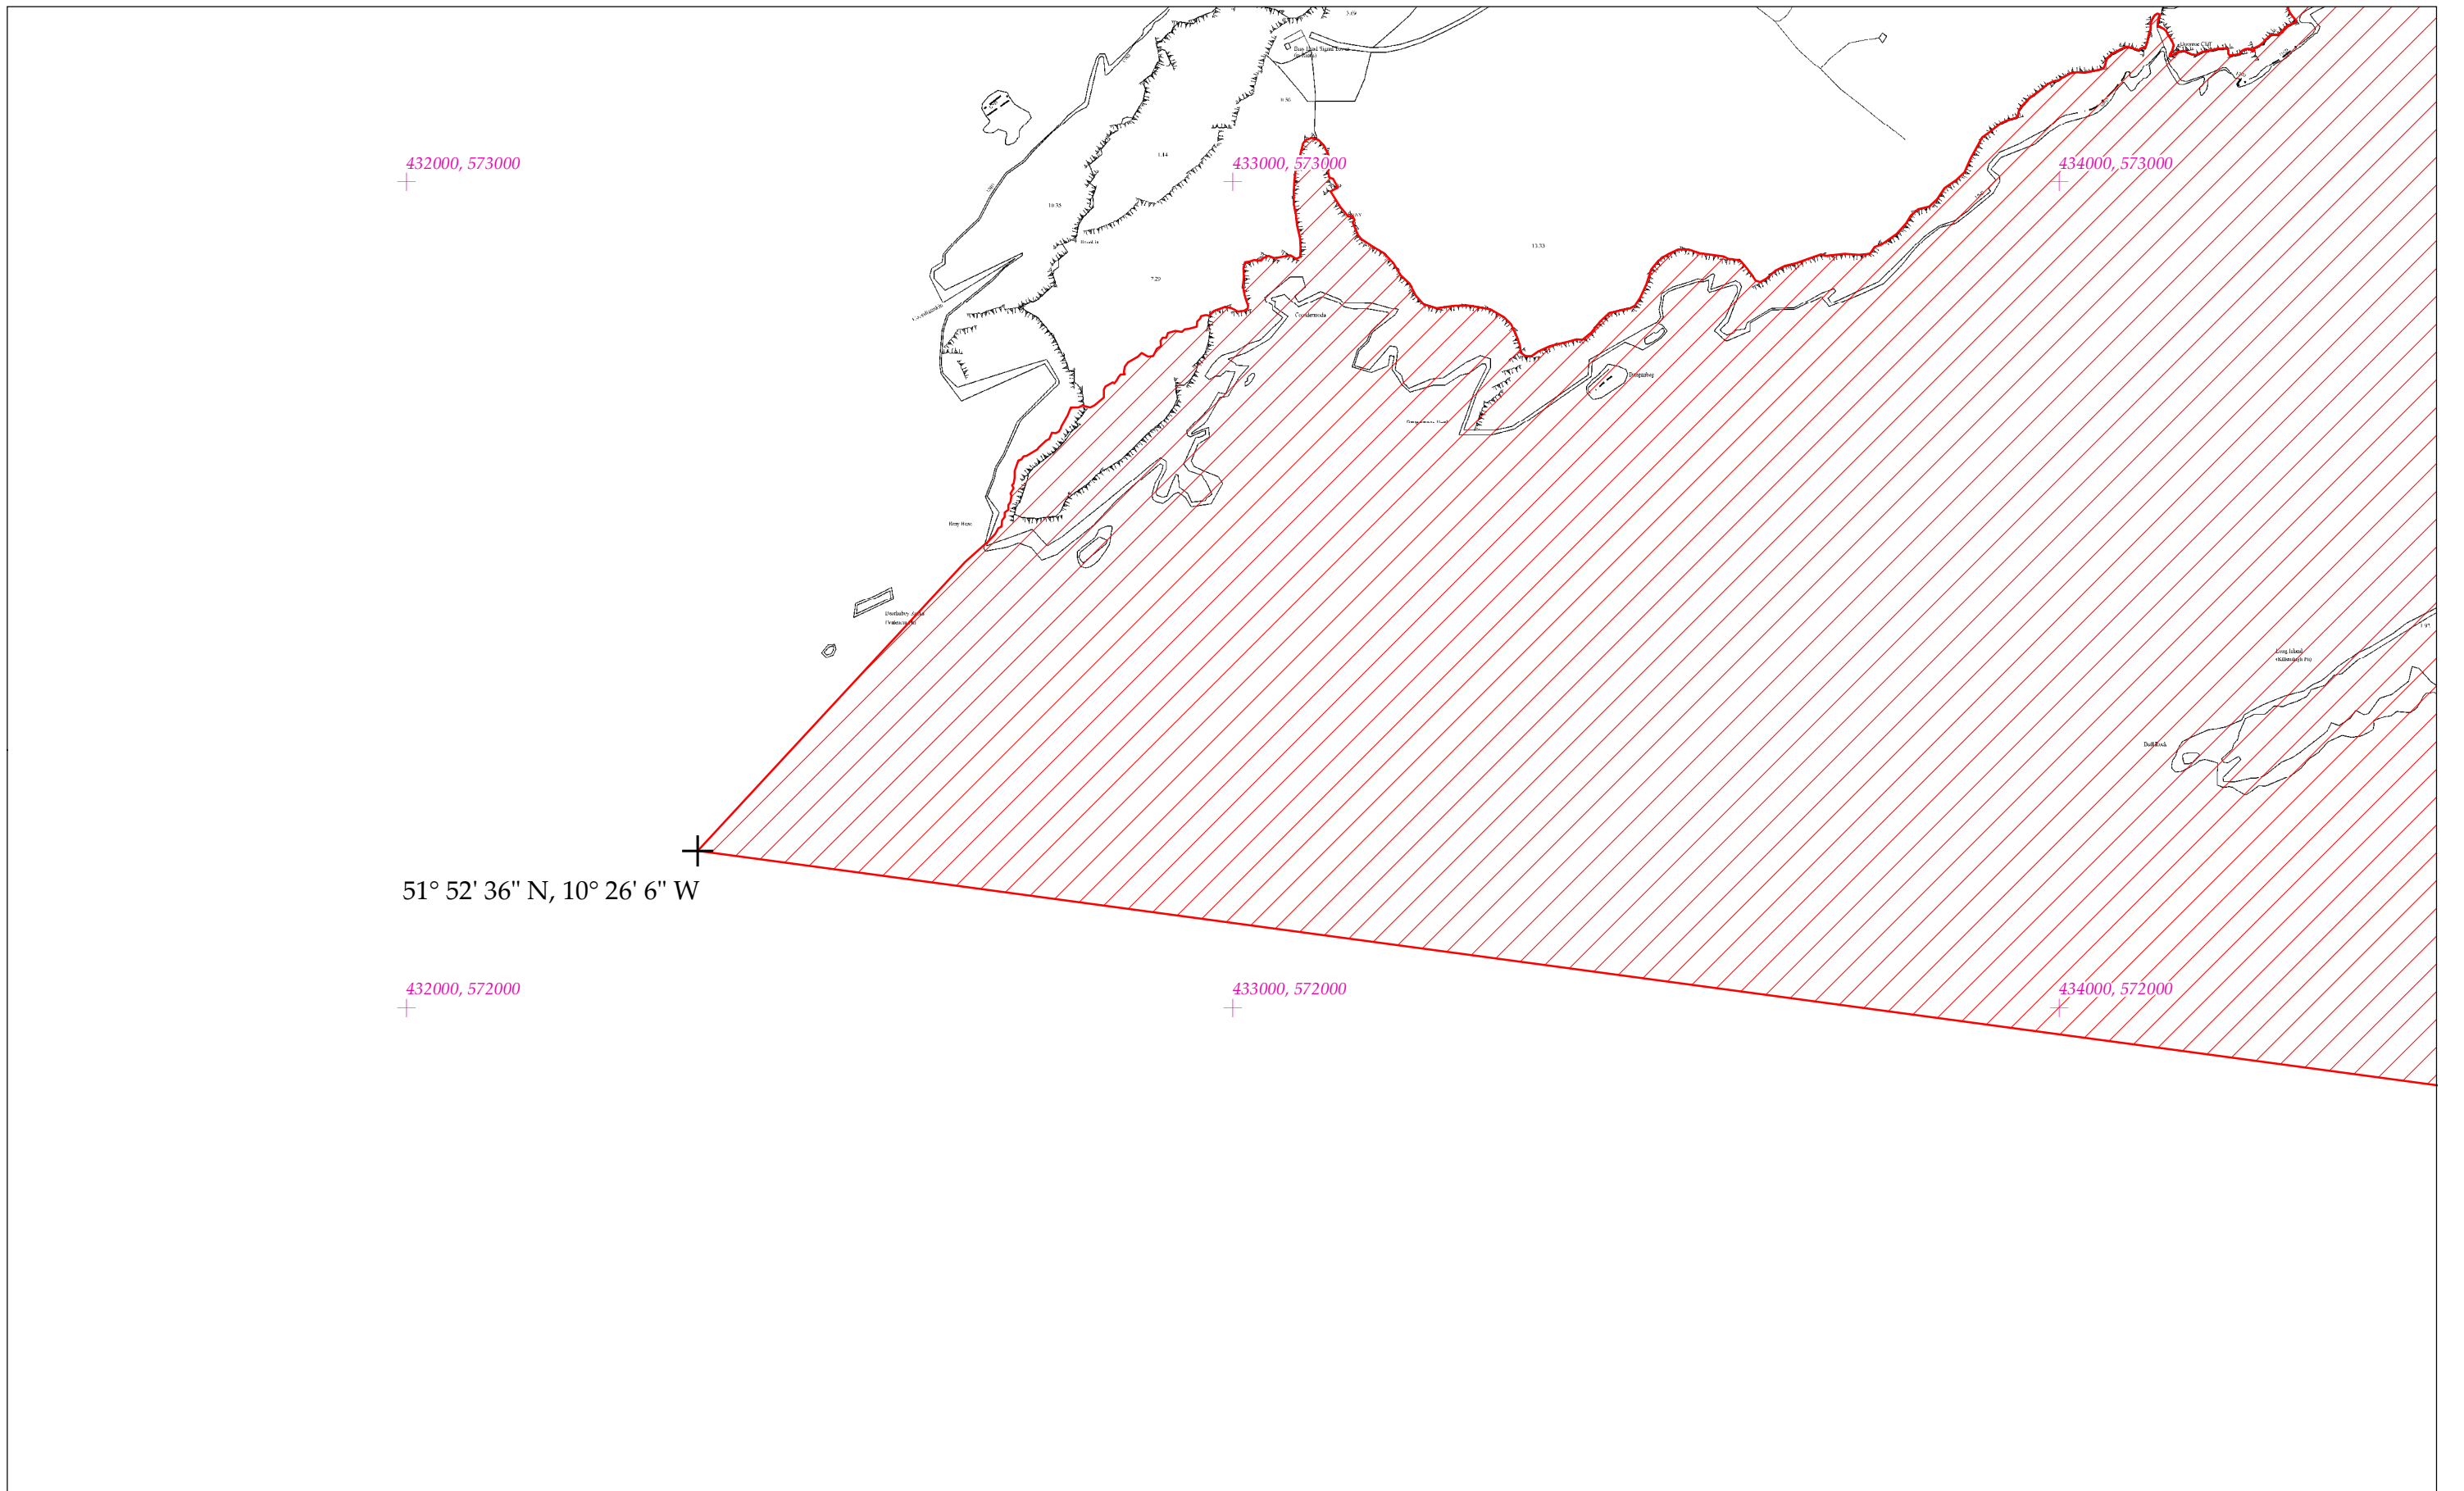

LCS Chuan Bhéil Inse/Ghóilín Dairbhre
Valencia Harbour/Portmagee Channel SAC

1:5000 O.S. TILE 6307c 25 of 29

Scála / Scale 1:7,500

SITE CODE
002262

Leagan / Version: 3.03

Arna chló an / Printed on: 07/11/2019