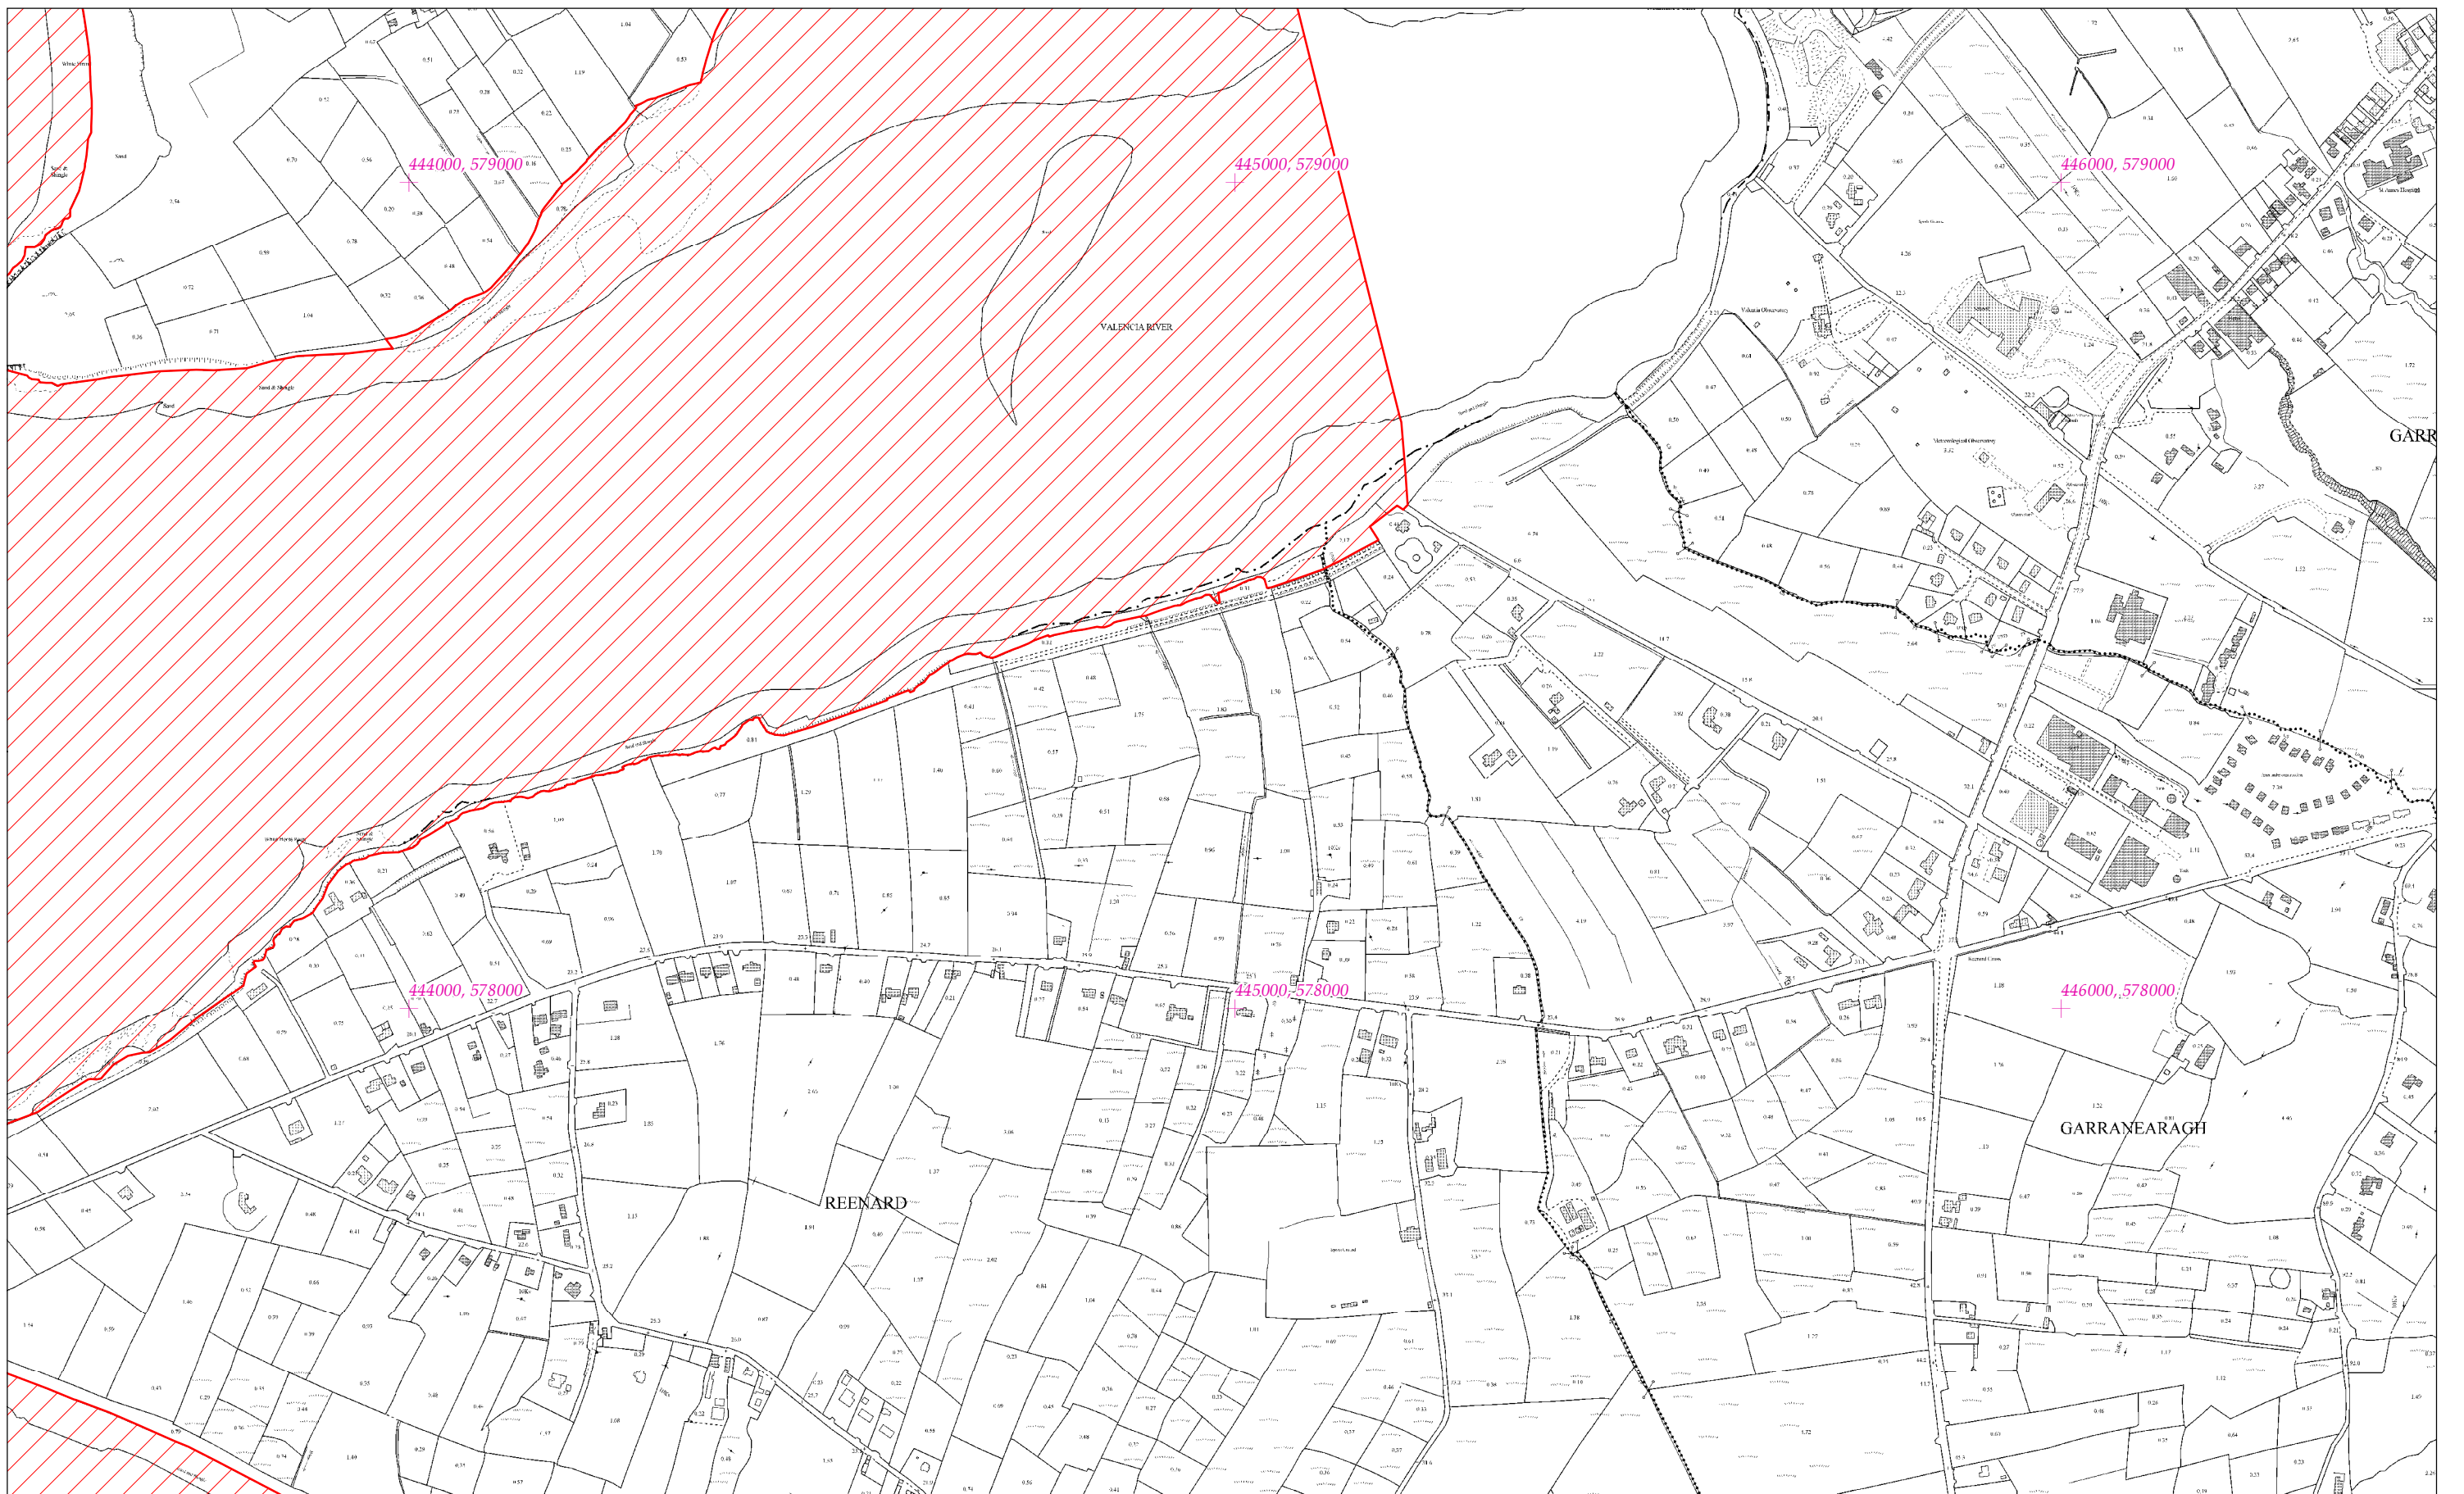

LCS Chuan Bhéil Inse/Ghóilín Dairbhre
Valencia Harbour/Portmagee Channel SAC

1:5000 O.S. TILE 6259d 12 of 29

Scála / Scale 1:7,500

SITE CODE
002262

Leagan / Version: 3.03

Arna chló an / Printed on: 07/11/2019