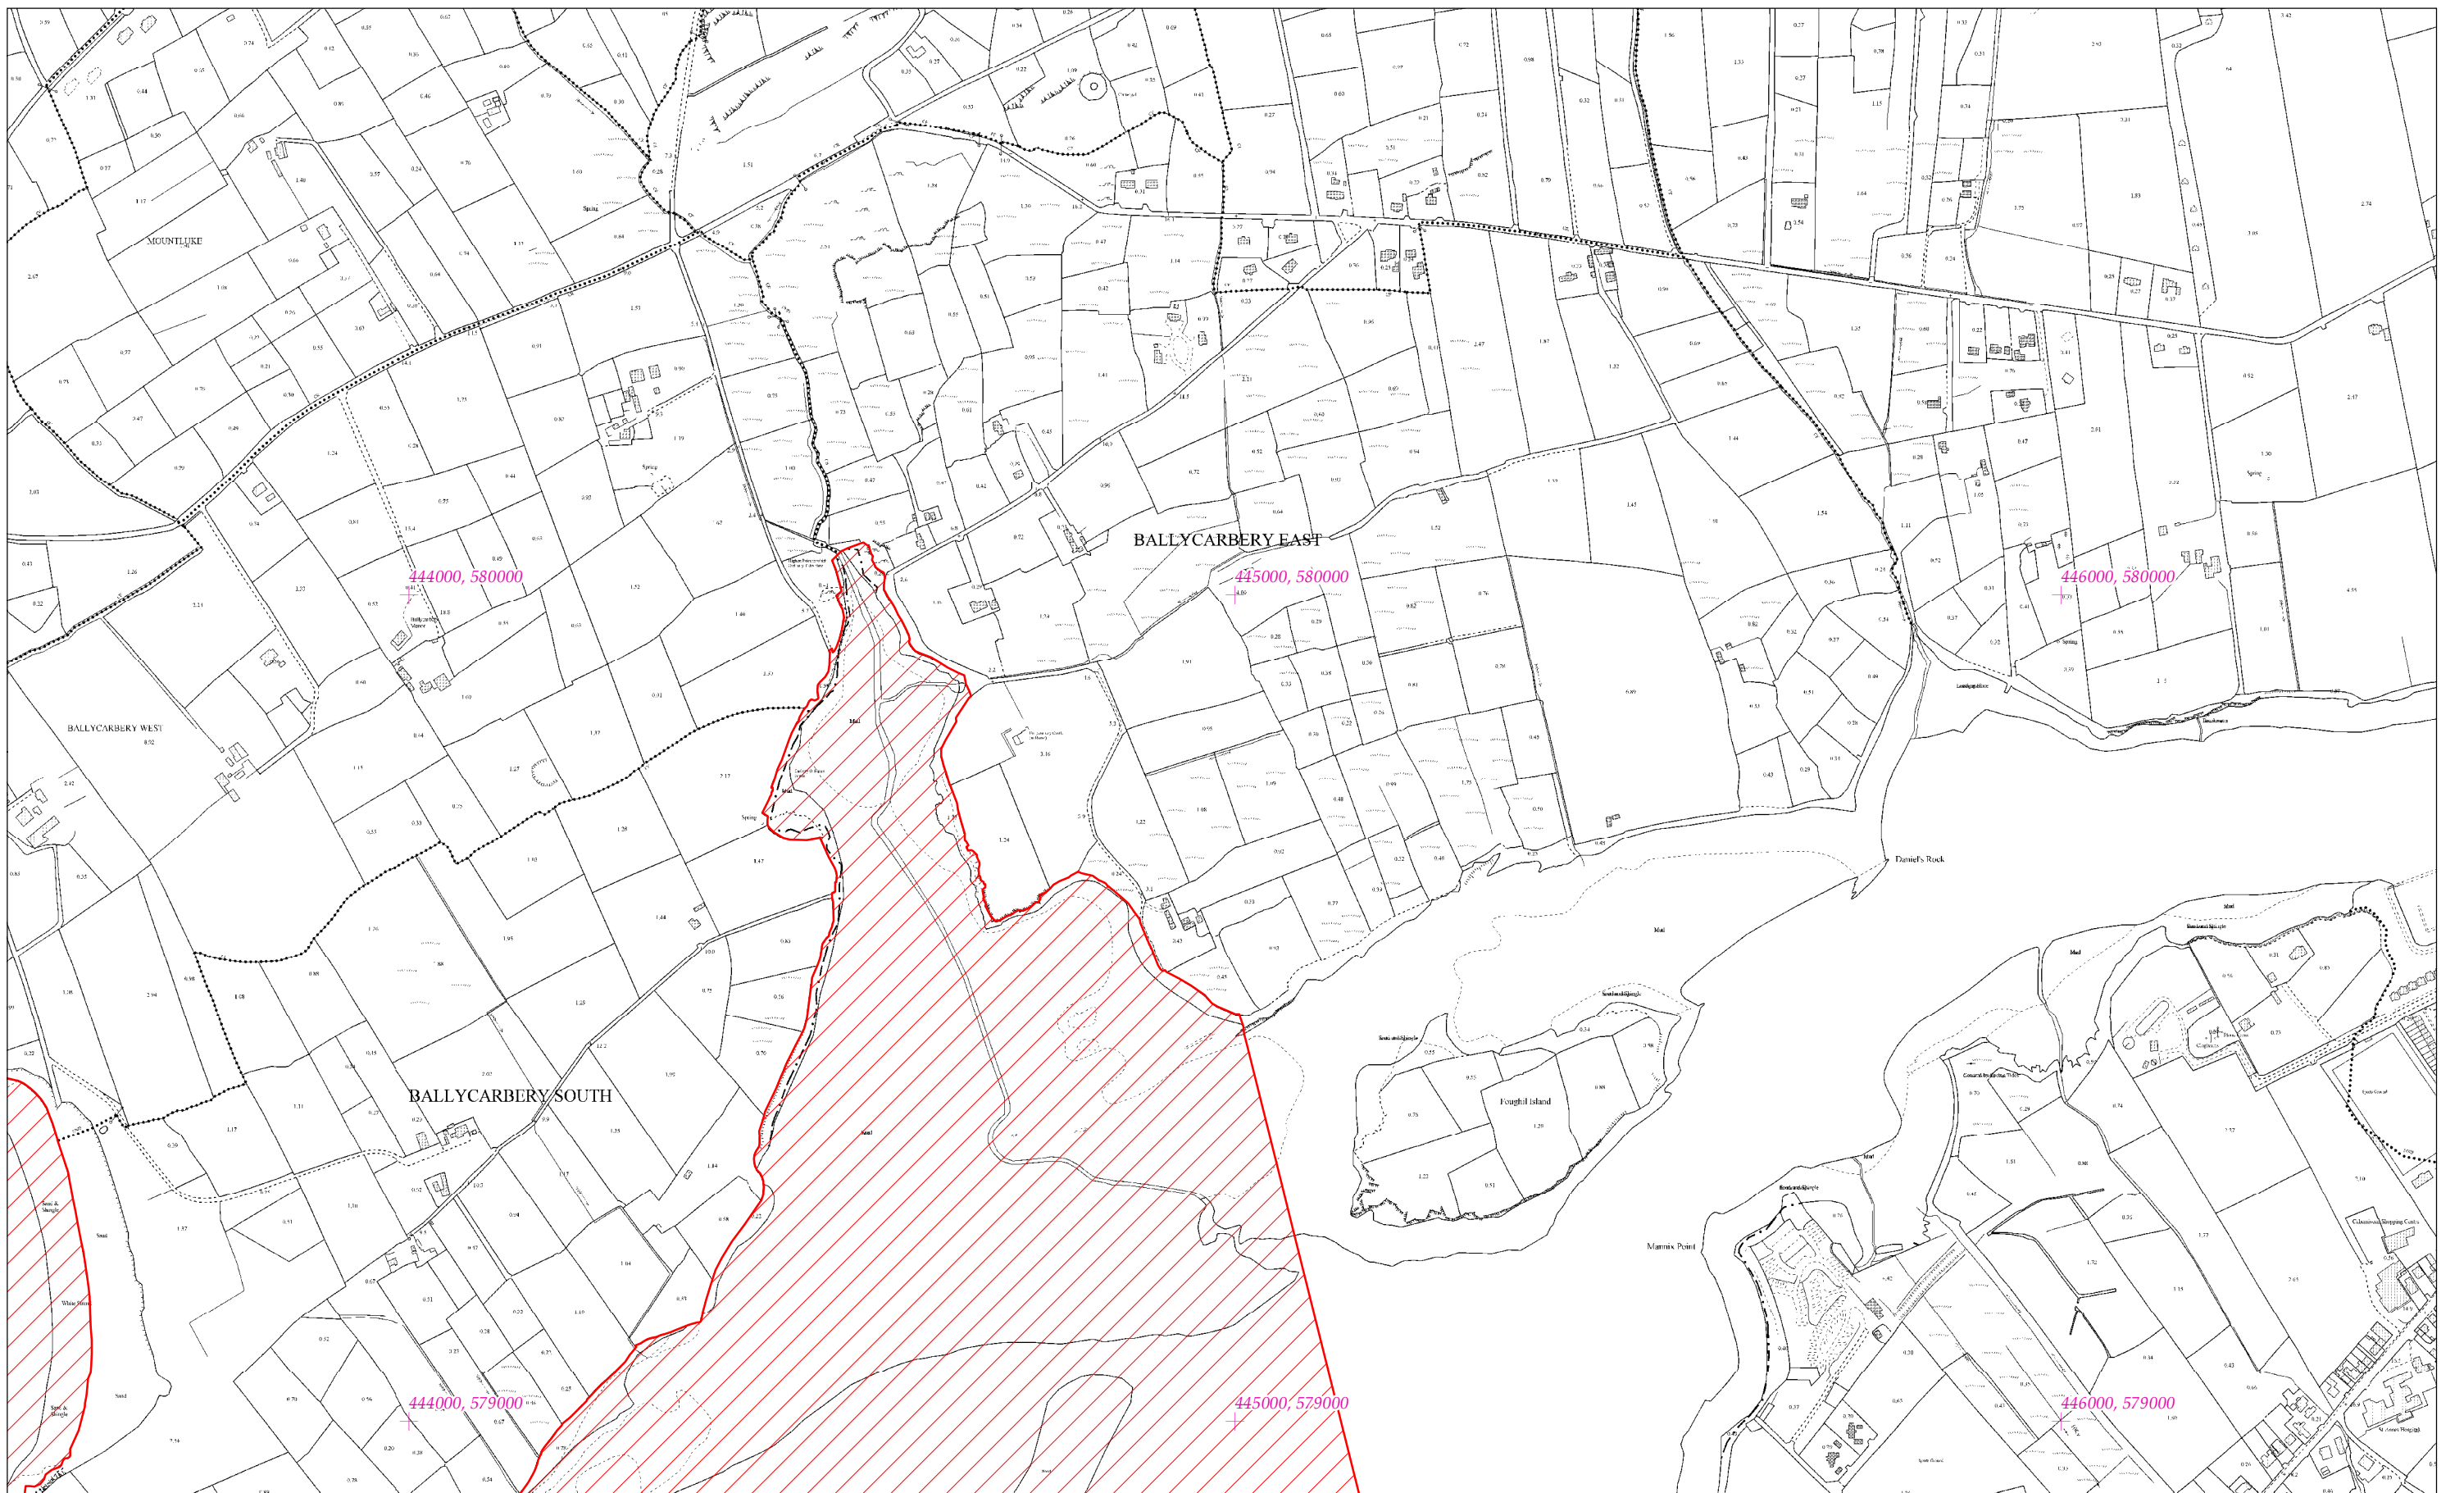

LCS Chuan Bhéil Inse/Ghóilín Dairbhre
Valencia Harbour/Portmagee Channel SAC

1:5000 O.S. TILE 6211d 5 of 29

Scála / Scale 1:7,500

SITE CODE
002262

Leagan / Version: 3.03

Arna chló an / Printed on: 07/11/2019