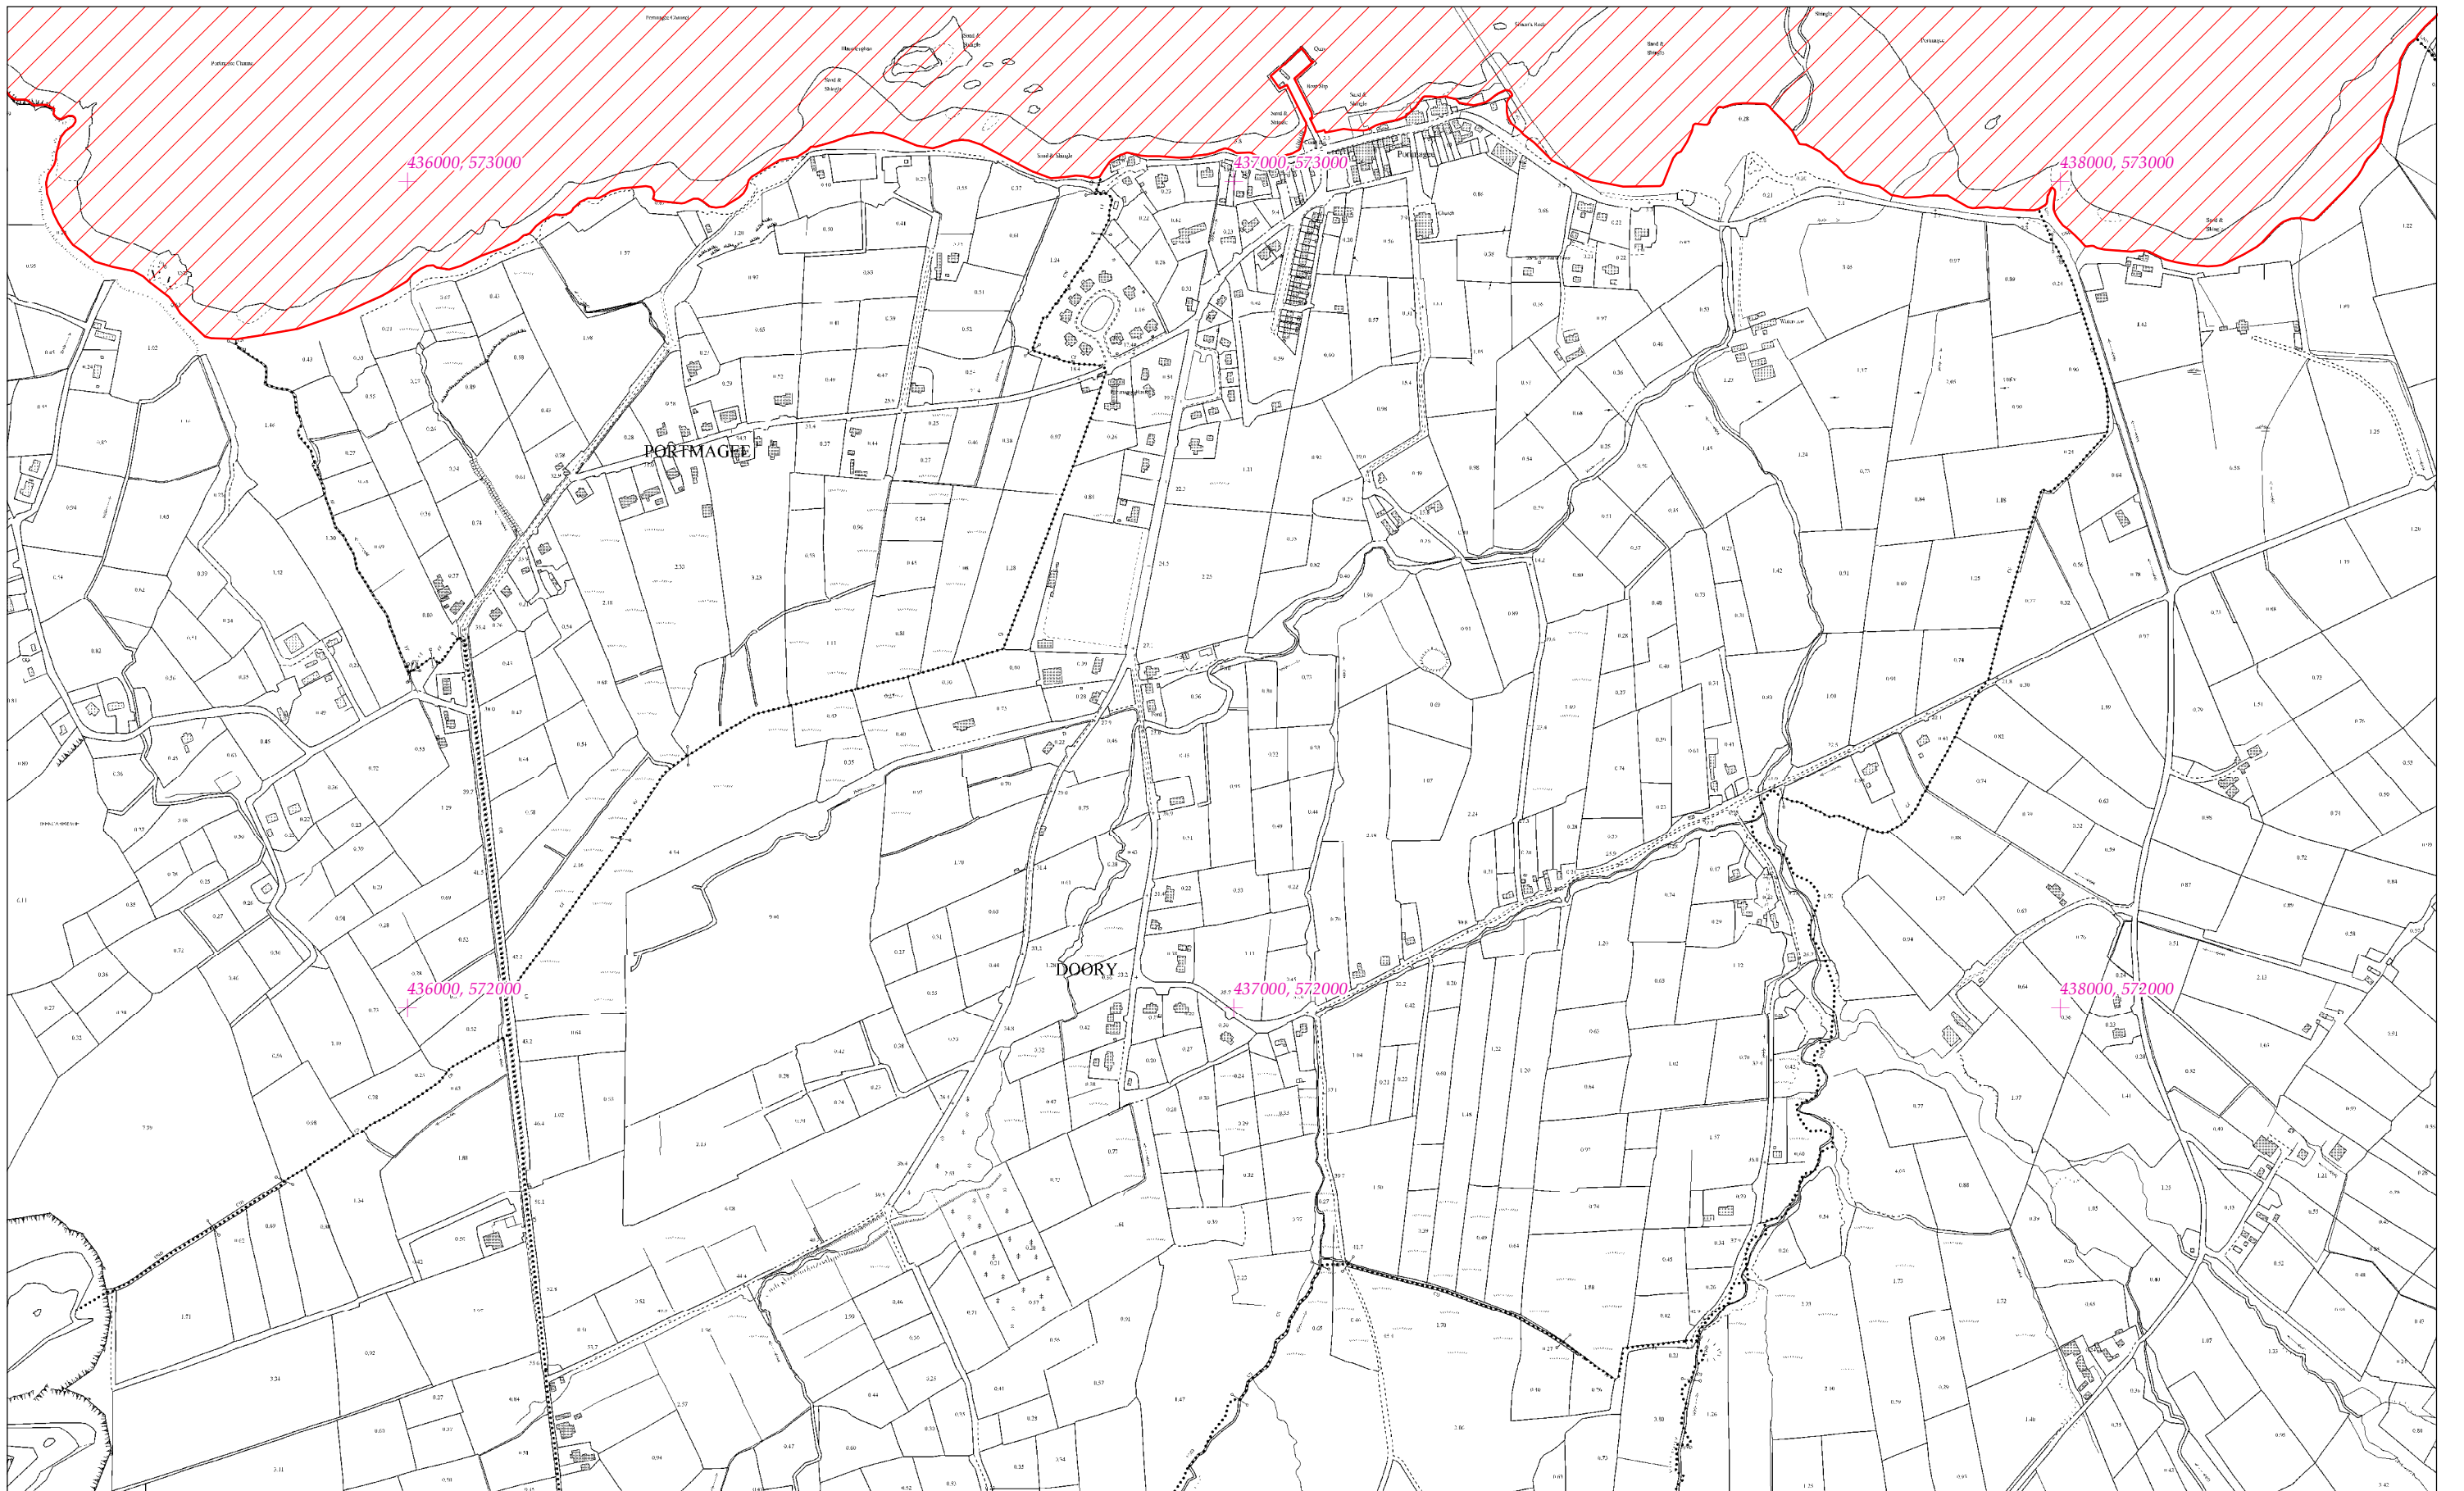

LCS Chuan Bhéil Inse/Ghóilín Dairbhre
Valencia Harbour/Portmagee Channel SAC

1:5000 O.S. TILE 6349b 27 of 29

Scála / Scale 1:7,500

SITE CODE
002262

Leagan / Version: 3.03

Arna chló an / Printed on: 07/11/2019