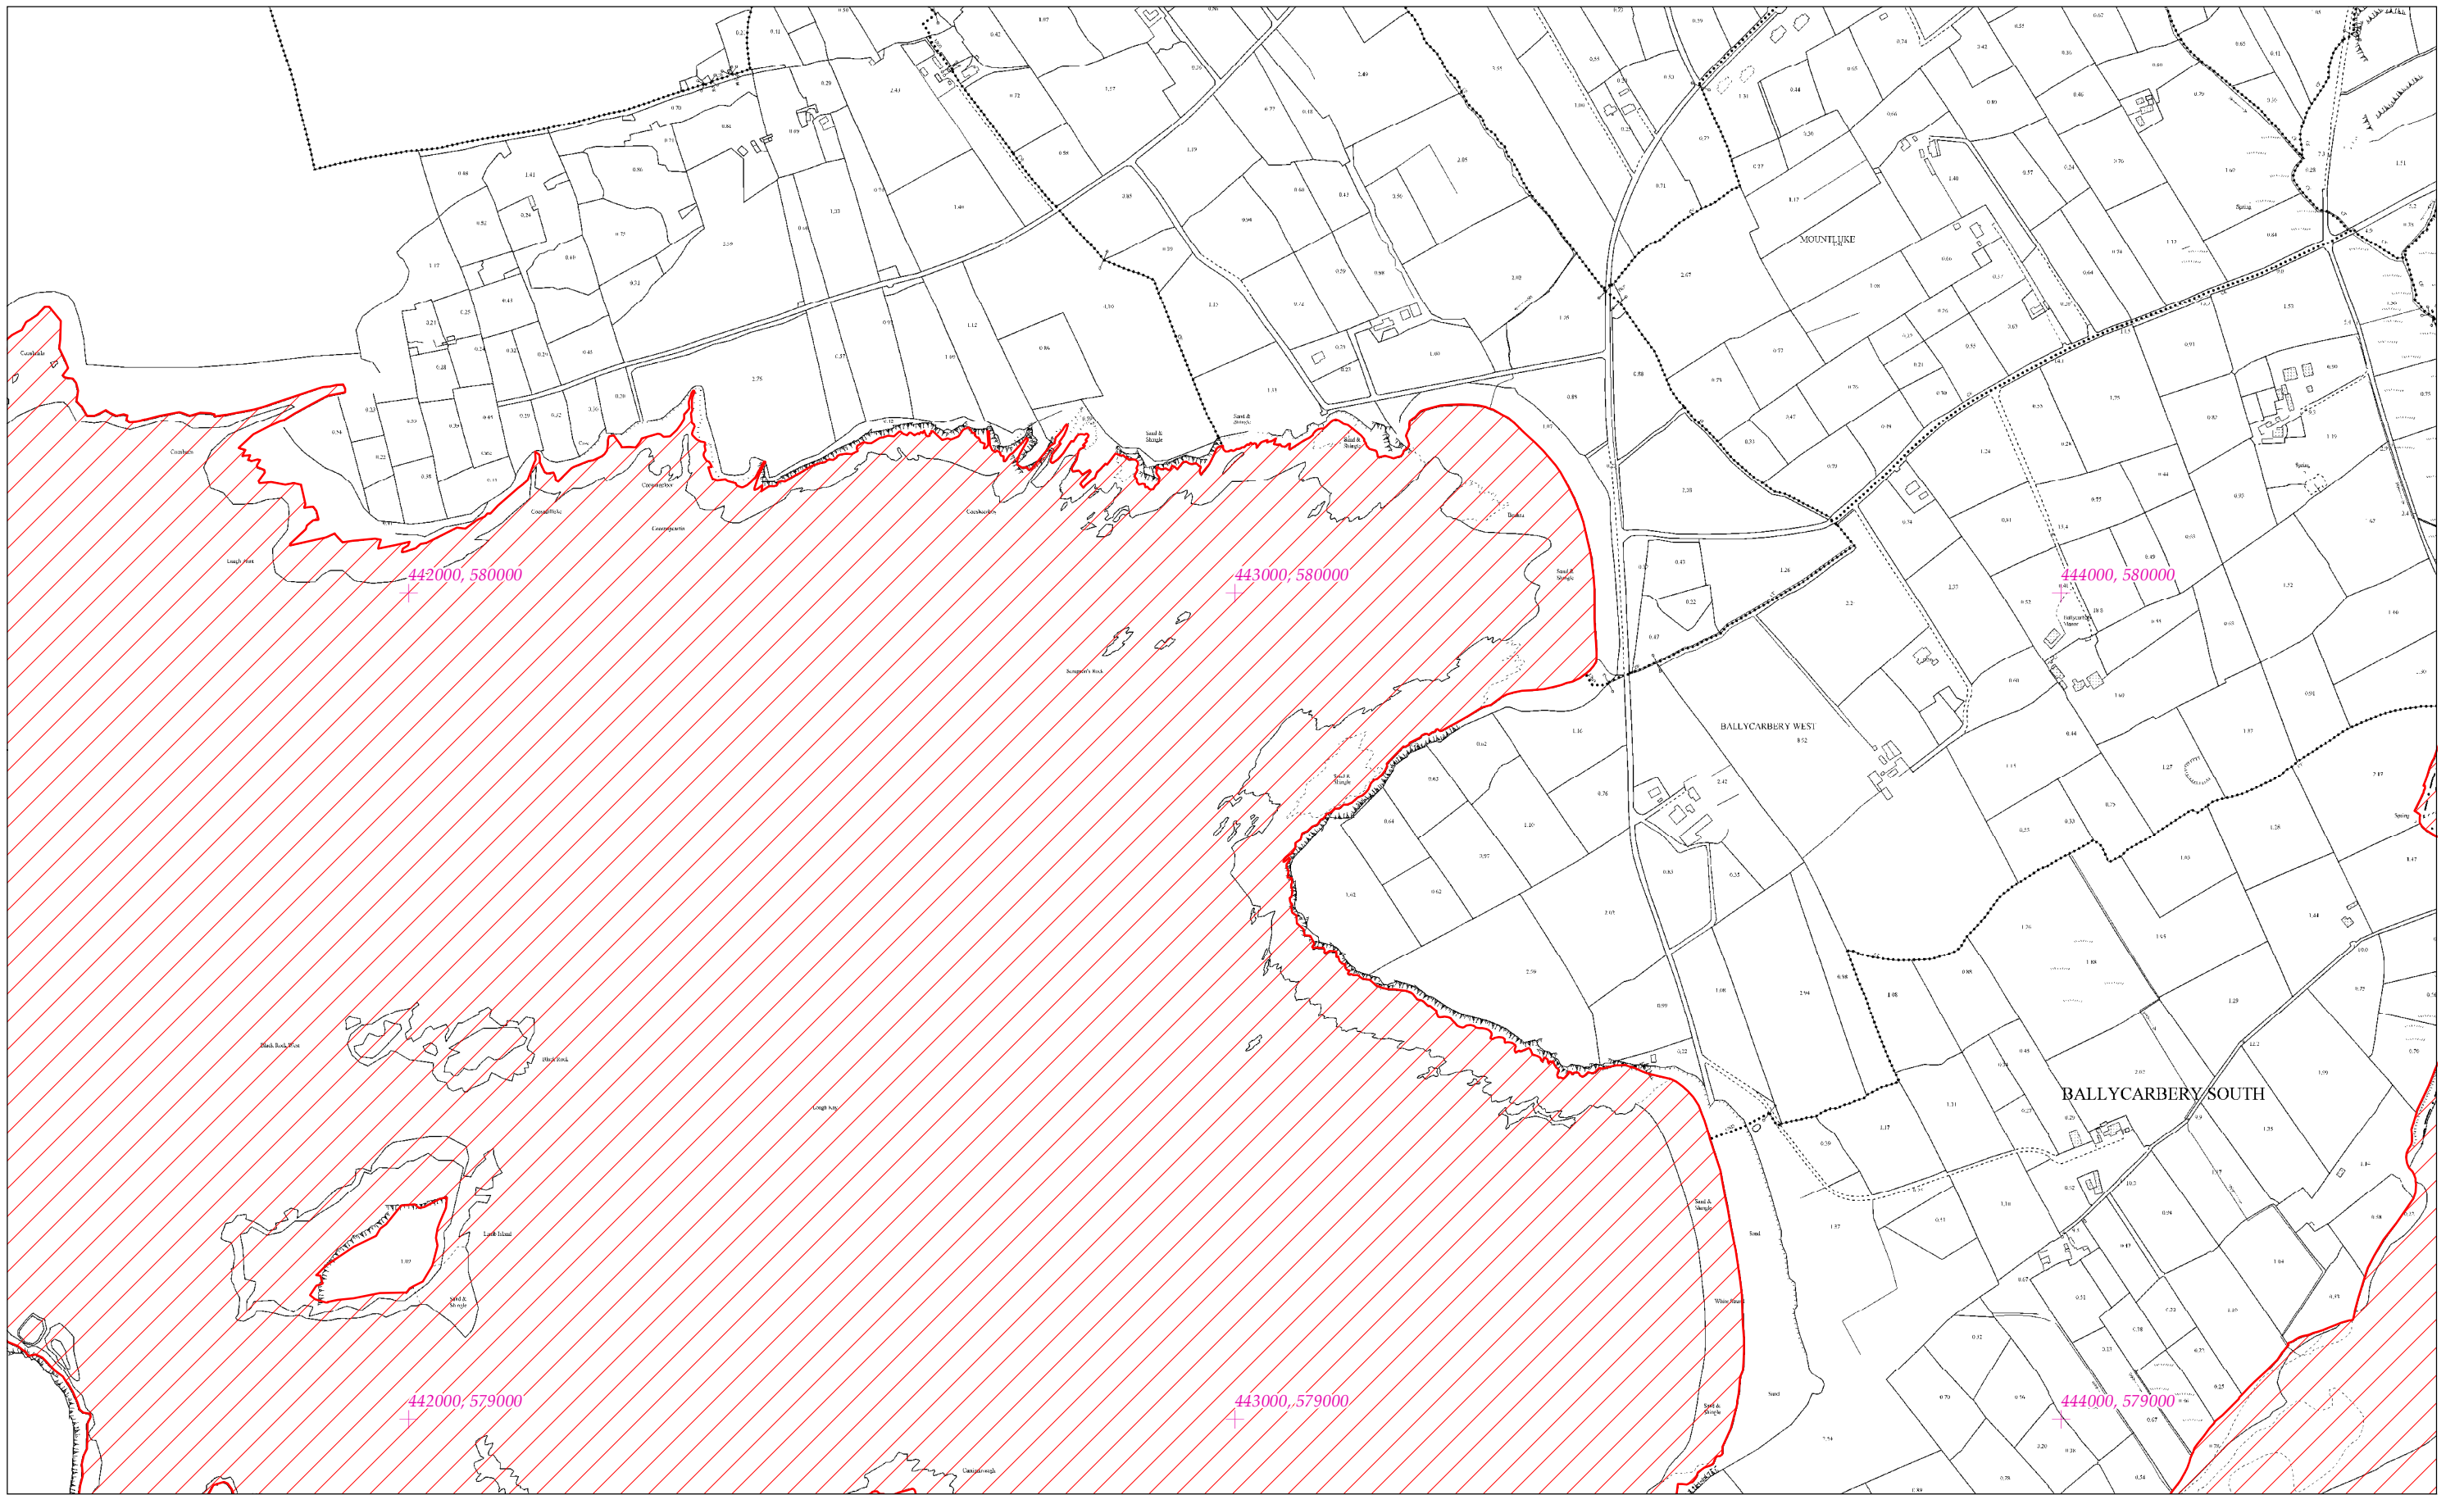

LCS Chuan Bhéil Inse/Ghóilín Dairbhre
Valencia Harbour/Portmagee Channel SAC
1:5000 O.S. TILE 6211c 4 of 29

Scála / Scale 1:7,500

SITE CODE
002262

Leagan / Version: 3.03

Arna chló an / Printed on: 07/11/2019