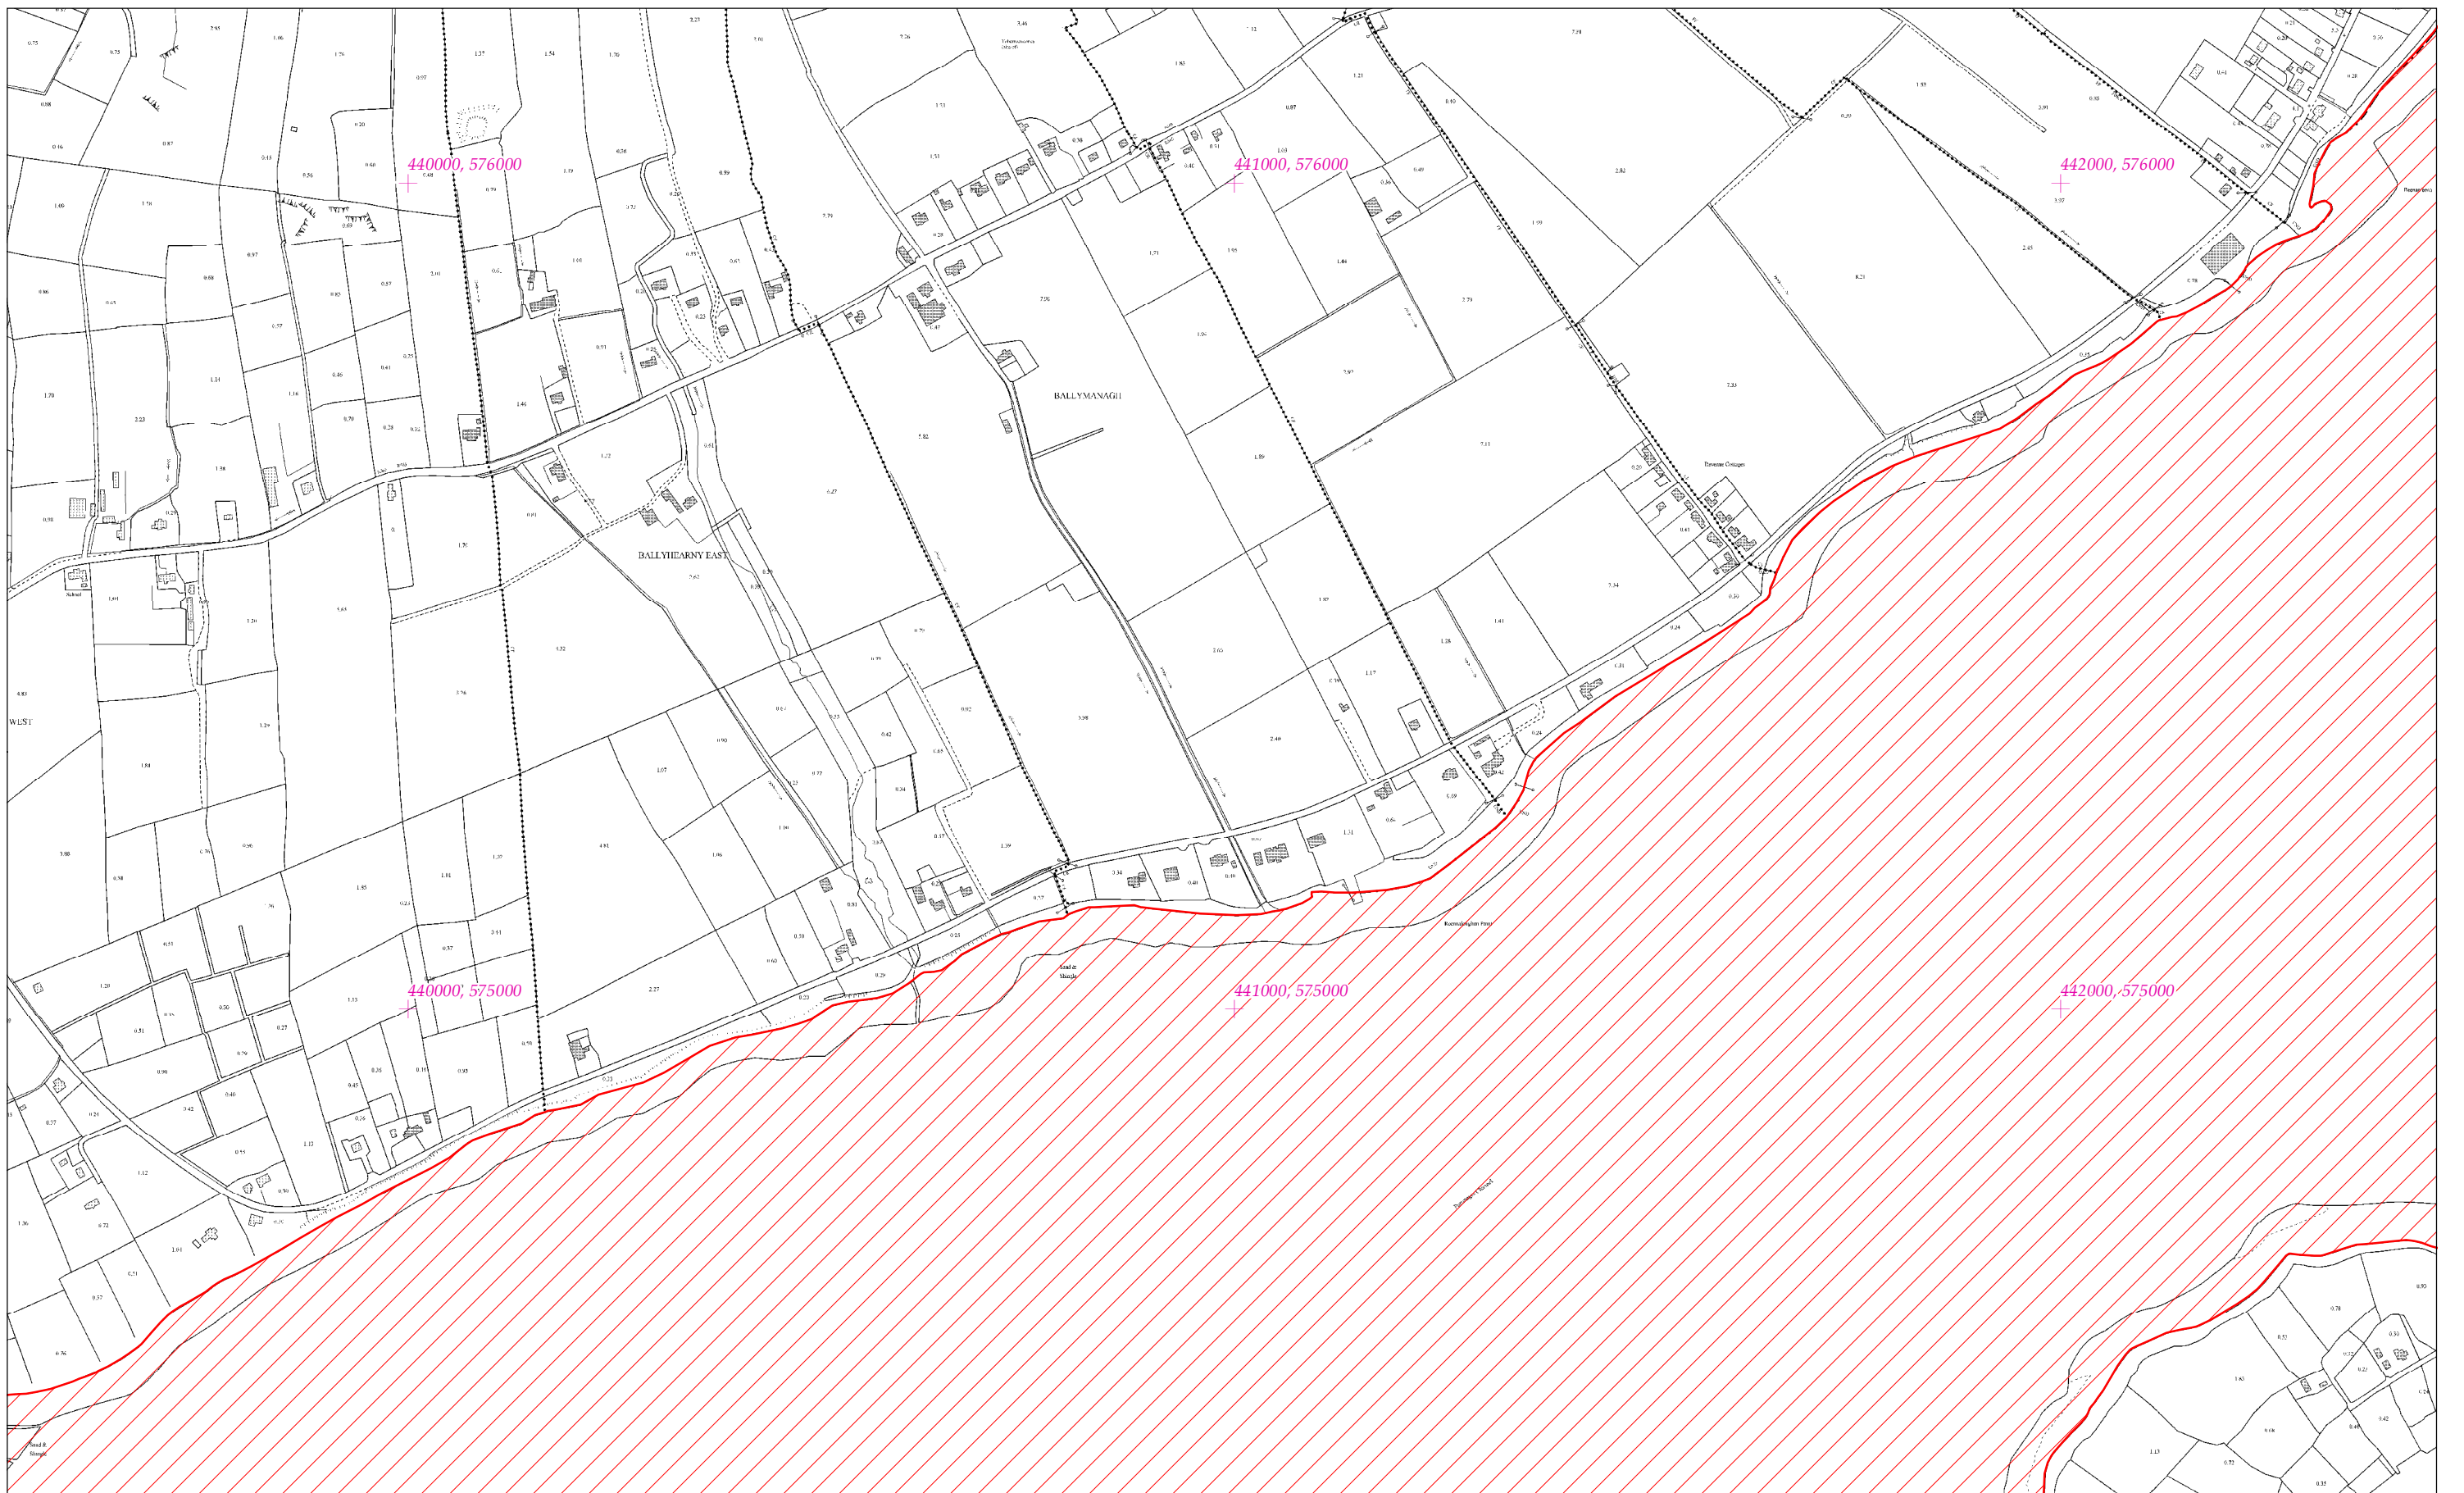

LCS Chuan Bhéil Inse/Ghóilín Dairbhre
Valencia Harbour/Portmagee Channel SAC

1:5000 O.S. TILE 6305d 19 of 29

Scála / Scale 1:7,500

SITE CODE
002262

Leagan / Version: 3.03

Arna chló an / Printed on: 07/11/2019