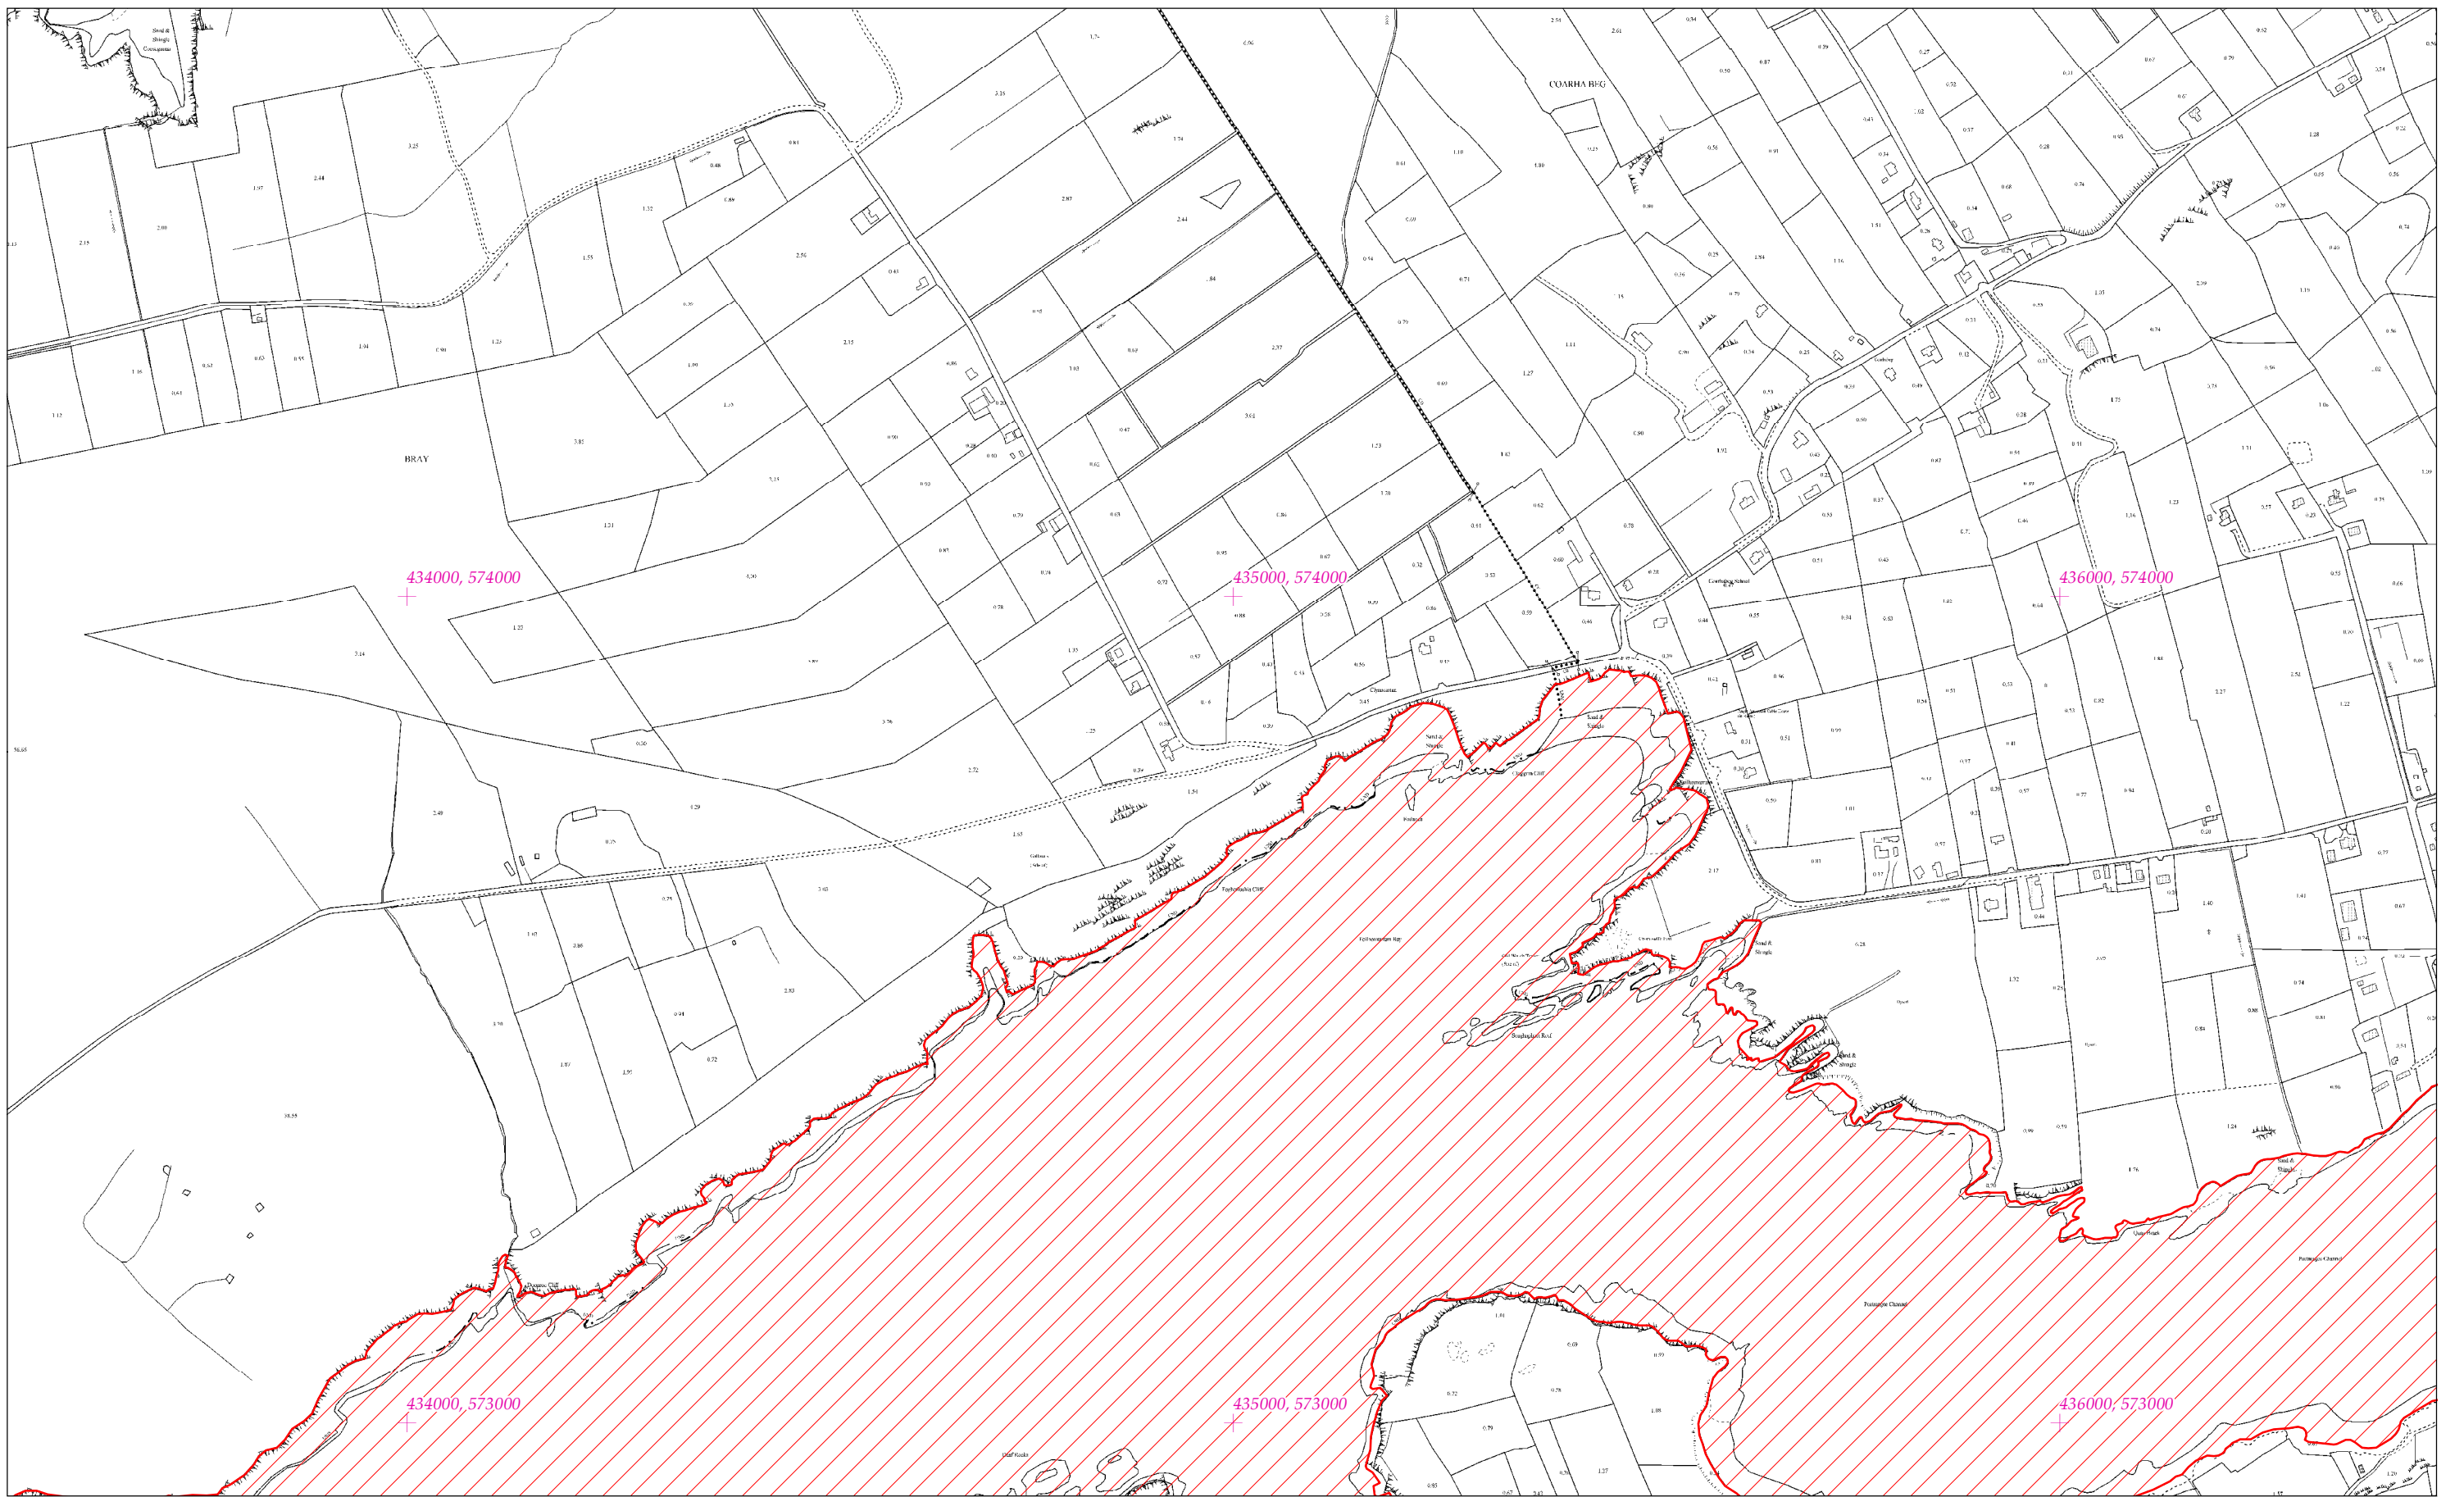

LCS Chuan Bhéil Inse/Ghóilín Dairbhre
Valencia Harbour/Portmagee Channel SAC

1:5000 O.S. TILE 6304c 15 of 29

0 0.5 km

Scála / Scale 1:7,500

SITE CODE
002262

Leagan / Version: 3.03

Arna chló an / Printed on: 07/11/2019