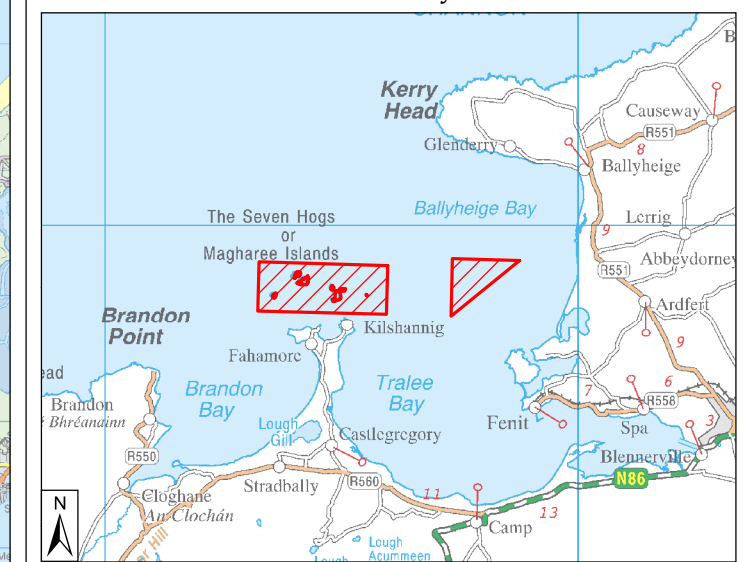

Suirbhéireacht Ordnáis Éireann Ceadúnas Uimhir EN 0059216 © OSI / Rialtas na hÉireann
Ordnance Survey Ireland Licence No. EN 0059216 © Ordnance Survey Ireland / Government of Ireland
Córas Comhordanáidí: Trasteilgean Mercator na hÉireann / Co-ordinate System: Irish Transverse Mercator

Leagan / Version: 3.01   Arna chlón an / Printed on: 07/09/2017

Coordinates in WGS84		
	Latitude	Longitude
A	52° 20' 31" N	10° 5' 2" W
B	52° 20' 31" N	9° 59' 2" W
C	52° 19' 7" N	9° 59' 2" W
D	52° 19' 7" N	10° 5' 2" W
E	52° 20' 46" N	9° 56' 2" W
F	52° 20' 46" N	9° 52' 55" W
G	52° 19' 7" N	9° 56' 2" W

ATLANTIC OCEAN
An tAigéan Atlantach