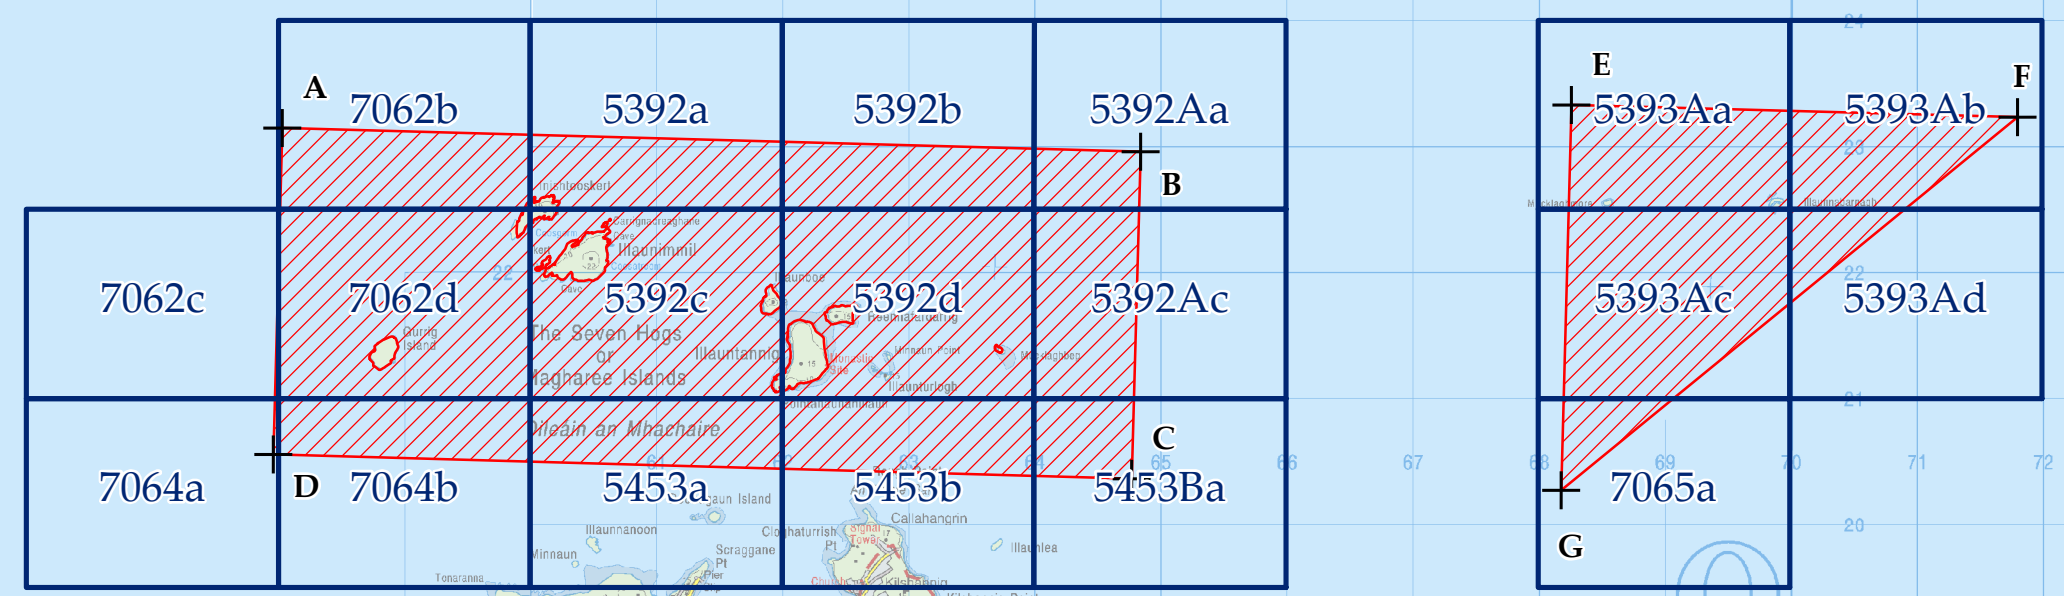

BRANDON BAY
Bá Bhreandáin

TRALEE BAY
Bá Thrá Lí