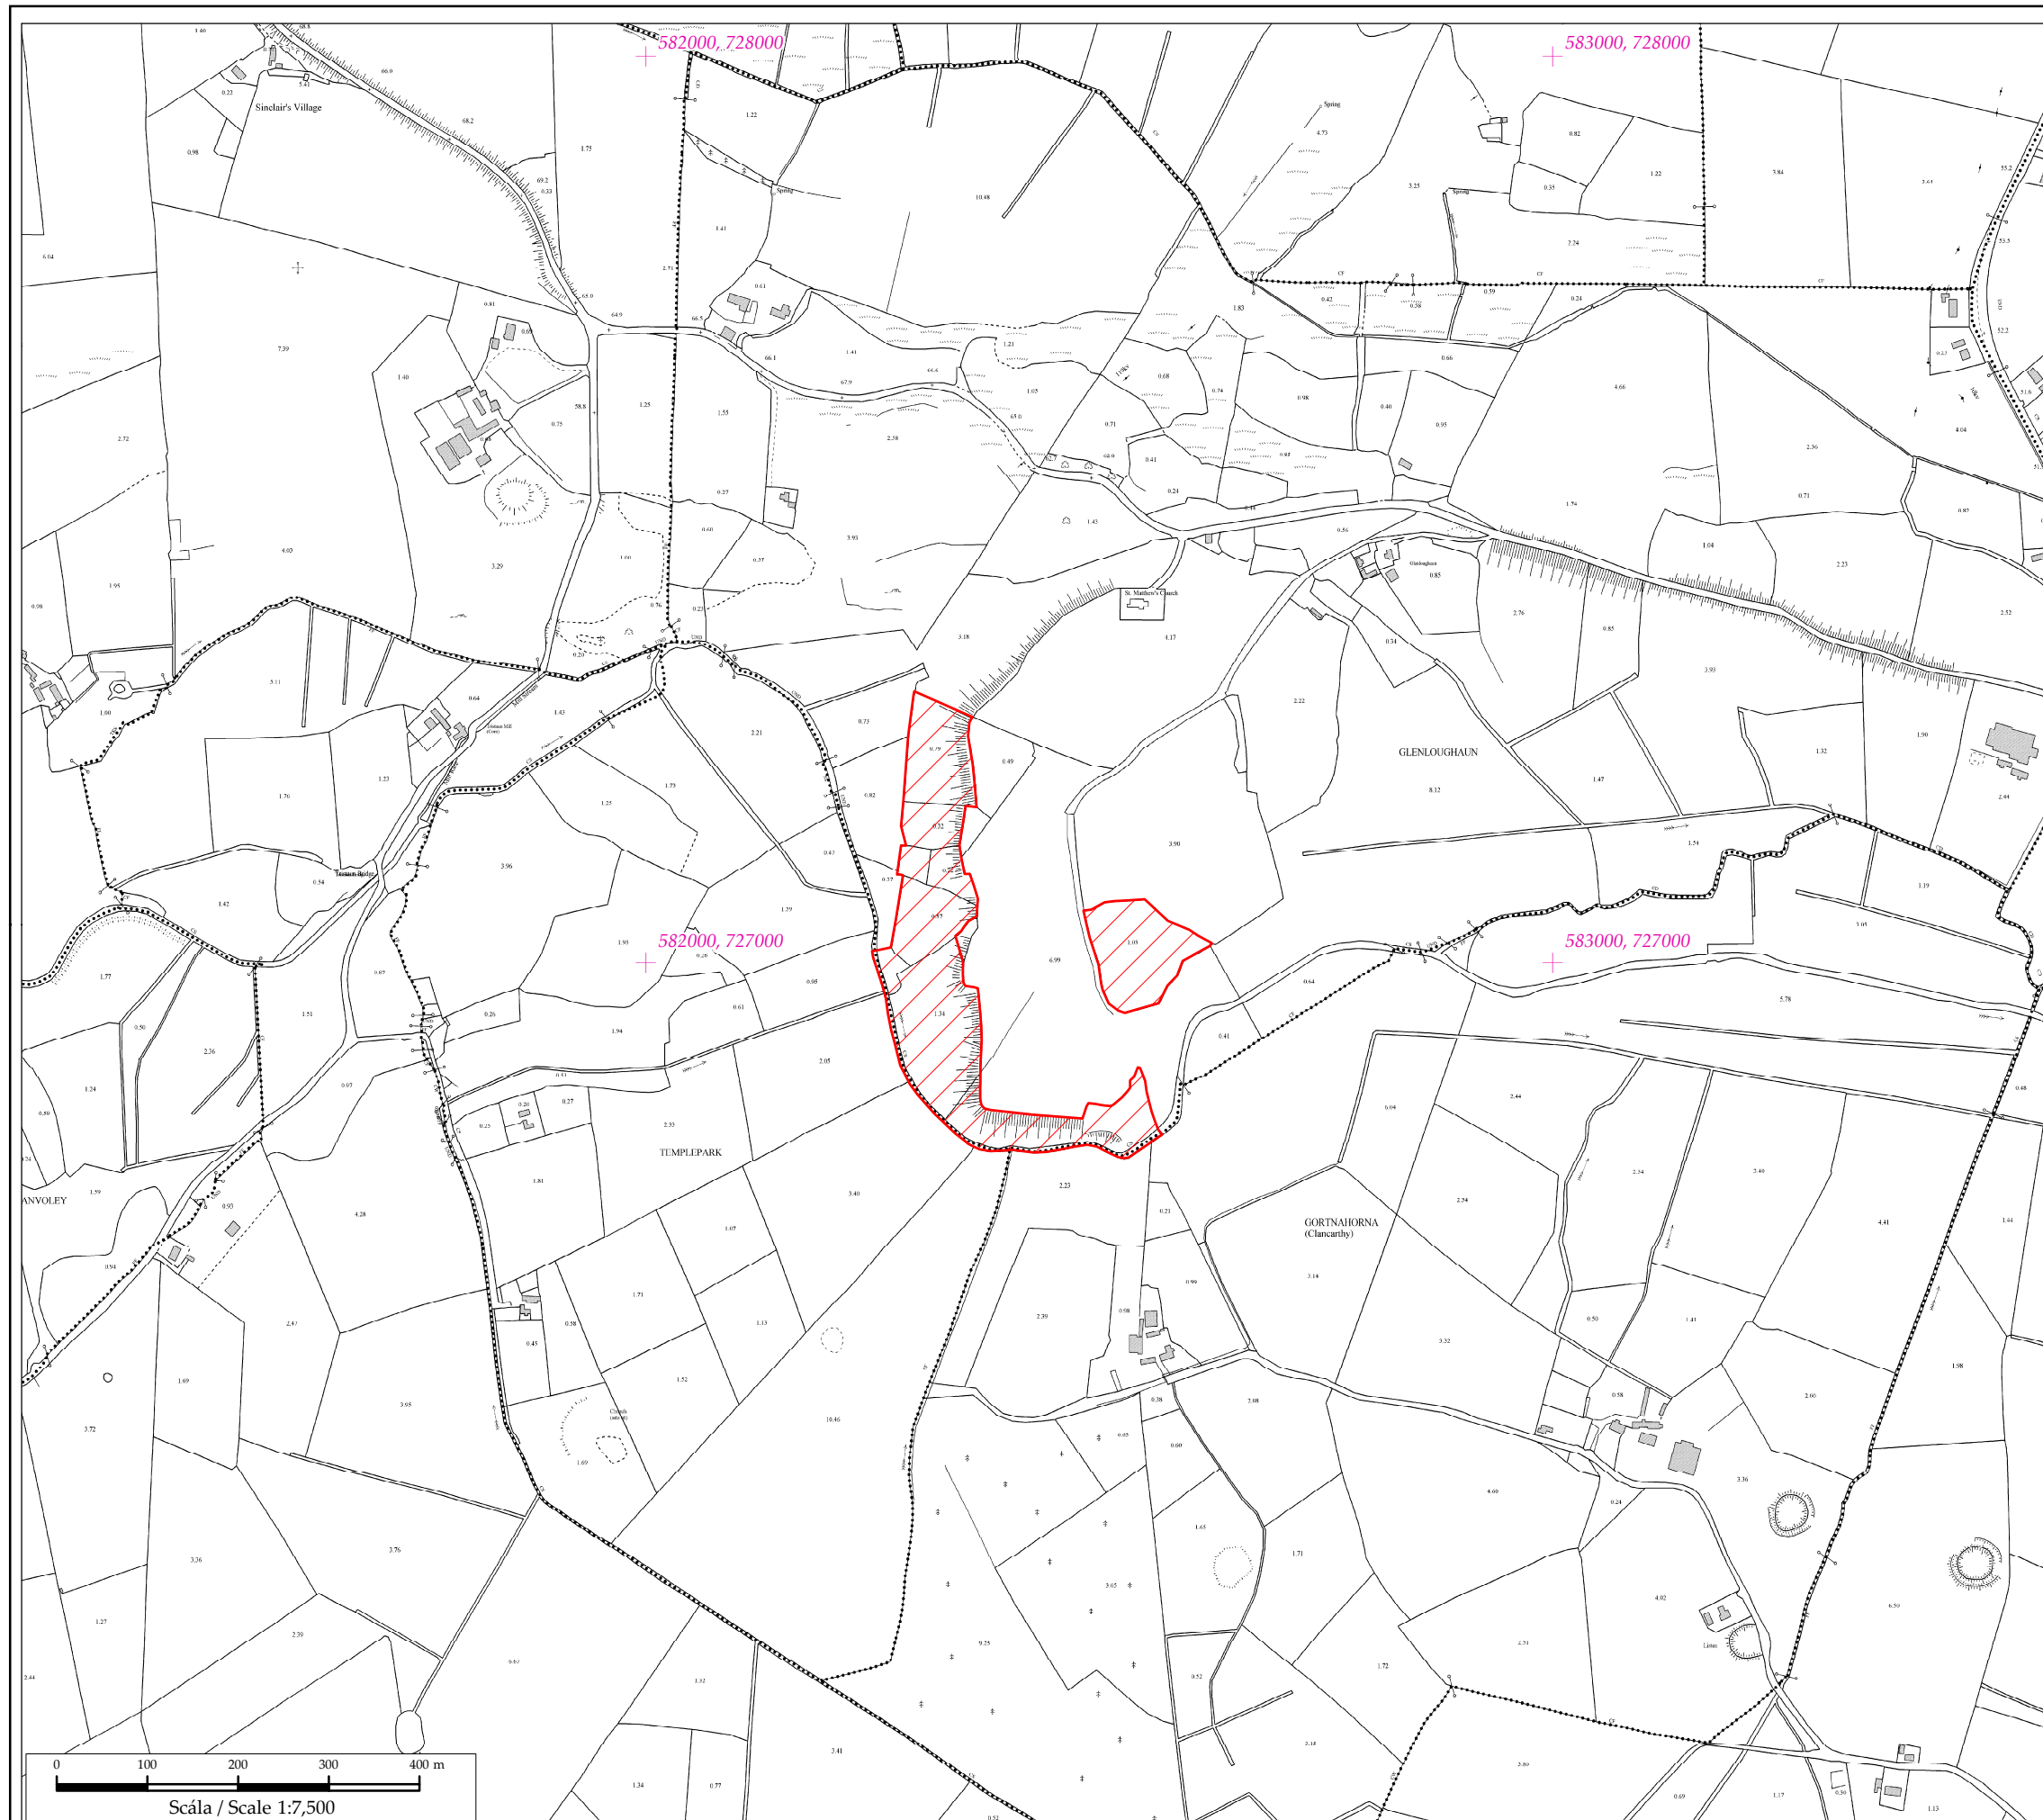

Scála / Scale 1:7,500