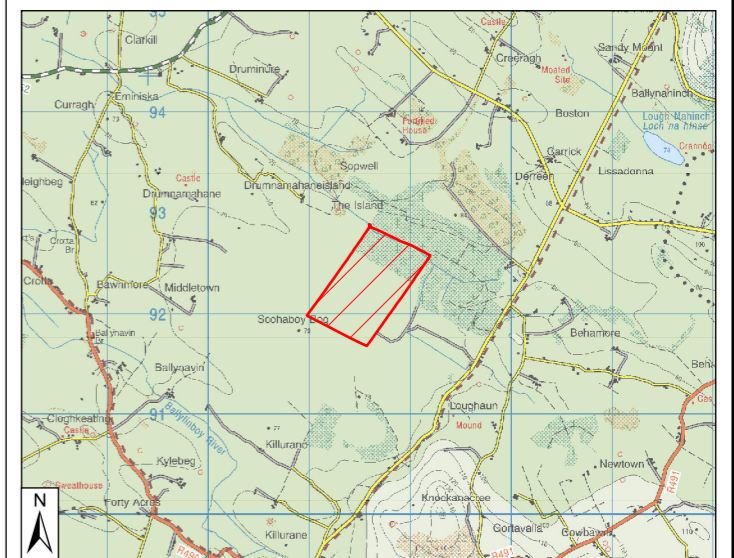

Co. Thiobraid Árann
Co. Tipperary

Suirbhéireacht Ordanáis Éireann Ceadúnas Uimhir OSI-NMA-014 © OSI / Rialtas na hÉireann
Ordnance Survey Ireland Licence No. OSI-NMA-014 © Ordnance Survey Ireland / Government of Ireland
Córas Comhordanáid: Trasteilgean Mercator na hÉireann / Co-ordinate System: Irish Transverse Mercator

Leagan / Version: 3.00

Arna chló an / Printed on: 14/12/2022