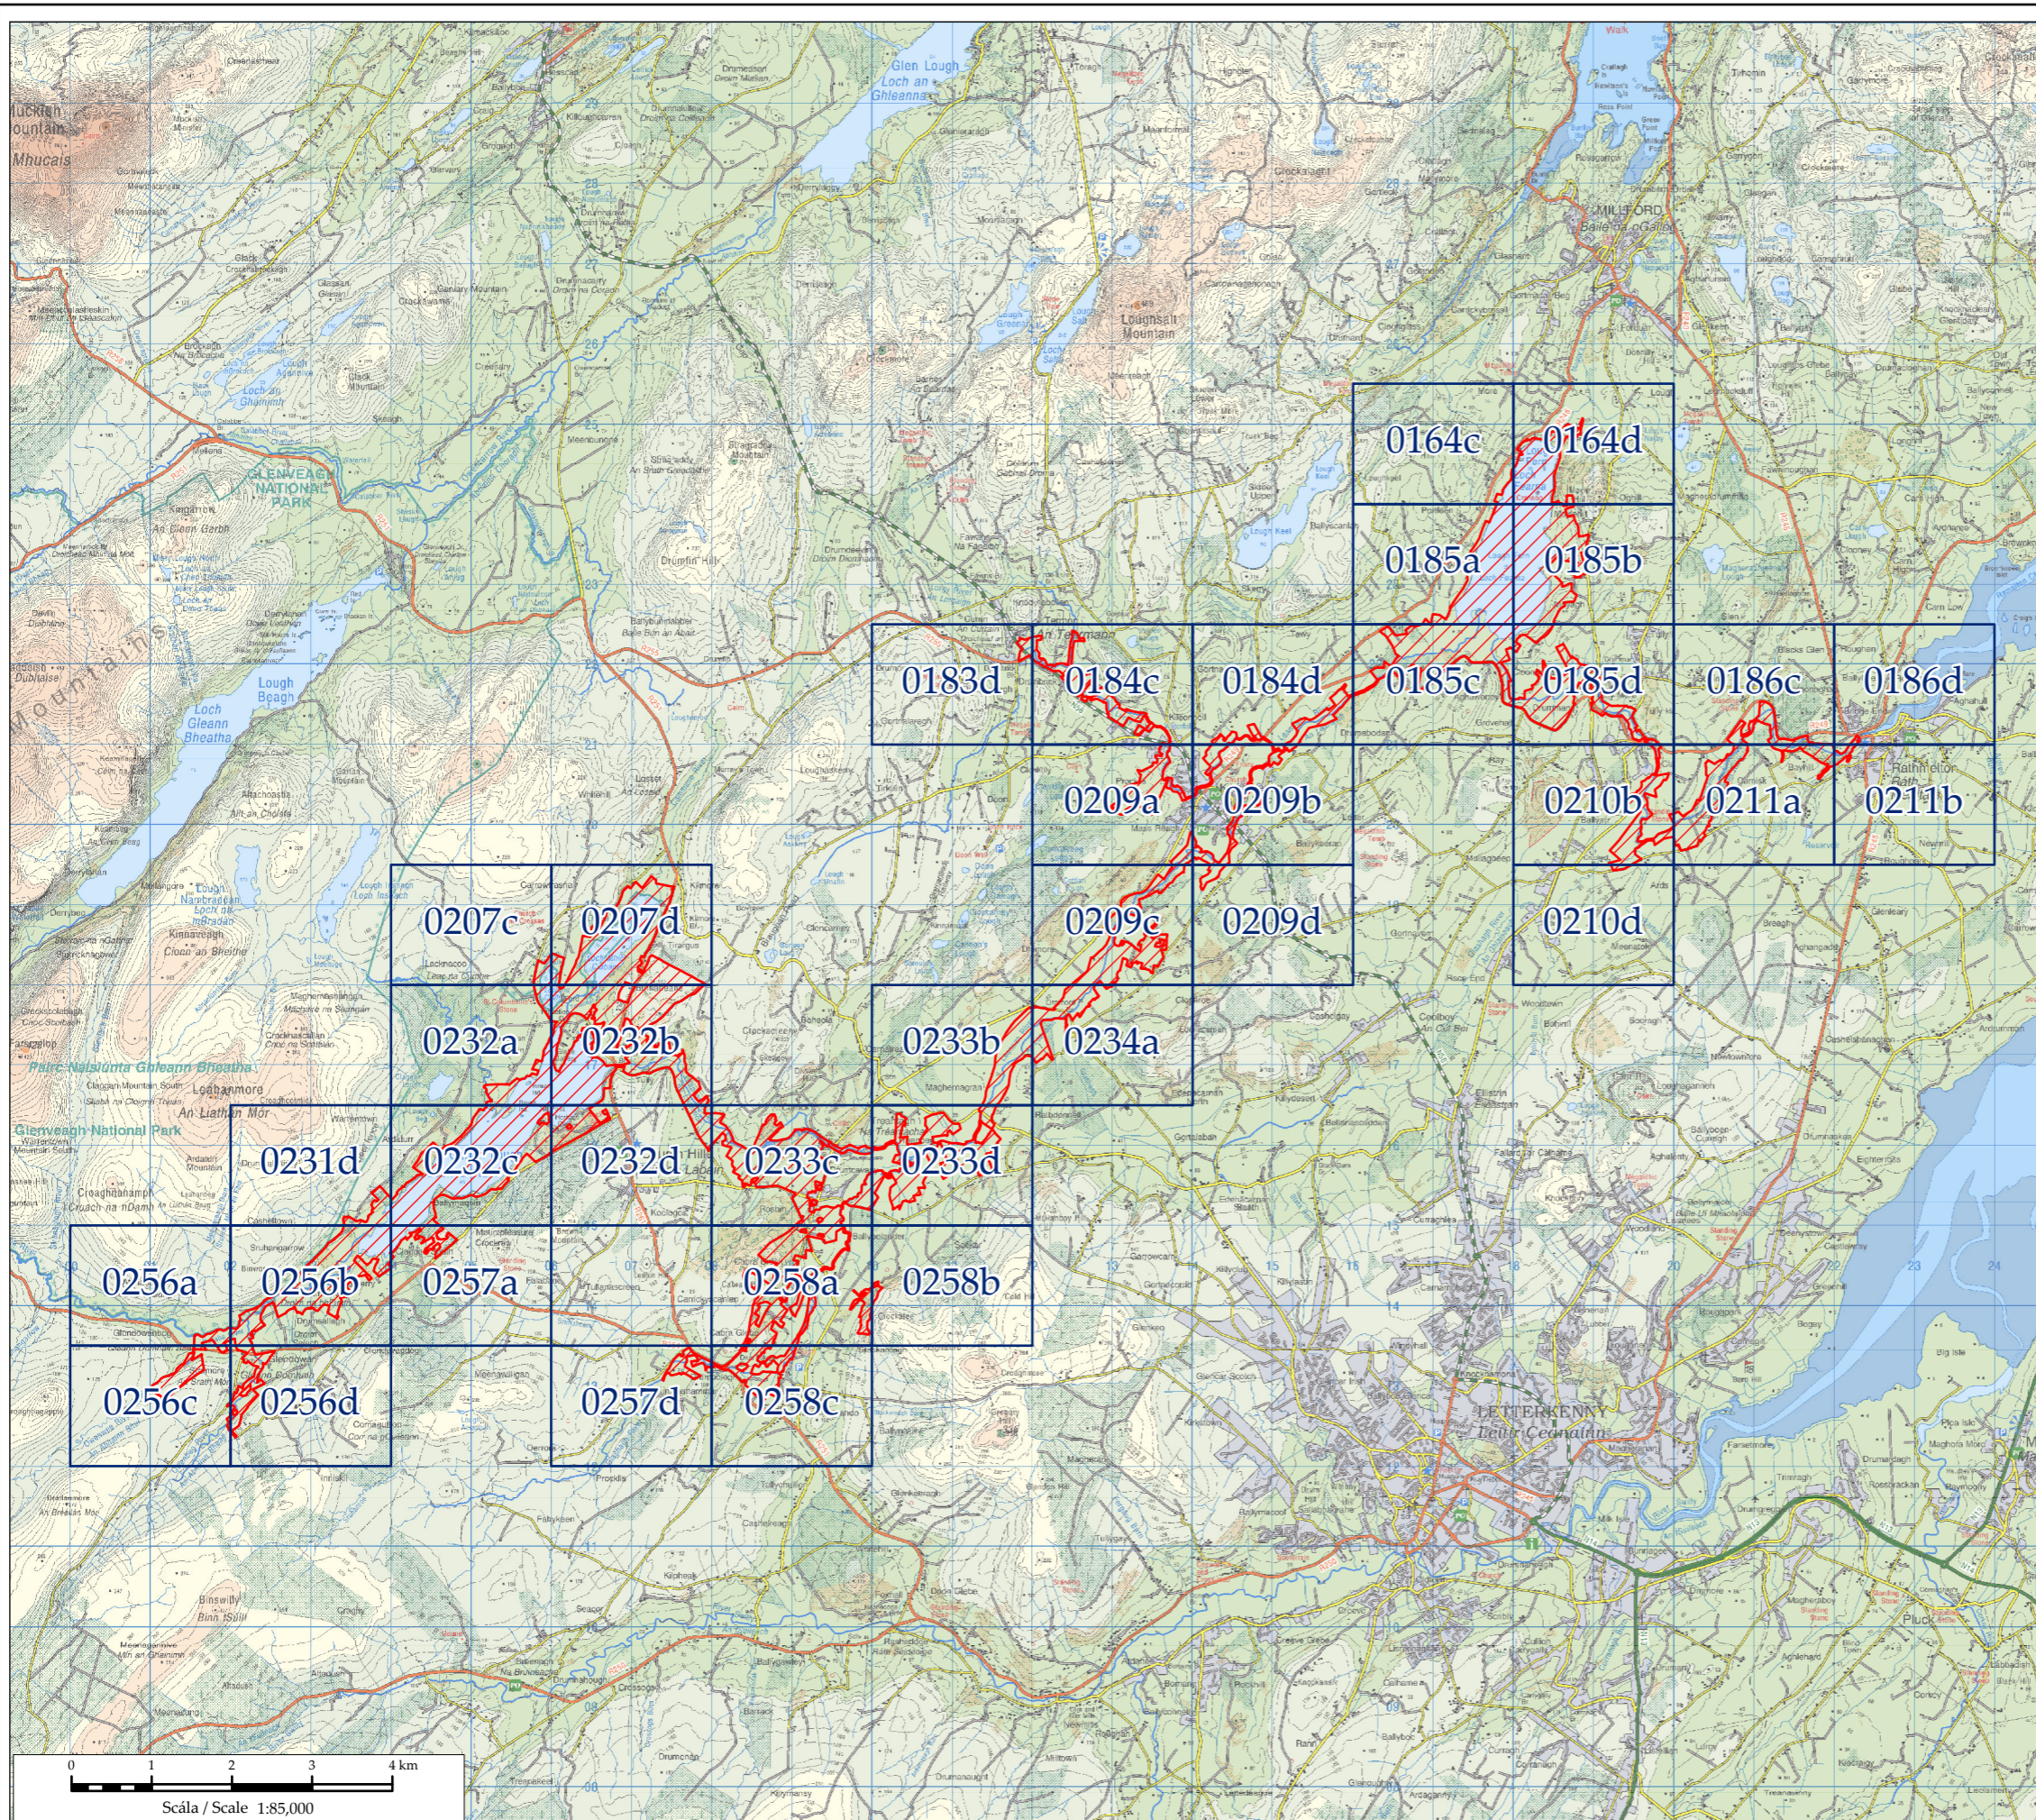

Co. Dhún na nGall
Co. Donegal