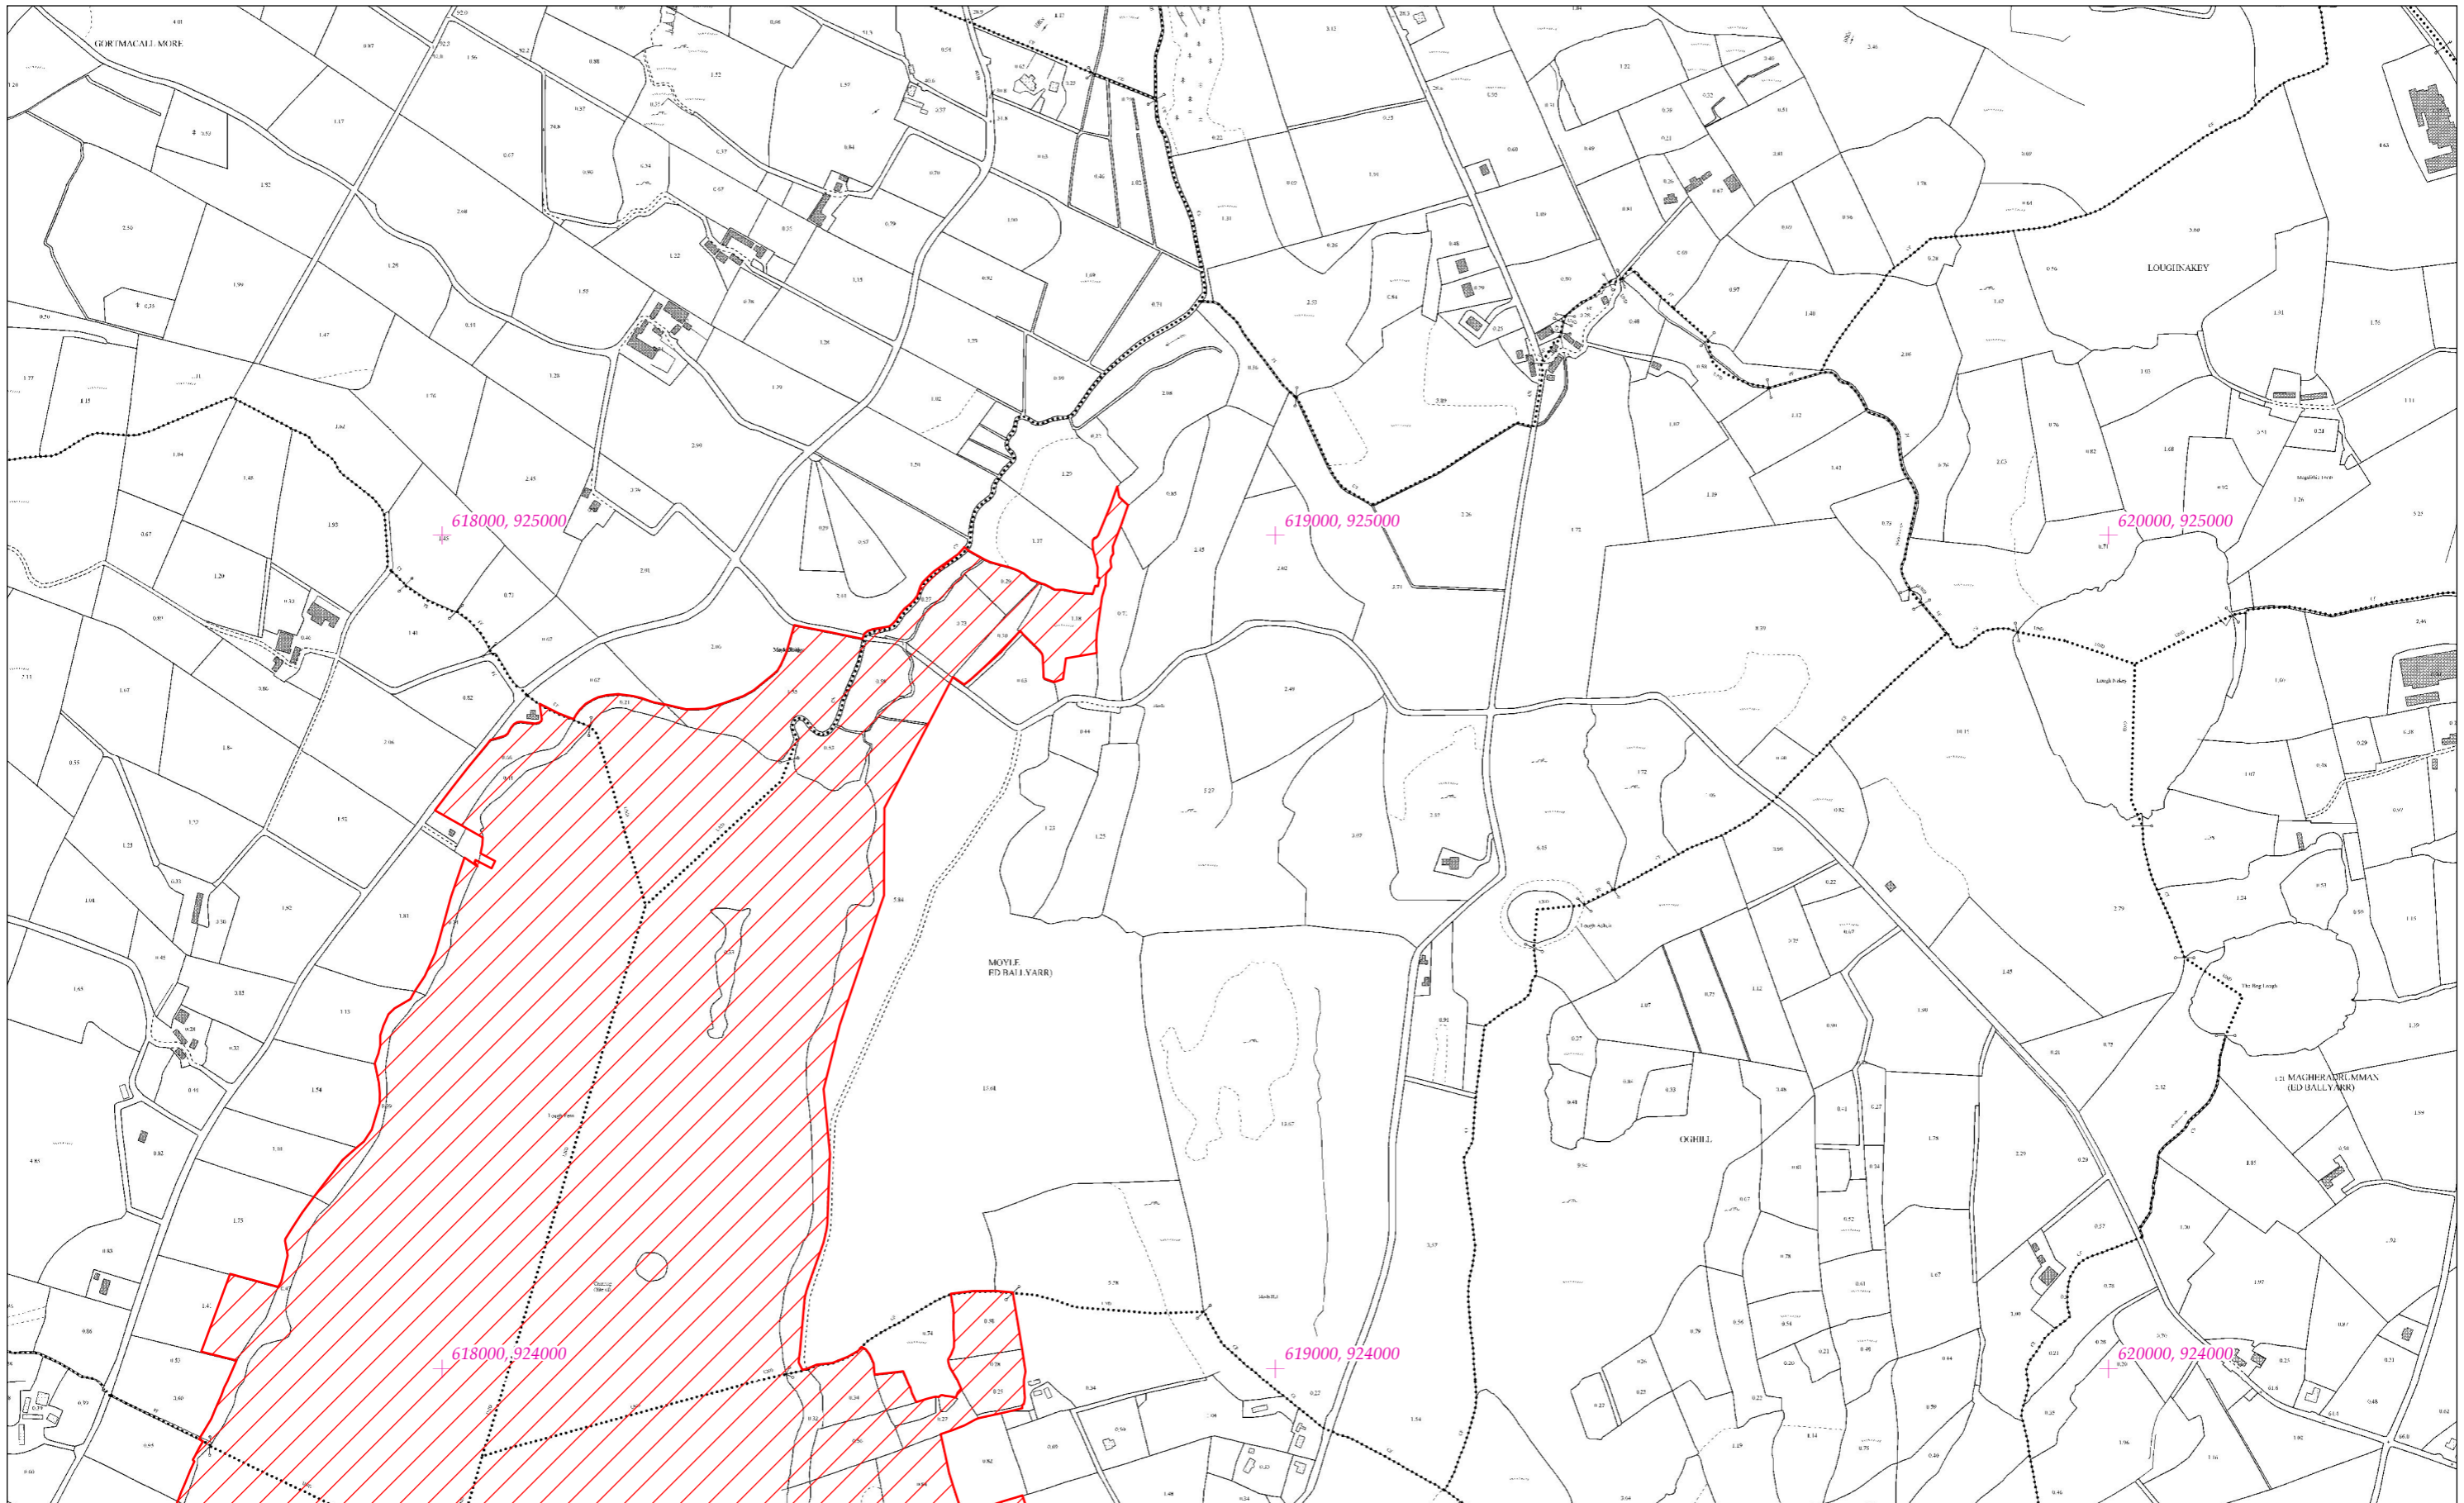

Rialachán 4(1)(b) / Regulation 4(1)(b)

Leathanach 2 de 39 (Co. Dhún na nGall)
Page 2 of 39 (Co. Donegal)

LIMISTÉAR FAOI CHAOMHNÚ SPEISIALTA
SPECIAL AREA OF CONSERVATION

Suirbhéireacht Ordanáis Éireann Ceadúnas Uimhir OSI-NMA-014 © OSI / Rialtas na hÉireann
Ordnance Survey Ireland Licence No. OSI-NMA-014 © Ordnance Survey Ireland / Government of Ireland
Córas Comhordanáidí: Trasteilgean Mercator na hÉireann / Co-ordinate System: Irish Transverse Mercator

LCS na Leannainne
Leannan River SAC

1:5000 O.S. TILE 0164d 2 of 39

SITE CODE
002176

Leagan / Version: 3.02

Arna chló an / Printed on: 03/04/2023