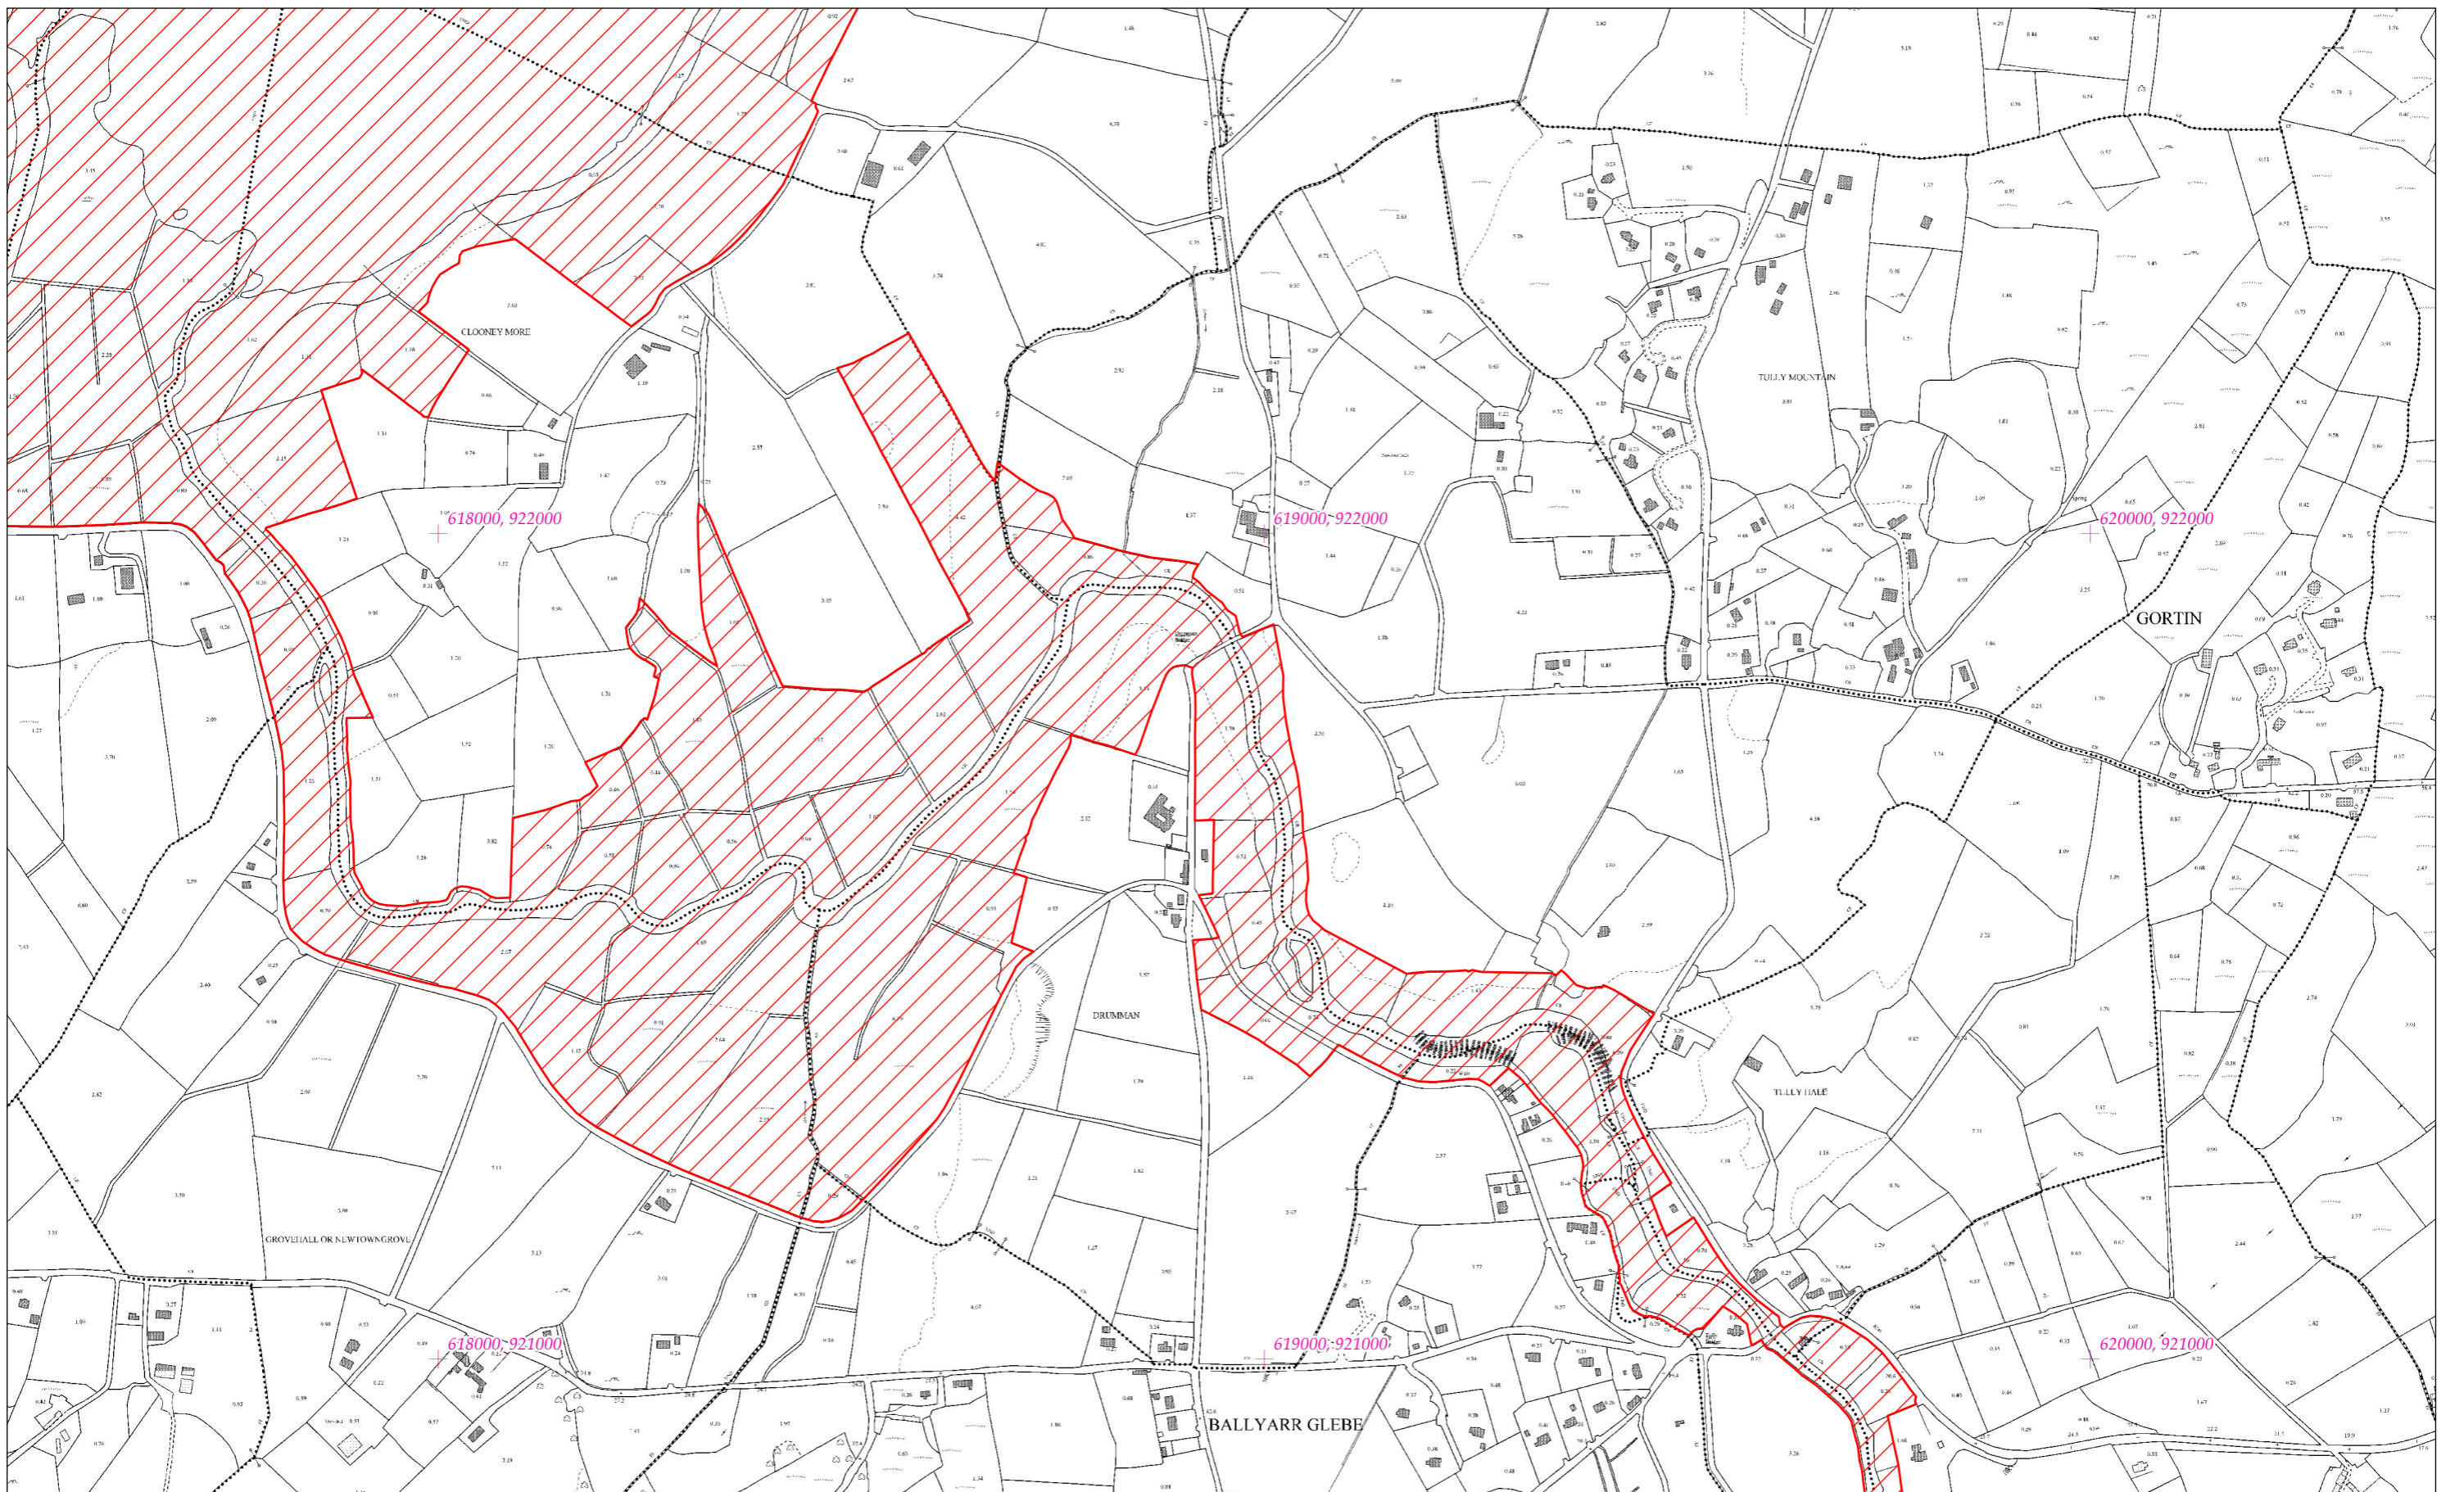

Rialachán 4(1)(b) / Regulation 4(1)(b)

Leathanach 9 de 39 (Co. Dhún na nGall)
Page 9 of 39 (Co. Donegal)

LIMISTÉAR FAOI CHAOMHNÚ SPEISIALTA
SPECIAL AREA OF CONSERVATION

Suirbhéireacht Ordanáis Éireann Ceadúnas Uimhir OSI-NMA-014 © OSI / Rialtas na hÉireann
Ordnance Survey Ireland Licence No. OSI-NMA-014 © Ordnance Survey Ireland / Government of Ireland
Córas Comhordanáidí: Trasteilgean Mercator na hÉireann / Co-ordinate System: Irish Transverse Mercator

LCS na Leannainne
Leannan River SAC

1:5000 O.S. TILE 0185d 9 of 39

SITE CODE
002176

Leagan / Version: 3.02

Arna chló an / Printed on: 03/04/2023