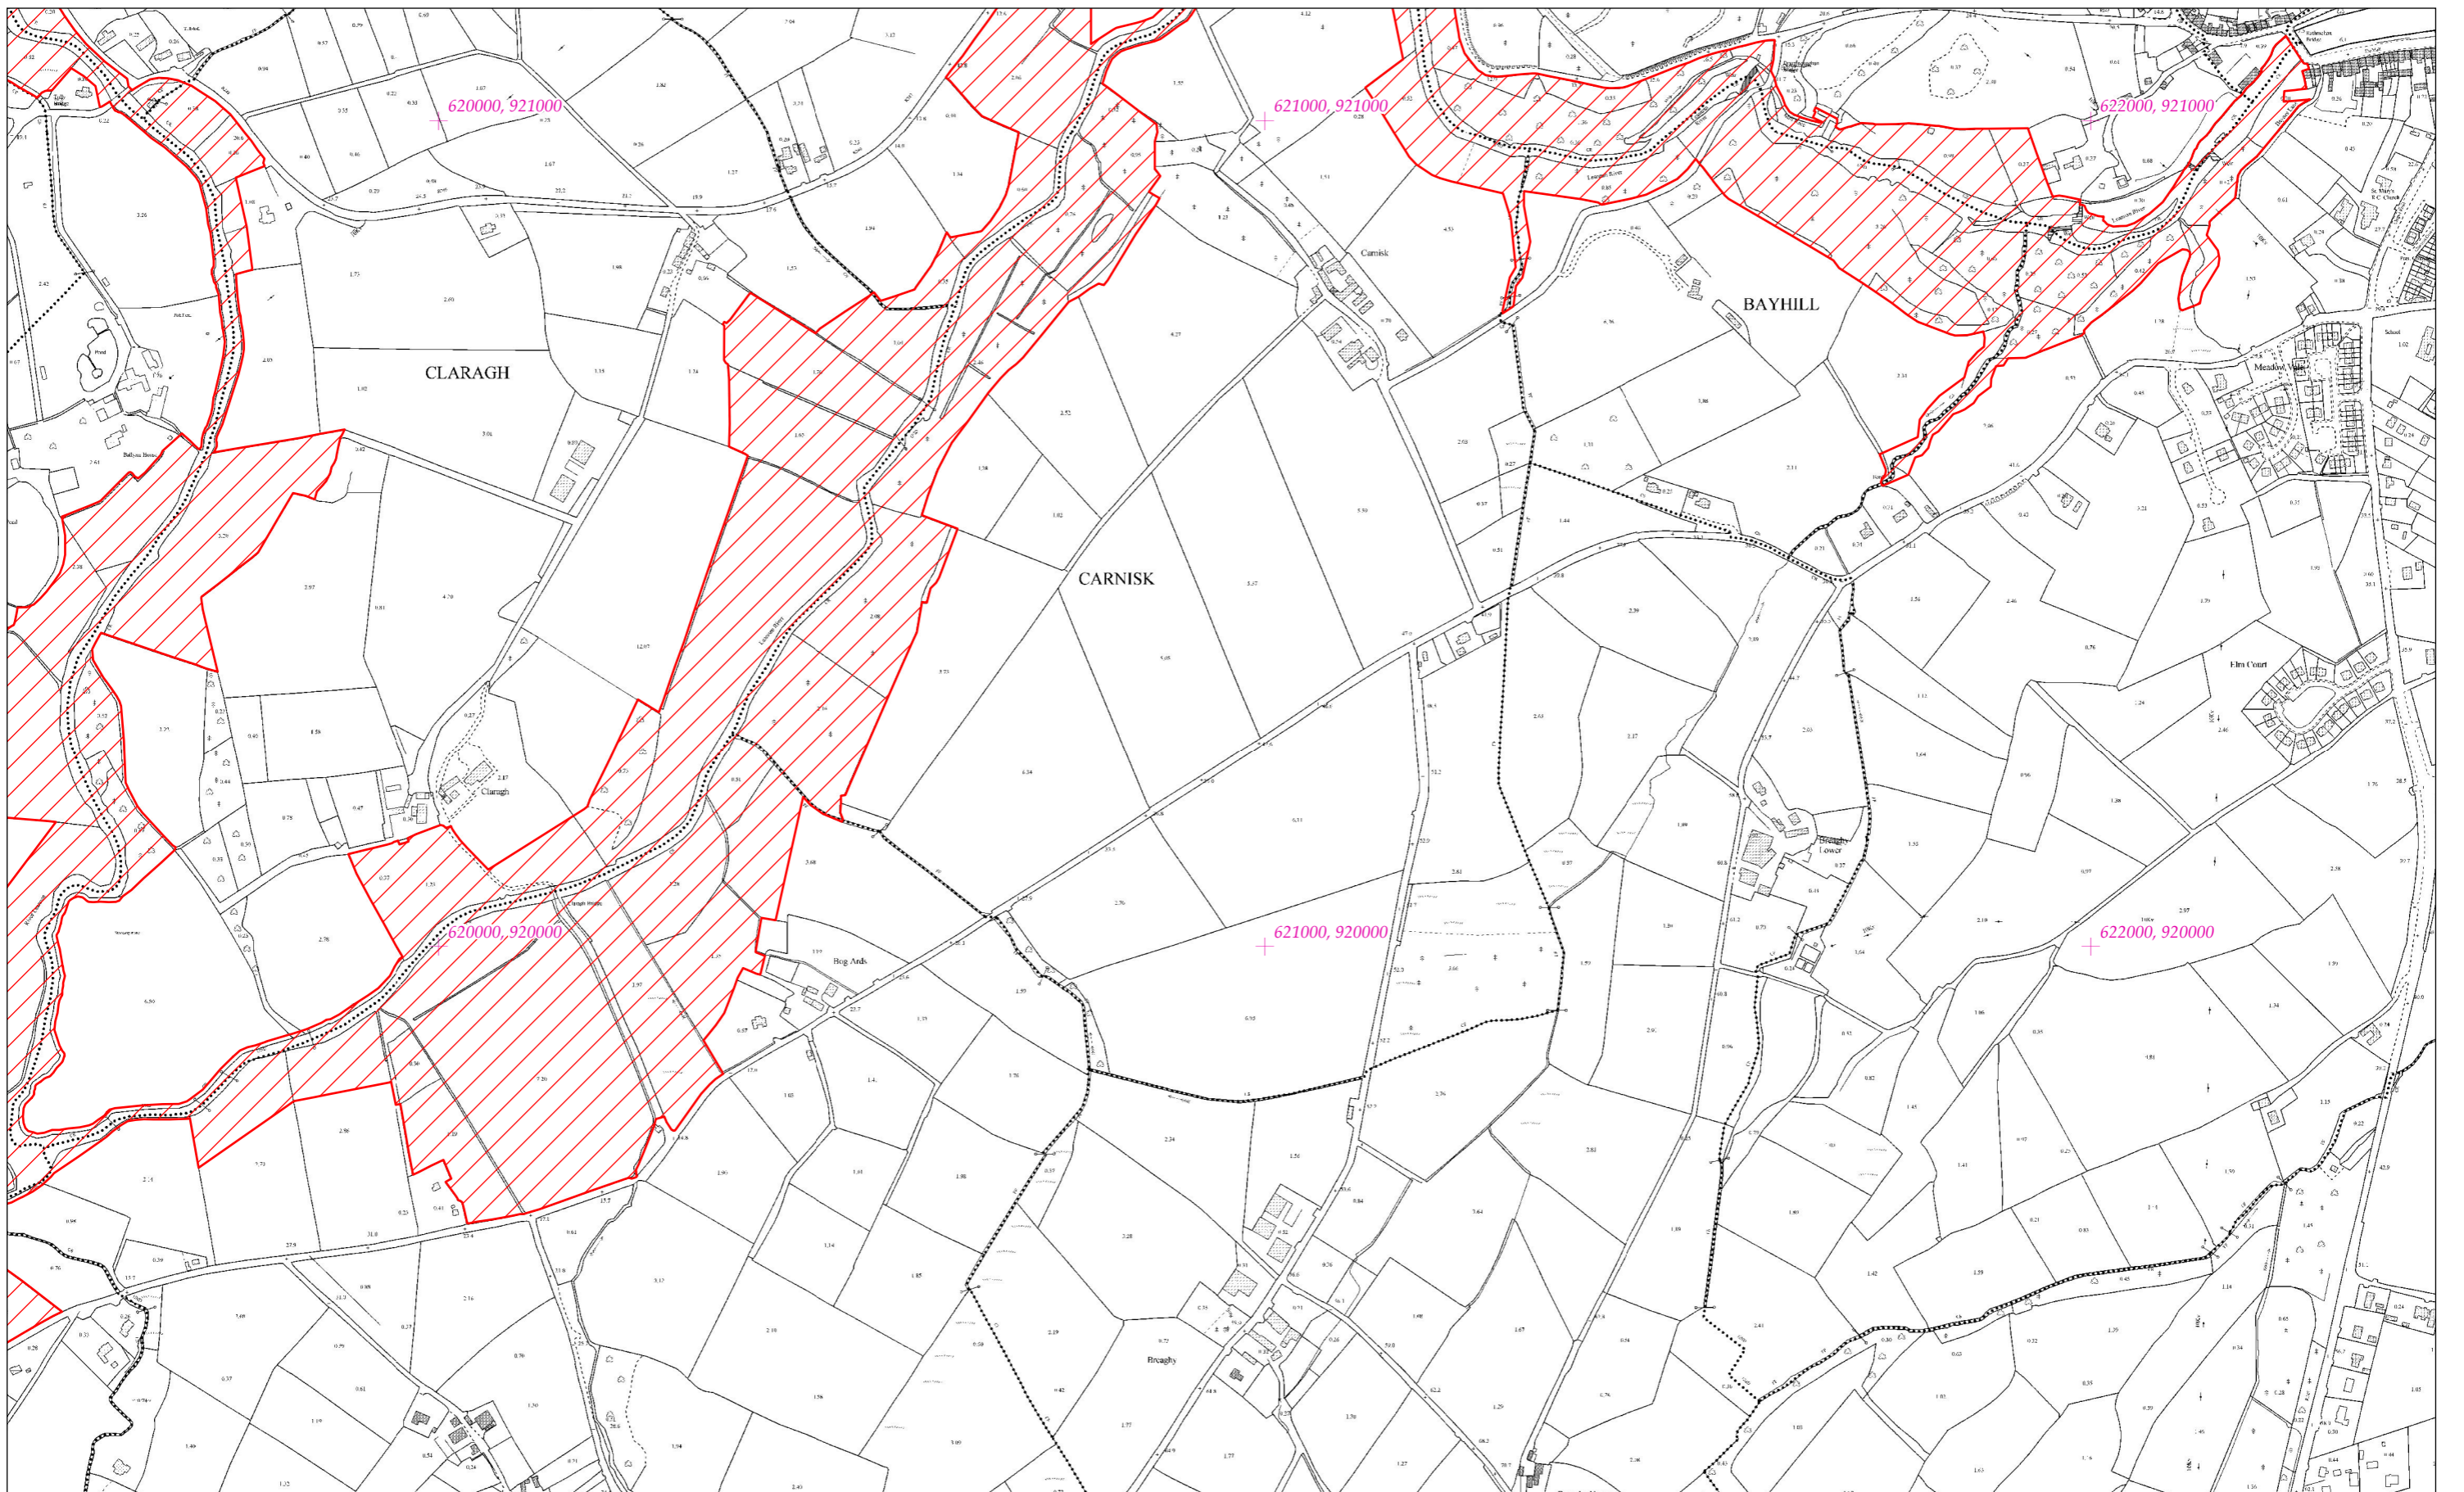

Rialachán 4(1)(b) / Regulation 4(1)(b)

Leathanach 20 de 39 (Co. Dhún na nGall)
Page 20 of 39 (Co. Donegal)

LIMISTÉAR FAOI CHAOMHNÚ SPEISIALTA
SPECIAL AREA OF CONSERVATION

Suirbhéireacht Ordanáis Éireann Ceadúnas Uimhir OSI-NMA-014 © OSI / Rialtas na hÉireann
Ordnance Survey Ireland Licence No. OSI-NMA-014 © Ordnance Survey Ireland / Government of Ireland
Córas Comhordanáidí: Trasteilgean Mercator na hÉireann / Co-ordinate System: Irish Transverse Mercator

LCS na Leanainne
Leannan River SAC

1:5000 O.S. TILE 0211a 20 of 39

SITE CODE
002176

Leagan / Version: 3.02

Arna chló an / Printed on: 03/04/2023