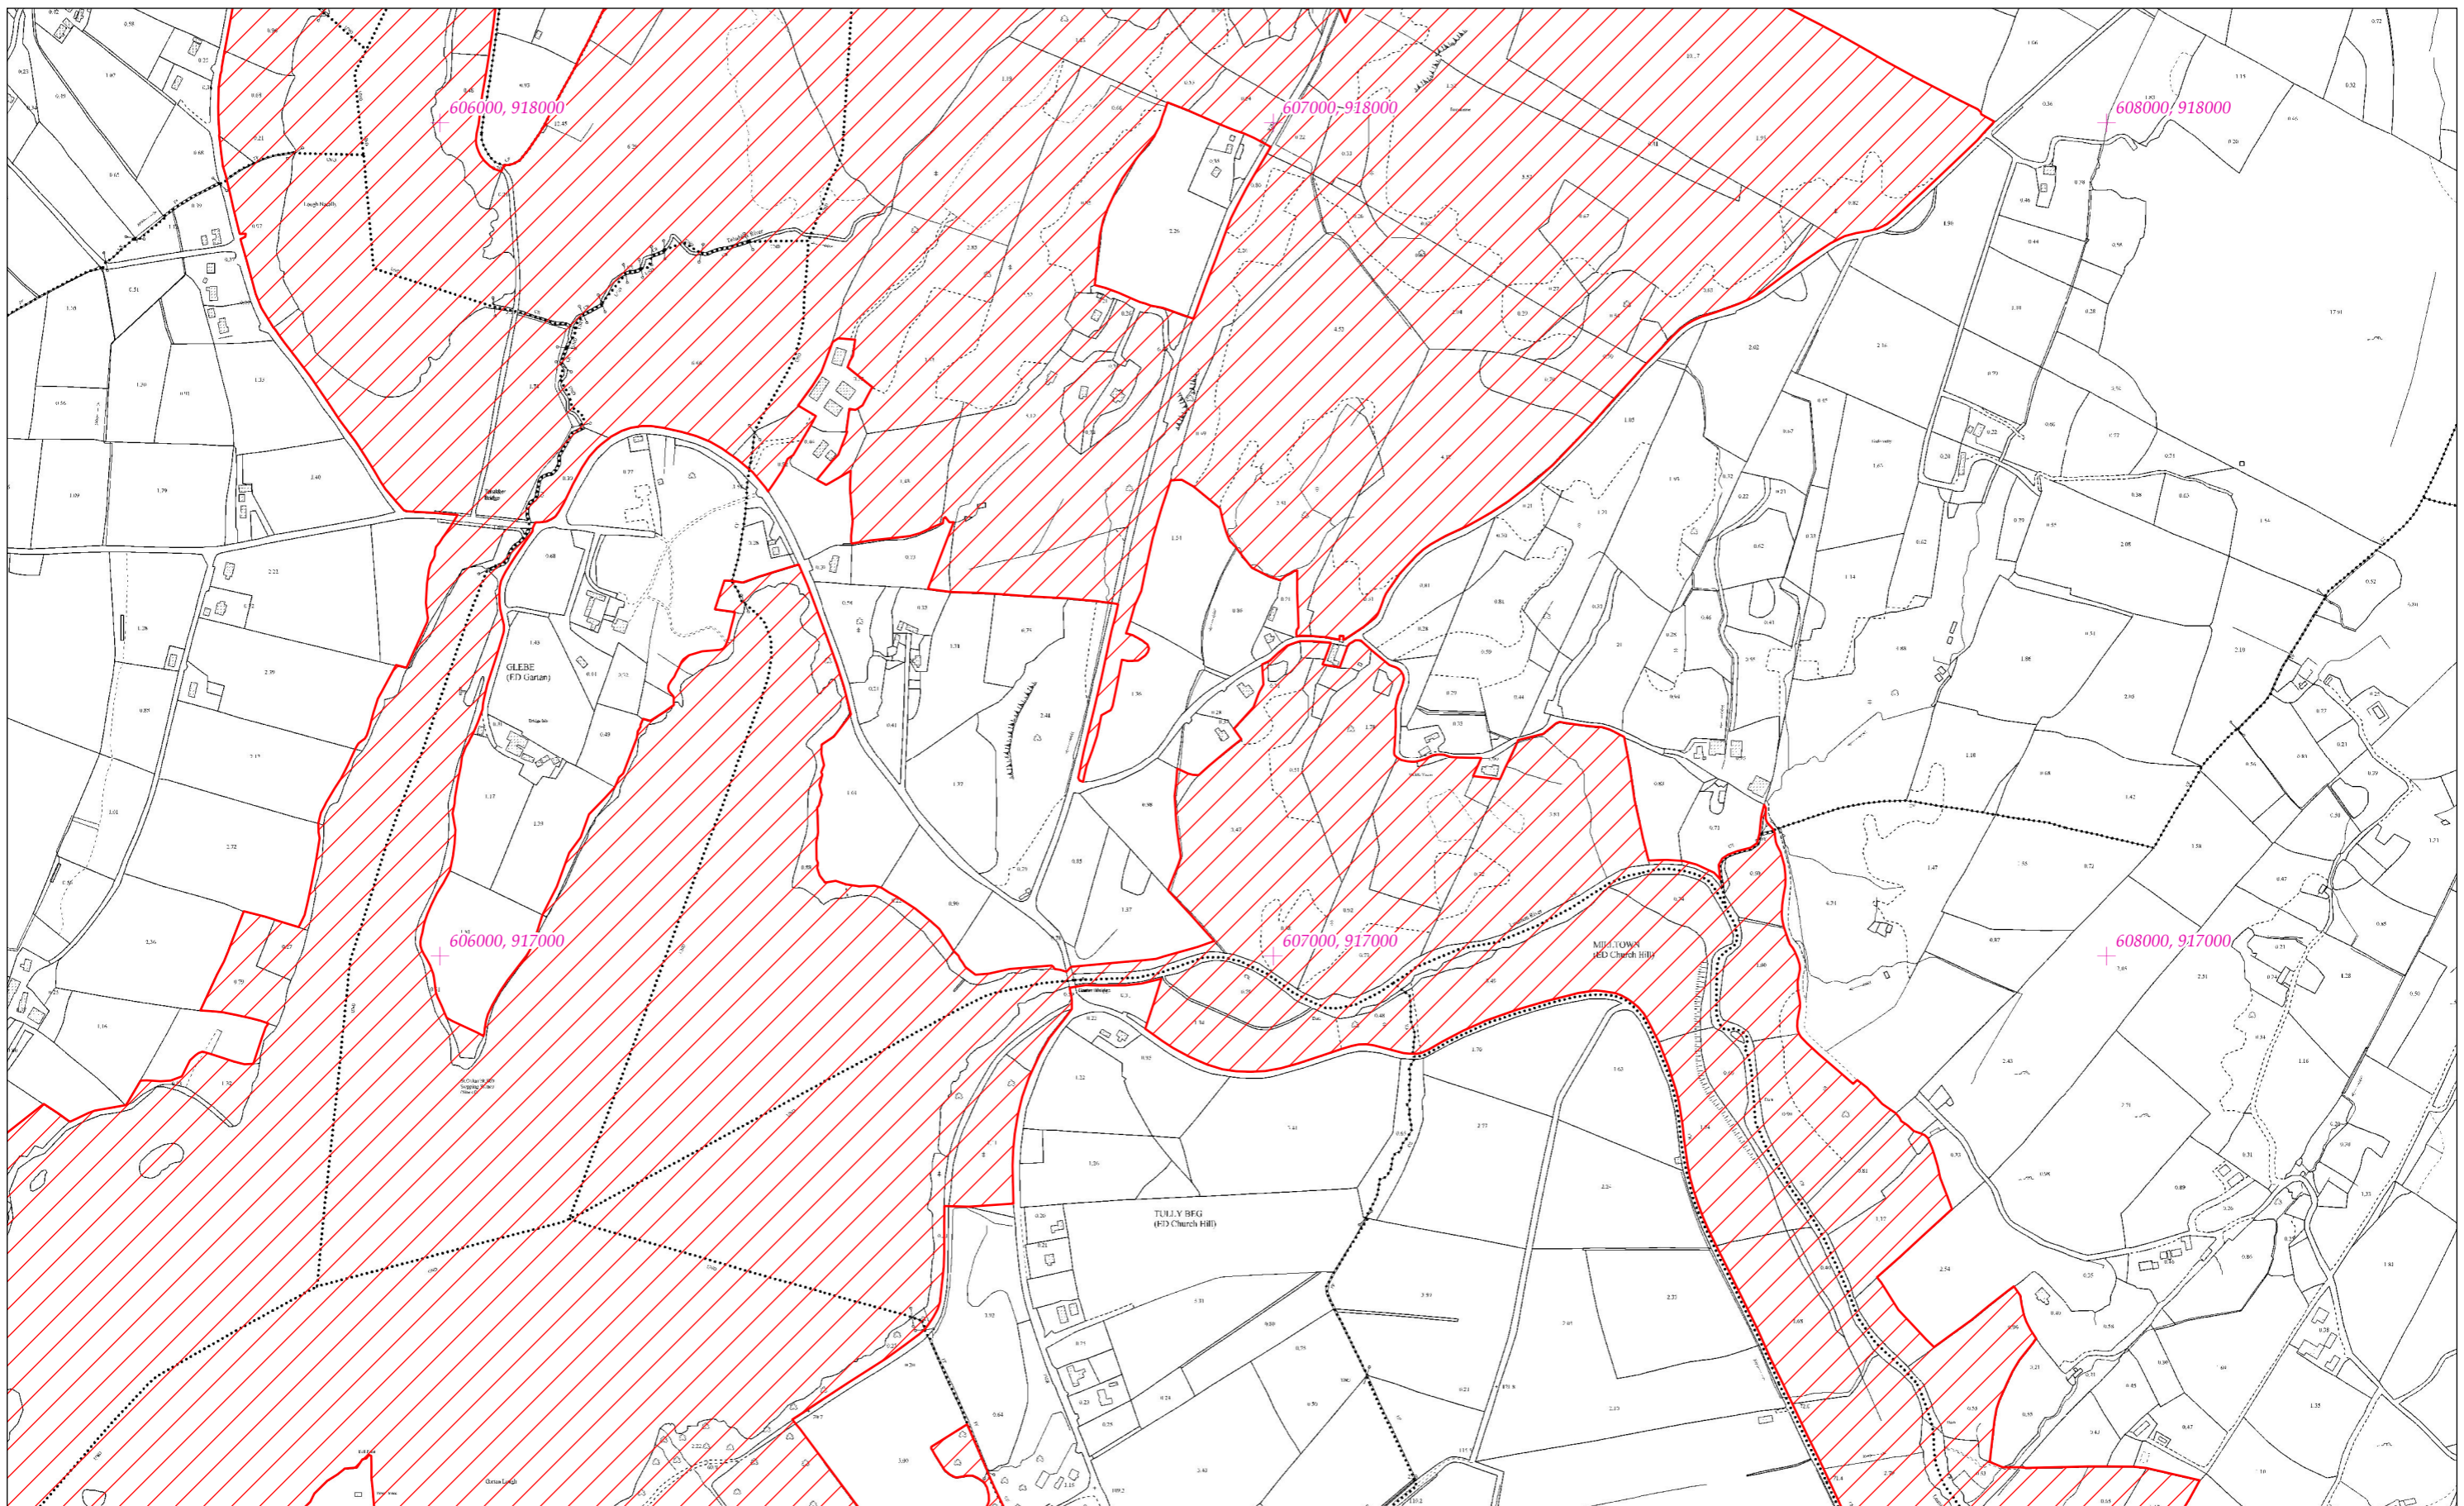

Rialachán 4(1)(b) / Regulation 4(1)(b)

Leathanach 24 de 39 (Co. Dhún na nGall)
Page 24 of 39 (Co. Donegal)

LIMISTÉAR FAOI CHAOMHNÚ SPEISIALTA
SPECIAL AREA OF CONSERVATION

Suirbhéireacht Ordanáis Éireann Ceadúnas Uimhir OSI-NMA-014 © OSI / Rialtas na hÉireann
Ordnance Survey Ireland Licence No. OSI-NMA-014 © Ordnance Survey Ireland / Government of Ireland
Córas Comhordanáidí: Trasteilgean Mercator na hÉireann / Co-ordinate System: Irish Transverse Mercator

LCS na Leanainne
Leannan River SAC

1:5000 O.S. TILE 0232b 24 of 39

SITE CODE
002176

Leagan / Version: 3.02

Arna chló an / Printed on: 03/04/2023