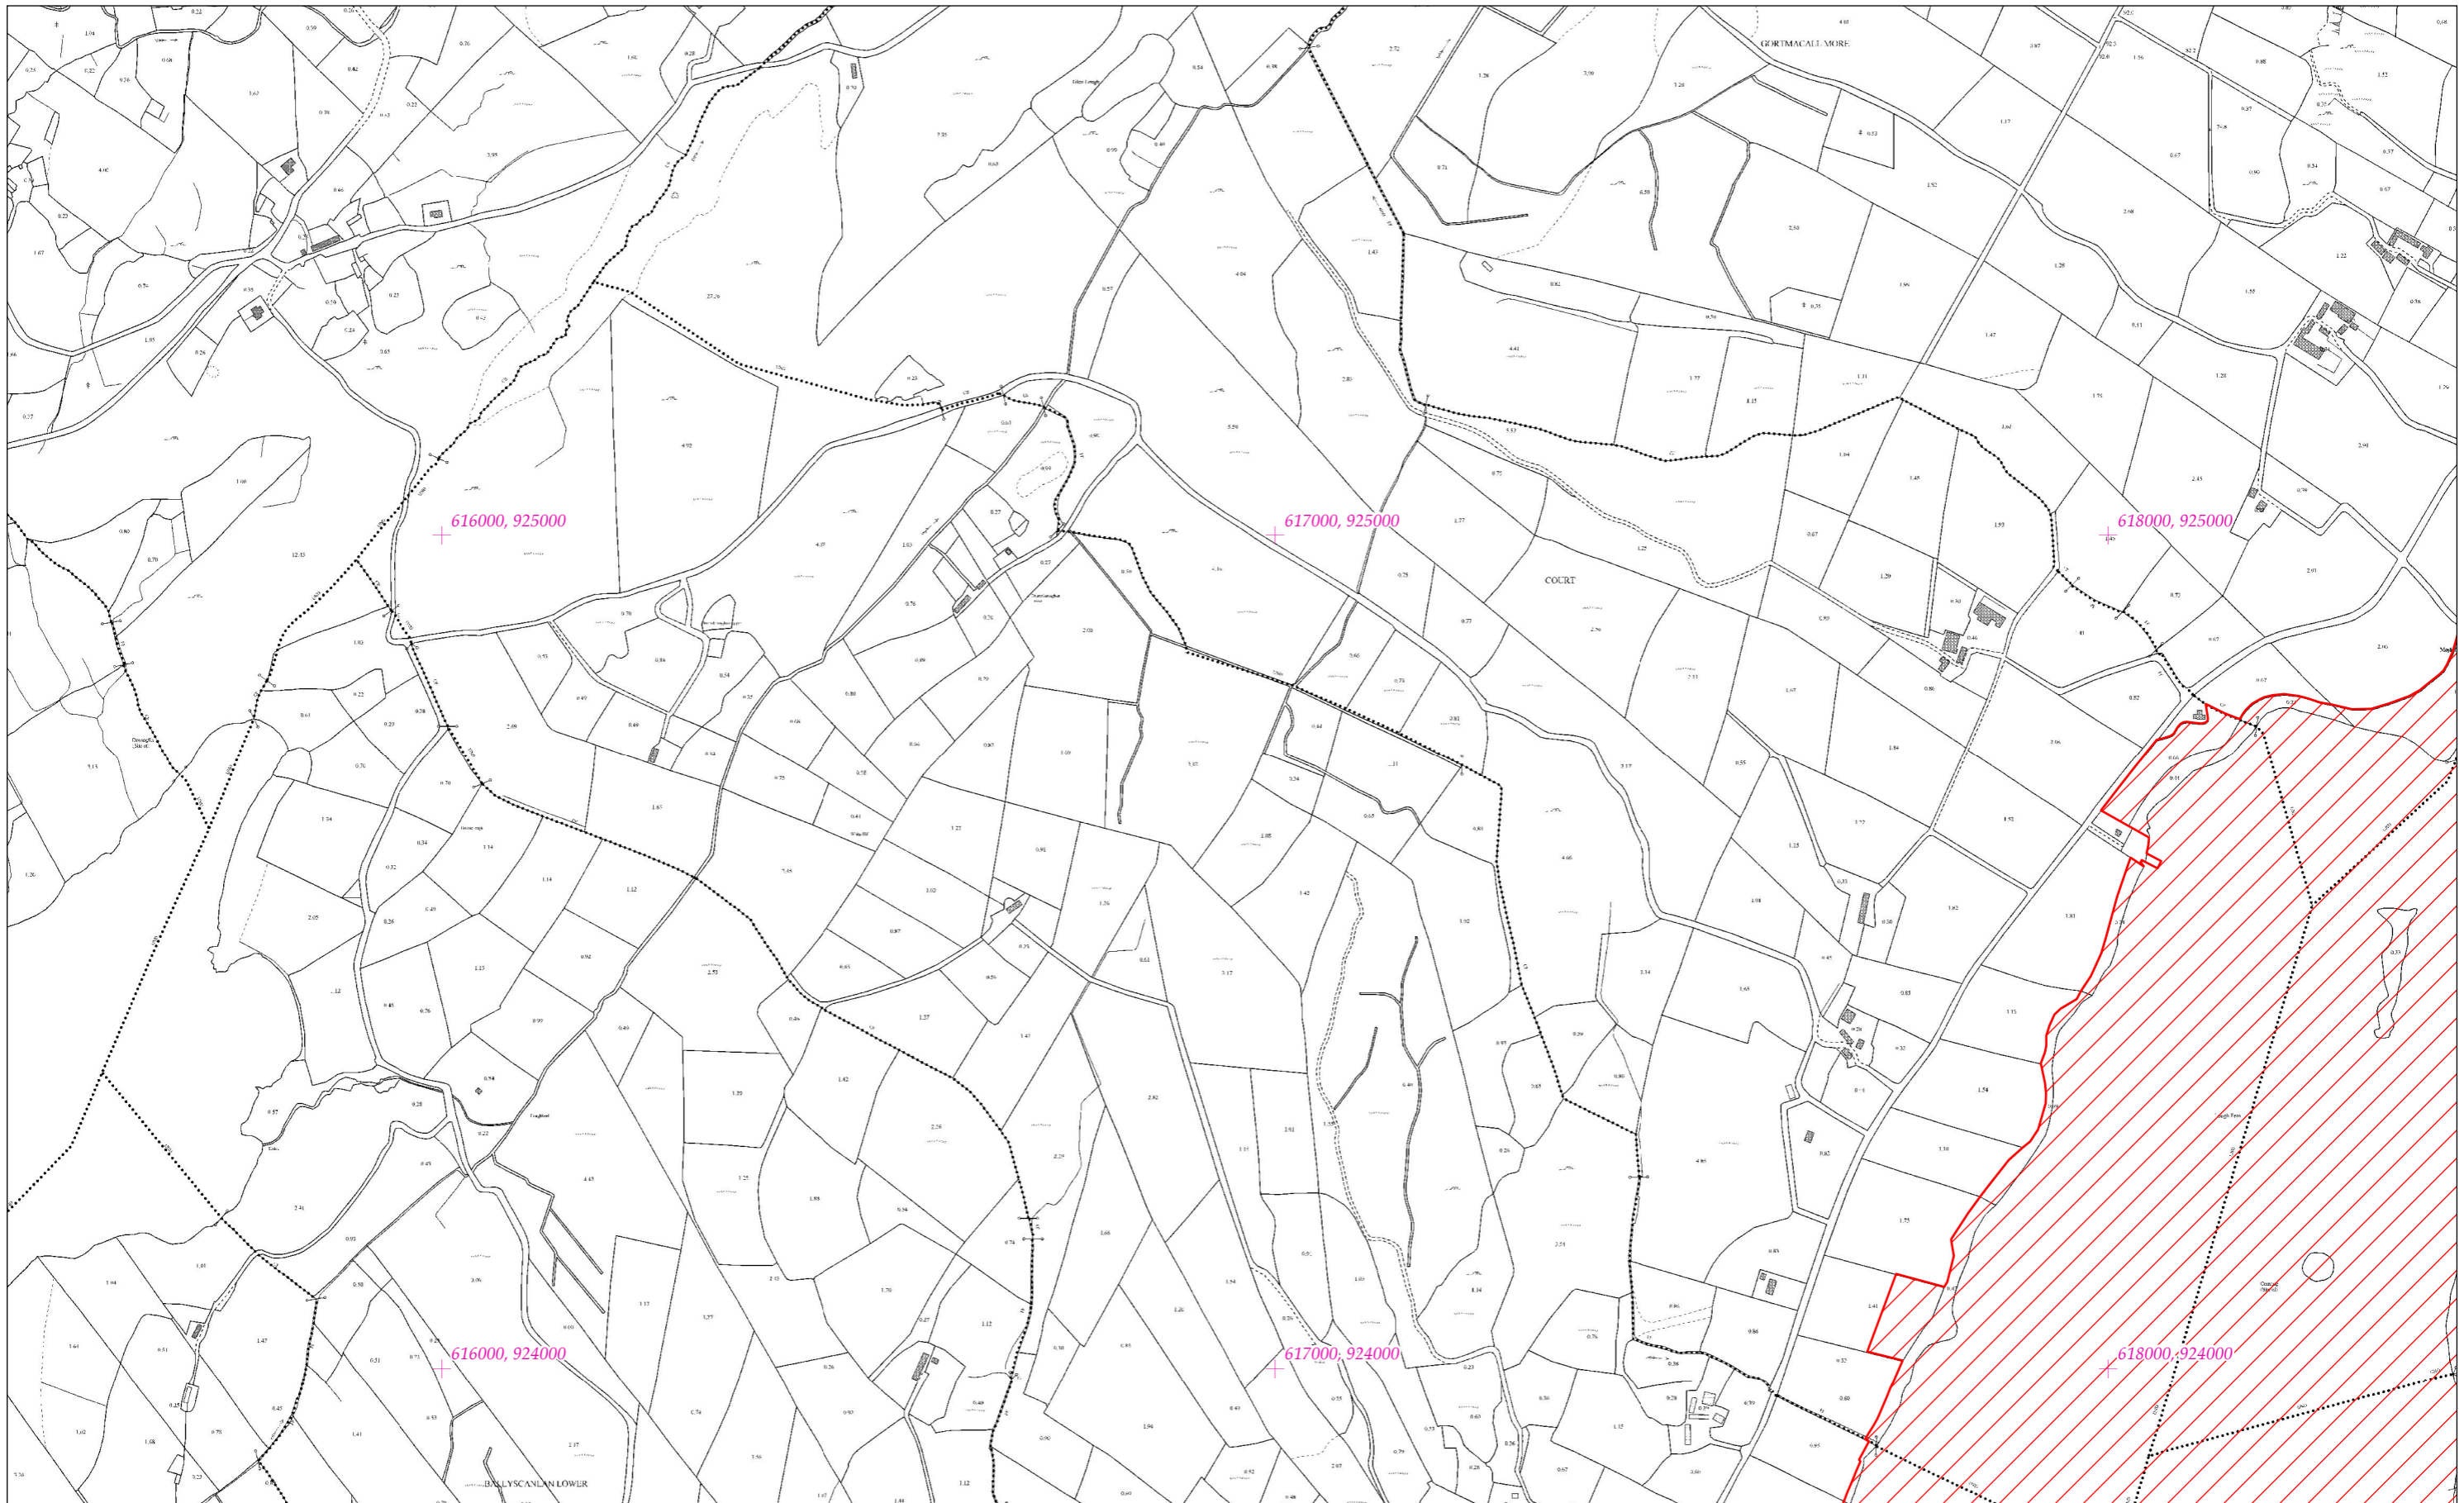

Rialachán 4(1)(b) / Regulation 4(1)(b)

Leathanach 1 de 39 (Co. Dhún na nGall)
Page 1 of 39 (Co. Donegal)

LIMISTÉAR FAOI CHAOMHNÚ SPEISIALTA
SPECIAL AREA OF CONSERVATION

Suirbhéireacht Ordanáis Éireann Ceadúnas Uimhir OSI-NMA-014 © OSI / Rialtas na hÉireann
Ordnance Survey Ireland Licence No. OSI-NMA-014 © Ordnance Survey Ireland / Government of Ireland
Córas Comhordanáidí: Trasteilgean Mercator na hÉireann / Co-ordinate System: Irish Transverse Mercator

LCS na Leannainne
Leannan River SAC

1:5000 O.S. TILE 0164c 1 of 39

SITE CODE
002176

Leagan / Version: 3.02

Arna chló an / Printed on: 03/04/2023