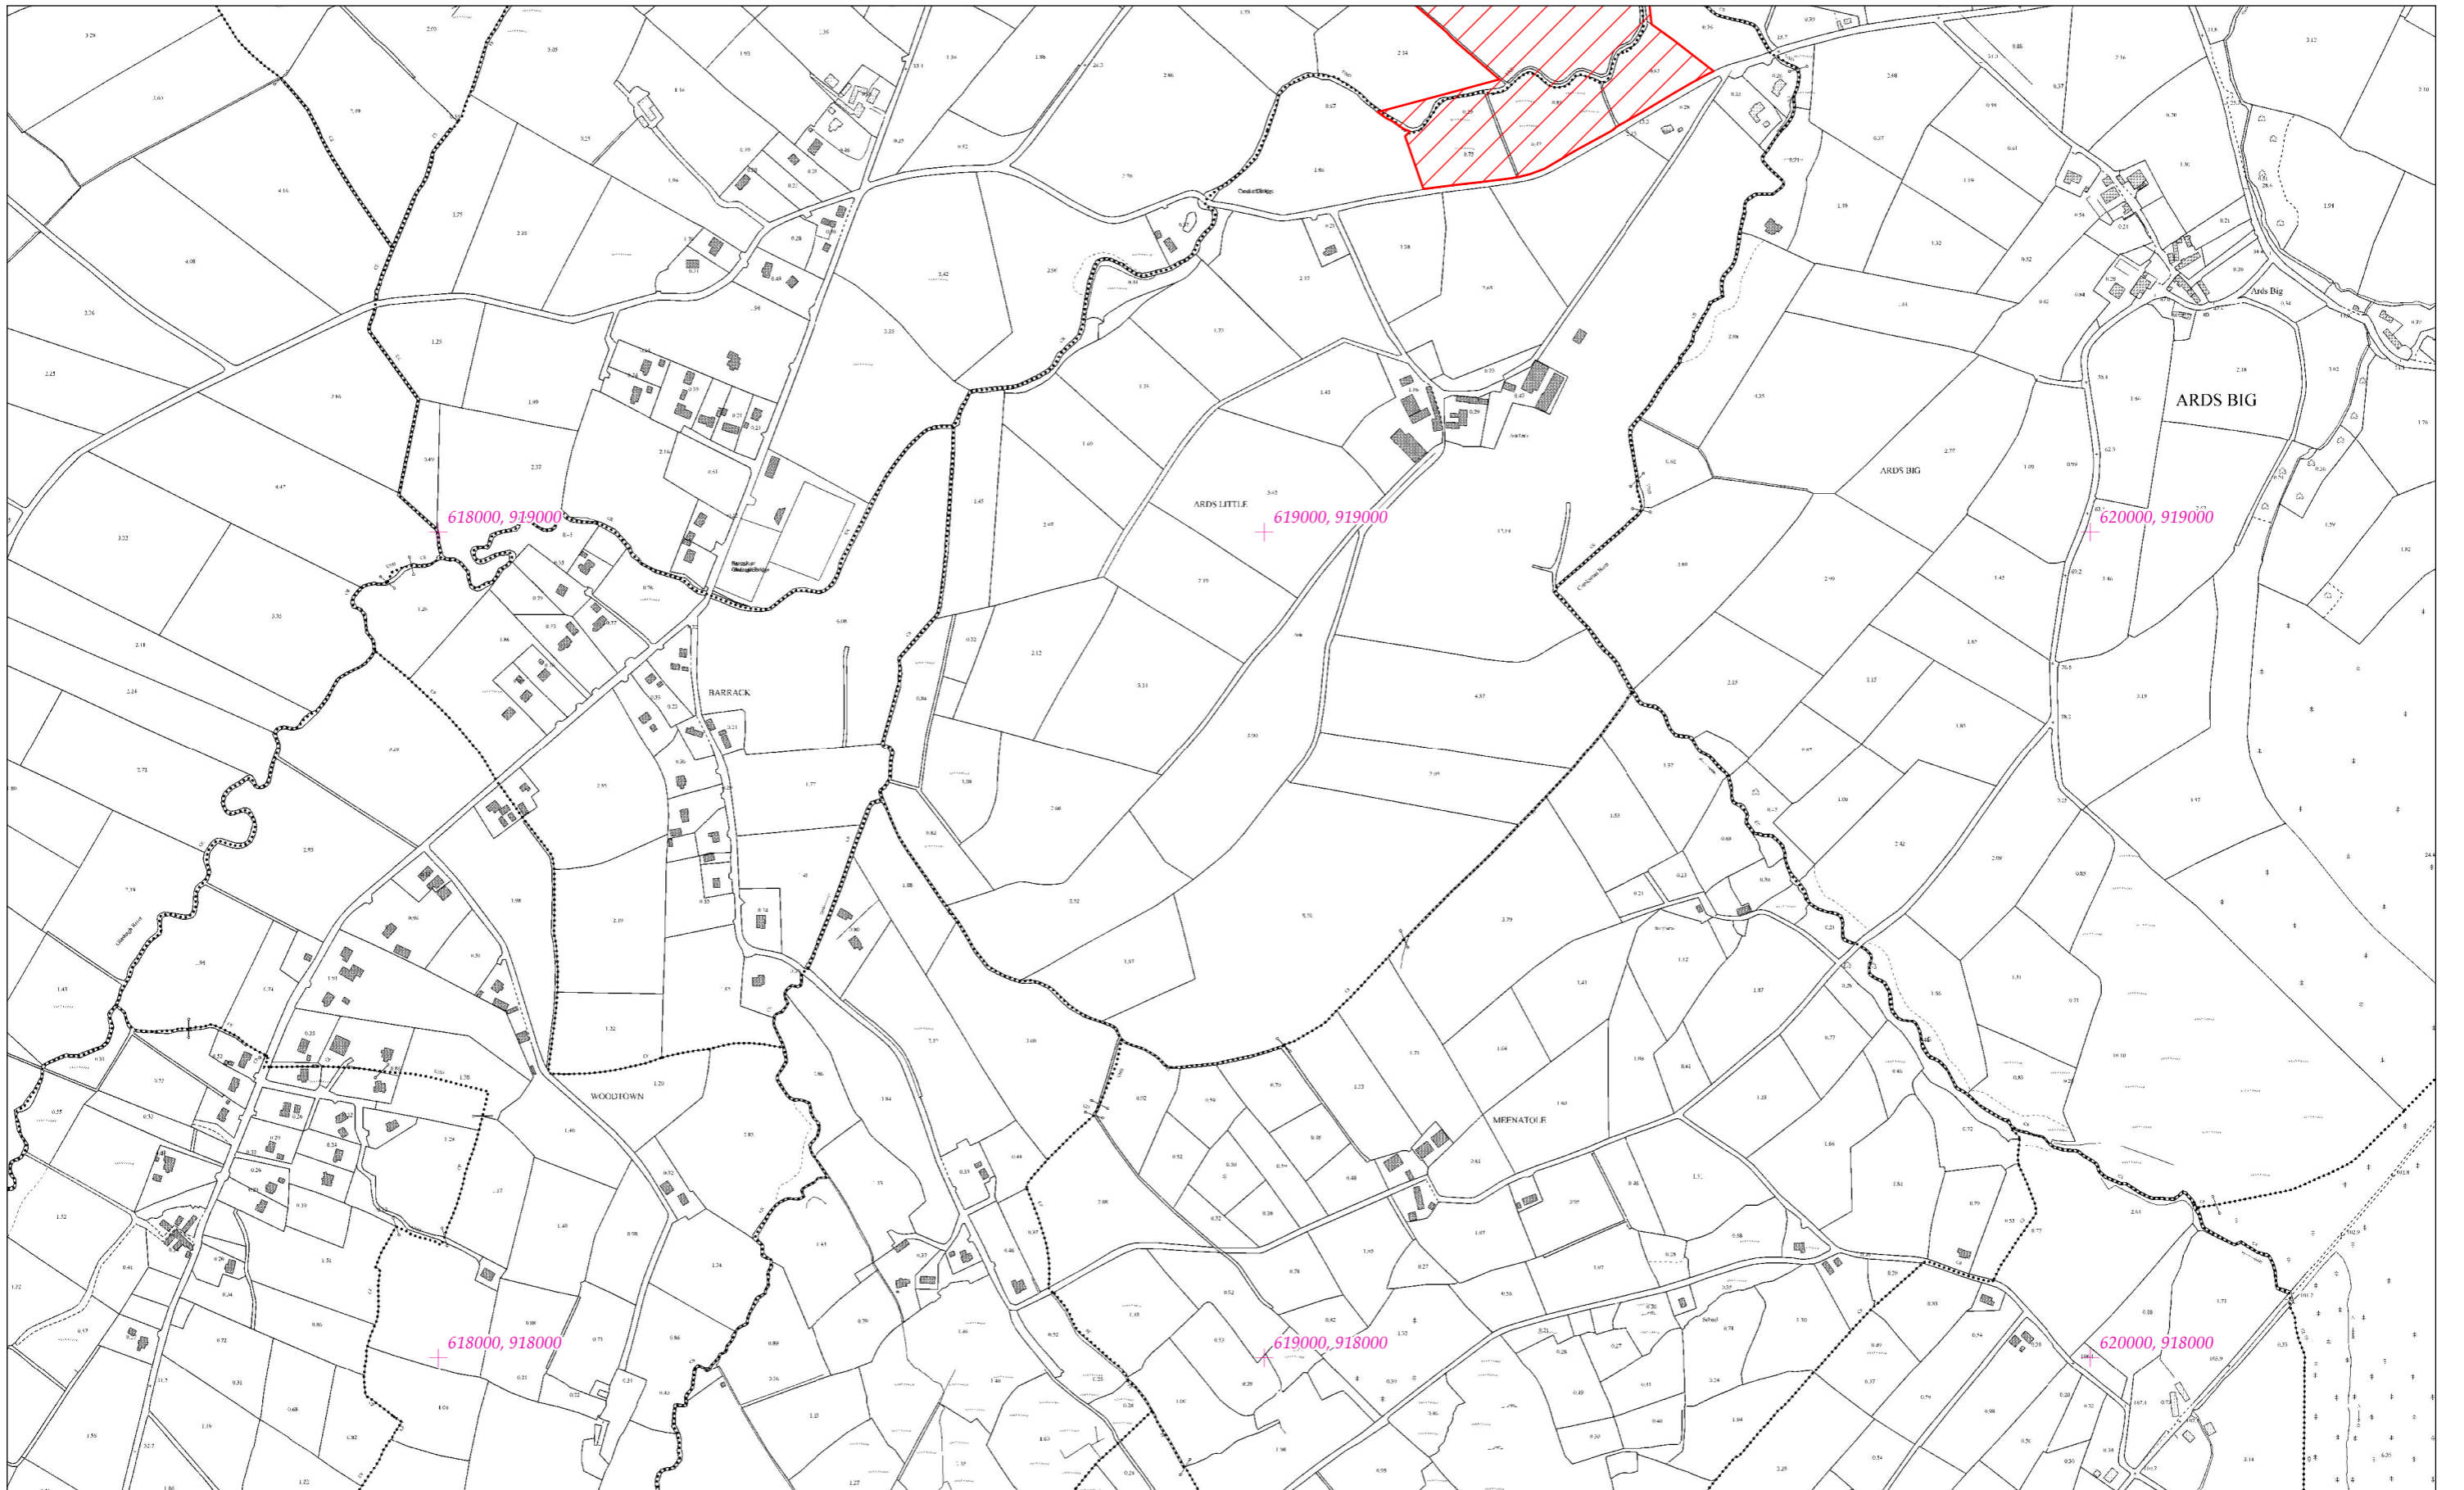

Rialachán 4(1)(b) / Regulation 4(1)(b)

Leathanach 19 de 39 (Co. Dhún na nGall)
Page 19 of 39 (Co. Donegal)

LIMISTÉAR FAOI CHAOMHNÚ SPEISIALTA
SPECIAL AREA OF CONSERVATION

Suirbhéireacht Ordanáis Éireann Ceadúnas Uimhir OSI-NMA-014 © OSI / Rialtas na hÉireann
Ordnance Survey Ireland Licence No. OSI-NMA-014 © Ordnance Survey Ireland / Government of Ireland
Córas Comhordanáidí: Trasteilgean Mercator na hÉireann / Co-ordinate System: Irish Transverse Mercator

LCS na Leannainne
Leannan River SAC

1:5000 O.S. TILE 0210d 19 of 39

SITE CODE
002176

Leagan / Version: 3.02

Arna chló an / Printed on: 03/04/2023