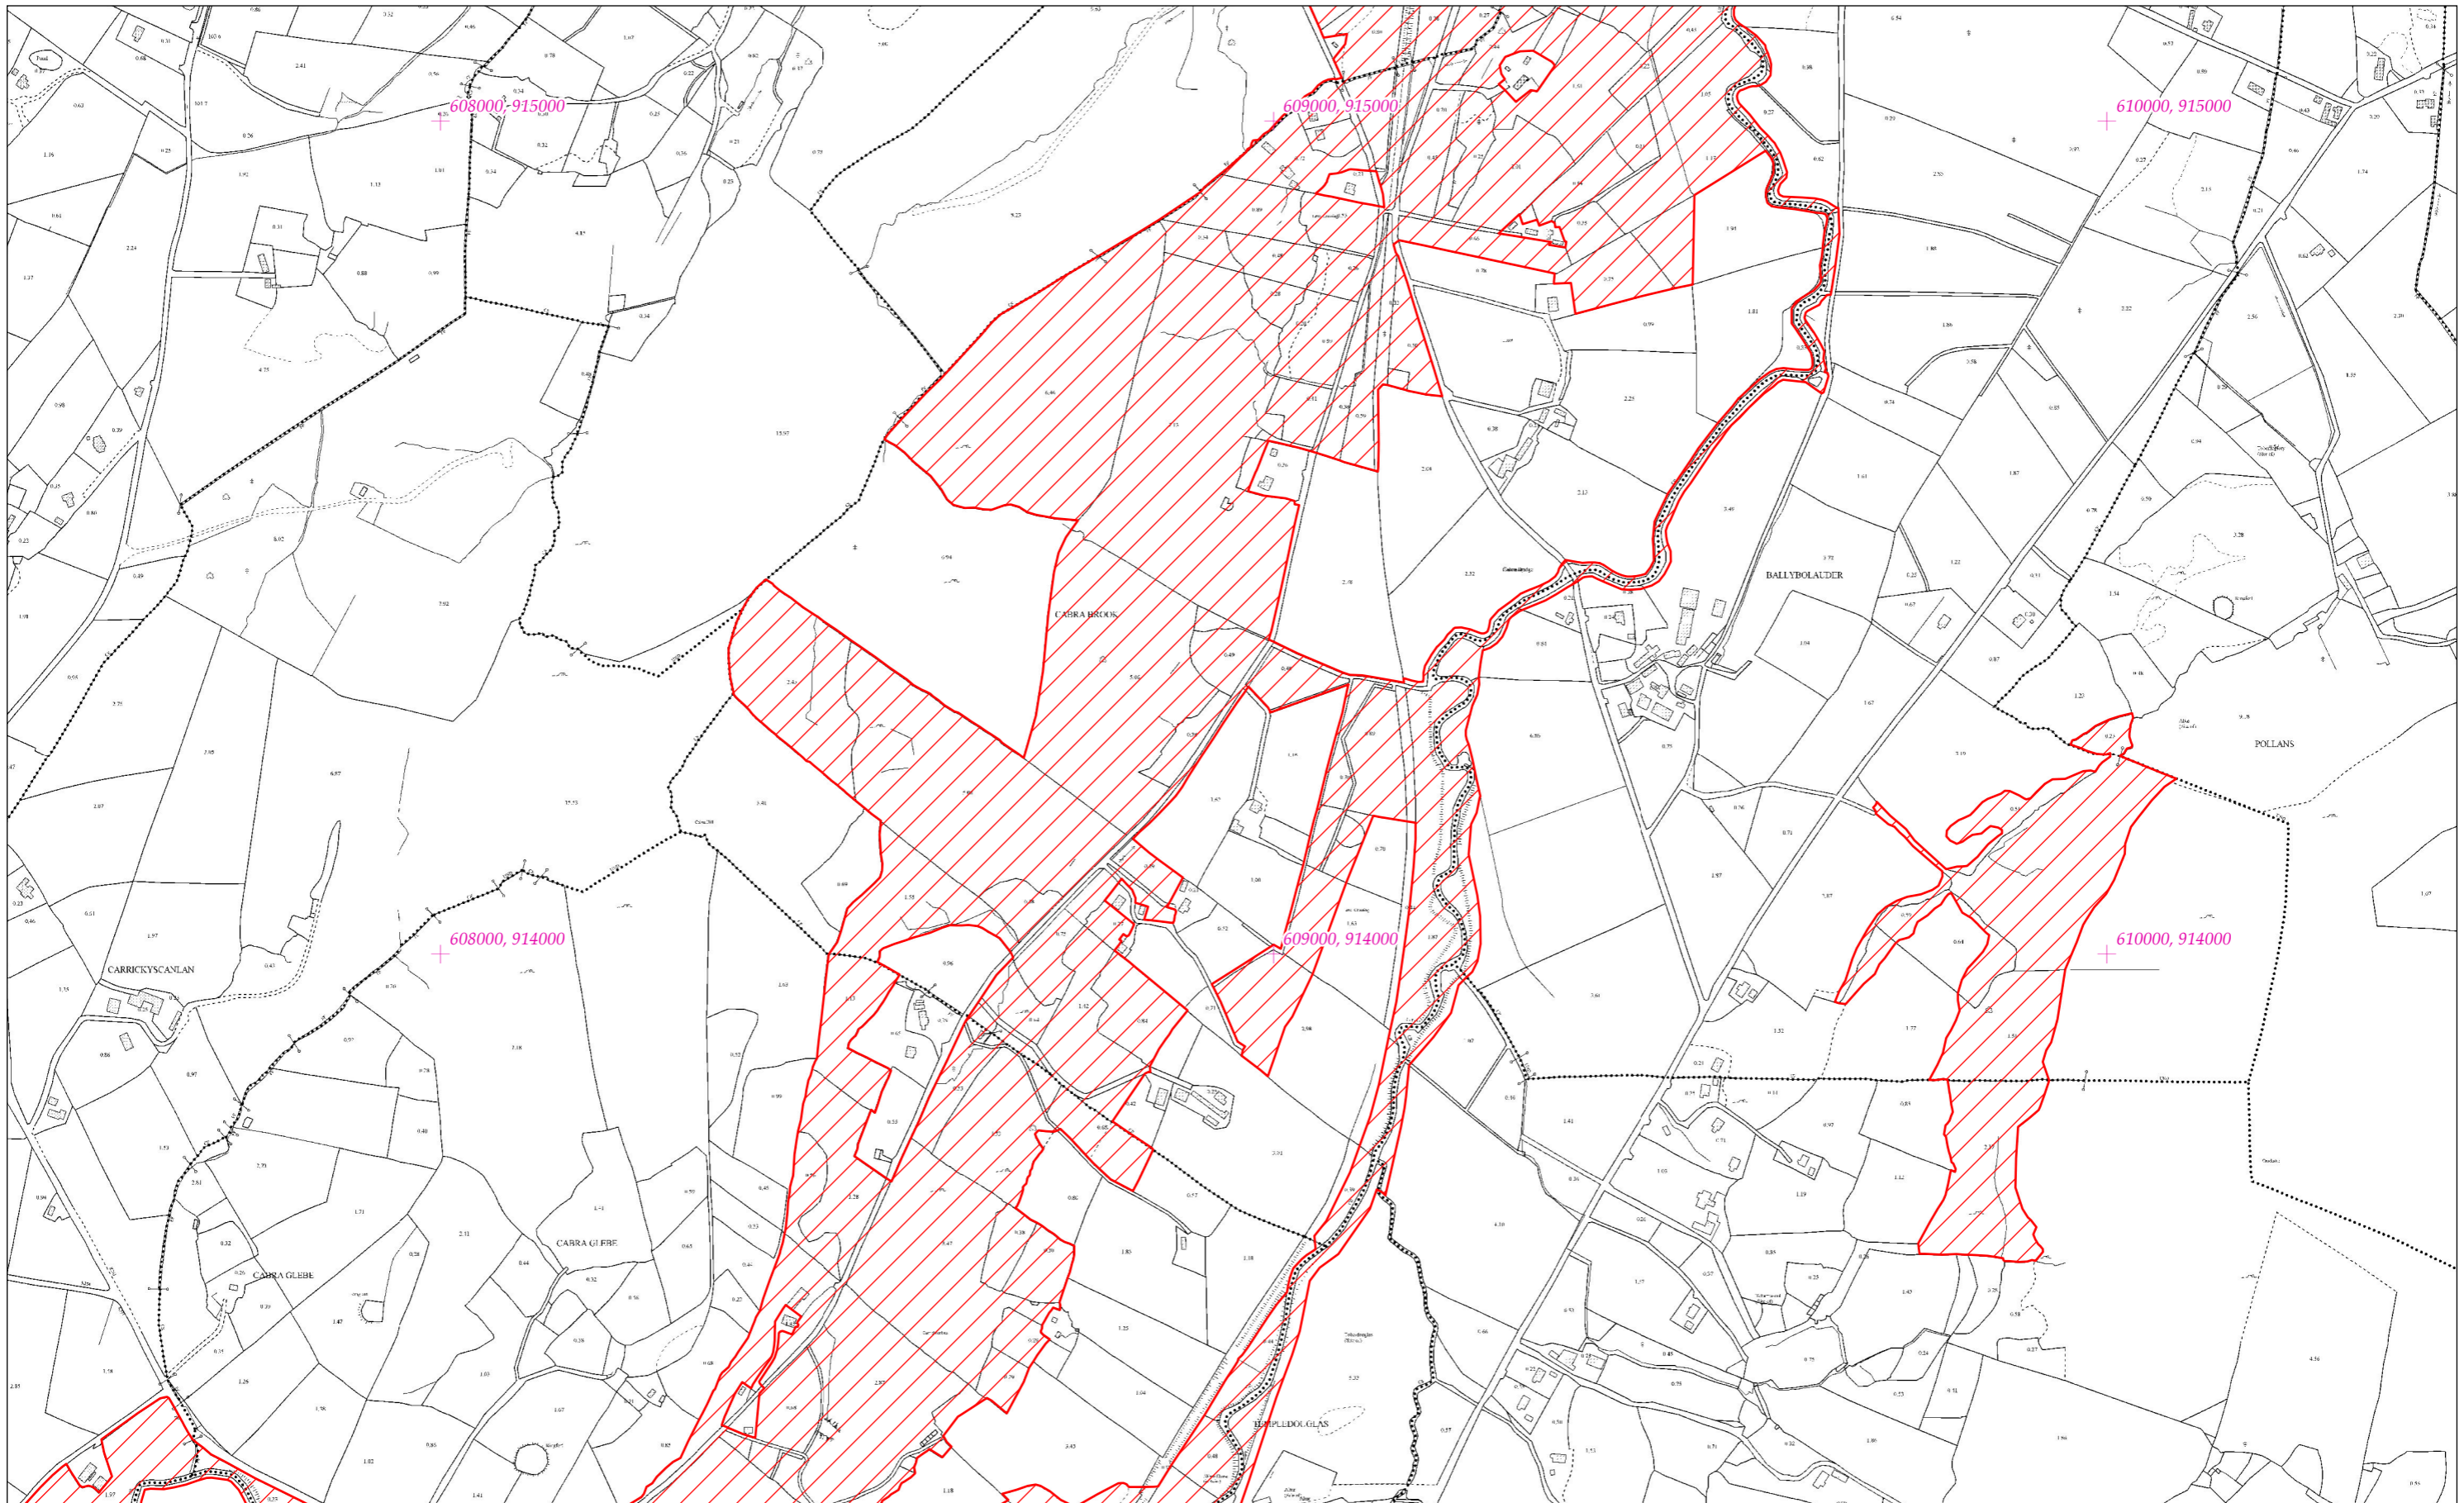

Rialachán 4(1)(b) / Regulation 4(1)(b)

Leathanach 37 de 39 (Co. Dhún na nGall)
Page 37 of 39 (Co. Donegal)

LIMISTÉAR FAOI CHAOMHNÚ SPEISIALTA
SPECIAL AREA OF CONSERVATION

Suirbhéireacht Ordanáis Éireann Ceadúnas Uimhir OSI-NMA-014 © OSI / Rialtas na hÉireann
Ordnance Survey Ireland Licence No. OSI-NMA-014 © Ordnance Survey Ireland / Government of Ireland
Córas Comhordanáidí: Trasteilgean Mercator na hÉireann / Co-ordinate System: Irish Transverse Mercator

LCS na Leannainne
Leannan River SAC

1:5000 O.S. TILE 0258a 37 of 39

SITE CODE
002176

Leagan / Version: 3.02

Arna chló an / Printed on: 03/04/2023