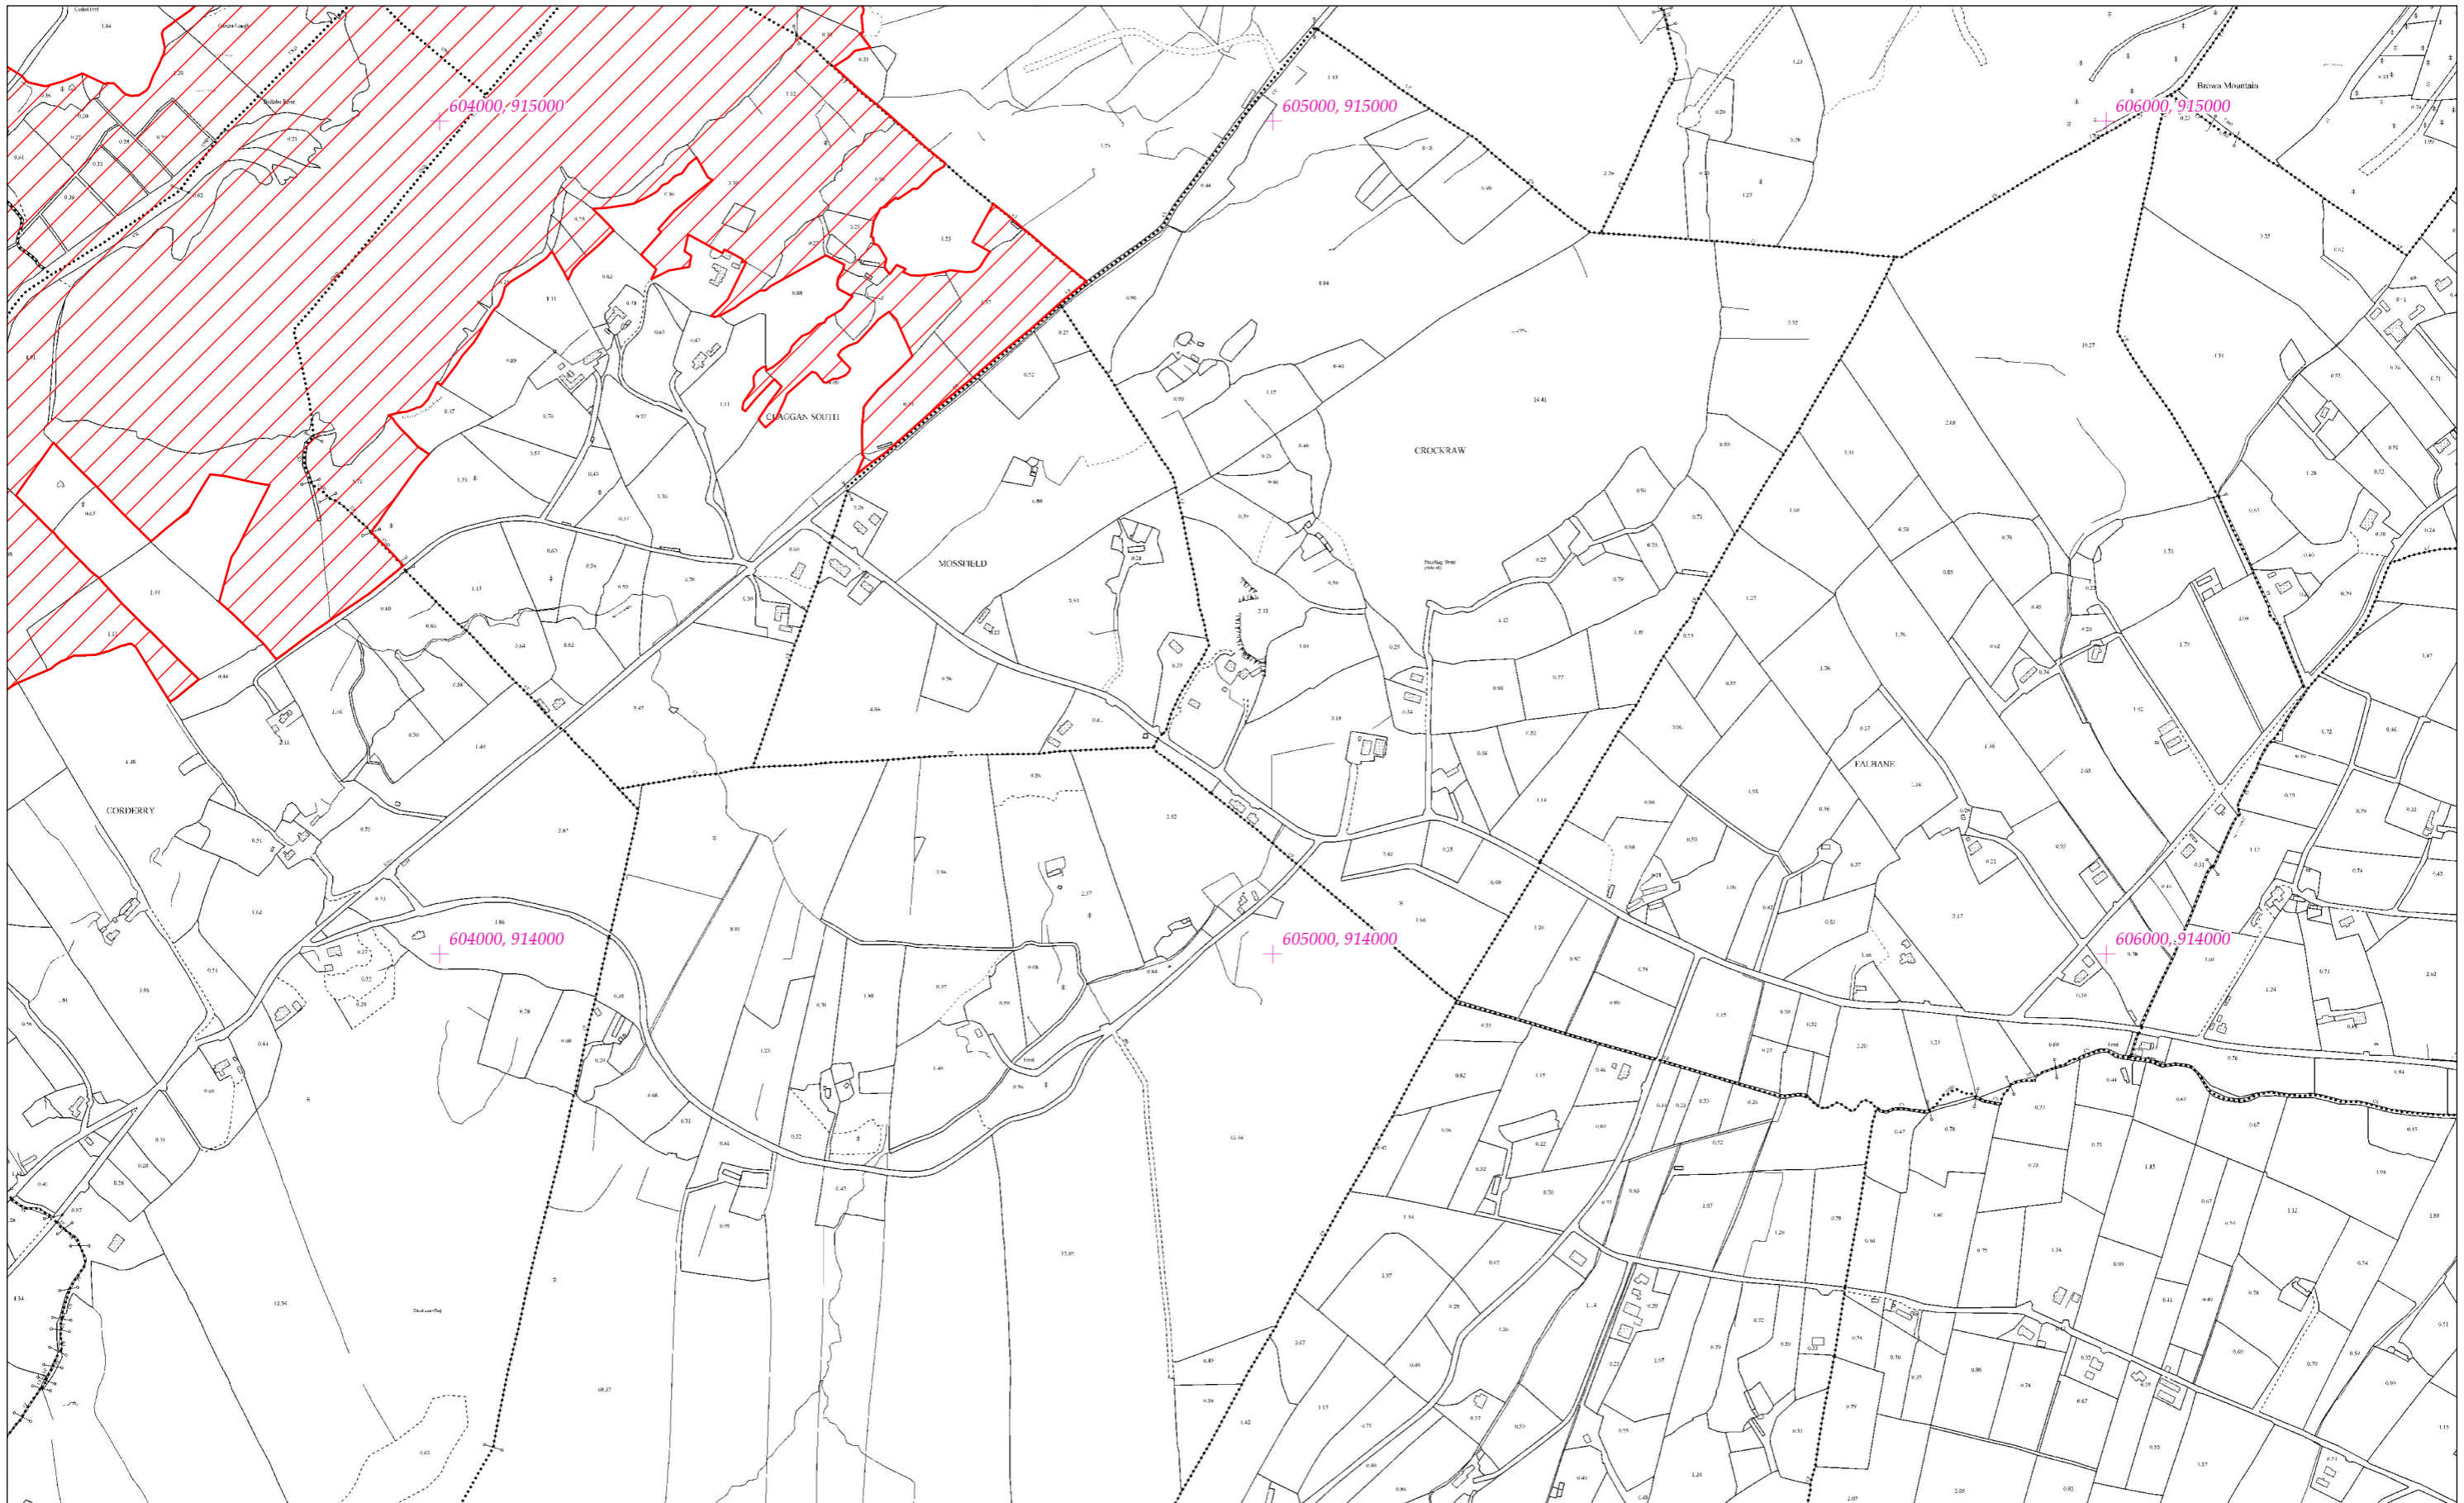

Rialachán 4(1)(b) / Regulation 4(1)(b)

Leathanach 35 de 39 (Co. Dhún na nGall)
Page 35 of 39 (Co. Donegal)

LIMISTÉAR FAOI CHAOMHNÚ SPEISIALTA
SPECIAL AREA OF CONSERVATION

Suirbhéireacht Ordanáis Éireann Ceadúnas Uimhir OSI-NMA-014 © OSI / Rialtas na hÉireann
Ordnance Survey Ireland Licence No. OSI-NMA-014 © Ordnance Survey Ireland / Government of Ireland
Córas Comhordanáidí: Trasteilgean Mercator na hÉireann / Co-ordinate System: Irish Transverse Mercator

LCS na Leannainne
Leannan River SAC

1:5000 O.S. TILE 0257a 35 of 39

SITE CODE
002176

Leagan / Version: 3.02

Arna chló an / Printed on: 03/04/2023