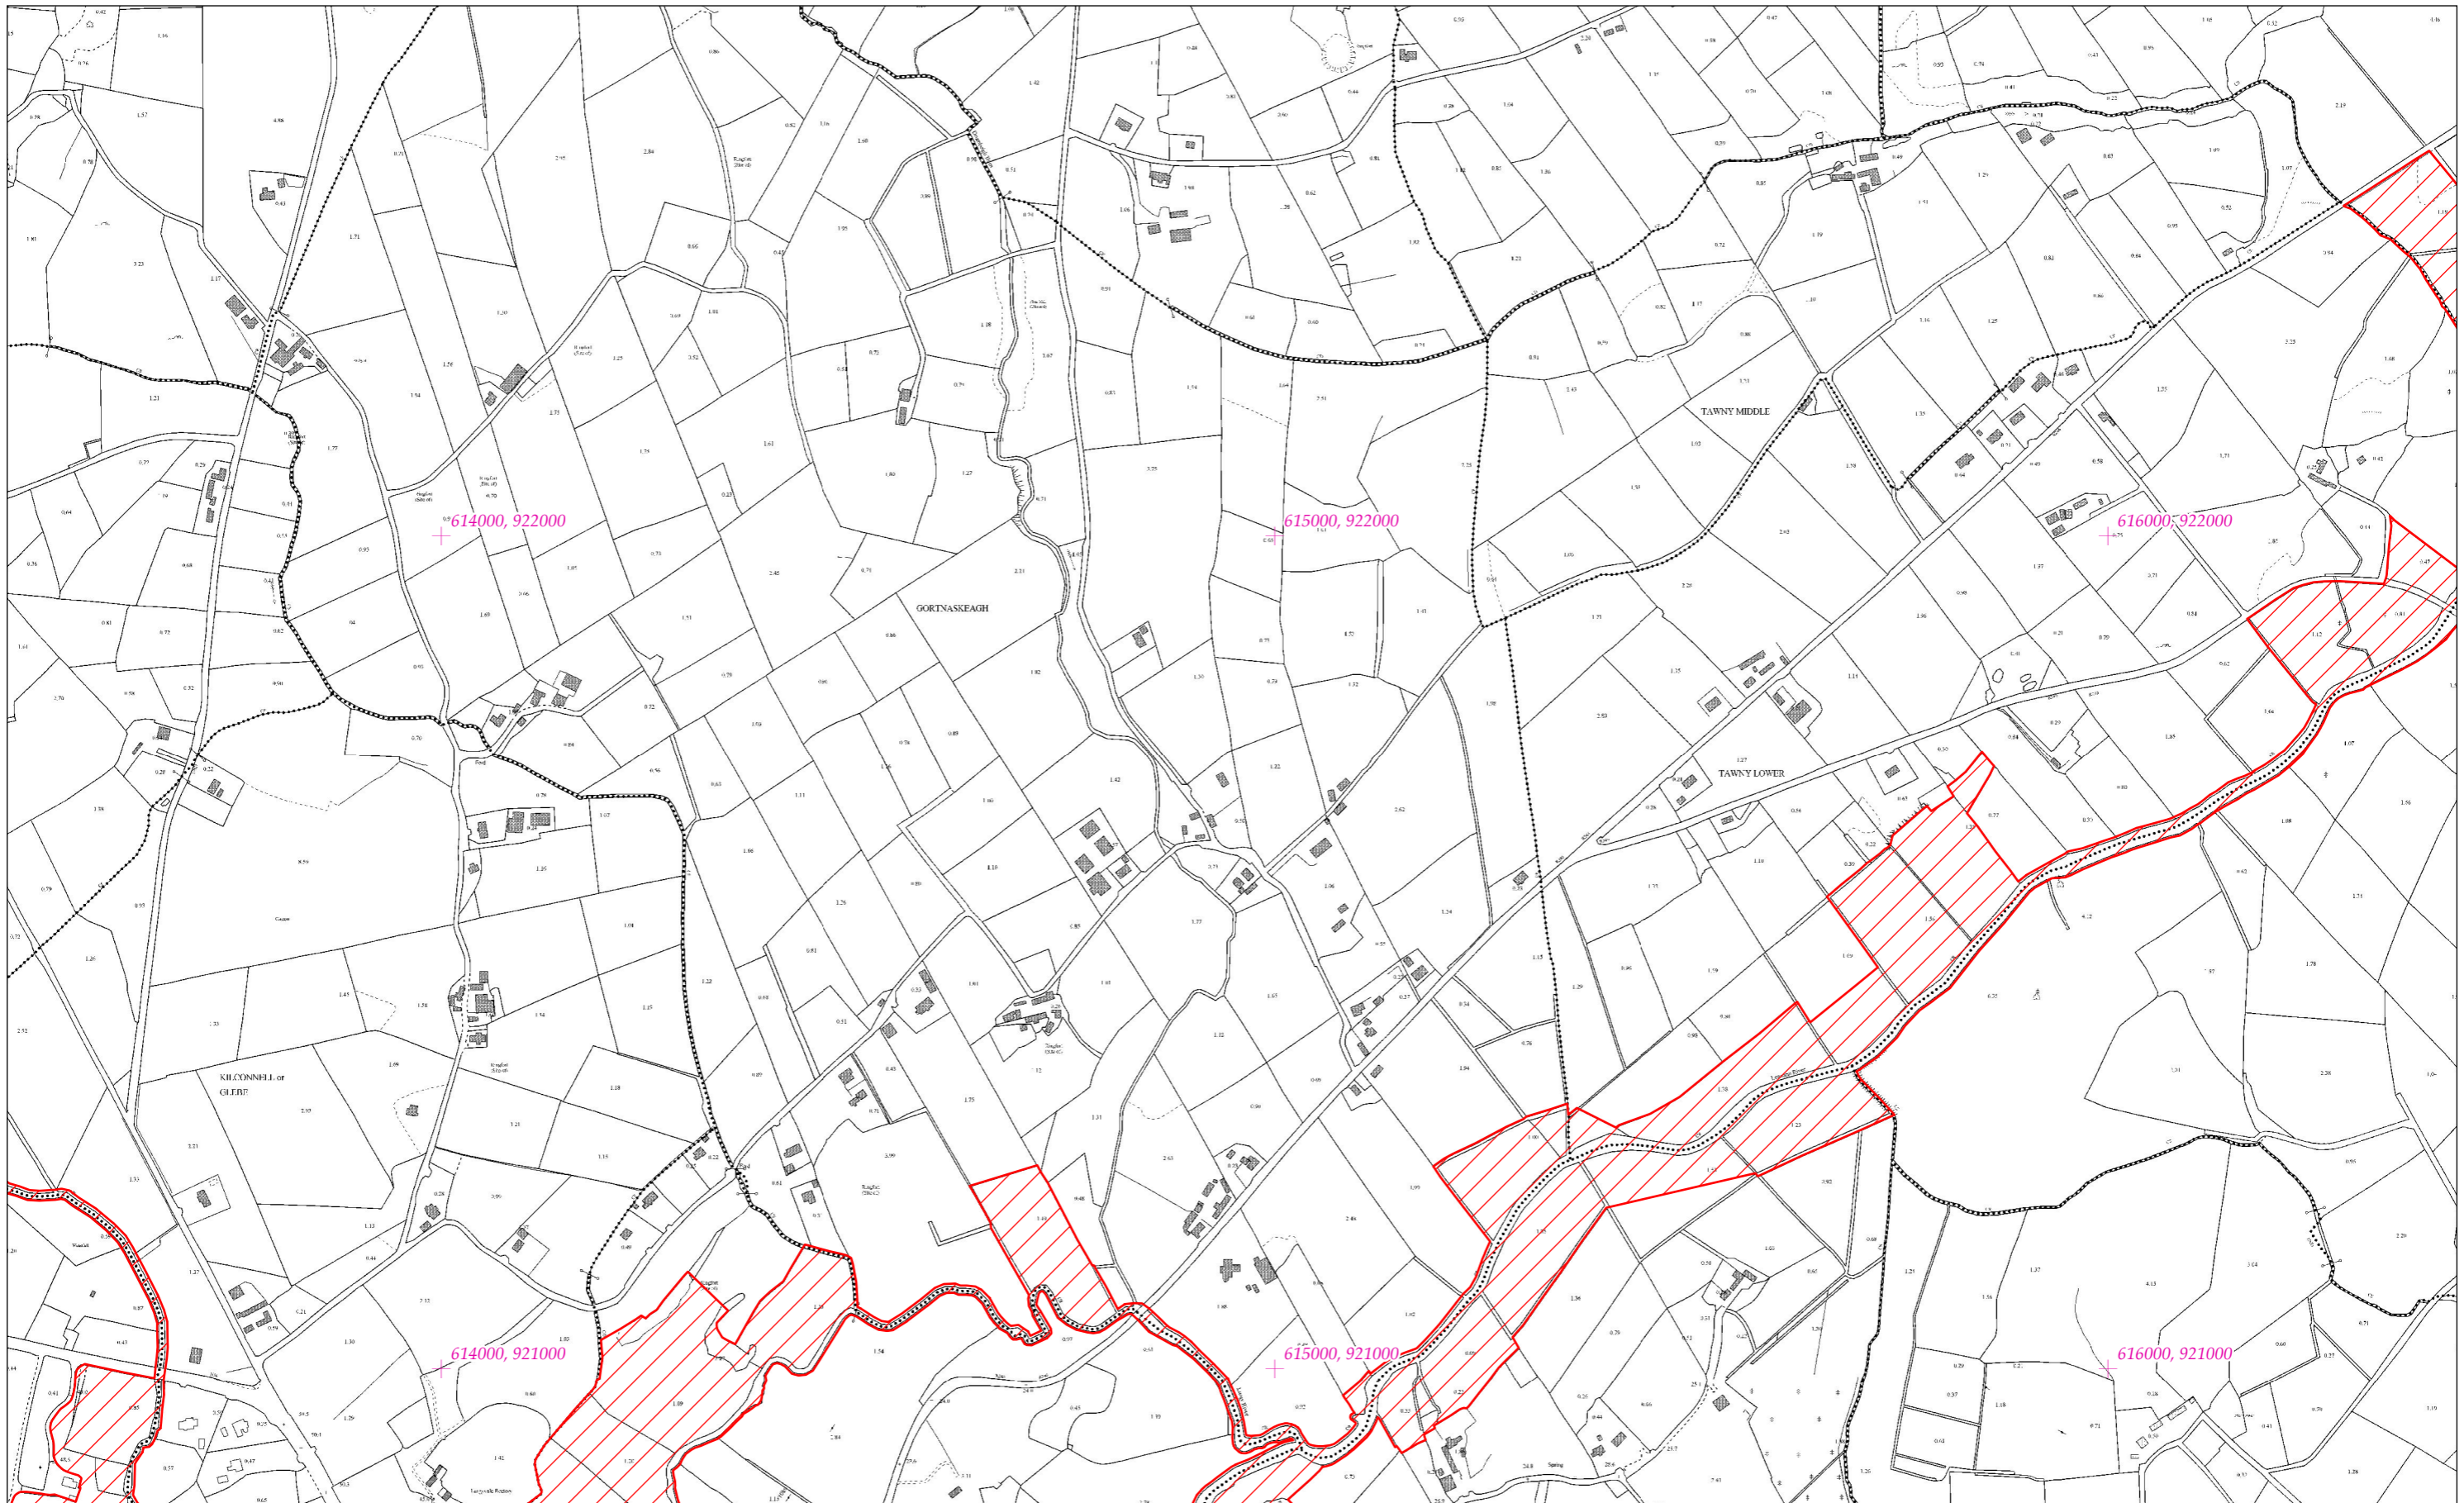

Rialachán 4(1)(b) / Regulation 4(1)(b)

Leathanach 5 de 39 (Co. Dhún na nGall)
Page 5 of 39 (Co. Donegal)

LIMISTÉAR FAOI CHAOMHNÚ SPEISIALTA
SPECIAL AREA OF CONSERVATION

Suirbhéireacht Ordanáis Éireann Ceadúnas Uimhir OSI-NMA-014 © OSI / Rialtas na hÉireann
Ordnance Survey Ireland Licence No. OSI-NMA-014 © Ordnance Survey Ireland / Government of Ireland
Córas Comhordanáidí: Trasteilgean Mercator na hÉireann / Co-ordinate System: Irish Transverse Mercator

LCS na Leannainne
Leannan River SAC

1:5000 O.S. TILE 0184d 5 of 39

SITE CODE
002176

Leagan / Version: 3.02

Arna chló an / Printed on: 03/04/2023