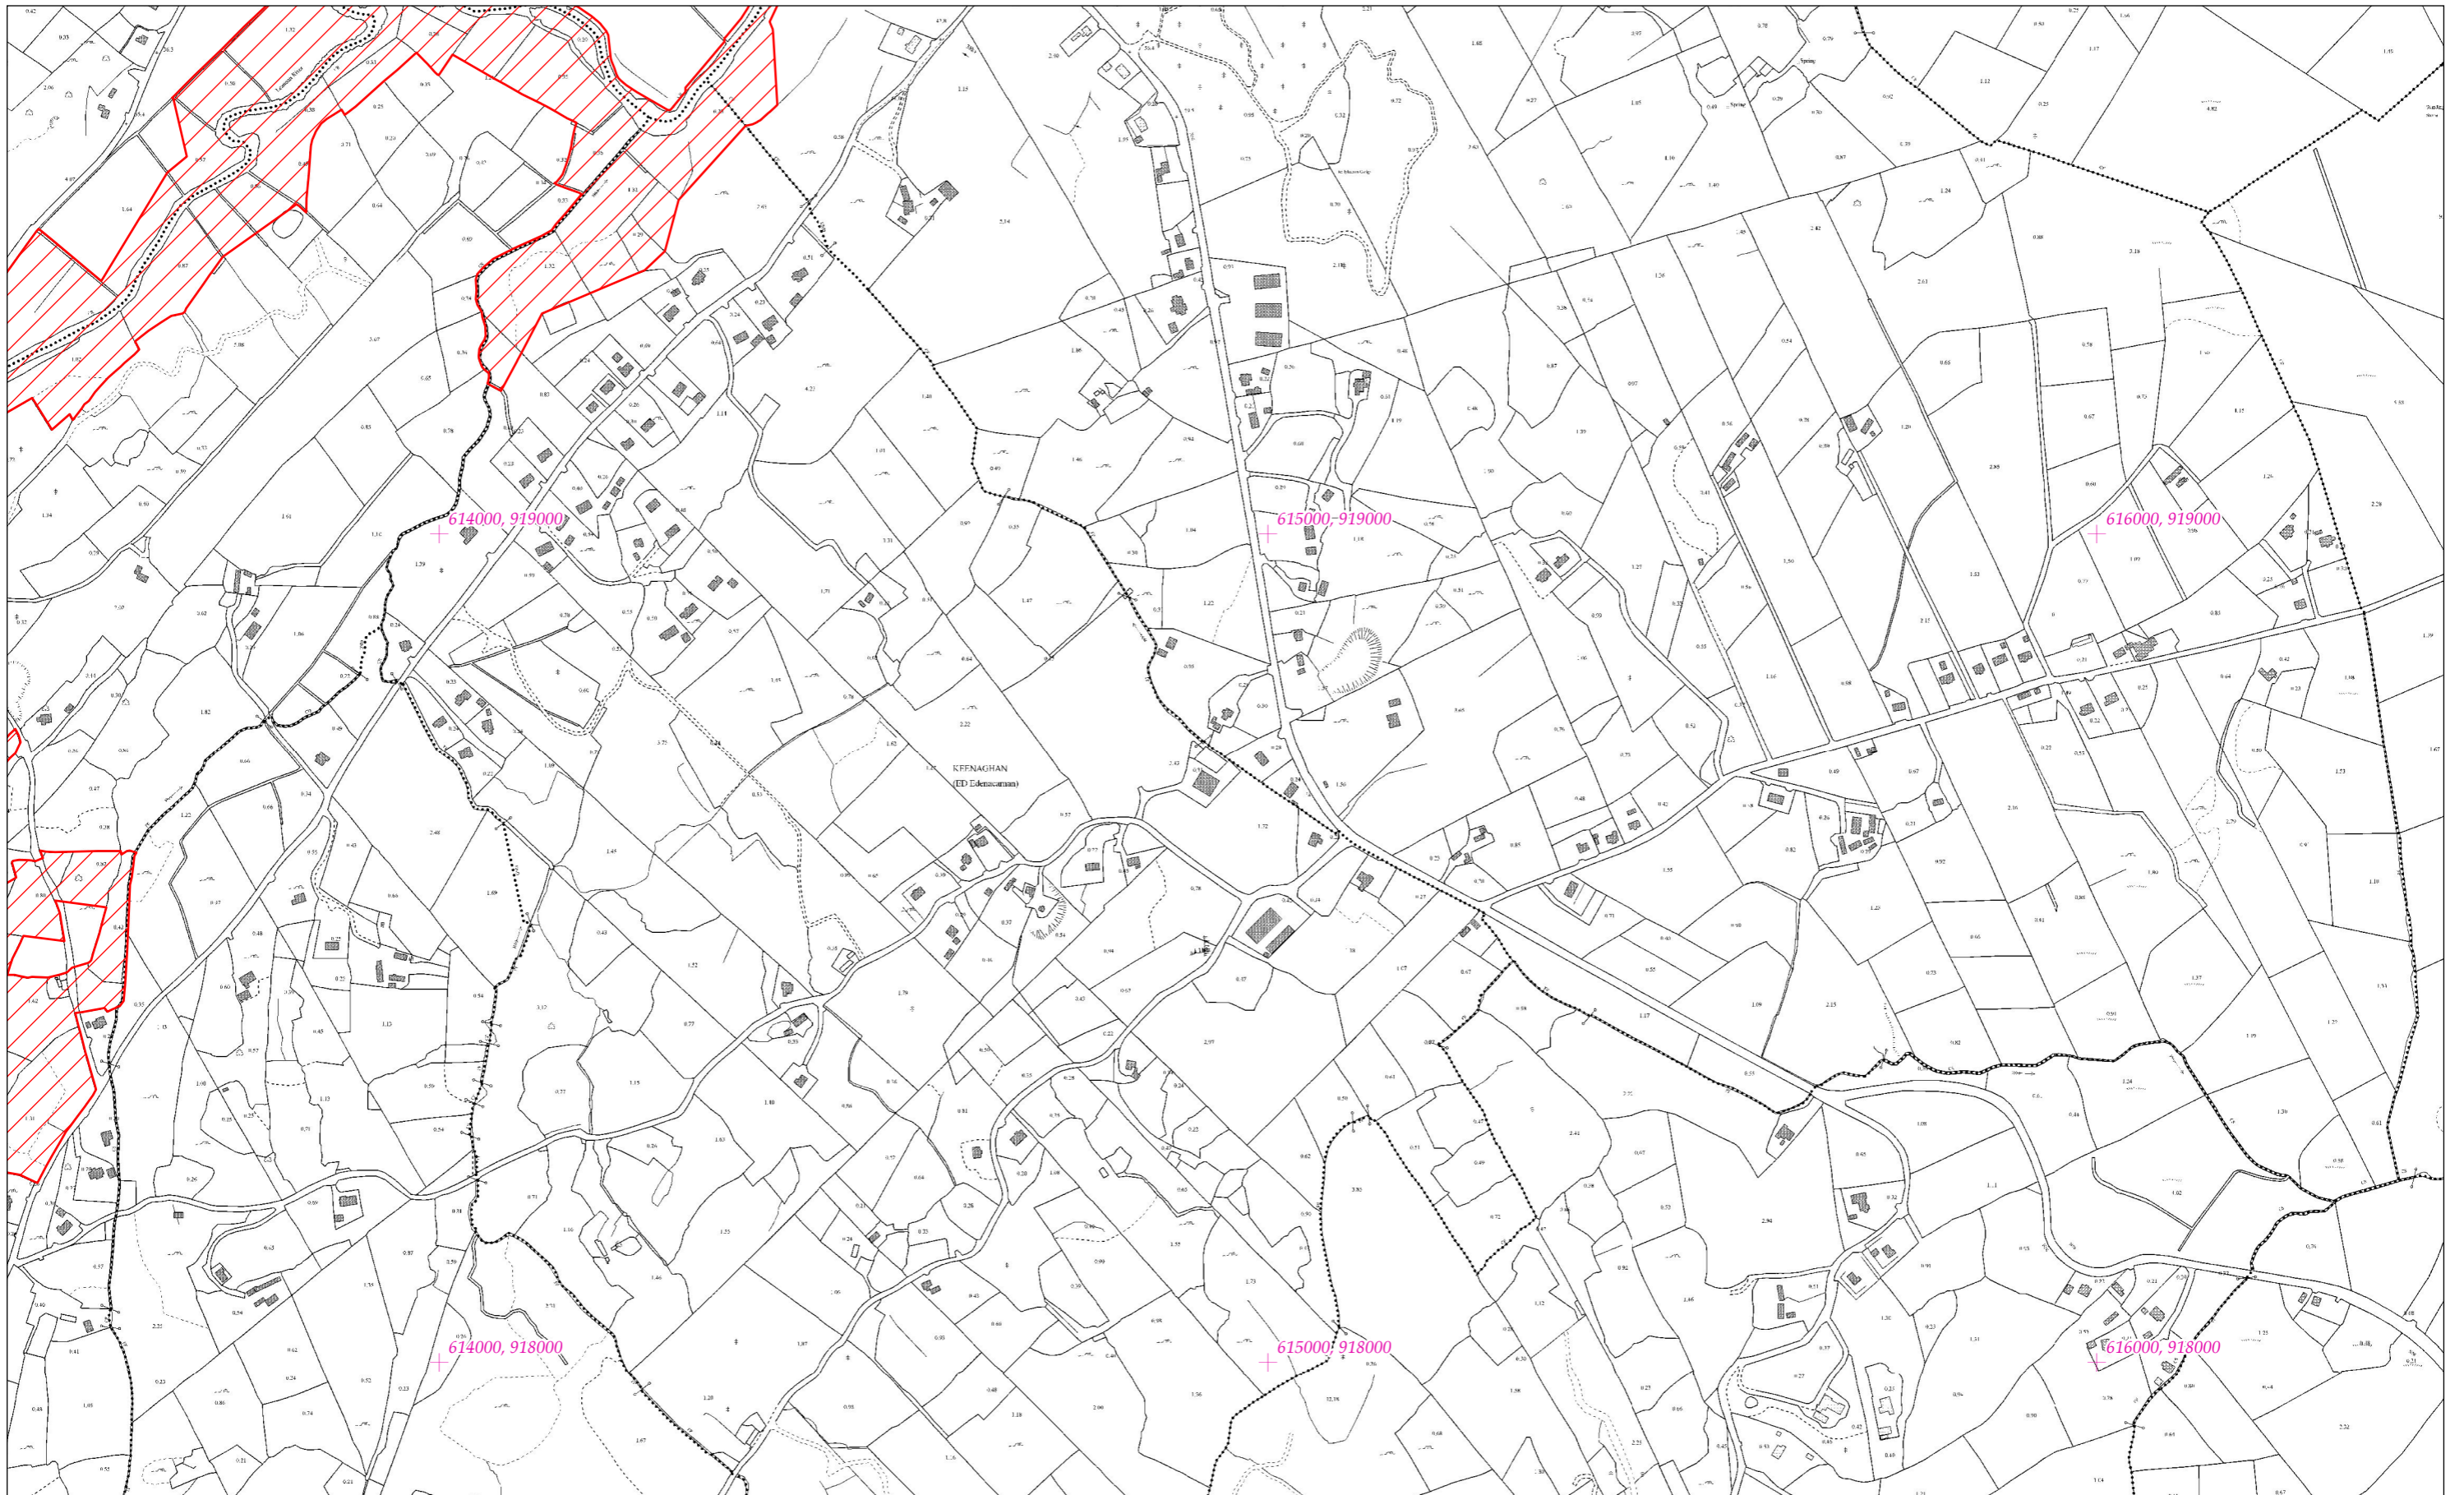

Rialachán 4(1)(b) / Regulation 4(1)(b)

Leathanach 17 de 39 (Co. Dhún na nGall)
Page 17 of 39 (Co. Donegal)

LIMISTÉAR FAOI CHAOMHNÚ SPEISIALTA
SPECIAL AREA OF CONSERVATION

Suirbhéireacht Ordanáis Éireann Ceadúnas Uimhir OSI-NMA-014 © OSI / Rialtas na hÉireann
Ordnance Survey Ireland Licence No. OSI-NMA-014 © Ordnance Survey Ireland / Government of Ireland
Córas Comhordanáidí: Trasteilgean Mercator na hÉireann / Co-ordinate System: Irish Transverse Mercator

LCS na Leannainne
Leannan River SAC

1:5000 O.S. TILE 0209d 17 of 39

SITE CODE
002176

Leagan / Version: 3.02

Arna chló an / Printed on: 03/04/2023