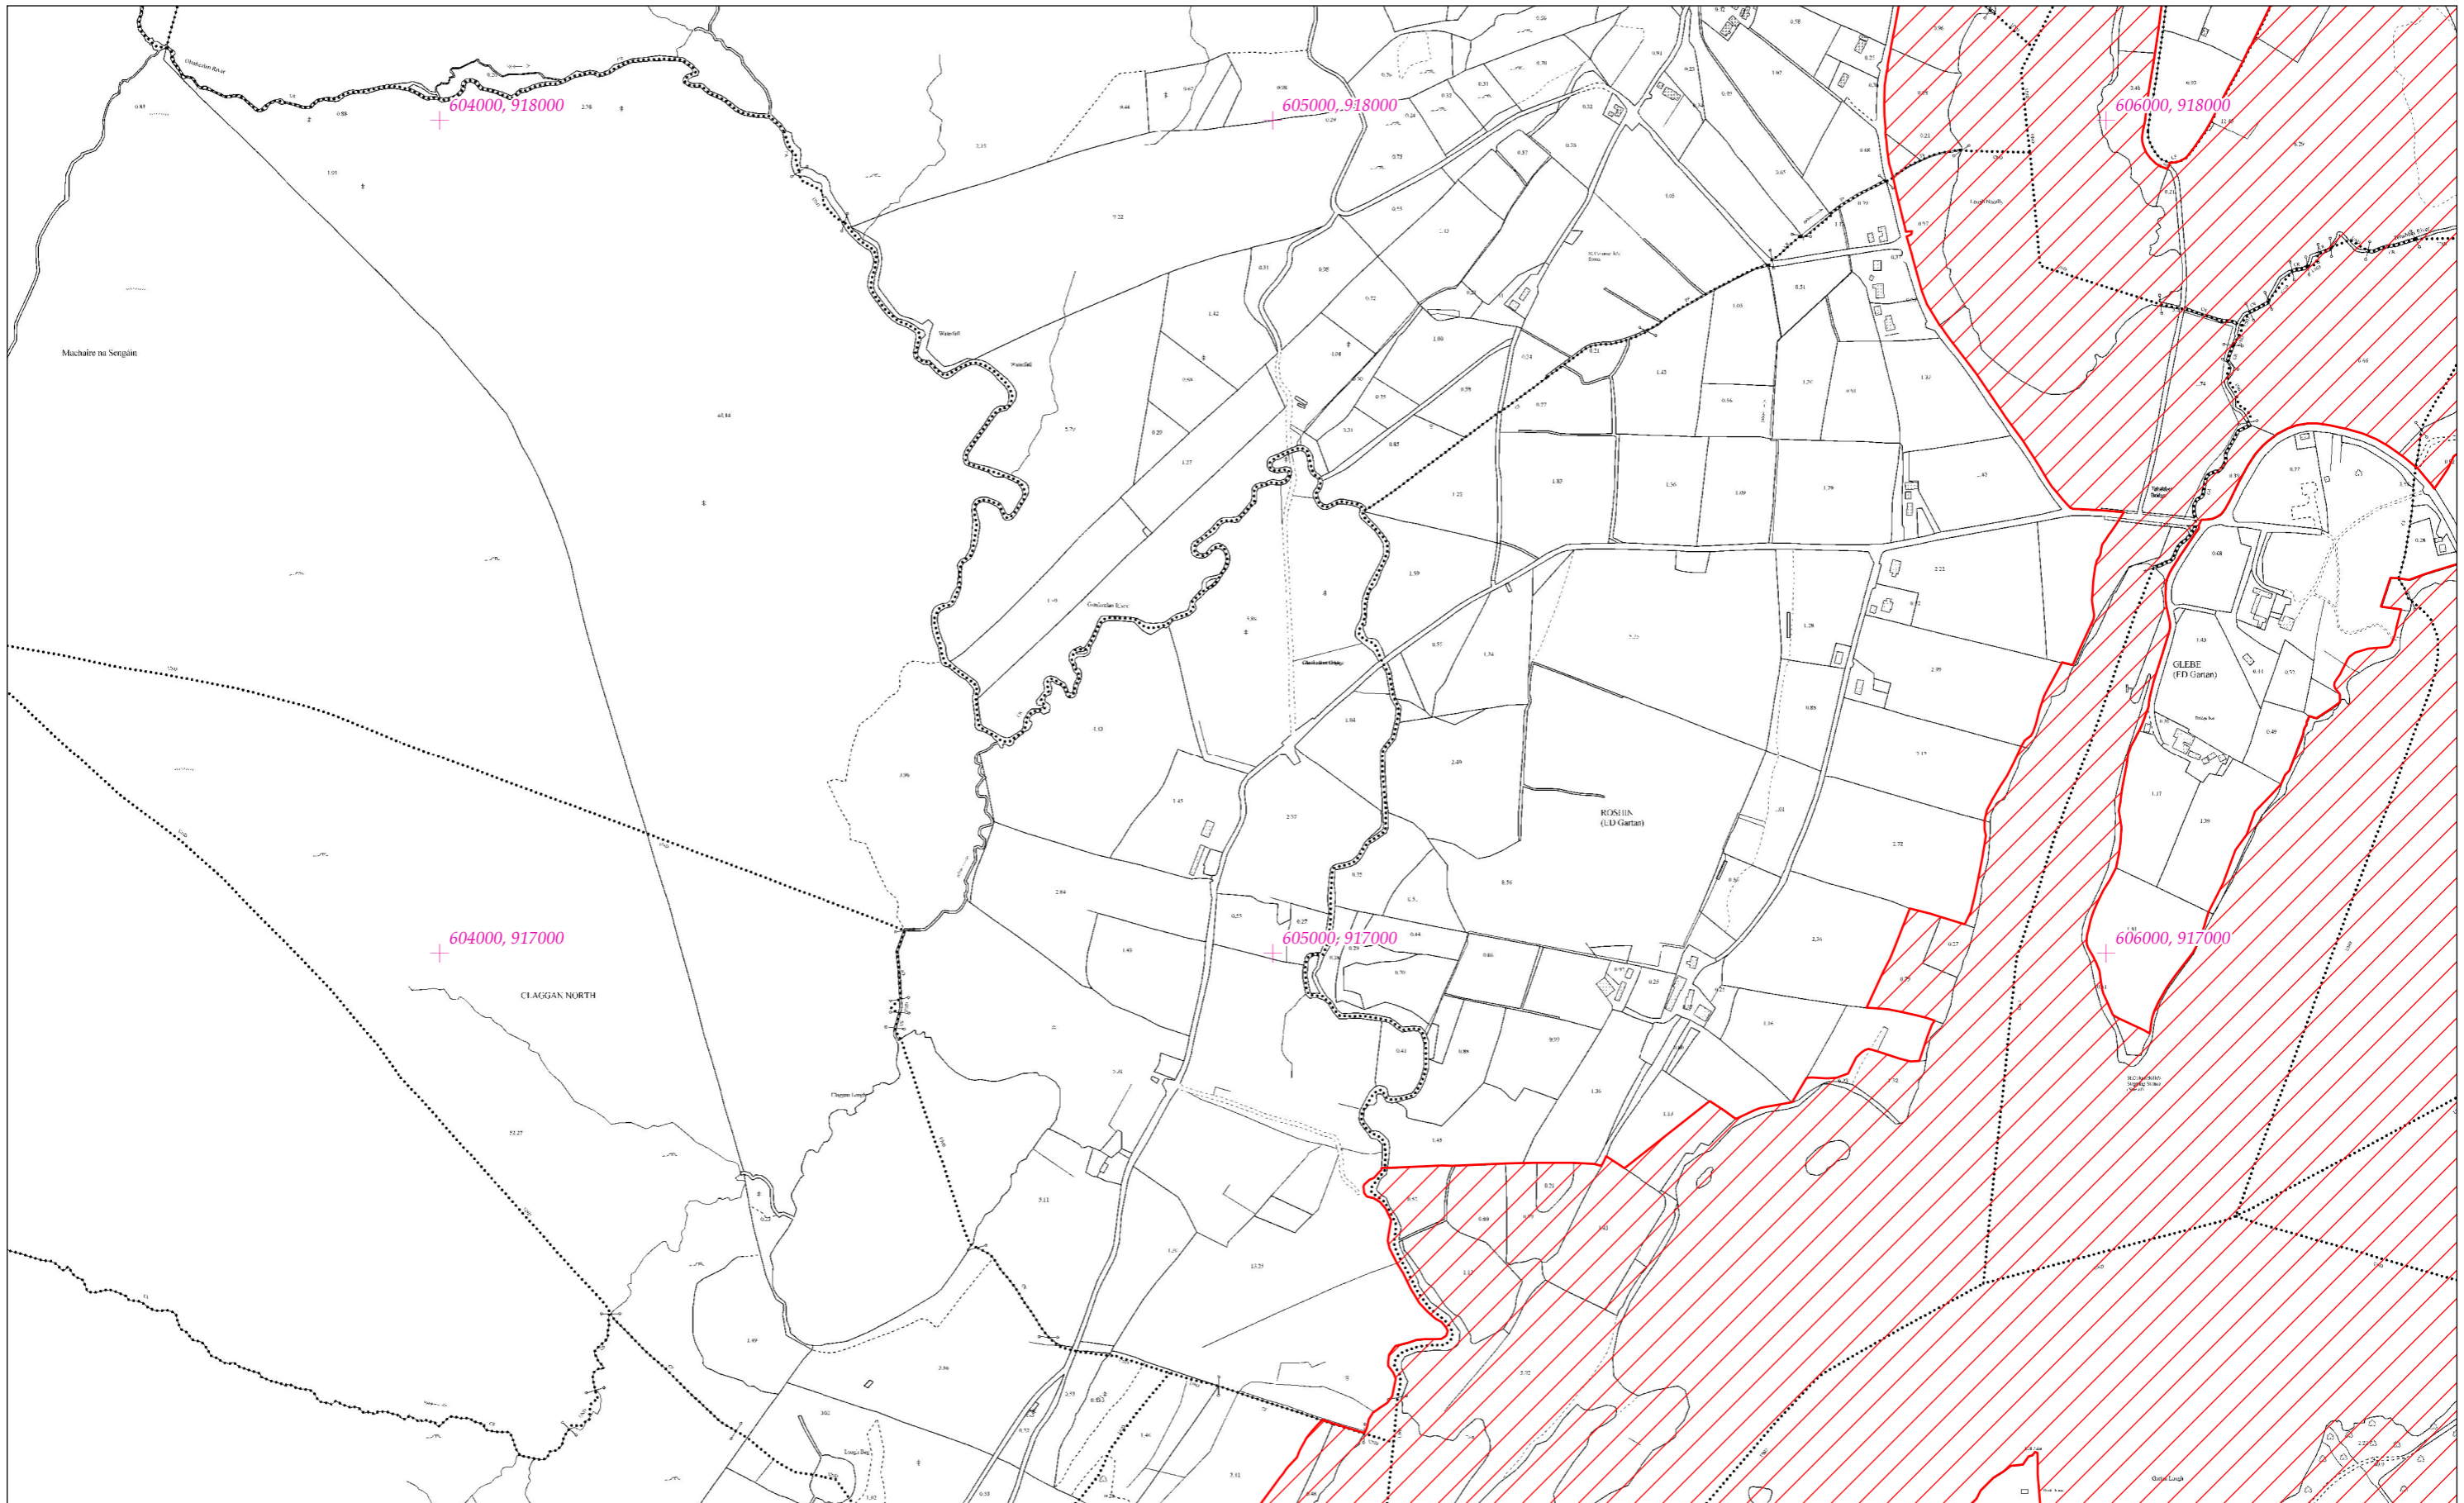

Rialachán 4(1)(b) / Regulation 4(1)(b)

Leathanach 23 de 39 (Co. Dhún na nGall)
Page 23 of 39 (Co. Donegal)

LIMISTÉAR FAOI CHAOMHNÚ SPEISIALTA
SPECIAL AREA OF CONSERVATION

Suirbhéireacht Ordanáis Éireann Ceadúnas Uimhir OSI-NMA-014 © OSI / Rialtas na hÉireann
Ordnance Survey Ireland Licence No. OSI-NMA-014 © Ordnance Survey Ireland / Government of Ireland
Córas Comhordanáidí: Trasteilgean Mercator na hÉireann / Co-ordinate System: Irish Transverse Mercator

LCS na Leanainne
Leannan River SAC

1:5000 O.S. TILE 0232a 23 of 39

SITE CODE
002176

Leagan / Version: 3.02

Arna chló an / Printed on: 03/04/2023