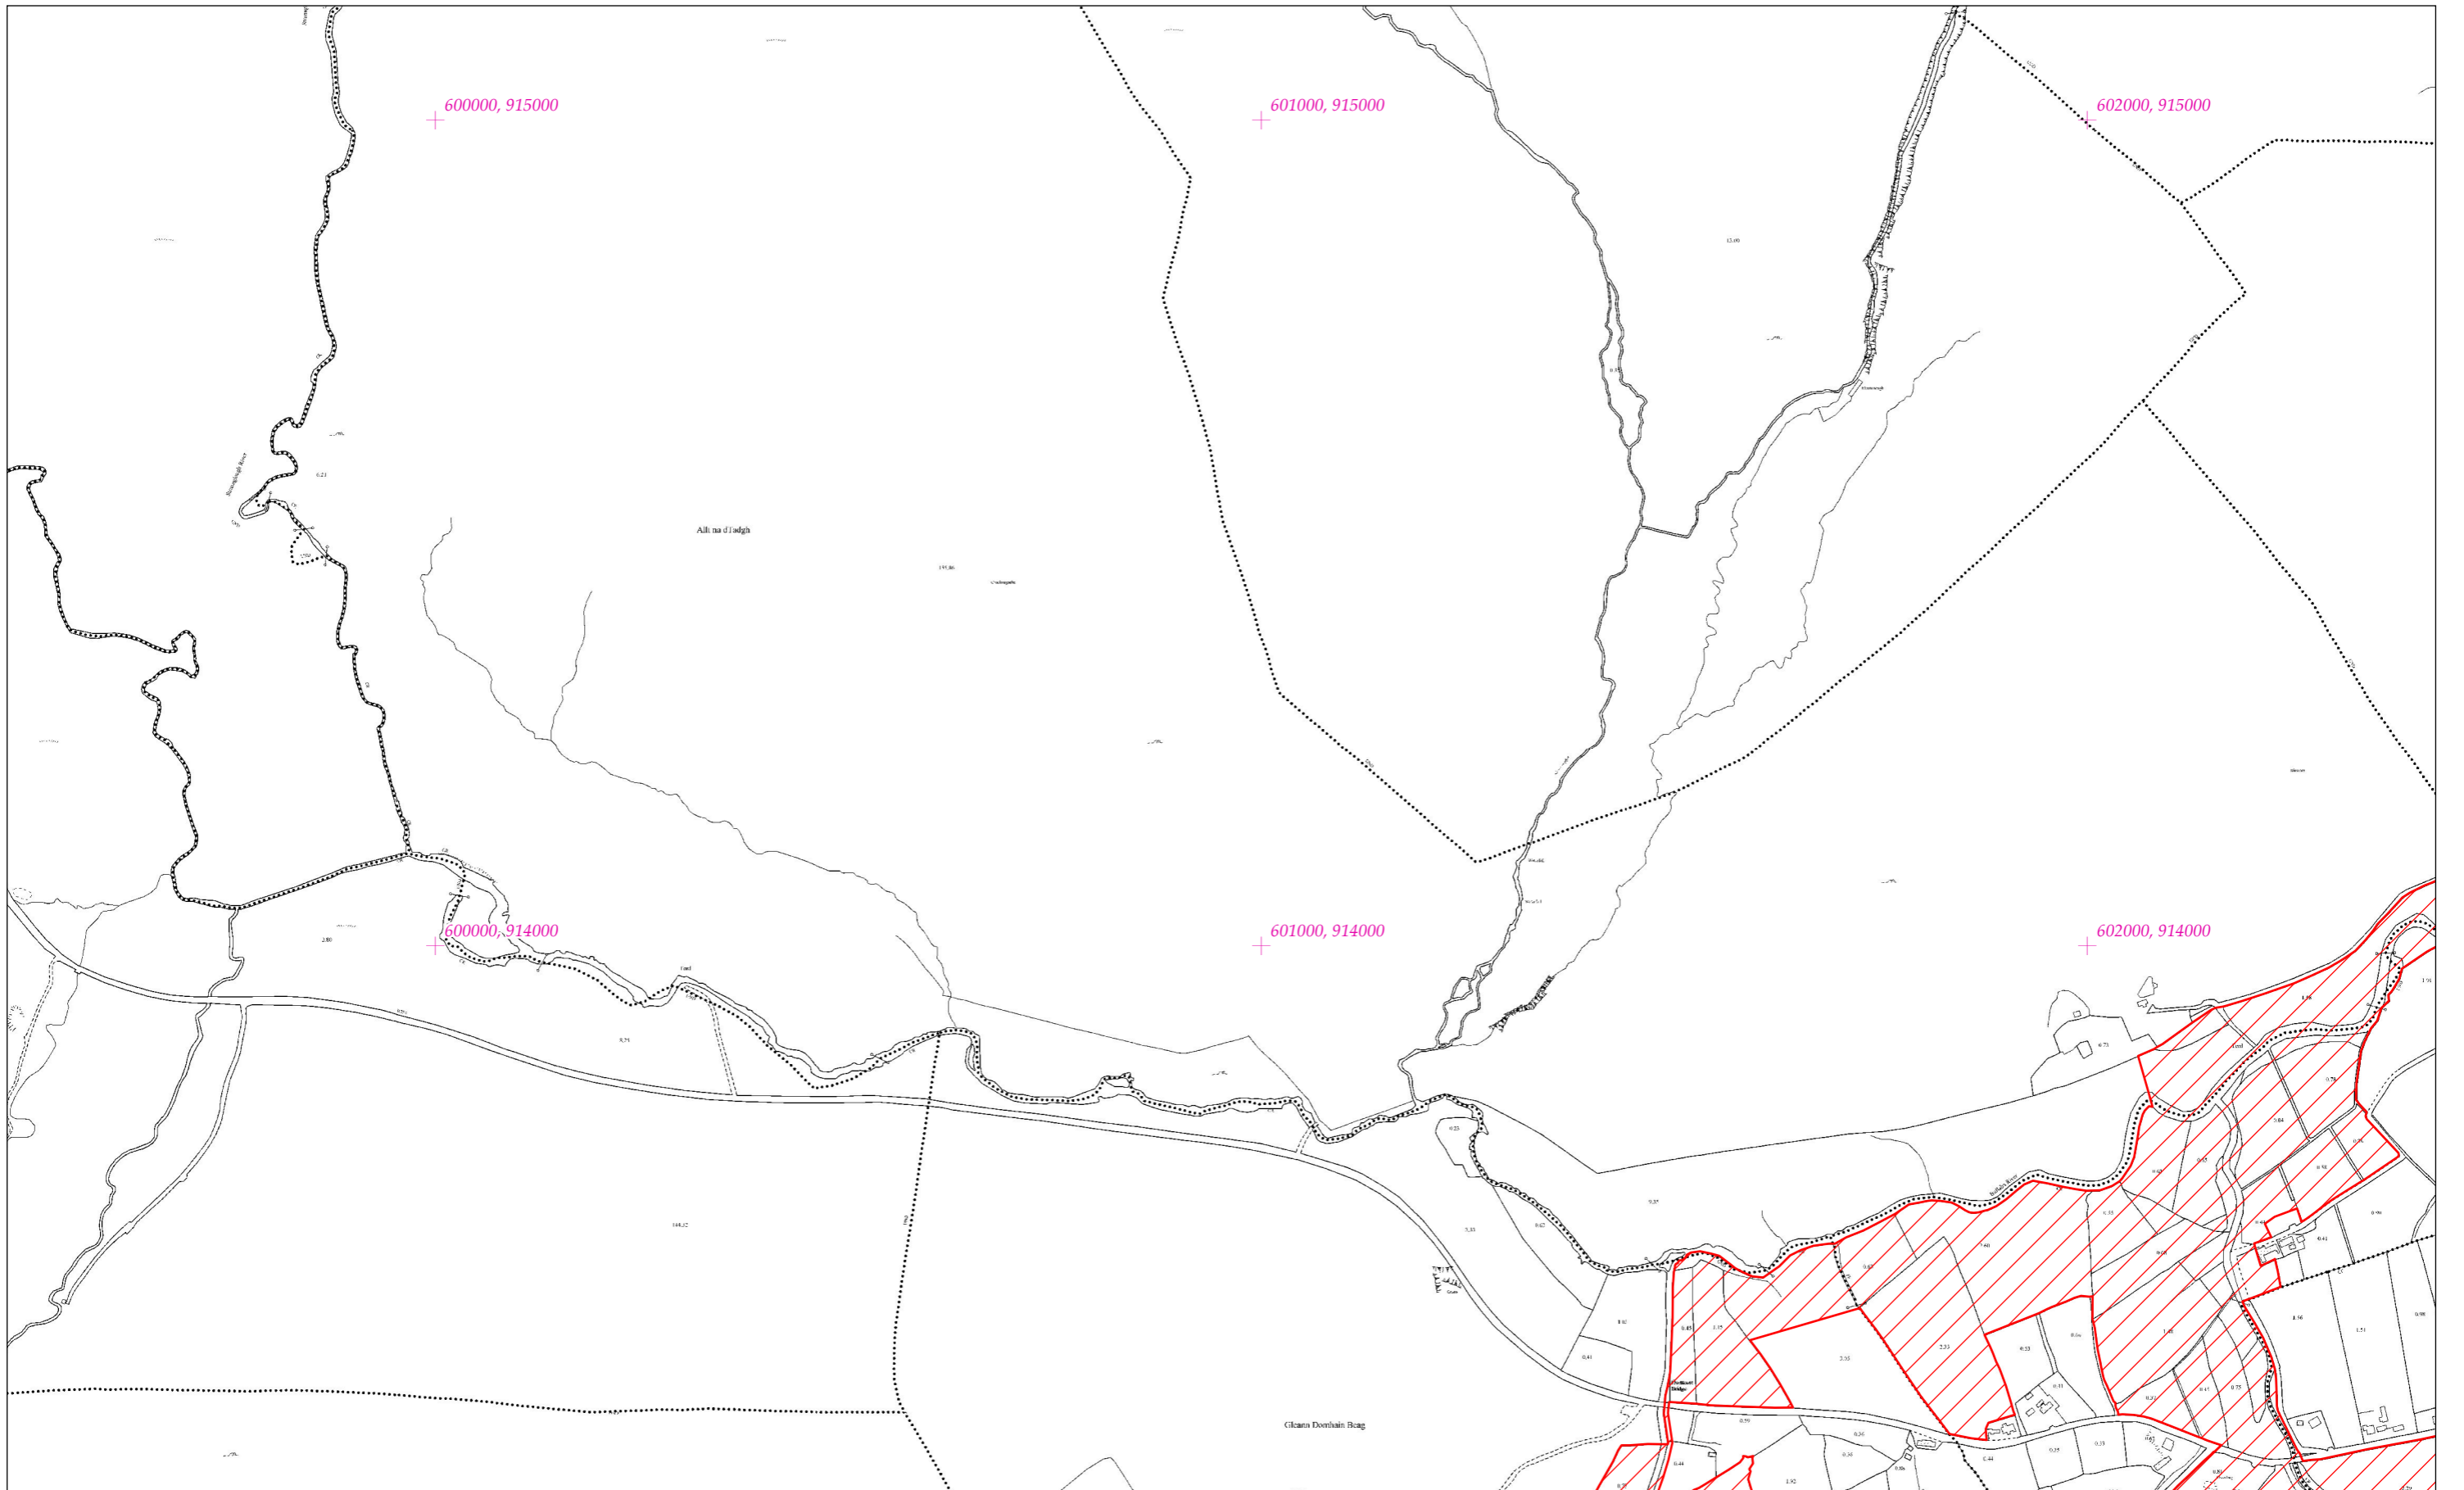

Rialachán 4(1)(b) / Regulation 4(1)(b)

Leathanach 31 de 39 (Co. Dhún na nGall)
Page 31 of 39 (Co. Donegal)

LIMISTÉAR FAOI CHAOMHNÚ SPEISIALTA
SPECIAL AREA OF CONSERVATION

Suirbhéireacht Ordanáis Éireann Ceadúnas Uimhir OSI-NMA-014 © OSI / Rialtas na hÉireann
Ordnance Survey Ireland Licence No. OSI-NMA-014 © Ordnance Survey Ireland / Government of Ireland
Córas Comhordanáidí: Trasteilgean Mercator na hÉireann / Co-ordinate System: Irish Transverse Mercator

LCS na Leanainne
Leannan River SAC

1:5000 O.S. TILE 0256a 31 of 39

0 0.5km

Scála / Scale 1:7,500

SITE CODE

002176

Leagan / Version: 3.02

Arna chló an / Printed on: 03/04/2023