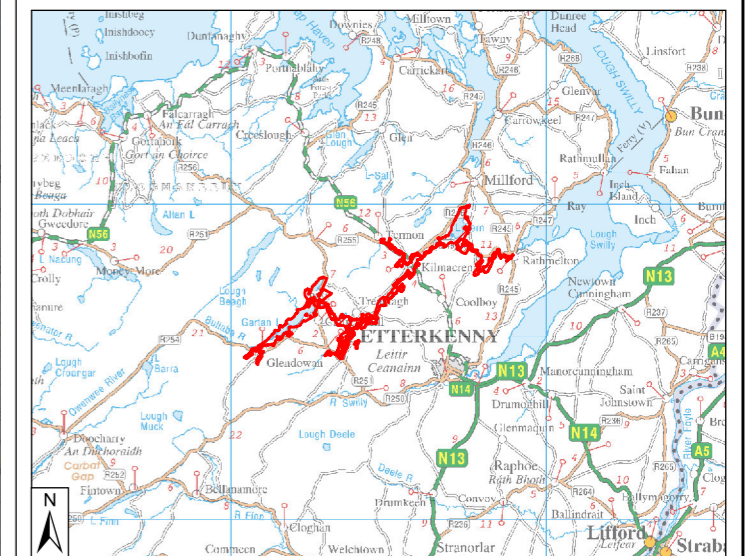

Co. Dhún na nGall
Co. Donegal