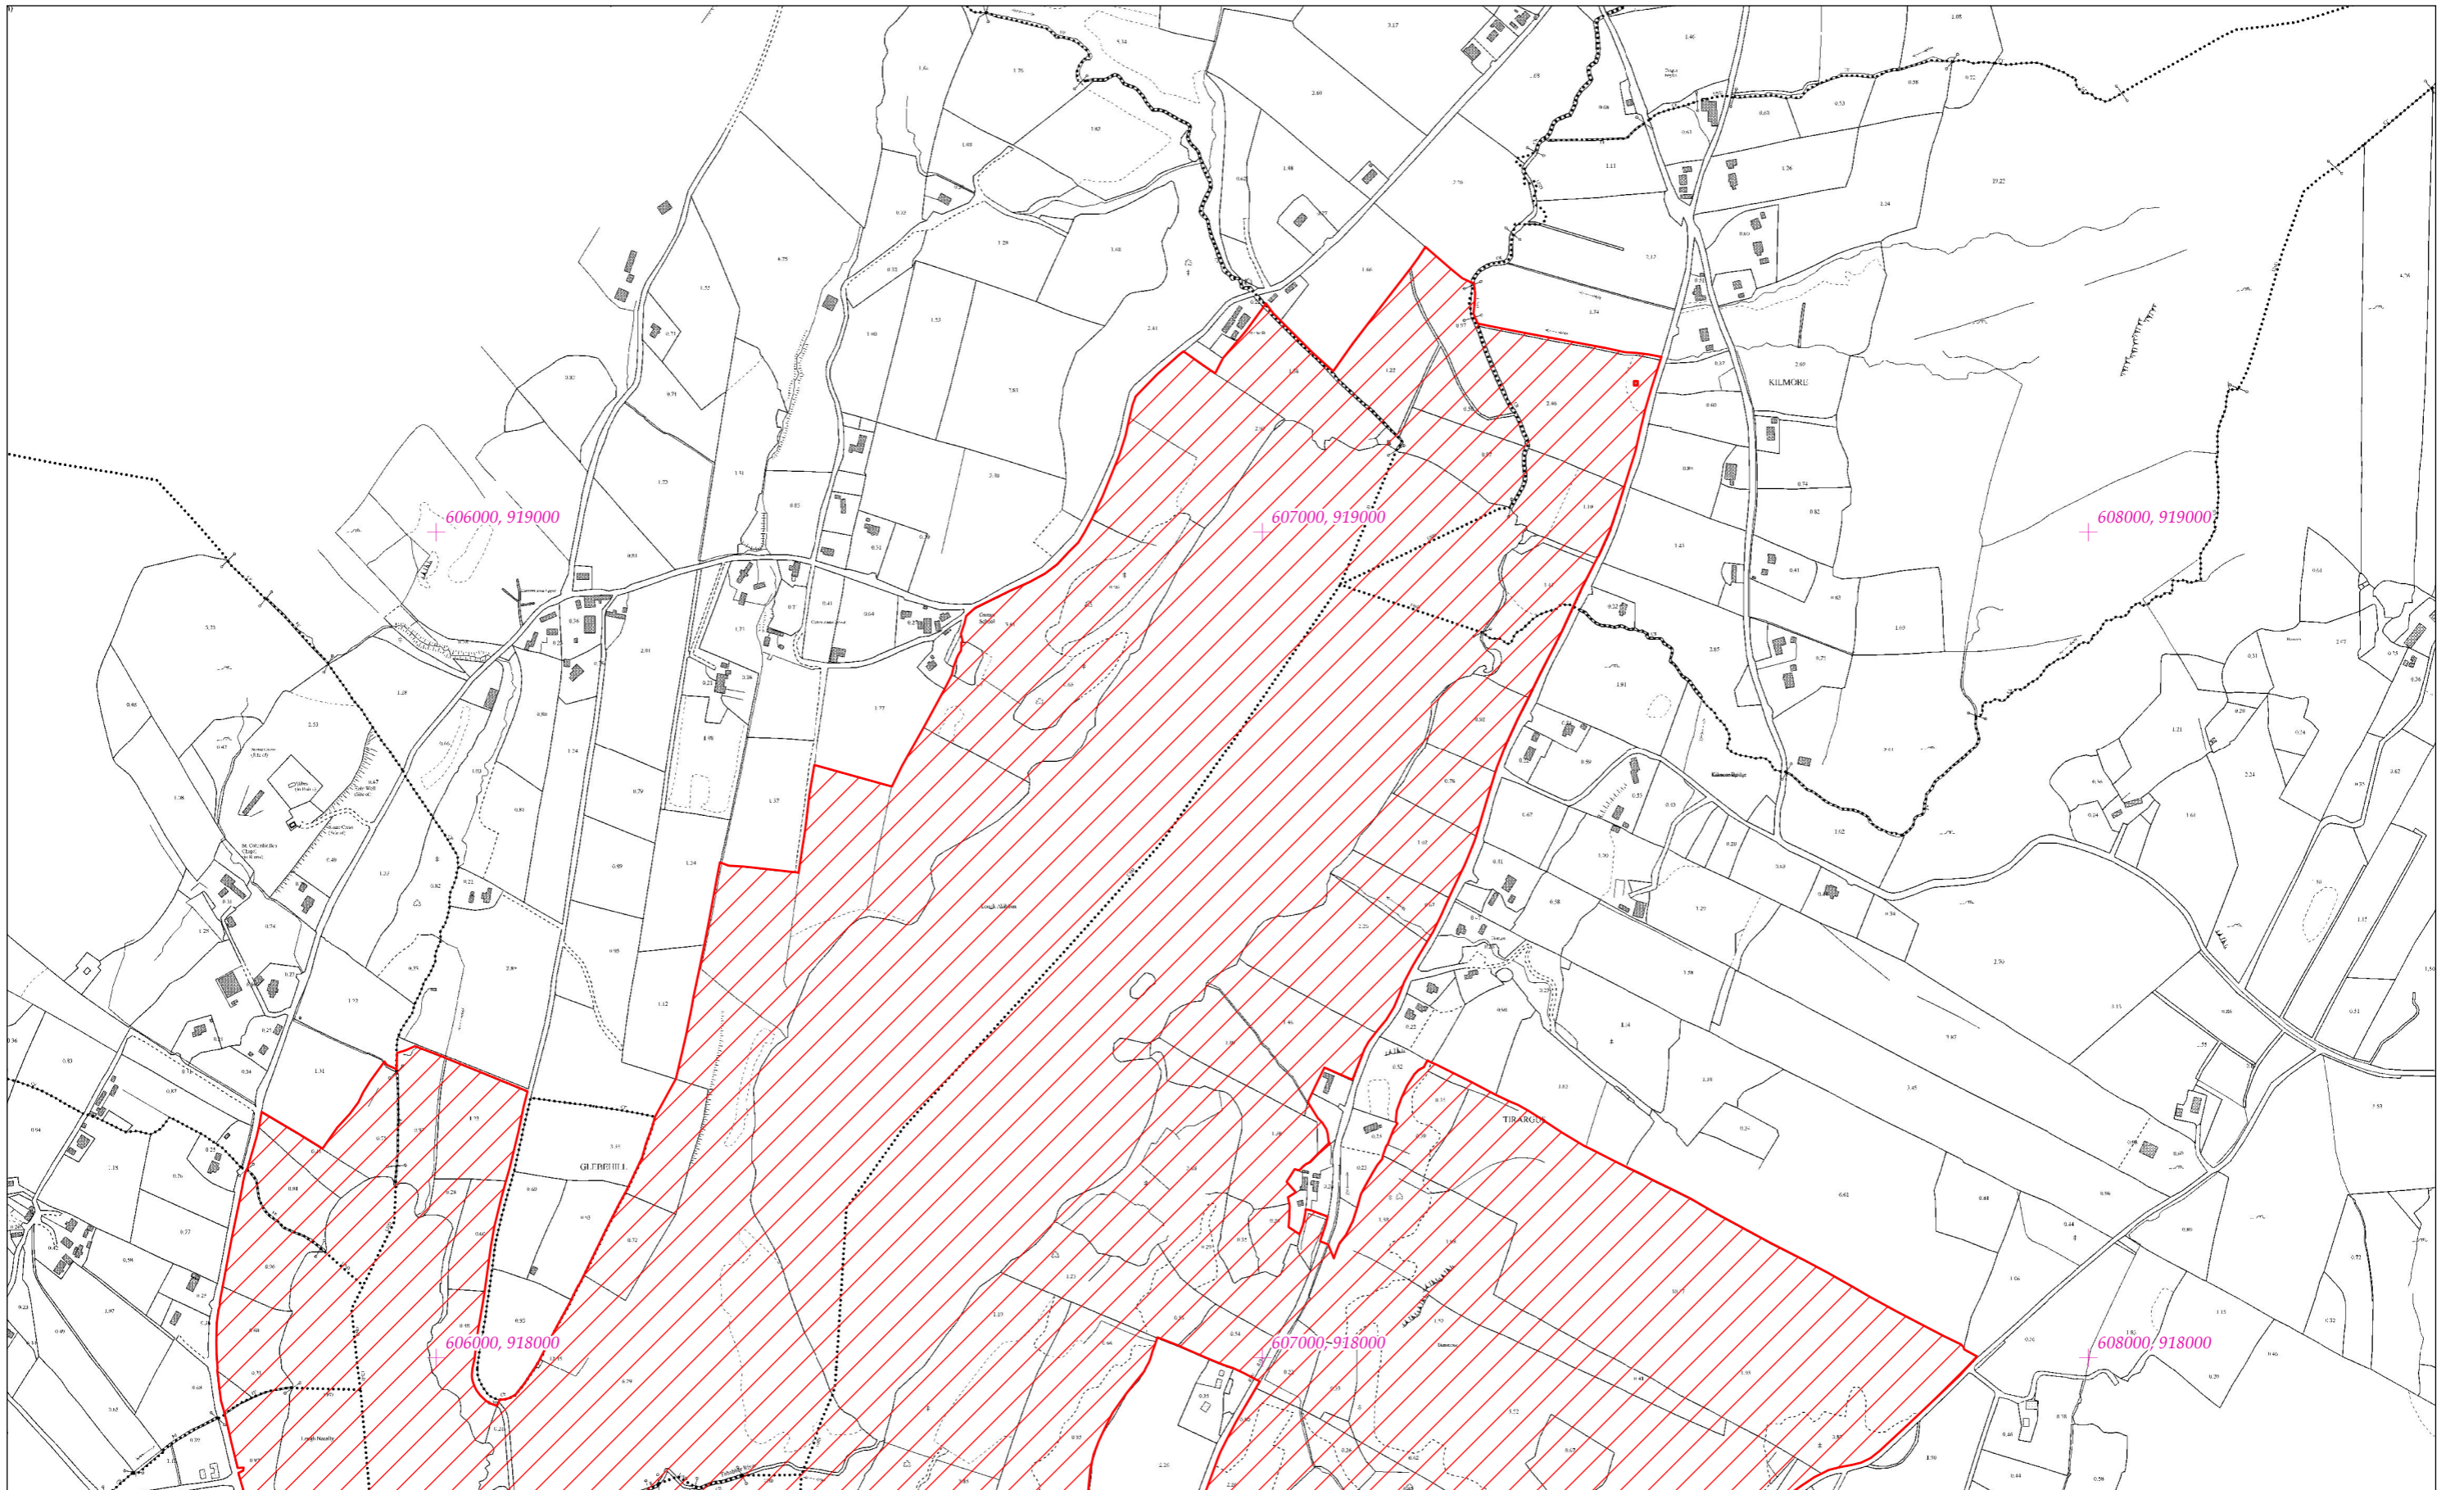

LCS na Leanainne
Leannan River SAC

1:5000 O.S. TILE 0207c 12 of 39

0 0.5km

Scála / Scale 1:7,500

SITE CODE
002176

Leagan / Version: 3.02

Arna chló an / Printed on: 03/04/2023

Rialachán 4(1)(b) / Regulation 4(1)(b)