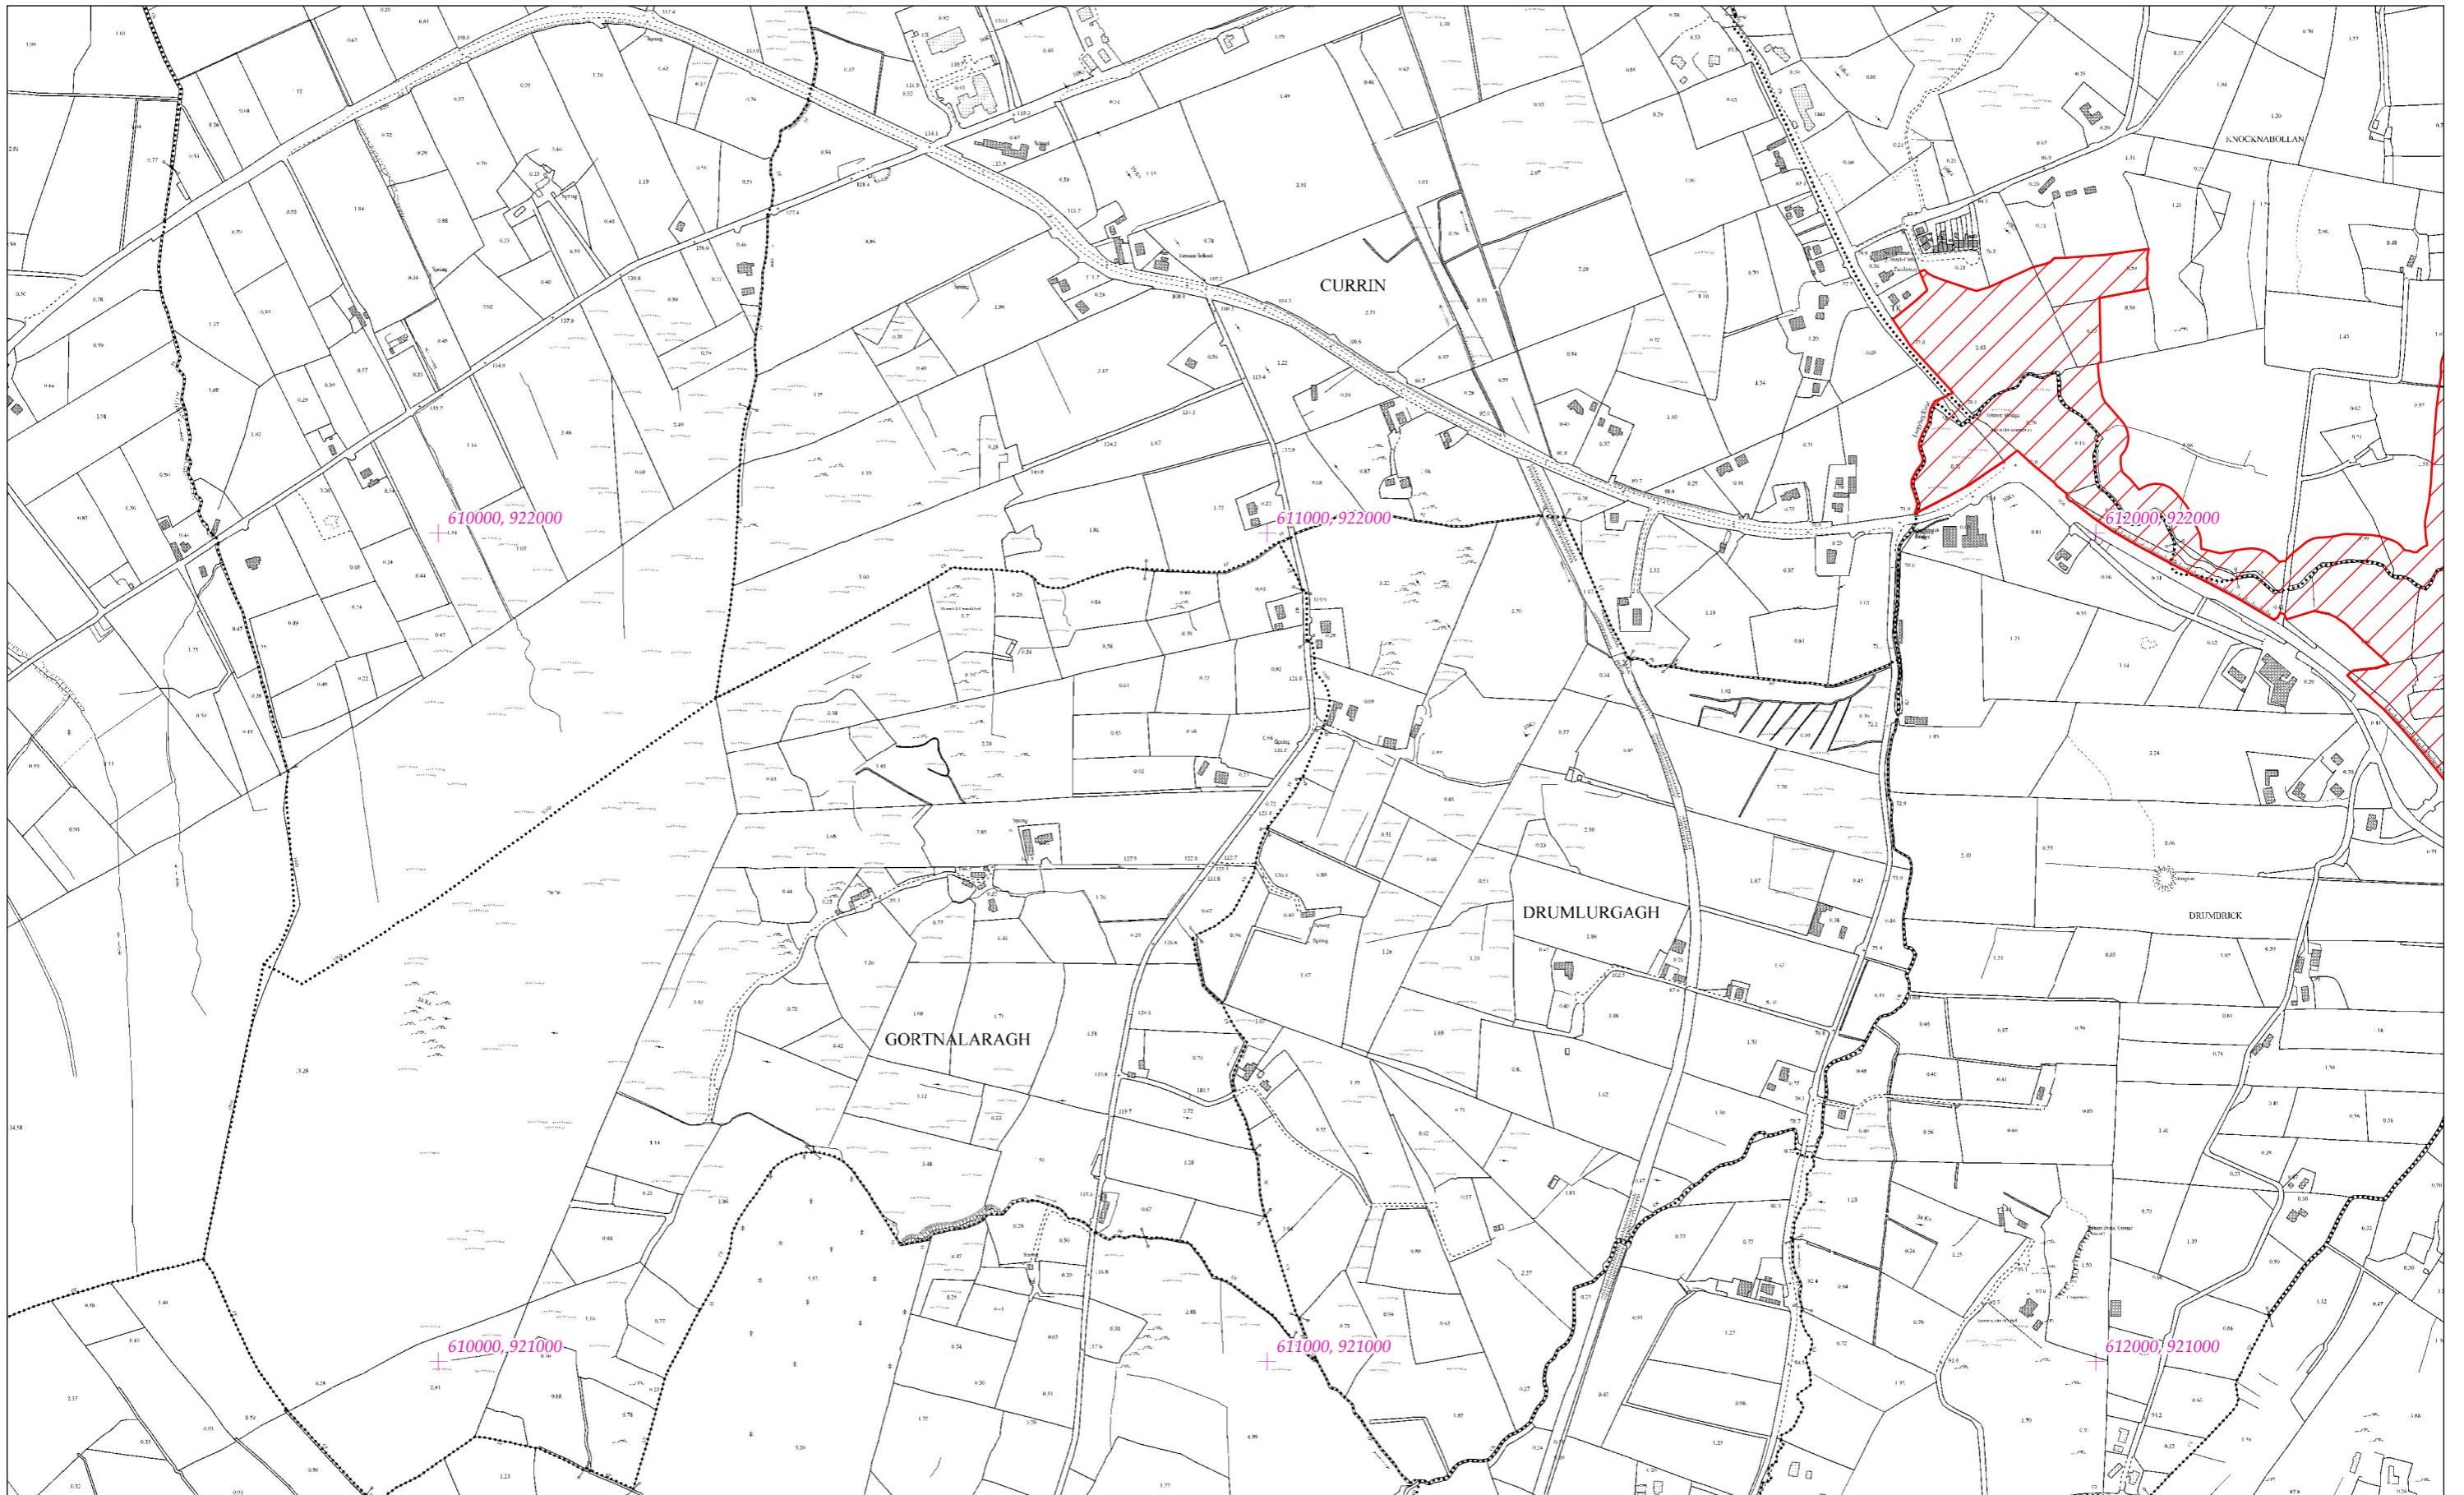

LCS na Leannainne
Leannan River SAC

1:5000 O.S. TILE 0164d 2 of 39

SITE CODE
002176

Leagan / Version: 3.02

Arna chló an / Printed on: 03/04/2023

Rialachán 4(1)(b) / Regulation 4(1)(b)

Leathanach 3 de 39 (Co. Dhún na nGall)
Page 3 of 39 (Co. Donegal)