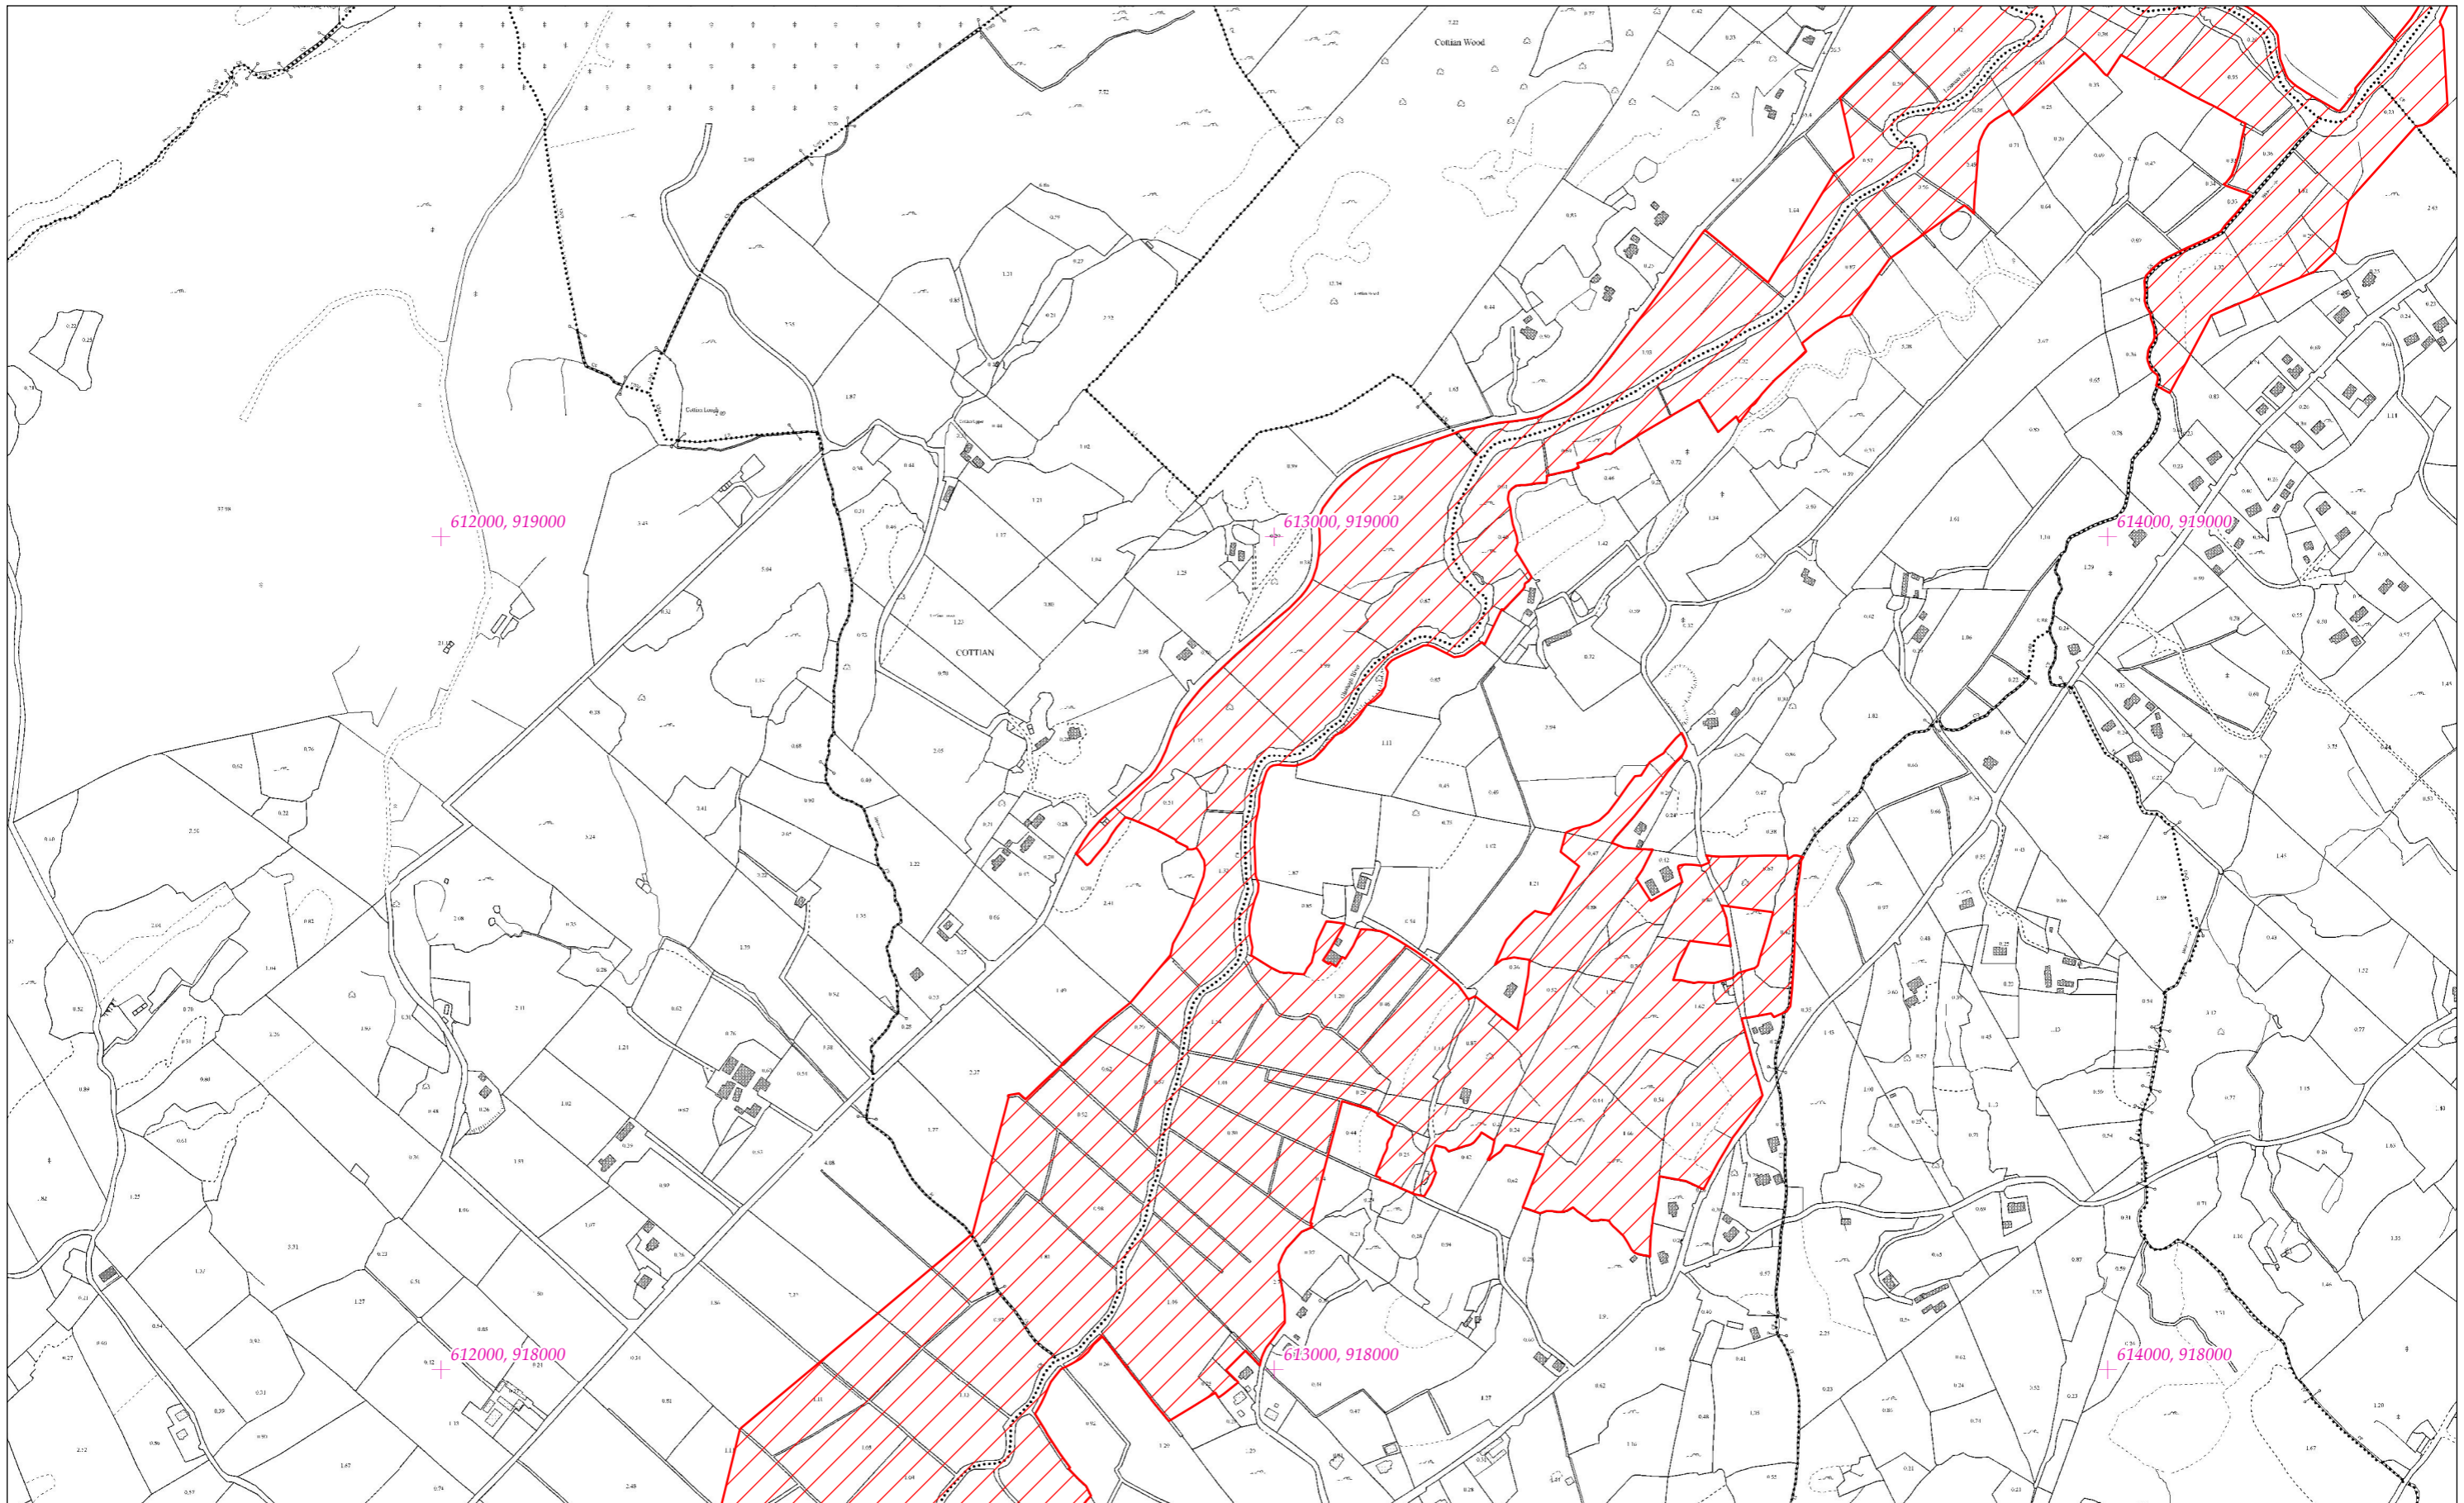

Rialachán 4(1)(b) / Regulation 4(1)(b)

Leathanach 16 de 39 (Co. Dhún na nGall)
Page 16 of 39 (Co. Donegal)

LIMISTÉAR FAOI CHAOMHNÚ SPEISIALTA
SPECIAL AREA OF CONSERVATION

Suirbhéireacht Ordnáis Éireann Ceadúnas Uimhir OSI-NMA-014 © OSI / Rialtas na hÉireann
Ordnance Survey Ireland Licence No. OSI-NMA-014 © Ordnance Survey Ireland / Government of Ireland
Córas Comhordanáidí: Trasteilgean Mercator na hÉireann / Co-ordinate System: Irish Transverse Mercator

LCS na Leanainne
Leannan River SAC

1:5000 O.S. TILE 0209c 16 of 39

SITE CODE
002176

Leagan / Version: 3.02

Arna chló an / Printed on: 03/04/2023