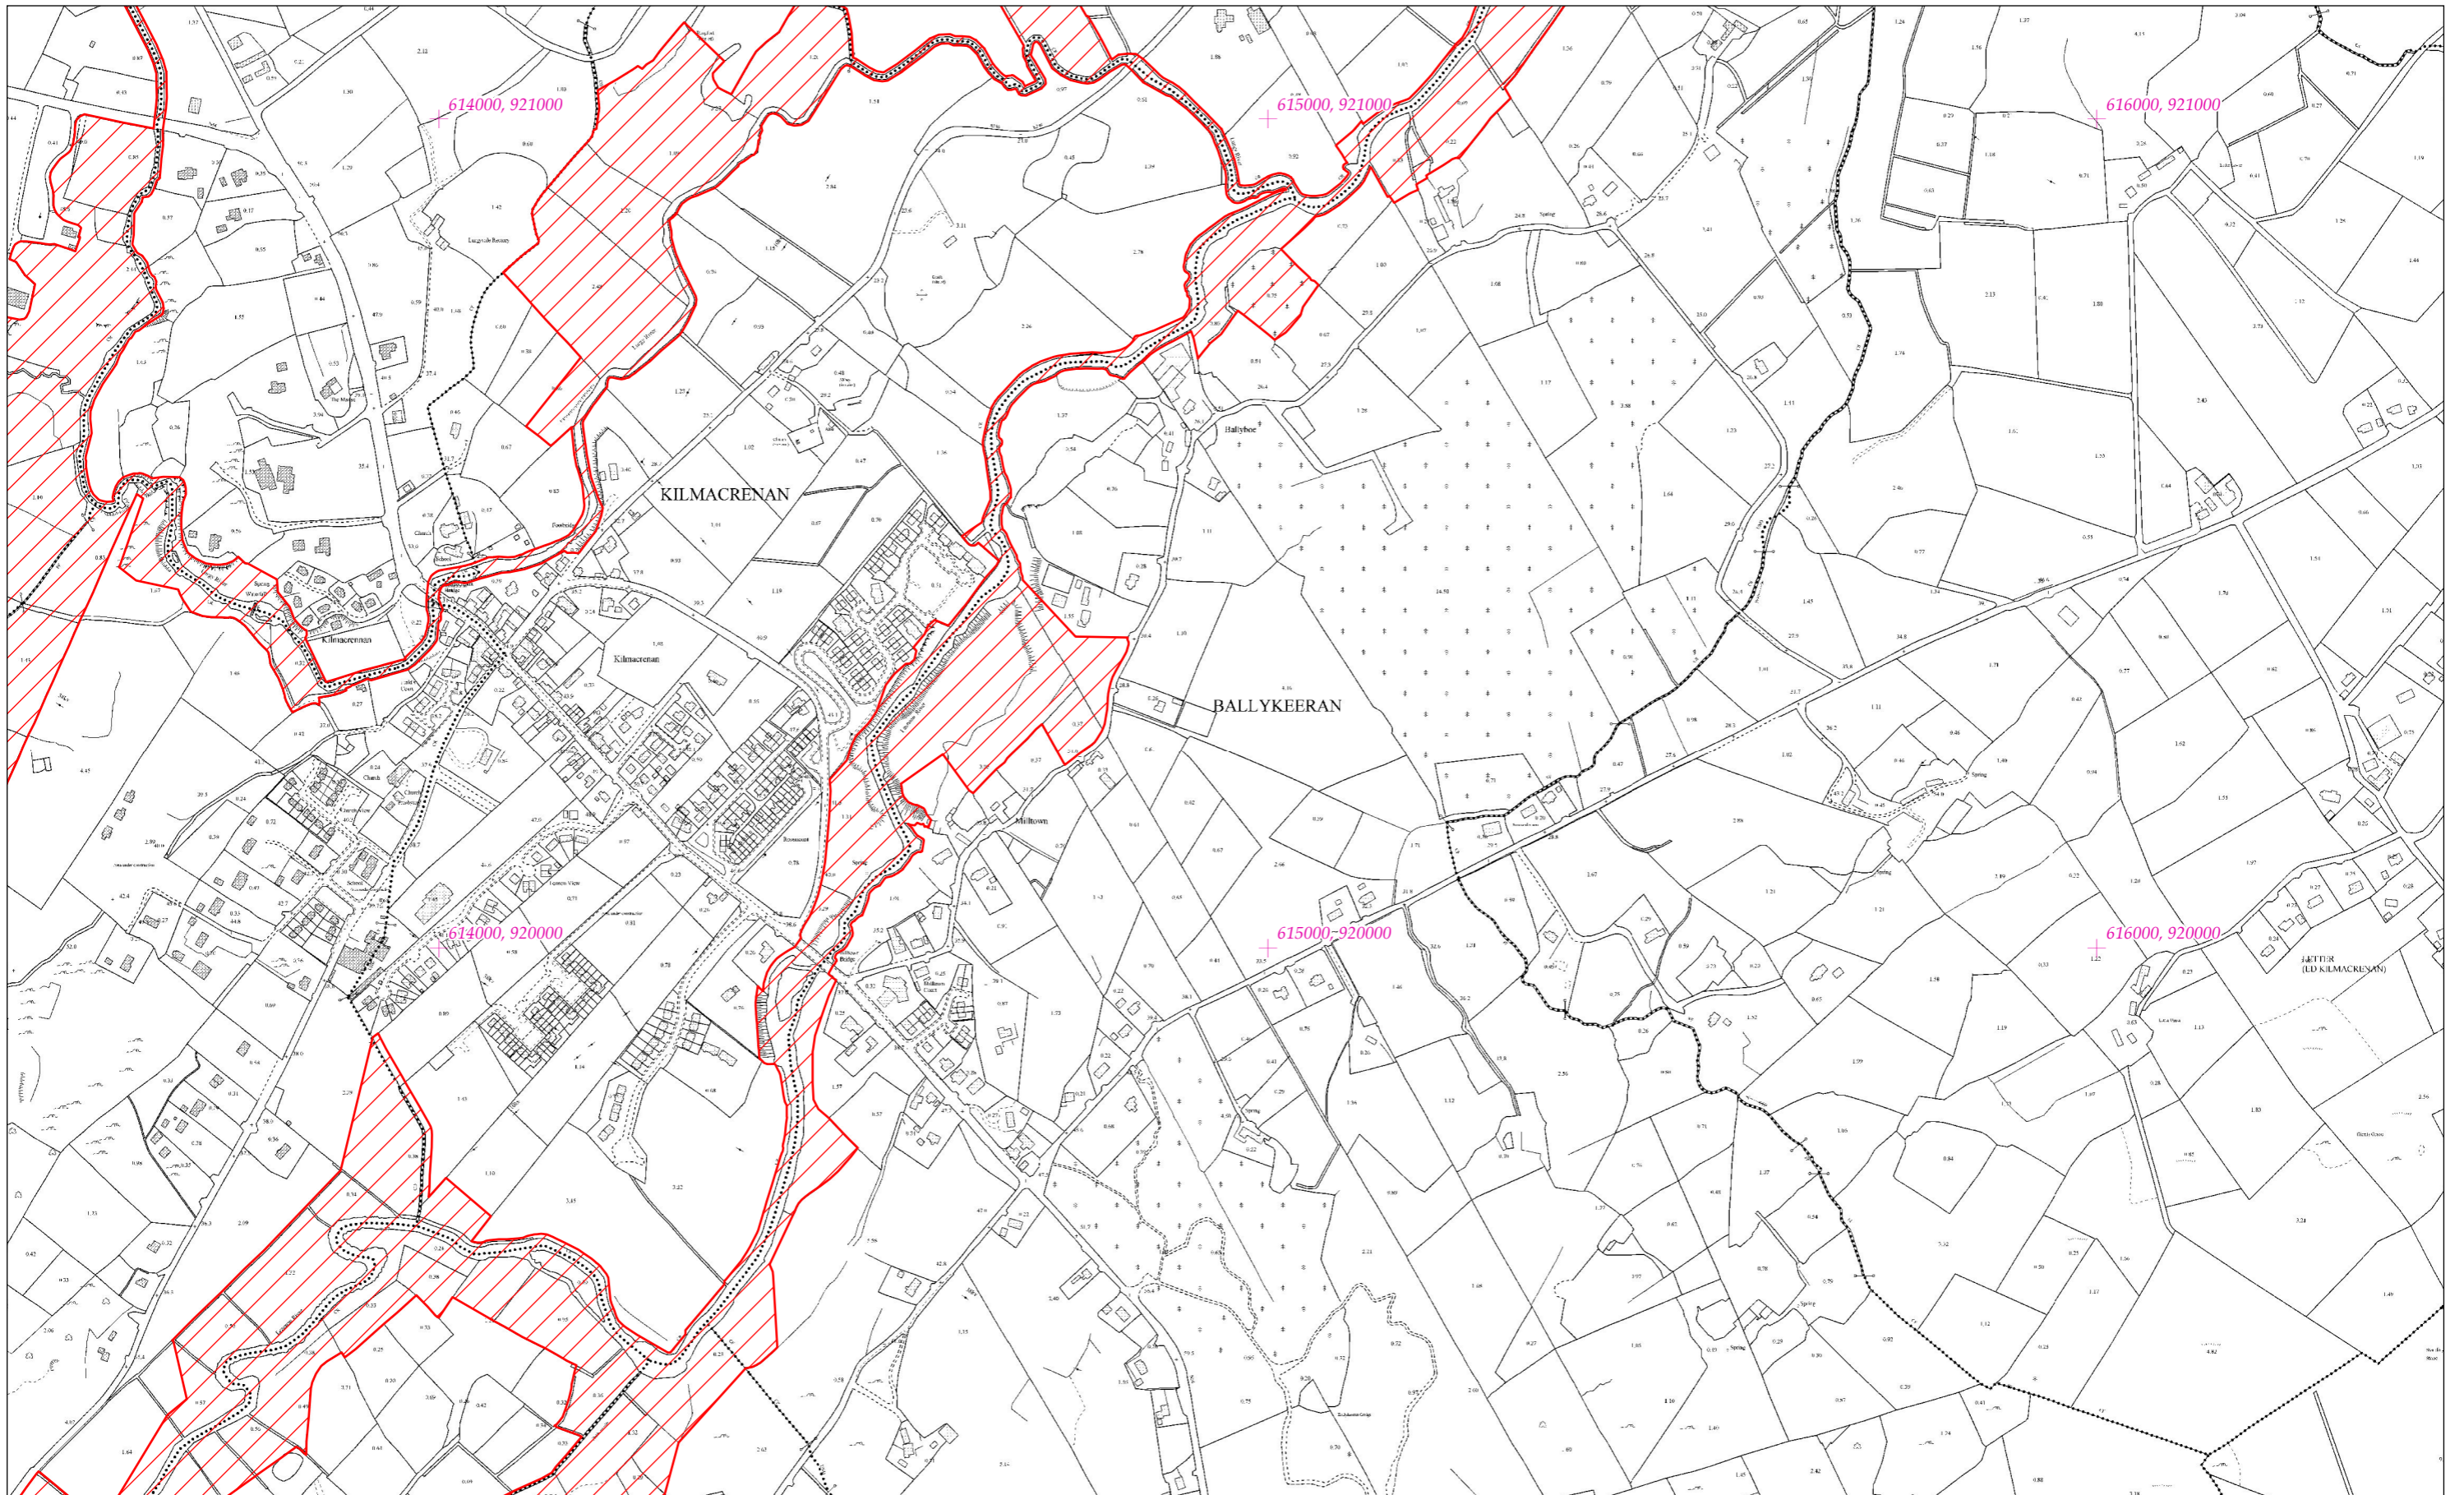

Rialachán 4(1)(b) / Regulation 4(1)(b)

Leathanach 15 de 39 (Co. Dhún na nGall)
Page 15 of 39 (Co. Donegal)

LIMISTÉAR FAOI CHAOMHNÚ SPEISIALTA
SPECIAL AREA OF CONSERVATION

Suirbhéireacht Ordanáis Éireann Ceadúnas Uimhir OSI-NMA-014 © OSI / Rialtas na hÉireann
Ordnance Survey Ireland Licence No. OSI-NMA-014 © Ordnance Survey Ireland / Government of Ireland
Córas Comhordanáidí: Trasteilgean Mercator na hÉireann / Co-ordinate System: Irish Transverse Mercator

LCS na Leanainne
Leannan River SAC

1:5000 O.S. TILE 0209b 15 of 39

SITE CODE
002176

Leagan / Version: 3.02

Arna chló an / Printed on: 03/04/2023