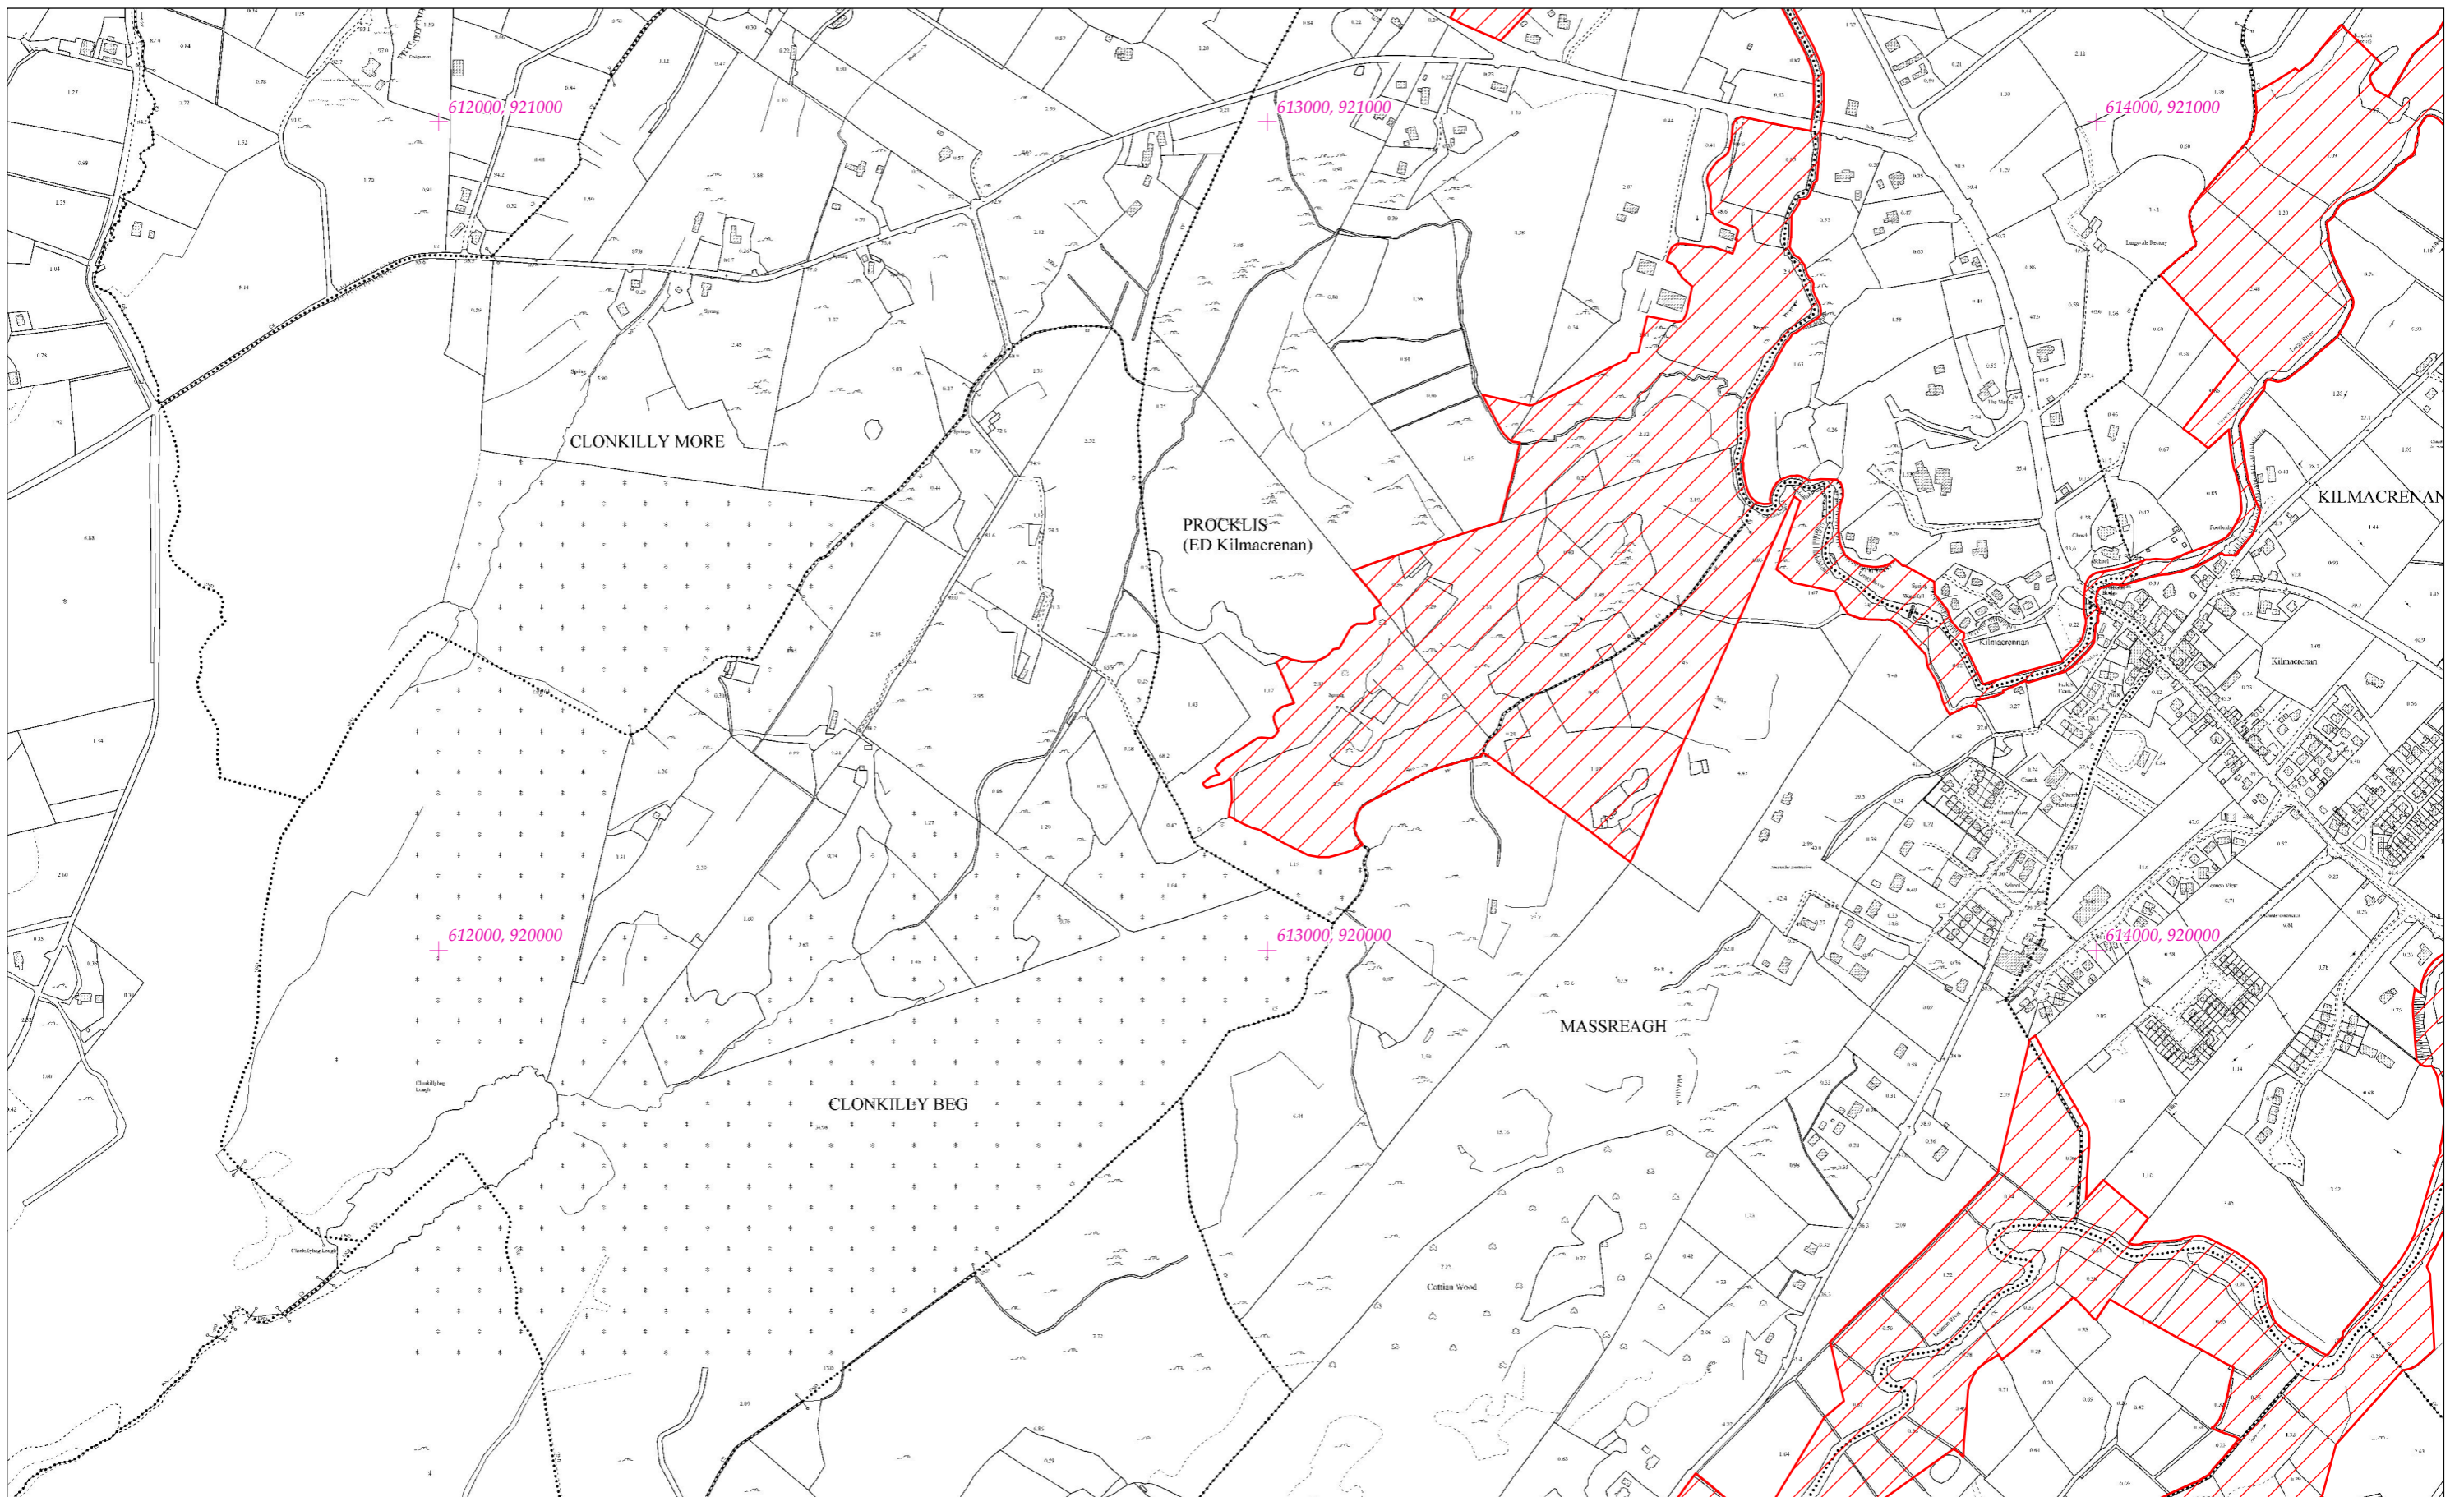

Rialachán 4(1)(b) / Regulation 4(1)(b)

Leathanach 14 de 39 (Co. Dhún na nGall)
Page 14 of 39 (Co. Donegal)

LIMISTÉAR FAOI CHAOMHNÚ SPEISIALTA
SPECIAL AREA OF CONSERVATION

Suirbhéireacht Ordanáis Éireann Ceadúnas Uimhir OSI-NMA-014 © OSI / Rialtas na hÉireann
Ordnance Survey Ireland Licence No. OSI-NMA-014 © Ordnance Survey Ireland / Government of Ireland
Córas Comhordanáidí: Trasteilgean Mercator na hÉireann / Co-ordinate System: Irish Transverse Mercator

LCS na Leanainne
Leannan River SAC

1:5000 O.S. TILE 0209a 14 of 39

SITE CODE
002176

Leagan / Version: 3.02

Arna chló an / Printed on: 03/04/2023