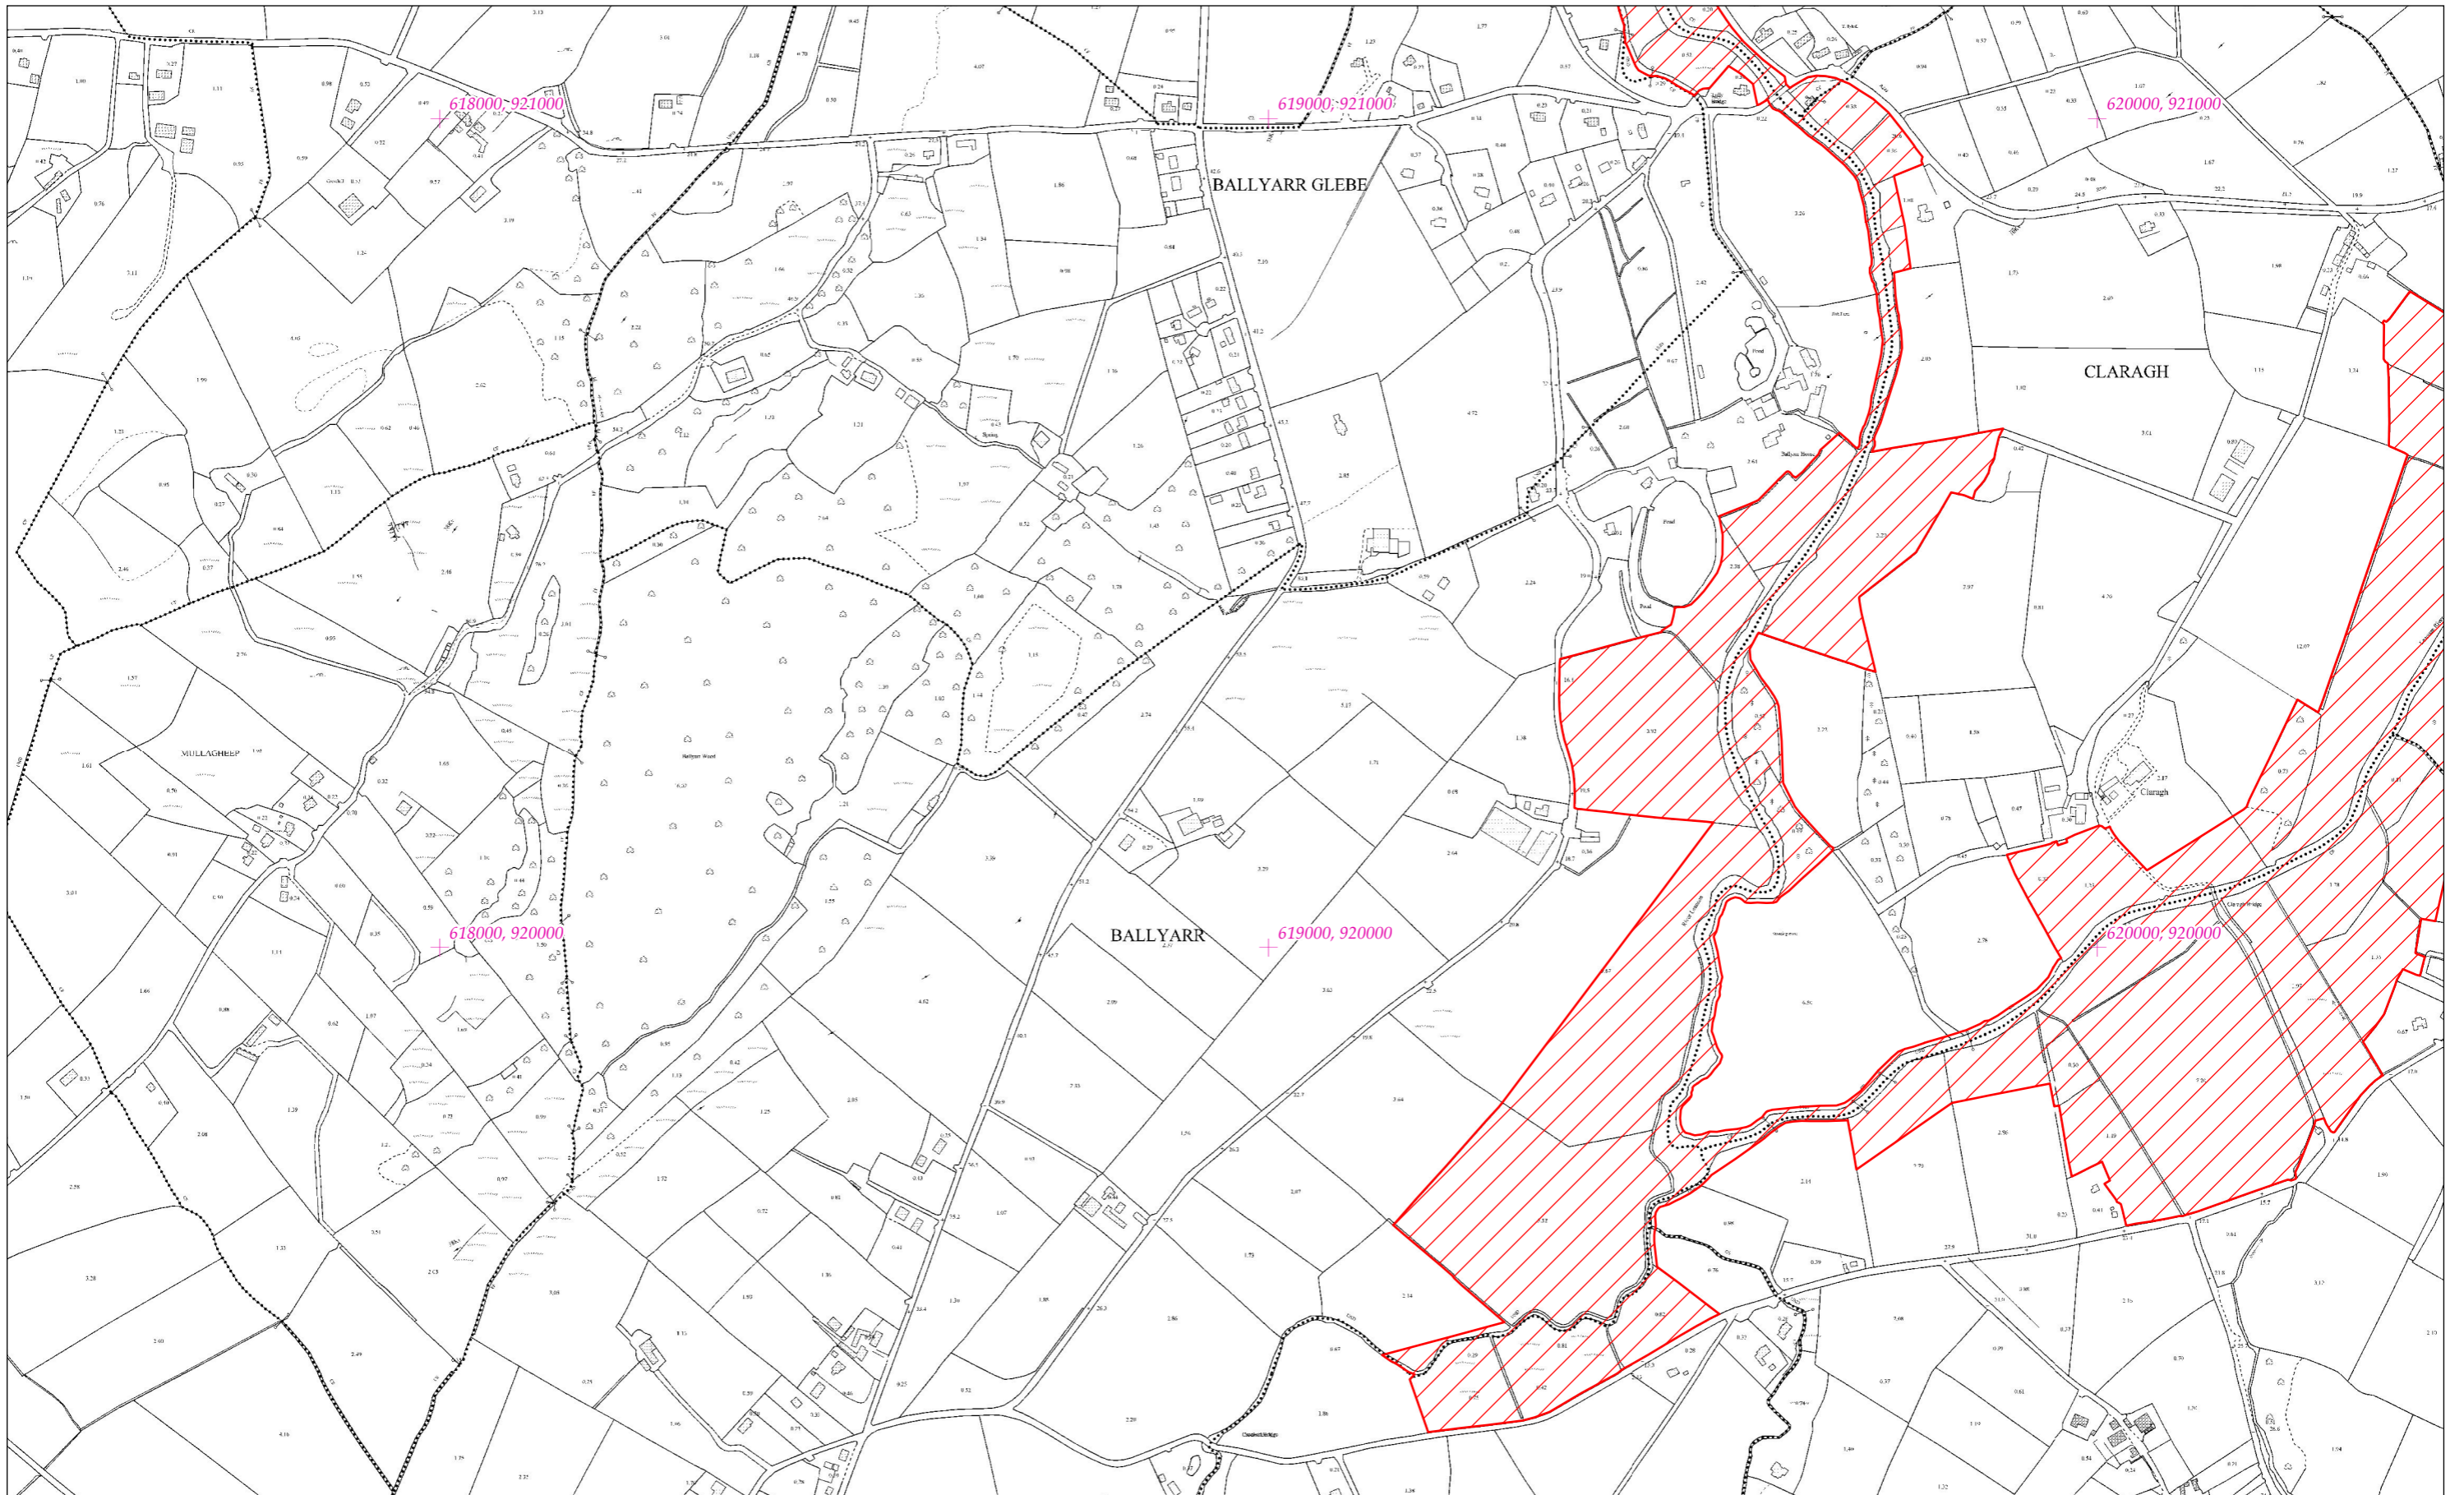

Rialachán 4(1)(b) / Regulation 4(1)(b)

Leathanach 18 de 39 (Co. Dhún na nGall)
Page 18 of 39 (Co. Donegal)

LIMISTÉAR FAOI CHAOMHNÚ SPEISIALTA
SPECIAL AREA OF CONSERVATION

Suirbhéireacht Ordanáis Éireann Ceadúnas Uimhir OSI-NMA-014 © OSI / Rialtas na hÉireann
Ordnance Survey Ireland Licence No. OSI-NMA-014 © Ordnance Survey Ireland / Government of Ireland
Córas Comhordanáidí: Trasteilgean Mercator na hÉireann / Co-ordinate System: Irish Transverse Mercator

LCS na Leanainne
Leannan River SAC

1:5000 O.S. TILE 0210b 18 of 39

SITE CODE
002176

Leagan / Version: 3.02

Arna chló an / Printed on: 03/04/2023