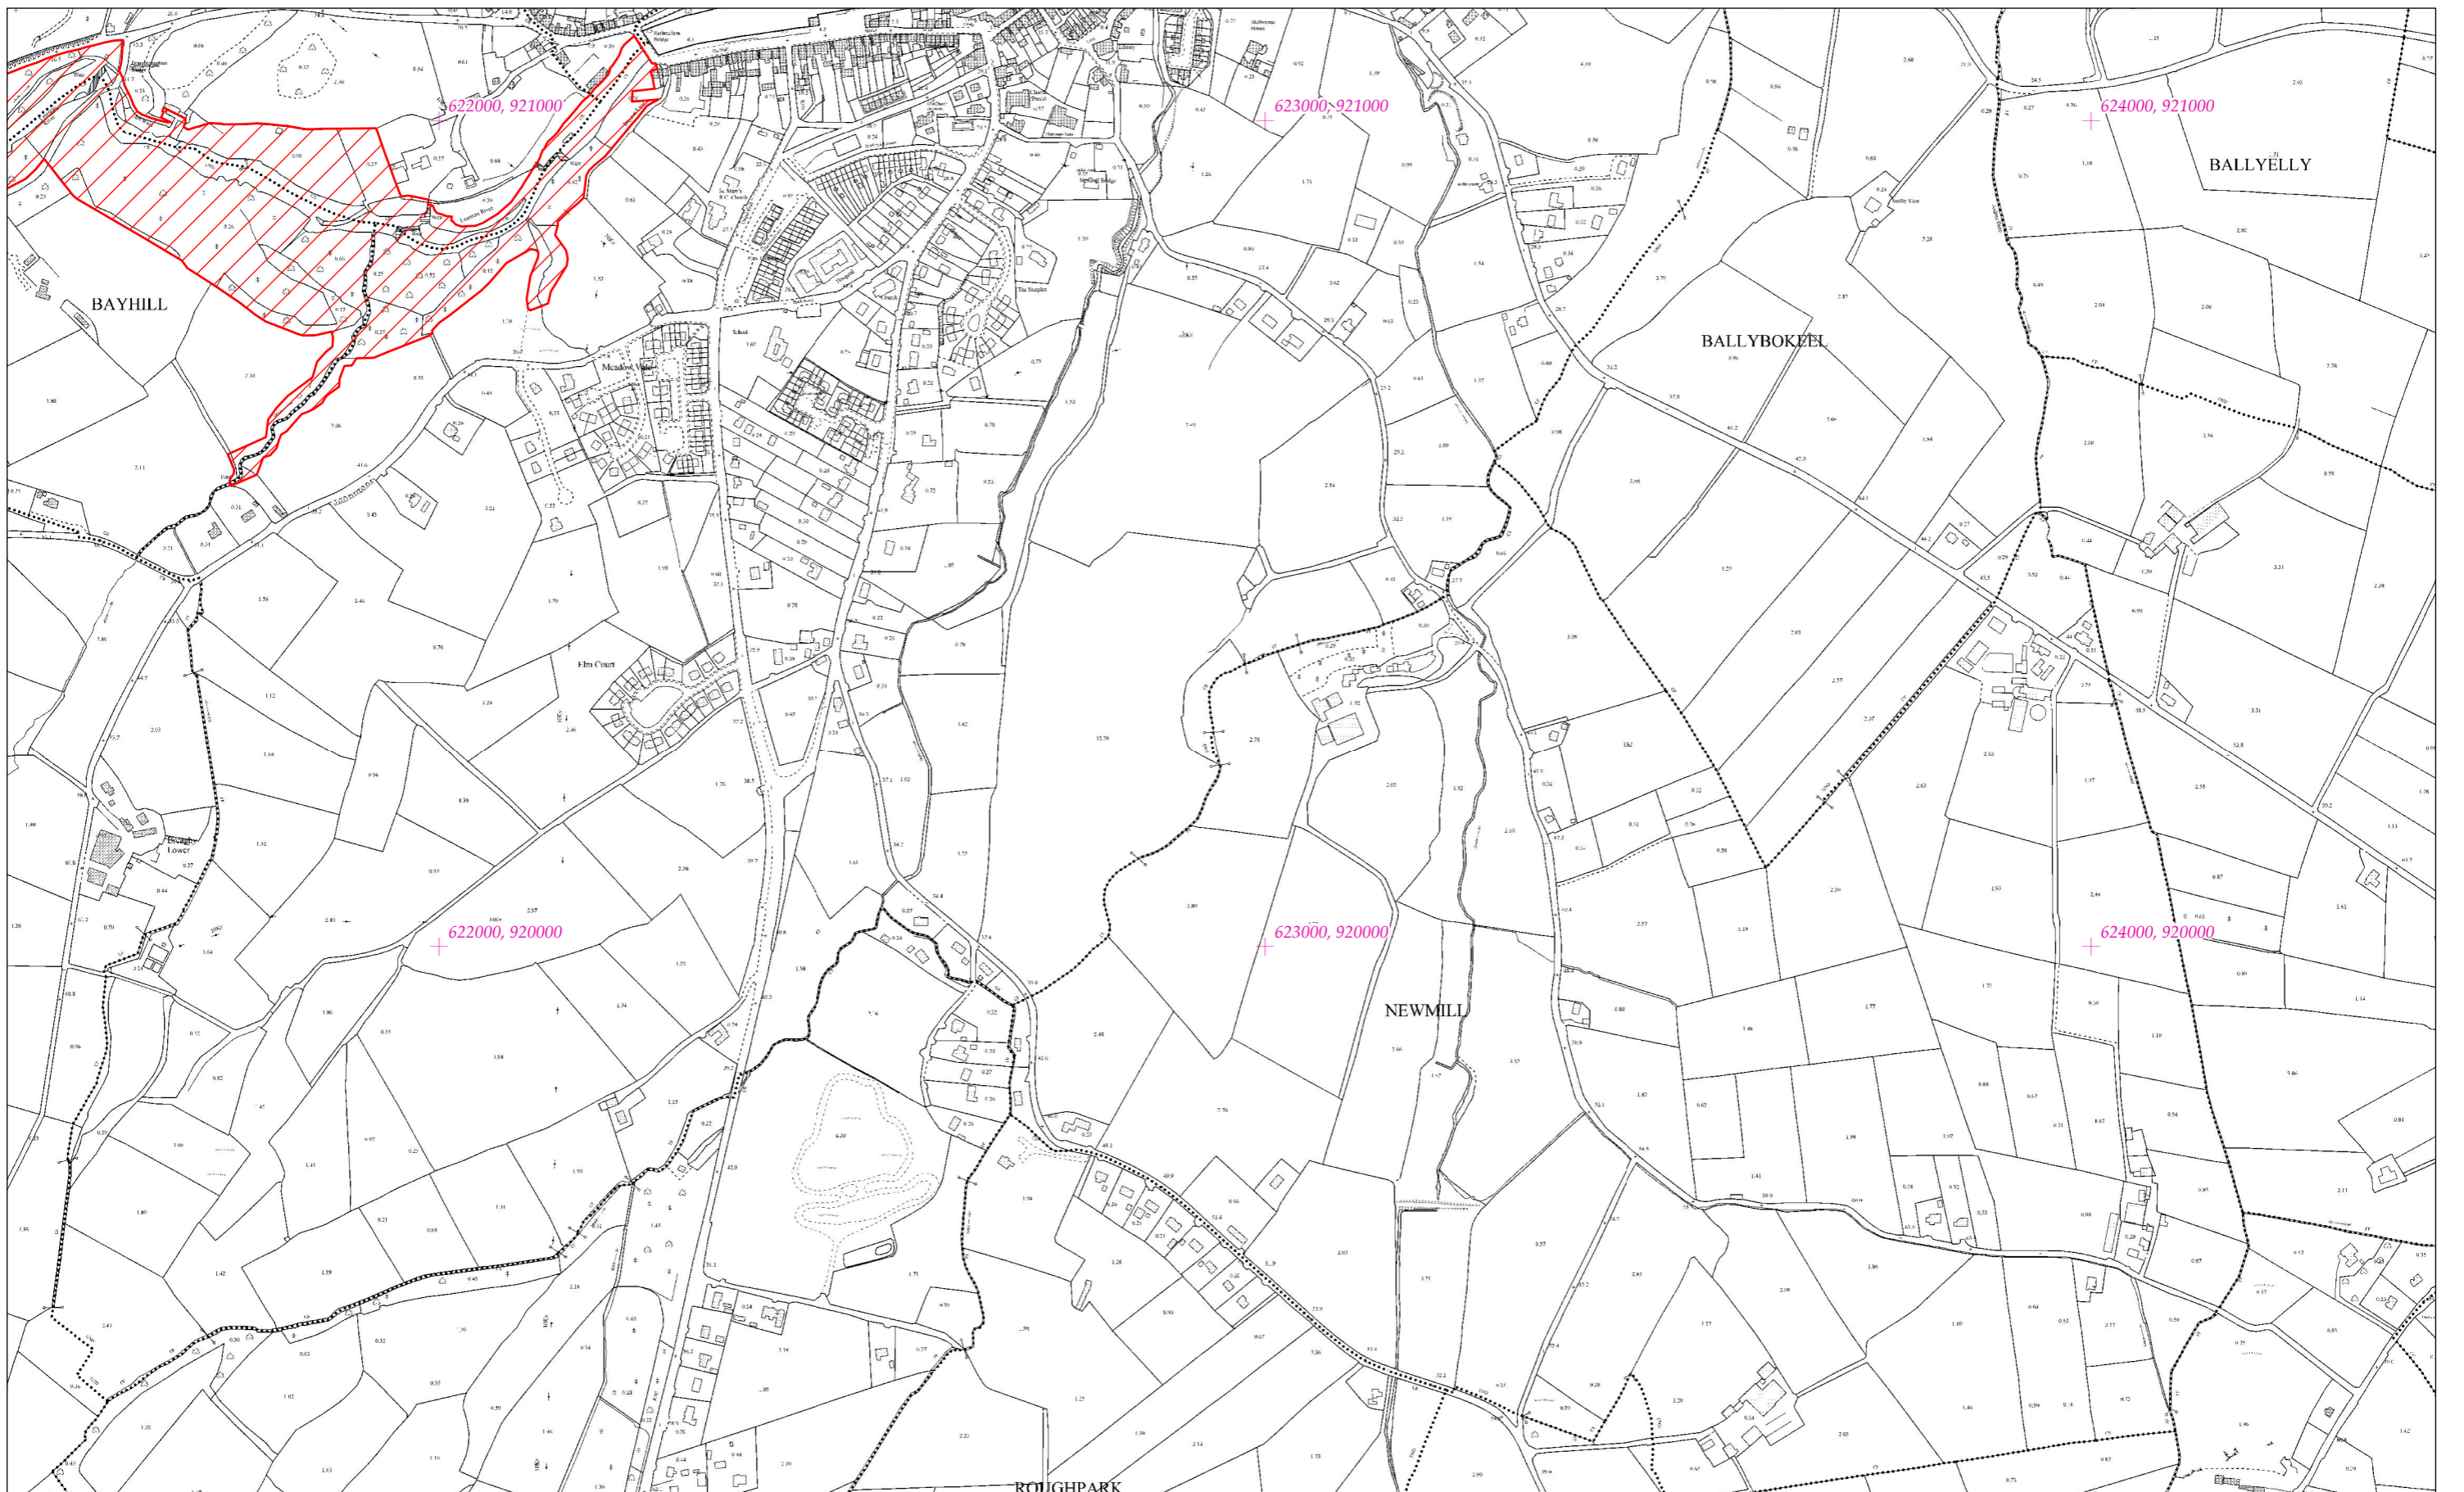

Rialachán 4(1)(b) / Regulation 4(1)(b)

Leathanach 21 de 39 (Co. Dhún na nGall)
Page 21 of 39 (Co. Donegal)

LIMISTÉAR FAOI CHAOMHNÚ SPEISIALTA
SPECIAL AREA OF CONSERVATION

Suirbhéireacht Ordanáis Éireann Ceadúnas Uimhir OSI-NMA-014 © OSI / Rialtas na hÉireann
Ordnance Survey Ireland Licence No. OSI-NMA-014 © Ordnance Survey Ireland / Government of Ireland
Córas Comhordanáidí: Trasteilgean Mercator na hÉireann / Co-ordinate System: Irish Transverse Mercator

LCS na Leannainne
Leannan River SAC

1:5000 O.S. TILE 0211b 21 of 39

SITE CODE
002176

Leagan / Version: 3.02

Arna chló an / Printed on: 03/04/2023