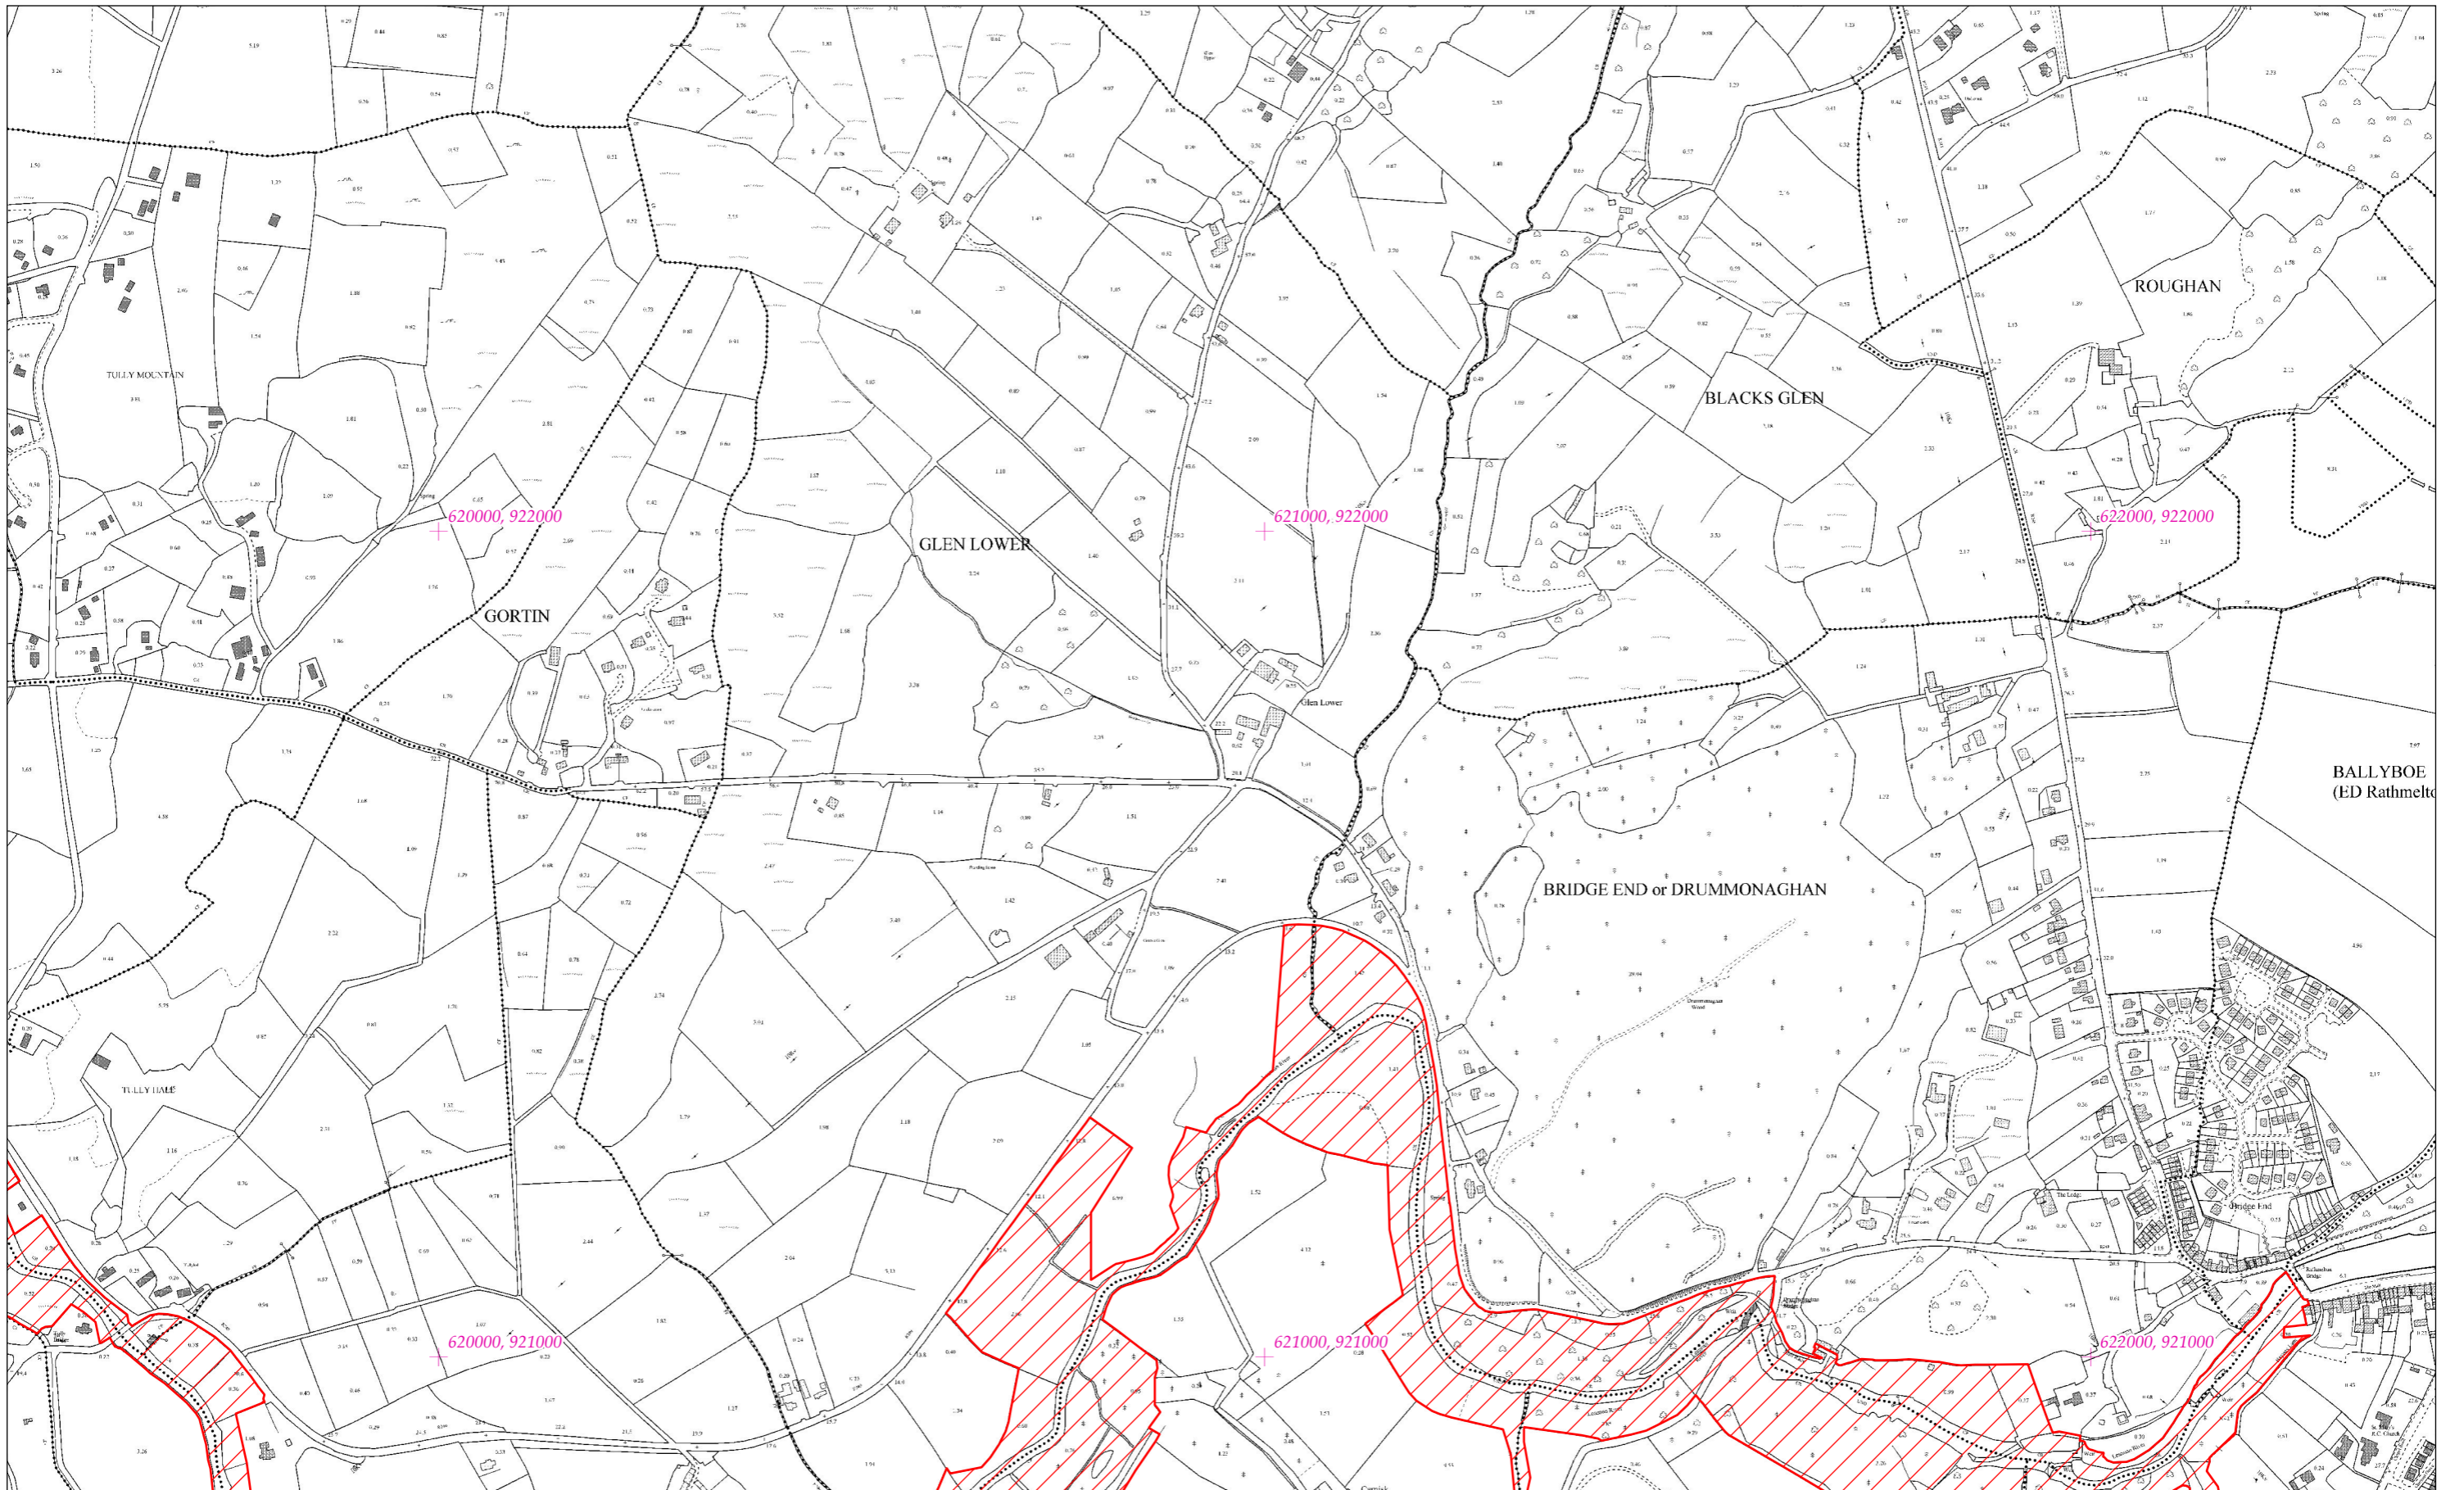

Rialachán 4(1)(b) / Regulation 4(1)(b)

Leathanach 10 de 39 (Co. Dhún na nGall)
Page 10 of 39 (Co. Donegal)

LIMISTÉAR FAOI CHAOMHNÚ SPEISIALTA
SPECIAL AREA OF CONSERVATION

Suirbhéireacht Ordanáis Éireann Ceadúnas Uimhir OSI-NMA-014 © OSI / Rialtas na hÉireann
Ordnance Survey Ireland Licence No. OSI-NMA-014 © Ordnance Survey Ireland / Government of Ireland
Córas Comhordanáidí: Trasteilgean Mercator na hÉireann / Co-ordinate System: Irish Transverse Mercator

LCS na Leanainne
Leannan River SAC

1:5000 O.S. TILE 0186c 10 of 39

0 0.5km

Scála / Scale 1:7,500

SITE CODE

002176

Leagan / Version: 3.02

Arna chlón an / Printed on: 03/04/2023