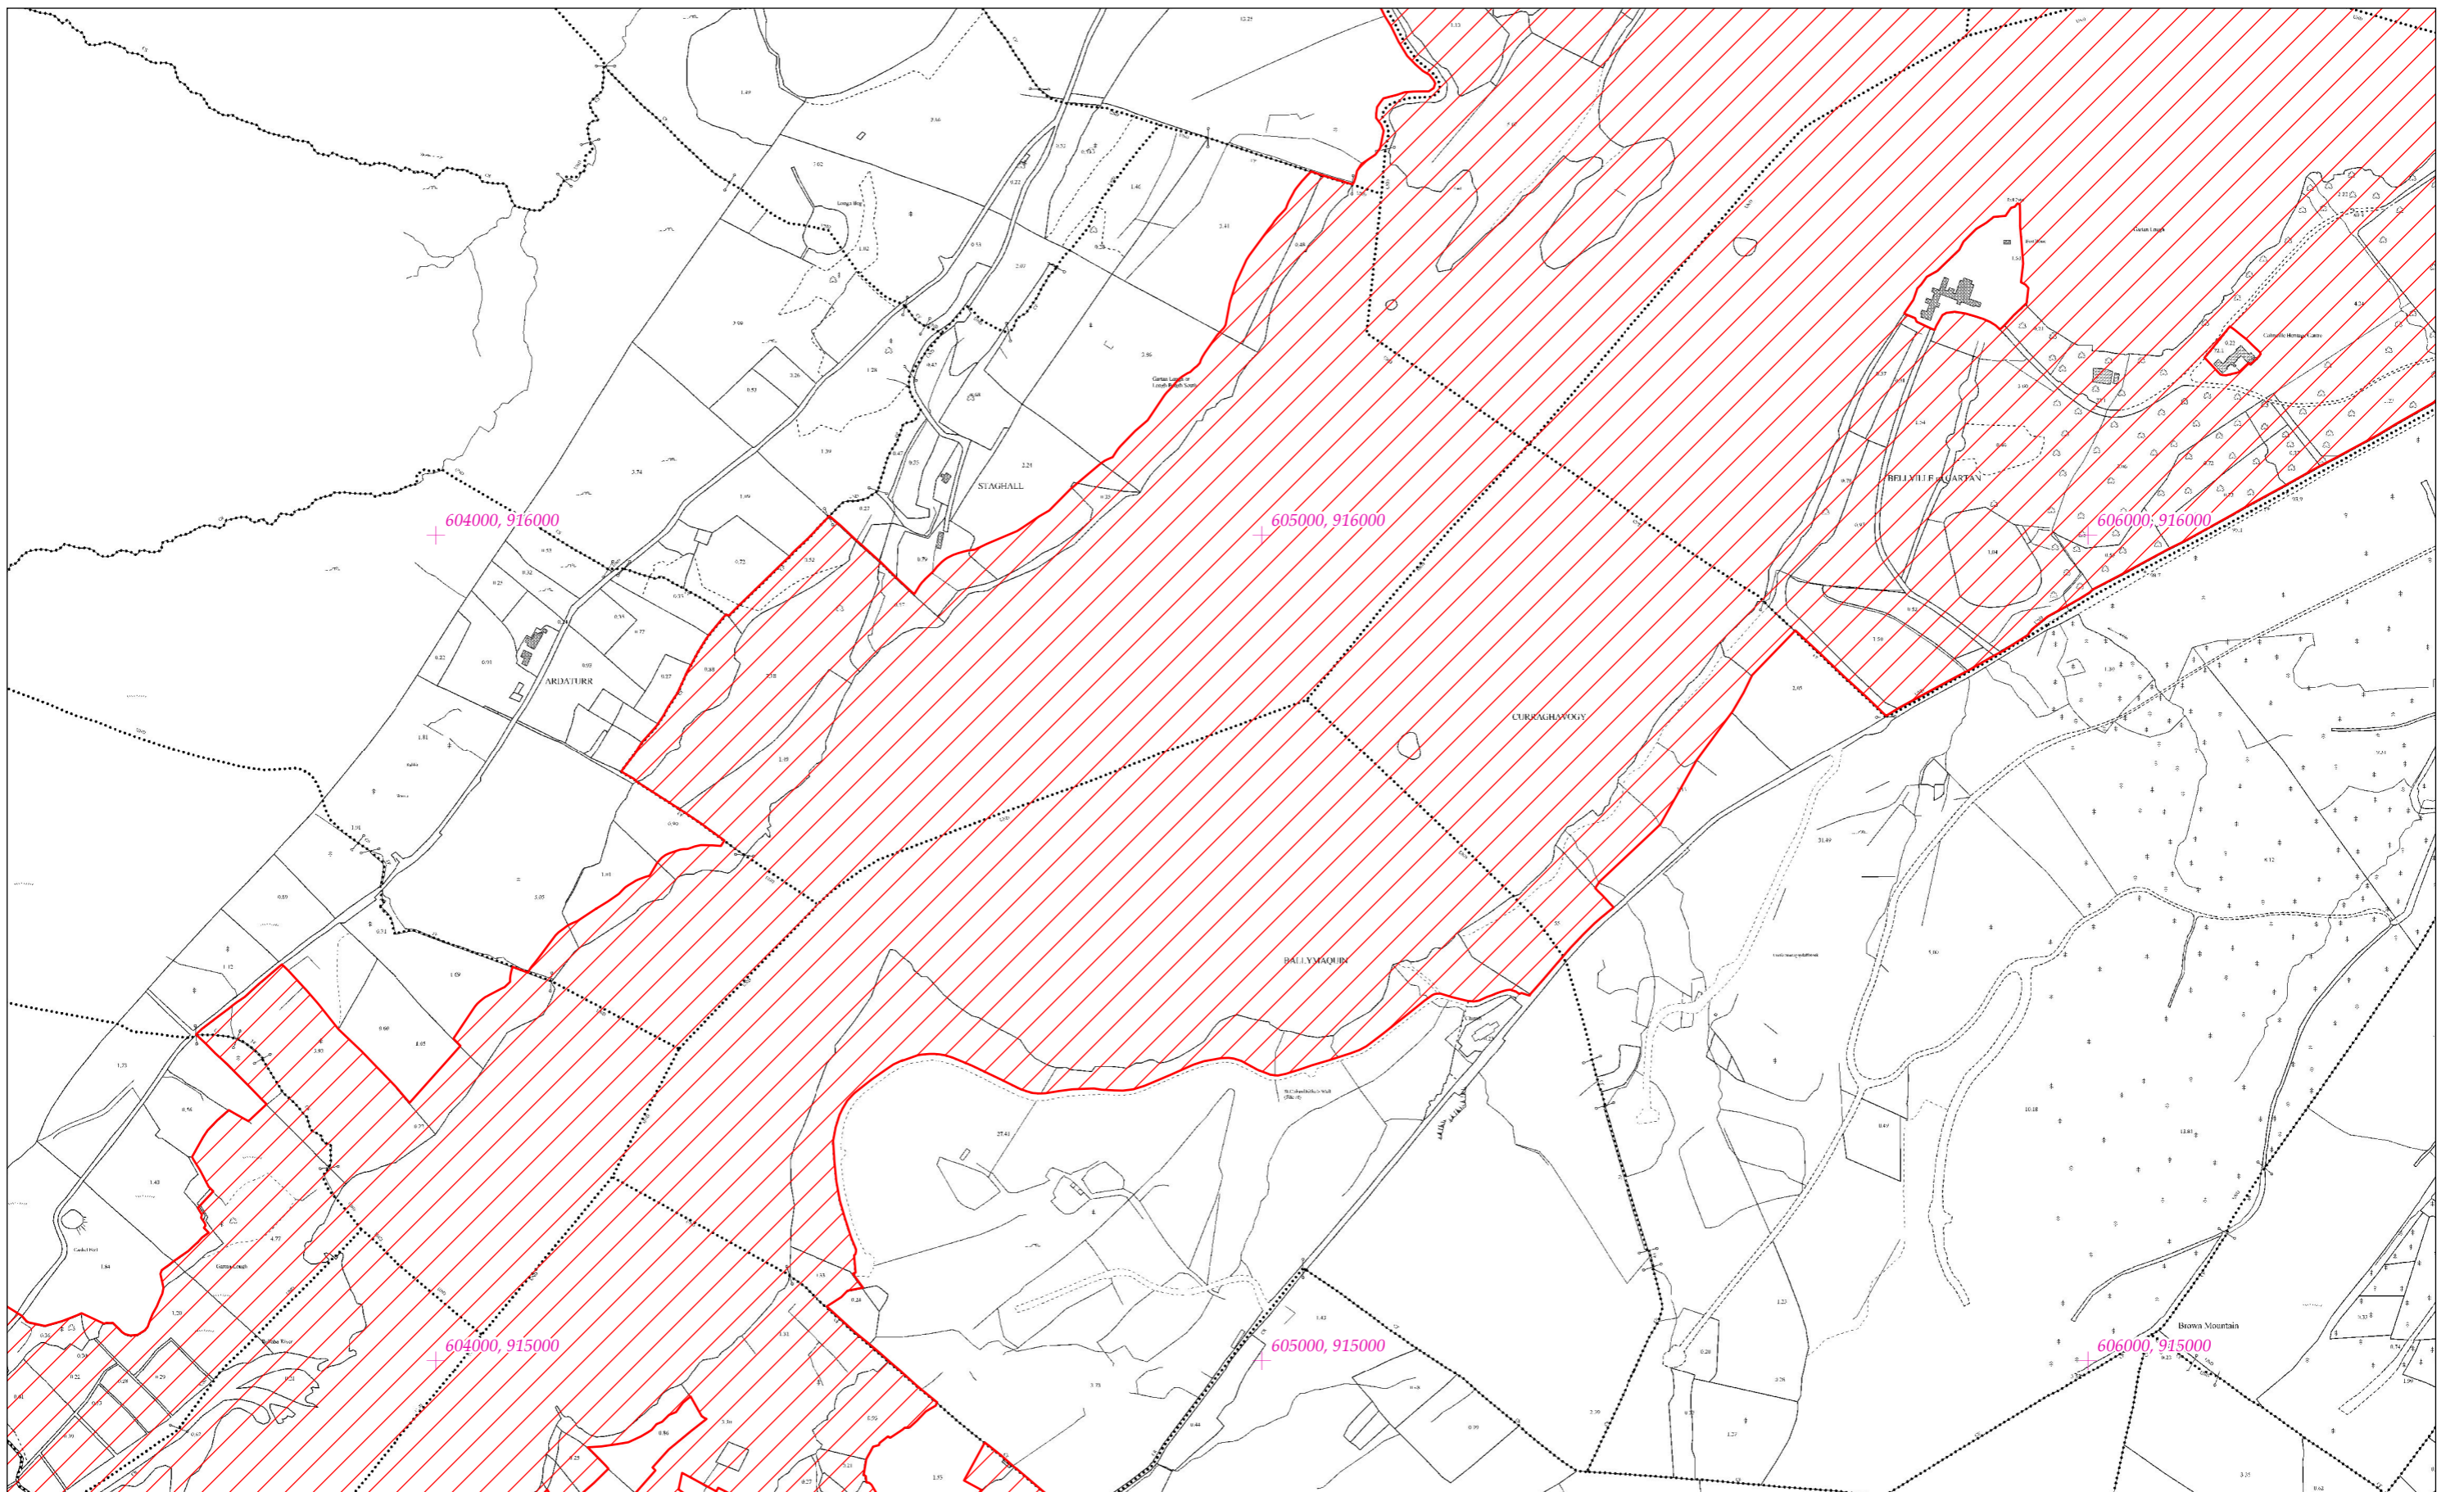

Rialachán 4(1)(b) / Regulation 4(1)(b)

Leathanach 25 de 39 (Co. Dhún na nGall)
Page 25 of 39 (Co. Donegal)

LIMISTÉAR FAOI CHAOMHNÚ SPEISIALTA
SPECIAL AREA OF CONSERVATION

Suirbhéireacht Ordanáis Éireann Ceadúnas Uimhir OSI-NMA-014 © OSI / Rialtas na hÉireann
Ordnance Survey Ireland Licence No. OSI-NMA-014 © Ordnance Survey Ireland / Government of Ireland
Córas Comhordanáidí: Trasteilgean Mercator na hÉireann / Co-ordinate System: Irish Transverse Mercator

LCS na Leannainne
Leannan River SAC

1:5000 O.S. TILE 0232c 25 of 39

SITE CODE
002176

Leagan / Version: 3.02

Arna chló an / Printed on: 03/04/2023