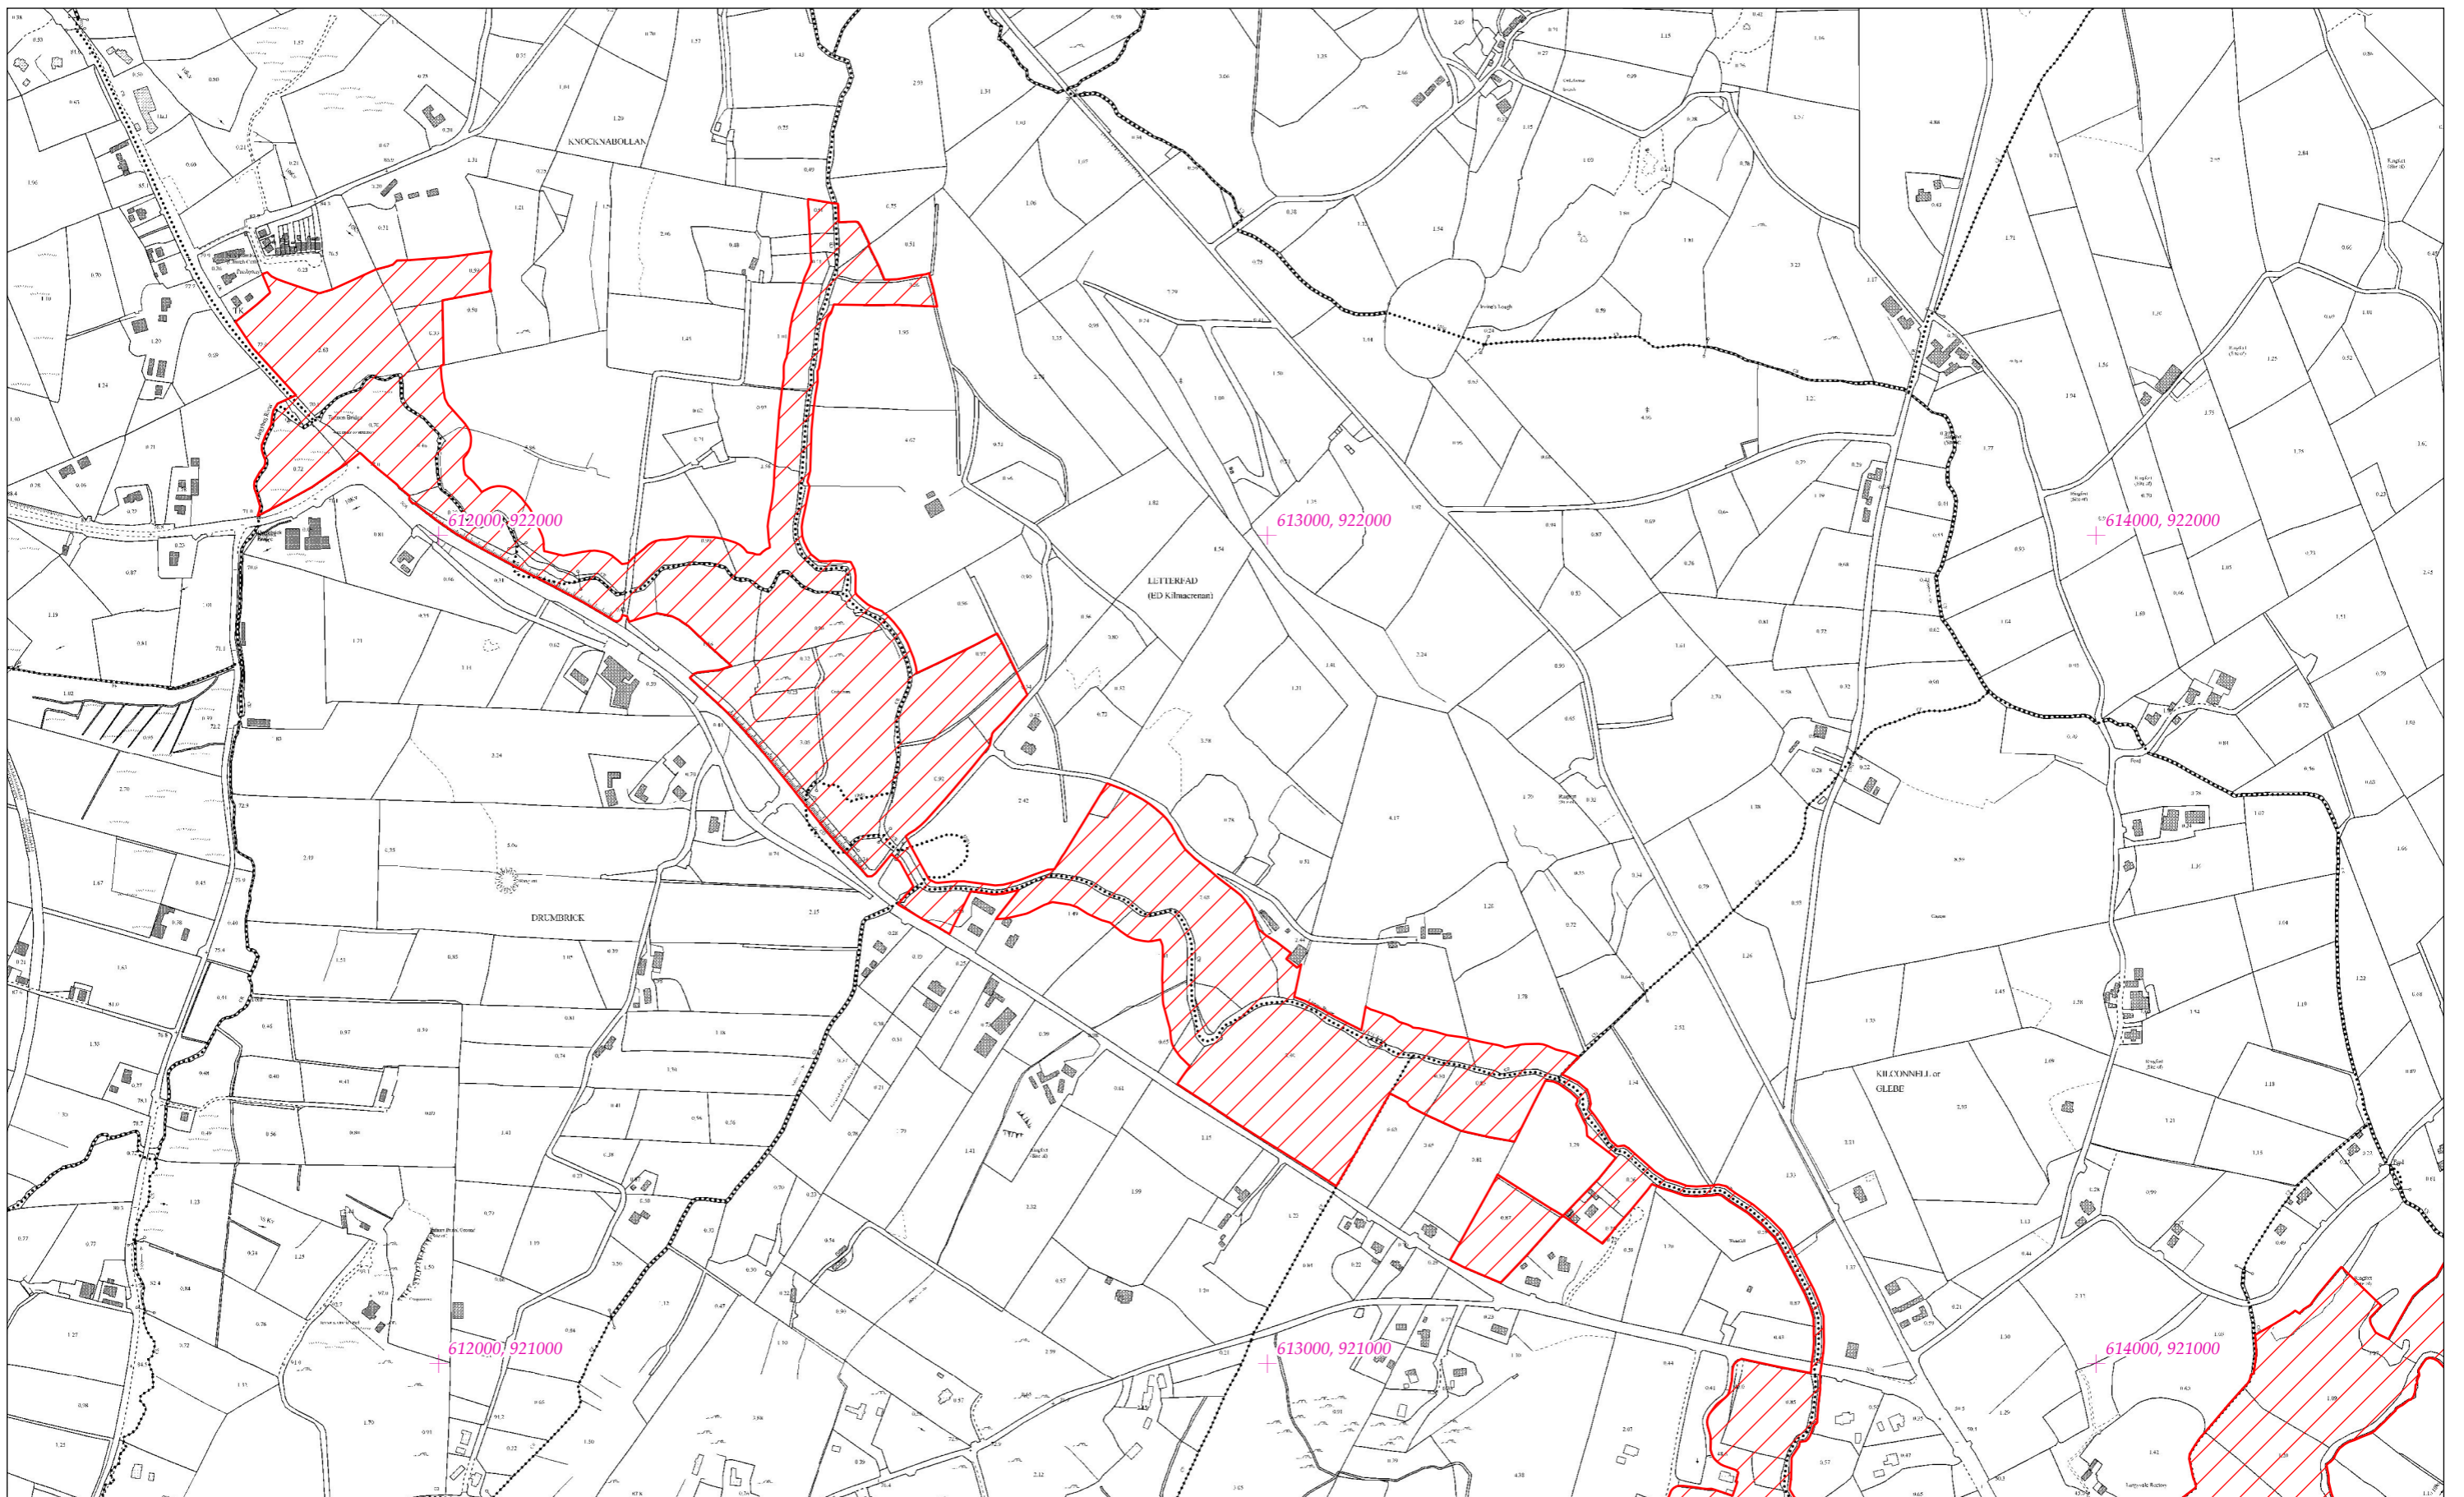

Rialachán 4(1)(b) / Regulation 4(1)(b)

Leathanach 4 de 39 (Co. Dhún na nGall)
Page 4 of 39 (Co. Donegal)

LIMISTÉAR FAOI CHAOMHNÚ SPEISIALTA
SPECIAL AREA OF CONSERVATION

Suirbhéireacht Ordanáis Éireann Ceadúnas Uimhir OSI-NMA-014 © OSI / Rialtas na hÉireann
Ordnance Survey Ireland Licence No. OSI-NMA-014 © Ordnance Survey Ireland / Government of Ireland
Córas Comhordanáidí: Trasteilgean Mercator na hÉireann / Co-ordinate System: Irish Transverse Mercator

LCS na Leannainne
Leannan River SAC

1:5000 O.S. TILE 0184c 4 of 39

SITE CODE
002176

Leagan / Version: 3.02

Arna chló an / Printed on: 03/04/2023