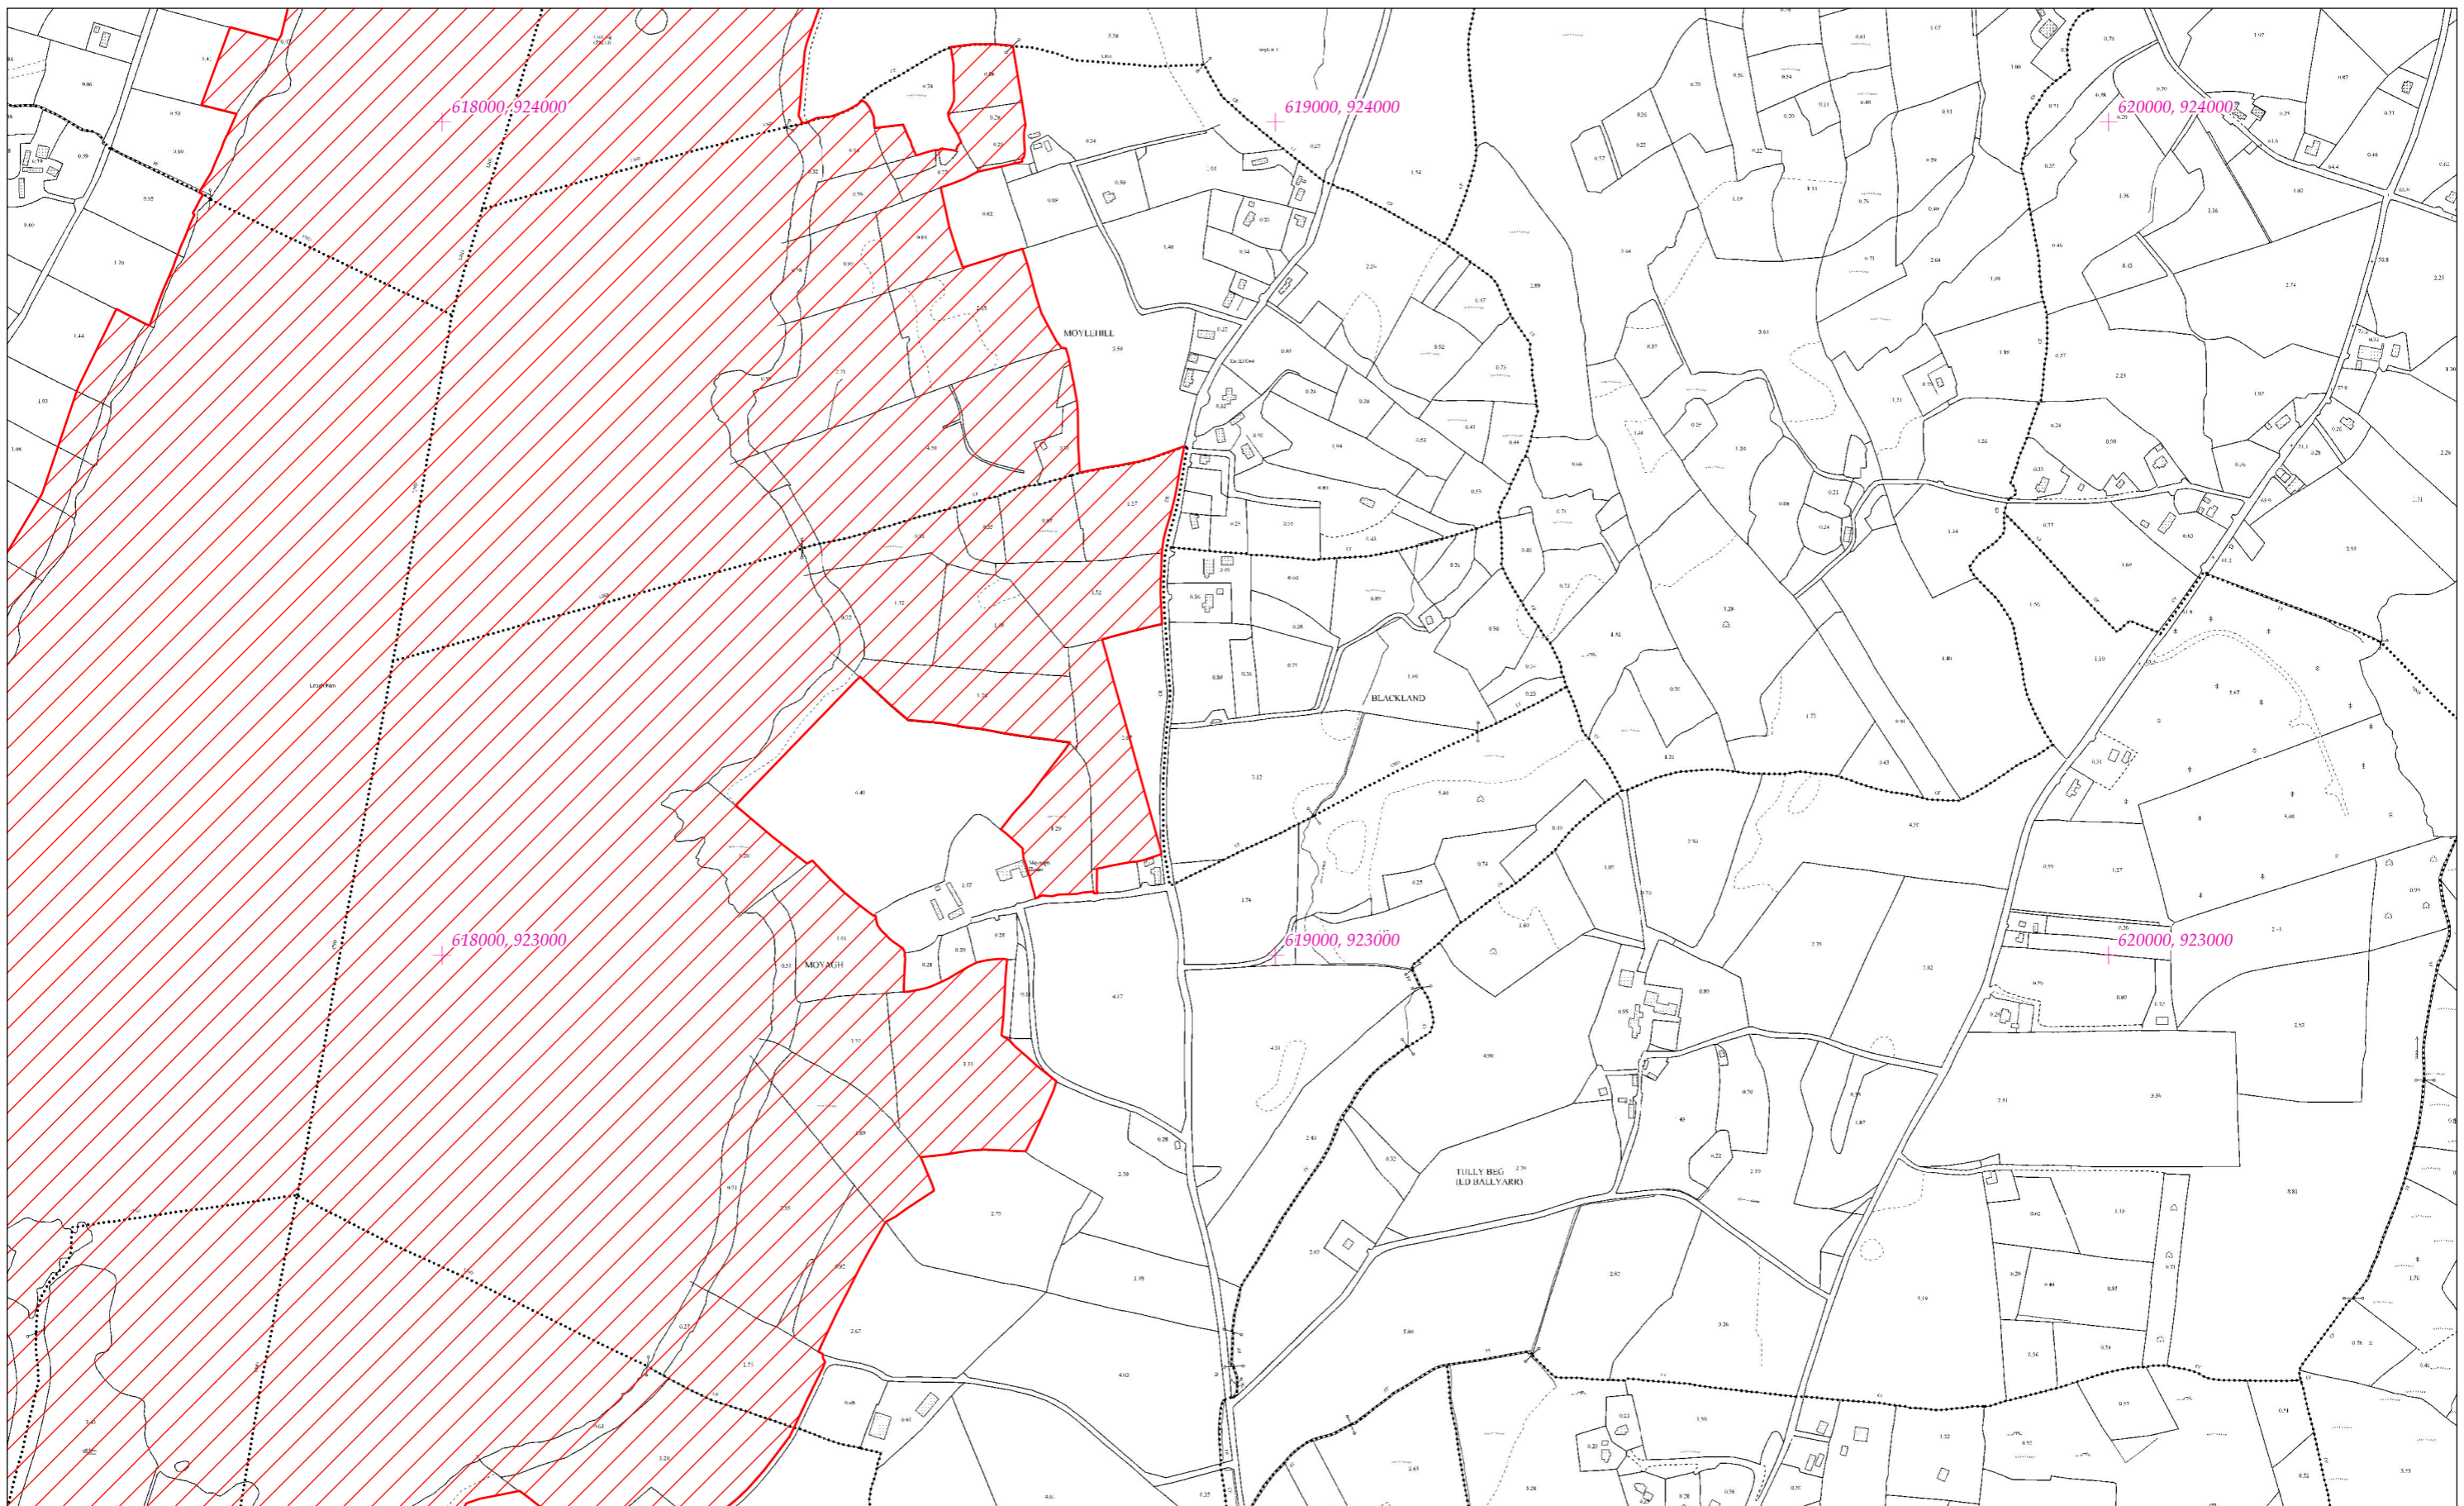

Rialachán 4(1)(b) / Regulation 4(1)(b)

Leathanach 7 de 39 (Co. Dhún na nGall)
Page 7 of 39 (Co. Donegal)

LIMISTÉAR FAOI CHAOMHNÚ SPEISIALTA
SPECIAL AREA OF CONSERVATION

Suirbhéireacht Ordanáis Éireann Ceadúnas Uimhir OSI-NMA-014 © OSI / Rialtas na hÉireann
Ordnance Survey Ireland Licence No. OSI-NMA-014 © Ordnance Survey Ireland / Government of Ireland
Córas Comhordanáidí: Trasteilgean Mercator na hÉireann / Co-ordinate System: Irish Transverse Mercator

LCS na Leannainne
Leannan River SAC

1:5000 O.S. TILE 0185b 7 of 39

SITE CODE
002176

Leagan / Version: 3.02

Arna chló an / Printed on: 03/04/2023