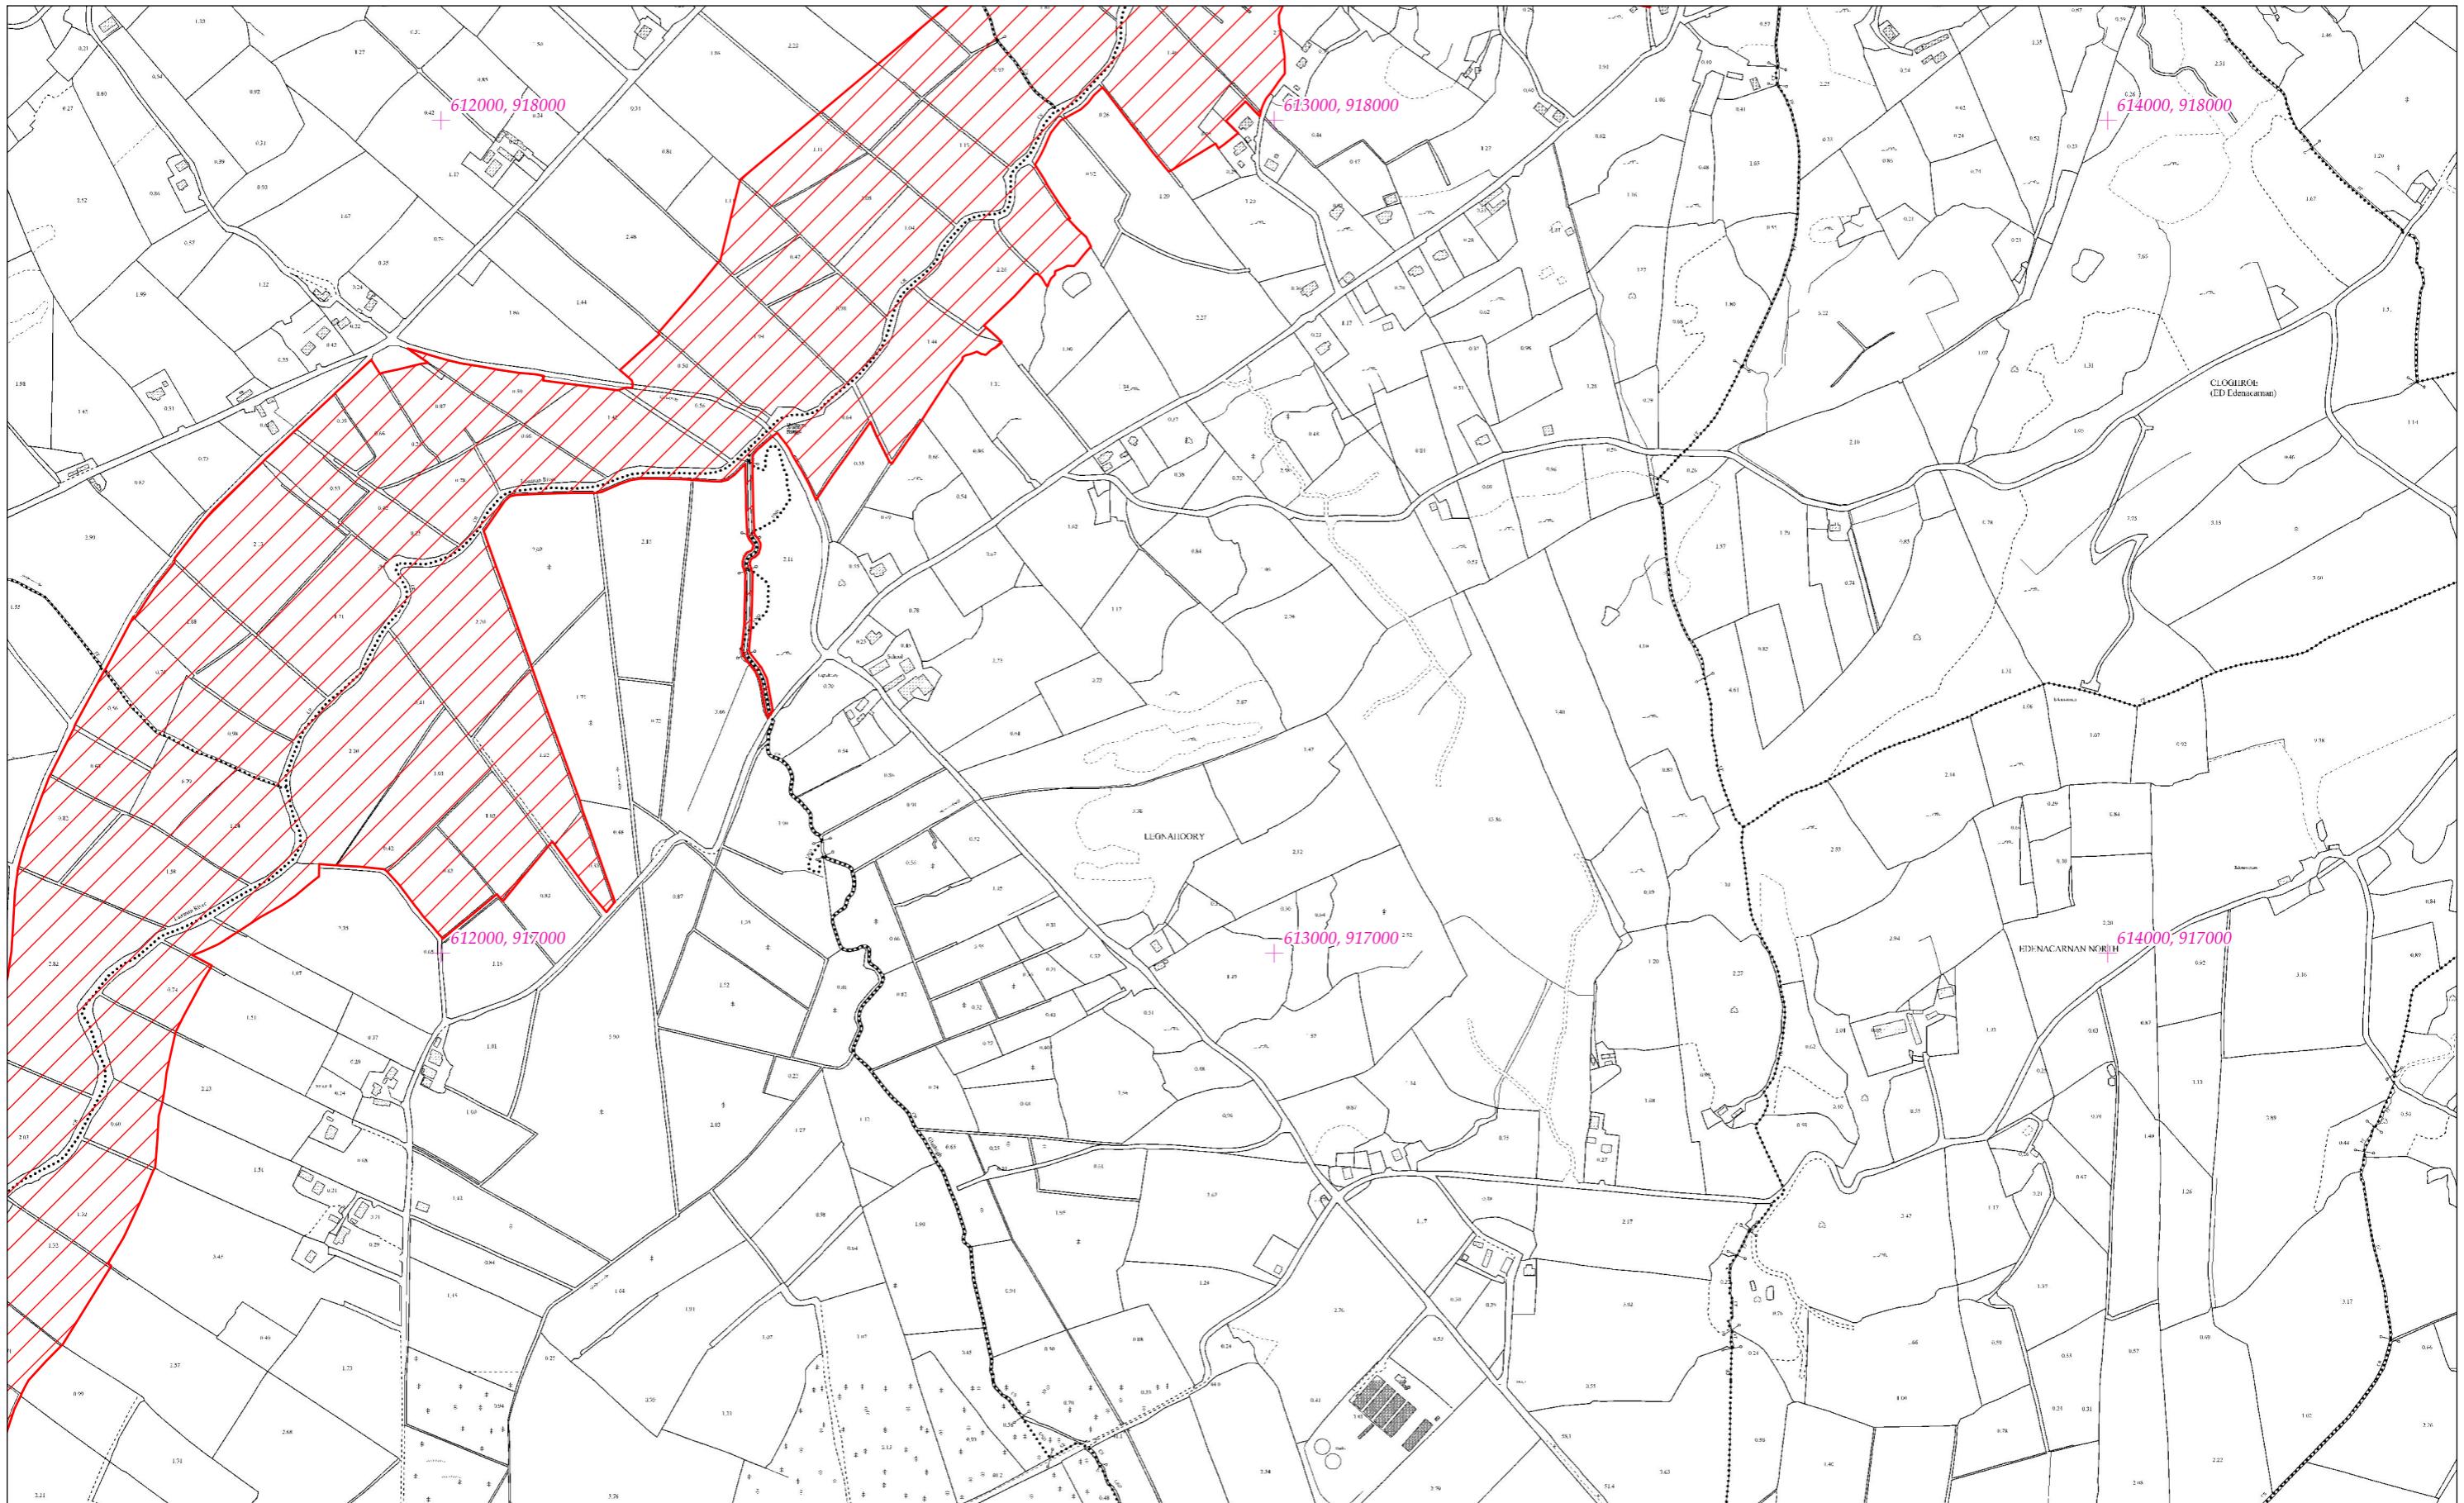

Rialachán 4(1)(b) / Regulation 4(1)(b)

Leathanach 30 de 39 (Co. Dhún na nGall)
Page 30 of 39 (Co. Donegal)

LIMISTÉAR FAOI CHAOMHNÚ SPEISIALTA
SPECIAL AREA OF CONSERVATION

Suirbhéireacht Ordanáis Éireann Ceadúnas Uimhir OSI-NMA-014 © OSI / Rialtas na hÉireann
Ordnance Survey Ireland Licence No. OSI-NMA-014 © Ordnance Survey Ireland / Government of Ireland
Córas Comhordanáidí: Trasteilgean Mercator na hÉireann / Co-ordinate System: Irish Transverse Mercator

LCS na Leanainne
Leannan River SAC

1:5000 O.S. TILE 0234a 30 of 39

SITE CODE
002176

Leagan / Version: 3.02

Arna chló an / Printed on: 03/04/2023