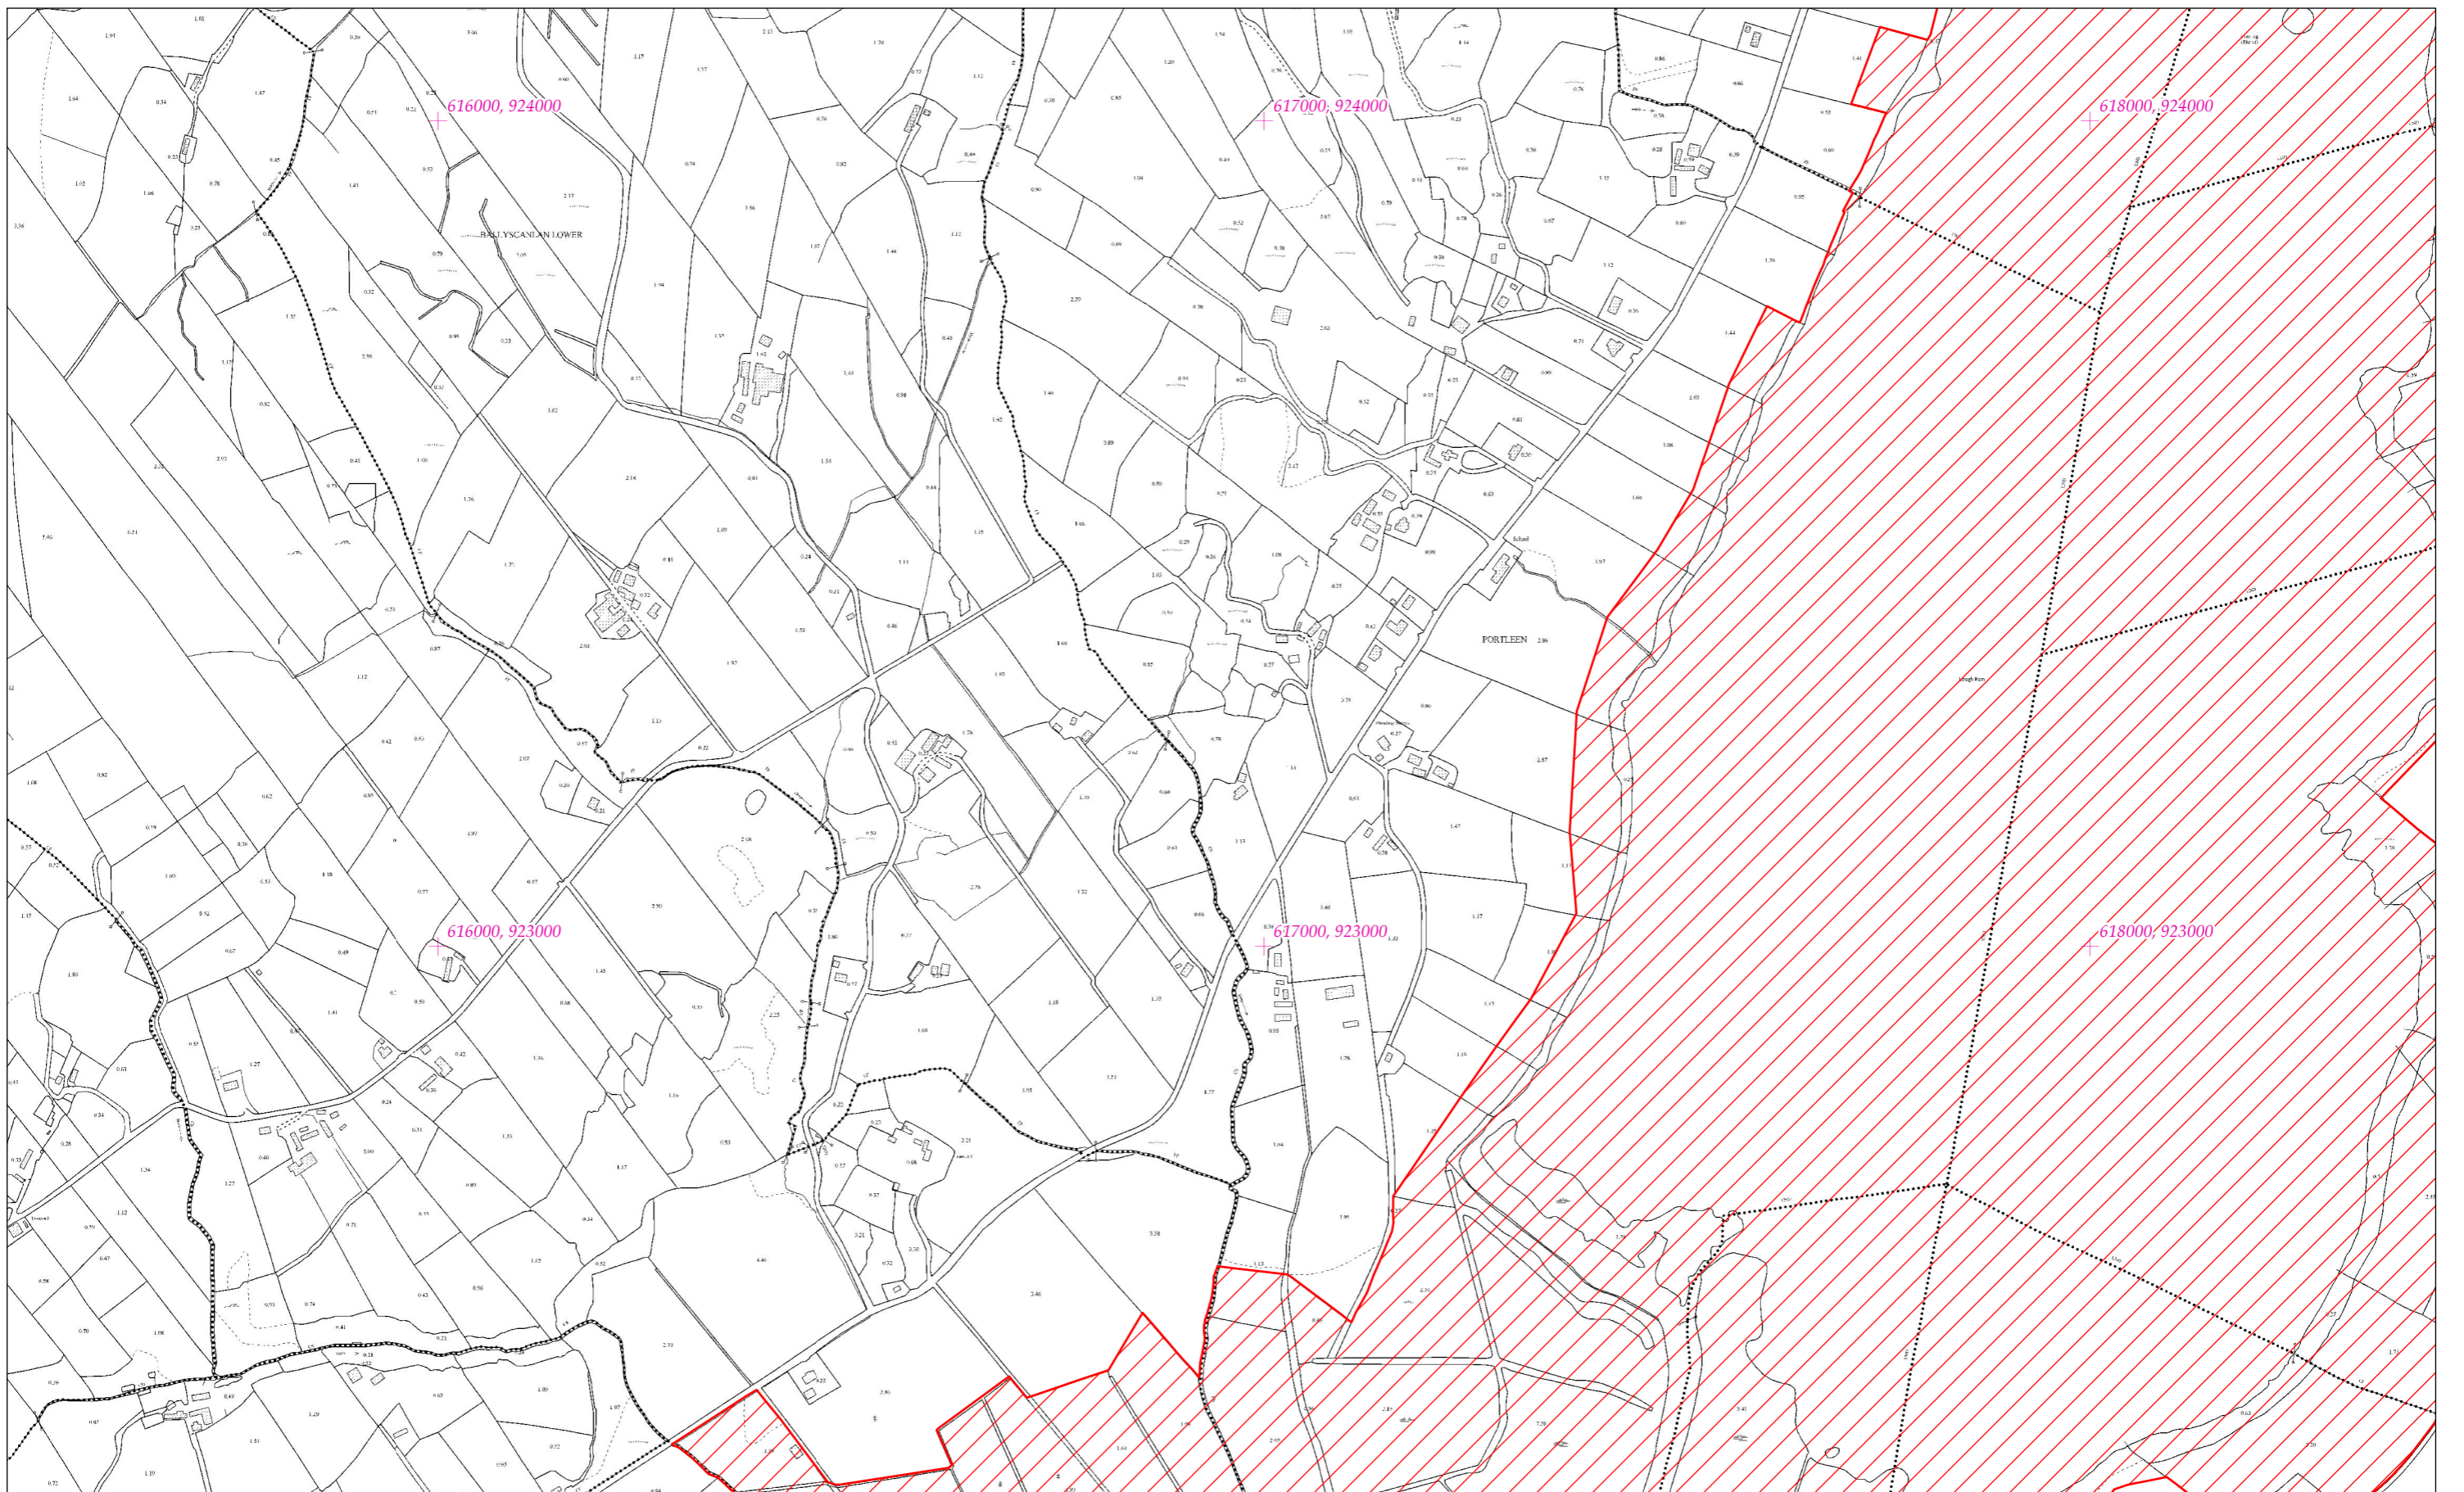

Rialachán 4(1)(b) / Regulation 4(1)(b)

Leathanach 6 de 39 (Co. Dhún na nGall)
Page 6 of 39 (Co. Donegal)

LIMISTÉAR FAOI CHAOMHNÚ SPEISIALTA
SPECIAL AREA OF CONSERVATION

Suirbhéireacht Ordanáis Éireann Ceadúnas Uimhir OSI-NMA-014 © OSI / Rialtas na hÉireann
Ordnance Survey Ireland Licence No. OSI-NMA-014 © Ordnance Survey Ireland / Government of Ireland
Córas Comhordanáidí: Trasteilgean Mercator na hÉireann / Co-ordinate System: Irish Transverse Mercator

LCS na Leanainne
Leannan River SAC

1:5000 O.S. TILE 0185a 6 of 39

SITE CODE
002176

Leagan / Version: 3.02

Arna chló an / Printed on: 03/04/2023