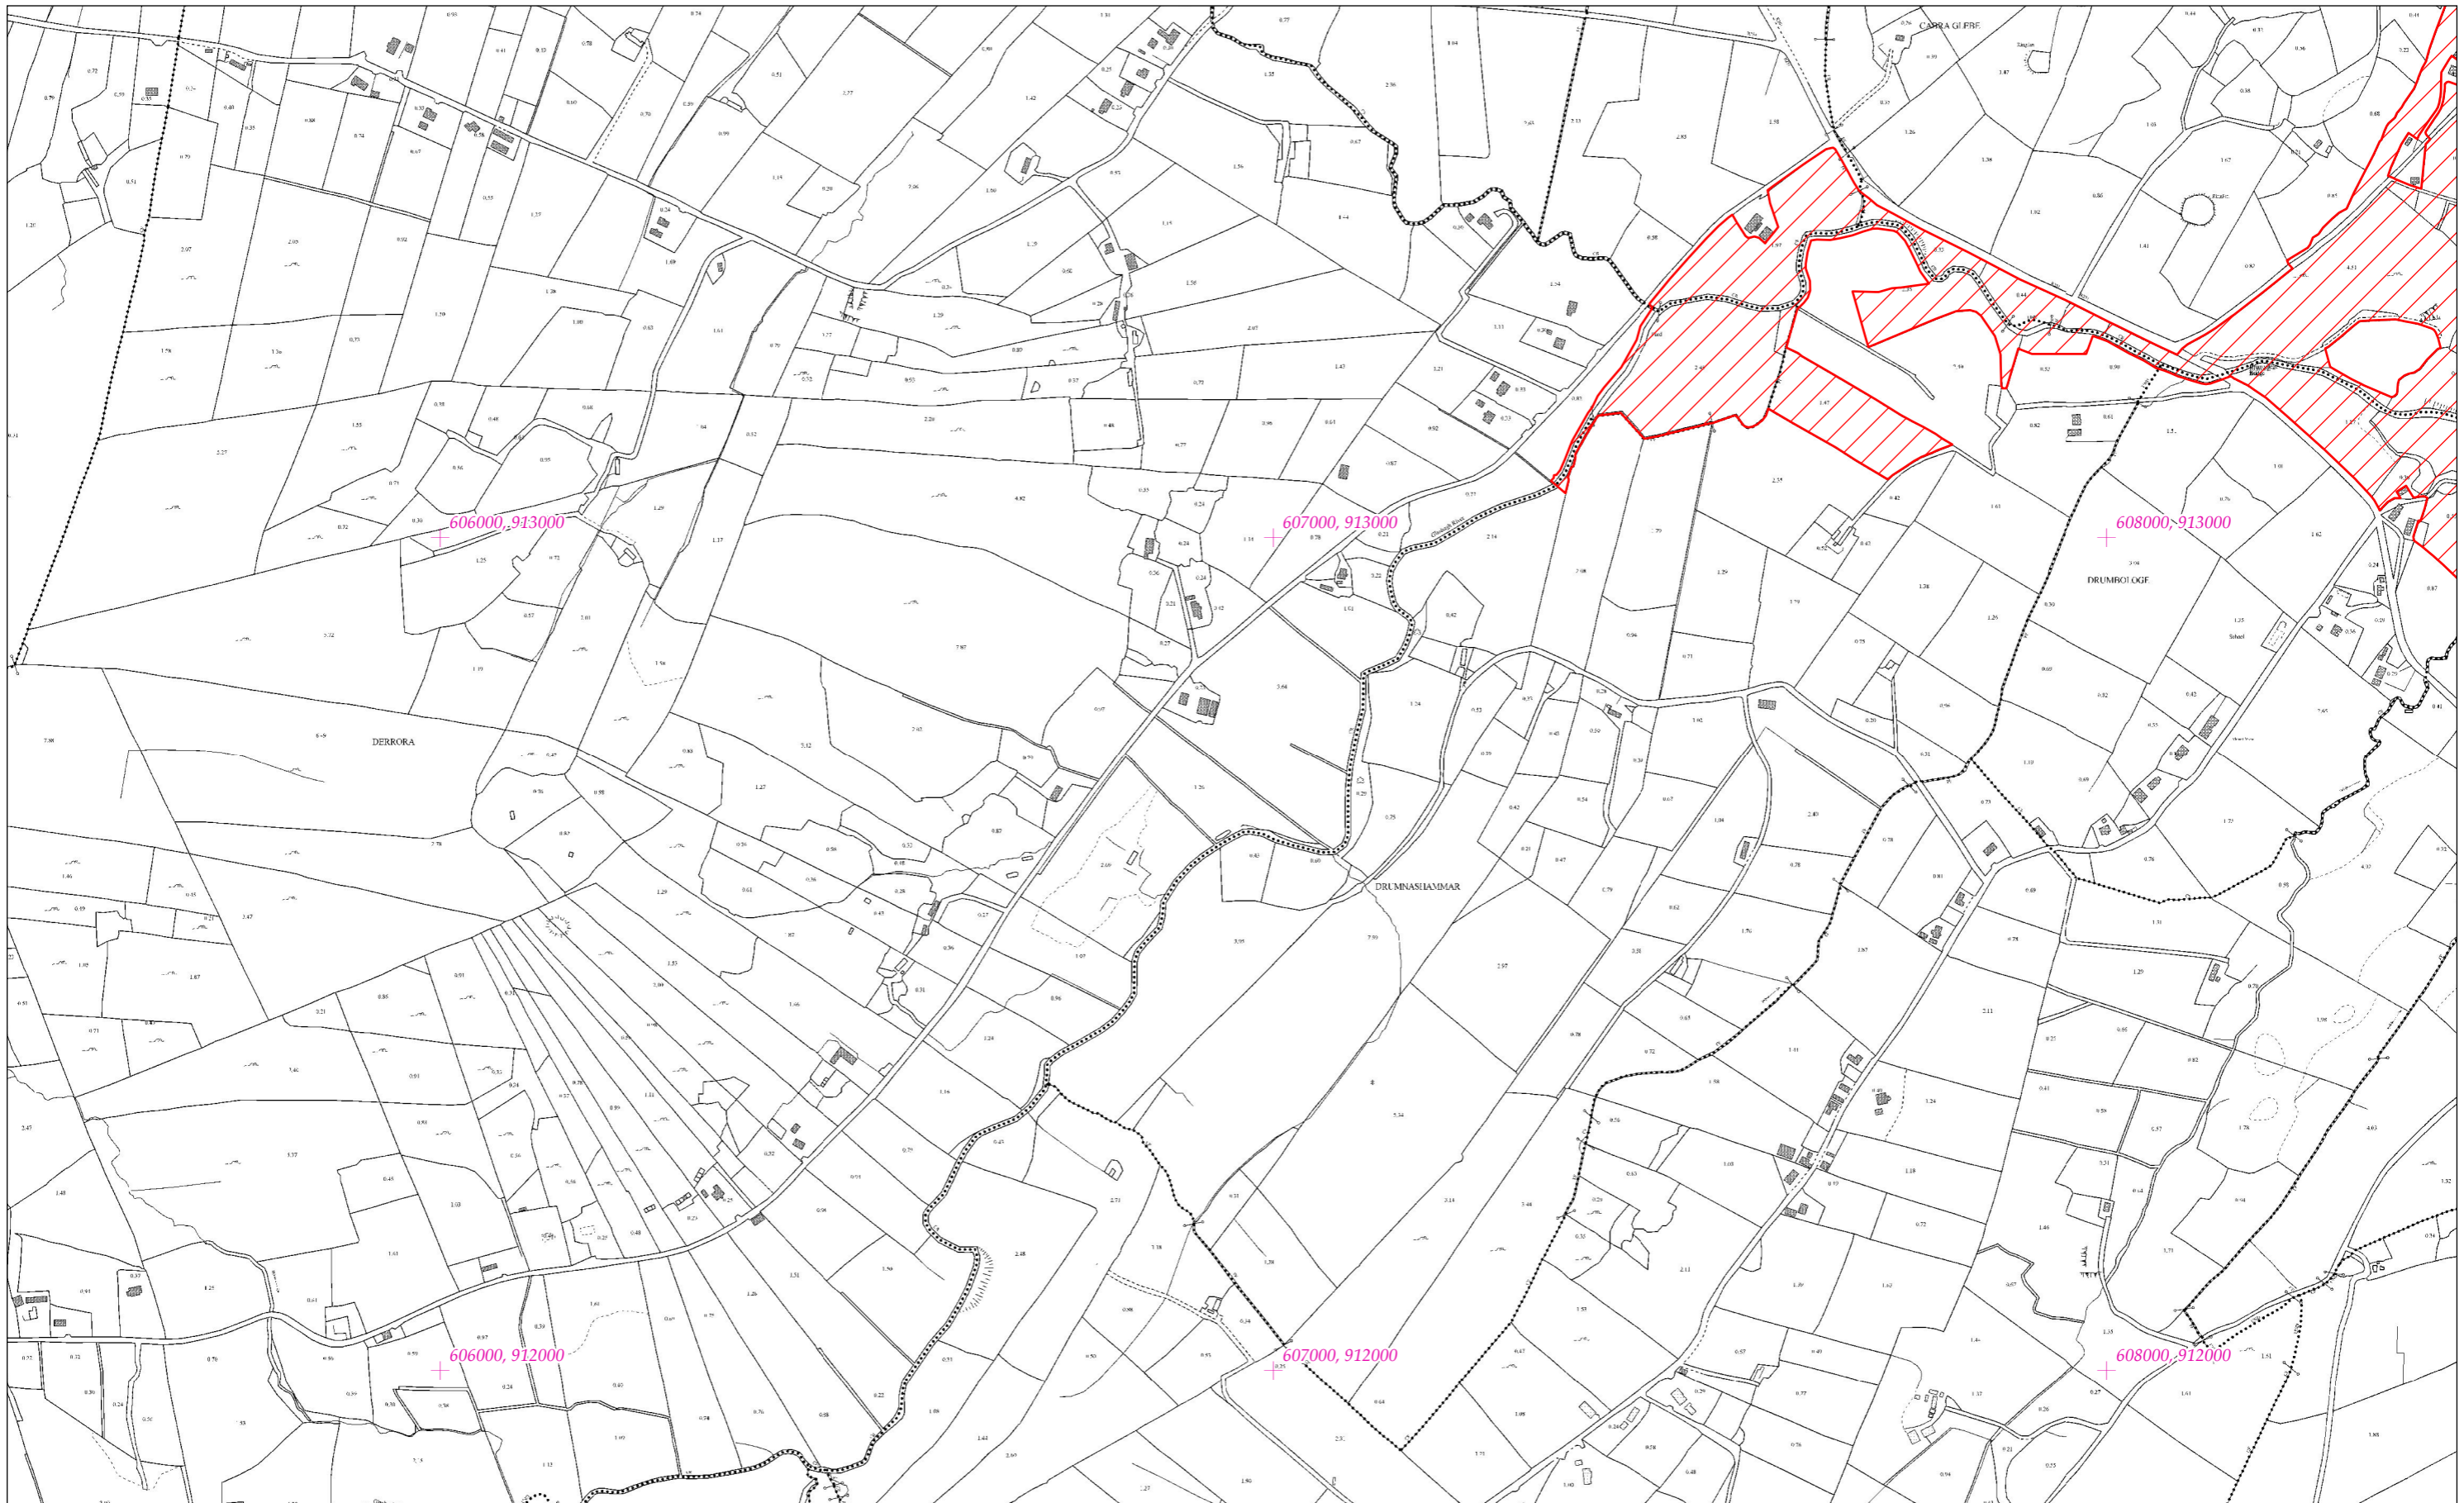

Rialachán 4(1)(b) / Regulation 4(1)(b)

Leathanach 36 de 39 (Co. Dhún na nGall)
Page 36 of 39 (Co. Donegal)

LIMISTÉAR FAOI CHAOMHNÚ SPEISIALTA
SPECIAL AREA OF CONSERVATION

Suirbhéireacht Ordnáis Éireann Ceadúnas Uimhir OSI-NMA-014 © OSI / Rialtas na hÉireann
Ordnance Survey Ireland Licence No. OSI-NMA-014 © Ordnance Survey Ireland / Government of Ireland
Córas Comhordanáidí: Trasteilgean Mercator na hÉireann / Co-ordinate System: Irish Transverse Mercator

LCS na Leanainne
Leannan River SAC

1:5000 O.S. TILE 0257d 36 of 39

SITE CODE
002176

Leagan / Version: 3.02

Arna chló an / Printed on: 03/04/2023