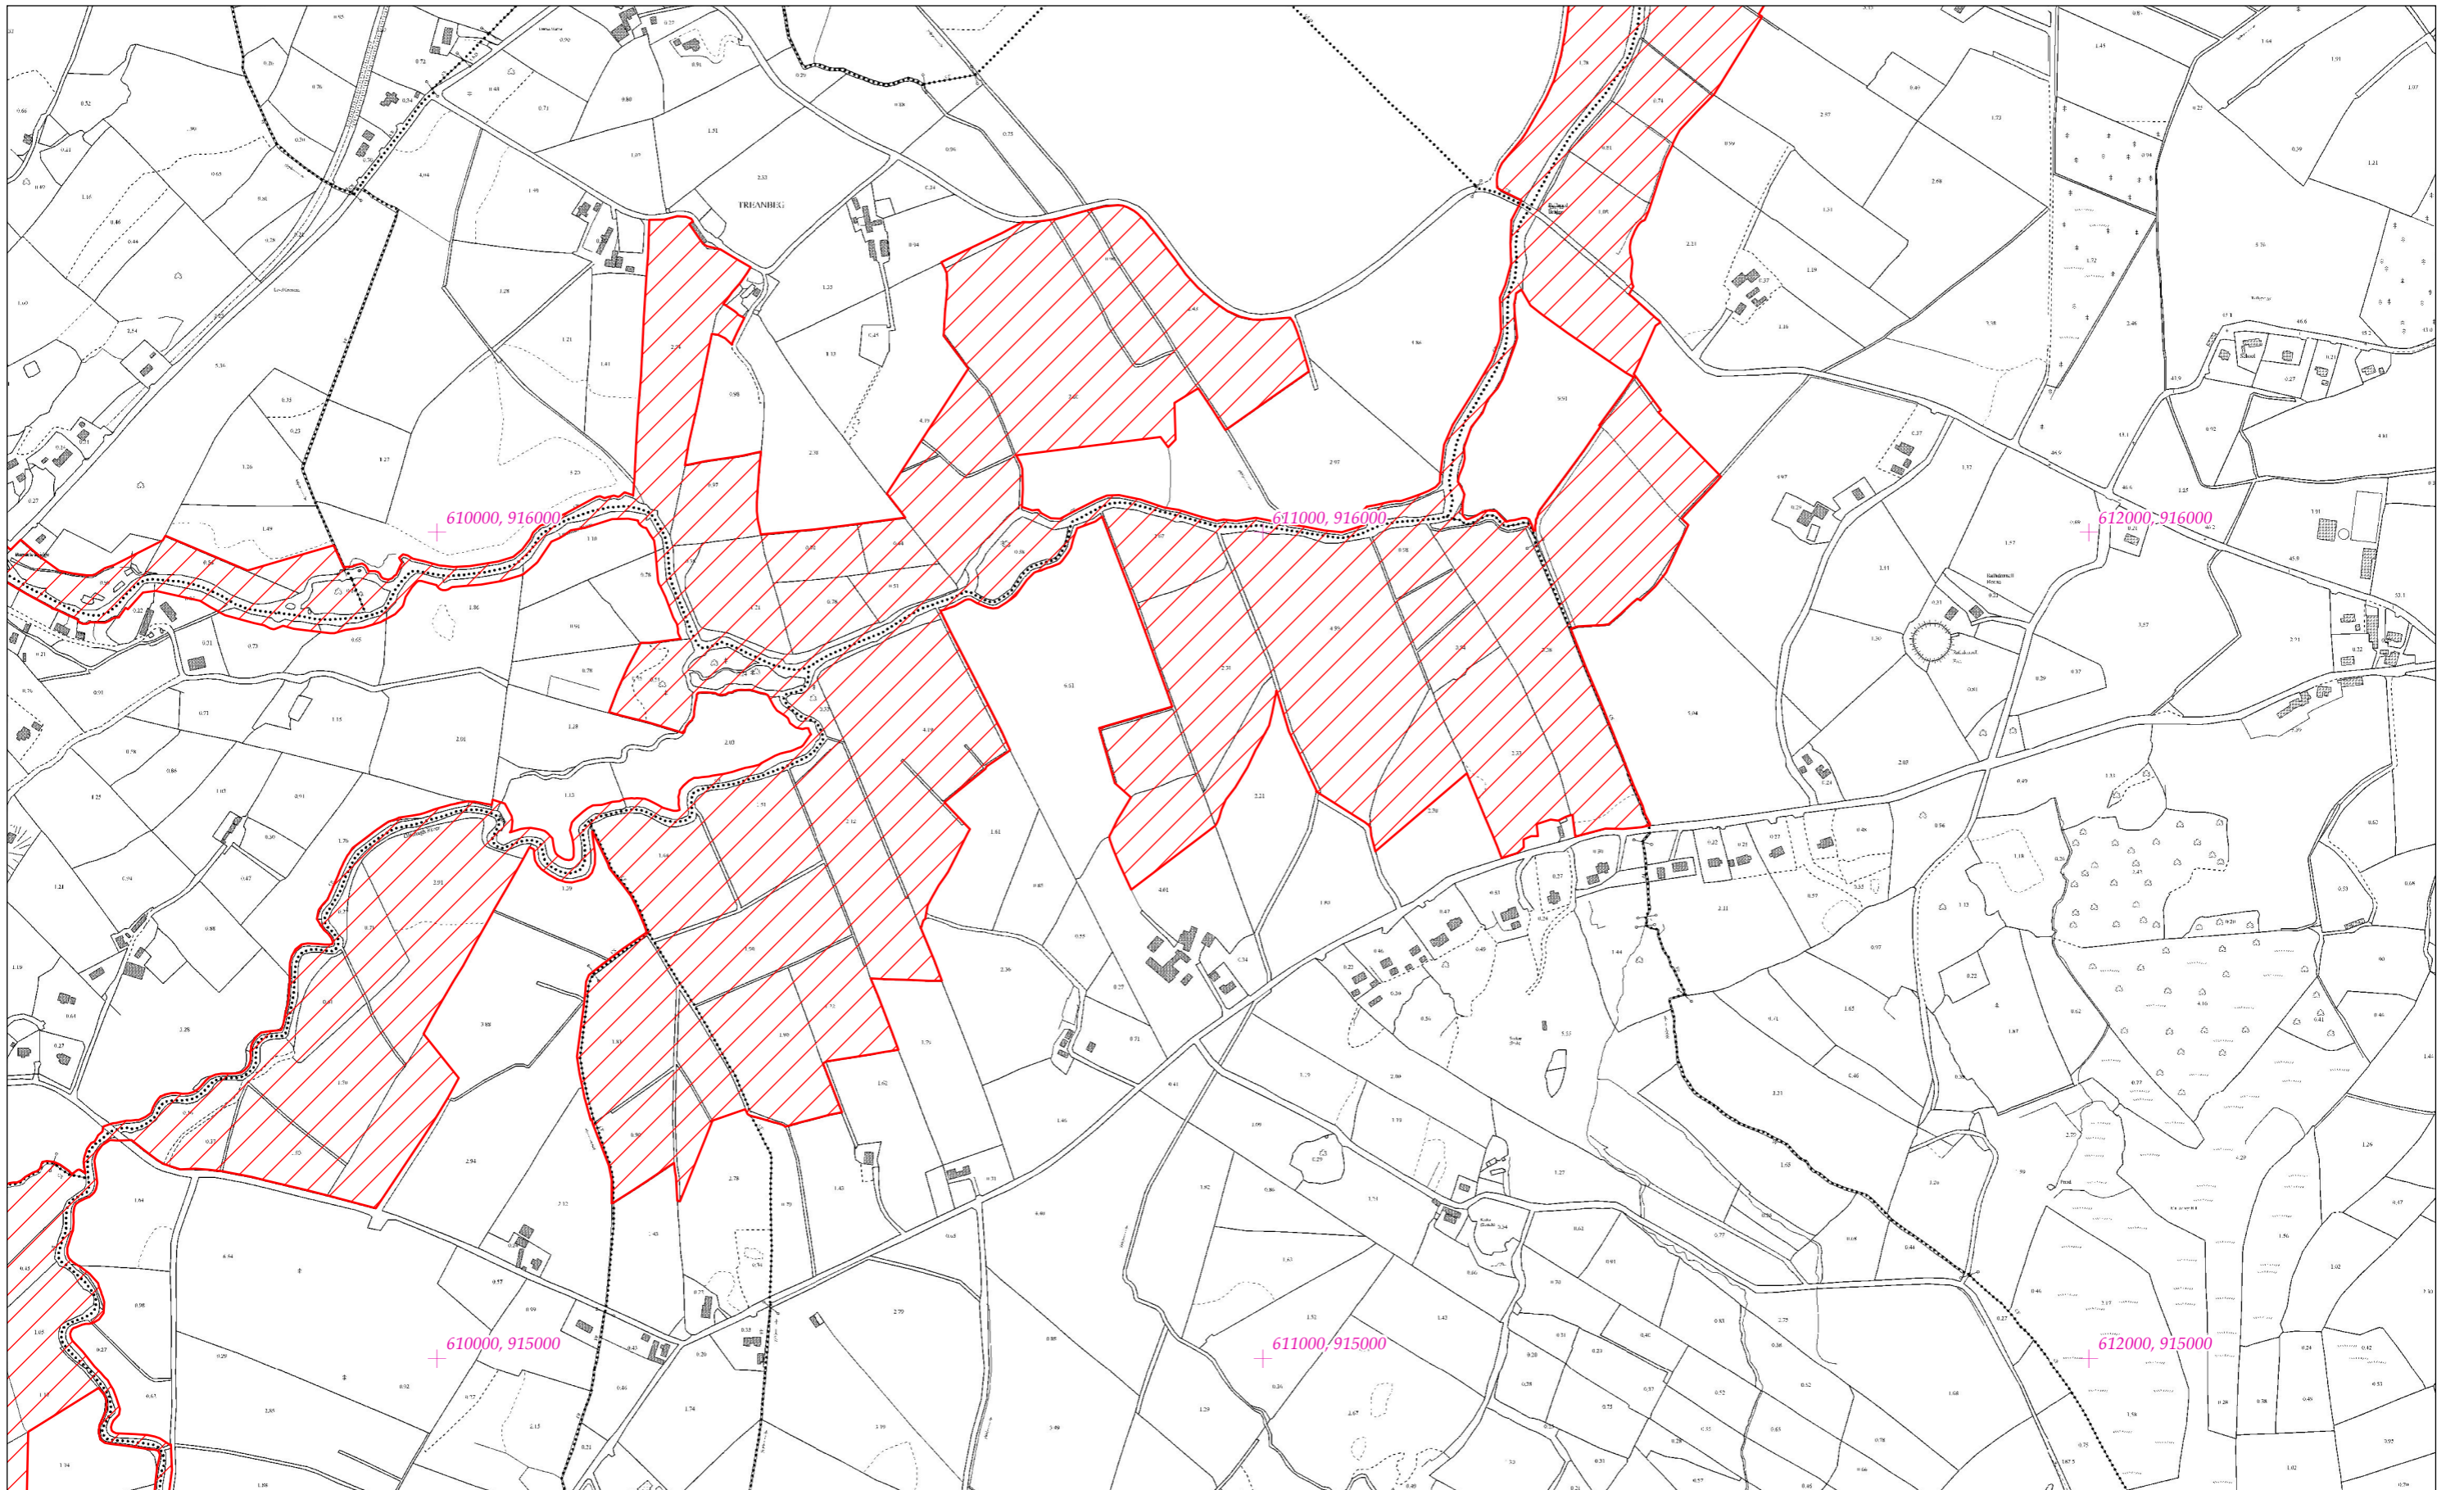

Rialachán 4(1)(b) / Regulation 4(1)(b)

Leathanach 29 de 39 (Co. Dhún na nGall)
Page 29 of 39 (Co. Donegal)

LIMISTÉAR FAOI CHAOMHNÚ SPEISIALTA
SPECIAL AREA OF CONSERVATION

Suirbhéireacht Ordanáis Éireann Ceadúnas Uimhir OSI-NMA-014 © OSI / Rialtas na hÉireann
Ordnance Survey Ireland Licence No. OSI-NMA-014 © Ordnance Survey Ireland / Government of Ireland
Córas Comhordanáidí: Trasteilgean Mercator na hÉireann / Co-ordinate System: Irish Transverse Mercator

LCS na Leannainne
Leannan River SAC

1:5000 O.S. TILE 0233d 29 of 39

SITE CODE
002176

Leagan / Version: 3.02

Arna chló an / Printed on: 03/04/2023