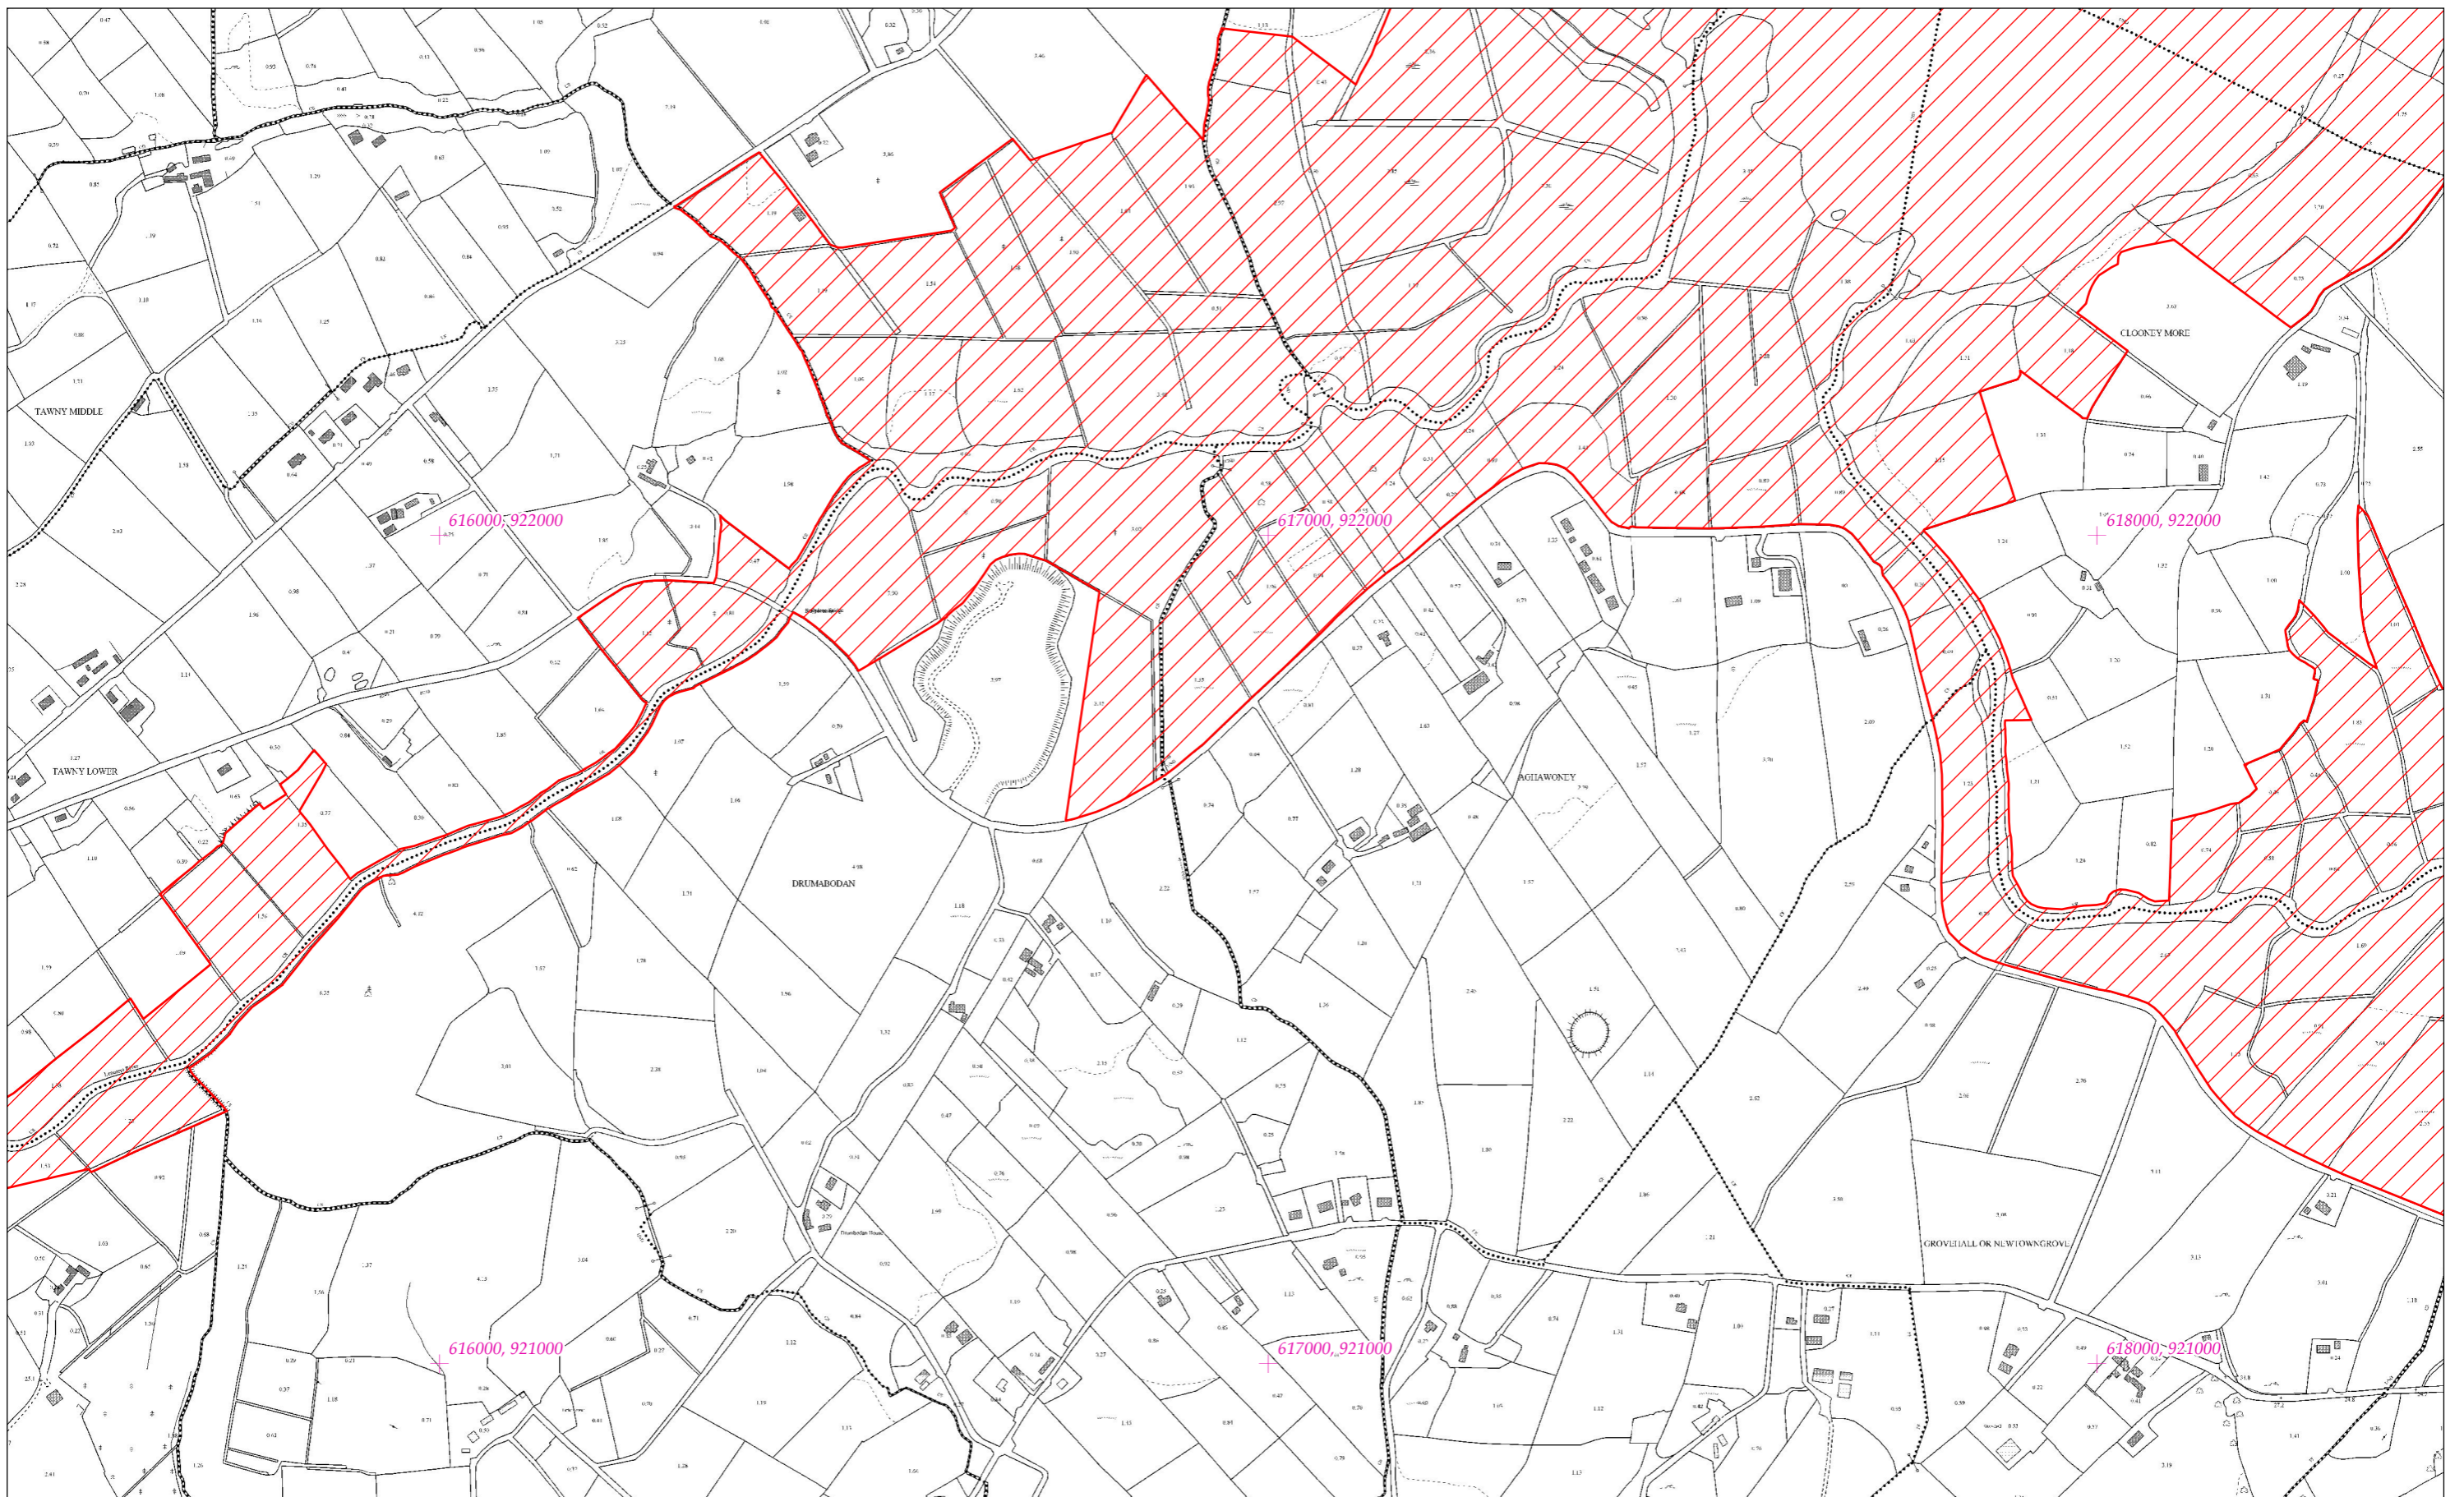

Rialachán 4(1)(b) / Regulation 4(1)(b)

Leathanach 8 de 39 (Co. Dhún na nGall)
Page 8 of 39 (Co. Donegal)

LIMISTÉAR FAOI CHAOMHNÚ SPEISIALTA
SPECIAL AREA OF CONSERVATION

Suirbhéireacht Ordanáis Éireann Ceadúnas Uimhir OSI-NMA-014 © OSI / Rialtas na hÉireann
Ordnance Survey Ireland Licence No. OSI-NMA-014 © Ordnance Survey Ireland / Government of Ireland
Córas Comhordanáidí: Trasteilgean Mercator na hÉireann / Co-ordinate System: Irish Transverse Mercator

LCS na Leannainne
Leannan River SAC

1:5000 O.S. TILE 0185c 8 of 39

SITE CODE
002176

Leagan / Version: 3.02

Arna chló an / Printed on: 03/04/2023