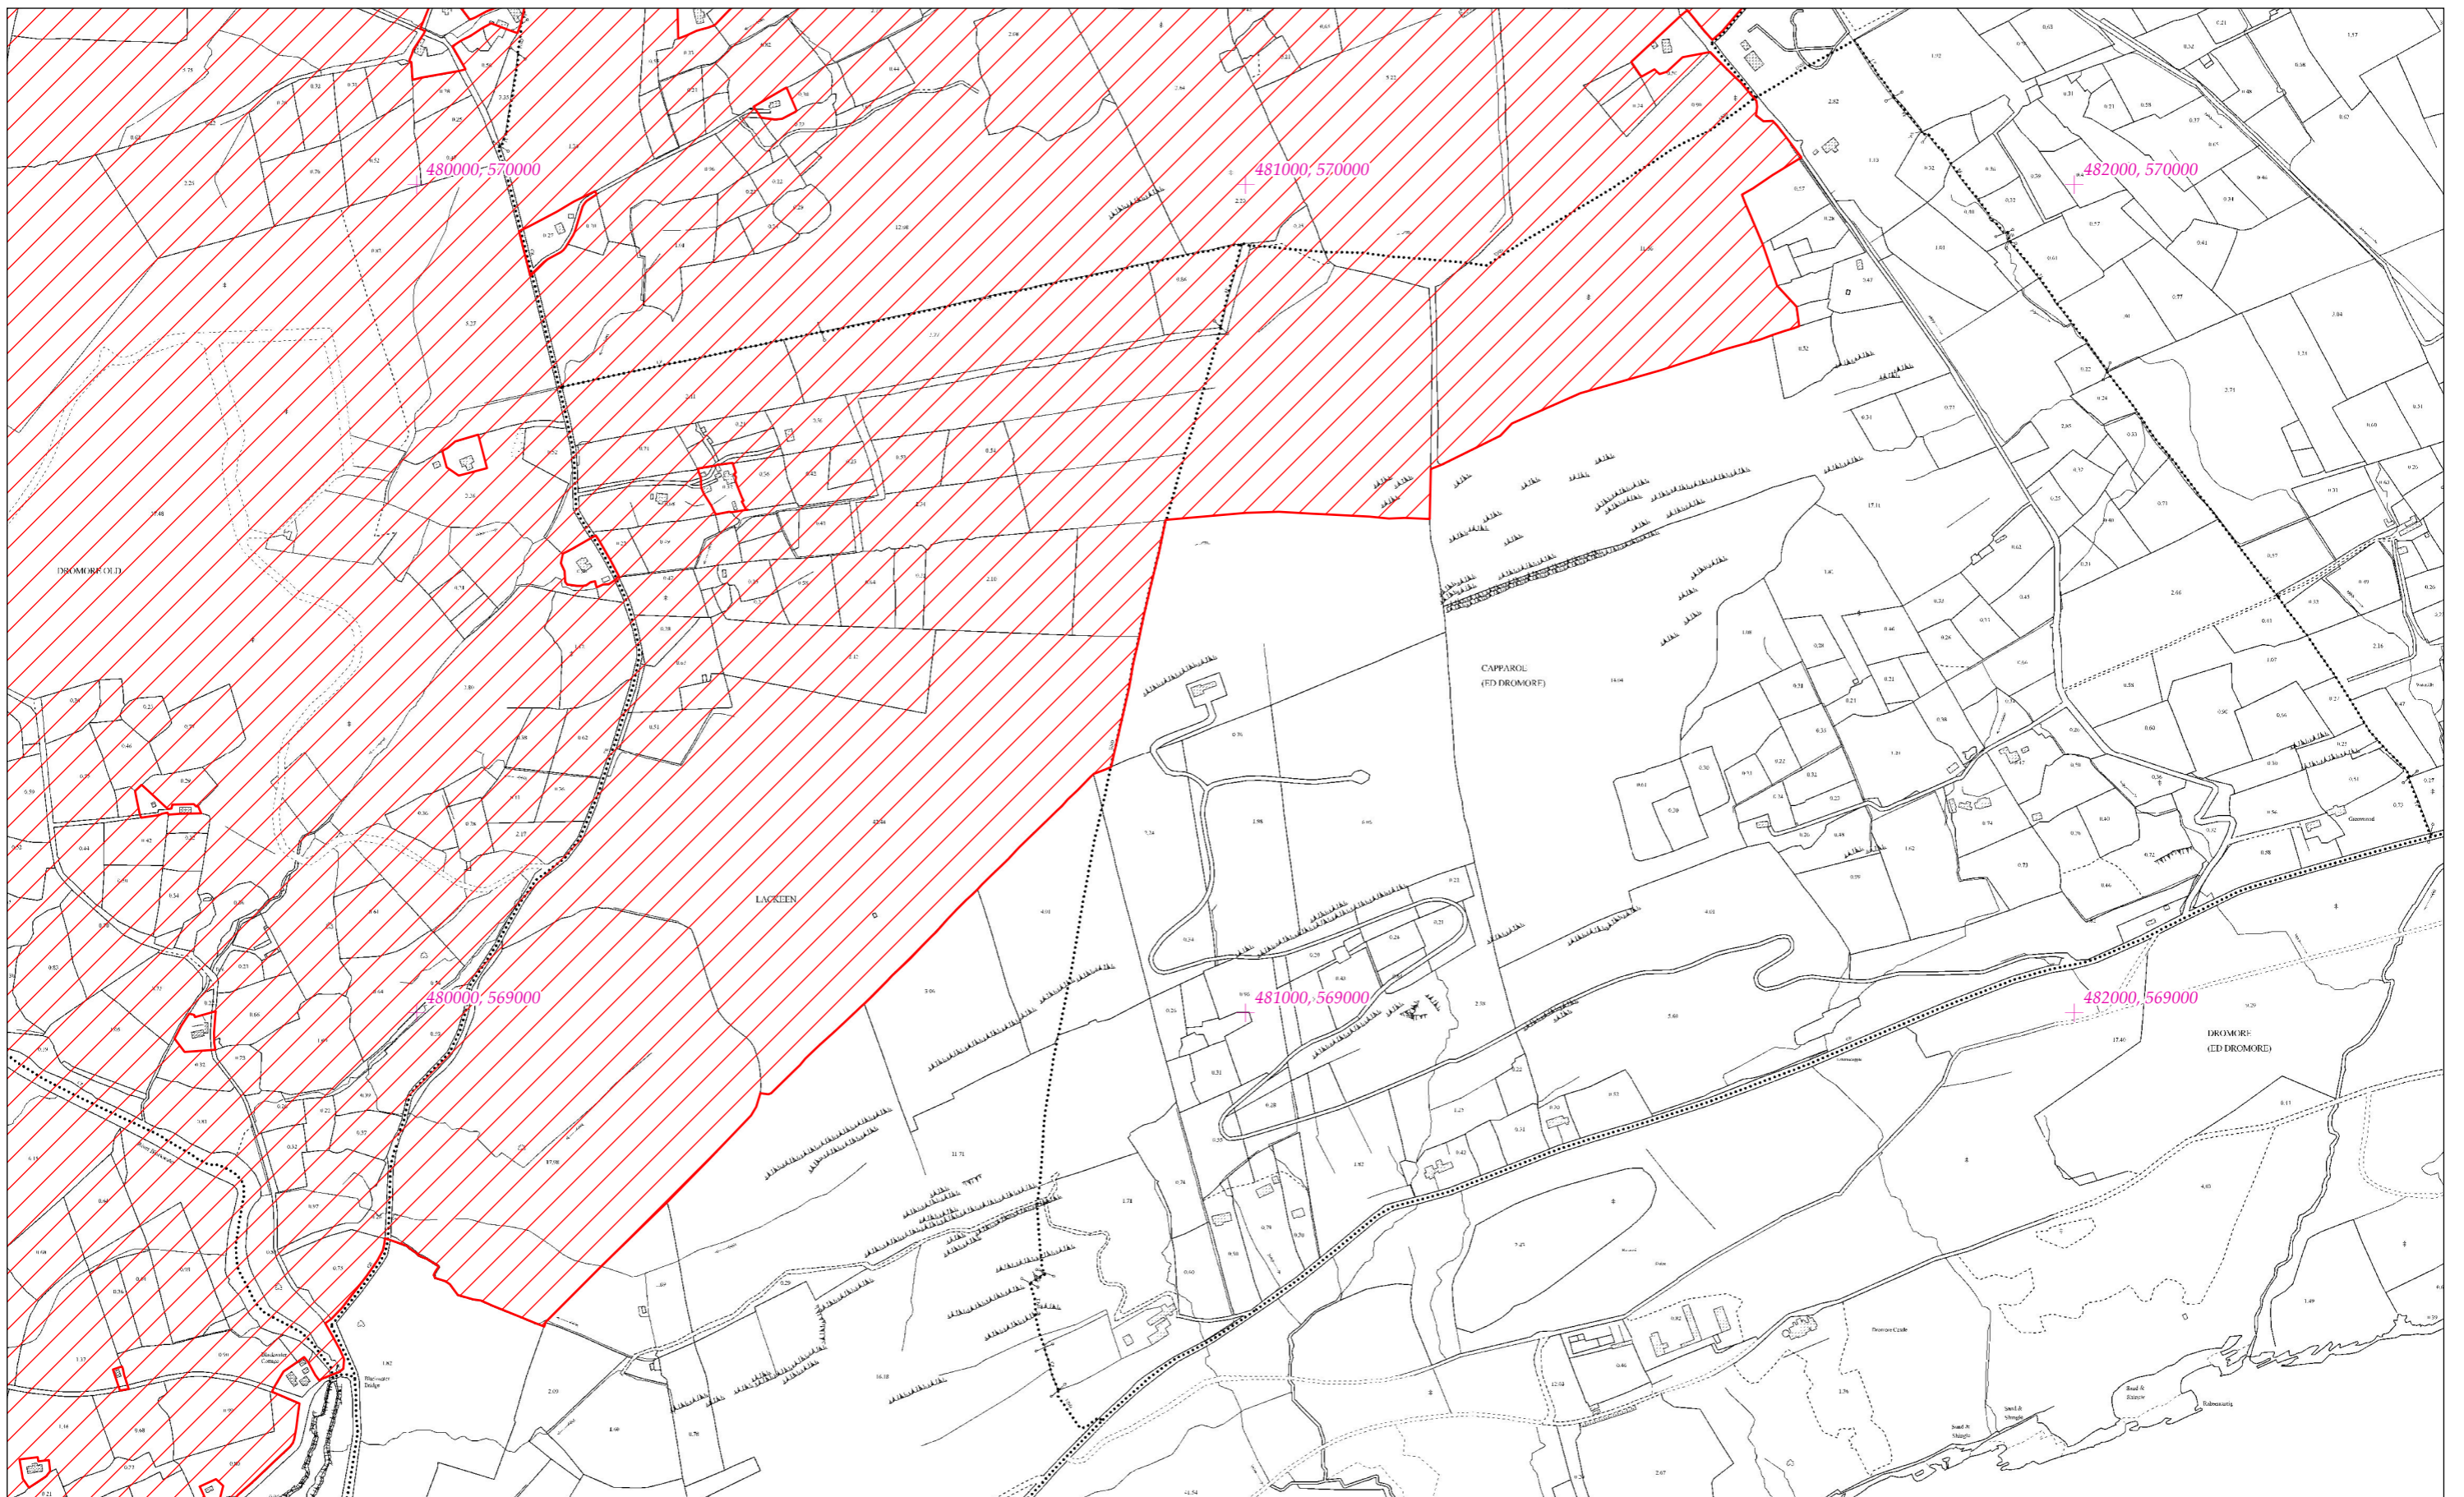

Rialachán 4(1)(b) / Regulation 4(1)(b)

Leathanach 36 de 36 (Co. Chiarraí)
Page 36 of 36 (Co. Kerry)

LIMISTÉAR FAOI CHAOMHNÚ SPEISIALTA
SPECIAL AREA OF CONSERVATION

© Rannán Náisiúnta Mapála de Thailte Éireann. Gach ceart ar cosaint. Uimhir Ceadúnais CYAL50351092.
© National Mapping Division of Tailte Éireann. All rights reserved. Licence number CYAL50351092.
Córas Comhordanáidí: Trasteilgean Mercator na hÉireann / Co-ordinate System: Irish Transverse Mercator.

LCS na Dóinne (Ciarraí)
Blackwater River (Kerry) SAC
1:5000 O.S. TILE 6406a 36 of 36

SITE CODE
002173

Leagan / Version: 3.01

Arna chlón an / Printed on: 30/11/2023