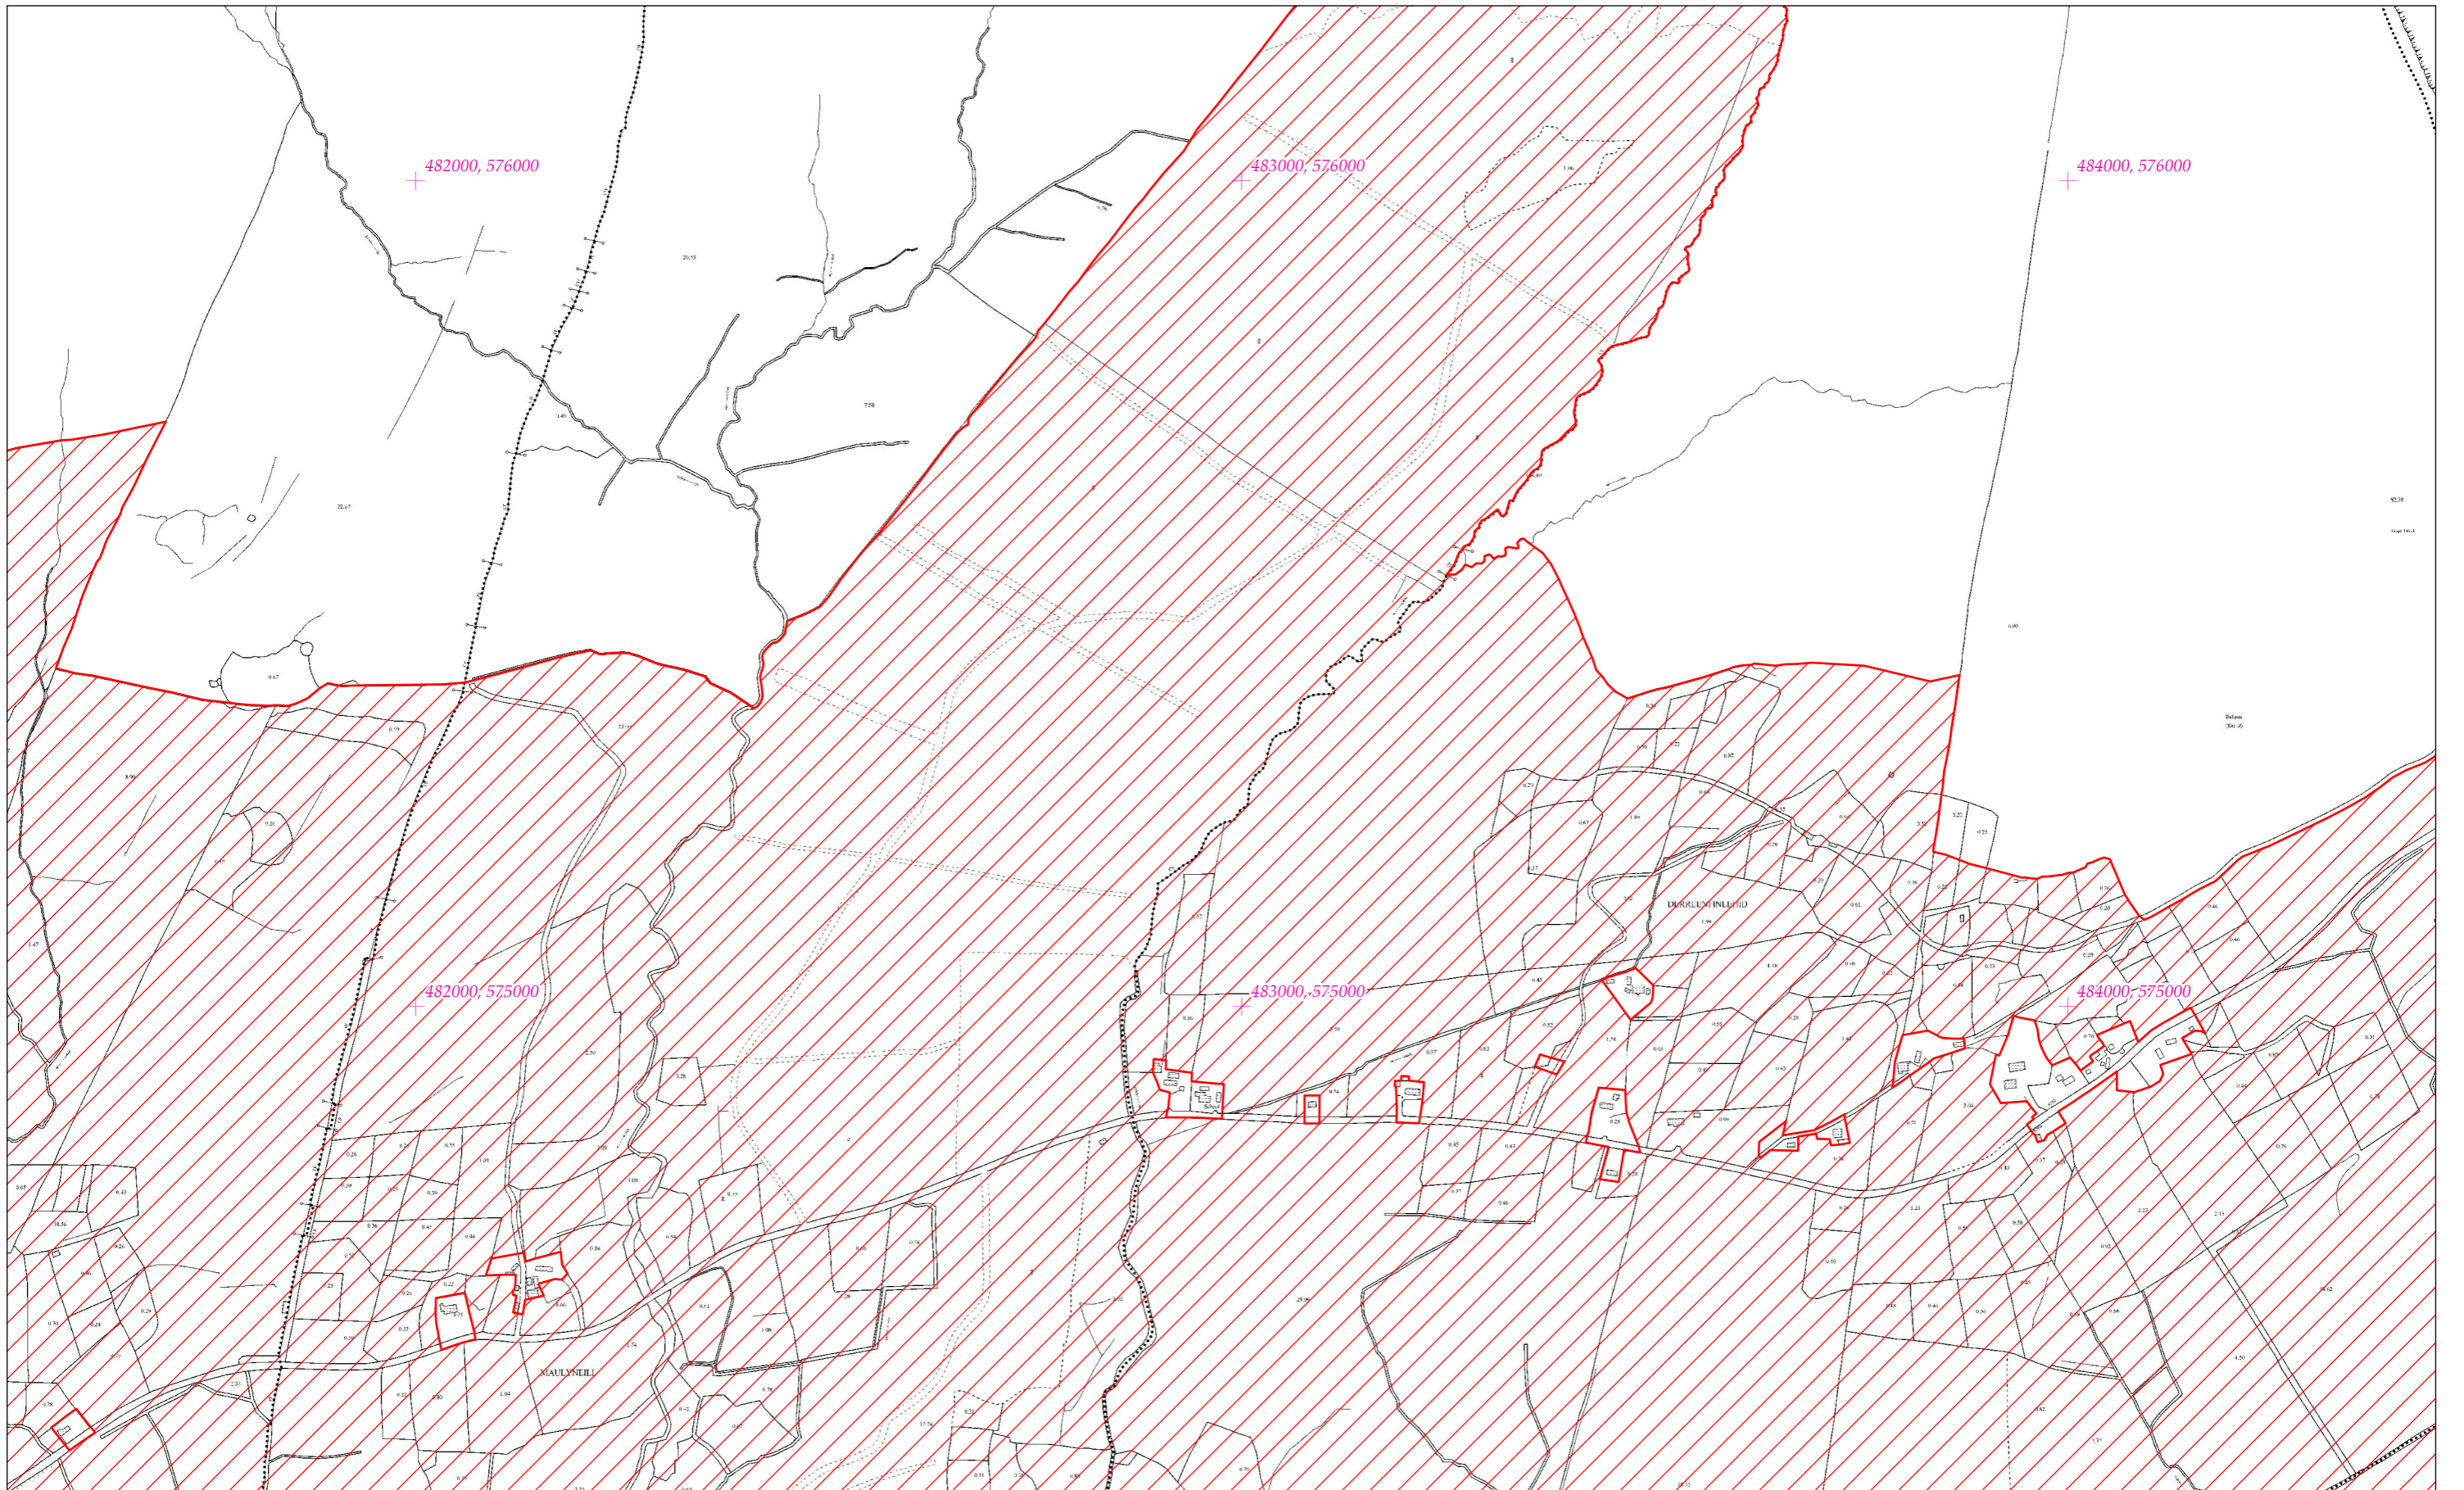

Rialachán 4(1)(b) / Regulation 4(1)(b)

Leathanach 15 de 36 (Co. Chiarraí)
Page 15 of 36 (Co. Kerry)

LIMISTÉAR FAOI CHAOMHNÚ SPEISIALTA
SPECIAL AREA OF CONSERVATION

© Rannán Náisiúnta Mapála de Thailte Éireann. Gach ceart ar cosaint. Uimhir Ceadúnais CYAL50351092.
© National Mapping Division of Tailte Éireann. All rights reserved. Licence number CYAL50351092.
Córas Comhordanáidí: Trasteilgean Mercator na hÉireann / Co-ordinate System: Irish Transverse Mercator.

LCS na Dóinne (Ciarraí)
Blackwater River (Kerry) SAC
1:5000 O.S. TILE 6316b 15 of 36

SITE CODE
002173

Leagan / Version: 3.01

Arna chló an / Printed on: 30/11/2023