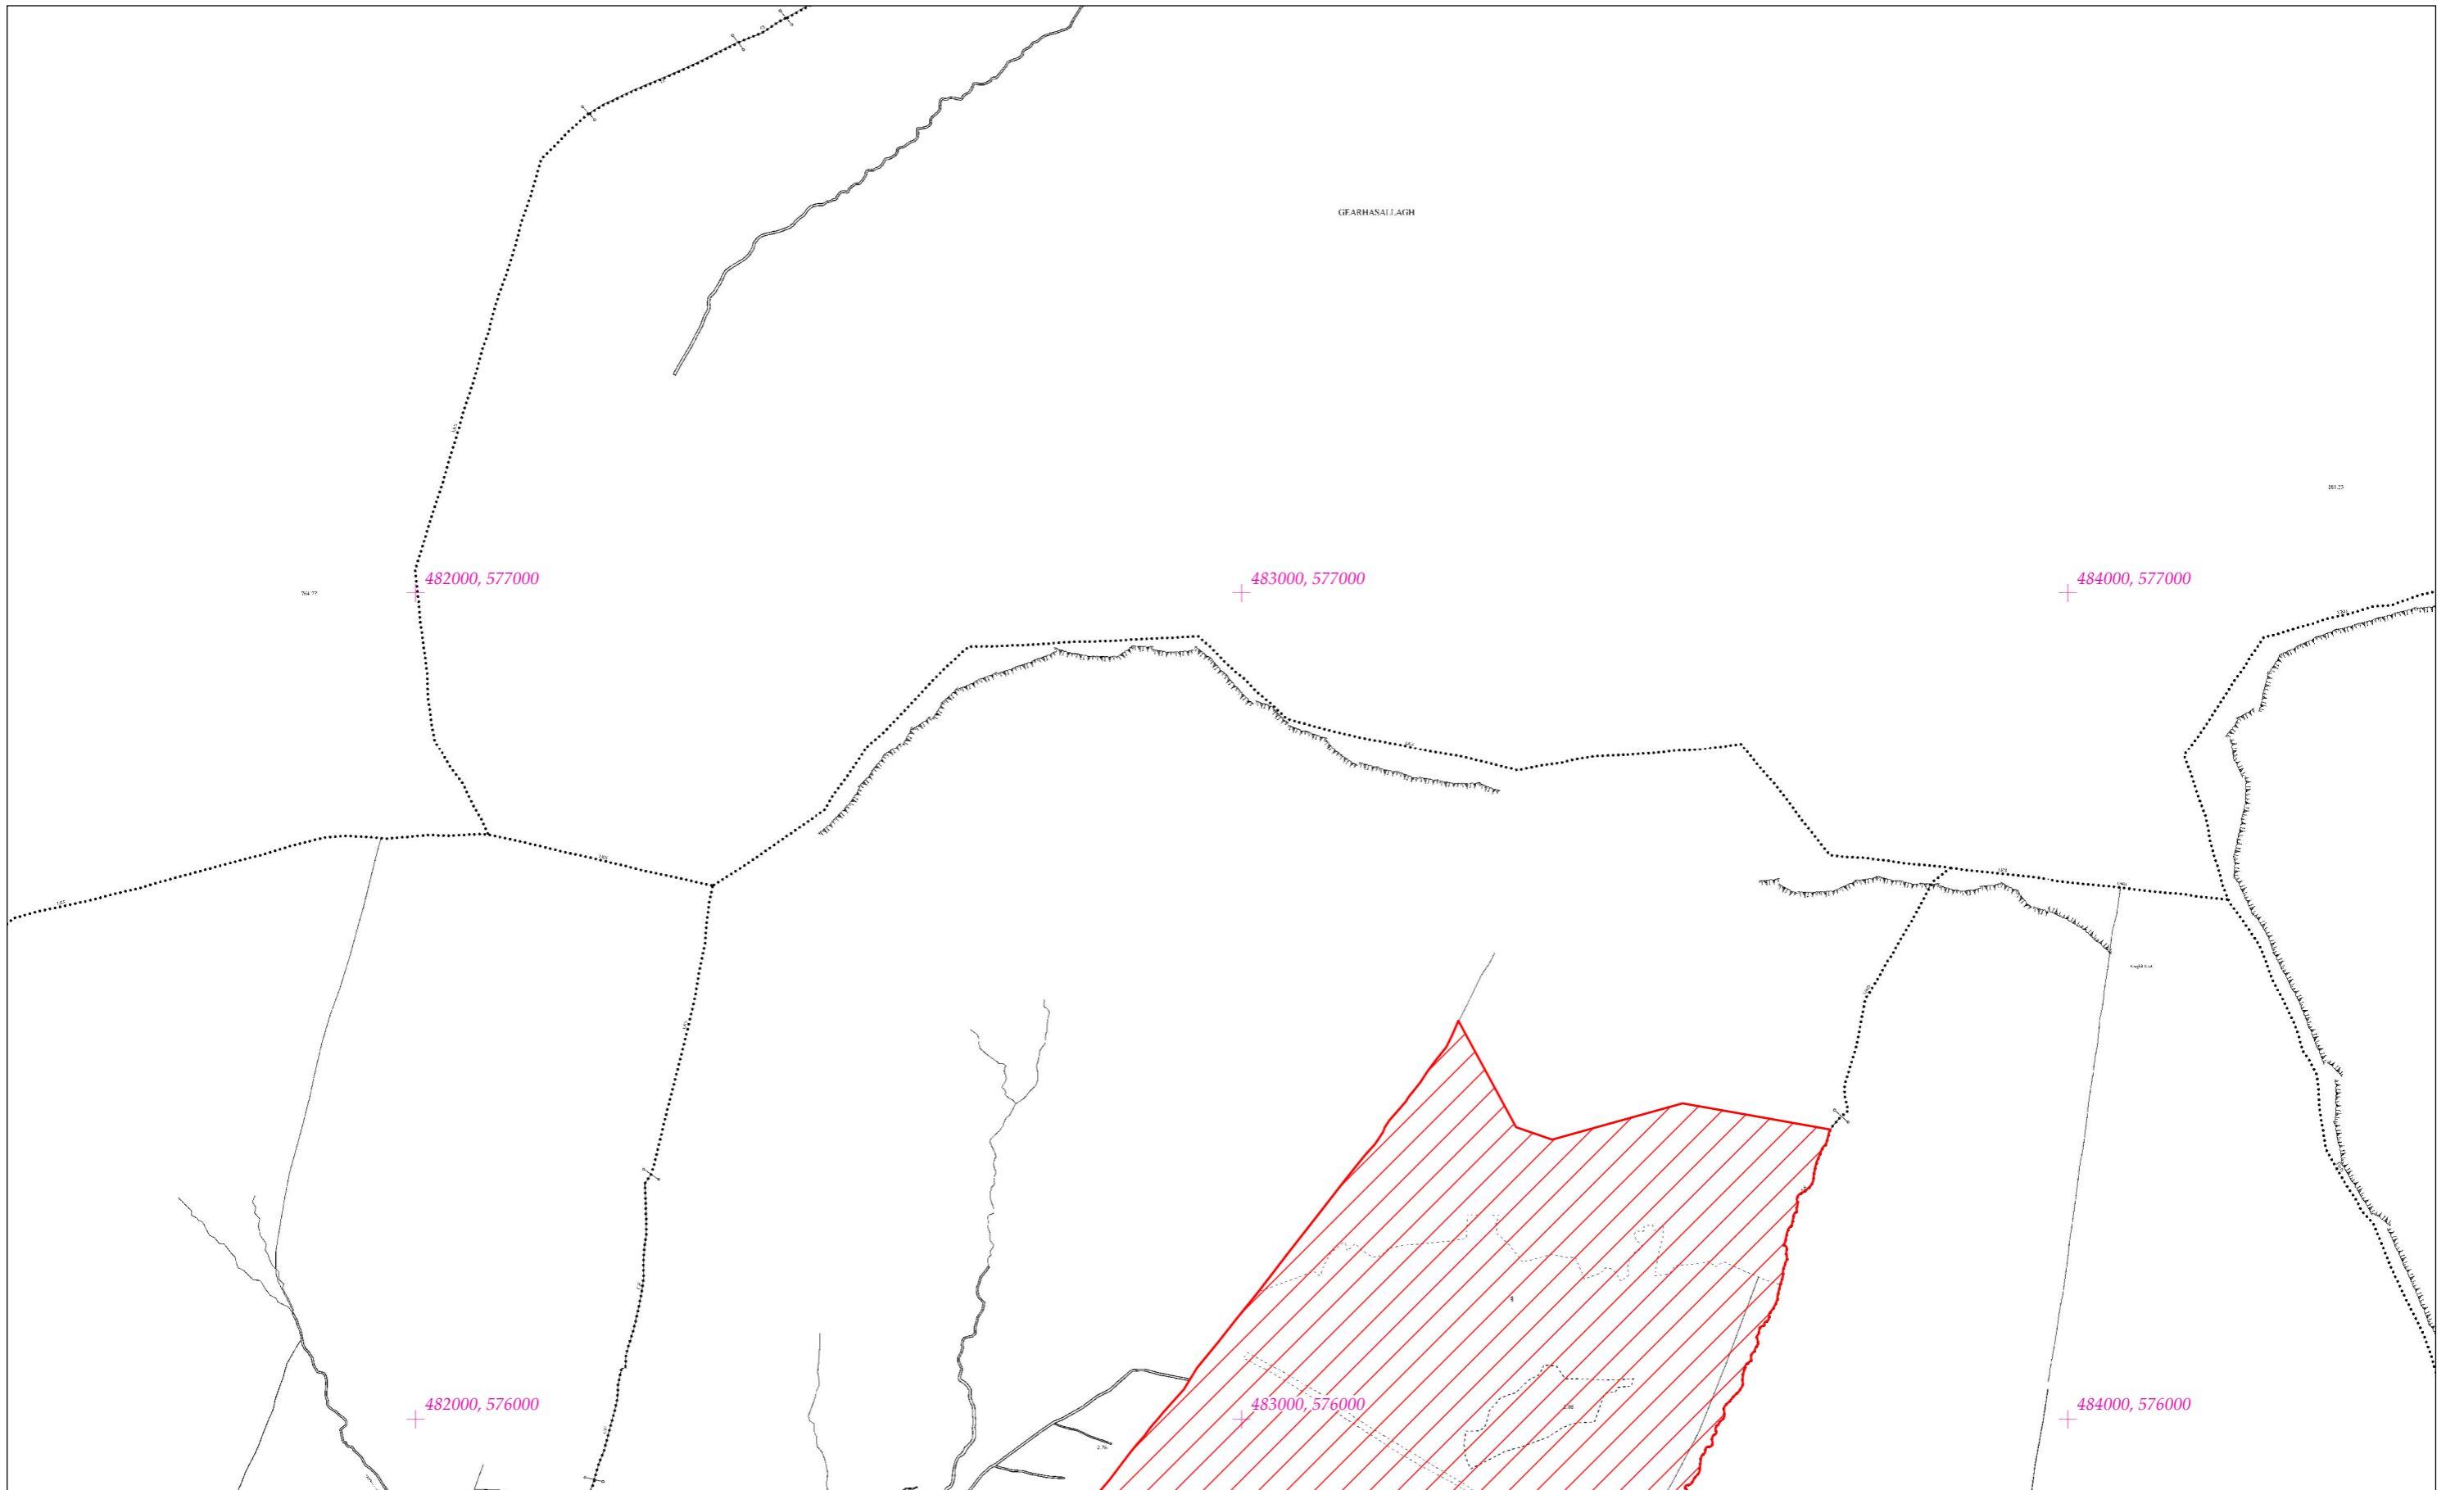

Rialachán 4(1)(b) / Regulation 4(1)(b)

Leathanach 5 de 36 (Co. Chiarraí)
Page 5 of 36 (Co. Kerry)

LIMISTÉAR FAOI CHAOMHNÚ SPEISIALTA
SPECIAL AREA OF CONSERVATION

© Rannán Náisiúnta Mapála de Thailte Éireann. Gach ceart ar cosaint. Uimhir Ceadúnais CYAL50351092.
© National Mapping Division of Tailte Éireann. All rights reserved. Licence number CYAL50351092.
Córas Comhordanáidí: Trasteilgean Mercator na hÉireann / Co-ordinate System: Irish Transverse Mercator.

LCS na Dóinne (Ciarraí)
Blackwater River (Kerry) SAC
1:5000 O.S. TILE 6269d 5 of 36

SITE CODE
002173

Leagan / Version: 3.01
Arna chló an / Printed on: 30/11/2023