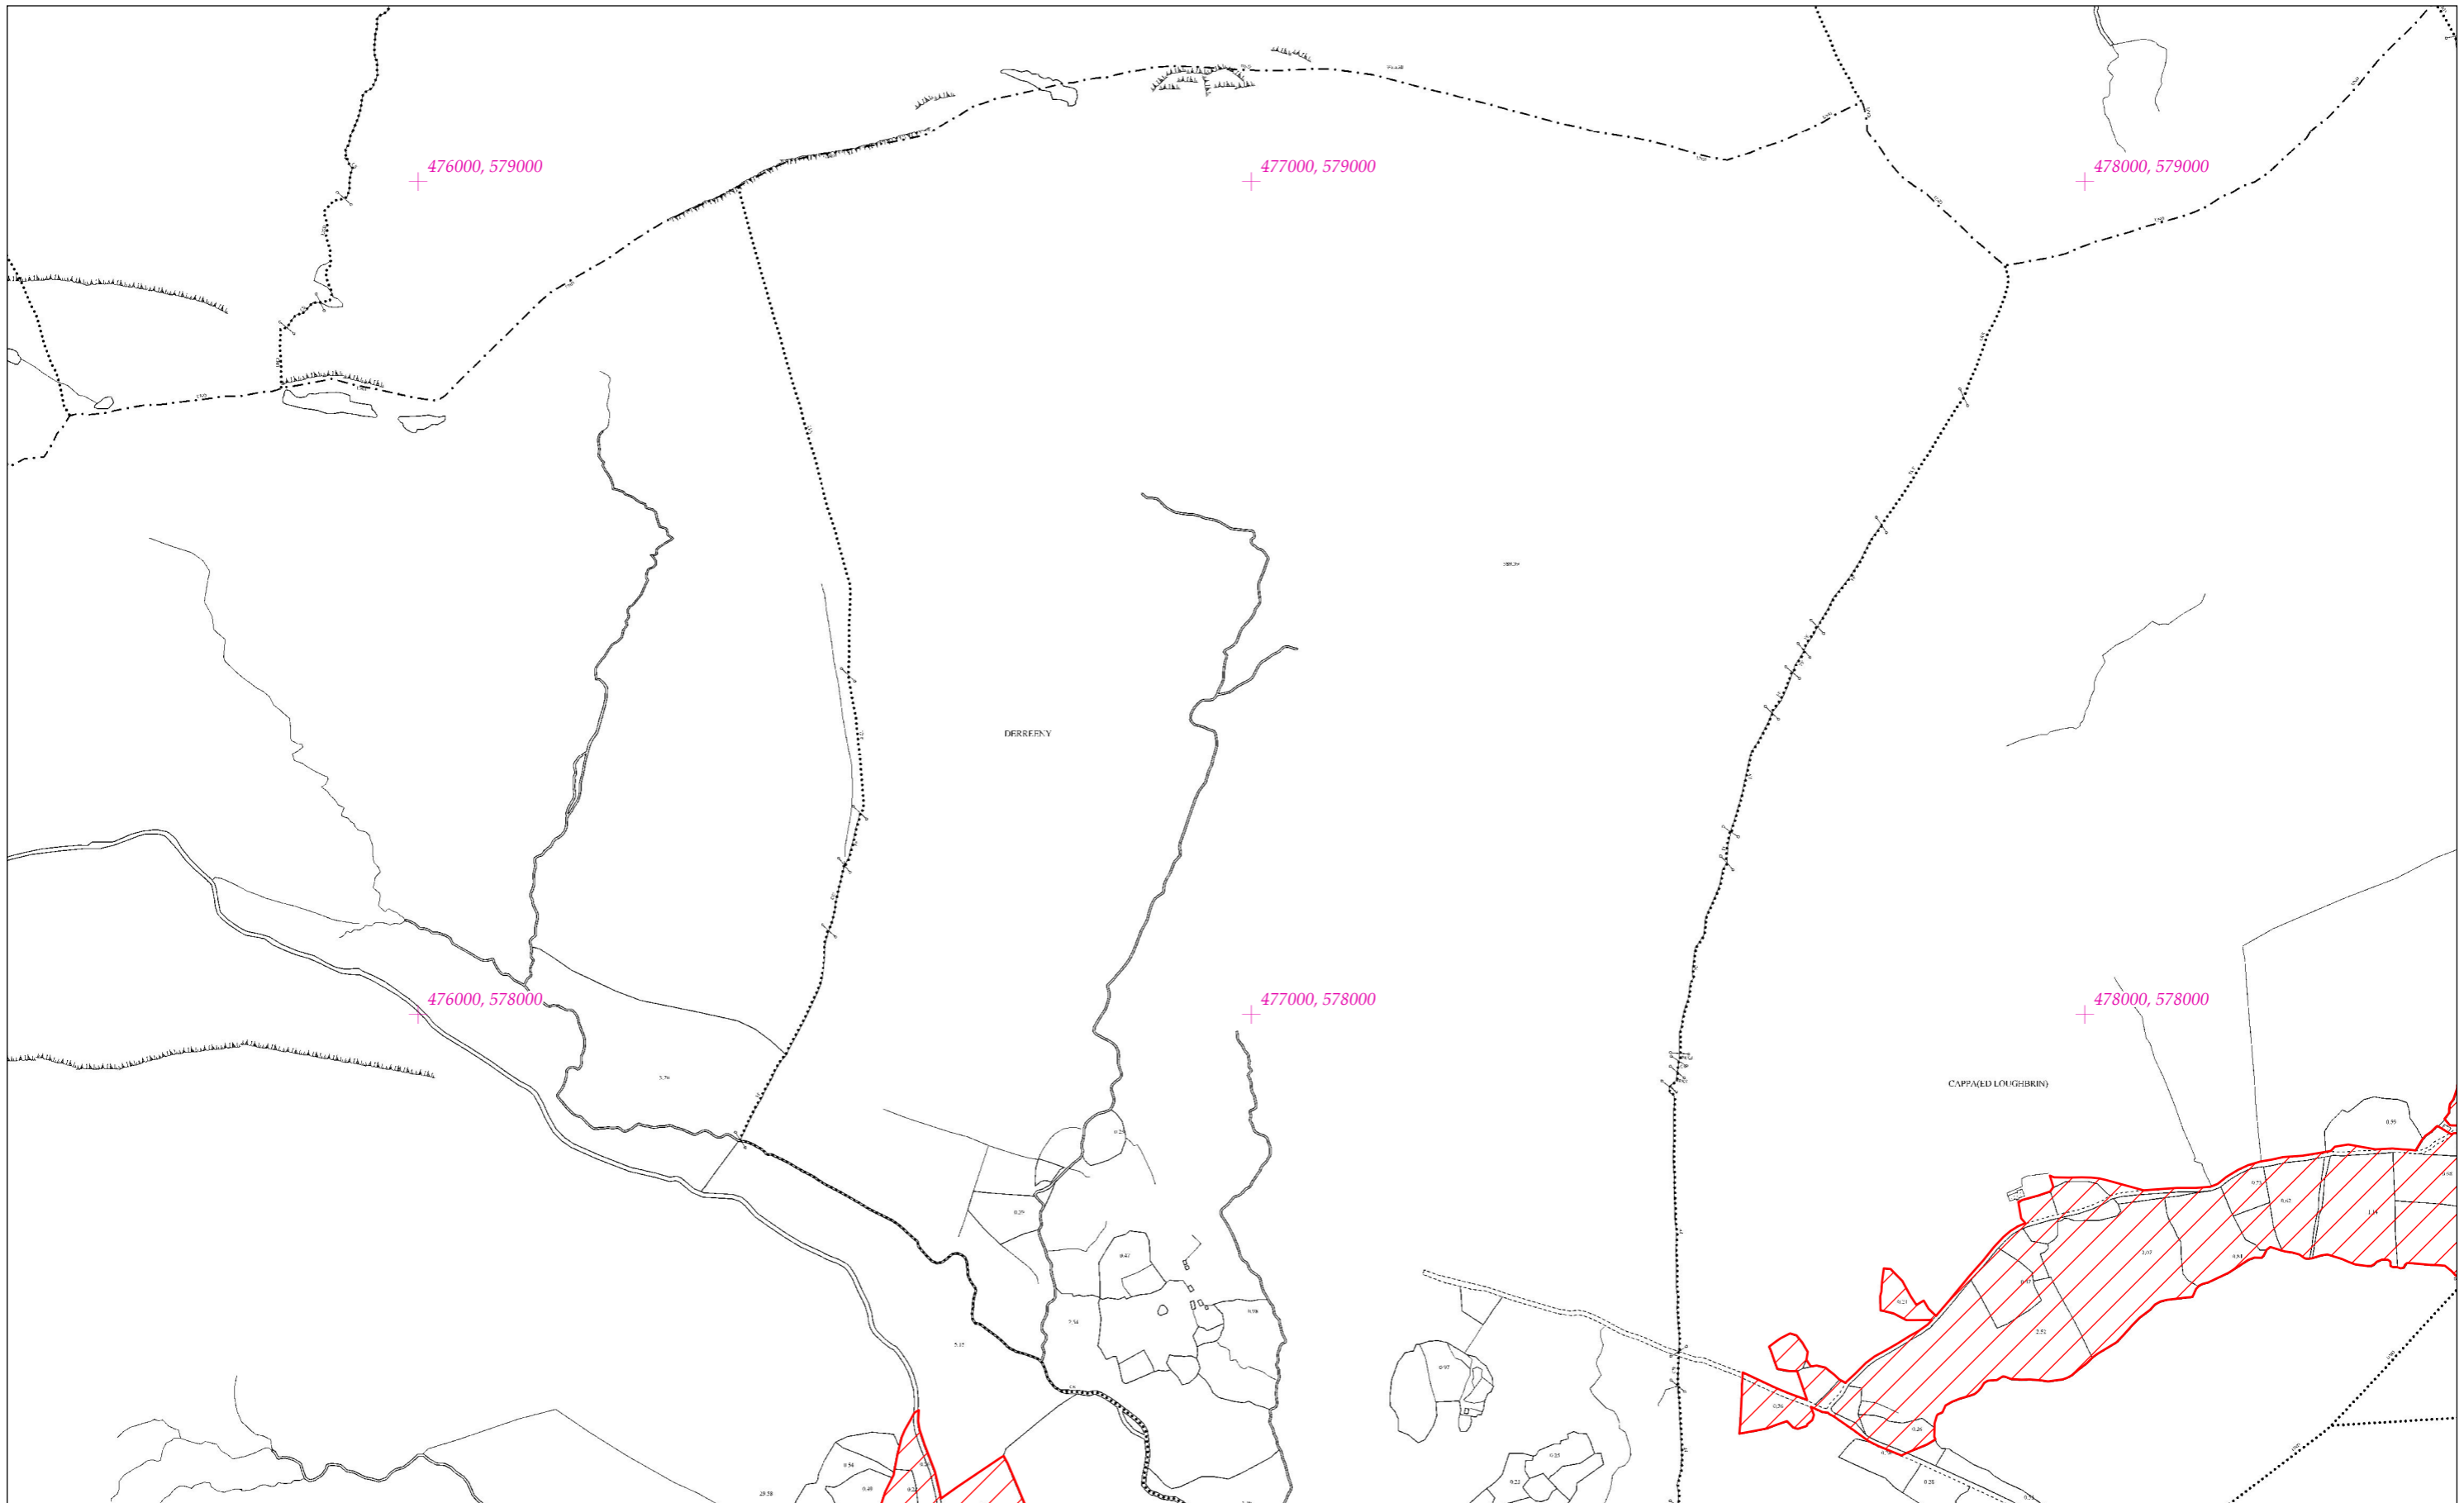

Rialachán 4(1)(b) / Regulation 4(1)(b)

Leathanach 1 de 36 (Co. Chiarraí)
Page 1 of 36 (Co. Kerry)

LIMISTÉAR FAOI CHAOMHNÚ SPEISIALTA
SPECIAL AREA OF CONSERVATION

© Rannán Náisiúnta Mapála de Thailte Éireann. Gach ceart ar cosaint. Uimhir Ceadúnais CYAL50351092.
© National Mapping Division of Tailte Éireann. All rights reserved. Licence number CYAL50351092.
Córas Comhordanáidí: Trasteilgean Mercator na hÉireann / Co-ordinate System: Irish Transverse Mercator.

LCS na Dóinne (Chiarraí)
Blackwater River (Kerry) SAC
1:5000 O.S. TILE 6268a 1 of 36

SITE CODE
002173

Leagan / Version: 3.01
Arna chló an / Printed on: 30/11/2023