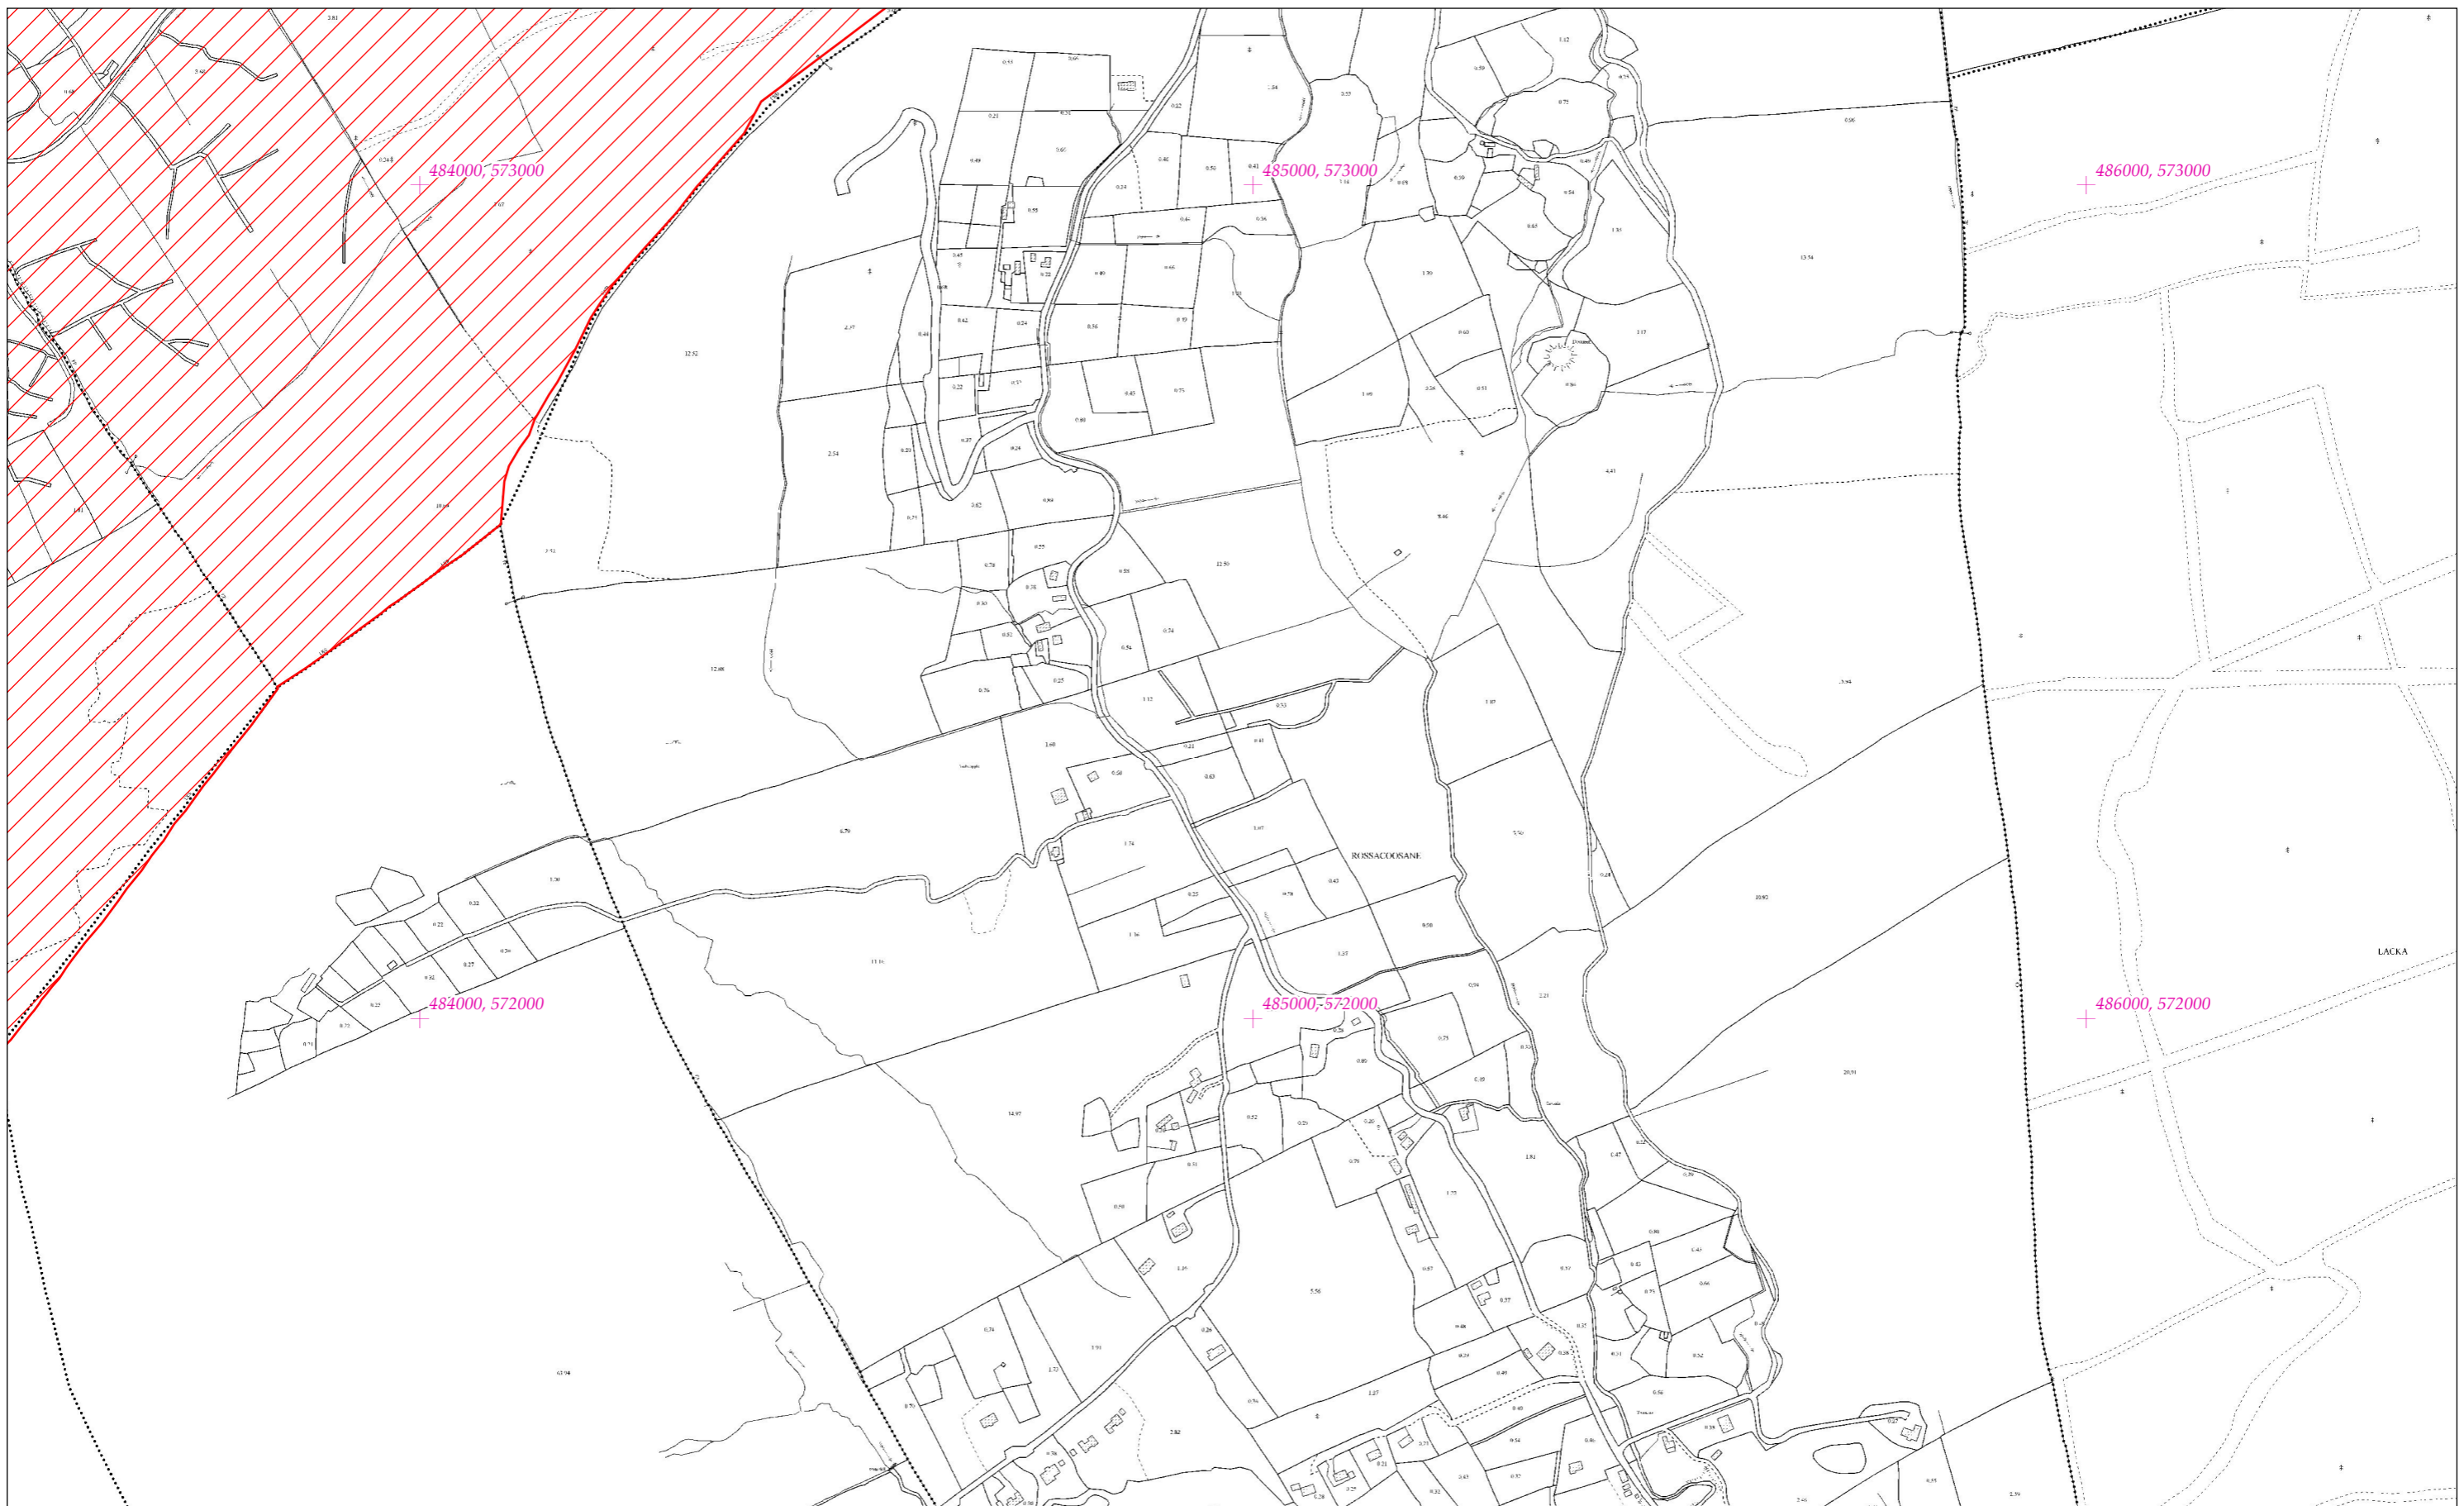

Rialachán 4(1)(b) / Regulation 4(1)(b)

Leathanach 31 de 36 (Co. Chiarraí)
Page 31 of 36 (Co. Kerry)

LIMISTÉAR FAOI CHAOMHNÚ SPEISIALTA
SPECIAL AREA OF CONSERVATION

© Rannán Náisiúnta Mapála de Thailte Éireann. Gach ceart ar cosaint. Uimhir Ceadúnais CYAL50351092.
© National Mapping Division of Tailte Éireann. All rights reserved. Licence number CYAL50351092.
Córas Comhordanáidí: Trasteilgean Mercator na hÉireann / Co-ordinate System: Irish Transverse Mercator.

LCS na Dóinne (Chiarraí)
Blackwater River (Kerry) SAC
1:5000 O.S. TILE 6362a 31 of 36

SITE CODE
002173

Leagan / Version: 3.01

Arna chló an / Printed on: 30/11/2023