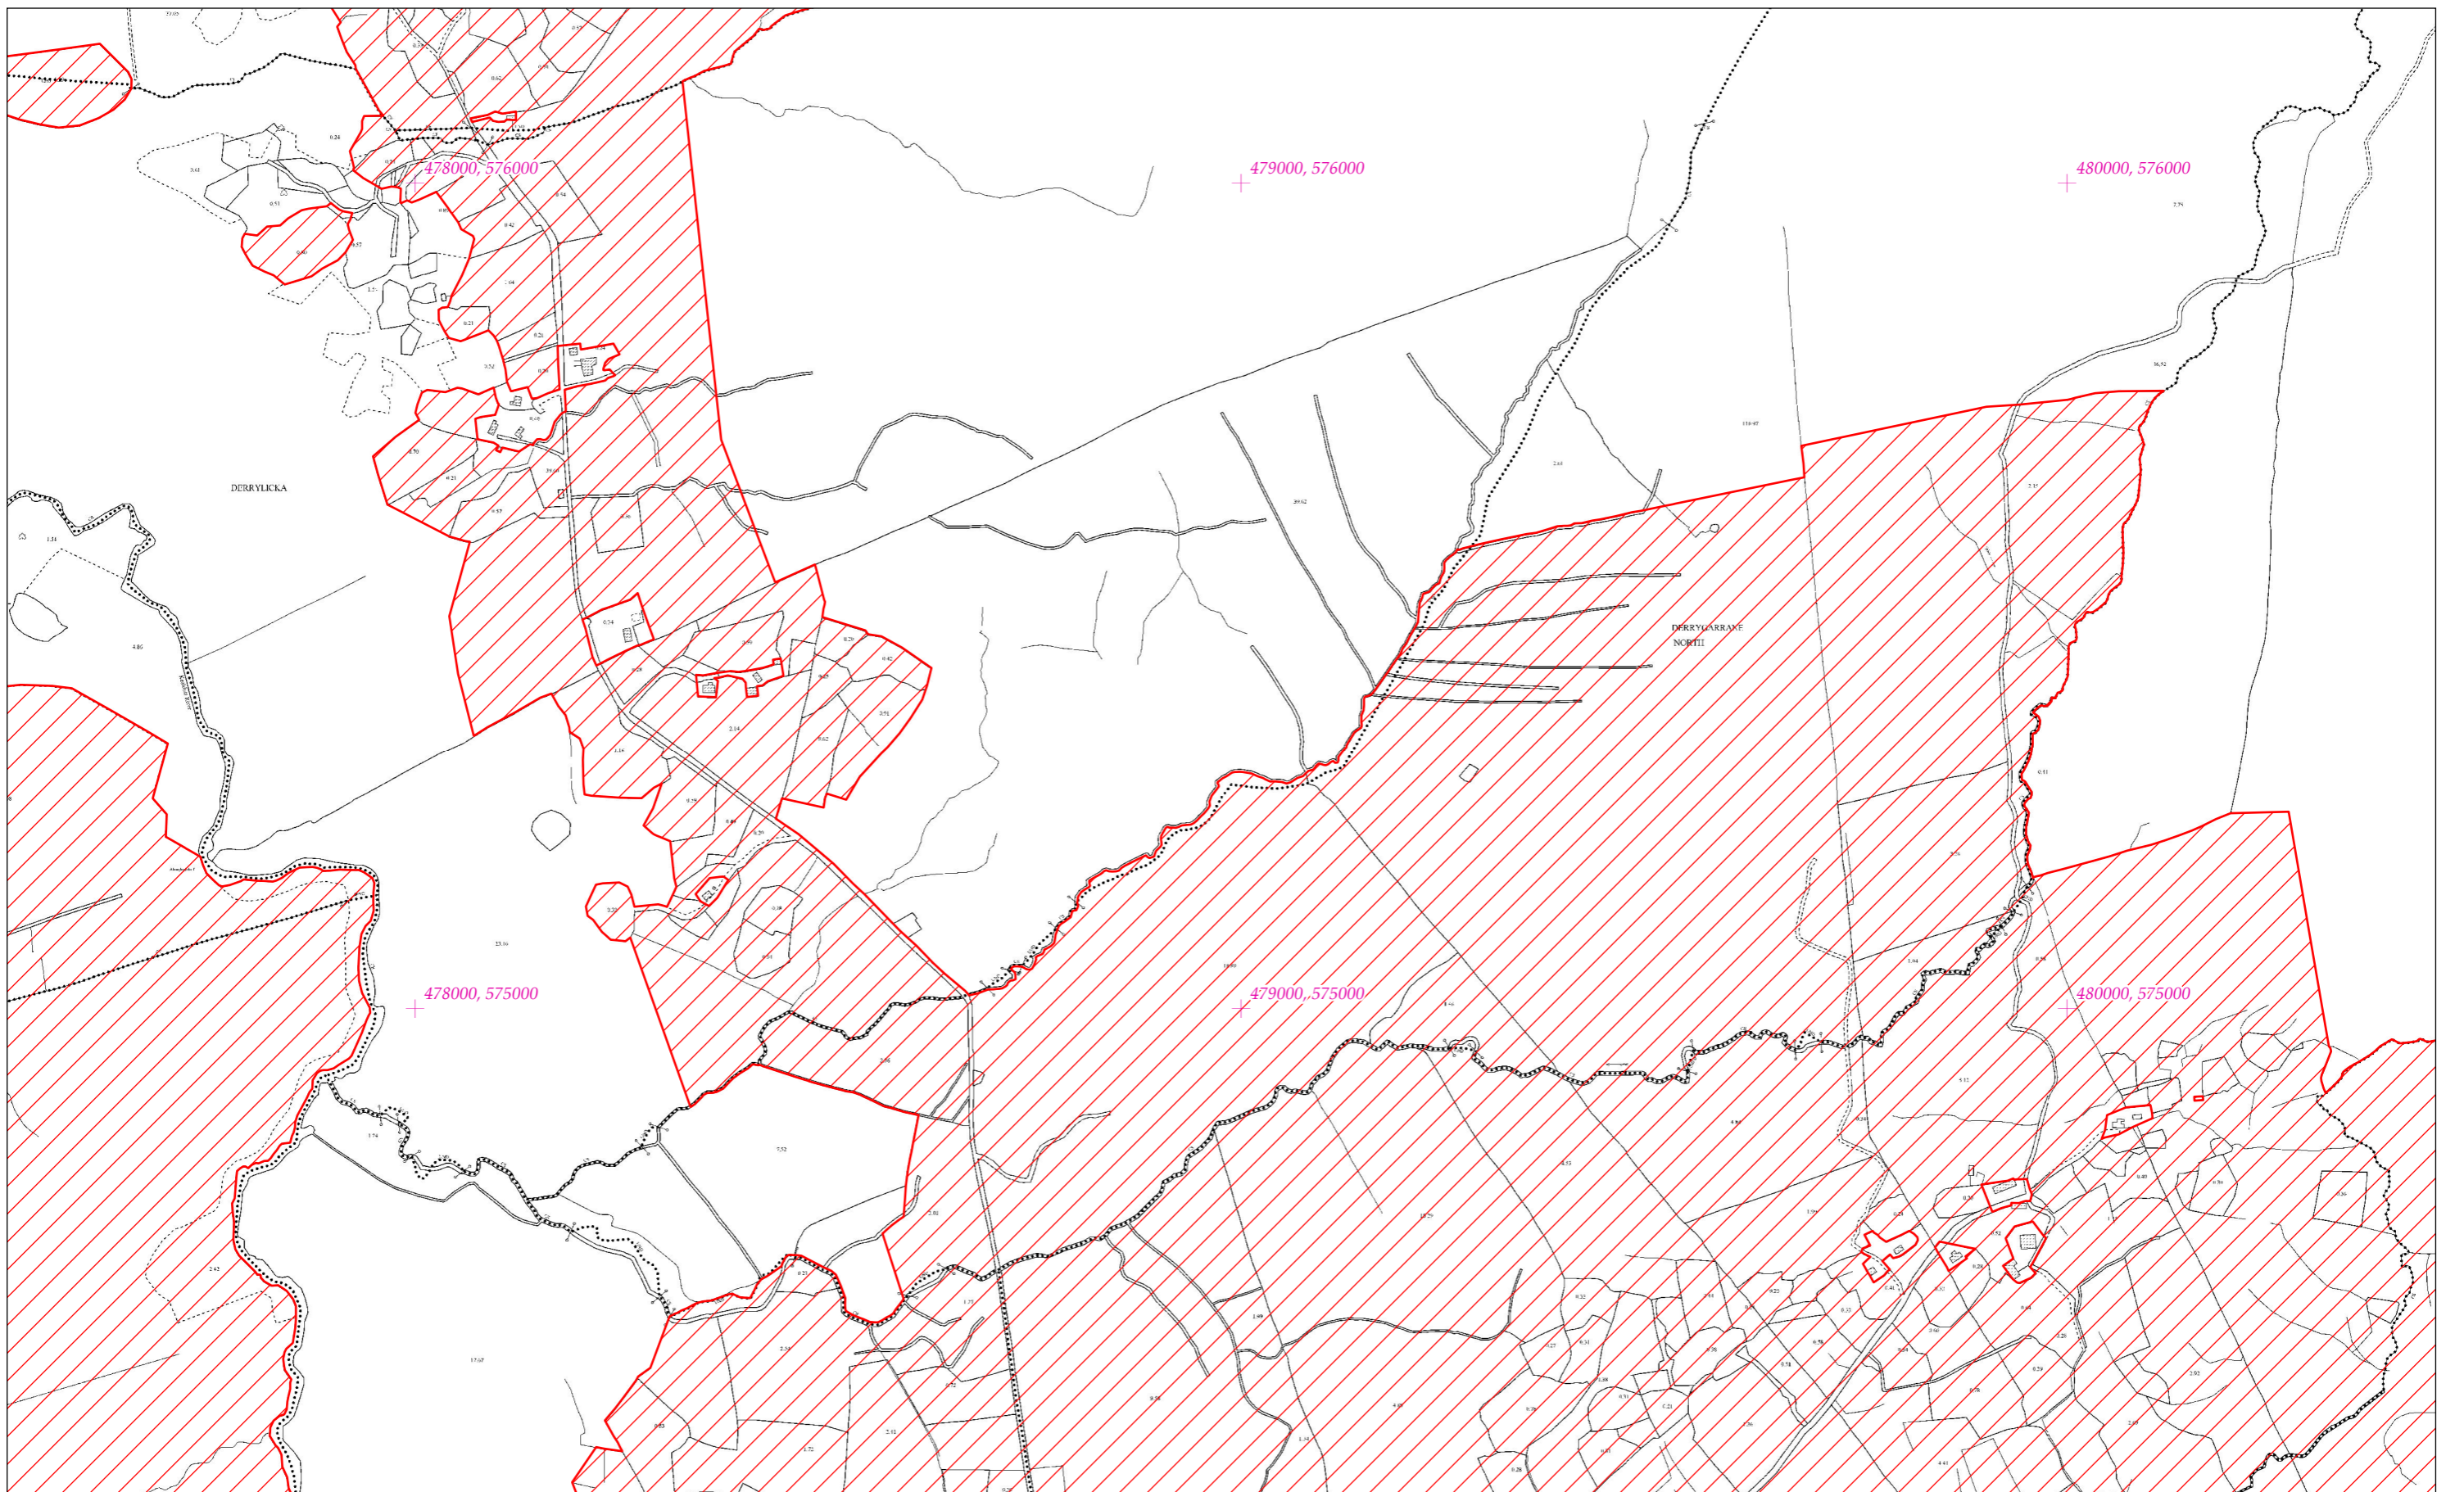

Rialachán 4(1)(b) / Regulation 4(1)(b)

Leathanach 11 de 36 (Co. Chiarraí)
Page 11 of 36 (Co. Kerry)

LIMISTÉAR FAOI CHAOMHNÚ SPEISIALTA
SPECIAL AREA OF CONSERVATION

© Rannán Náisiúnta Mapála de Thailte Éireann. Gach ceart ar cosaint. Uimhir Ceadúnais CYAL50351092.
© National Mapping Division of Tailte Éireann. All rights reserved. Licence number CYAL50351092.
Córas Comhordanáidí: Trasteilgean Mercator na hÉireann / Co-ordinate System: Irish Transverse Mercator.

LCS na Dóinne (Ciarraí)
Blackwater River (Kerry) SAC
1:5000 O.S. TILE 6315b 11 of 36

SITE CODE
002173

Leagan / Version: 3.01
Arna chló an / Printed on: 30/11/2023