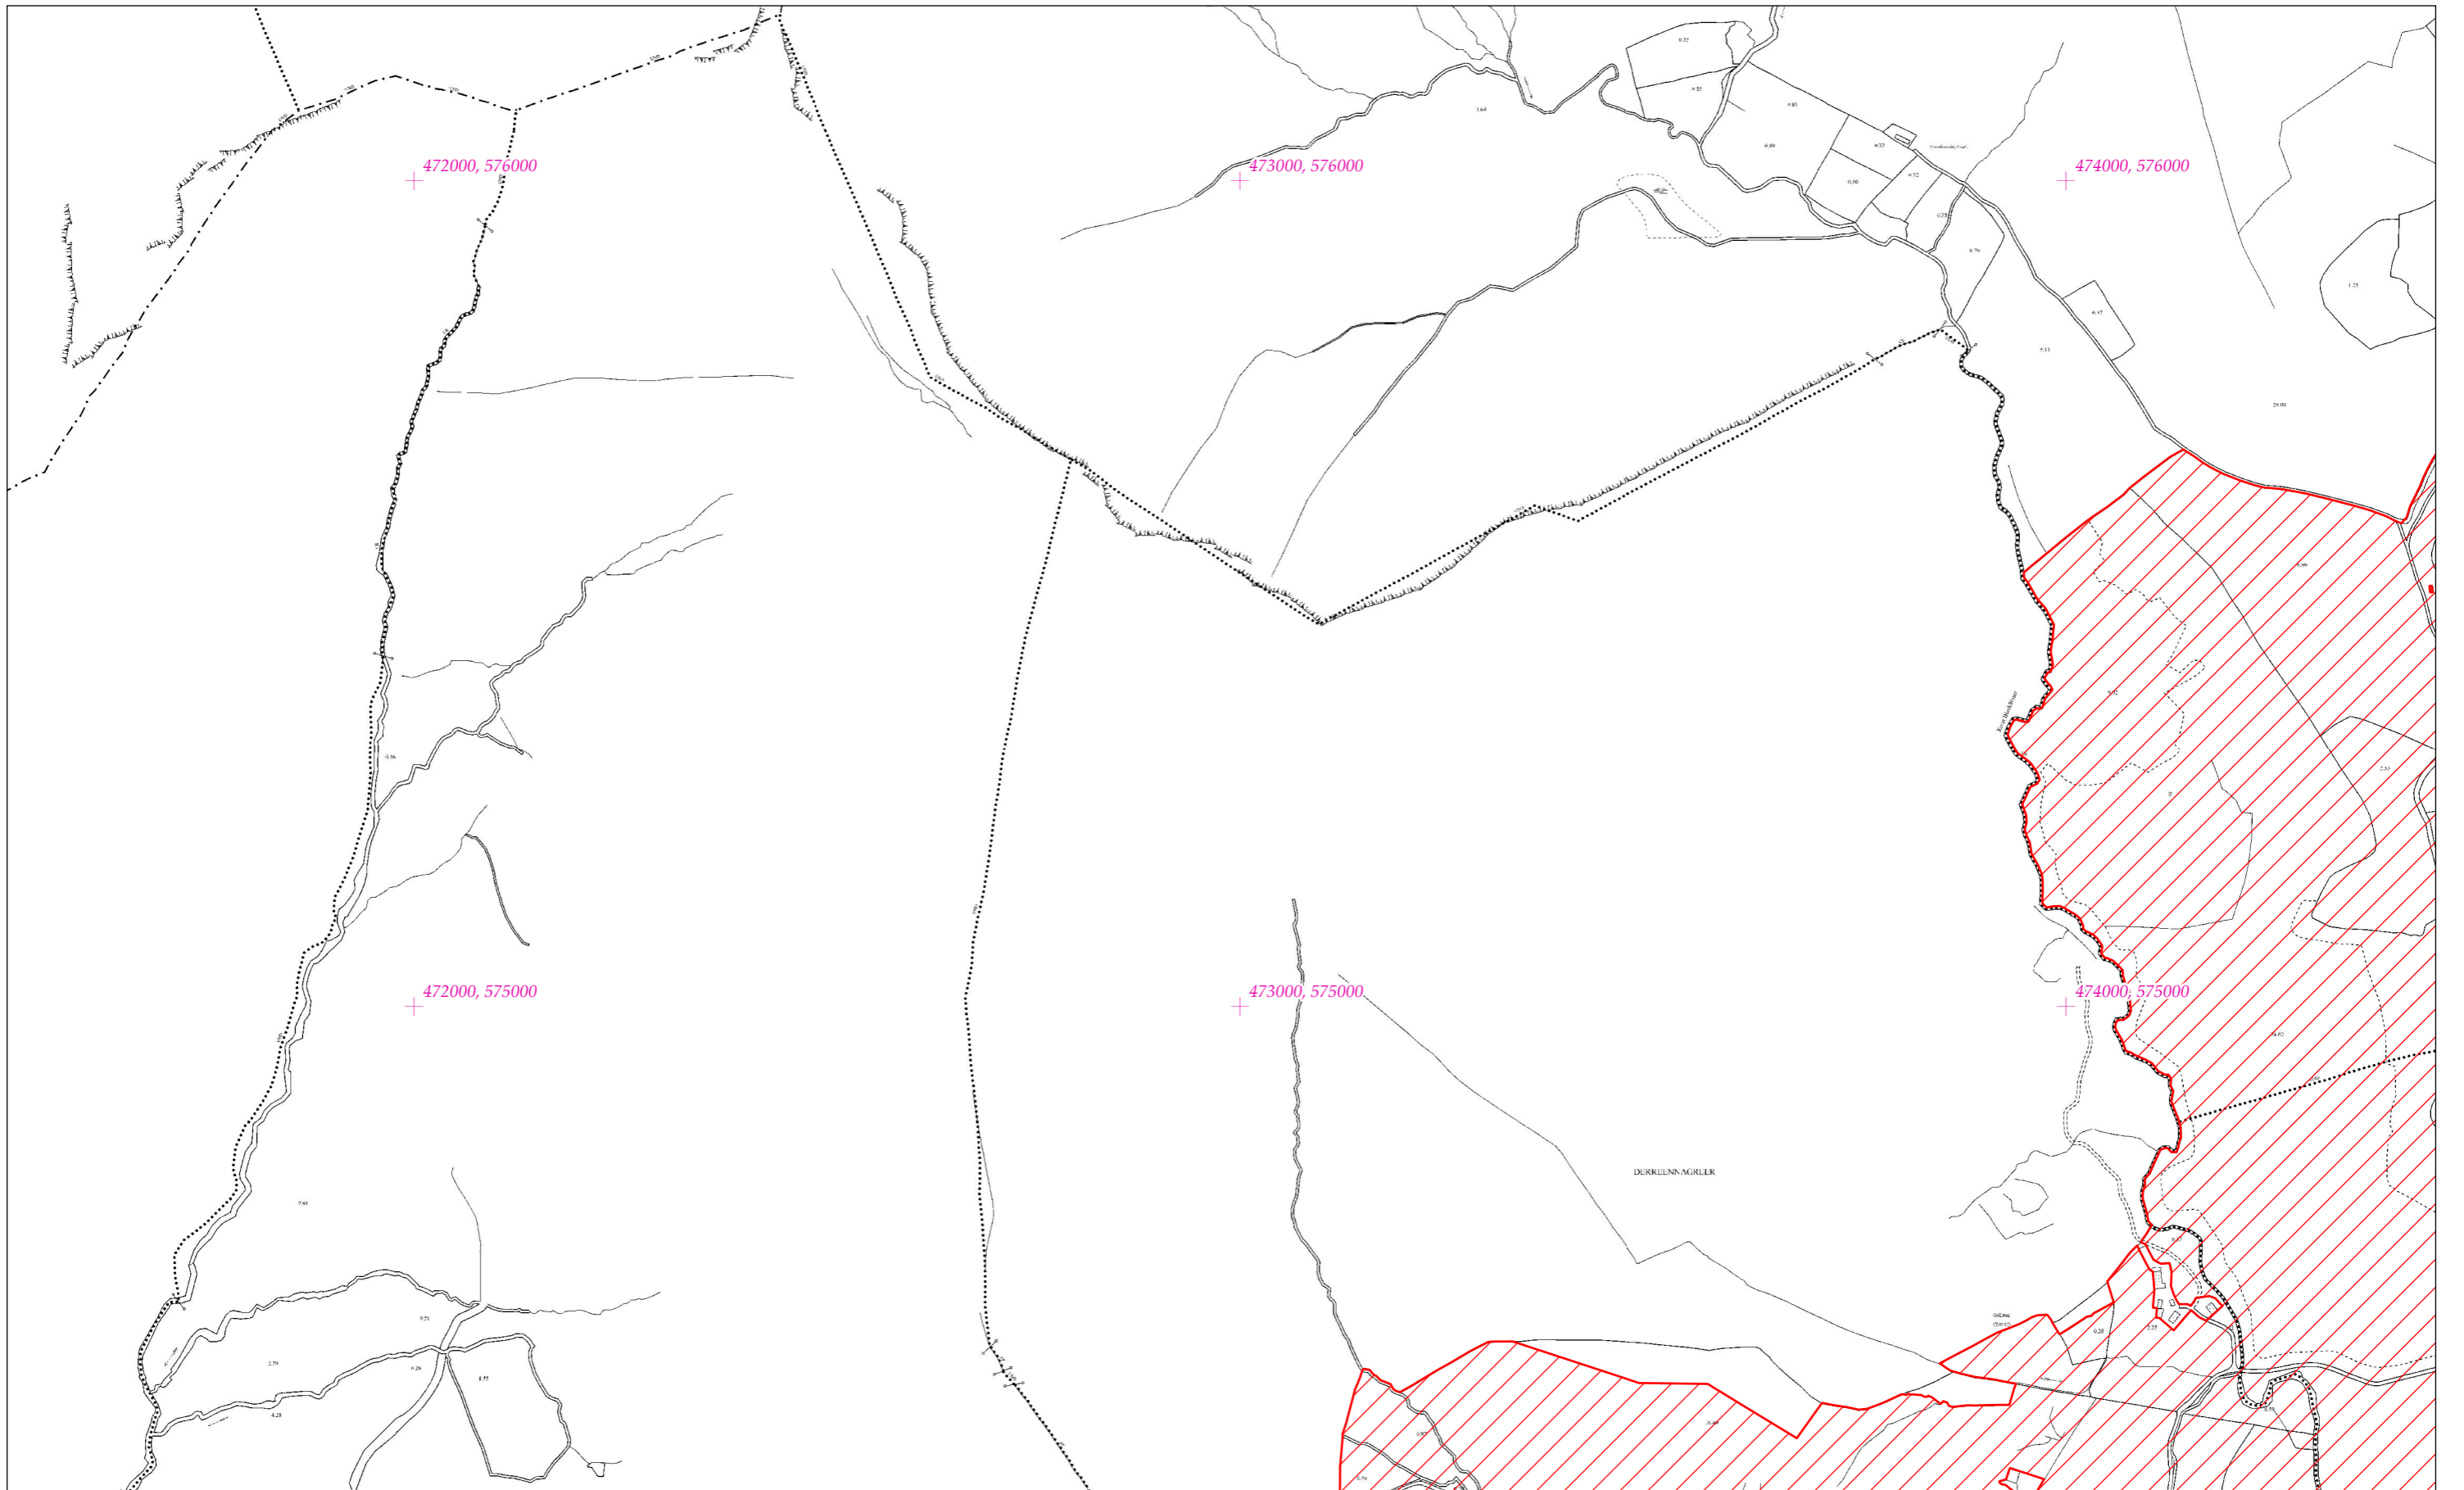

Rialachán 4(1)(b) / Regulation 4(1)(b)

Leathanach 6 de 36 (Co. Chiarraí)
Page 6 of 36 (Co. Kerry)

LIMISTÉAR FAOI CHAOMHNÚ SPEISIALTA
SPECIAL AREA OF CONSERVATION

© Rannán Náisiúnta Mapála de Thailte Éireann. Gach ceart ar cosaint. Uimhir Ceadúnais CYAL50351092.
© National Mapping Division of Tailte Éireann. All rights reserved. Licence number CYAL50351092.
Córas Comhordanáidí: Trasteilgean Mercator na hÉireann / Co-ordinate System: Irish Transverse Mercator.

LCS na Dóinne (Ciarraí)
Blackwater River (Kerry) SAC
1:5000 O.S. TILE 6314a 6 of 36

SITE CODE
002173

Leagan / Version: 3.01
Arna chló an / Printed on: 30/11/2023