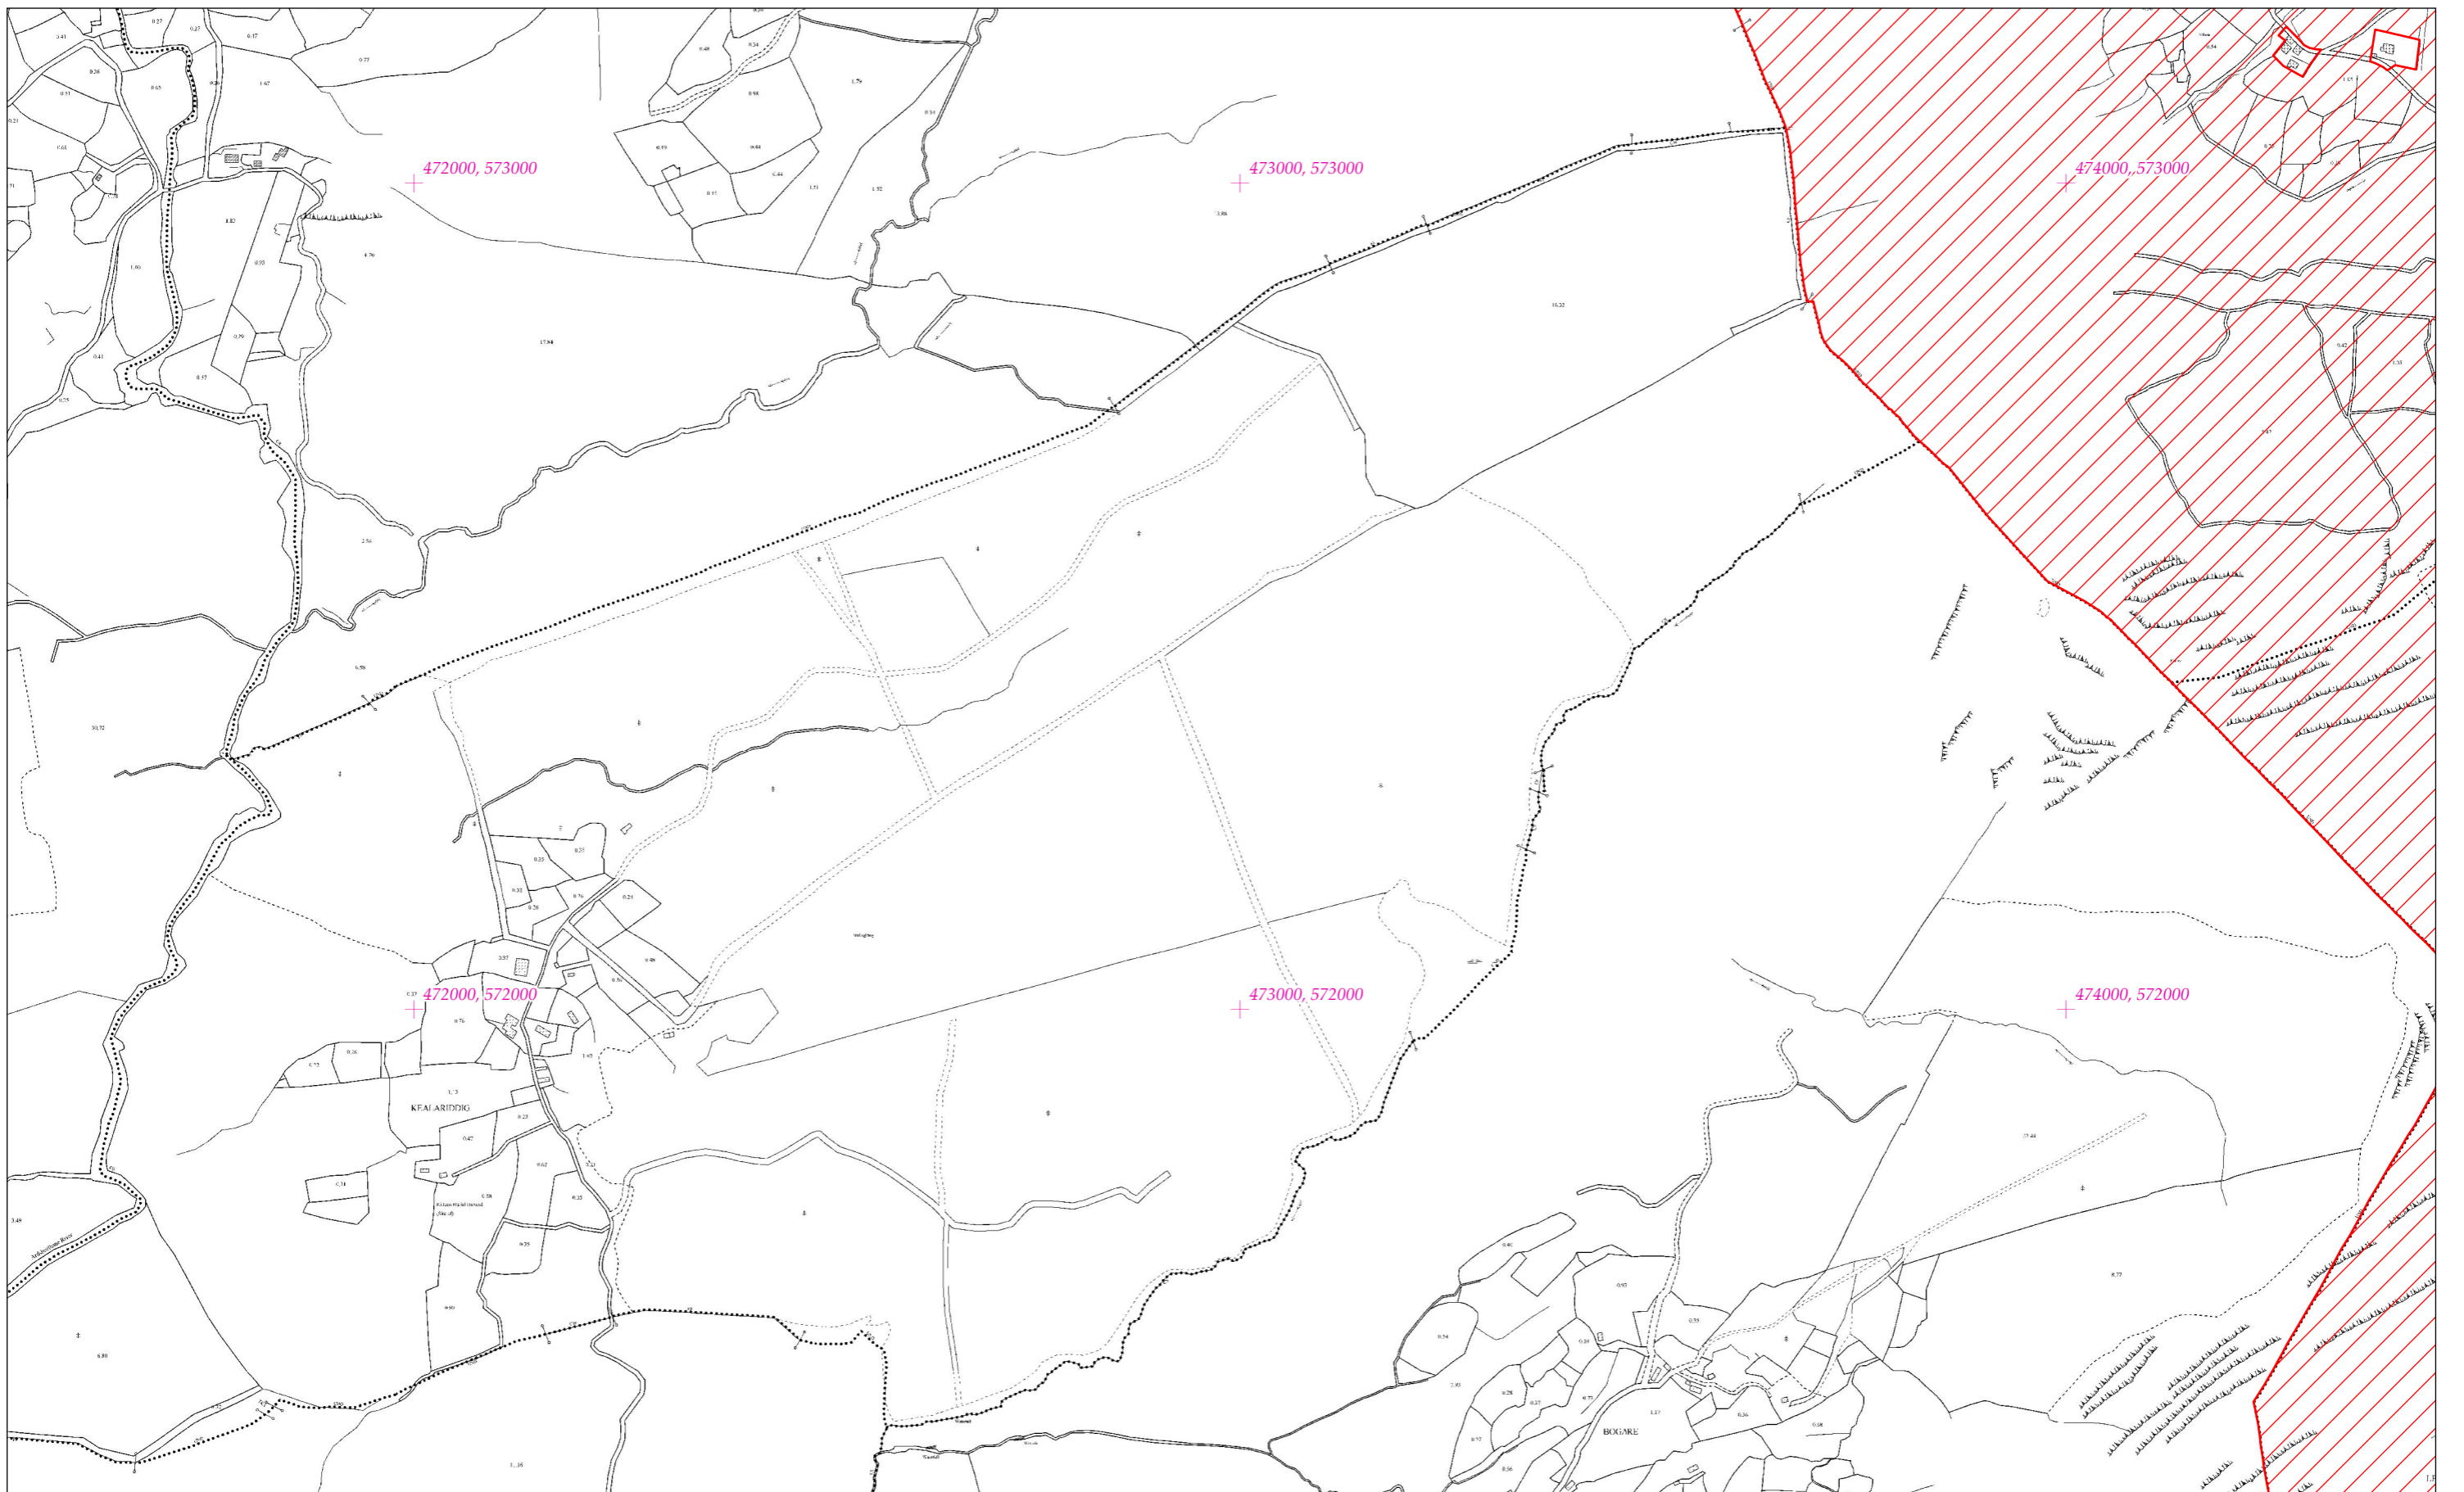

Rialachán 4(1)(b) / Regulation 4(1)(b)

Leathanach 20 de 36 (Co. Chiarraí)
Page 20 of 36 (Co. Kerry)

LIMISTÉAR FAOI CHAOMHNÚ SPEISIALTA
SPECIAL AREA OF CONSERVATION

© Rannán Náisiúnta Mapála de Thailte Éireann. Gach ceart ar cosaint. Uimhir Ceadúnais CYAL50351092.
© National Mapping Division of Tailte Éireann. All rights reserved. Licence number CYAL50351092.
Córas Comhordanáidí: Trasteilgean Mercator na hÉireann / Co-ordinate System: Irish Transverse Mercator.

LCS na Dóinne (Ciarraí)
Blackwater River (Kerry) SAC
1:5000 O.S. TILE 6359a 20 of 36

SITE CODE
002173

Leagan / Version: 3.01
Arna chló an / Printed on: 30/11/2023