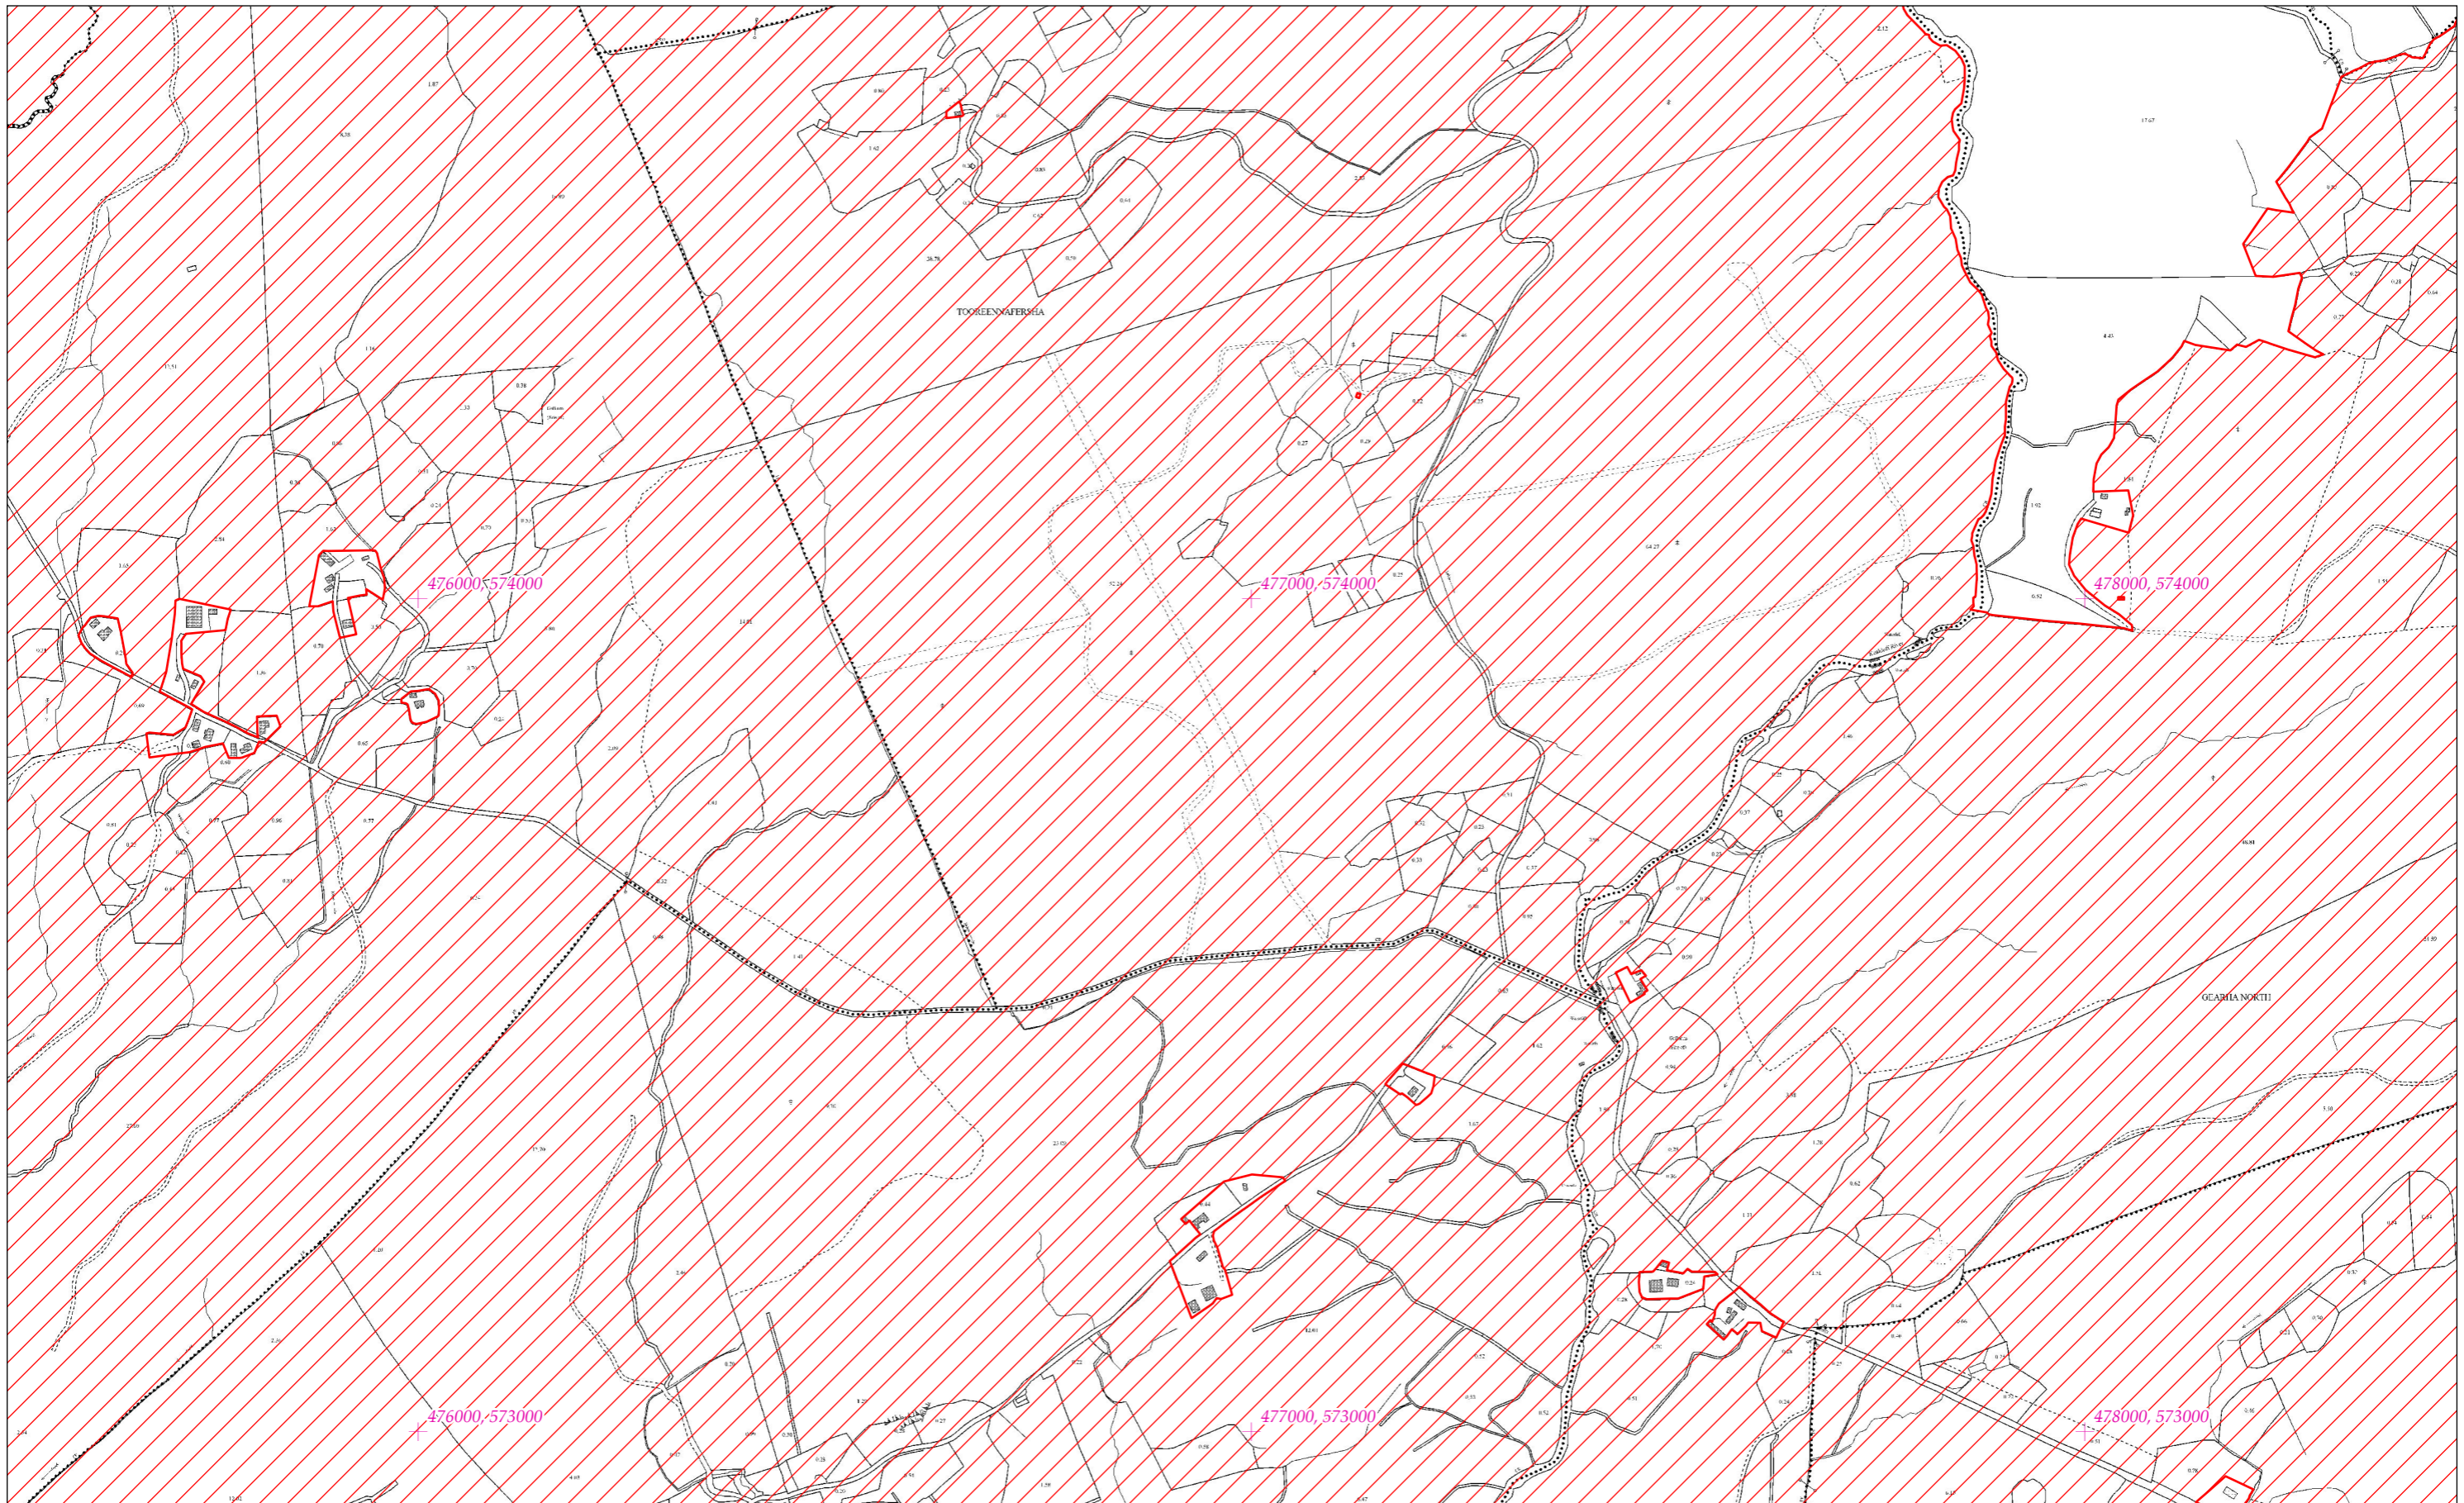

Rialachán 4(1)(b) / Regulation 4(1)(b)

Leathanach 12 de 36 (Co. Chiarraí)
Page 12 of 36 (Co. Kerry)

LIMISTÉAR FAOI CHAOMHNÚ SPEISIALTA
SPECIAL AREA OF CONSERVATION

© Rannán Náisiúnta Mapála de Thailte Éireann. Gach ceart ar cosaint. Uimhir Ceadúnais CYAL50351092.
© National Mapping Division of Tailte Éireann. All rights reserved. Licence number CYAL50351092.
Córas Comhordanáidí: Trasteilgean Mercator na hÉireann / Co-ordinate System: Irish Transverse Mercator.

LCS na Dóinne (Ciarraí)
Blackwater River (Kerry) SAC
1:5000 O.S. TILE 6315c 12 of 36

SITE CODE
002173

Leagan / Version: 3.01
Arna chló an / Printed on: 30/11/2023