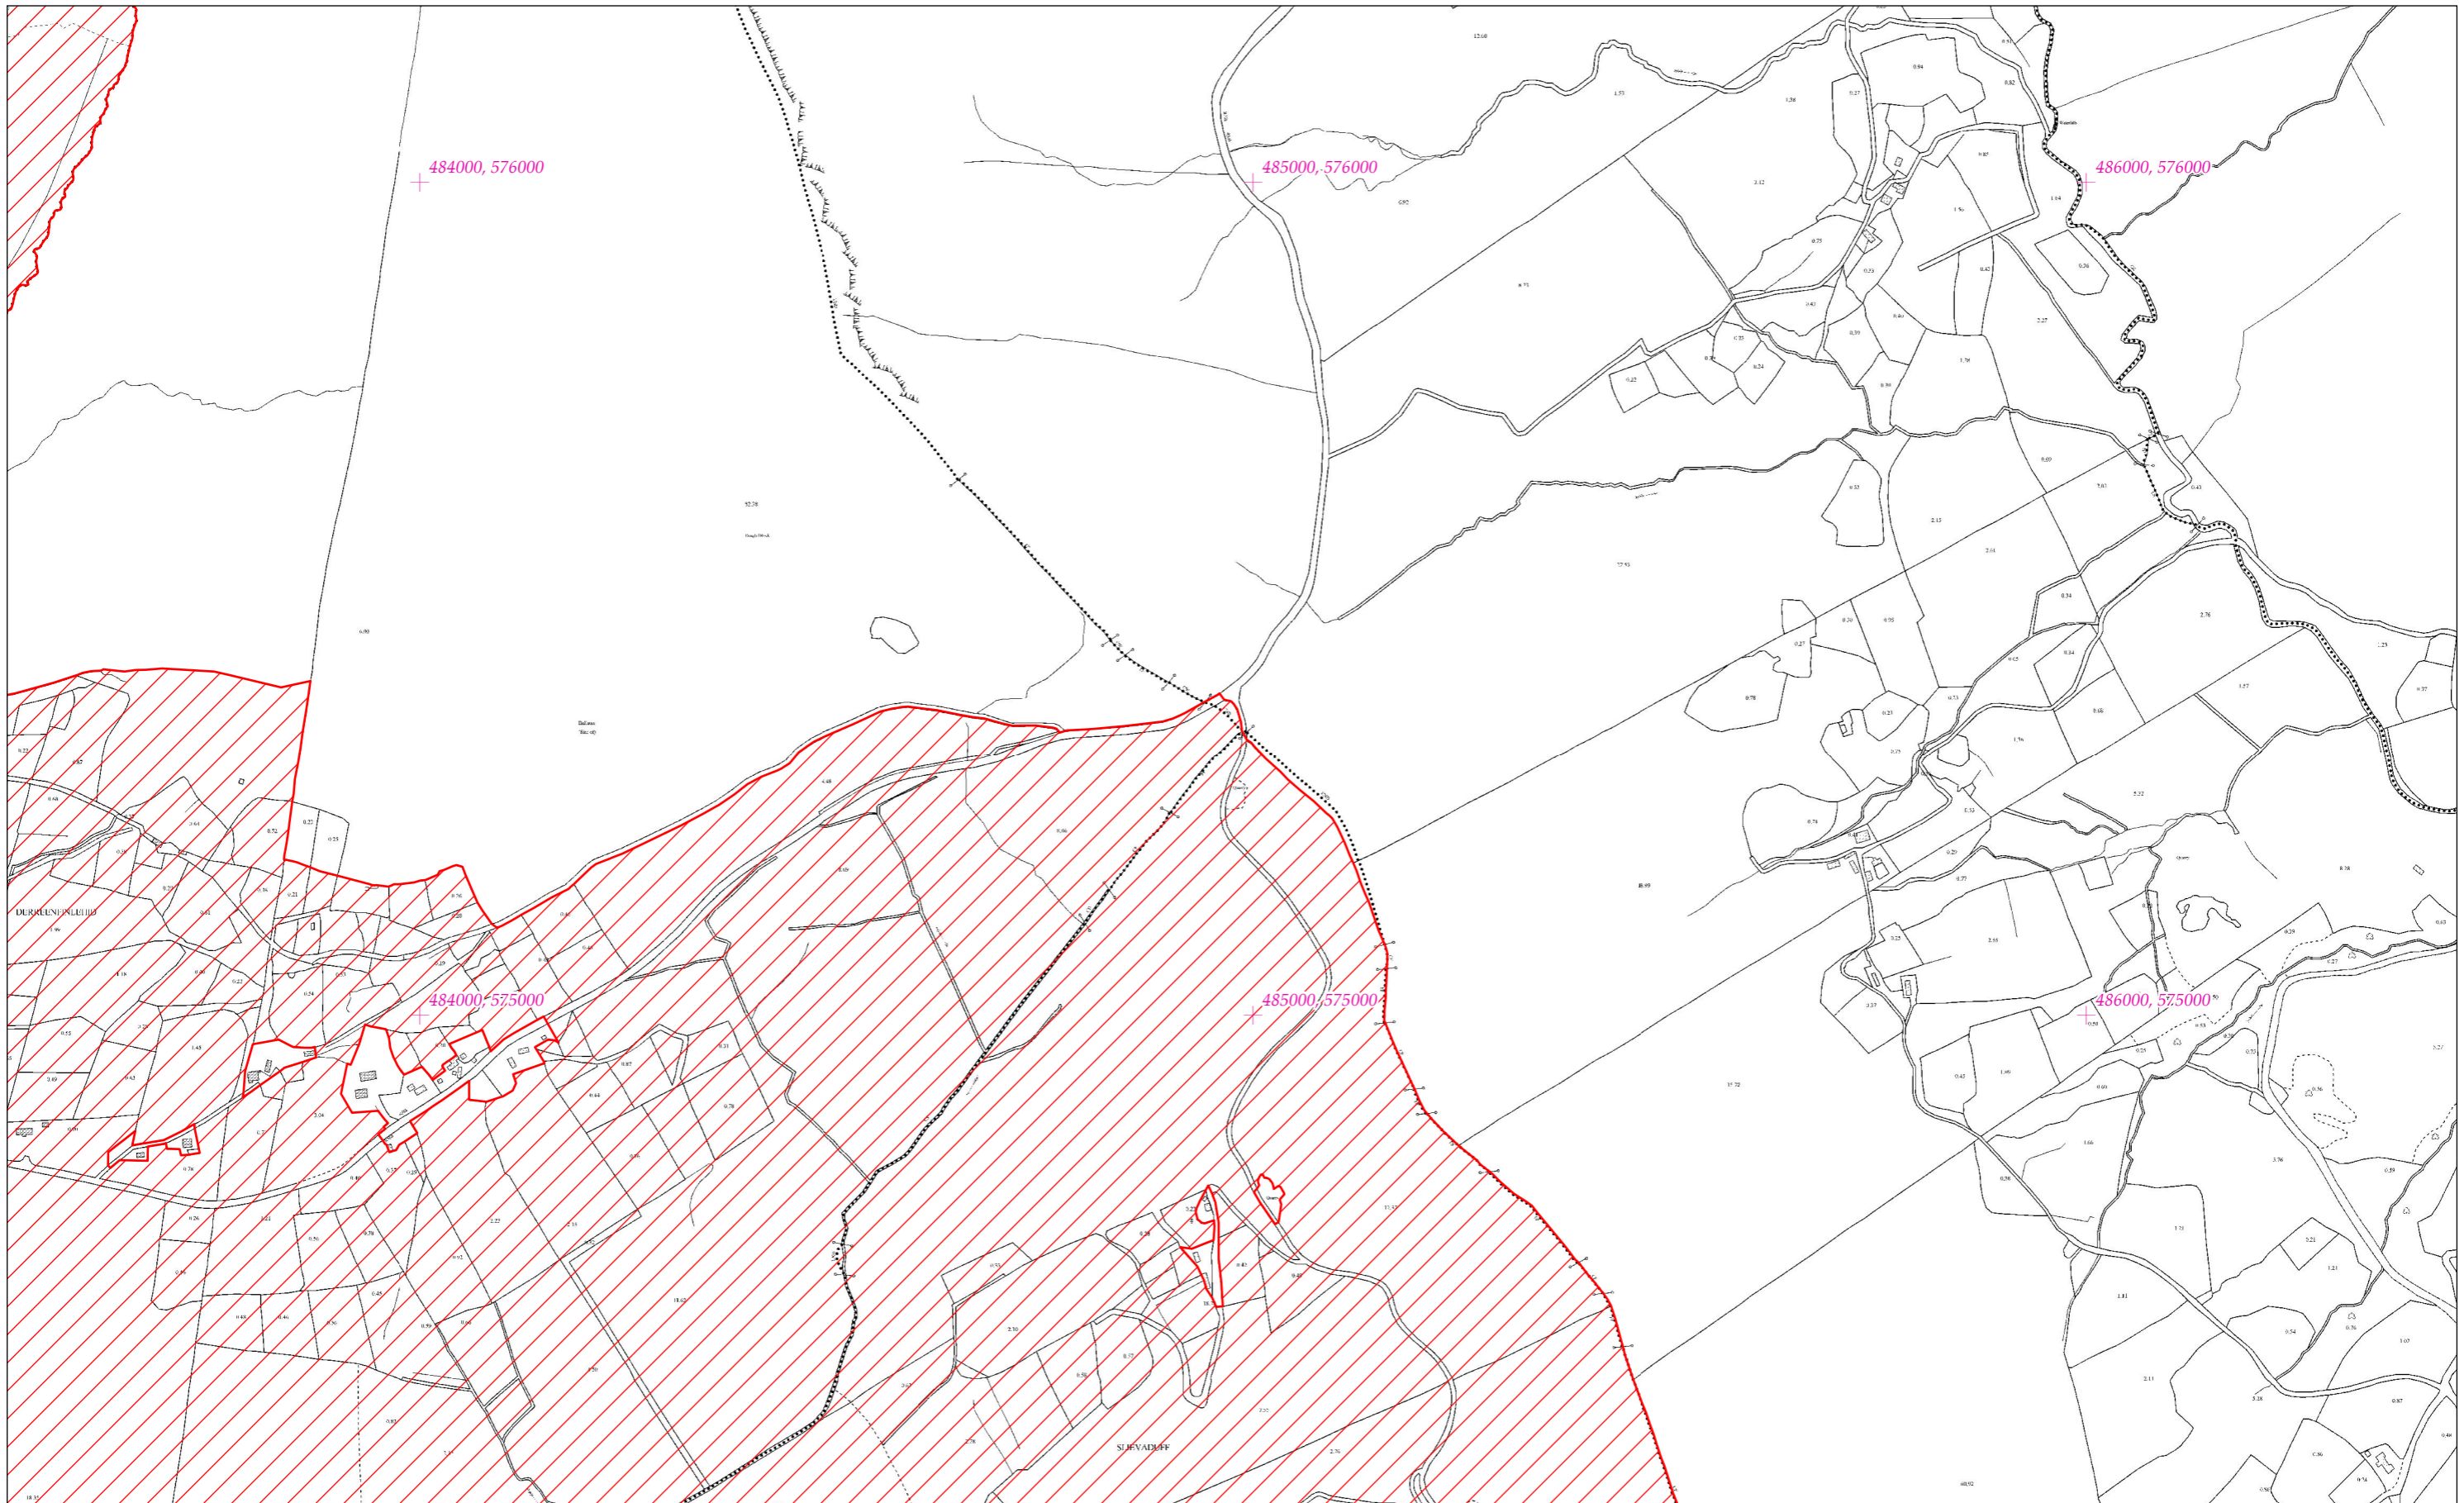

Rialachán 4(1)(b) / Regulation 4(1)(b)

Leathanach 18 de 36 (Co. Chiarraí)
Page 18 of 36 (Co. Kerry)

LIMISTÉAR FAOI CHAOMHNÚ SPEISIALTA
SPECIAL AREA OF CONSERVATION

© Rannán Náisiúnta Mapála de Thailte Éireann. Gach ceart ar cosaint. Uimhir Ceadúnais CYAL50351092.
© National Mapping Division of Tailte Éireann. All rights reserved. Licence number CYAL50351092.
Córas Comhordanáidí: Trasteilgean Mercator na hÉireann / Co-ordinate System: Irish Transverse Mercator.

LCS na Dóinne (Ciarraí)
Blackwater River (Kerry) SAC
1:5000 O.S. TILE 6317a 18 of 36

SITE CODE
002173

Leagan / Version: 3.01

Arna chló an / Printed on: 30/11/2023