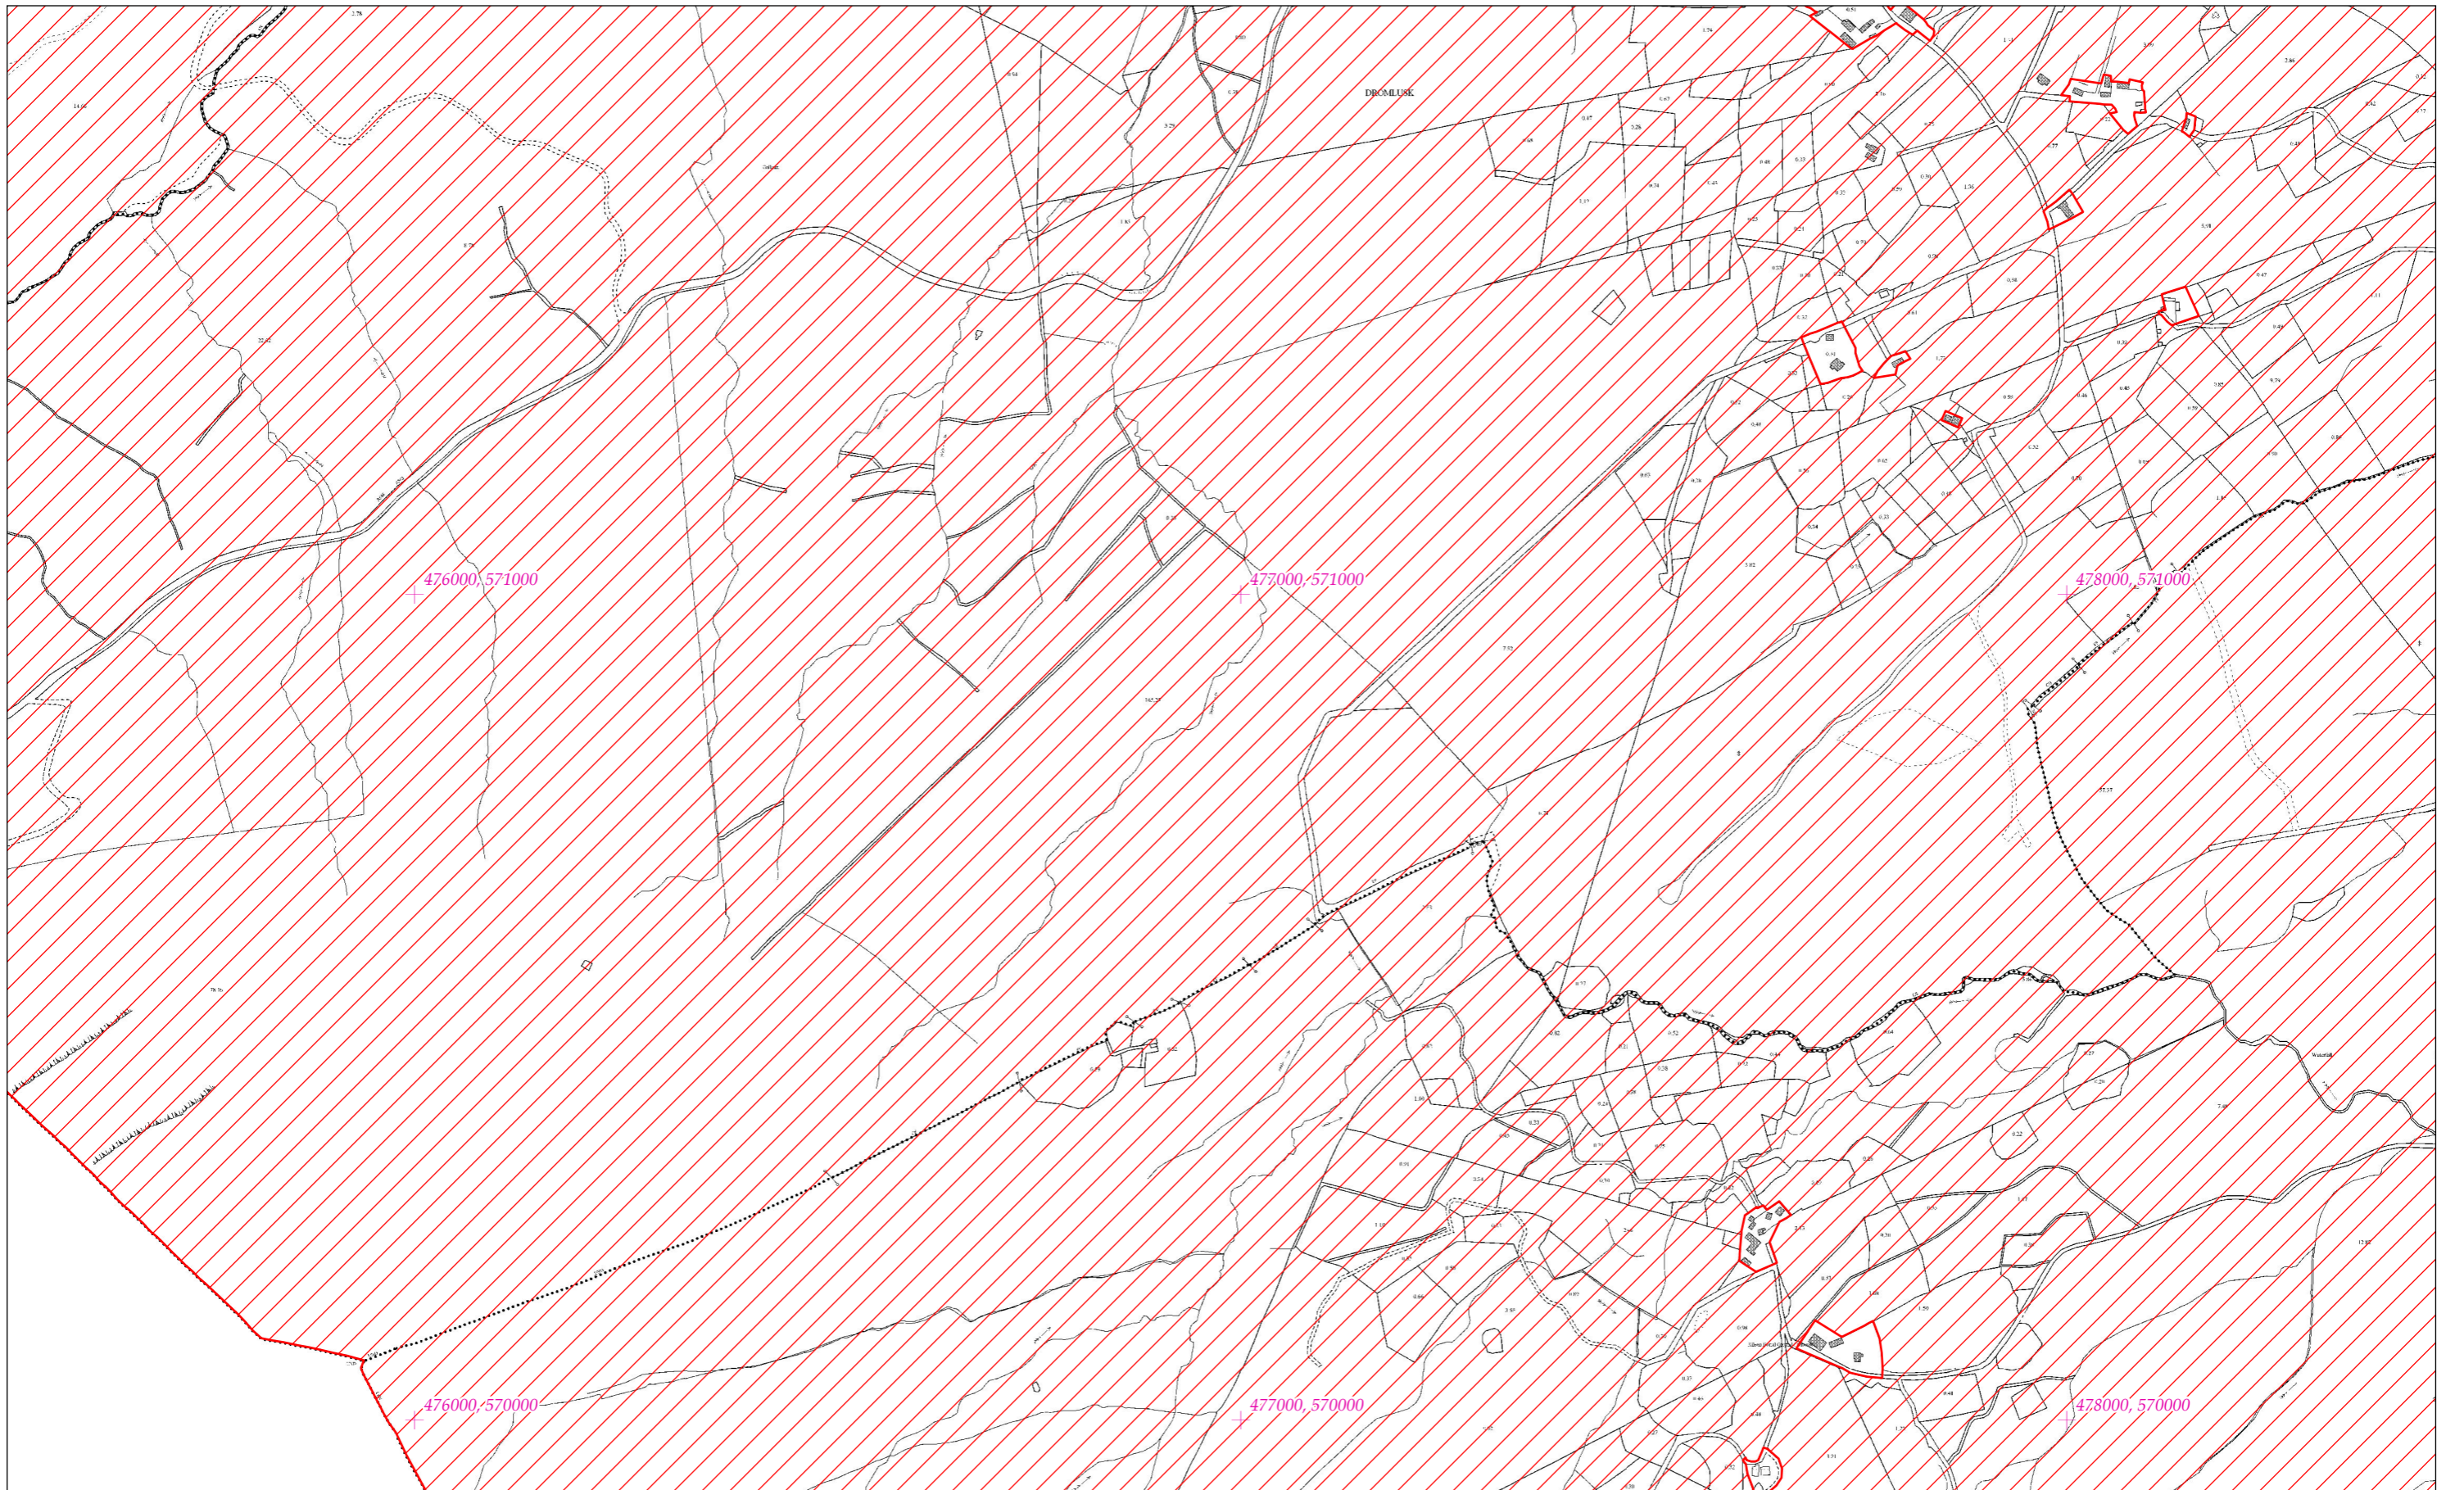

Rialachán 4(1)(b) / Regulation 4(1)(b)

Leathanach 25 de 36 (Co. Chiarraí)
Page 25 of 36 (Co. Kerry)

LIMISTÉAR FAOI CHAOMHNÚ SPEISIALTA
SPECIAL AREA OF CONSERVATION

© Rannán Náisiúnta Mapála de Thailte Éireann. Gach ceart ar cosaint. Uimhir Ceadúnais CYAL50351092.
© National Mapping Division of Tailte Éireann. All rights reserved. Licence number CYAL50351092.
Córas Comhordanáidí: Trasteilgean Mercator na hÉireann / Co-ordinate System: Irish Transverse Mercator.

LCS na Dóinne (Ciarraí)
Blackwater River (Kerry) SAC
1:5000 O.S. TILE 6360c 25 of 36

SITE CODE
002173

Leagan / Version: 3.01
Arna chló an / Printed on: 30/11/2023