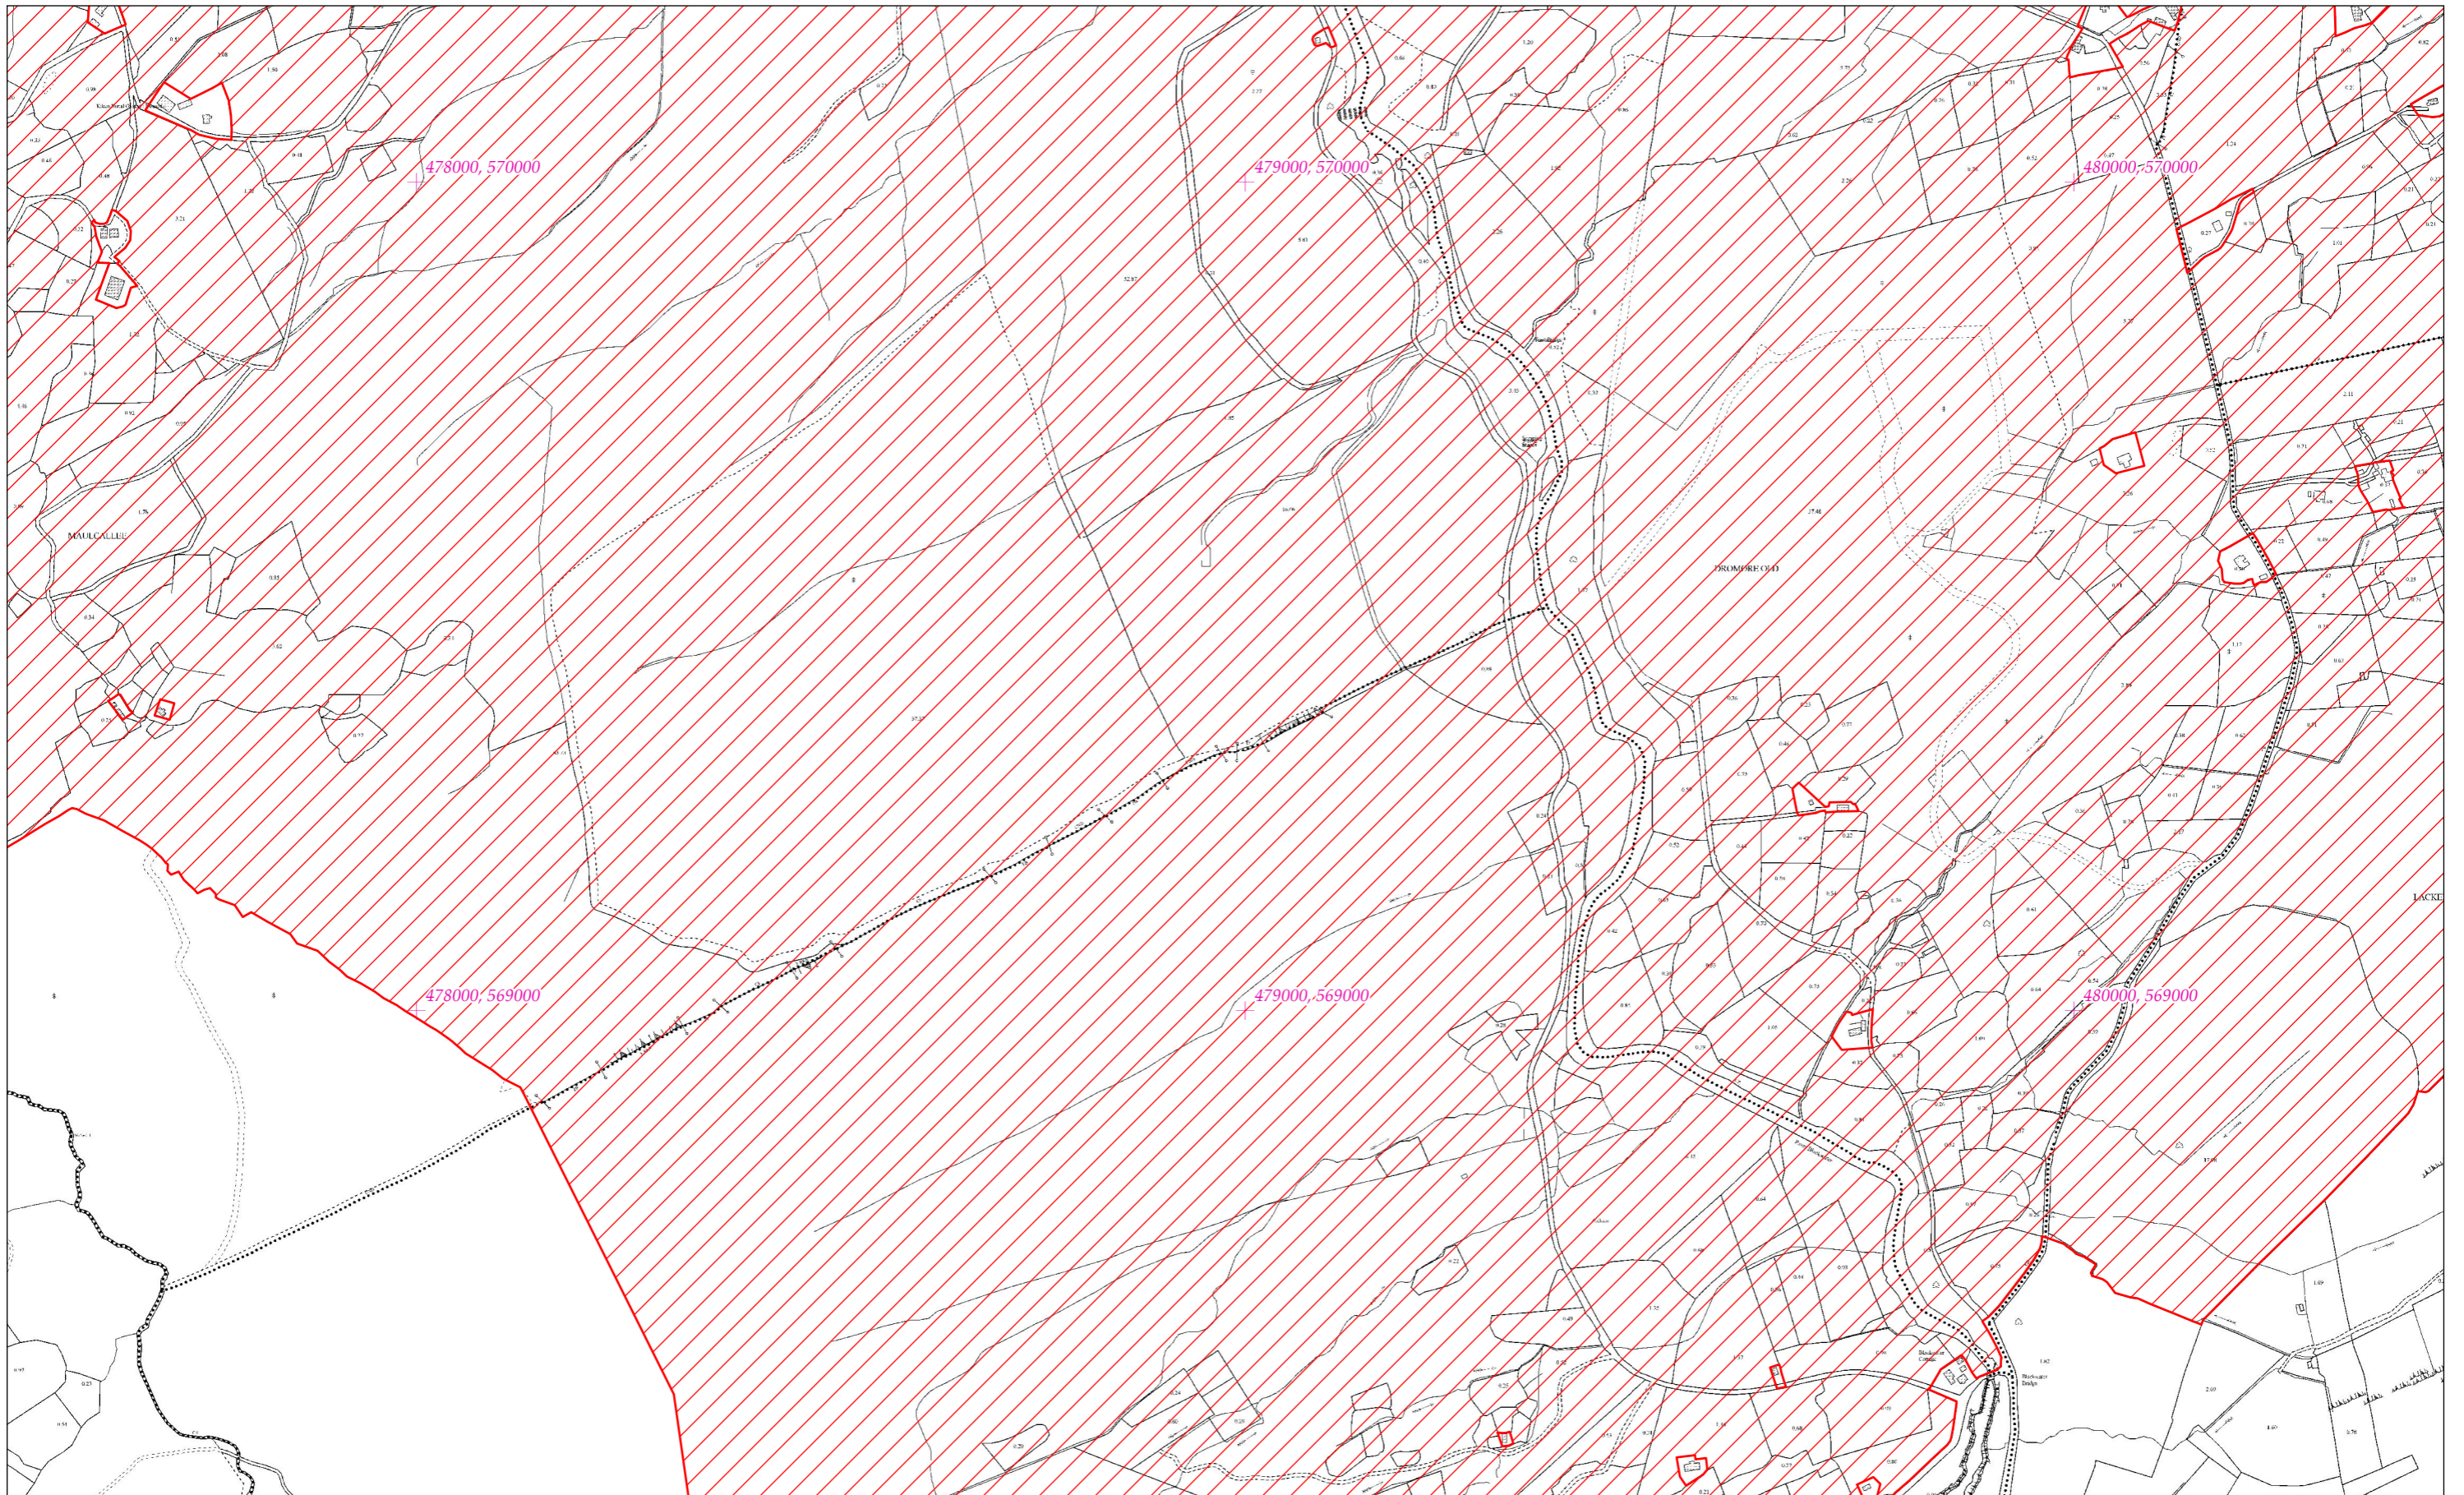

Rialachán 4(1)(b) / Regulation 4(1)(b)

Leathanach 34 de 36 (Co. Chiarraí)
Page 34 of 36 (Co. Kerry)

LIMISTÉAR FAOI CHAOMHNÚ SPEISIALTA
SPECIAL AREA OF CONSERVATION

© Rannán Náisiúnta Mapála de Thailte Éireann. Gach ceart ar cosaint. Uimhir Ceadúnais CYAL50351092.
© National Mapping Division of Tailte Éireann. All rights reserved. Licence number CYAL50351092.
Córas Comhordanáidí: Trasteilgean Mercator na hÉireann / Co-ordinate System: Irish Transverse Mercator.

LCS na Dóinne (Ciarraí)
Blackwater River (Kerry) SAC
1:5000 O.S. TILE 6405b 34 of 36

SITE CODE
002173

Leagan / Version: 3.01
Arna chló an / Printed on: 30/11/2023