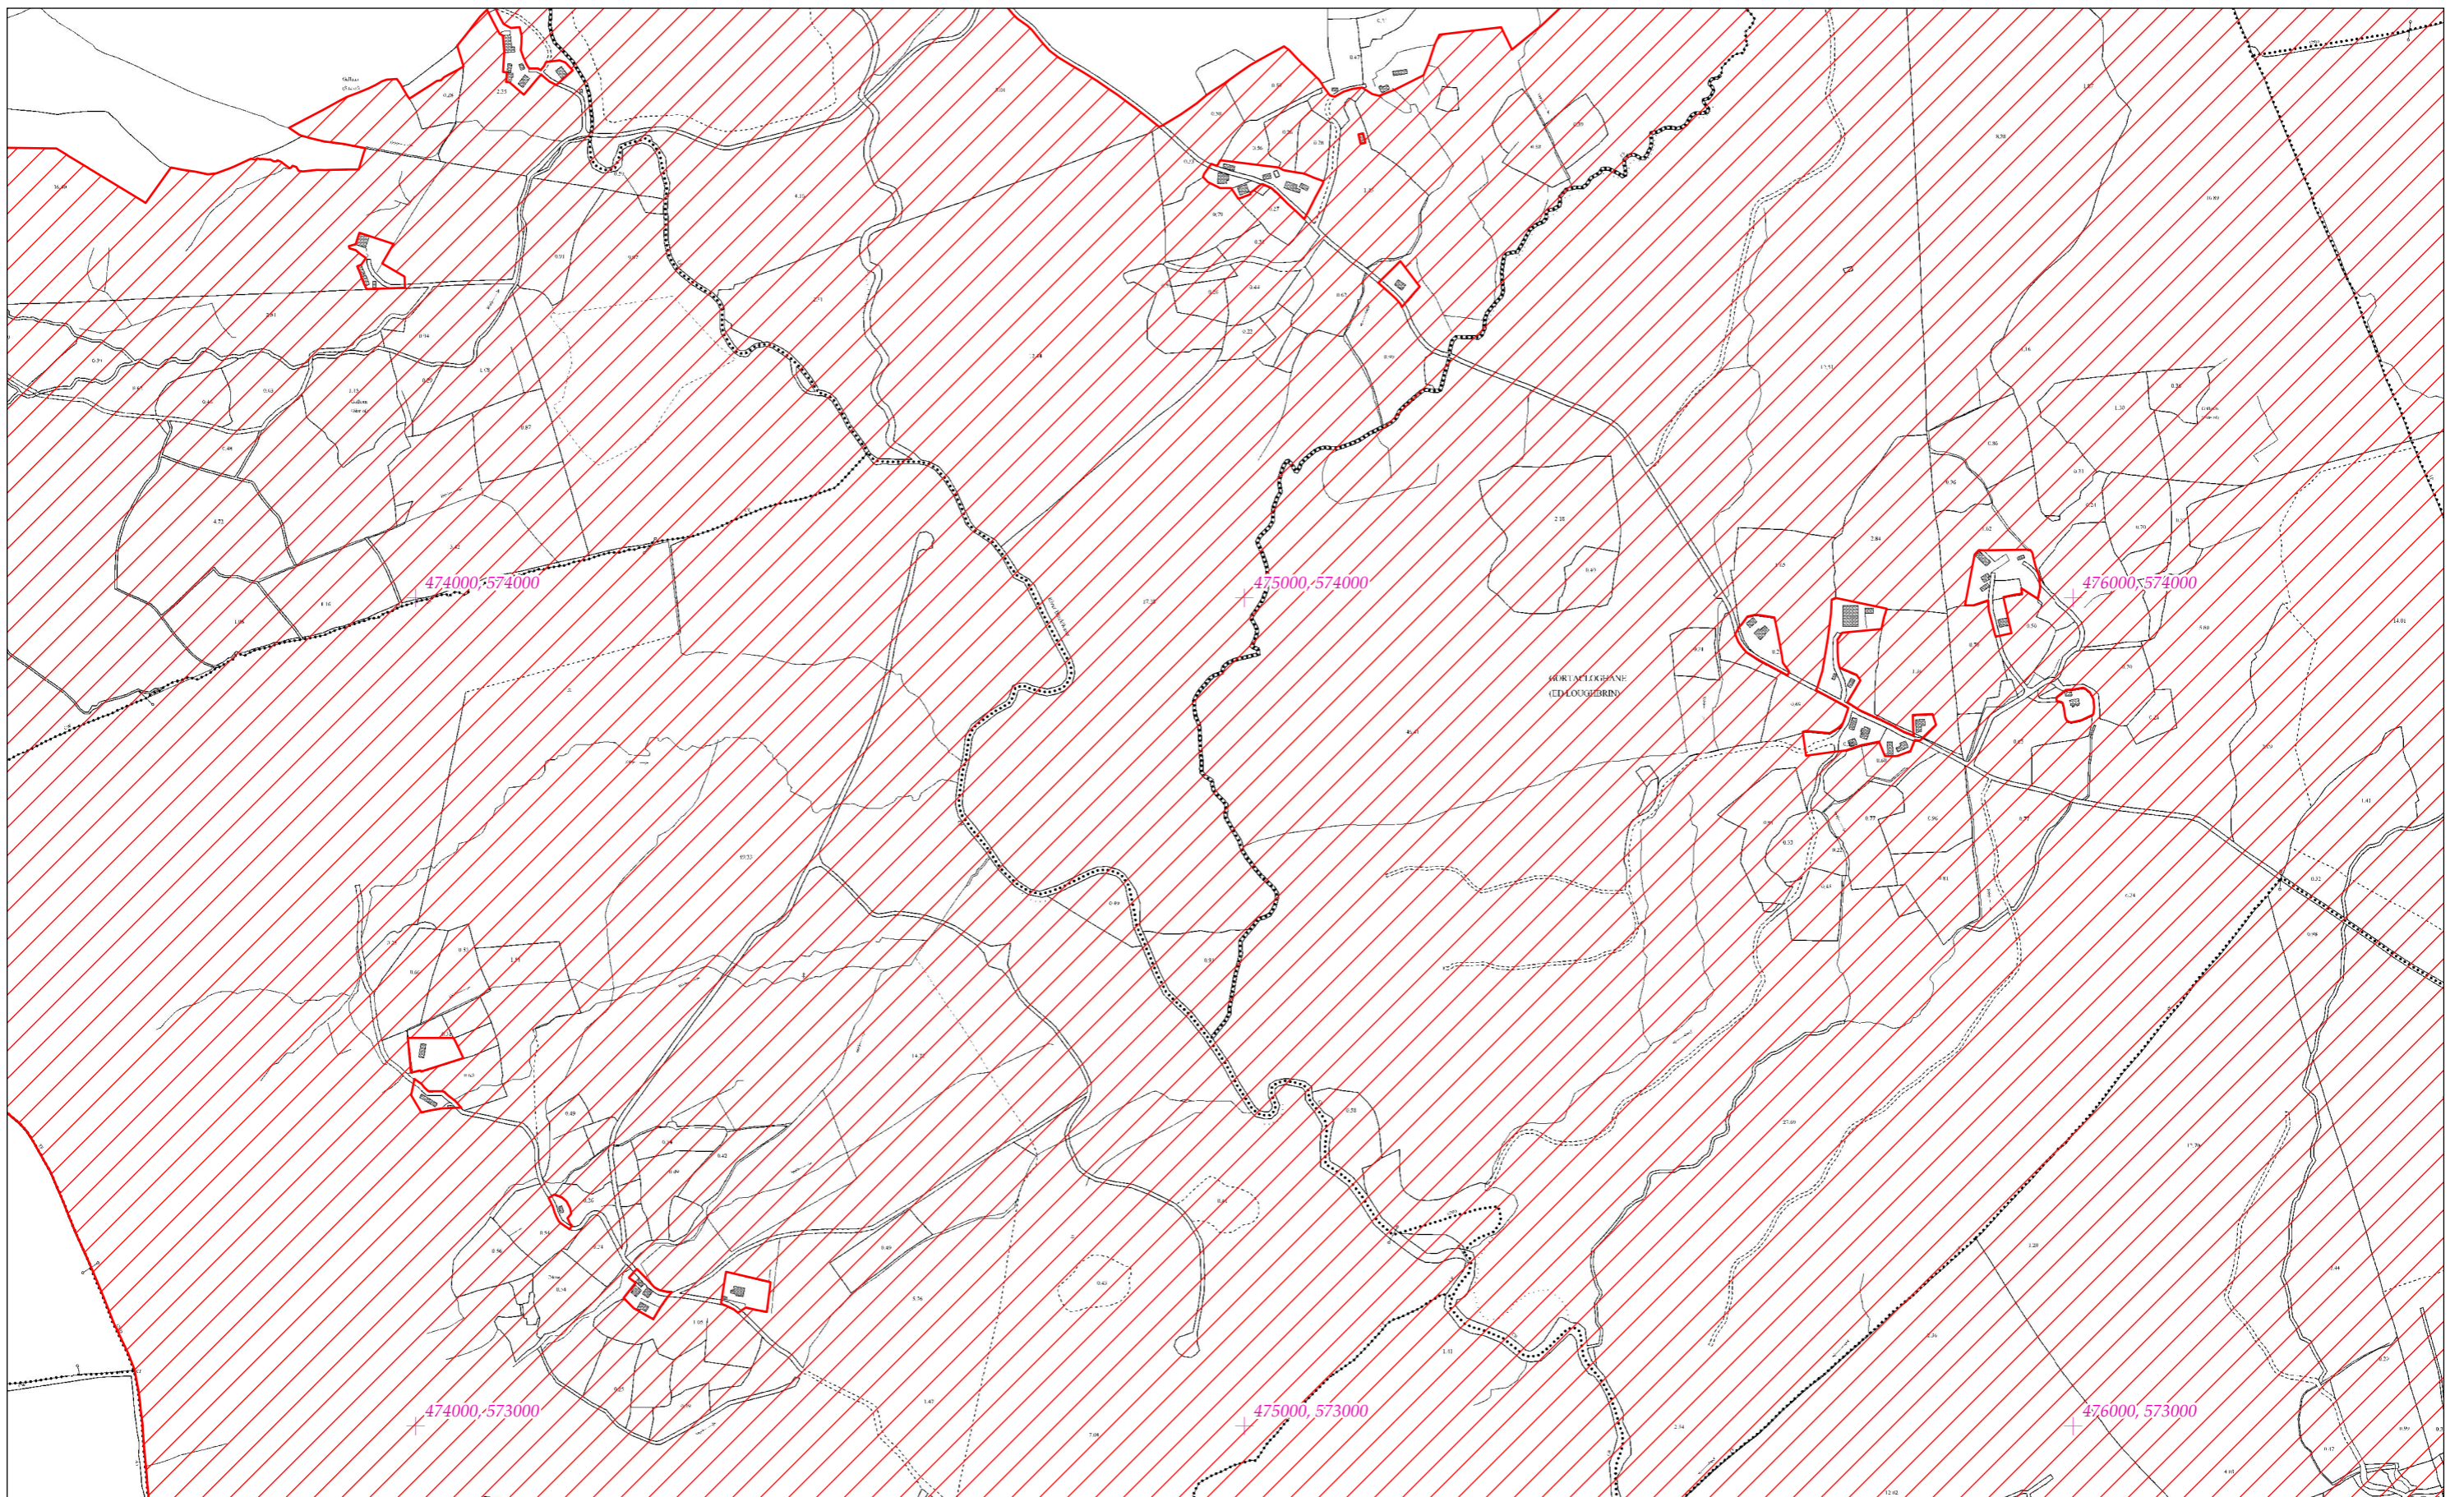

Rialachán 4(1)(b) / Regulation 4(1)(b)

Leathanach 9 de 36 (Co. Chiarraí)
Page 9 of 36 (Co. Kerry)

LIMISTÉAR FAOI CHAOMHNÚ SPEISIALTA
SPECIAL AREA OF CONSERVATION

© Rannán Náisiúnta Mapála de Thailte Éireann. Gach ceart ar cosaint. Uimhir Ceadúnais CYAL50351092.
© National Mapping Division of Tailte Éireann. All rights reserved. Licence number CYAL50351092.
Córas Comhordanáidí: Trasteilgean Mercator na hÉireann / Co-ordinate System: Irish Transverse Mercator.

LCS na Dóinne (Ciarraí)
Blackwater River (Kerry) SAC
1:5000 O.S. TILE 6314d 9 of 36

SITE CODE
002173

Leagan / Version: 3.01
Arna chló an / Printed on: 30/11/2023