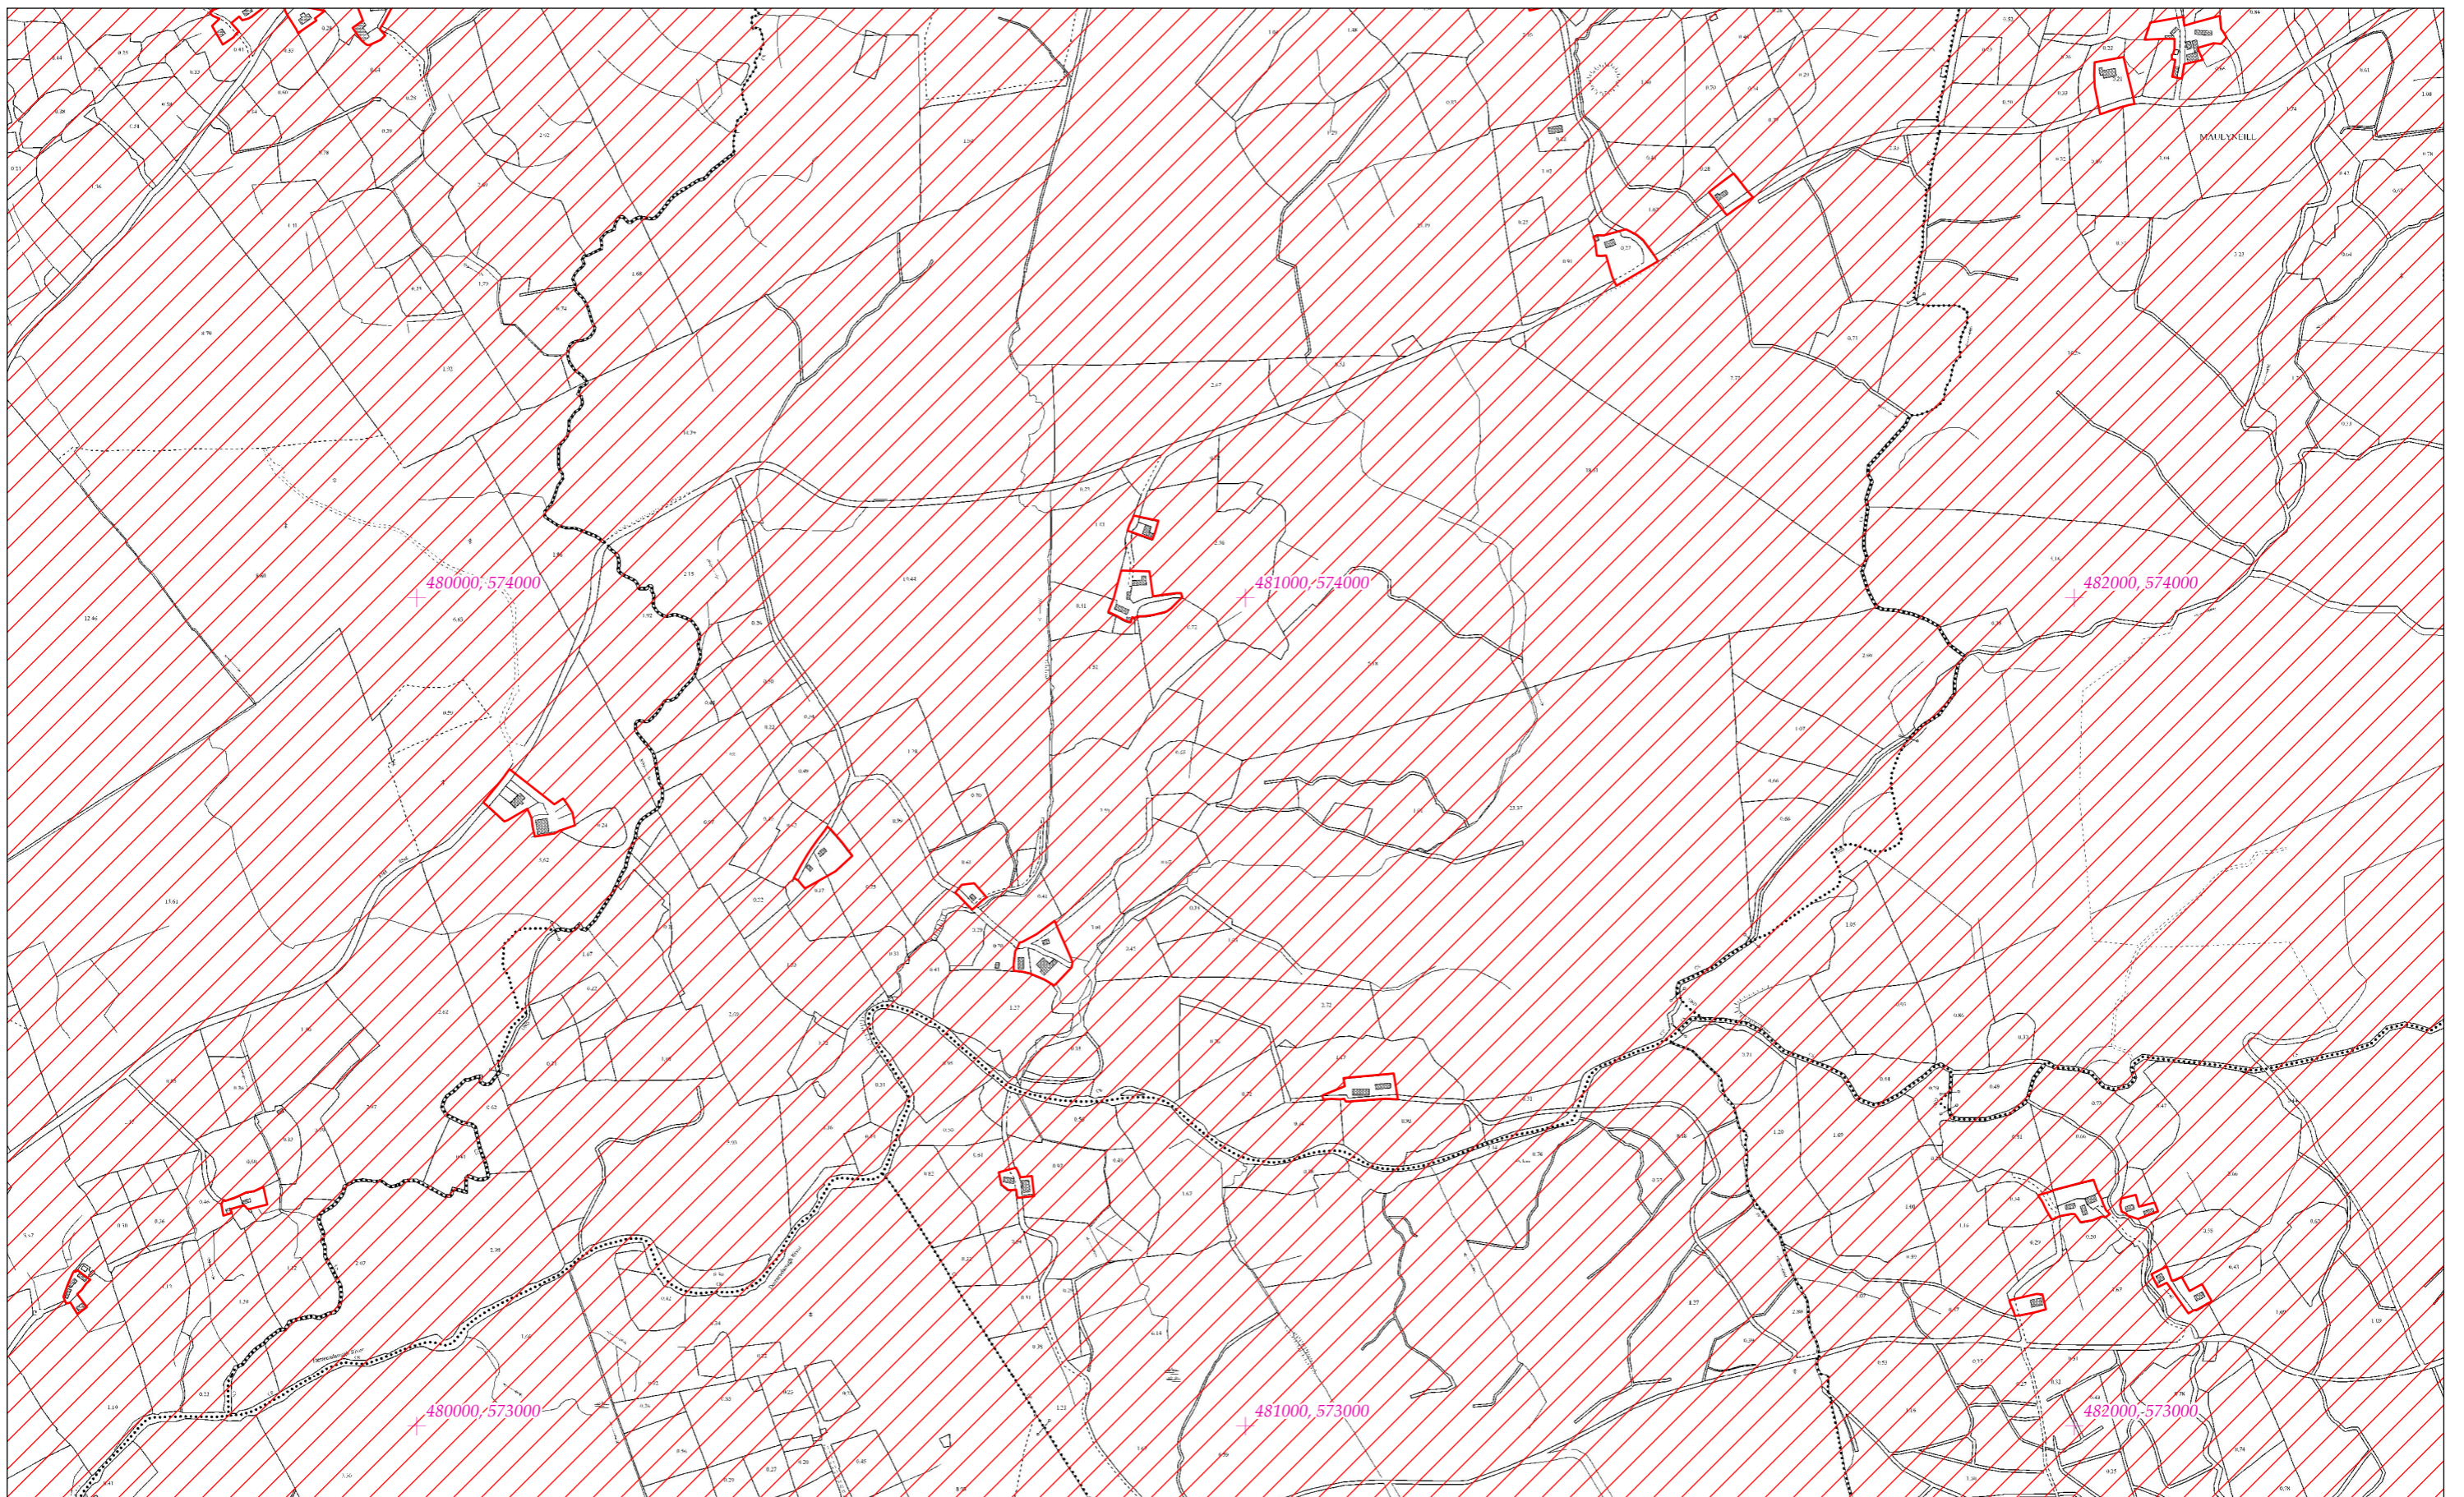

Rialachán 4(1)(b) / Regulation 4(1)(b)

Leathanach 16 de 36 (Co. Chiarraí)
Page 16 of 36 (Co. Kerry)

LIMISTÉAR FAOI CHAOMHNÚ SPEISIALTA
SPECIAL AREA OF CONSERVATION

© Rannán Náisiúnta Mapála de Thailte Éireann. Gach ceart ar cosaint. Uimhir Ceadúnais CYAL50351092.
© National Mapping Division of Tailte Éireann. All rights reserved. Licence number CYAL50351092.
Córas Comhordanáidí: Trasteilgean Mercator na hÉireann / Co-ordinate System: Irish Transverse Mercator.

LCS na Dóinne (Ciarraí)
Blackwater River (Kerry) SAC
1:5000 O.S. TILE 6316c 16 of 36

SITE CODE
002173

Leagan / Version: 3.01
Arna chló an / Printed on: 30/11/2023