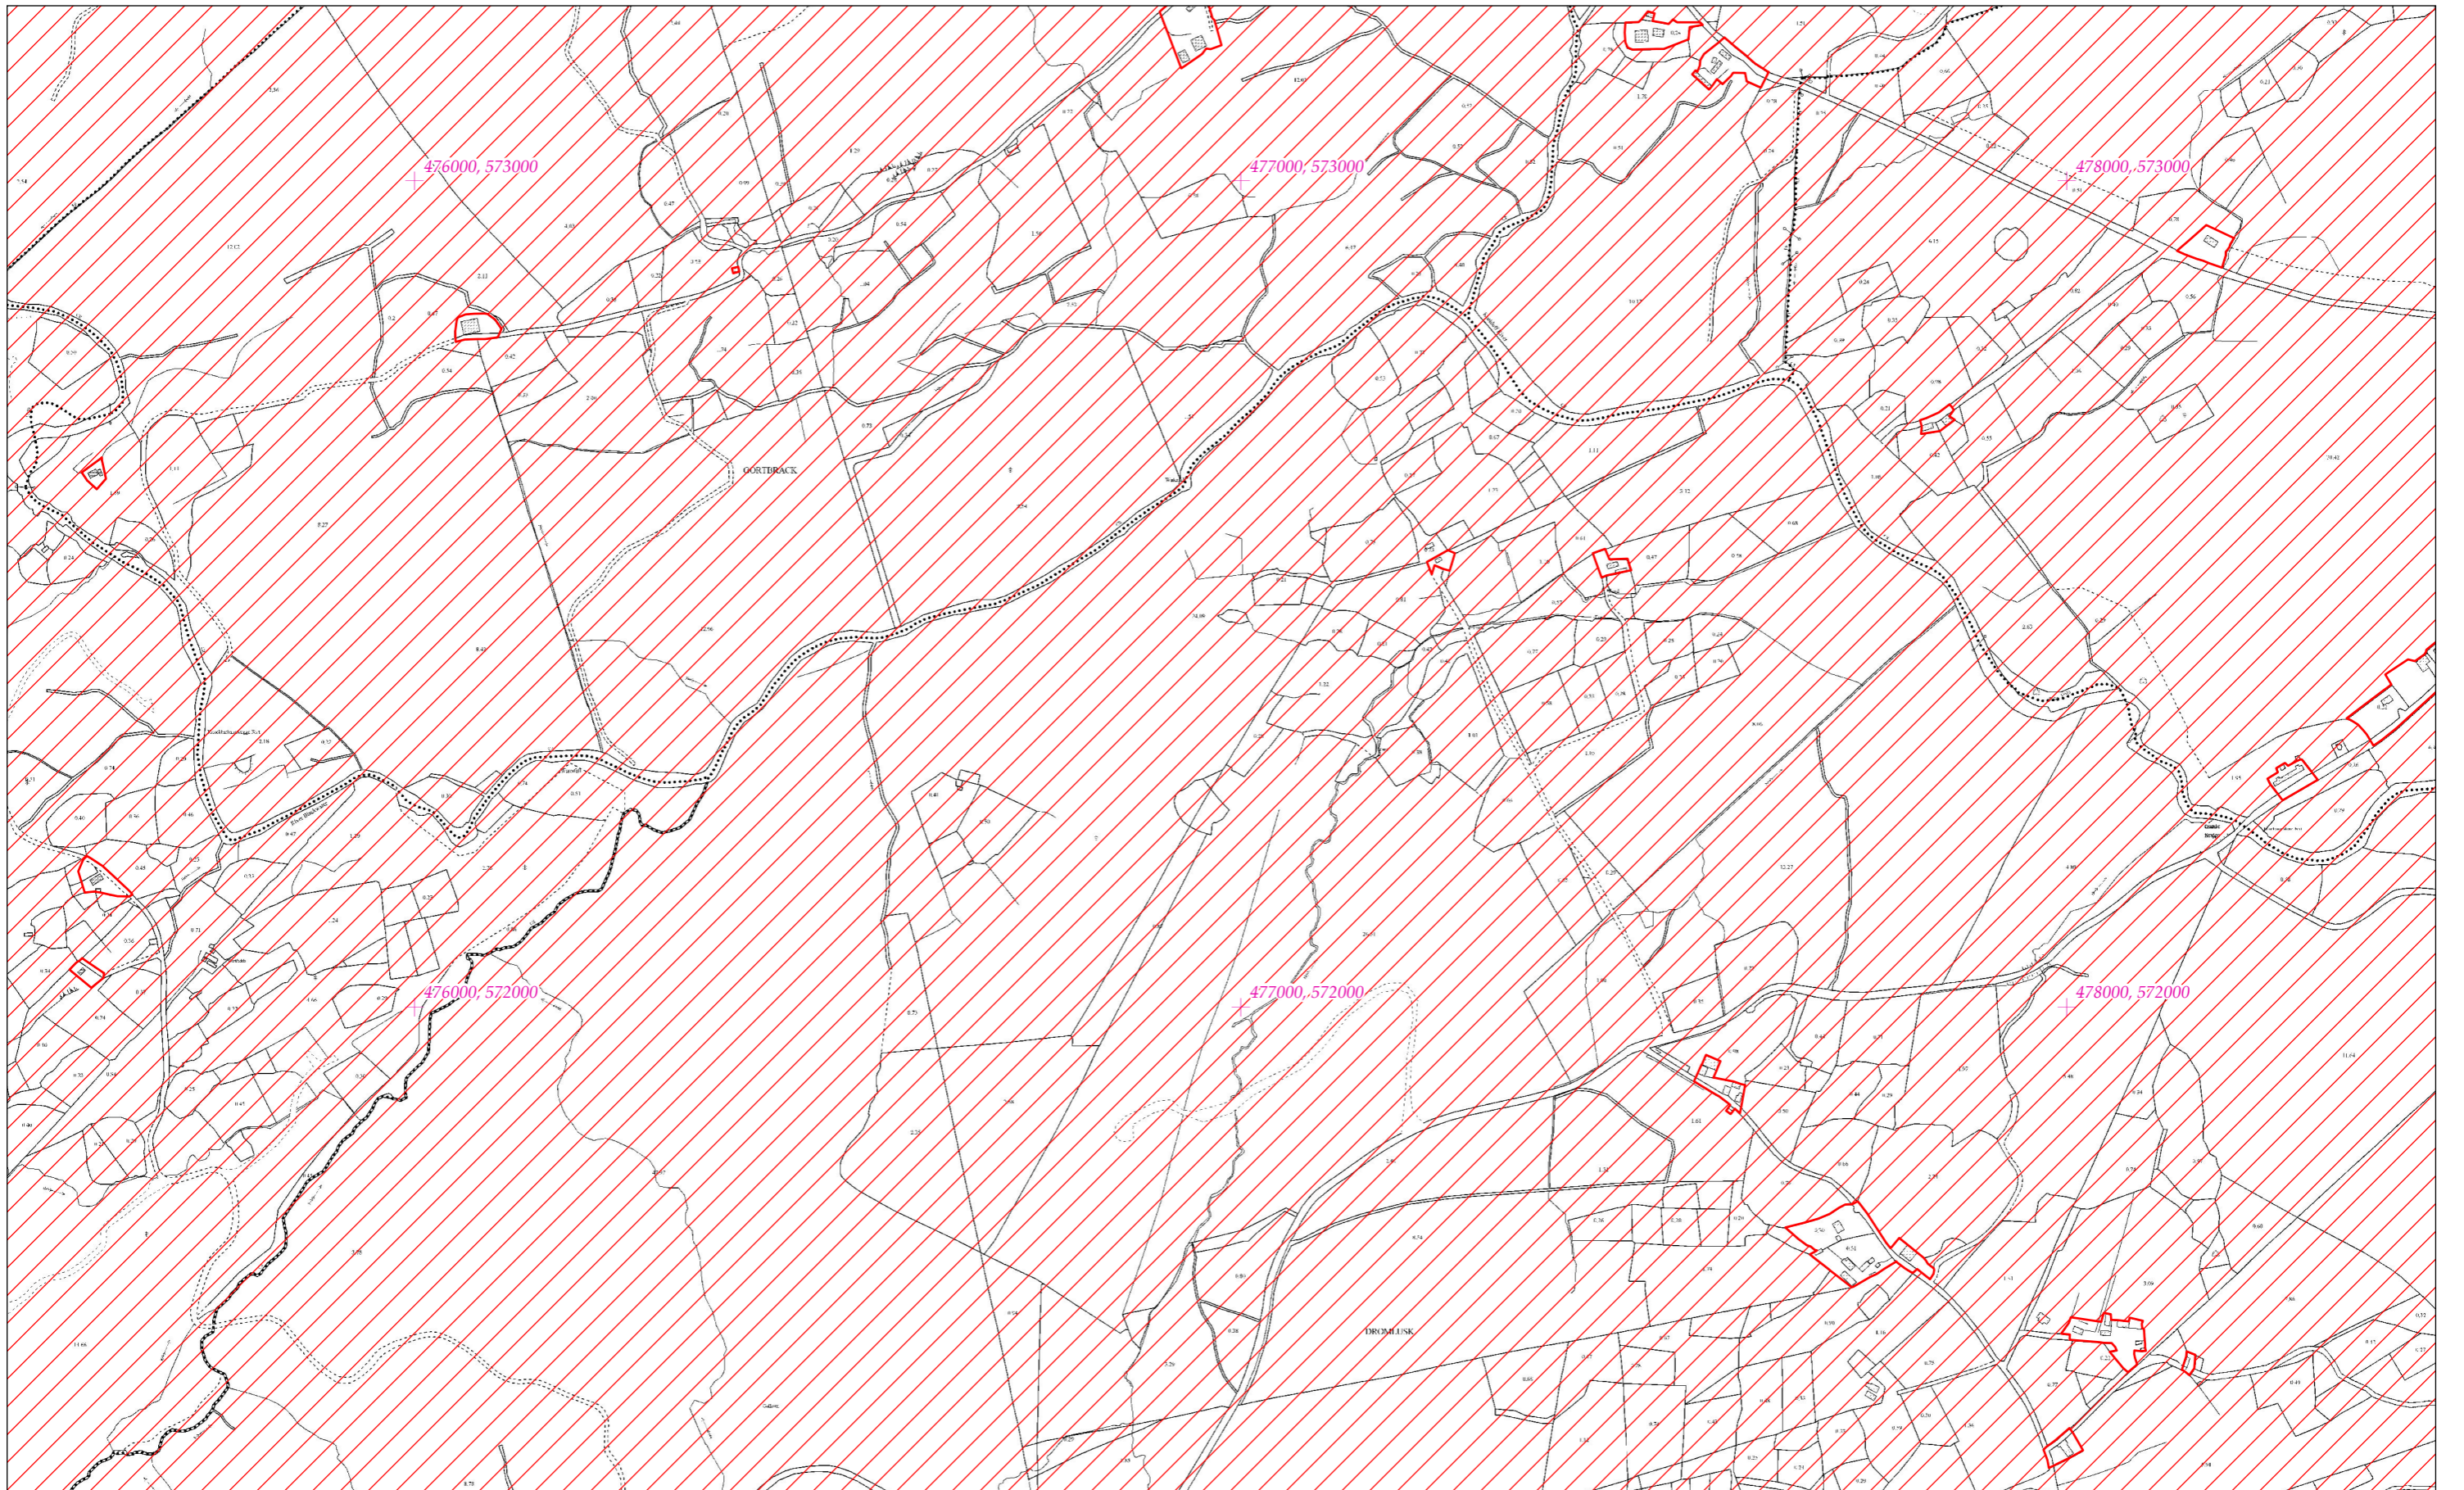

Rialachán 4(1)(b) / Regulation 4(1)(b)

Leathanach 23 de 36 (Co. Chiarraí)
Page 23 of 36 (Co. Kerry)

LIMISTÉAR FAOI CHAOMHNÚ SPEISIALTA
SPECIAL AREA OF CONSERVATION

© Rannán Náisiúnta Mapála de Thailte Éireann. Gach ceart ar cosaint. Uimhir Ceadúnais CYAL50351092.
© National Mapping Division of Tailte Éireann. All rights reserved. Licence number CYAL50351092.
Córas Comhordanáidí: Trasteilgean Mercator na hÉireann / Co-ordinate System: Irish Transverse Mercator.

LCS na Dóinne (Ciarraí)
Blackwater River (Kerry) SAC
1:5000 O.S. TILE 6360a 23 of 36

SITE CODE
002173

Leagan / Version: 3.01
Arna chló an / Printed on: 30/11/2023