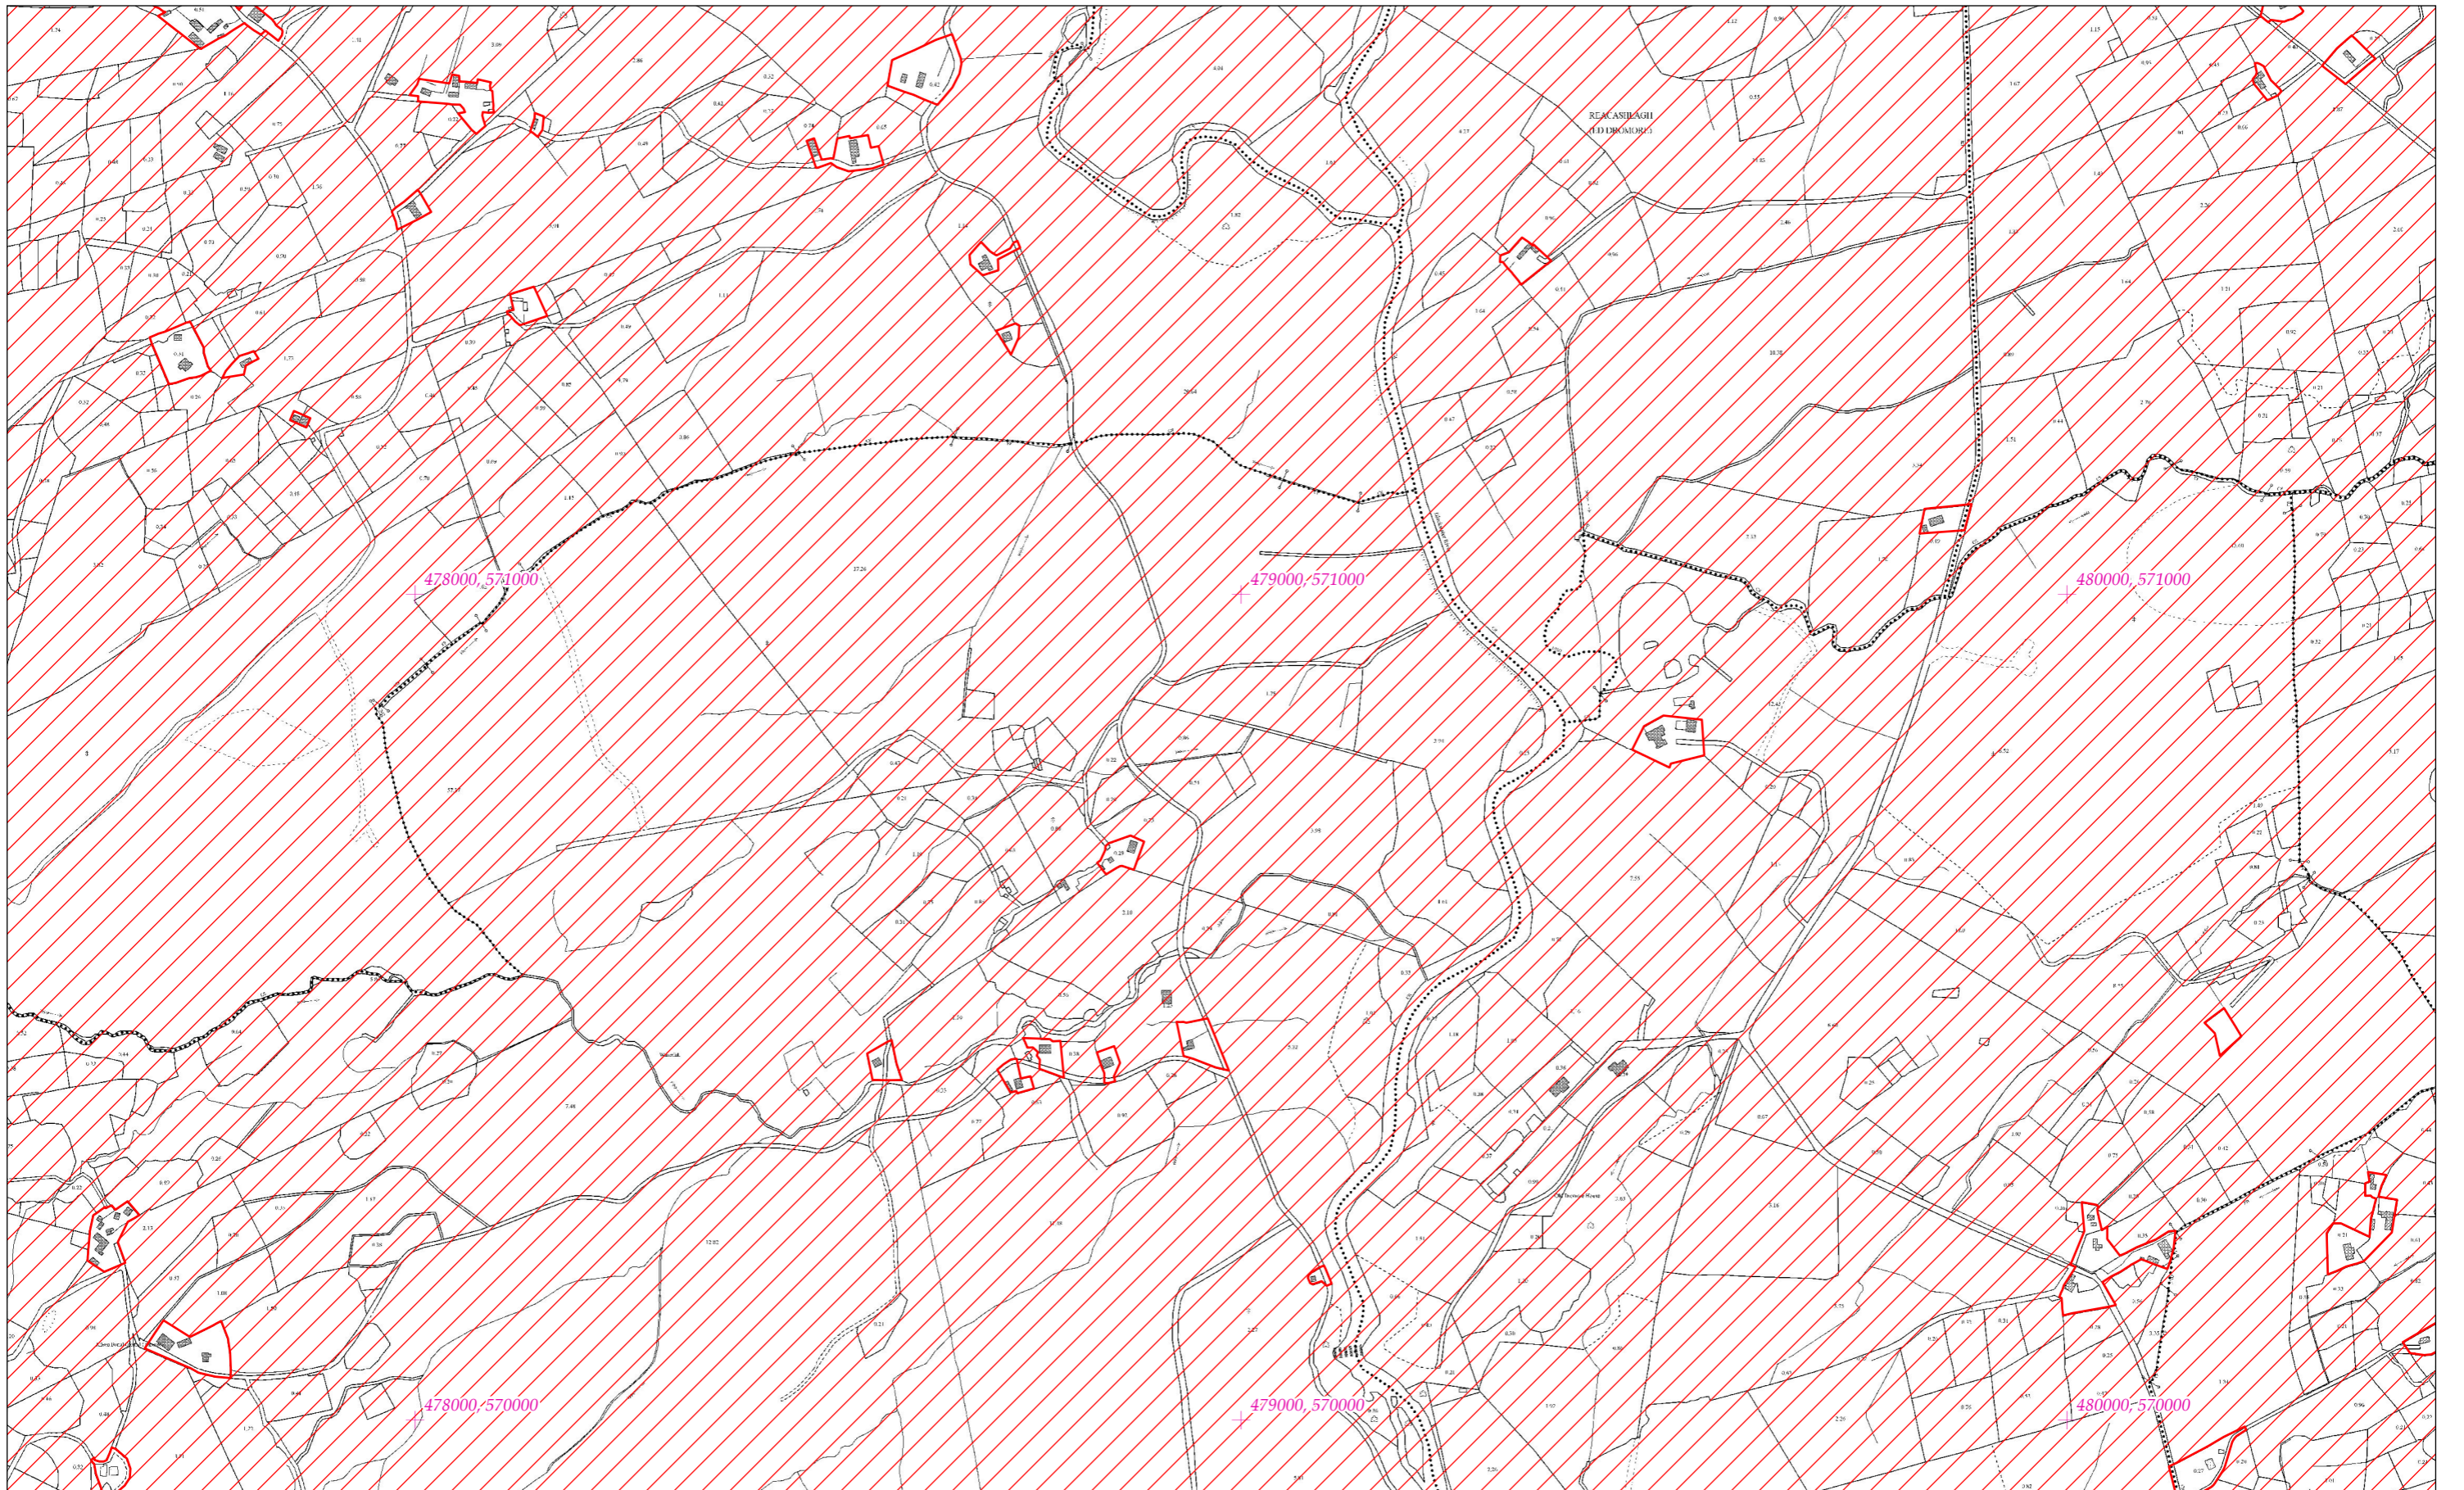

Rialachán 4(1)(b) / Regulation 4(1)(b)

Leathanach 26 de 36 (Co. Chiarraí)
Page 26 of 36 (Co. Kerry)

LIMISTÉAR FAOI CHAOMHNÚ SPEISIALTA
SPECIAL AREA OF CONSERVATION

© Rannán Náisiúnta Mapála de Thailte Éireann. Gach ceart ar cosaint. Uimhir Ceadúnais CYAL50351092.
© National Mapping Division of Tailte Éireann. All rights reserved. Licence number CYAL50351092.
Córas Comhordanáidí: Trasteilgean Mercator na hÉireann / Co-ordinate System: Irish Transverse Mercator.

LCS na Dóinne (Ciarraí)
Blackwater River (Kerry) SAC
1:5000 O.S. TILE 6360d 26 of 36

SITE CODE
002173

Leagan / Version: 3.01

Arna chló an / Printed on: 30/11/2023