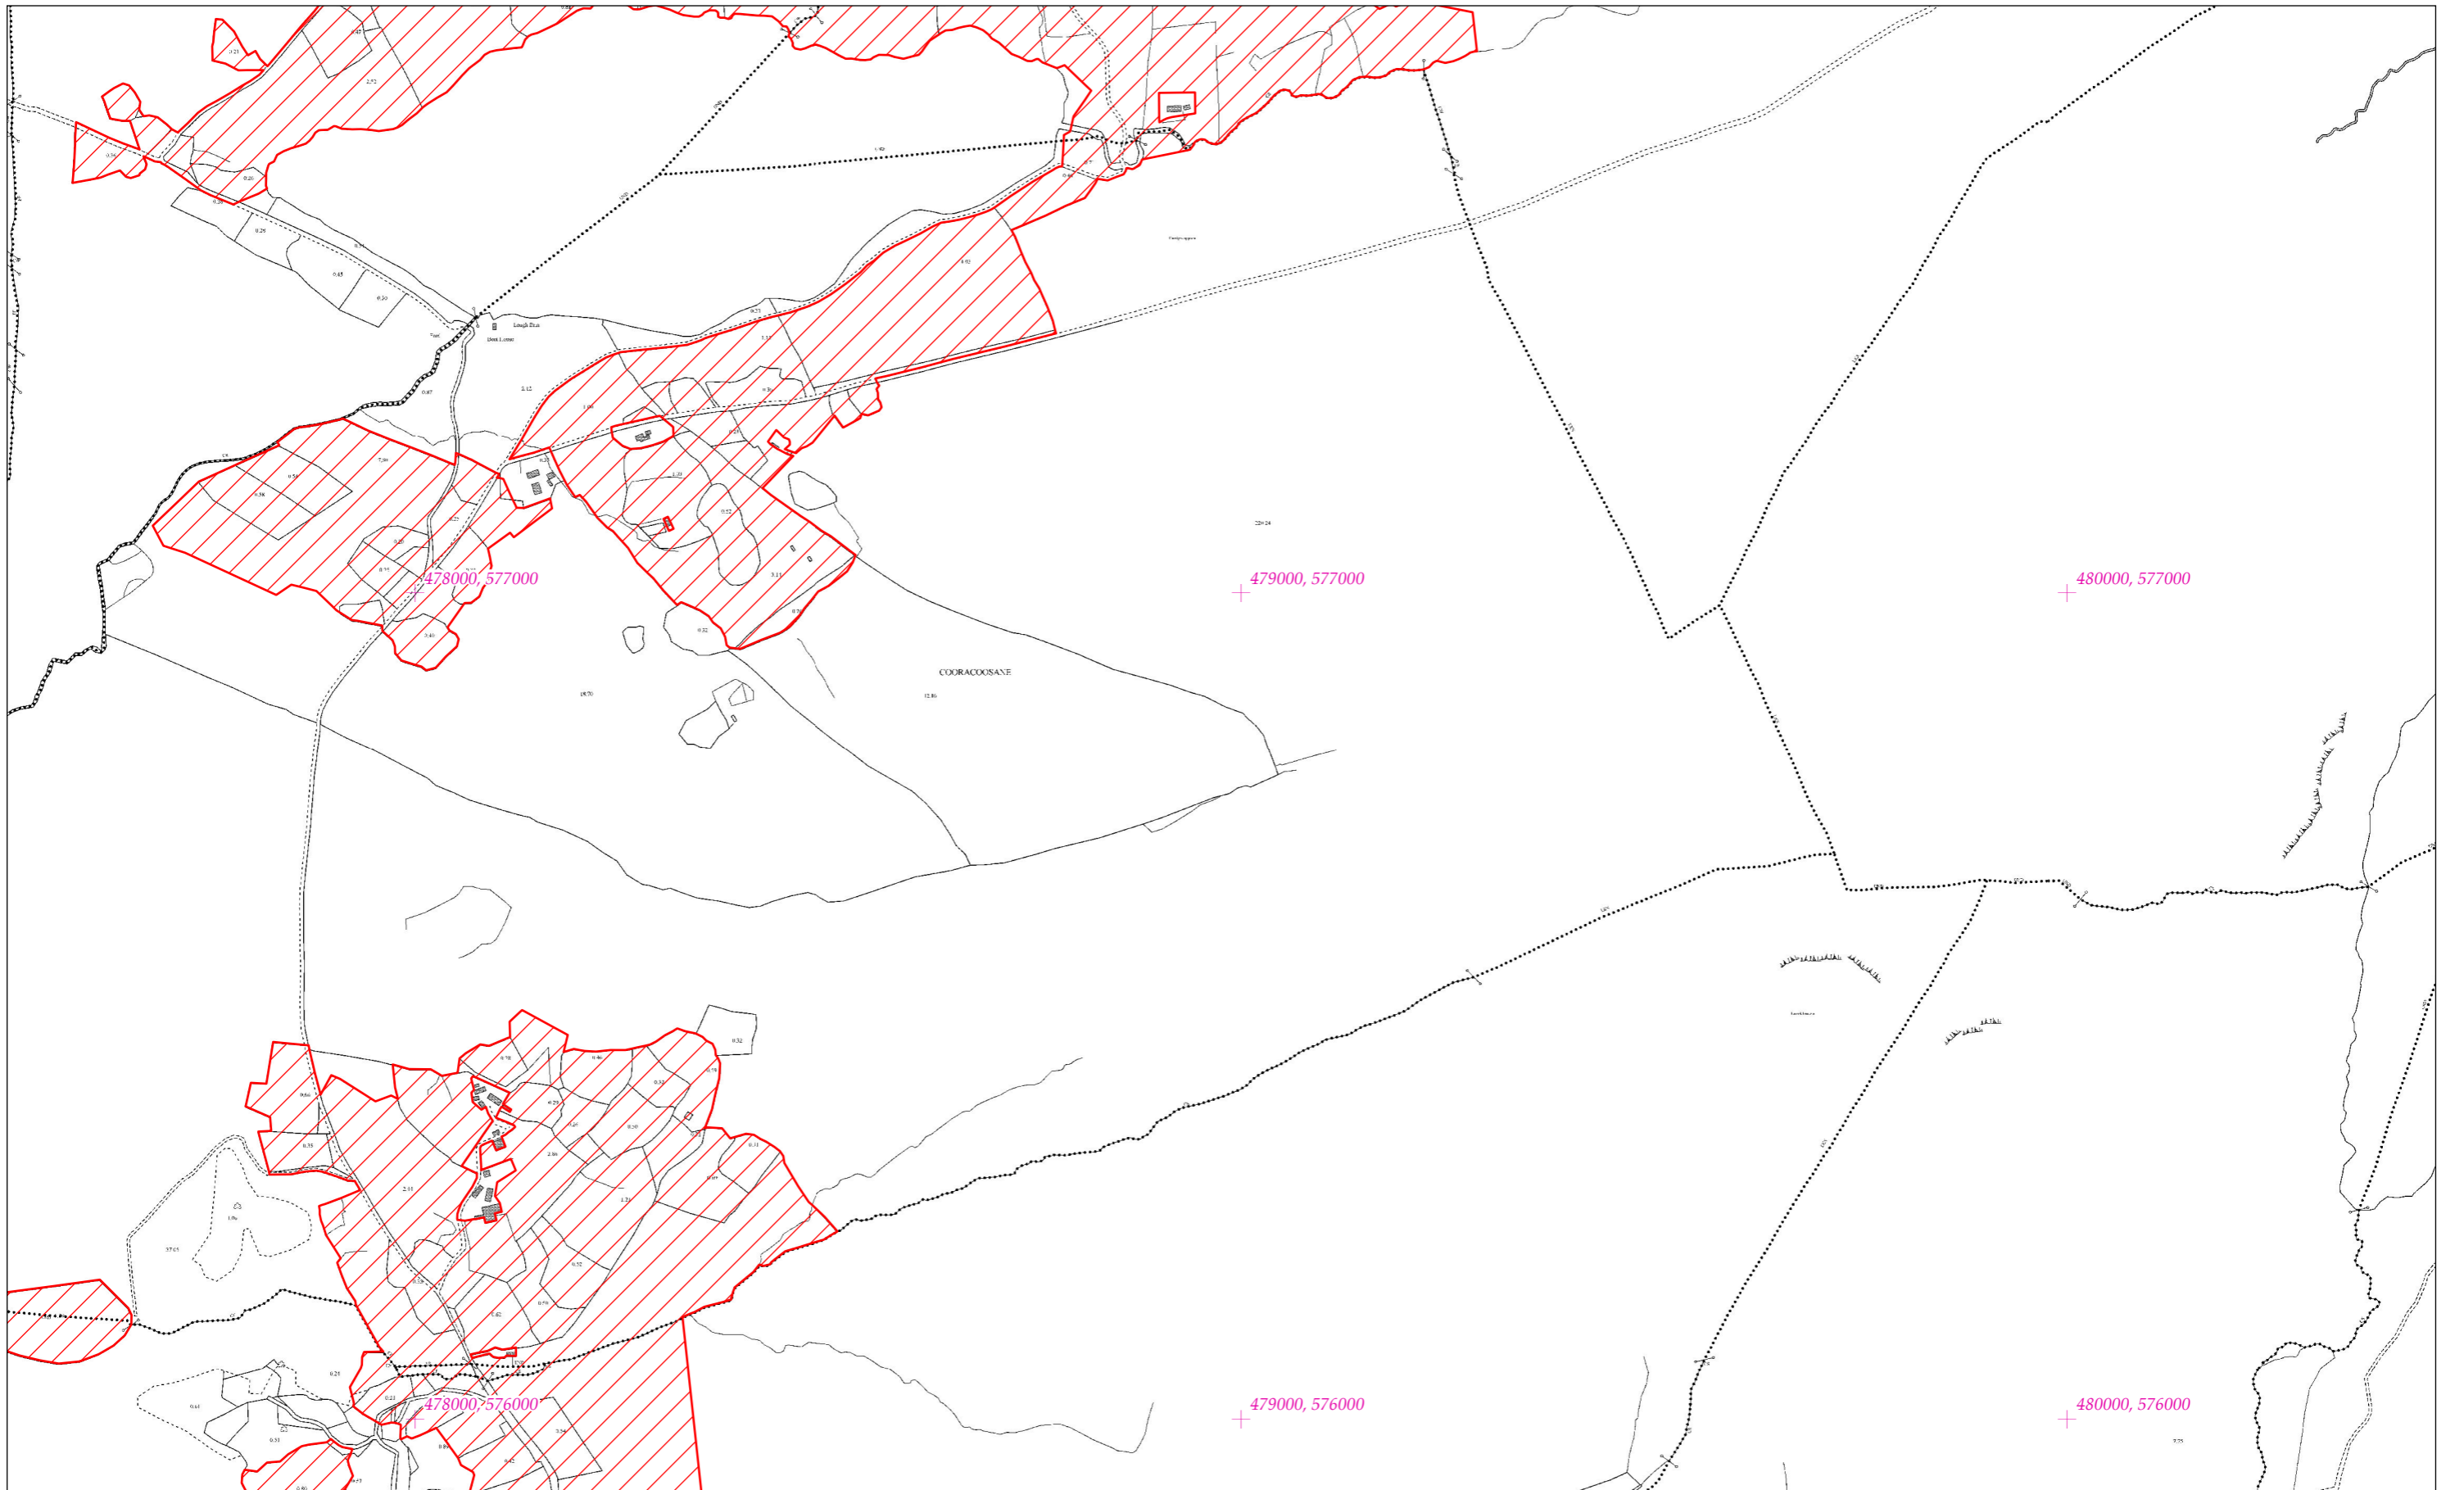

Rialachán 4(1)(b) / Regulation 4(1)(b)

Leathanach 4 de 36 (Co. Chiarraí)
Page 4 of 36 (Co. Kerry)

LIMISTÉAR FAOI CHAOMHNÚ SPEISIALTA
SPECIAL AREA OF CONSERVATION

© Rannán Náisiúnta Mapála de Thailte Éireann. Gach ceart ar cosaint. Uimhir Ceadúnais CYAL50351092.
© National Mapping Division of Tailte Éireann. All rights reserved. Licence number CYAL50351092.
Córas Comhordanáidí: Trasteilgean Mercator na hÉireann / Co-ordinate System: Irish Transverse Mercator.

LCS na Dóinne (Ciarraí)
Blackwater River (Kerry) SAC
1:5000 O.S. TILE 6268d 4 of 36

SITE CODE
002173

Leagan / Version: 3.01
Arna chló an / Printed on: 30/11/2023