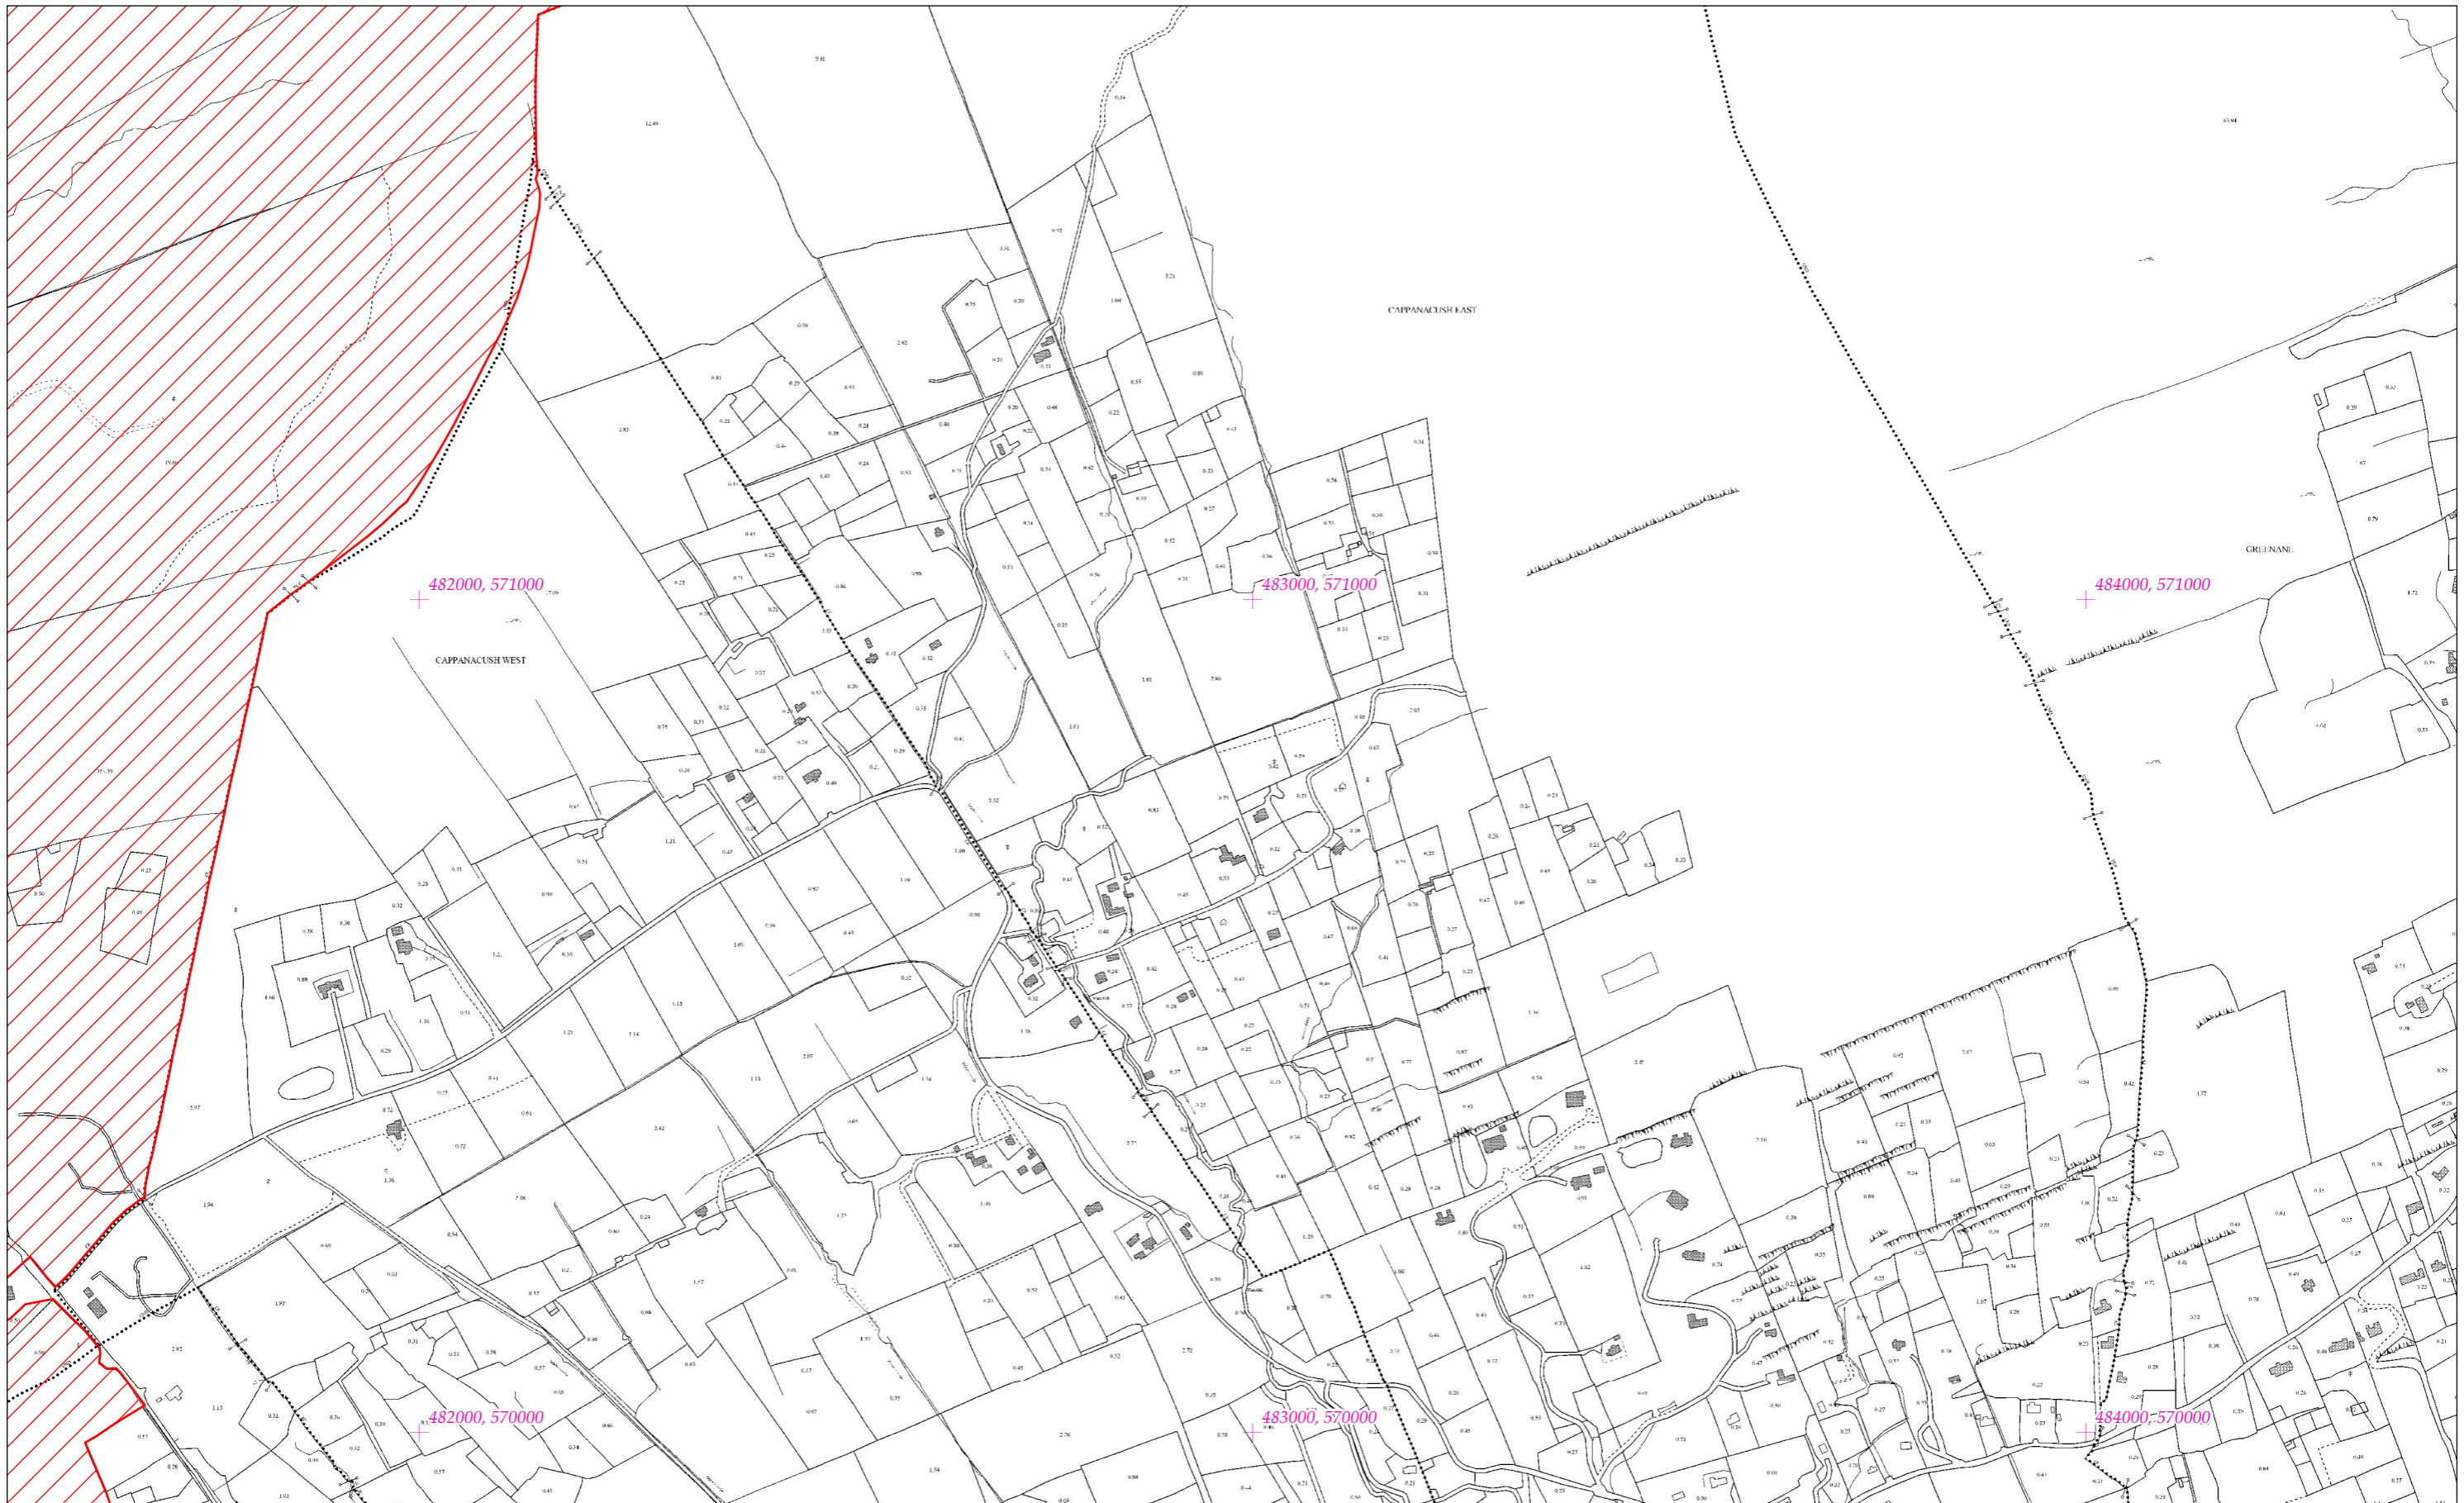

Rialachán 4(1)(b) / Regulation 4(1)(b)

Leathanach 30 de 36 (Co. Chiarraí)
Page 30 of 36 (Co. Kerry)

LIMISTÉAR FAOI CHAOMHNÚ SPEISIALTA
SPECIAL AREA OF CONSERVATION

© Rannán Náisiúnta Mapála de Thailte Éireann. Gach ceart ar cosaint. Uimhir Ceadúnais CYAL50351092.
© National Mapping Division of Tailte Éireann. All rights reserved. Licence number CYAL50351092.
Córas Comhordanáidí: Trasteilgean Mercator na hÉireann / Co-ordinate System: Irish Transverse Mercator.

LCS na Dóinne (Ciarraí)
Blackwater River (Kerry) SAC
1:5000 O.S. TILE 6361d 30 of 36

SITE CODE
002173

Leagan / Version: 3.01

Arna chló an / Printed on: 30/11/2023