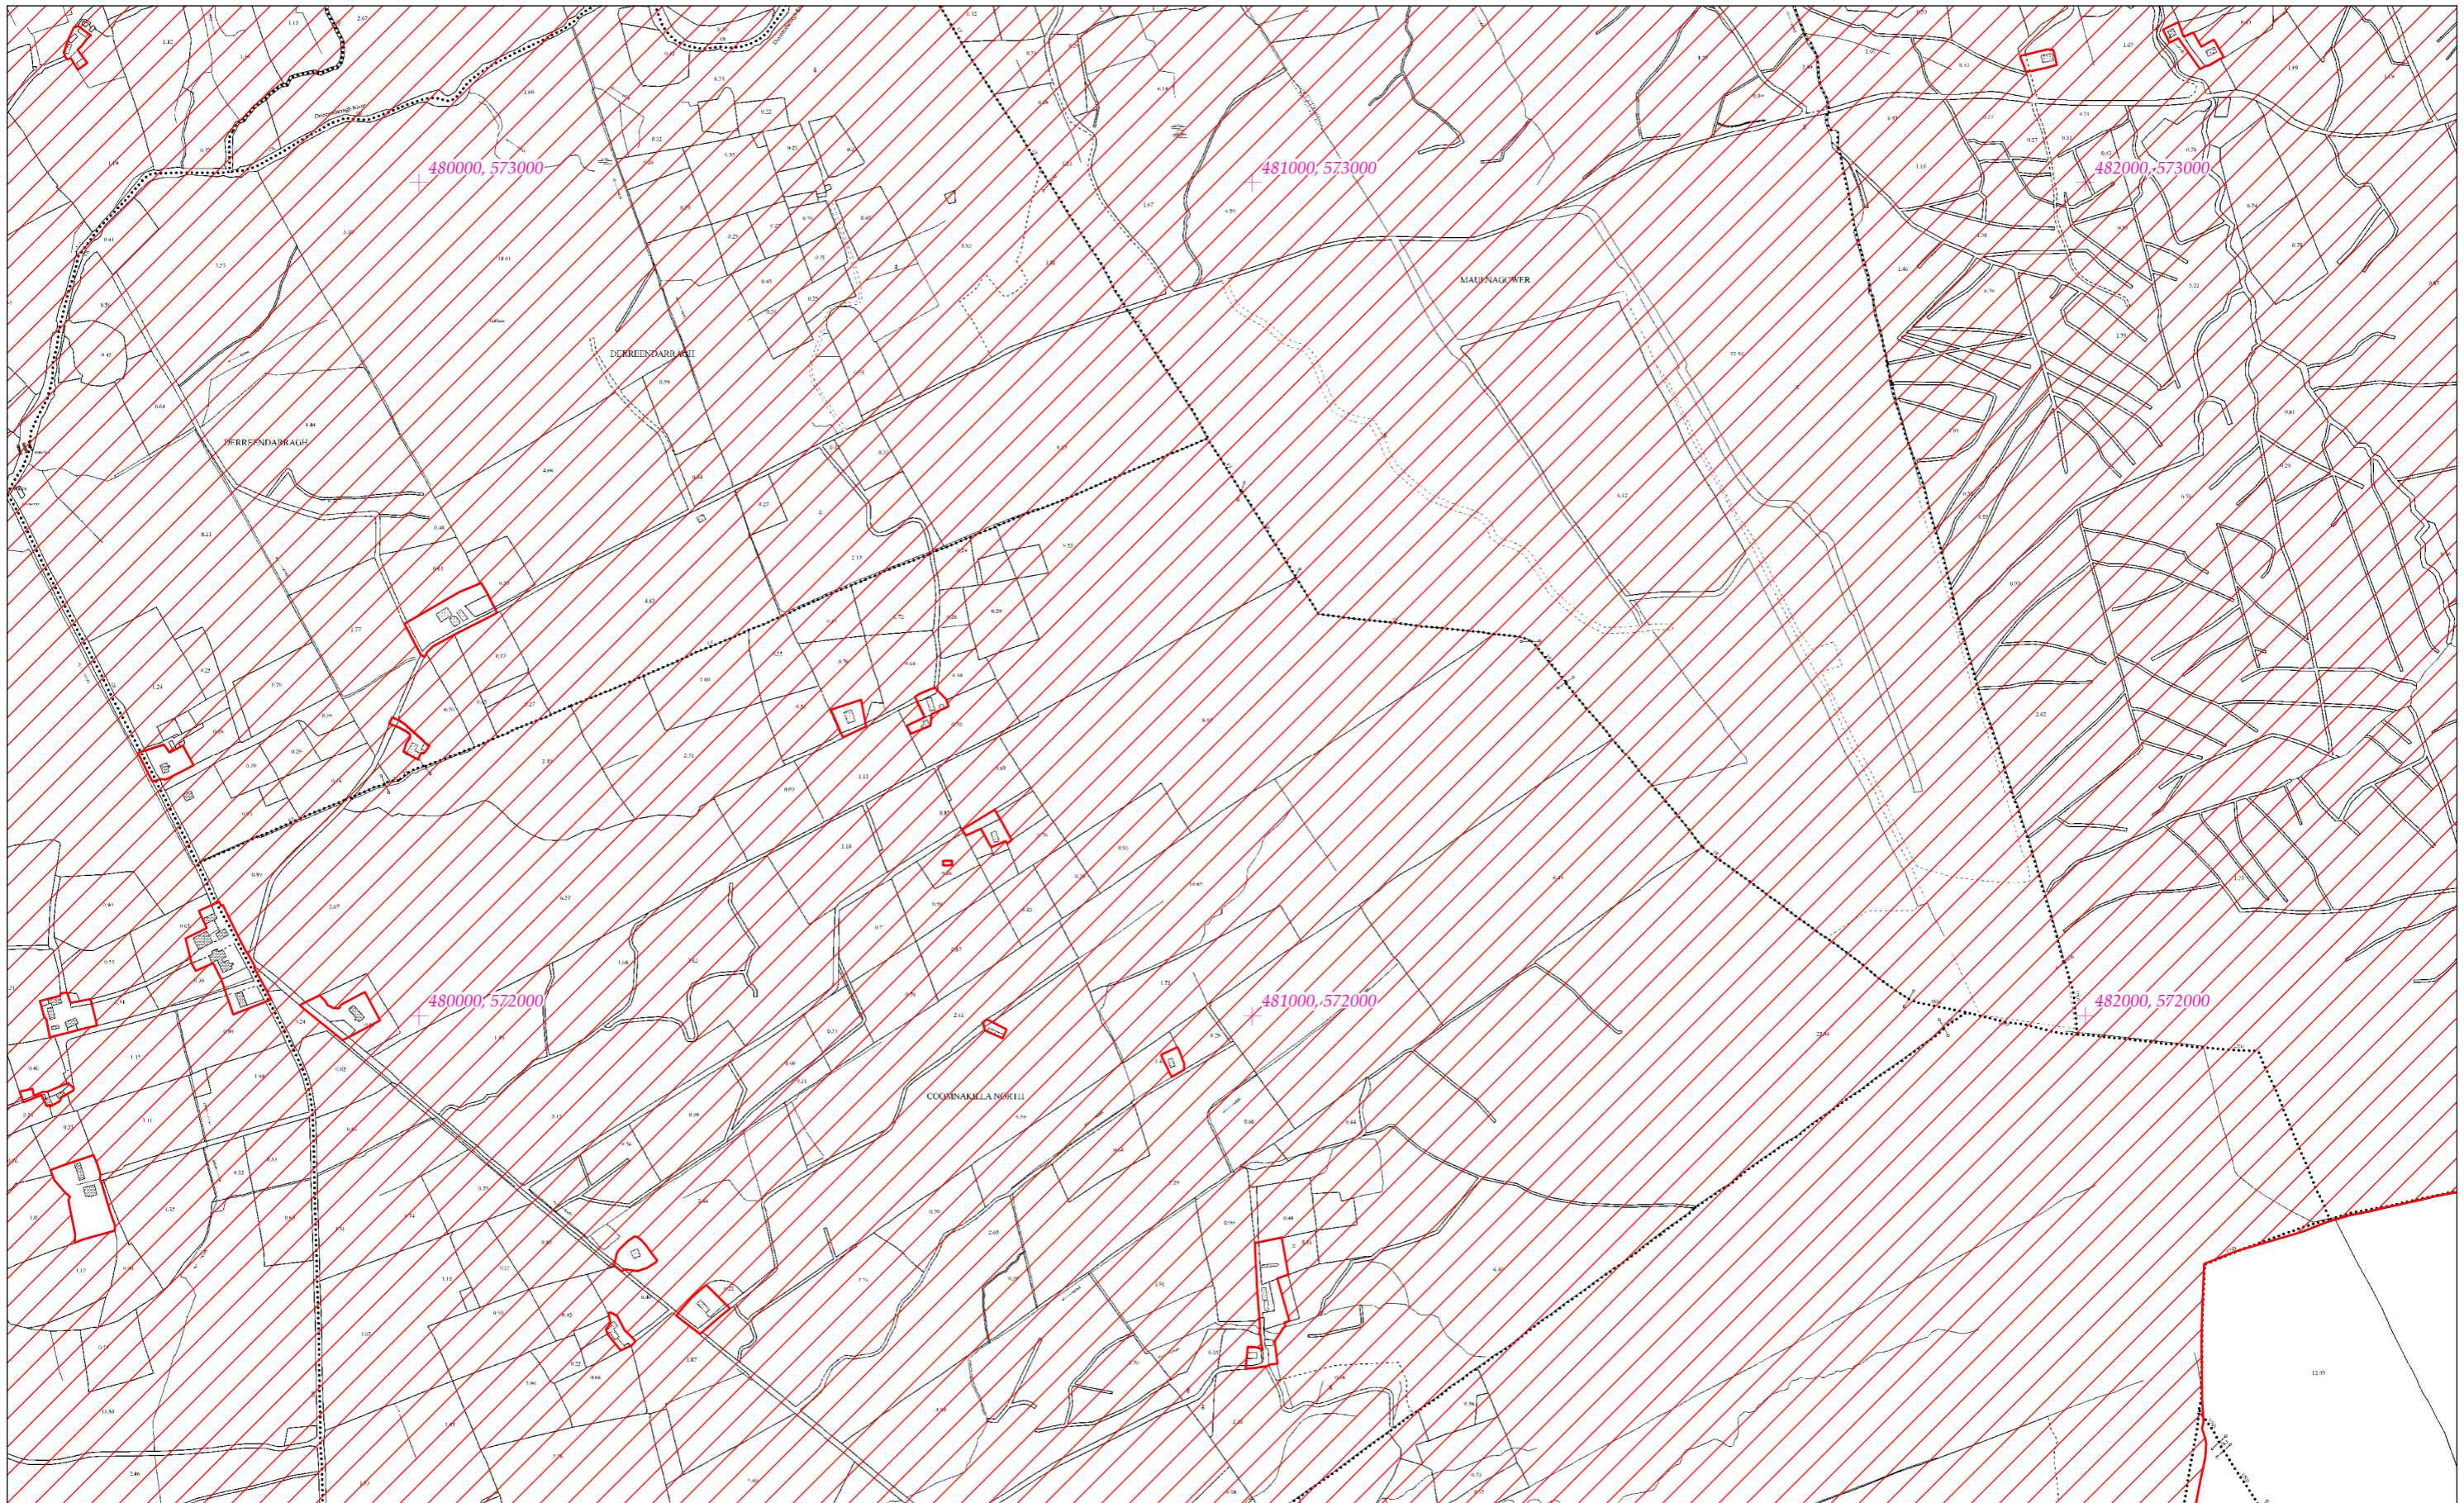

Rialachán 4(1)(b) / Regulation 4(1)(b)

Leathanach 27 de 36 (Co. Chiarraí)
Page 27 of 36 (Co. Kerry)

**LIMISTÉAR FAOI CHAOMHNÚ SPEISIALTA
SPECIAL AREA OF CONSERVATION**

© Rannán Náisiúnta Mapála de Thailte Éireann. Gach ceart ar cosaint. Uimhir Ceadúnais CYAL50351092.
© National Mapping Division of Tailte Éireann. All rights reserved. Licence number CYAL50351092.
Córas Comhordanáidí: Trasteilgean Mercator na hÉireann / Co-ordinate System: Irish Transverse Mercator.

LCS na Dóinne (Ciarraí)
Blackwater River (Kerry) SAC
1:5000 O.S. TILE 6361a 27 of 36

**SITE CODE
002173**

Leagan / Version: 3.01
Arna chló an / Printed on: 30/11/2023