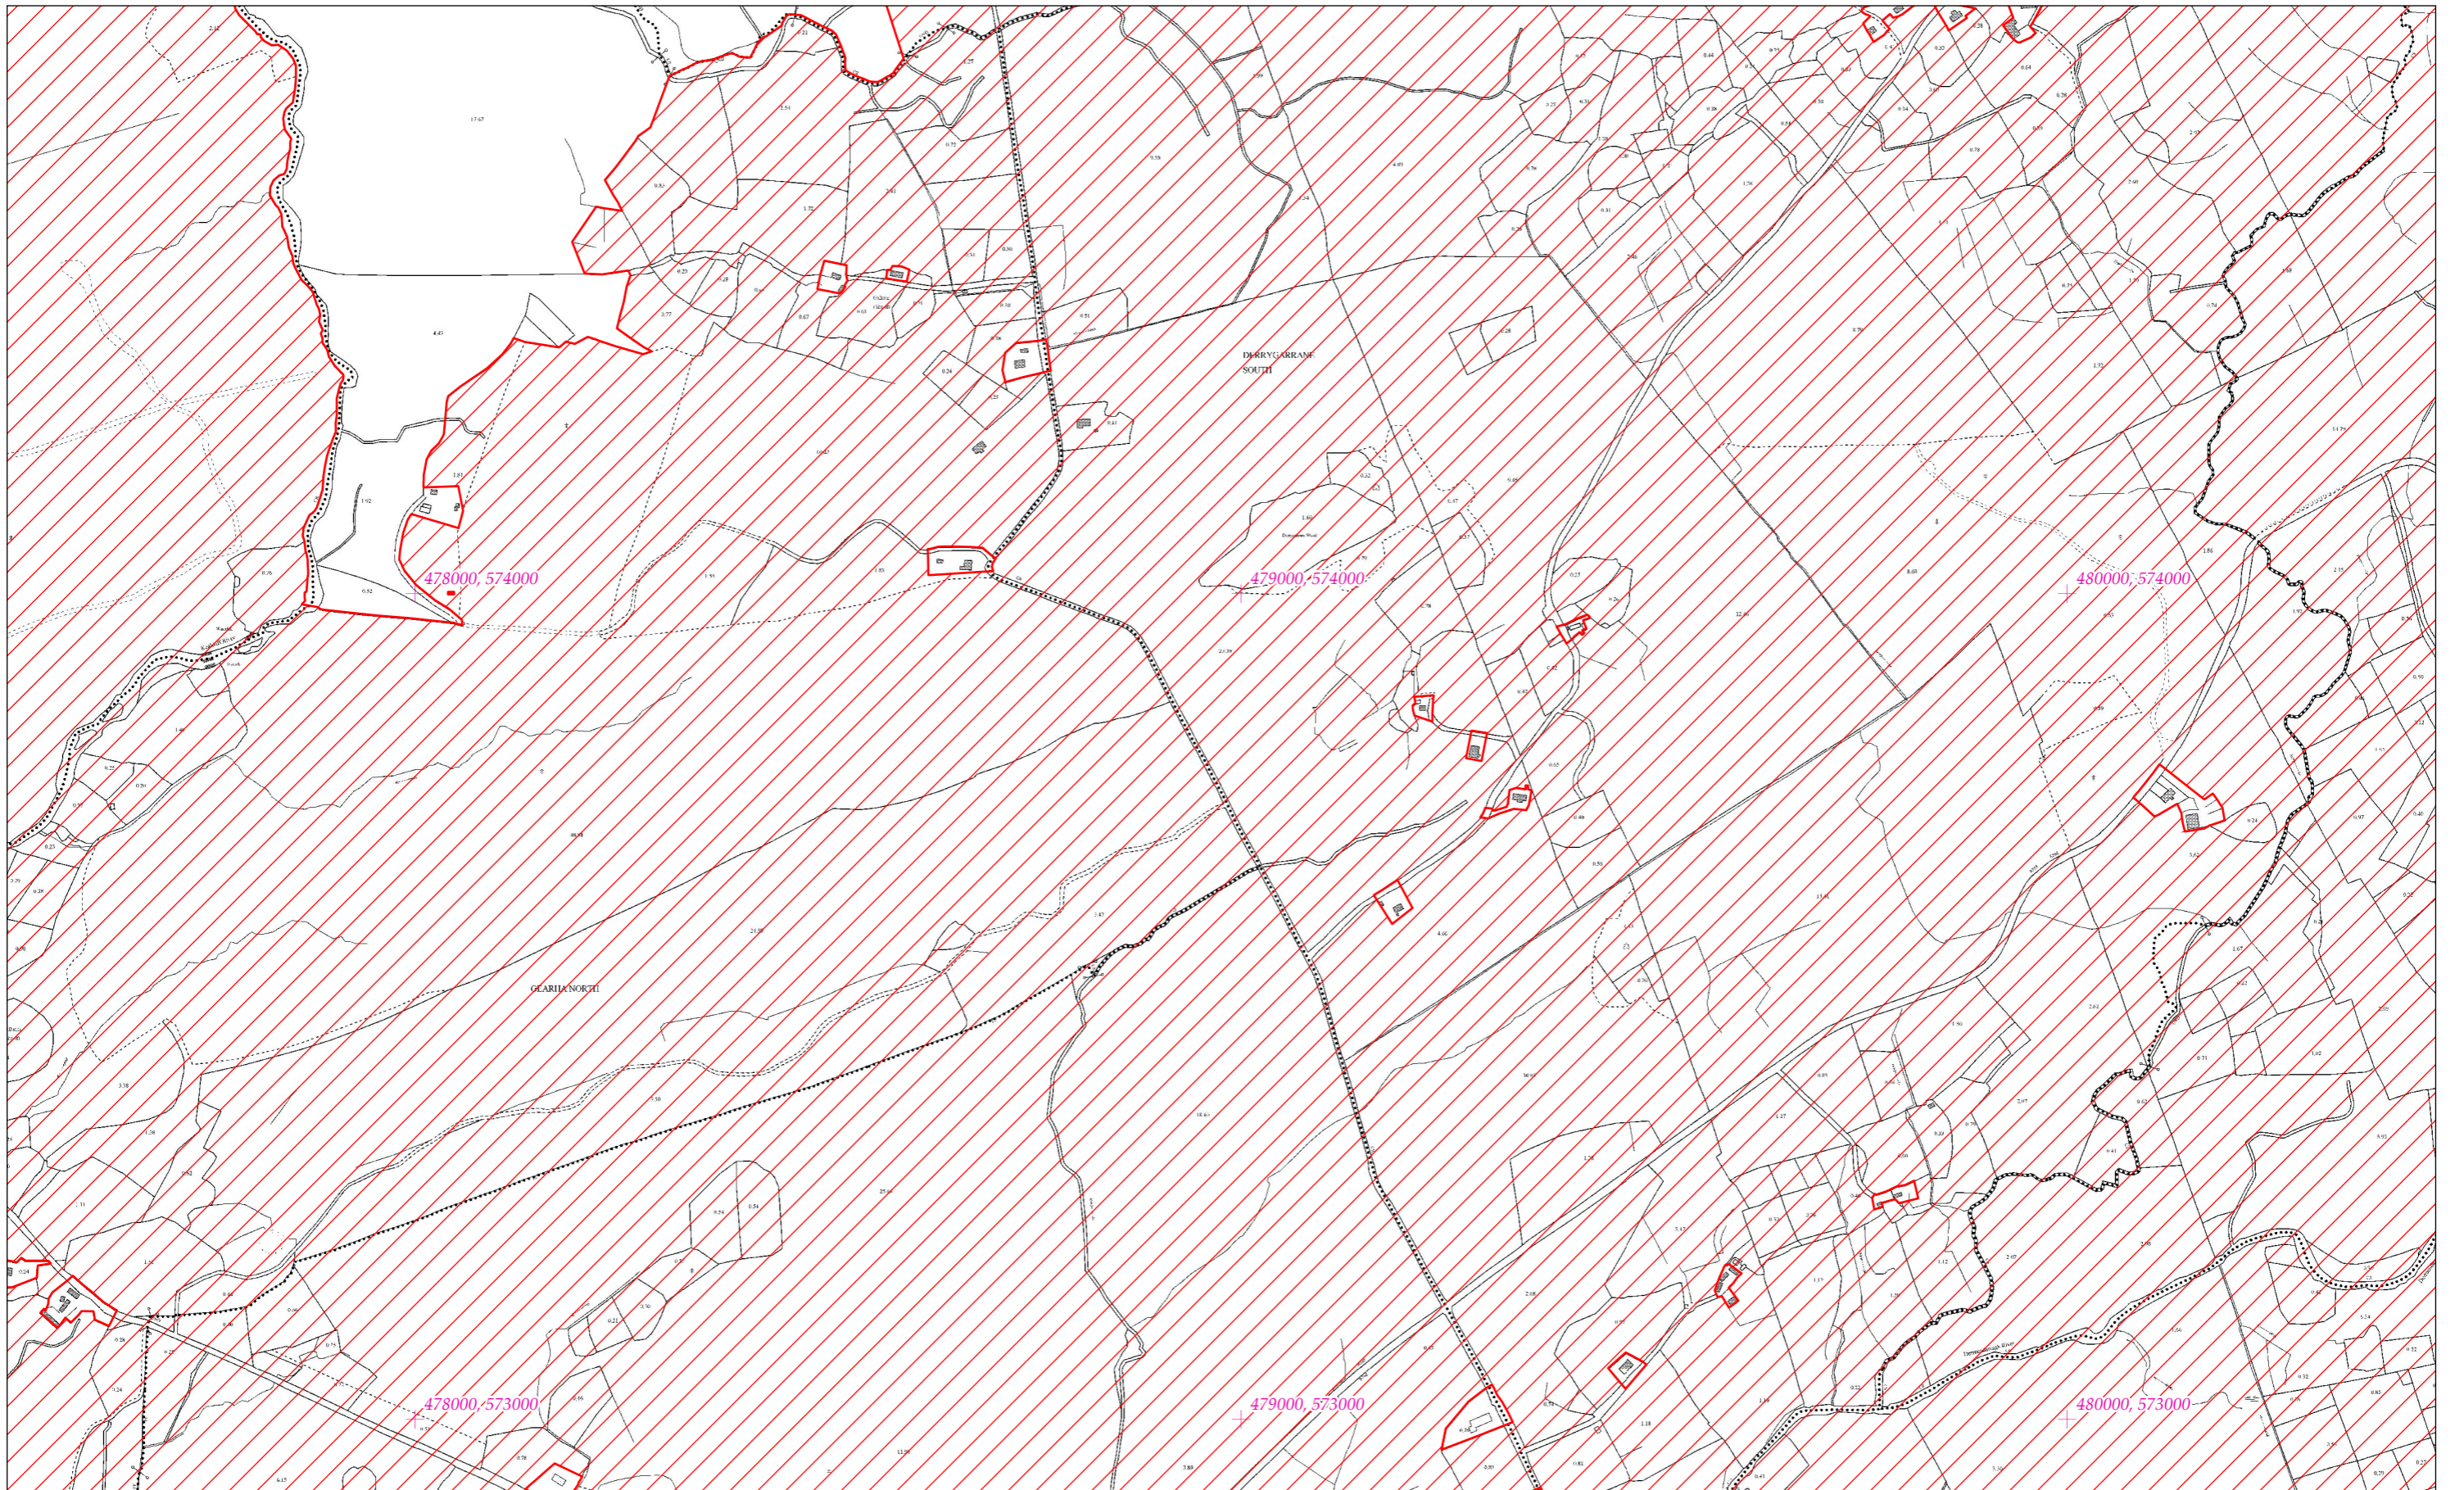

Rialachán 4(1)(b) / Regulation 4(1)(b)

Leathanach 13 de 36 (Co. Chiarraí)
Page 13 of 36 (Co. Kerry)

LIMISTÉAR FAOI CHAOMHNÚ SPEISIALTA
SPECIAL AREA OF CONSERVATION

© Rannán Náisiúnta Mapála de Thailte Éireann. Gach ceart ar cosaint. Uimhir Ceadúnais CYAL50351092.
© National Mapping Division of Tailte Éireann. All rights reserved. Licence number CYAL50351092.
Córas Comhordanáidí: Trasteilgean Mercator na hÉireann / Co-ordinate System: Irish Transverse Mercator.

LCS na Dóinne (Ciarraí)
Blackwater River (Kerry) SAC
1:5000 O.S. TILE 6315d 13 of 36

SITE CODE
002173

Leagan / Version: 3.01

Arna chlón an / Printed on: 30/11/2023