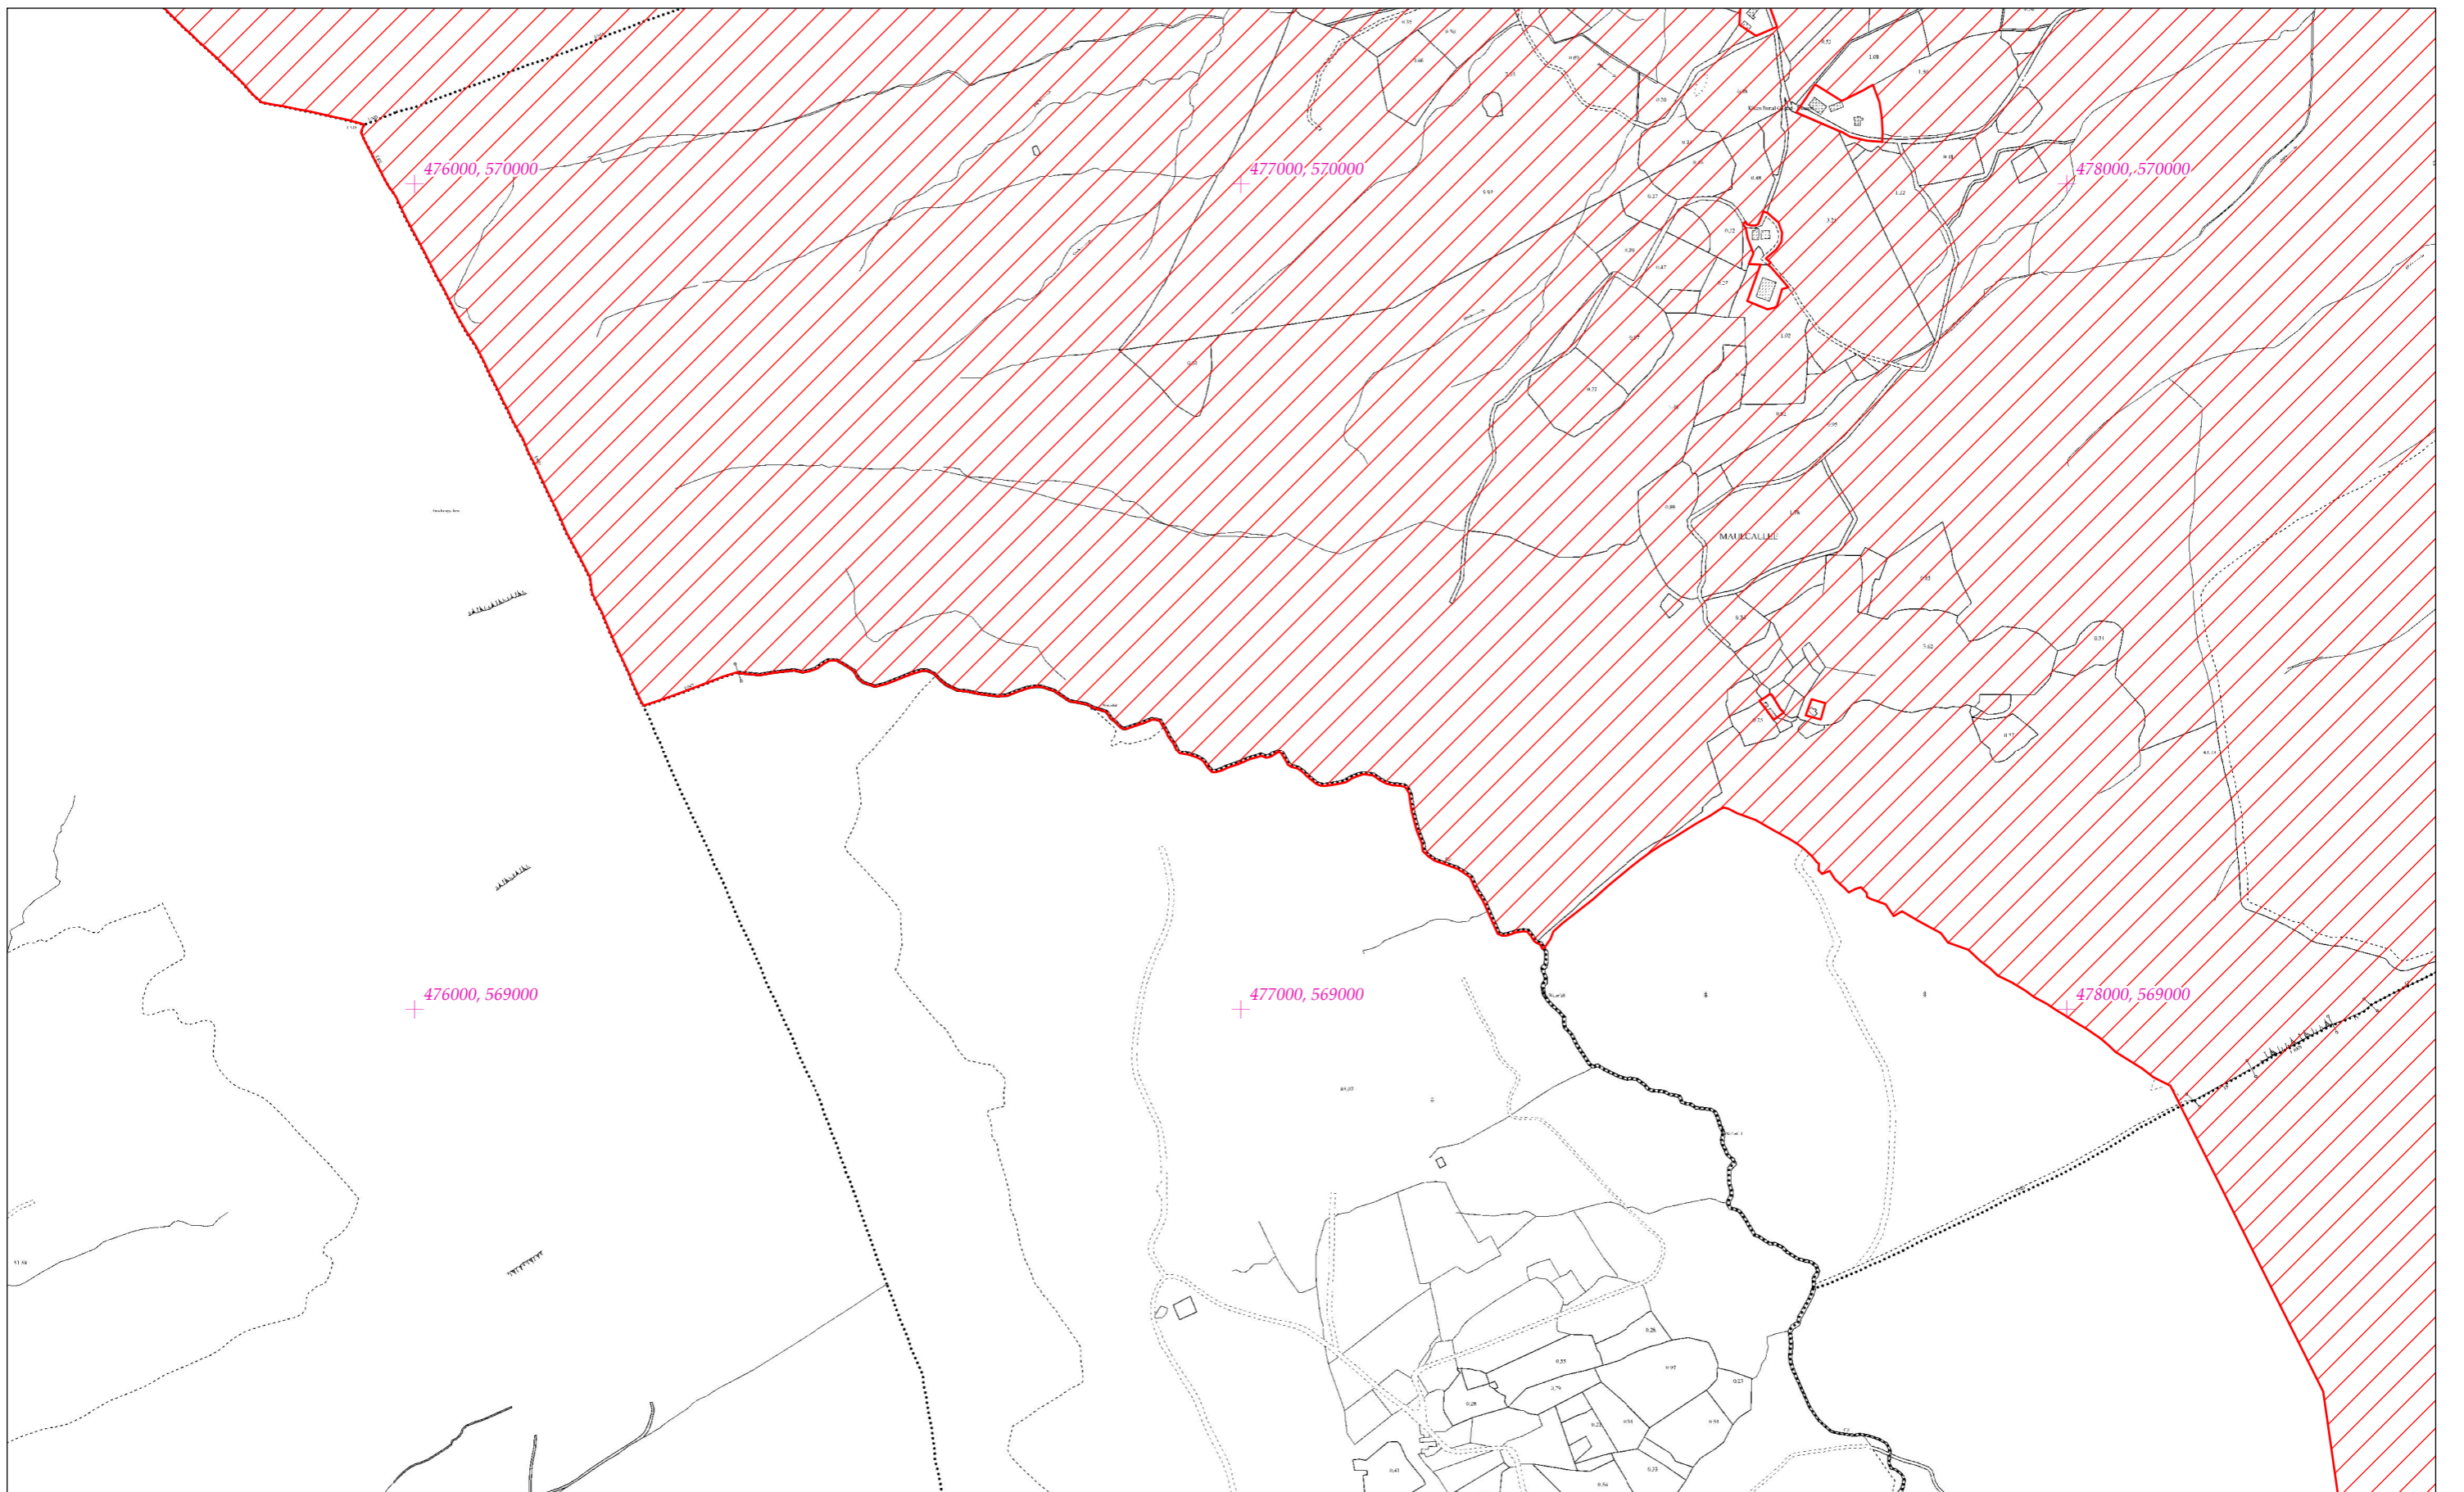

Rialachán 4(1)(b) / Regulation 4(1)(b)

Leathanach 33 de 36 (Co. Chiarraí)
Page 33 of 36 (Co. Kerry)

LIMISTÉAR FAOI CHAOMHNÚ SPEISIALTA
SPECIAL AREA OF CONSERVATION

© Rannán Náisiúnta Mapála de Thailte Éireann. Gach ceart ar cosaint. Uimhir Ceadúnais CYAL50351092.
© National Mapping Division of Tailte Éireann. All rights reserved. Licence number CYAL50351092.
Córas Comhordanáidí: Trasteilgean Mercator na hÉireann / Co-ordinate System: Irish Transverse Mercator.

LCS na Dóinne (Ciarraí)
Blackwater River (Kerry) SAC
1:5000 O.S. TILE 6405a 33 of 36

SITE CODE
002173

Leagan / Version: 3.01
Arna chló an / Printed on: 30/11/2023