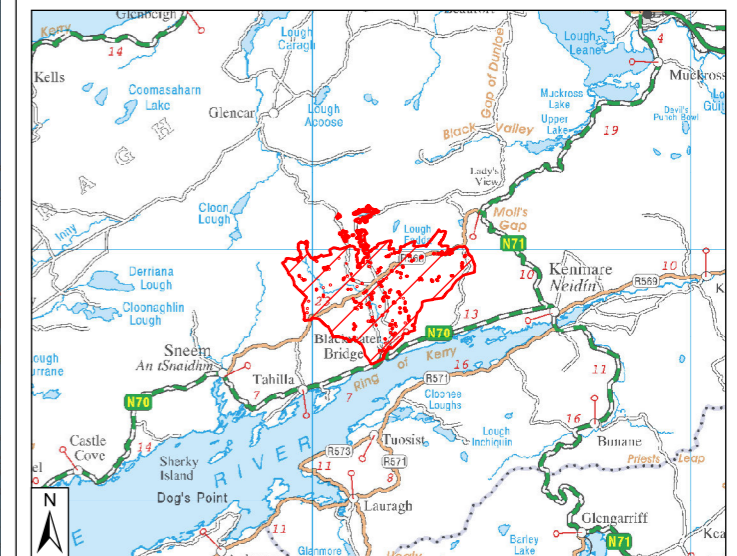

Co. Chiarraí
Co. Kerry