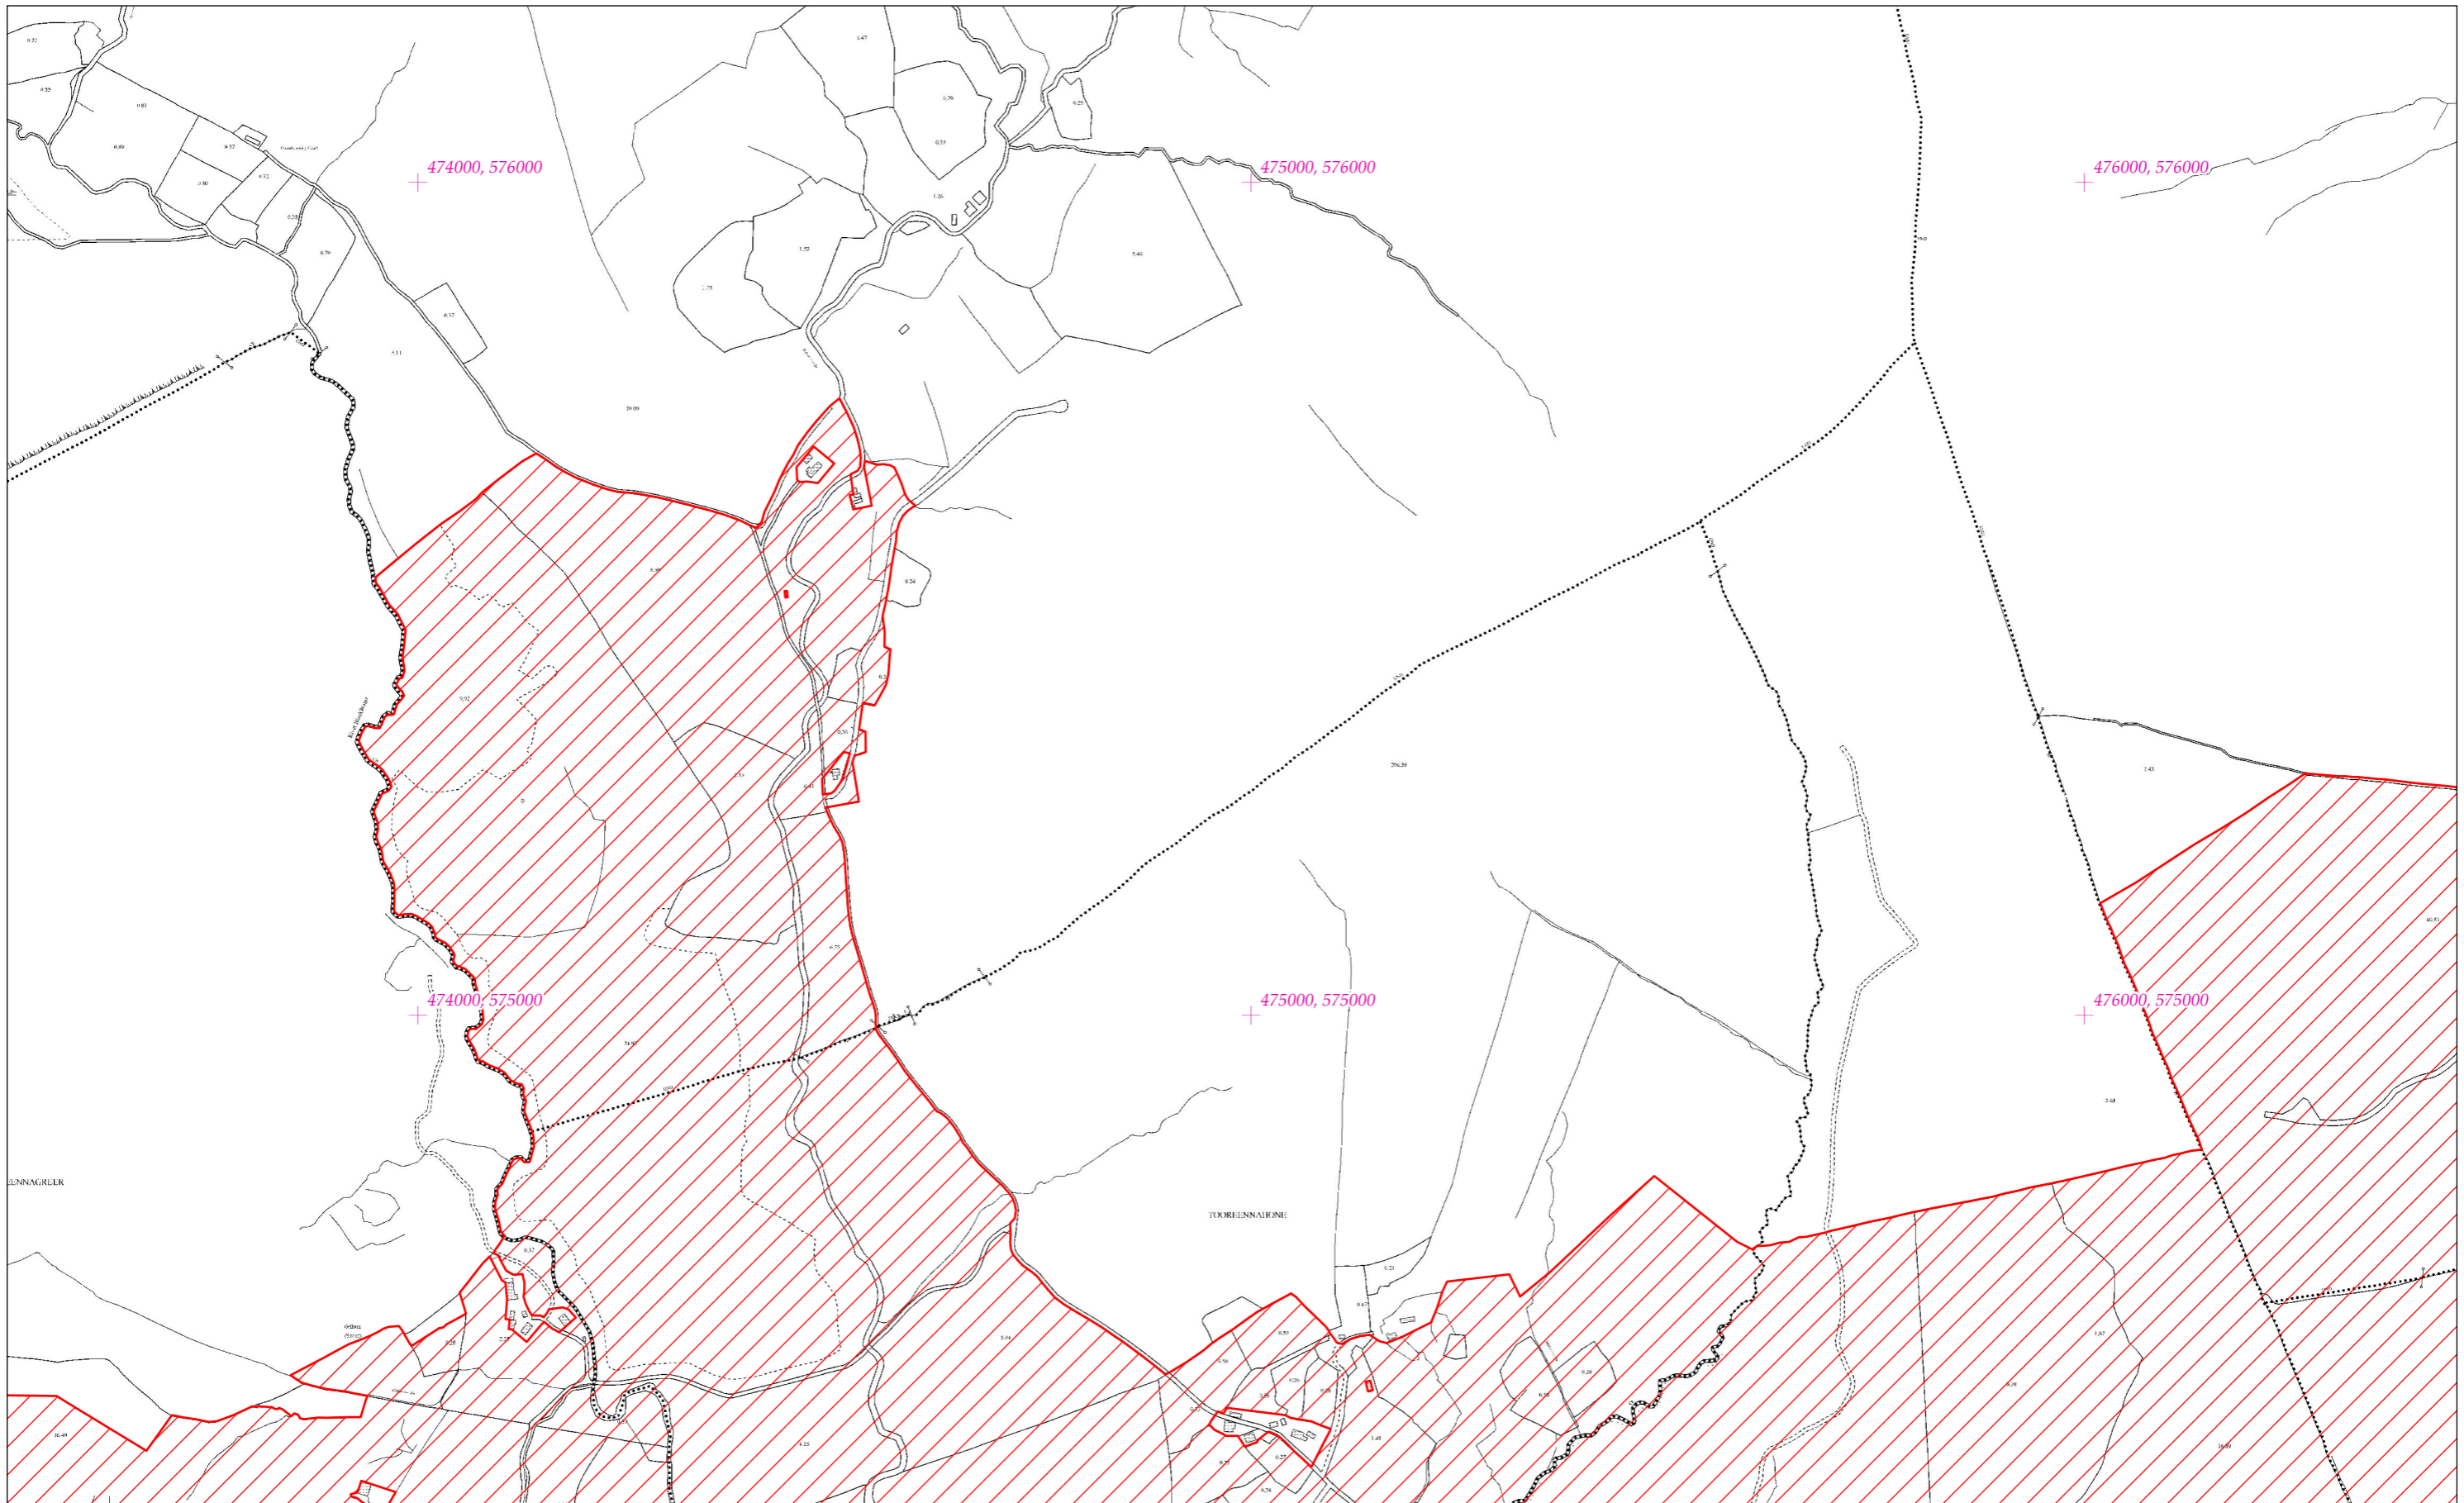

Rialachán 4(1)(b) / Regulation 4(1)(b)

Leathanach 7 de 36 (Co. Chiarraí)
Page 7 of 36 (Co. Kerry)

LIMISTÉAR FAOI CHAOMHNÚ SPEISIALTA
SPECIAL AREA OF CONSERVATION

© Rannán Náisiúnta Mapála de Thailte Éireann. Gach ceart ar cosaint. Uimhir Ceadúnais CYAL50351092.
© National Mapping Division of Tailte Éireann. All rights reserved. Licence number CYAL50351092.
Córas Comhordanáidí: Trasteilgean Mercator na hÉireann / Co-ordinate System: Irish Transverse Mercator.

LCS na Dóinne (Ciarraí)
Blackwater River (Kerry) SAC
1:5000 O.S. TILE 6314b 7 of 36

SITE CODE
002173

Leagan / Version: 3.01
Arna chló an / Printed on: 30/11/2023