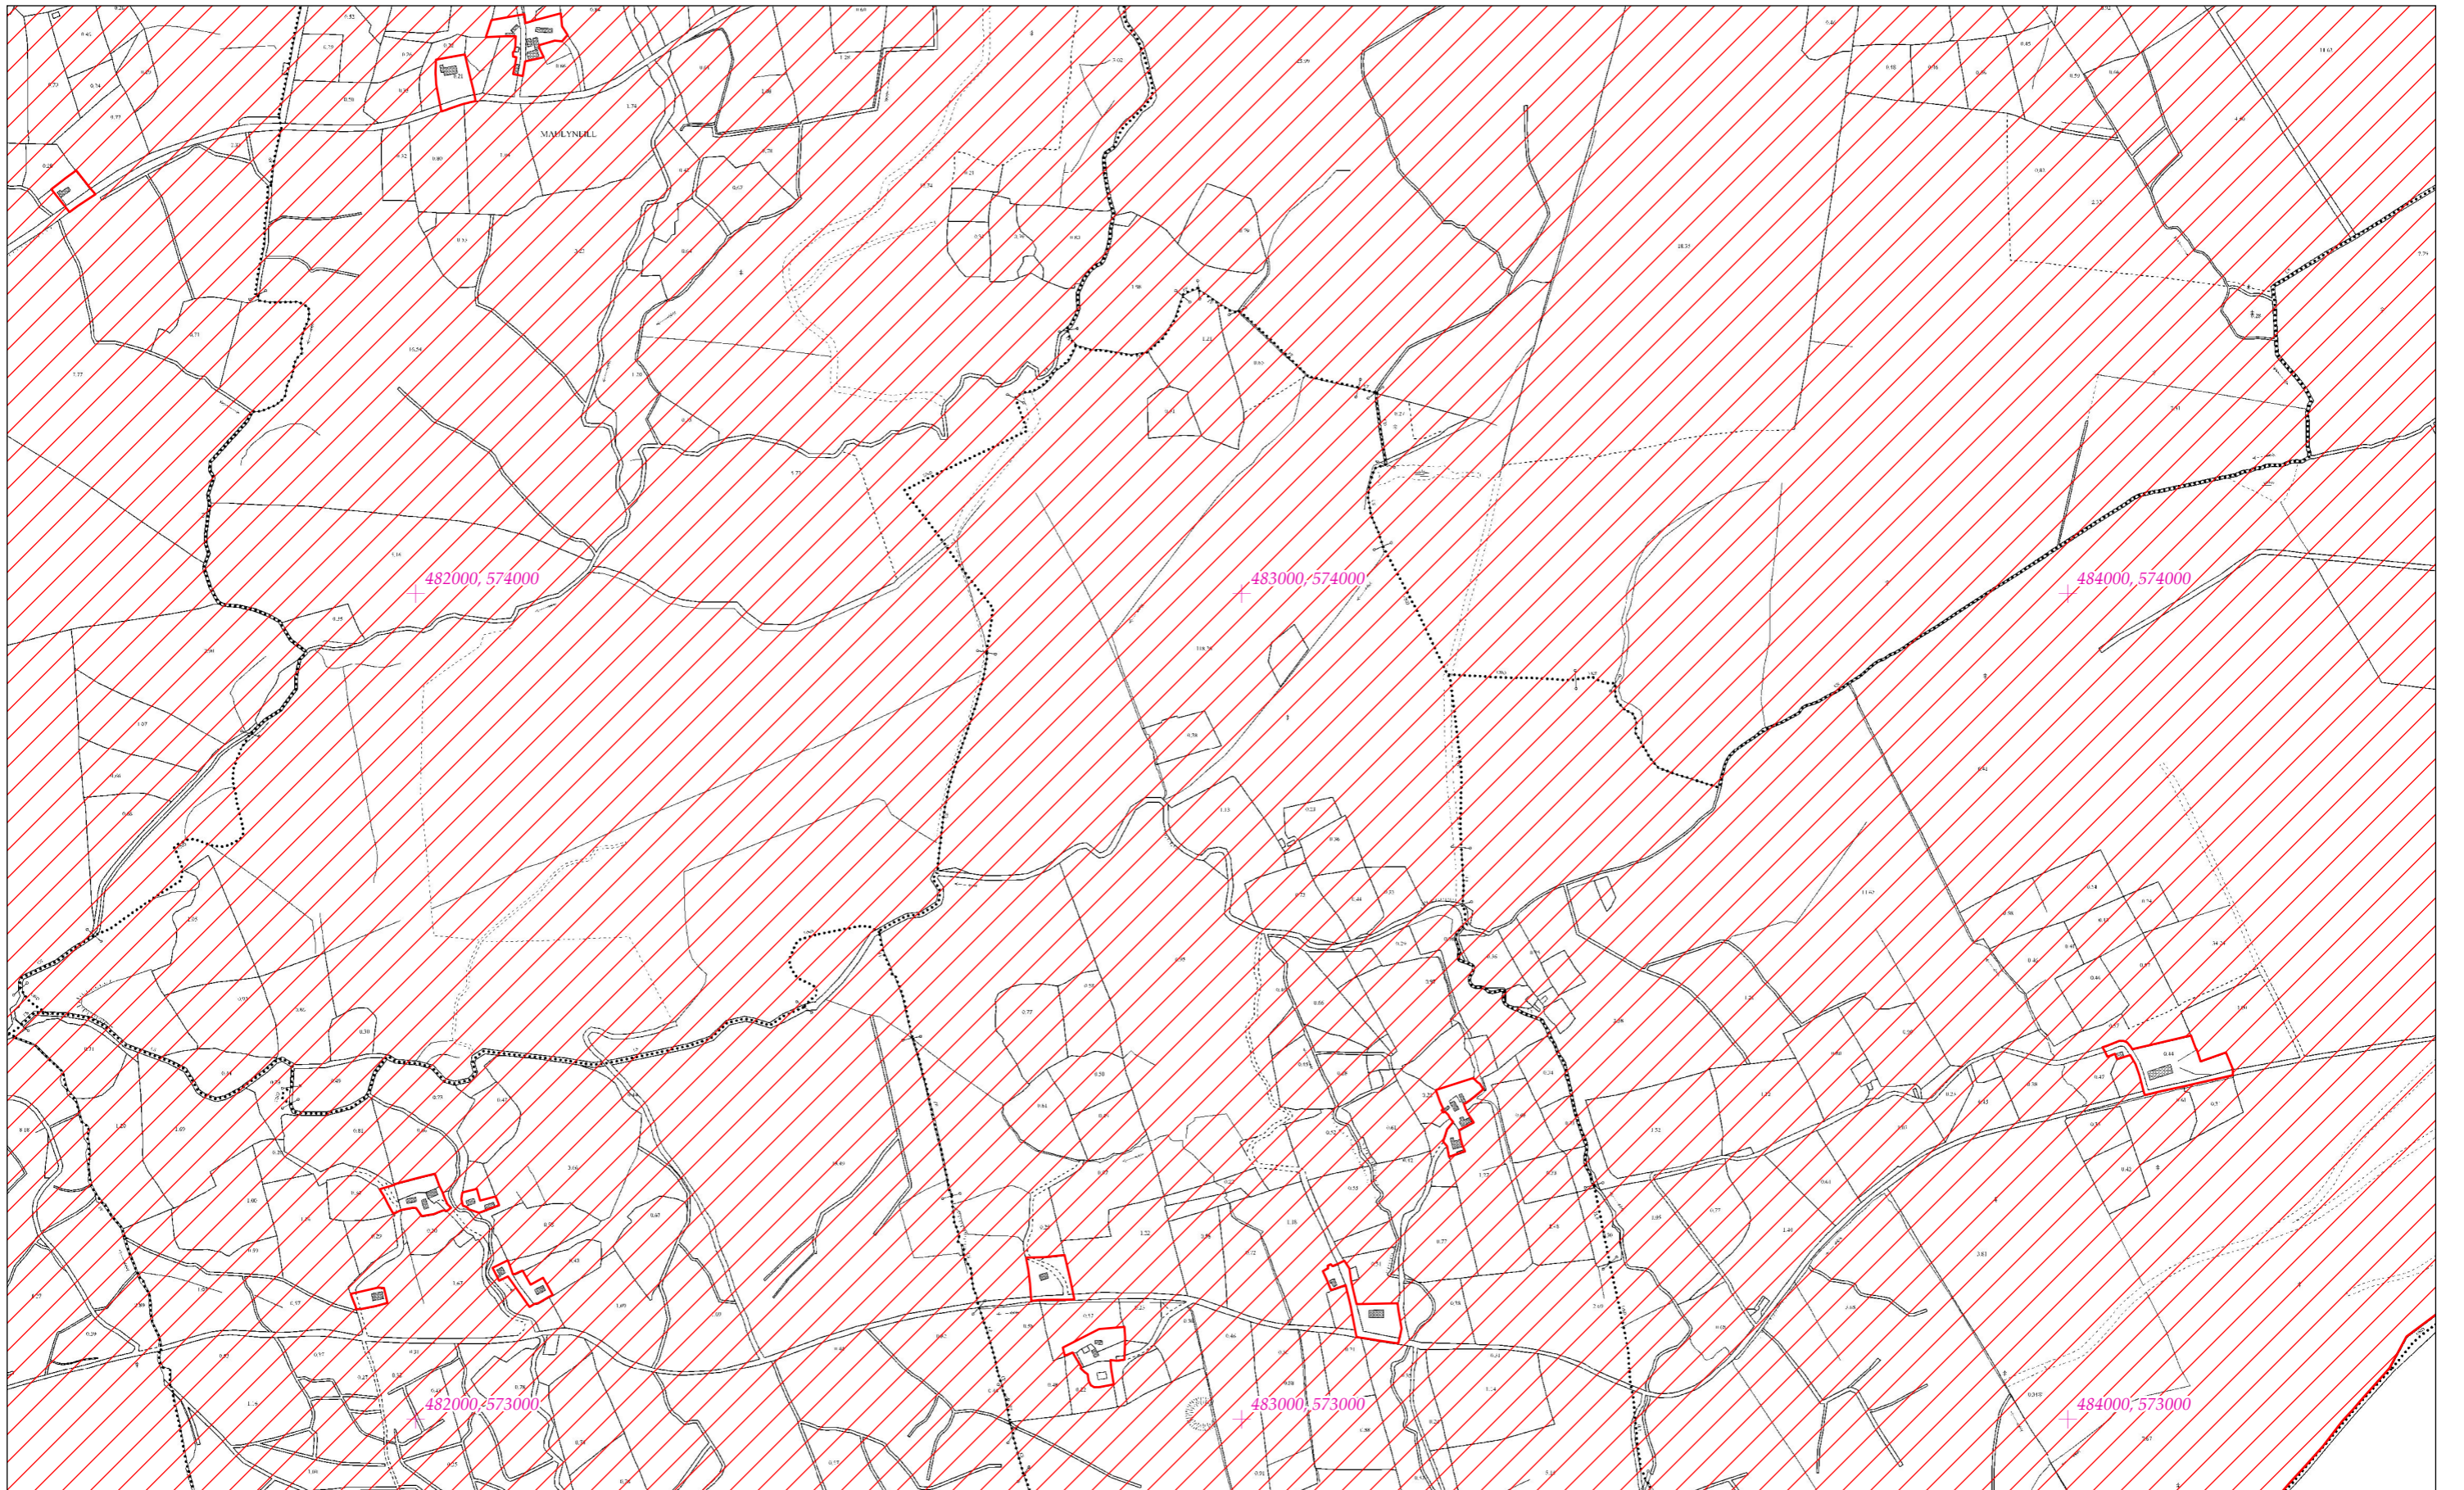

Rialachán 4(1)(b) / Regulation 4(1)(b)

Leathanach 17 de 36 (Co. Chiarraí)
Page 17 of 36 (Co. Kerry)

LIMISTÉAR FAOI CHAOMHNÚ SPEISIALTA
SPECIAL AREA OF CONSERVATION

© Rannán Náisiúnta Mapála de Thailte Éireann. Gach ceart ar cosaint. Uimhir Ceadúnais CYAL50351092.
© National Mapping Division of Tailte Éireann. All rights reserved. Licence number CYAL50351092.
Córas Comhordanáidí: Trasteilgean Mercator na hÉireann / Co-ordinate System: Irish Transverse Mercator.

LCS na Dóinne (Ciarraí)
Blackwater River (Kerry) SAC
1:5000 O.S. TILE 6316d 17 of 36

SITE CODE
002173

Leagan / Version: 3.01
Arna chló an / Printed on: 30/11/2023