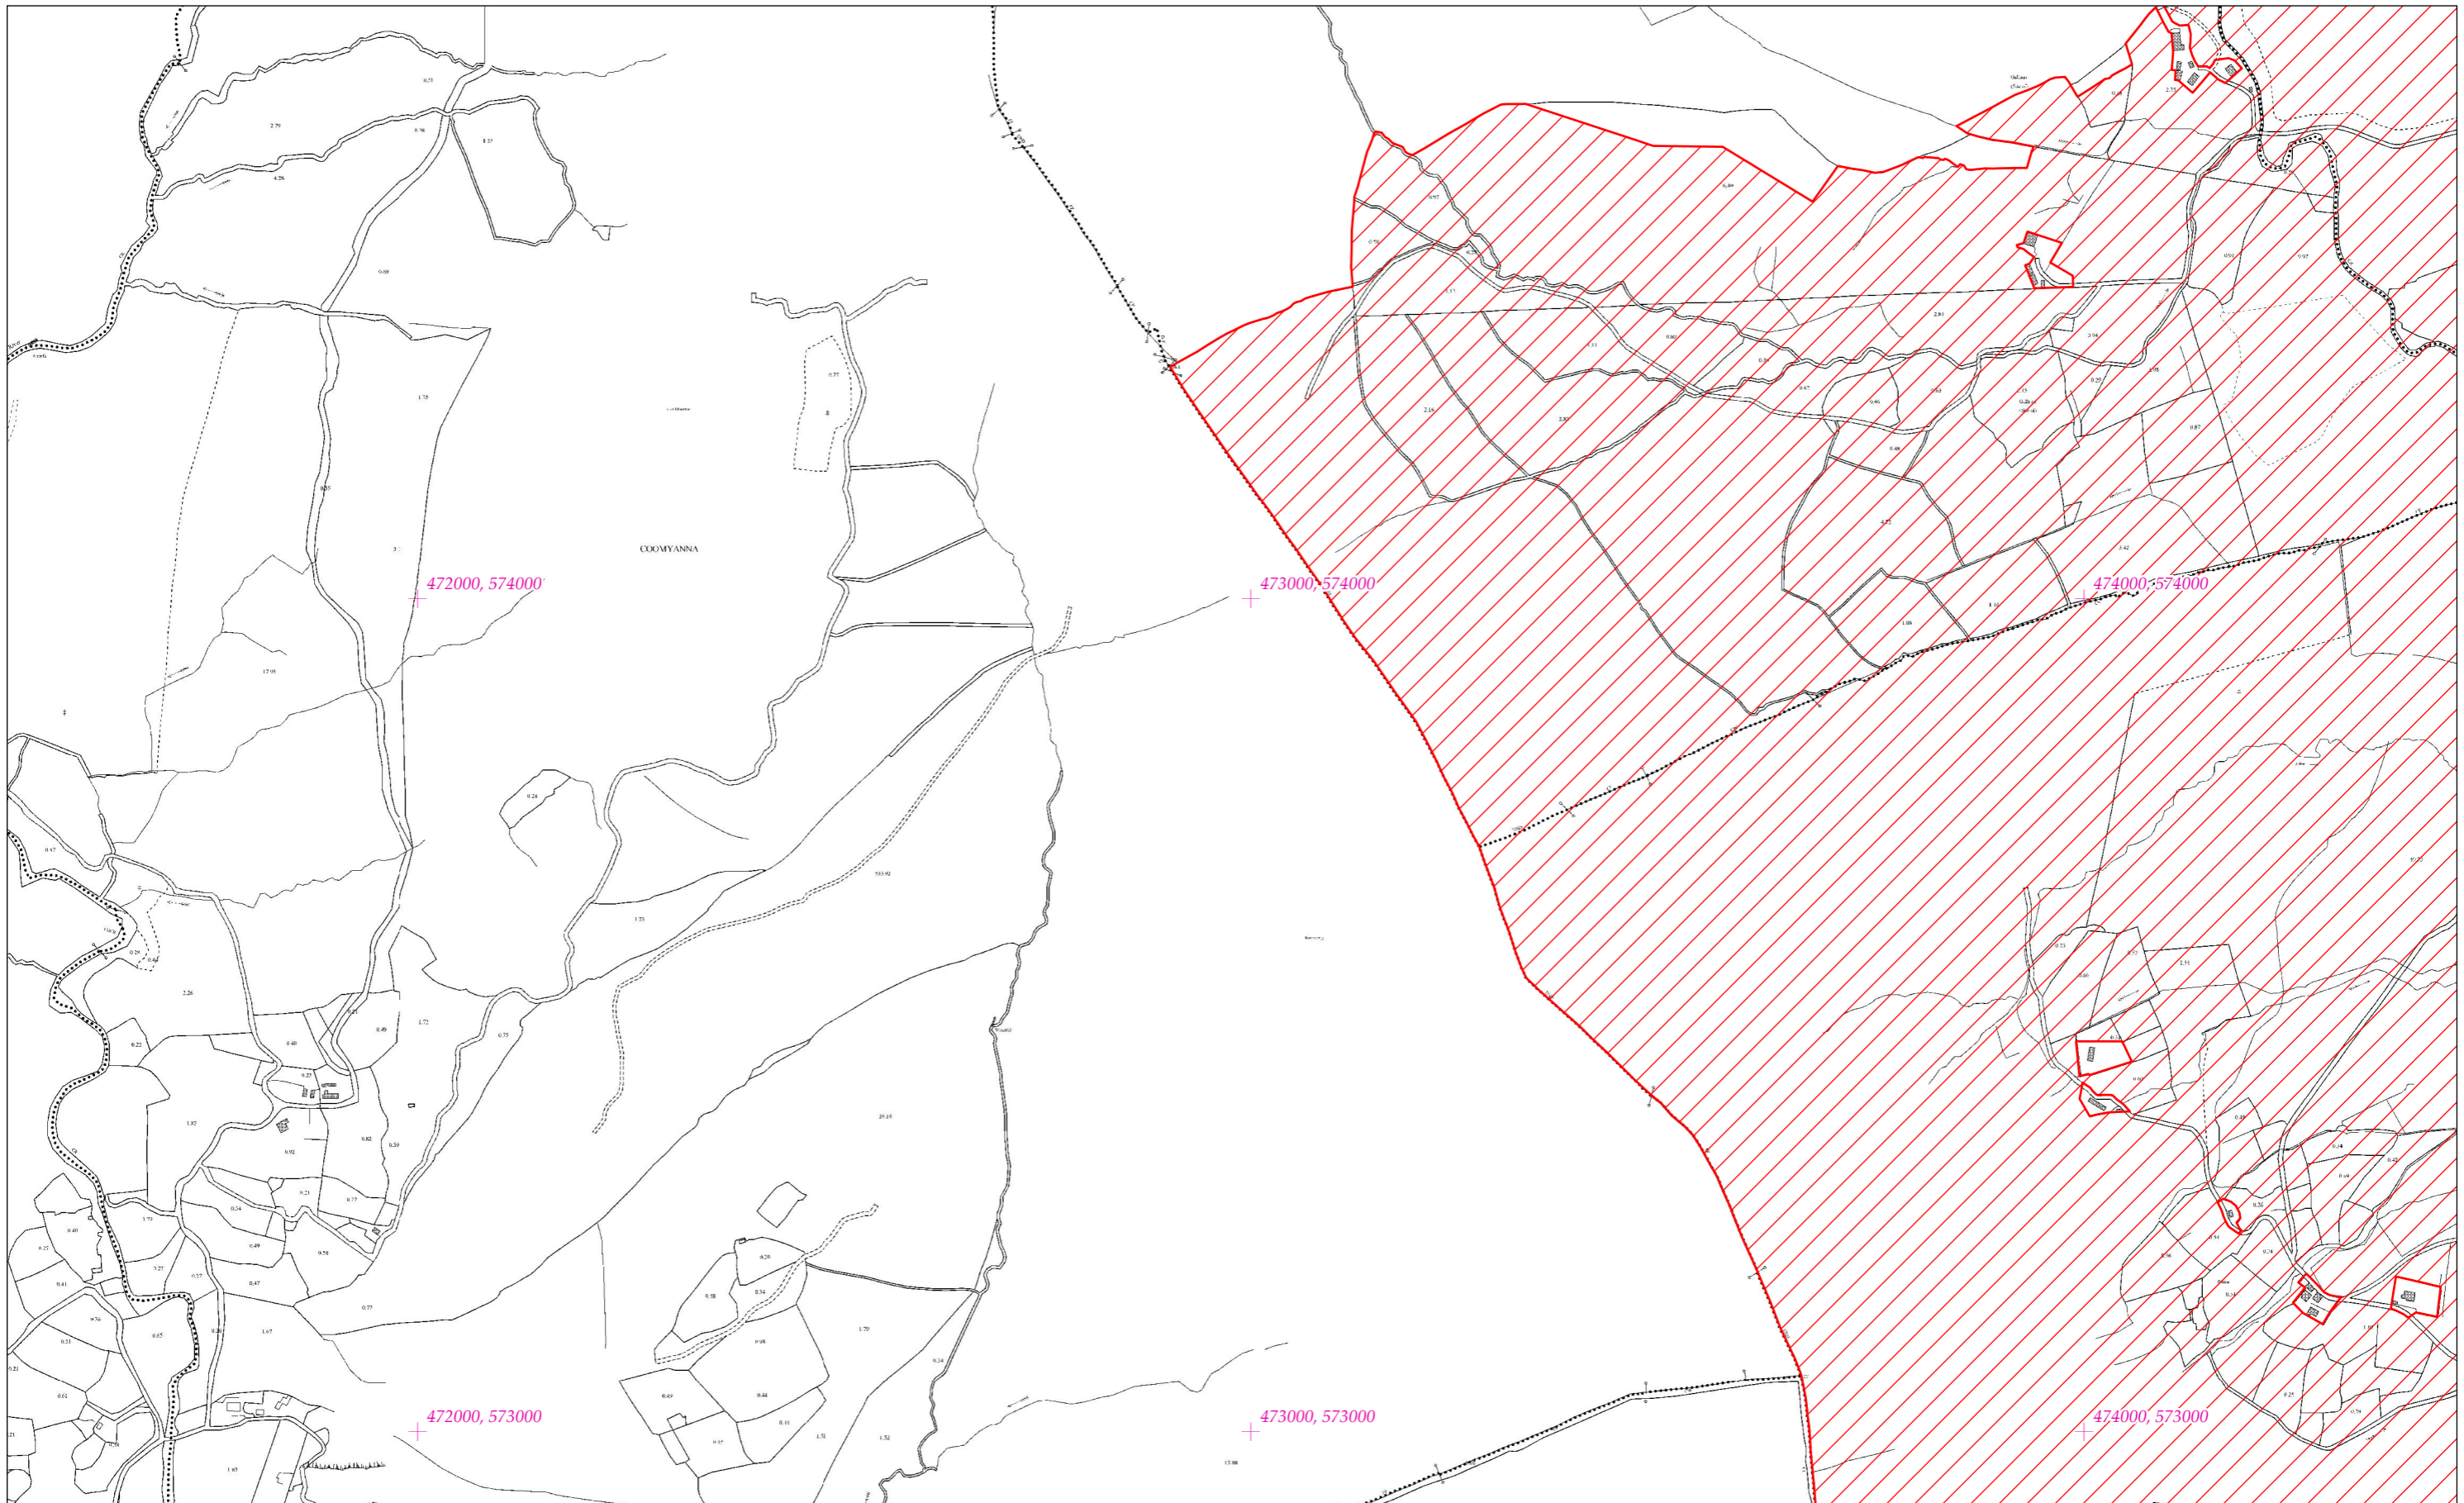

Rialachán 4(1)(b) / Regulation 4(1)(b)

Leathanach 8 de 36 (Co. Chiarraí)
Page 8 of 36 (Co. Kerry)

LIMISTÉAR FAOI CHAOMHNÚ SPEISIALTA
SPECIAL AREA OF CONSERVATION

© Rannán Náisiúnta Mapála de Thailte Éireann. Gach ceart ar cosaint. Uimhir Ceadúnais CYAL50351092.
© National Mapping Division of Tailte Éireann. All rights reserved. Licence number CYAL50351092.
Córas Comhordanáidí: Trasteilgean Mercator na hÉireann / Co-ordinate System: Irish Transverse Mercator.

LCS na Dóinne (Ciarraí)
Blackwater River (Kerry) SAC
1:5000 O.S. TILE 6314c 8 of 36

SITE CODE
002173

Leagan / Version: 3.01
Arna chló an / Printed on: 30/11/2023