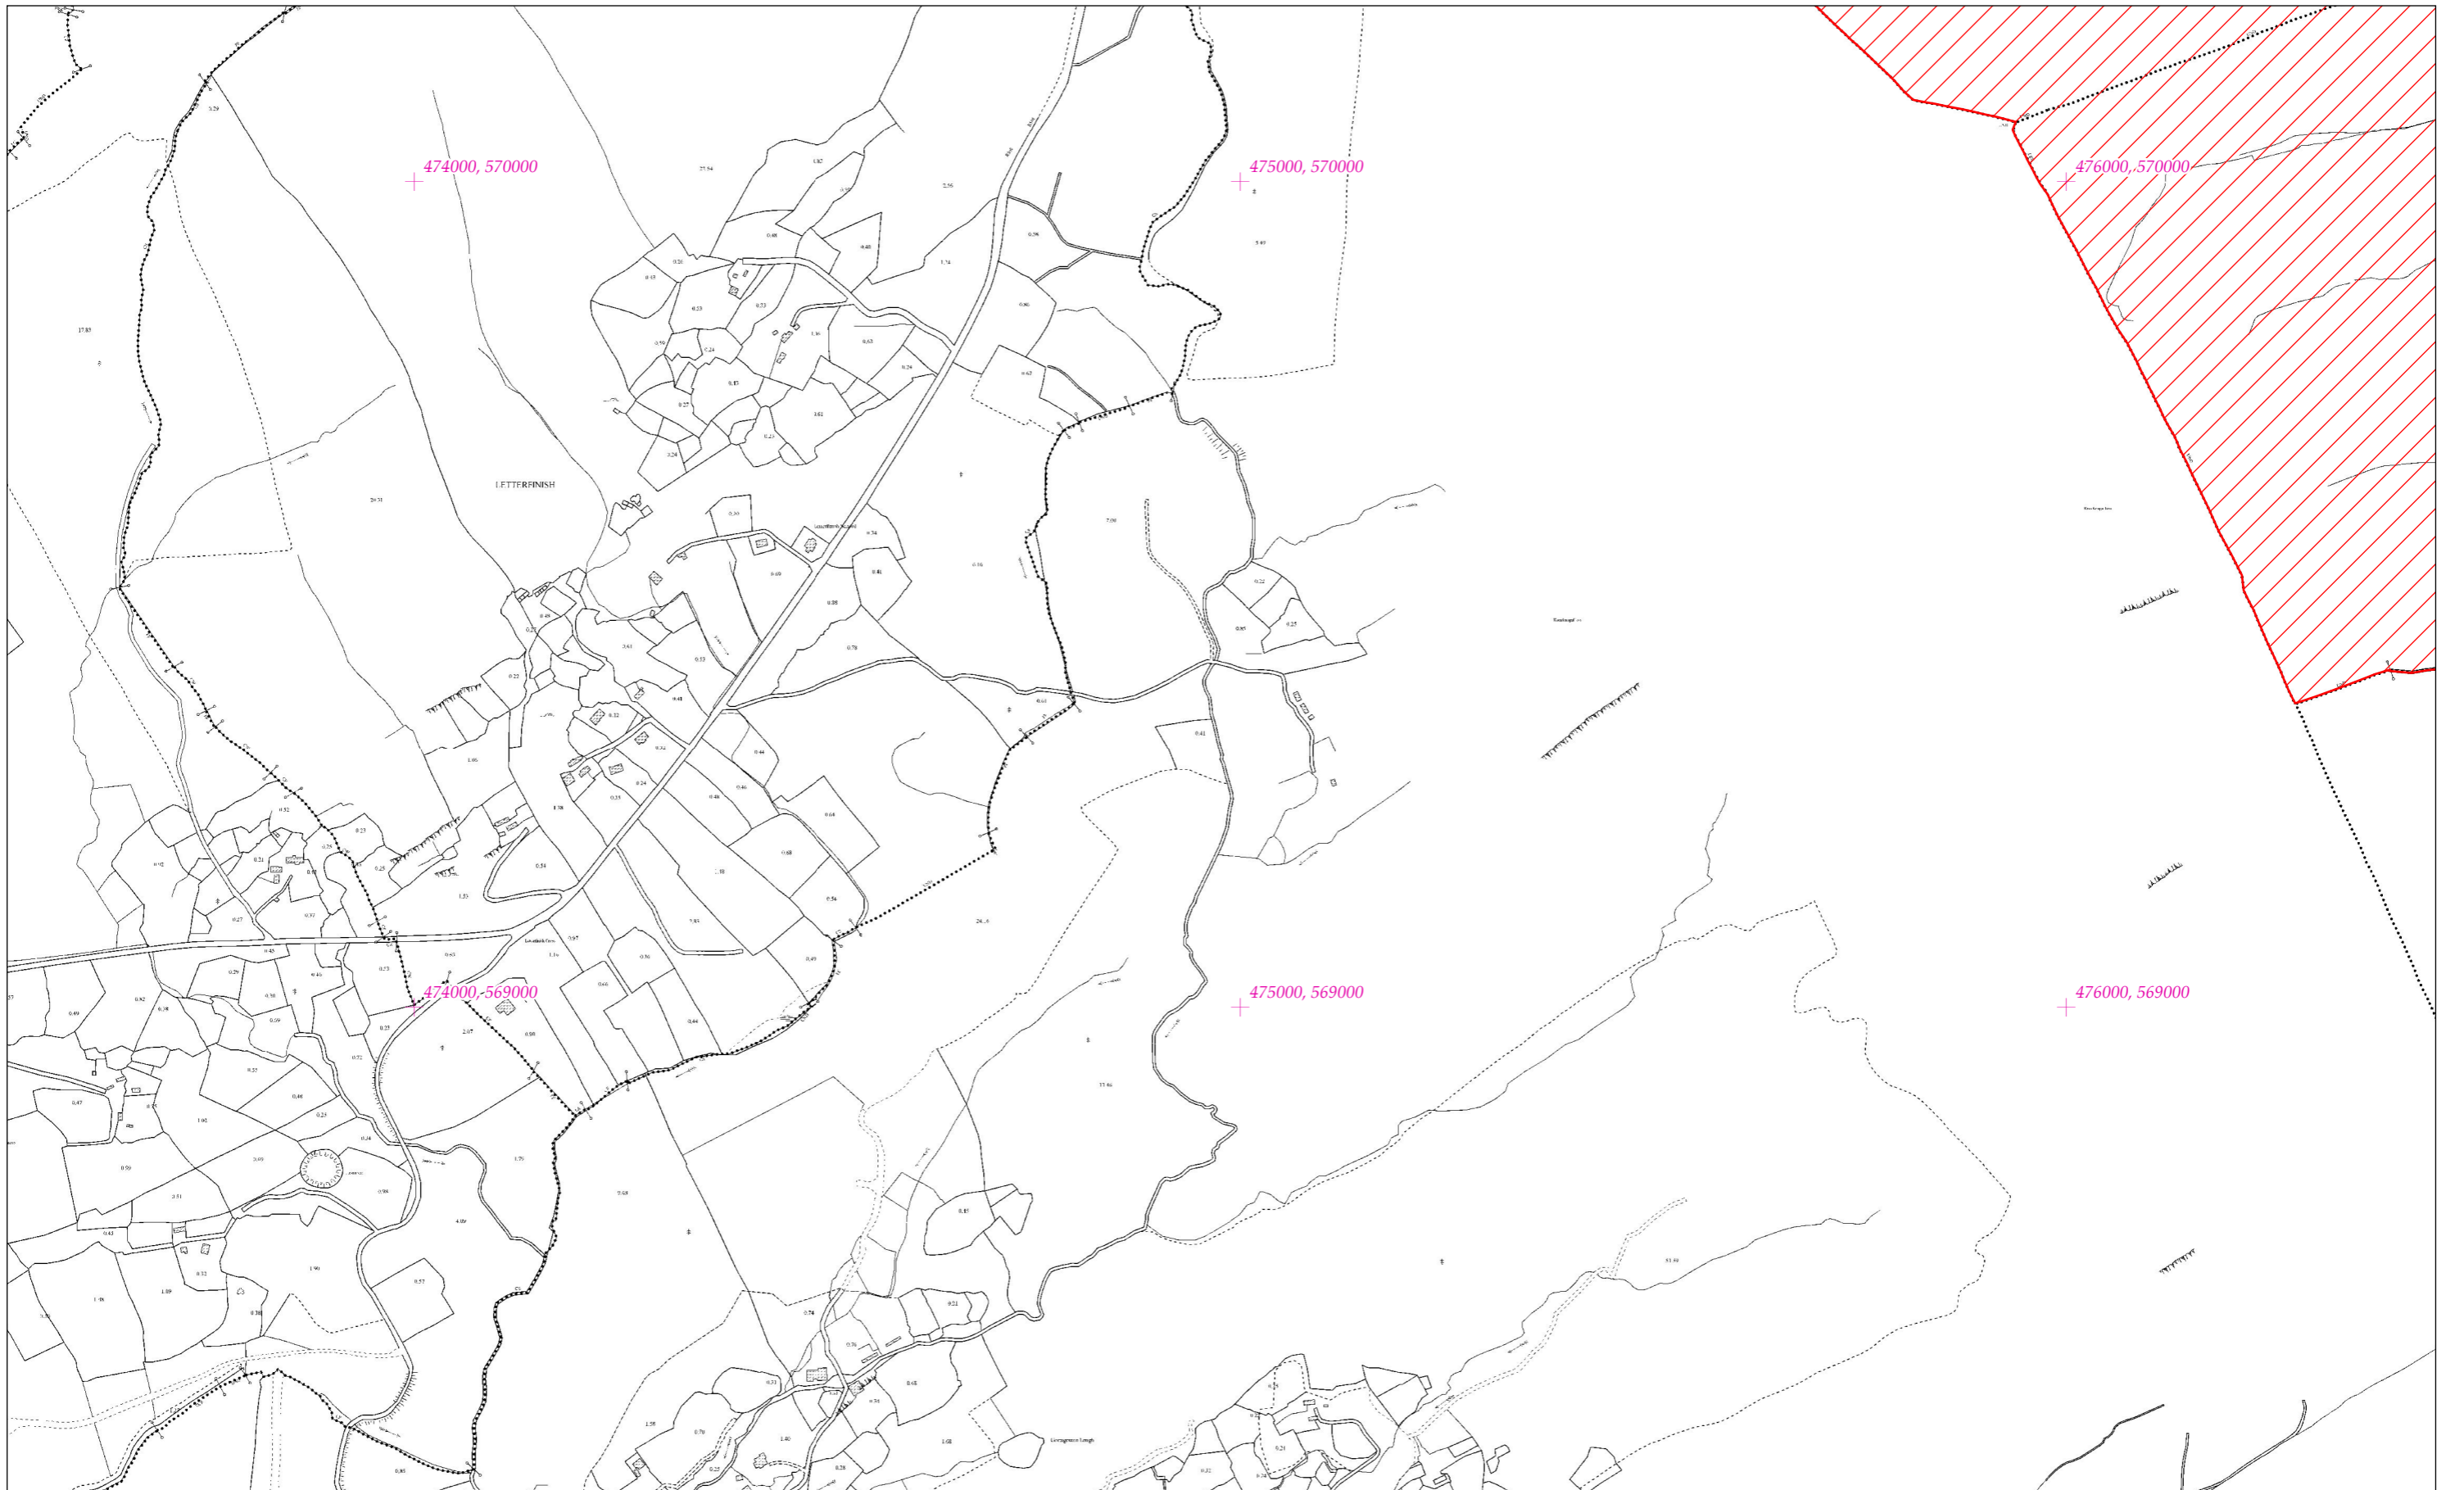

Rialachán 4(1)(b) / Regulation 4(1)(b)

Leathanach 32 de 36 (Co. Chiarraí)
Page 32 of 36 (Co. Kerry)

LIMISTÉAR FAOI CHAOMHNÚ SPEISIALTA
SPECIAL AREA OF CONSERVATION

© Rannán Náisiúnta Mapála de Thailte Éireann. Gach ceart ar cosaint. Uimhir Ceadúnais CYAL50351092.
© National Mapping Division of Tailte Éireann. All rights reserved. Licence number CYAL50351092.
Córas Comhordanáidí: Trasteilgean Mercator na hÉireann / Co-ordinate System: Irish Transverse Mercator.

LCS na Dóinne (Ciarraí)
Blackwater River (Kerry) SAC
1:5000 O.S. TILE 6404b 32 of 36

SITE CODE
002173

Leagan / Version: 3.01
Arna chló an / Printed on: 30/11/2023