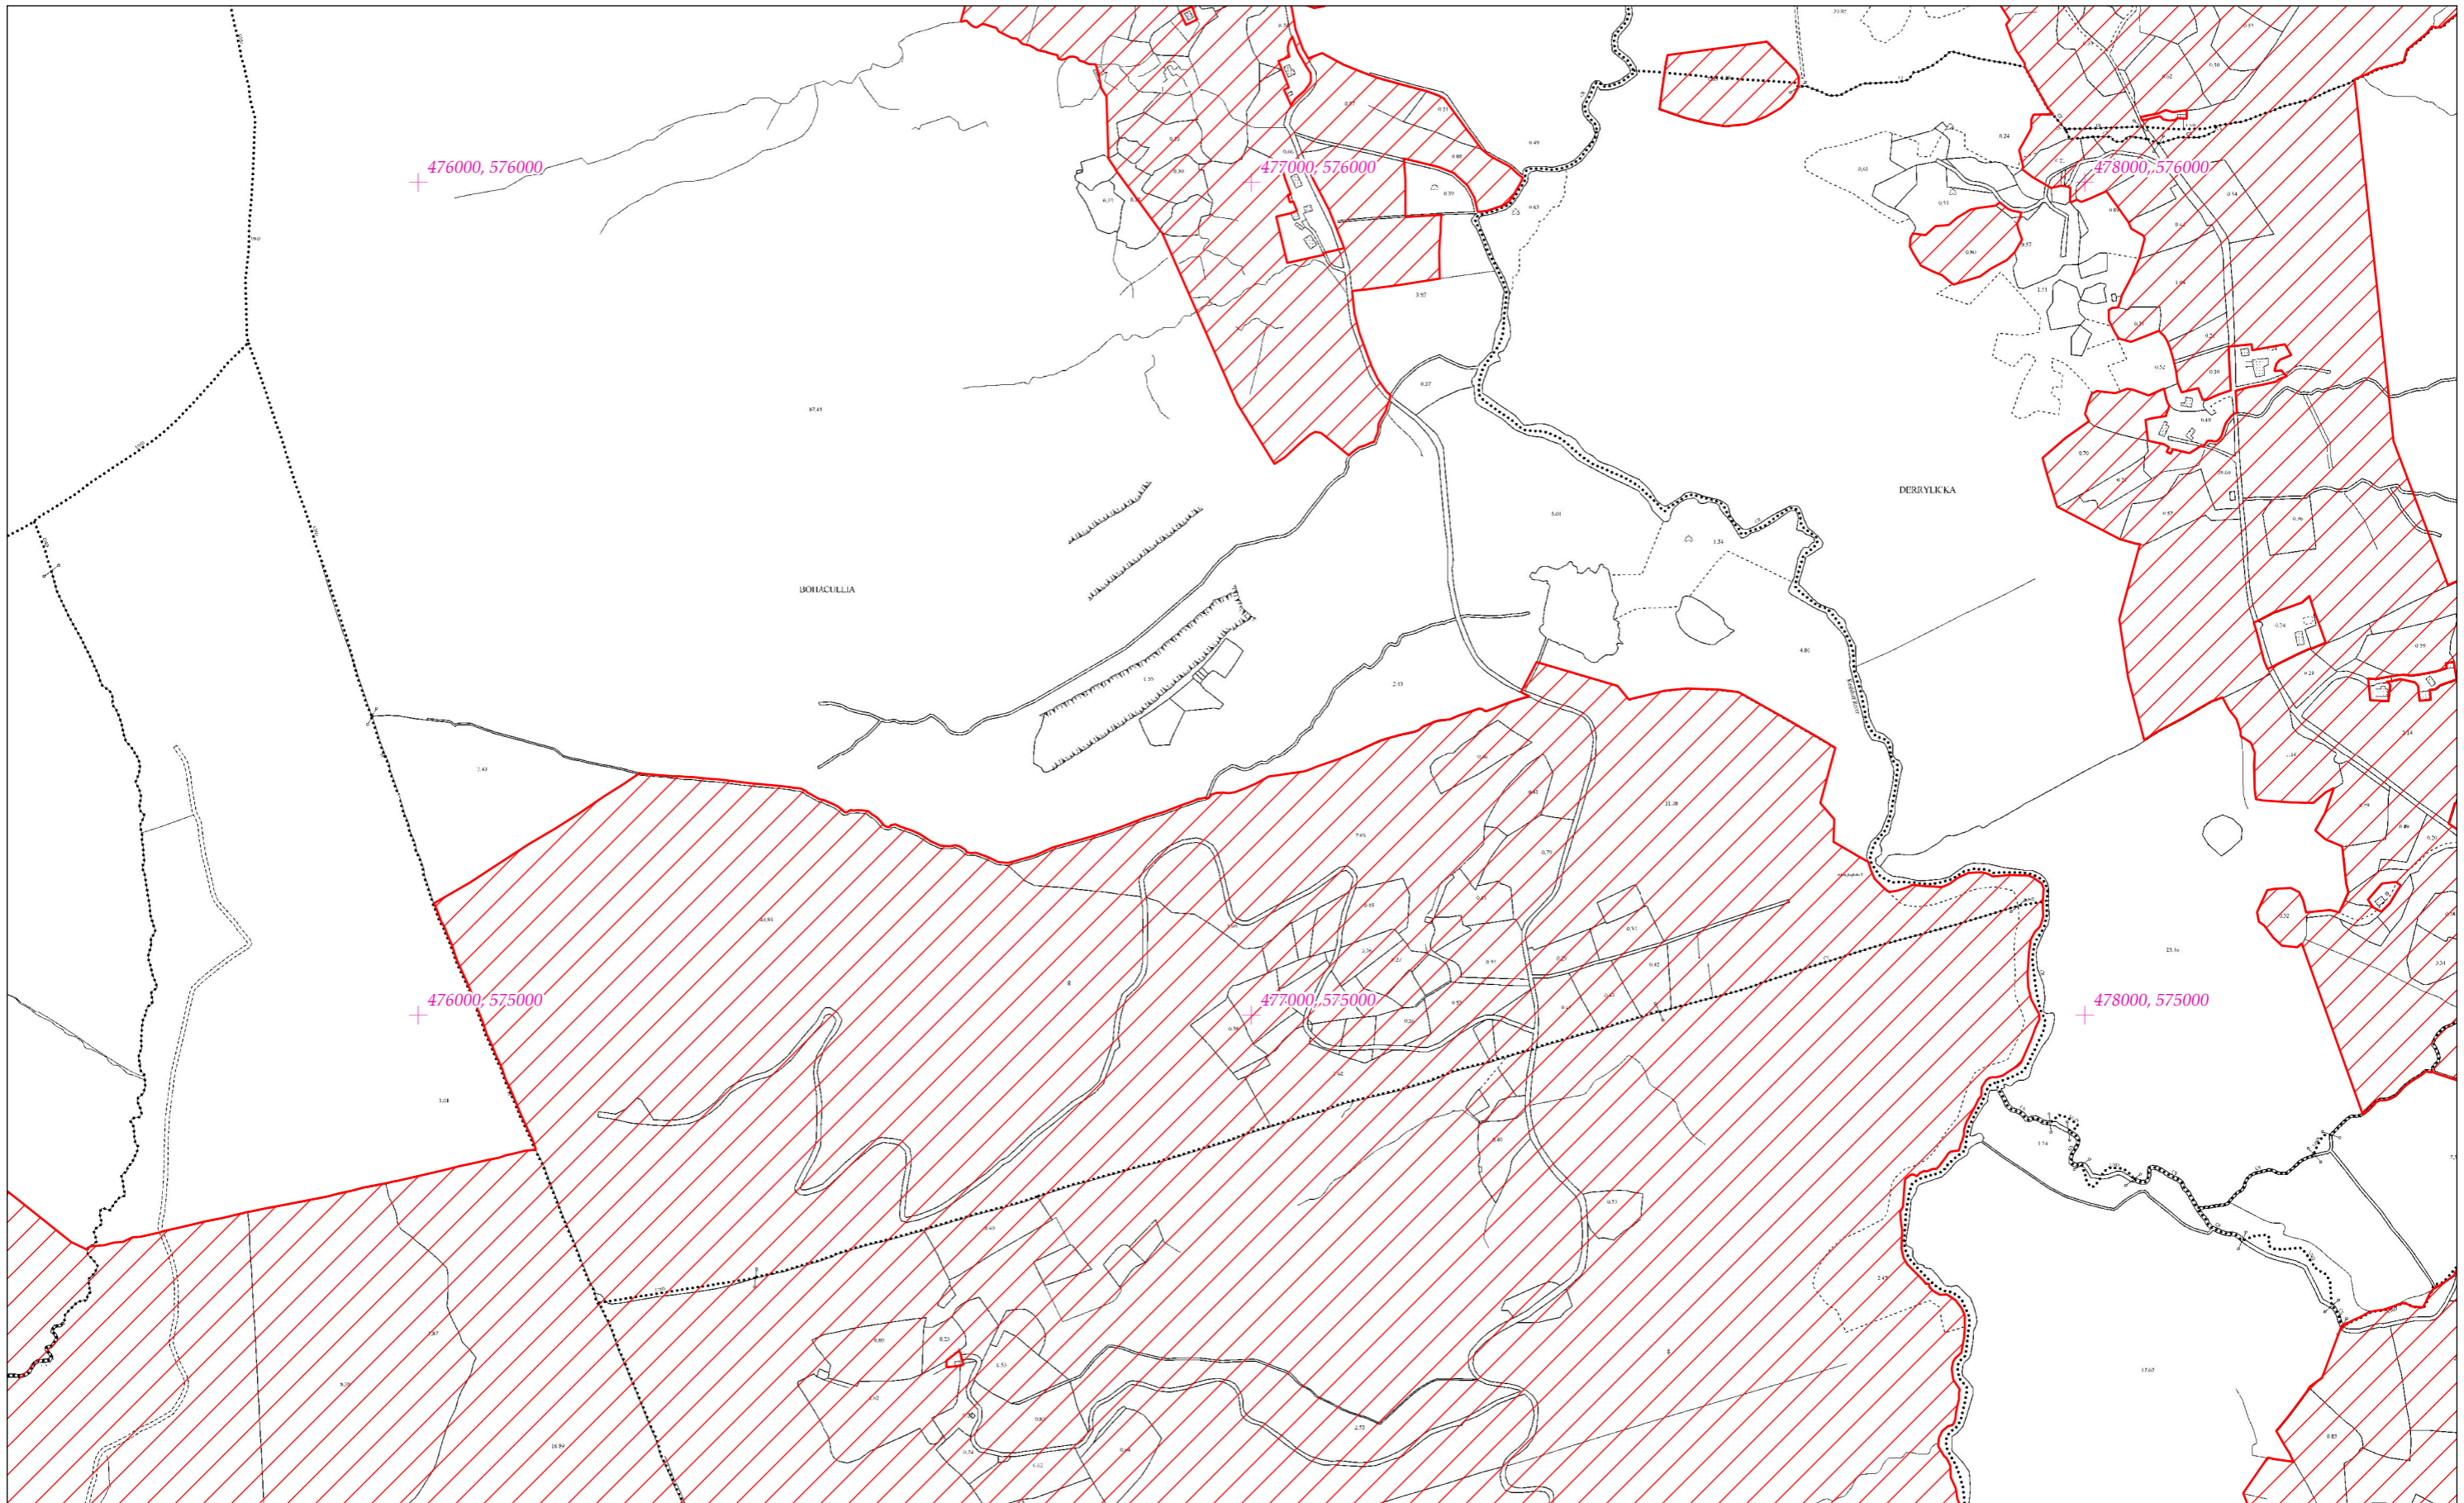

Rialachán 4(1)(b) / Regulation 4(1)(b)

Leathanach 10 de 36 (Co. Chiarraí)
Page 10 of 36 (Co. Kerry)

LIMISTÉAR FAOI CHAOMHNÚ SPEISIALTA
SPECIAL AREA OF CONSERVATION

© Rannán Náisiúnta Mapála de Thailte Éireann. Gach ceart ar cosaint. Uimhir Ceadúnais CYAL50351092.
© National Mapping Division of Tailte Éireann. All rights reserved. Licence number CYAL50351092.
Córas Comhordanáidí: Trasteilgean Mercator na hÉireann / Co-ordinate System: Irish Transverse Mercator.

LCS na Dóinne (Ciarraí)
Blackwater River (Kerry) SAC
1:5000 O.S. TILE 6315a 10 of 36

SITE CODE
002173

Leagan / Version: 3.01

Arna chló an / Printed on: 30/11/2023