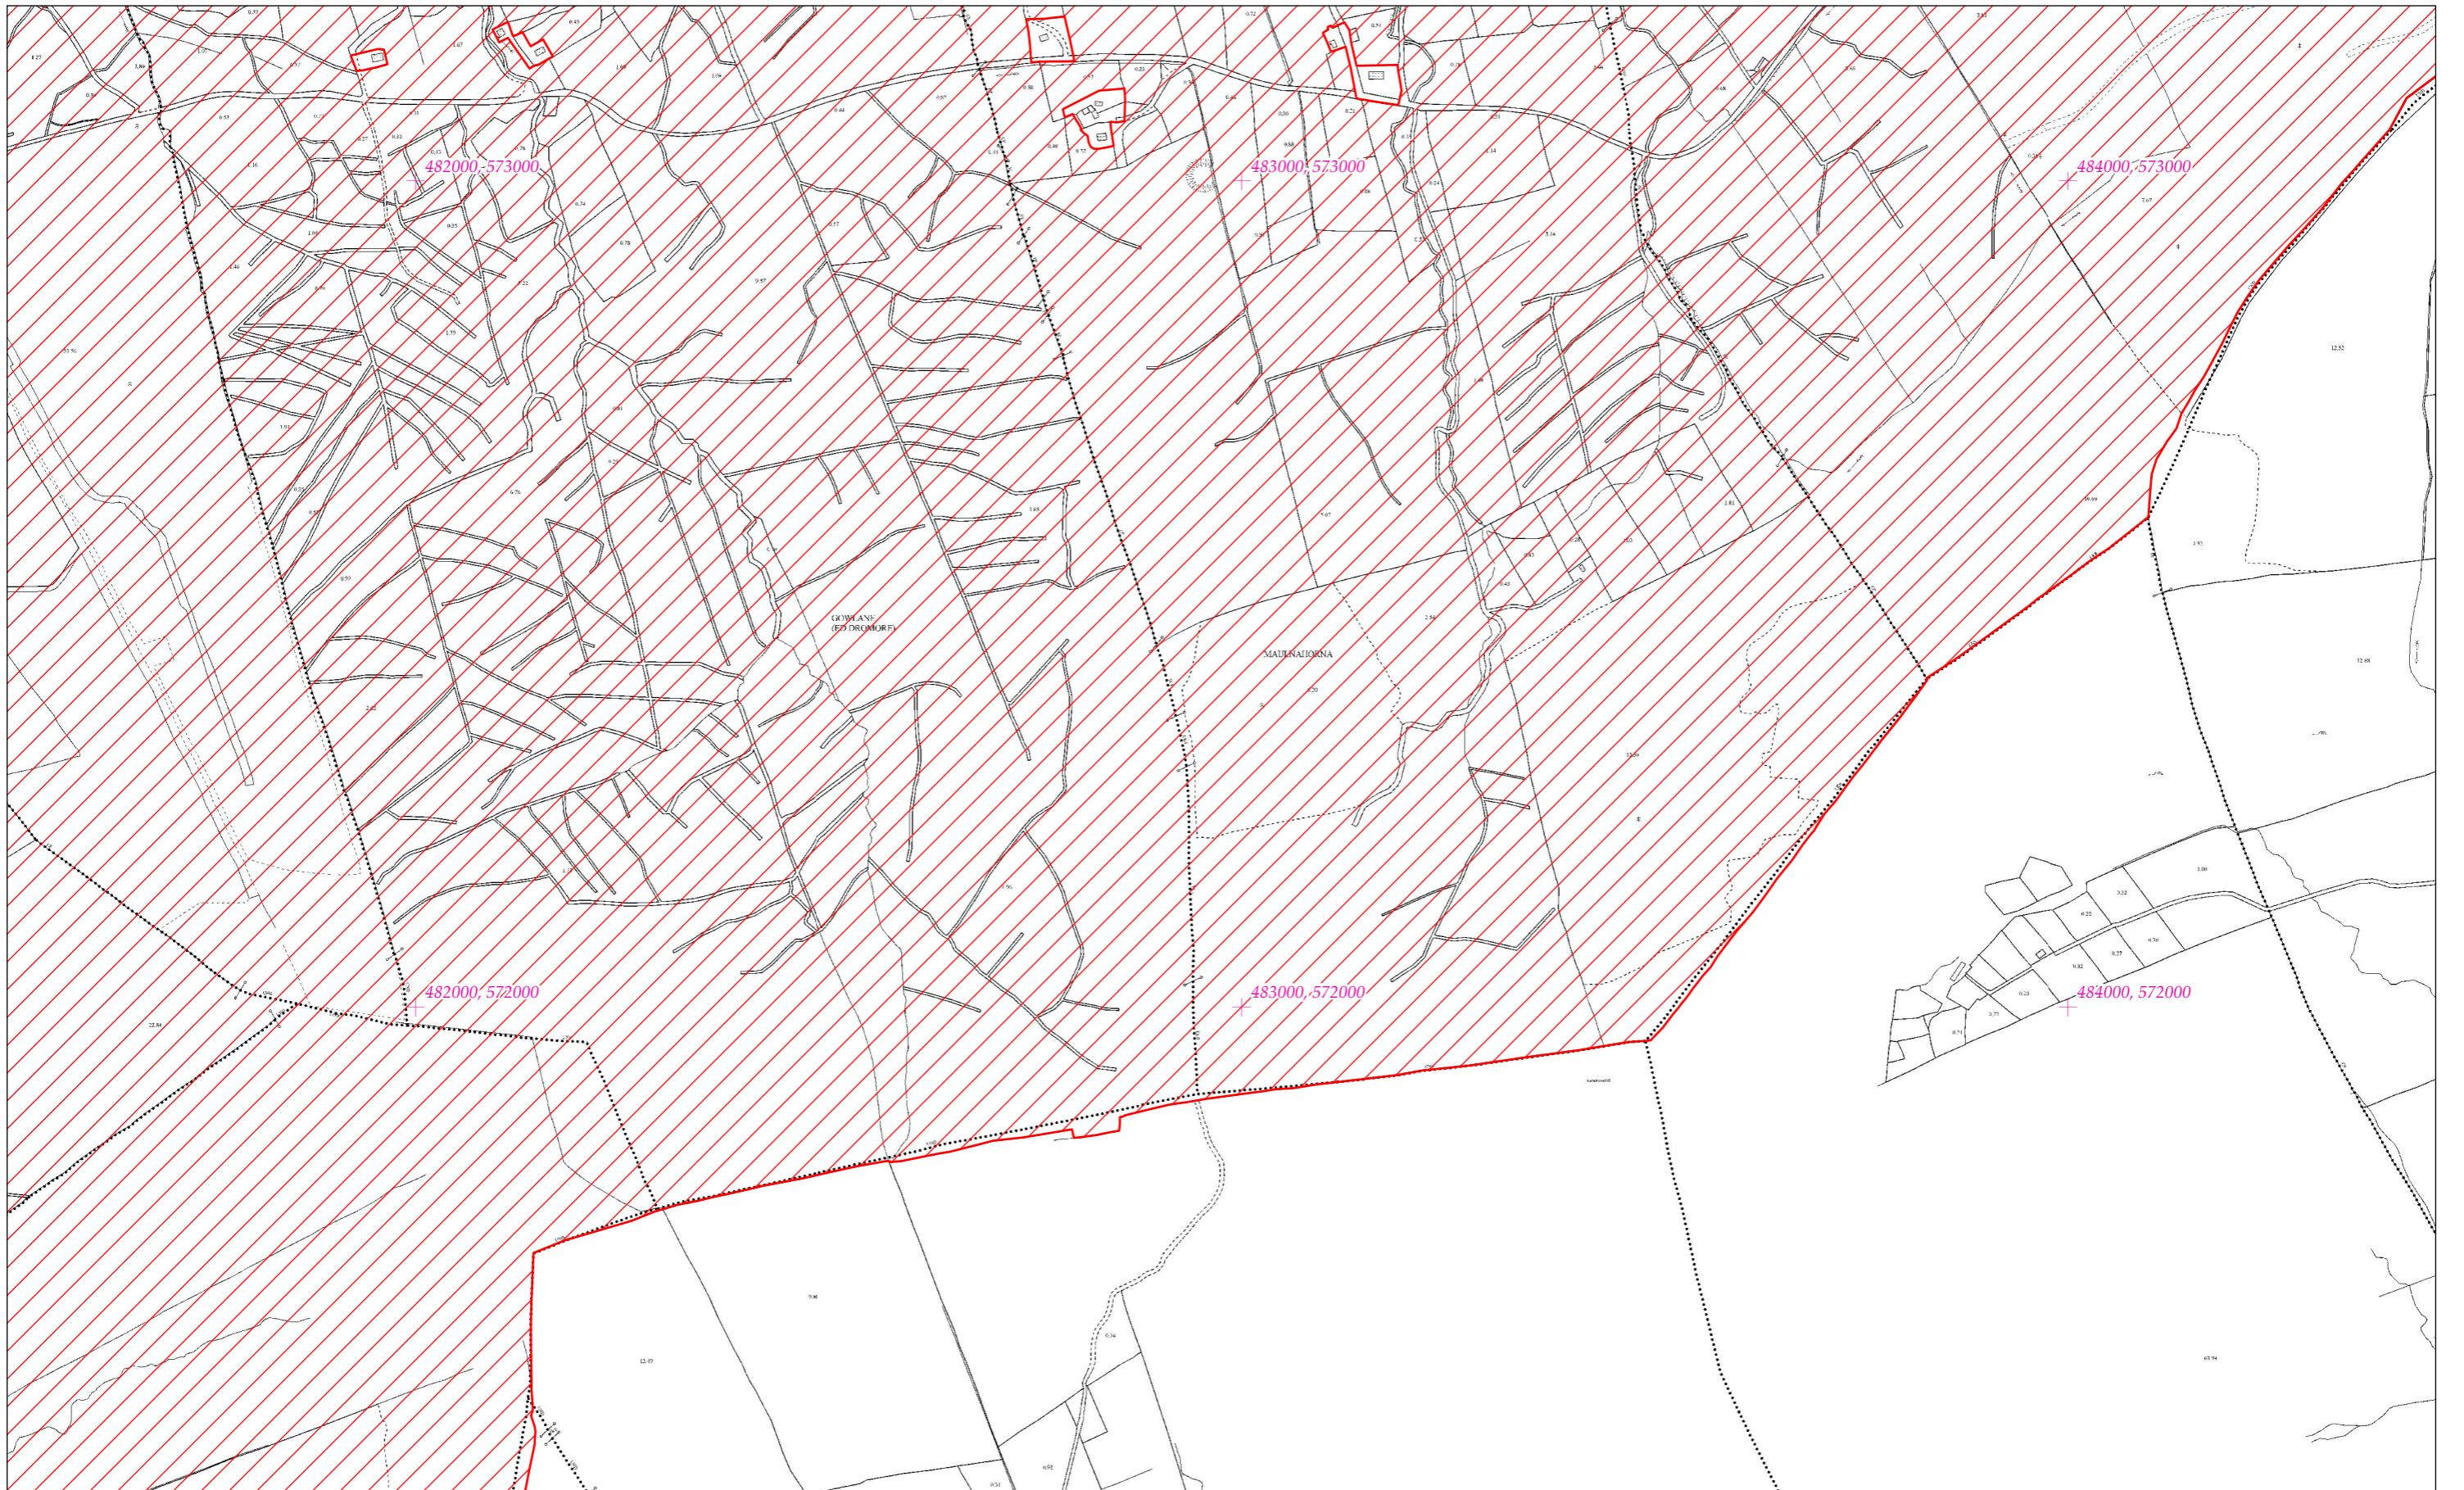

Rialachán 4(1)(b) / Regulation 4(1)(b)

Leathanach 28 de 36 (Co. Chiarraí)
Page 28 of 36 (Co. Kerry)

LIMISTÉAR FAOI CHAOMHNÚ SPEISIALTA
SPECIAL AREA OF CONSERVATION

© Rannán Náisiúnta Mapála de Thailte Éireann. Gach ceart ar cosaint. Uimhir Ceadúnais CYAL50351092.
© National Mapping Division of Tailte Éireann. All rights reserved. Licence number CYAL50351092.
Córas Comhordanáidí: Trasteilgean Mercator na hÉireann / Co-ordinate System: Irish Transverse Mercator.

LCS na Dóinne (Ciarraí)
Blackwater River (Kerry) SAC
1:5000 O.S. TILE 6361b 28 of 36

SITE CODE
002173

Leagan / Version: 3.01
Arna chló an / Printed on: 30/11/2023