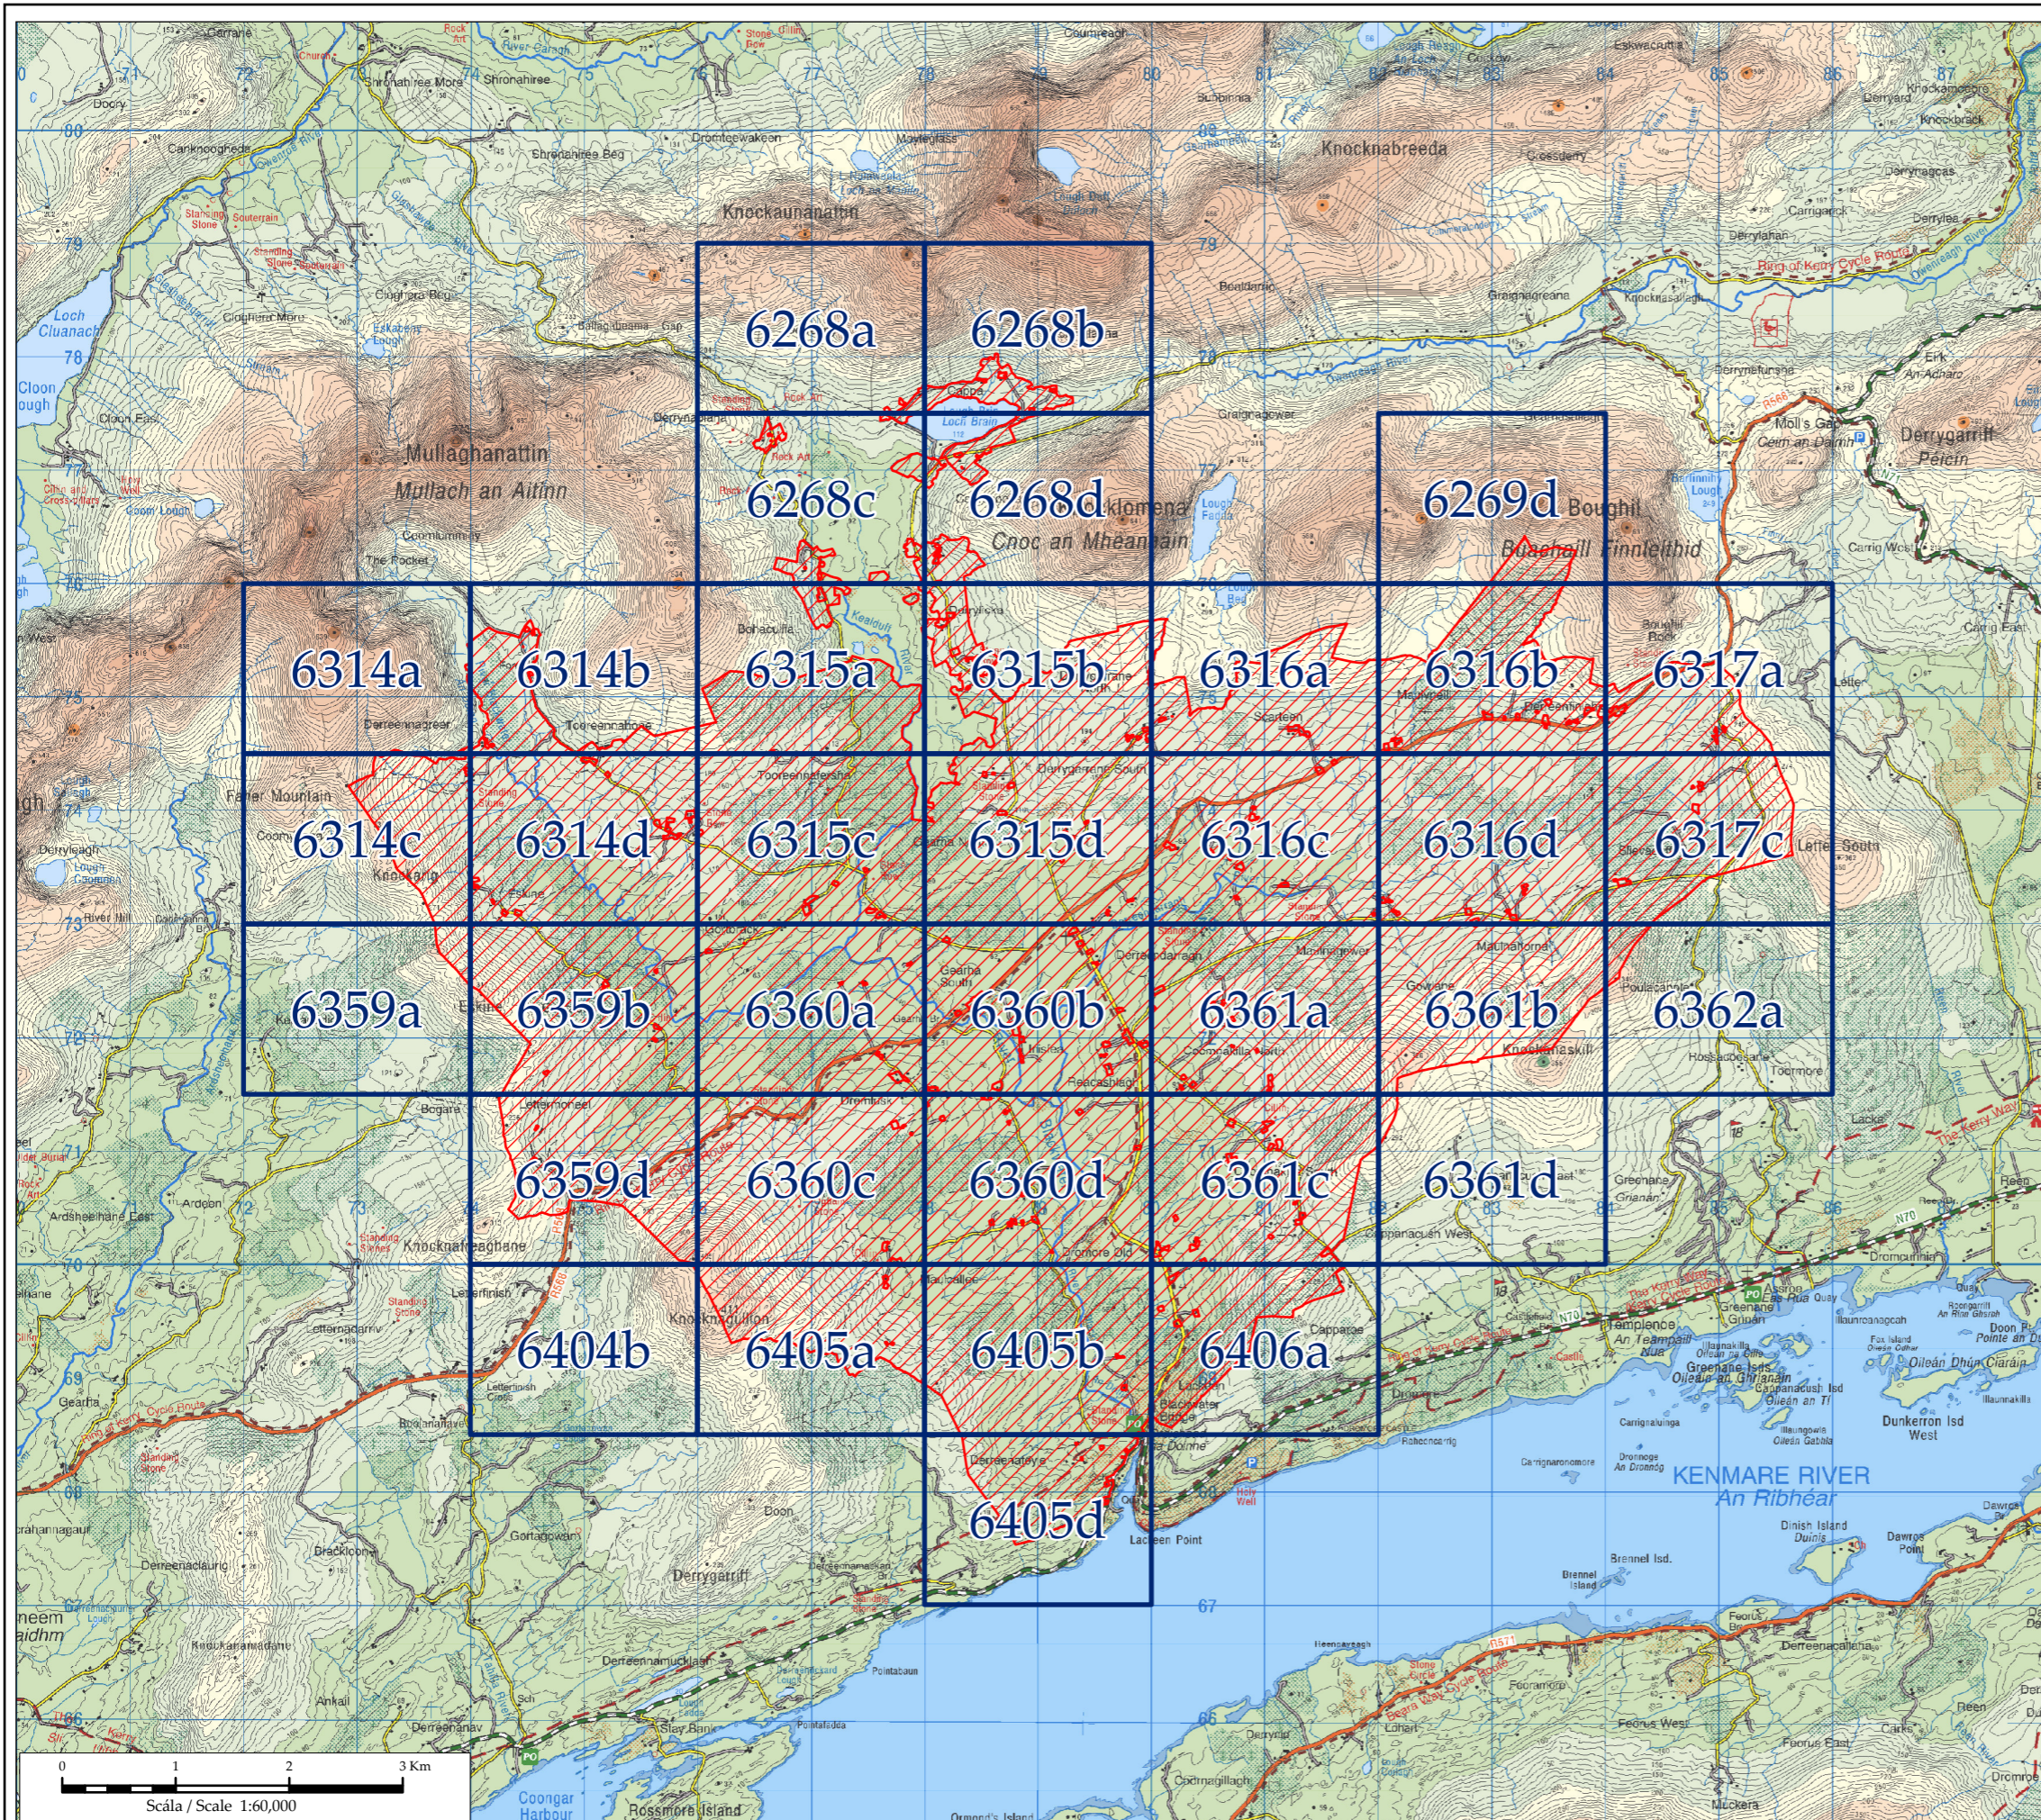

© Rannán Náisiúnta Mapála de Thailte Éireann. Gach ceart ar cosaint. Uimhir Ceadúnais CYAL50351092.
© National Mapping Division of Tailte Éireann. All rights reserved. Licence number CYAL50351092.
Córas Comhordanáidí: Trasteilgean Mercator na hÉireann / Co-ordinate System: Irish Transverse Mercator.