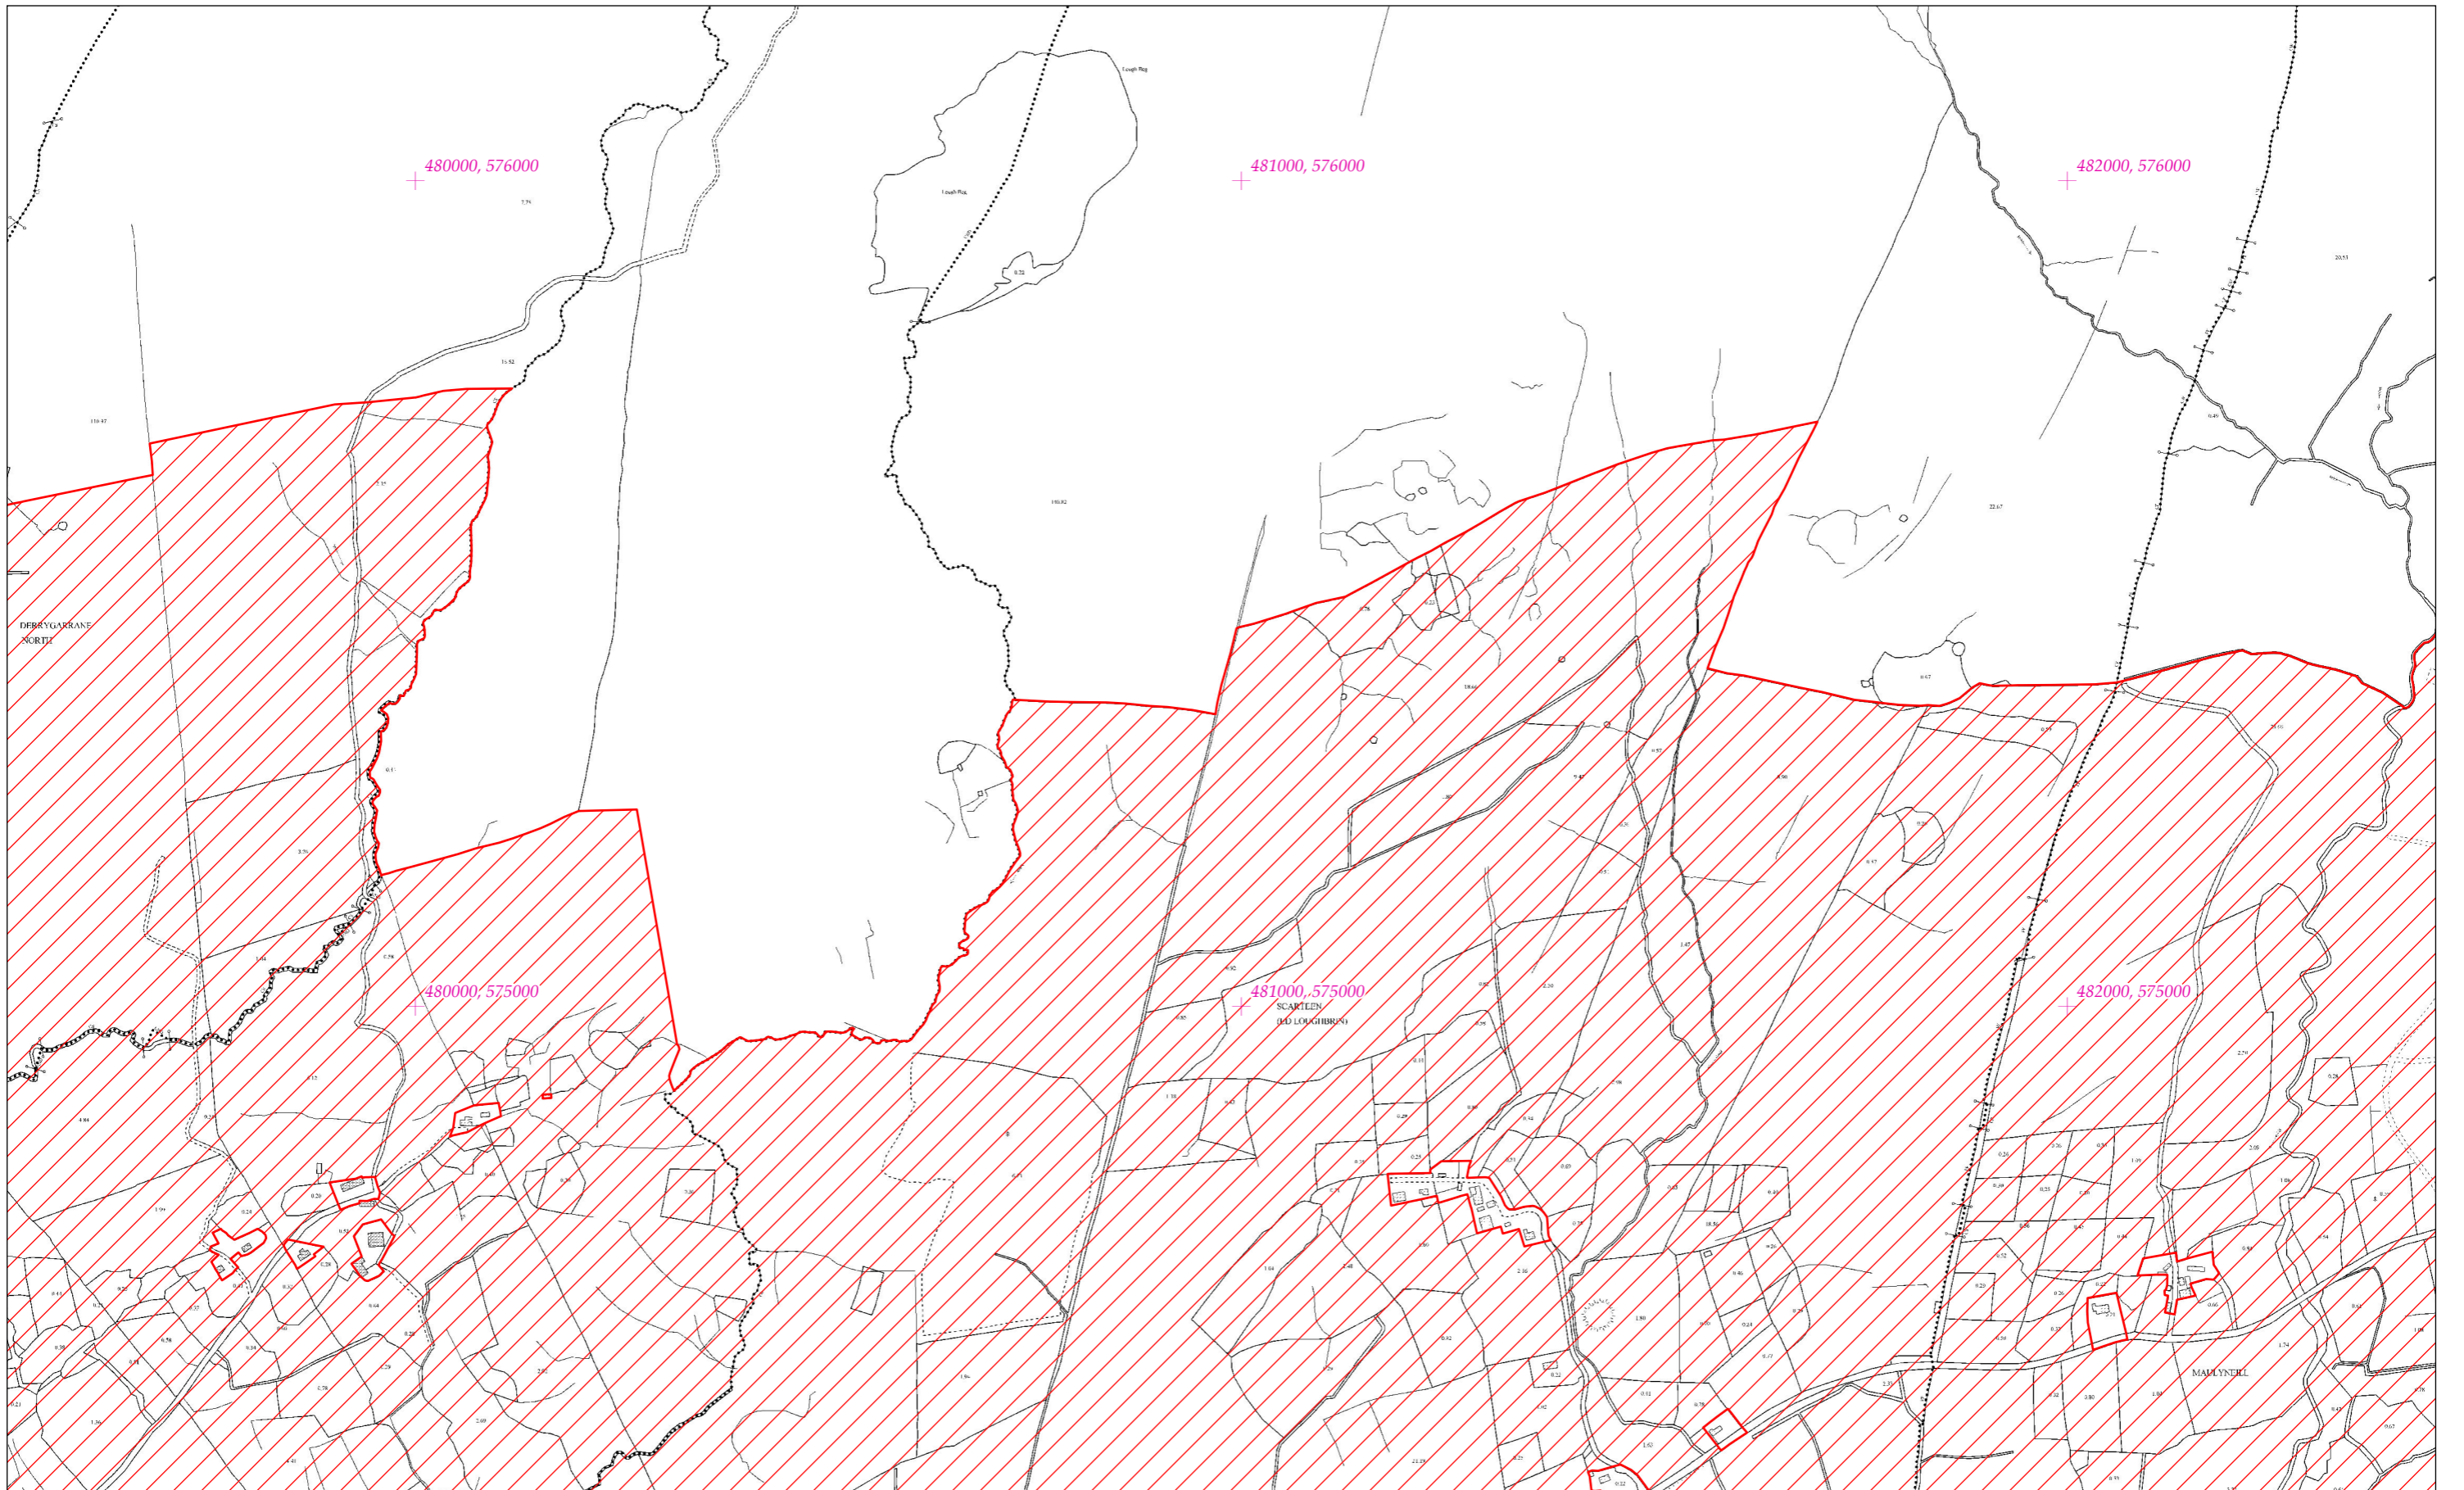

Rialachán 4(1)(b) / Regulation 4(1)(b)

Leathanach 14 de 36 (Co. Chiarraí)
Page 14 of 36 (Co. Kerry)

LIMISTÉAR FAOI CHAOMHNÚ SPEISIALTA
SPECIAL AREA OF CONSERVATION

© Rannán Náisiúnta Mapála de Thailte Éireann. Gach ceart ar cosaint. Uimhir Ceadúnais CYAL50351092.
© National Mapping Division of Tailte Éireann. All rights reserved. Licence number CYAL50351092.
Córas Comhordanáidí: Trasteilgean Mercator na hÉireann / Co-ordinate System: Irish Transverse Mercator.

LCS na Dóinne (Ciarraí)
Blackwater River (Kerry) SAC
1:5000 O.S. TILE 6316a 14 of 36

SITE CODE
002173

Leagan / Version: 3.01
Arna chló an / Printed on: 30/11/2023