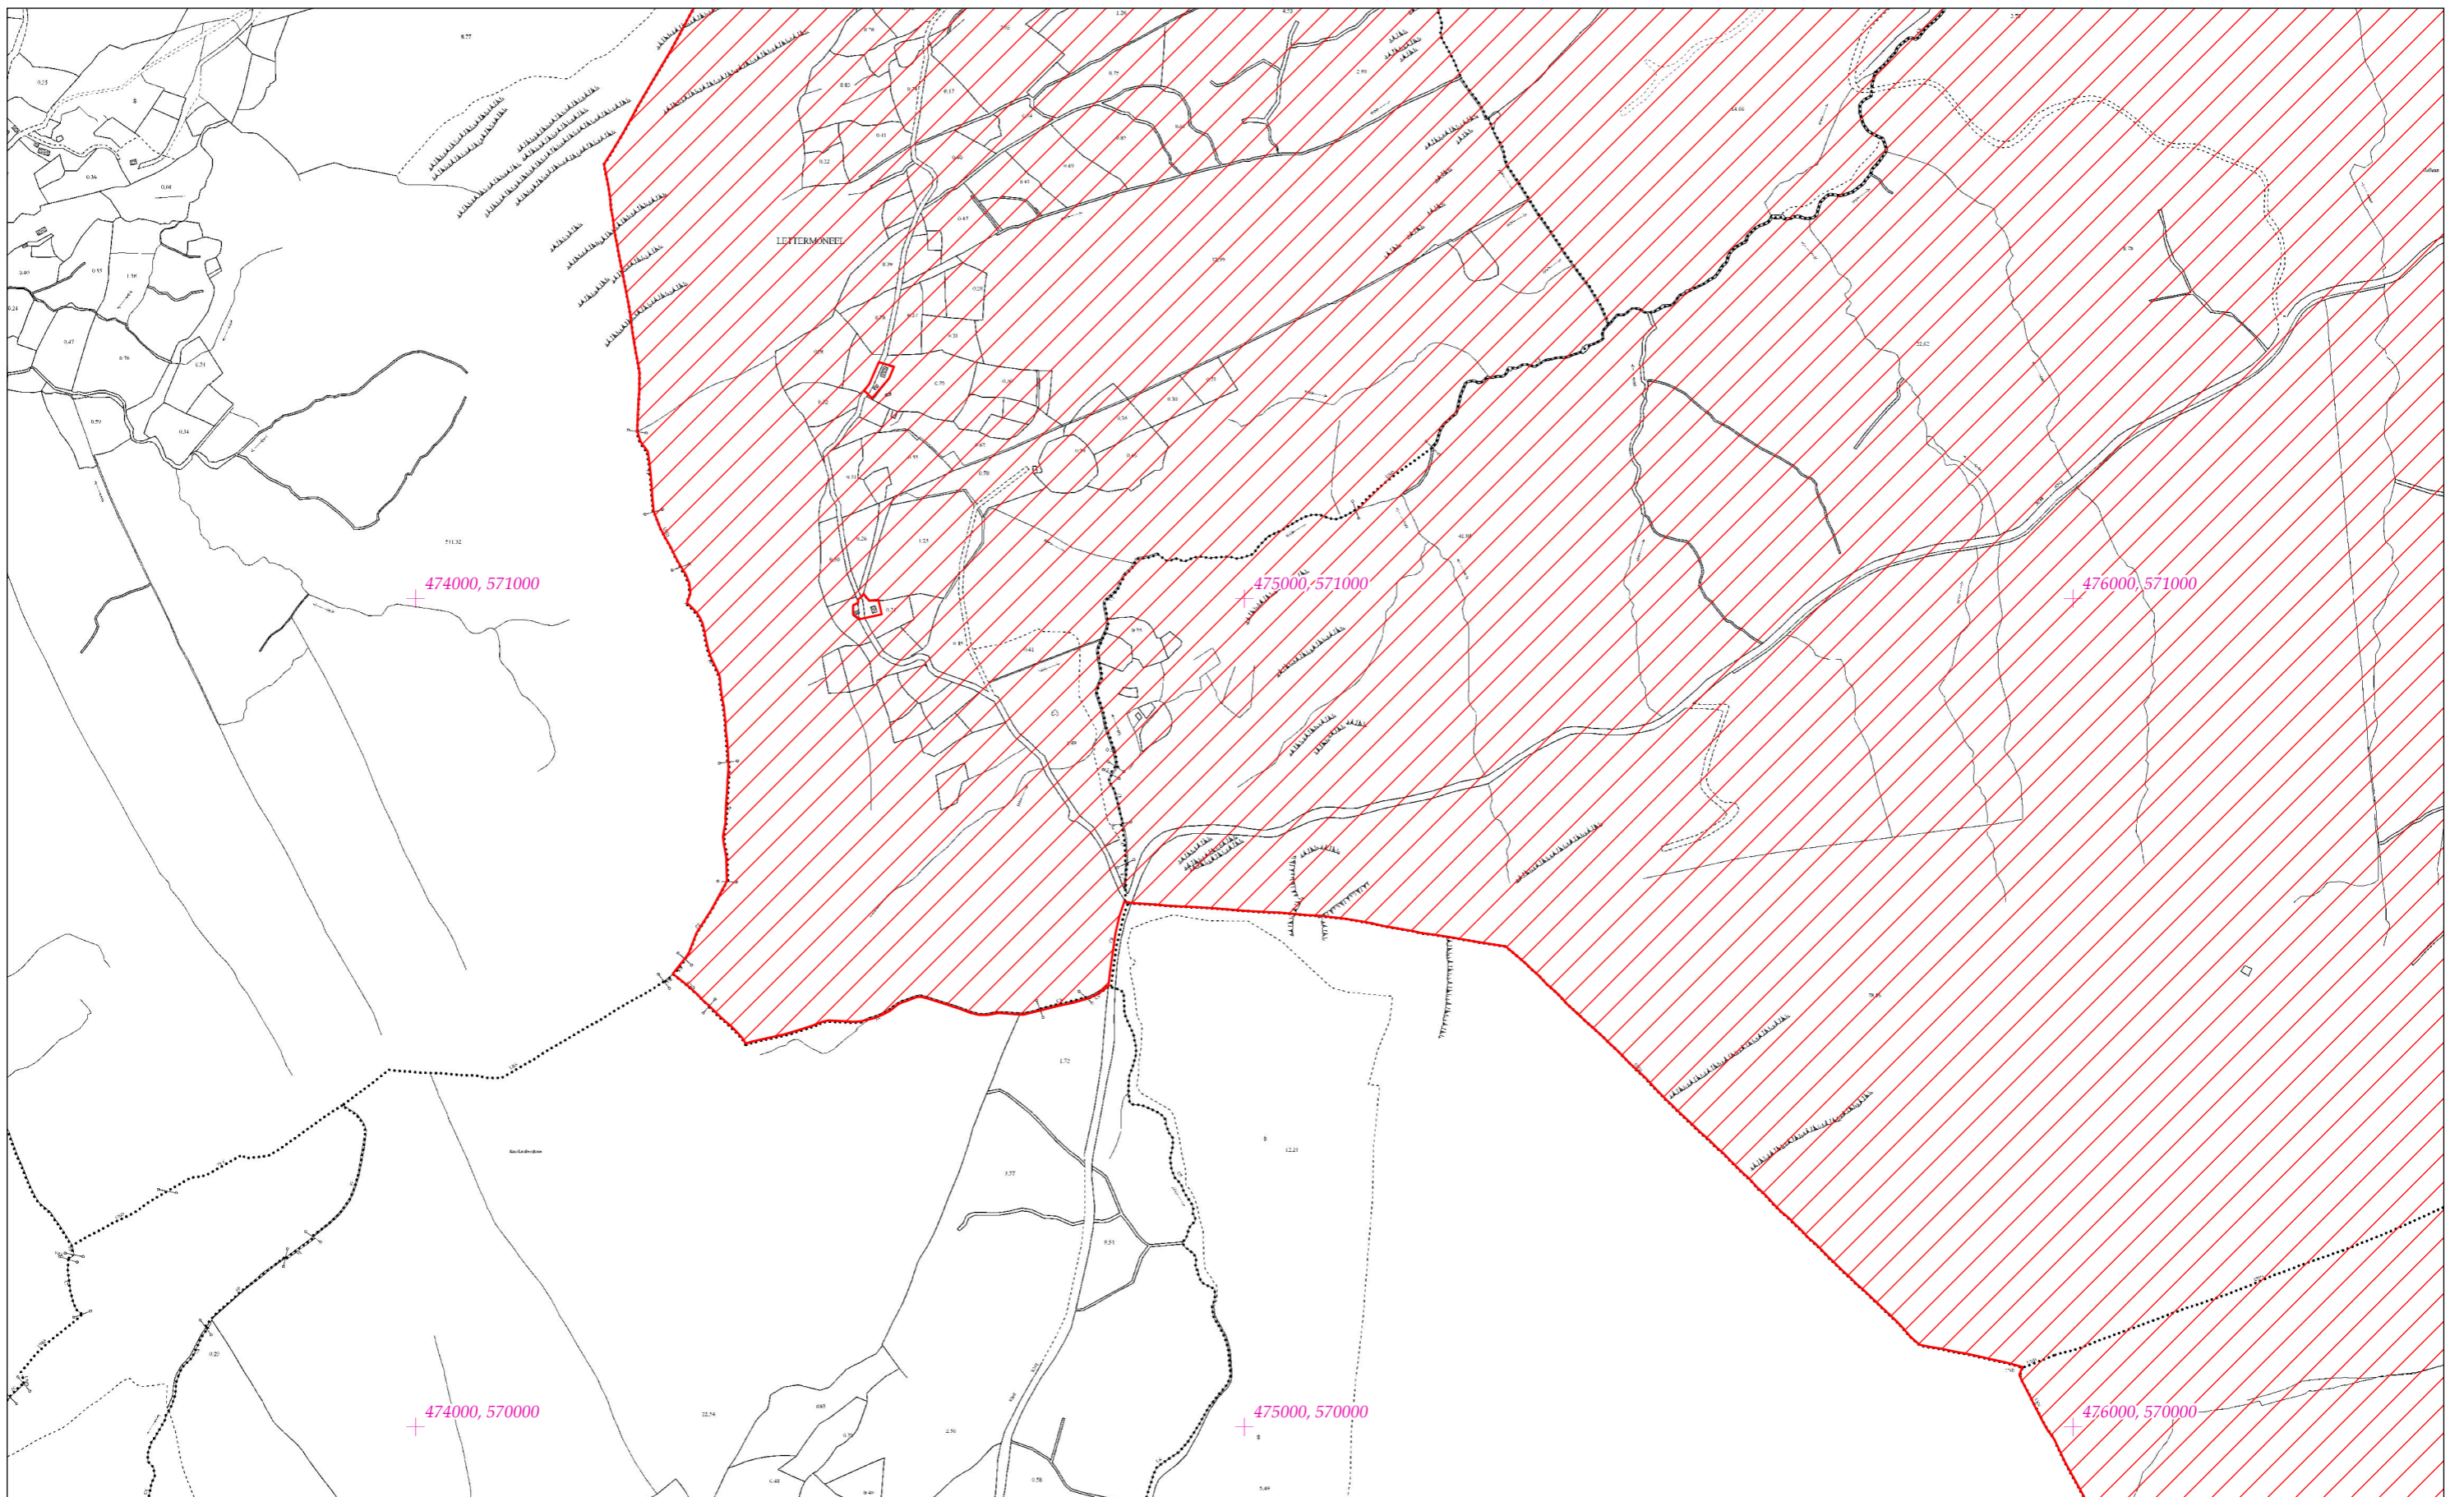

Rialachán 4(1)(b) / Regulation 4(1)(b)

Leathanach 22 de 36 (Co. Chiarraí)
Page 22 of 36 (Co. Kerry)

LIMISTÉAR FAOI CHAOMHNÚ SPEISIALTA
SPECIAL AREA OF CONSERVATION

© Rannán Náisiúnta Mapála de Thailte Éireann. Gach ceart ar cosaint. Uimhir Ceadúnais CYAL50351092.
© National Mapping Division of Tailte Éireann. All rights reserved. Licence number CYAL50351092.
Córas Comhordanáidí: Trasteilgean Mercator na hÉireann / Co-ordinate System: Irish Transverse Mercator.

LCS na Dóinne (Ciarraí)
Blackwater River (Kerry) SAC
1:5000 O.S. TILE 6359d 22 of 36

SITE CODE
002173

Leagan / Version: 3.01
Arna chló an / Printed on: 30/11/2023