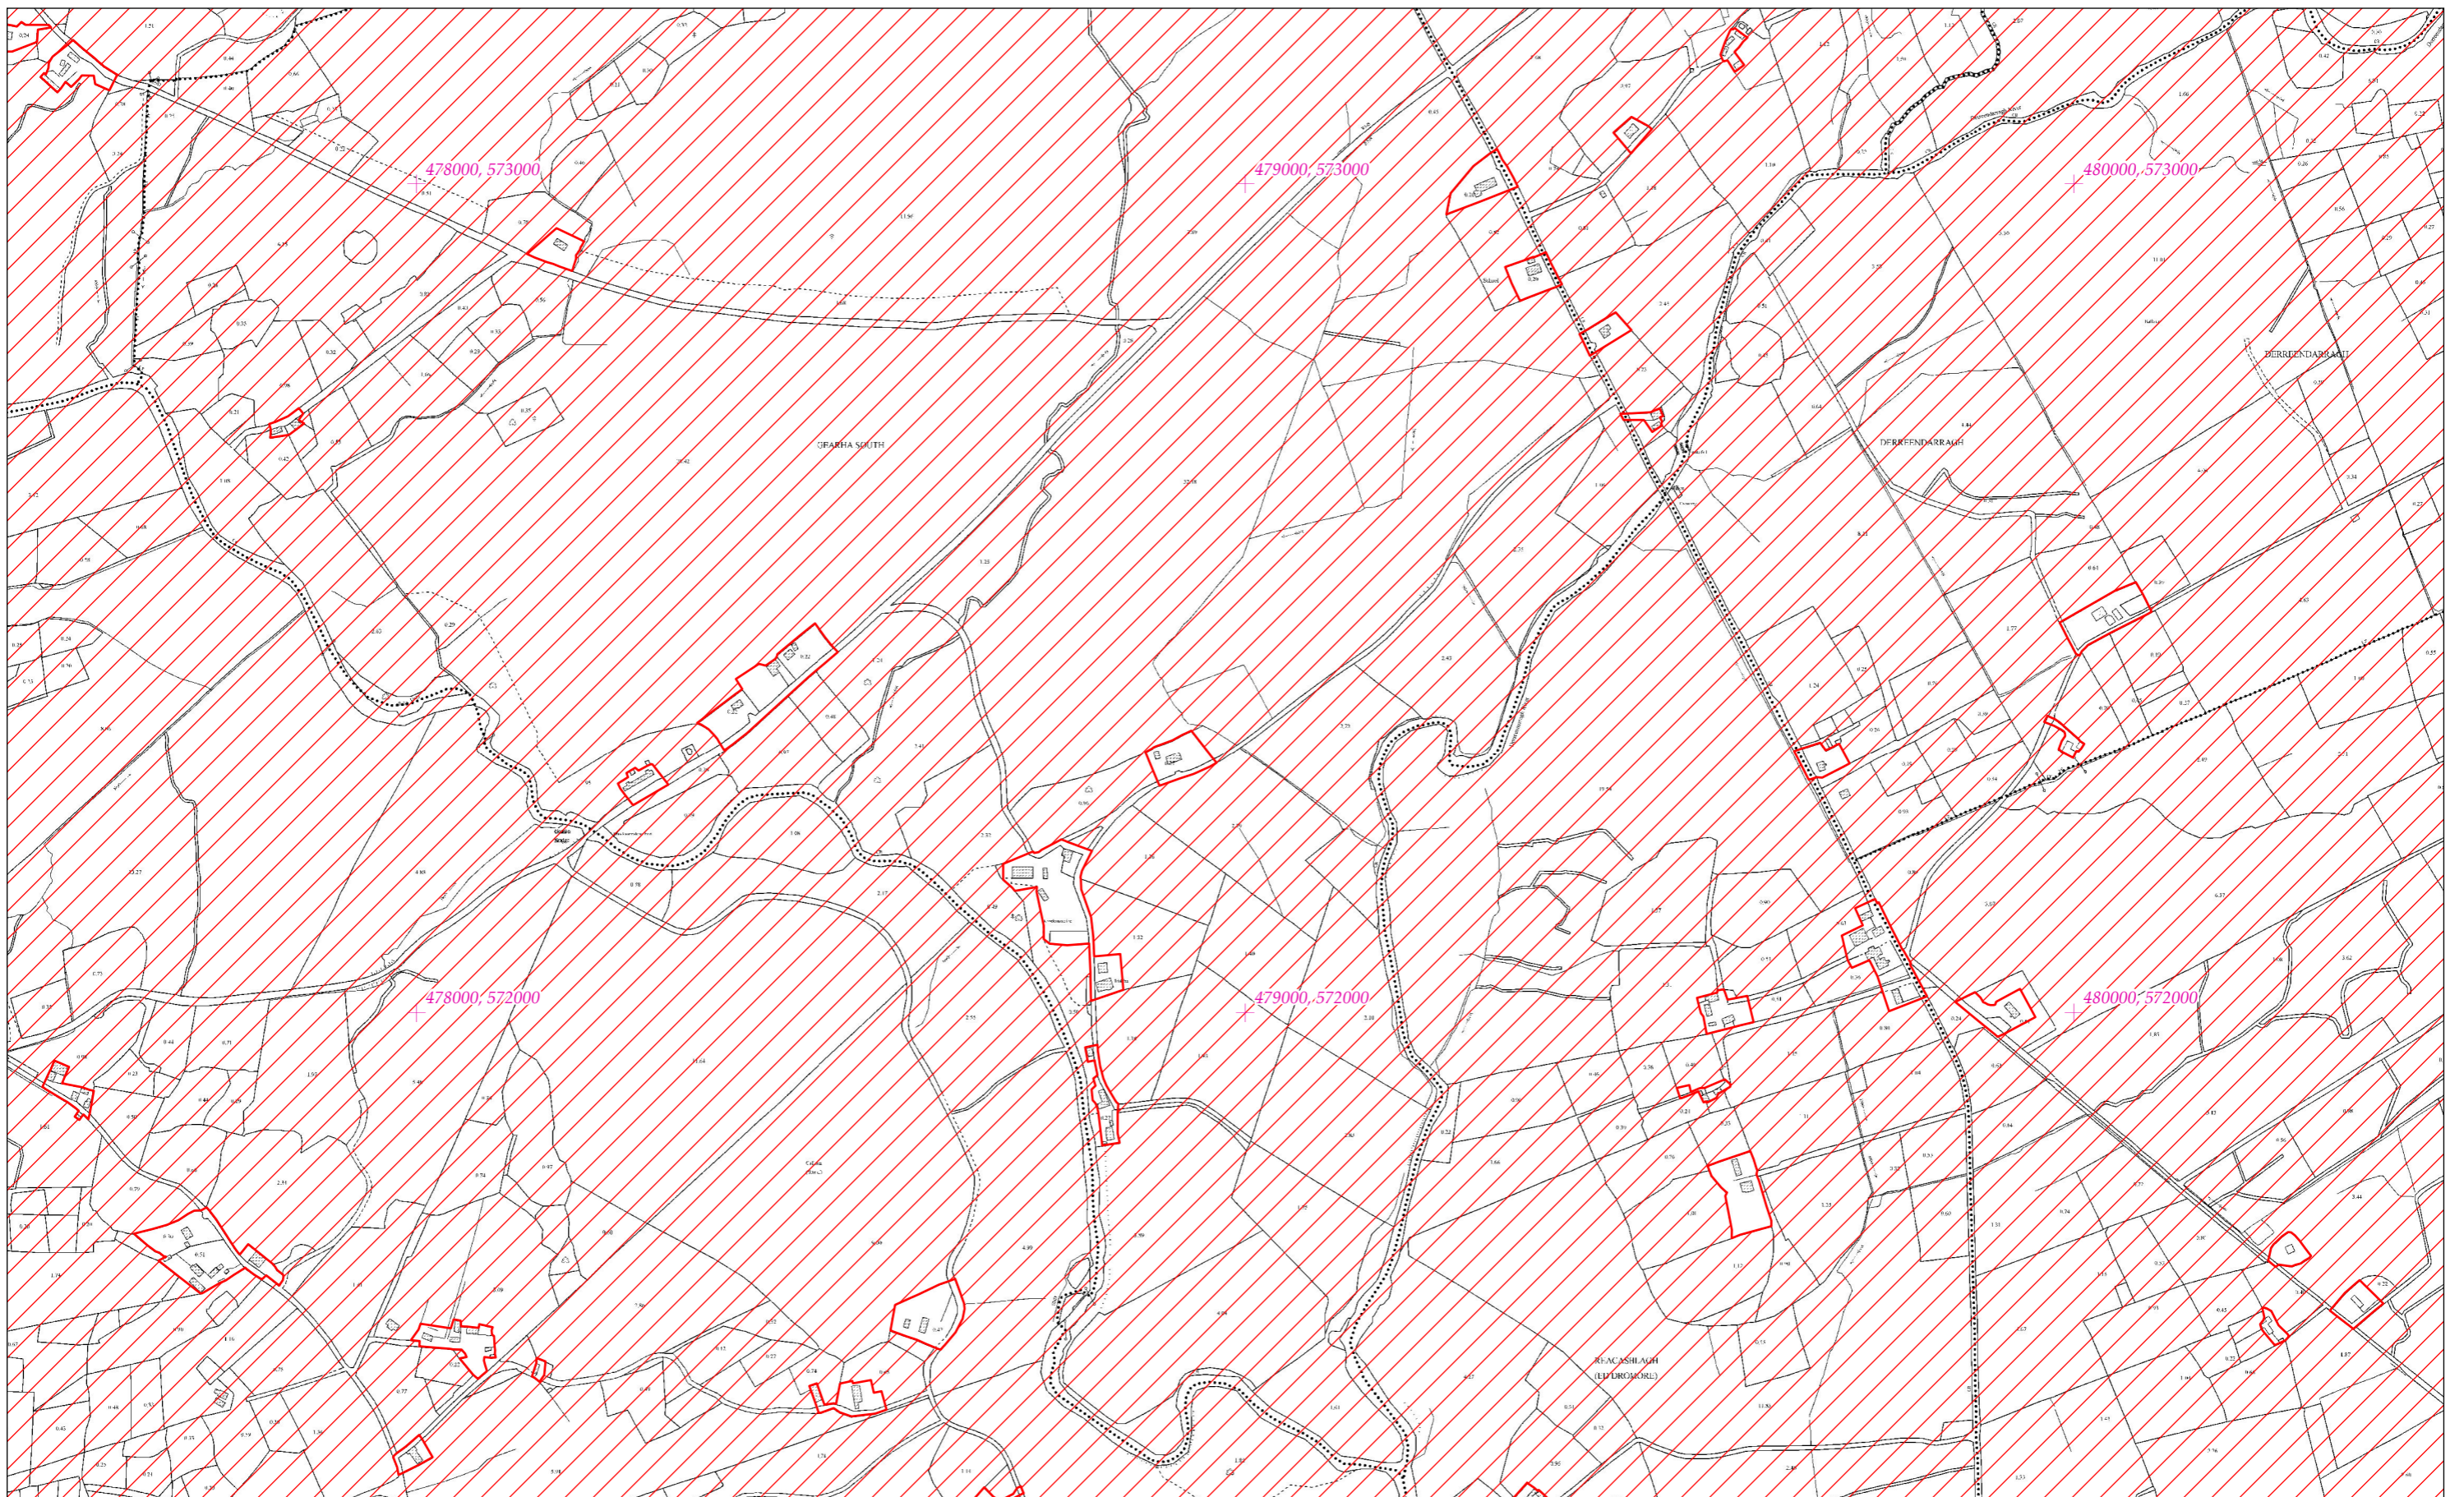

Rialachán 4(1)(b) / Regulation 4(1)(b)

Leathanach 24 de 36 (Co. Chiarraí)
Page 24 of 36 (Co. Kerry)

LIMISTÉAR FAOI CHAOMHNÚ SPEISIALTA
SPECIAL AREA OF CONSERVATION

© Rannán Náisiúnta Mapála de Thailte Éireann. Gach ceart ar cosaint. Uimhir Ceadúnais CYAL50351092.
© National Mapping Division of Tailte Éireann. All rights reserved. Licence number CYAL50351092.
Córas Comhordanáidí: Trasteilgean Mercator na hÉireann / Co-ordinate System: Irish Transverse Mercator.

LCS na Dóinne (Ciarraí)
Blackwater River (Kerry) SAC
1:5000 O.S. TILE 6360b 24 of 36

SITE CODE
002173

Leagan / Version: 3.01
Arna chló an / Printed on: 30/11/2023