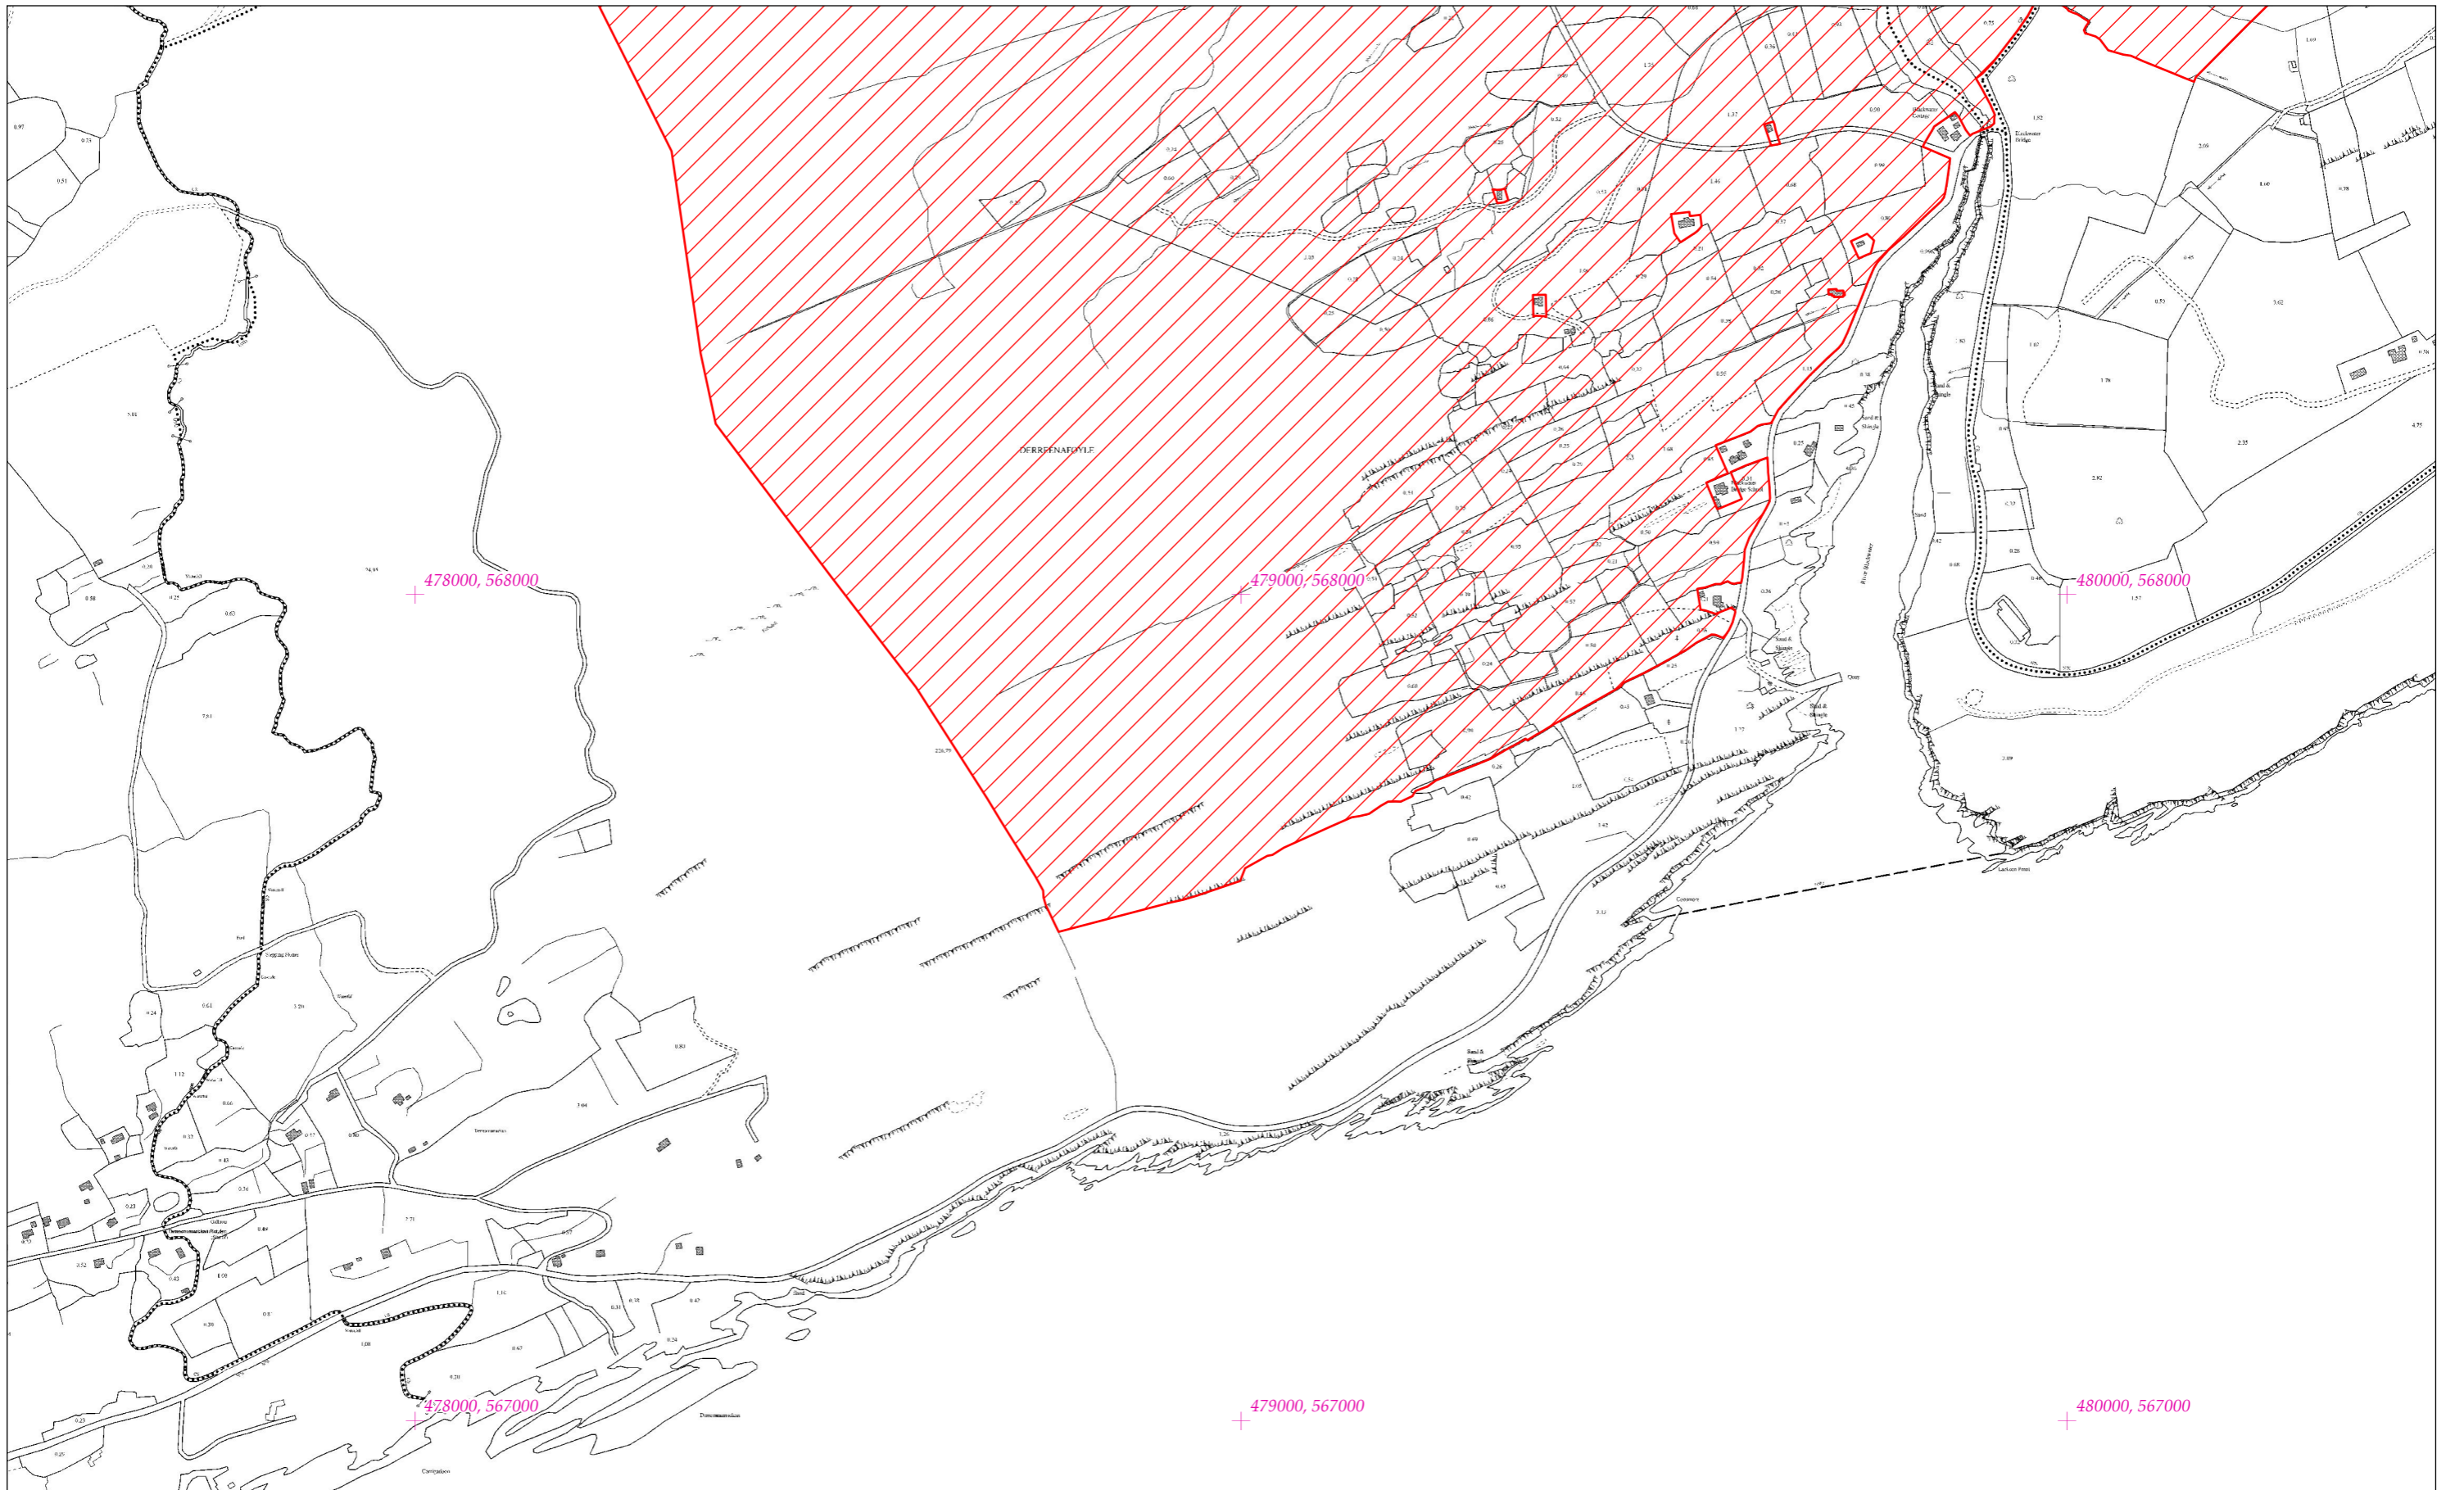

Rialachán 4(1)(b) / Regulation 4(1)(b)

Leathanach 35 de 36 (Co. Chiarraí)
Page 35 of 36 (Co. Kerry)

LIMISTÉAR FAOI CHAOMHNÚ SPEISIALTA
SPECIAL AREA OF CONSERVATION

© Rannán Náisiúnta Mapála de Thailte Éireann. Gach ceart ar cosaint. Uimhir Ceadúnais CYAL50351092.
© National Mapping Division of Tailte Éireann. All rights reserved. Licence number CYAL50351092.
Córas Comhordanáidí: Trasteilgean Mercator na hÉireann / Co-ordinate System: Irish Transverse Mercator.

LCS na Dóinne (Ciarraí)
Blackwater River (Kerry) SAC
1:5000 O.S. TILE 6405d 35 of 36

SITE CODE
002173

Leagan / Version: 3.01

Arna chló an / Printed on: 30/11/2023