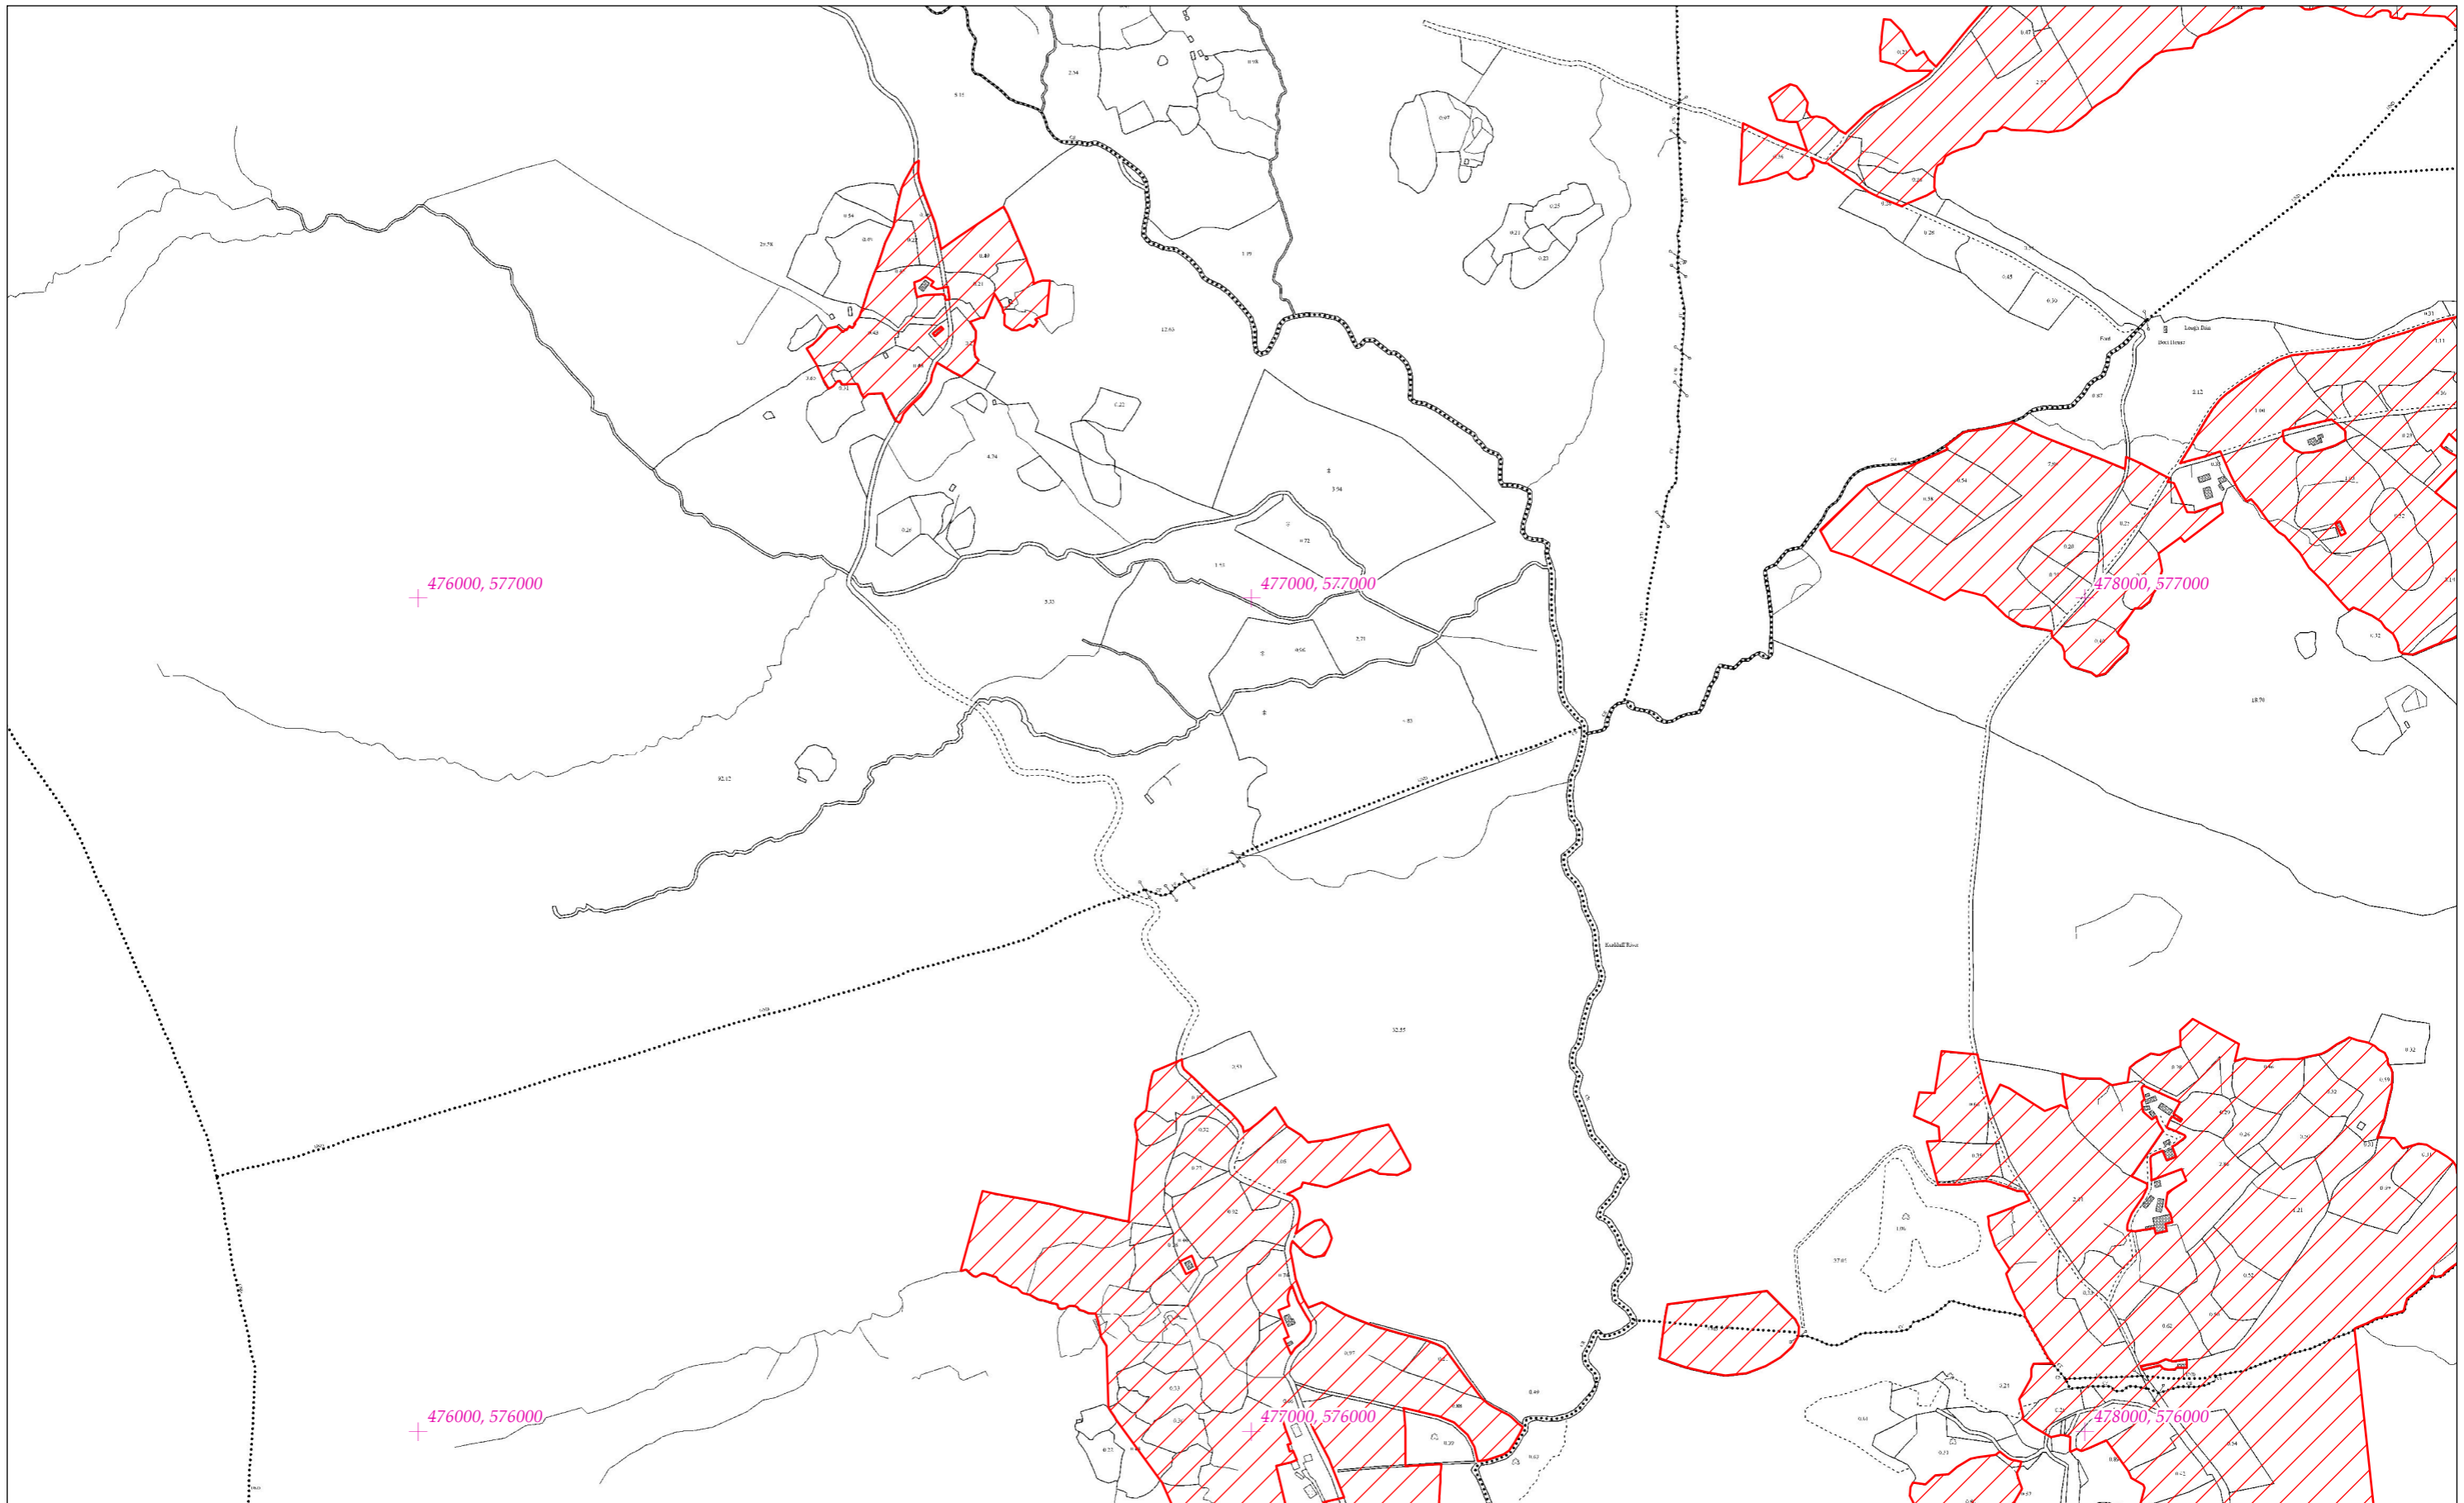

Rialachán 4(1)(b) / Regulation 4(1)(b)

Leathanach 3 de 36 (Co. Chiarraí)
Page 3 of 36 (Co. Kerry)

LIMISTÉAR FAOI CHAOMHNÚ SPEISIALTA
SPECIAL AREA OF CONSERVATION

© Rannán Náisiúnta Mapála de Thailte Éireann. Gach ceart ar cosaint. Uimhir Ceadúnais CYAL50351092.
© National Mapping Division of Tailte Éireann. All rights reserved. Licence number CYAL50351092.
Córas Comhordanáidí: Trasteilgean Mercator na hÉireann / Co-ordinate System: Irish Transverse Mercator.

LCS na Dóinne (Ciarraí)
Blackwater River (Kerry) SAC
1:5000 O.S. TILE 6268c 3 of 36

SITE CODE
002173

Leagan / Version: 3.01
Arna chló an / Printed on: 30/11/2023