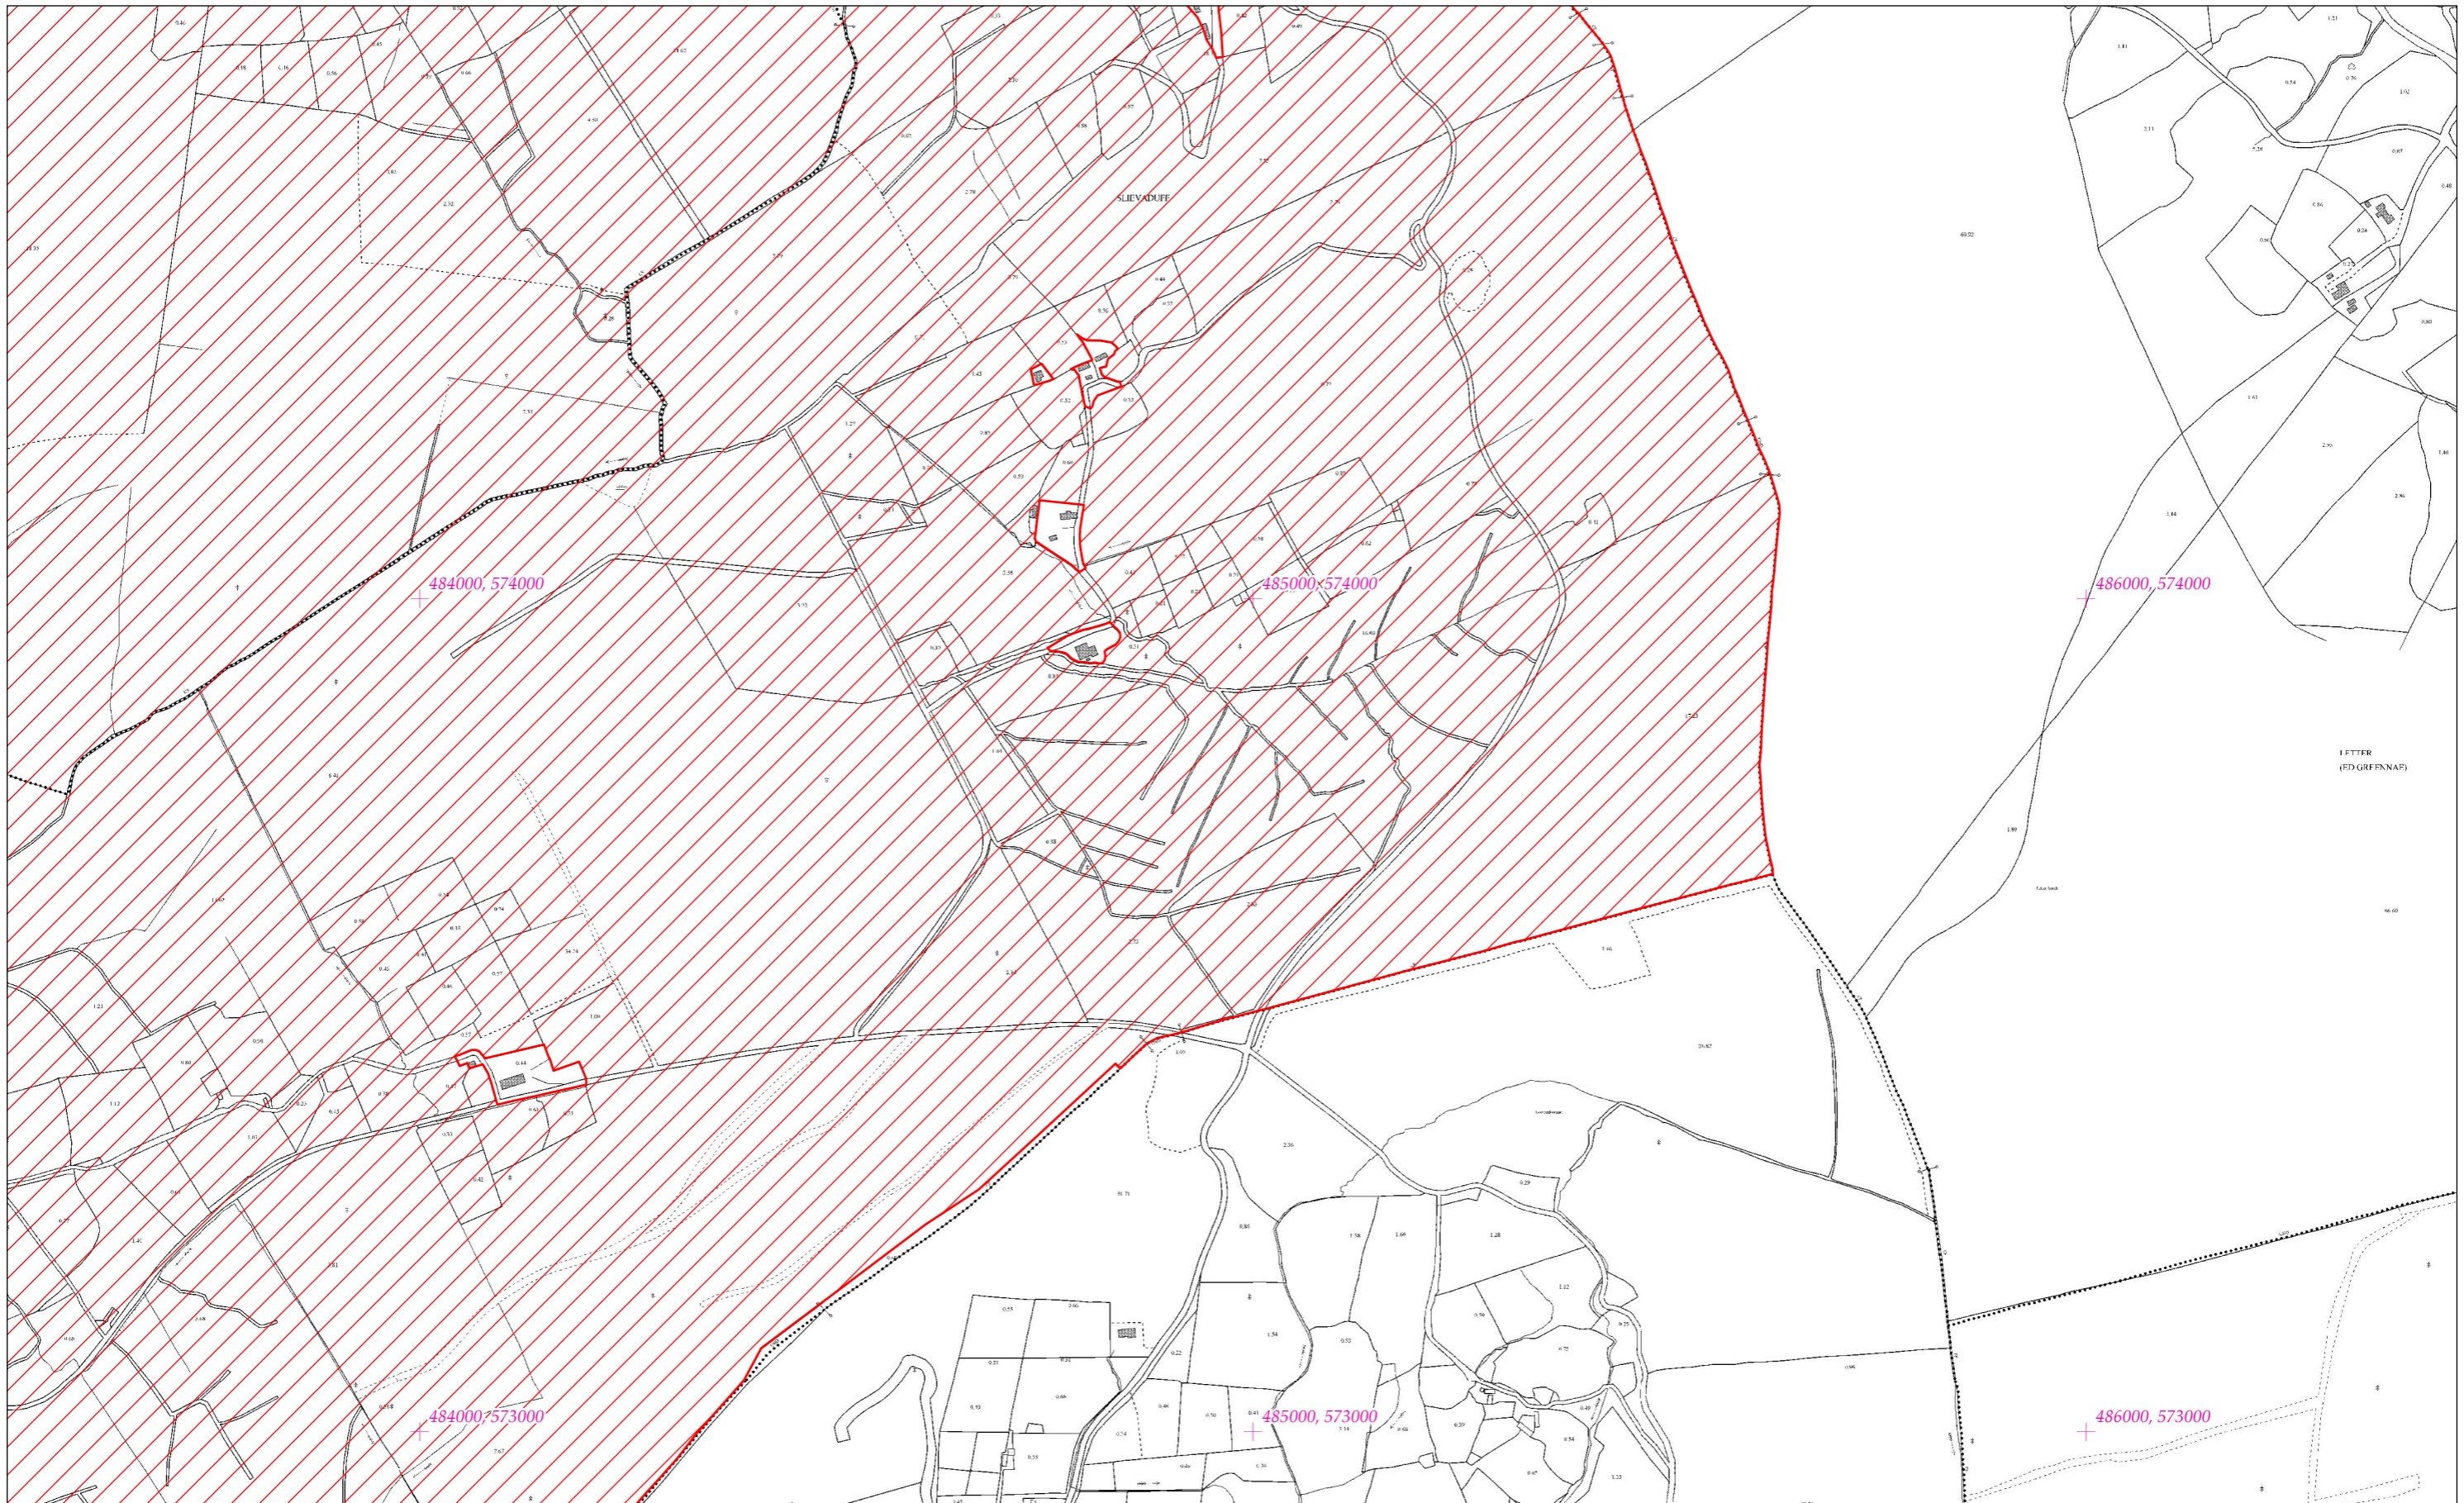

Rialachán 4(1)(b) / Regulation 4(1)(b)

Leathanach 19 de 36 (Co. Chiarraí)
Page 19 of 36 (Co. Kerry)

LIMISTÉAR FAOI CHAOMHNÚ SPEISIALTA
SPECIAL AREA OF CONSERVATION

© Rannán Náisiúnta Mapála de Thailte Éireann. Gach ceart ar cosaint. Uimhir Ceadúnais CYAL50351092.
© National Mapping Division of Tailte Éireann. All rights reserved. Licence number CYAL50351092.
Córas Comhordanáidí: Trasteilgean Mercator na hÉireann / Co-ordinate System: Irish Transverse Mercator.

LCS na Dóinne (Ciarraí)
Blackwater River (Kerry) SAC
1:5000 O.S. TILE 6317c 19 of 36

SITE CODE
002173

Leagan / Version: 3.01
Arna chló an / Printed on: 30/11/2023