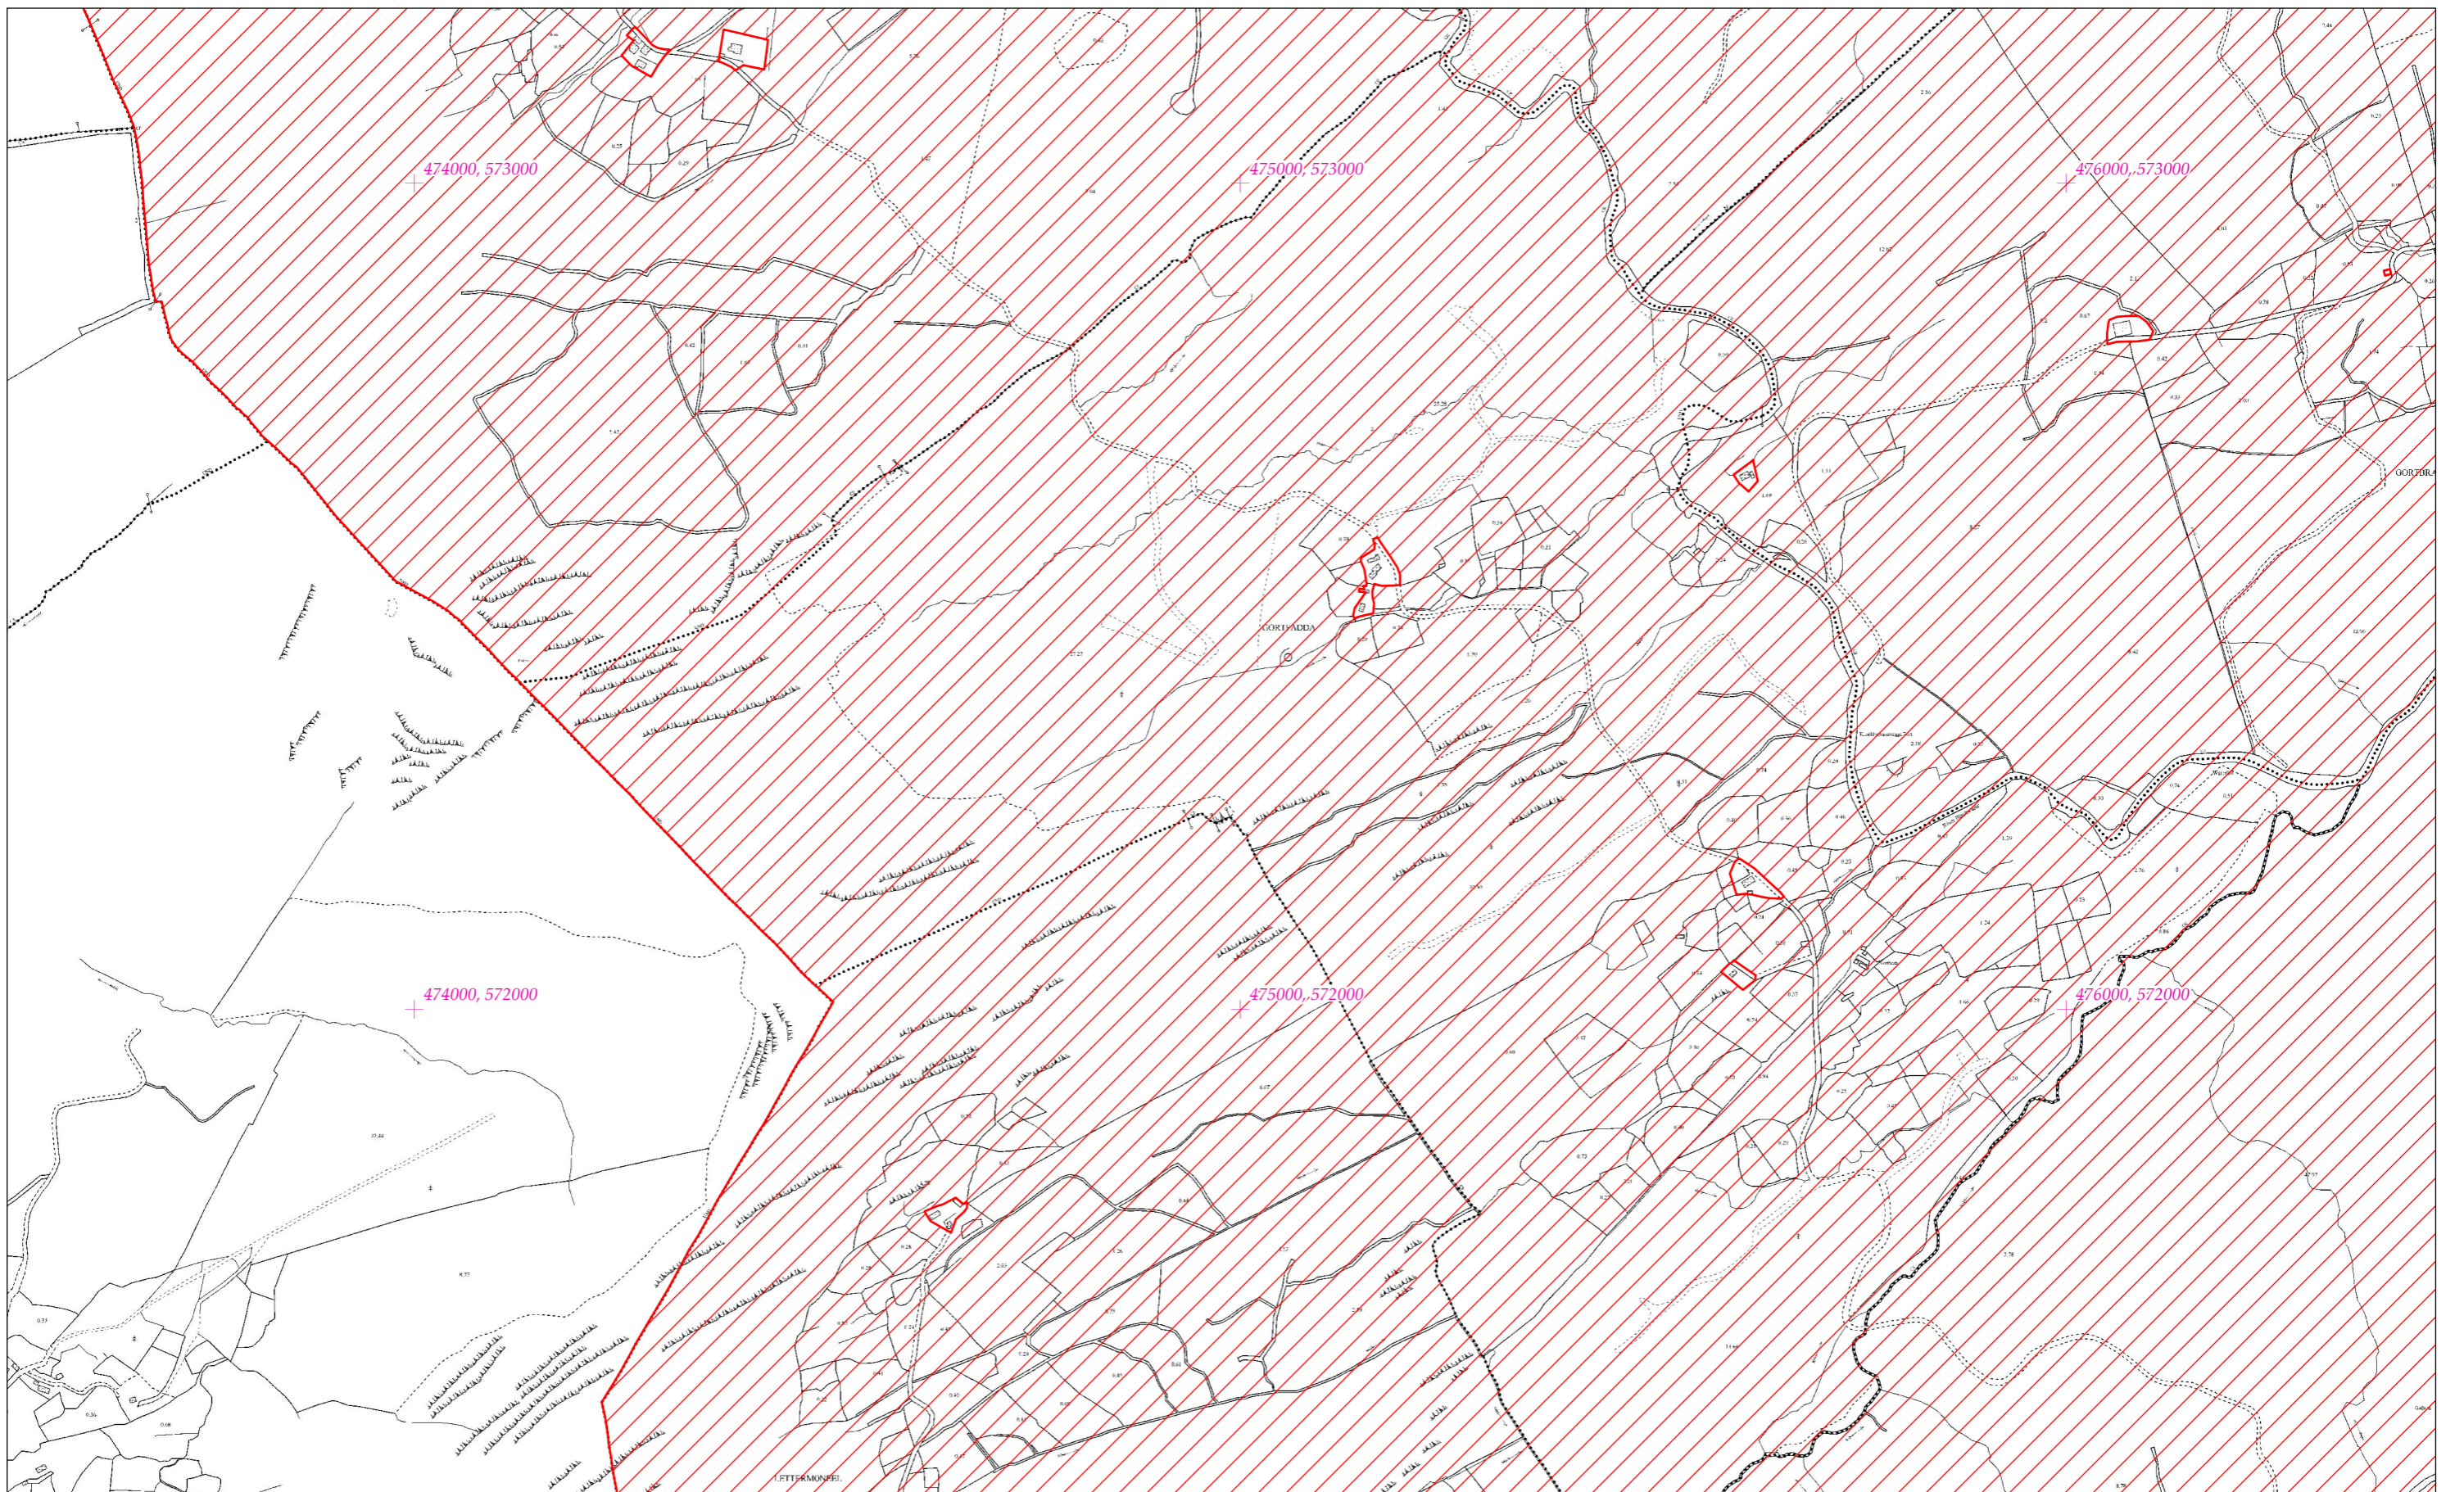

Rialachán 4(1)(b) / Regulation 4(1)(b)

Leathanach 21 de 36 (Co. Chiarraí)
Page 21 of 36 (Co. Kerry)

LIMISTÉAR FAOI CHAOMHNÚ SPEISIALTA
SPECIAL AREA OF CONSERVATION

© Rannán Náisiúnta Mapála de Thailte Éireann. Gach ceart ar cosaint. Uimhir Ceadúnais CYAL50351092.
© National Mapping Division of Tailte Éireann. All rights reserved. Licence number CYAL50351092.
Córas Comhordanáidí: Trasteilgean Mercator na hÉireann / Co-ordinate System: Irish Transverse Mercator.

LCS na Dóinne (Ciarraí)
Blackwater River (Kerry) SAC
1:5000 O.S. TILE 6359b 21 of 36

SITE CODE
002173

Leagan / Version: 3.01
Arna chló an / Printed on: 30/11/2023