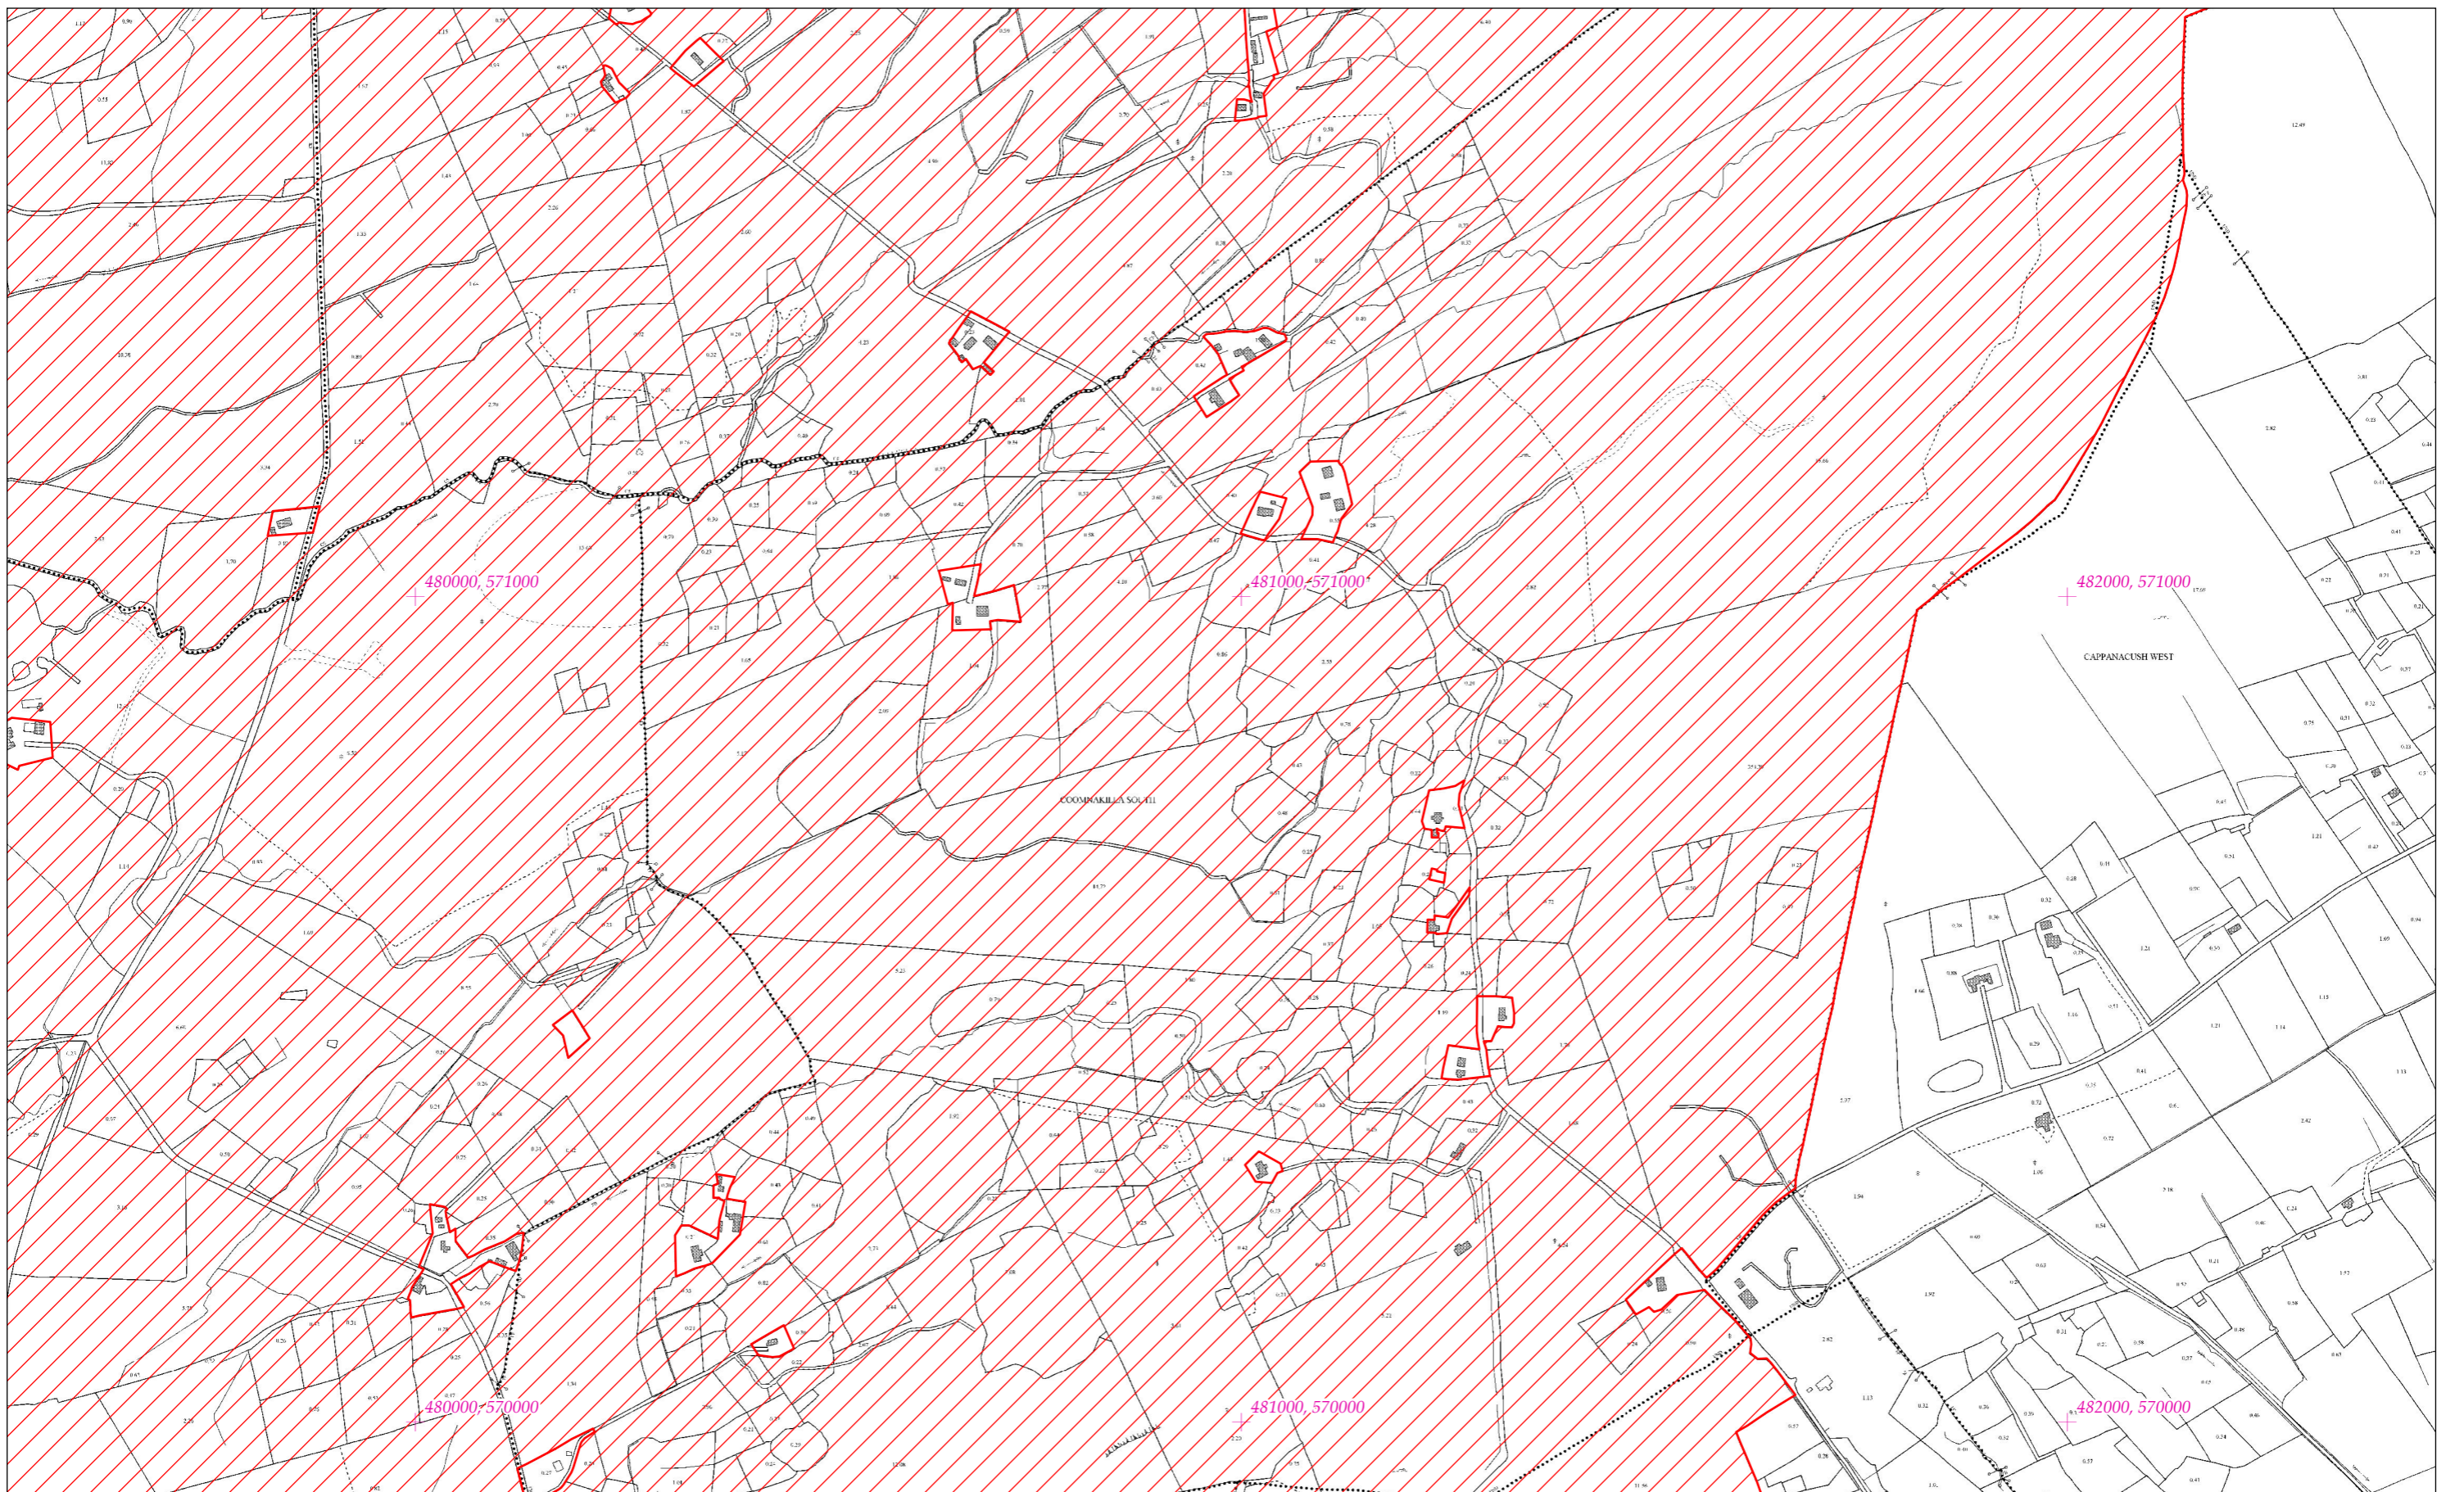

Rialachán 4(1)(b) / Regulation 4(1)(b)

Leathanach 29 de 36 (Co. Chiarraí)
Page 29 of 36 (Co. Kerry)

LIMISTÉAR FAOI CHAOMHNÚ SPEISIALTA
SPECIAL AREA OF CONSERVATION

© Rannán Náisiúnta Mapála de Thailte Éireann. Gach ceart ar cosaint. Uimhir Ceadúnais CYAL50351092.
© National Mapping Division of Tailte Éireann. All rights reserved. Licence number CYAL50351092.
Córas Comhordanáidí: Trasteilgean Mercator na hÉireann / Co-ordinate System: Irish Transverse Mercator.

LCS na Dóinne (Ciarraí)
Blackwater River (Kerry) SAC
1:5000 O.S. TILE 6361c 29 of 36

SITE CODE
002173

Leagan / Version: 3.01
Arna chló an / Printed on: 30/11/2023