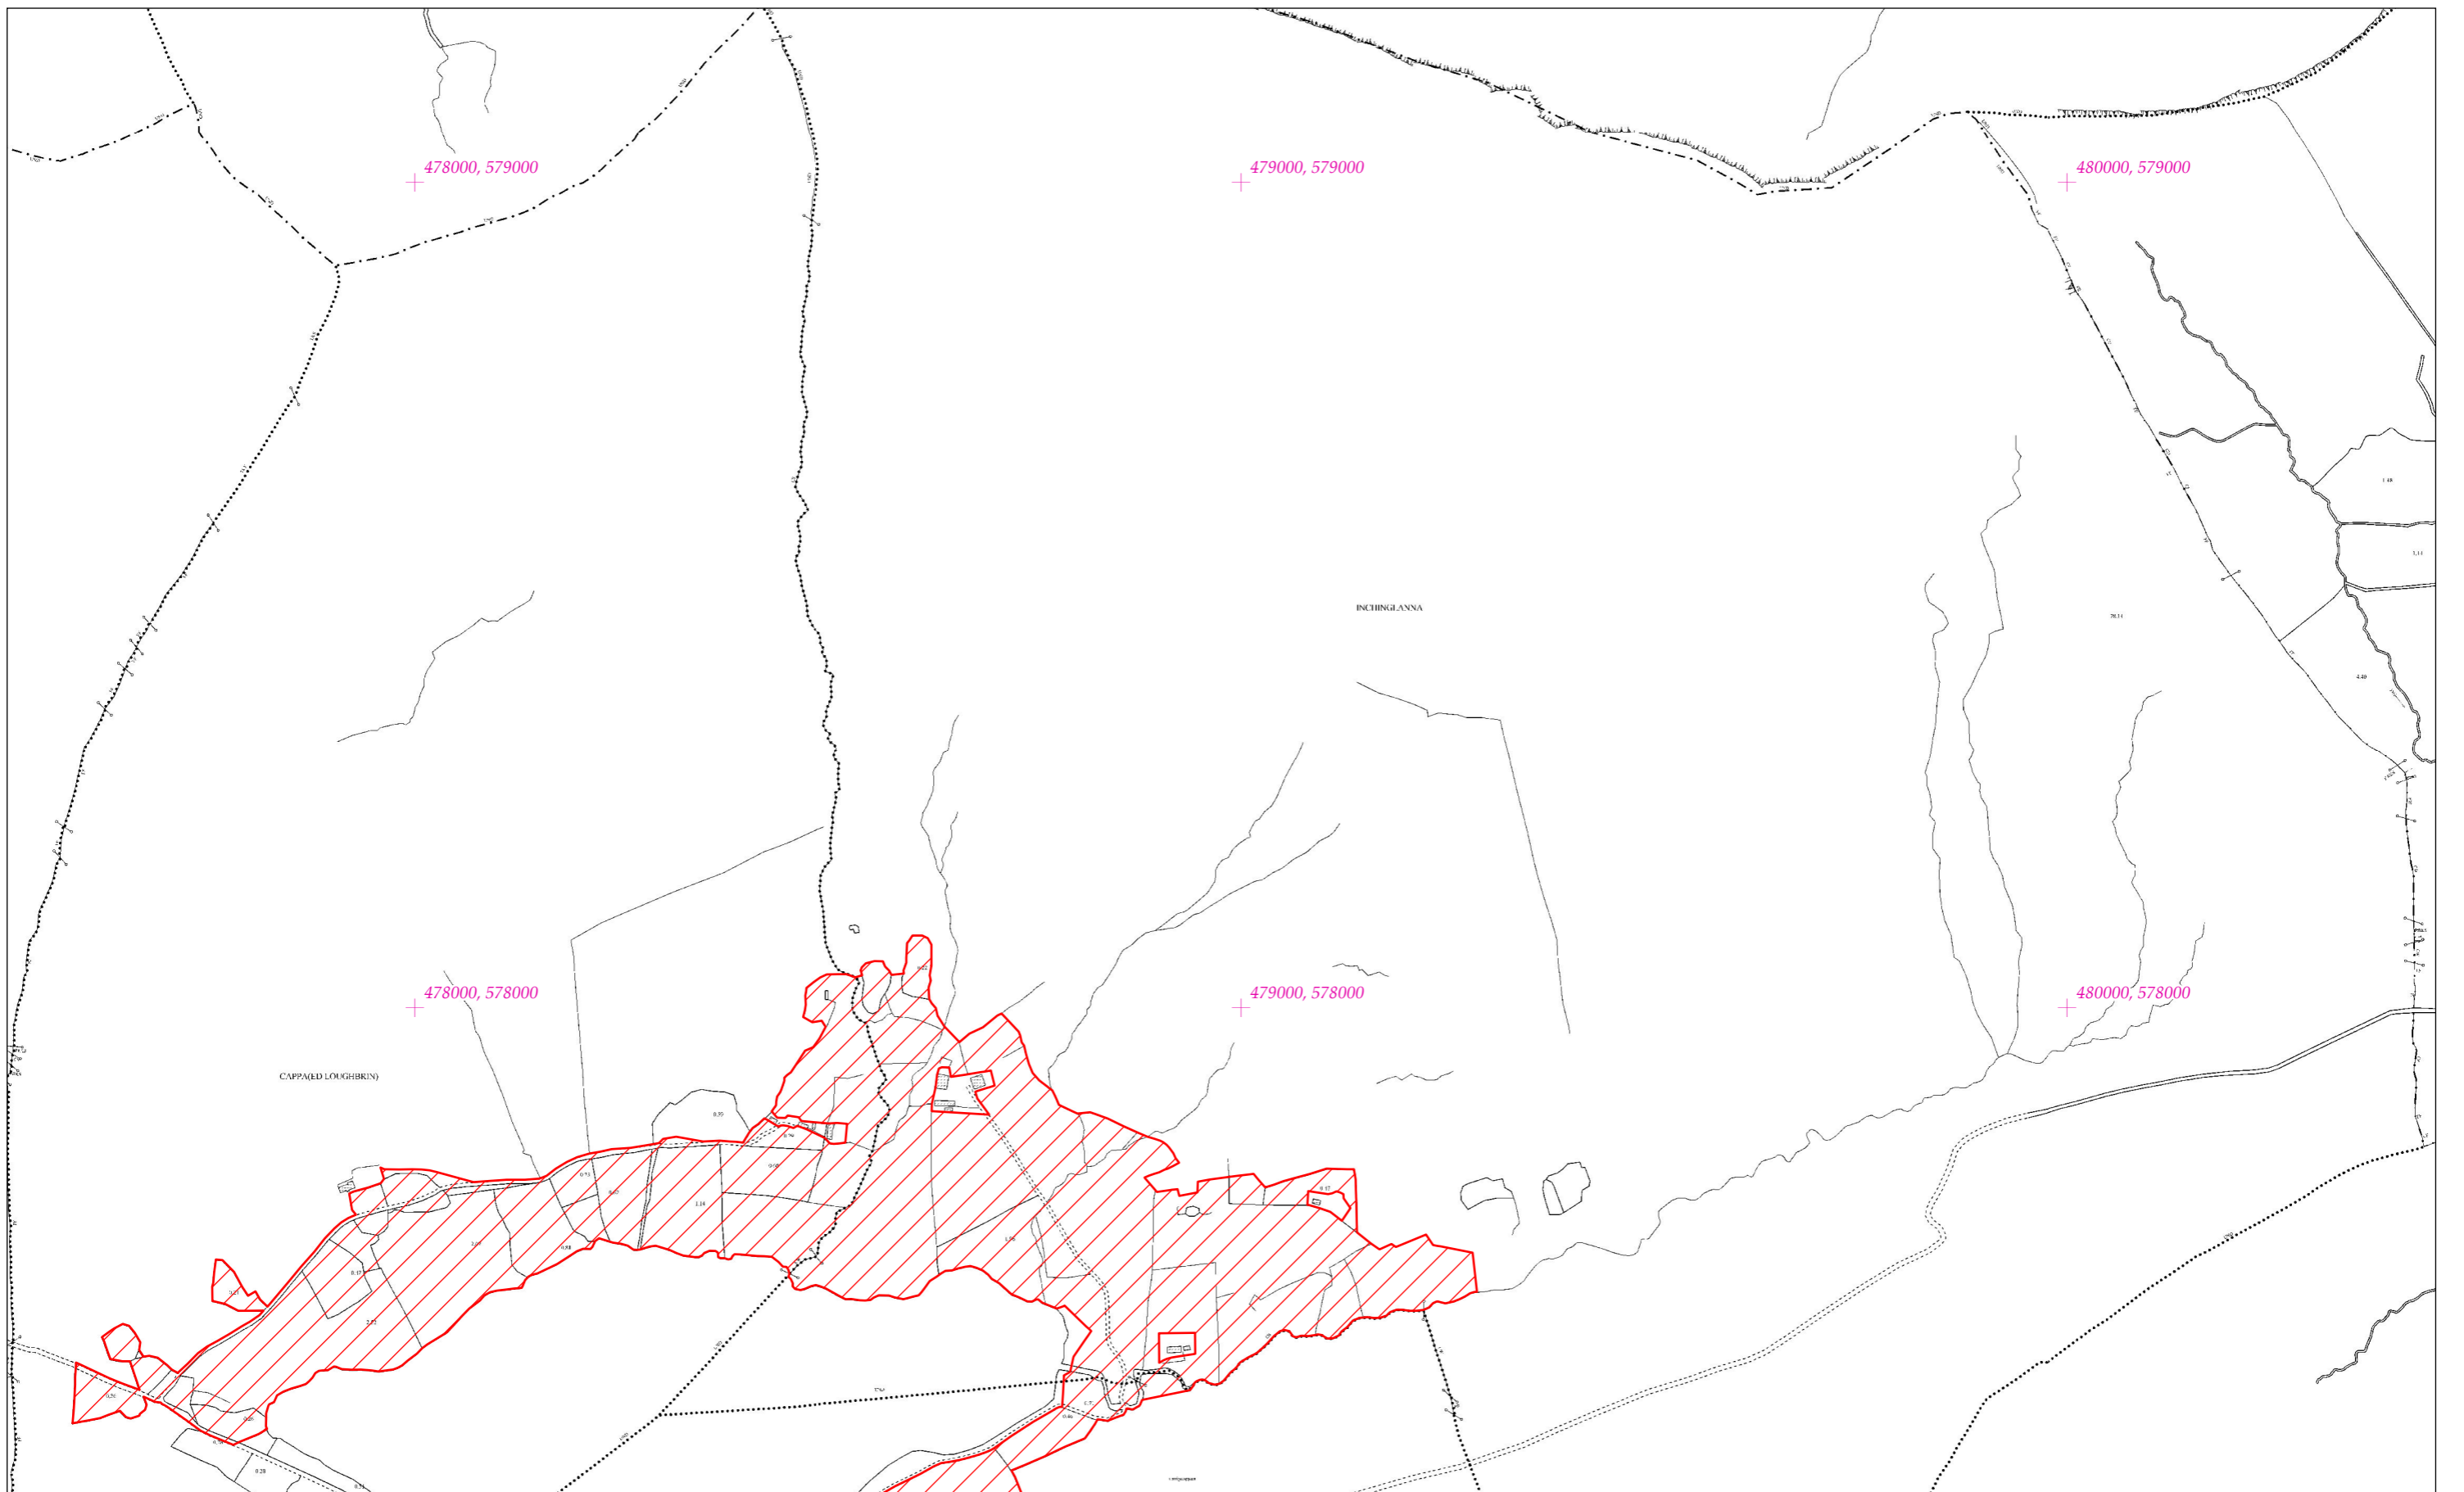

Rialachán 4(1)(b) / Regulation 4(1)(b)

Leathanach 2 de 36 (Co. Chiarraí)
Page 2 of 36 (Co. Kerry)

LIMISTÉAR FAOI CHAOMHNÚ SPEISIALTA
SPECIAL AREA OF CONSERVATION

© Rannán Náisiúnta Mapála de Thailte Éireann. Gach ceart ar cosaint. Uimhir Ceadúnais CYAL50351092.
© National Mapping Division of Tailte Éireann. All rights reserved. Licence number CYAL50351092.
Córas Comhordanáidí: Trasteilgean Mercator na hÉireann / Co-ordinate System: Irish Transverse Mercator.

LCS na Dóinne (Ciarraí)
Blackwater River (Kerry) SAC
1:5000 O.S. TILE 6268b 2 of 36

SITE CODE
002173

Leagan / Version: 3.01

Arna chló an / Printed on: 30/11/2023