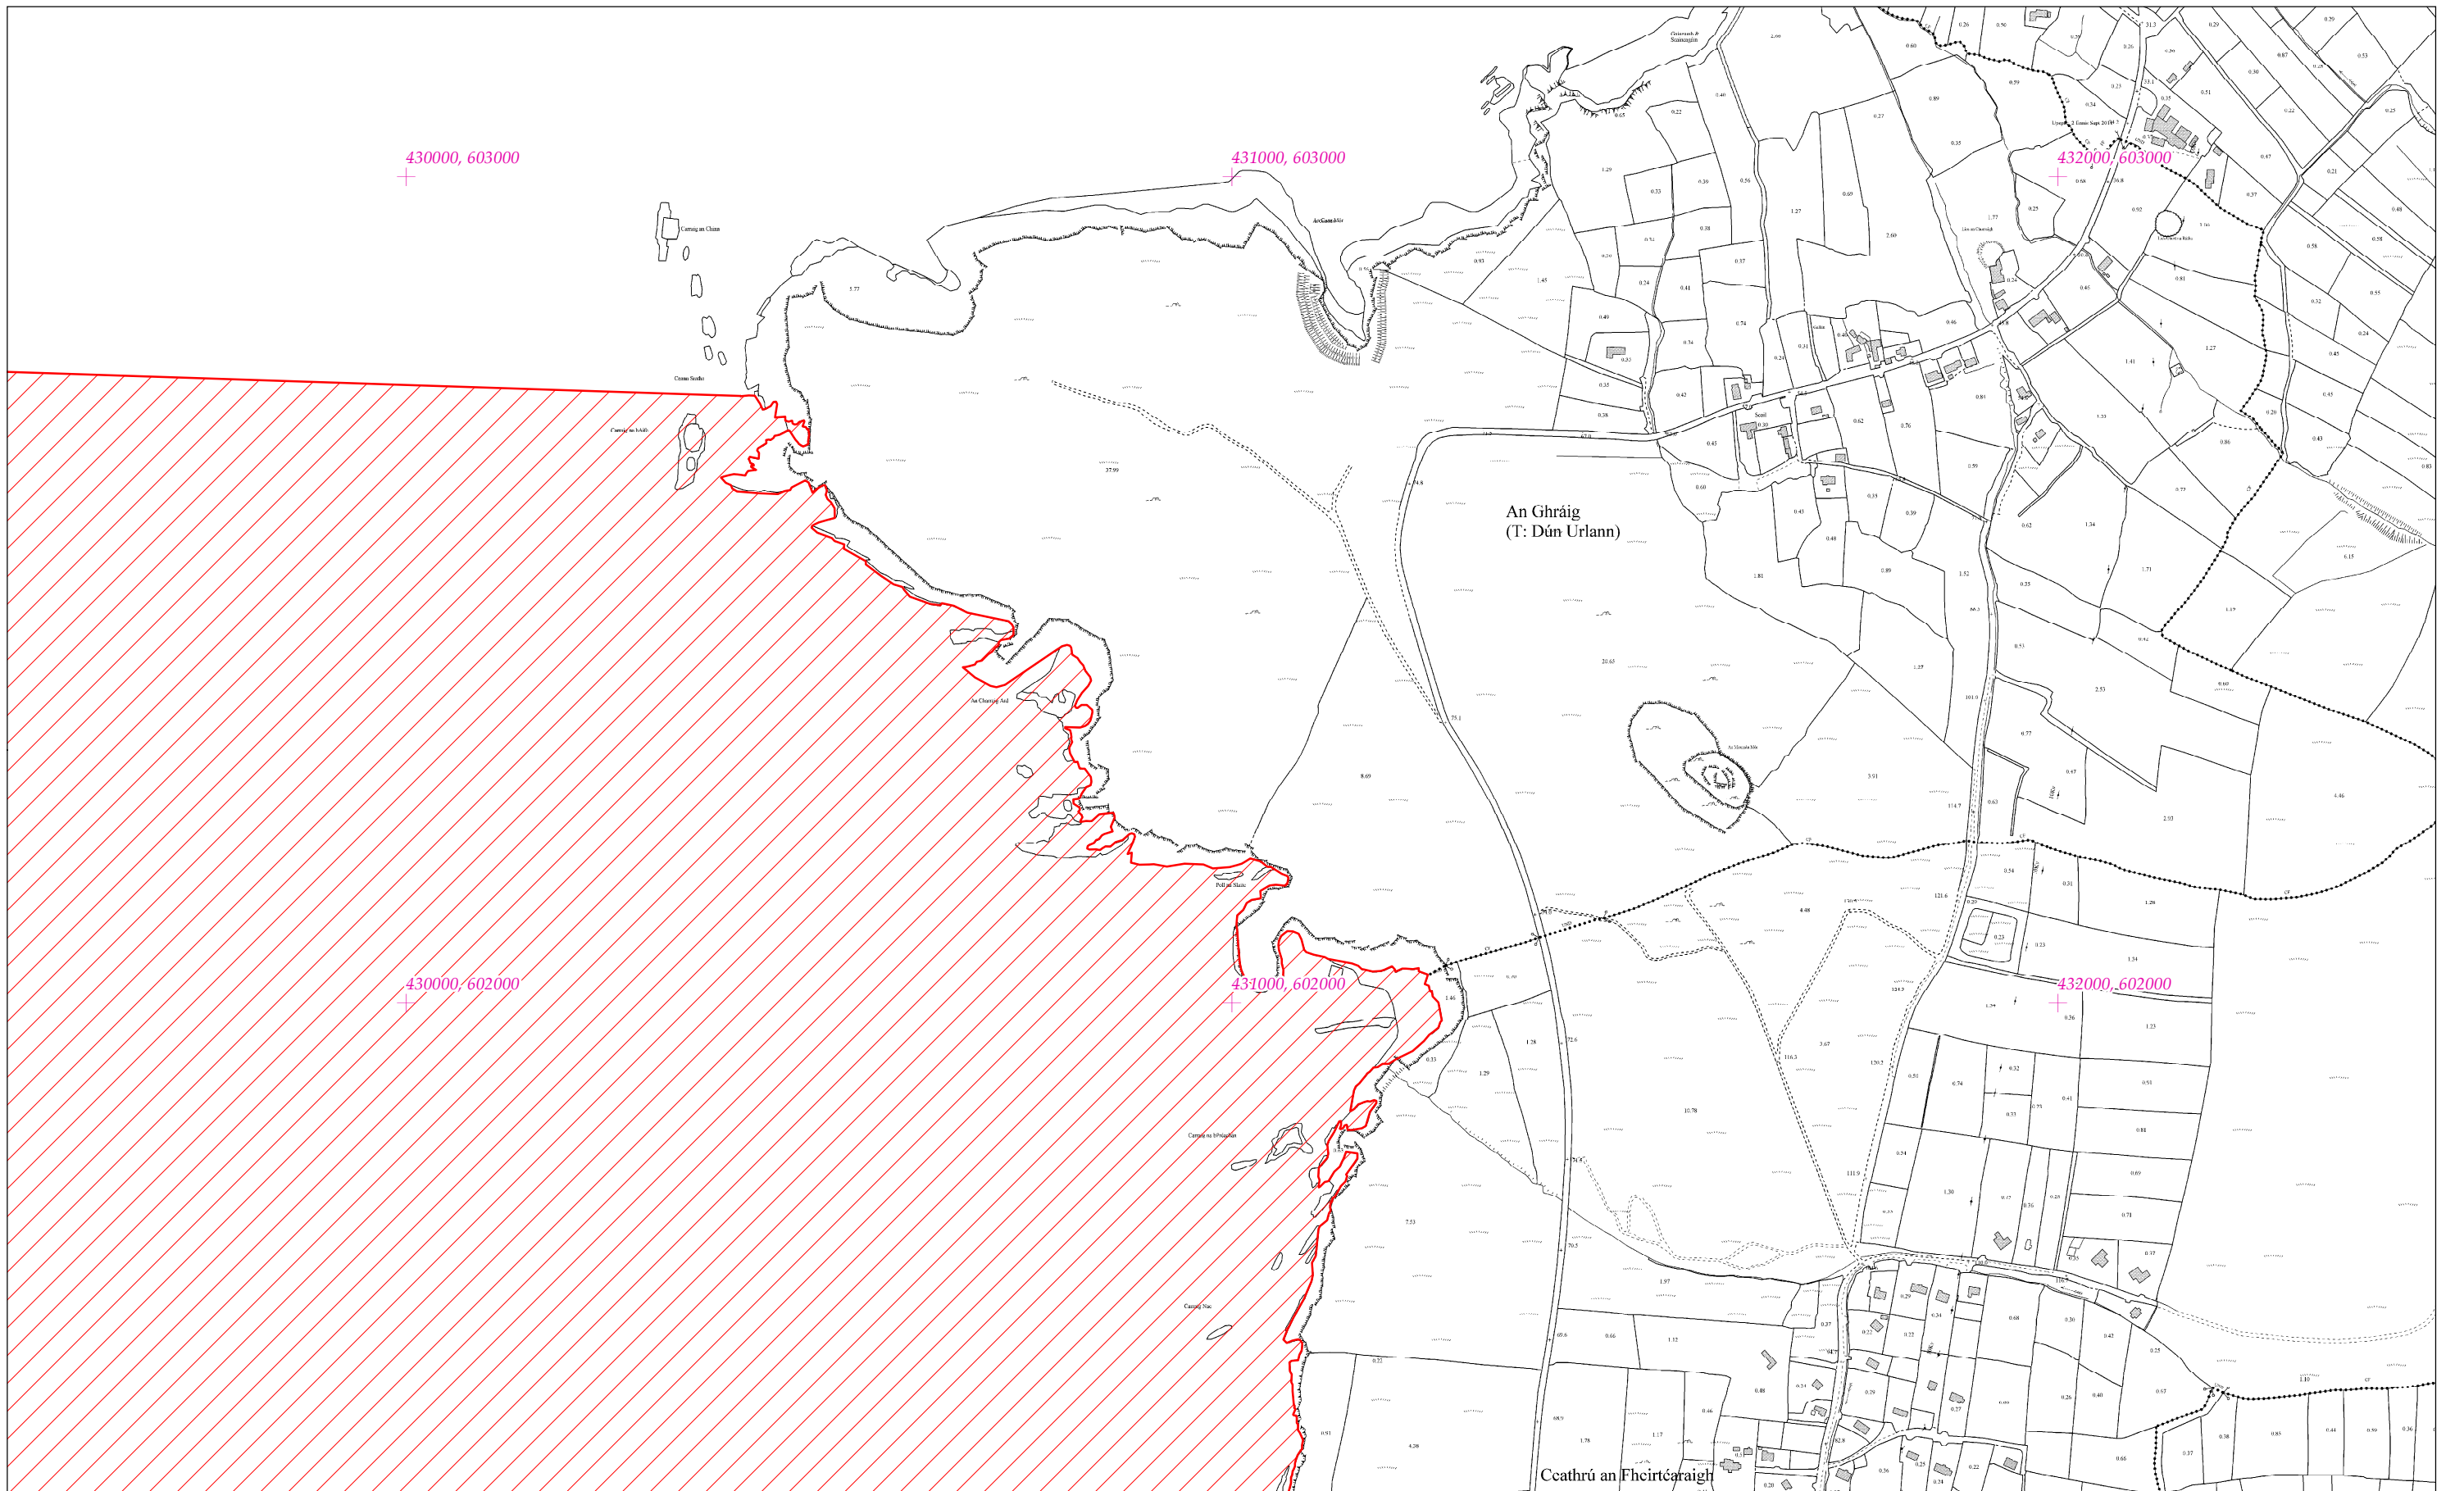

Rialachán 4(1)(b) / Regulation 4(1)(b)

Leathanach 16 de 94 (Co. Chiarraí)
Page 16 of 94 (Co. Kerry)

LIMISTÉAR FAOI CHAOMHNÚ SPEISIALTA
SPECIAL AREA OF CONSERVATION

Suirbhéireacht Ordanáis Éireann Ceadúnas Uimhir OSI-NMA-014 © OSI / Rialtas na hÉireann
Ordnance Survey Ireland Licence No. OSI-NMA-014 © Ordnance Survey Ireland / Government of Ireland
Córas Comhordanáidí: Trasteilgean Mercator na hÉireann / Co-ordinate System: Irish Transverse Mercator

LCS na mBlascaodaí
Blasket Islands SAC
1:5000 O.S. TILE 5858b 16 of 94

Scála / Scale 1:7,500

SITE CODE
002172

Leagan / Version: 3.02

Arna chló an / Printed on: 20/05/2019