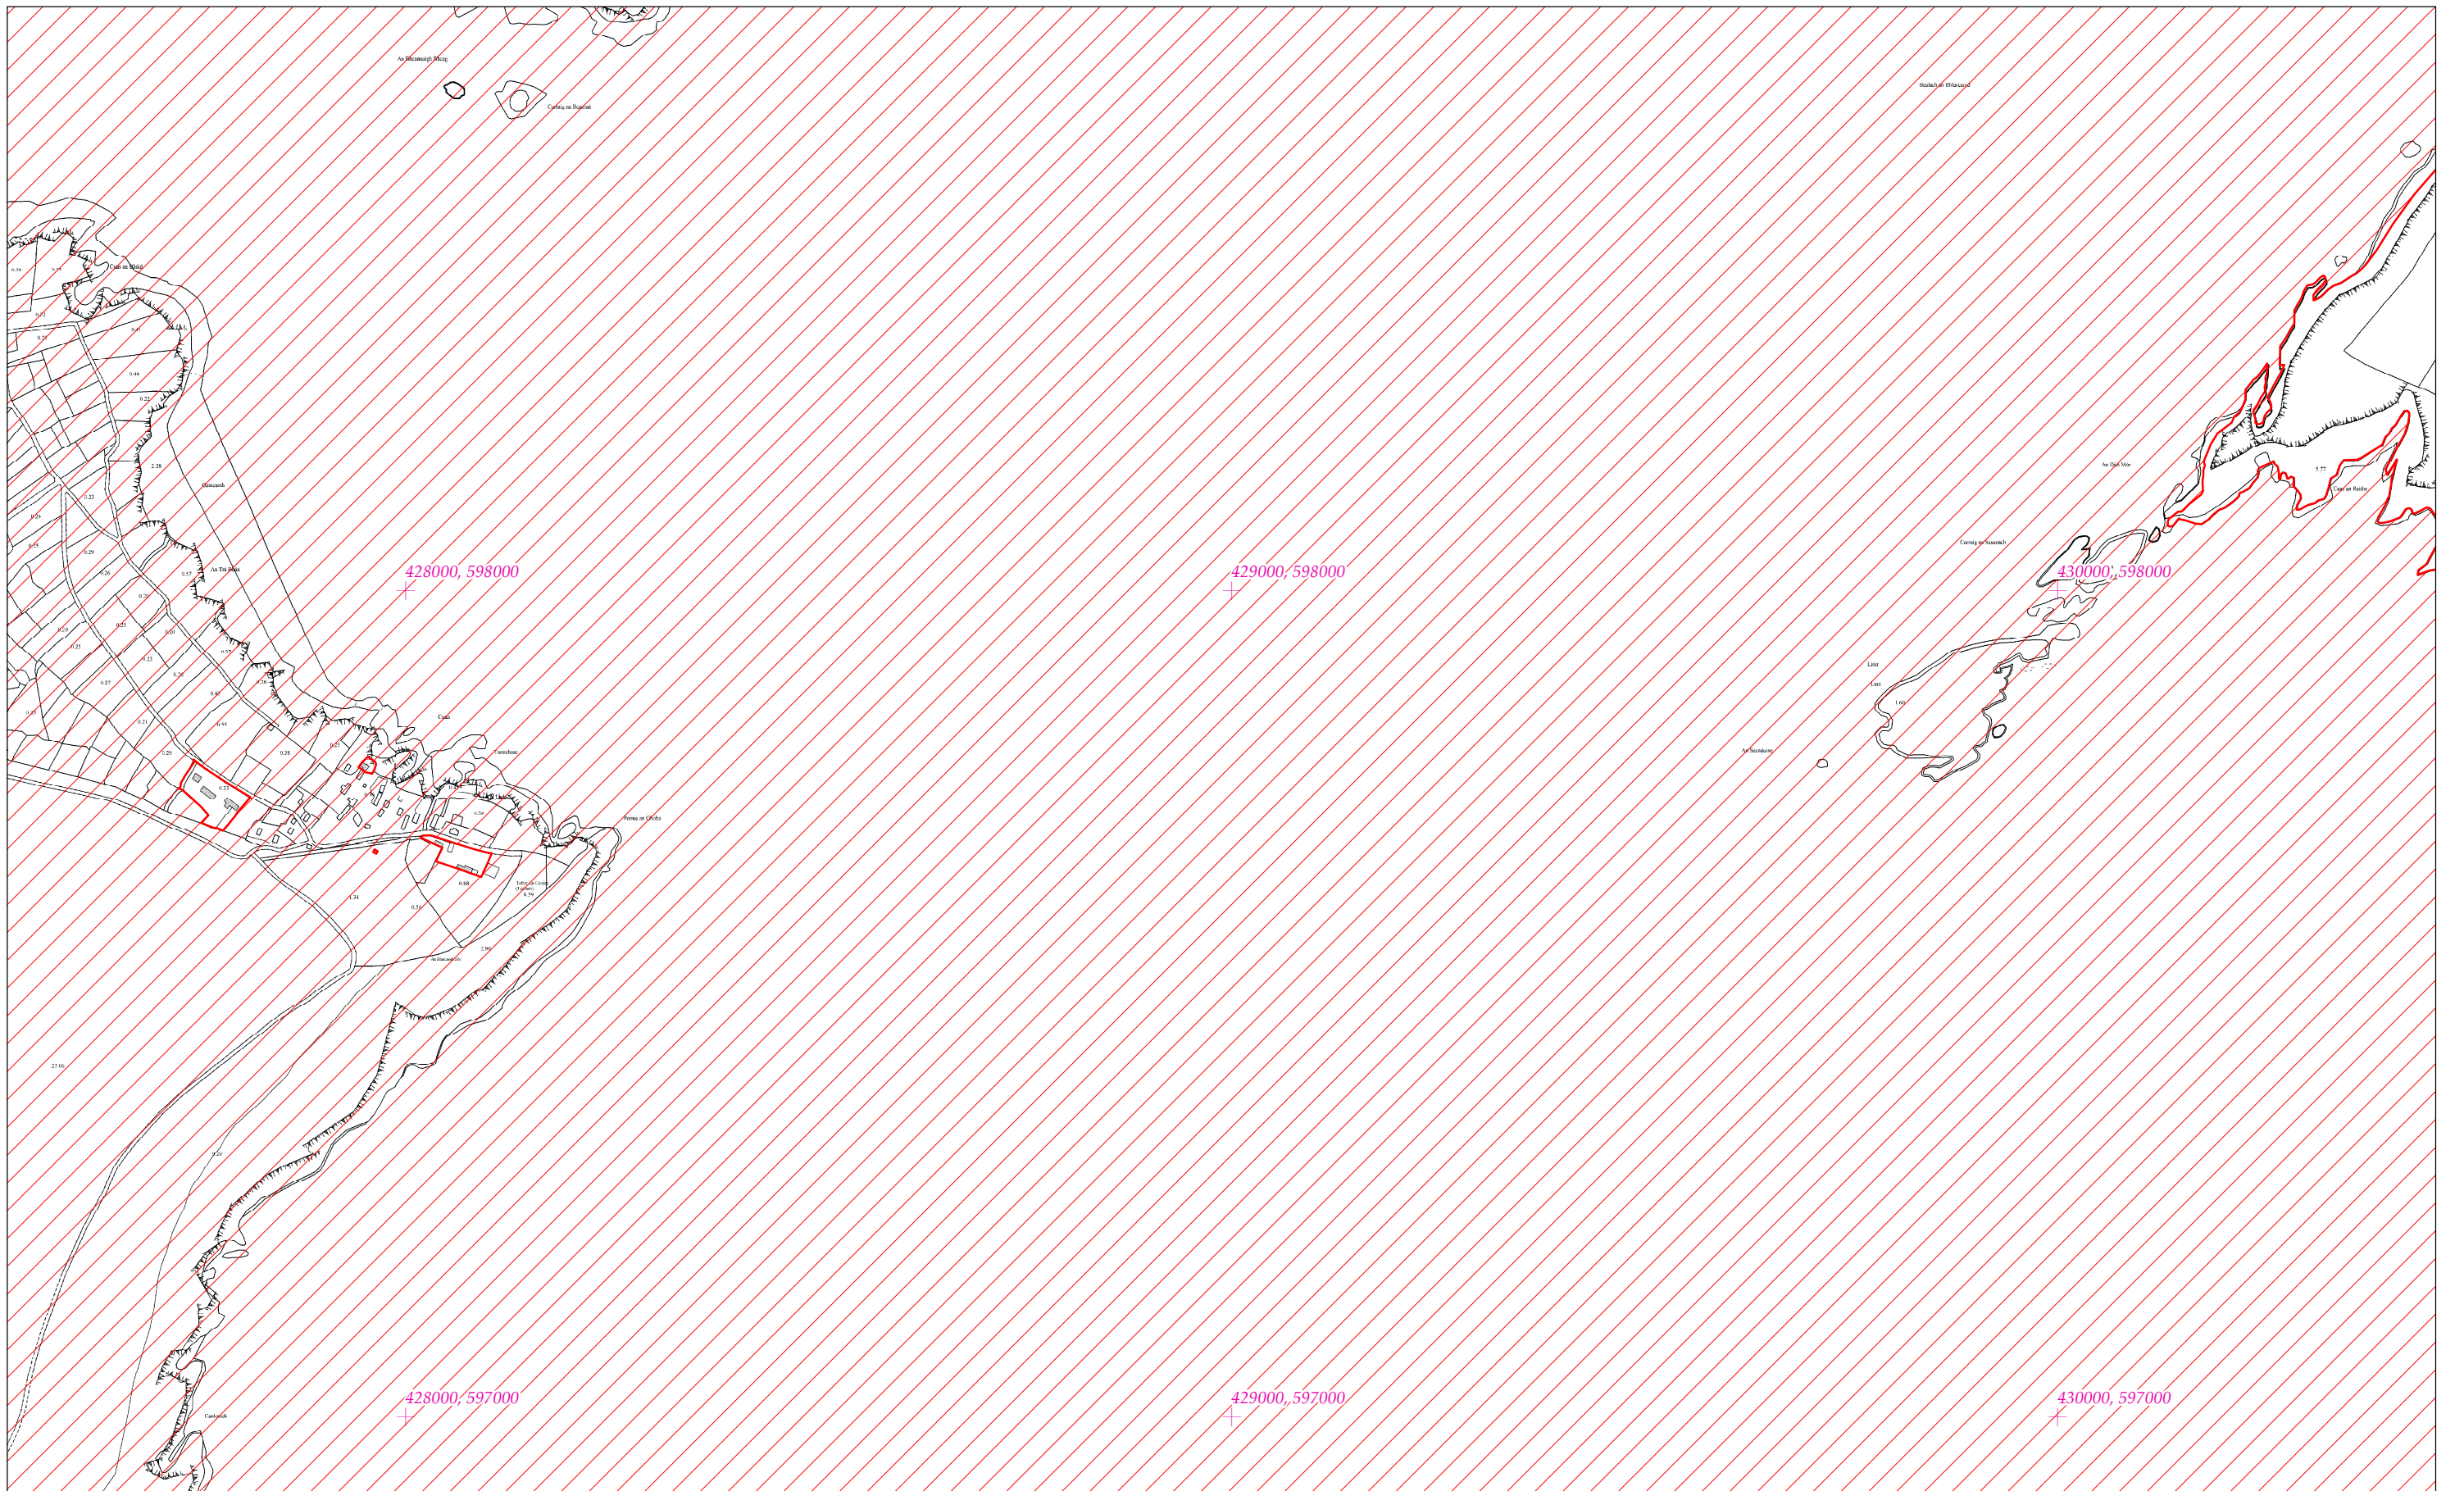

Rialachán 4(1)(b) / Regulation 4(1)(b)

Leathanach 25 de 94 (Co. Chiarraí)
Page 25 of 94 (Co. Kerry)

LIMISTÉAR FAOI CHAOMHNÚ SPEISIALTA
SPECIAL AREA OF CONSERVATION

Suirbhéireacht Ordanáis Éireann Ceadúnas Uimhir OSI-NMA-014 © OSI / Rialtas na hÉireann
Ordnance Survey Ireland Licence No. OSI-NMA-014 © Ordnance Survey Ireland / Government of Ireland
Córas Comhordanáidí: Trasteilgean Mercator na hÉireann / Co-ordinate System: Irish Transverse Mercator

LCS na mBlascaodaí
Blasket Islands SAC
1:5000 O.S. TILE 5922c 25 of 94

Scála / Scale 1:7,500

SITE CODE
002172

Leagan / Version: 3.02

Arna chló an / Printed on: 20/05/2019