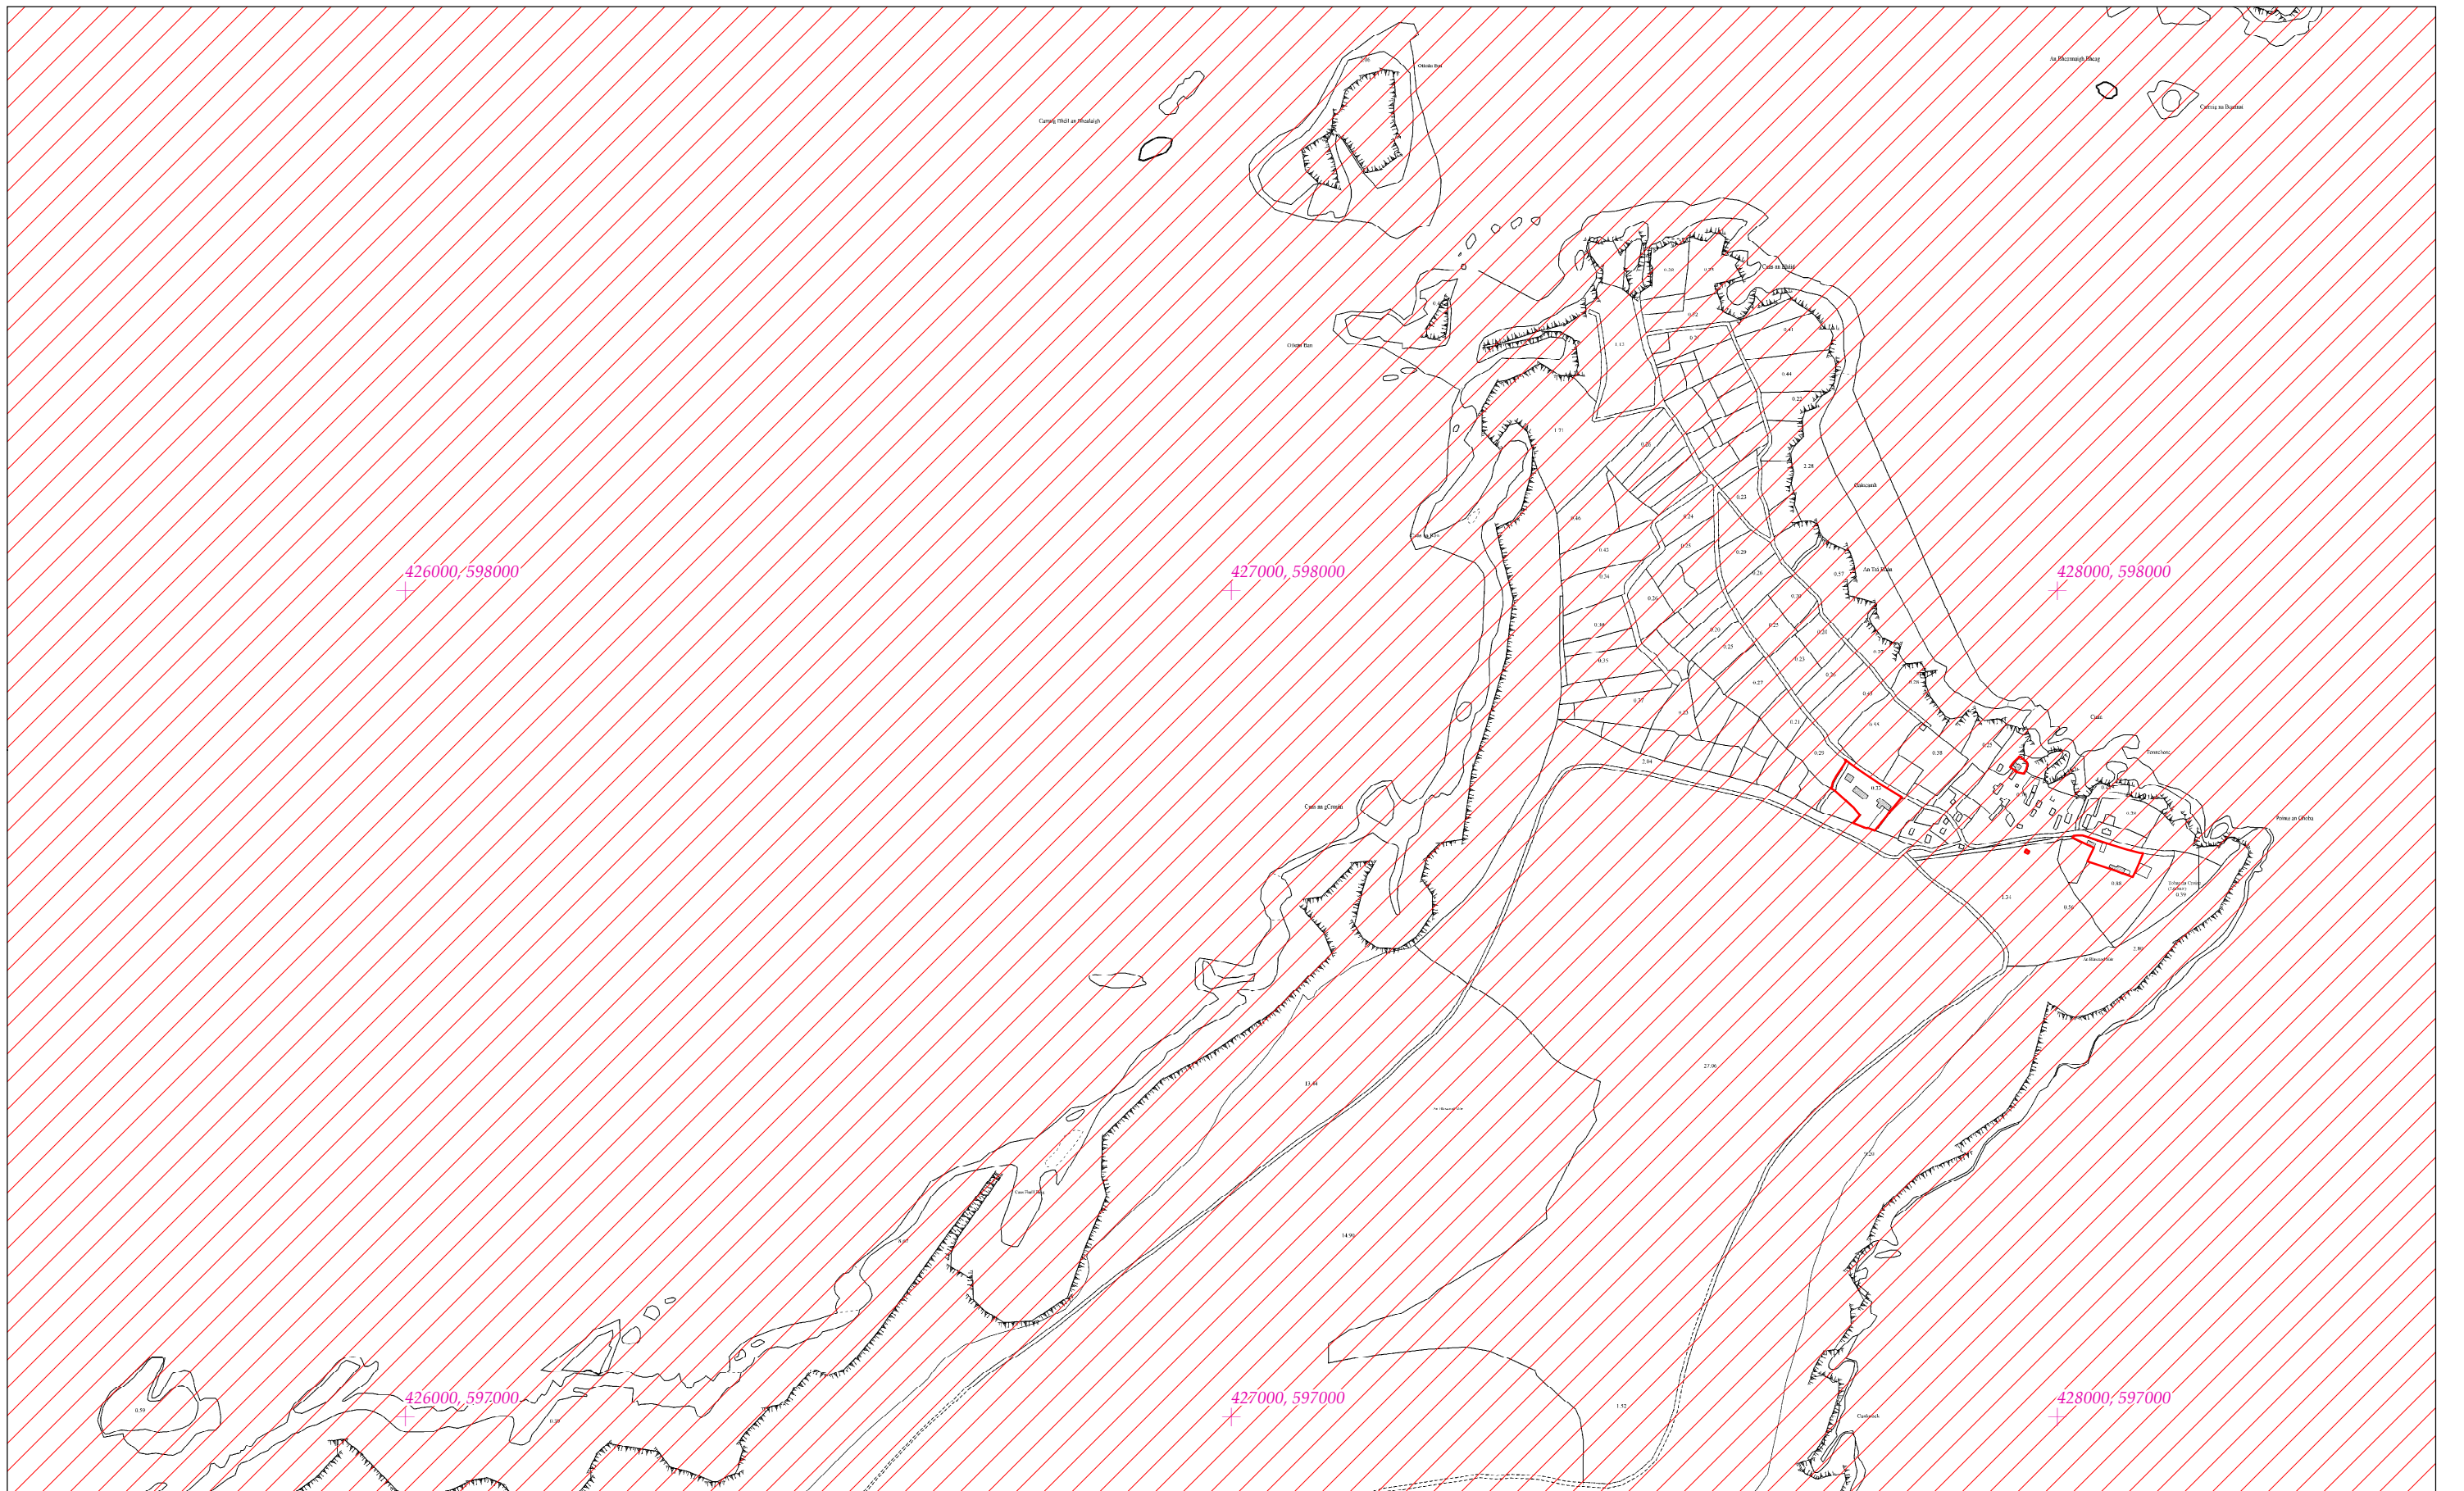

Rialachán 4(1)(b) / Regulation 4(1)(b)

Leathanach 22 de 94 (Co. Chiarraí)
Page 22 of 94 (Co. Kerry)

LIMISTÉAR FAOI CHAOMHNÚ SPEISIALTA
SPECIAL AREA OF CONSERVATION

Suirbhéireacht Ordanáis Éireann Ceadúnas Uimhir OSI-NMA-014 © OSI / Rialtas na hÉireann
Ordnance Survey Ireland Licence No. OSI-NMA-014 © Ordnance Survey Ireland / Government of Ireland
Córas Comhordanáidí: Trasteilgean Mercator na hÉireann / Co-ordinate System: Irish Transverse Mercator

LCS na mBlascaodaí
Blasket Islands SAC
1:5000 O.S. TILE 5921d 22 of 94

Scála / Scale 1:7,500

SITE CODE
002172

Leagan / Version: 3.02

Arna chló an / Printed on: 20/05/2019