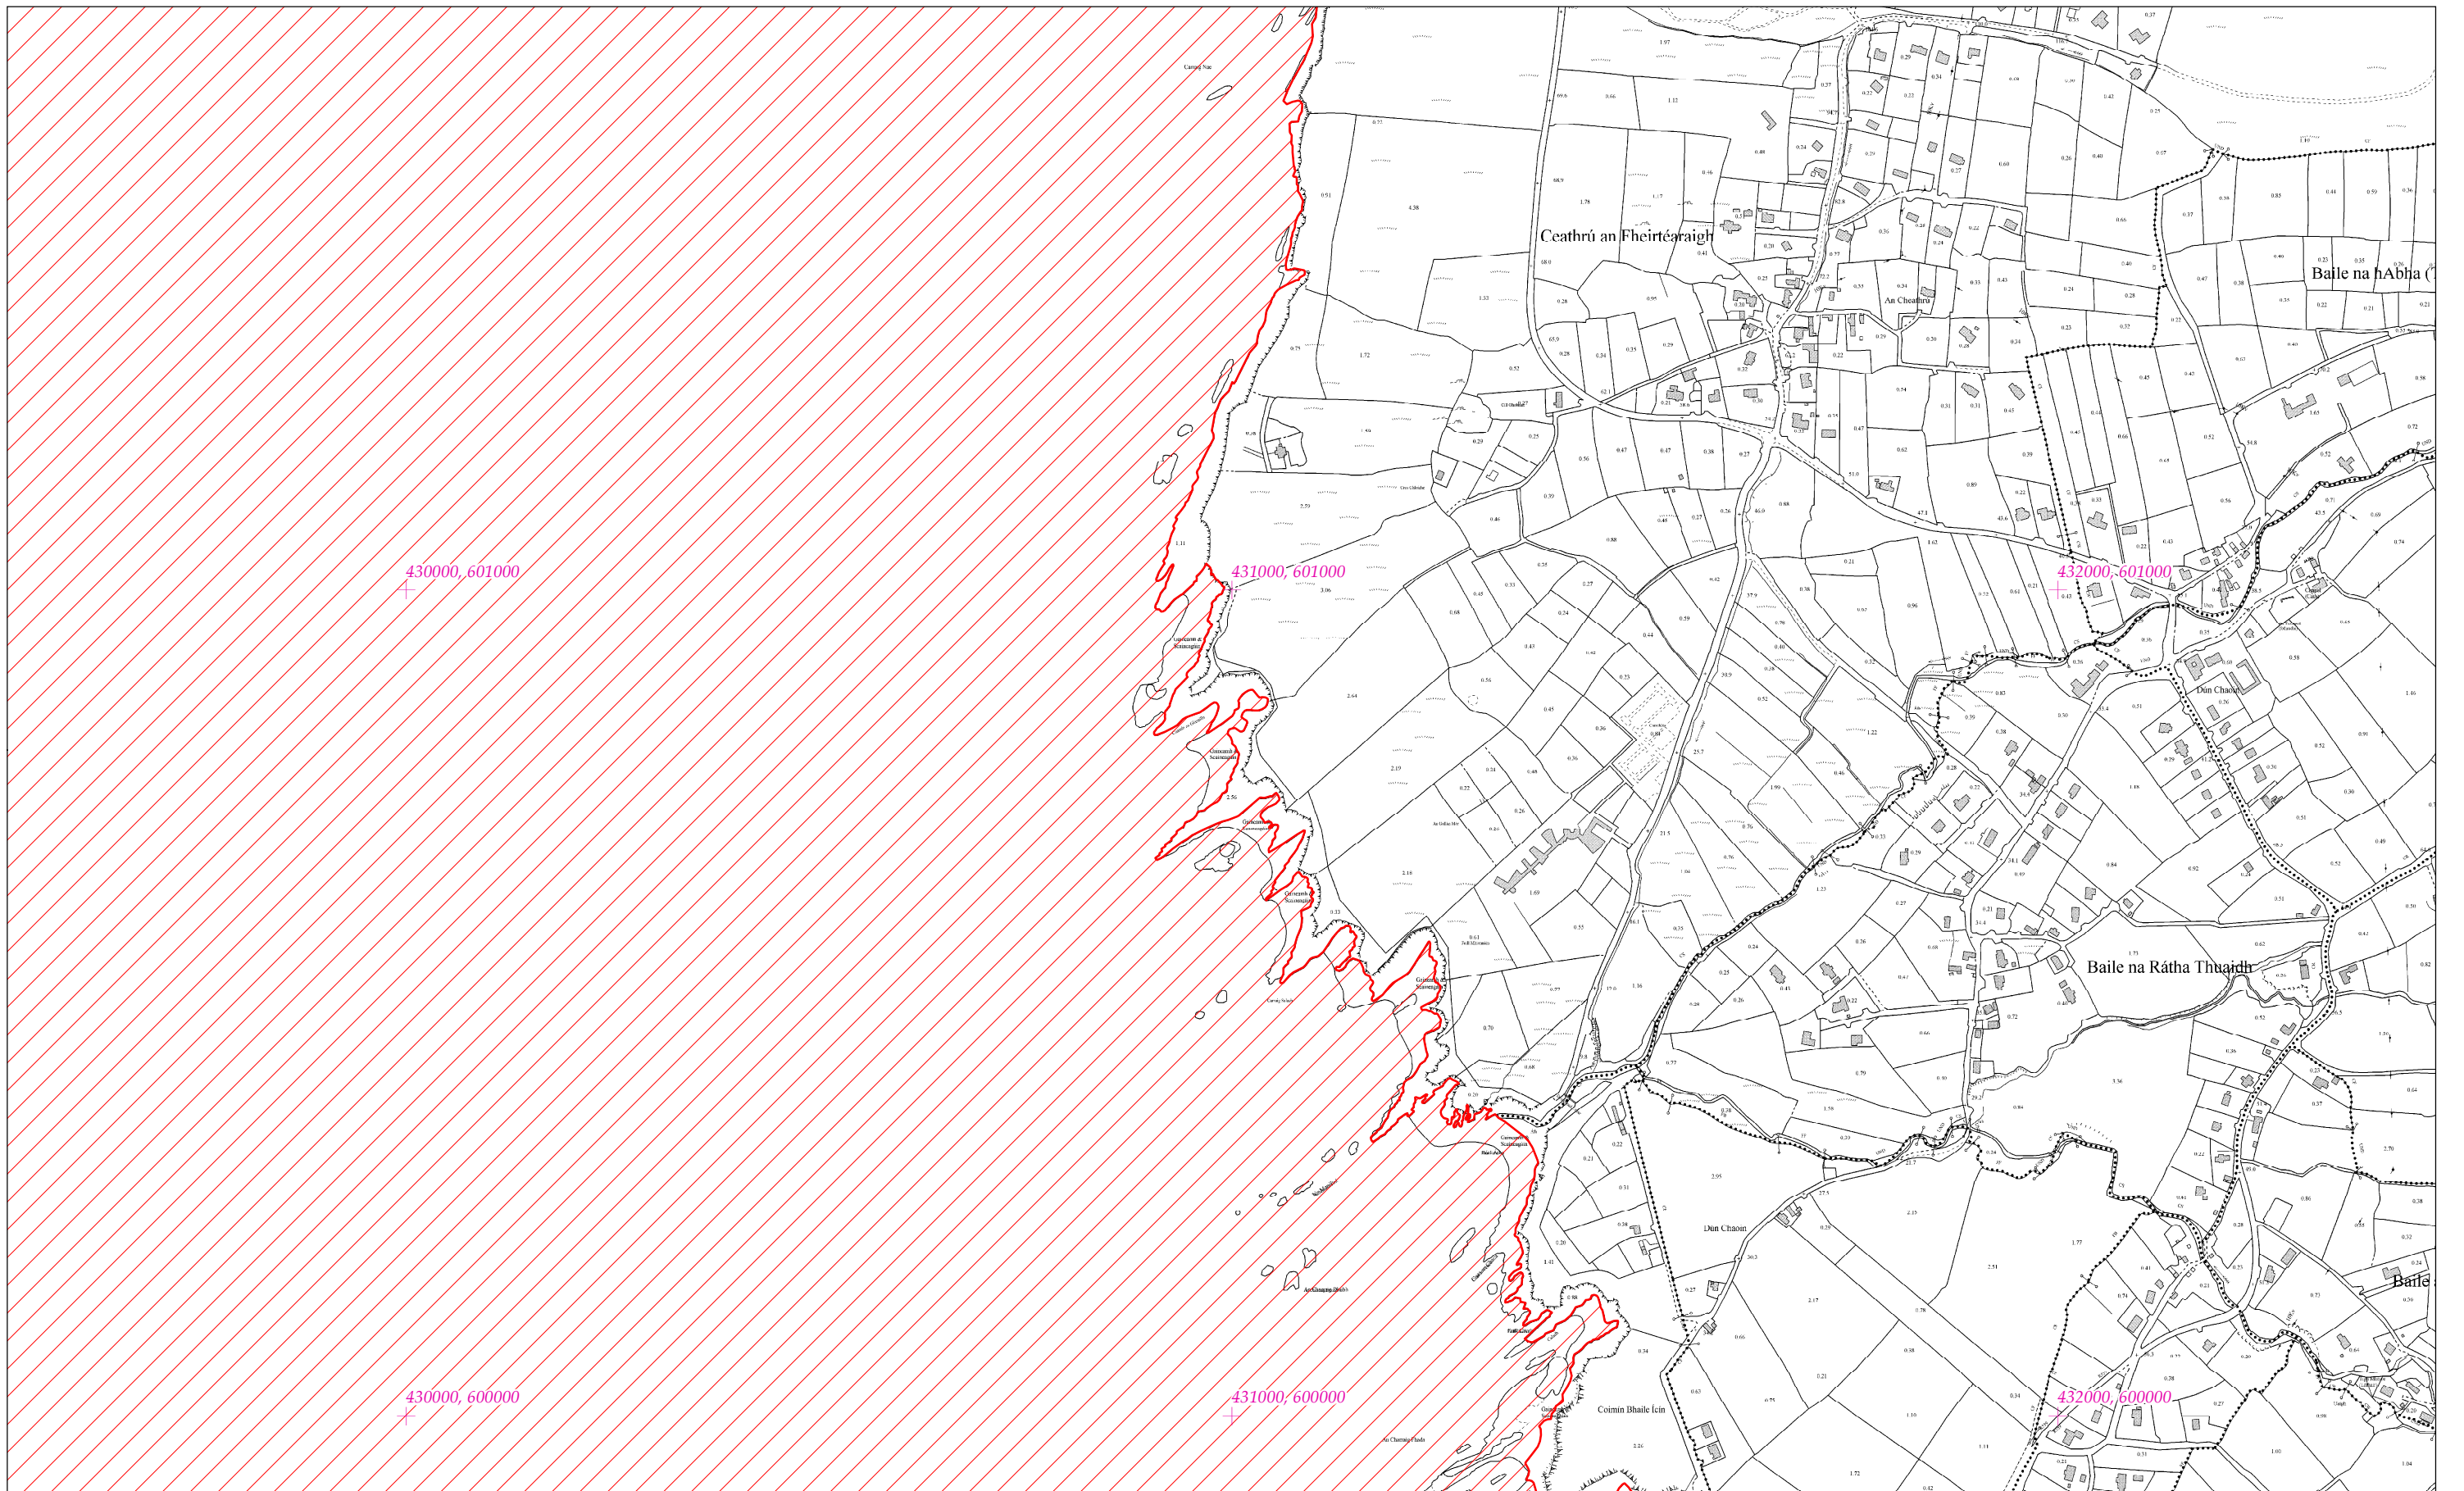

Rialachán 4(1)(b) / Regulation 4(1)(b)

Leathanach 18 de 94 (Co. Chiarraí)
Page 18 of 94 (Co. Kerry)

LIMISTÉAR FAOI CHAOMHNÚ SPEISIALTA
SPECIAL AREA OF CONSERVATION

Suirbhéireacht Ordanáis Éireann Ceadúnas Uimhir OSI-NMA-014 © OSI / Rialtas na hÉireann
Ordnance Survey Ireland Licence No. OSI-NMA-014 © Ordnance Survey Ireland / Government of Ireland
Córas Comhordanáidí: Trasteilgean Mercator na hÉireann / Co-ordinate System: Irish Transverse Mercator

LCS na mBlascaodaí
Basket Islands SAC
1:5000 O.S. TILE 5858d 18 of 94

0 0.5 km

Scála / Scale 1:7,500

SITE CODE
002172

Leagan / Version: 3.02

Arna chló an / Printed on: 20/05/2019