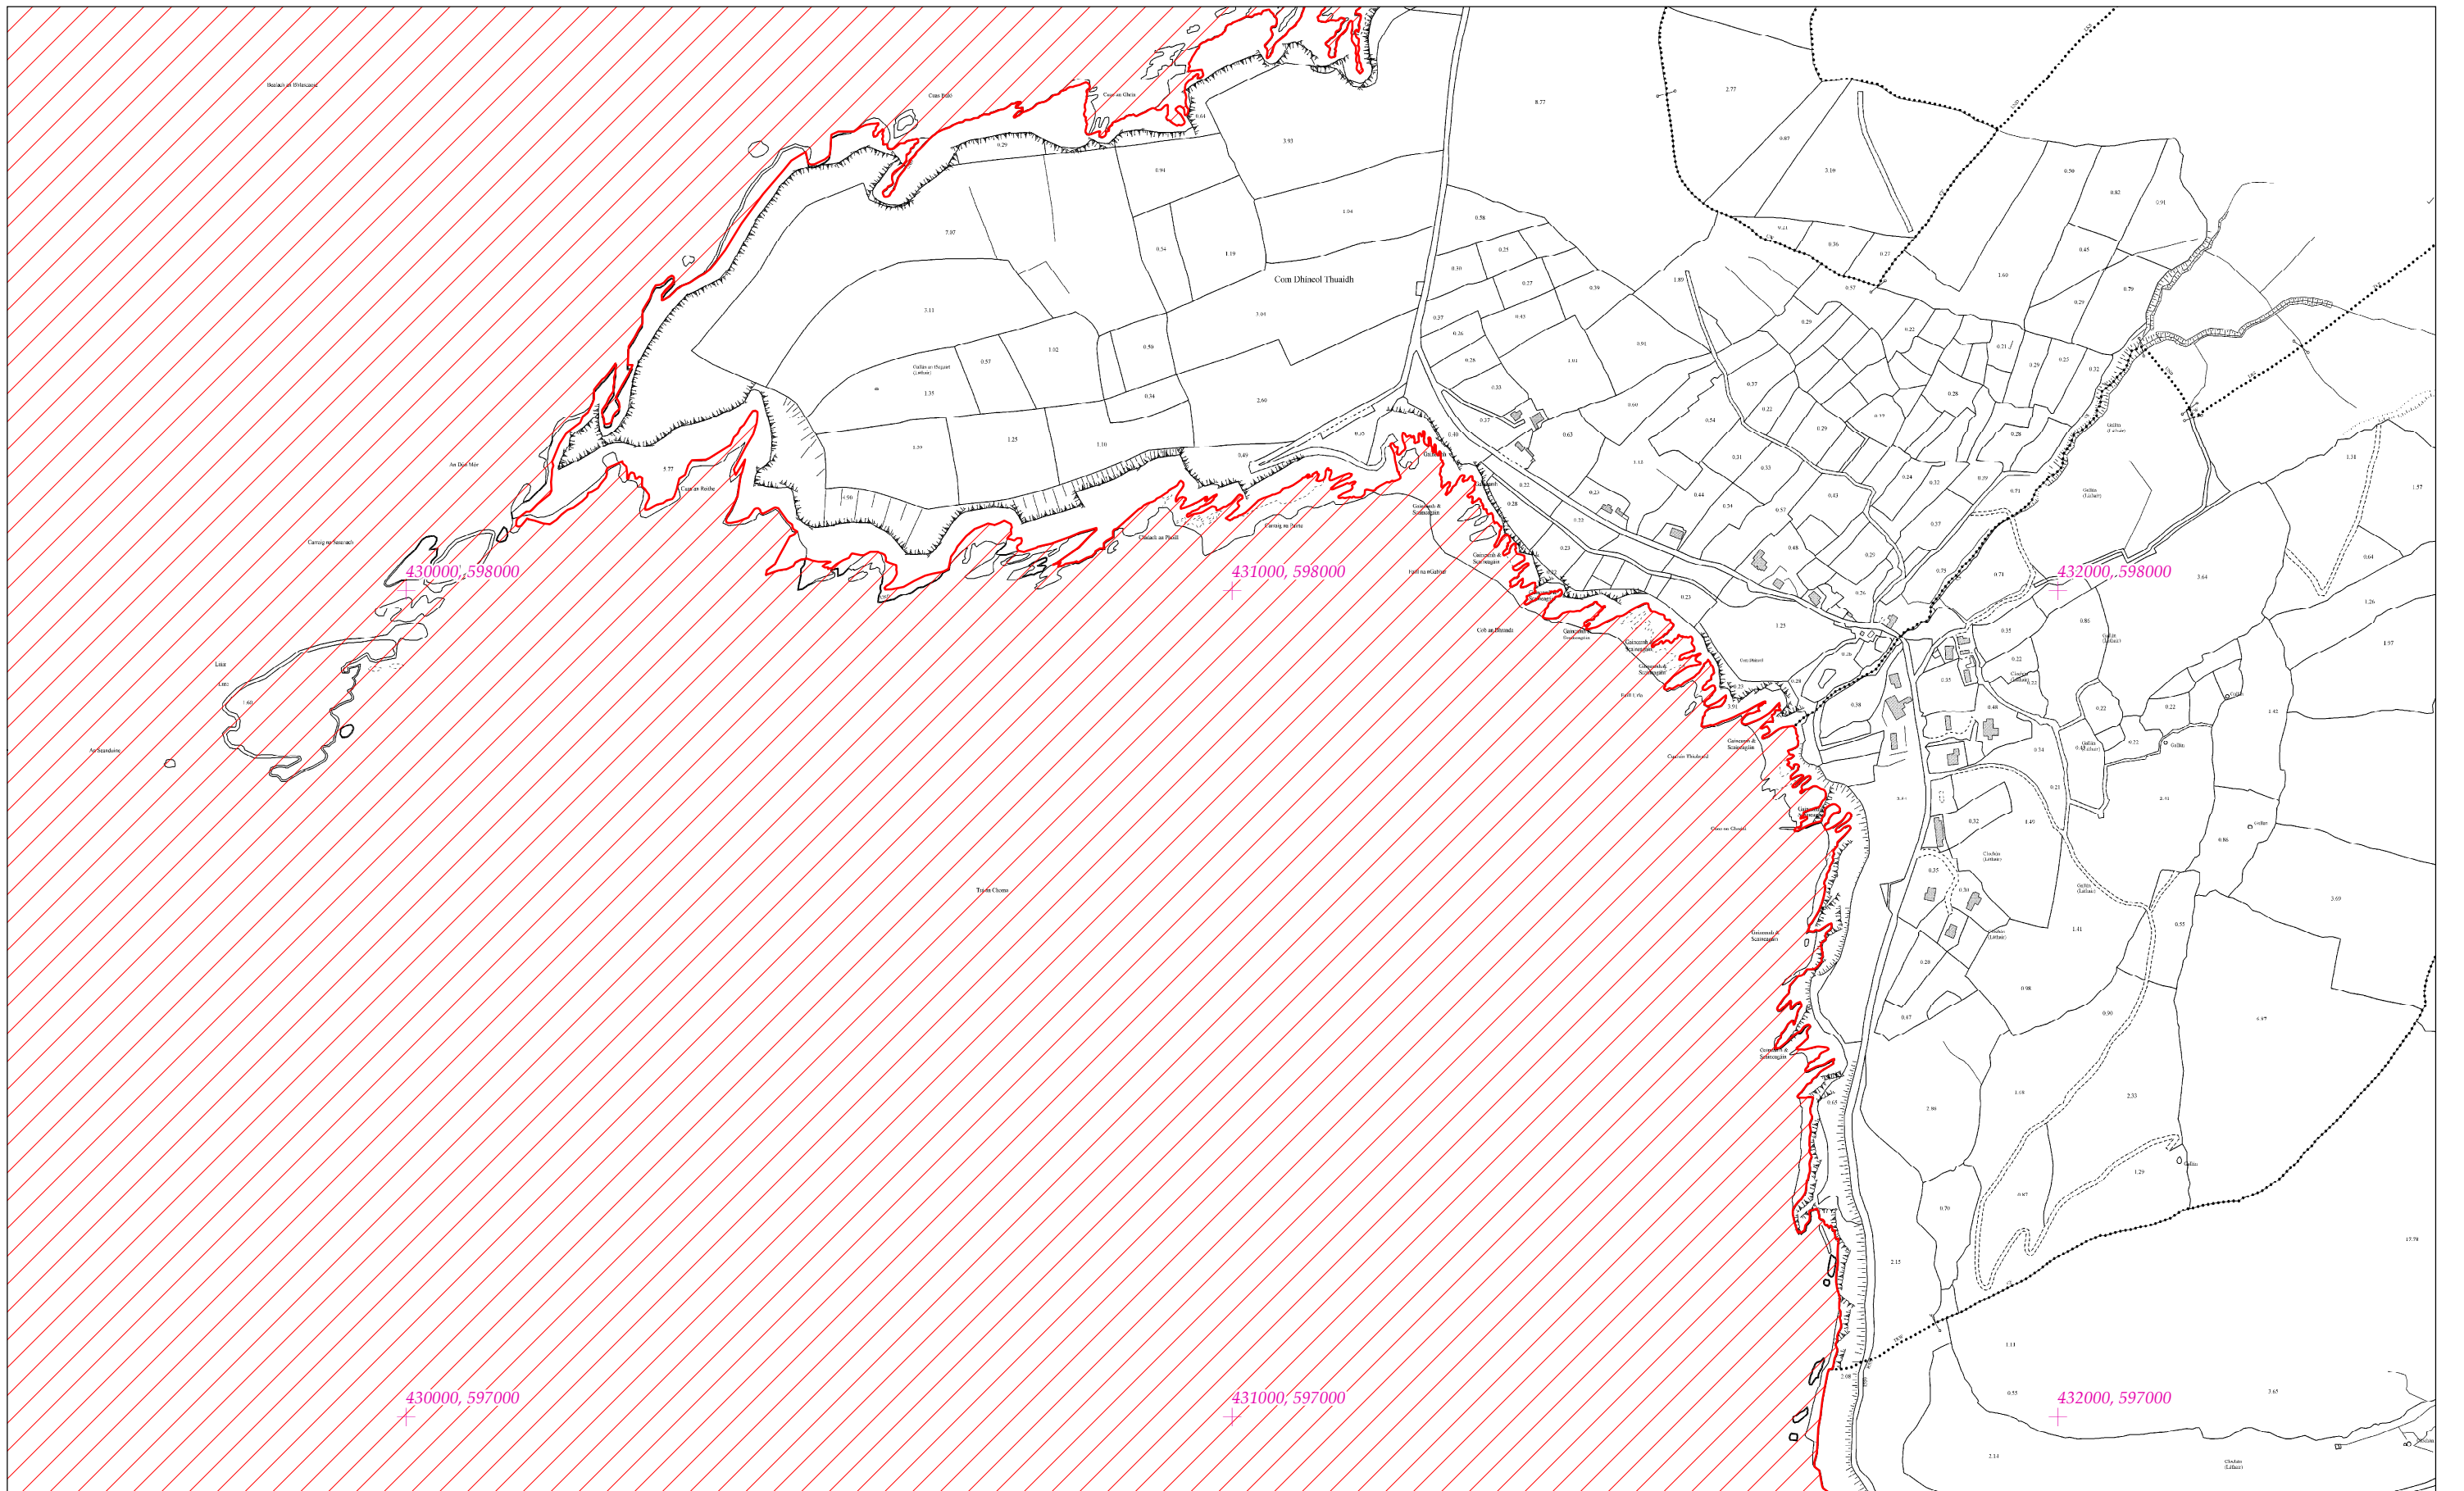

Rialachán 4(1)(b) / Regulation 4(1)(b)

Leathanach 26 de 94 (Co. Chiarraí)
Page 26 of 94 (Co. Kerry)

LIMISTÉAR FAOI CHAOMHNÚ SPEISIALTA
SPECIAL AREA OF CONSERVATION

Suirbhéireacht Ordanáis Éireann Ceadúnas Uimhir OSI-NMA-014 © OSI / Rialtas na hÉireann
Ordnance Survey Ireland Licence No. OSI-NMA-014 © Ordnance Survey Ireland / Government of Ireland
Córas Comhordanáidí: Trasteilgean Mercator na hÉireann / Co-ordinate System: Irish Transverse Mercator

LCS na mBlascaodaí
Basket Islands SAC
1:5000 O.S. TILE 5922d 26 of 94

Scála / Scale 1:7,500

SITE CODE
002172

Leagan / Version: 3.02

Arna chló an / Printed on: 20/05/2019