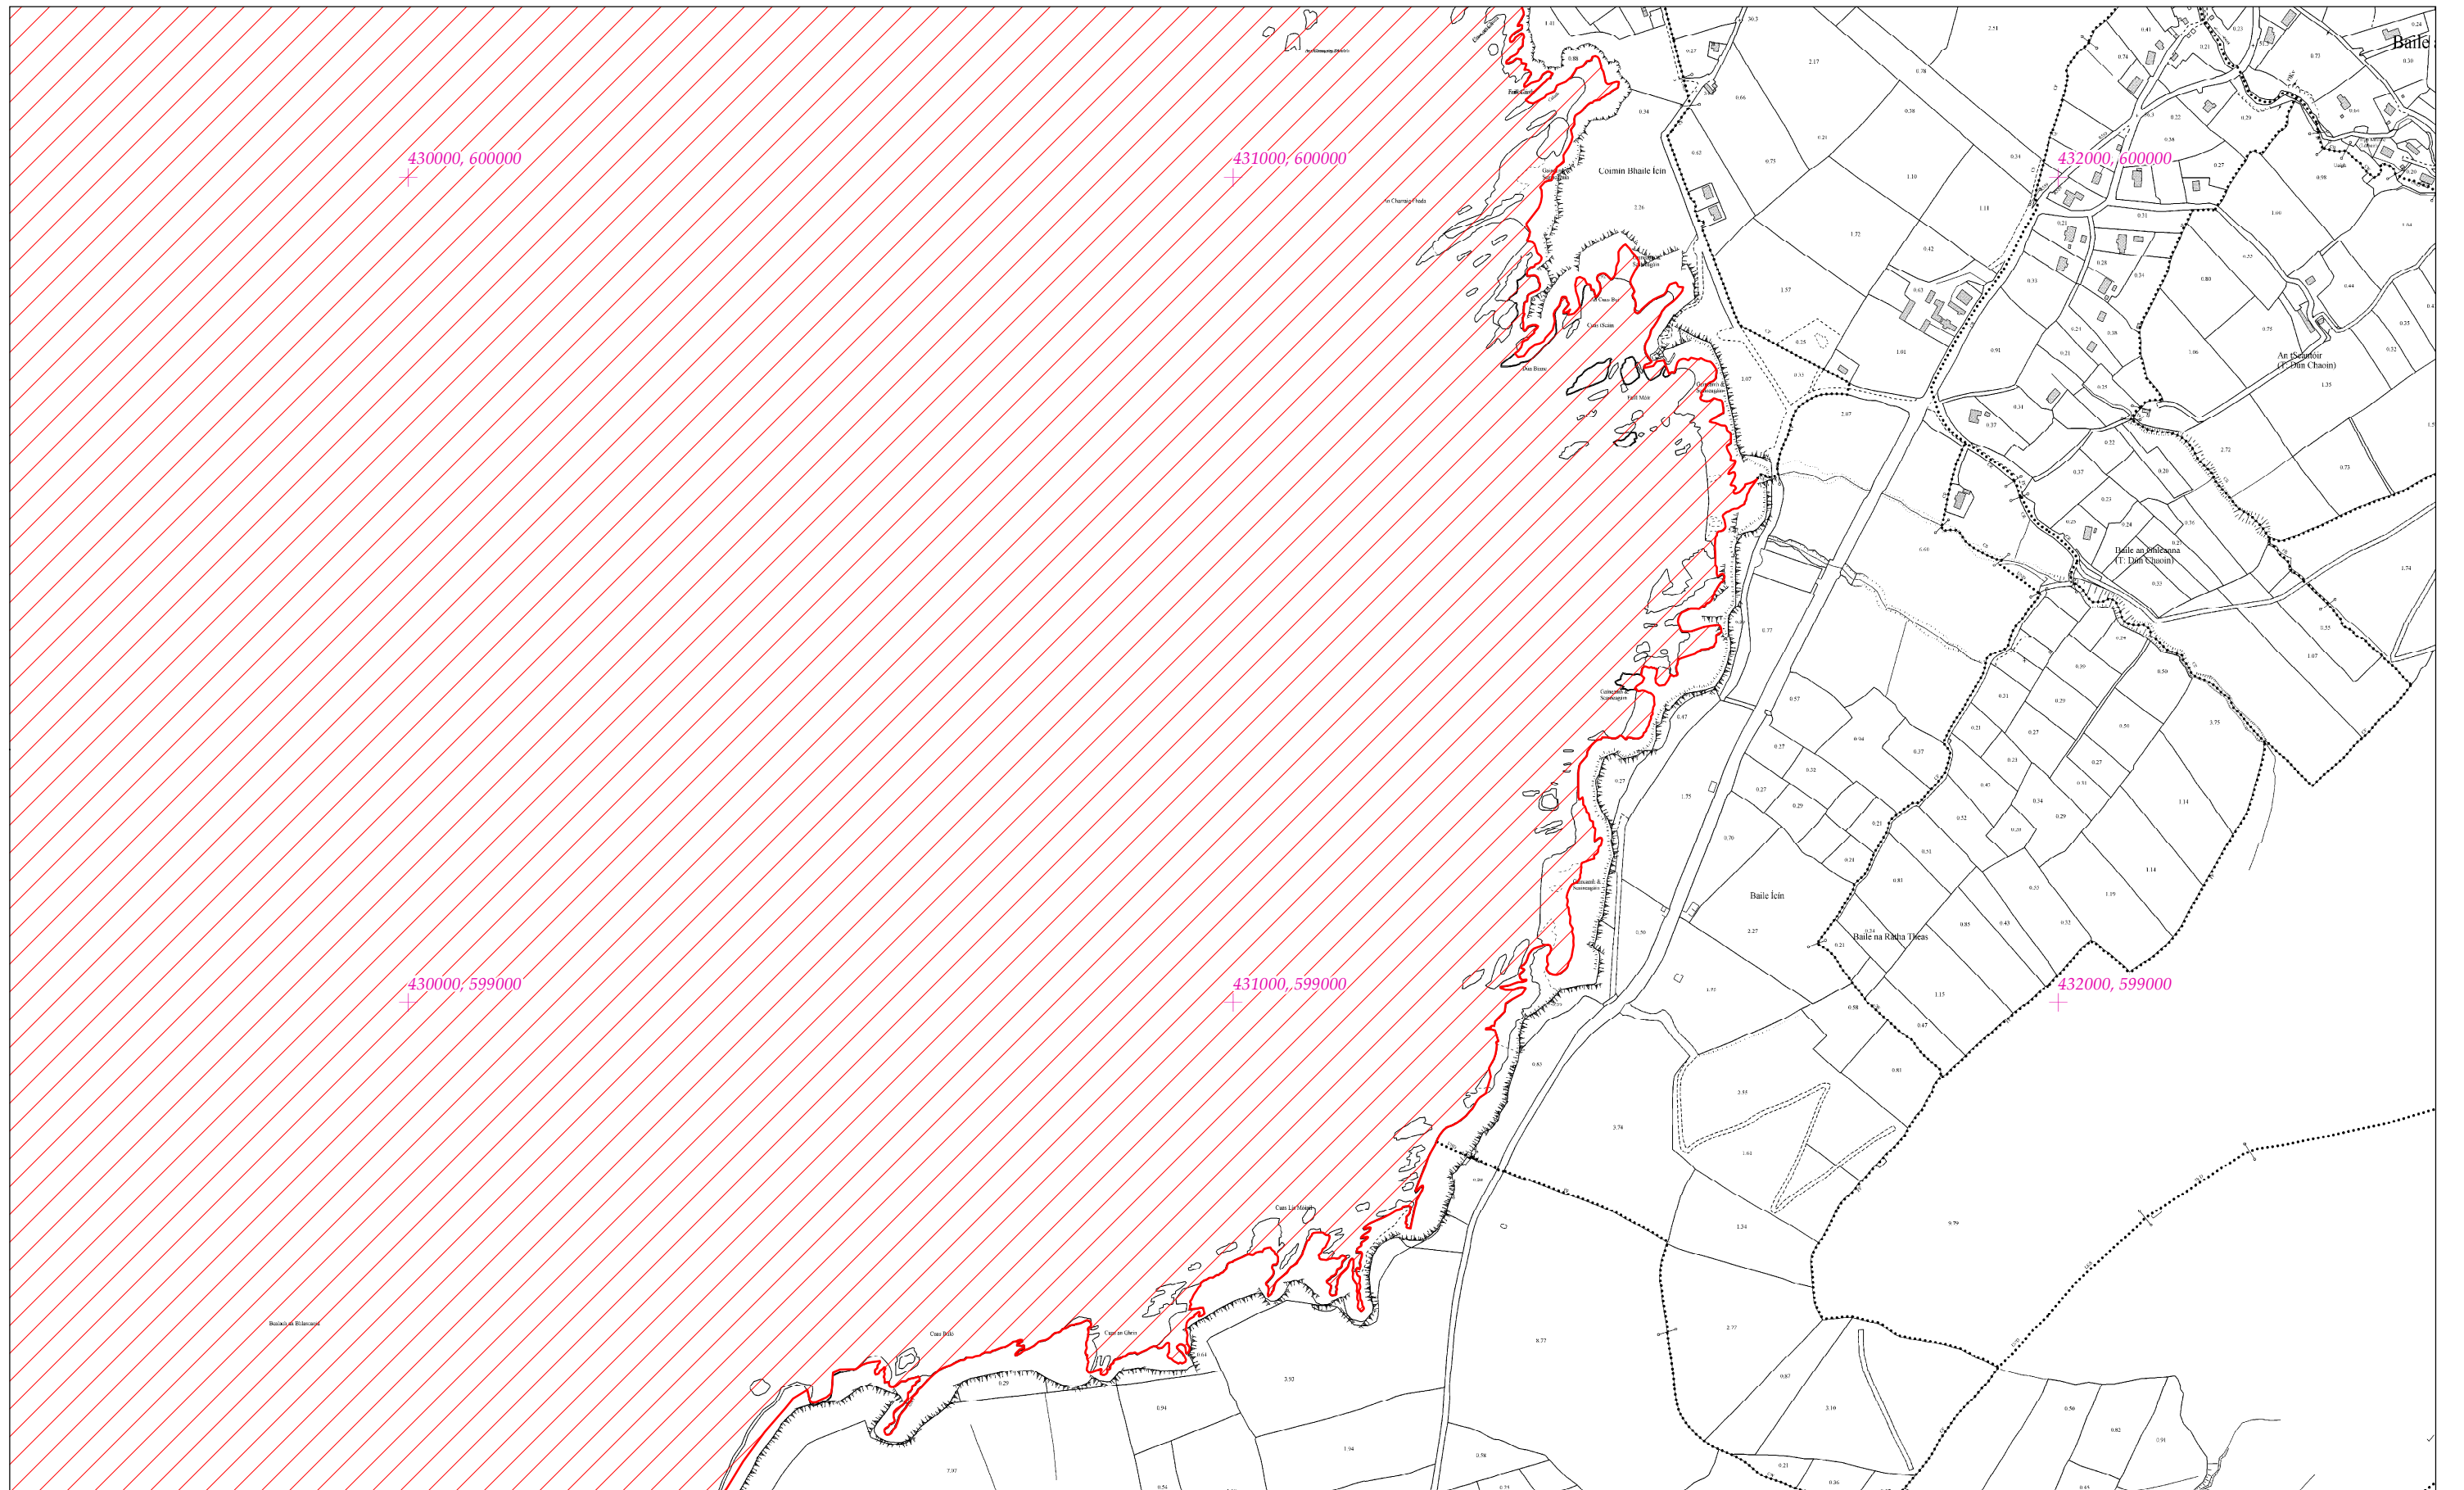

Rialachán 4(1)(b) / Regulation 4(1)(b)

Leathanach 24 de 94 (Co. Chiarraí)
Page 24 of 94 (Co. Kerry)

LIMISTÉAR FAOI CHAOMHNÚ SPEISIALTA
SPECIAL AREA OF CONSERVATION

Suirbhéireacht Ordanáis Éireann Ceadúnas Uimhir OSI-NMA-014 © OSI / Rialtas na hÉireann
Ordnance Survey Ireland Licence No. OSI-NMA-014 © Ordnance Survey Ireland / Government of Ireland
Córas Comhordanáidí: Trasteilgean Mercator na hÉireann / Co-ordinate System: Irish Transverse Mercator

LCS na mBlascaodaí
Basket Islands SAC
1:5000 O.S. TILE 5922b 24 of 94

Scála / Scale 1:7,500

SITE CODE
002172

Leagan / Version: 3.02

Arna chló an / Printed on: 20/05/2019