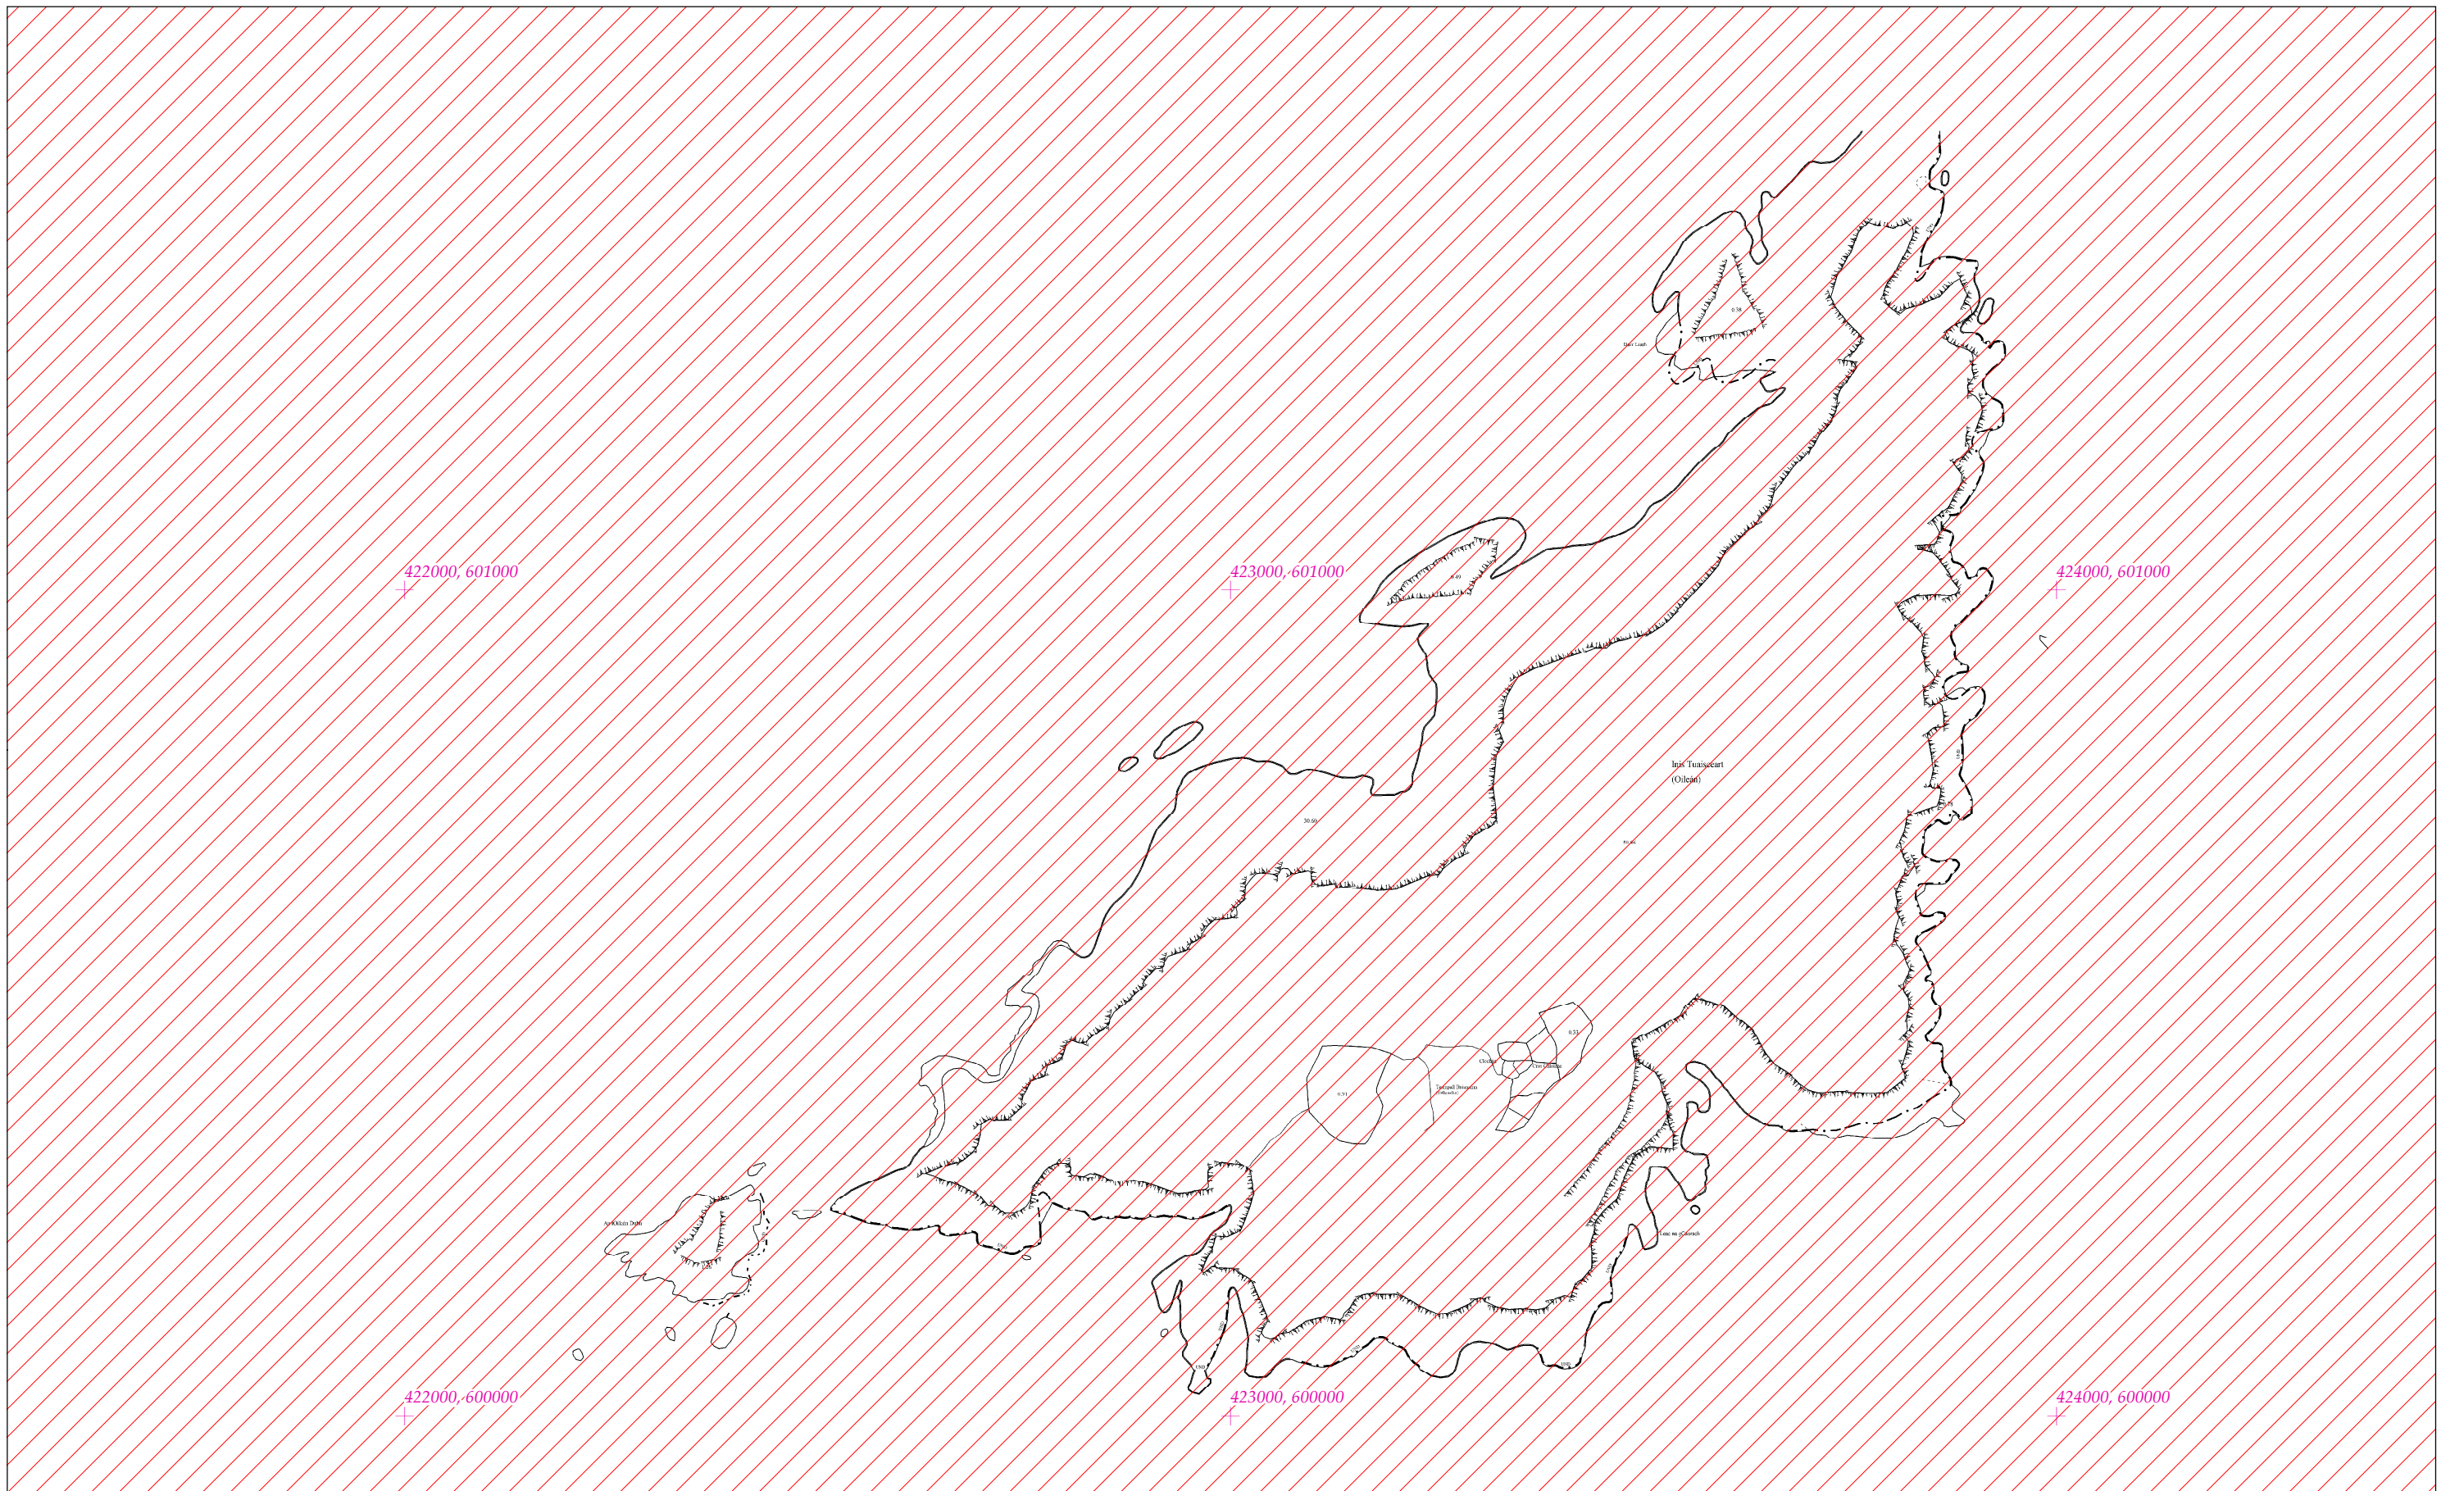

Rialachán 4(1)(b) / Regulation 4(1)(b)

Leathanach 14 de 94 (Co. Chiarraí)
Page 14 of 94 (Co. Kerry)

LIMISTÉAR FAOI CHAOMHNÚ SPEISIALTA
SPECIAL AREA OF CONSERVATION

Suirbhéireacht Ordanáis Éireann Ceadúnas Uimhir OSI-NMA-014 © OSI / Rialtas na hÉireann
Ordnance Survey Ireland Licence No. OSI-NMA-014 © Ordnance Survey Ireland / Government of Ireland
Córas Comhordanáidí: Trasteilgean Mercator na hÉireann / Co-ordinate System: Irish Transverse Mercator

LCS na mBlascaodaí
Blasket Islands SAC
1:5000 O.S. TILE 5857d 14 of 94

Scála / Scale 1:7,500

SITE CODE
002172

Leagan / Version: 3.02

Arna chló an / Printed on: 20/05/2019