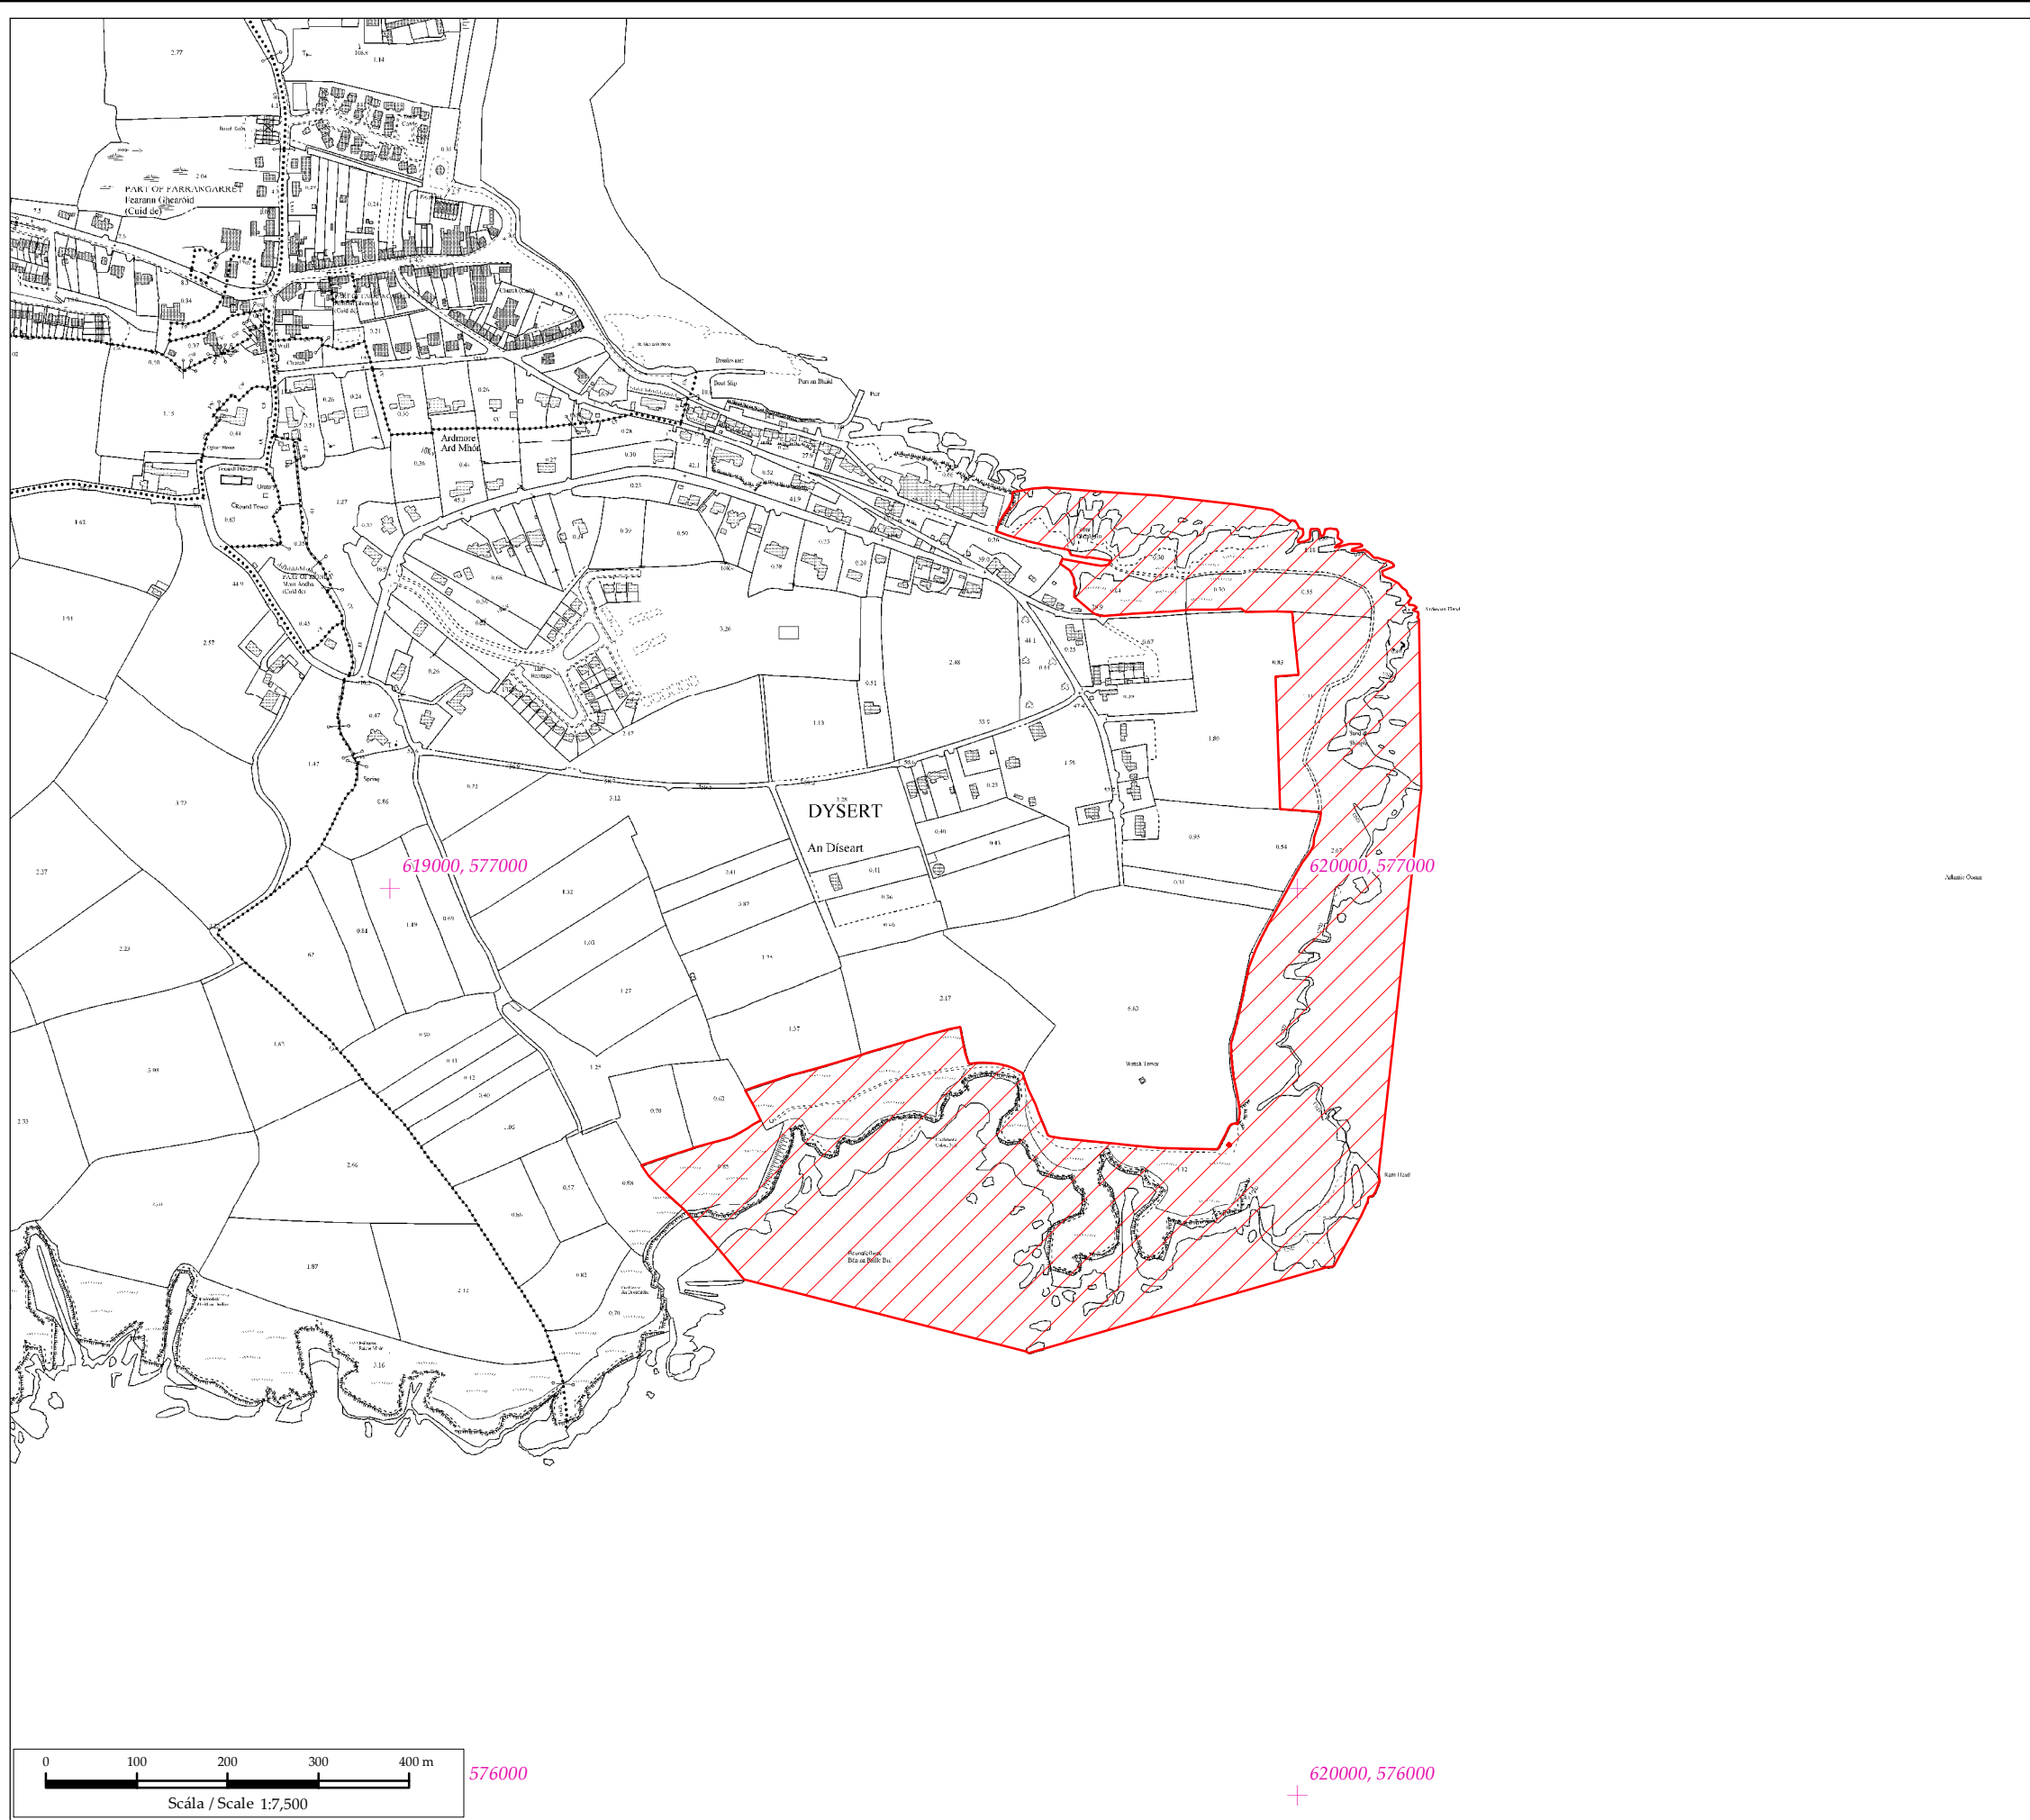

Sceideal 1 / Schedule 1

LIMISTÉAR FAOI CHAOMHNÚ SPEISIALTA SPECIAL AREA OF CONSERVATION

 Limistéar faoi Chaomhnú Speisialta
Special Area of Conservation

LCS Cheann Airde Móire
Ardmore Head SAC
002123
Achar / Area 29.59 ha

Co. Phort Láirge
Co. Waterford

Suirbhéireacht Ordnáis Éireann Ceadúnas Uimhir EN 0059216 © OSí / Rialtas na hÉireann
Ordnance Survey Ireland Licence No. EN 0059216 © Ordnance Survey Ireland / Government of Ireland
Córas Comhordanáidí: Trasteilgean Mercator na hÉireann / Co-ordinate System: Irish Transverse Mercator

Leagan / Version: 3.02

Arna chlón an / Printed on: 04/04/2017

Scála / Scale 1:7,500

576000

620000, 576000