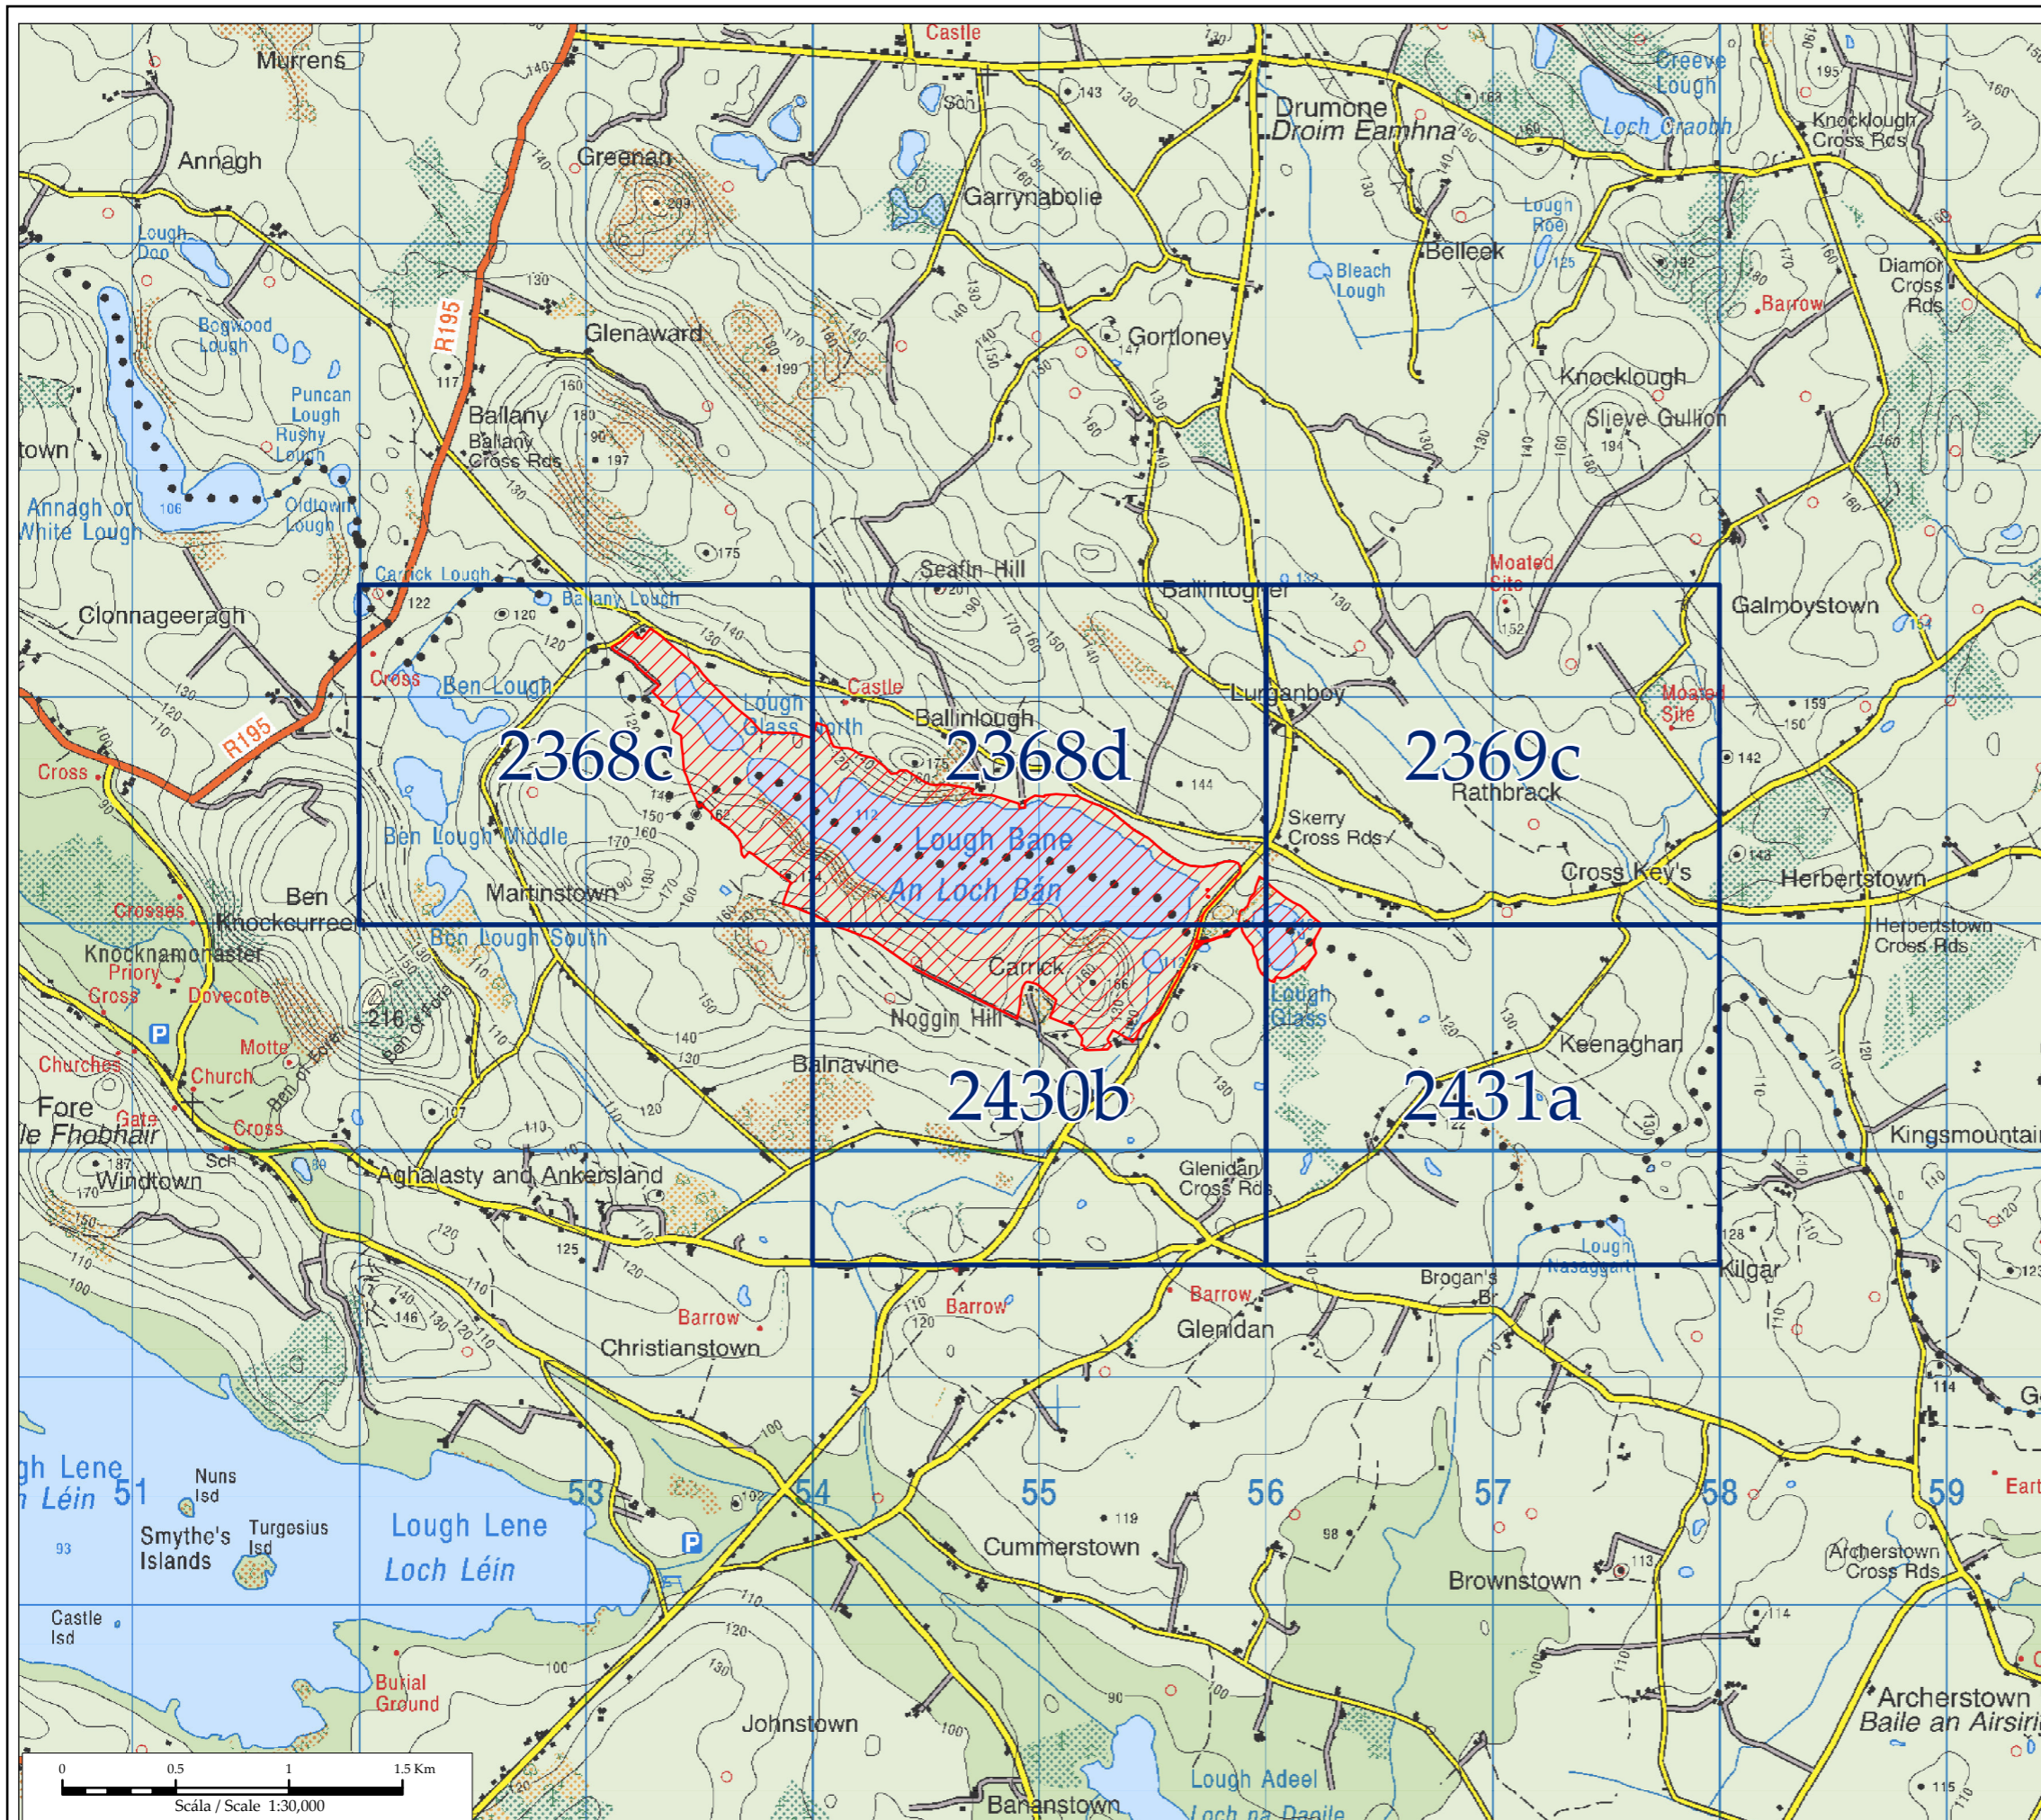

Sceideal 1 / Schedule 1

LIMISTÉAR FAOI CHAOMHNÚ SPEISIALTA SPECIAL AREA OF CONSERVATION

- Limistéar faoi Chaomhnú Speisialta
  Special Area of Conservation
- Rialachán 4(1)(b) Innéacs Mapa Mionsonraithe
  Regulation 4(1)(b) Detail Map Index

LCS an Locha Bháin agus an Locha Ghlais Lough Bane and Lough Glass SAC

002120

Achar / Area 199.12 ha

Co. na Mí agus Co. na hIarmhí
Co. Meath and Co. Westmeath

© Rannán Náisiúnta Mapála de Thailte Éireann. Gach ceart ar cosaint. Uimhir Ceadúnais CYAL50351092.
© National Mapping Division of Tailte Éireann. All rights reserved. Licence number CYAL50351092.
Córas Comhordanáidí: Trasteilgean Mercator na hÉireann / Co-ordinate System: Irish Transverse Mercator.

Leagan / Version: 3.02

Arna chló an / Printed on: 02/04/2024