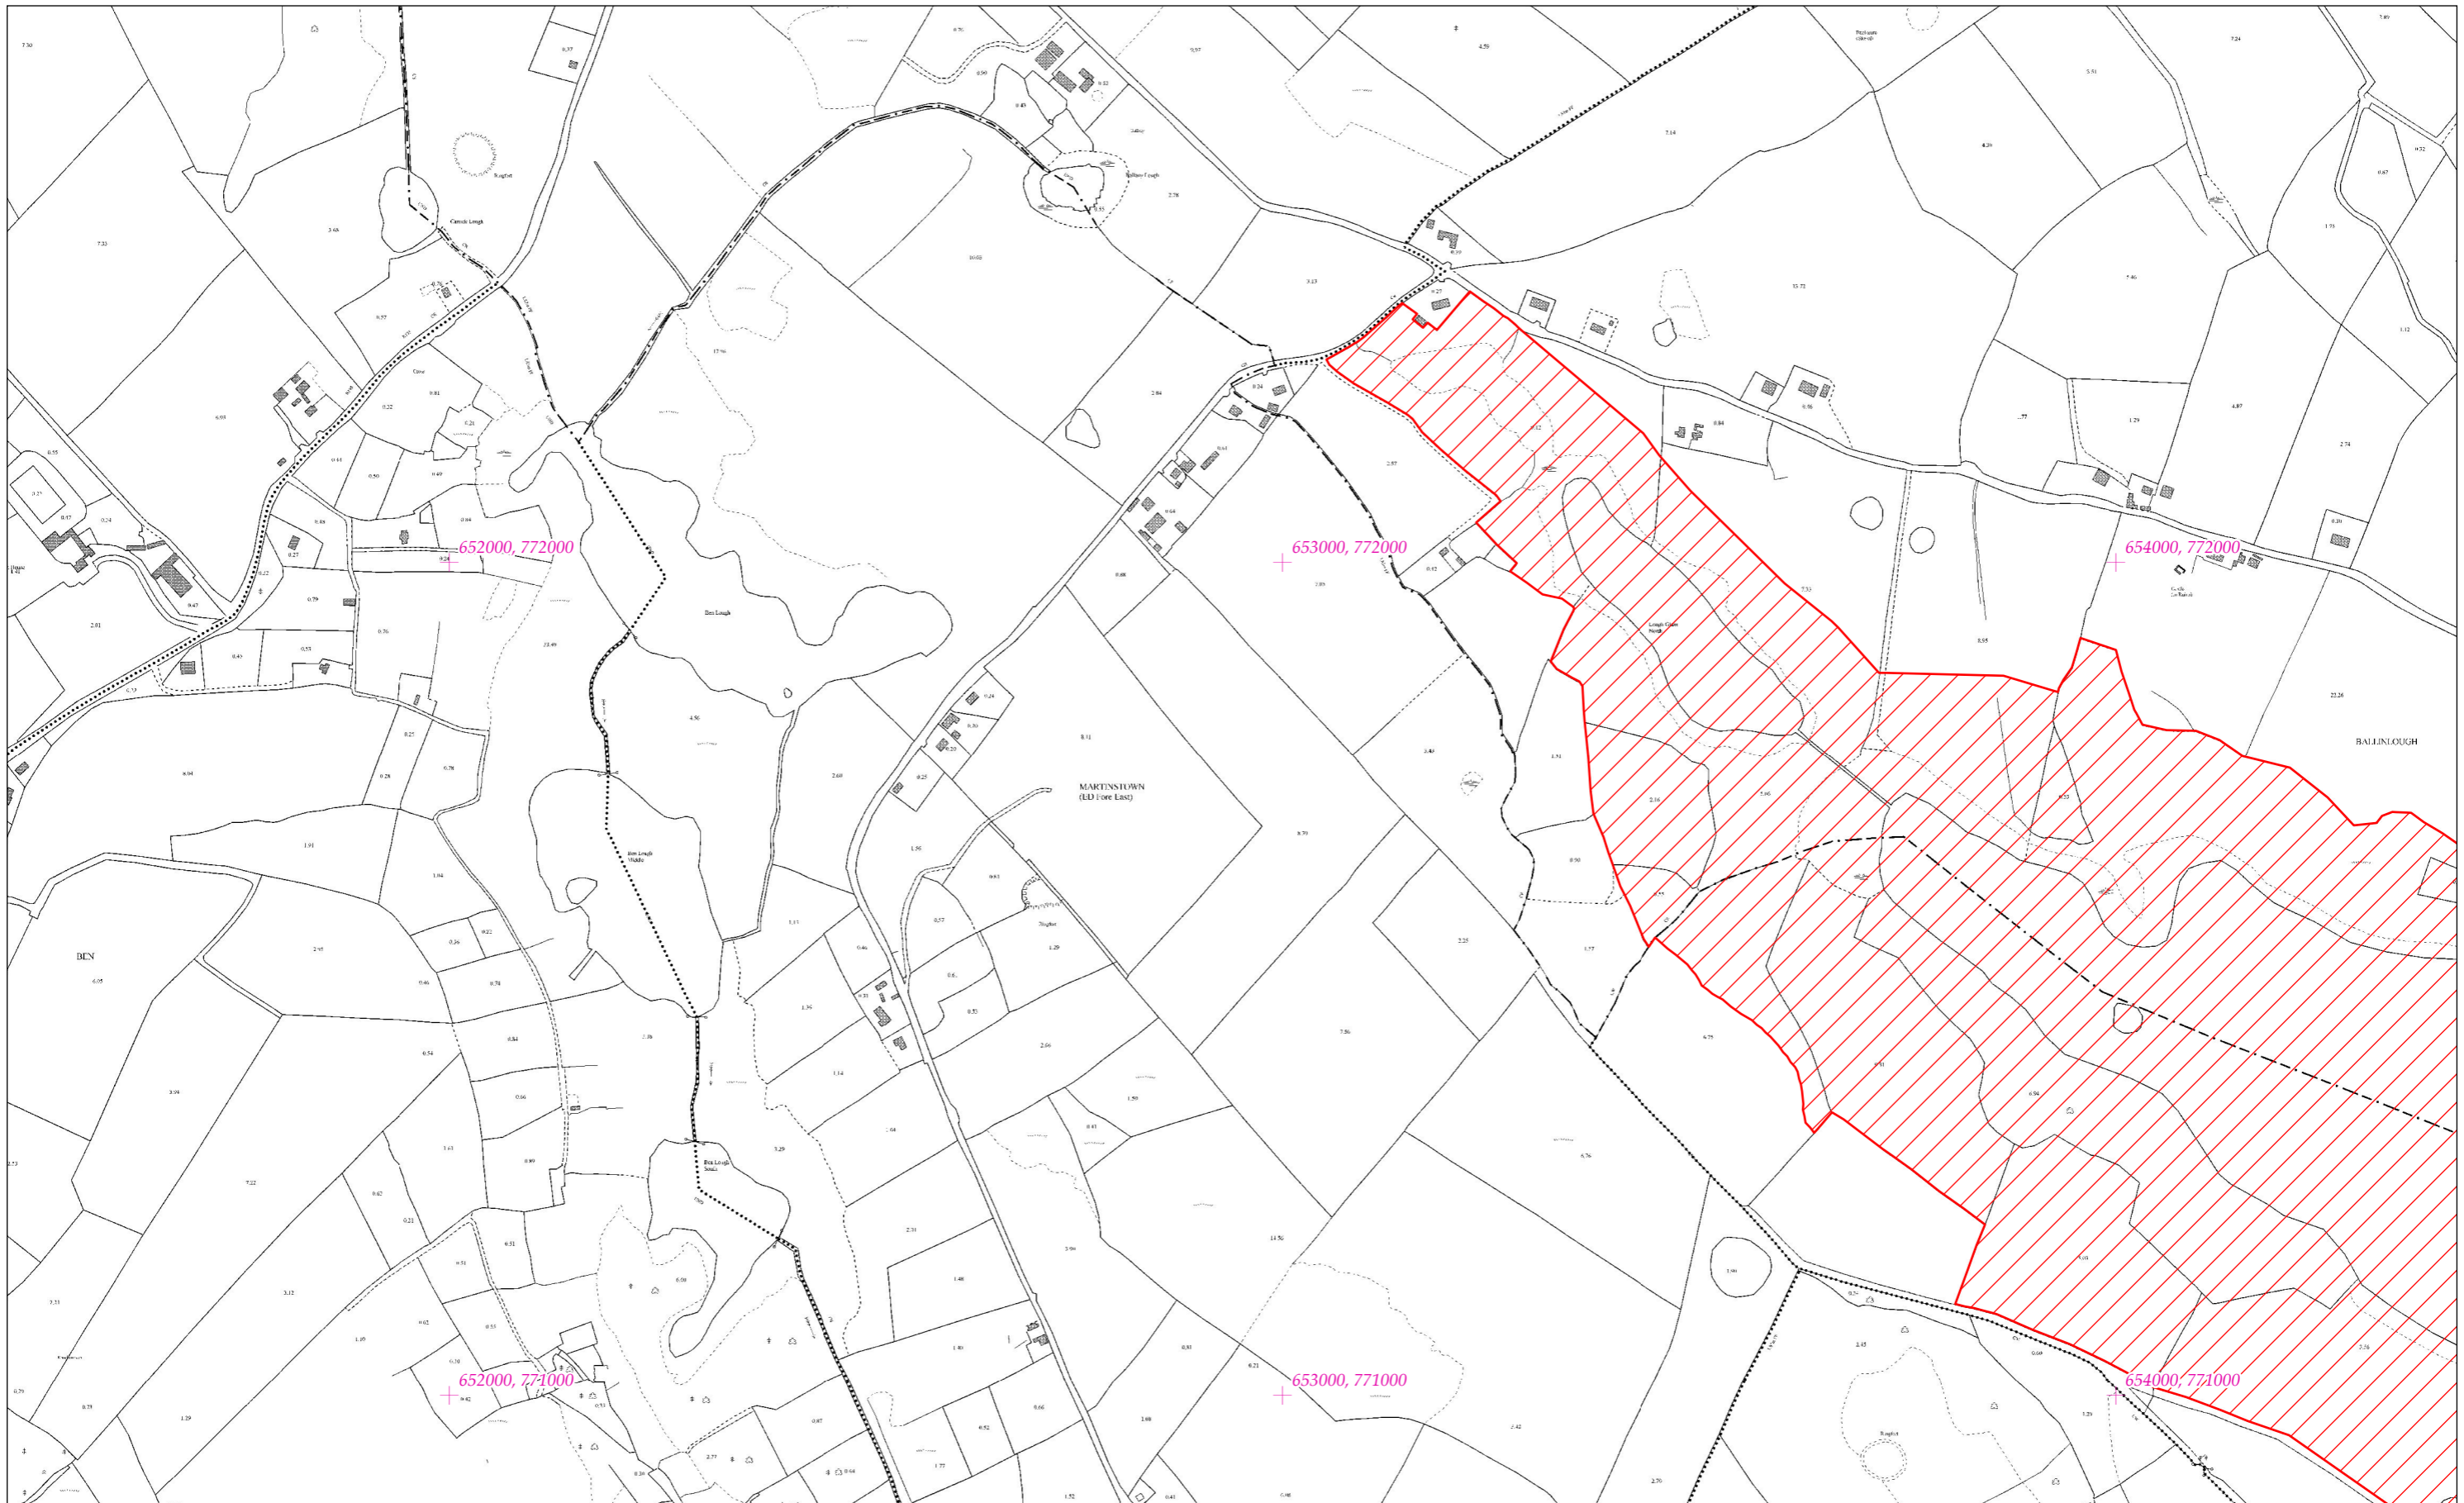

Rialachán 4(1)(b) / Regulation 4(1)(b)

Leathanach 1 de 5 (Co.na Mí agus Co. na hIarmhí)
Page 1 of 5 (Co. Meath and Co. Westmeath)

LIMISTÉAR FAOI CHAOMHNÚ SPEISIALTA
SPECIAL AREA OF CONSERVATION

© Rannán Náisiúnta Mapála de Thailte Éireann. Gach ceart ar cosaint. Uimhir Ceadúnais CYAL50351092.
© National Mapping Division of Tailte Éireann. All rights reserved. Licence number CYAL50351092.
Córas Comhordanáidí: Trasteilgean Mercator na hÉireann / Co-ordinate System: Irish Transverse Mercator.

LCS an Locha Bháin agus an Locha Ghlais
Lough Bane and Lough Glass SAC
1:5000 O.S. TILE 2368c 1 of 5

SITE CODE
002120

Leagan / Version: 3.02
Arna chló an / Printed on: 02/04/2024