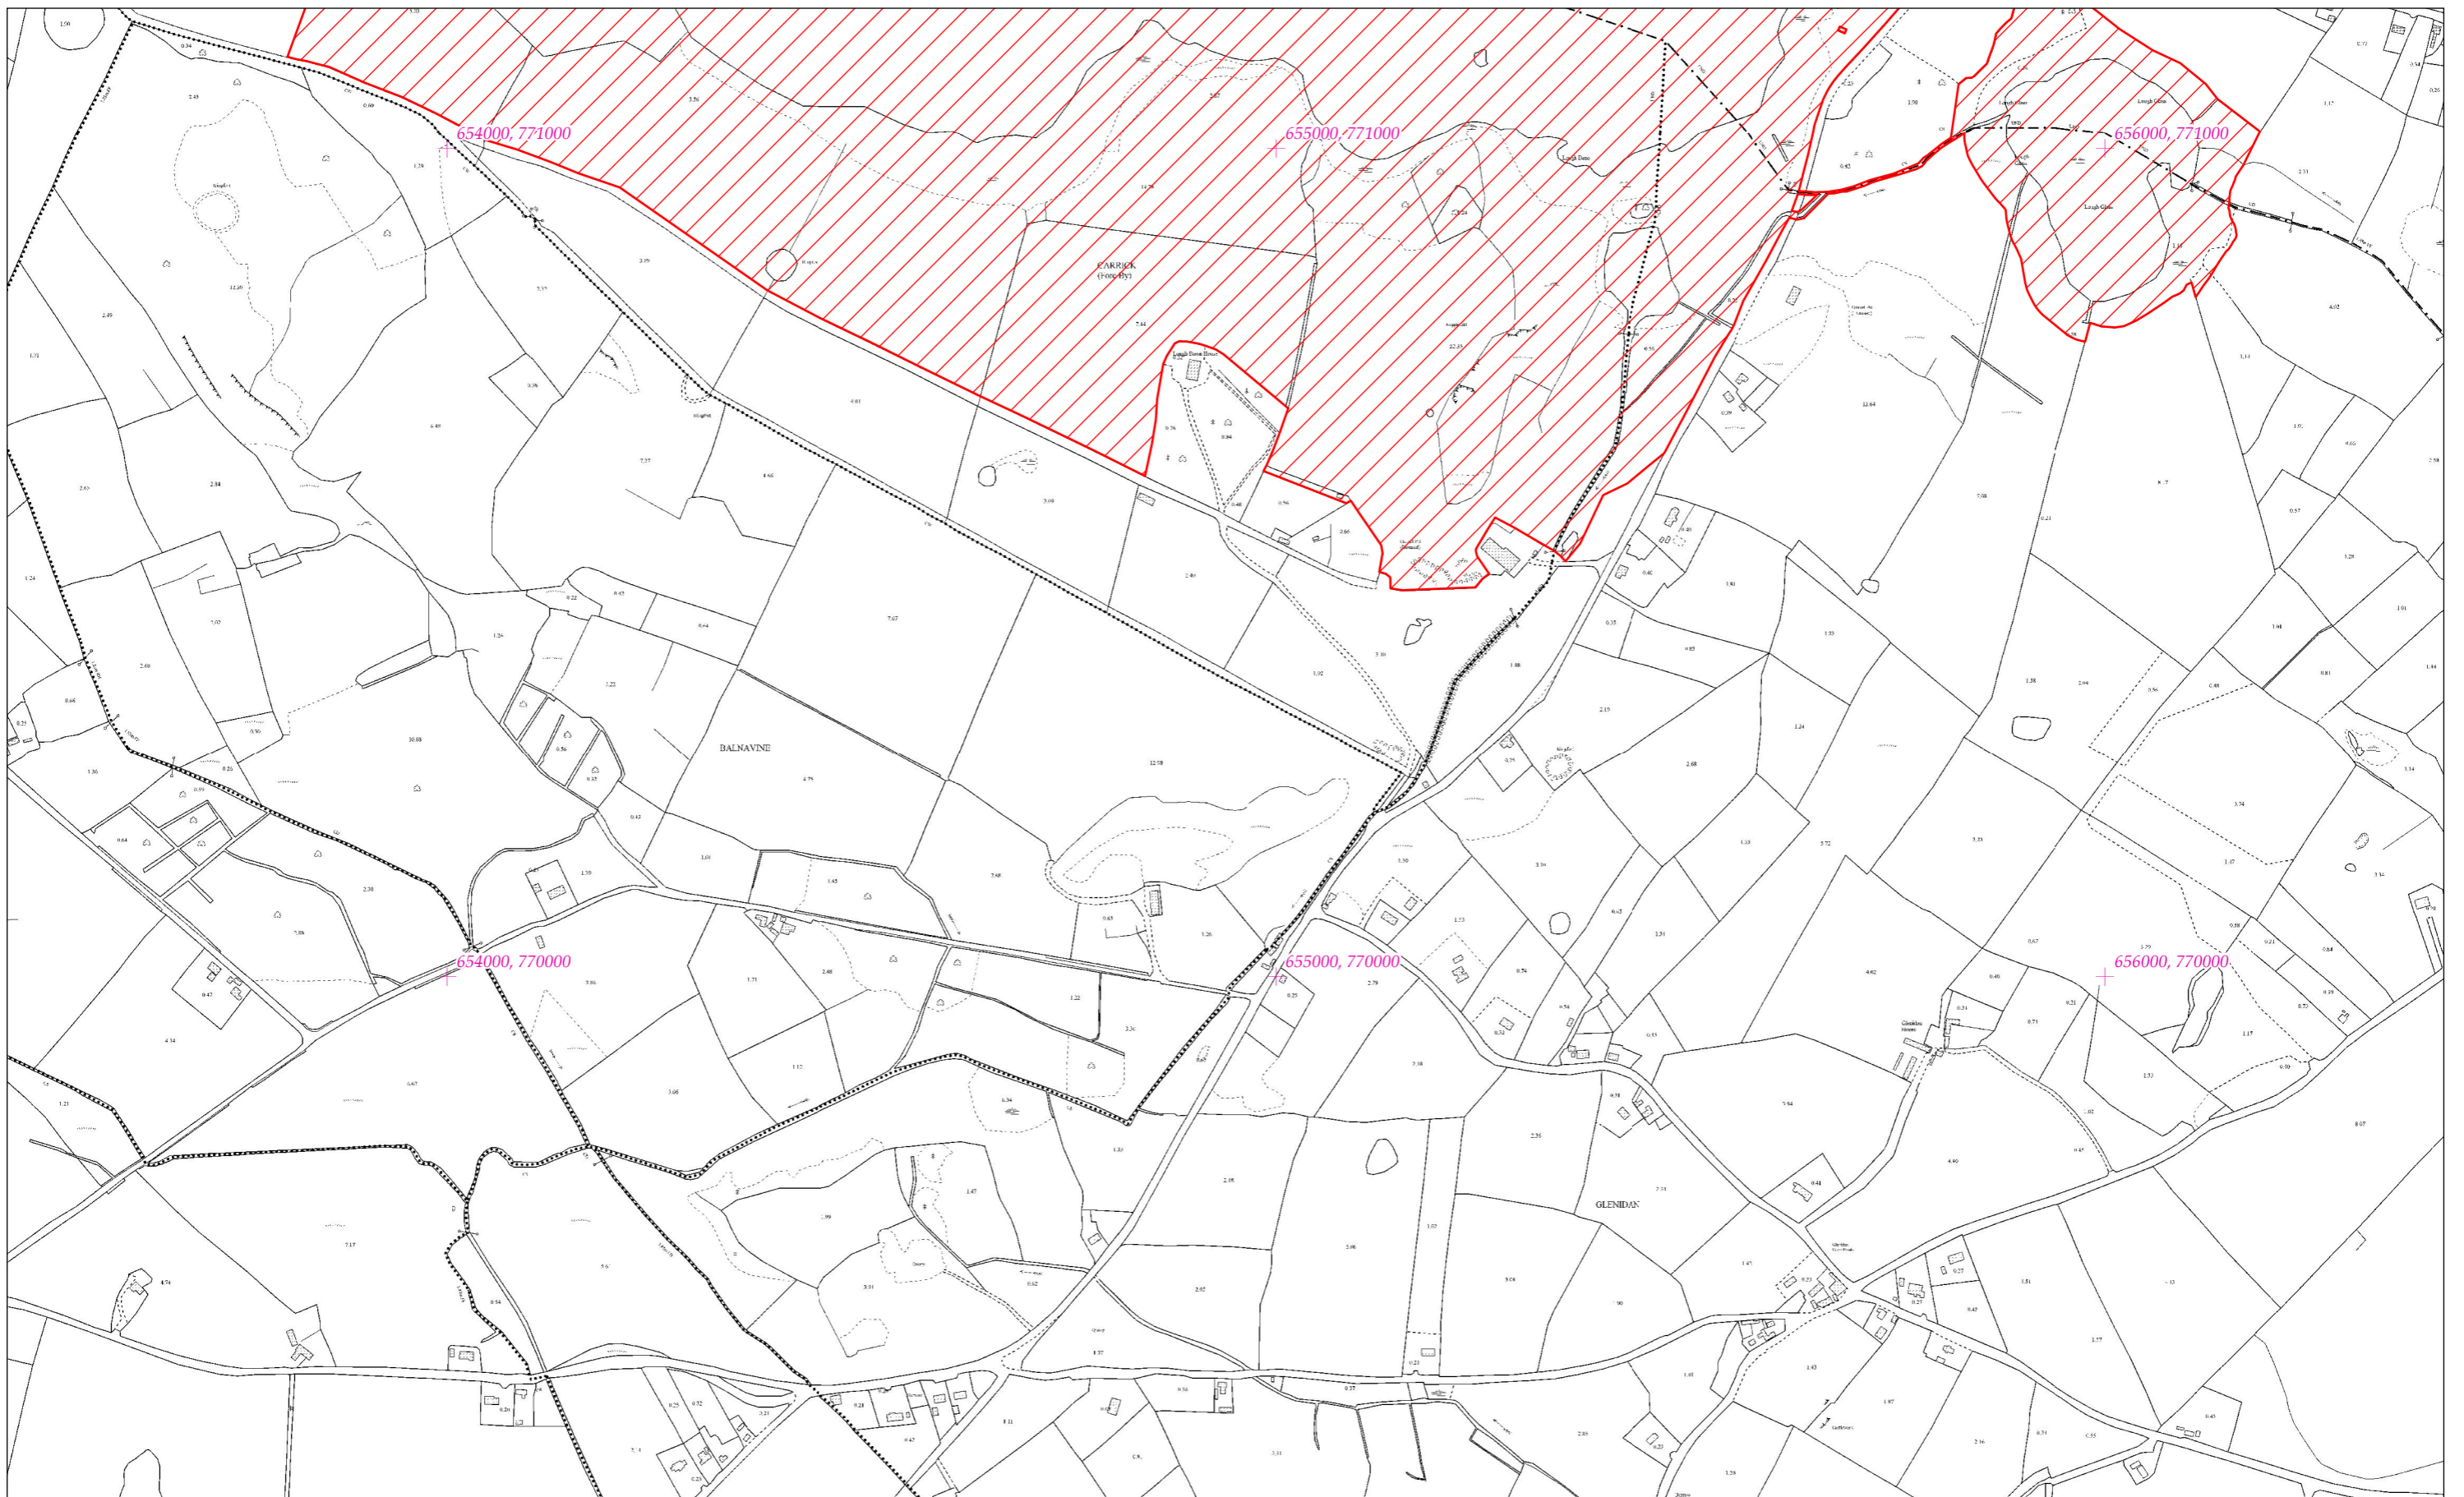

Rialachán 4(1)(b) / Regulation 4(1)(b)

Leathanach 4 de 5 (Co.na Mí agus Co. na hIarmhí)
Page 4 of 5 (Co. Meath and Co. Westmeath)

LIMISTÉAR FAOI CHAOMHNÚ SPEISIALTA
SPECIAL AREA OF CONSERVATION

© Rannán Náisiúnta Mapála de Thailte Éireann. Gach ceart ar cosaint. Uimhir Ceadúnais CYAL50351092.
© National Mapping Division of Tailte Éireann. All rights reserved. Licence number CYAL50351092.
Córas Comhordanáidí: Trasteilgean Mercator na hÉireann / Co-ordinate System: Irish Transverse Mercator.

LCS an Locha Bháin agus an Locha Ghlais
Lough Bane and Lough Glass SAC
1:5000 O.S. TILE 2430b 4 of 5

SITE CODE
002120

Leagan / Version: 3.02

Arna chló an / Printed on: 02/04/2024