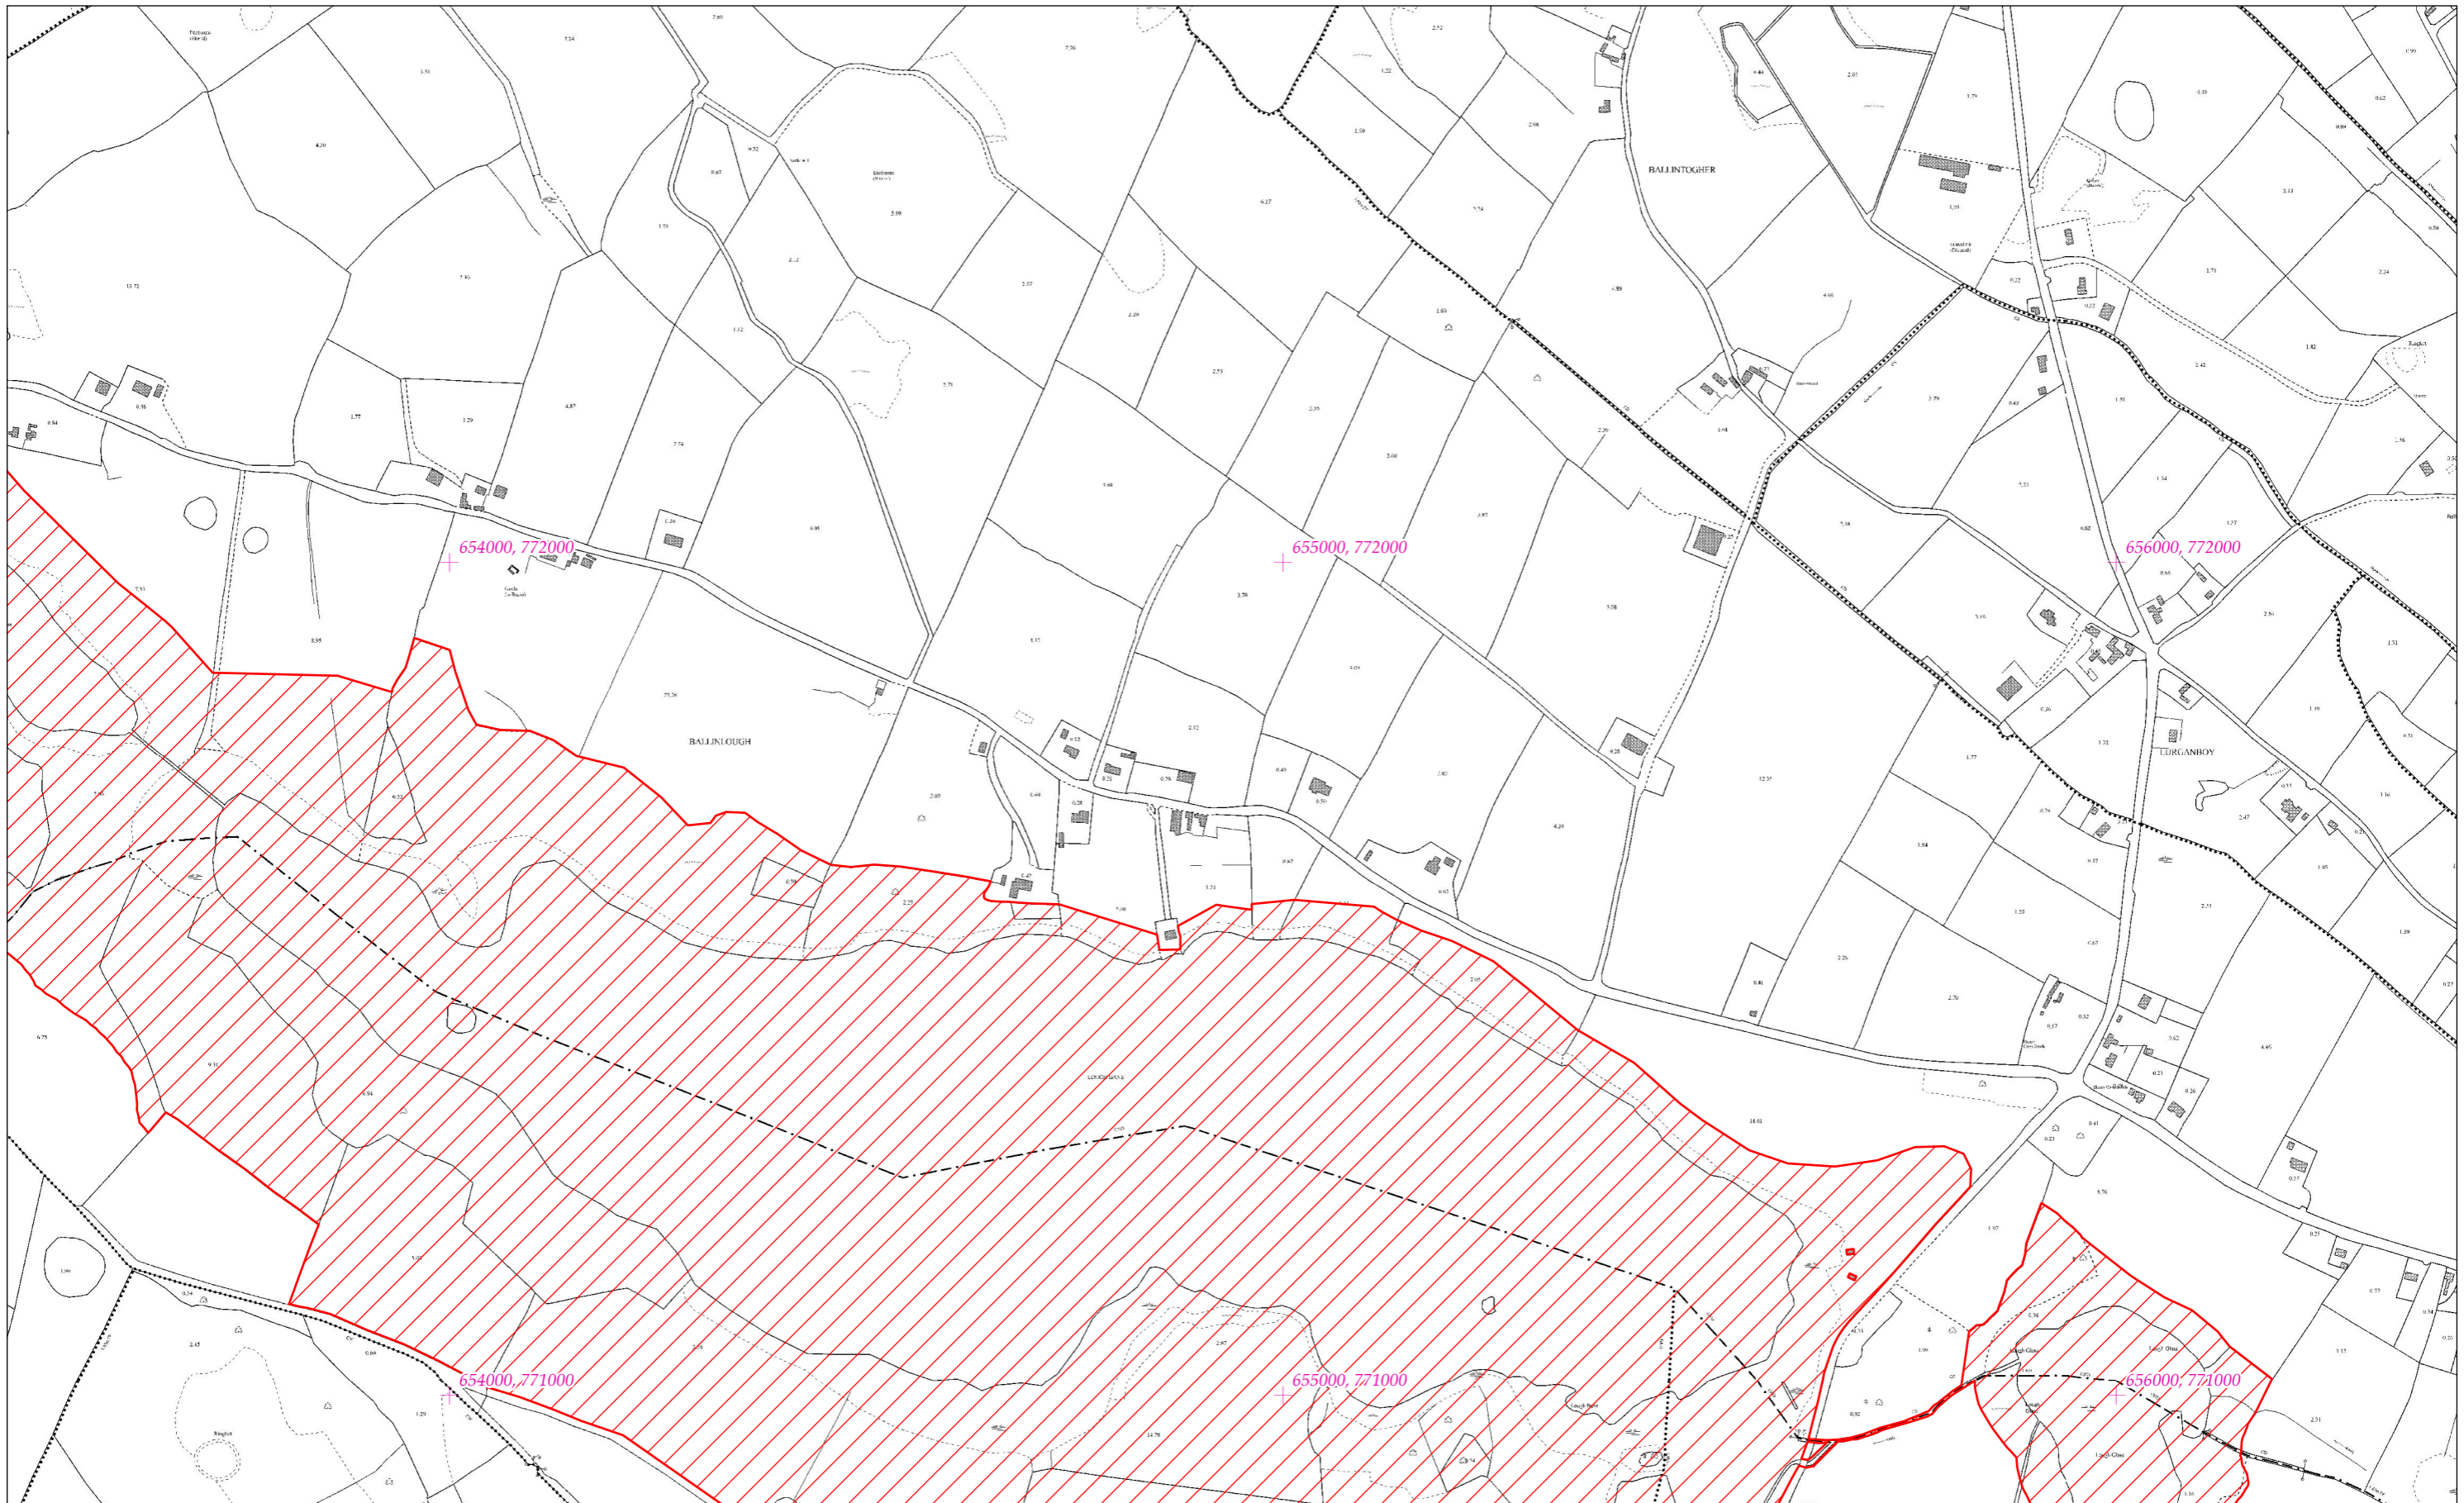

Rialachán 4(1)(b) / Regulation 4(1)(b)

Leathanach 2 de 5 (Co.na Mí agus Co. na hIarmhí)
Page 2 of 5 (Co. Meath and Co. Westmeath)

LIMISTÉAR FAOI CHAOMHNÚ SPEISIALTA
SPECIAL AREA OF CONSERVATION

© Rannán Náisiúnta Mapála de Thailte Éireann. Gach ceart ar cosaint. Uimhir Ceadúnais CYAL50351092.
© National Mapping Division of Tailte Éireann. All rights reserved. Licence number CYAL50351092.
Córas Comhordanáidí: Trasteilgean Mercator na hÉireann / Co-ordinate System: Irish Transverse Mercator.

LCS an Locha Bháin agus an Locha Ghlais
Lough Bane and Lough Glass SAC
1:5000 O.S. TILE 2368d 2 of 5

SITE CODE
002120

Leagan / Version: 3.02

Arna chló an / Printed on: 02/04/2024