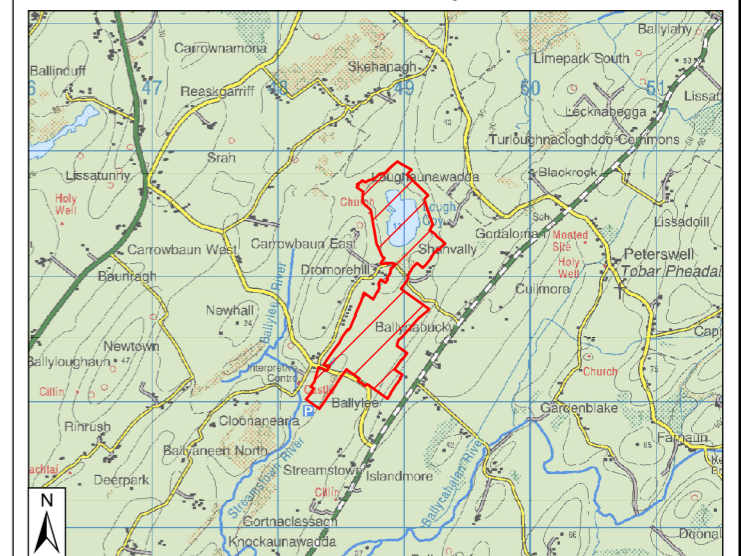

Co. na Gaillimhe
Co. Galway

© Rannán Náisiúnta Mapála de Thailte Éireann. Gach ceart ar cosaint. Uimhir Ceadúnais CYAL50351092.
© National Mapping Division of Tailte Éireann. All rights reserved. Licence number CYAL50351092.
Córas Comhordanáid: Trasteilgean Mercator na hÉireann / Co-ordinate System: Irish Transverse Mercator.

Leagan / Version: 3.01

Arna chló an / Printed on: 27/03/2024