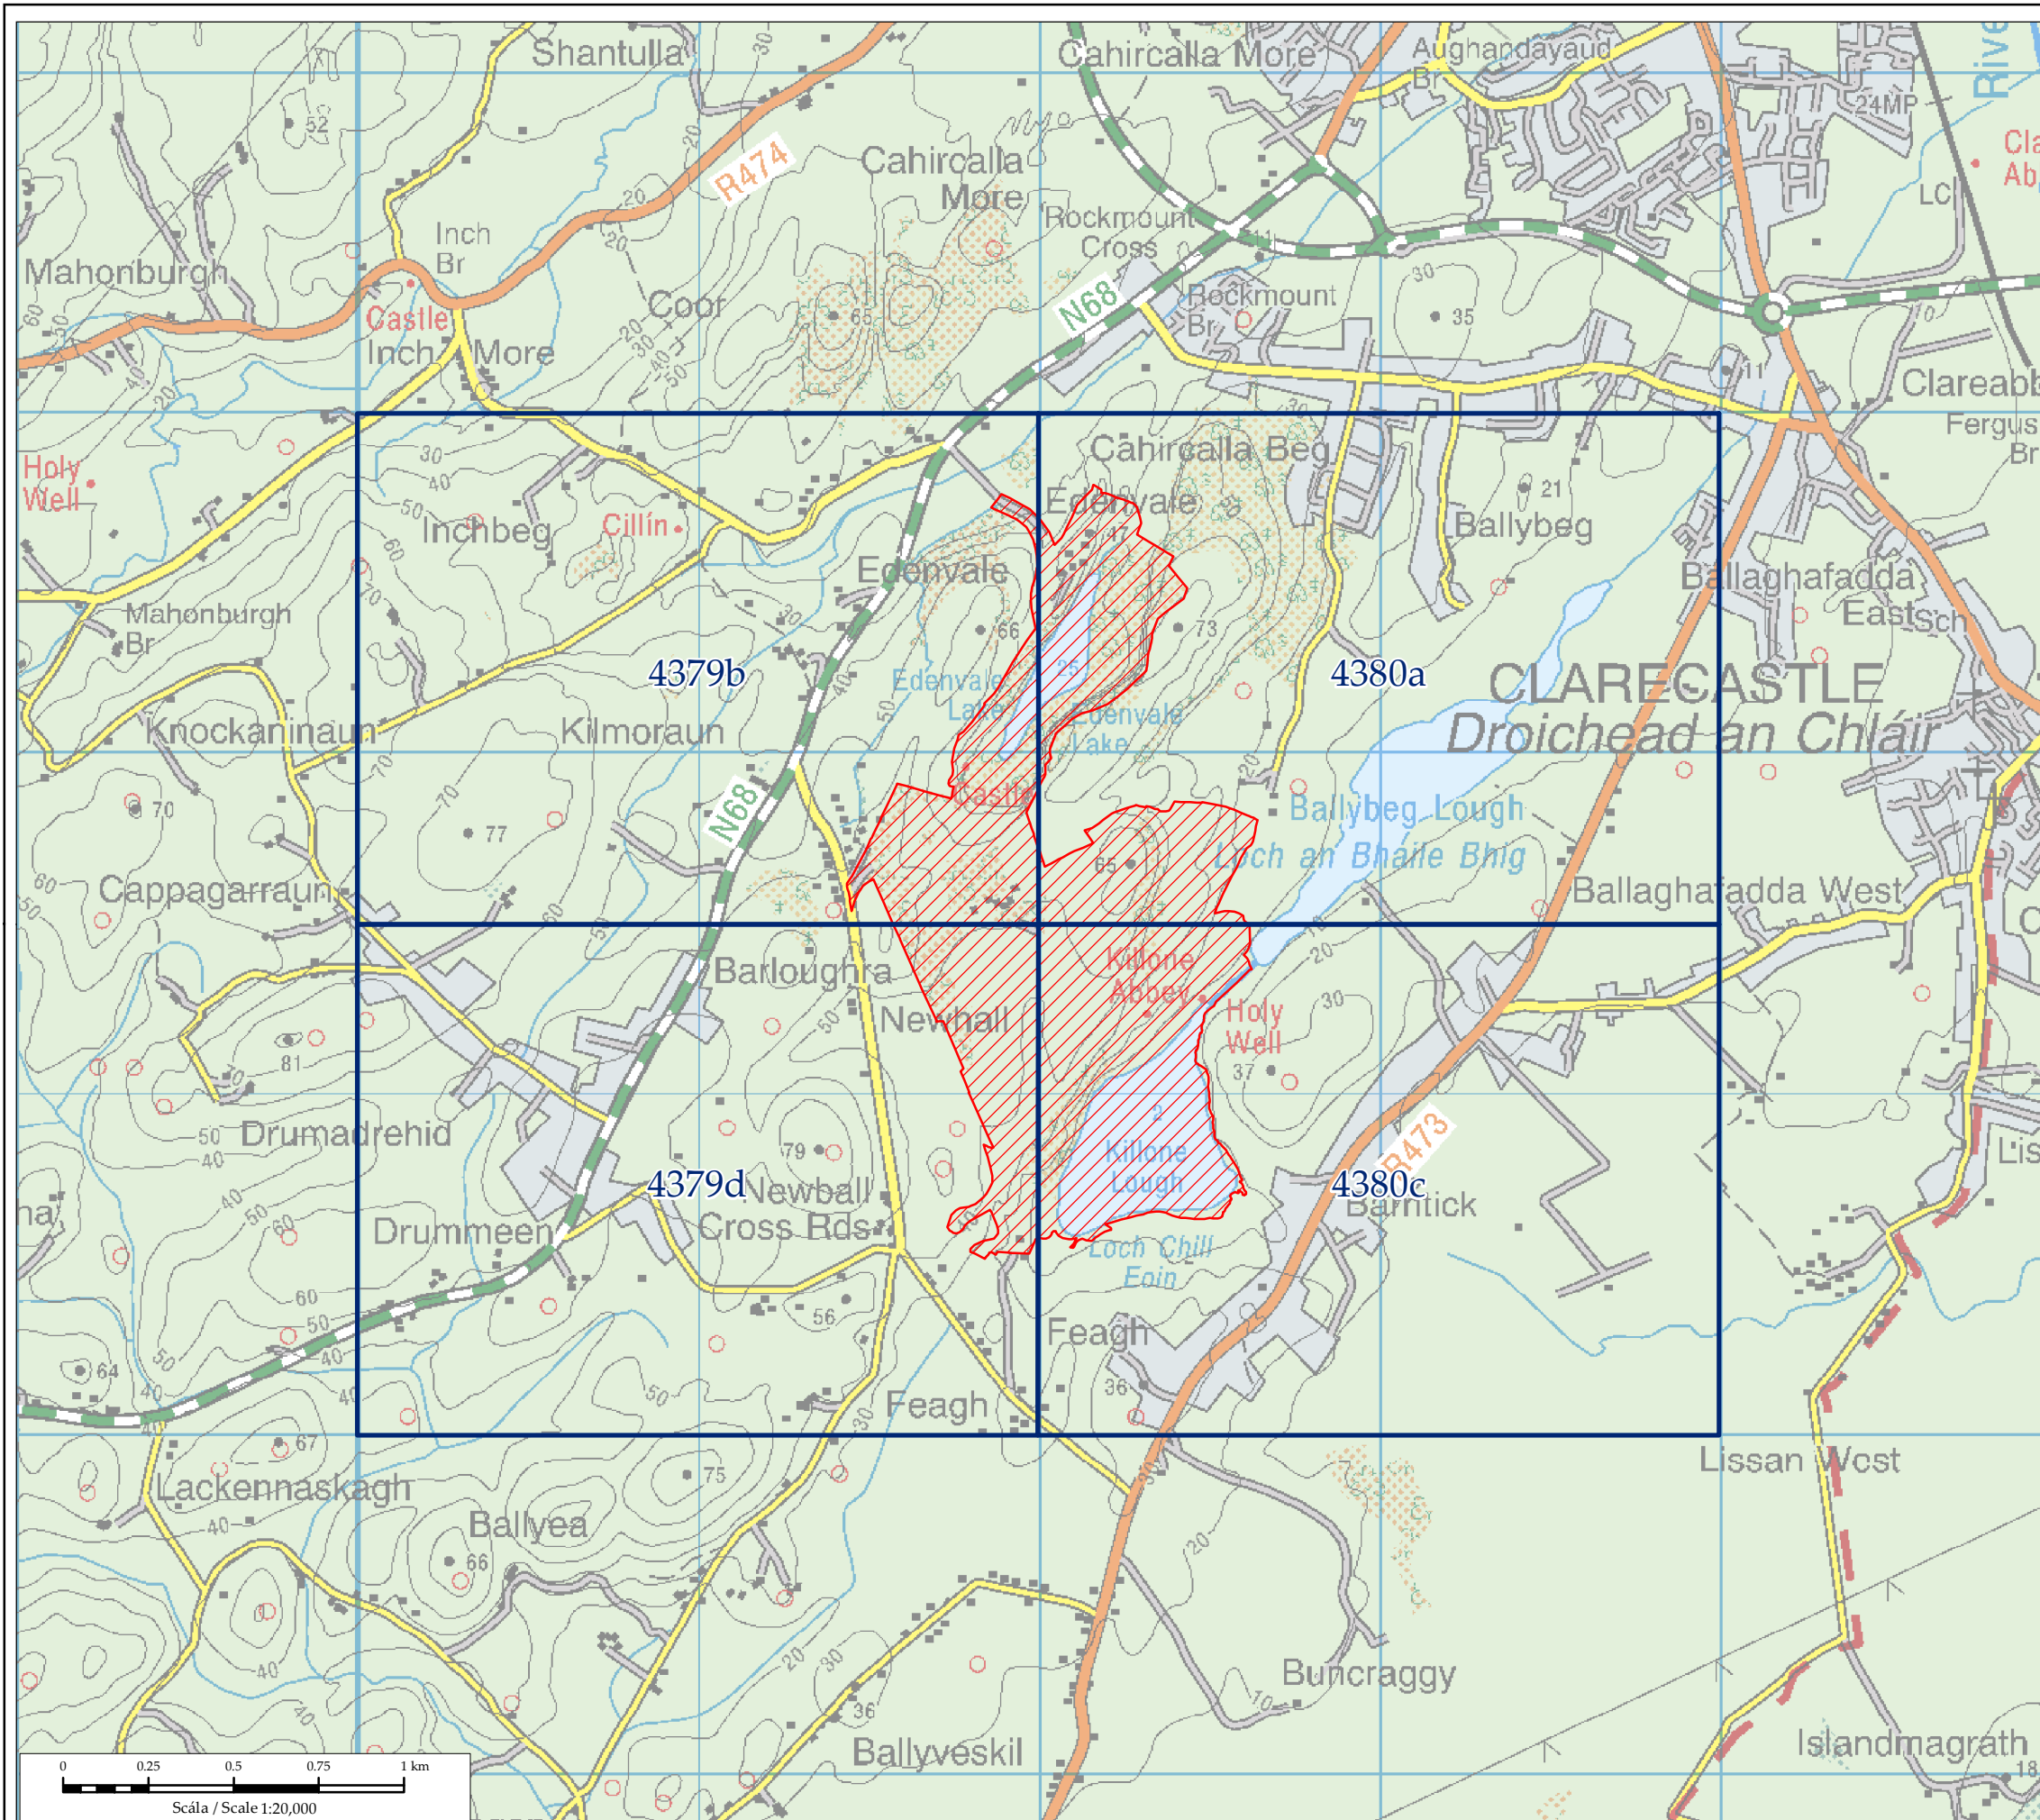

Sceideal 1 / Schedule 1

LIMISTÉAR FAOI CHAOMHNÚ SPEISIALTA SPECIAL AREA OF CONSERVATION

- Limistéar faoi Chaomhnú Speisialta
  Special Area of Conservation
- Rialachán 4(1)(b) Innéacs Mapa Mionsonraithe
  Regulation 4(1)(b) Detail Map Index

LCS Choimpléacs Chill Eoin agus Edenvale
Newhall and Edenvale Complex SAC

002091

Achar / Area 136.91 ha

Co. an Chláir
Co. Clare

Suirbhéireacht Ordánais Éireann Ceadúnas Uimhir EN 0059216 © OSI / Rialtas na hÉireann
Ordnance Survey Ireland Licence No. EN 0059216 © Ordnance Survey Ireland / Government of Ireland
Córas Comhordanáidí: Trasteilgean Mercator na hÉireann / Co-ordinate System: Irish Transverse Mercator

Leagan / Version: 3.01

Arna chlón an / Printed on: 16/05/2017