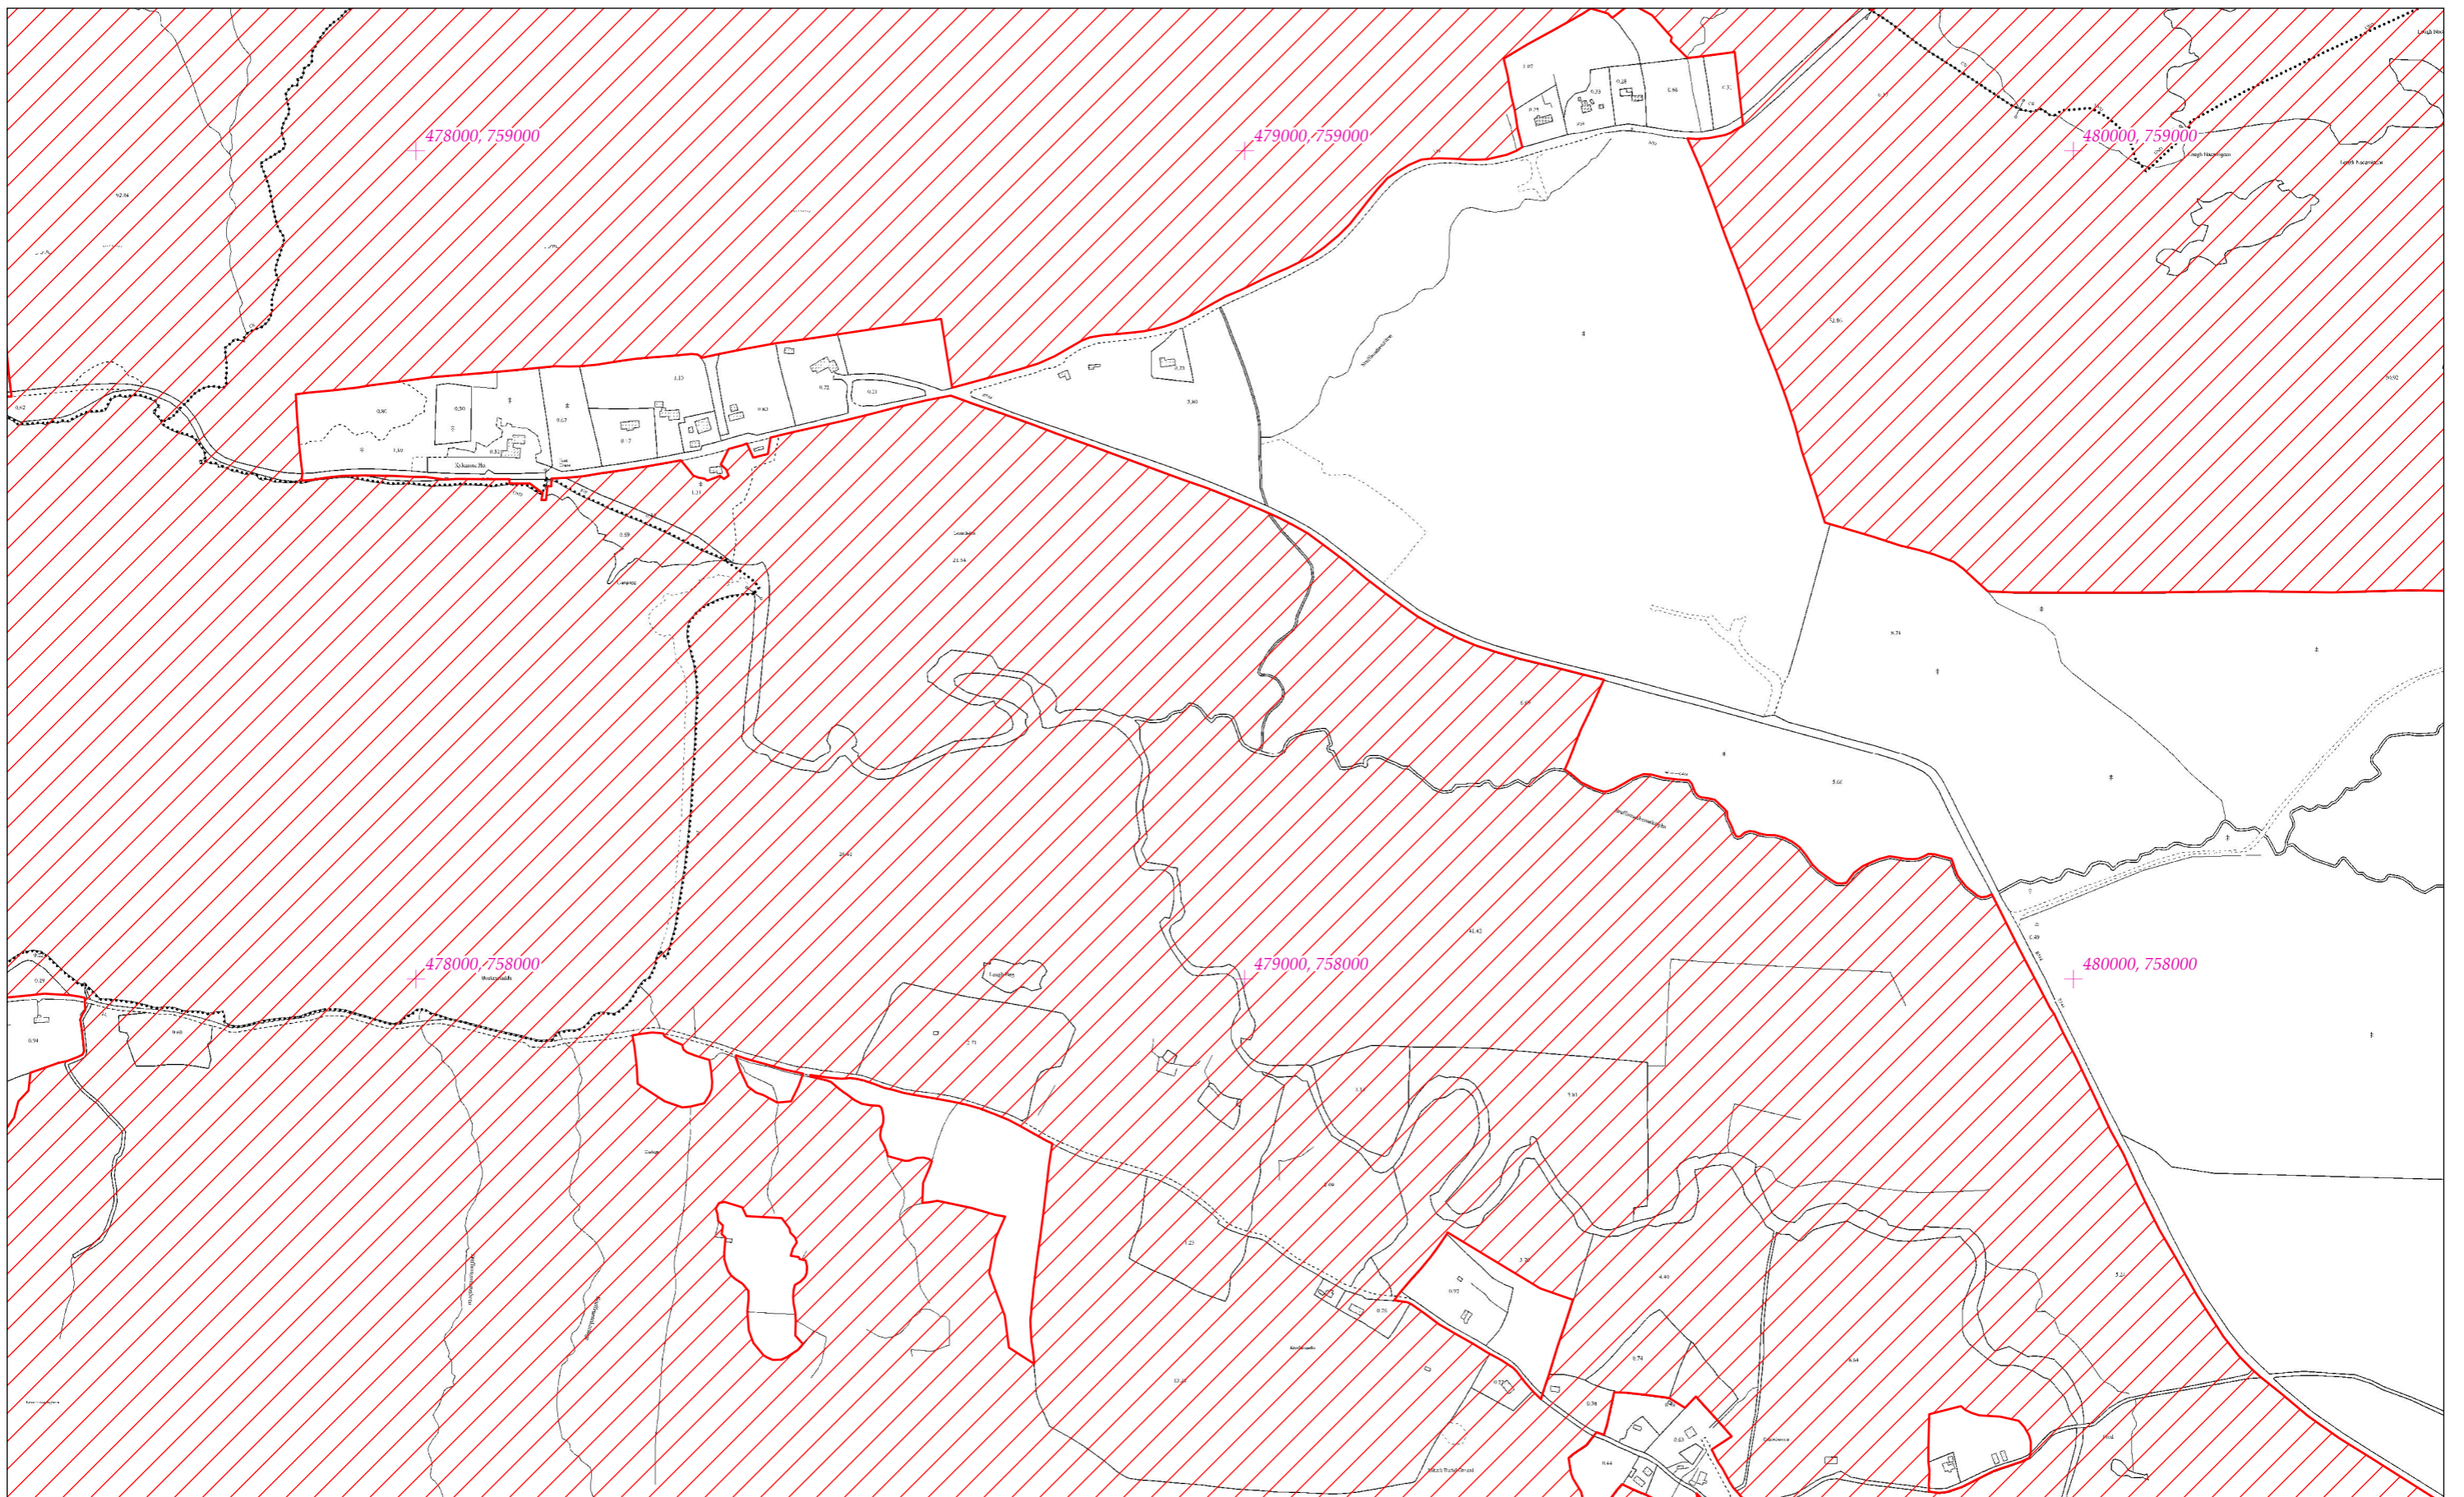

Rialachán 4(1)(b) / Regulation 4(1)(b)

Leathanach 32 de 87 (Co. na Gaillimhe)
Page 32 of 87 (Co. Galway)

LIMISTÉAR FAOI CHAOMHNÚ SPEISIALTA
SPECIAL AREA OF CONSERVATION

© Rannán Náisiúnta Mapála de Thailte Éireann. Gach ceart ar cosaint. Uimhir Ceadúnais CYAL50351092.
© National Mapping Division of Tailte Éireann. All rights reserved. Licence number CYAL50351092.
Córas Comhordanáidí: Trasteilgean Mercator na hÉireann / Co-ordinate System: Irish Transverse Mercator.

LCS Choimpléacs Bheanna Beola/an Gharráin
The Twelve Bens/Garraun Complex SAC
1:5000 O.S. TILE 2660b 32 of 87

SITE CODE
002031

Leagan / Version: 3.03
Arna chló an / Printed on: 25/10/2023