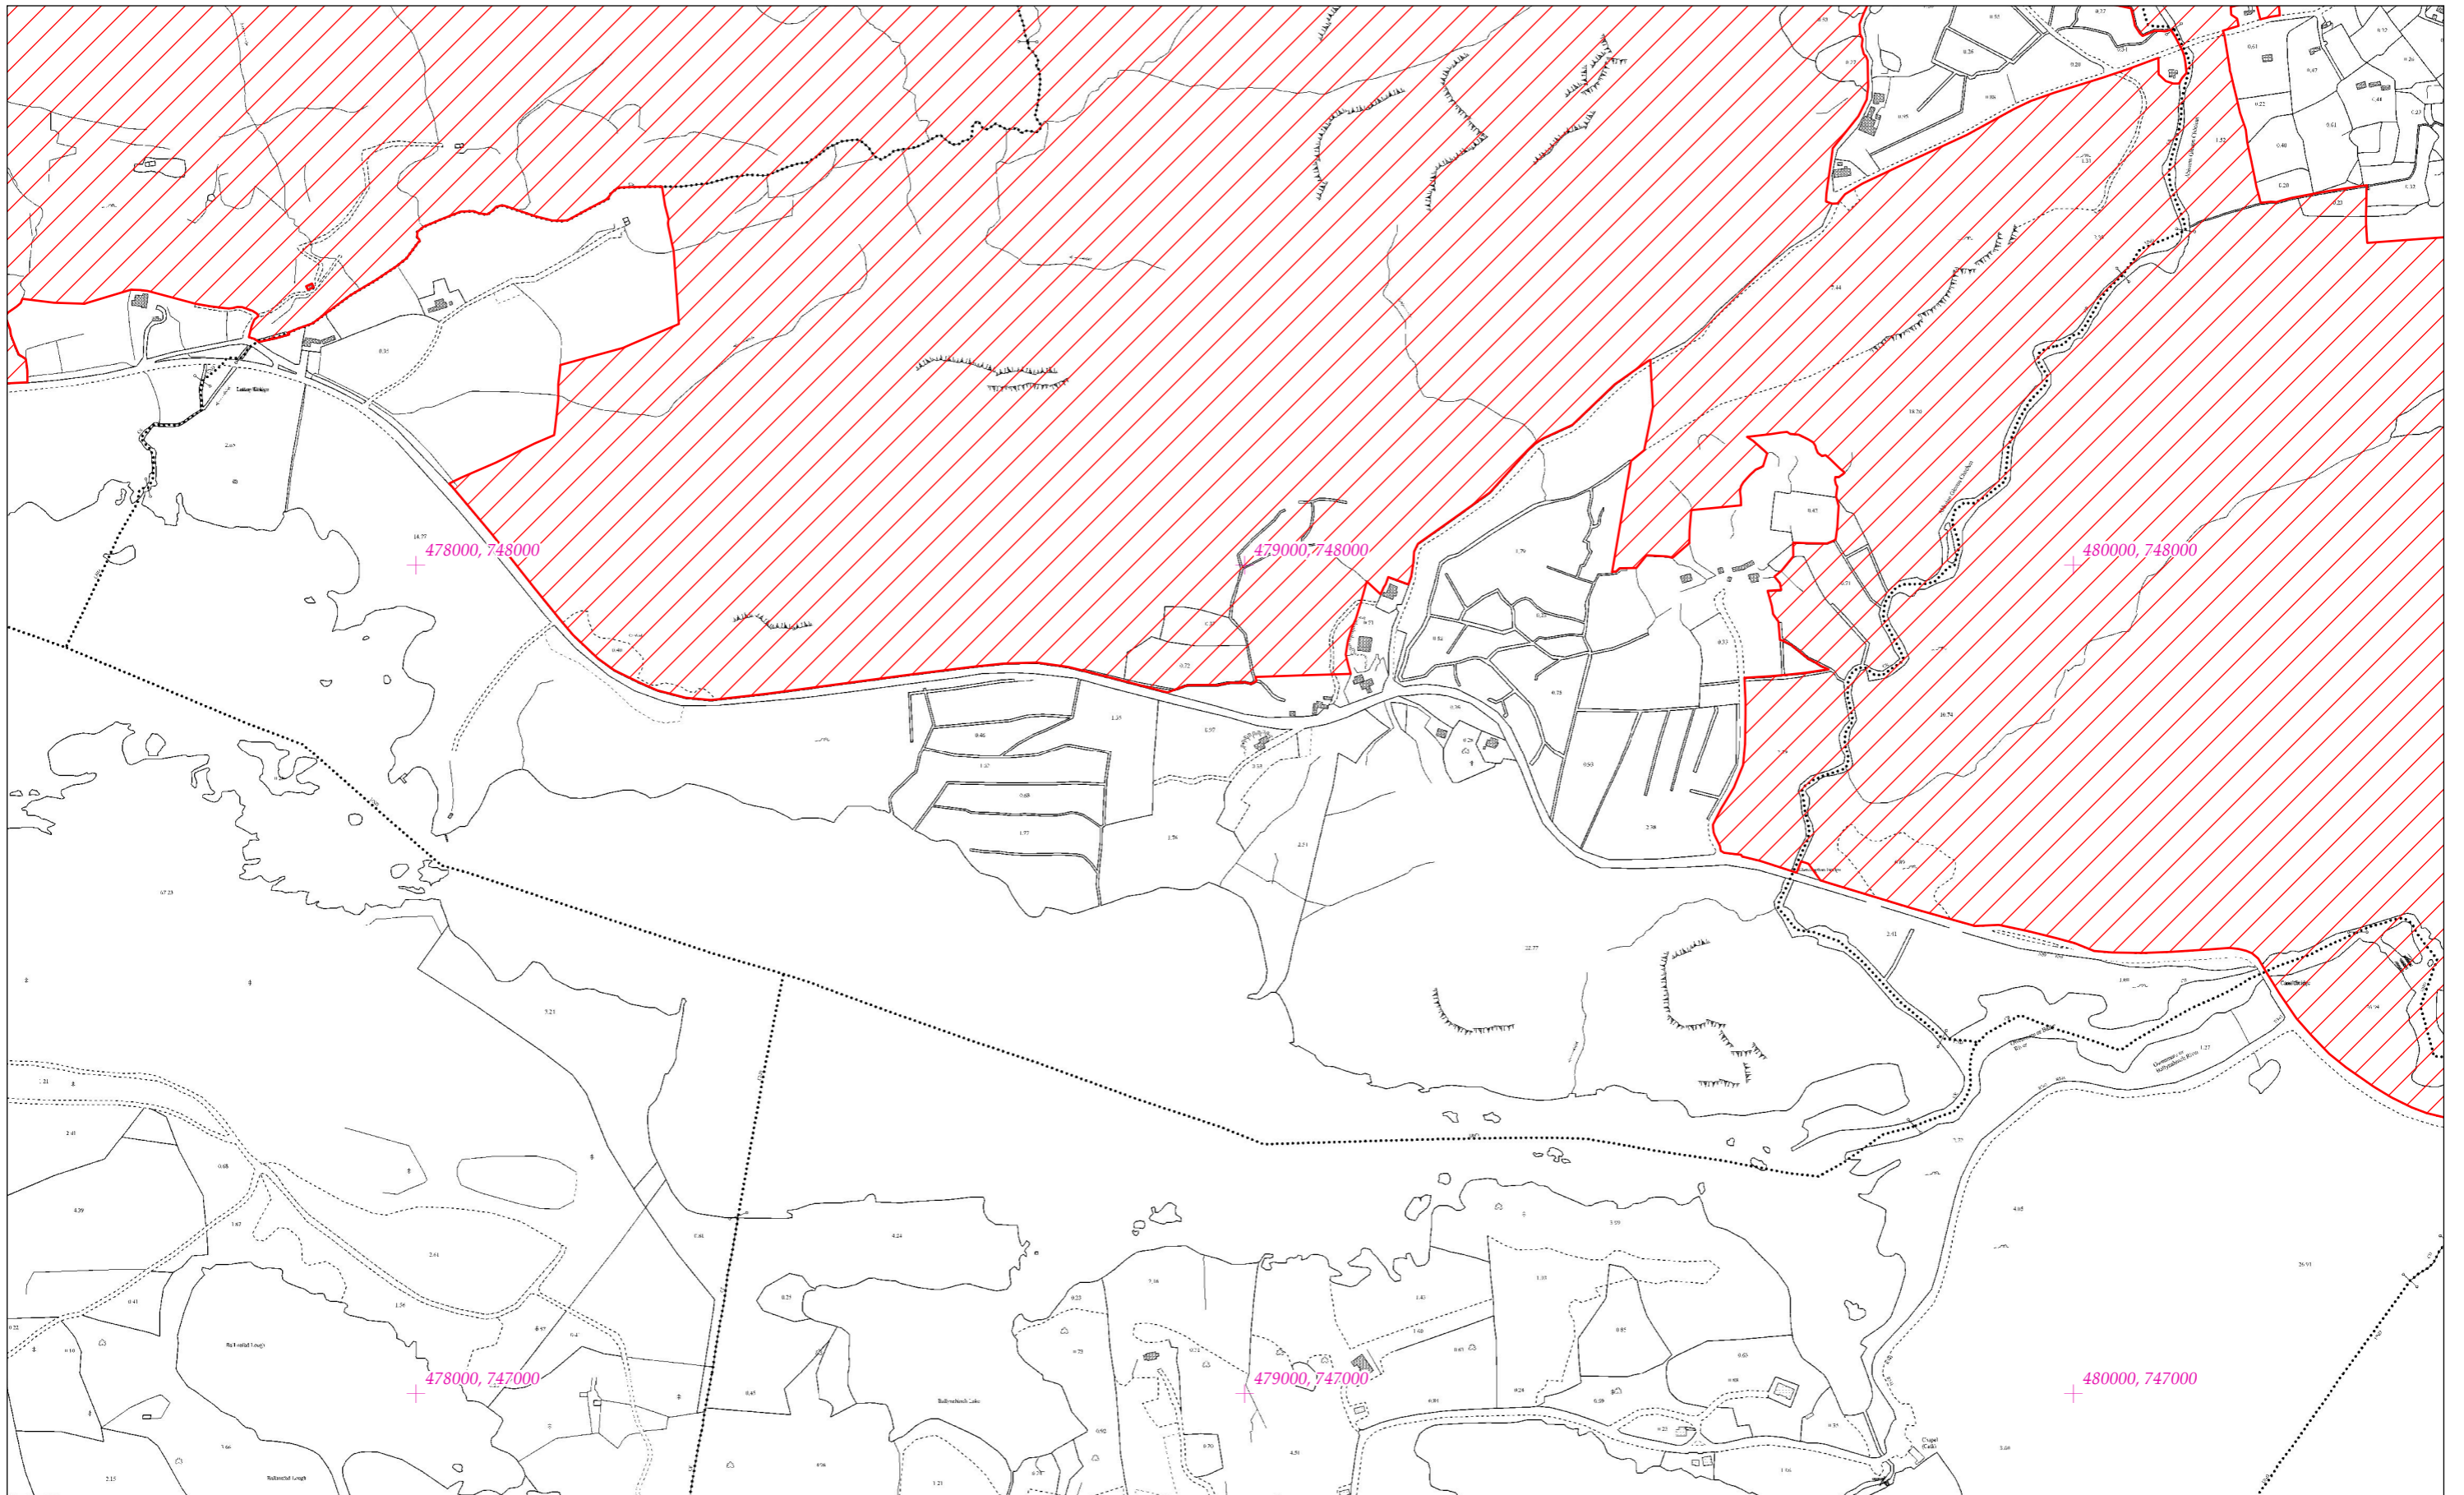

LCS Choimpléacs Bheanna Beola/an Gharráin
The Twelve Bens/Garraun Complex SAC
1:5000 O.S. TILE 2865c 79 of 87

SITE CODE
002031

Leagan / Version: 3.03

Arna chló an / Printed on: 25/10/2023

Rialachán 4(1)(b) / Regulation 4(1)(b)