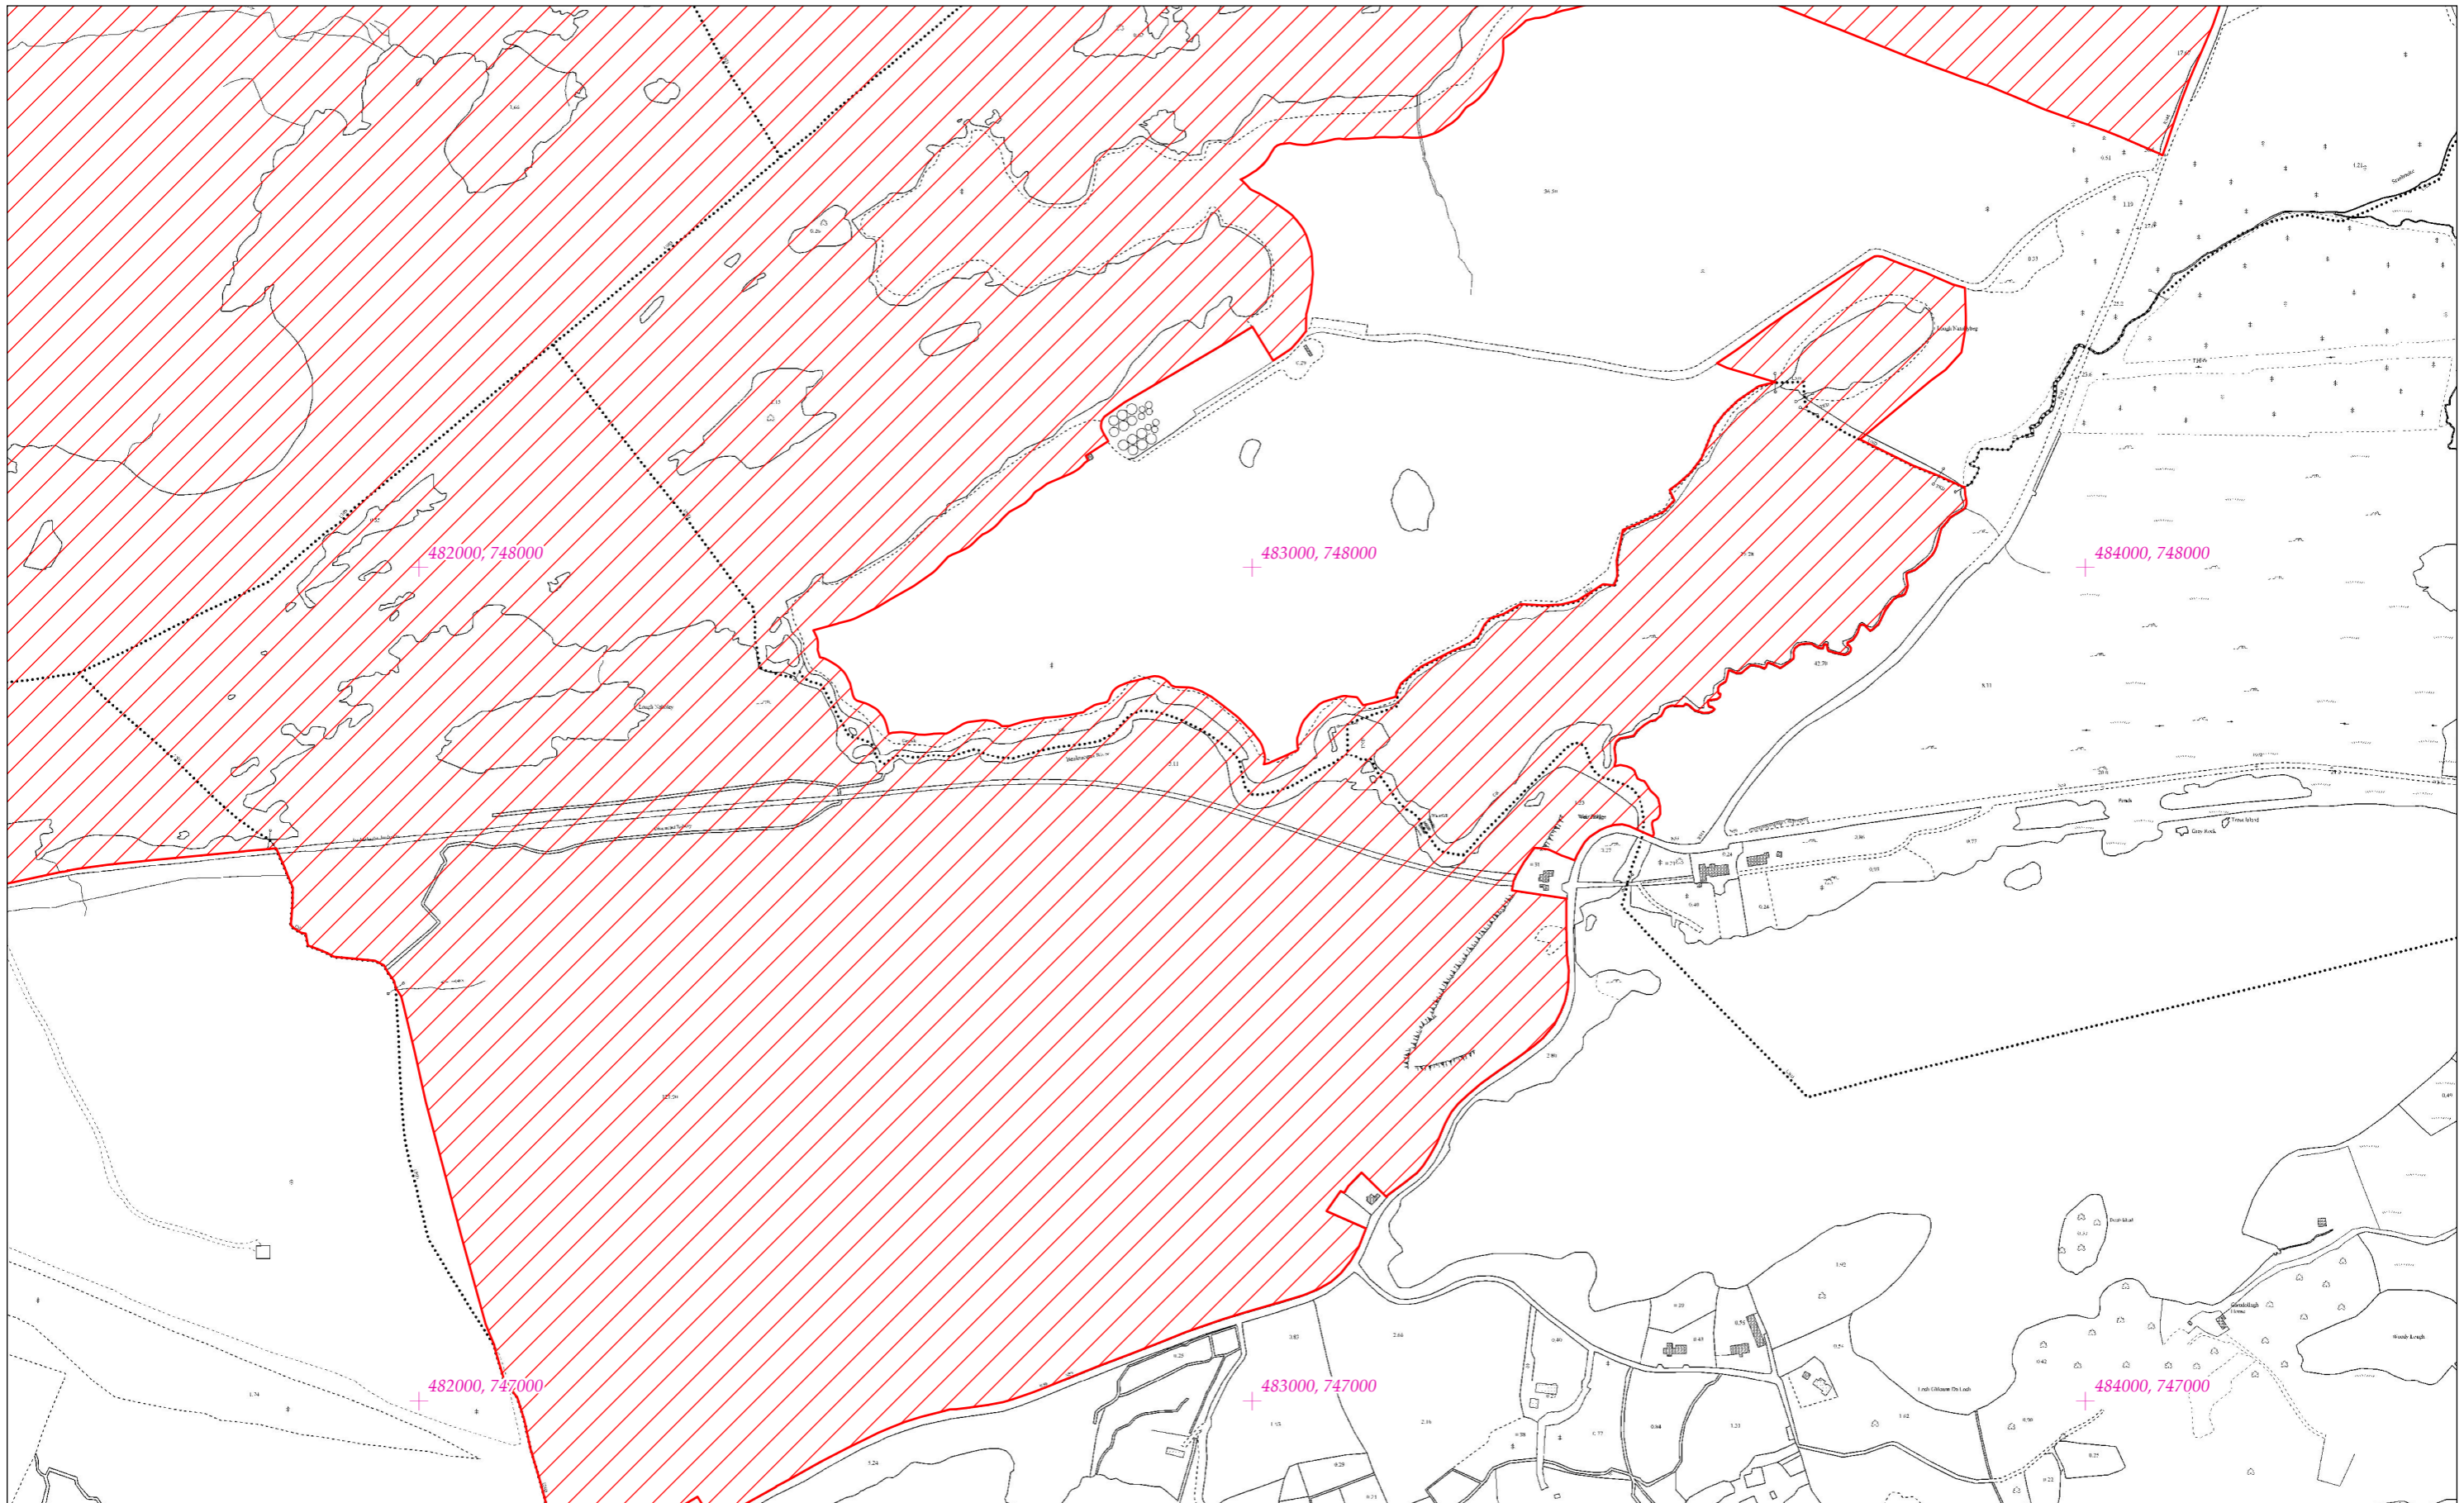

LCS Choimpléacs Bheanna Beola/an Gharráin
The Twelve Bens/Garraun Complex SAC
1:5000 O.S. TILE 2866c 83 of 87

SITE CODE
002031

Leagan / Version: 3.03
Arna chló an / Printed on: 25/10/2023

Rialachán 4(1)(b) / Regulation 4(1)(b)