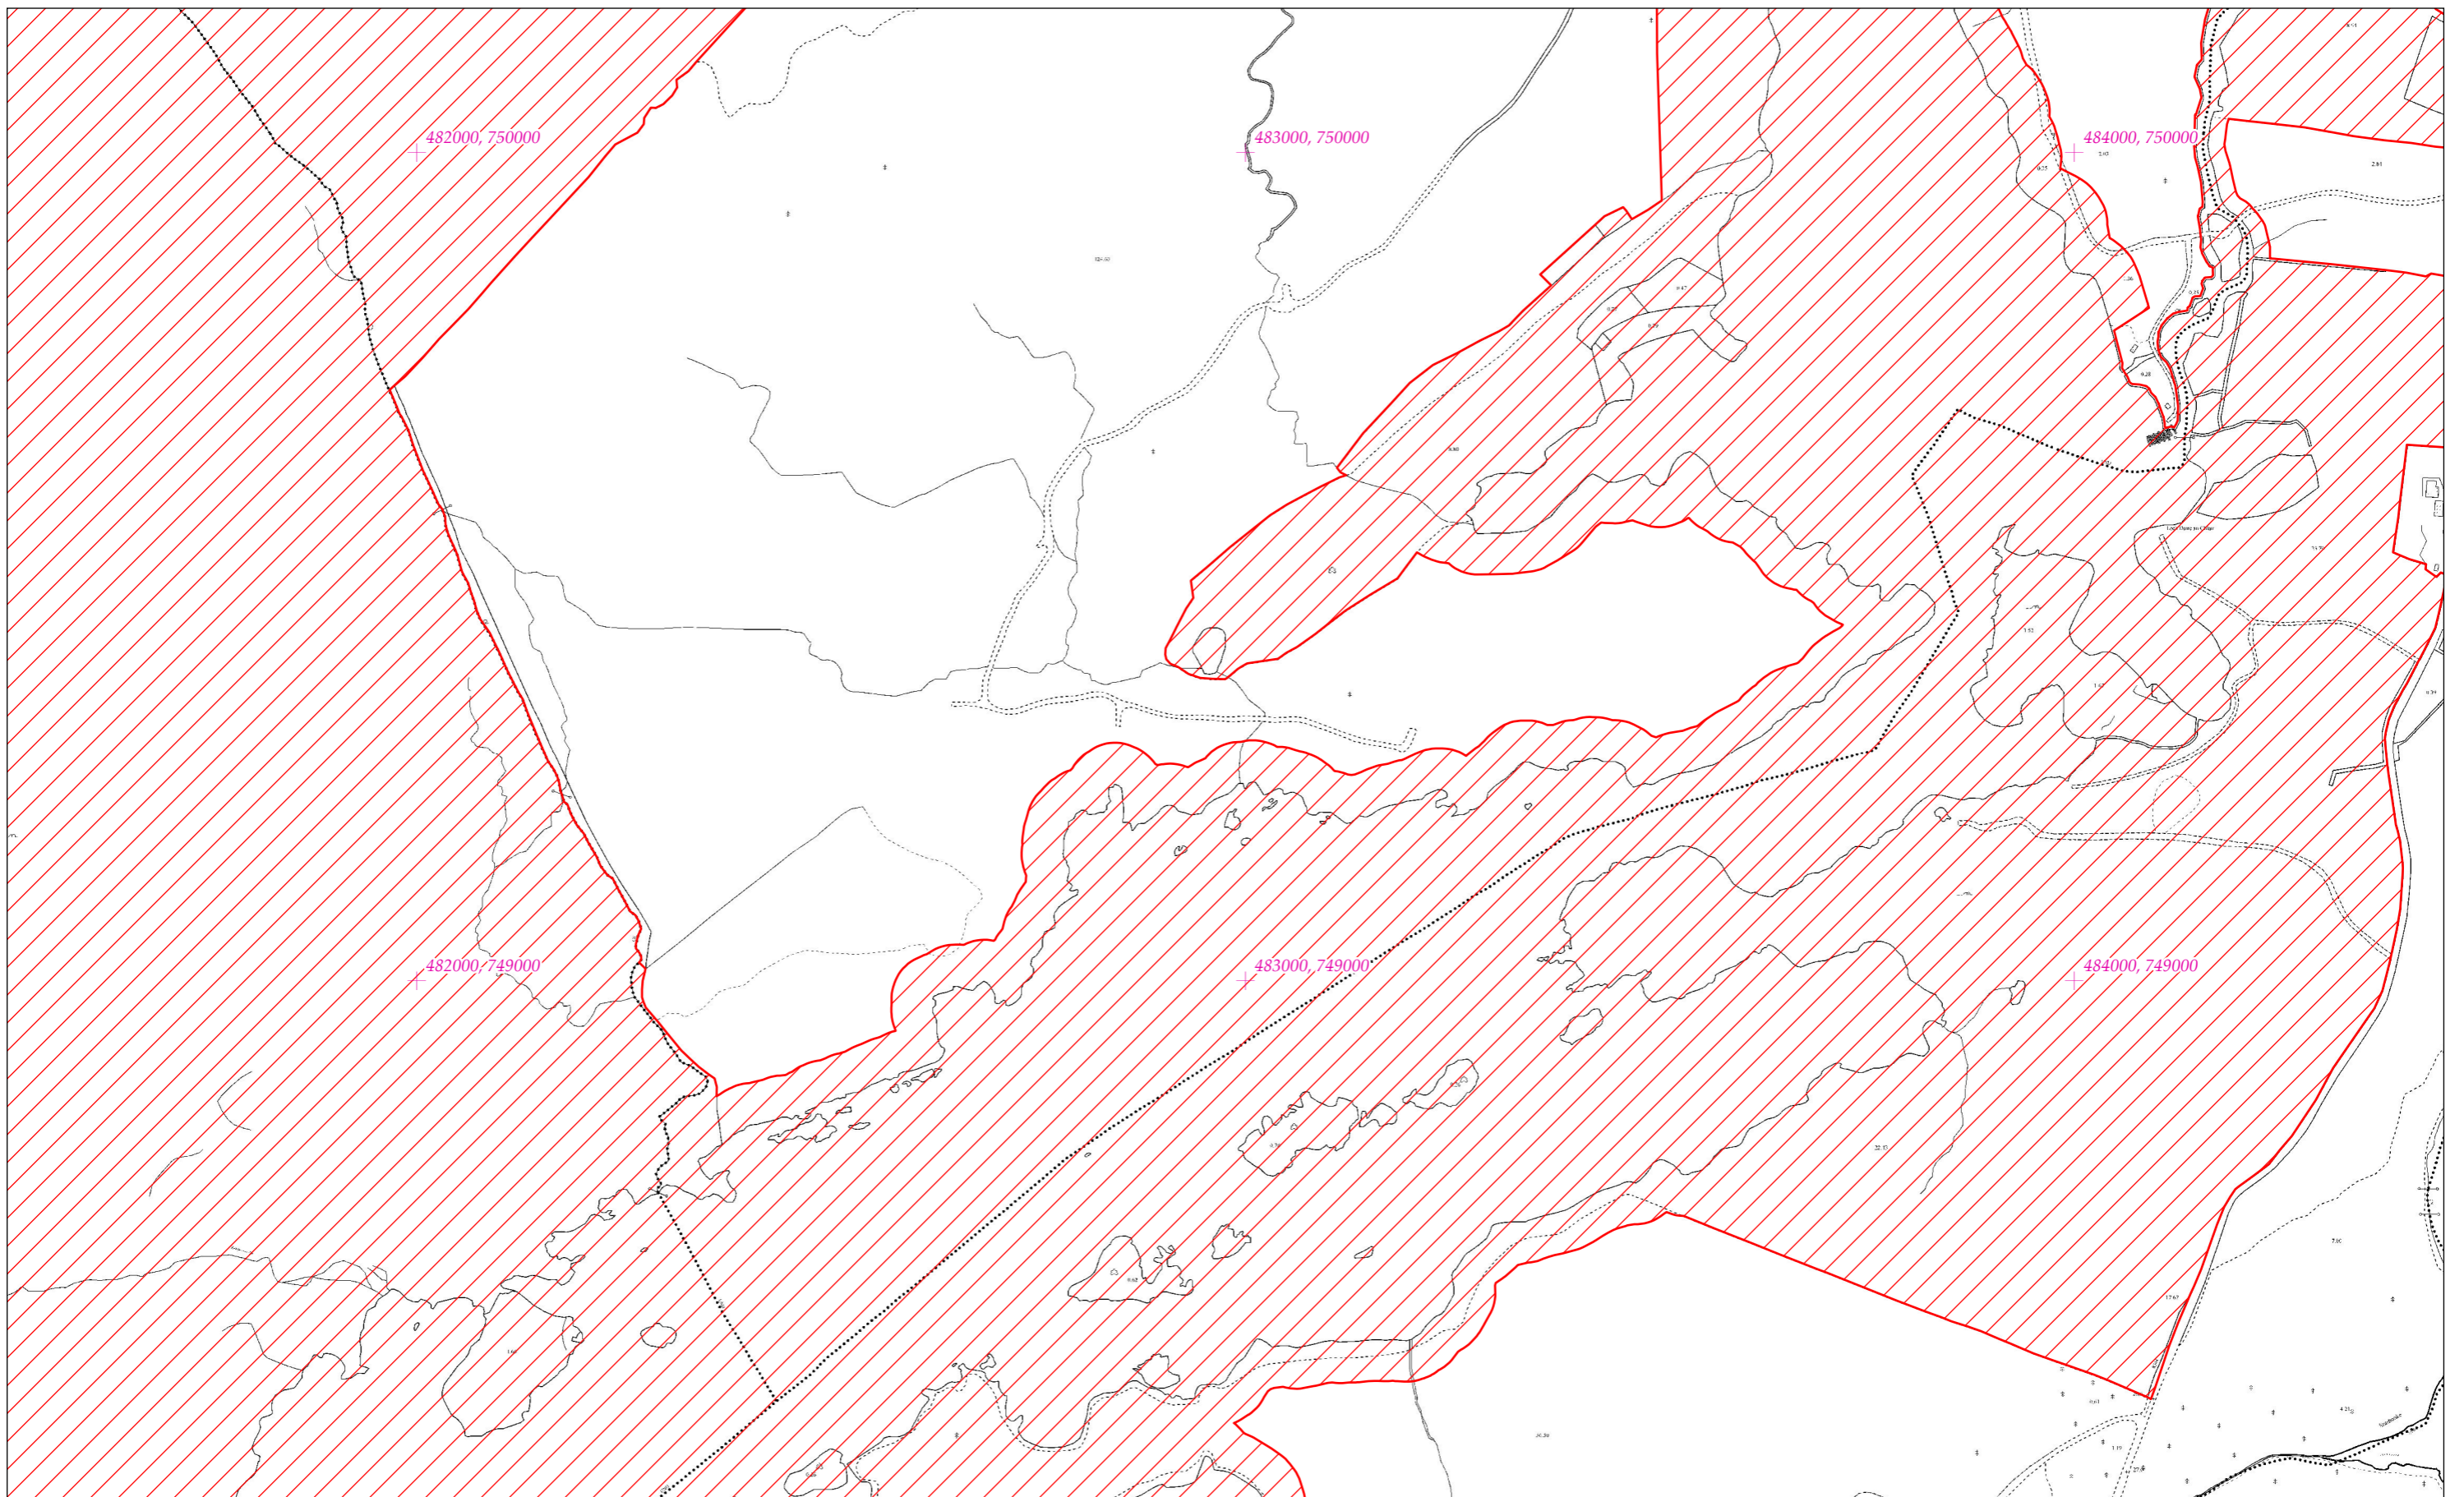

LCS Choimpléacs Bheanna Beola/an Gharráin
The Twelve Bens/Garraun Complex SAC
1:5000 O.S. TILE 2866a 81 of 87

SITE CODE
002031

Leagan / Version: 3.03
Arna chló an / Printed on: 25/10/2023

Rialachán 4(1)(b) / Regulation 4(1)(b)