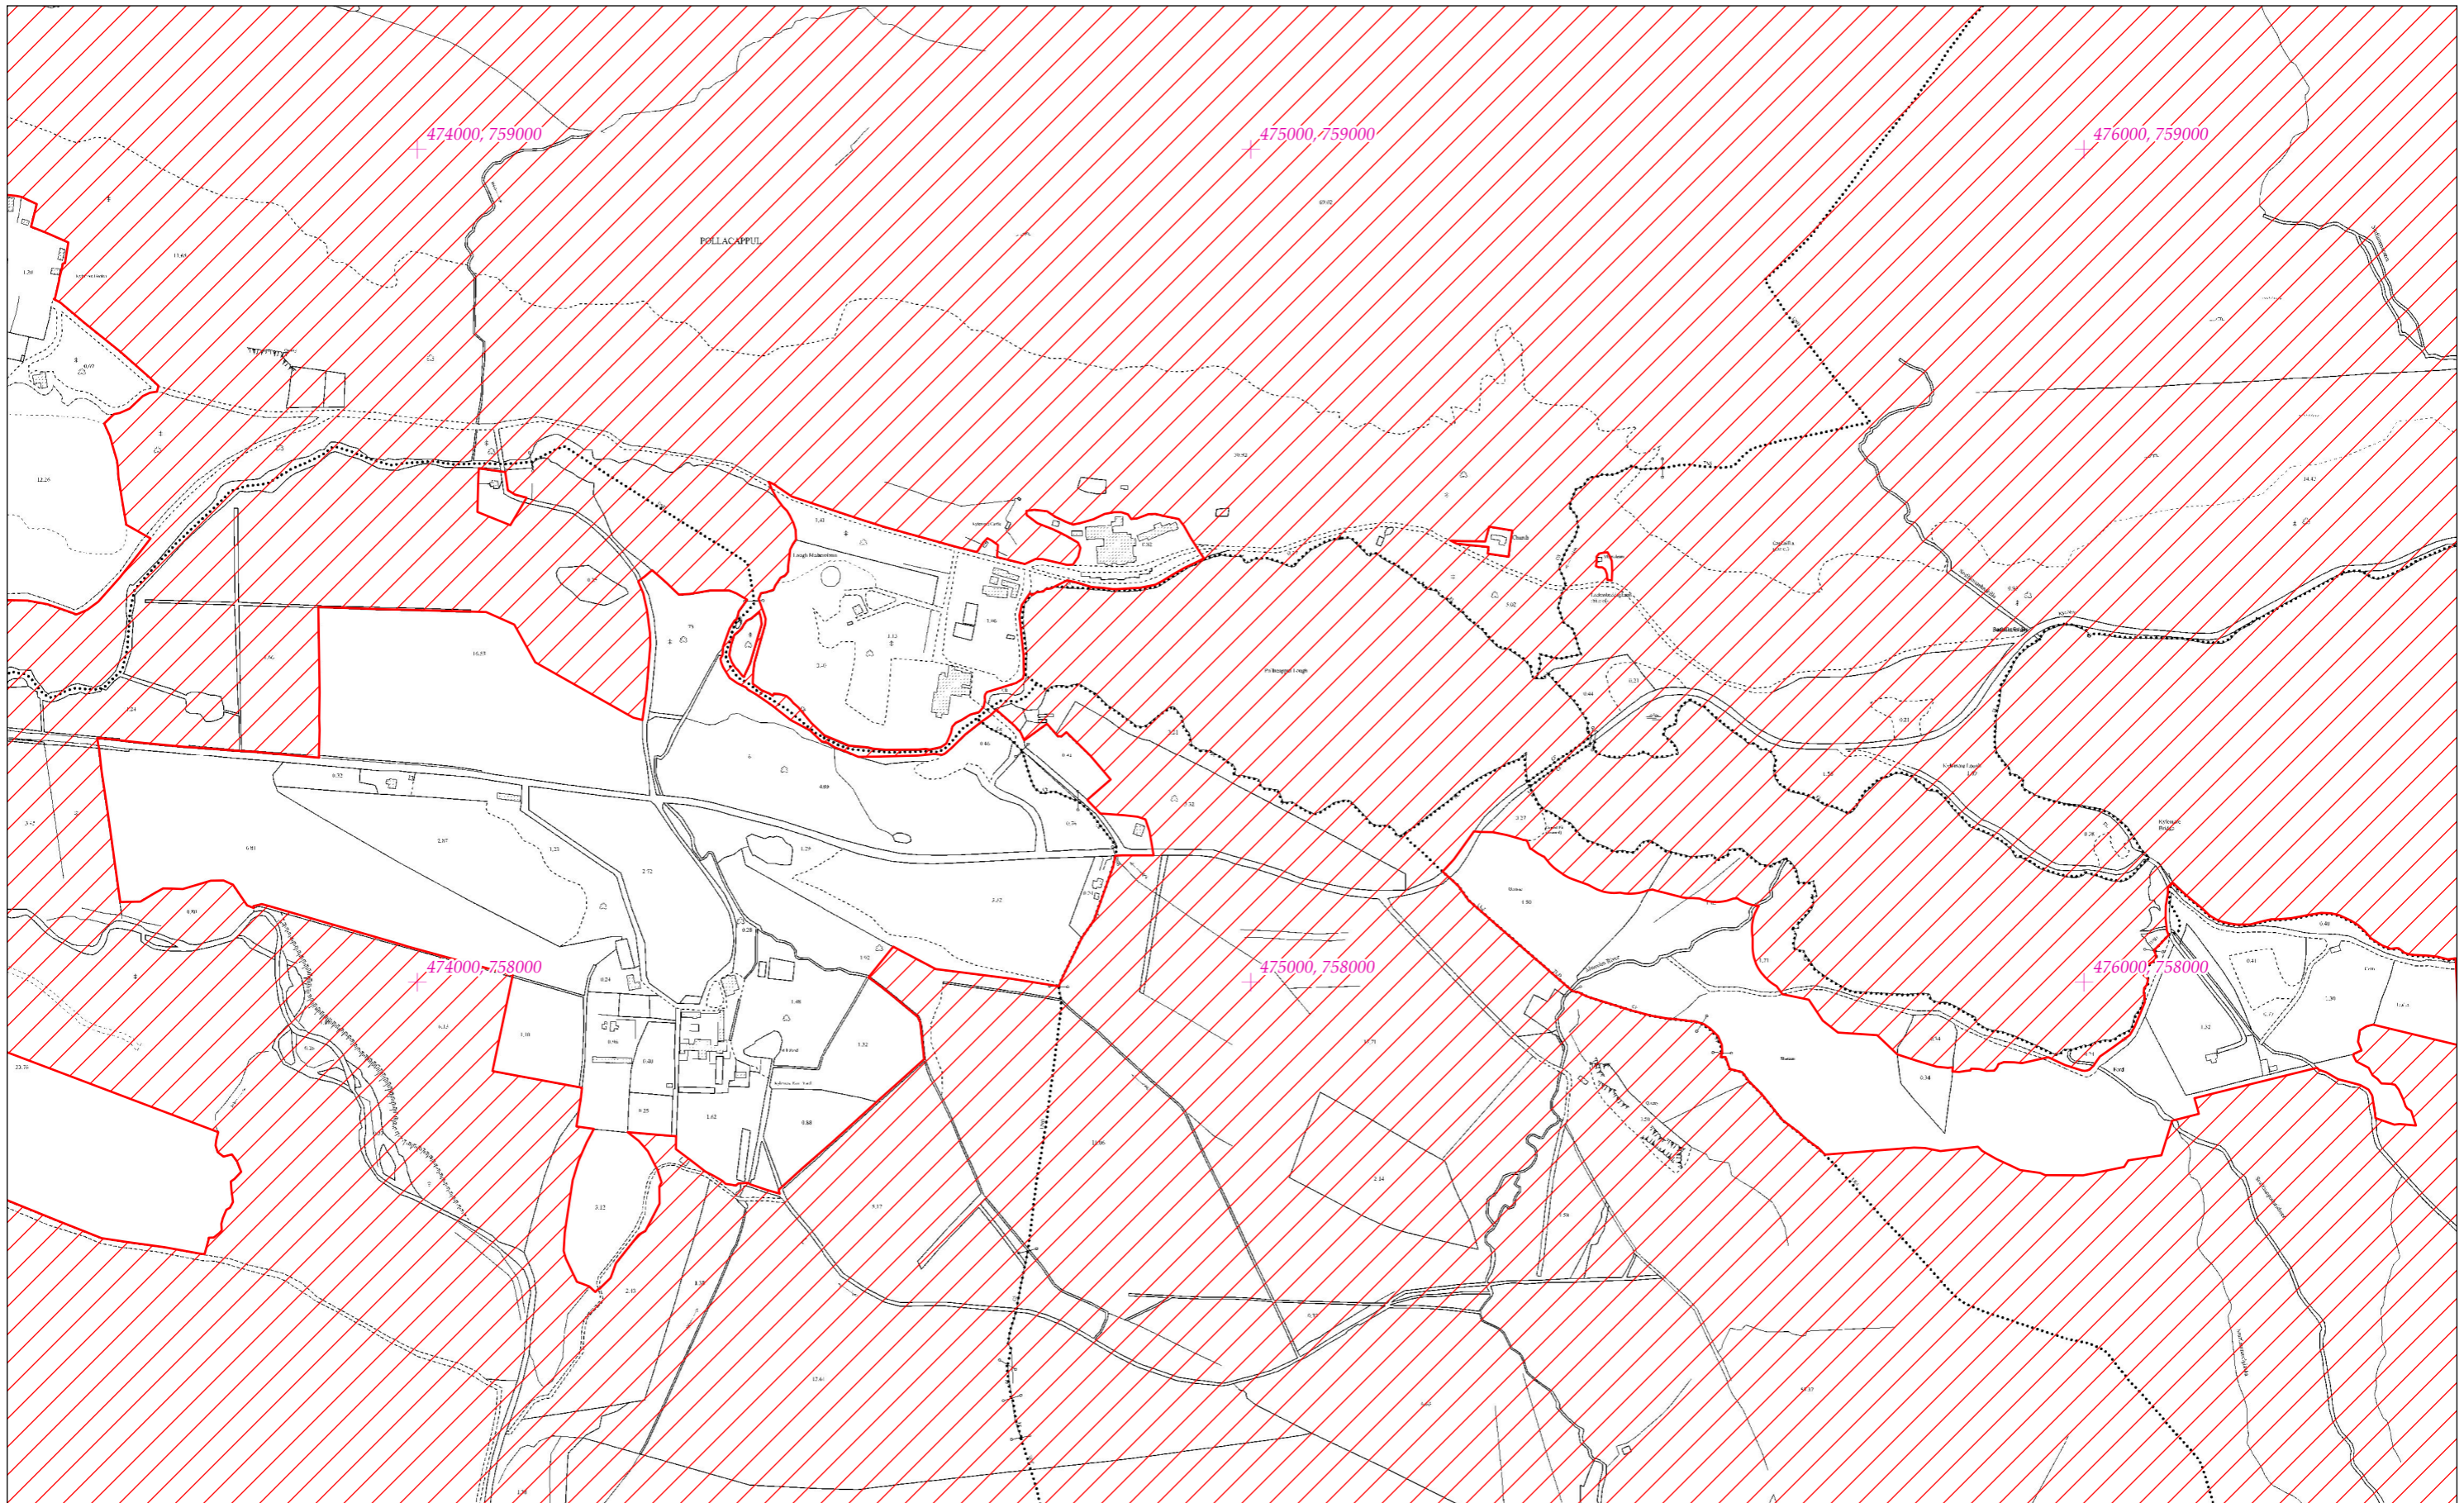

Rialachán 4(1)(b) / Regulation 4(1)(b)

Leathanach 28 de 87 (Co. na Gaillimhe)
Page 28 of 87 (Co. Galway)

LIMISTÉAR FAOI CHAOMHNÚ SPEISIALTA
SPECIAL AREA OF CONSERVATION

© Rannán Náisiúnta Mapála de Thailte Éireann. Gach ceart ar cosaint. Uimhir Ceadúnais CYAL50351092.
© National Mapping Division of Tailte Éireann. All rights reserved. Licence number CYAL50351092.
Córas Comhordanáidí: Trasteilgean Mercator na hÉireann / Co-ordinate System: Irish Transverse Mercator.

LCS Choimpléacs Bheanna Beola/an Gharráin
The Twelve Bens/Garraun Complex SAC
1:5000 O.S. TILE 2659b 28 of 87

SITE CODE
002031

Leagan / Version: 3.03
Arna chló an / Printed on: 25/10/2023