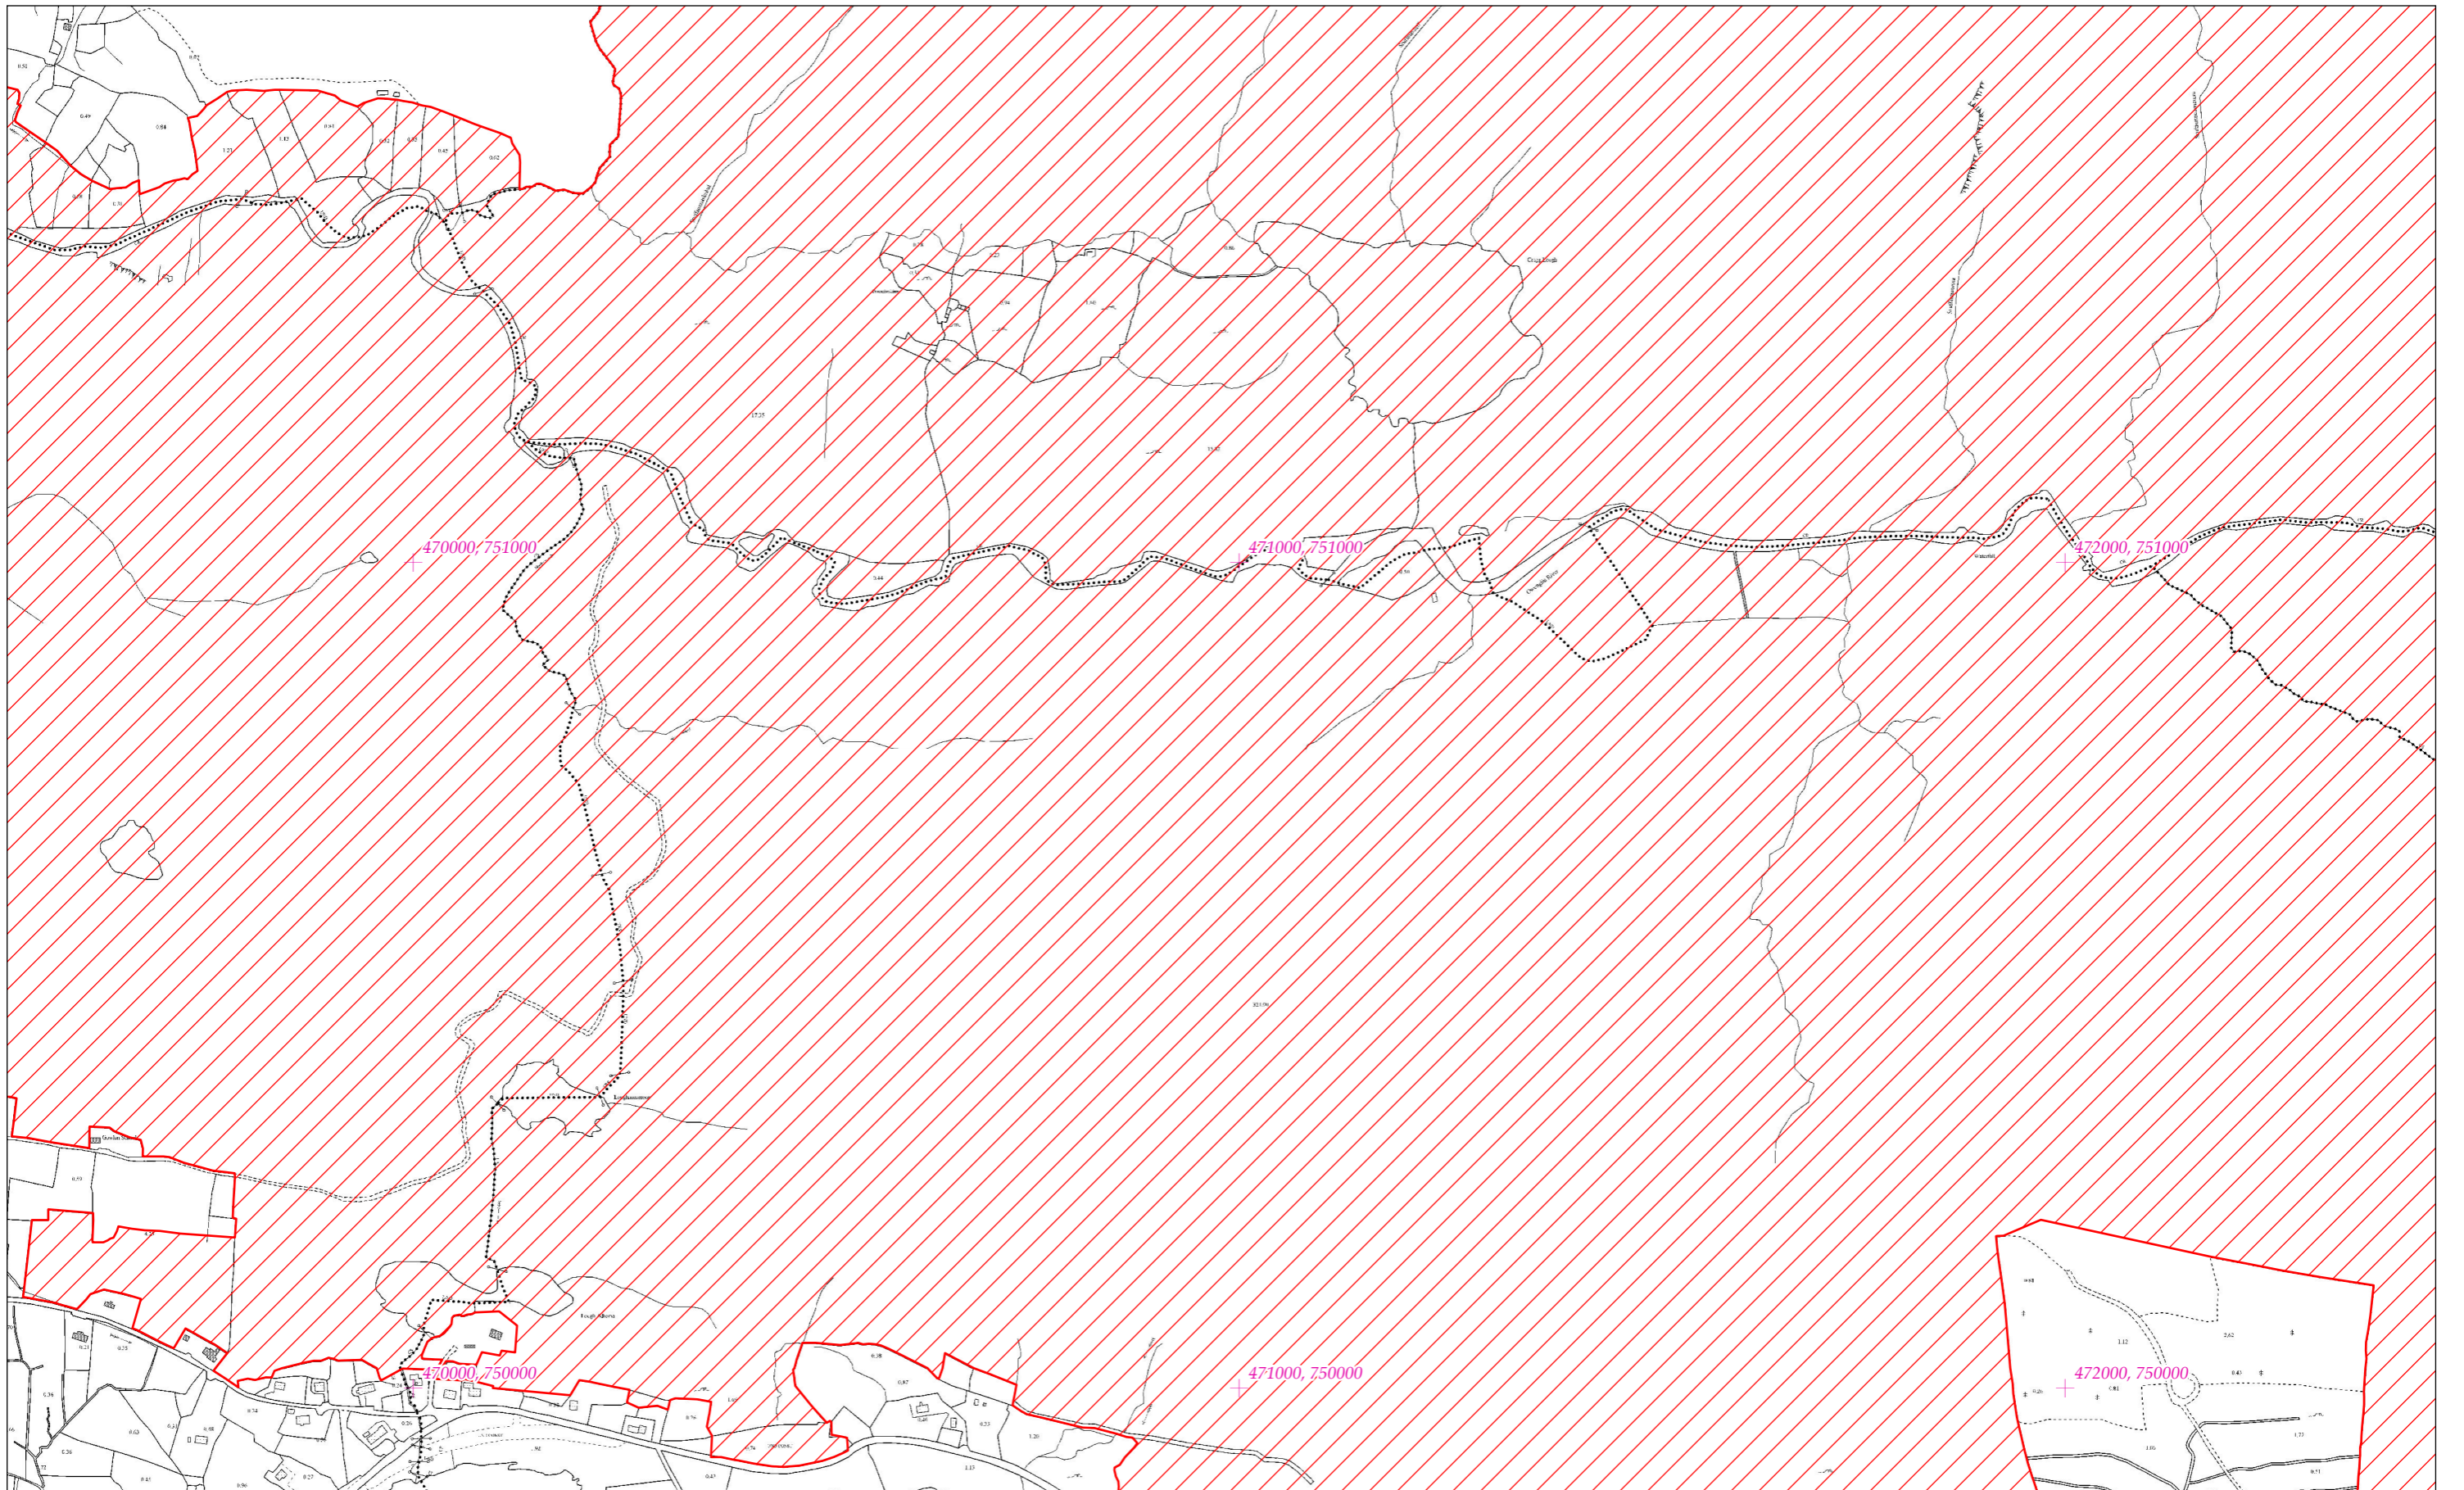

Rialachán 4(1)(b) / Regulation 4(1)(b)

Leathanach 58 de 87 (Co. na Gaillimhe)
Page 58 of 87 (Co. Galway)

LIMISTÉAR FAOI CHAOMHNÚ SPEISIALTA
SPECIAL AREA OF CONSERVATION

© Rannán Náisiúnta Mapála de Thailte Éireann. Gach ceart ar cosaint. Uimhir Ceadúnais CYAL50351092.
© National Mapping Division of Tailte Éireann. All rights reserved. Licence number CYAL50351092.
Córas Comhordanáidí: Trasteilgean Mercator na hÉireann / Co-ordinate System: Irish Transverse Mercator.

LCS Choimpléacs Bheanna Beola/an Gharráin
The Twelve Bens/Garraun Complex SAC
1:5000 O.S. TILE 2795d 58 of 87

SITE CODE
002031

Leagan / Version: 3.03

Arna chló an / Printed on: 25/10/2023