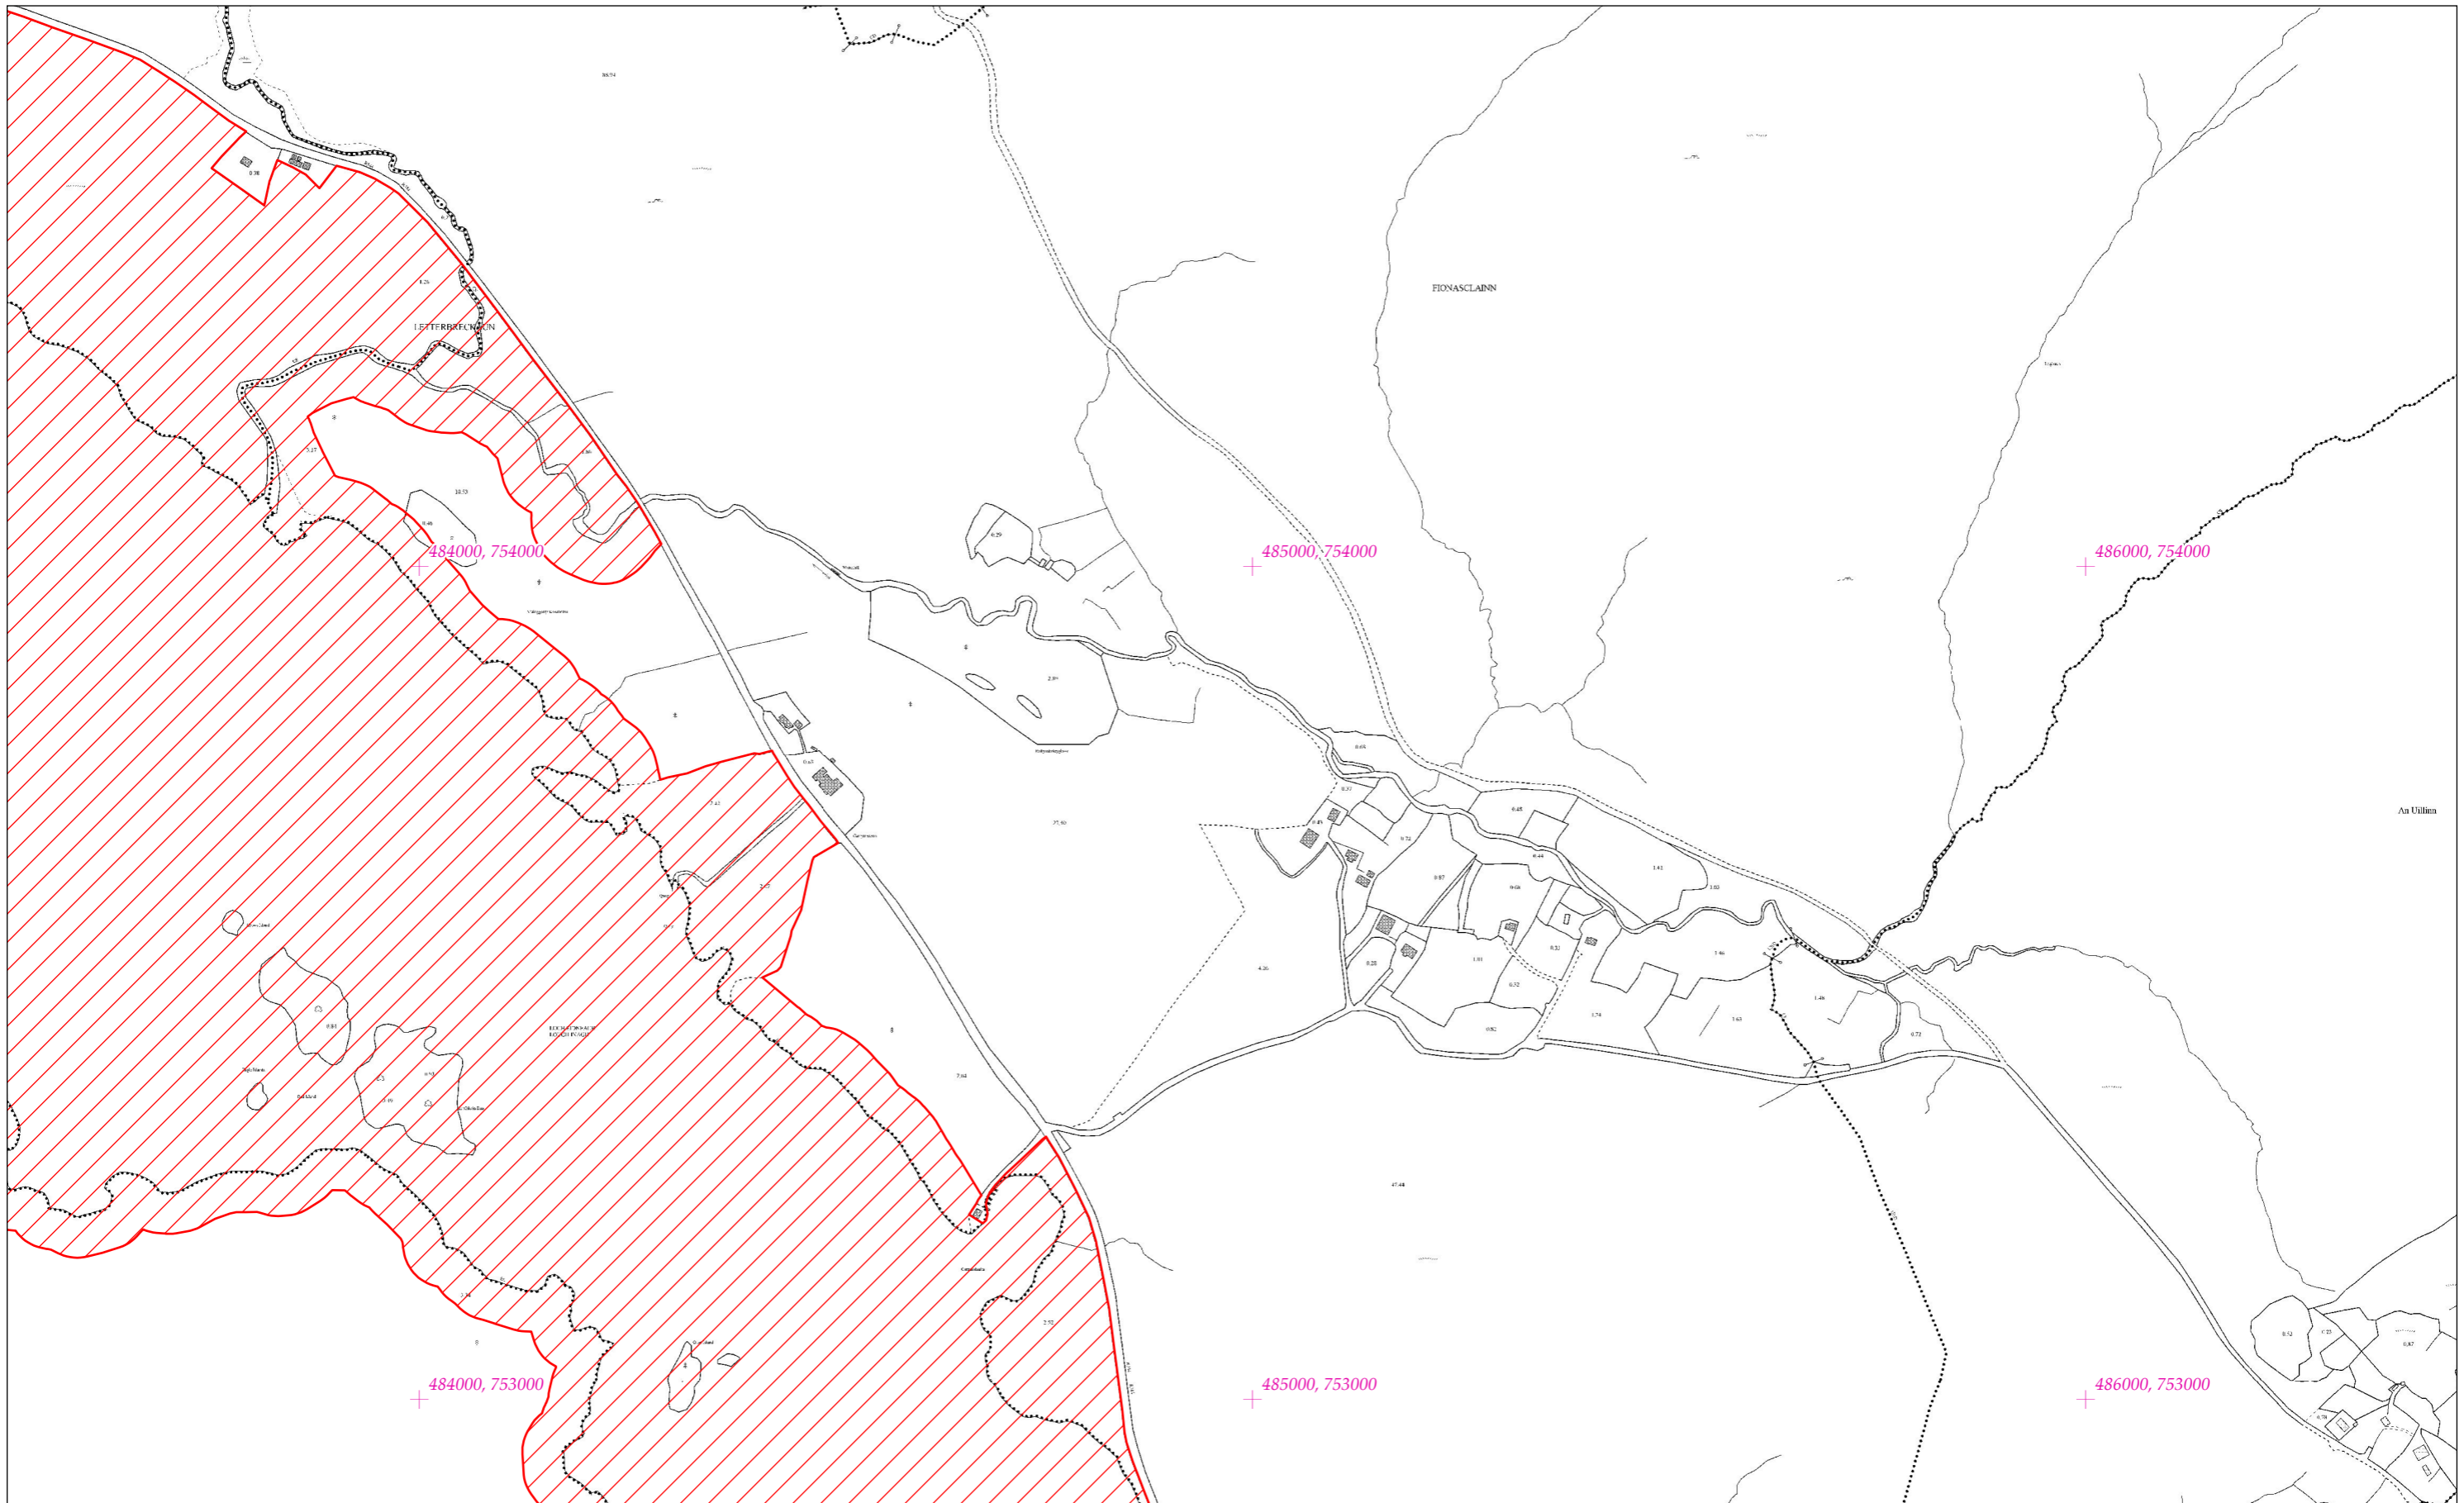

Rialachán 4(1)(b) / Regulation 4(1)(b)

Leathanach 52 de 87 (Co. na Gaillimhe)
Page 52 of 87 (Co. Galway)

LIMISTÉAR FAOI CHAOMHNÚ SPEISIALTA
SPECIAL AREA OF CONSERVATION

© Rannán Náisiúnta Mapála de Thailte Éireann. Gach ceart ar cosaint. Uimhir Ceadúnais CYAL50351092.
© National Mapping Division of Tailte Éireann. All rights reserved. Licence number CYAL50351092.
Córas Comhordanáidí: Trasteilgean Mercator na hÉireann / Co-ordinate System: Irish Transverse Mercator.

LCS Choimpléacs Bheanna Beola/an Gharráin
The Twelve Bens/Garraun Complex SAC
1:5000 O.S. TILE 2731c 52 of 87

SITE CODE
002031

Leagan / Version: 3.03
Arna chló an / Printed on: 25/10/2023