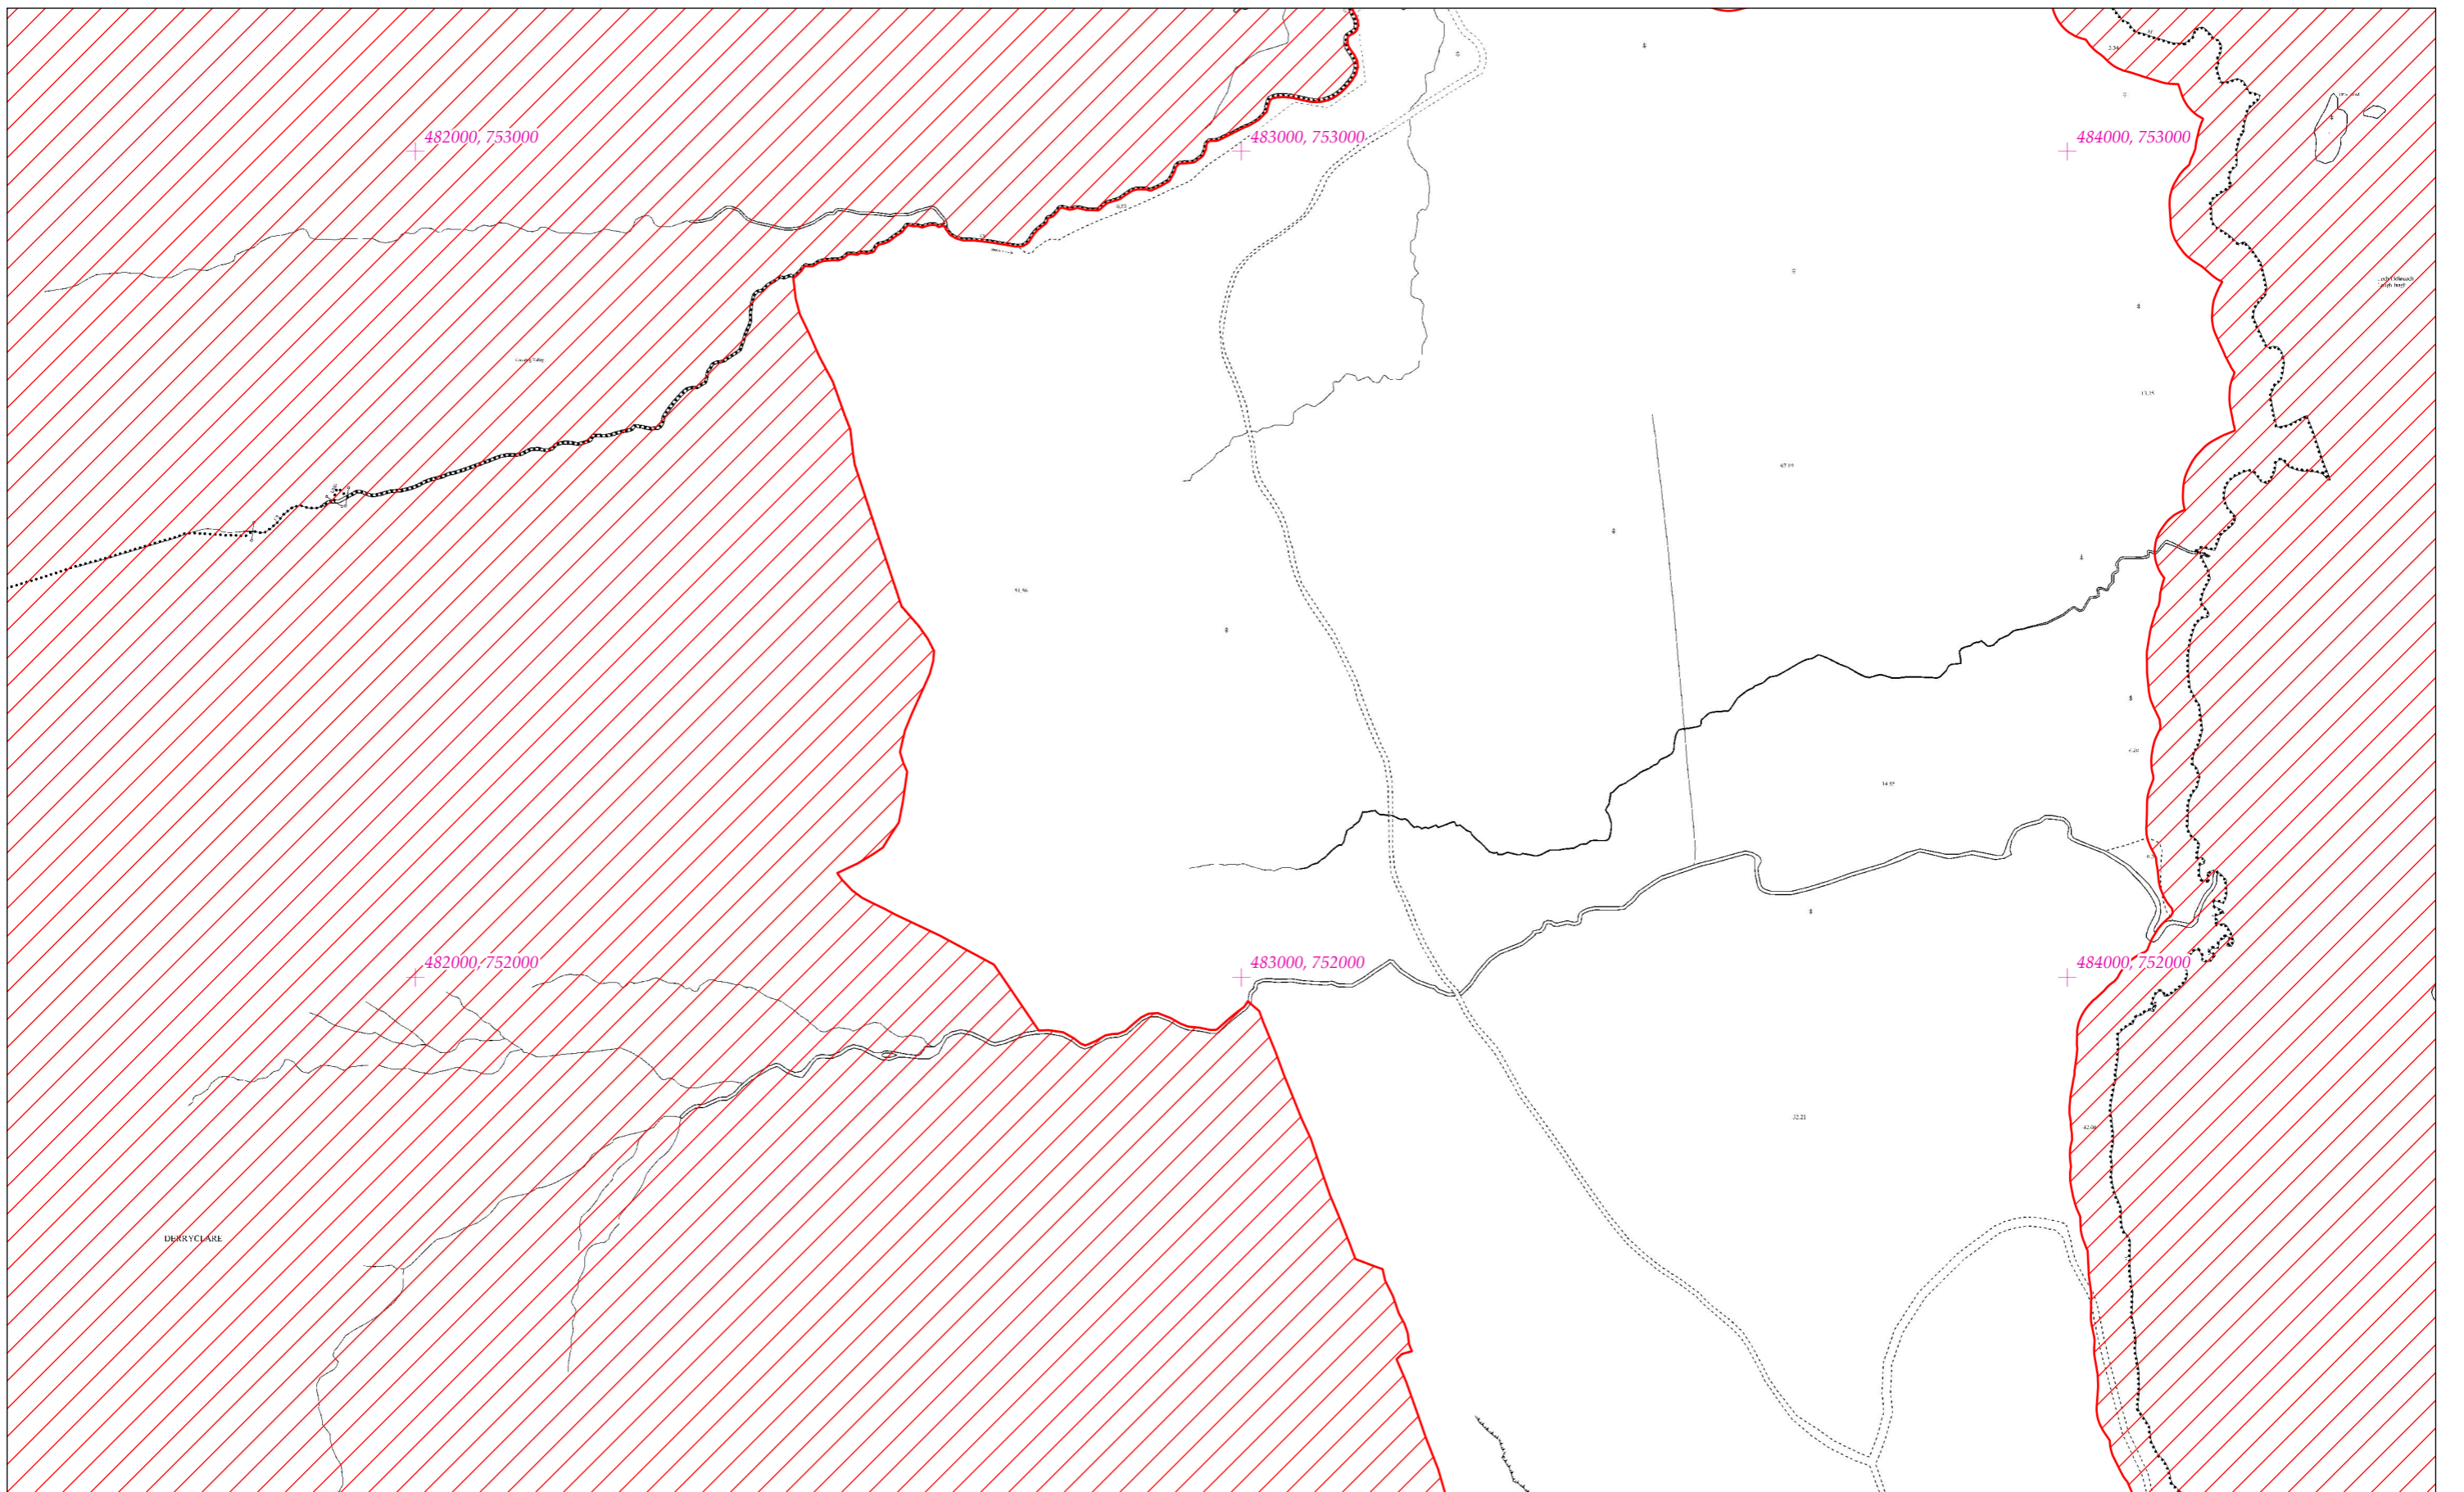

Rialachán 4(1)(b) / Regulation 4(1)(b)

Leathanach 68 de 87 (Co. na Gaillimhe)
Page 68 of 87 (Co. Galway)

LIMISTÉAR FAOI CHAOMHNÚ SPEISIALTA
SPECIAL AREA OF CONSERVATION

© Rannán Náisiúnta Mapála de Thailte Éireann. Gach ceart ar cosaint. Uimhir Ceadúnais CYAL50351092.
© National Mapping Division of Tailte Éireann. All rights reserved. Licence number CYAL50351092.
Córas Comhordanáidí: Trasteilgean Mercator na hÉireann / Co-ordinate System: Irish Transverse Mercator.

LCS Choimpléacs Bheanna Beola/an Gharráin
The Twelve Bens/Garraun Complex SAC
1:5000 O.S. TILE 2798b 68 of 87

SITE CODE
002031

Leagan / Version: 3.03
Arna chló an / Printed on: 25/10/2023