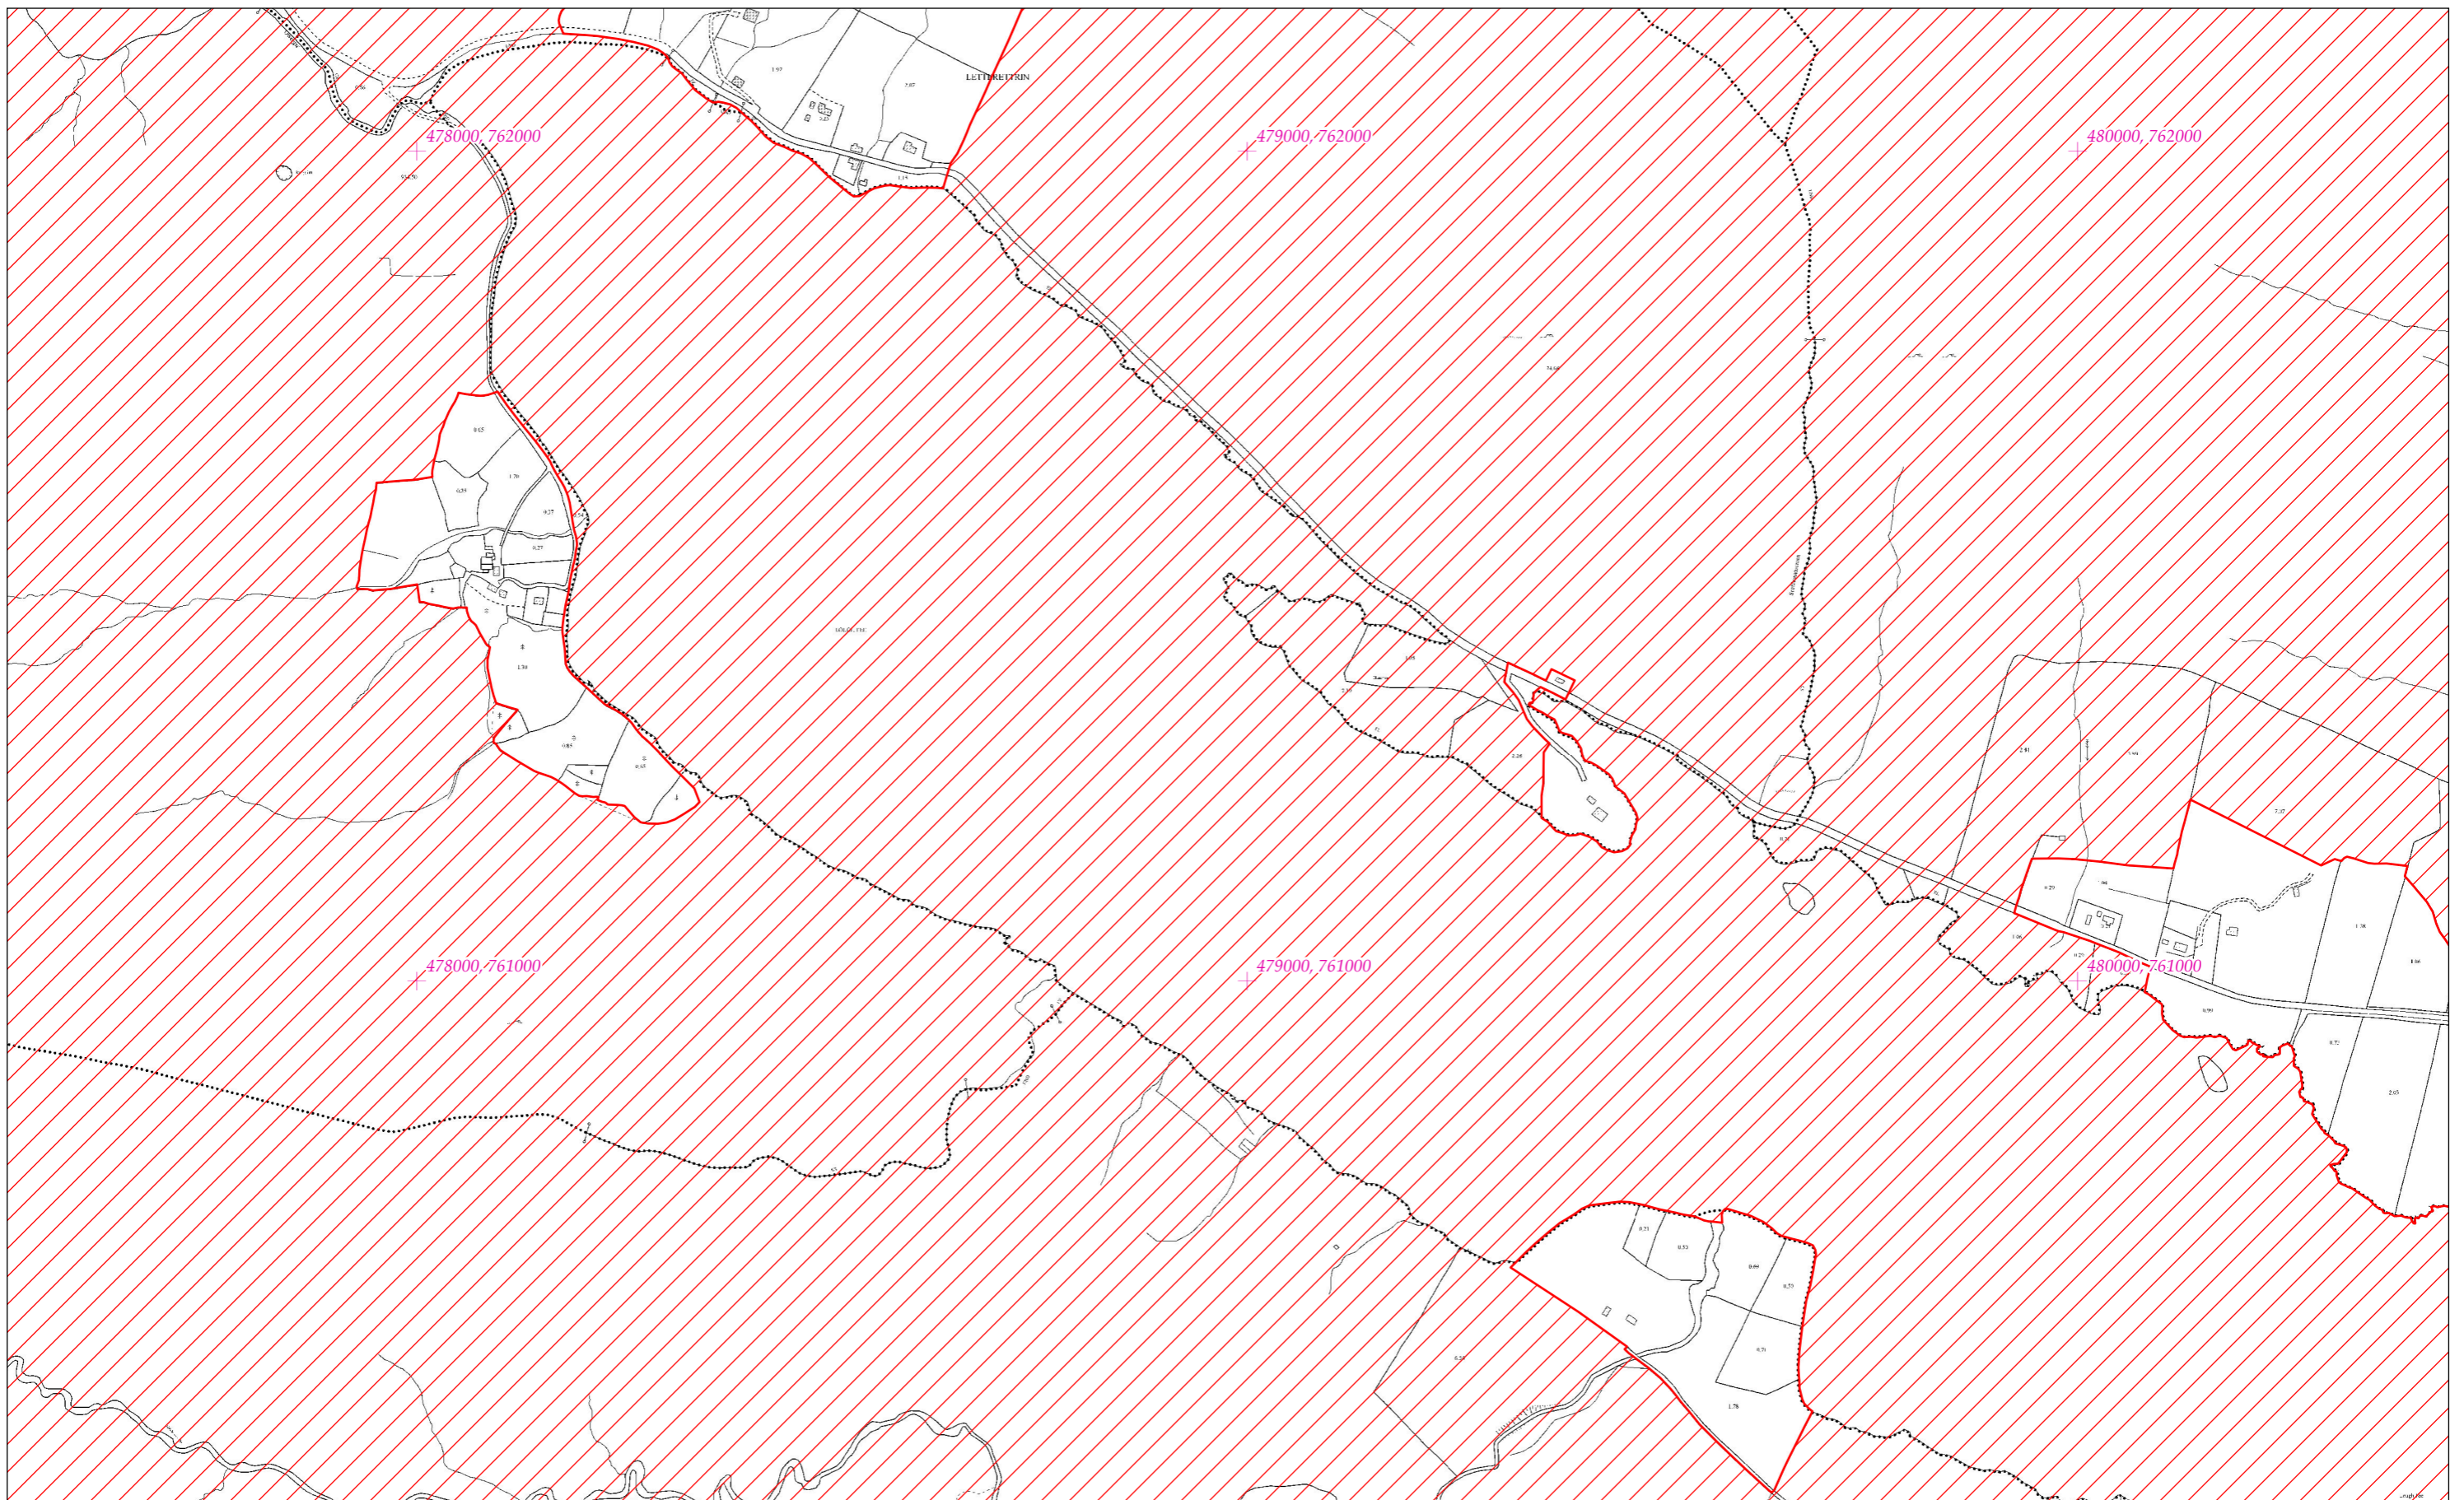

Rialachán 4(1)(b) / Regulation 4(1)(b)

Leathanach 19 de 87 (Co. na Gaillimhe)
Page 19 of 87 (Co. Galway)

LIMISTÉAR FAOI CHAOMHNÚ SPEISIALTA
SPECIAL AREA OF CONSERVATION

© Rannán Náisiúnta Mapála de Thailte Éireann. Gach ceart ar cosaint. Uimhir Ceadúnais CYAL50351092.
© National Mapping Division of Tailte Éireann. All rights reserved. Licence number CYAL50351092.
Córas Comhordanáidí: Trasteilgean Mercator na hÉireann / Co-ordinate System: Irish Transverse Mercator.

LCS Choimpléacs Bheanna Beola/an Gharráin
The Twelve Bens/Garraun Complex SAC
1:5000 O.S. TILE 2590b 19 of 87

SITE CODE
002031

Leagan / Version: 3.03
Arna chlón an / Printed on: 25/10/2023