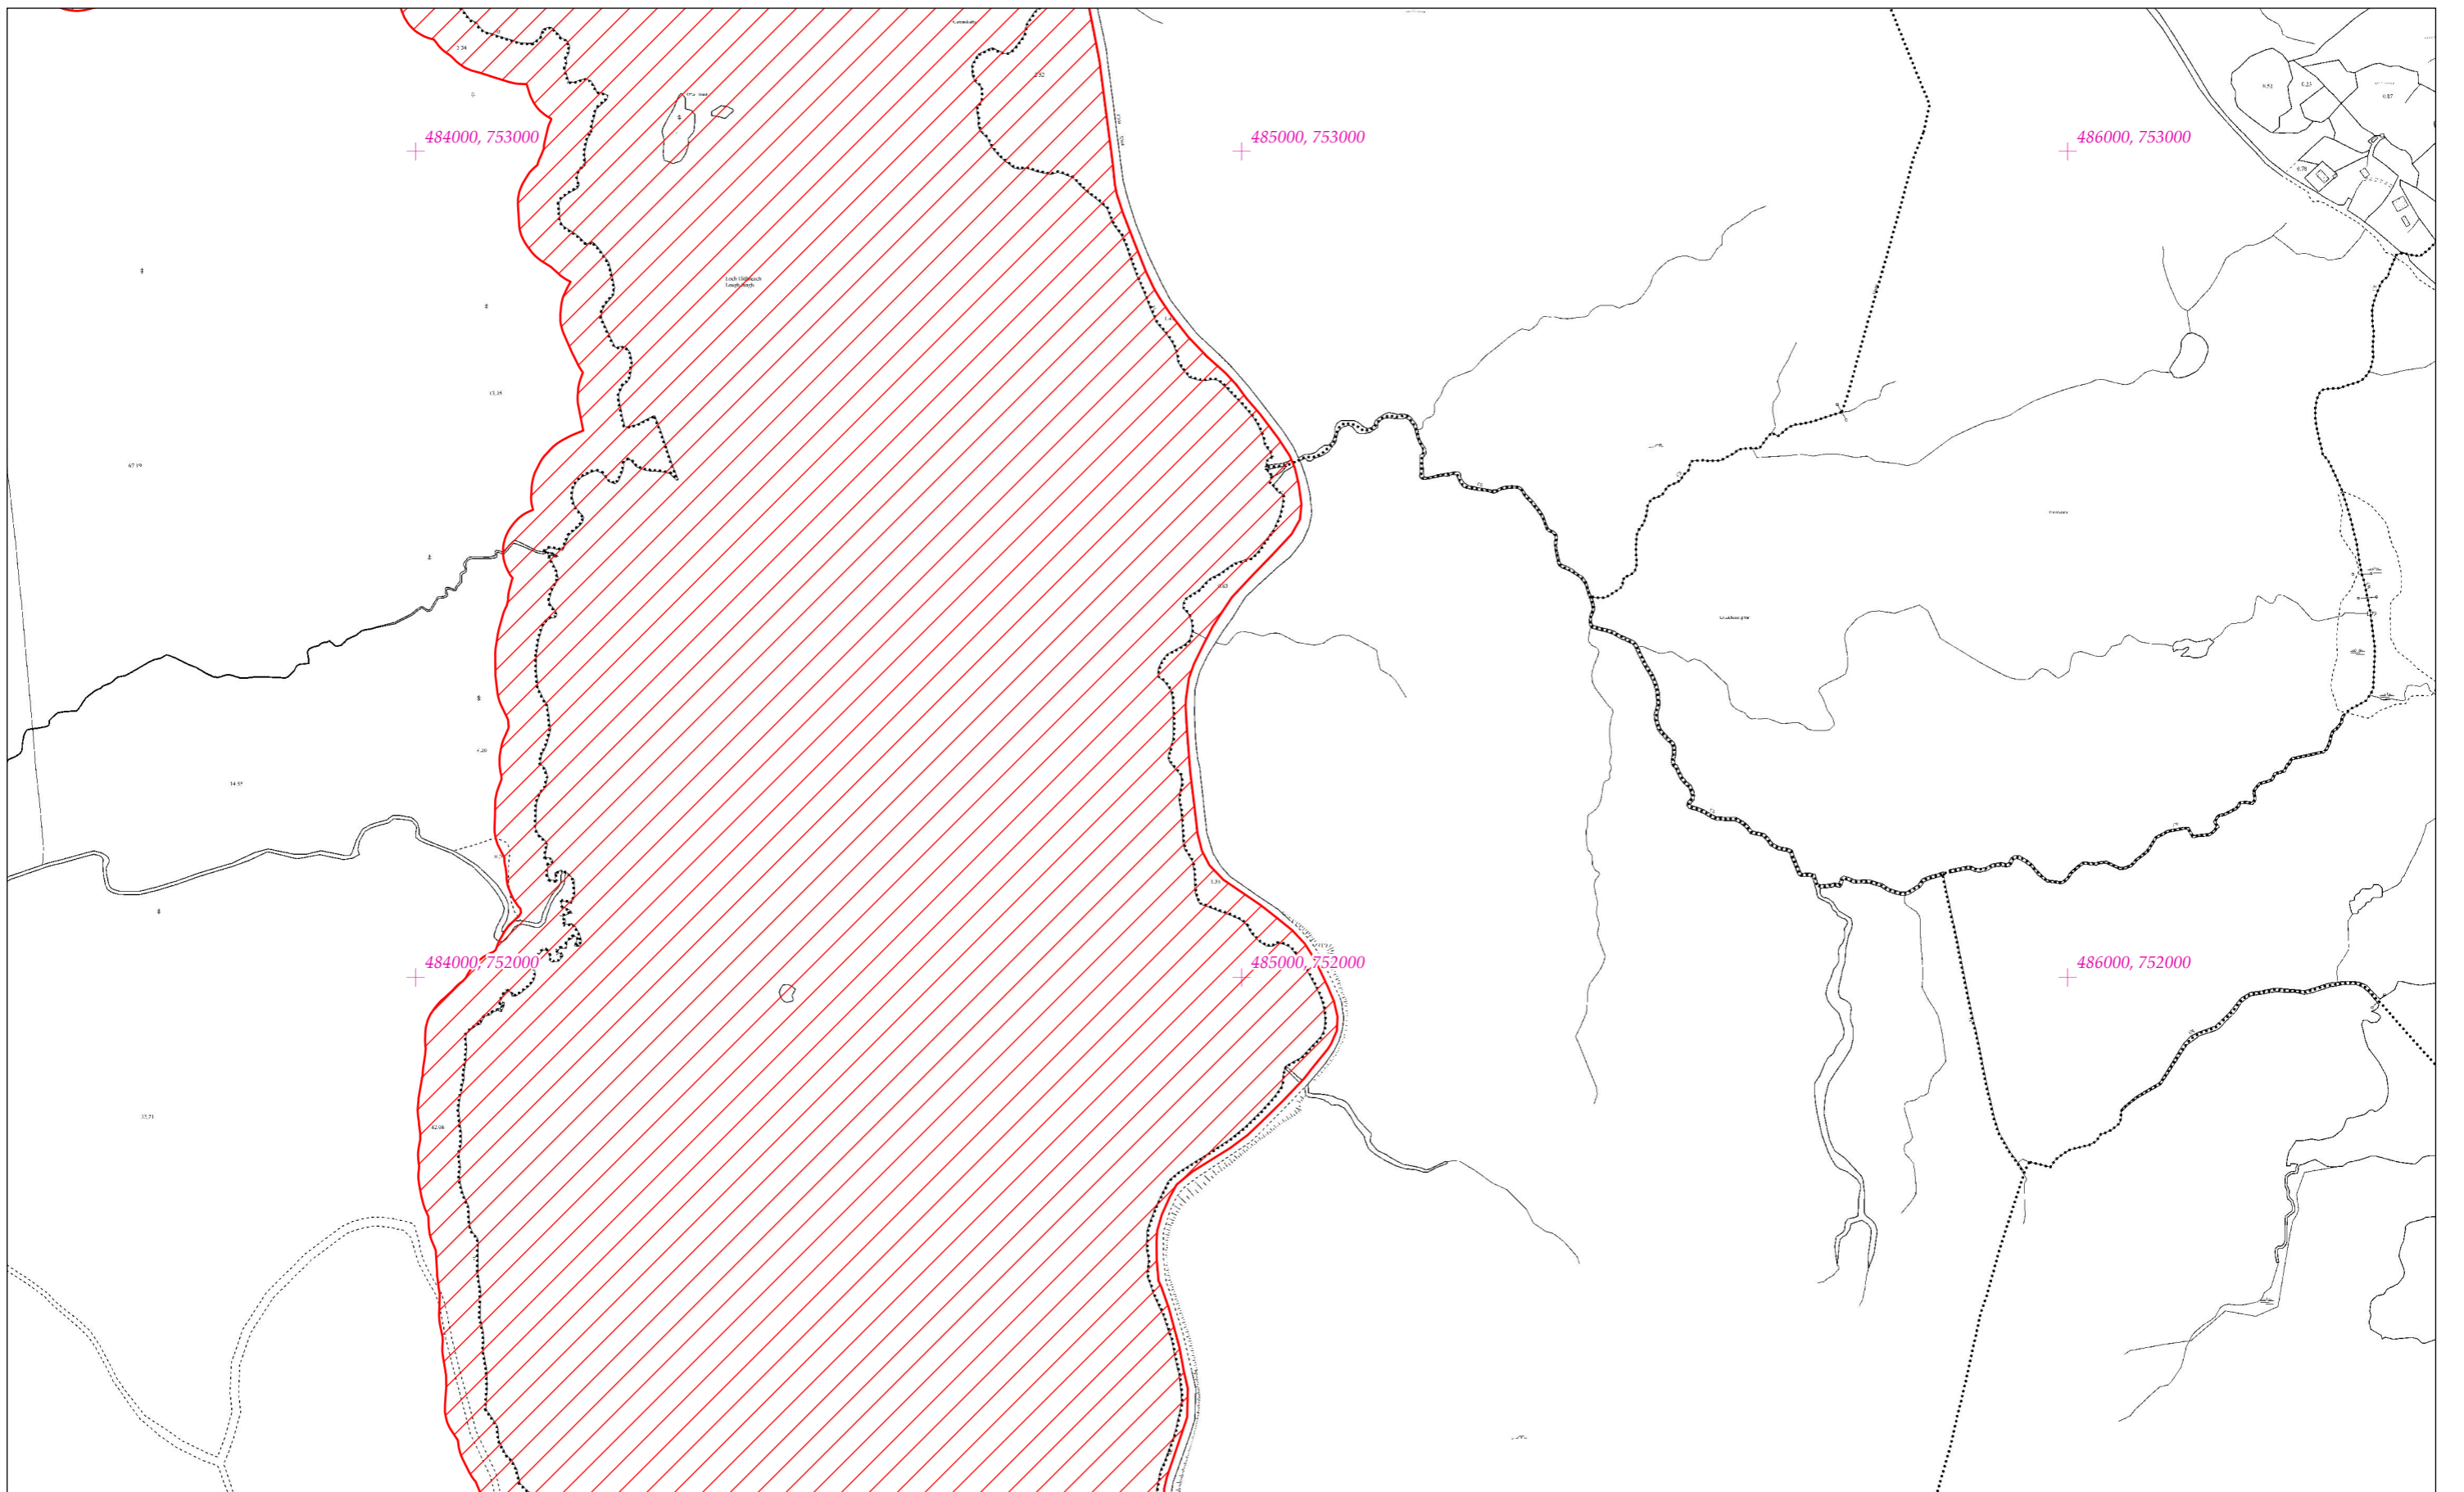

LCS Choimpléacs Bheanna Beola/an Gharráin
The Twelve Bens/Garraun Complex SAC
1:5000 O.S. TILE 2798d 70 of 87

SITE CODE
002031

Leagan / Version: 3.03
Arna chló an / Printed on: 25/10/2023

Rialachán 4(1)(b) / Regulation 4(1)(b)