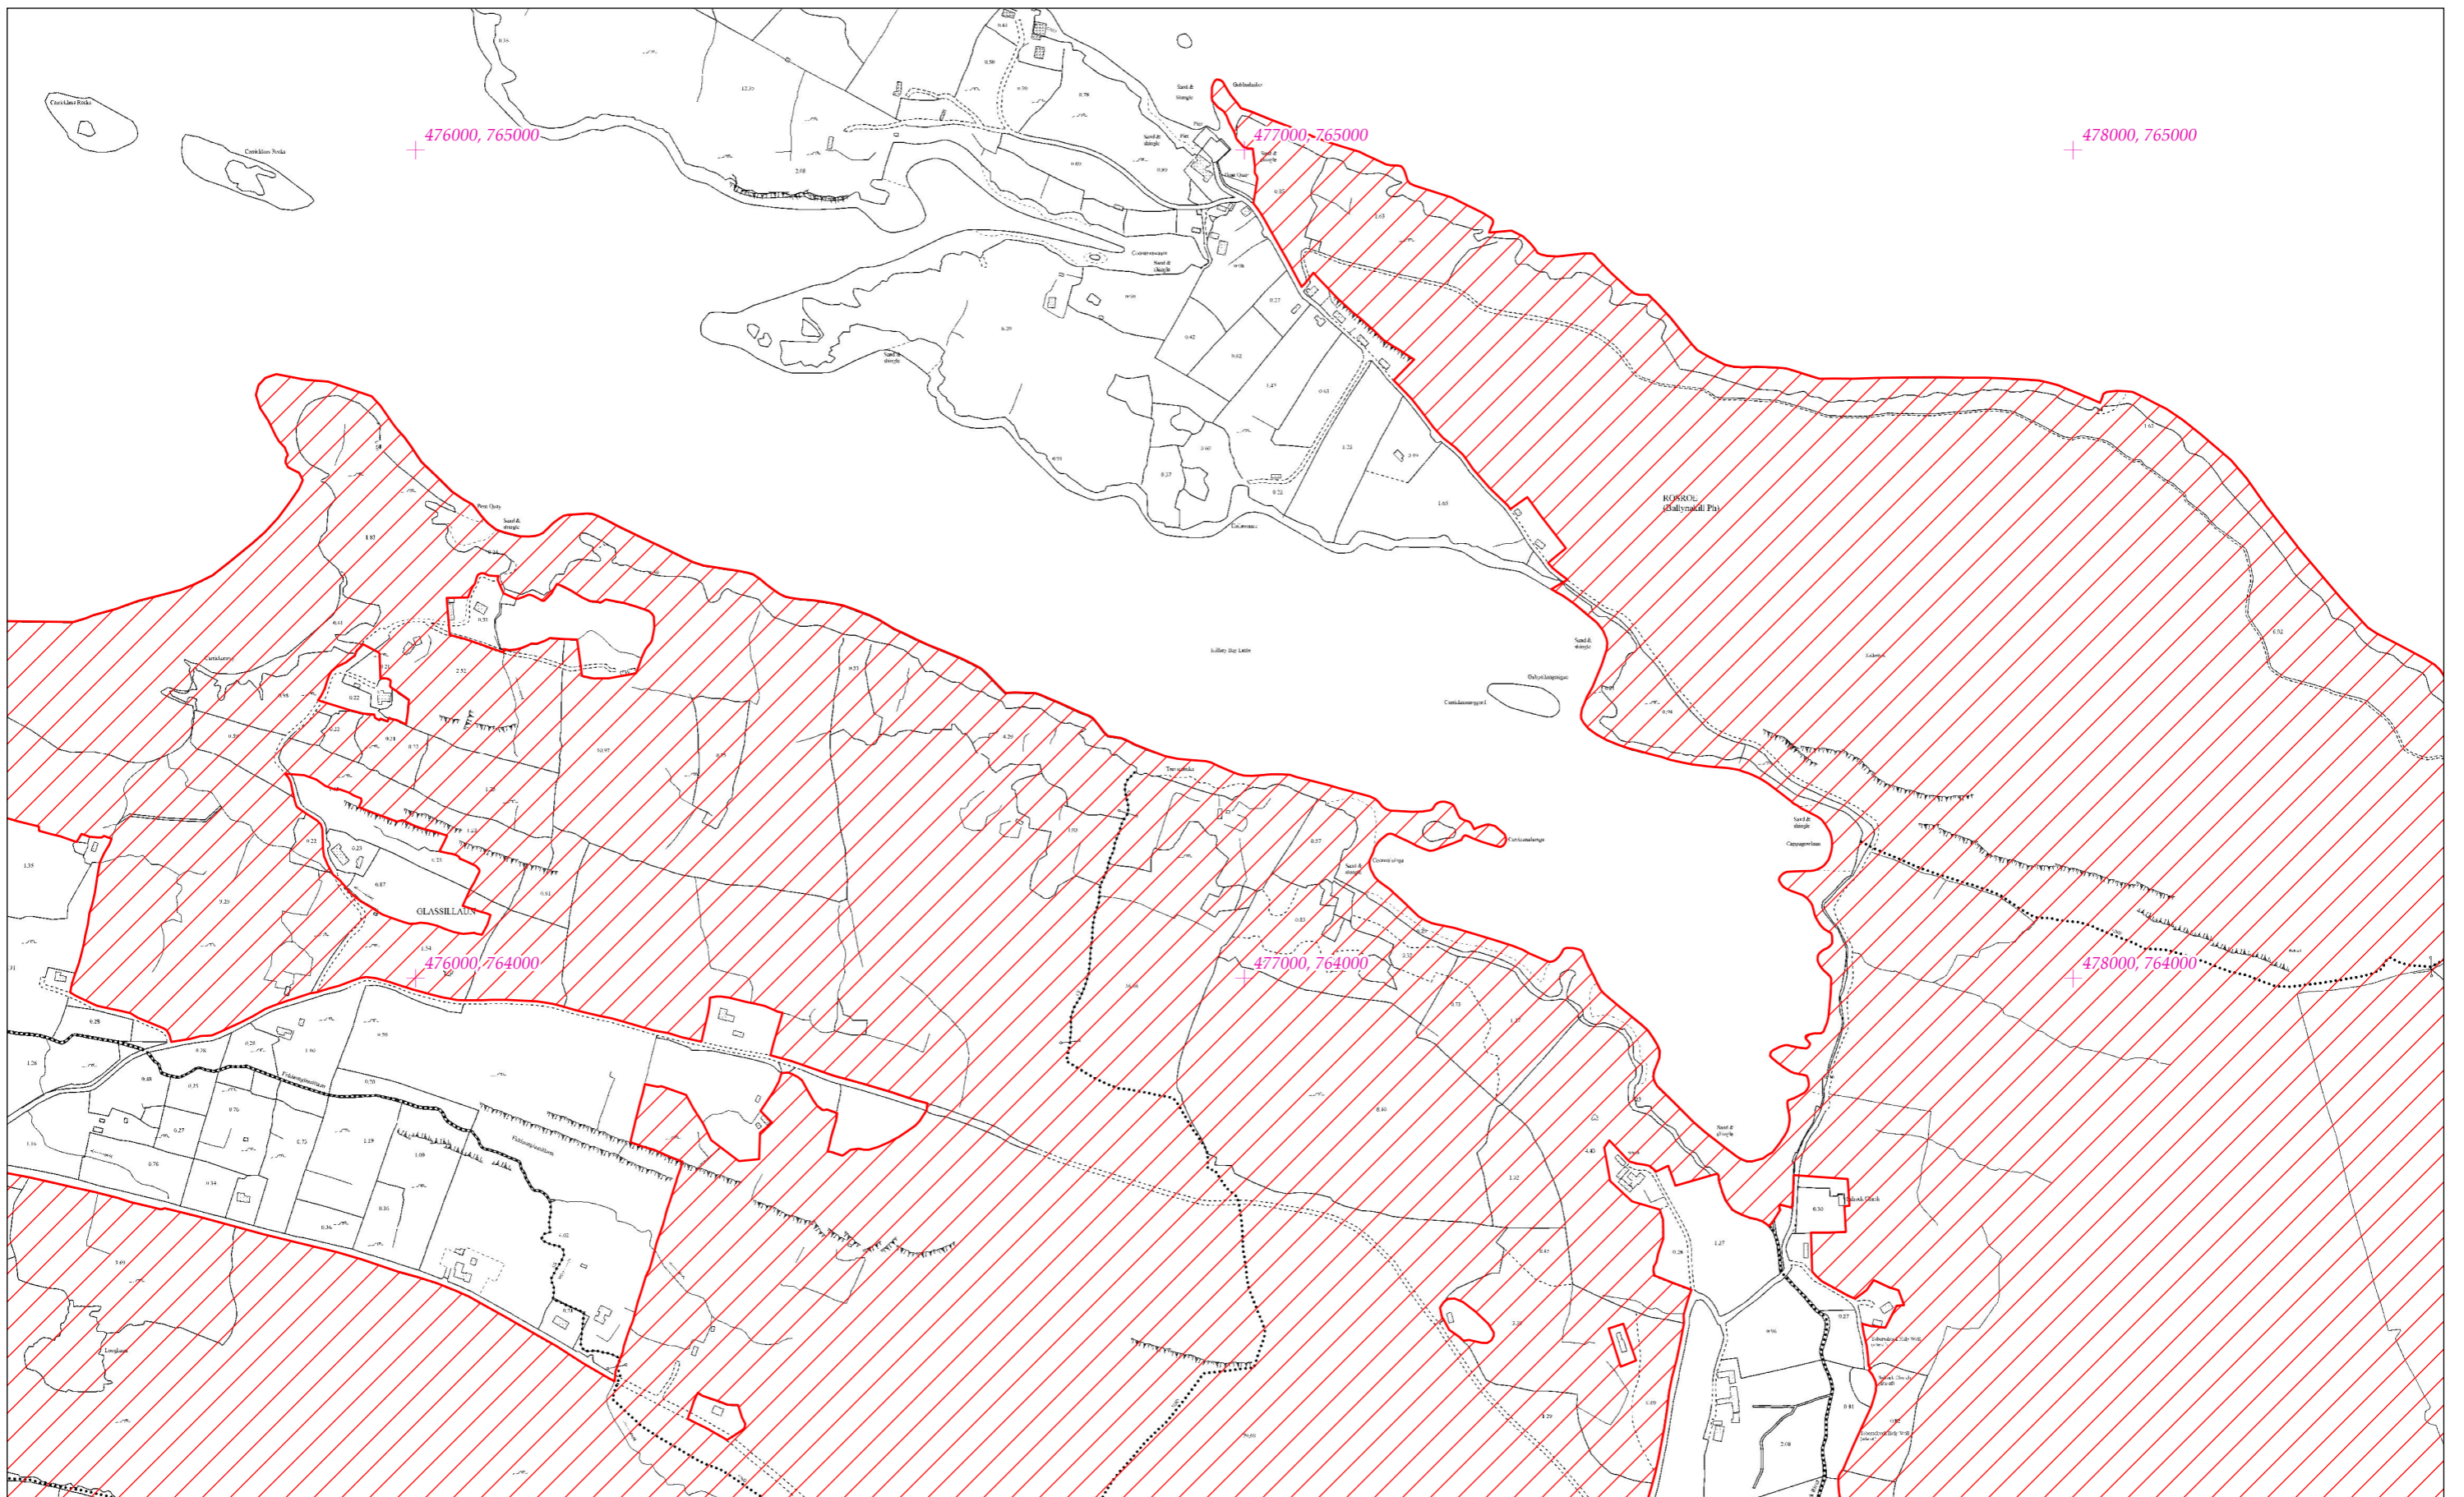

Rialachán 4(1)(b) / Regulation 4(1)(b)

Leathanach 7 de 87 (Co. na Gaillimhe)
Page 7 of 87 (Co. Galway)

LIMISTÉAR FAOI CHAOMHNÚ SPEISIALTA
SPECIAL AREA OF CONSERVATION

© Rannán Náisiúnta Mapála de Thailte Éireann. Gach ceart ar cosaint. Uimhir Ceadúnais CYAL50351092.
© National Mapping Division of Tailte Éireann. All rights reserved. Licence number CYAL50351092.
Córas Comhordanáidí: Trasteilgean Mercator na hÉireann / Co-ordinate System: Irish Transverse Mercator.

LCS Choimpléacs Bheanna Beola/an Gharráin
The Twelve Bens/Garraun Complex SAC
1:5000 O.S. TILE 2523a 7 of 87

SITE CODE
002031

Leagan / Version: 3.03
Arna chló an / Printed on: 25/10/2023