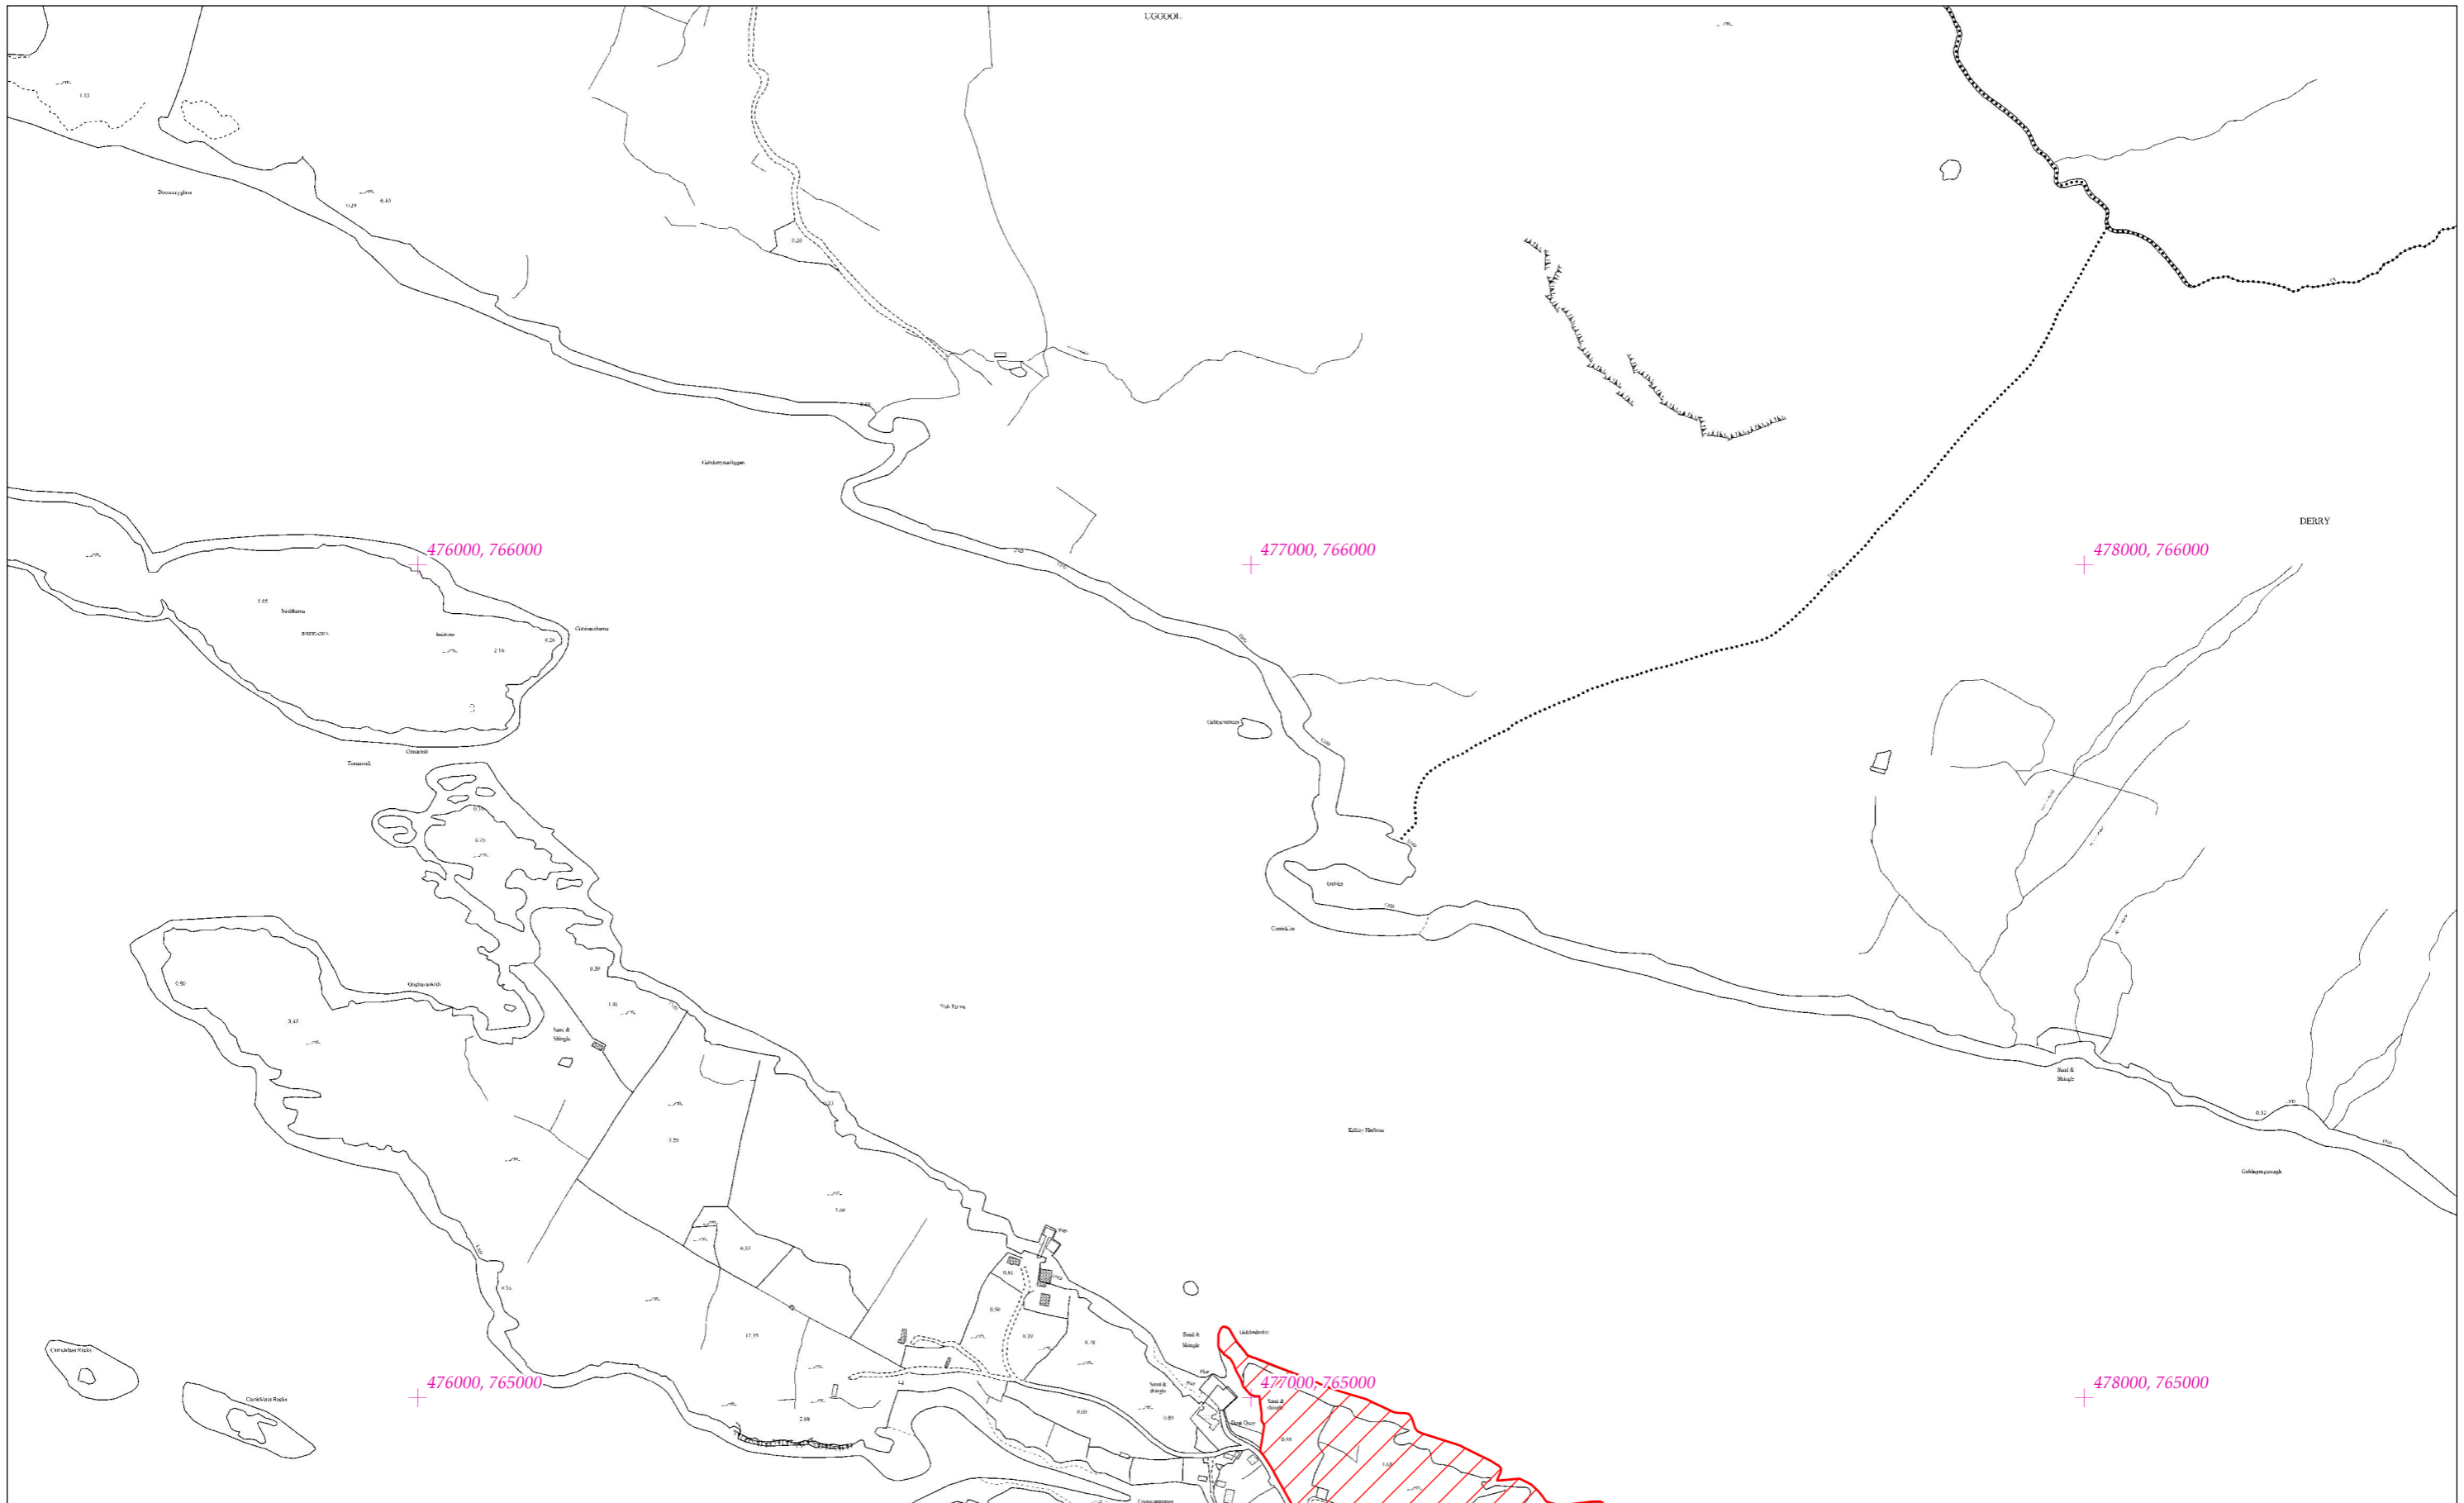

Rialachán 4(1)(b) / Regulation 4(1)(b)

Leathanach 1 de 87 (Co. na Gaillimhe)
Page 1 of 87 (Co. Galway)

LIMISTÉAR FAOI CHAOMHNÚ SPEISIALTA
SPECIAL AREA OF CONSERVATION

© Rannán Náisiúnta Mapála de Thailte Éireann. Gach ceart ar cosaint. Uimhir Ceadúnais CYAL50351092.
© National Mapping Division of Tailte Éireann. All rights reserved. Licence number CYAL50351092.
Córas Comhordanáidí: Trasteilgean Mercator na hÉireann / Co-ordinate System: Irish Transverse Mercator.

LCS Choimpléacs Bheanna Beola/an Gharráin
The Twelve Bens/Garraun Complex SAC
1:5000 O.S. TILE 2454c 1 of 87

SITE CODE
002031

Leagan / Version: 3.03
Arna chló an / Printed on: 25/10/2023