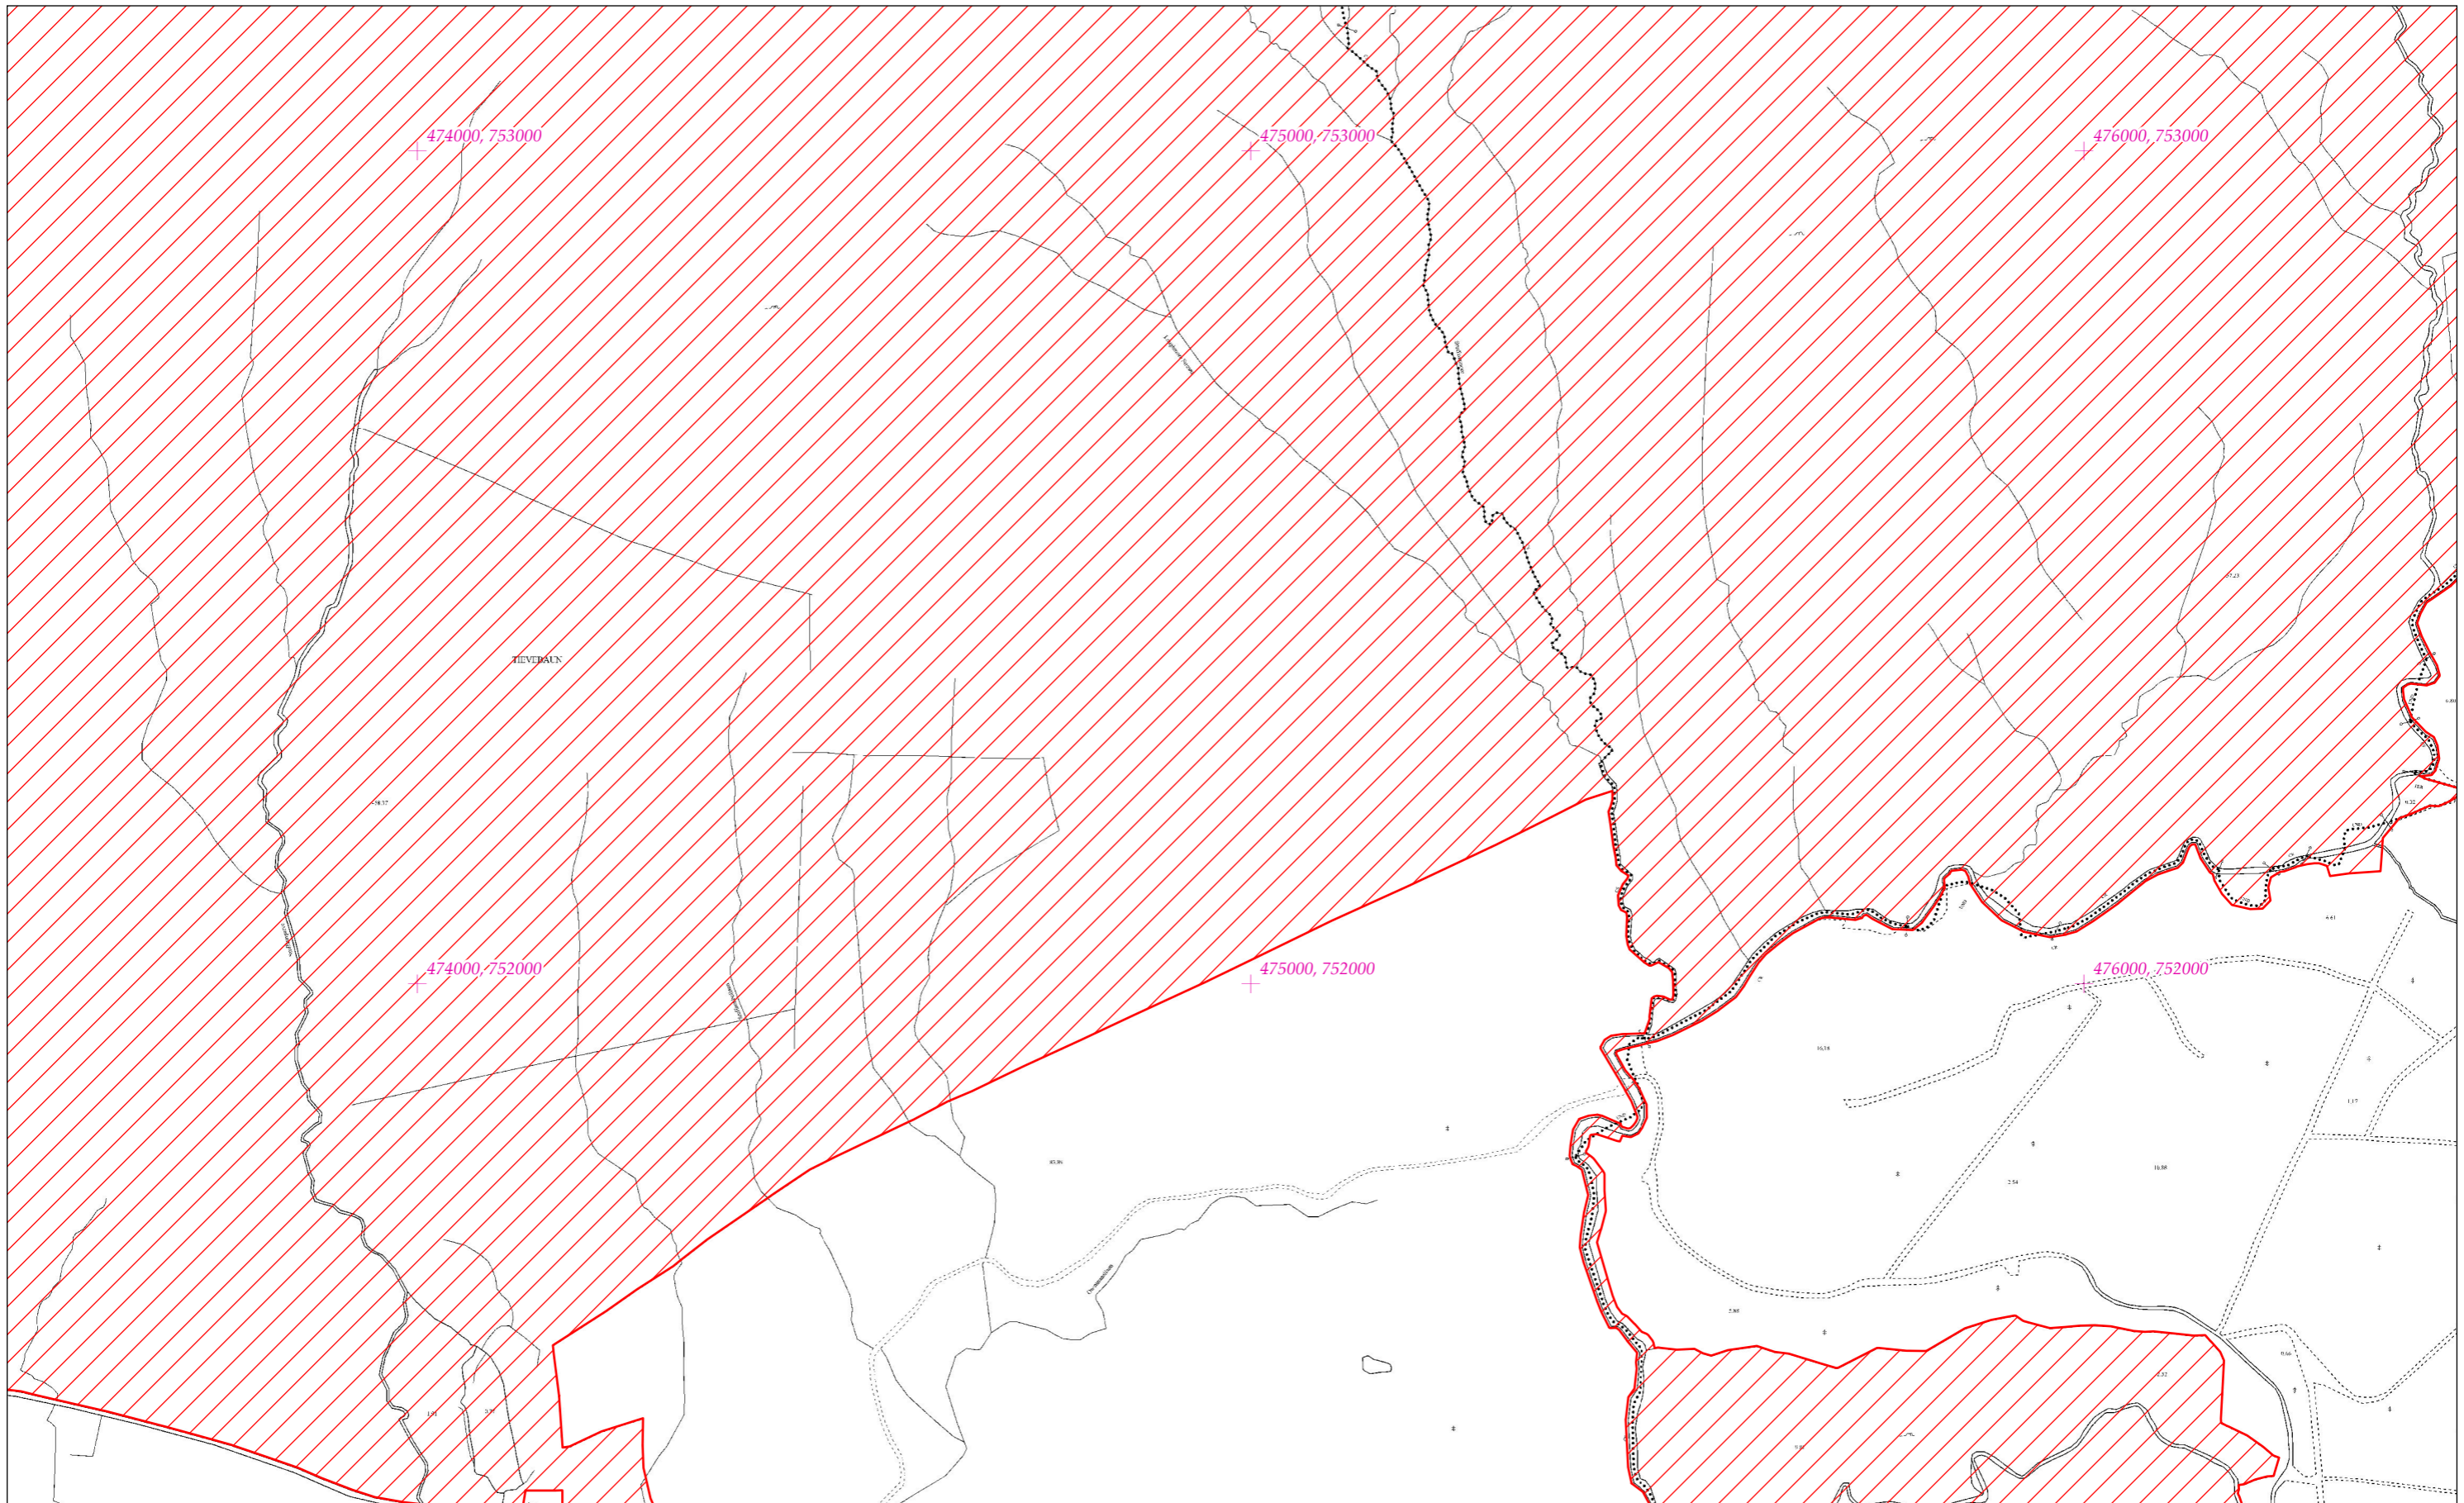

Rialachán 4(1)(b) / Regulation 4(1)(b)

Leathanach 60 de 87 (Co. na Gaillimhe)
Page 60 of 87 (Co. Galway)

LIMISTÉAR FAOI CHAOMHNÚ SPEISIALTA
SPECIAL AREA OF CONSERVATION

© Rannán Náisiúnta Mapála de Thailte Éireann. Gach ceart ar cosaint. Uimhir Ceadúnais CYAL50351092.
© National Mapping Division of Tailte Éireann. All rights reserved. Licence number CYAL50351092.
Córas Comhordanáidí: Trasteilgean Mercator na hÉireann / Co-ordinate System: Irish Transverse Mercator.

LCS Choimpléacs Bheanna Beola/an Gharráin
The Twelve Bens/Garraun Complex SAC
1:5000 O.S. TILE 2796b 60 of 87

SITE CODE
002031

Leagan / Version: 3.03
Arna chló an / Printed on: 25/10/2023