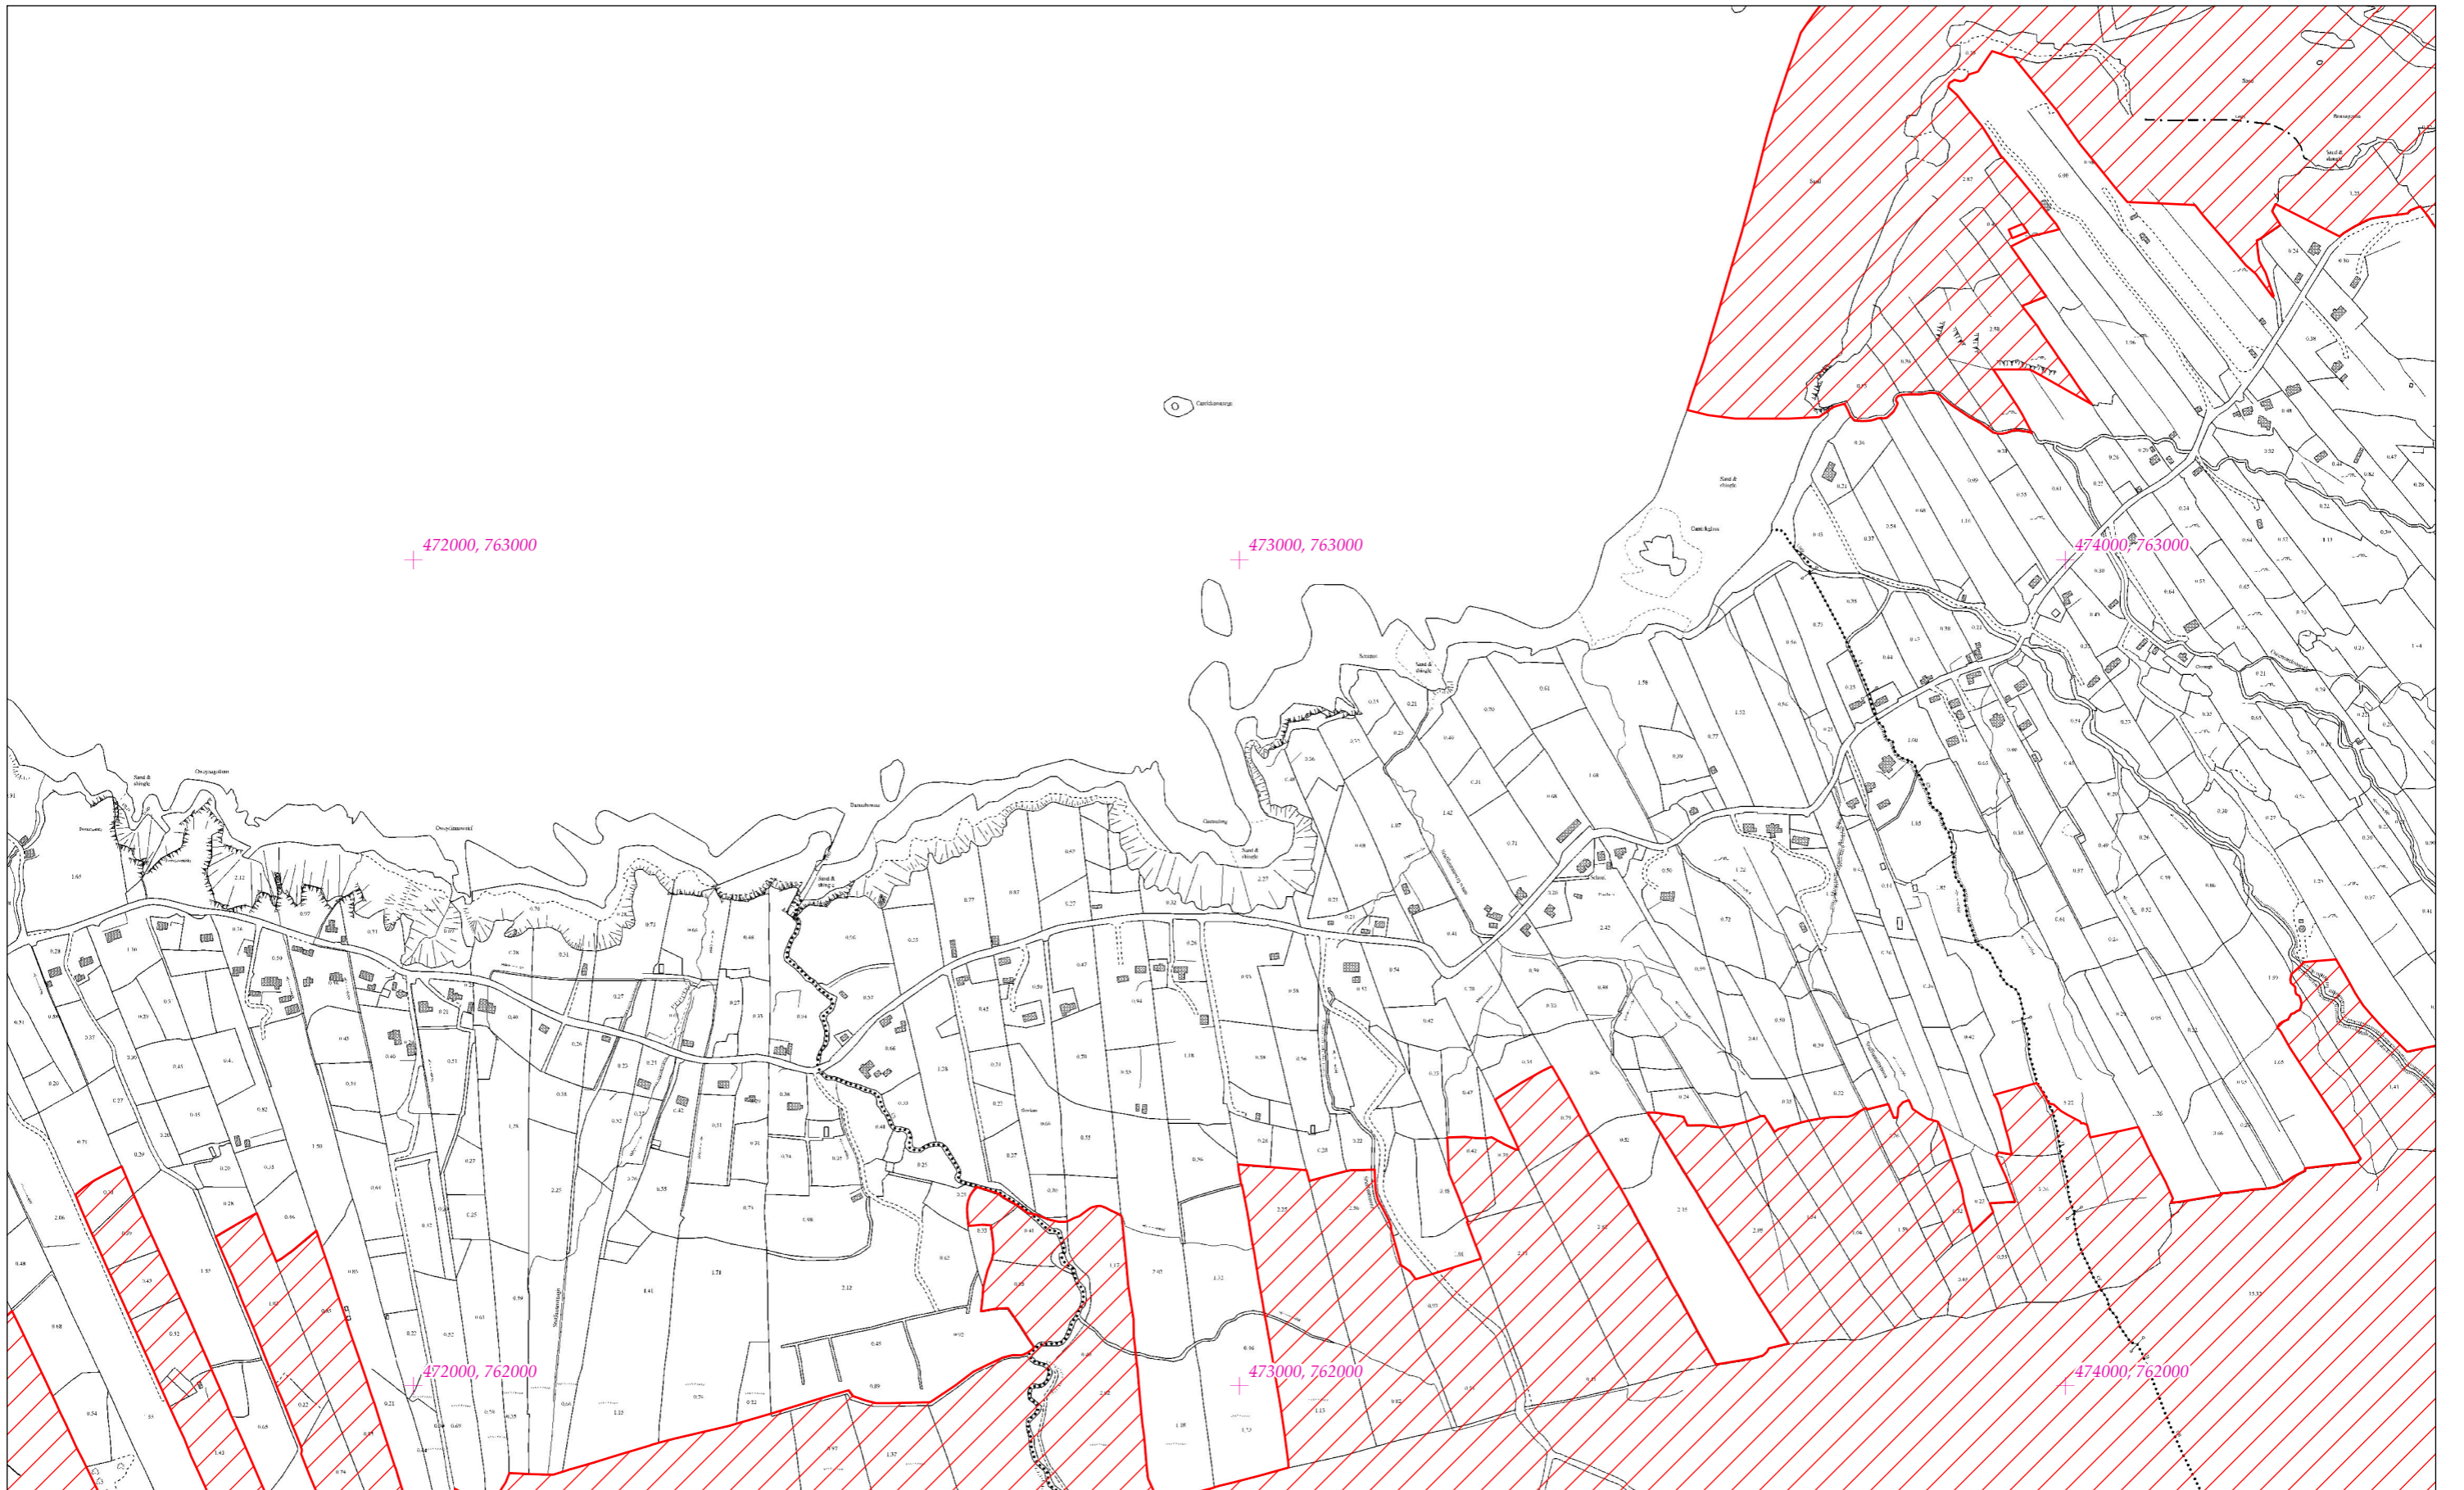

Rialachán 4(1)(b) / Regulation 4(1)(b)

Leathanach 5 de 87 (Co. na Gaillimhe)
Page 5 of 87 (Co. Galway)

LIMISTÉAR FAOI CHAOMHNÚ SPEISIALTA
SPECIAL AREA OF CONSERVATION

© Rannán Náisiúnta Mapála de Thailte Éireann. Gach ceart ar cosaint. Uimhir Ceadúnais CYAL50351092.
© National Mapping Division of Tailte Éireann. All rights reserved. Licence number CYAL50351092.
Córas Comhordanáidí: Trasteilgean Mercator na hÉireann / Co-ordinate System: Irish Transverse Mercator.

LCS Choimpléacs Bheanna Beola/an Gharráin
The Twelve Bens/Garraun Complex SAC
1:5000 O.S. TILE 2522c 5 of 87

SITE CODE
002031

Leagan / Version: 3.03
Arna chló an / Printed on: 25/10/2023