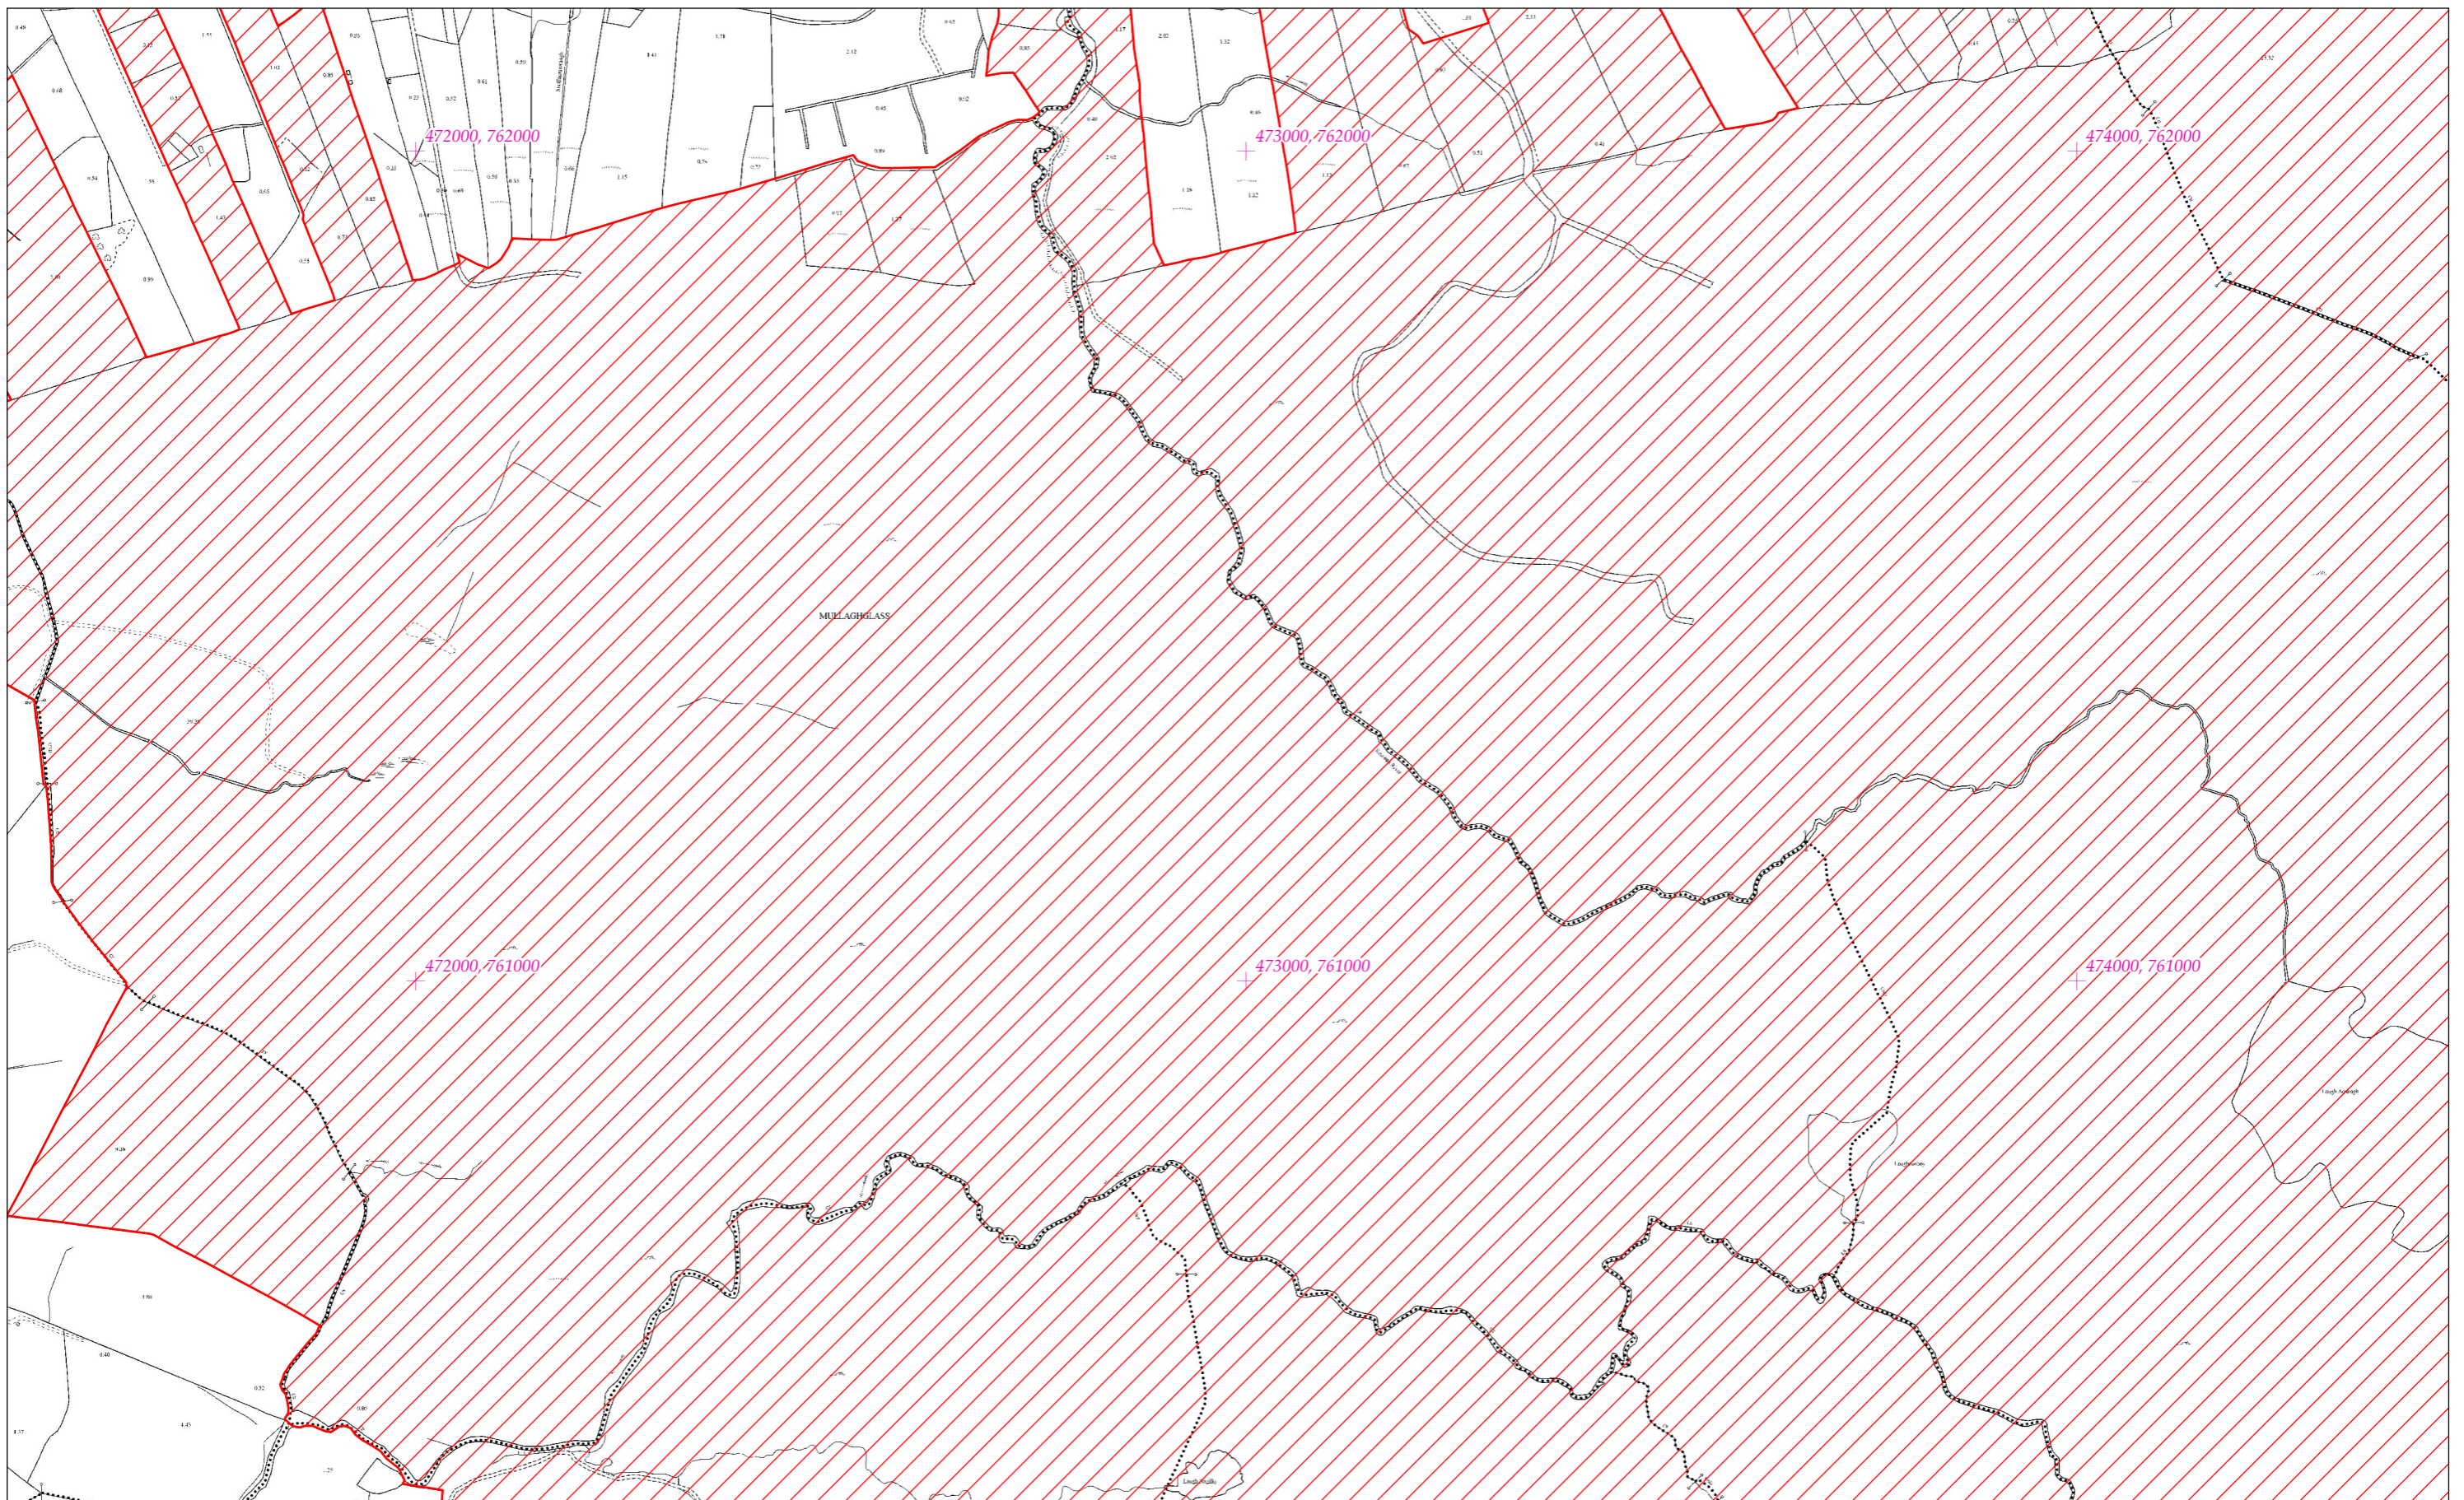

Rialachán 4(1)(b) / Regulation 4(1)(b)

Leathanach 14 de 87 (Co. na Gaillimhe)
Page 14 of 87 (Co. Galway)

LIMISTÉAR FAOI CHAOMHNÚ SPEISIALTA
SPECIAL AREA OF CONSERVATION

© Rannán Náisiúnta Mapála de Thailte Éireann. Gach ceart ar cosaint. Uimhir Ceadúnais CYAL50351092.
© National Mapping Division of Tailte Éireann. All rights reserved. Licence number CYAL50351092.
Córas Comhordanáidí: Trasteilgean Mercator na hÉireann / Co-ordinate System: Irish Transverse Mercator.

LCS Choimpléacs Bheanna Beola/an Gharráin
The Twelve Bens/Garraun Complex SAC
1:5000 O.S. TILE 2589a 14 of 87

SITE CODE
002031

Leagan / Version: 3.03
Arna chló an / Printed on: 25/10/2023