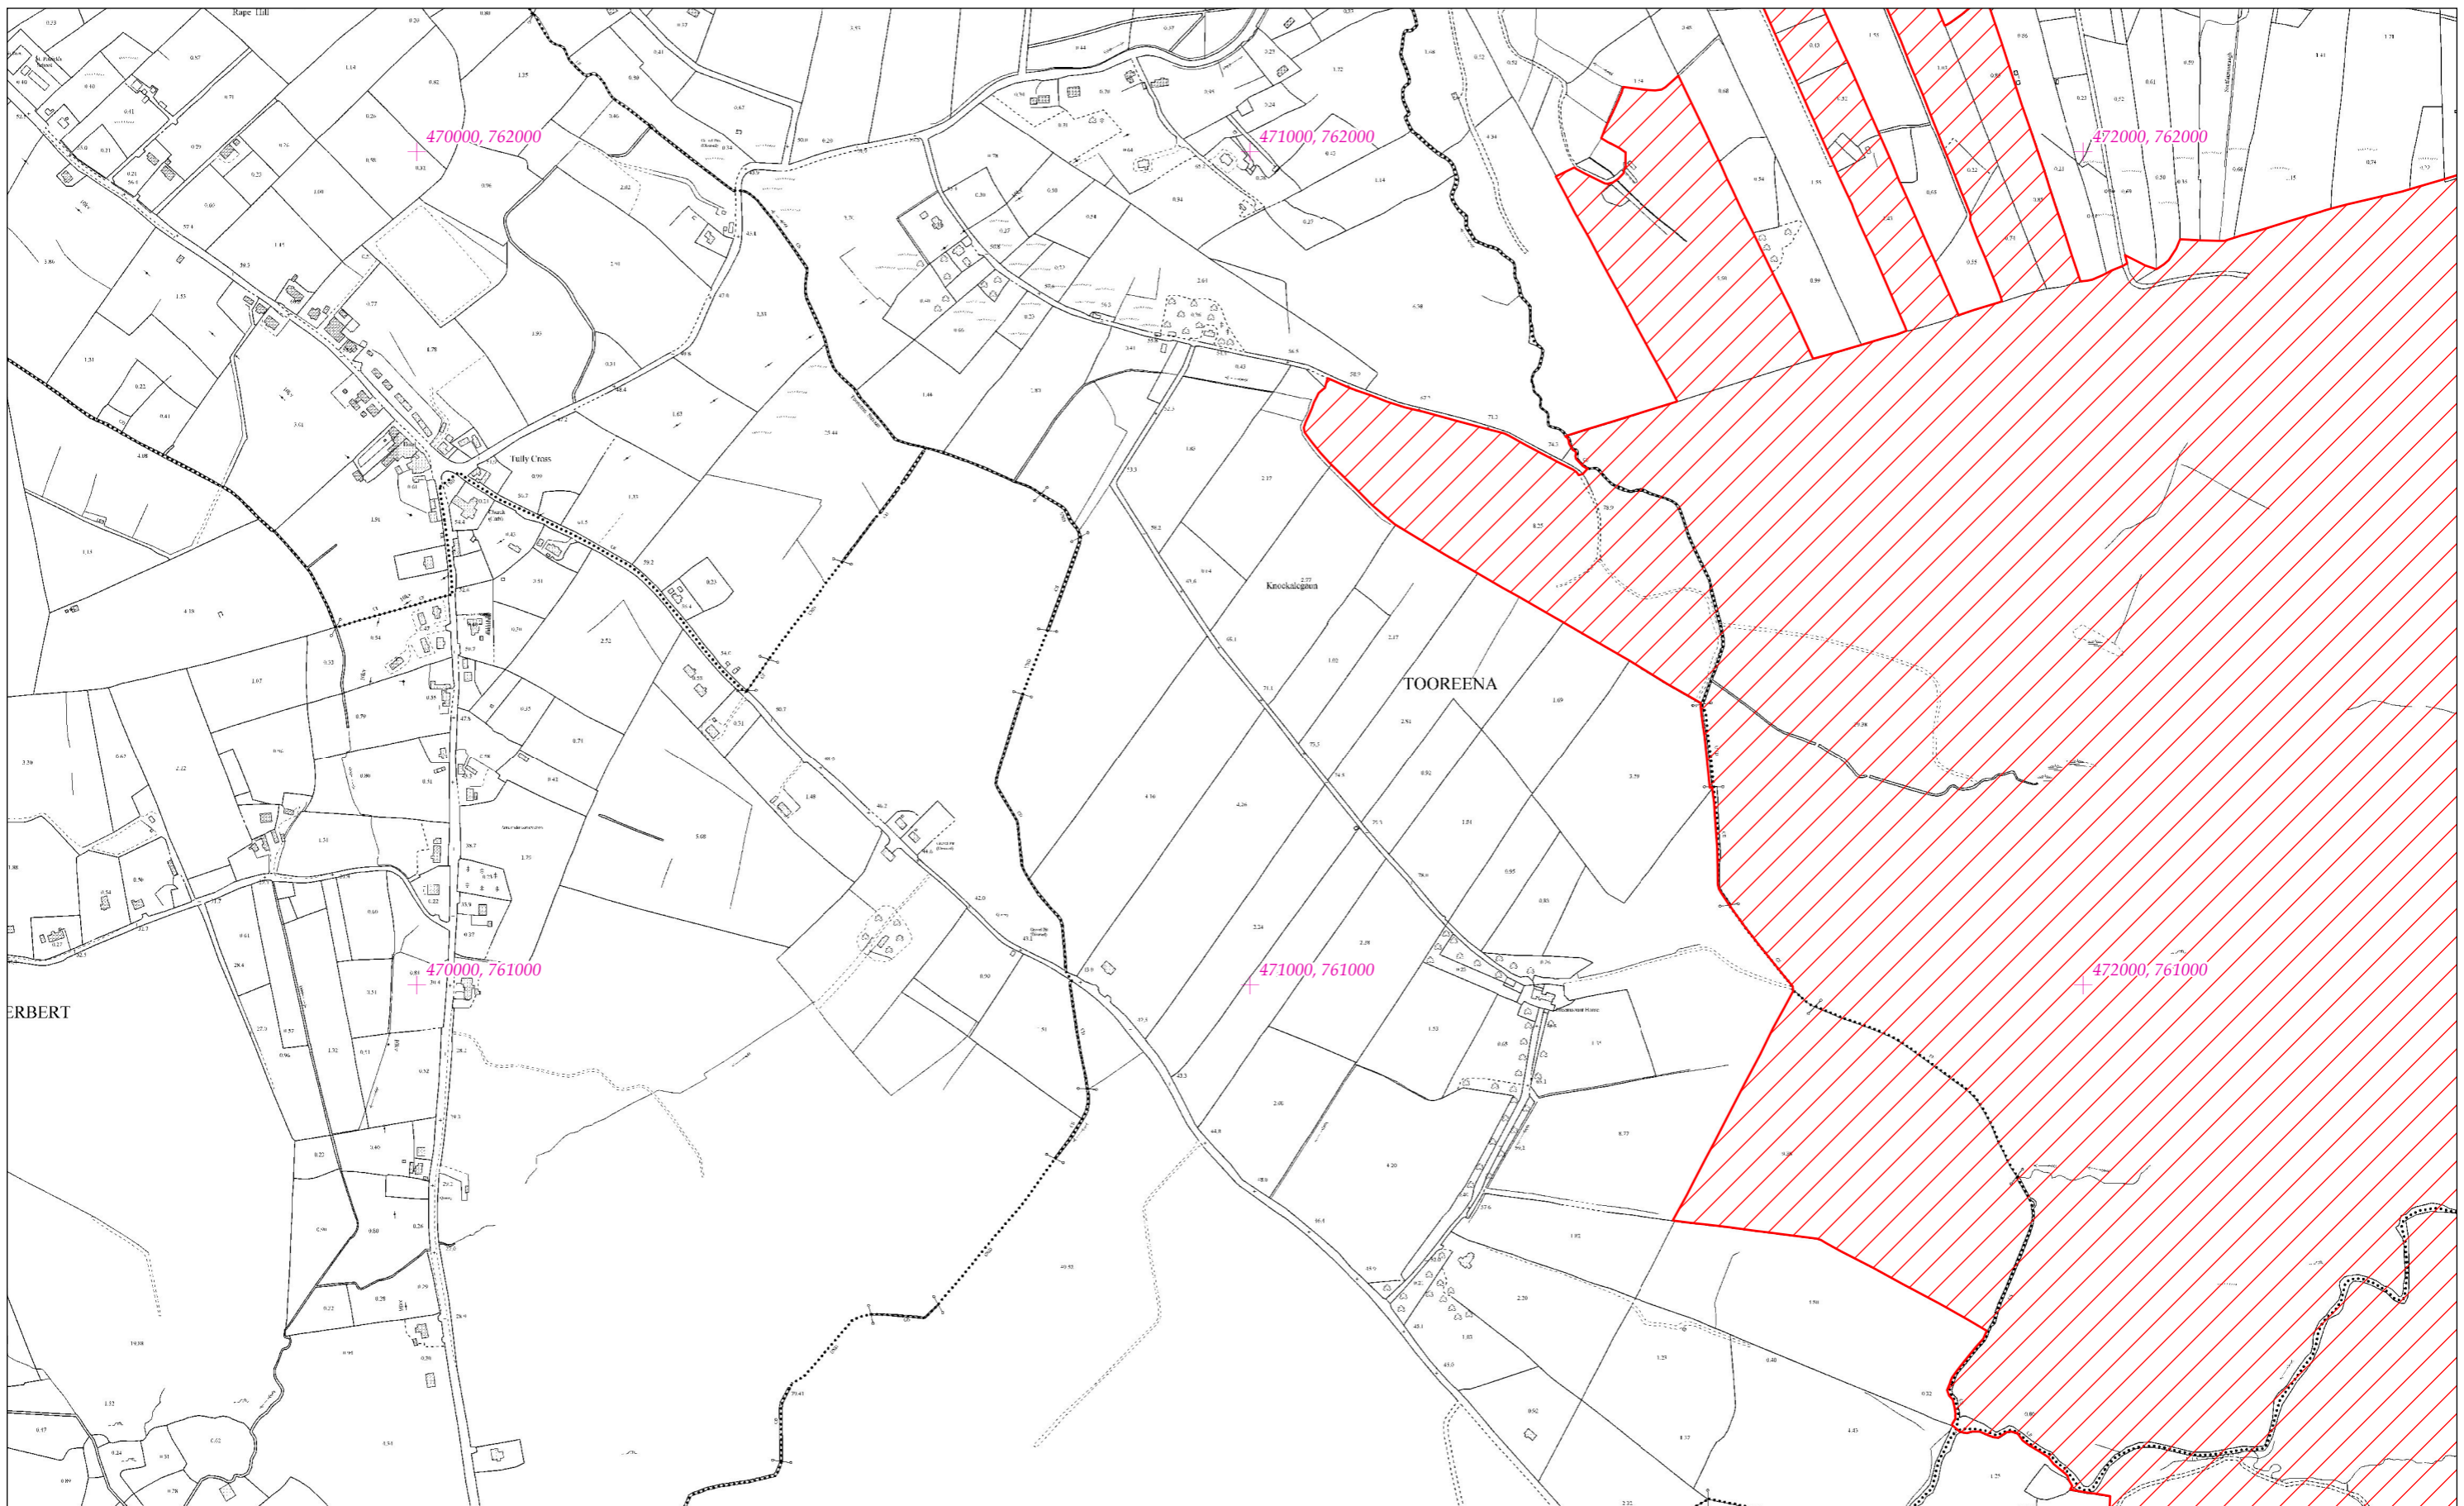

Rialachán 4(1)(b) / Regulation 4(1)(b)

Leathanach 12 de 87 (Co. na Gaillimhe)
Page 12 of 87 (Co. Galway)

**LIMISTÉAR FAOI CHAOMHNÚ SPEISIALTA
SPECIAL AREA OF CONSERVATION**

© Rannán Náisiúnta Mapála de Thailte Éireann. Gach ceart ar cosaint. Uimhir Ceadúnais CYAL50351092.
© National Mapping Division of Tailte Éireann. All rights reserved. Licence number CYAL50351092.
Córas Comhordanáidí: Trasteilgean Mercator na hÉireann / Co-ordinate System: Irish Transverse Mercator.

**LCS Choimpléacs Bheanna Beola/an Gharráin
The Twelve Bens/Garraun Complex SAC**
1:5000 O.S. TILE 2588b 12 of 87

**SITE CODE
002031**

Leagan / Version: 3.03
Arna chló an / Printed on: 25/10/2023