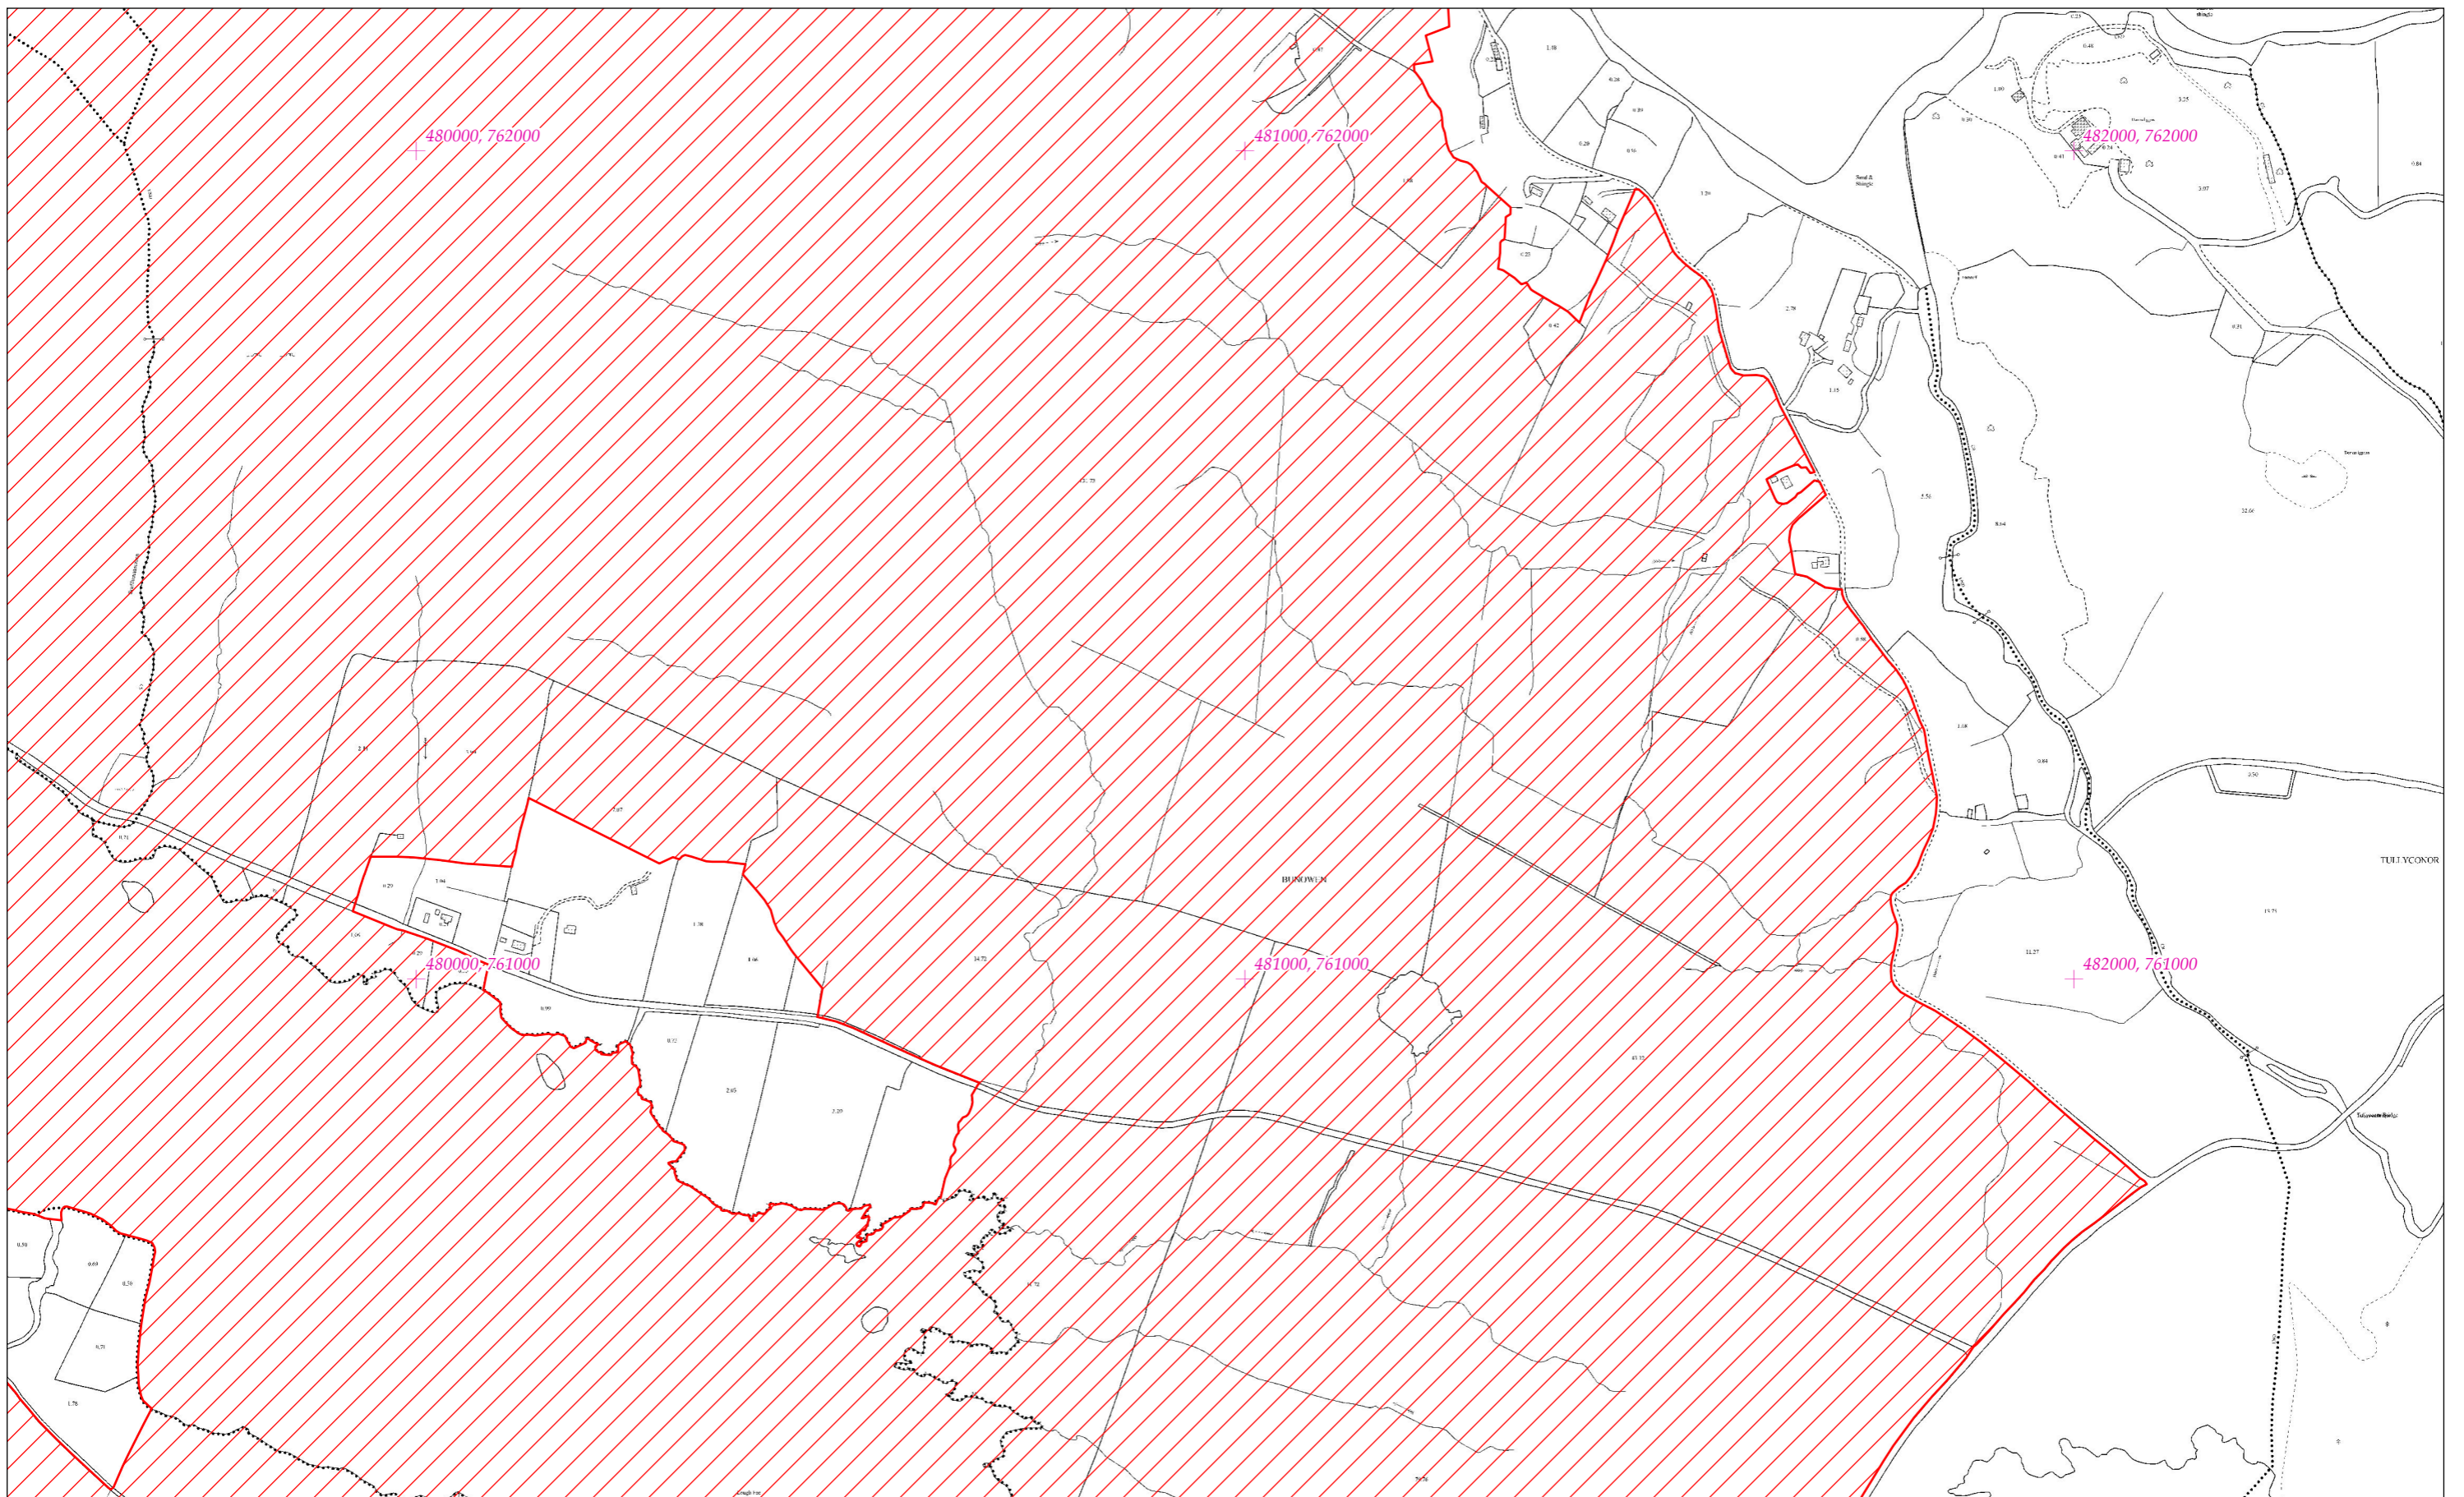

Rialachán 4(1)(b) / Regulation 4(1)(b)

Leathanach 22 de 87 (Co. na Gaillimhe)
Page 22 of 87 (Co. Galway)

LIMISTÉAR FAOI CHAOMHNÚ SPEISIALTA
SPECIAL AREA OF CONSERVATION

© Rannán Náisiúnta Mapála de Thailte Éireann. Gach ceart ar cosaint. Uimhir Ceadúnais CYAL50351092.
© National Mapping Division of Tailte Éireann. All rights reserved. Licence number CYAL50351092.
Córas Comhordanáidí: Trasteilgean Mercator na hÉireann / Co-ordinate System: Irish Transverse Mercator.

LCS Choimpléacs Bheanna Beola/an Gharráin
The Twelve Bens/Garraun Complex SAC
1:5000 O.S. TILE 2591a 22 of 87

SITE CODE
002031

Leagan / Version: 3.03

Arna chló an / Printed on: 25/10/2023