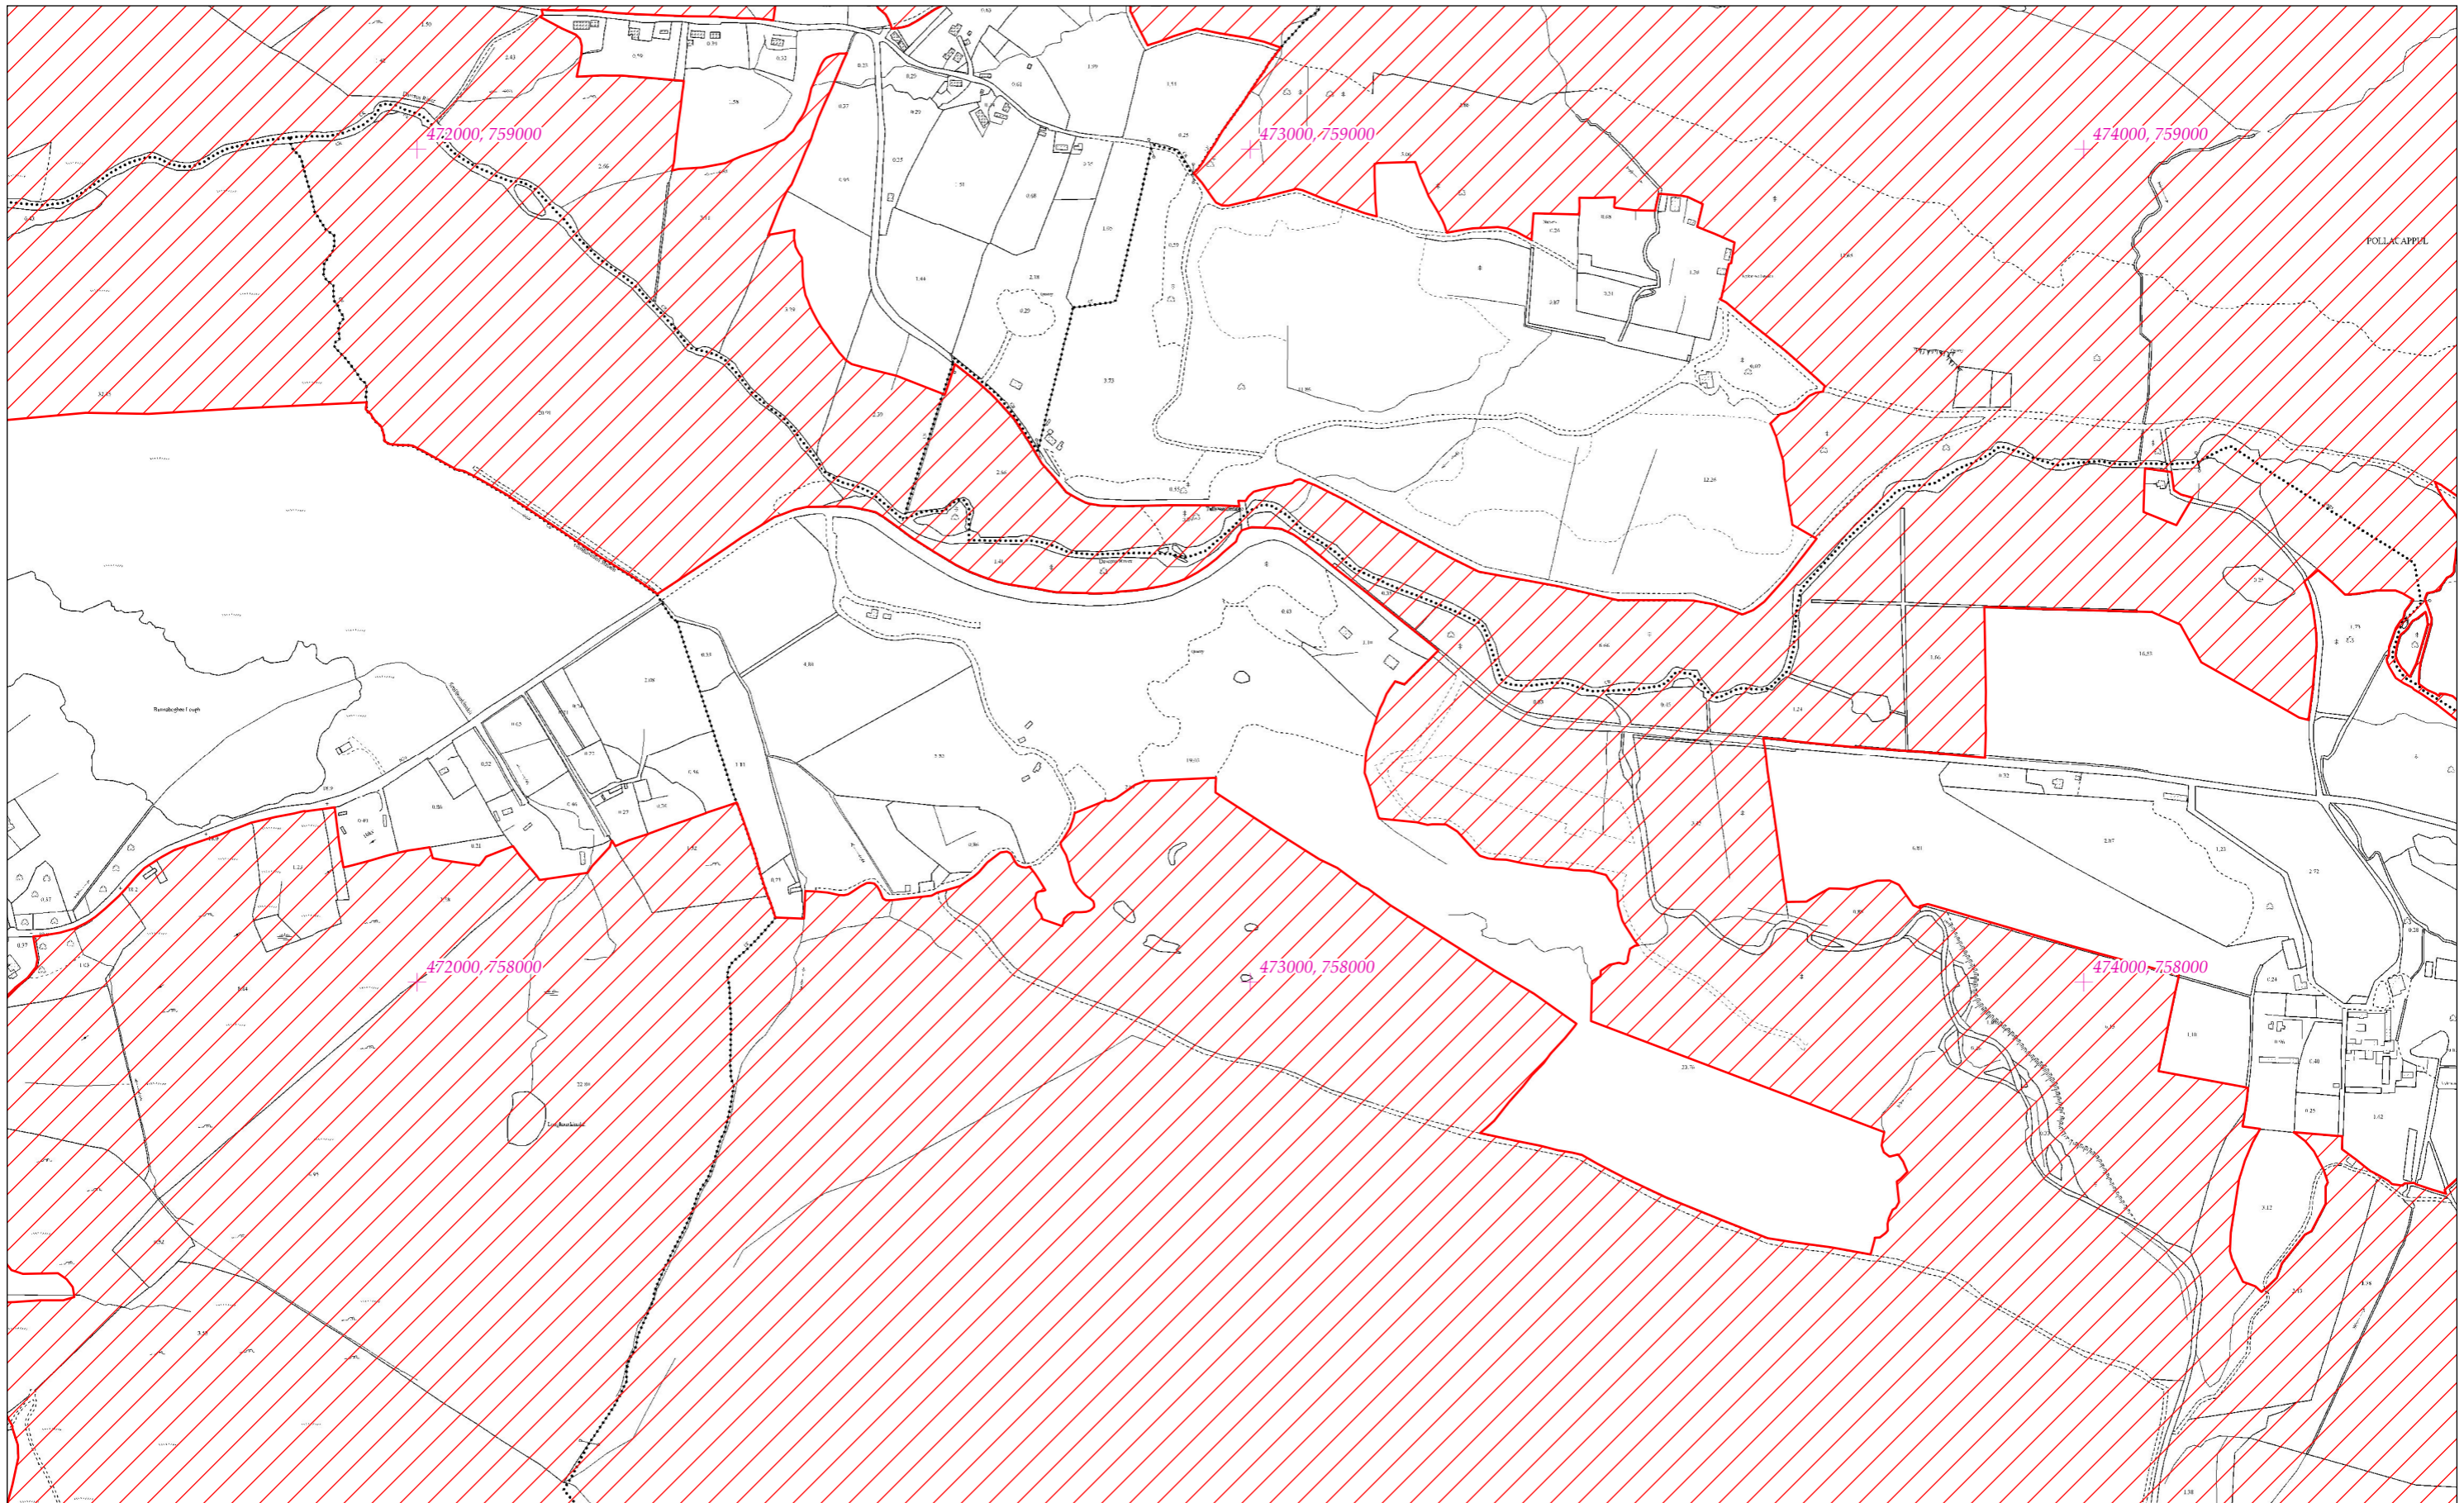

Rialachán 4(1)(b) / Regulation 4(1)(b)

Leathanach 27 de 87 (Co. na Gaillimhe)
Page 27 of 87 (Co. Galway)

LIMISTÉAR FAOI CHAOMHNÚ SPEISIALTA
SPECIAL AREA OF CONSERVATION

© Rannán Náisiúnta Mapála de Thailte Éireann. Gach ceart ar cosaint. Uimhir Ceadúnais CYAL50351092.
© National Mapping Division of Tailte Éireann. All rights reserved. Licence number CYAL50351092.
Córas Comhordanáidí: Trasteilgean Mercator na hÉireann / Co-ordinate System: Irish Transverse Mercator.

LCS Choimpléacs Bheanna Beola/an Gharráin
The Twelve Bens/Garraun Complex SAC
1:5000 O.S. TILE 2659a 27 of 87

SITE CODE
002031

Leagan / Version: 3.03

Arna chló an / Printed on: 25/10/2023