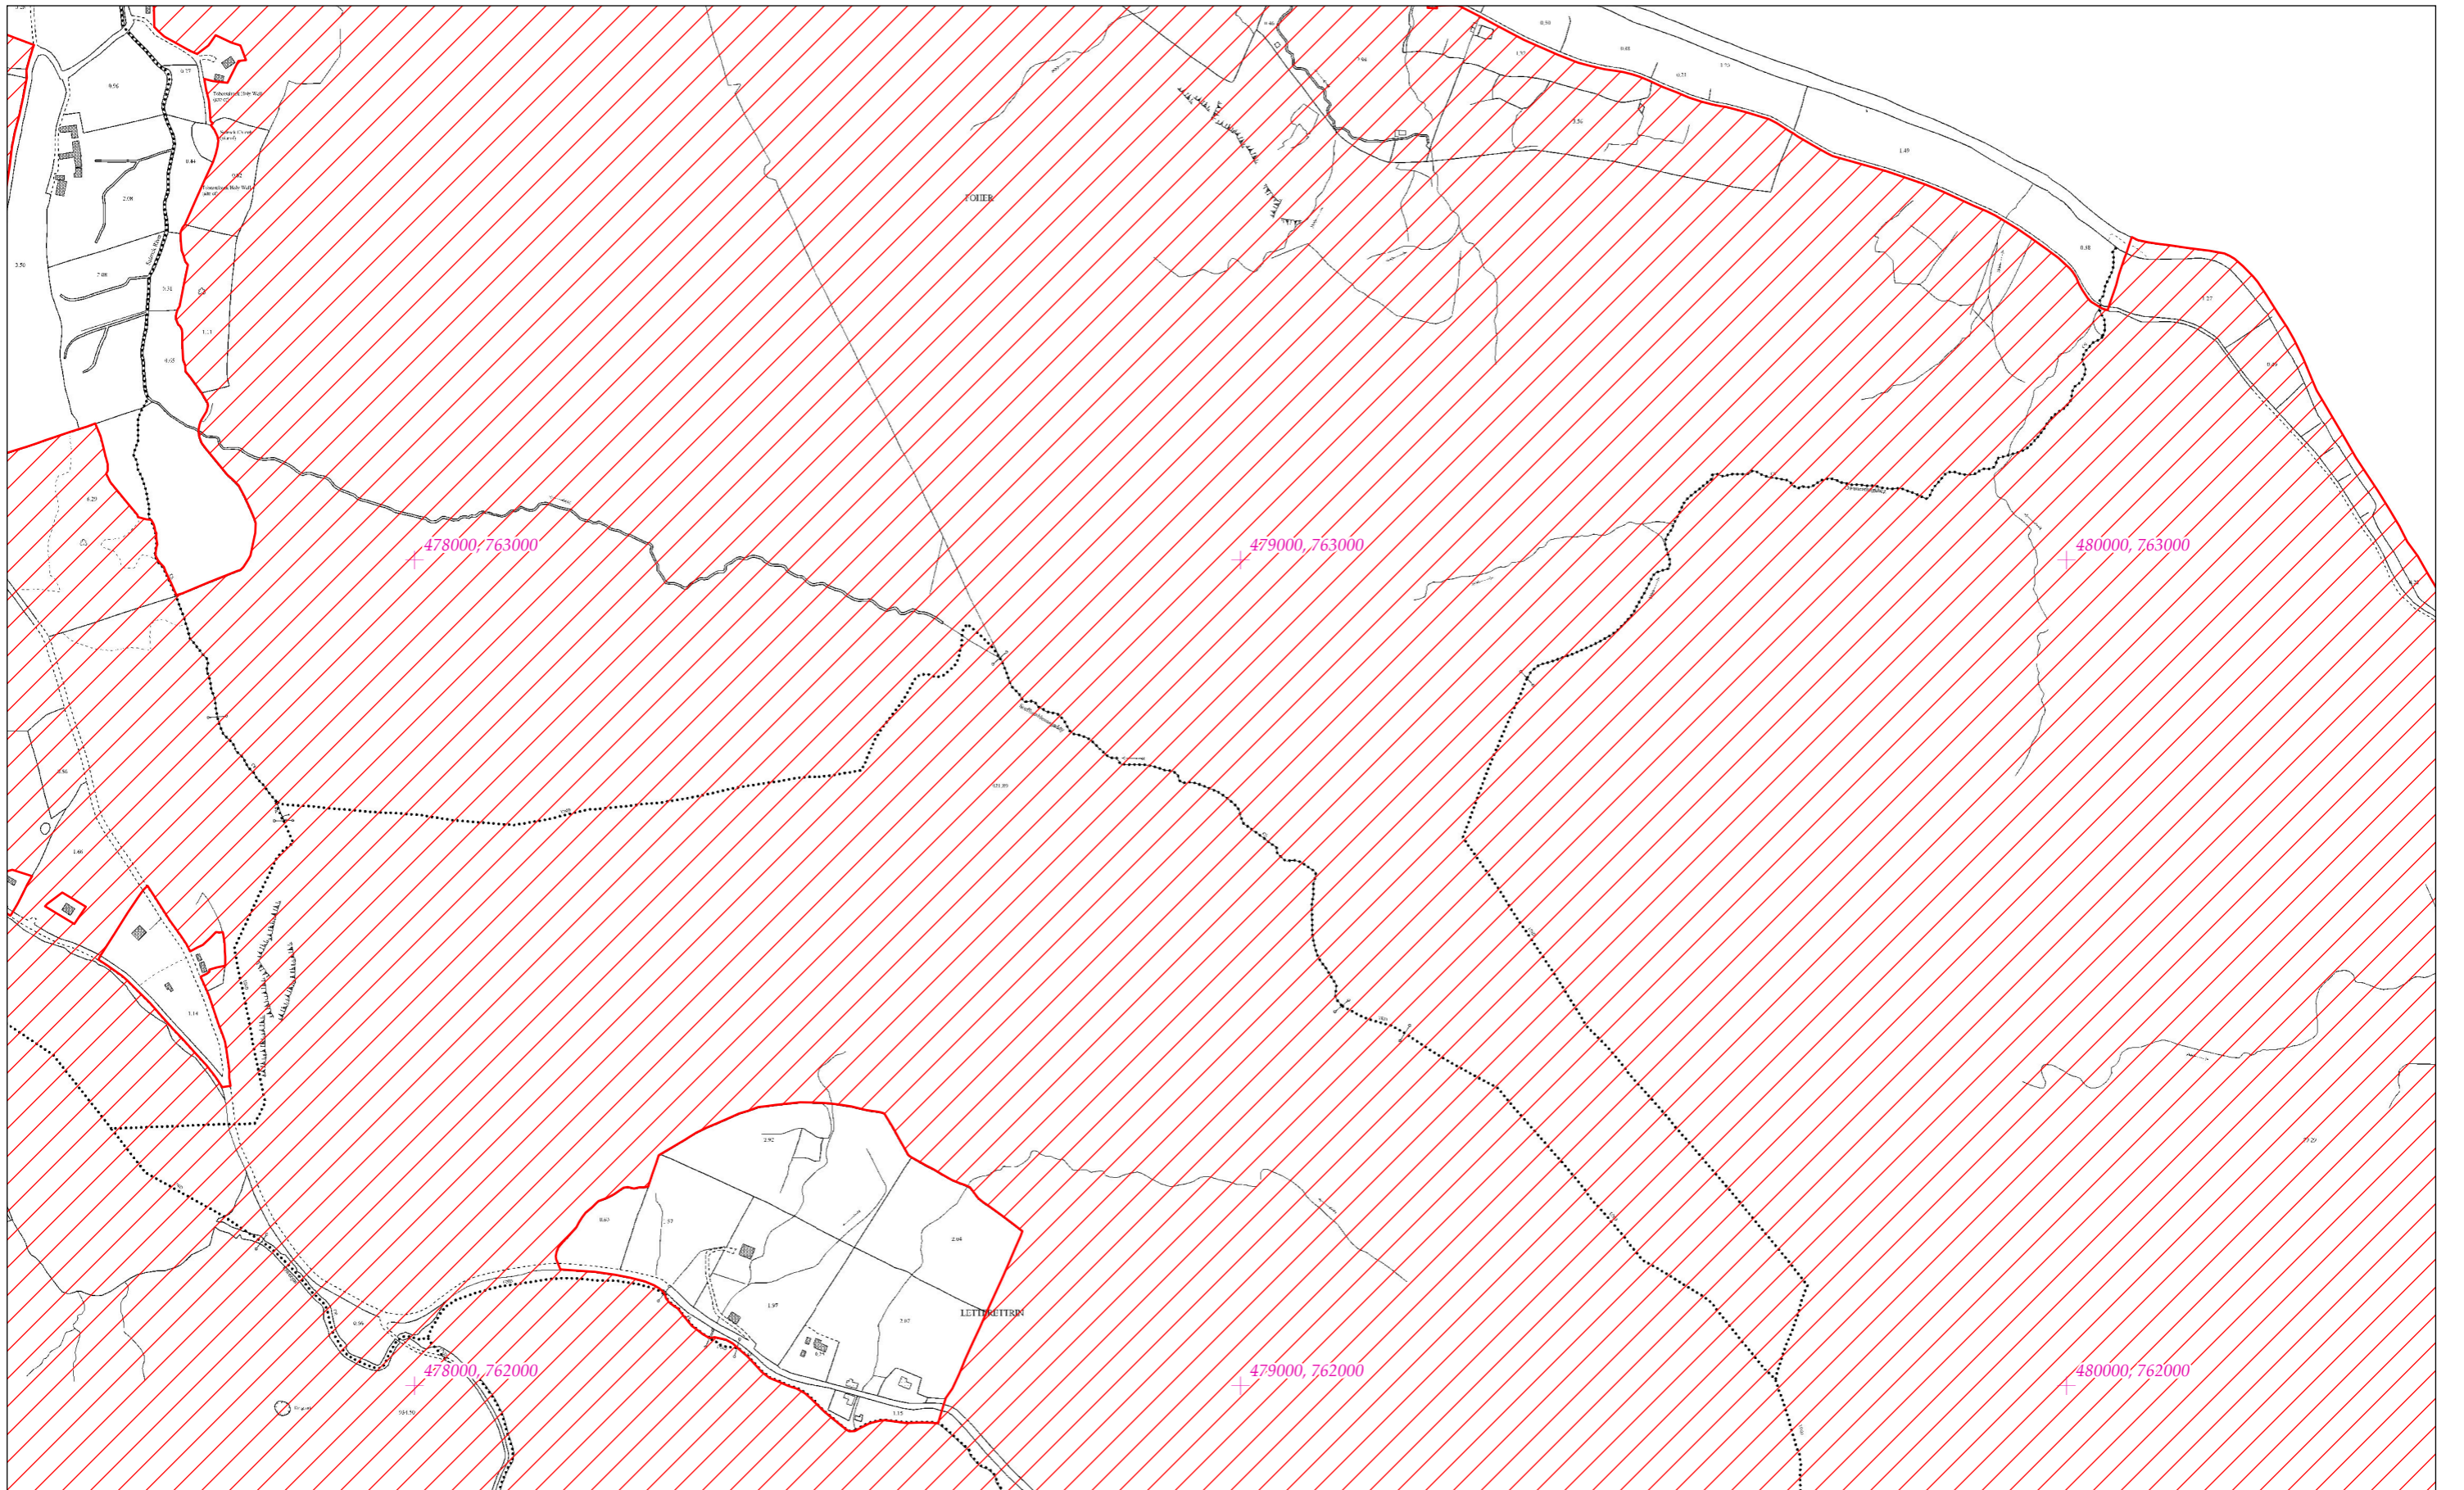

Rialachán 4(1)(b) / Regulation 4(1)(b)

Leathanach 10 de 87 (Co. na Gaillimhe)
Page 10 of 87 (Co. Galway)

LIMISTÉAR FAOI CHAOMHNÚ SPEISIALTA
SPECIAL AREA OF CONSERVATION

© Rannán Náisiúnta Mapála de Thailte Éireann. Gach ceart ar cosaint. Uimhir Ceadúnais CYAL50351092.
© National Mapping Division of Tailte Éireann. All rights reserved. Licence number CYAL50351092.
Córas Comhordanáidí: Trasteilgean Mercator na hÉireann / Co-ordinate System: Irish Transverse Mercator.

LCS Choimpléacs Bheanna Beola/an Gharráin
The Twelve Bens/Garraun Complex SAC
1:5000 O.S. TILE 2523d 10 of 87

SITE CODE
002031

Leagan / Version: 3.03

Arna chló an / Printed on: 25/10/2023