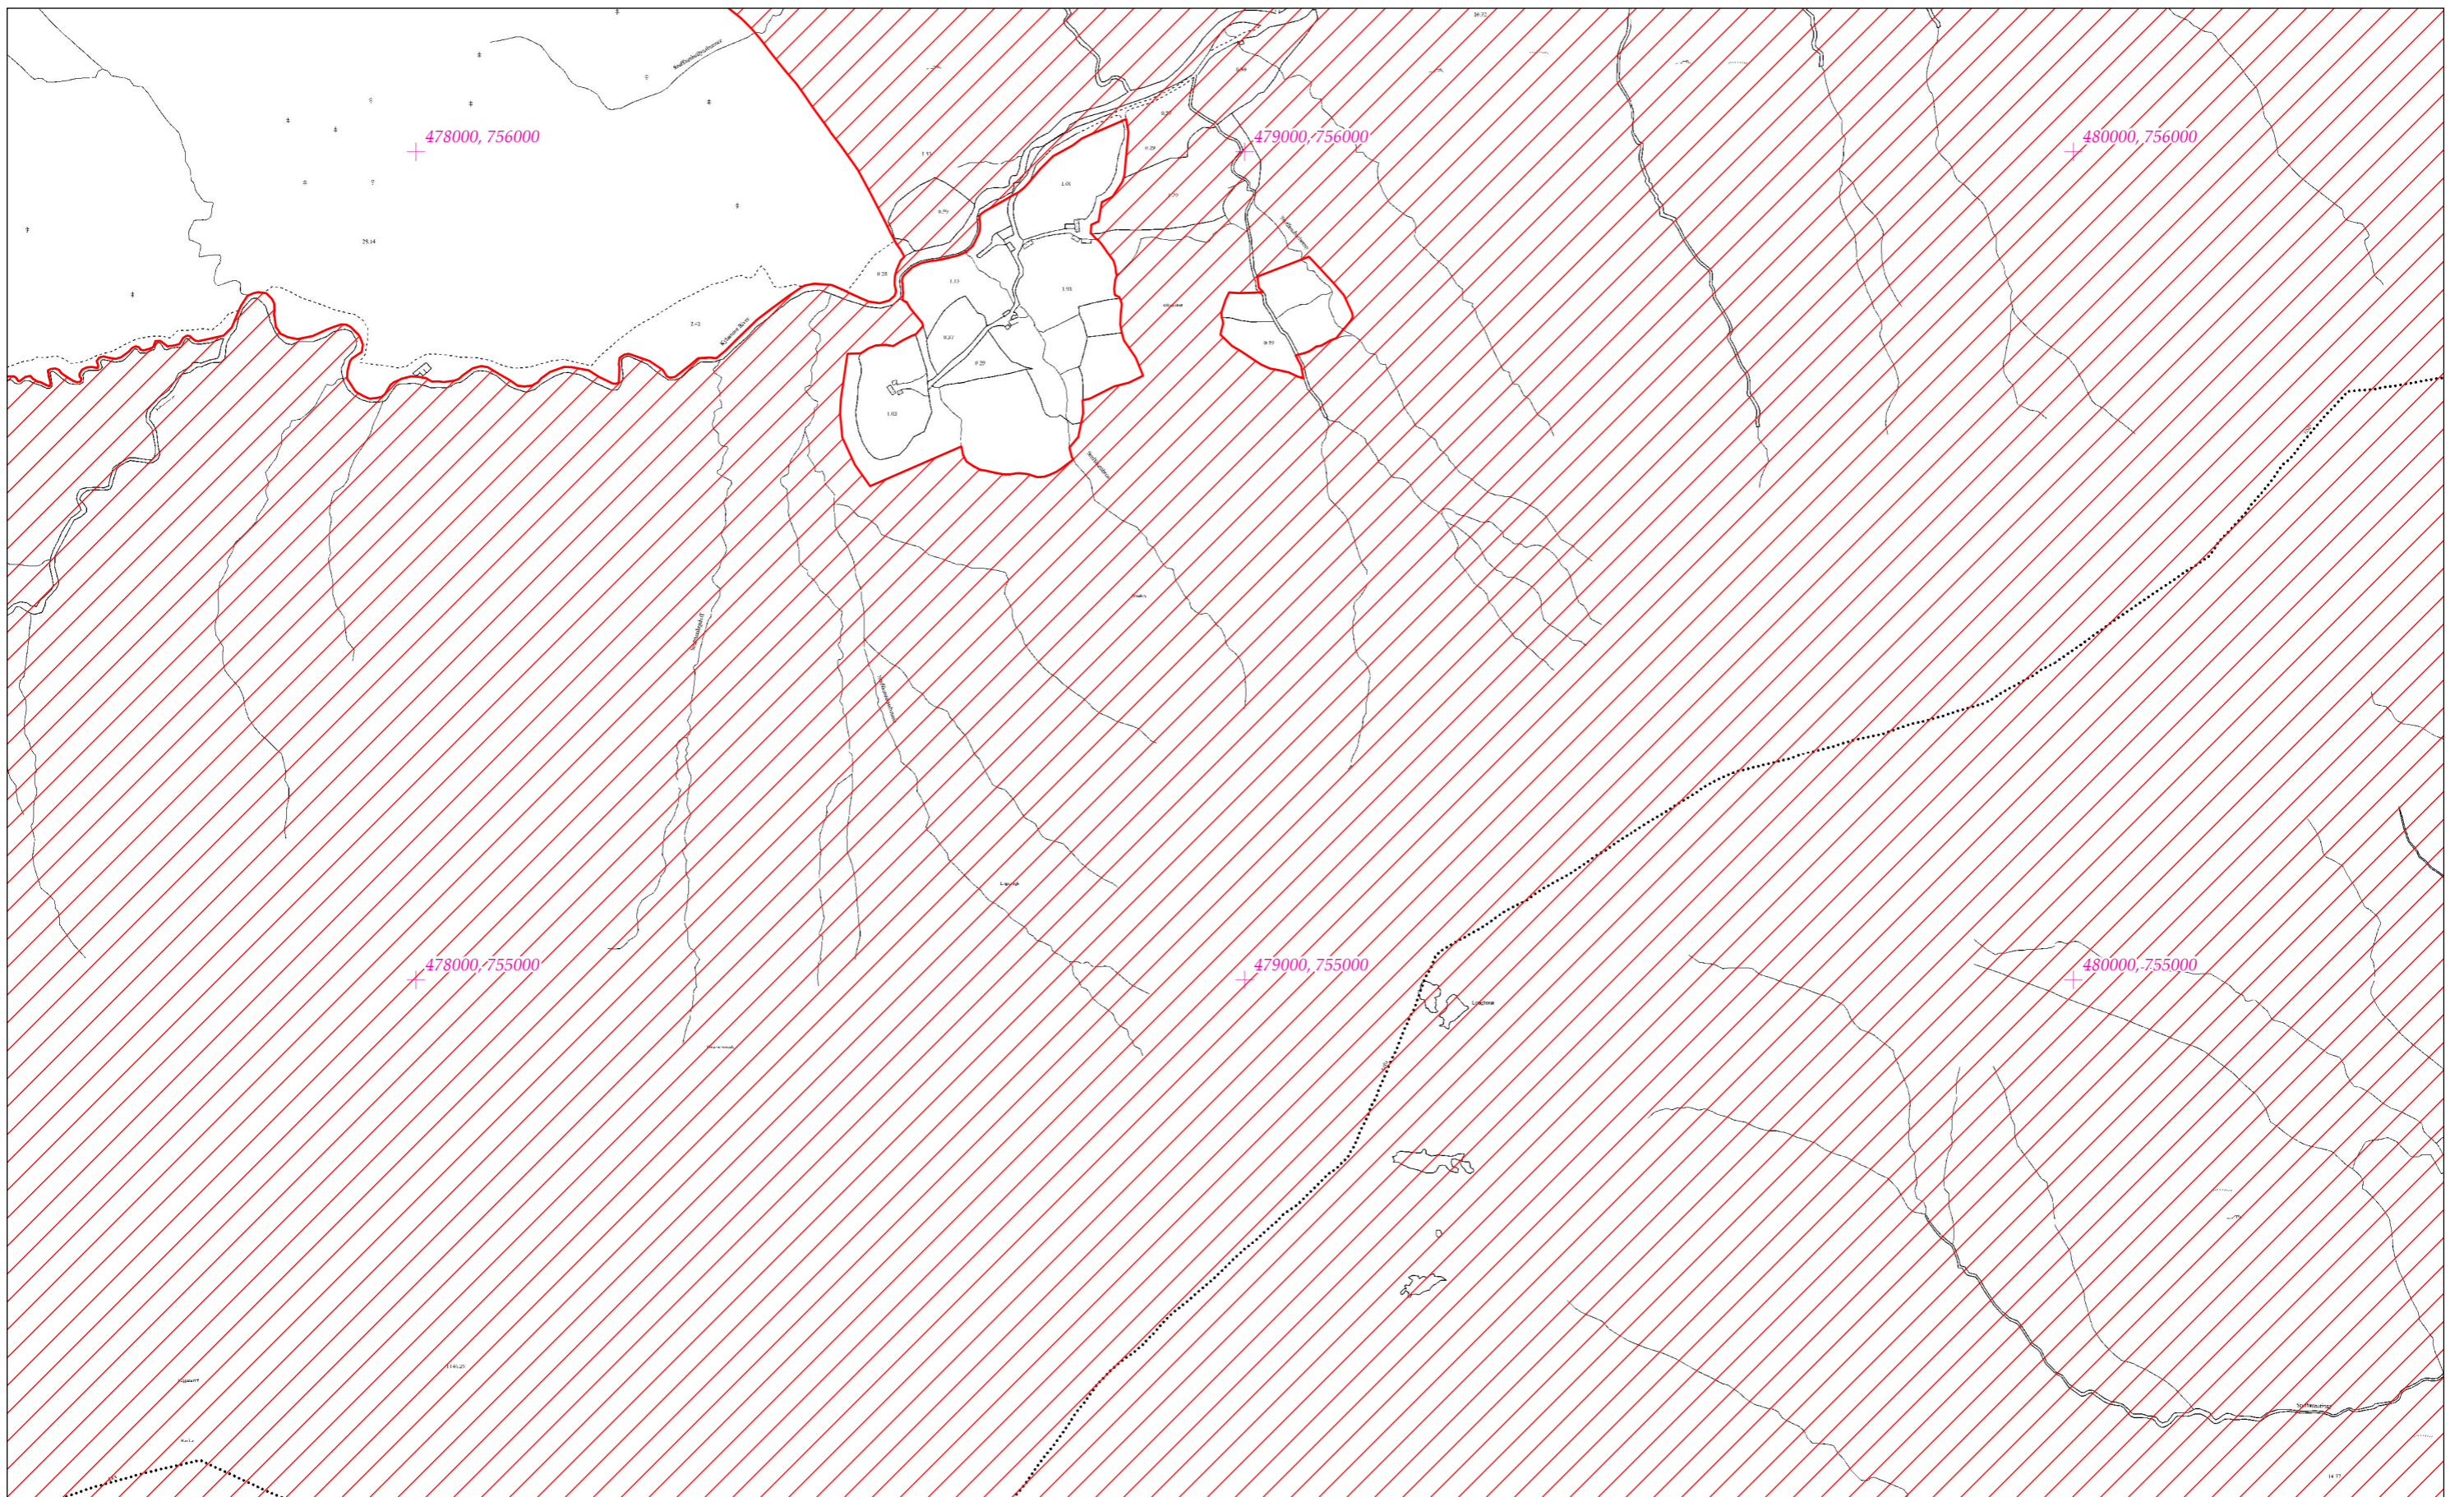

Rialachán 4(1)(b) / Regulation 4(1)(b)

Leathanach 45 de 87 (Co. na Gaillimhe)
Page 45 of 87 (Co. Galway)

LIMISTÉAR FAOI CHAOMHNÚ SPEISIALTA
SPECIAL AREA OF CONSERVATION

© Rannán Náisiúnta Mapála de Thailte Éireann. Gach ceart ar cosaint. Uimhir Ceadúnais CYAL50351092.
© National Mapping Division of Tailte Éireann. All rights reserved. Licence number CYAL50351092.
Córas Comhordanáidí: Trasteilgean Mercator na hÉireann / Co-ordinate System: Irish Transverse Mercator.

LCS Choimpléacs Bheanna Beola/an Gharráin
The Twelve Bens/Garraun Complex SAC
1:5000 O.S. TILE 2729b 45 of 87

SITE CODE
002031

Leagan / Version: 3.03
Arna chló an / Printed on: 25/10/2023