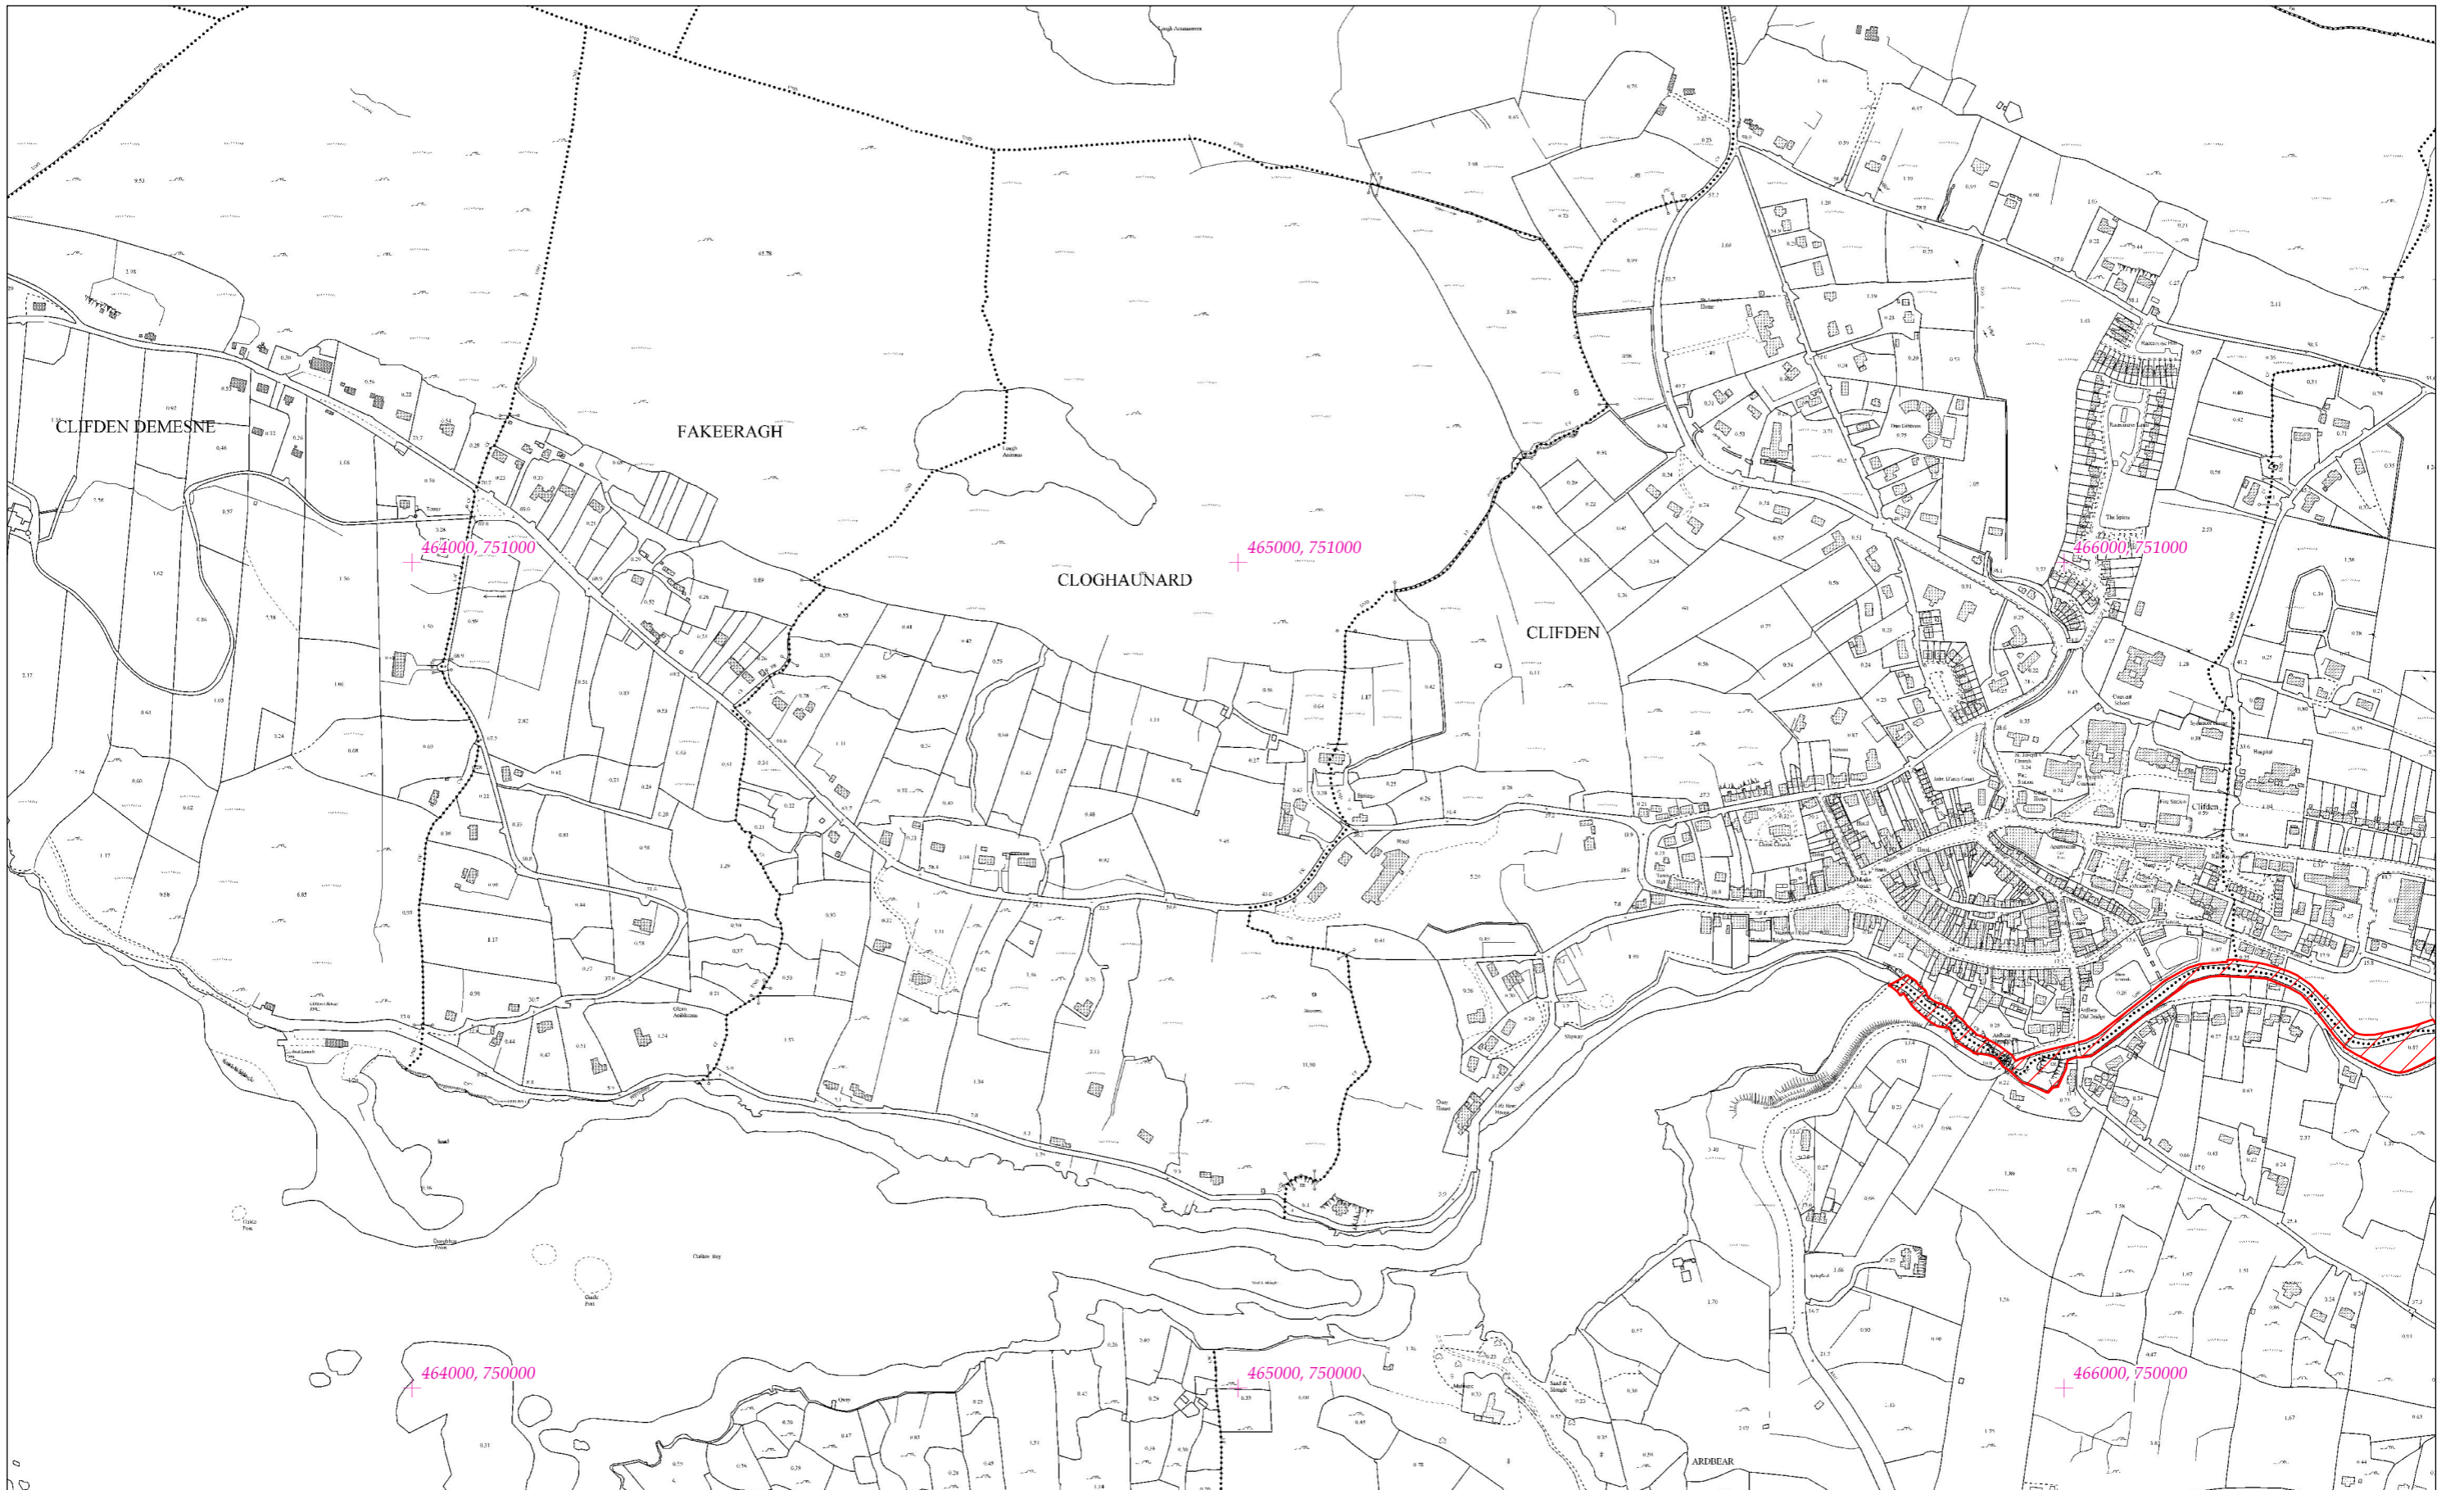

Rialachán 4(1)(b) / Regulation 4(1)(b)

Leathanach 53 de 87 (Co. na Gaillimhe)
Page 53 of 87 (Co. Galway)

LIMISTÉAR FAOI CHAOMHNÚ SPEISIALTA
SPECIAL AREA OF CONSERVATION

© Rannán Náisiúnta Mapála de Thailte Éireann. Gach ceart ar cosaint. Uimhir Ceadúnais CYAL50351092.
© National Mapping Division of Tailte Éireann. All rights reserved. Licence number CYAL50351092.
Córas Comhordanáidí: Trasteilgean Mercator na hÉireann / Co-ordinate System: Irish Transverse Mercator.

LCS Choimpléacs Bheanna Beola/an Gharráin
The Twelve Bens/Garraun Complex SAC
1:5000 O.S. TILE 2794c 53 of 87

SITE CODE
002031

Leagan / Version: 3.03

Arna chlón an / Printed on: 25/10/2023