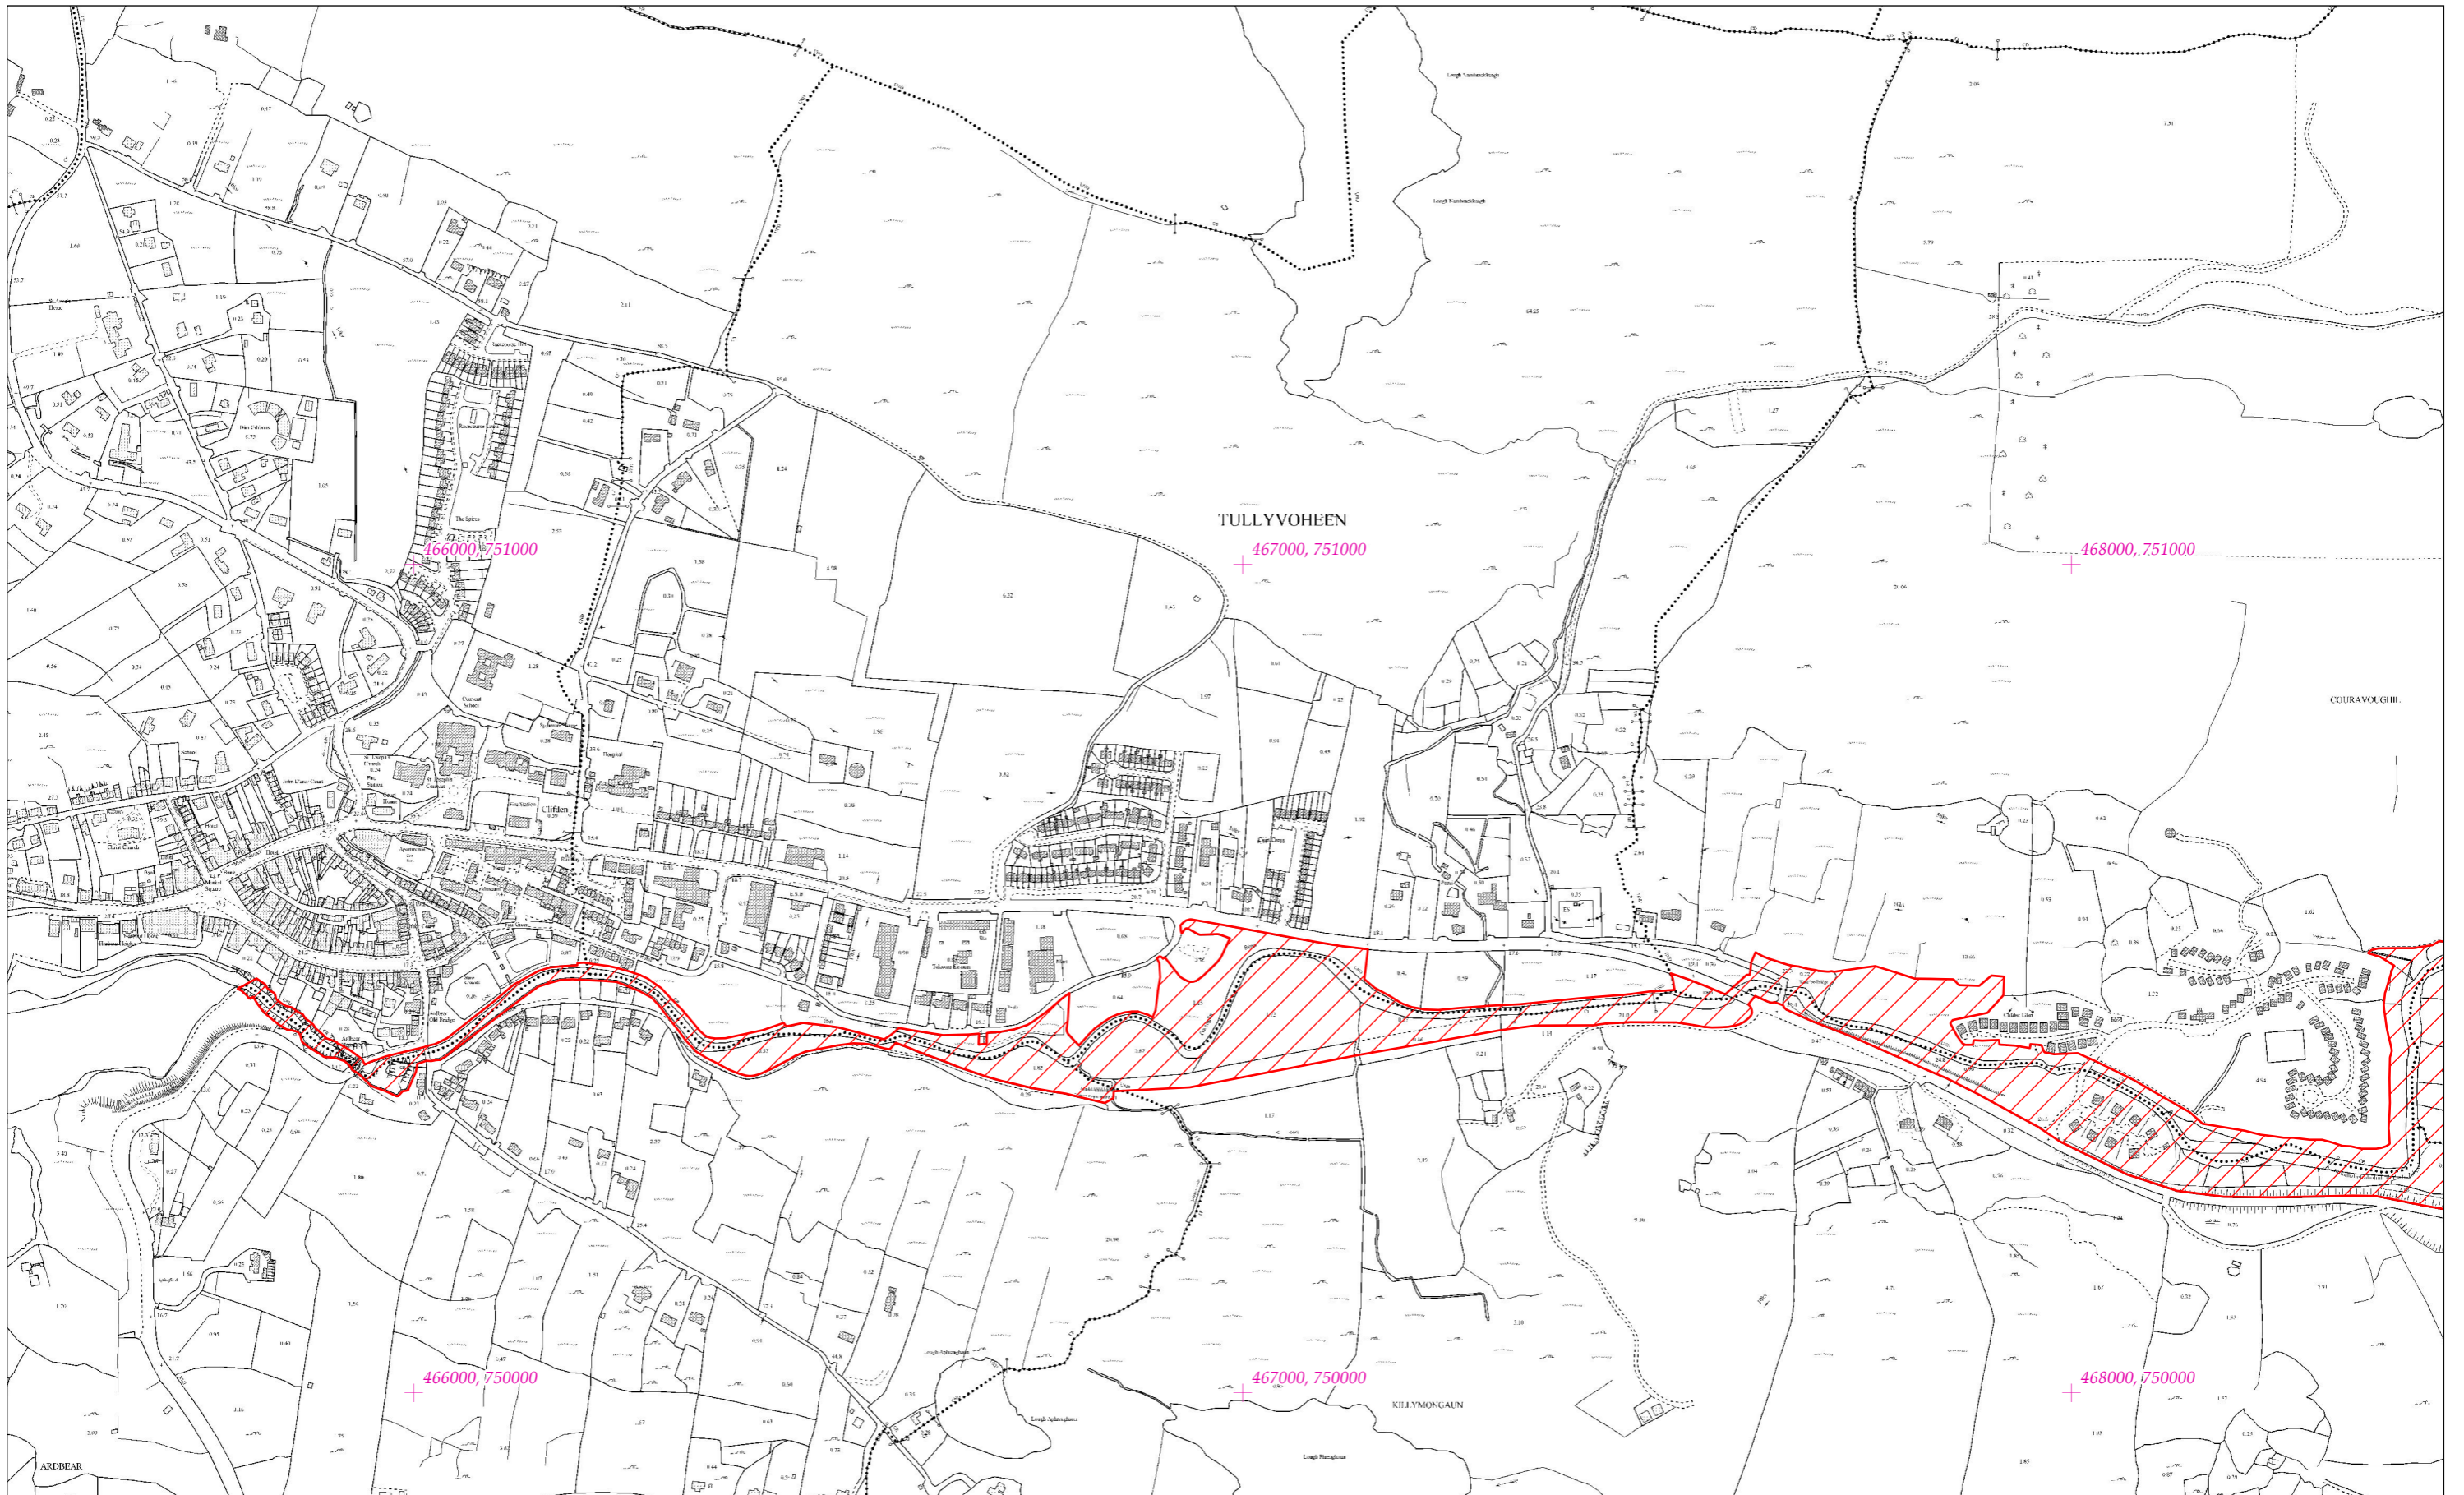

Rialachán 4(1)(b) / Regulation 4(1)(b)

Leathanach 54 de 87 (Co. na Gaillimhe)
Page 54 of 87 (Co. Galway)

LIMISTÉAR FAOI CHAOMHNÚ SPEISIALTA
SPECIAL AREA OF CONSERVATION

© Rannán Náisiúnta Mapála de Thailte Éireann. Gach ceart ar cosaint. Uimhir Ceadúnais CYAL50351092.
© National Mapping Division of Tailte Éireann. All rights reserved. Licence number CYAL50351092.
Córas Comhordanáidí: Trasteilgean Mercator na hÉireann / Co-ordinate System: Irish Transverse Mercator.

LCS Choimpléacs Bheanna Beola/an Gharráin
The Twelve Bens/Garraun Complex SAC
1:5000 O.S. TILE 2794d 54 of 87

SITE CODE
002031

Leagan / Version: 3.03
Arna chlón an / Printed on: 25/10/2023