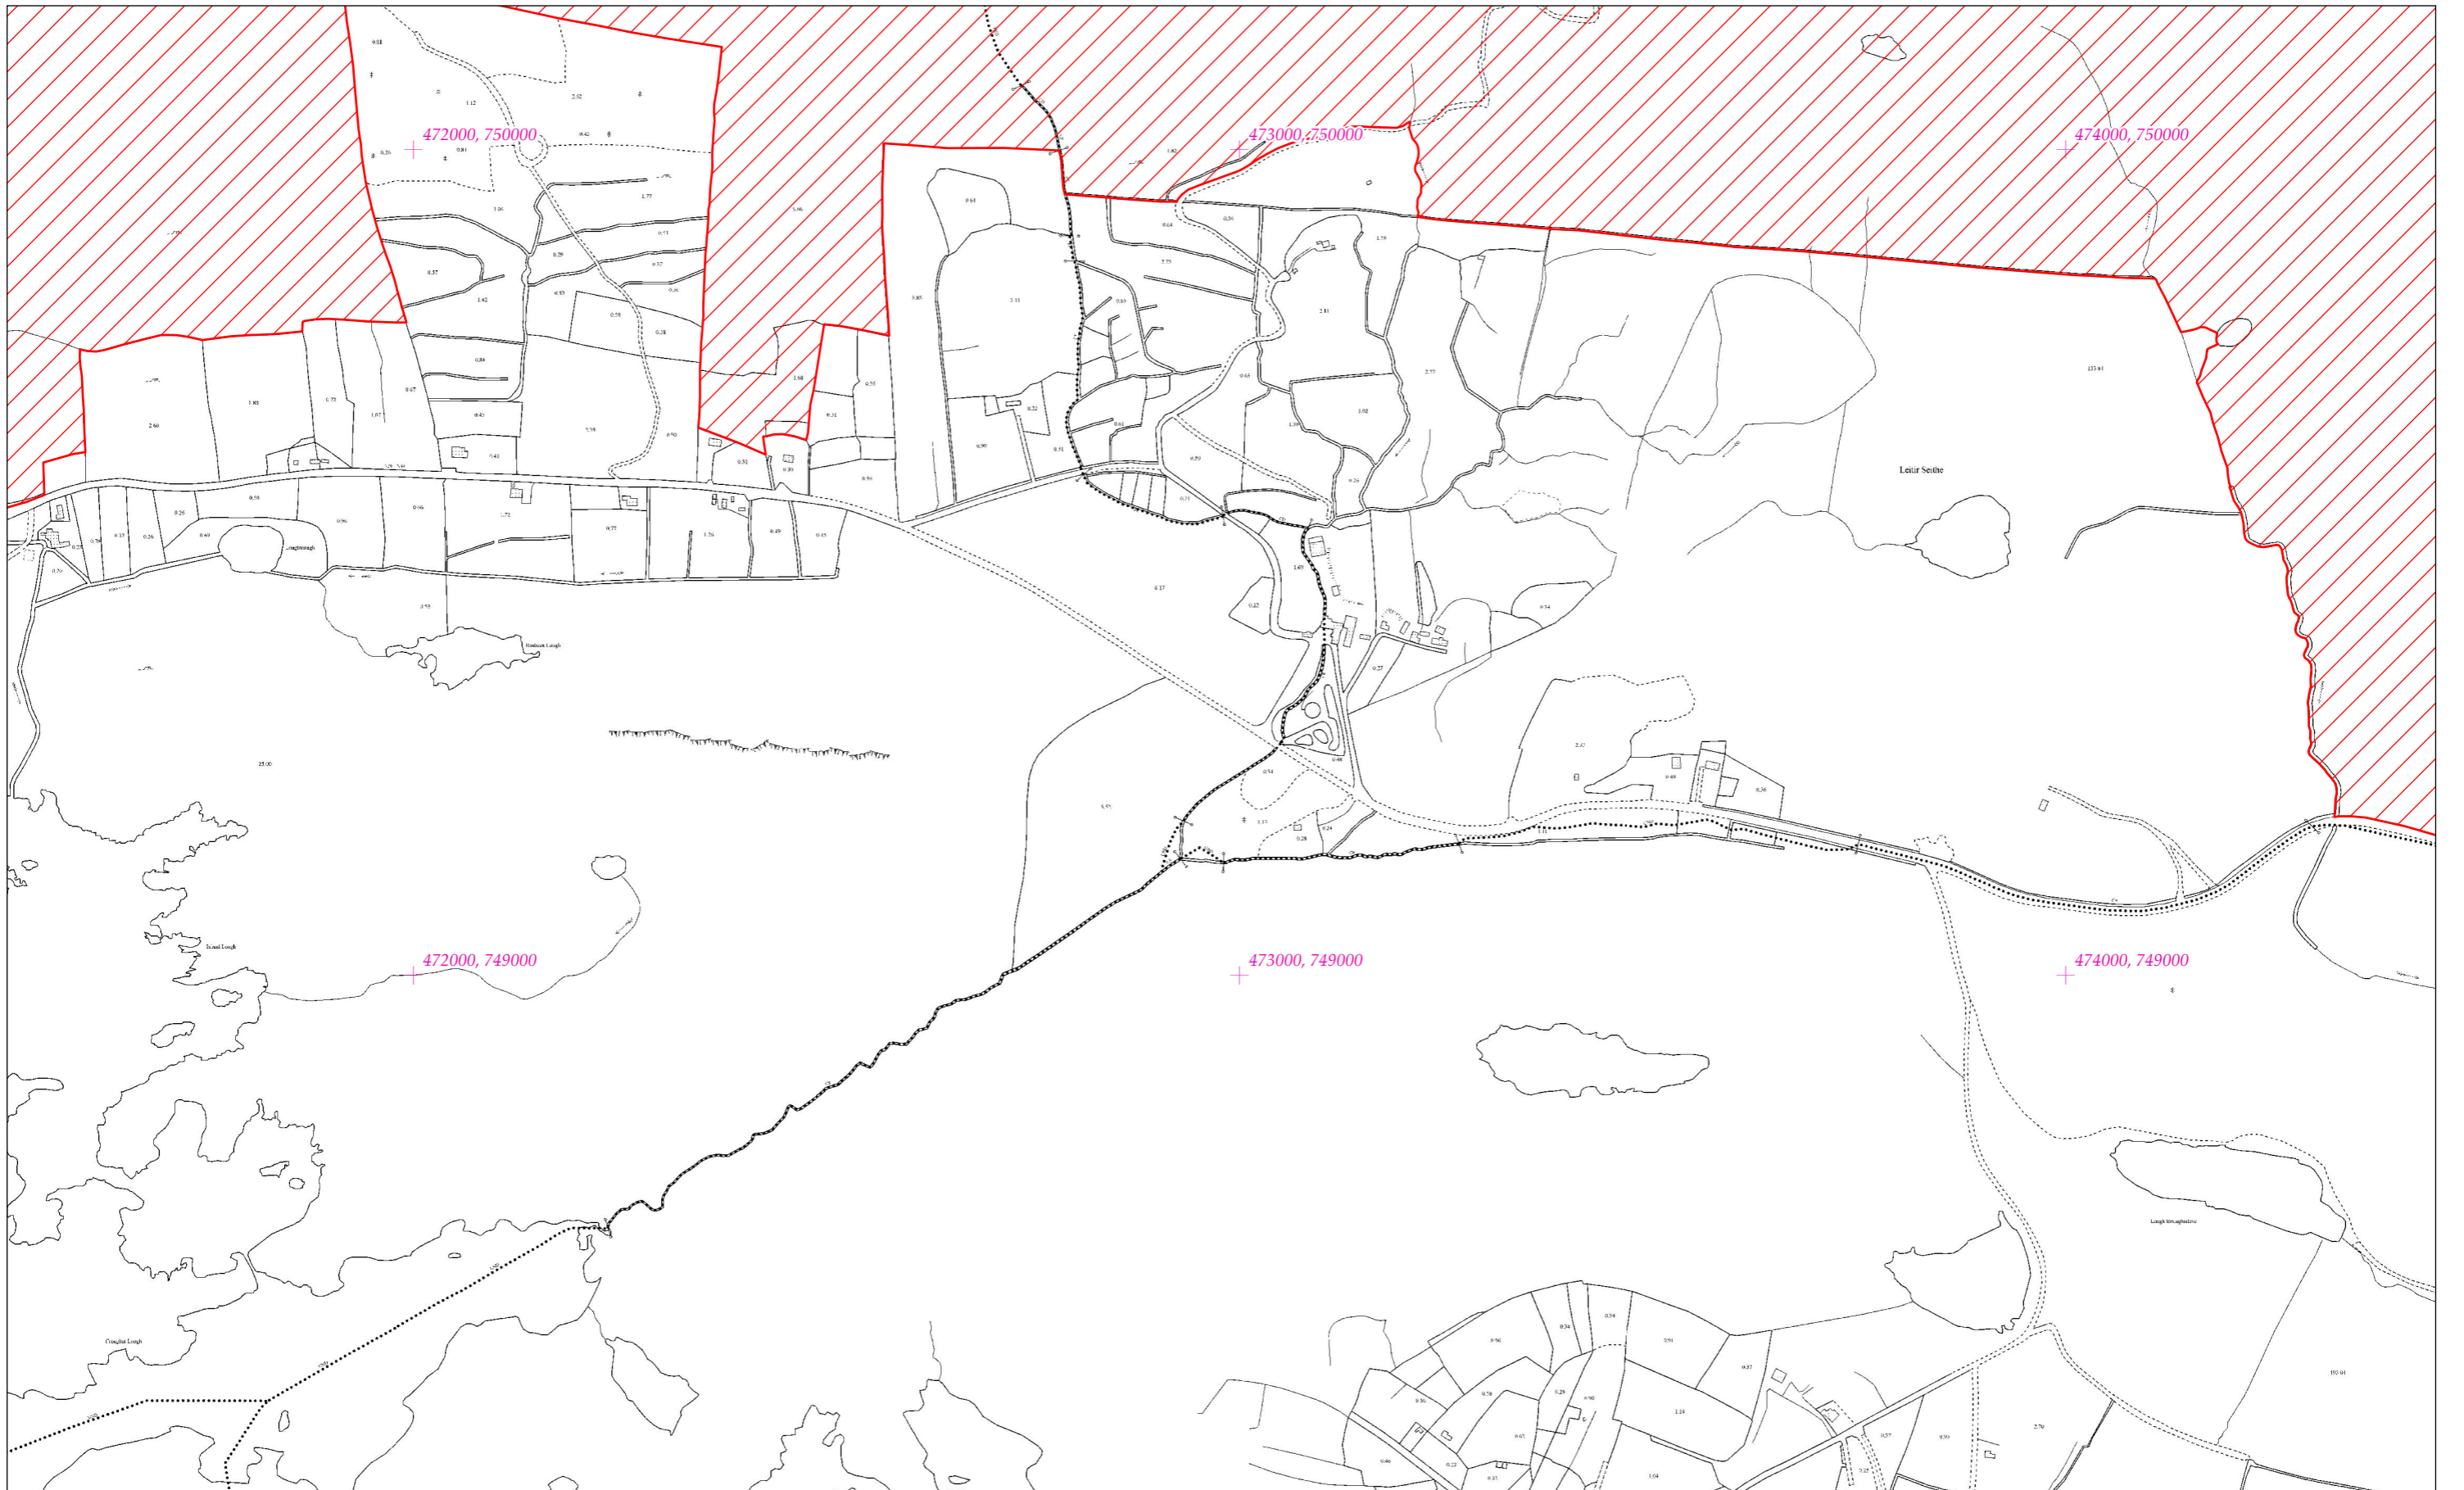

Rialachán 4(1)(b) / Regulation 4(1)(b)

Leathanach 75 de 87 (Co. na Gaillimhe)
Page 75 of 87 (Co. Galway)

LIMISTÉAR FAOI CHAOMHNÚ SPEISIALTA
SPECIAL AREA OF CONSERVATION

© Rannán Náisiúnta Mapála de Thailte Éireann. Gach ceart ar cosaint. Uimhir Ceadúnais CYAL50351092.
© National Mapping Division of Tailte Éireann. All rights reserved. Licence number CYAL50351092.
Córas Comhordanáidí: Trasteilgean Mercator na hÉireann / Co-ordinate System: Irish Transverse Mercator.

LCS Choimpléacs Bheanna Beola/an Gharráin
The Twelve Bens/Garraun Complex SAC
1:5000 O.S. TILE 2864a 75 of 87

SITE CODE
002031

Leagan / Version: 3.03
Arna chló an / Printed on: 25/10/2023