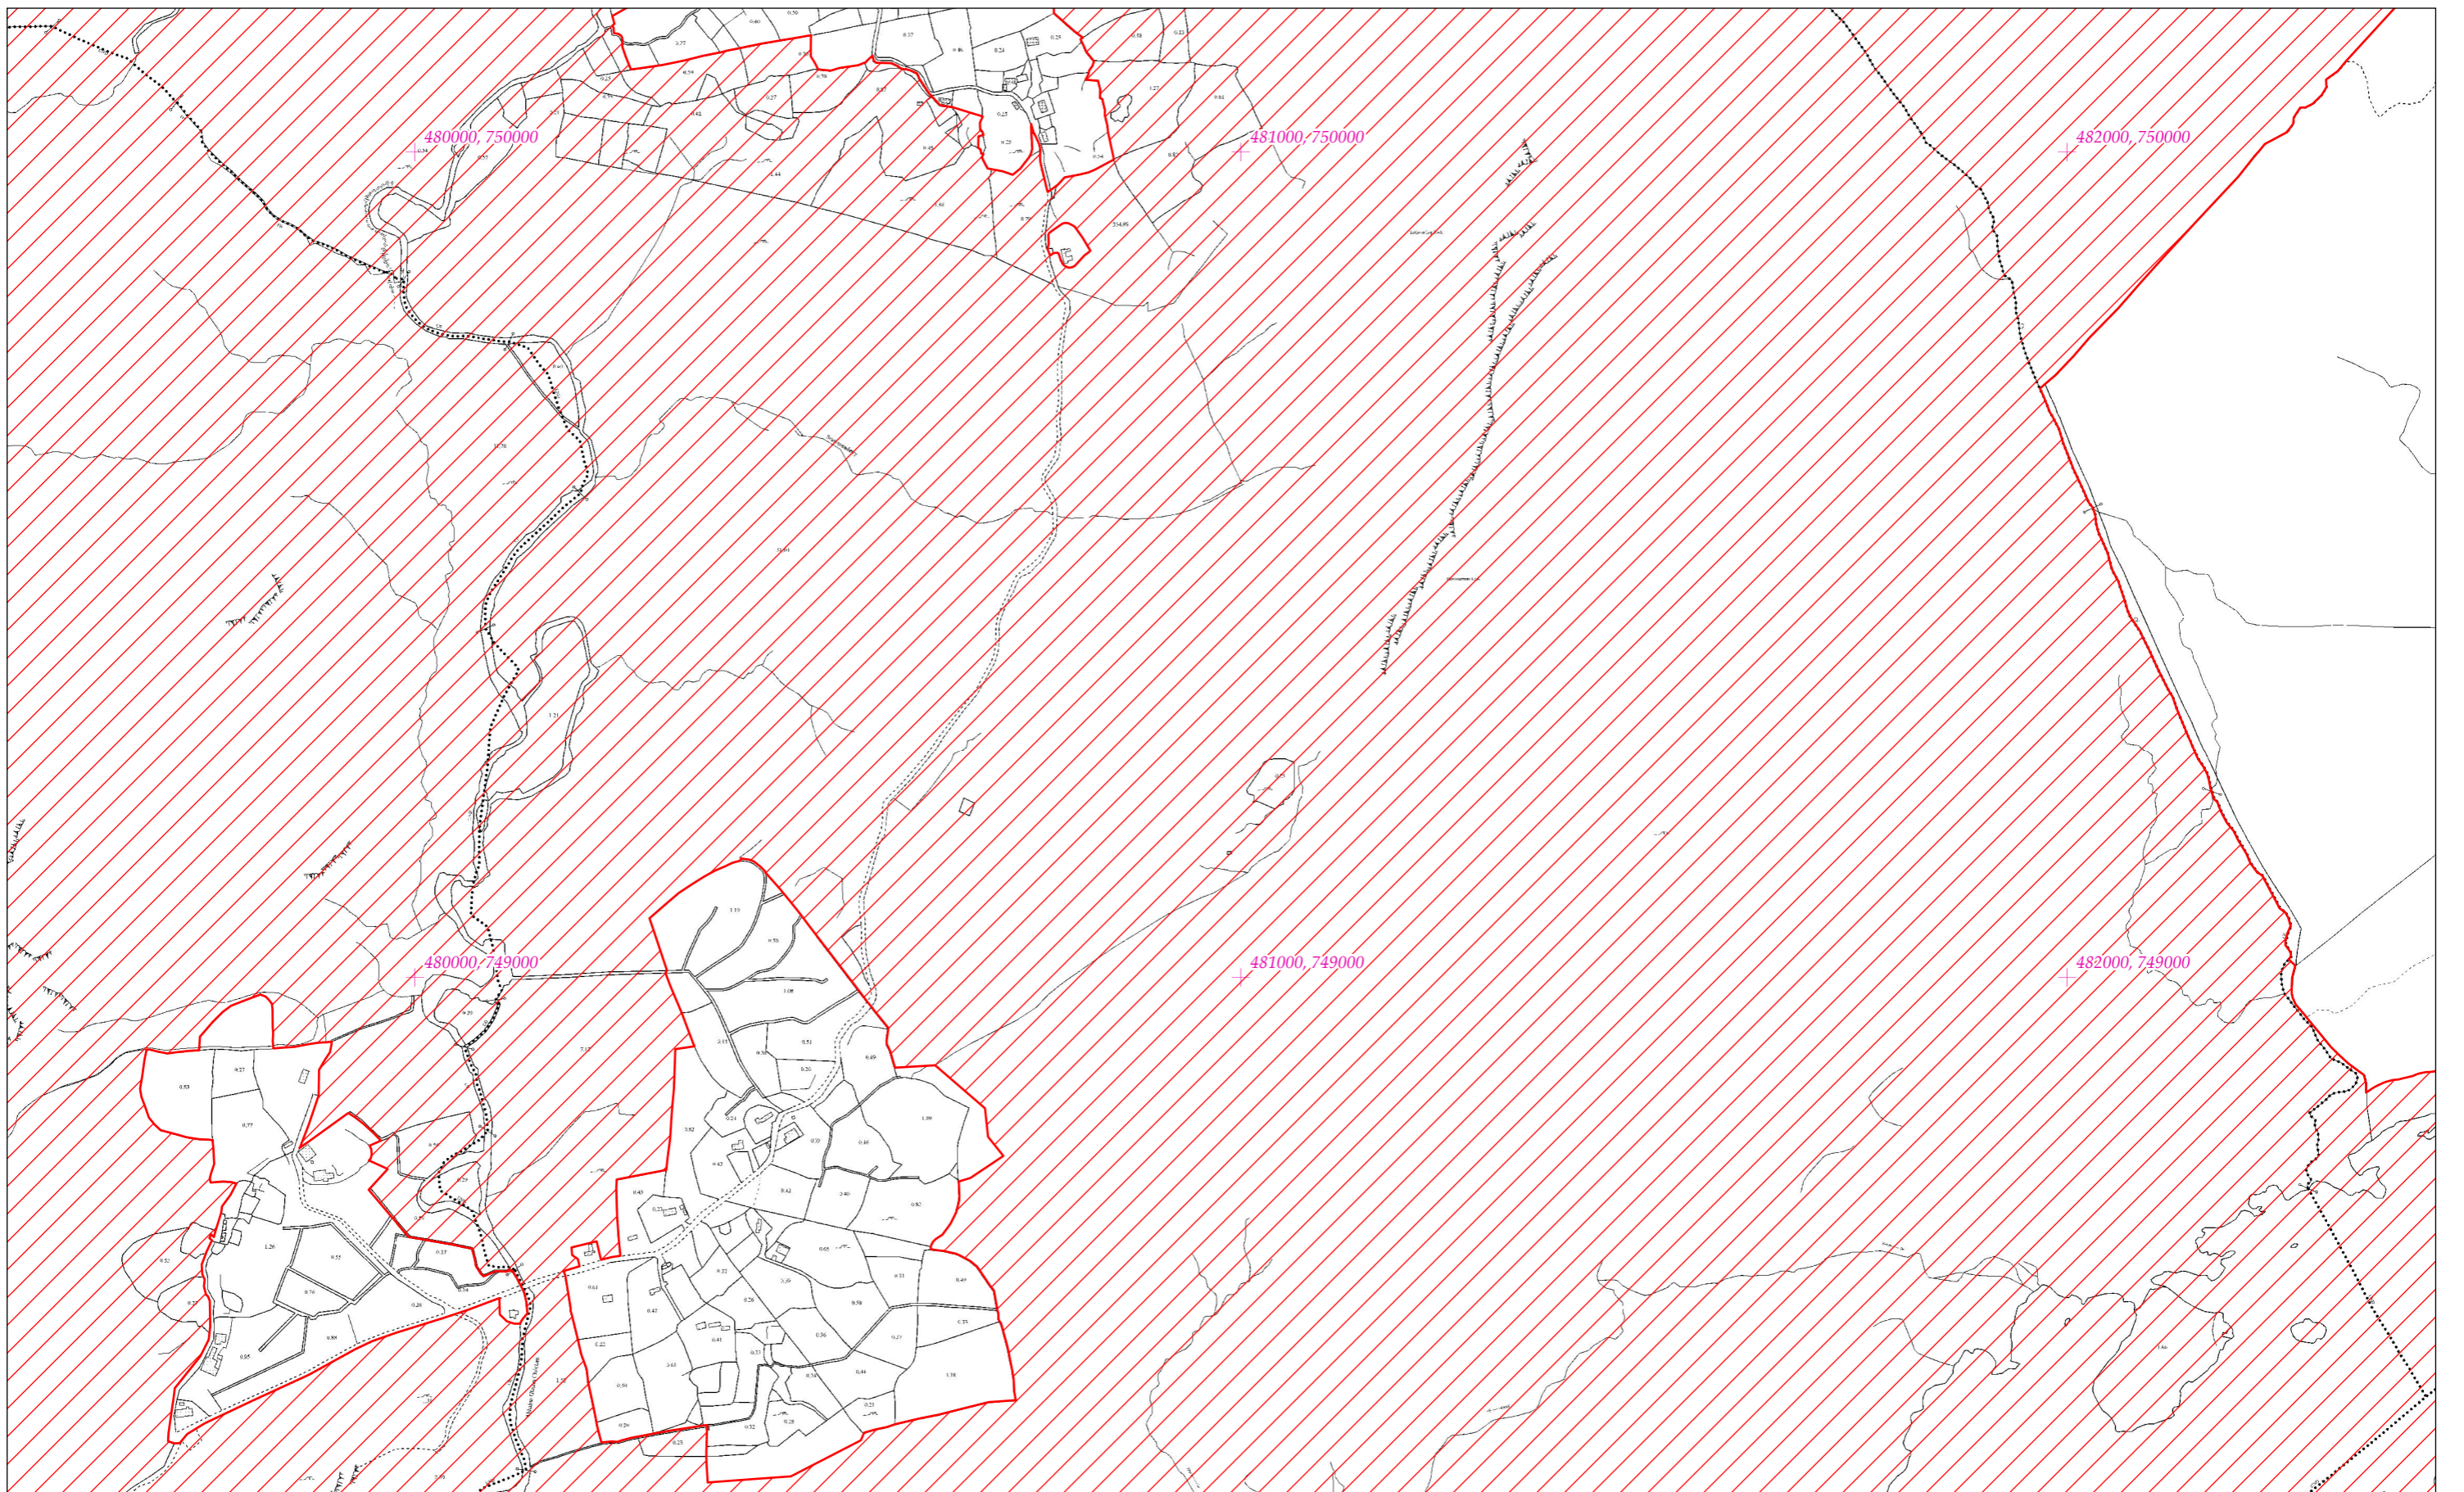

LCS Choimpléacs Bheanna Beola/an Gharráin
The Twelve Bens/Garraun Complex SAC
1:5000 O.S. TILE 2865d 80 of 87

SITE CODE
002031

Leagan / Version: 3.03
Arna chló an / Printed on: 25/10/2023

Rialachán 4(1)(b) / Regulation 4(1)(b)