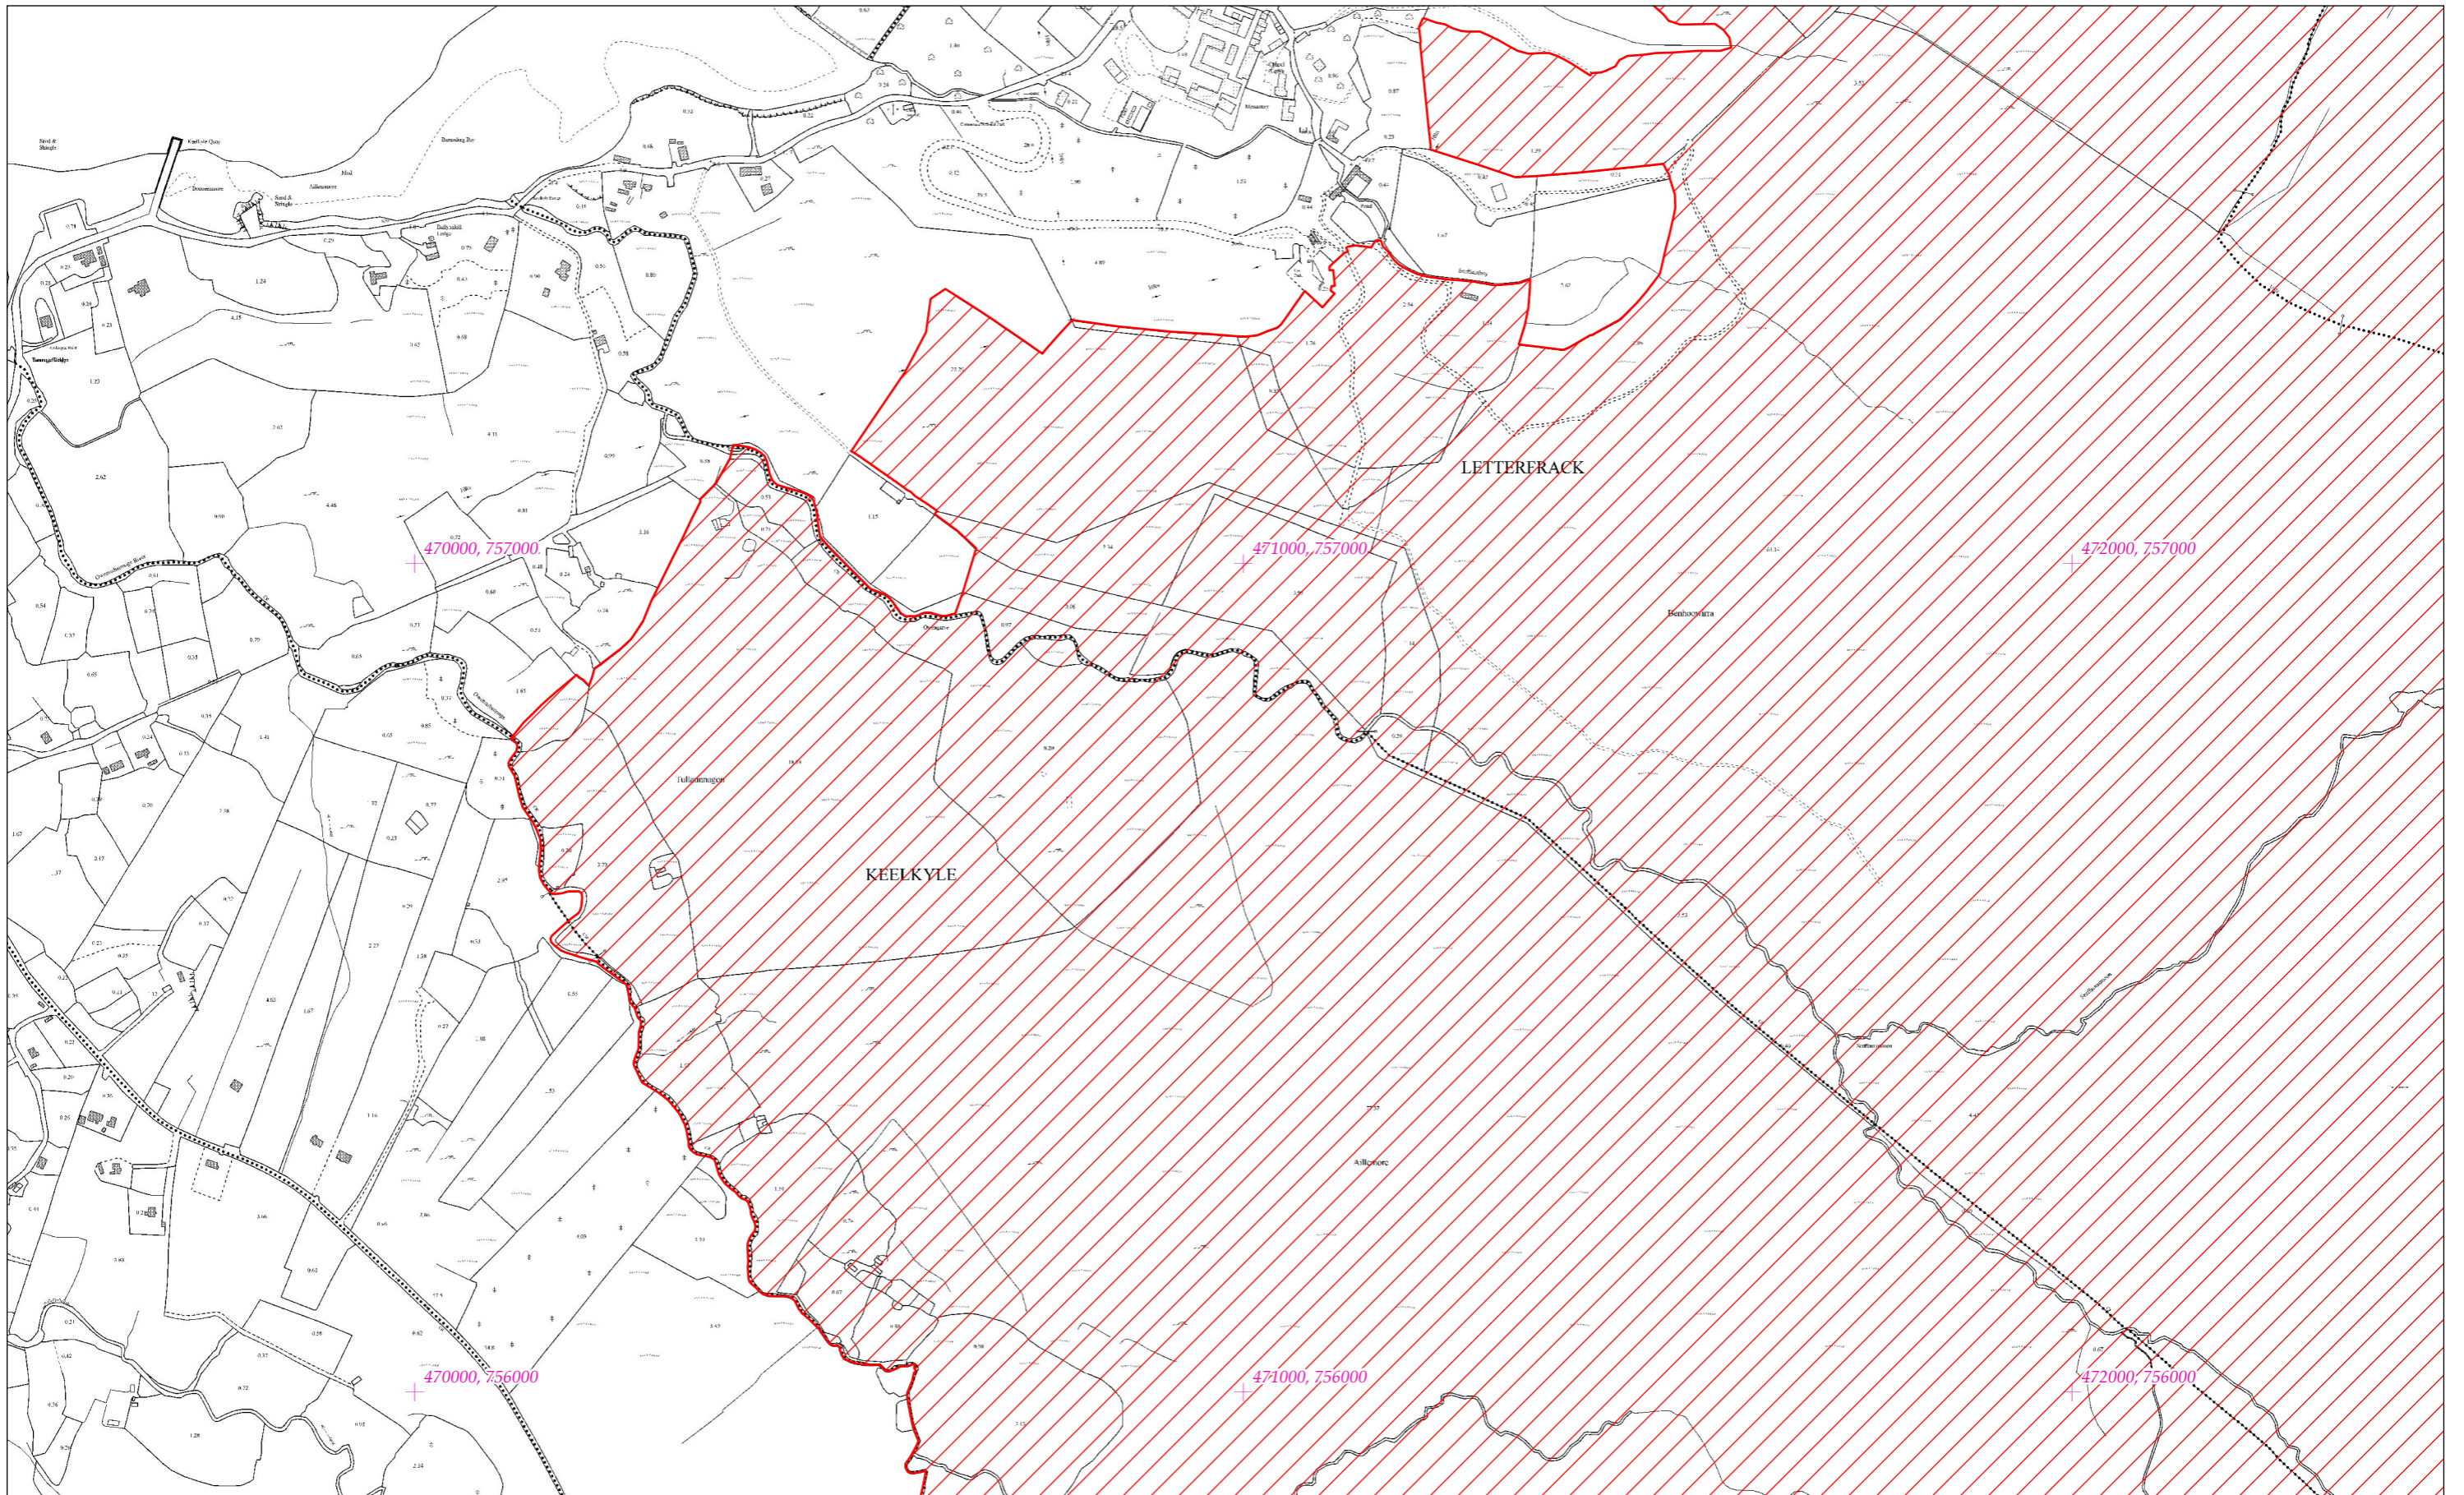

Rialachán 4(1)(b) / Regulation 4(1)(b)

Leathanach 26 de 87 (Co. na Gaillimhe)
Page 26 of 87 (Co. Galway)

LIMISTÉAR FAOI CHAOMHNÚ SPEISIALTA
SPECIAL AREA OF CONSERVATION

© Rannán Náisiúnta Mapála de Thailte Éireann. Gach ceart ar cosaint. Uimhir Ceadúnais CYAL50351092.
© National Mapping Division of Tailte Éireann. All rights reserved. Licence number CYAL50351092.
Córas Comhordanáidí: Trasteilgean Mercator na hÉireann / Co-ordinate System: Irish Transverse Mercator.

LCS Choimpléacs Bheanna Beola/an Gharráin
The Twelve Bens/Garraun Complex SAC
1:5000 O.S. TILE 2658d 26 of 87

SITE CODE
002031

Leagan / Version: 3.03
Arna chló an / Printed on: 25/10/2023