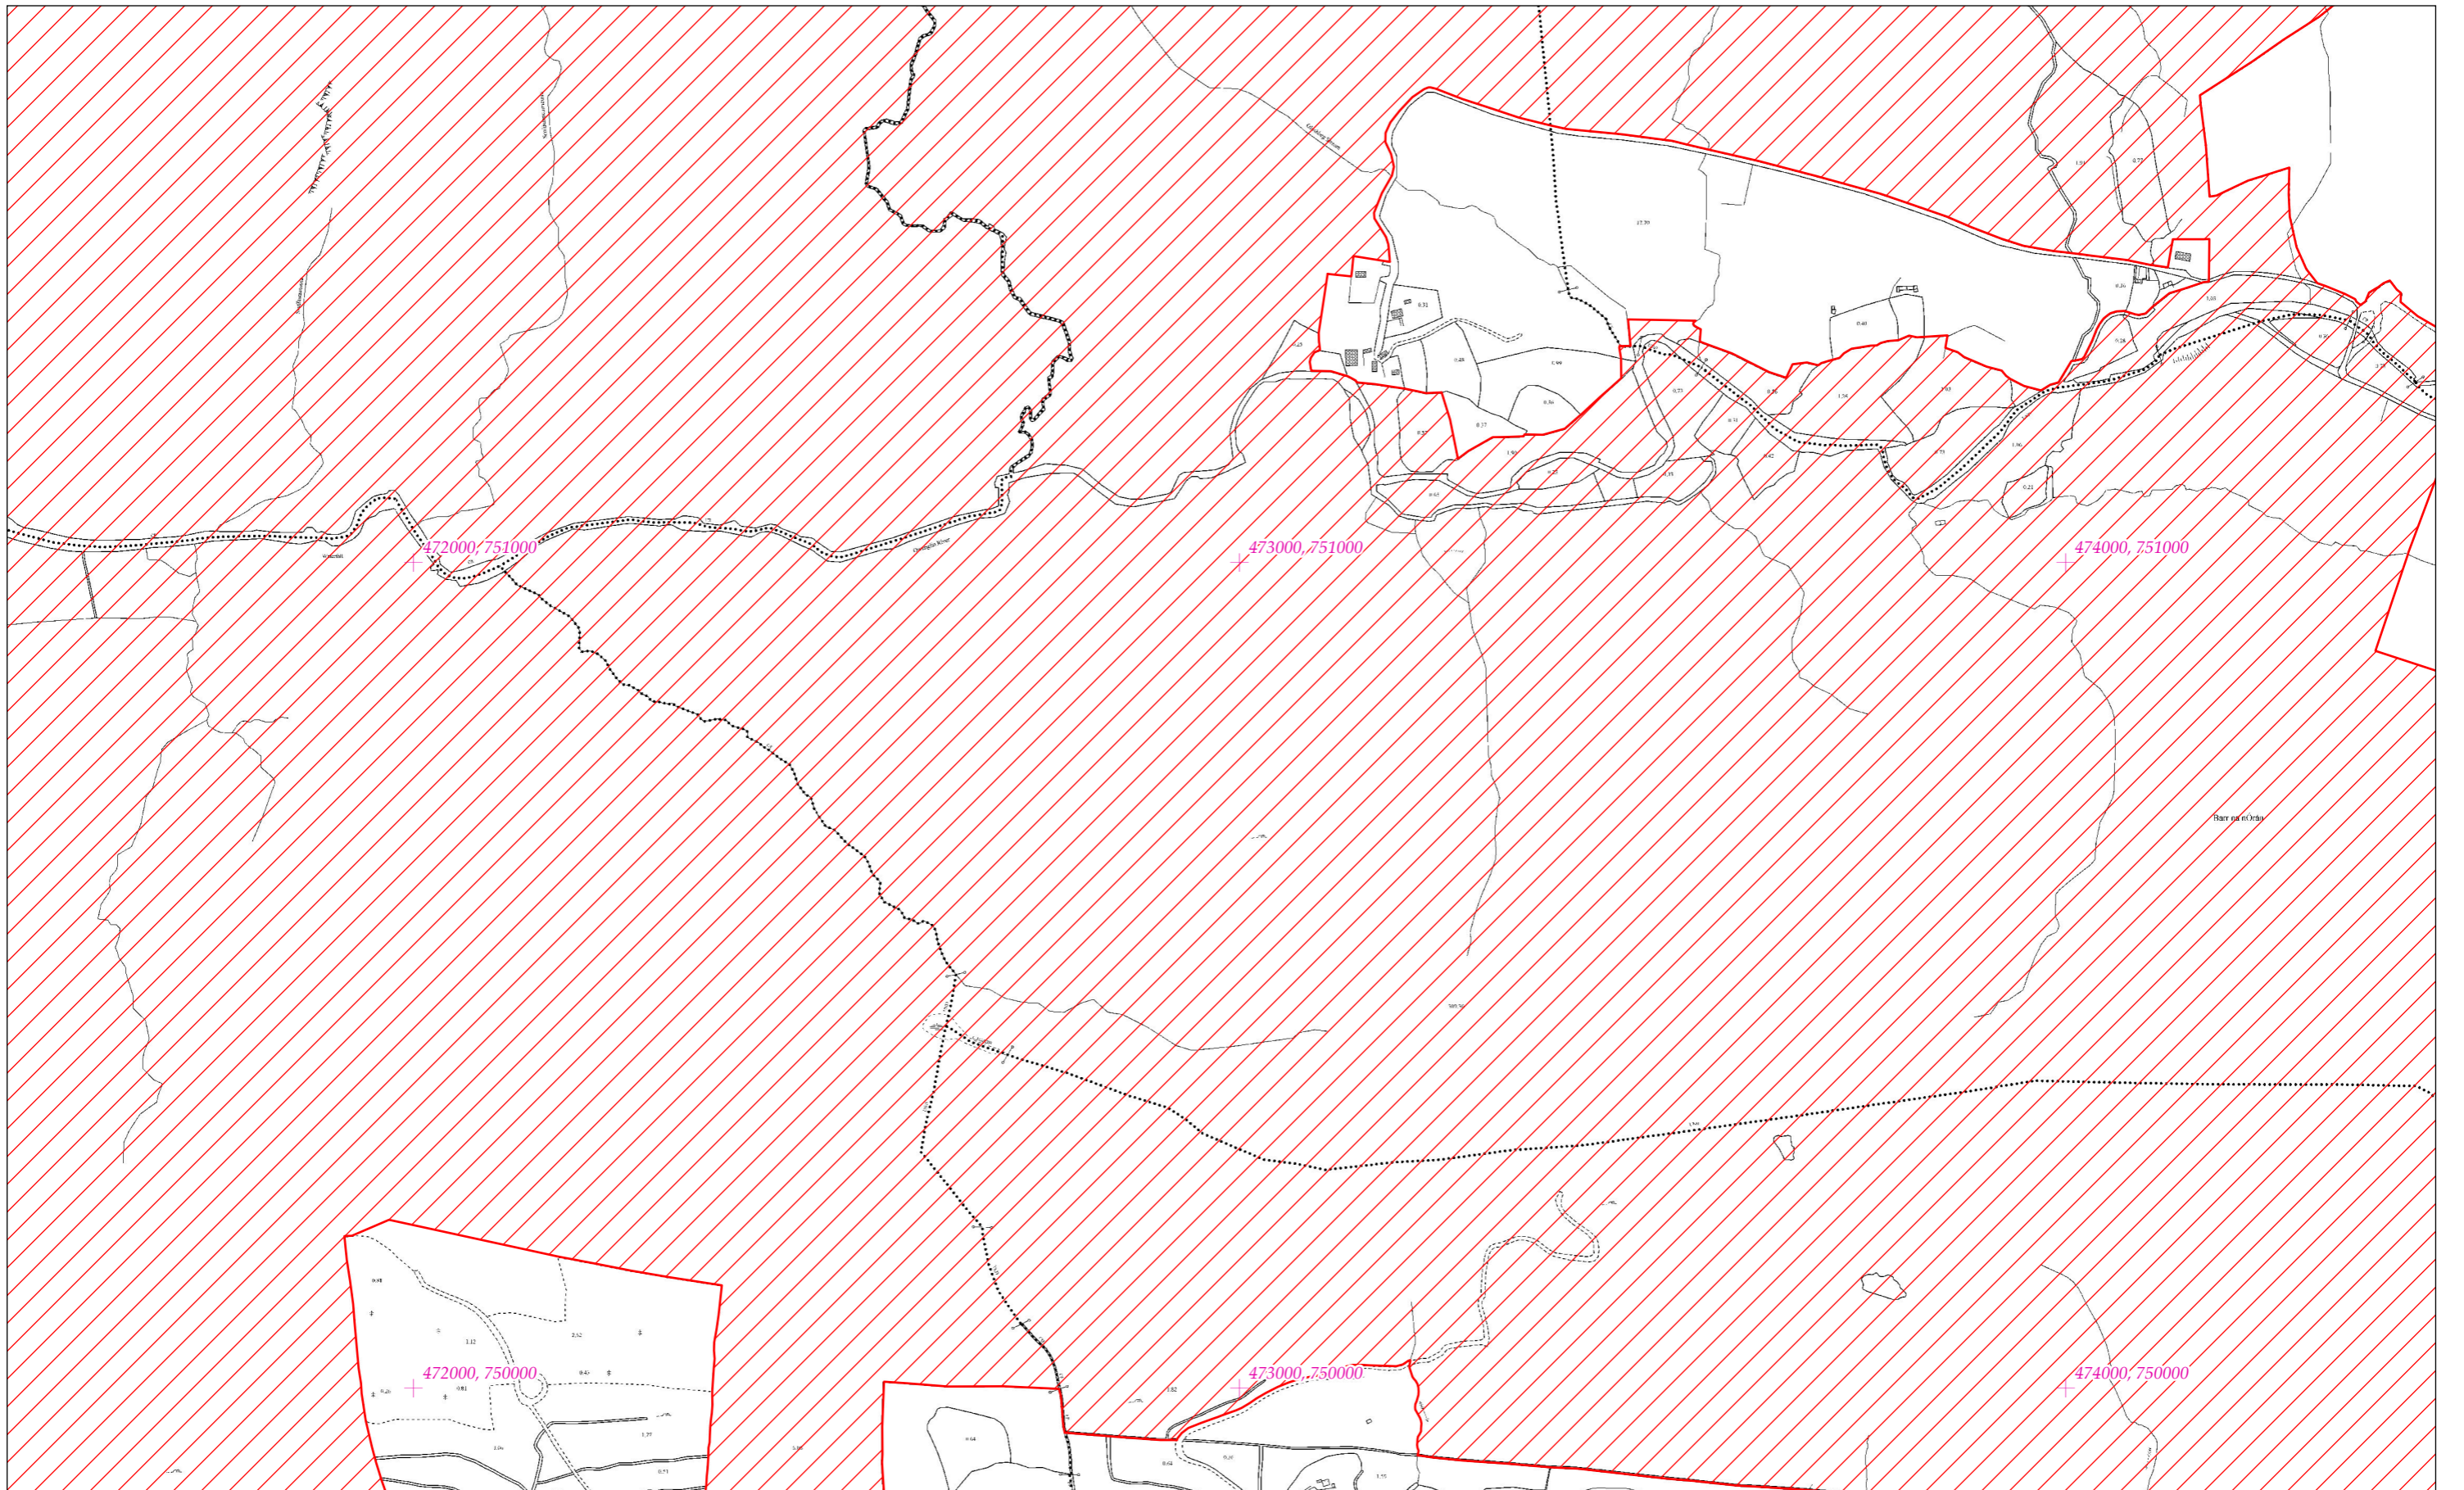

Rialachán 4(1)(b) / Regulation 4(1)(b)

Leathanach 61 de 87 (Co. na Gaillimhe)
Page 61 of 87 (Co. Galway)

LIMISTÉAR FAOI CHAOMHNÚ SPEISIALTA
SPECIAL AREA OF CONSERVATION

© Rannán Náisiúnta Mapála de Thailte Éireann. Gach ceart ar cosaint. Uimhir Ceadúnais CYAL50351092.
© National Mapping Division of Tailte Éireann. All rights reserved. Licence number CYAL50351092.
Córas Comhordanáidí: Trasteilgean Mercator na hÉireann / Co-ordinate System: Irish Transverse Mercator.

LCS Choimpléacs Bheanna Beola/an Gharráin
The Twelve Bens/Garraun Complex SAC
1:5000 O.S. TILE 2796c 61 of 87

SITE CODE
002031

Leagan / Version: 3.03
Arna chló an / Printed on: 25/10/2023