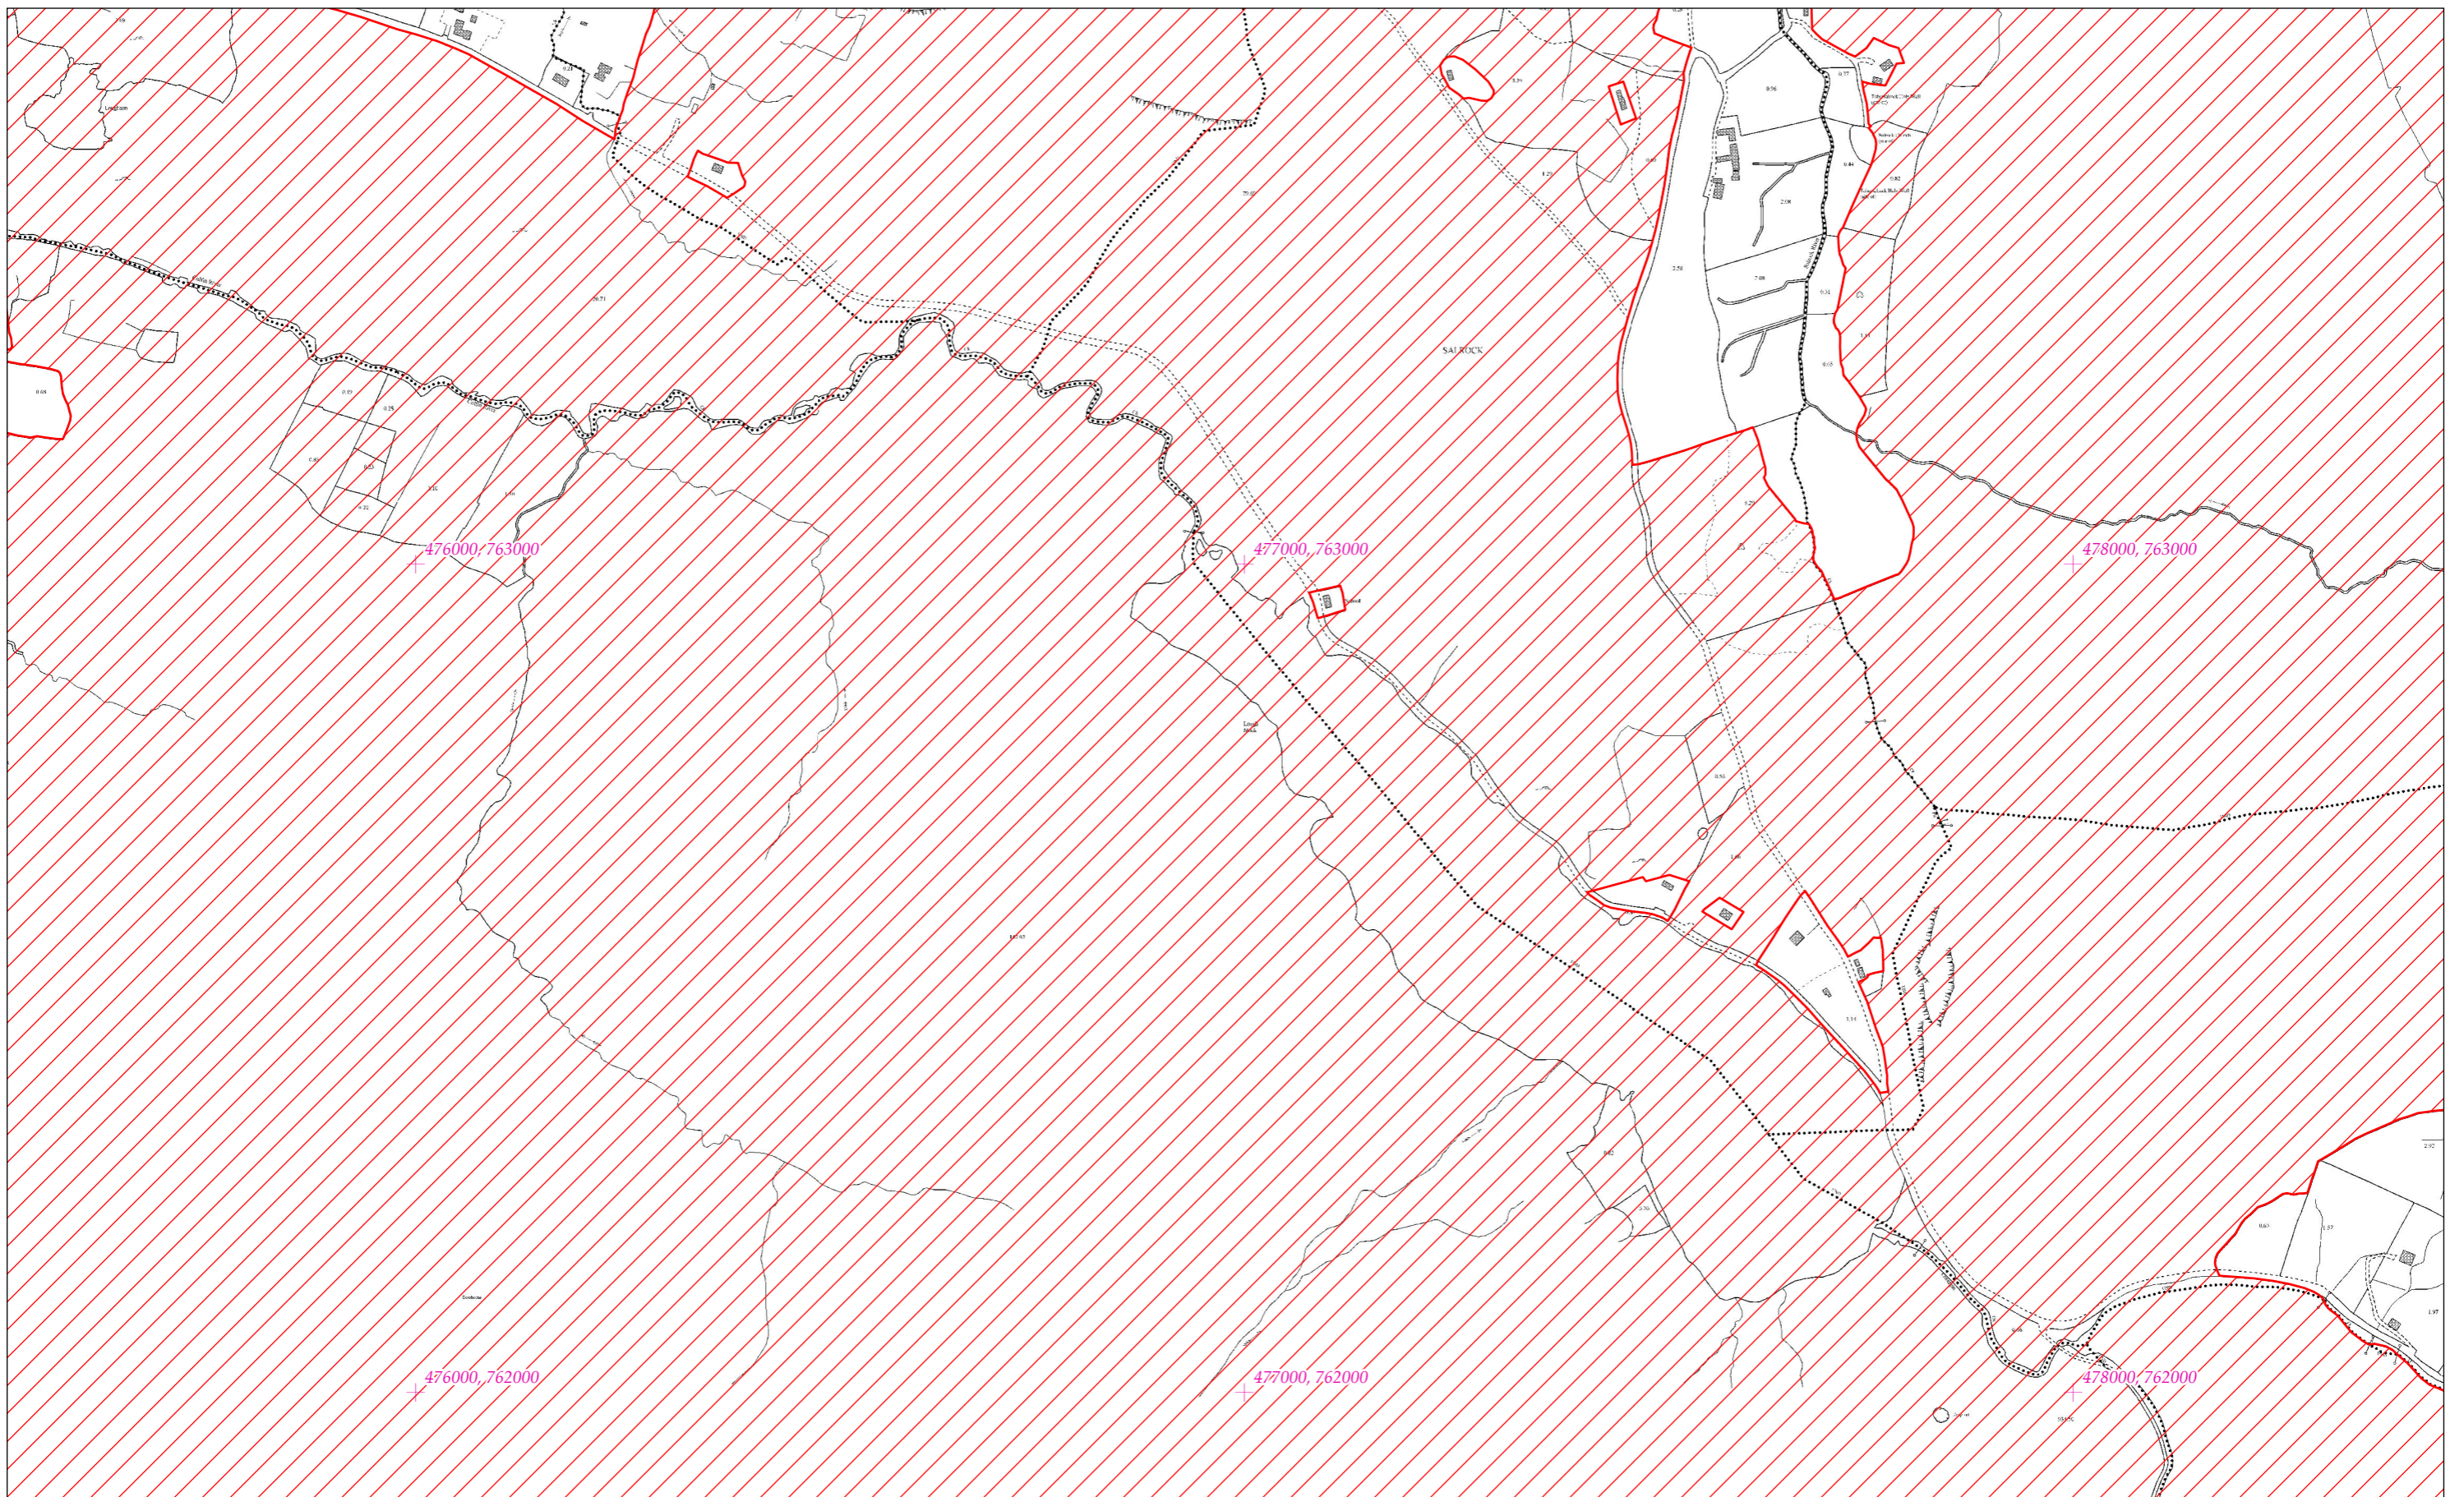

Rialachán 4(1)(b) / Regulation 4(1)(b)

Leathanach 9 de 87 (Co. na Gaillimhe)
Page 9 of 87 (Co. Galway)

LIMISTÉAR FAOI CHAOMHNÚ SPEISIALTA
SPECIAL AREA OF CONSERVATION

© Rannán Náisiúnta Mapála de Thailte Éireann. Gach ceart ar cosaint. Uimhir Ceadúnais CYAL50351092.
© National Mapping Division of Tailte Éireann. All rights reserved. Licence number CYAL50351092.
Córas Comhordanáidí: Trasteilgean Mercator na hÉireann / Co-ordinate System: Irish Transverse Mercator.

LCS Choimpléacs Bheanna Beola/an Gharráin
The Twelve Bens/Garraun Complex SAC
1:5000 O.S. TILE 2523c 9 of 87

SITE CODE
002031

Leagan / Version: 3.03
Arna chlón an / Printed on: 25/10/2023