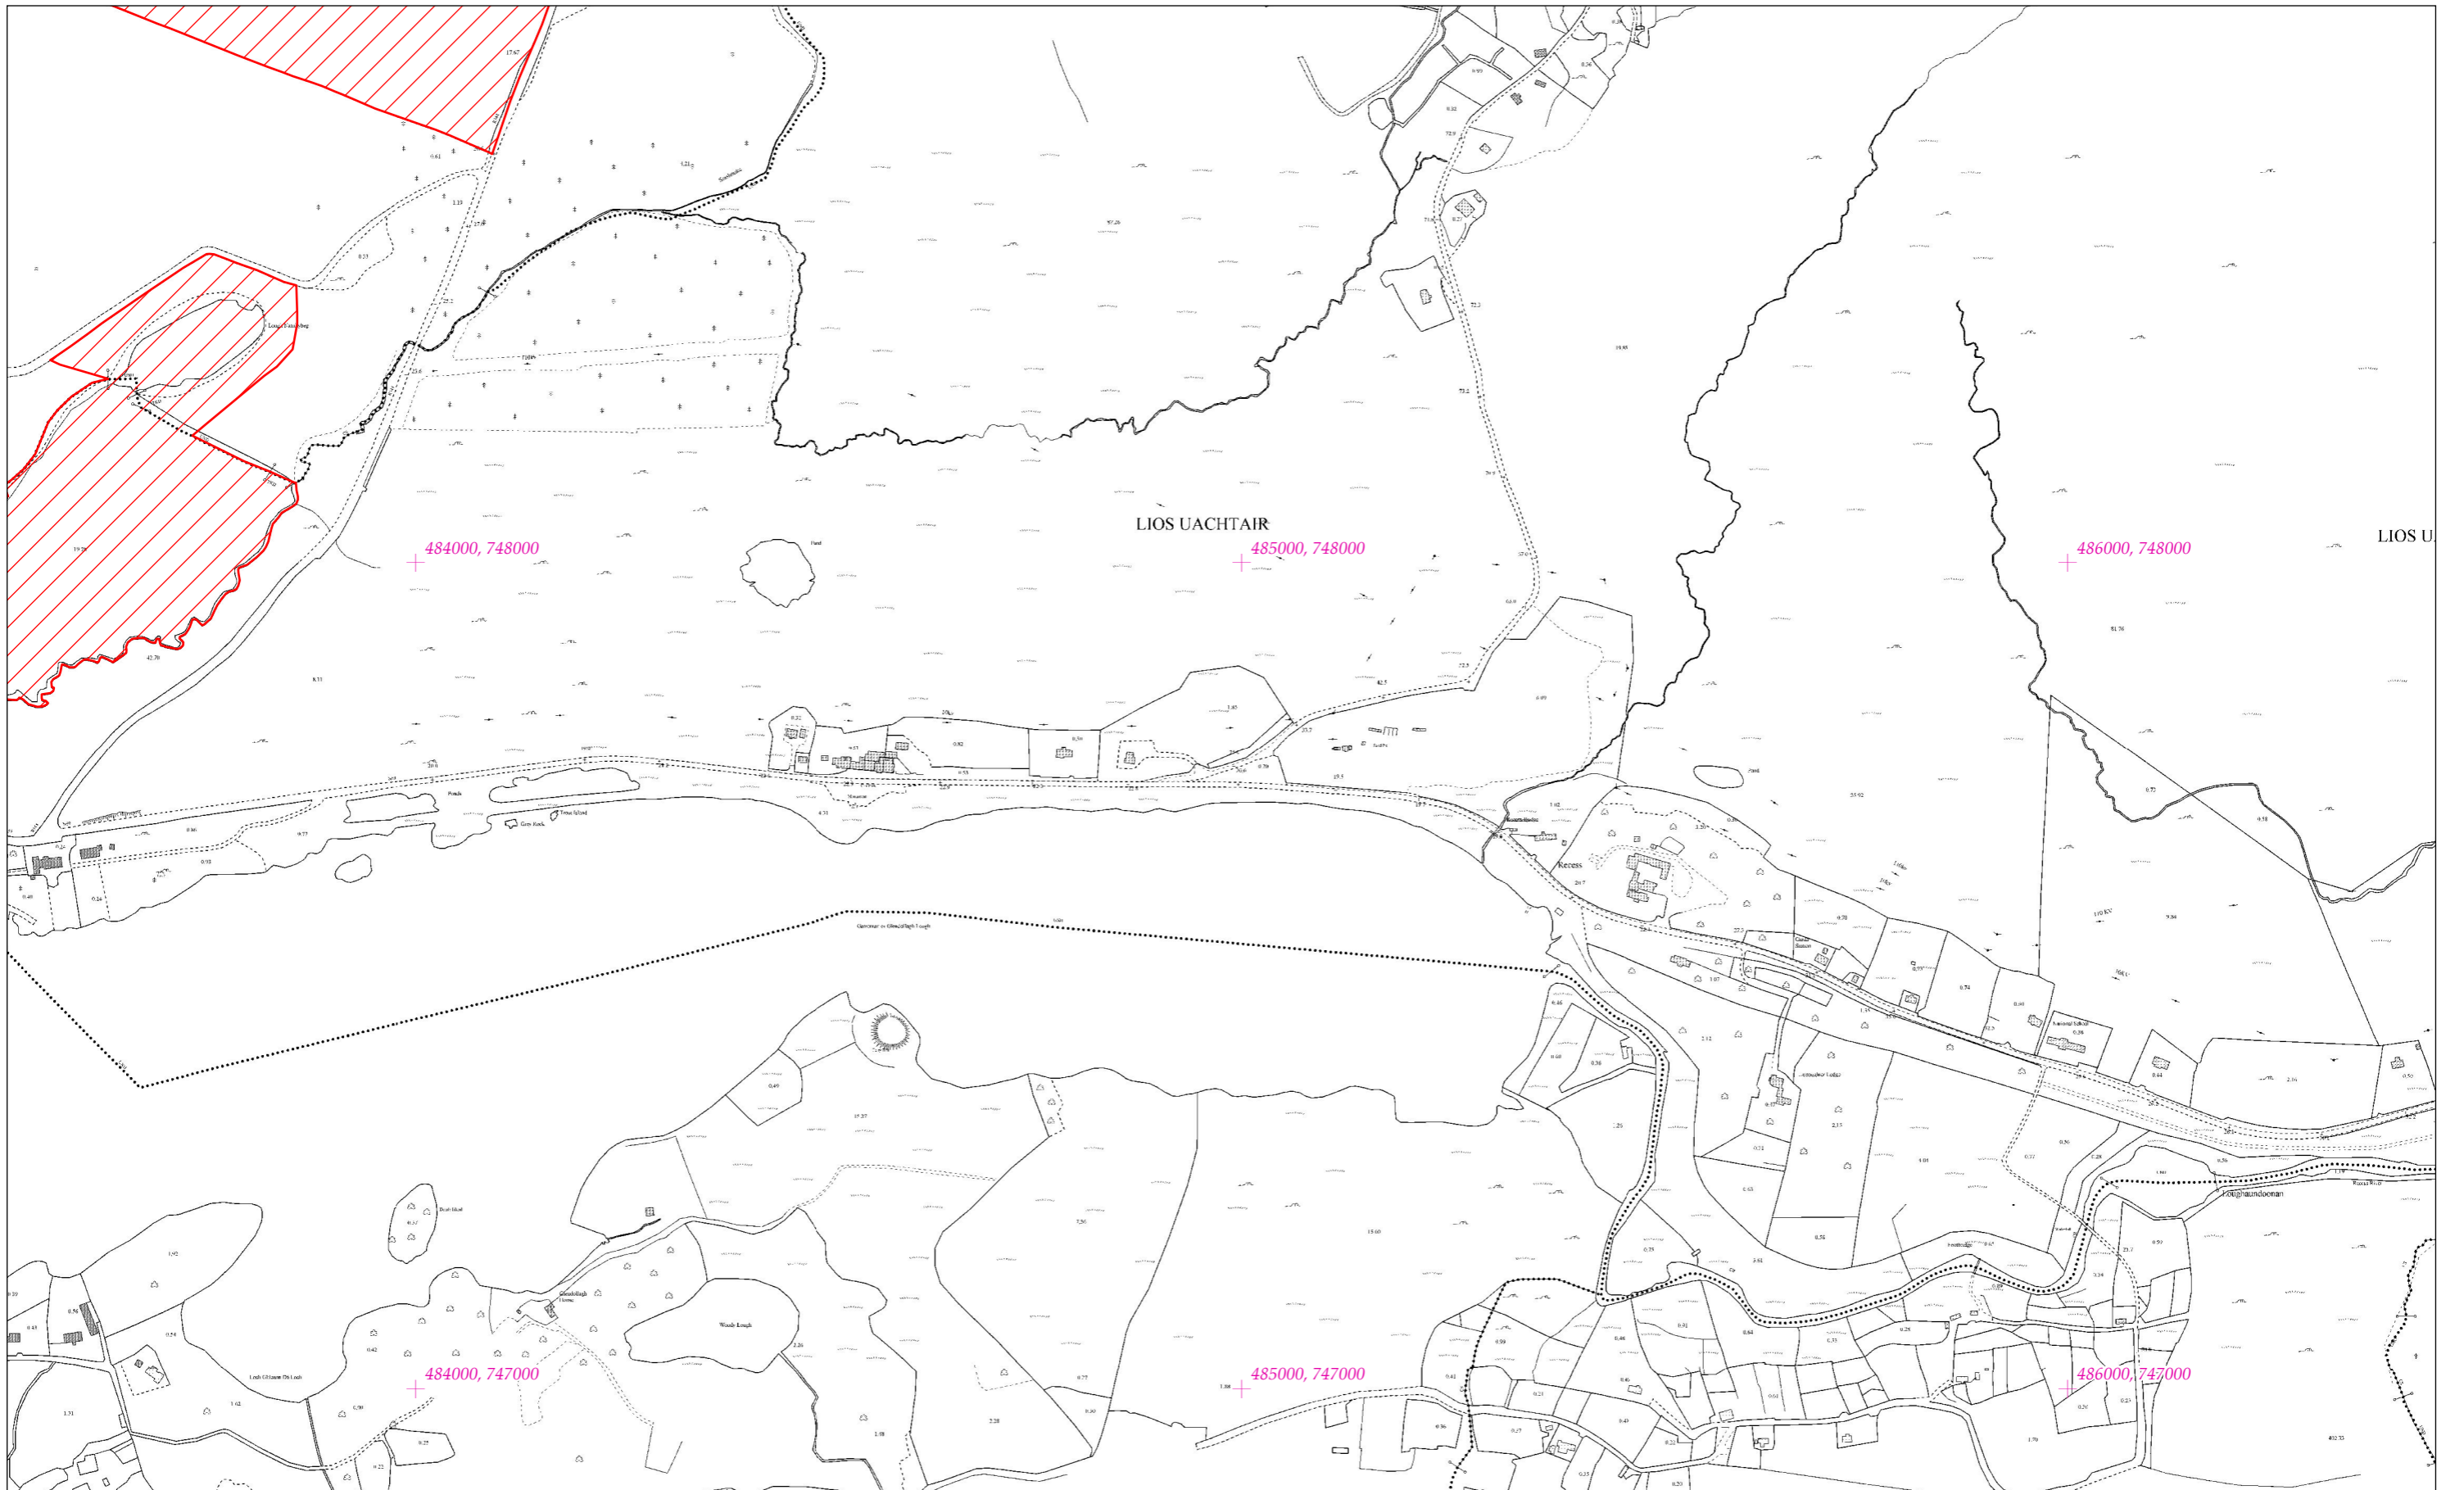

Rialachán 4(1)(b) / Regulation 4(1)(b)

Leathanach 86 de 87 (Co. na Gaillimhe)
Page 86 of 87 (Co. Galway)

LIMISTÉAR FAOI CHAOMHNÚ SPEISIALTA
SPECIAL AREA OF CONSERVATION

© Rannán Náisiúnta Mapála de Thailte Éireann. Gach ceart ar cosaint. Uimhir Ceadúnais CYAL50351092.
© National Mapping Division of Tailte Éireann. All rights reserved. Licence number CYAL50351092.
Córas Comhordanáidí: Trasteilgean Mercator na hÉireann / Co-ordinate System: Irish Transverse Mercator.

LCS Choimpléacs Bheanna Beola/an Gharráin
The Twelve Bens/Garraun Complex SAC
1:5000 O.S. TILE 2867c 86 of 87

SITE CODE
002031

Leagan / Version: 3.03
Arna chló an / Printed on: 25/10/2023