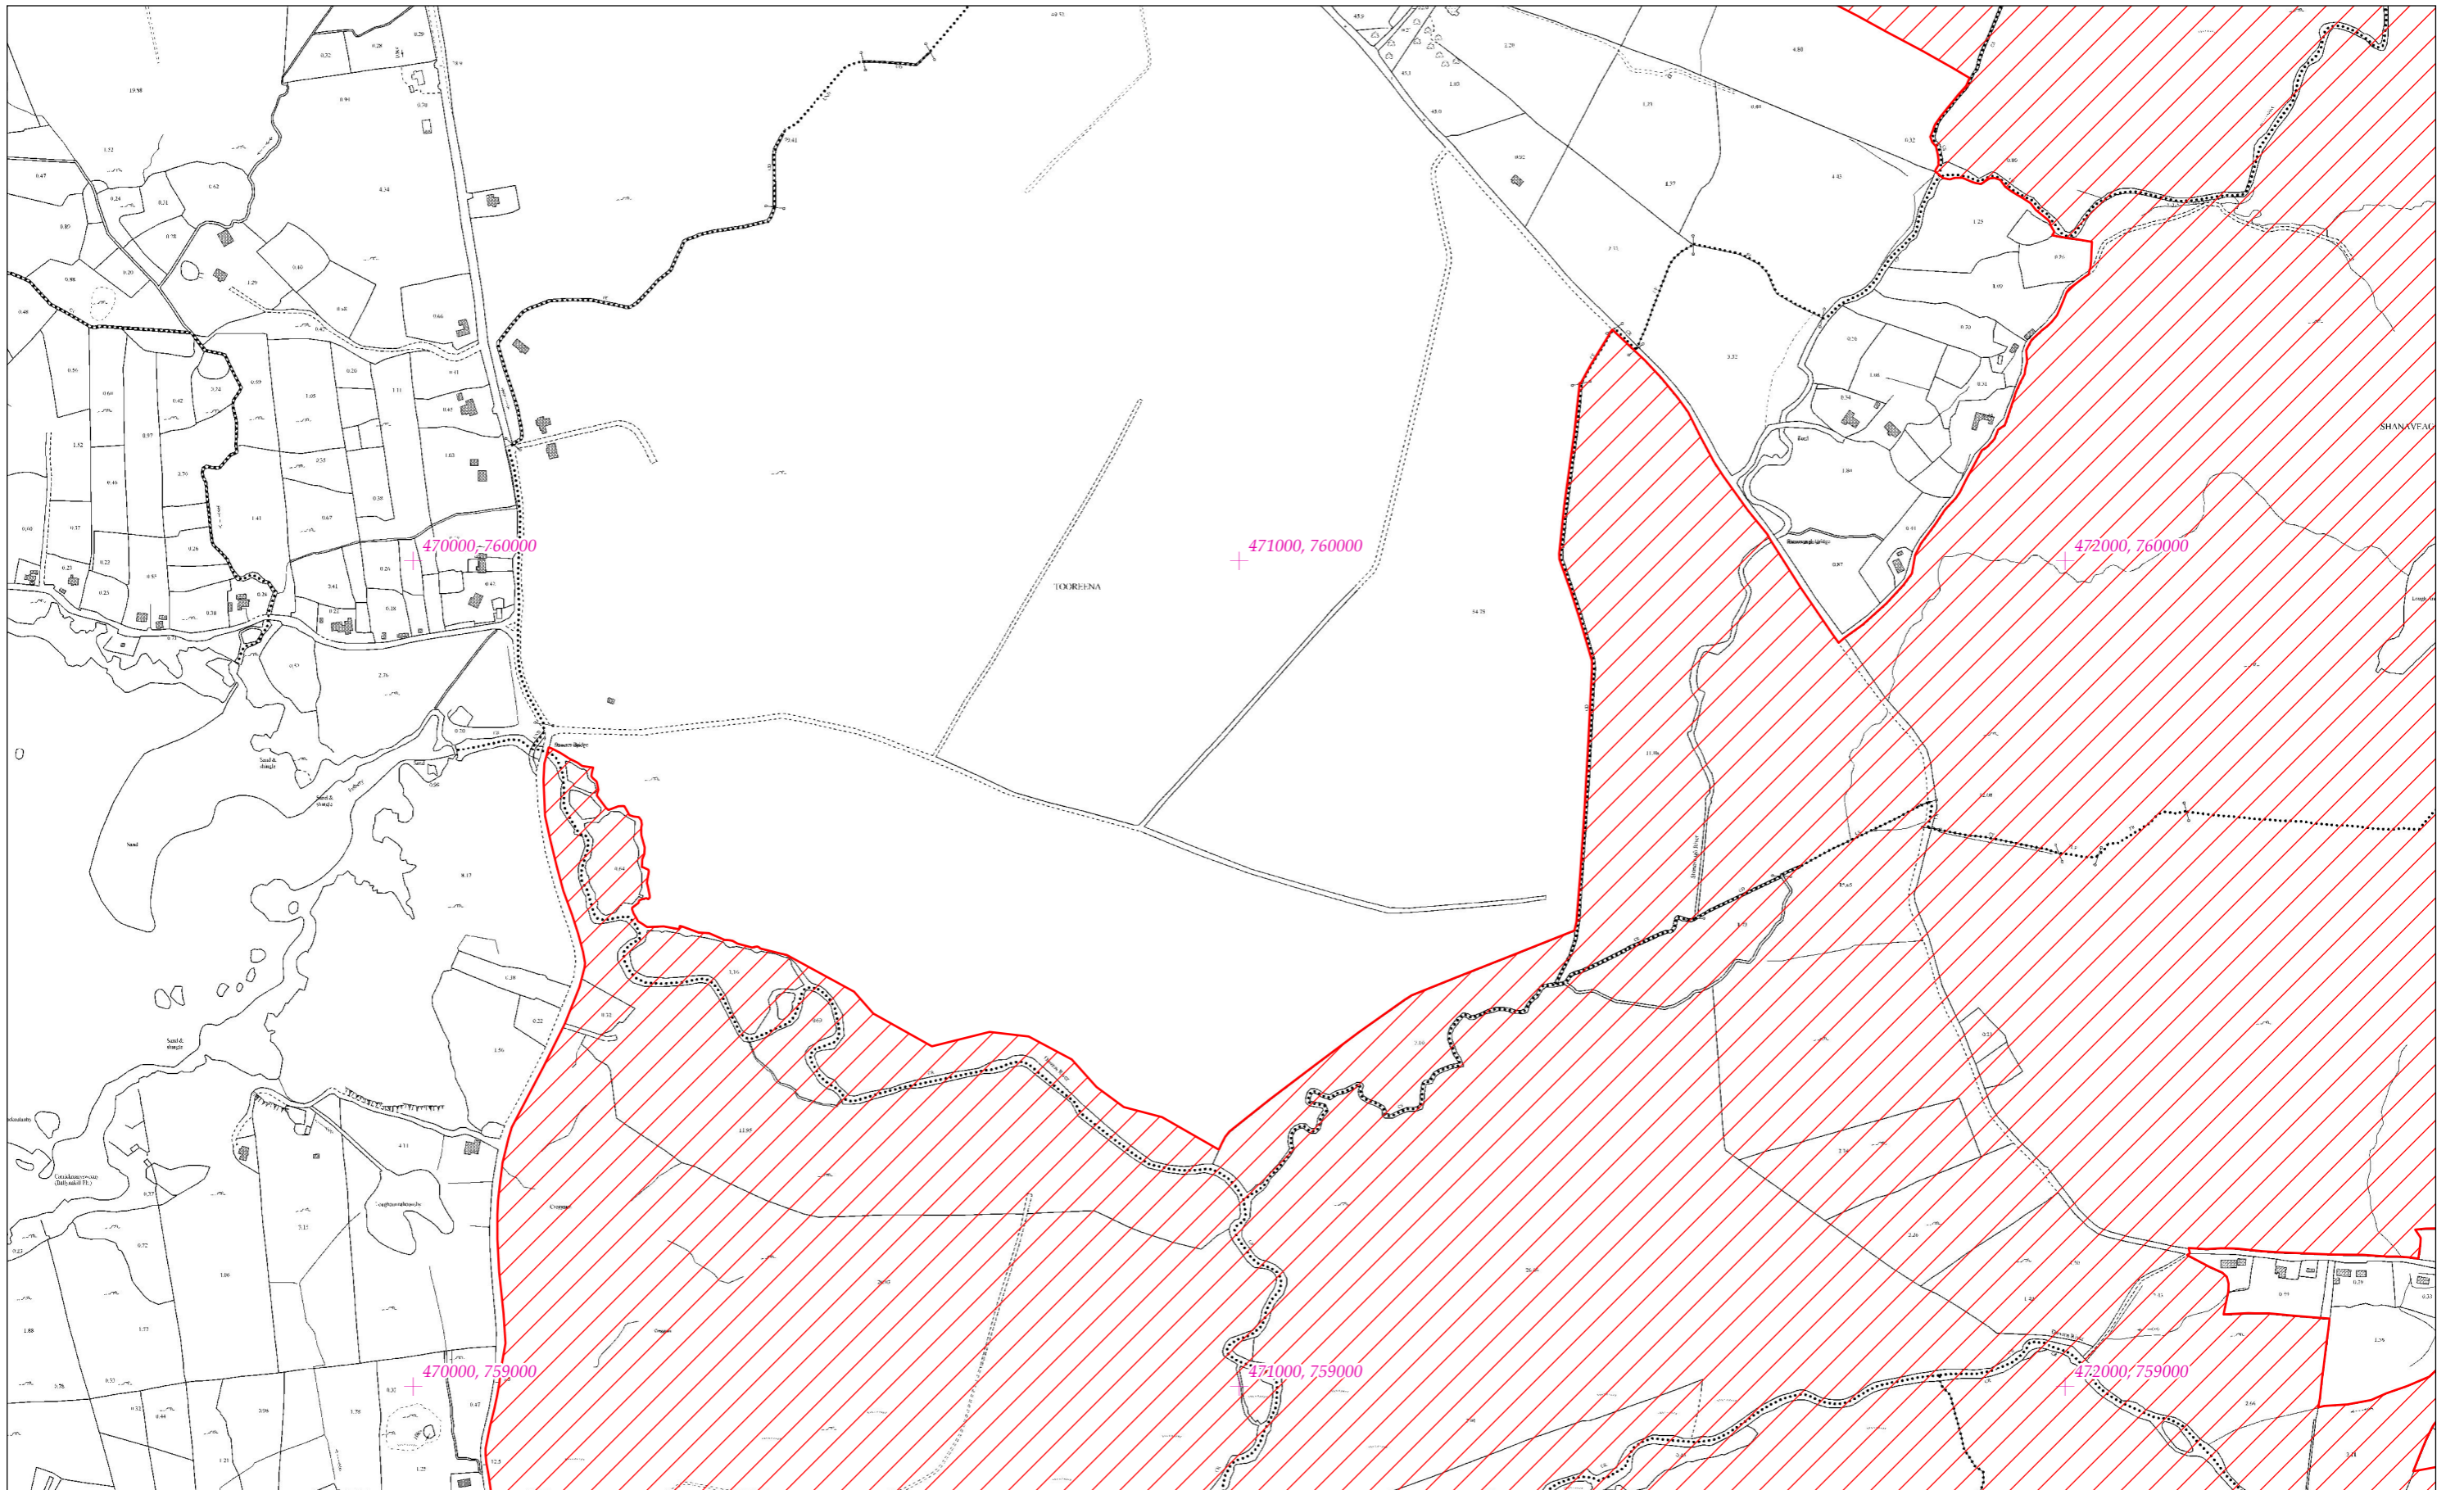

Rialachán 4(1)(b) / Regulation 4(1)(b)

Leathanach 13 de 87 (Co. na Gaillimhe)
Page 13 of 87 (Co. Galway)

LIMISTÉAR FAOI CHAOMHNÚ SPEISIALTA
SPECIAL AREA OF CONSERVATION

© Rannán Náisiúnta Mapála de Thailte Éireann. Gach ceart ar cosaint. Uimhir Ceadúnais CYAL50351092.
© National Mapping Division of Tailte Éireann. All rights reserved. Licence number CYAL50351092.
Córas Comhordanáidí: Trasteilgean Mercator na hÉireann / Co-ordinate System: Irish Transverse Mercator.

LCS Choimpléacs Bheanna Beola/an Gharráin
The Twelve Bens/Garraun Complex SAC
1:5000 O.S. TILE 2588d 13 of 87

SITE CODE
002031

Leagan / Version: 3.03
Arna chló an / Printed on: 25/10/2023