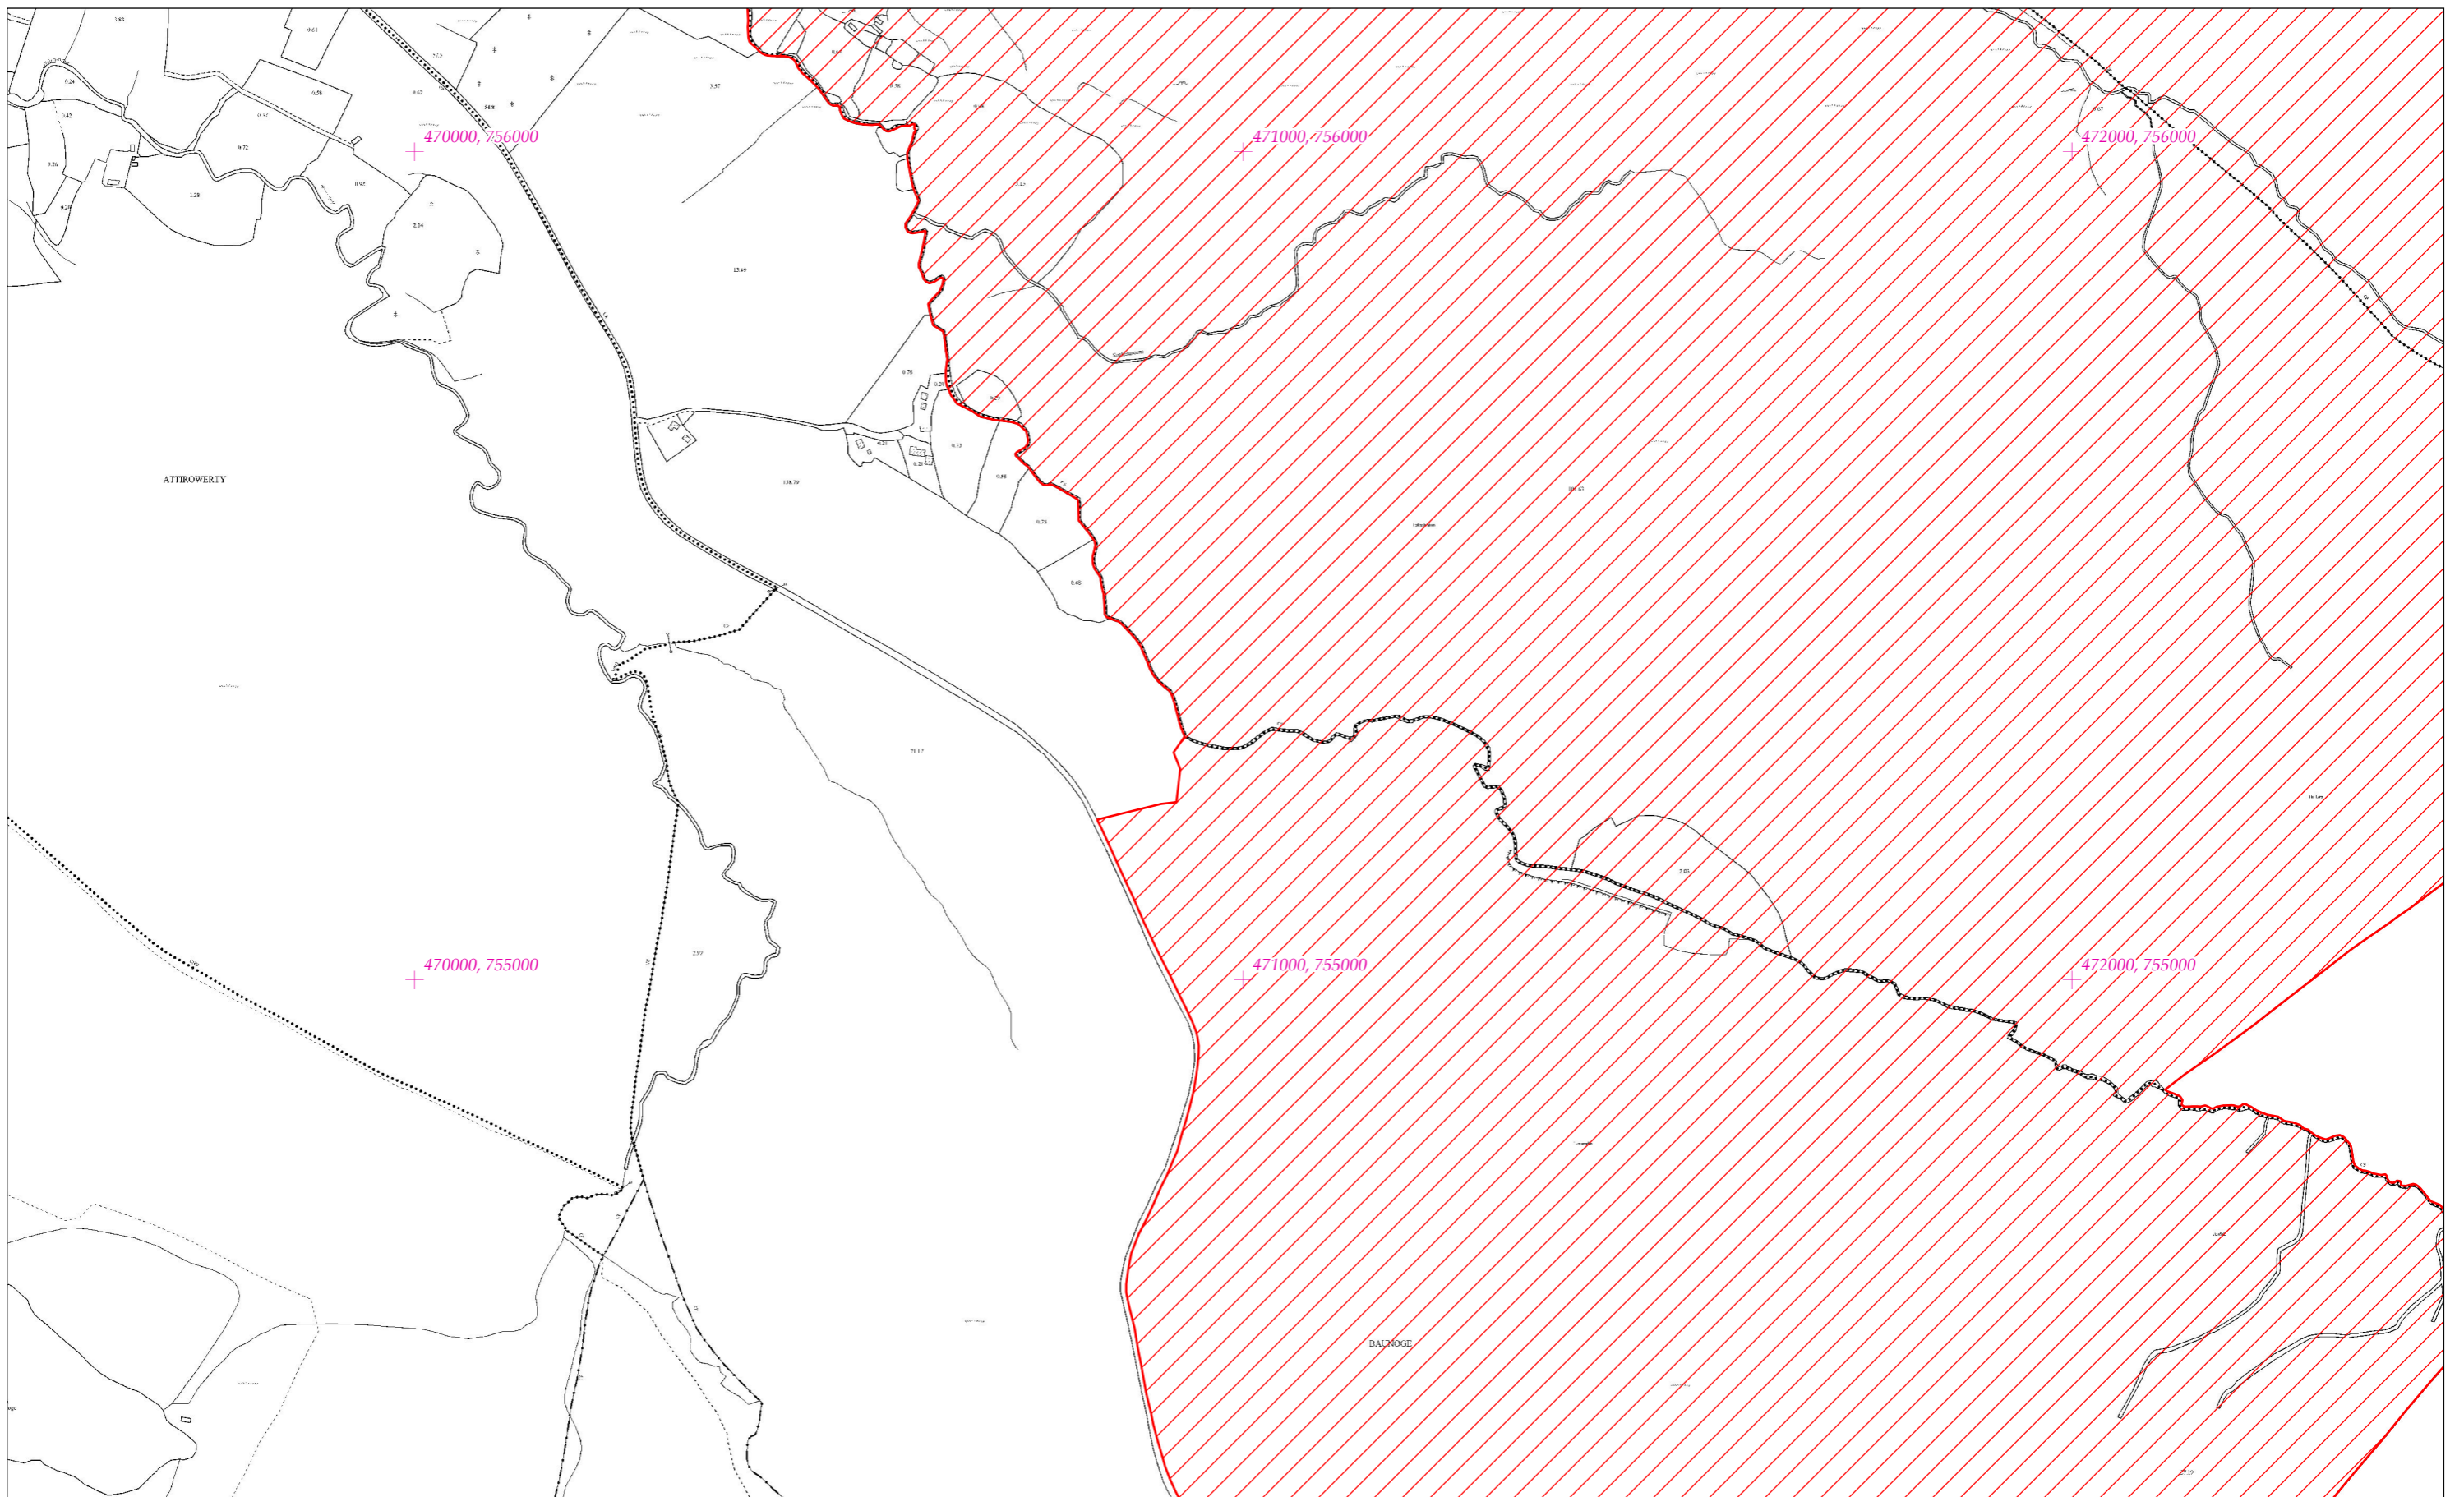

Rialachán 4(1)(b) / Regulation 4(1)(b)

Leathanach 38 de 87 (Co. na Gaillimhe)
Page 38 of 87 (Co. Galway)

LIMISTÉAR FAOI CHAOMHNÚ SPEISIALTA
SPECIAL AREA OF CONSERVATION

© Rannán Náisiúnta Mapála de Thailte Éireann. Gach ceart ar cosaint. Uimhir Ceadúnais CYAL50351092.
© National Mapping Division of Tailte Éireann. All rights reserved. Licence number CYAL50351092.
Córas Comhordanáidí: Trasteilgean Mercator na hÉireann / Co-ordinate System: Irish Transverse Mercator.

LCS Choimpléacs Bheanna Beola/an Gharráin
The Twelve Bens/Garraun Complex SAC
1:5000 O.S. TILE 2727b 38 of 87

SITE CODE
002031

Leagan / Version: 3.03
Arna chló an / Printed on: 25/10/2023