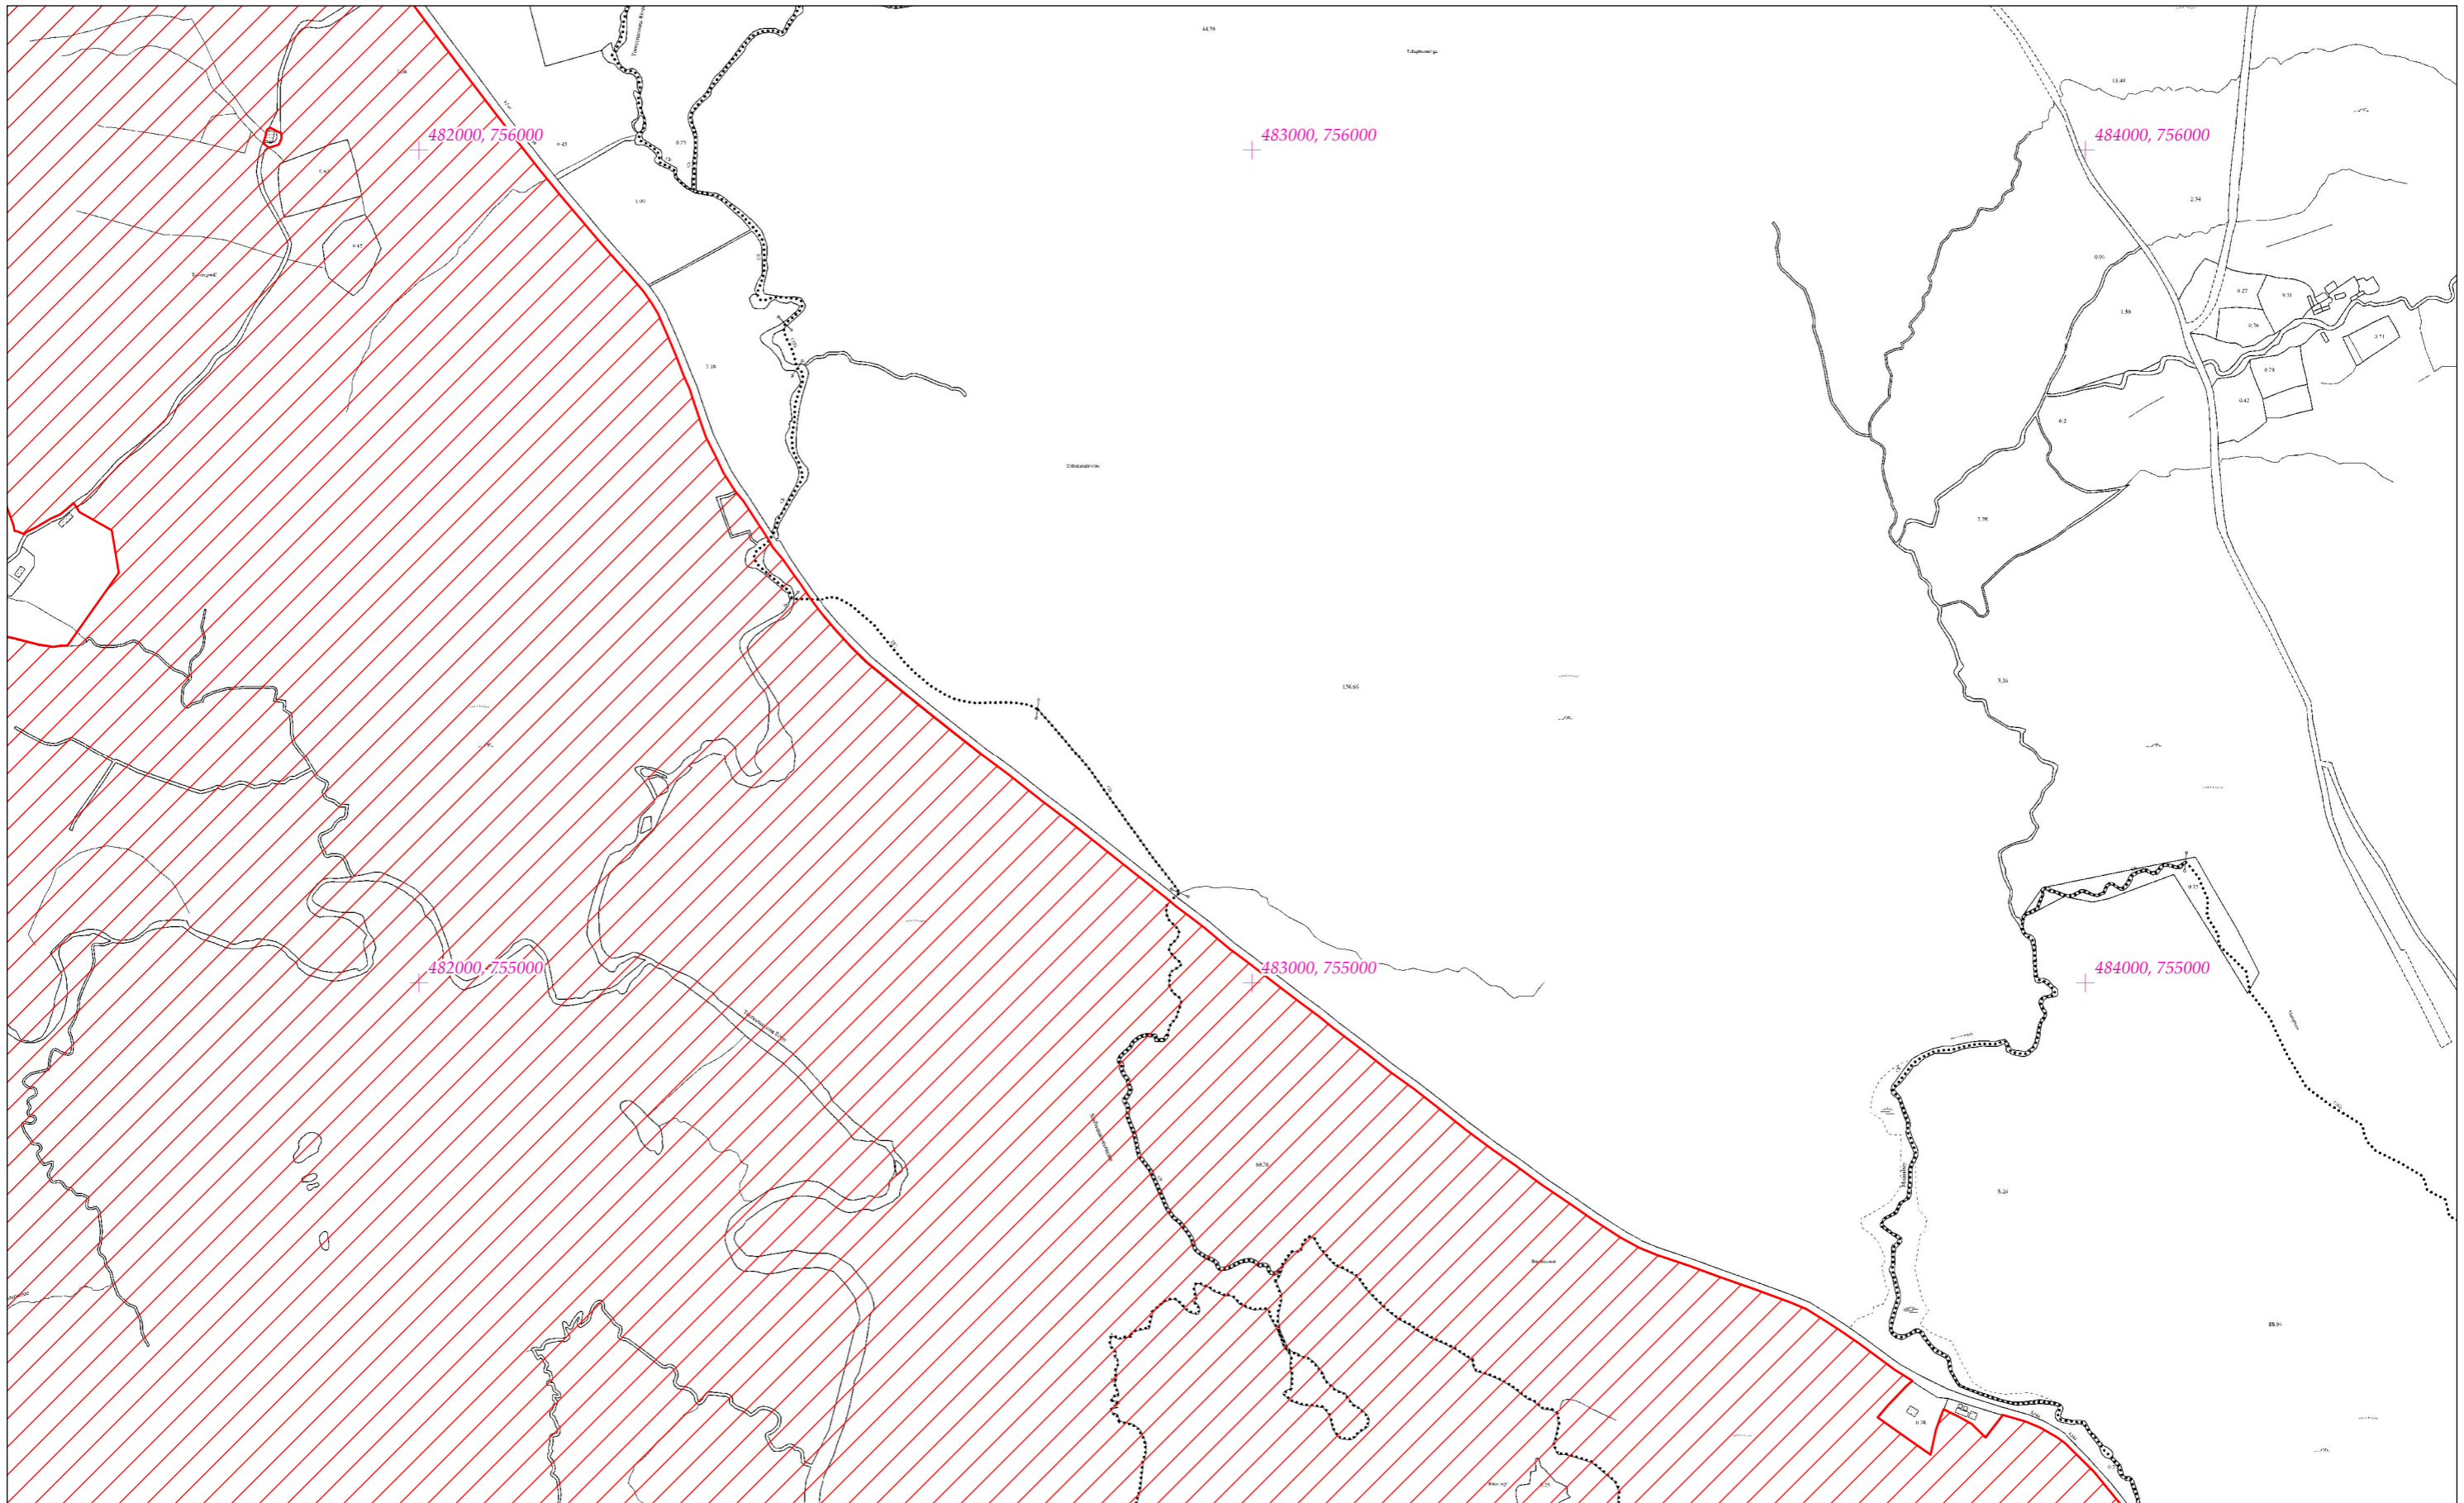

Rialachán 4(1)(b) / Regulation 4(1)(b)

Leathanach 49 de 87 (Co. na Gaillimhe)
Page 49 of 87 (Co. Galway)

LIMISTÉAR FAOI CHAOMHNÚ SPEISIALTA
SPECIAL AREA OF CONSERVATION

© Rannán Náisiúnta Mapála de Thailte Éireann. Gach ceart ar cosaint. Uimhir Ceadúnais CYAL50351092.
© National Mapping Division of Tailte Éireann. All rights reserved. Licence number CYAL50351092.
Córas Comhordanáidí: Trasteilgean Mercator na hÉireann / Co-ordinate System: Irish Transverse Mercator.

LCS Choimpléacs Bheanna Beola/an Gharráin
The Twelve Bens/Garraun Complex SAC
1:5000 O.S. TILE 2730b 49 of 87

SITE CODE
002031

Leagan / Version: 3.03
Arna chló an / Printed on: 25/10/2023