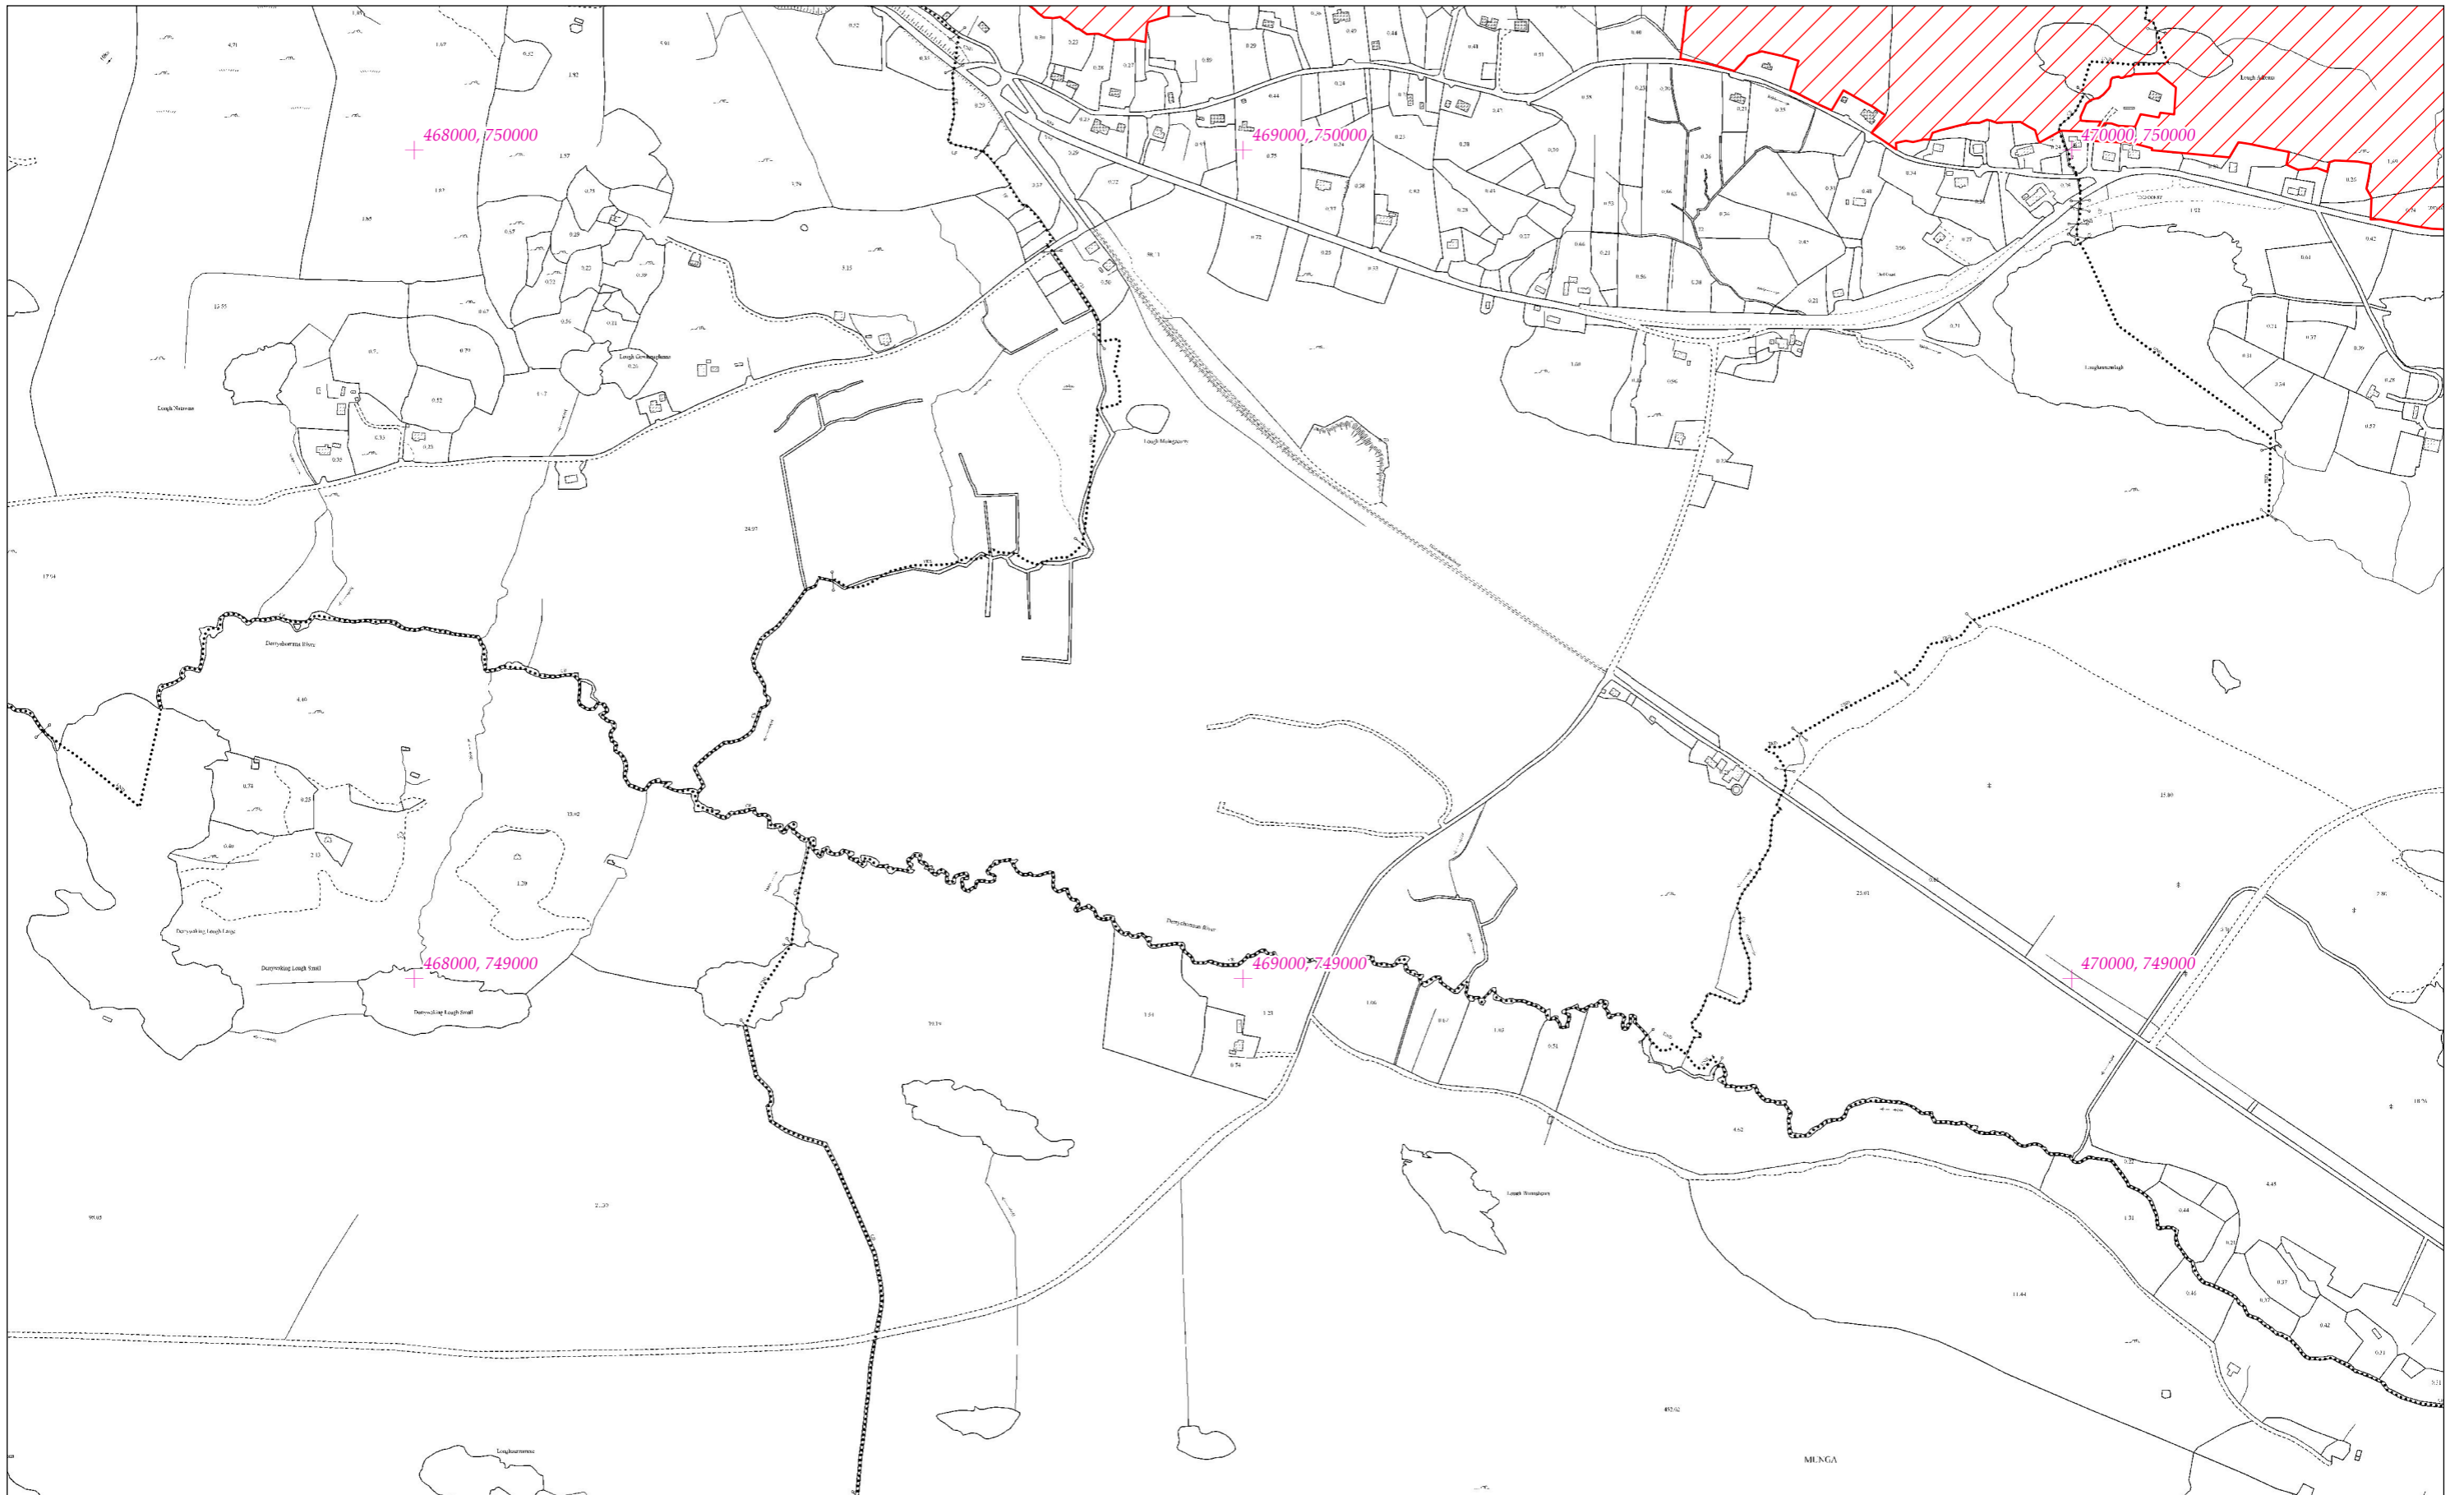

LCS Choimpléacs Bheanna Beola/an Gharráin
The Twelve Bens/Garraun Complex SAC
1:5000 O.S. TILE 2799c 72 of 87

SITE CODE
002031

Leagan / Version: 3.03
Arna chló an / Printed on: 25/10/2023

Rialachán 4(1)(b) / Regulation 4(1)(b)