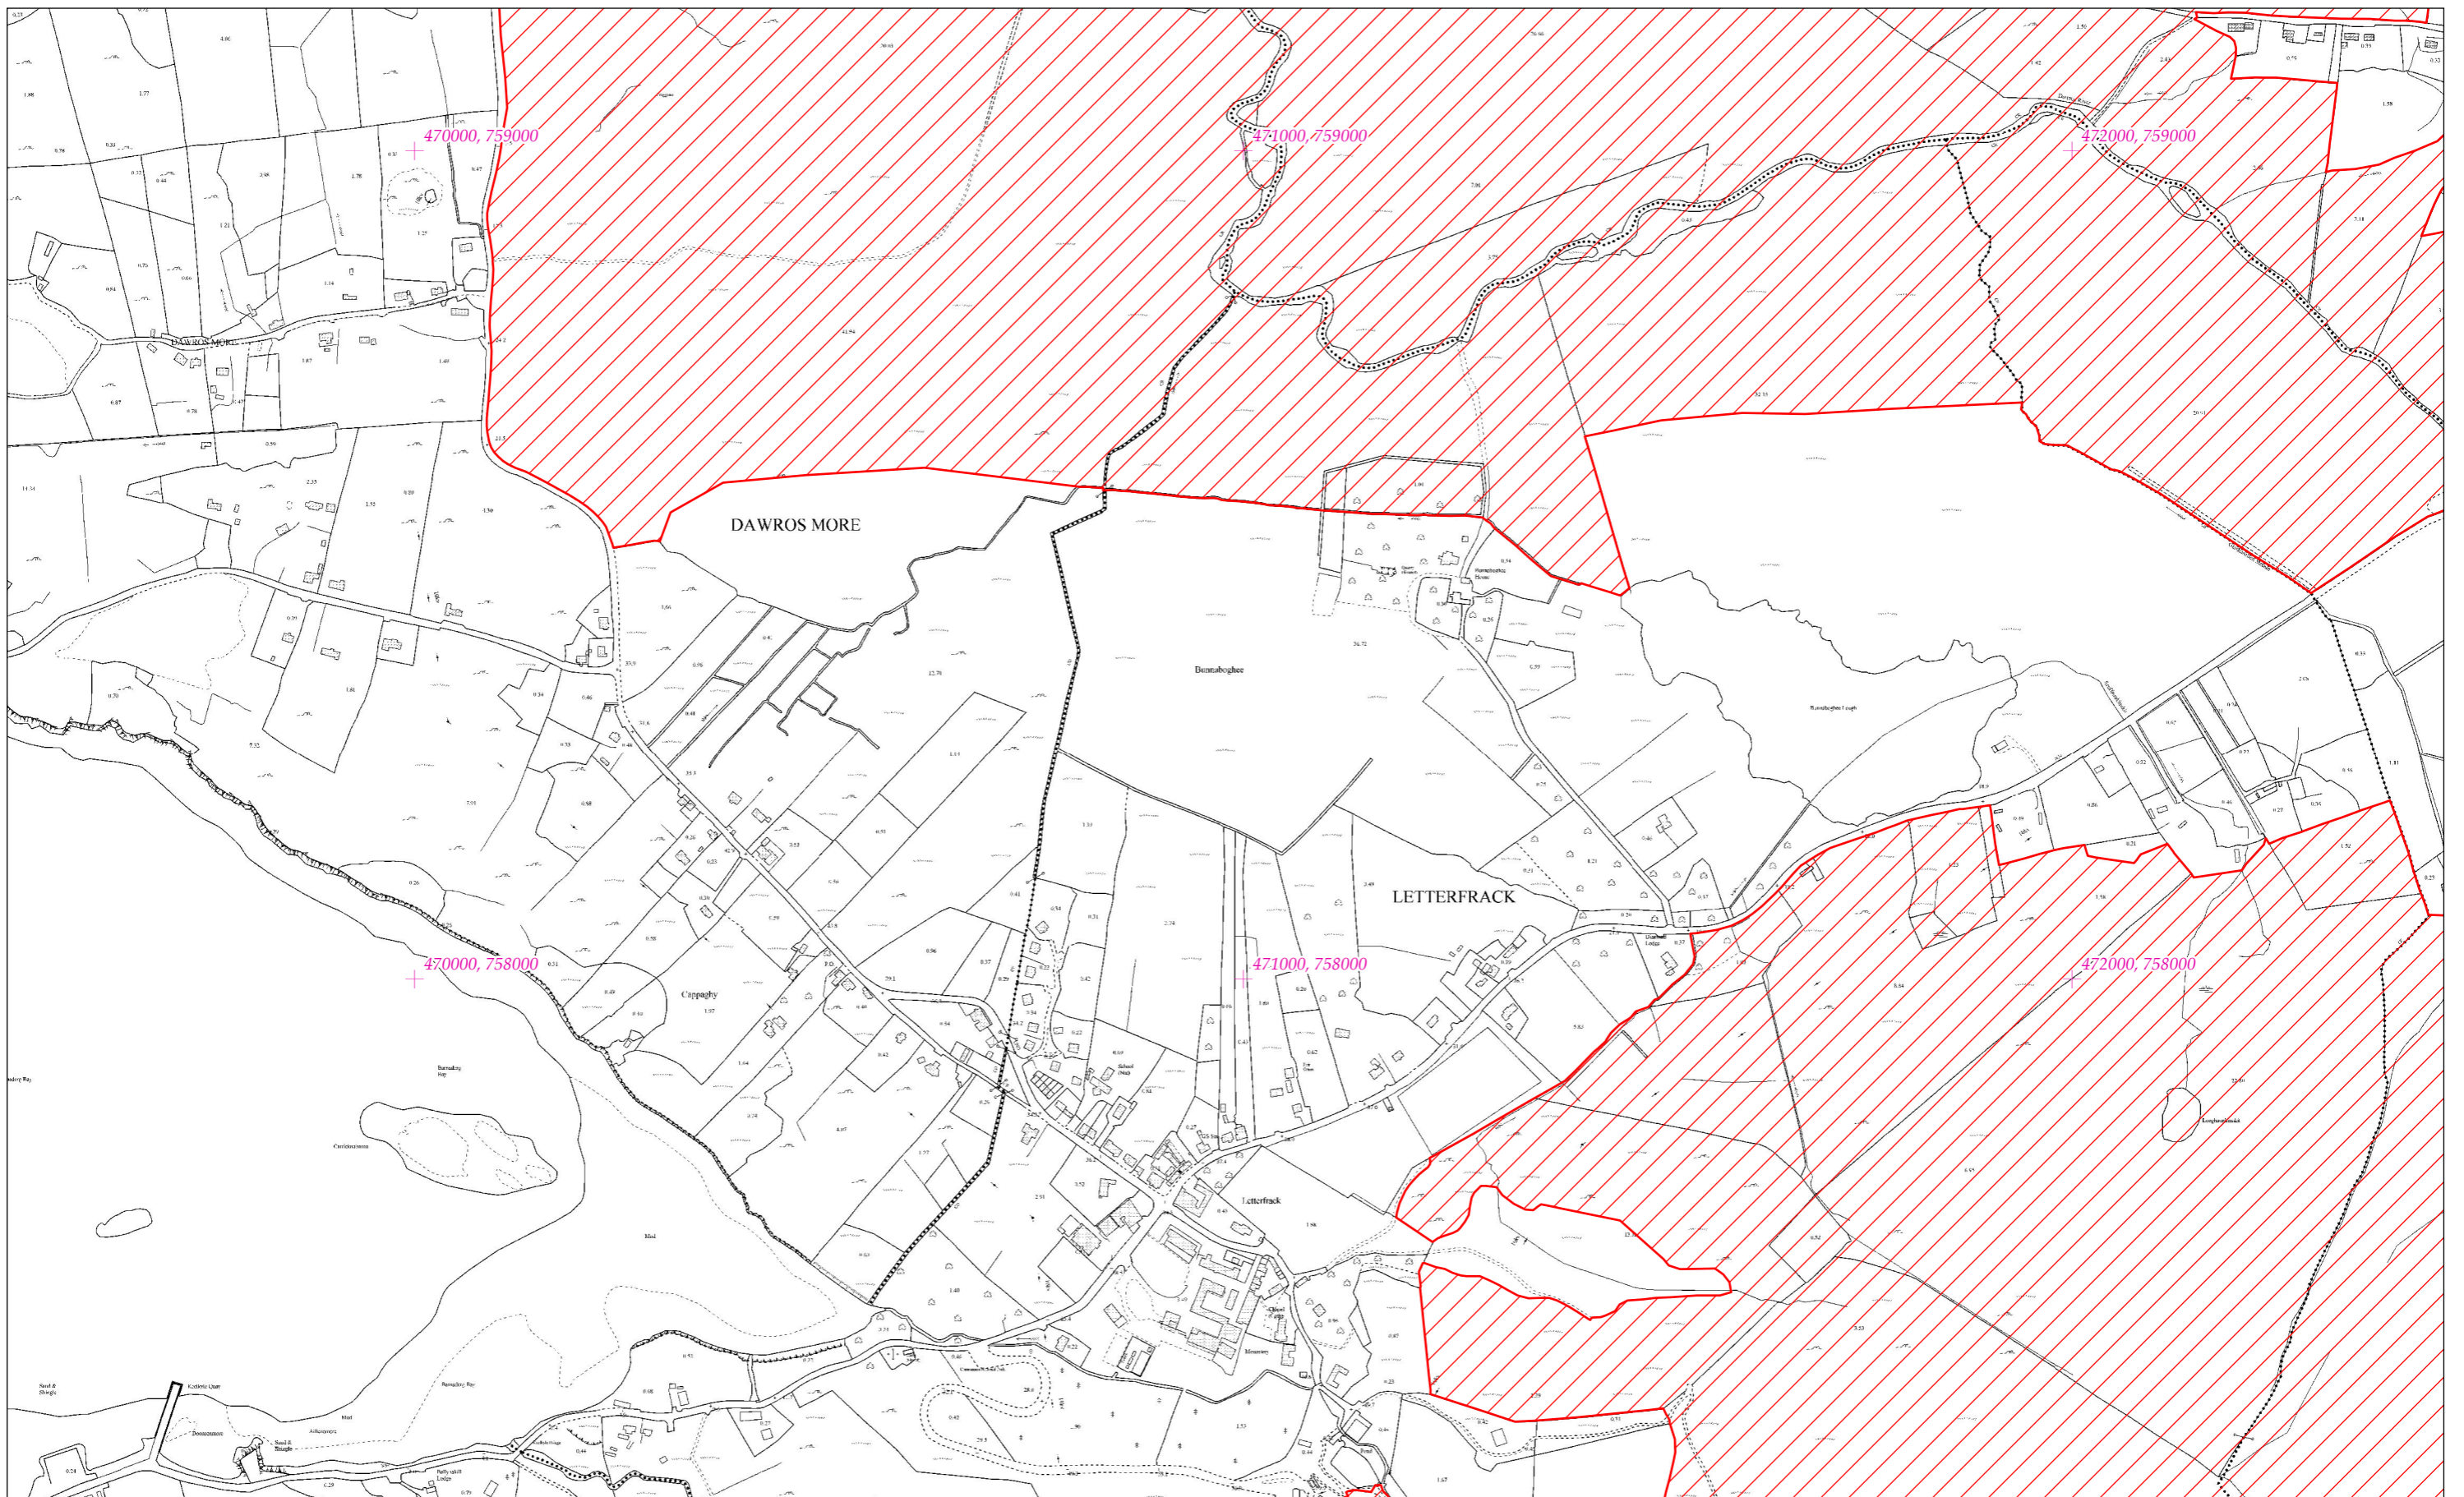

Rialachán 4(1)(b) / Regulation 4(1)(b)

Leathanach 25 de 87 (Co. na Gaillimhe)
Page 25 of 87 (Co. Galway)

LIMISTÉAR FAOI CHAOMHNÚ SPEISIALTA
SPECIAL AREA OF CONSERVATION

© Rannán Náisiúnta Mapála de Thailte Éireann. Gach ceart ar cosaint. Uimhir Ceadúnais CYAL50351092.
© National Mapping Division of Tailte Éireann. All rights reserved. Licence number CYAL50351092.
Córas Comhordanáidí: Trasteilgean Mercator na hÉireann / Co-ordinate System: Irish Transverse Mercator.

LCS Choimpléacs Bheanna Beola/an Gharráin
The Twelve Bens/Garraun Complex SAC
1:5000 O.S. TILE 2658b 25 of 87

SITE CODE
002031

Leagan / Version: 3.03
Arna chló an / Printed on: 25/10/2023