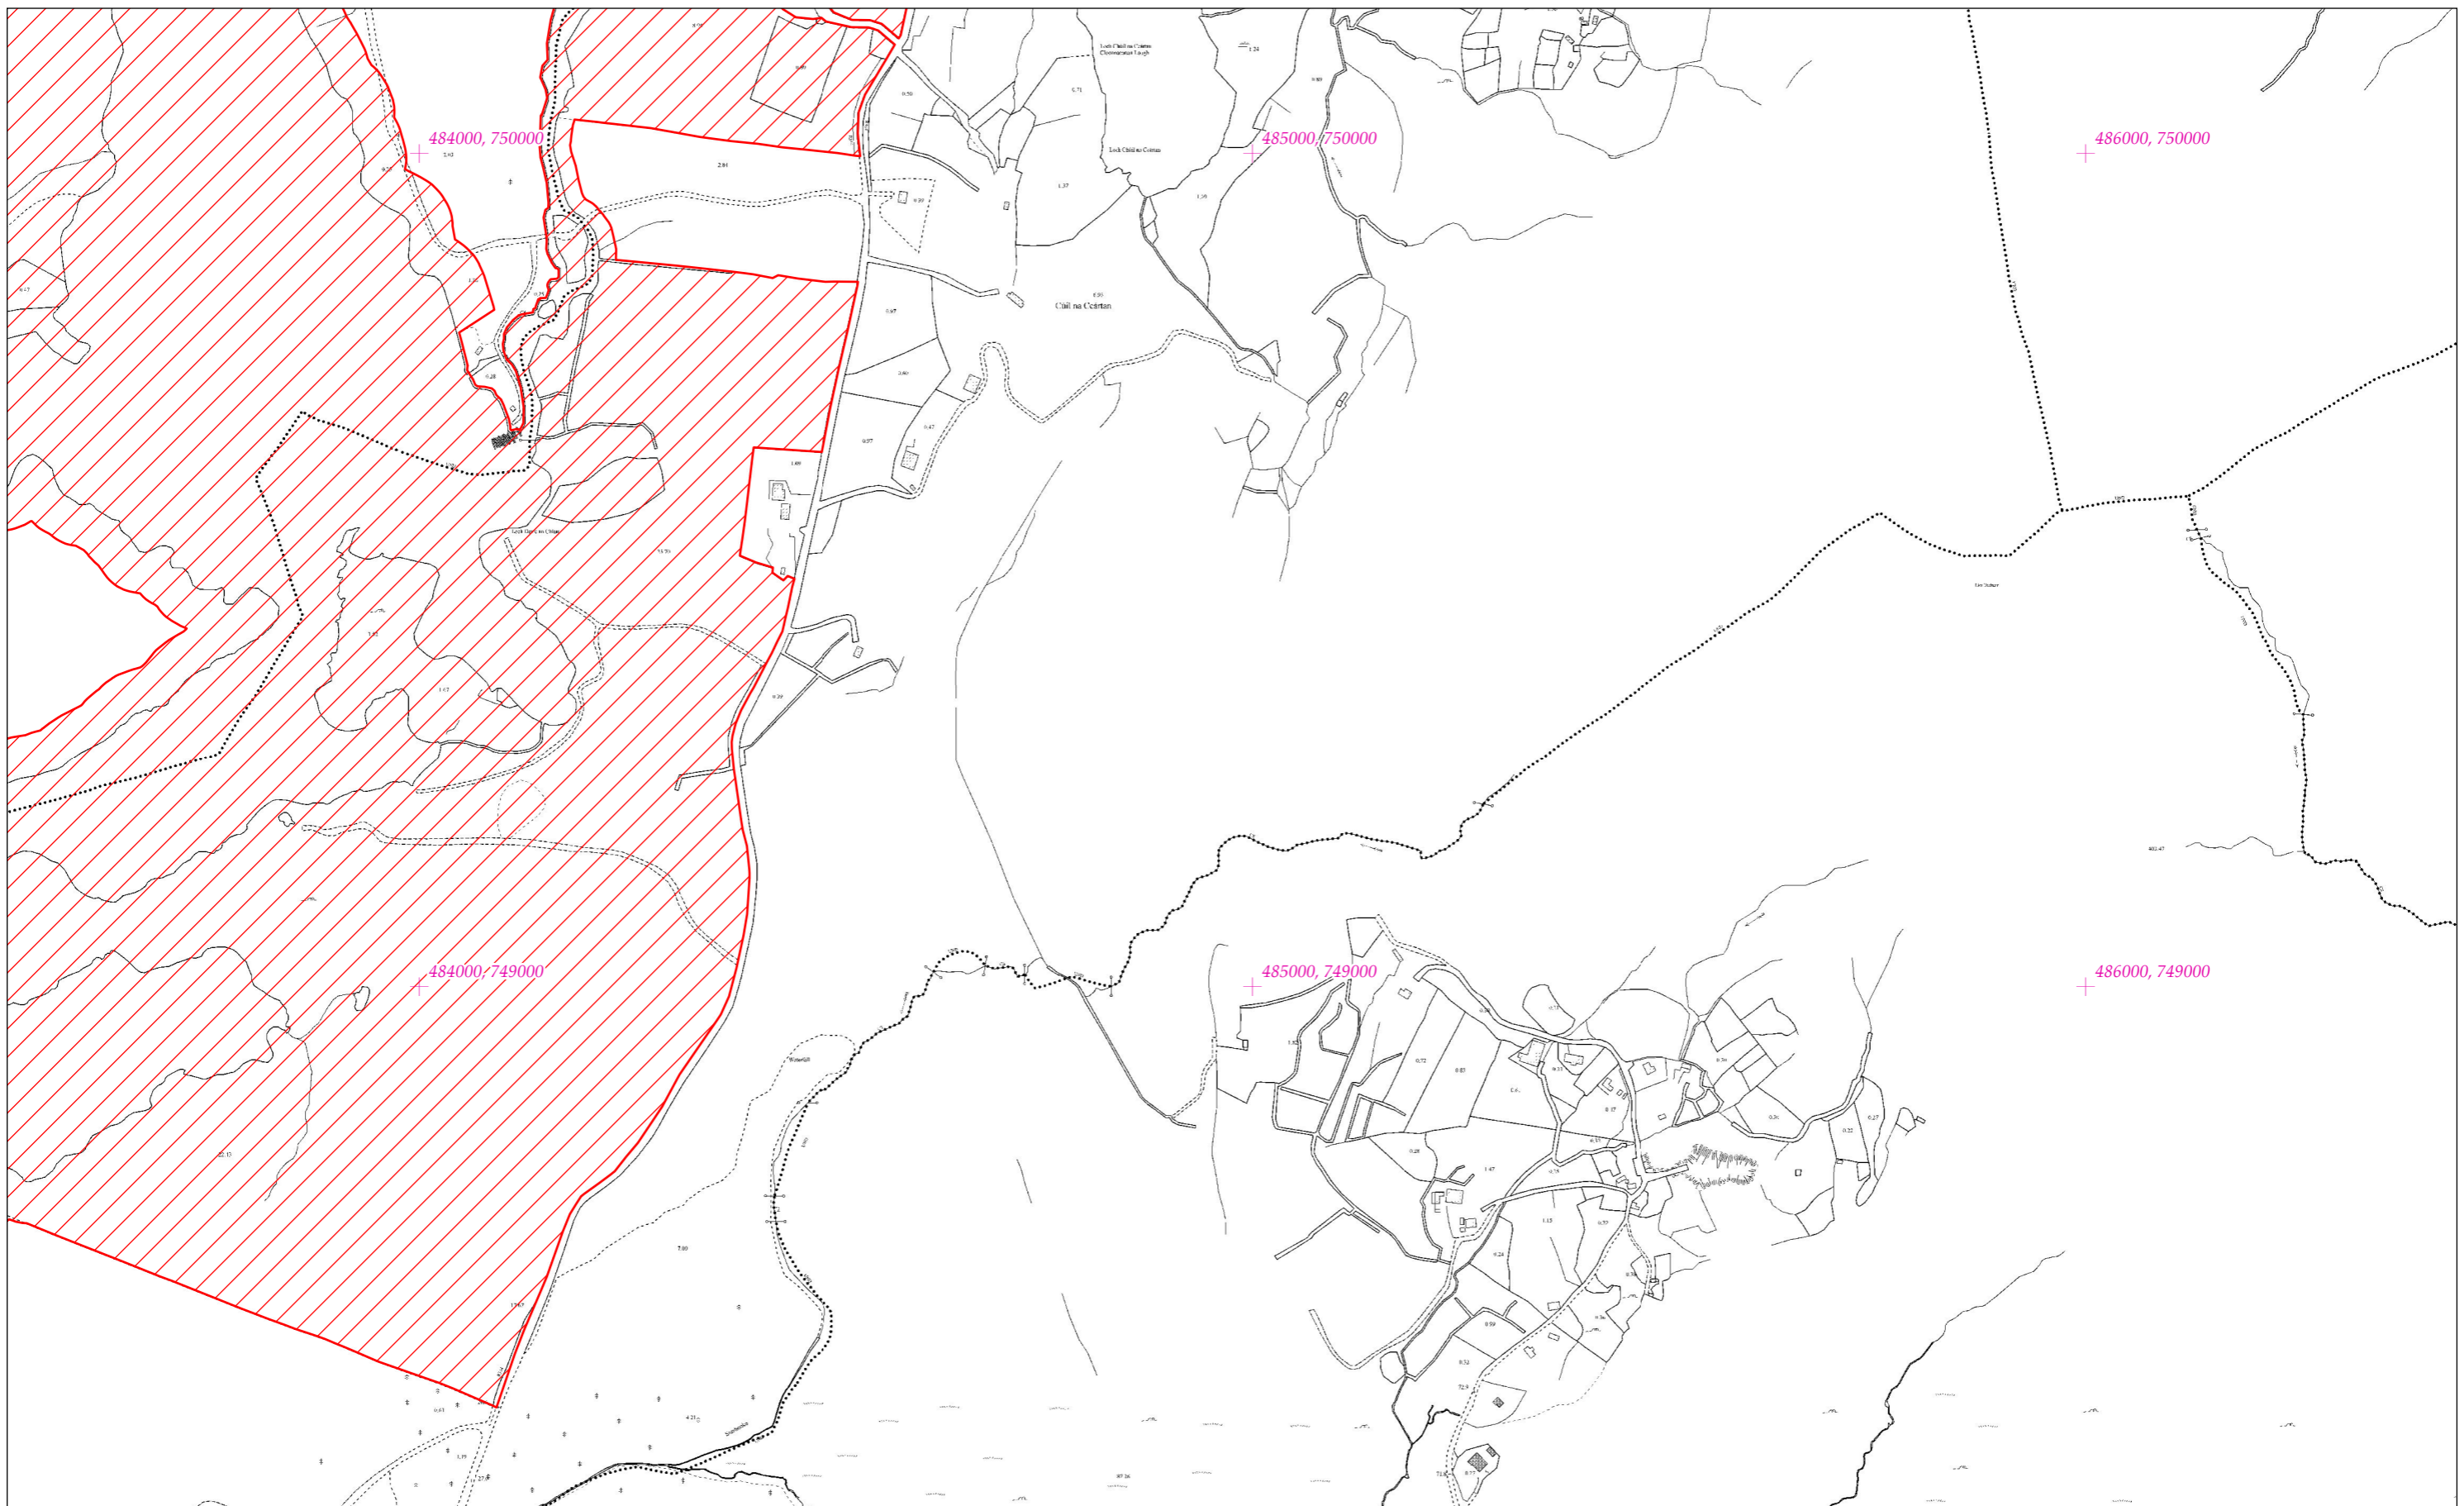

LCS Choimpléacs Bheanna Beola/an Gharráin
The Twelve Bens/Garraun Complex SAC
1:5000 O.S. TILE 2866d 84 of 87

SITE CODE
002031

Leagan / Version: 3.03

Arna chló an / Printed on: 25/10/2023

Rialachán 4(1)(b) / Regulation 4(1)(b)