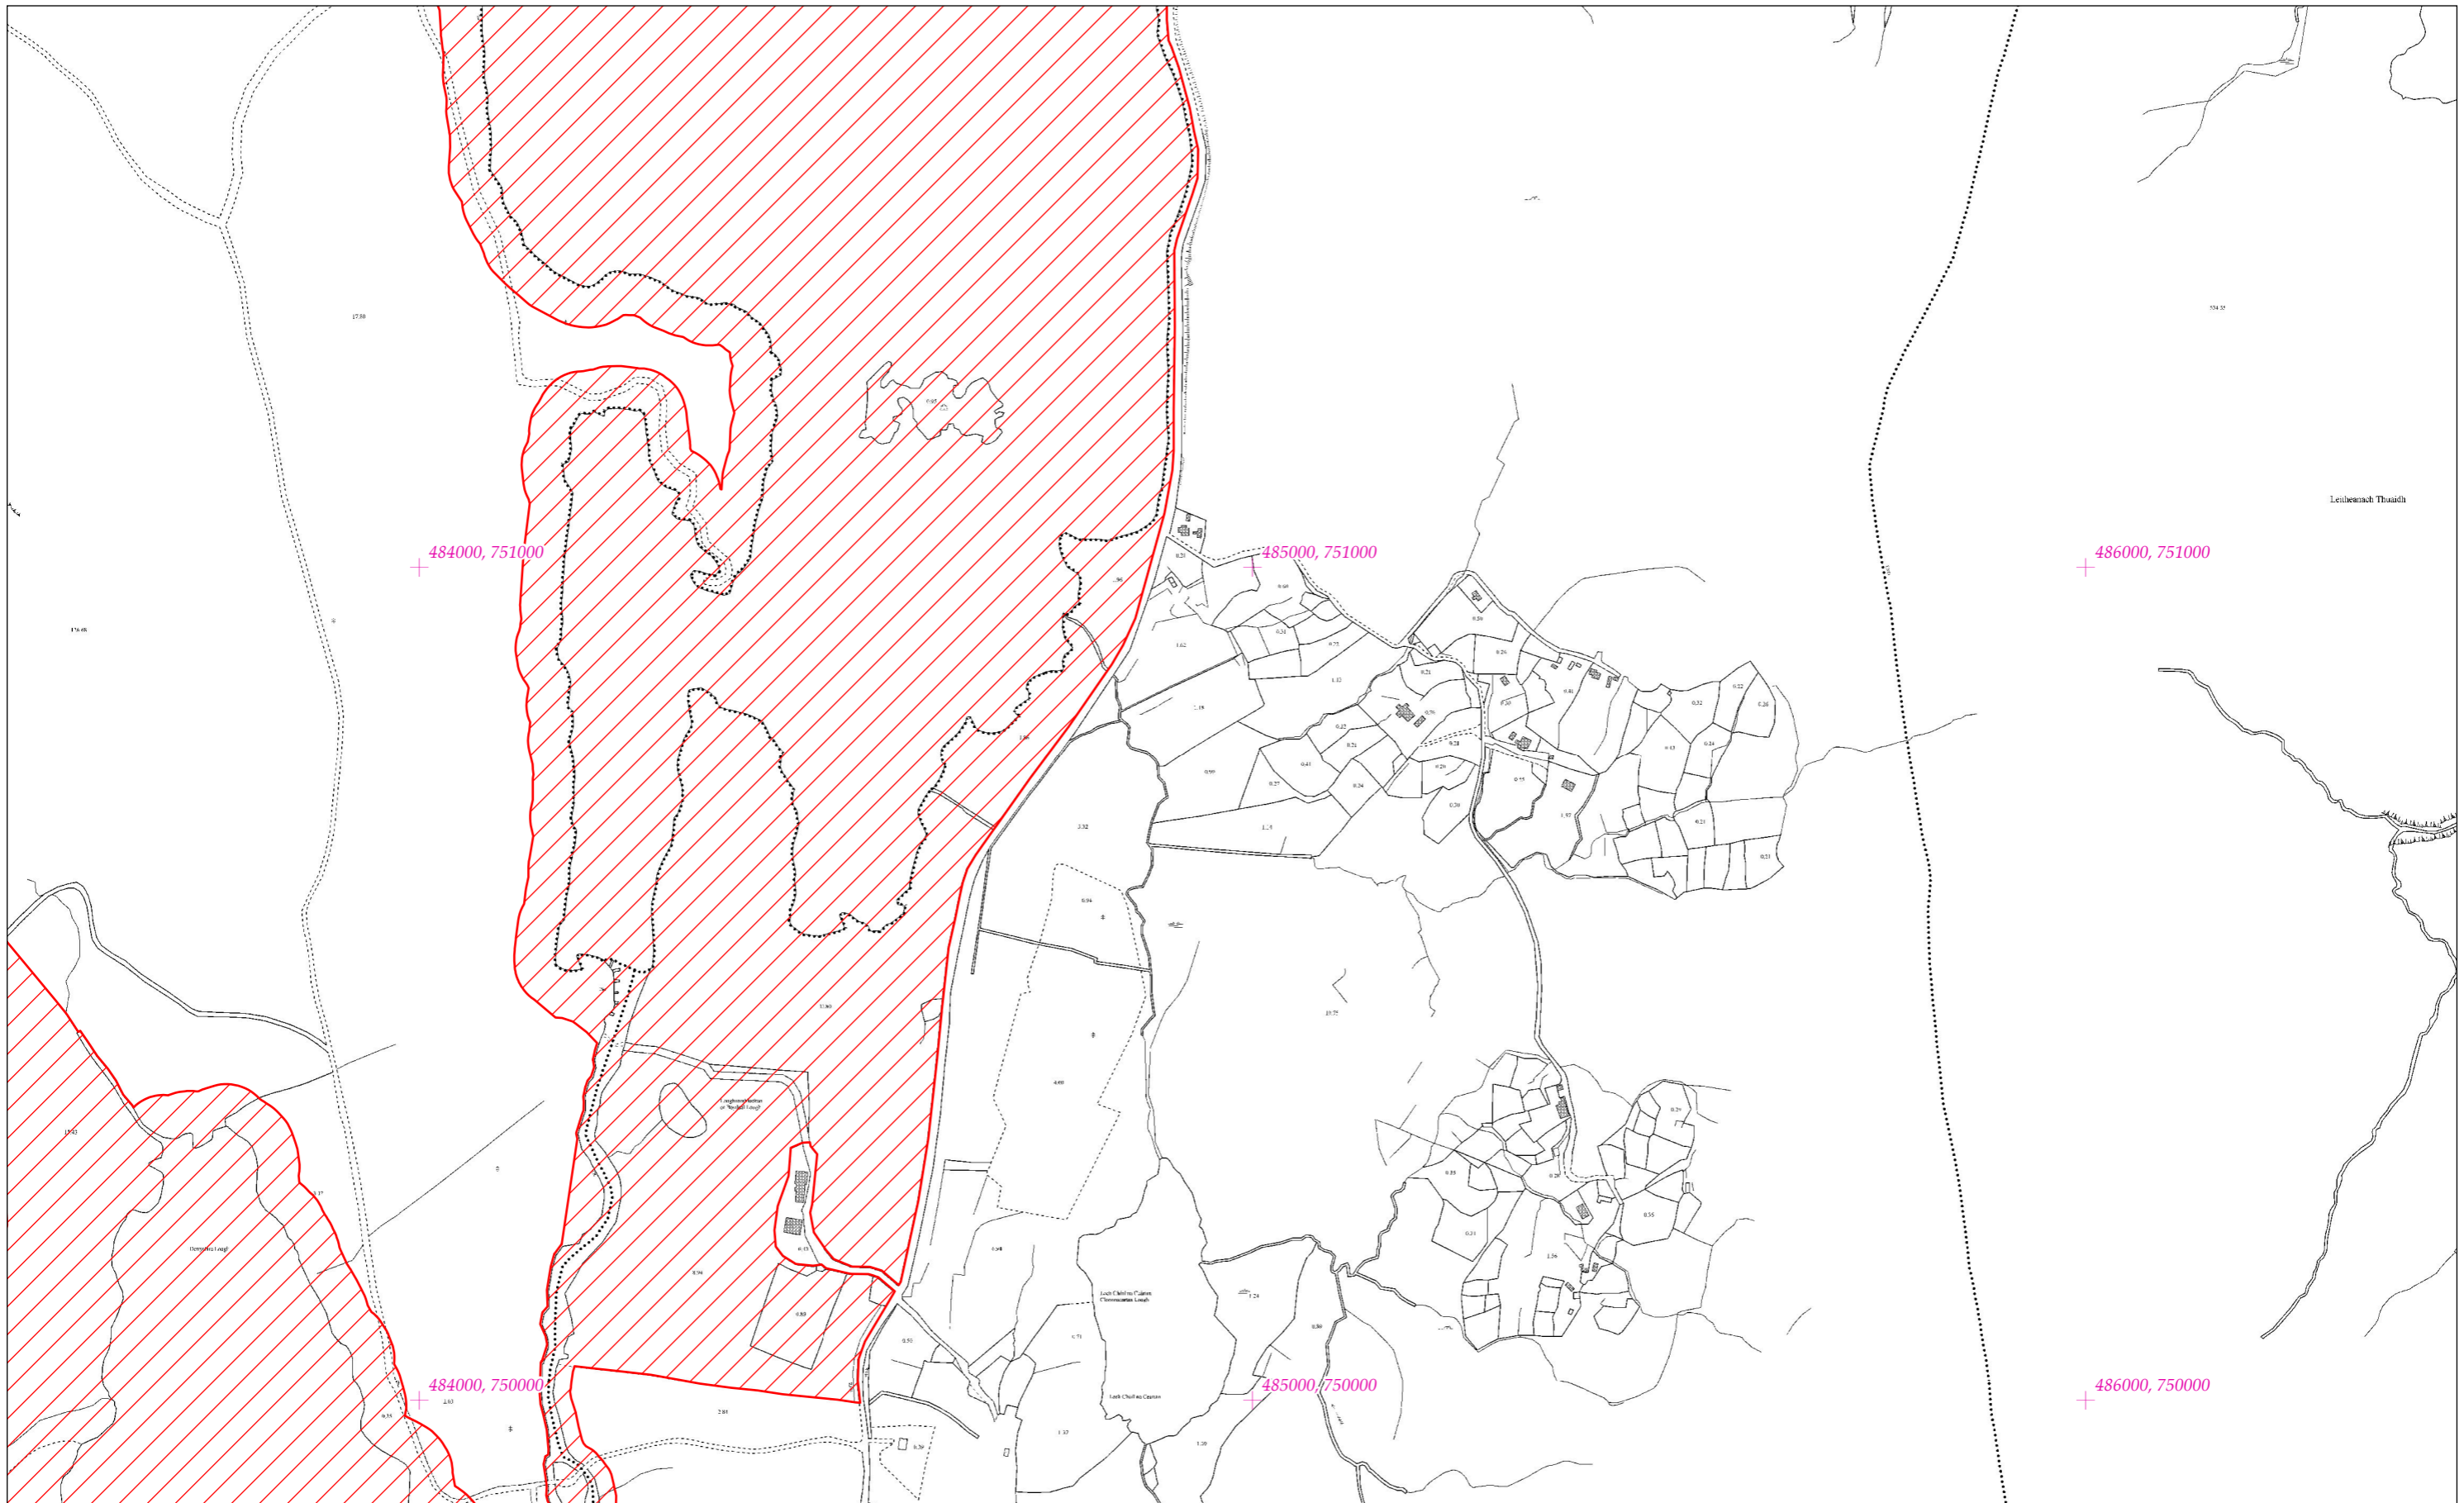

LCS Choimpléacs Bheanna Beola/an Gharráin
The Twelve Bens/Garraun Complex SAC
1:5000 O.S. TILE 2799a 71 of 87

SITE CODE
002031

Leagan / Version: 3.03
Arna chló an / Printed on: 25/10/2023

Rialachán 4(1)(b) / Regulation 4(1)(b)