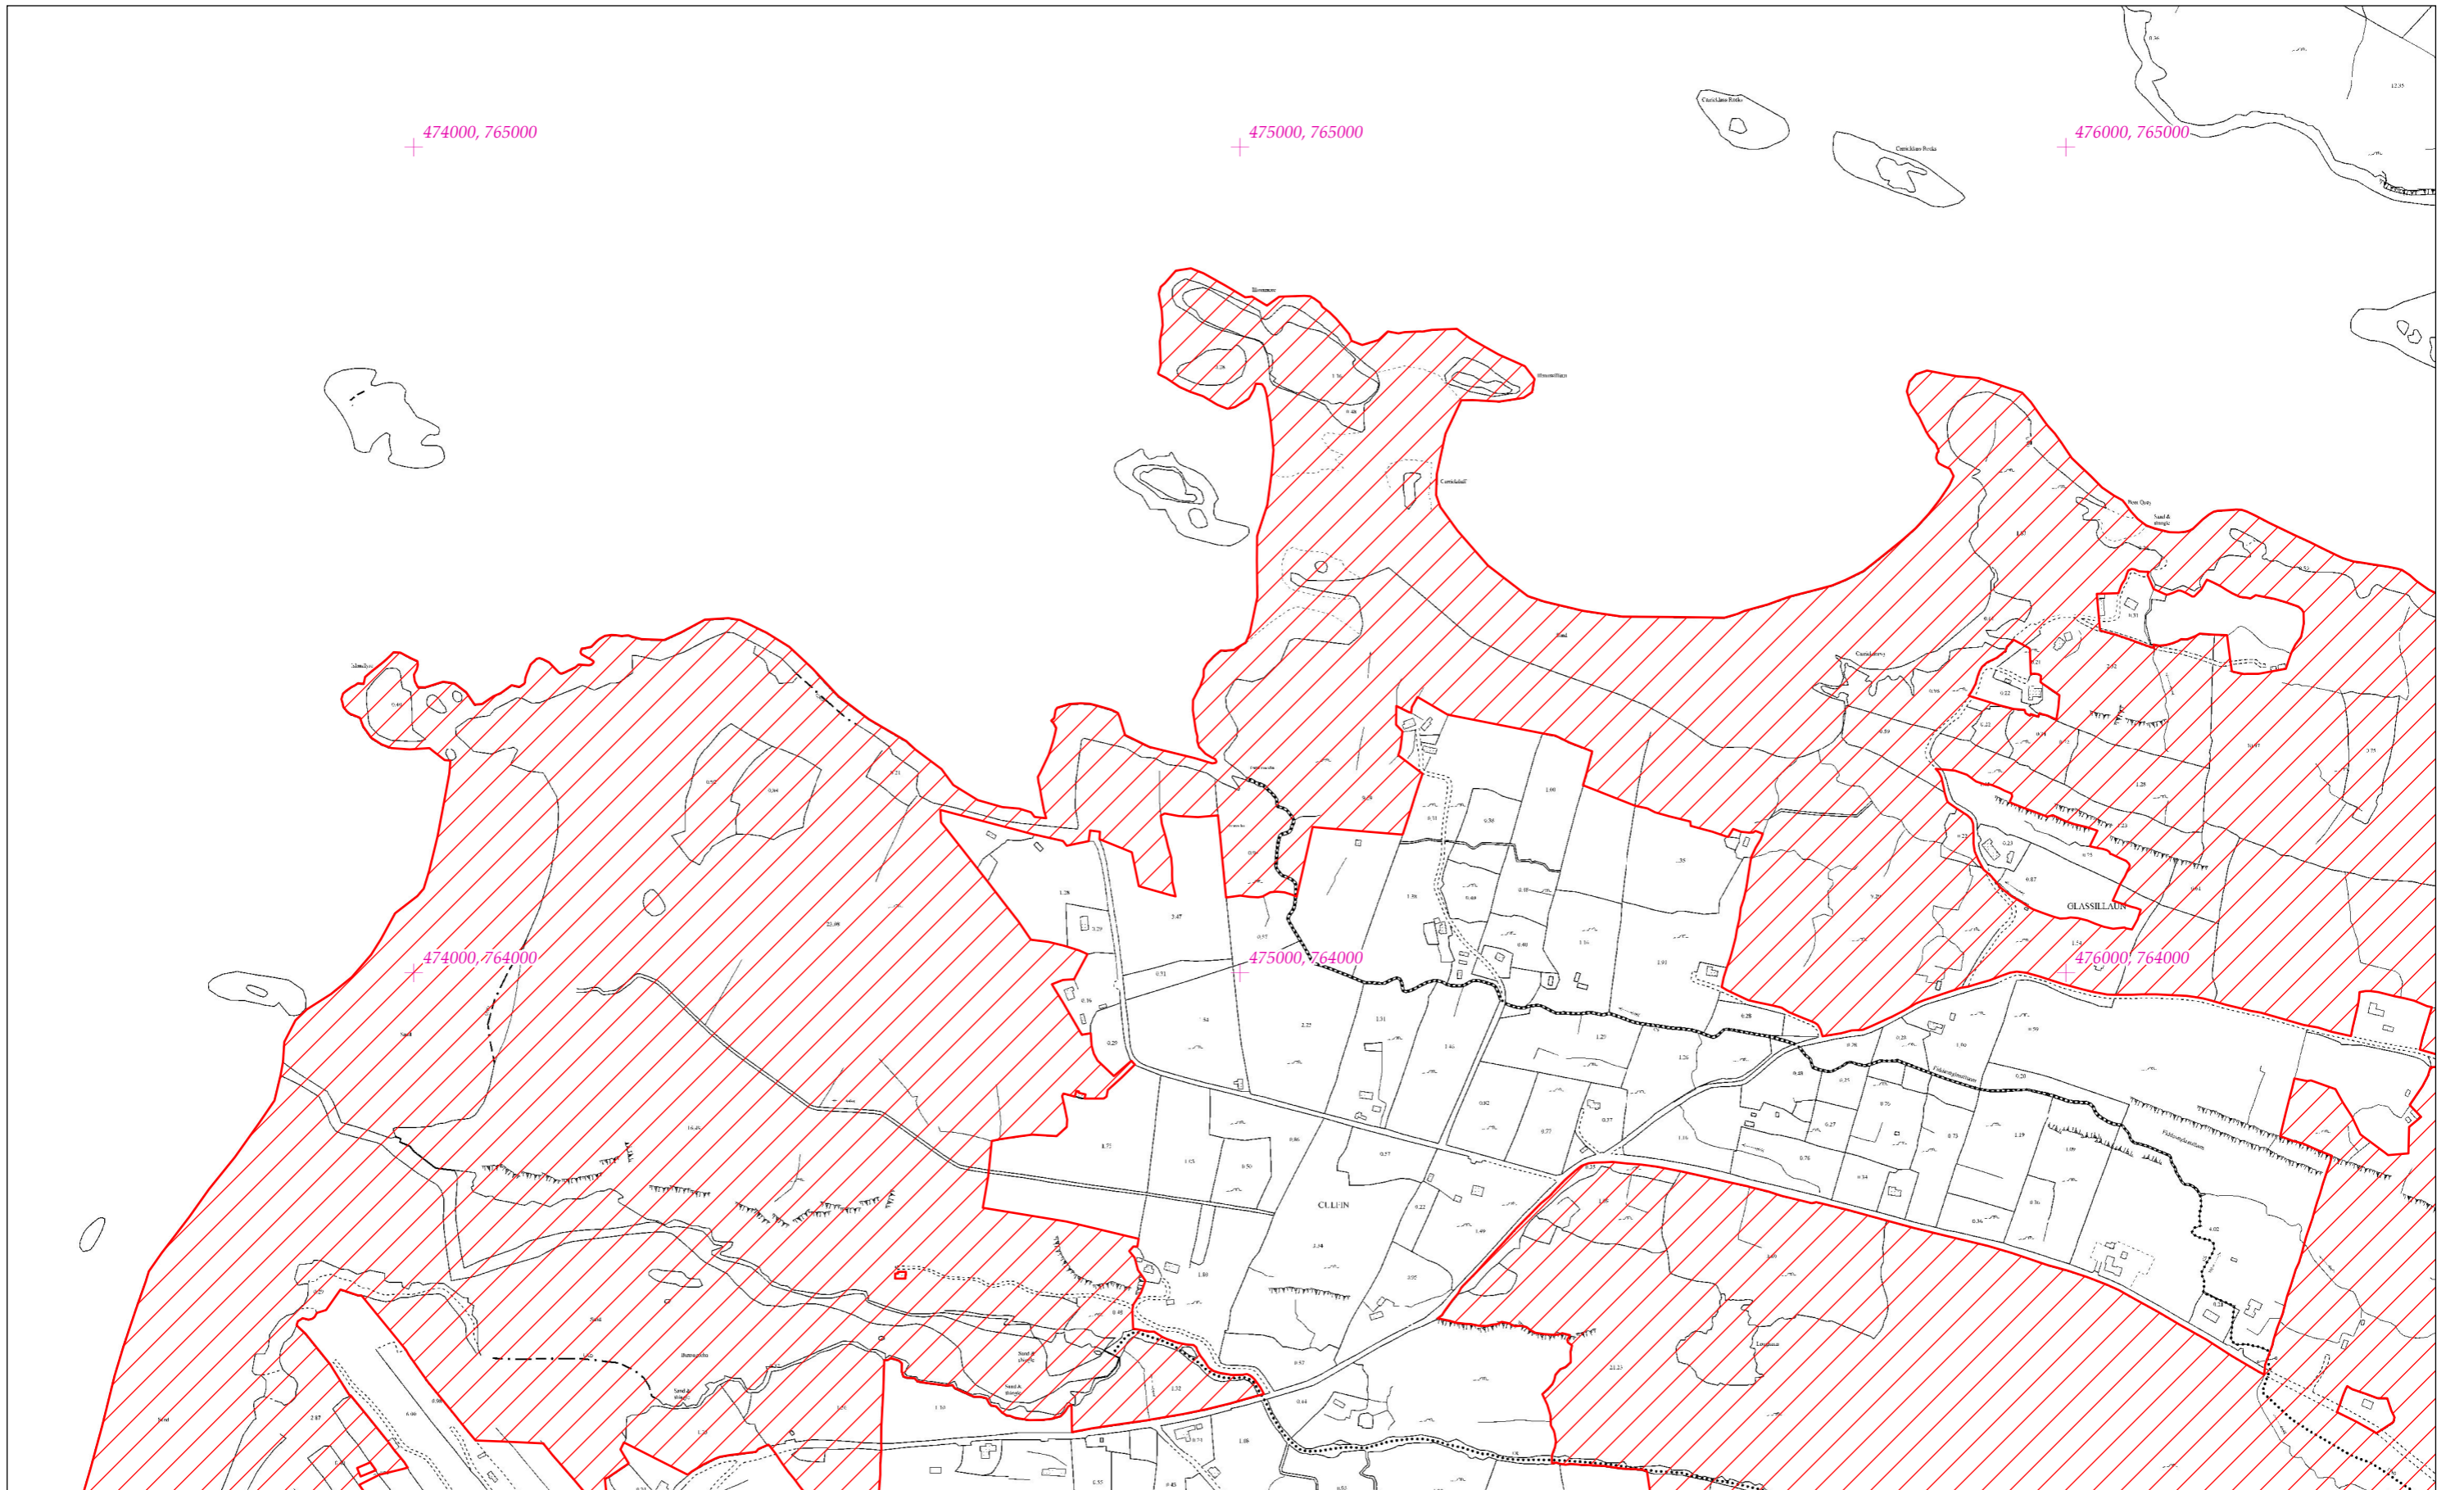

Rialachán 4(1)(b) / Regulation 4(1)(b)

Leathanach 4 de 87 (Co. na Gaillimhe)
Page 4 of 87 (Co. Galway)

LIMISTÉAR FAOI CHAOMHNÚ SPEISIALTA
SPECIAL AREA OF CONSERVATION

© Rannán Náisiúnta Mapála de Thailte Éireann. Gach ceart ar cosaint. Uimhir Ceadúnais CYAL50351092.
© National Mapping Division of Tailte Éireann. All rights reserved. Licence number CYAL50351092.
Córas Comhordanáidí: Trasteilgean Mercator na hÉireann / Co-ordinate System: Irish Transverse Mercator.

LCS Choimpléacs Bheanna Beola/an Gharráin
The Twelve Bens/Garraun Complex SAC
1:5000 O.S. TILE 2522b 4 of 87

SITE CODE
002031

Leagan / Version: 3.03
Arna chló an / Printed on: 25/10/2023