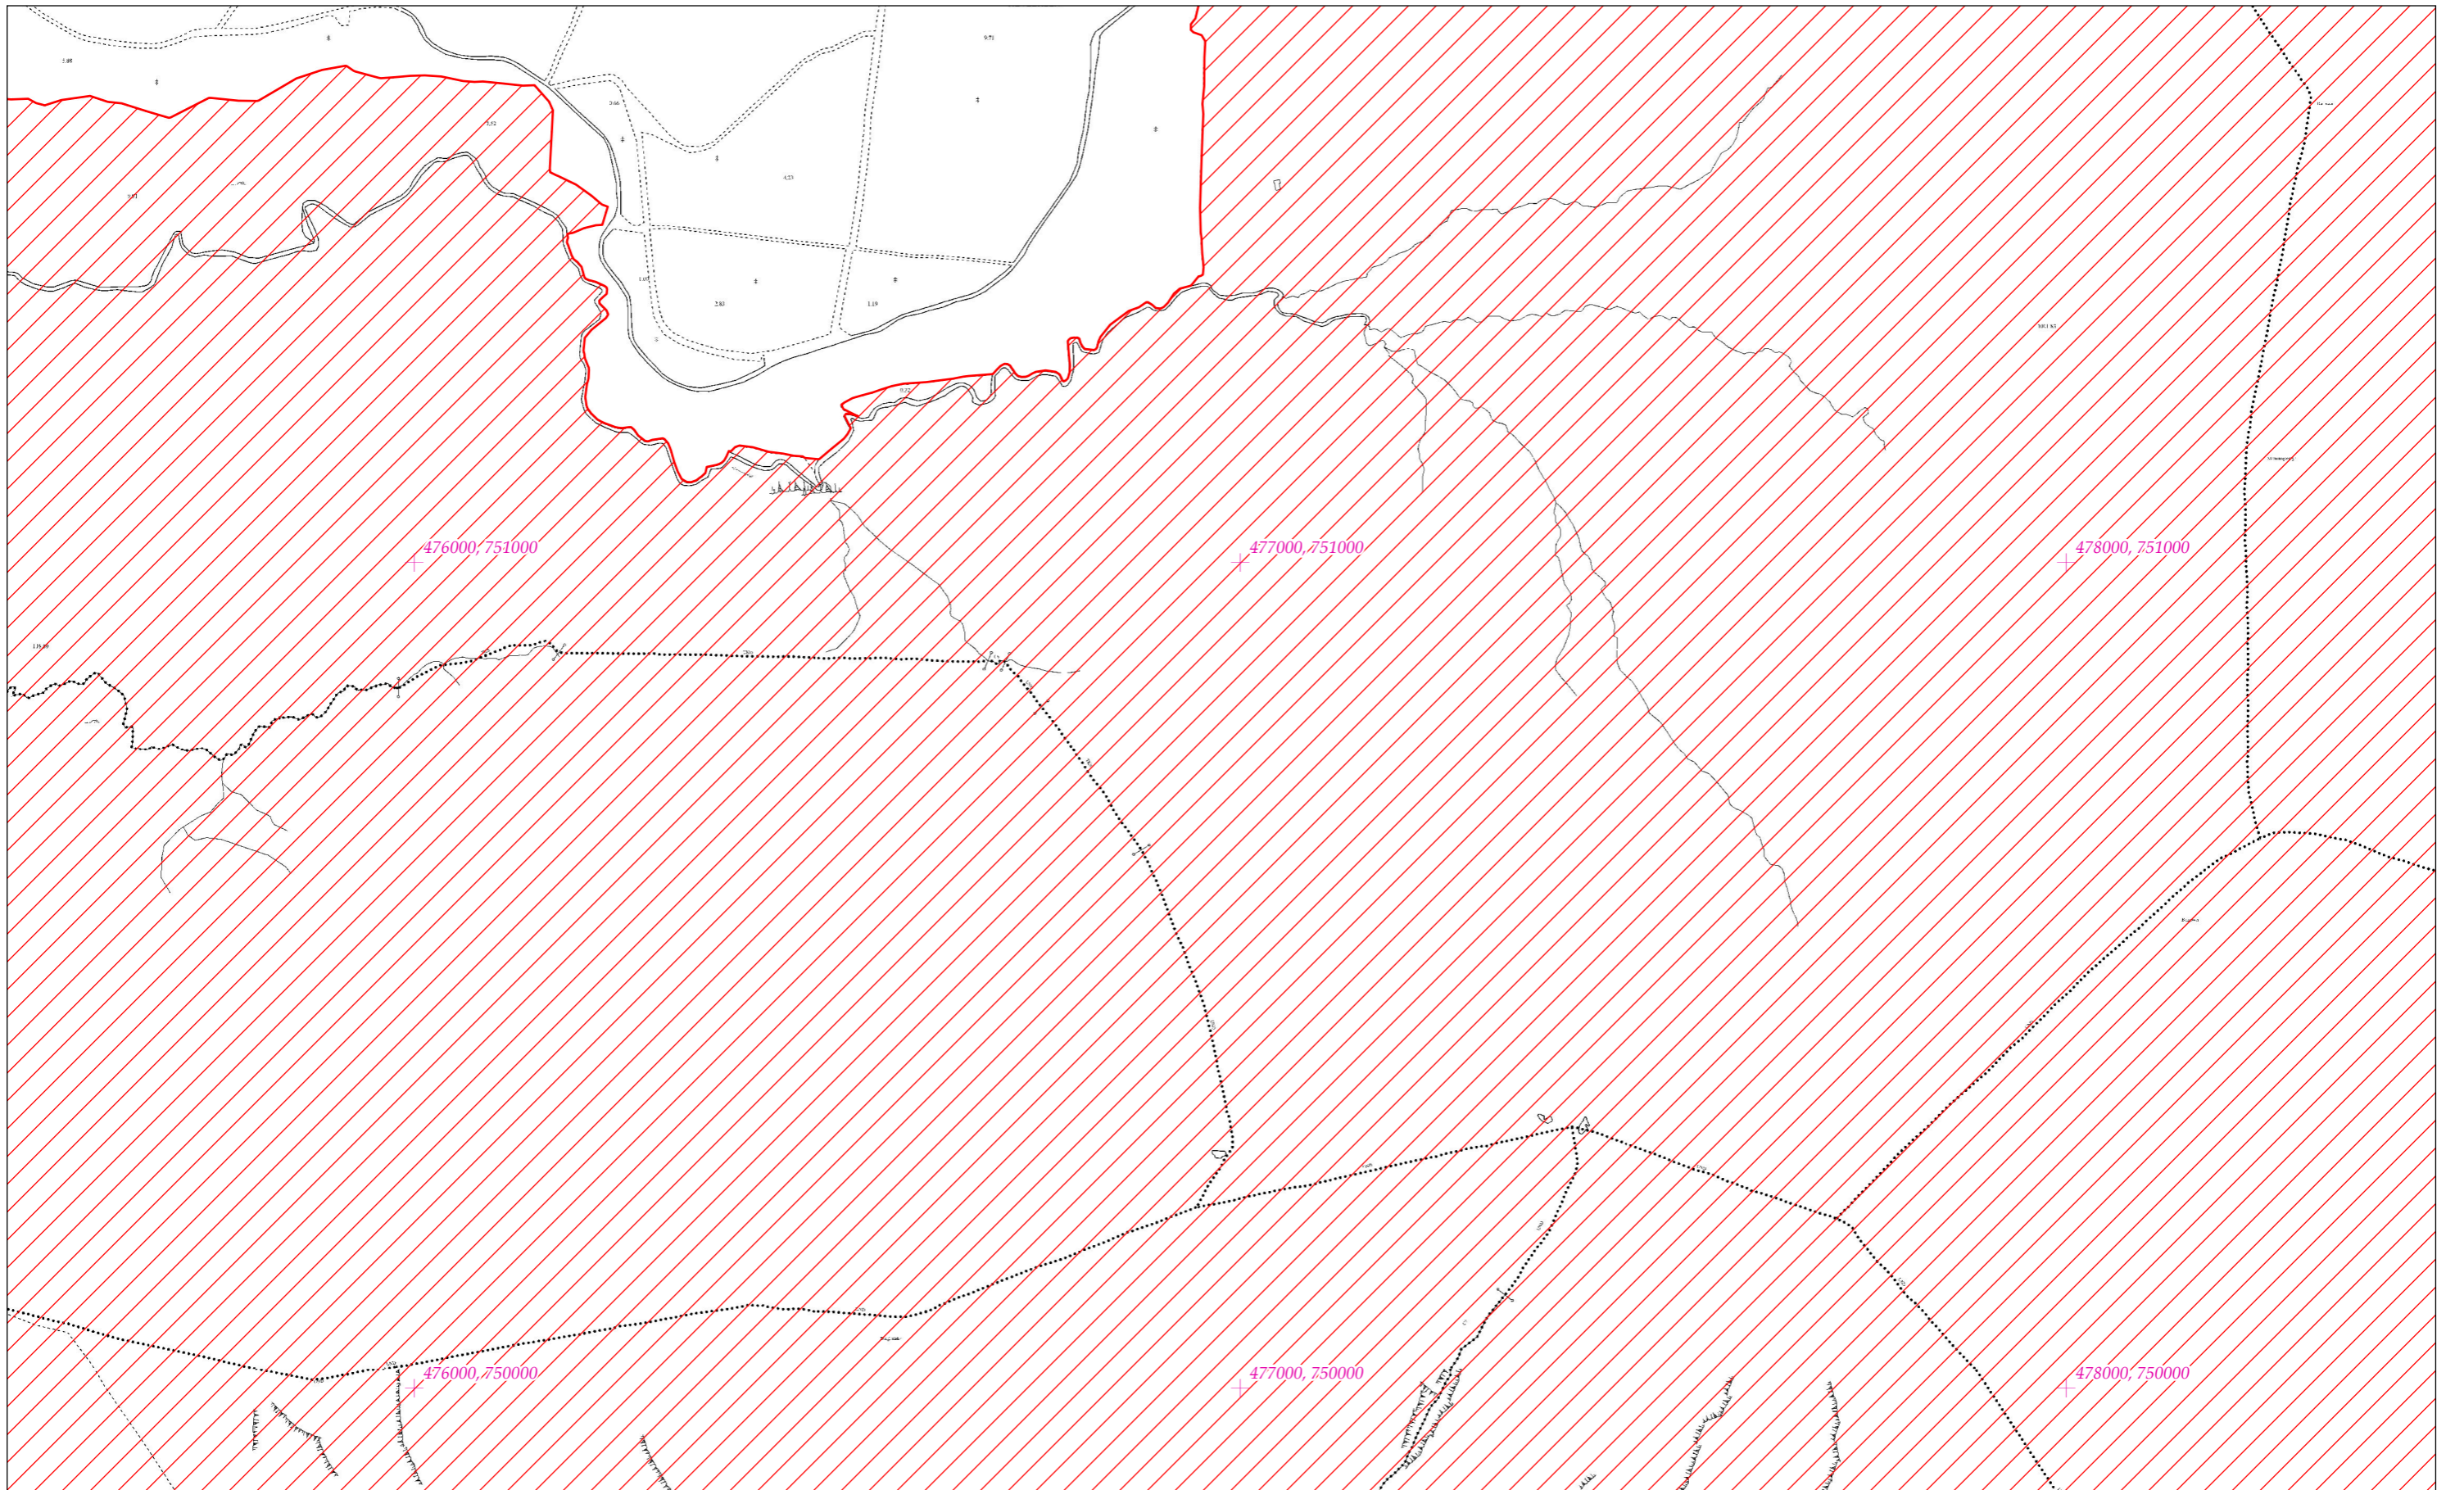

LCS Choimpléacs Bheanna Beola/an Gharráin
The Twelve Bens/Garraun Complex SAC
1:5000 O.S. TILE 2797b 64 of 87

SITE CODE
002031

Leagan / Version: 3.03
Arna chló an / Printed on: 25/10/2023

Rialachán 4(1)(b) / Regulation 4(1)(b)