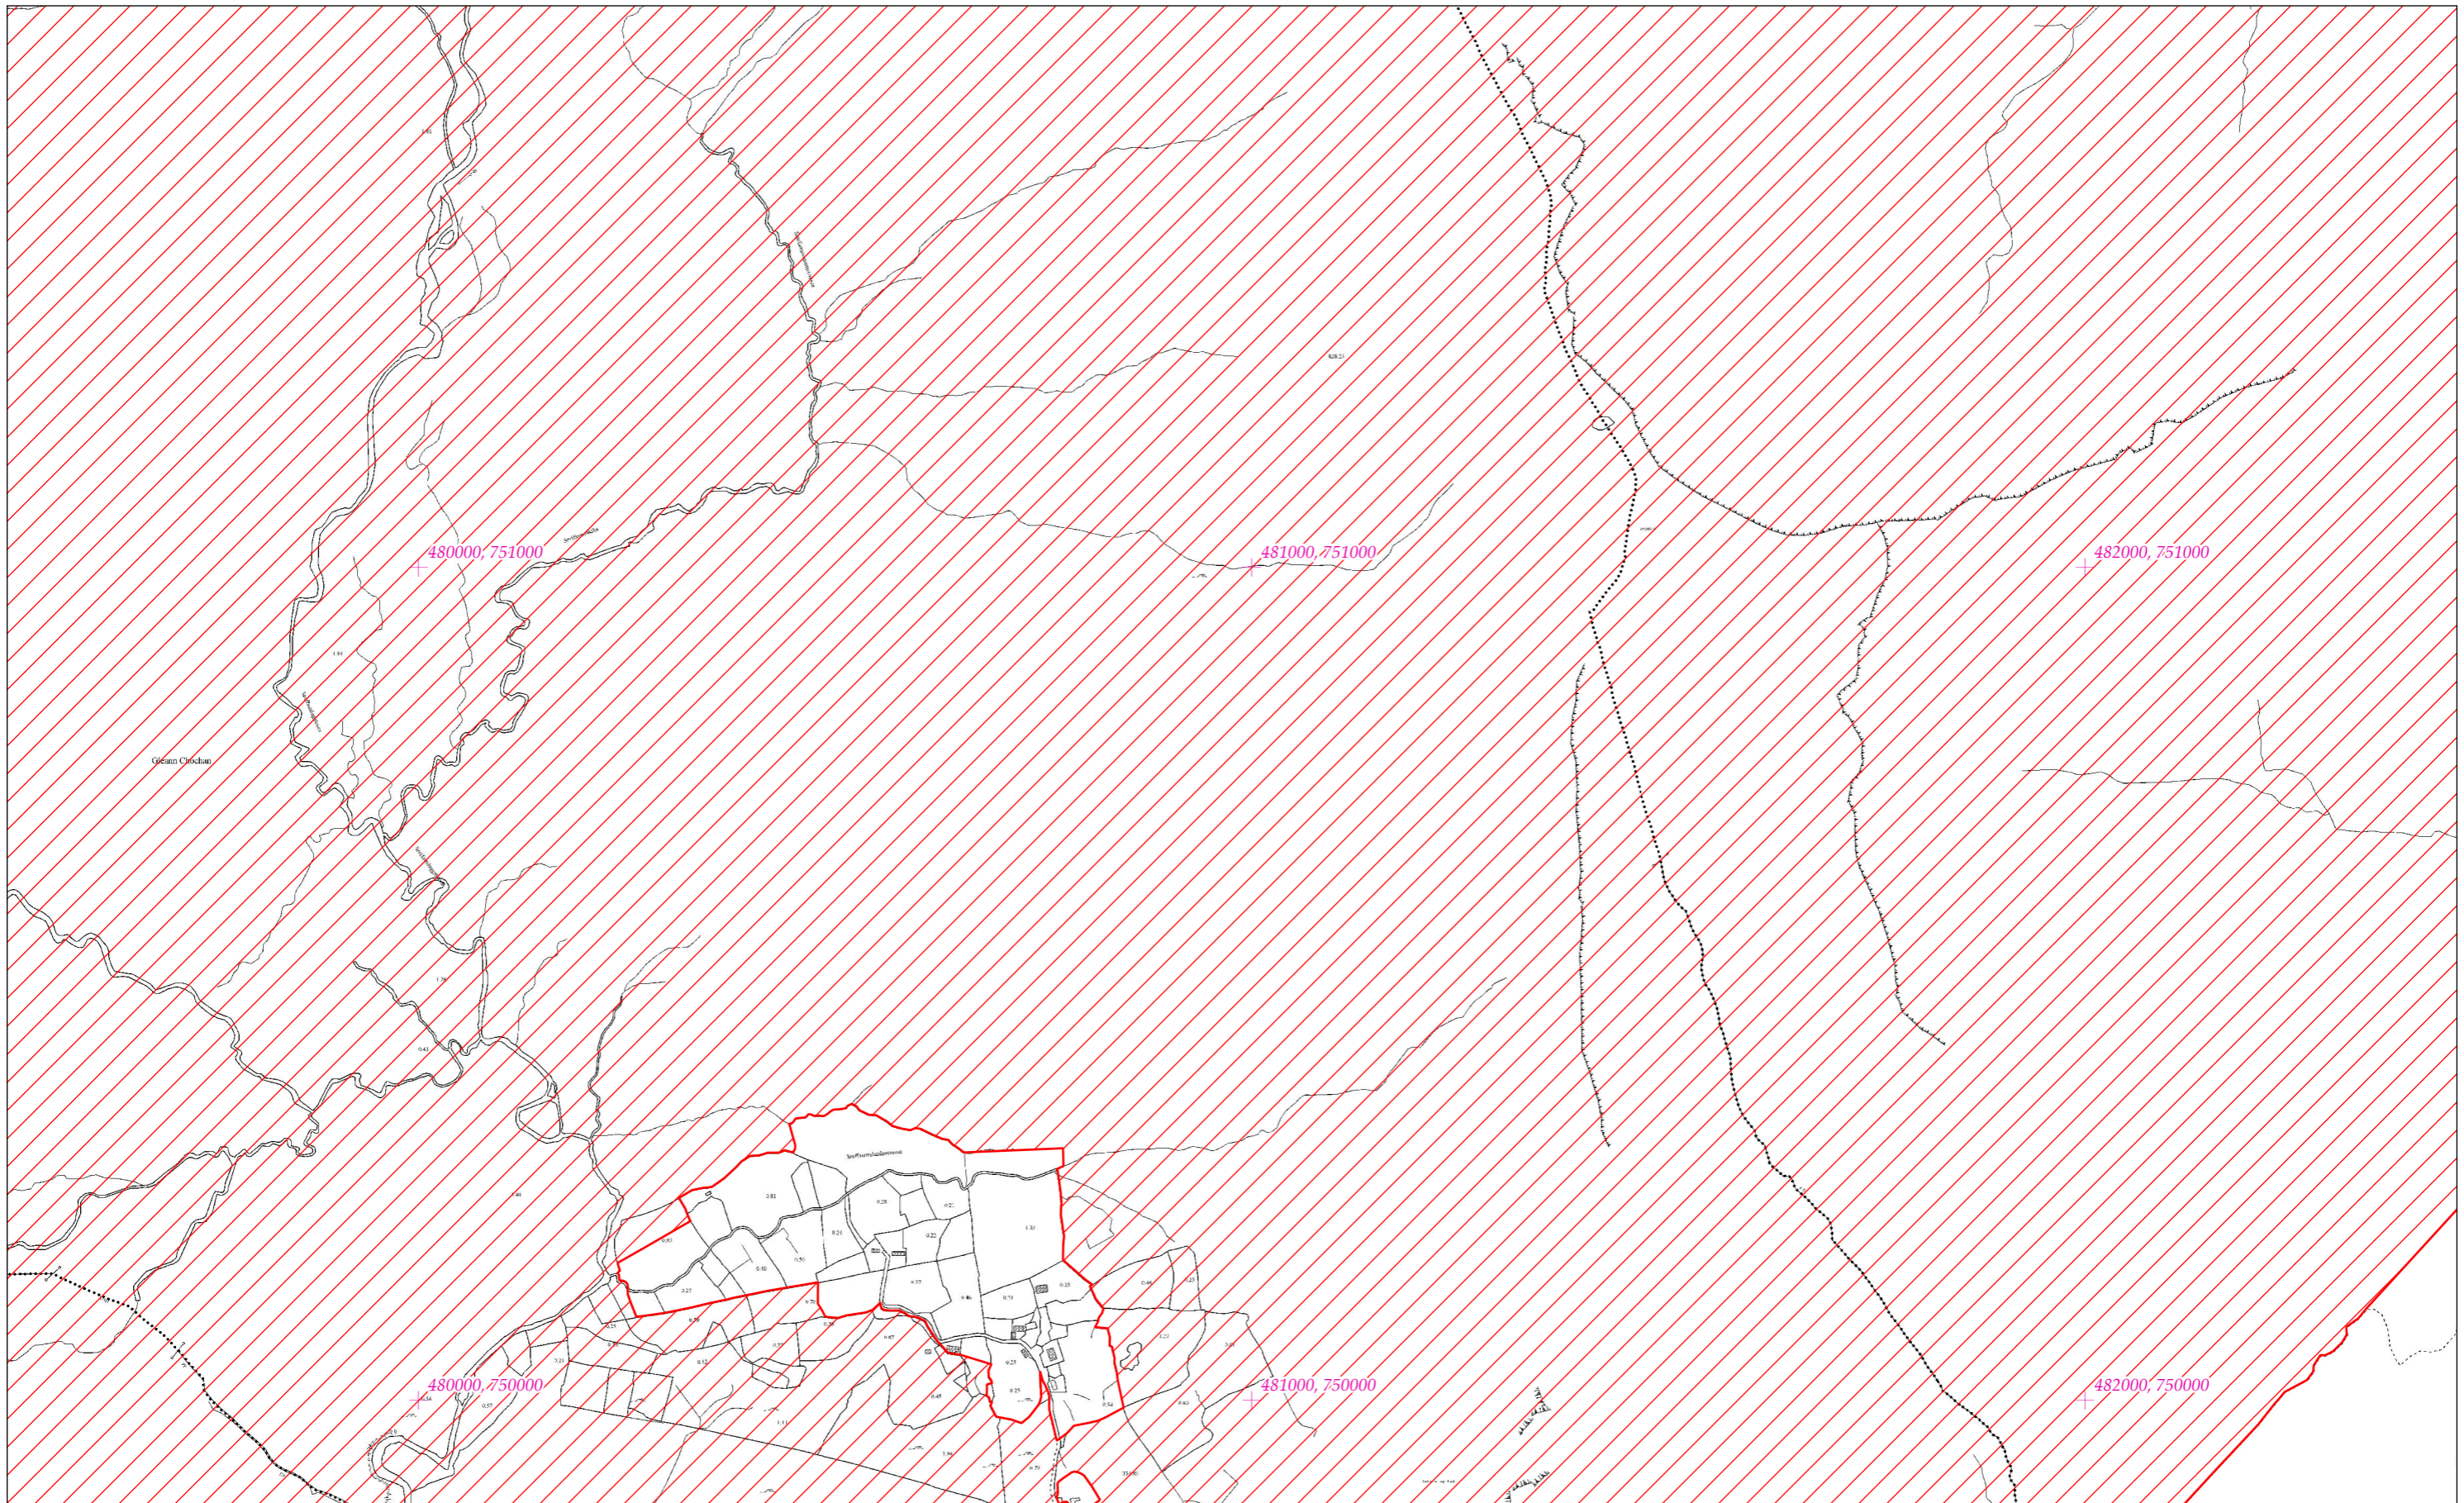

Rialachán 4(1)(b) / Regulation 4(1)(b)

Leathanach 69 de 87 (Co. na Gaillimhe)
Page 69 of 87 (Co. Galway)

LIMISTÉAR FAOI CHAOMHNÚ SPEISIALTA
SPECIAL AREA OF CONSERVATION

© Rannán Náisiúnta Mapála de Thailte Éireann. Gach ceart ar cosaint. Uimhir Ceadúnais CYAL50351092.
© National Mapping Division of Tailte Éireann. All rights reserved. Licence number CYAL50351092.
Córas Comhordanáidí: Trasteilgean Mercator na hÉireann / Co-ordinate System: Irish Transverse Mercator.

LCS Choimpléacs Bheanna Beola/an Gharráin
The Twelve Bens/Garraun Complex SAC
1:5000 O.S. TILE 2798c 69 of 87

SITE CODE
002031

Leagan / Version: 3.03
Arna chló an / Printed on: 25/10/2023