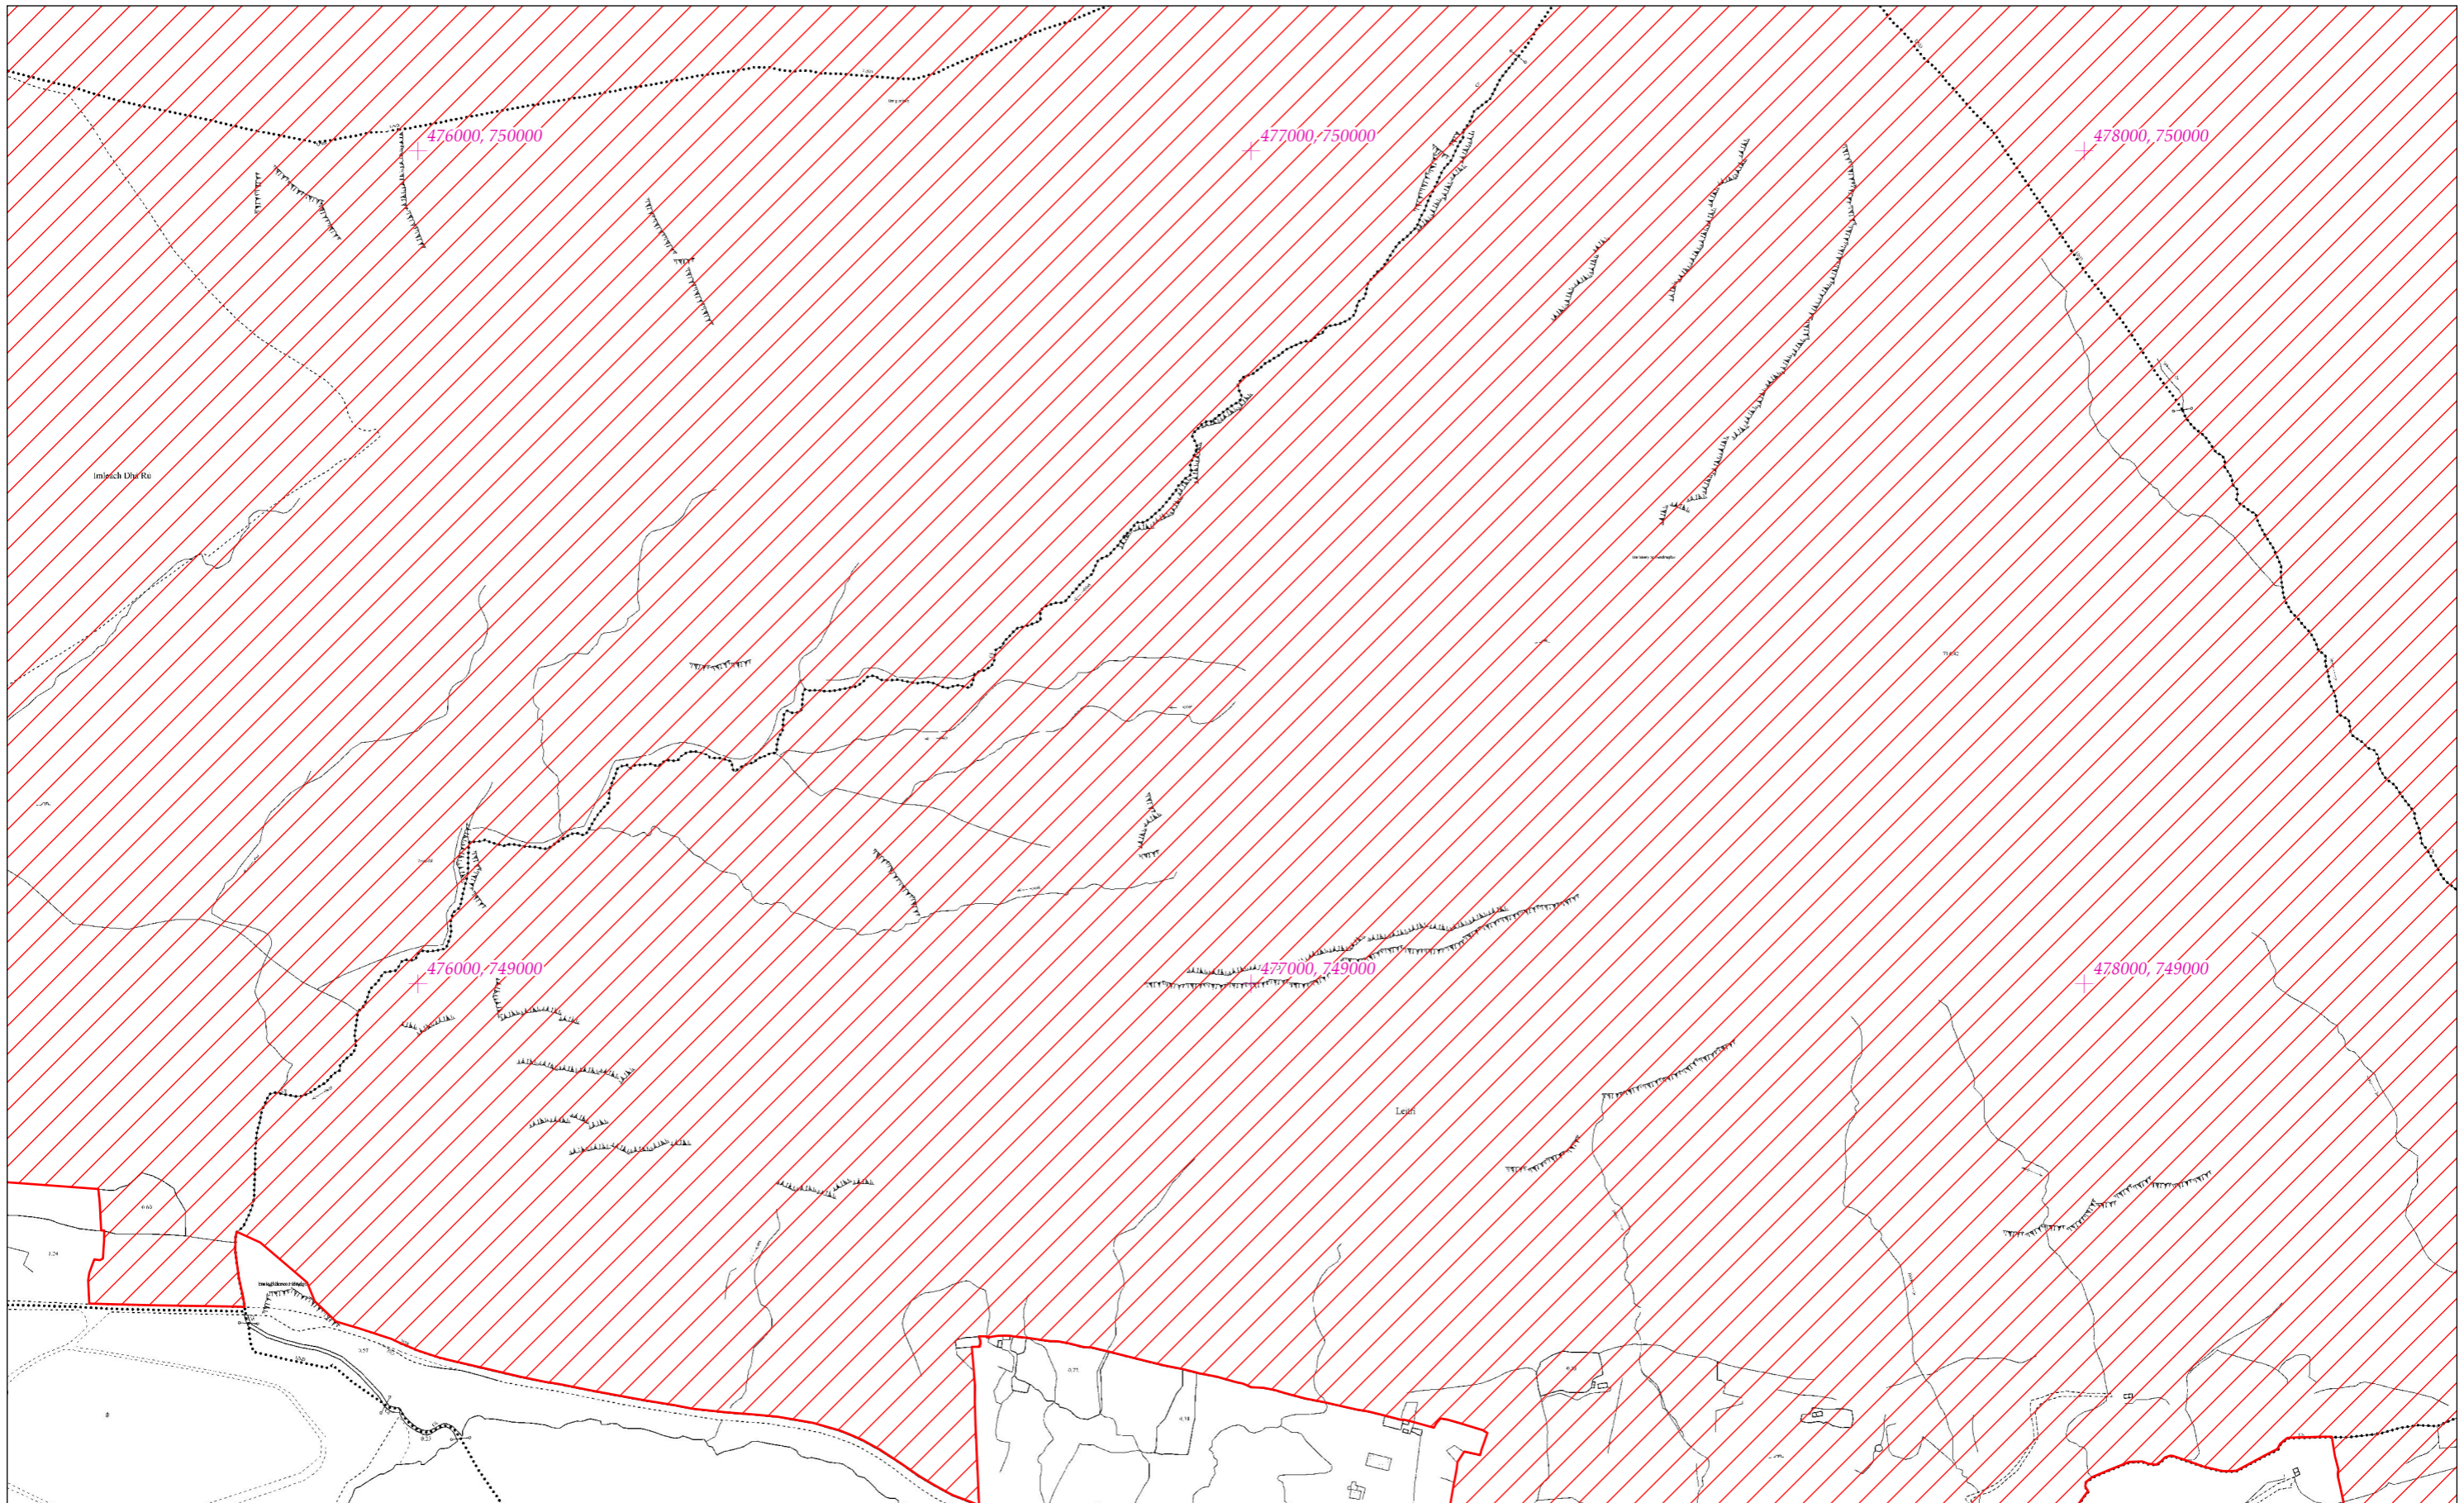

LCS Choimpléacs Bheanna Beola/an Gharráin
The Twelve Bens/Garraun Complex SAC
1:5000 O.S. TILE 2864b 76 of 87

SITE CODE
002031

Leagan / Version: 3.03
Arna chló an / Printed on: 25/10/2023

Rialachán 4(1)(b) / Regulation 4(1)(b)