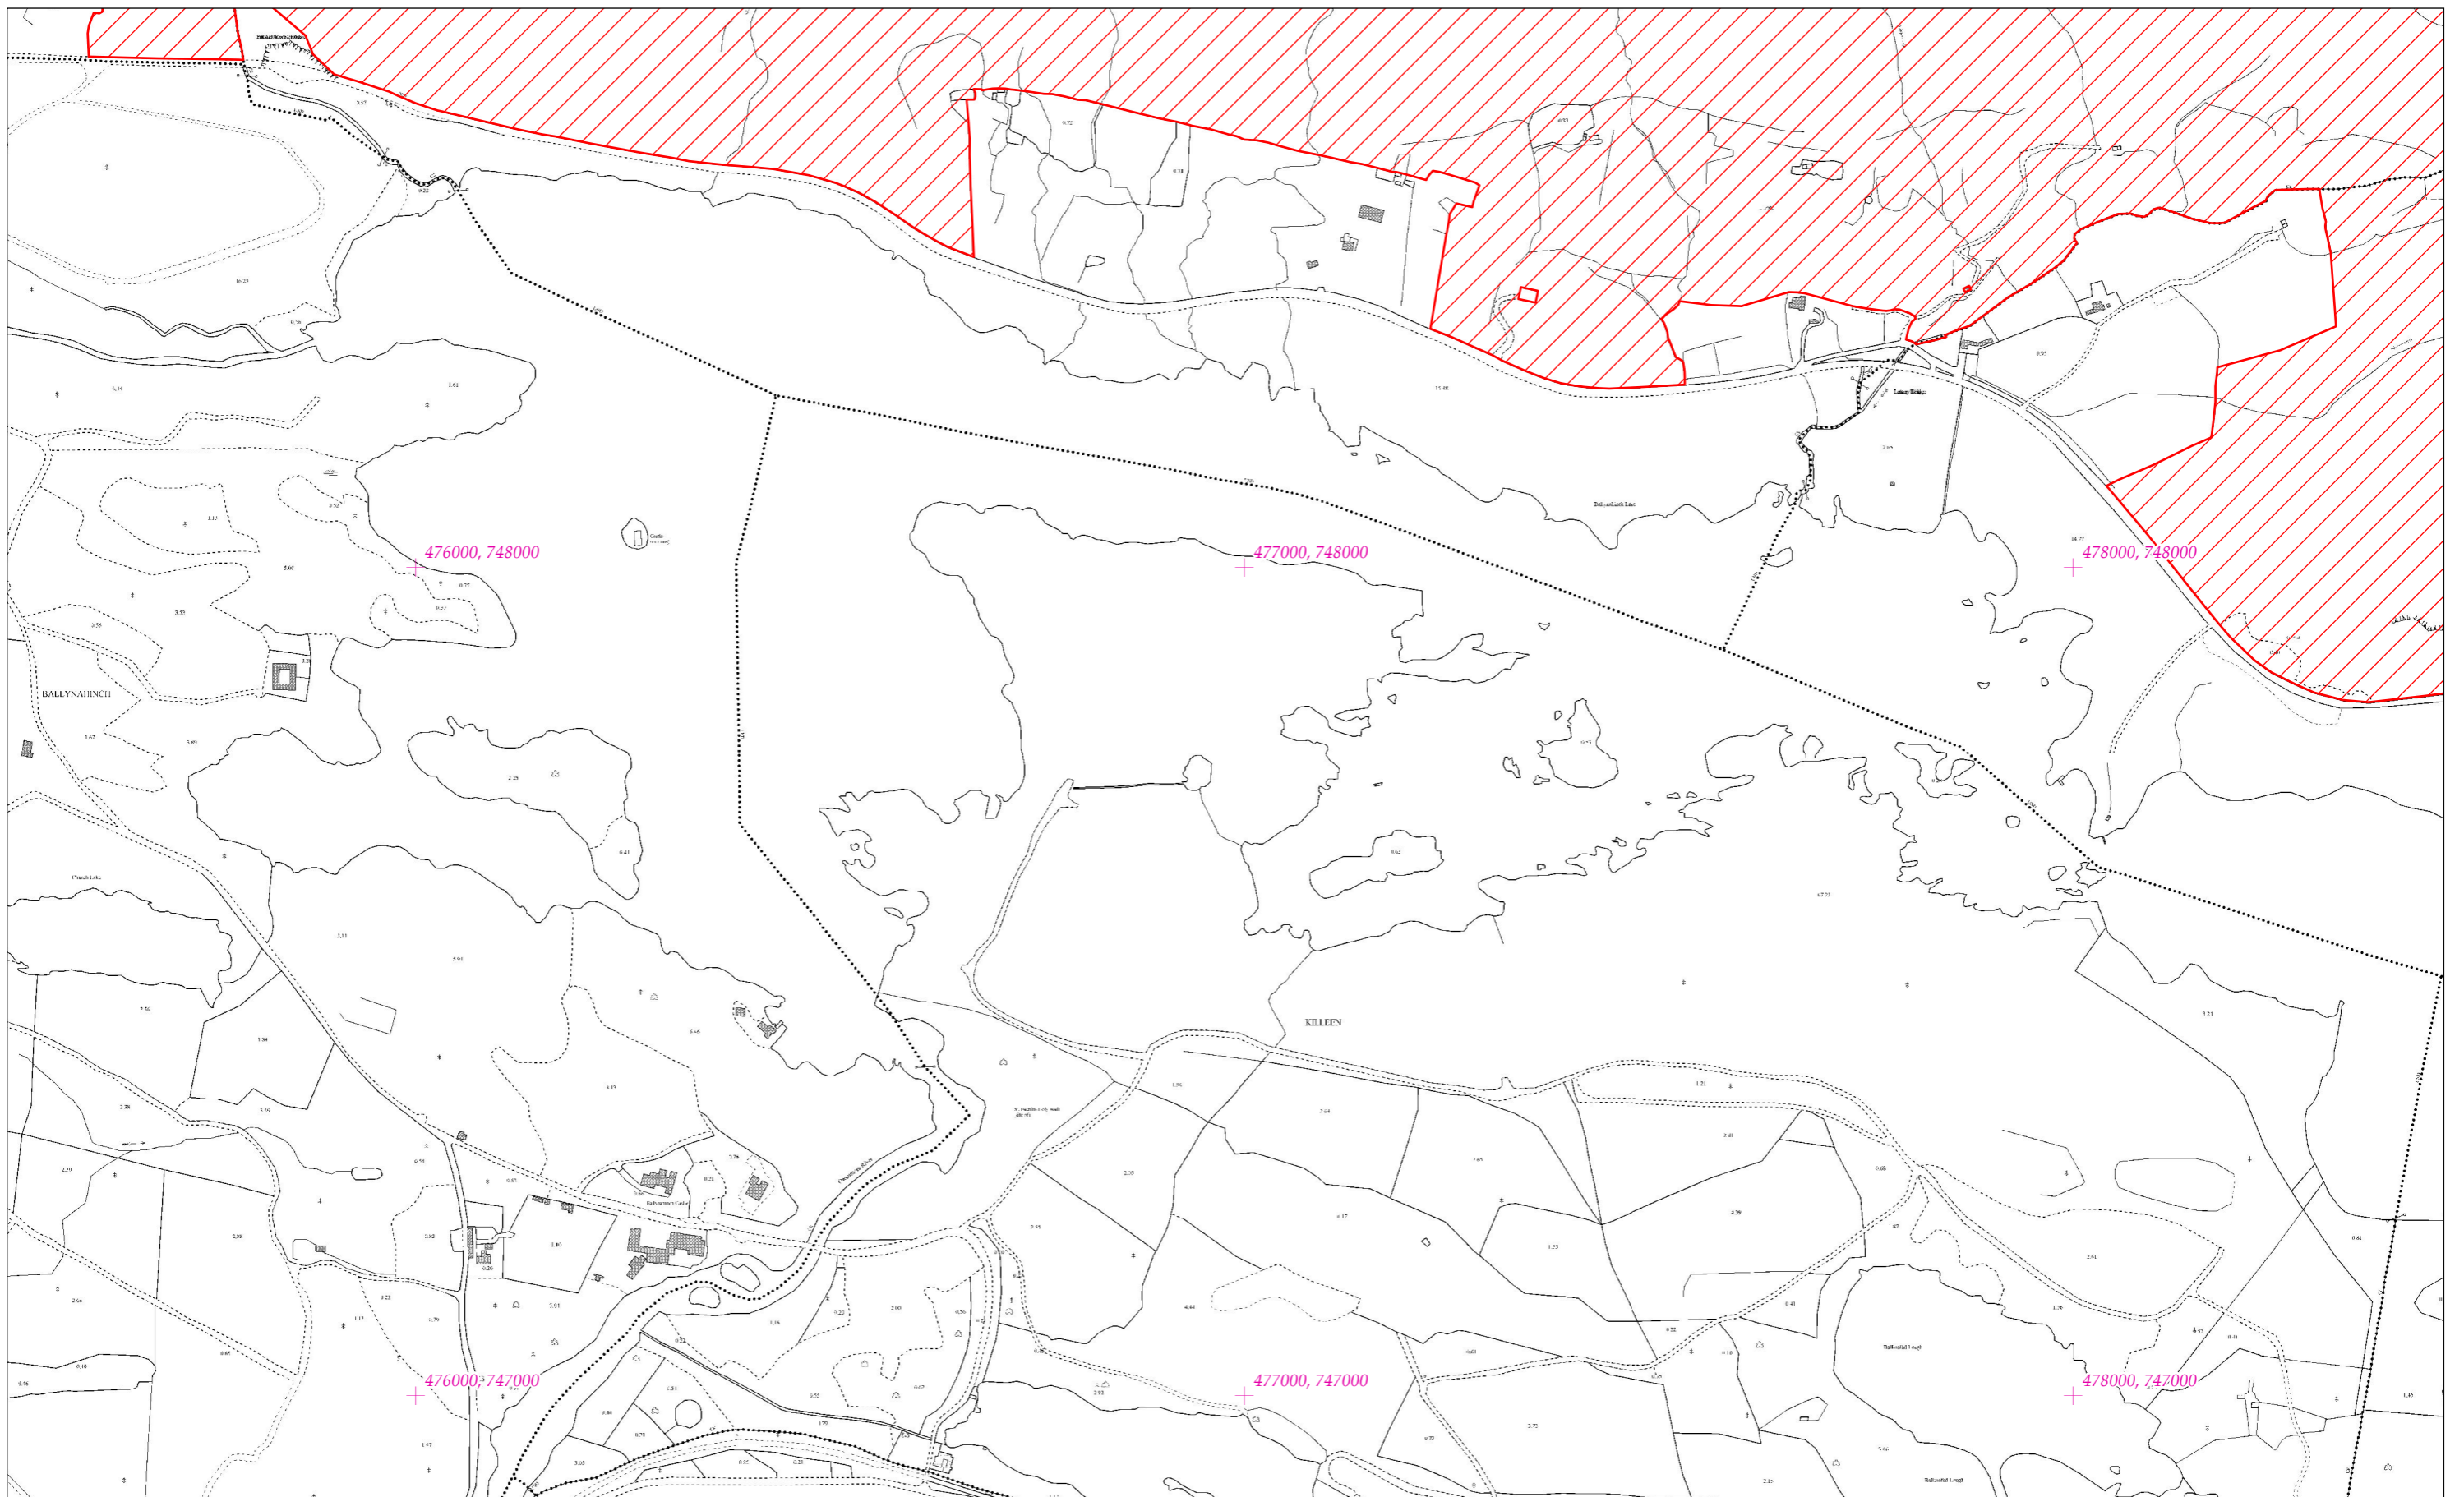

LCS Choimpléacs Bheanna Beola/an Gharráin
The Twelve Bens/Garraun Complex SAC
1:5000 O.S. TILE 2865b 78 of 87

SITE CODE
002031

Leagan / Version: 3.03
Arna chló an / Printed on: 25/10/2023

Rialachán 4(1)(b) / Regulation 4(1)(b)