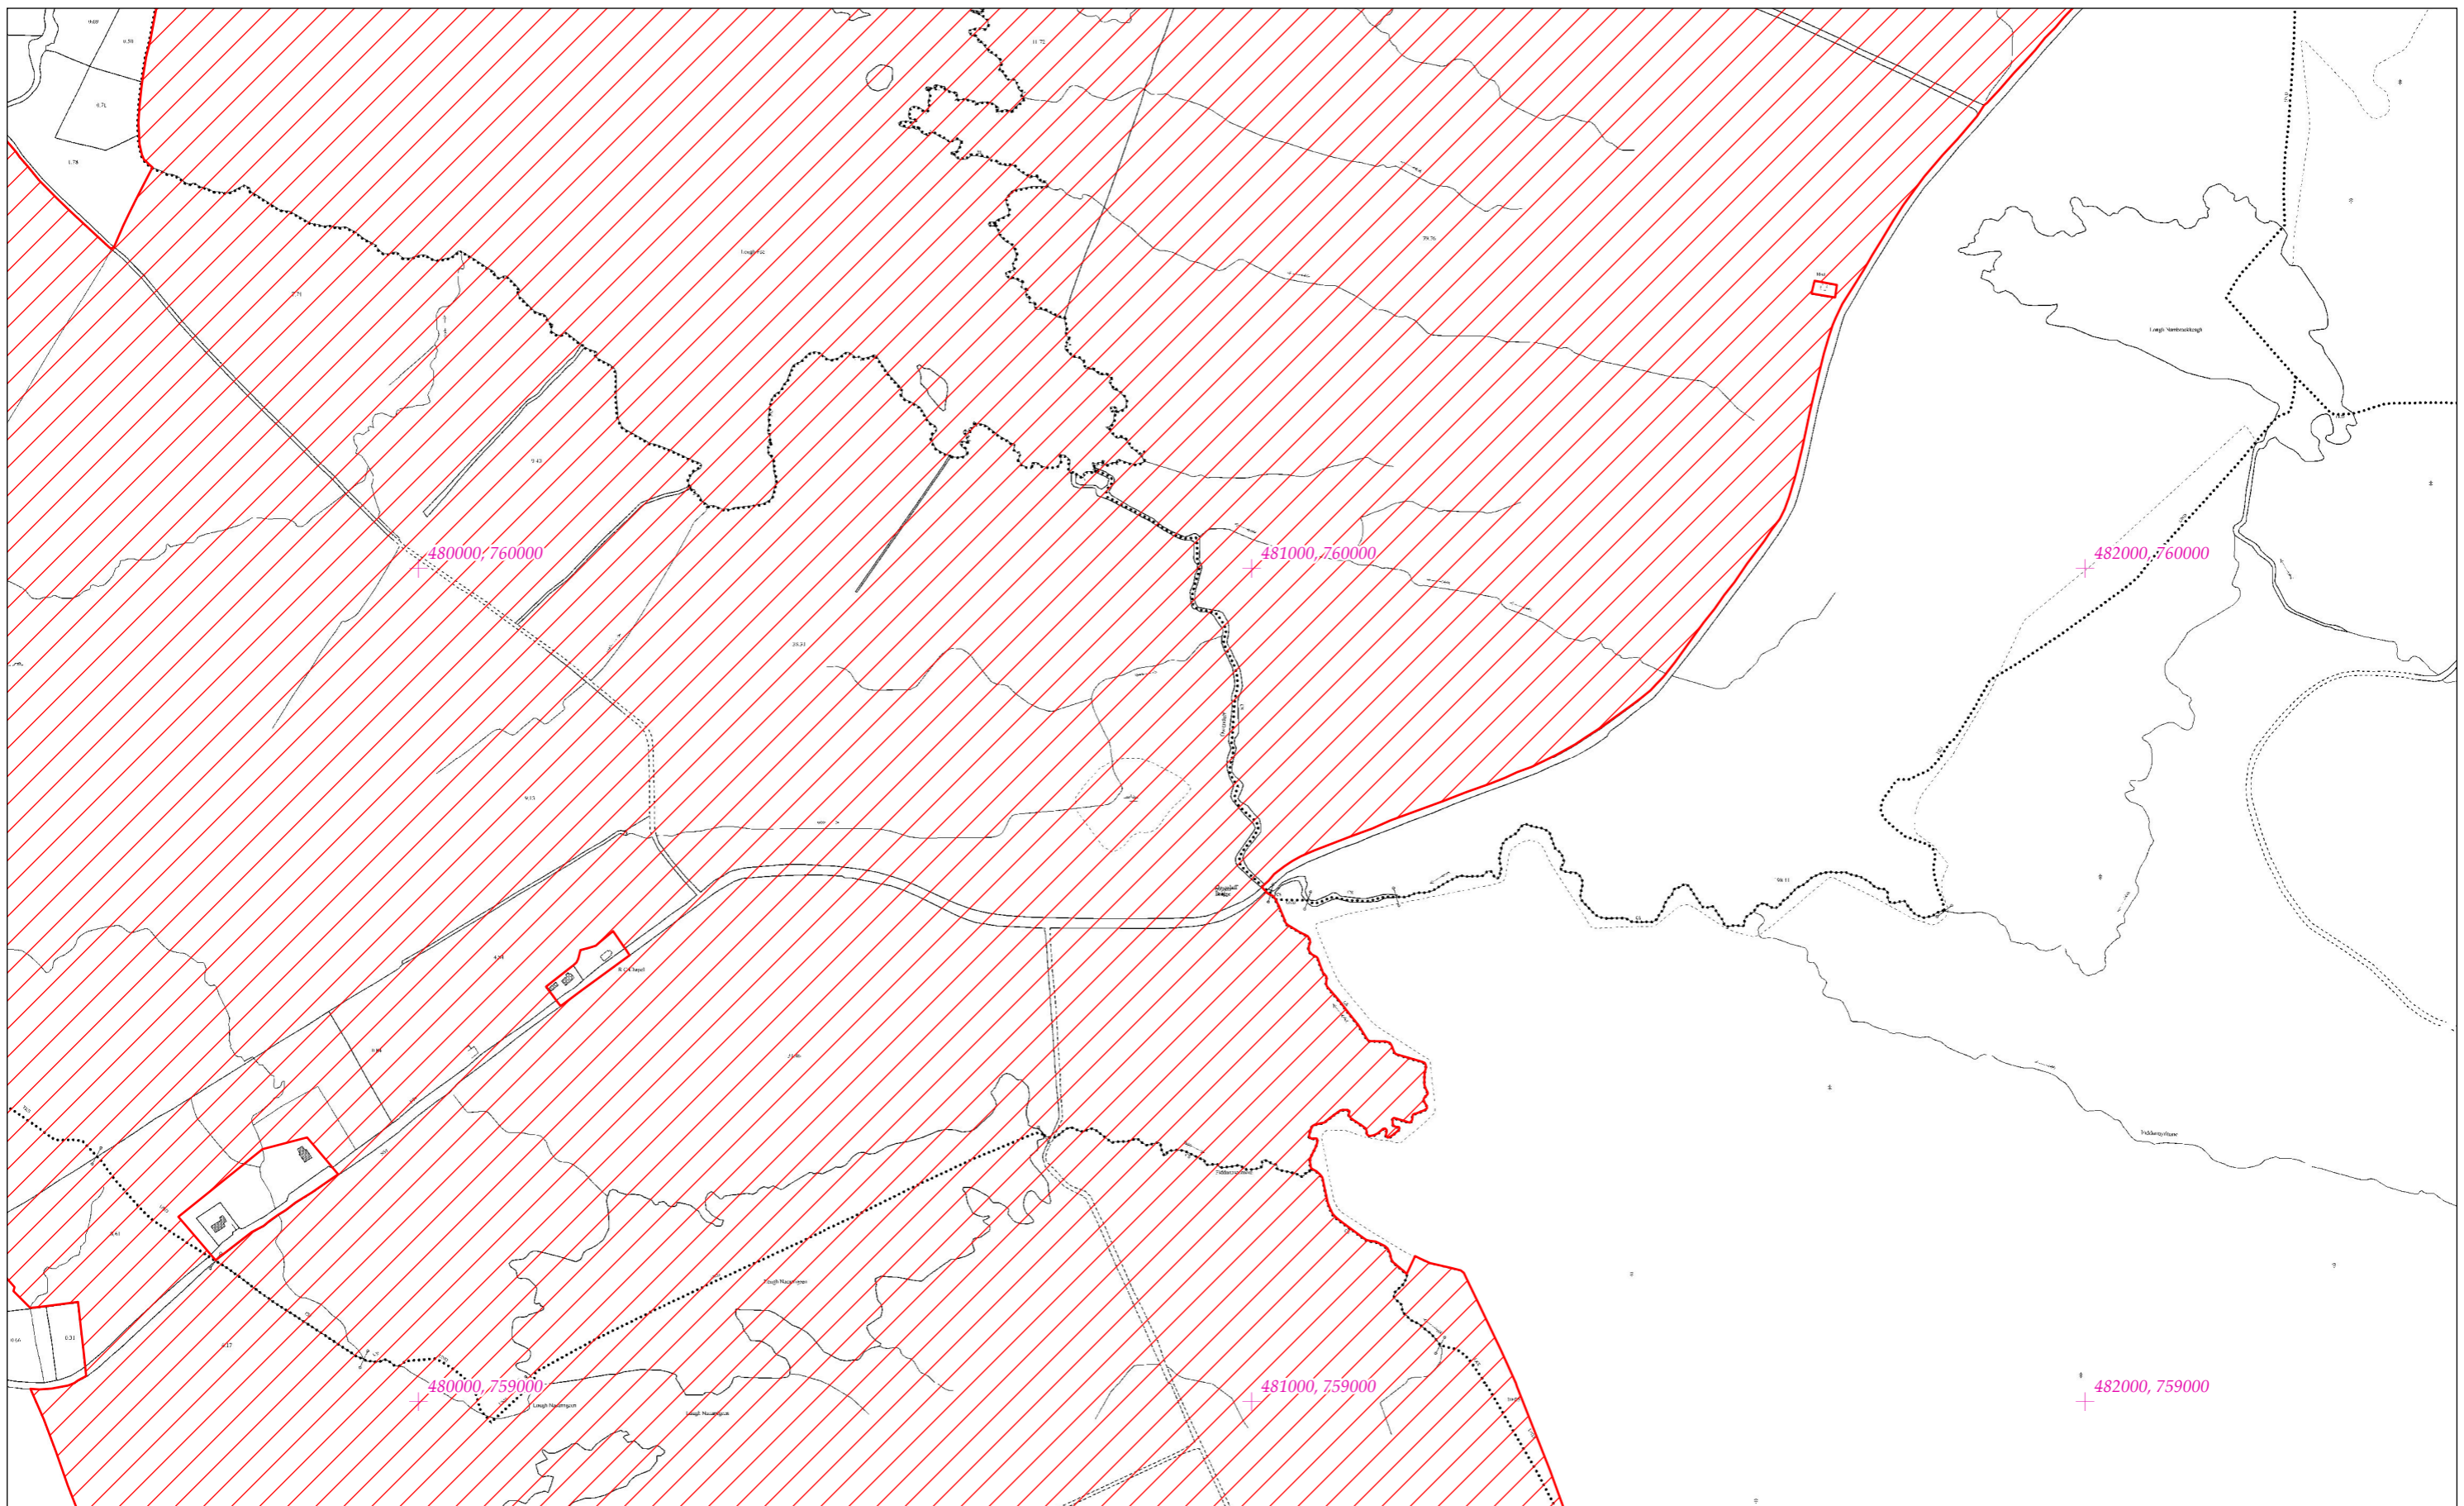

Rialachán 4(1)(b) / Regulation 4(1)(b)

Leathanach 24 de 87 (Co. na Gaillimhe)
Page 24 of 87 (Co. Galway)

LIMISTÉAR FAOI CHAOMHNÚ SPEISIALTA
SPECIAL AREA OF CONSERVATION

© Rannán Náisiúnta Mapála de Thailte Éireann. Gach ceart ar cosaint. Uimhir Ceadúnais CYAL50351092.
© National Mapping Division of Tailte Éireann. All rights reserved. Licence number CYAL50351092.
Córas Comhordanáidí: Trasteilgean Mercator na hÉireann / Co-ordinate System: Irish Transverse Mercator.

LCS Choimpléacs Bheanna Beola/an Gharráin
The Twelve Bens/Garraun Complex SAC
1:5000 O.S. TILE 2591c 24 of 87

SITE CODE
002031

Leagan / Version: 3.03
Arna chló an / Printed on: 25/10/2023