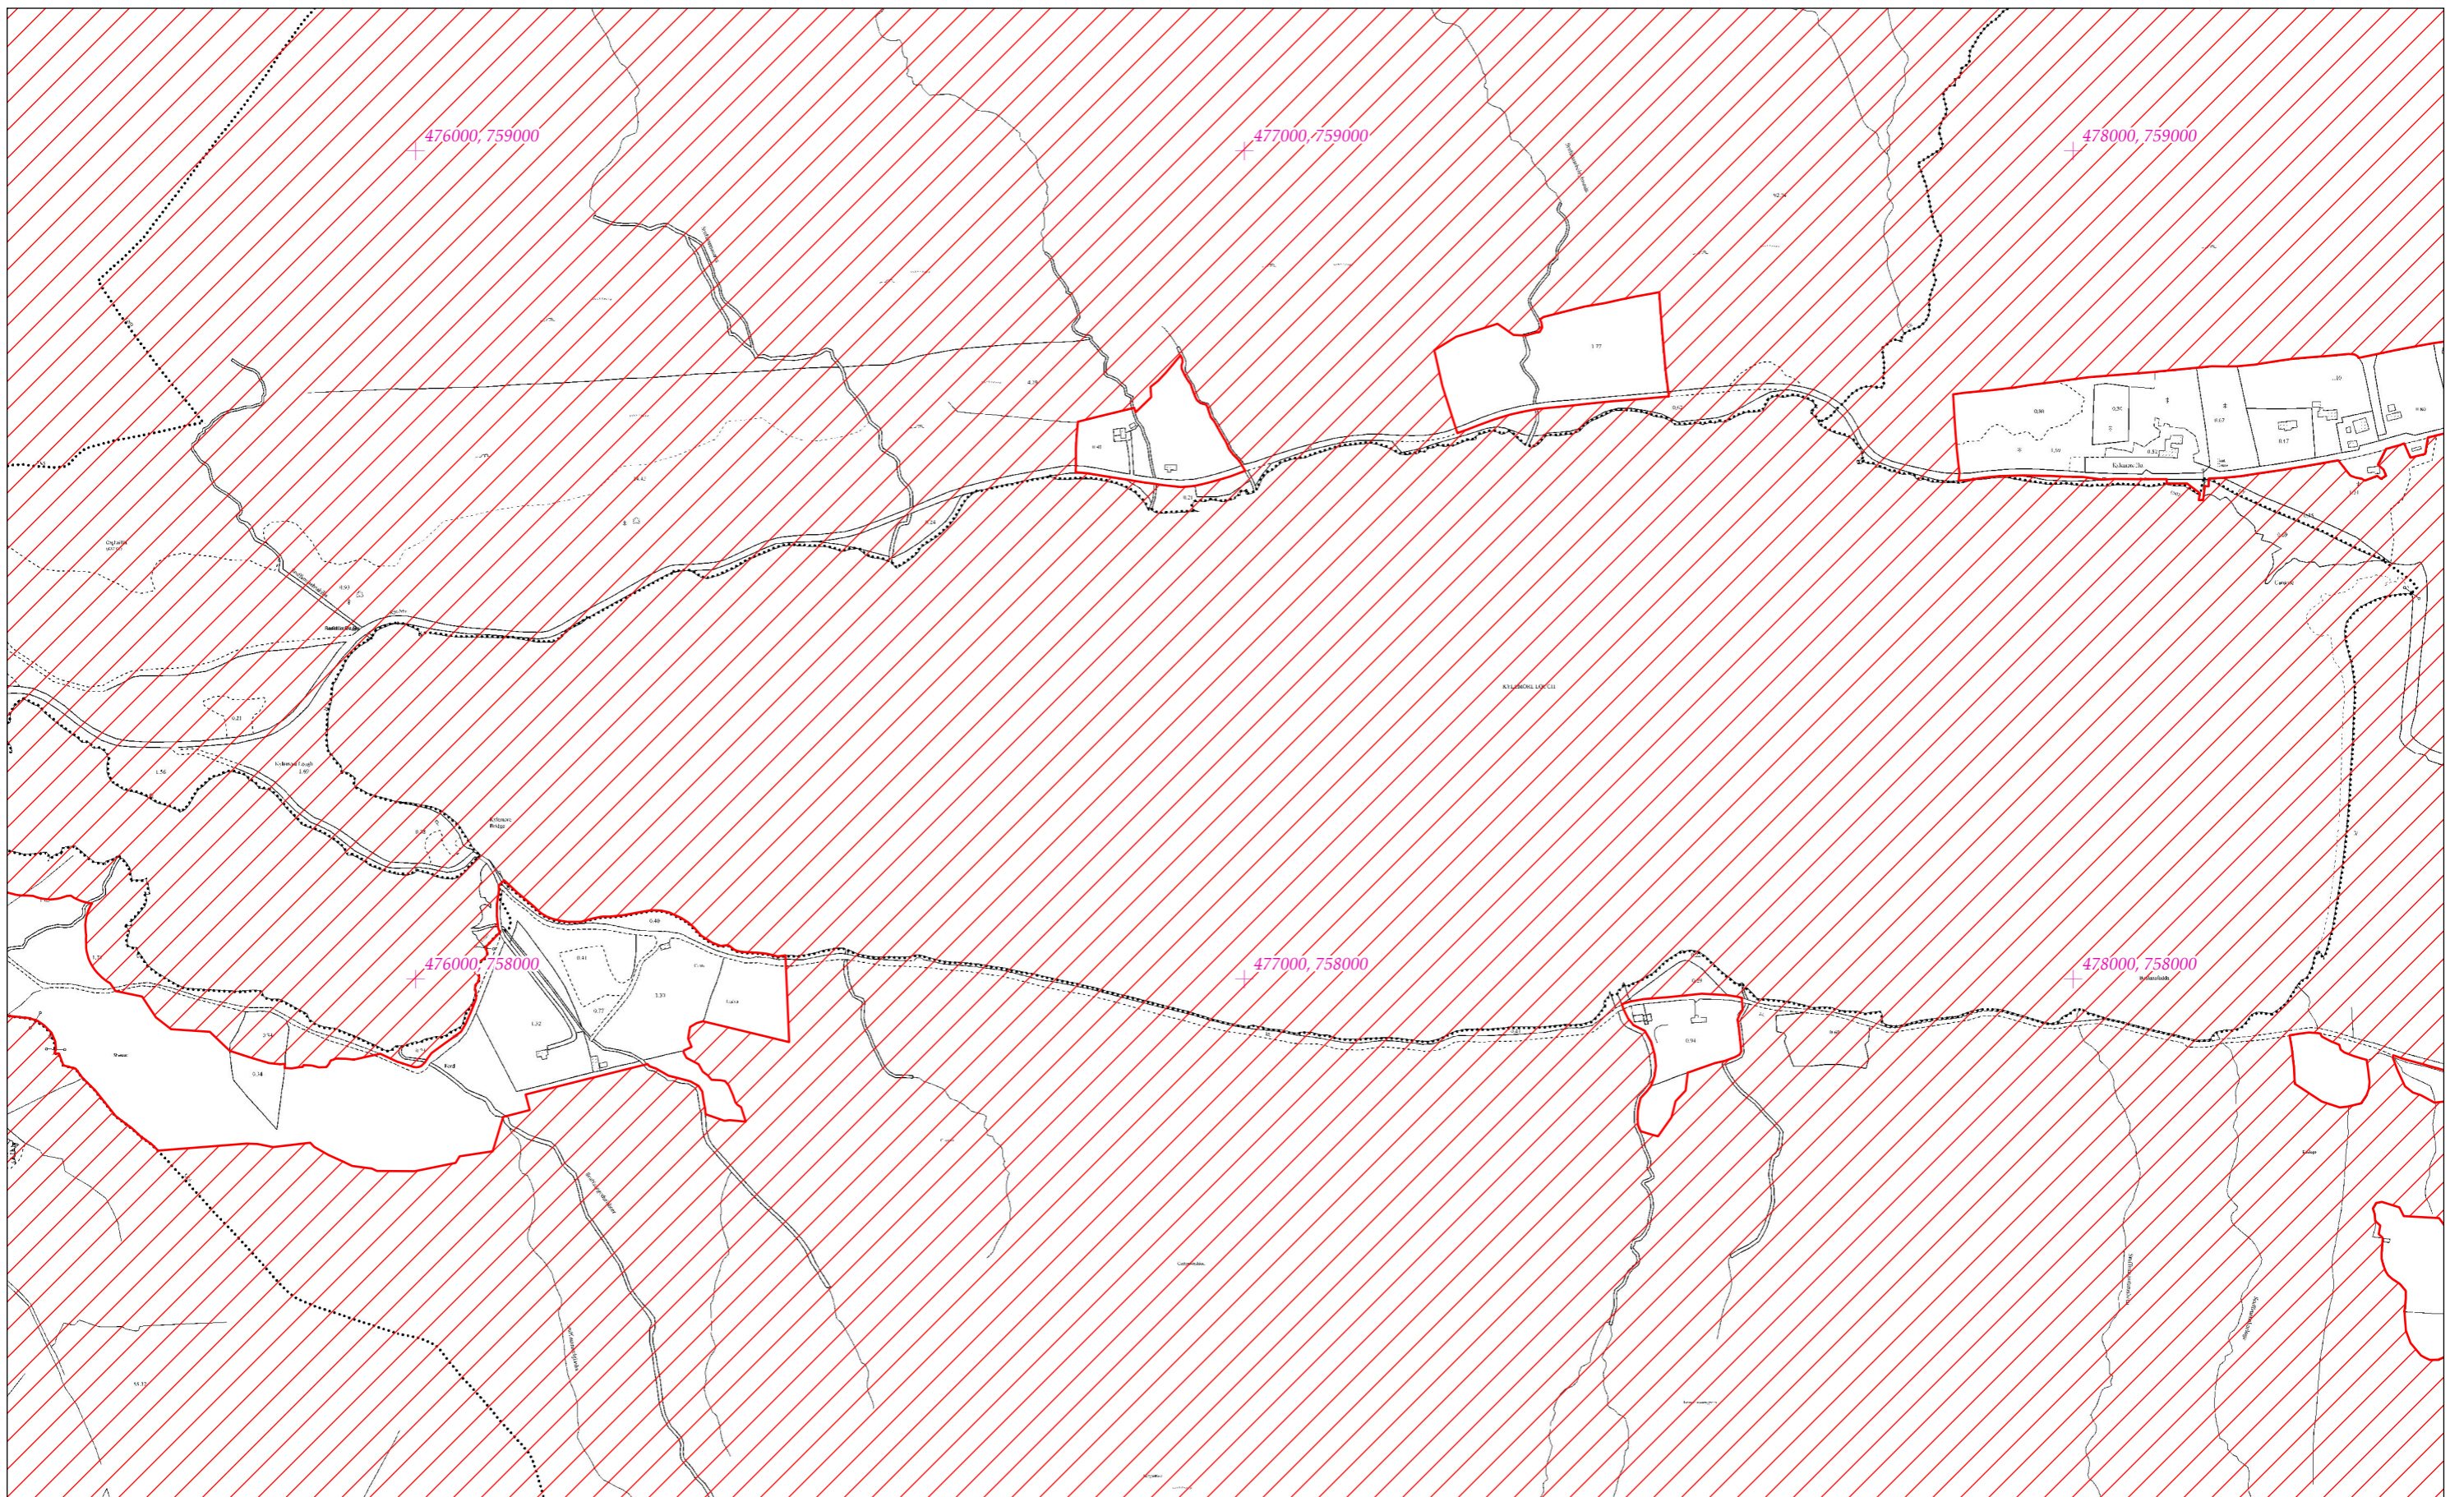

Rialachán 4(1)(b) / Regulation 4(1)(b)

Leathanach 31 de 87 (Co. na Gaillimhe)
Page 31 of 87 (Co. Galway)

LIMISTÉAR FAOI CHAOMHNÚ SPEISIALTA
SPECIAL AREA OF CONSERVATION

© Rannán Náisiúnta Mapála de Thailte Éireann. Gach ceart ar cosaint. Uimhir Ceadúnais CYAL50351092.
© National Mapping Division of Tailte Éireann. All rights reserved. Licence number CYAL50351092.
Córas Comhordanáidí: Trasteilgean Mercator na hÉireann / Co-ordinate System: Irish Transverse Mercator.

LCS Choimpléacs Bheanna Beola/an Gharráin
The Twelve Bens/Garraun Complex SAC
1:5000 O.S. TILE 2660a 31 of 87

SITE CODE
002031

Leagan / Version: 3.03
Arna chló an / Printed on: 25/10/2023