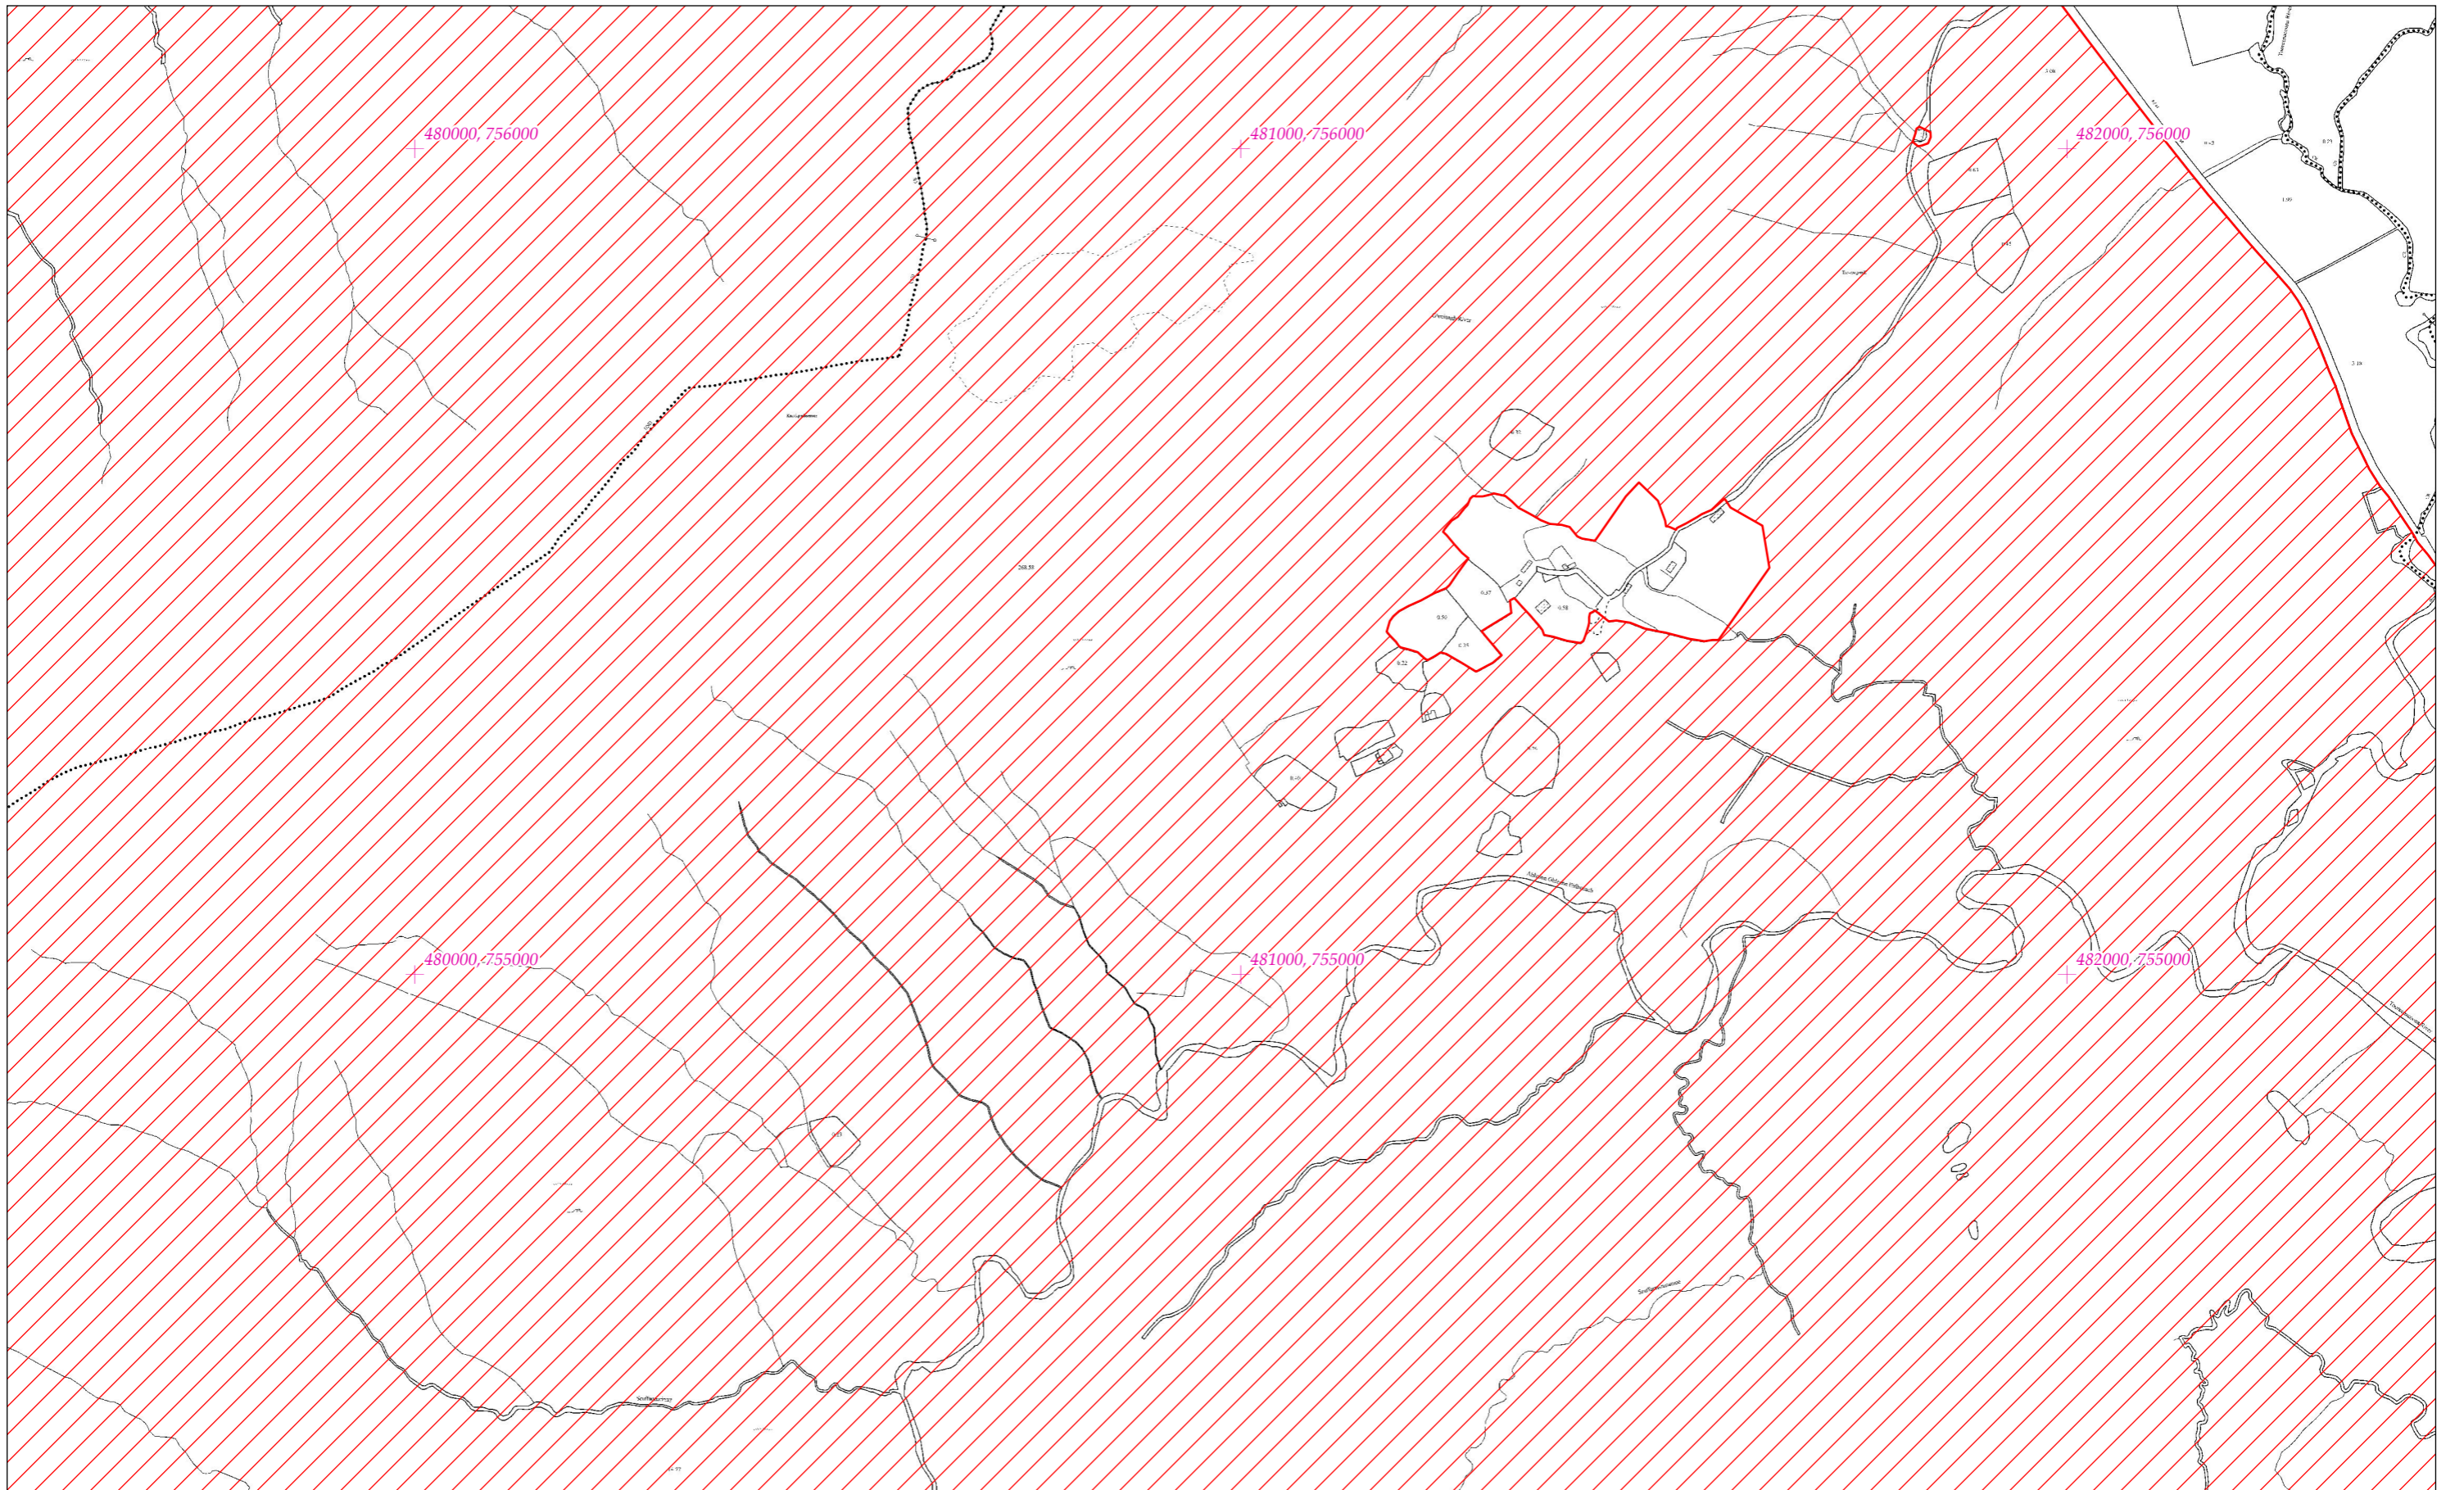

Rialachán 4(1)(b) / Regulation 4(1)(b)

Leathanach 48 de 87 (Co. na Gaillimhe)
Page 48 of 87 (Co. Galway)

LIMISTÉAR FAOI CHAOMHNÚ SPEISIALTA
SPECIAL AREA OF CONSERVATION

© Rannán Náisiúnta Mapála de Thailte Éireann. Gach ceart ar cosaint. Uimhir Ceadúnais CYAL50351092.
© National Mapping Division of Tailte Éireann. All rights reserved. Licence number CYAL50351092.
Córas Comhordanáidí: Trasteilgean Mercator na hÉireann / Co-ordinate System: Irish Transverse Mercator.

LCS Choimpléacs Bheanna Beola/an Gharráin
The Twelve Bens/Garraun Complex SAC
1:5000 O.S. TILE 2730a 48 of 87

SITE CODE
002031

Leagan / Version: 3.03
Arna chló an / Printed on: 25/10/2023