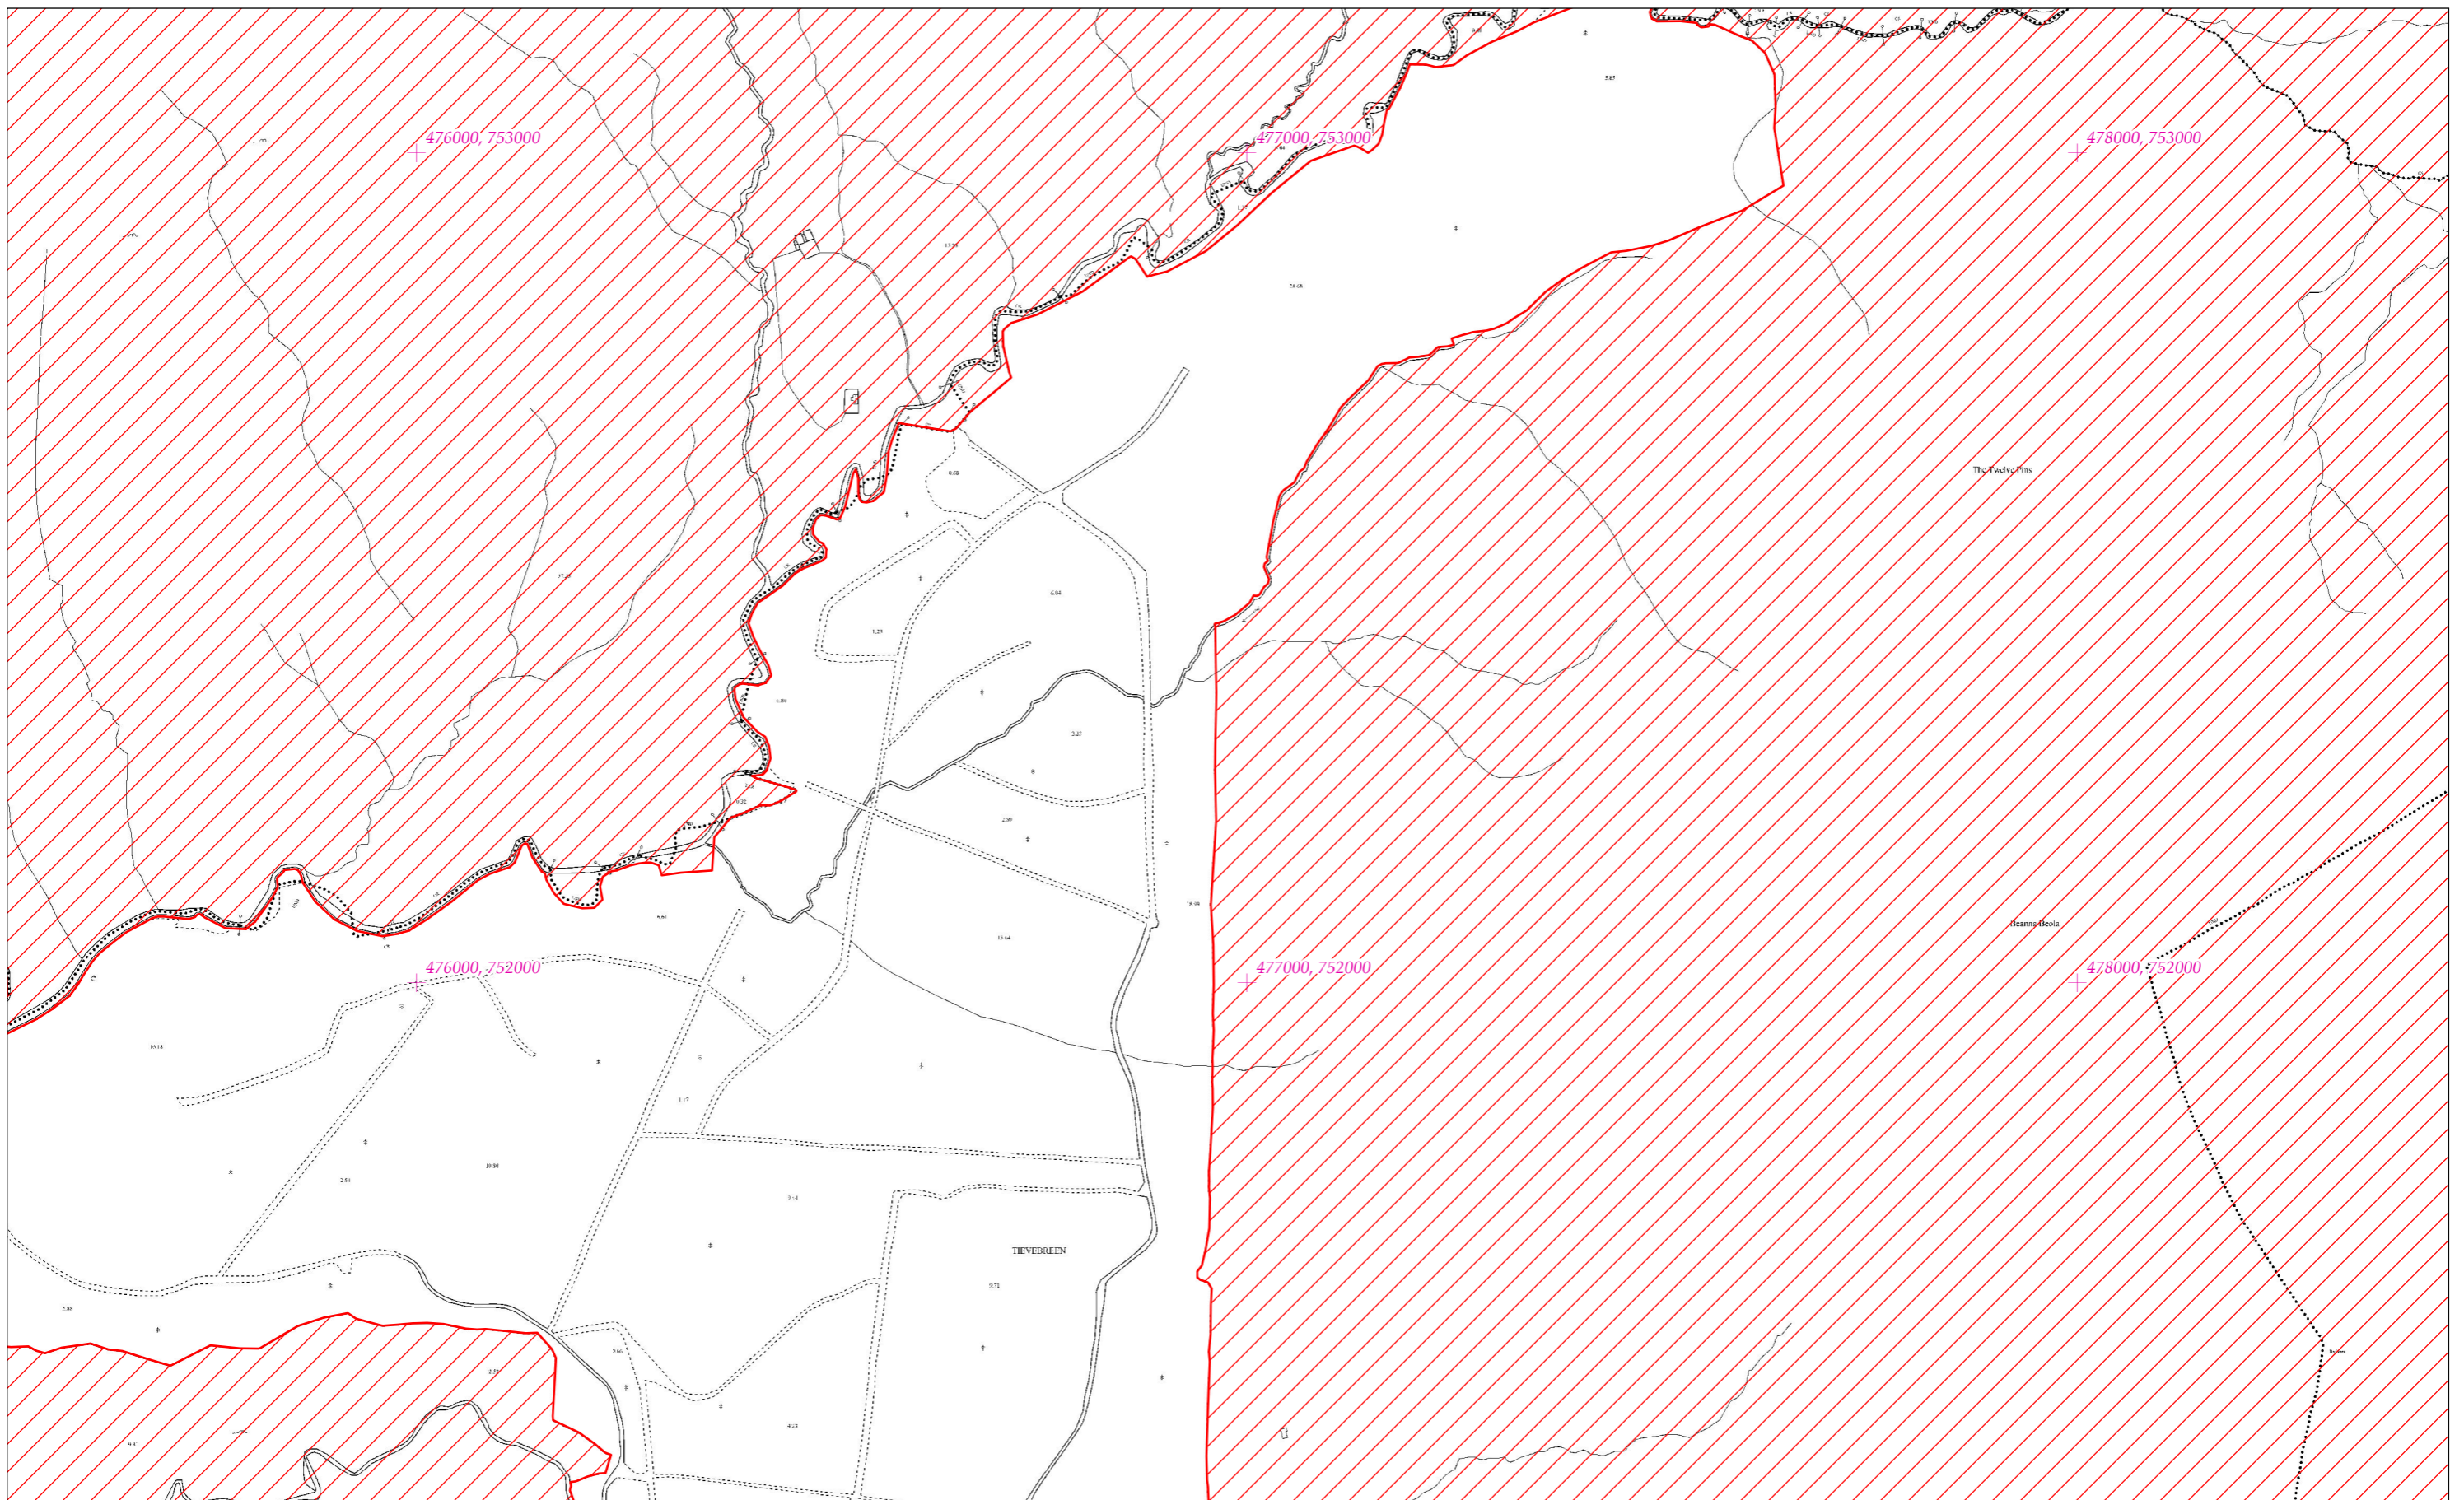

Rialachán 4(1)(b) / Regulation 4(1)(b)

Leathanach 63 de 87 (Co. na Gaillimhe)
Page 63 of 87 (Co. Galway)

LIMISTÉAR FAOI CHAOMHNÚ SPEISIALTA
SPECIAL AREA OF CONSERVATION

© Rannán Náisiúnta Mapála de Thailte Éireann. Gach ceart ar cosaint. Uimhir Ceadúnais CYAL50351092.
© National Mapping Division of Tailte Éireann. All rights reserved. Licence number CYAL50351092.
Córas Comhordanáidí: Trasteilgean Mercator na hÉireann / Co-ordinate System: Irish Transverse Mercator.

LCS Choimpléacs Bheanna Beola/an Gharráin
The Twelve Bens/Garraun Complex SAC
1:5000 O.S. TILE 2797a 63 of 87

SITE CODE
002031

Leagan / Version: 3.03

Arna chló an / Printed on: 25/10/2023