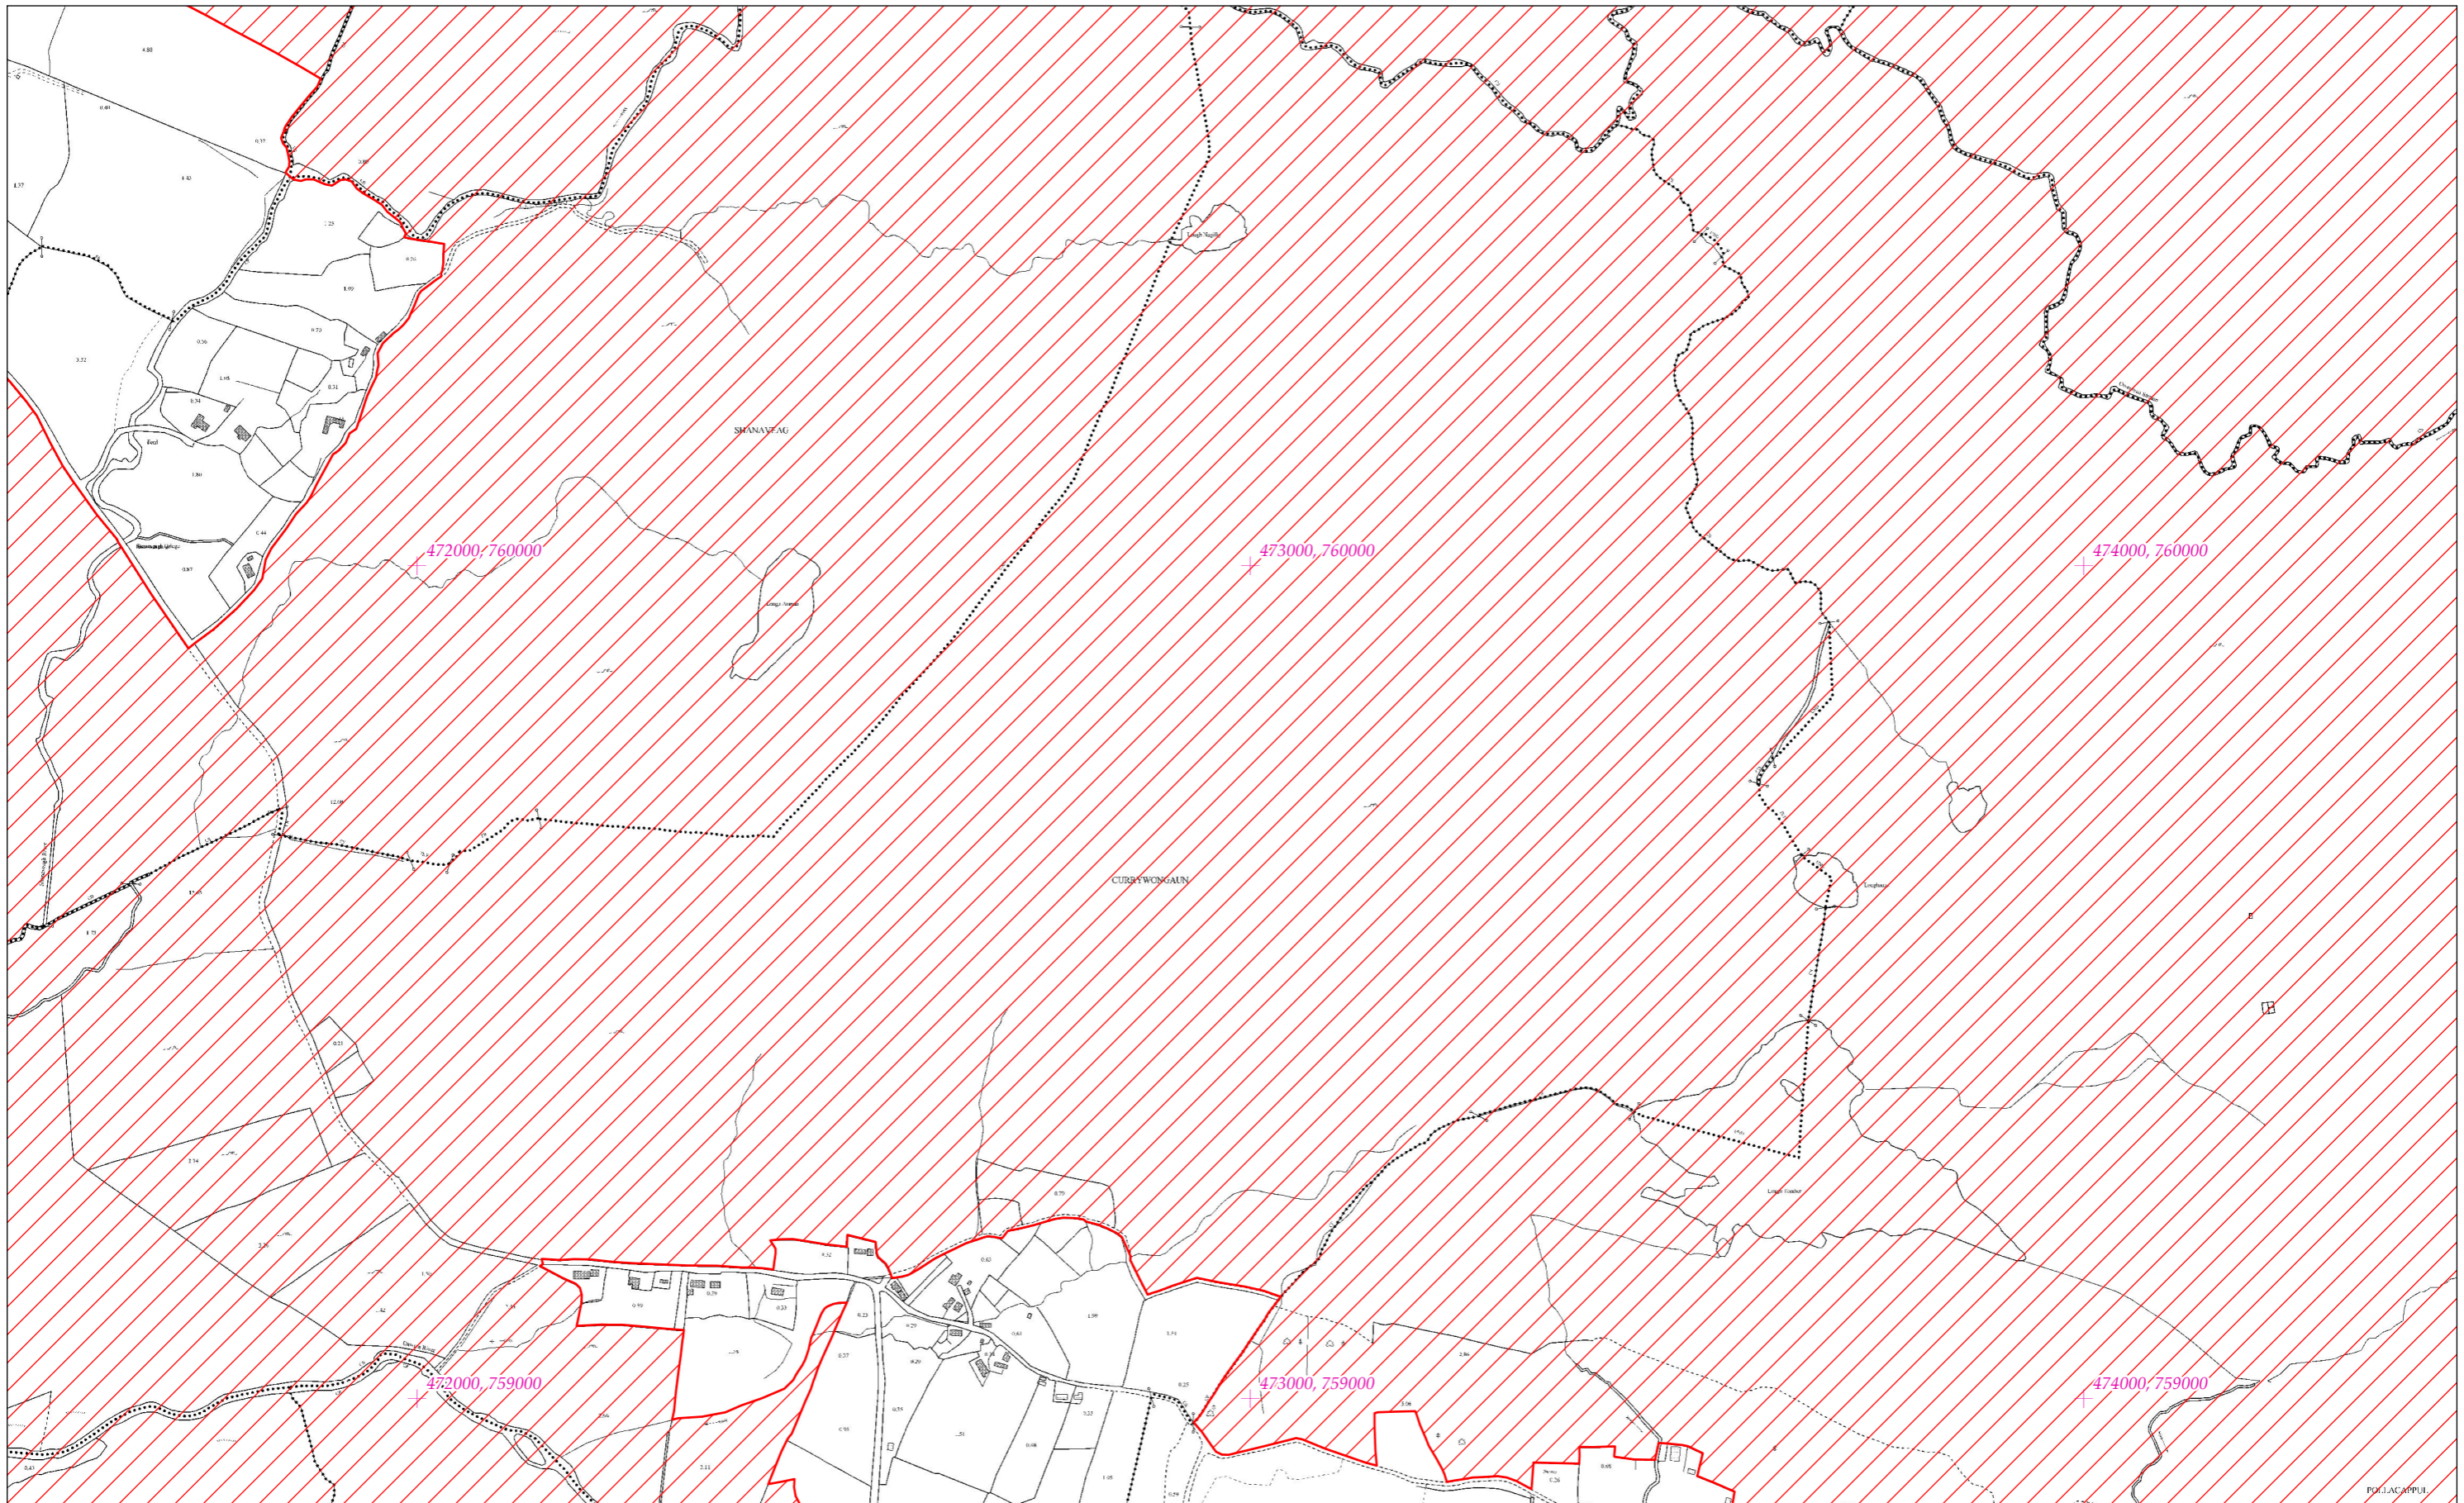

Rialachán 4(1)(b) / Regulation 4(1)(b)

Leathanach 16 de 87 (Co. na Gaillimhe)
Page 16 of 87 (Co. Galway)

LIMISTÉAR FAOI CHAOMHNÚ SPEISIALTA
SPECIAL AREA OF CONSERVATION

© Rannán Náisiúnta Mapála de Thailte Éireann. Gach ceart ar cosaint. Uimhir Ceadúnais CYAL50351092.
© National Mapping Division of Tailte Éireann. All rights reserved. Licence number CYAL50351092.
Córas Comhordanáidí: Trasteilgean Mercator na hÉireann / Co-ordinate System: Irish Transverse Mercator.

LCS Choimpléacs Bheanna Beola/an Gharráin
The Twelve Bens/Garraun Complex SAC
1:5000 O.S. TILE 2589c 16 of 87

SITE CODE
002031

Leagan / Version: 3.03
Arna chló an / Printed on: 25/10/2023