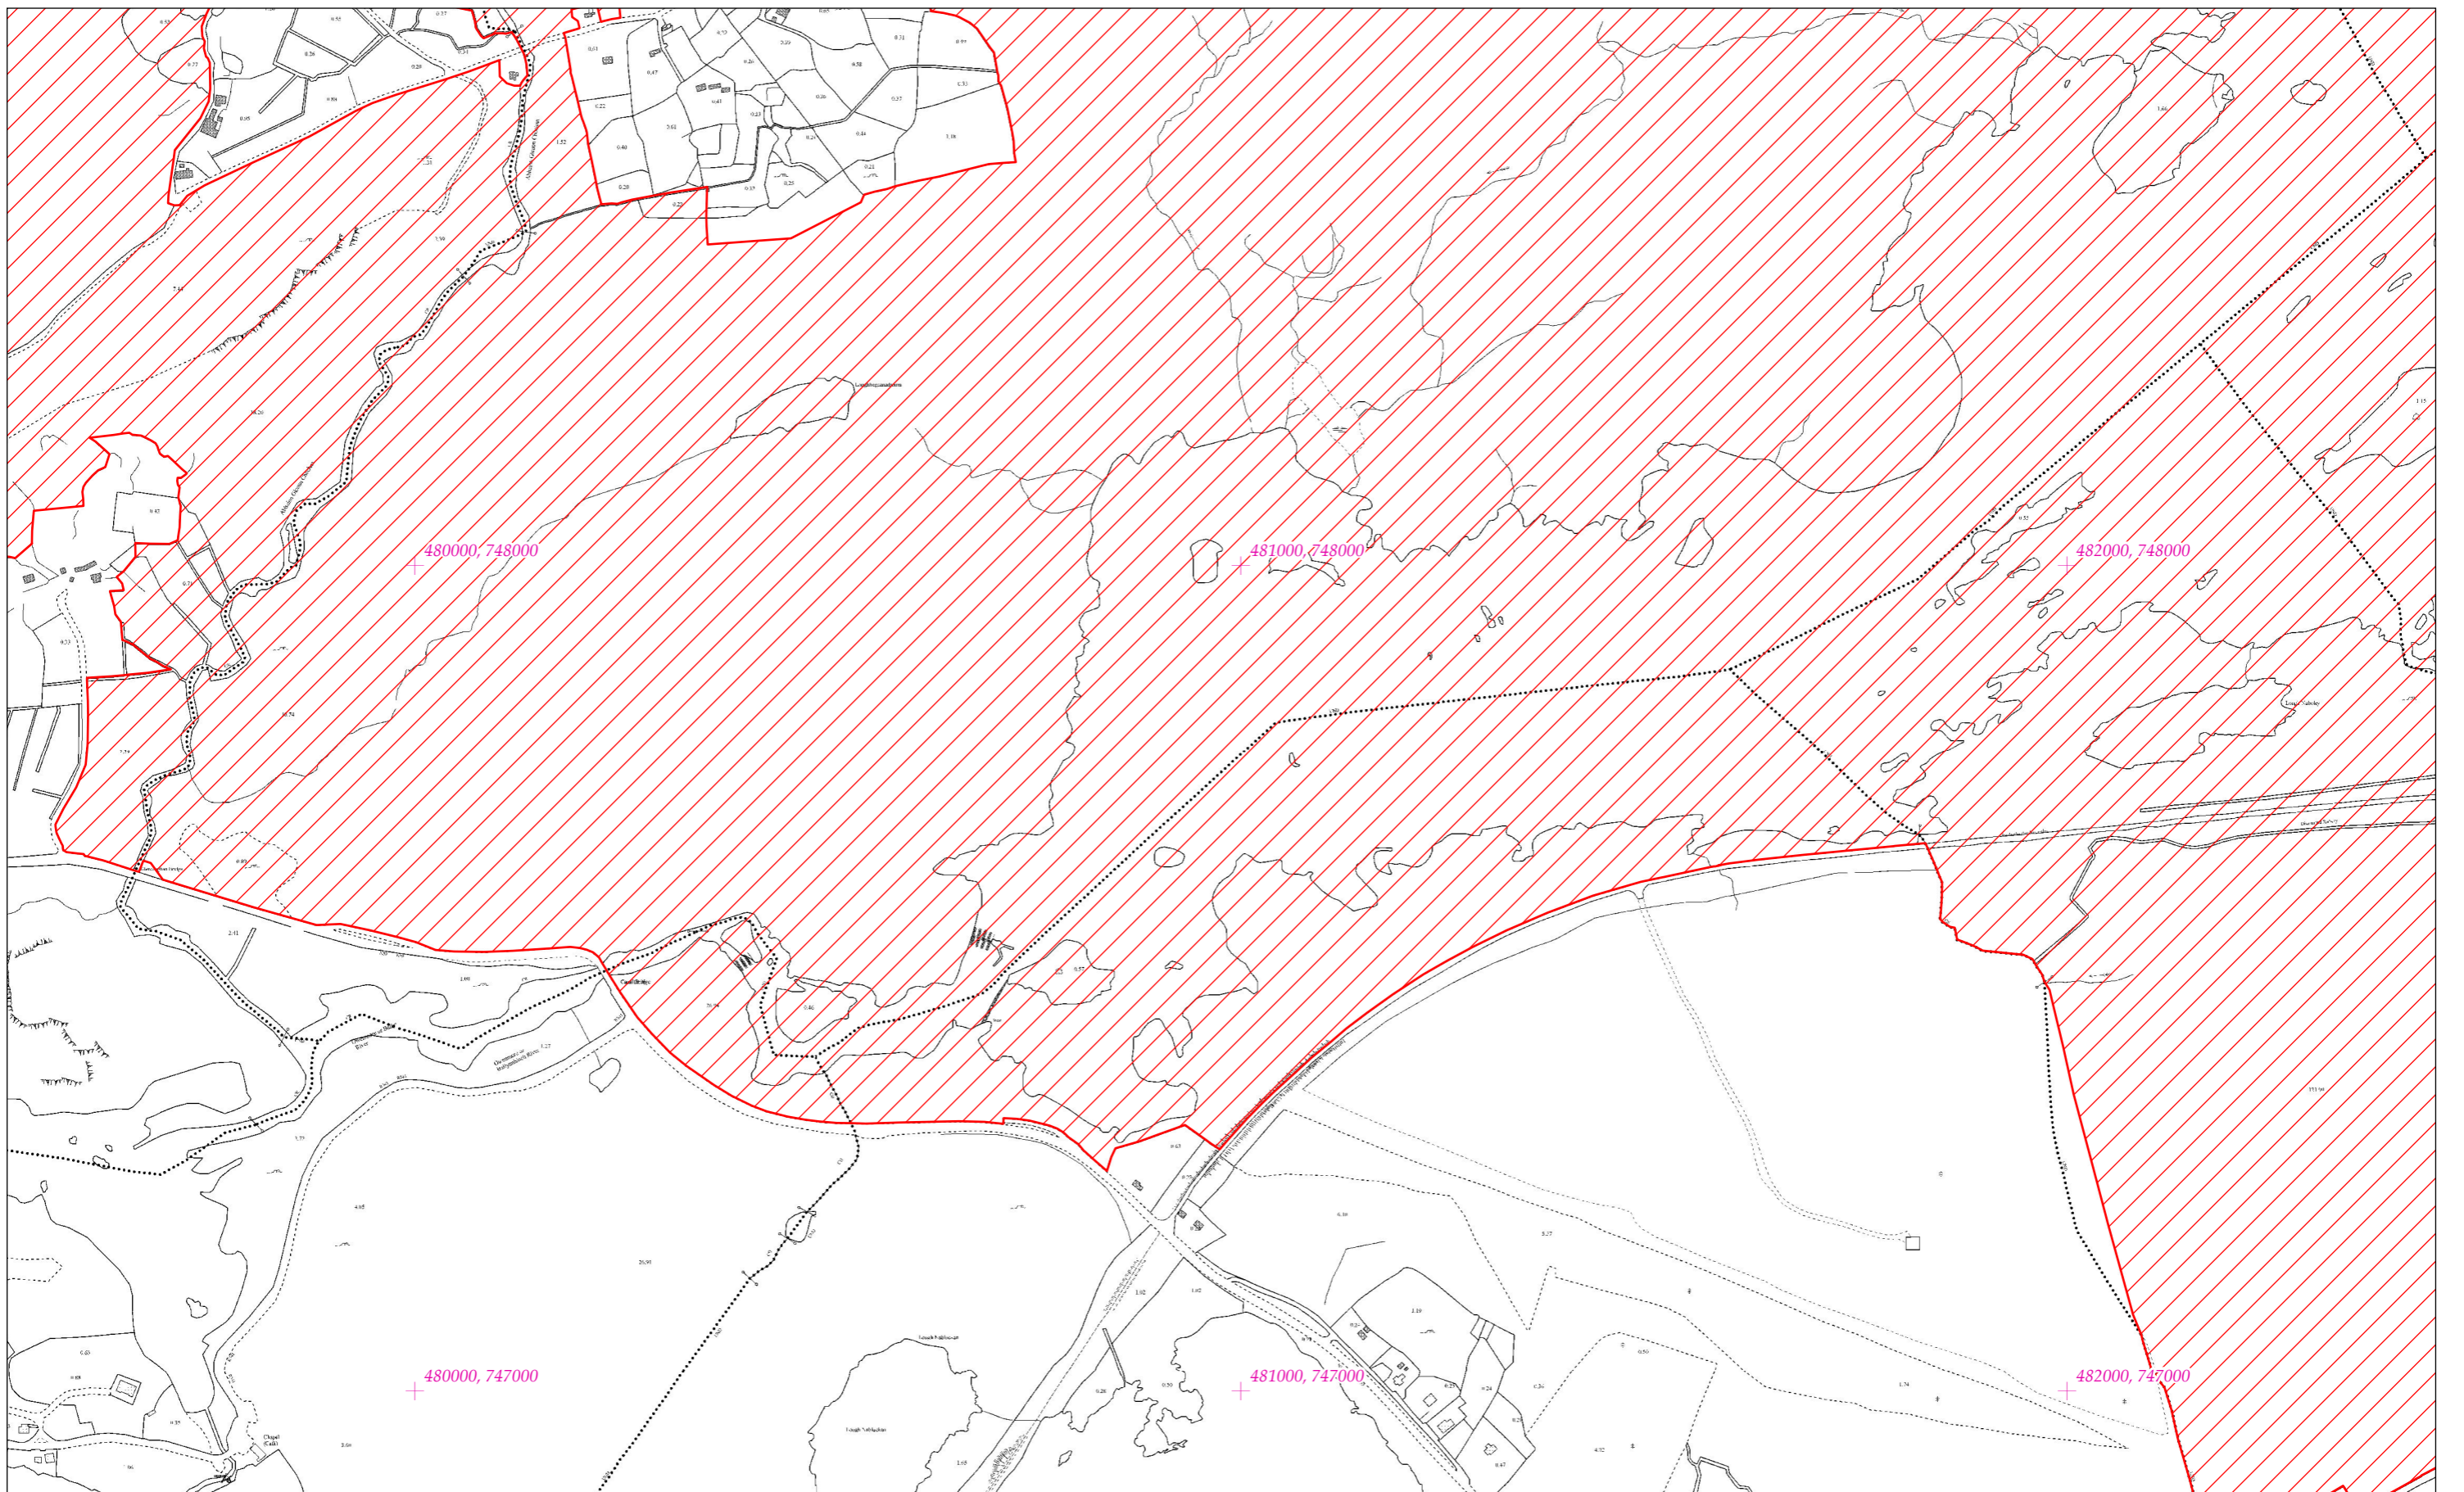

LCS Choimpléacs Bheanna Beola/an Gharráin
The Twelve Bens/Garraun Complex SAC
1:5000 O.S. TILE 2866b 82 of 87

SITE CODE
002031

Leagan / Version: 3.03
Arna chló an / Printed on: 25/10/2023

Rialachán 4(1)(b) / Regulation 4(1)(b)