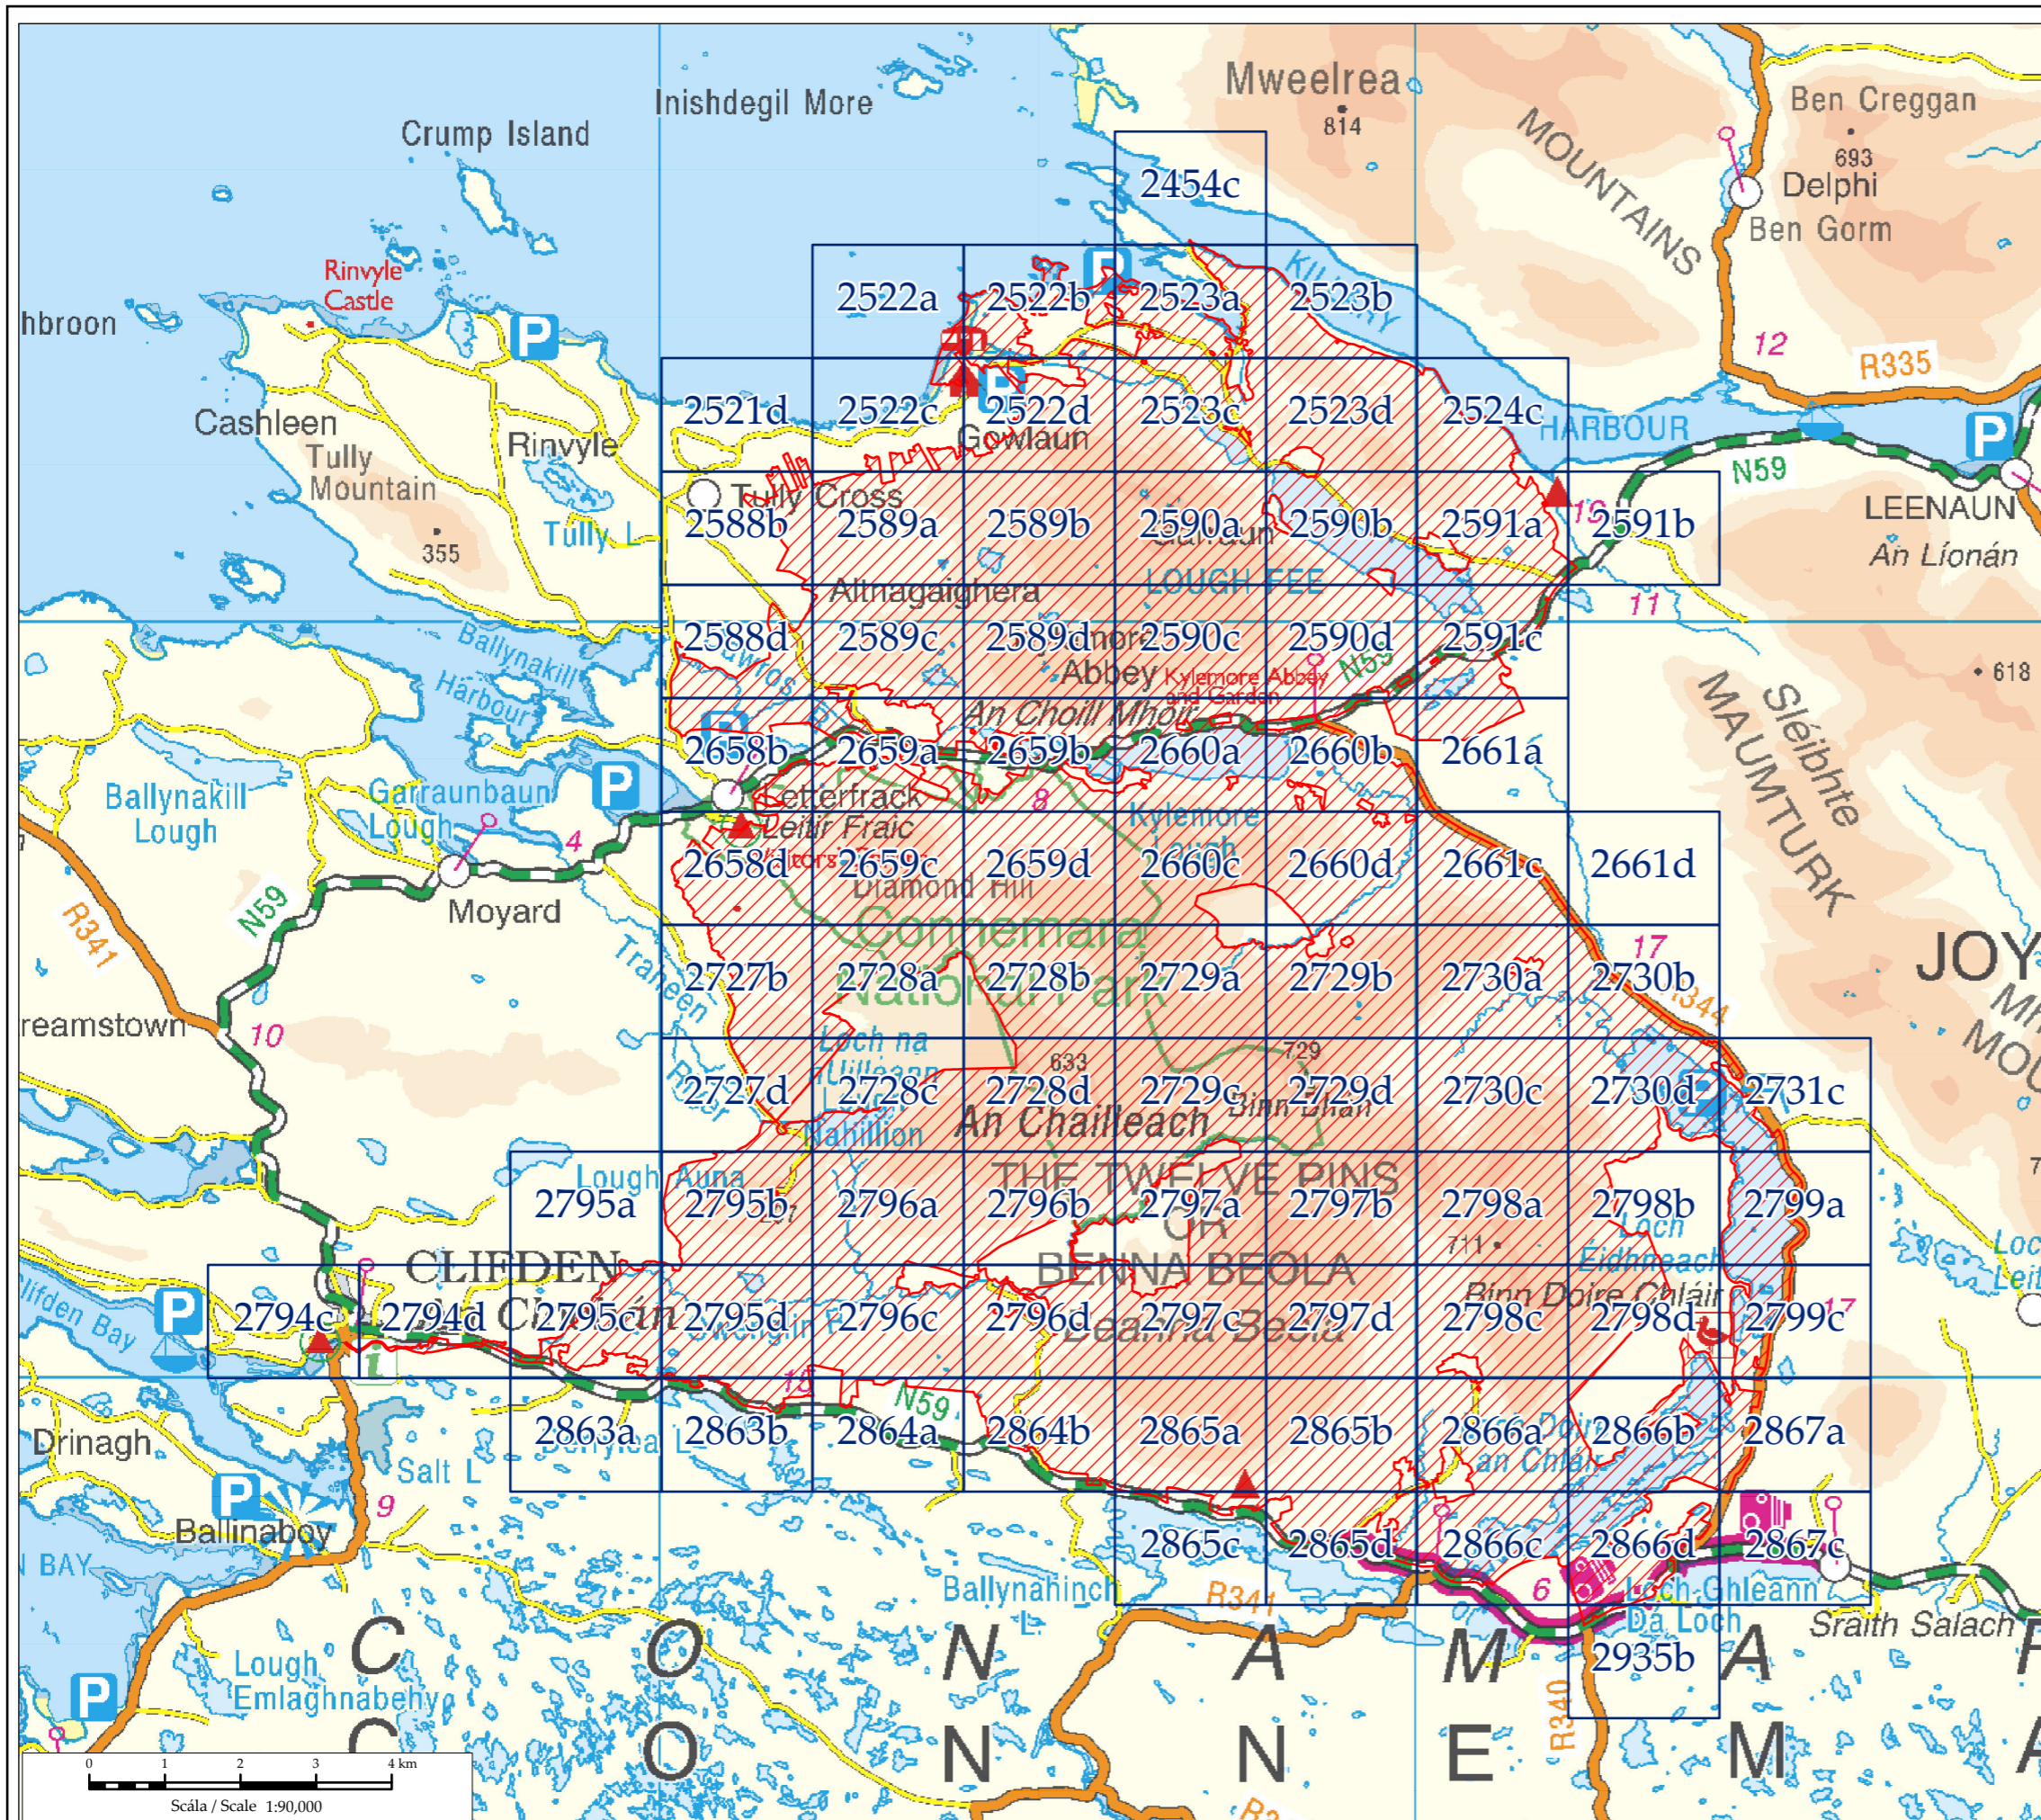

© Rannán Náisiúnta Mapála de Thailte Éireann. Gach ceart ar cosaint. Uimhir Ceadúnais CYAL50351092.
© National Mapping Division of Tailte Éireann. All rights reserved. Licence number CYAL50351092.
Córas Comhordanáid: Trasteilgean Mercator na hÉireann / Co-ordinate System: Irish Transverse Mercator.

Leagan / Version: 3.03   Arna chló an / Printed on: 25/10/2023