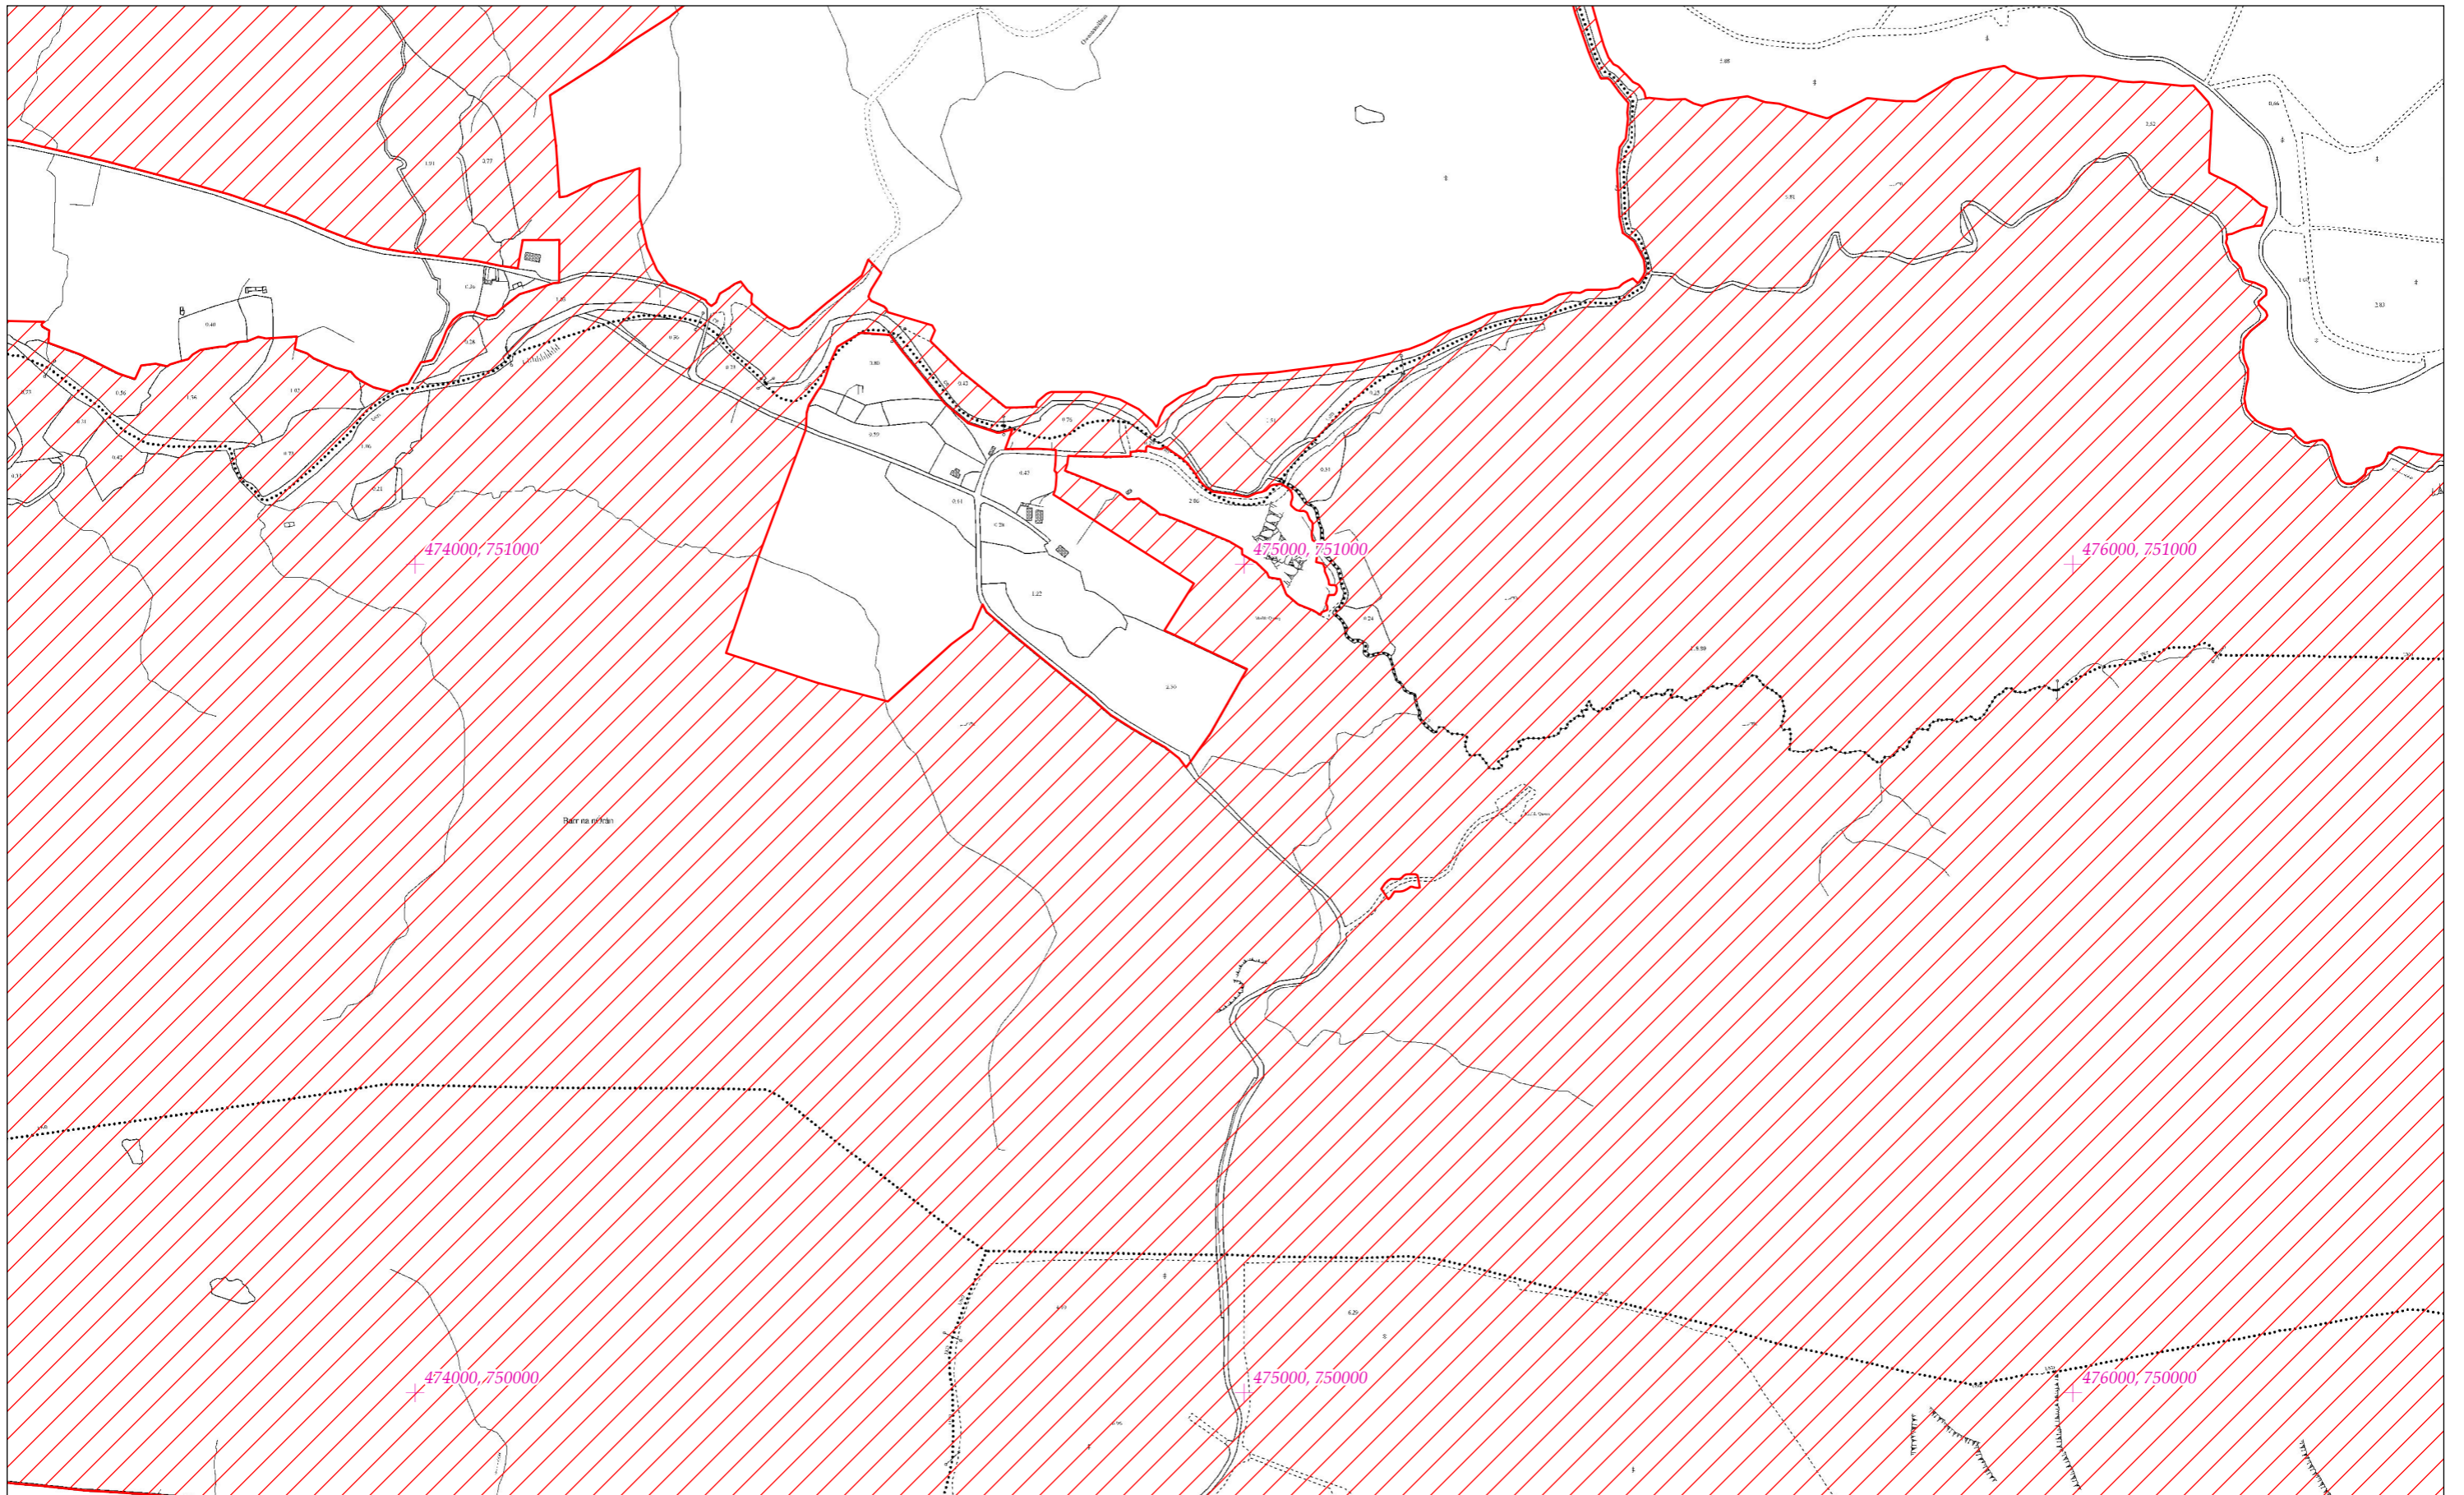

Rialachán 4(1)(b) / Regulation 4(1)(b)

Leathanach 62 de 87 (Co. na Gaillimhe)
Page 62 of 87 (Co. Galway)

LIMISTÉAR FAOI CHAOMHNÚ SPEISIALTA
SPECIAL AREA OF CONSERVATION

© Rannán Náisiúnta Mapála de Thailte Éireann. Gach ceart ar cosaint. Uimhir Ceadúnais CYAL50351092.
© National Mapping Division of Tailte Éireann. All rights reserved. Licence number CYAL50351092.
Córas Comhordanáidí: Trasteilgean Mercator na hÉireann / Co-ordinate System: Irish Transverse Mercator.

LCS Choimpléacs Bheanna Beola/an Gharráin
The Twelve Bens/Garraun Complex SAC
1:5000 O.S. TILE 2796d 62 of 87

SITE CODE
002031

Leagan / Version: 3.03
Arna chló an / Printed on: 25/10/2023