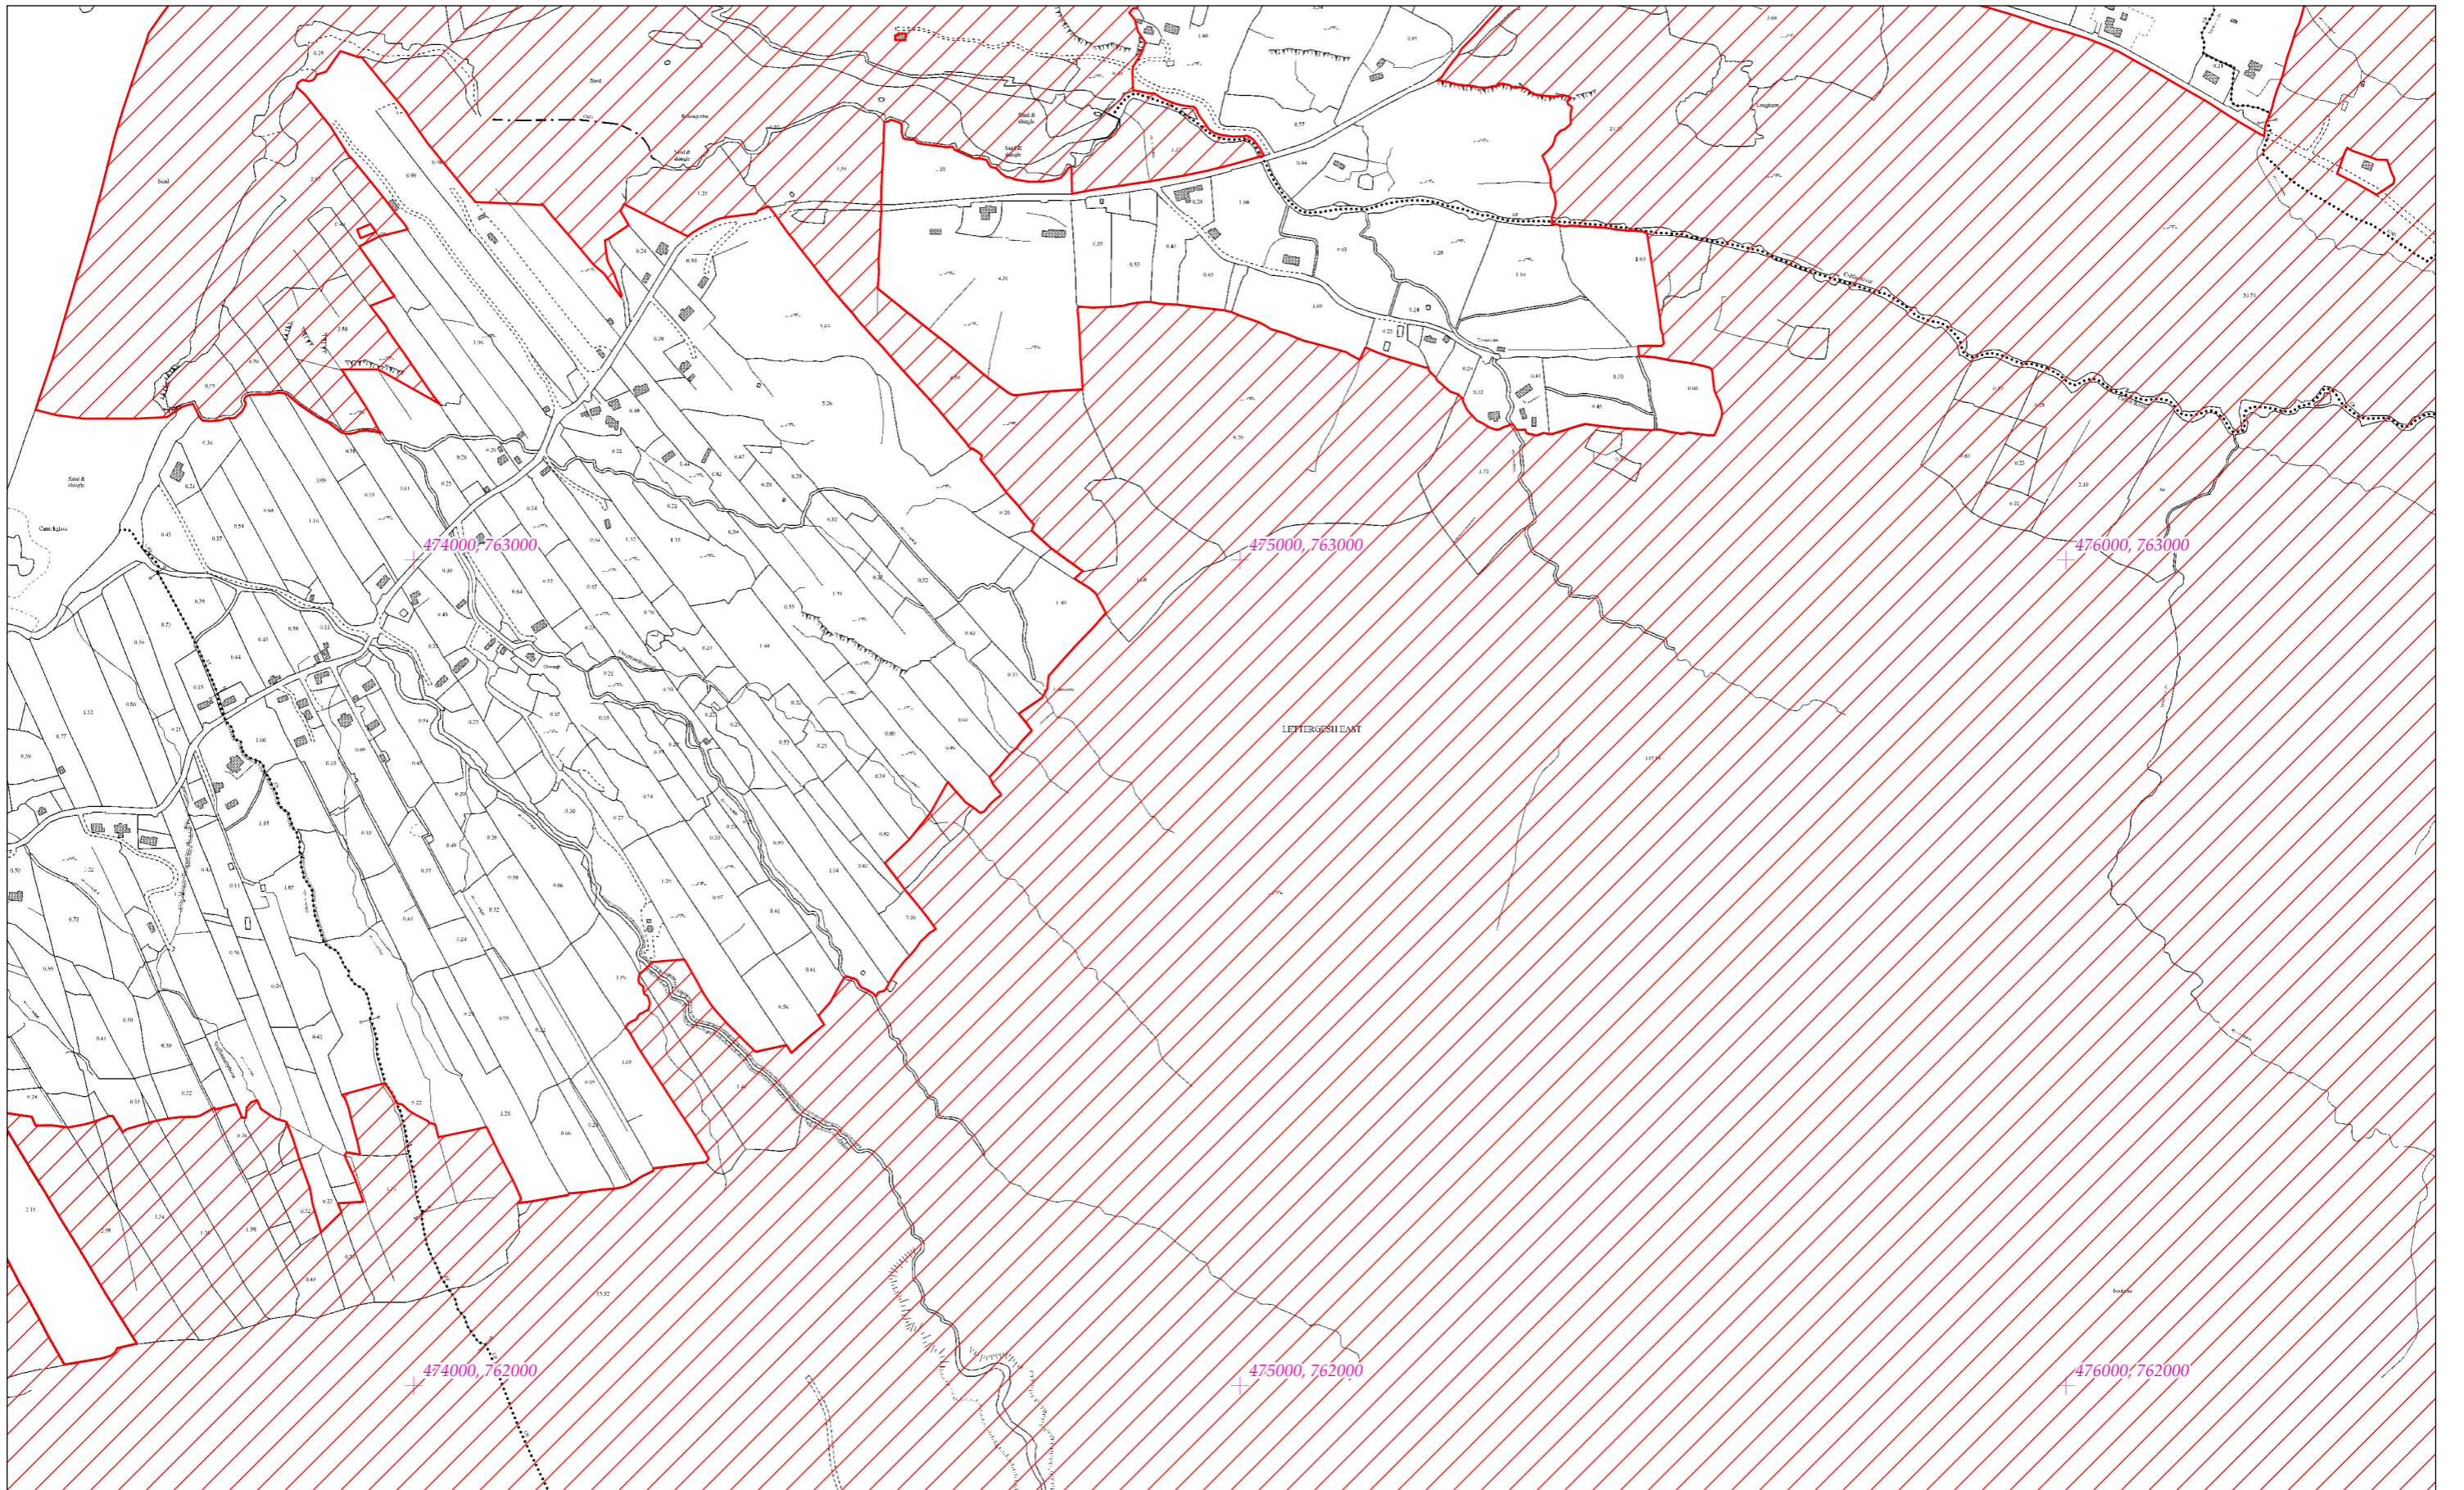

Rialachán 4(1)(b) / Regulation 4(1)(b)

Leathanach 6 de 87 (Co. na Gaillimhe)
Page 6 of 87 (Co. Galway)

LIMISTÉAR FAOI CHAOMHNÚ SPEISIALTA
SPECIAL AREA OF CONSERVATION

© Rannán Náisiúnta Mapála de Thailte Éireann. Gach ceart ar cosaint. Uimhir Ceadúnais CYAL50351092.
© National Mapping Division of Tailte Éireann. All rights reserved. Licence number CYAL50351092.
Córas Comhordanáidí: Trasteilgean Mercator na hÉireann / Co-ordinate System: Irish Transverse Mercator.

LCS Choimpléacs Bheanna Beola/an Gharráin
The Twelve Bens/Garraun Complex SAC
1:5000 O.S. TILE 2522d 6 of 87

SITE CODE
002031

Leagan / Version: 3.03
Arna chló an / Printed on: 25/10/2023