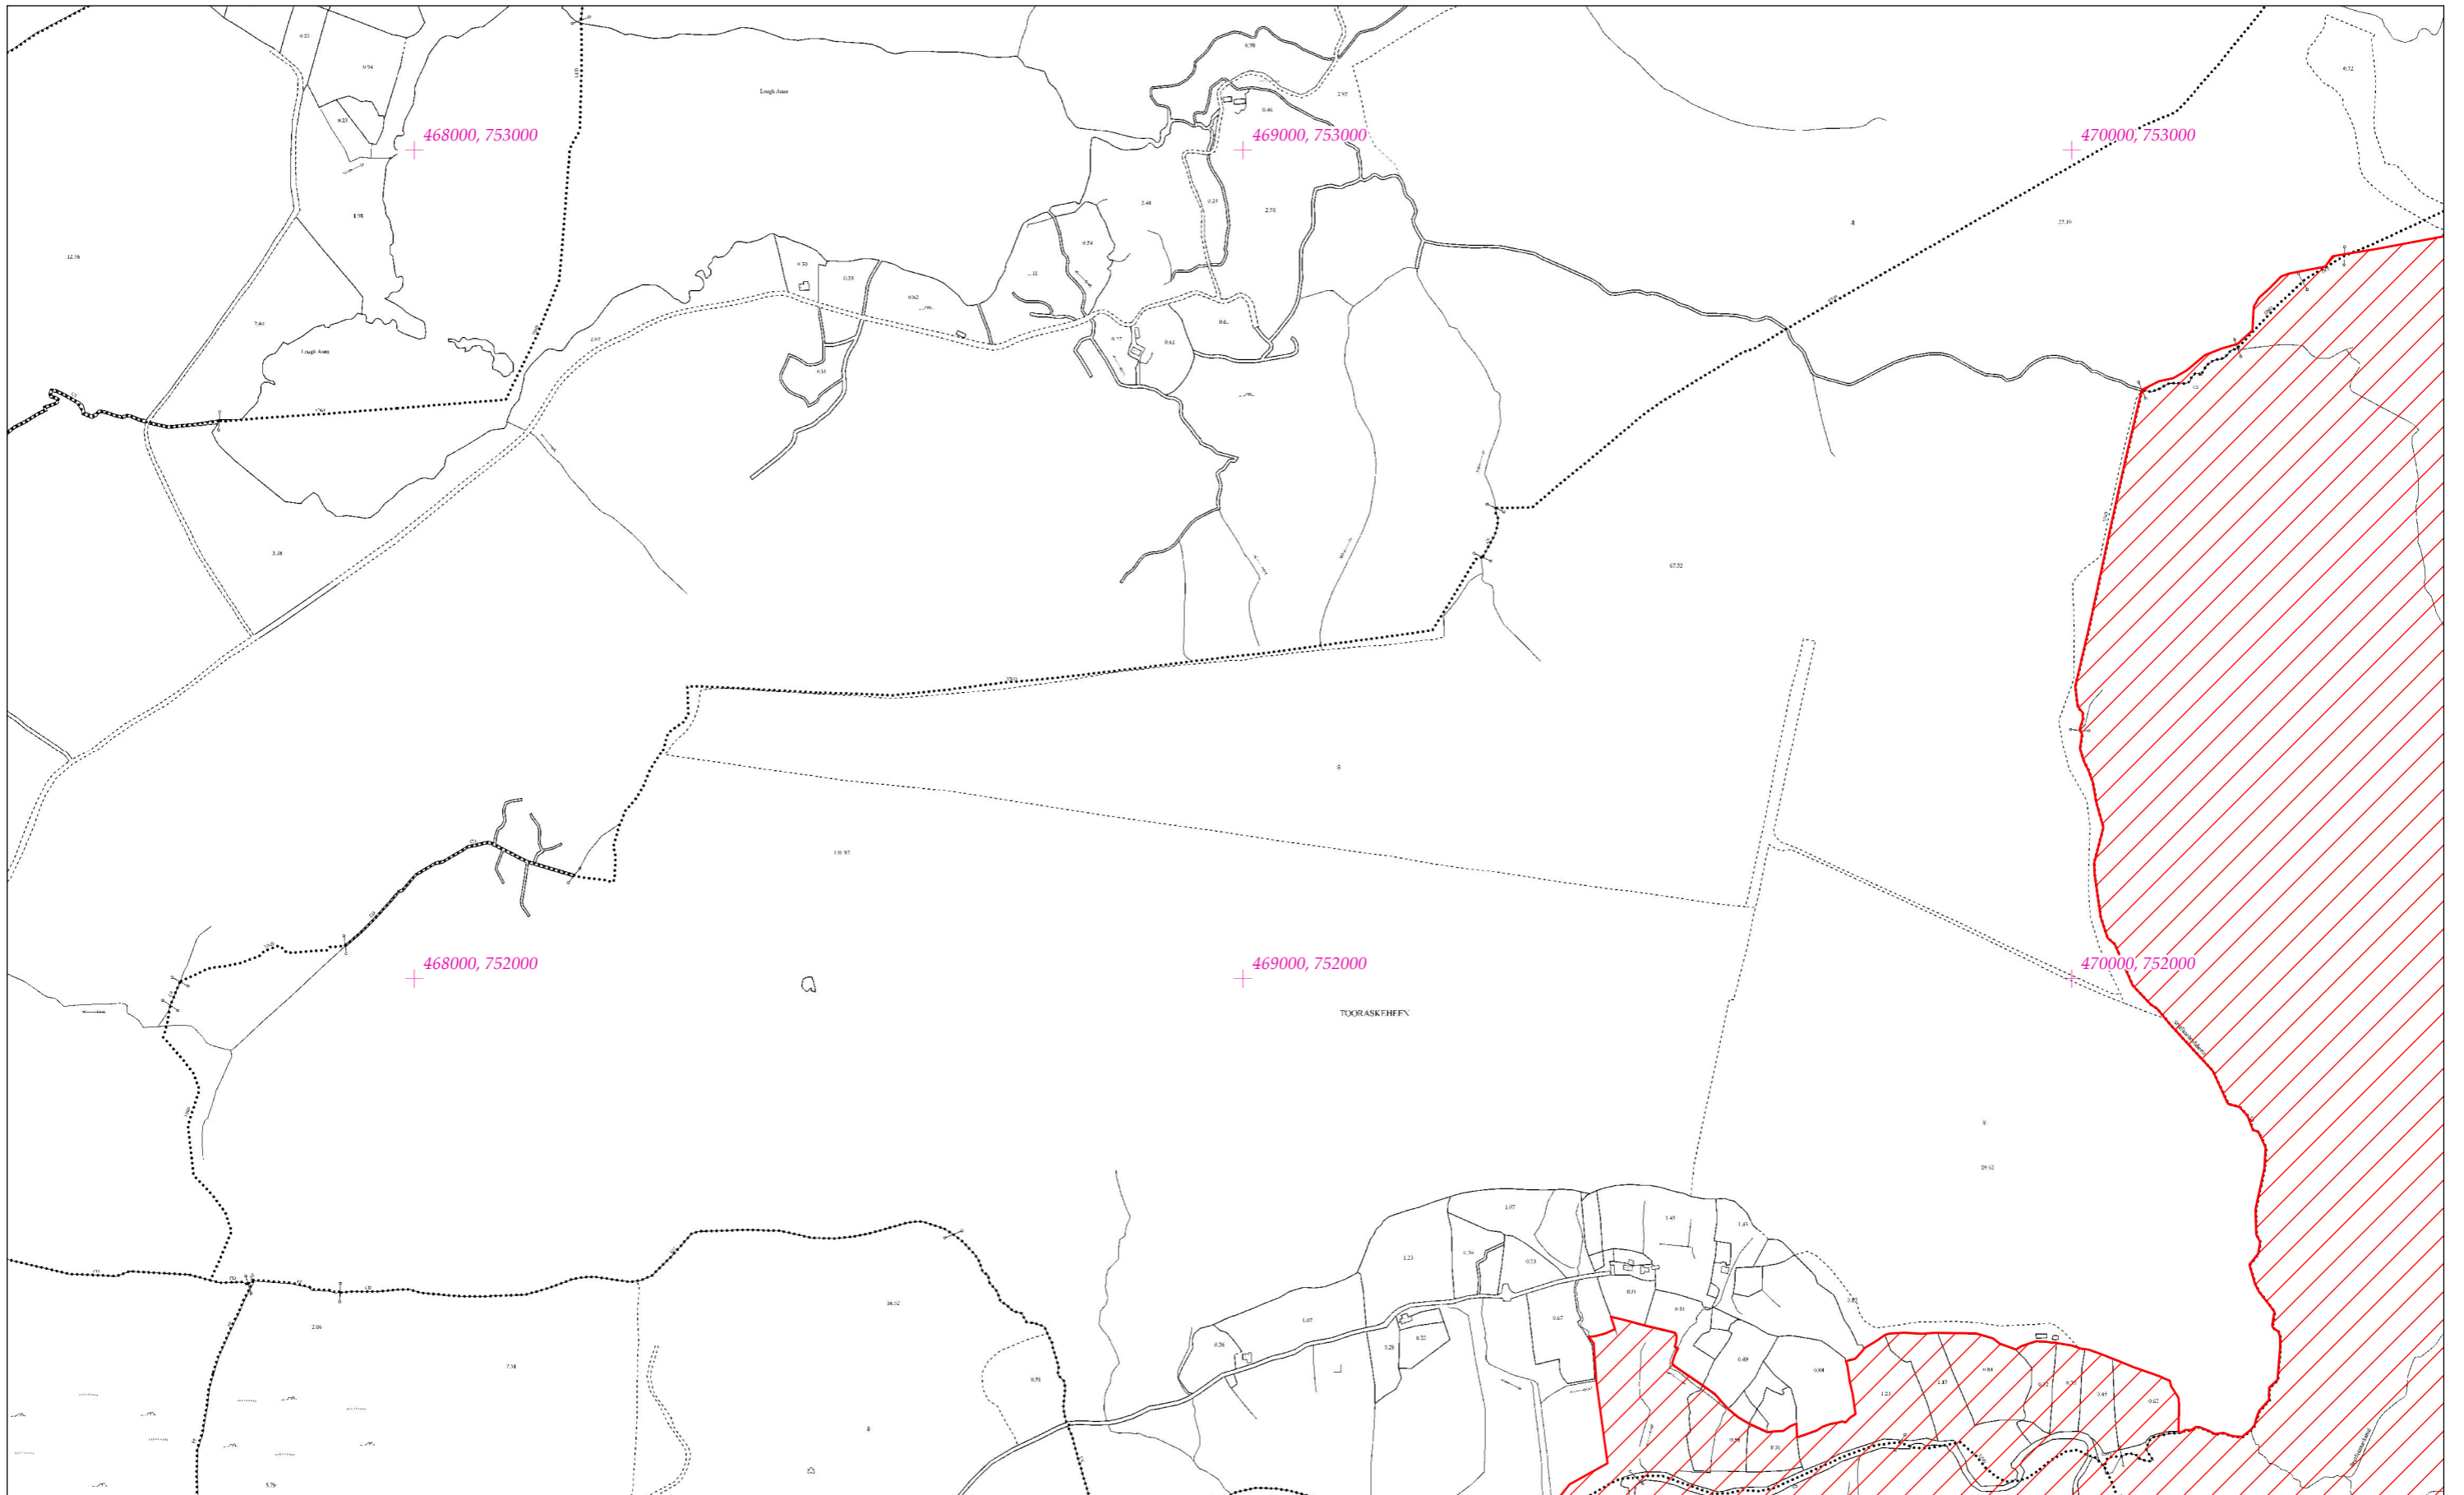

Rialachán 4(1)(b) / Regulation 4(1)(b)

Leathanach 55 de 87 (Co. na Gaillimhe)
Page 55 of 87 (Co. Galway)

LIMISTÉAR FAOI CHAOMHNÚ SPEISIALTA
SPECIAL AREA OF CONSERVATION

© Rannán Náisiúnta Mapála de Thailte Éireann. Gach ceart ar cosaint. Uimhir Ceadúnais CYAL50351092.
© National Mapping Division of Tailte Éireann. All rights reserved. Licence number CYAL50351092.
Córas Comhordanáidí: Trasteilgean Mercator na hÉireann / Co-ordinate System: Irish Transverse Mercator.

LCS Choimpléacs Bheanna Beola/an Gharráin
The Twelve Bens/Garraun Complex SAC
1:5000 O.S. TILE 2795a 55 of 87

SITE CODE
002031

Leagan / Version: 3.03
Arna chló an / Printed on: 25/10/2023