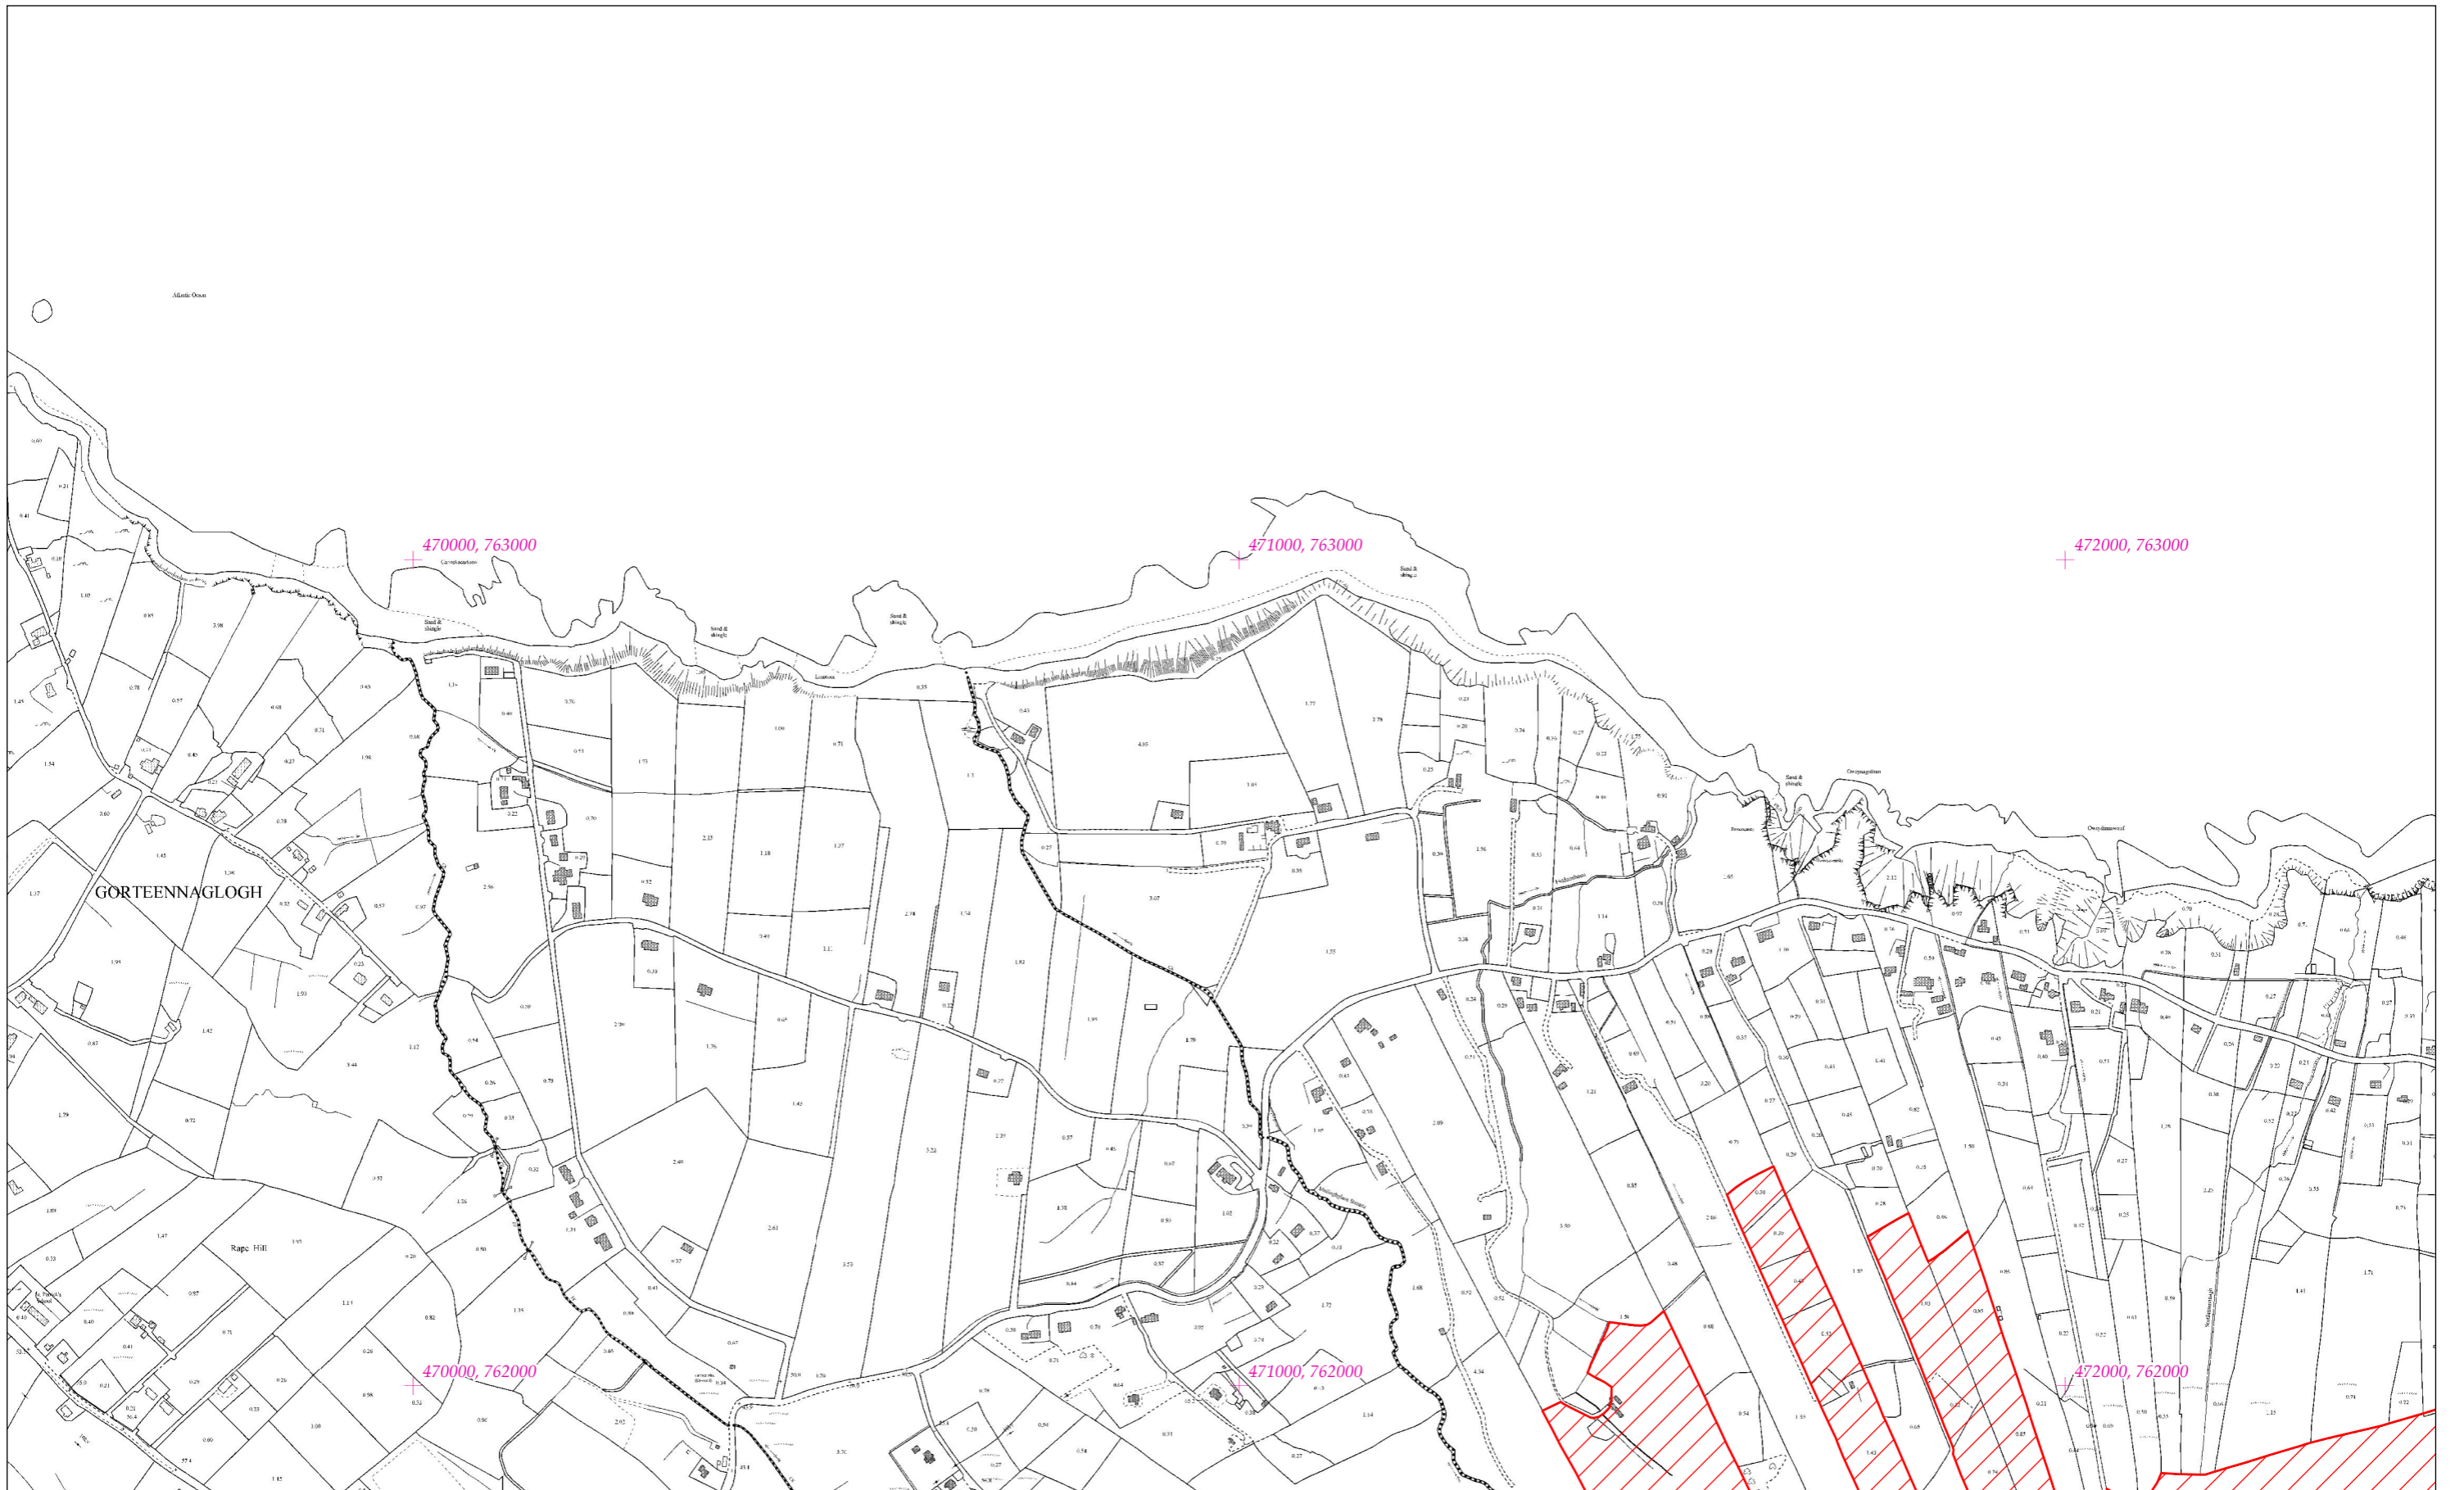

Rialachán 4(1)(b) / Regulation 4(1)(b)

Leathanach 2 de 87 (Co. na Gaillimhe)
Page 2 of 87 (Co. Galway)

LIMISTÉAR FAOI CHAOMHNÚ SPEISIALTA
SPECIAL AREA OF CONSERVATION

© Rannán Náisiúnta Mapála de Thailte Éireann. Gach ceart ar cosaint. Uimhir Ceadúnais CYAL50351092.
© National Mapping Division of Tailte Éireann. All rights reserved. Licence number CYAL50351092.
Córas Comhordanáidí: Trasteilgean Mercator na hÉireann / Co-ordinate System: Irish Transverse Mercator.

LCS Choimpléacs Bheanna Beola/an Gharráin
The Twelve Bens/Garraun Complex SAC
1:5000 O.S. TILE 2521d 2 of 87

SITE CODE
002031

Leagan / Version: 3.03
Arna chló an / Printed on: 25/10/2023