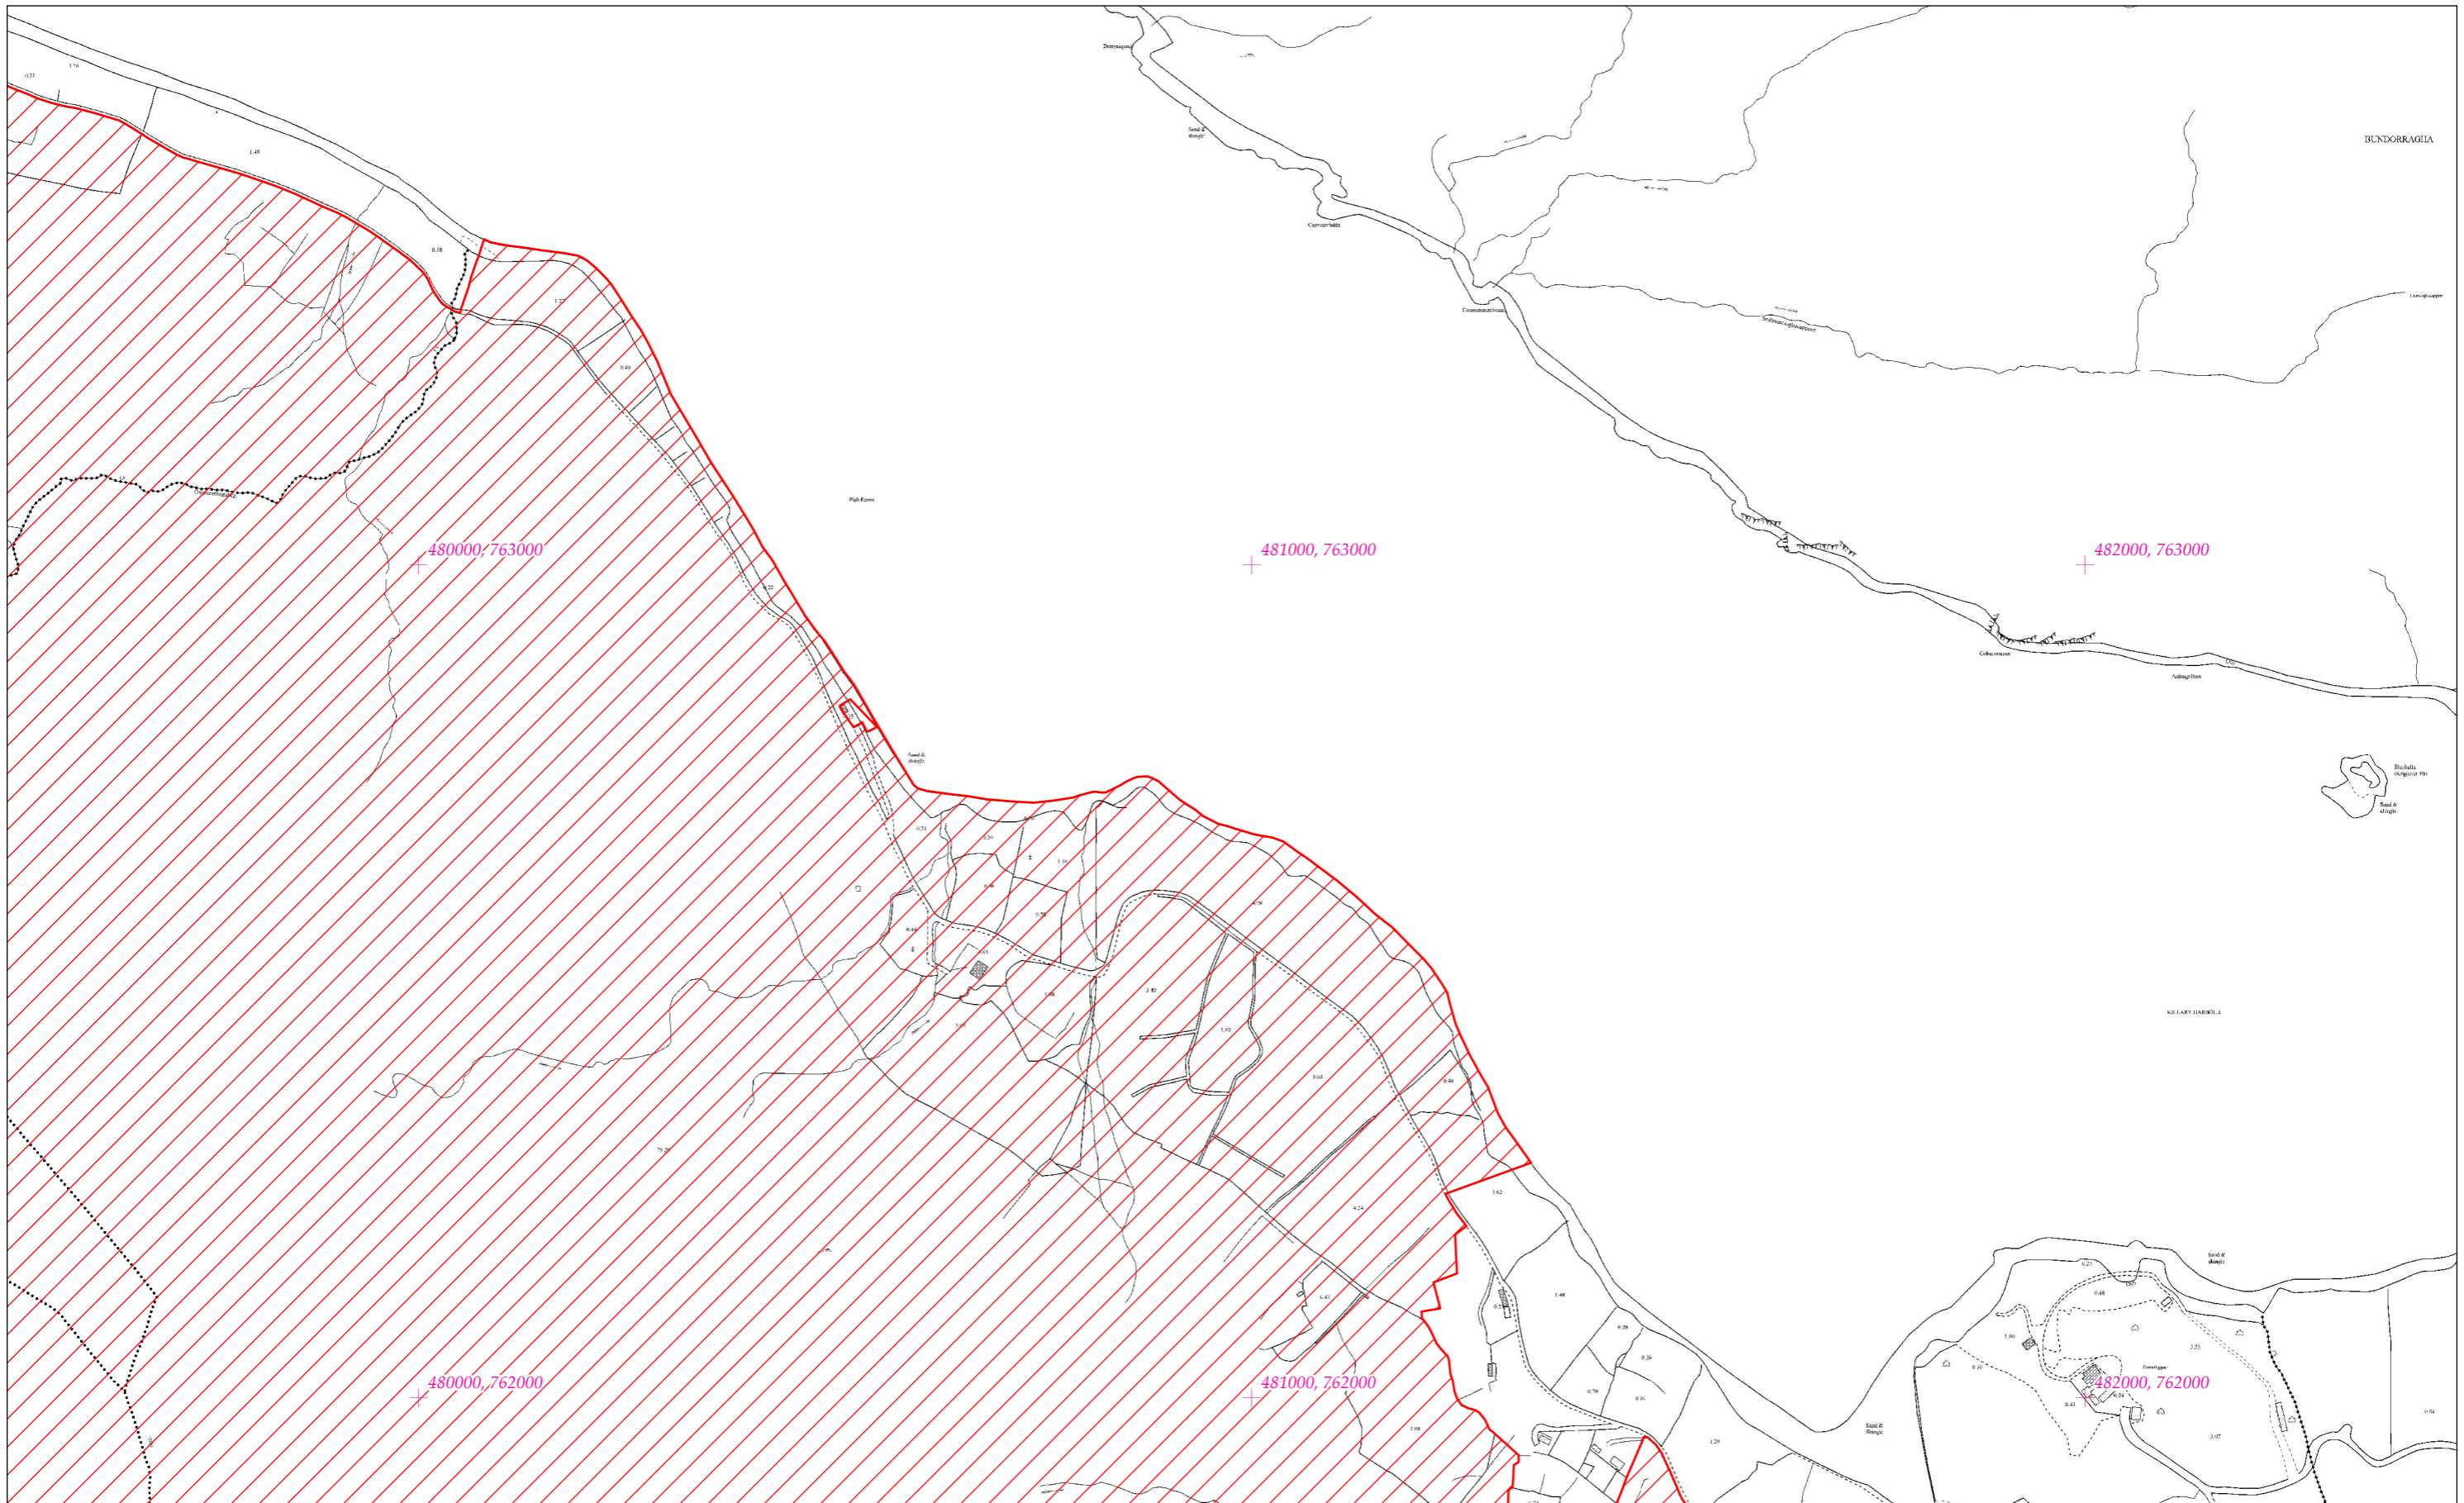

Rialachán 4(1)(b) / Regulation 4(1)(b)

Leathanach 11 de 87 (Co. na Gaillimhe)
Page 11 of 87 (Co. Galway)

LIMISTÉAR FAOI CHAOMHNÚ SPEISIALTA
SPECIAL AREA OF CONSERVATION

© Rannán Náisiúnta Mapála de Thailte Éireann. Gach ceart ar cosaint. Uimhir Ceadúnais CYAL50351092.
© National Mapping Division of Tailte Éireann. All rights reserved. Licence number CYAL50351092.
Córas Comhordanáidí: Trasteilgean Mercator na hÉireann / Co-ordinate System: Irish Transverse Mercator.

LCS Choimpléacs Bheanna Beola/an Gharráin
The Twelve Bens/Garraun Complex SAC
1:5000 O.S. TILE 2524c 11 of 87

SITE CODE
002031

Leagan / Version: 3.03
Arna chló an / Printed on: 25/10/2023