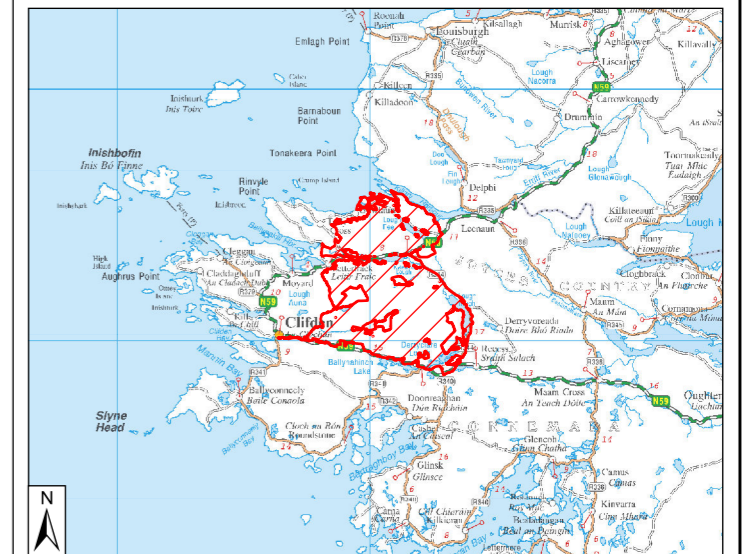

Co. na Gaillimhe
Co. Galway