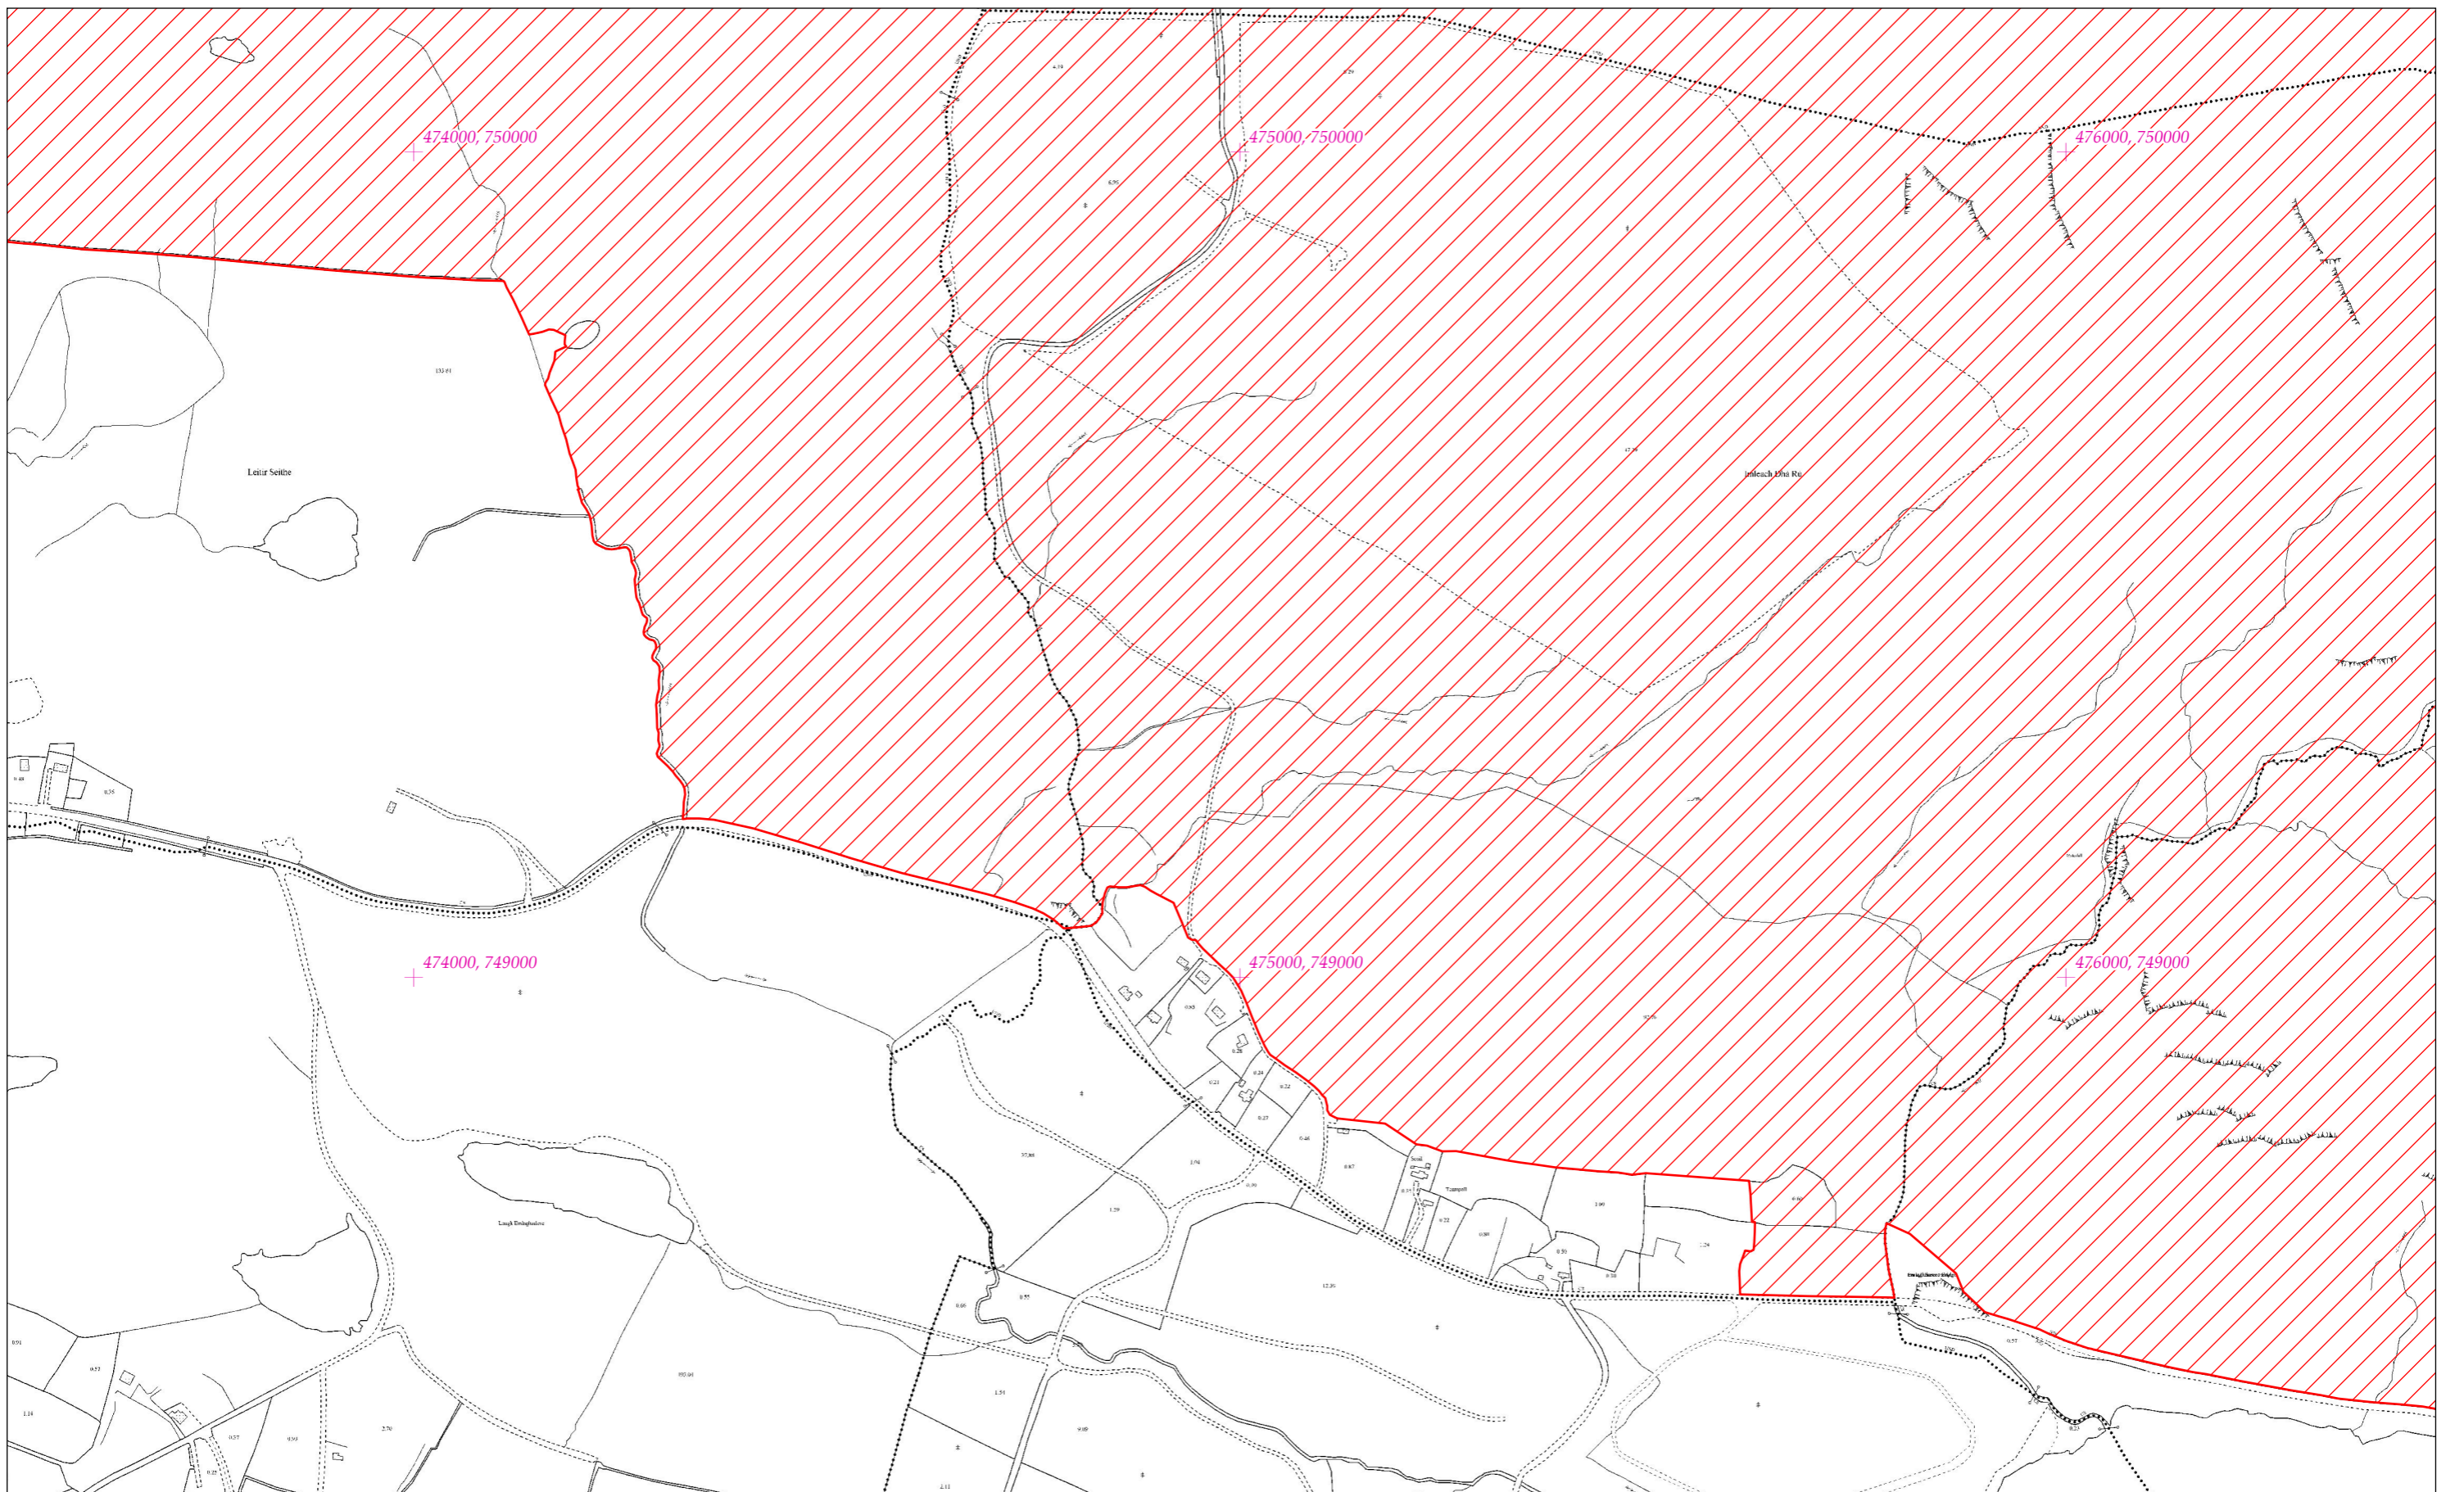

Rialachán 4(1)(b) / Regulation 4(1)(b)

Leathanach 76 de 87 (Co. na Gaillimhe)
Page 76 of 87 (Co. Galway)

LIMISTÉAR FAOI CHAOMHNÚ SPEISIALTA
SPECIAL AREA OF CONSERVATION

© Rannán Náisiúnta Mapála de Thailte Éireann. Gach ceart ar cosaint. Uimhir Ceadúnais CYAL50351092.
© National Mapping Division of Tailte Éireann. All rights reserved. Licence number CYAL50351092.
Córas Comhordanáidí: Trasteilgean Mercator na hÉireann / Co-ordinate System: Irish Transverse Mercator.

LCS Choimpléacs Bheanna Beola/an Gharráin
The Twelve Bens/Garraun Complex SAC
1:5000 O.S. TILE 2864b 76 of 87

SITE CODE
002031

Leagan / Version: 3.03
Arna chló an / Printed on: 25/10/2023