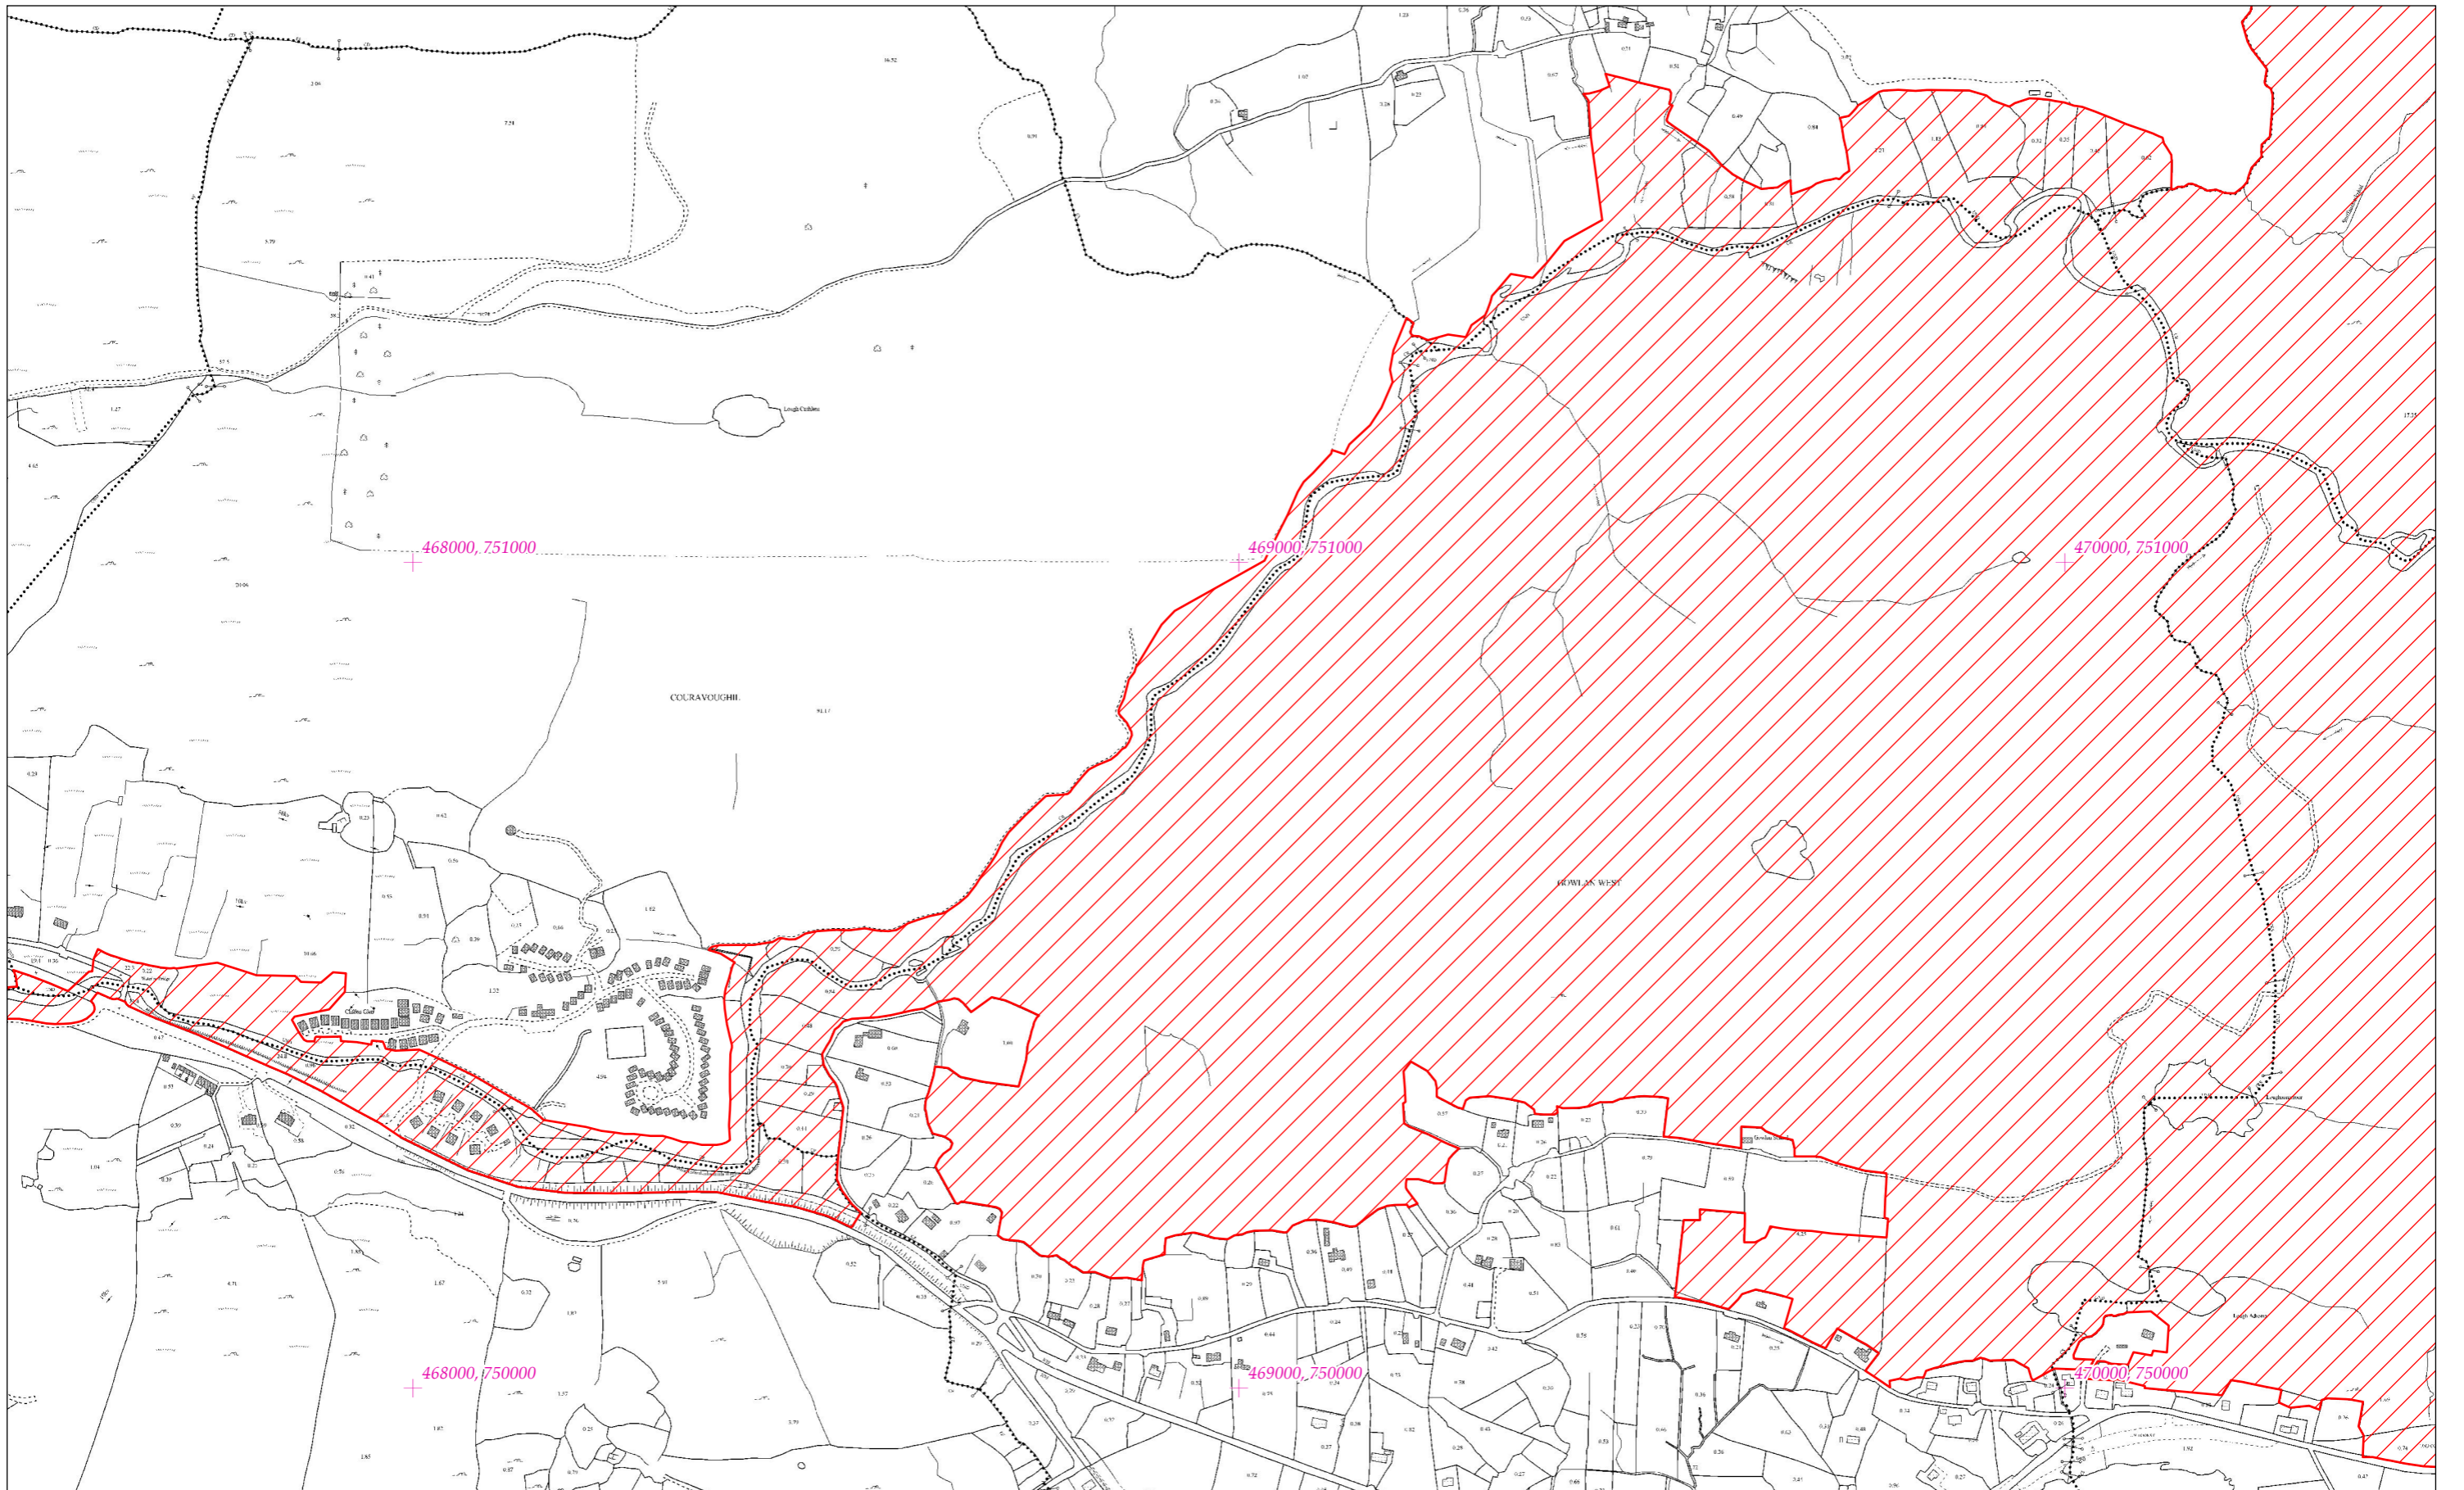

Rialachán 4(1)(b) / Regulation 4(1)(b)

Leathanach 57 de 87 (Co. na Gaillimhe)
Page 57 of 87 (Co. Galway)

LIMISTÉAR FAOI CHAOMHNÚ SPEISIALTA
SPECIAL AREA OF CONSERVATION

© Rannán Náisiúnta Mapála de Thailte Éireann. Gach ceart ar cosaint. Uimhir Ceadúnais CYAL50351092.
© National Mapping Division of Tailte Éireann. All rights reserved. Licence number CYAL50351092.
Córas Comhordanáidí: Trasteilgean Mercator na hÉireann / Co-ordinate System: Irish Transverse Mercator.

LCS Choimpléacs Bheanna Beola/an Gharráin
The Twelve Bens/Garraun Complex SAC
1:5000 O.S. TILE 2795c 57 of 87

SITE CODE
002031

Leagan / Version: 3.03
Arna chló an / Printed on: 25/10/2023