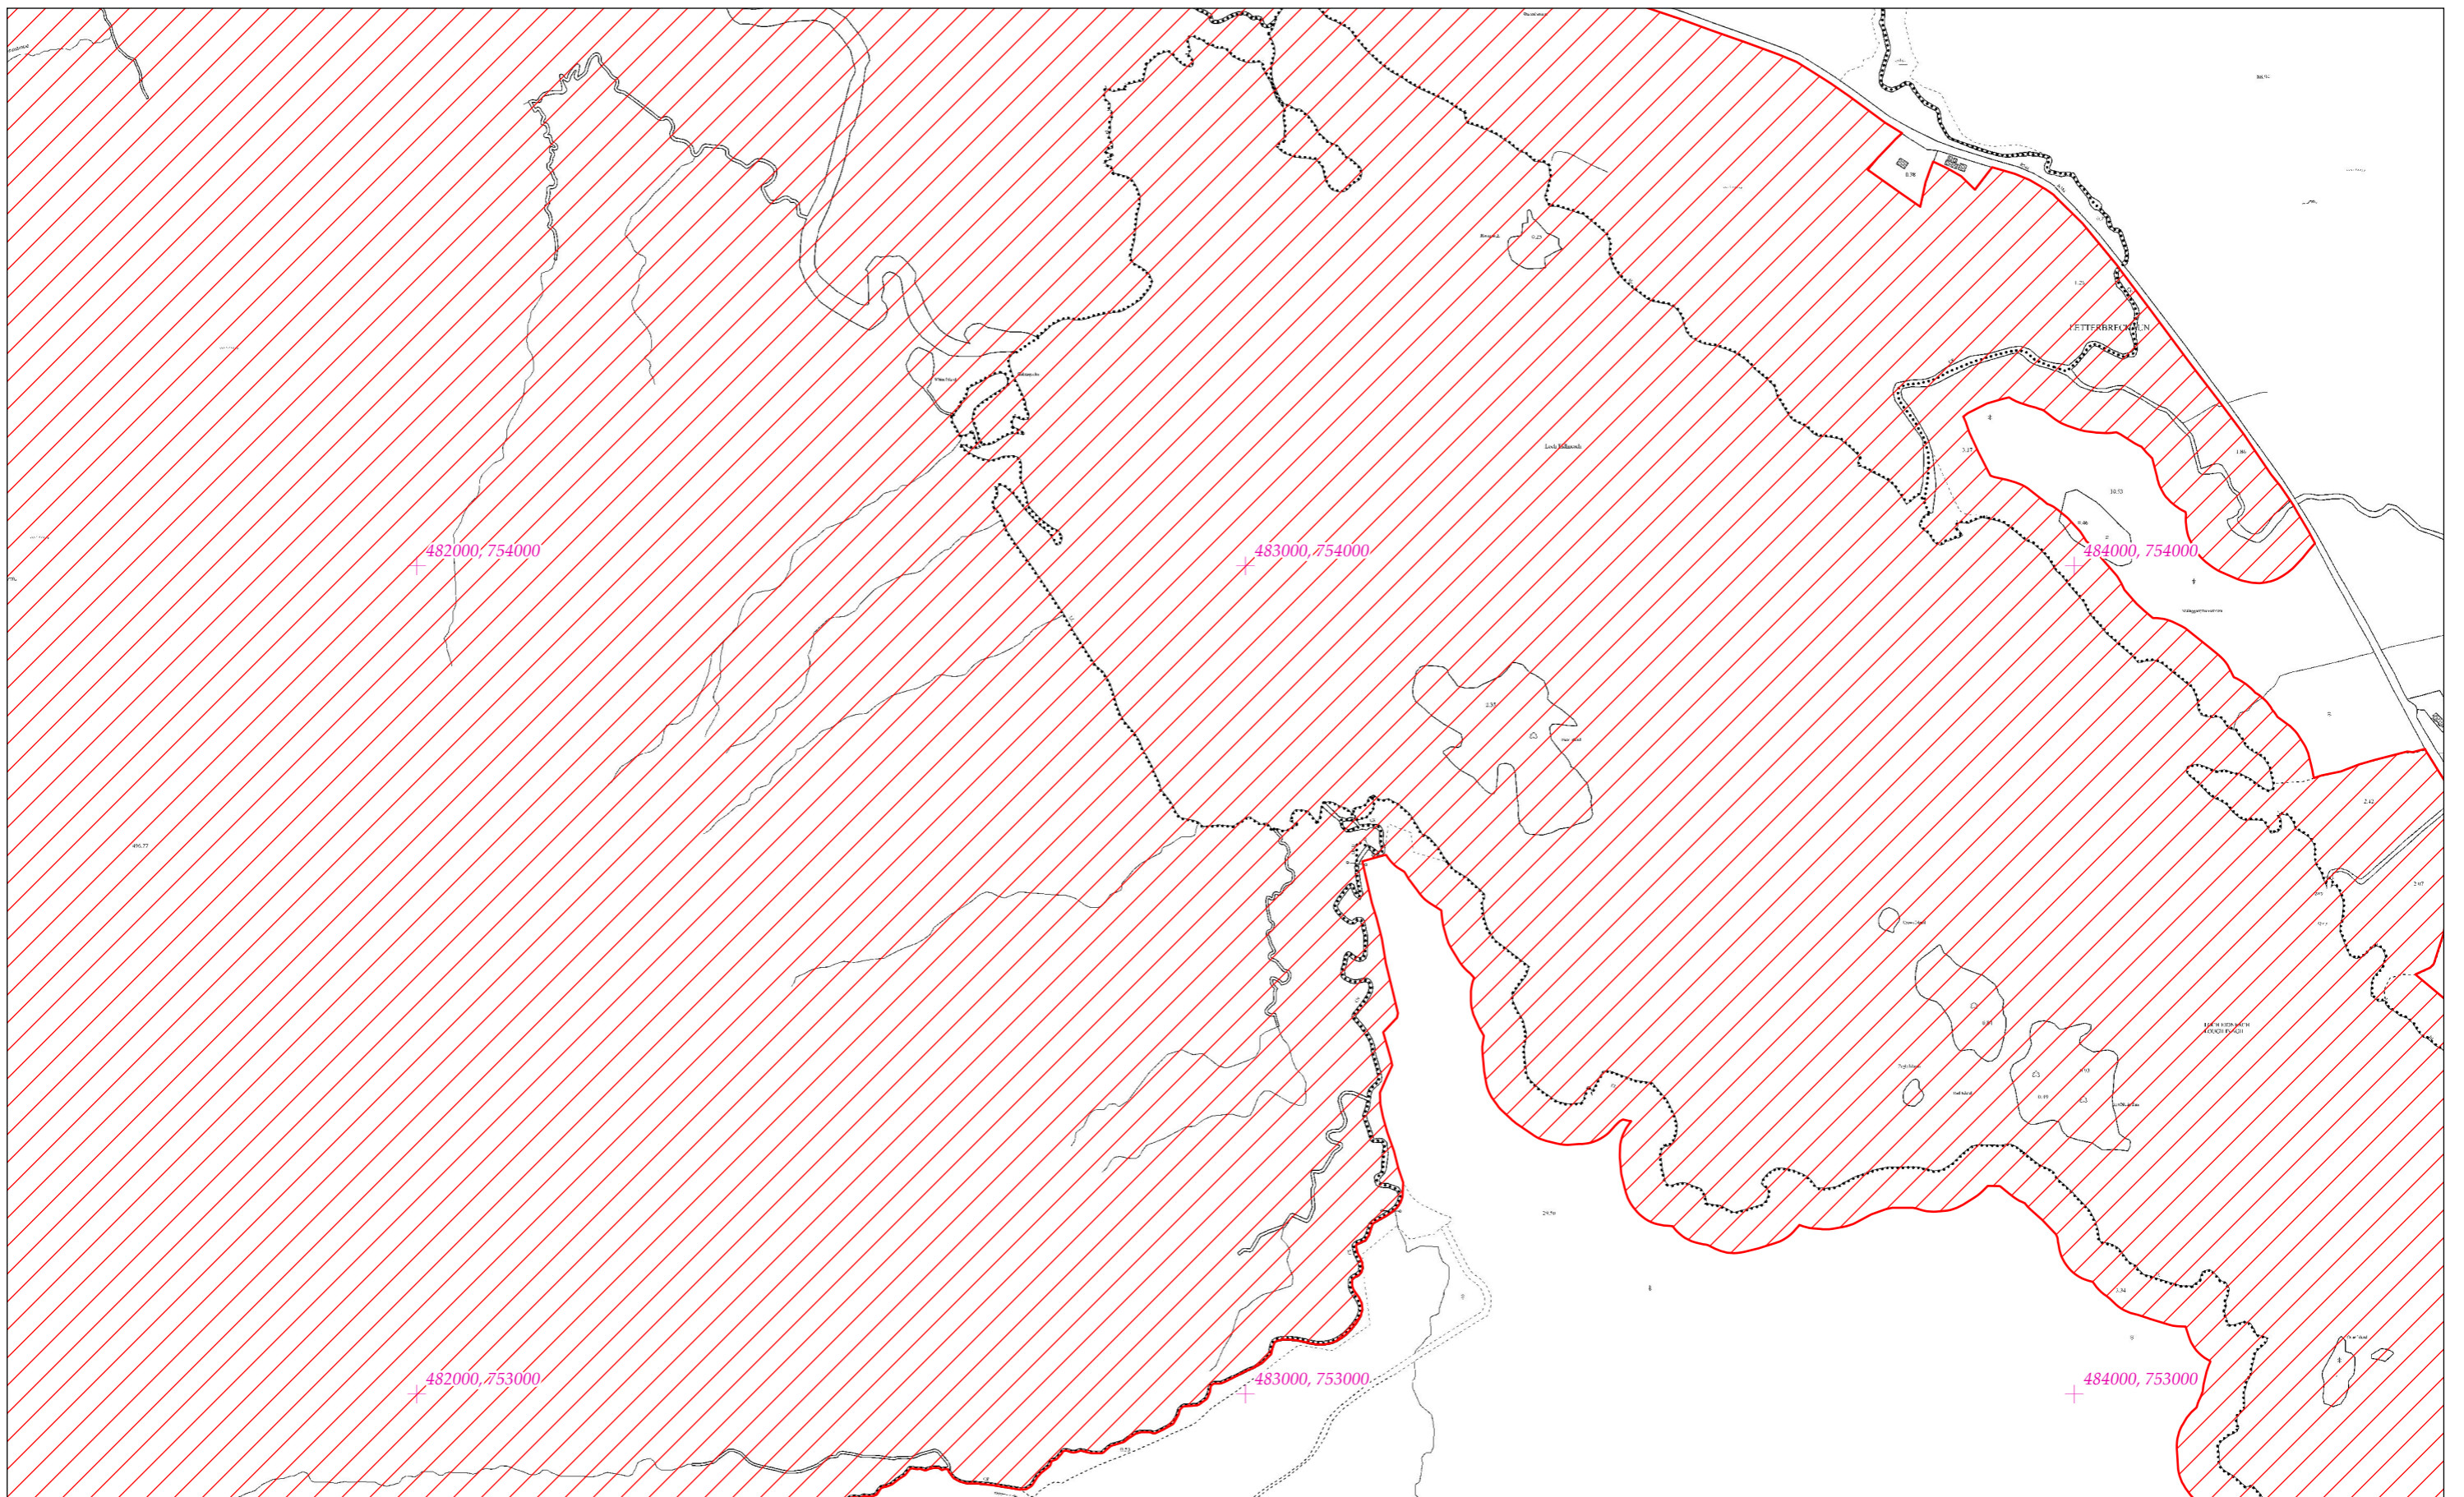

Rialachán 4(1)(b) / Regulation 4(1)(b)

Leathanach 51 de 87 (Co. na Gaillimhe)
Page 51 of 87 (Co. Galway)

LIMISTÉAR FAOI CHAOMHNÚ SPEISIALTA
SPECIAL AREA OF CONSERVATION

© Rannán Náisiúnta Mapála de Thailte Éireann. Gach ceart ar cosaint. Uimhir Ceadúnais CYAL50351092.
© National Mapping Division of Tailte Éireann. All rights reserved. Licence number CYAL50351092.
Córas Comhordanáidí: Trasteilgean Mercator na hÉireann / Co-ordinate System: Irish Transverse Mercator.

LCS Choimpléacs Bheanna Beola/an Gharráin
The Twelve Bens/Garraun Complex SAC
1:5000 O.S. TILE 2730d 51 of 87

SITE CODE
002031

Leagan / Version: 3.03
Arna chló an / Printed on: 25/10/2023