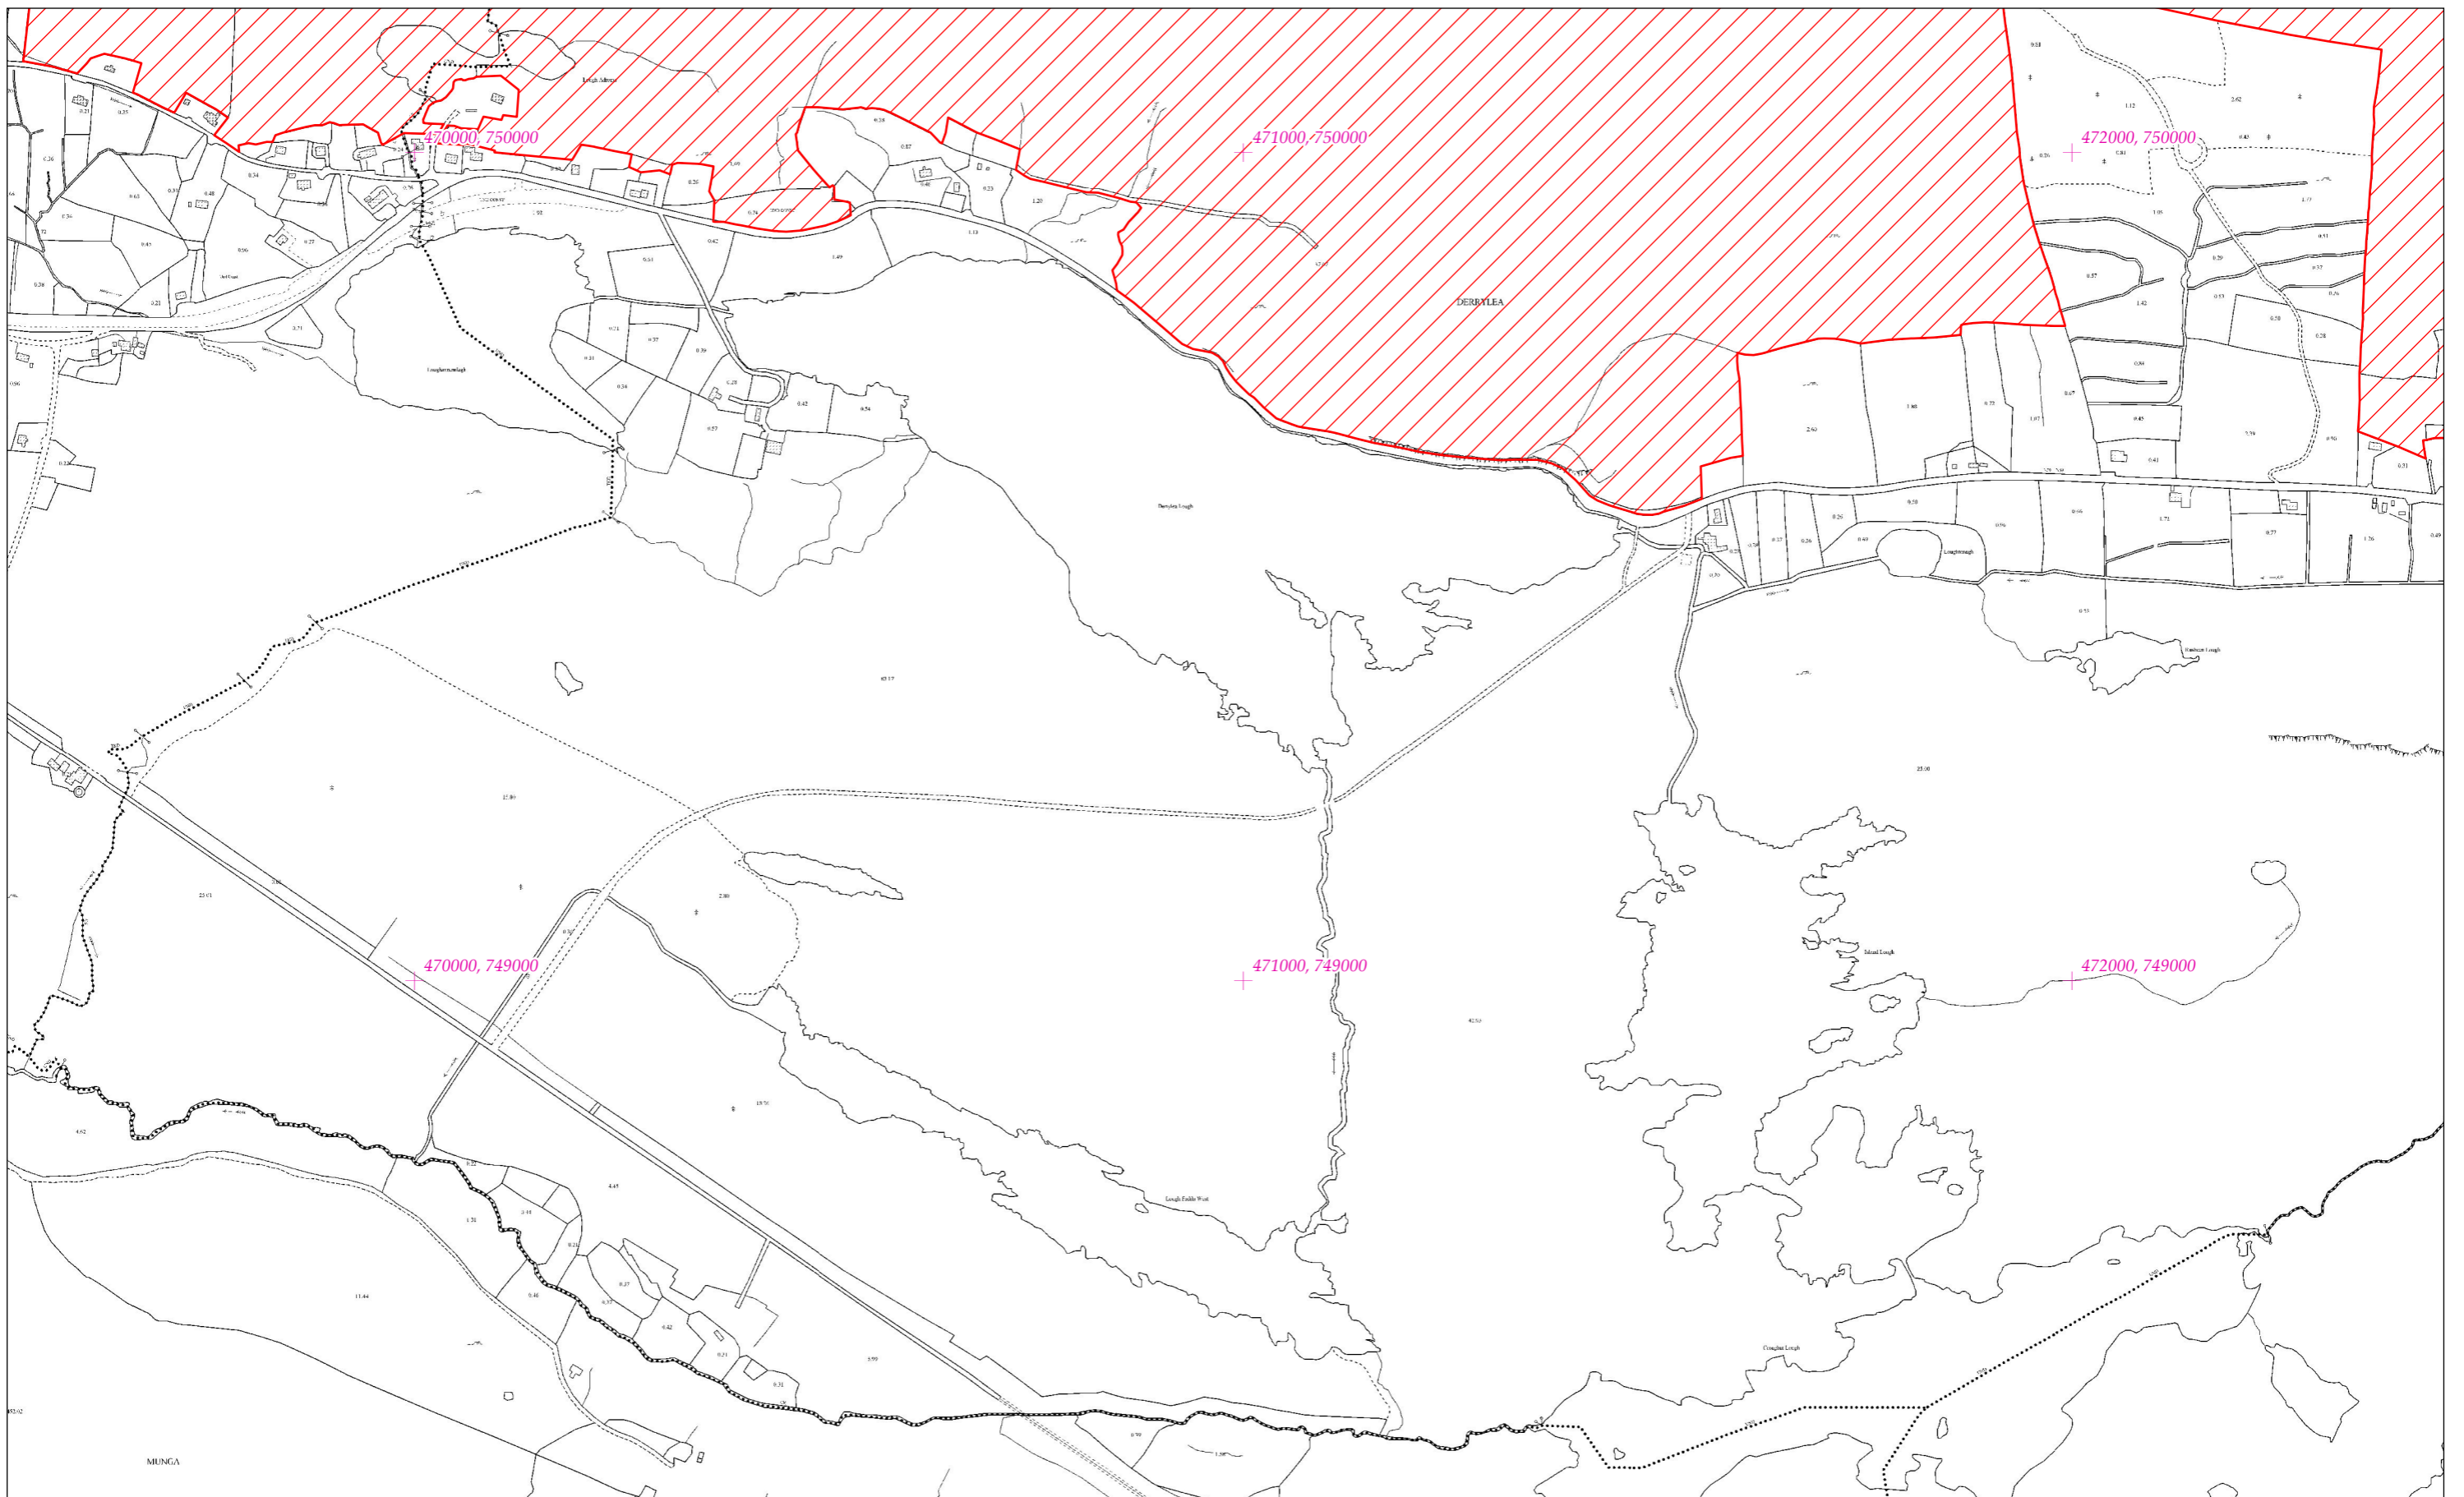

LCS Choimpléacs Bheanna Beola/an Gharráin
The Twelve Bens/Garraun Complex SAC
1:5000 O.S. TILE 2863a 73 of 87

SITE CODE
002031

Leagan / Version: 3.03

Arna chló an / Printed on: 25/10/2023

Rialachán 4(1)(b) / Regulation 4(1)(b)