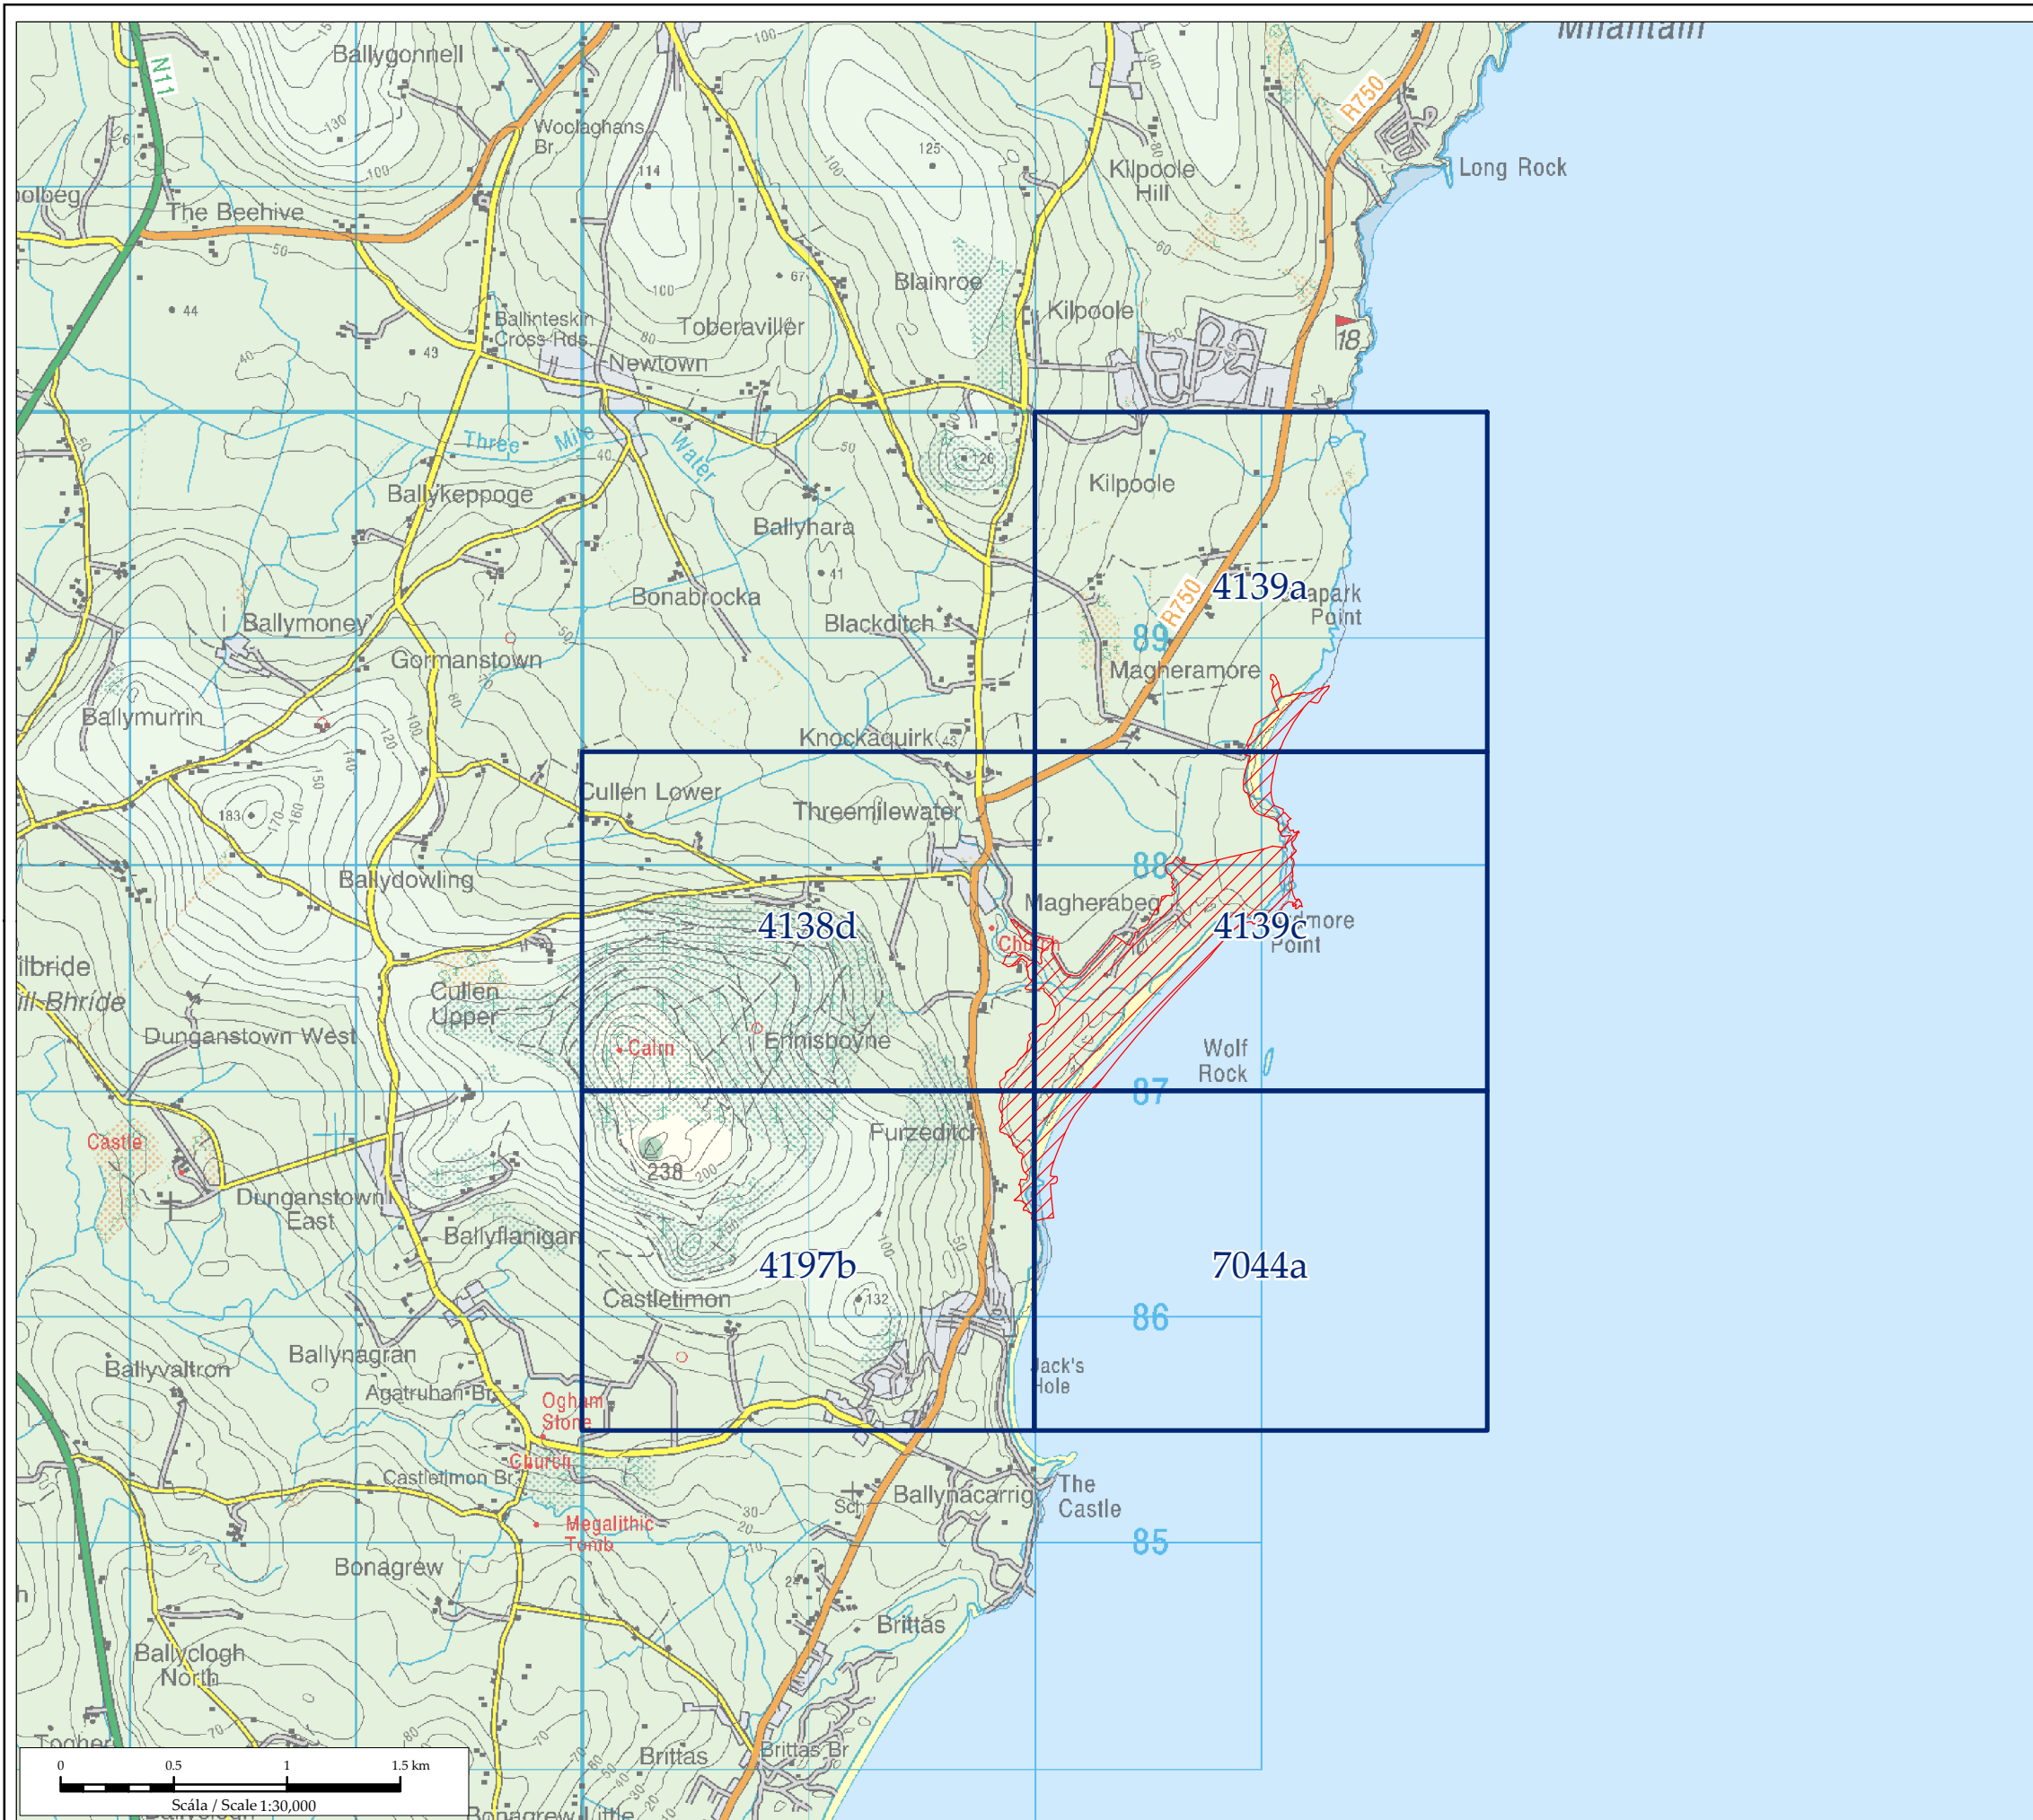

Sceideal 1 / Schedule 1

LIMISTÉAR FAOI CHAOMHNÚ SPEISIALTA SPECIAL AREA OF CONSERVATION

- Limistéar faoi Chaomhnú Speisialta
  Special Area of Conservation
- Rialachán 4(1)(b) Innéacs Mapa Mionsonraithe
  Regulation 4(1)(b) Detail Map Index

LCS Dhumhcha an Mhachaire Bhig Magherabeg Dunes SAC

001766

Achar / Area 75.17 ha

Co. Chill Mhantáin
Co. Wicklow

Suirbhéireacht Ordanáis Éireann Ceadúnas Uimhir OSI-NMA-014 © OSI / Rialtas na hÉireann
Ordnance Survey Ireland Licence No OSI-NMA-014 © Ordnance Survey Ireland / Government of Ireland
Córas Comhordanáidí: Trasteilgean Mercator na hÉireann / Co-ordinate System: Irish Transverse Mercator

Leagan / Version: 3.01

Arna chlón an / Printed on: 07/11/2019