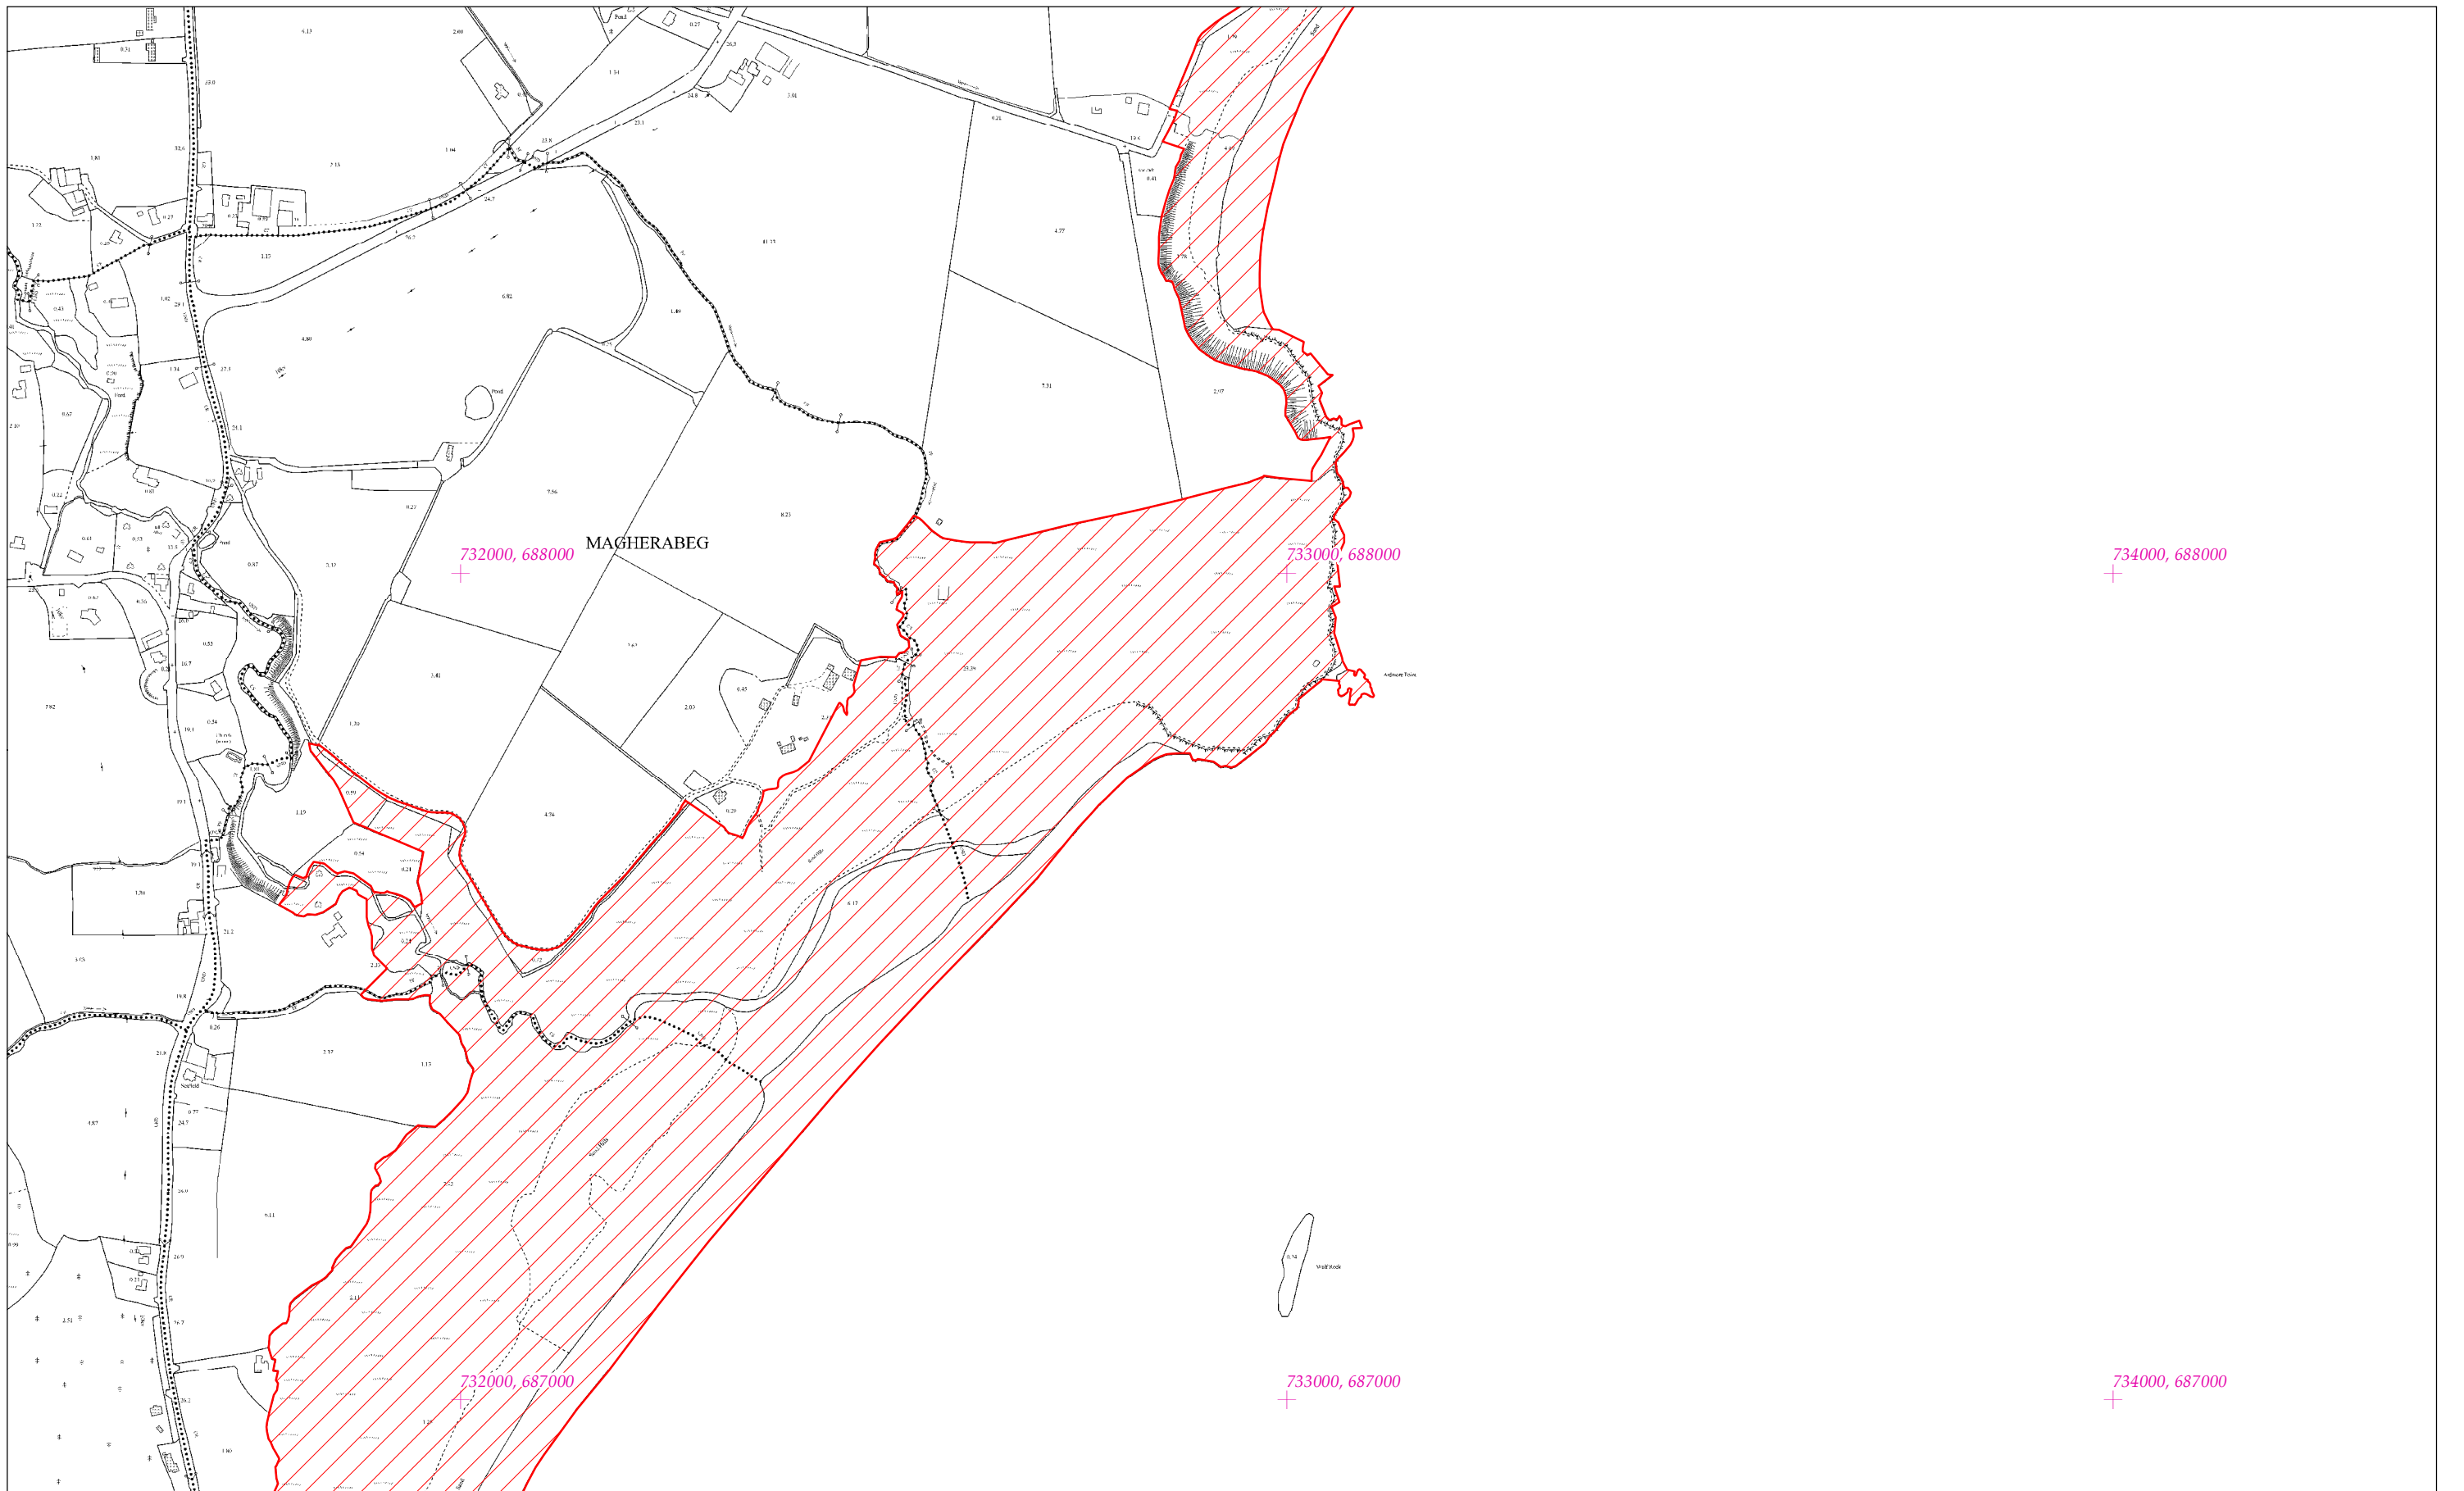

LCS Dhumhcha an Mhachaire Bhig
Magherabeg Dunes SAC

1:5000 O.S. TILE 4139a 2 of 5

Scála / Scale 1:7,500

SITE CODE
001766

Leagan / Version: 3.01

Arna chló an / Printed on: 07/11/2019

734000, 688000

733000, 688000