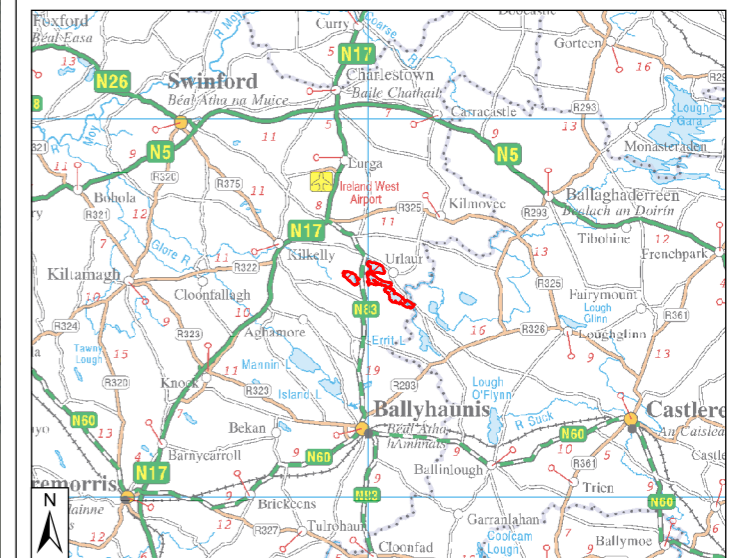

Co. Mhaigh Eo agus Co. Ros Comáin
Co. Mayo and Co. Roscommon

Suirbhéireacht Ordanáis Éireann Ceadúnas Uimhir OSI-NMA-014 © OSI / Rialtas na hÉireann
Ordnance Survey Ireland Licence No. OSI-NMA-014 © Ordnance Survey Ireland / Government of Ireland
Córas Comhordanáidí: Trasteilgean Mercator na hÉireann / Co-ordinate System: Irish Transverse Mercator

Leagan / Version: 3.01

Arna chló an / Printed on: 19/08/2021