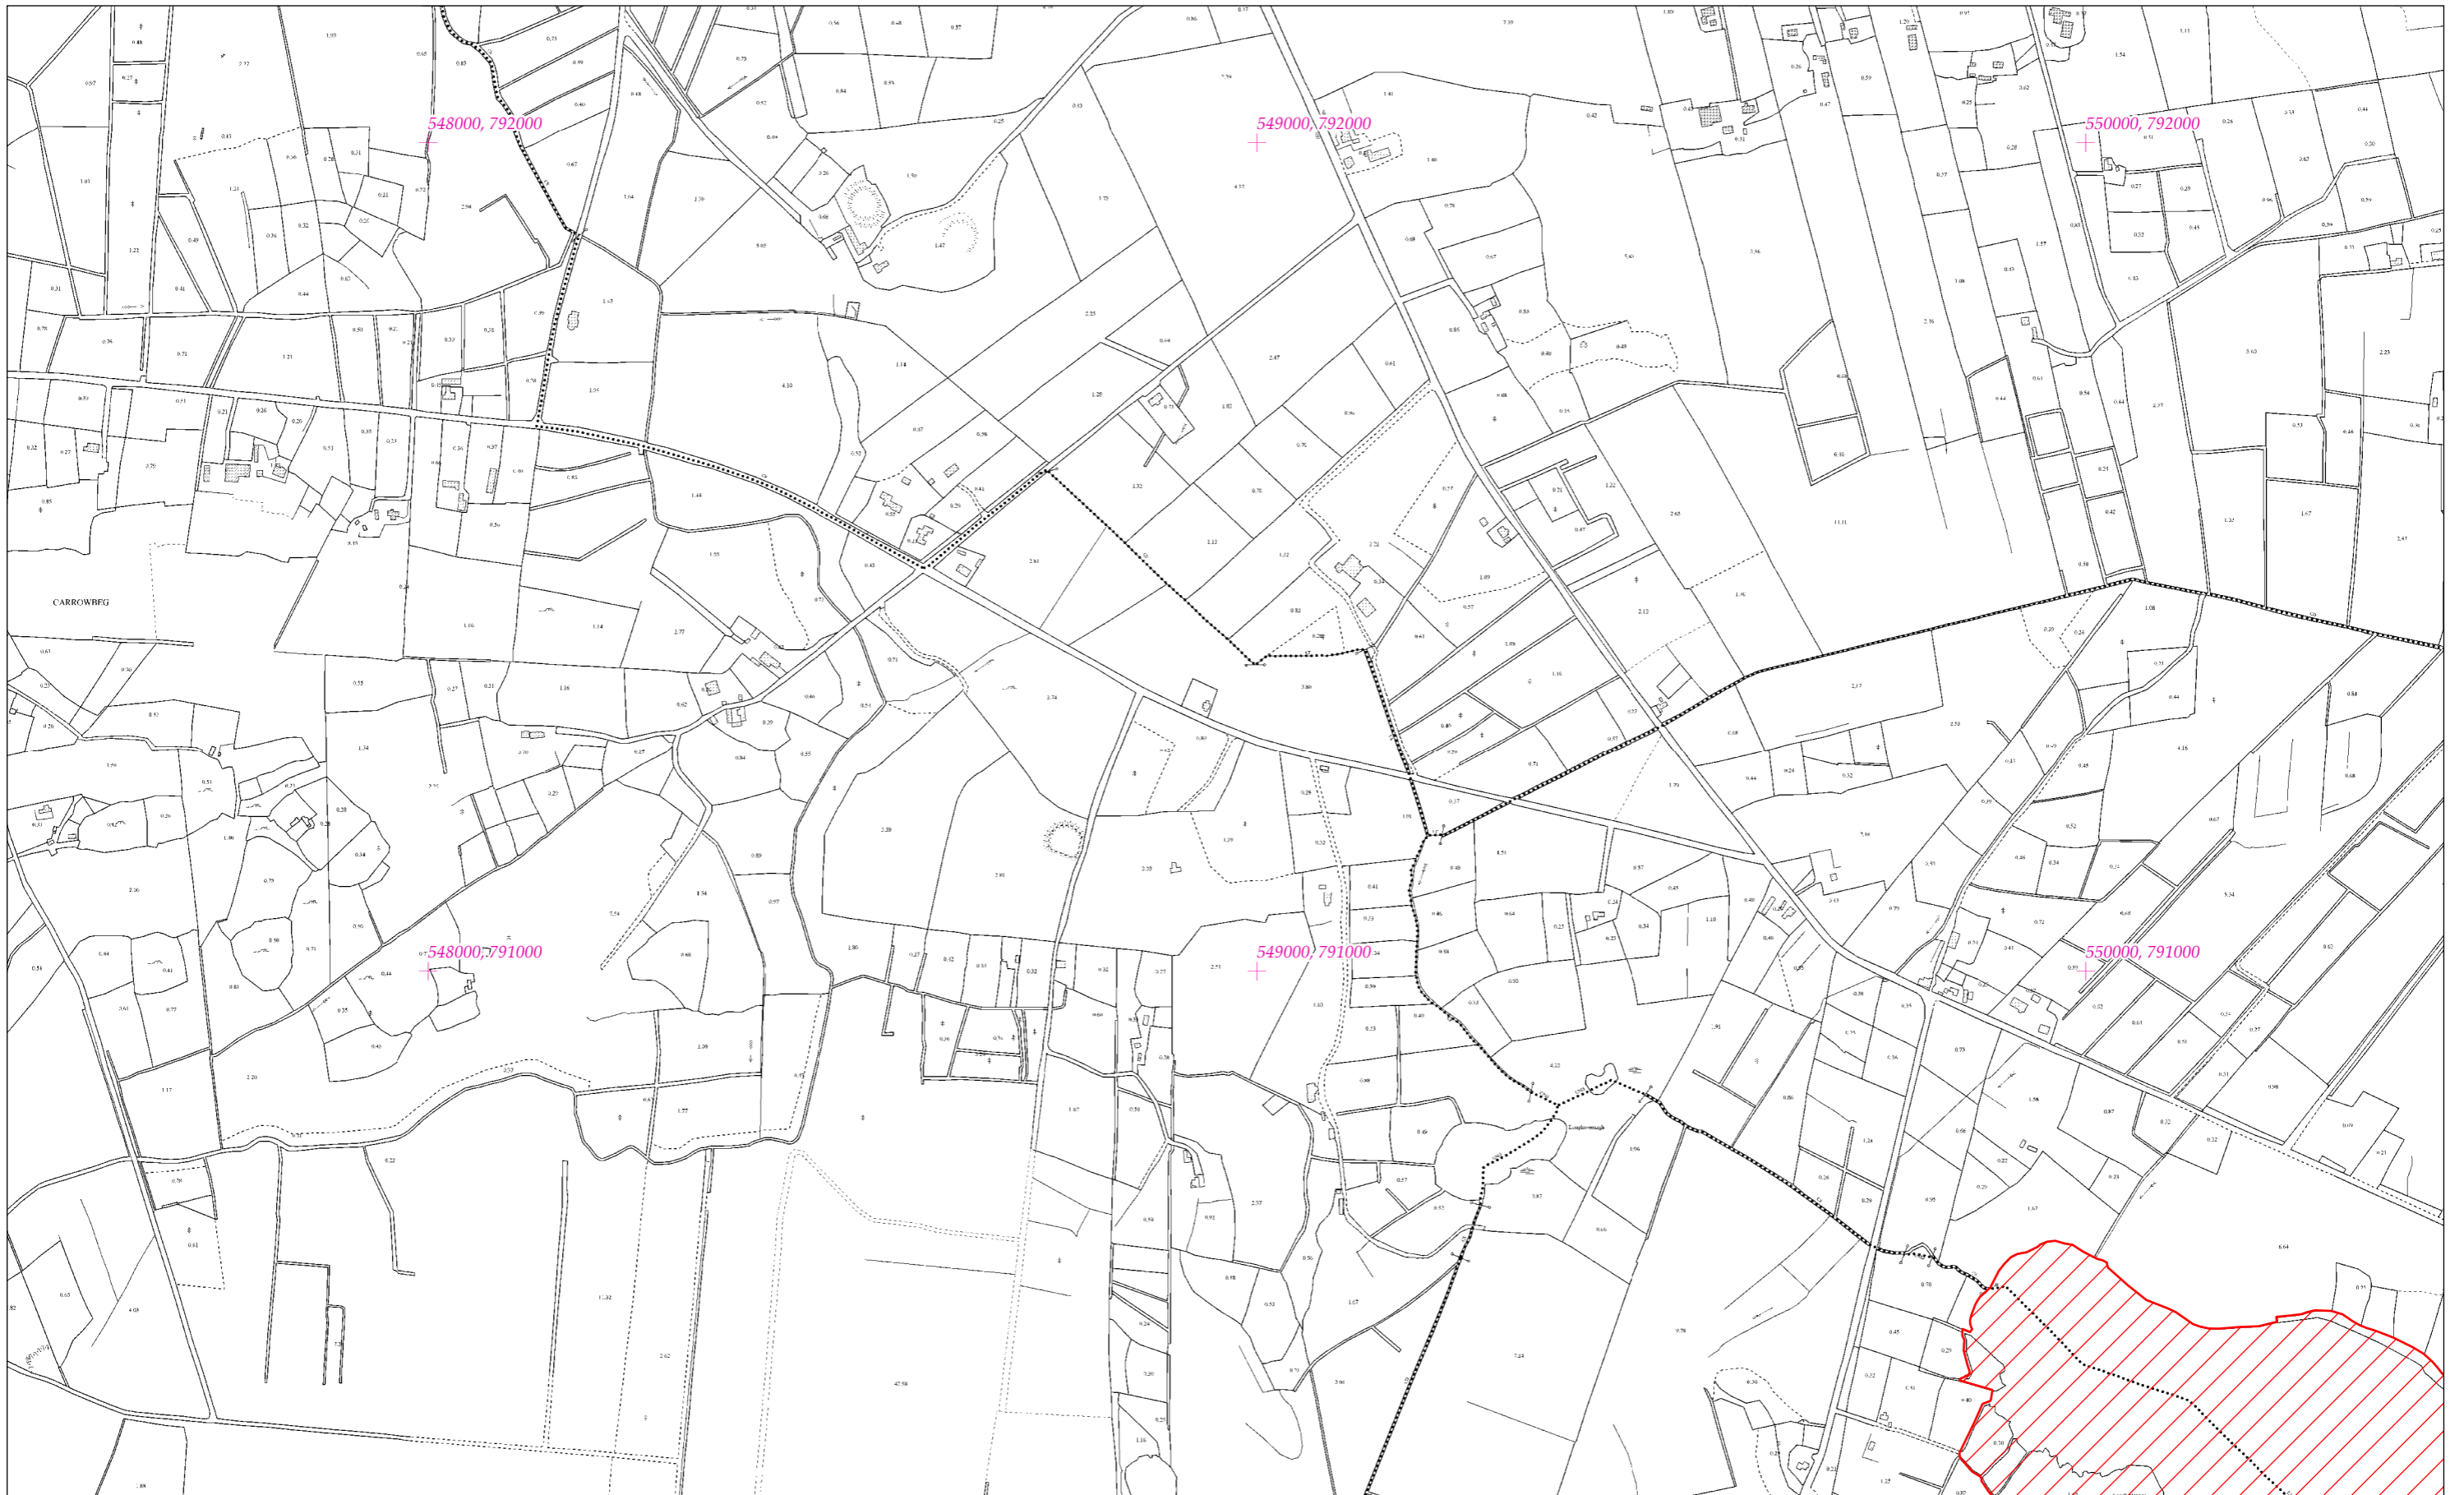

Rialachán 4(1)(b) / Regulation 4(1)(b)

Leathanach 1 de 6 (Co. Mhaigh Eo agus
Page 1 of 6 Co. Ros Comáin)
(Co. Mayo and Co. Roscommon)

LIMISTÉAR FAOI CHAOMHNÚ SPEISIALTA
SPECIAL AREA OF CONSERVATION

Suirbhéireacht Ordanáis Éireann Ceadúnas Uimhir OSI-NMA-014 © OSI / Rialtas na hÉireann
Ordnance Survey Ireland Licence No. OSI-NMA-014 © Ordnance Survey Ireland / Government of Ireland
Córas Comhordanáidí: Trasteilgean Mercator na hÉireann / Co-ordinate System: Irish Transverse Mercator

LCS Lochanna an Urláir
Urlaur Lakes SAC
1:5000 O.S. TILE 1973a 1 of 6

SITE CODE
001571

Leagan / Version: 3.01
Arna chló an / Printed on: 19/08/2021