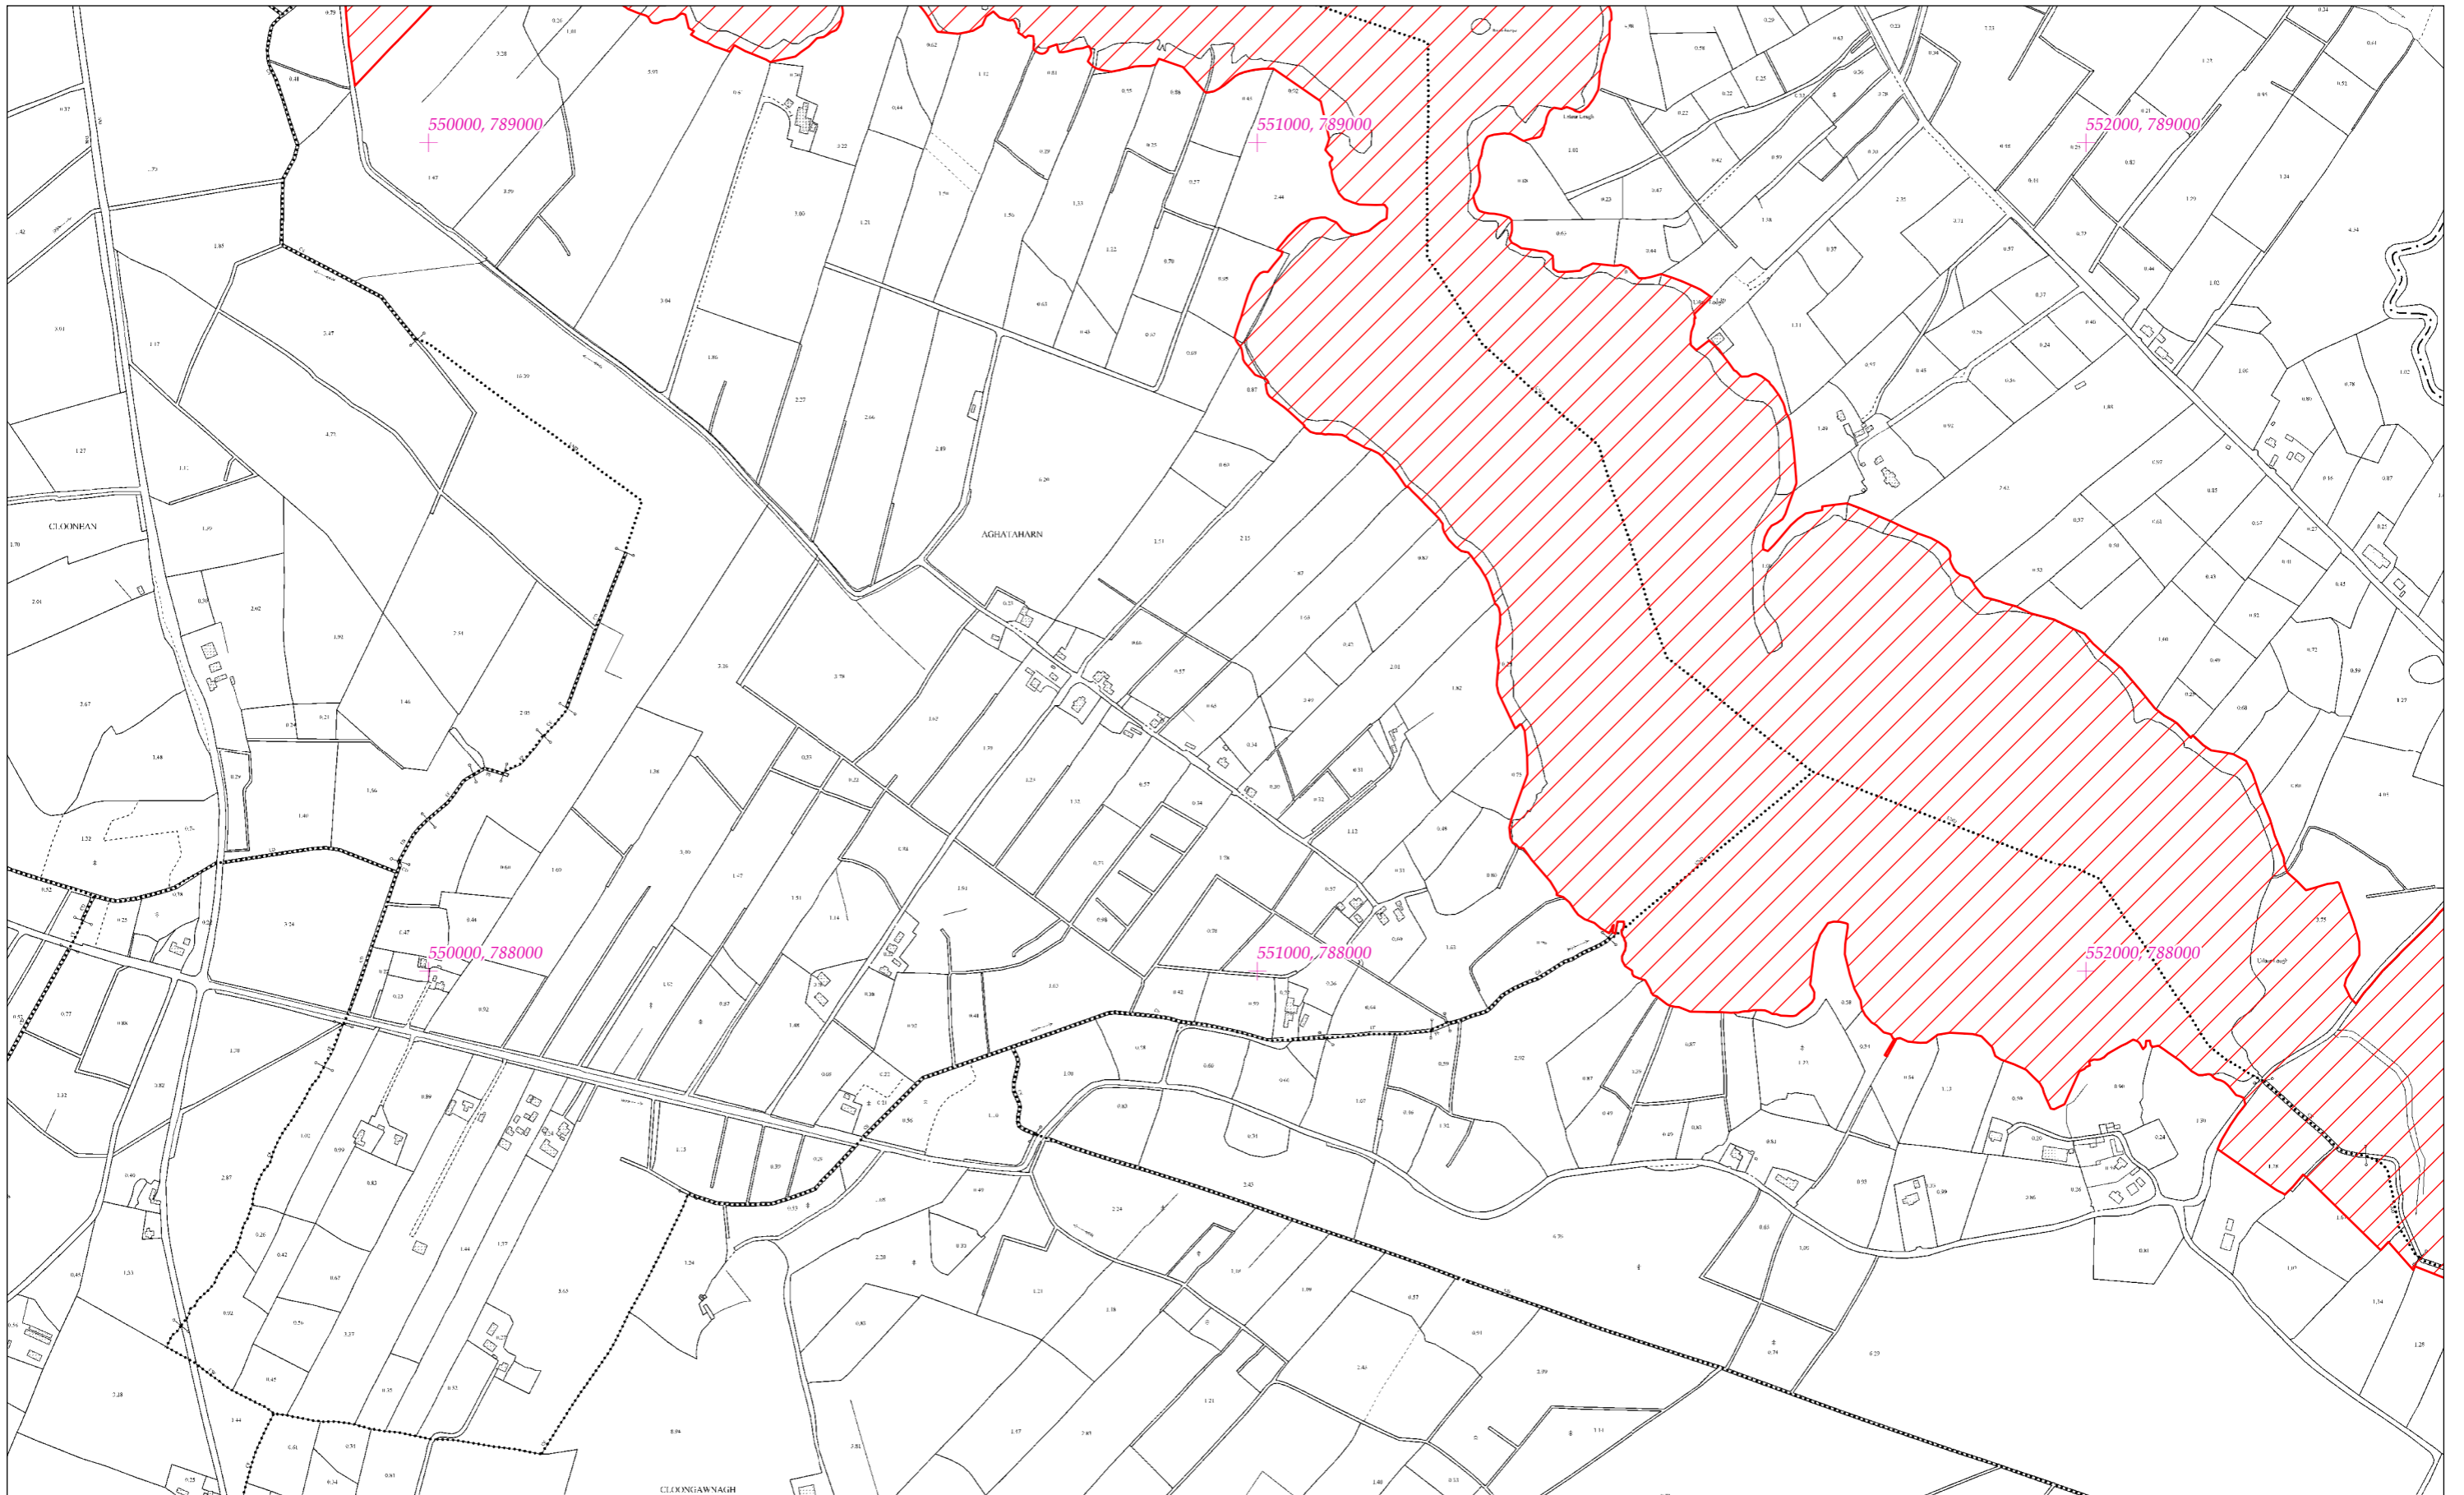

Rialachán 4(1)(b) / Regulation 4(1)(b)

Leathanach 5 de 6 (Co. Mhaigh Eo agus Co. Ros Comáin)
Page 5 of 6 (Co. Mayo and Co. Roscommon)

LIMISTÉAR FAOI CHAOMHNÚ SPEISIALTA
SPECIAL AREA OF CONSERVATION

Suirbhéireacht Ordanáis Éireann Ceadúnas Uimhir OSI-NMA-014 © OSI / Rialtas na hÉireann
Ordnance Survey Ireland Licence No. OSI-NMA-014 © Ordnance Survey Ireland / Government of Ireland
Córas Comhordanáidí: Trasteilgean Mercator na hÉireann / Co-ordinate System: Irish Transverse Mercator

LCS Lochanna an Urláir
Urlaur Lakes SAC

1:5000 O.S. TILE 2032b 5 of 6

SITE CODE
001571

Leagan / Version: 3.01
Arna chló an / Printed on: 19/08/2021