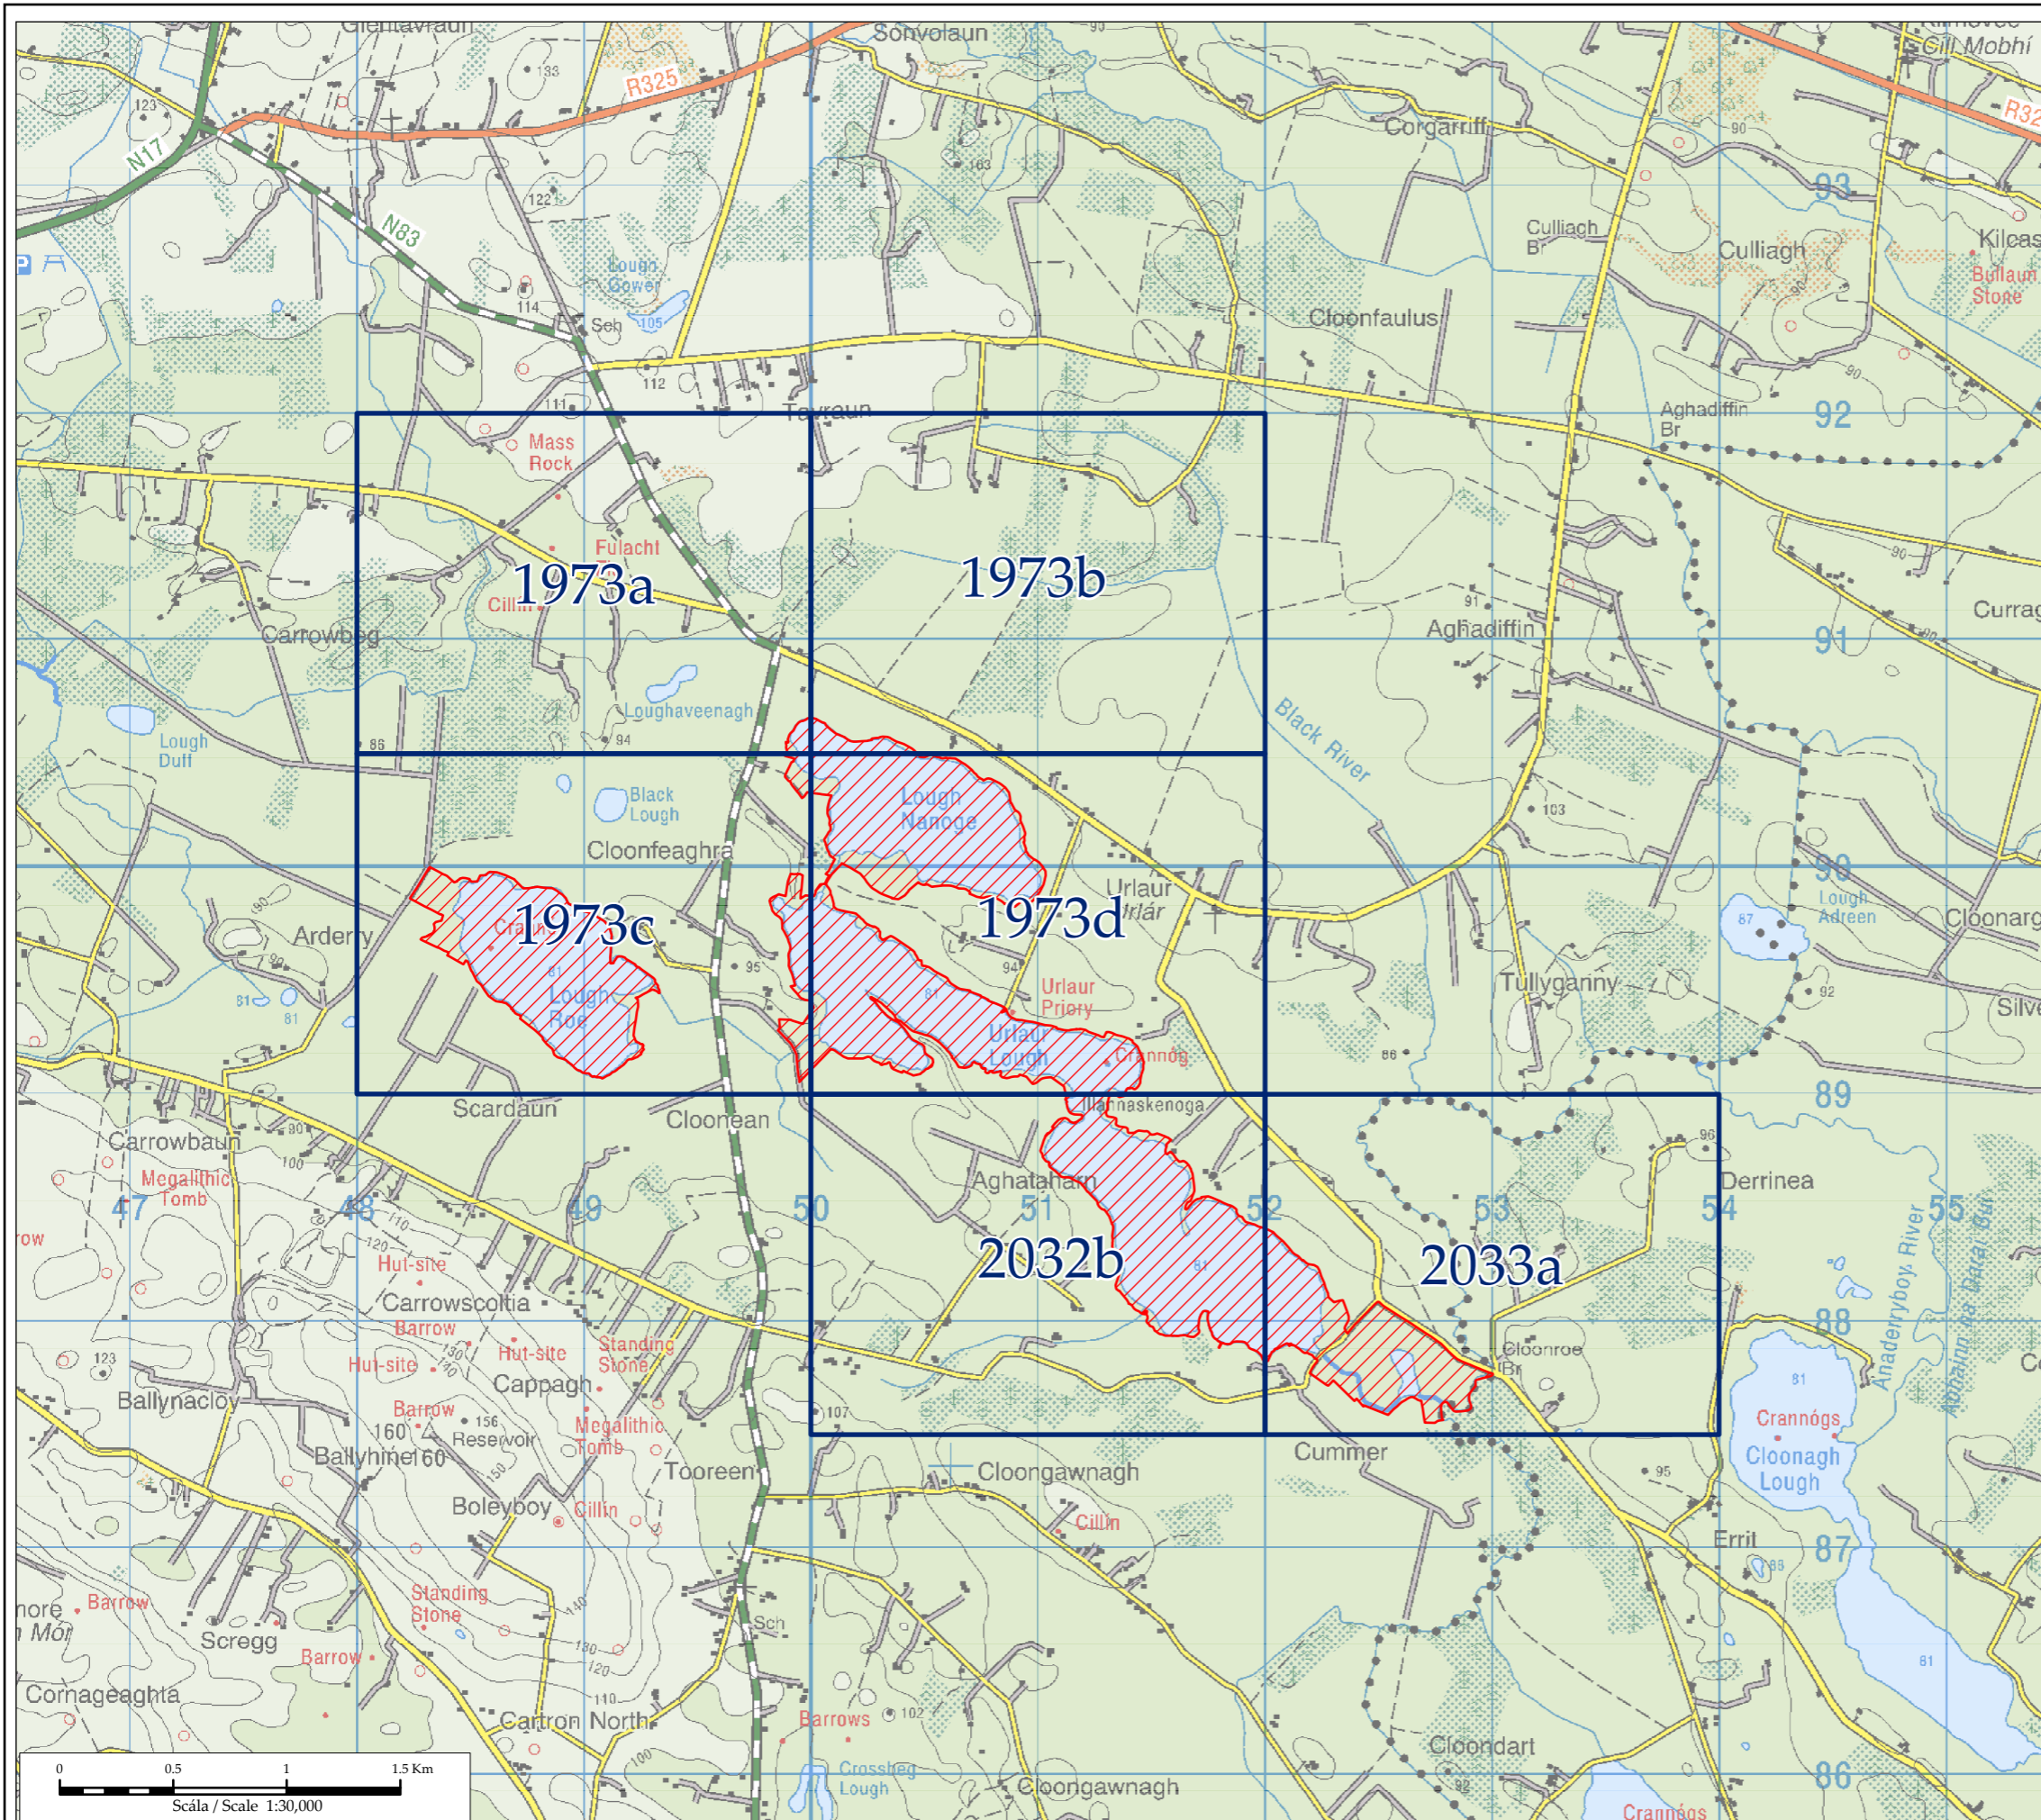

Sceideal 1 / Schedule 1

LIMISTÉAR FAOI CHAOMHNÚ SPEISIALTA SPECIAL AREA OF CONSERVATION

- Limistéar faoi Chaomhnú Speisialta
  Special Area of Conservation
- Rialachán 4(1)(b) Innéacs Mapa Mionsonraithe
  Regulation 4(1)(b) Detail Map Index

LCS Lochanna an Urláir
Urlaur Lakes SAC
001571

Achar / Area 264.03ha

Co. Mhaigh Eo agus Co. Ros Comáin
Co. Mayo and Co. Roscommon

Suirbhéireacht Ordanáis Éireann Ceadúnas Uimhir OSI-NMA-014 © OSI / Rialtas na hÉireann
Ordnance Survey Ireland Licence No. OSI-NMA-014 © Ordnance Survey Ireland / Government of Ireland
Córas Comhordanáidí: Trasteilgean Mercator na hÉireann / Co-ordinate System: Irish Transverse Mercator

Leagan / Version: 3.01

Arna chló an / Printed on: 19/08/2021