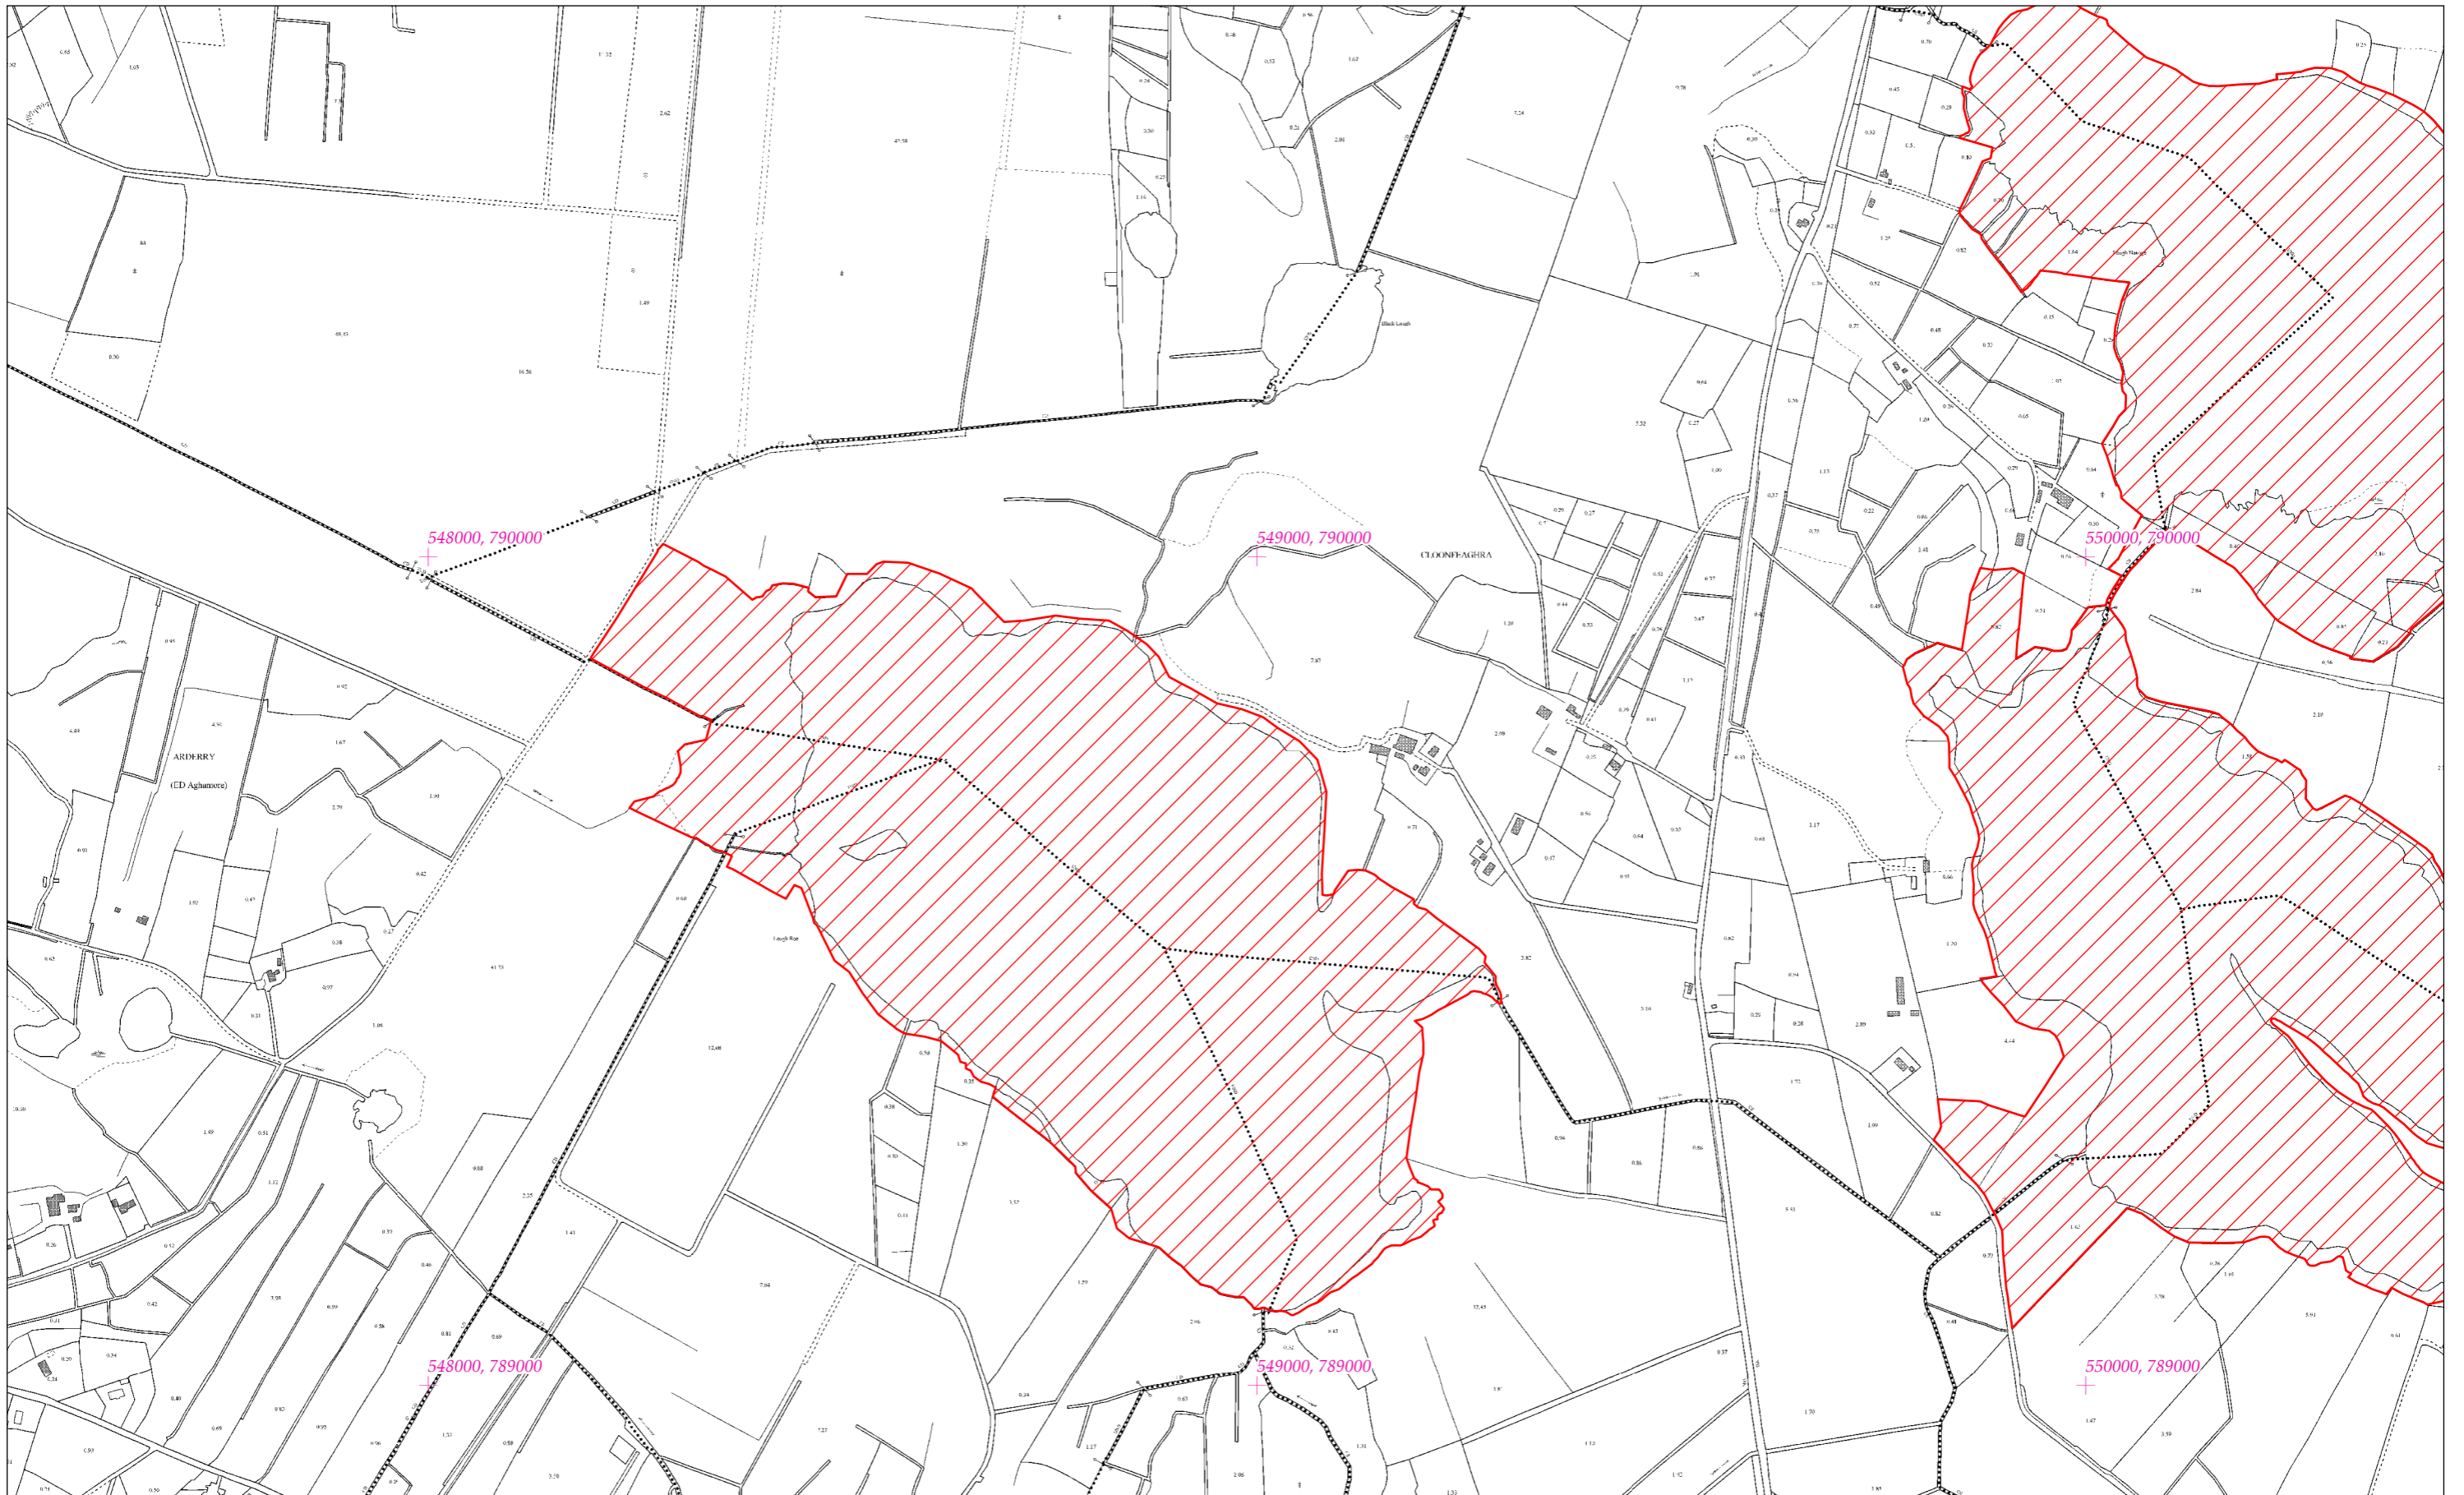

Rialachán 4(1)(b) / Regulation 4(1)(b)

Leathanach 3 de 6 (Co. Mhaigh Eo agus Co. Ros Comáin)
Page 3 of 6 (Co. Mayo and Co. Roscommon)

LIMISTÉAR FAOI CHAOMHNÚ SPEISIALTA
SPECIAL AREA OF CONSERVATION

Suirbhéireacht Ordanáis Éireann Ceadúnas Uimhir OSI-NMA-014 © OSI / Rialtas na hÉireann
Ordnance Survey Ireland Licence No. OSI-NMA-014 © Ordnance Survey Ireland / Government of Ireland
Córas Comhordanáidí: Trasteilgean Mercator na hÉireann / Co-ordinate System: Irish Transverse Mercator

LCS Lochanna an Urláir
Urlaur Lakes SAC

1:5000 O.S. TILE 1973c 3 of 6

SITE CODE
001571

Leagan / Version: 3.01
Arna chló an / Printed on: 19/08/2021