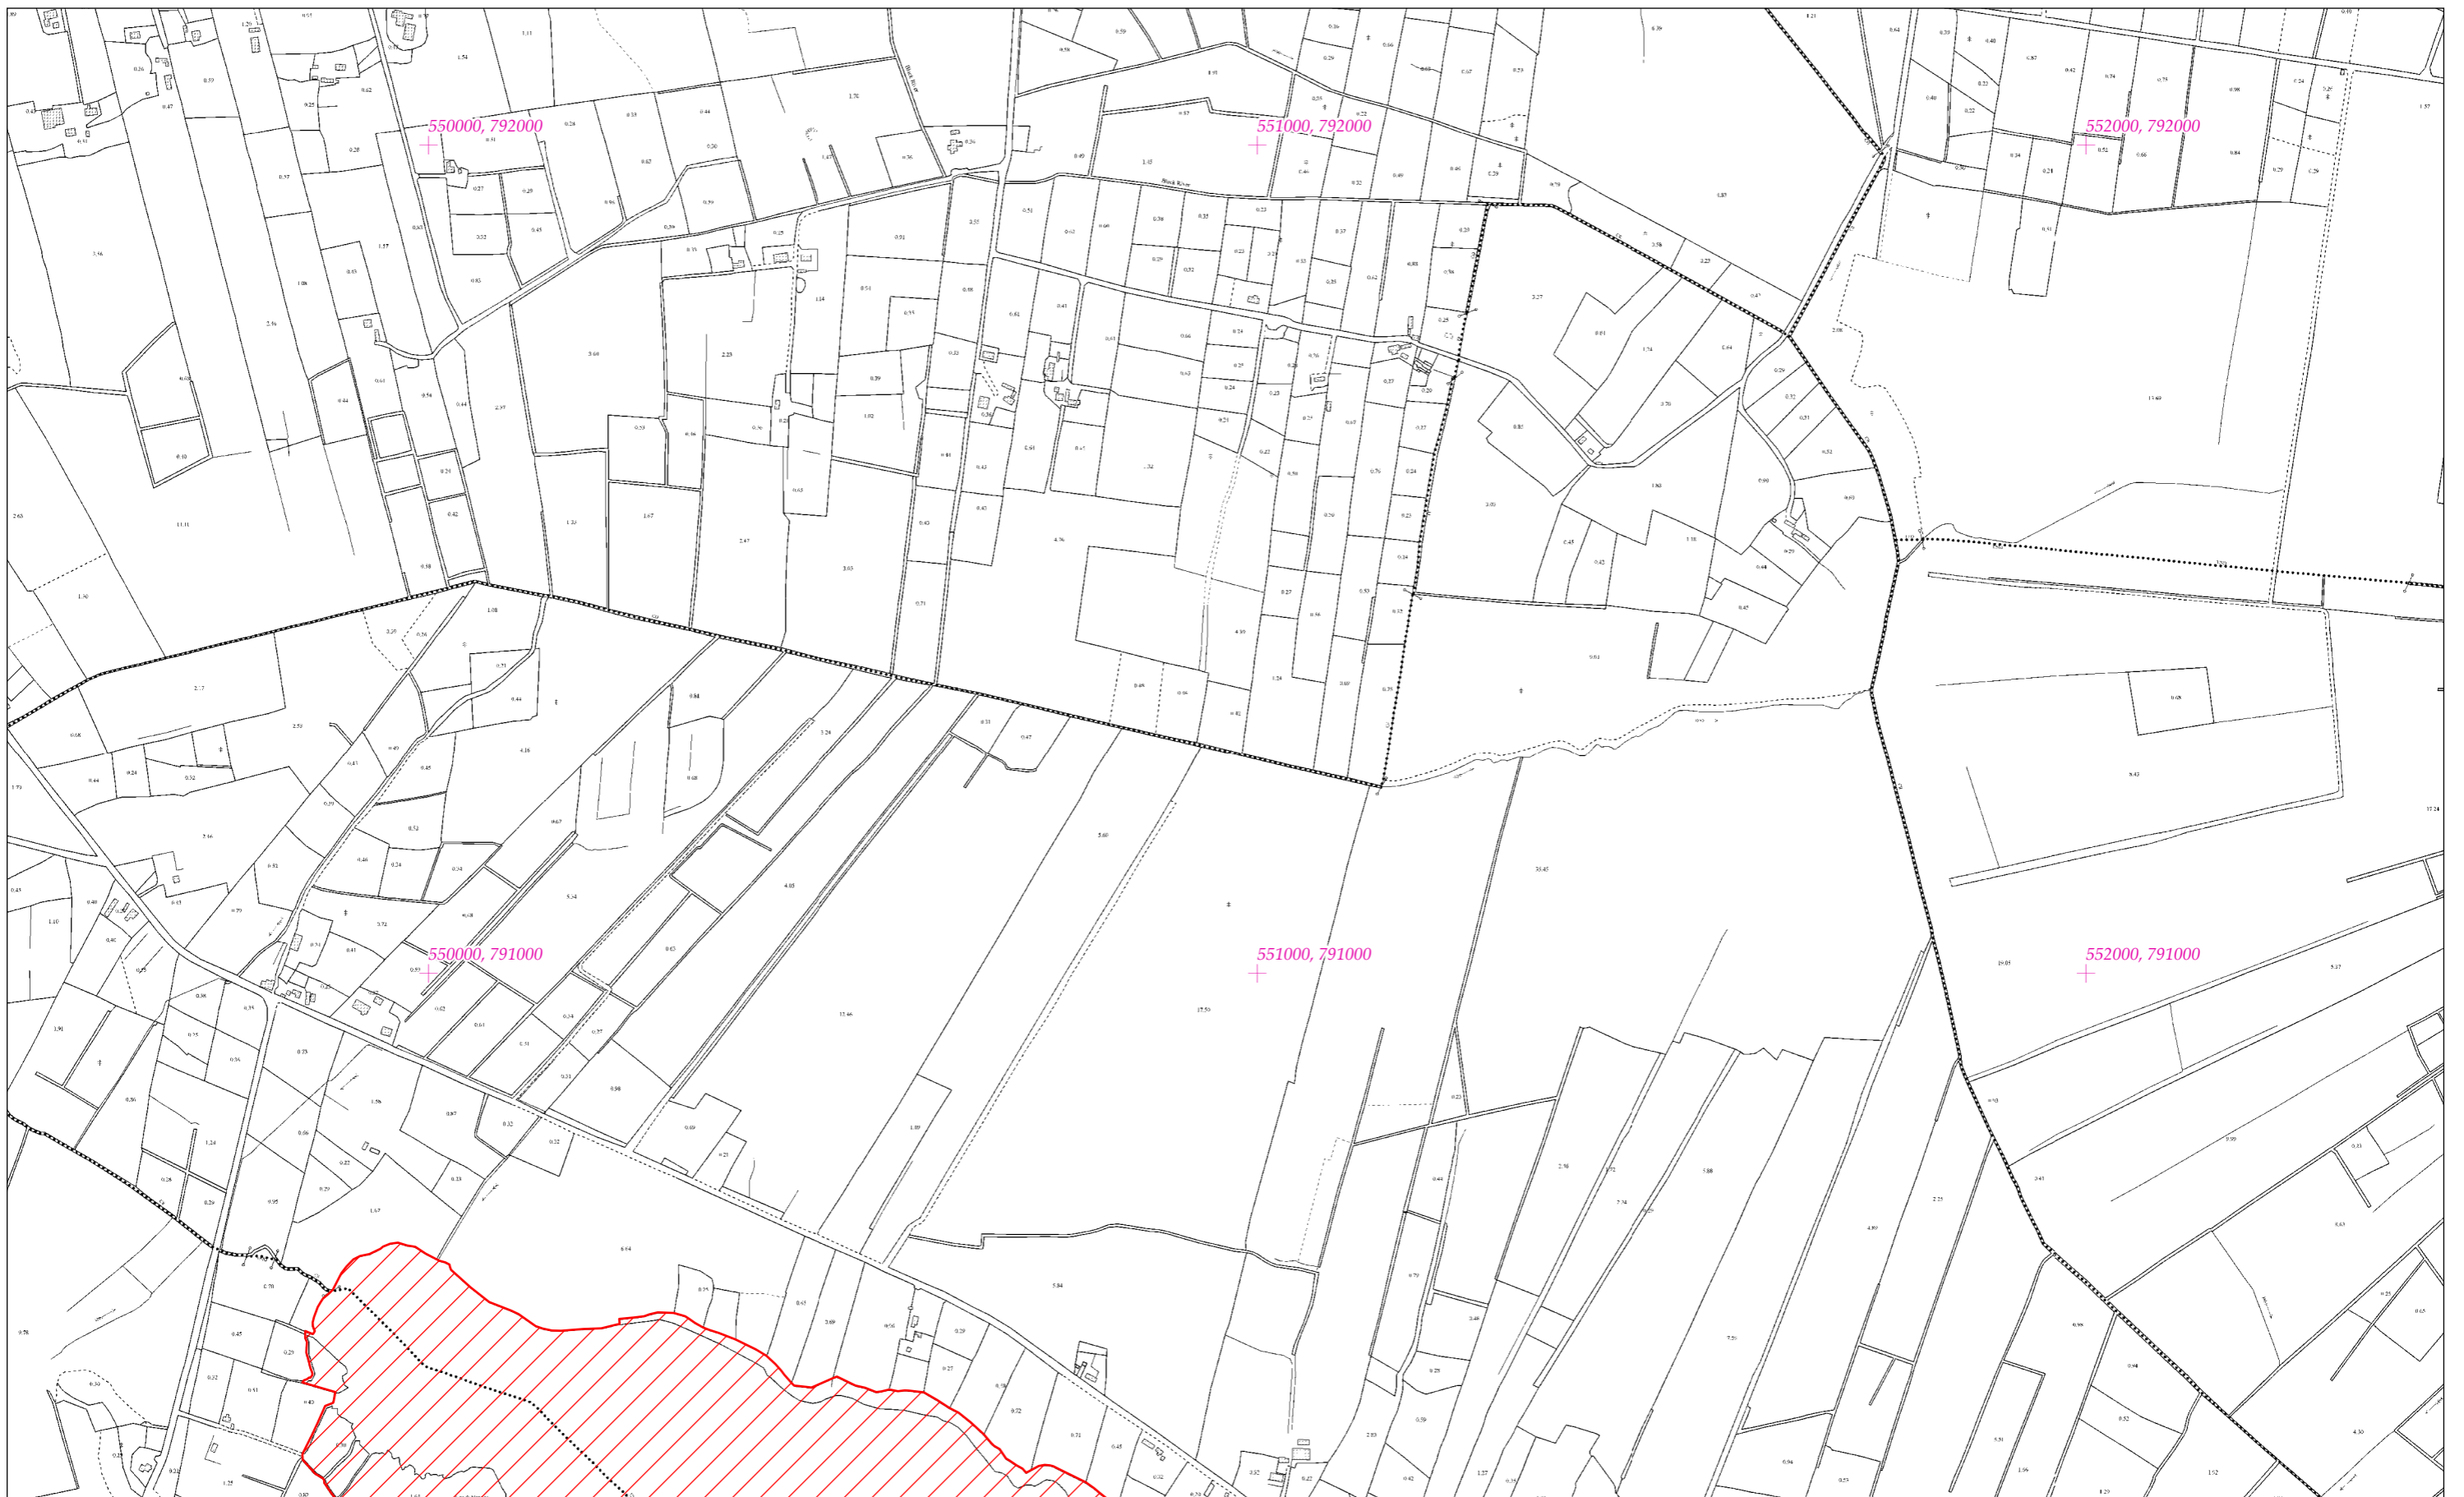

Rialachán 4(1)(b) / Regulation 4(1)(b)

Leathanach 2 de 6 (Co. Mhaigh Eo agus Co. Ros Comáin)
Page 2 of 6 (Co. Mayo and Co. Roscommon)

LIMISTÉAR FAOI CHAOMHNÚ SPEISIALTA
SPECIAL AREA OF CONSERVATION

Suirbhéireacht Ordnáis Éireann Ceadúnas Uimhir OSI-NMA-014 © OSI / Rialtas na hÉireann
Ordnance Survey Ireland Licence No. OSI-NMA-014 © Ordnance Survey Ireland / Government of Ireland
Córas Comhordanáidí: Trasteilgean Mercator na hÉireann / Co-ordinate System: Irish Transverse Mercator

LCS Lochanna an Urláir
Urlaur Lakes SAC

1:5000 O.S. TILE 1973b 2 of 6

SITE CODE
001571

Leagan / Version: 3.01
Arna chló an / Printed on: 19/08/2021