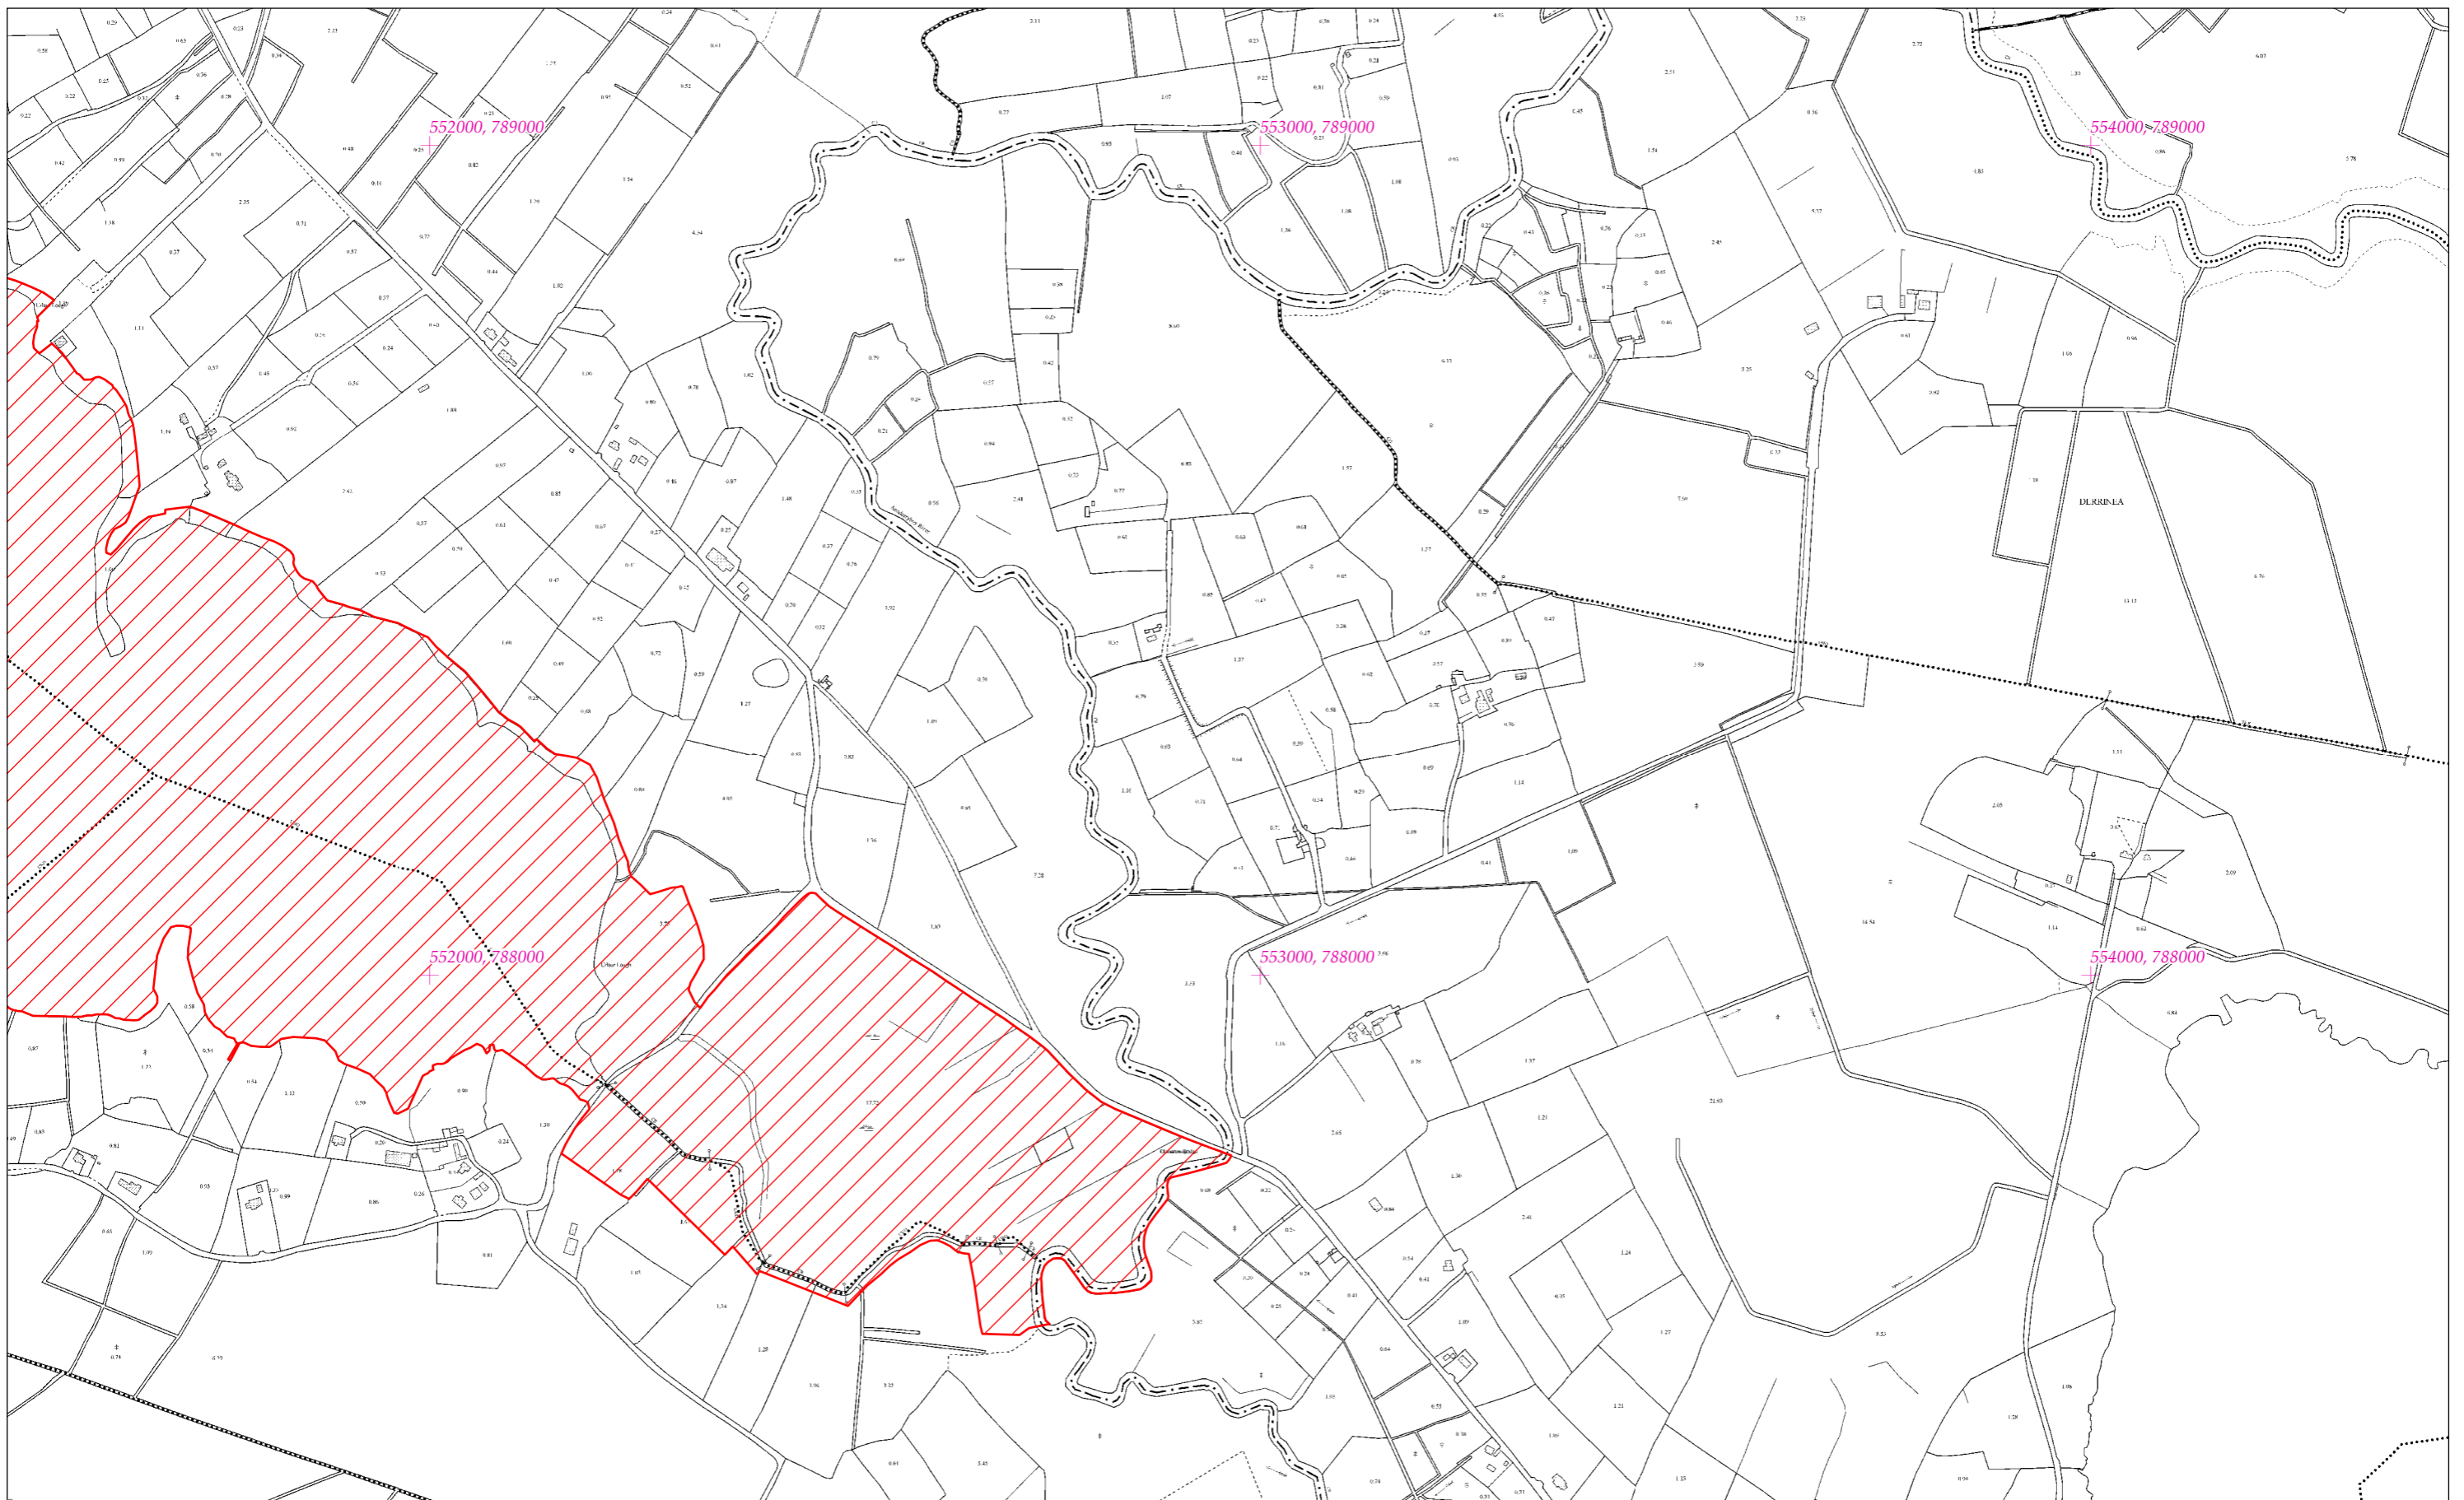

Rialachán 4(1)(b) / Regulation 4(1)(b)

Leathanach 6 de 6 (Co. Mhaigh Eo agus
Page 6 of 6 Co. Ros Comáin)
(Co. Mayo and Co. Roscommon)

LIMISTÉAR FAOI CHAOMHNÚ SPEISIALTA
SPECIAL AREA OF CONSERVATION

Suirbhéireacht Ordanáis Éireann Ceadúnas Uimhir OSI-NMA-014 © OSI / Rialtas na hÉireann
Ordnance Survey Ireland Licence No. OSI-NMA-014 © Ordnance Survey Ireland / Government of Ireland
Córas Comhordanáidí: Trasteilgean Mercator na hÉireann / Co-ordinate System: Irish Transverse Mercator

LCS Lochanna an Urláir
Urlaur Lakes SAC

1:5000 O.S. TILE 2033a 6 of 6

SITE CODE
001571

Leagan / Version: 3.01
Arna chló an / Printed on: 19/08/2021