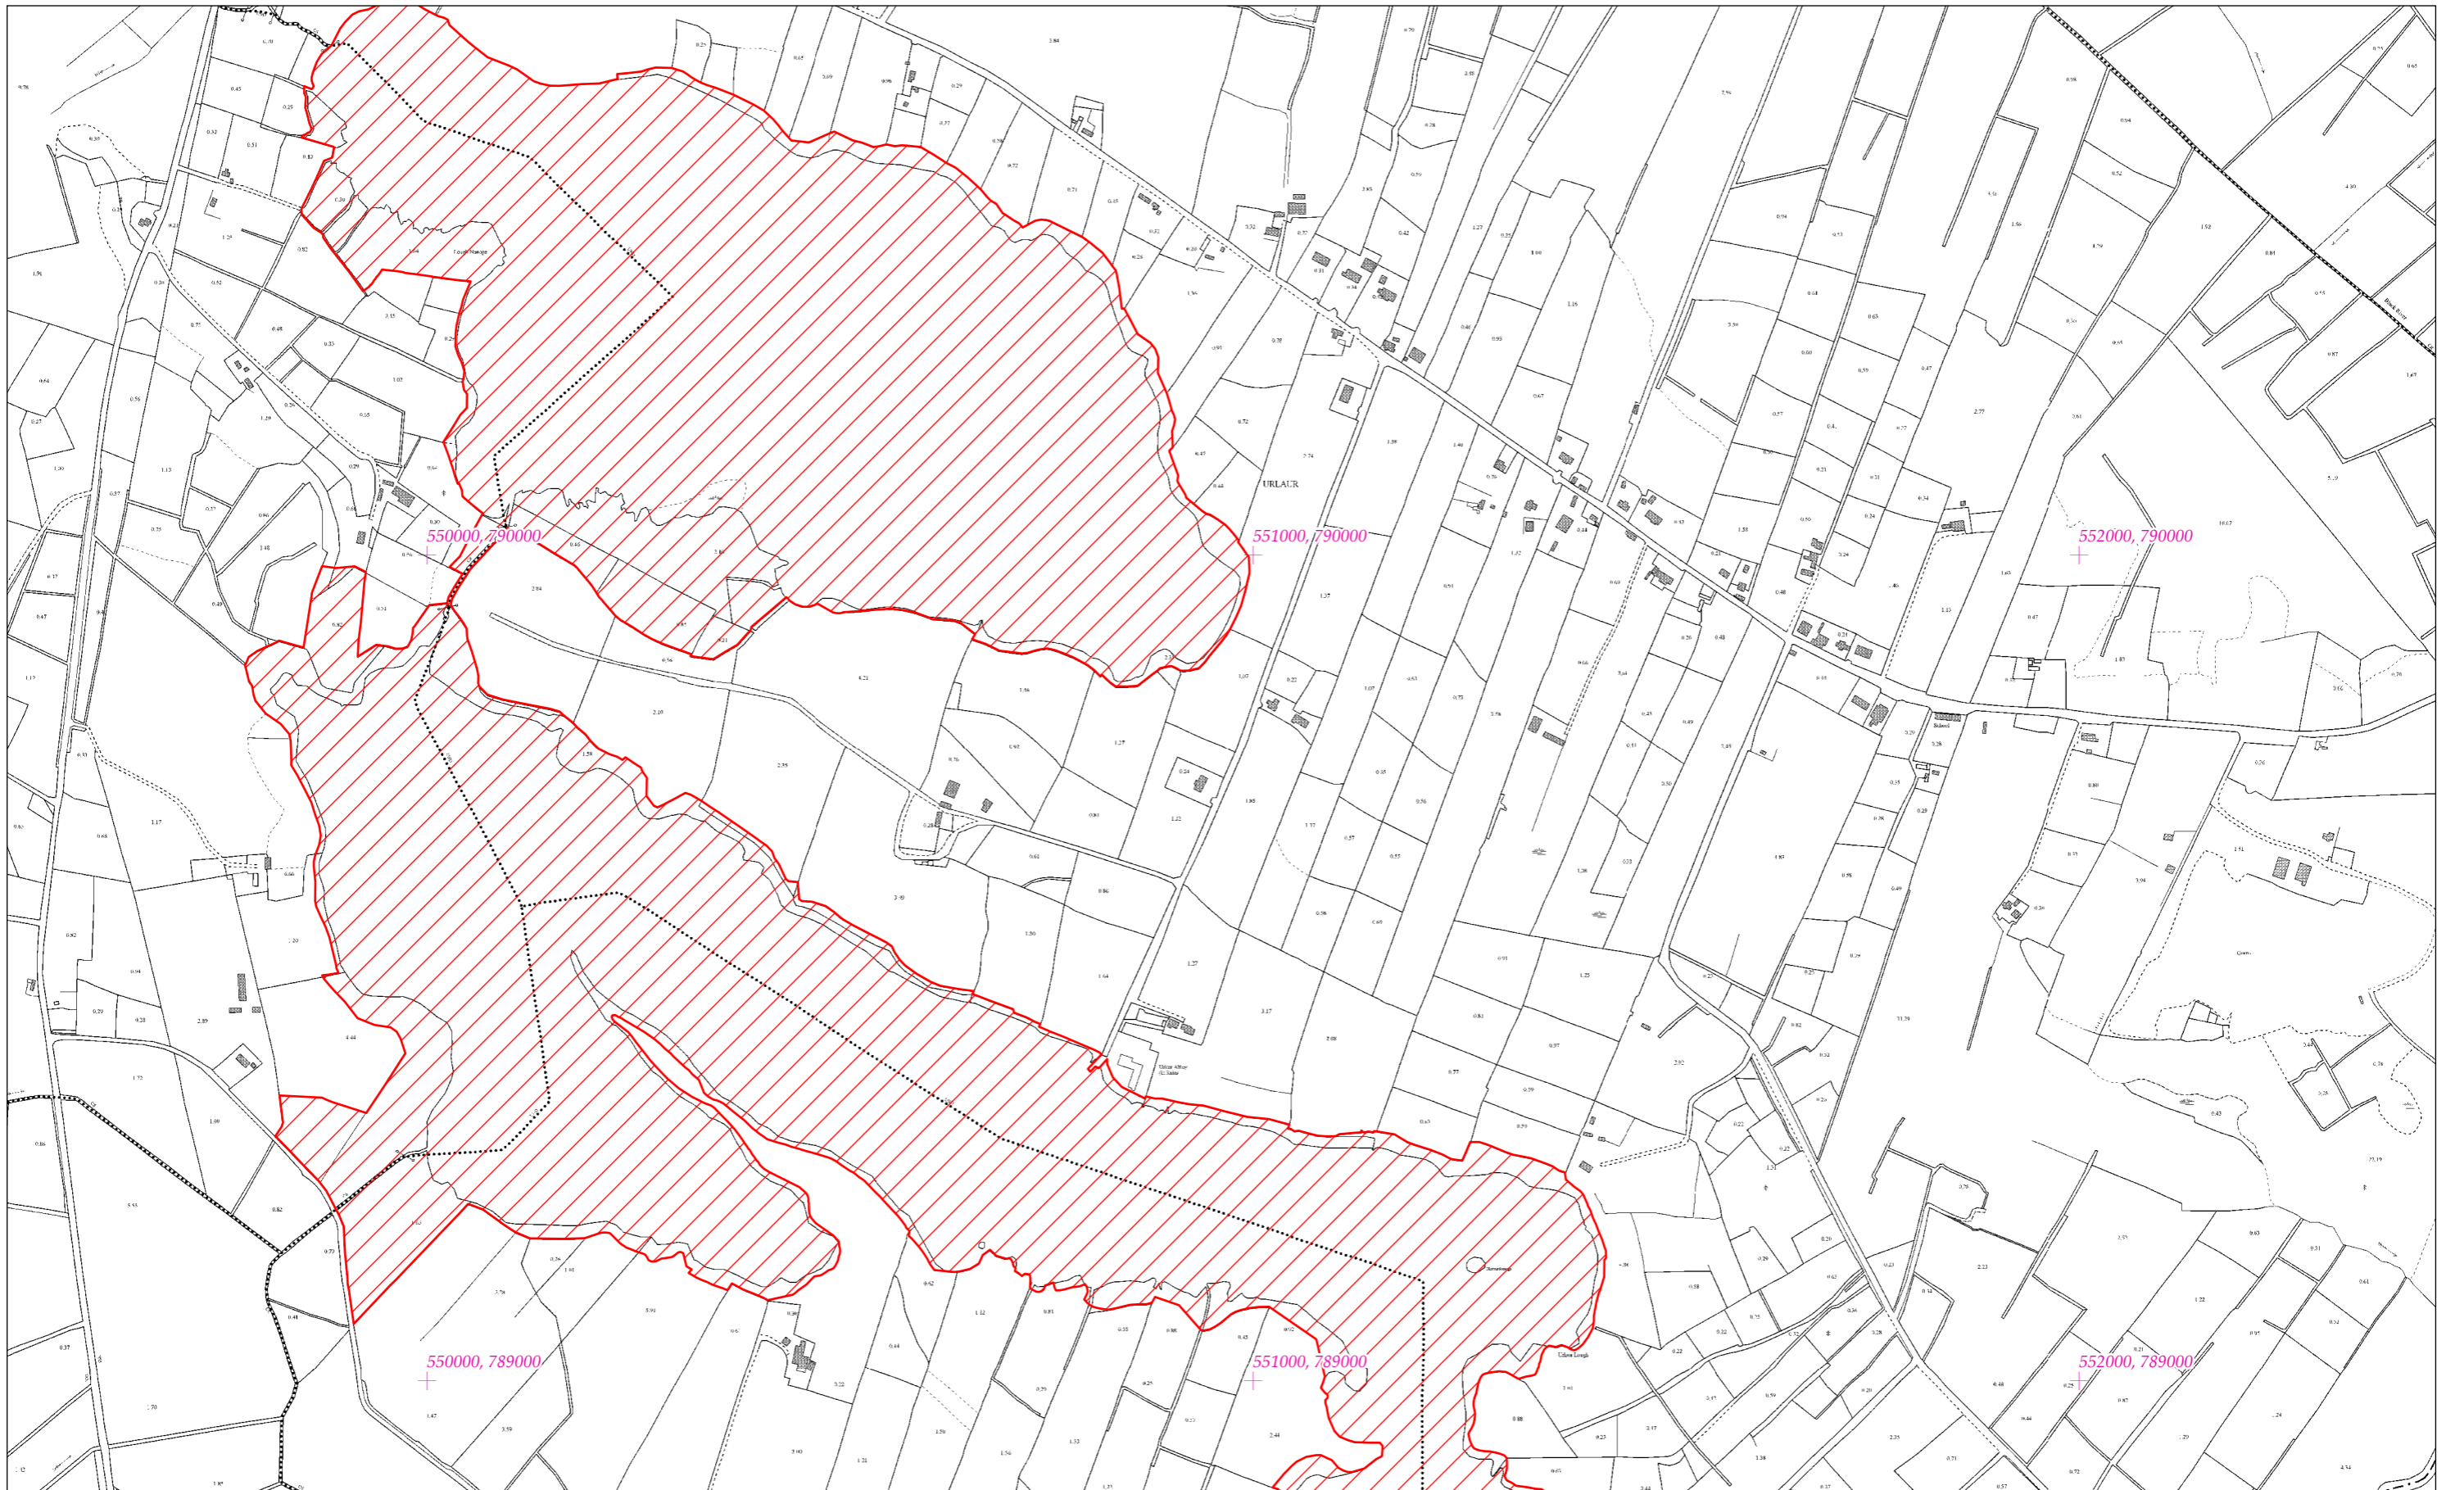

Rialachán 4(1)(b) / Regulation 4(1)(b)

Leathanach 4 de 6 (Co. Mhaigh Eo agus
Page 4 of 6 Co. Ros Comáin)
(Co. Mayo and Co. Roscommon)

LIMISTÉAR FAOI CHAOMHNÚ SPEISIALTA
SPECIAL AREA OF CONSERVATION

Suirbhéireacht Ordanáis Éireann Ceadúnas Uimhir OSI-NMA-014 © OSI / Rialtas na hÉireann
Ordnance Survey Ireland Licence No. OSI-NMA-014 © Ordnance Survey Ireland / Government of Ireland
Córas Comhordanáidí: Trasteilgean Mercator na hÉireann / Co-ordinate System: Irish Transverse Mercator

LCS Lochanna an Urláir
Urlair Lakes SAC

1:5000 O.S. TILE 1973d 4 of 6

SITE CODE
001571

Leagan / Version: 3.01
Arna chló an / Printed on: 19/08/2021