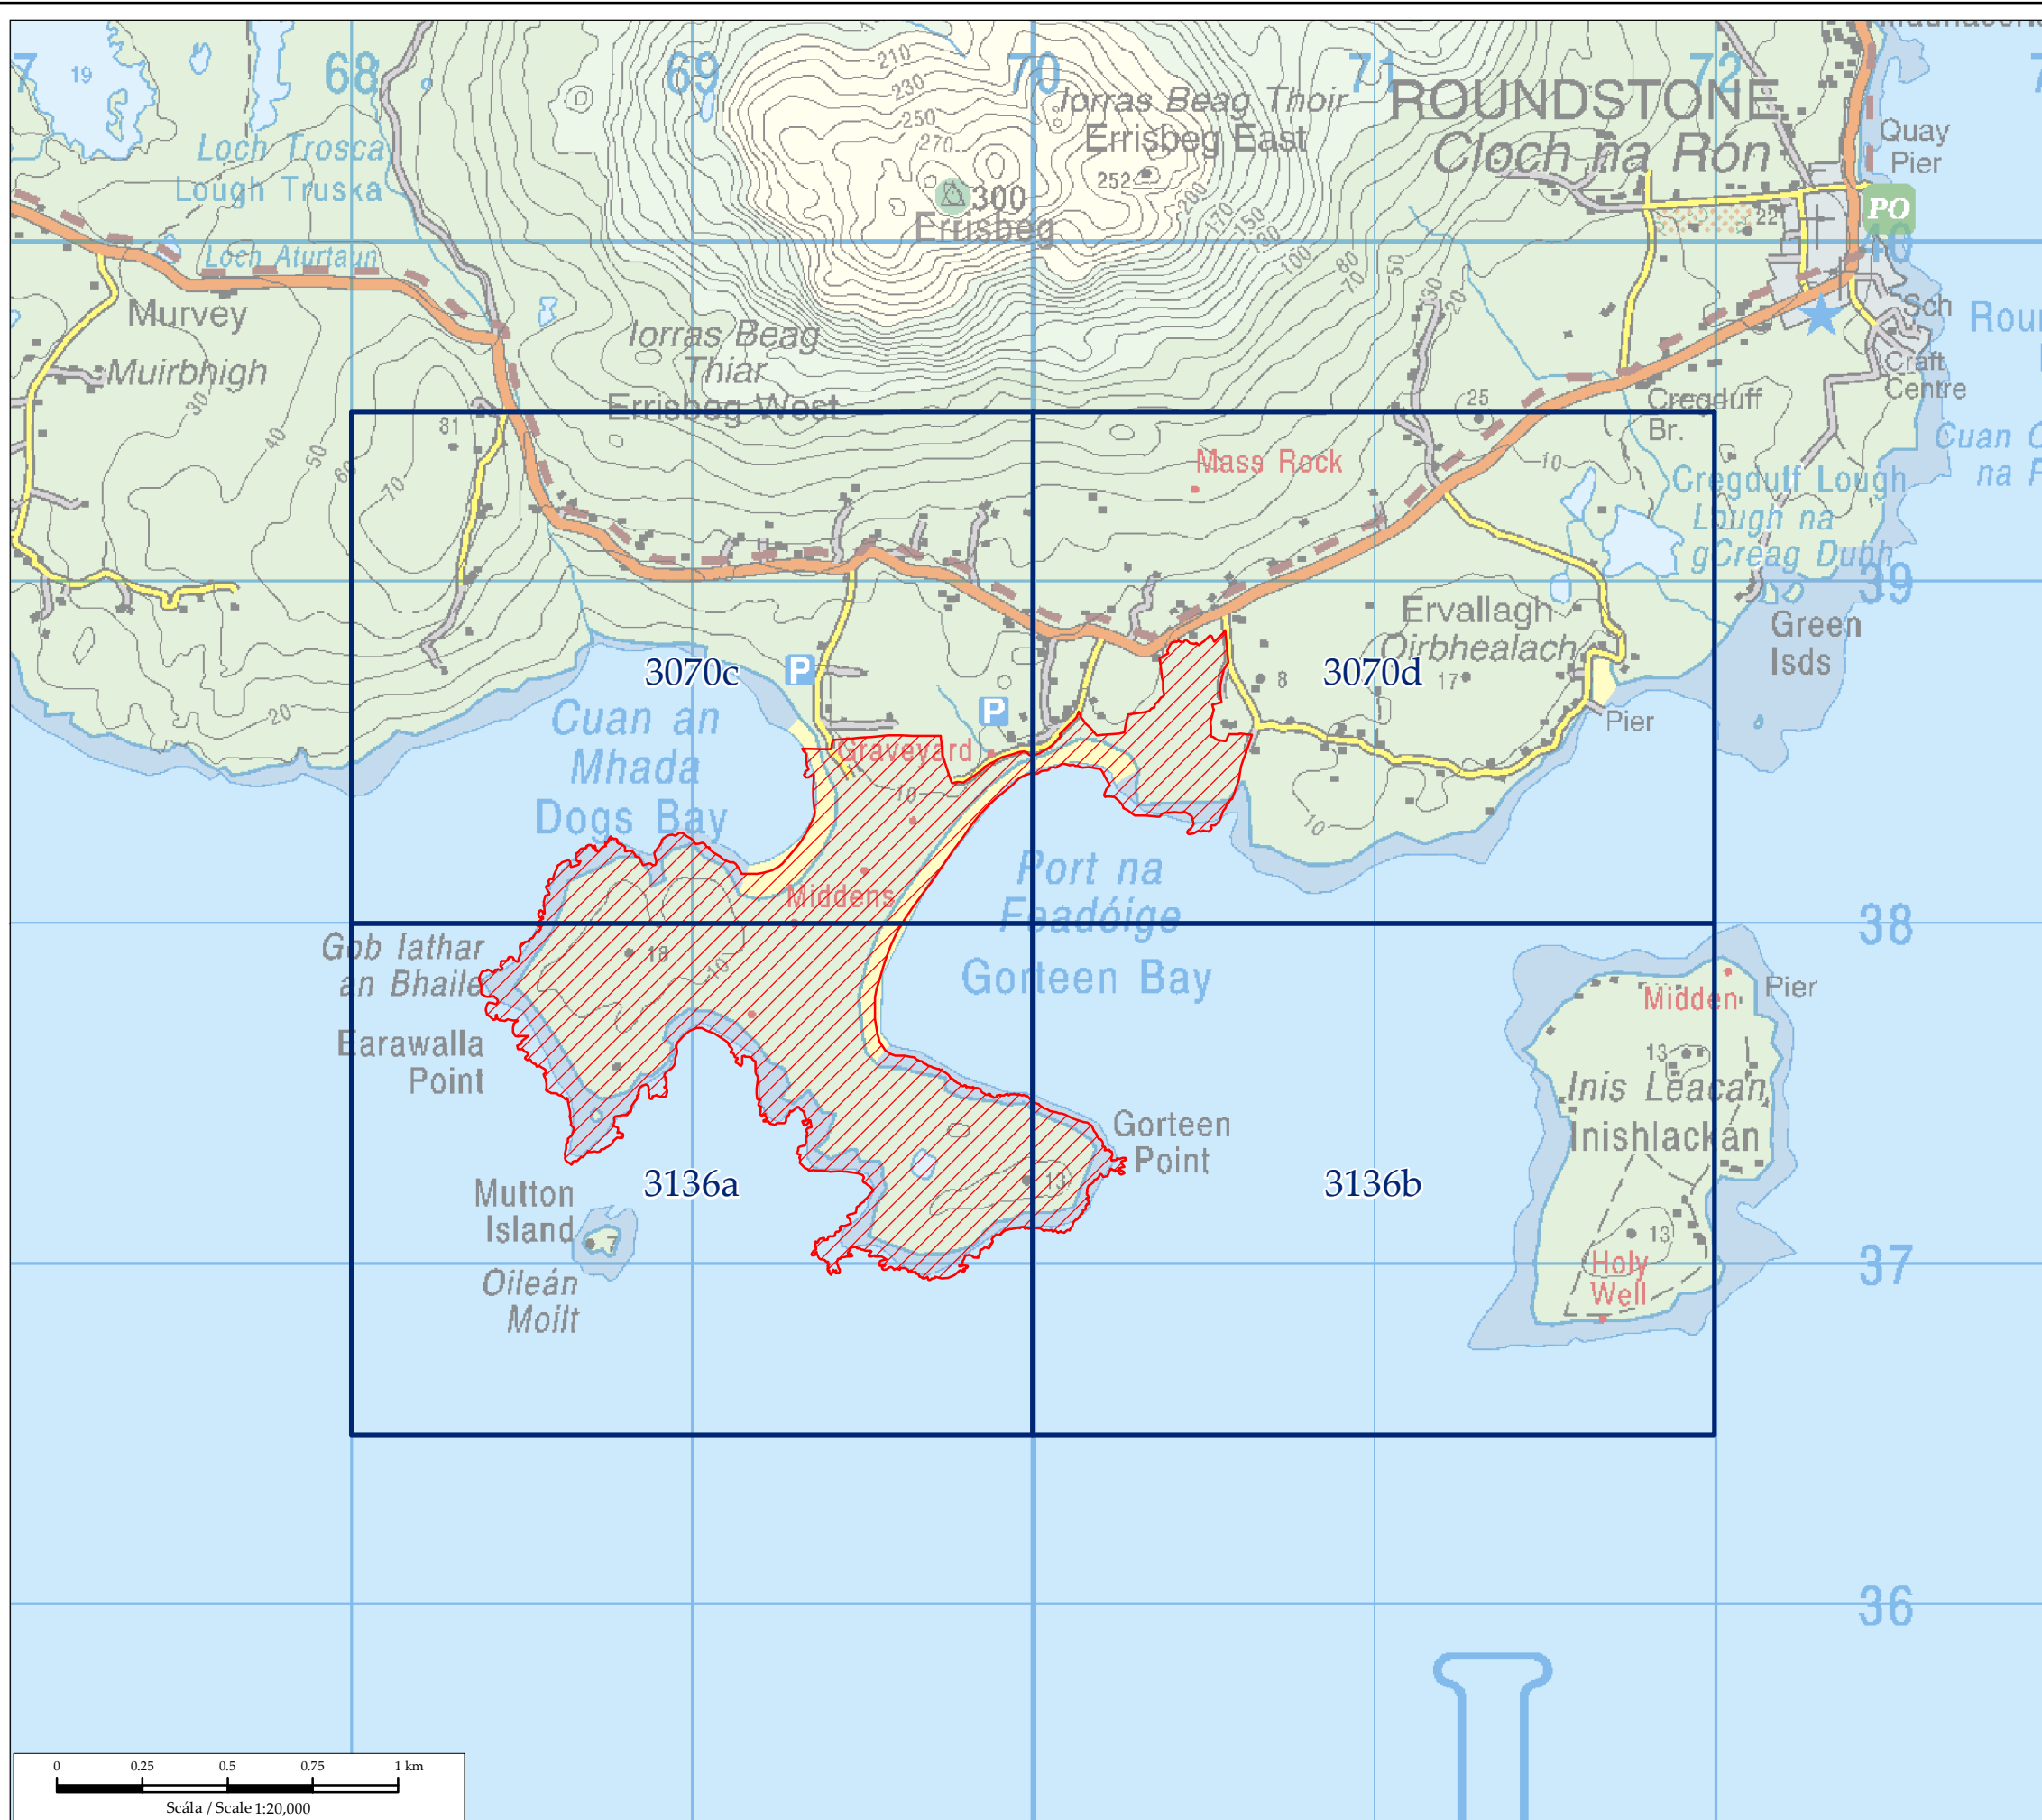

Sceideal 1 / Schedule 1

LIMISTÉAR FAOI CHAOMHNÚ SPEISIALTA SPECIAL AREA OF CONSERVATION

- Limistéar faoi Chaomhnú Speisialta
  Special Area of Conservation
- Rialachán 4(1)(b) Innéacs Mapa Mionsonraithe
  Regulation 4(1)(b) Detail Map Index

LCS Chuan an Mhada
Dog's Bay SAC
001257
Achar / Area 146.93 ha

Co. na Gaillimhe / Co. Galway

Suirbhéireacht Ordnáis Éireann Ceadúnas Uimhir EN 0059216 © OSi / Rialtas na hÉireann
Ordnance Survey Ireland Licence No. EN 0059216 © Ordnance Survey Ireland / Government of Ireland
Córas Comhordanáidí: Trasteilgean Mercator na hÉireann / Co-ordinate System: Irish Transverse Mercator

Leagan / Version: 3.02

Arna chlón an / Printed on: 05/09/2016