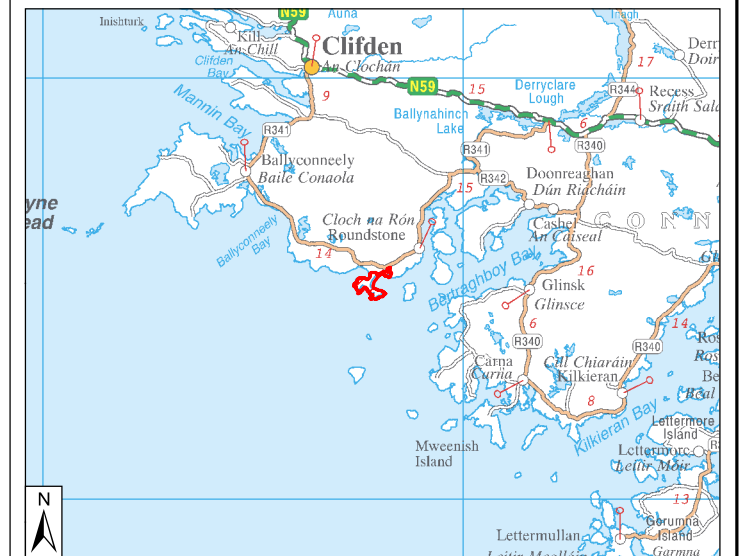

Sceideal 1 / Schedule 1

LIMISTÉAR FAOI CHAOMHNÚ SPEISIALTA SPECIAL AREA OF CONSERVATION

-  Limistéar faoi Chaomhnú Speisialta
Special Area of Conservation
-  Rialachán 4(1)(b) Innéacs Mapa Mionsonraithe
Regulation 4(1)(b) Detail Map Index

LCS Chuan an Mhada
Dog's Bay SAC
001257
Achar / Area 146.93 ha

Co. na Gaillimhe / Co. Galway

Suirbhéireacht Ordnáis Éireann Ceadúnas Uimhir EN 0059216 © OSi / Rialtas na hÉireann
Ordnance Survey Ireland Licence No. EN 0059216 © Ordnance Survey Ireland / Government of Ireland
Córas Comhordanáidí: Trasteilgean Mercator na hÉireann / Co-ordinate System: Irish Transverse Mercator