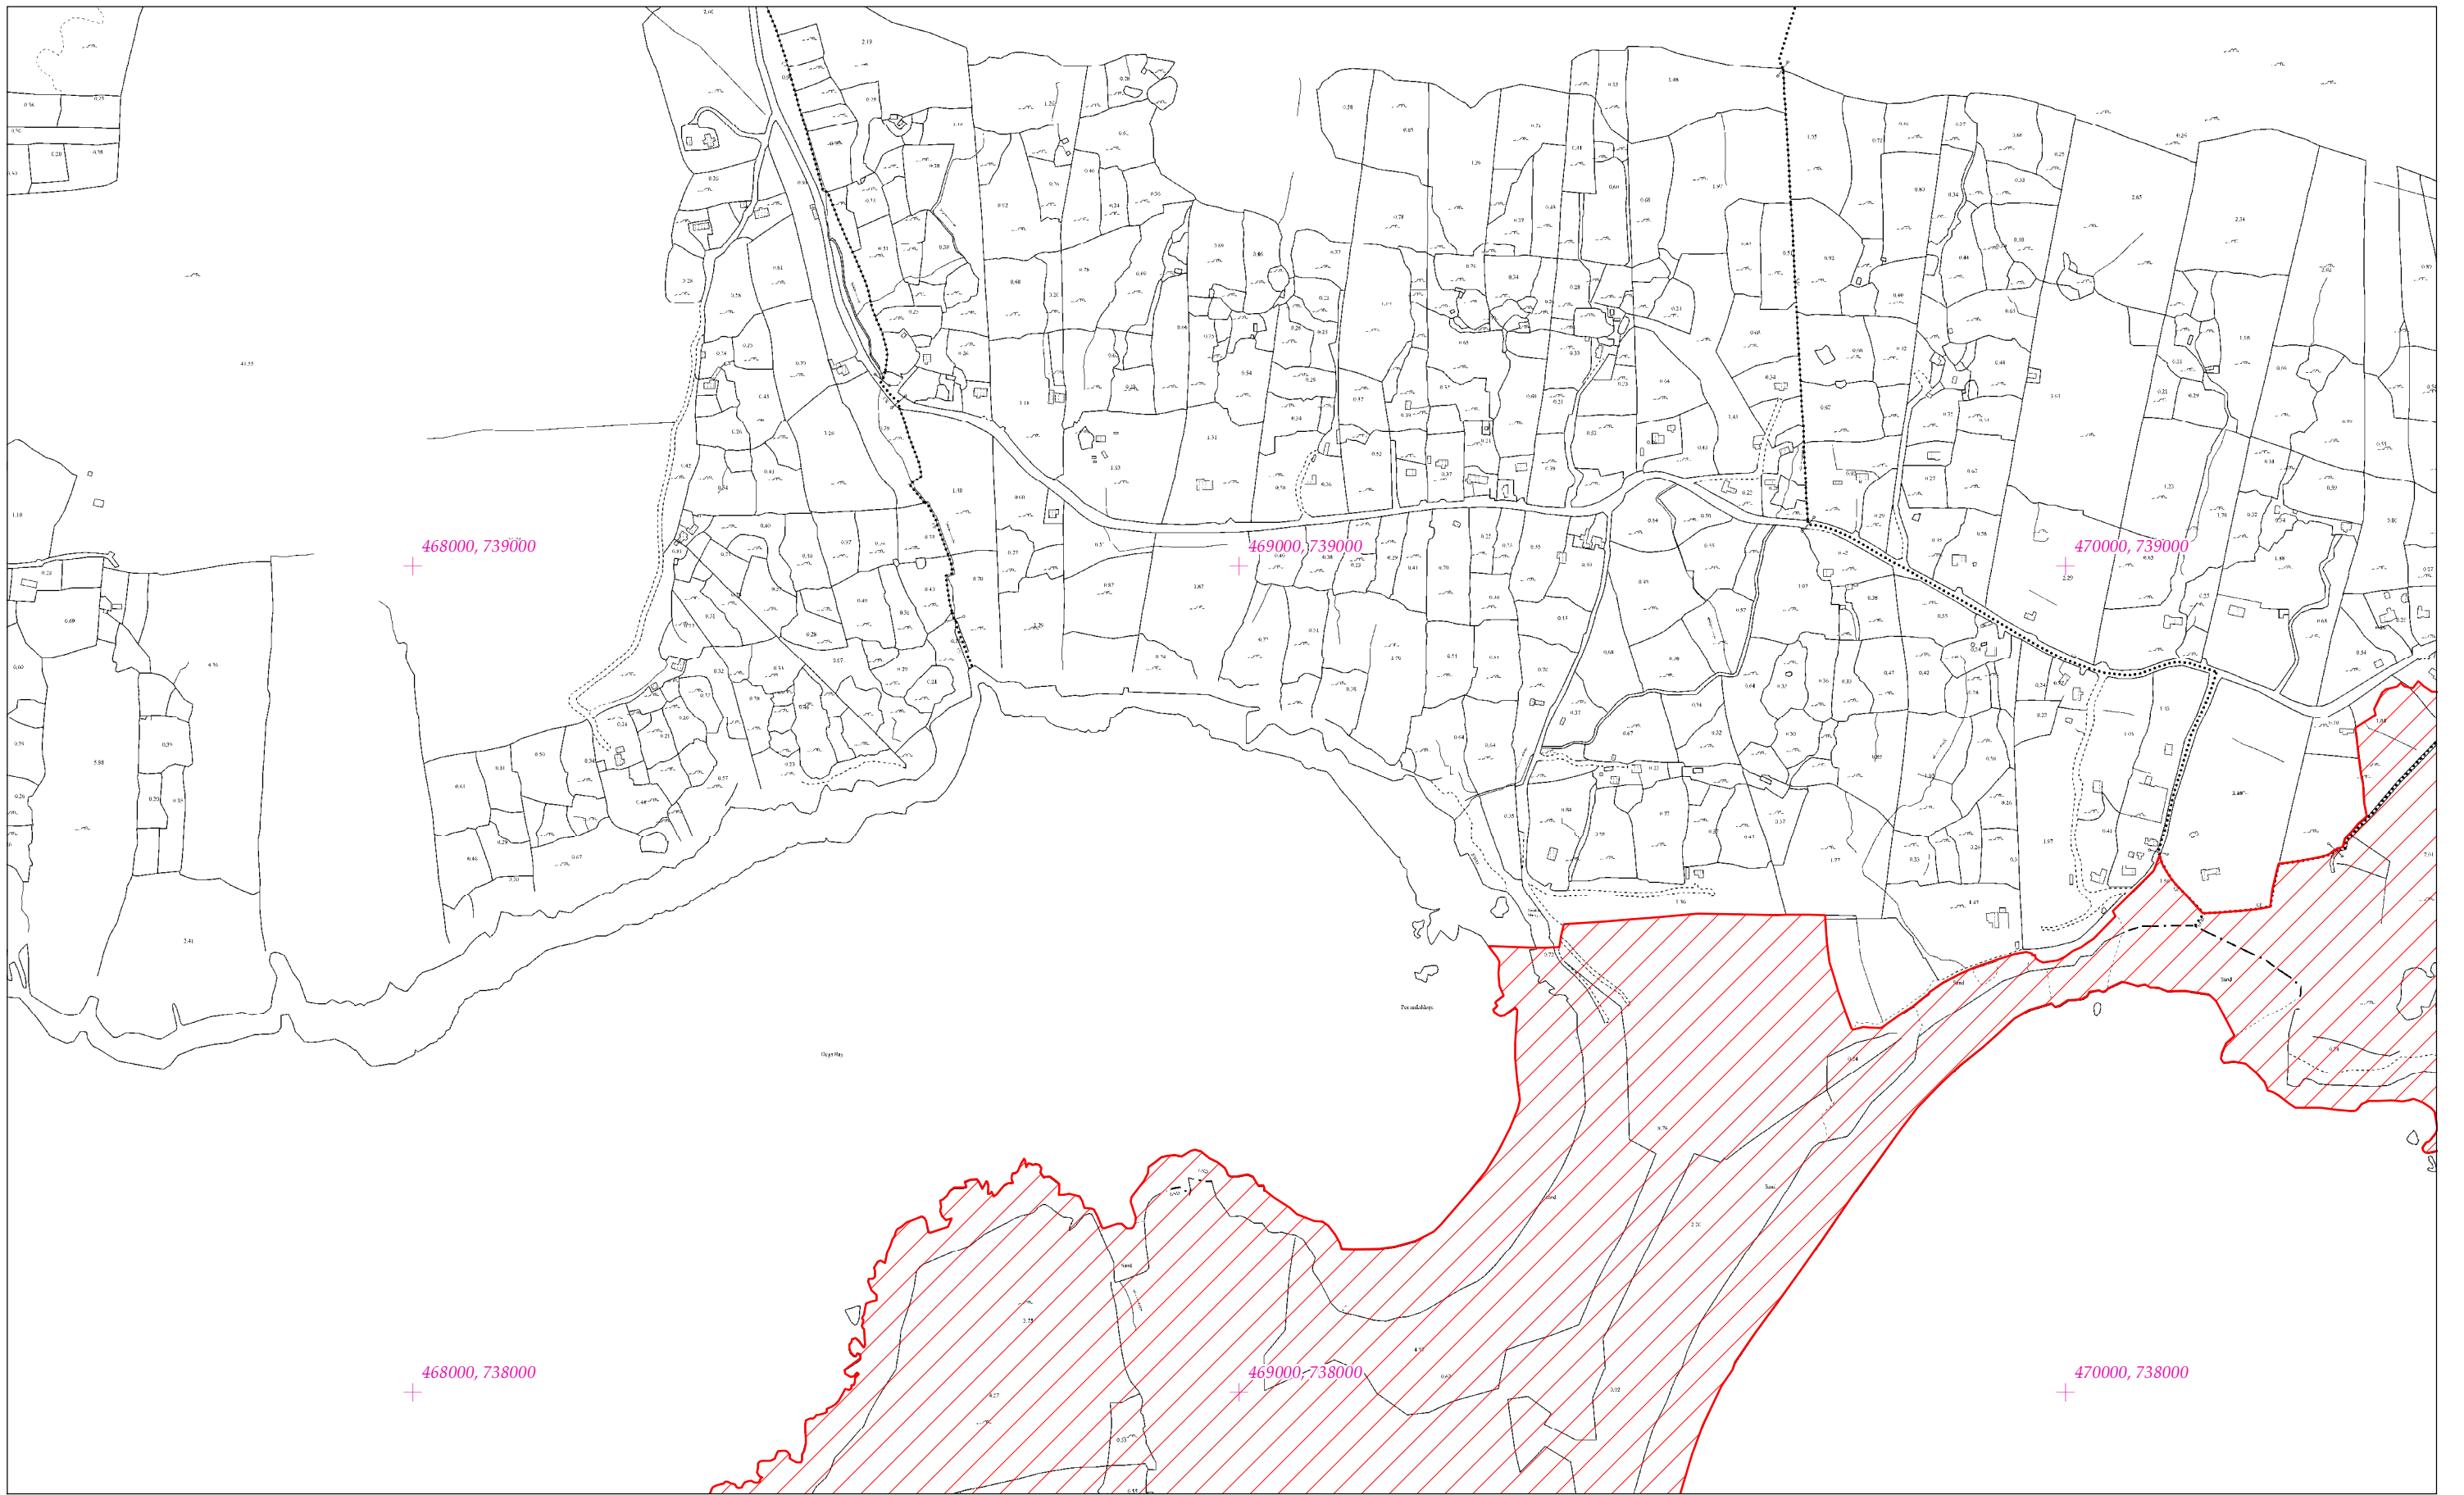

Rialachán 4(1)(b) / Regulation 4(1)(b)

Leathanach 1 de 4 (Co. na Gaillimhe)
Page 1 of 4 (Co. Galway)

LIMISTÉAR FAOI CHAOMHNÚ SPEISIALTA
SPECIAL AREA OF CONSERVATION

Suirbhéireacht Ordanáis Éireann Ceadúnas Uimhir EN 0059216 © OSi / Rialtas na hÉireann
Ordnance Survey Ireland Licence No. EN 0059216 © Ordnance Survey Ireland / Government of Ireland
Córas Comhordanáidí: Trasteilgean Mercator na hÉireann / Co-ordinate System: Irish Transverse Mercator

LCS Chuan an Mhada
Dog's Bay SAC
1:5000 O.S. TILE 3070c 1 of 4

Scála / Scale 1:7,500

SITE CODE
001257

Leagan / Version: 3.02

Arna chló an / Printed on: 05/09/2016