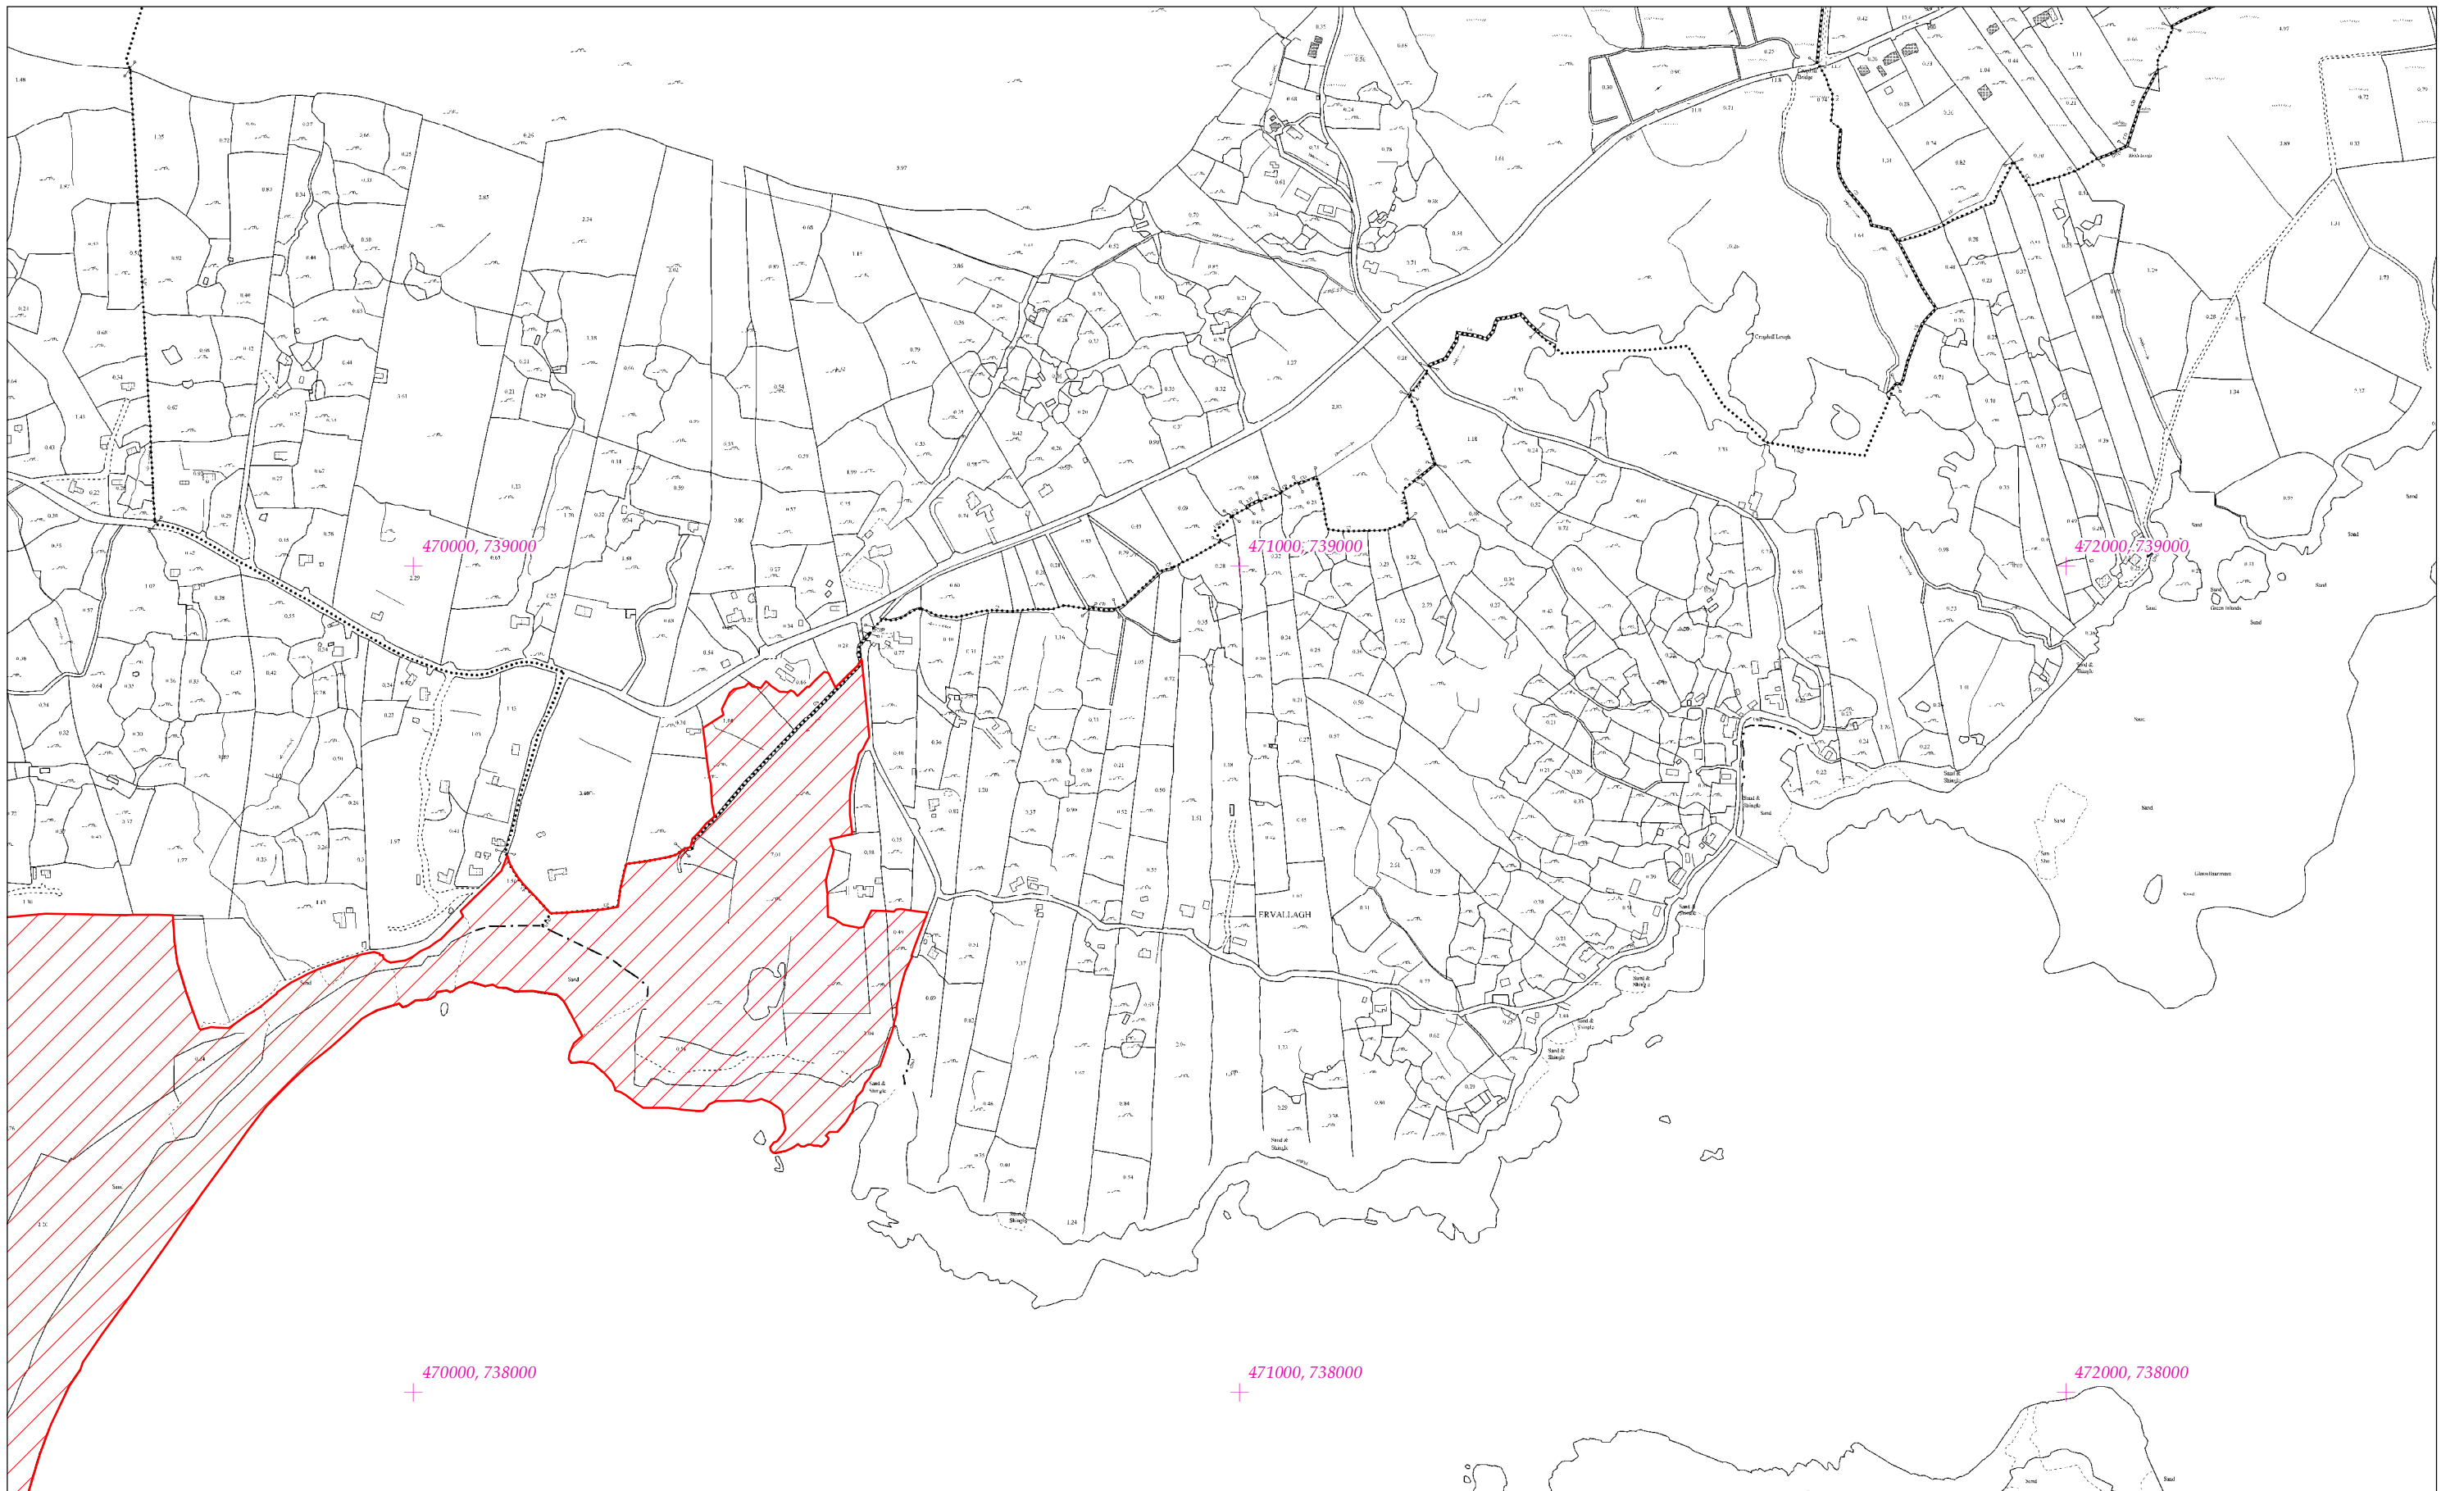

Rialachán 4(1)(b) / Regulation 4(1)(b)

Leathanach 2 de 4 (Co. na Gaillimhe)
Page 2 of 4 (Co. Galway)

LIMISTÉAR FAOI CHAOMHNÚ SPEISIALTA
SPECIAL AREA OF CONSERVATION

Suirbhéireacht Ordnáis Éireann Ceadúnas Uimhir EN 0059216 © OSi / Rialtas na hÉireann
Ordnance Survey Ireland Licence No. EN 0059216 © Ordnance Survey Ireland / Government of Ireland
Córas Comhordanáidí: Trasteilgean Mercator na hÉireann / Co-ordinate System: Irish Transverse Mercator

LCS Chuan an Mhada
Dog's Bay SAC
1:5000 O.S. TILE 3070d 2 of 4

Scála / Scale 1:7,500

SITE CODE
001257

Leagan / Version: 3.02

Arna chlón / Printed on: 05/09/2016