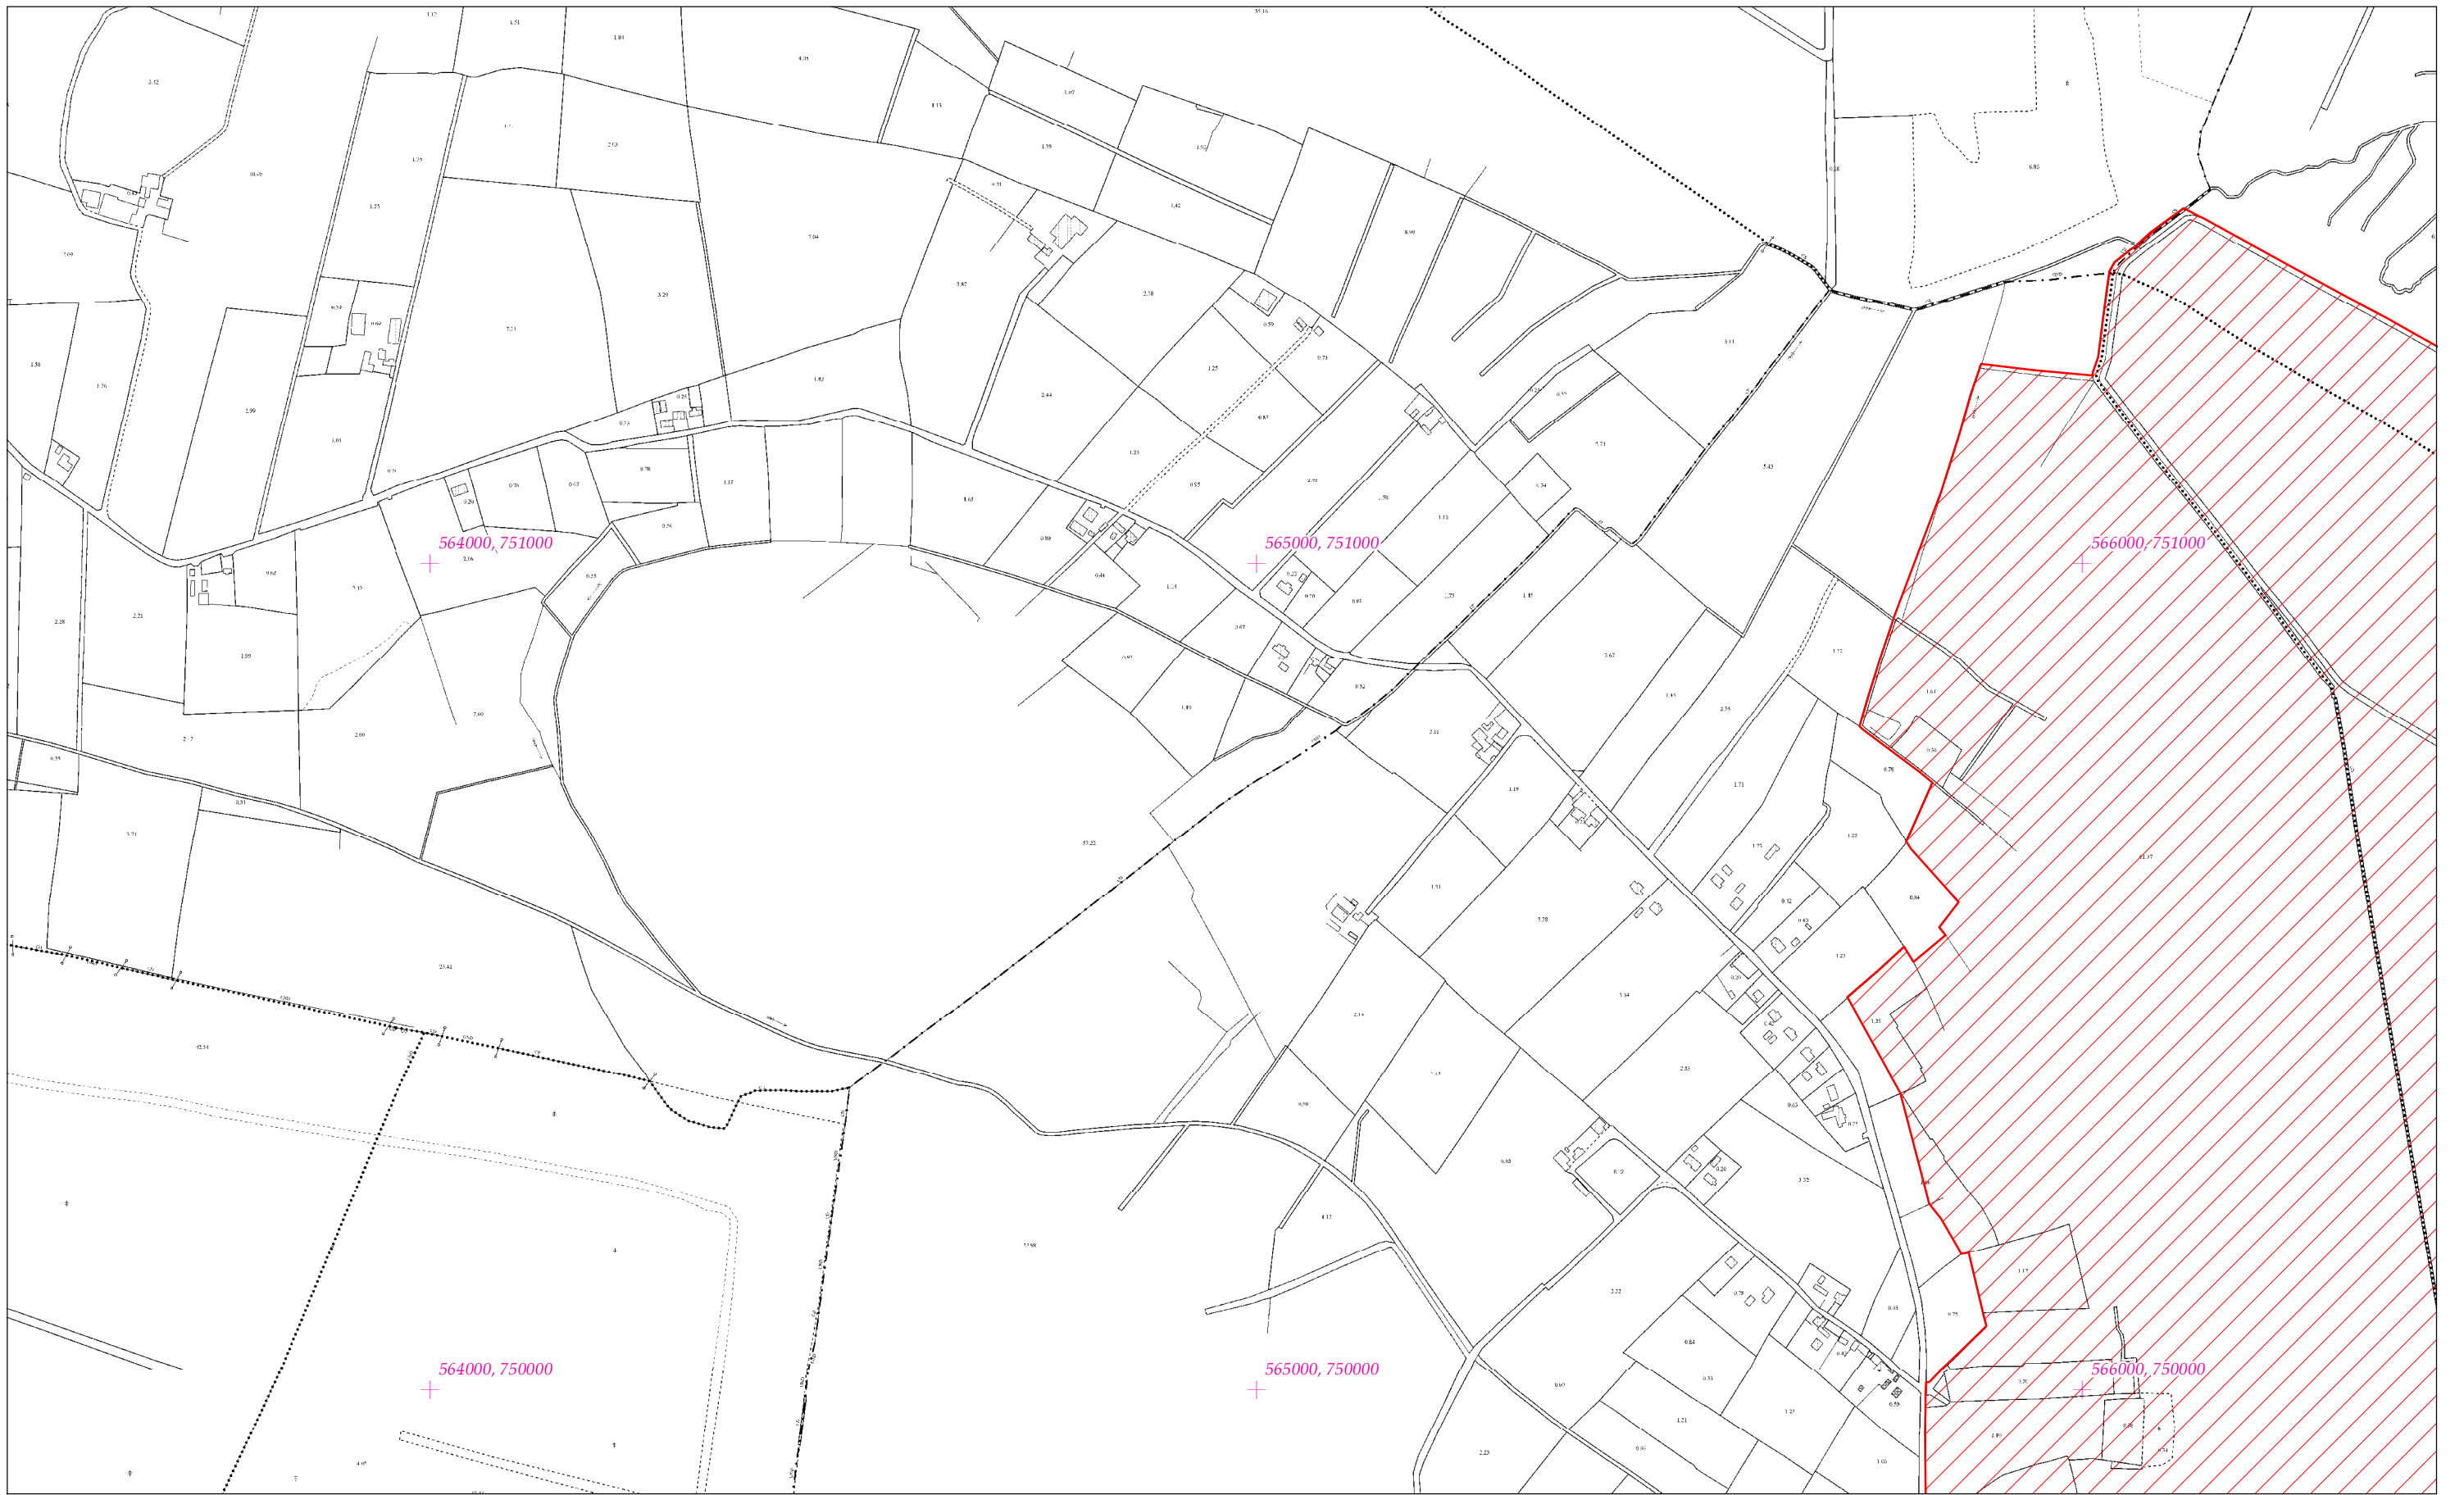

Rialachán 4(1)(b) / Regulation 4(1)(b)

Leathanach 1 de 6 (Co. na Gaillimhe)
Page 1 of 6 (Co. Galway)

LIMISTÉAR FAOI CHAOMHNÚ SPEISIALTA
SPECIAL AREA OF CONSERVATION

Suirbhéireacht Ordanáis Éireann Ceadúnas Uimhir EN 0059216 © OSi / Rialtas na hÉireann
Ordnance Survey Ireland Licence No. EN 0059216 © Ordnance Survey Ireland / Government of Ireland
Córas Comhordanáidí: Trasteilgean Mercator na hÉireann / Co-ordinate System: Irish Transverse Mercator

LCS Phortach Cheathrú na gCapall
Carrownagappul Bog SAC
1:5000 O.S. TILE 2819c 1 of 6

Scála / Scale 1:7,500

SITE CODE
001242

Leagan / Version: 3.01

Arna chló an / Printed on: 08/03/2017