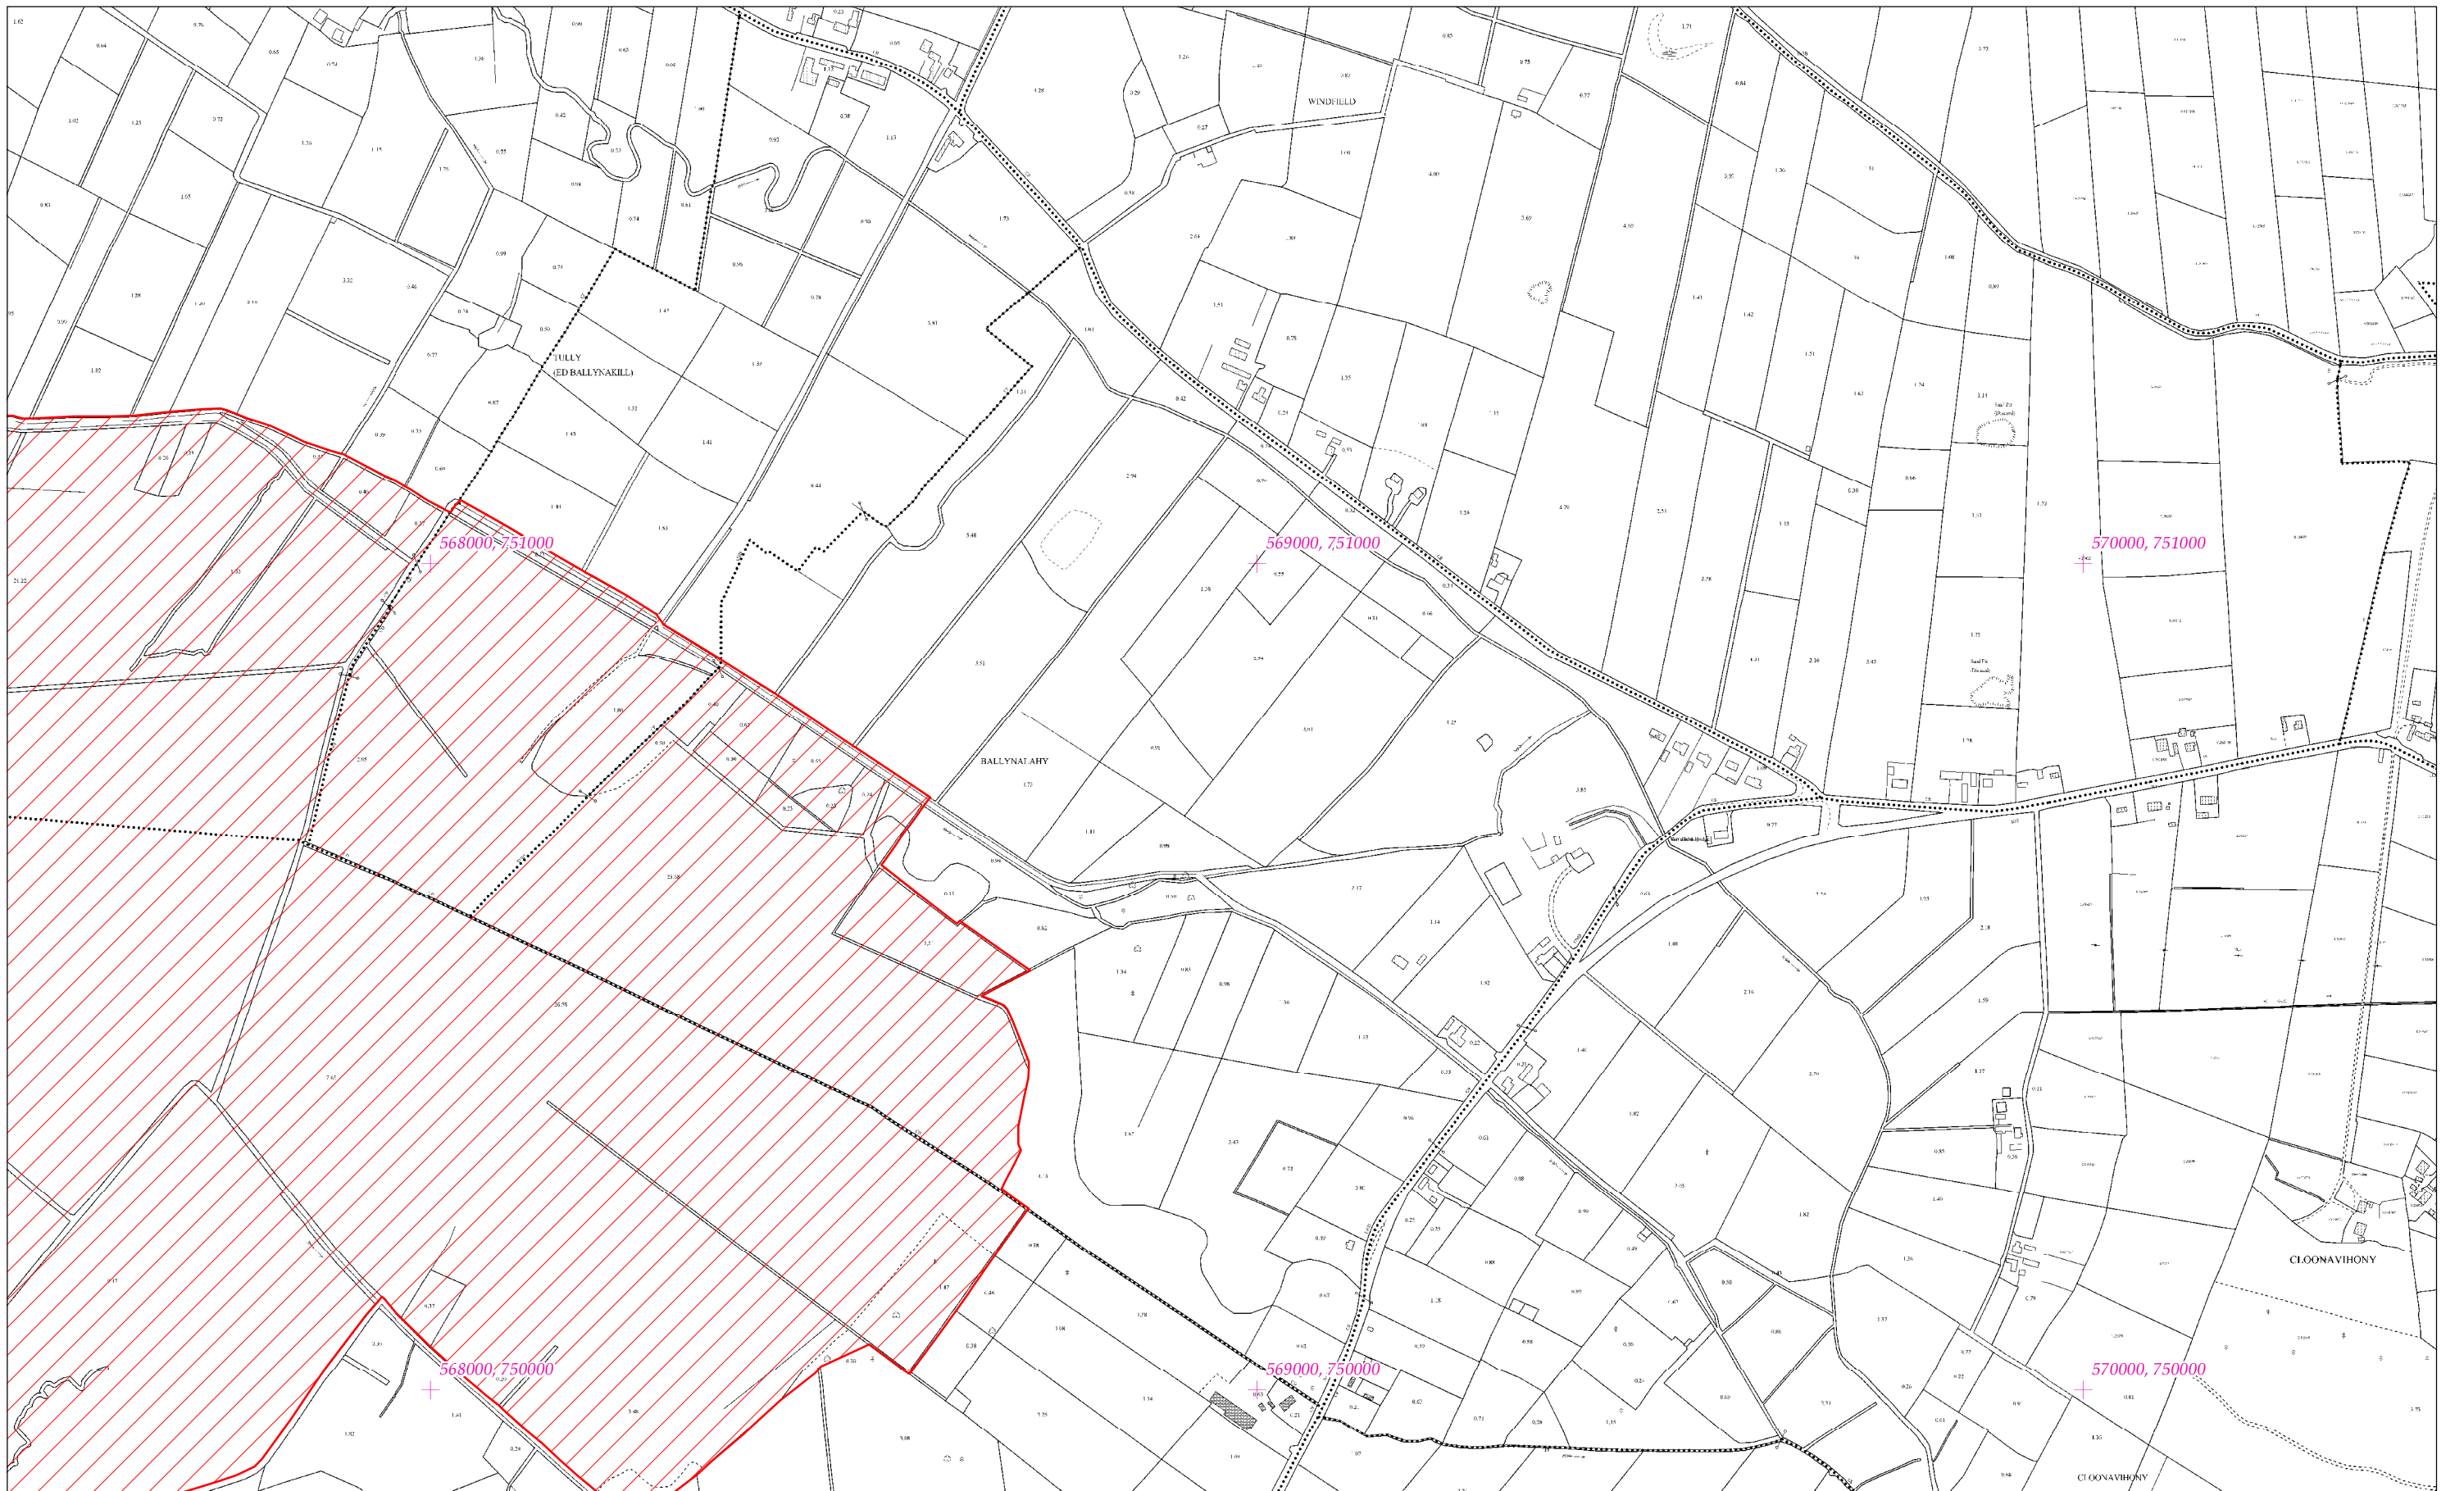

LCS Phortach Cheathrú na gCapall
Carrownagappul Bog SAC
1:5000 O.S. TILE 2819d 2 of 6

Scála / Scale 1:7,500

SITE CODE
001242

Leagan / Version: 3.01

Arna chlón an / Printed on: 08/03/2017

Rialachán 4(1)(b) / Regulation 4(1)(b)