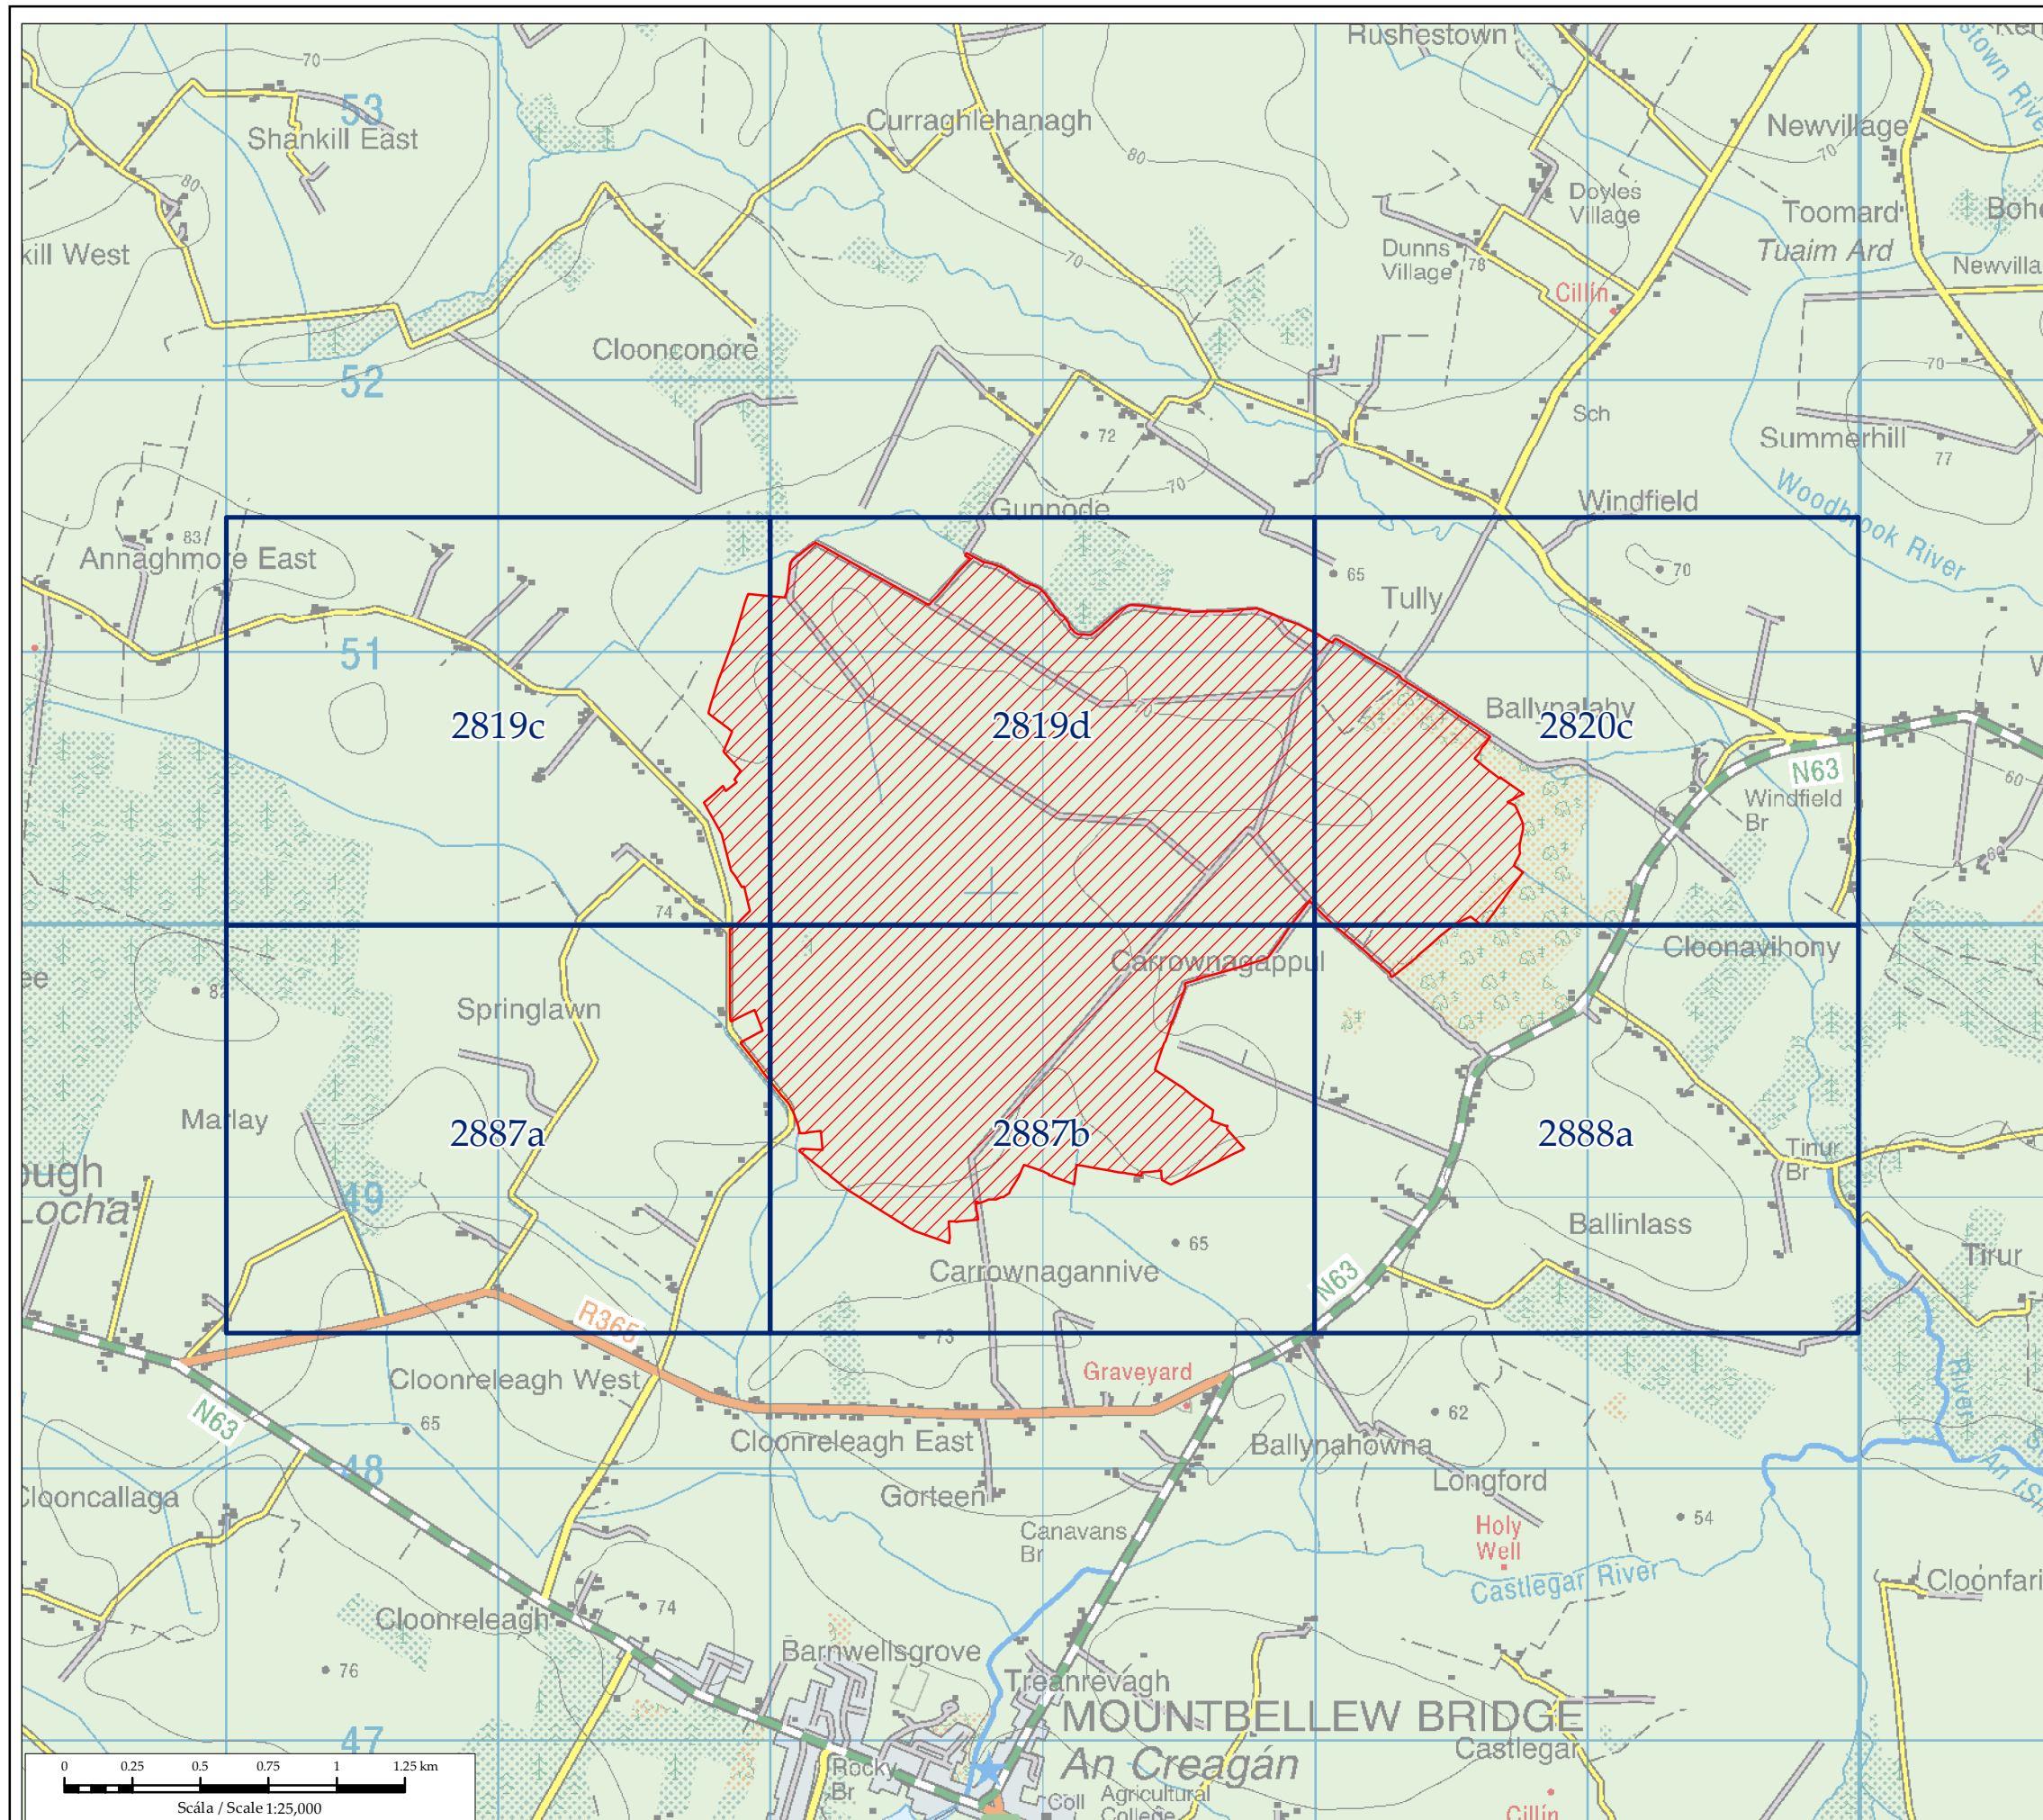

Sceideal 1 / Schedule 1

LIMISTÉAR FAOI CHAOMHNÚ SPEISIALTA SPECIAL AREA OF CONSERVATION

- Limistéar faoi Chaomhnú Speisialta
  Special Area of Conservation
- Rialachán 4(1)(b) Innéacs Mapa Mionsonraithe
  Regulation 4(1)(b) Detail Map Index

LCS Phortach Cheathrú na gCapall
Carrownagappul Bog SAC
001242
Achar / Area 485.66 ha

Co. na Gaillimhe
Co. Galway

Suirbhéireacht Ordnáis Éireann Ceadúnas Uimhir EN 0059216 © OSí / Rialtas na hÉireann
Ordnance Survey Ireland Licence No. EN 0059216 © Ordnance Survey Ireland / Government of Ireland
Córas Comhordanáidí: Trasteilgean Mercator na hÉireann / Co-ordinate System: Irish Transverse Mercator

Leagan / Version: 3.01

Arna chlón an / Printed on: 08/03/2017