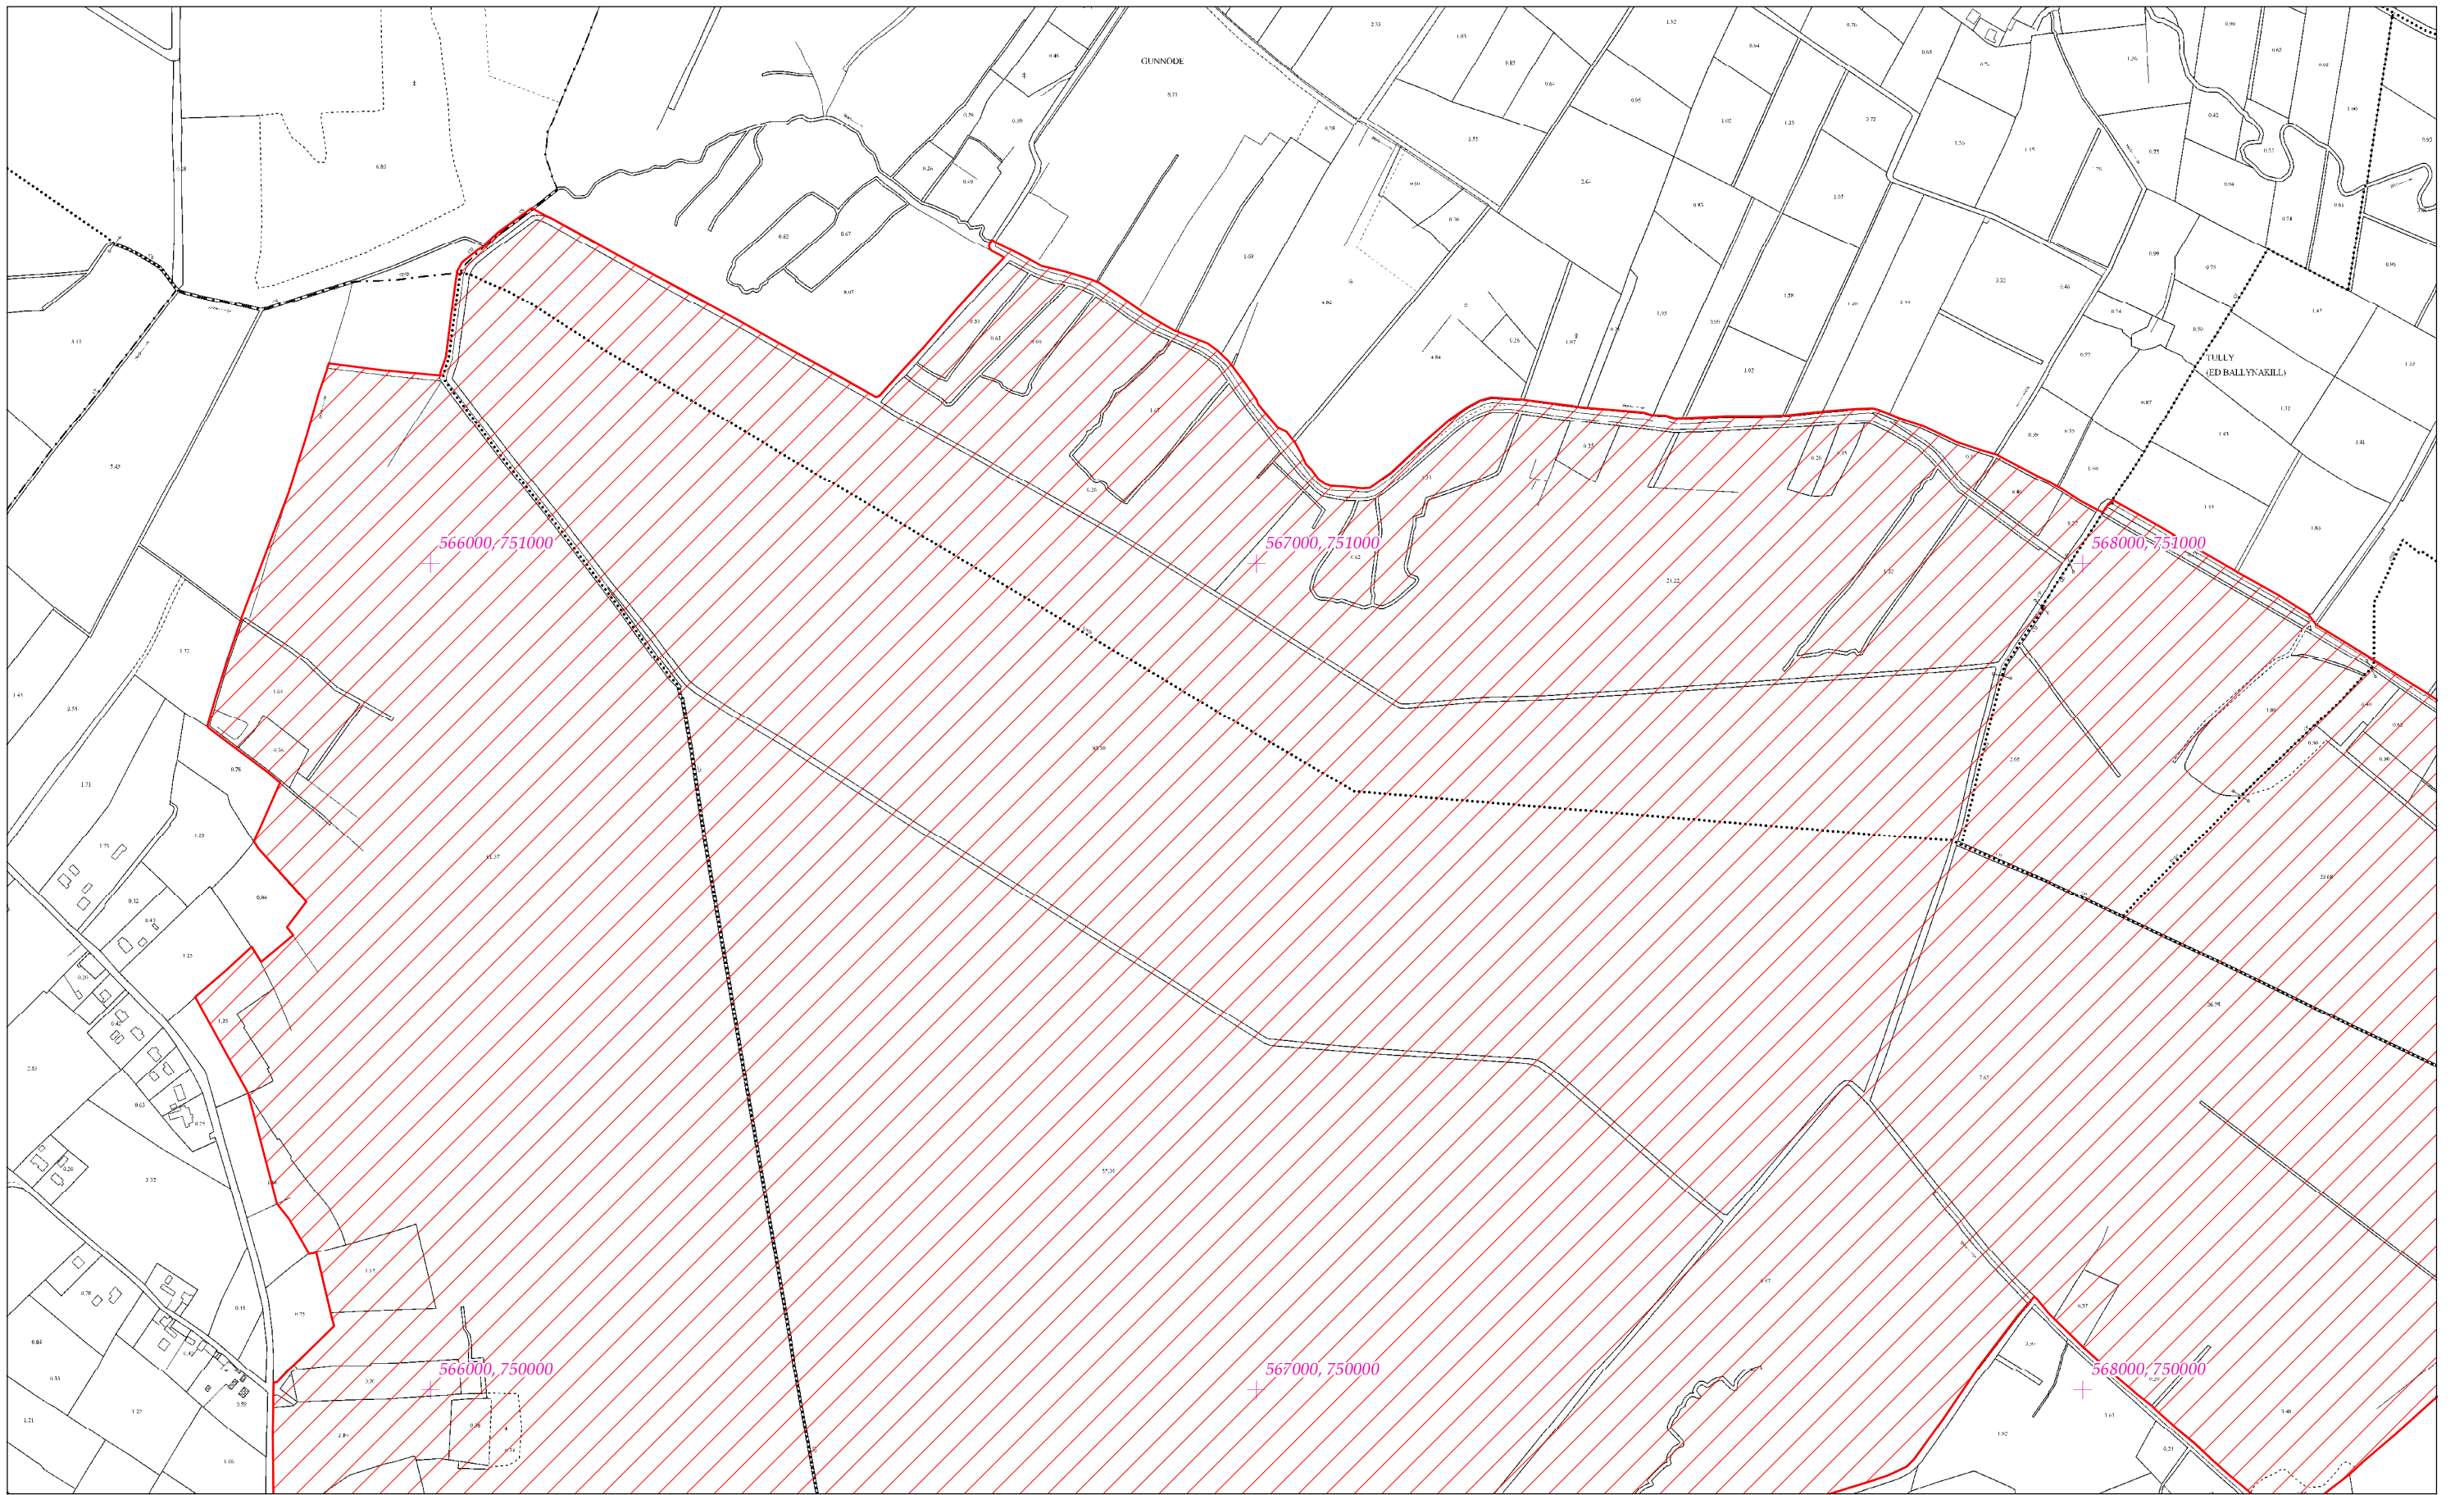

LCS Phortach Cheathrú na gCapall
Carrownagappul Bog SAC
1:5000 O.S. TILE 2819c 1 of 6

Scála / Scale 1:7,500

SITE CODE
001242

Leagan / Version: 3.01

Arna chló an / Printed on: 08/03/2017

Rialachán 4(1)(b) / Regulation 4(1)(b)