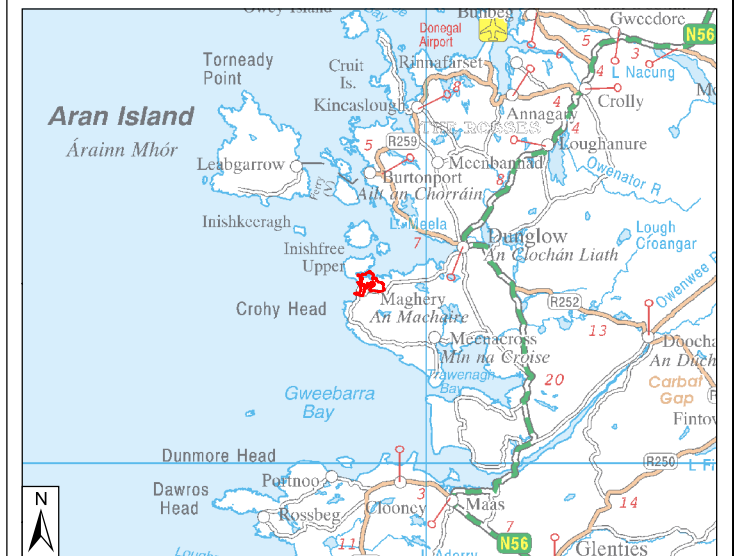

Co. Dhún na nGall
Co. Donegal

Suirbhéireacht Ordánais Éireann Ceadúnas Uimhir EN 0059216 © OSi / Rialtas na hÉireann
Ordnance Survey Ireland Licence No. EN 0059216 © Ordnance Survey Ireland / Government of Ireland
Córas Comhordanáidí: Trasteilgean Mercator na hÉireann / Co-ordinate System: Irish Transverse Mercator

Leagan / Version: 3.01

Arna chlón an / Printed on: 07/08/2018