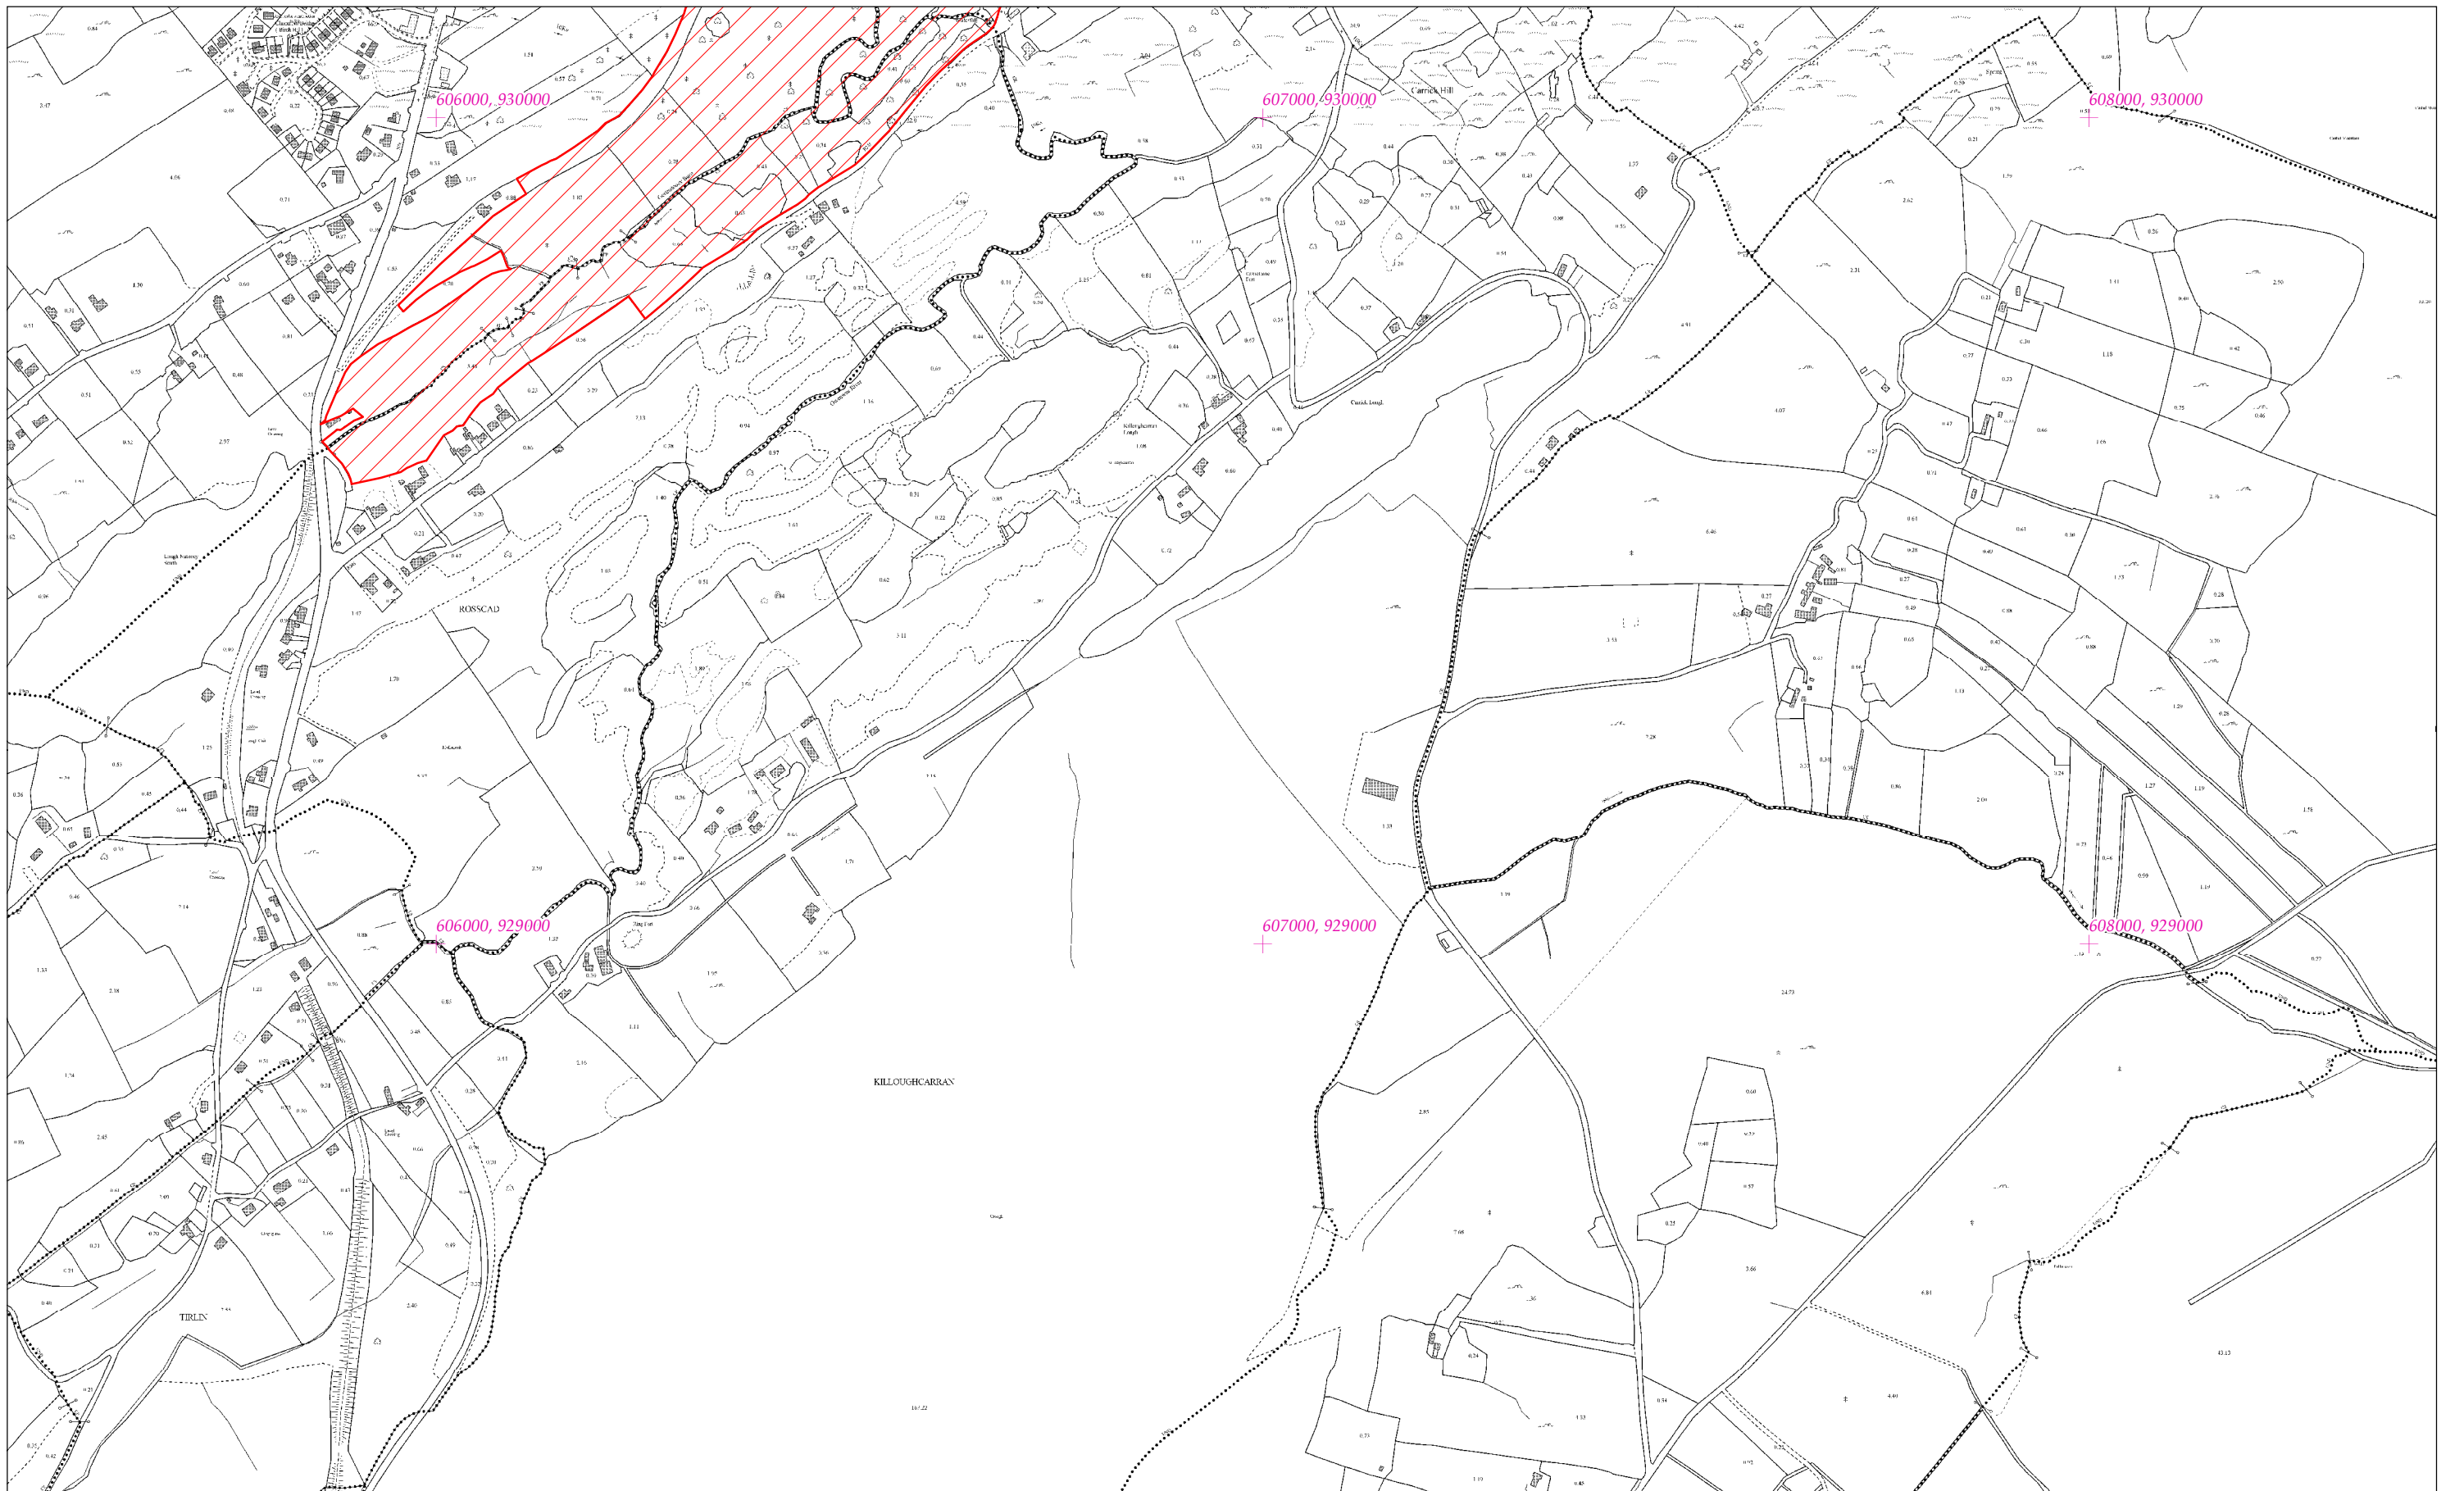

LCS Chuan na gCaorach
Sheephaven SAC

1:5000 O.S. TILE 0140a 22 of 23

Scála / Scale 1:7,500

SITE CODE
001190

Leagan / Version: 3.02

Arna chló an / Printed on: 07/11/2019

Rialachán 4(1)(b) / Regulation 4(1)(b)