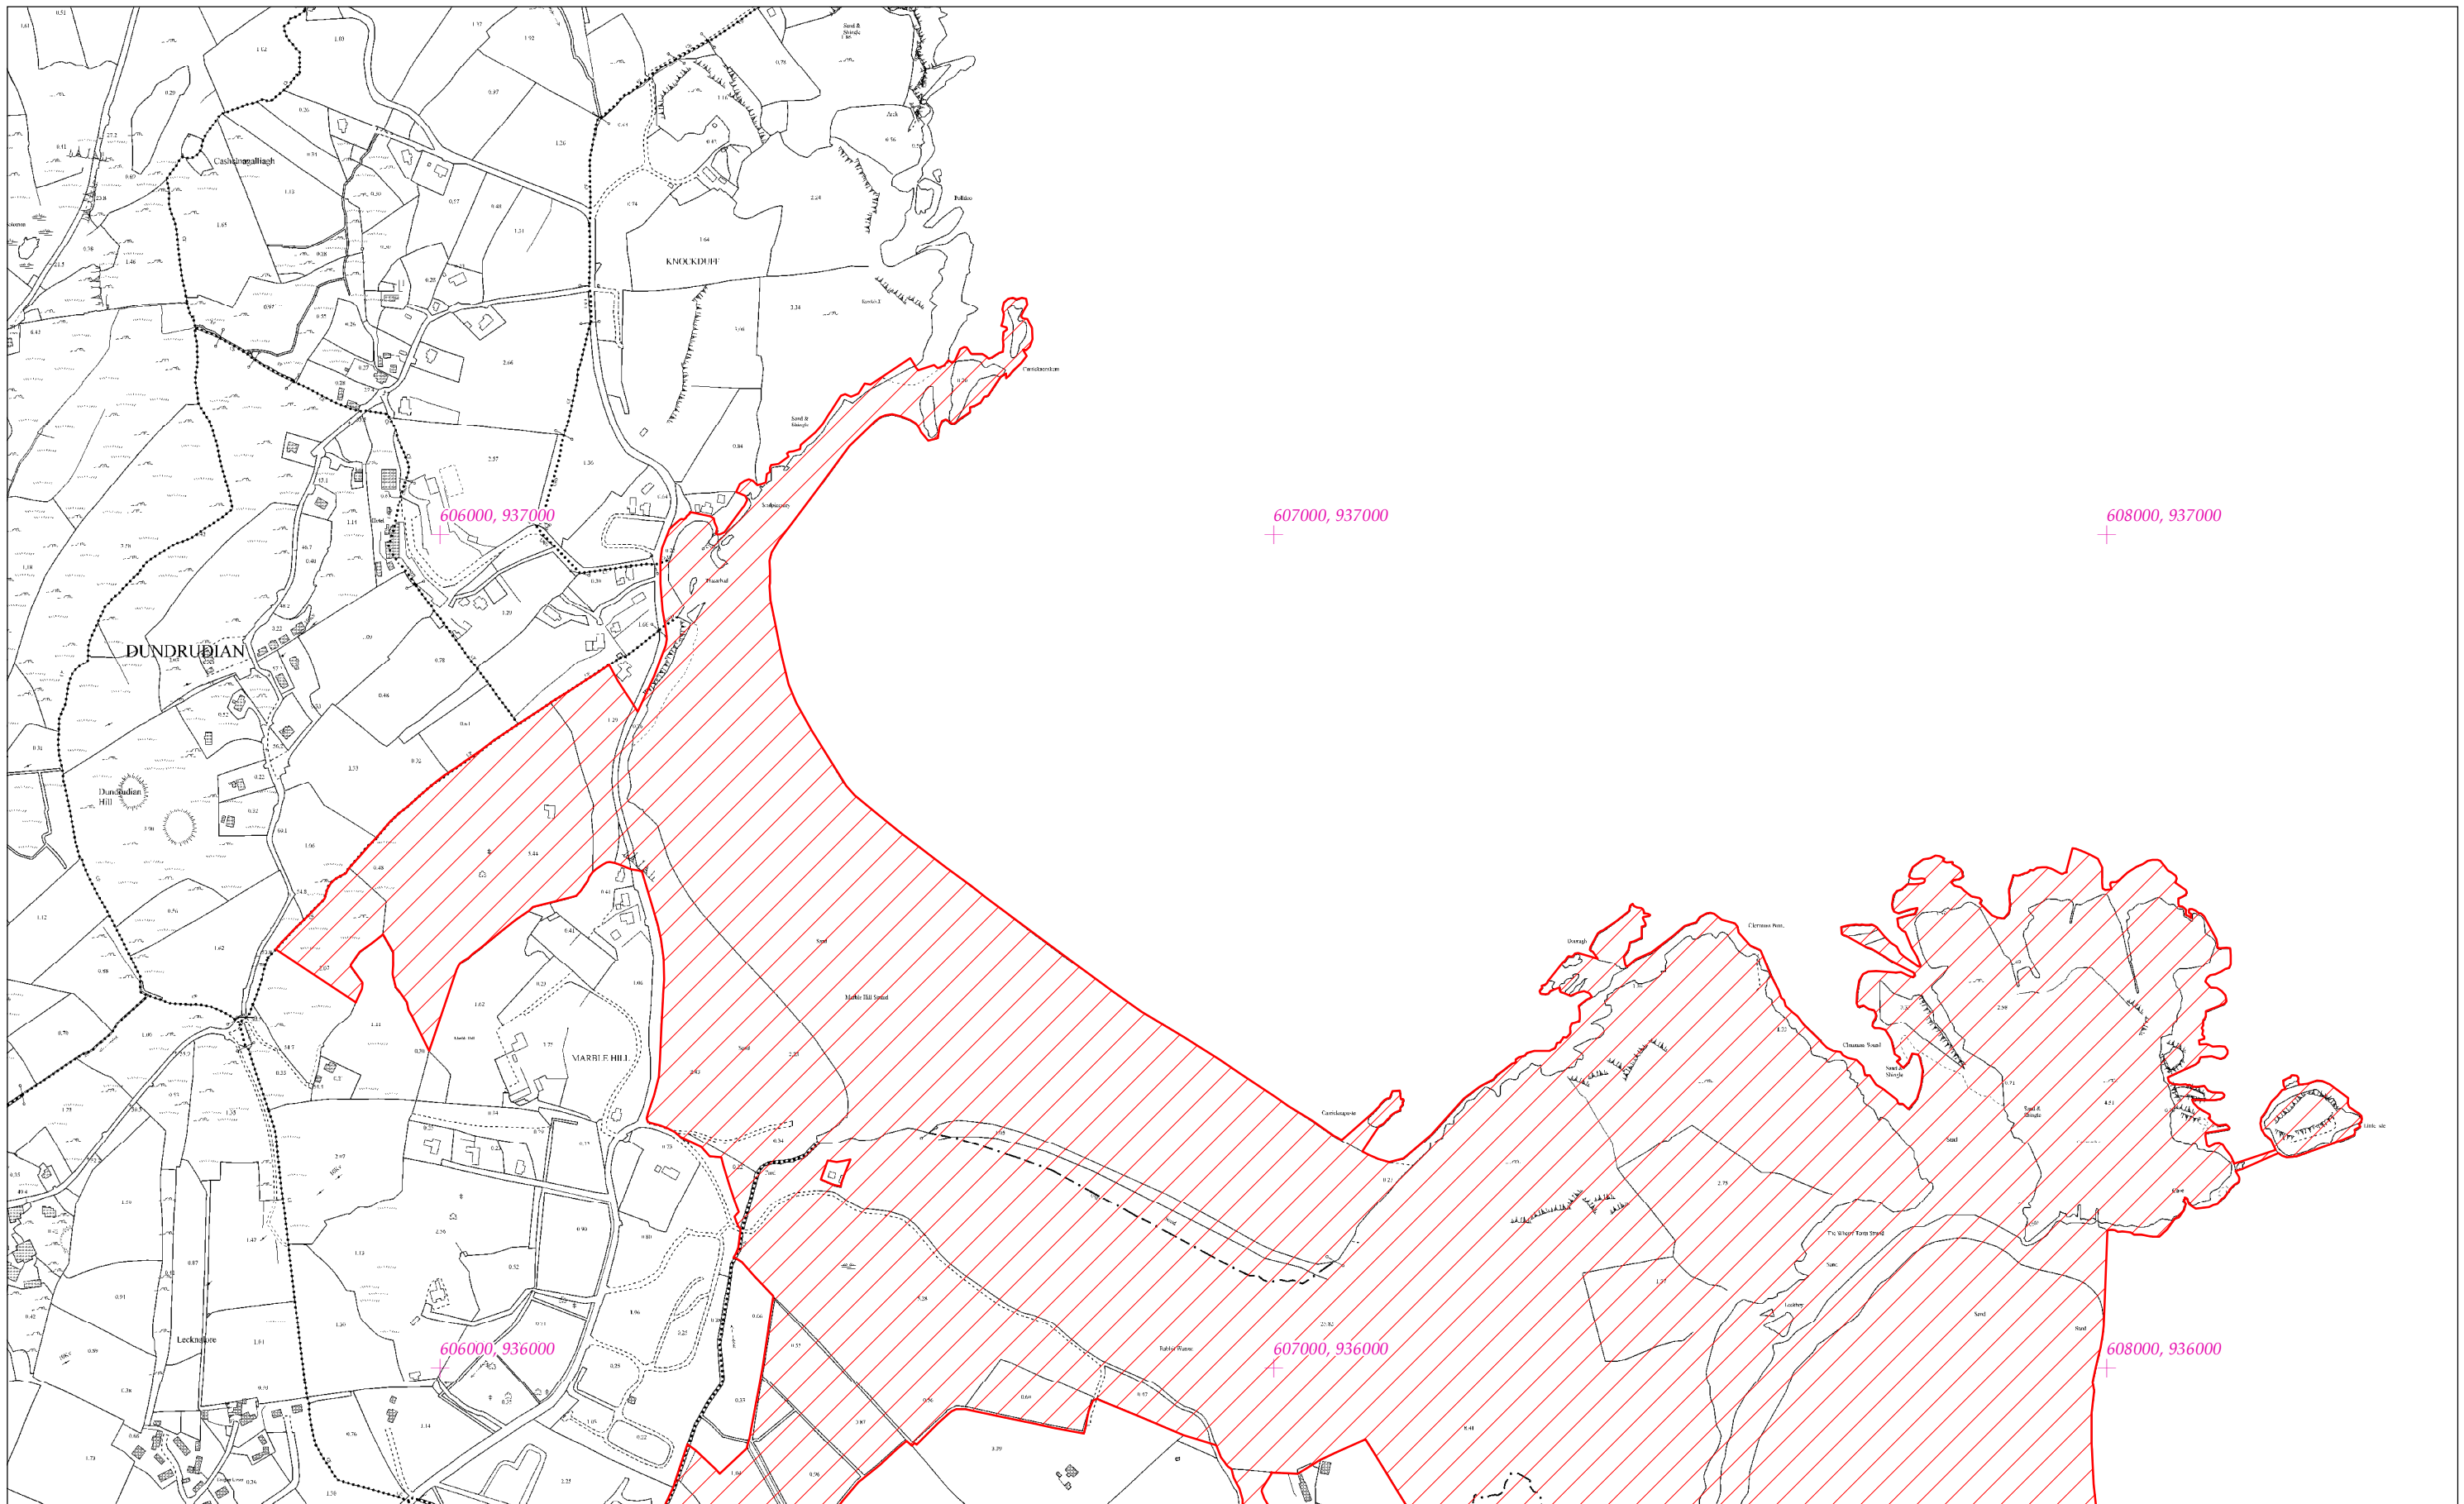

LCS Chuan na gCaorach
Sheephaven SAC

1:5000 O.S. TILE 0077c 1 of 23

Scála / Scale 1:7,500

SITE CODE
001190

Leagan / Version: 3.02

Arna chló an / Printed on: 07/11/2019

Rialachán 4(1)(b) / Regulation 4(1)(b)