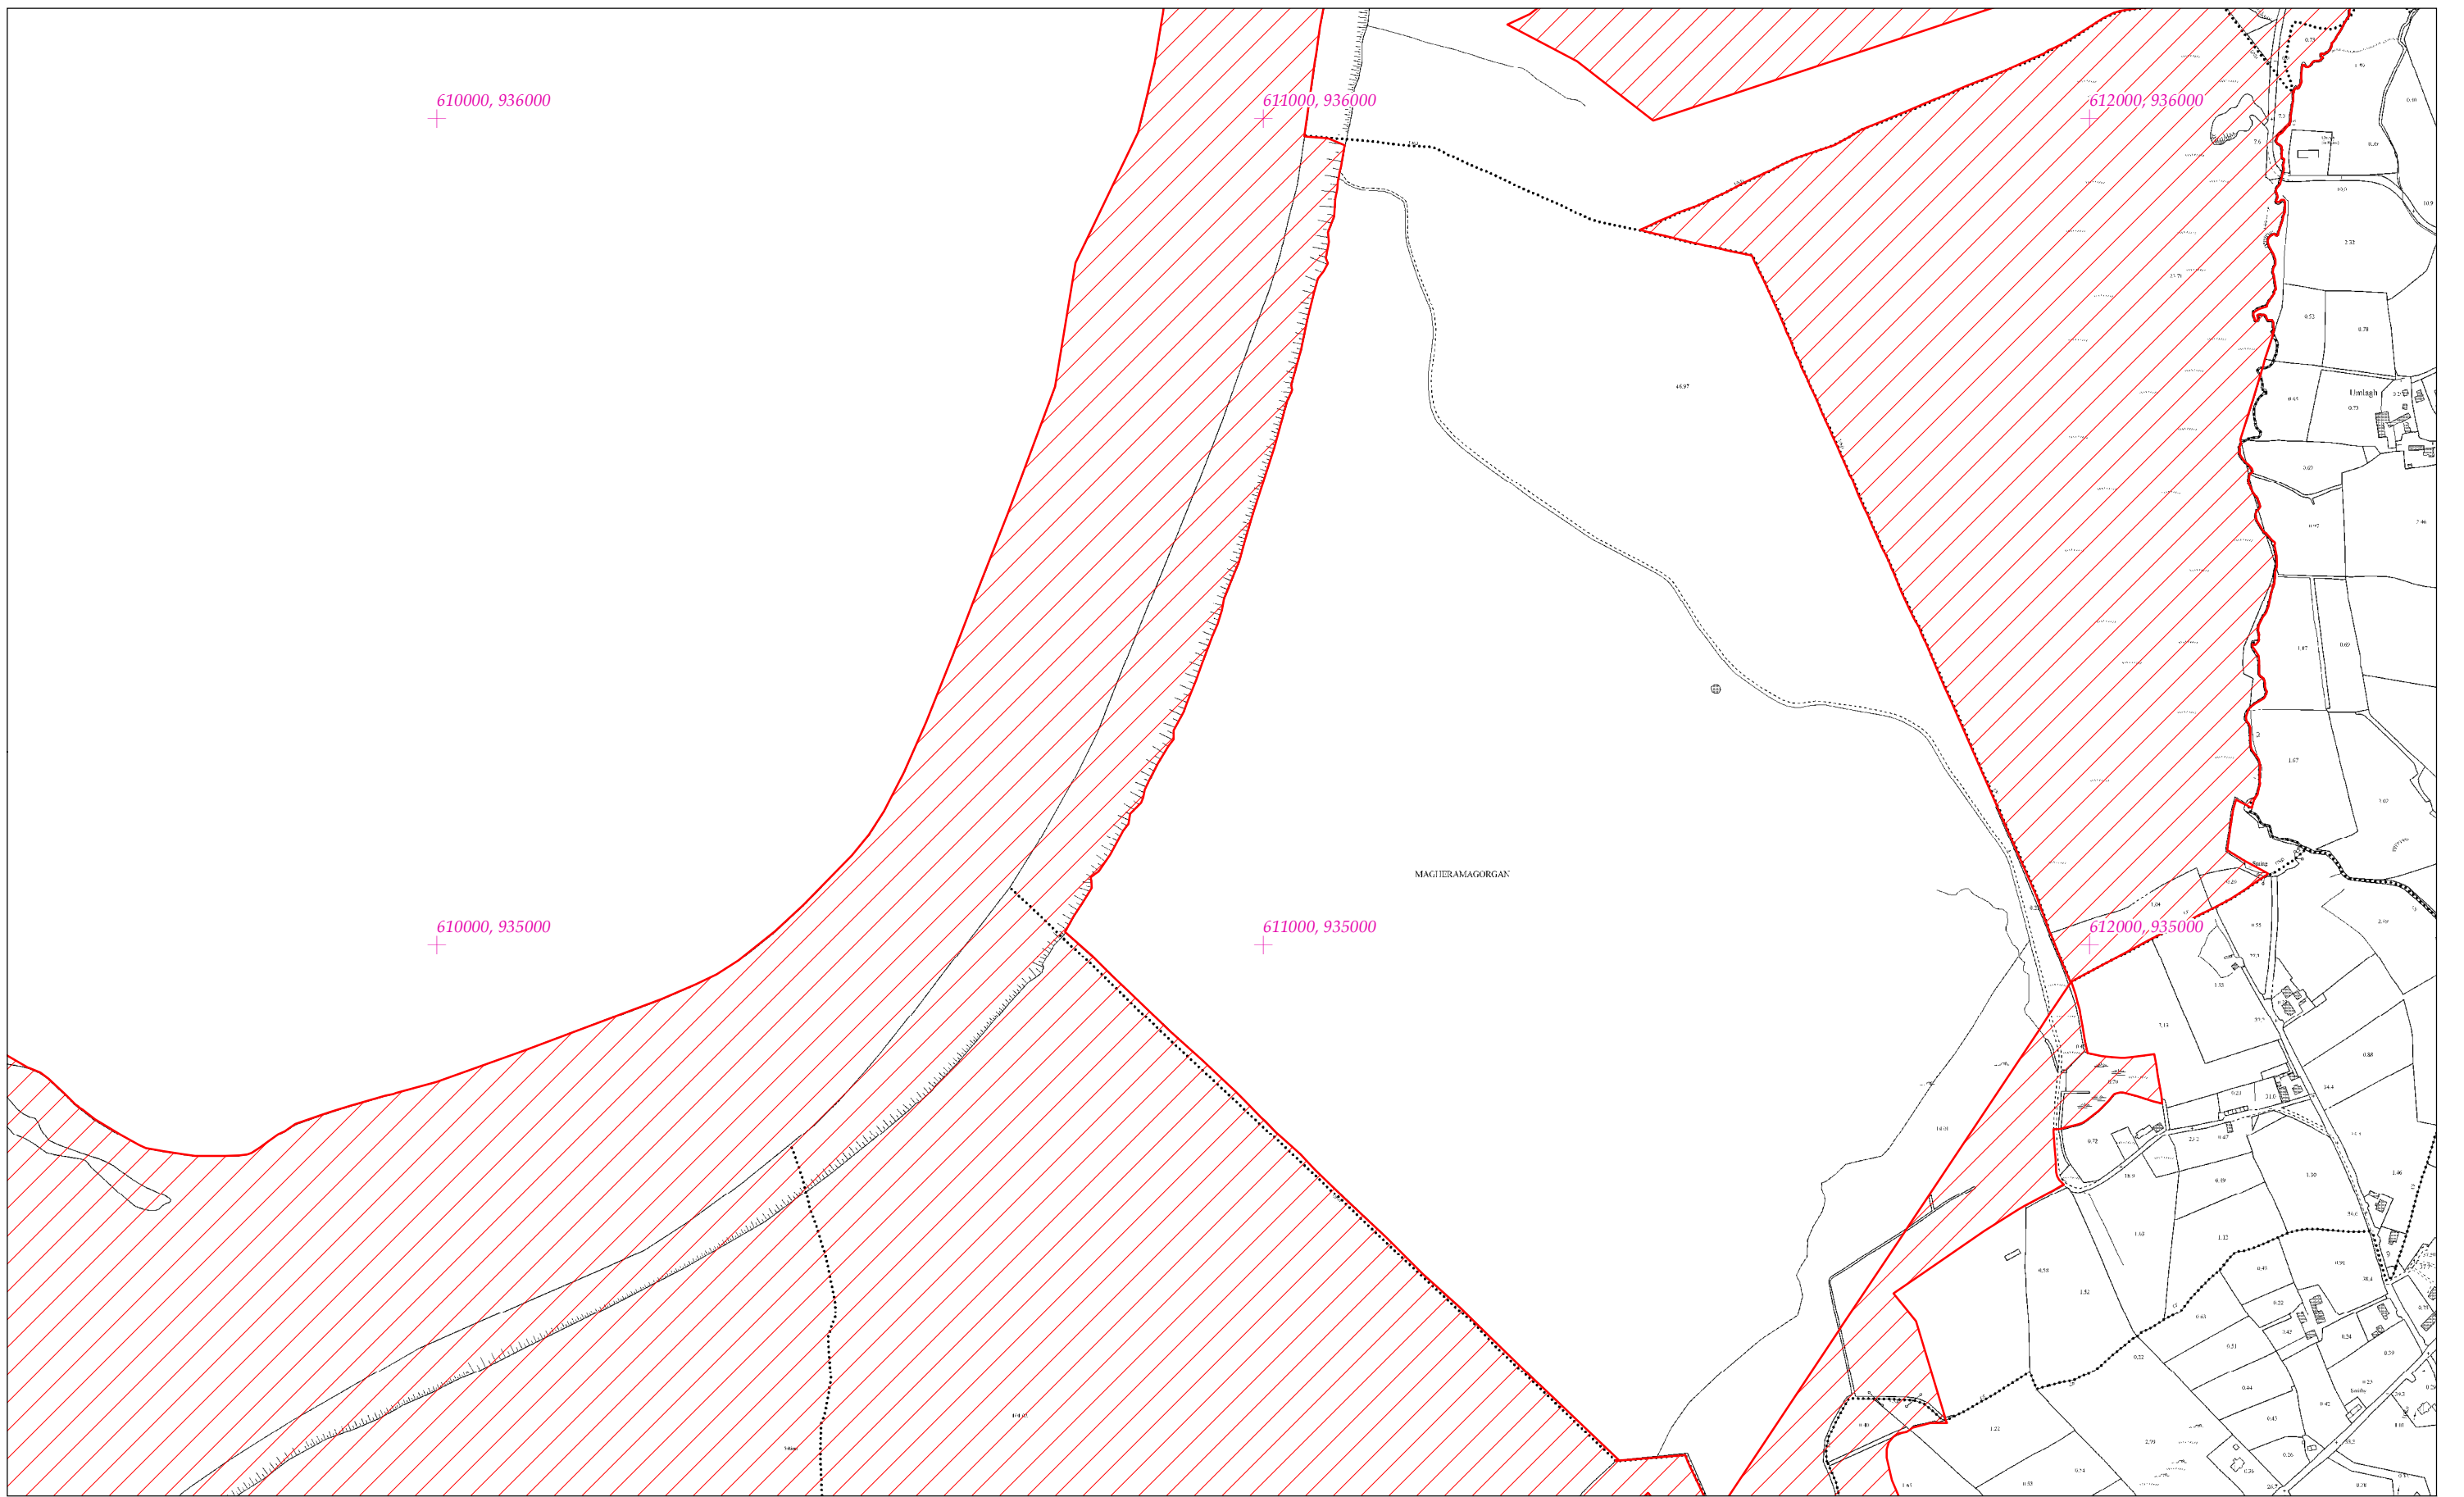

LCS Chuan na gCaorach
Sheephaven SAC
1:5000 O.S. TILE 0099a 12 of 23

Scála / Scale 1:7,500

SITE CODE
001190

Leagan / Version: 3.02

Arna chló an / Printed on: 07/11/2019

Rialachán 4(1)(b) / Regulation 4(1)(b)