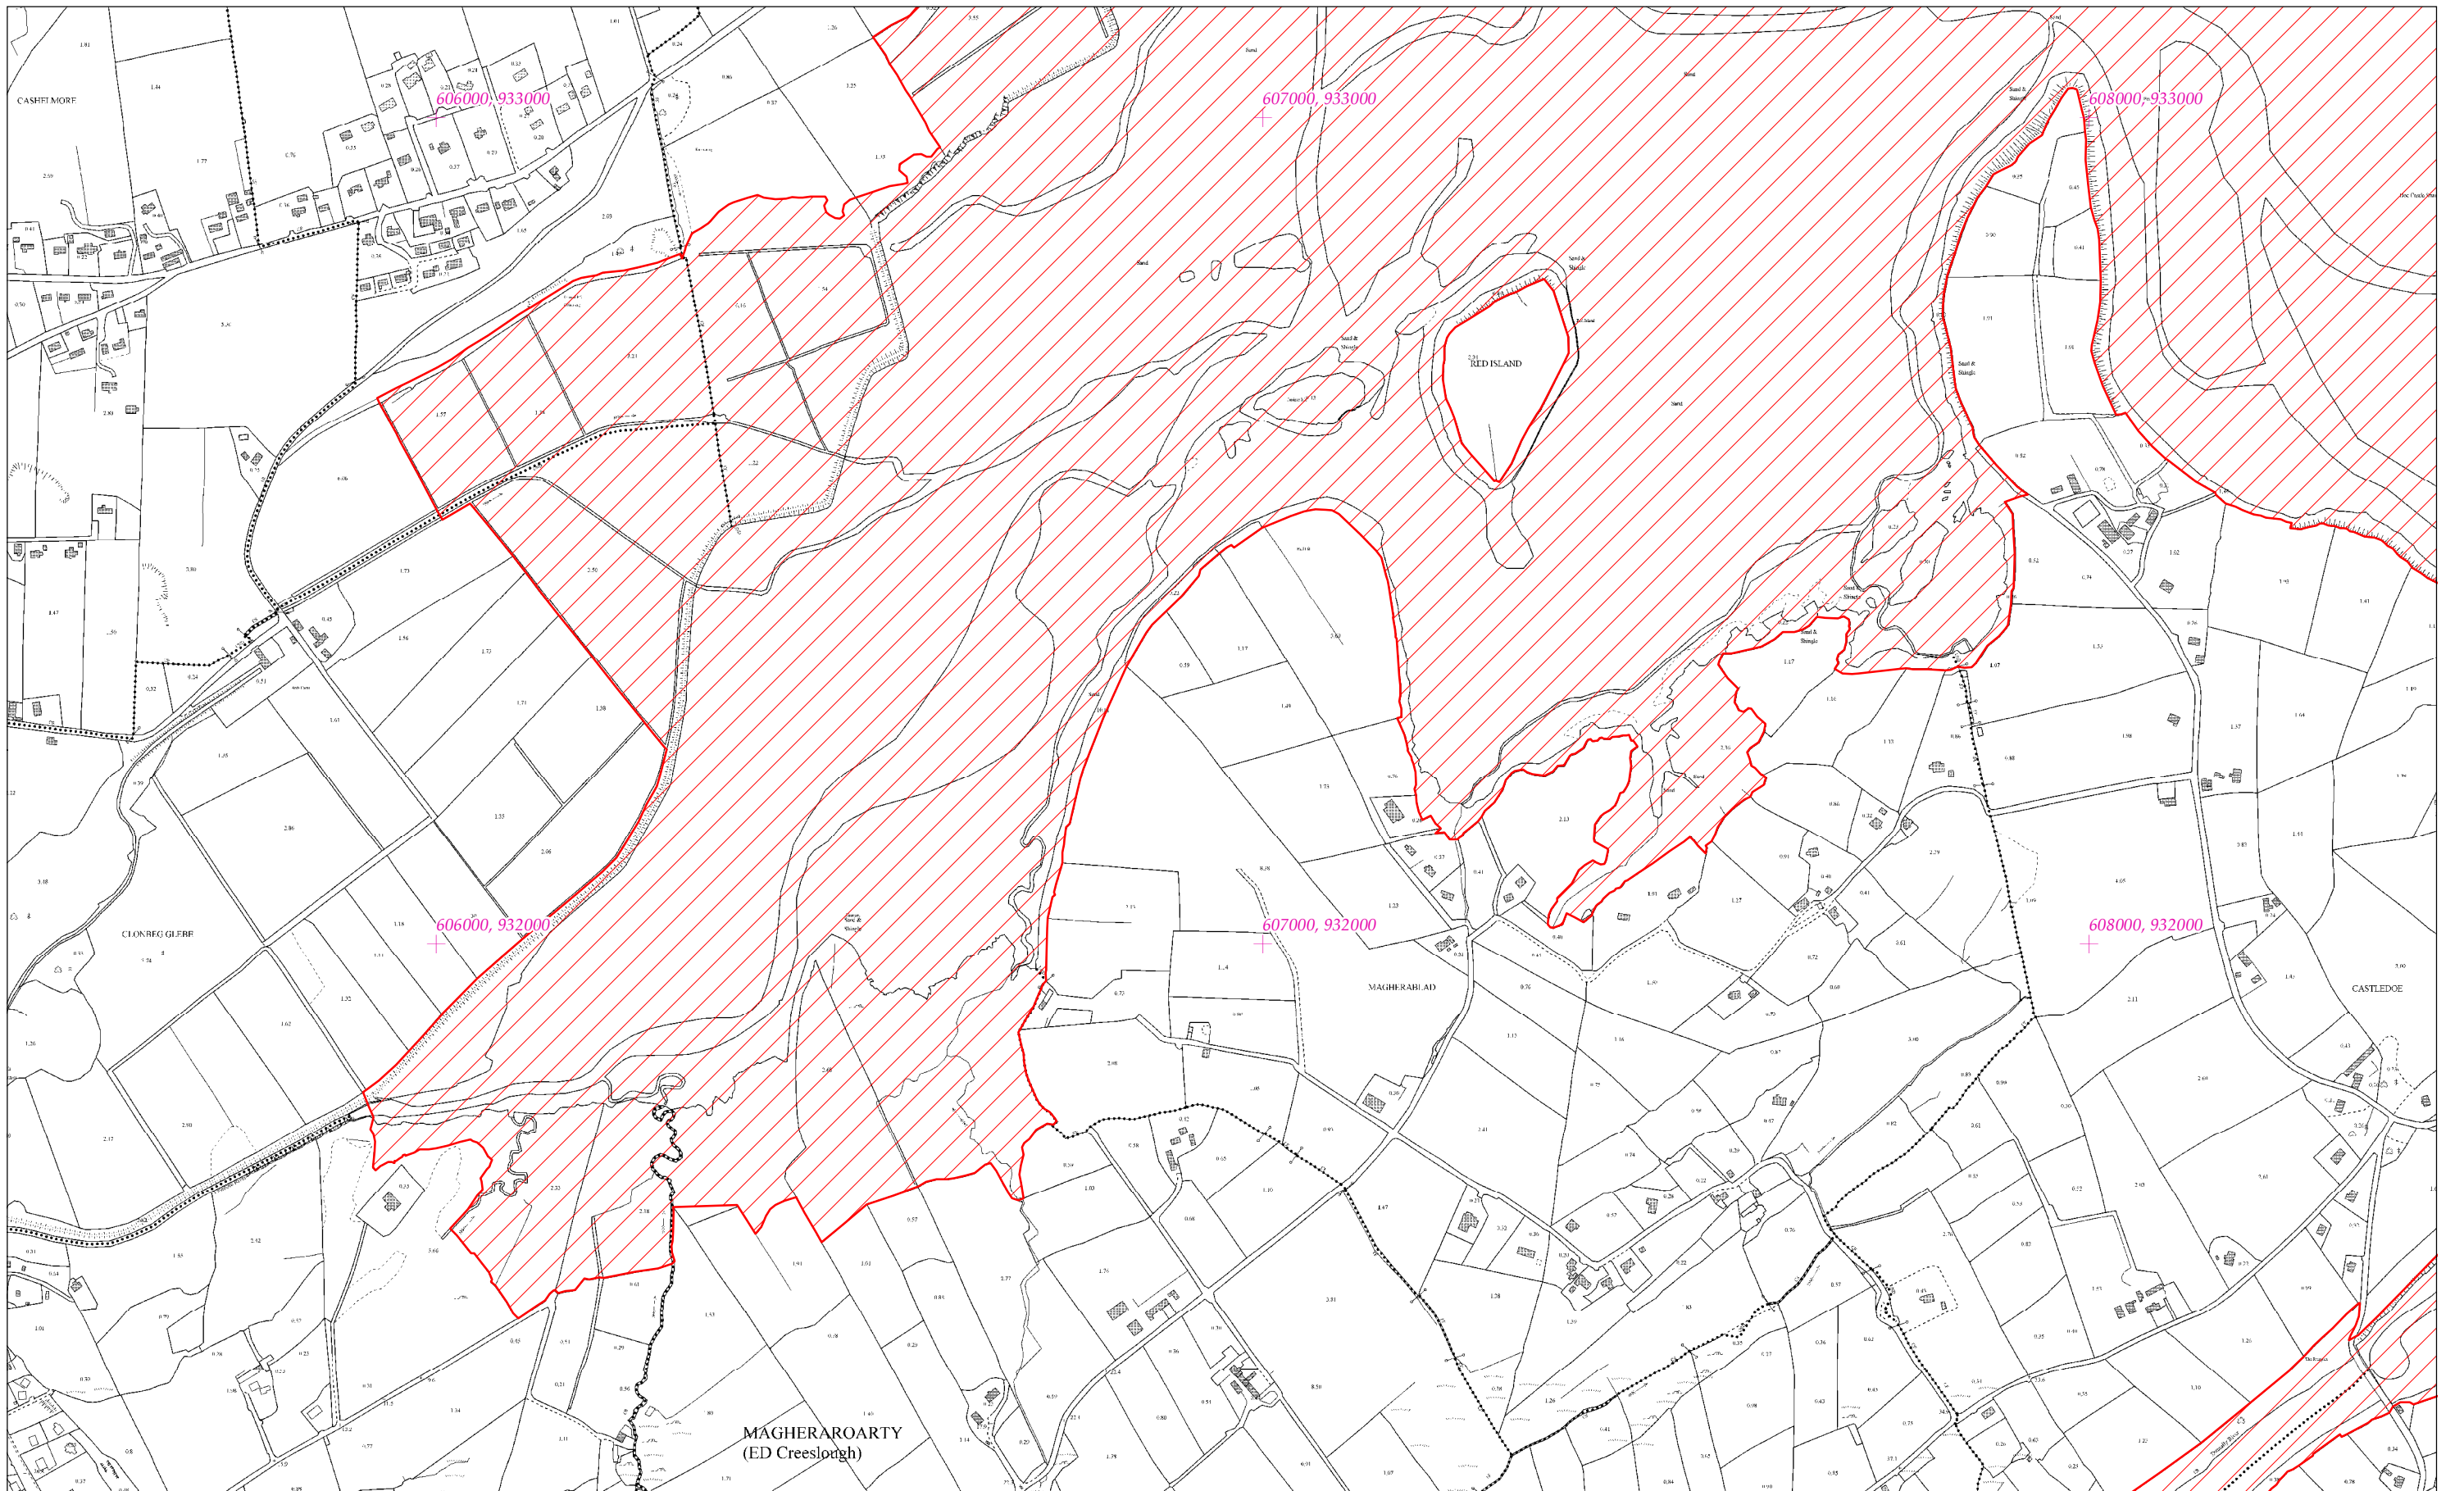

LCS Chuan na gCaorach
Sheephaven SAC
1:5000 O.S. TILE 0119a 17 of 23

Scála / Scale 1:7,500

SITE CODE
001190

Leagan / Version: 3.02

Arna chlón an / Printed on: 07/11/2019

Rialachán 4(1)(b) / Regulation 4(1)(b)