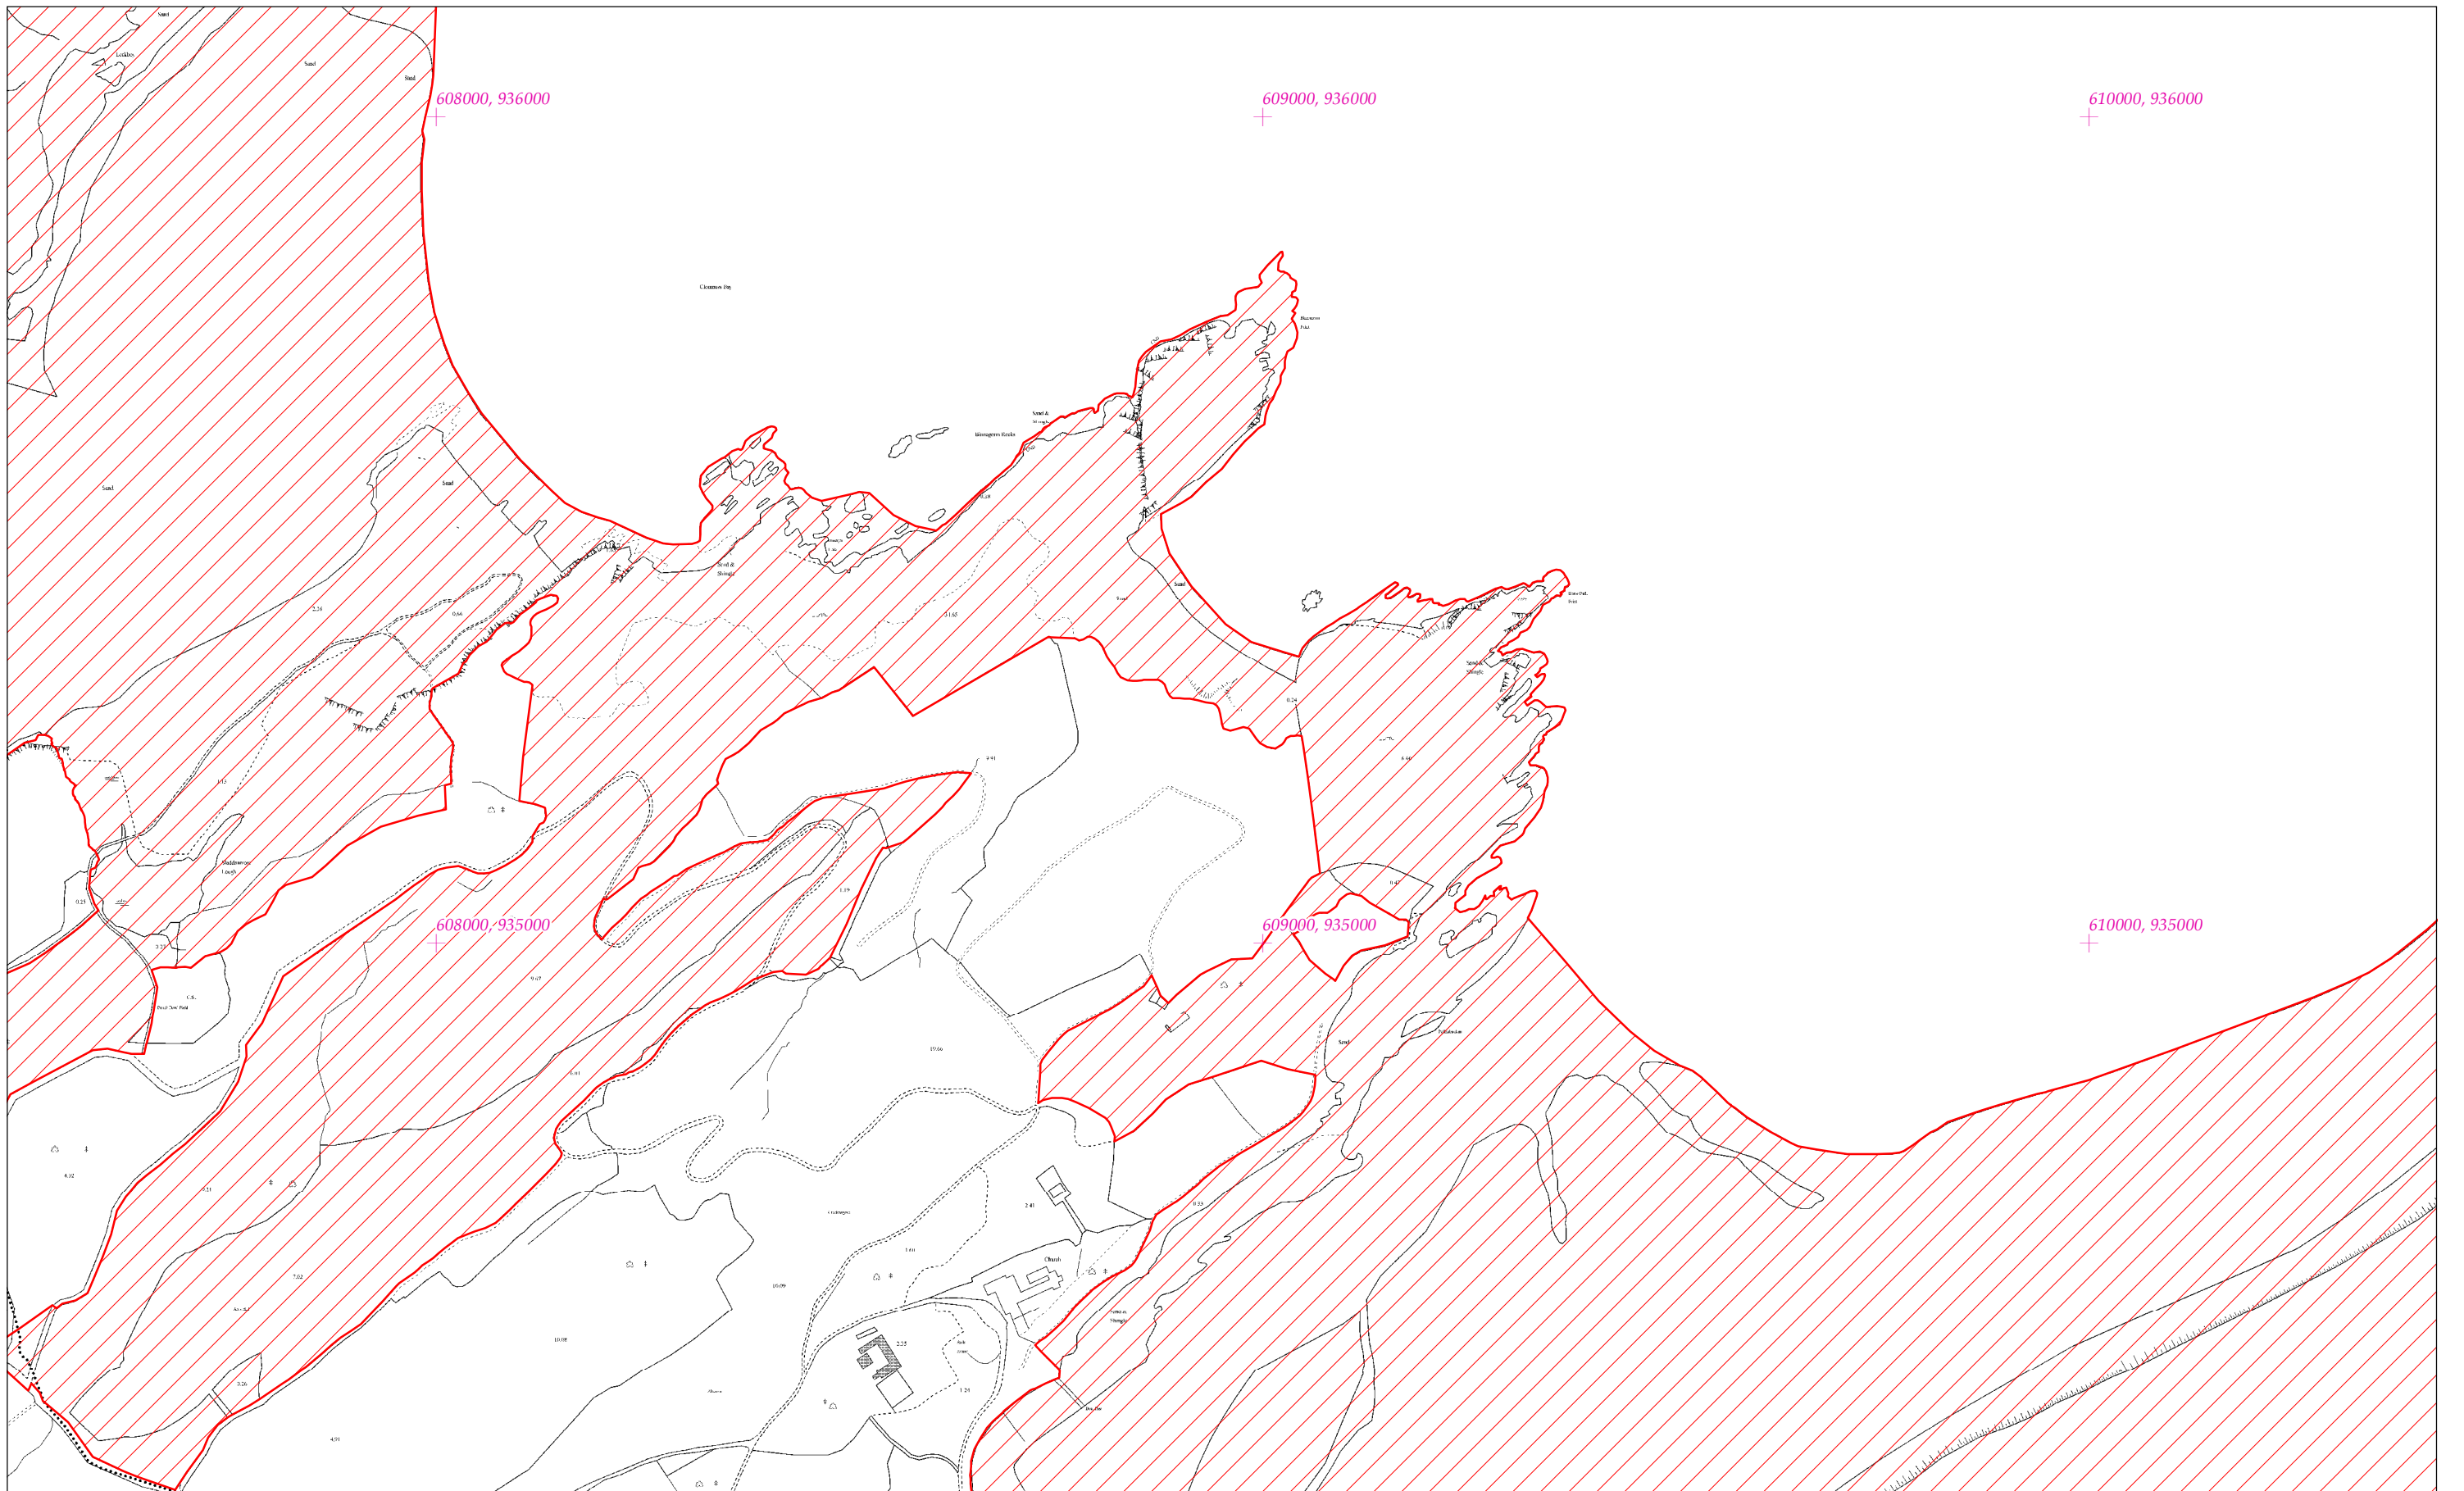

LCS Chuan na gCaorach
Sheephaven SAC
1:5000 O.S. TILE 0098d 11 of 23

Scála / Scale 1:7,500

**SITE CODE
001190**

Leagan / Version: 3.02

Arna chlón an / Printed on: 07/11/2019

Rialachán 4(1)(b) / Regulation 4(1)(b)