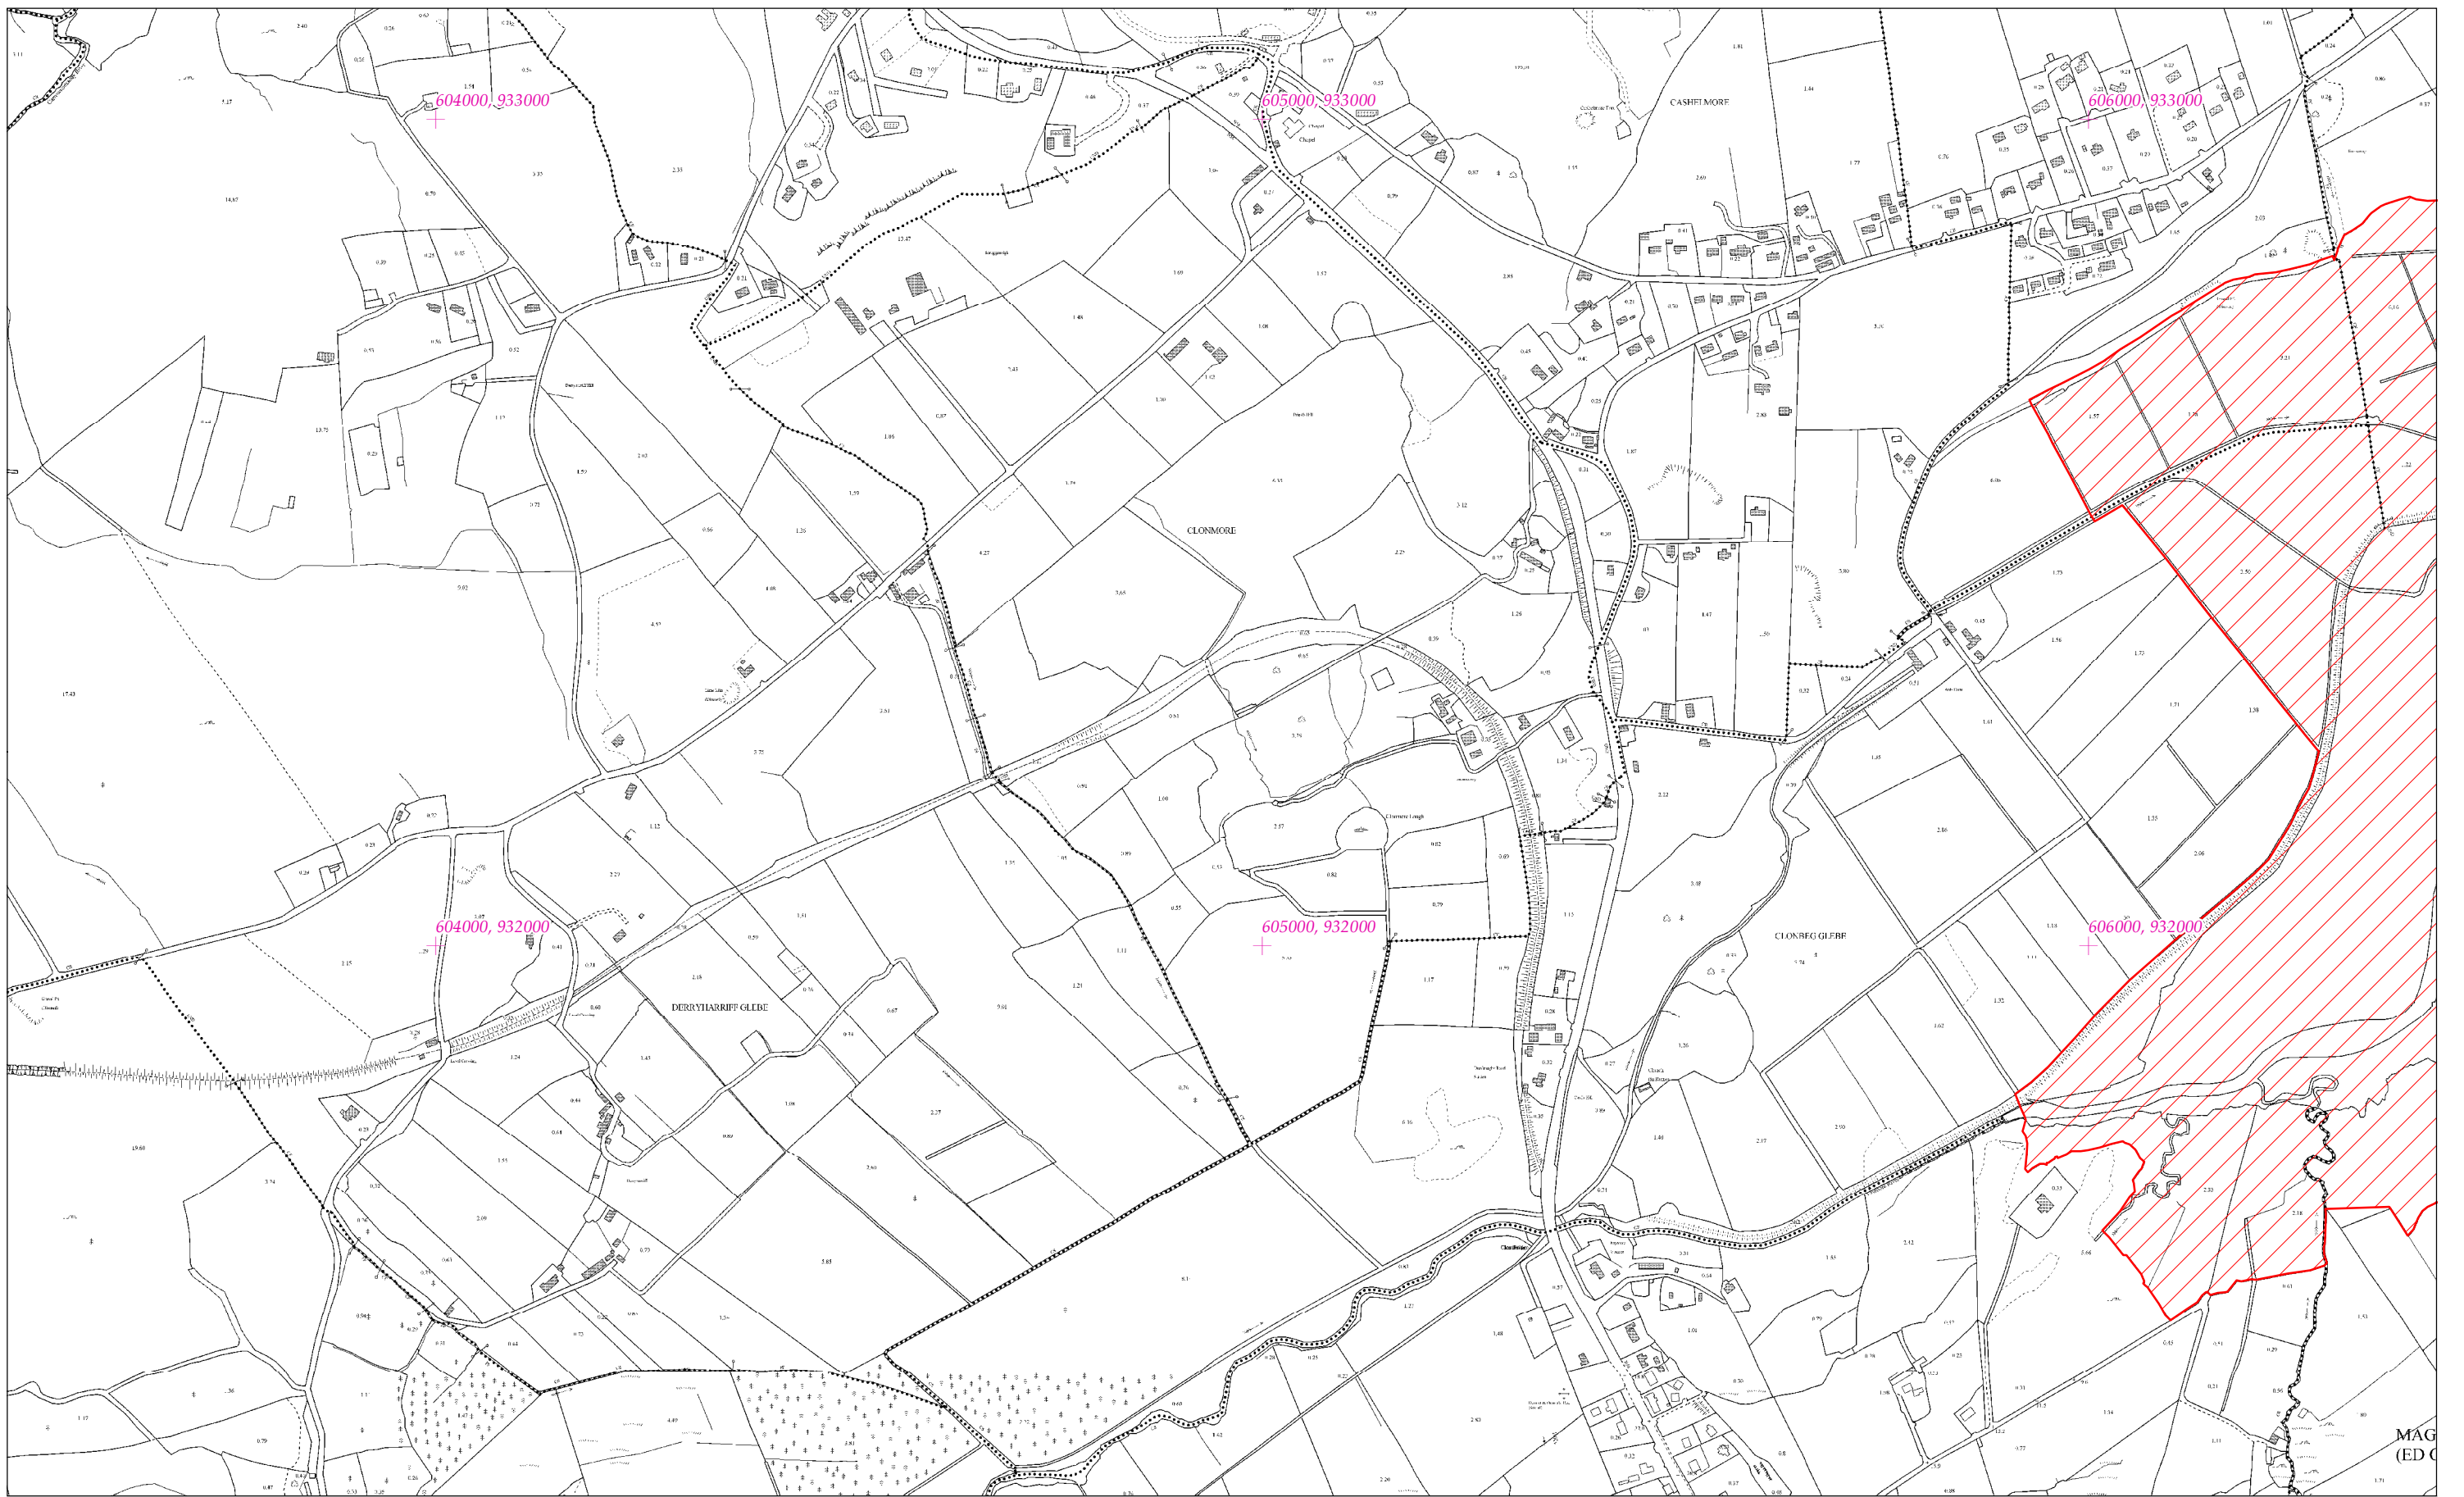

LCS Chuan na gCaorach
Sheephaven SAC

1:5000 O.S. TILE 0100a 16 of 23

Scála / Scale 1:7,500

SITE CODE
001190

Leagan / Version: 3.02

Arna chlón an / Printed on: 07/11/2019

Rialachán 4(1)(b) / Regulation 4(1)(b)