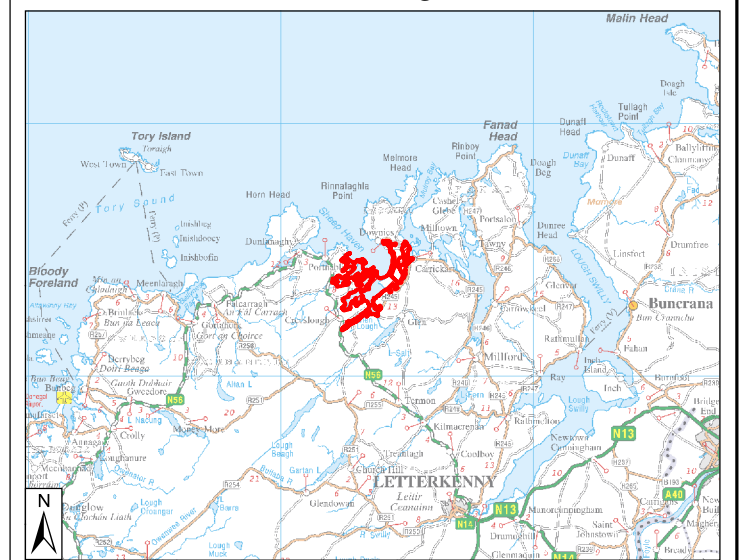

Co. Dhún na nGall
Co. Donegal