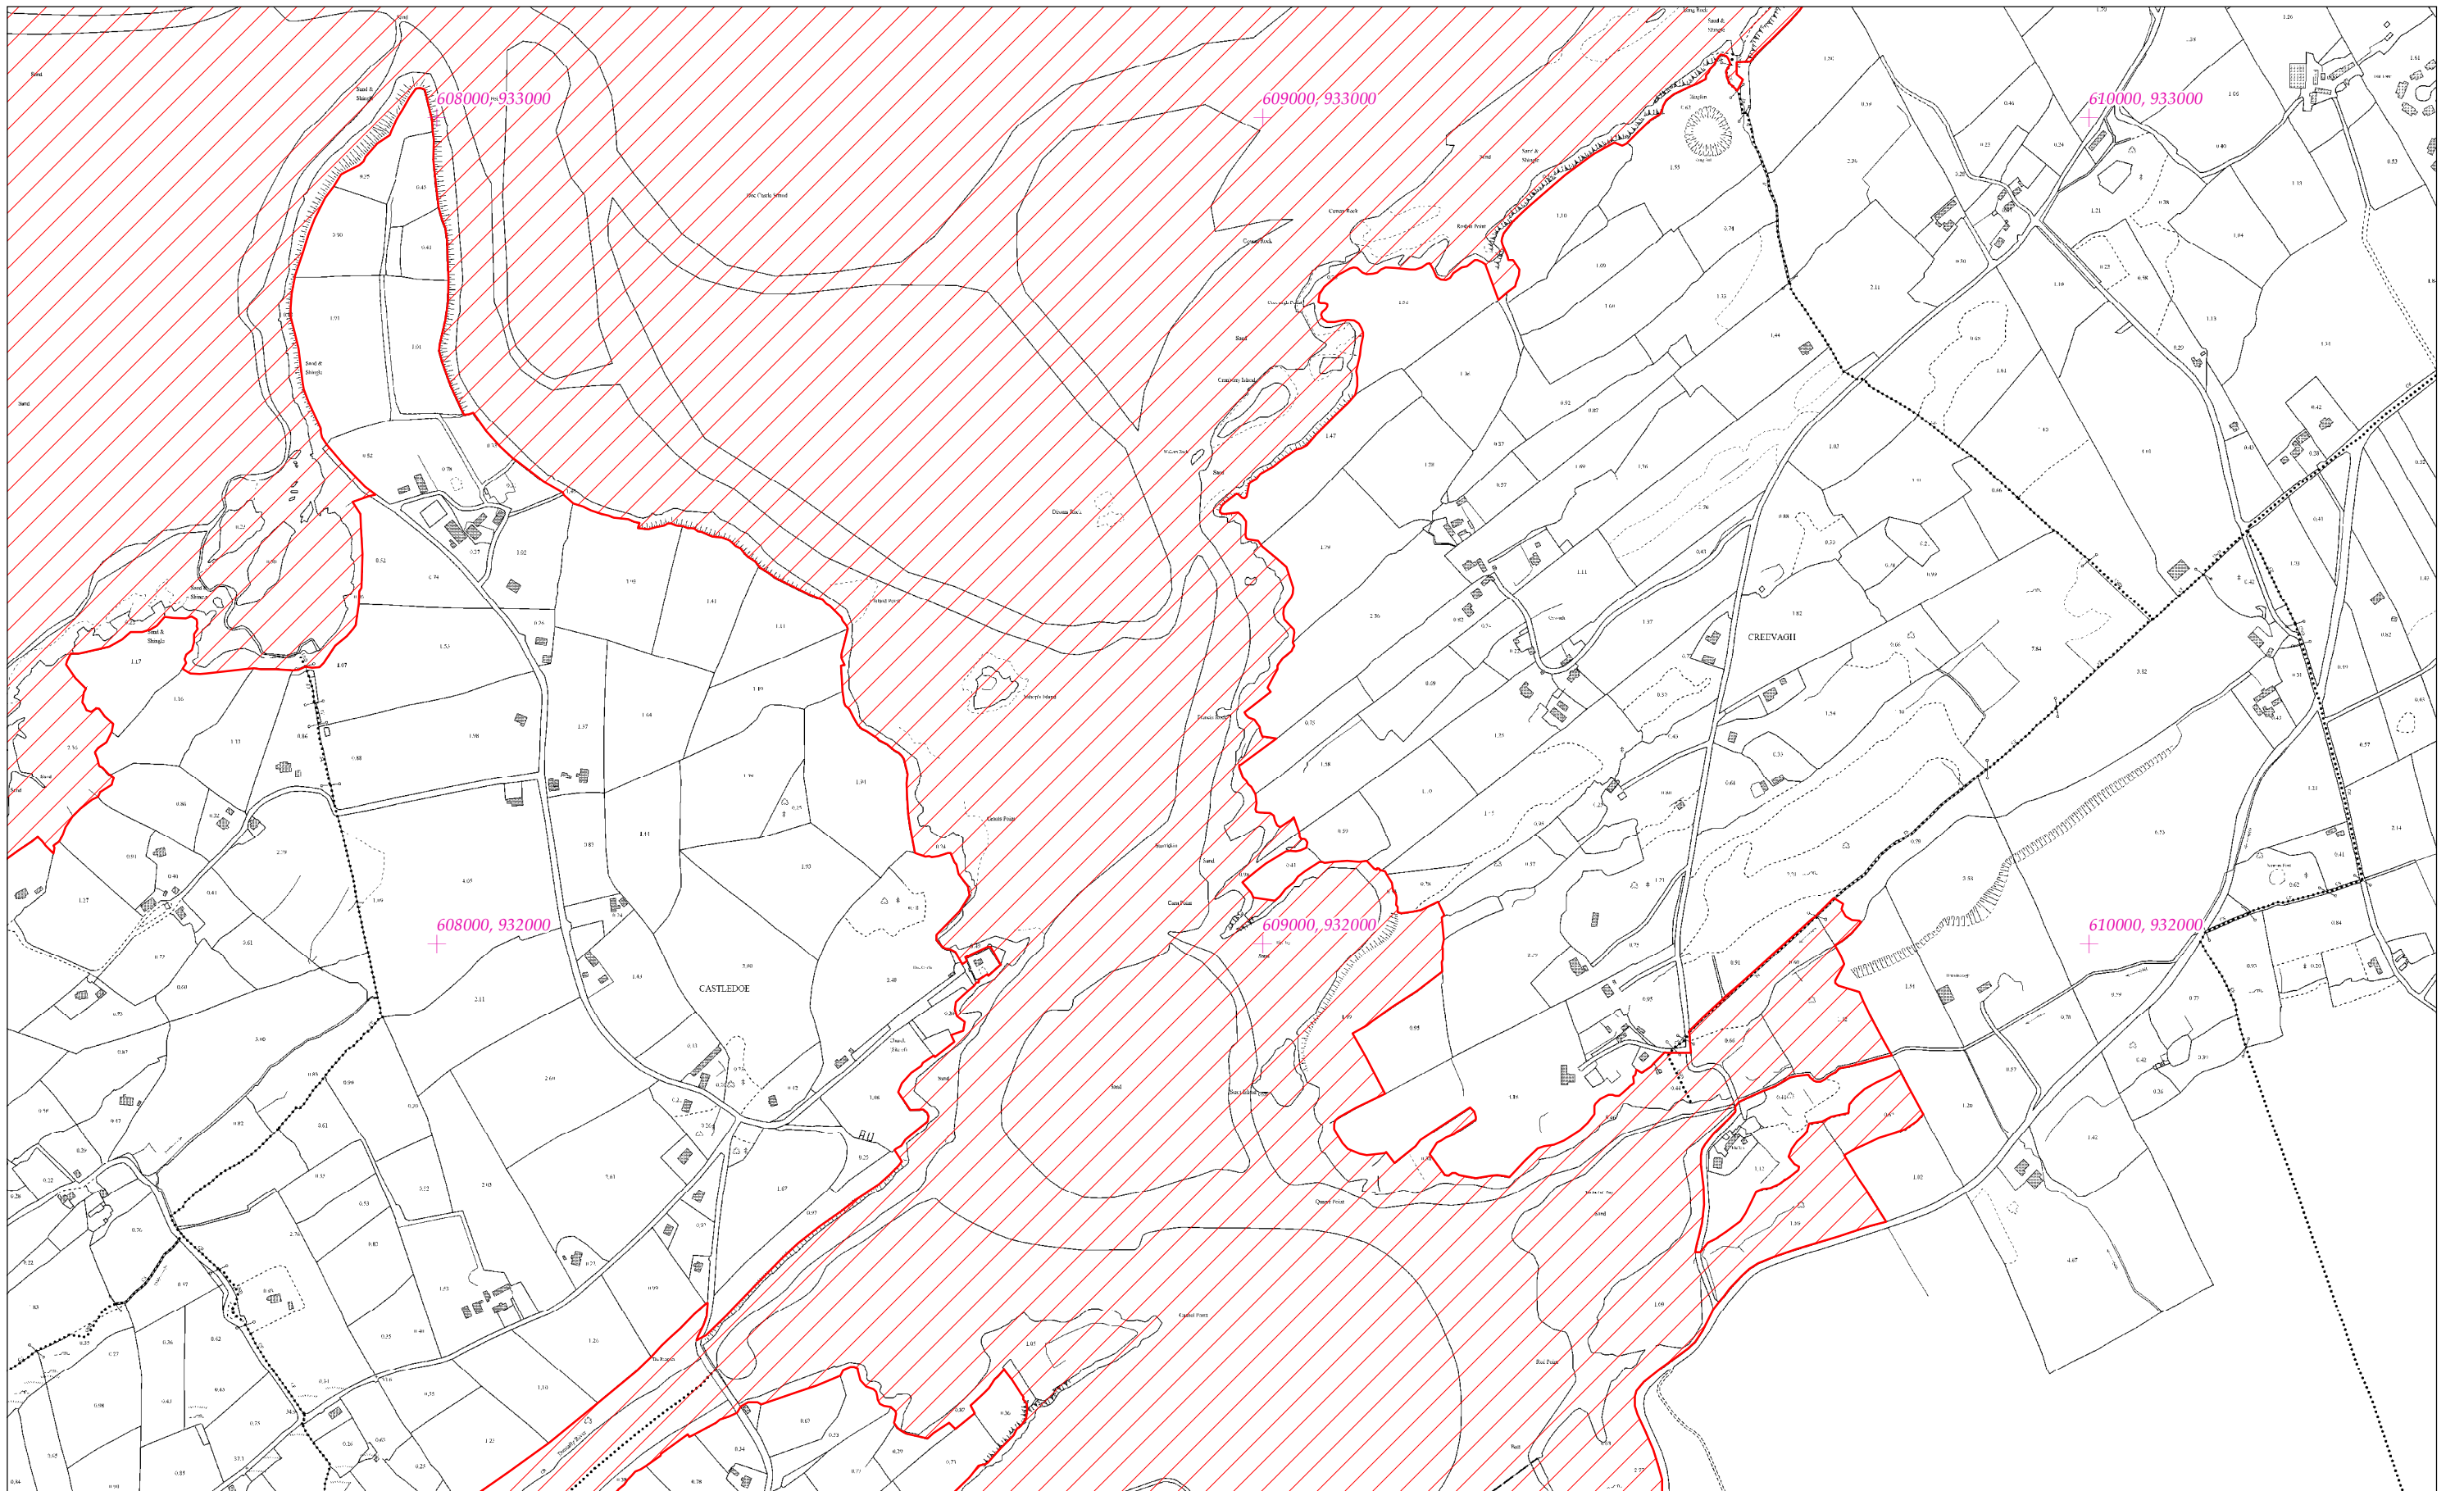

LCS Chuan na gCaorach
Sheephaven SAC

1:5000 O.S. TILE 0119d 19 of 23

Scála / Scale 1:7,500

SITE CODE
001190

Leagan / Version: 3.02

Arna chló an / Printed on: 07/11/2019

Rialachán 4(1)(b) / Regulation 4(1)(b)