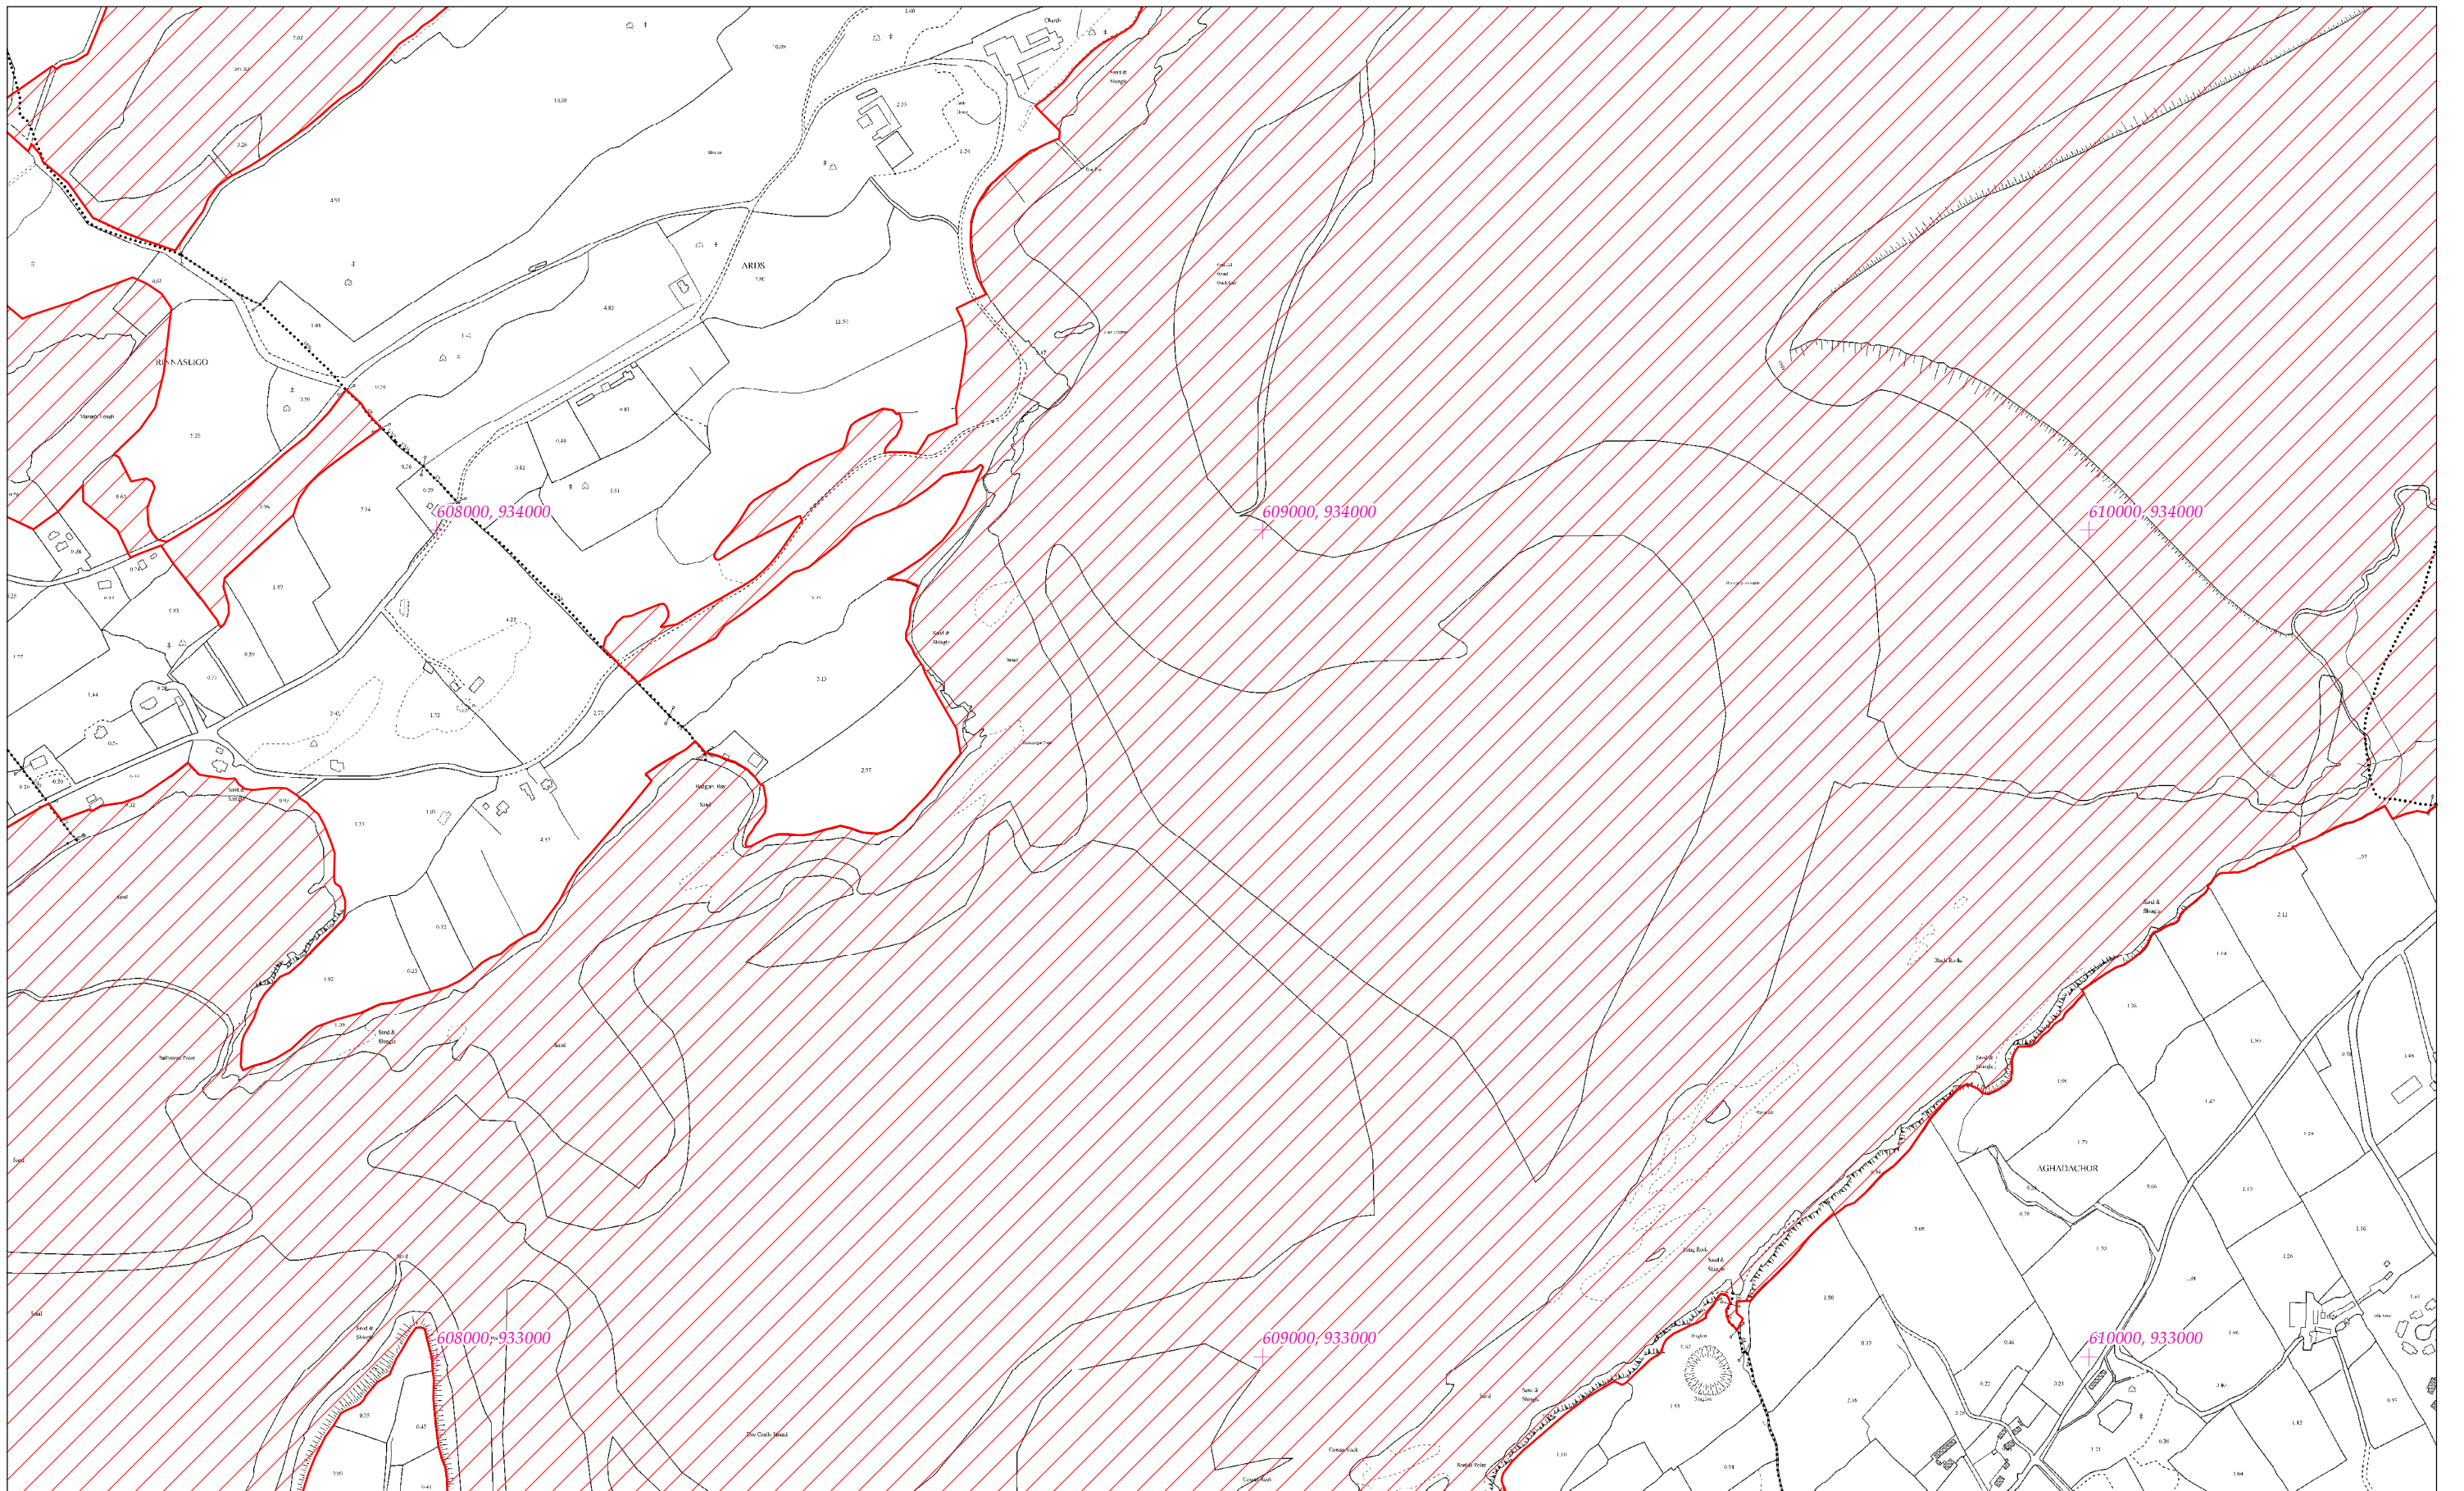

LCS Chuan na gCaorach
Sheephaven SAC

1:5000 O.S. TILE 0099b 13 of 23

0 0.5km

Scála / Scale 1:7,500

SITE CODE
001190

Leagan / Version: 3.02

Arna chló an / Printed on: 07/11/2019

Rialachán 4(1)(b) / Regulation 4(1)(b)