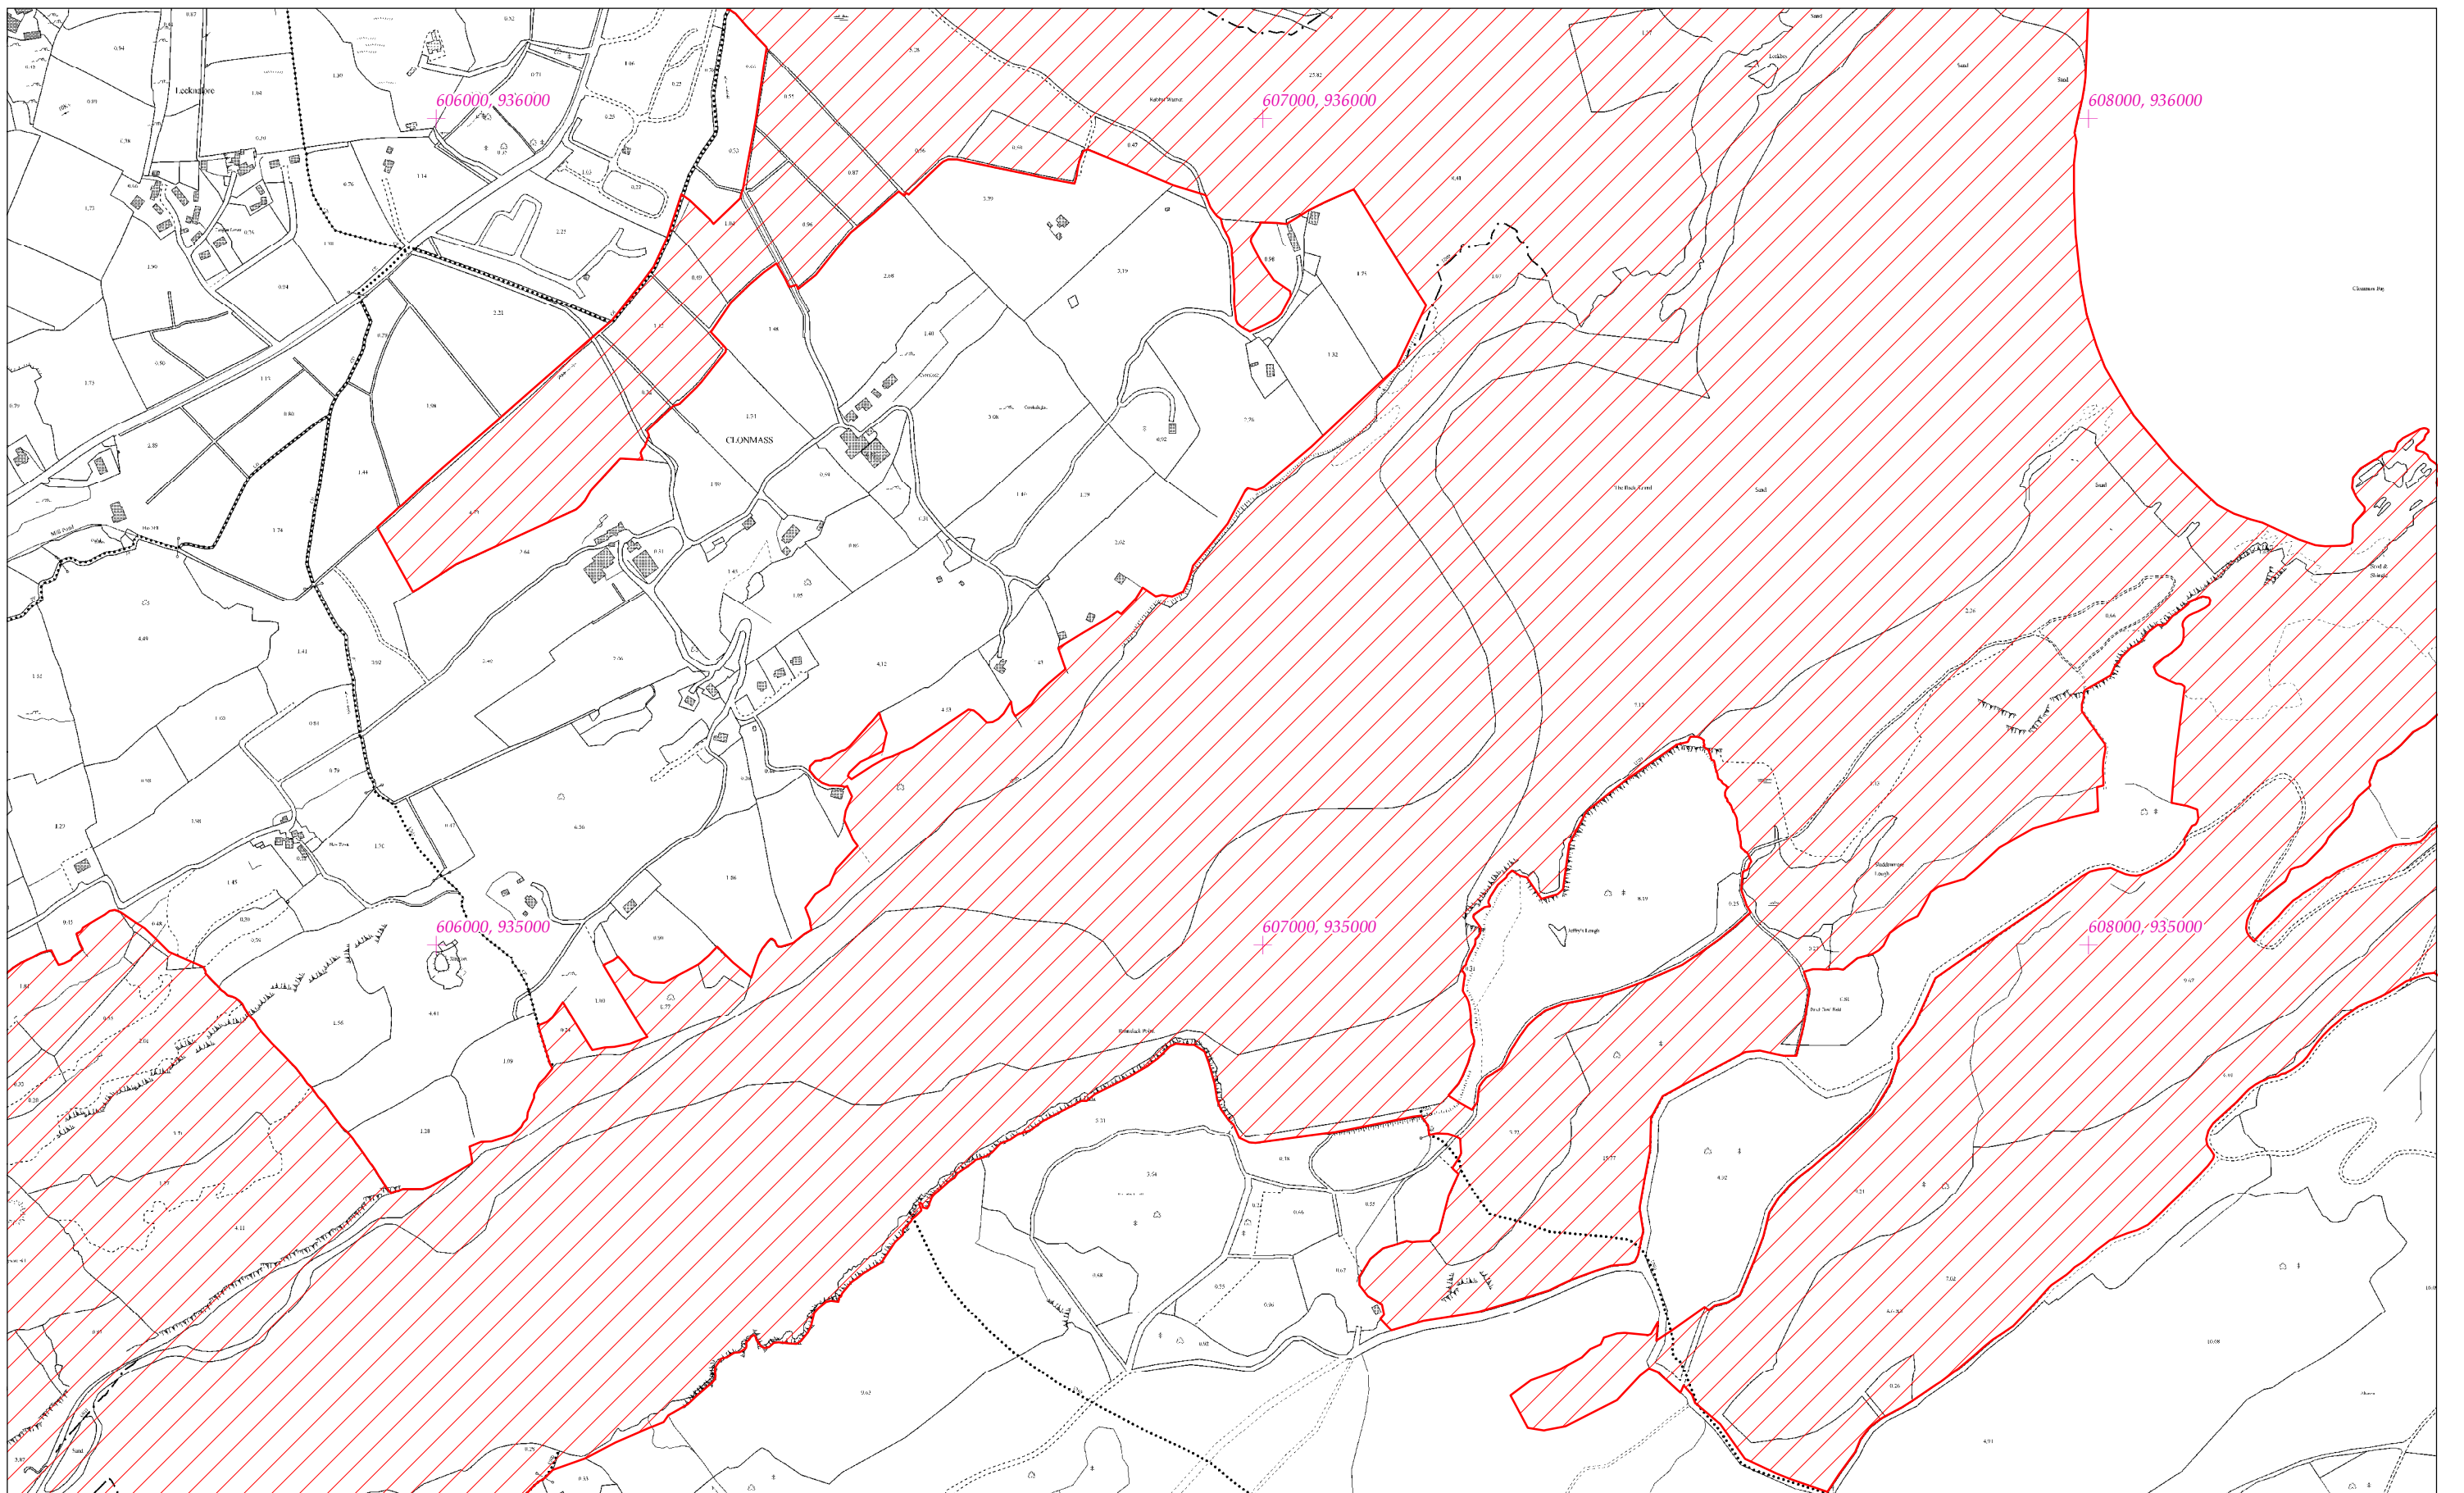

LCS Chuan na gCaorach
Sheephaven SAC

1:5000 O.S. TILE 0098a 8 of 23

Scála / Scale 1:7,500

SITE CODE
001190

Leagan / Version: 3.02

Arna chlón an / Printed on: 07/11/2019

Rialachán 4(1)(b) / Regulation 4(1)(b)