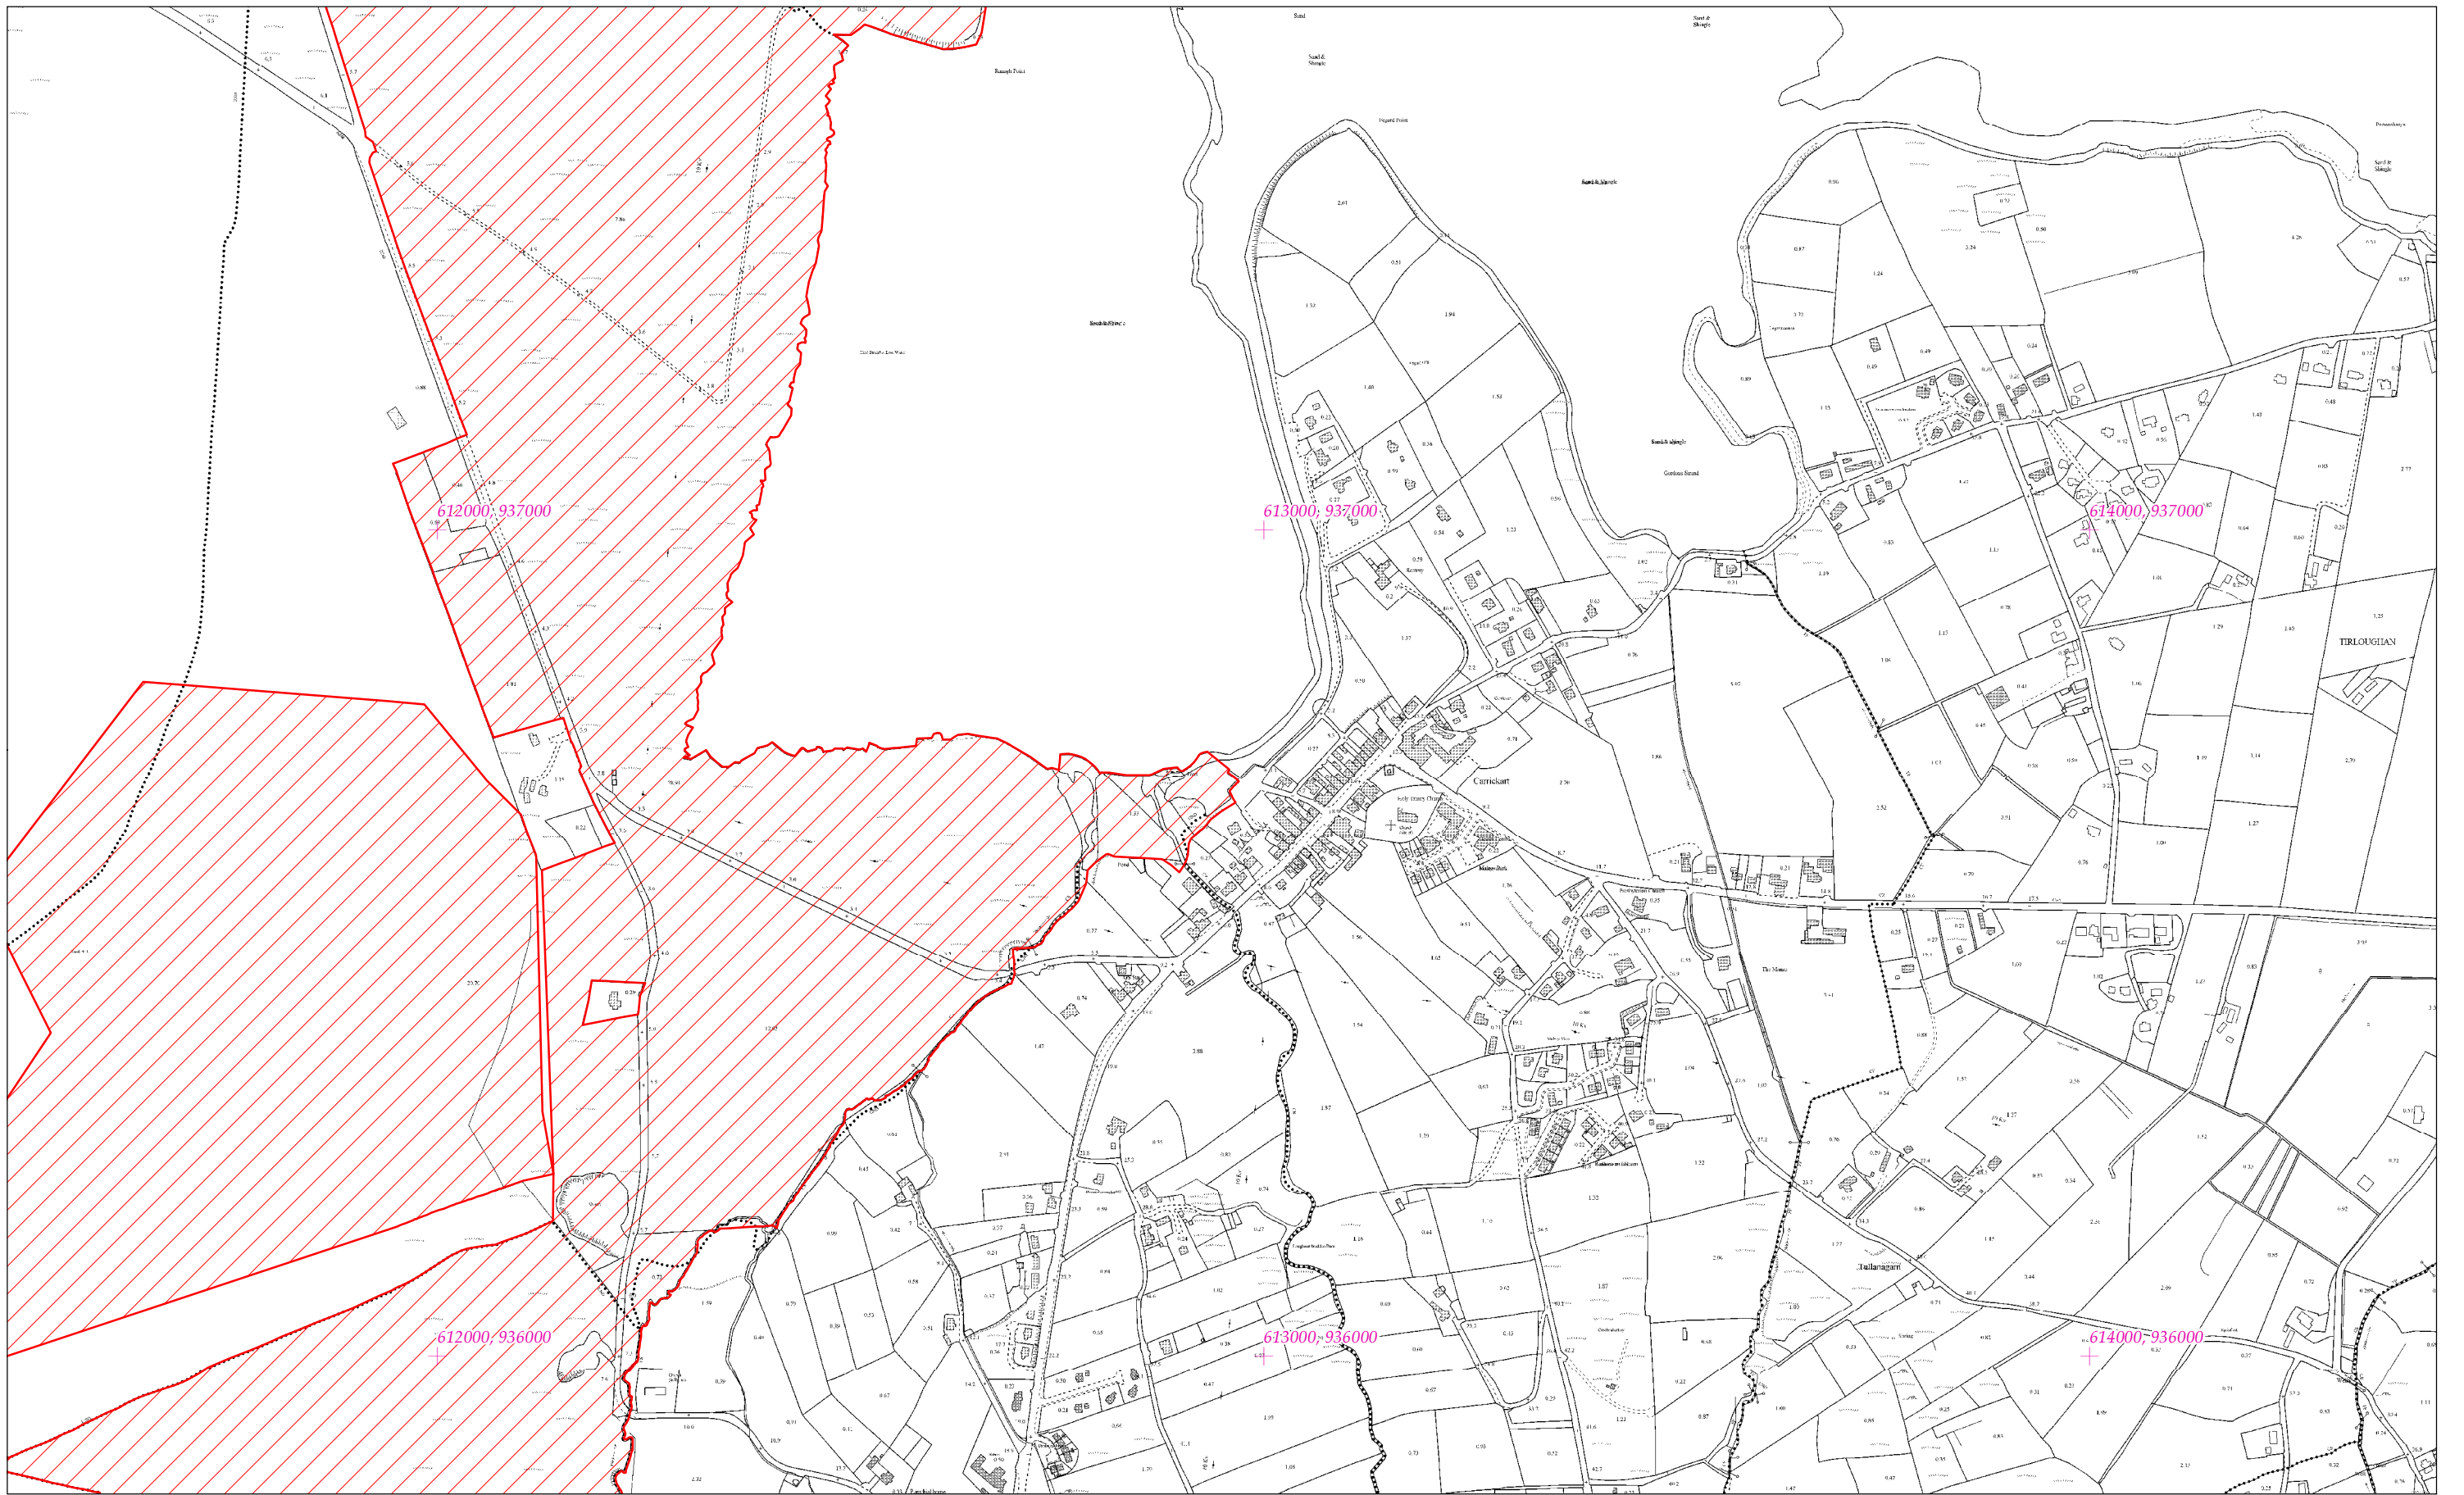

LCS Chuan na gCaorach
Sheephaven SAC

1:5000 O.S. TILE 0079a 6 of 23

Scála / Scale 1:7,500

SITE CODE
001190

Leagan / Version: 3.02

Arna chló an / Printed on: 07/11/2019

Rialachán 4(1)(b) / Regulation 4(1)(b)