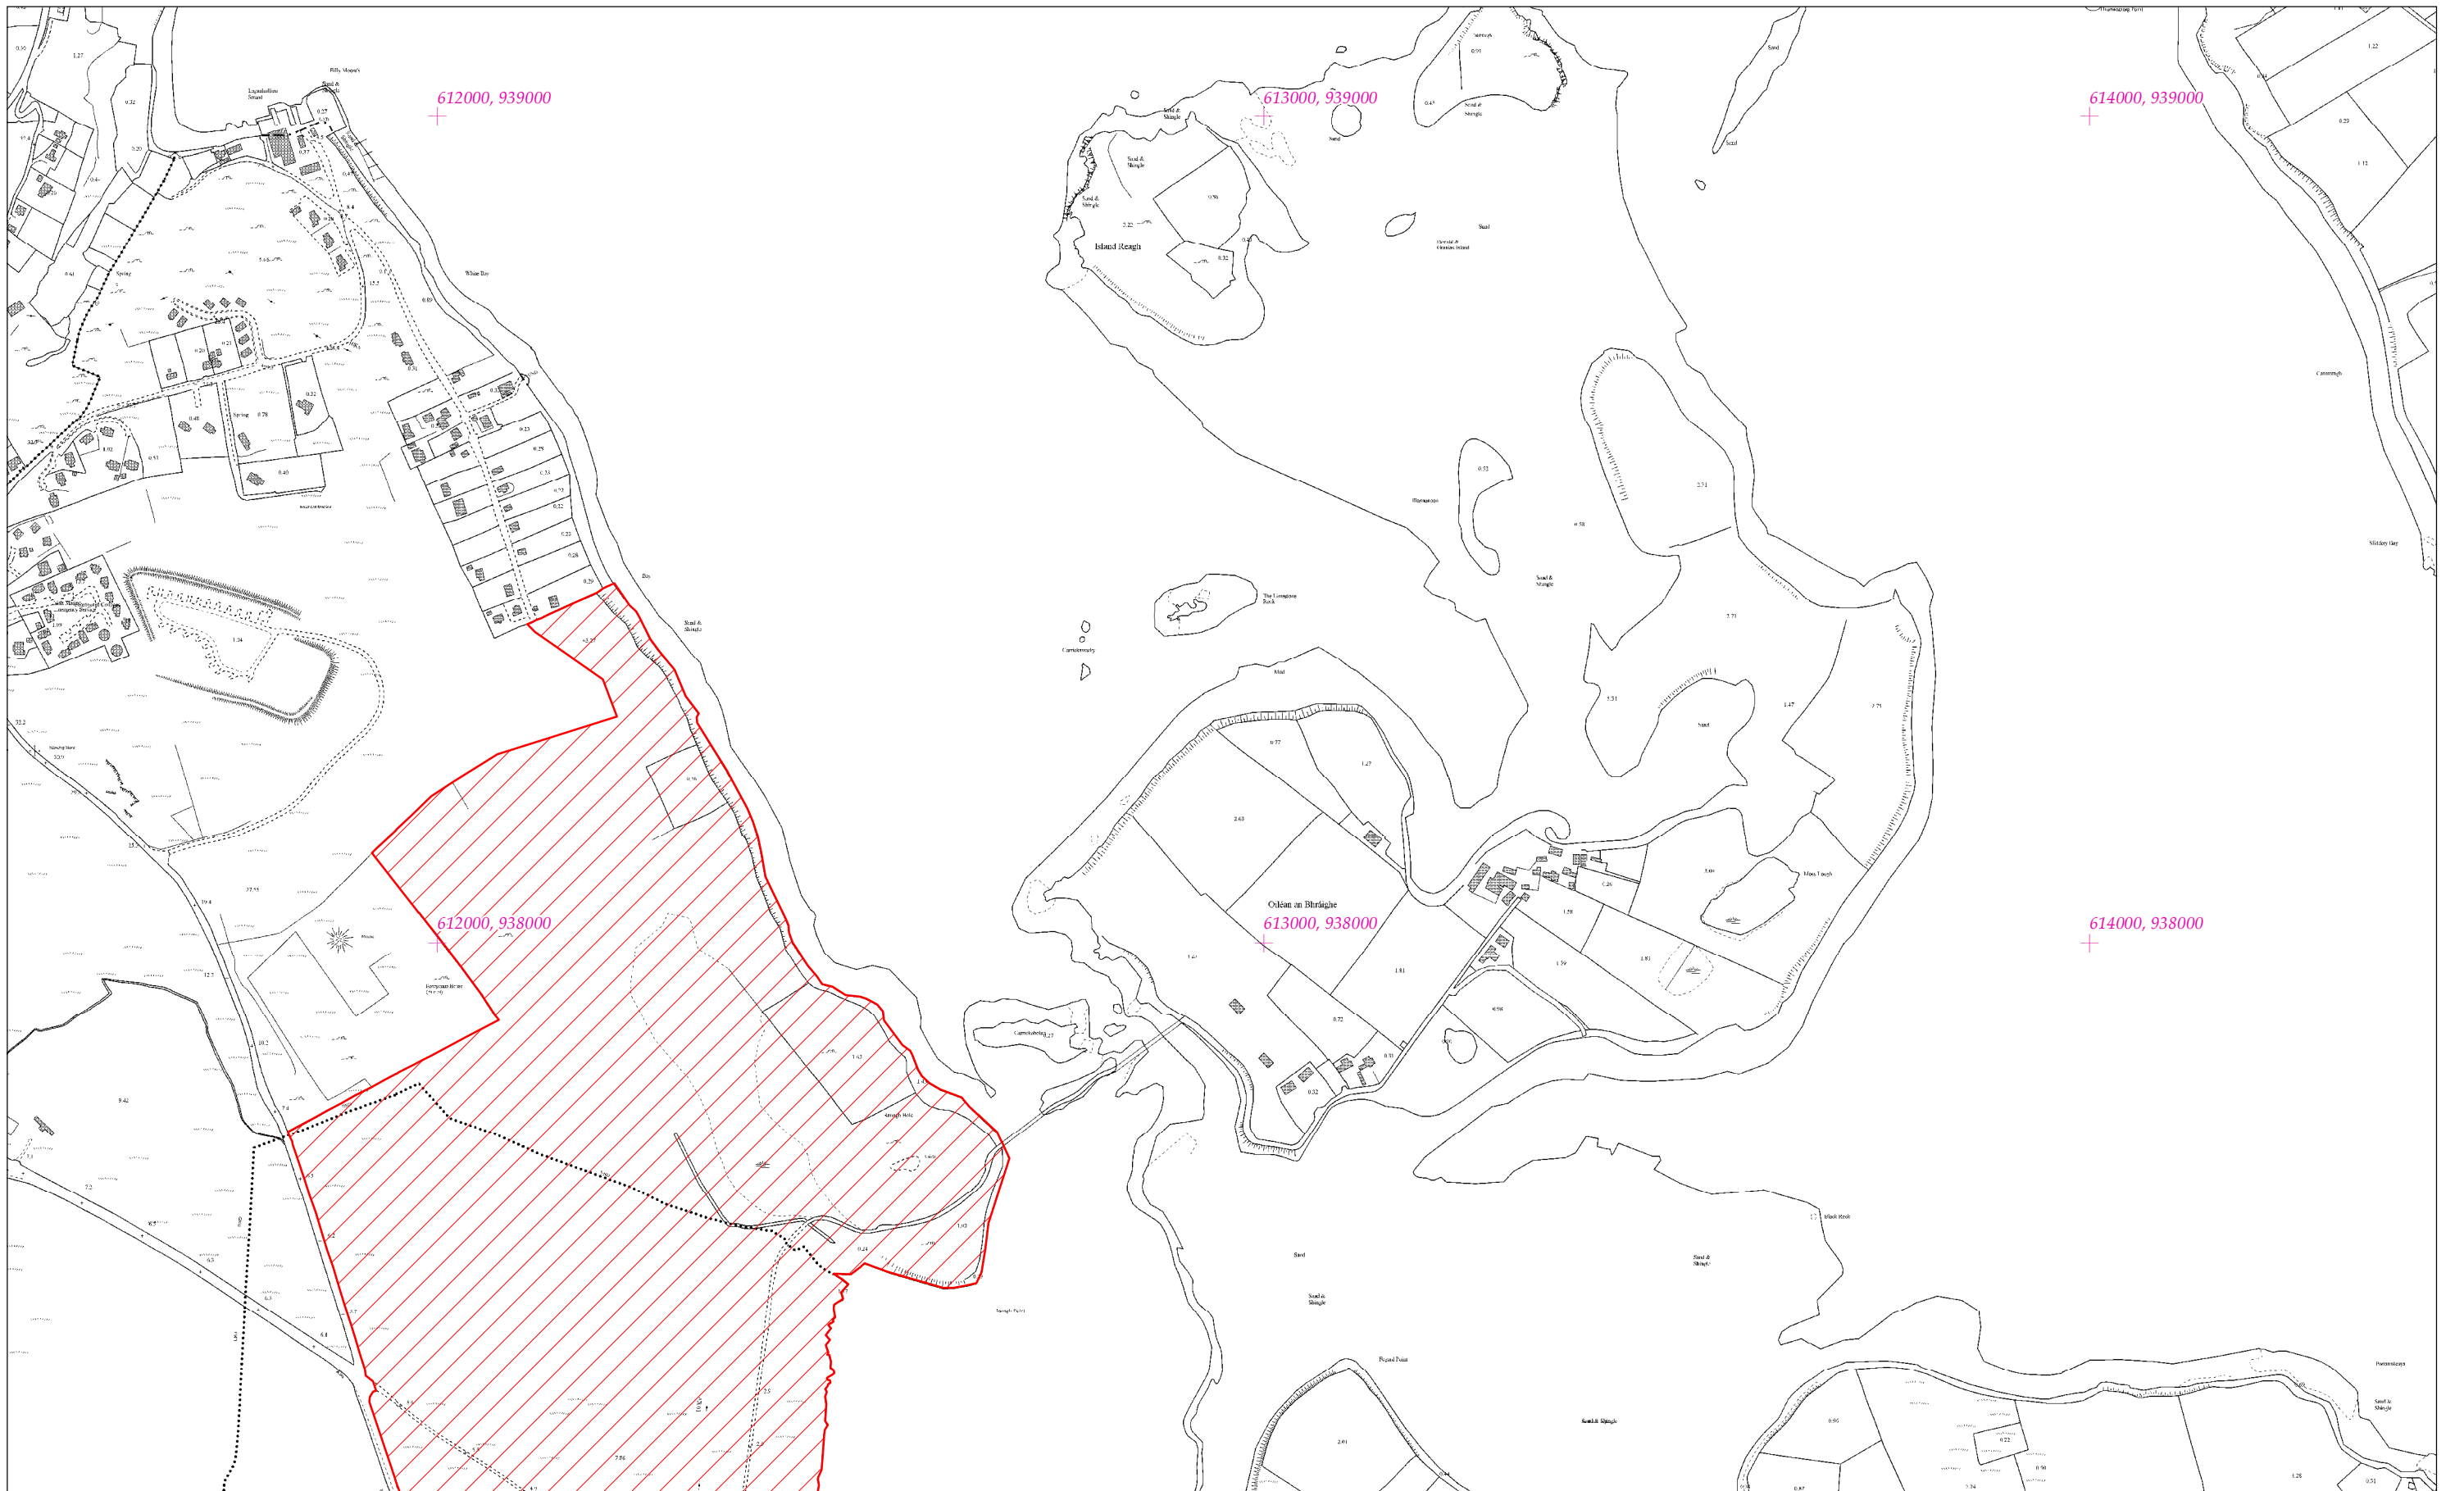

LCS Chuan na gCaorach
Sheephaven SAC

1:5000 O.S. TILE 0078d 5 of 23

Scála / Scale 1:7,500

SITE CODE
001190

Leagan / Version: 3.02

Arna chló an / Printed on: 07/11/2019

Rialachán 4(1)(b) / Regulation 4(1)(b)