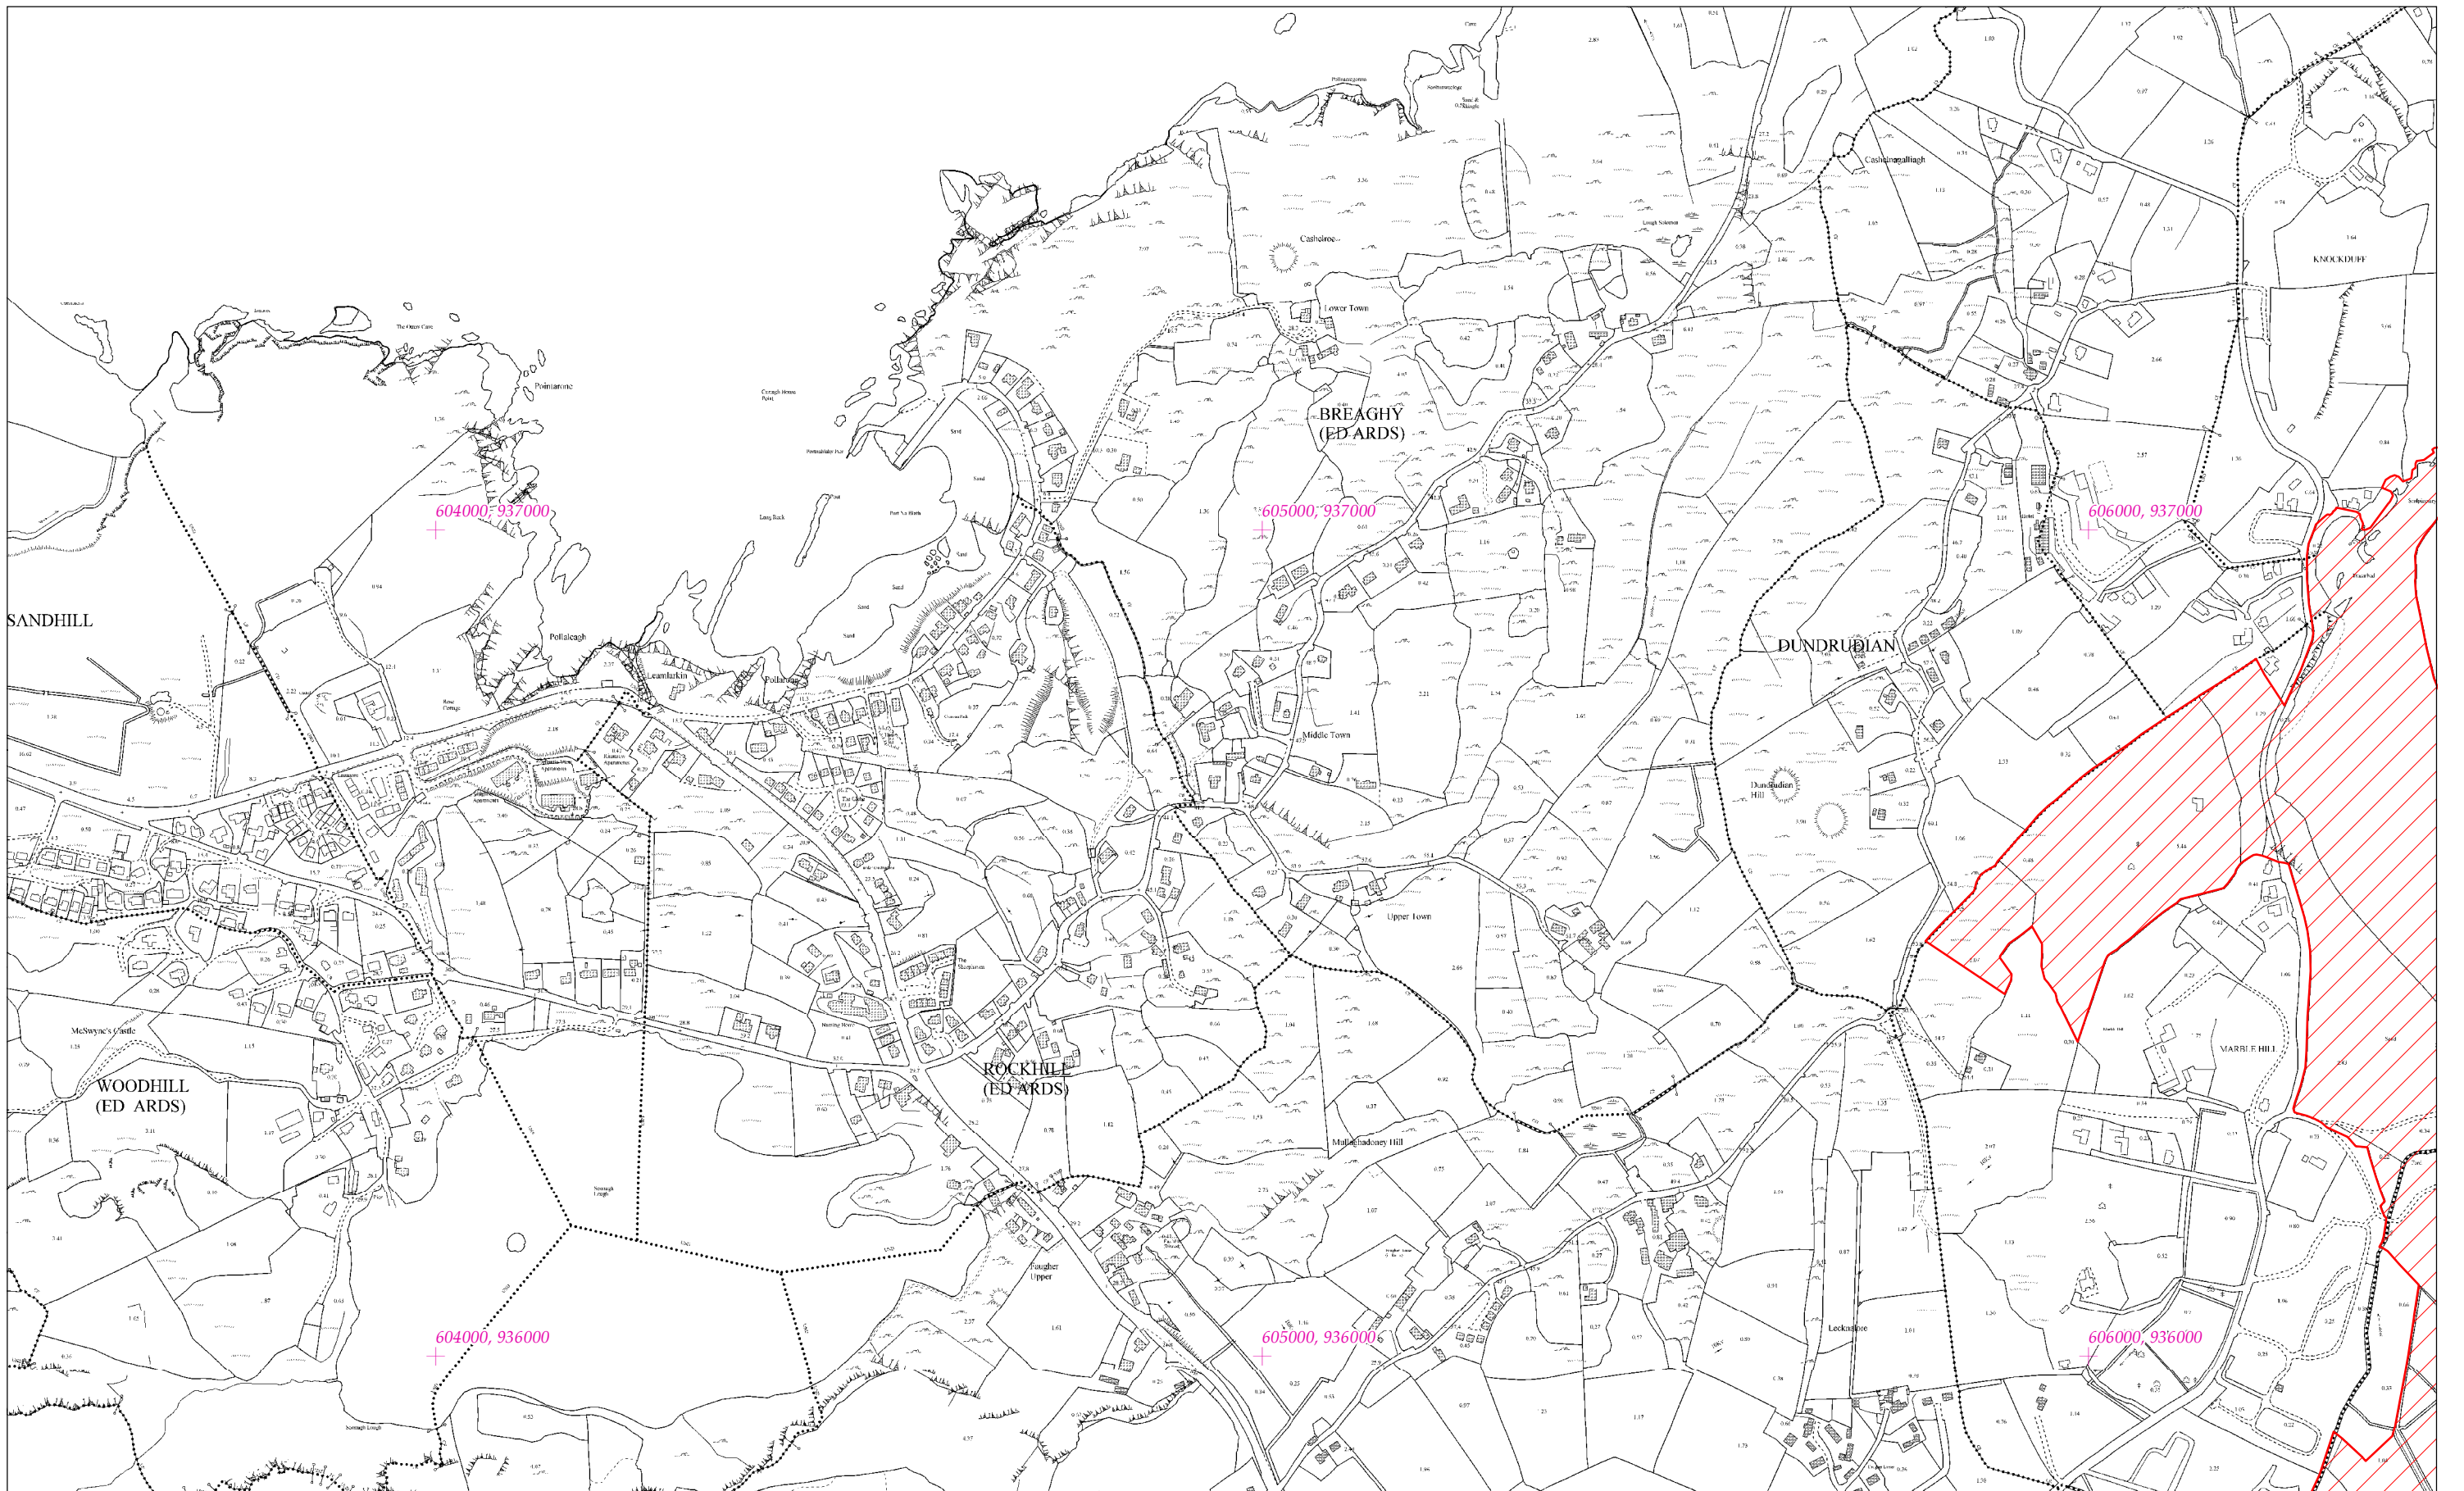

LCS Chuan na gCaorach
Sheephaven SAC
001190
Achar / Area 1,623.59 ha

Co. Dhún na nGall
Co. Donegal

Suirbhéireacht Ordnáis Éireann Ceadúnas Uimhir OSI-NMA-014 © OSI / Rialtas na hÉireann
Ordnance Survey Ireland Licence No OSI-NMA-014 © Ordnance Survey Ireland / Government of Ireland
Córas Comhordanáidí: Trasteilgean Mercator na hÉireann / Co-ordinate System: Irish Transverse Mercator