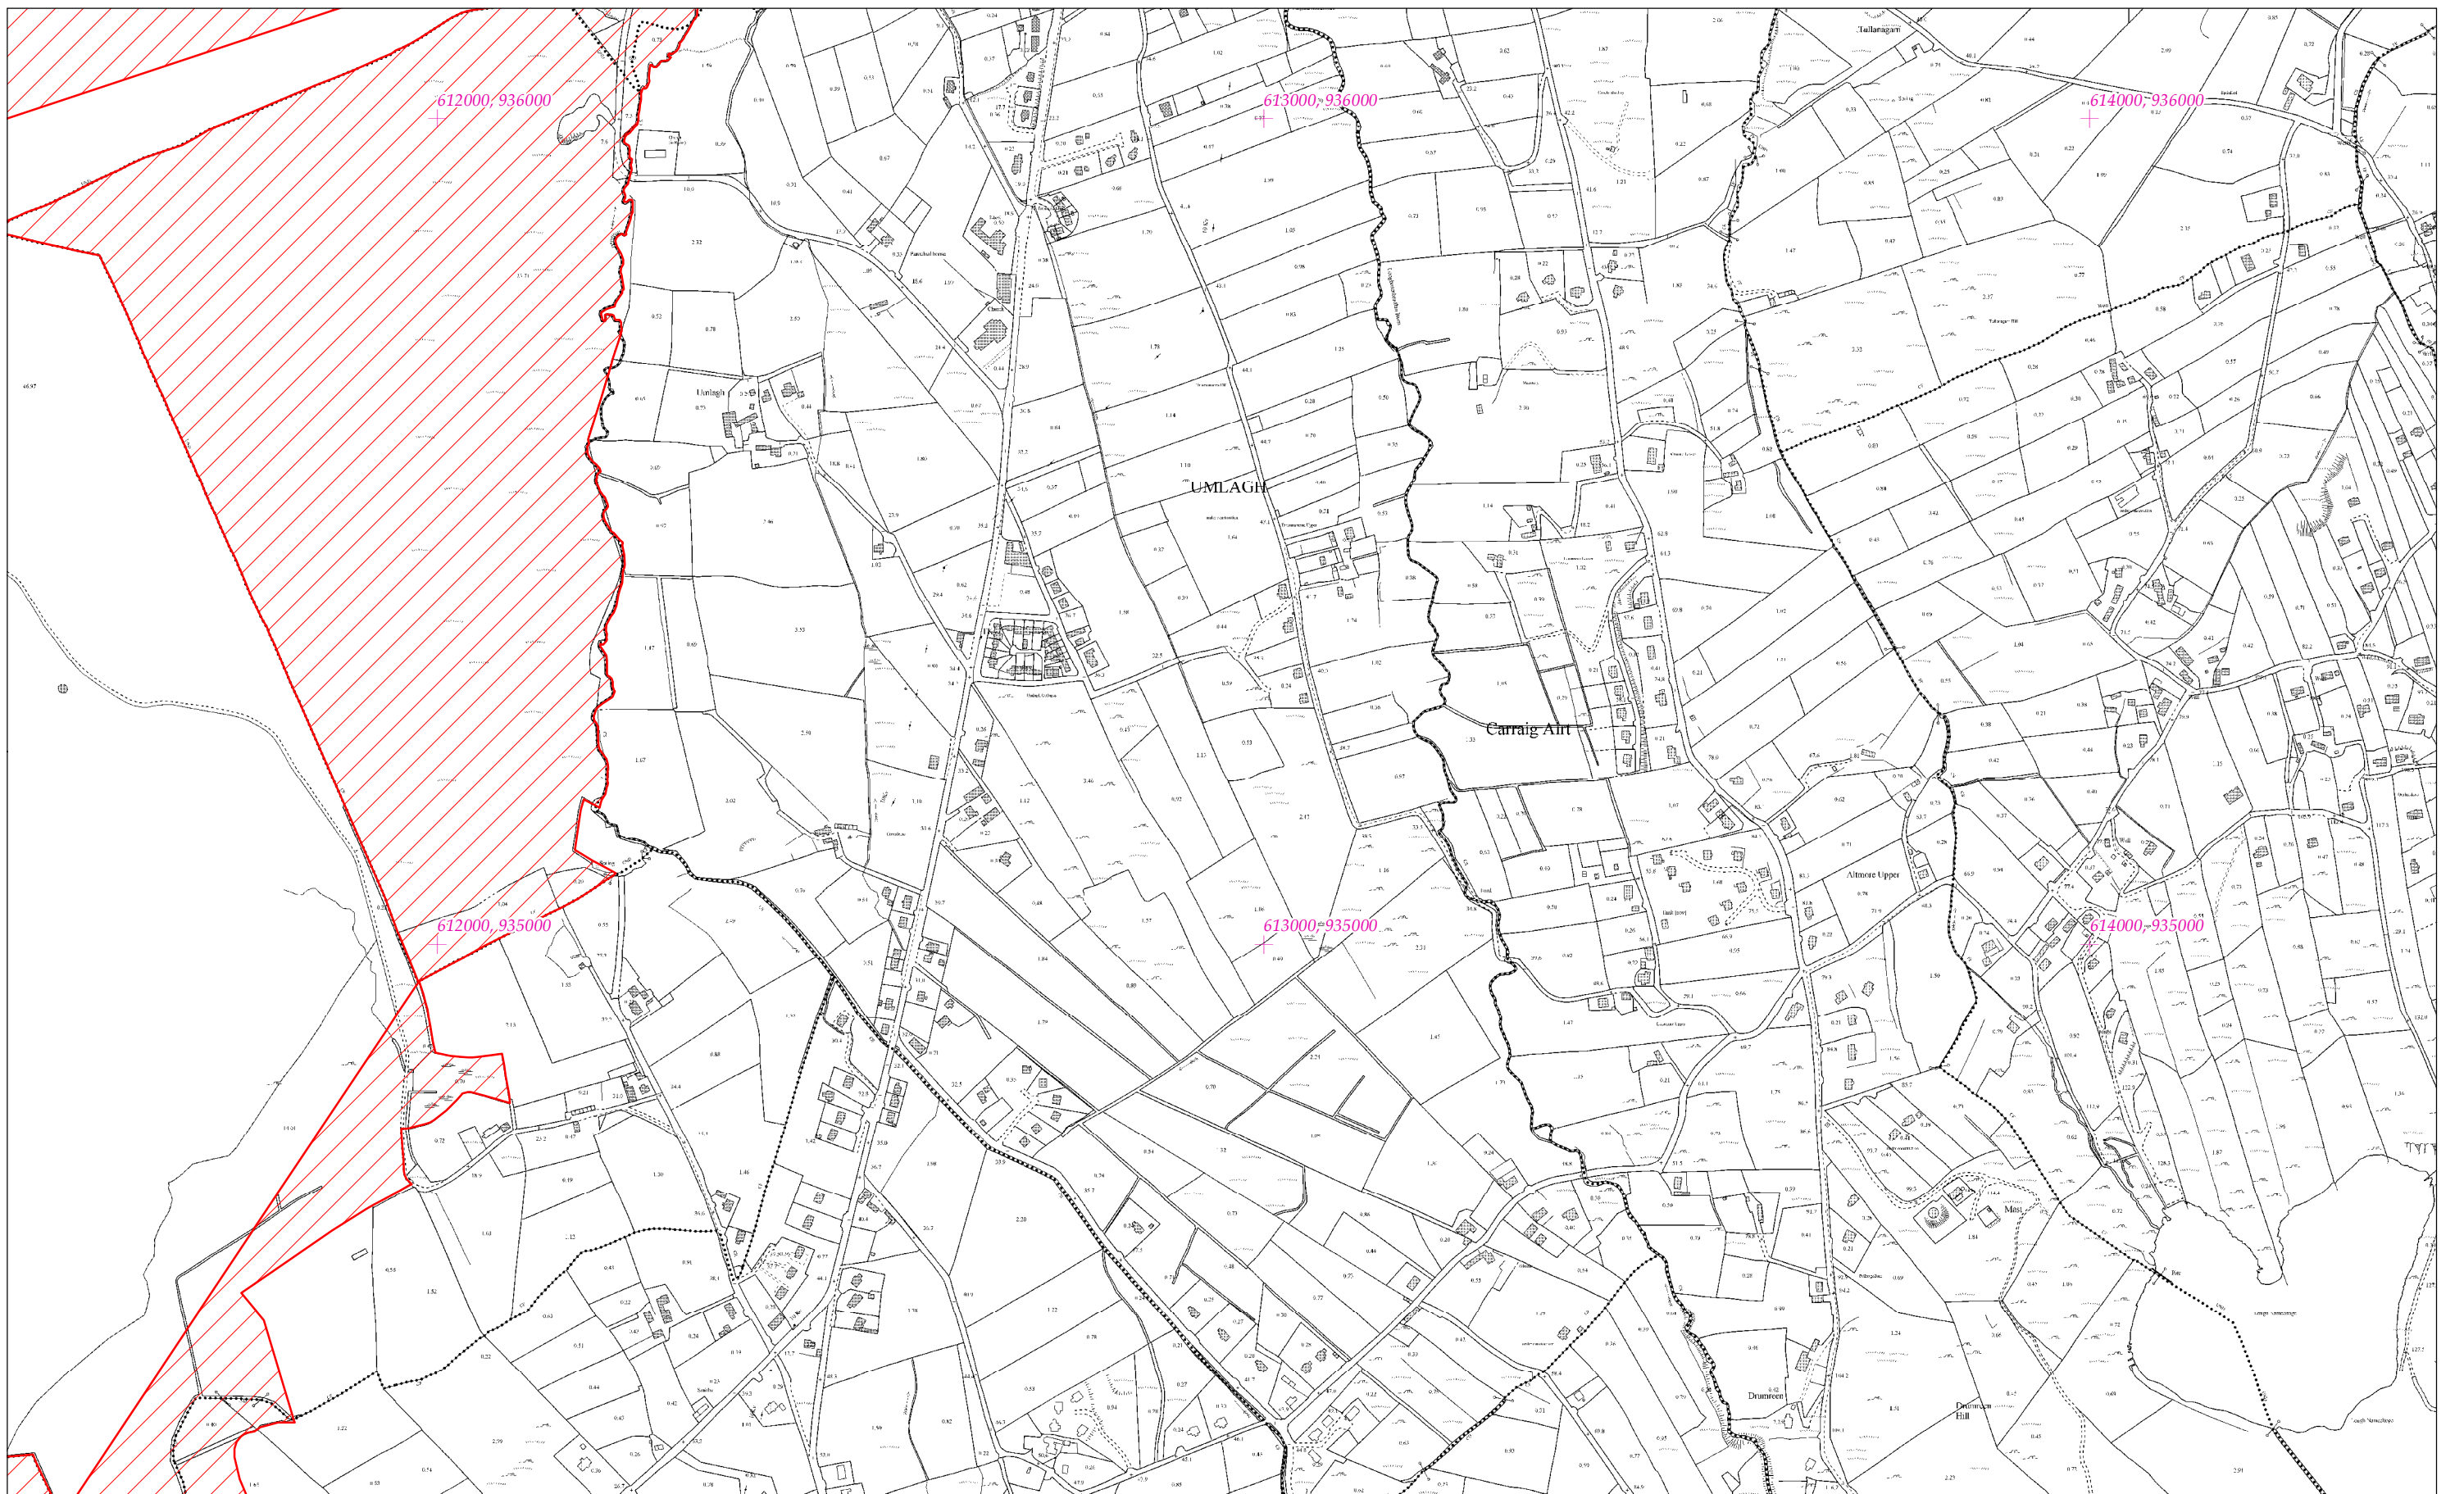

LCS Chuan na gCaorach
Sheephaven SAC

1:5000 O.S. TILE 0099d 15 of 23

Scála / Scale 1:7,500

SITE CODE
001190

Leagan / Version: 3.02

Arna chló an / Printed on: 07/11/2019

Rialachán 4(1)(b) / Regulation 4(1)(b)