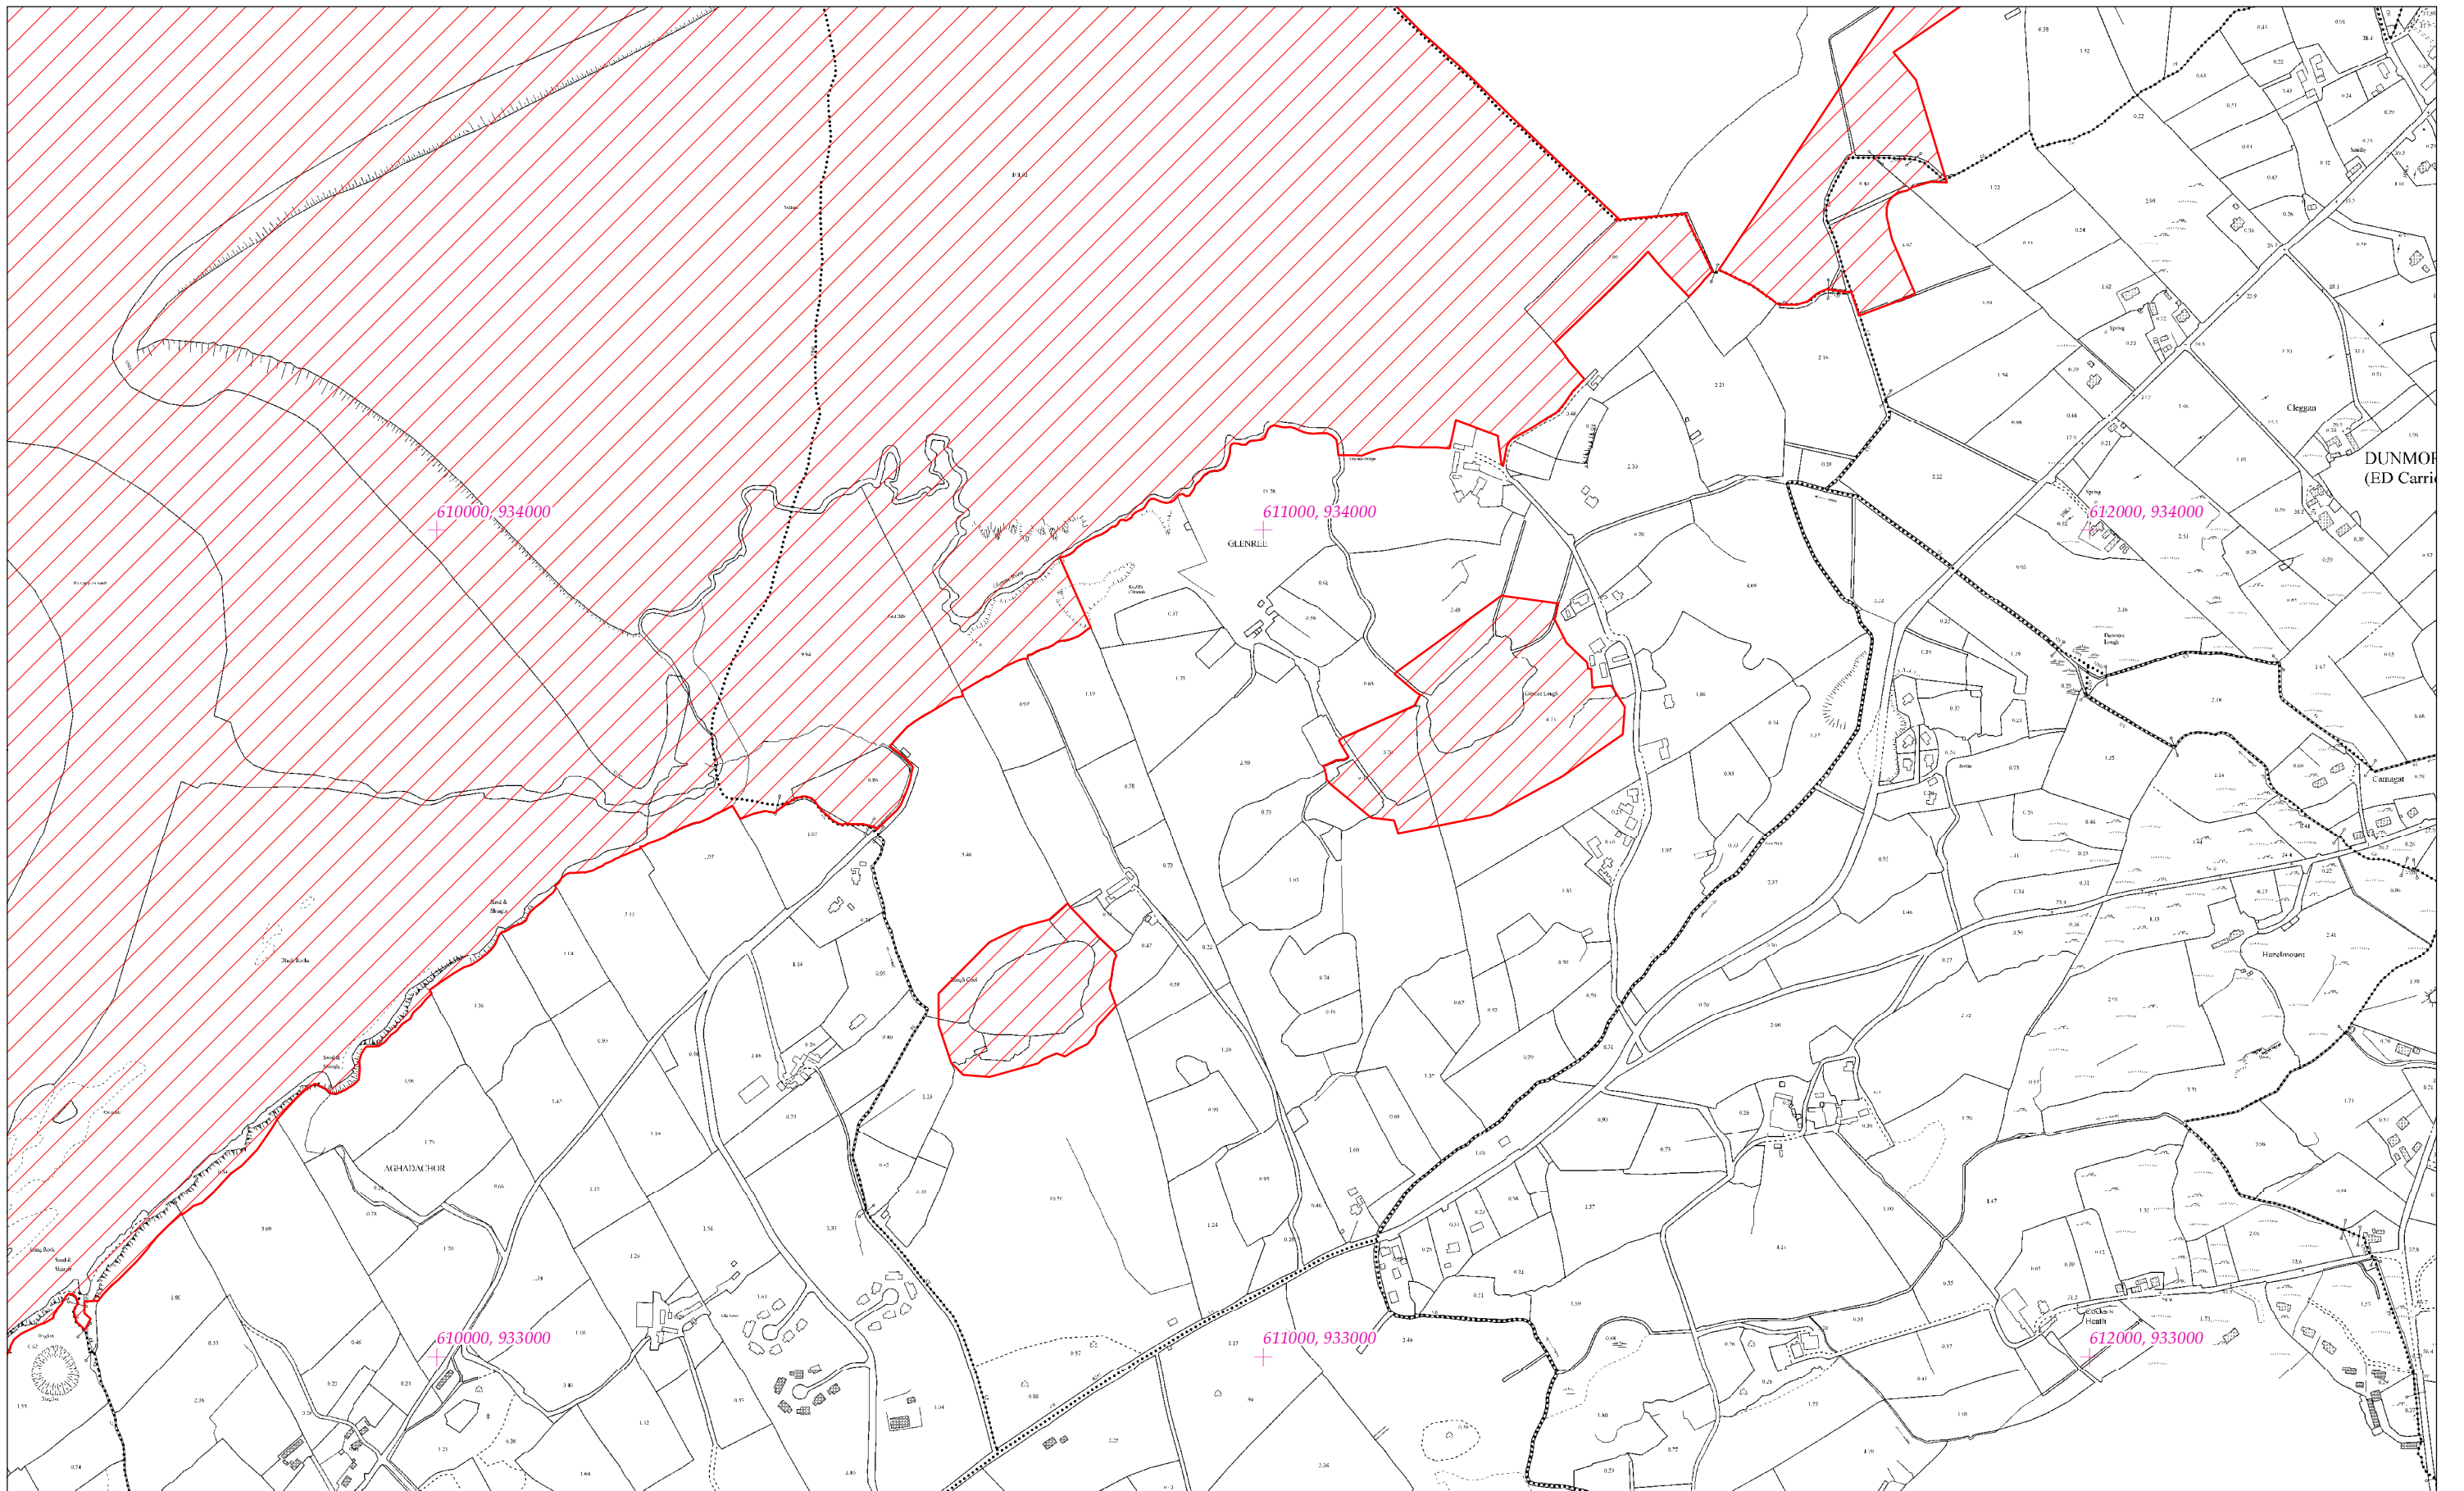

LCS Chuan na gCaorach
Sheephaven SAC

1:5000 O.S. TILE 0099c 14 of 23

Scála / Scale 1:7,500

SITE CODE
001190

Leagan / Version: 3.02

Arna chló an / Printed on: 07/11/2019

Rialachán 4(1)(b) / Regulation 4(1)(b)