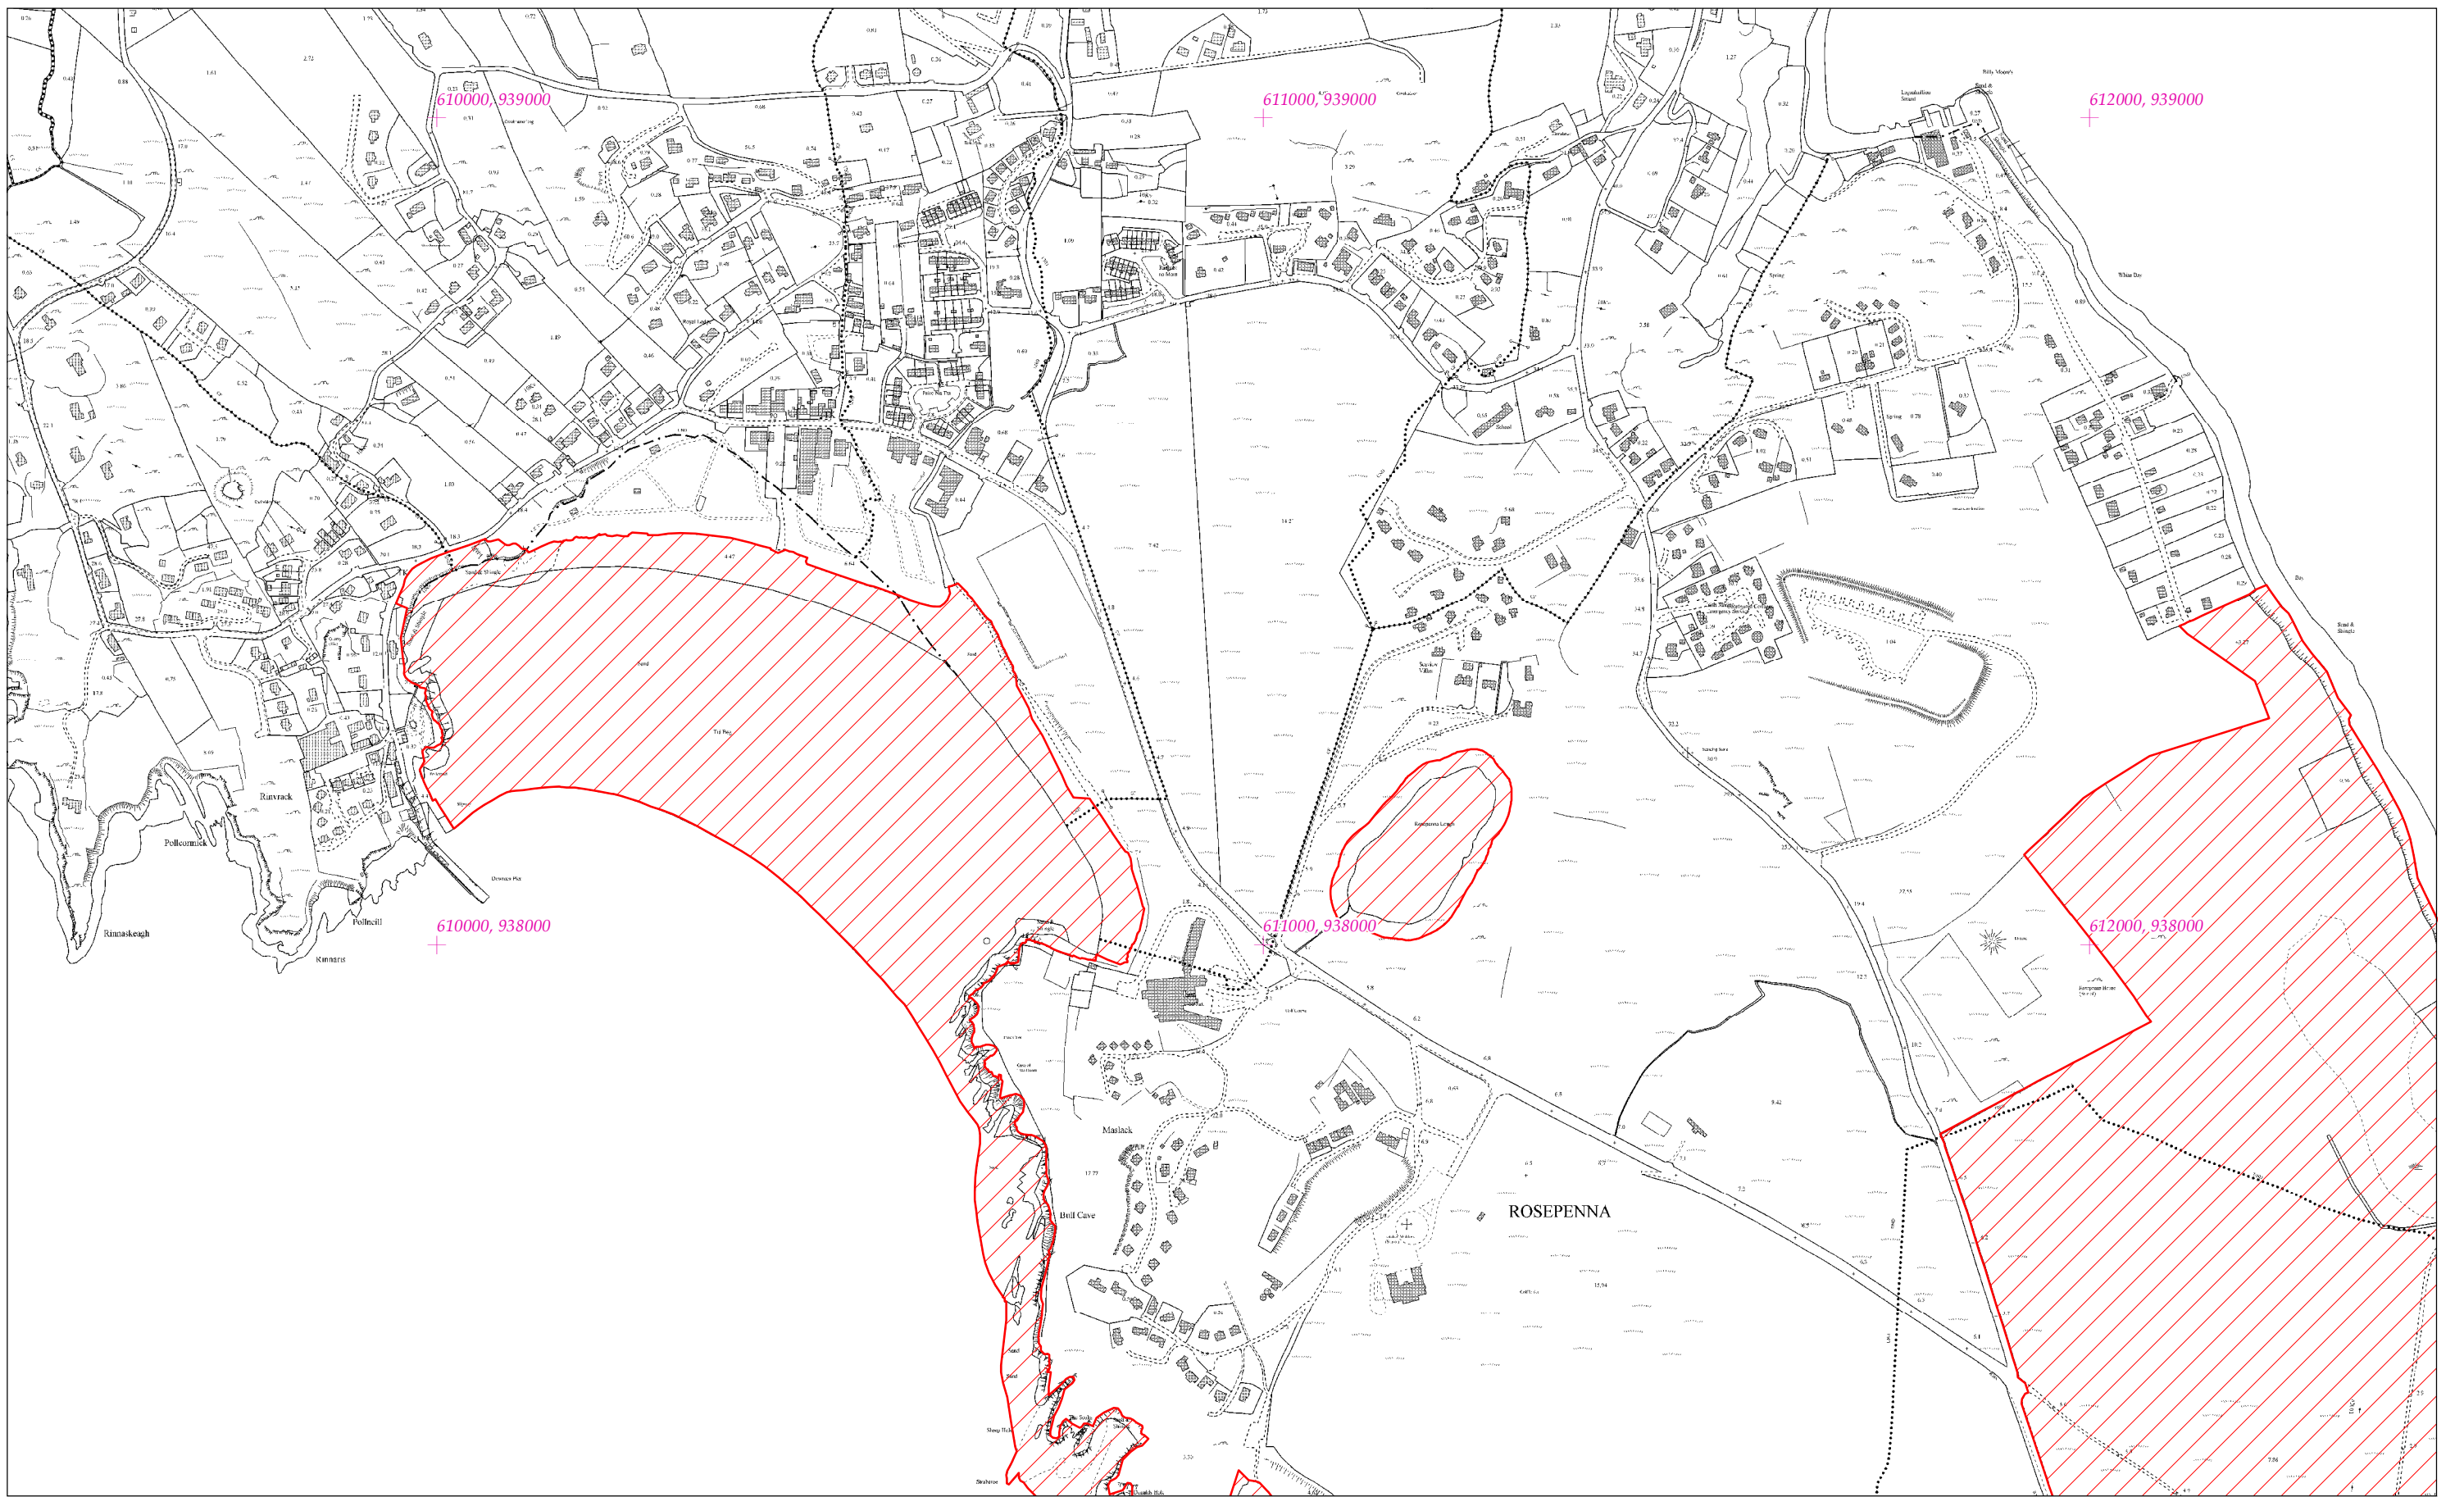

LCS Chuan na gCaorach
Sheephaven SAC

1:5000 O.S. TILE 0077d 2 of 23

Scála / Scale 1:7,500

SITE CODE
001190

Leagan / Version: 3.02

Arna chló an / Printed on: 07/11/2019

Rialachán 4(1)(b) / Regulation 4(1)(b)