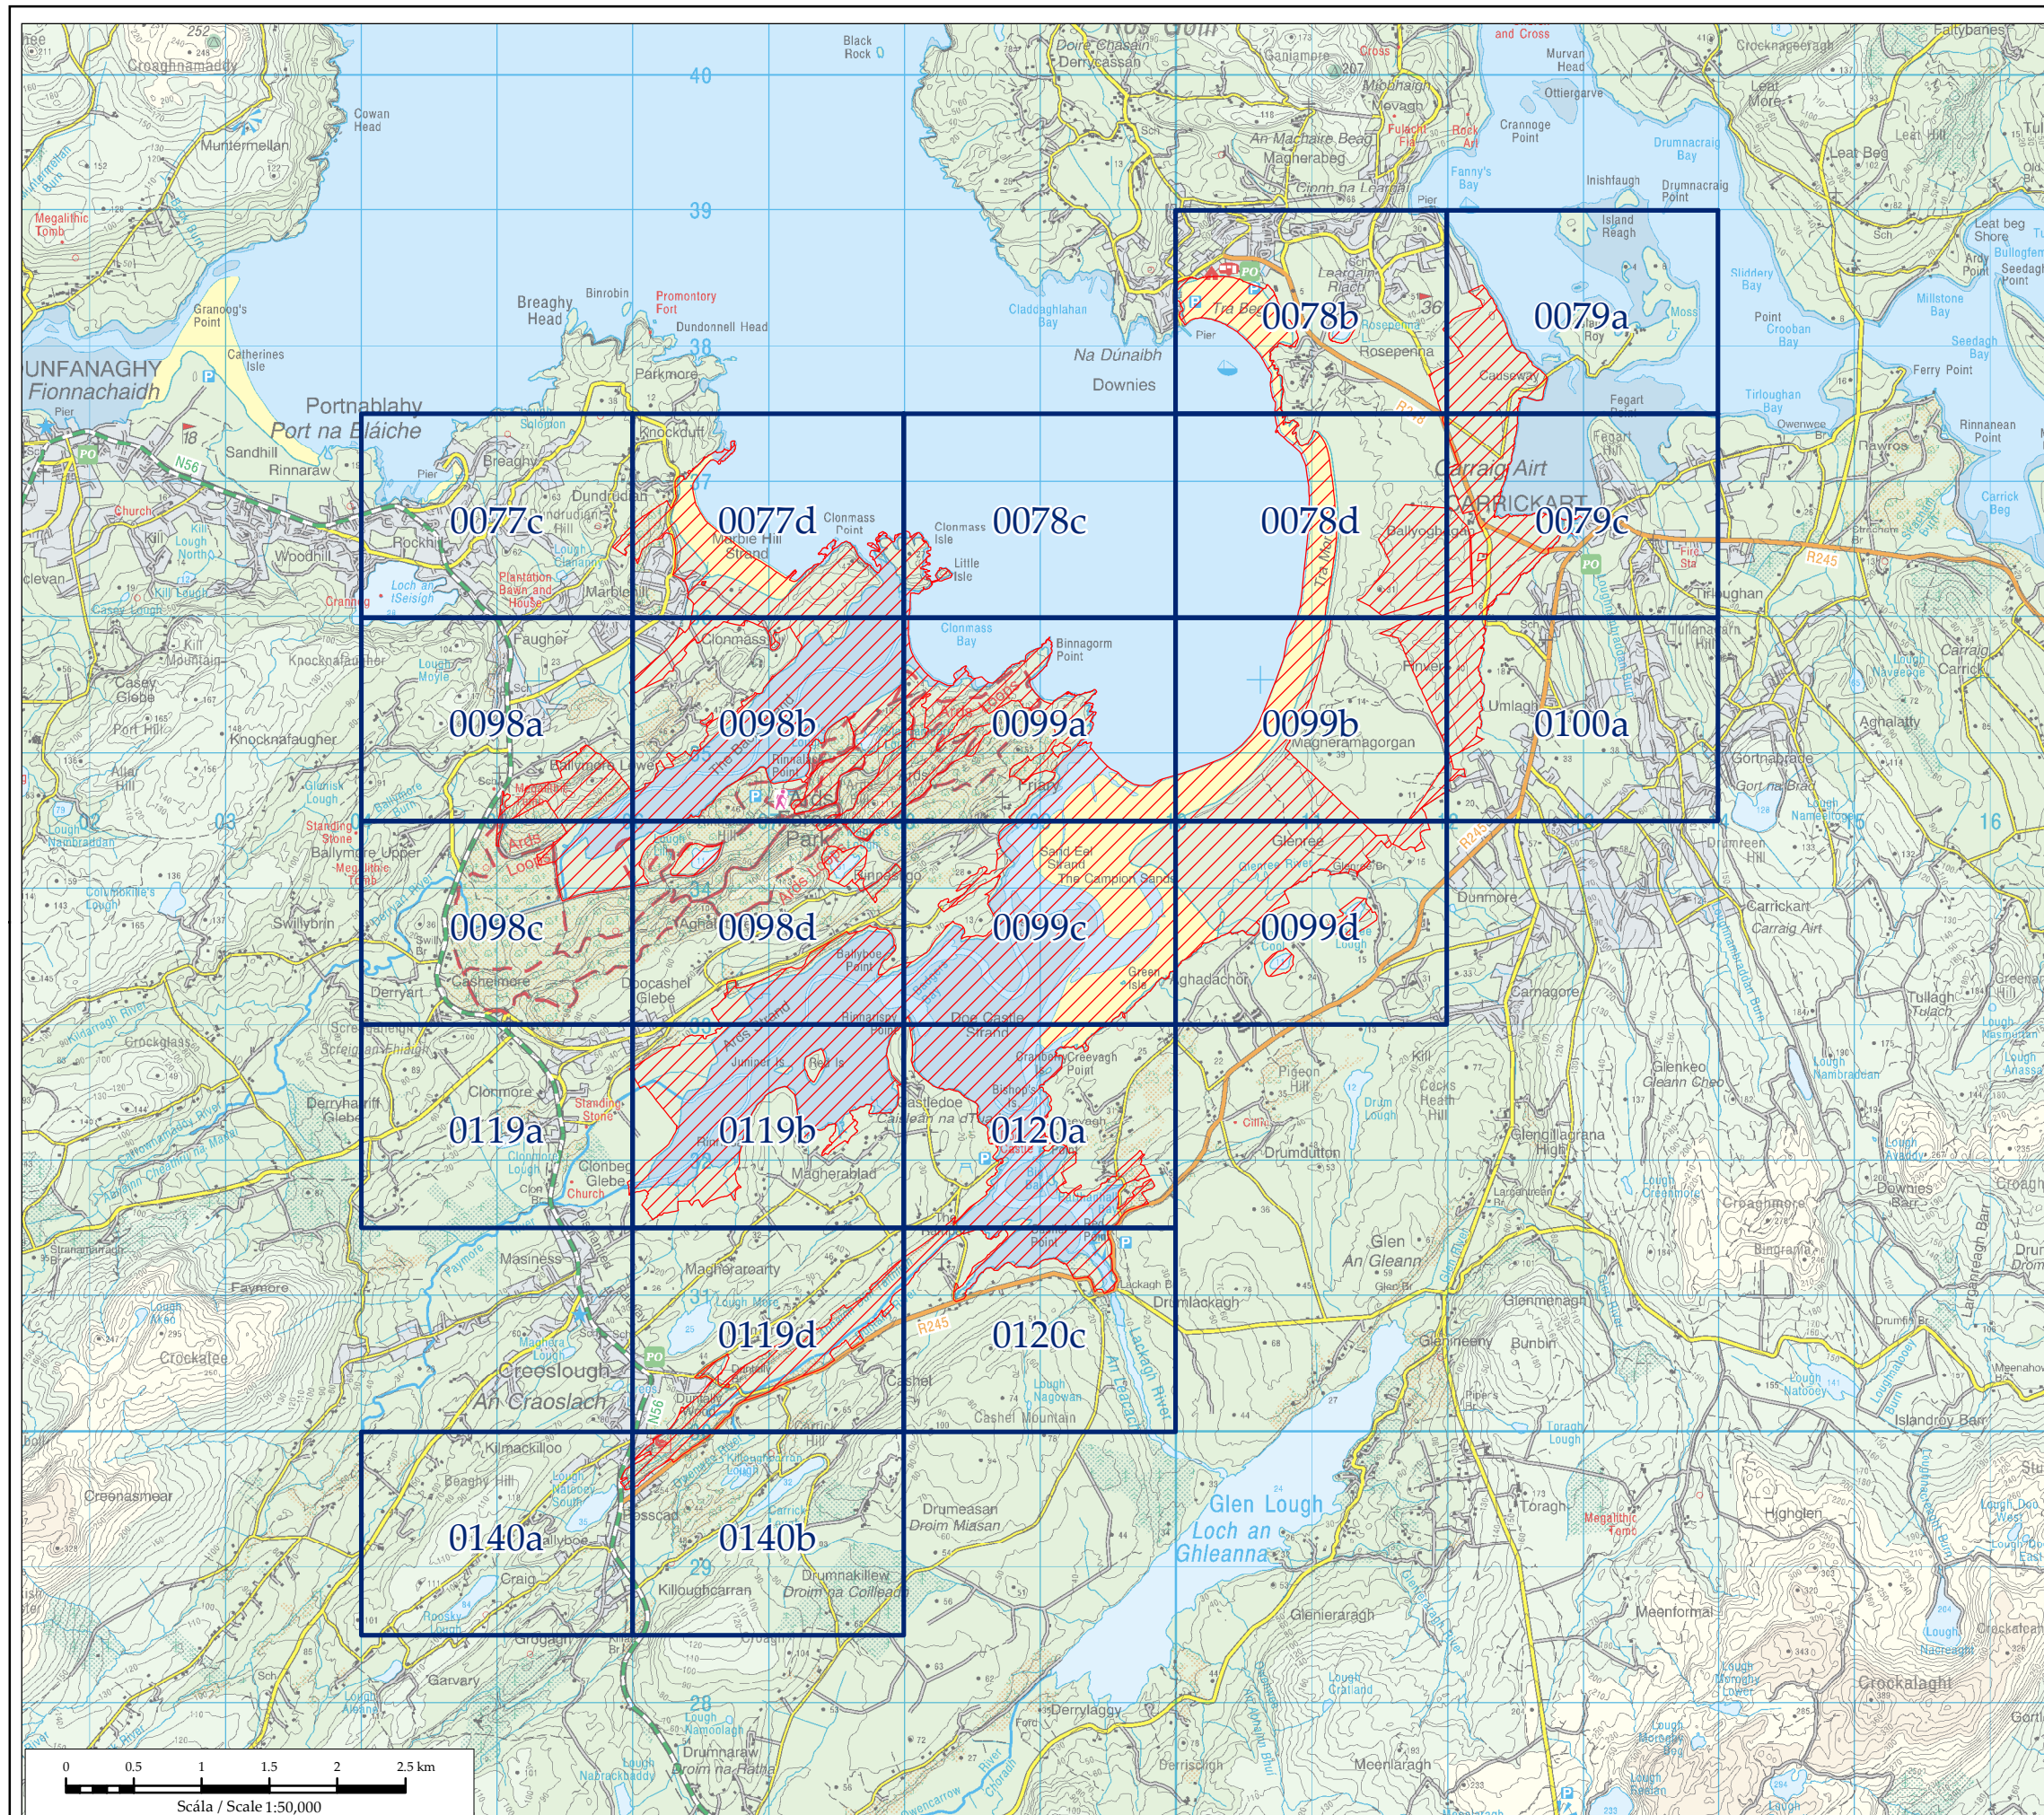

Suirbhéireacht Ordnáis Éireann Ceadúnas Uimhir OSI-NMA-014 © OSI / Rialtas na hÉireann
Ordnance Survey Ireland Licence No OSI-NMA-014 © Ordnance Survey Ireland / Government of Ireland
Córas Comhordanáidí: Trasteilgean Mercator na hÉireann / Co-ordinate System: Irish Transverse Mercator