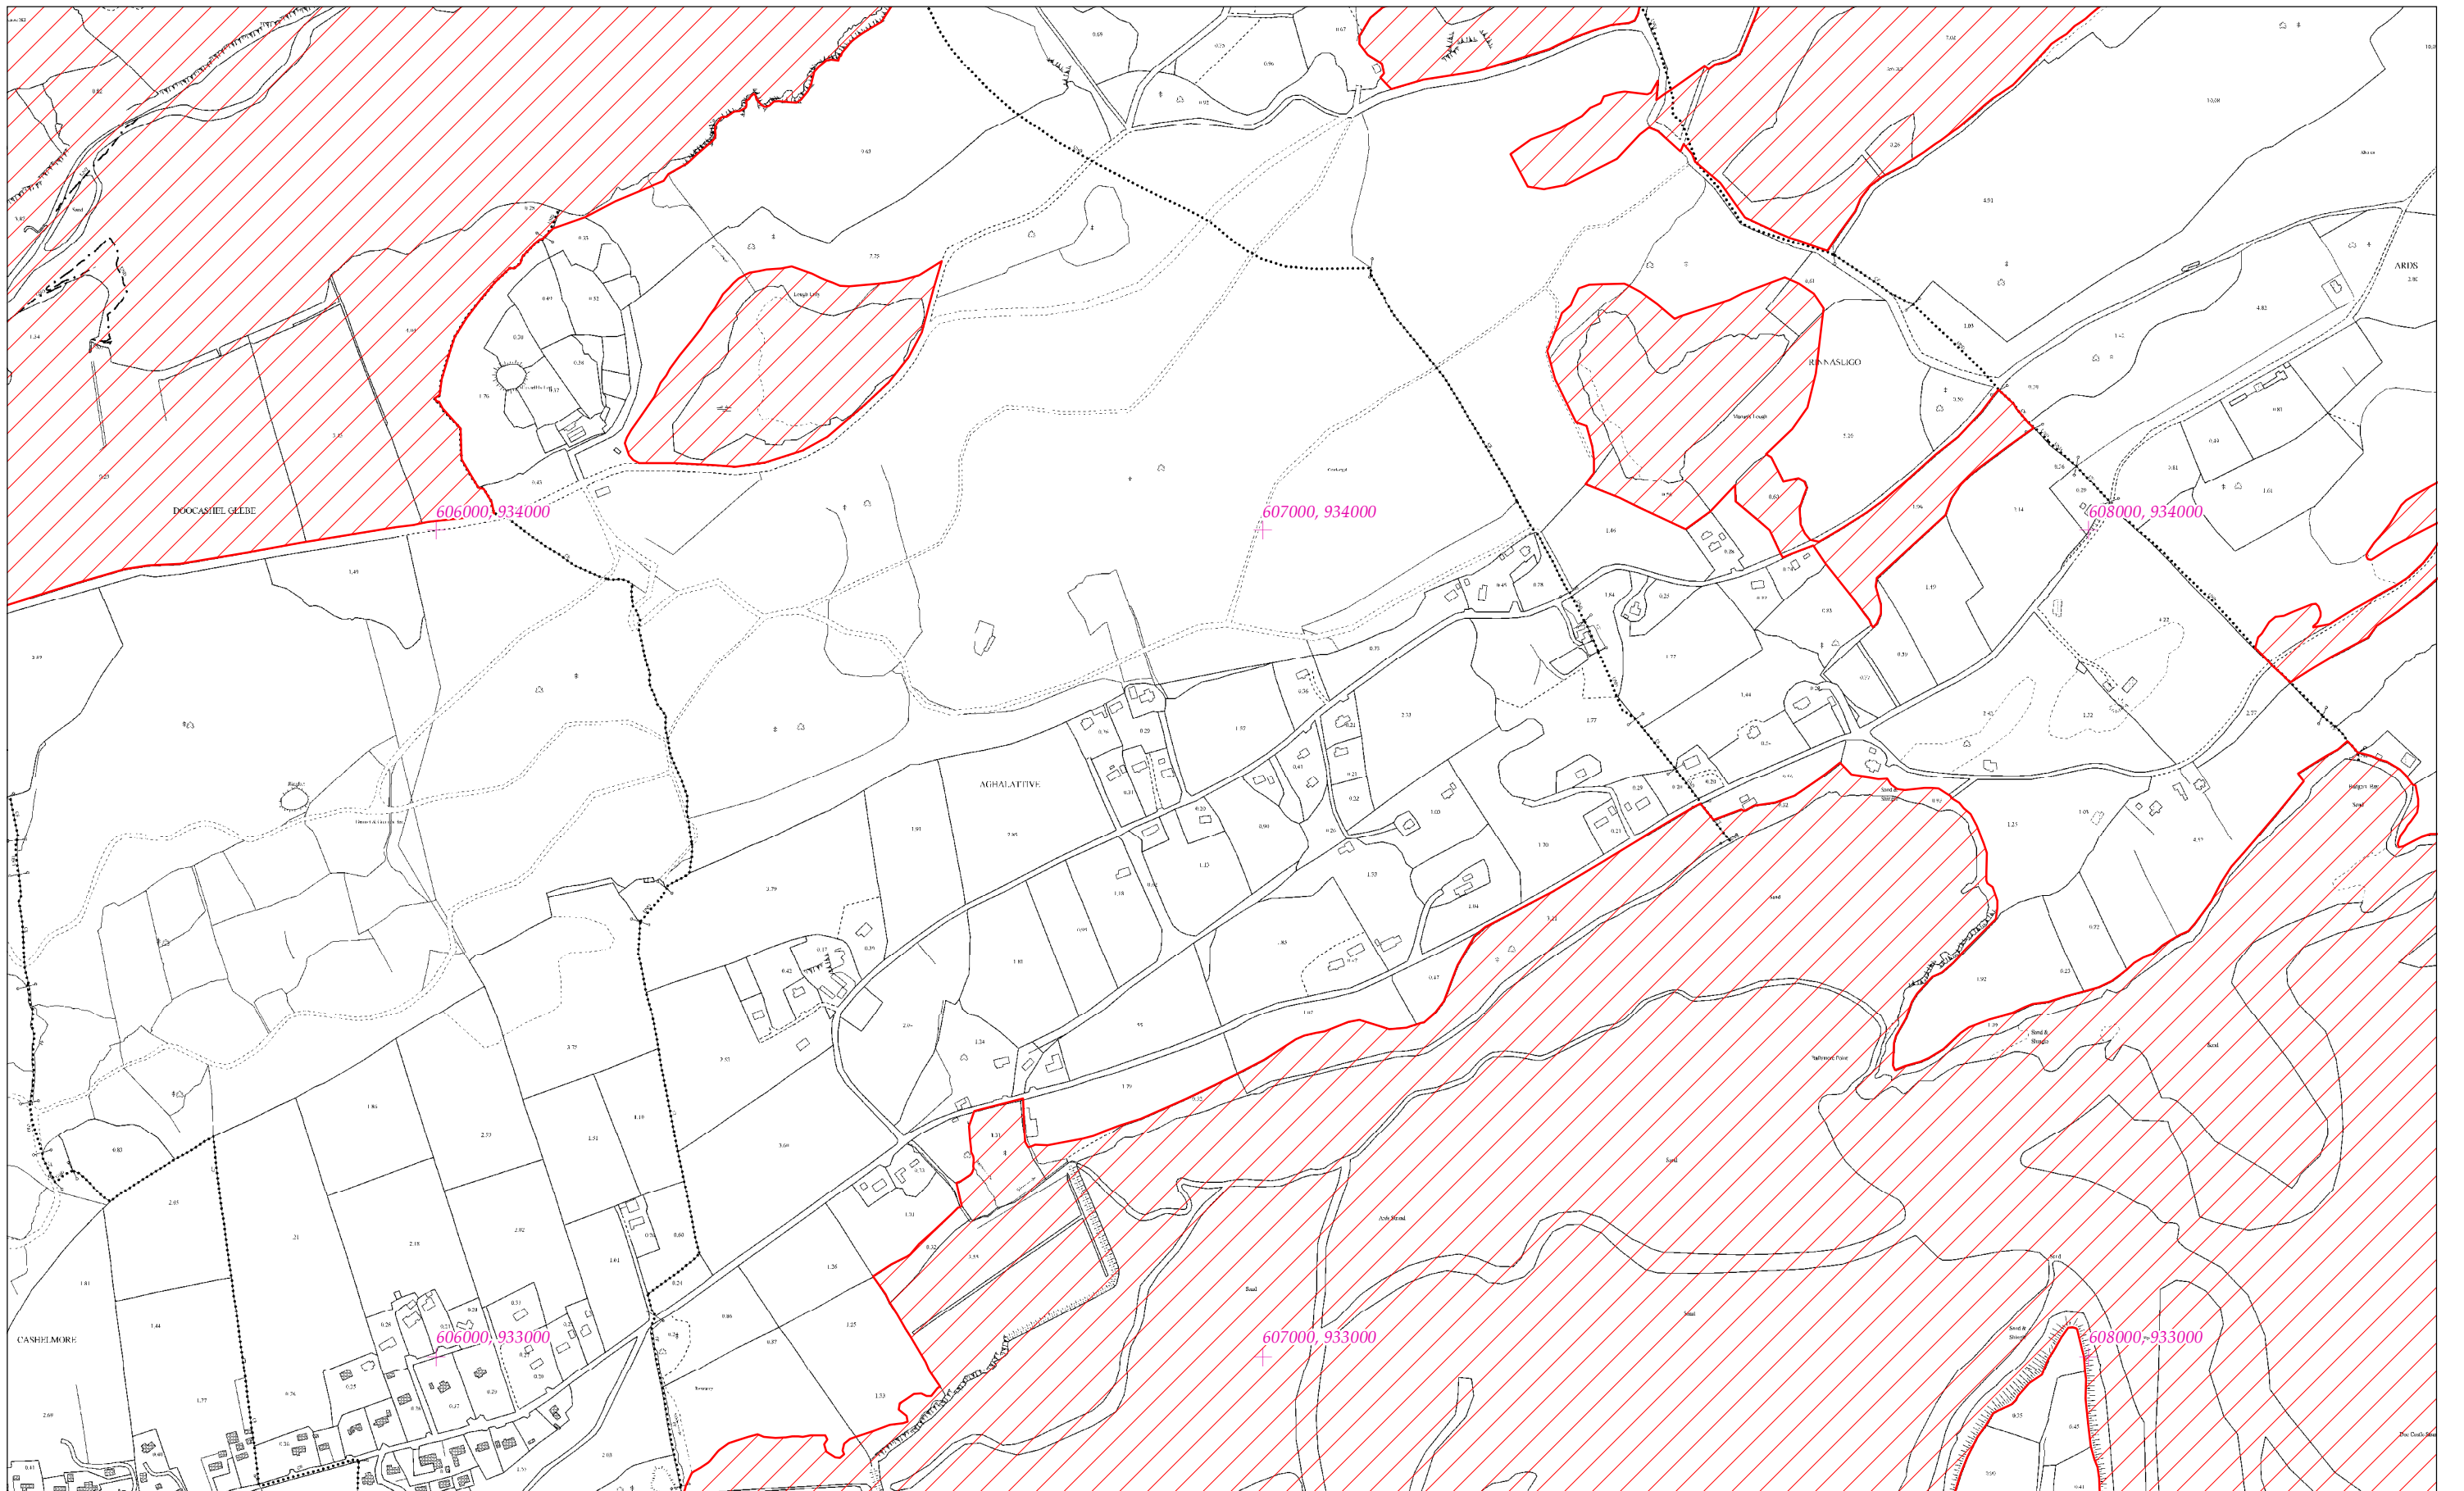

LCS Chuan na gCaorach
Sheephaven SAC

1:5000 O.S. TILE 0098c 10 of 23

Scála / Scale 1:7,500

SITE CODE
001190

Leagan / Version: 3.02

Arna chló an / Printed on: 07/11/2019

Rialachán 4(1)(b) / Regulation 4(1)(b)