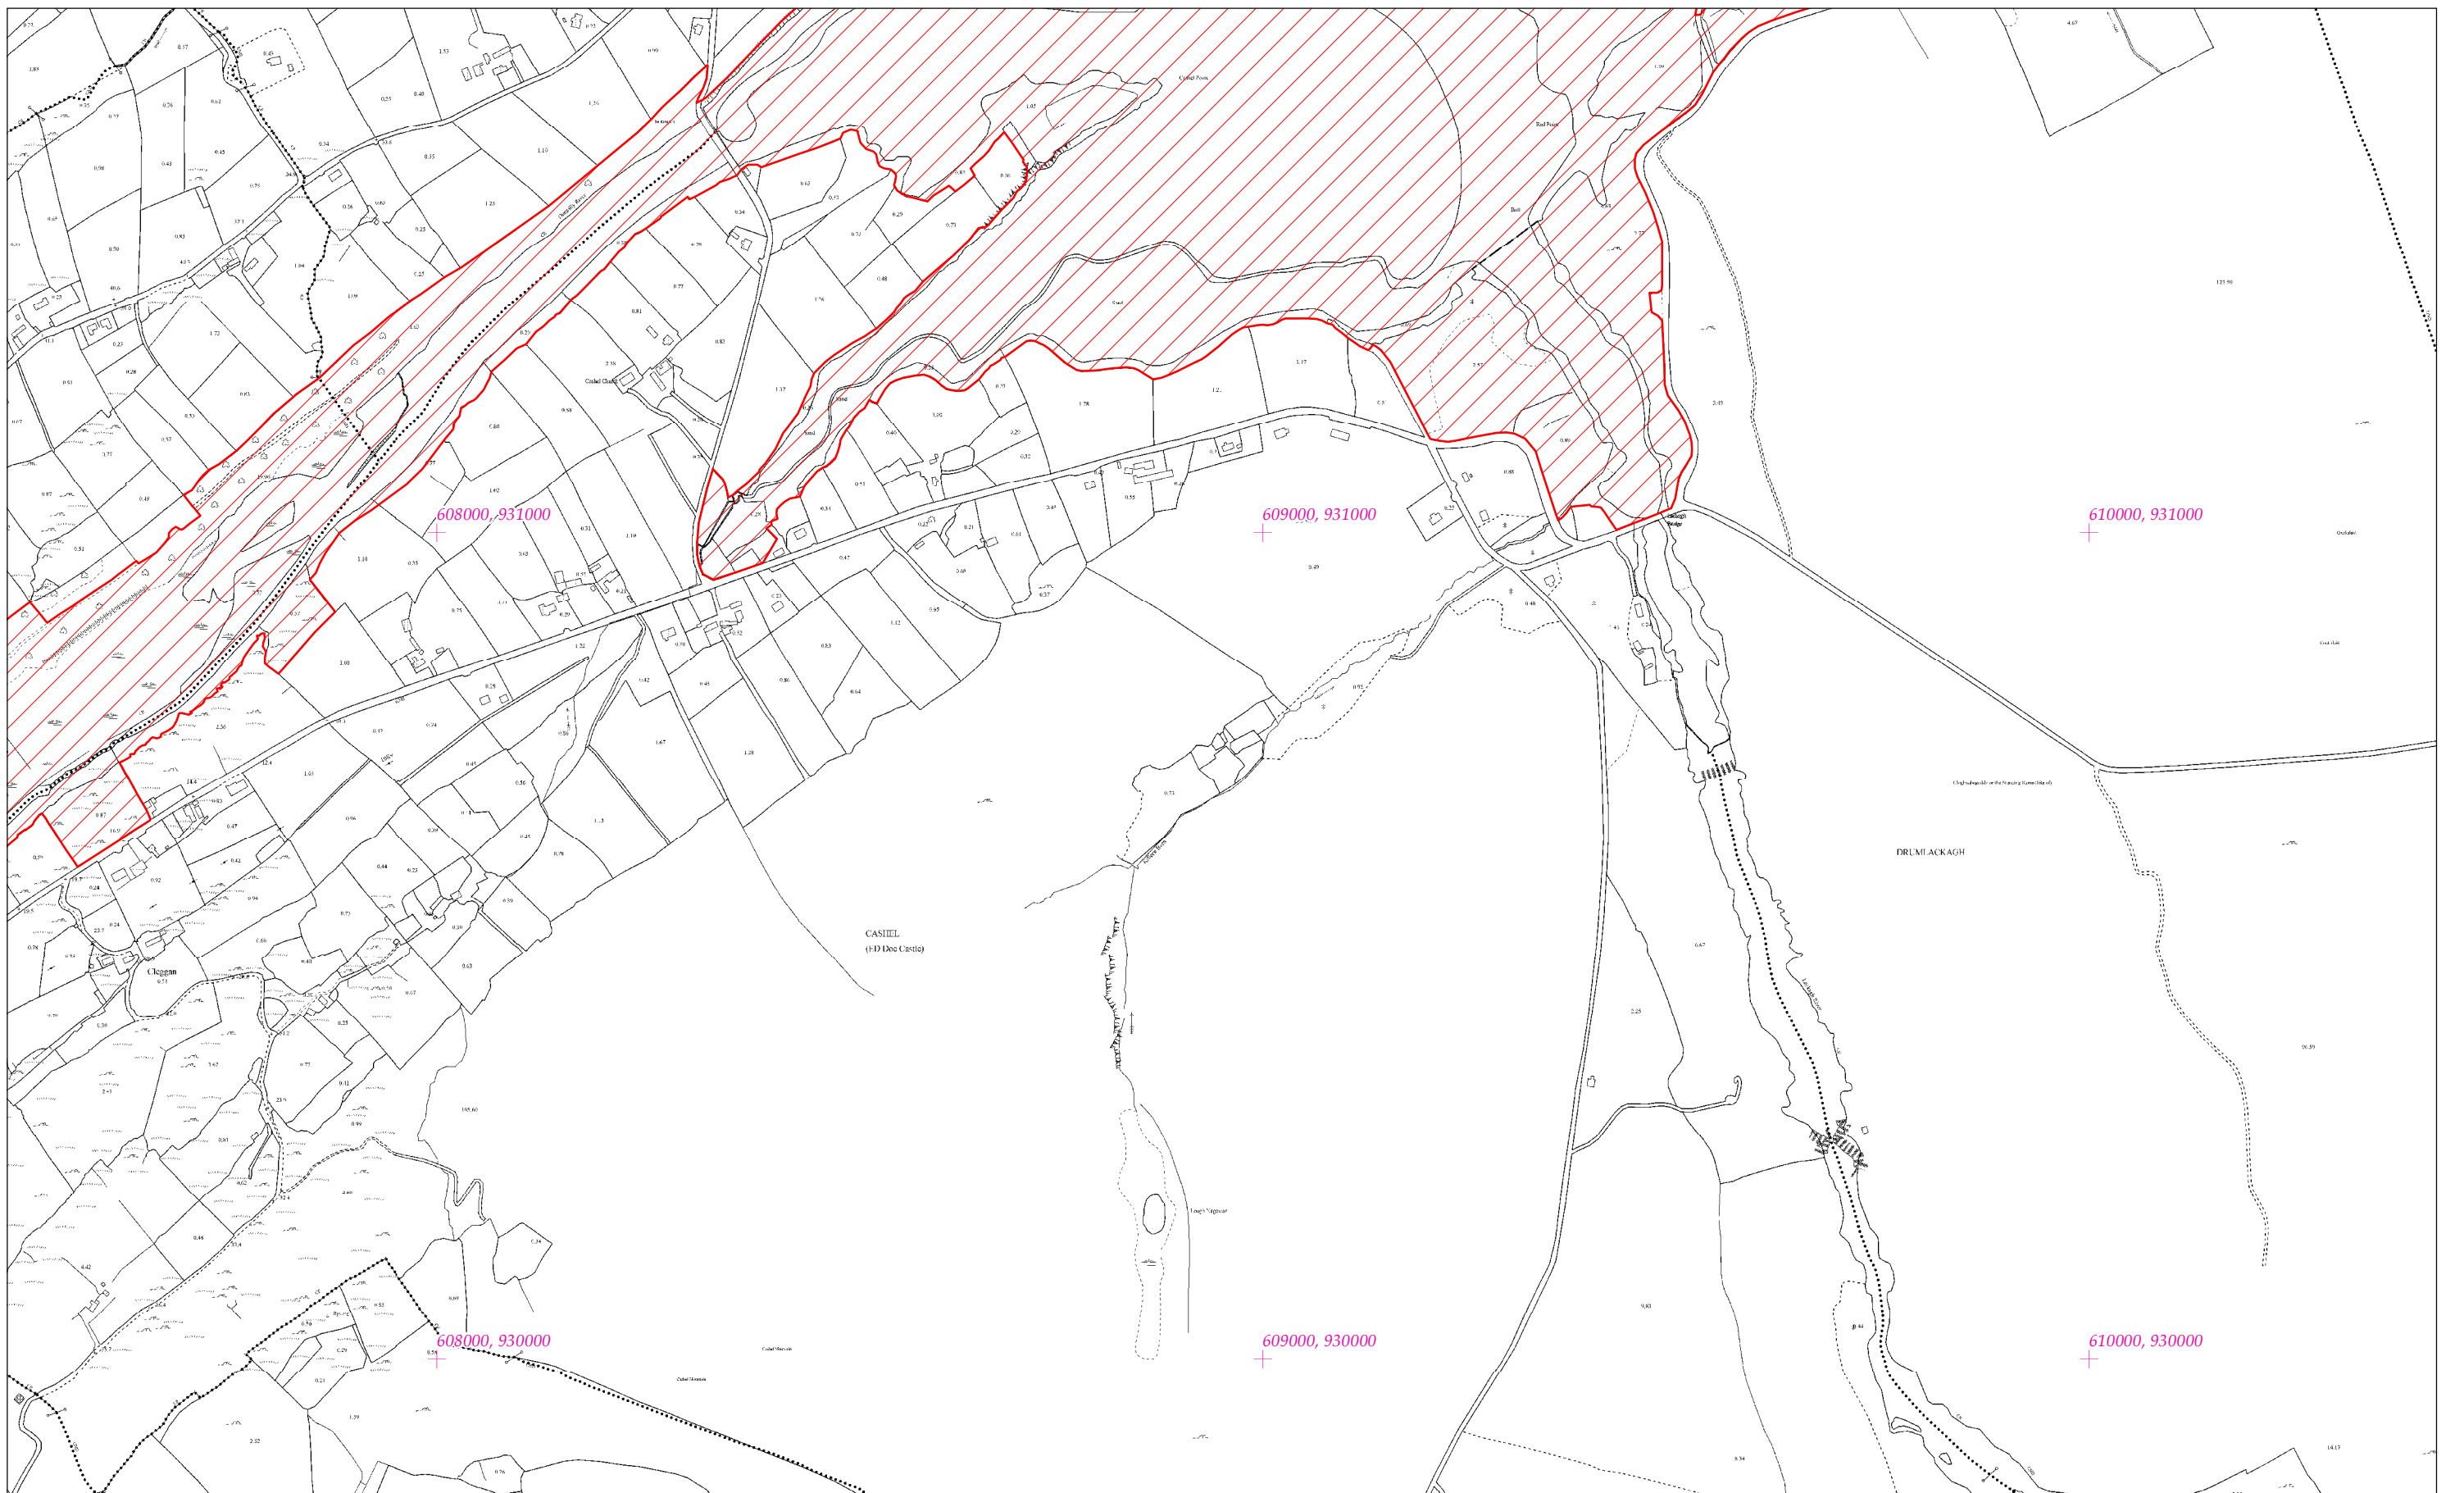

LCS Chuan na gCaorach
Sheephaven SAC

1:5000 O.S. TILE 0120a 20 of 23

Scála / Scale 1:7,500

SITE CODE
001190

Leagan / Version: 3.02

Arna chló an / Printed on: 07/11/2019

Rialachán 4(1)(b) / Regulation 4(1)(b)