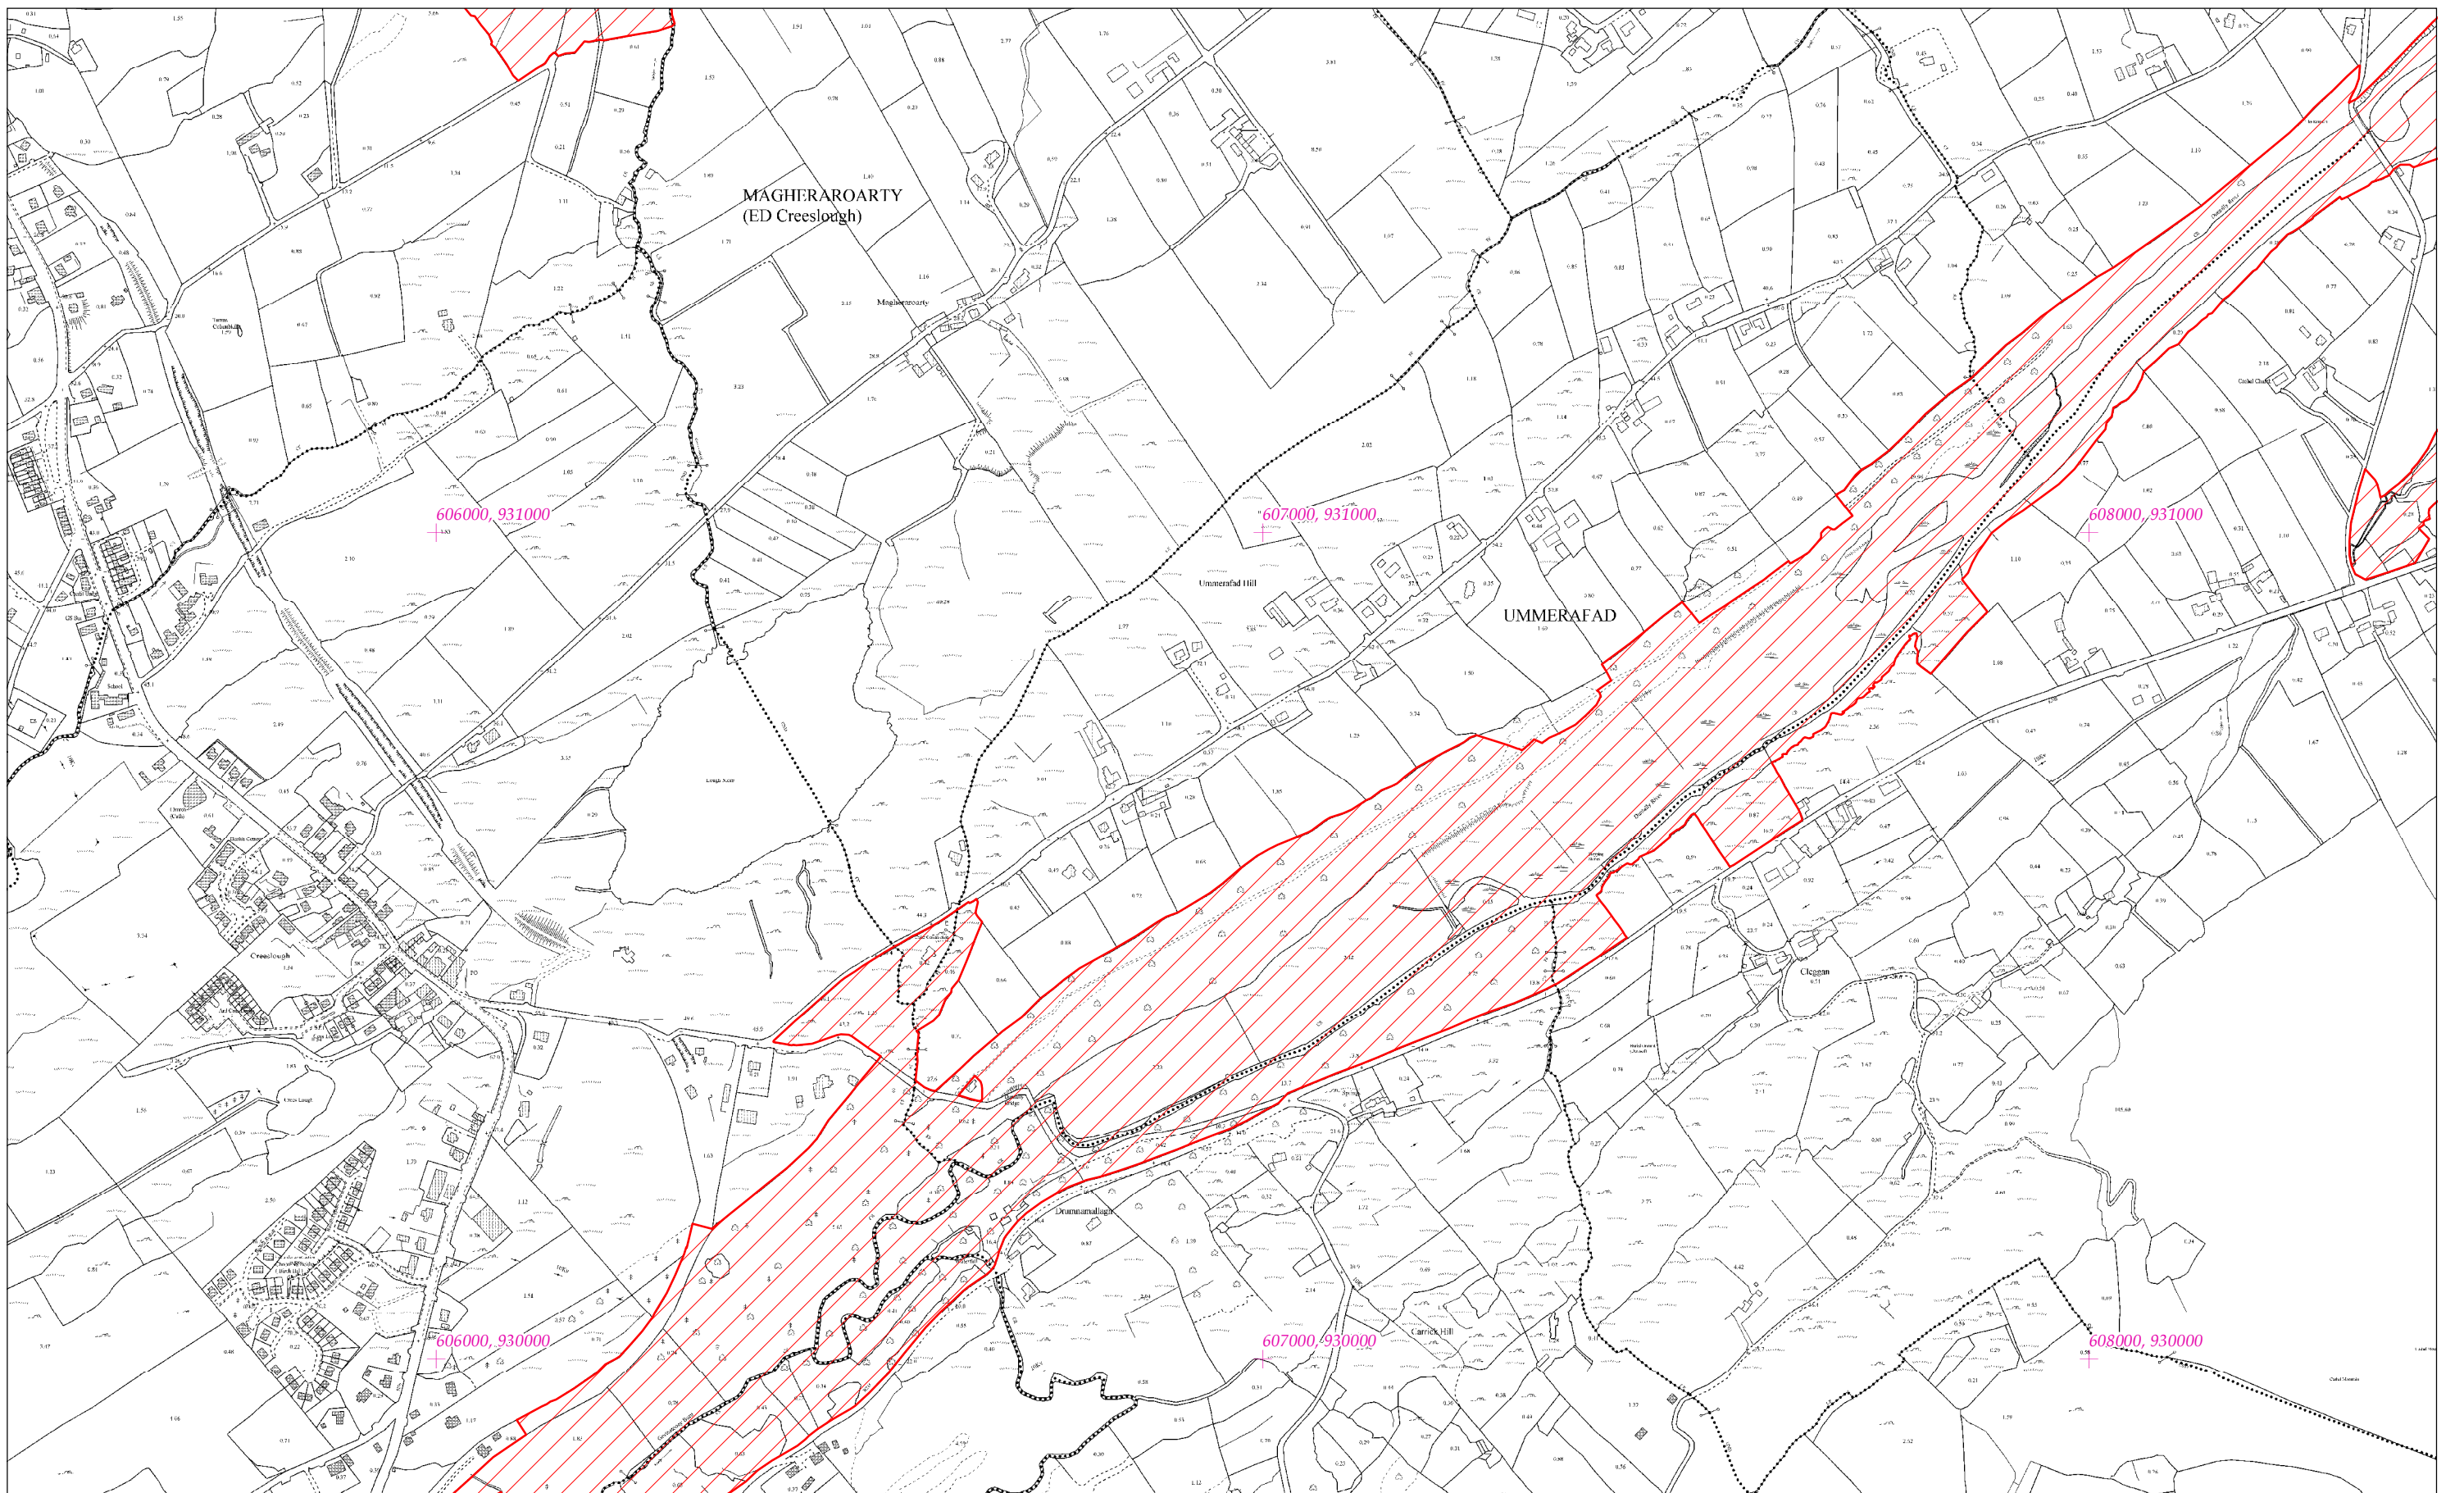

LCS Chuan na gCaorach
Sheephaven SAC

1:5000 O.S. TILE 0119b 18 of 23

Scála / Scale 1:7,500

SITE CODE
001190

Leagan / Version: 3.02

Arna chló an / Printed on: 07/11/2019

Rialachán 4(1)(b) / Regulation 4(1)(b)