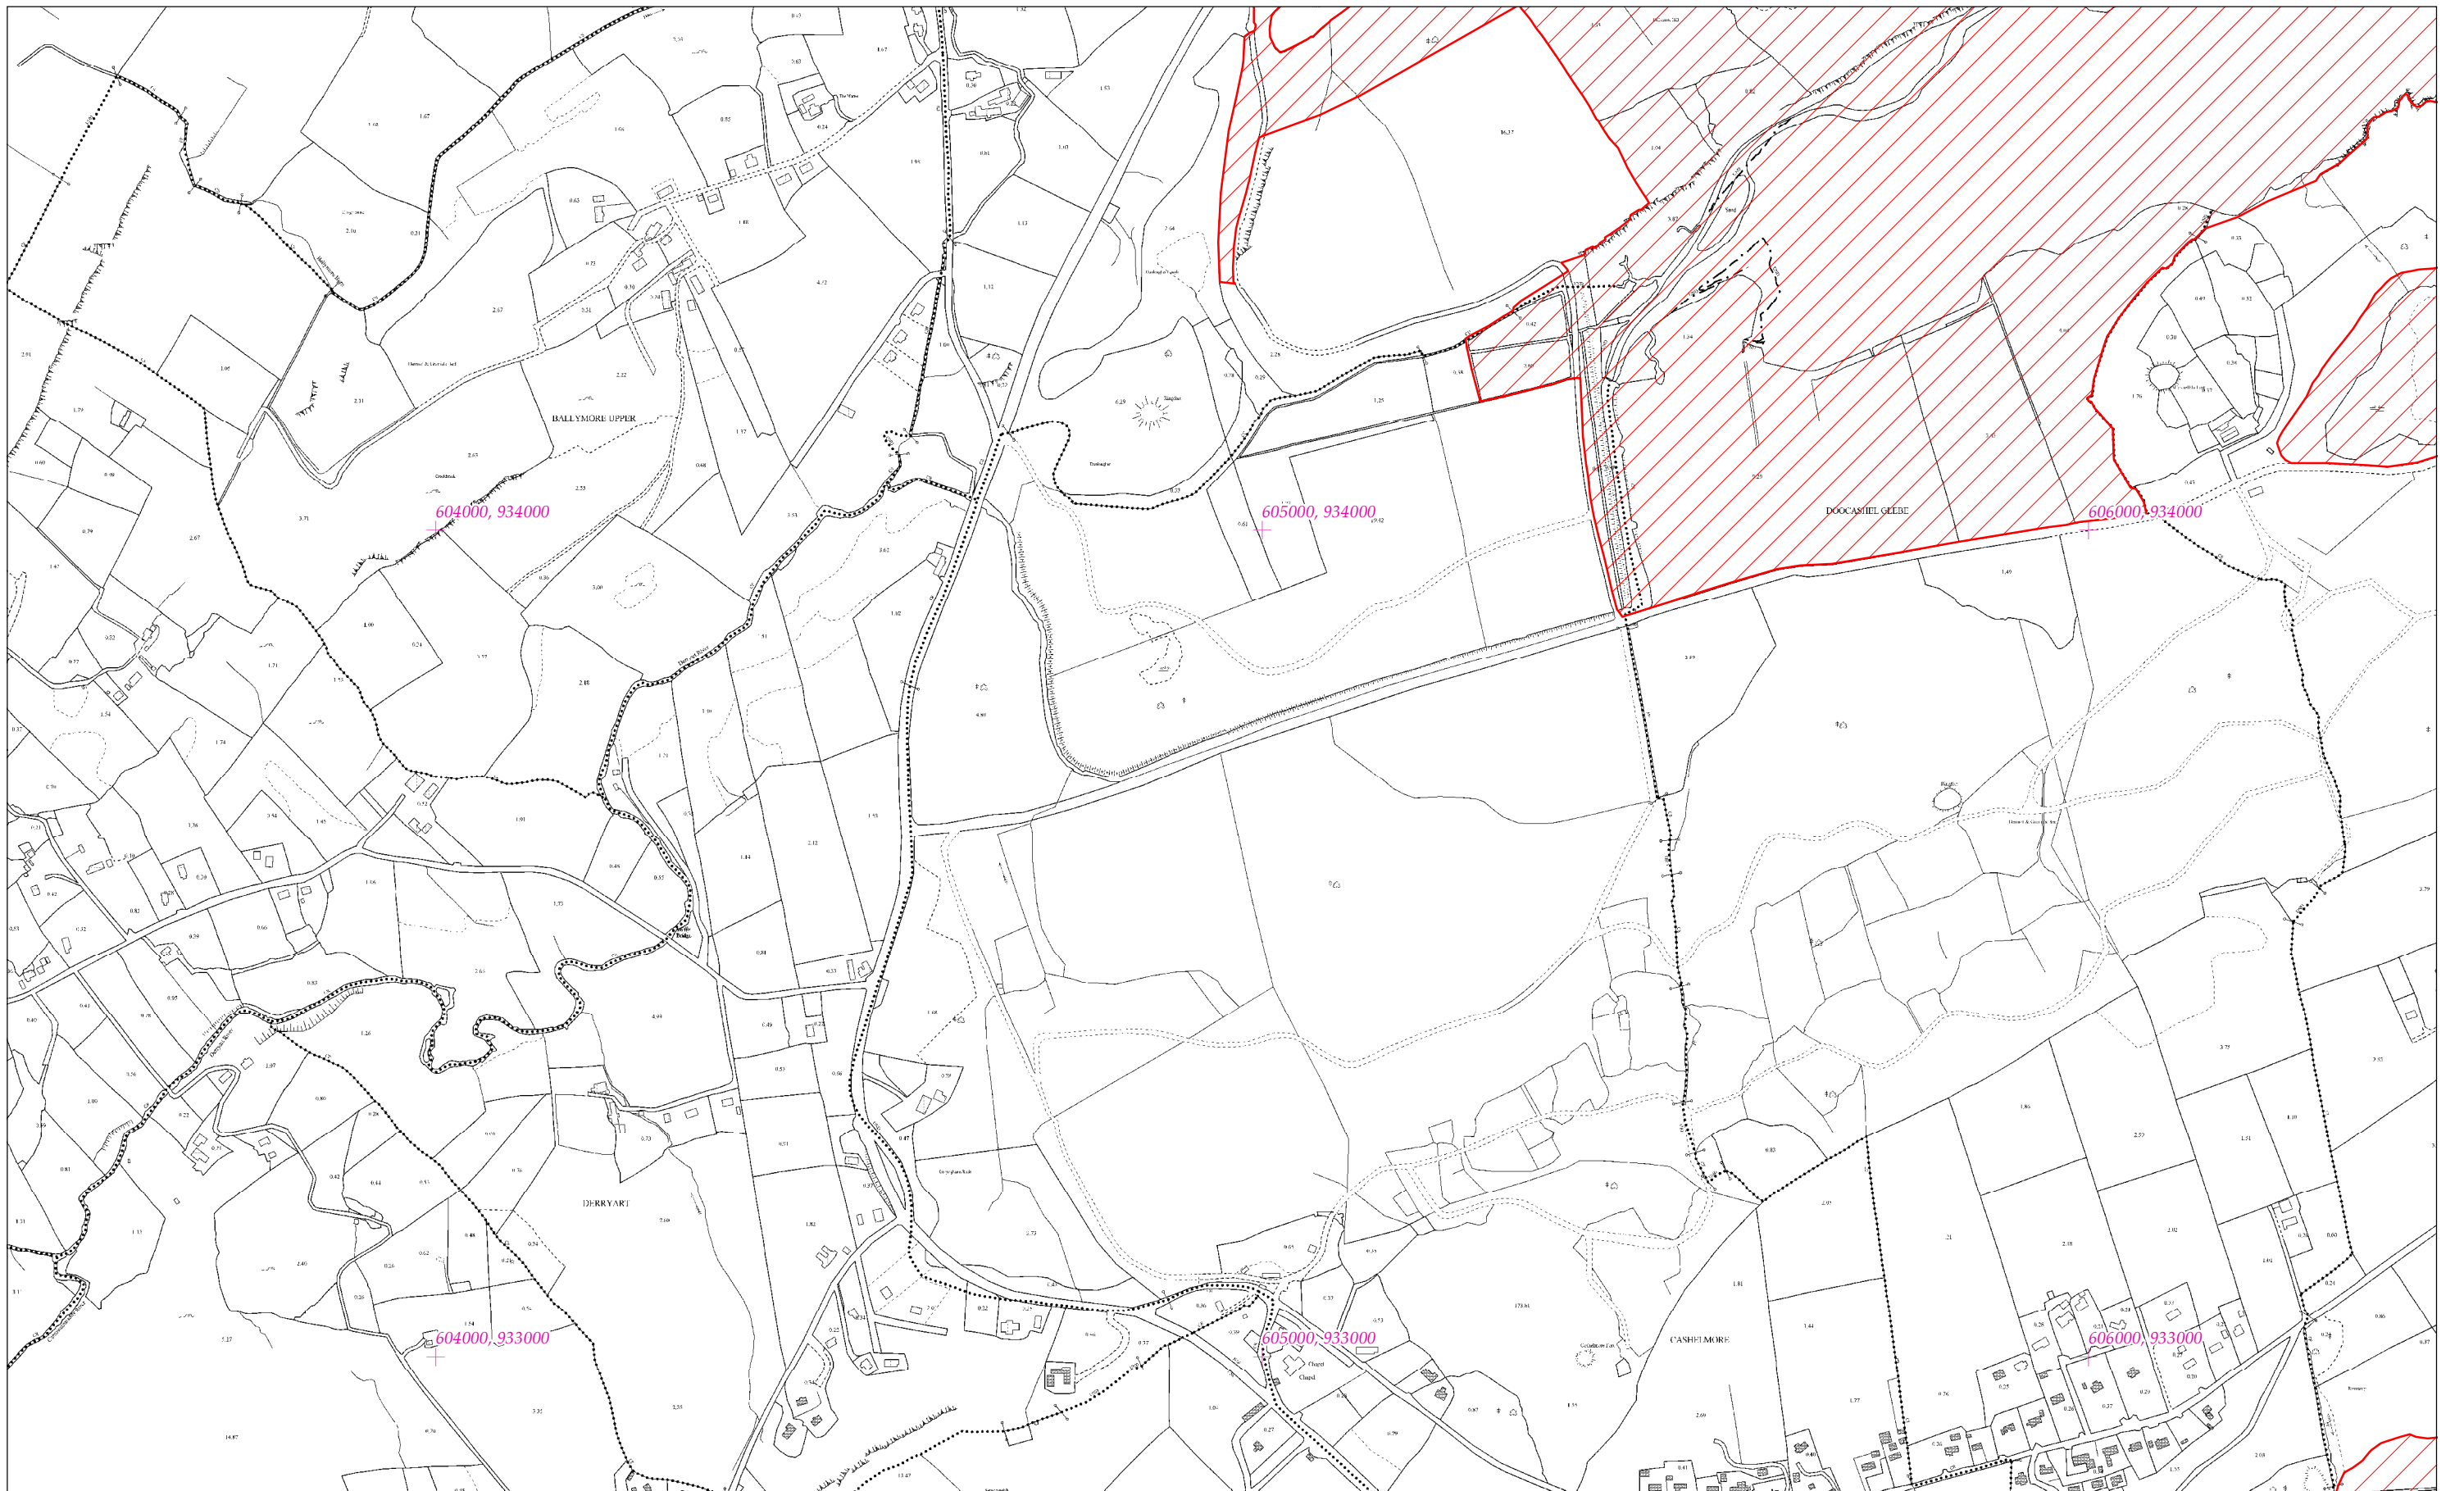

LCS Chuan na gCaorach
Sheephaven SAC

1:5000 O.S. TILE 0098b 9 of 23

Scála / Scale 1:7,500

SITE CODE
001190

Leagan / Version: 3.02

Arna chló an / Printed on: 07/11/2019

Rialachán 4(1)(b) / Regulation 4(1)(b)