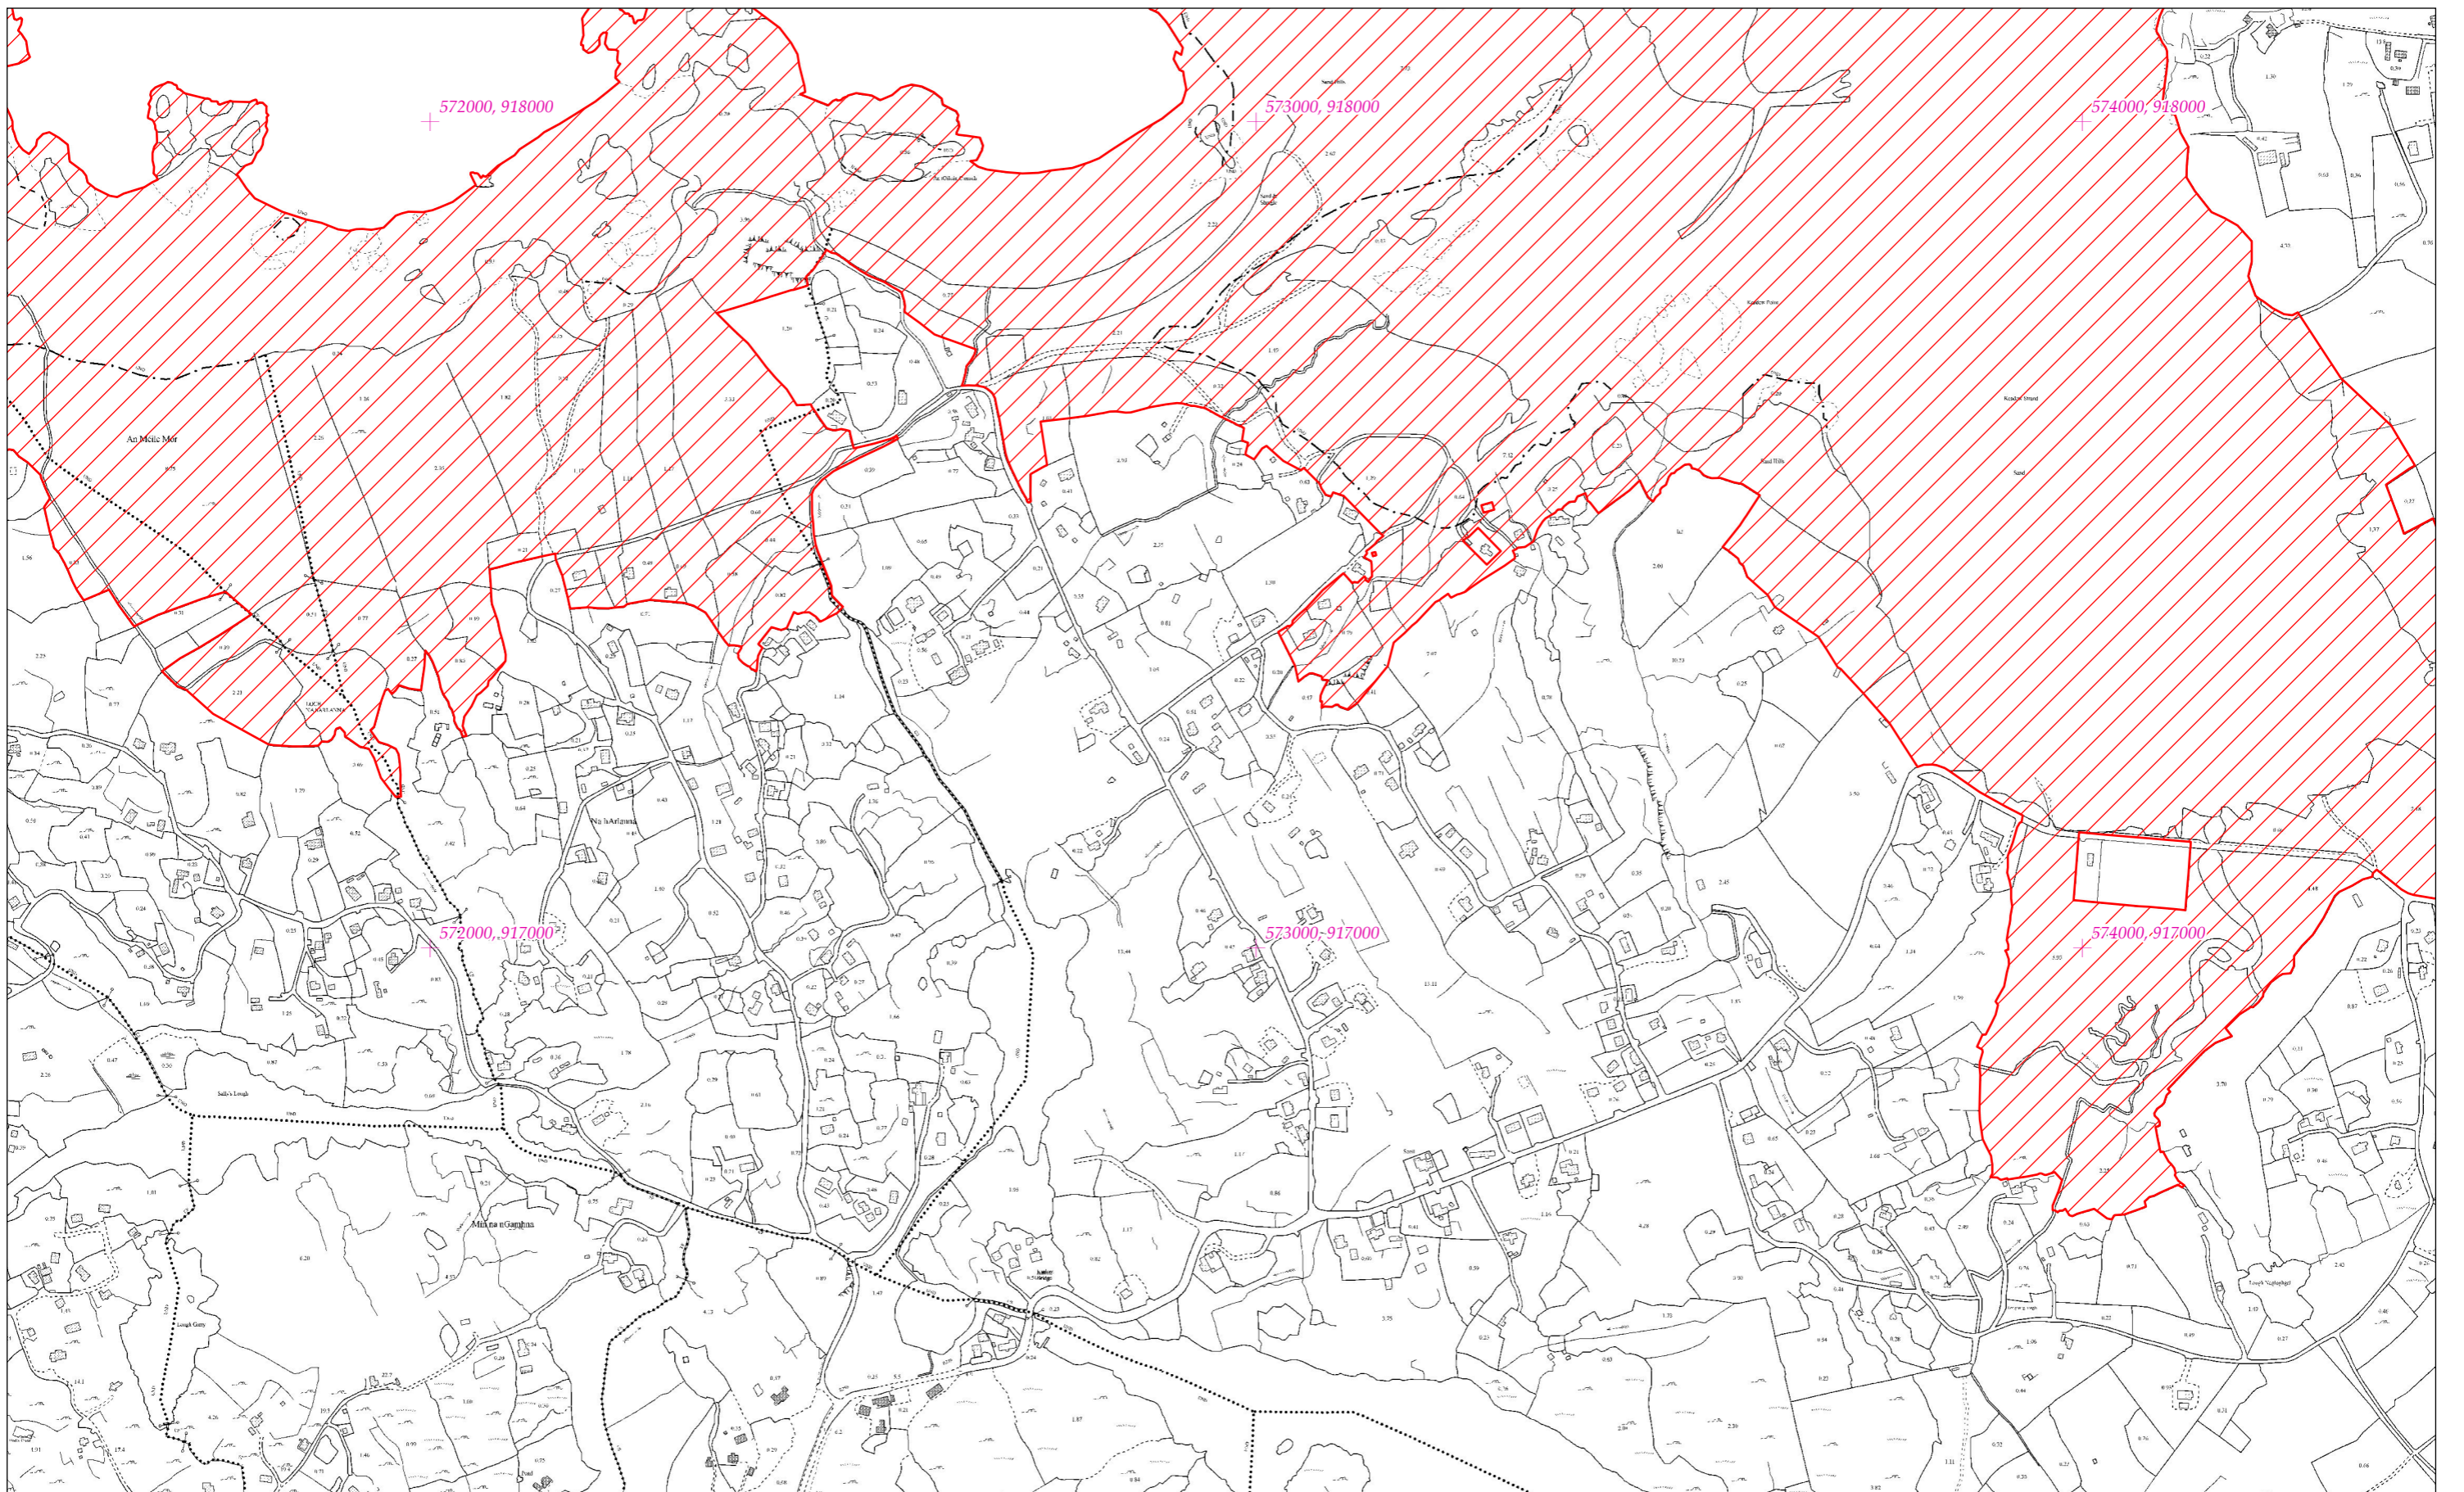

Rialachán 4(1)(b) / Regulation 4(1)(b)

Leathanach 51 de 52 (Co. Dhún na nGall)
Page 51 of 52 (Co. Donegal)

LIMISTÉAR FAOI CHAOMHNÚ SPEISIALTA
SPECIAL AREA OF CONSERVATION

Suirbhéireacht Ordanáis Éireann Ceadúnas Uimhir OSI-NMA-014 © OSI / Rialtas na hÉireann
Ordnance Survey Ireland Licence No. OSI-NMA-014 © Ordnance Survey Ireland / Government of Ireland
Córas Comhordanáidí: Trasteilgean Mercator na hÉireann / Co-ordinate System: Irish Transverse Mercator

LCS Chuan agus Oileáin Ghaoth Dobhair
Gweedore Bay and Islands SAC
1:5000 O.S. TILE 0224a 51 of 52

SITE CODE
001141

Leagan / Version: 3.03
Arna chlón an / Printed on: 03/04/2023