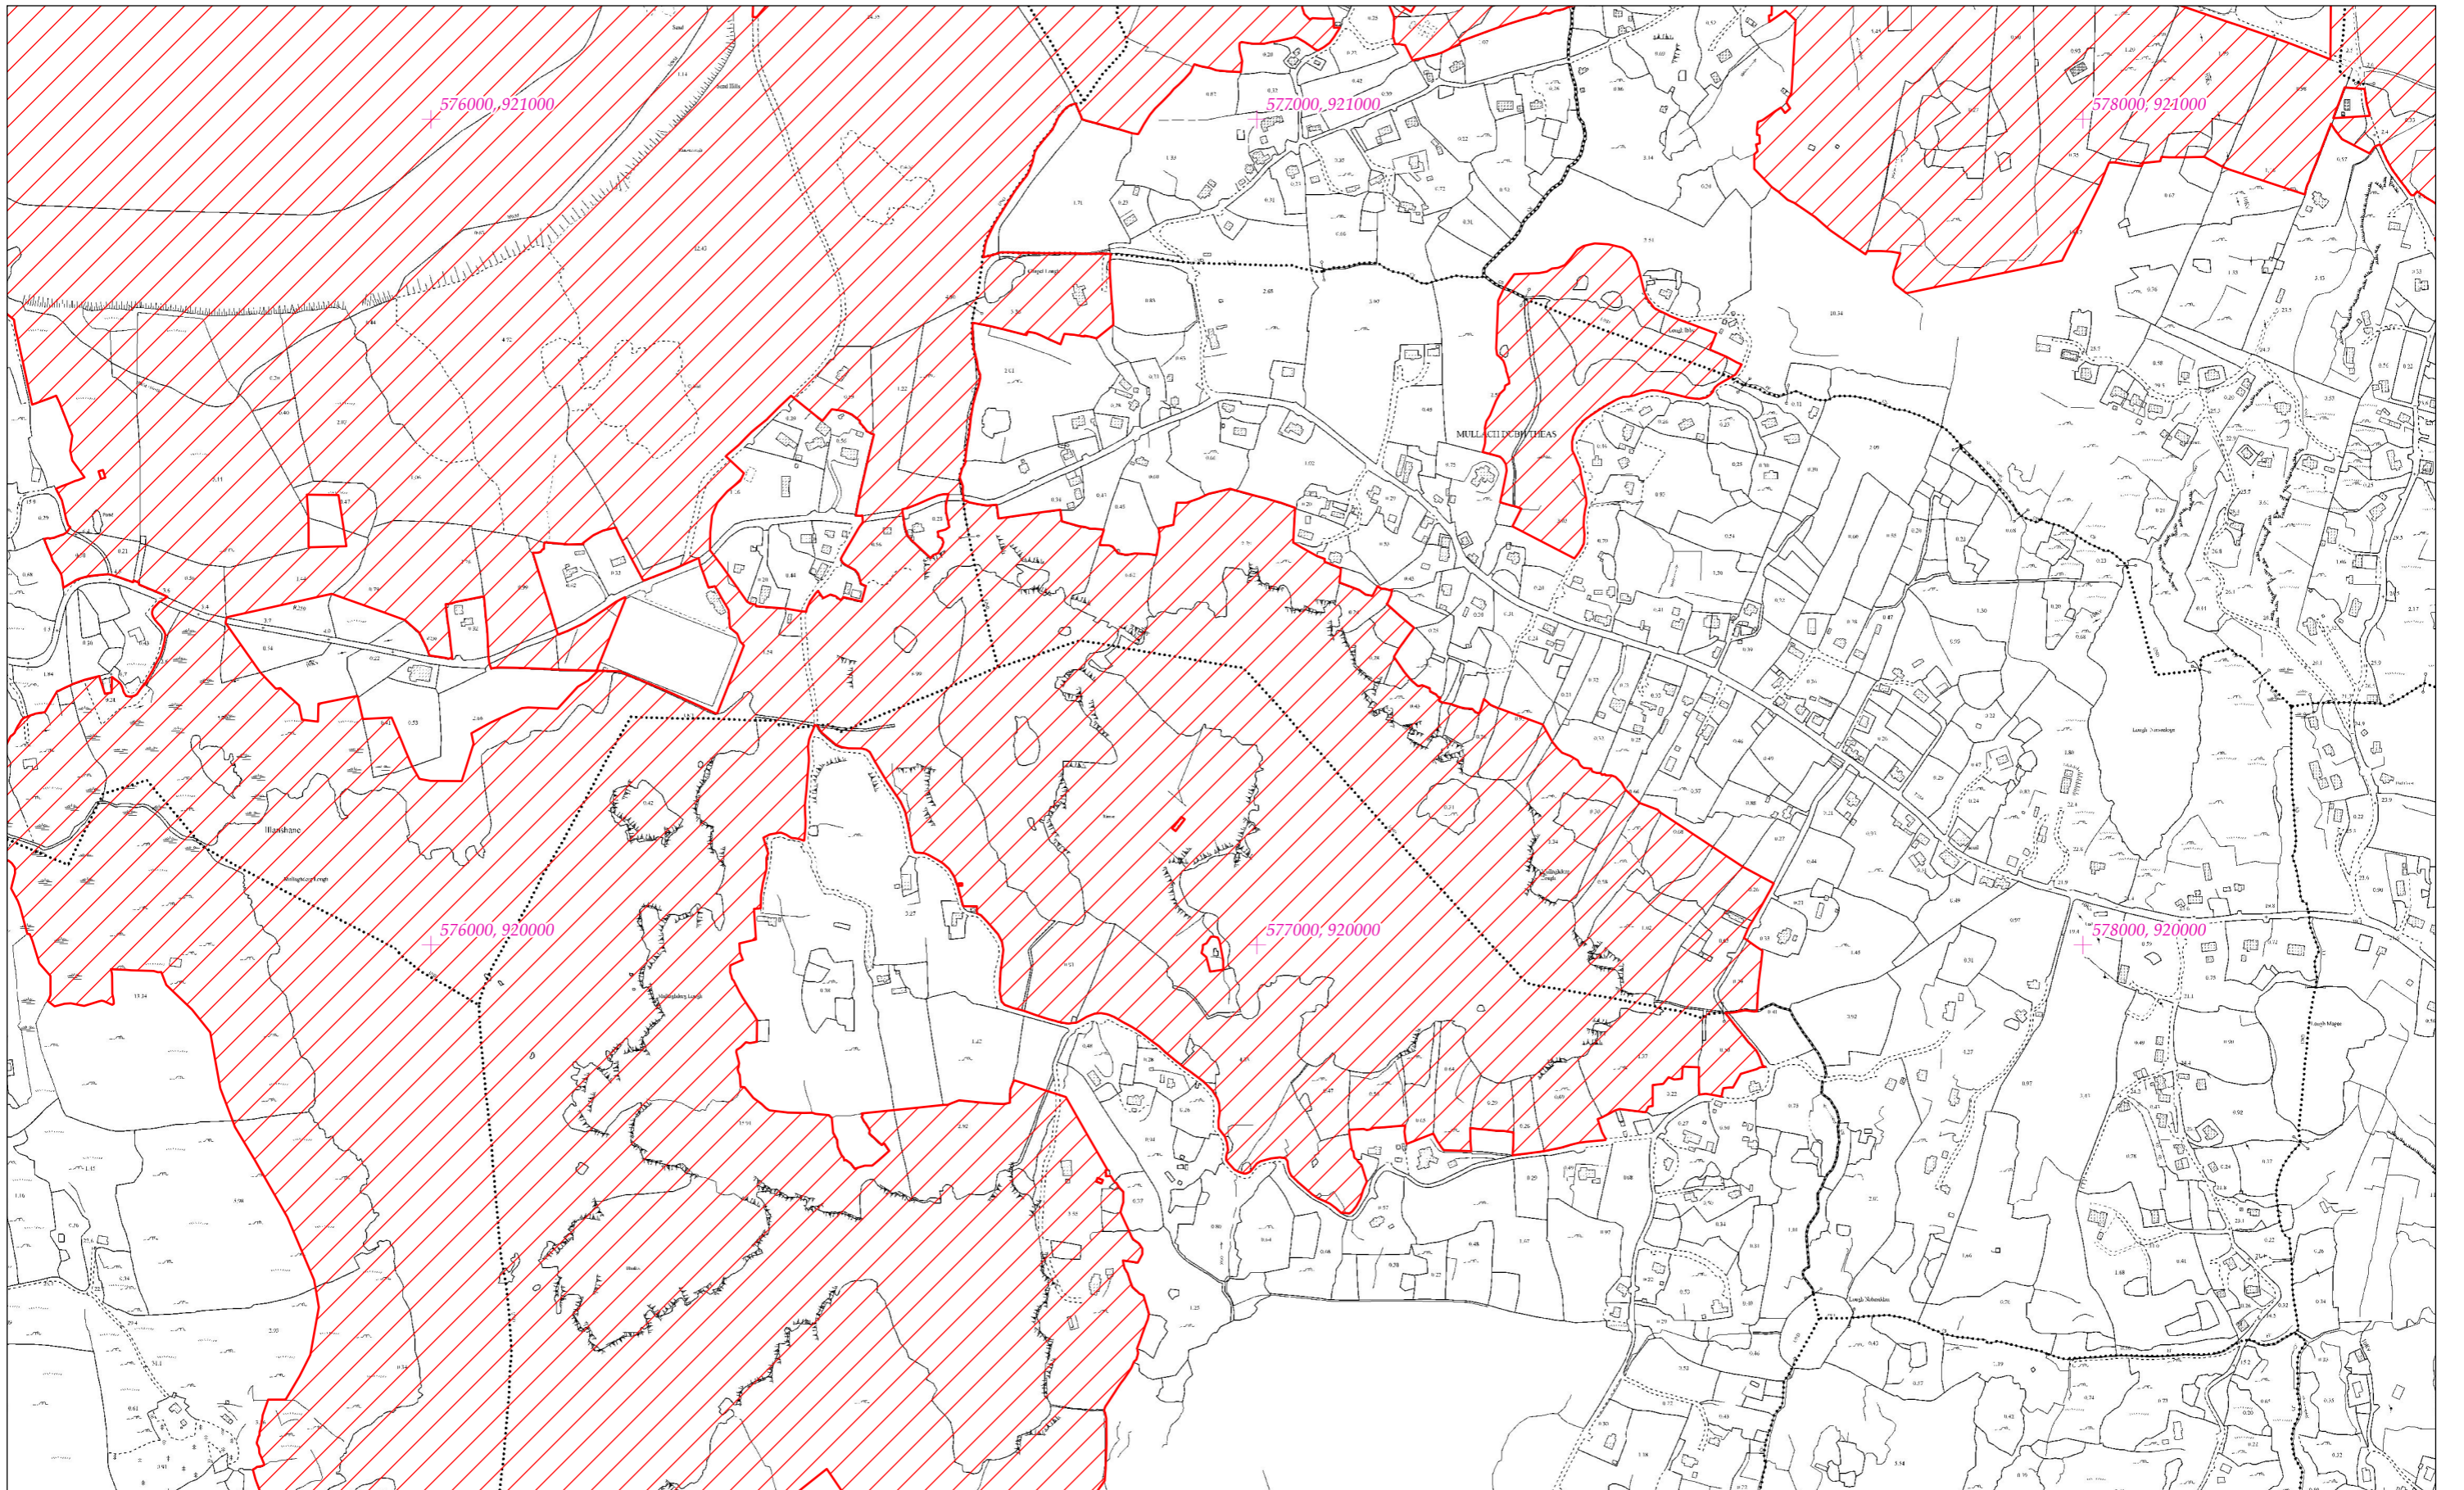

LCS Chuan agus Oileáin Ghaoth Dobhair  
Gweedore Bay and Islands SAC  
1:5000 O.S. TILE 0199d 44 of 52

SITE CODE  
001141

Leagan / Version: 3.03

Arna chlón an / Printed on: 03/04/2023

Rialachán 4(1)(b) / Regulation 4(1)(b)