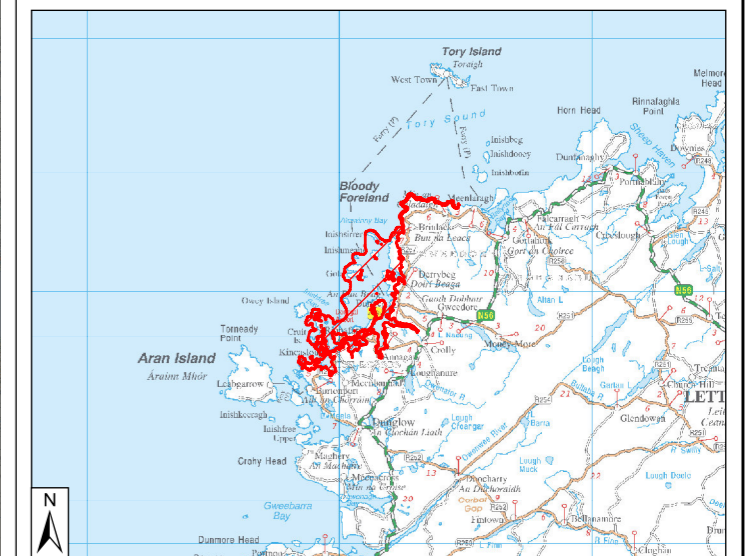

Co. Dhún na nGall
Co. Donegal