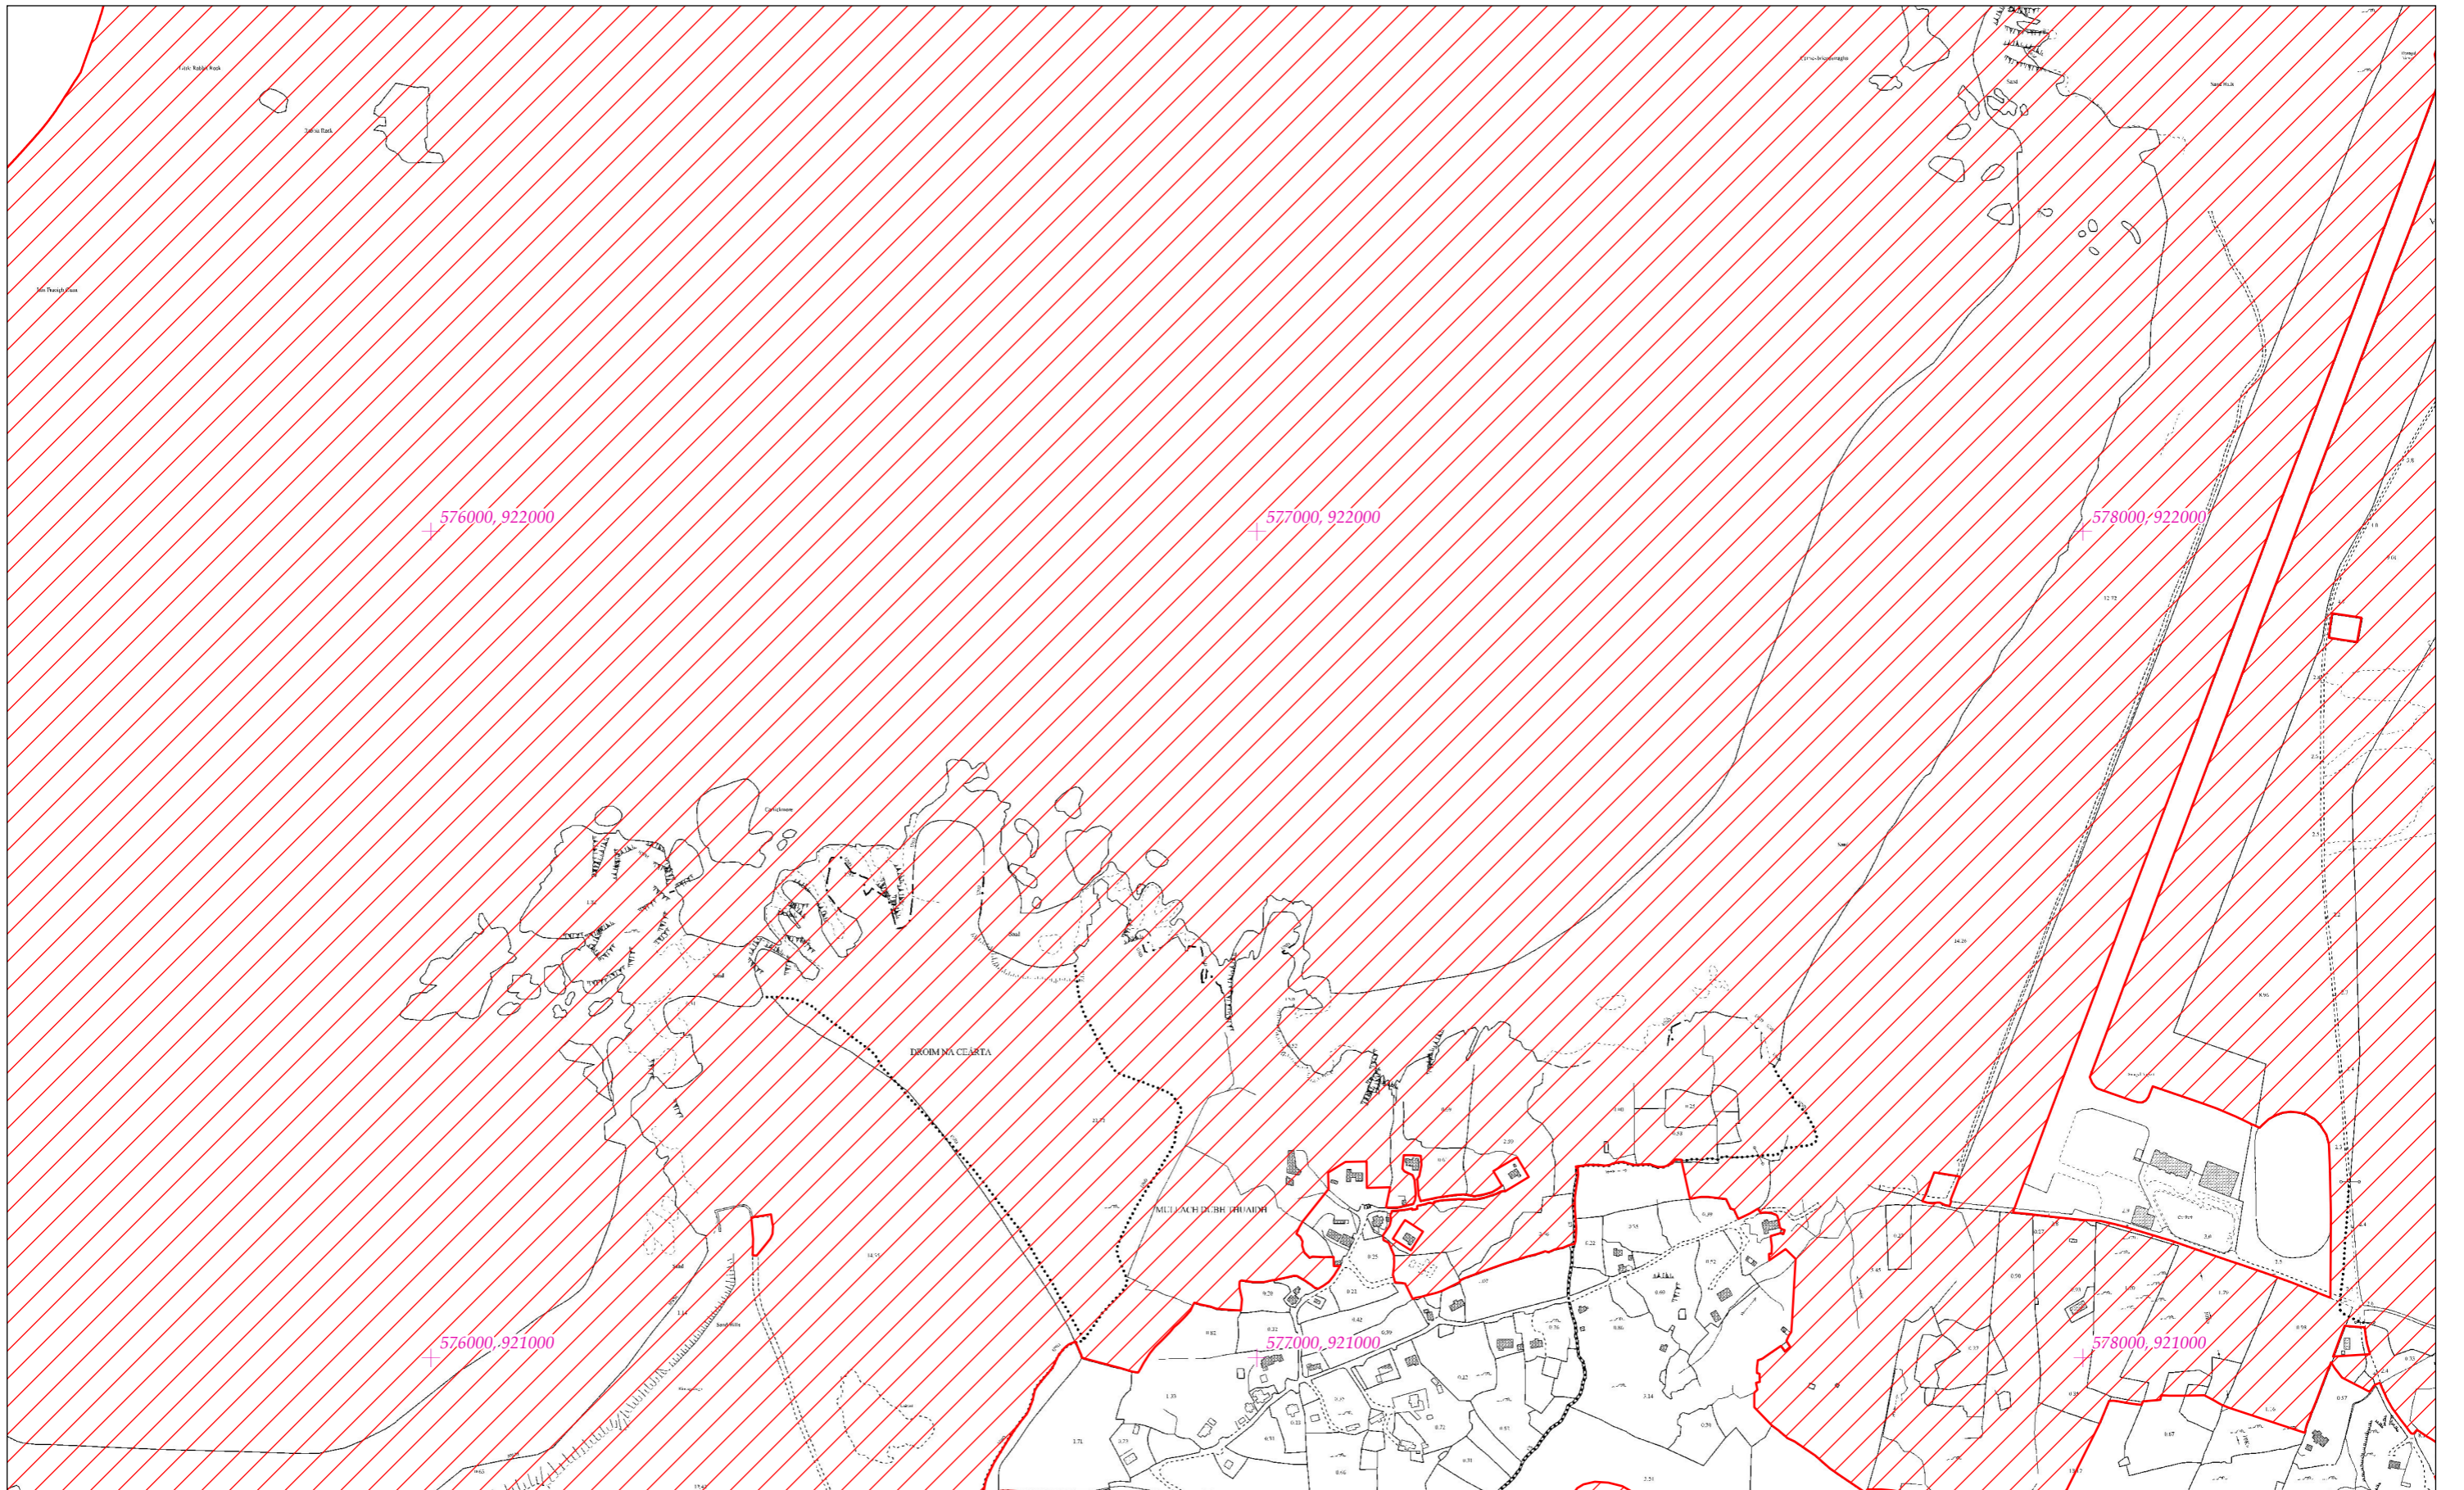

LCS Chuan agus Oileáin Ghaoth Dobhair  
Gweedore Bay and Islands SAC  
1:5000 O.S. TILE 0175b 33 of 52

SITE CODE  
001141

Leagan / Version: 3.03  
Arna chló an / Printed on: 03/04/2023

Rialachán 4(1)(b) / Regulation 4(1)(b)