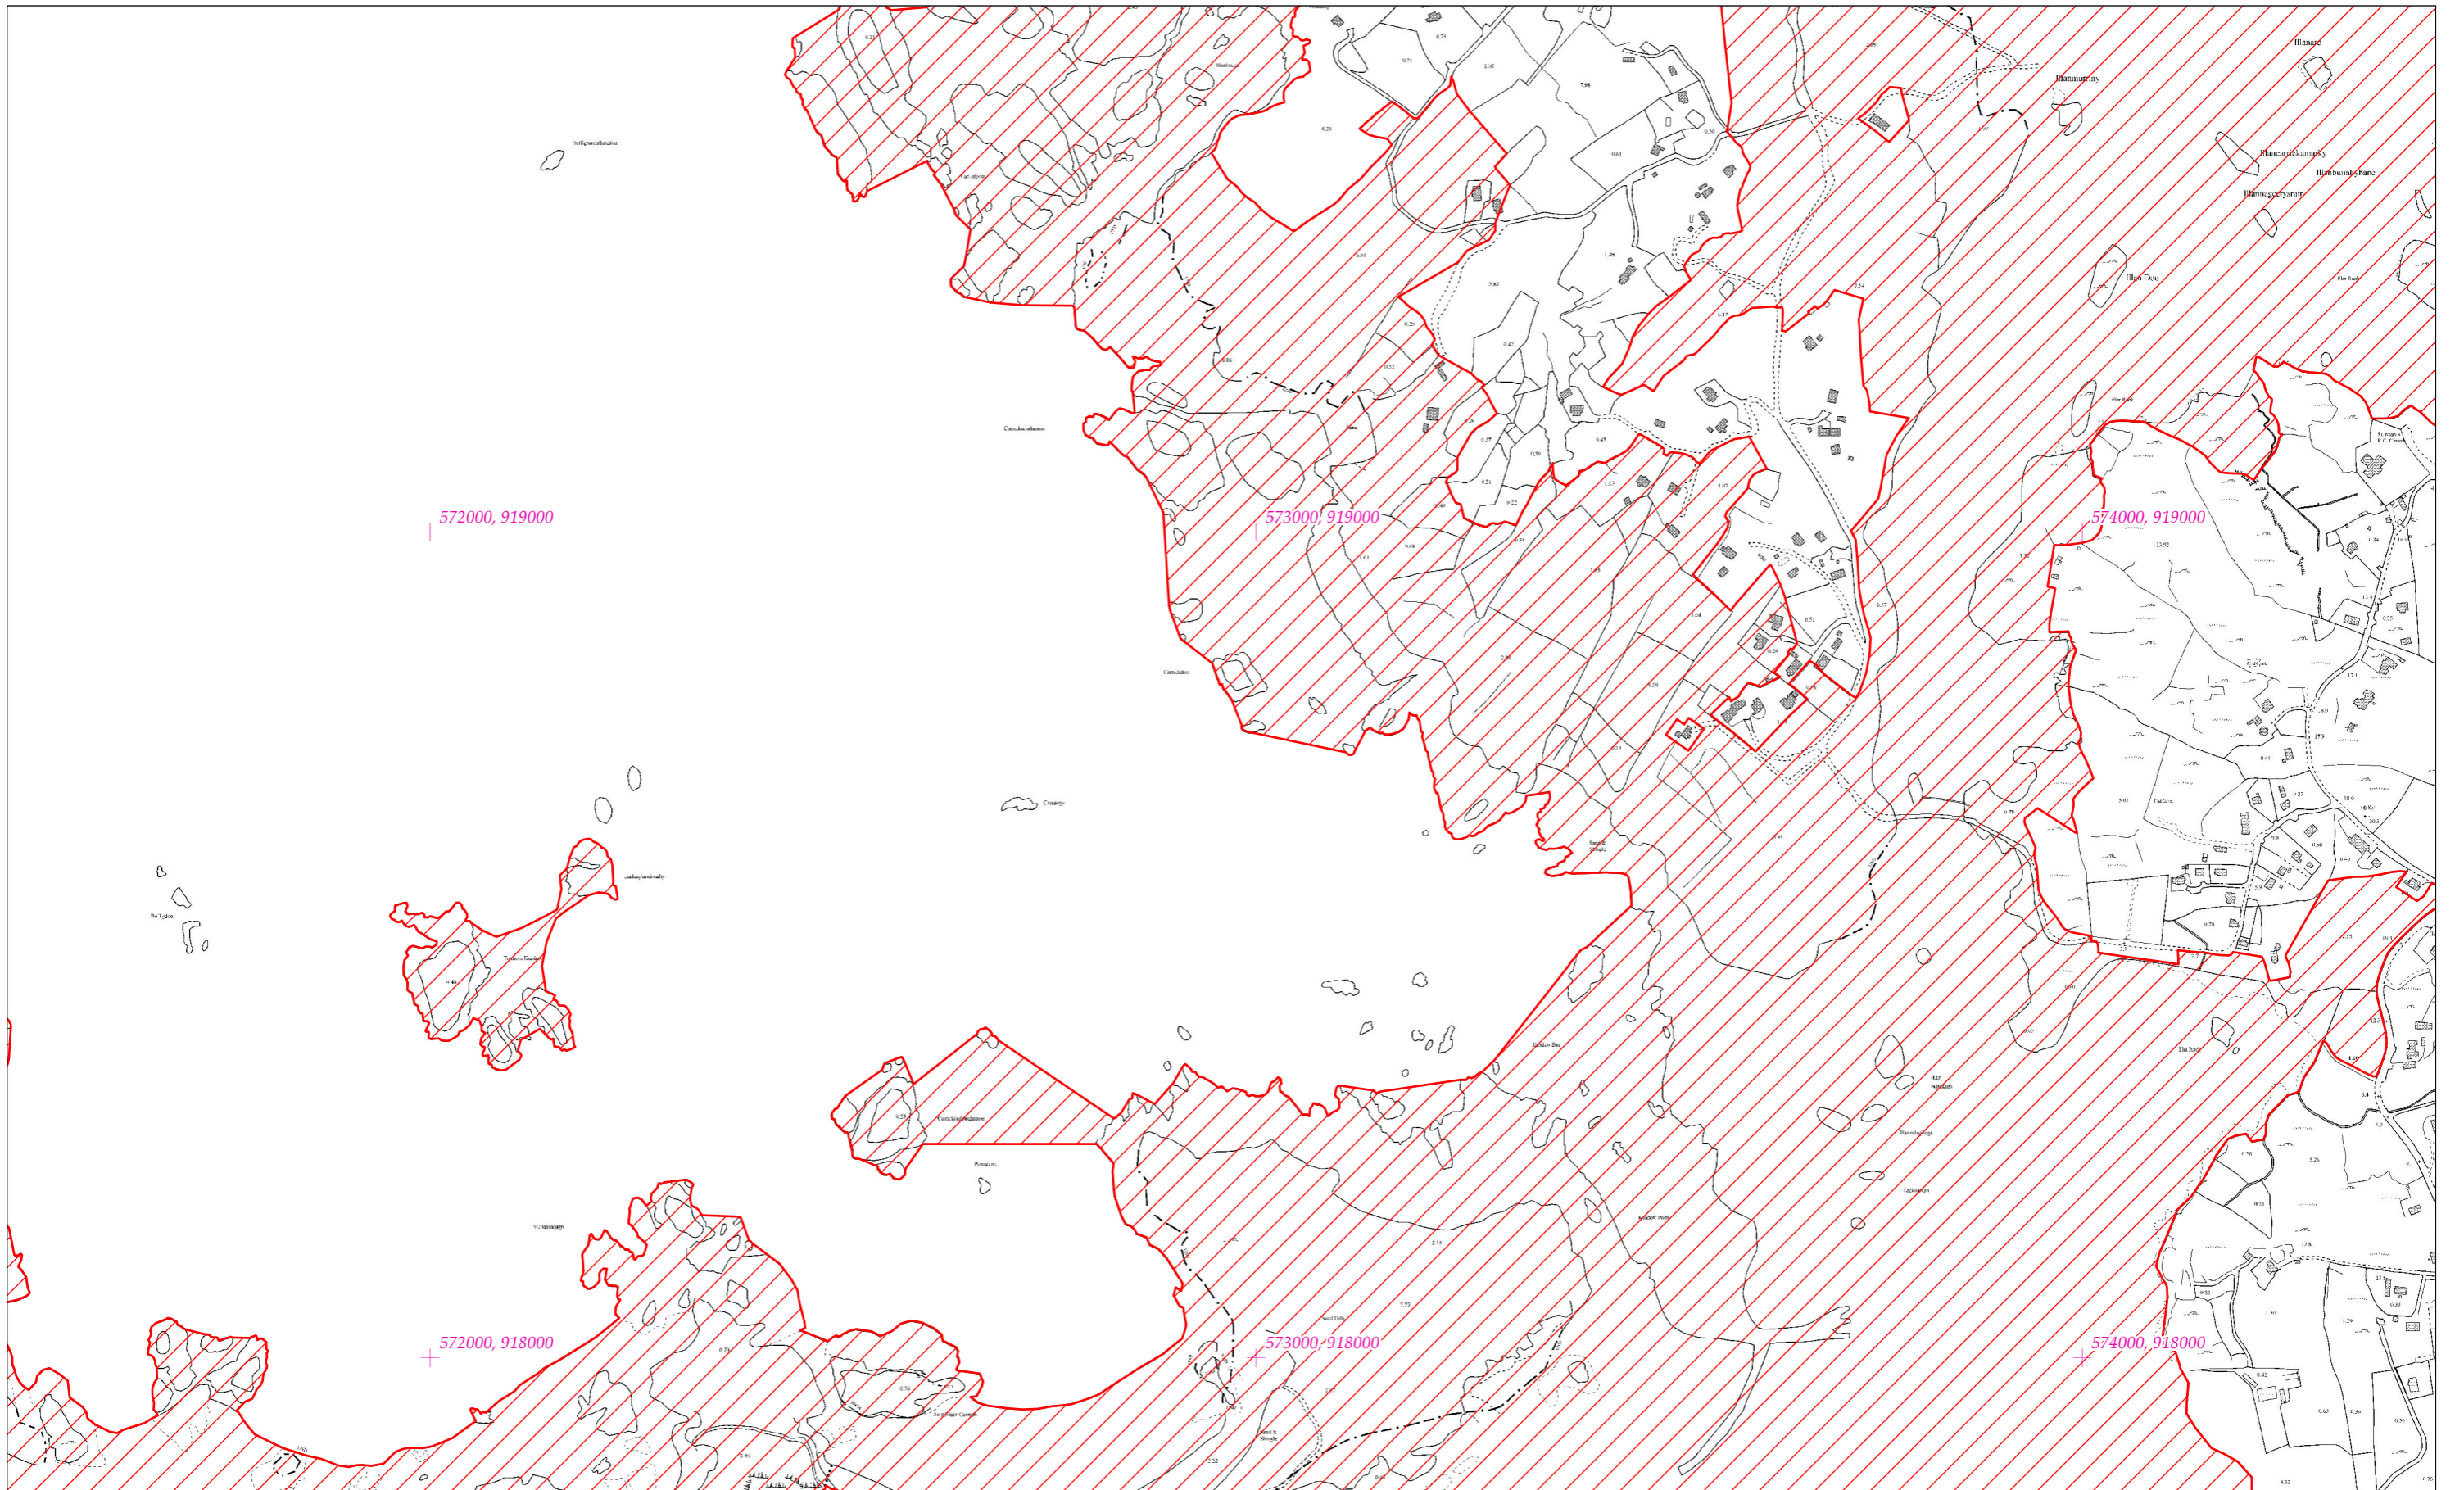

LCS Chuan agus Oileáin Ghaoth Dobhair  
Gweedore Bay and Islands SAC  
1:5000 O.S. TILE 0199b 42 of 52

SITE CODE  
001141

Leagan / Version: 3.03

Arna chló an / Printed on: 03/04/2023

Rialachán 4(1)(b) / Regulation 4(1)(b)