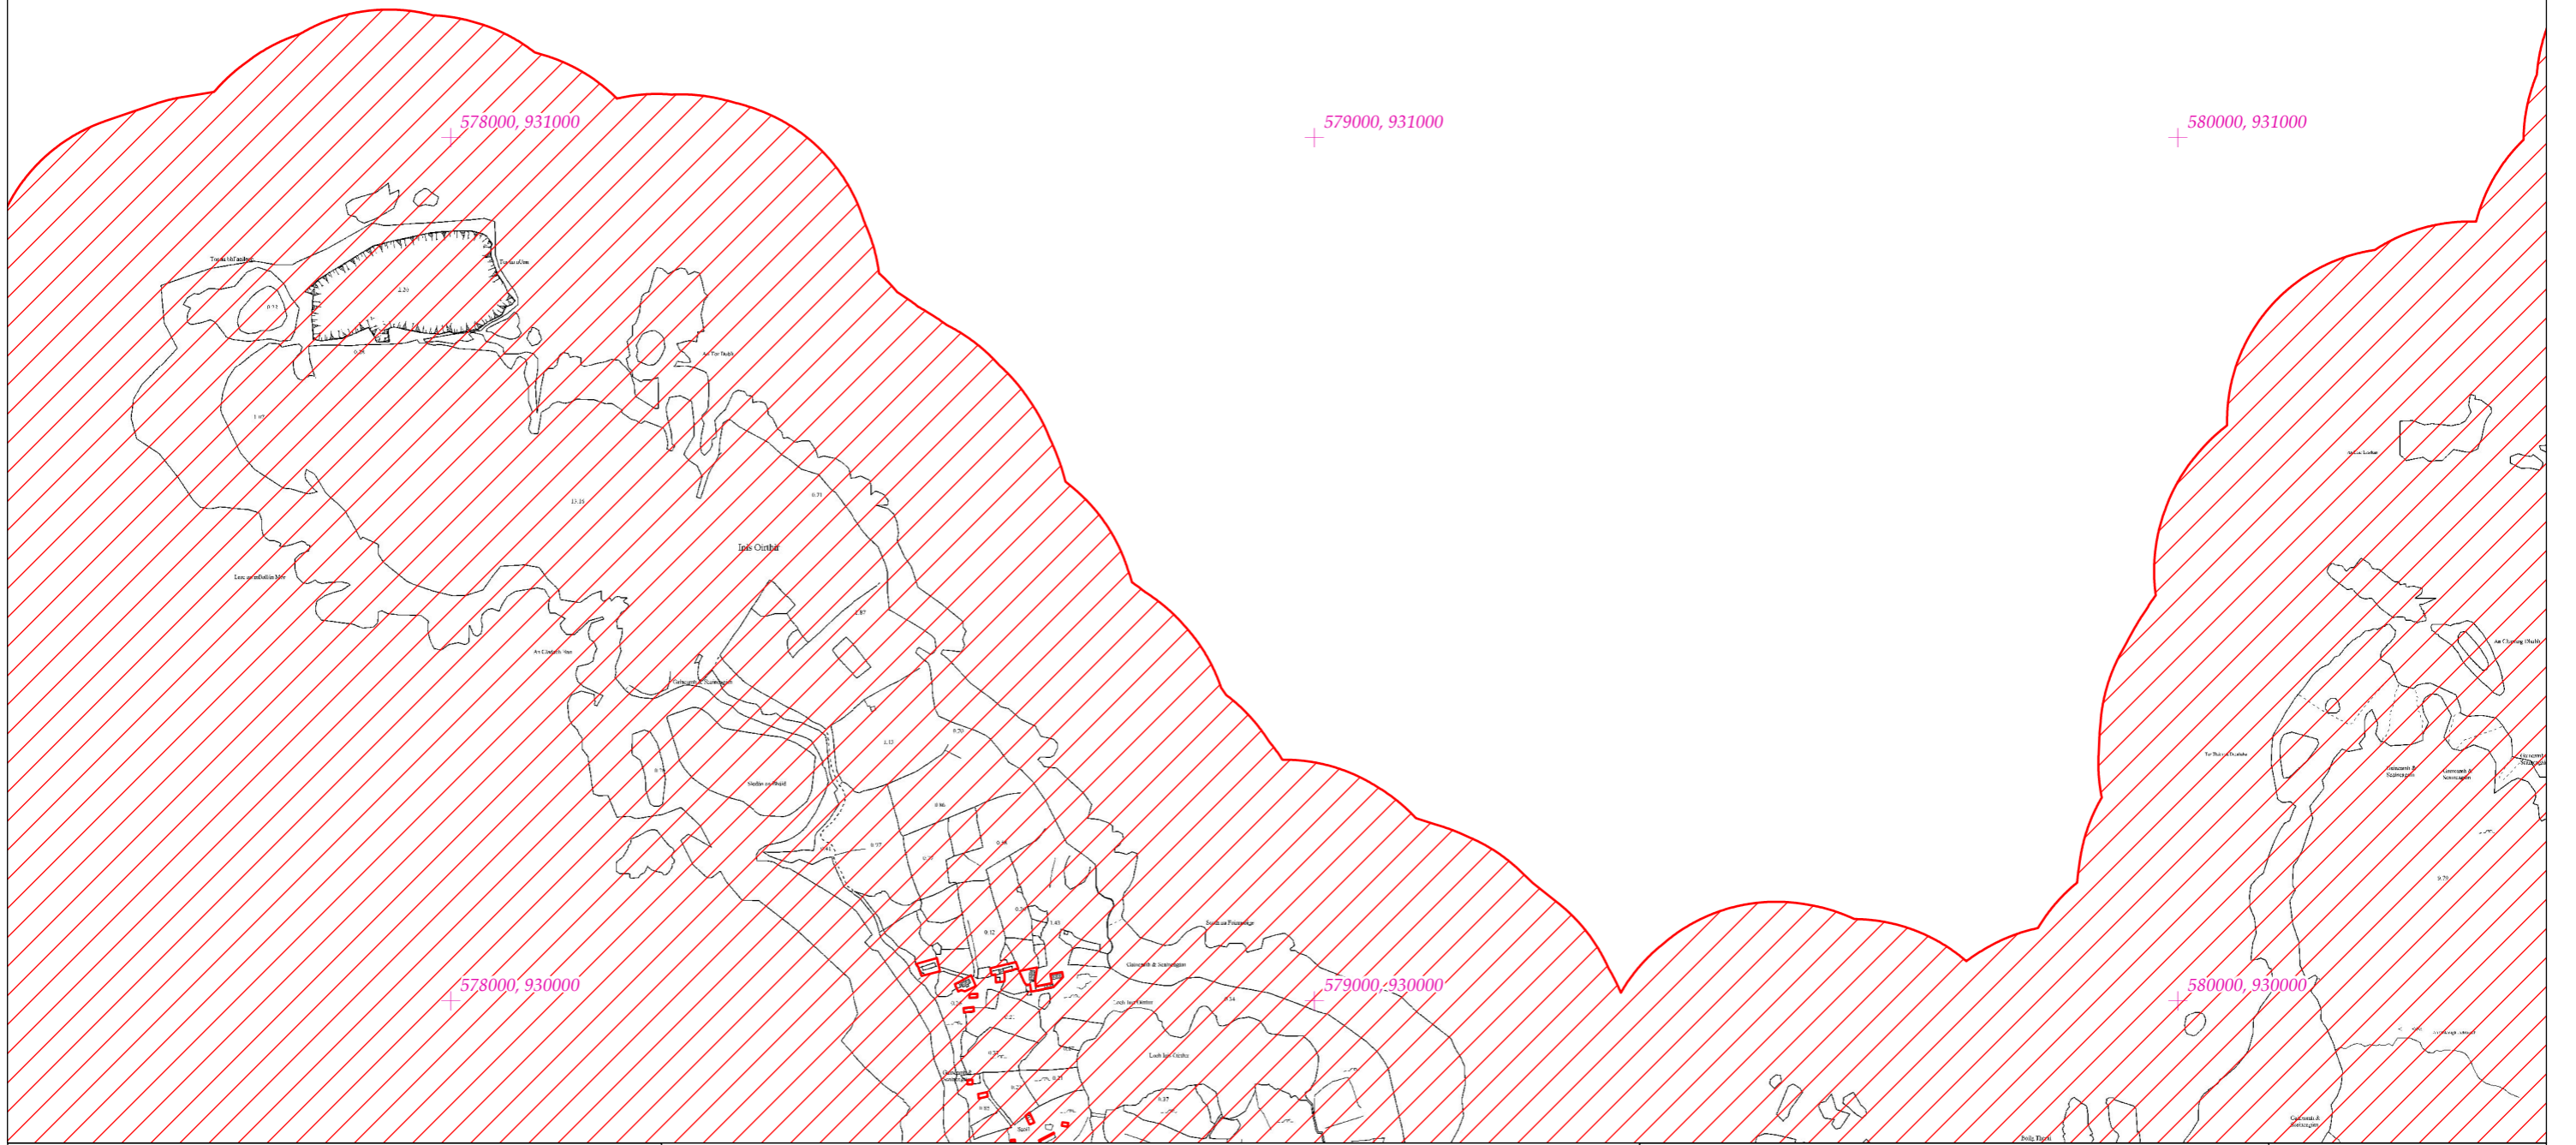

LCS Chuan agus Oileáin Ghaoth Dobhair  
Gweedore Bay and Islands SAC  
1:5000 O.S. TILE 0093d 6 of 52

SITE CODE  
001141

Leagan / Version: 3.03  
Arna chló an / Printed on: 03/04/2023

Rialachán 4(1)(b) / Regulation 4(1)(b)