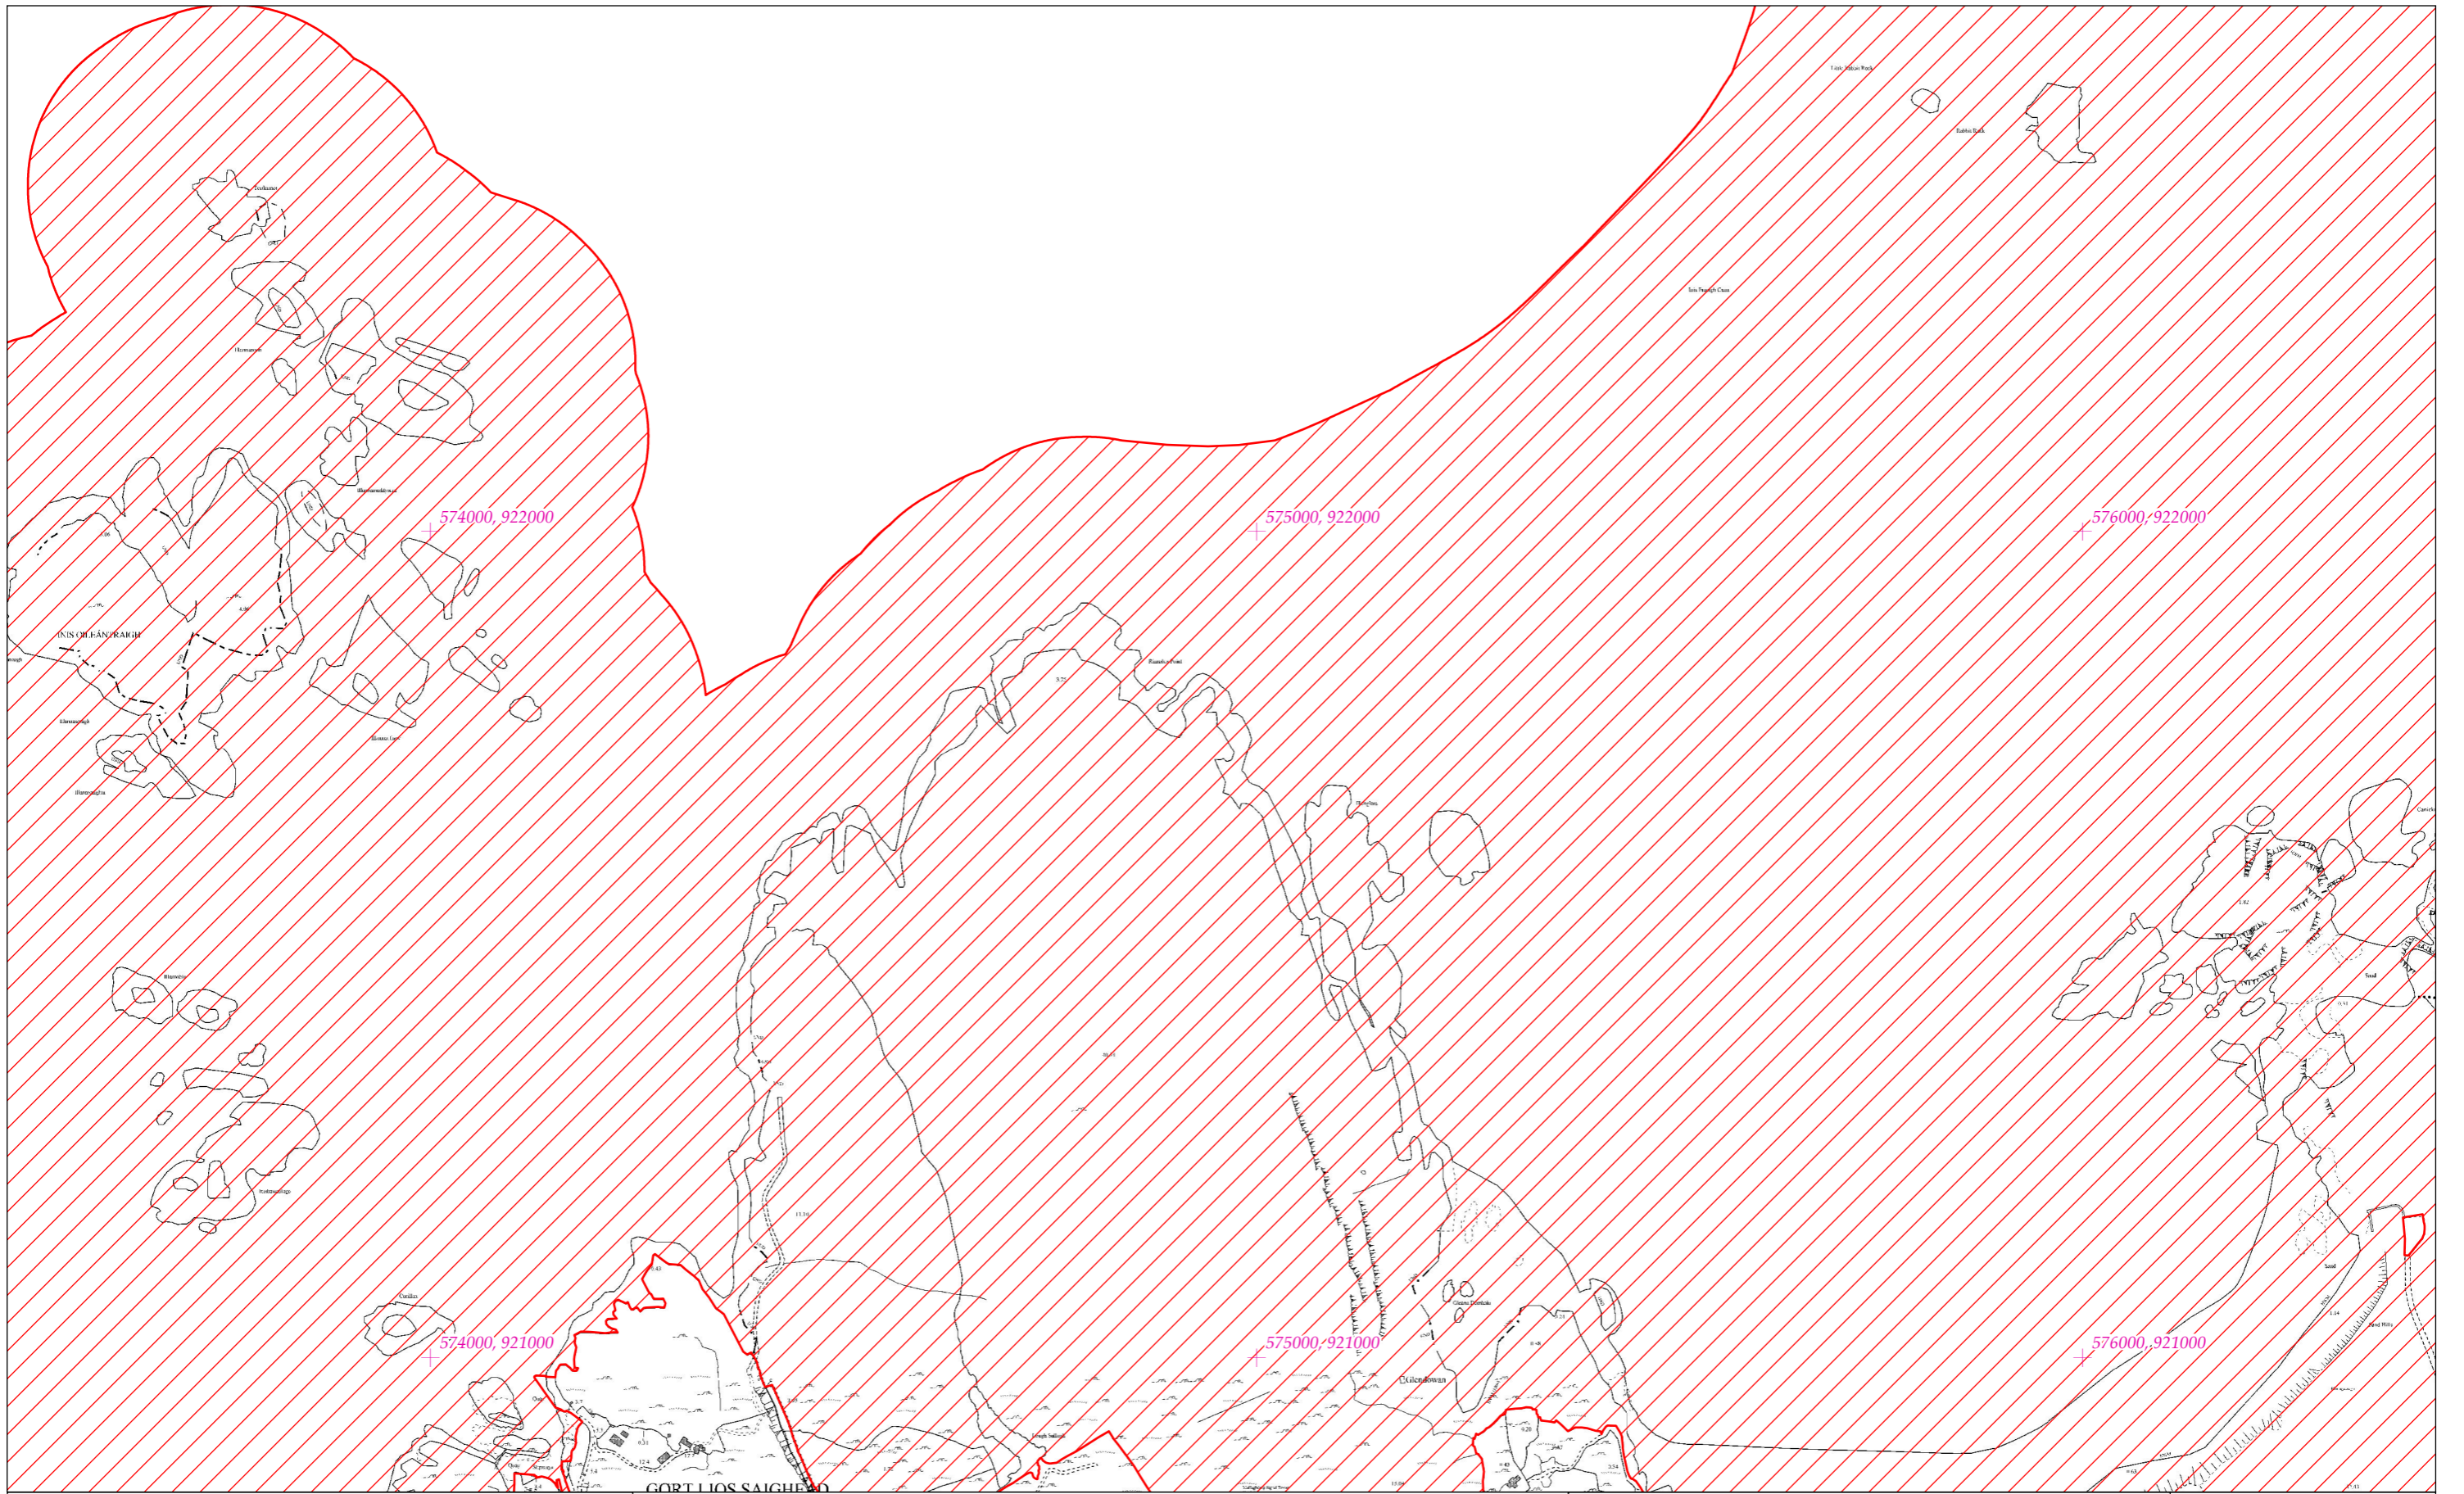

Rialachán 4(1)(b) / Regulation 4(1)(b)

Leathanach 31 de 52 (Co. Dhún na nGall)
Page 31 of 52 (Co. Donegal)

LIMISTÉAR FAOI CHAOMHNÚ SPEISIALTA
SPECIAL AREA OF CONSERVATION

Suirbhéireacht Ordanáis Éireann Ceadúnas Uimhir OSI-NMA-014 © OSI / Rialtas na hÉireann
Ordnance Survey Ireland Licence No. OSI-NMA-014 © Ordnance Survey Ireland / Government of Ireland
Córas Comhordanáidí: Trasteilgean Mercator na hÉireann / Co-ordinate System: Irish Transverse Mercator

LCS Chuan agus Oileáin Ghaoth Dobhair
Gweedore Bay and Islands SAC
1:5000 O.S. TILE 0174d 31 of 52

SITE CODE
001141

Leagan / Version: 3.03
Arna chló an / Printed on: 03/04/2023