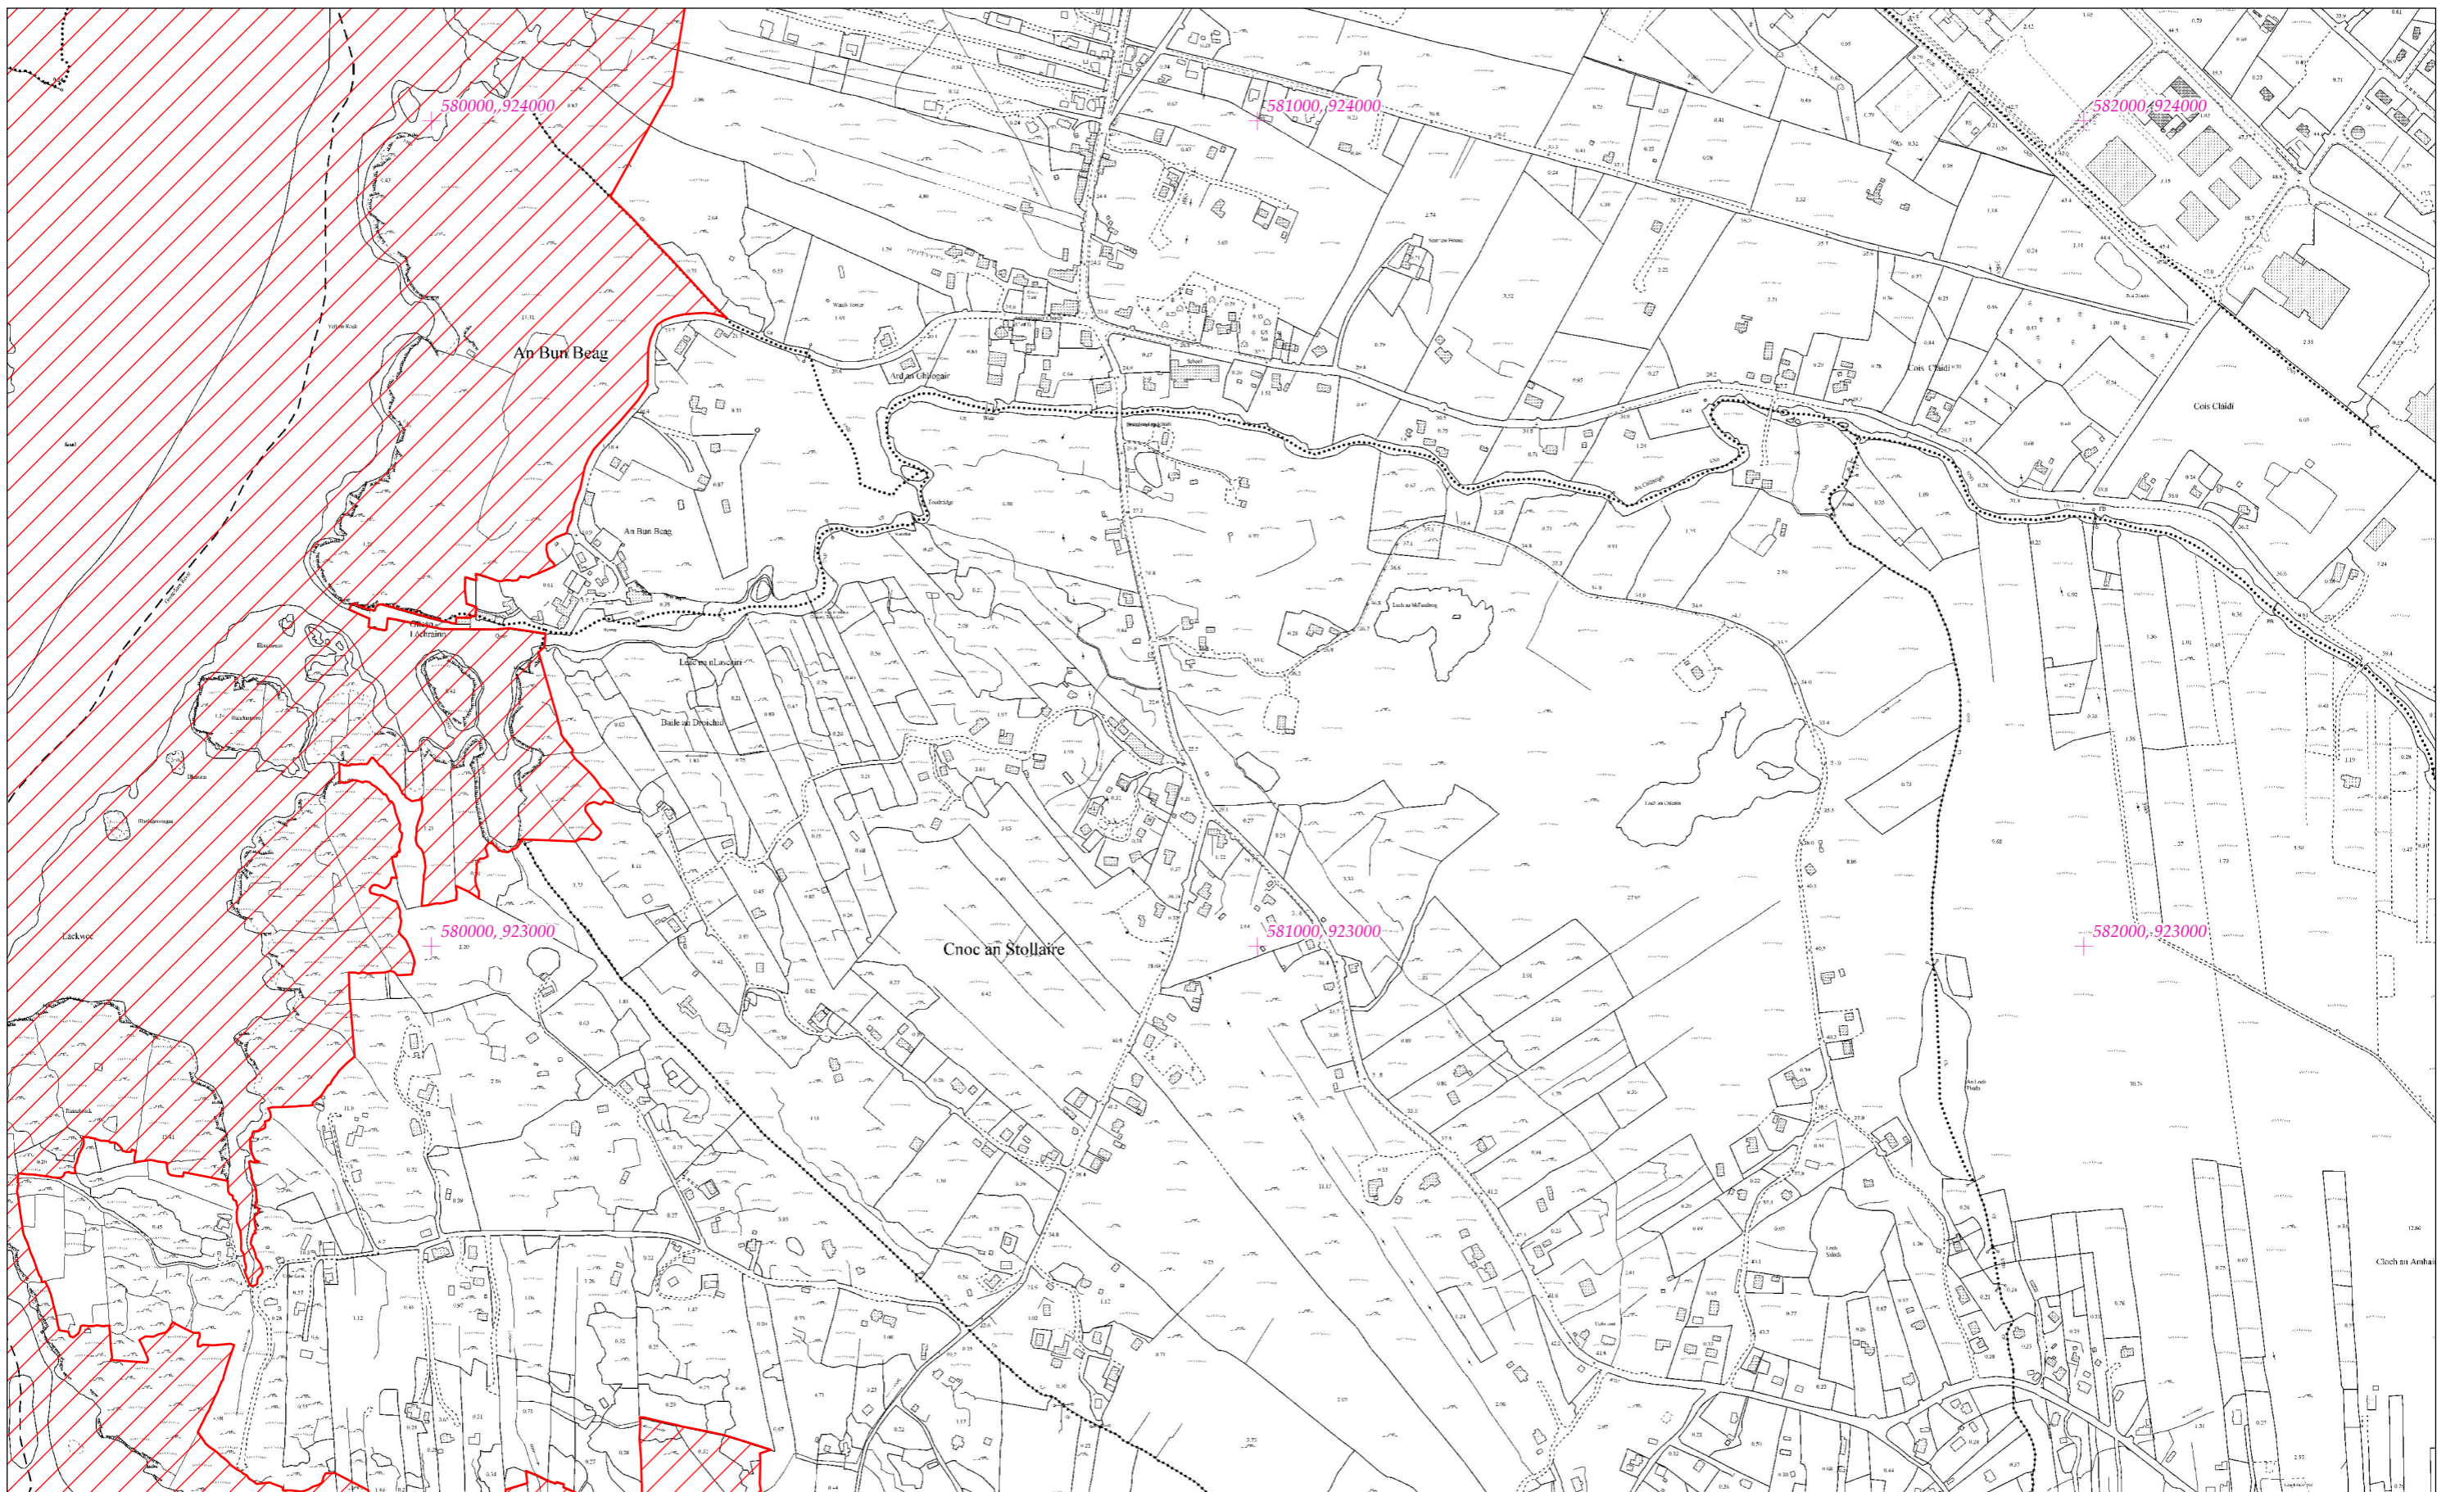

LCS Chuan agus Oileáin Ghaoth Dobhair  
Gweedore Bay and Islands SAC  
1:5000 O.S. TILE 0175d 35 of 52

SITE CODE  
001141

Leagan / Version: 3.03  
Arna chló an / Printed on: 03/04/2023

Rialachán 4(1)(b) / Regulation 4(1)(b)