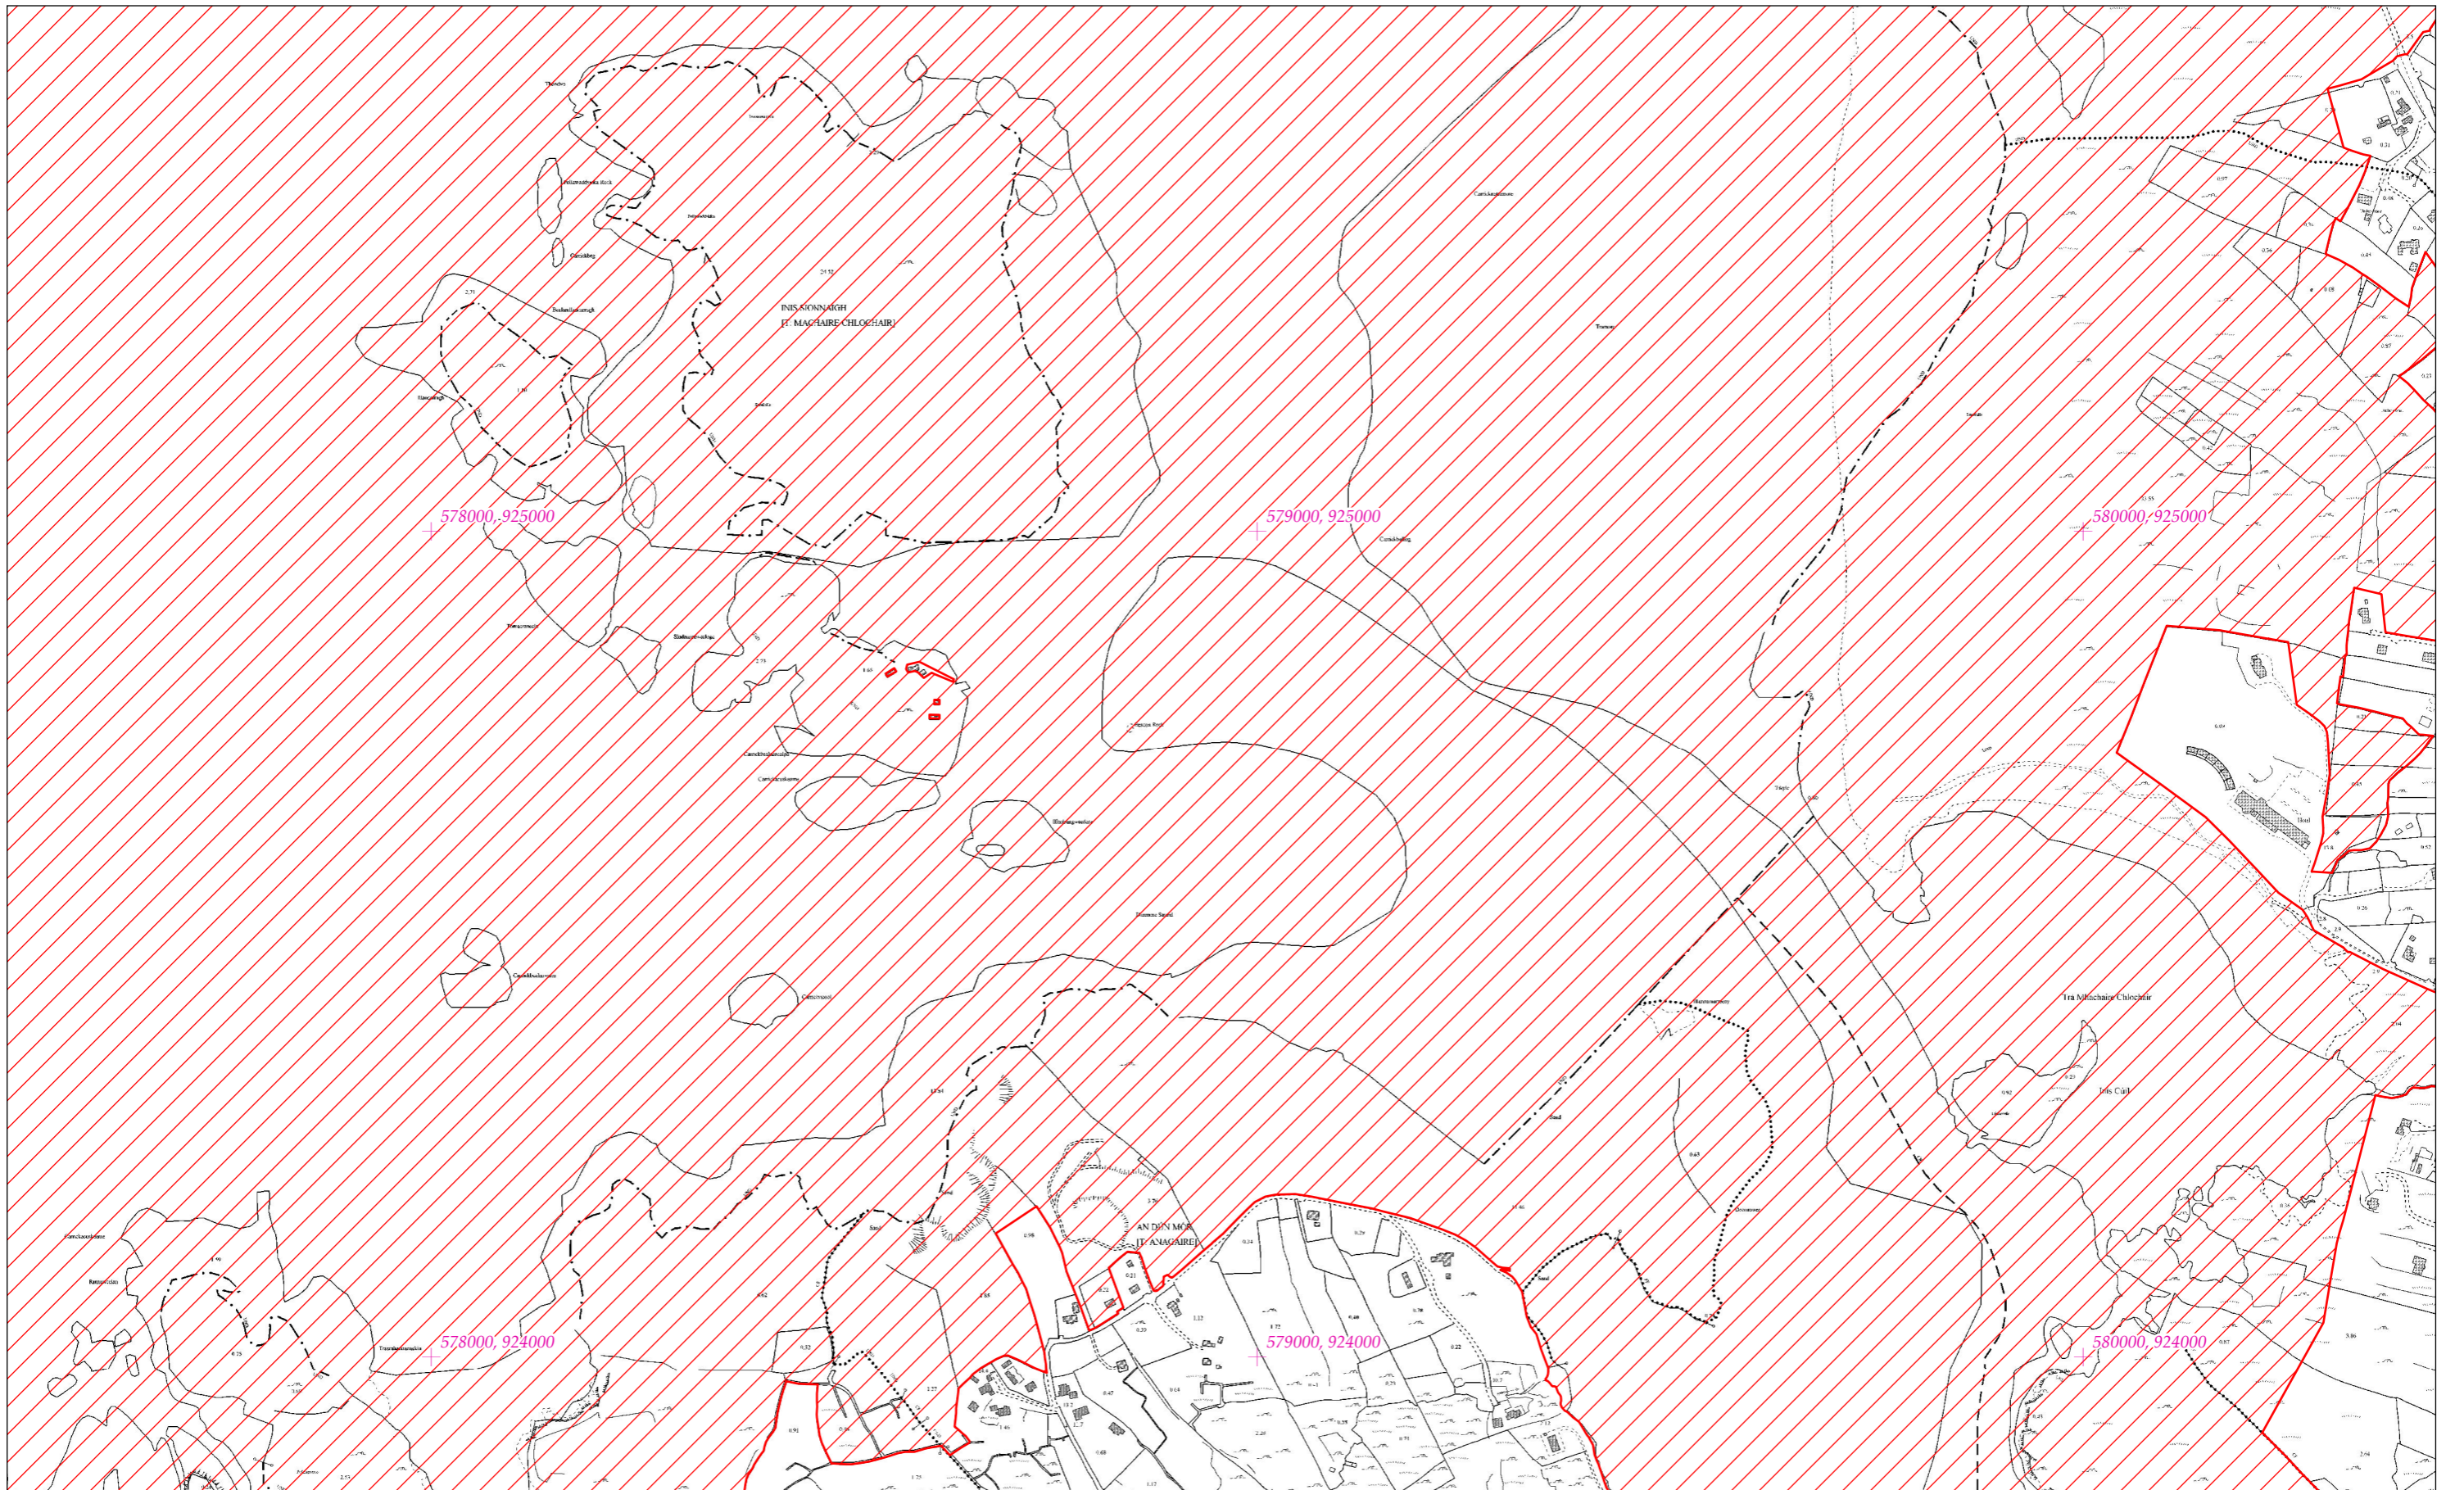

Rialachán 4(1)(b) / Regulation 4(1)(b)

Leathanach 23 de 52 (Co. Dhún na nGall)
Page 23 of 52 (Co. Donegal)

LIMISTÉAR FAOI CHAOMHNÚ SPEISIALTA
SPECIAL AREA OF CONSERVATION

Suirbhéireacht Ordanáis Éireann Ceadúnas Uimhir OSI-NMA-014 © OSI / Rialtas na hÉireann
Ordnance Survey Ireland Licence No. OSI-NMA-014 © Ordnance Survey Ireland / Government of Ireland
Córas Comhordanáidí: Trasteilgean Mercator na hÉireann / Co-ordinate System: Irish Transverse Mercator

LCS Chuan agus Oileáin Ghaoth Dobhair
Gweedore Bay and Islands SAC
1:5000 O.S. TILE 0154d 23 of 52

SITE CODE
001141

Leagan / Version: 3.03
Arna chló an / Printed on: 03/04/2023