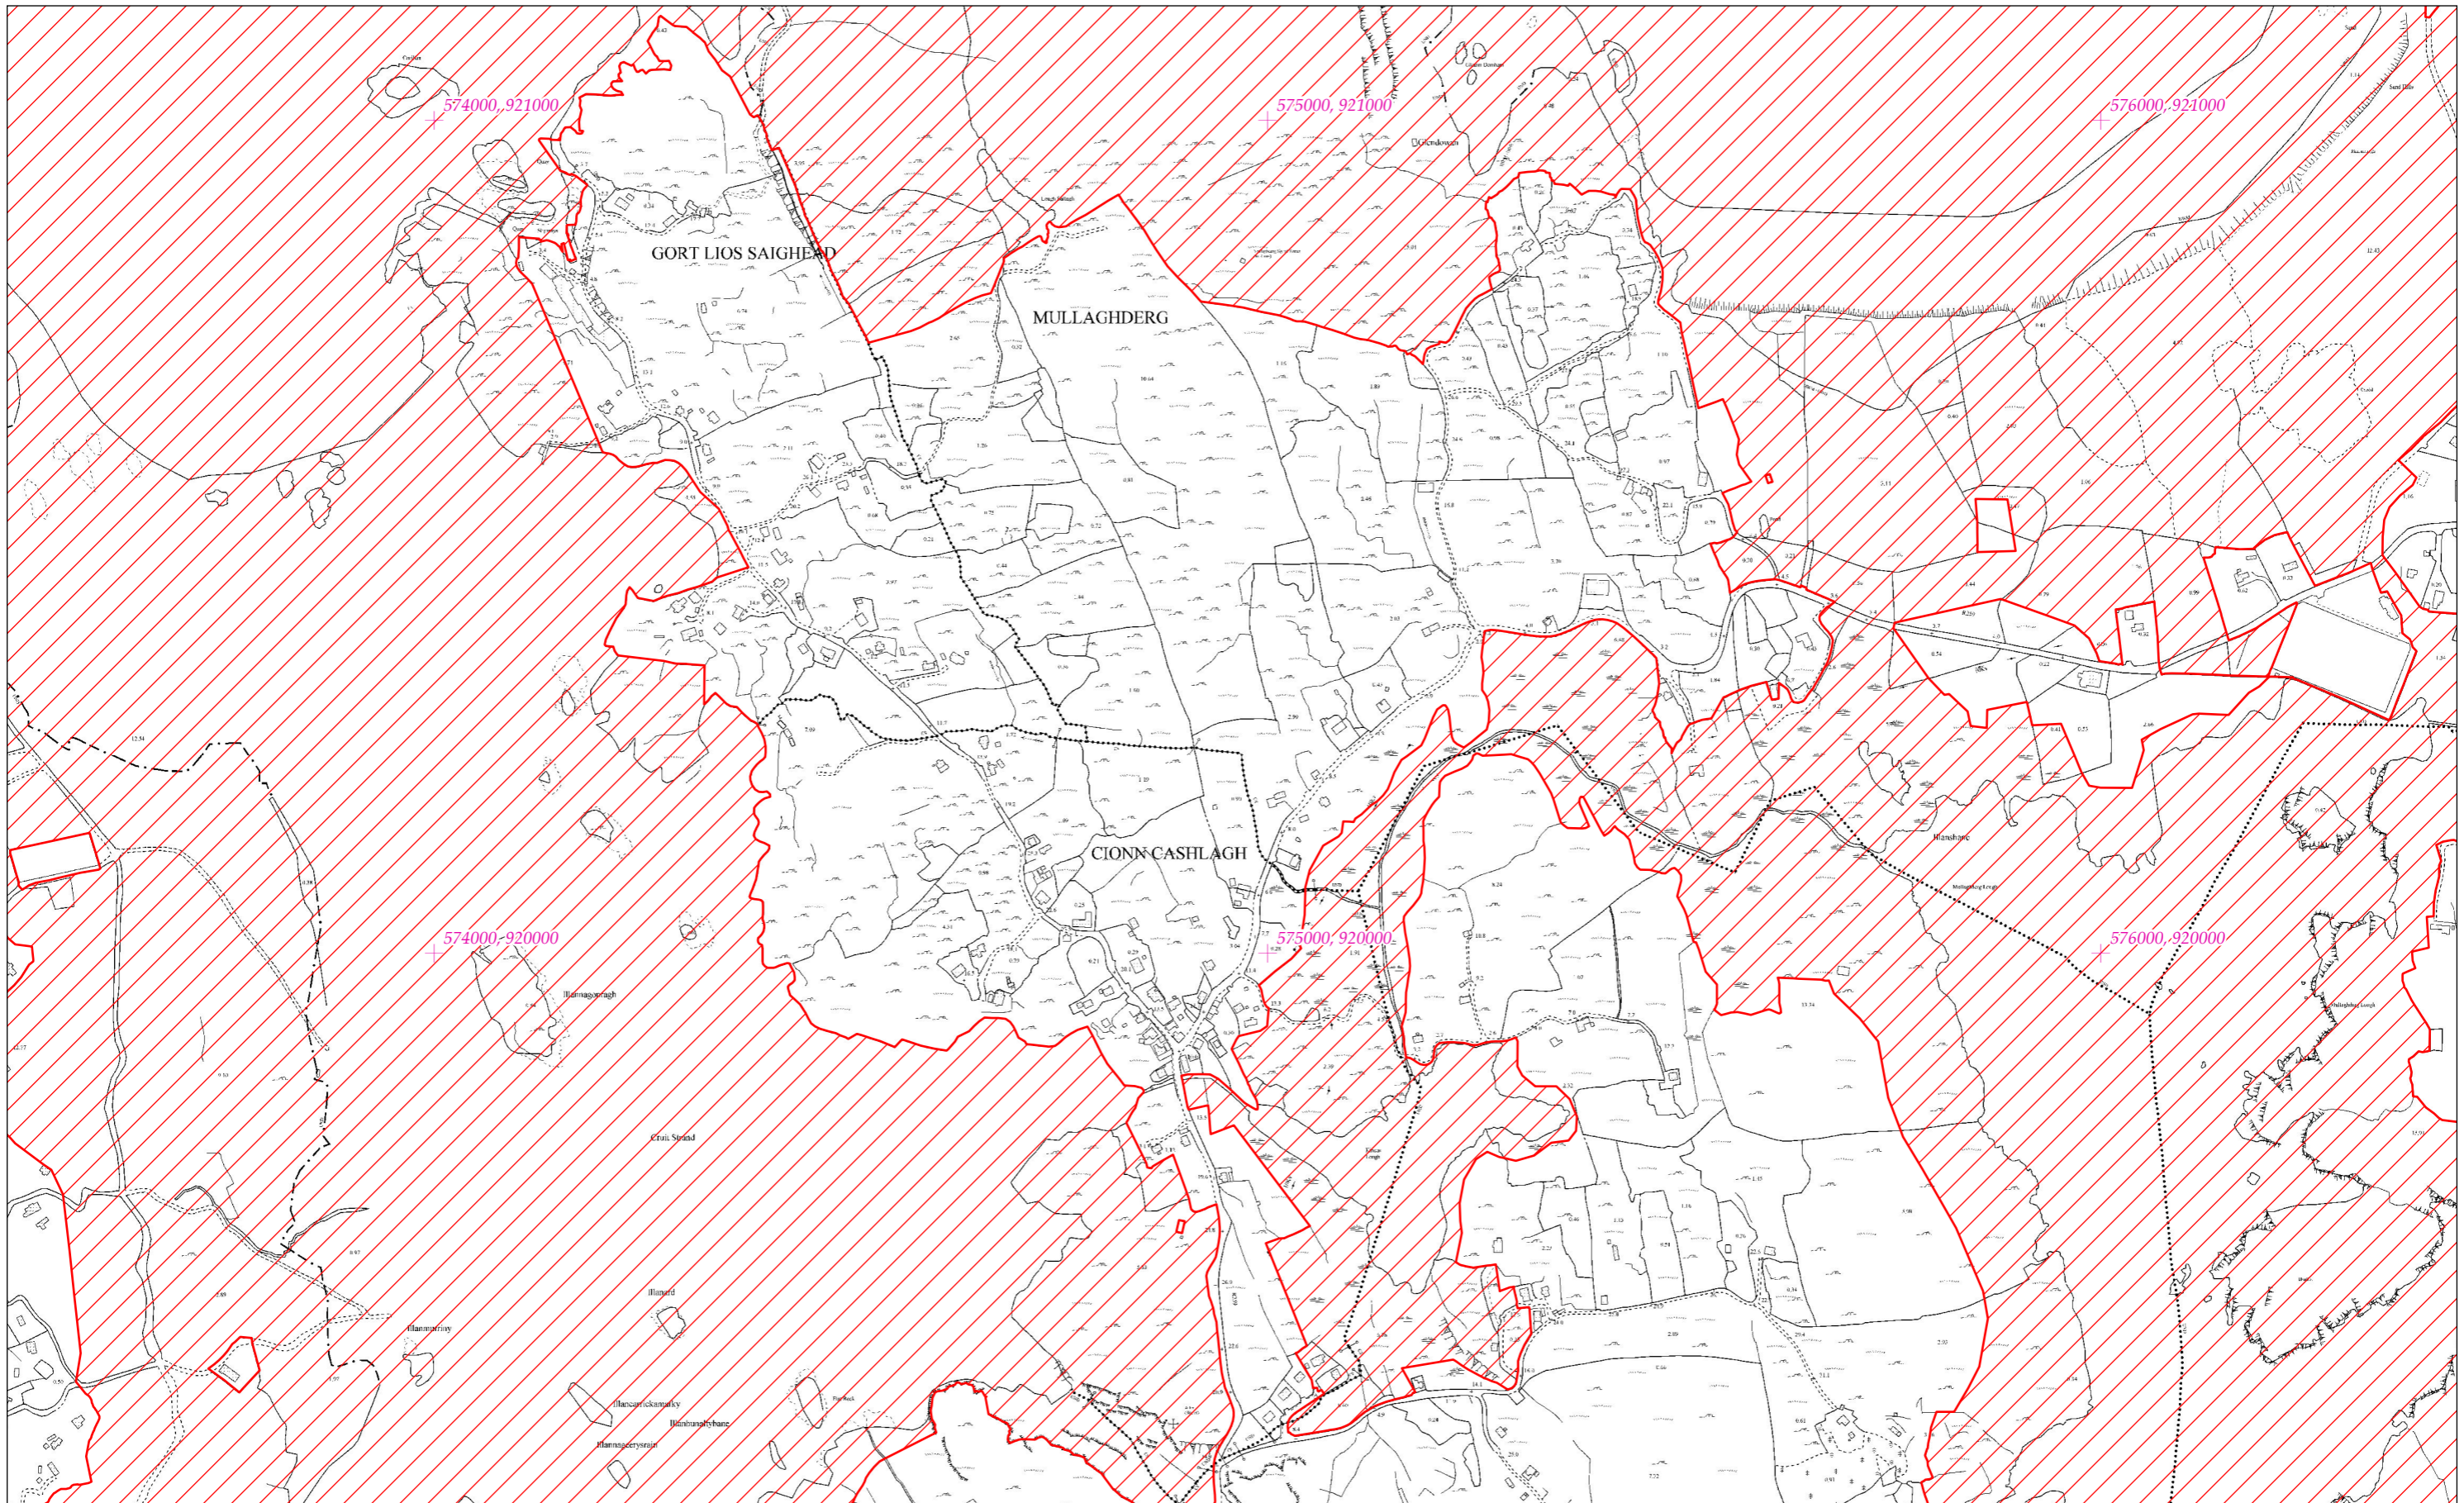

LCS Chuan agus Oileáin Ghaoth Dobhair  
Gweedore Bay and Islands SAC  
1:5000 O.S. TILE 0199a 41 of 52

SITE CODE  
001141

Leagan / Version: 3.03  
Arna chló an / Printed on: 03/04/2023

Rialachán 4(1)(b) / Regulation 4(1)(b)