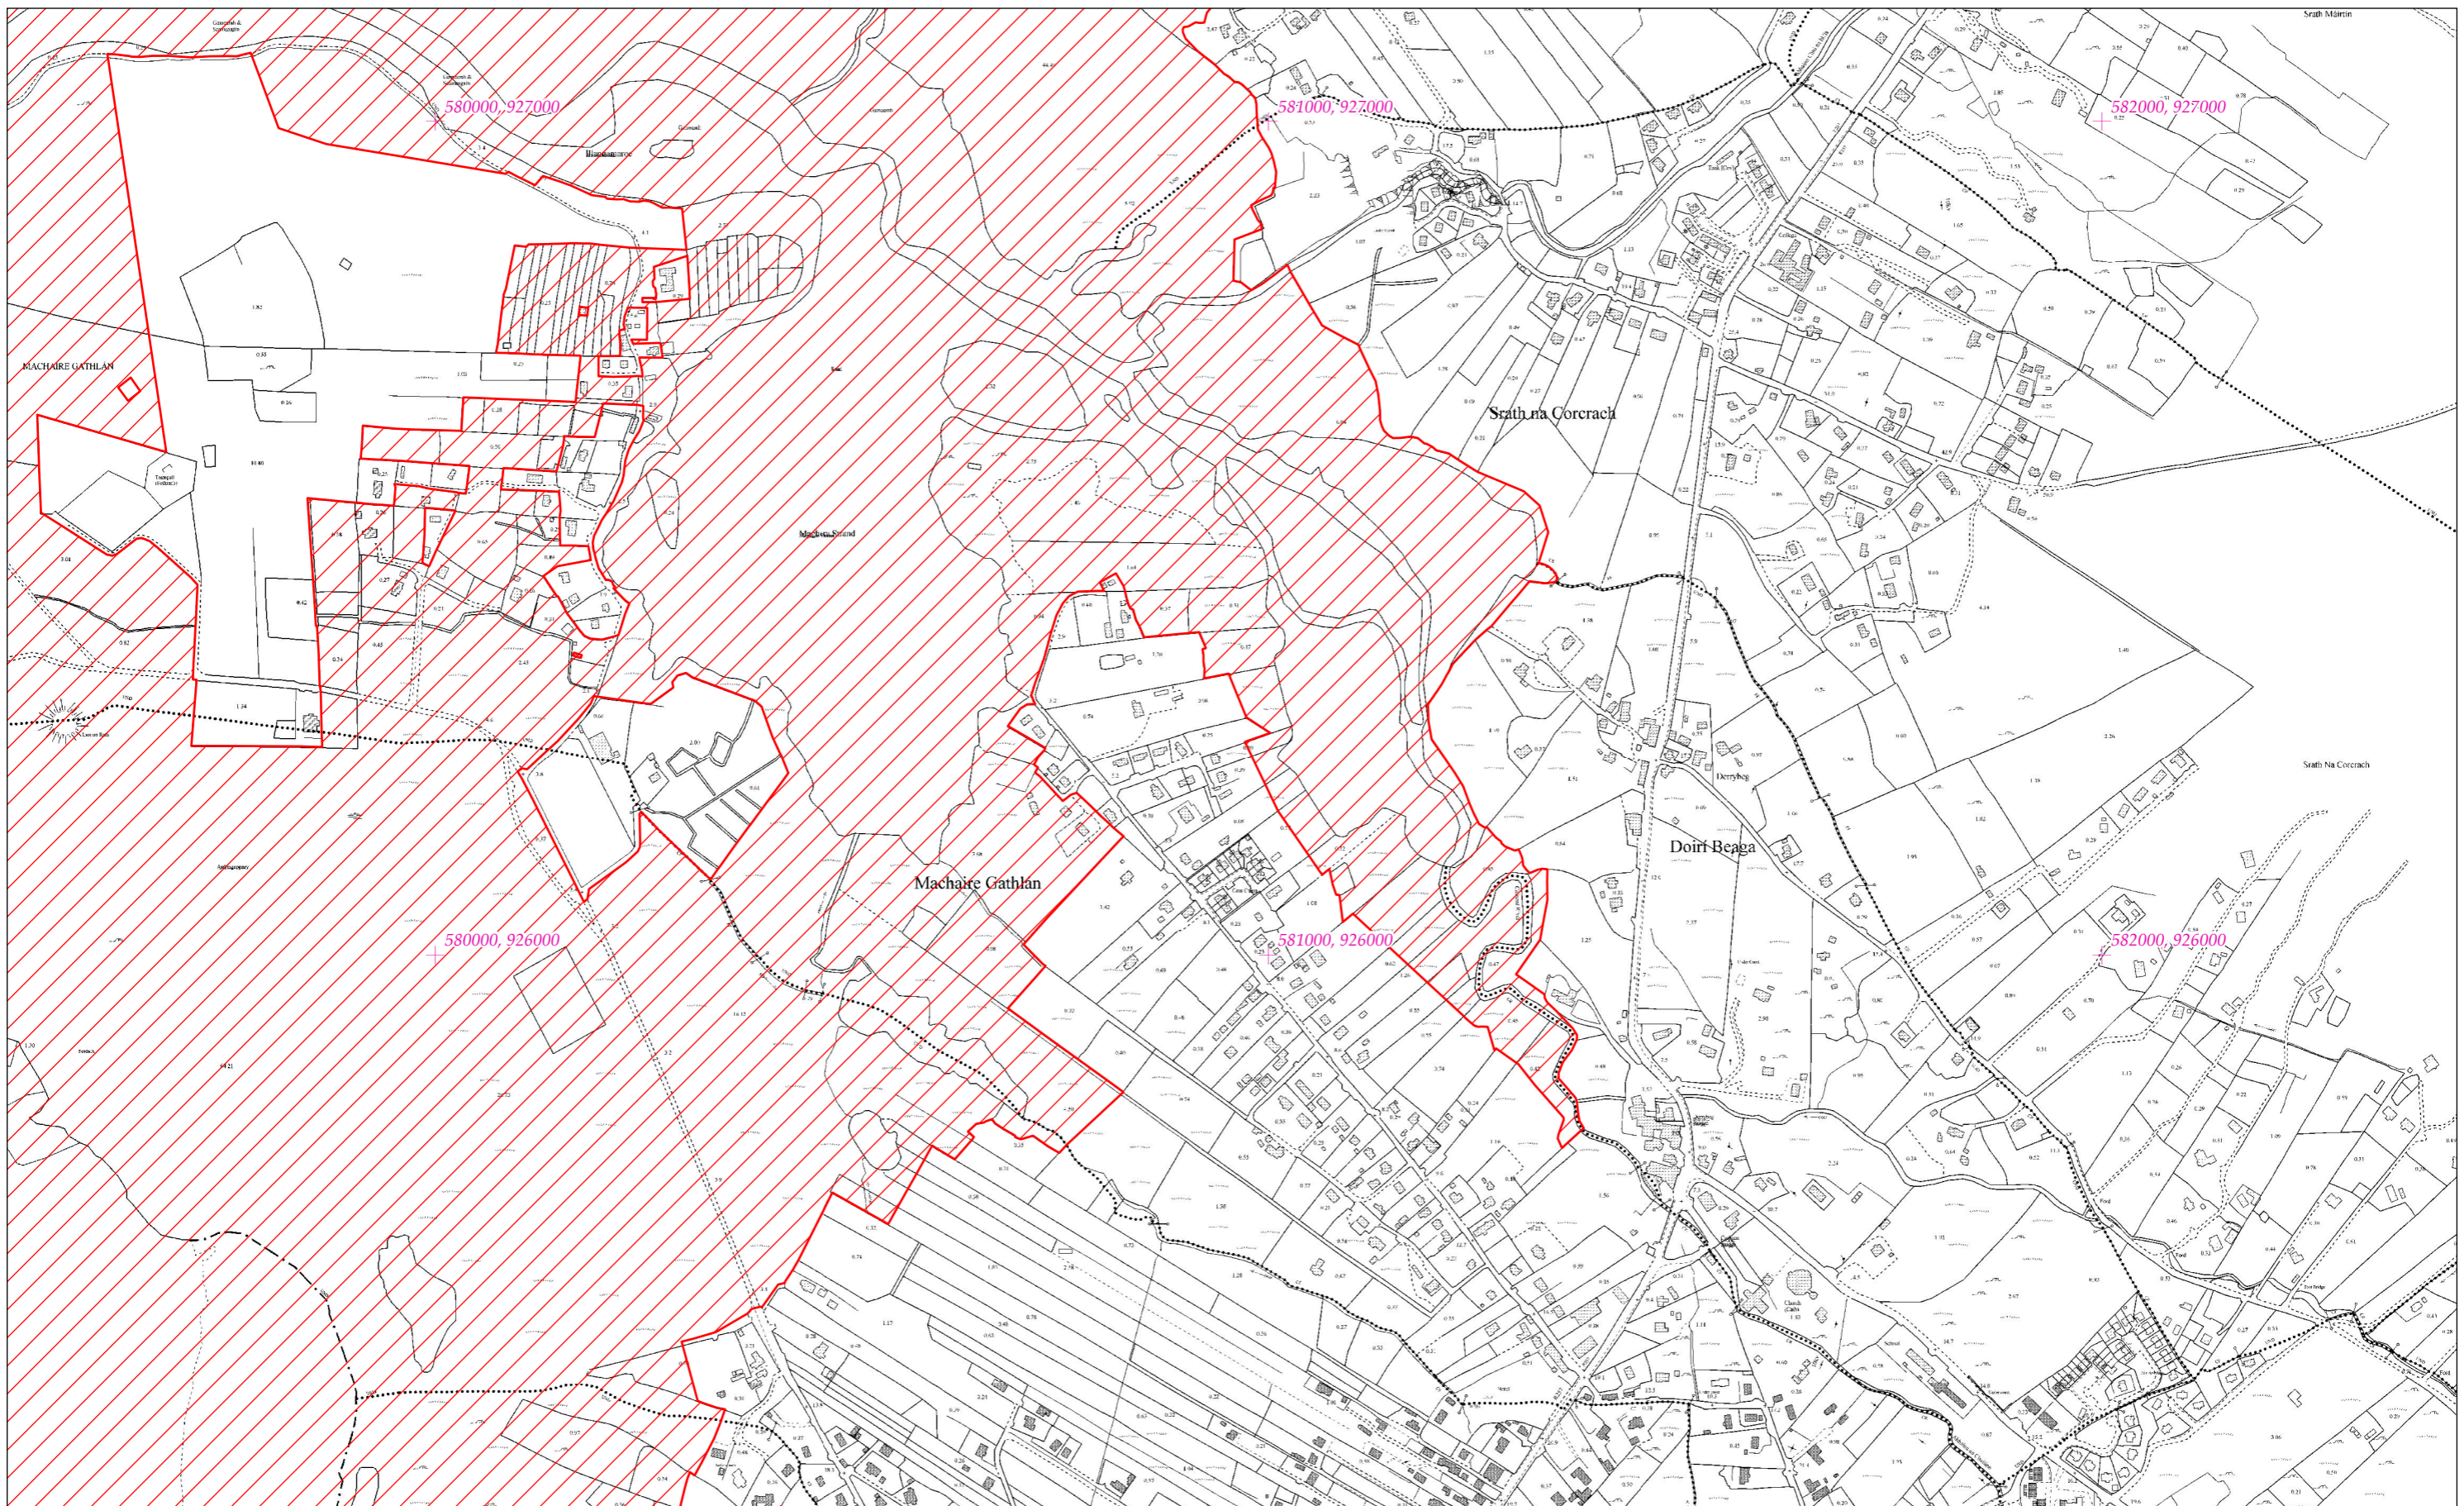

Rialachán 4(1)(b) / Regulation 4(1)(b)

Leathanach 24 de 52 (Co. Dhún na nGall)
Page 24 of 52 (Co. Donegal)

LIMISTÉAR FAOI CHAOMHNÚ SPEISIALTA
SPECIAL AREA OF CONSERVATION

Suirbhéireacht Ordanáis Éireann Ceadúnas Uimhir OSI-NMA-014 © OSI / Rialtas na hÉireann
Ordnance Survey Ireland Licence No. OSI-NMA-014 © Ordnance Survey Ireland / Government of Ireland
Córas Comhordanáidí: Trasteilgean Mercator na hÉireann / Co-ordinate System: Irish Transverse Mercator

LCS Chuan agus Oileáin Ghaoth Dobhair
Gweedore Bay and Islands SAC
1:5000 O.S. TILE 0155a 24 of 52

SITE CODE
001141

Leagan / Version: 3.03

Arna chló an / Printed on: 03/04/2023