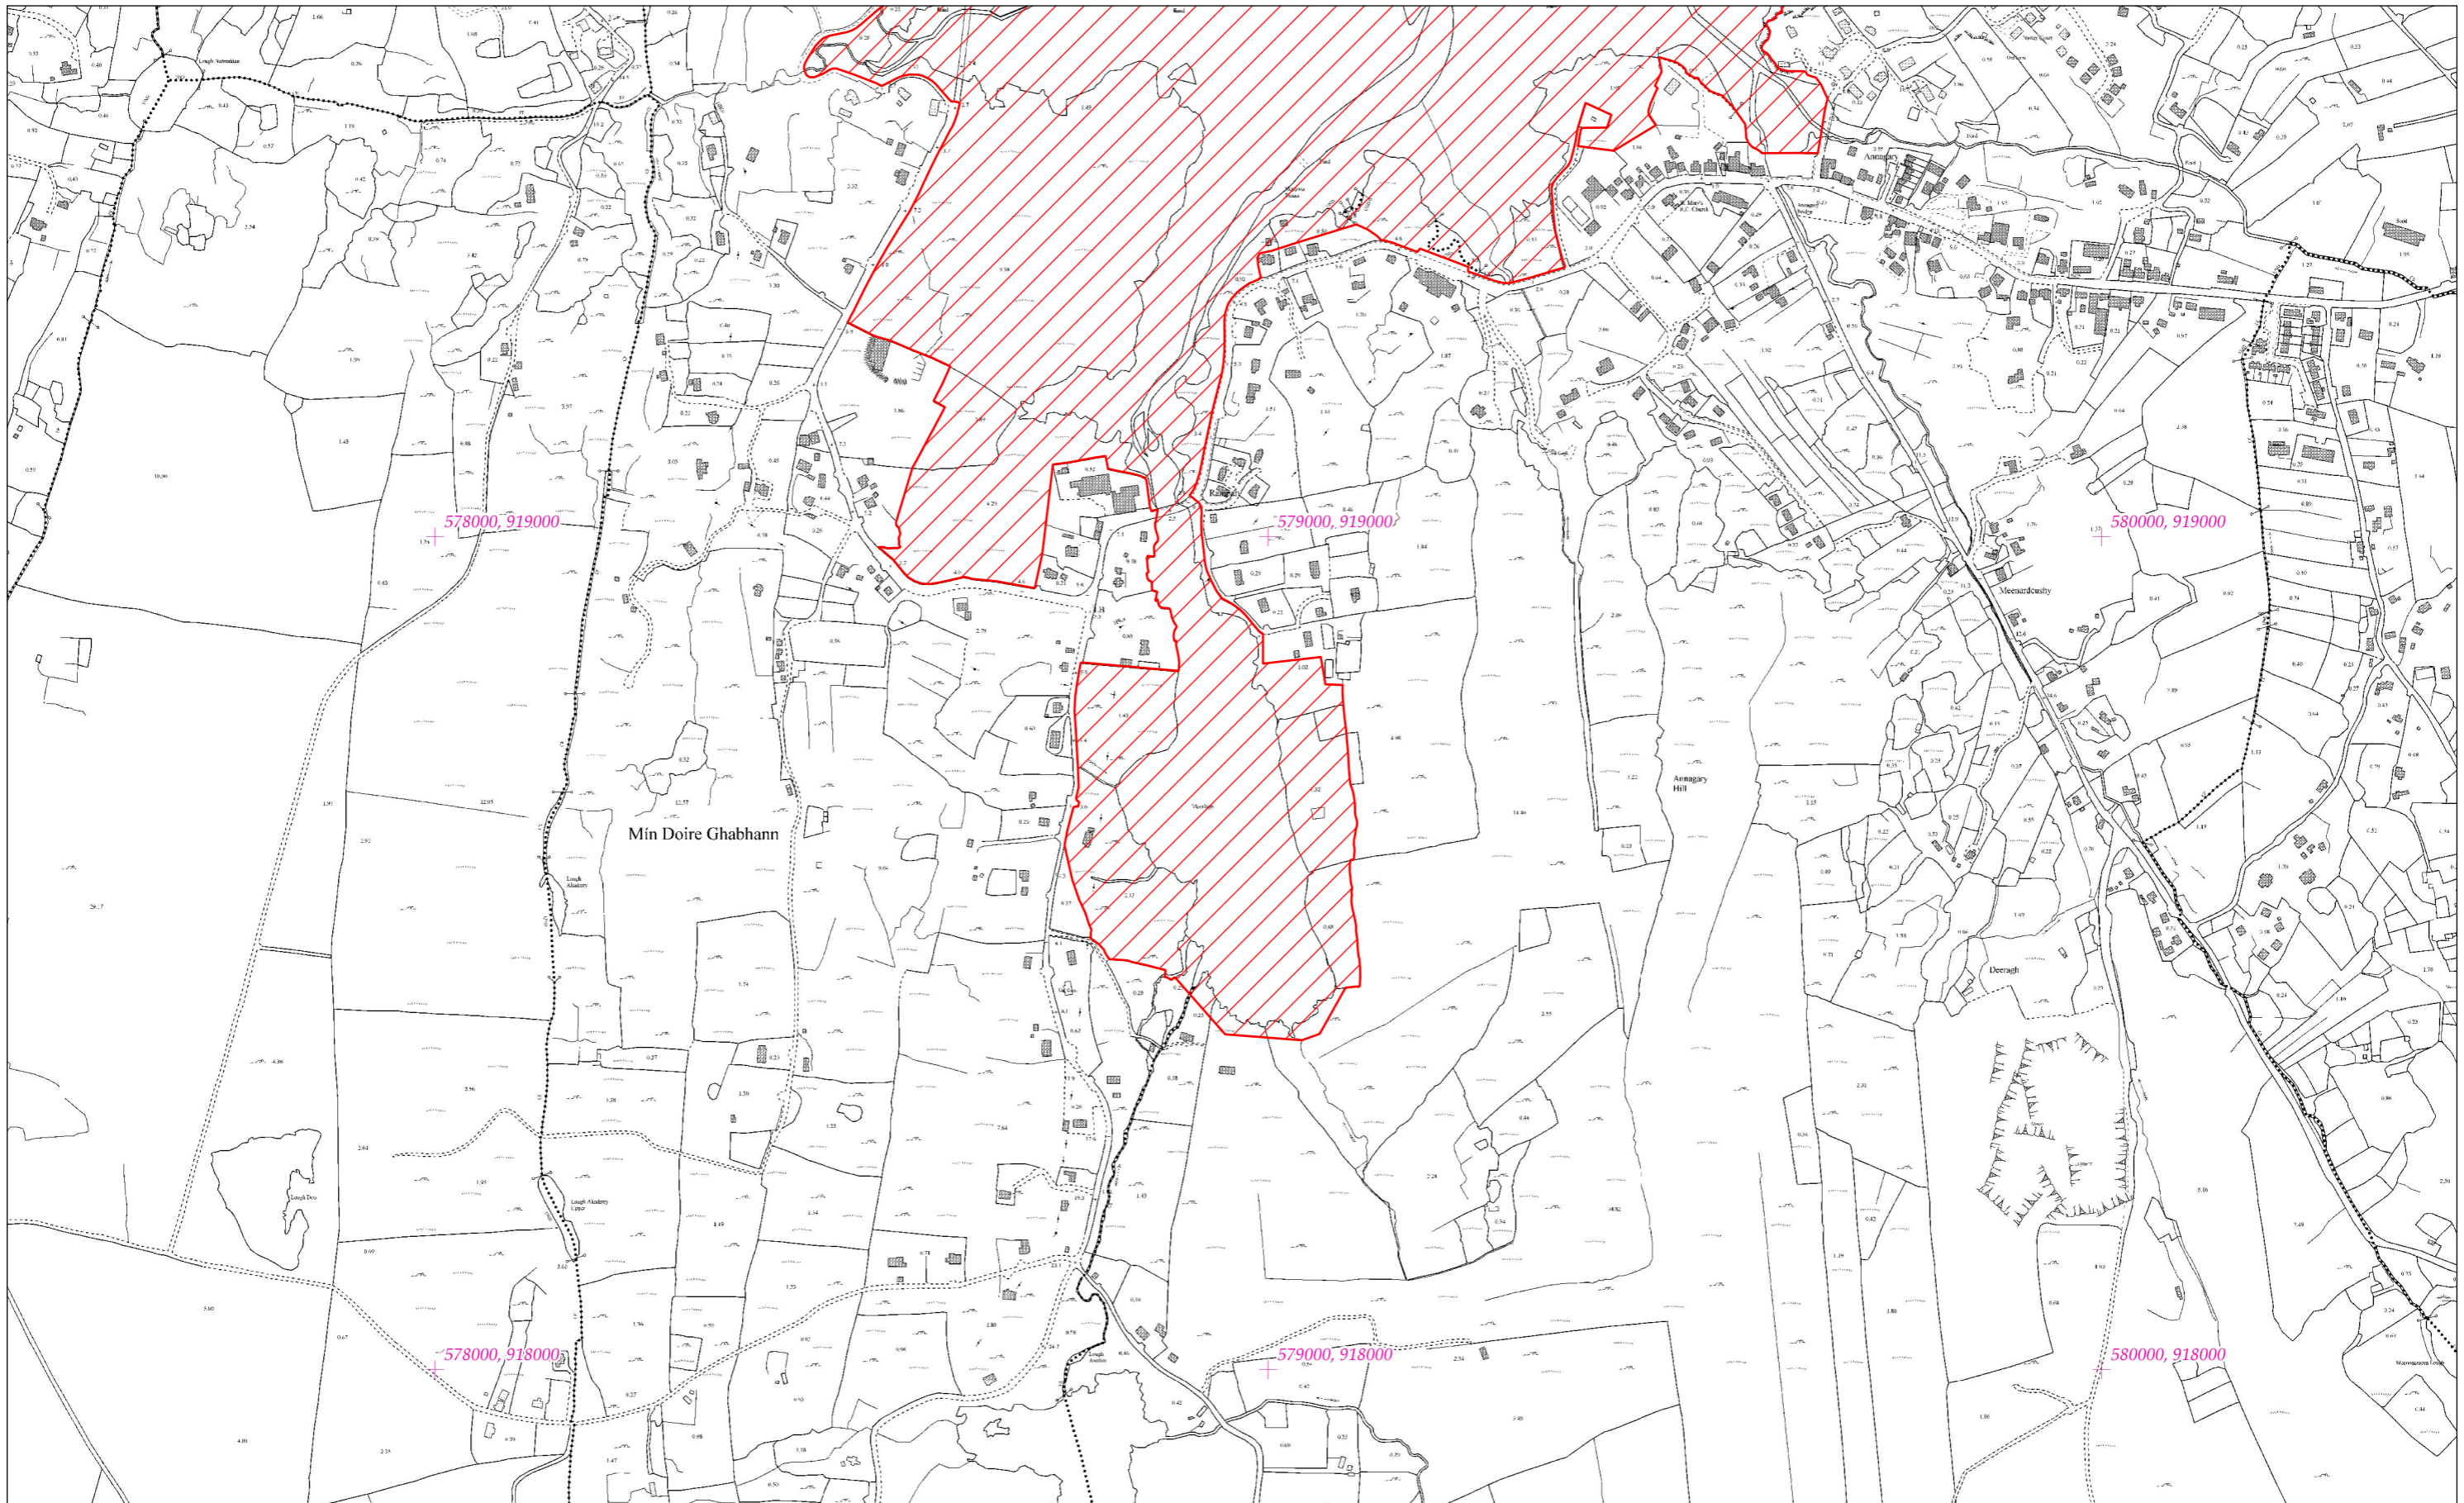

LCS Chuan agus Oileáin Ghaoth Dobhair  
Gweedore Bay and Islands SAC  
1:5000 O.S. TILE 0200c 47 of 52

SITE CODE  
001141

Leagan / Version: 3.03

Arna chló an / Printed on: 03/04/2023

Rialachán 4(1)(b) / Regulation 4(1)(b)