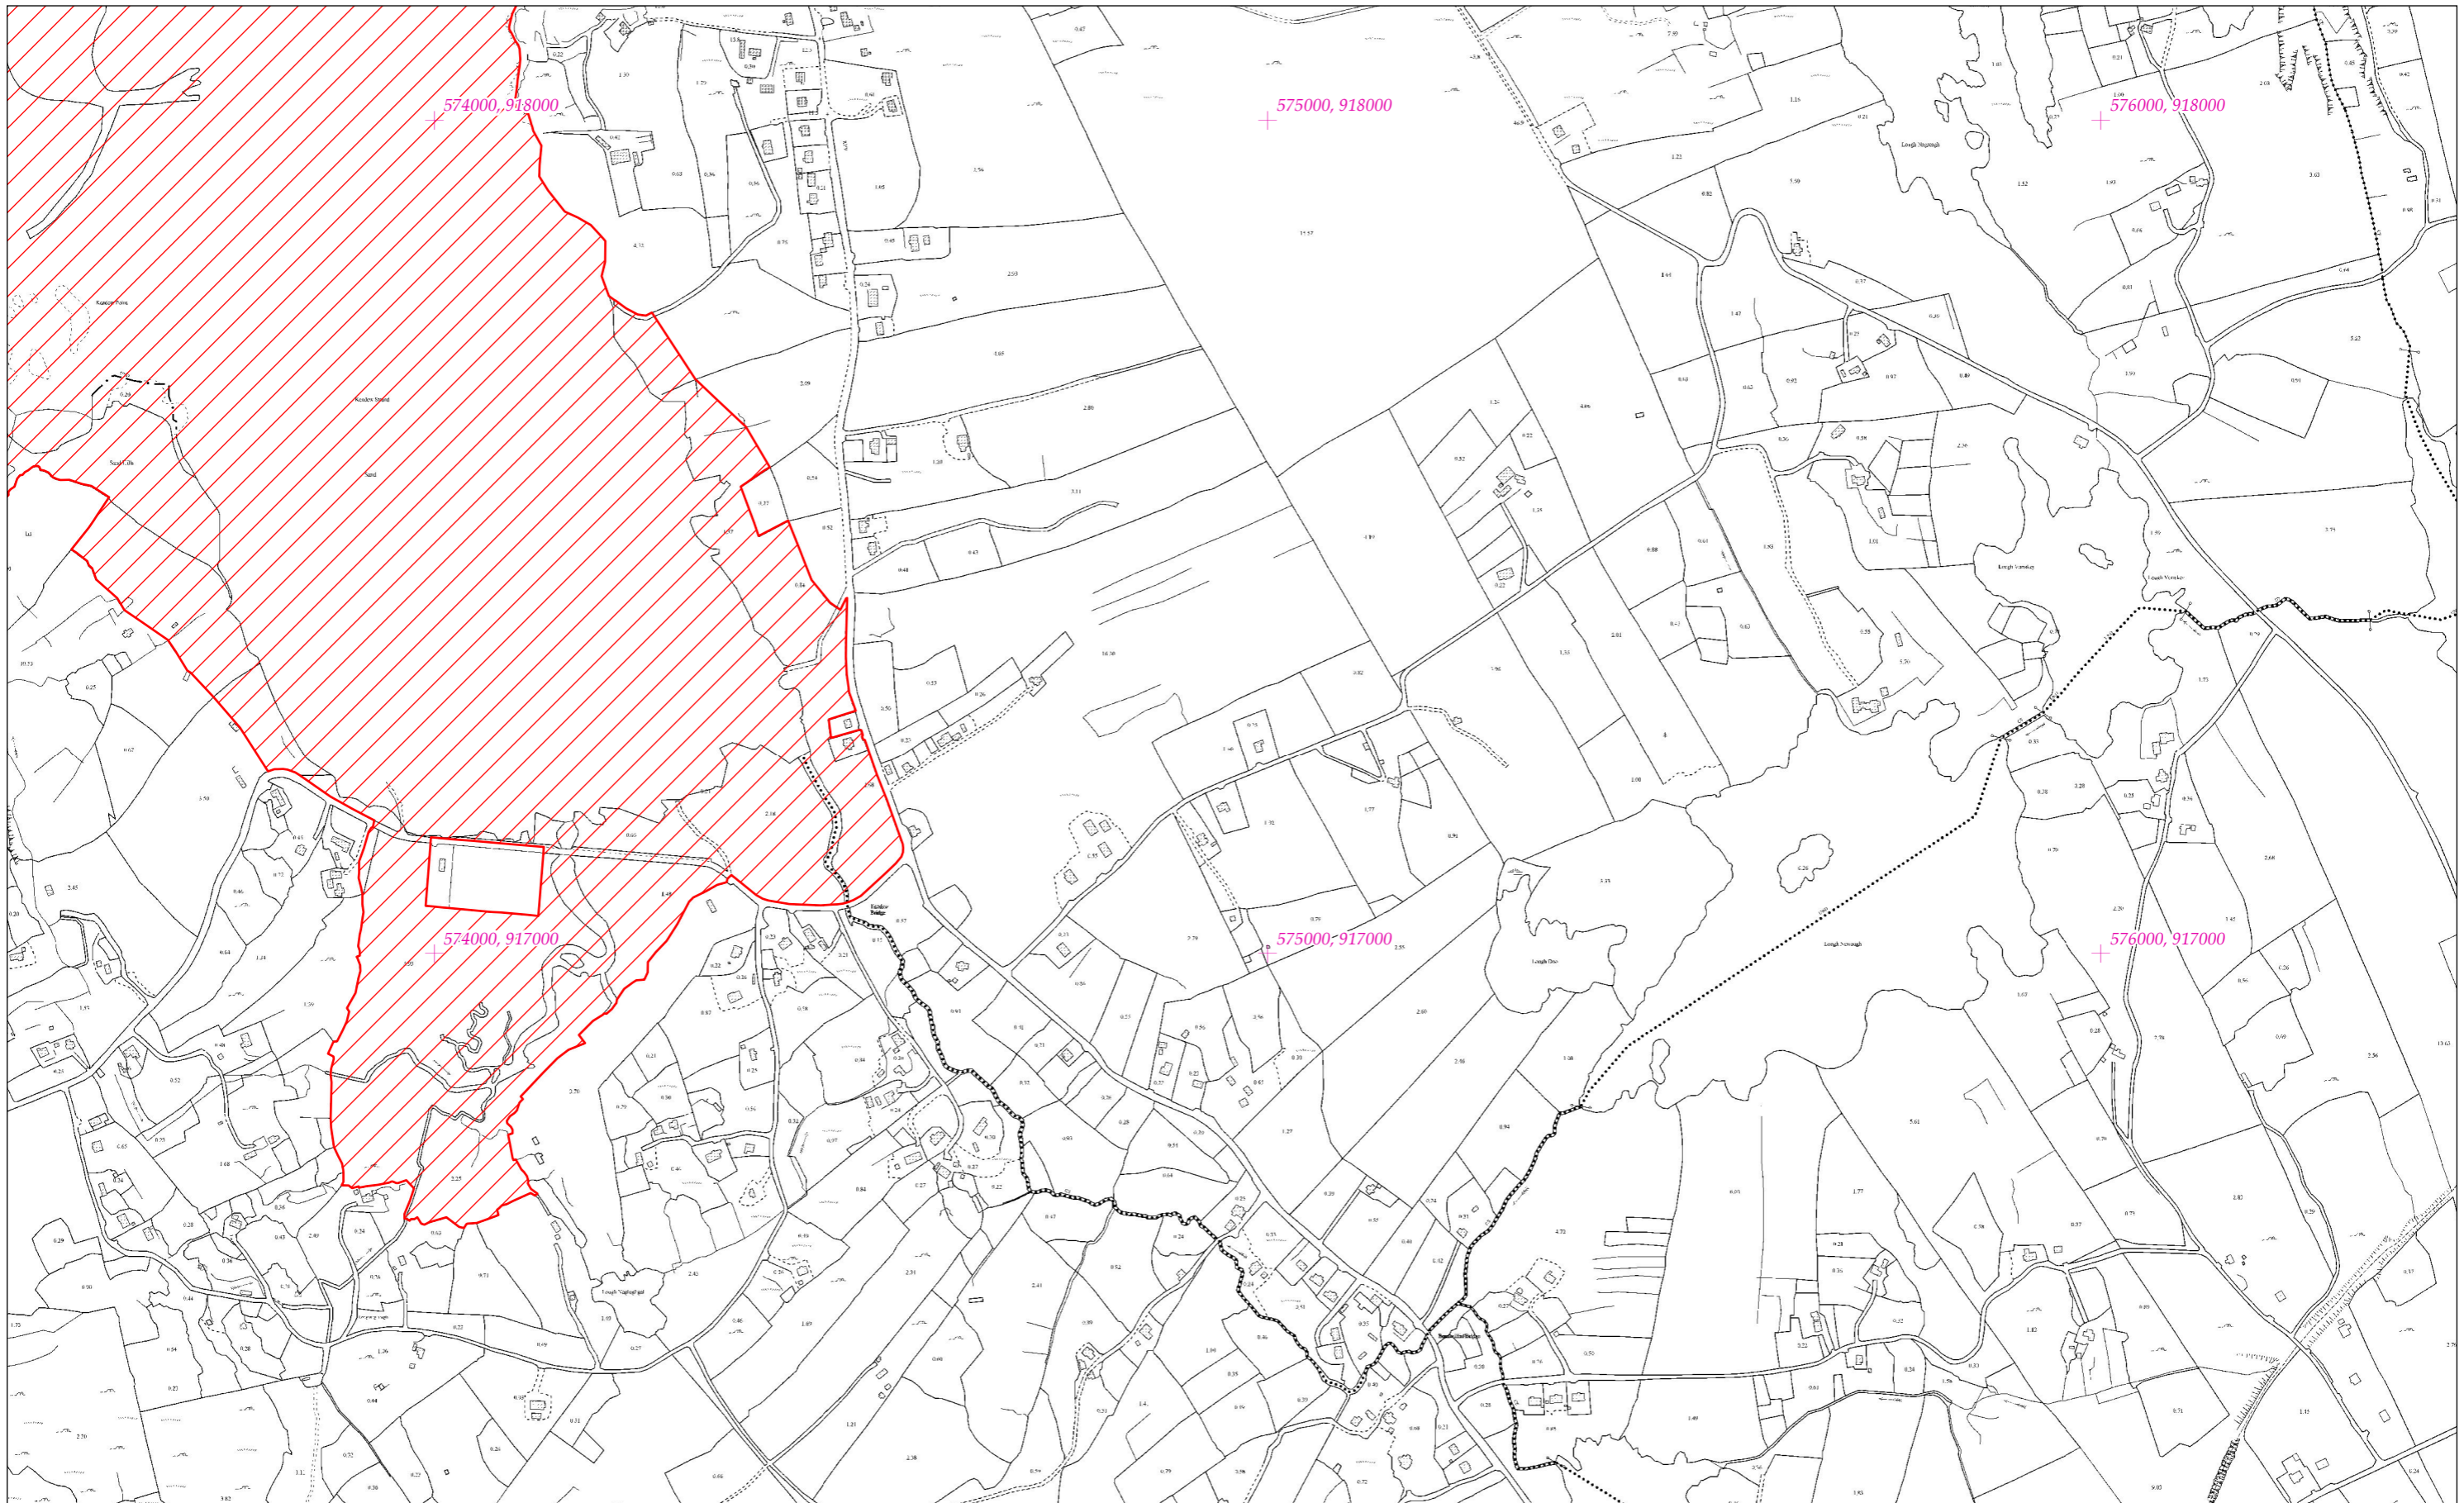

Rialachán 4(1)(b) / Regulation 4(1)(b)

Leathanach 52 de 52 (Co. Dhún na nGall)
Page 52 of 52 (Co. Donegal)

LIMISTÉAR FAOI CHAOMHNÚ SPEISIALTA
SPECIAL AREA OF CONSERVATION

Suirbhéireacht Ordanáis Éireann Ceadúnas Uimhir OSI-NMA-014 © OSI / Rialtas na hÉireann
Ordnance Survey Ireland Licence No. OSI-NMA-014 © Ordnance Survey Ireland / Government of Ireland
Córas Comhordanáidí: Trasteilgean Mercator na hÉireann / Co-ordinate System: Irish Transverse Mercator

LCS Chuan agus Oileáin Ghaoth Dobhair
Gweedore Bay and Islands SAC
1:5000 O.S. TILE 0224b 52 of 52

SITE CODE
001141

Leagan / Version: 3.03
Arna chló an / Printed on: 03/04/2023