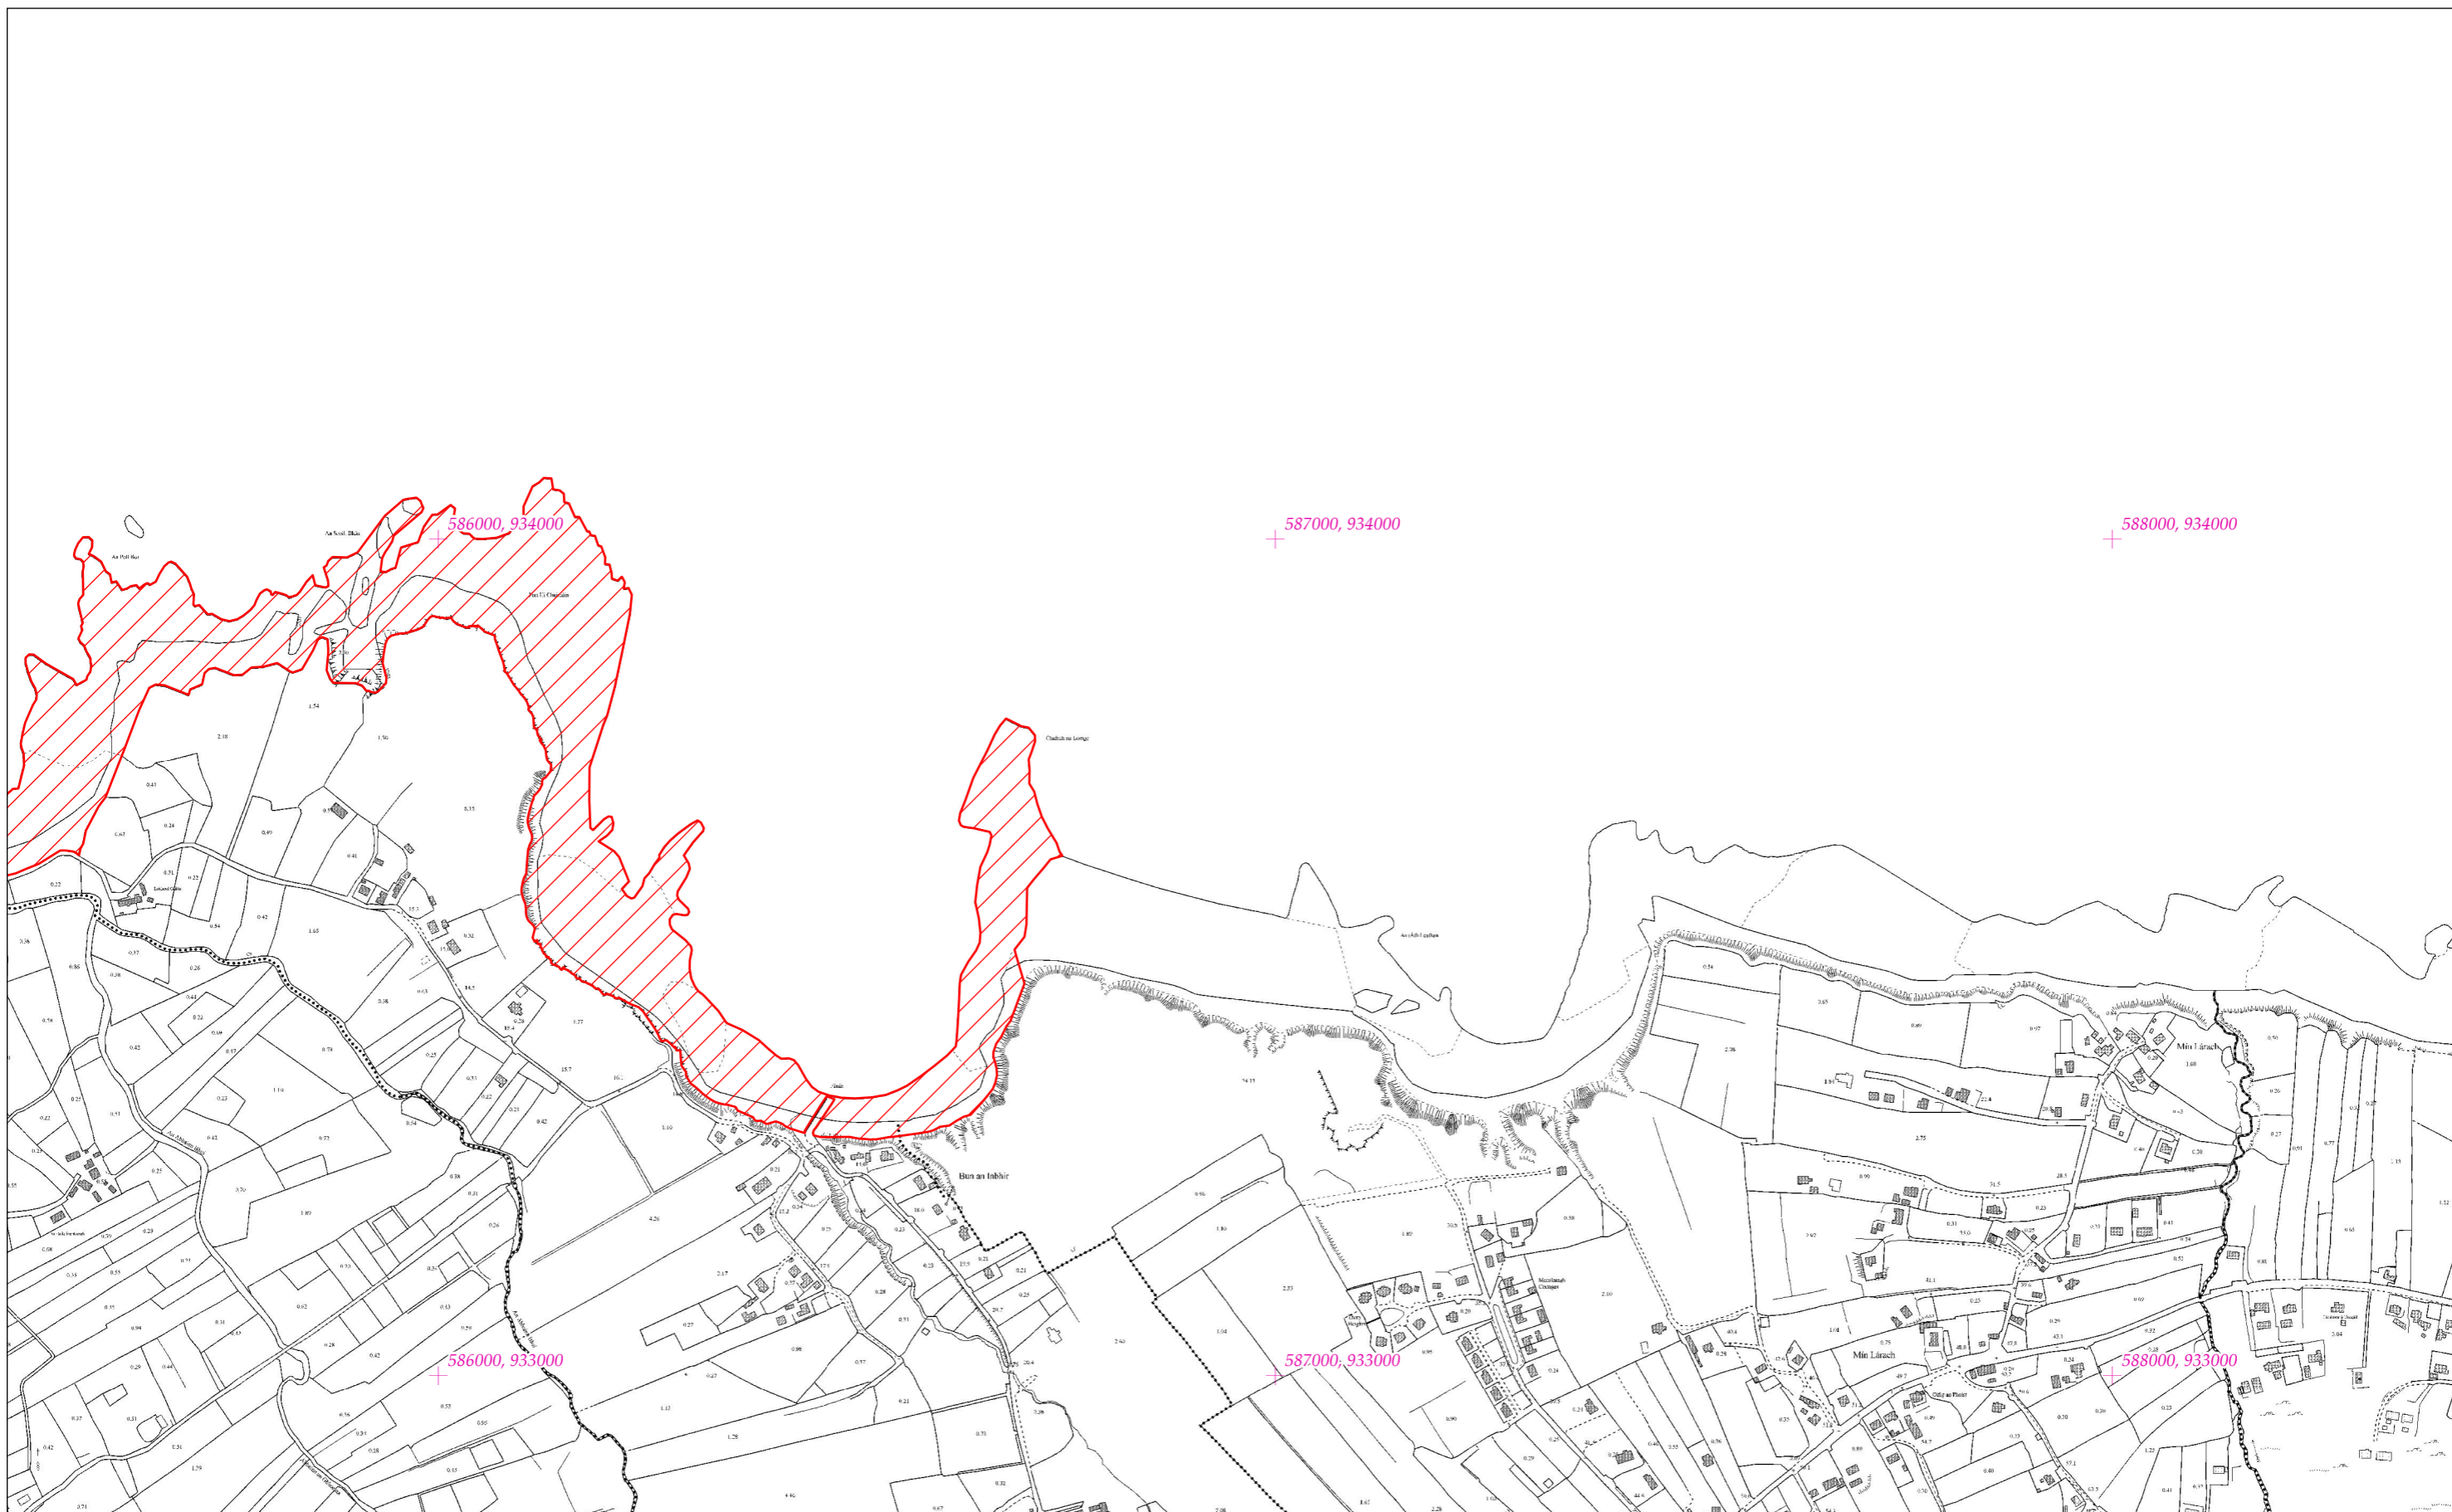

Rialachán 4(1)(b) / Regulation 4(1)(b)

Leathanach 6 de 52 (Co. Dhún na nGall)
Page 6 of 52 (Co. Donegal)

LIMISTÉAR FAOI CHAOMHNÚ SPEISIALTA
SPECIAL AREA OF CONSERVATION

Suirbhéireacht Ordnáis Éireann Ceadúnas Uimhir OSI-NMA-014 © OSI / Rialtas na hÉireann
Ordnance Survey Ireland Licence No. OSI-NMA-014 © Ordnance Survey Ireland / Government of Ireland
Córas Comhordanáidí: Trasteilgean Mercator na hÉireann / Co-ordinate System: Irish Transverse Mercator

LCS Chuan agus Oileáin Ghaoth Dobhair
Gweedore Bay and Islands SAC
1:5000 O.S. TILE 0093d 6 of 52

SITE CODE
001141

Leagan / Version: 3.03
Arna chló an / Printed on: 03/04/2023