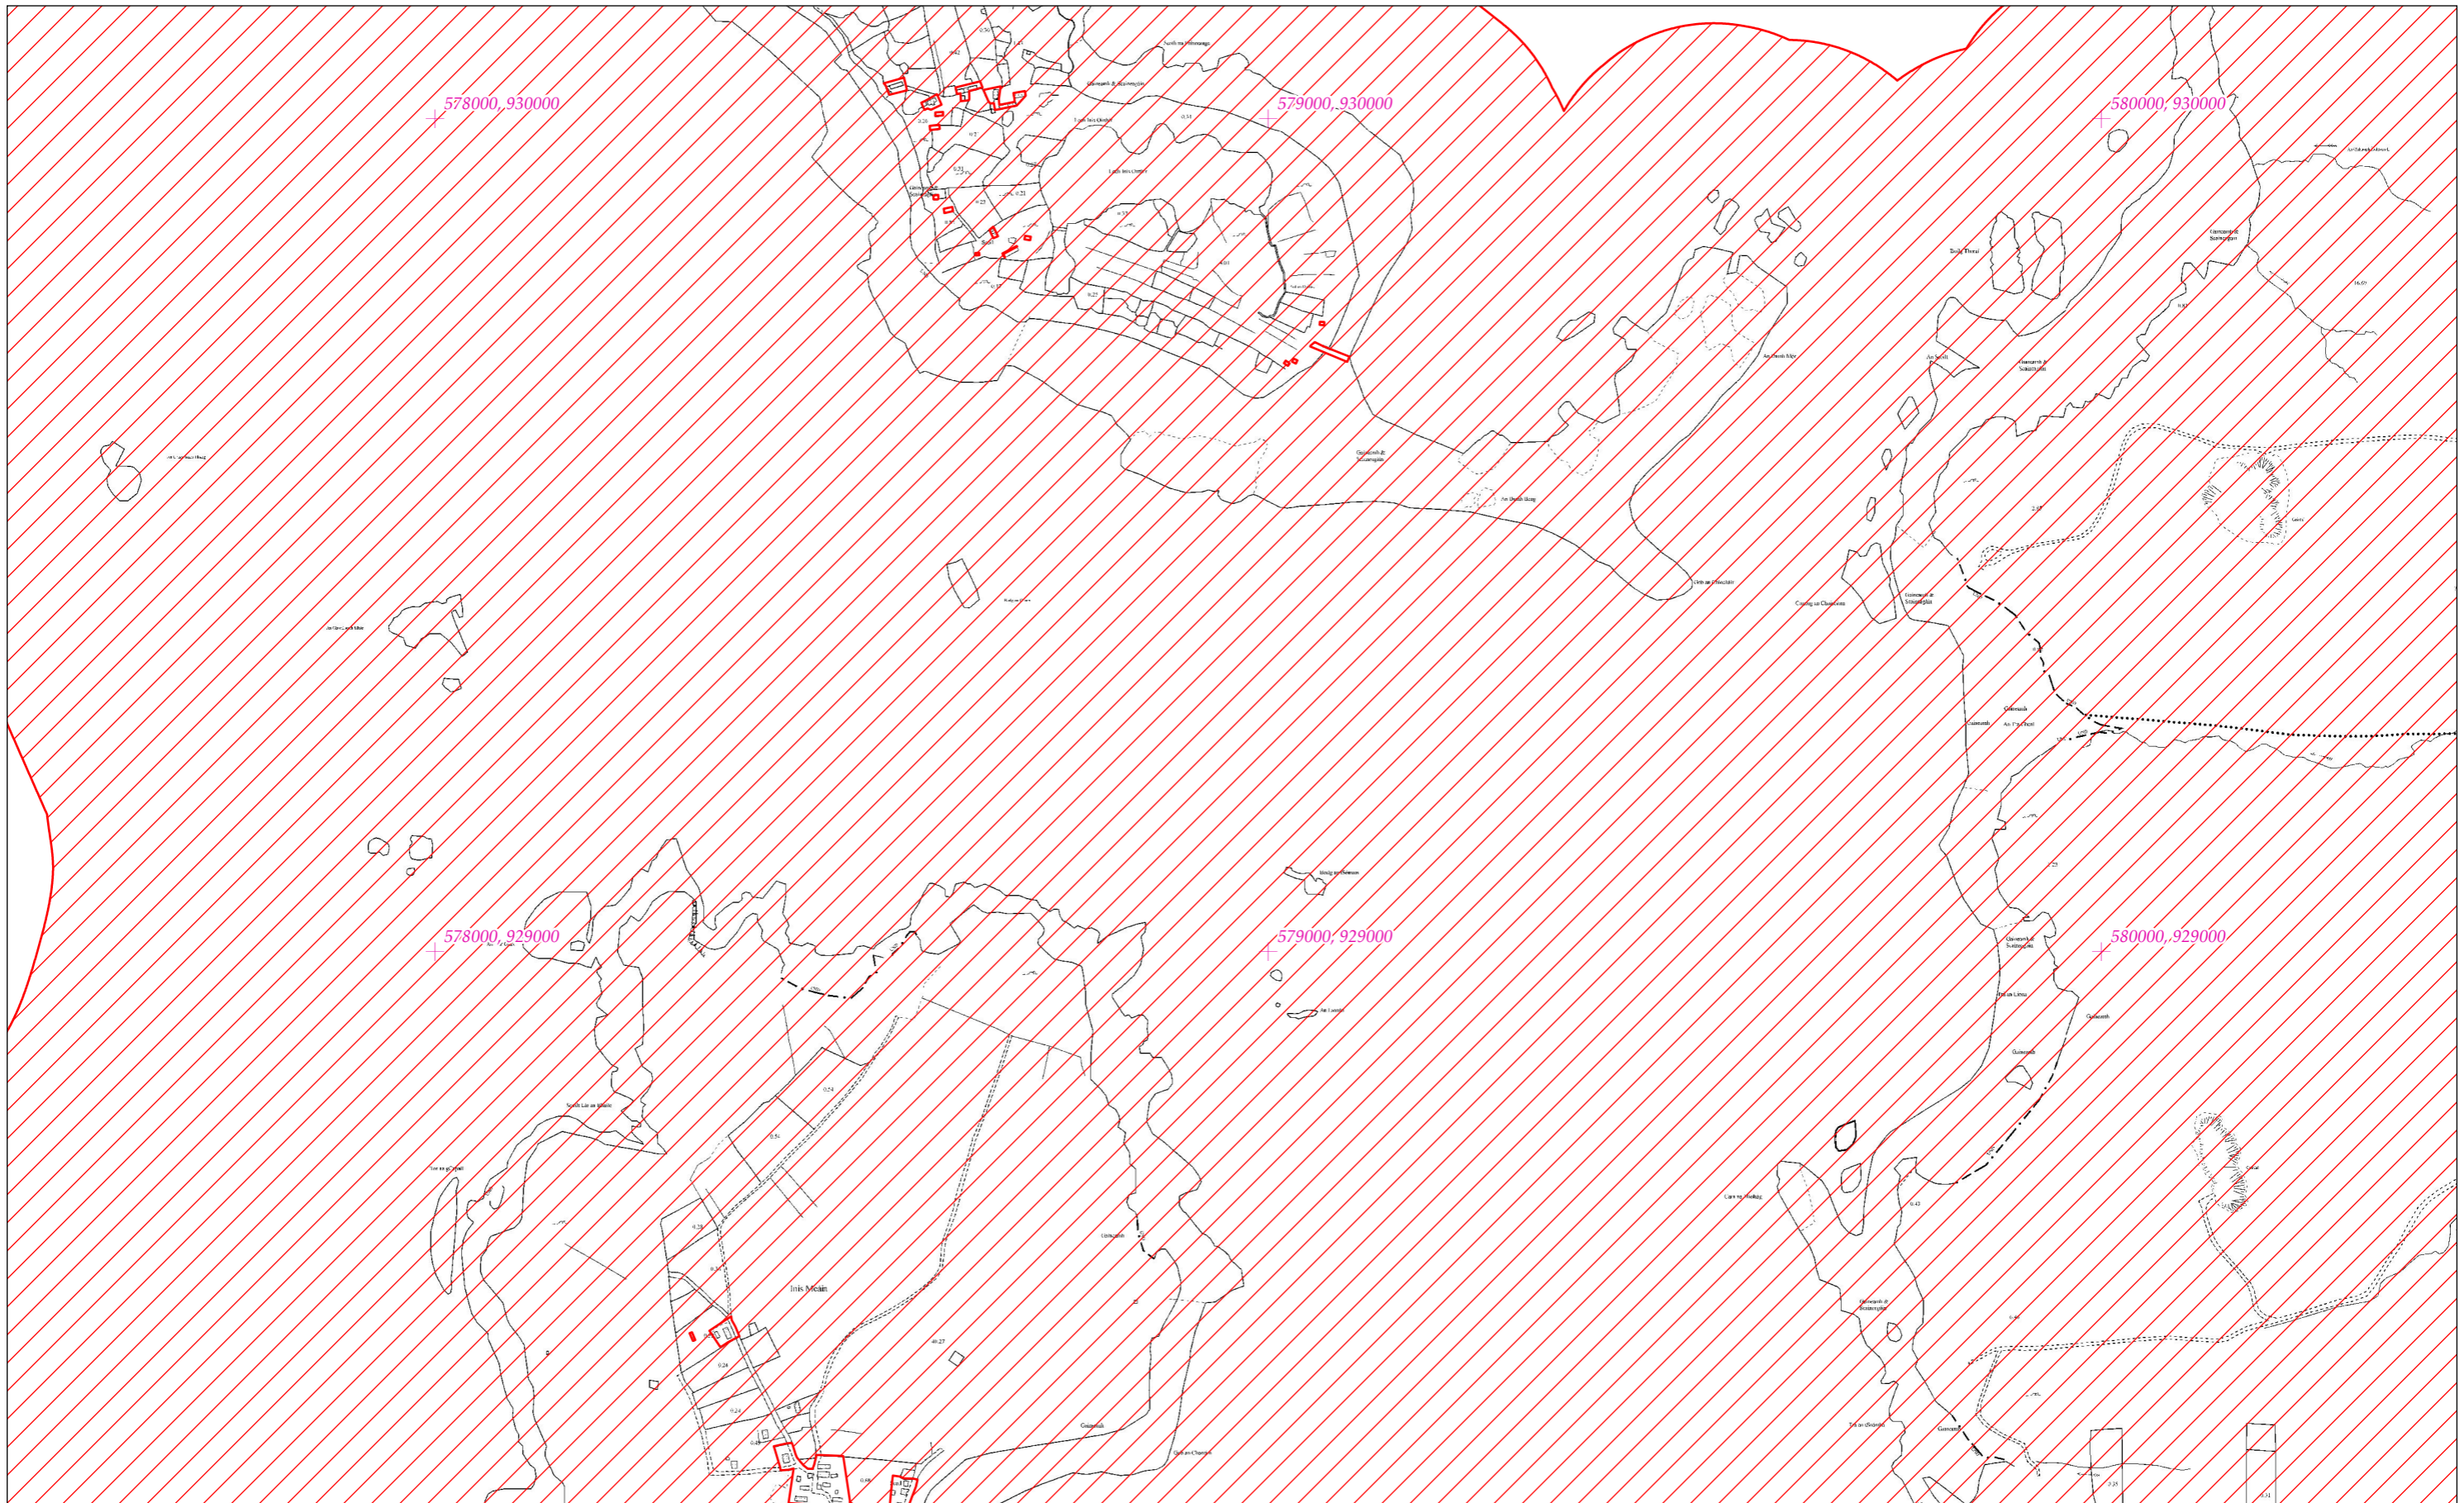

LCS Chuan agus Oileáin Ghaoth Dobhair  
Gweedore Bay and Islands SAC  
1:5000 O.S. TILE 0133a 12 of 52

**SITE CODE  
001141**

Leagan / Version: 3.03  
Arna chló an / Printed on: 03/04/2023

Rialachán 4(1)(b) / Regulation 4(1)(b)