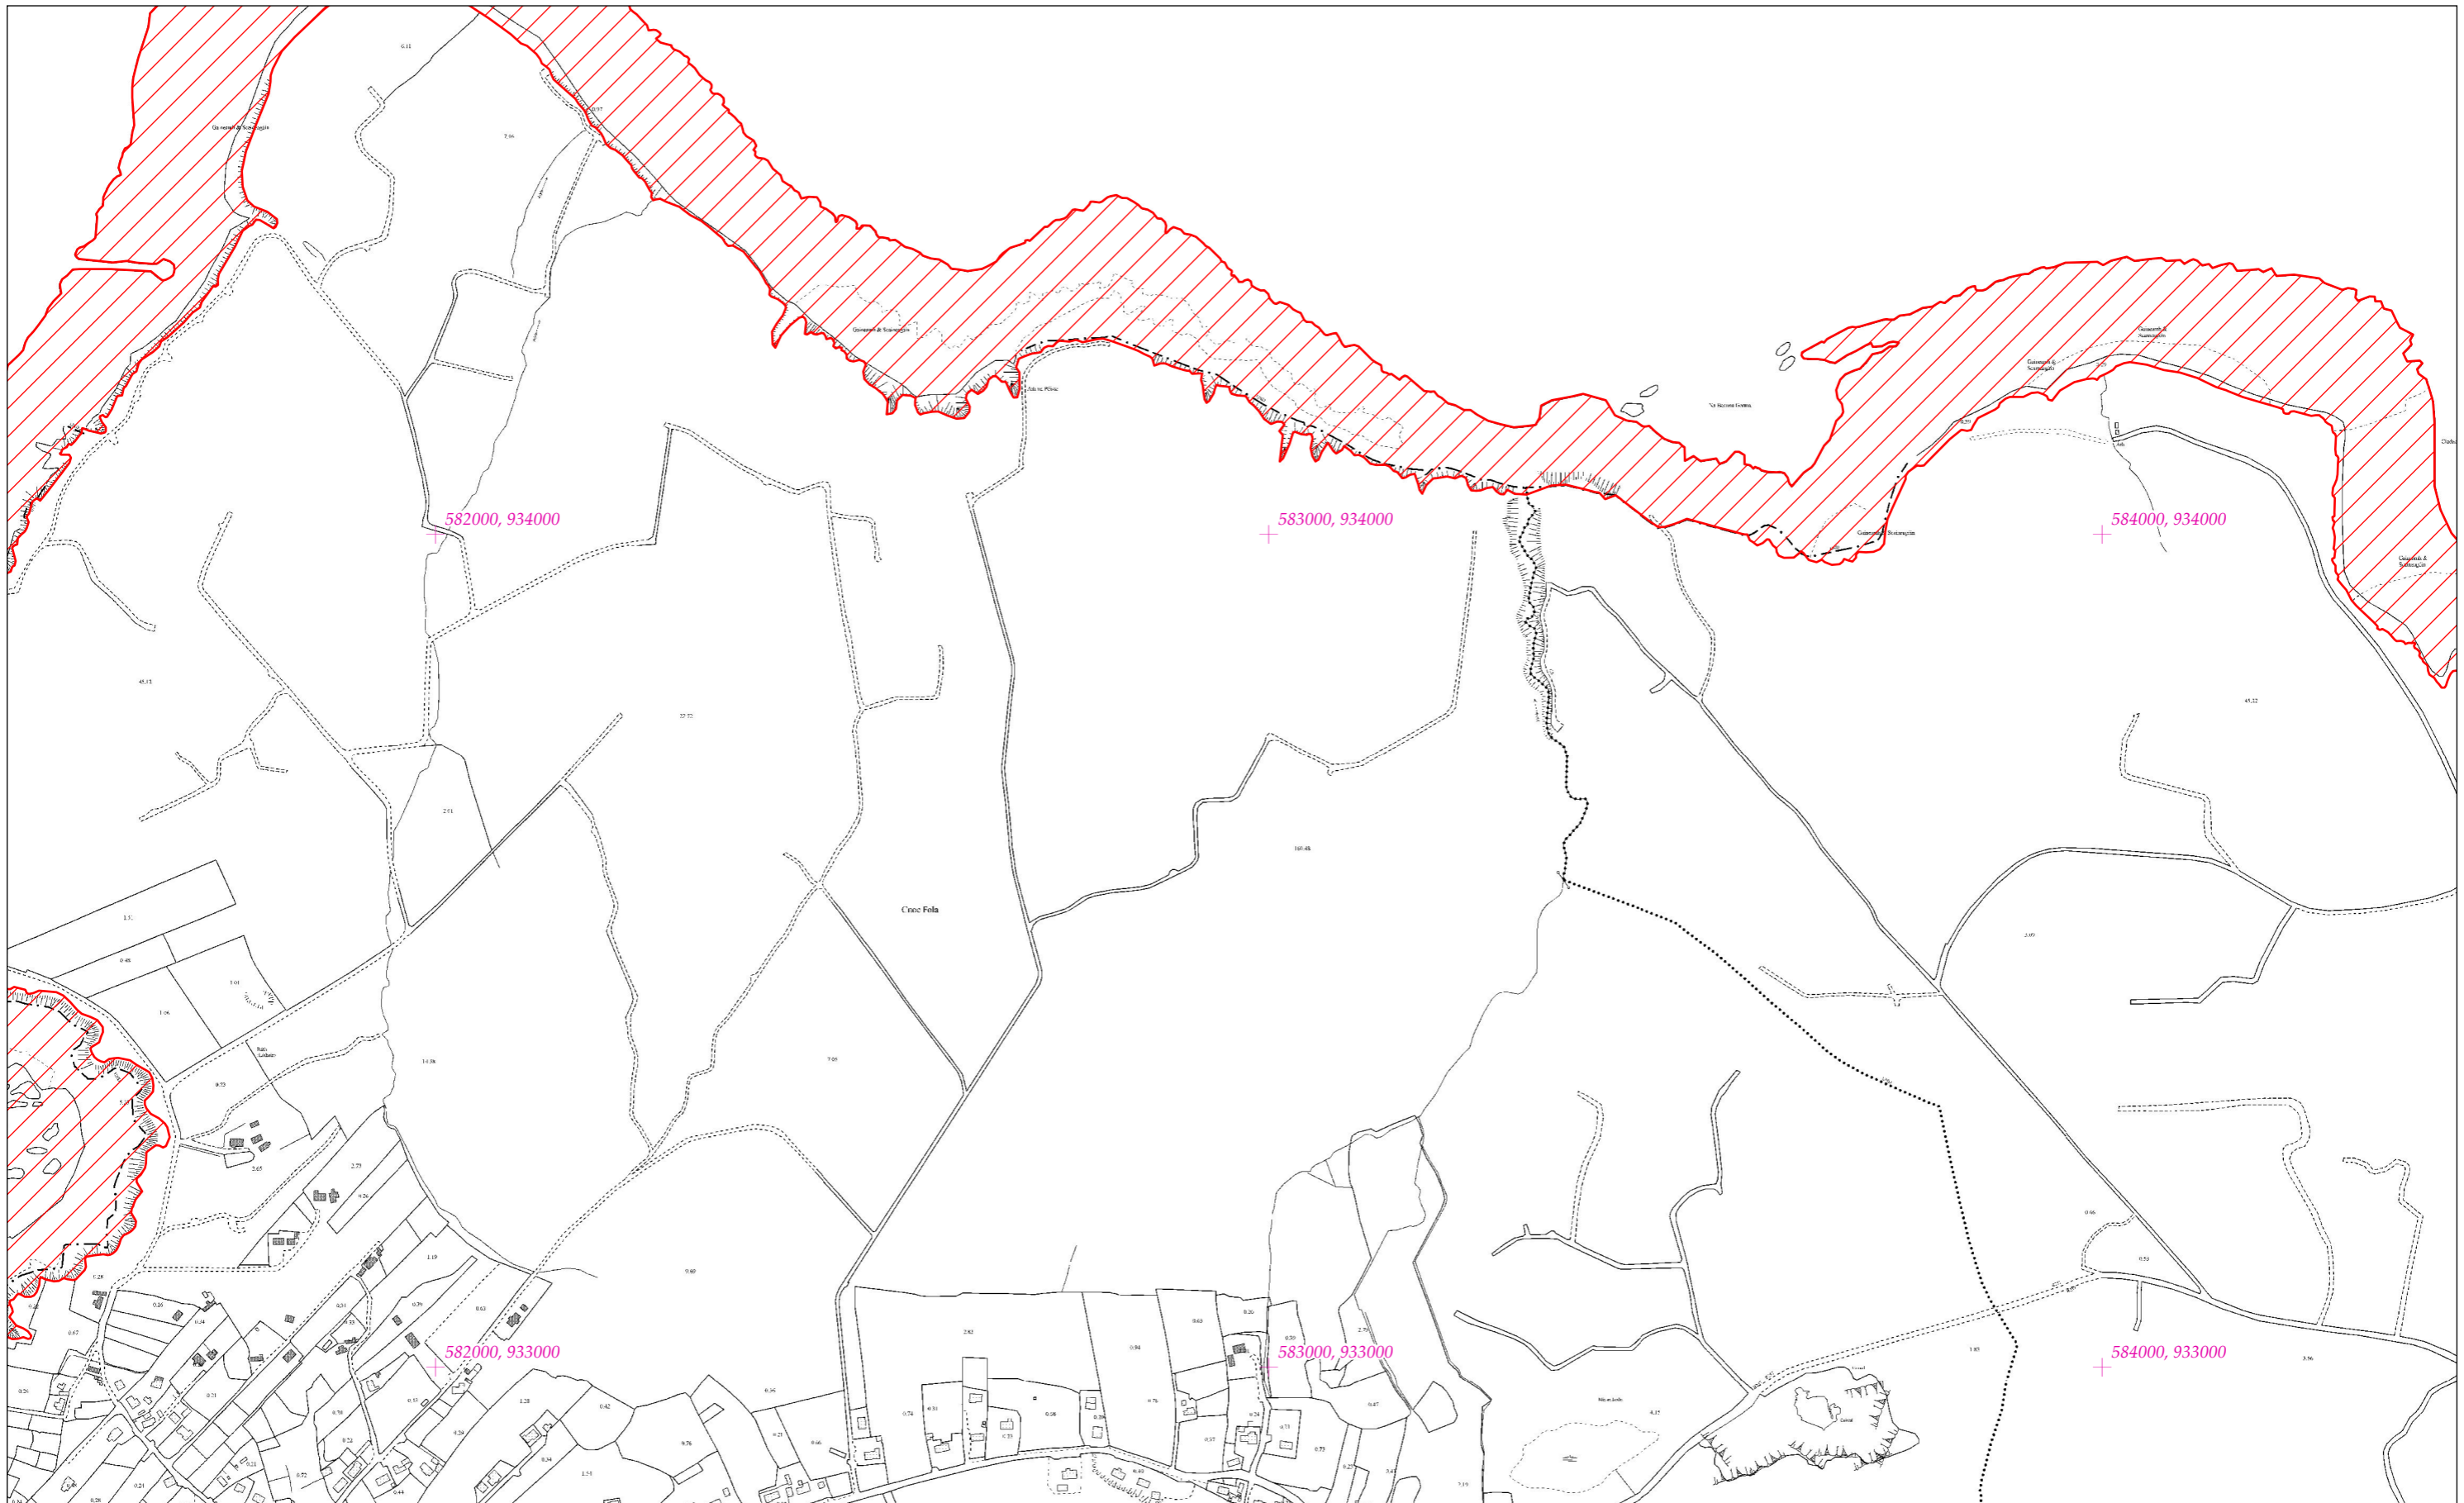

Rialachán 4(1)(b) / Regulation 4(1)(b)

Leathanach 4 de 52 (Co. Dhún na nGall)
Page 4 of 52 (Co. Donegal)

LIMISTÉAR FAOI CHAOMHNÚ SPEISIALTA
SPECIAL AREA OF CONSERVATION

Suirbhéireacht Ordanáis Éireann Ceadúnas Uimhir OSI-NMA-014 © OSI / Rialtas na hÉireann
Ordnance Survey Ireland Licence No. OSI-NMA-014 © Ordnance Survey Ireland / Government of Ireland
Córas Comhordanáidí: Trasteilgean Mercator na hÉireann / Co-ordinate System: Irish Transverse Mercator

LCS Chuan agus Oileáin Ghaoth Dobhair
Gweedore Bay and Islands SAC
1:5000 O.S. TILE 0092d 4 of 52

SITE CODE
001141

Leagan / Version: 3.03
Arna chló an / Printed on: 03/04/2023