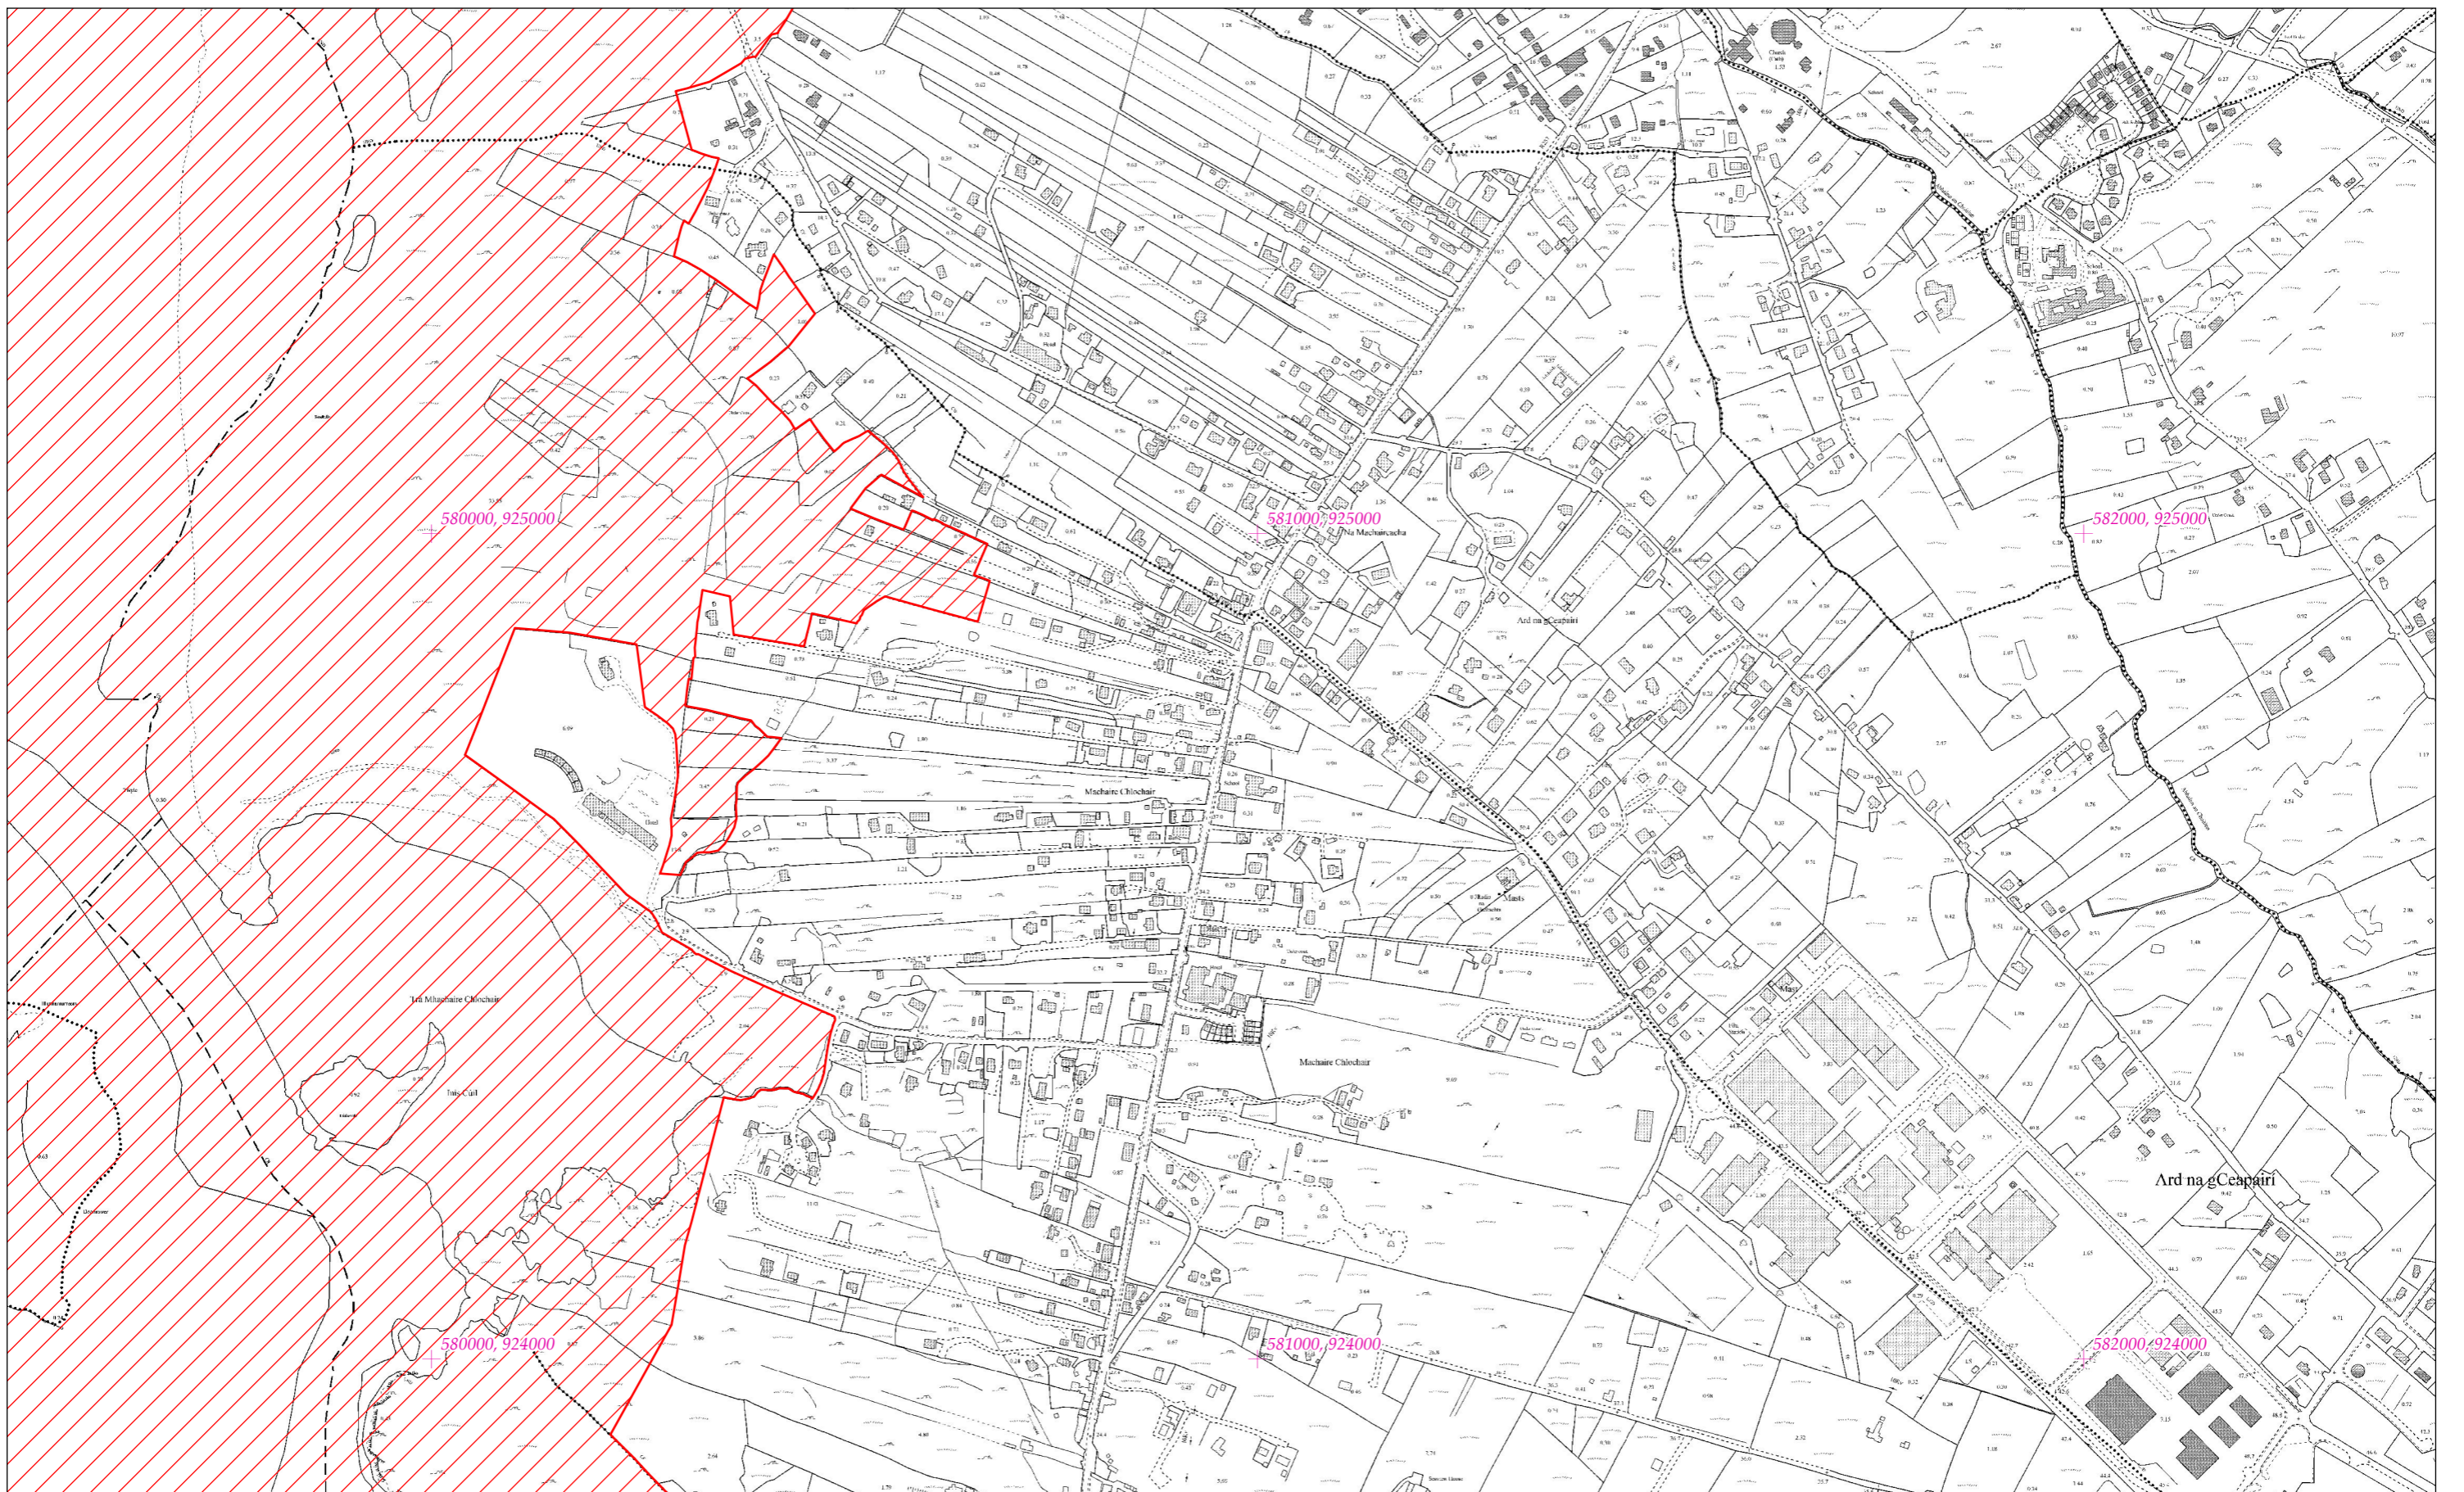

Rialachán 4(1)(b) / Regulation 4(1)(b)

Leathanach 25 de 52 (Co. Dhún na nGall)
Page 25 of 52 (Co. Donegal)

LIMISTÉAR FAOI CHAOMHNÚ SPEISIALTA
SPECIAL AREA OF CONSERVATION

Suirbhéireacht Ordanáis Éireann Ceadúnas Uimhir OSI-NMA-014 © OSI / Rialtas na hÉireann
Ordnance Survey Ireland Licence No. OSI-NMA-014 © Ordnance Survey Ireland / Government of Ireland
Córas Comhordanáidí: Trasteilgean Mercator na hÉireann / Co-ordinate System: Irish Transverse Mercator

LCS Chuan agus Oileáin Ghaoth Dobhair
Gweedore Bay and Islands SAC
1:5000 O.S. TILE 0155c 25 of 52

SITE CODE
001141

Leagan / Version: 3.03

Arna chló an / Printed on: 03/04/2023