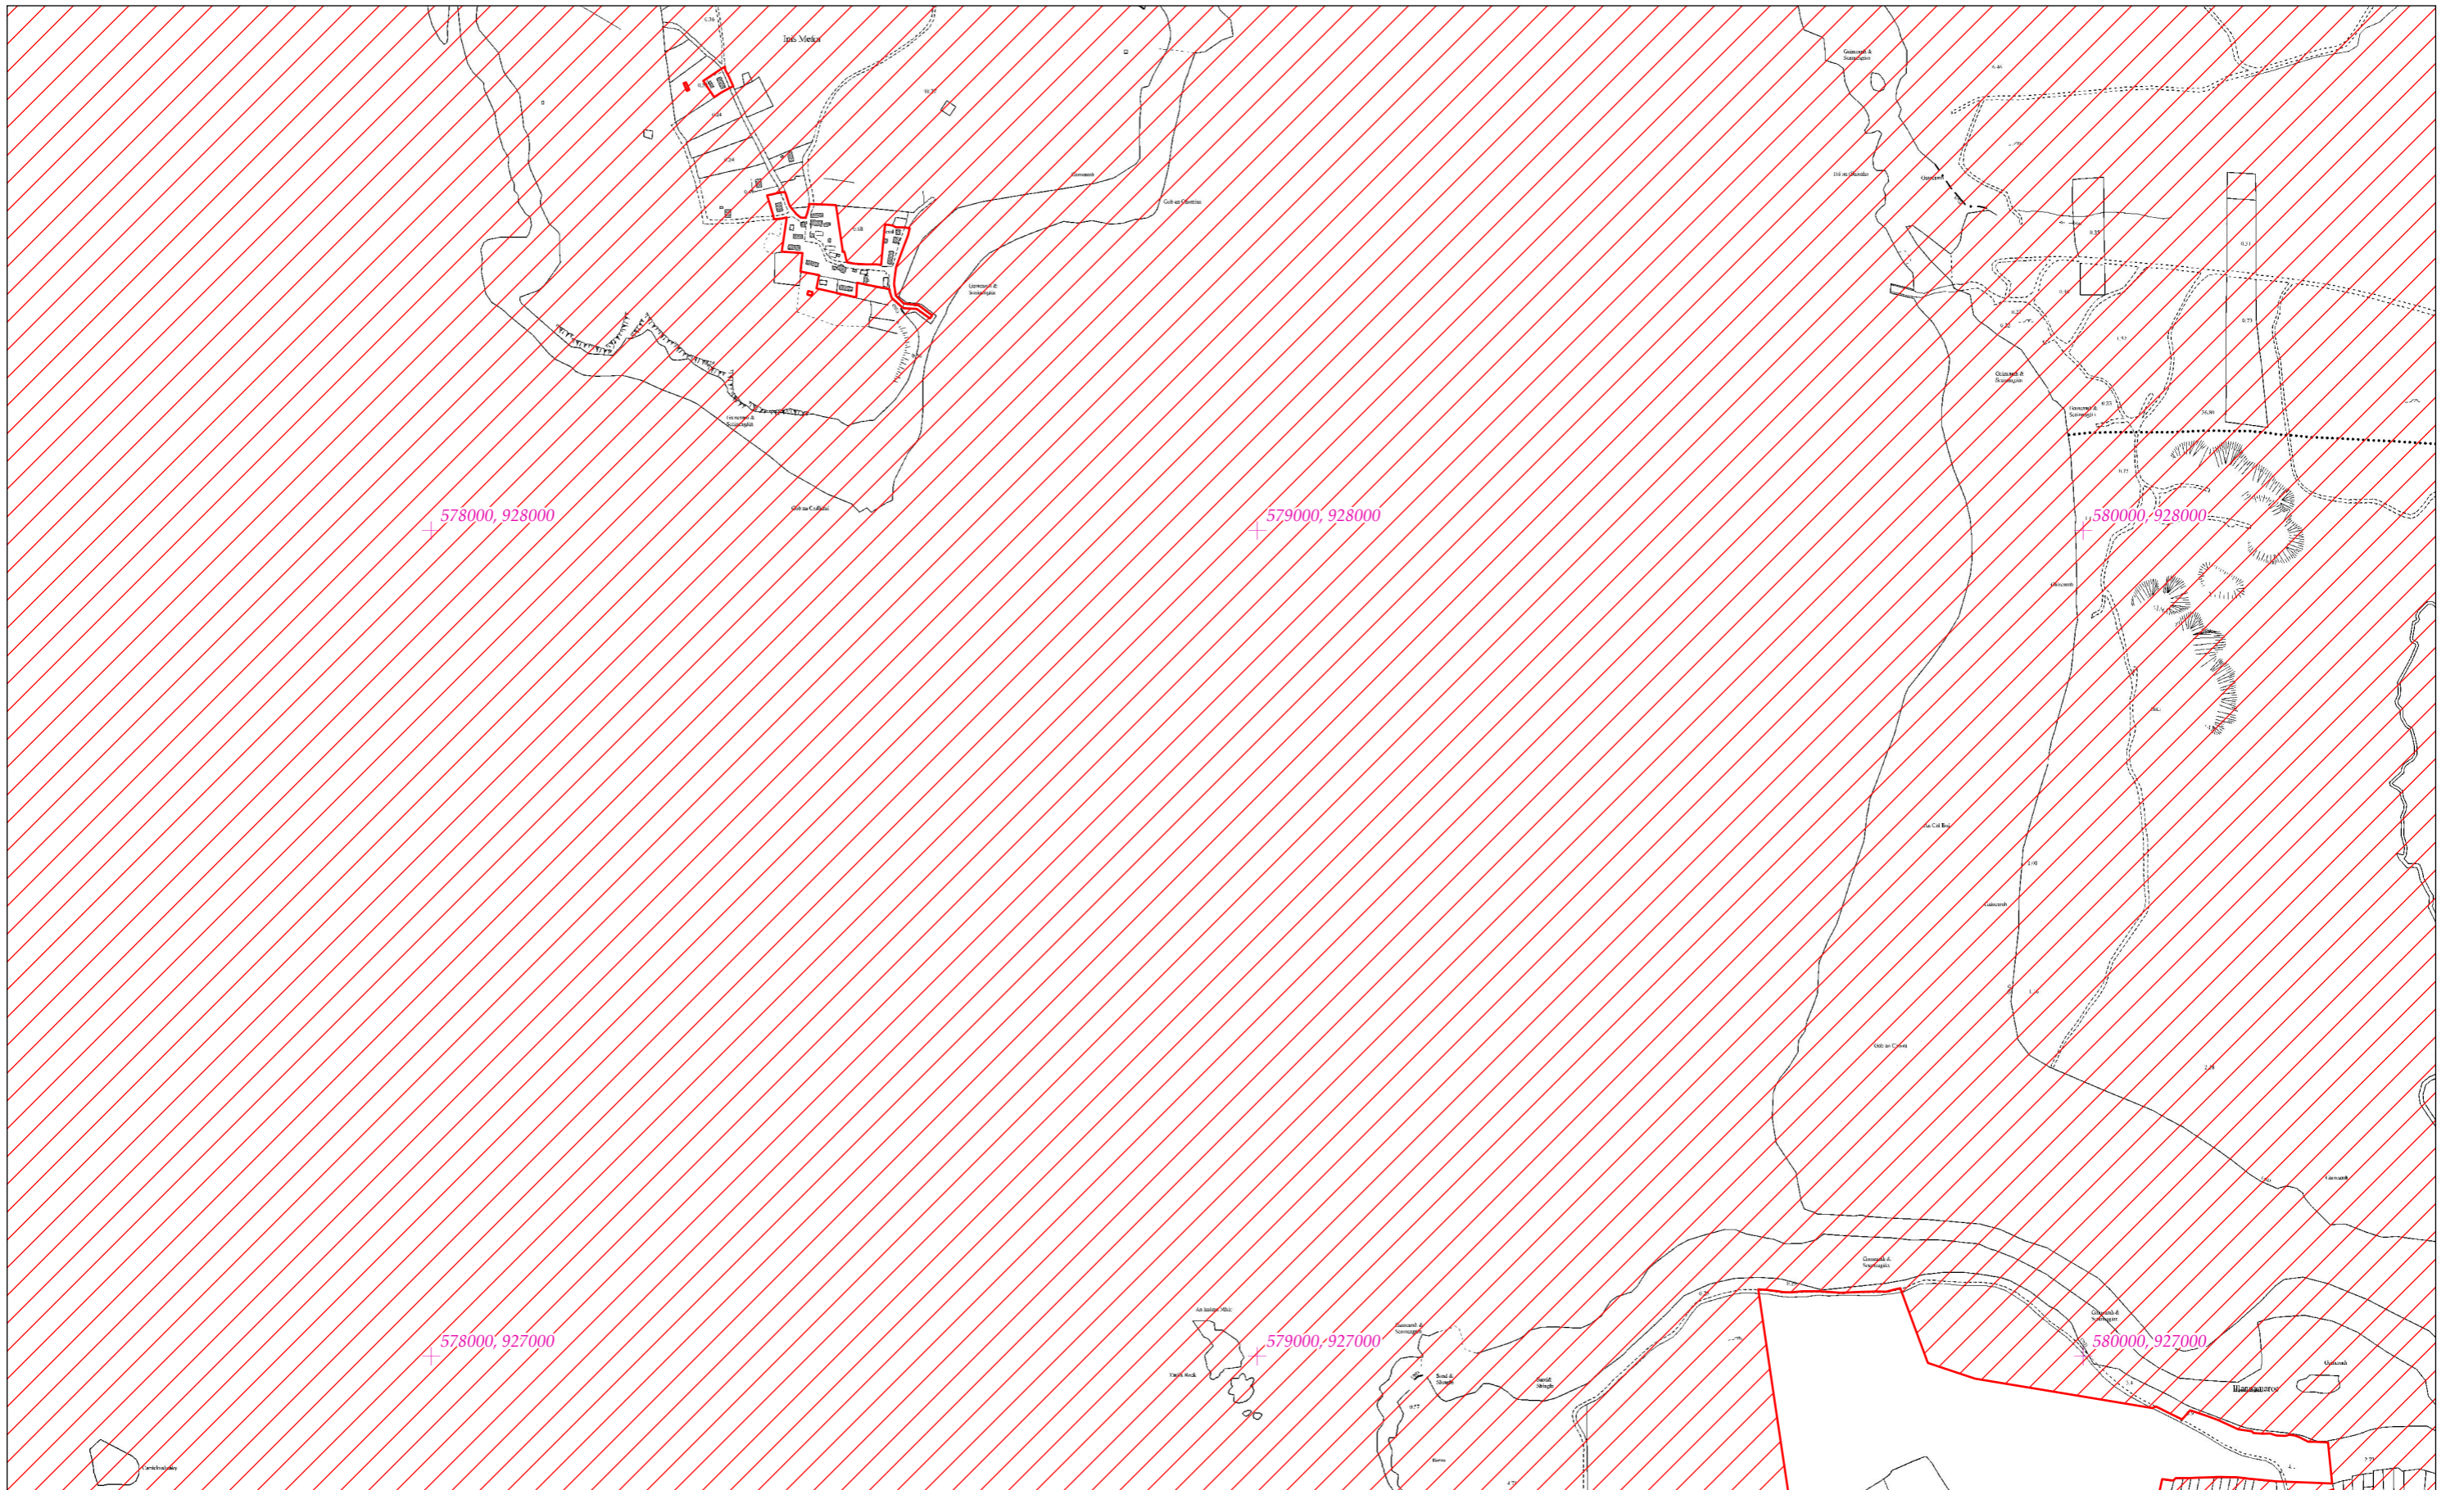

Rialachán 4(1)(b) / Regulation 4(1)(b)

Leathanach 15 de 52 (Co. Dhún na nGall)
Page 15 of 52 (Co. Donegal)

LIMISTÉAR FAOI CHAOMHNÚ SPEISIALTA
SPECIAL AREA OF CONSERVATION

Suirbhéireacht Ordanáis Éireann Ceadúnas Uimhir OSI-NMA-014 © OSI / Rialtas na hÉireann
Ordnance Survey Ireland Licence No. OSI-NMA-014 © Ordnance Survey Ireland / Government of Ireland
Córas Comhordanáidí: Trasteilgean Mercator na hÉireann / Co-ordinate System: Irish Transverse Mercator

LCS Chuan agus Oileáin Ghaoth Dobhair
Gweedore Bay and Islands SAC
1:5000 O.S. TILE 0133d 15 of 52

SITE CODE
001141

Leagan / Version: 3.03
Arna chló an / Printed on: 03/04/2023