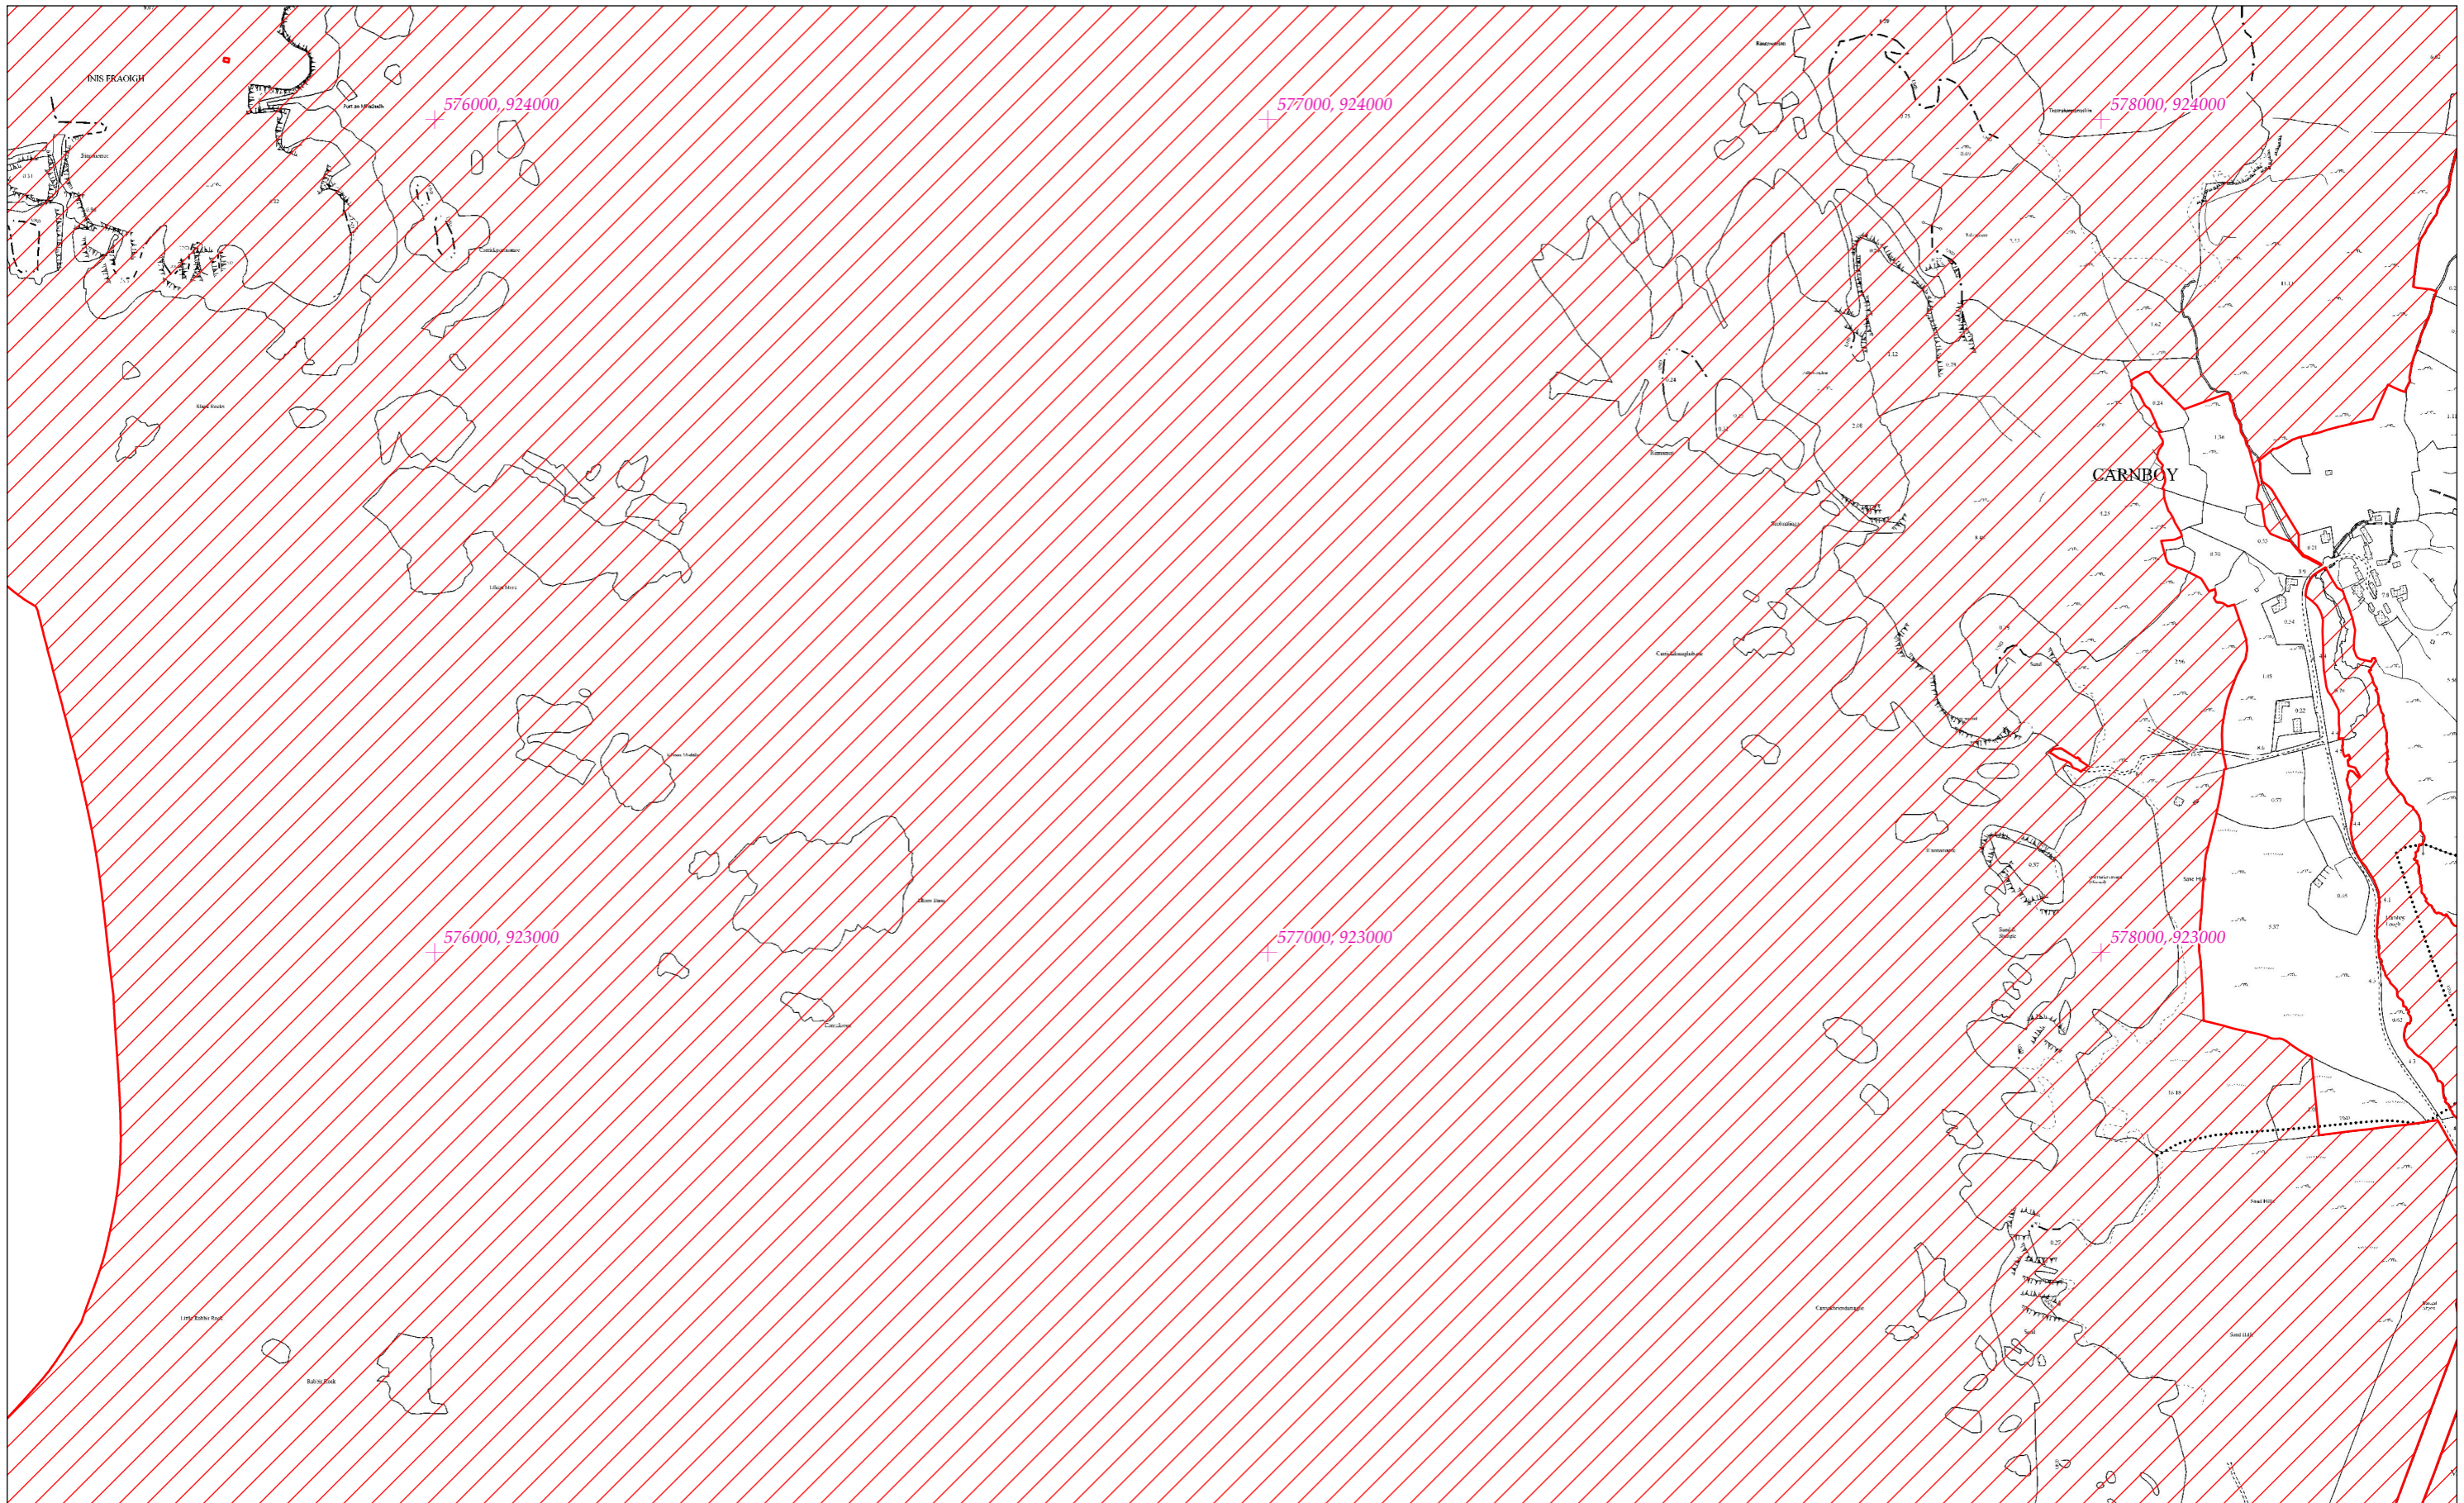

LCS Chuan agus Oileáin Ghaoth Dobhair  
Gweedore Bay and Islands SAC  
1:5000 O.S. TILE 0174d 31 of 52

SITE CODE  
001141

Leagan / Version: 3.03  
Arna chló an / Printed on: 03/04/2023

Rialachán 4(1)(b) / Regulation 4(1)(b)