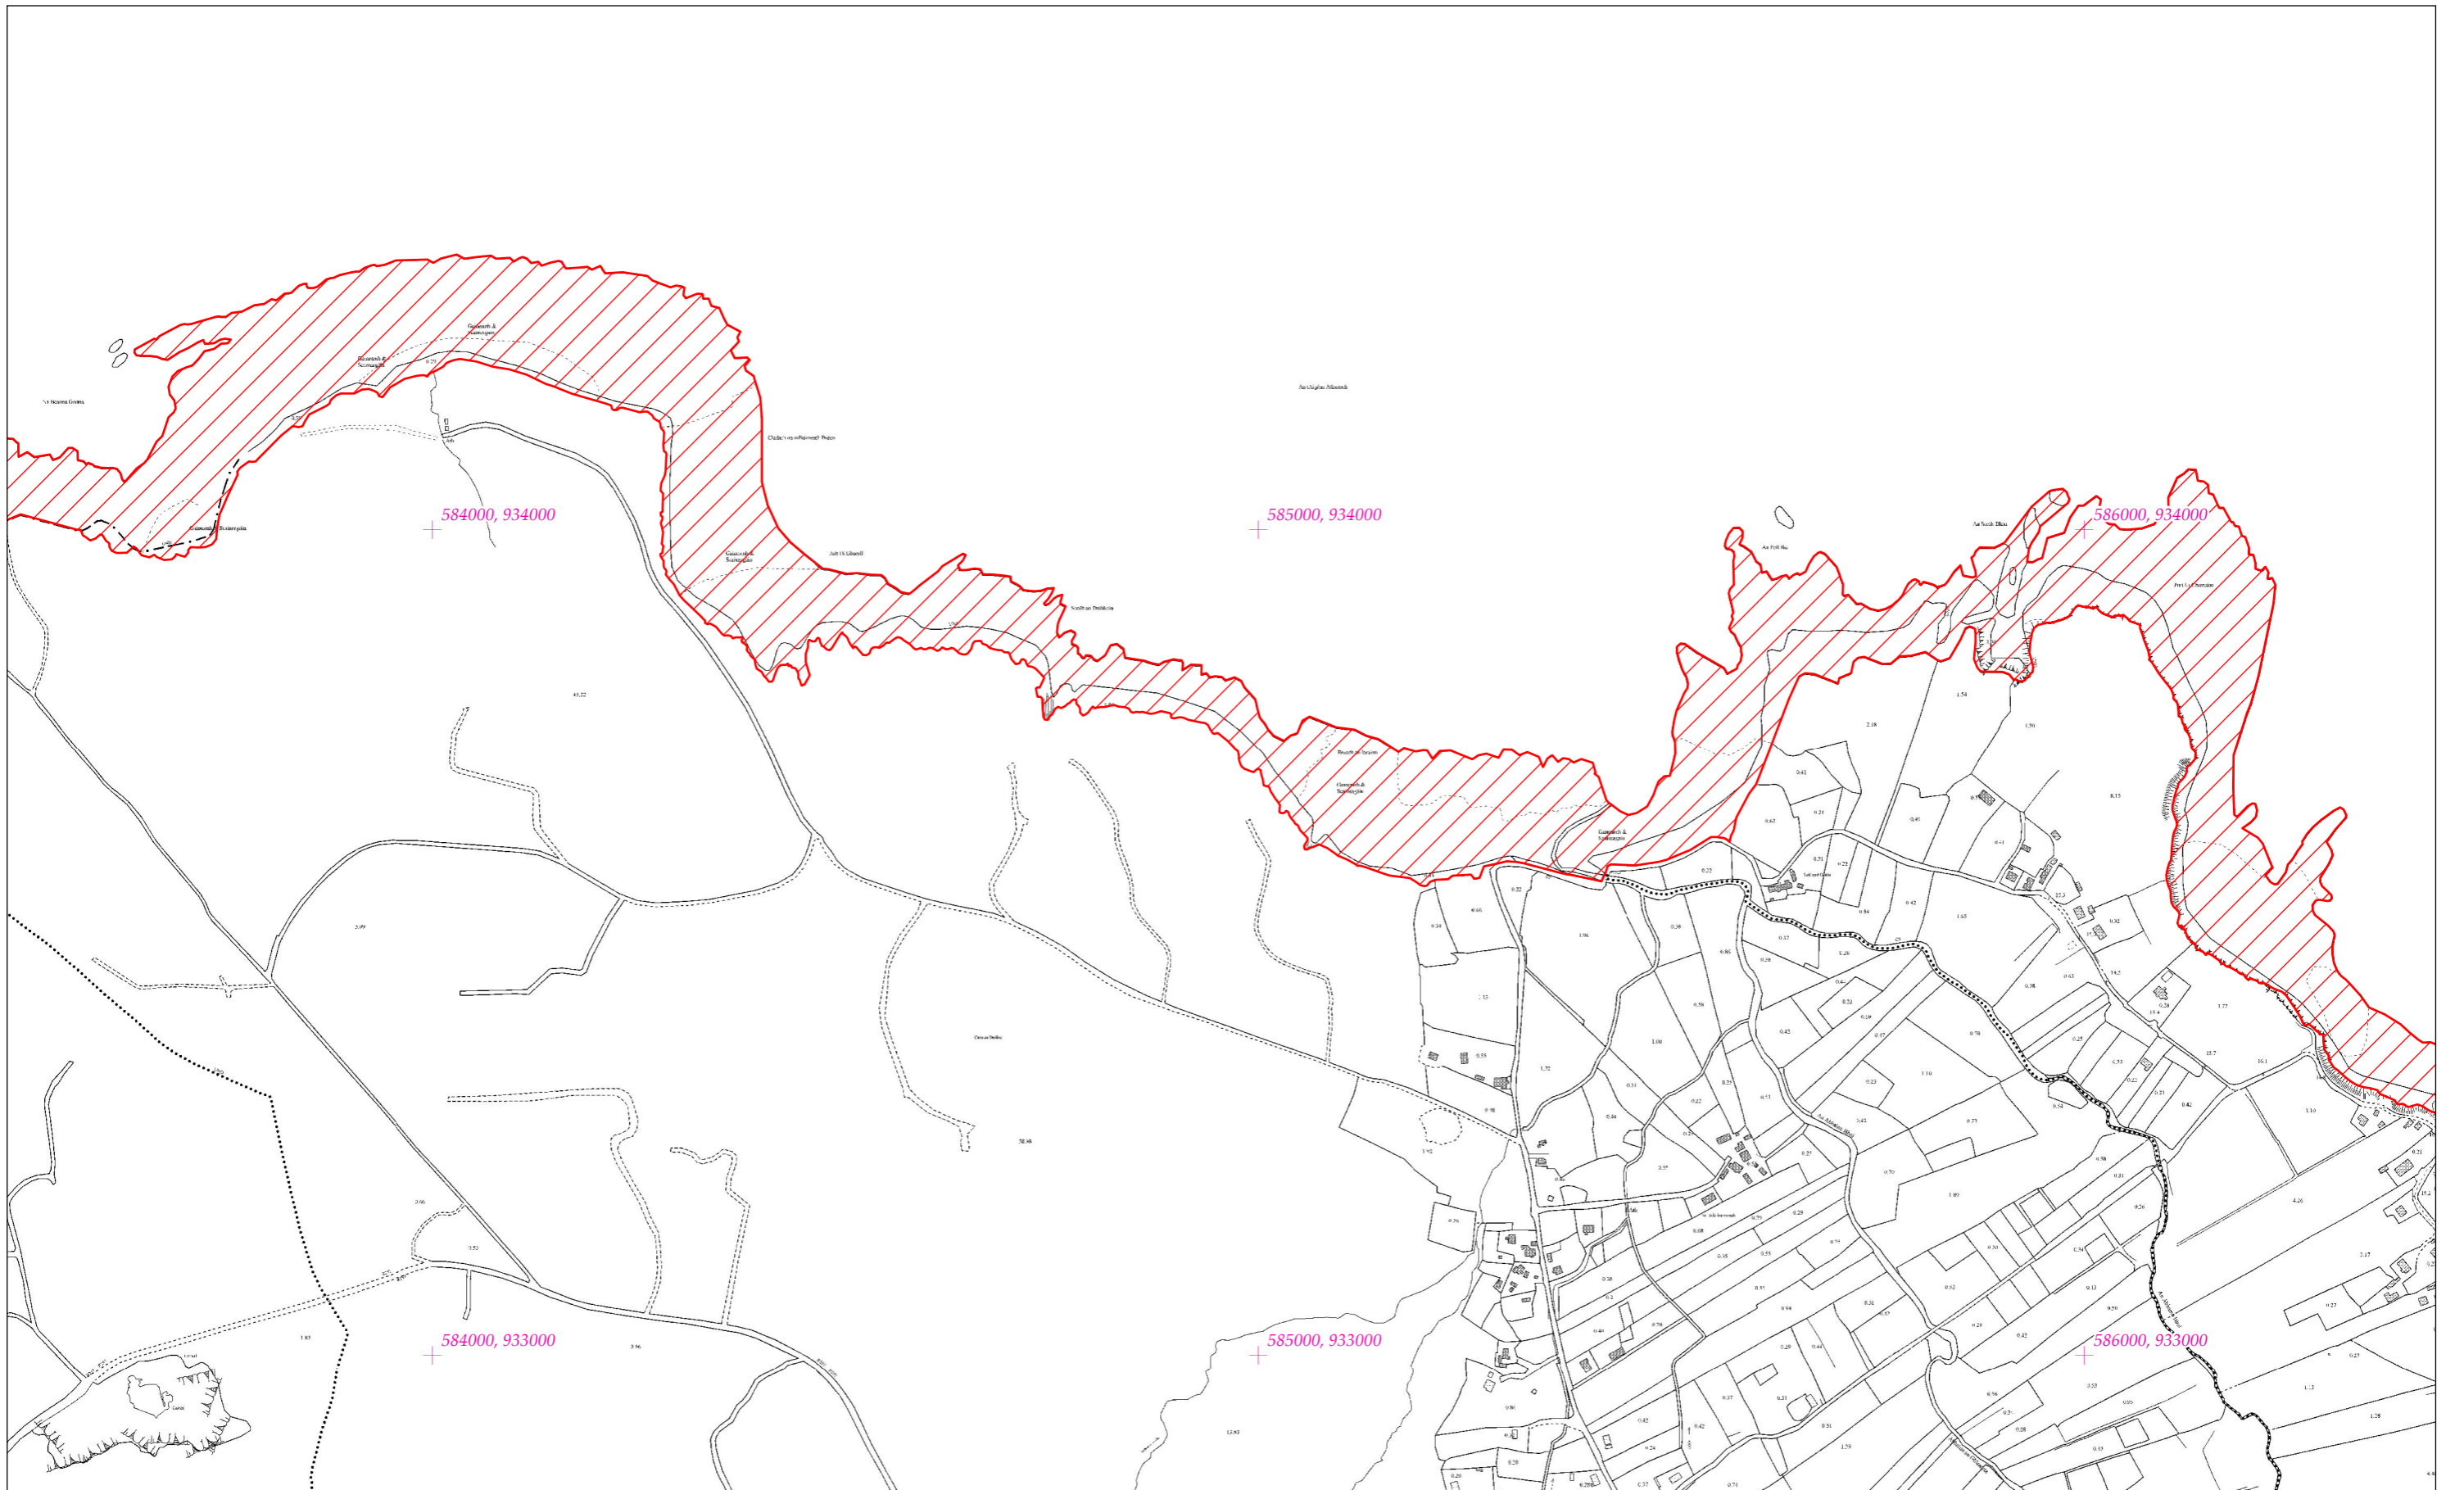

Rialachán 4(1)(b) / Regulation 4(1)(b)

Leathanach 5 de 52 (Co. Dhún na nGall)
Page 5 of 52 (Co. Donegal)

LIMISTÉAR FAOI CHAOMHNÚ SPEISIALTA
SPECIAL AREA OF CONSERVATION

Suirbhéireacht Ordanáis Éireann Ceadúnas Uimhir OSI-NMA-014 © OSI / Rialtas na hÉireann
Ordnance Survey Ireland Licence No. OSI-NMA-014 © Ordnance Survey Ireland / Government of Ireland
Córas Comhordanáidí: Trasteilgean Mercator na hÉireann / Co-ordinate System: Irish Transverse Mercator

LCS Chuan agus Oileáin Ghaoth Dobhair
Gweedore Bay and Islands SAC
1:5000 O.S. TILE 0093c 5 of 52

SITE CODE
001141

Leagan / Version: 3.03
Arna chló an / Printed on: 03/04/2023