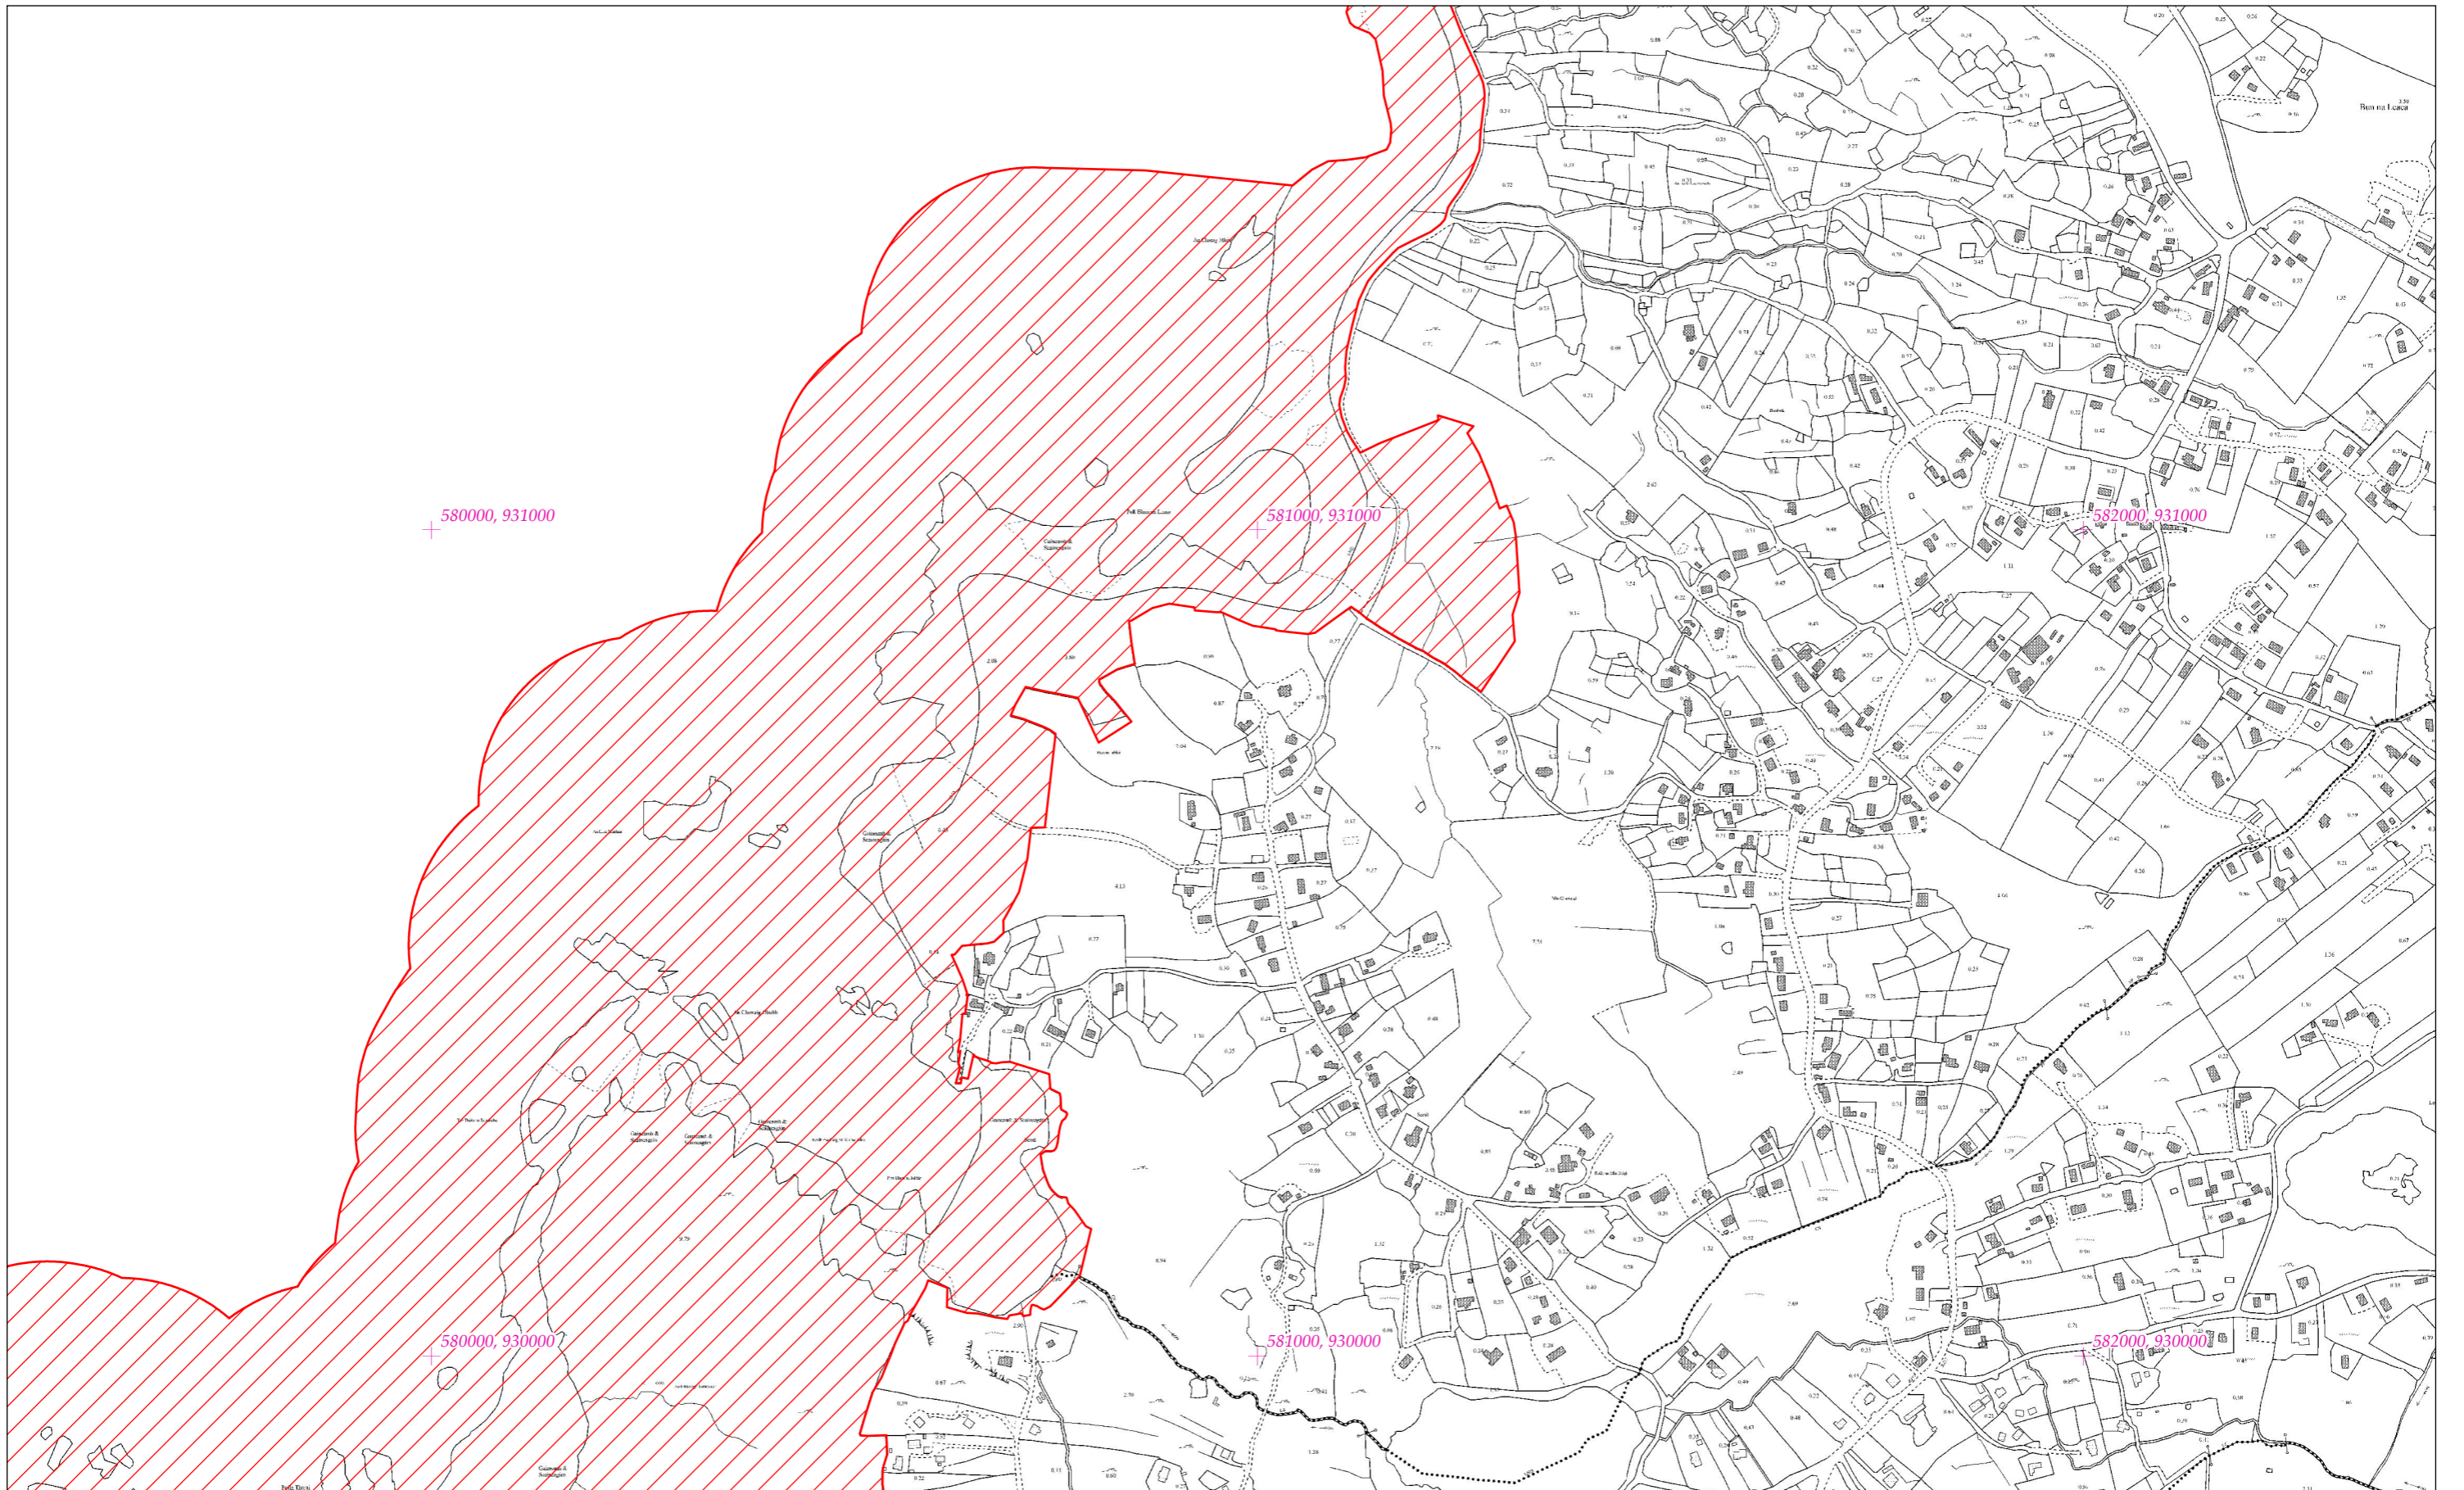

Rialachán 4(1)(b) / Regulation 4(1)(b)

Leathanach 10 de 52 (Co. Dhún na nGall)
Page 10 of 52 (Co. Donegal)

LIMISTÉAR FAOI CHAOMHNÚ SPEISIALTA
SPECIAL AREA OF CONSERVATION

Suirbhéireacht Ordánais Éireann Ceadúnas Uimhir OSI-NMA-014 © OSI / Rialtas na hÉireann
Ordnance Survey Ireland Licence No. OSI-NMA-014 © Ordnance Survey Ireland / Government of Ireland
Córas Comhordanáidí: Trasteilgean Mercator na hÉireann / Co-ordinate System: Irish Transverse Mercator

LCS Chuan agus Oileáin Ghaoth Dobhair
Gweedore Bay and Islands SAC
1:5000 O.S. TILE 0113c 10 of 52

SITE CODE
001141

Leagan / Version: 3.03

Arna chló an / Printed on: 03/04/2023