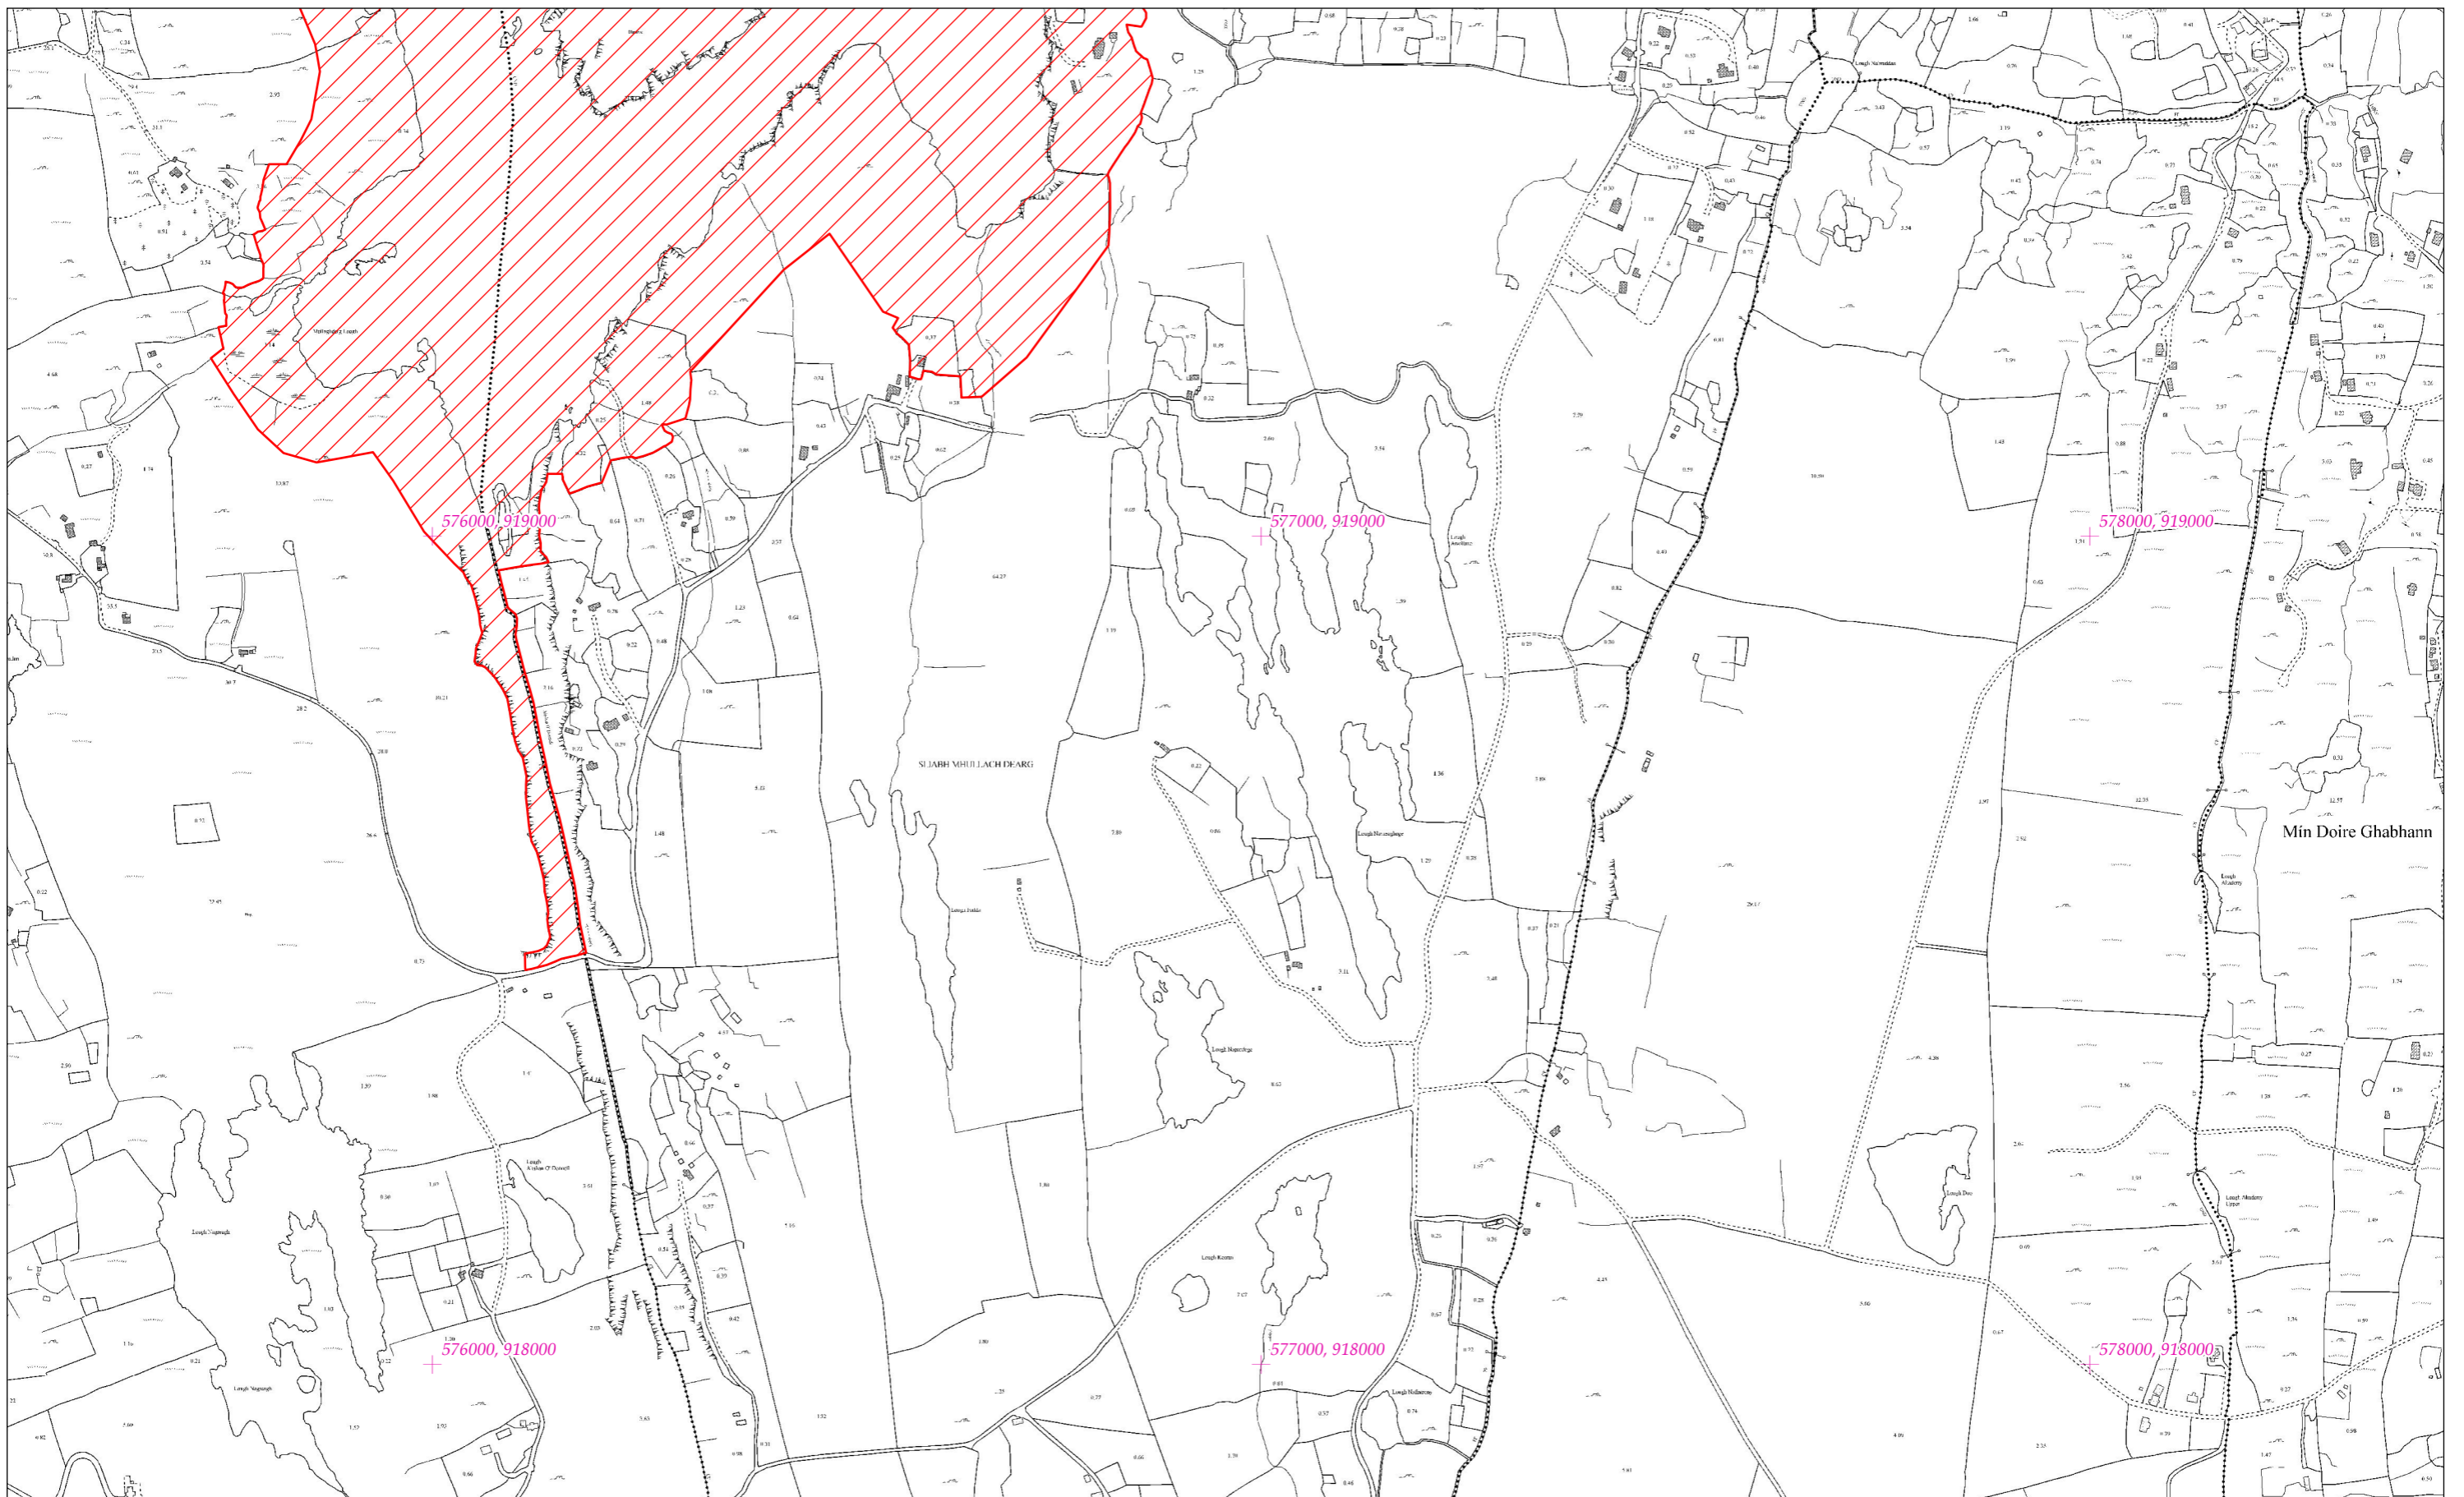

Rialachán 4(1)(b) / Regulation 4(1)(b)

Leathanach 47 de 52 (Co. Dhún na nGall)
Page 47 of 52 (Co. Donegal)

LIMISTÉAR FAOI CHAOMHNÚ SPEISIALTA
SPECIAL AREA OF CONSERVATION

Suirbhéireacht Ordanáis Éireann Ceadúnas Uimhir OSI-NMA-014 © OSI / Rialtas na hÉireann
Ordnance Survey Ireland Licence No. OSI-NMA-014 © Ordnance Survey Ireland / Government of Ireland
Córas Comhordanáidí: Trasteilgean Mercator na hÉireann / Co-ordinate System: Irish Transverse Mercator

LCS Chuan agus Oileáin Ghaoth Dobhair
Gweedore Bay and Islands SAC
1:5000 O.S. TILE 0200c 47 of 52

SITE CODE
001141

Leagan / Version: 3.03

Arna chló an / Printed on: 03/04/2023