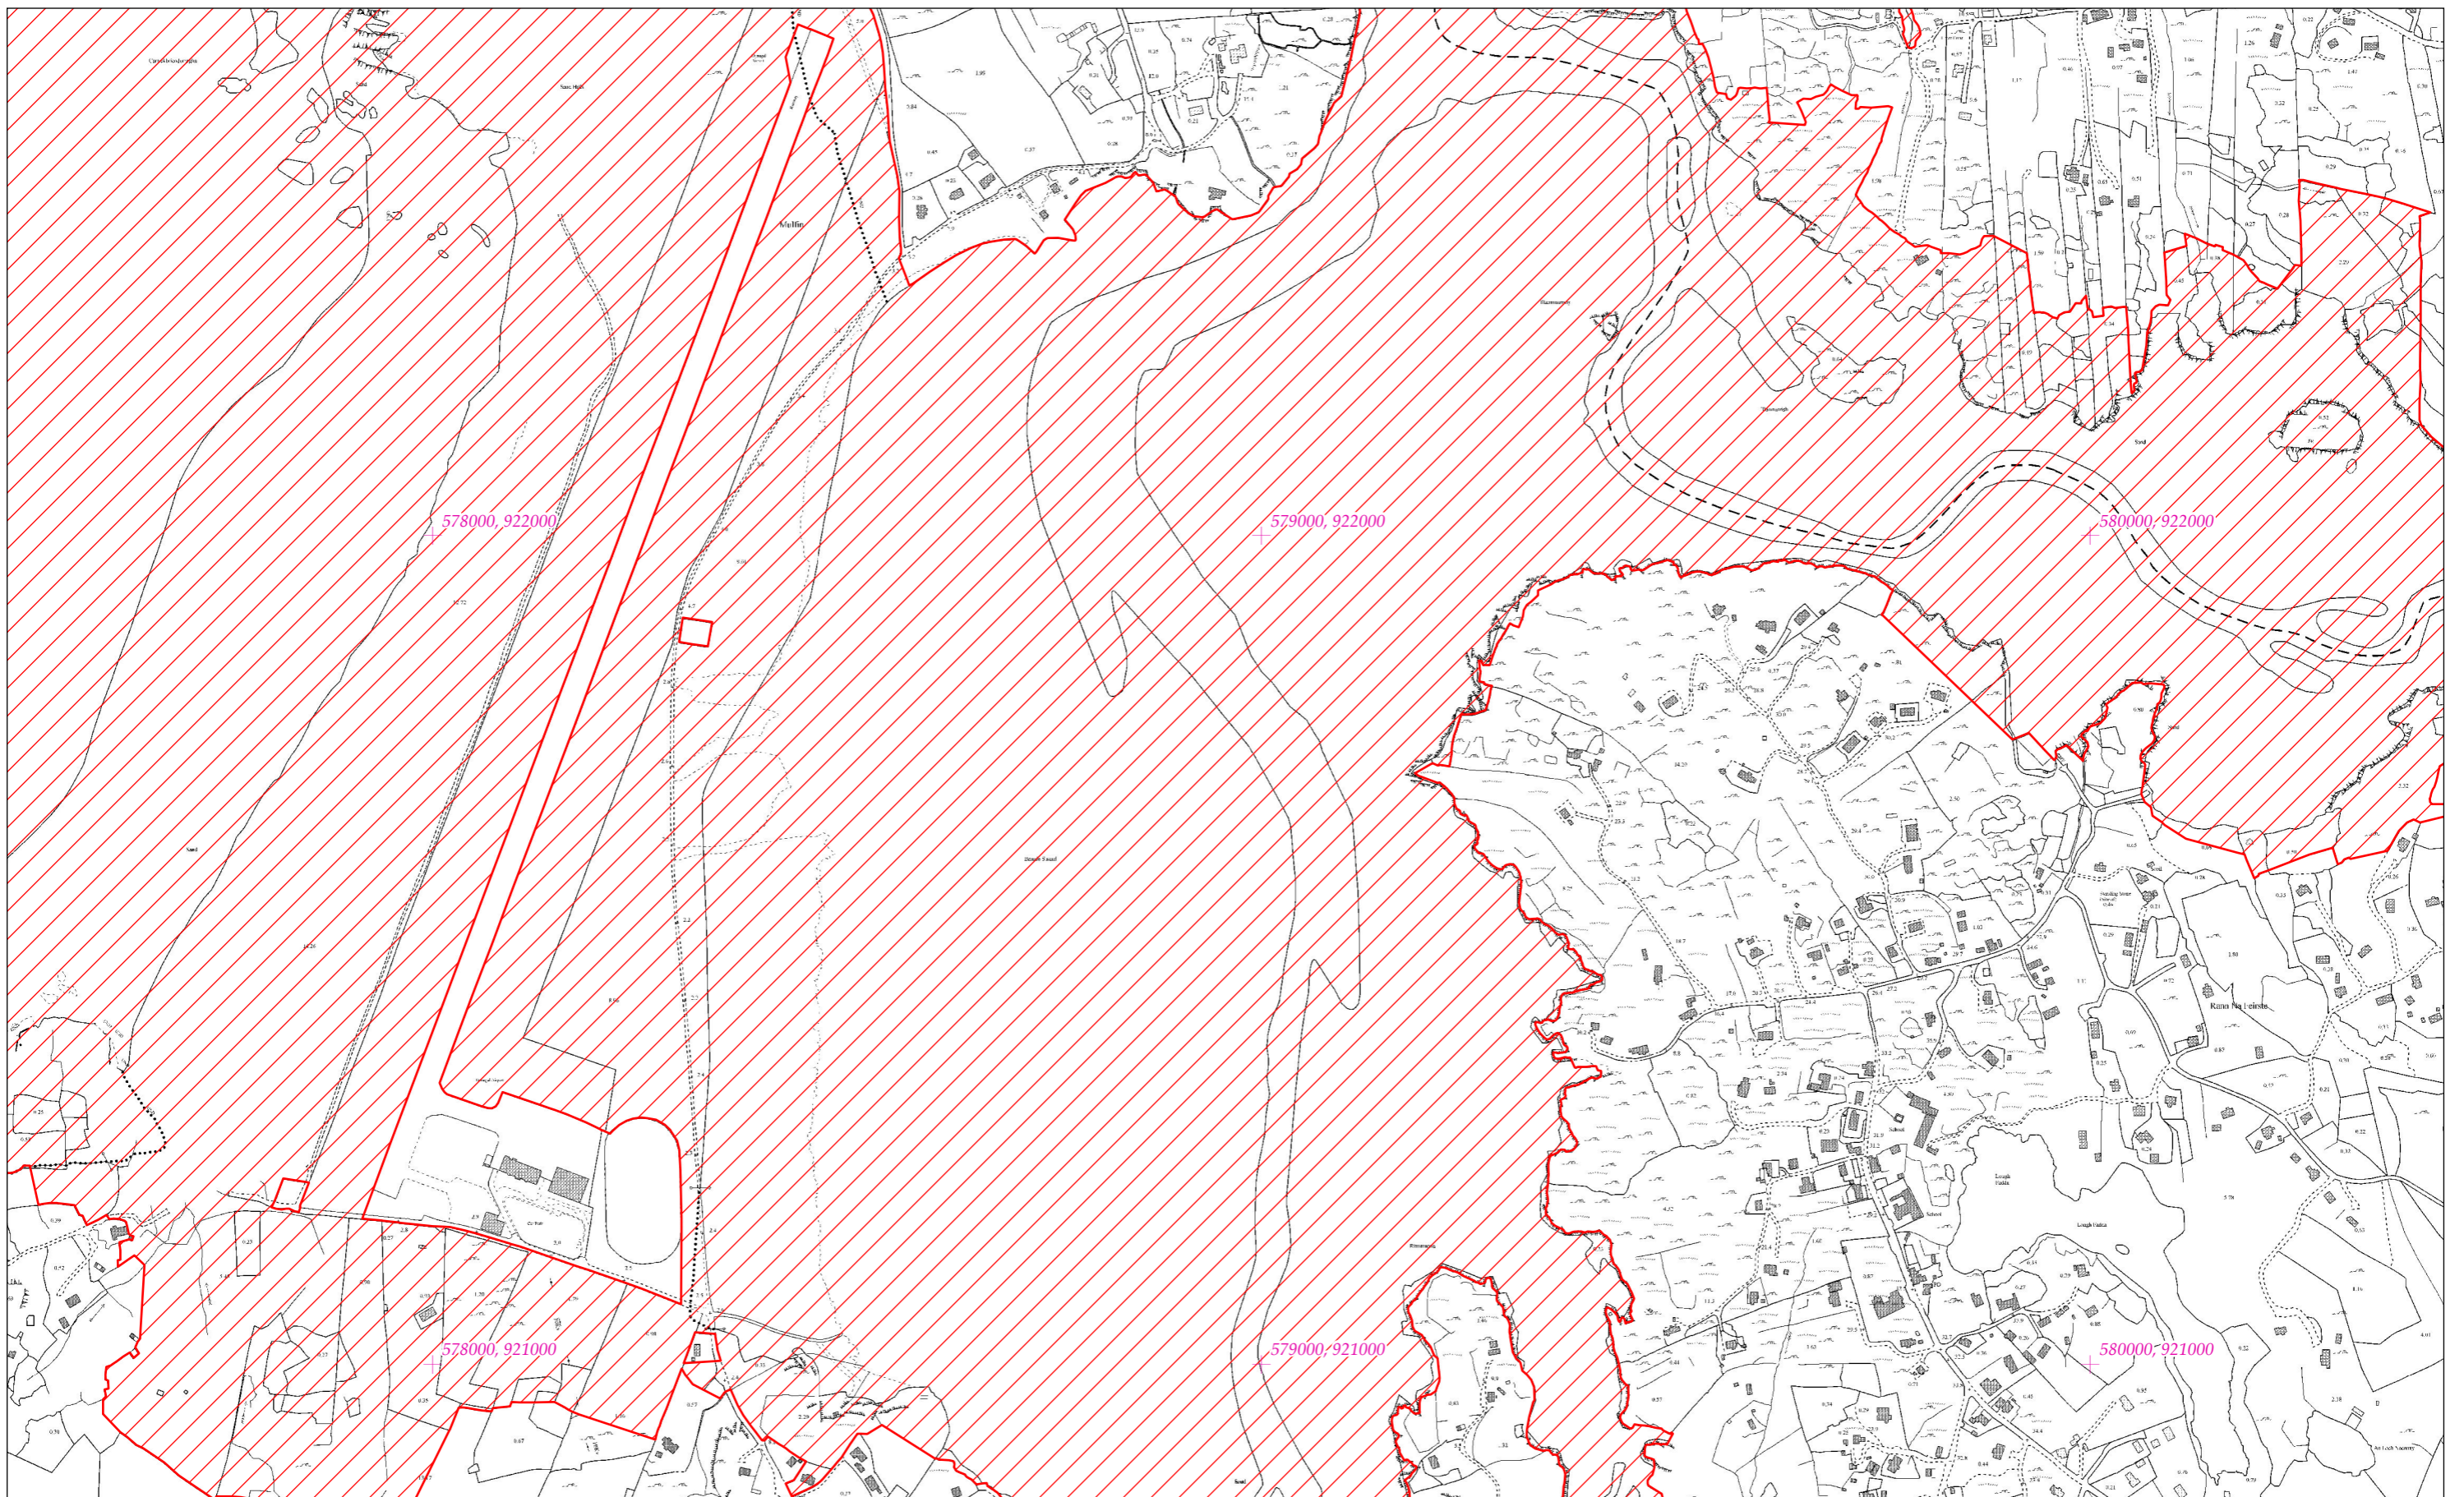

LCS Chuan agus Oileáin Ghaoth Dobhair  
Gweedore Bay and Islands SAC  
1:5000 O.S. TILE 0175c 34 of 52

SITE CODE  
001141

Leagan / Version: 3.03  
Arna chló an / Printed on: 03/04/2023

Rialachán 4(1)(b) / Regulation 4(1)(b)