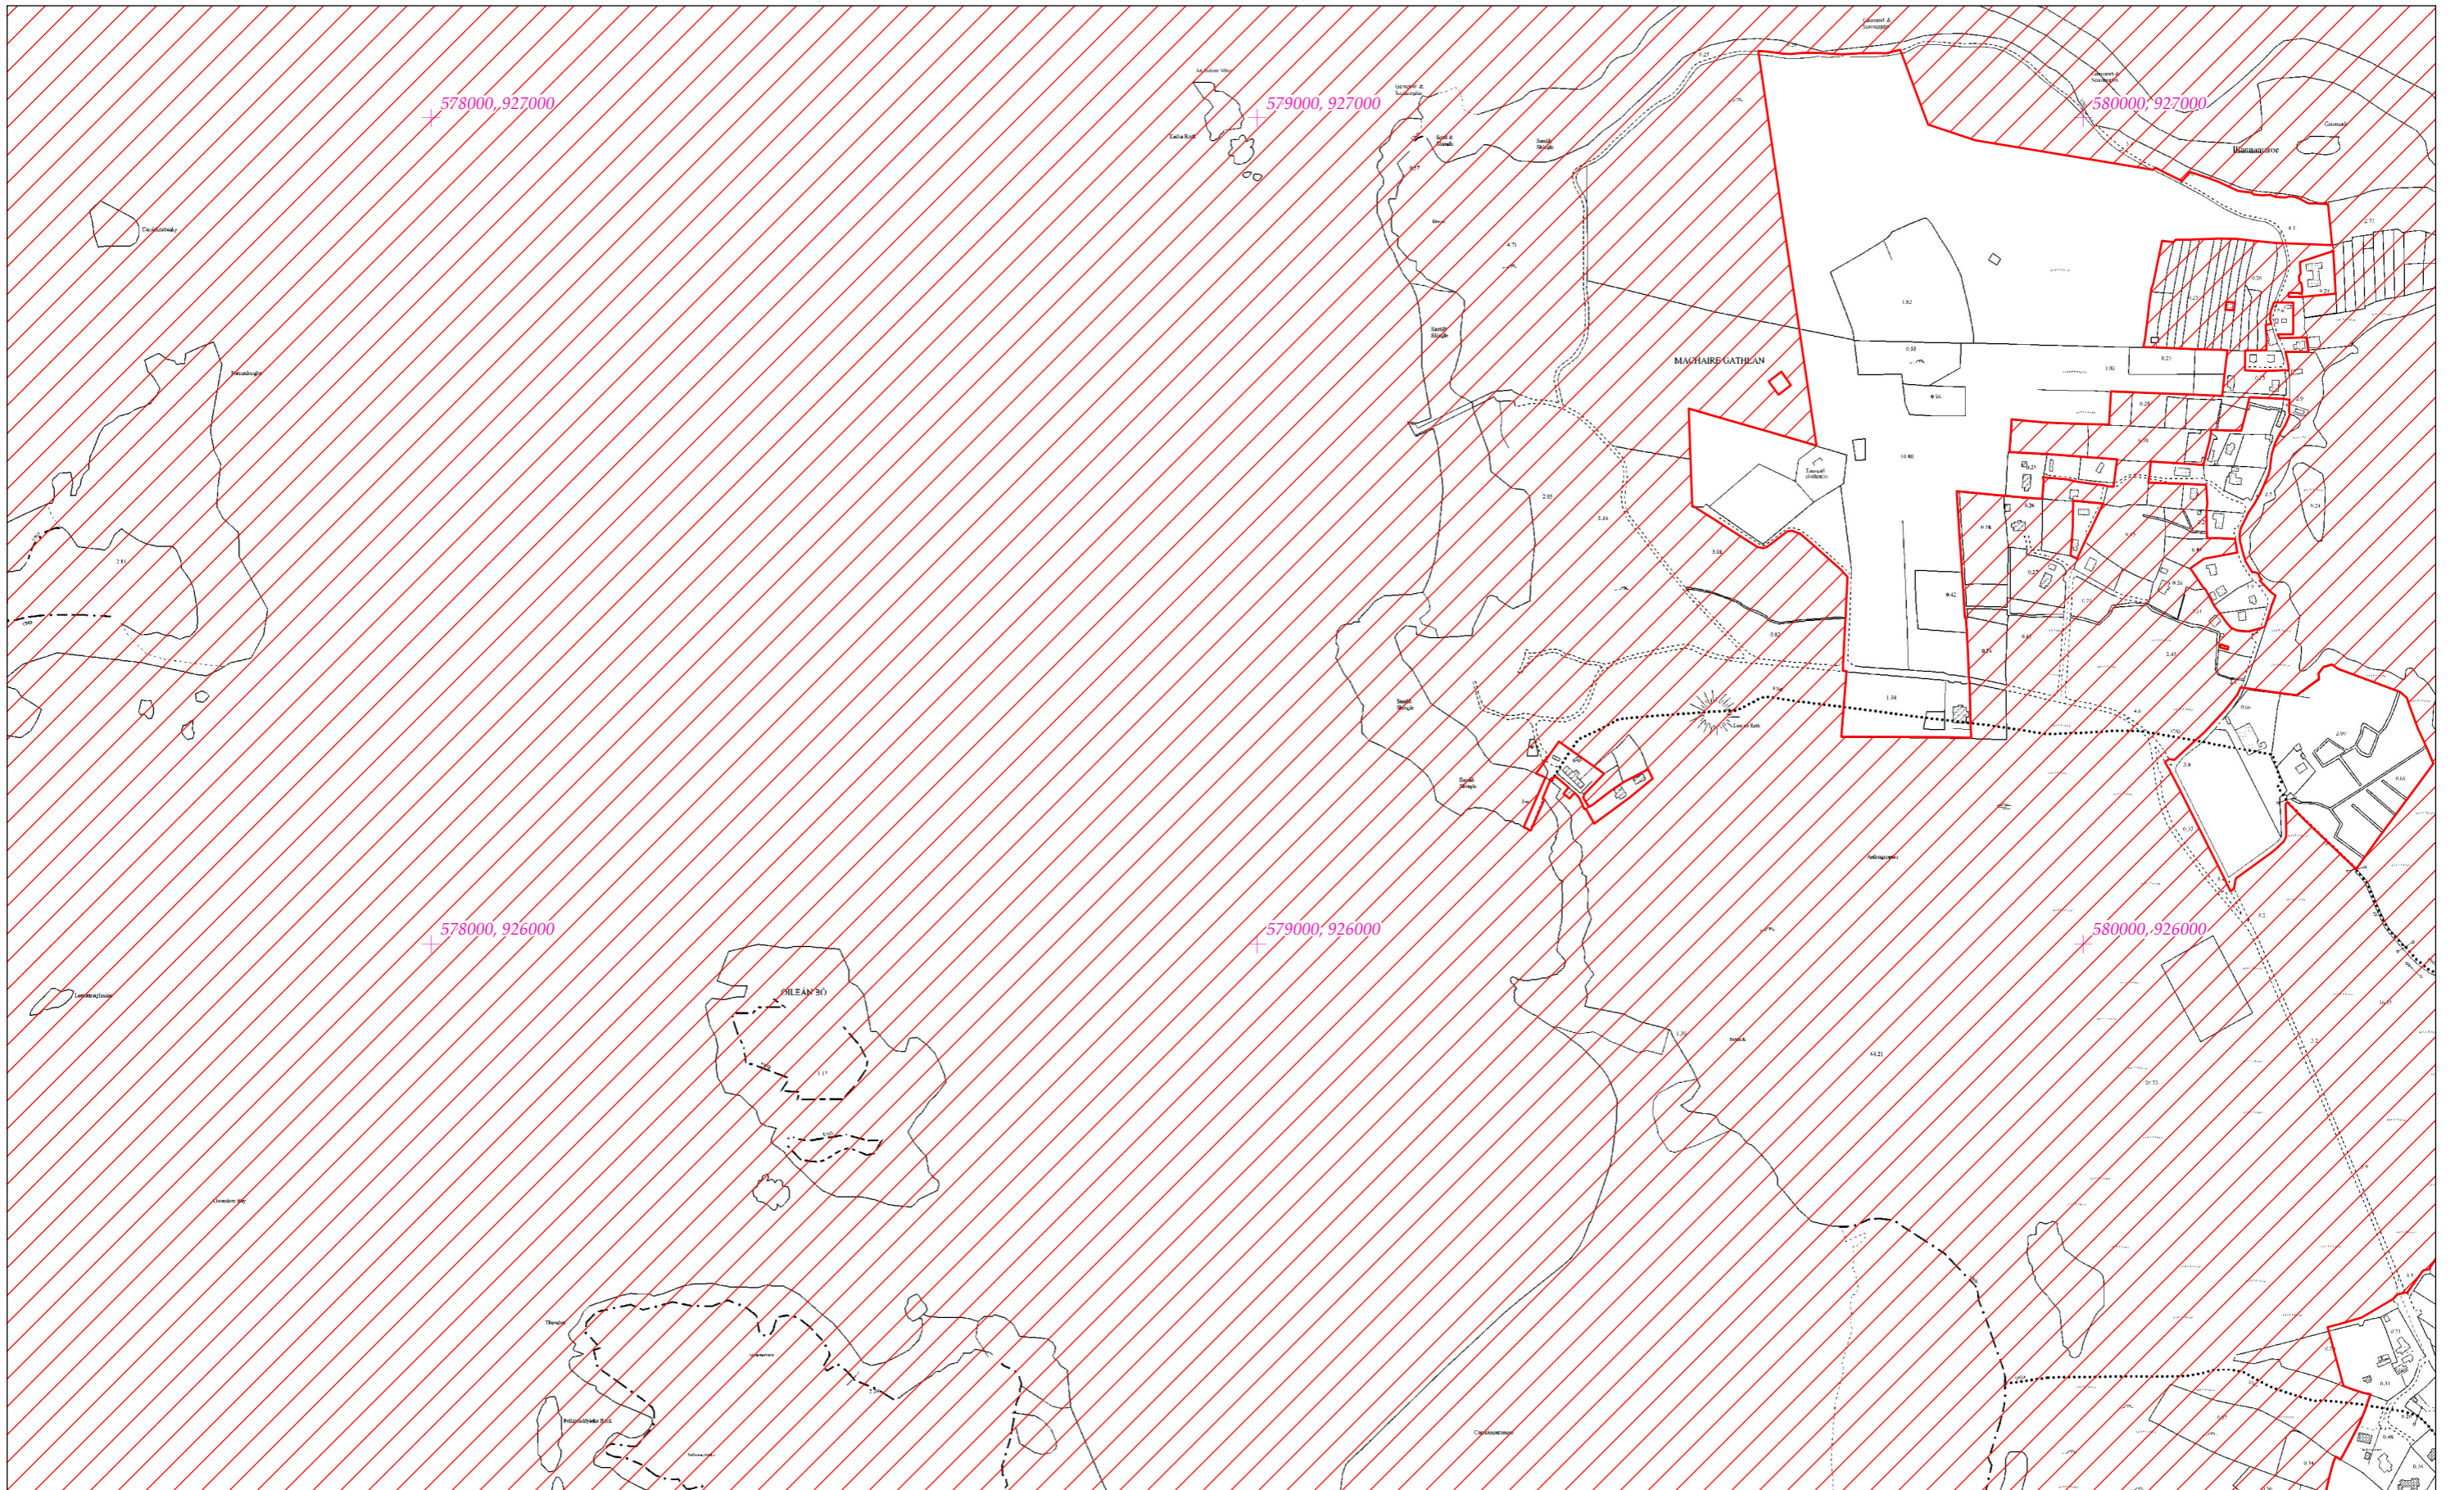

Rialachán 4(1)(b) / Regulation 4(1)(b)

Leathanach 21 de 52 (Co. Dhún na nGall)
Page 21 of 52 (Co. Donegal)

LIMISTÉAR FAOI CHAOMHNÚ SPEISIALTA
SPECIAL AREA OF CONSERVATION

Suirbhéireacht Ordanáis Éireann Ceadúnas Uimhir OSI-NMA-014 © OSI / Rialtas na hÉireann
Ordnance Survey Ireland Licence No. OSI-NMA-014 © Ordnance Survey Ireland / Government of Ireland
Córas Comhordanáidí: Trasteilgean Mercator na hÉireann / Co-ordinate System: Irish Transverse Mercator

LCS Chuan agus Oileáin Ghaoth Dobhair
Gweedore Bay and Islands SAC
1:5000 O.S. TILE 0154b 21 of 52

SITE CODE
001141

Leagan / Version: 3.03
Arna chló an / Printed on: 03/04/2023