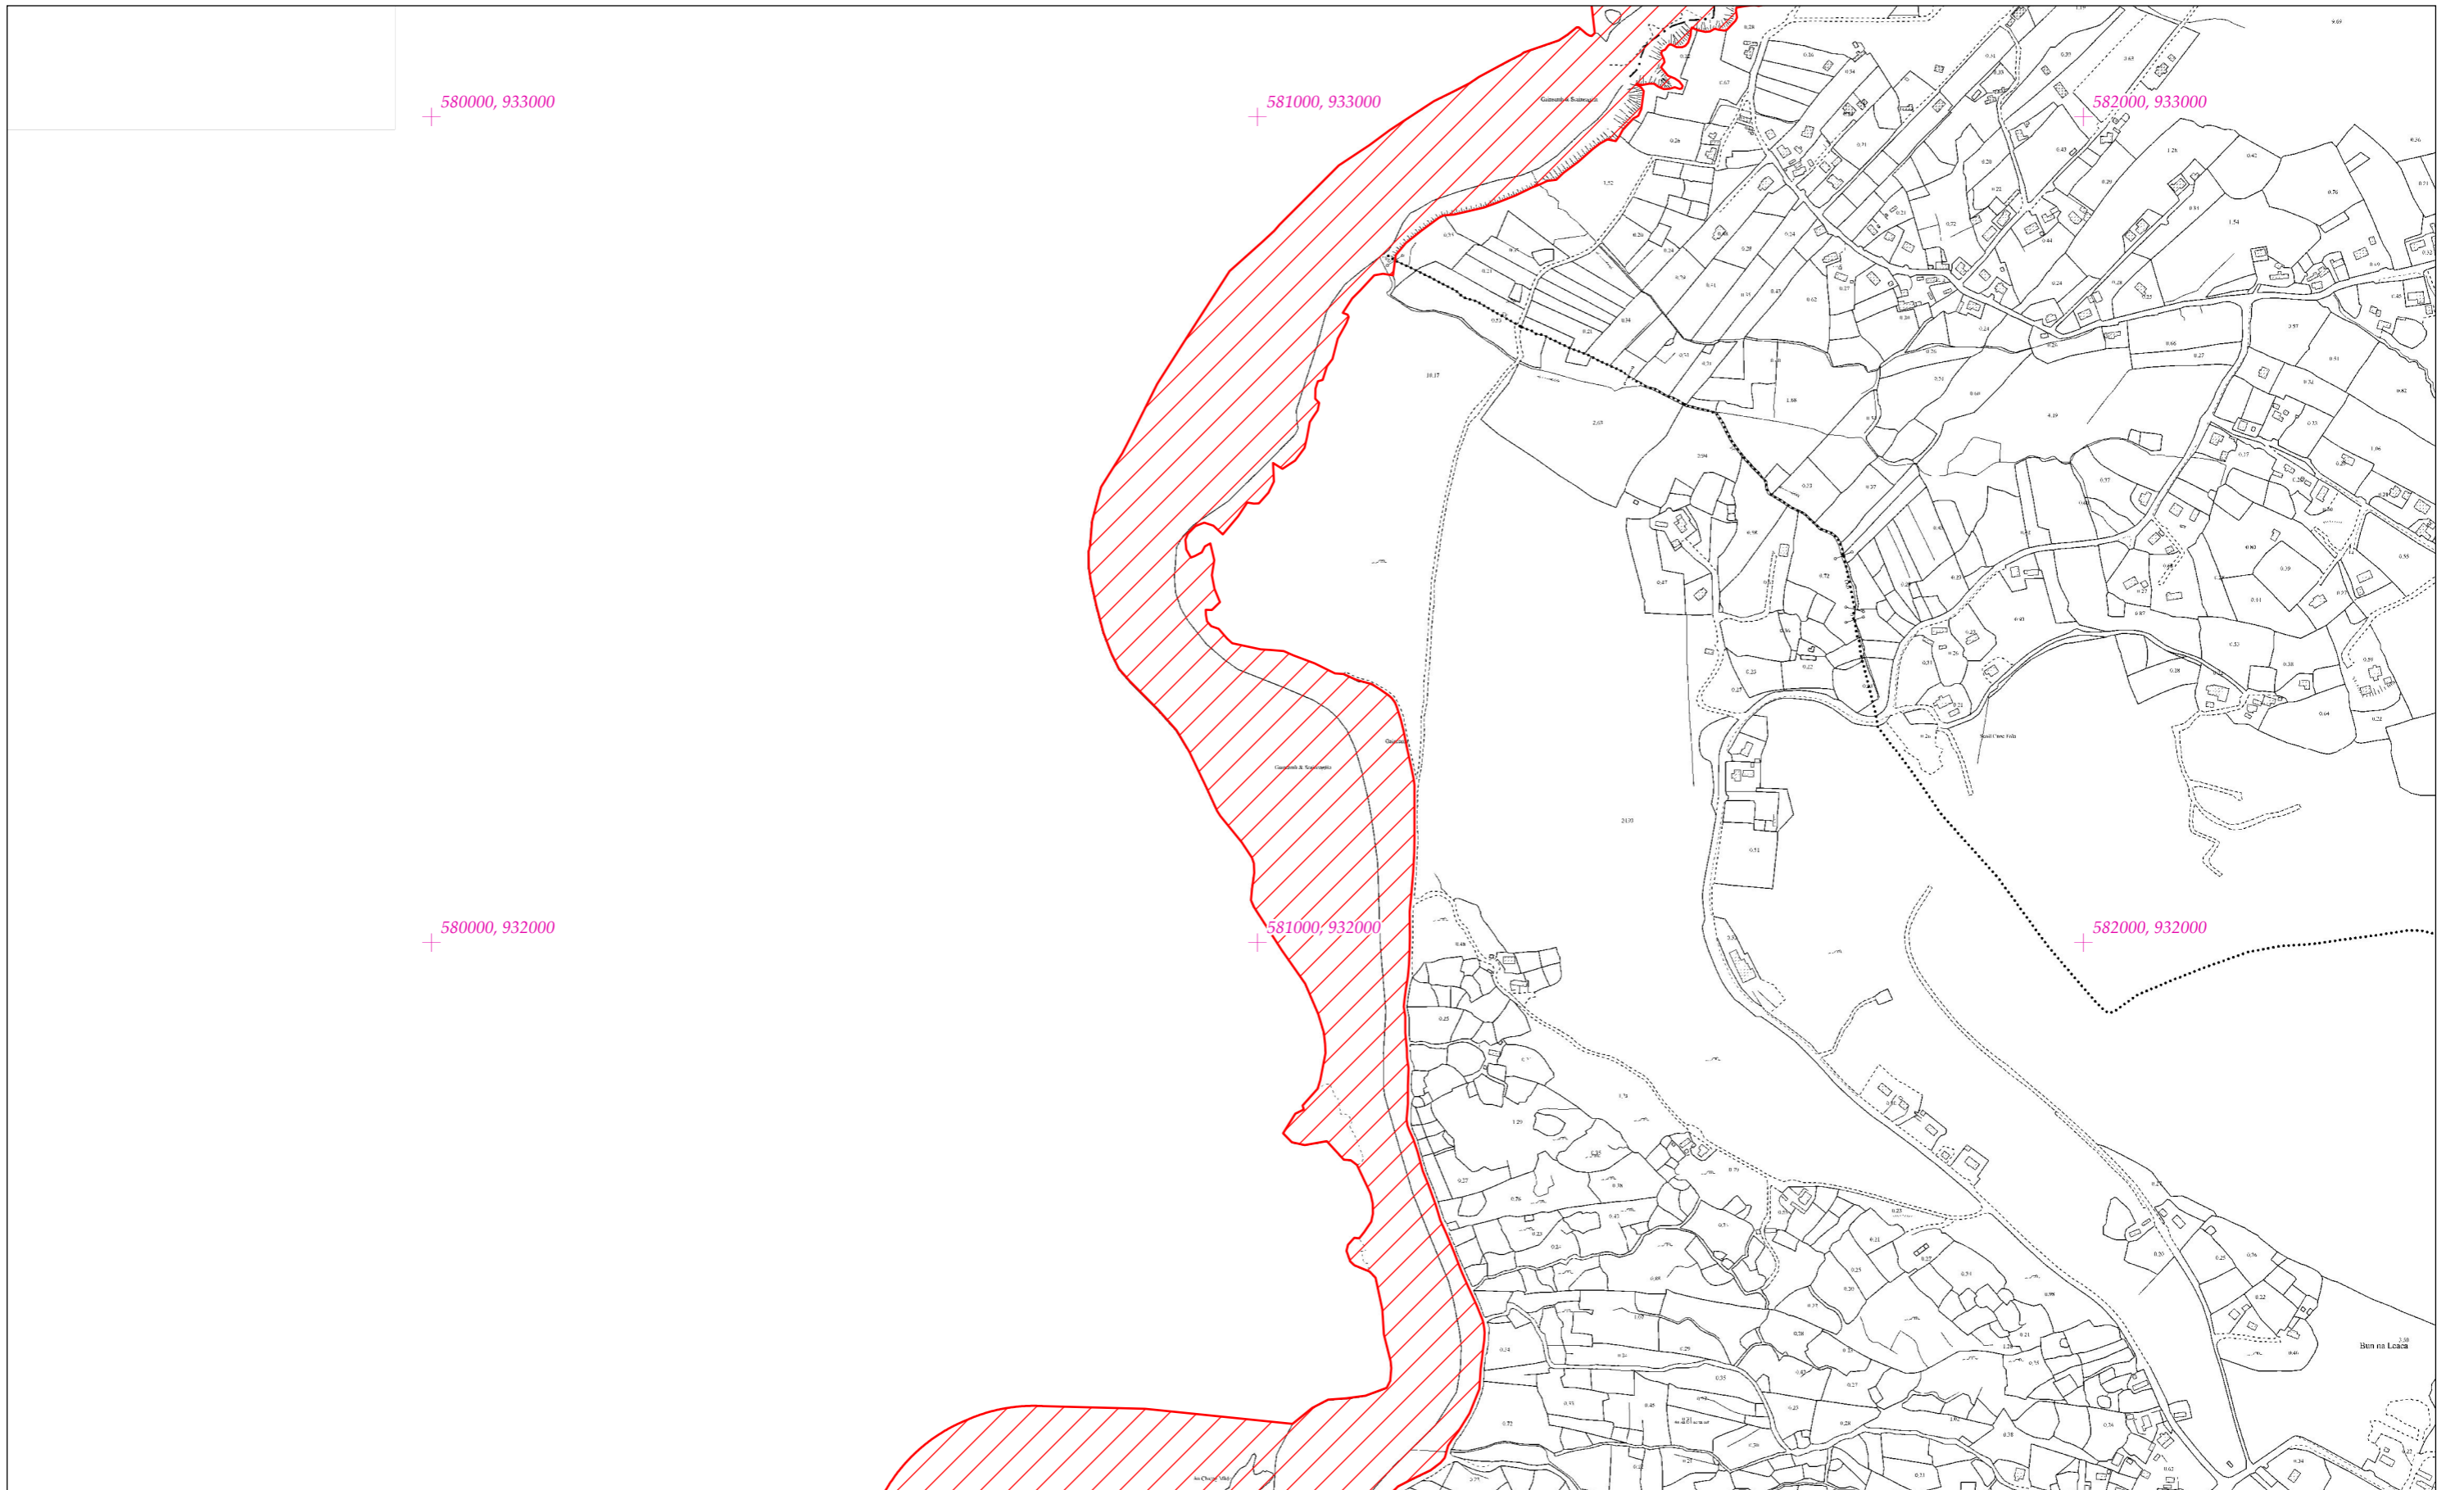

Rialachán 4(1)(b) / Regulation 4(1)(b)

Leathanach 9 de 52 (Co. Dhún na nGall)
Page 9 of 52 (Co. Donegal)

LIMISTÉAR FAOI CHAOMHNÚ SPEISIALTA
SPECIAL AREA OF CONSERVATION

Suirbhéireacht Ordanáis Éireann Ceadúnas Uimhir OSI-NMA-014 © OSI / Rialtas na hÉireann
Ordnance Survey Ireland Licence No. OSI-NMA-014 © Ordnance Survey Ireland / Government of Ireland
Córas Comhordanáidí: Trasteilgean Mercator na hÉireann / Co-ordinate System: Irish Transverse Mercator

LCS Chuan agus Oileáin Ghaoth Dobhair
Gweedore Bay and Islands SAC
1:5000 O.S. TILE 0113a 9 of 52

SITE CODE
001141

Leagan / Version: 3.03
Arna chló an / Printed on: 03/04/2023