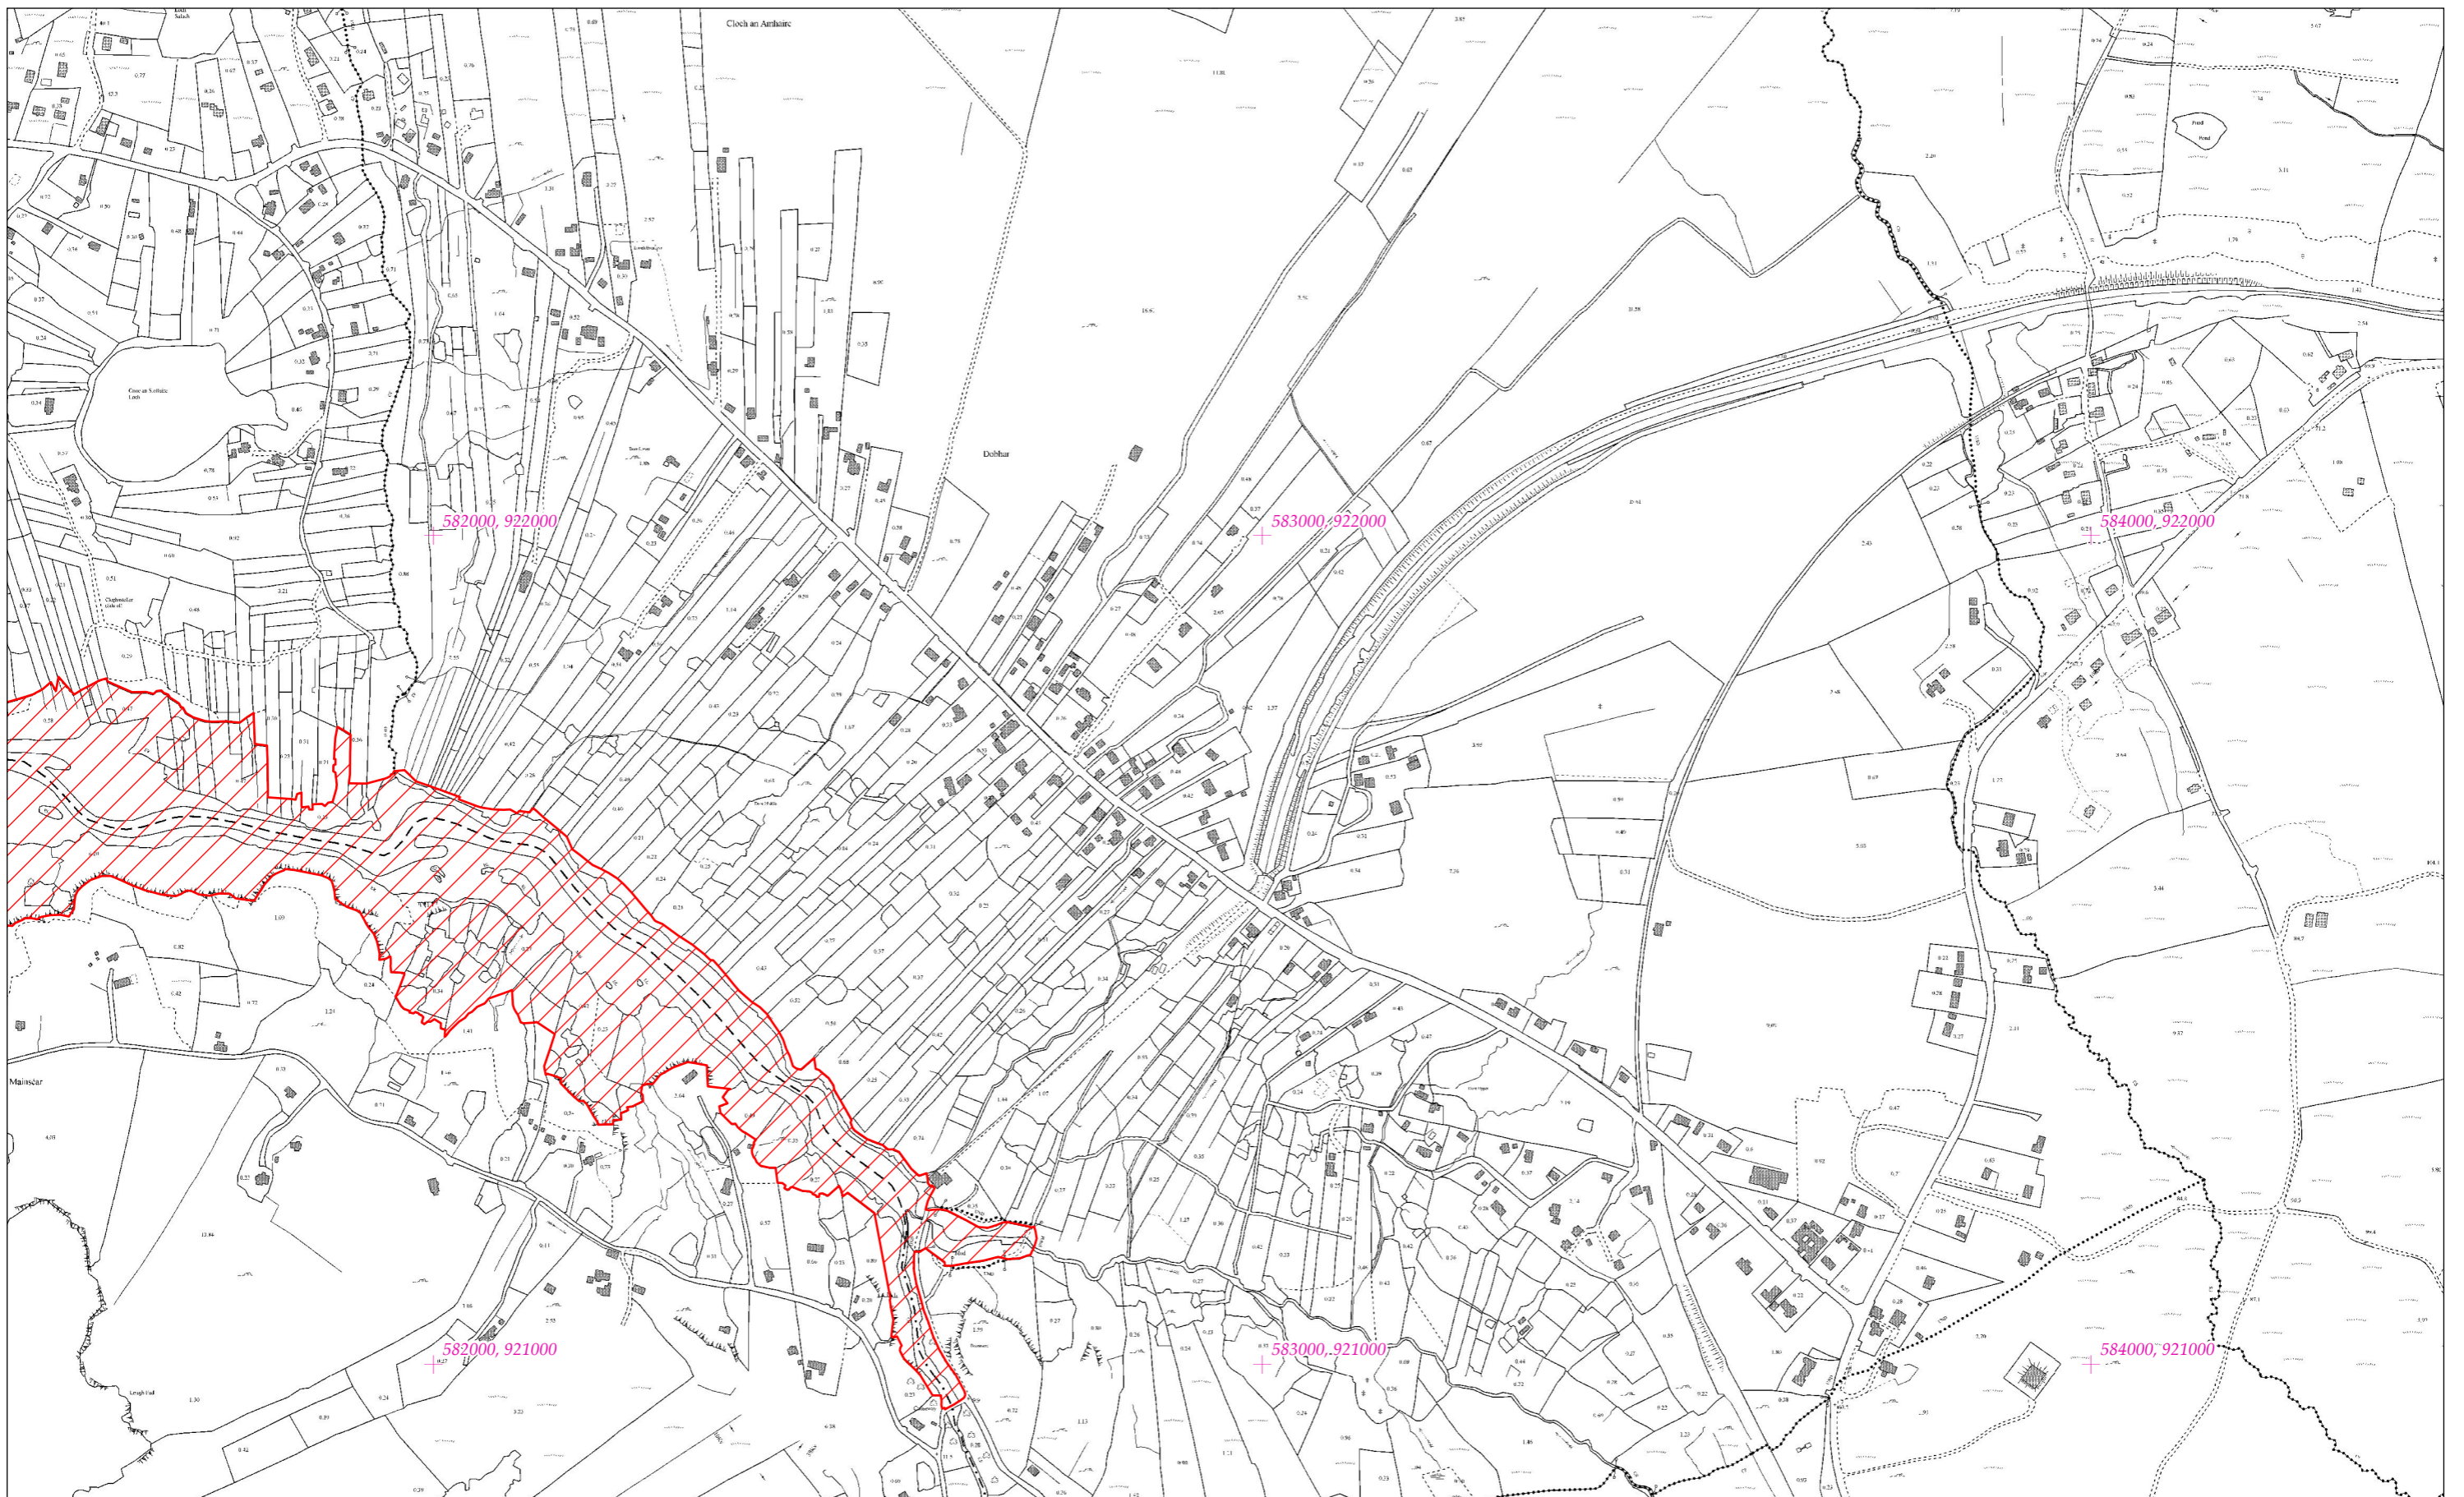

Rialachán 4(1)(b) / Regulation 4(1)(b)

Leathanach 38 de 52 (Co. Dhún na nGall)
Page 38 of 52 (Co. Donegal)

LIMISTÉAR FAOI CHAOMHNÚ SPEISIALTA
SPECIAL AREA OF CONSERVATION

Suirbhéireacht Ordanáis Éireann Ceadúnas Uimhir OSI-NMA-014 © OSI / Rialtas na hÉireann
Ordnance Survey Ireland Licence No. OSI-NMA-014 © Ordnance Survey Ireland / Government of Ireland
Córas Comhordanáidí: Trasteilgean Mercator na hÉireann / Co-ordinate System: Irish Transverse Mercator

LCS Chuan agus Oileáin Ghaoth Dobhair
Gweedore Bay and Islands SAC
1:5000 O.S. TILE 0176d 38 of 52

SITE CODE
001141

Leagan / Version: 3.03

Arna chló an / Printed on: 03/04/2023