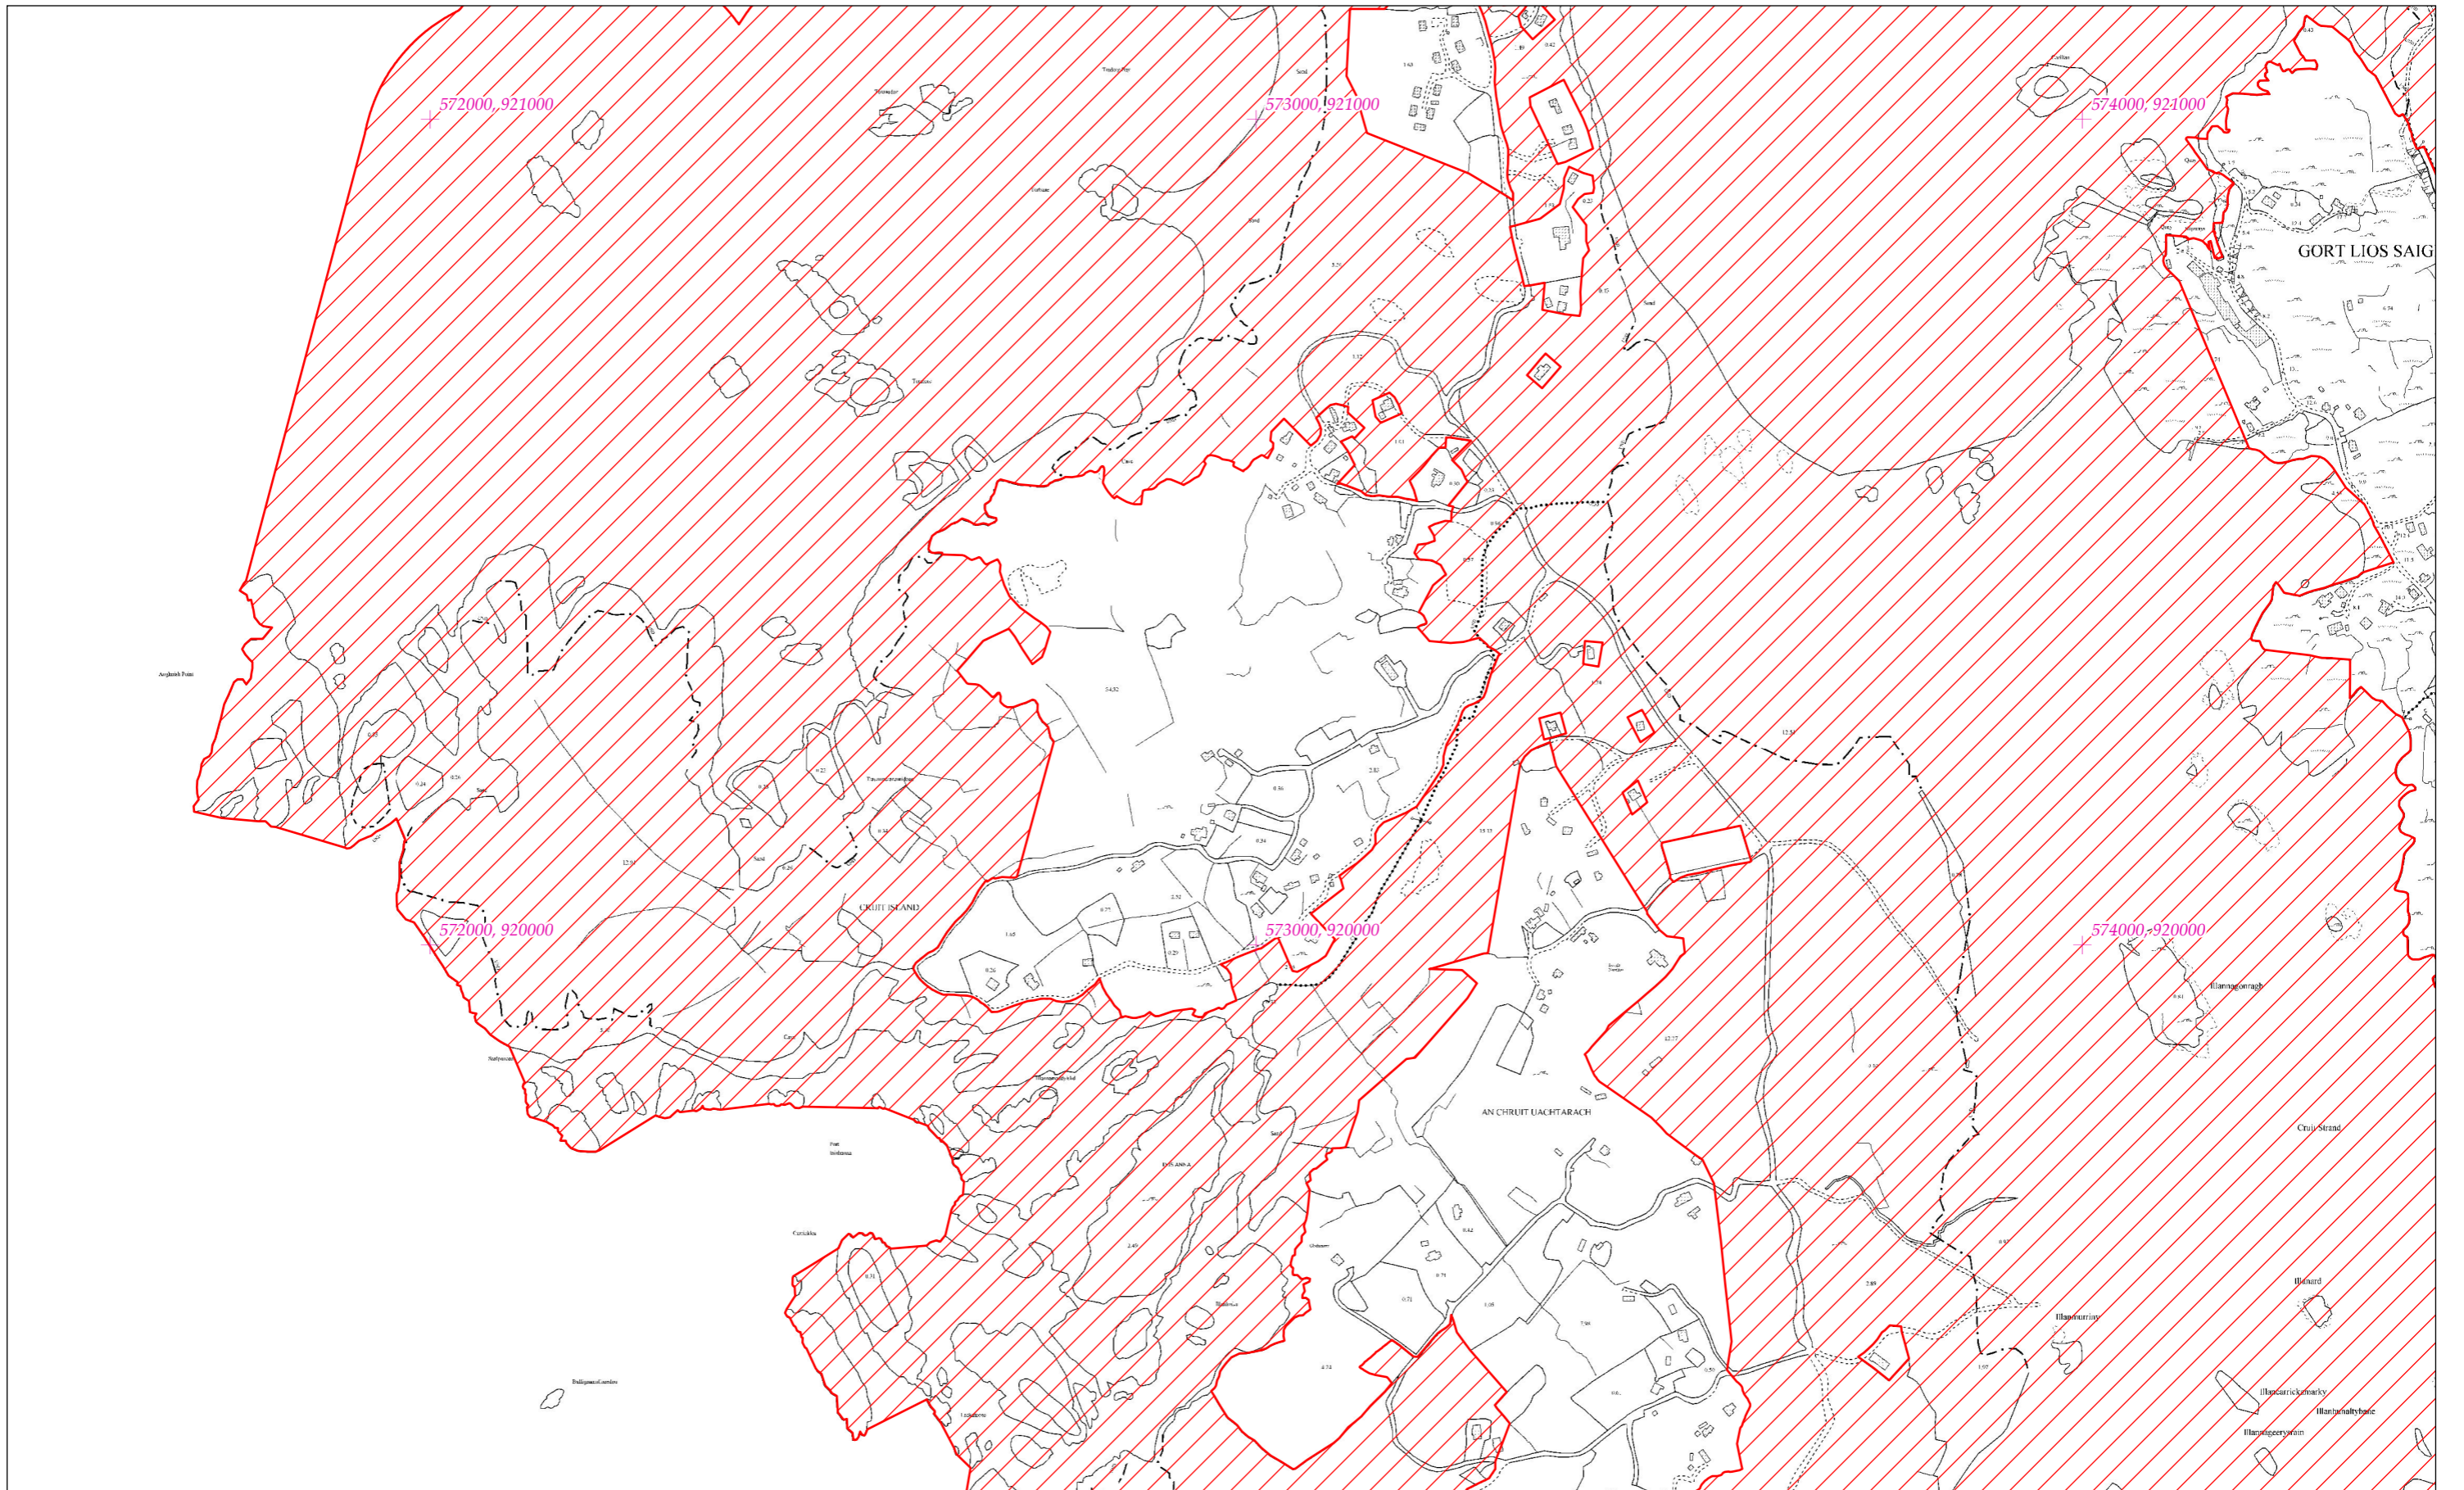

LCS Chuan agus Oileáin Ghaoth Dobhair  
Gweedore Bay and Islands SAC  
1:5000 O.S. TILE 0198d 40 of 52

SITE CODE  
001141

Leagan / Version: 3.03  
Arna chló an / Printed on: 03/04/2023

Rialachán 4(1)(b) / Regulation 4(1)(b)