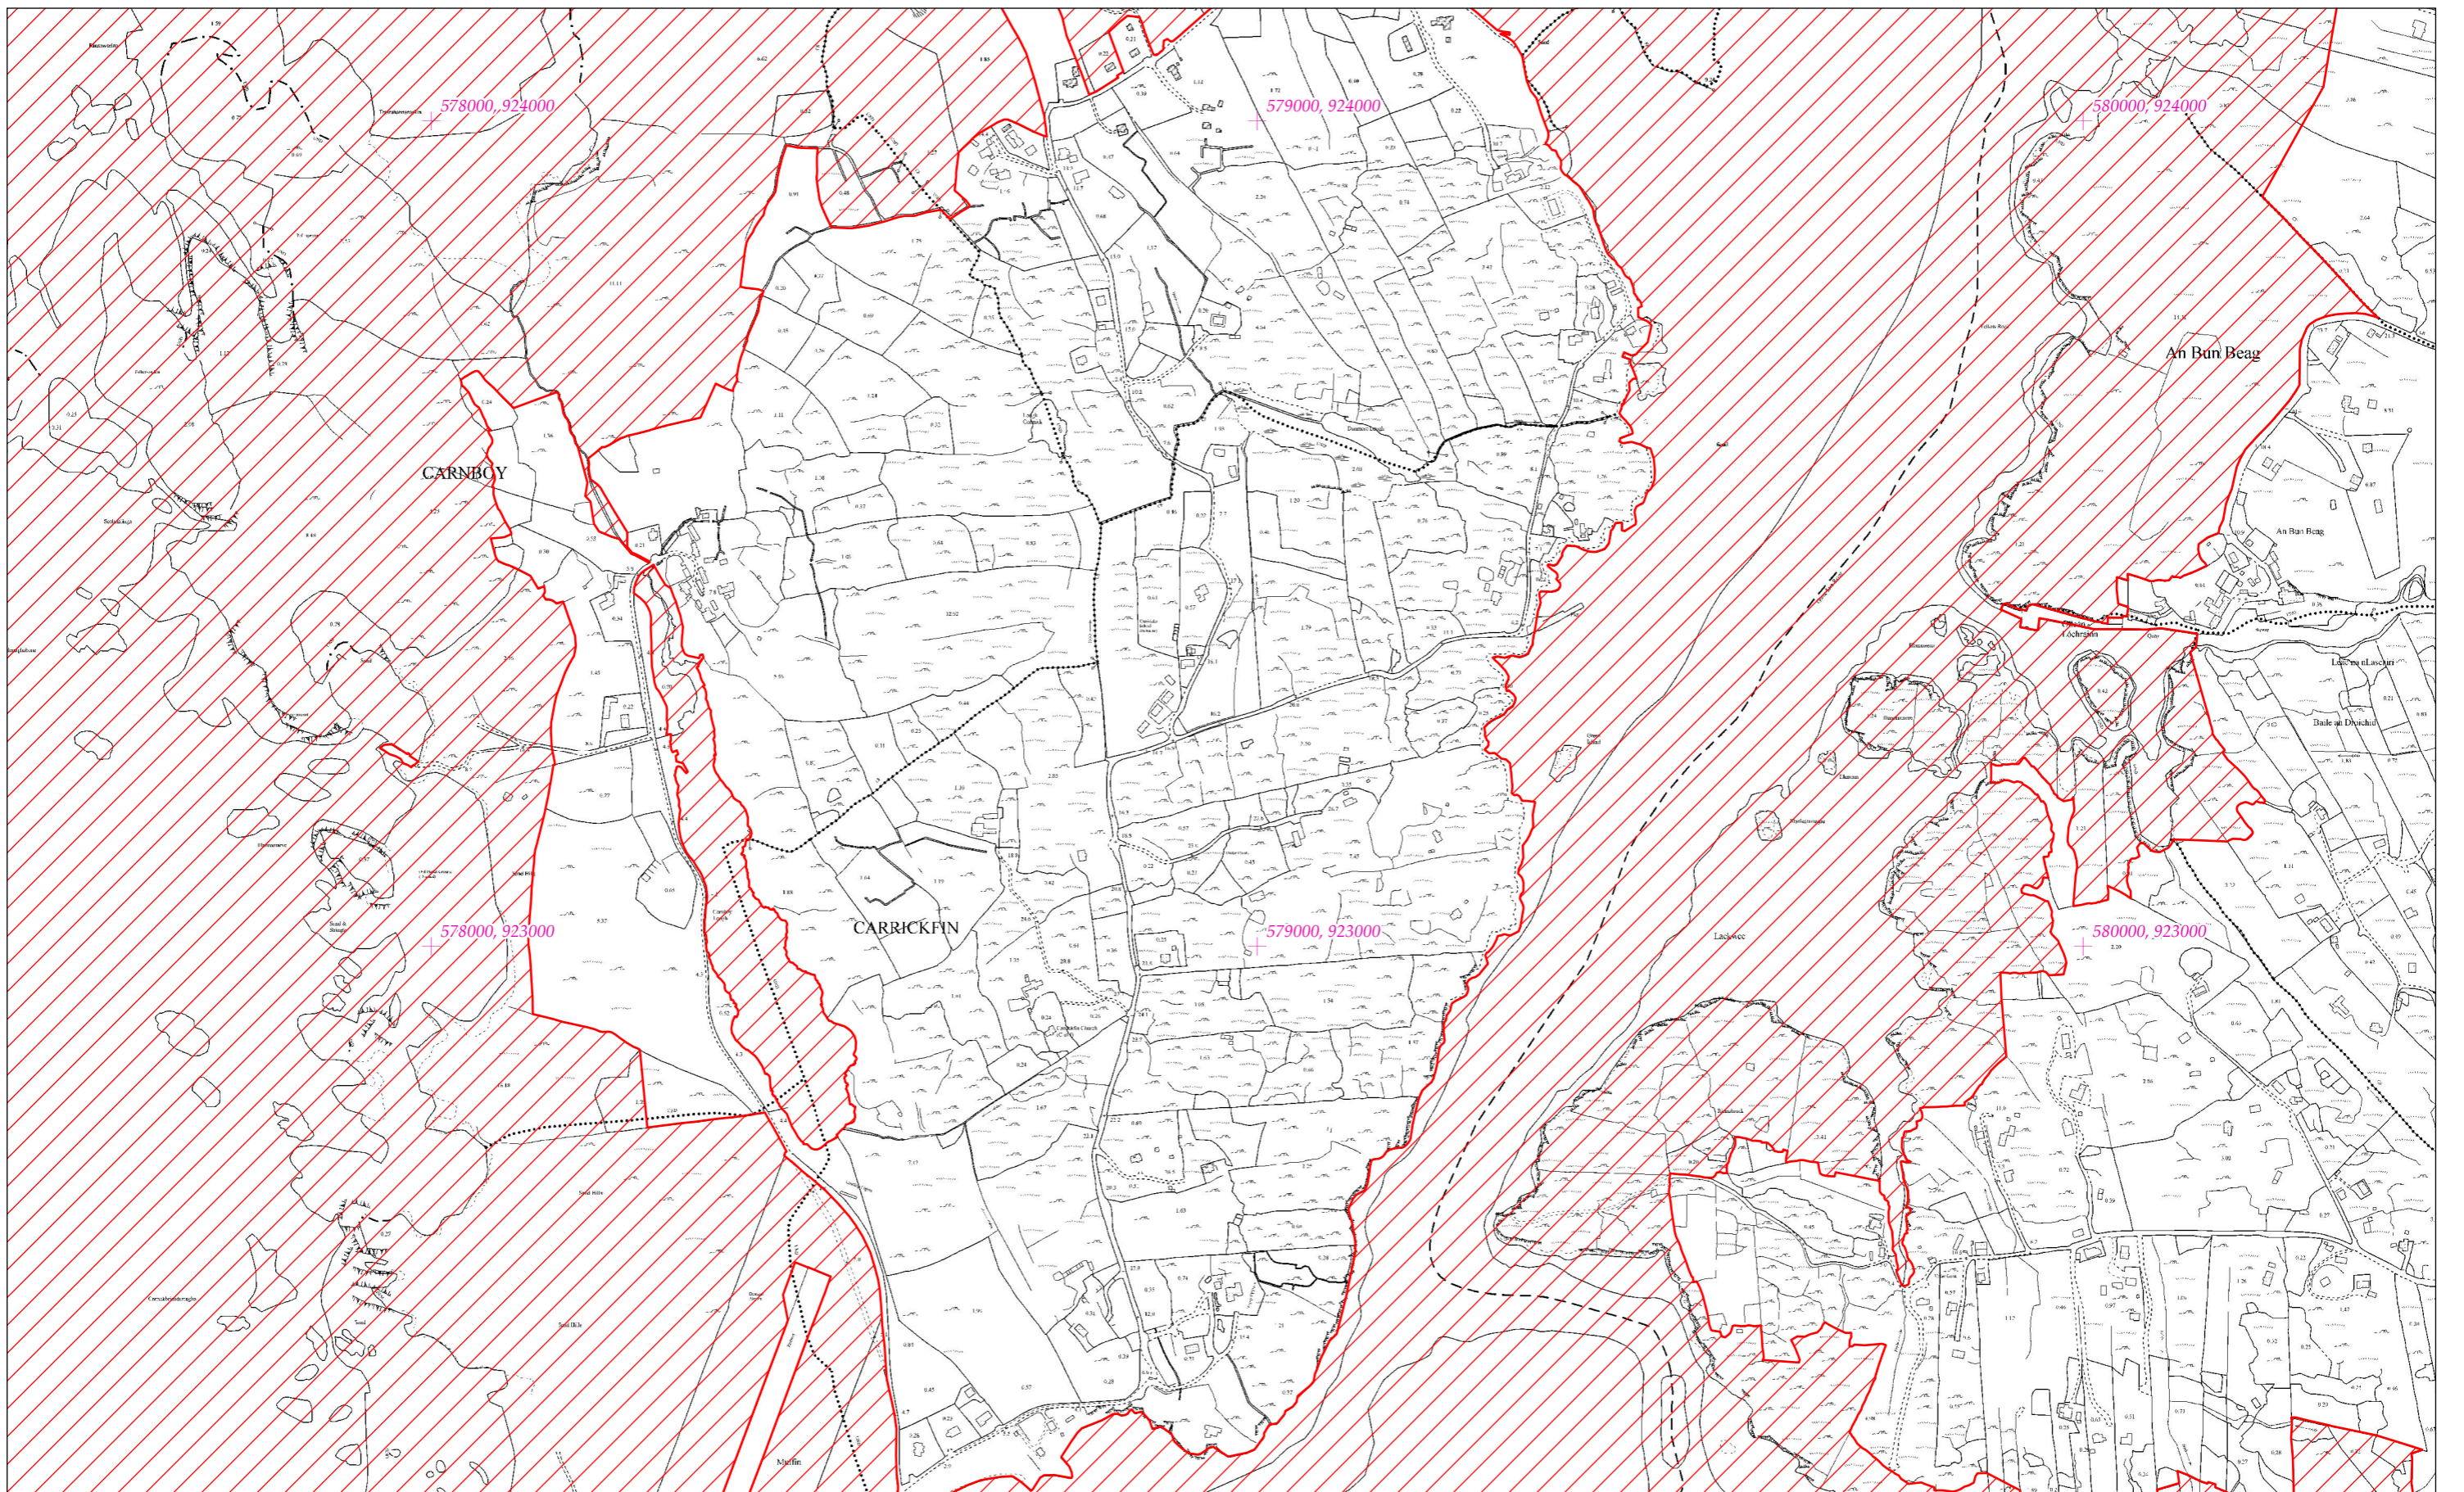

LCS Chuan agus Oileáin Ghaoth Dobhair  
Gweedore Bay and Islands SAC  
1:5000 O.S. TILE 0175a 32 of 52

SITE CODE  
001141

Leagan / Version: 3.03  
Arna chló an / Printed on: 03/04/2023

Rialachán 4(1)(b) / Regulation 4(1)(b)