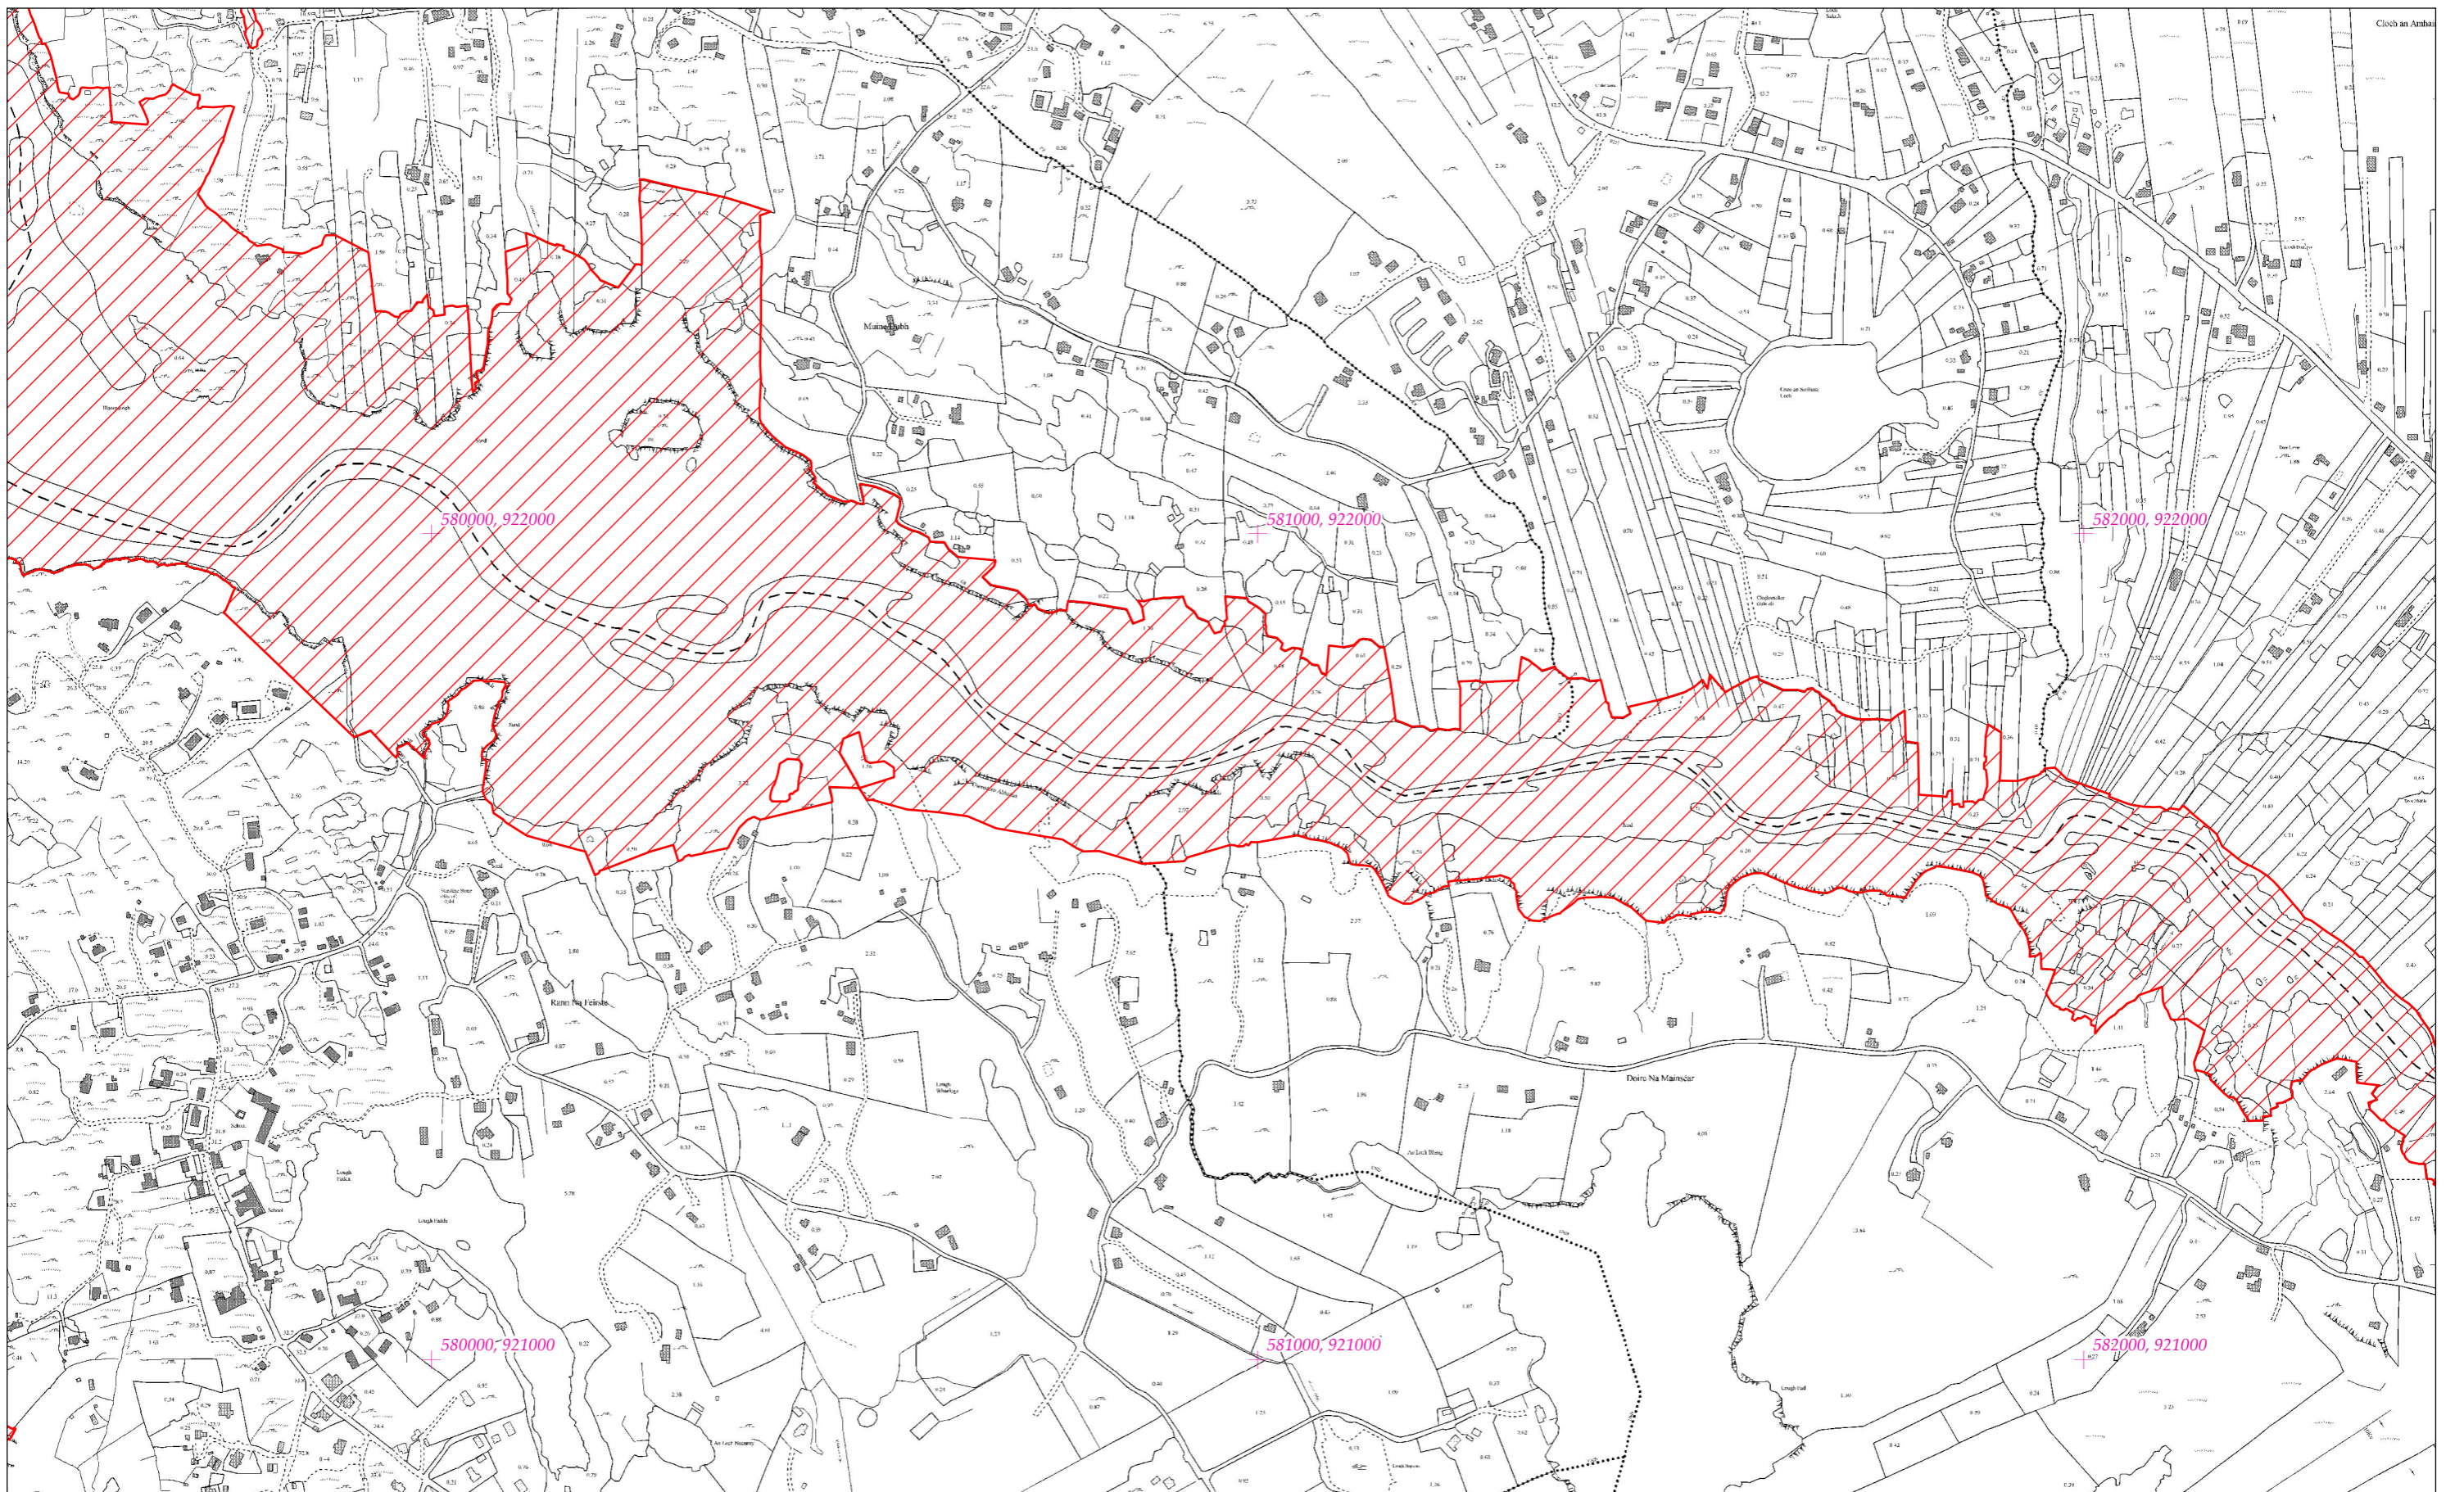

LCS Chuan agus Oileáin Ghaoth Dobhair  
Gweedore Bay and Islands SAC  
1:5000 O.S. TILE 0176a 36 of 52

SITE CODE  
001141

Leagan / Version: 3.03  
Arna chló an / Printed on: 03/04/2023

Rialachán 4(1)(b) / Regulation 4(1)(b)