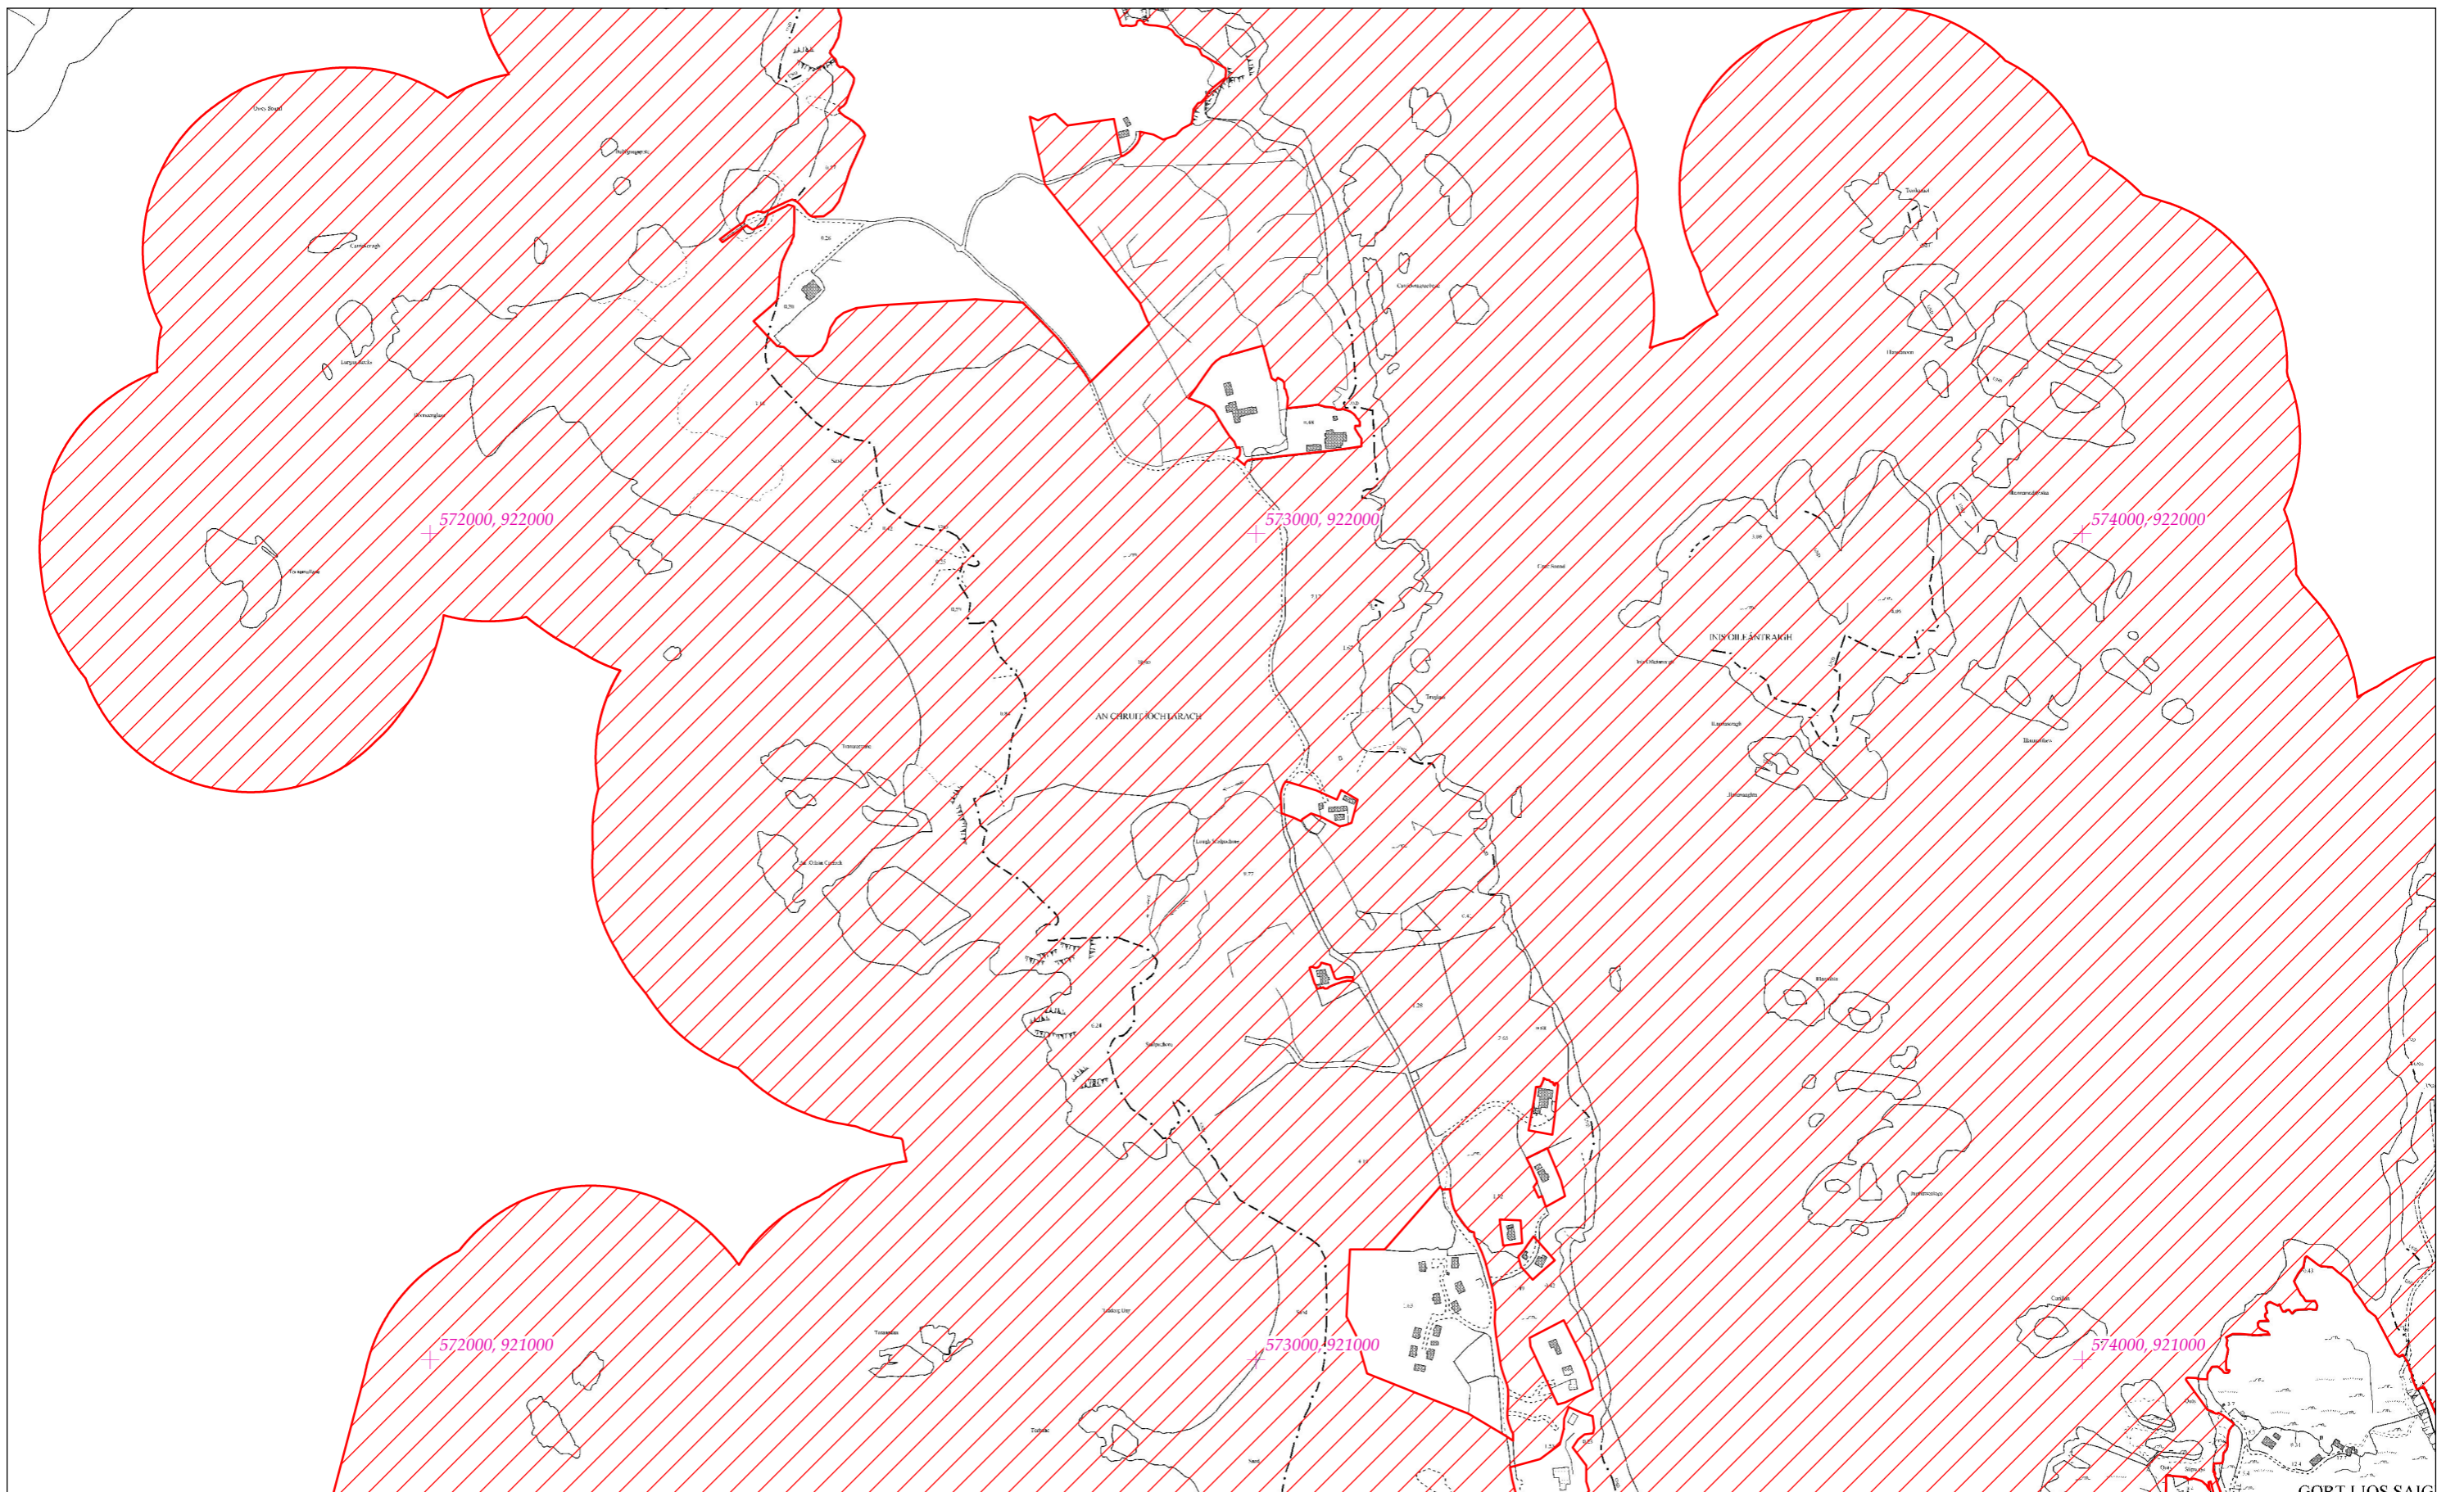

LCS Chuan agus Oileáin Ghaoth Dobhair  
Gweedore Bay and Islands SAC  
1:5000 O.S. TILE 0174b 29 of 52

SITE CODE  
001141

Leagan / Version: 3.03  
Arna chló an / Printed on: 03/04/2023

Rialachán 4(1)(b) / Regulation 4(1)(b)