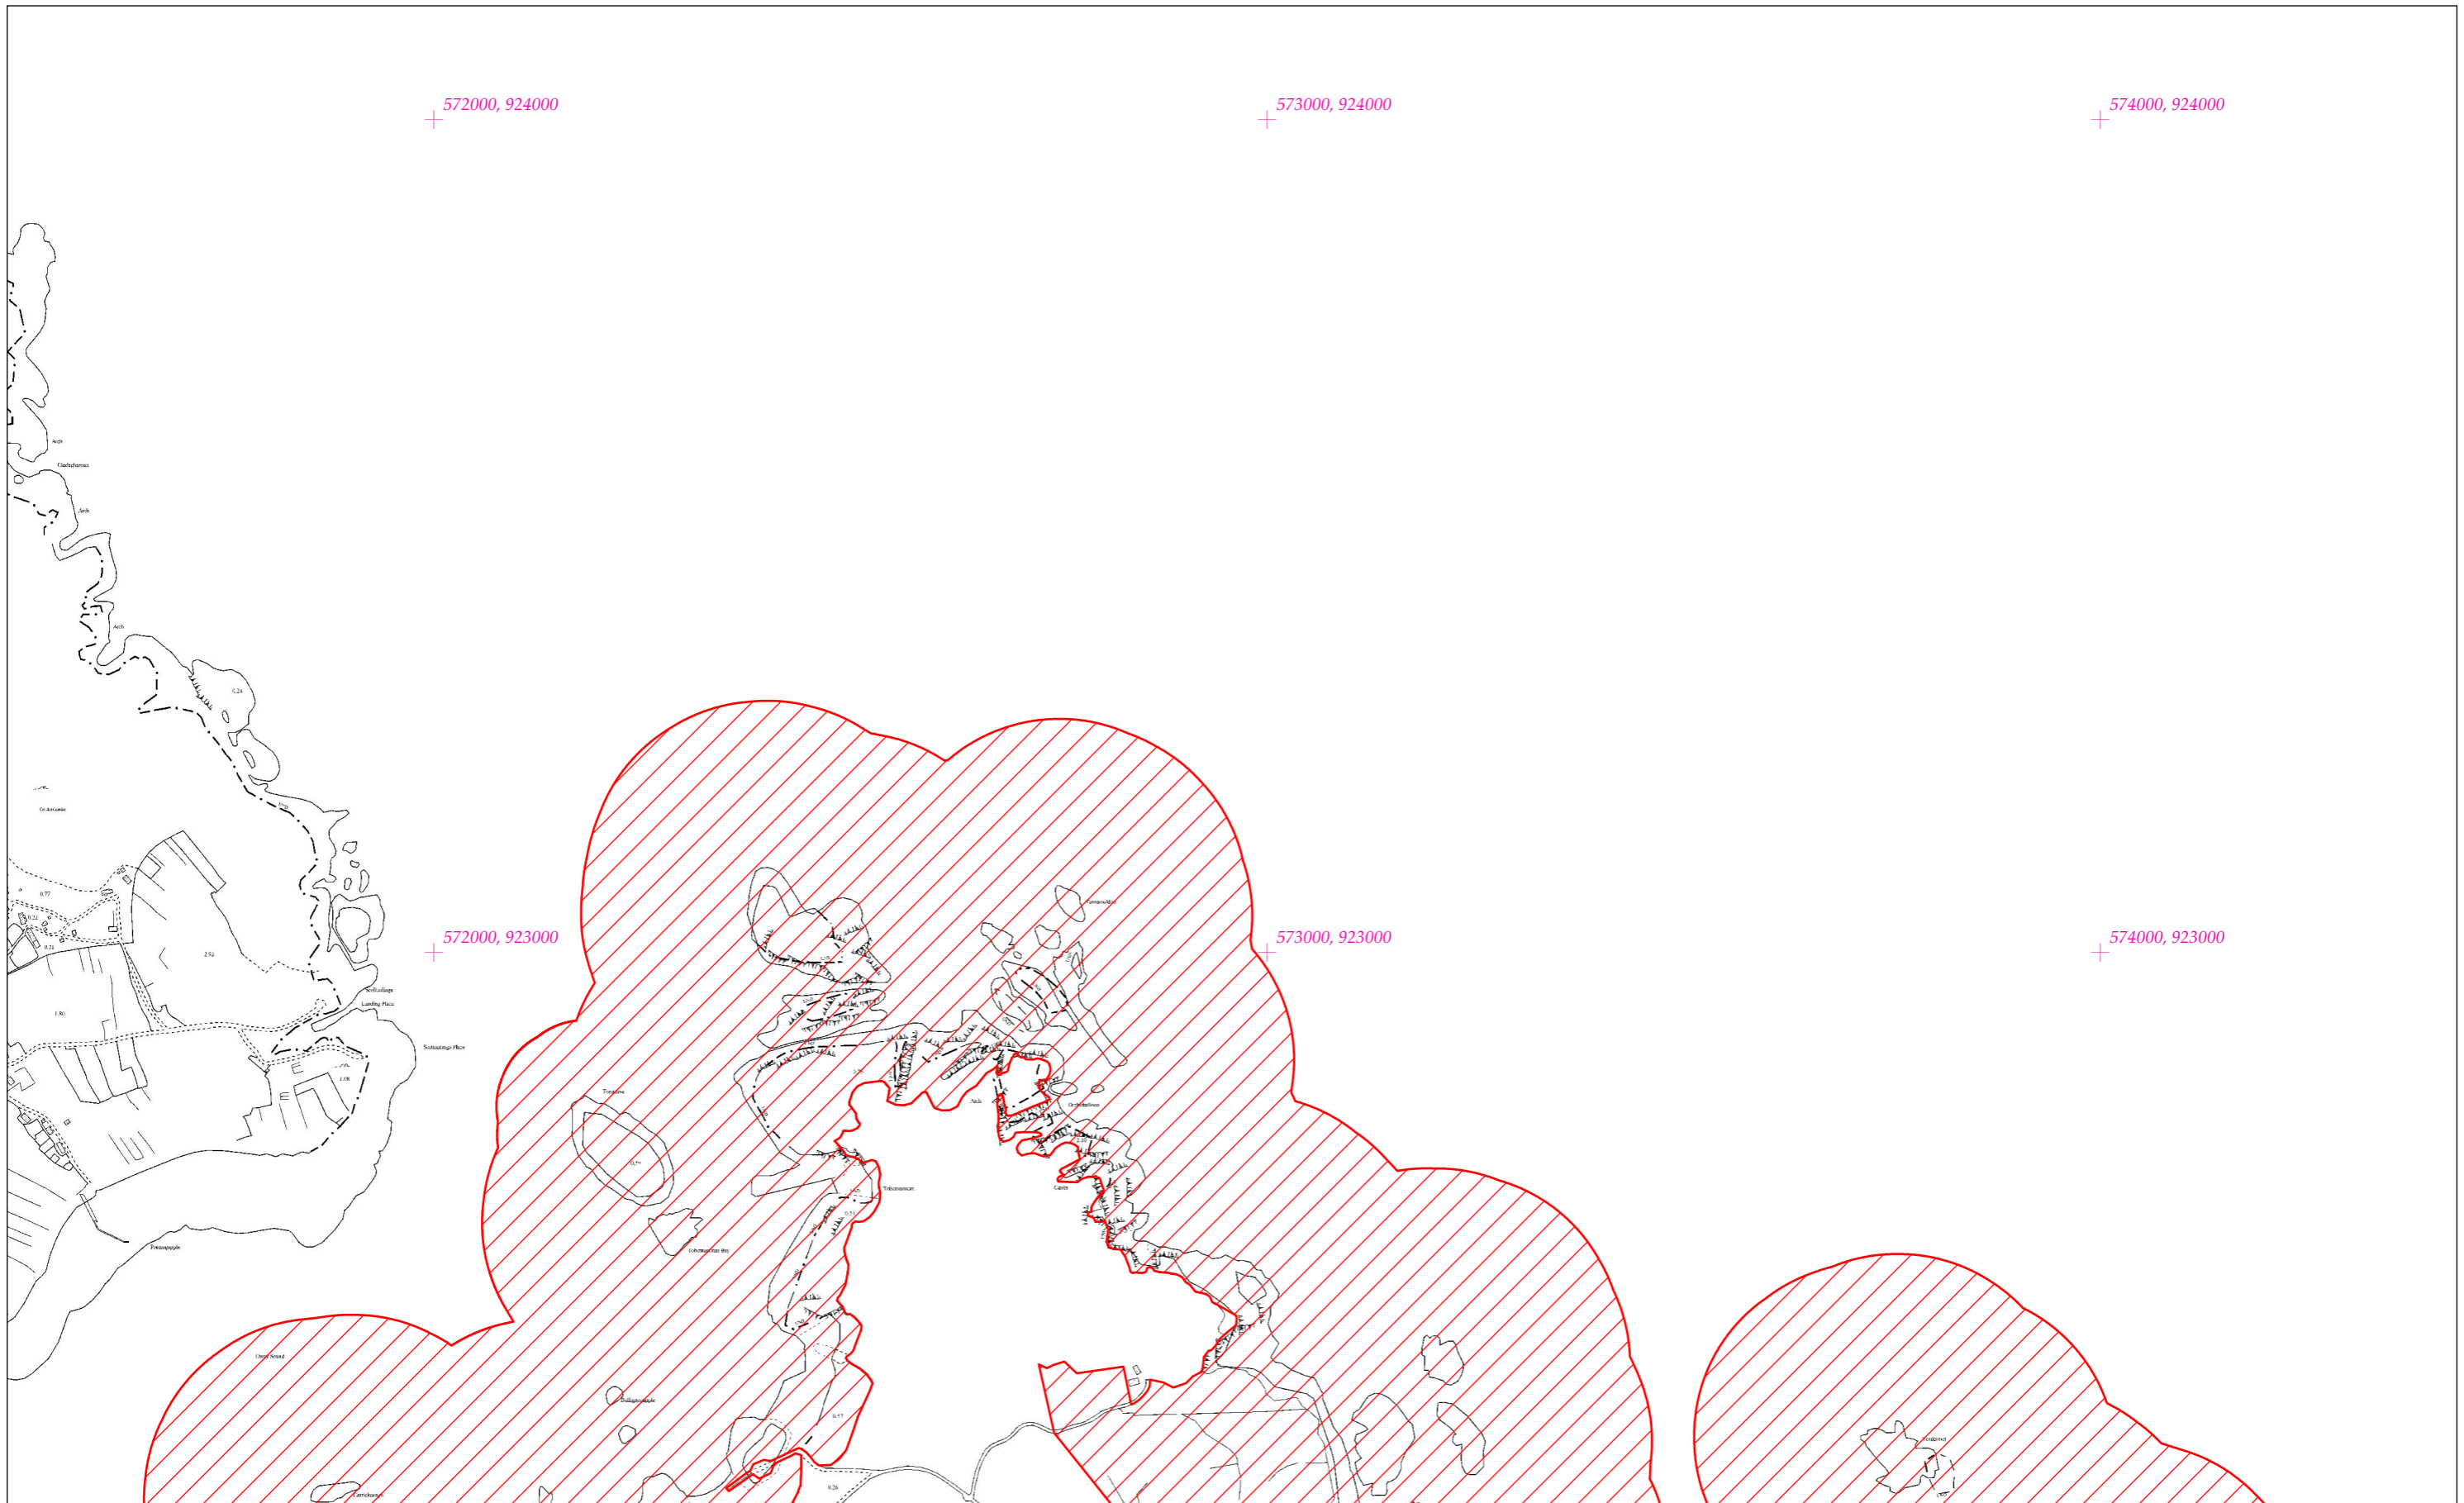

Rialachán 4(1)(b) / Regulation 4(1)(b)

Leathanach 28 de 52 (Co. Dhún na nGall)
Page 28 of 52 (Co. Donegal)

LIMISTÉAR FAOI CHAOMHNÚ SPEISIALTA
SPECIAL AREA OF CONSERVATION

Suirbhéireacht Ordanáis Éireann Ceadúnas Uimhir OSI-NMA-014 © OSI / Rialtas na hÉireann
Ordnance Survey Ireland Licence No. OSI-NMA-014 © Ordnance Survey Ireland / Government of Ireland
Córas Comhordanáidí: Trasteilgean Mercator na hÉireann / Co-ordinate System: Irish Transverse Mercator

LCS Chuan agus Oileáin Ghaoth Dobhair
Gweedore Bay and Islands SAC
1:5000 O.S. TILE 0174a 28 of 52

SITE CODE
001141

Leagan / Version: 3.03
Arna chló an / Printed on: 03/04/2023