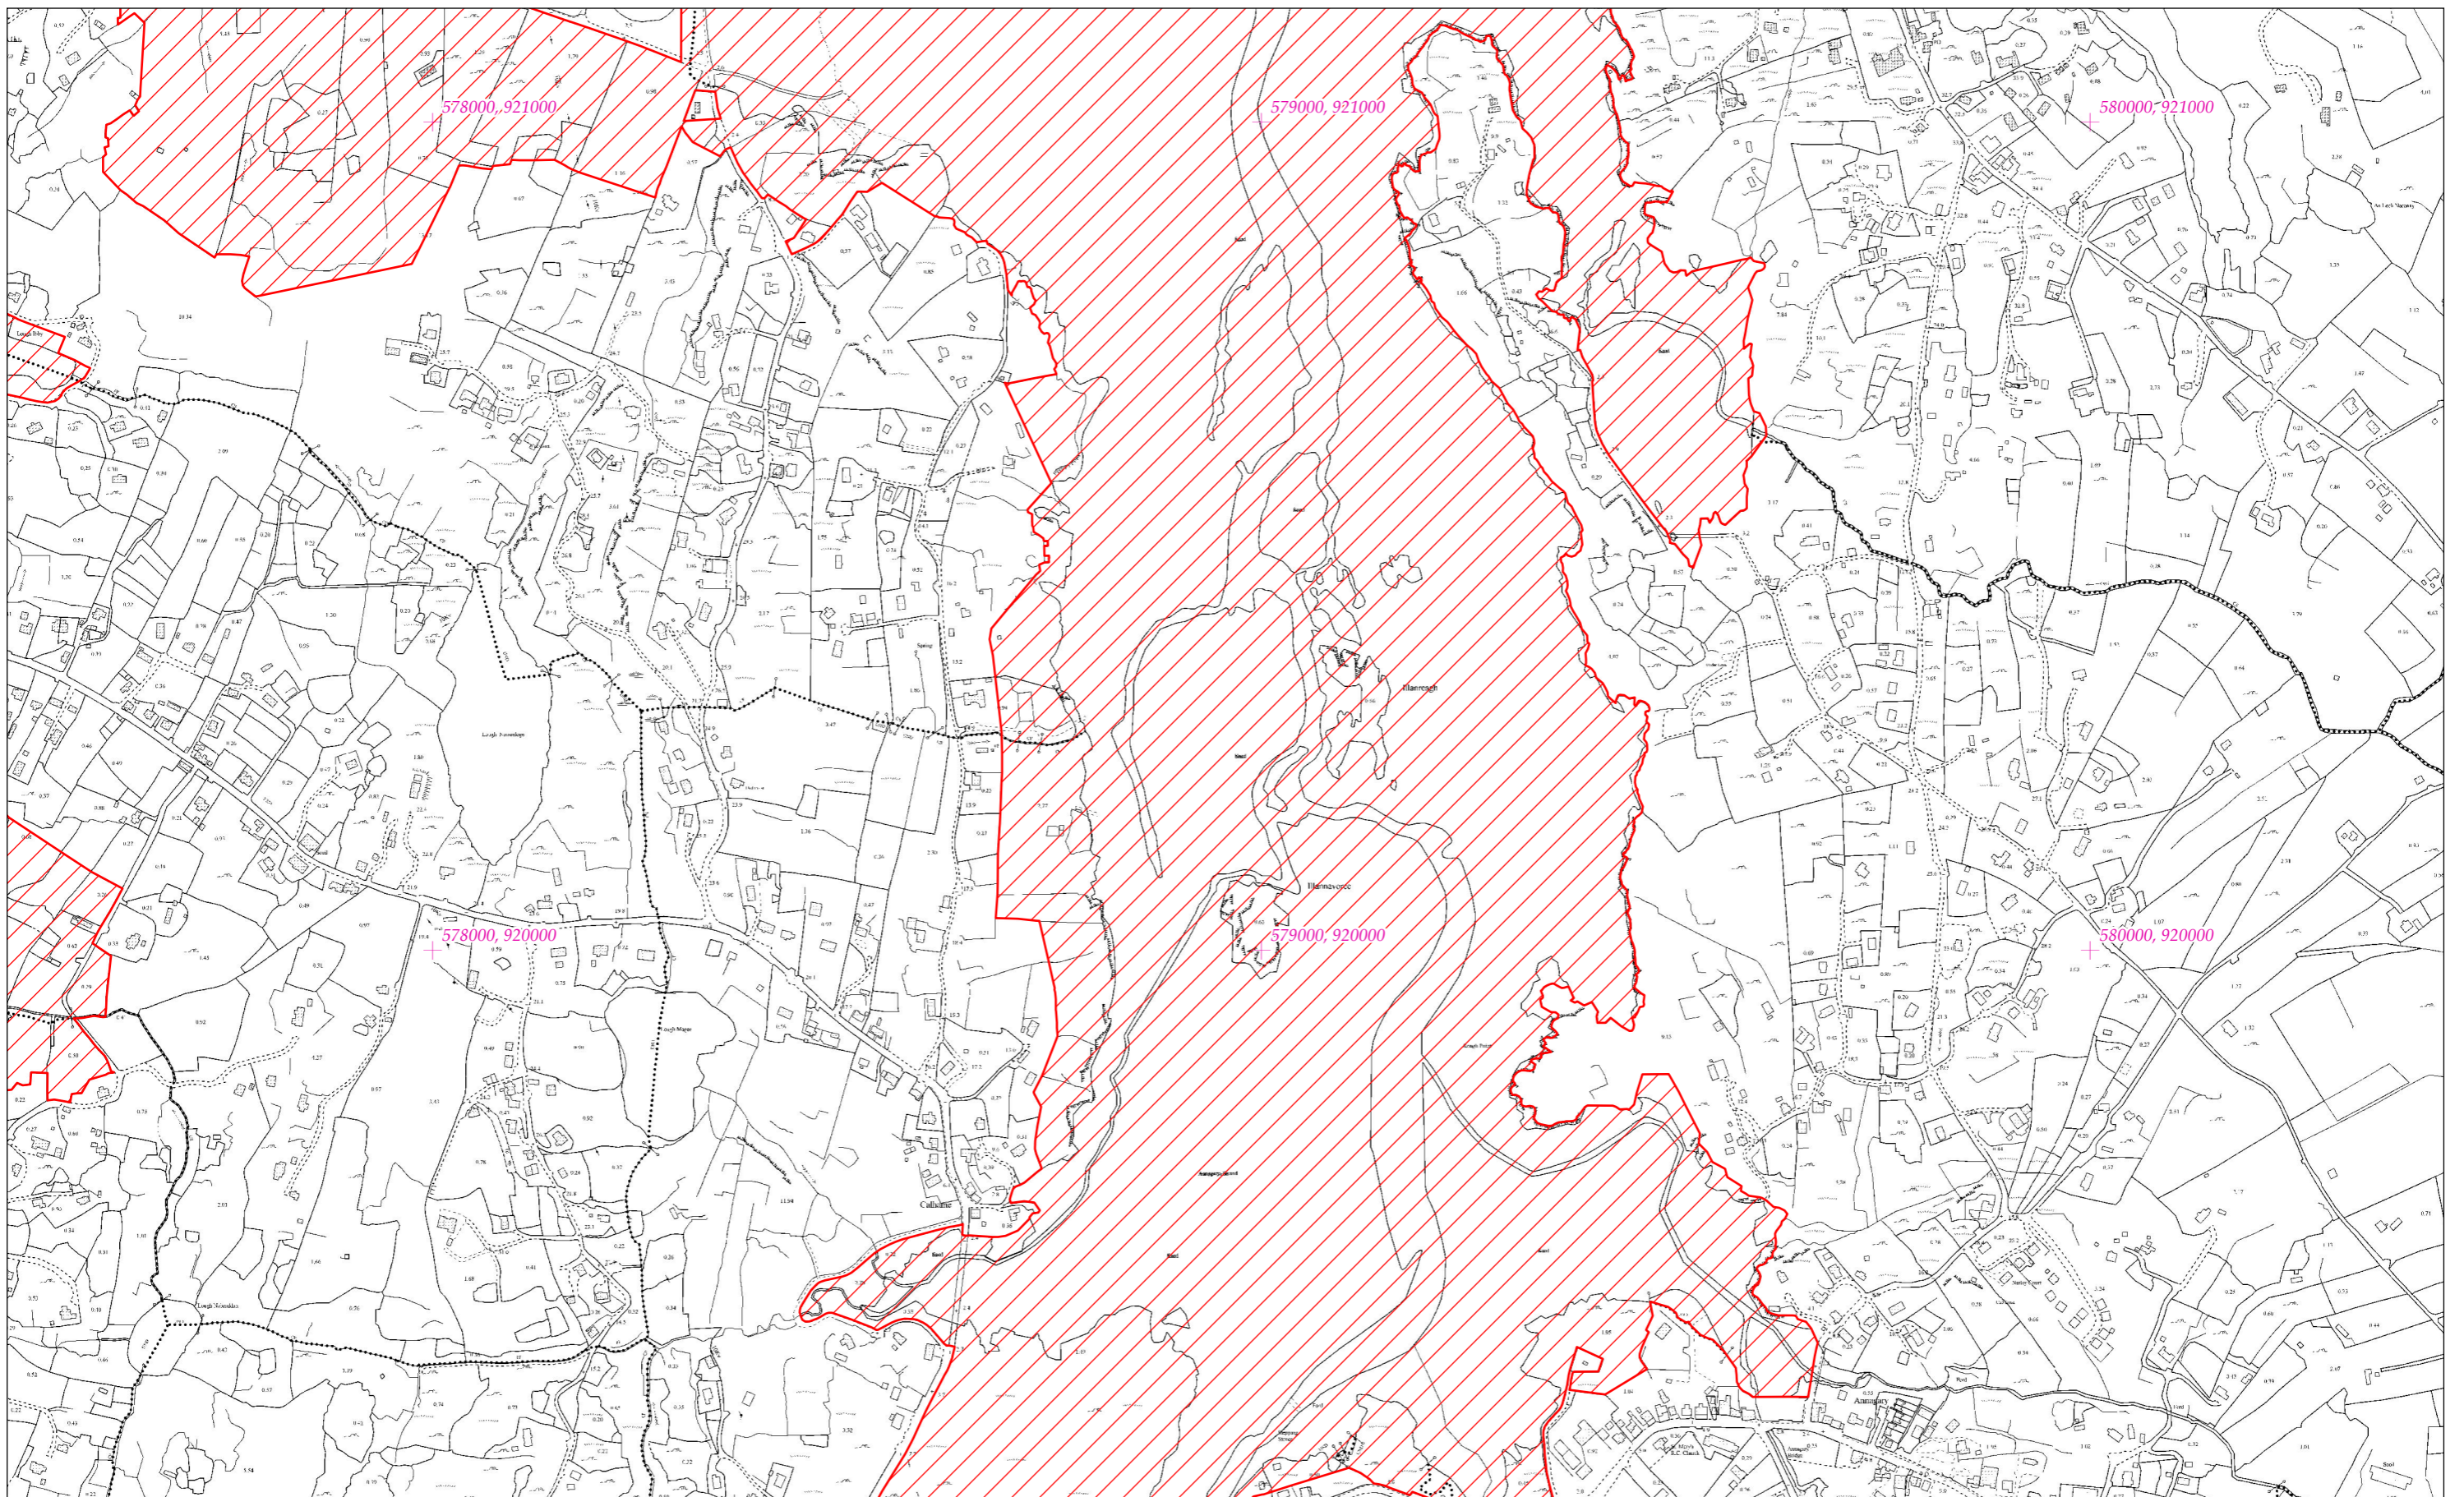

LCS Chuan agus Oileáin Ghaoth Dobhair  
Gweedore Bay and Islands SAC  
1:5000 O.S. TILE 0200a 45 of 52

SITE CODE  
001141

Leagan / Version: 3.03

Arna chló an / Printed on: 03/04/2023

Rialachán 4(1)(b) / Regulation 4(1)(b)