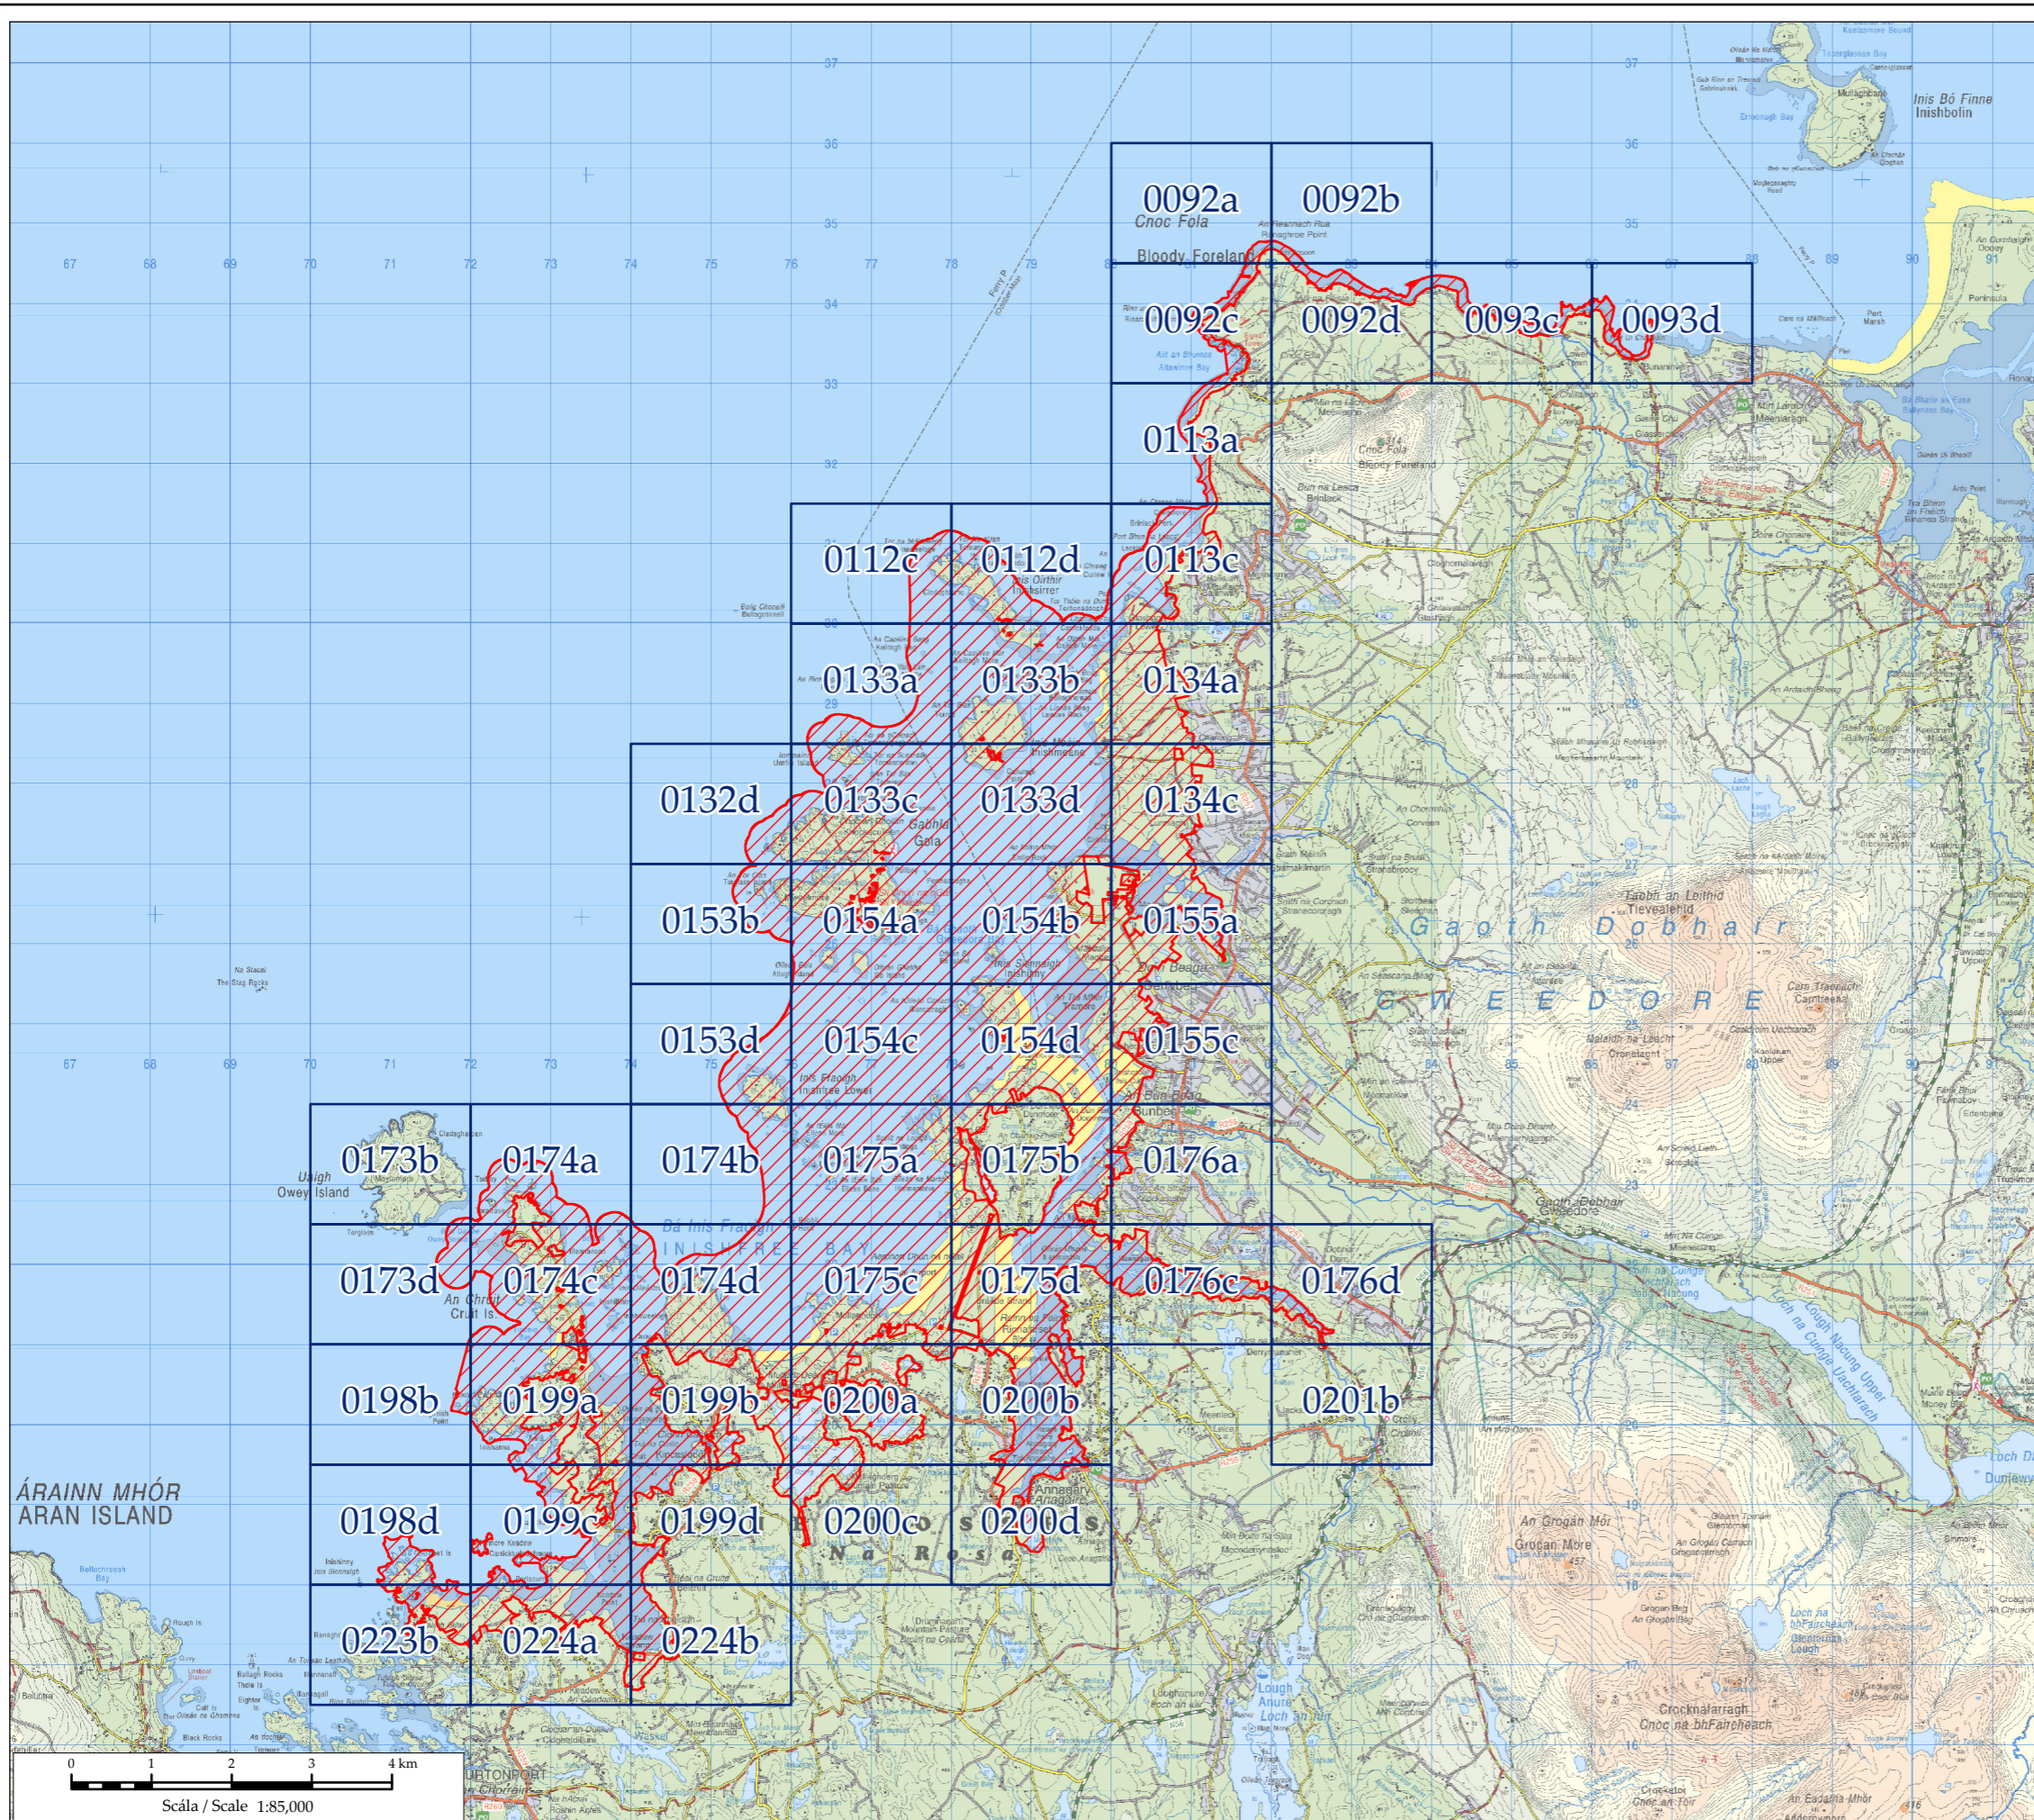

Suirbhéireacht Ordanáis Éireann Ceadúnas Uimhir OSI-NMA-014 © OSI / Rialtas na hÉireann
Ordnance Survey Ireland Licence No. OSI-NMA-014 © Ordnance Survey Ireland / Government of Ireland
Córas Comhordanáidí: Trastéigean Mercator na hÉireann / Co-ordinate System: Irish Transverse Mercator

Leagan / Version: 3.03 Arna chló an / Printed on: 03/04/2023