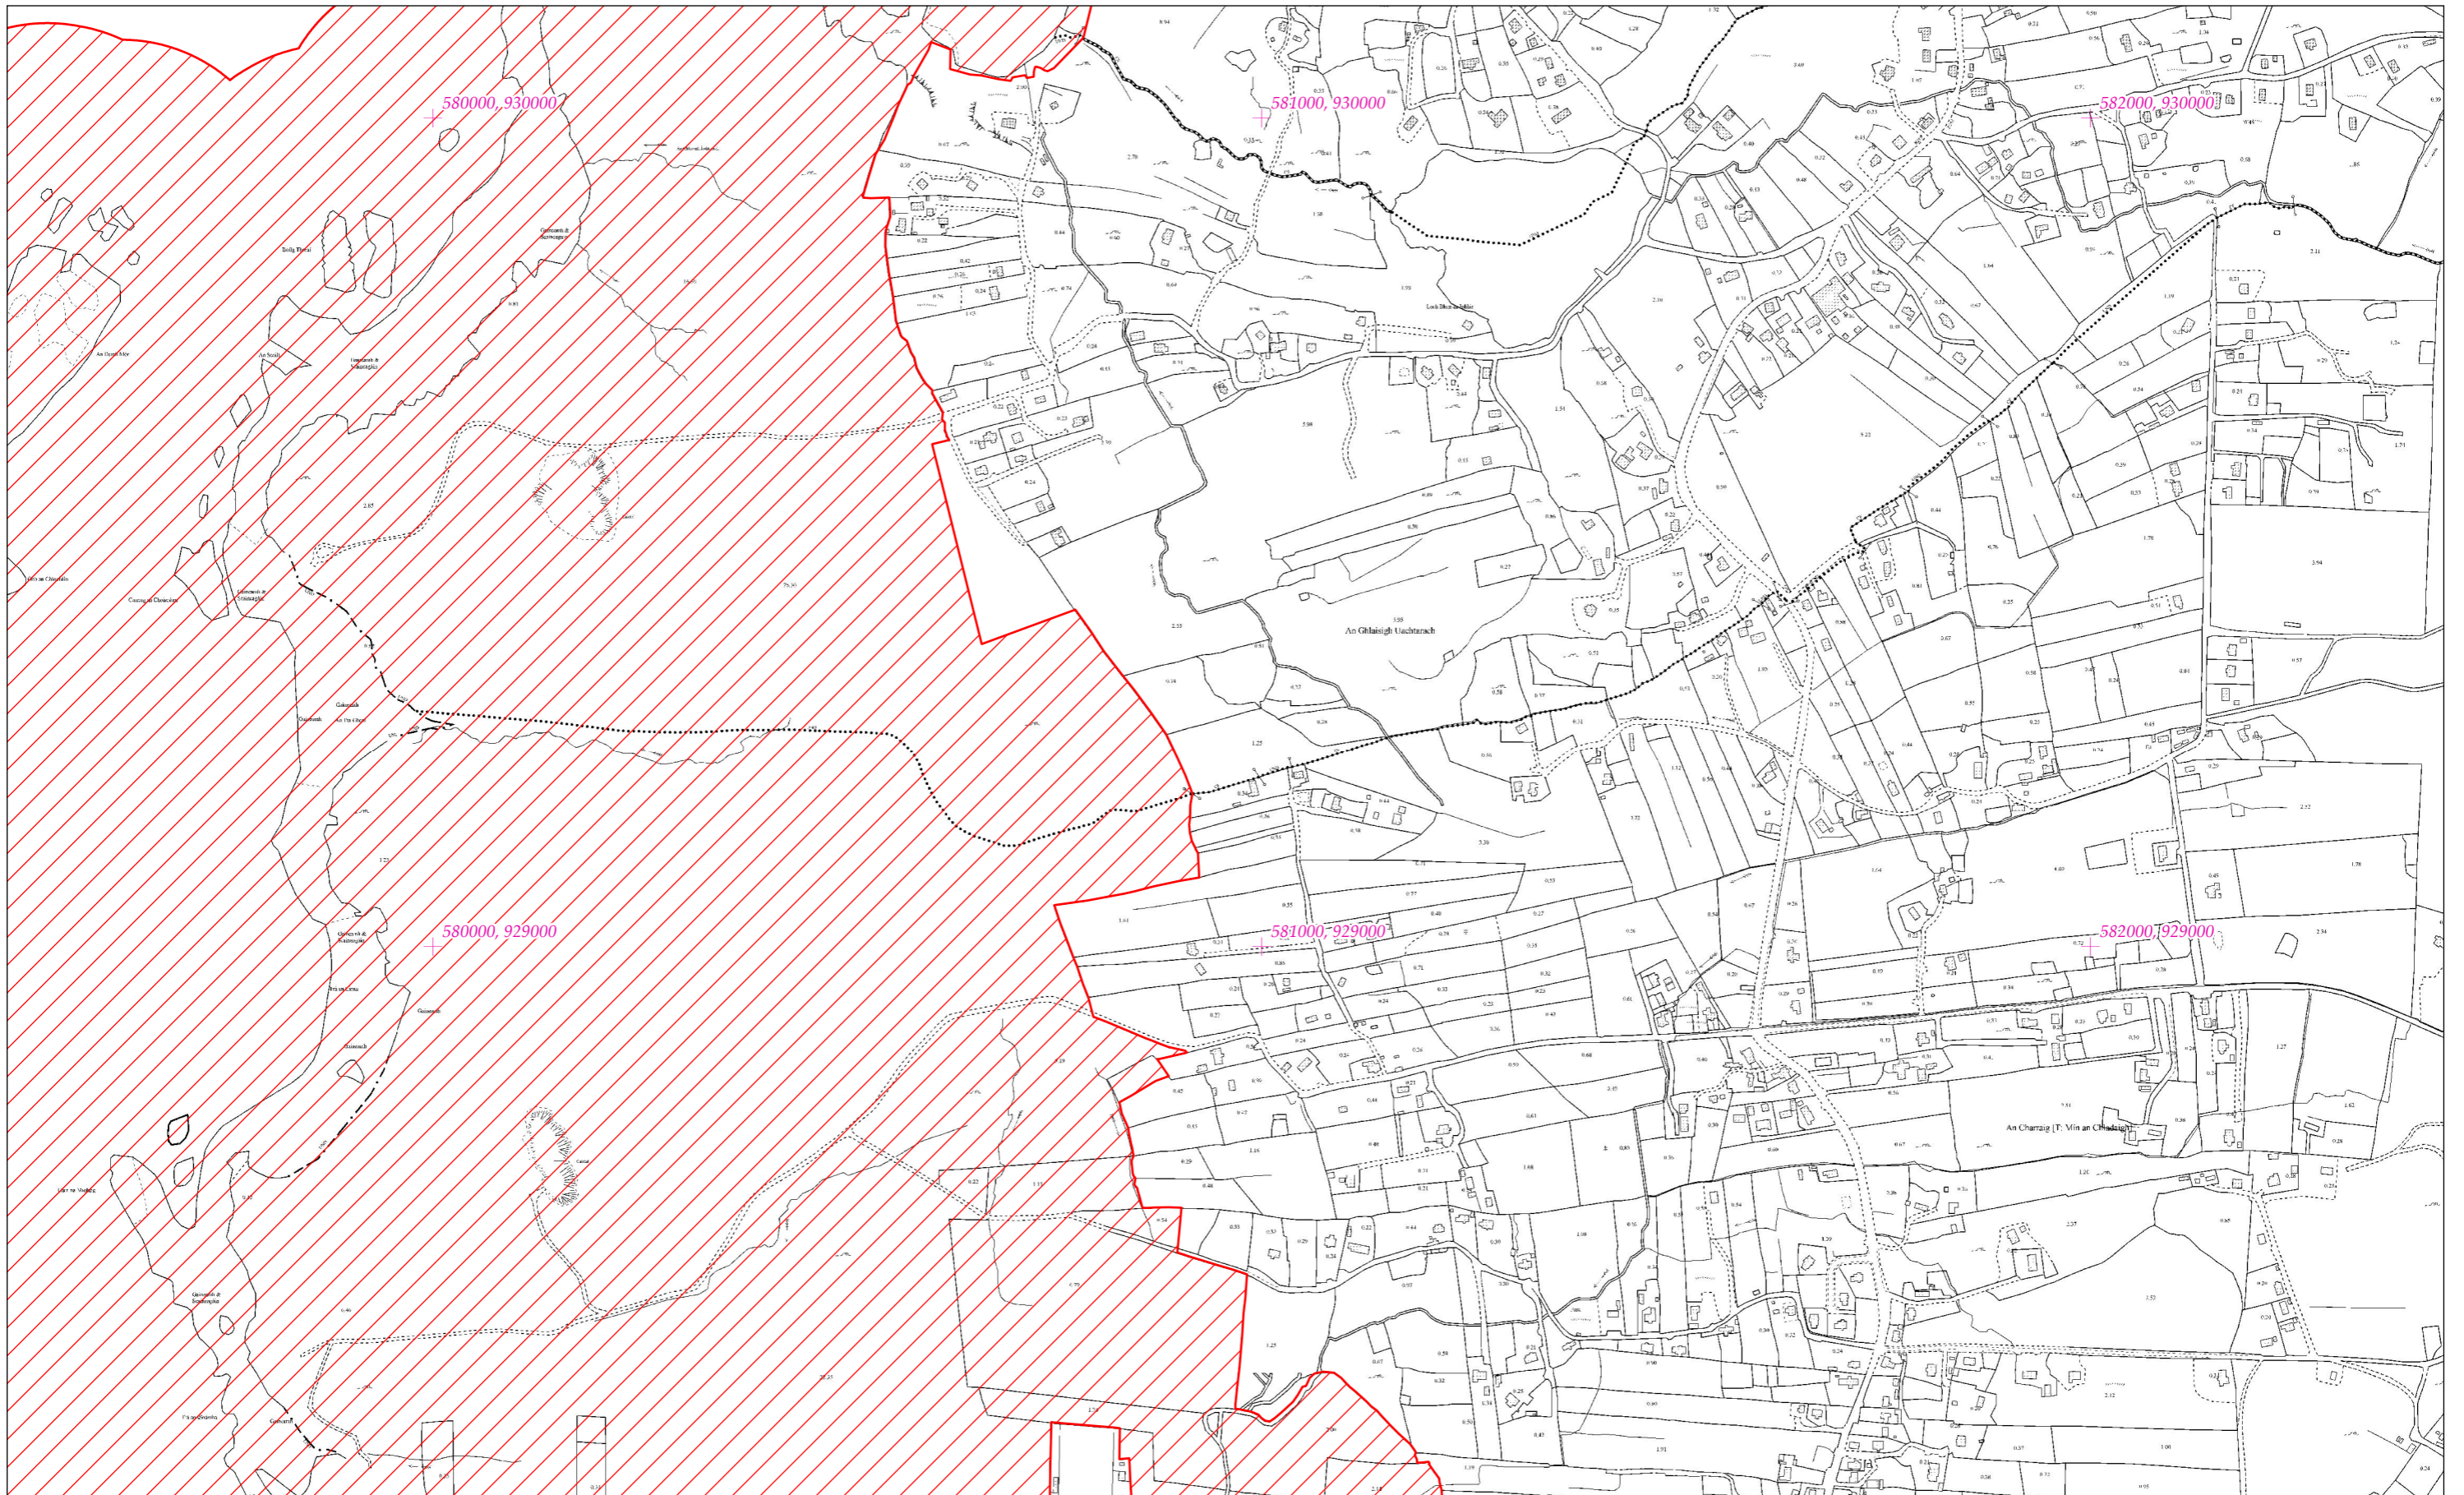

Rialachán 4(1)(b) / Regulation 4(1)(b)

Leathanach 16 de 52 (Co. Dhún na nGall)
Page 16 of 52 (Co. Donegal)

LIMISTÉAR FAOI CHAOMHNÚ SPEISIALTA
SPECIAL AREA OF CONSERVATION

Suirbhéireacht Ordanáis Éireann Ceadúnas Uimhir OSI-NMA-014 © OSI / Rialtas na hÉireann
Ordnance Survey Ireland Licence No. OSI-NMA-014 © Ordnance Survey Ireland / Government of Ireland
Córas Comhordanáidí: Trasteilgean Mercator na hÉireann / Co-ordinate System: Irish Transverse Mercator

LCS Chuan agus Oileáin Ghaoth Dobhair
Gweedore Bay and Islands SAC
1:5000 O.S. TILE 0134a 16 of 52

SITE CODE
001141

Leagan / Version: 3.03

Arna chló an / Printed on: 03/04/2023