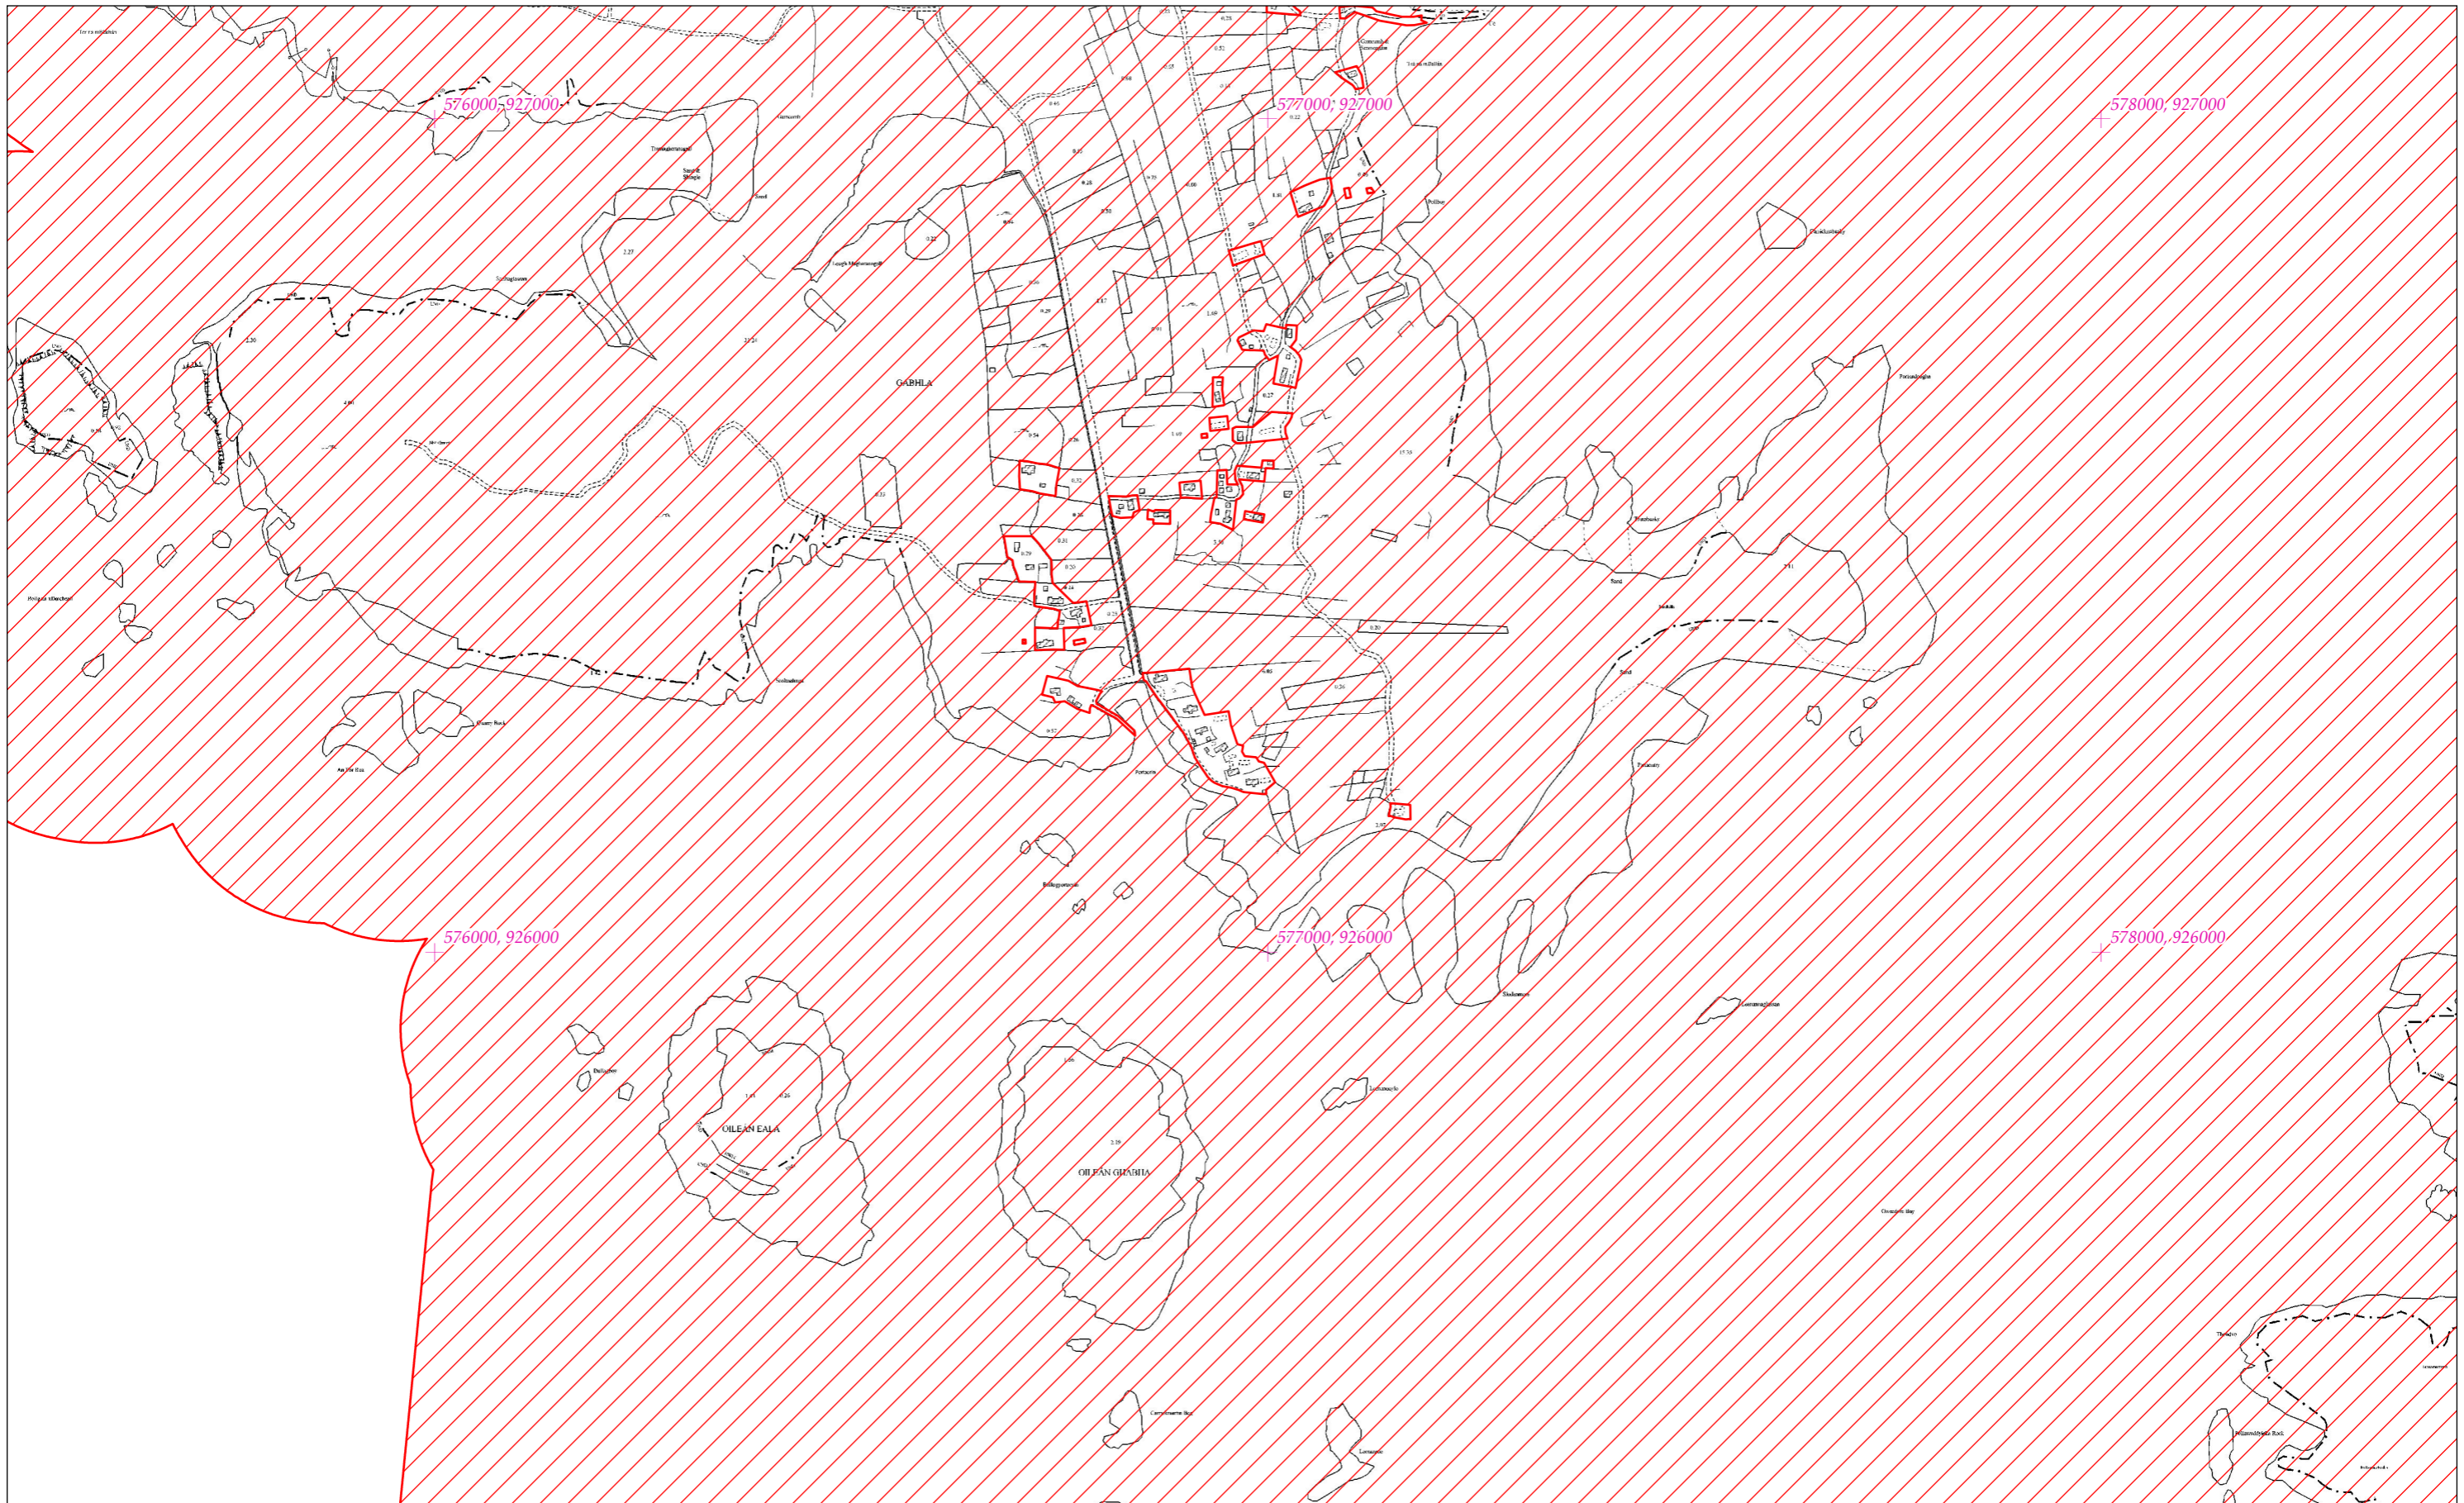

LCS Chuan agus Oileáin Ghaoth Dobhair  
Gweedore Bay and Islands SAC  
1:5000 O.S. TILE 0134c 17 of 52

SITE CODE  
001141

Leagan / Version: 3.03

Arna chló an / Printed on: 03/04/2023

<p>Rialachán 4(1)(b) / Regulation 4(1)(b)</p> <p>Leathanach 19 de 52 (Co. Dhún na nGall) Page 19 of 52 (Co. Donegal)</p>	<p>LIMISTÉAR FAOI CHAOMHNÚ SPEISIALTA SPECIAL AREA OF CONSERVATION</p>	<p>LCS Chuan agus Oileáin Ghaoth Dobhair Gweedore Bay and Islands SAC 1:5000 O.S. TILE 0153d 19 of 52</p>	<p>SITE CODE 001141</p>
	<p>Suirbhéireacht Ordanáis Éireann Ceadúnas Uimhir OSI-NMA-014 © OSI / Rialtas na hÉireann Ordnance Survey Ireland Licence No. OSI-NMA-014 © Ordnance Survey Ireland / Government of Ireland Córas Comhordanáidí: Trasteilgean Mercator na hÉireann / Co-ordinate System: Irish Transverse Mercator</p>	<p>0 0.5km Scála / Scale 1:7,500</p>	<p>Leagan / Version: 3.03 Arna chló an / Printed on: 03/04/2023</p>