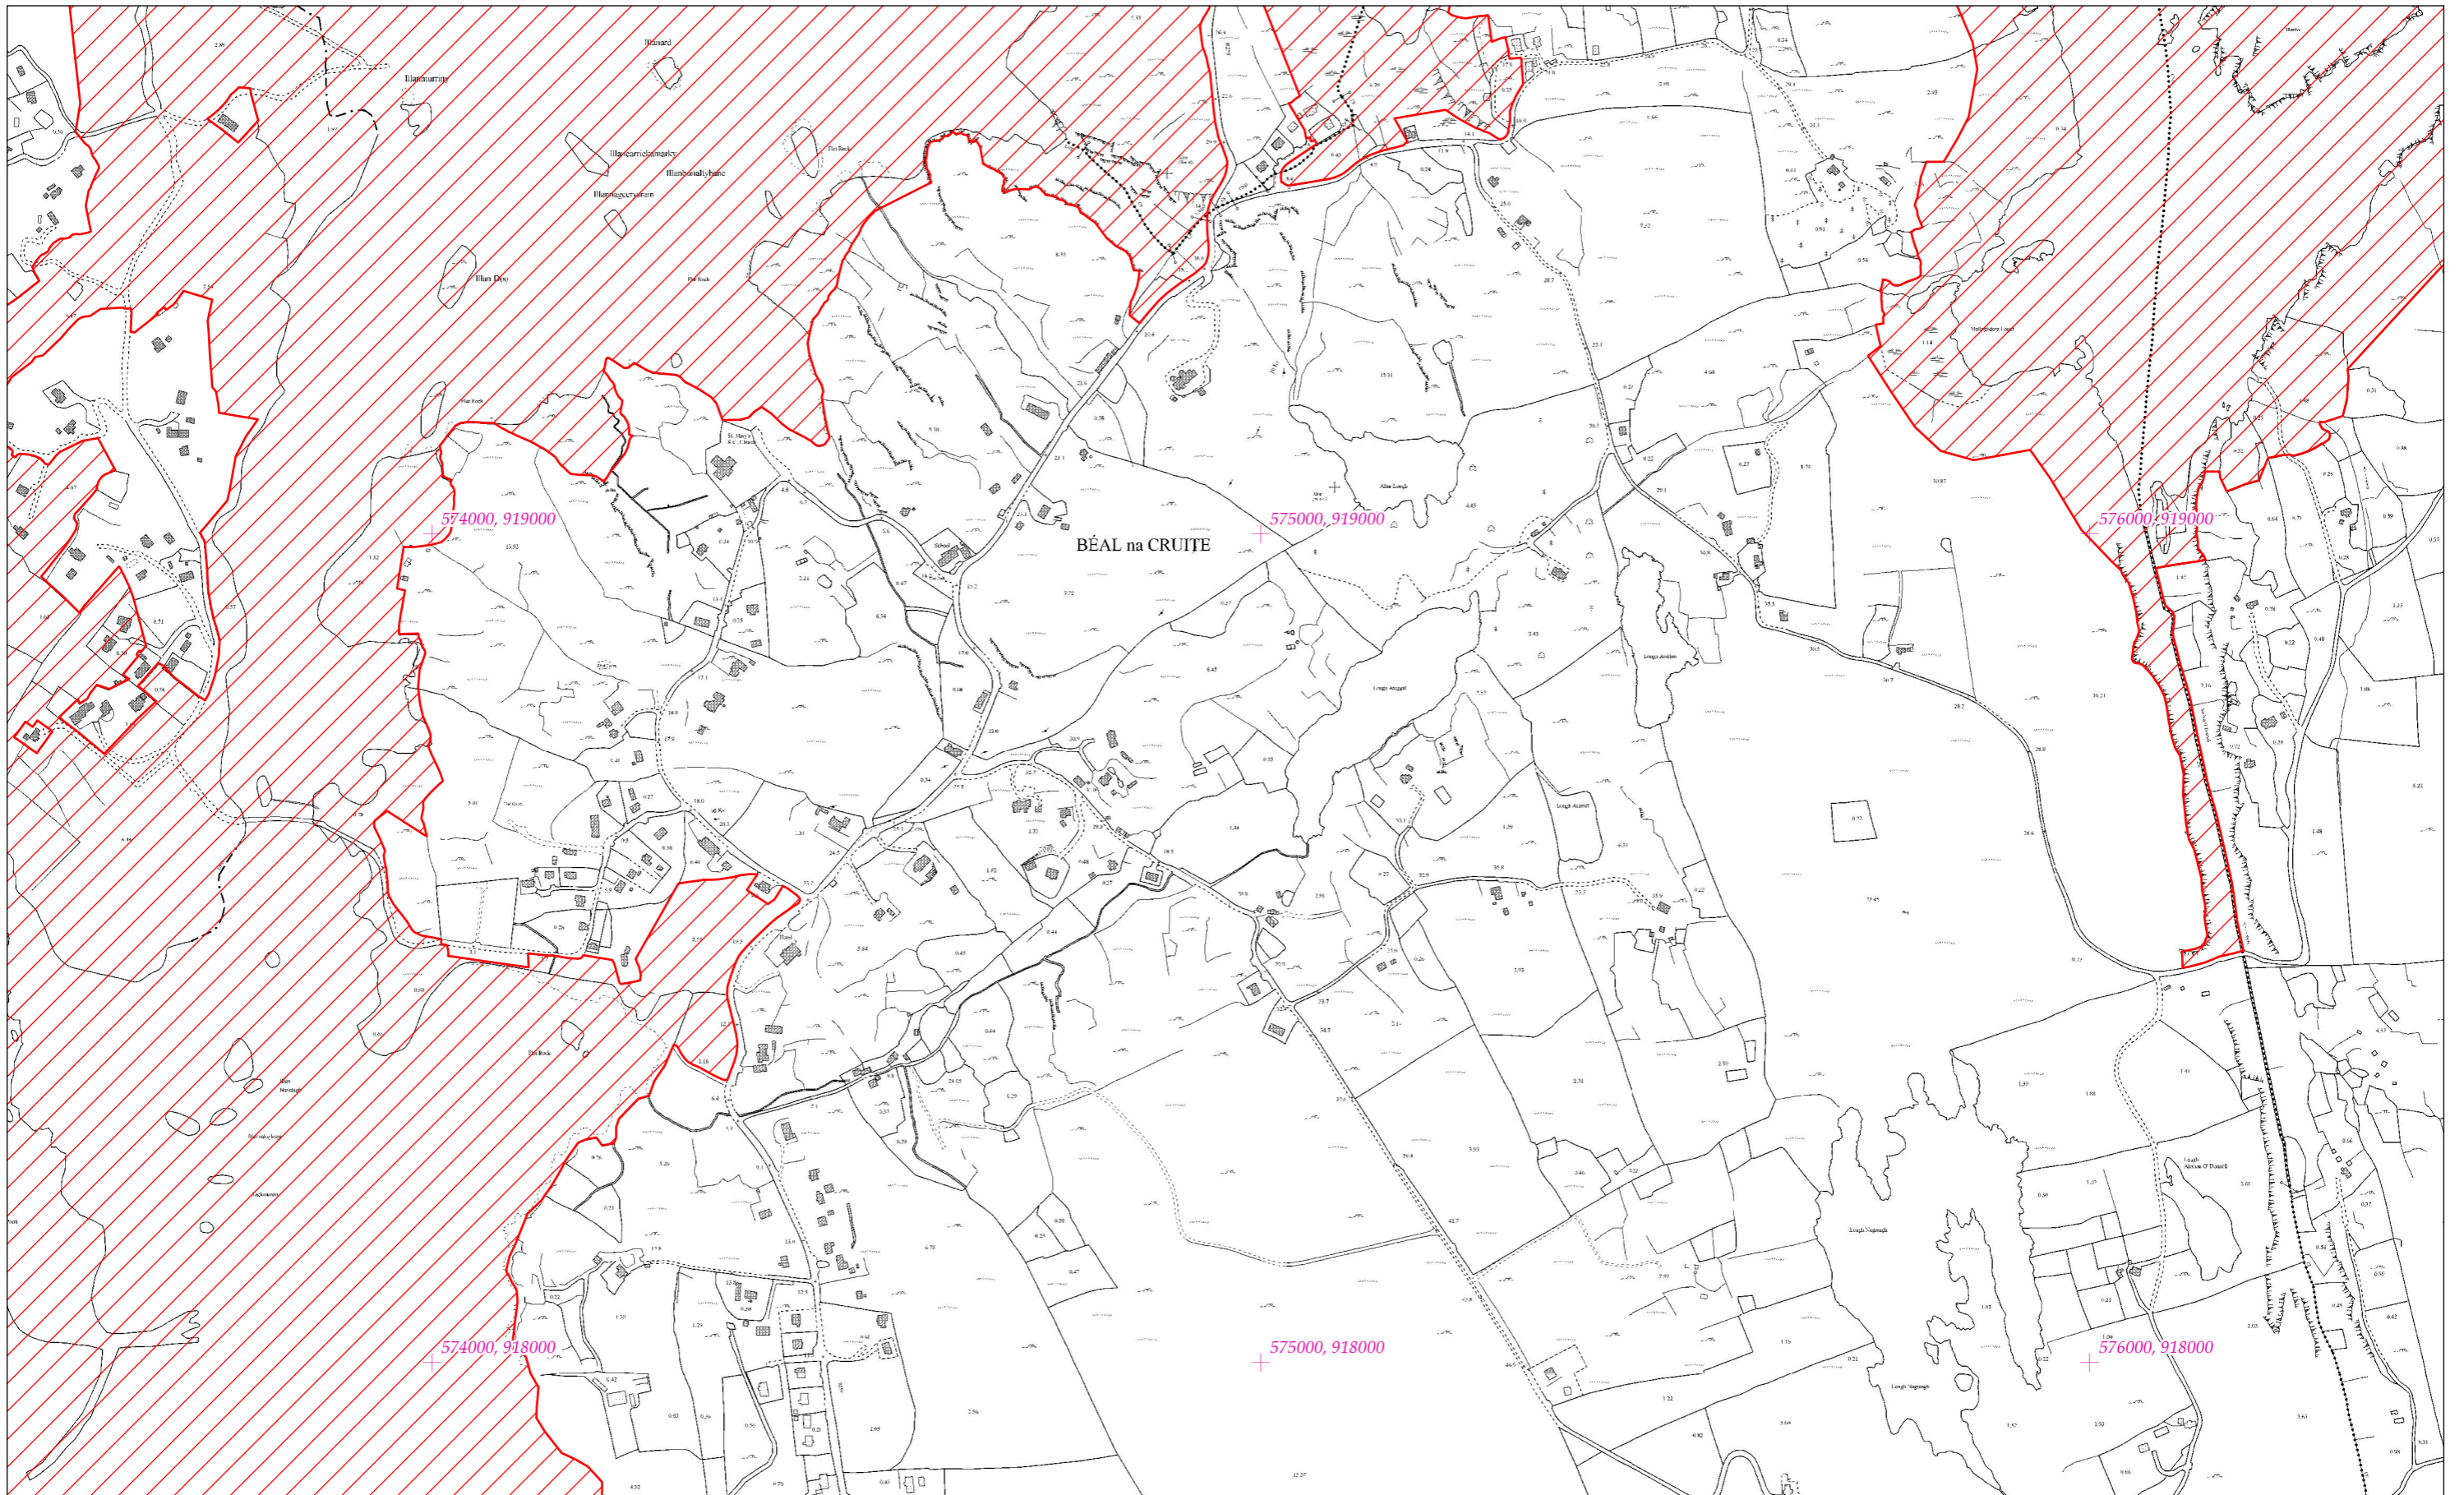

LCS Chuan agus Oileáin Ghaoth Dobhair  
Gweedore Bay and Islands SAC  
1:5000 O.S. TILE 0199c 43 of 52

SITE CODE  
001141

Leagan / Version: 3.03  
Arna chló an / Printed on: 03/04/2023

Rialachán 4(1)(b) / Regulation 4(1)(b)