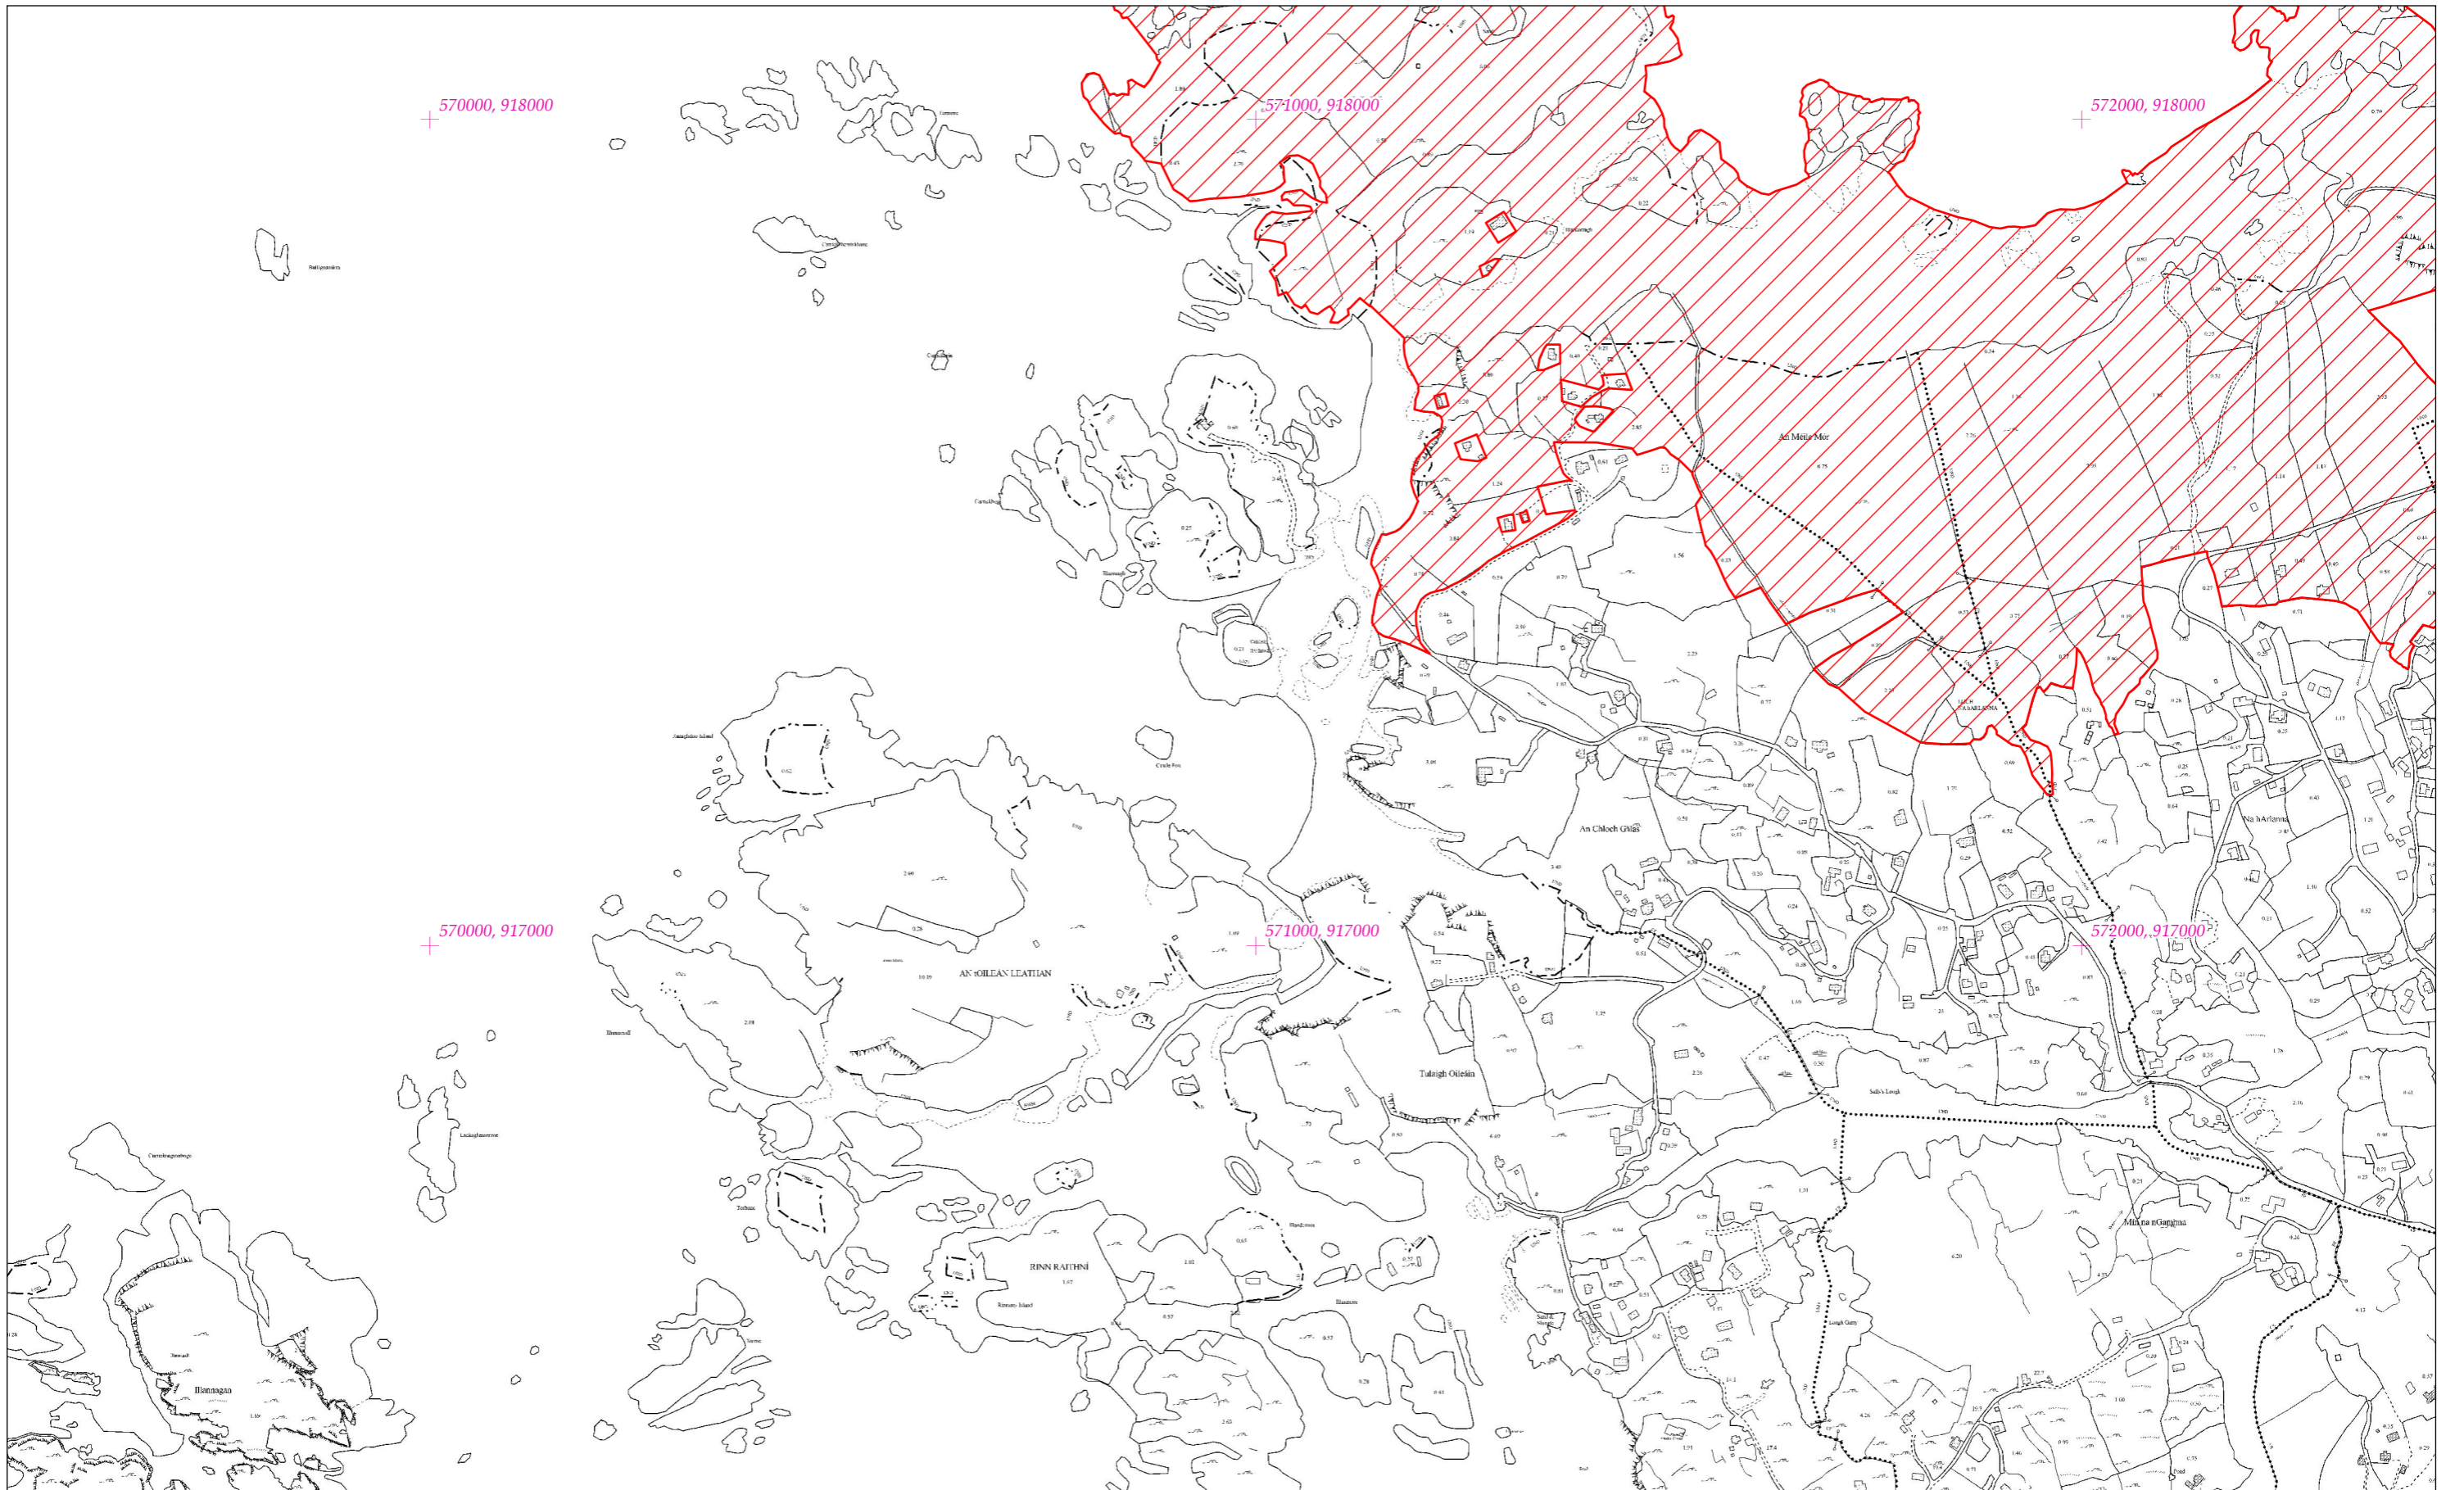

LCS Chuan agus Oileáin Ghaoth Dobhair  
Gweedore Bay and Islands SAC  
1:5000 O.S. TILE 0201b 49 of 52

SITE CODE  
001141

Leagan / Version: 3.03  
Arna chló an / Printed on: 03/04/2023

Rialachán 4(1)(b) / Regulation 4(1)(b)