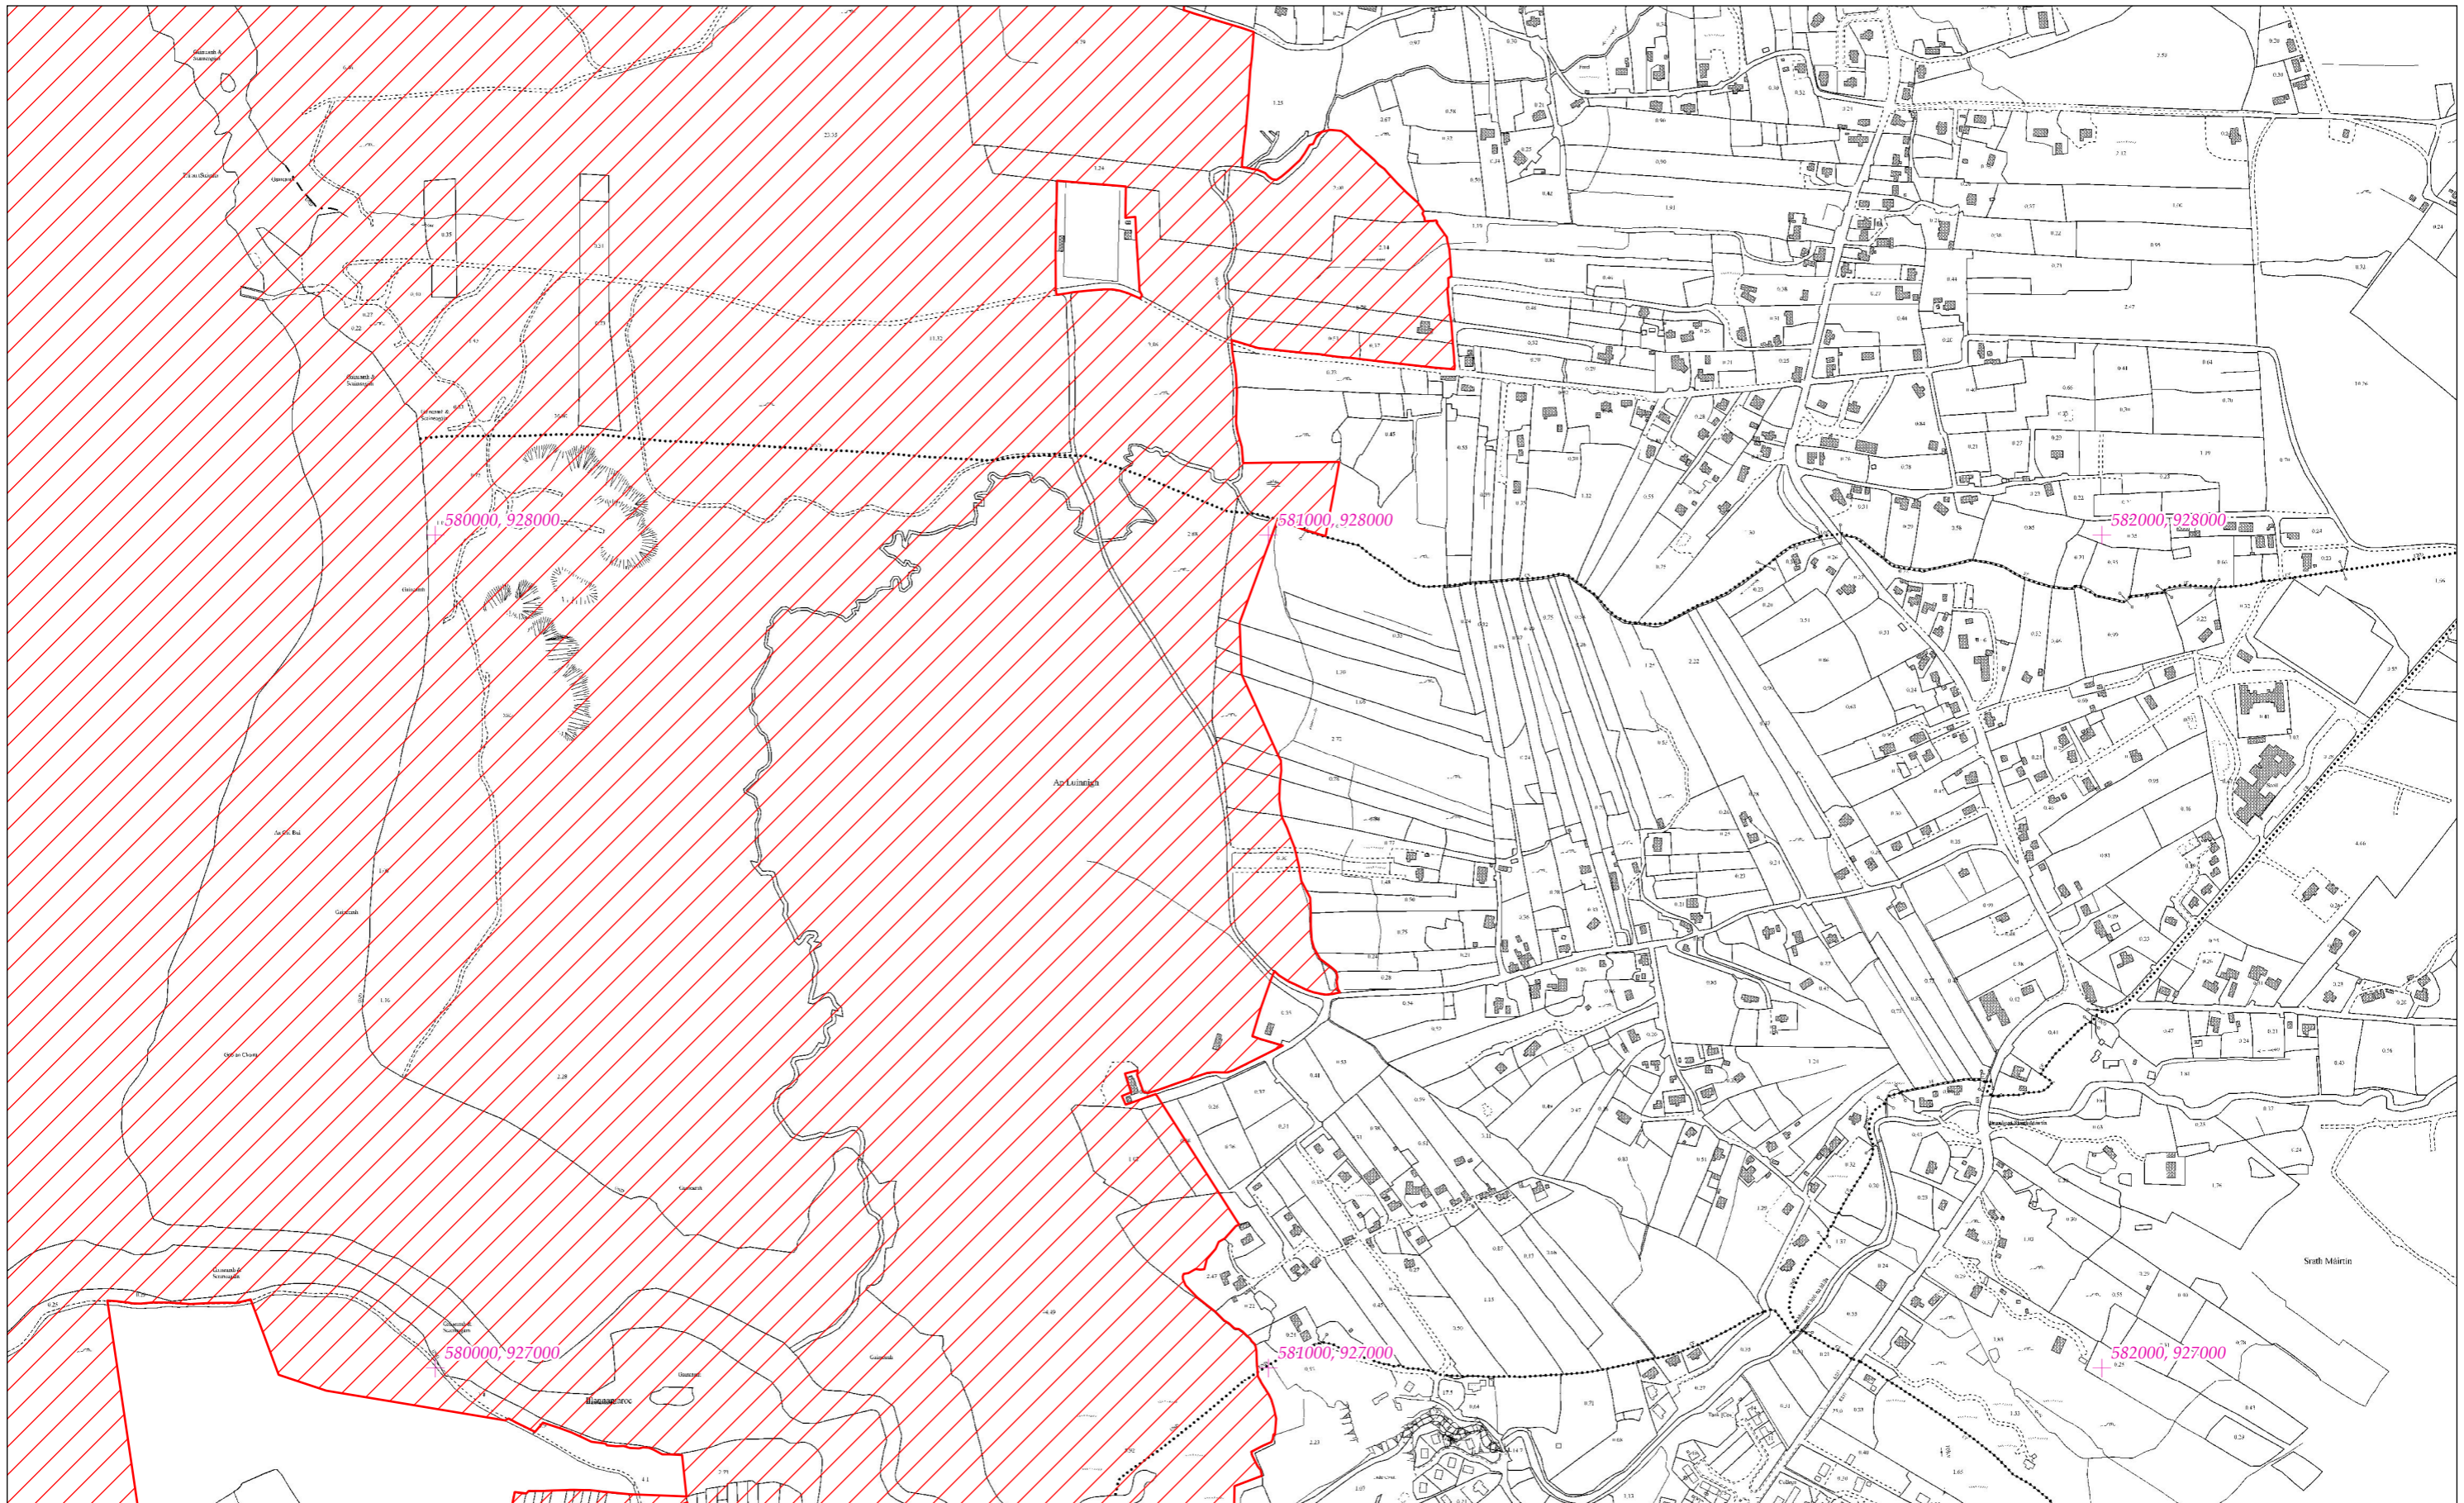

Rialachán 4(1)(b) / Regulation 4(1)(b)

Leathanach 17 de 52 (Co. Dhún na nGall)
Page 17 of 52 (Co. Donegal)

LIMISTÉAR FAOI CHAOMHNÚ SPEISIALTA
SPECIAL AREA OF CONSERVATION

Suirbhéireacht Ordanáis Éireann Ceadúnas Uimhir OSI-NMA-014 © OSI / Rialtas na hÉireann
Ordnance Survey Ireland Licence No. OSI-NMA-014 © Ordnance Survey Ireland / Government of Ireland
Córas Comhordanáidí: Trasteilgean Mercator na hÉireann / Co-ordinate System: Irish Transverse Mercator

LCS Chuan agus Oileáin Ghaoth Dobhair
Gweedore Bay and Islands SAC
1:5000 O.S. TILE 0134c 17 of 52

SITE CODE
001141

Leagan / Version: 3.03

Arna chló an / Printed on: 03/04/2023