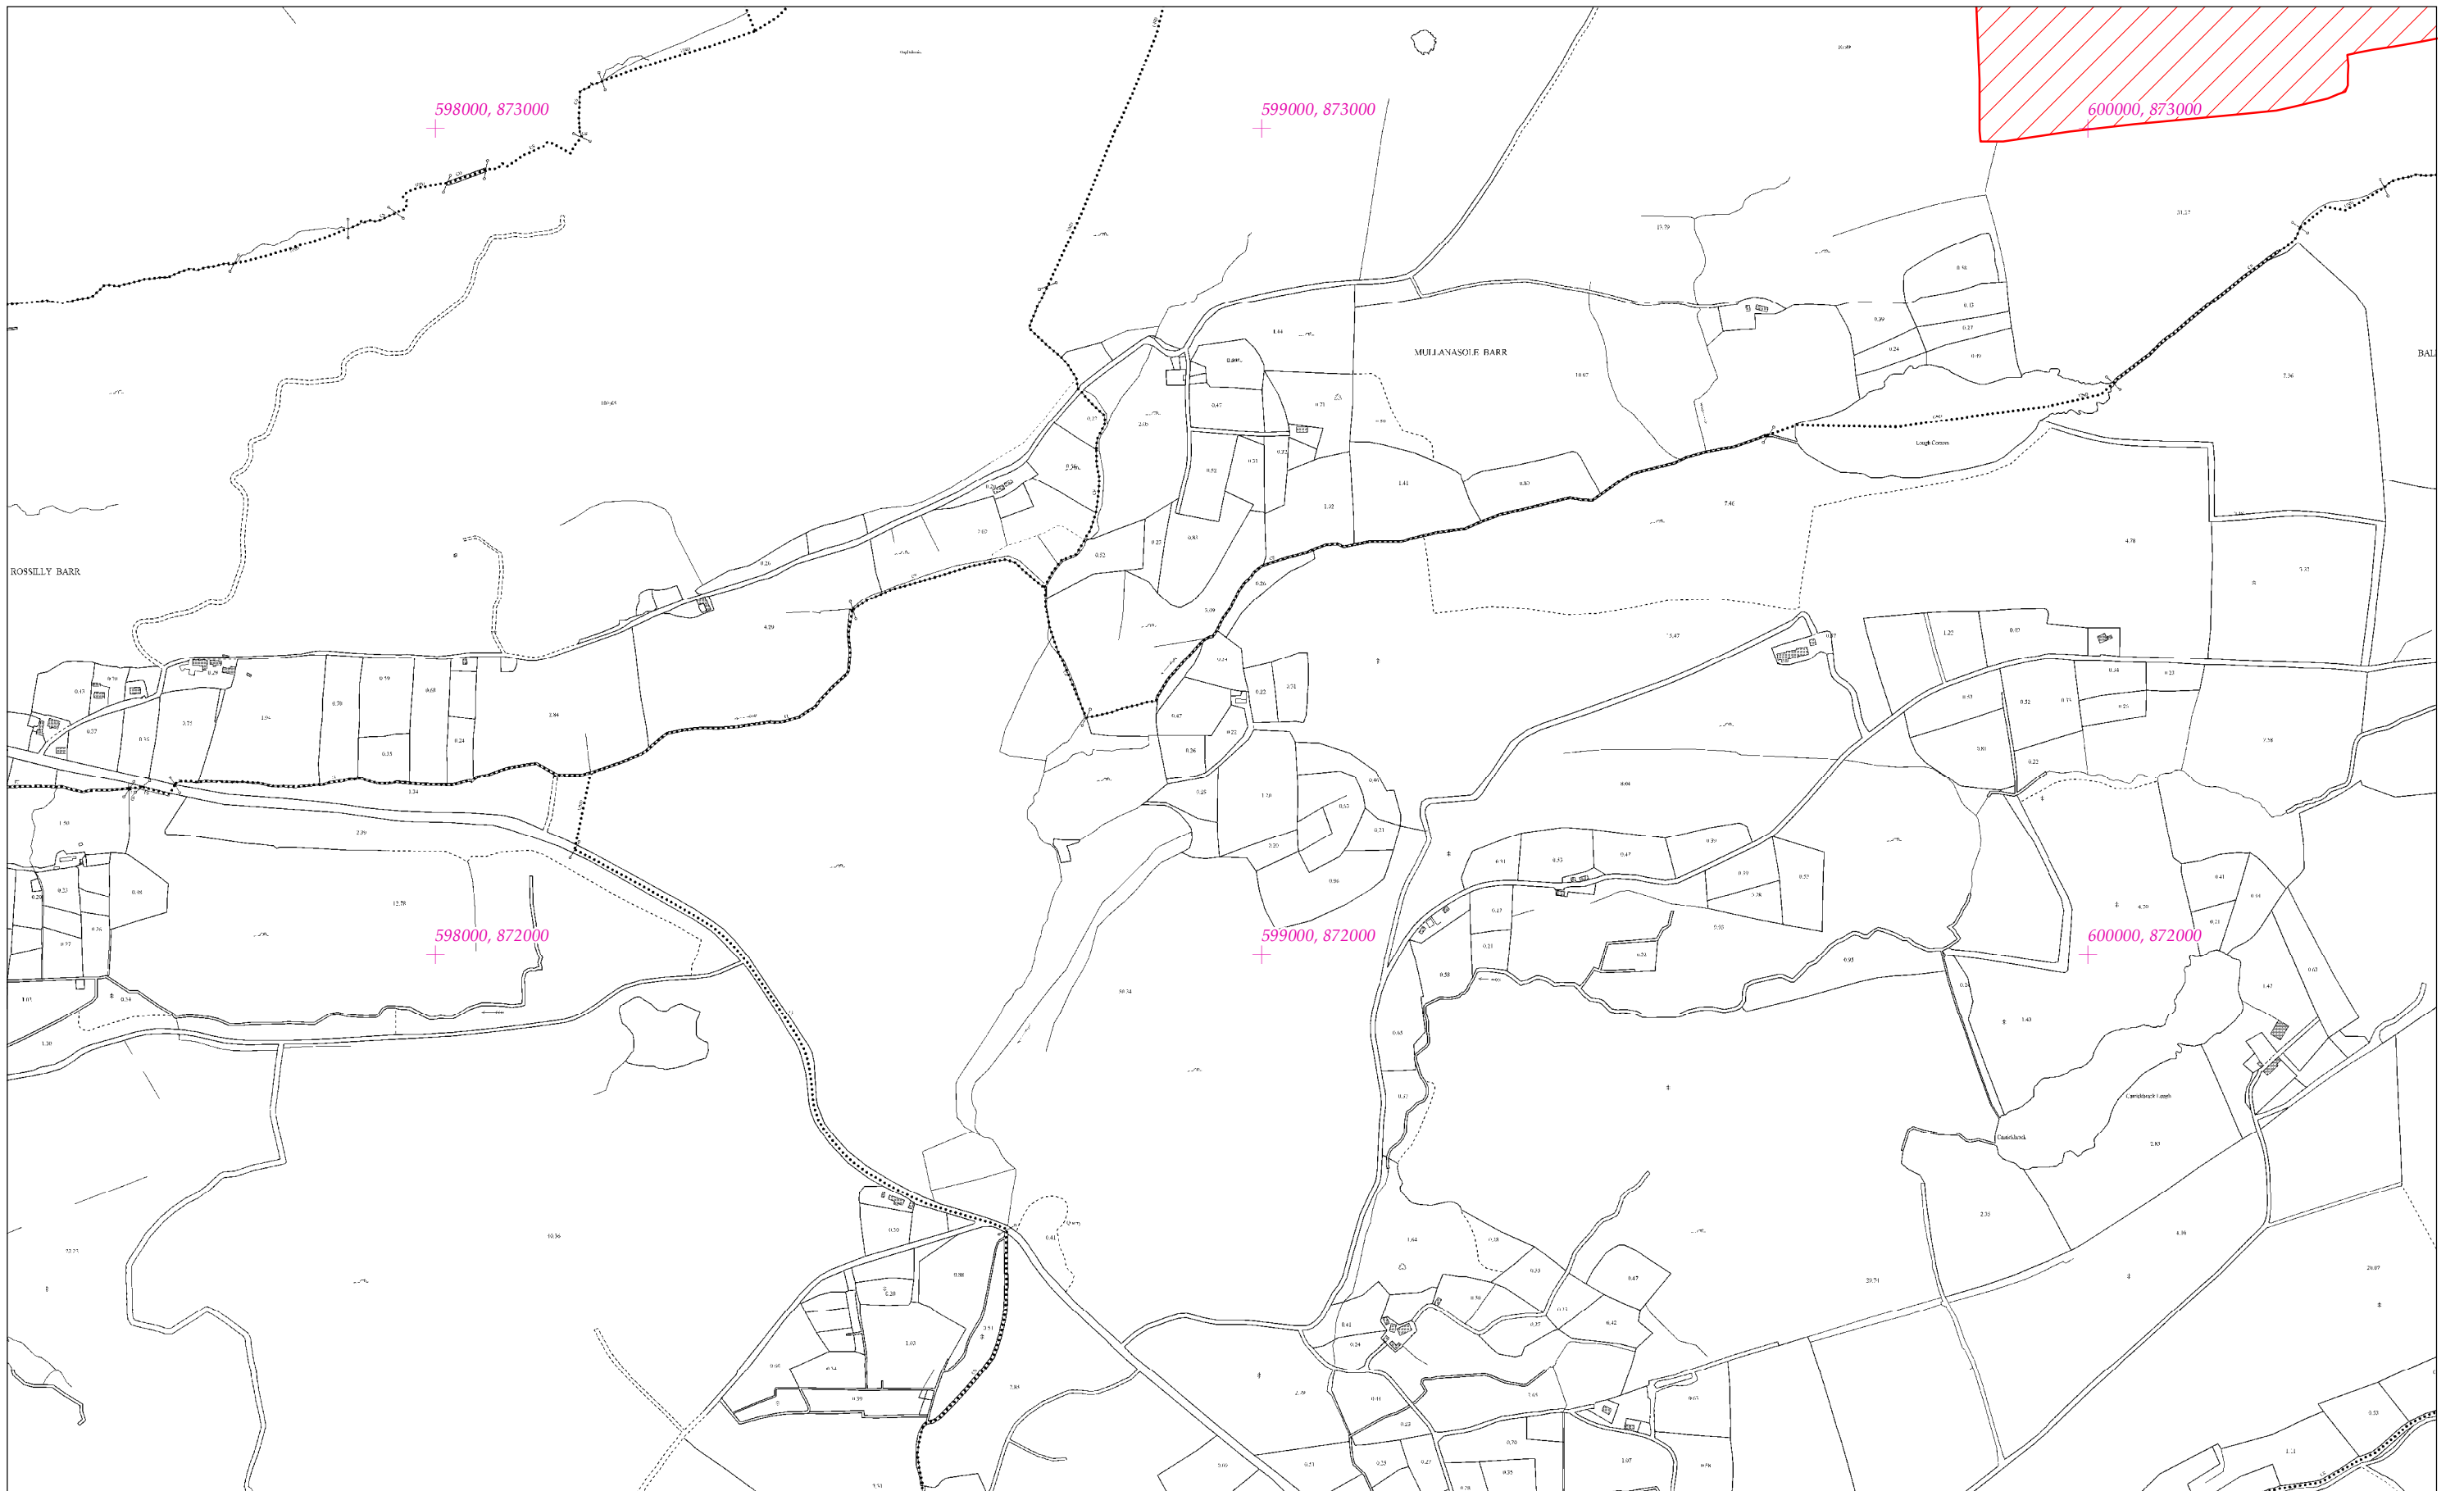

LCS Locha Dún Rátha/Ardchlár Phaiteagó  
Dunragh Loughs/Pettigo Plateau SAC

1:5000 O.S. TILE 0592c 13 of 17

Scála / Scale 1:7,500

SITE CODE  
001125

Leagan / Version: 3.01

Arna chló an / Printed on: 06/05/2020