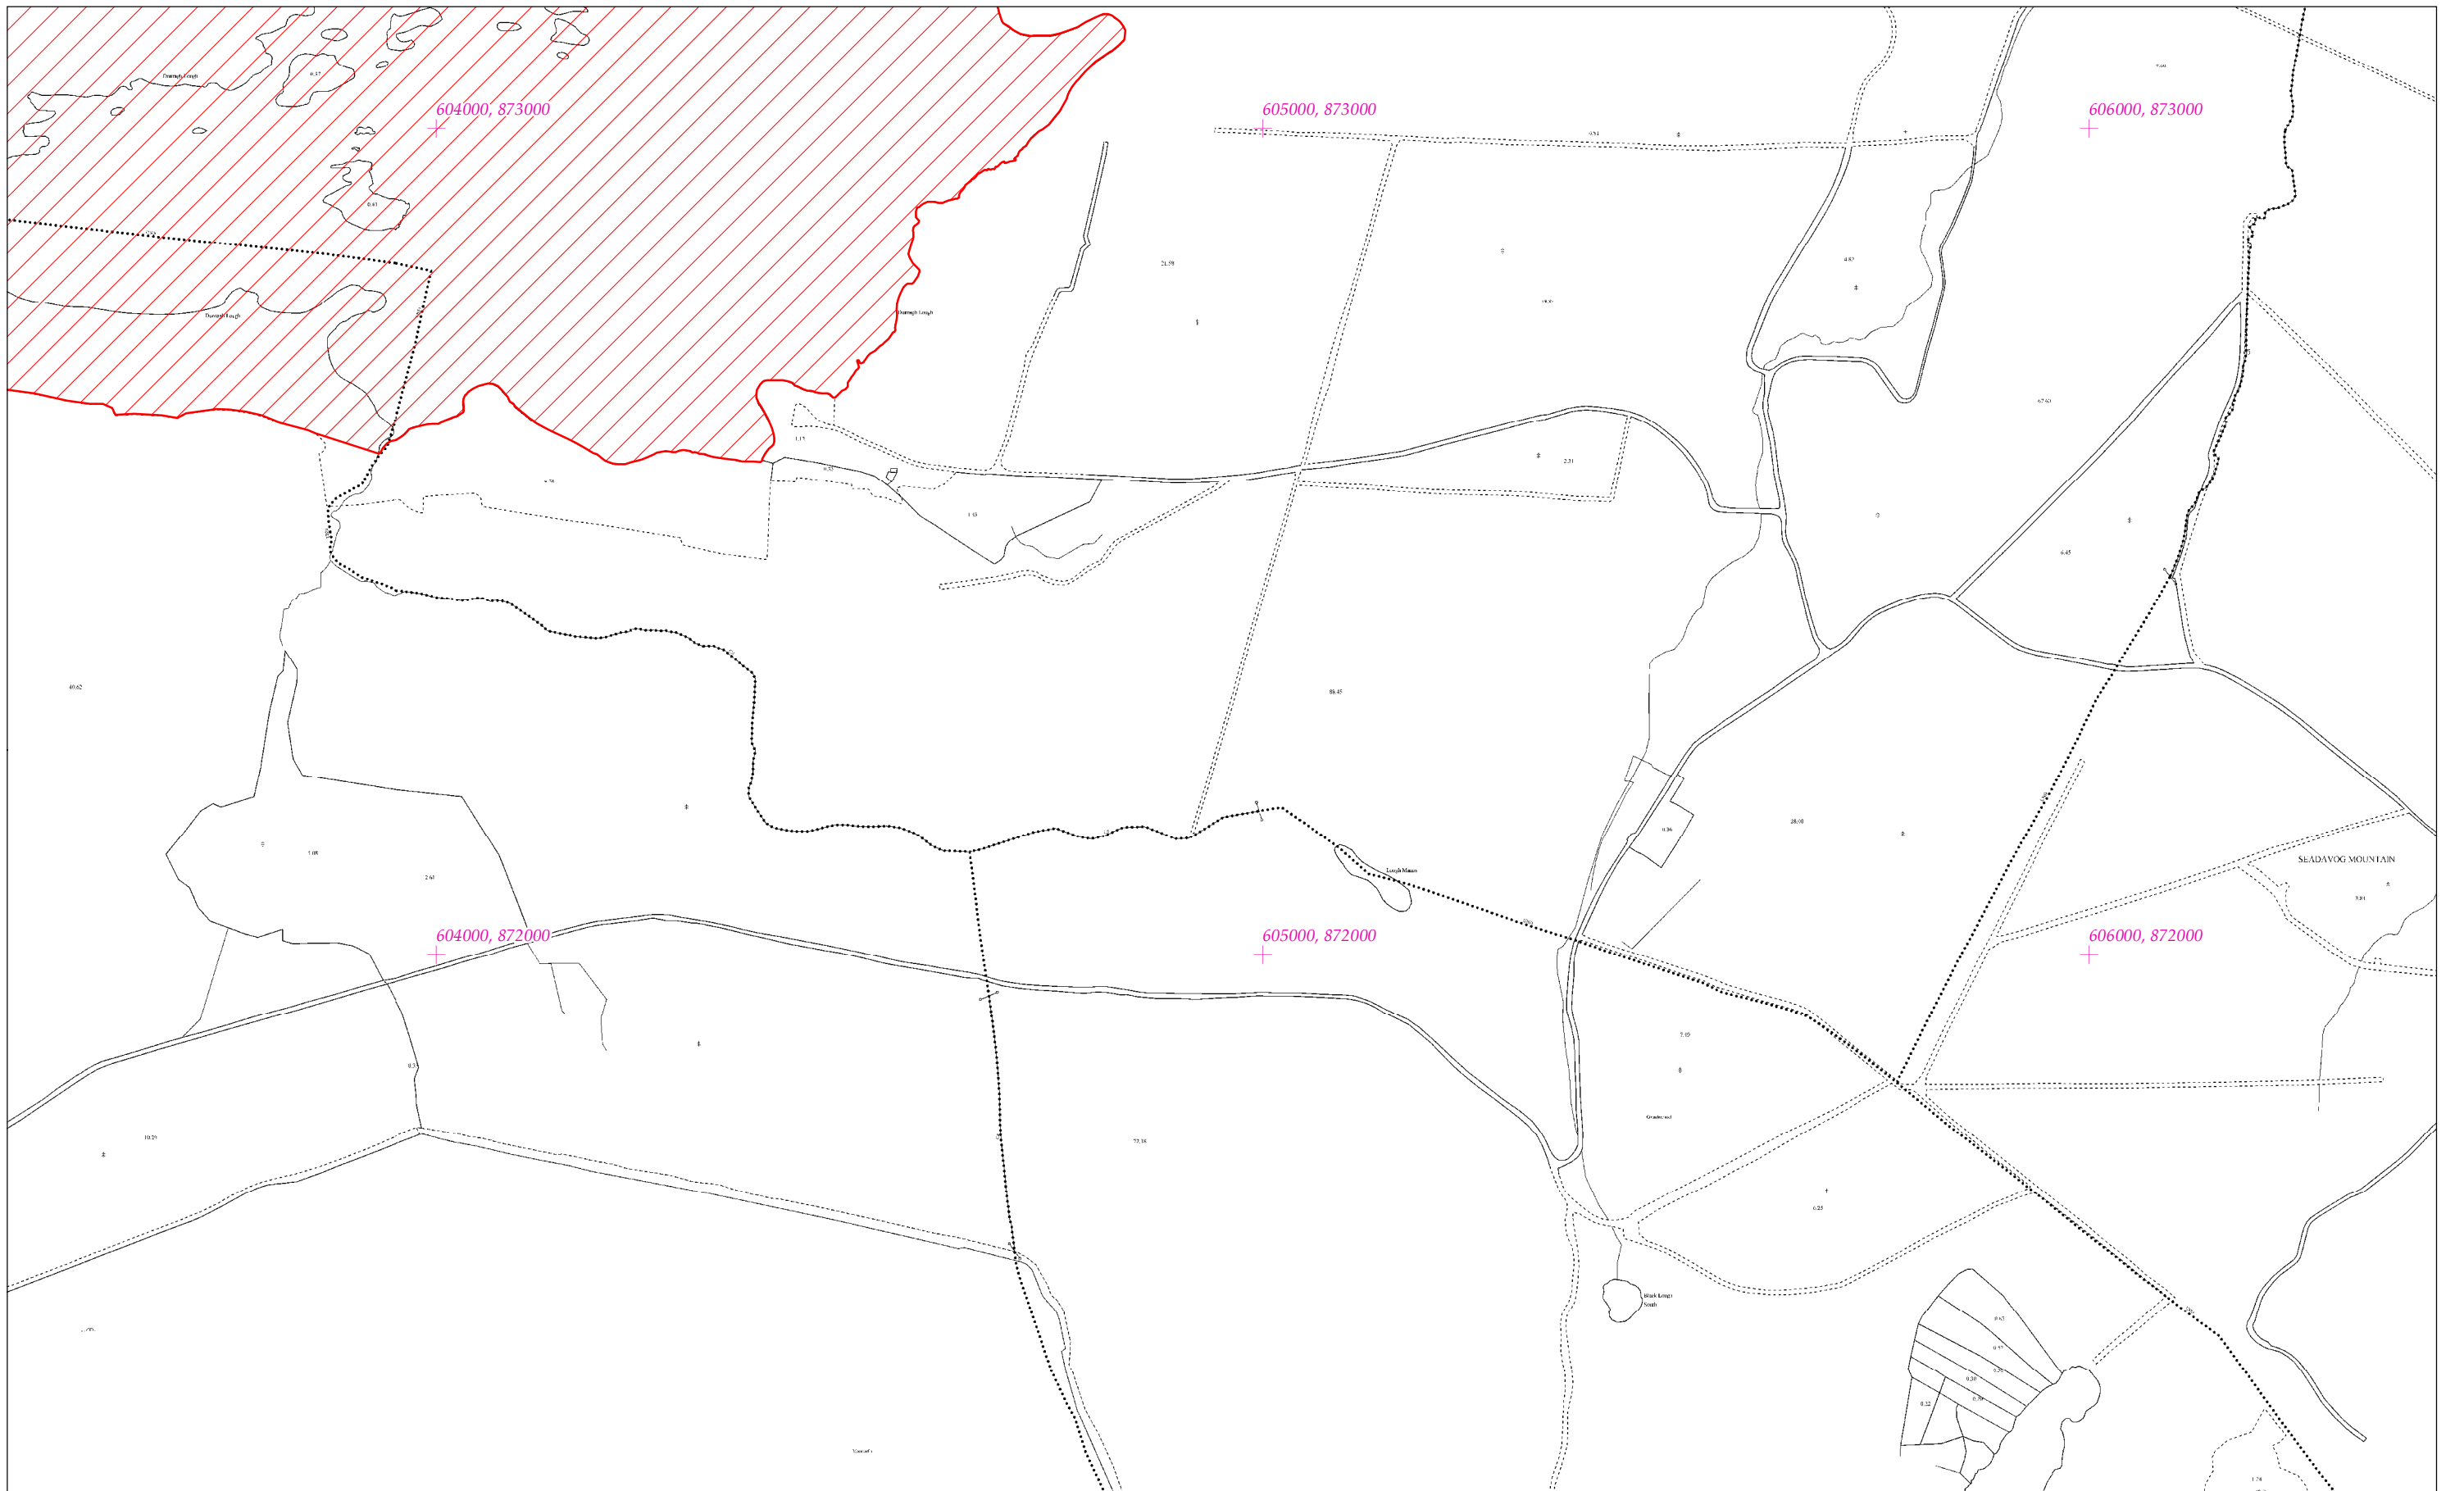

LCS Locha Dún Rátha/Ardchlár Phaiteagó  
Dunragh Loughs/Pettigo Plateau SAC

1:5000 O.S. TILE 0614b 16 of 17

Scála / Scale 1:7,500

SITE CODE  
001125

Leagan / Version: 3.01

Arna chló an / Printed on: 06/05/2020