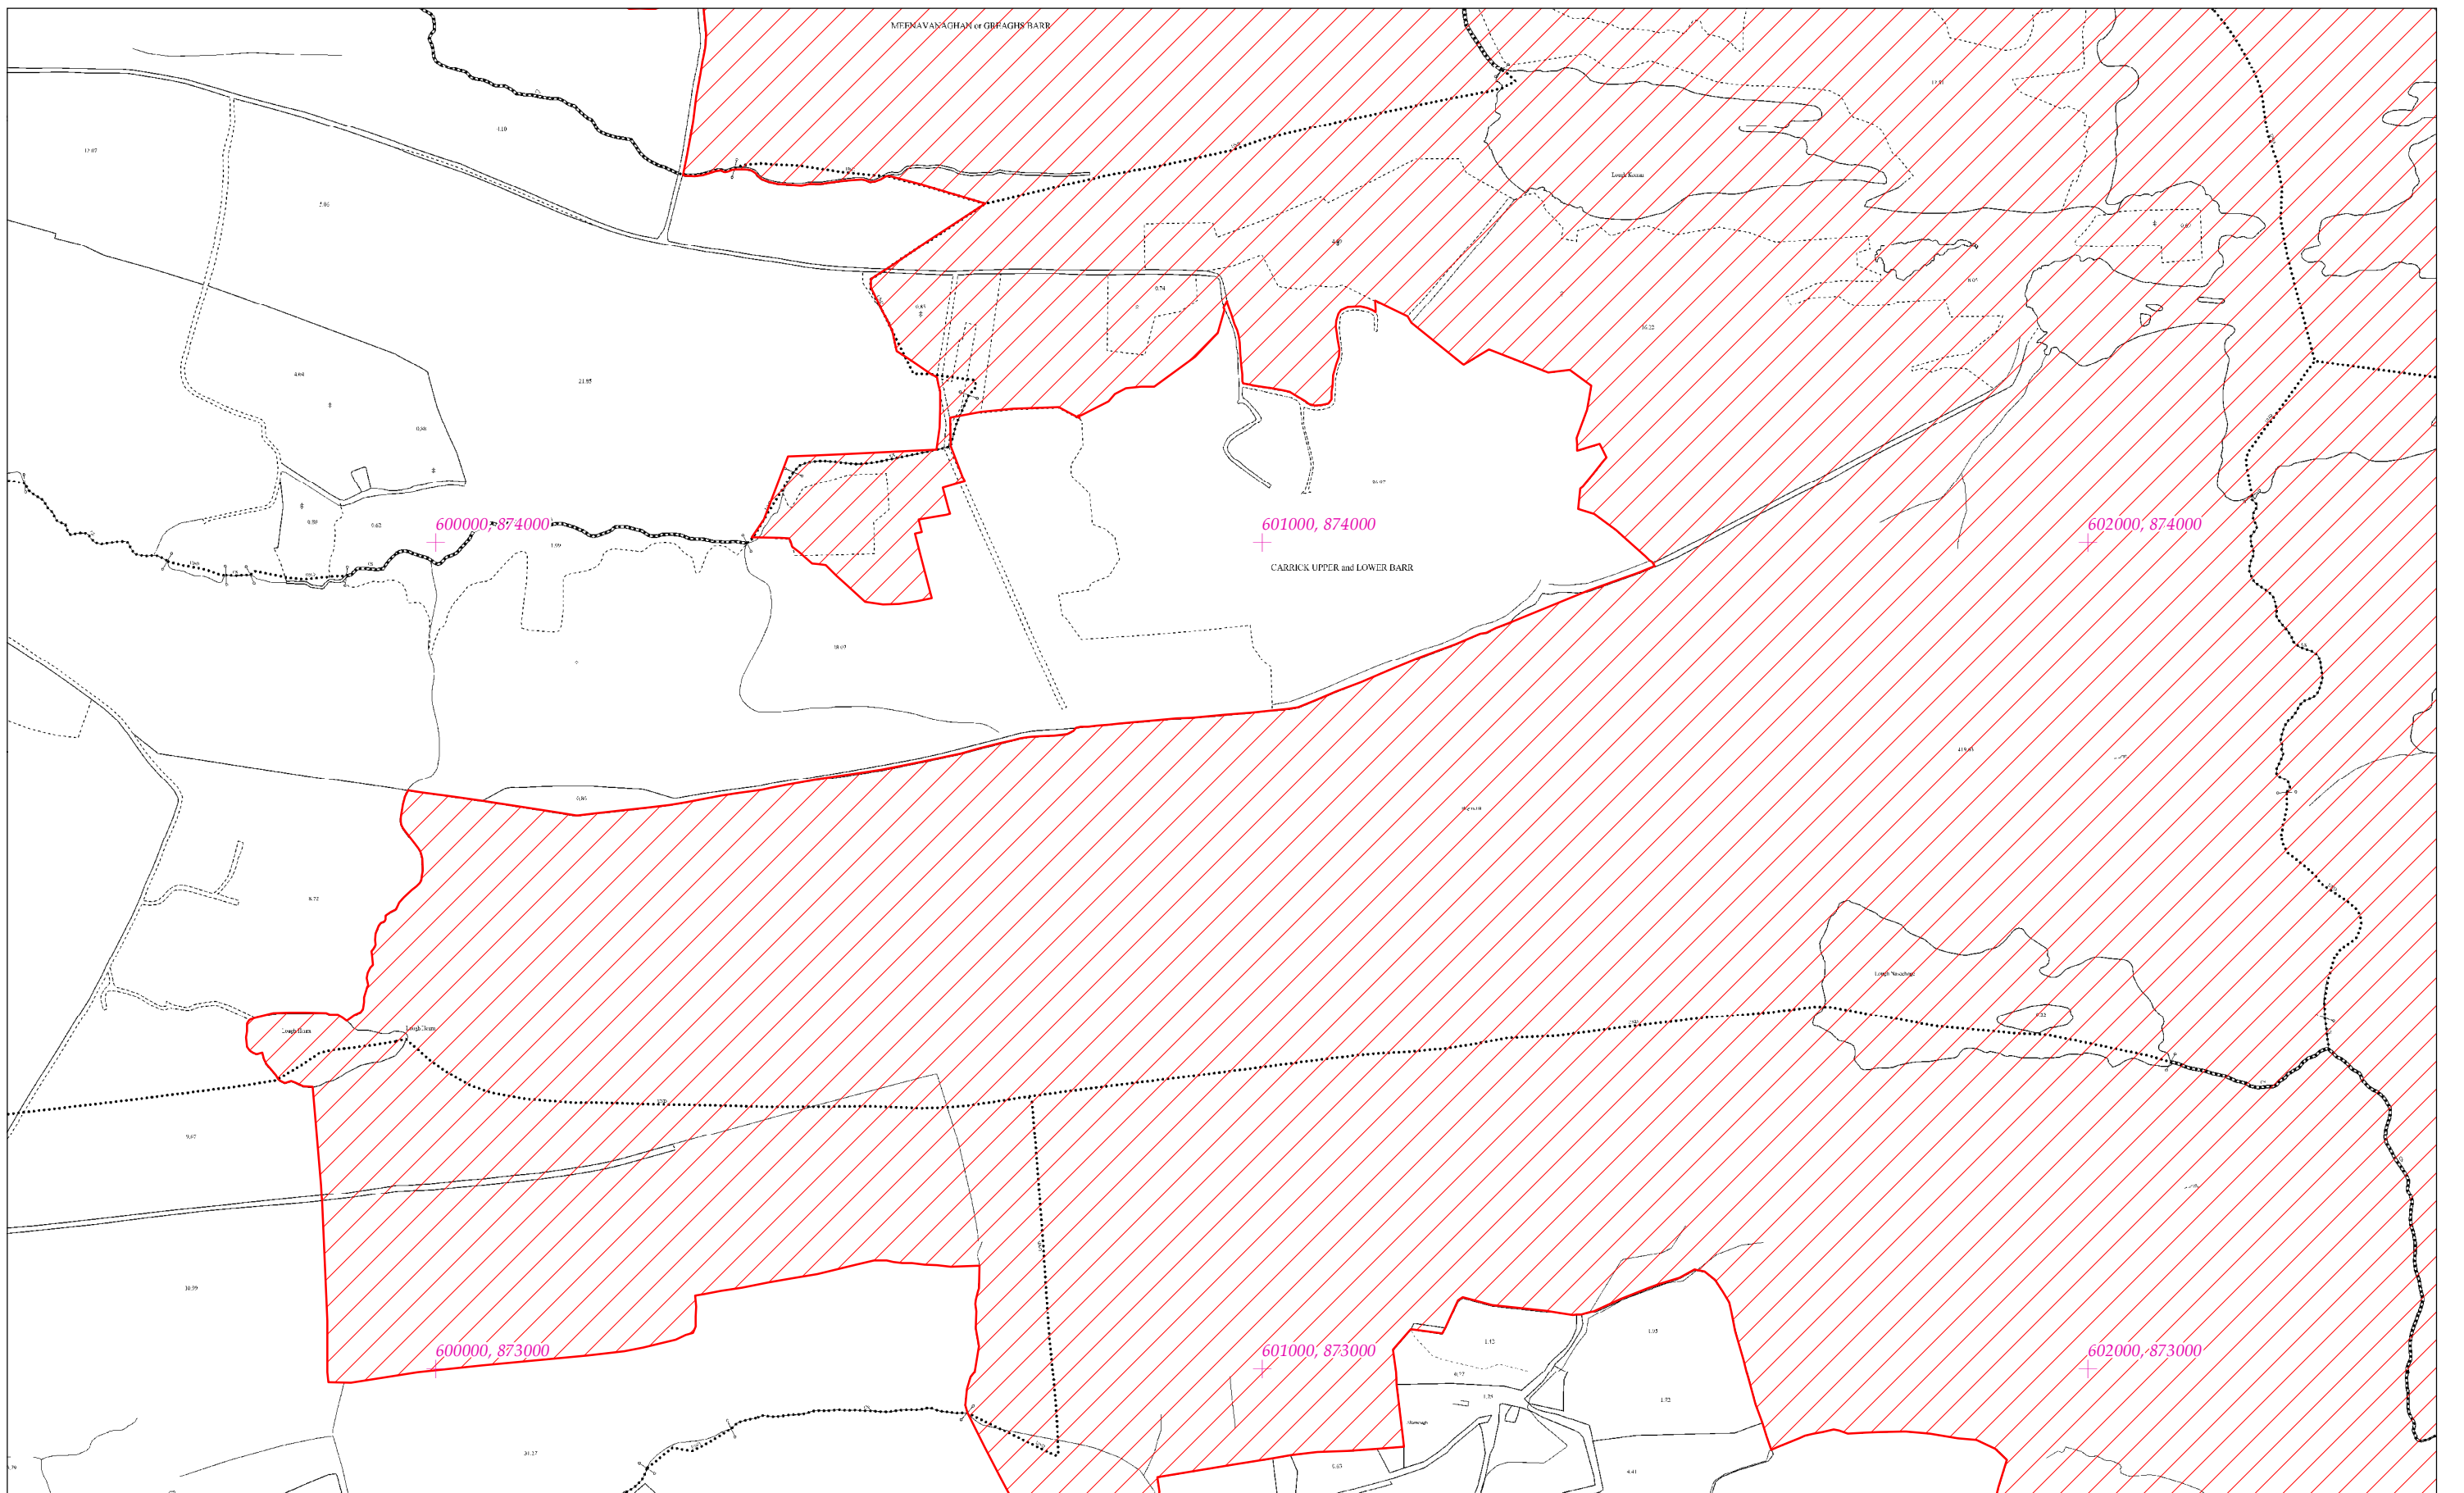

LCS Locha Dún Rátha/Ardchlár Phaiteagó  
Dunragh Loughs/Pettigo Plateau SAC

1:5000 O.S. TILE 0591b 9 of 17

Scála / Scale 1:7,500

SITE CODE  
001125

Leagan / Version: 3.01

Arna chló an / Printed on: 06/05/2020