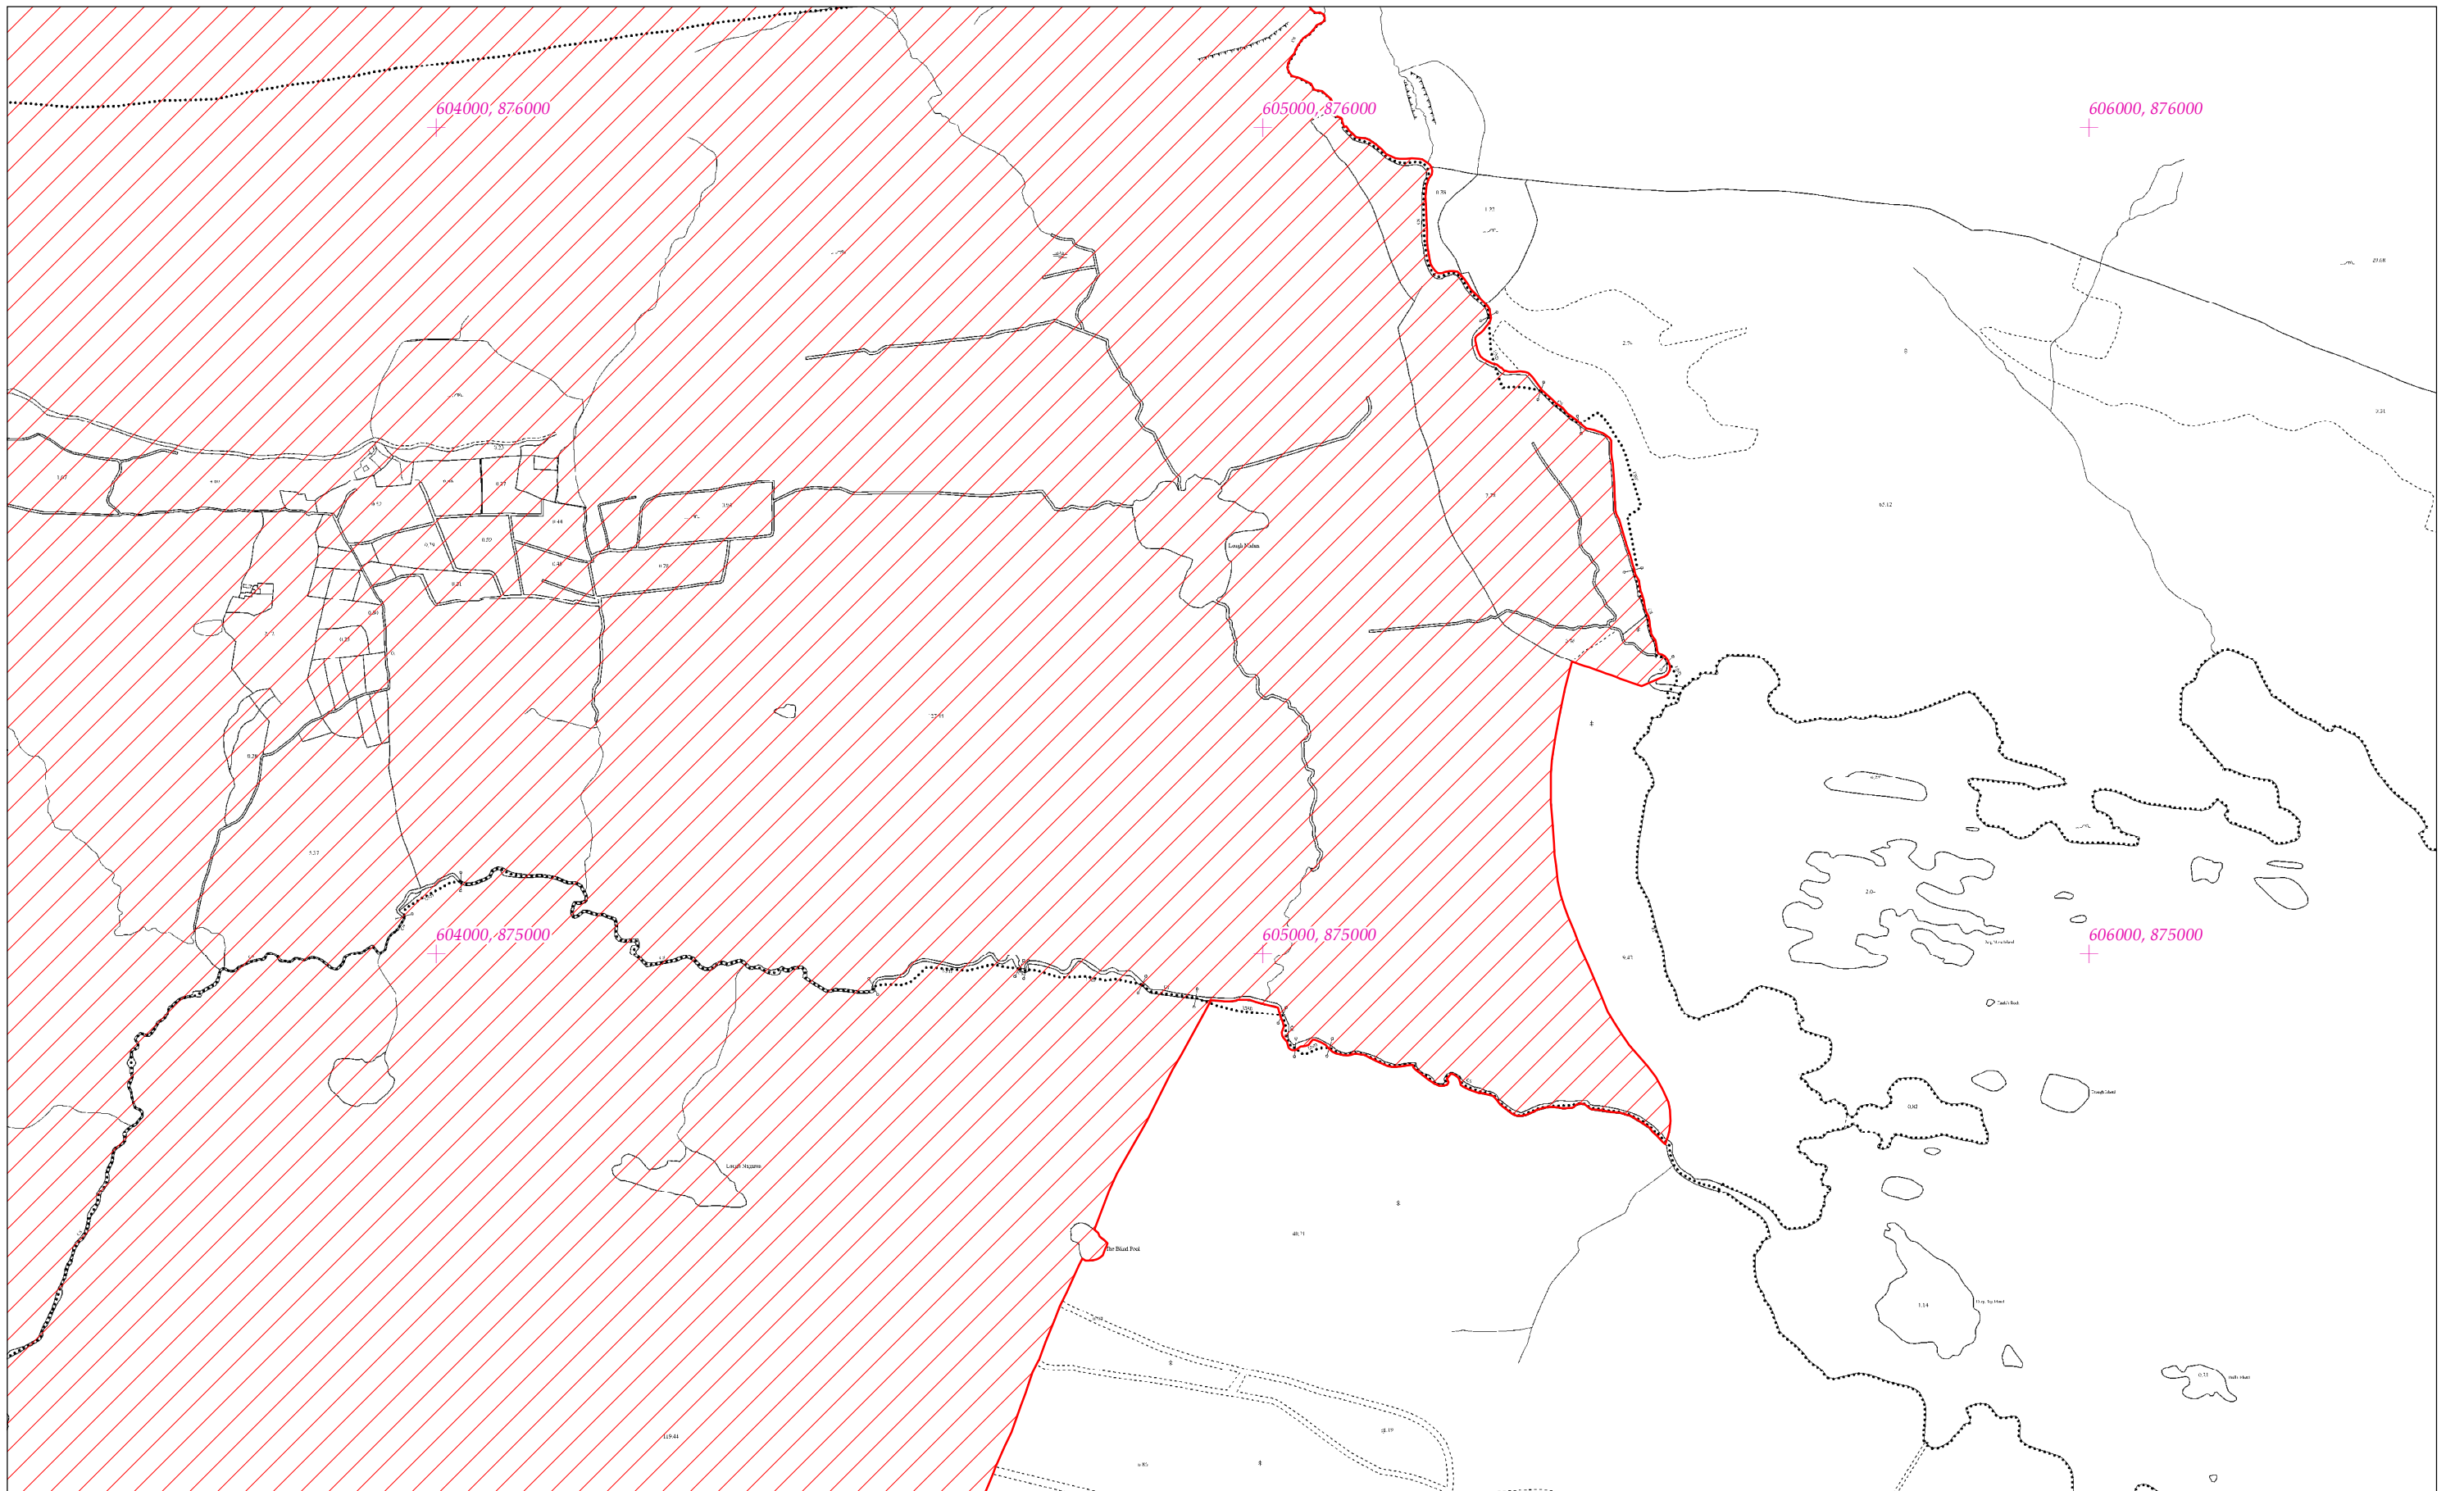

LCS Locha Dún Rátha/Ardchlár Phaiteagó  
Dunragh Loughs/Pettigo Plateau SAC

1:5000 O.S. TILE 0591d 11 of 17

Scála / Scale 1:7,500

SITE CODE  
001125

Leagan / Version: 3.01

Arna chló an / Printed on: 06/05/2020