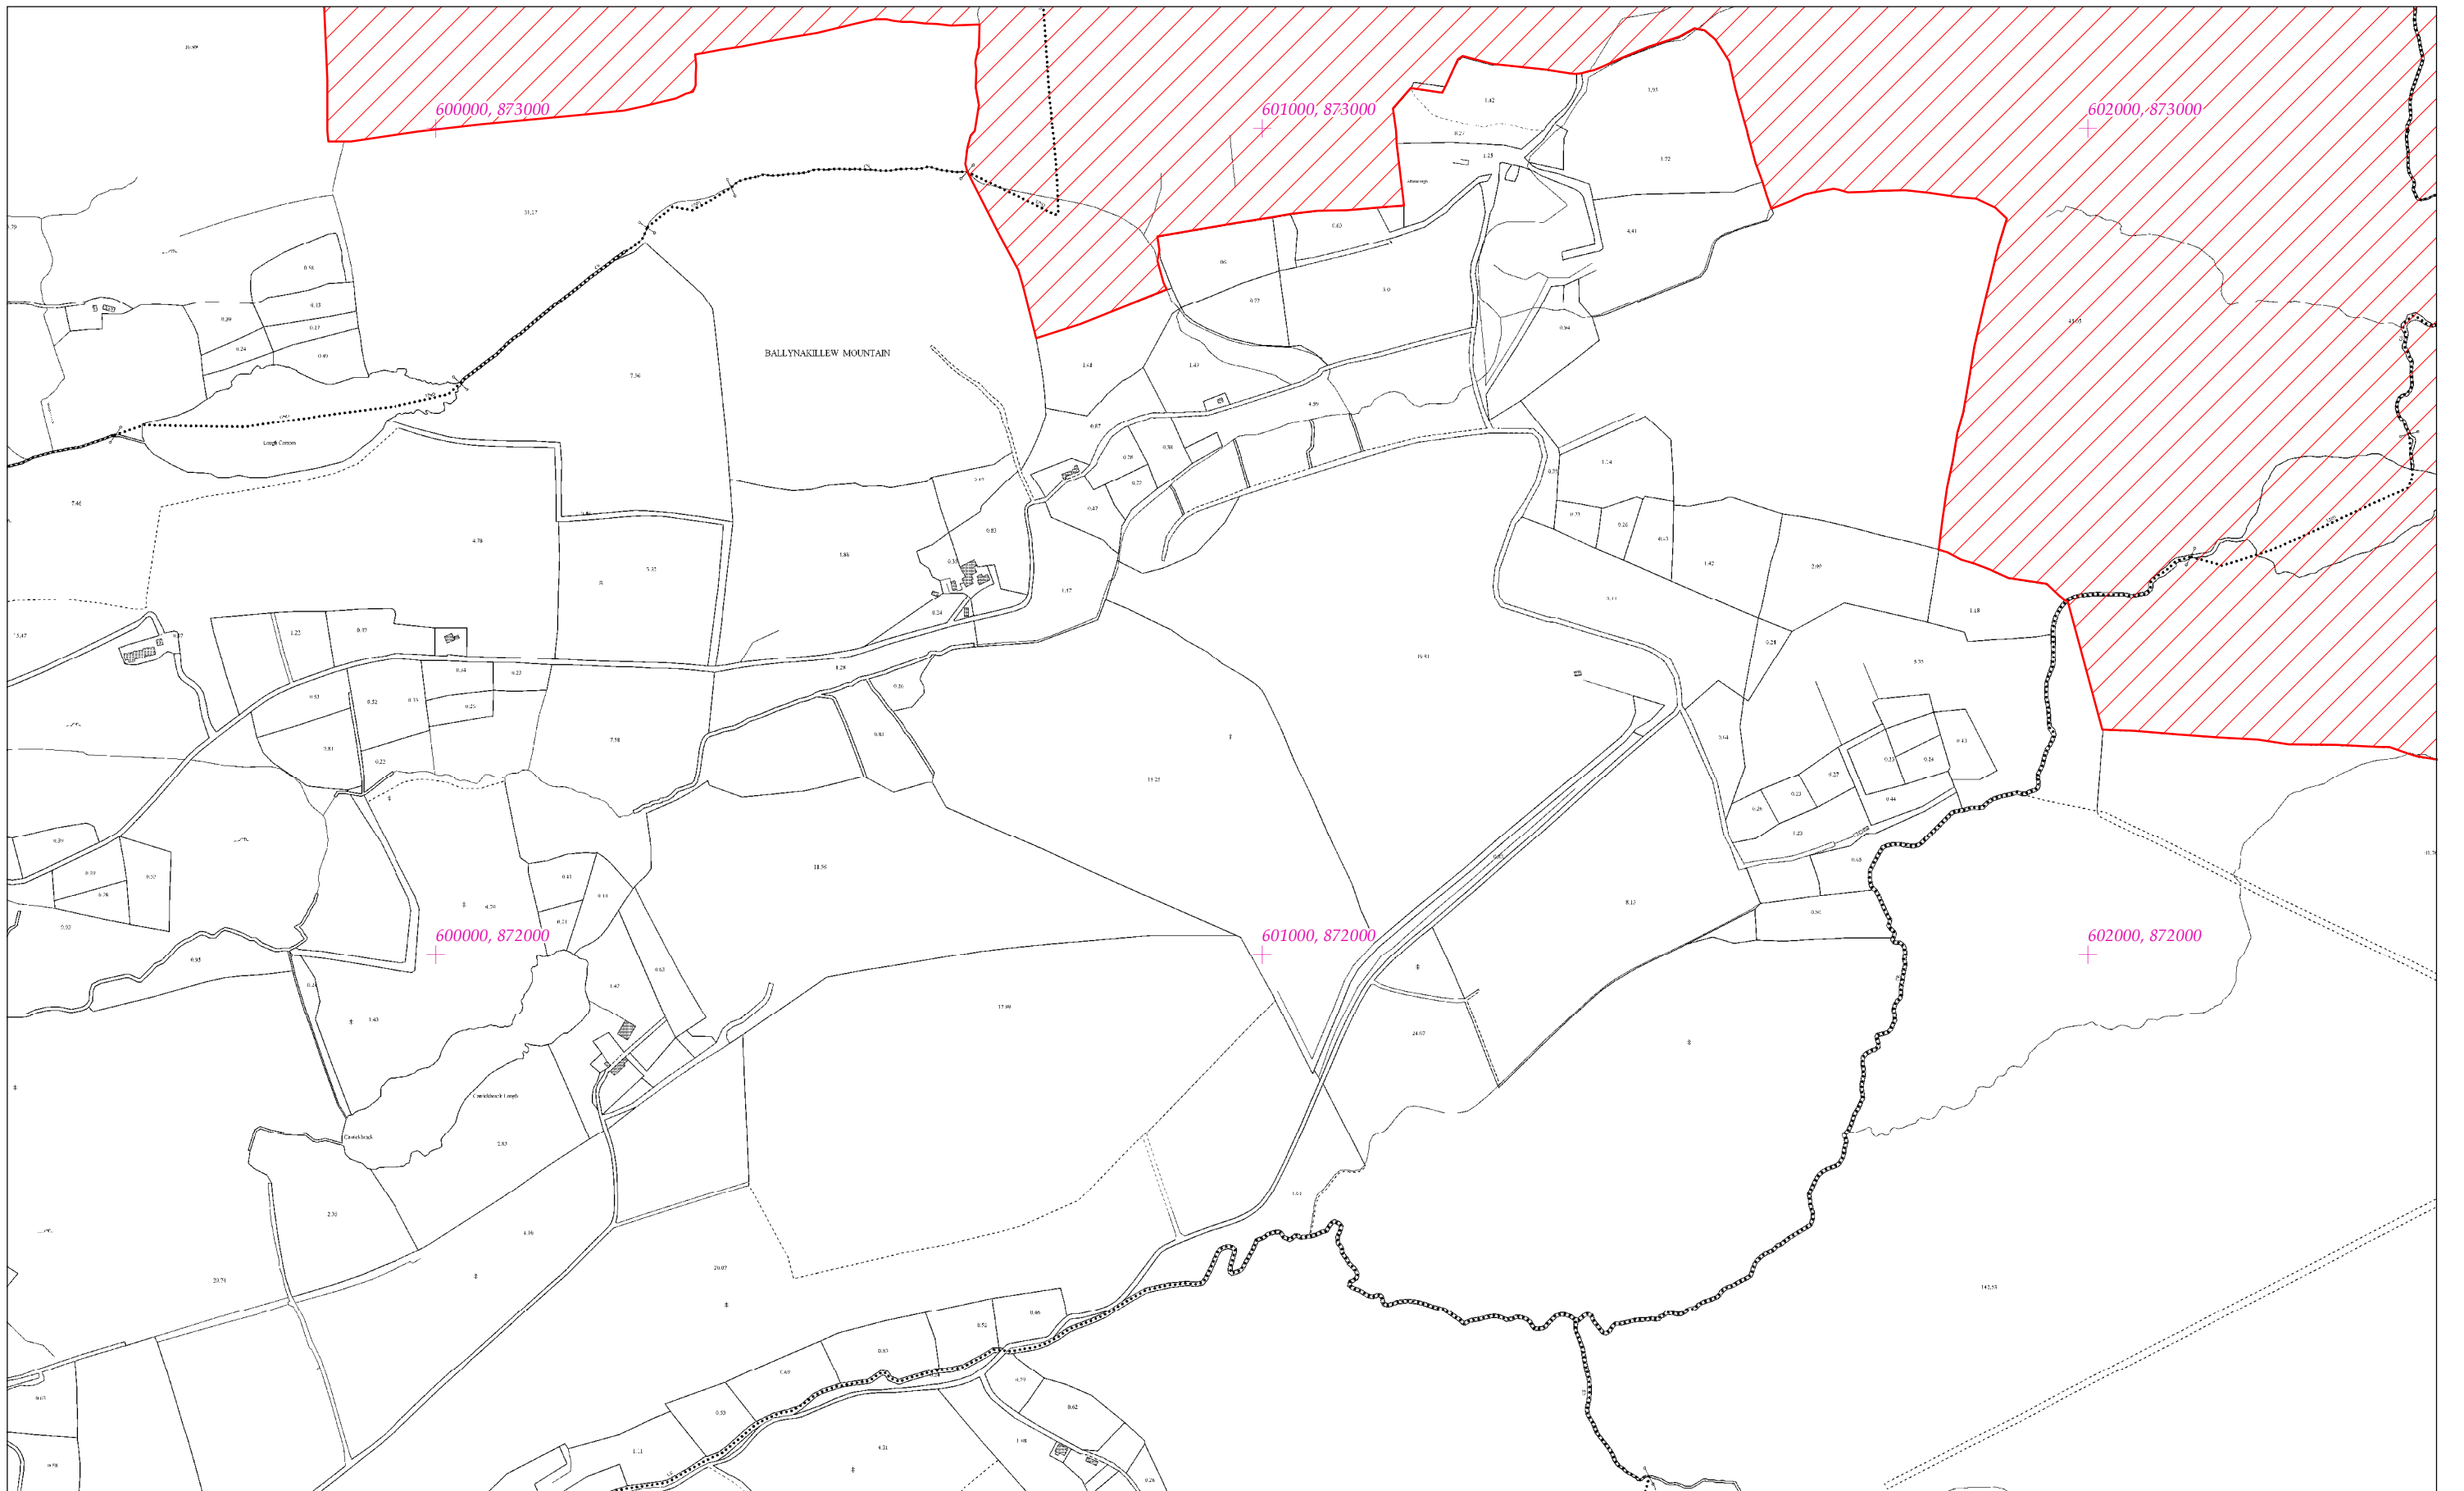

LCS Locha Dún Rátha/Ardchlár Phaiteagó  
Dunragh Loughs/Pettigo Plateau SAC

1:5000 O.S. TILE 0613b 14 of 17

0 0.5km

Scála / Scale 1:7,500

SITE CODE  
001125

Leagan / Version: 3.01

Arna chló an / Printed on: 06/05/2020