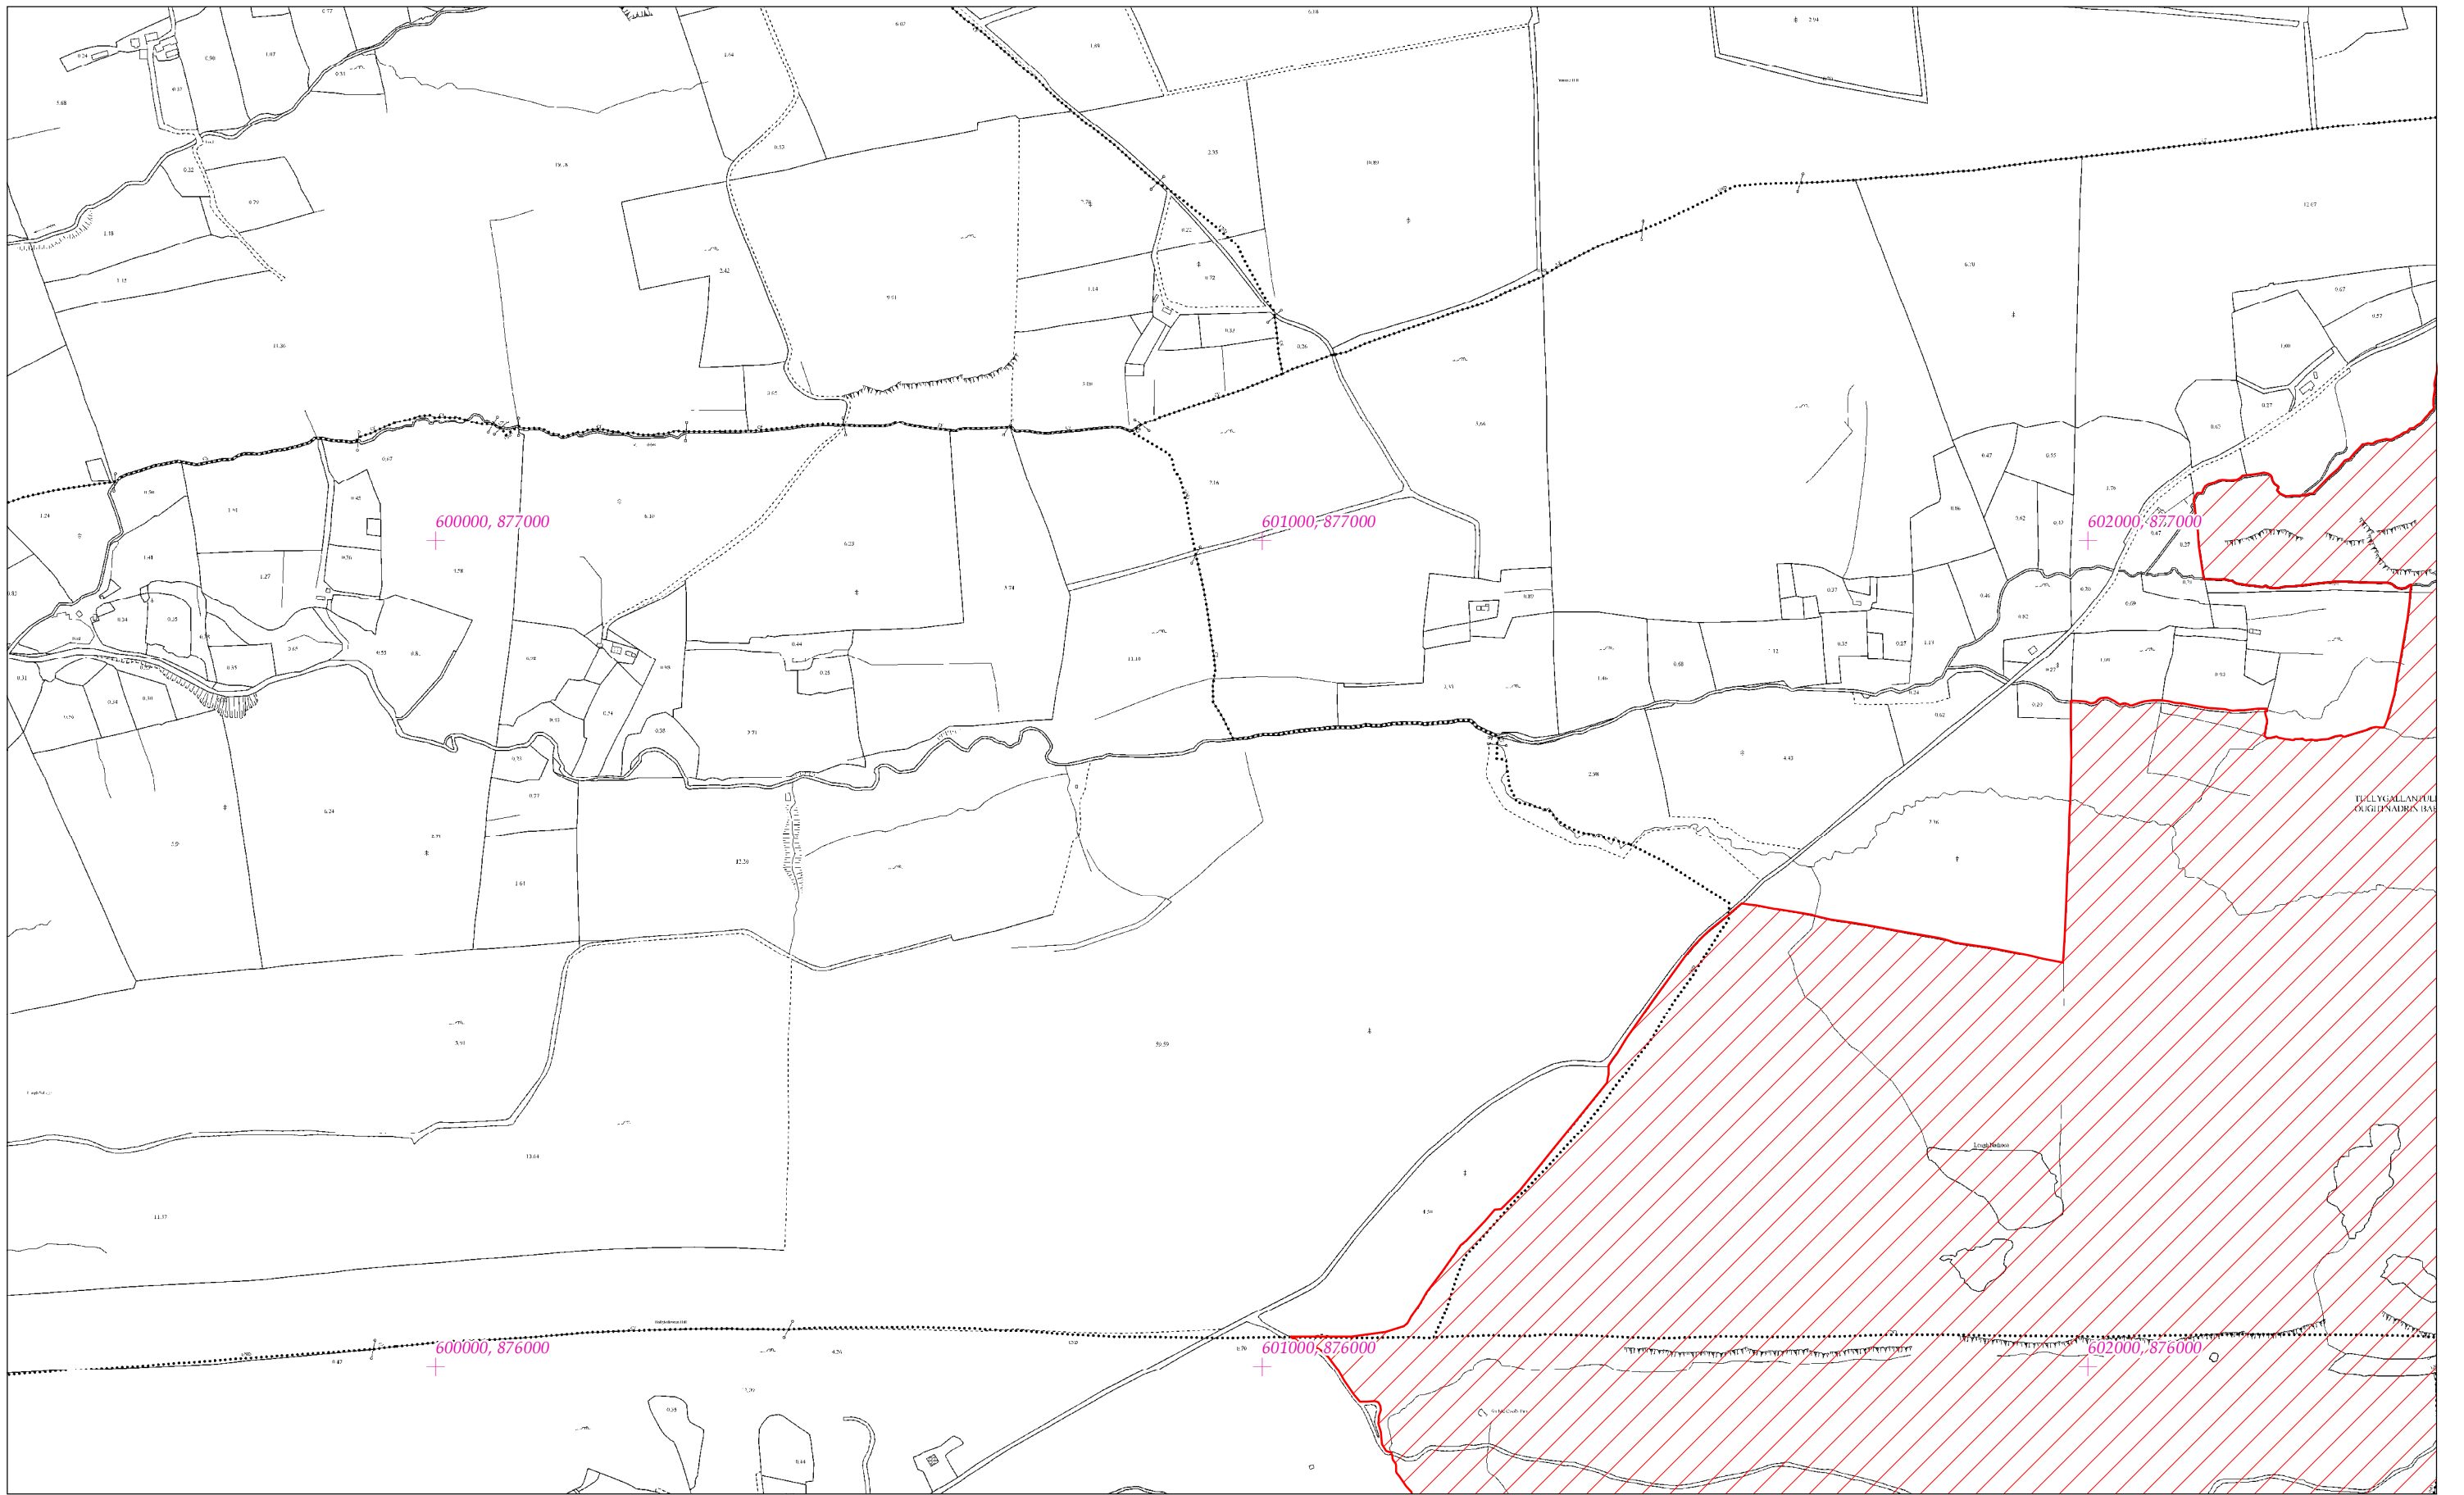

Rialachán 4(1)(b) / Regulation 4(1)(b)

Leathanach 2 de 17 (Co. Dhún na nGall)
Page 2 of 17 (Co. Donegal)

LIMISTÉAR FAOI CHAOMHNÚ SPEISIALTA
SPECIAL AREA OF CONSERVATION

Suirbhéireacht Ordanáis Éireann Ceadúnas Uimhir OSI-NMA-014 © OSI / Rialtas na hÉireann
Ordnance Survey Ireland Licence No. OSI-NMA-014 © Ordnance Survey Ireland / Government of Ireland
Córas Comhordanáidí: Trasteilgean Mercator na hÉireann / Co-ordinate System: Irish Transverse Mercator

LCS Locha Dún Rátha/Ardchlár Phaiteagó
Dunragh Loughs/Pettigo Plateau SAC

1:5000 O.S. TILE 0564c 2 of 17

Scála / Scale 1:7,500

SITE CODE
001125

Leagan / Version: 3.01

Arna chló an / Printed on: 06/05/2020