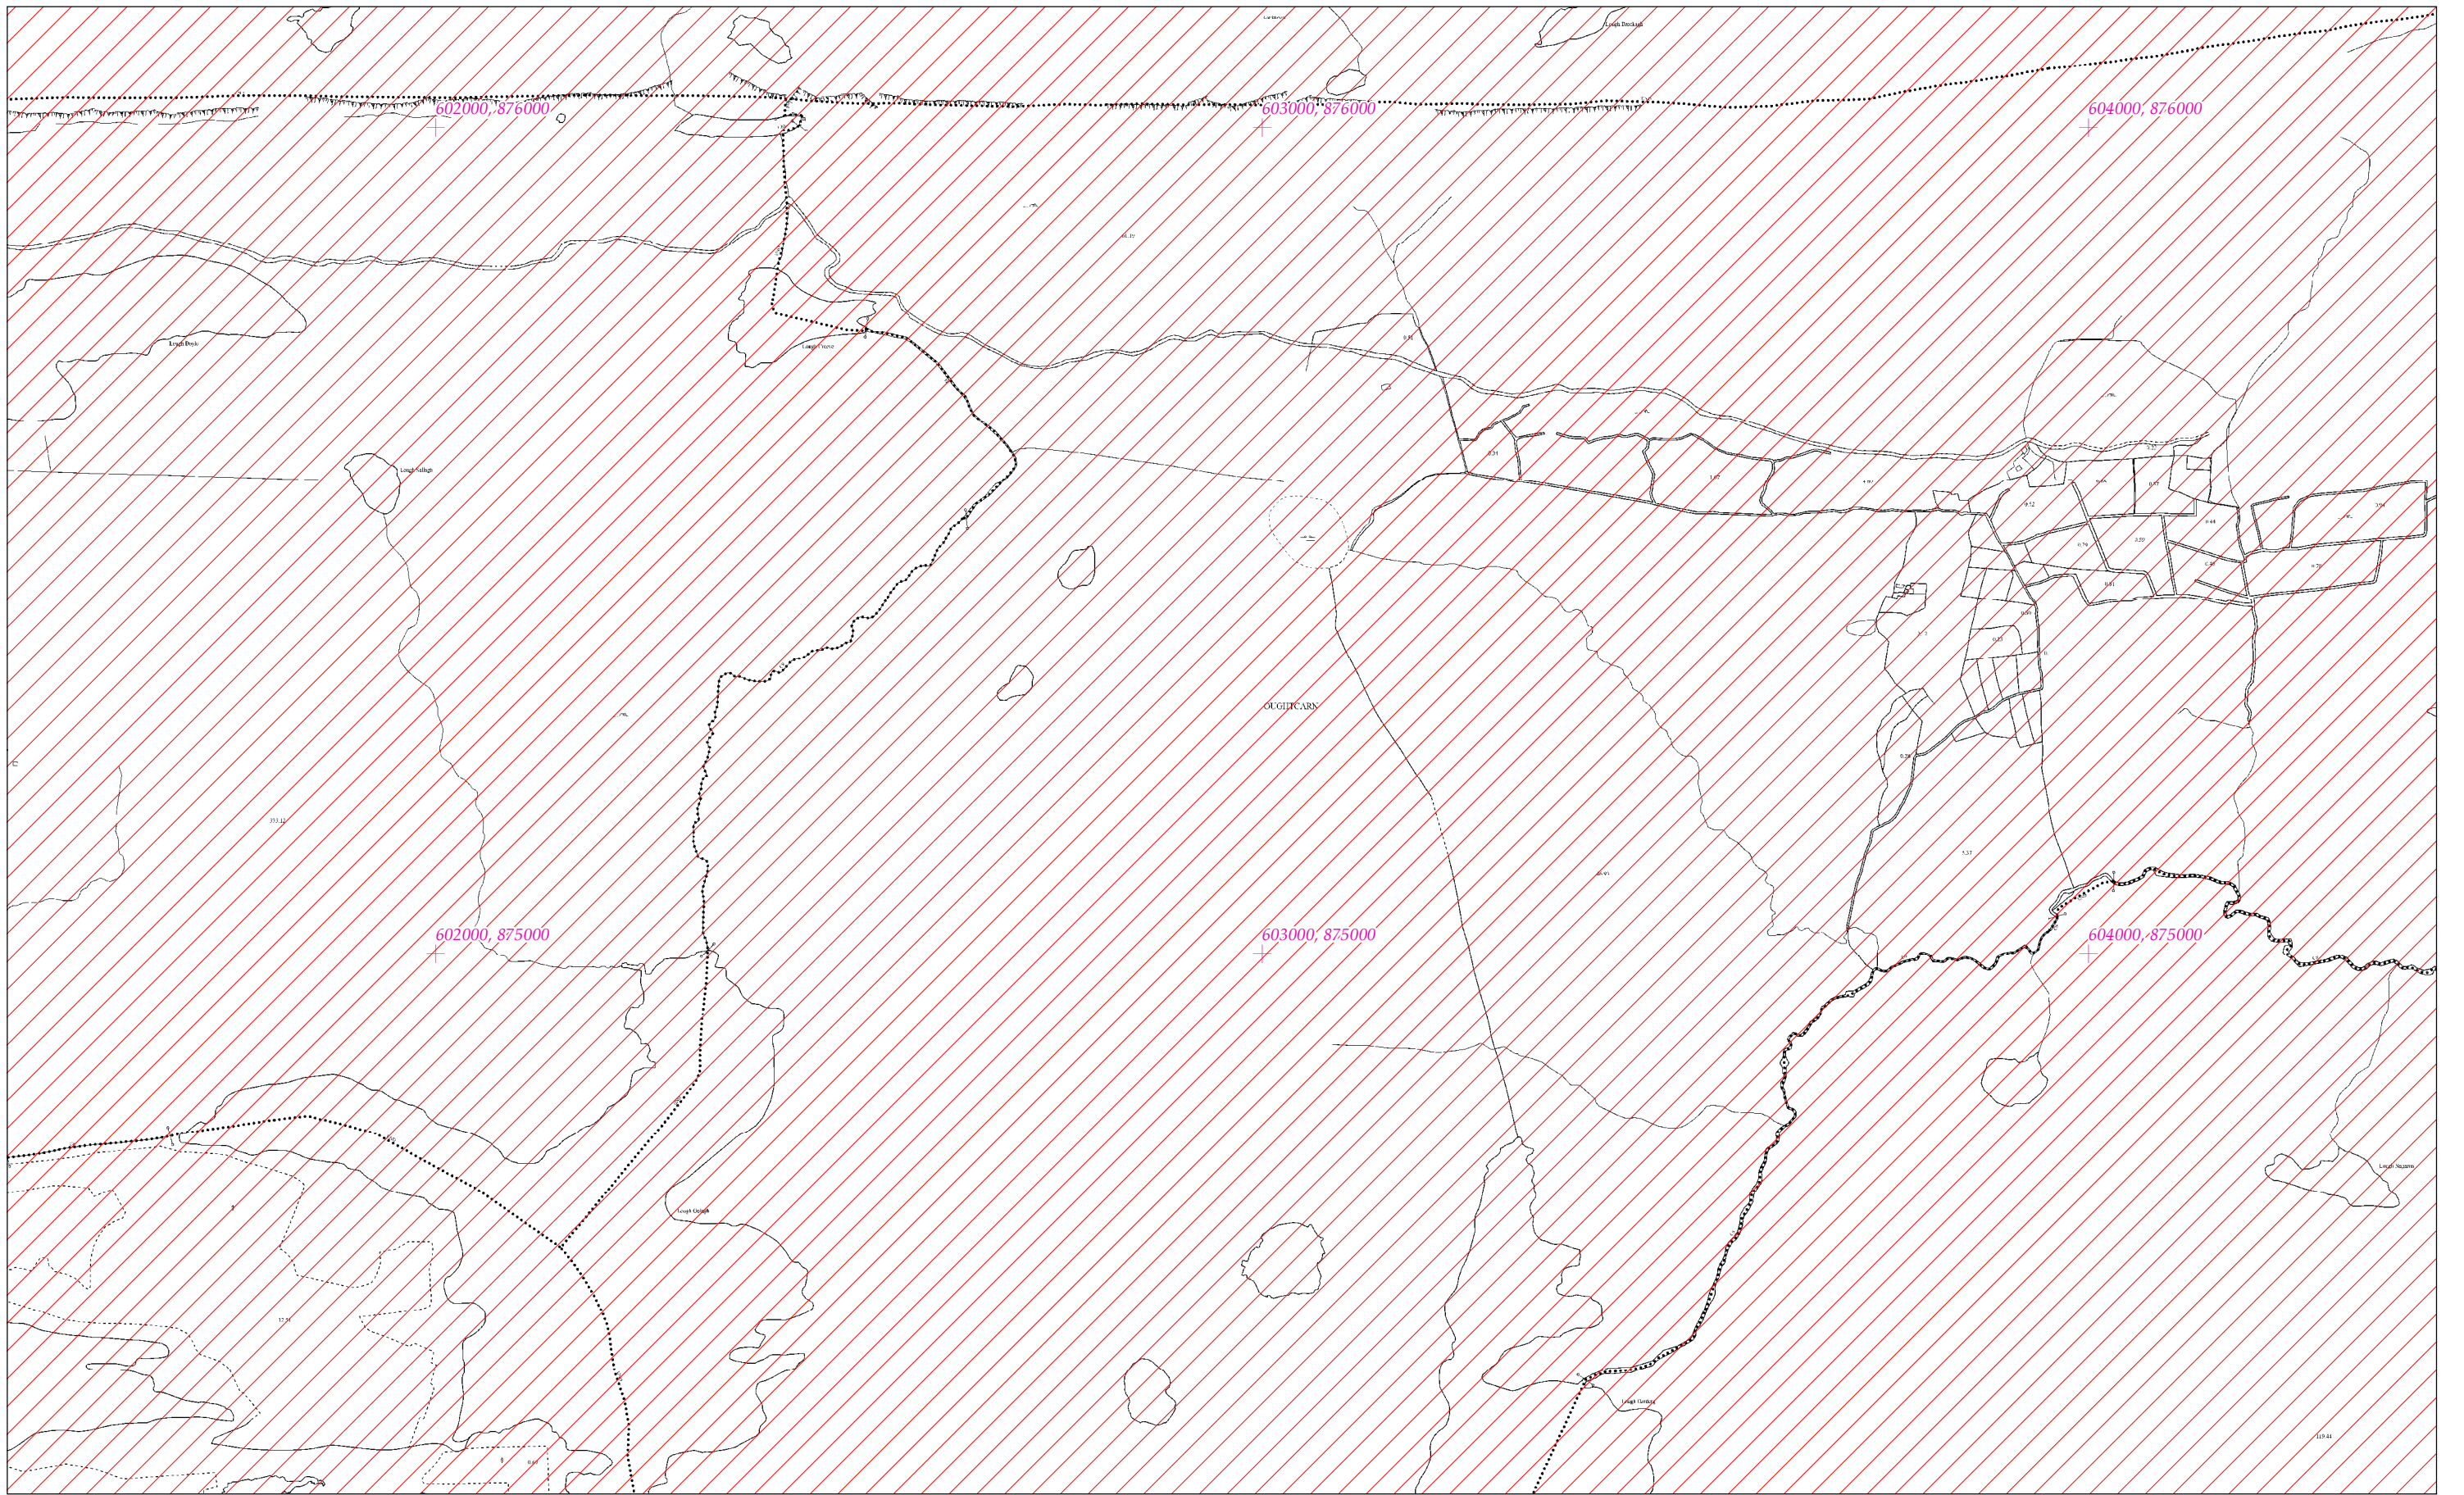

LCS Locha Dún Rátha/Ardchlár Phaiteagó  
Dunragh Loughs/Pettigo Plateau SAC

1:5000 O.S. TILE 0591a 8 of 17

Scála / Scale 1:7,500

SITE CODE  
001125

Leagan / Version: 3.01

Arna chló an / Printed on: 06/05/2020