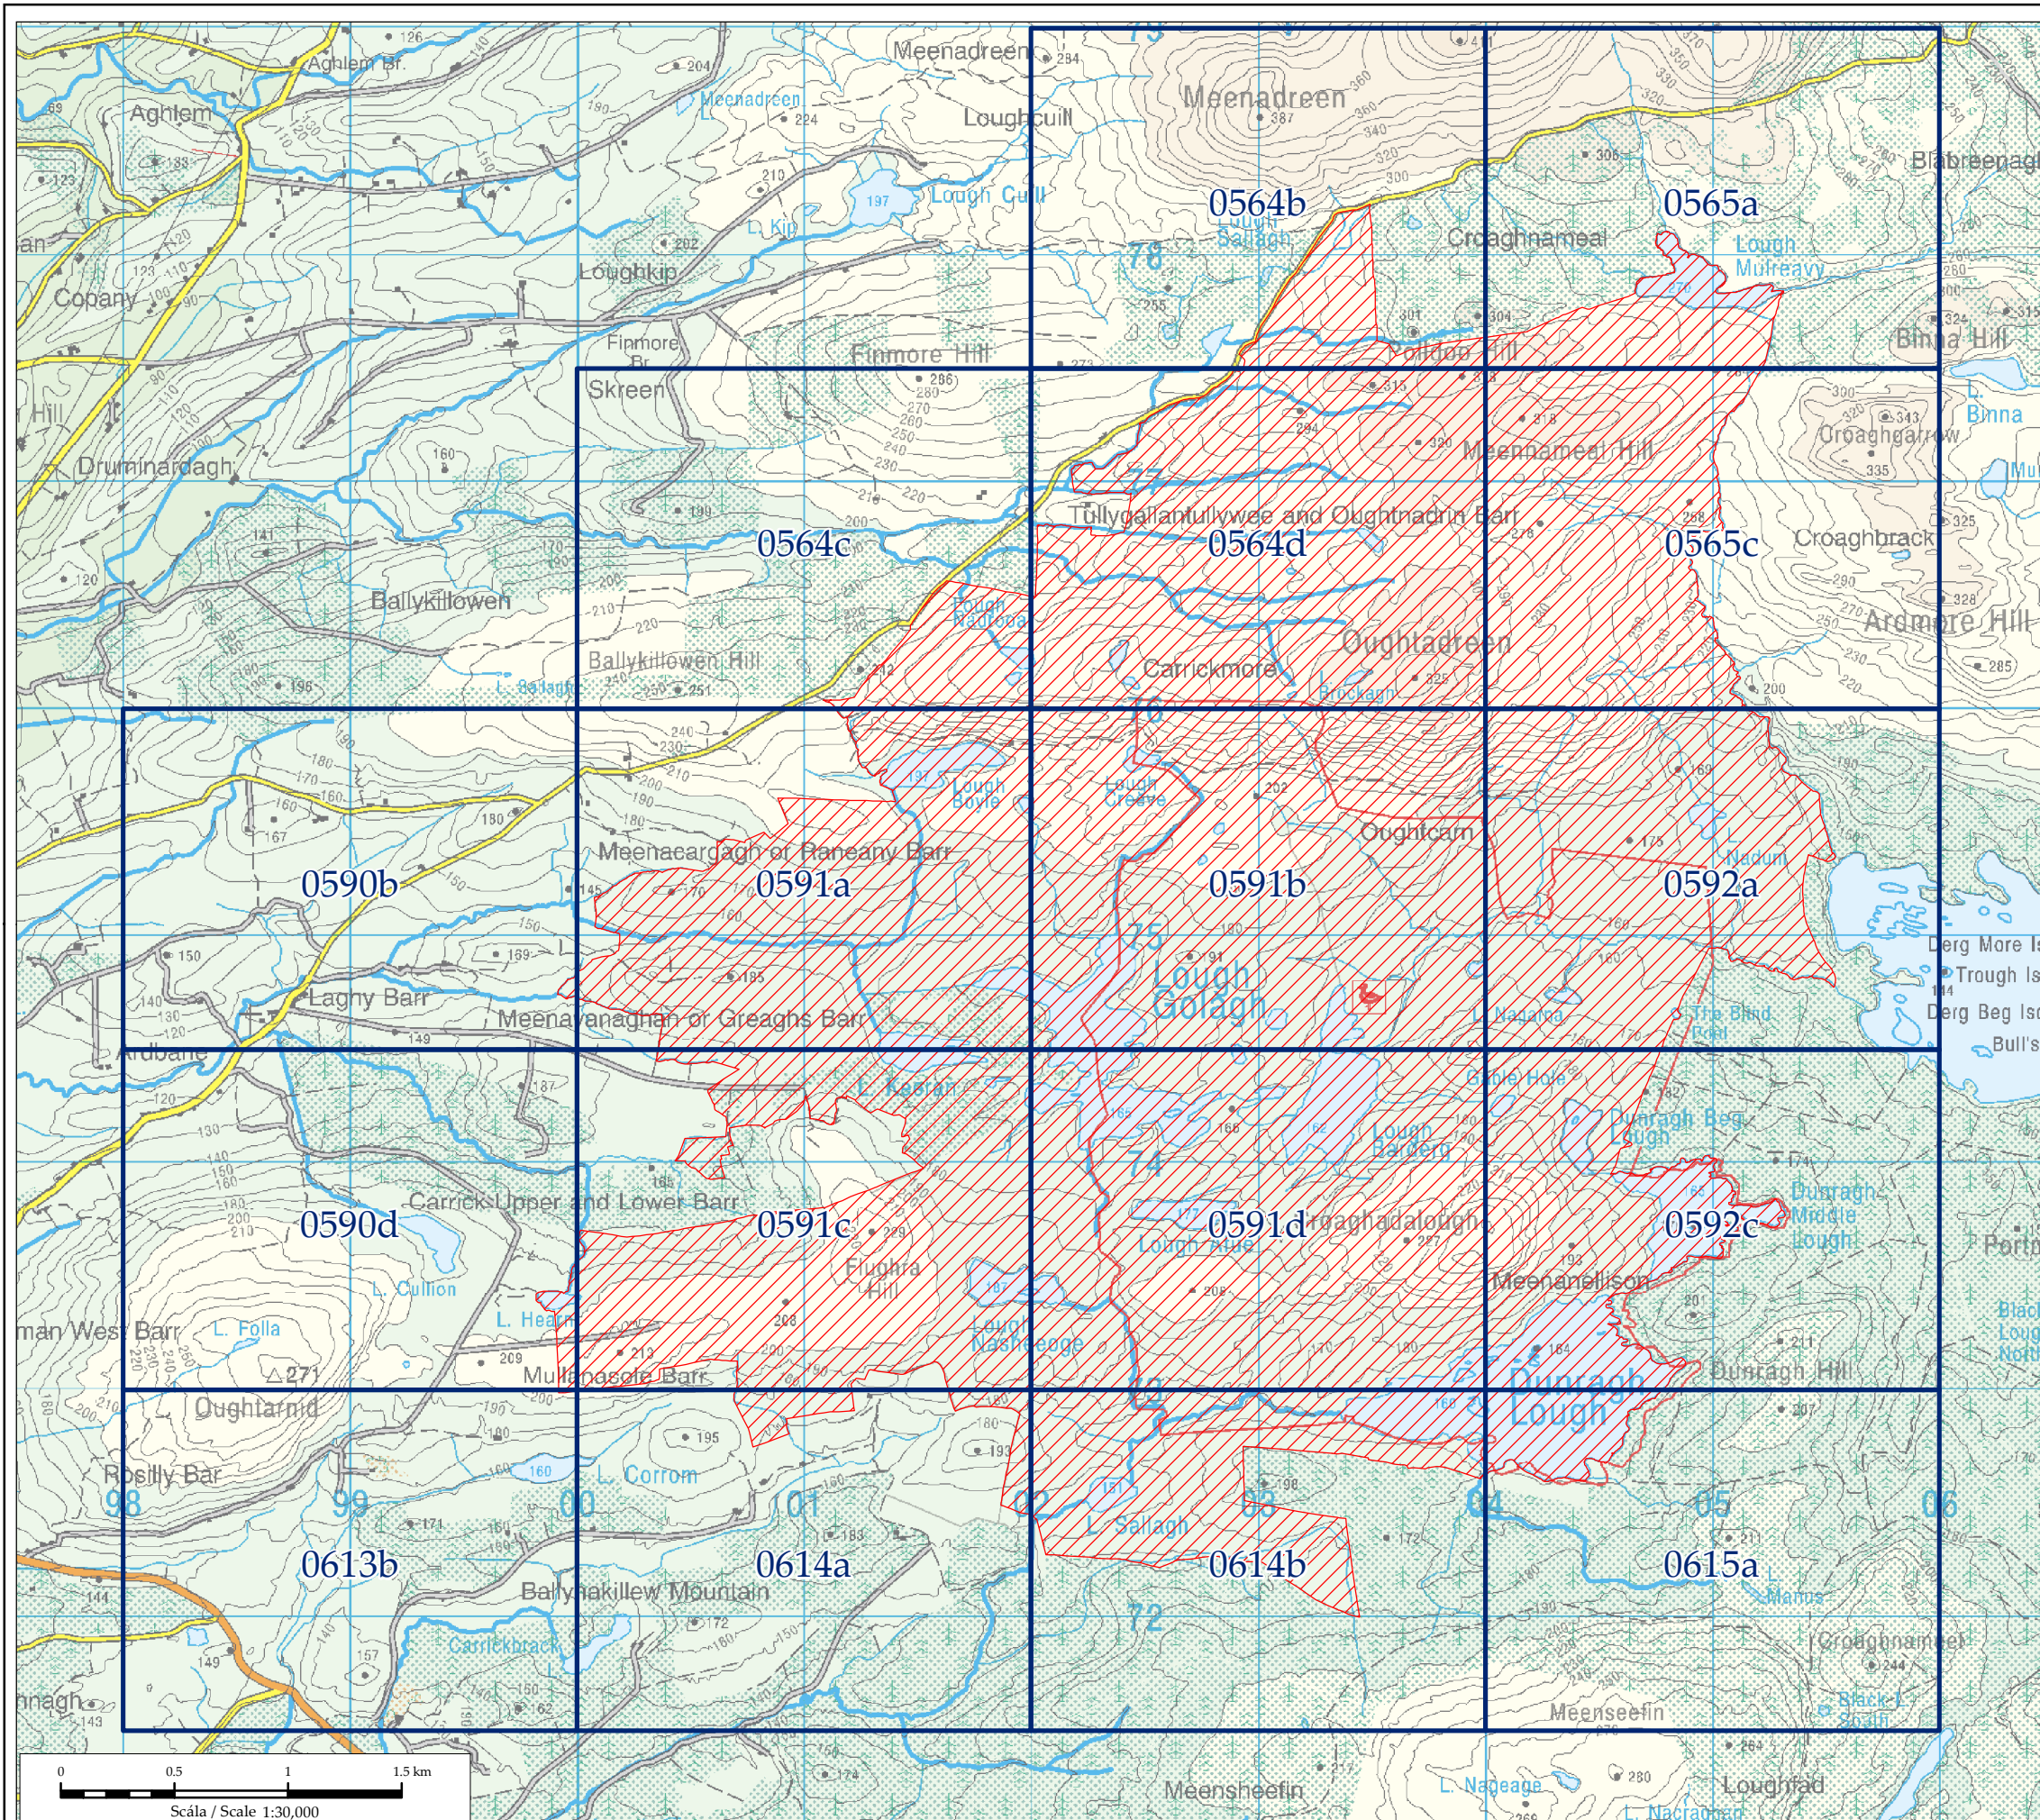

Sceideal 1 / Schedule 1

LIMISTÉAR FAOI CHAOMHNÚ SPEISIALTA SPECIAL AREA OF CONSERVATION

- Limistéar faoi Chaomhnú Speisialta
  Special Area of Conservation
- Rialachán 4(1)(b) Innéacs Mapa Mionsonraithe
  Regulation 4(1)(b) Detail Map Index

LCS Locha Dún Rátha/Ardchlár Phaiteagó Dunragh Loughs/Pettigo Plateau SAC

001125

Achar / Area 2,022.65 ha

Co. Dhún na nGall
Co. Donegal

Suirbhéireacht Ordnáis Éireann Ceadúnas Uimhir OSI-NMA-014 © OSI / Rialtas na hÉireann
Ordnance Survey Ireland Licence No OSI-NMA-014 © Ordnance Survey Ireland / Government of Ireland
Córas Comhordanáidí: Trasteilgean Mercator na hÉireann / Co-ordinate System: Irish Transverse Mercator

Leagan / Version: 3.01

Arna chló an / Printed on: 06/05/2020