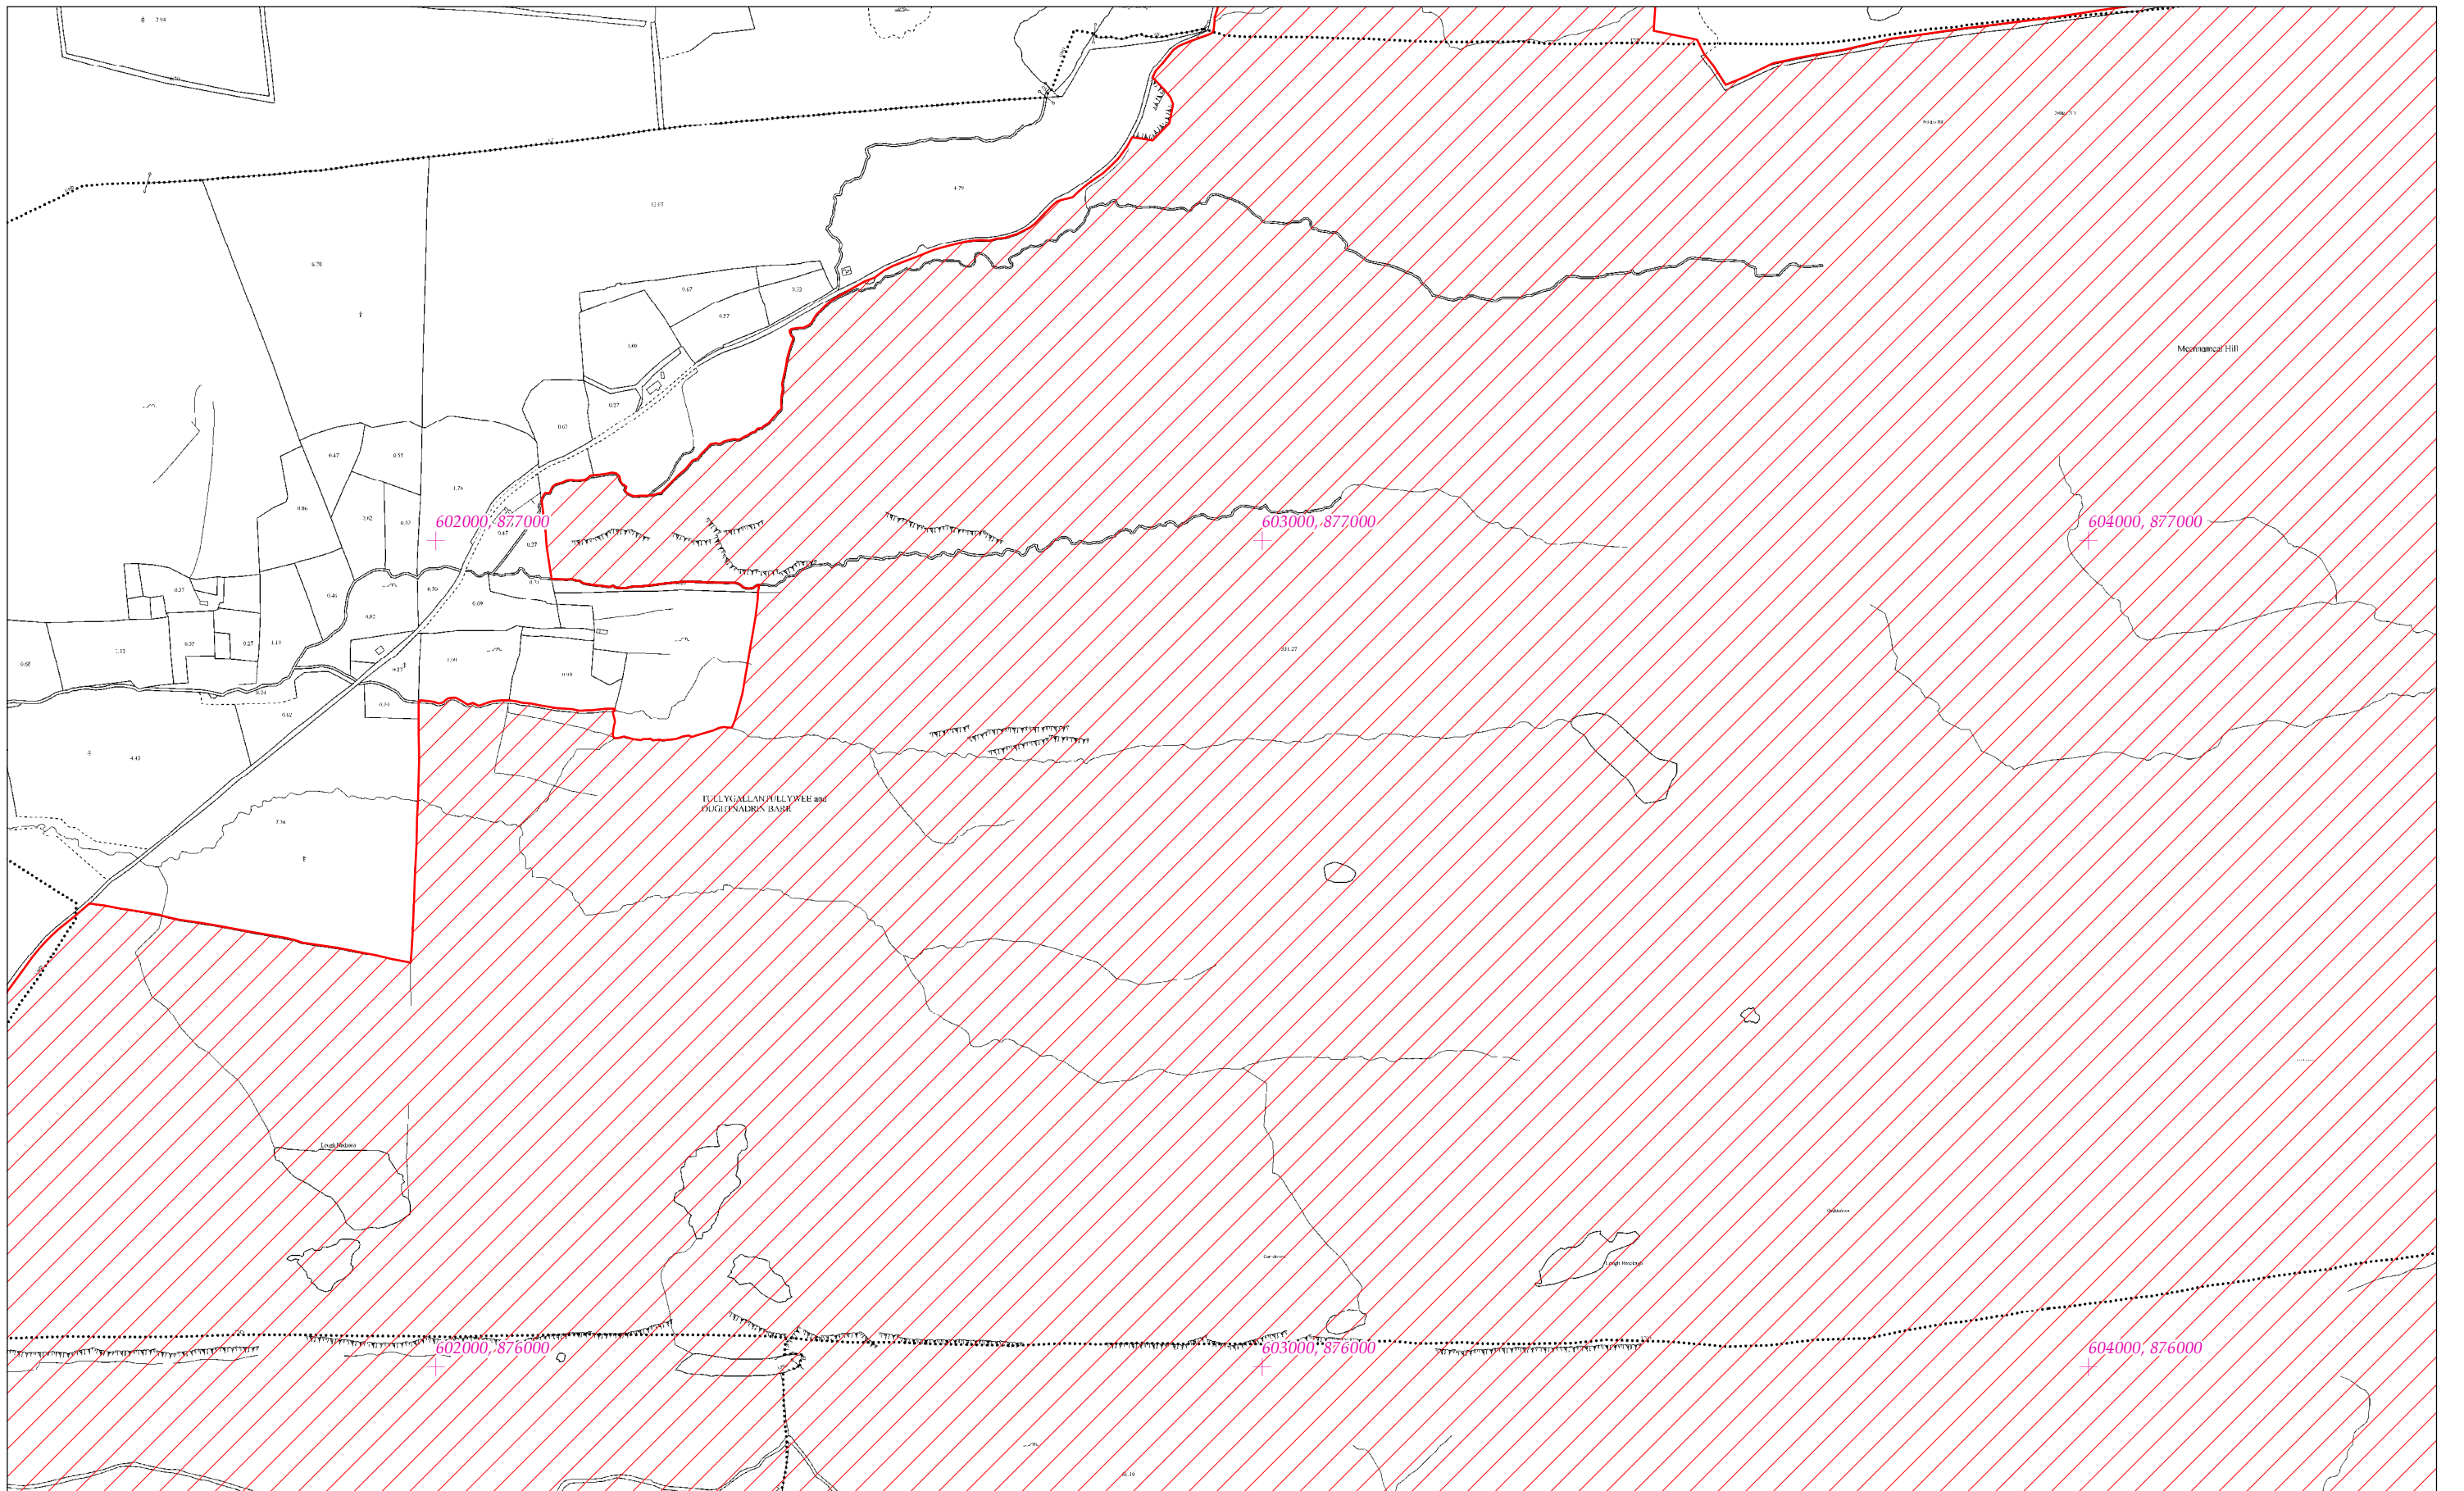

LCS Locha Dún Rátha/Ardchlár Phaiteagó  
Dunragh Loughs/Pettigo Plateau SAC

1:5000 O.S. TILE 0564c 2 of 17

Scála / Scale 1:7,500

SITE CODE  
001125

Leagan / Version: 3.01

Arna chló an / Printed on: 06/05/2020