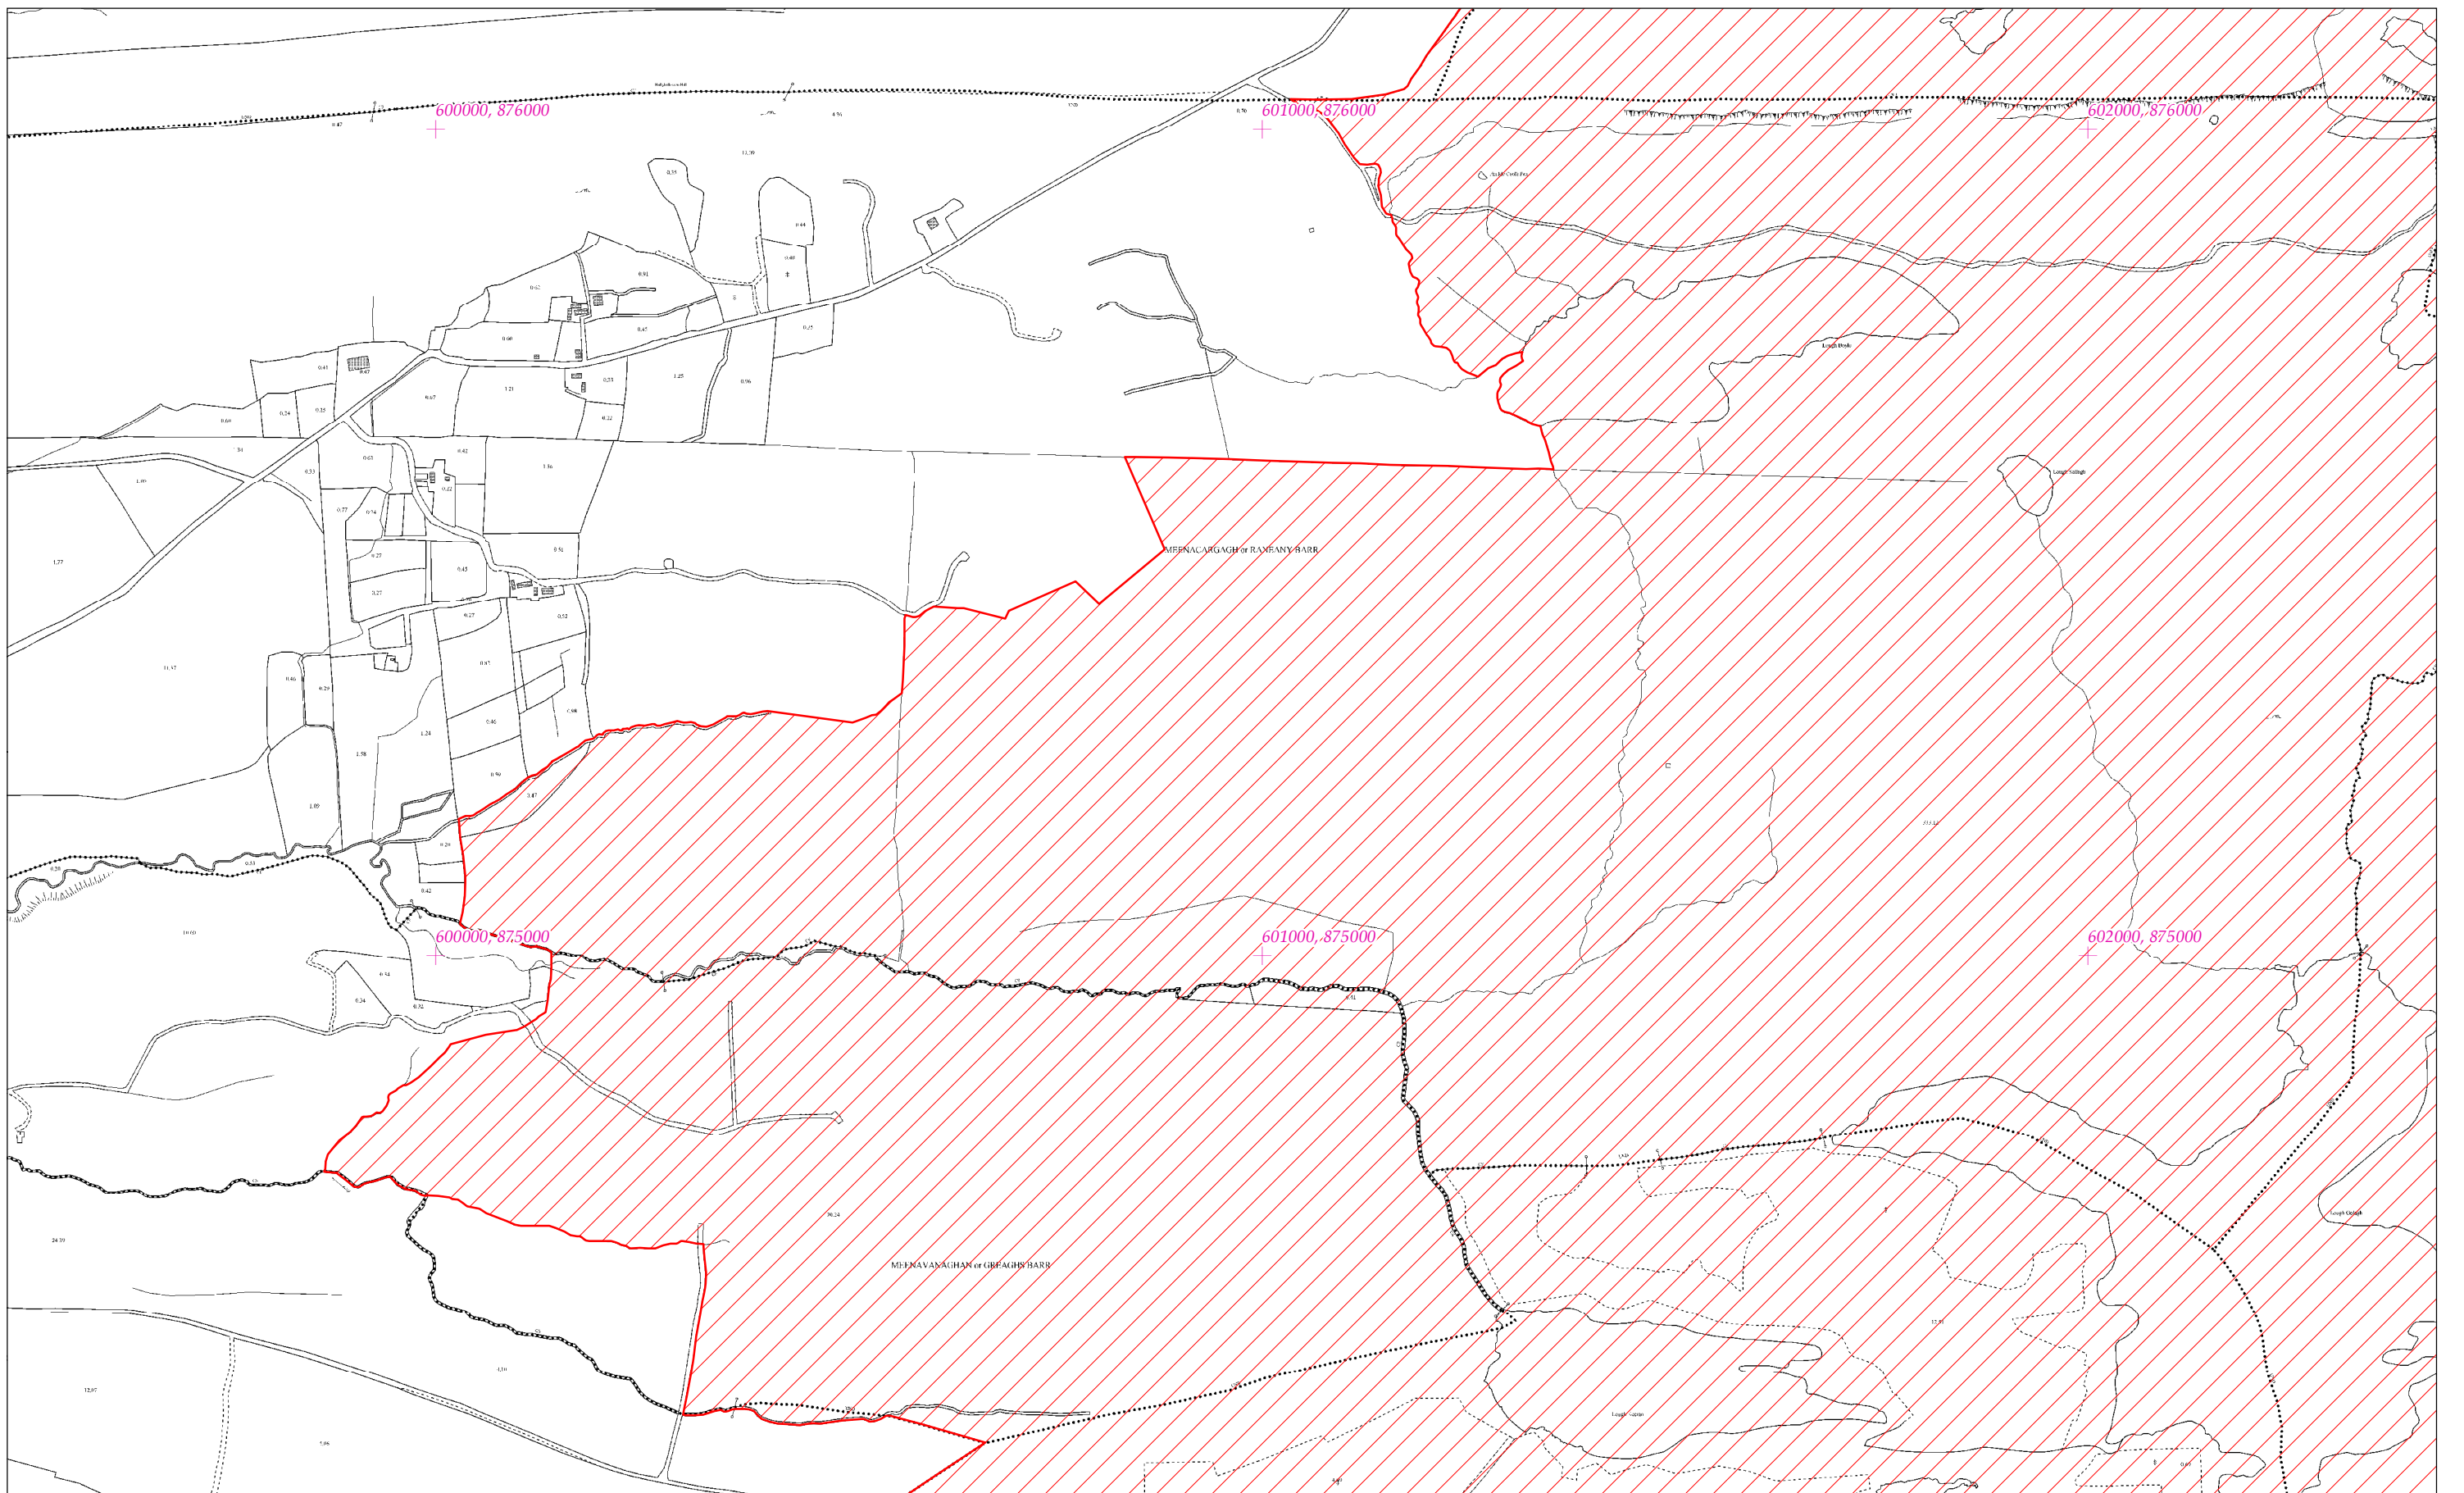

LCS Locha Dún Rátha/Ardchlár Phaiteagó  
Dunragh Loughs/Pettigo Plateau SAC

1:5000 O.S. TILE 0590d 7 of 17

Scála / Scale 1:7,500

SITE CODE  
001125

Leagan / Version: 3.01

Arna chló an / Printed on: 06/05/2020