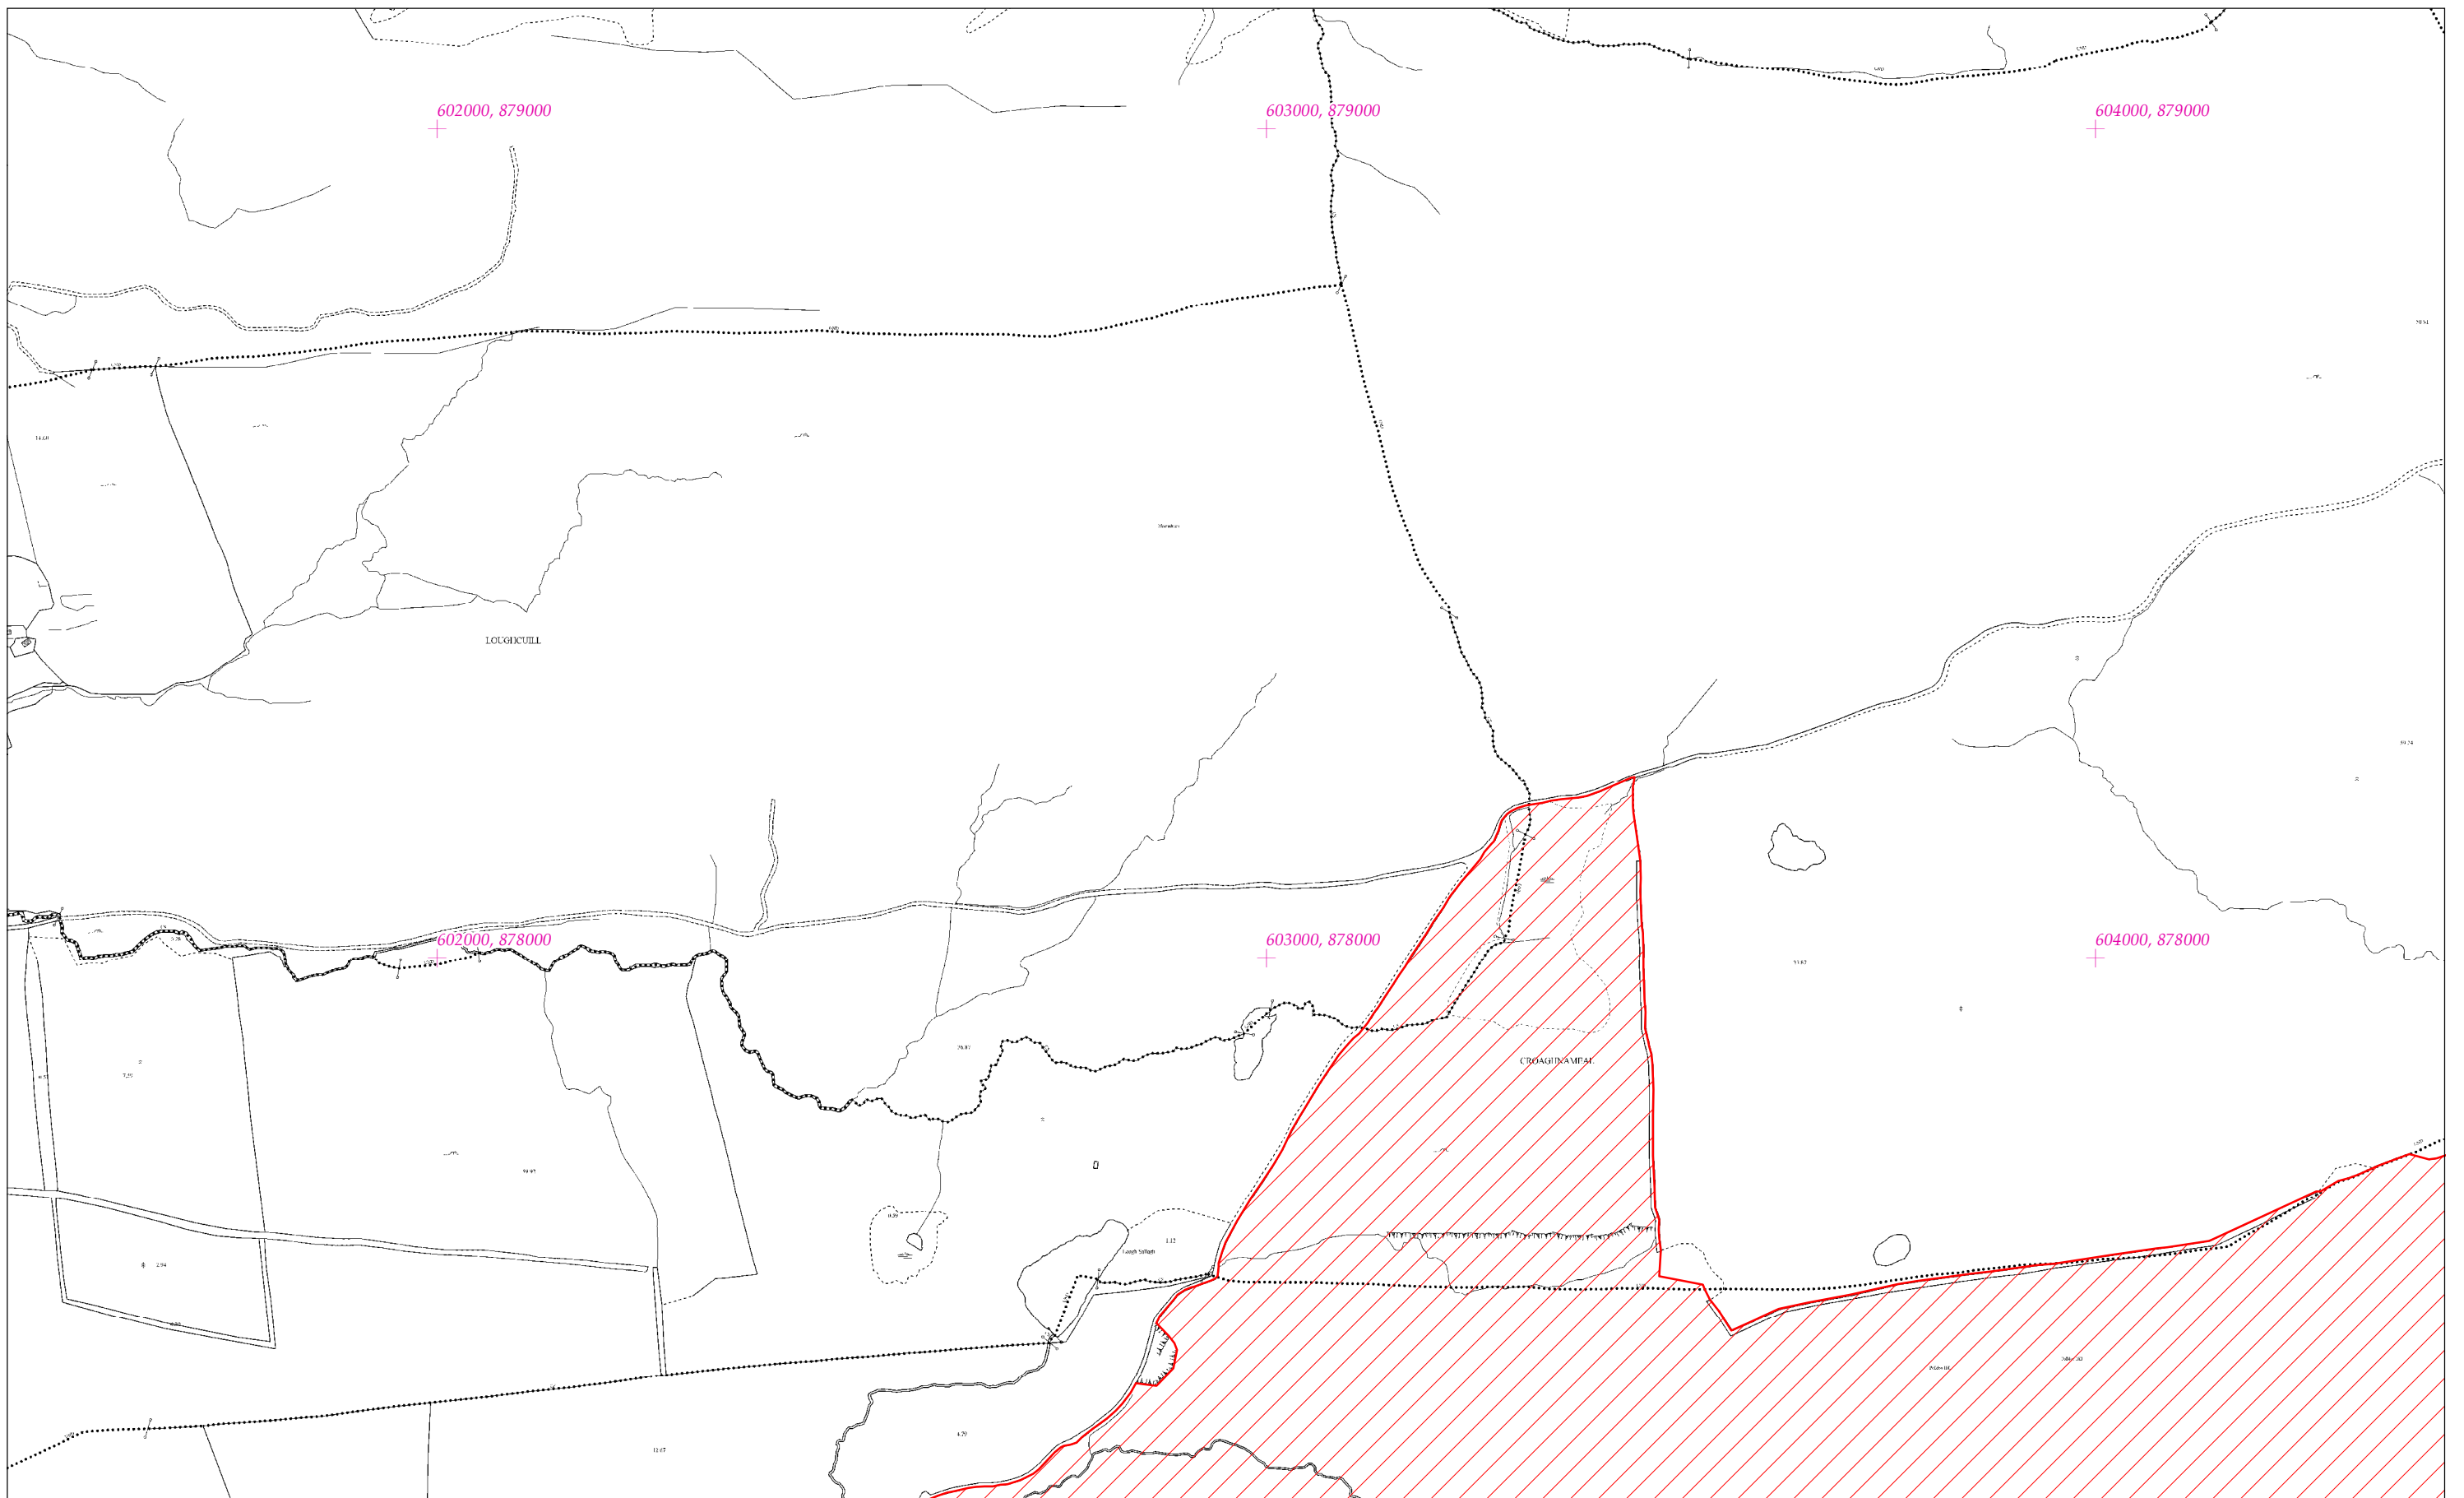

Rialachán 4(1)(b) / Regulation 4(1)(b)

Leathanach 1 de 17 (Co. Dhún na nGall)
Page 1 of 17 (Co. Donegal)

LIMISTÉAR FAOI CHAOMHNÚ SPEISIALTA
SPECIAL AREA OF CONSERVATION

Suirbhéireacht Ordanáis Éireann Ceadúnas Uimhir OSI-NMA-014 © OSI / Rialtas na hÉireann
Ordnance Survey Ireland Licence No. OSI-NMA-014 © Ordnance Survey Ireland / Government of Ireland
Córas Comhordanáidí: Trasteilgean Mercator na hÉireann / Co-ordinate System: Irish Transverse Mercator

LCS Locha Dún Rátha/Ardchlár Phaiteagó
Dunragh Loughs/Pettigo Plateau SAC

1:5000 O.S. TILE 0564b 1 of 17

Scála / Scale 1:7,500

SITE CODE
001125

Leagan / Version: 3.01

Arna chló an / Printed on: 06/05/2020