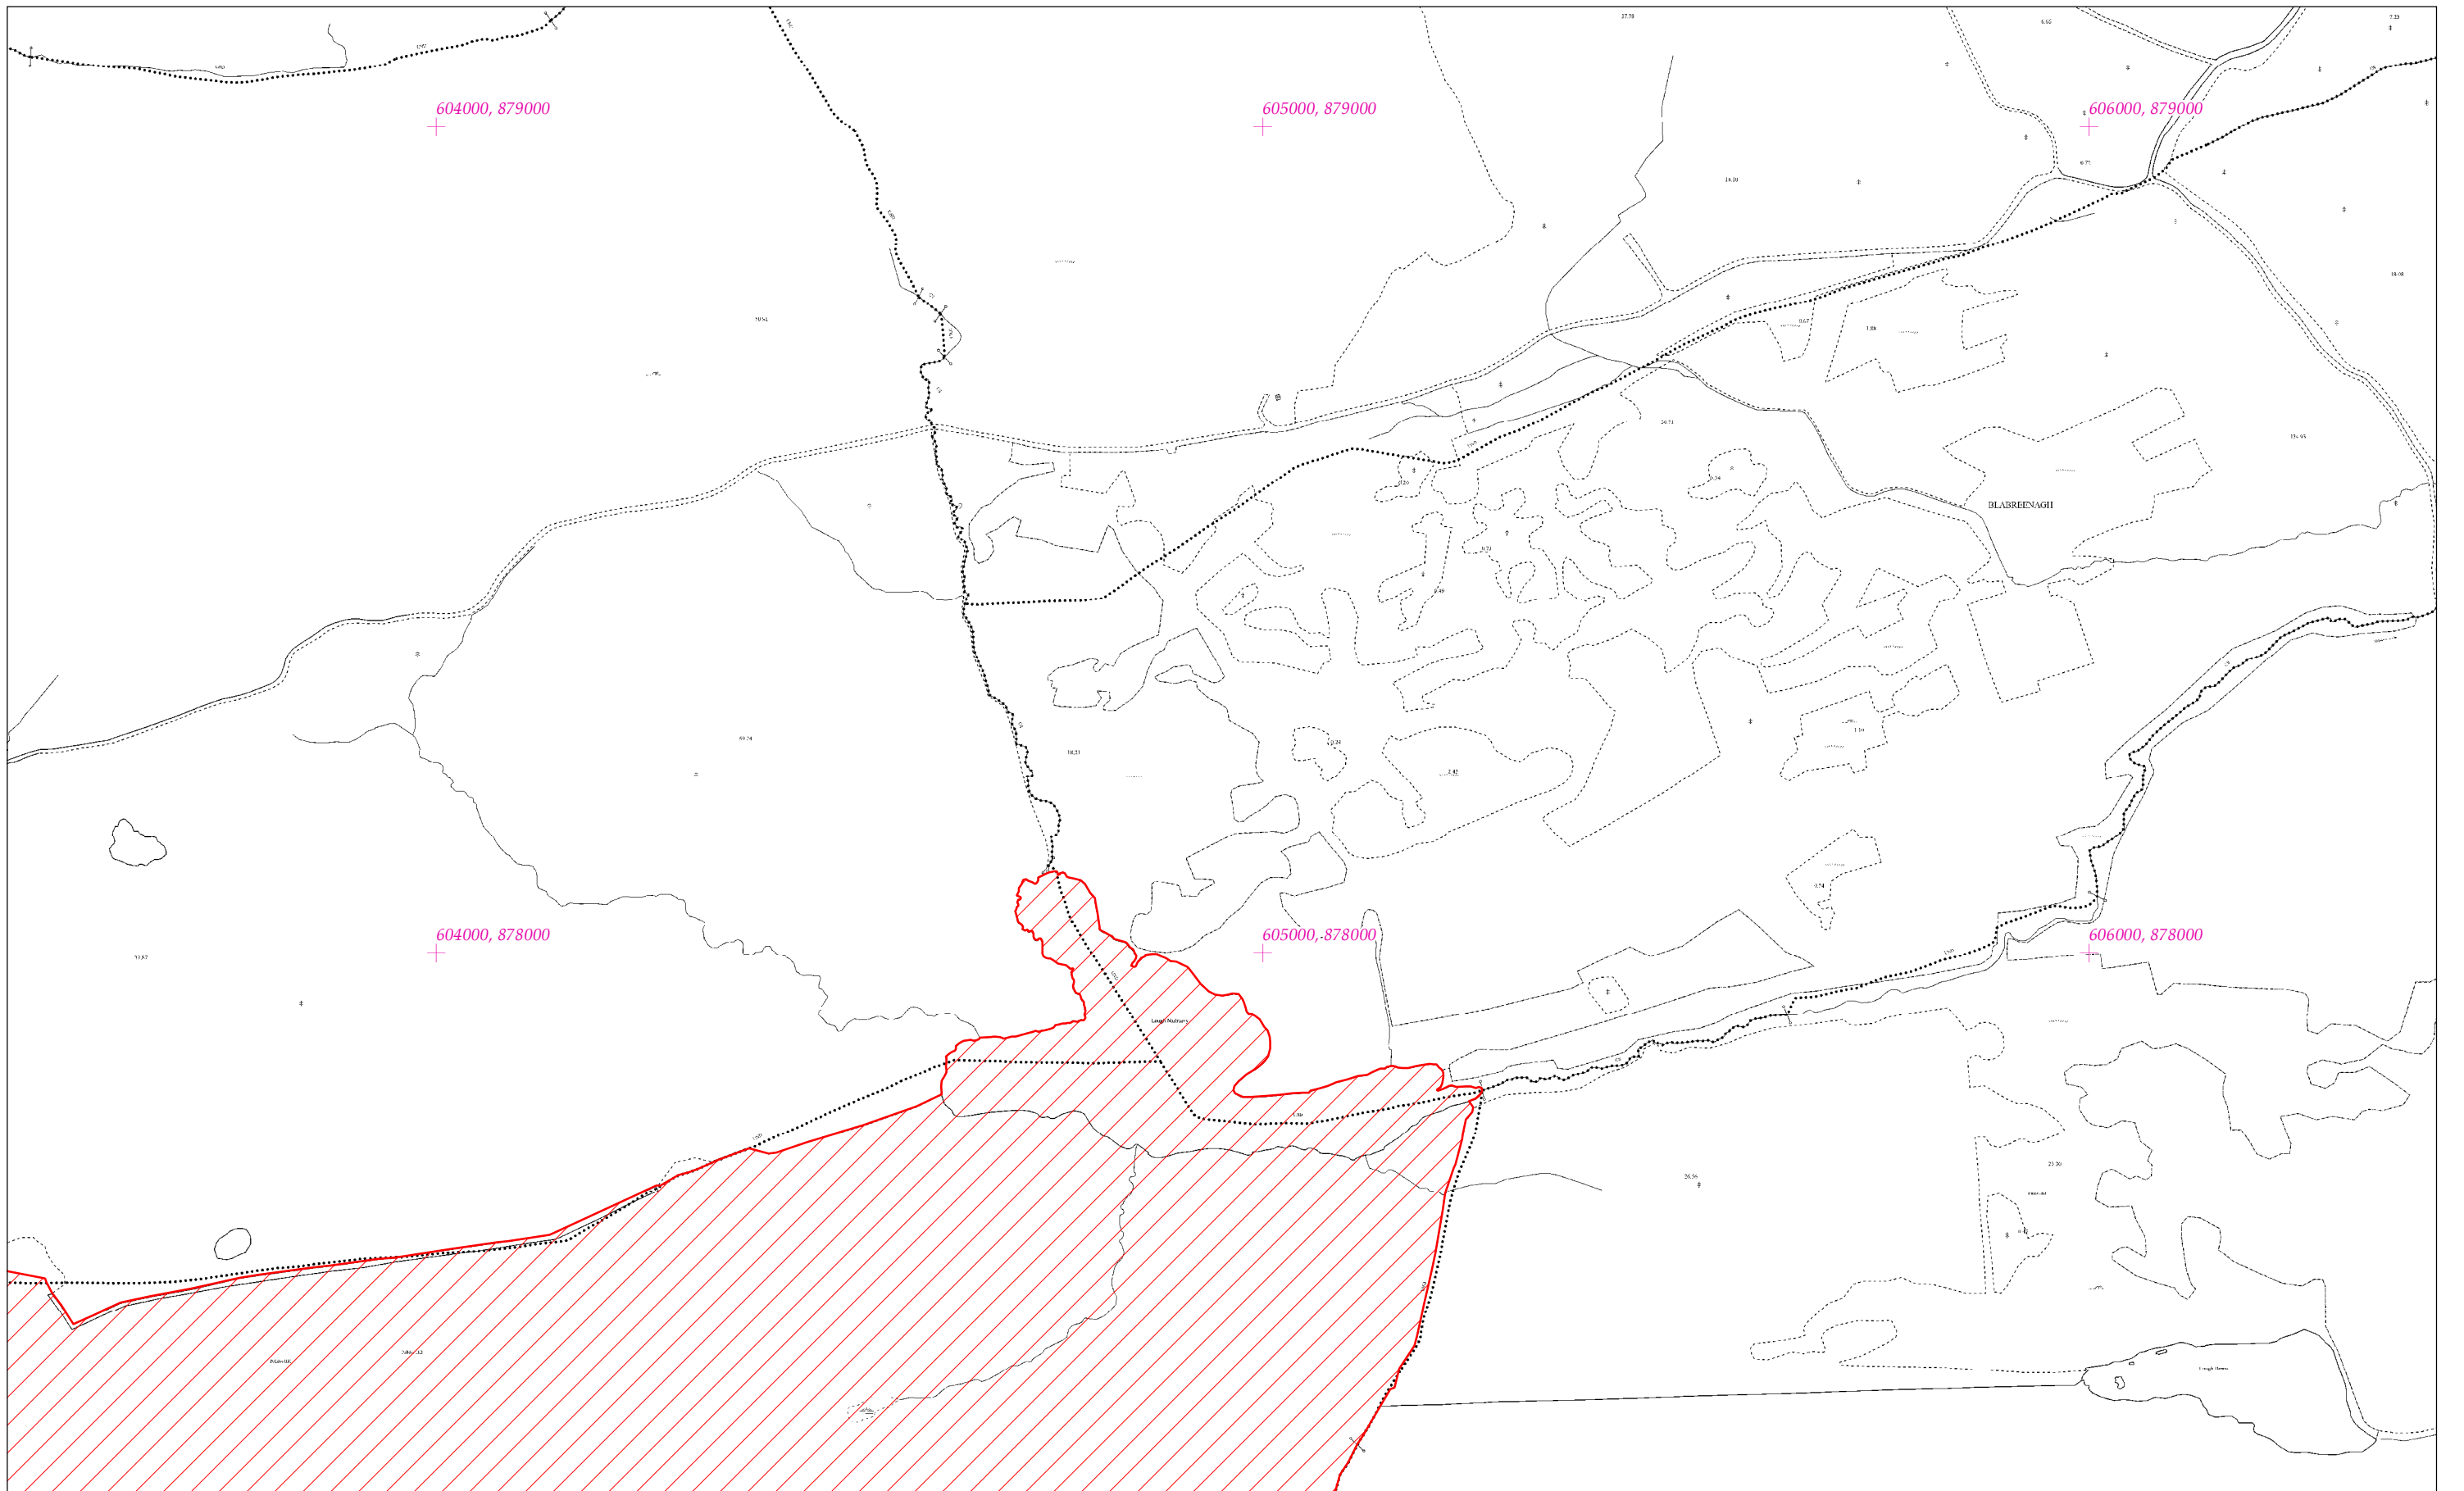

Rialachán 4(1)(b) / Regulation 4(1)(b)

Leathanach 4 de 17 (Co. Dhún na nGall)
Page 4 of 17 (Co. Donegal)

LIMISTÉAR FAOI CHAOMHNÚ SPEISIALTA
SPECIAL AREA OF CONSERVATION

Suirbhéireacht Ordanáis Éireann Ceadúnas Uimhir OSI-NMA-014 © OSI / Rialtas na hÉireann
Ordnance Survey Ireland Licence No. OSI-NMA-014 © Ordnance Survey Ireland / Government of Ireland
Córas Comhordanáidí: Trasteilgean Mercator na hÉireann / Co-ordinate System: Irish Transverse Mercator

LCS Locha Dún Rátha/Ardchlár Phaiteagó
Dunragh Loughs/Pettigo Plateau SAC
1:5000 O.S. TILE 0565a 4 of 17

Scála / Scale 1:7,500

SITE CODE
001125

Leagan / Version: 3.01

Arna chló an / Printed on: 06/05/2020