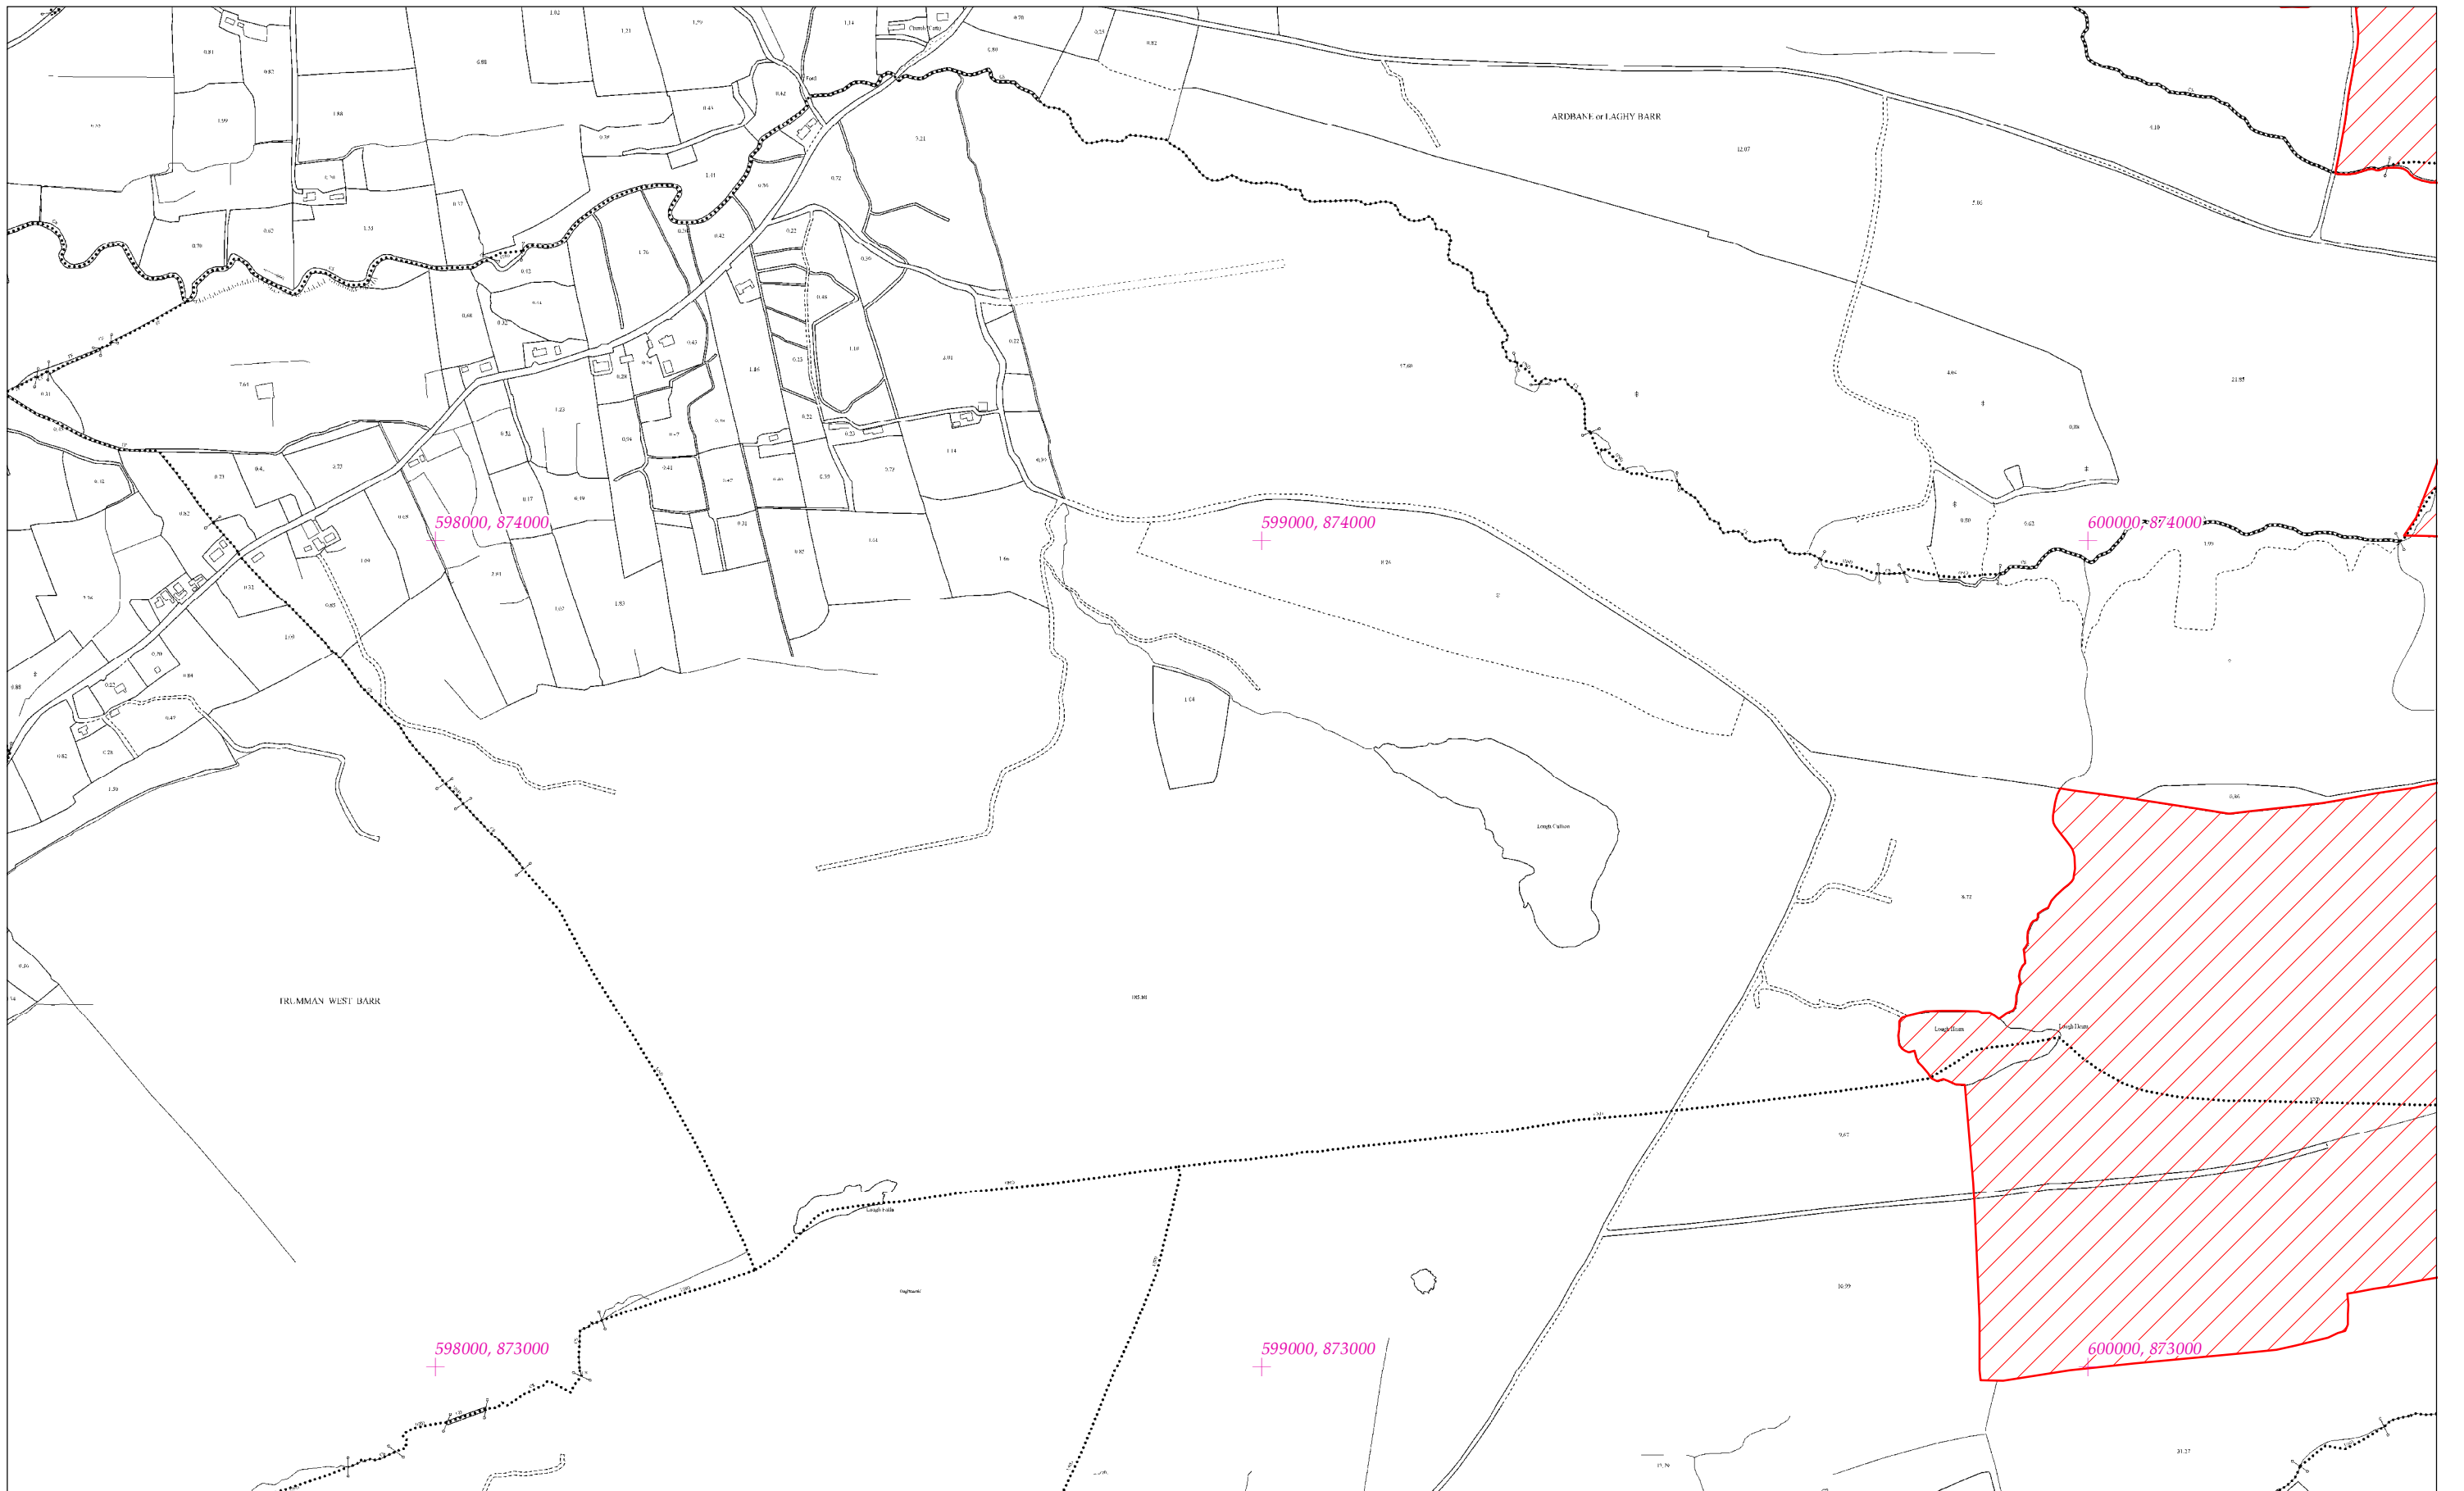

LCS Locha Dún Rátha/Ardchlár Phaiteagó  
Dunragh Loughs/Pettigo Plateau SAC

1:5000 O.S. TILE 0590b 6 of 17

Scála / Scale 1:7,500

SITE CODE  
001125

Leagan / Version: 3.01

Arna chlón an / Printed on: 06/05/2020