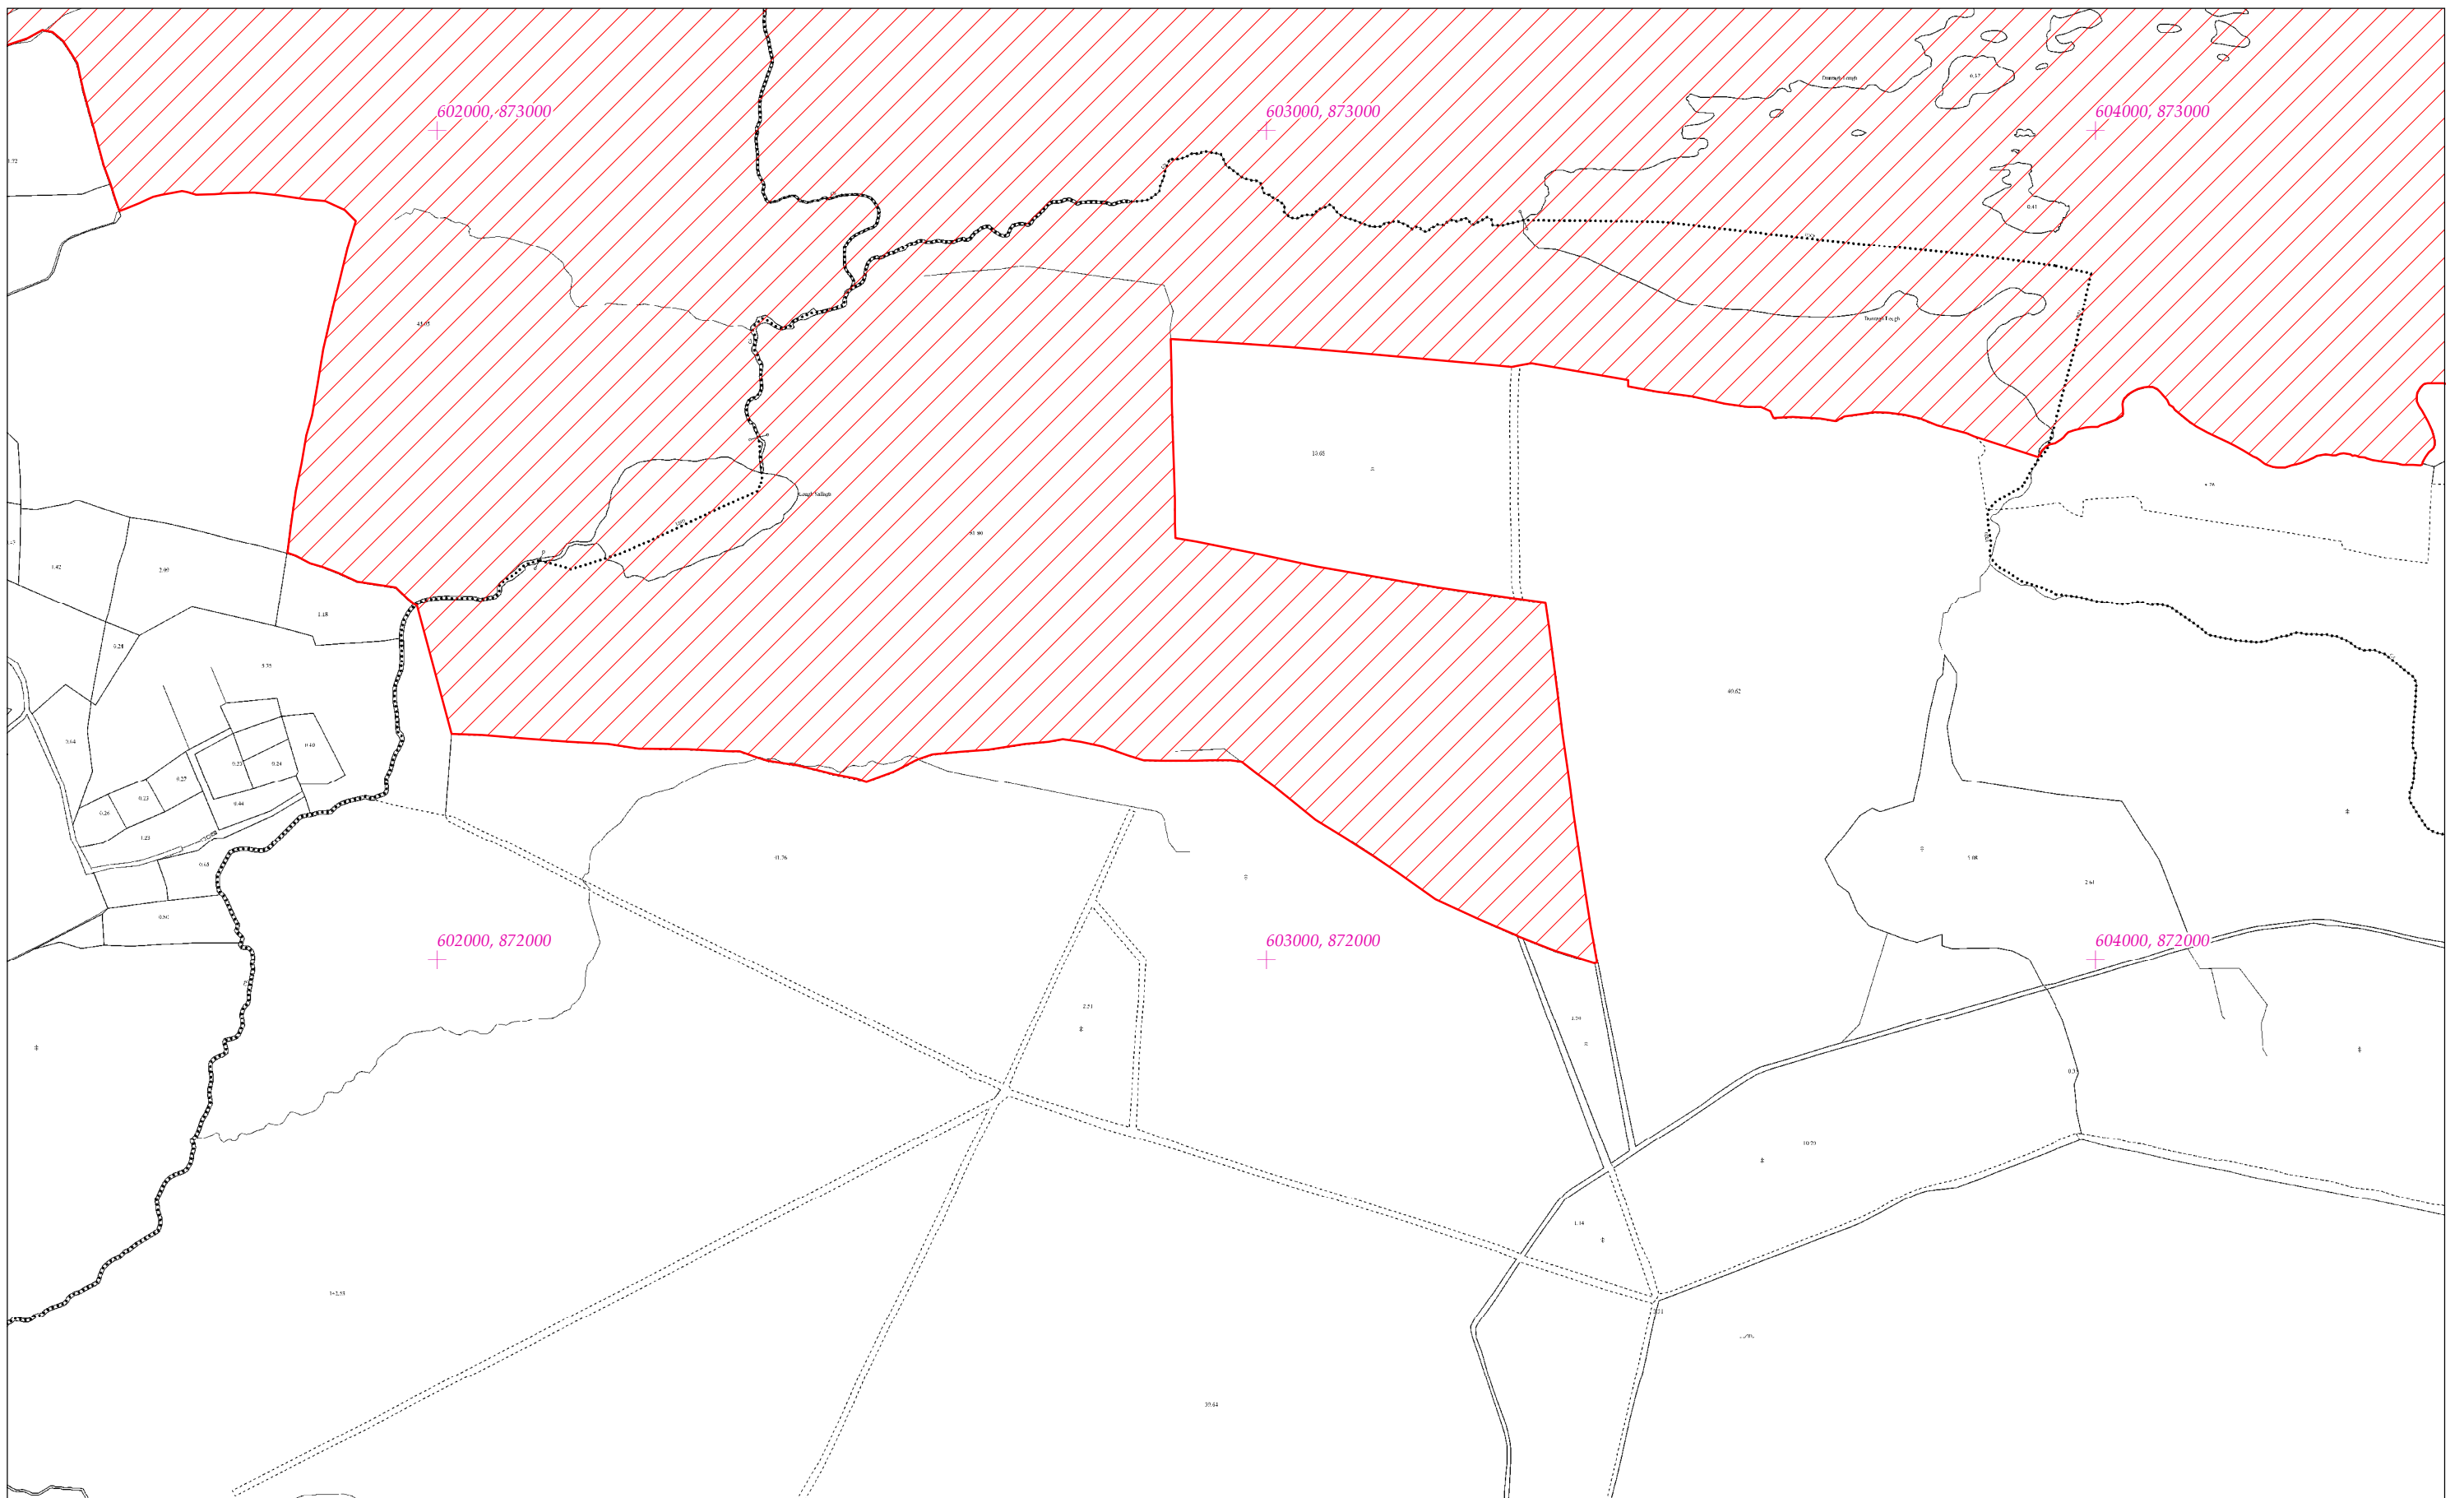

LCS Locha Dún Rátha/Ardchlár Phaiteagó  
Dunragh Loughs/Pettigo Plateau SAC

1:5000 O.S. TILE 0614a 15 of 17

Scála / Scale 1:7,500

SITE CODE  
001125

Leagan / Version: 3.01

Arna chló an / Printed on: 06/05/2020