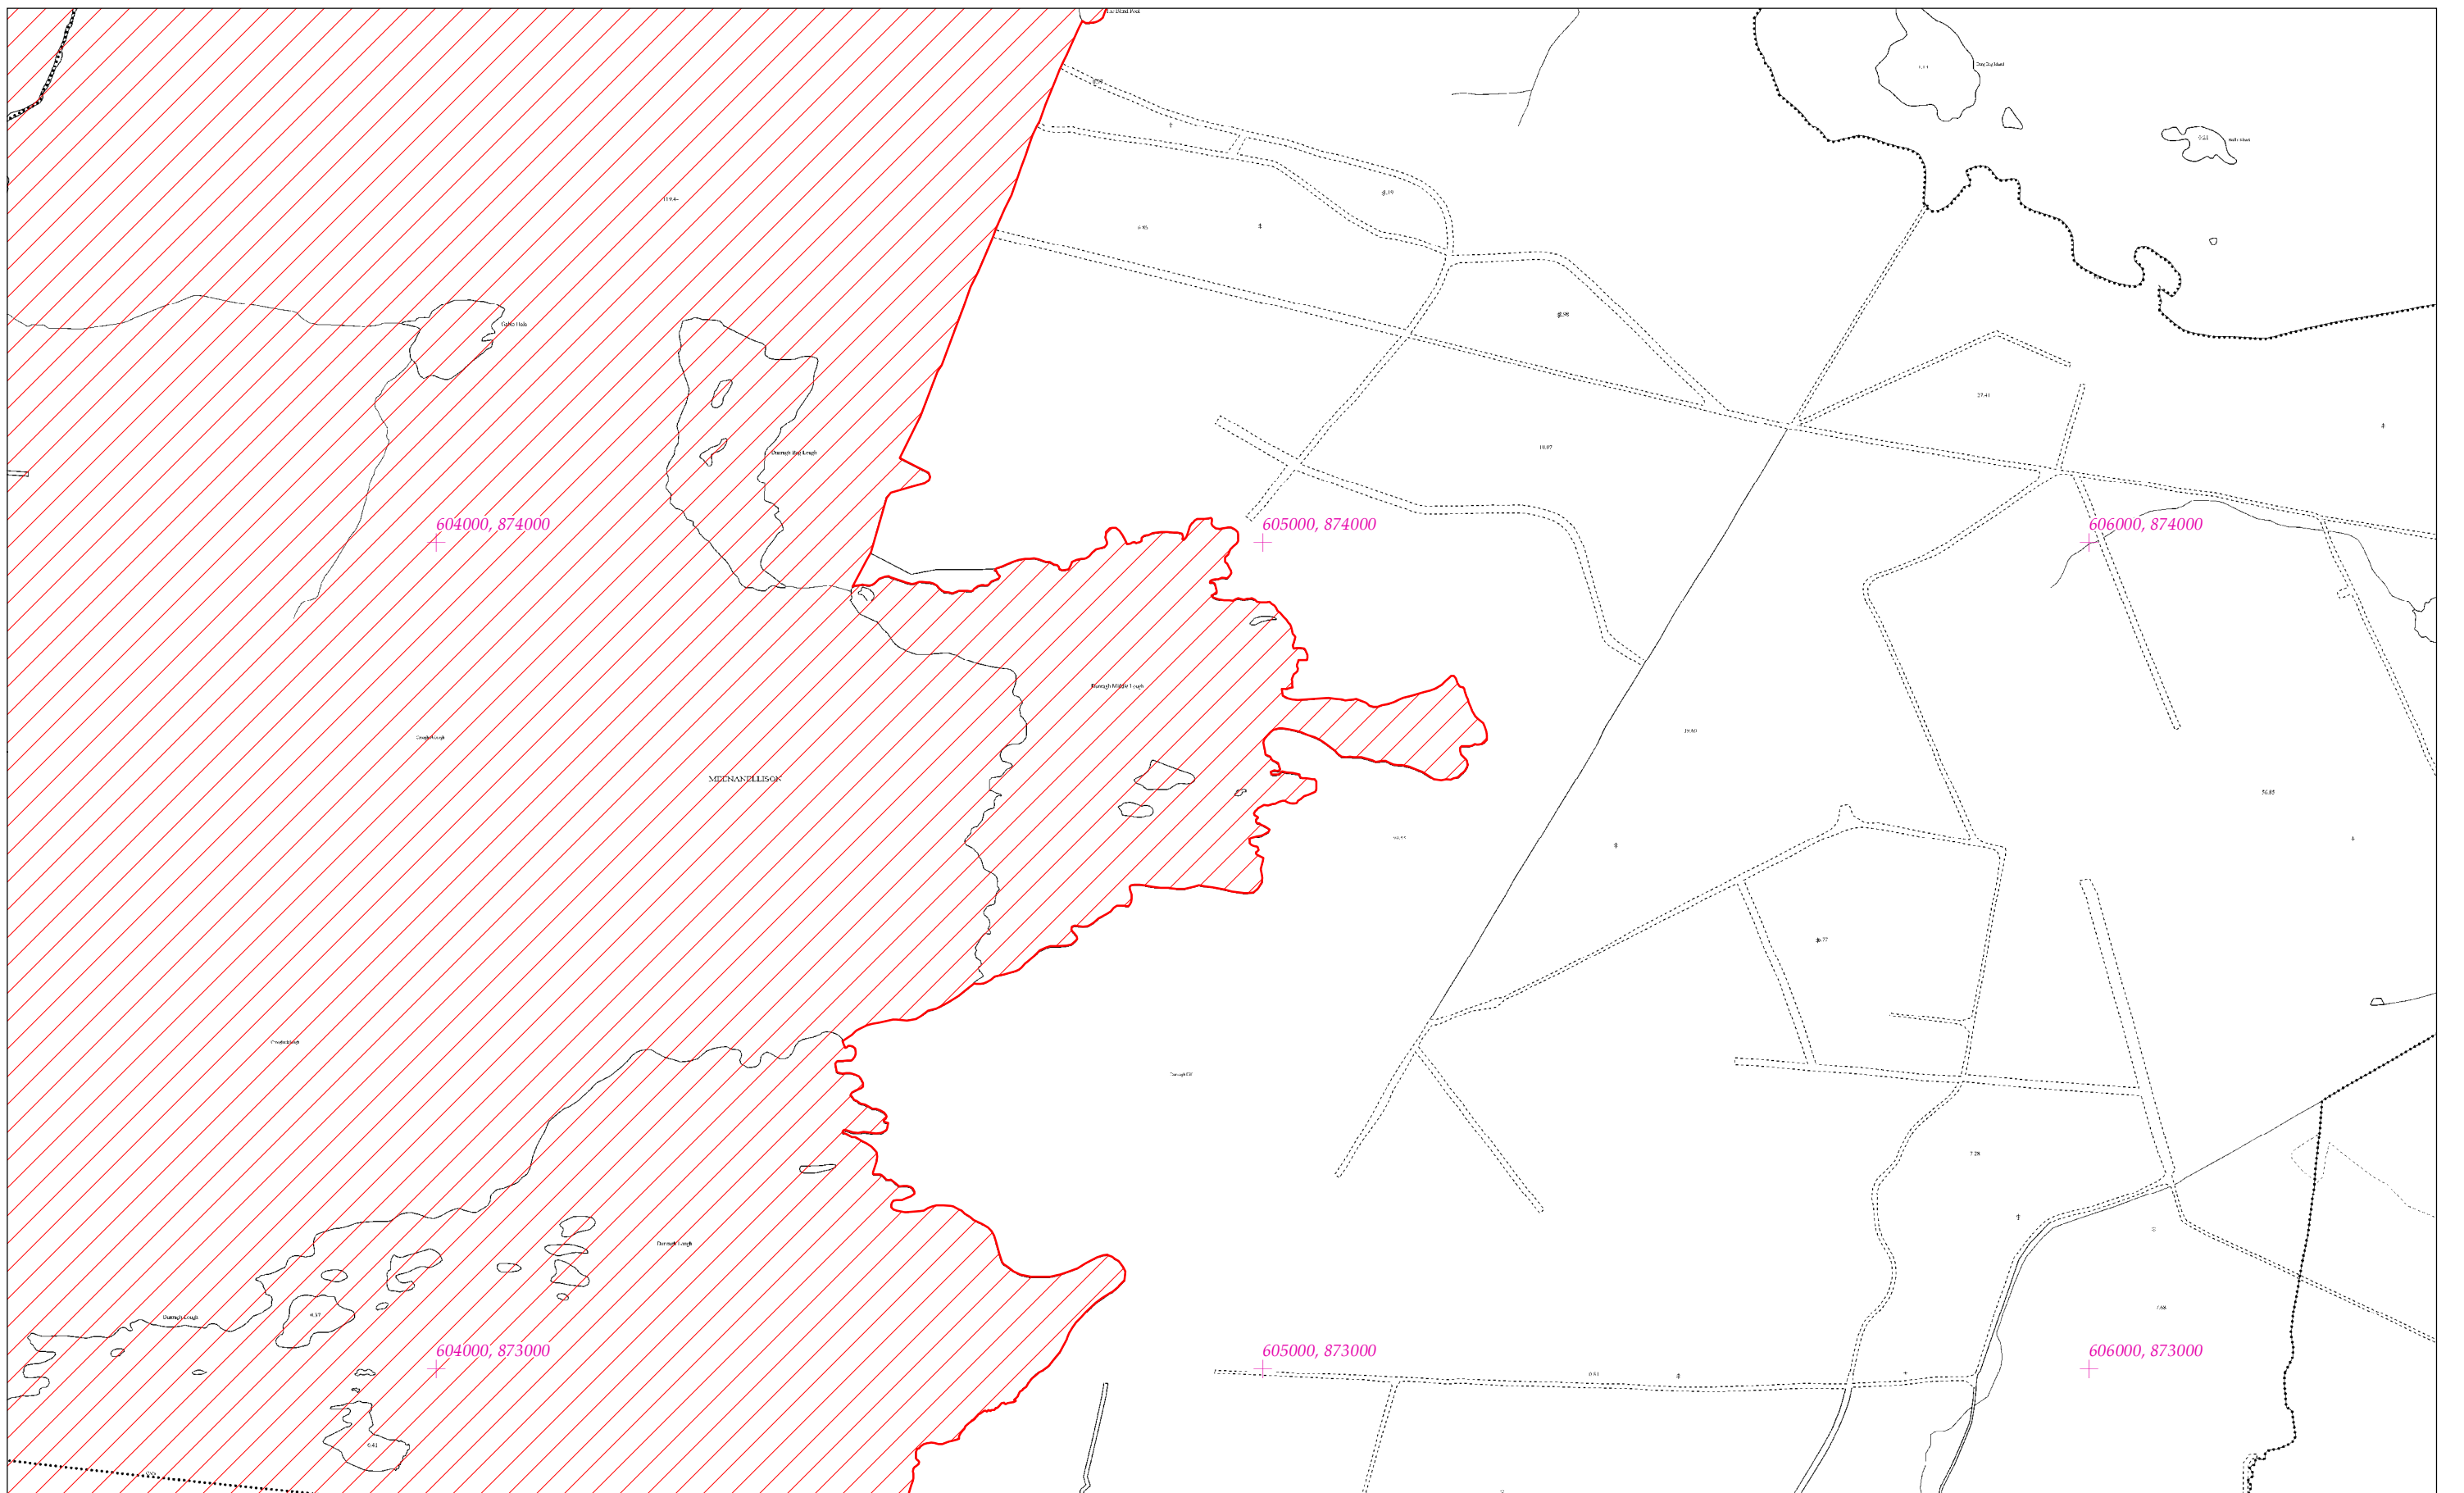

LCS Locha Dún Rátha/Ardchlár Phaiteagó  
Dunragh Loughs/Pettigo Plateau SAC

1:5000 O.S. TILE 0592a 12 of 17

Scála / Scale 1:7,500

SITE CODE  
001125

Leagan / Version: 3.01

Arna chló an / Printed on: 06/05/2020