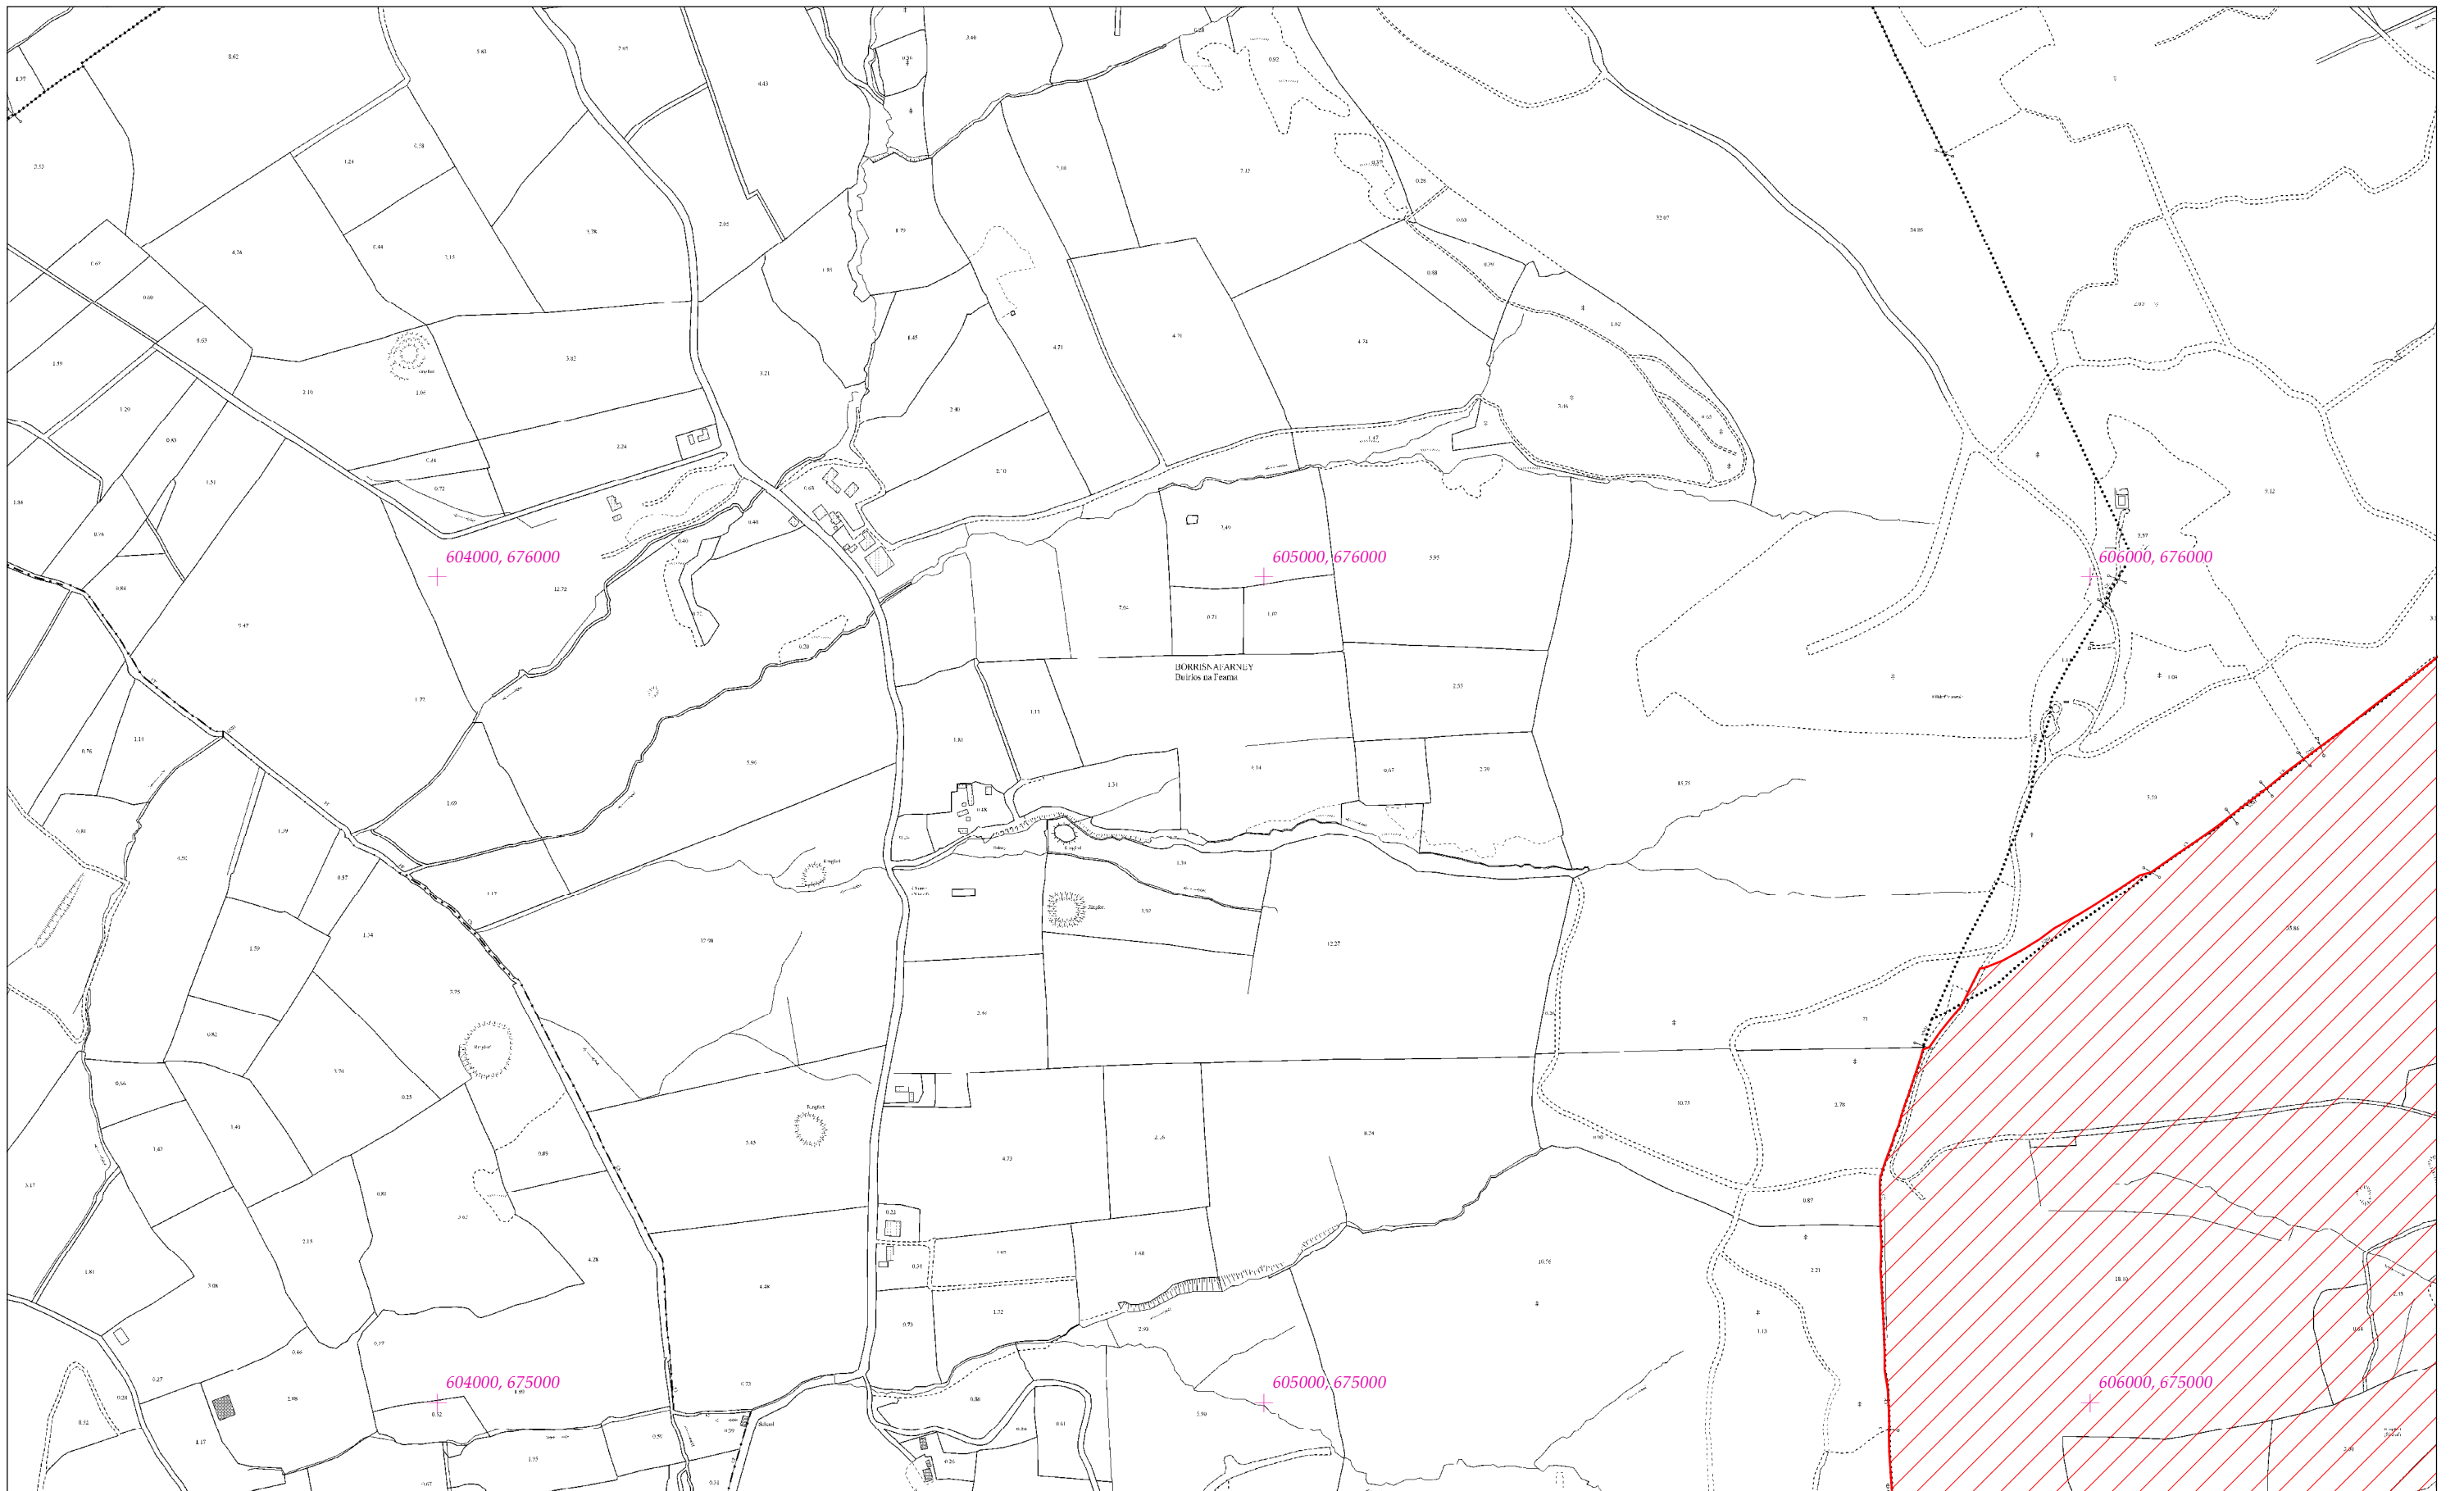

Rialachán 4(1)(b) / Regulation 4(1)(b)

Leathanach 1 de 4 (Co. Thiobraid Árann)
Page 1 of 4 (Co. Tipperary)

LIMISTÉAR FAOI CHAOMHNÚ SPEISIALTA
SPECIAL AREA OF CONSERVATION

Suirbhéireacht Ordanáis Éireann Ceadúnas Uimhir EN 0059216 © OSi / Rialtas na hÉireann
Ordnance Survey Ireland Licence No. EN 0059216 © Ordnance Survey Ireland / Government of Ireland
Córas Comhordanáidí: Trasteilgean Mercator na hÉireann / Co-ordinate System: Irish Transverse Mercator

LCS na Coille Duibhe, Bhearnáin Éile
Kilduff, Devilsbit Mountain SAC
1:5000 O.S. TILE 4340c 1 of 4

Scála / Scale 1:7,500

SITE CODE
000934

Leagan / Version: 3.01

Arna chló an / Printed on: 08/03/2017