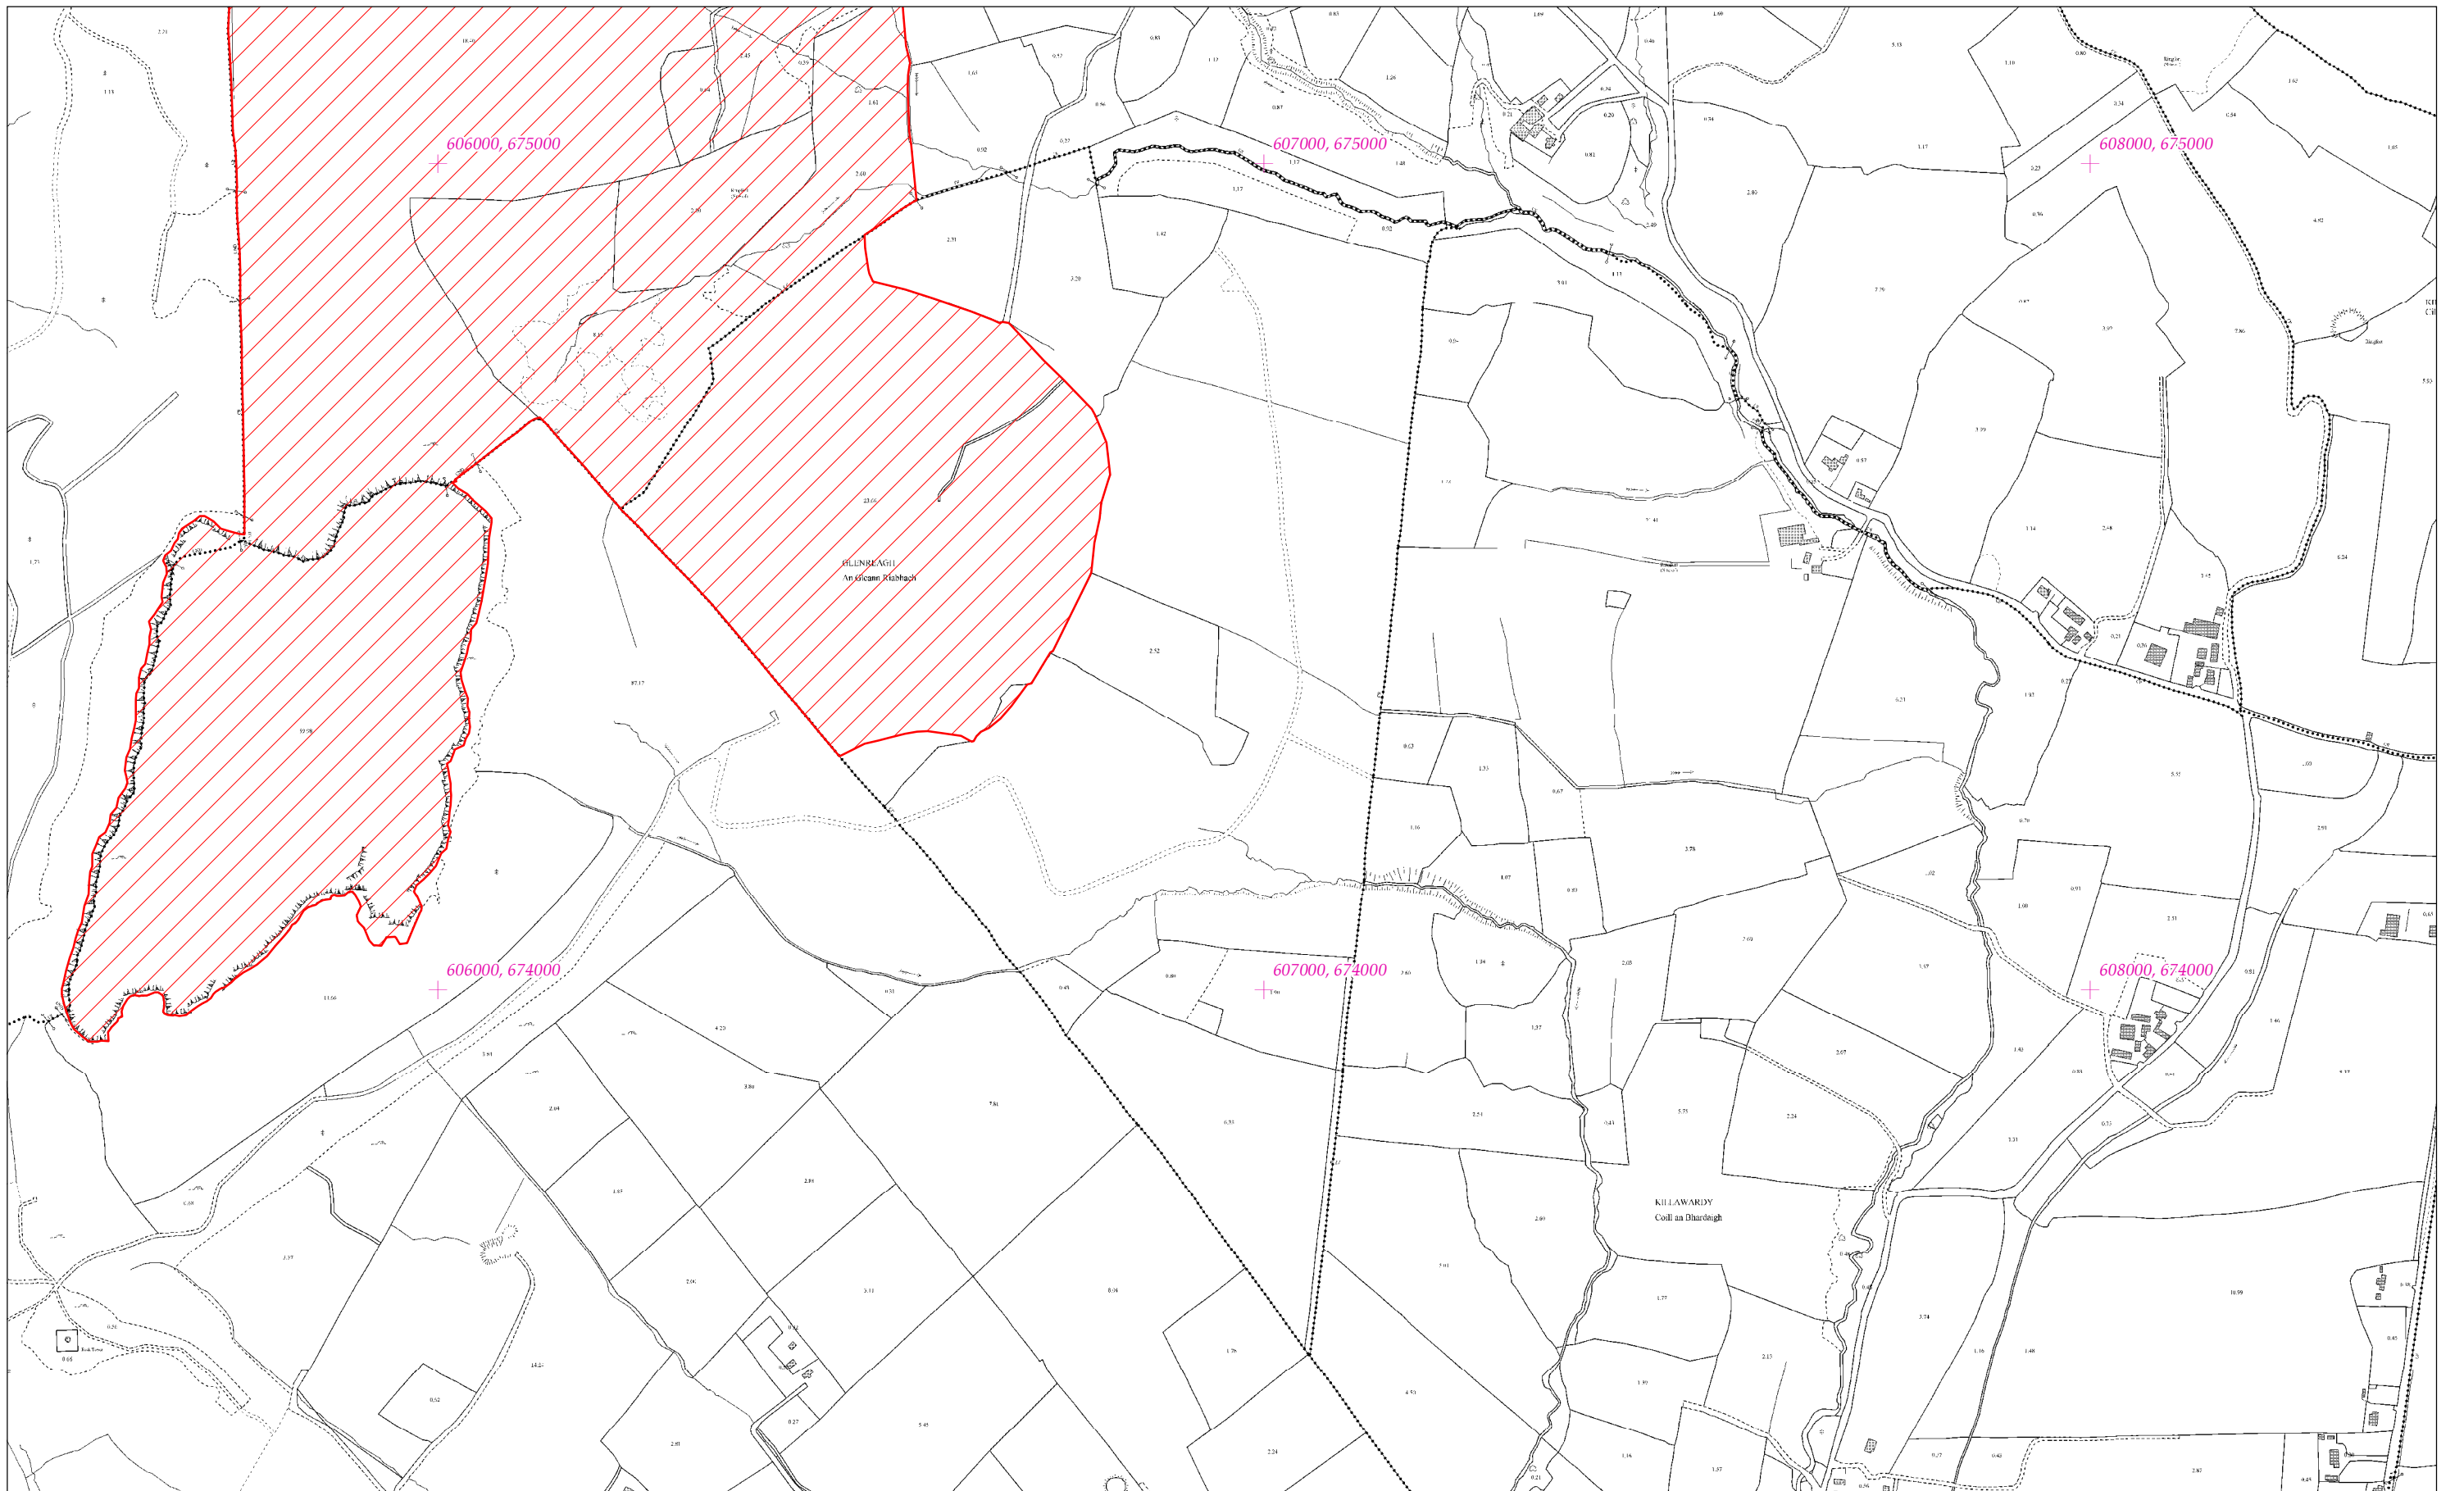

Rialachán 4(1)(b) / Regulation 4(1)(b)

Leathanach 4 de 4 (Co. Thiobraid Árann)
Page 4 of 4 (Co. Tipperary)

LIMISTÉAR FAOI CHAOMHNÚ SPEISIALTA
SPECIAL AREA OF CONSERVATION

Suirbhéireacht Ordanáis Éireann Ceadúnas Uimhir EN 0059216 © OSi / Rialtas na hÉireann
Ordnance Survey Ireland Licence No. EN 0059216 © Ordnance Survey Ireland / Government of Ireland
Córas Comhordanáidí: Trasteilgean Mercator na hÉireann / Co-ordinate System: Irish Transverse Mercator

LCS na Coille Duibhe, Bhearnáin Éile
Kilduff, Devilsbit Mountain SAC
1:5000 O.S. TILE 4398b 4 of 4

Scála / Scale 1:7,500

SITE CODE
000934

Leagan / Version: 3.01

Arna chlón an / Printed on: 08/03/2017