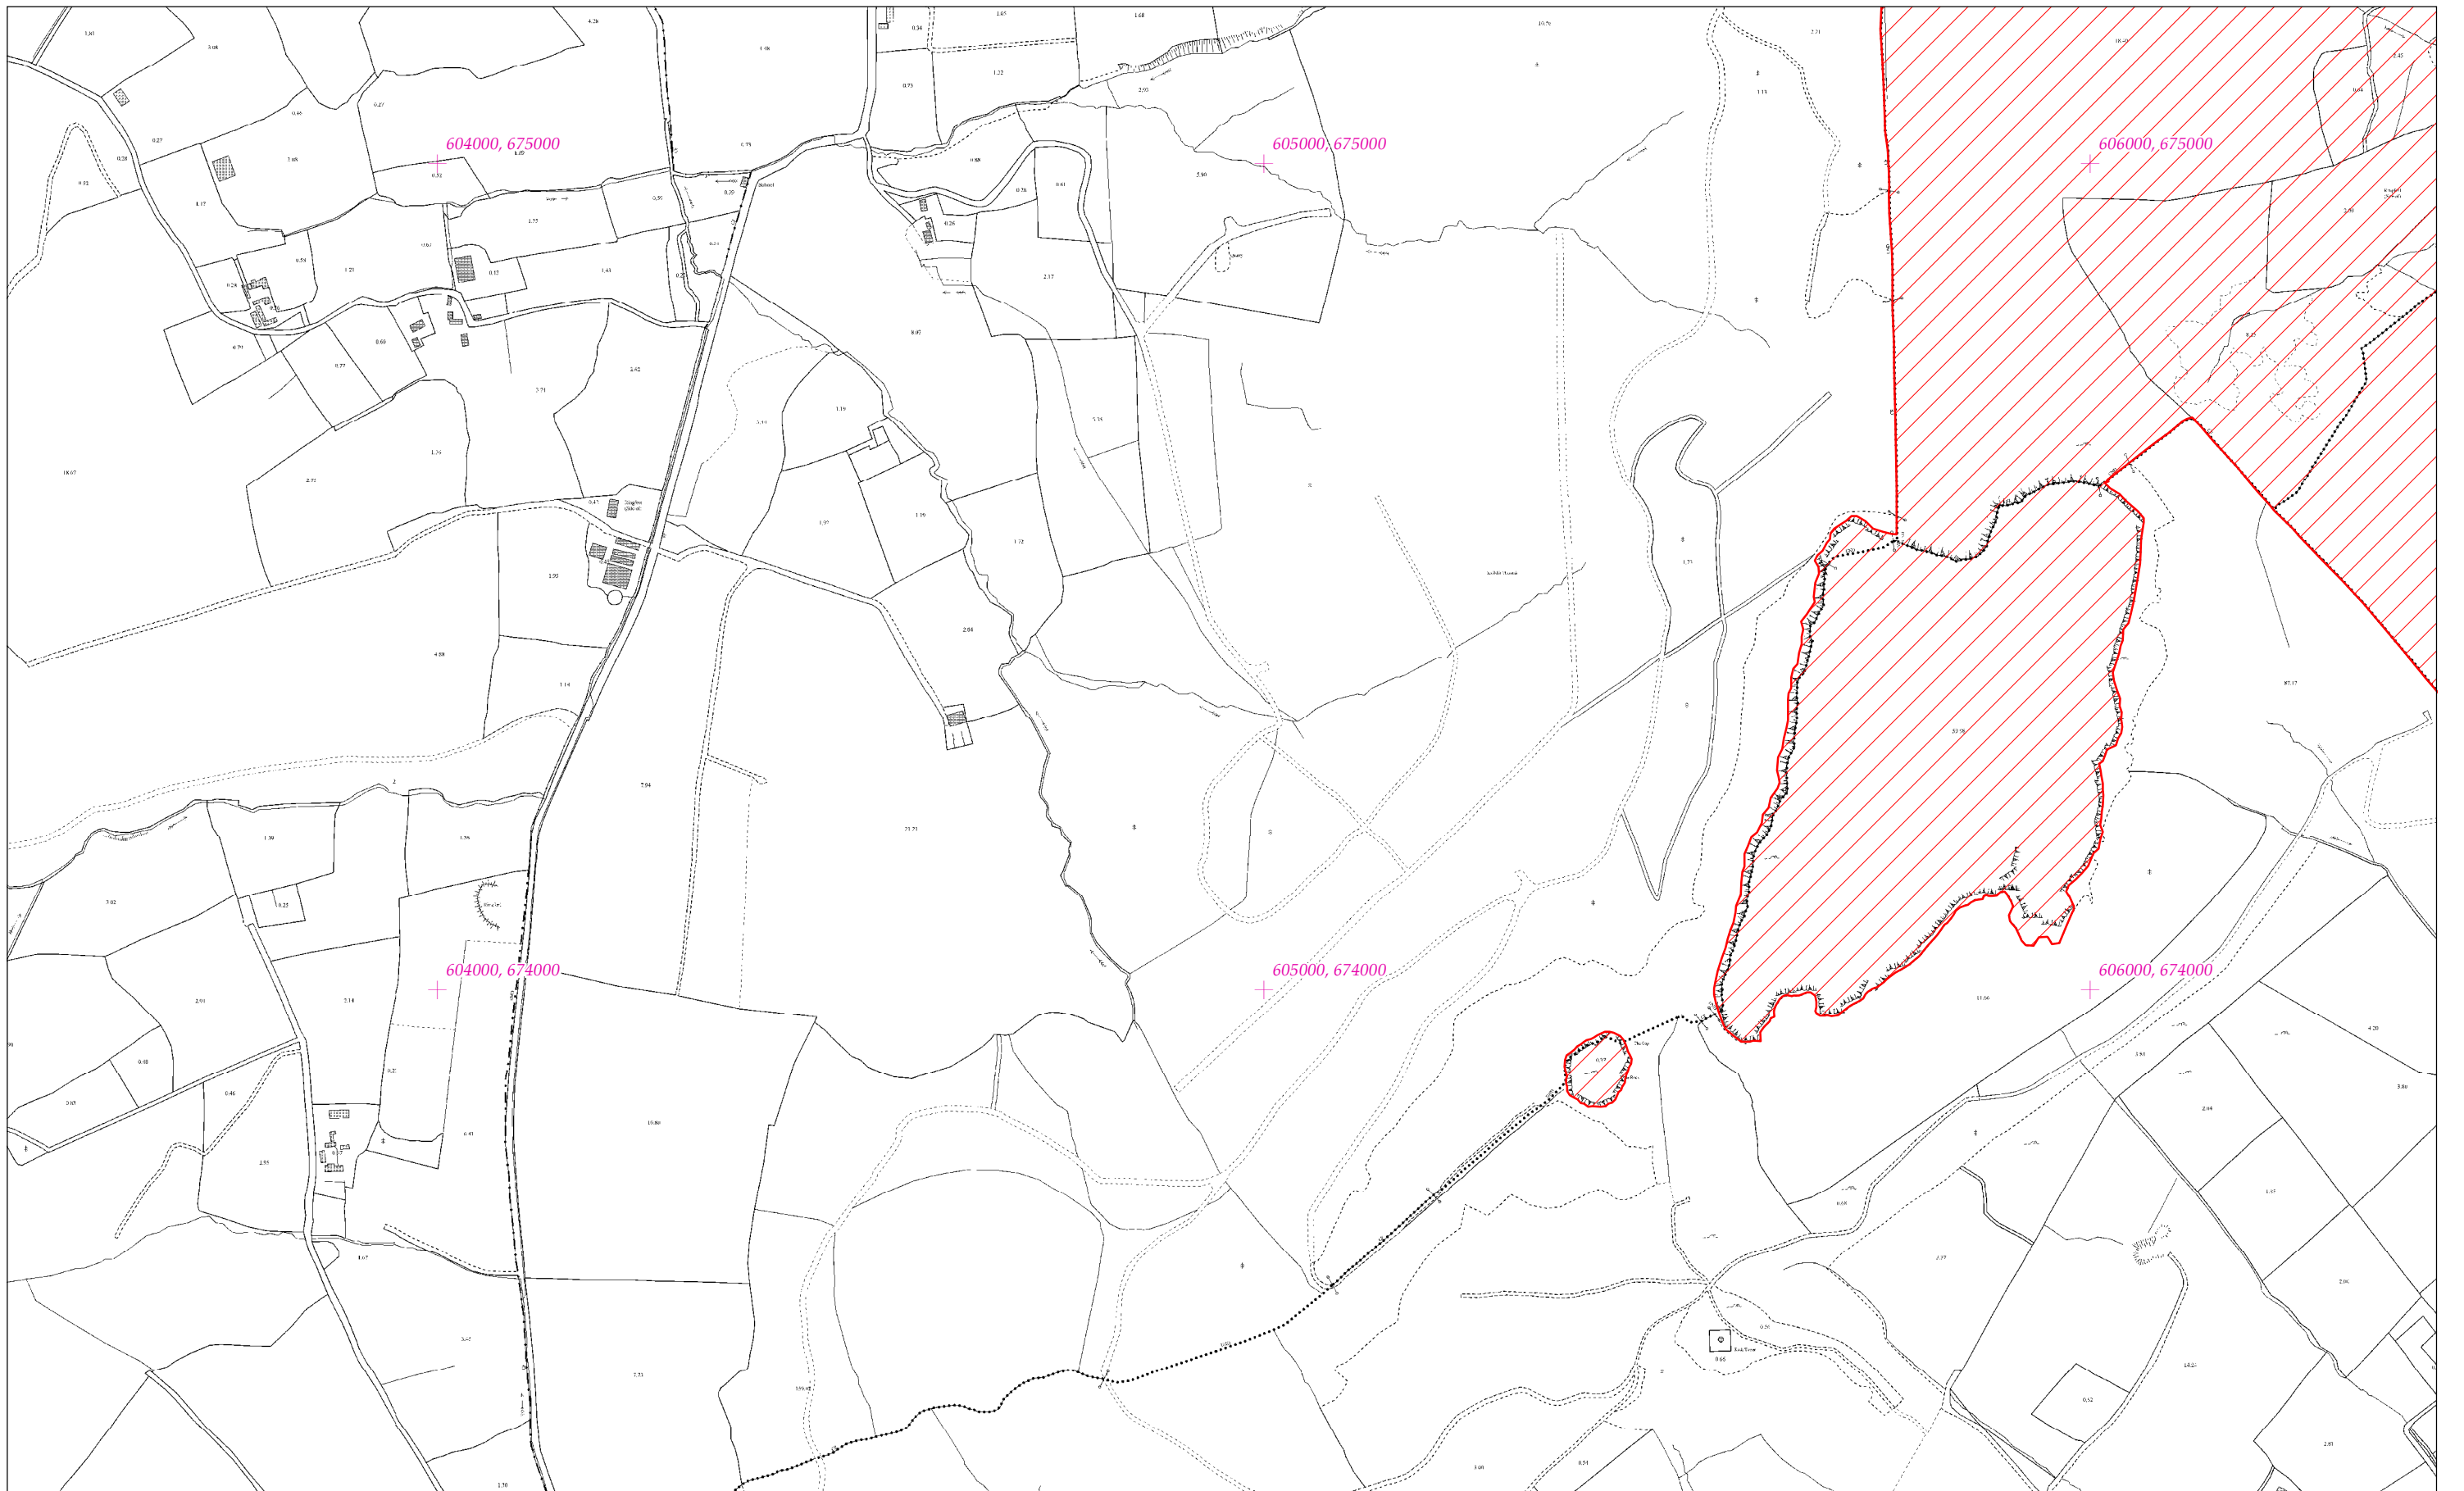

Rialachán 4(1)(b) / Regulation 4(1)(b)

Leathanach 3 de 4 (Co. Thiobraid Árann)
Page 3 of 4 (Co. Tipperary)

LIMISTÉAR FAOI CHAOMHNÚ SPEISIALTA
SPECIAL AREA OF CONSERVATION

Suirbhéireacht Ordanáis Éireann Ceadúnas Uimhir EN 0059216 © OSi / Rialtas na hÉireann
Ordnance Survey Ireland Licence No. EN 0059216 © Ordnance Survey Ireland / Government of Ireland
Córas Comhordanáidí: Trasteilgean Mercator na hÉireann / Co-ordinate System: Irish Transverse Mercator

LCS na Coille Duibhe, Bhearnáin Éile
Kilduff, Devilsbit Mountain SAC
1:5000 O.S. TILE 4398a 3 of 4

Scála / Scale 1:7,500

SITE CODE
000934

Leagan / Version: 3.01

Arna chlón an / Printed on: 08/03/2017