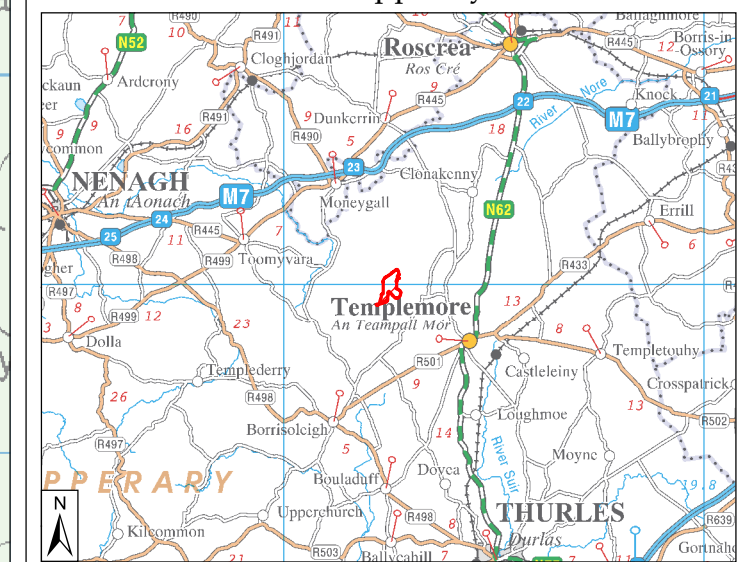

Co. Thiobraid Árann
Co. Tipperary