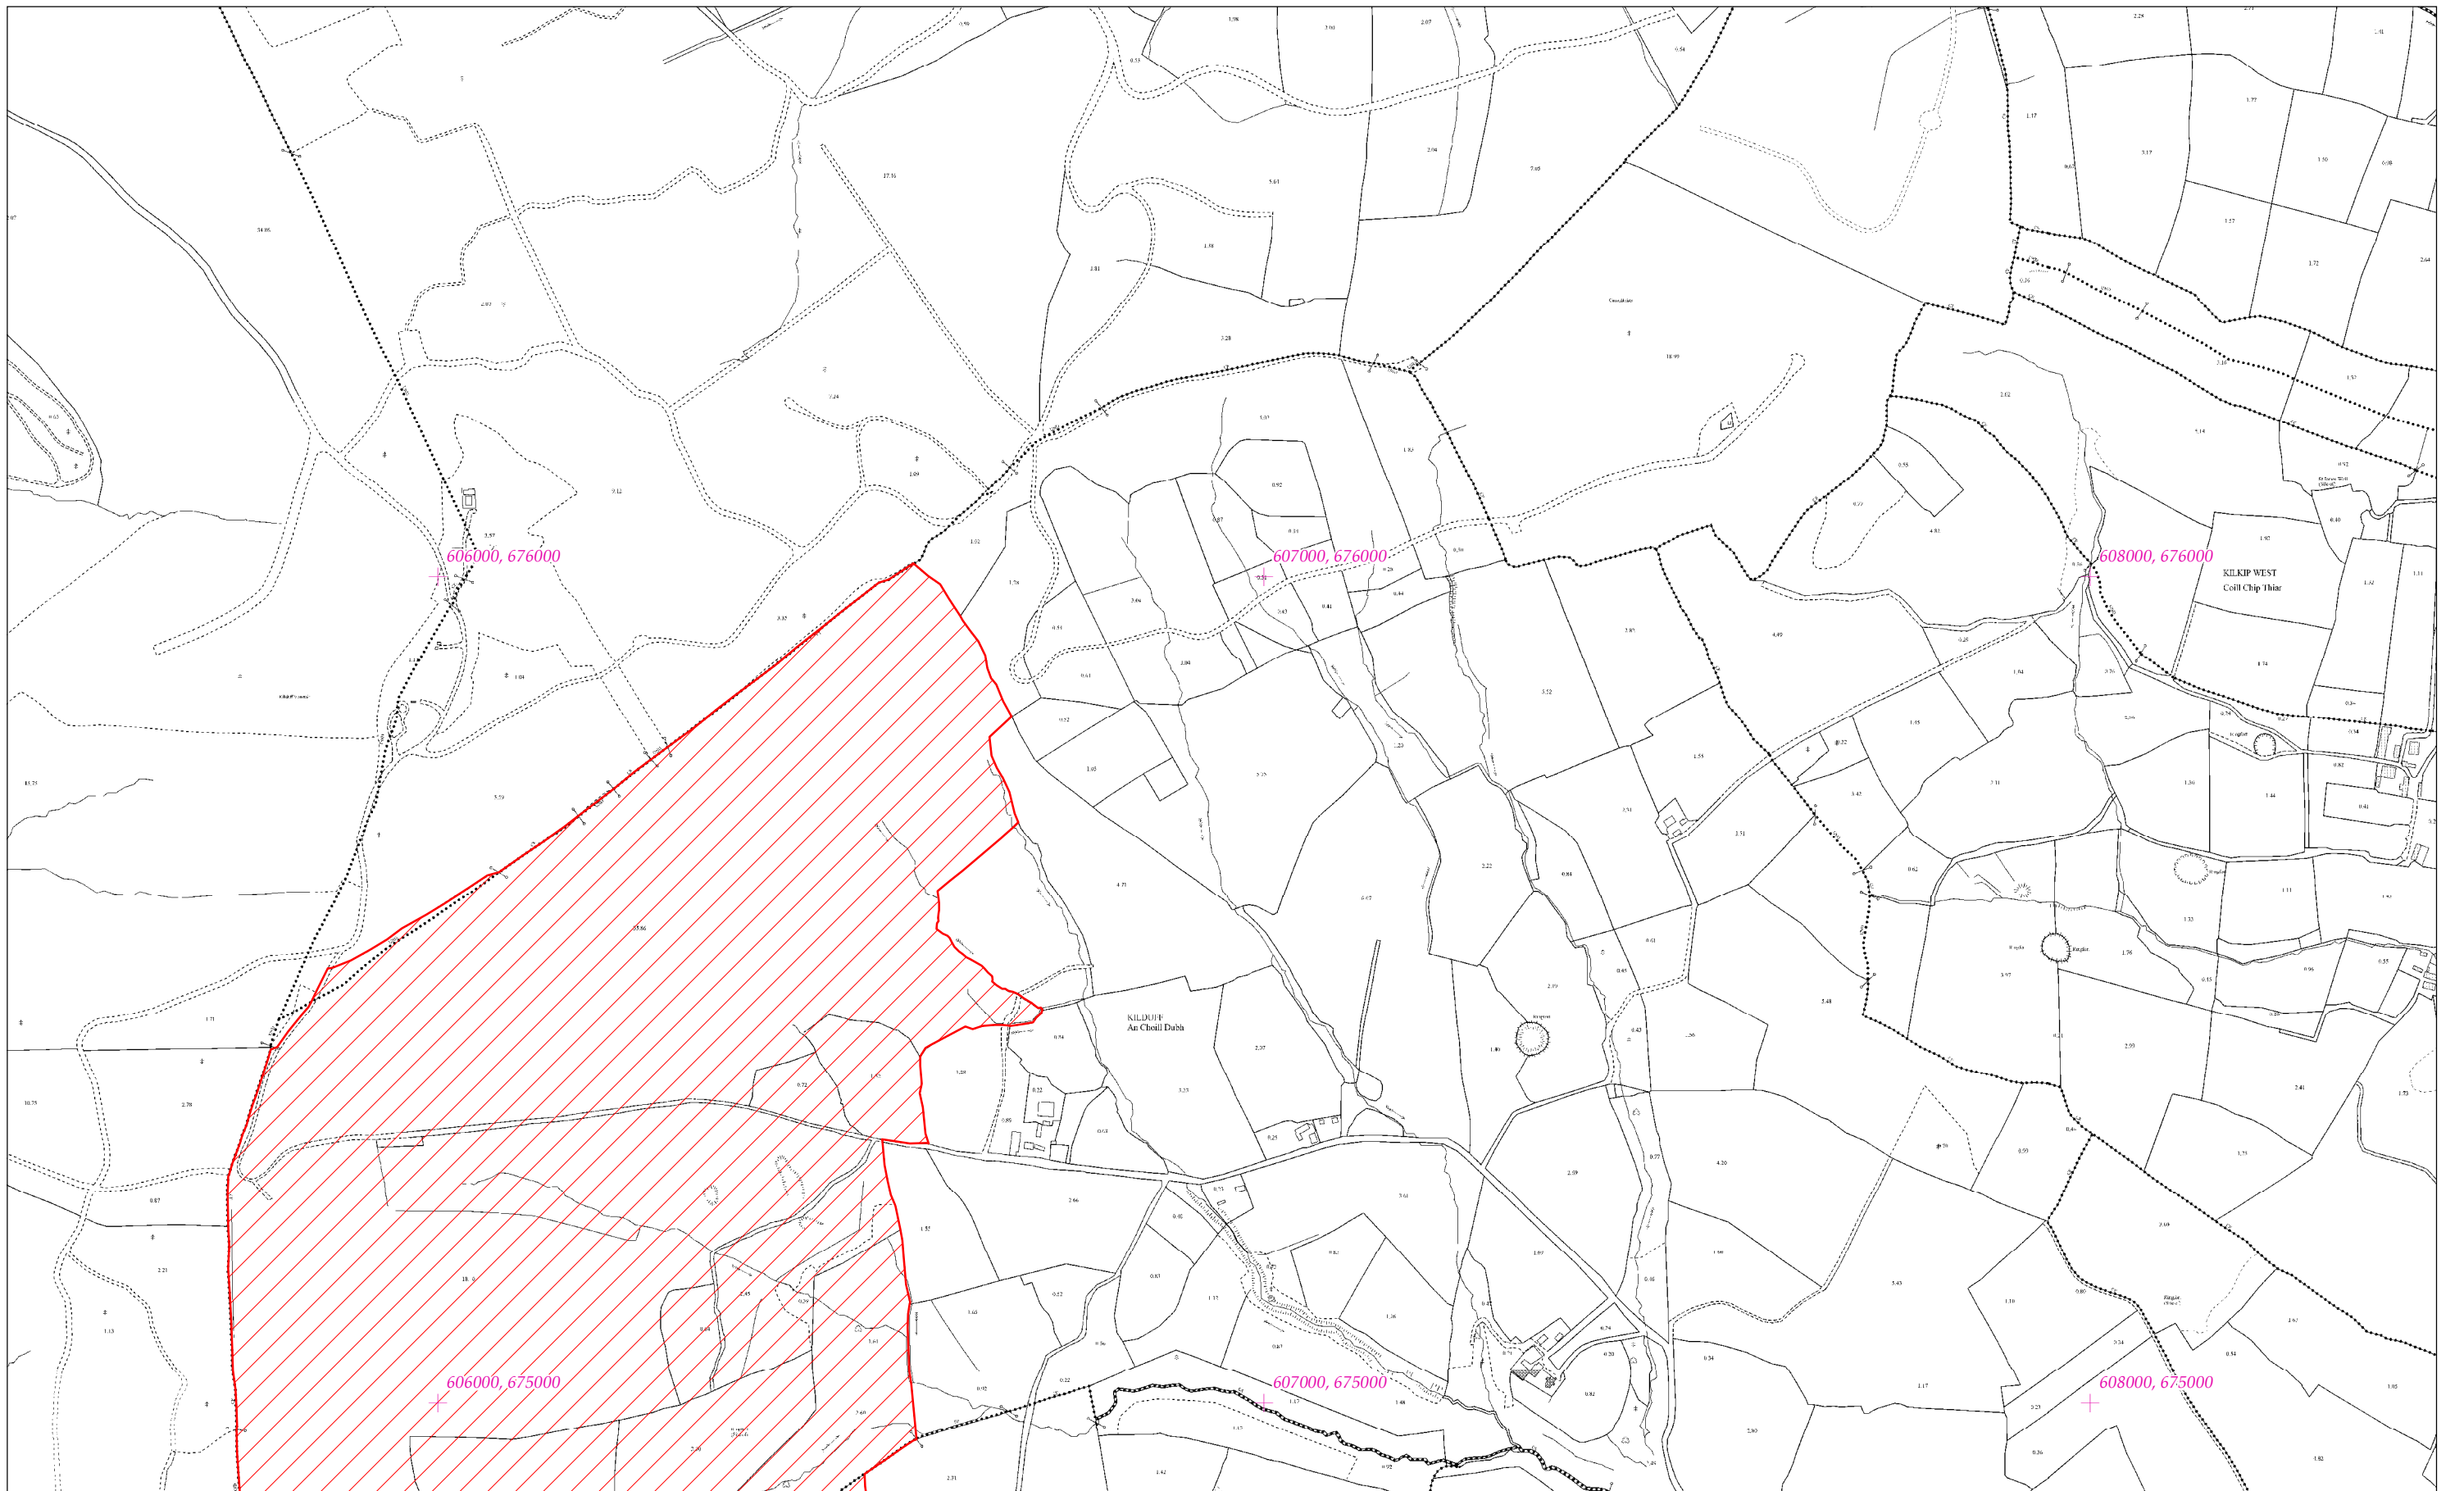

Rialachán 4(1)(b) / Regulation 4(1)(b)

Leathanach 2 de 4 (Co. Thiobraid Árann)
Page 2 of 4 (Co. Tipperary)

LIMISTÉAR FAOI CHAOMHNÚ SPEISIALTA
SPECIAL AREA OF CONSERVATION

Suirbhéireacht Ordnáis Éireann Ceadúnas Uimhir EN 0059216 © OSi / Rialtas na hÉireann
Ordnance Survey Ireland Licence No. EN 0059216 © Ordnance Survey Ireland / Government of Ireland
Córas Comhordanáidí: Trasteilgean Mercator na hÉireann / Co-ordinate System: Irish Transverse Mercator

LCS na Coille Duibhe, Bhearnáin Éile
Kilduff, Devilsbit Mountain SAC
1:5000 O.S. TILE 4340d 2 of 4

Scála / Scale 1:7,500

SITE CODE
000934

Leagan / Version: 3.01

Arna chló an / Printed on: 08/03/2017