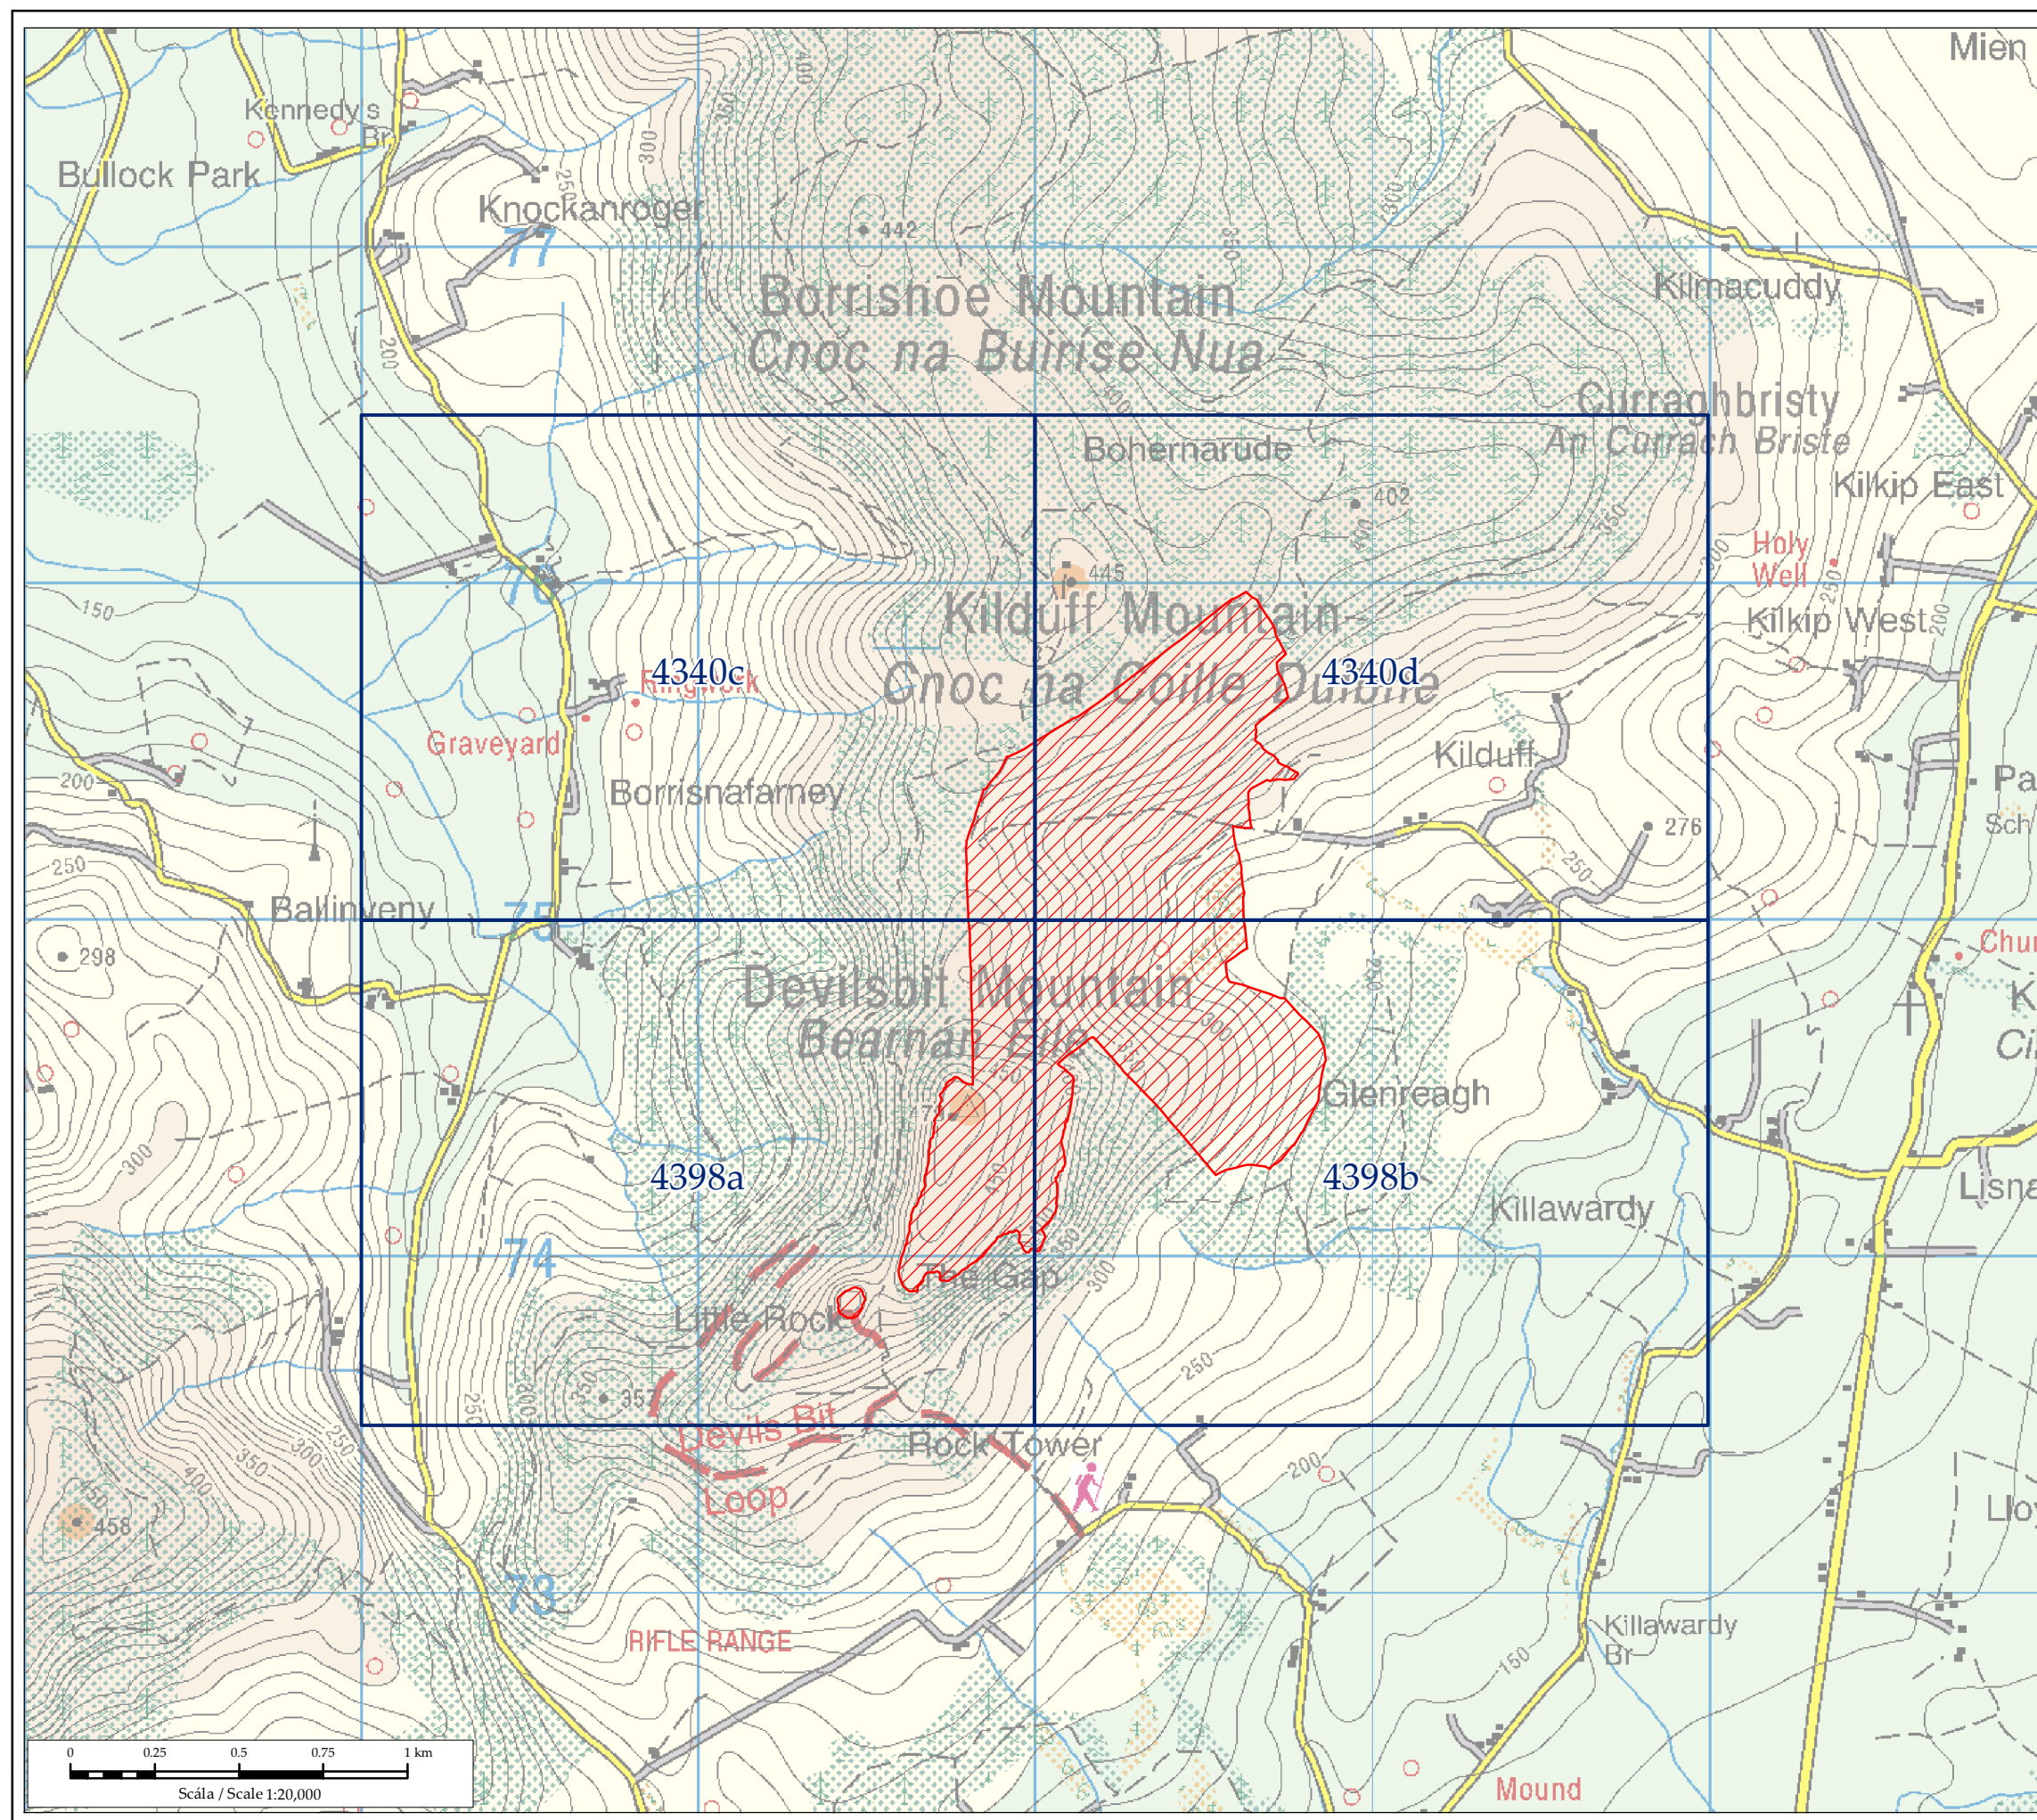

Sceideal 1 / Schedule 1

LIMISTÉAR FAOI CHAOMHNÚ SPEISIALTA SPECIAL AREA OF CONSERVATION

-  Limistéar faoi Chaomhnú Speisialta
Special Area of Conservation
-  Rialachán 4(1)(b) Innéacs Mapa Mionsonraithe
Regulation 4(1)(b) Detail Map Index

LCS na Coille Duibhe, Bhearnáin Éile
Kilduff, Devilsbit Mountain SAC

000934
Achar / Area 133.81 ha

Co. Thiobraid Árann
Co. Tipperary

Suirbhéireacht Ordánais Éireann Ceadúnas Uimhir EN 0059216 © OSí / Rialtas na hÉireann
Ordnance Survey Ireland Licence No. EN 0059216 © Ordnance Survey Ireland / Government of Ireland
Córas Comhordanáidí: Trasteilgean Mercator na hÉireann / Co-ordinate System: Irish Transverse Mercator