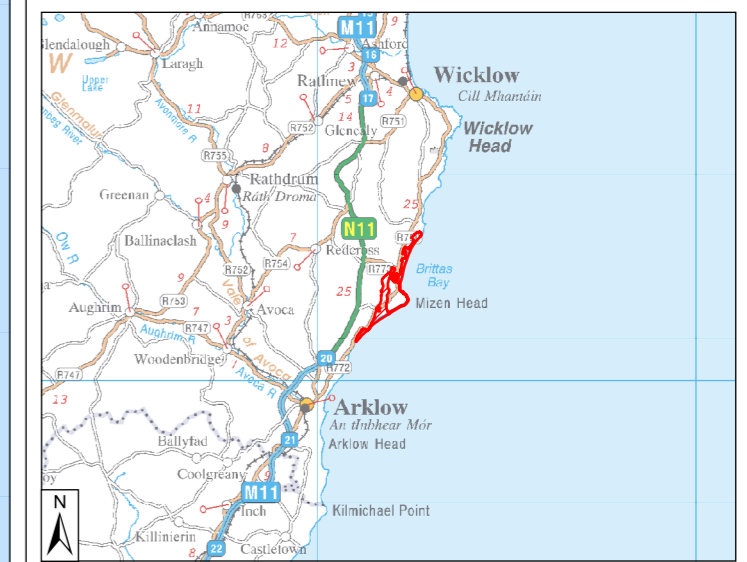

Co. Chill Mhantáin
Co. Wicklow