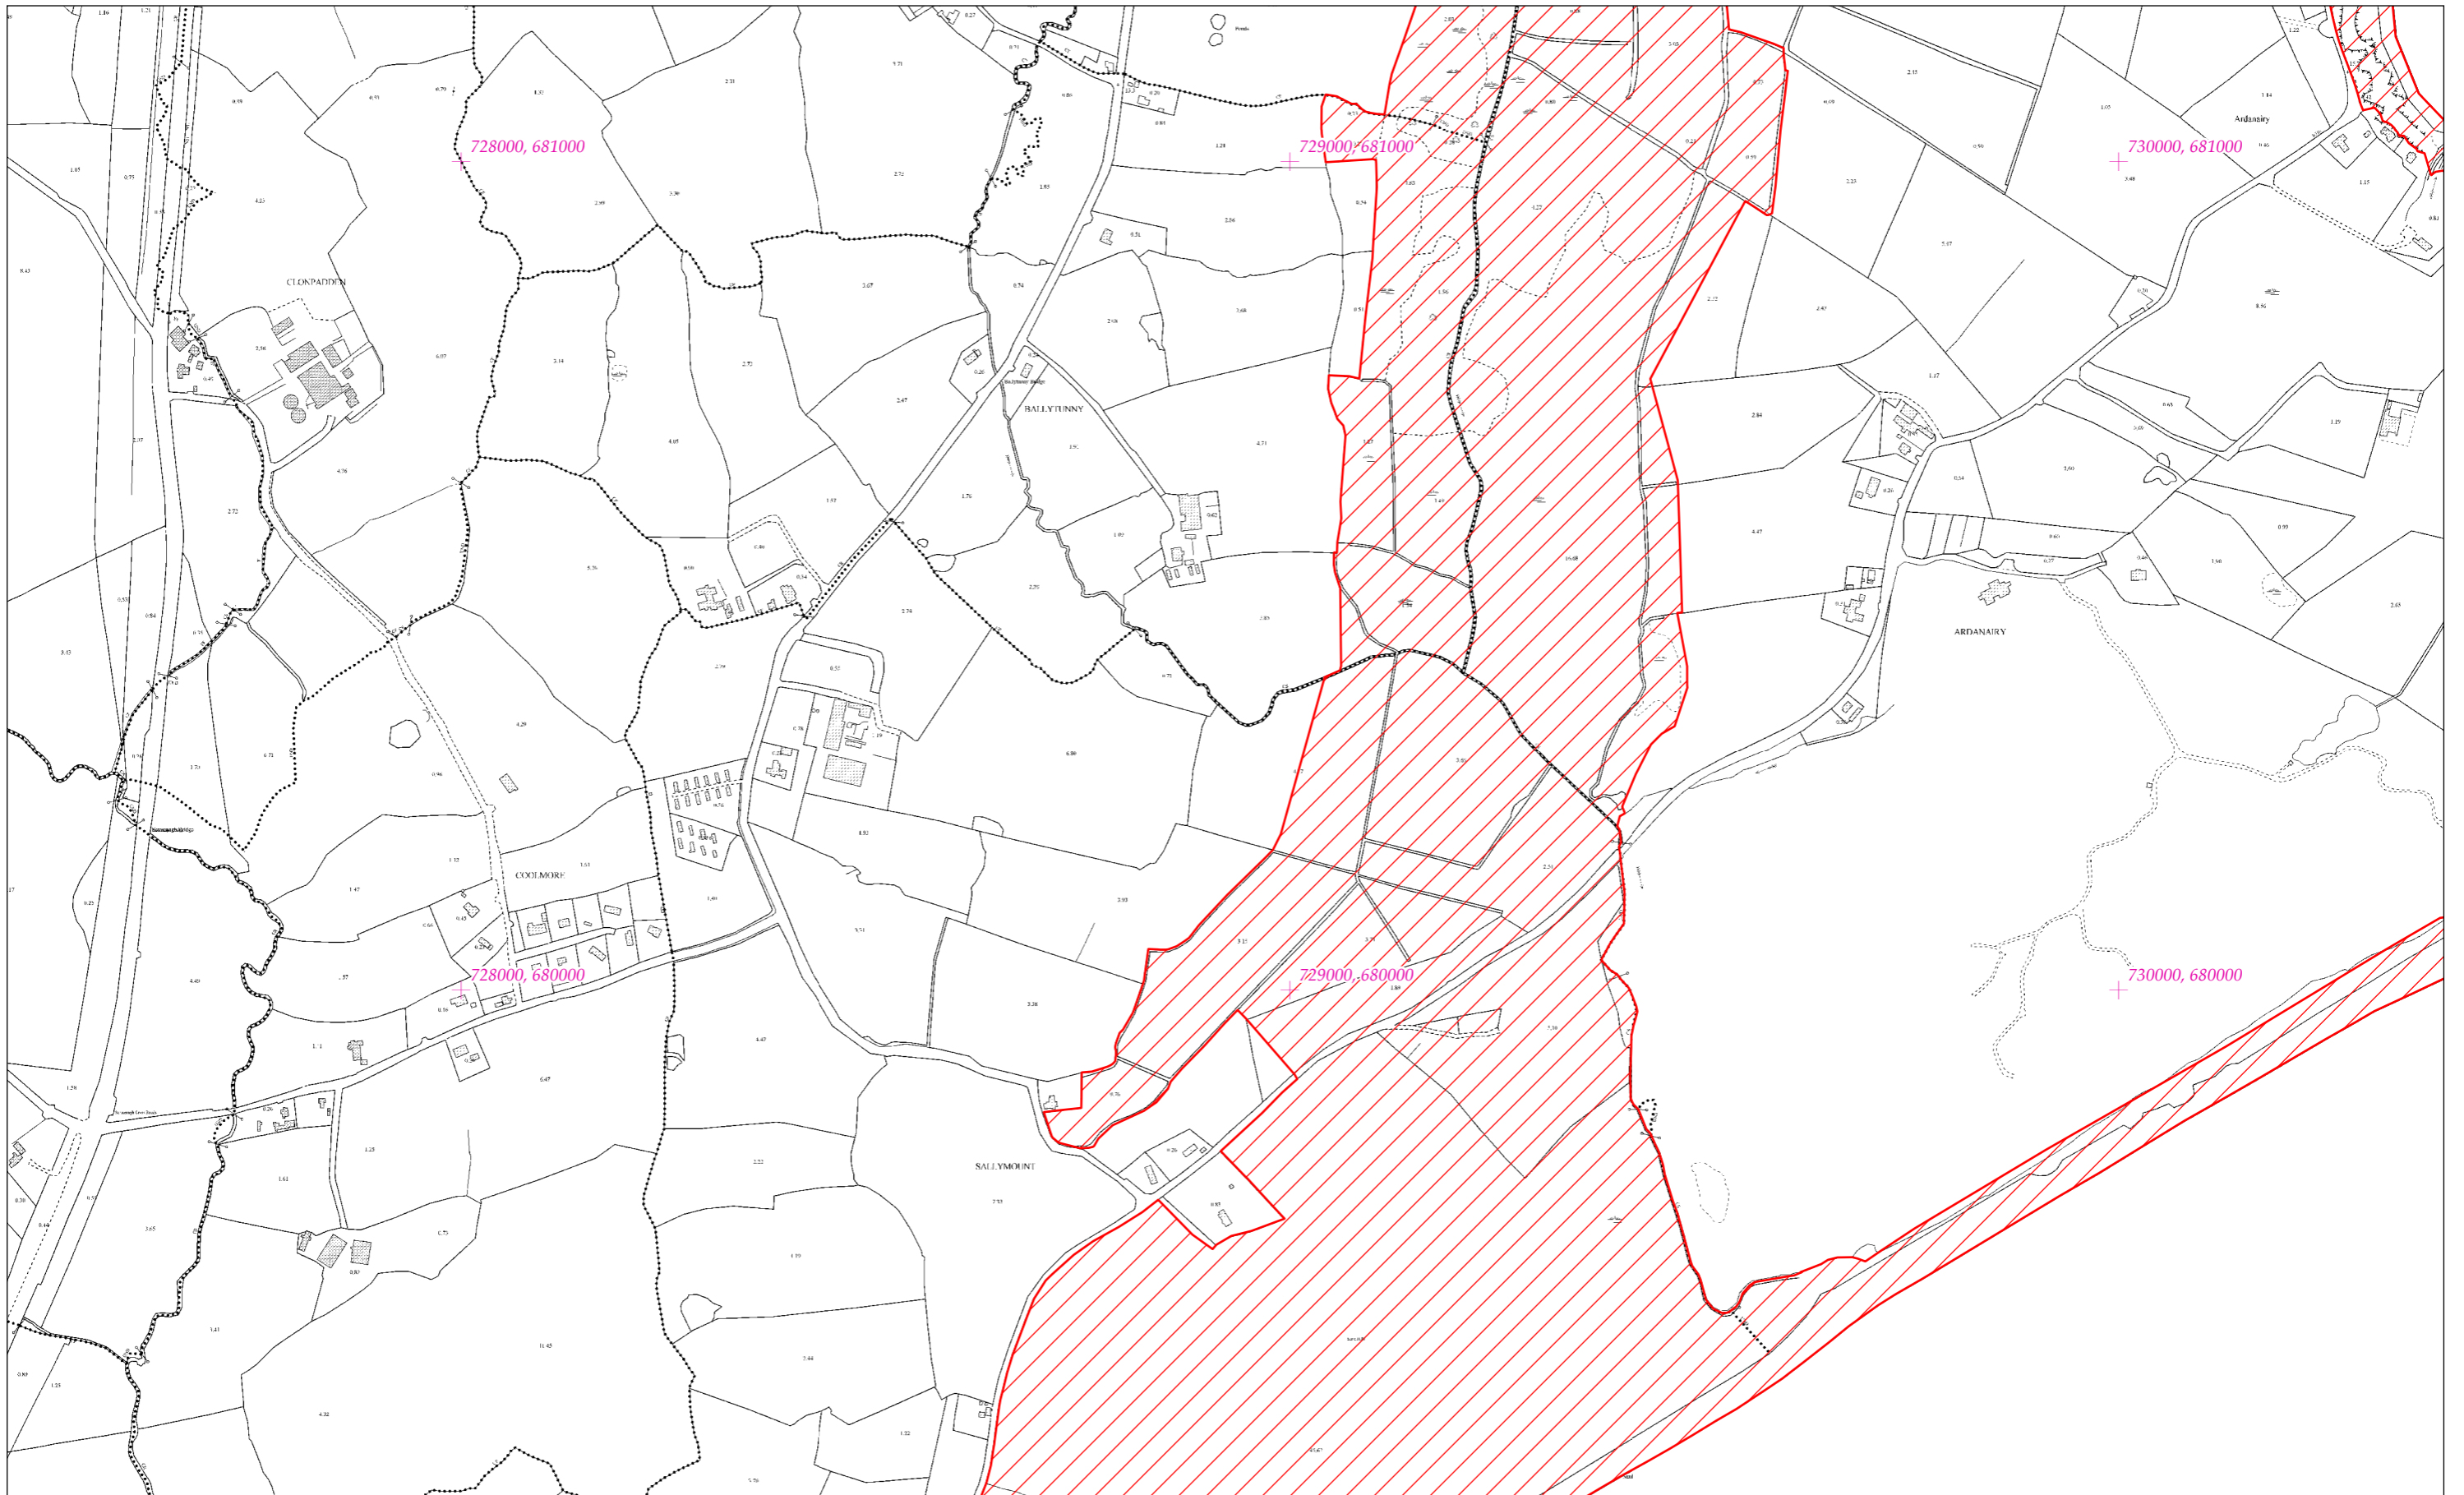

Rialachán 4(1)(b) / Regulation 4(1)(b)

Leathanach 7 de 10 (Co. Chill Mhantáin)
Page 7 of 10 (Co. Wicklow)

LIMISTÉAR FAOI CHAOMHNÚ SPEISIALTA
SPECIAL AREA OF CONSERVATION

Suirbhéireacht Ordanáis Éireann Ceadúnas Uimhir OSI-NMA-014 © OSI / Rialtas na hÉireann
Ordnance Survey Ireland Licence No. OSI-NMA-014 © Ordnance Survey Ireland / Government of Ireland
Córas Comhordanáidí: Trasteilgean Mercator na hÉireann / Co-ordinate System: Irish Transverse Mercator

LCS Dhumhcha agus Eanach Bhoth Chróine-an Bhriotáis
Buckronev-Brittis Dunes and Fen SAC
1:5000 O.S. TILE 4313a 7 of 10

SITE CODE
000729

Leagan / Version: 3.02
Arna chló an / Printed on: 20/01/2022