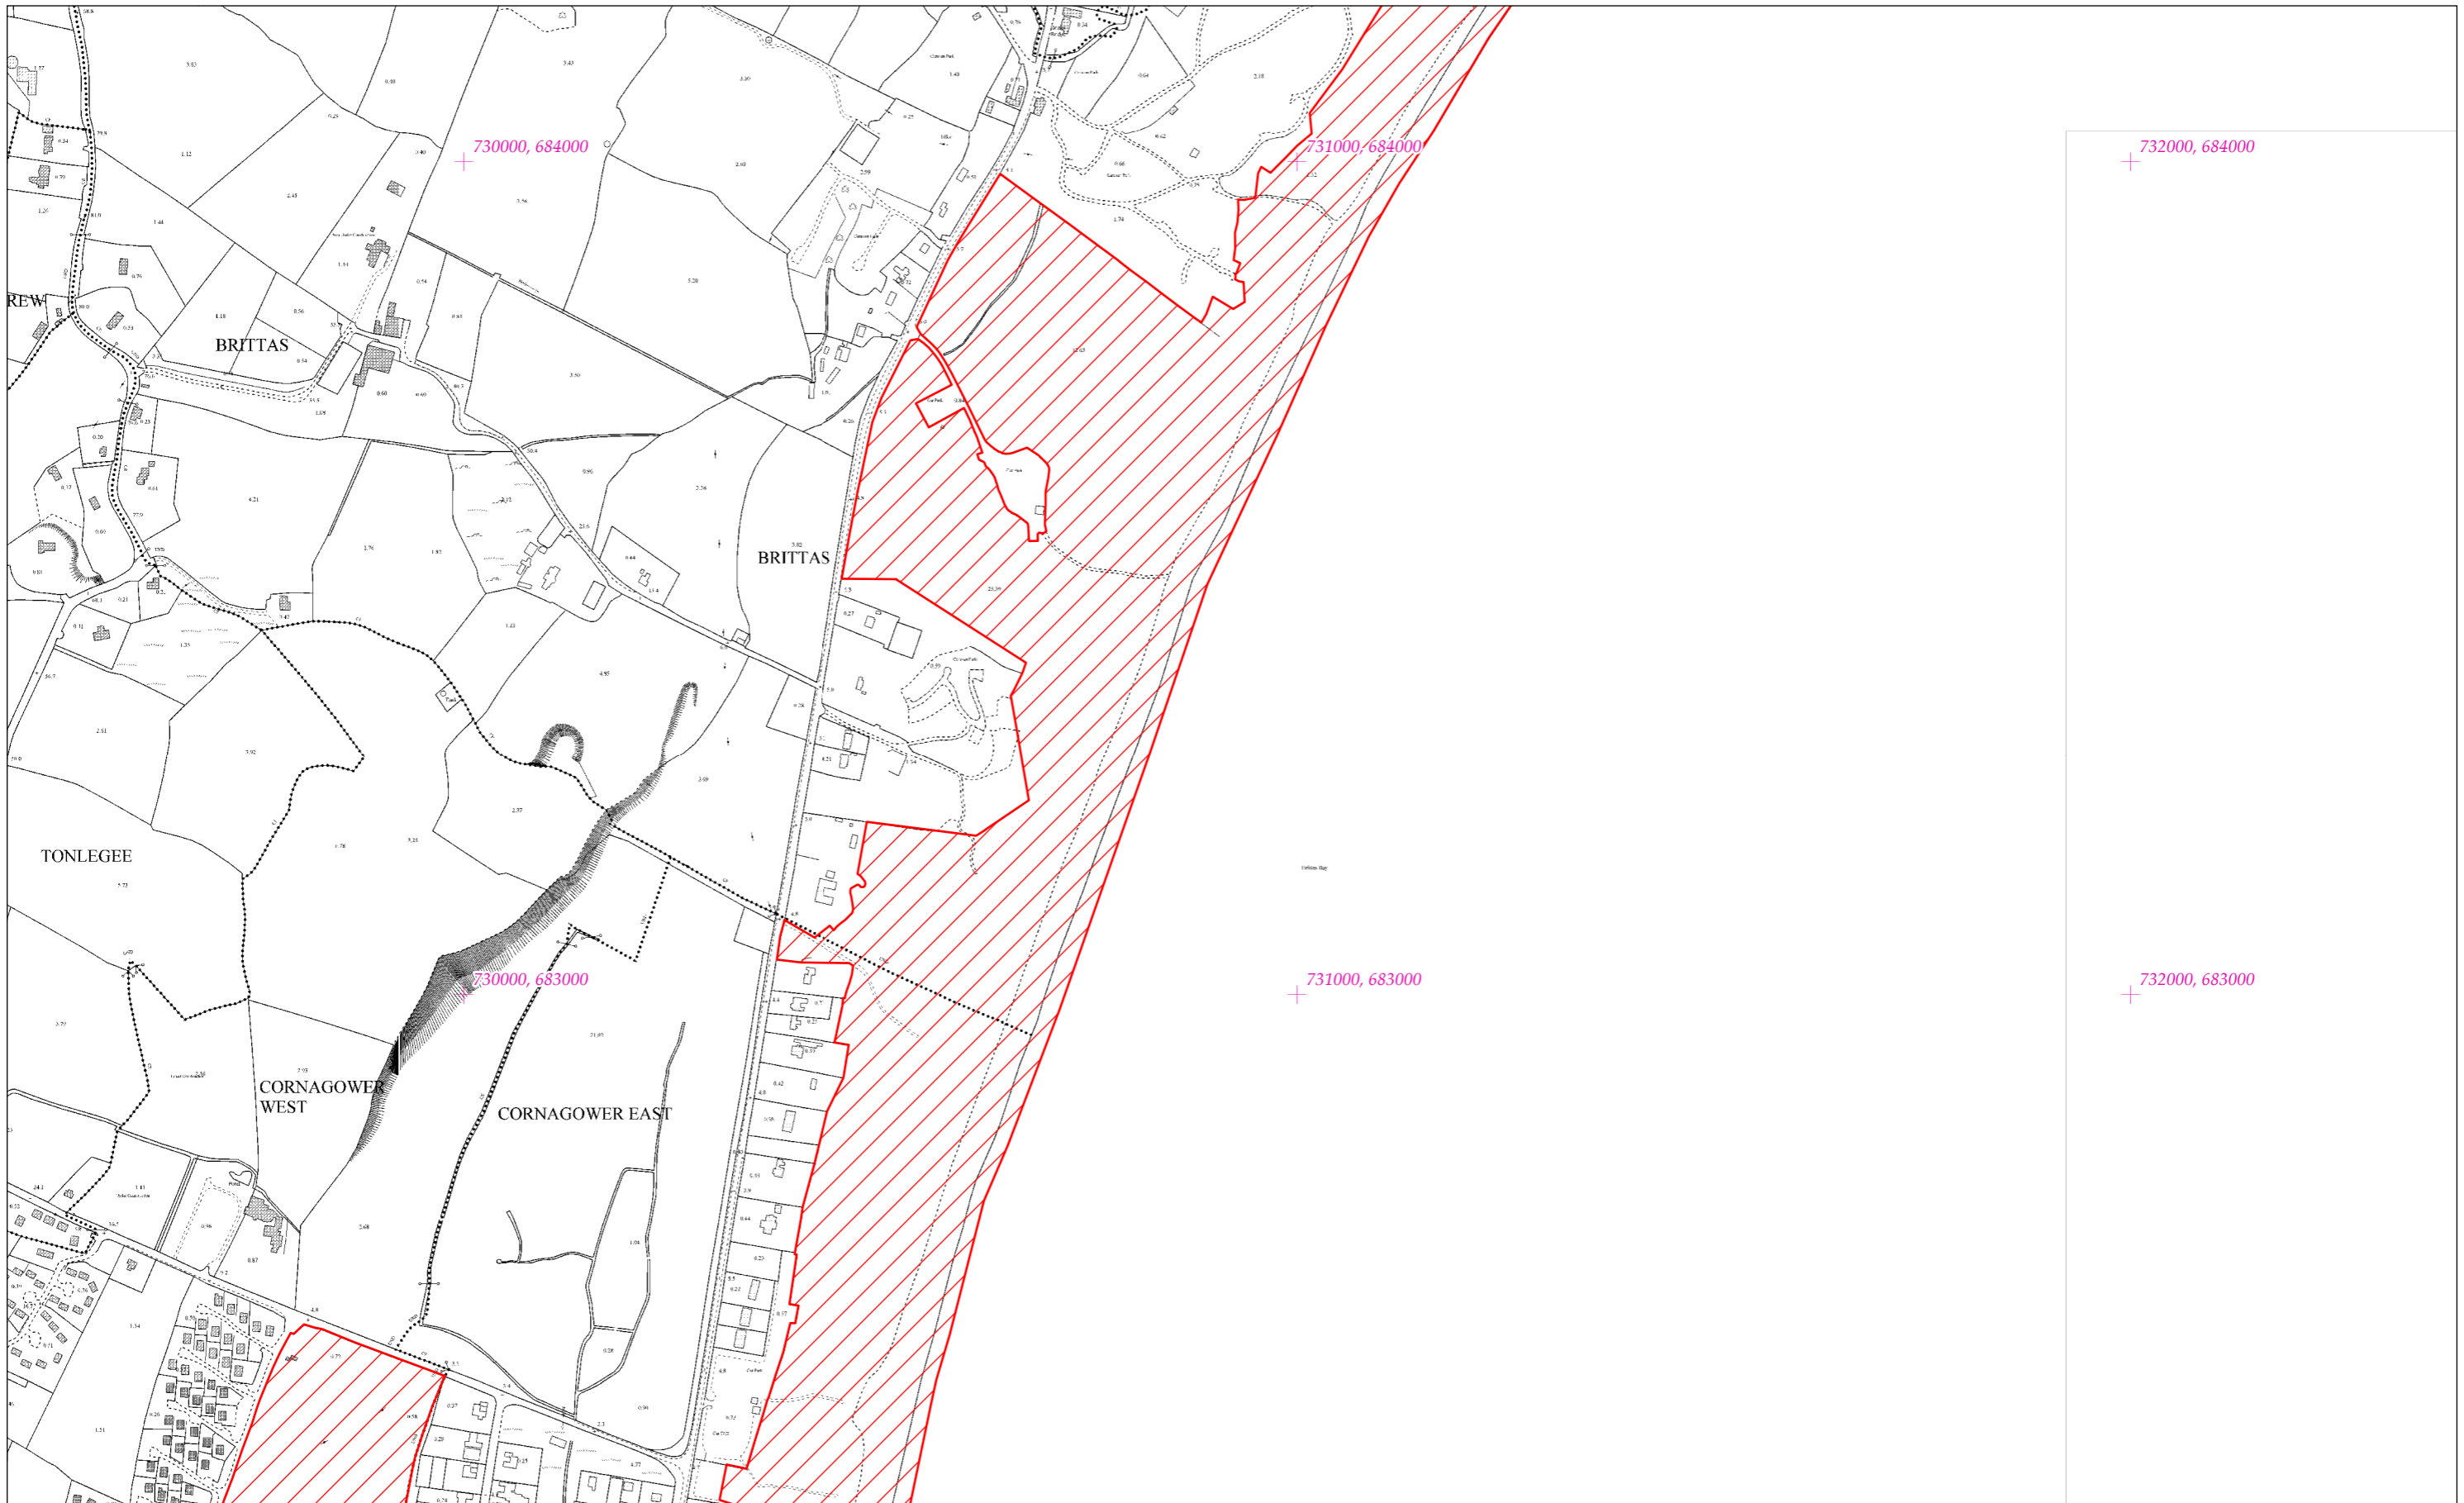

Rialachán 4(1)(b) / Regulation 4(1)(b)

Leathanach 3 de 10 (Co. Chill Mhantáin)
Page 3 of 10 (Co. Wicklow)

LIMISTÉAR FAOI CHAOMHNÚ SPEISIALTA
SPECIAL AREA OF CONSERVATION

Suirbhéireacht Ordanáis Éireann Ceadúnas Uimhir OSI-NMA-014 © OSI / Rialtas na hÉireann
Ordnance Survey Ireland Licence No. OSI-NMA-014 © Ordnance Survey Ireland / Government of Ireland
Córas Comhordanáidí: Trasteilgean Mercator na hÉireann / Co-ordinate System: Irish Transverse Mercator

LCS Dhumhcha agus Eanach Bhoth Chróine-an Bhriotáis
Buckroney-Brittias Dunes and Fen SAC
1:5000 O.S. TILE 4255b 3 of 10

SITE CODE
000729

Leagan / Version: 3.02
Arna chló an / Printed on: 20/01/2022