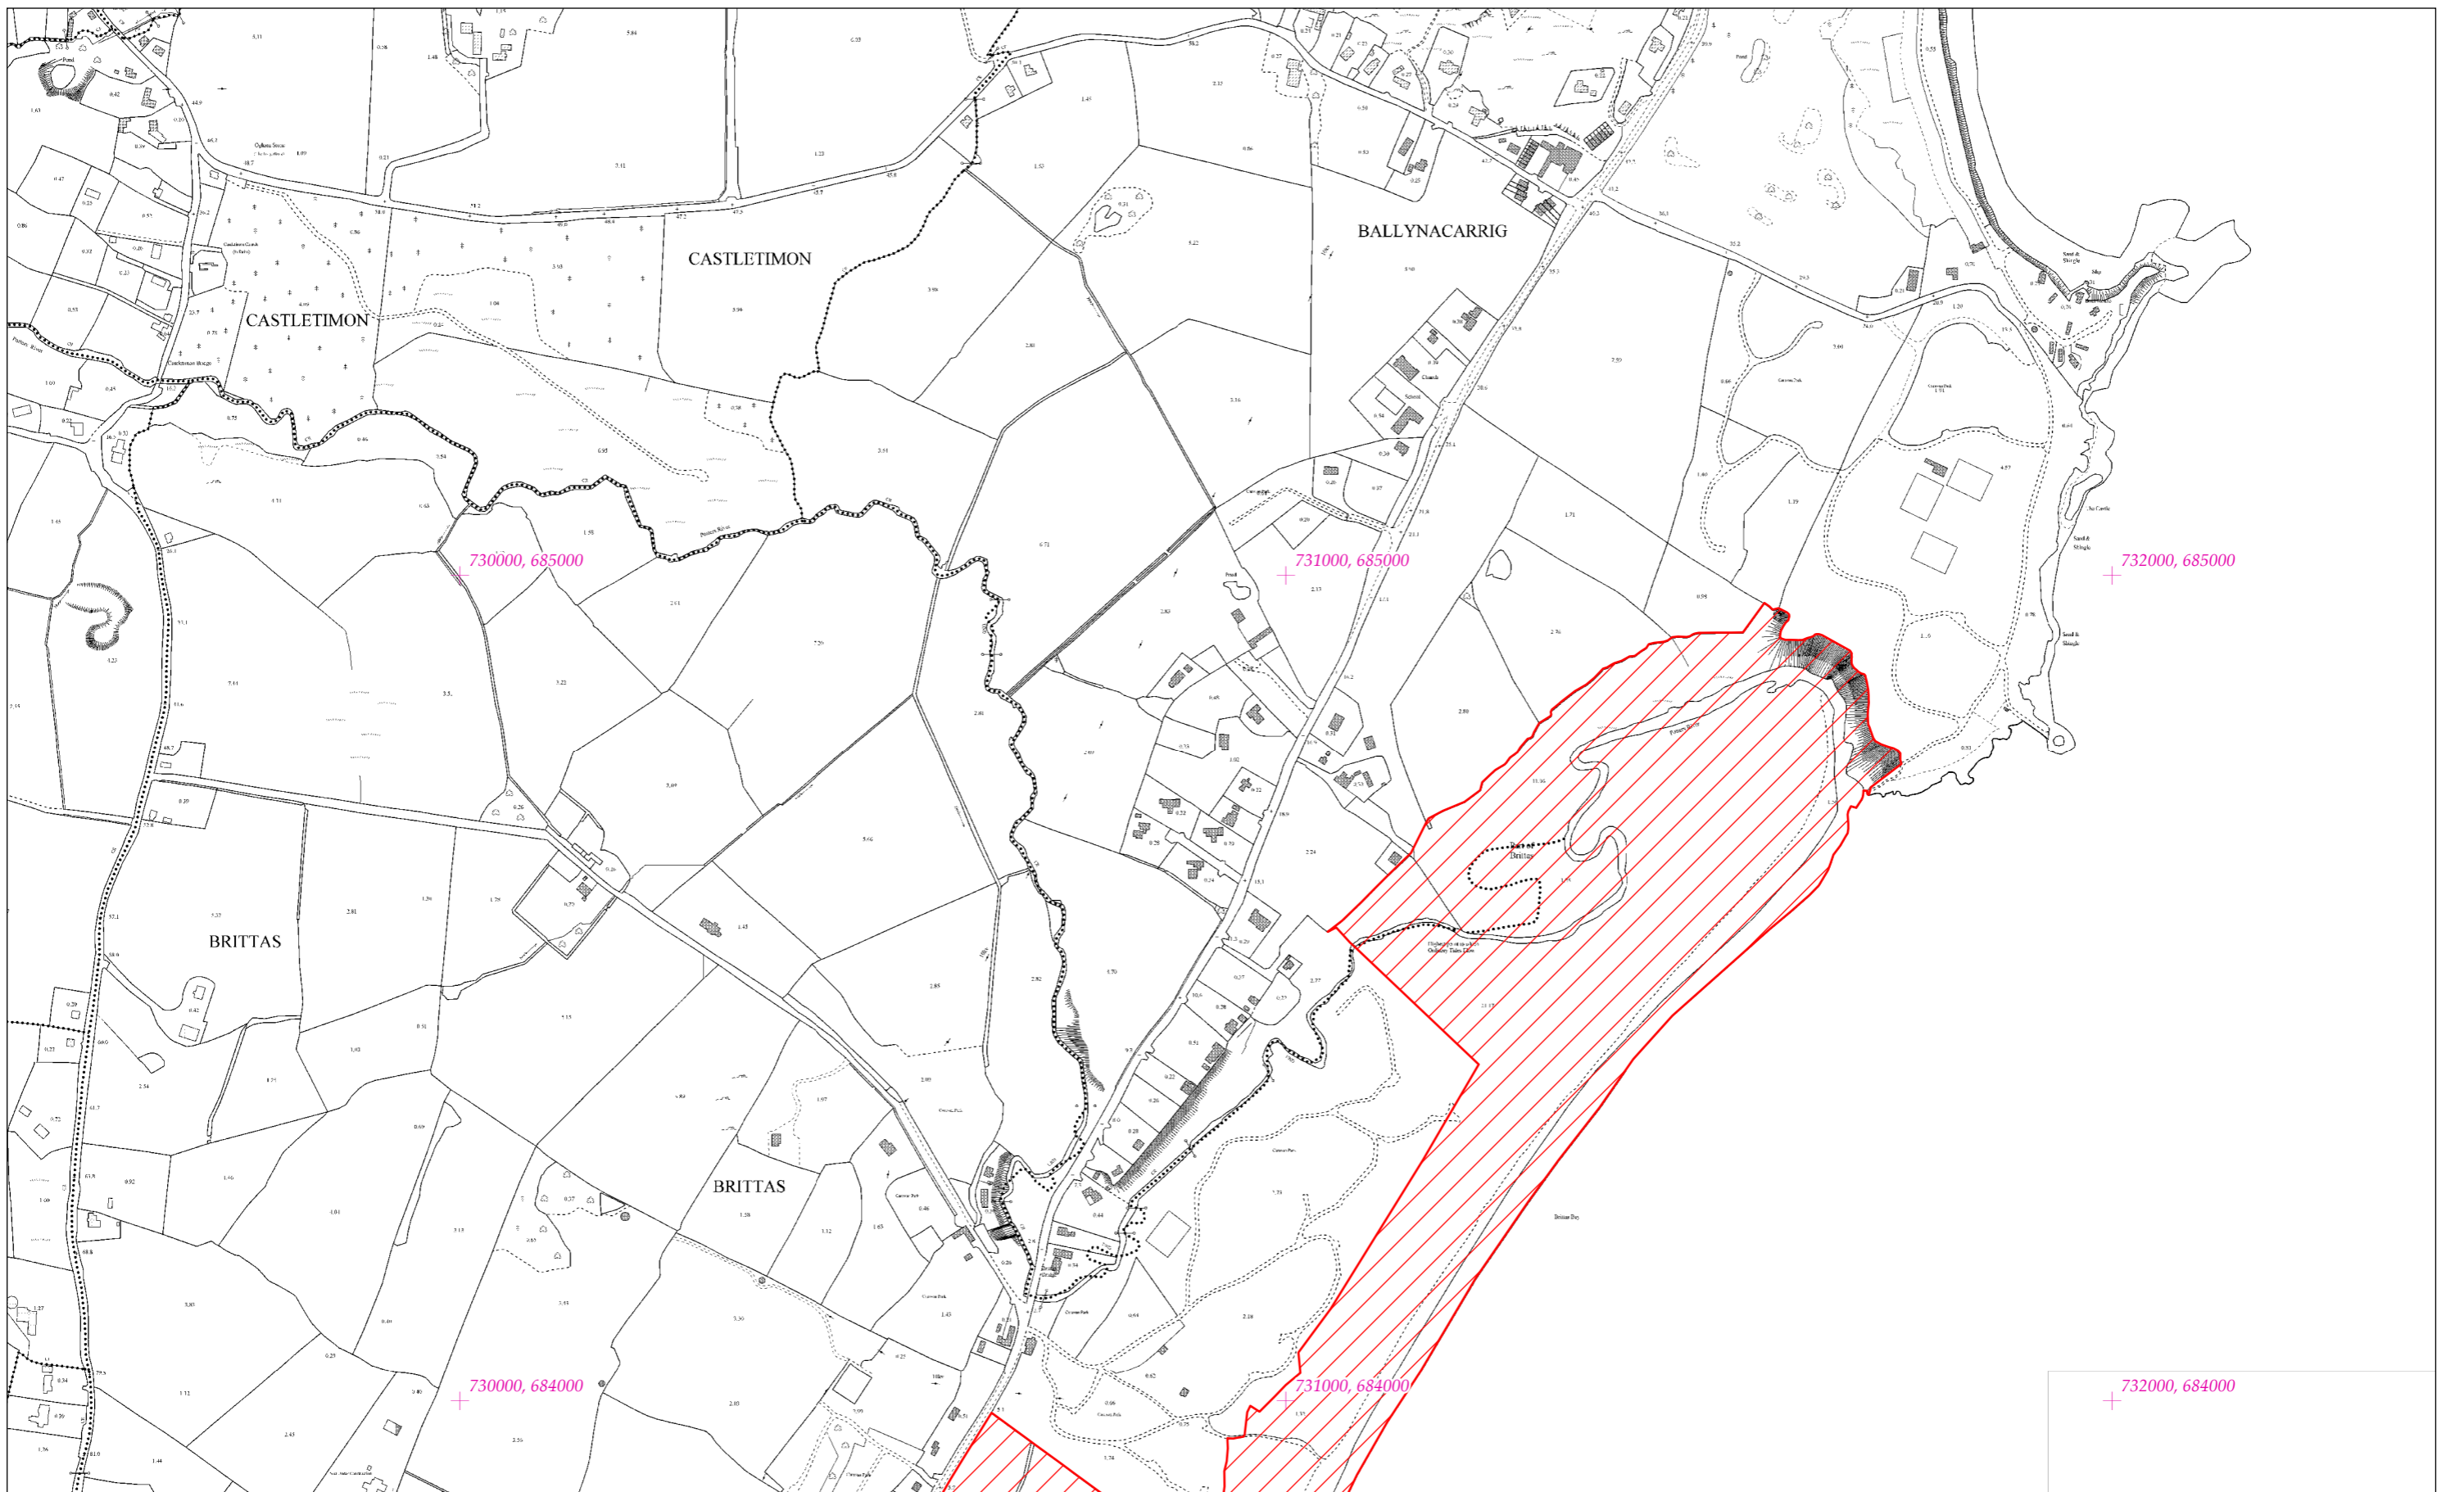

Rialachán 4(1)(b) / Regulation 4(1)(b)

Leathanach 1 de 10 (Co. Chill Mhantáin)
Page 1 of 10 (Co. Wicklow)

LIMISTÉAR FAOI CHAOMHNÚ SPEISIALTA
SPECIAL AREA OF CONSERVATION

Suirbhéireacht Ordanáis Éireann Ceadúnas Uimhir OSI-NMA-014 © OSI / Rialtas na hÉireann
Ordnance Survey Ireland Licence No. OSI-NMA-014 © Ordnance Survey Ireland / Government of Ireland
Córas Comhordanáidí: Trasteilgean Mercator na hÉireann / Co-ordinate System: Irish Transverse Mercator

LCS Dhumhcha agus Eanach Bhoth Chróine-an Bhriotáis
Buckroney-Brittas Dunes and Fen SAC
1:5000 O.S. TILE 4197d 1 of 10

SITE CODE
000729

Leagan / Version: 3.02

Arna chló an / Printed on: 20/01/2022