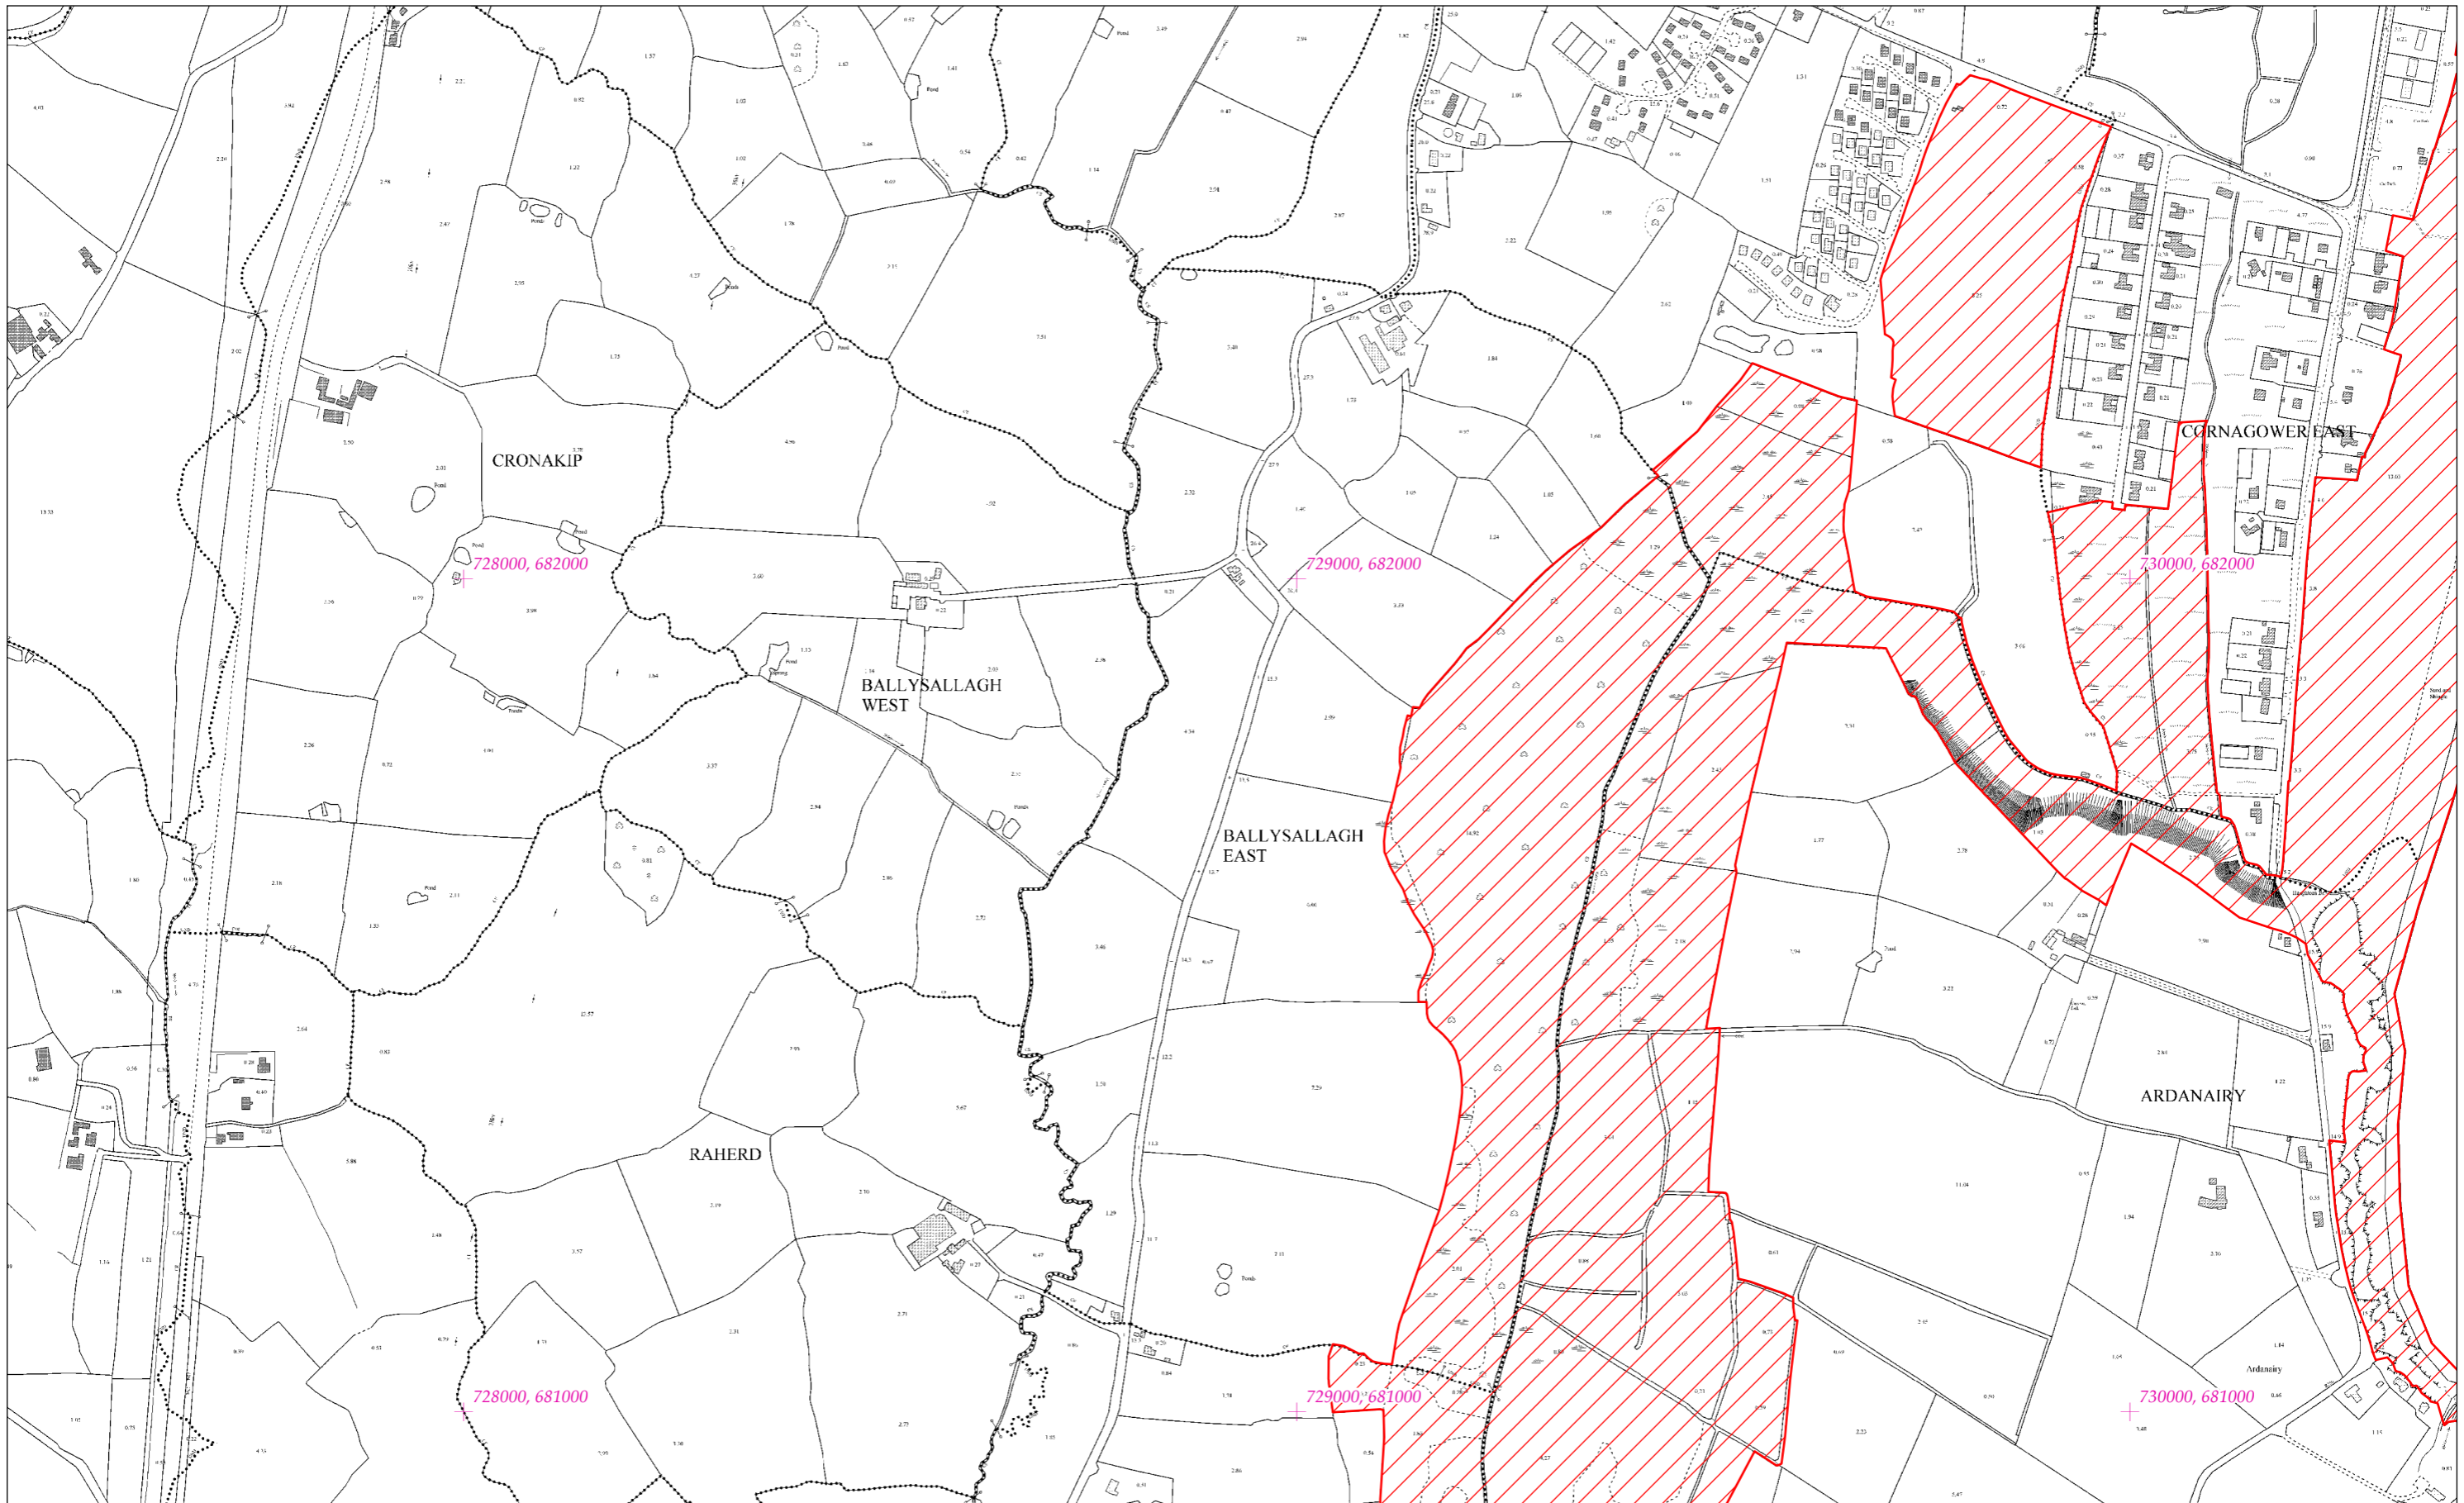

Rialachán 4(1)(b) / Regulation 4(1)(b)

Leathanach 4 de 10 (Co. Chill Mhantáin)
Page 4 of 10 (Co. Wicklow)

LIMISTÉAR FAOI CHAOMHNÚ SPEISIALTA
SPECIAL AREA OF CONSERVATION

Suirbhéireacht Ordanáis Éireann Ceadúnas Uimhir OSI-NMA-014 © OSI / Rialtas na hÉireann
Ordnance Survey Ireland Licence No. OSI-NMA-014 © Ordnance Survey Ireland / Government of Ireland
Córas Comhordanáidí: Trasteilgean Mercator na hÉireann / Co-ordinate System: Irish Transverse Mercator

LCS Dhumhcha agus Eanach Bhoth Chróine-an Bhriotáis
Buckronev-Brittis Dunes and Fen SAC
1:5000 O.S. TILE 4255c 4 of 10

SITE CODE
000729

Leagan / Version: 3.02
Arna chló an / Printed on: 20/01/2022