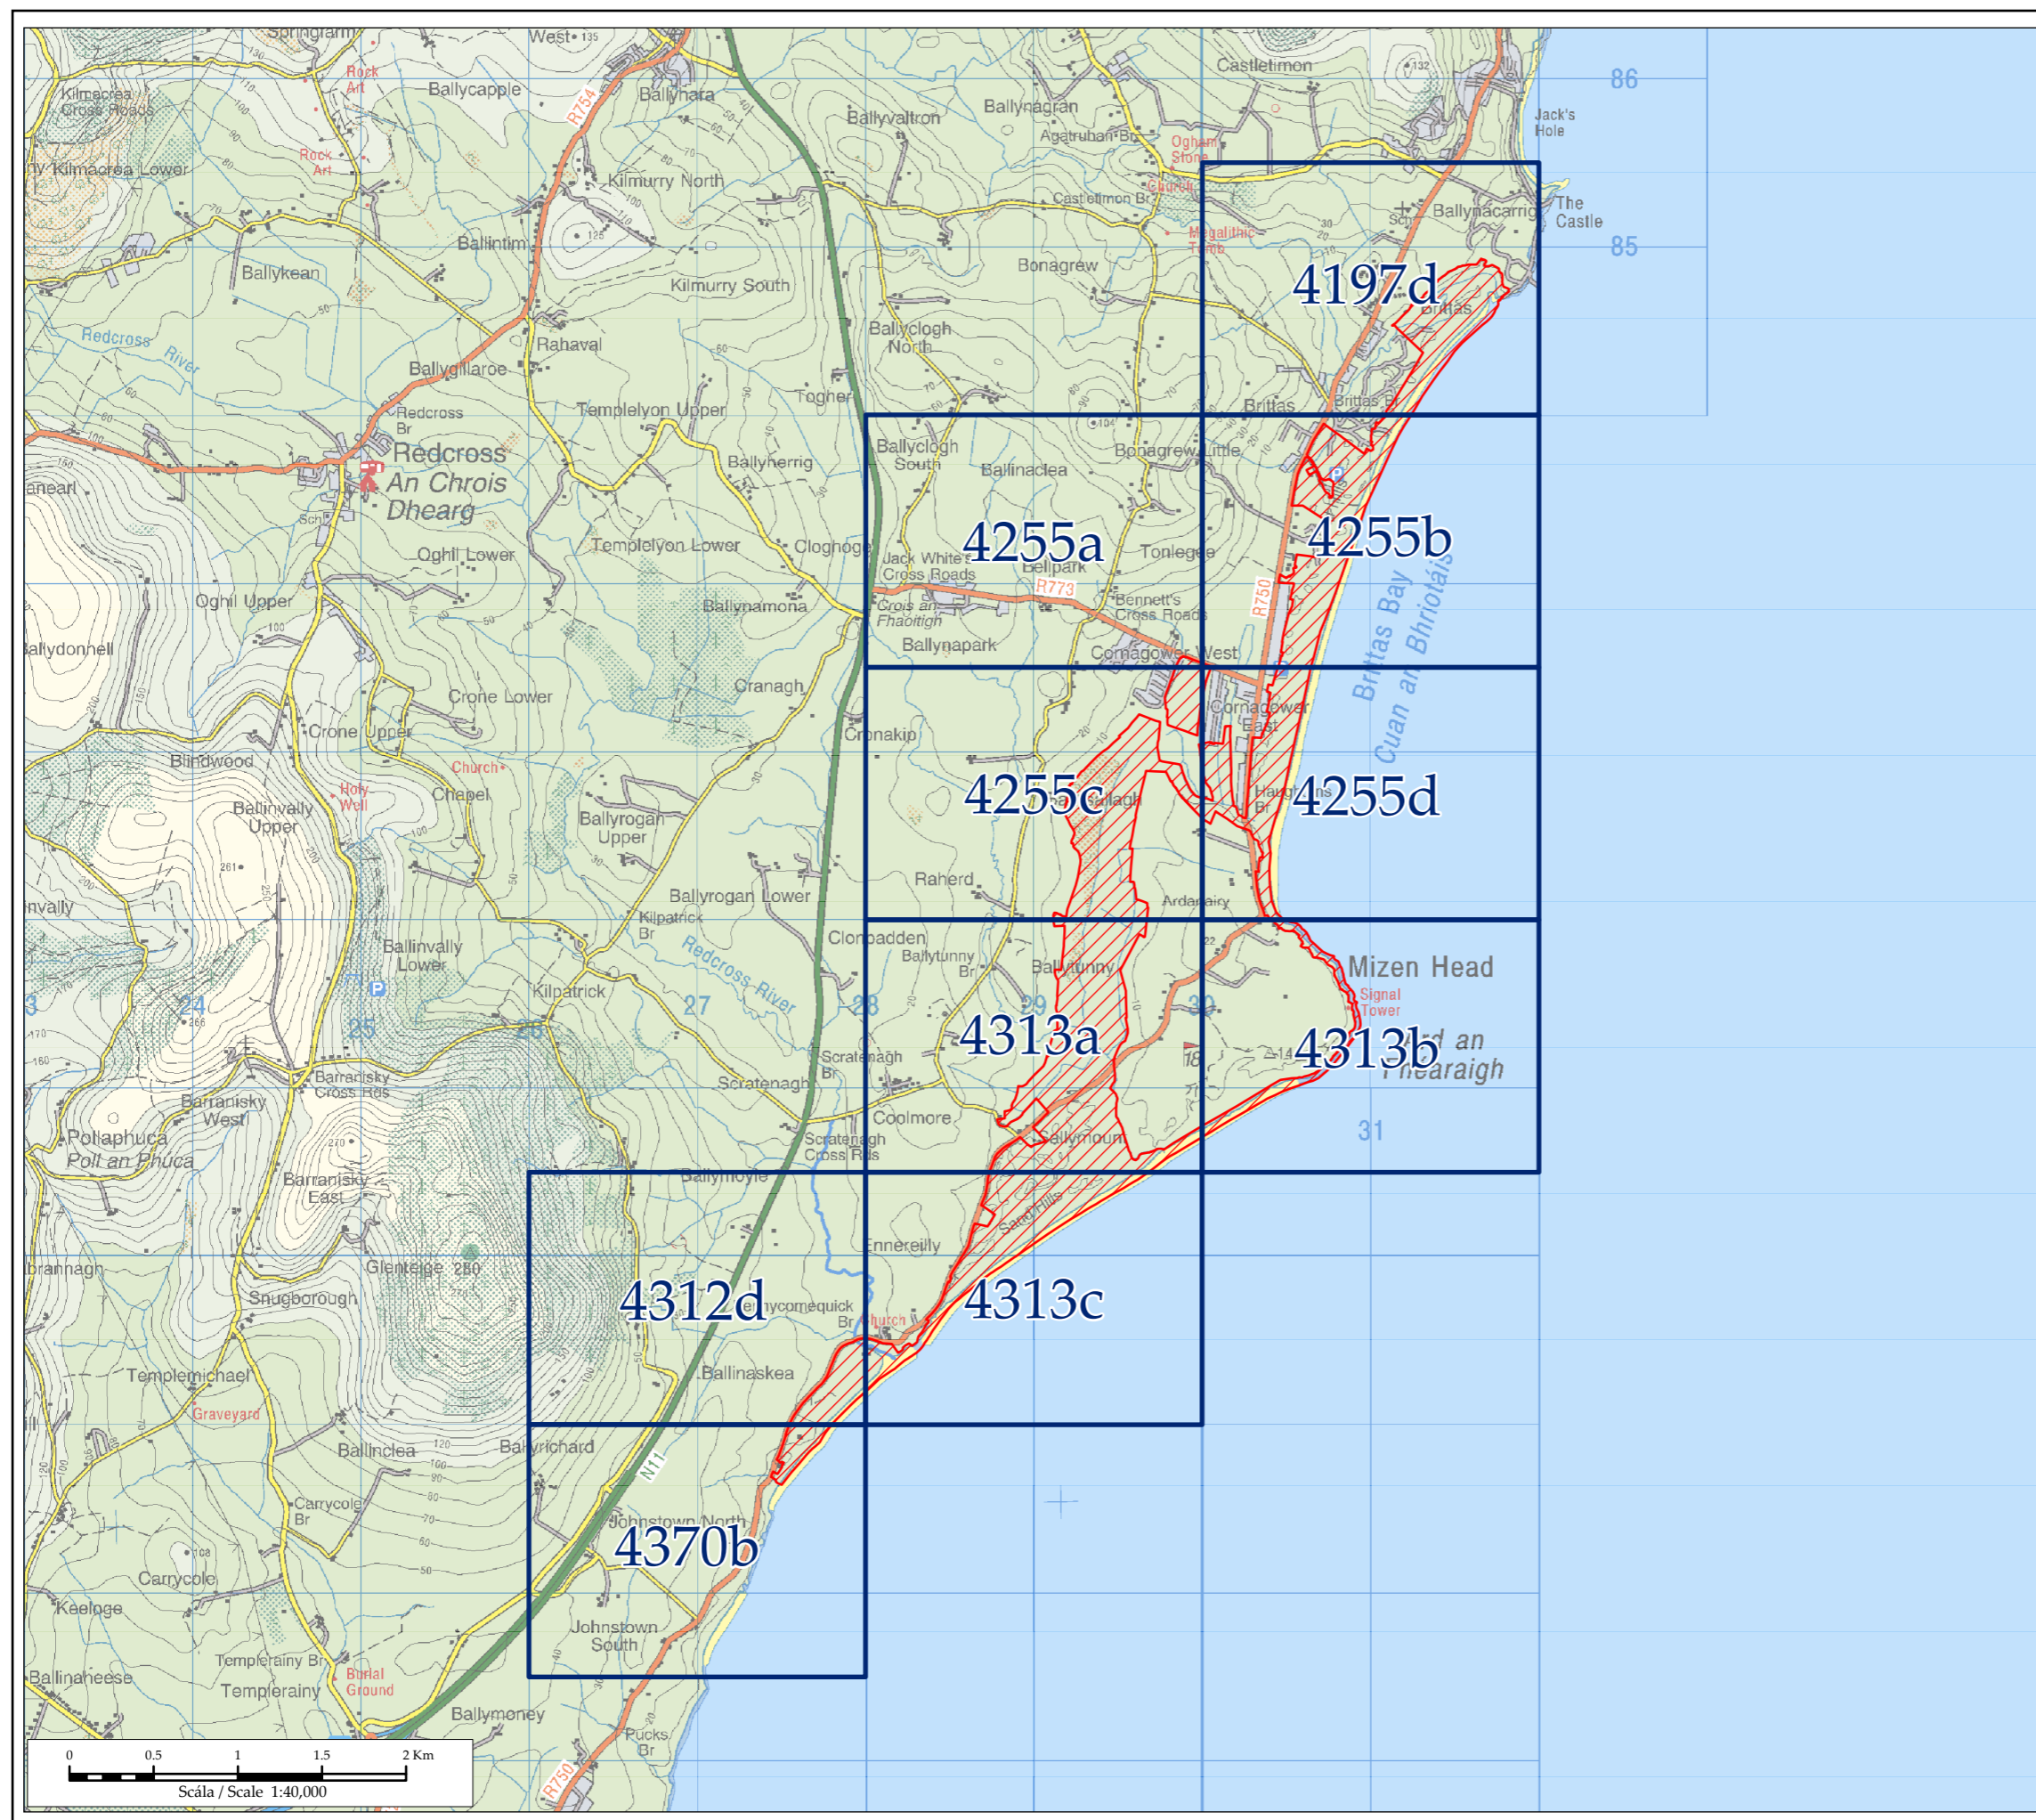

Suirbhéireacht Ordanáis Éireann Ceadúnas Uimhir OSI-NMA-014 © OSI / Rialtas na hÉireann
Ordnance Survey Ireland Licence No. OSI-NMA-014 © Ordnance Survey Ireland / Government of Ireland
Córas Comhordanáidí: Trasteilgean Mercator na hÉireann / Co-ordinate System: Irish Transverse Mercator