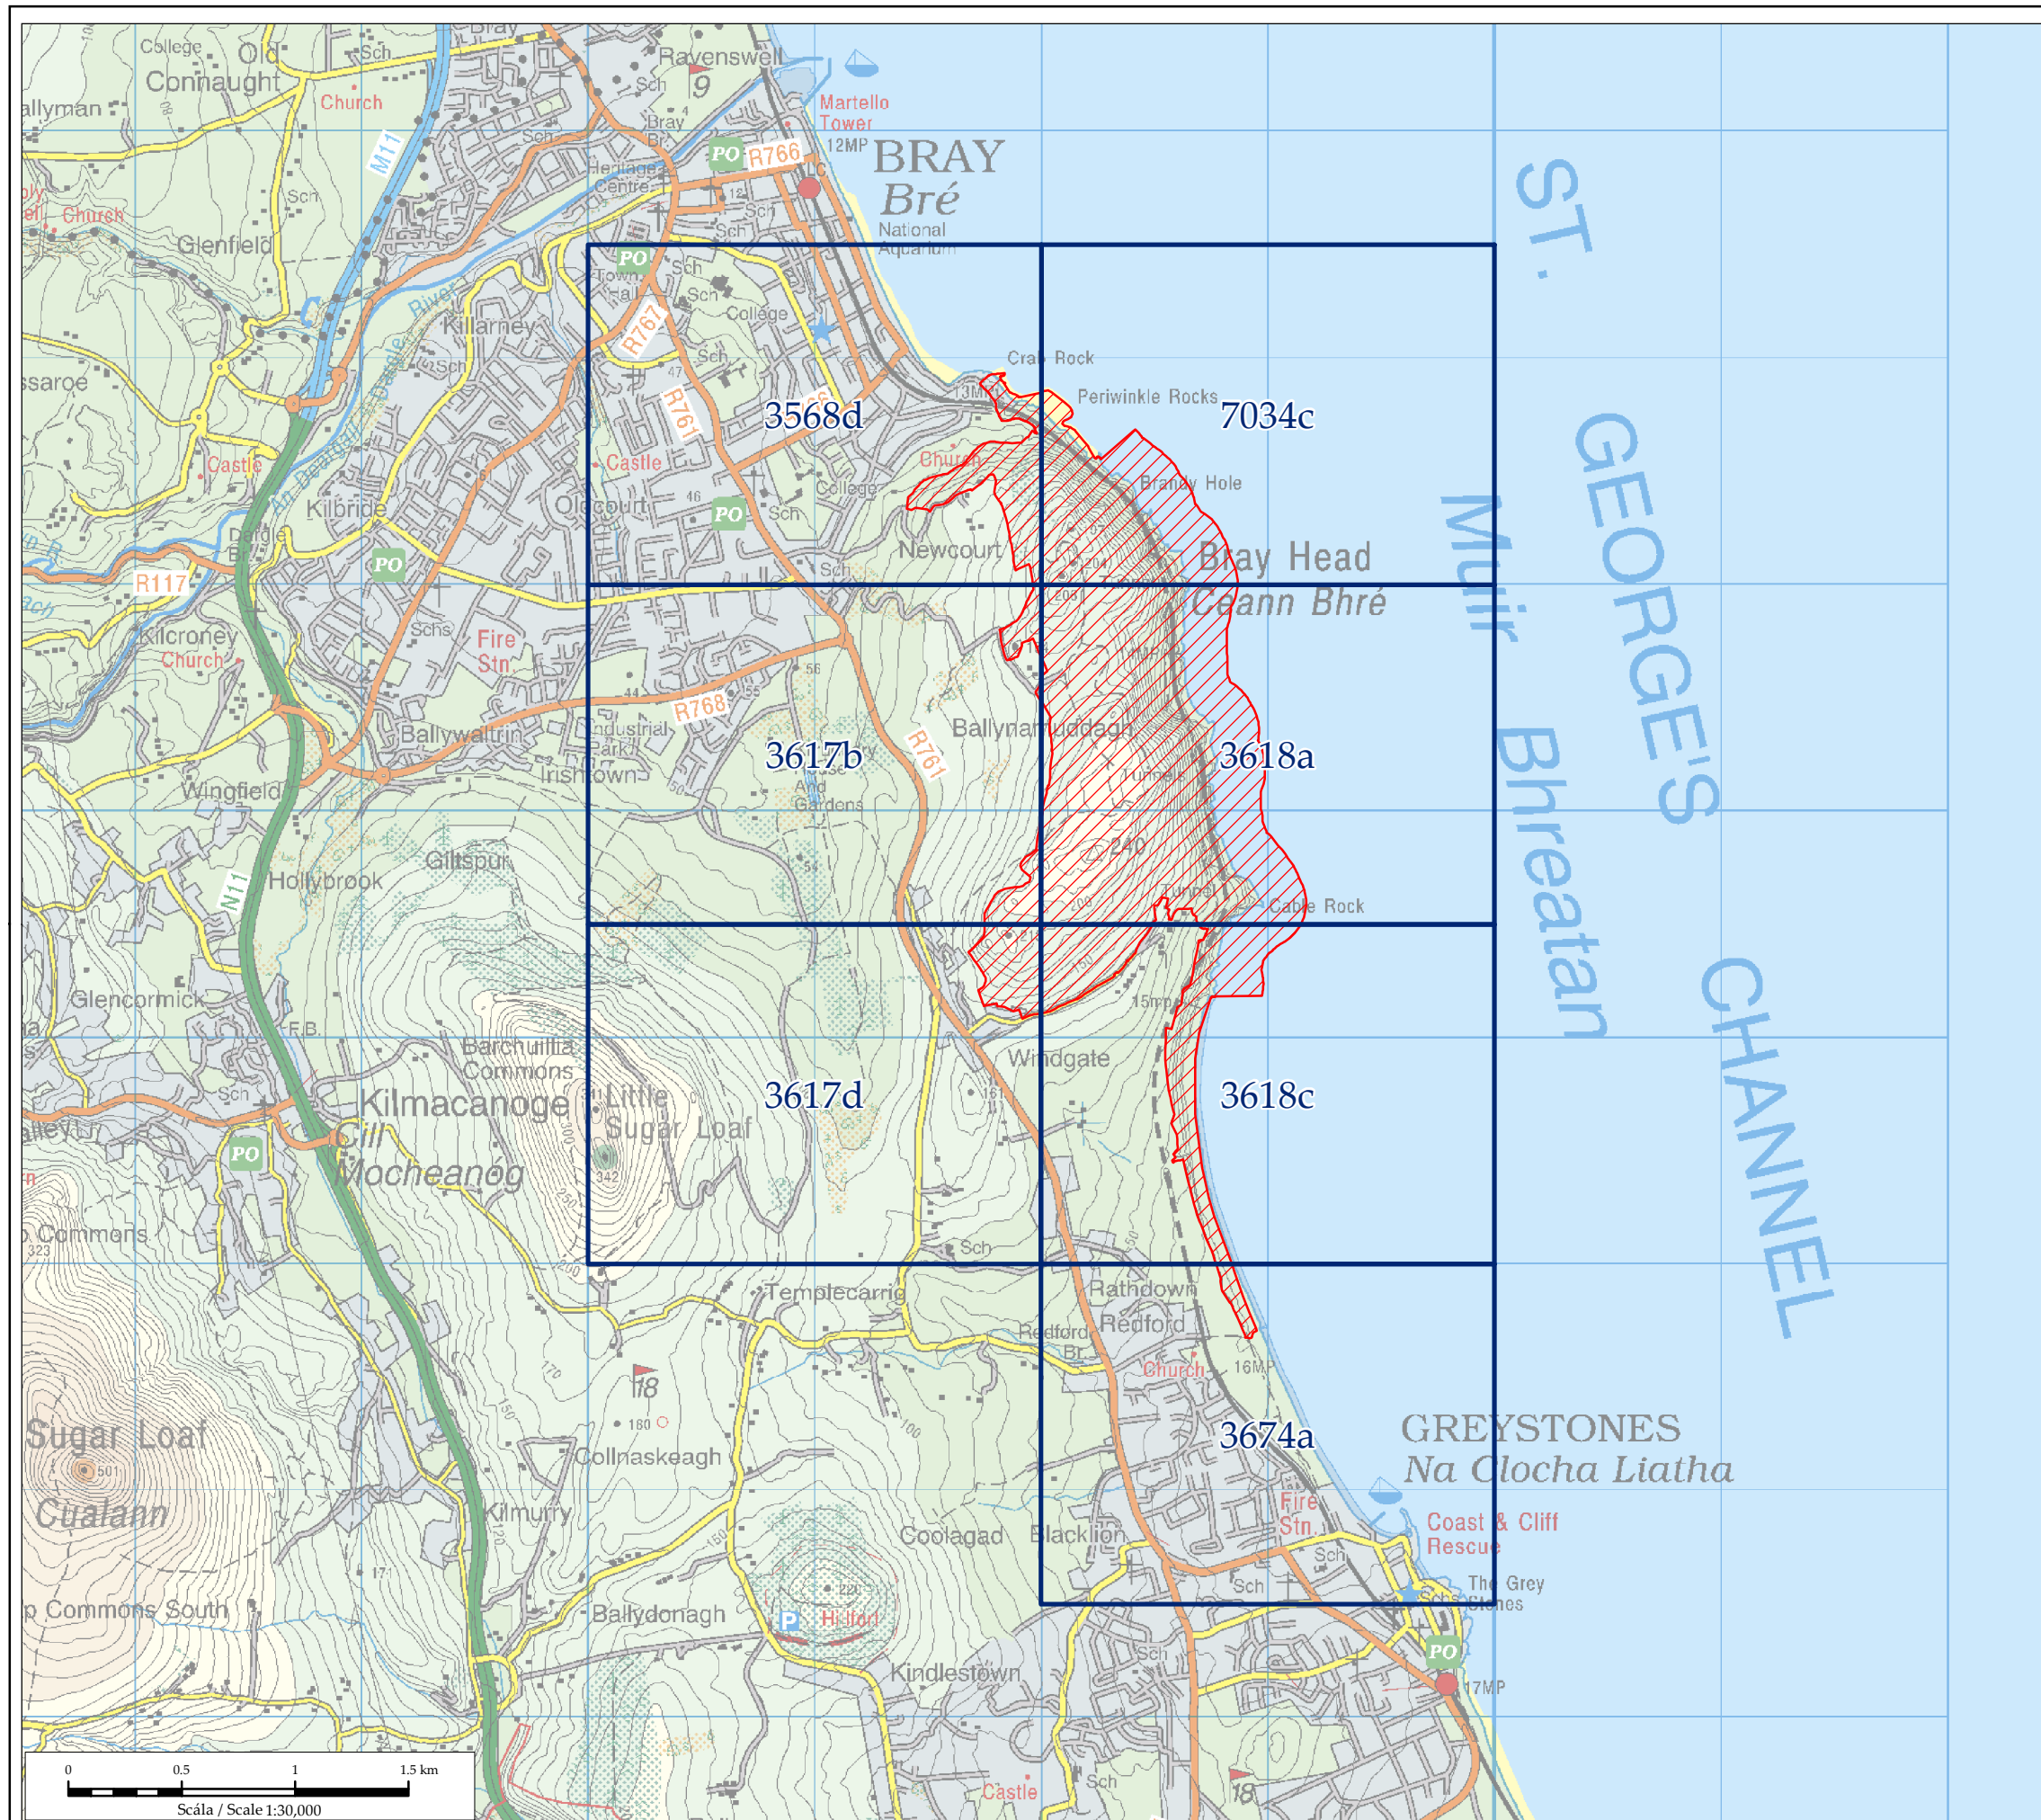

Suirbhéireacht Ordánais Éireann Ceadúnas Uimhir EN 0059216 © OSi / Rialtas na hÉireann
Ordnance Survey Ireland Licence No. EN 0059216 © Ordnance Survey Ireland / Government of Ireland
Córas Comhordanáidí: Trasteilgean Mercator na hÉireann / Co-ordinate System: Irish Transverse Mercator

Leagan / Version: 3.02 Arna chlón an / Printed on: 31/10/2017