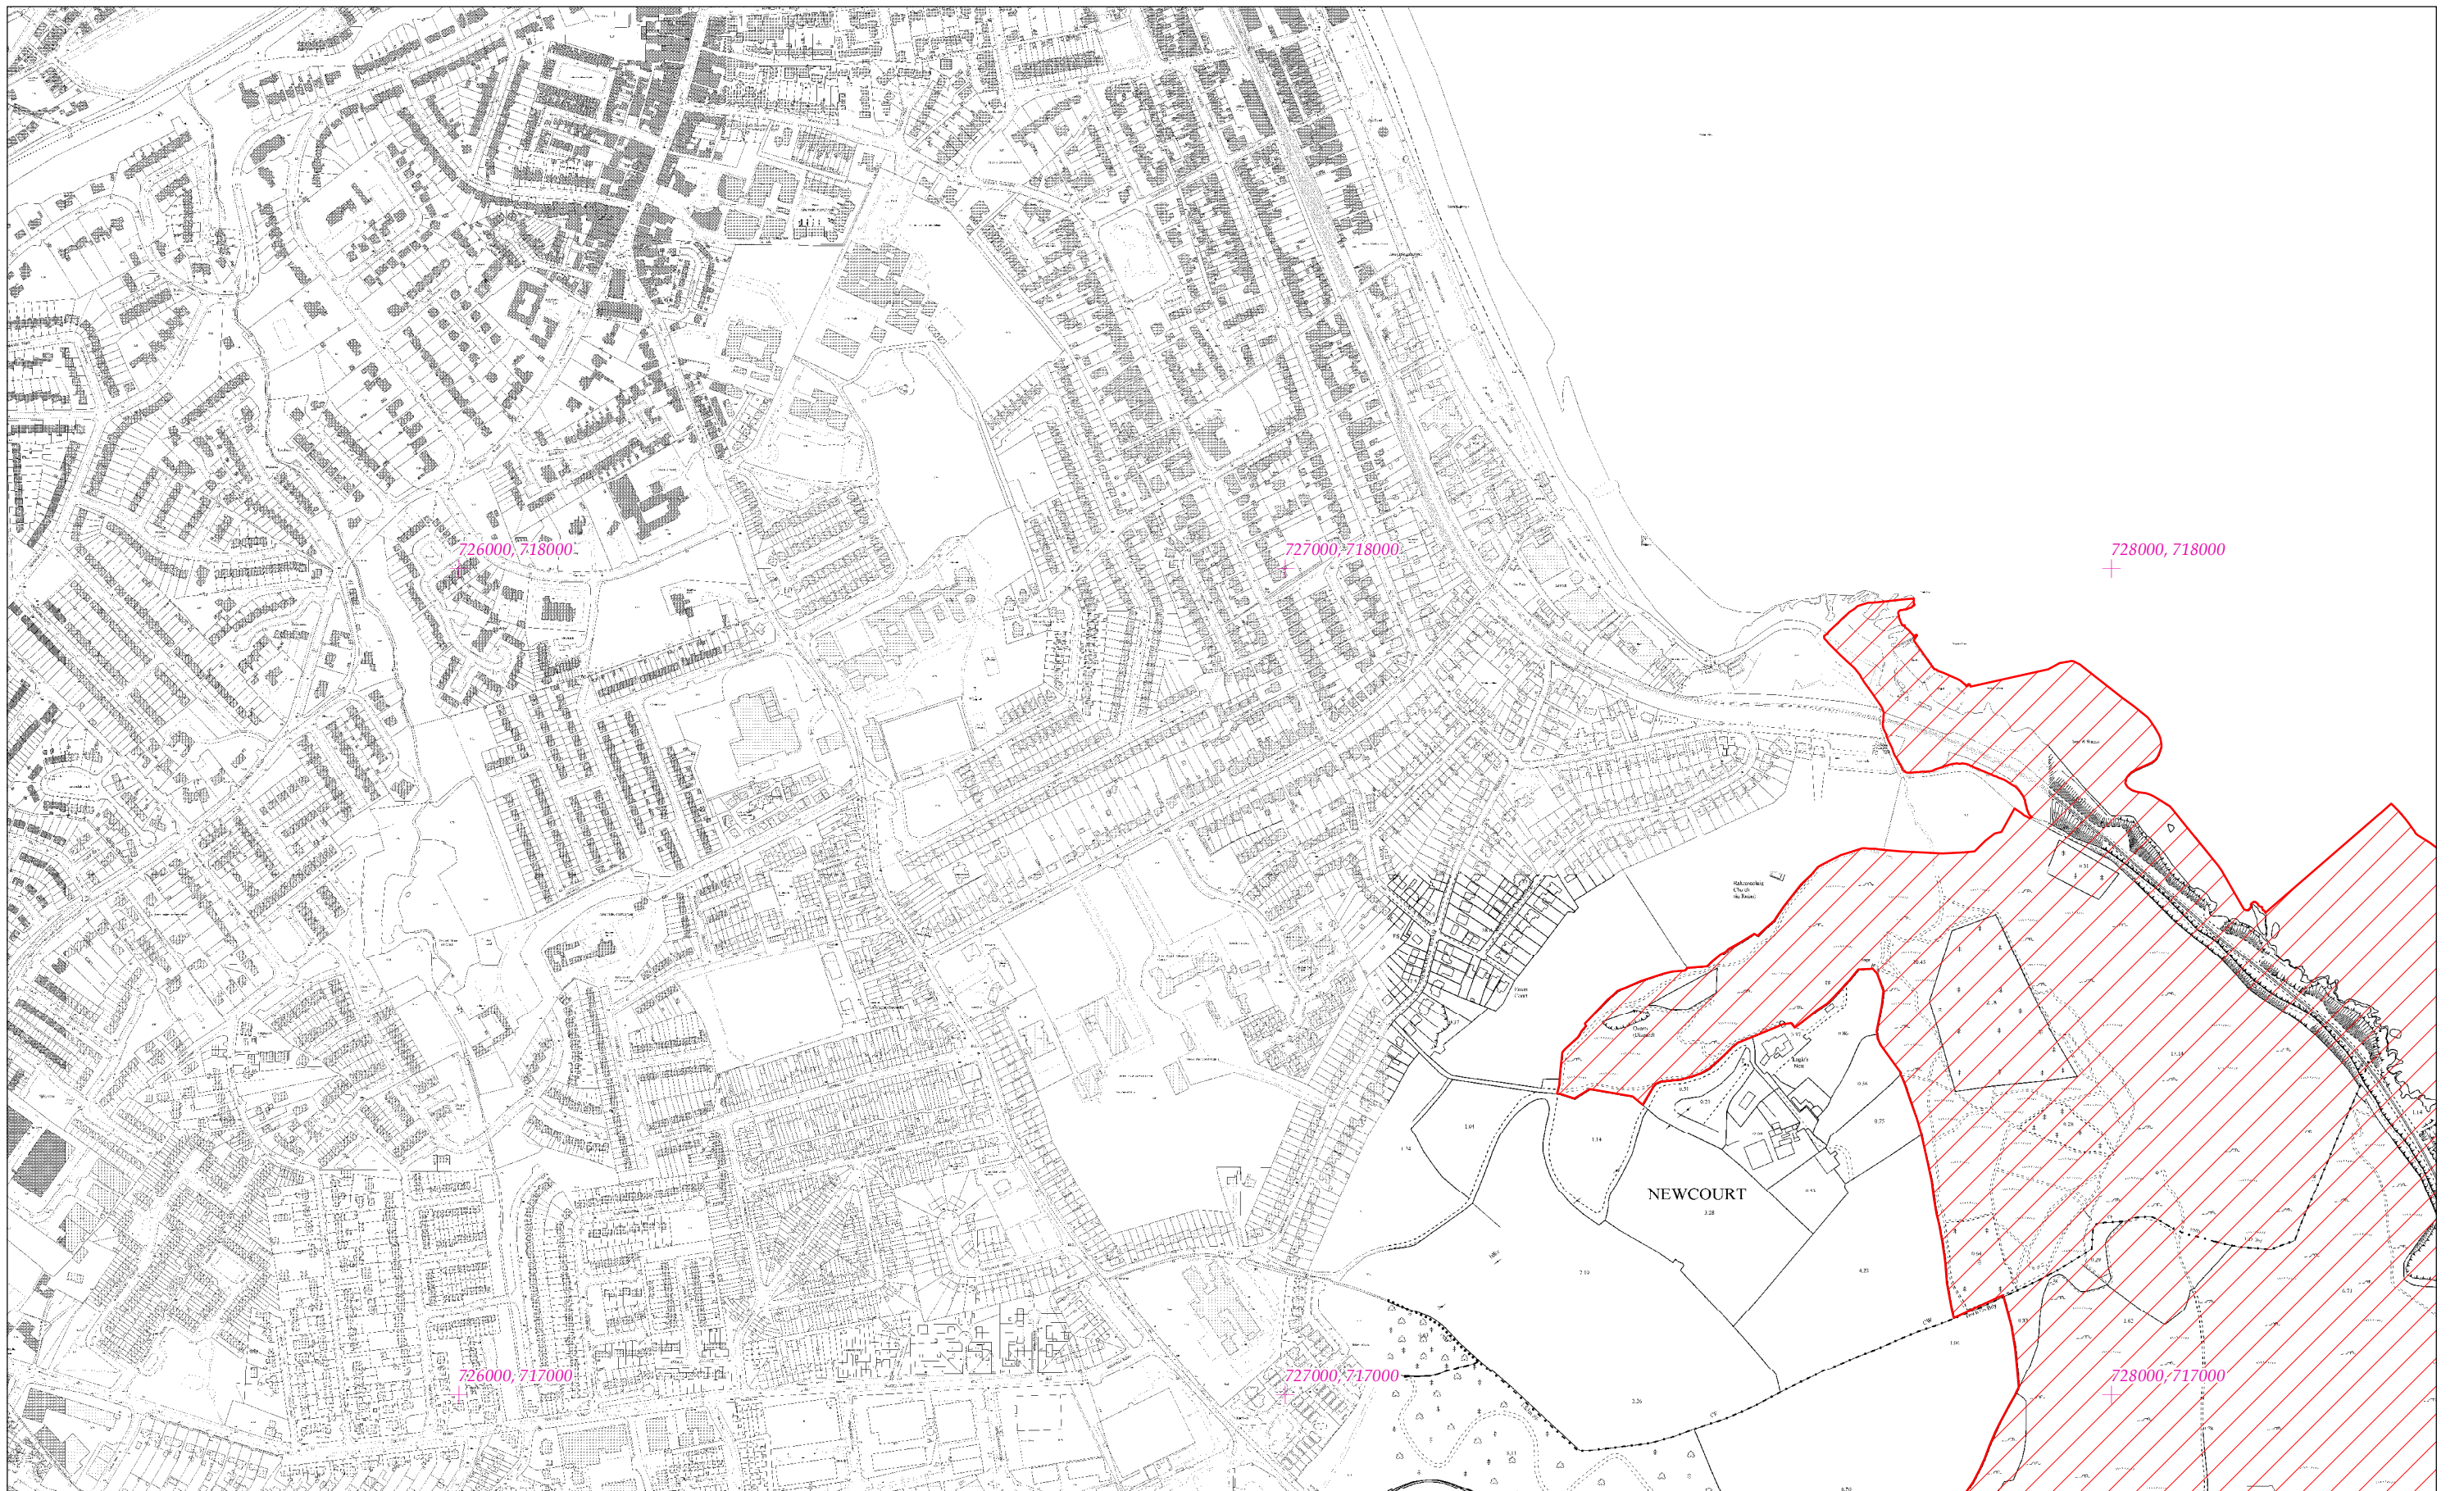

Rialachán 4(1)(b) / Regulation 4(1)(b)

Leathanach 1 de 7 (Co. Chill Mhantáin)
Page 1 of 7 (Co. Wicklow)

LIMISTÉAR FAOI CHAOMHNÚ SPEISIALTA
SPECIAL AREA OF CONSERVATION

Suirbhéireacht Ordanáis Éireann Ceadúnas Uimhir EN 0059216 © OSI / Rialtas na hÉireann
Ordnance Survey Ireland Licence No. EN 0059216 © Ordnance Survey Ireland / Government of Ireland
Córas Comhordanáidí: Trasteilgean Mercator na hÉireann / Co-ordinate System: Irish Transverse Mercator

LCS Cheann Bhré
Bray Head SAC
1:5000 O.S. TILE 3568d 1 of 7

Scála / Scale 1:7,500

SITE CODE
000714

Leagan / Version: 3.02

Arna chló an / Printed on: 31/10/2017