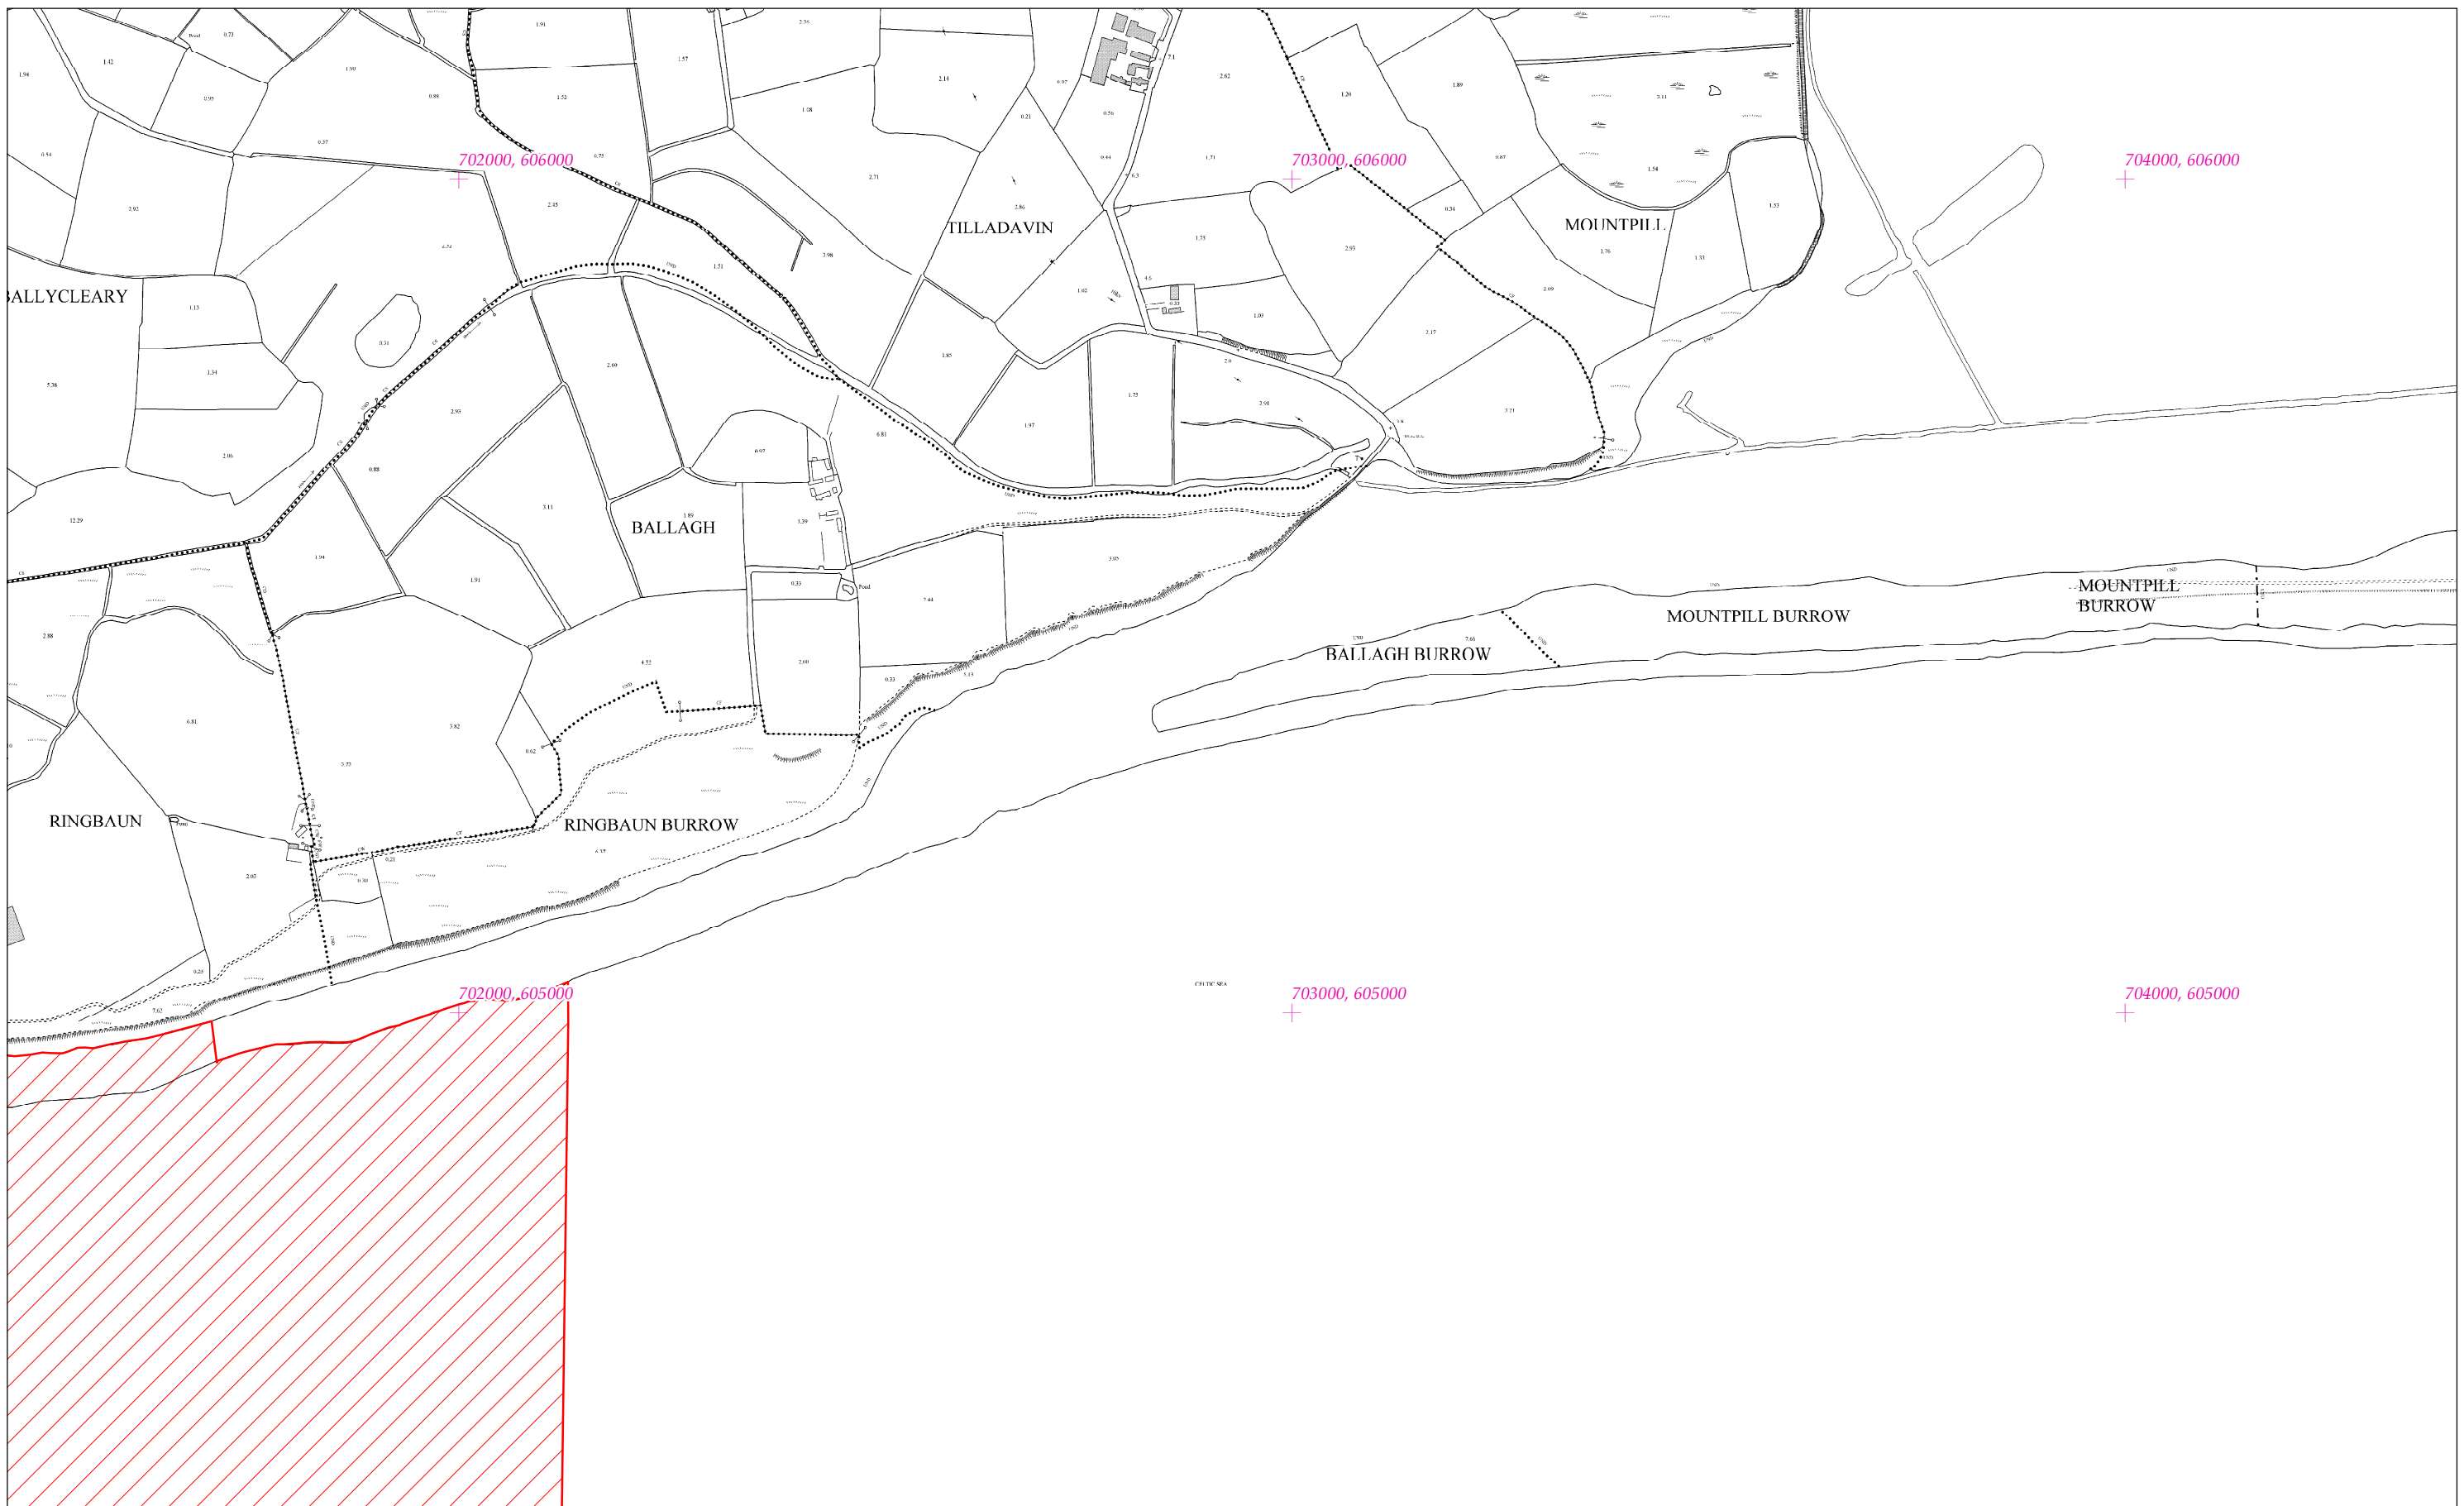

Rialachán 4(1)(b) / Regulation 4(1)(b)

Leathanach 5 de 77 (Co. Loch Garman)
Page 5 of 77 (Co. Wexford)

LIMISTÉAR FAOI CHAOMHNÚ SPEISIALTA
SPECIAL AREA OF CONSERVATION

Suirbhéireacht Ordanáis Éireann Ceadúnas Uimhir OSI-NMA-014 © OSI / Rialtas na hÉireann
Ordnance Survey Ireland Licence No. OSI-NMA-014 © Ordnance Survey Ireland / Government of Ireland
Córas Comhordanáidí: Trasteilgean Mercator na hÉireann / Co-ordinate System: Irish Transverse Mercator

LCS Oileáin Sailte
Saltee Islands SAC

1:5000 O.S. TILE 5853b 5 of 77

Scála / Scale 1:7,500

SITE CODE
000707

Leagan / Version: 3.03

Arna chló an / Printed on: 20/05/2019