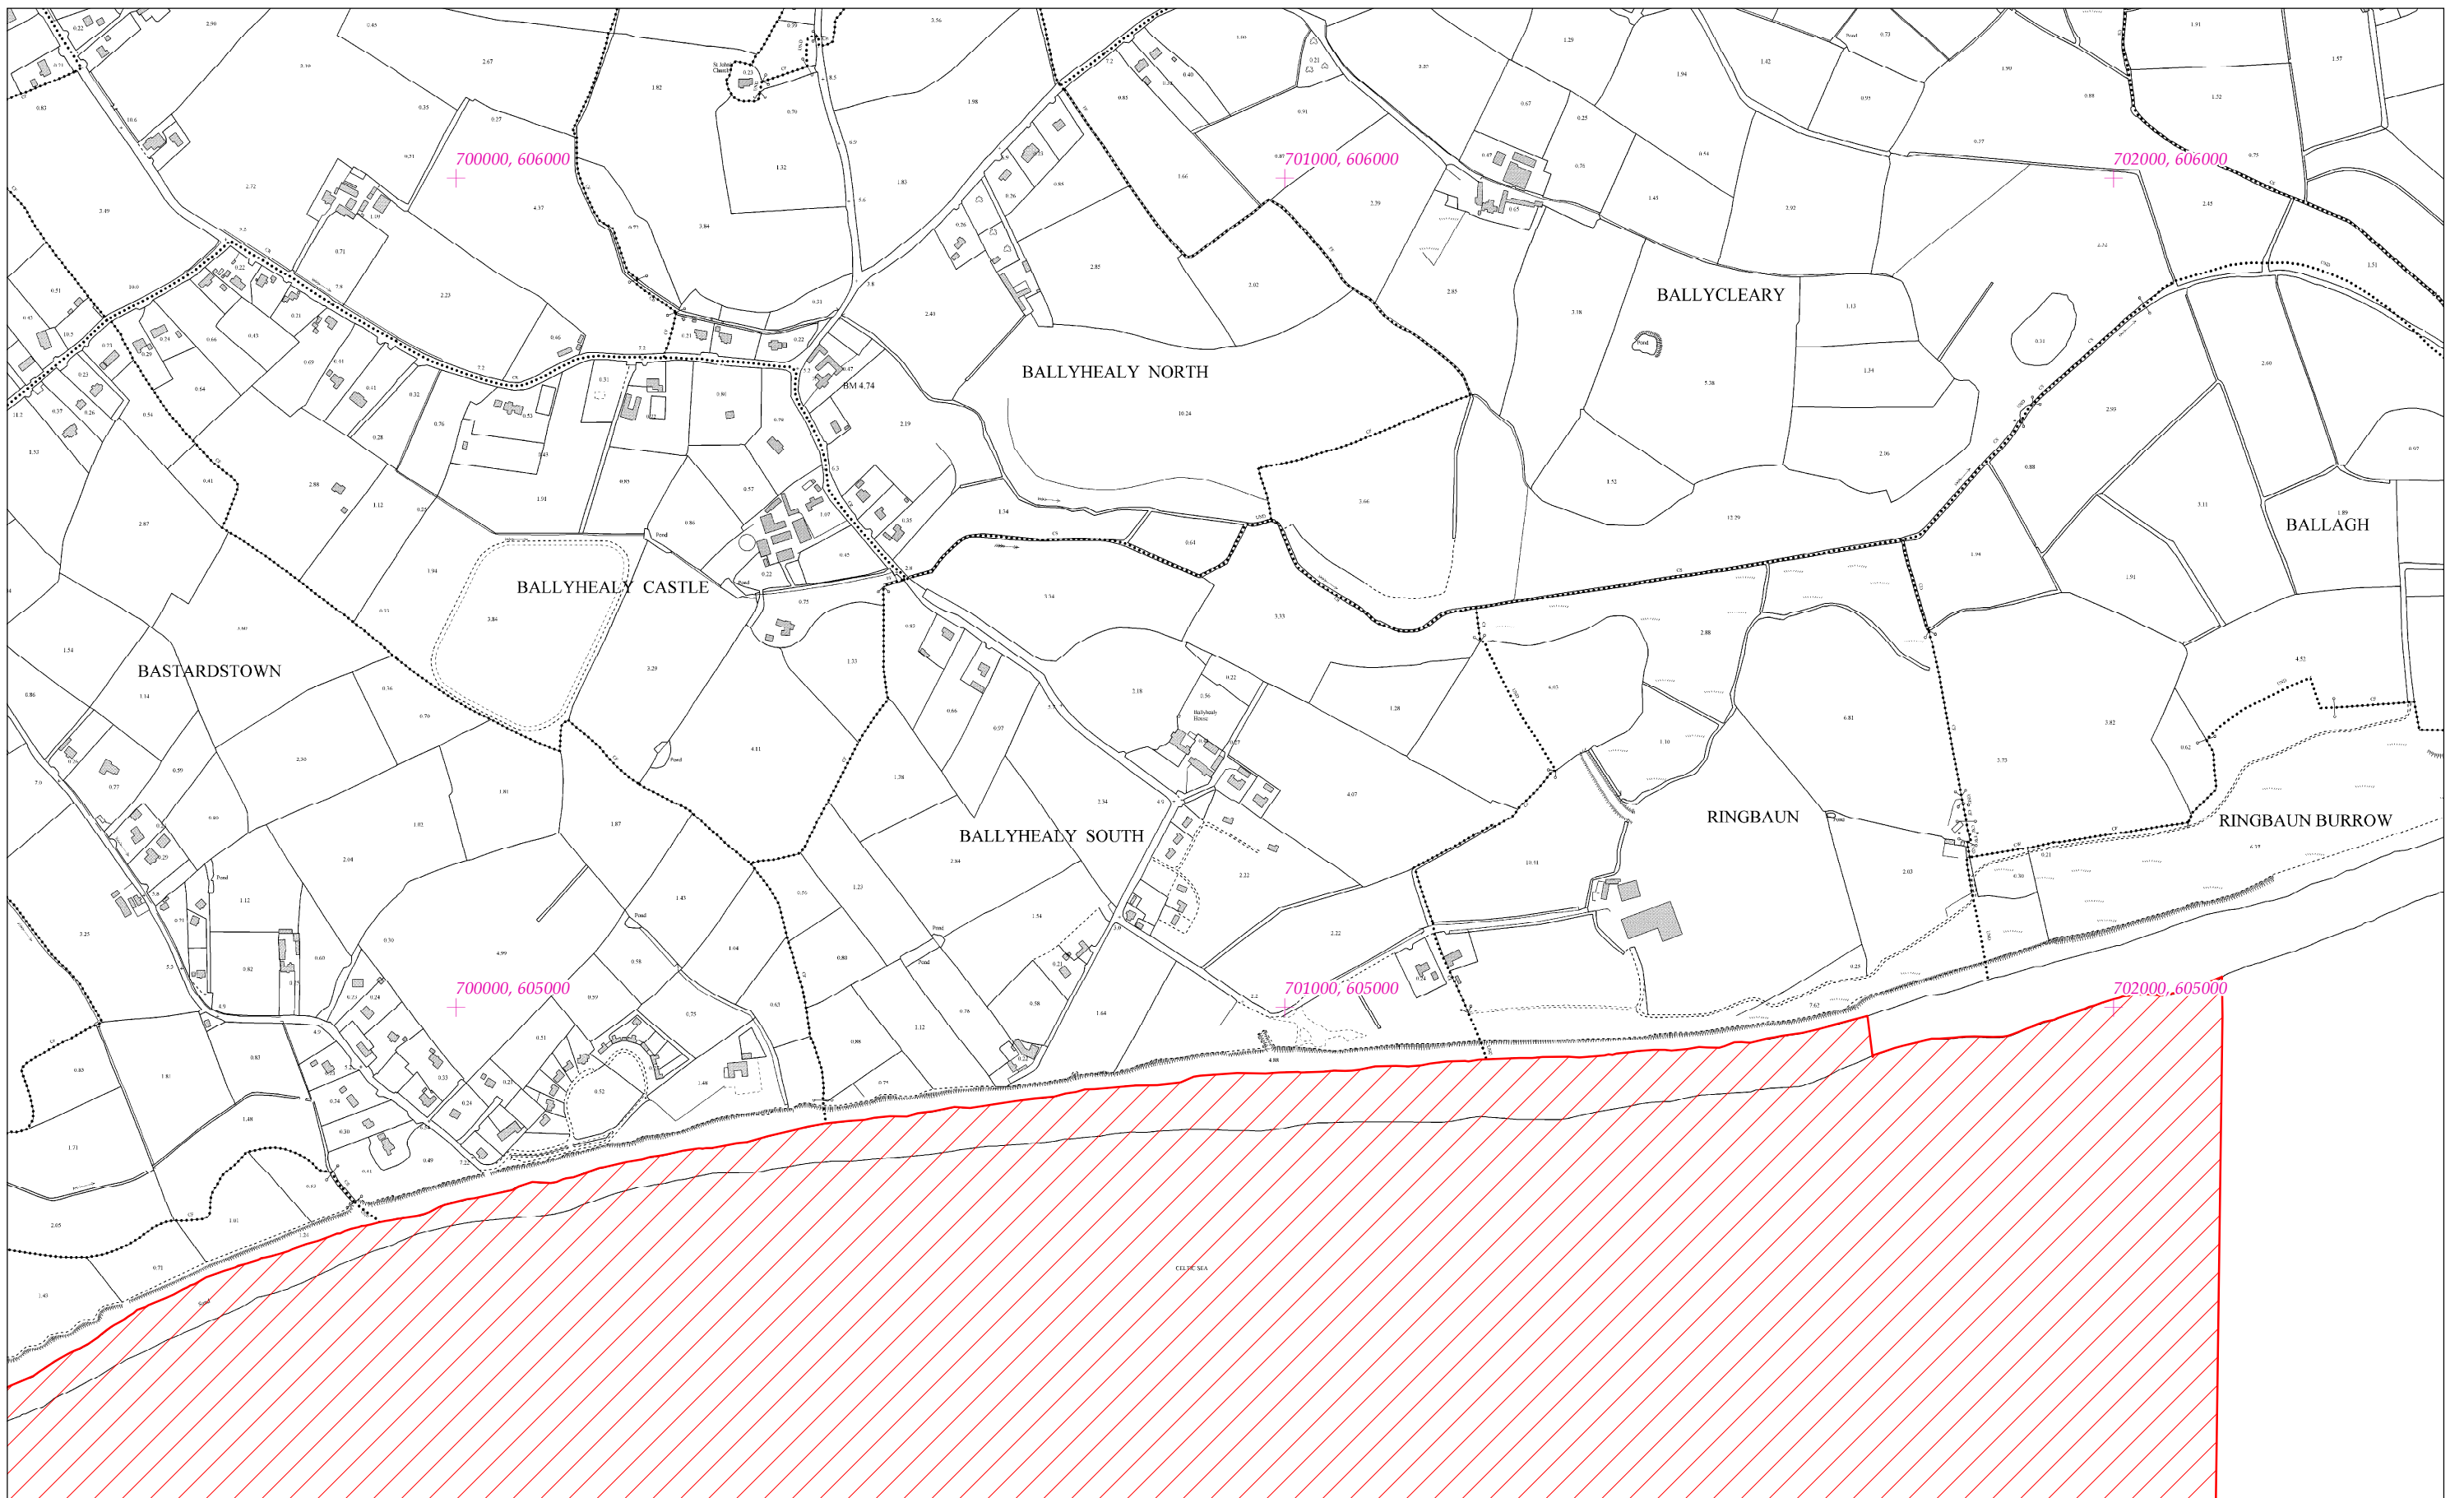

Rialachán 4(1)(b) / Regulation 4(1)(b)

Leathanach 4 de 77 (Co. Loch Garman)
Page 4 of 77 (Co. Wexford)

LIMISTÉAR FAOI CHAOMHNÚ SPEISIALTA
SPECIAL AREA OF CONSERVATION

Suirbhéireacht Ordanáis Éireann Ceadúnas Uimhir OSI-NMA-014 © OSI / Rialtas na hÉireann
Ordnance Survey Ireland Licence No. OSI-NMA-014 © Ordnance Survey Ireland / Government of Ireland
Córas Comhordanáidí: Trasteilgean Mercator na hÉireann / Co-ordinate System: Irish Transverse Mercator

LCS Oileáin Sailte
Saltee Islands SAC

1:5000 O.S. TILE 5853a 4 of 77

0 0.5km

Scála / Scale 1:7,500

SITE CODE
000707

Leagan / Version: 3.03

Arna chlón an / Printed on: 20/05/2019