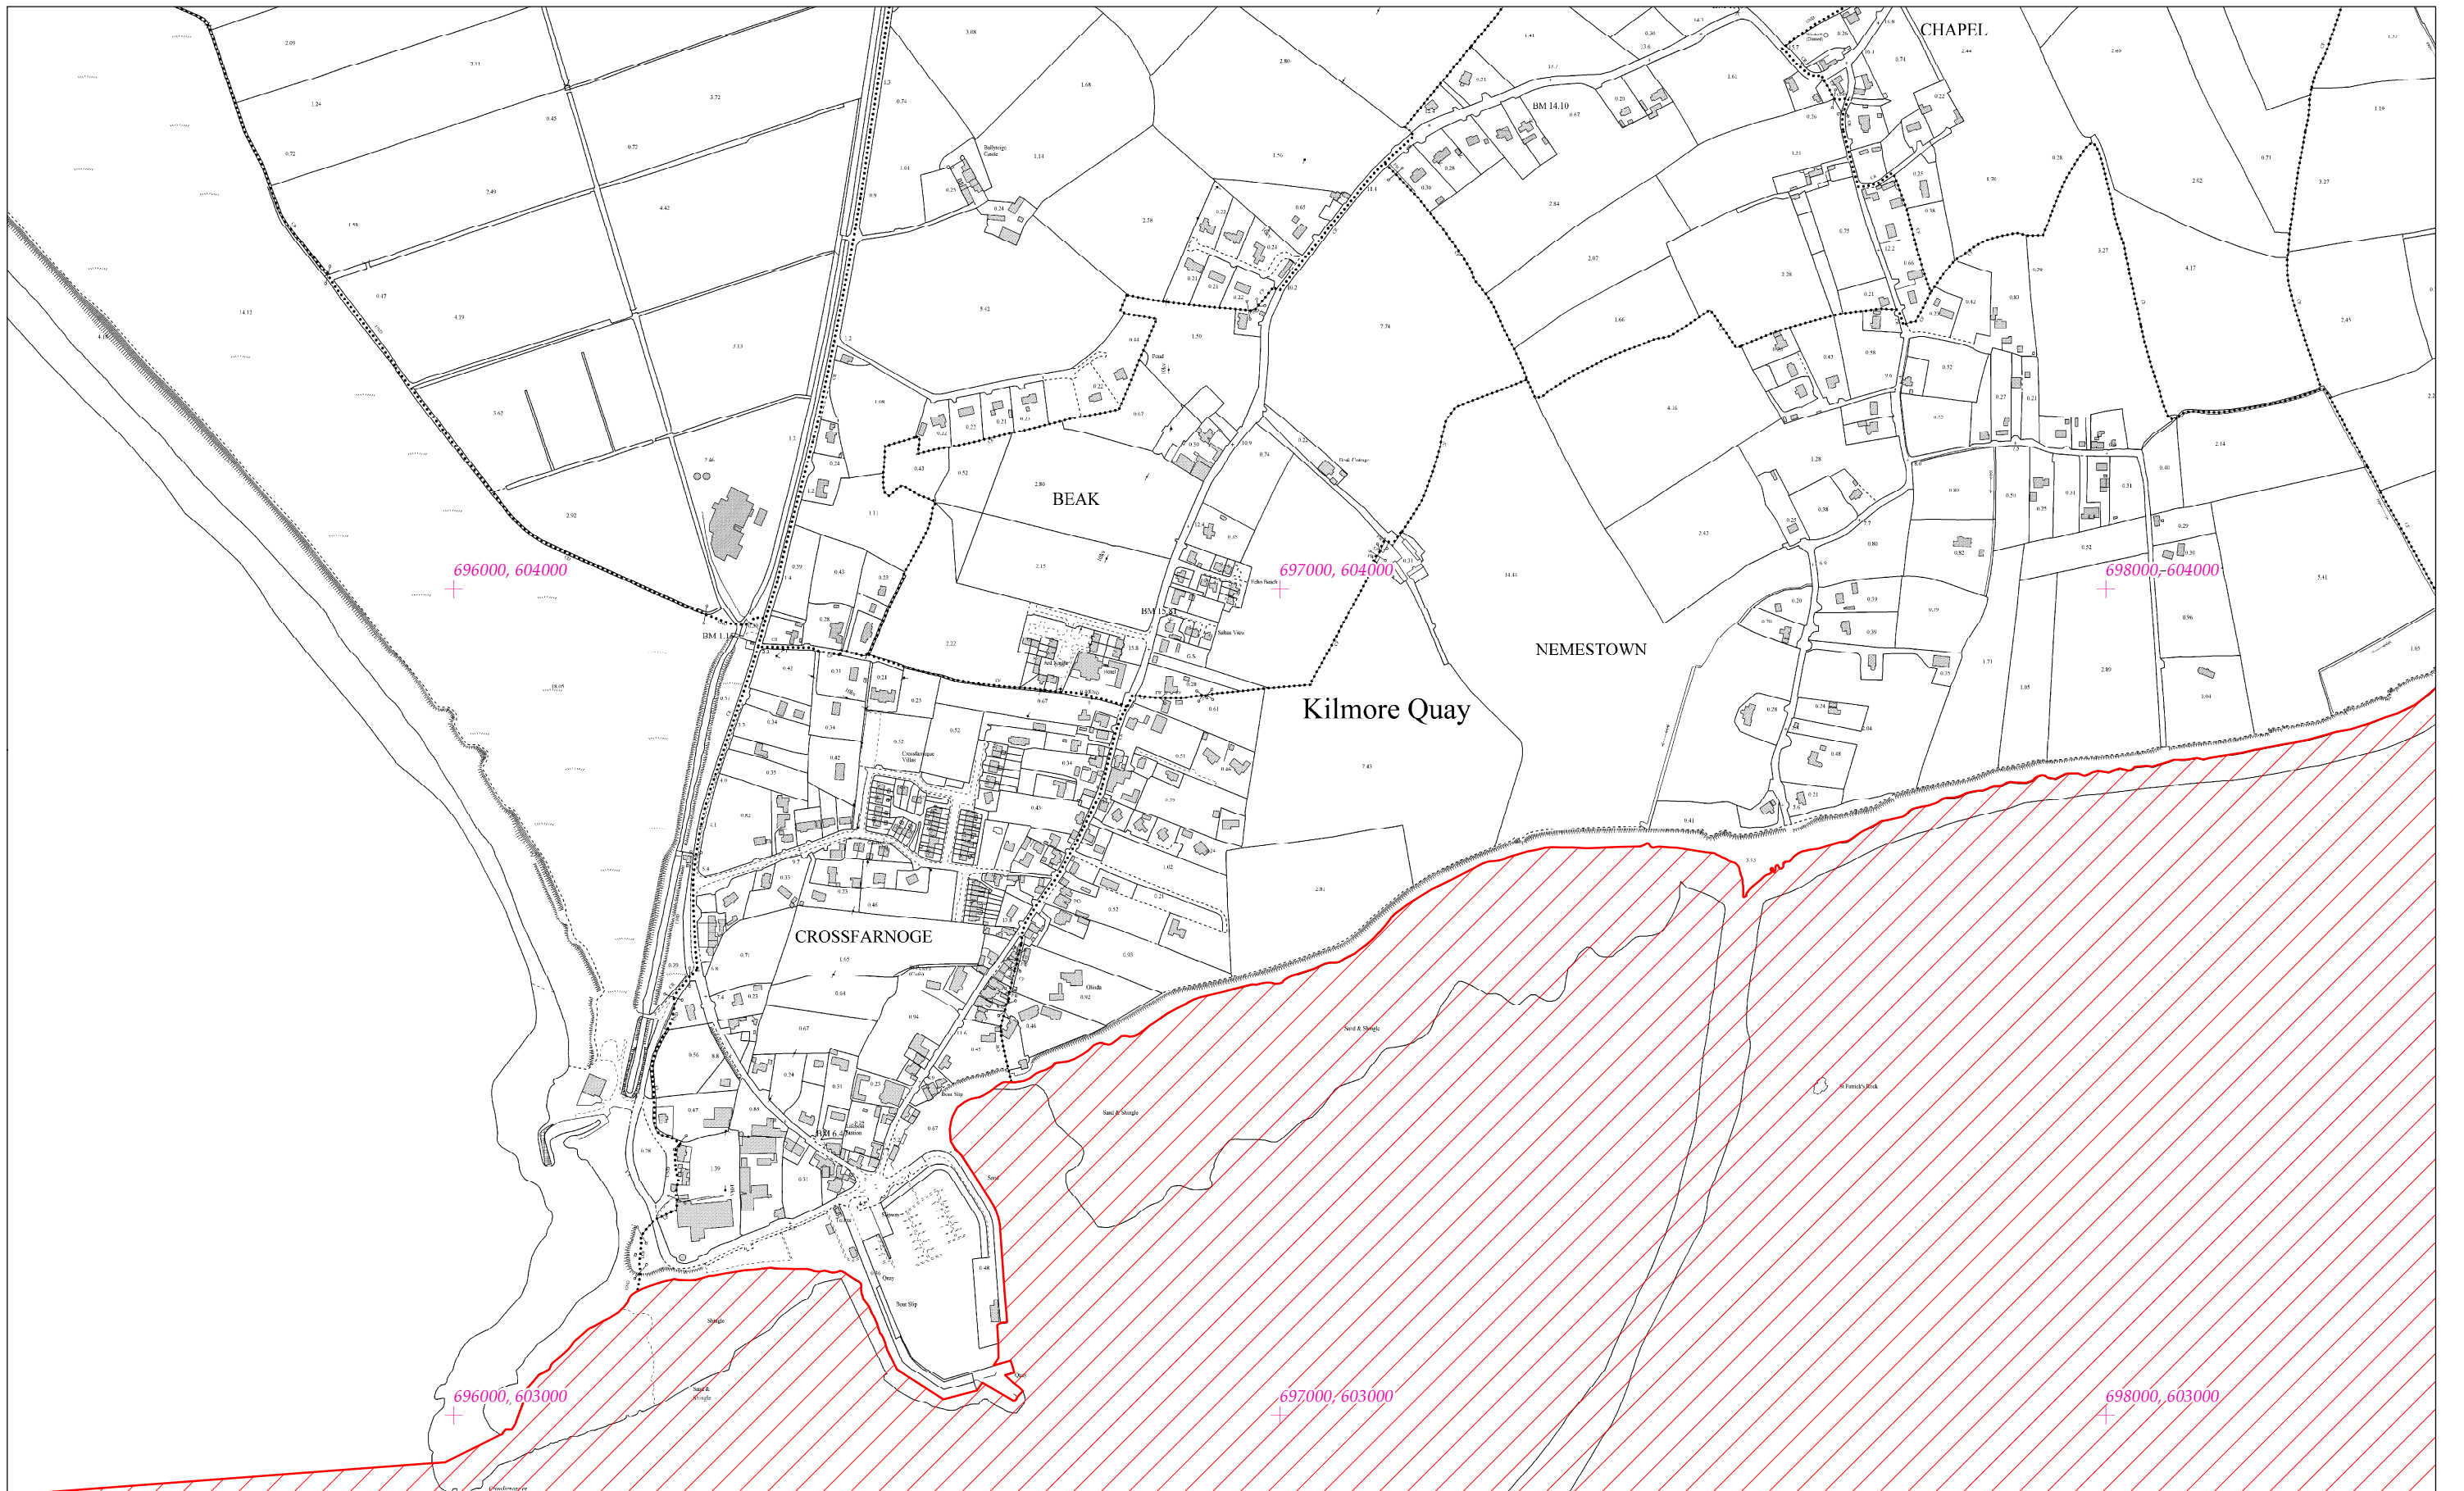

Rialachán 4(1)(b) / Regulation 4(1)(b)

Leathanach 2 de 77 (Co. Loch Garman)
Page 2 of 77 (Co. Wexford)

LIMISTÉAR FAOI CHAOMHNÚ SPEISIALTA
SPECIAL AREA OF CONSERVATION

Suirbhéireacht Ordanáis Éireann Ceadúnas Uimhir OSI-NMA-014 © OSI / Rialtas na hÉireann
Ordnance Survey Ireland Licence No. OSI-NMA-014 © Ordnance Survey Ireland / Government of Ireland
Córas Comhordanáidí: Trasteilgean Mercator na hÉireann / Co-ordinate System: Irish Transverse Mercator

LCS Oileáin Sailte
Saltee Islands SAC
1:5000 O.S. TILE 5852c 2 of 77

Scála / Scale 1:7,500

SITE CODE
000707

Leagan / Version: 3.03

Arna chló an / Printed on: 20/05/2019