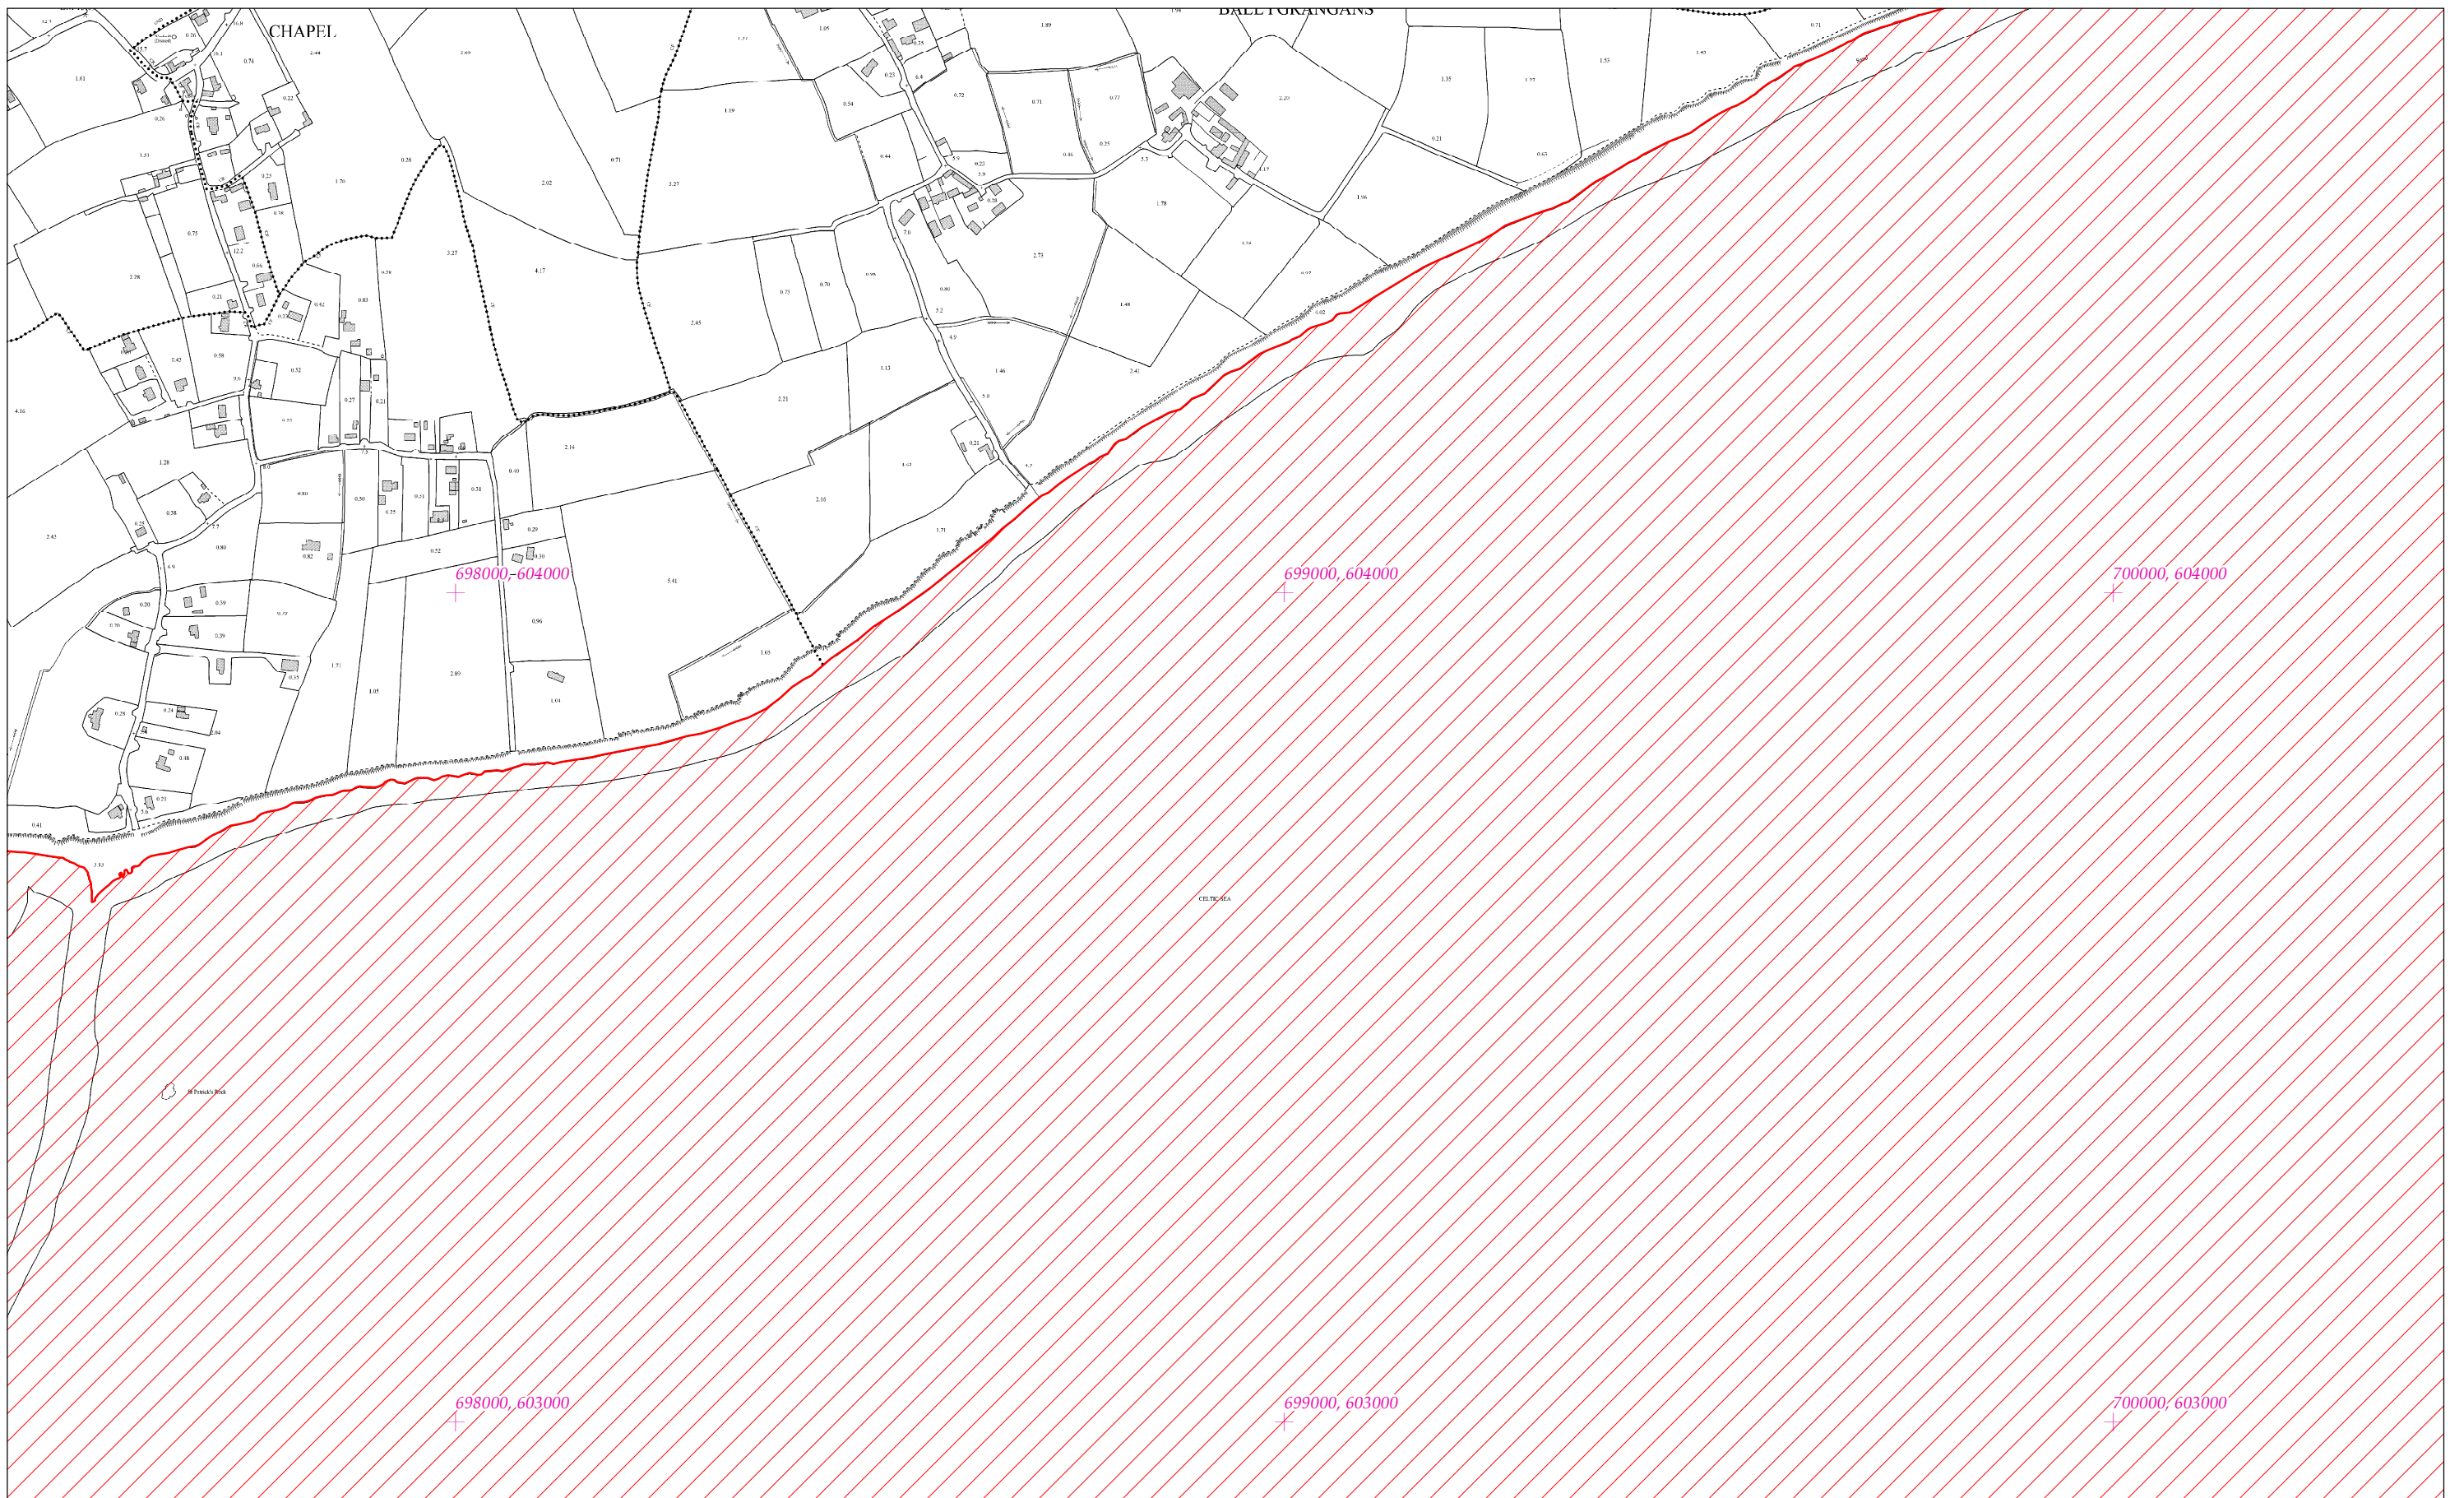

Rialachán 4(1)(b) / Regulation 4(1)(b)

Leathanach 3 de 77 (Co. Loch Garman)
Page 3 of 77 (Co. Wexford)

LIMISTÉAR FAOI CHAOMHNÚ SPEISIALTA
SPECIAL AREA OF CONSERVATION

Suirbhéireacht Ordanáis Éireann Ceadúnas Uimhir OSI-NMA-014 © OSI / Rialtas na hÉireann
Ordnance Survey Ireland Licence No. OSI-NMA-014 © Ordnance Survey Ireland / Government of Ireland
Córas Comhordanáidí: Trasteilgean Mercator na hÉireann / Co-ordinate System: Irish Transverse Mercator

LCS Oileáin Sailte
Saltee Islands SAC

1:5000 O.S. TILE 5852d 3 of 77

Scála / Scale 1:7,500

SITE CODE
000707

Leagan / Version: 3.03

Arna chló an / Printed on: 20/05/2019