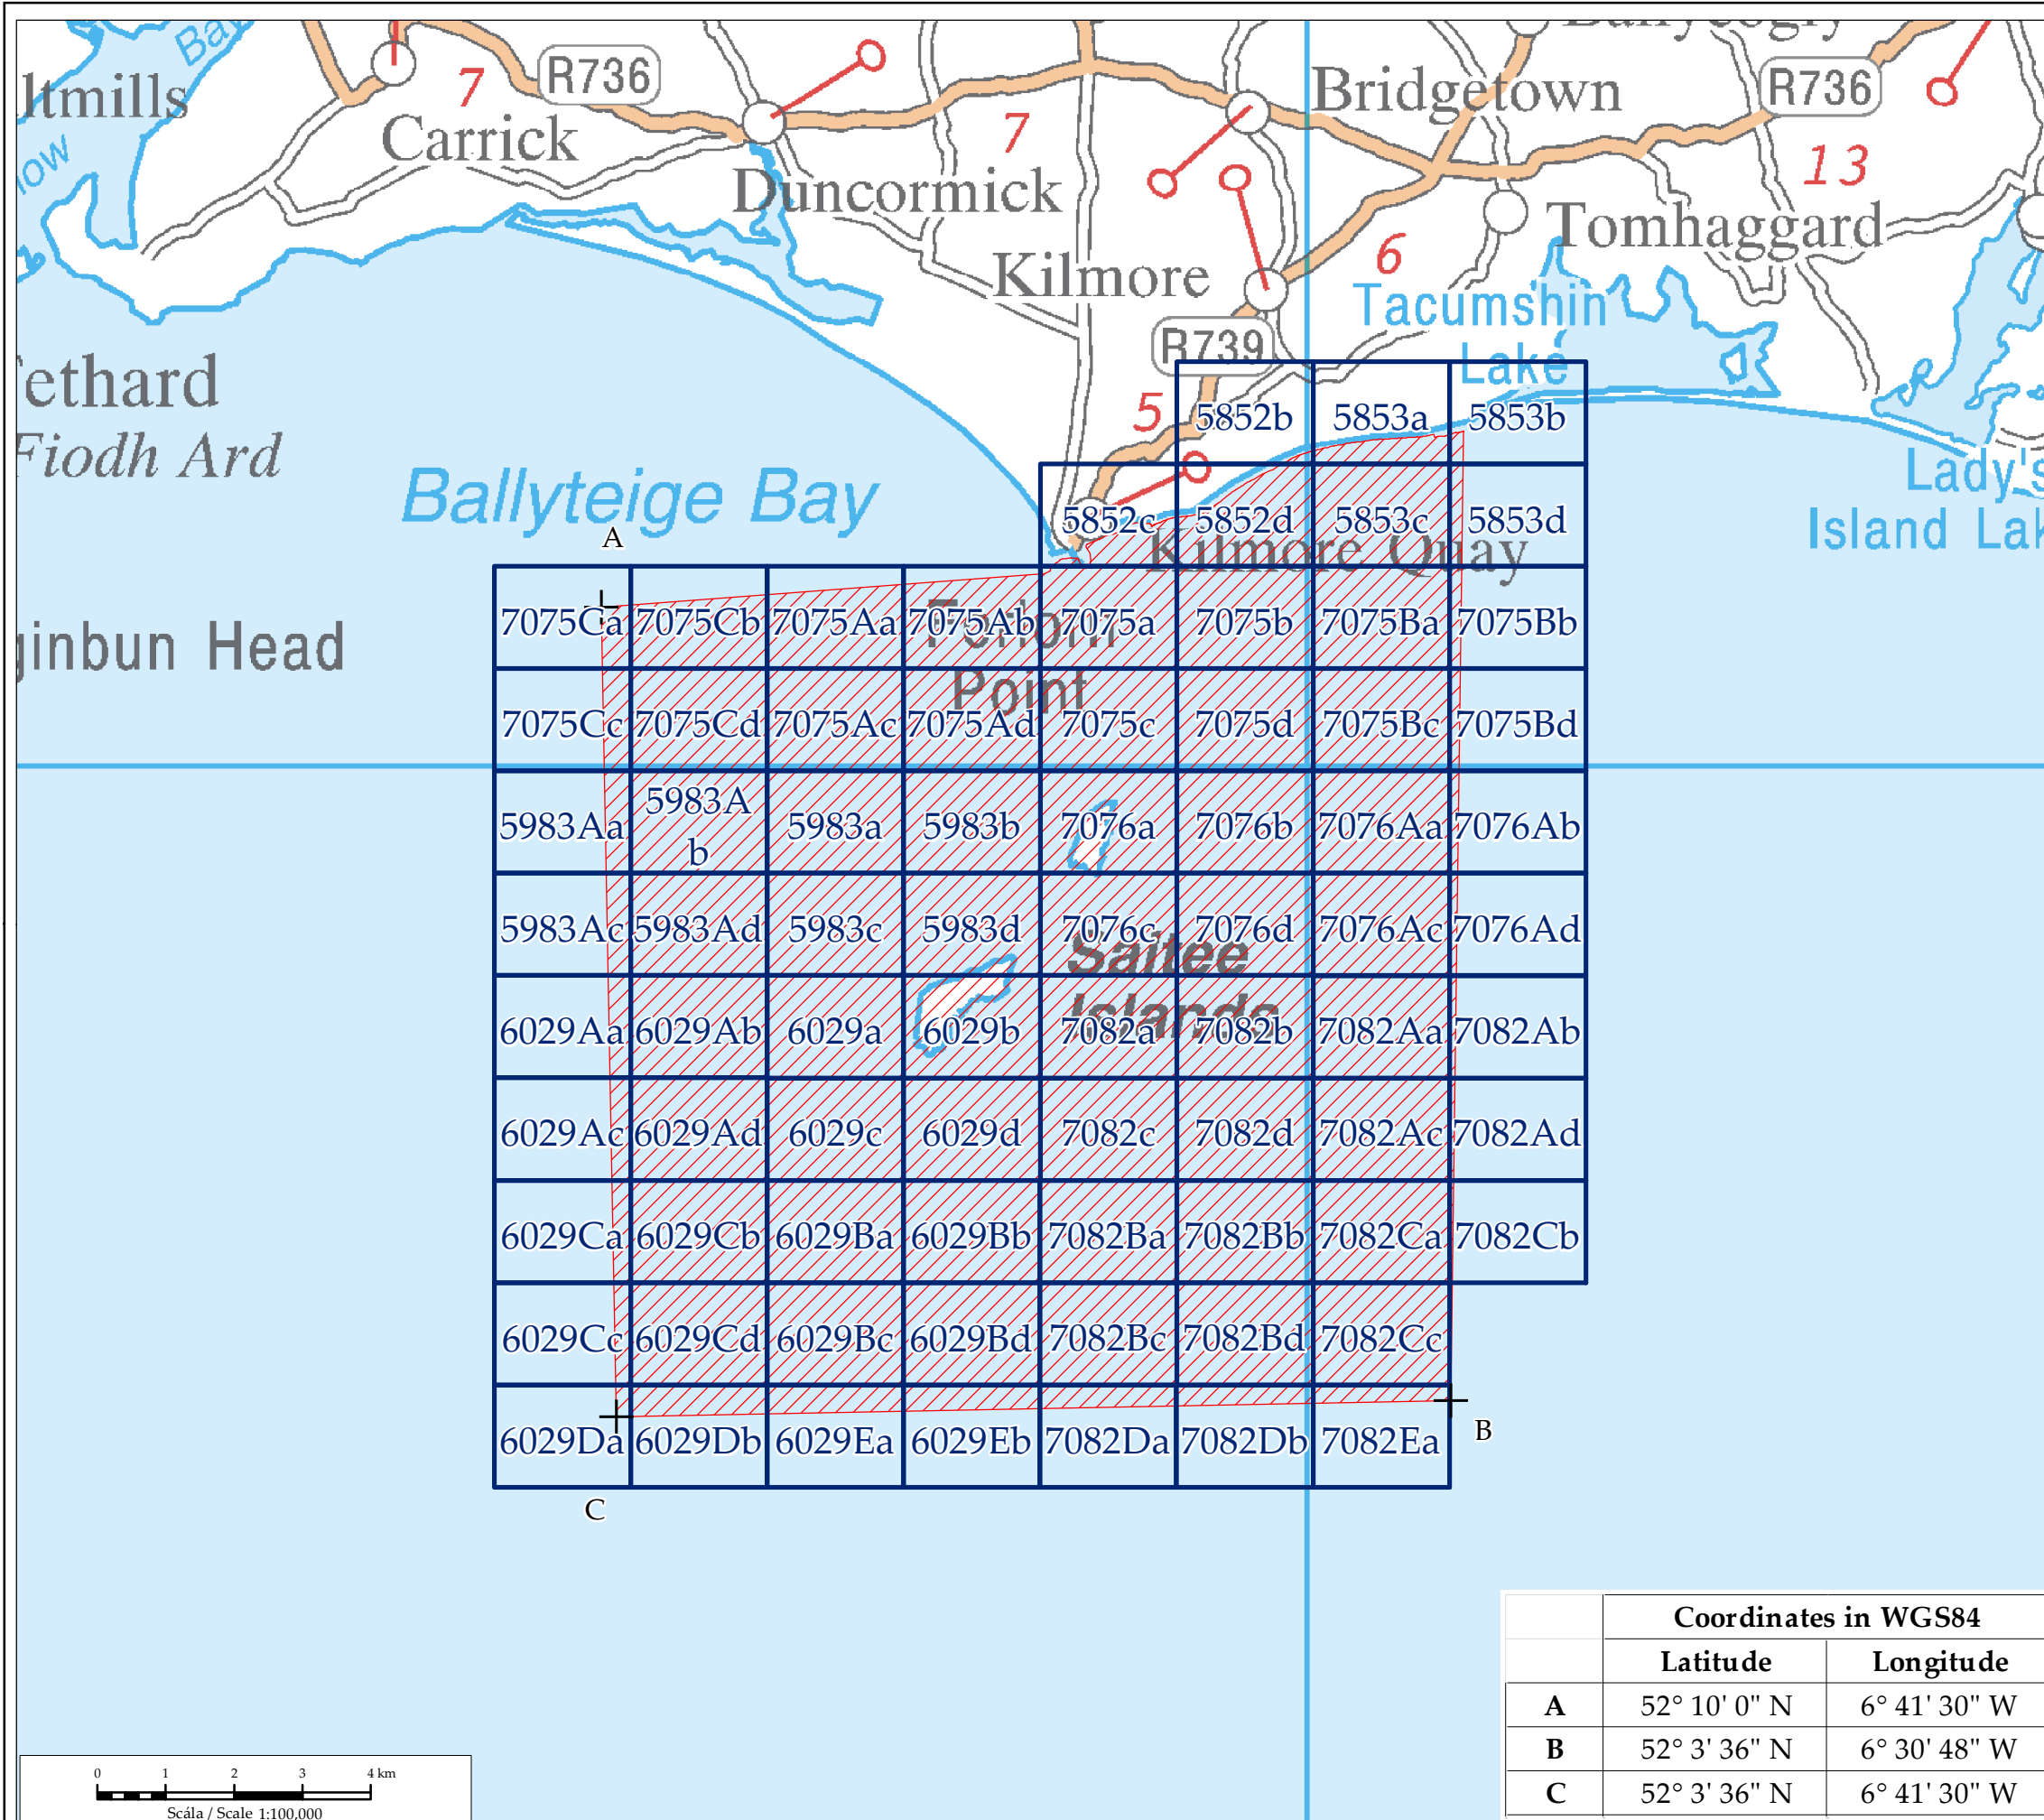

Sceideal 1 / Schedule 1

LIMISTÉAR FAOI CHAOMHNÚ SPEISIALTA SPECIAL AREA OF CONSERVATION

- Limistéar faoi Chaomhnú Speisialta
  Special Area of Conservation
- Rialachán 4(1)(b) Innéacs Mapa Mionsonraithe
  Regulation 4(1)(b) Detail Map Index

LCS Oileáin Sailte
Saltee Islands SAC
000707
Achar / Area 15,822.26 ha

Co. Loch Garman
Co. Wexford

Suirbhéireacht Ordnáis Éireann Ceadúnas Uimhir OSI-NMA-014 © OSI / Rialtas na hÉireann
Ordnance Survey Ireland Licence No OSI-NMA-014 © Ordnance Survey Ireland / Government of Ireland
Córas Comhordanáidí: Trasteilgean Mercator na hÉireann / Co-ordinate System: Irish Transverse Mercator

Leagan / Version: 3.03

Arna chlón an / Printed on: 20/05/2019