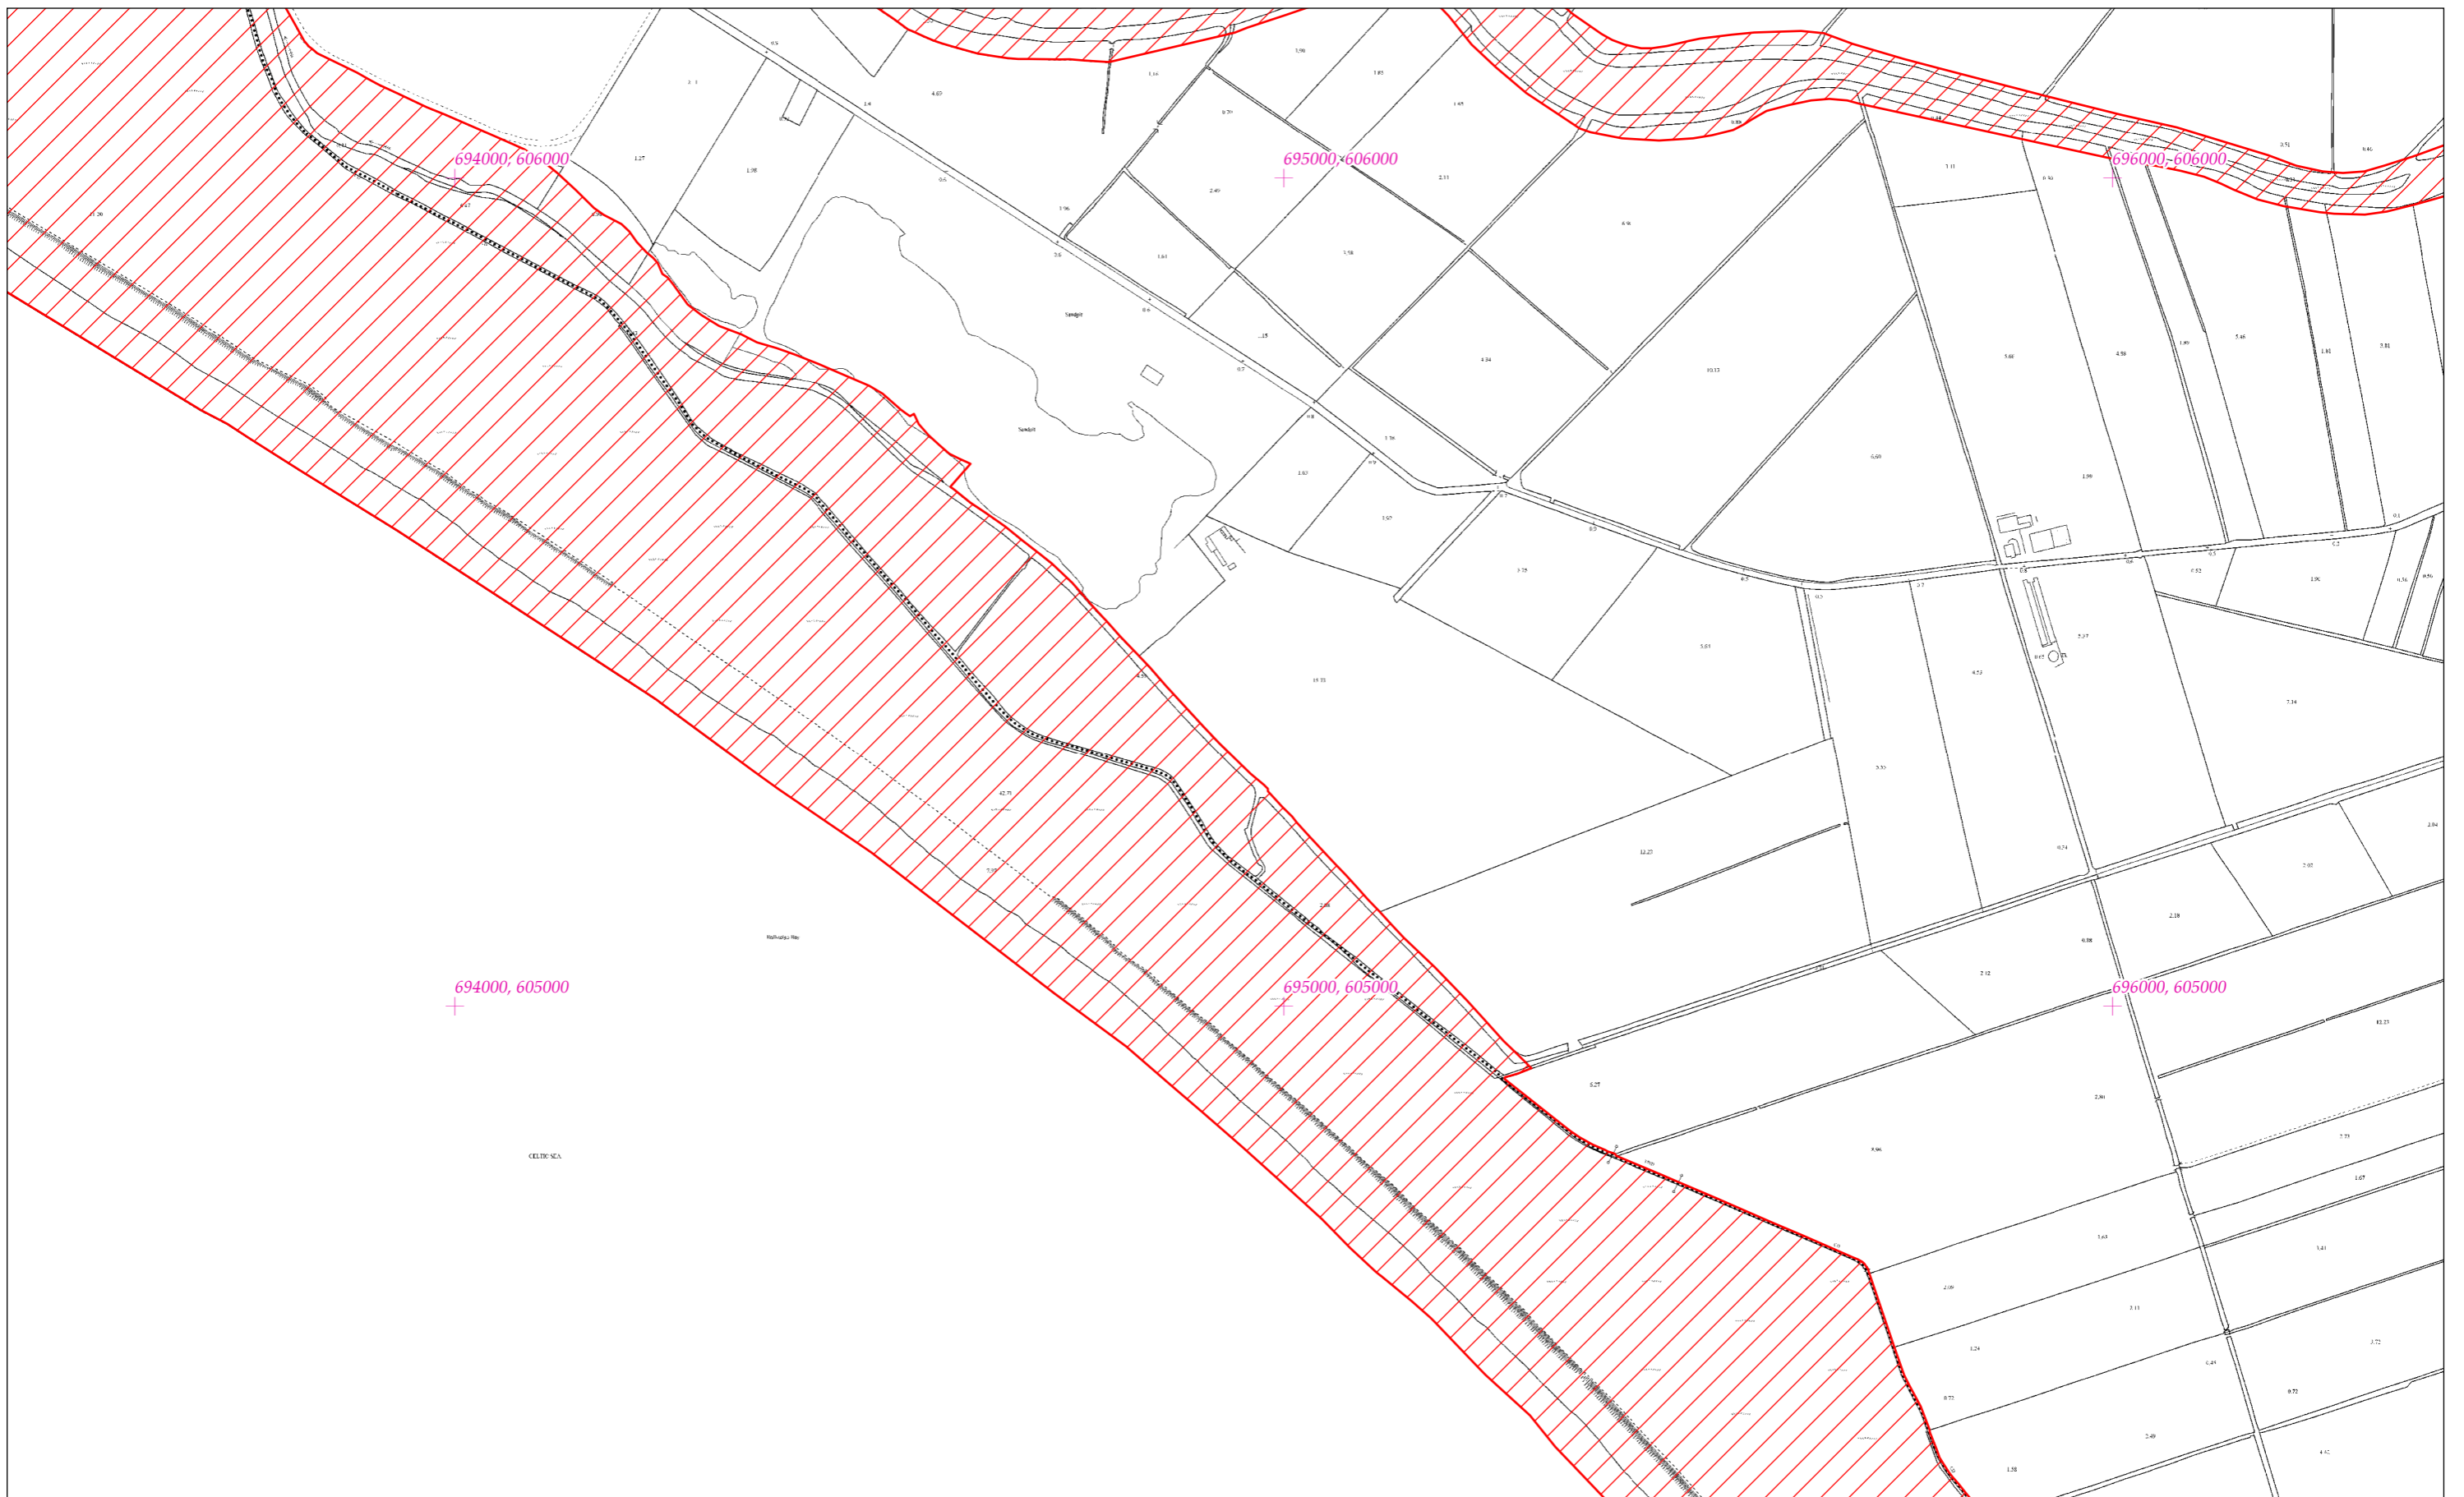

Rialachán 4(1)(b) / Regulation 4(1)(b)

Leathanach 14 de 17 (Co. Loch Garman)
Page 14 of 17 (Co. Wexford)

LIMISTÉAR FAOI CHAOMHNÚ SPEISIALTA
SPECIAL AREA OF CONSERVATION

Suirbhéireacht Ordanáis Éireann Ceadúnas Uimhir OSI-NMA-014 © OSI / Rialtas na hÉireann
Ordnance Survey Ireland Licence No. OSI-NMA-014 © Ordnance Survey Ireland / Government of Ireland
Córas Comhordanáidí: Trasteilgean Mercator na hÉireann / Co-ordinate System: Irish Transverse Mercator

LCS Choinicéar Bhaile Thaidhg
Ballyteige Burrow SAC
1:5000 O.S. TILE 5851b 14 of 17

SITE CODE
000696

Leagan / Version: 3.01
Arna chló an / Printed on: 19/07/2021