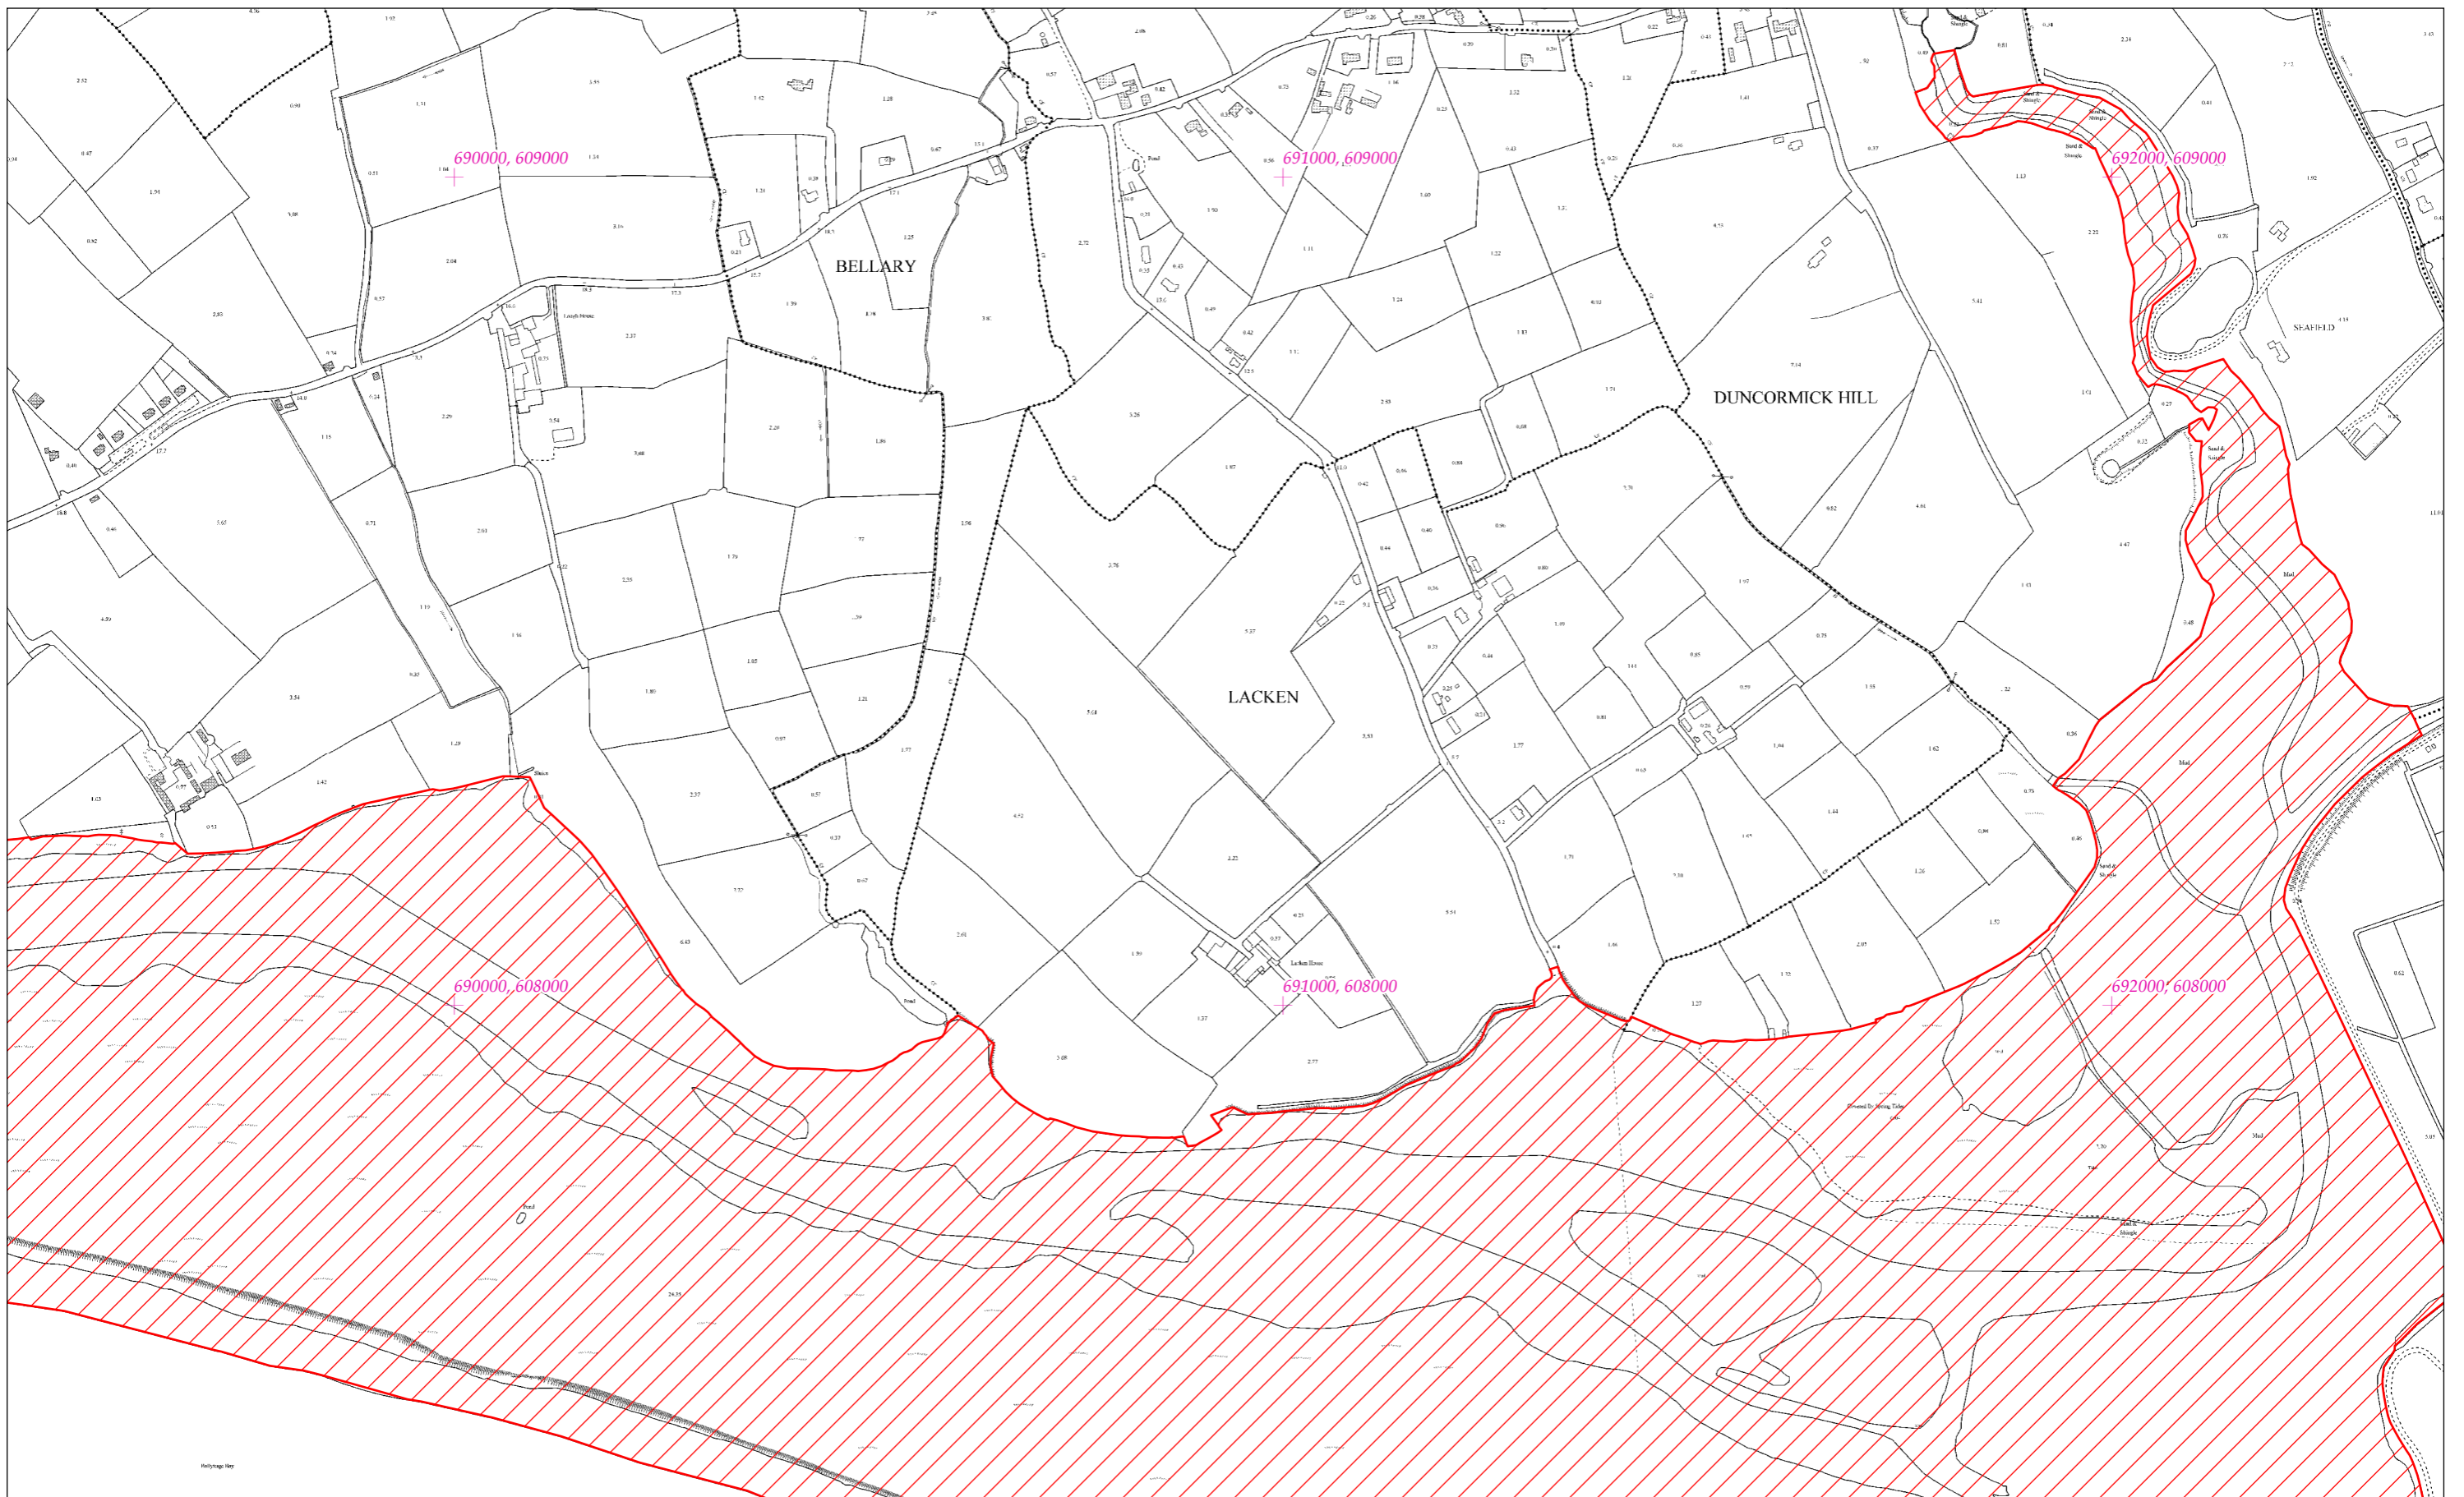

Rialachán 4(1)(b) / Regulation 4(1)(b)

Leathanach 6 de 17 (Co. Loch Garman)
Page 6 of 17 (Co. Wexford)

LIMISTÉAR FAOI CHAOMHNÚ SPEISIALTA
SPECIAL AREA OF CONSERVATION

Suirbhéireacht Ordanáis Éireann Ceadúnas Uimhir OSI-NMA-014 © OSI / Rialtas na hÉireann
Ordnance Survey Ireland Licence No. OSI-NMA-014 © Ordnance Survey Ireland / Government of Ireland
Córas Comhordanáidí: Trasteilgean Mercator na hÉireann / Co-ordinate System: Irish Transverse Mercator

LCS Choinicéar Bhaile Thaidhg
Ballyteige Burrow SAC
1:5000 O.S. TILE 5780b 6 of 17

SITE CODE
000696

Leagan / Version: 3.01
Arna chló an / Printed on: 19/07/2021