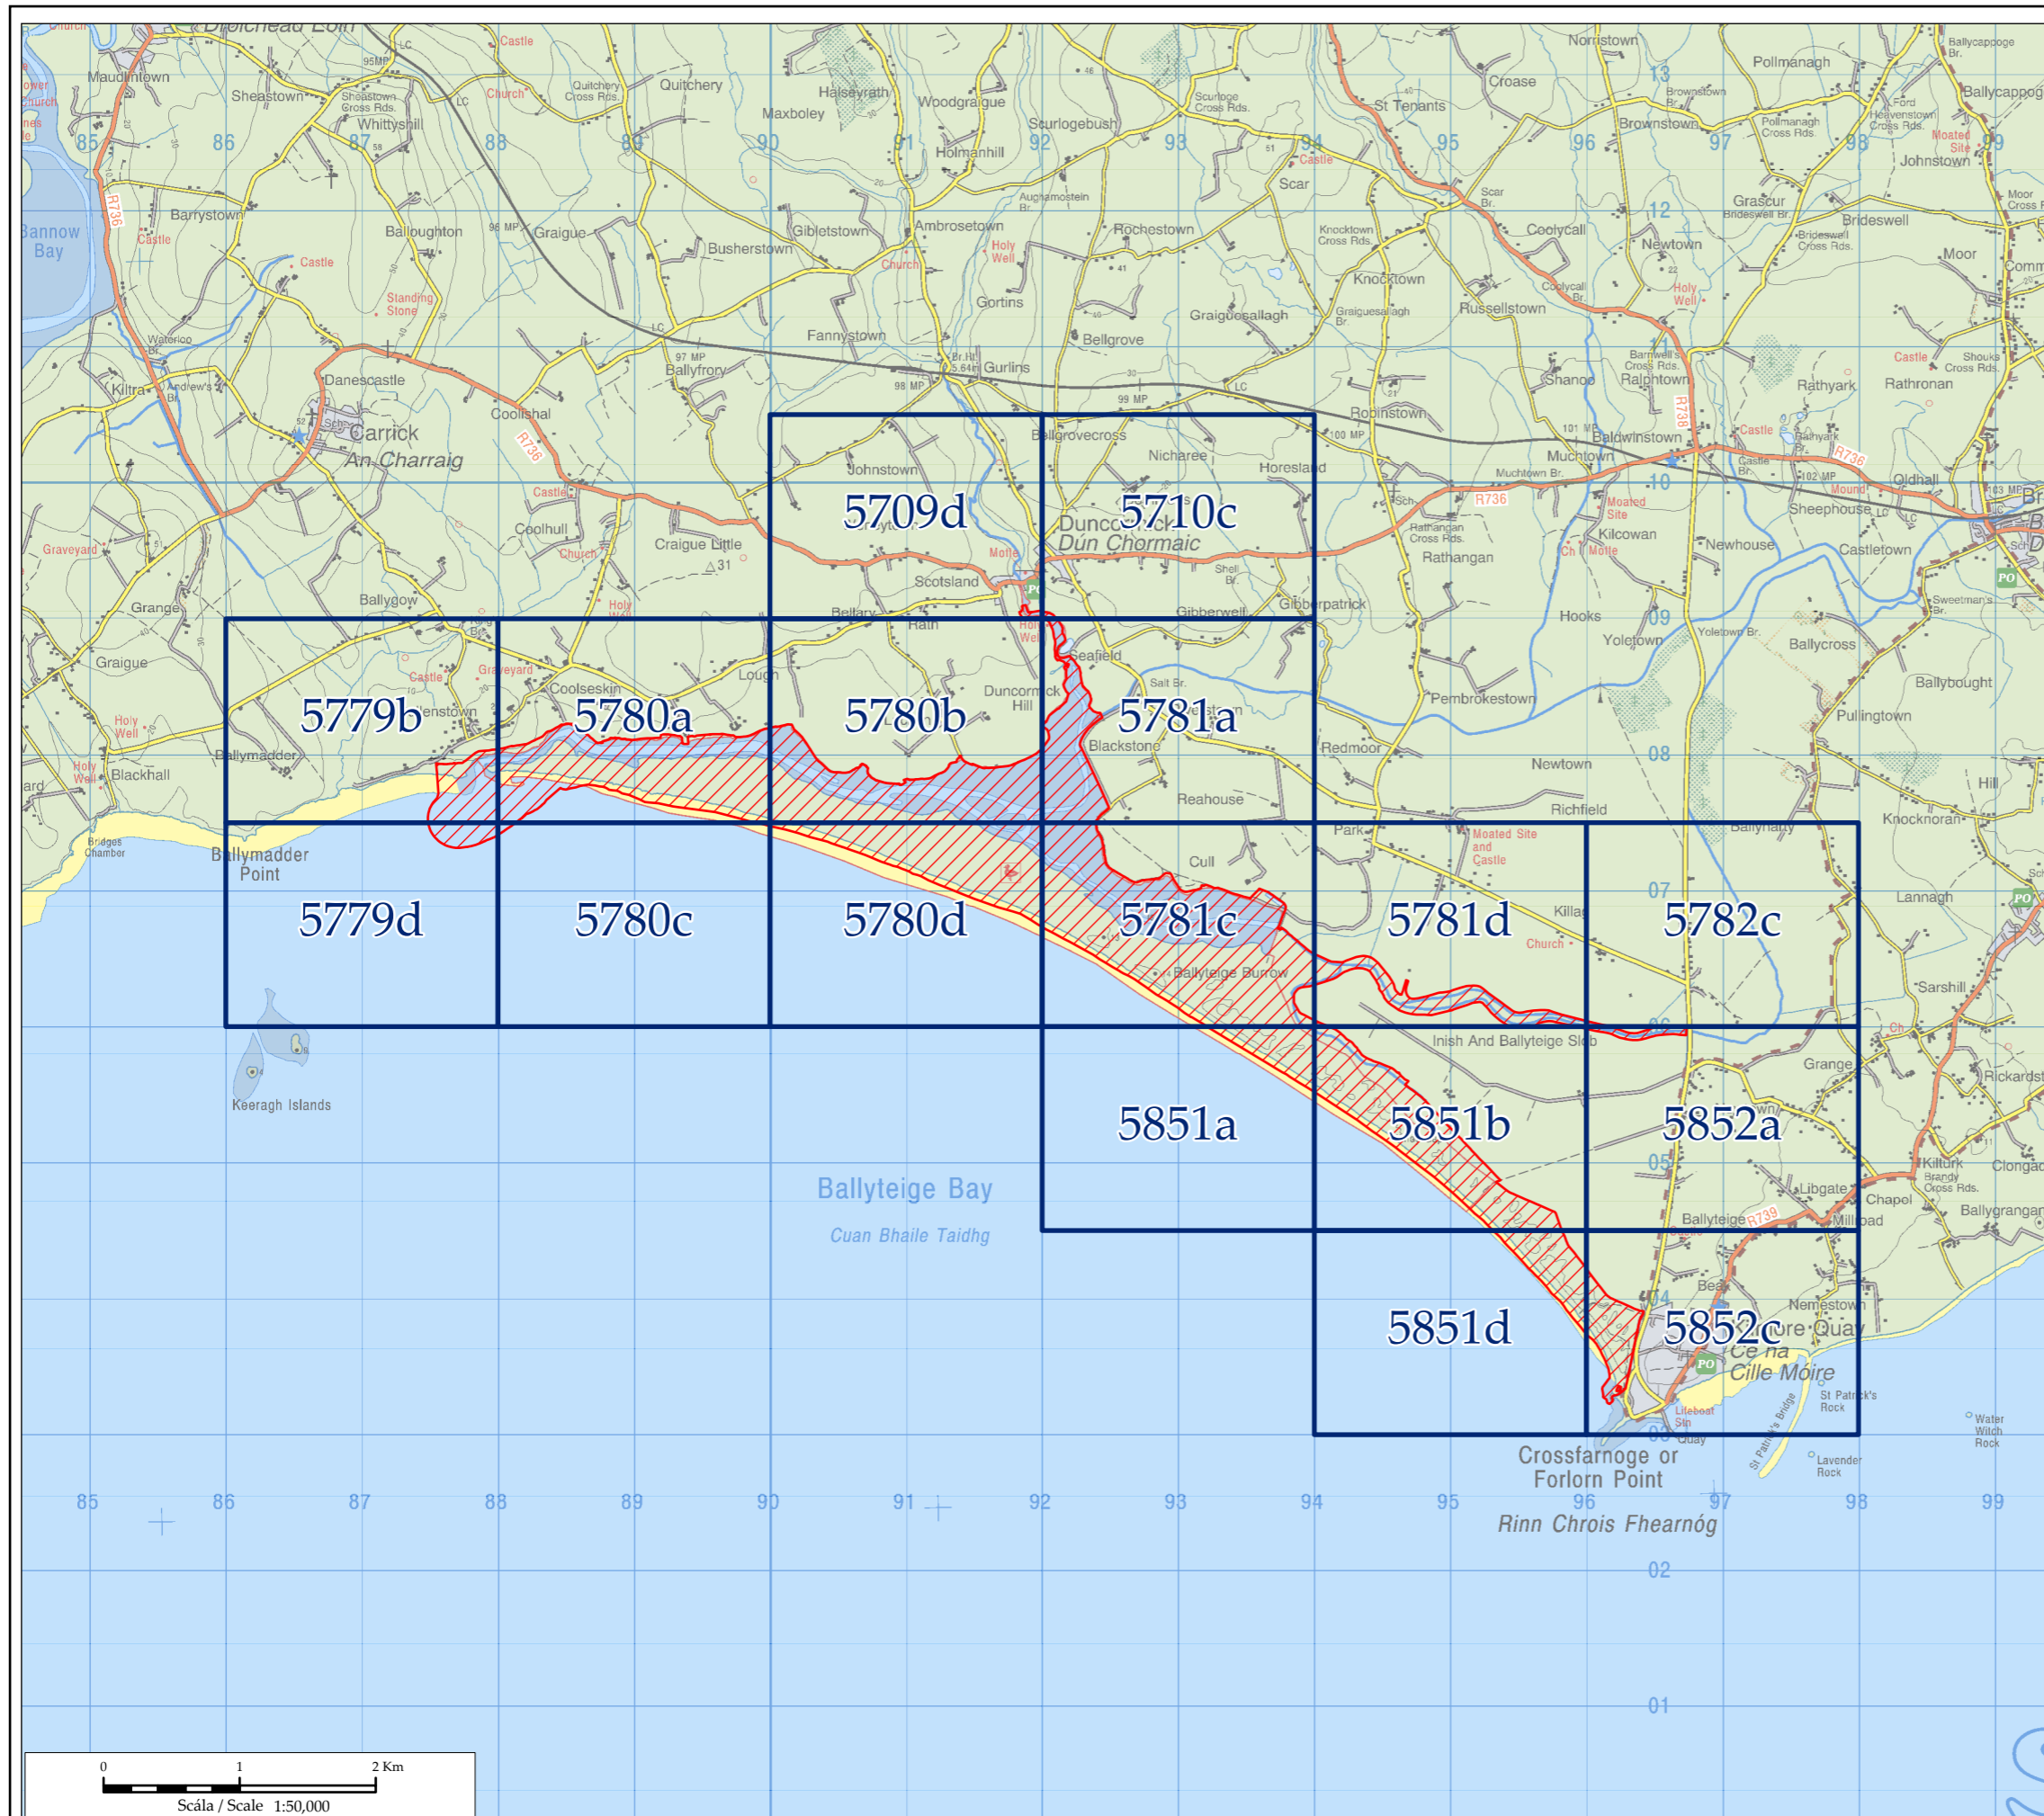

Suirbhéireacht Ordnáis Éireann Ceadúnas Uimhir OSI-NMA-014 © OSI / Rialtas na hÉireann
Ordnance Survey Ireland Licence No. OSI-NMA-014 © Ordnance Survey Ireland / Government of Ireland
Córas Chomhordanáidí: Trasteigean Mercator na hÉireann / Co-ordinate System: Irish Transverse Mercator