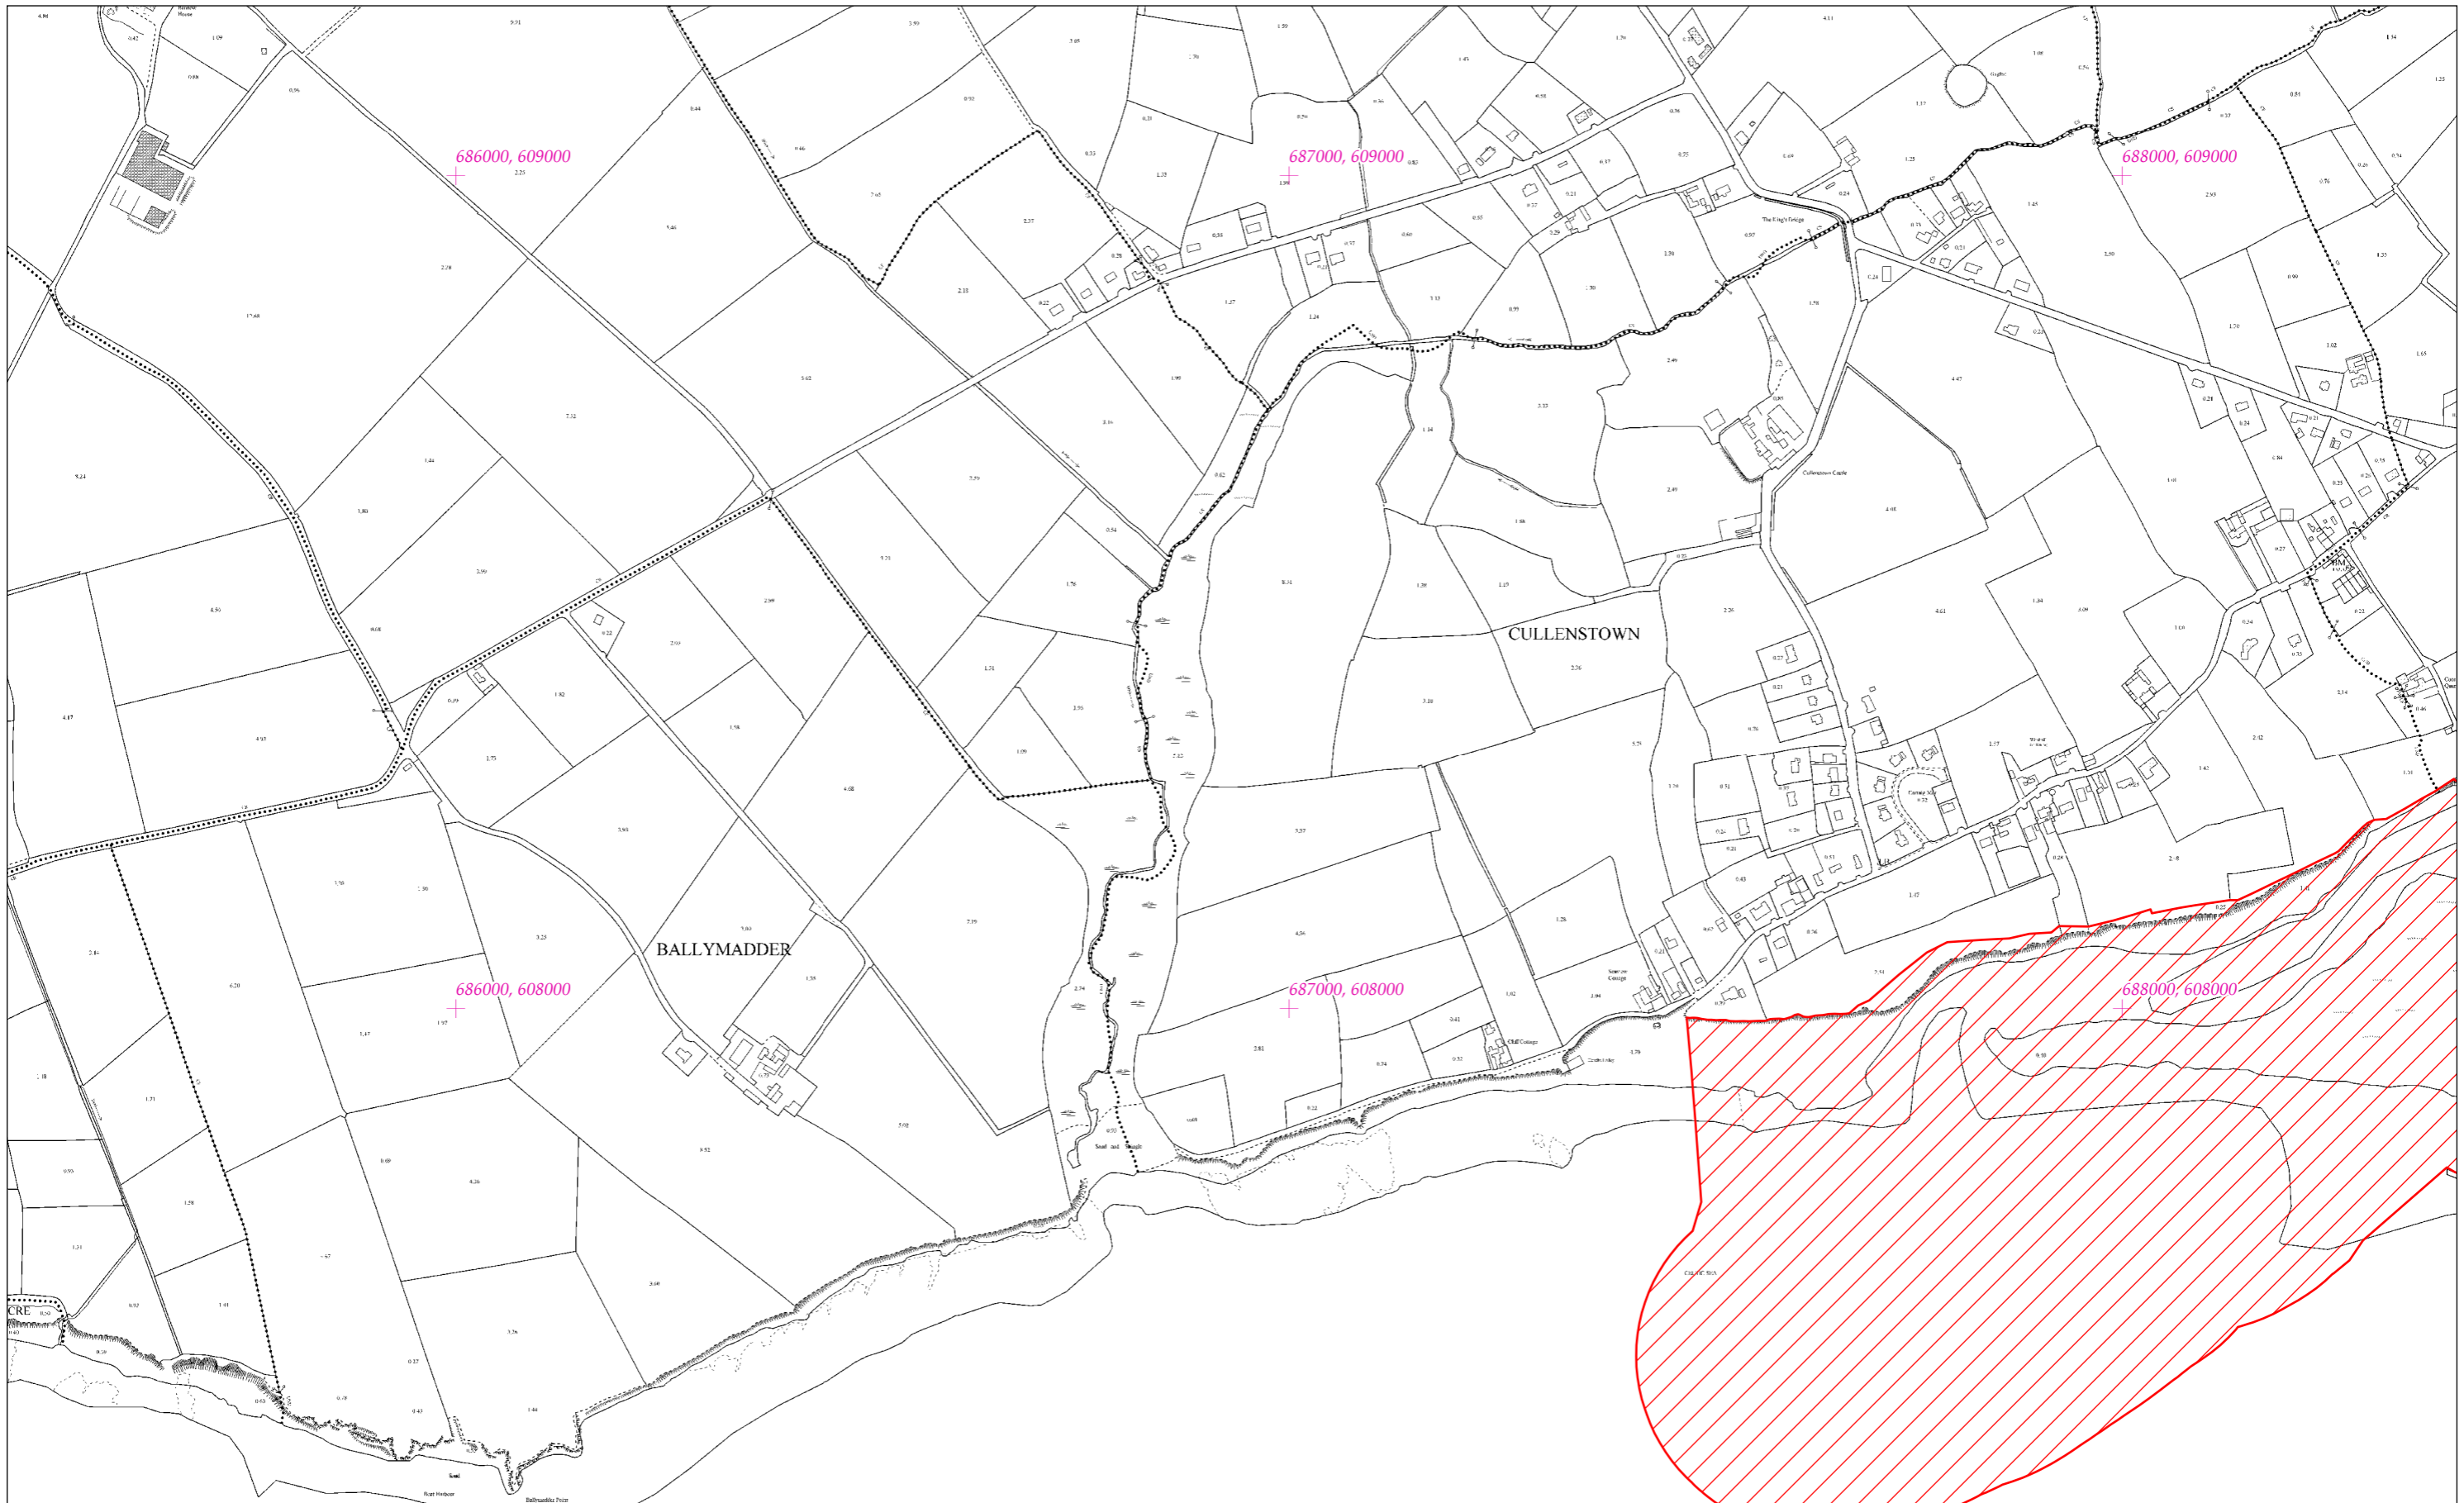

Rialachán 4(1)(b) / Regulation 4(1)(b)

Leathanach 3 de 17 (Co. Loch Garman)
Page 3 of 17 (Co. Wexford)

LIMISTÉAR FAOI CHAOMHNÚ SPEISIALTA
SPECIAL AREA OF CONSERVATION

Suirbhéireacht Ordanáis Éireann Ceadúnas Uimhir OSI-NMA-014 © OSI / Rialtas na hÉireann
Ordnance Survey Ireland Licence No. OSI-NMA-014 © Ordnance Survey Ireland / Government of Ireland
Córas Comhordanáidí: Trasteilgean Mercator na hÉireann / Co-ordinate System: Irish Transverse Mercator

LCS Choinicéar Bhaile Thaidhg
Ballyteige Burrow SAC
1:5000 O.S. TILE 5779b 3 of 17

SITE CODE
000696

Leagan / Version: 3.01
Arna chló an / Printed on: 19/07/2021