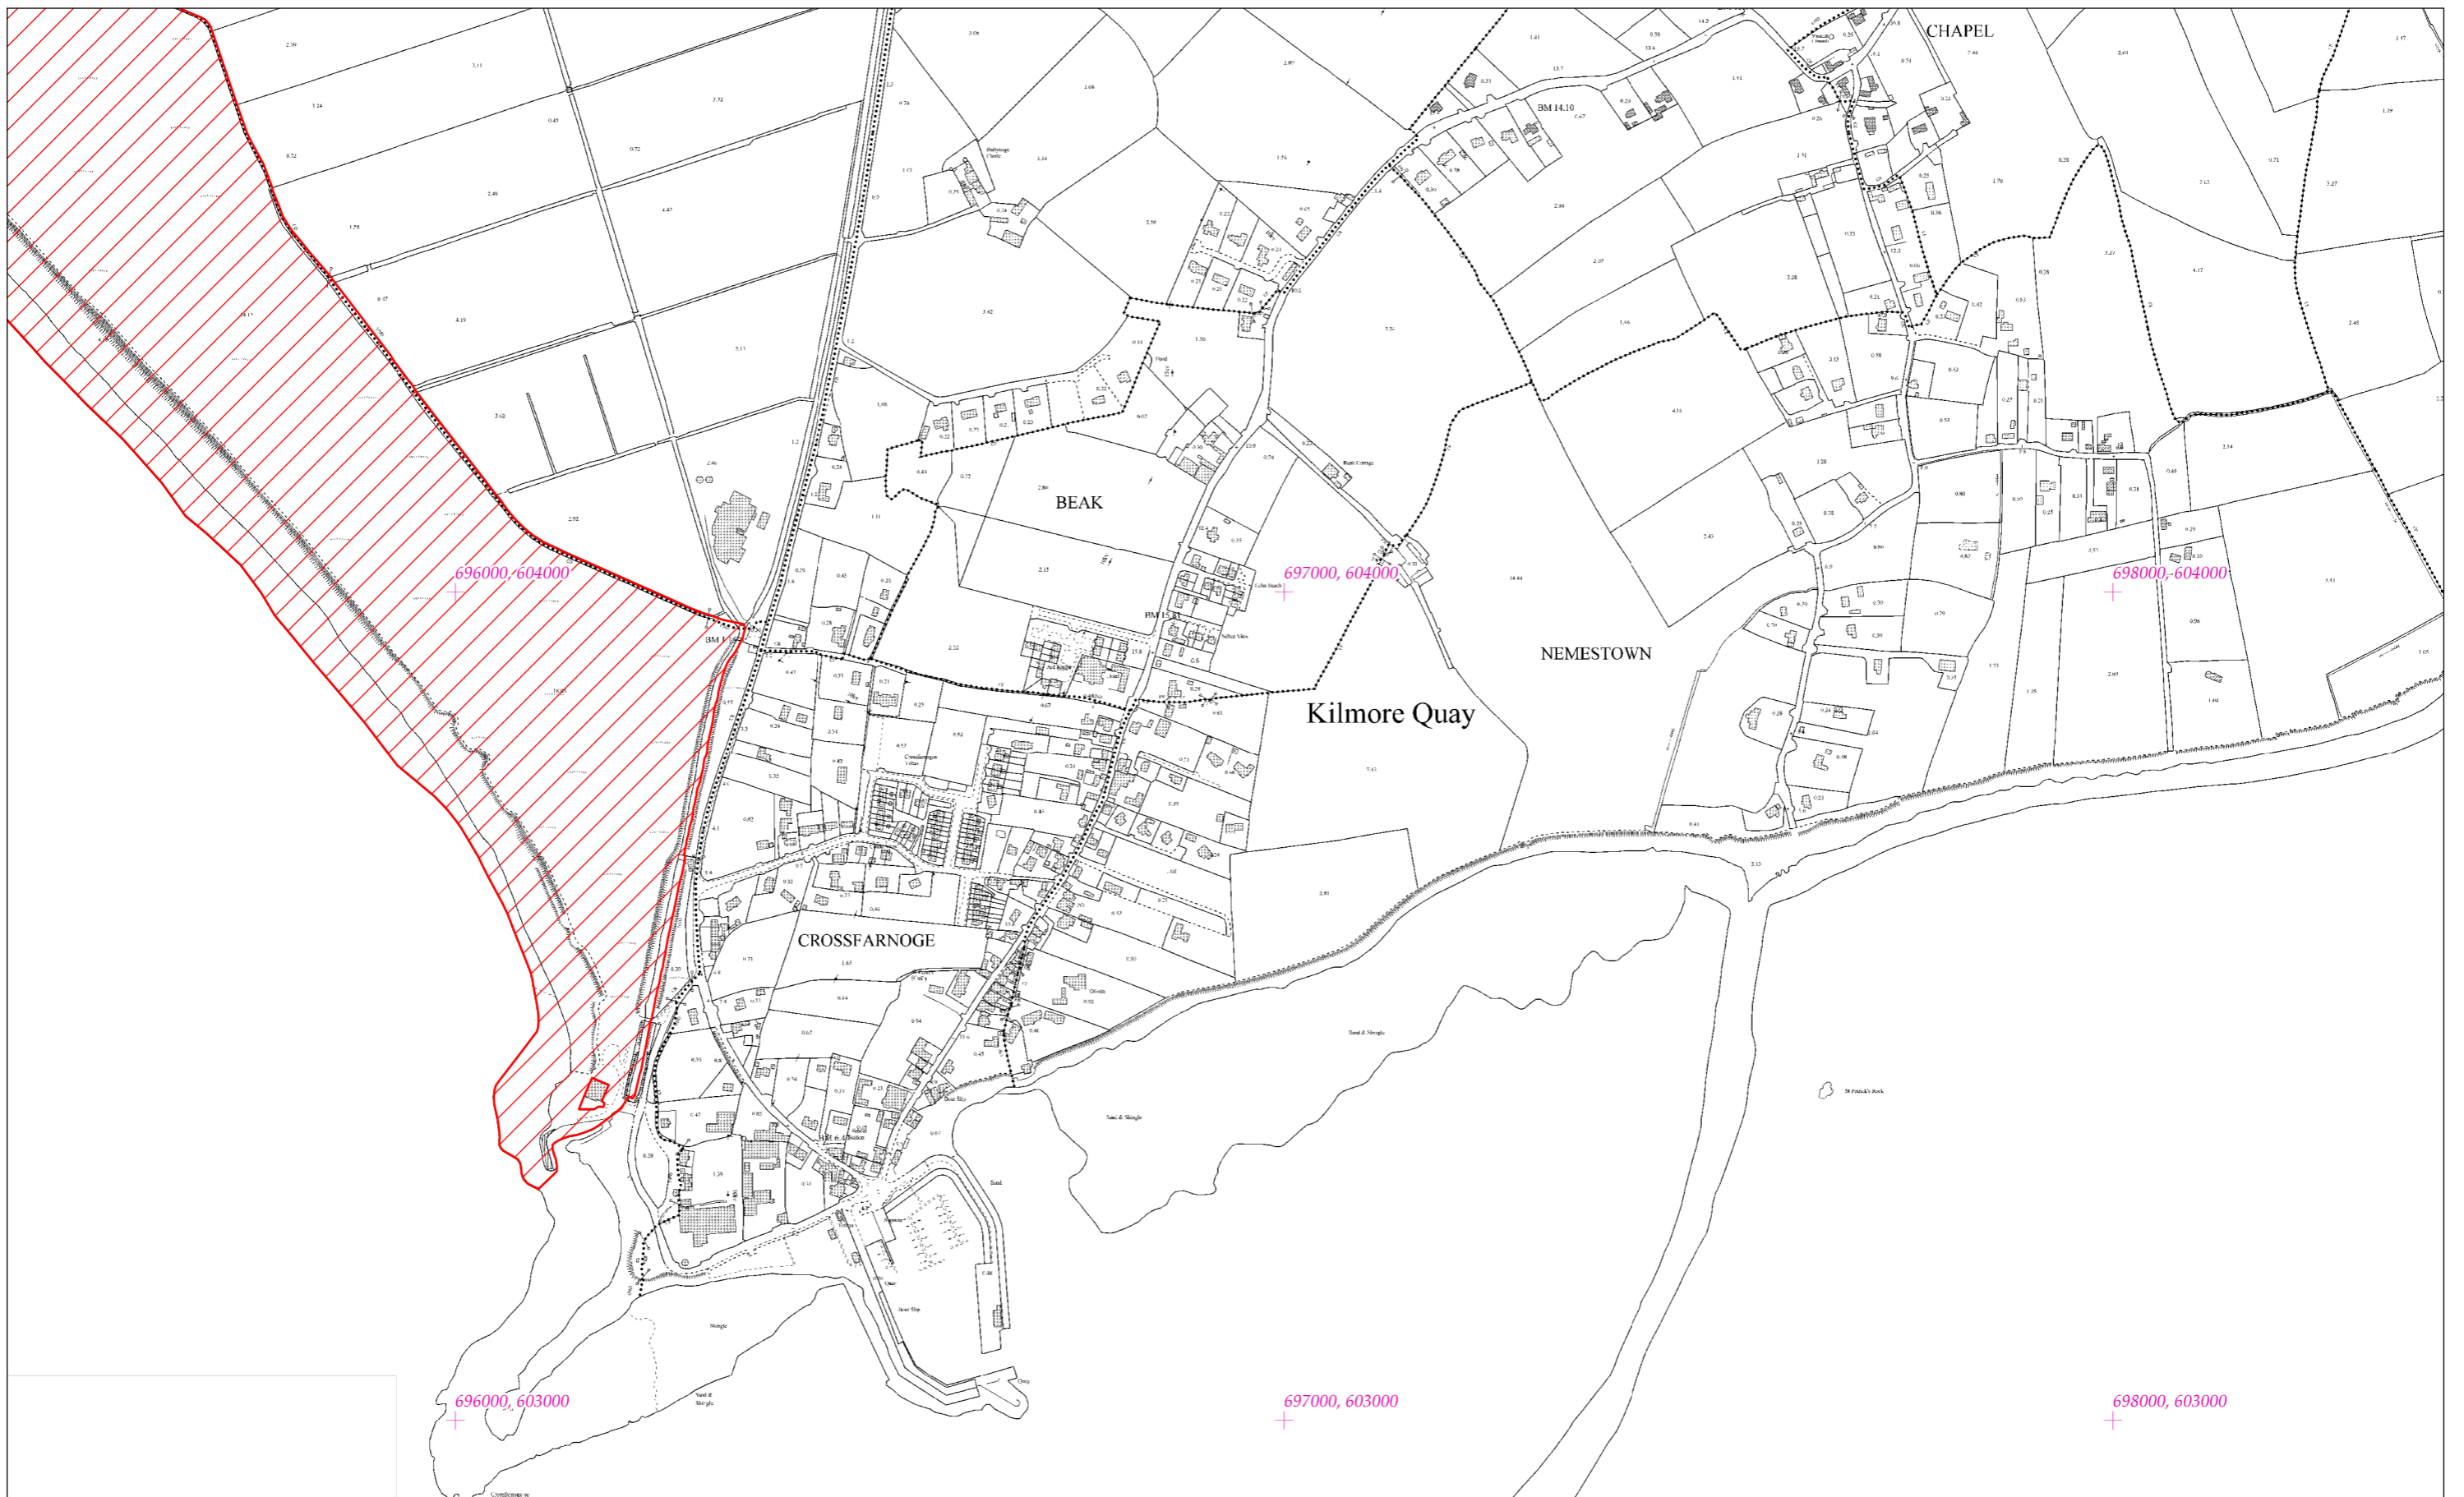

Rialachán 4(1)(b) / Regulation 4(1)(b)

Leathanach 17 de 17 (Co. Loch Garman)
Page 17 of 17 (Co. Wexford)

LIMISTÉAR FAOI CHAOMHNÚ SPEISIALTA
SPECIAL AREA OF CONSERVATION

Suirbhéireacht Ordanáis Éireann Ceadúnas Uimhir OSI-NMA-014 © OSI / Rialtas na hÉireann
Ordnance Survey Ireland Licence No. OSI-NMA-014 © Ordnance Survey Ireland / Government of Ireland
Córas Comhordanáidí: Trasteilgean Mercator na hÉireann / Co-ordinate System: Irish Transverse Mercator

LCS Choinicéar Bhaile Thaidhg
Ballyteige Burrow SAC
1:5000 O.S. TILE 5852c 17 of 17

SITE CODE
000696

Leagan / Version: 3.01
Arna chló an / Printed on: 19/07/2021