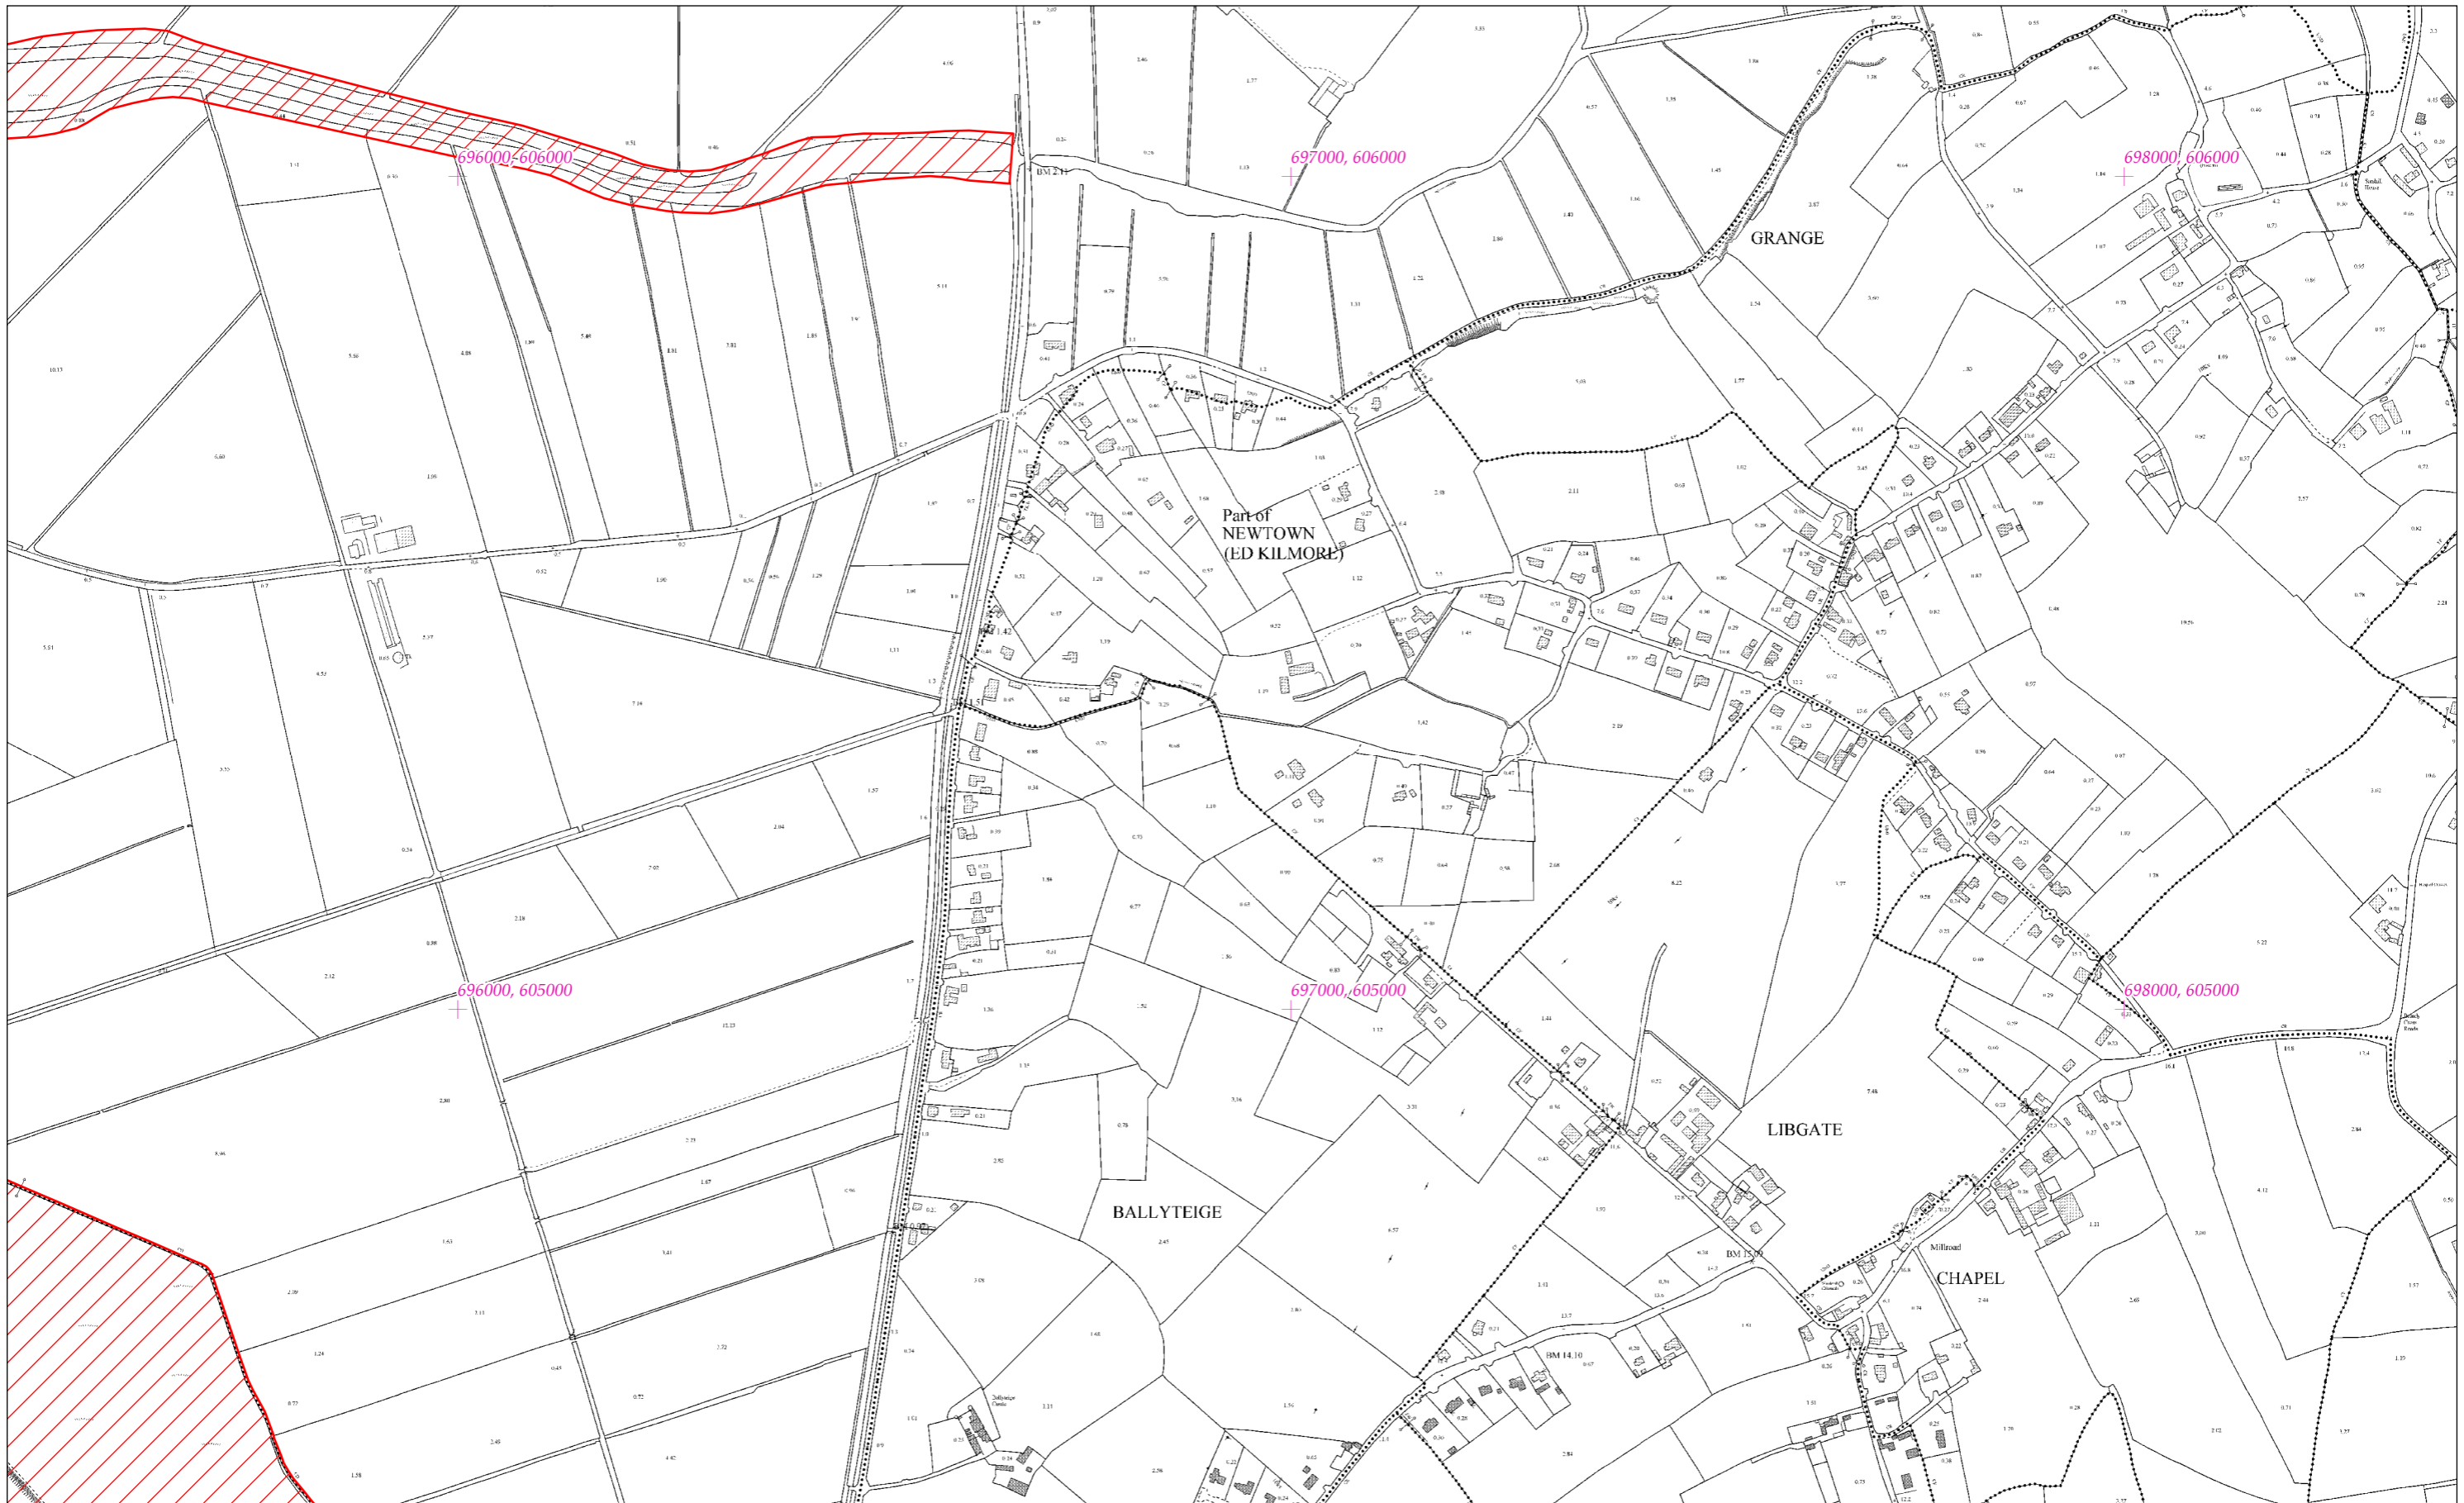

Rialachán 4(1)(b) / Regulation 4(1)(b)

Leathanach 16 de 17 (Co. Loch Garman)
Page 16 of 17 (Co. Wexford)

LIMISTÉAR FAOI CHAOMHNÚ SPEISIALTA
SPECIAL AREA OF CONSERVATION

Suirbhéireacht Ordanáis Éireann Ceadúnas Uimhir OSI-NMA-014 © OSI / Rialtas na hÉireann
Ordnance Survey Ireland Licence No. OSI-NMA-014 © Ordnance Survey Ireland / Government of Ireland
Córas Comhordanáidí: Trasteilgean Mercator na hÉireann / Co-ordinate System: Irish Transverse Mercator

LCS Choinicéar Bhaile Thaidhg
Ballyteige Burrow SAC
1:5000 O.S. TILE 5852a 16 of 17

SITE CODE
000696

Leagan / Version: 3.01
Arna chló an / Printed on: 19/07/2021