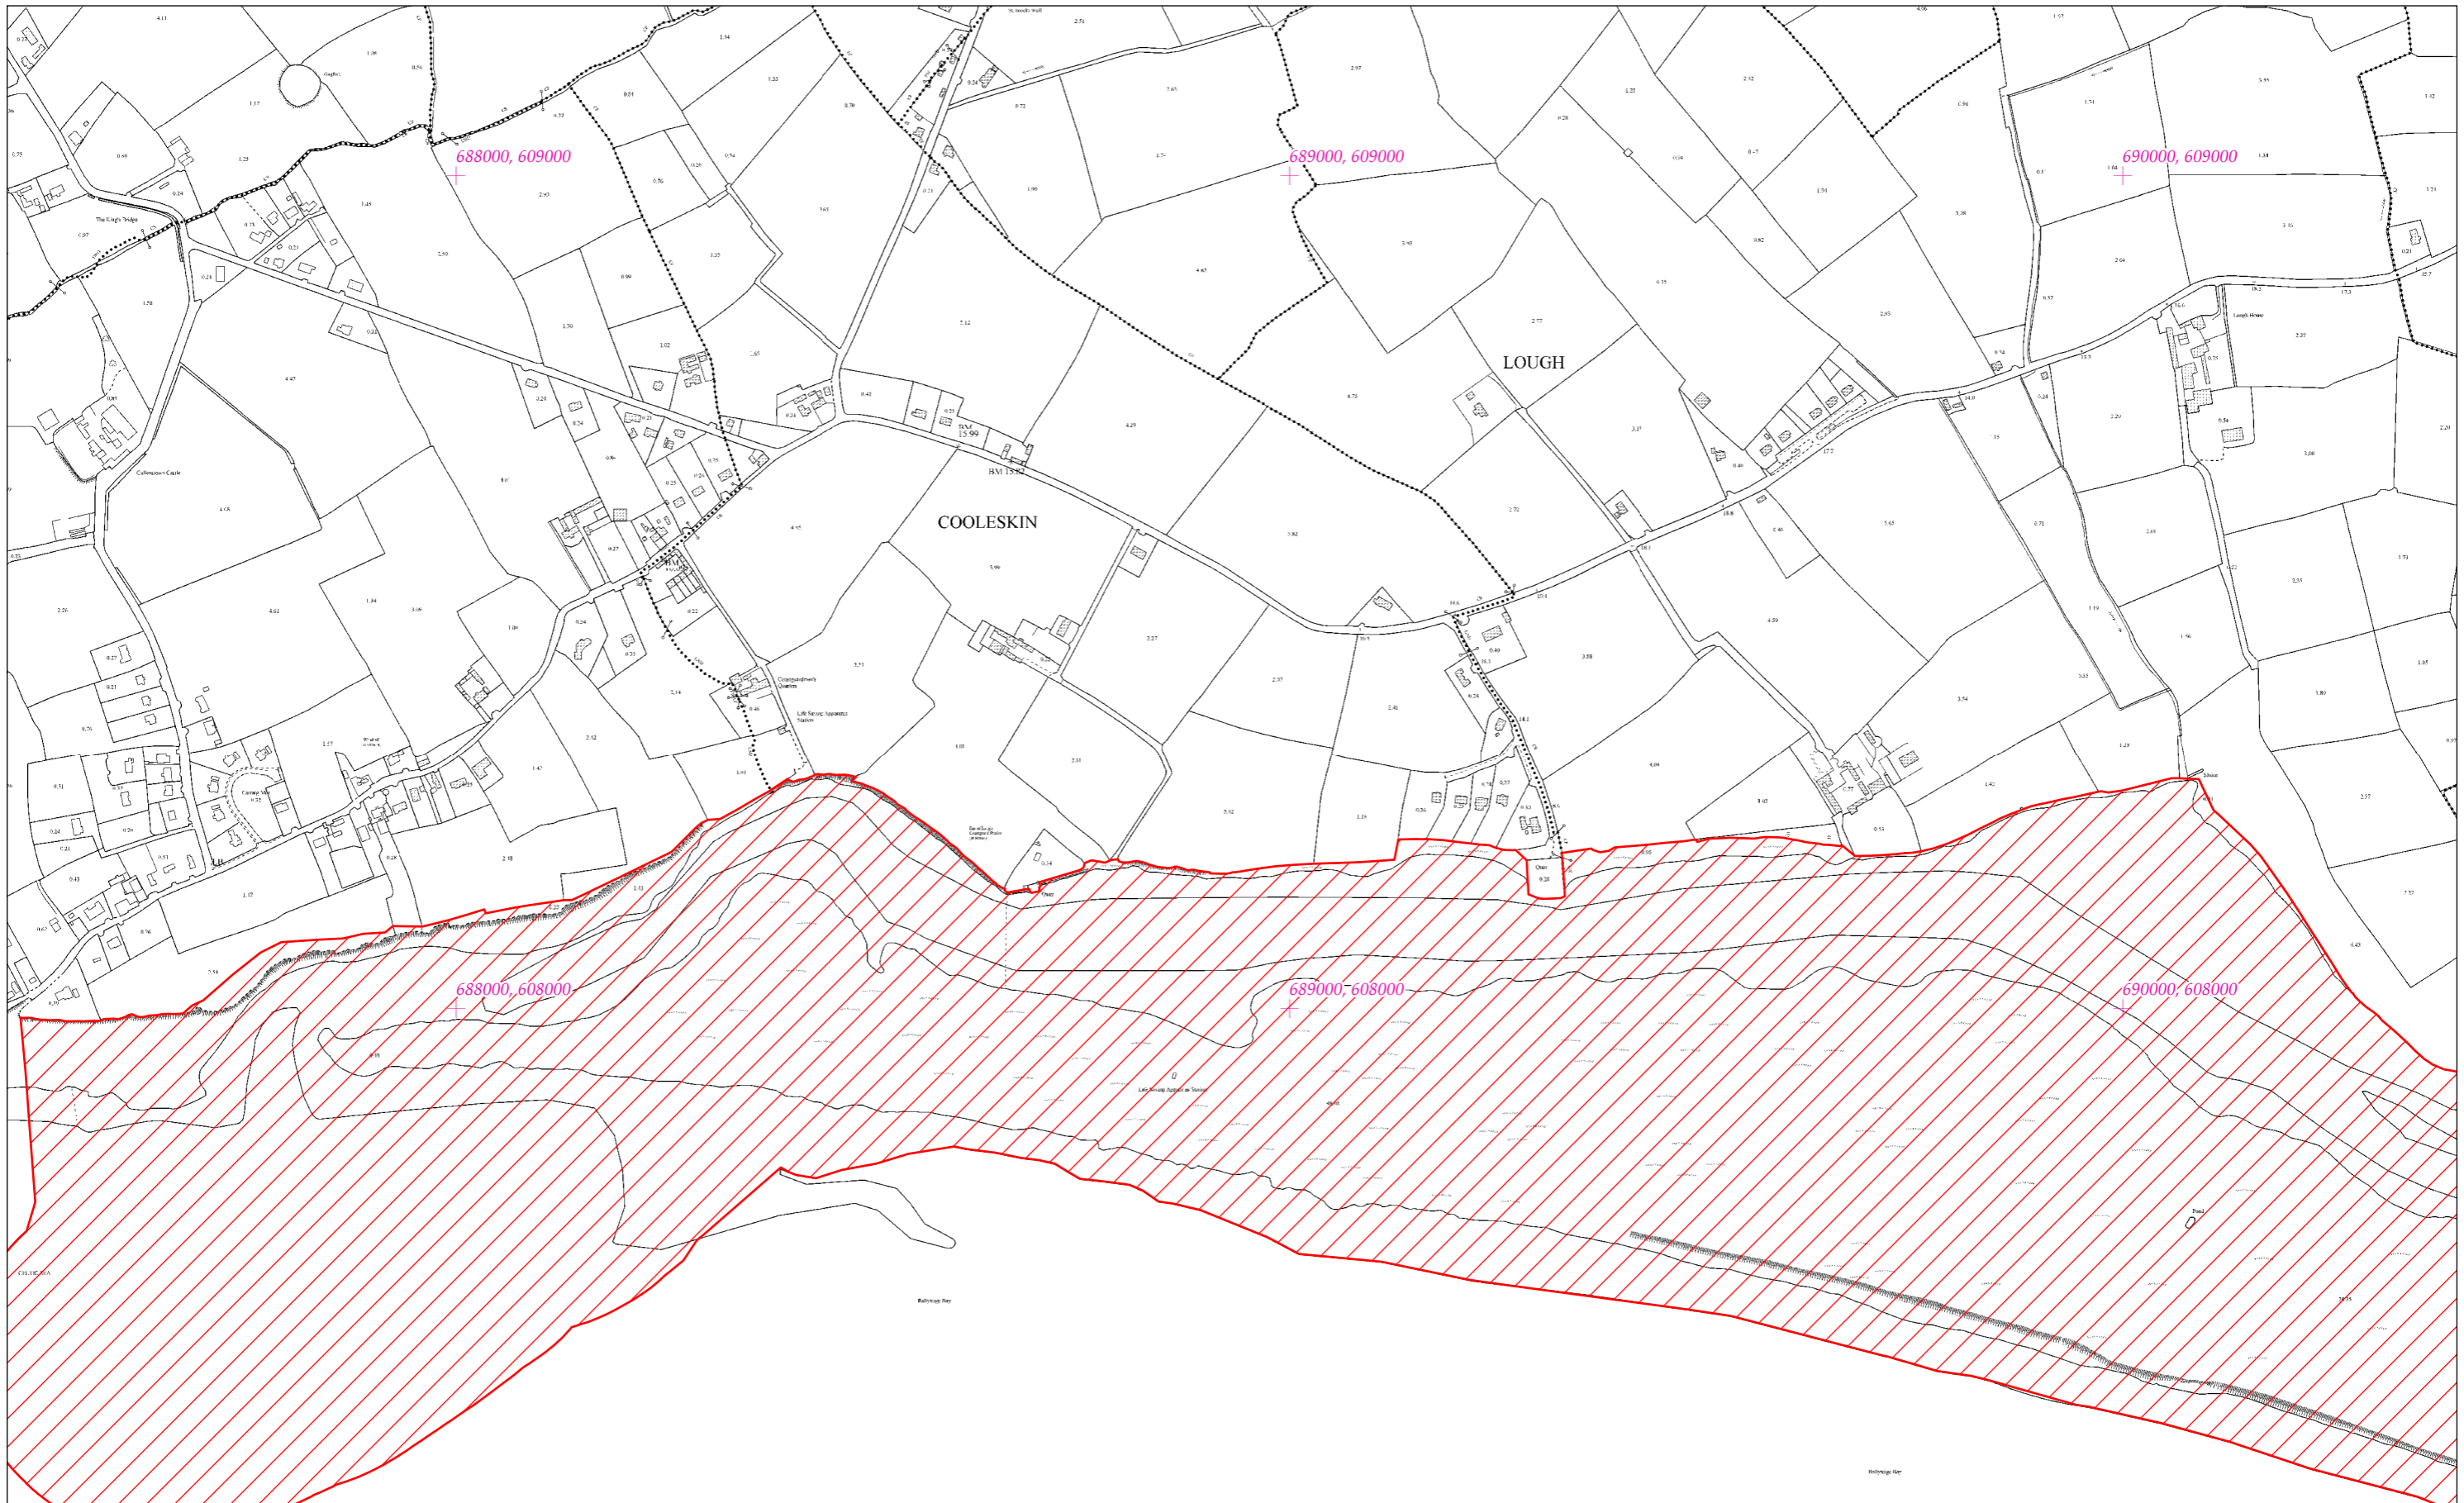

Rialachán 4(1)(b) / Regulation 4(1)(b)

Leathanach 5 de 17 (Co. Loch Garman)
Page 5 of 17 (Co. Wexford)

LIMISTÉAR FAOI CHAOMHNÚ SPEISIALTA
SPECIAL AREA OF CONSERVATION

Suirbhéireacht Ordanáis Éireann Ceadúnas Uimhir OSI-NMA-014 © OSI / Rialtas na hÉireann
Ordnance Survey Ireland Licence No. OSI-NMA-014 © Ordnance Survey Ireland / Government of Ireland
Córas Comhordanáidí: Trasteilgean Mercator na hÉireann / Co-ordinate System: Irish Transverse Mercator

LCS Choinicéar Bhaile Thaidhg
Ballyteige Burrow SAC
1:5000 O.S. TILE5780a 5 of 17

SITE CODE
000696

Leagan / Version: 3.01
Arna chló an / Printed on: 19/07/2021