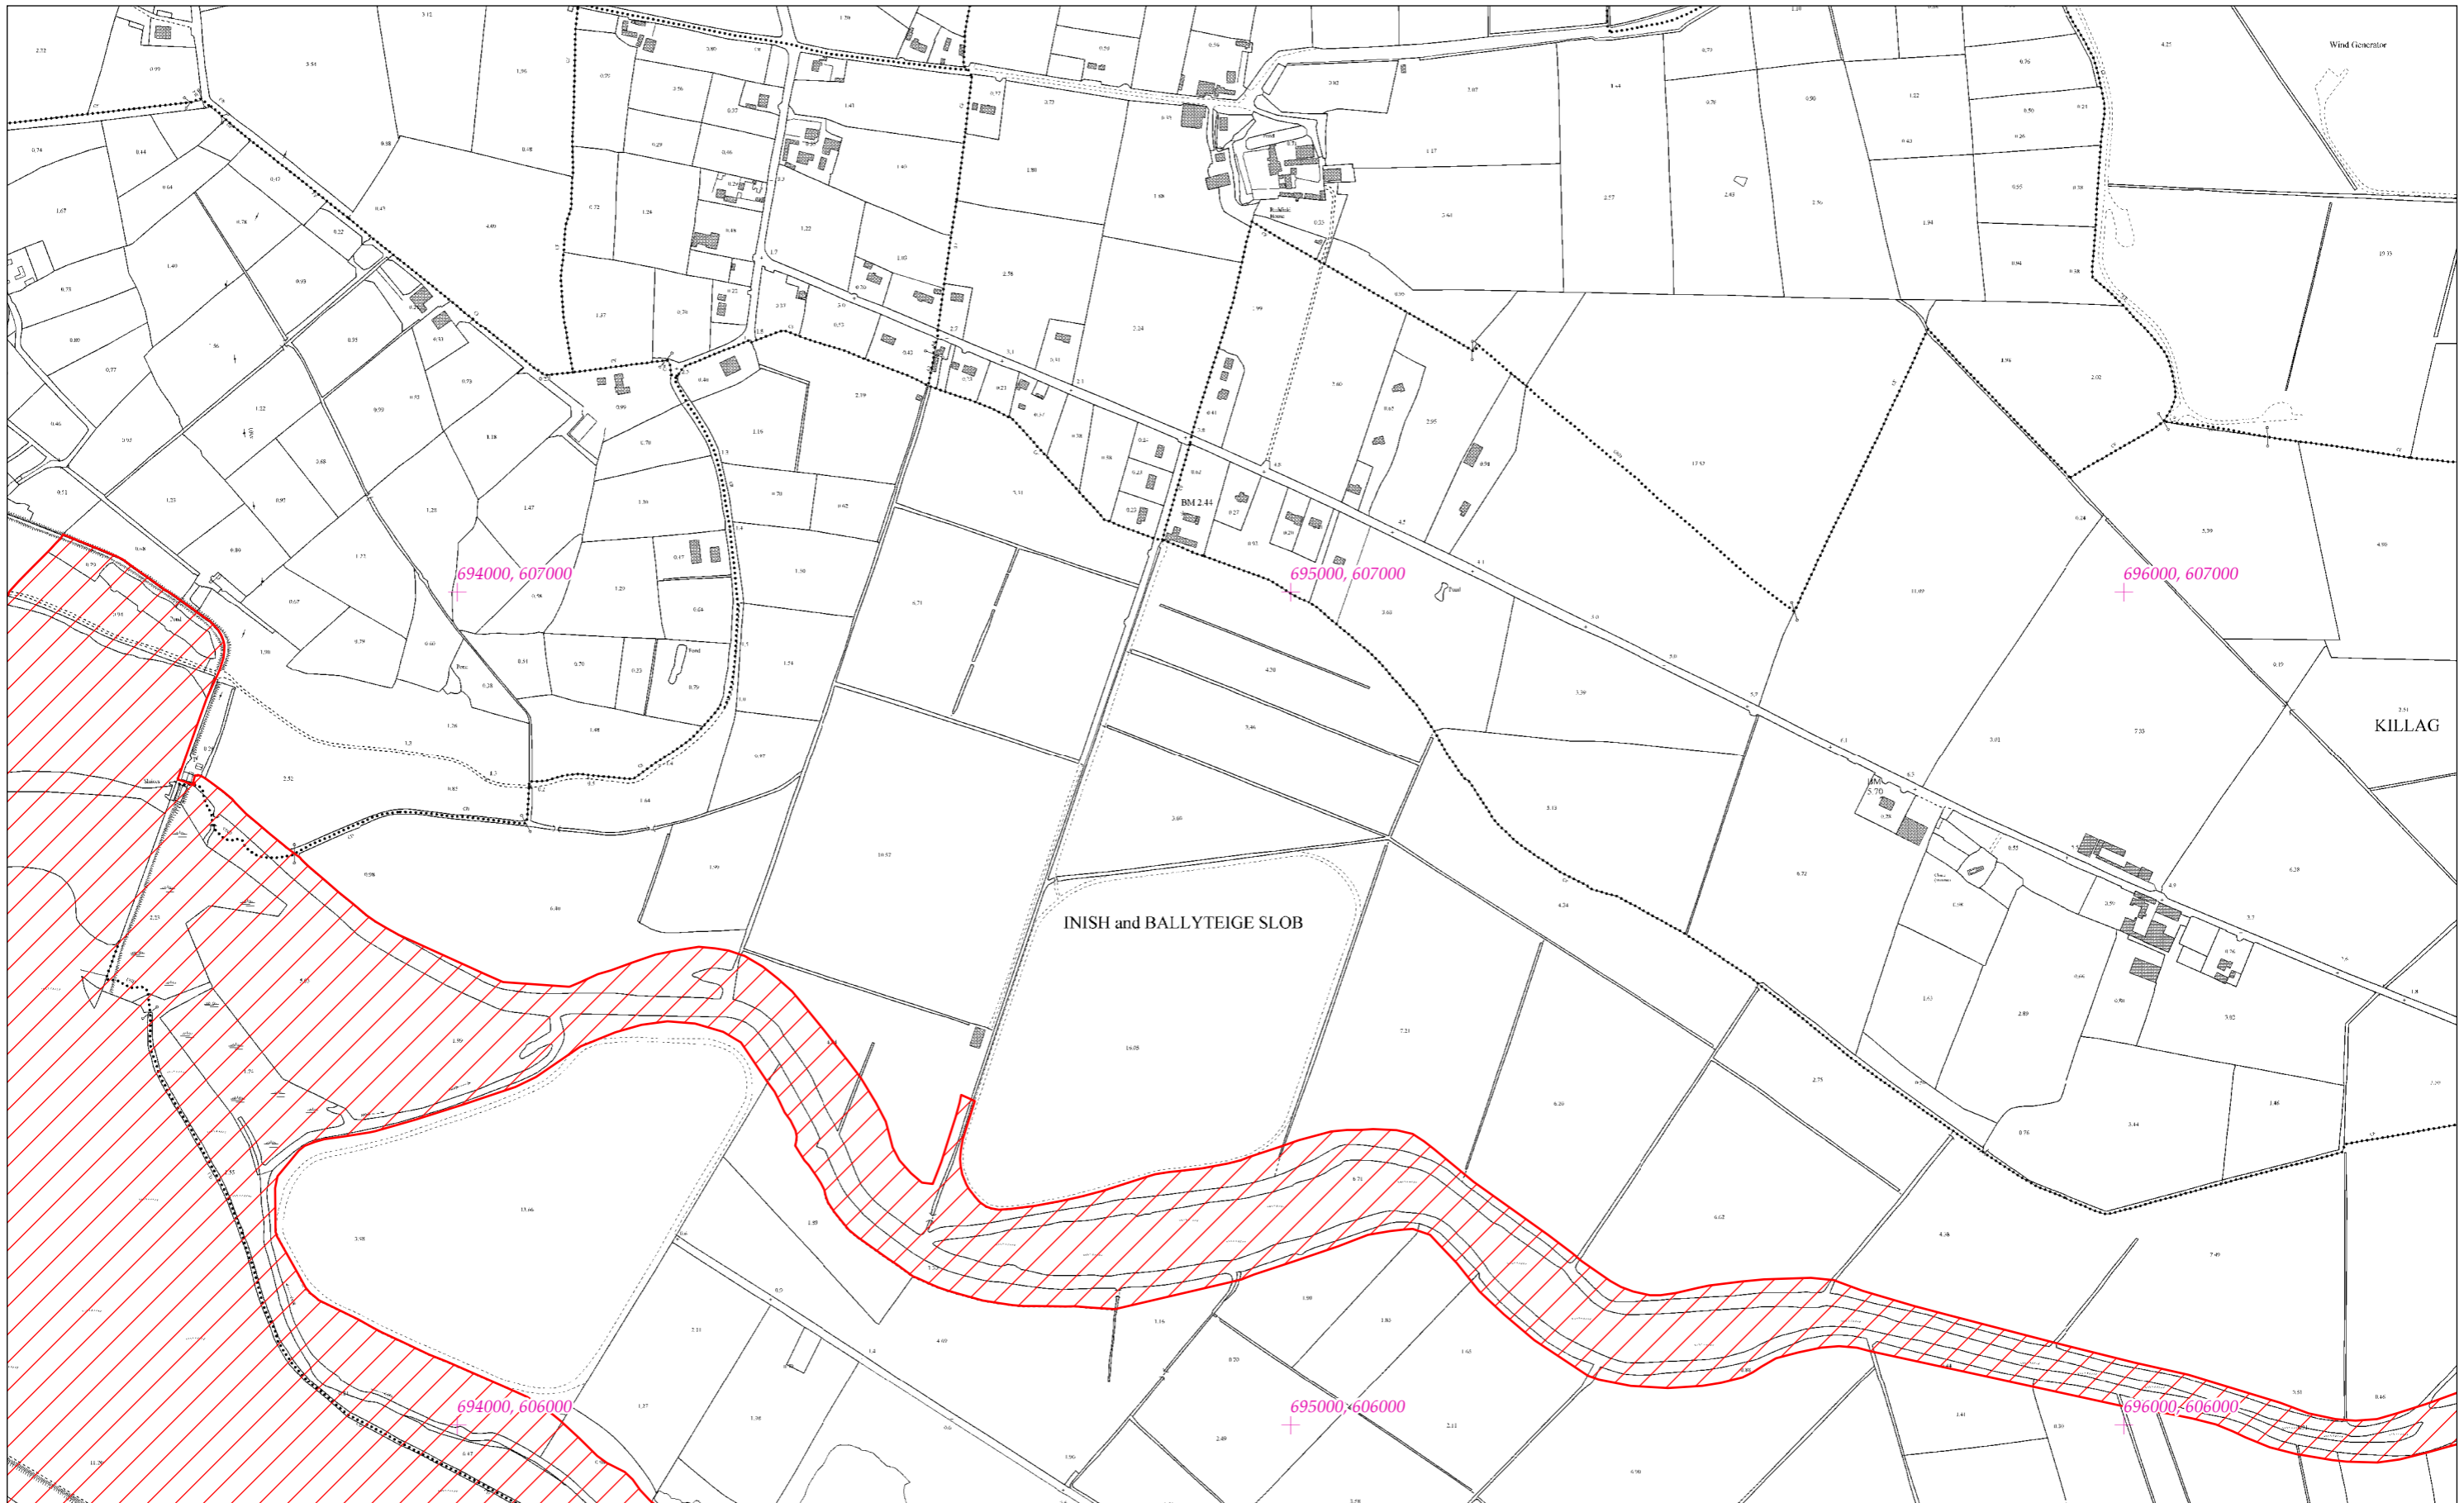

Rialachán 4(1)(b) / Regulation 4(1)(b)

Leathanach 11 de 17 (Co. Loch Garman)
Page 11 of 17 (Co. Wexford)

LIMISTÉAR FAOI CHAOMHNÚ SPEISIALTA
SPECIAL AREA OF CONSERVATION

Suirbhéireacht Ordanáis Éireann Ceadúnas Uimhir OSI-NMA-014 © OSI / Rialtas na hÉireann
Ordnance Survey Ireland Licence No. OSI-NMA-014 © Ordnance Survey Ireland / Government of Ireland
Córas Comhordanáidí: Trasteilgean Mercator na hÉireann / Co-ordinate System: Irish Transverse Mercator

LCS Choinicéar Bhaile Thaidhg
Ballyteige Burrow SAC
1:5000 O.S. TILE5781d 11 of 17

SITE CODE
000696

Leagan / Version: 3.01
Arna chló an / Printed on: 19/07/2021