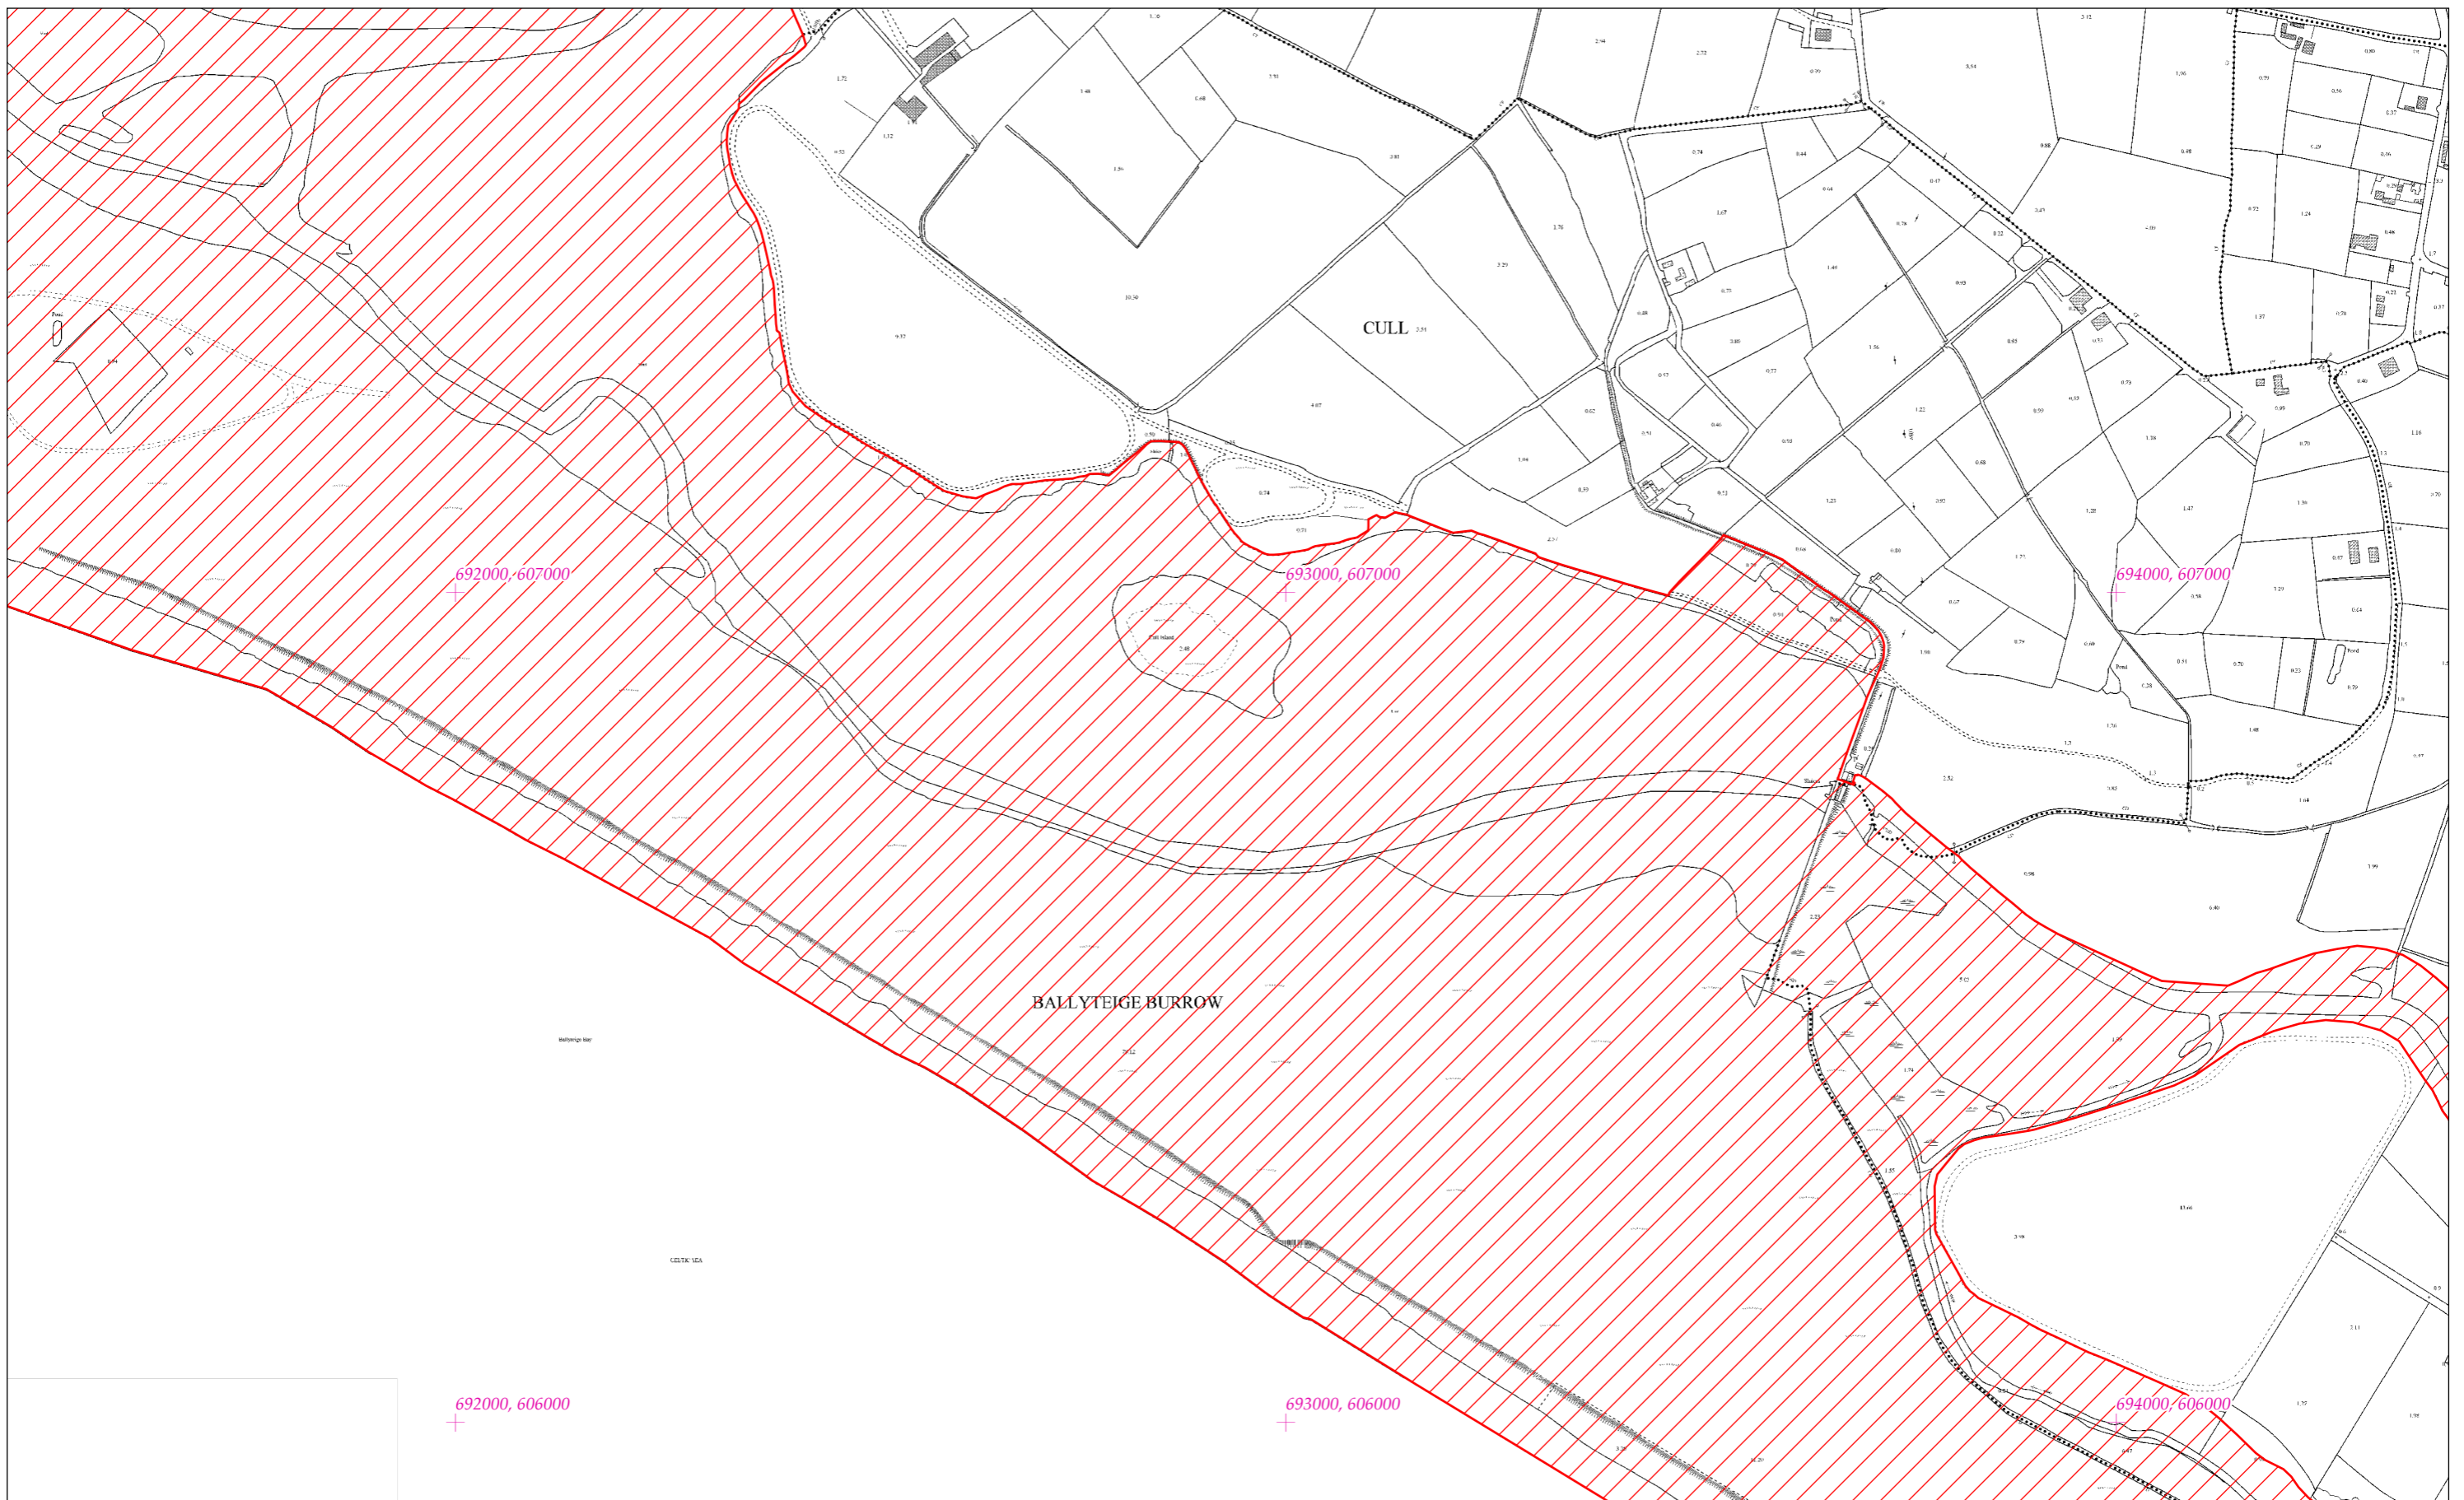

Rialachán 4(1)(b) / Regulation 4(1)(b)

Leathanach 10 de 17 (Co. Loch Garman)
Page 10 of 17 (Co. Wexford)

LIMISTÉAR FAOI CHAOMHNÚ SPEISIALTA
SPECIAL AREA OF CONSERVATION

Suirbhéireacht Ordanáis Éireann Ceadúnas Uimhir OSI-NMA-014 © OSI / Rialtas na hÉireann
Ordnance Survey Ireland Licence No. OSI-NMA-014 © Ordnance Survey Ireland / Government of Ireland
Córas Comhordanáidí: Trasteilgean Mercator na hÉireann / Co-ordinate System: Irish Transverse Mercator

LCS Choinicéar Bhaile Thaidhg
Ballyteige Burrow SAC
1:5000 O.S. TILE 5781c 10 of 17

SITE CODE
000696

Leagan / Version: 3.01
Arna chló an / Printed on: 19/07/2021