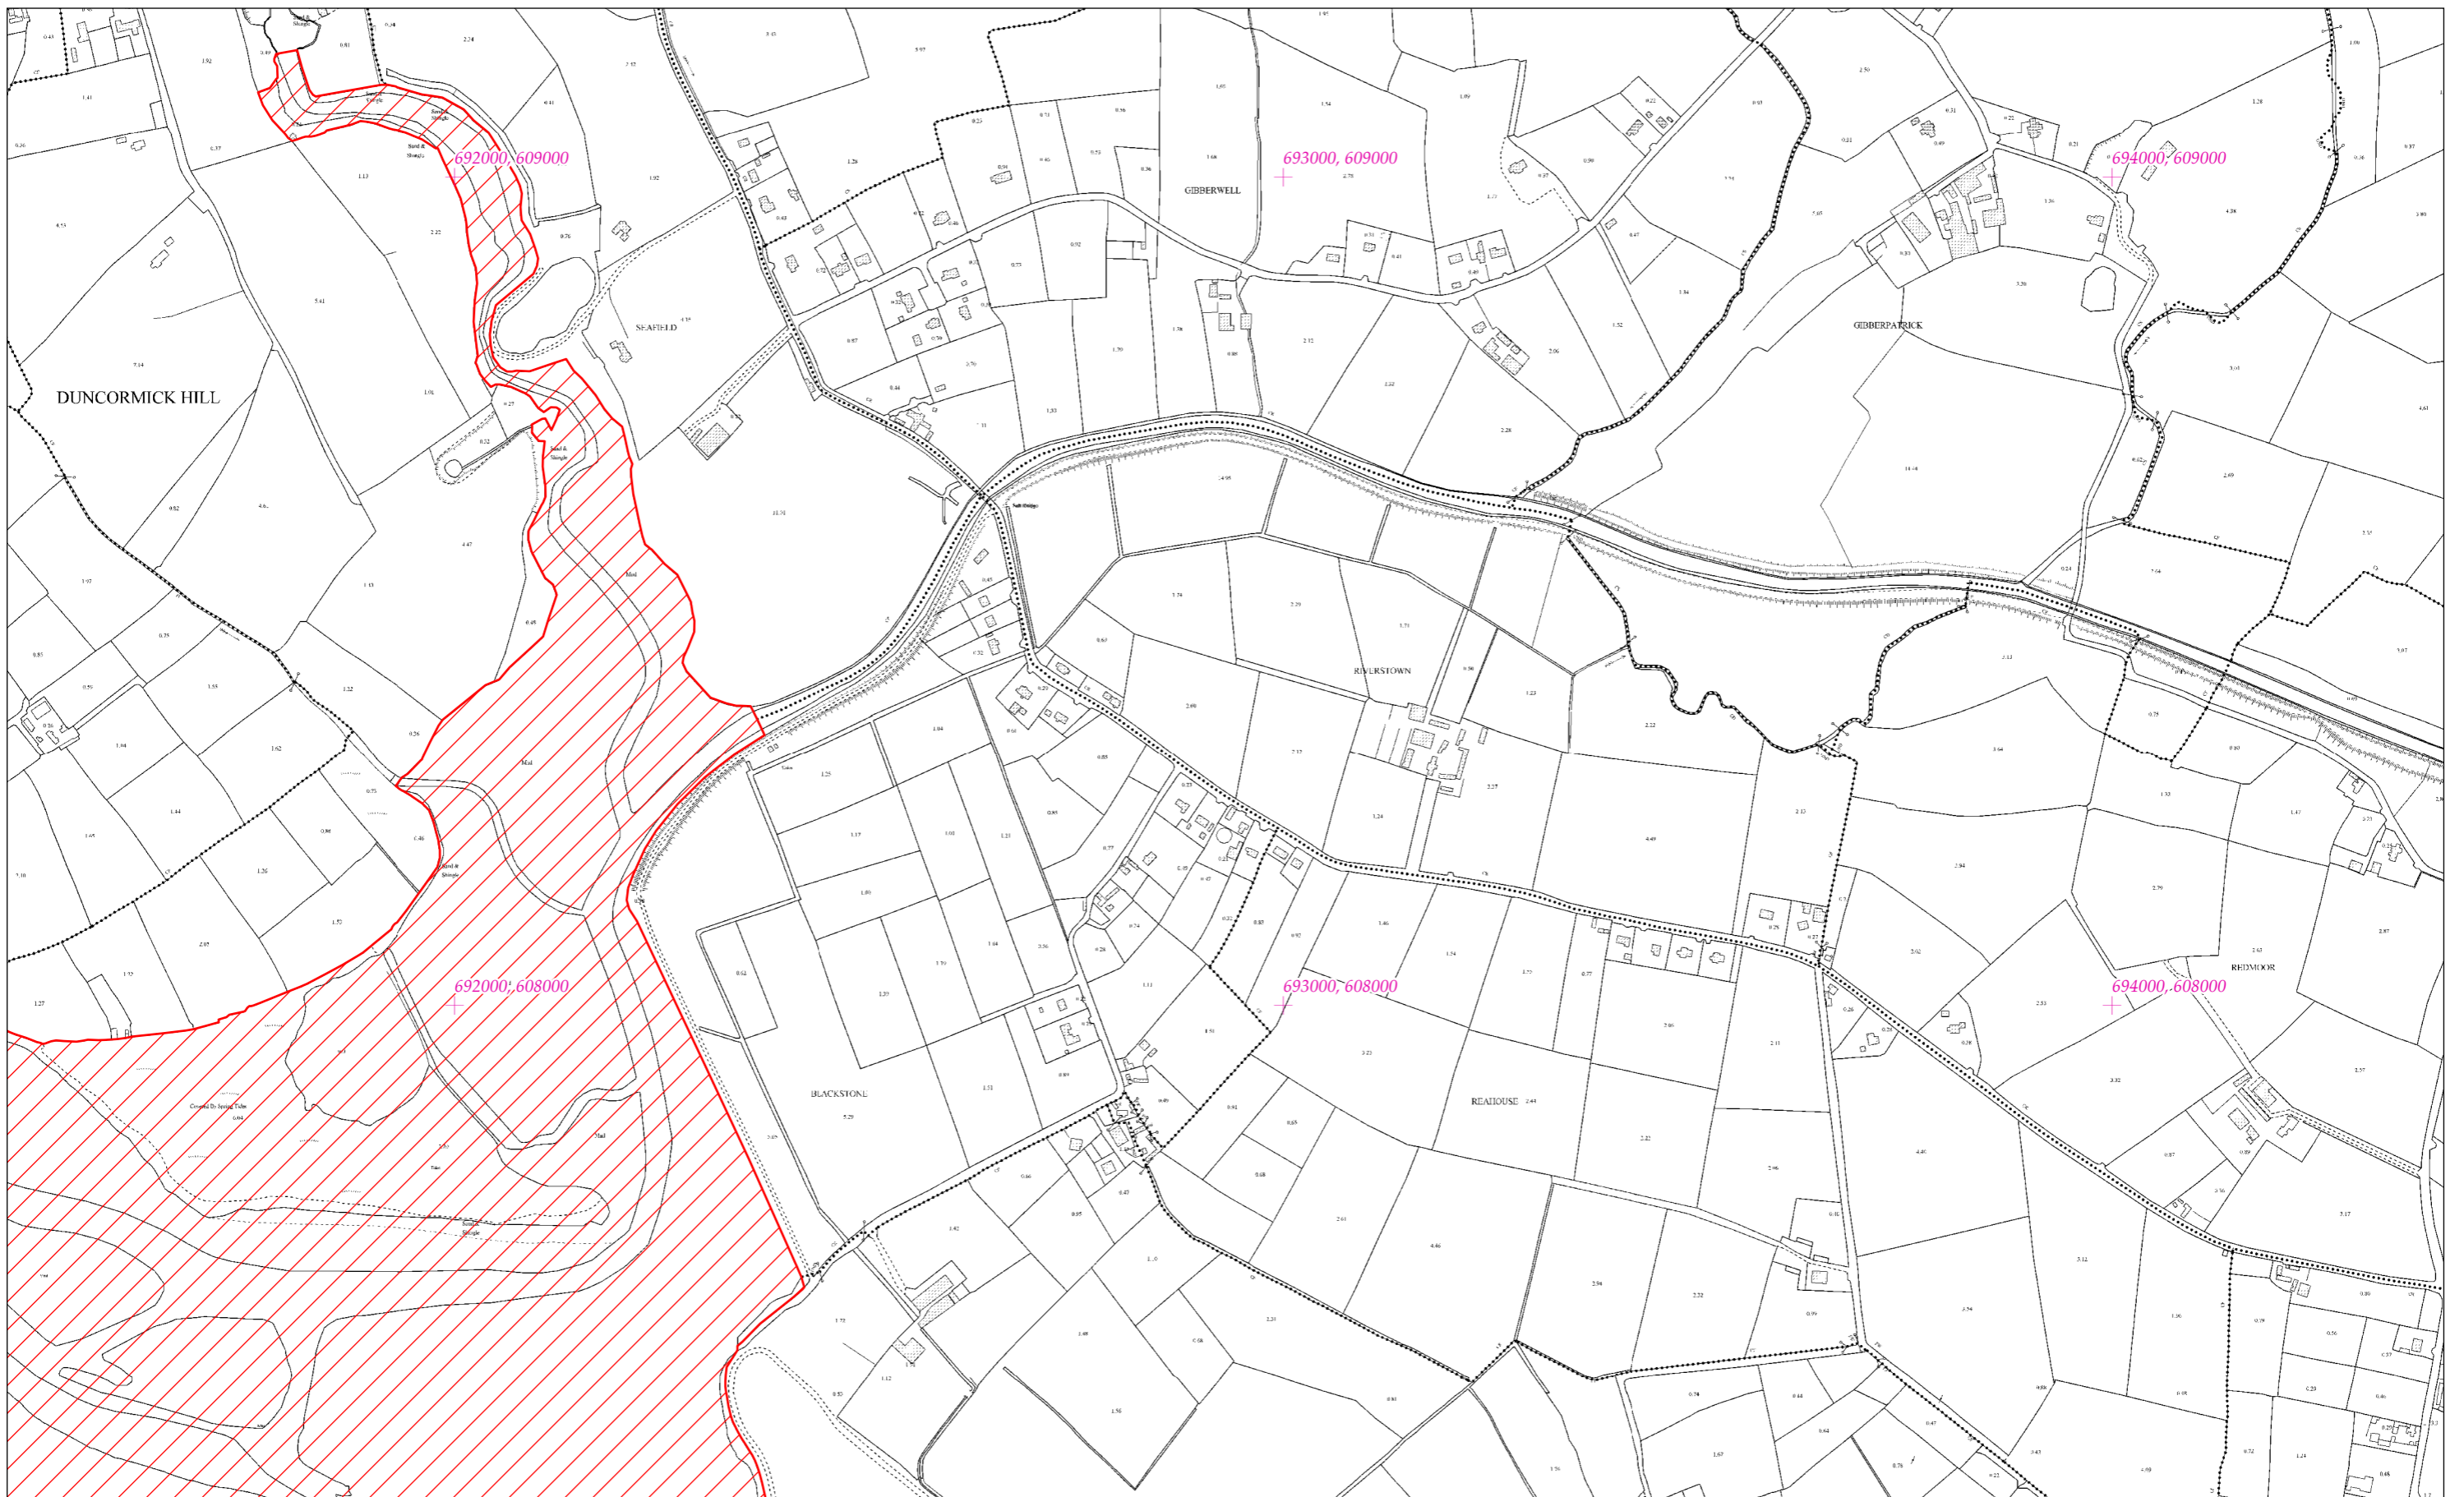

Rialachán 4(1)(b) / Regulation 4(1)(b)

Leathanach 9 de 17 (Co. Loch Garman)
Page 9 of 17 (Co. Wexford)

LIMISTÉAR FAOI CHAOMHNÚ SPEISIALTA
SPECIAL AREA OF CONSERVATION

Suirbhéireacht Ordanáis Éireann Ceadúnas Uimhir OSI-NMA-014 © OSI / Rialtas na hÉireann
Ordnance Survey Ireland Licence No. OSI-NMA-014 © Ordnance Survey Ireland / Government of Ireland
Córas Comhordanáidí: Trasteilgean Mercator na hÉireann / Co-ordinate System: Irish Transverse Mercator

LCS Choinicéar Bhaile Thaidhg
Ballyteige Burrow SAC
1:5000 O.S. TILE5781a 9 of 17

SITE CODE
000696

Leagan / Version: 3.01
Arna chló an / Printed on: 19/07/2021