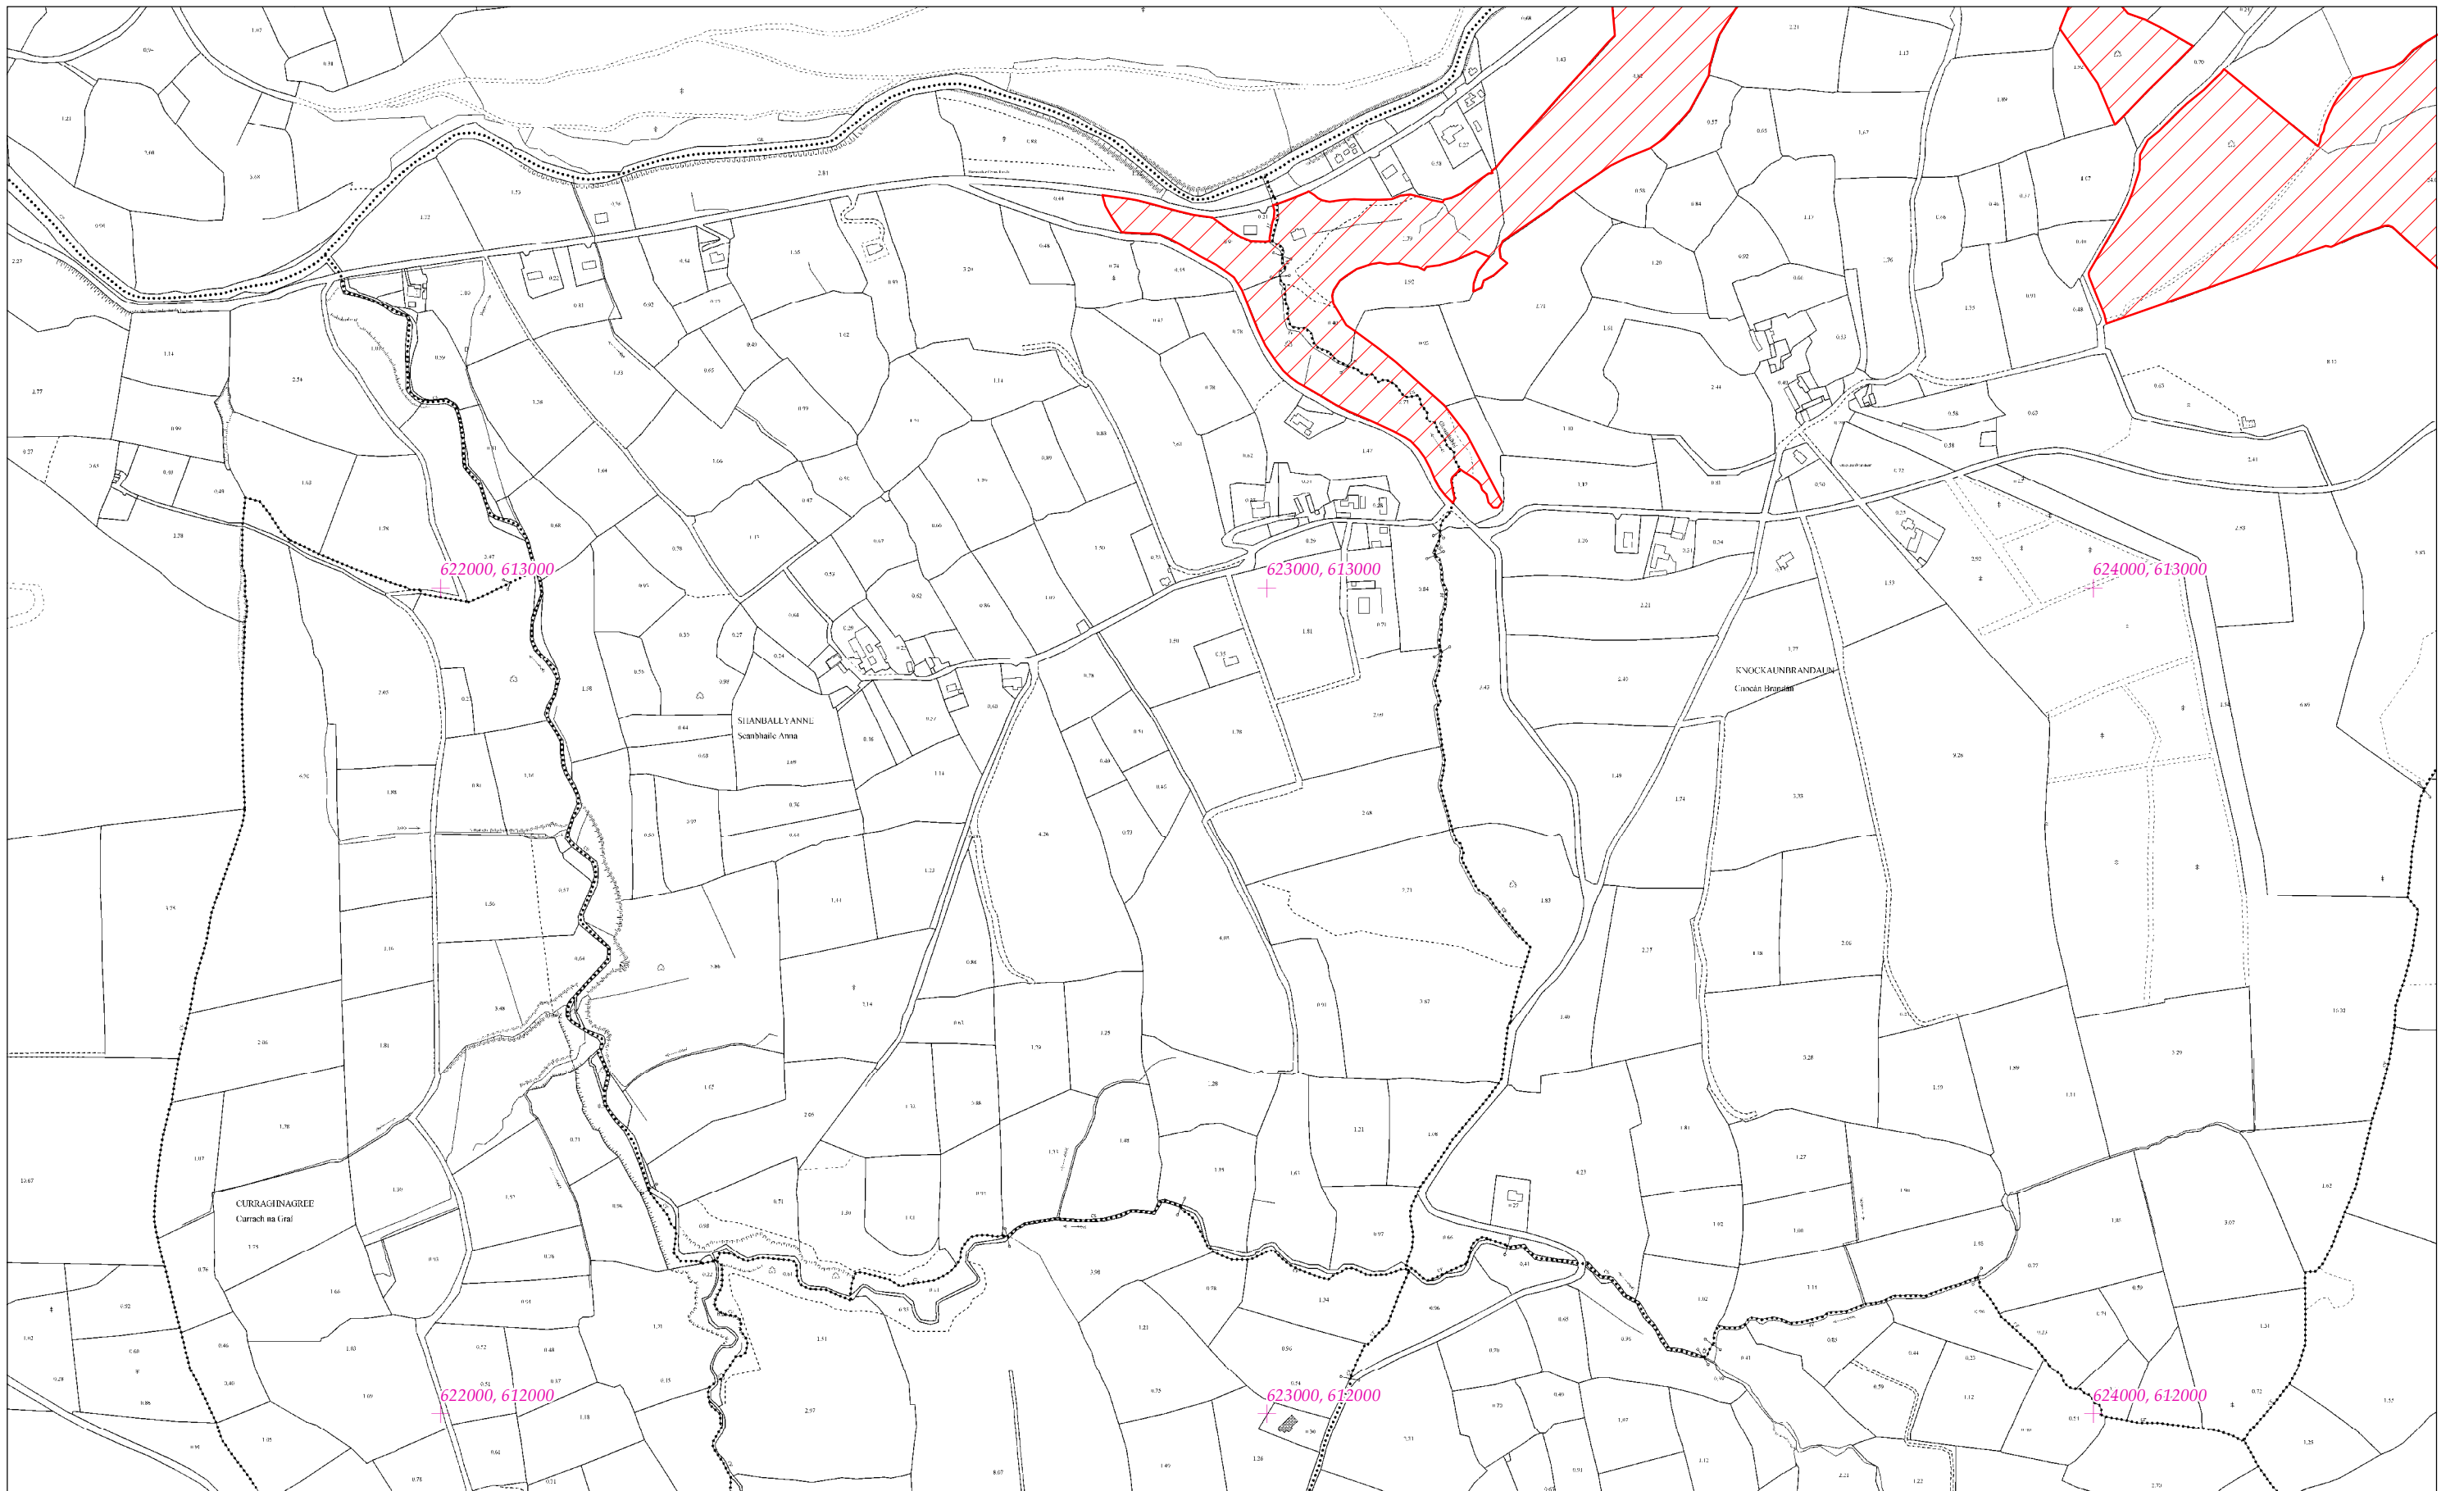

LCS Choillte Ghleann na hUidhre
Nier Valley Woodlands SAC
1:5000 O.S. TILE 5622c 4 of 8

Scála / Scale 1:7,500

SITE CODE
000668

Leagan / Version: 3.01

Arna chlón an / Printed on: 28/09/2017

Rialachán 4(1)(b) / Regulation 4(1)(b)