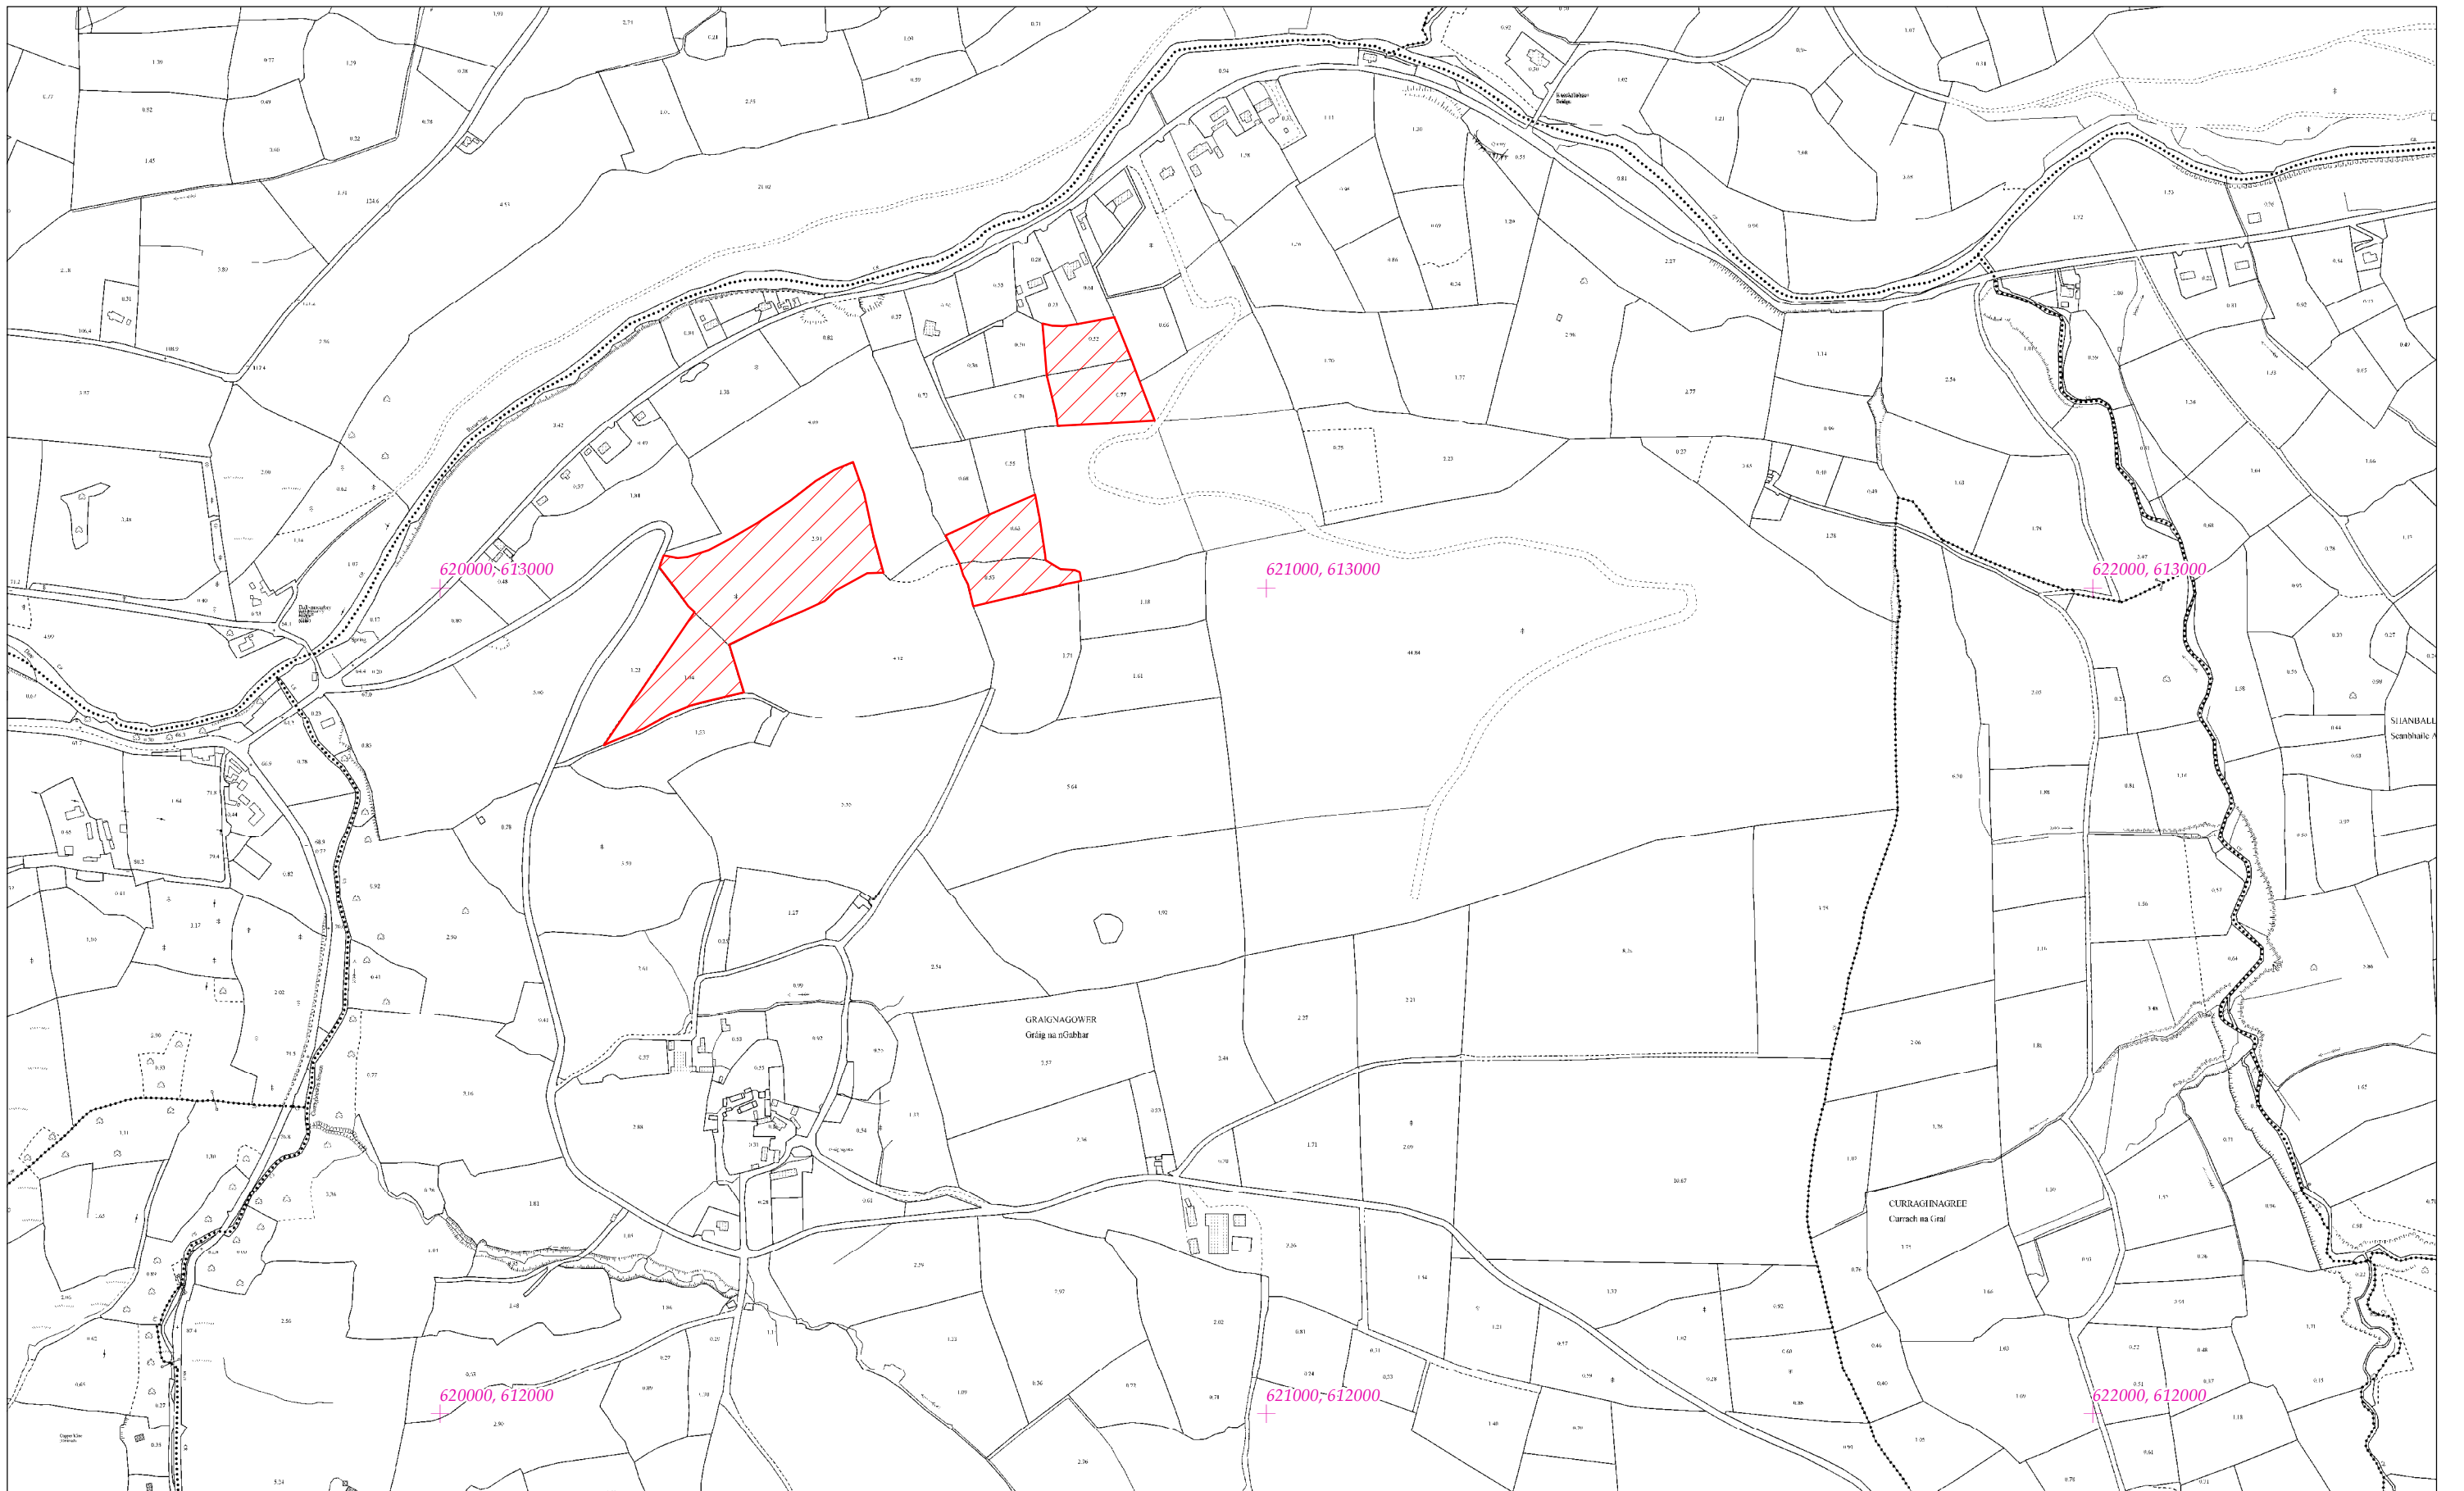

LCS Choillte Ghleann na hUidhre
Nier Valley Woodlands SAC
1:5000 O.S. TILE 5622b 3 of 8

Scála / Scale 1:7,500

SITE CODE
000668

Leagan / Version: 3.01

Arna chlón an / Printed on: 28/09/2017

Rialachán 4(1)(b) / Regulation 4(1)(b)