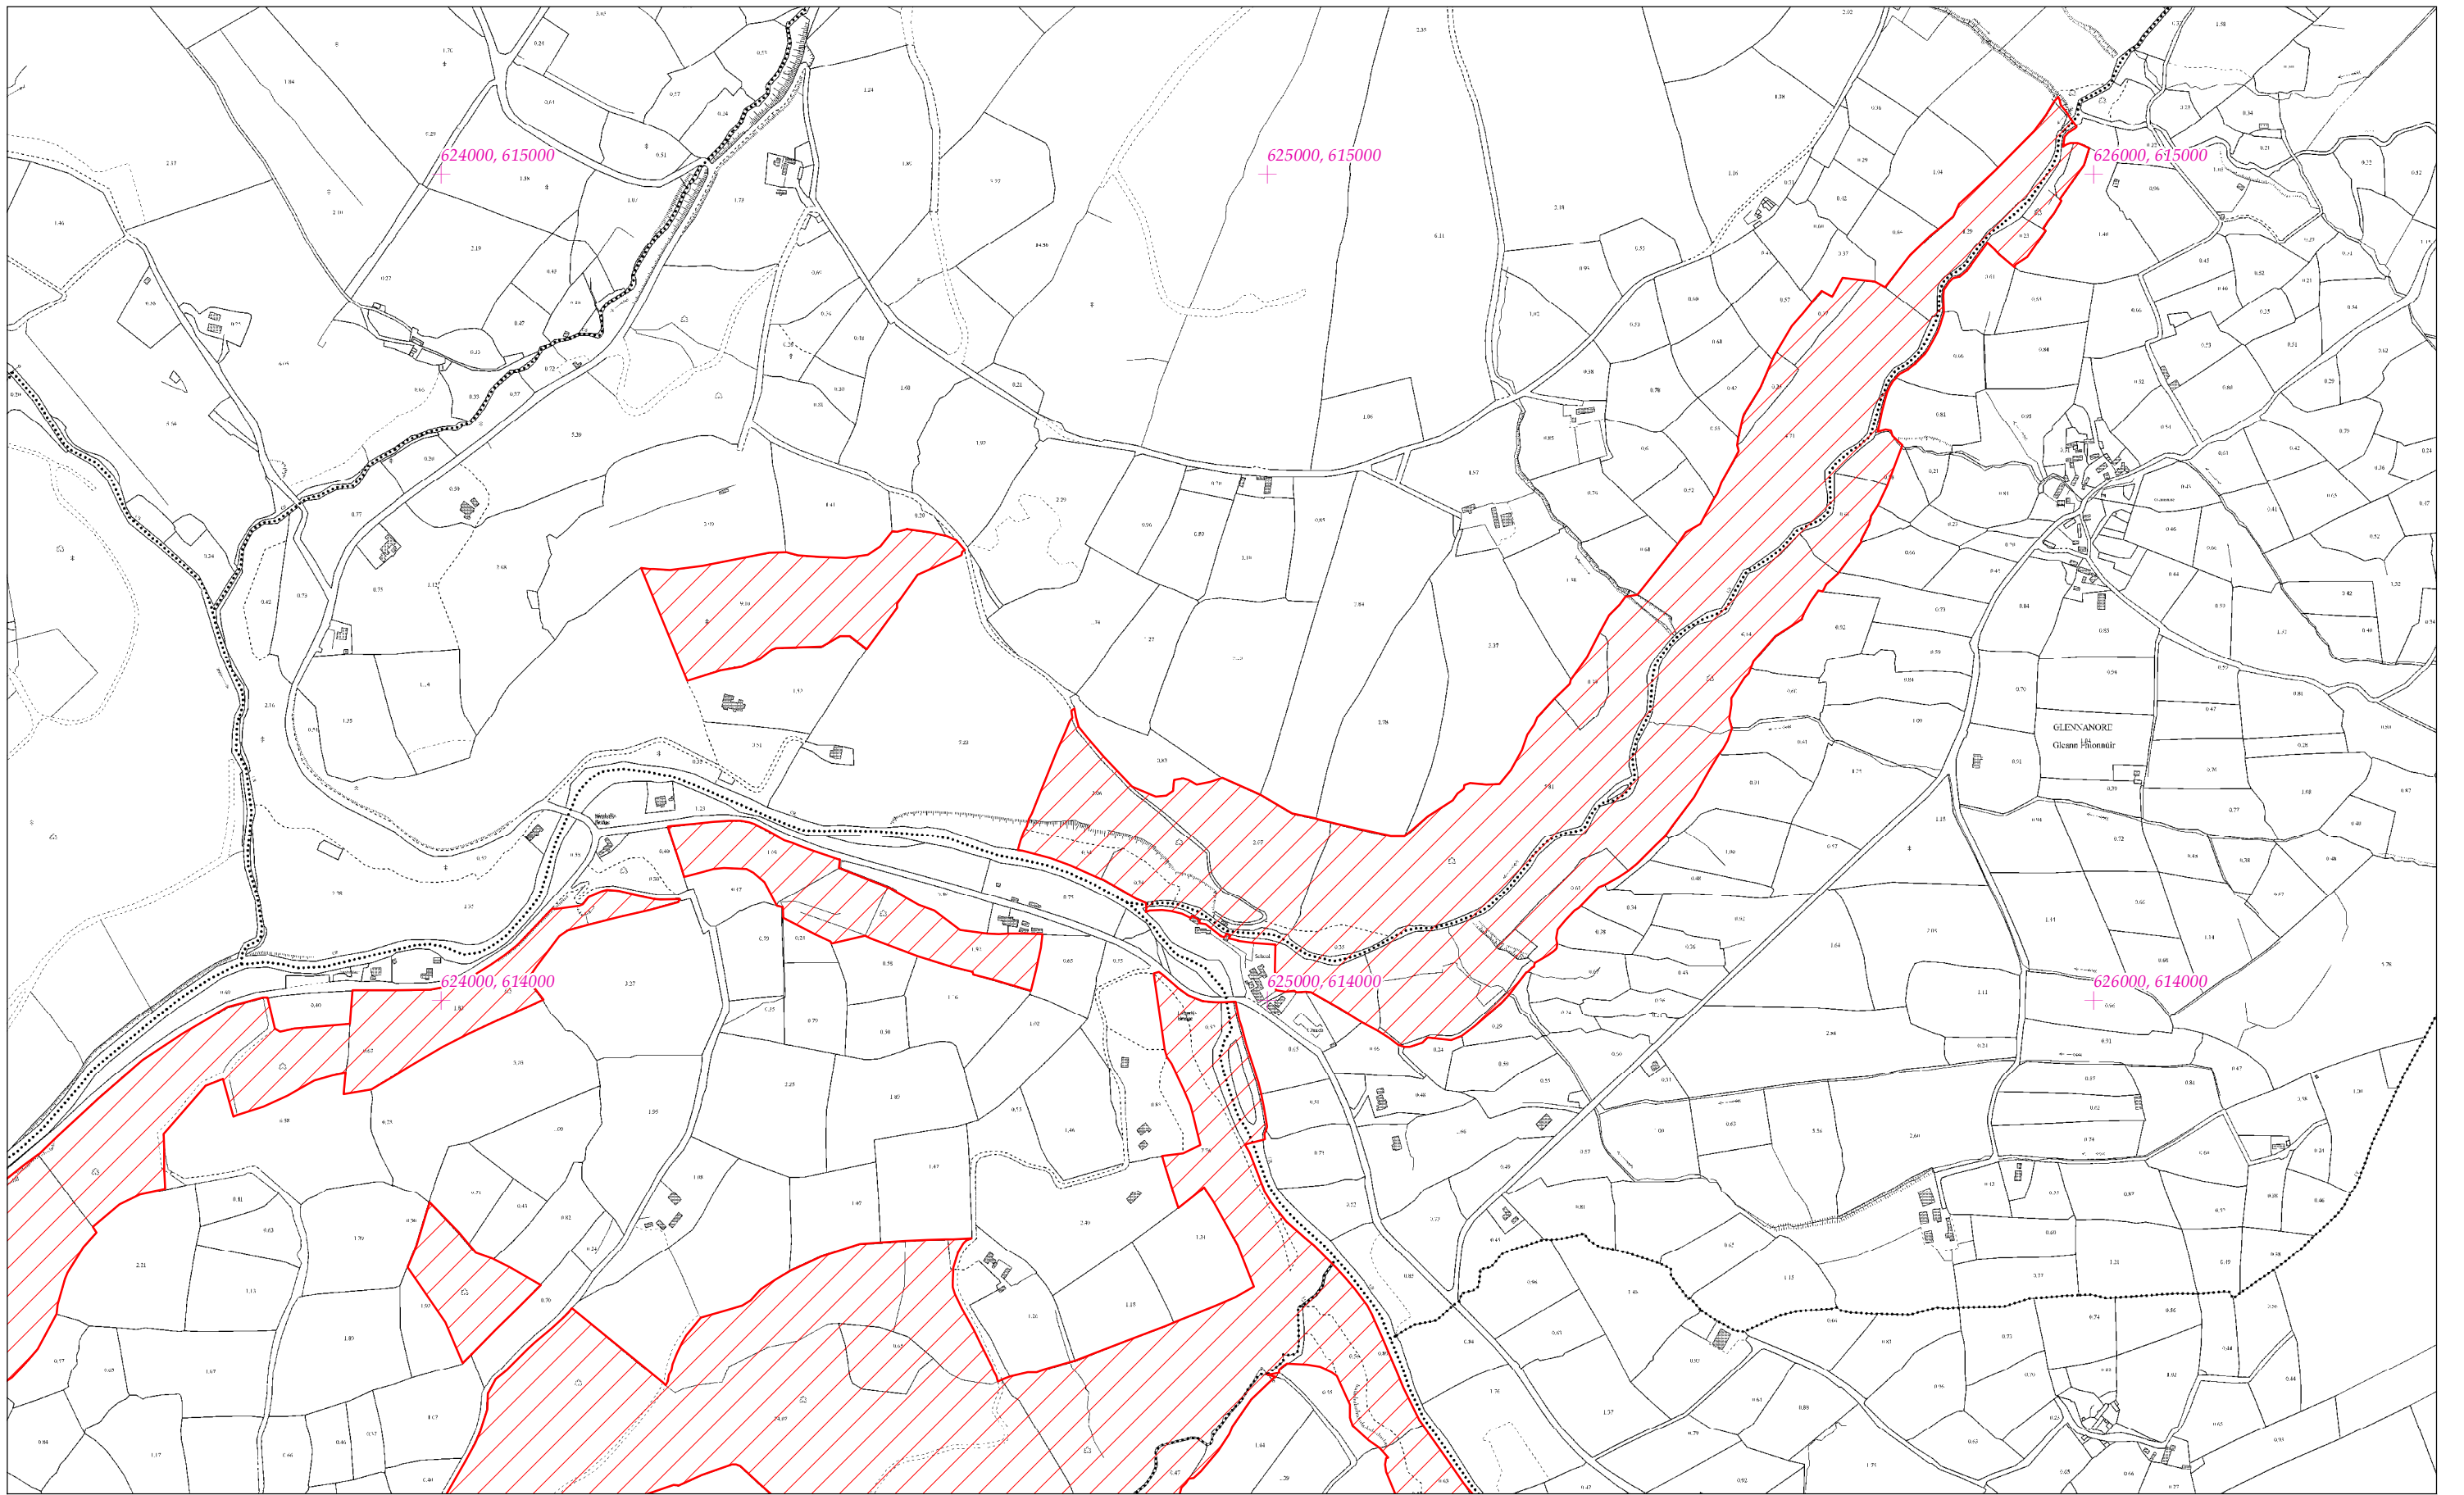

LCS Choillte Ghleann na hUidhre
Nier Valley Woodlands SAC
1:5000 O.S. TILE 5622d 5 of 8

Scála / Scale 1:7,500

SITE CODE
000668

Leagan / Version: 3.01

Arna chlón an / Printed on: 28/09/2017

Rialachán 4(1)(b) / Regulation 4(1)(b)