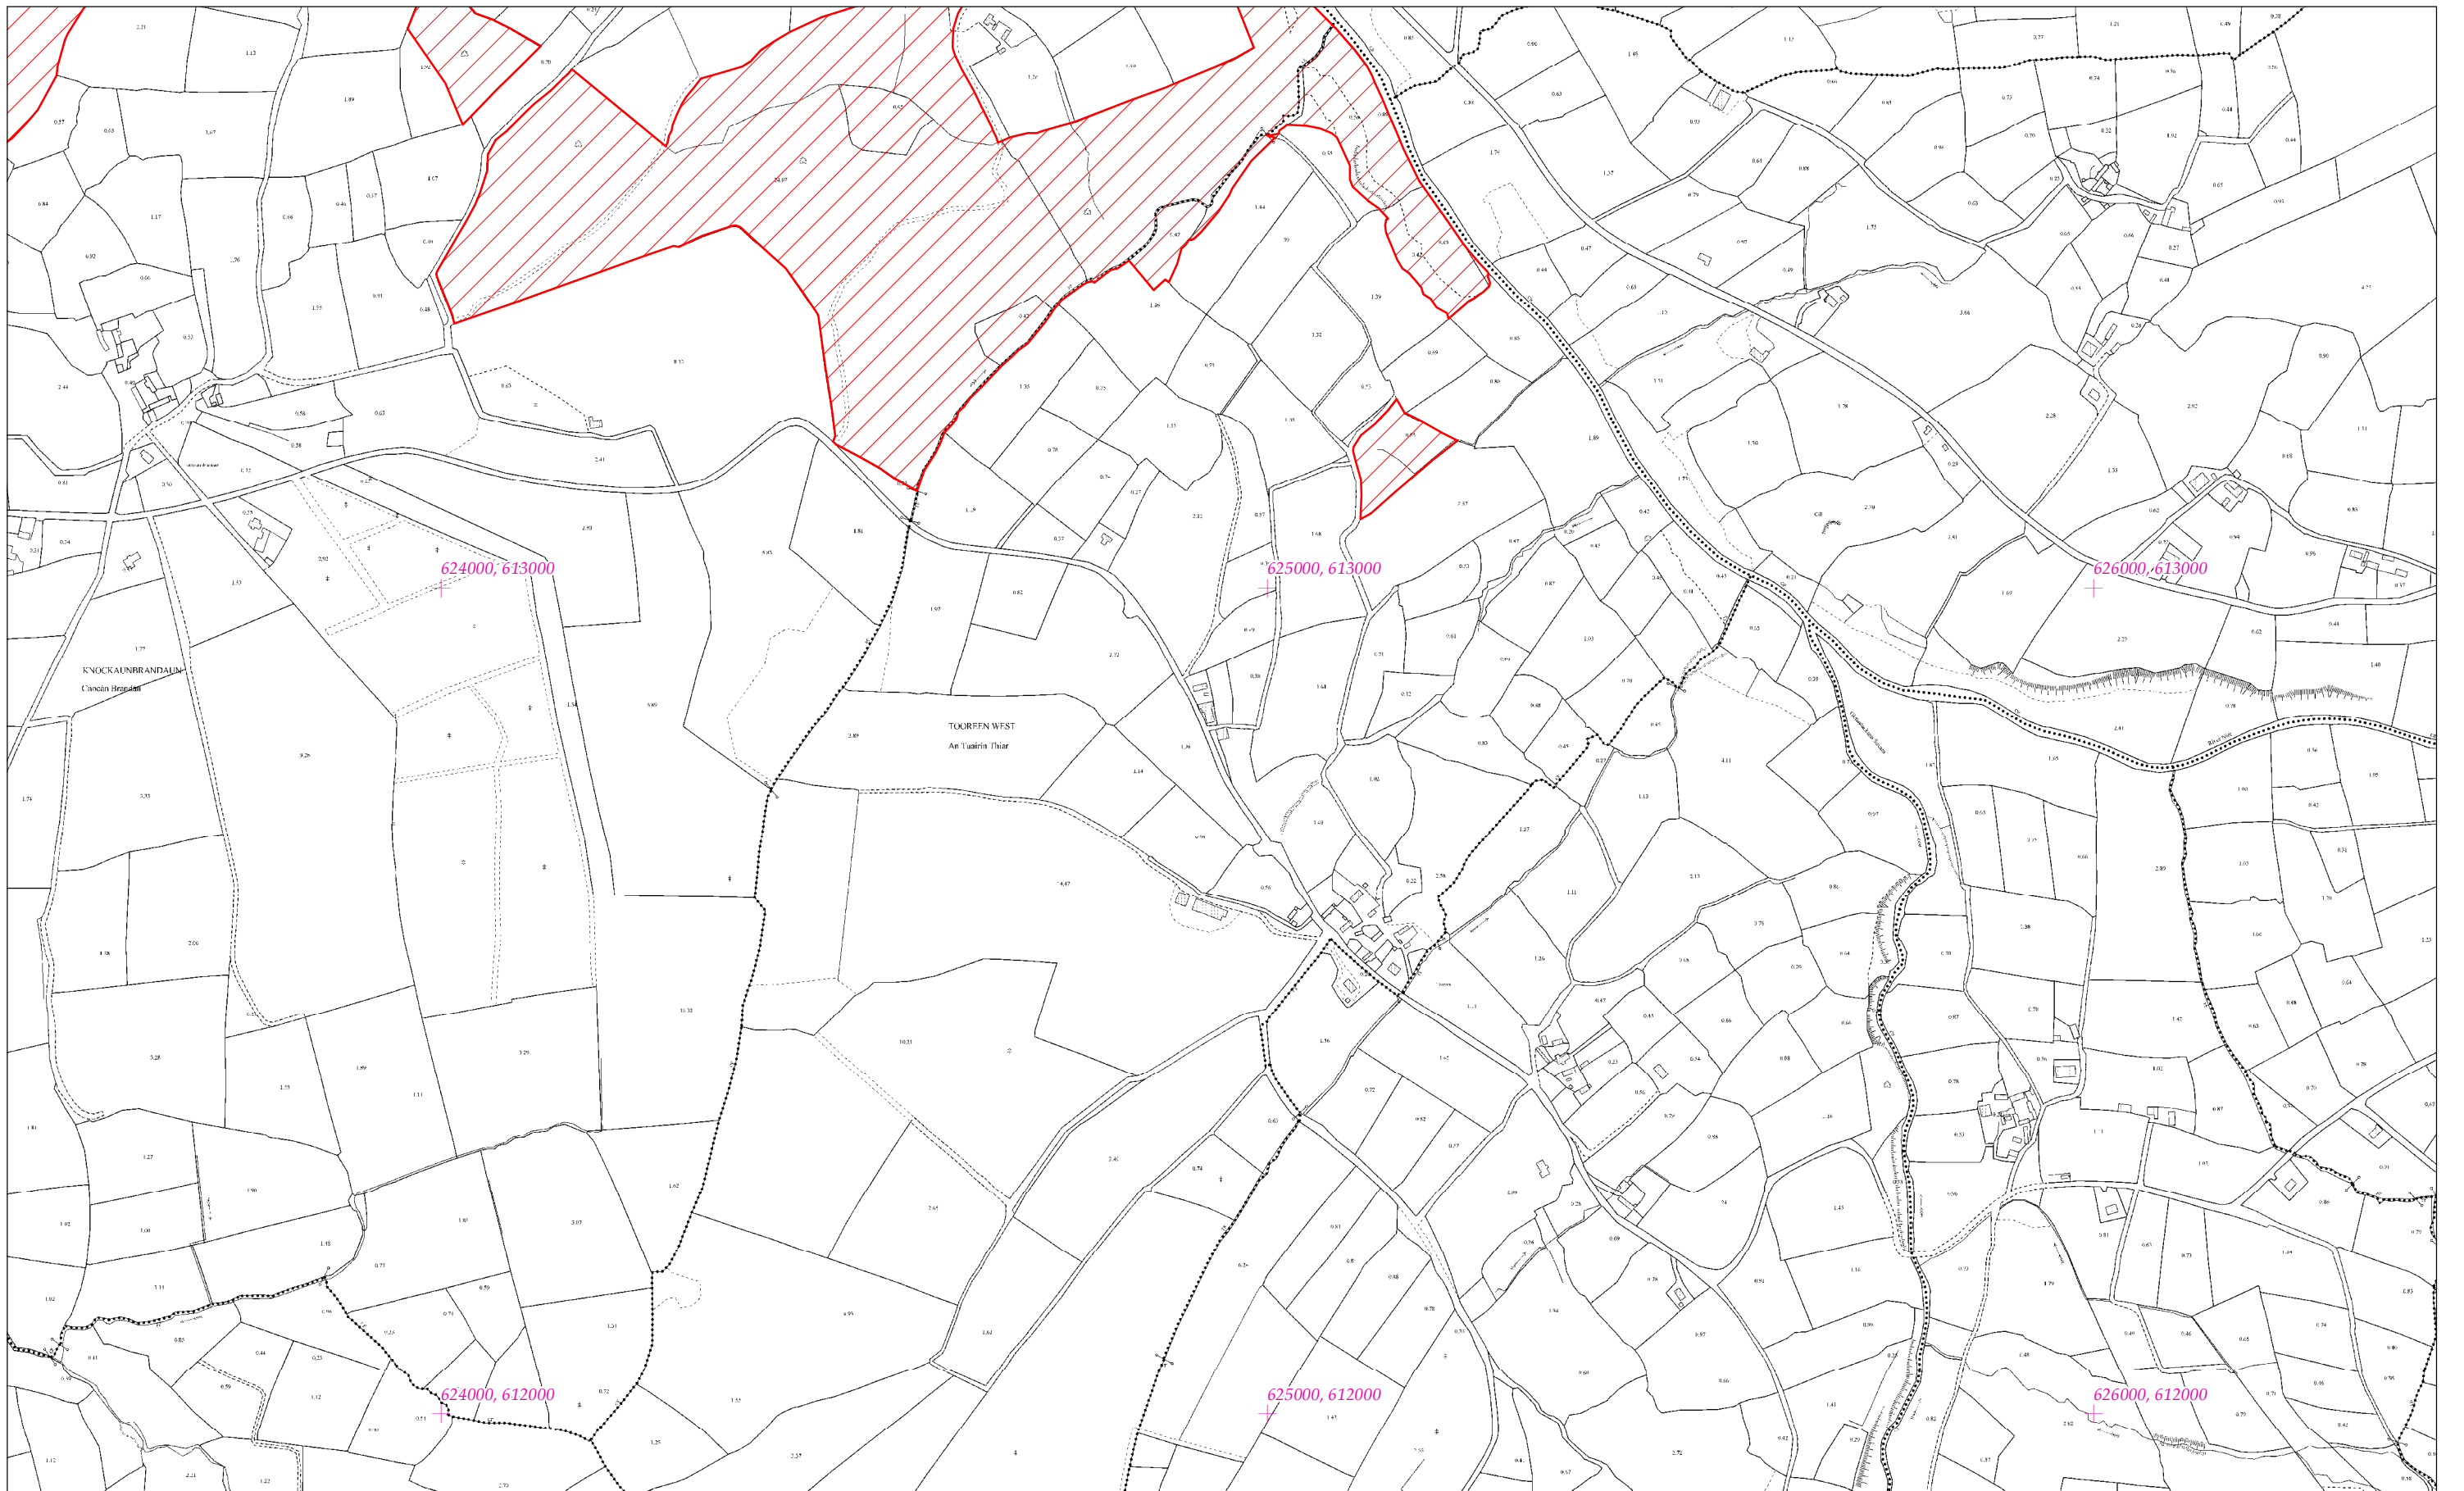

LCS Choillte Ghleann na hUidhre
Nier Valley Woodlands SAC
1:5000 O.S. TILE 5623b 7 of 8

Scála / Scale 1:7,500

SITE CODE
000668

Leagan / Version: 3.01

Arna chló an / Printed on: 28/09/2017

Rialachán 4(1)(b) / Regulation 4(1)(b)