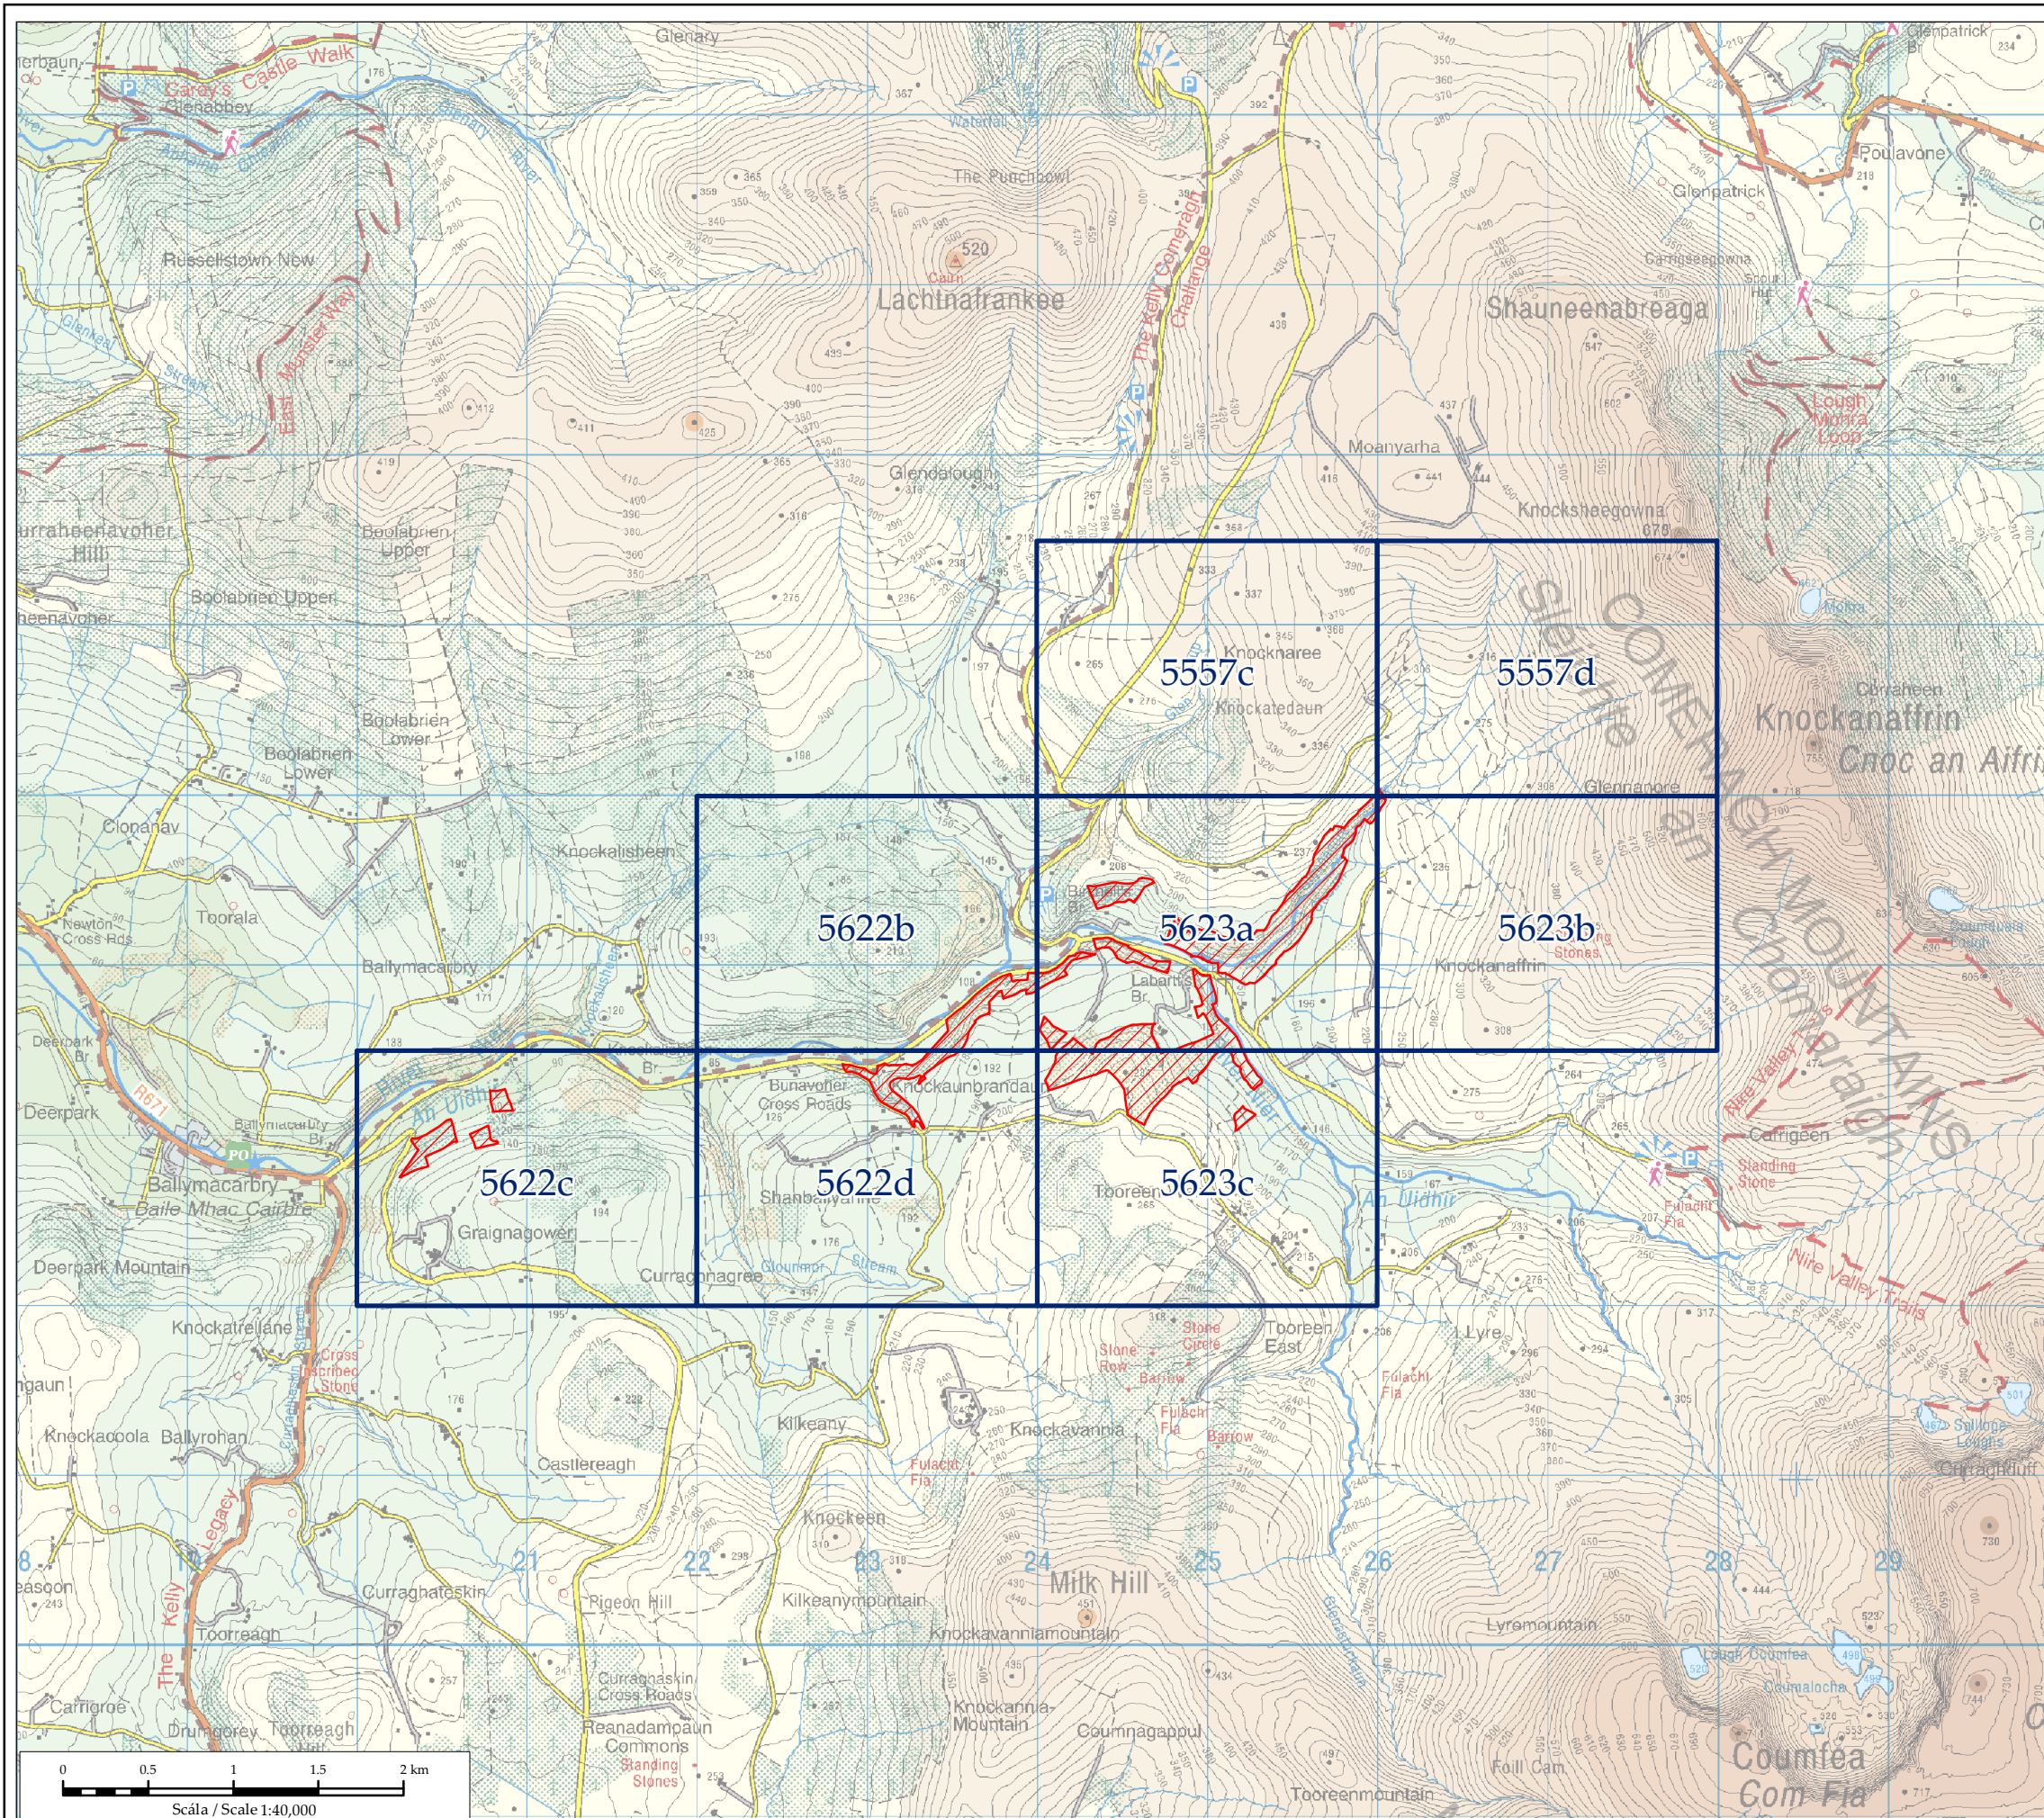

Suirbhéireacht Ordnáis Éireann Ceadúnas Uimhir EN 0059216 © OSí / Rialtas na hÉireann
Ordnance Survey Ireland Licence No. EN 0059216 © Ordnance Survey Ireland / Government of Ireland
Córas Comhordanáidí: Trasteilgean Mercator na hÉireann / Co-ordinate System: Irish Transverse Mercator