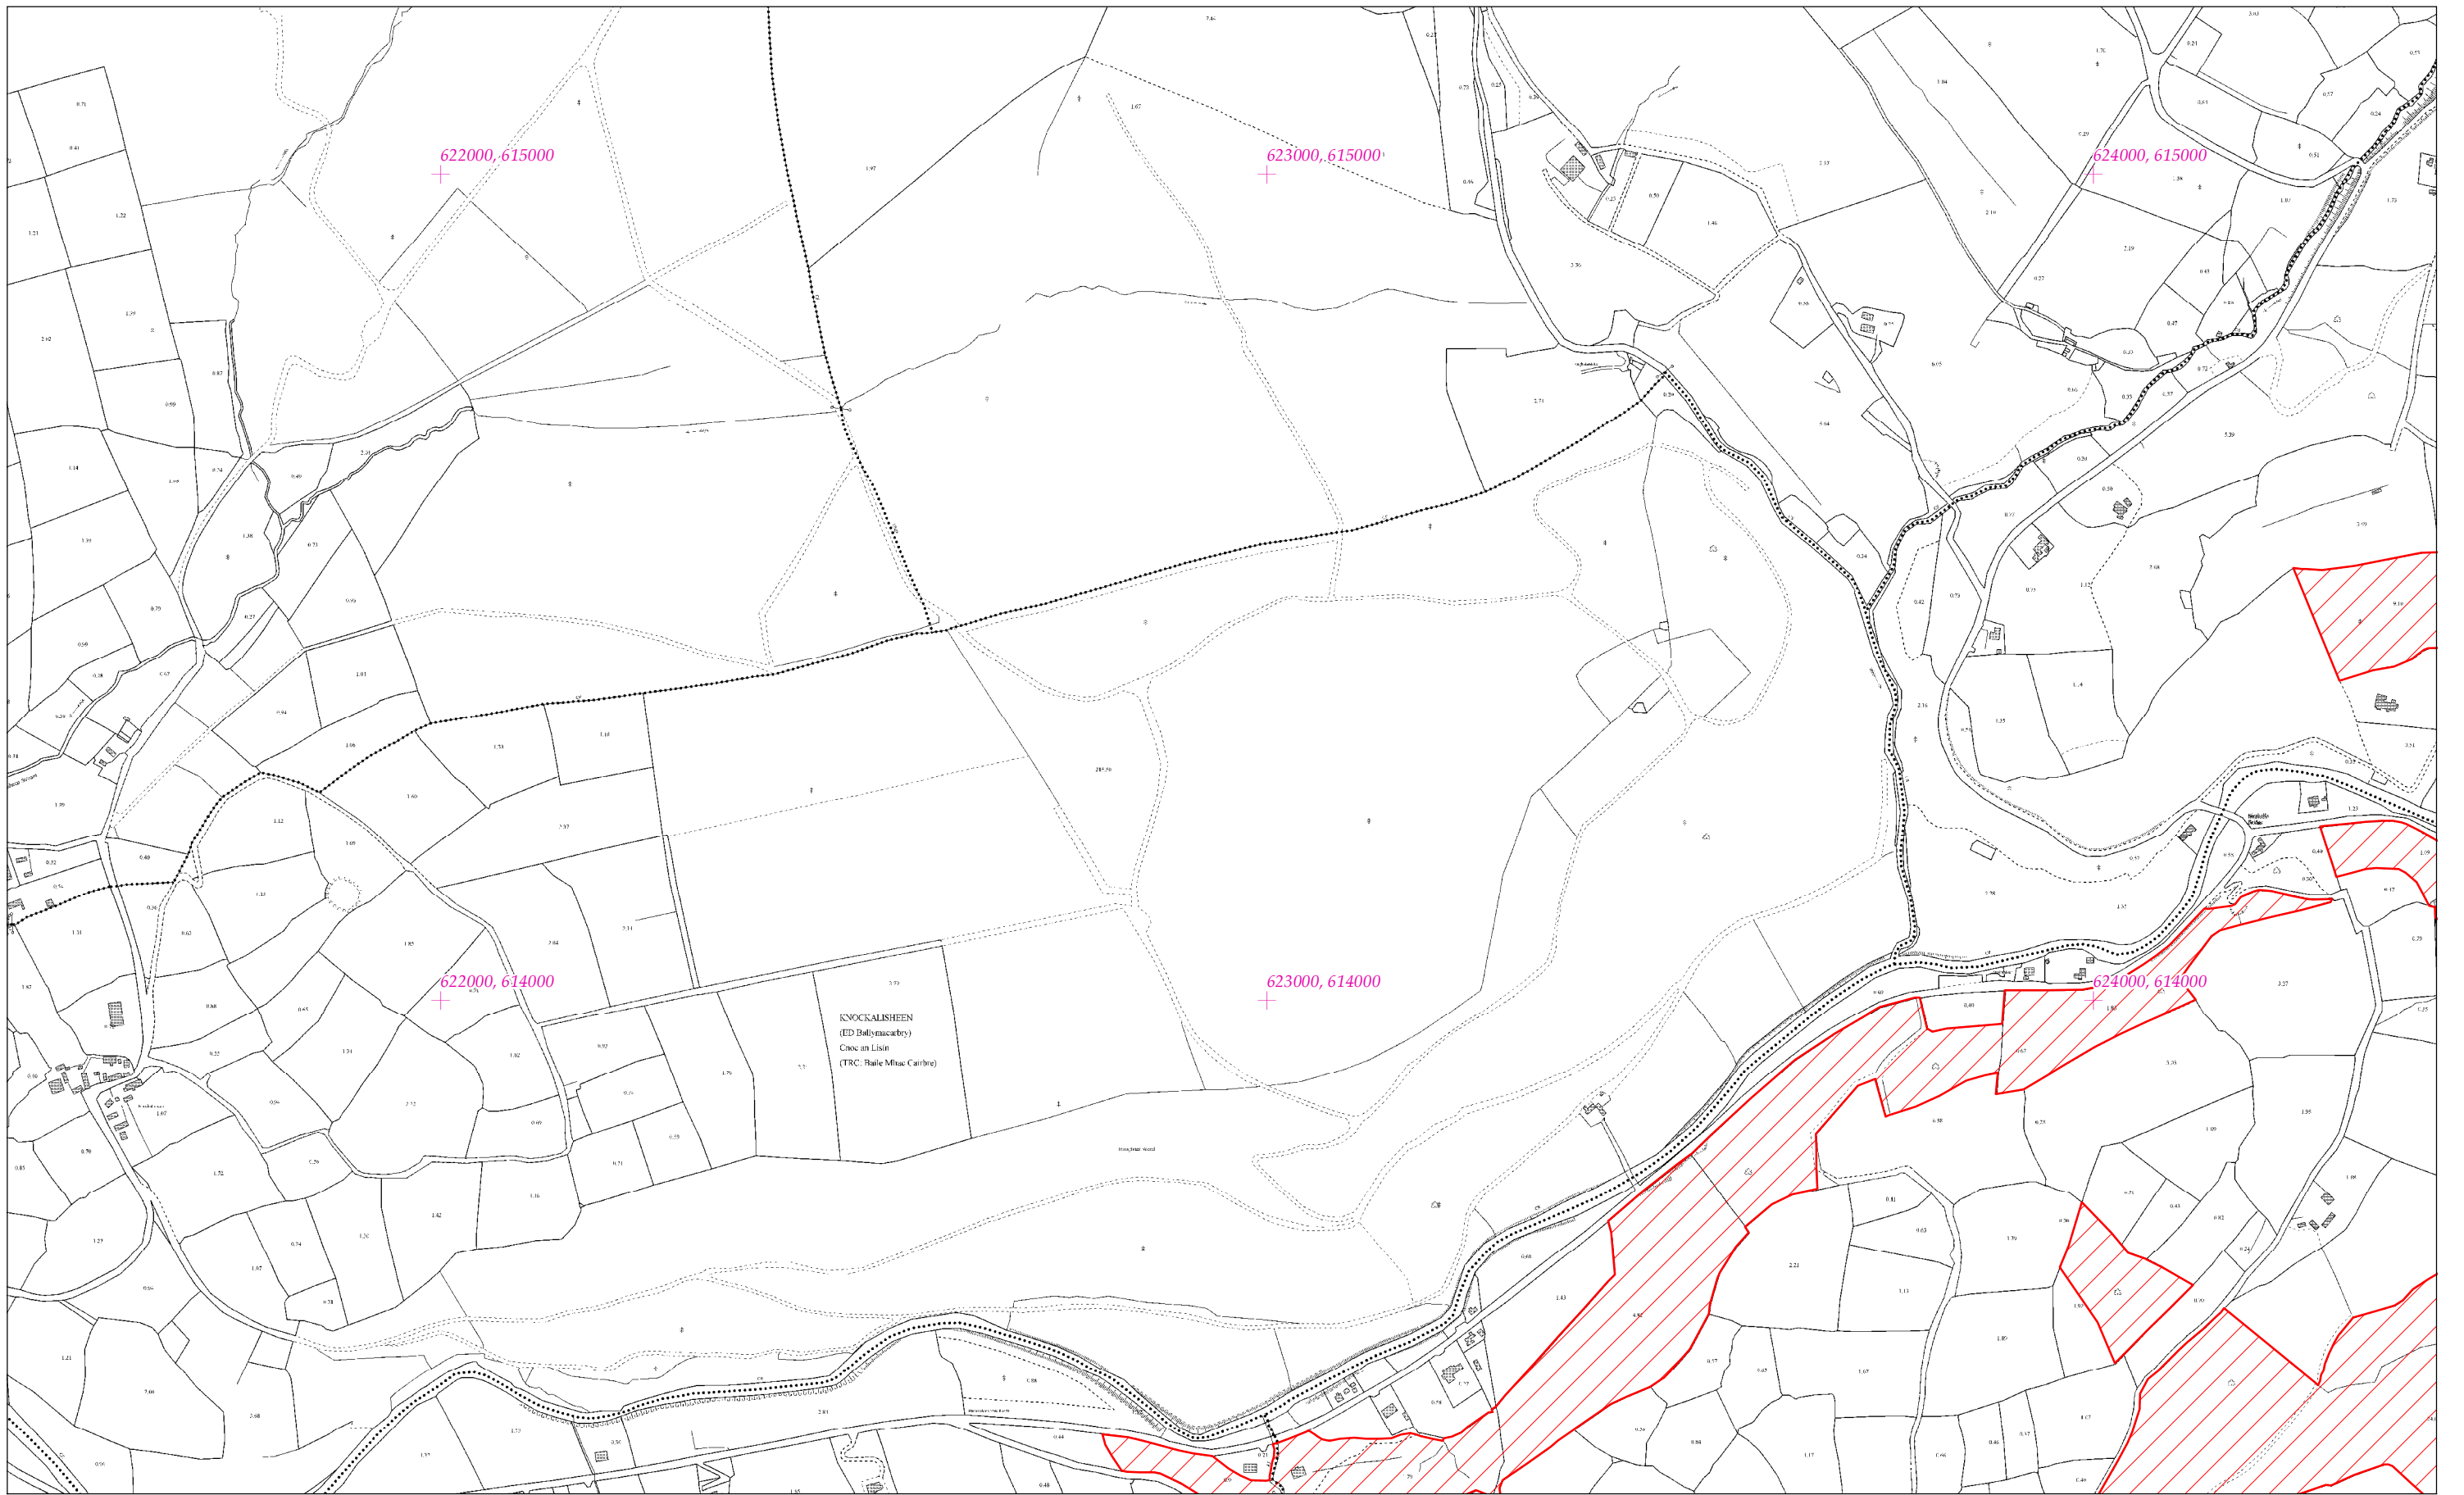

Rialachán 4(1)(b) / Regulation 4(1)(b)

Leathanach 3 de 8 (Co. Phort Láirge)
Page 3 of 8 (Co. Waterford)

LIMISTÉAR FAOI CHAOMHNÚ SPEISIALTA
SPECIAL AREA OF CONSERVATION

Suirbhéireacht Ordanáis Éireann Ceadúnas Uimhir EN 0059216 © OSI / Rialtas na hÉireann
Ordnance Survey Ireland Licence No. EN 0059216 © Ordnance Survey Ireland / Government of Ireland
Córas Comhordanáidí: Trasteilgean Mercator na hÉireann / Co-ordinate System: Irish Transverse Mercator

LCS Choillte Ghleann na hUidhre
Nier Valley Woodlands SAC
1:5000 O.S. TILE 5622b 3 of 8

Scála / Scale 1:7,500

SITE CODE
000668

Leagan / Version: 3.01

Arna chlón an / Printed on: 28/09/2017