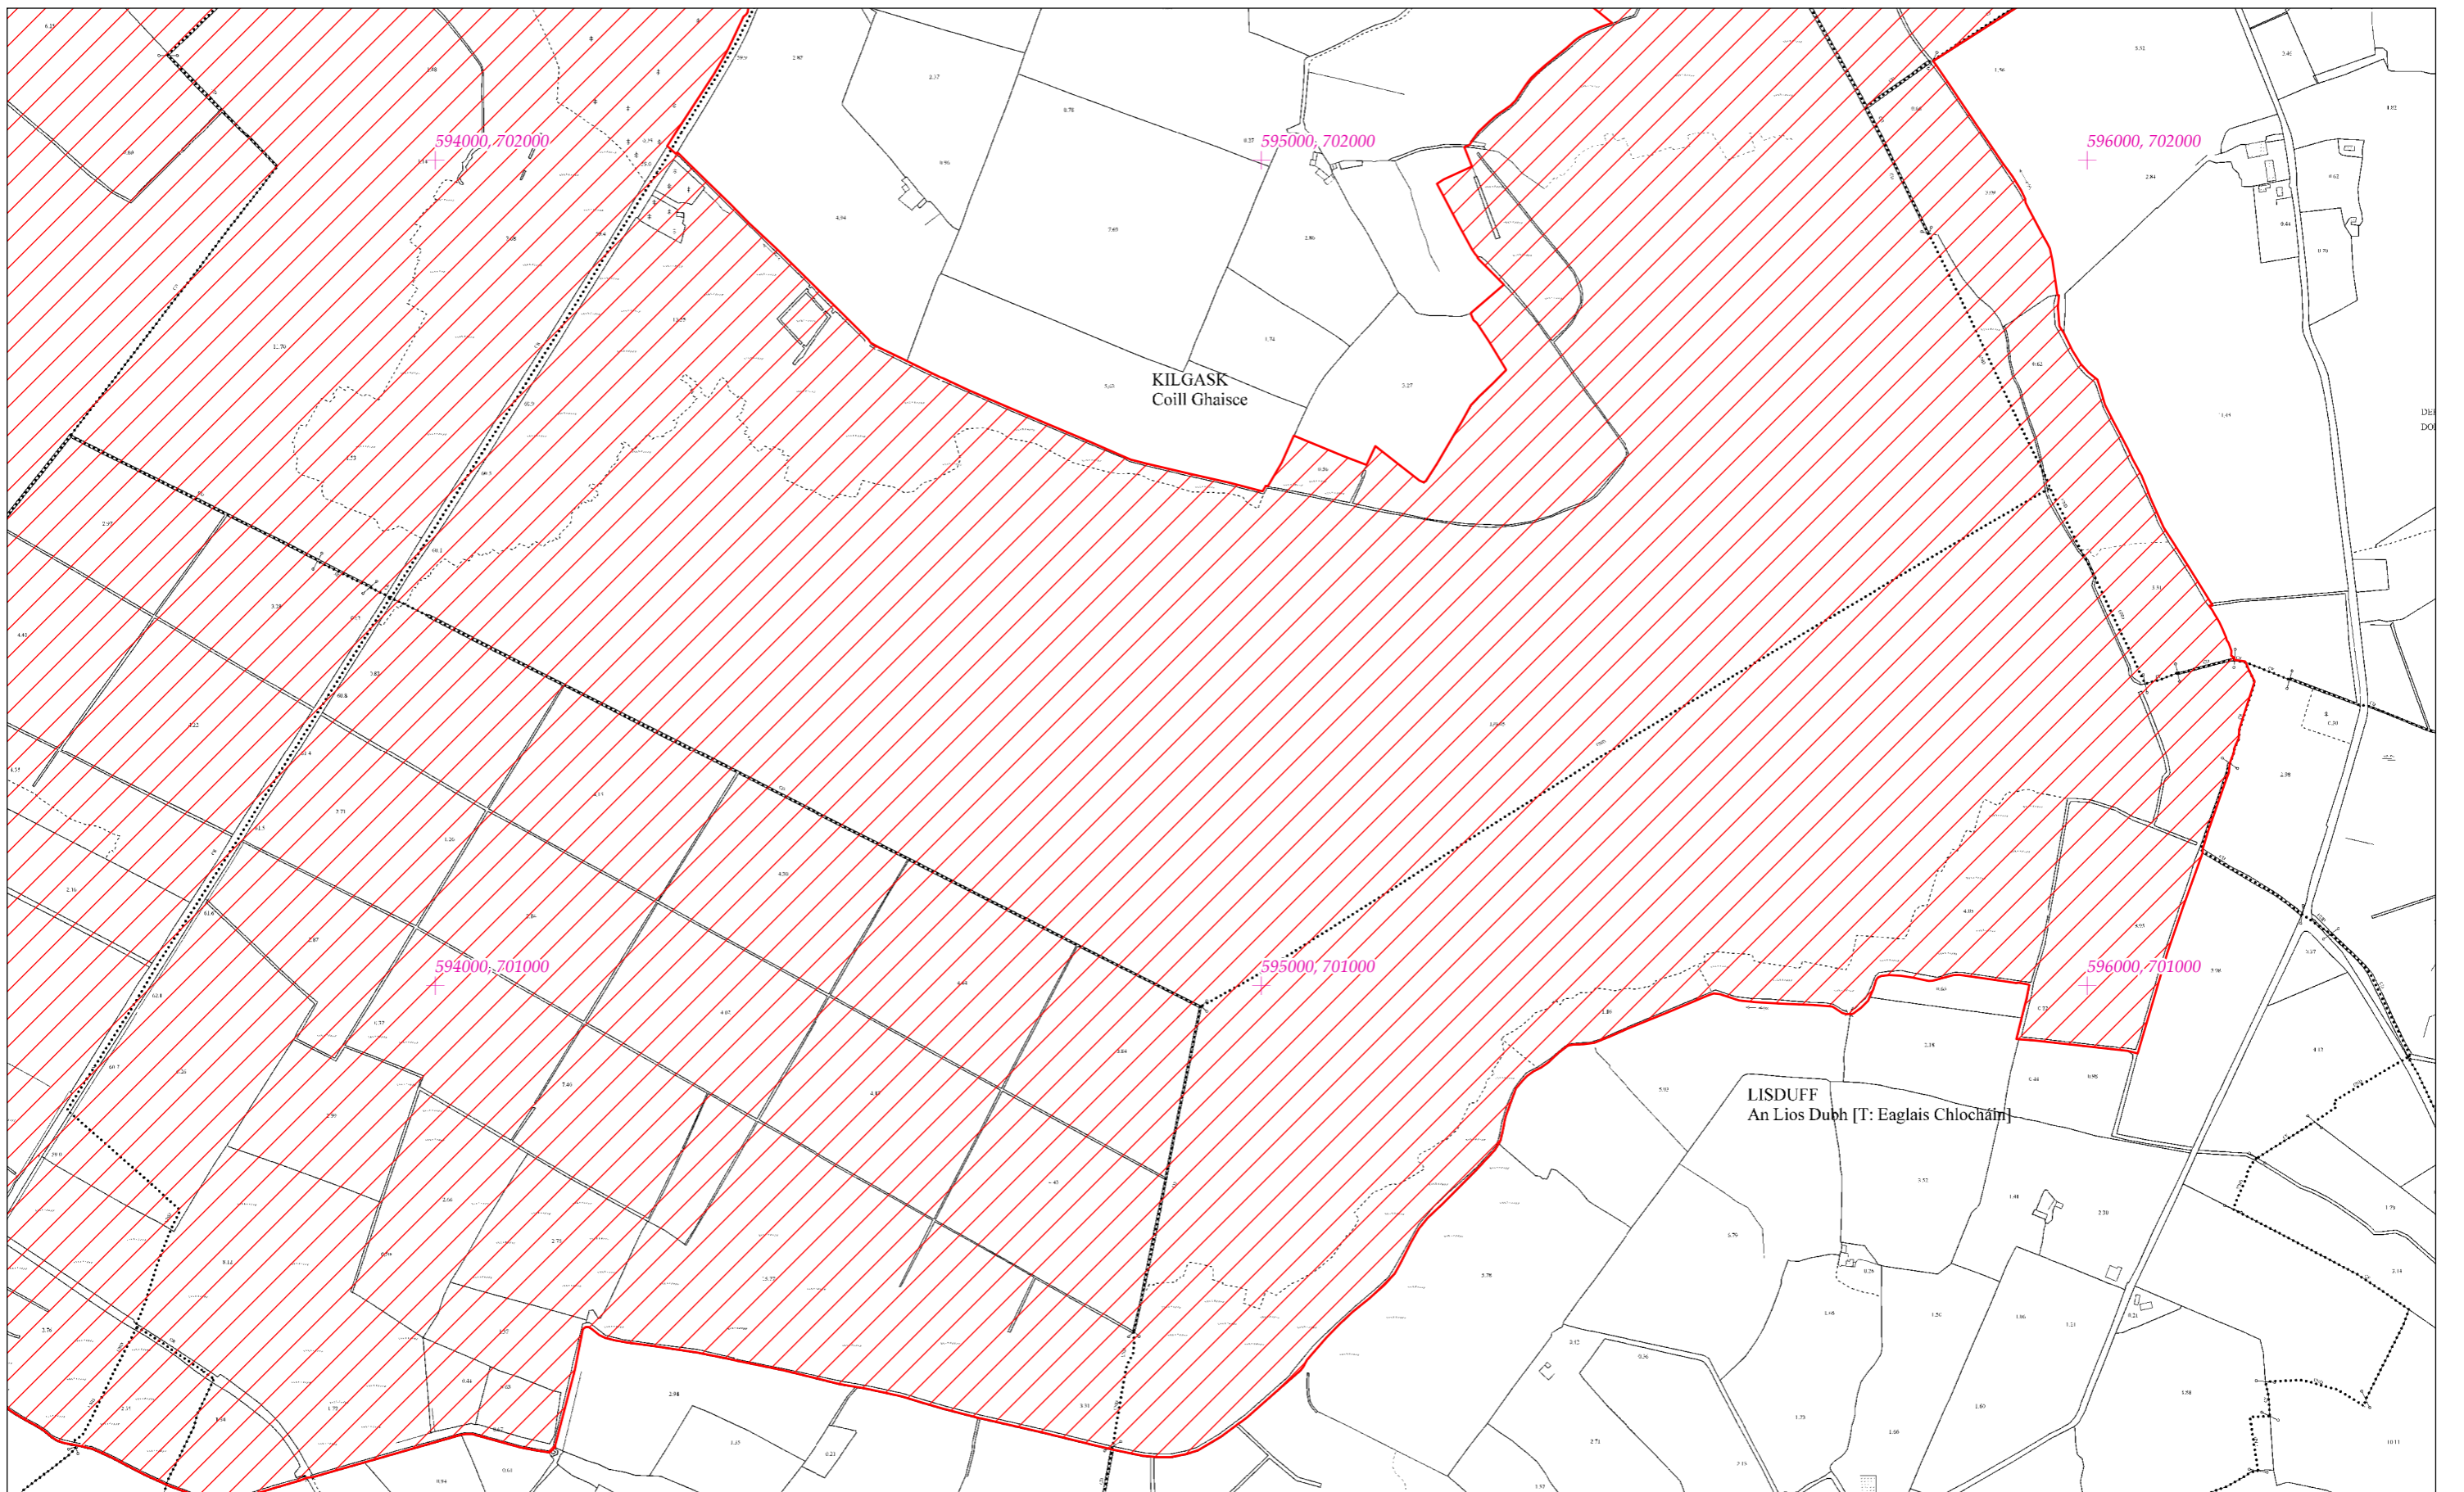

Rialachán 4(1)(b) / Regulation 4(1)(b)

Leathanach 6 de 9 (Co. Thiobraid Árann)
Page 6 of 9 (Co. Tipperary)

LIMISTÉAR FAOI CHAOMHNÚ SPEISIALTA
SPECIAL AREA OF CONSERVATION

Suirbhéireacht Ordanáis Éireann Ceadúnas Uimhir OSI-NMA-014 © OSI / Rialtas na hÉireann
Ordnance Survey Ireland Licence No. OSI-NMA-014 © Ordnance Survey Ireland / Government of Ireland
Córas Comhordanáidí: Trasteilgean Mercator na hÉireann / Co-ordinate System: Irish Transverse Mercator

LCS Phortach Choill Uí Chairín-Bhaile Giúise
Kilcarren-Firville Bog SAC
1:5000 O.S. TILE 3872b 6 of 9

SITE CODE
000647

Leagan / Version: 3.02
Arna chló an / Printed on: 09/09/2021