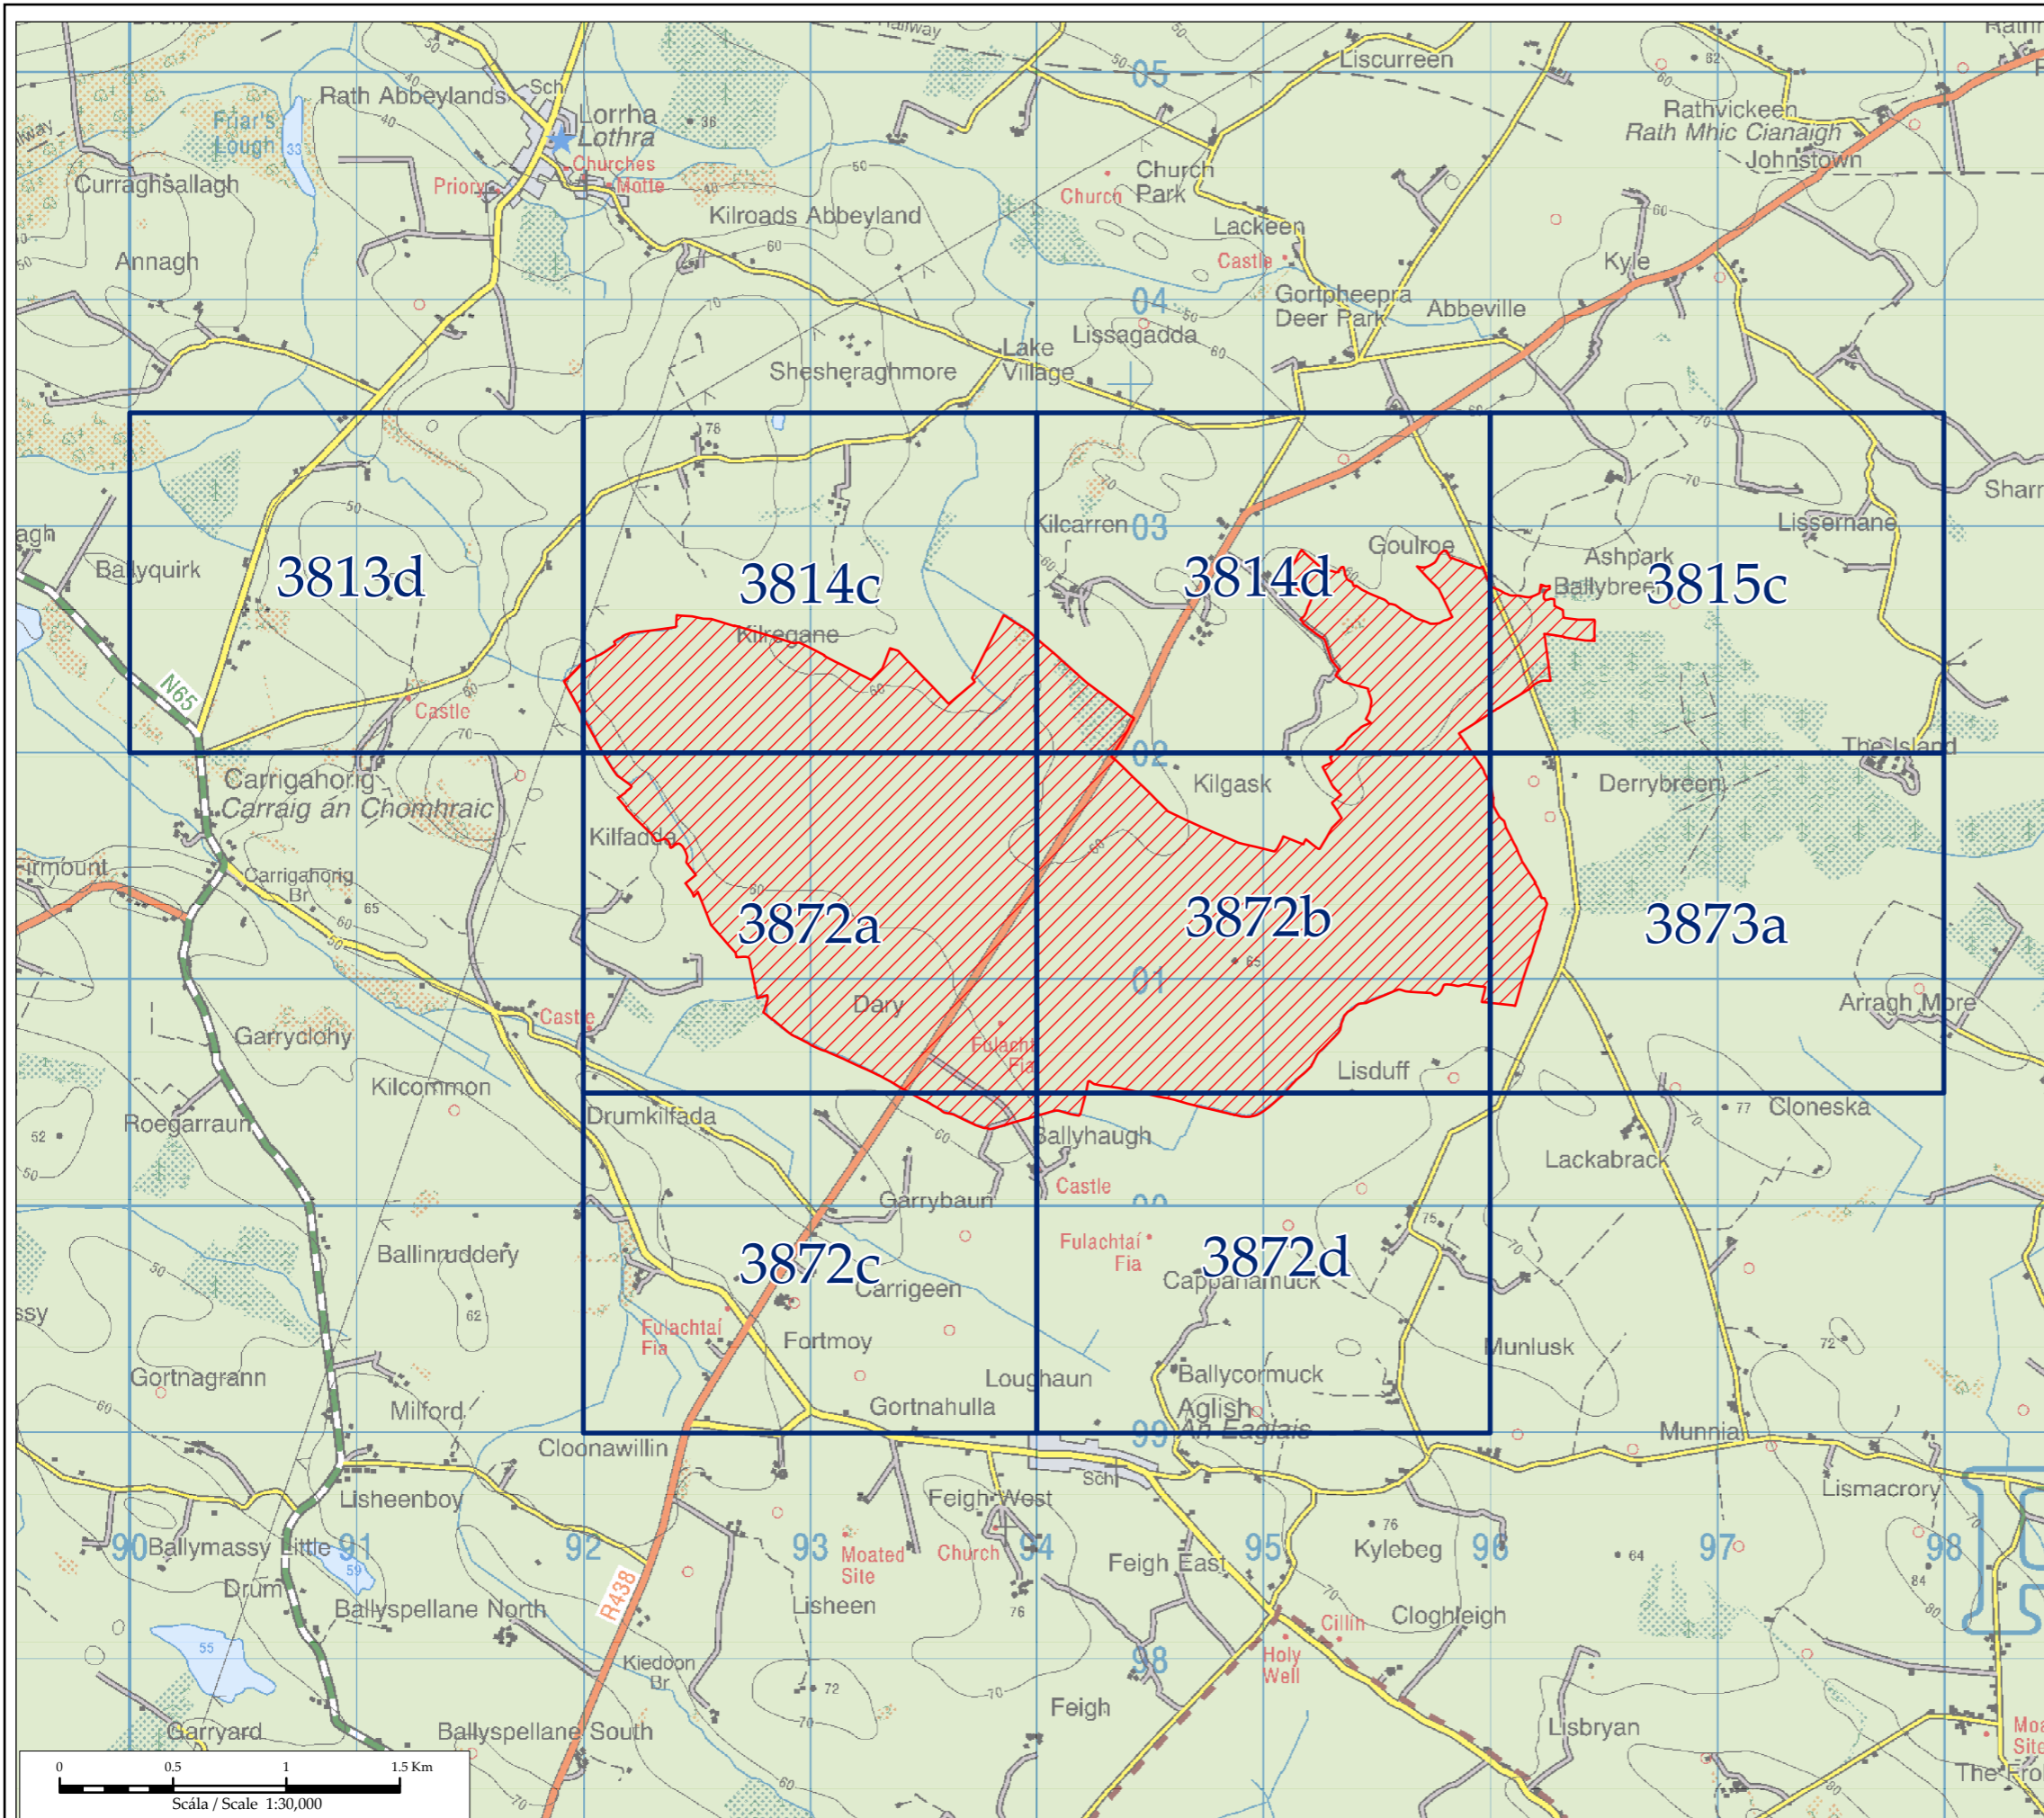

Sceideal 1 / Schedule 1

LIMISTÉAR FAOI CHAOMHNÚ SPEISIALTA SPECIAL AREA OF CONSERVATION

- Limistéar faoi Chaomhnú Speisialta
  Special Area of Conservation
- Rialachán 4(1)(b) Innéacs Mapa Mionsonraithe
  Regulation 4(1)(b) Detail Map Index

LCS Phortach Choill Uí Chairín-Bhaile Giúise

Kilcarren-Firville Bog SAC

000647

Achar / Area 639.34 ha

Co. Thiobraid Árann
Co. Tipperary

Suirbhéireacht Ordnáis Éireann Ceadúnas Uimhir OSI-NMA-014 © OSI / Rialtas na hÉireann
Ordnance Survey Ireland Licence No. OSI-NMA-014 © Ordnance Survey Ireland / Government of Ireland
Córas Comhordanáidí: Trasteilgean Mercator na hÉireann / Co-ordinate System: Irish Transverse Mercator

Leagan / Version: 3.02

Arna chló an / Printed on: 09/09/2021