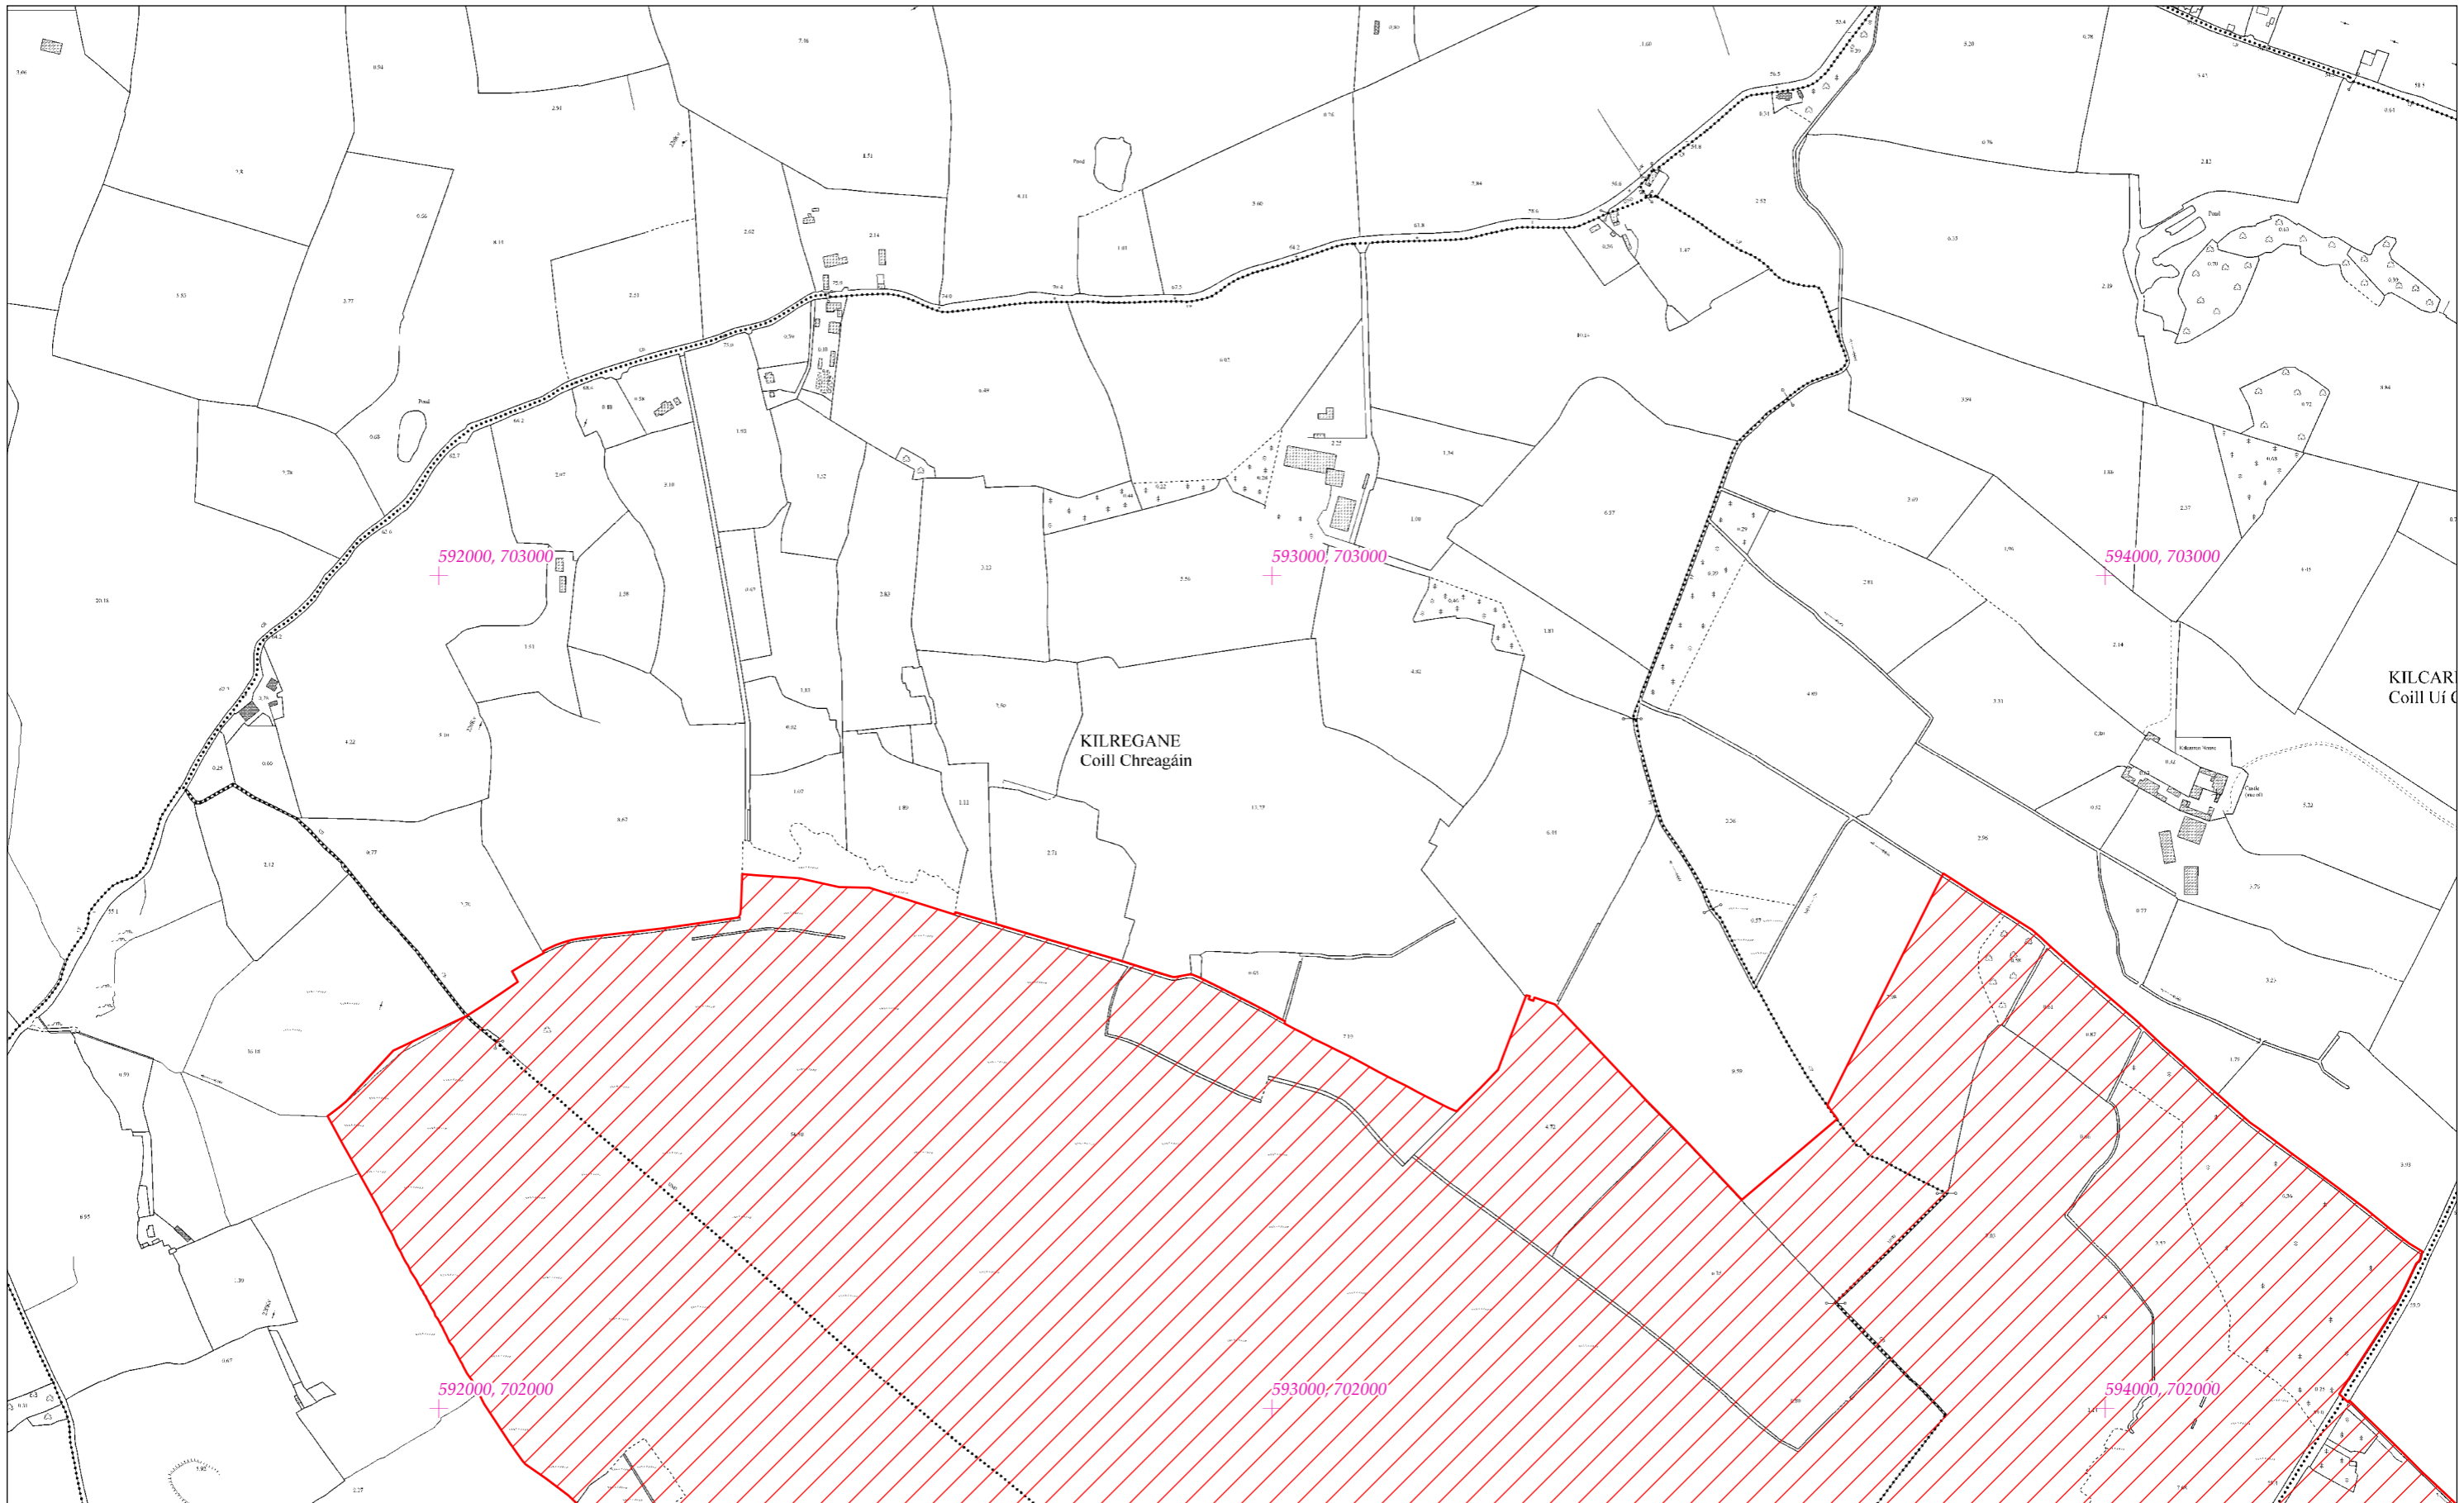

Rialachán 4(1)(b) / Regulation 4(1)(b)

Leathanach 2 de 9 (Co. Thiobraid Árann)
Page 2 of 9 (Co. Tipperary)

LIMISTÉAR FAOI CHAOMHNÚ SPEISIALTA
SPECIAL AREA OF CONSERVATION

Suirbhéireacht Ordanáis Éireann Ceadúnas Uimhir OSI-NMA-014 © OSI / Rialtas na hÉireann
Ordnance Survey Ireland Licence No. OSI-NMA-014 © Ordnance Survey Ireland / Government of Ireland
Córas Comhordanáidí: Trasteilgean Mercator na hÉireann / Co-ordinate System: Irish Transverse Mercator

LCS Phortach Choill Uí Chairín-Bhaile Giúise
Kilcarran-Firville Bog SAC
1:5000 O.S. TILE 3814c 2 of 9

SITE CODE
000647

Leagan / Version: 3.02
Arna chló an / Printed on: 09/09/2021