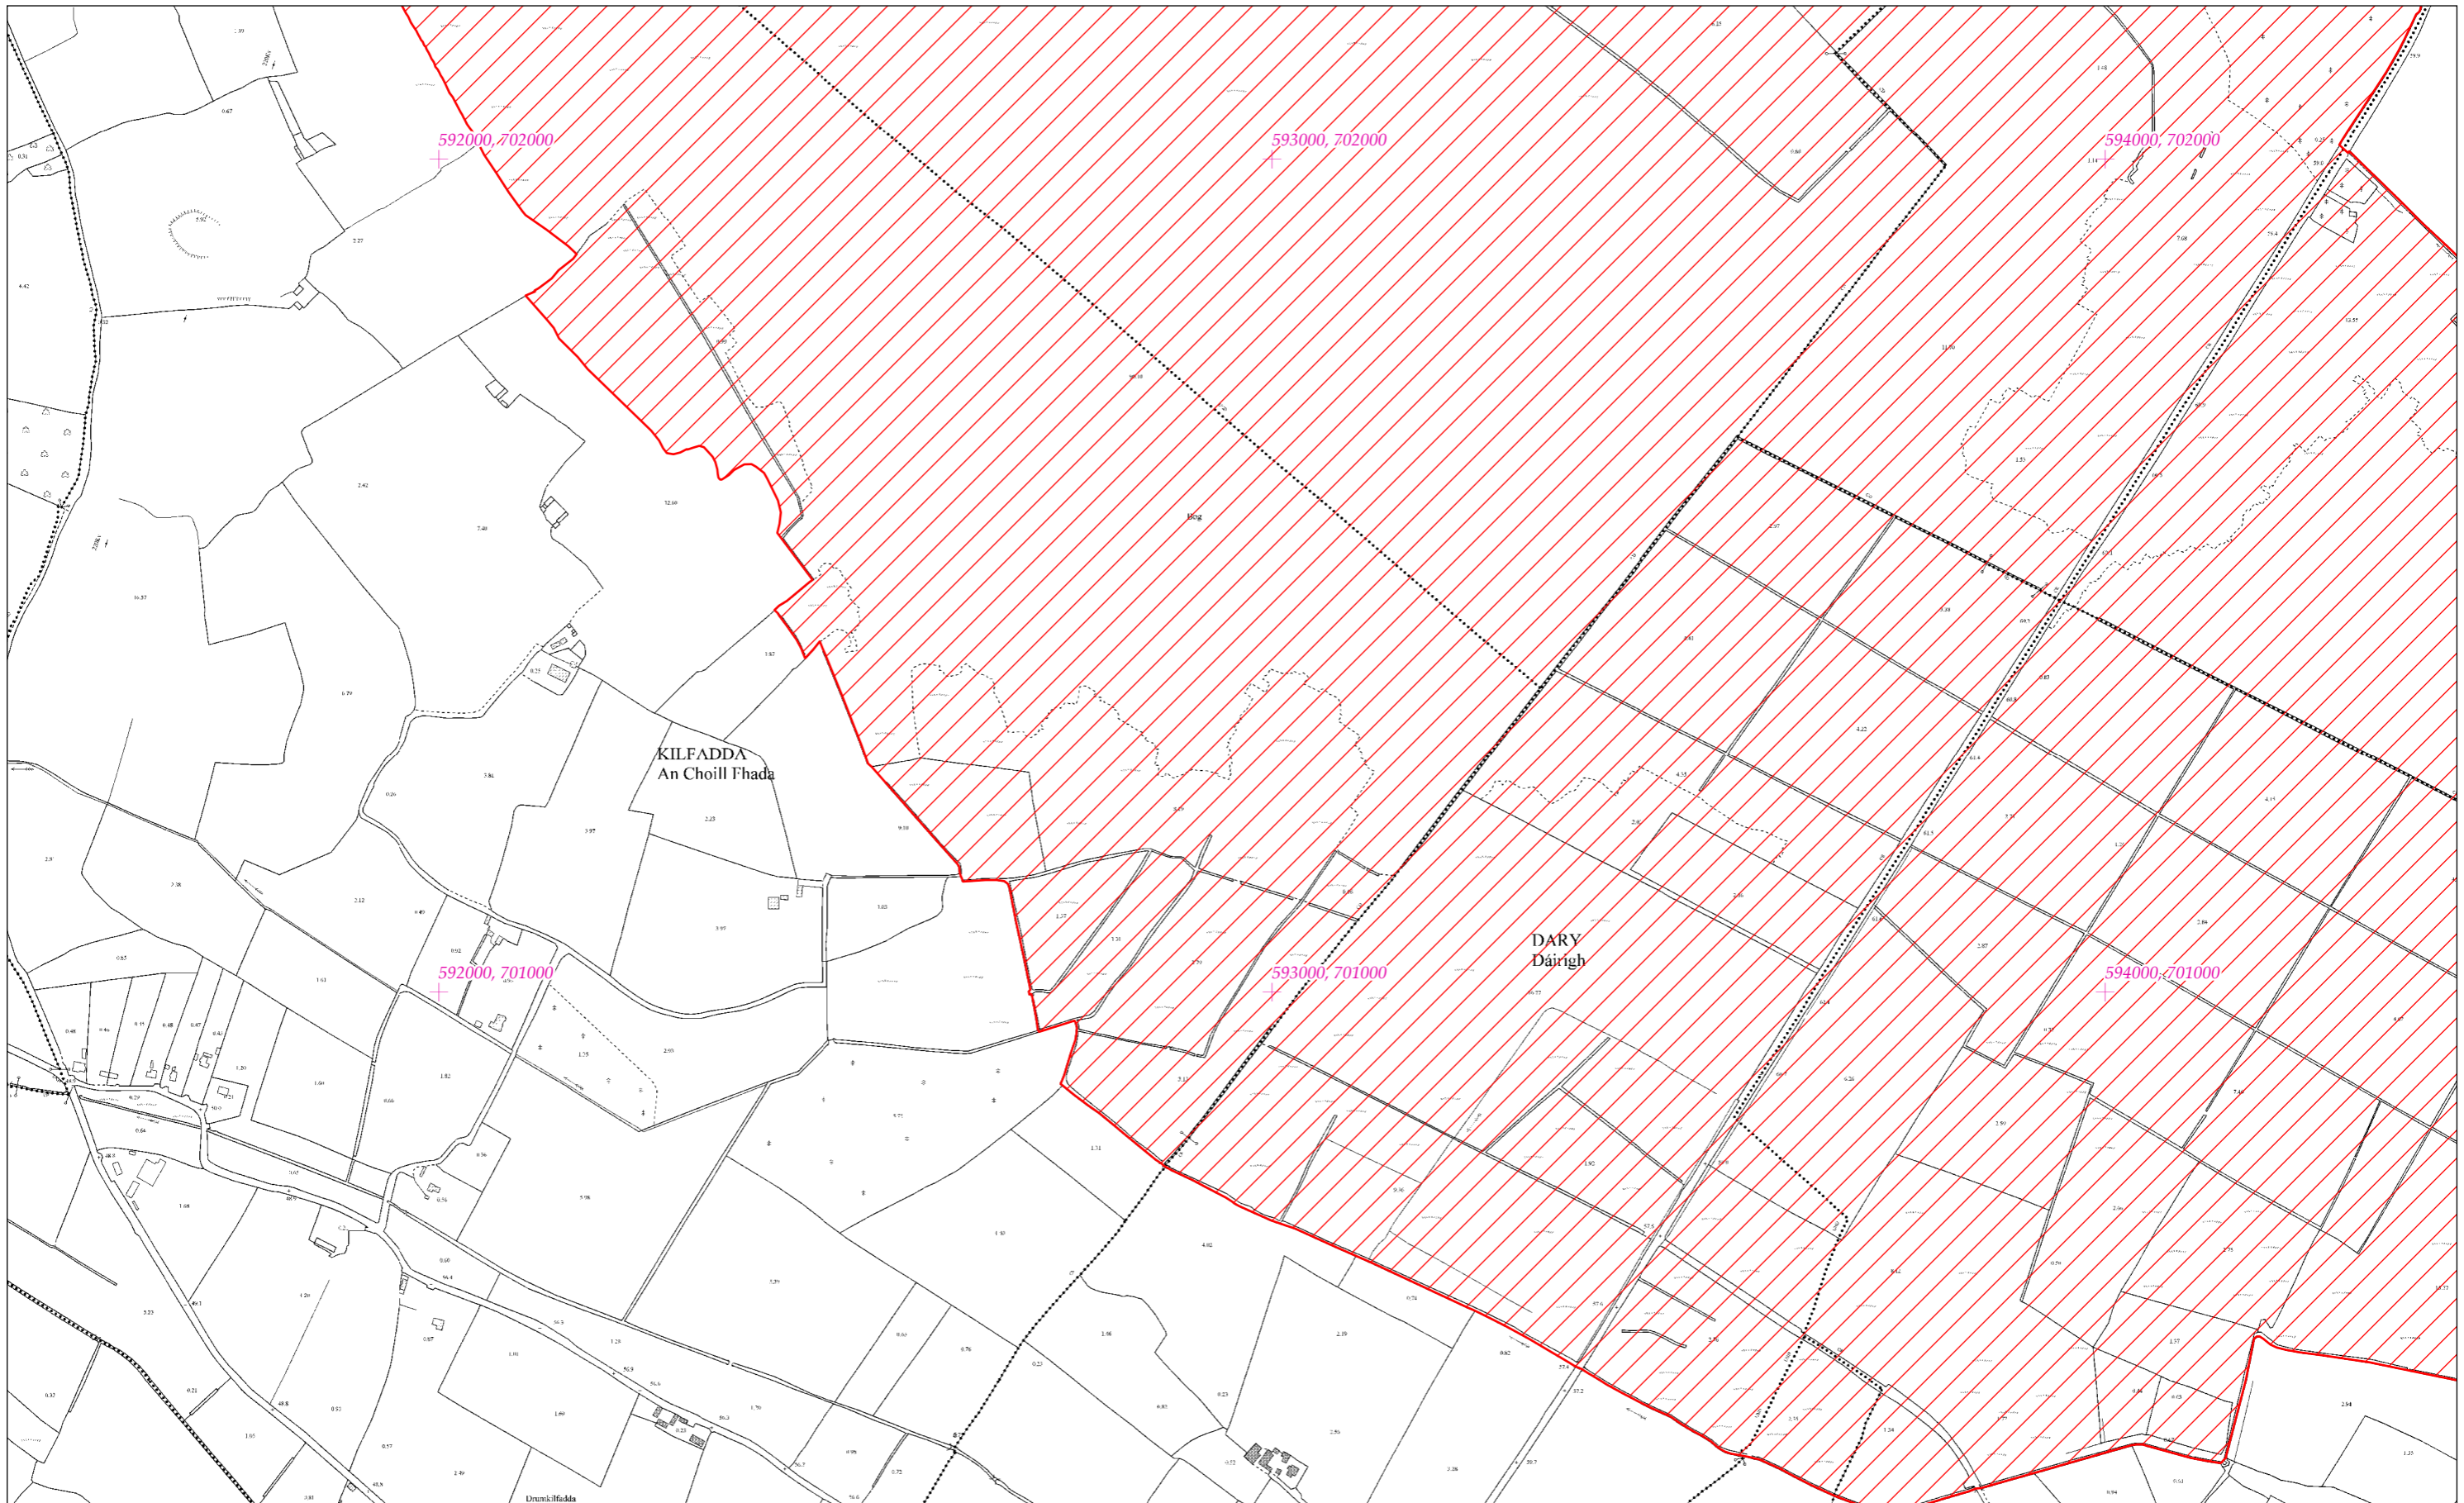

Rialachán 4(1)(b) / Regulation 4(1)(b)

Leathanach 5 de 9 (Co. Thiobraid Árann)
Page 5 of 9 (Co. Tipperary)

LIMISTÉAR FAOI CHAOMHNÚ SPEISIALTA
SPECIAL AREA OF CONSERVATION

Suirbhéireacht Ordanáis Éireann Ceadúnas Uimhir OSI-NMA-014 © OSI / Rialtas na hÉireann
Ordnance Survey Ireland Licence No. OSI-NMA-014 © Ordnance Survey Ireland / Government of Ireland
Córas Comhordanáidí: Trasteilgean Mercator na hÉireann / Co-ordinate System: Irish Transverse Mercator

LCS Phortach Choill Uí Chairín-Bhaile Giúise
Kilcarren-Firville Bog SAC
1:5000 O.S. TILE 3872a 5 of 9

SITE CODE
000647

Leagan / Version: 3.02
Arna chló an / Printed on: 09/09/2021