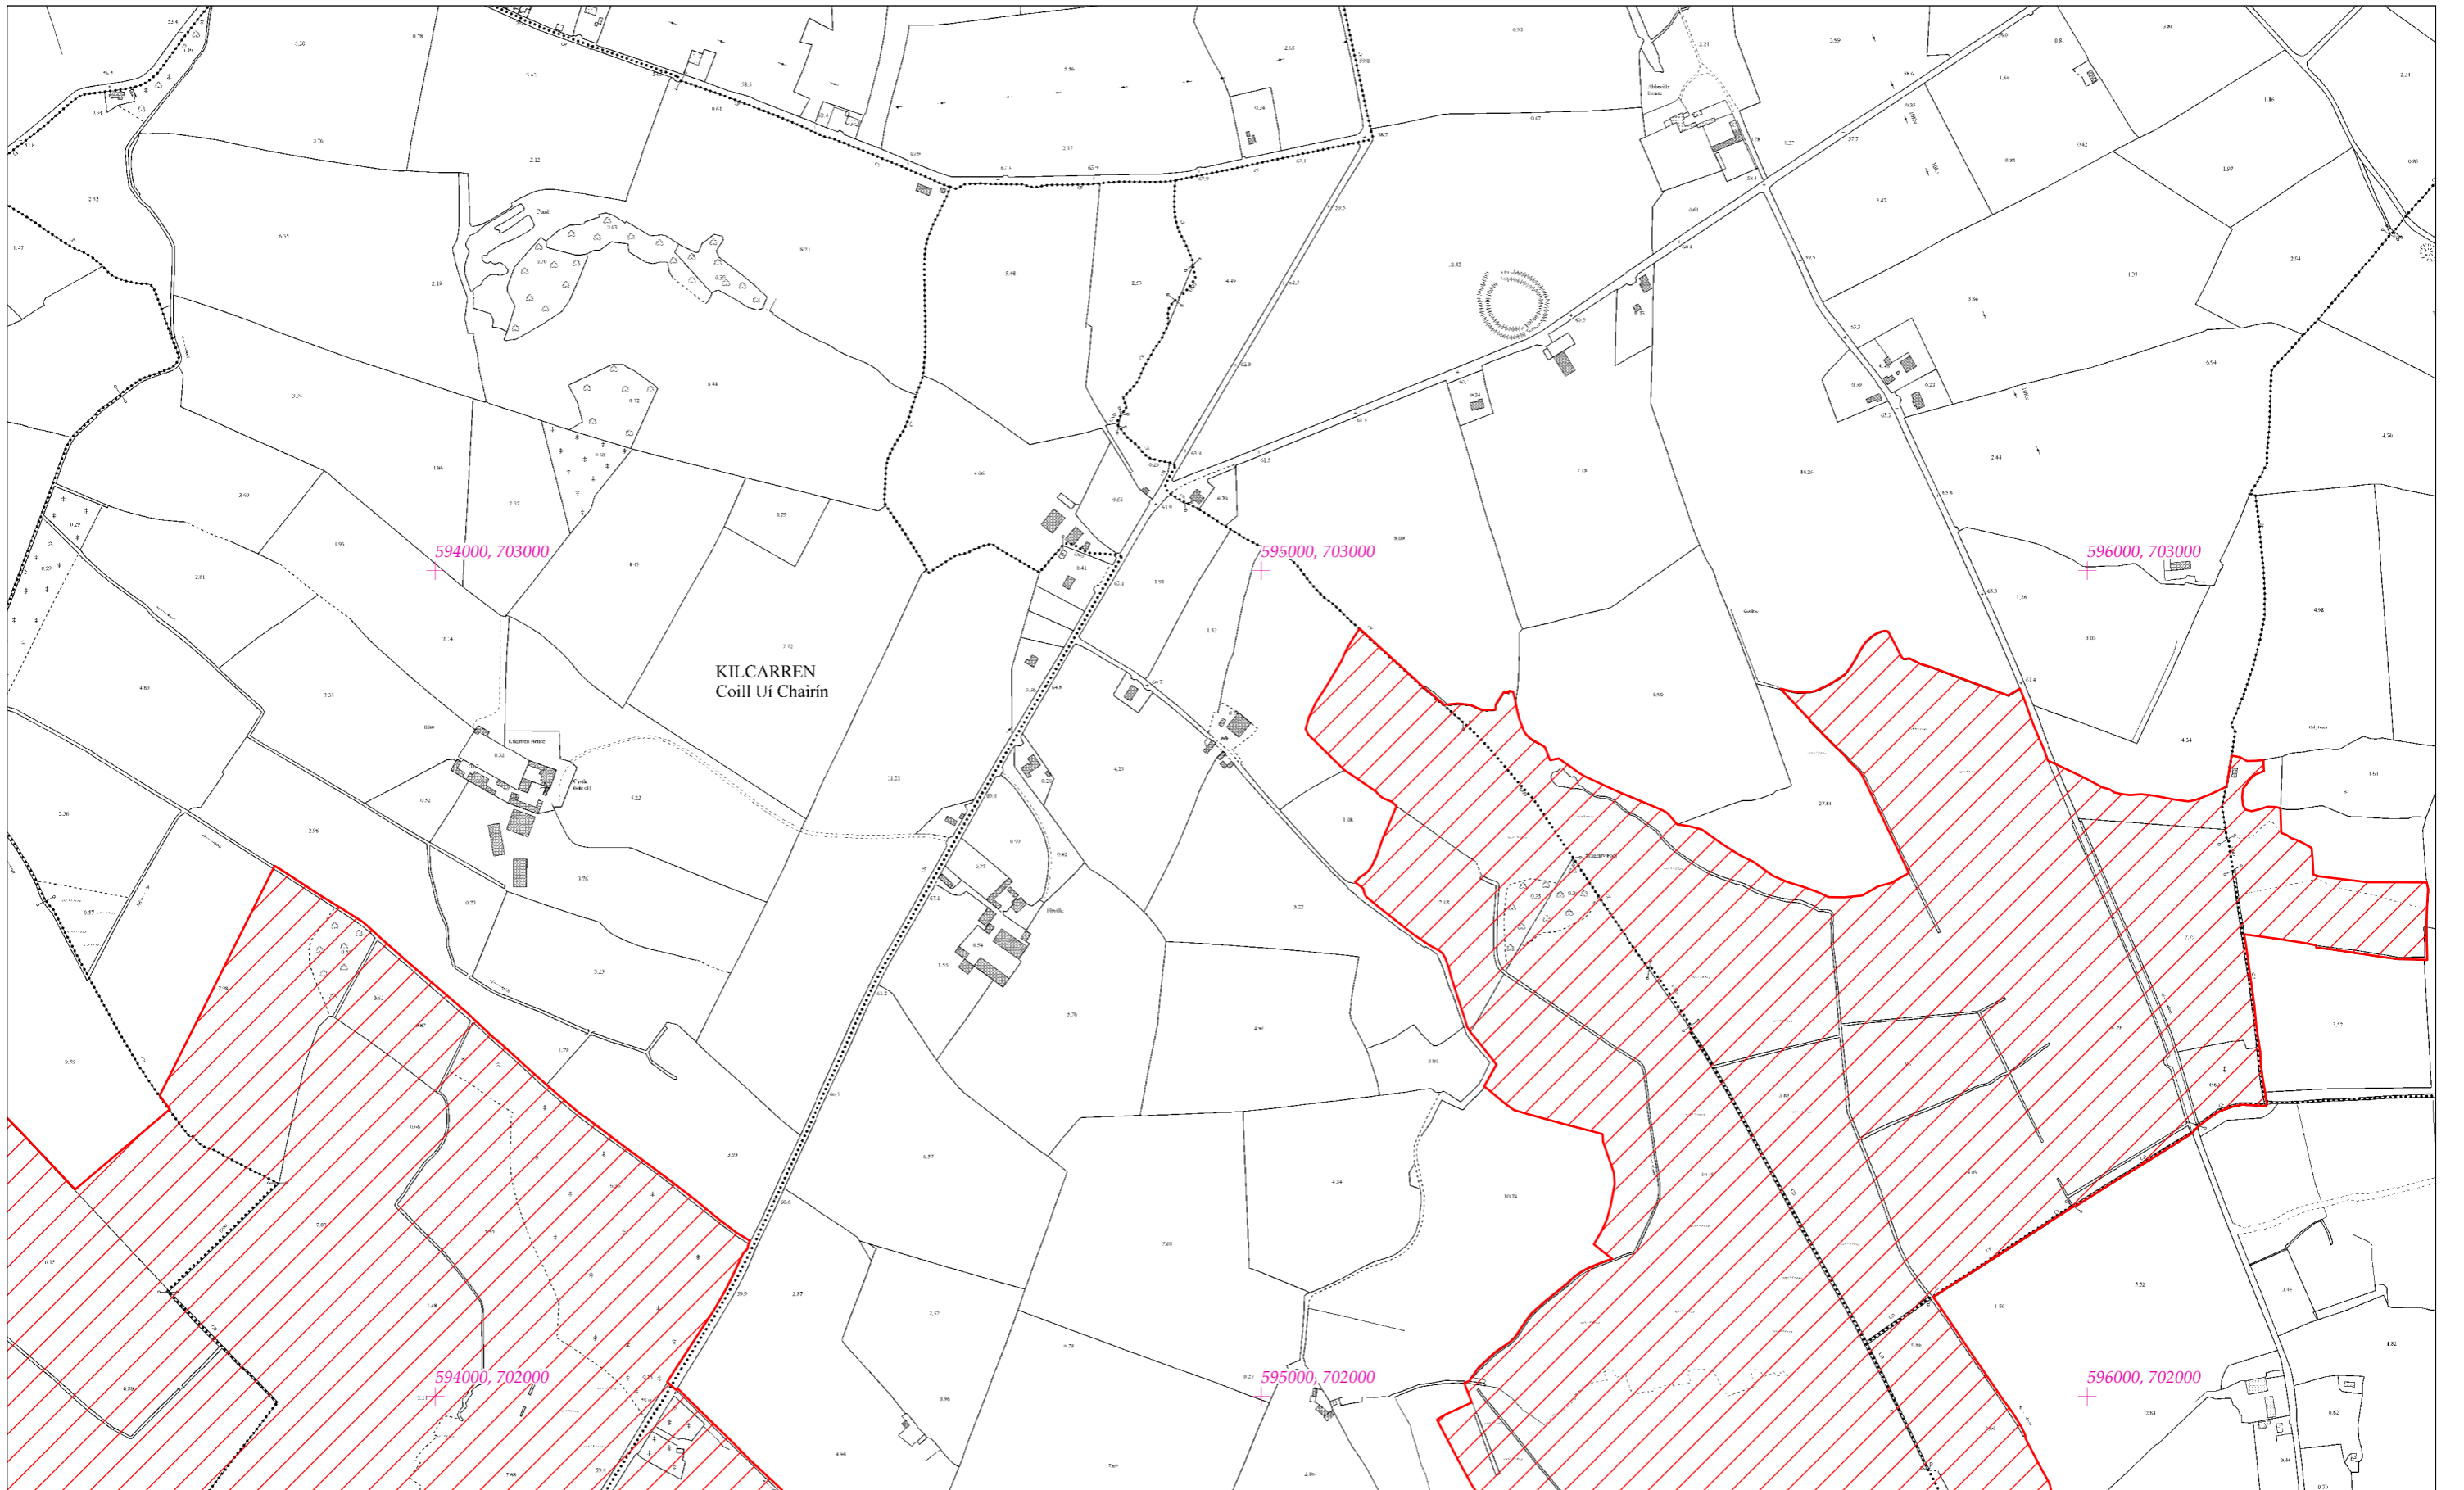

Rialachán 4(1)(b) / Regulation 4(1)(b)

Leathanach 3 de 9 (Co. Thiobraid Árann)
Page 3 of 9 (Co. Tipperary)

LIMISTÉAR FAOI CHAOMHNÚ SPEISIALTA
SPECIAL AREA OF CONSERVATION

Suirbhéireacht Ordanáis Éireann Ceadúnas Uimhir OSI-NMA-014 © OSI / Rialtas na hÉireann
Ordnance Survey Ireland Licence No. OSI-NMA-014 © Ordnance Survey Ireland / Government of Ireland
Córas Comhordanáidí: Trasteilgean Mercator na hÉireann / Co-ordinate System: Irish Transverse Mercator

LCS Phortach Choill Uí Chairín-Bhaile Giúise
Kilcaren-Firville Bog SAC
1:5000 O.S. TILE 3814d 3 of 9

SITE CODE
000647

Leagan / Version: 3.02
Arna chló an / Printed on: 09/09/2021