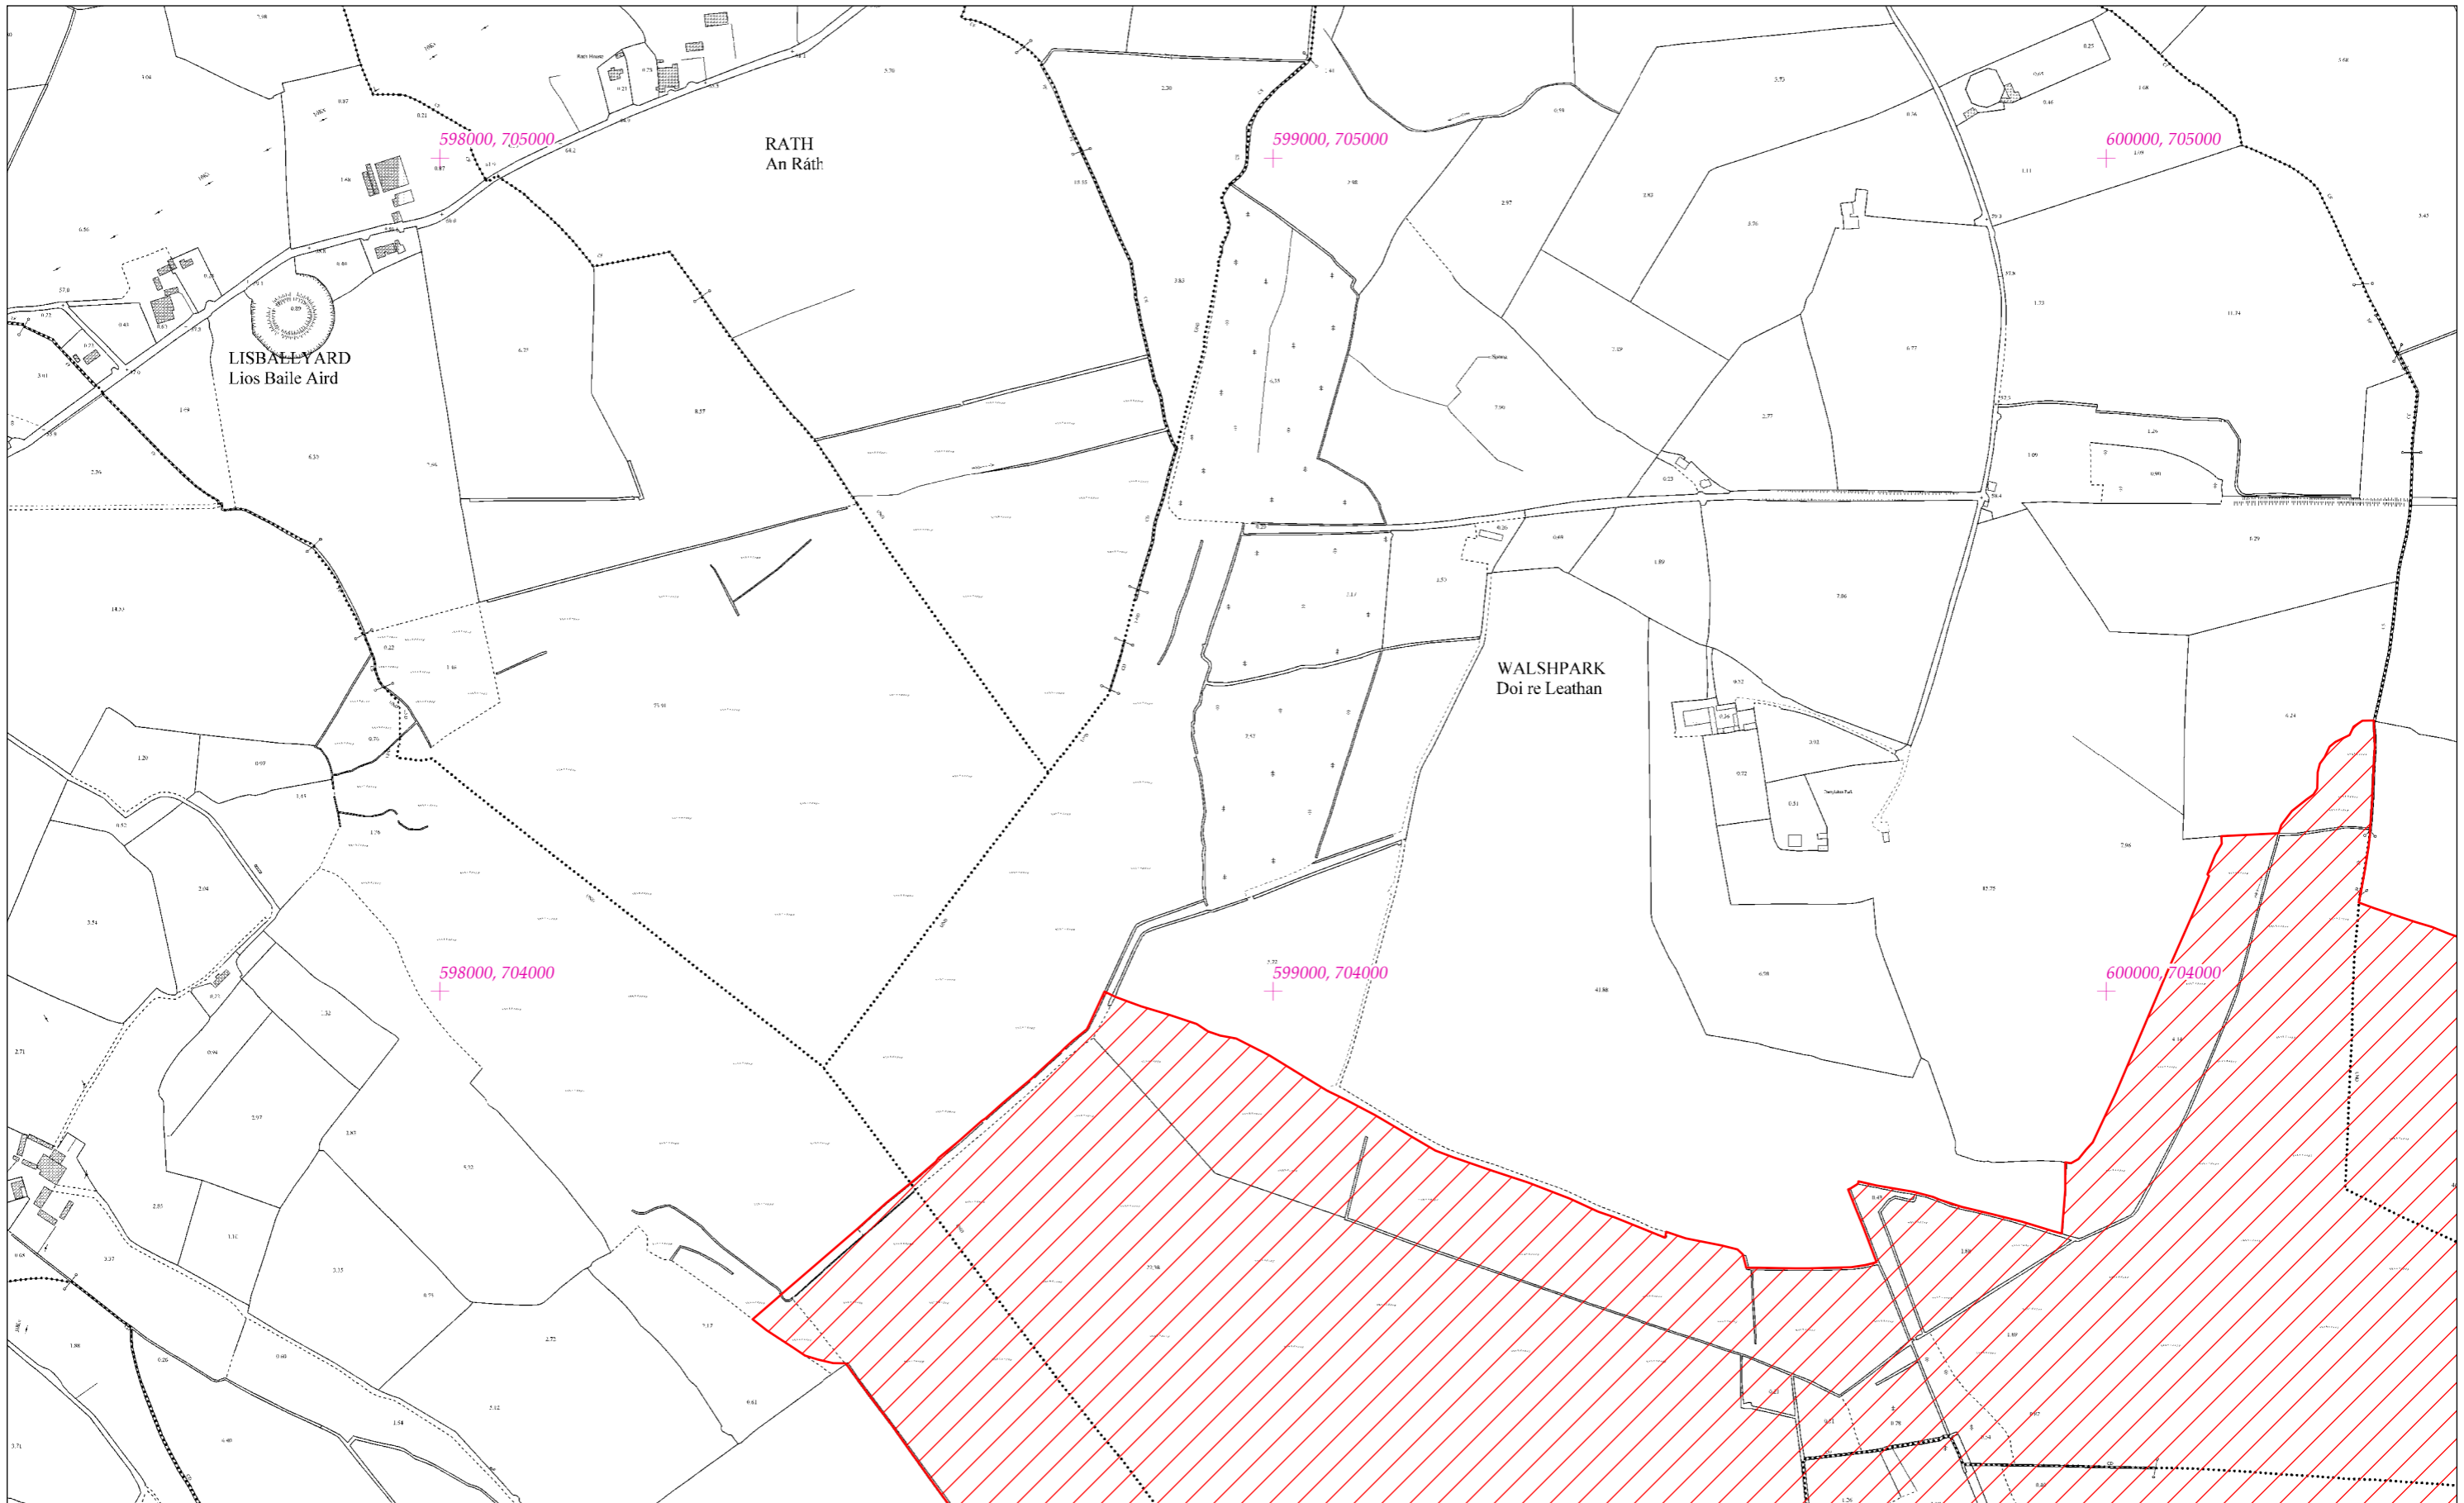

Rialachán 4(1)(b) / Regulation 4(1)(b)

Leathanach 1 de 4 (Co. Thiobraid Árann)
Page 1 of 4 (Co. Tipperary)

LIMISTÉAR FAOI CHAOMHNÚ SPEISIALTA
SPECIAL AREA OF CONSERVATION

Suirbhéireacht Ordanáis Éireann Ceadúnas Uimhir OSI-NMA-014 © OSI / Rialtas na hÉireann
Ordnance Survey Ireland Licence No. OSI-NMA-014 © Ordnance Survey Ireland / Government of Ireland
Córas Comhordanáidí: Trasteilgean Mercator na hÉireann / Co-ordinate System: Irish Transverse Mercator

LCS Phortach Bhaile Dubh/Chluain Fionnáin
Ballyduff/Clonfinane Bog SAC
1:5000 O.S. TILE 3815b 1 of 4

SITE CODE
000641

Leagan / Version: 3.02
Arna chló an / Printed on: 09/09/2021