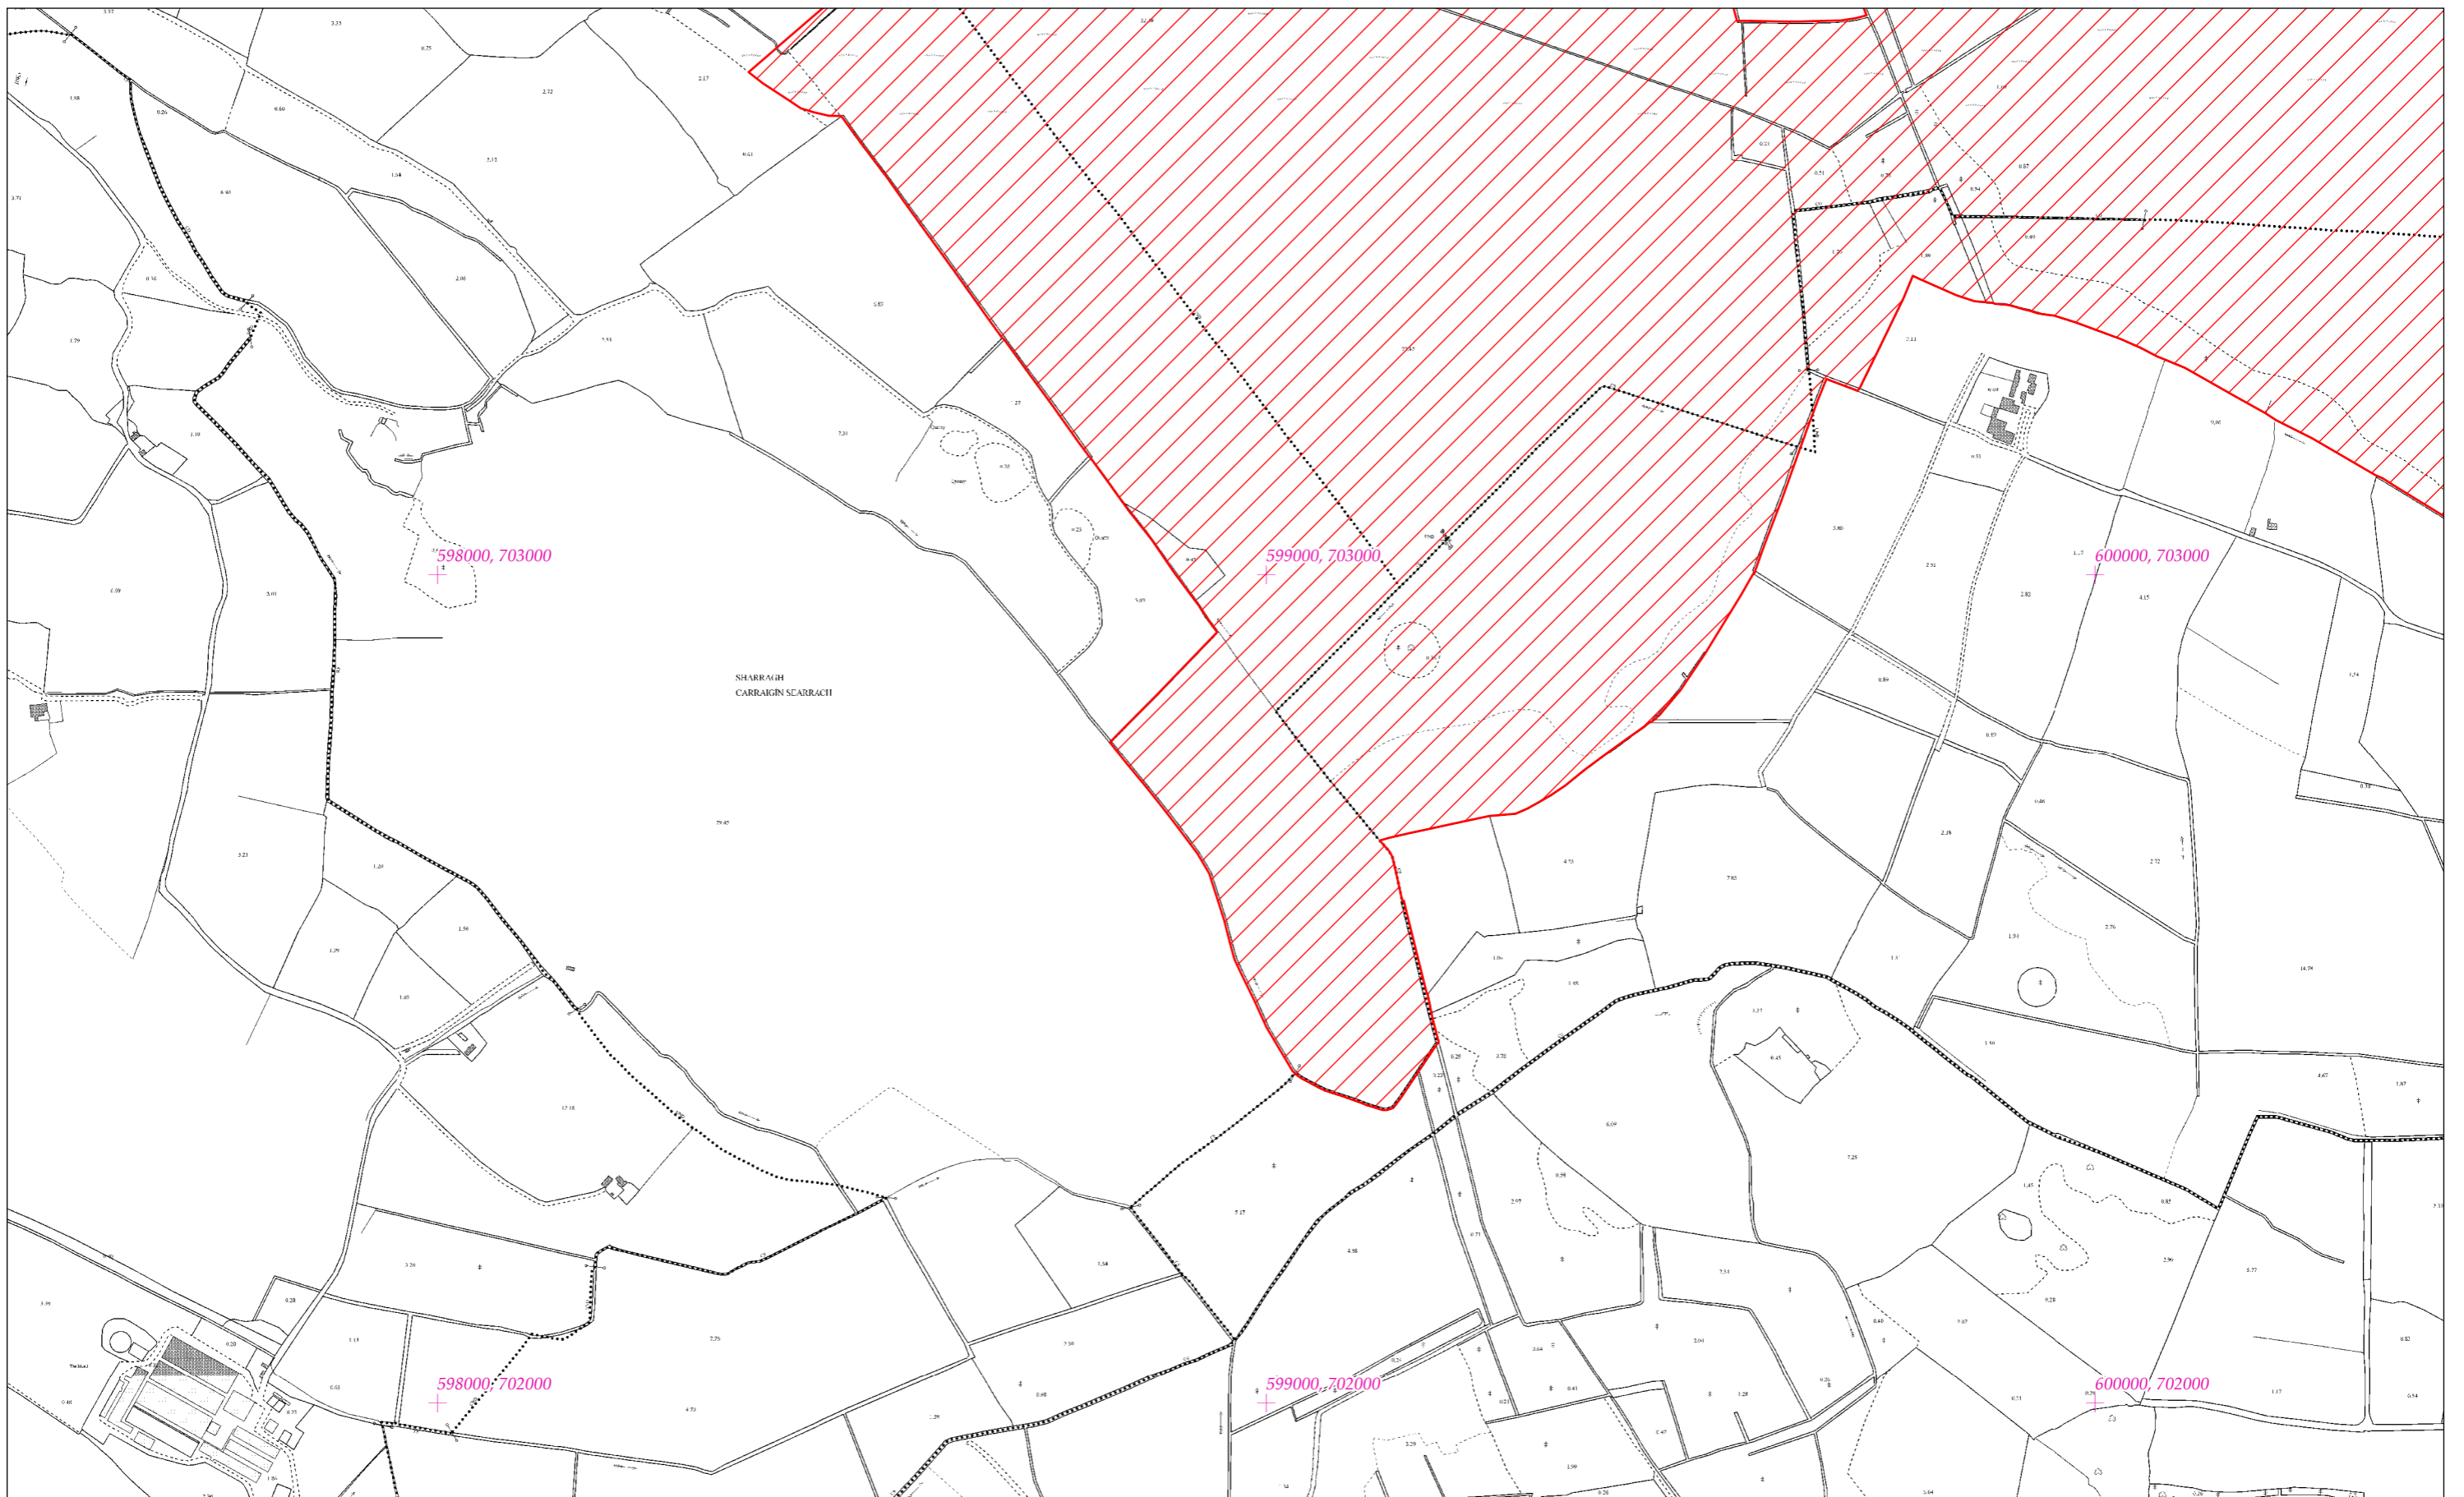

Rialachán 4(1)(b) / Regulation 4(1)(b)

Leathanach 2 de 4 (Co. Thiobraid Árann)
Page 2 of 4 (Co. Tipperary)

LIMISTÉAR FAOI CHAOMHNÚ SPEISIALTA
SPECIAL AREA OF CONSERVATION

Suirbhéireacht Ordanáis Éireann Ceadúnas Uimhir OSI-NMA-014 © OSI / Rialtas na hÉireann
Ordnance Survey Ireland Licence No. OSI-NMA-014 © Ordnance Survey Ireland / Government of Ireland
Córas Comhordanáidí: Trasteilgean Mercator na hÉireann / Co-ordinate System: Irish Transverse Mercator

LCS Phortach Bhaile Dubh/Chluain Fionnáin
Ballyduff/Clonfinane Bog SAC
1:5000 O.S. TILE 3815d 2 of 4

SITE CODE
000641

Leagan / Version: 3.02
Arna chló an / Printed on: 09/09/2021