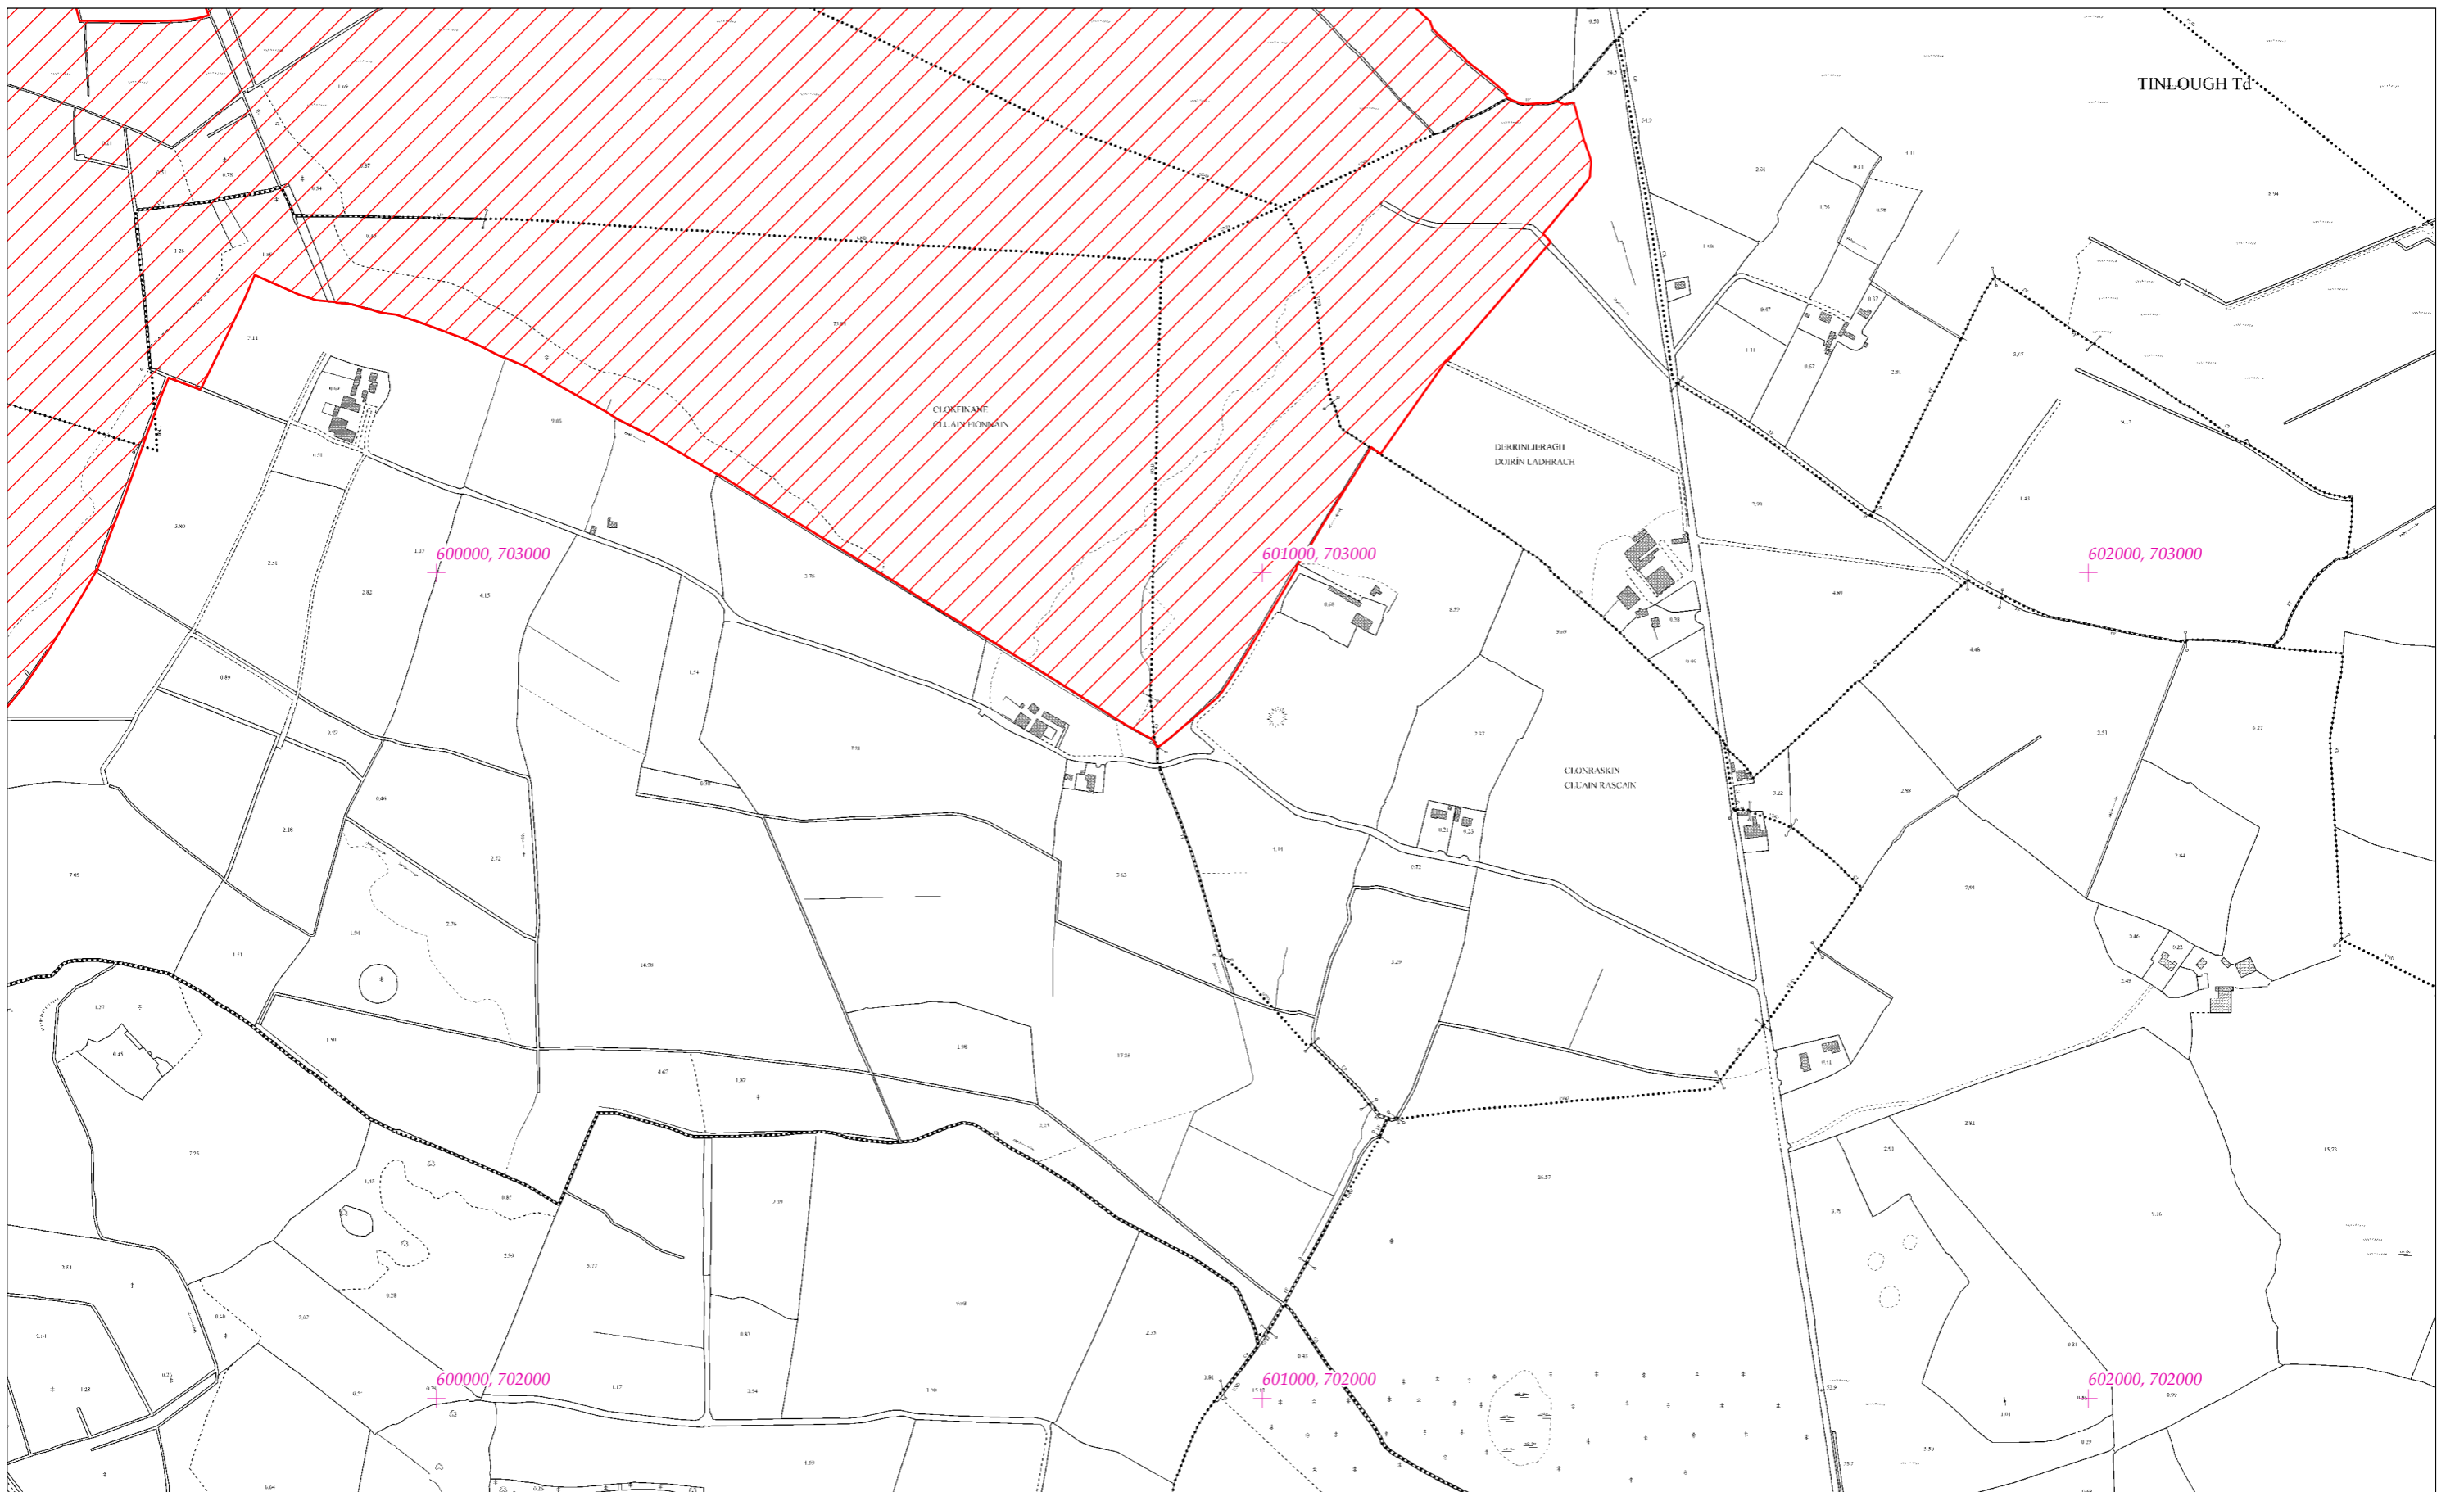

TINLOUGH TD

CLONFINANE
CLL ADY HONNAIN

DURKINLURAGH
DOIRIN LADHRACH

CLONRASKIN
CLUAIN RASCAIN

600000, 703000

601000, 703000

602000, 703000

600000, 702000

601000, 702000

602000, 702000

Rialachán 4(1)(b) / Regulation 4(1)(b)

Leathanach 4 de 4 (Co. Thiobraid Árann)
Page 4 of 4 (Co. Tipperary)

LIMISTÉAR FAOI CHAOMHNÚ SPEISIALTA
SPECIAL AREA OF CONSERVATION

Suirbhéireacht Ordanáis Éireann Ceadúnas Uimhir OSI-NMA-014 © OSI / Rialtas na hÉireann
Ordnance Survey Ireland Licence No. OSI-NMA-014 © Ordnance Survey Ireland / Government of Ireland
Córas Comhordanáidí: Trasteilgean Mercator na hÉireann / Co-ordinate System: Irish Transverse Mercator

LCS Phortach Bhaile Dubh/Chluain Fionnain
Ballyduff/Clonfinane Bog SAC
1:5000 O.S. TILE 3816c 4 of 4

SITE CODE
000641

Leagan / Version: 3.02

Arna chló an / Printed on: 09/09/2021