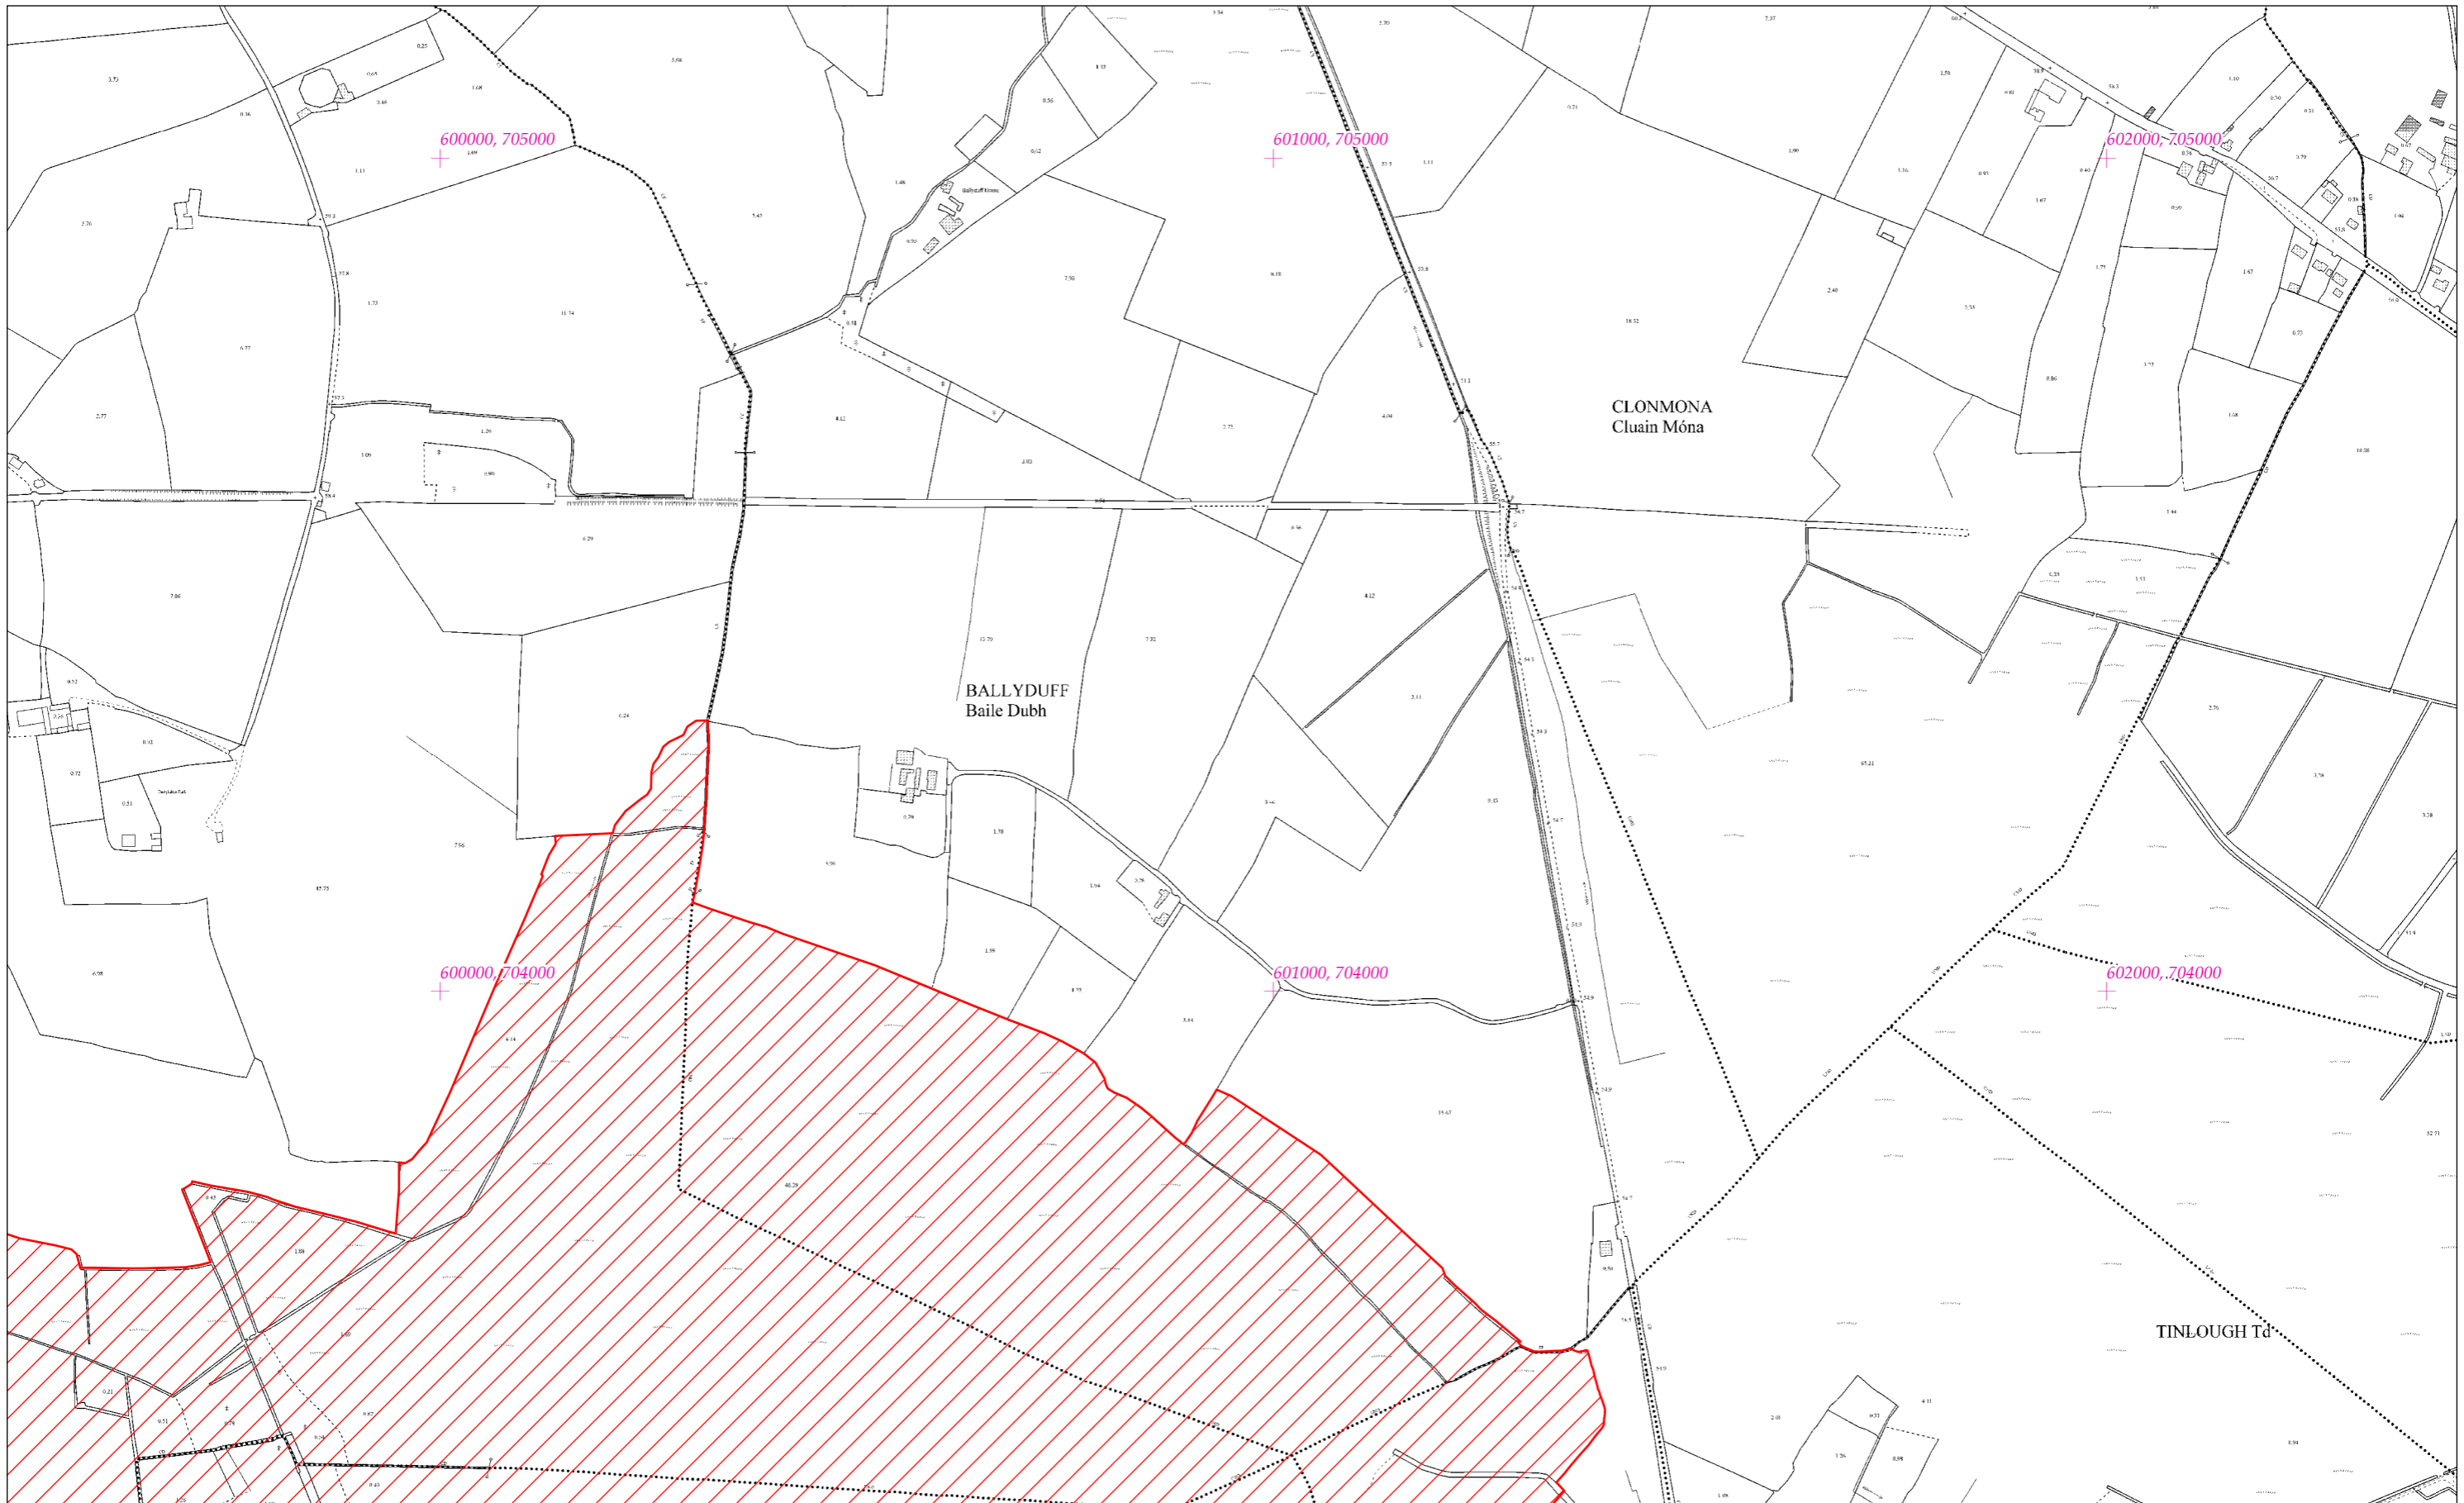

Rialachán 4(1)(b) / Regulation 4(1)(b)

Leathanach 3 de 4 (Co. Thiobraid Árann)
Page 3 of 4 (Co. Tipperary)

LIMISTÉAR FAOI CHAOMHNÚ SPEISIALTA
SPECIAL AREA OF CONSERVATION

Suirbhéireacht Ordanáis Éireann Ceadúnas Uimhir OSI-NMA-014 © OSI / Rialtas na hÉireann
Ordnance Survey Ireland Licence No. OSI-NMA-014 © Ordnance Survey Ireland / Government of Ireland
Córas Comhordanáidí: Trasteilgean Mercator na hÉireann / Co-ordinate System: Irish Transverse Mercator

LCS Phortach Bhaile Dubh/Chluain Fionnáin
Ballyduff/Clonfinane Bog SAC
1:5000 O.S. TILE 3816a 3 of 4

SITE CODE
000641

Leagan / Version: 3.02
Arna chló an / Printed on: 09/09/2021