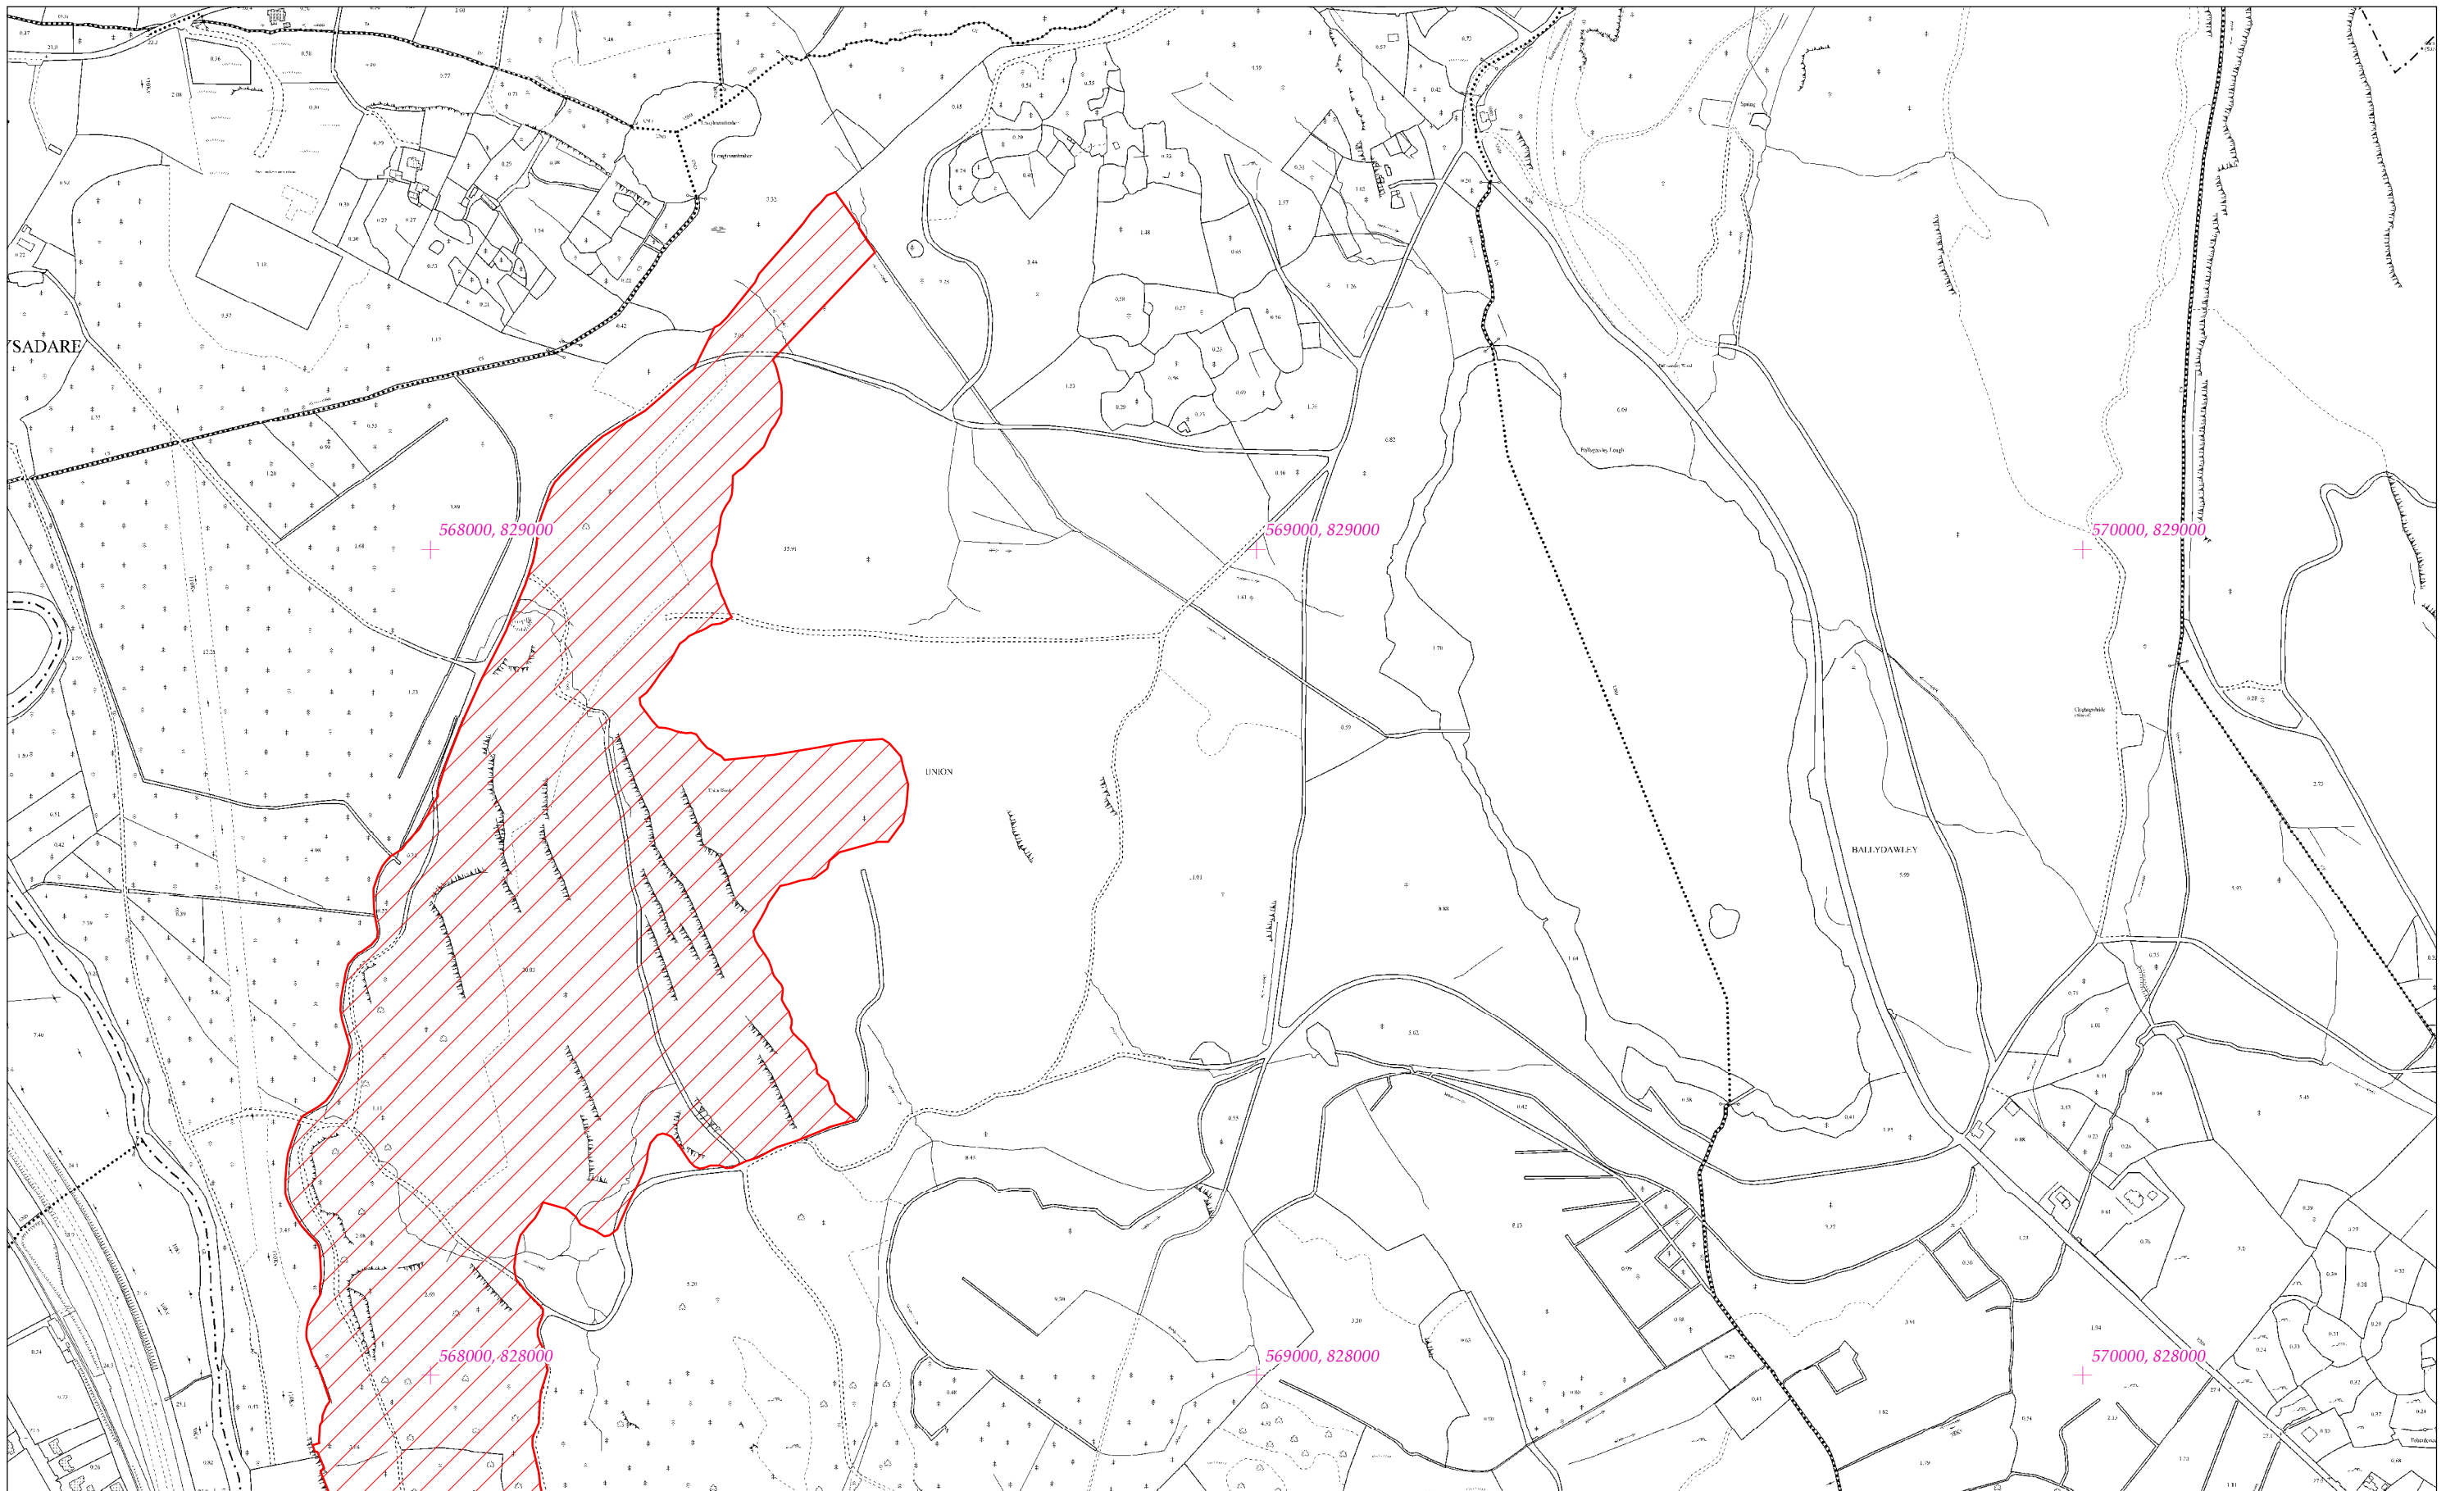

LCS Choill na hInneona  
Union Wood SAC  
1:5000 O.S. TILE 1131d 1 of 4

Scála / Scale 1:7,500

SITE CODE  
000638

Leagan / Version: 3.01

Arna chló an / Printed on: 04/04/2017

Rialachán 4(1)(b) / Regulation 4(1)(b)