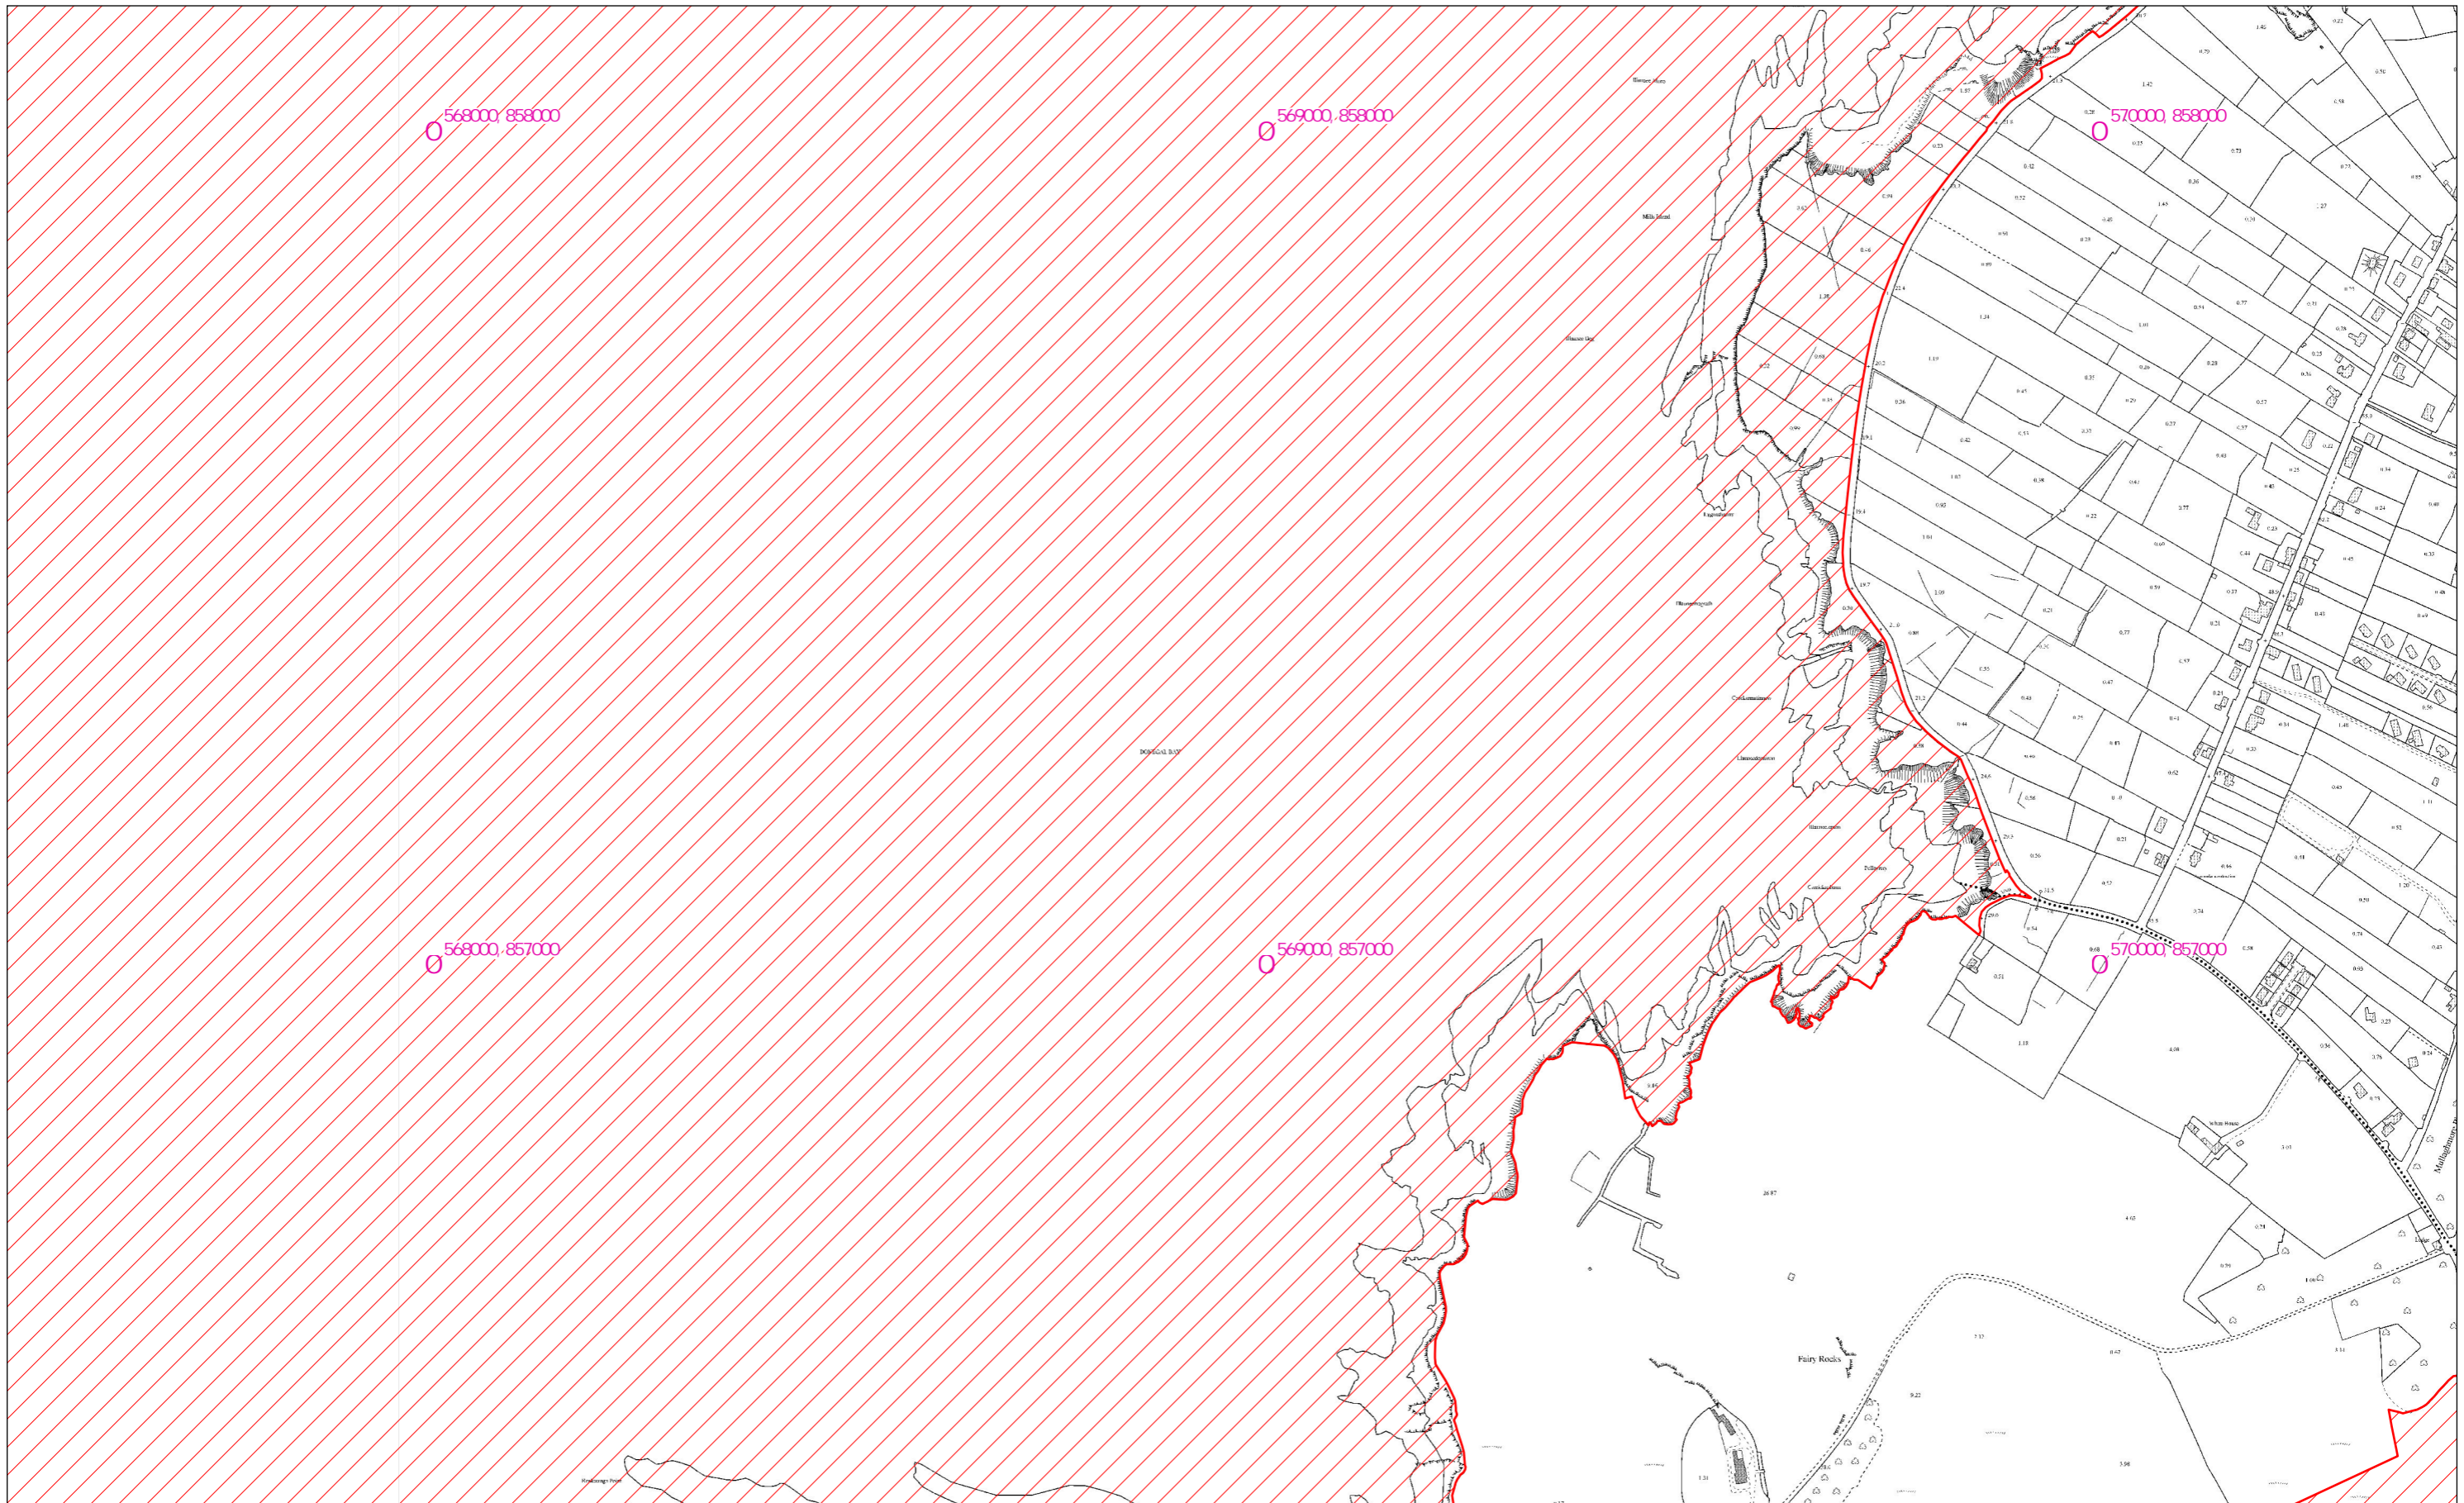

Rialachán 4(1)(b) / Regulation 4(1)(b)

Leathanach 12 de 27 (Co. Leitrim agus Co. Sligo)
Page 12 of 27 (Co. Leitrim and Co. Sligo)

LIMISTÉAR FAOI CHAOMHNÚ SPEISIALTA
SPECIAL AREA OF CONSERVATION

Suirbhéireacht Ordanáis Éireann Ceadúnas Uimhir OSI-NMA-014 © OSI / Rialtas na hÉireann
Ordnance Survey Ireland Licence No. OSI-NMA-014 © Ordnance Survey Ireland / Government of Ireland
Córas Comhordanáidí: Trasteilgean Mercator na hÉireann / Co-ordinate System: Irish Transverse Mercator

LCS Mhachaire Mara agus Loch Bhun Duibhe/
Thrá an Lua/Mhullaigh Mhóir
Bunduf Lough and Machair/Trawalua/Mullaghmore SA C
1:5000 O.S. TILE 0711a 12 of 27

SITE CODE
000625

Leagan / Version: 3.05

Arna chló an / Printed on: 01/11/2022