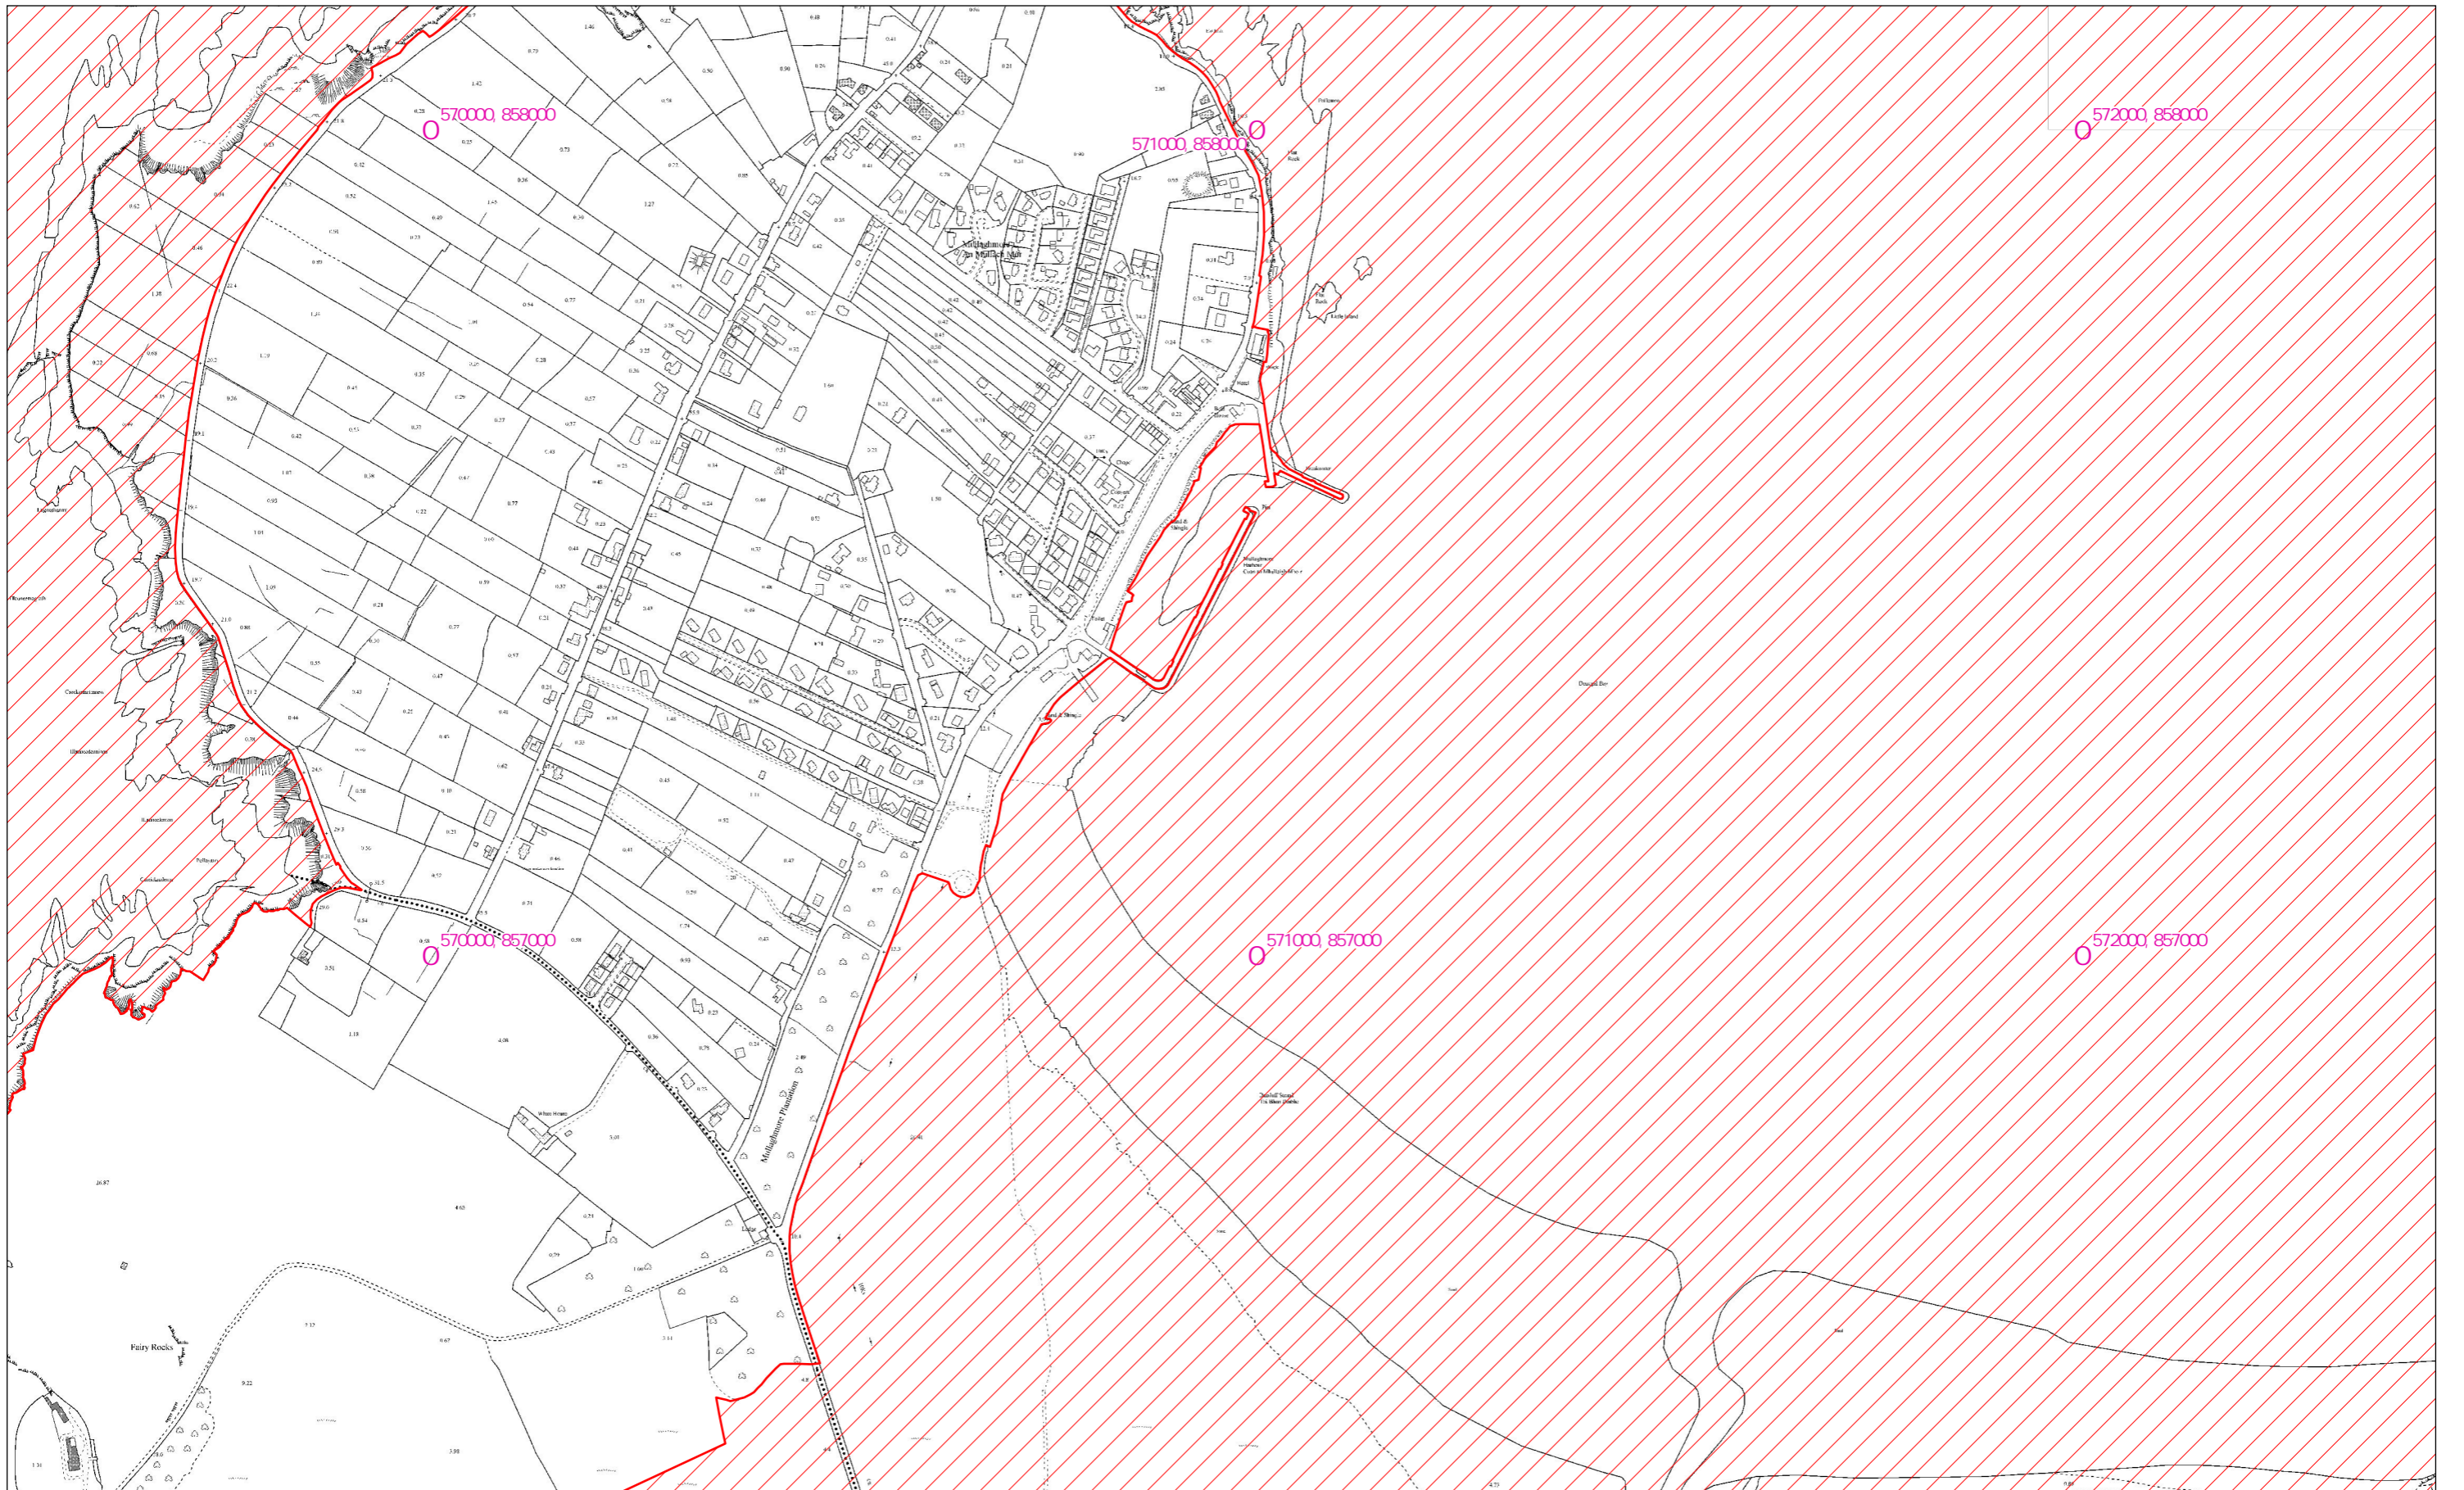

Rialachán 4(1)(b) / Regulation 4(1)(b)

Leathanach 15 de 27 (Co. Liatroma agus Co. Shligigh)
Page 15 of 27 (Co. Leitrim and Co. Sligo)

LIMISTÉAR FAOI CHAOMHNÚ SPEISIALTA
SPECIAL AREA OF CONSERVATION

Suirbhéireacht Ordanáis Éireann Ceadúnas Uimhir OSI-NMA-014 © OSI / Rialtas na hÉireann
Ordnance Survey Ireland Licence No. OSI-NMA-014 © Ordnance Survey Ireland / Government of Ireland
Córas Comhordanáidí: Trastéigean Mercator na hÉireann / Co-ordinate System: Irish Transverse Mercator

LCS Mhachaire Mara agus Loch Bhun Duibhe/
Thrá an Lua/Mhullaigh Mhóir
Bunduf Lough and Machair/Trawalua/Mullaghmore SA C
1:50000 O.S. TILE 0711b 15 of 27

SITE CODE
000625

Leagan / Version: 3.05

Arna chló an / Printed on: 01/11/2022