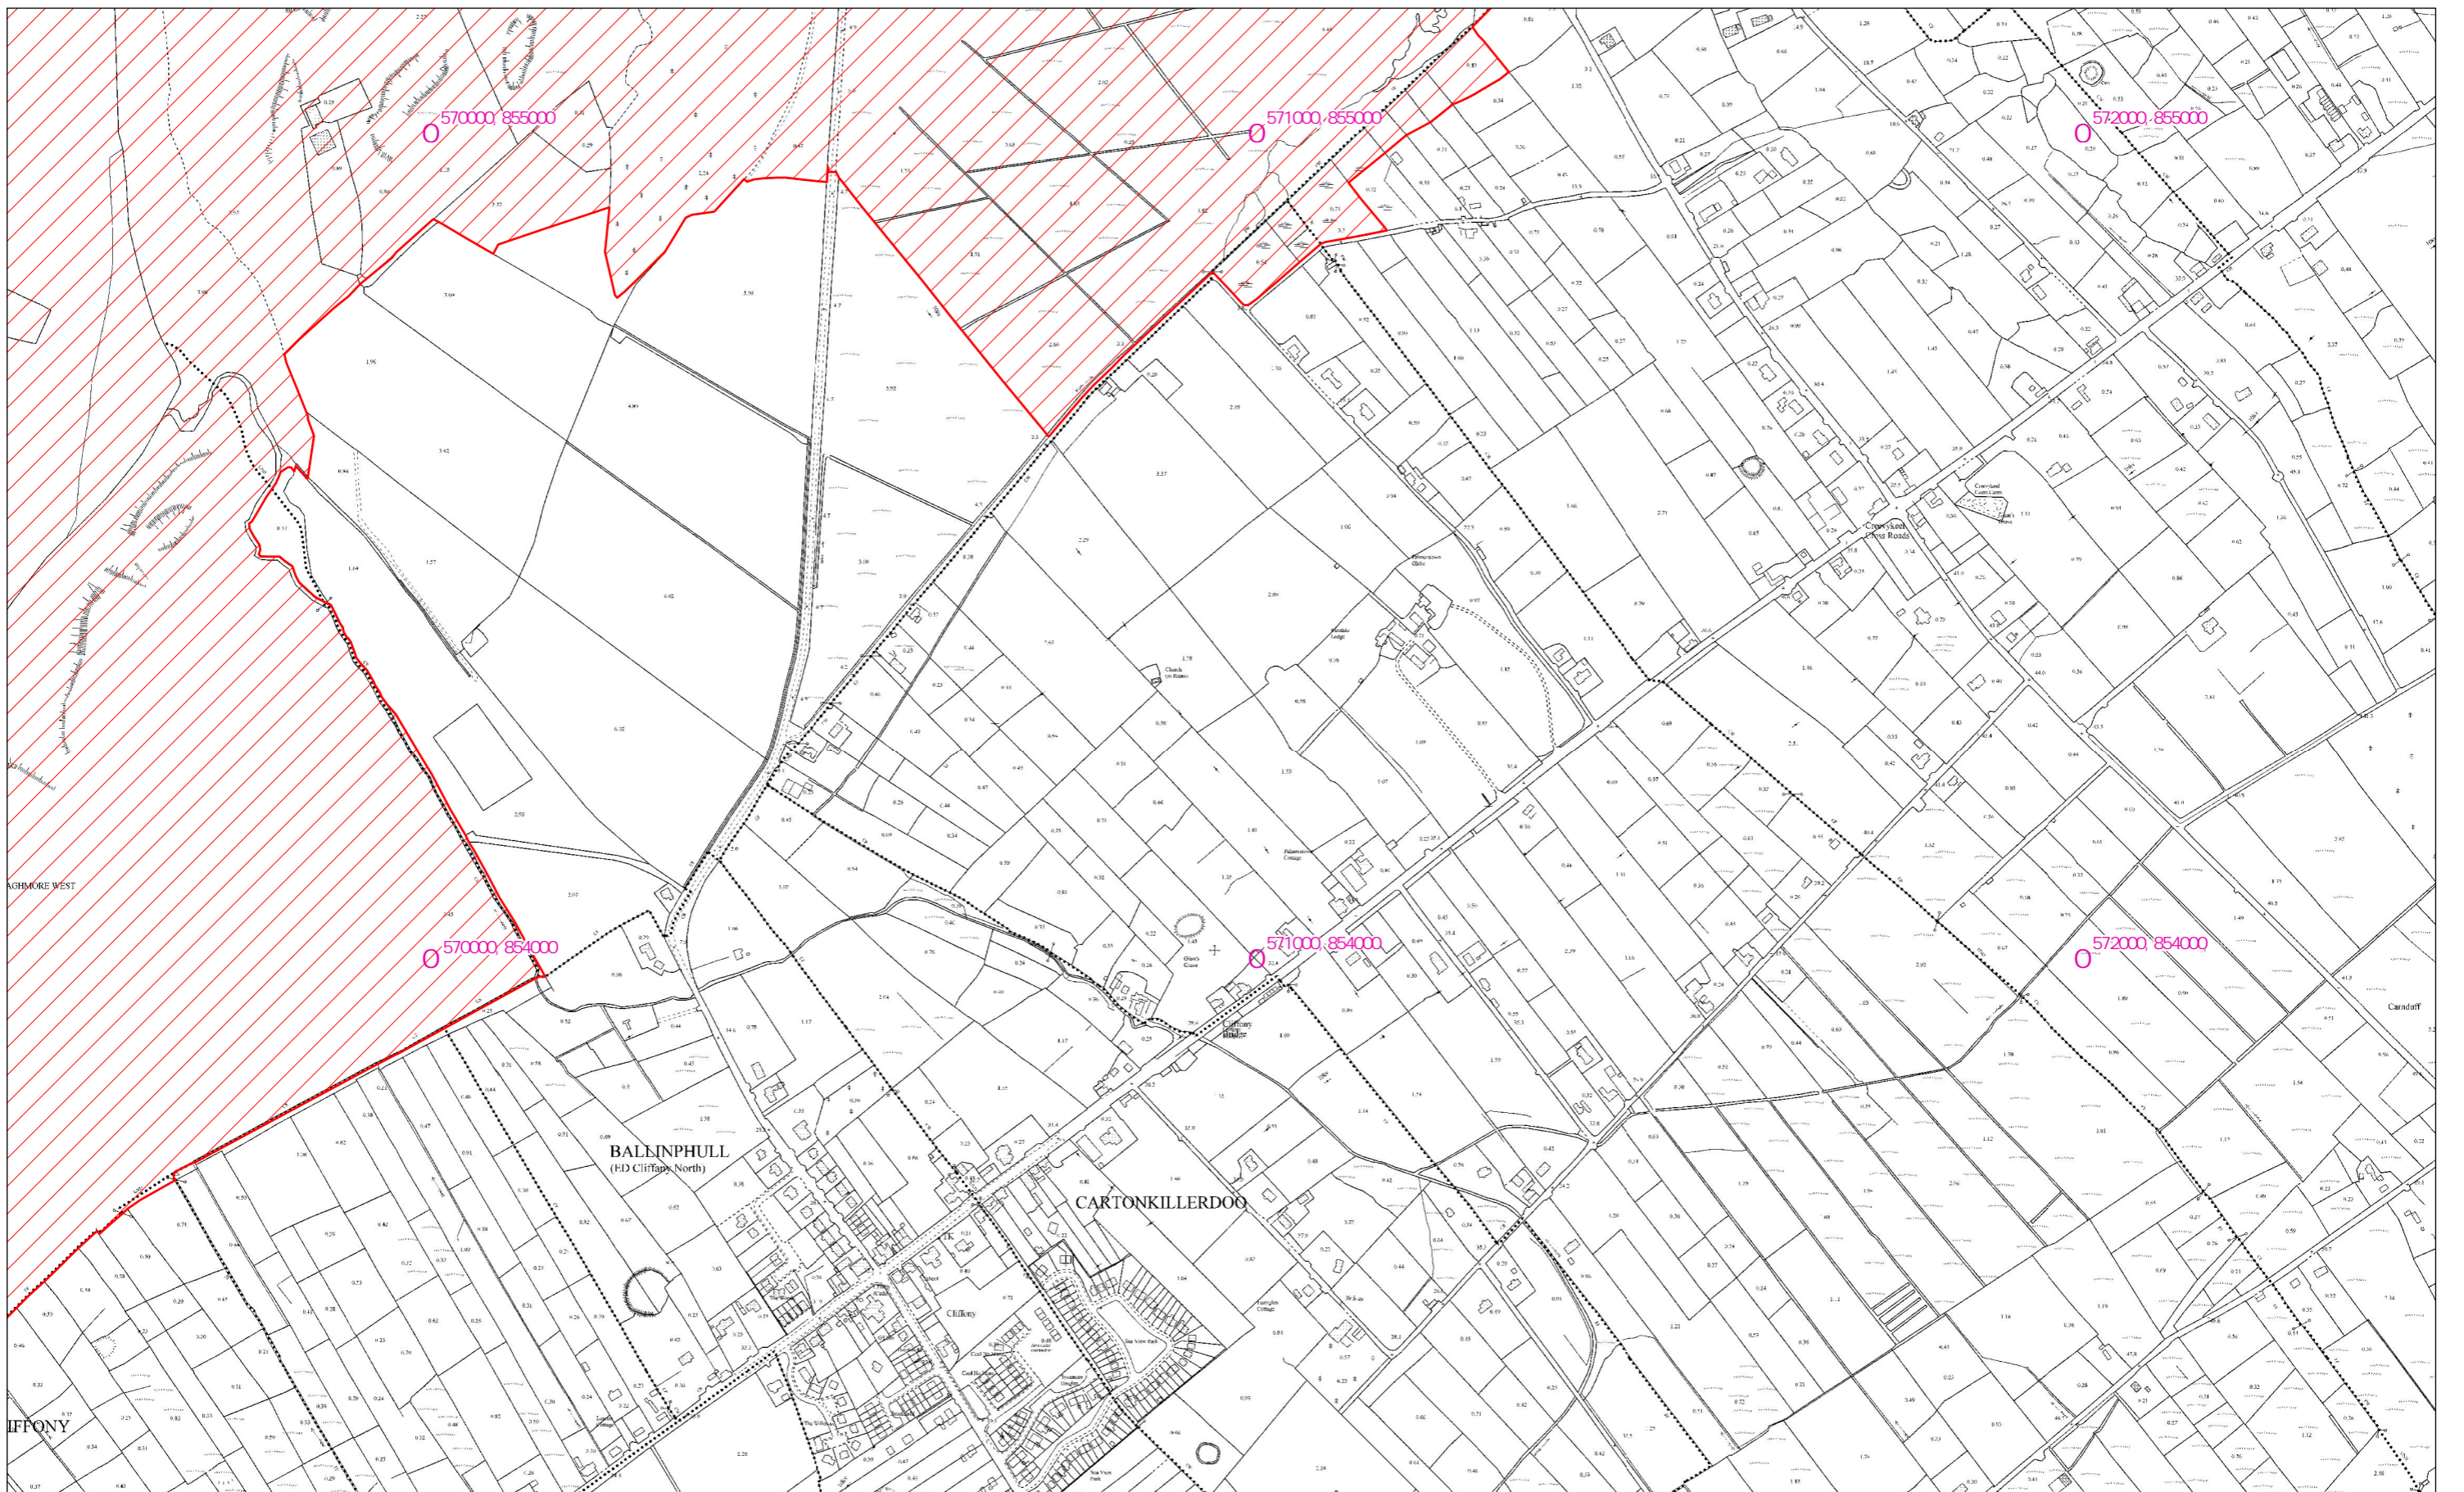

Rialachán 4(1)(b) / Regulation 4(1)(b)

Leathanach 25 de 27 (Co. Liatroma agus Co. Shligigh)
Page 25 of 27 (Co. Leitrim and Co. Sligo)

LIMISTÉAR FAOI CHAOMHNÚ SPEISIALTA
SPECIAL AREA OF CONSERVATION

Suirbhéireacht Ordnáis Éireann Ceadúnas Uimhir OSI-NMA-014 © OSI / Rialtas na hÉireann
Ordnance Survey Ireland Licence No. OSI-NMA-014 © Ordnance Survey Ireland / Government of Ireland
Córas Comhordanáidí: Tástéilgean Mercator na hÉireann / Co-ordinate System: Irish Transverse Mercator

LCS Mhachaire Mara agus Loch Bhun Duibhe/
Thrá an Lua/Mhullaigh Mhoir
Bunduf Lough and Machair/Trawalua/Mullaghmore SA C
1:5000 O.S. TILE 0736b 25 of 27

SITE CODE
000625

Leagan / Version: 3.05

Arna chló an / Printed on: 01/11/2022