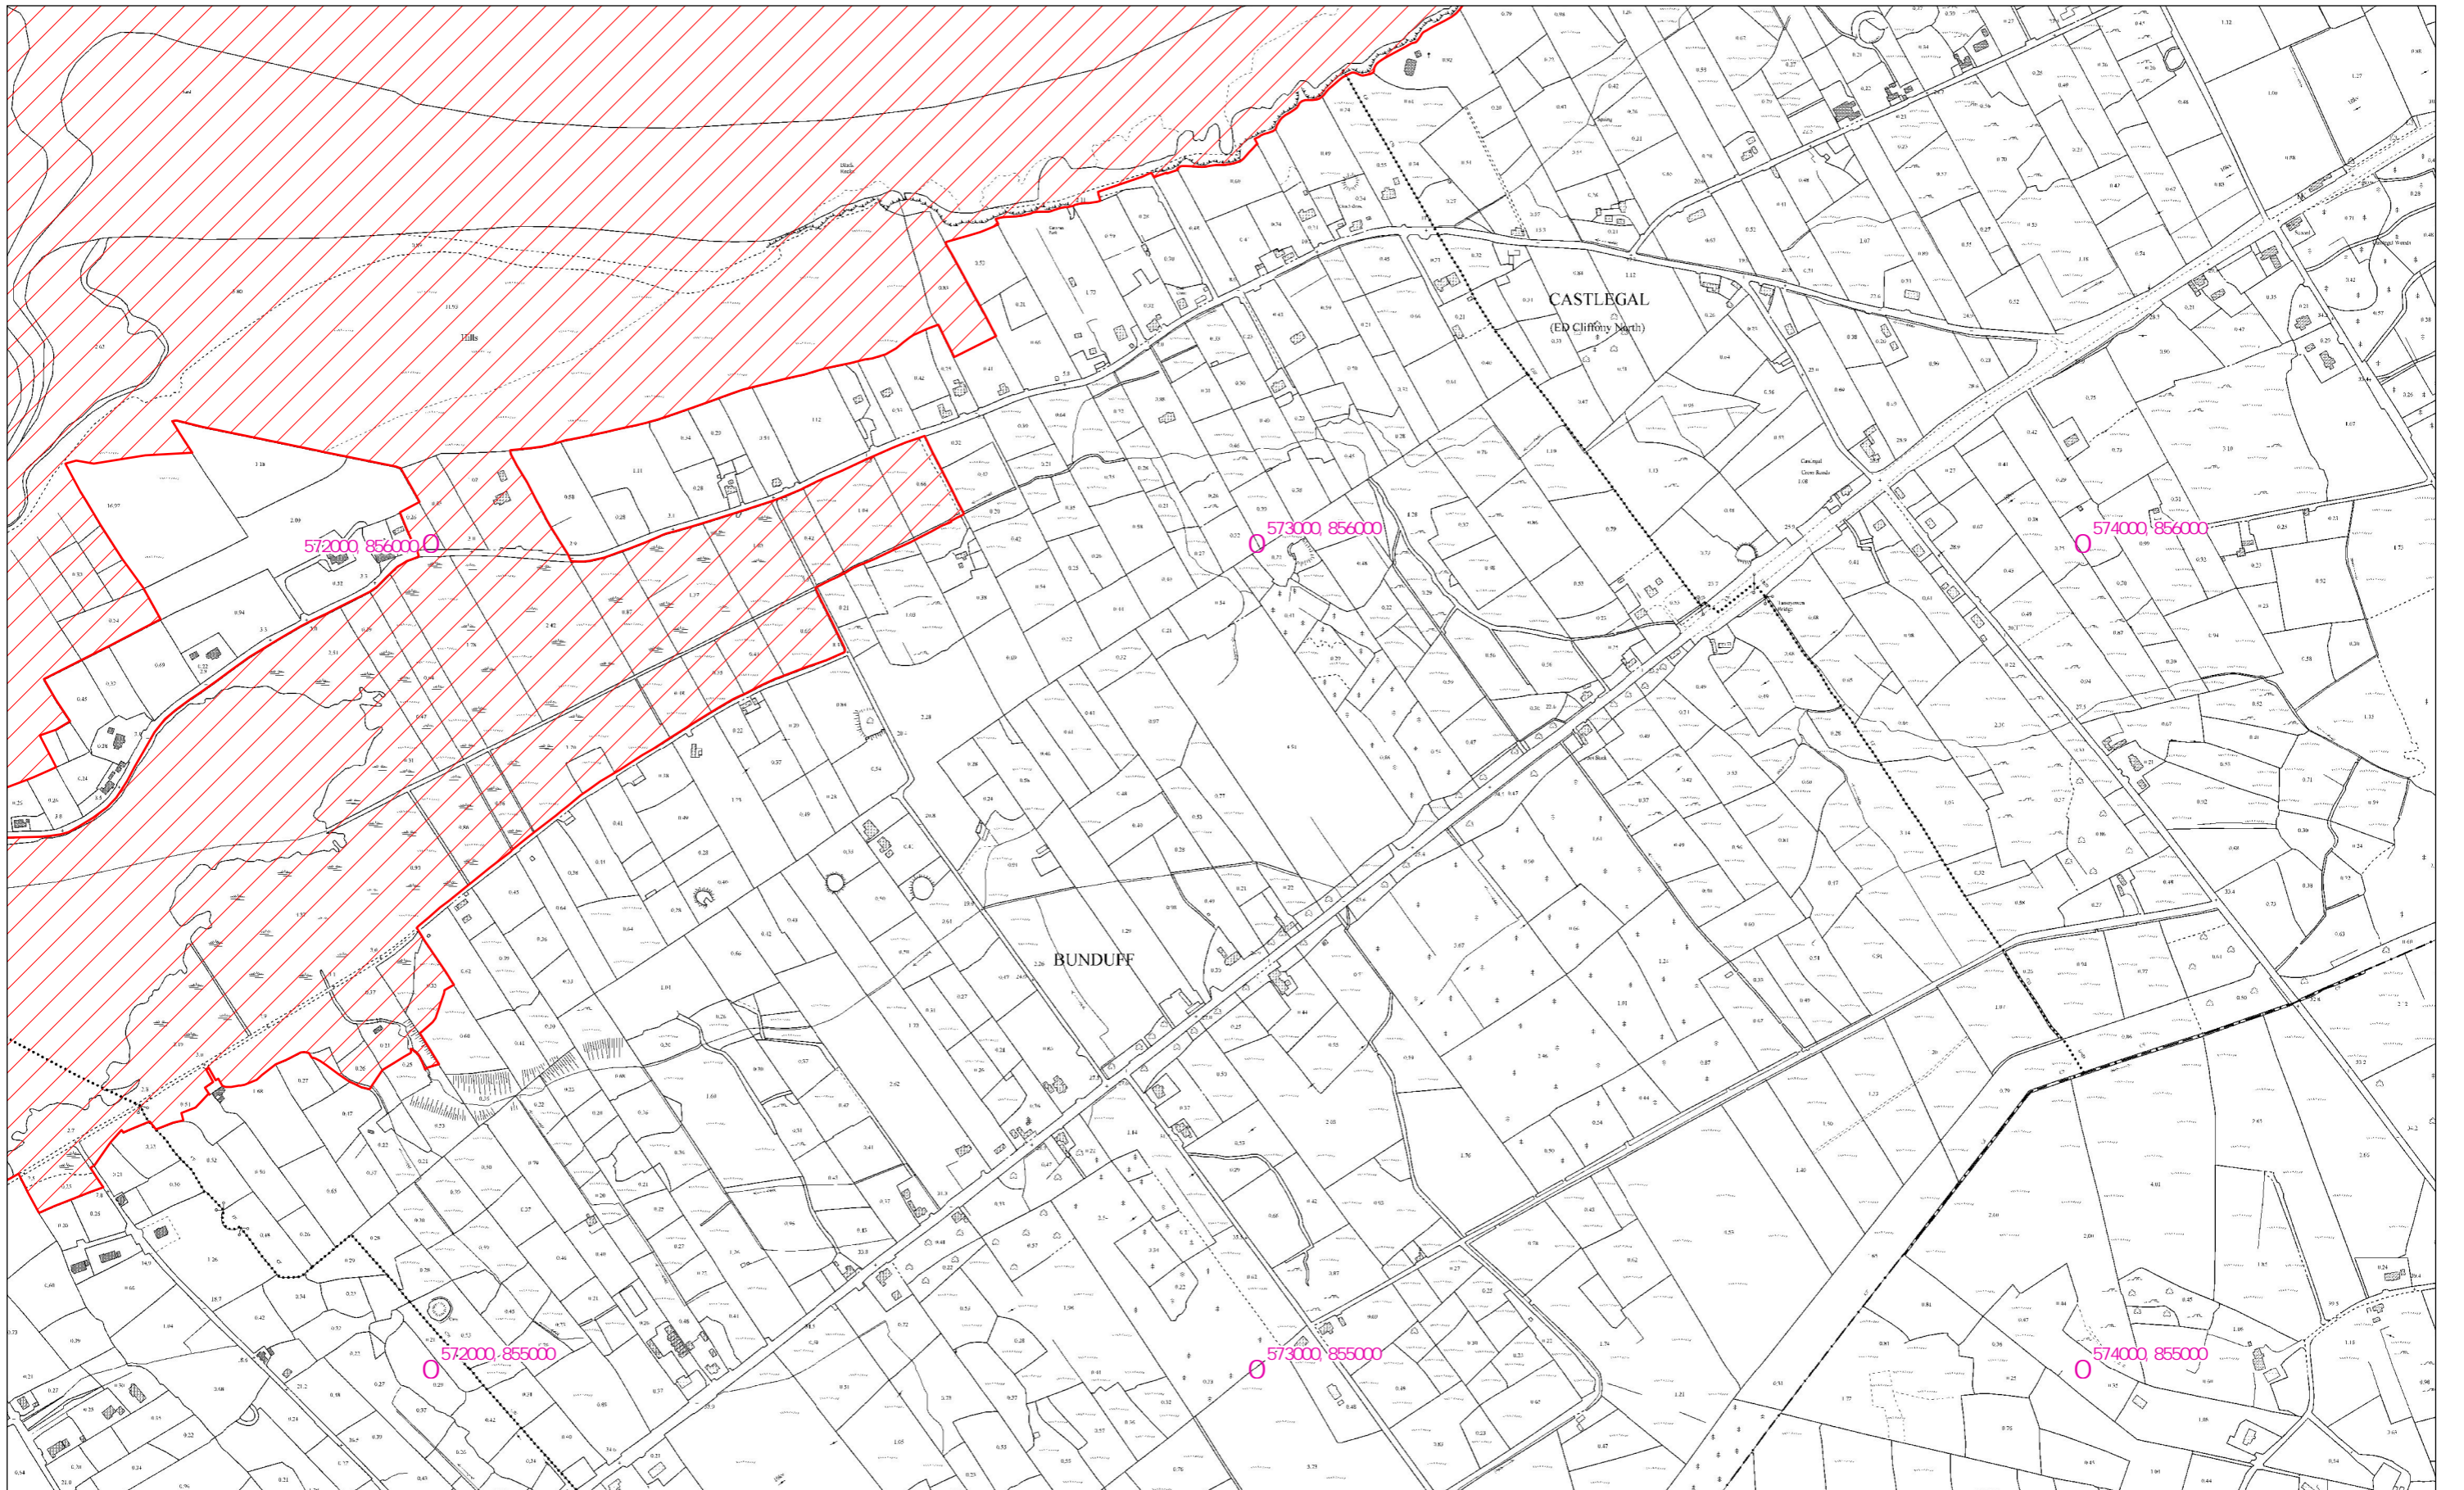

Rialachán 4(1)(b) / Regulation 4(1)(b)

Leathanach 20 de 27 (Co. Leitrim agus Co. Sligo)
Page 20 of 27 (Co. Leitrim and Co. Sligo)

LIMISTÉAR FAOI CHAOMHNÚ SPEISIALTA
SPECIAL AREA OF CONSERVATION

Suirbhéireacht Ordnáis Éireann Ceadúnas Uimhir OSI-NMA-014 © OSI / Rialtas na hÉireann
Ordnance Survey Ireland Licence No. OSI-NMA-014 © Ordnance Survey Ireland / Government of Ireland
Córas Comhordanáidí: Trasteilgean Mercator na hÉireann / Co-ordinate System: Irish Transverse Mercator

LCS Mhachaire Mara agus Loch Bhun Duibhe/
Thrá an Lua/Mhullaigh Mhóir
Bunduff Lough and Machair/Trawalua/Mullaghmore SA C
1:5000 O.S. TILE 0712c 20 of 27

SITE CODE
000625

Leagan / Version: 3.05

Arna chló an / Printed on: 01/11/2022