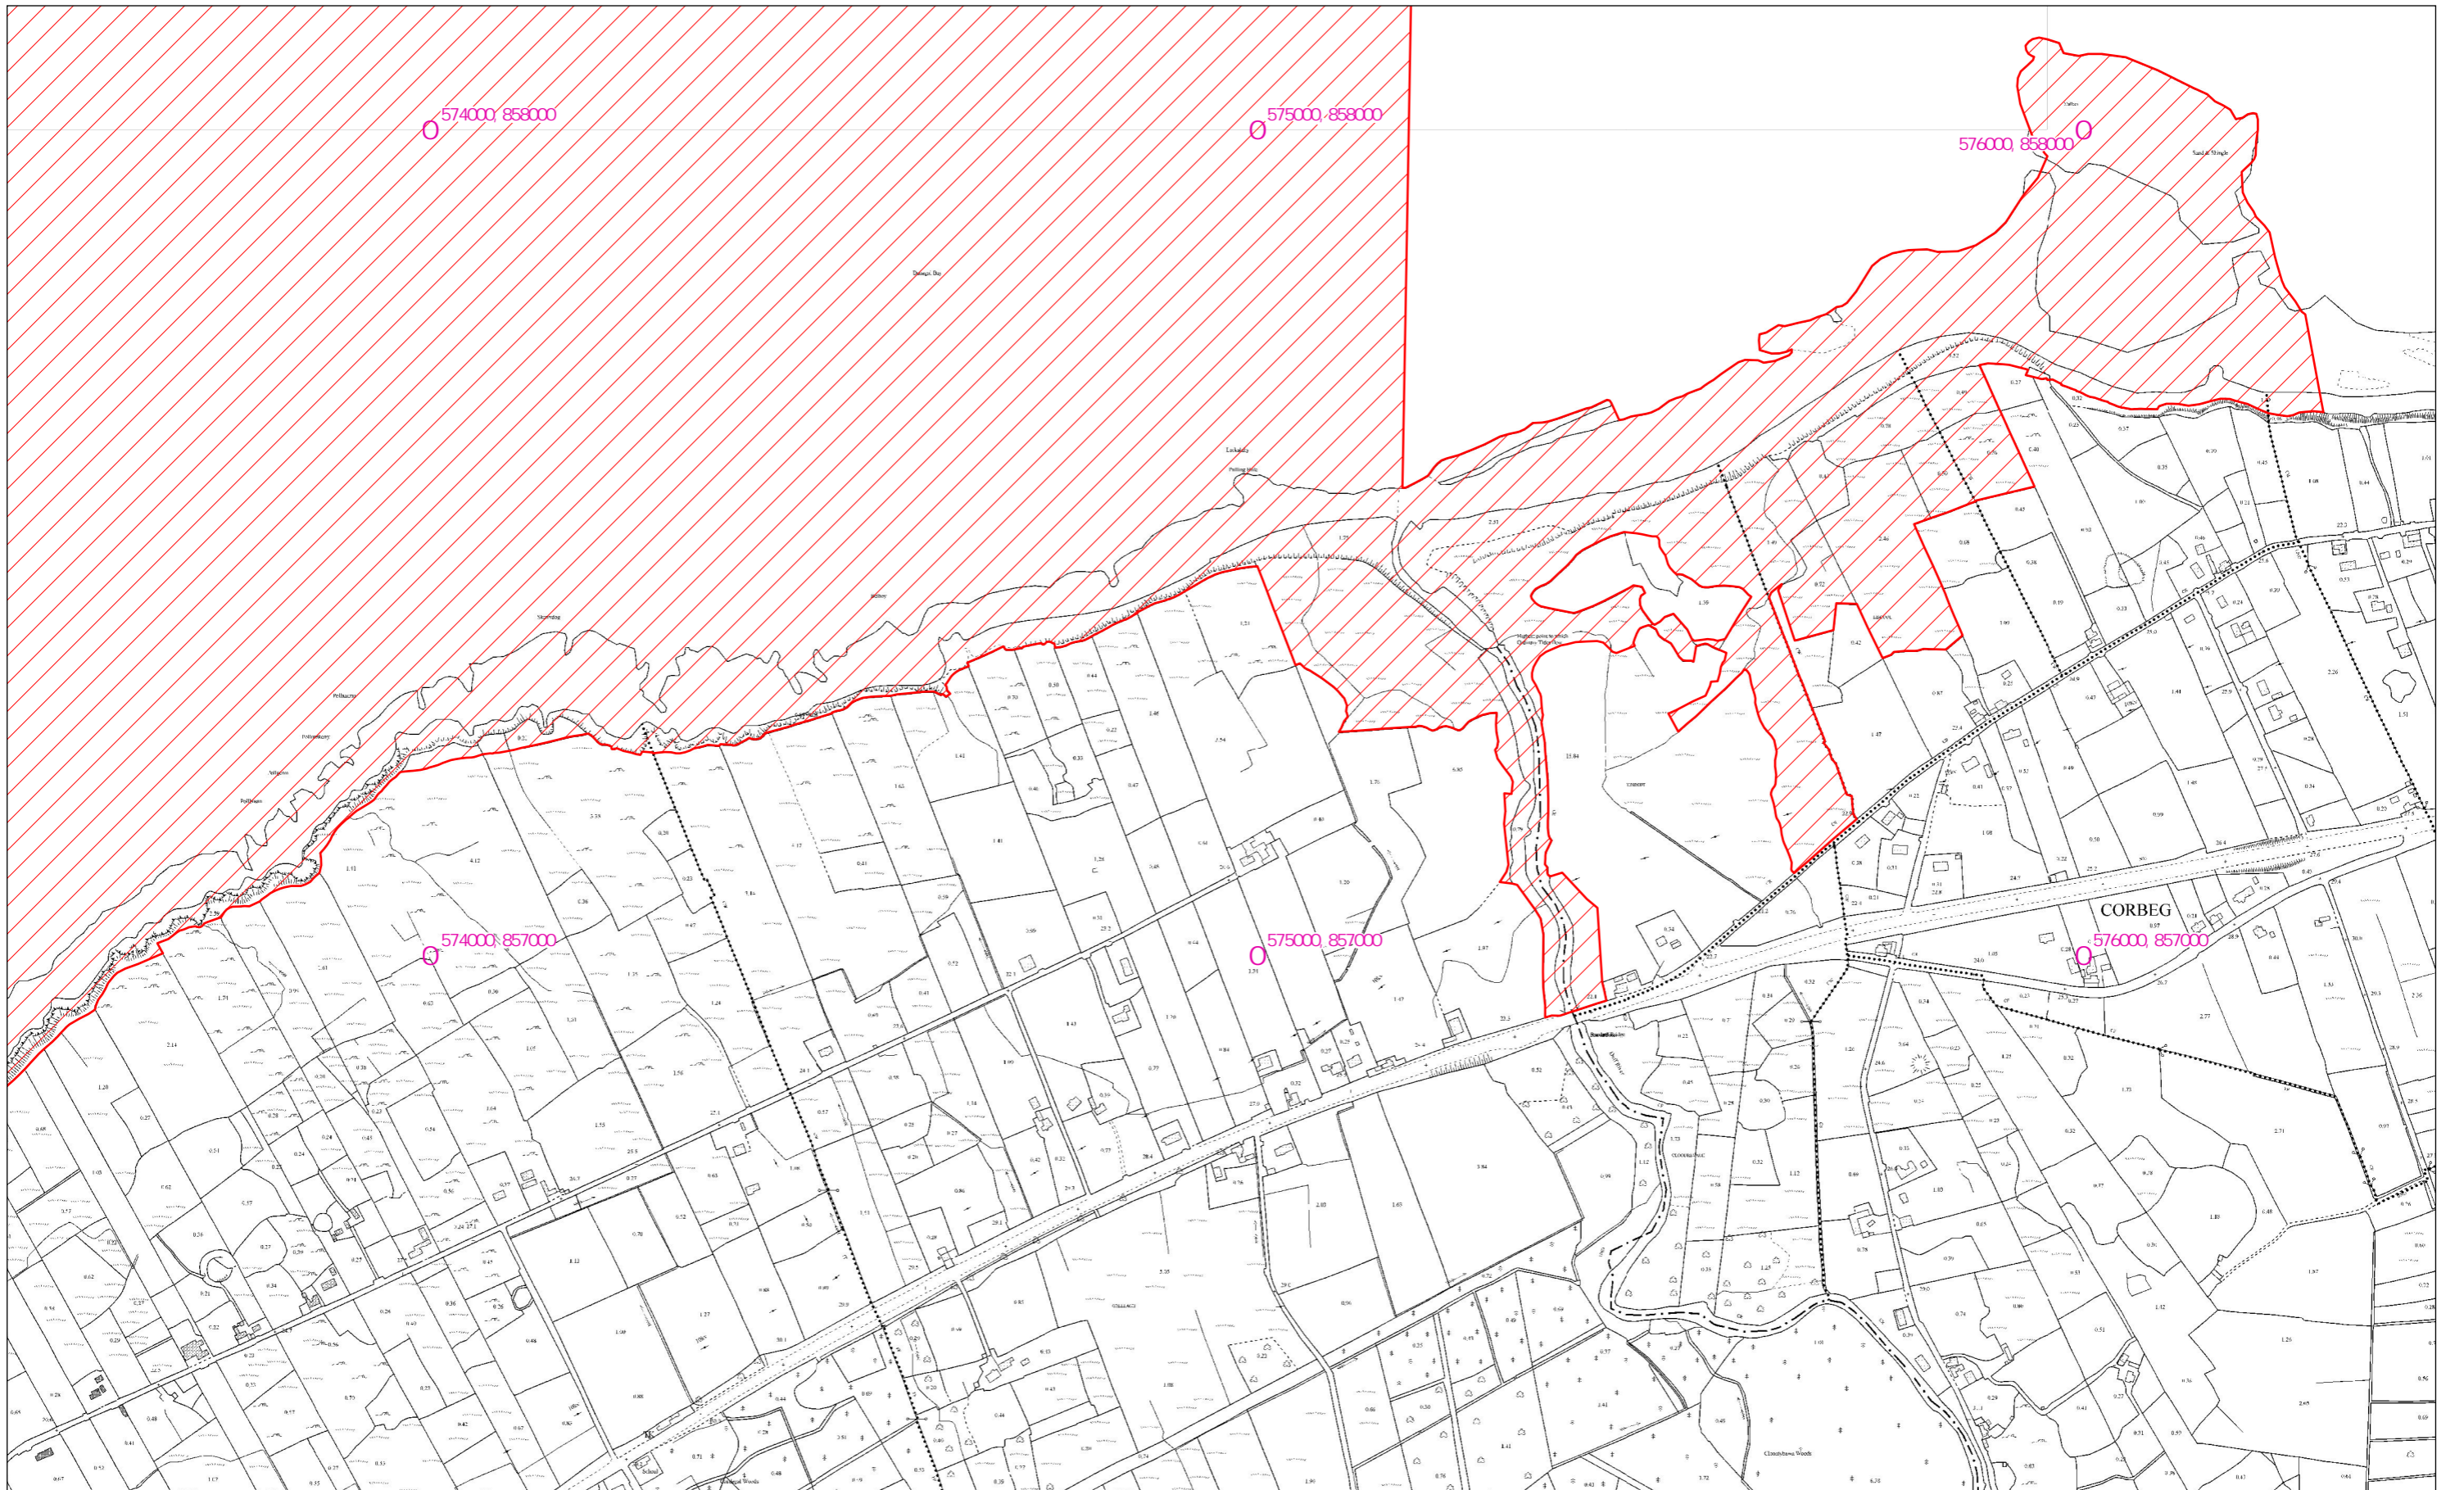

Rialachán 4(1)(b) / Regulation 4(1)(b)

Leathanach 19 de 27 (Co. Liatroma agus Co. Shligigh)
Page 19 of 27 (Co. Leitrim and Co. Sligo)

LIMISTÉAR FAOI CHAOMHNÚ SPEISIALTA
SPECIAL AREA OF CONSERVATION

Suirbhéireacht Ordnáis Éireann Ceadúnas Uimhir OSI-NMA-014 © OSI / Rialtas na hÉireann
Ordnance Survey Ireland Licence No. OSI-NMA-014 © Ordnance Survey Ireland / Government of Ireland
Córas Comhordanáidí: Trasteilgean Mercator na hÉireann / Co-ordinate System: Irish Transverse Mercator

LCS Mhachaire Mara agus Loch Bhun Duibhe/
Thrá an Lua/Mhullaigh Mhóir
Bunduf Lough and Machair/Trawalua/Mullaghmore SA C
1:5000 O.S. TILE 0712b 19 of 27

SITE CODE
000625

Leagan / Version: 3.05

Arna chló an / Printed on: 01/11/2022