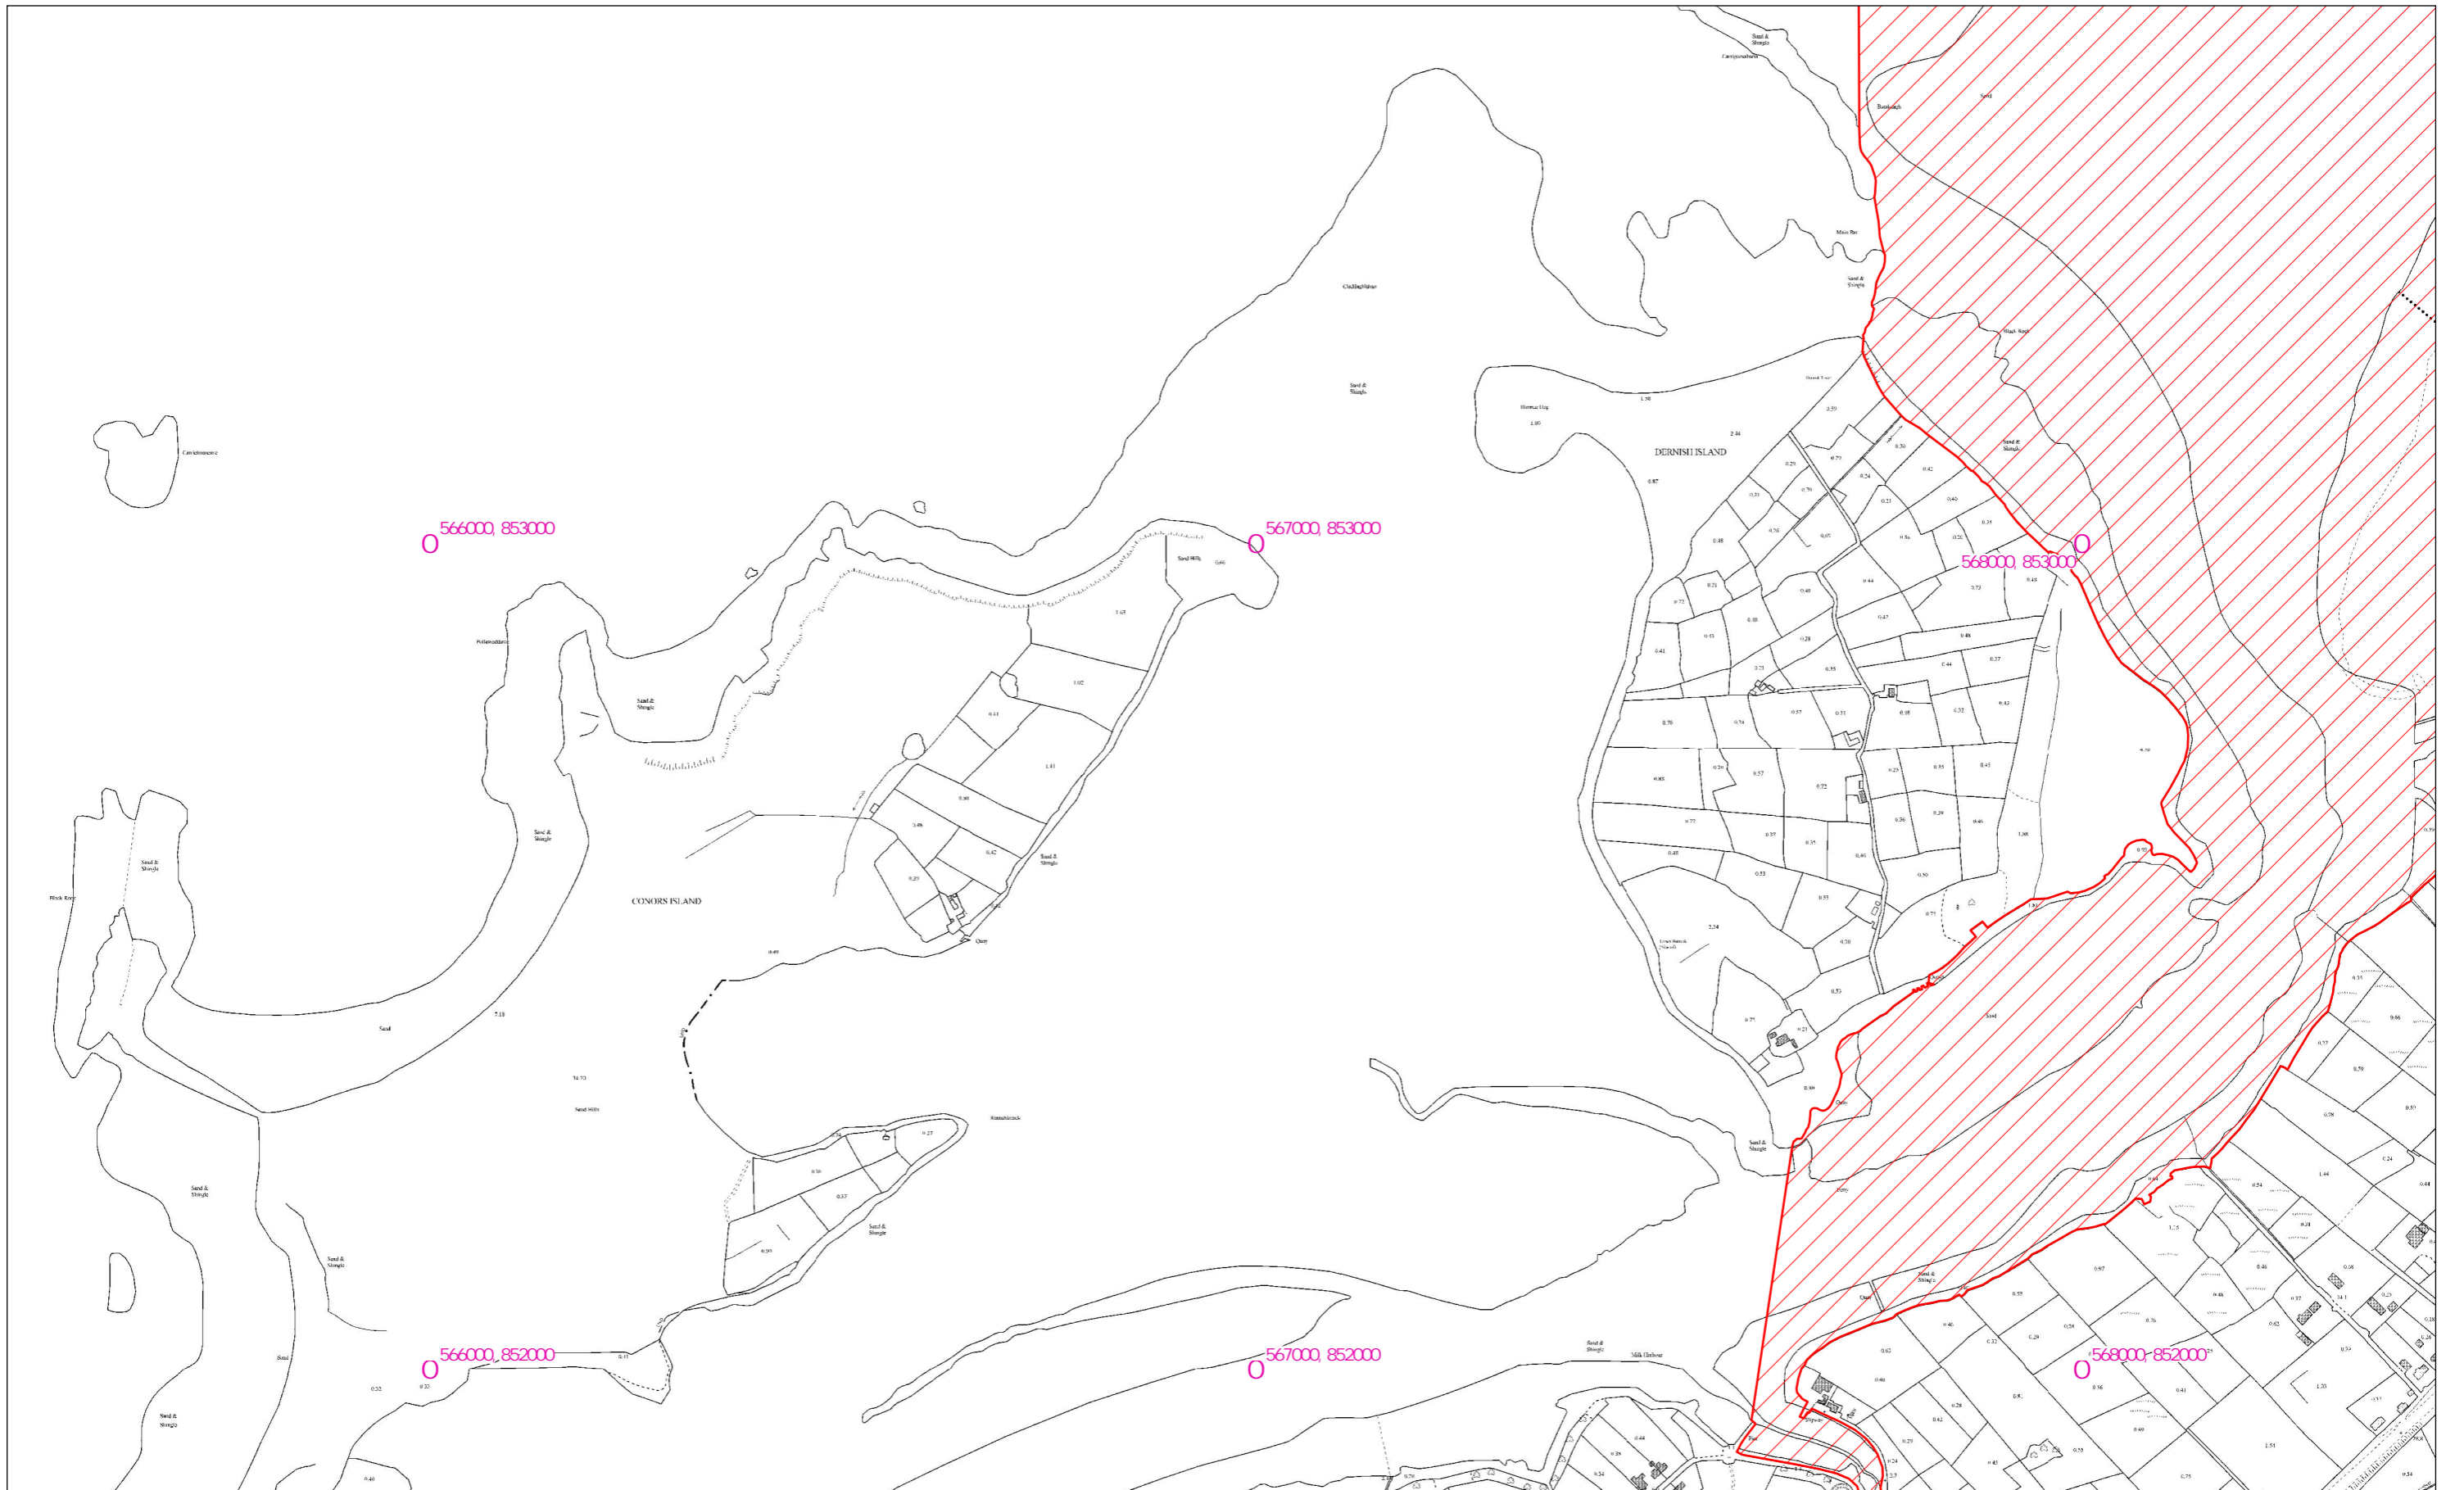

LCS Mhachaire Mara agus Loch Bhun Duibhe/
Thrá an Lua/Mhullaigh Mhóir
Bunduf Lough and Machair/Trawalua/Mullaghmore SA C
1:5000 O.S. TILE 0735b 22 of 27

SITE CODE
000625

Leagan / Version: 3.05
Arna chló an / Printed on: 01/11/2022