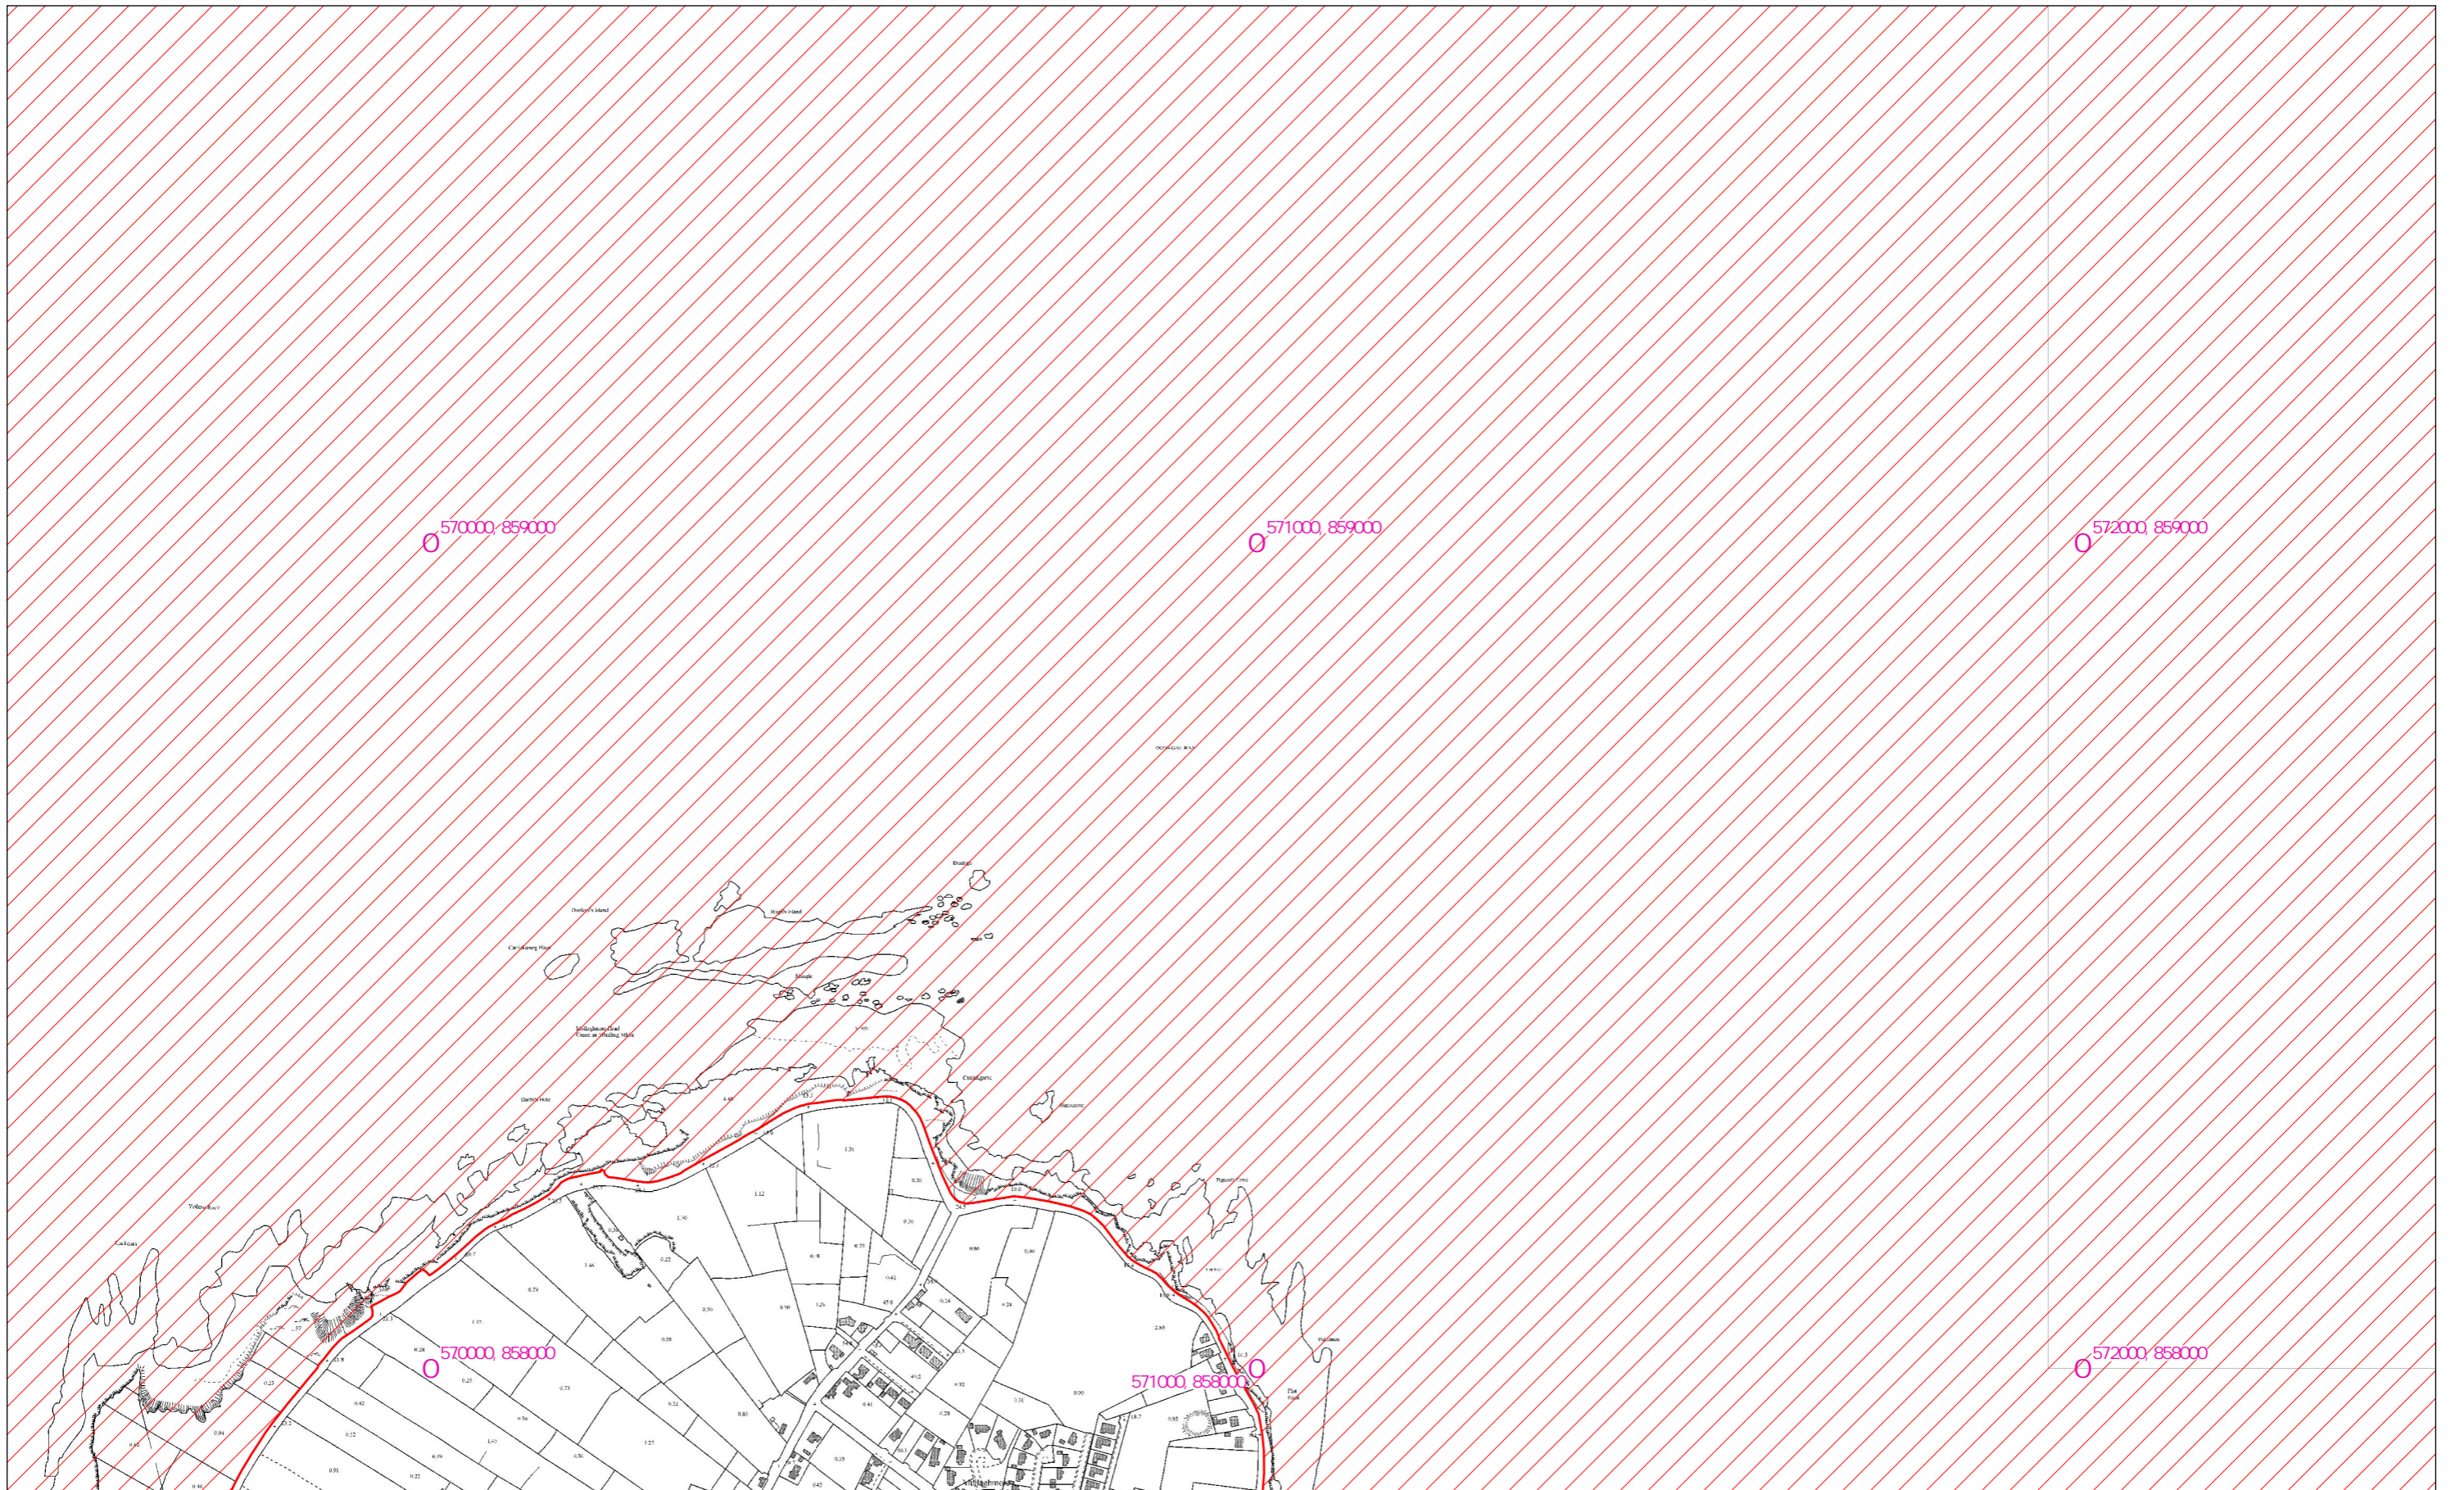

Rialachán 4(1)(b) / Regulation 4(1)(b)

Leathanach 6 de 27 (Co. Leitrim agus Co. Shligigh)
Page 6 of 27 (Co. Leitrim and Co. Sligo)

LIMISTÉAR FAOI CHAOMHNÚ SPEISIALTA
SPECIAL AREA OF CONSERVATION

Suirbhéireacht Ordanáis Éireann Ceadúnas Uimhir OSI-NMA-014 © OSI / Rialtas na hÉireann
Ordnance Survey Ireland Licence No. OSI-NMA-014 © Ordnance Survey Ireland / Government of Ireland
Córas Comhordanáidí: Tástéilgean Mercator na hÉireann / Co-ordinate System: Irish Transverse Mercator

LCS Mhachaire Mara agus Loch Bhun Duibhe/
Thrá an Lua/Mhullaigh Mhóir
Bunduf Lough and Machair/Trawalua/Mullaghmore SA C
1:5000 O.S. TILE 0689d 6 of 27

SITE CODE
000625

Leagan / Version: 3.05
Arna chló an / Printed on: 01/11/2022