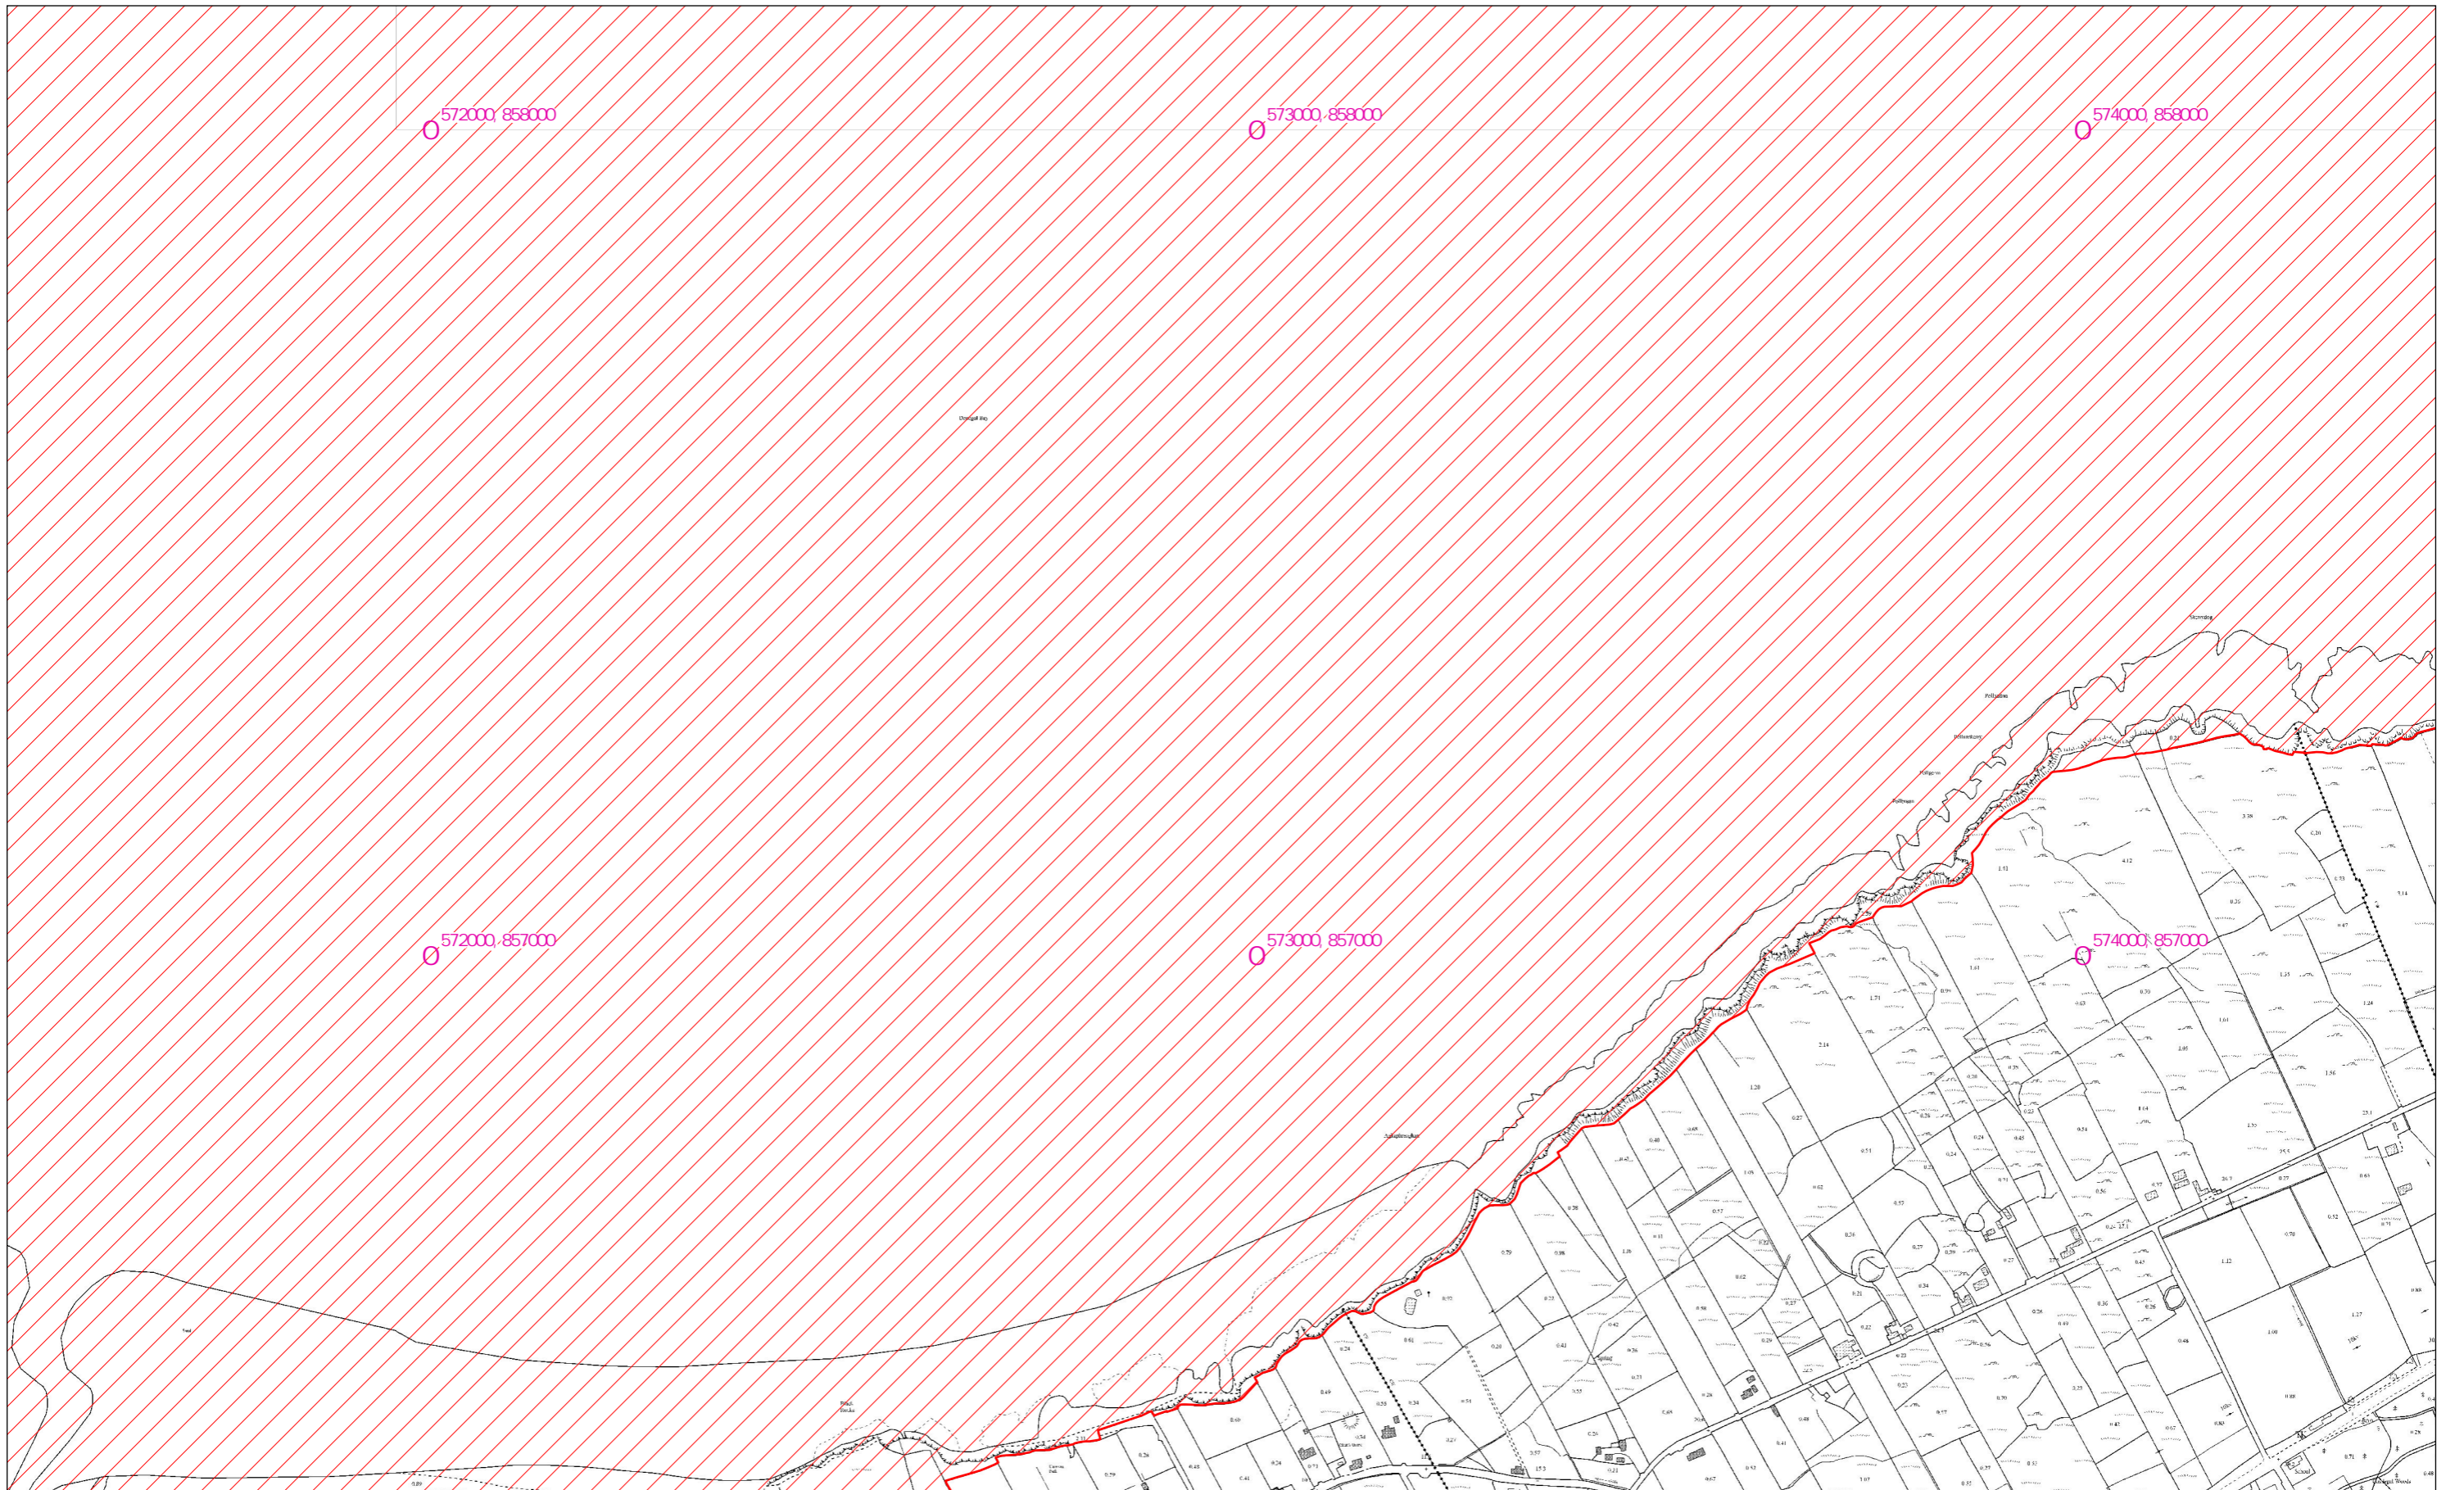

LCS Mhachaire Mara agus Loch Bhun Duibhe/
Thrá an Lua/Mhullaigh Mhóir
Bunduf Lough and Machair/Trawalua/Mullaghmore SA C
1:50000.S. TILE 0711d 17 of 27

SITE CODE
000625

Leagan / Version: 3.05

Arna chló an / Printed on: 01/11/2022