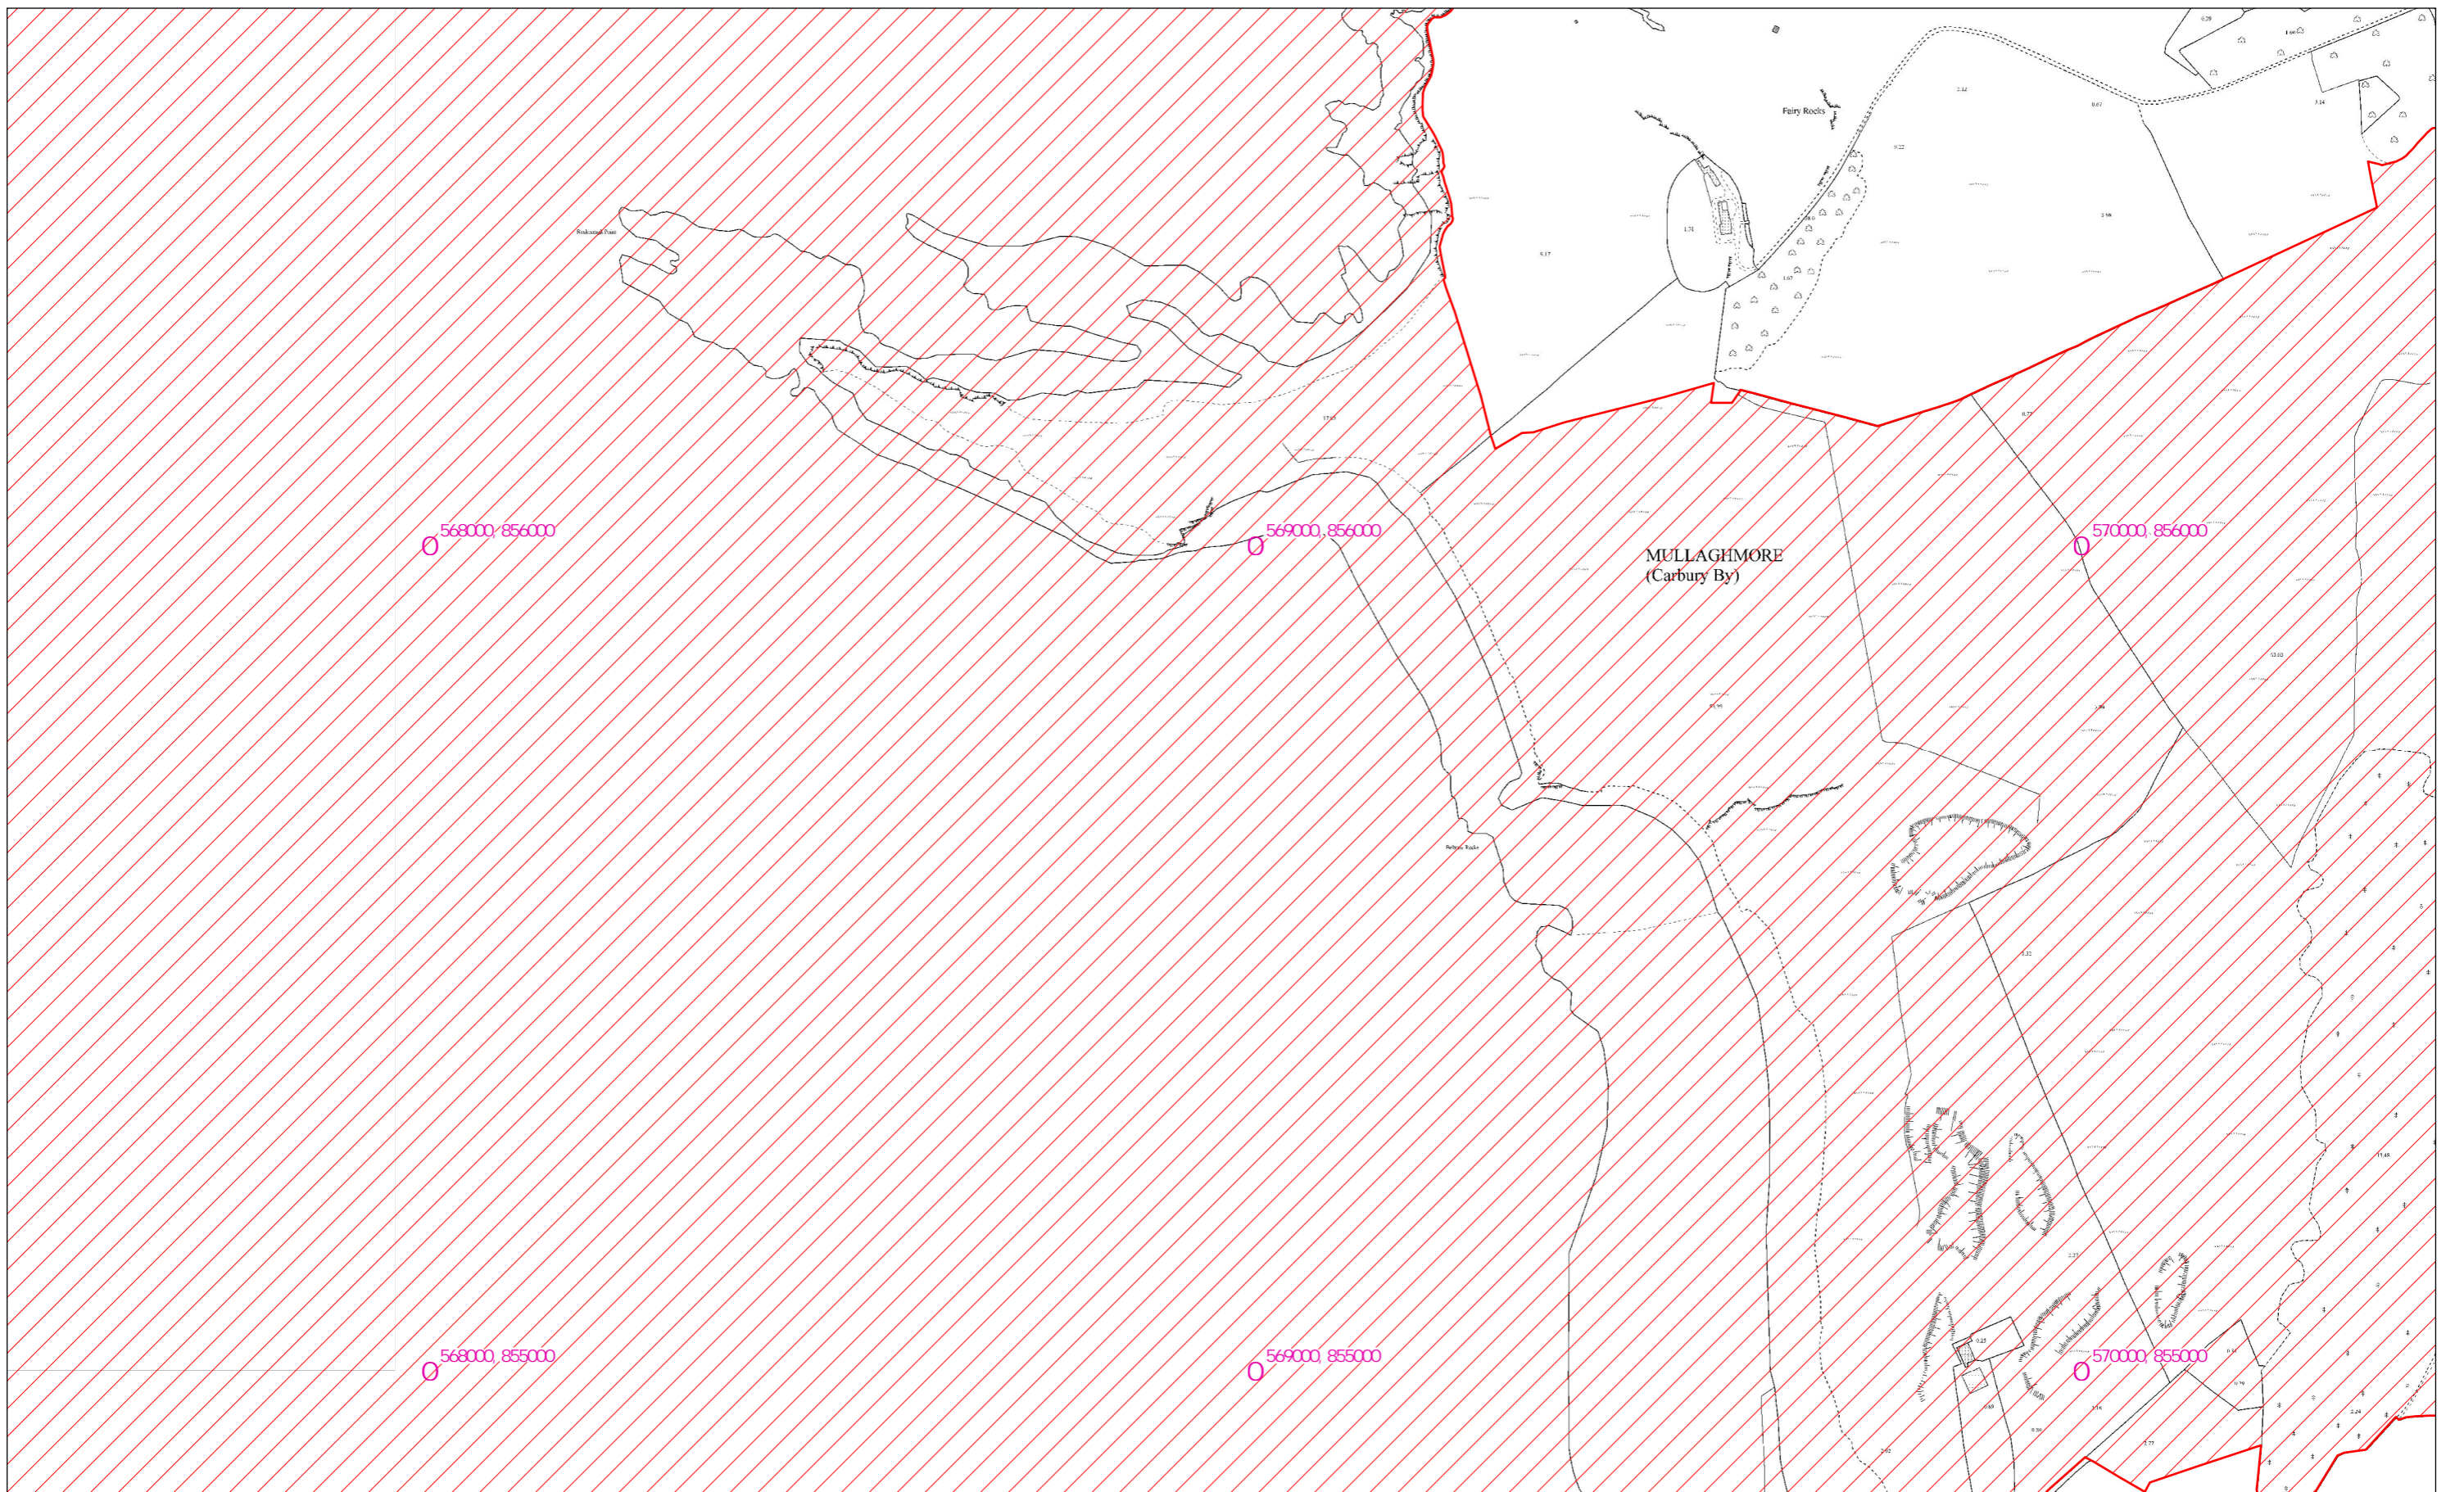

Rialachán 4(1)(b) / Regulation 4(1)(b)

Leathanach 16 de 27 (Co. Leitrim agus Co. Sligo)
Page 16 of 27 (Co. Leitrim and Co. Sligo)

LIMISTÉAR FAOI CHAOMHNÚ SPEISIALTA
SPECIAL AREA OF CONSERVATION

Suirbhéireacht Ordnáis Éireann Ceadúnas Uimhir OSI-NMA-014 © OSI / Rialtas na hÉireann
Ordnance Survey Ireland Licence No. OSI-NMA-014 © Ordnance Survey Ireland / Government of Ireland
Córas Comhordanáidí: Trasteilgean Mercator na hÉireann / Co-ordinate System: Irish Transverse Mercator

LCS Mhachaire Mara agus Loch Bhun Duibhe/
Thrá an Lua/Mhullaigh Mhóir
Bunduf Lough and Machair/Trawalua/Mullaghmore SA C
1:5000 O.S. TILE 0711c 16 of 27

SITE CODE
000625

Leagan / Version: 3.05

Arna chló an / Printed on: 01/11/2022