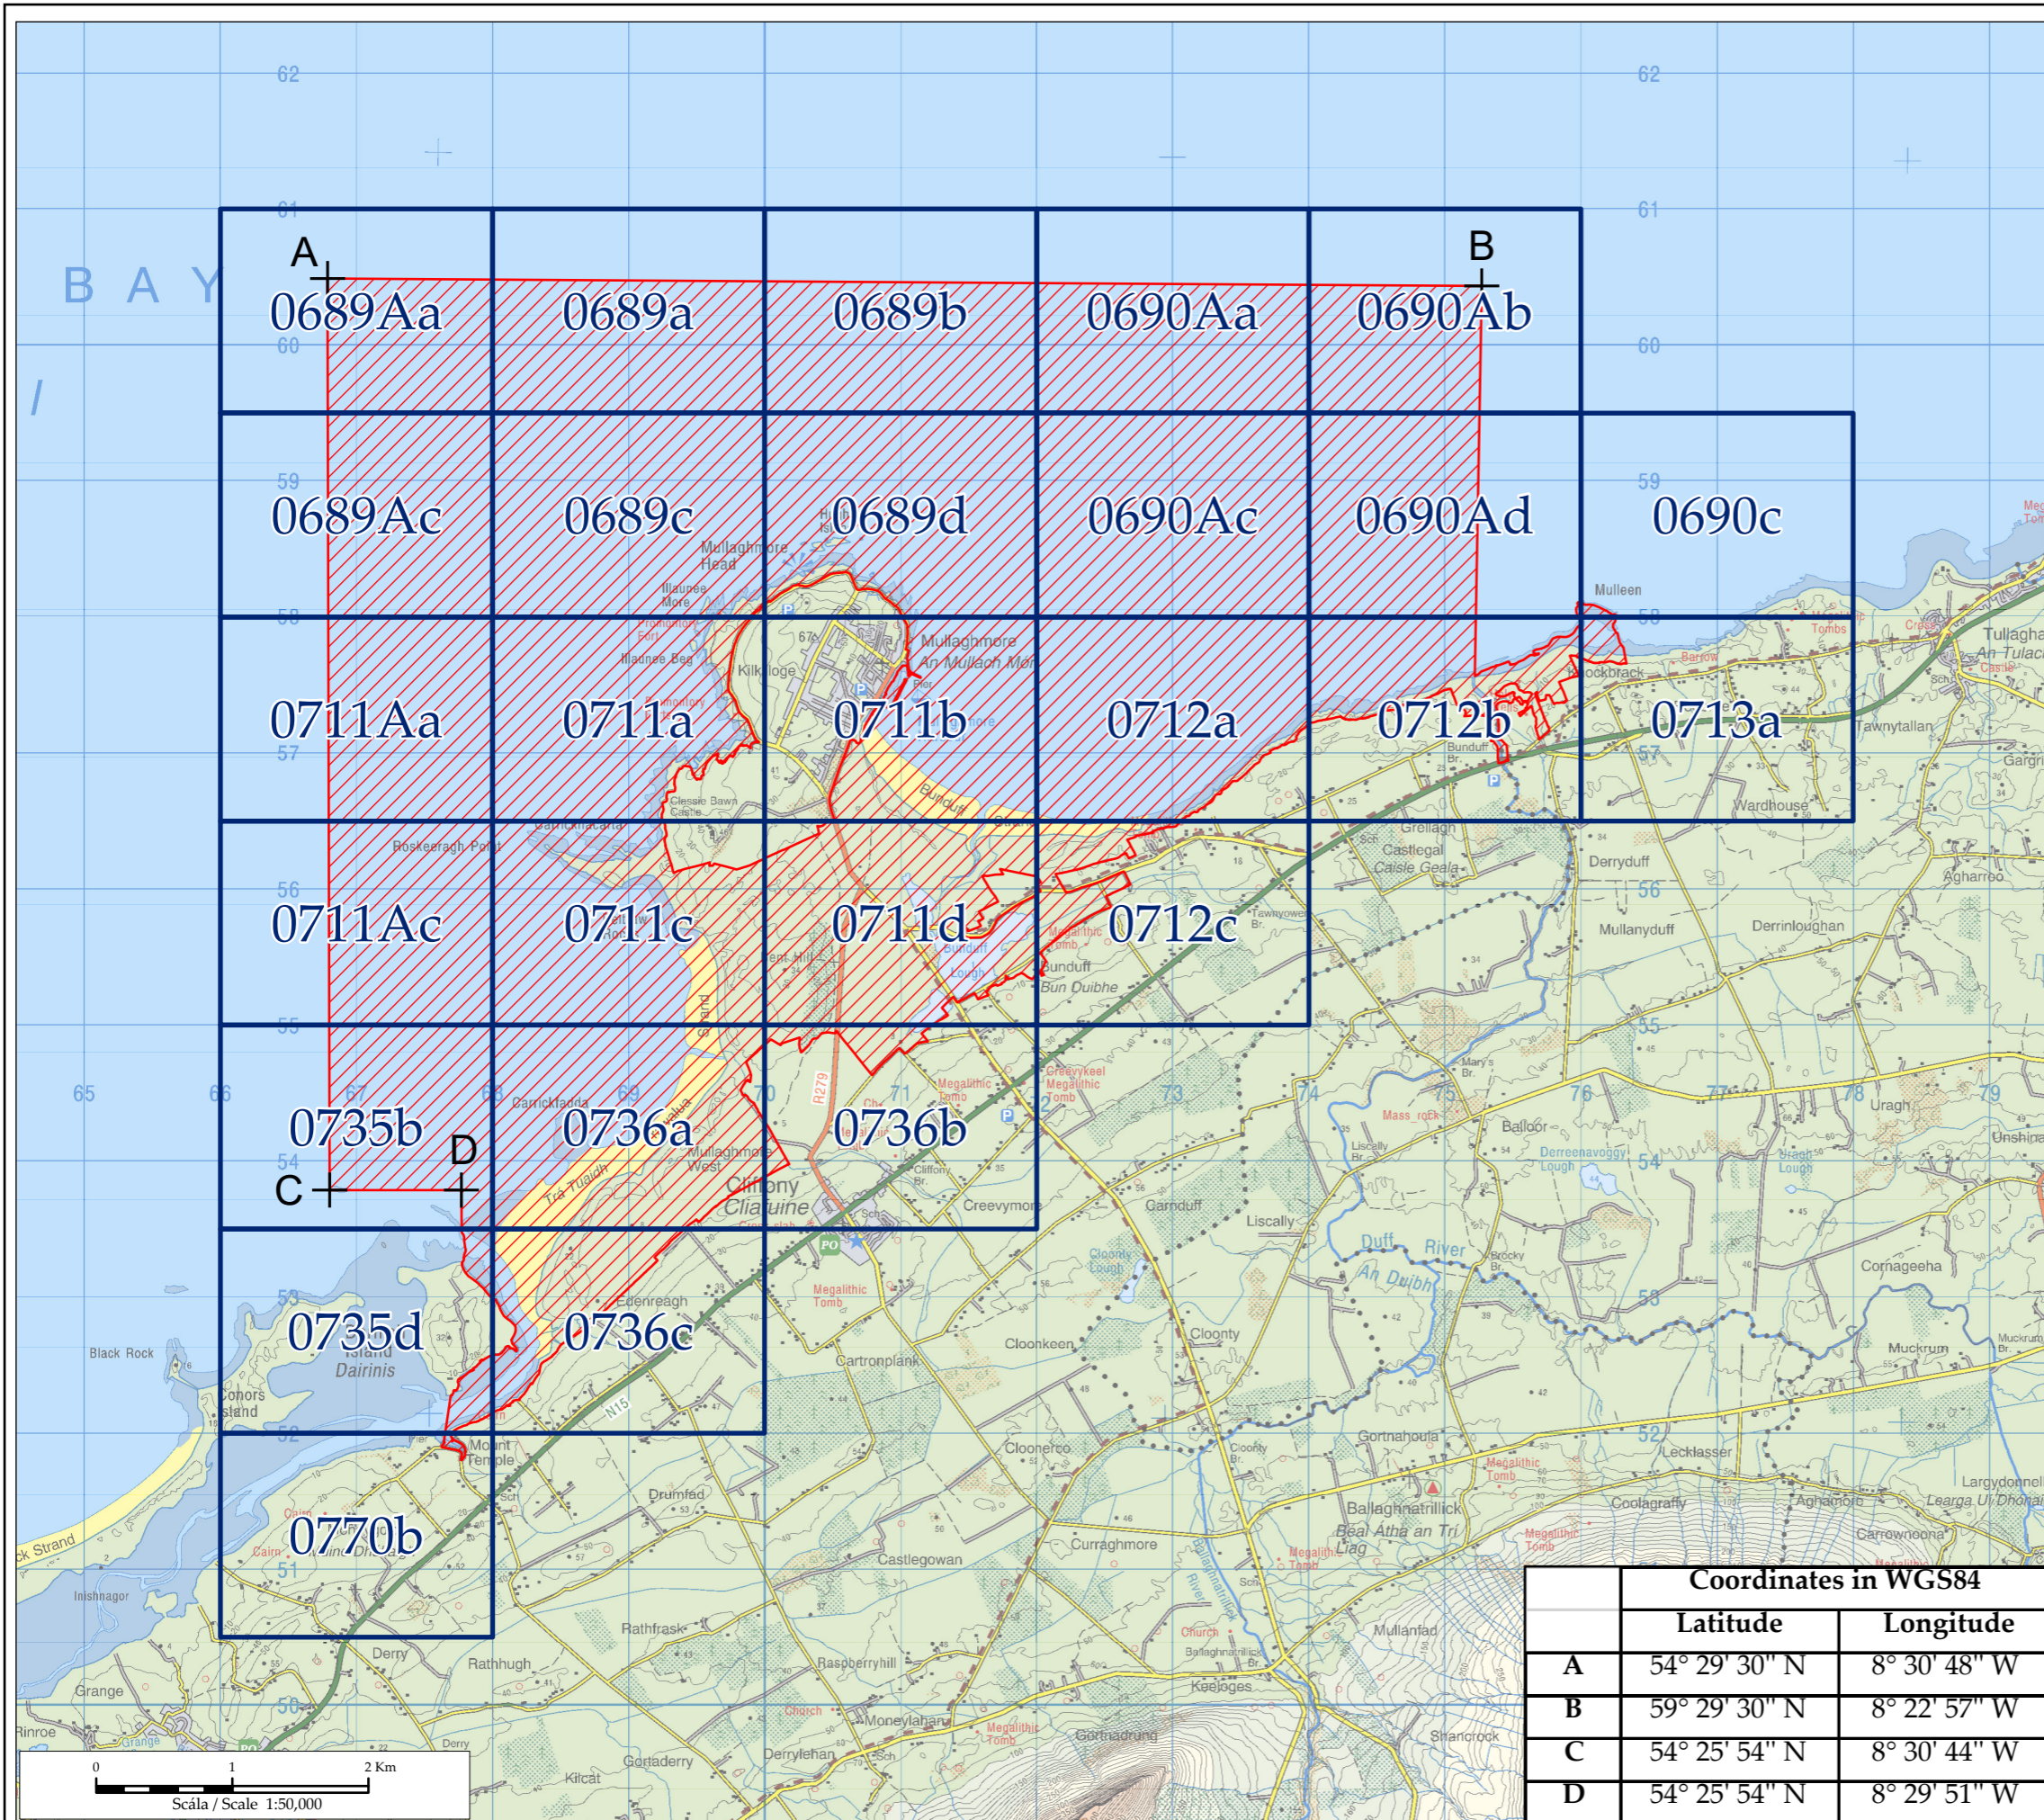

Suirbhéireacht Ordnáis Éireann Ceardúnas Uimhir OSI-NMA-014 © OSI / Rialtas na hÉireann
Ordnance Survey Ireland Licence No. OSI-NMA-014 © Ordnance Survey Ireland / Government of Ireland
Córas Comhordanáidí: Trasteilgean Mercator na hÉireann / Co-ordinate System: Irish Transverse Mercator

Leagan / Version: 3.05 Arna chló an / Printed on: 28/10/2022