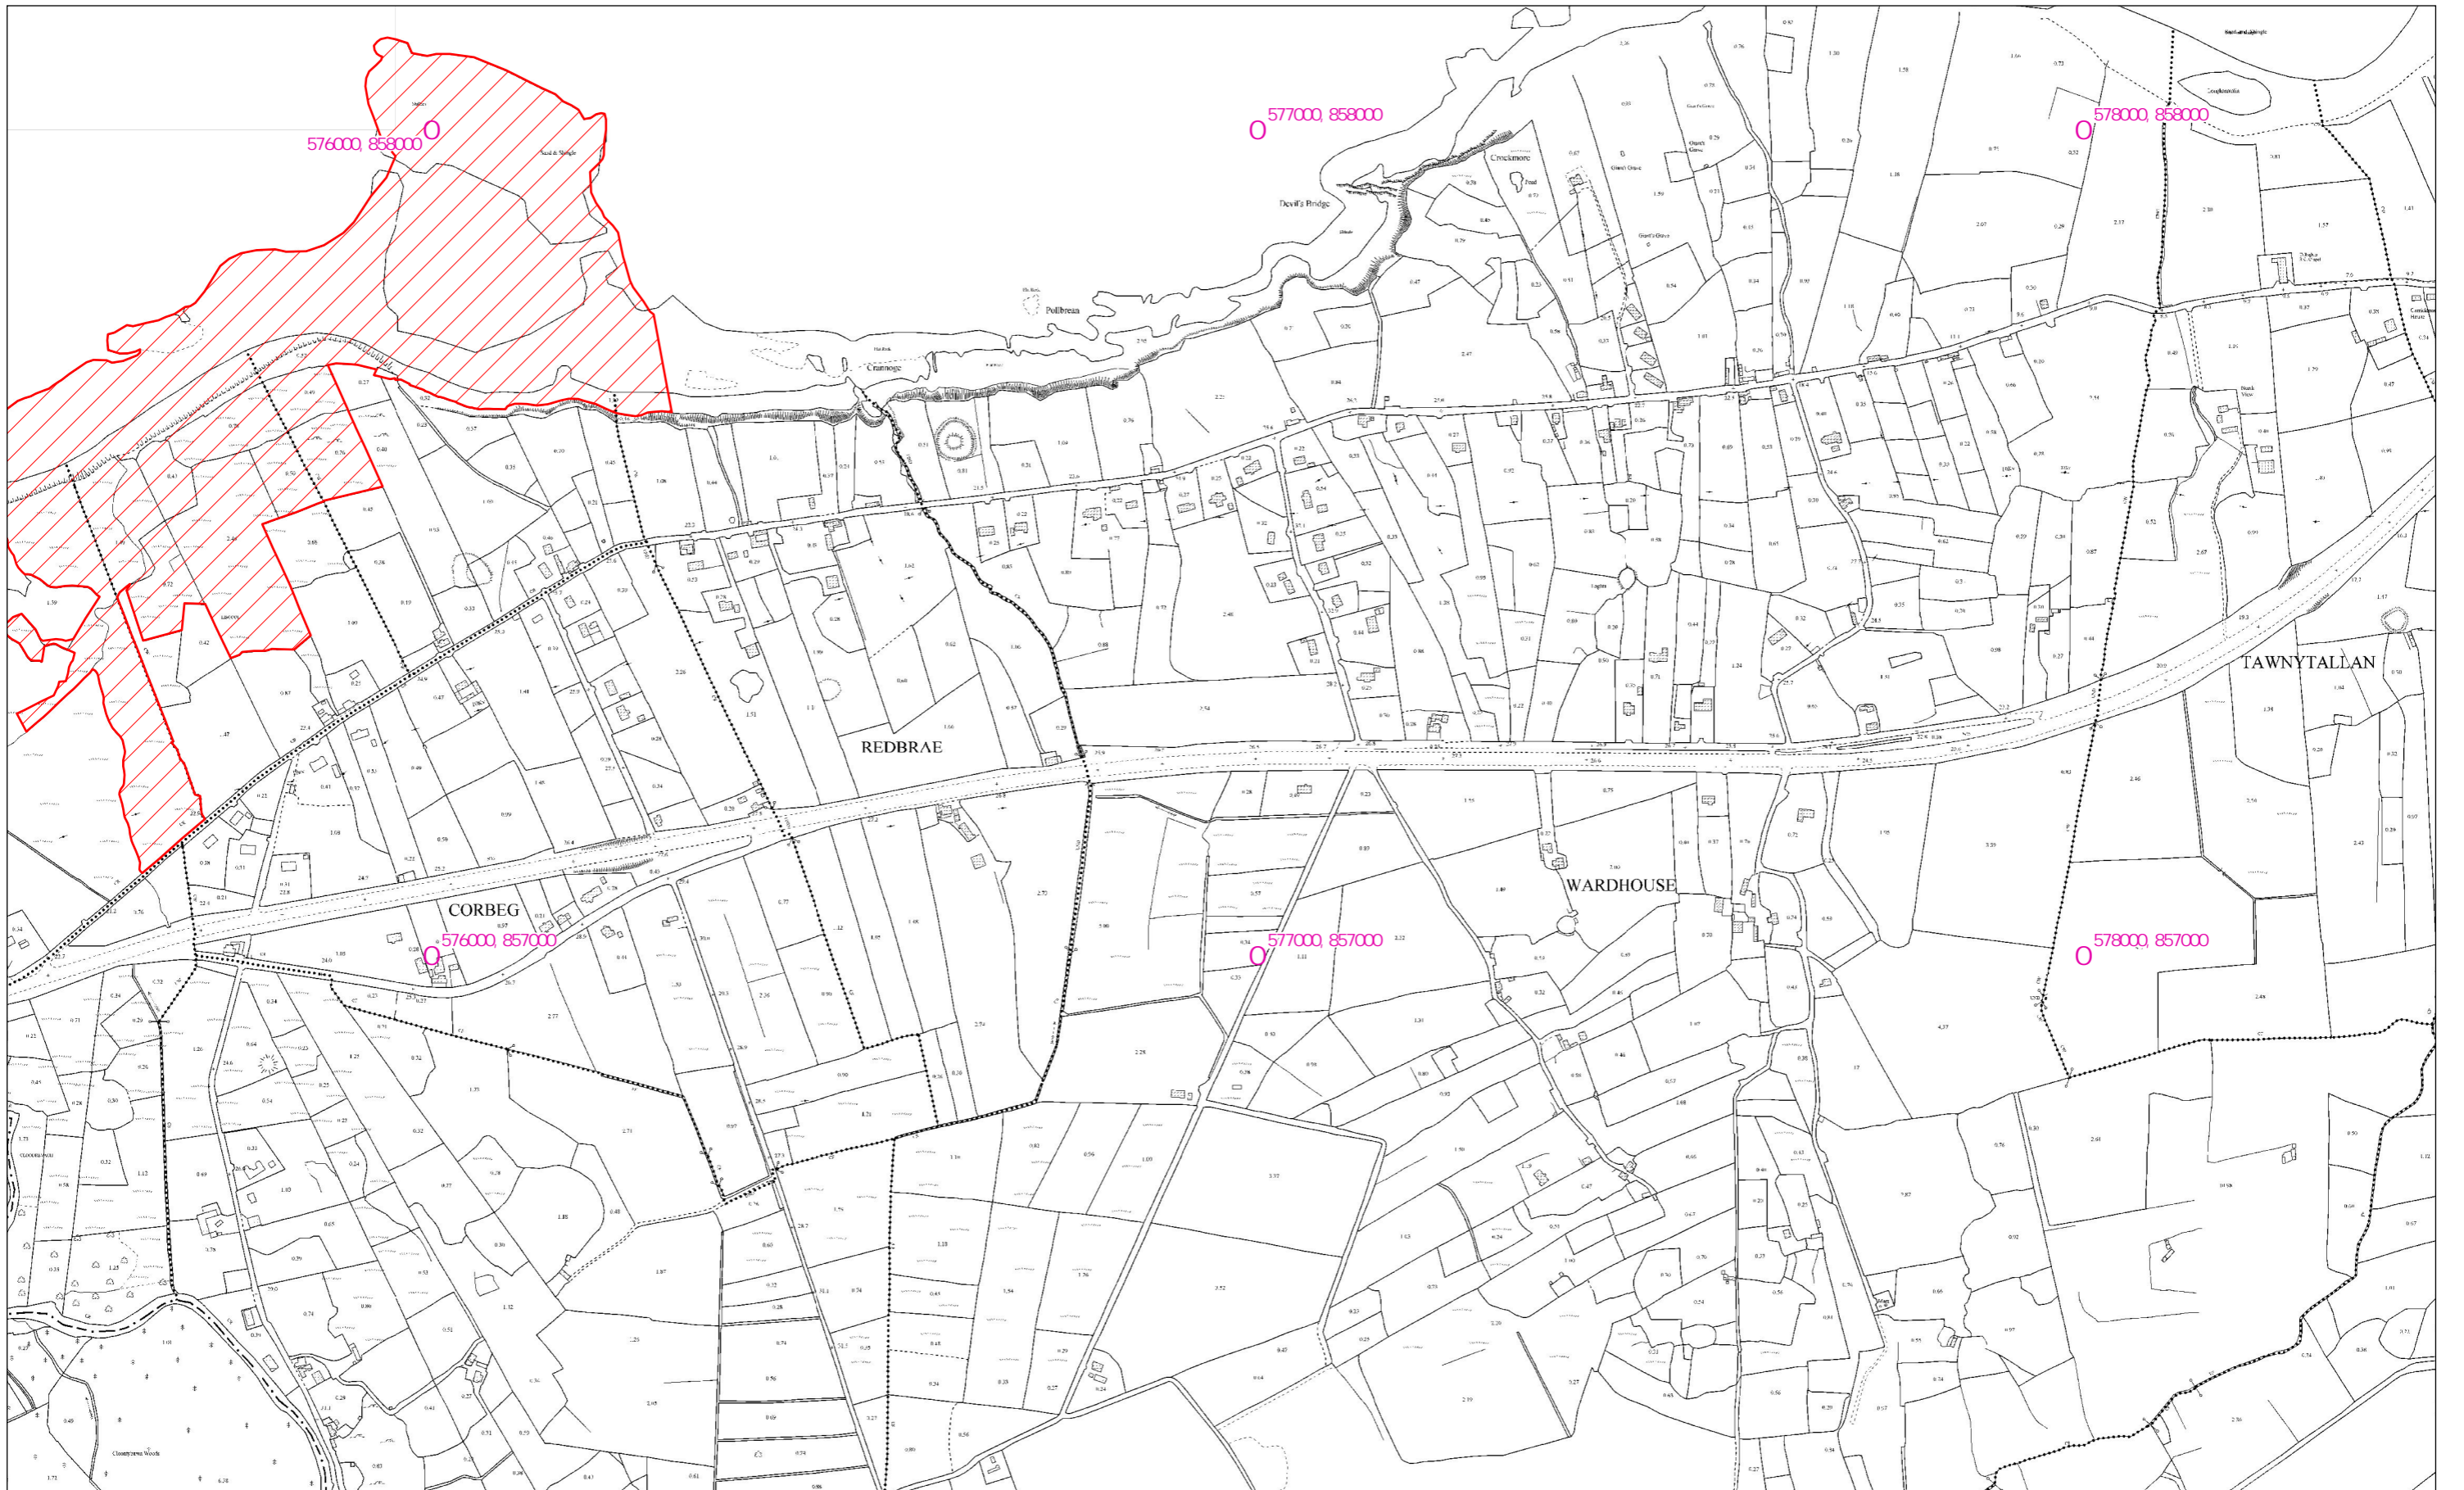

Rialachán 4(1)(b) / Regulation 4(1)(b)

Leathanach 21 de 27 (Co. Liatroma agus Co. Shligigh)
Page 21 of 27 (Co. Leitrim and Co. Sligo)

LIMISTÉAR FAOI CHAOMHNÚ SPEISIALTA
SPECIAL AREA OF CONSERVATION

Suirbhéireacht Ordnáis Éireann Ceadúnas Uimhir OSI-NMA-014 © OSI / Rialtas na hÉireann
Ordnance Survey Ireland Licence No. OSI-NMA-014 © Ordnance Survey Ireland / Government of Ireland
Córas Comhordanáidí: Trastéigean Mercator na hÉireann / Co-ordinate System: Irish Transverse Mercator

LCS Mhachaire Mara agus Loch Bhun Duibhe/
Thrá an Lua/Mhullaigh Mhóir
Bunduf Lough and Machair/Trawalua/Mullaghmore SA C
1:5000 O.S. TILE 0713a 21 of 27

SITE CODE
000625

Leagan / Version: 3.05

Arna chló an / Printed on: 01/11/2022