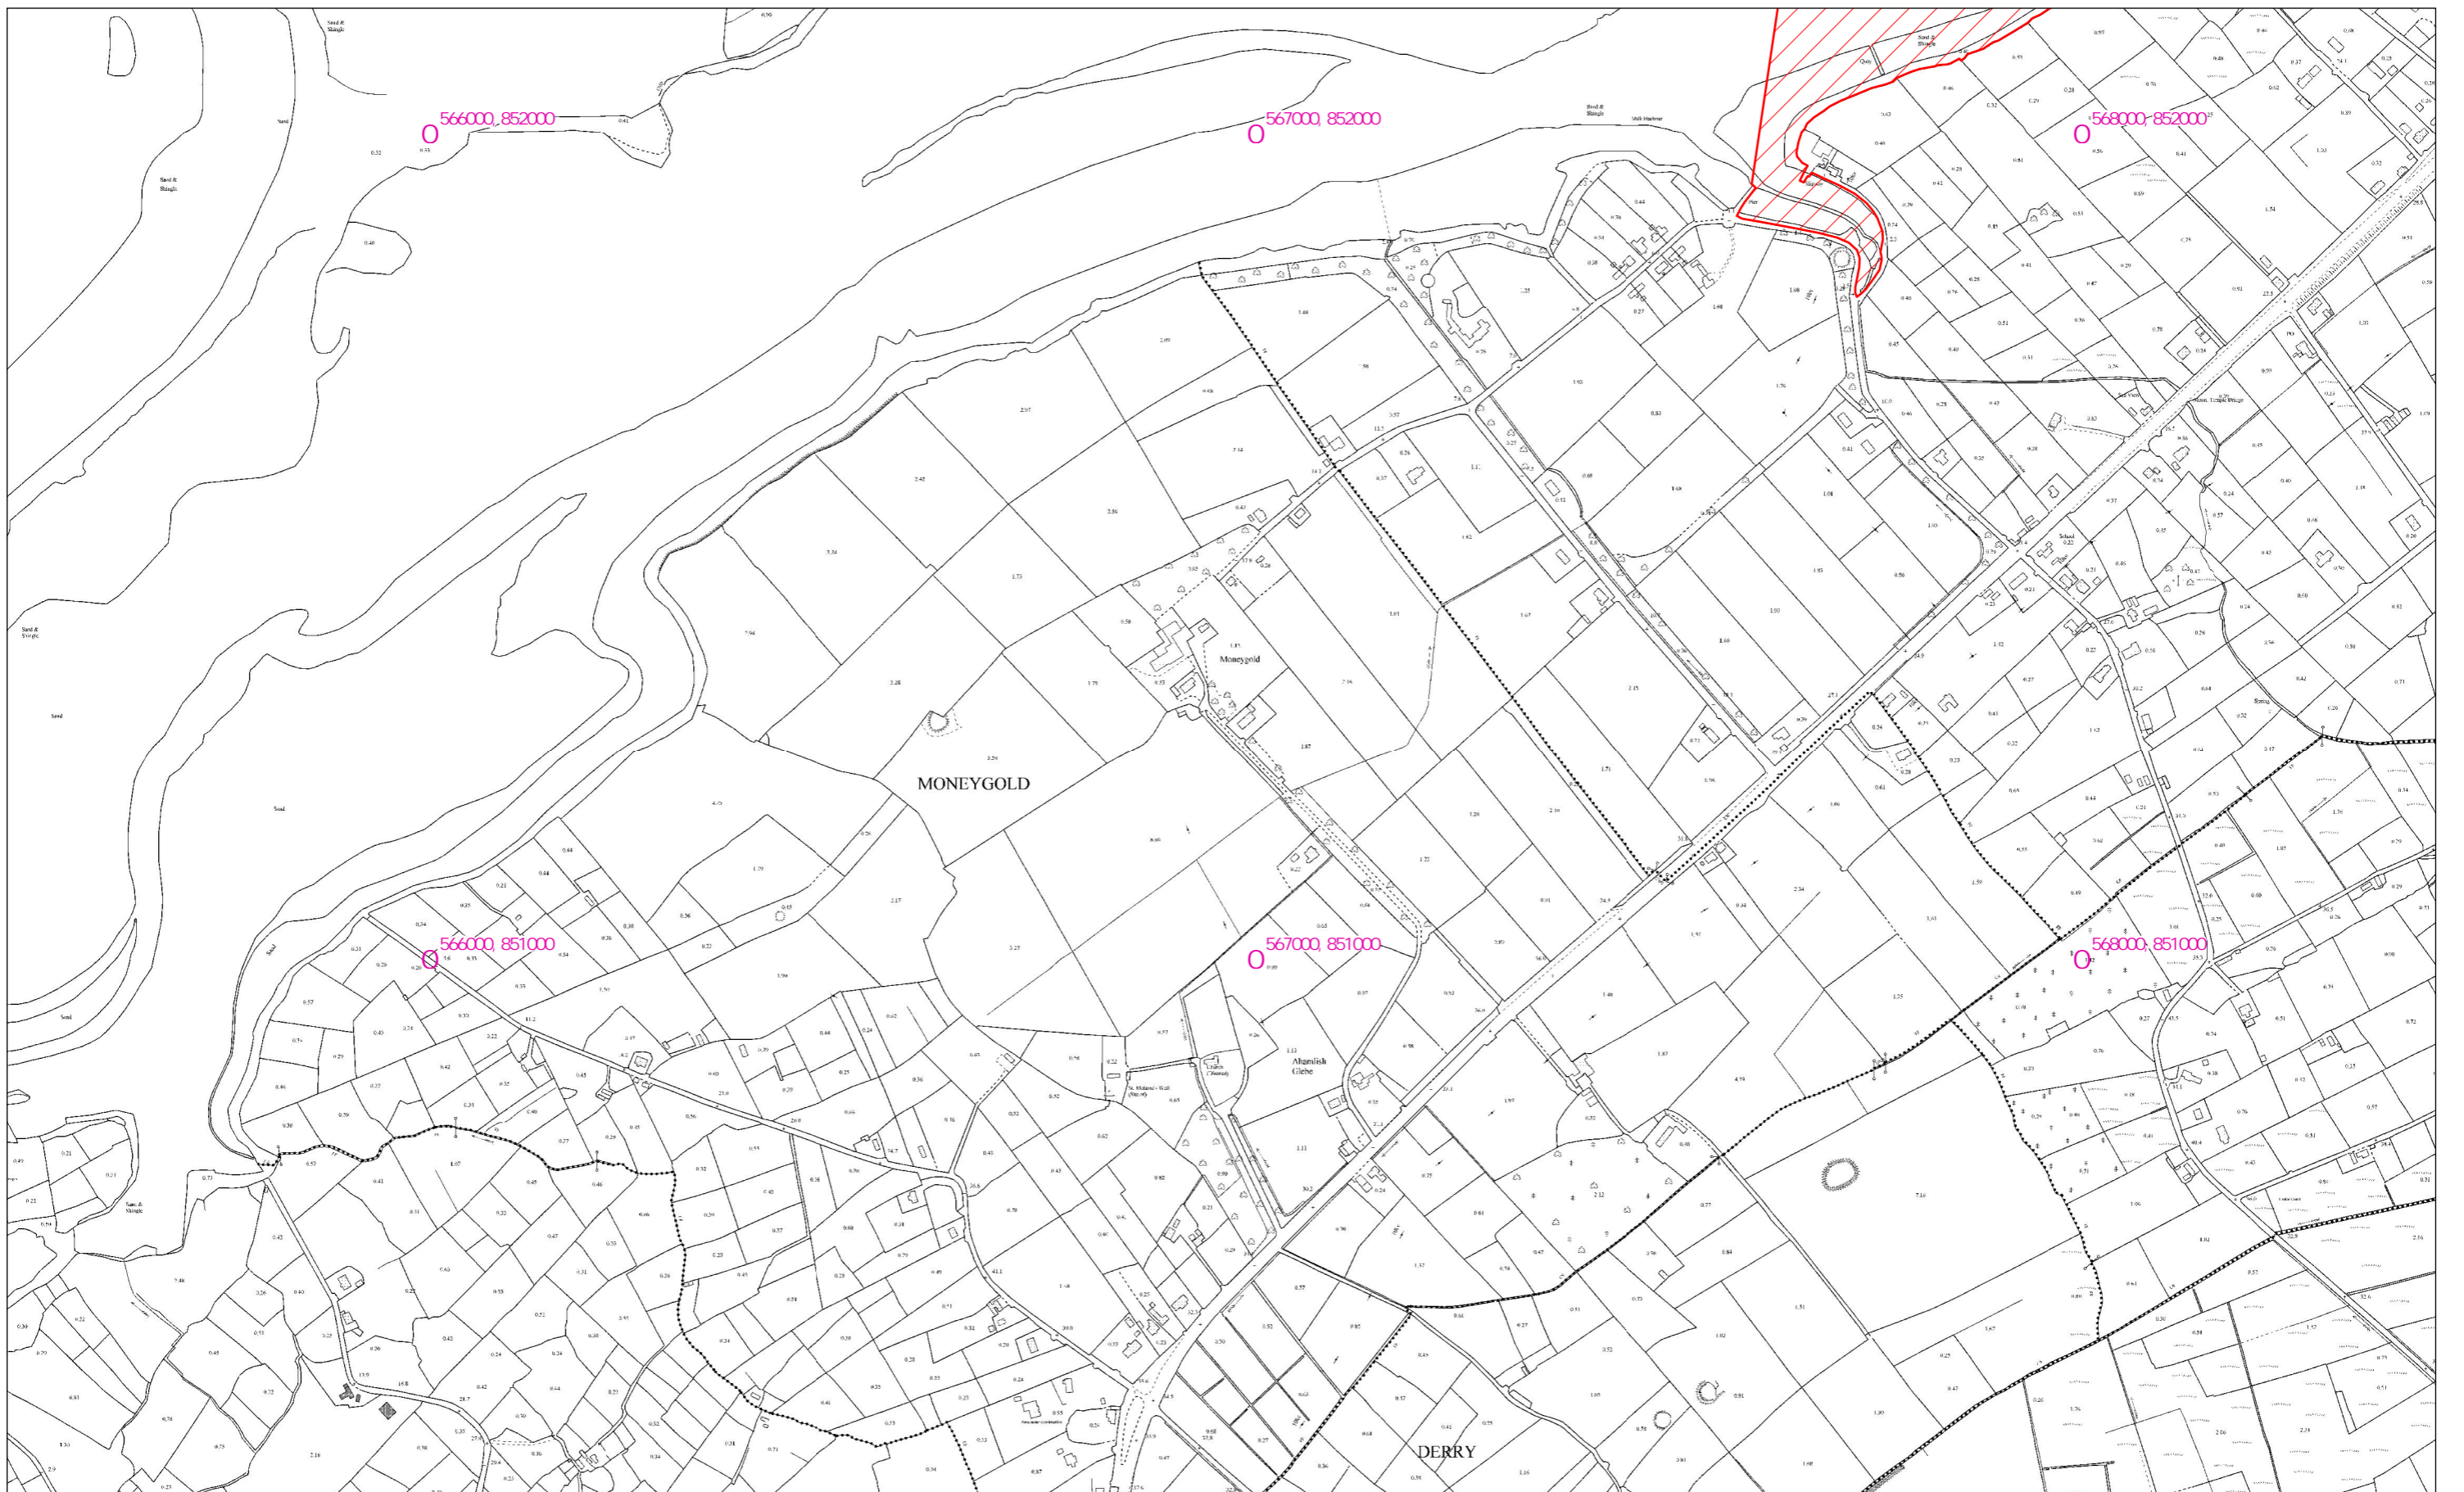

Rialachán 4(1)(b) / Regulation 4(1)(b)

Leathanach 27 de 27 (Co. Liatroma agus Co. Shligigh)
Page 27 of 27 (Co. Leitrim and Co. Sligo)

LIMISTÉAR FAOI CHAOMHNÚ SPEISIALTA
SPECIAL AREA OF CONSERVATION

Suirbhéireacht Ordanáis Éireann Ceadúnas Uimhir OSI-NMA-014 © OSI / Rialtas na hÉireann
Ordnance Survey Ireland Licence No. OSI-NMA-014 © Ordnance Survey Ireland / Government of Ireland
Córas Comhordanáidí: Trastéigean Mercator na hÉireann / Co-ordinate System: Irish Transverse Mercator

LCS Mhachaire Mara agus Loch Bhun Duibhe/
Thrá an Lua/Mhullaigh Mhóir
Bunduf Lough and Machair/Trawalua/Mullaghmore SA C
1:5000 O.S. TILE 0770b 27 of 27

SITE CODE
000625

Leagan / Version: 3.05

Arna chló an / Printed on: 01/11/2022