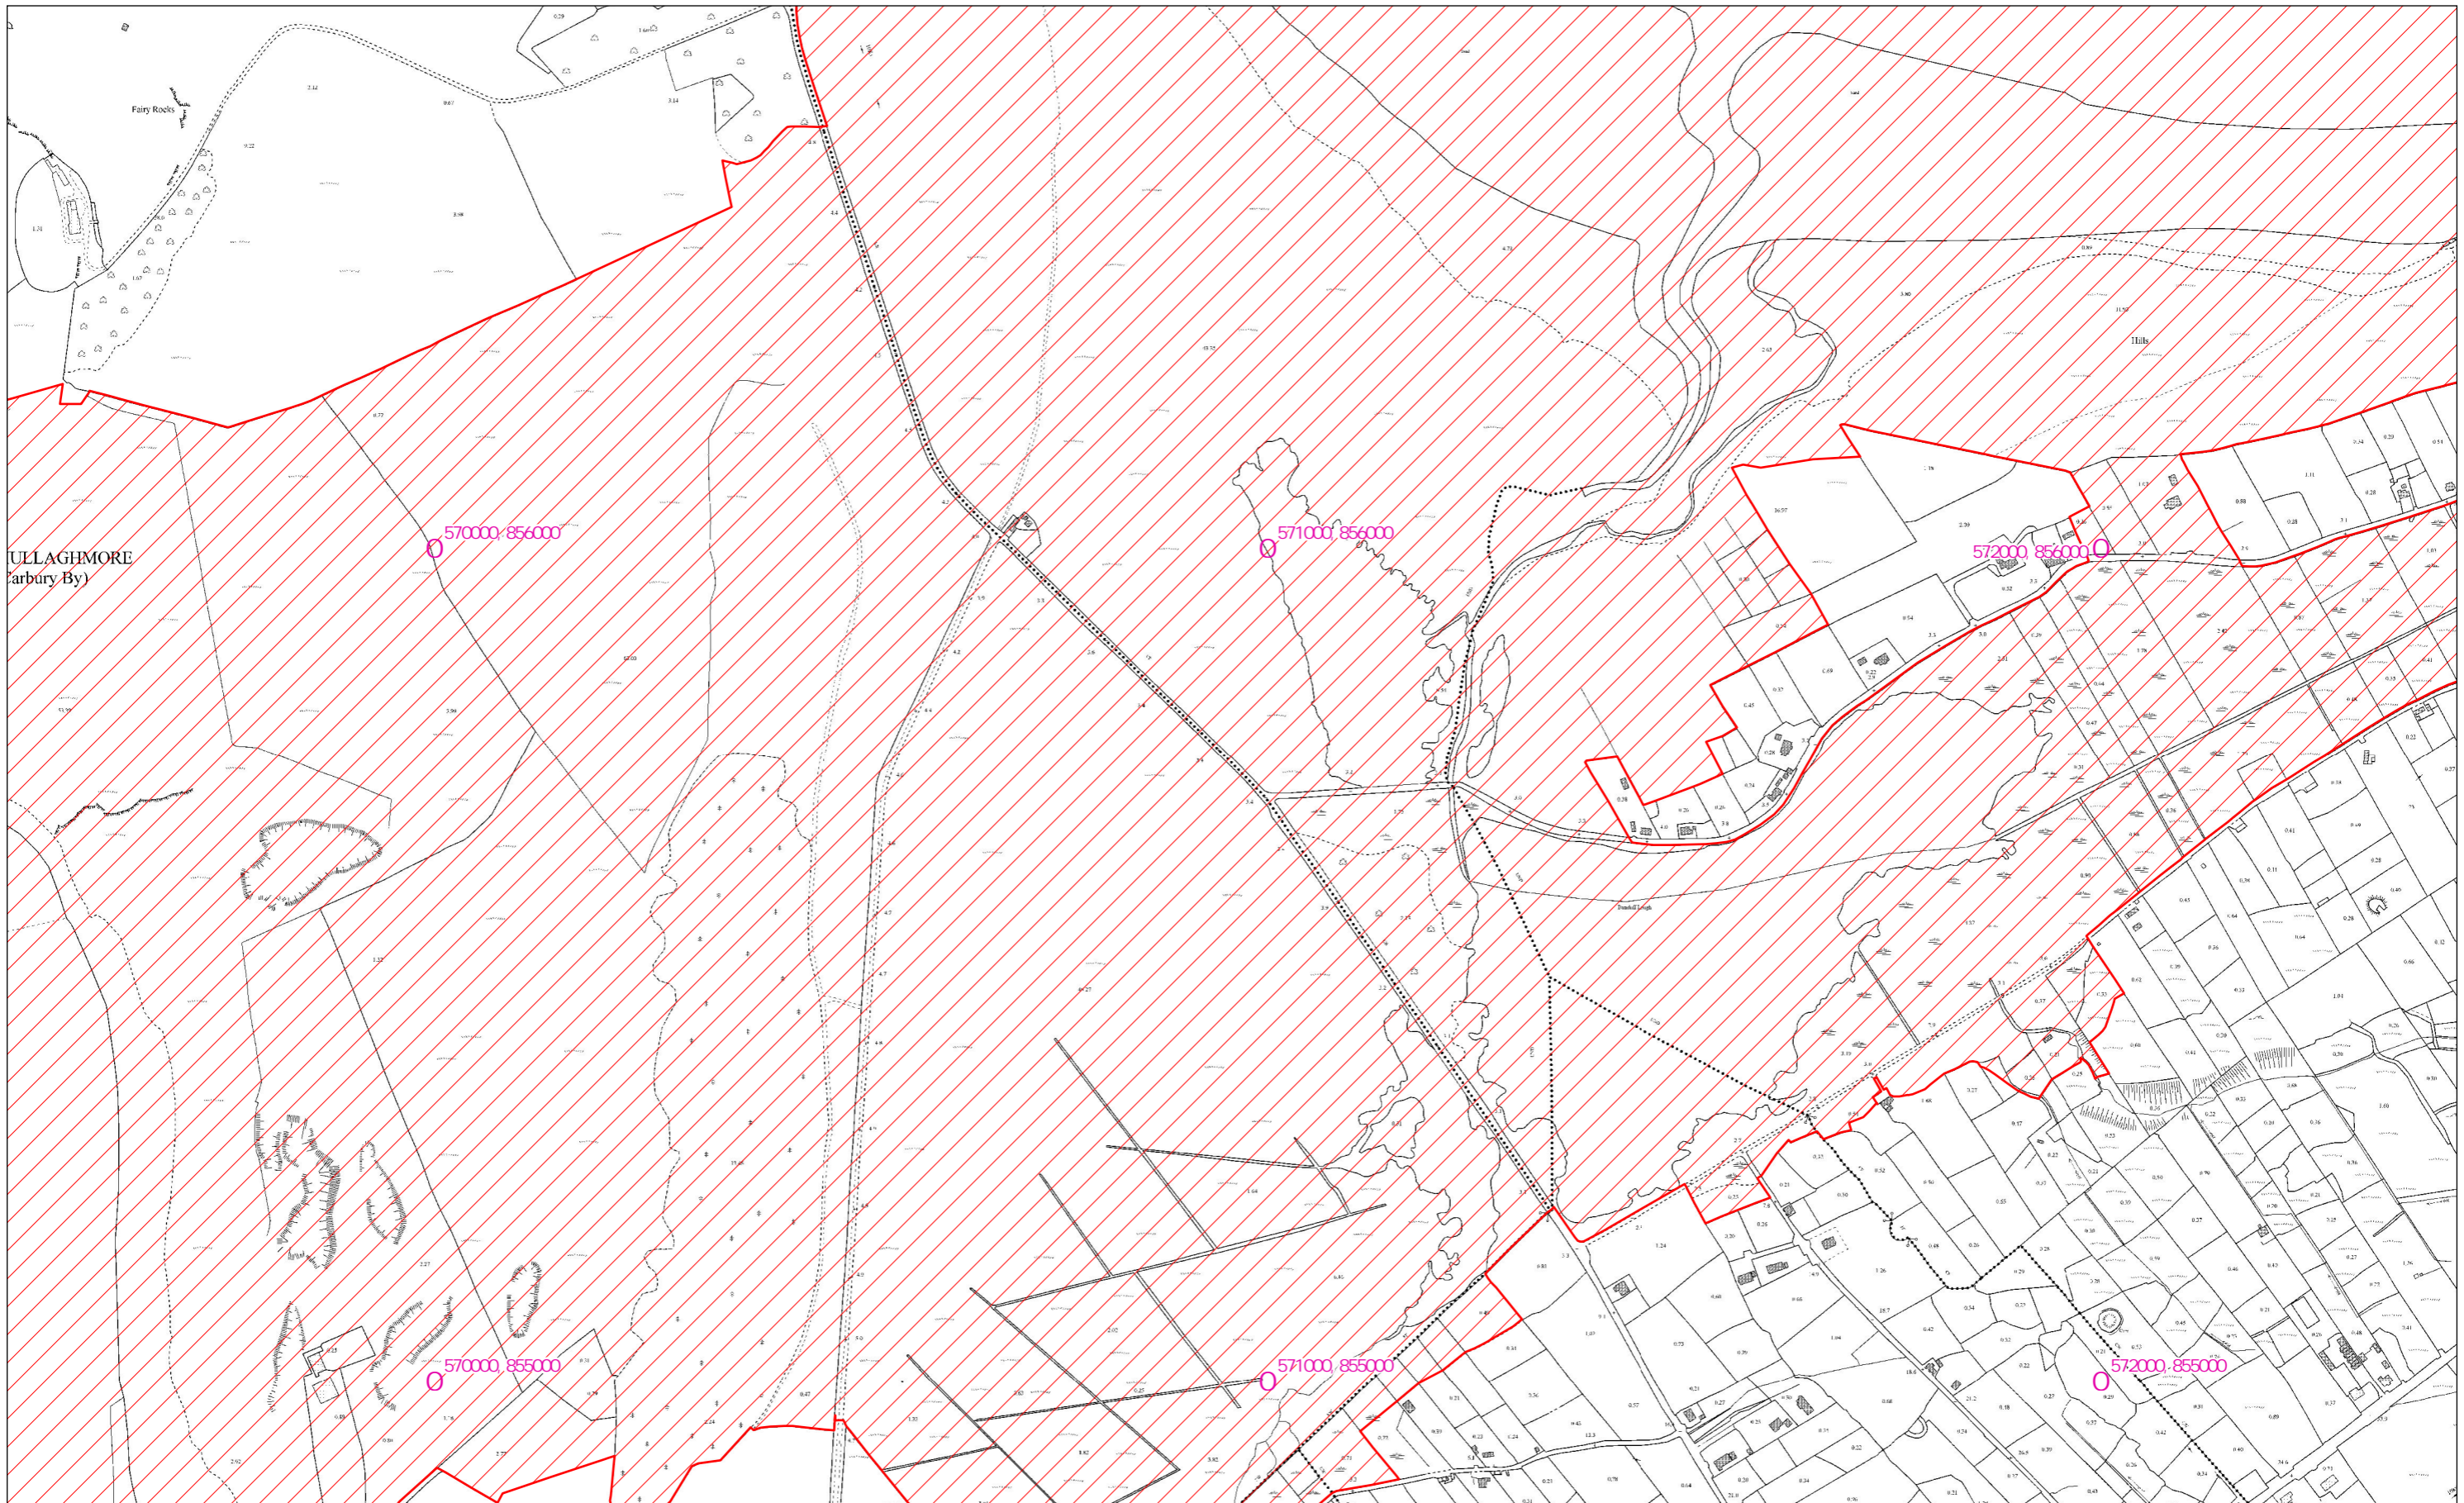

LCS Mhachaire Mara agus Loch Bhun Duibhe/
Thrá an Lua/Mhullaigh Mhóir
Bunduf Lough and Machair/Trawalua/Mullaghmore SA C
1:5000 O.S. TILE 0711c 16 of 27

SITE CODE
000625

Leagan / Version: 3.05

Arna chló an / Printed on: 01/11/2022