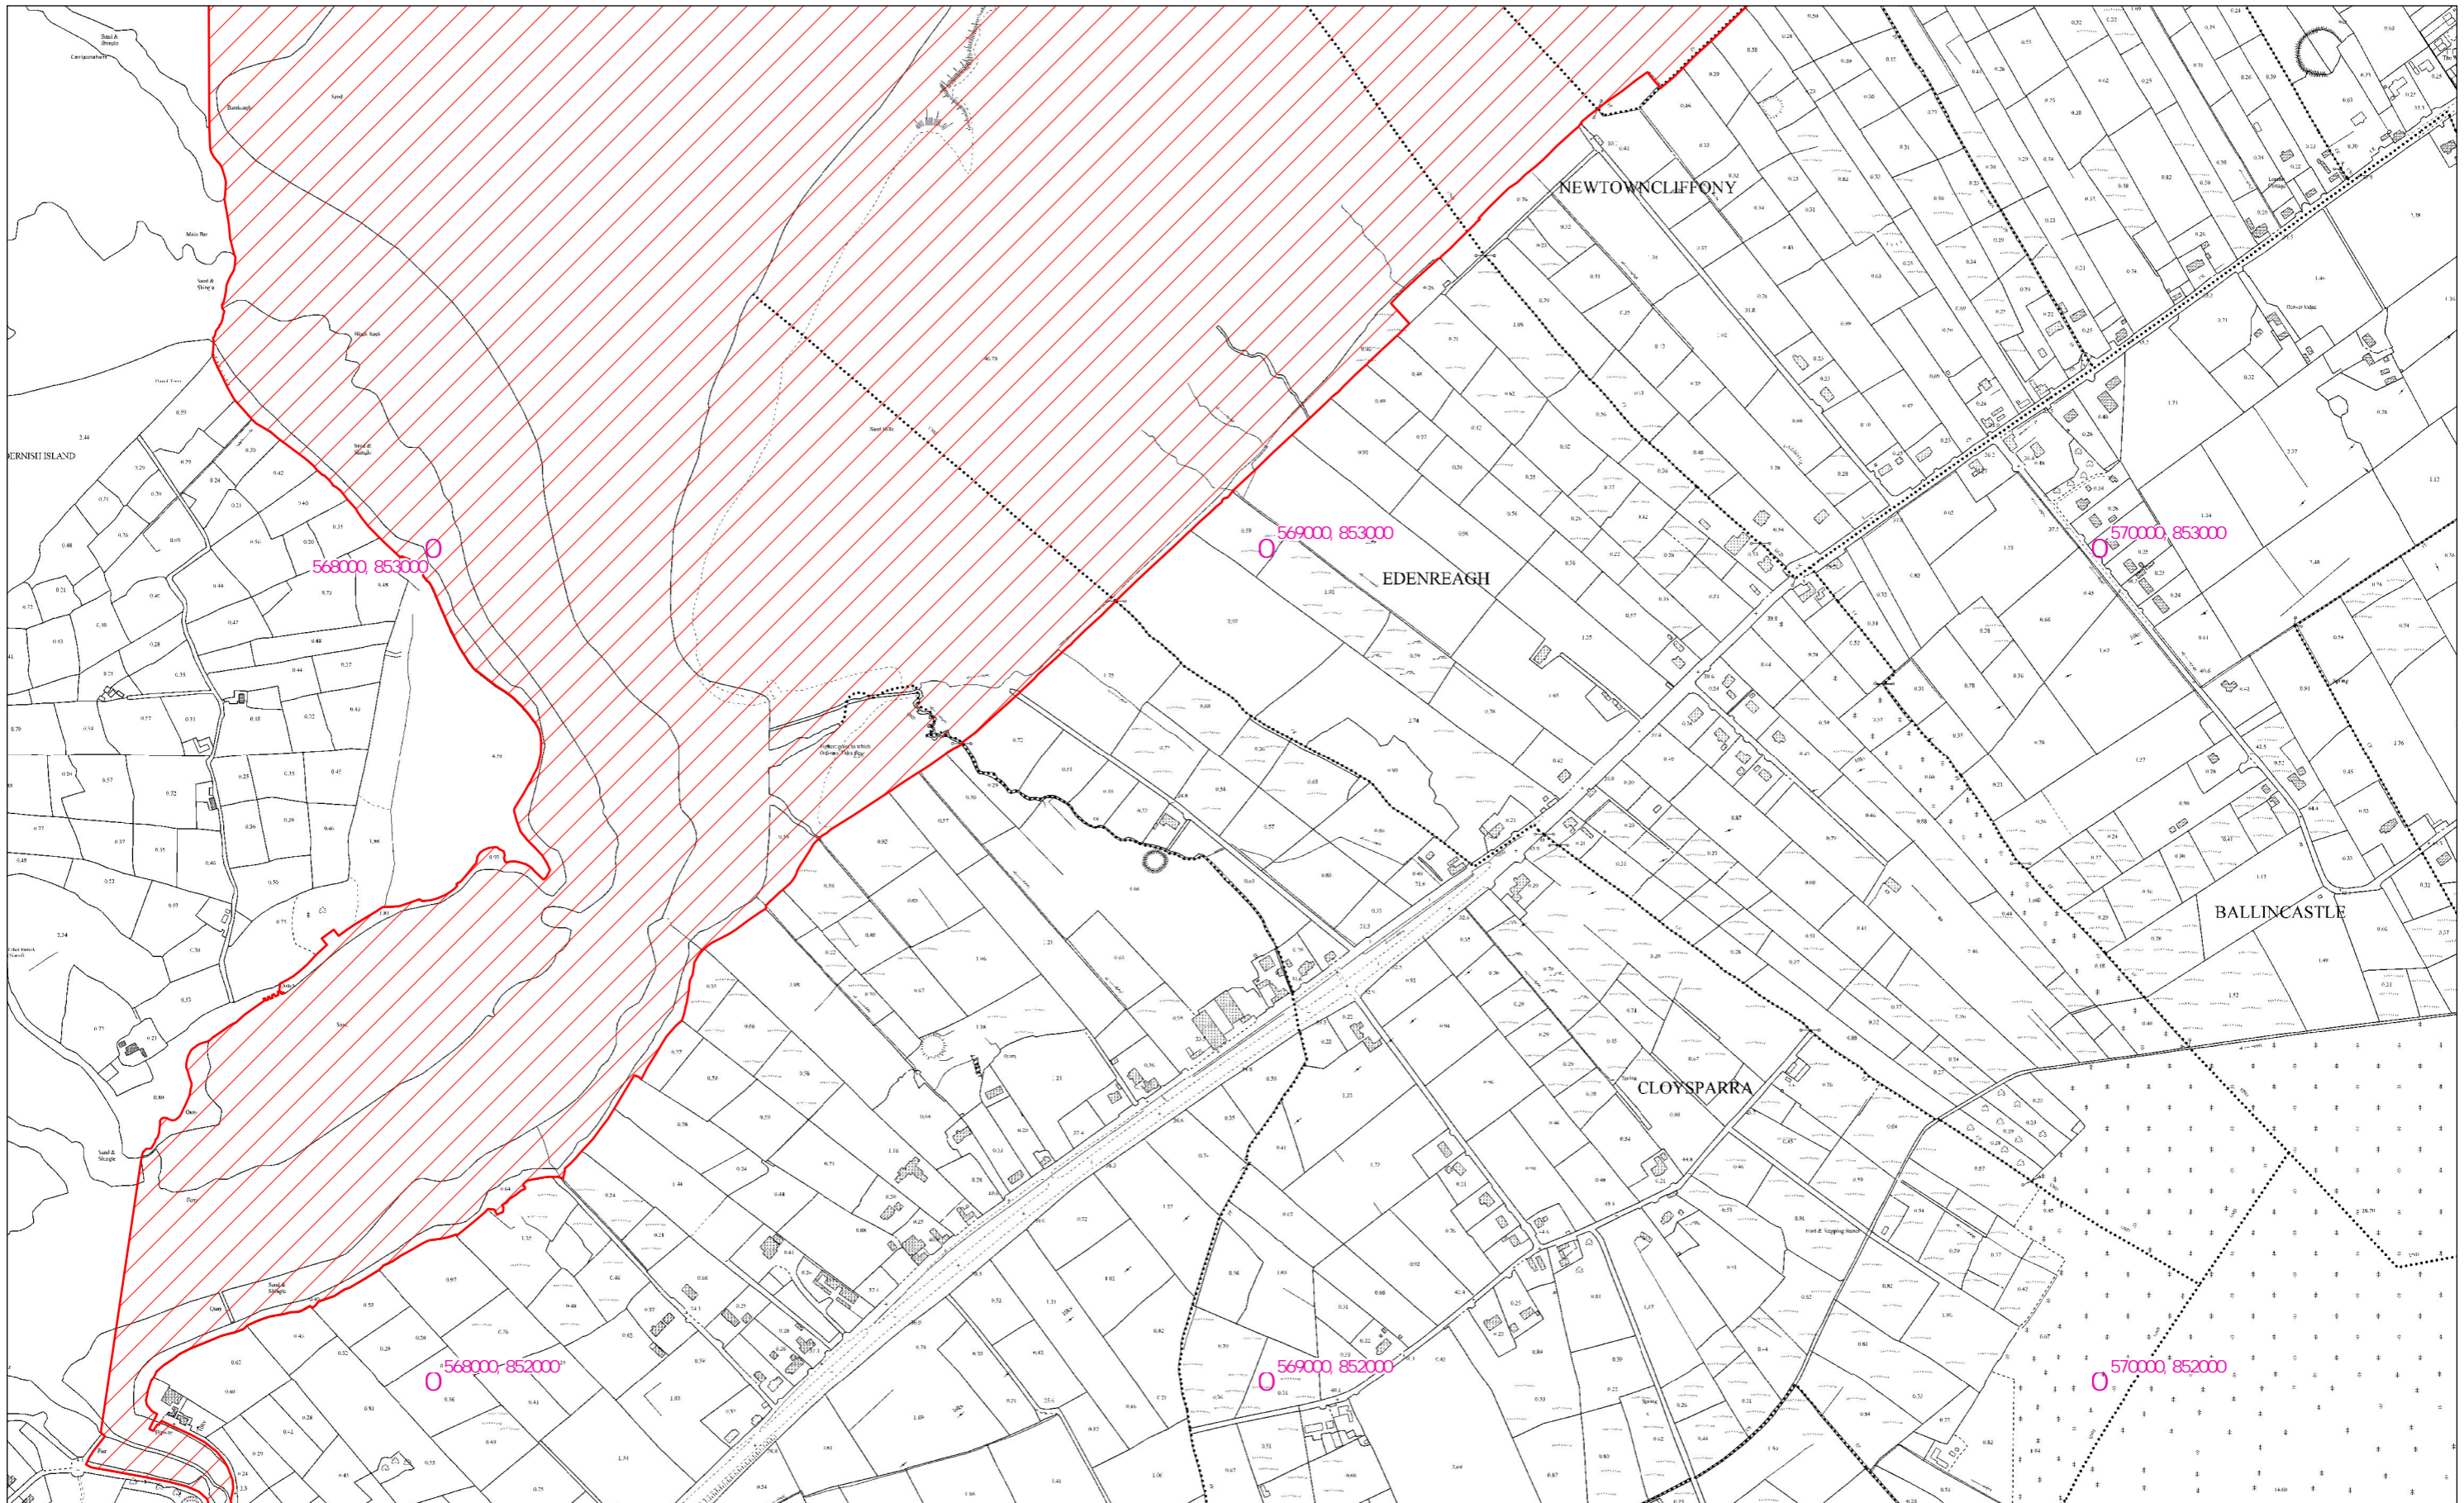

Rialachán 4(1)(b) / Regulation 4(1)(b)

Leathanach 26 de 27 (Co. Liatroma agus Co. Shligigh)
Page 26 of 27 (Co. Leitrim and Co. Sligo)

LIMISTÉAR FAOI CHAOMHNÚ SPEISIALTA
SPECIAL AREA OF CONSERVATION

Suirbhéireacht Ordnáis Éireann Ceadúnas Uimhir OSI-NMA-014 © OSI / Rialtas na hÉireann
Ordnance Survey Ireland Licence No. OSI-NMA-014 © Ordnance Survey Ireland / Government of Ireland
Córas Comhordanáidí: Trasteilgean Mercator na hÉireann / Co-ordinate System: Irish Transverse Mercator

LCS Mhachaire Mara agus Loch Bhun Duibhe/
Thrá an Lua/Mhullaigh Mhóir
Bunduf Lough and Machair/Trawalua/Mullaghmore SA C
1:5000 O.S. TILE 0736c 26 of 27

SITE CODE
000625

Leagan / Version: 3.05

Arna chlón / Printed on: 01/11/2022