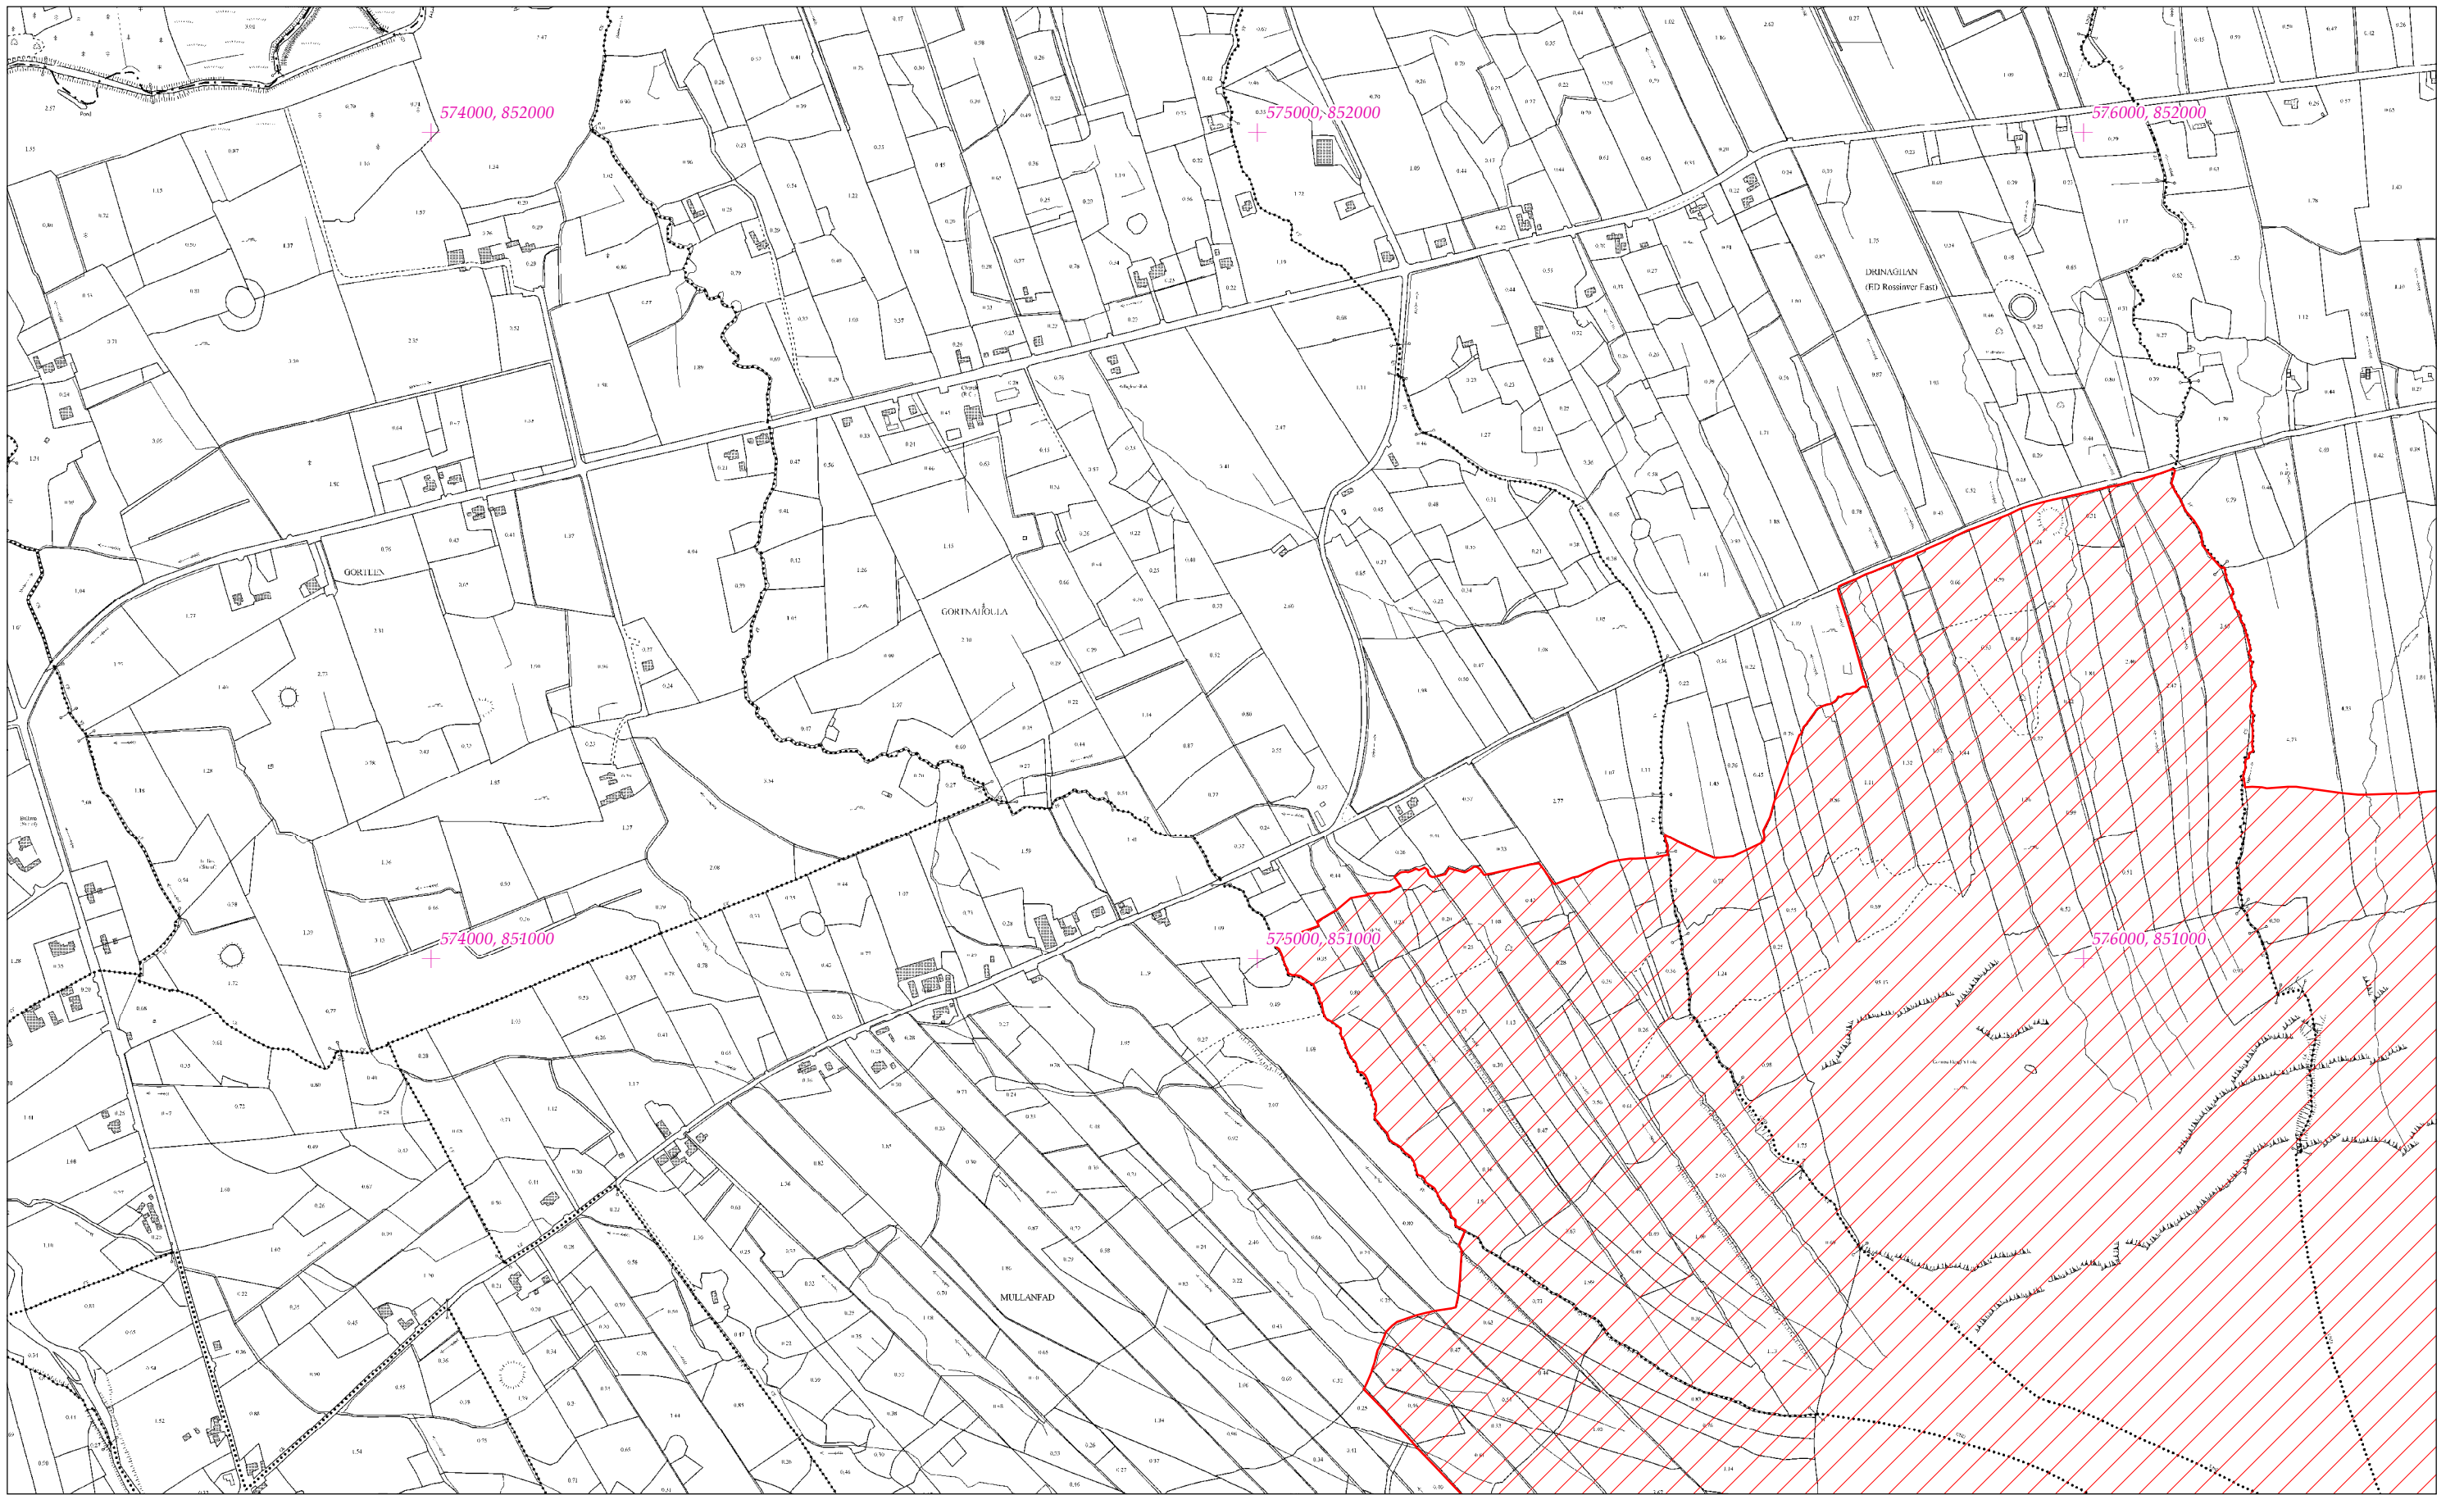

Rialachán 4(1)(b) / Regulation 4(1)(b)

Leathanach 2 de 39 (Co. Liatroma agus Co. Shligigh)
Page 2 of 39 (Co. Leitrim and Co. Sligo)

LIMISTÉAR FAOI CHAOMHNÚ SPEISIALTA
SPECIAL AREA OF CONSERVATION

Suirbhéireacht Ordanáis Éireann Ceadúnas Uimhir OSI-NMA-014 © OSI / Rialtas na hÉireann
Ordnance Survey Ireland Licence No. OSI-NMA-014 © Ordnance Survey Ireland / Government of Ireland
Córas Comhordanáidí: Trasteilgean Mercator na hÉireann / Co-ordinate System: Irish Transverse Mercator

LCS Choimpléacs Bhinn Ghulbain,
Ghleann Daimh agus Ghleann Éada
Ben Bulbin, Gleniff and Glenade Complex SAC
1:5000 O.S. TILE 0772b 2 of 39

Scála / Scale 1:7,500

SITE CODE
000623

Leagan / Version: 3.02

Arna chlón an / Printed on: 21/09/2022