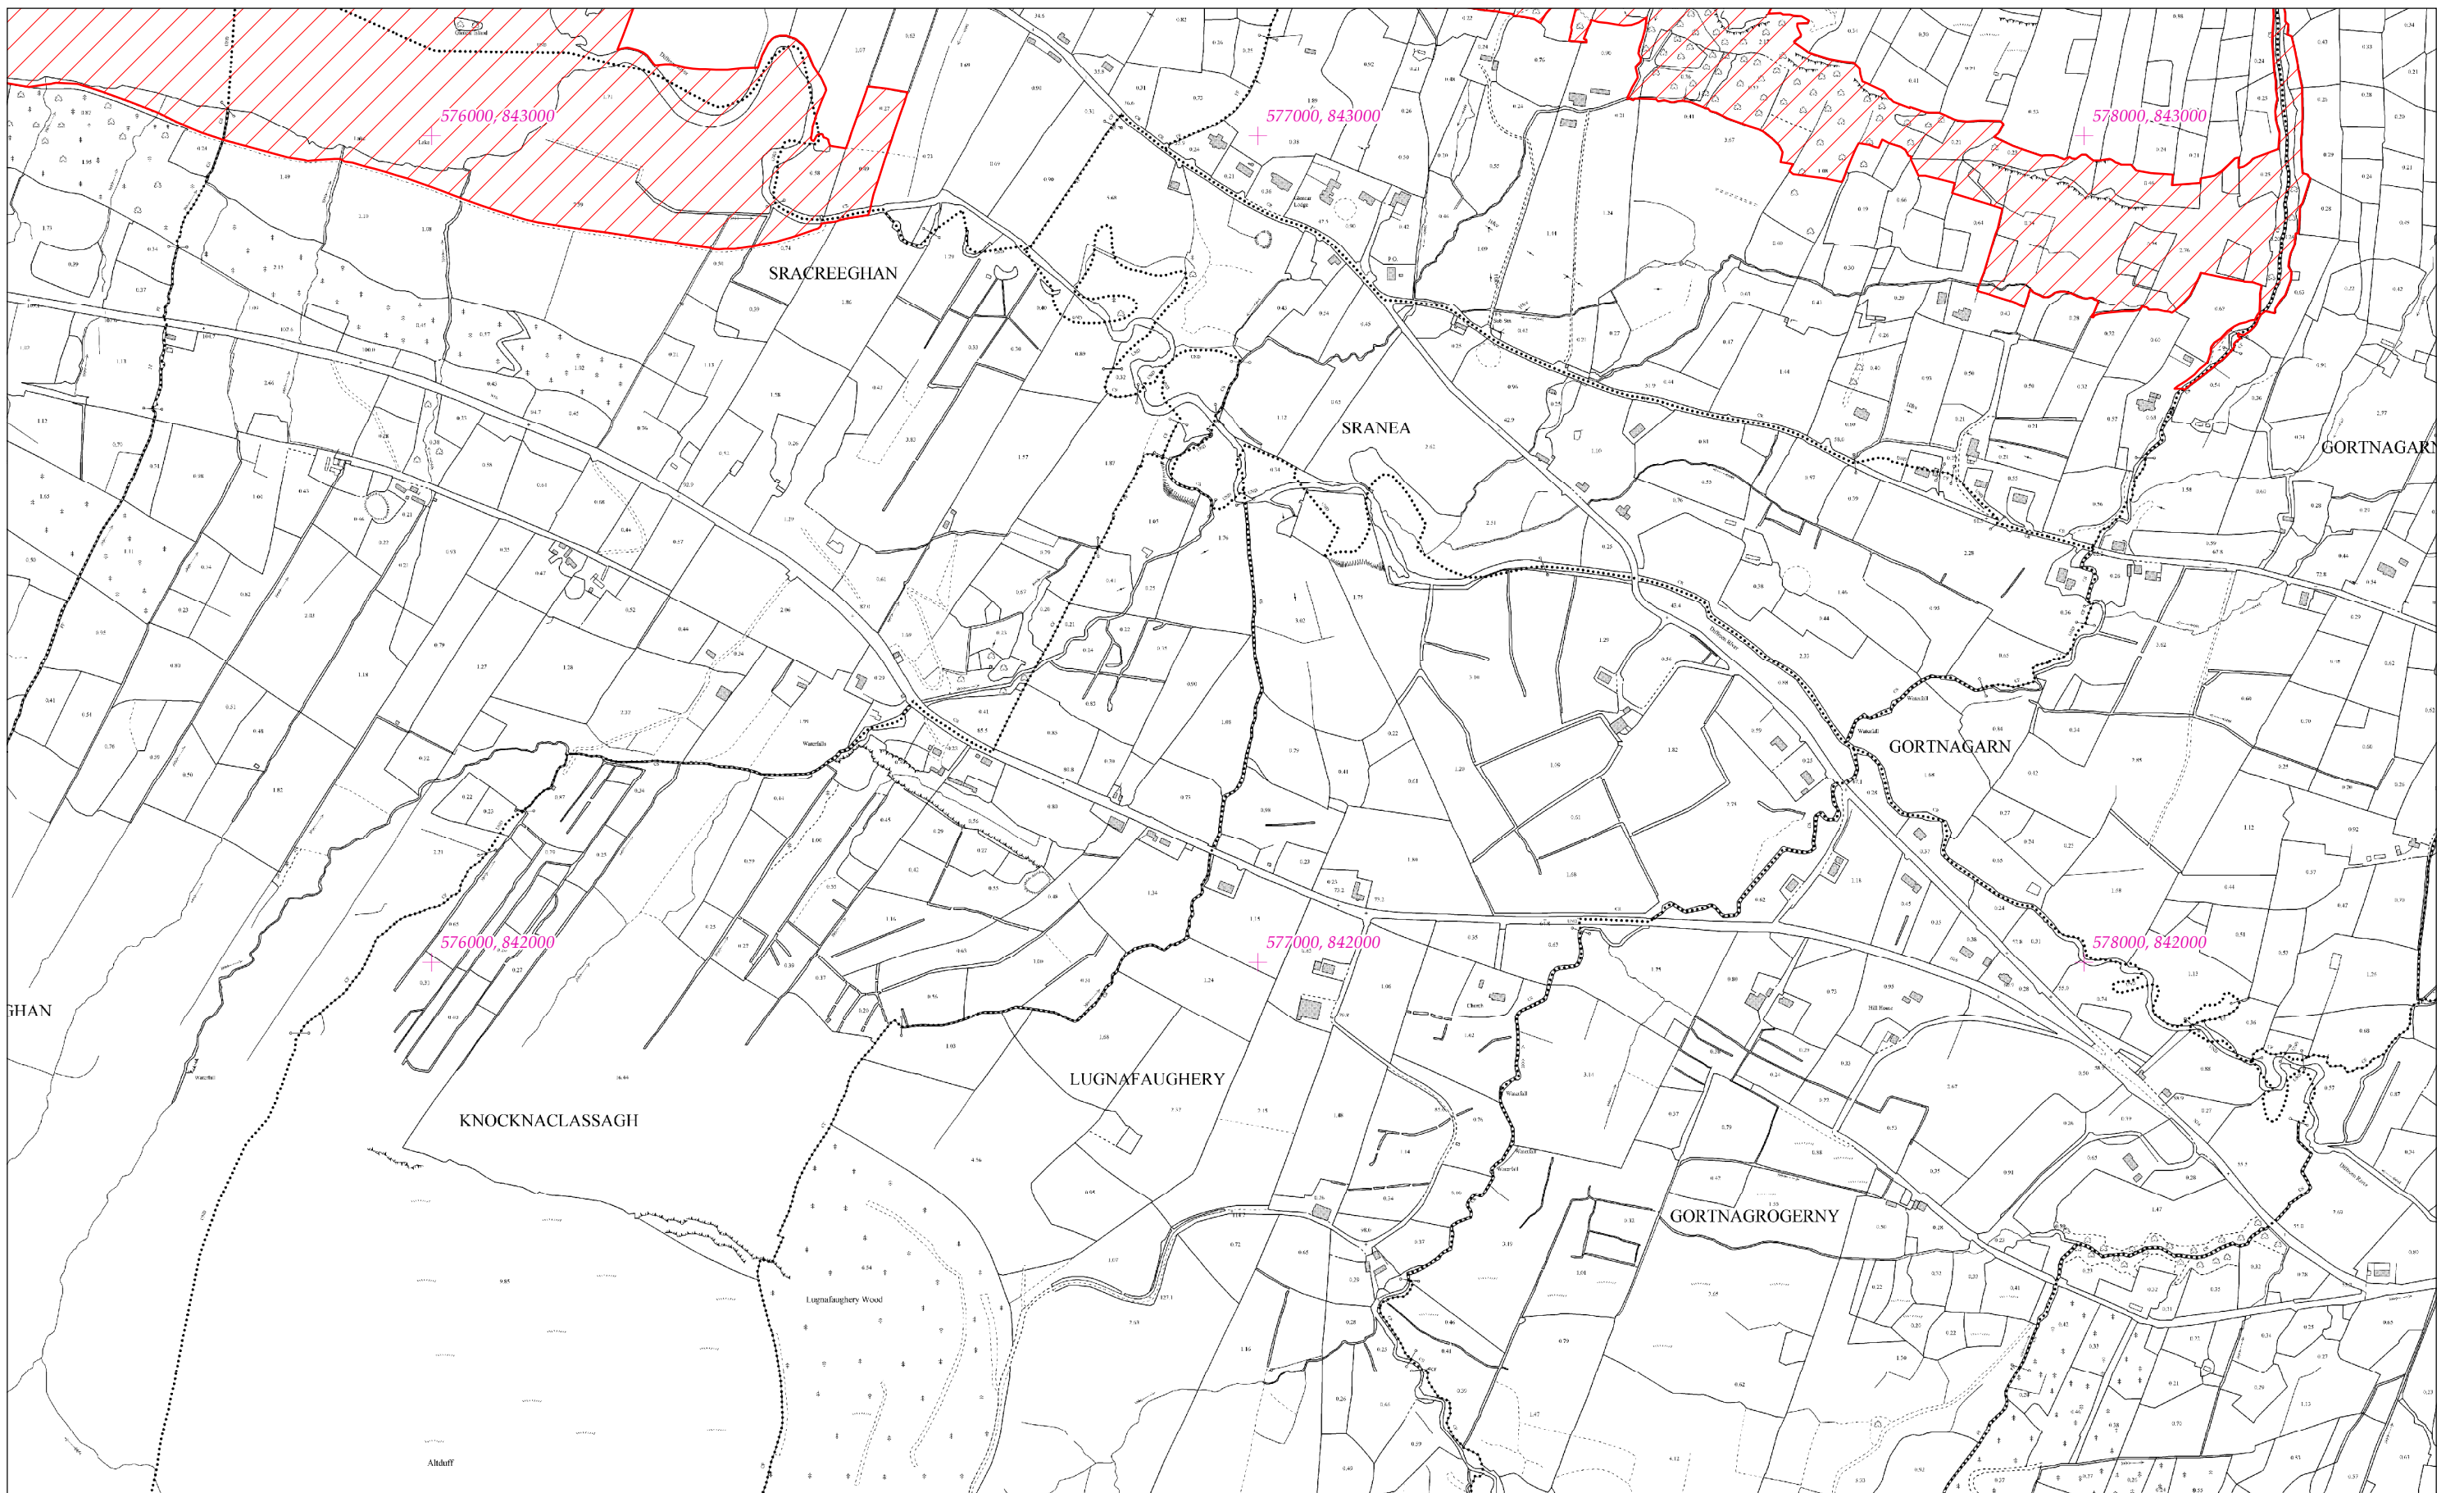

Rialachán 4(1)(b) / Regulation 4(1)(b)

Leathanach 38 de 39 (Co. Liatroma agus Co. Shligigh)
Page 38 of 39 (Co. Leitrim and Co. Sligo)

LIMISTÉAR FAOI CHAOMHNÚ SPEISIALTA
SPECIAL AREA OF CONSERVATION

Suirbhéireacht Ordanáis Éireann Ceadúnas Uimhir OSI-NMA-014 © OSI / Rialtas na hÉireann
Ordnance Survey Ireland Licence No. OSI-NMA-014 © Ordnance Survey Ireland / Government of Ireland
Córas Comhordanáidí: Trasteilgean Mercator na hÉireann / Co-ordinate System: Irish Transverse Mercator

LCS Choimpléacs Bhinn Ghulbain,
Ghleann Daimh agus Ghleann Éada
Ben Bulbin, Gleniff and Glenade Complex SAC
1:5000 O.S. TILE 0899a 38 of 39

Scála / Scale 1:7,500

SITE CODE
000623

Leagan / Version: 3.02

Arna chló an / Printed on: 21/09/2022