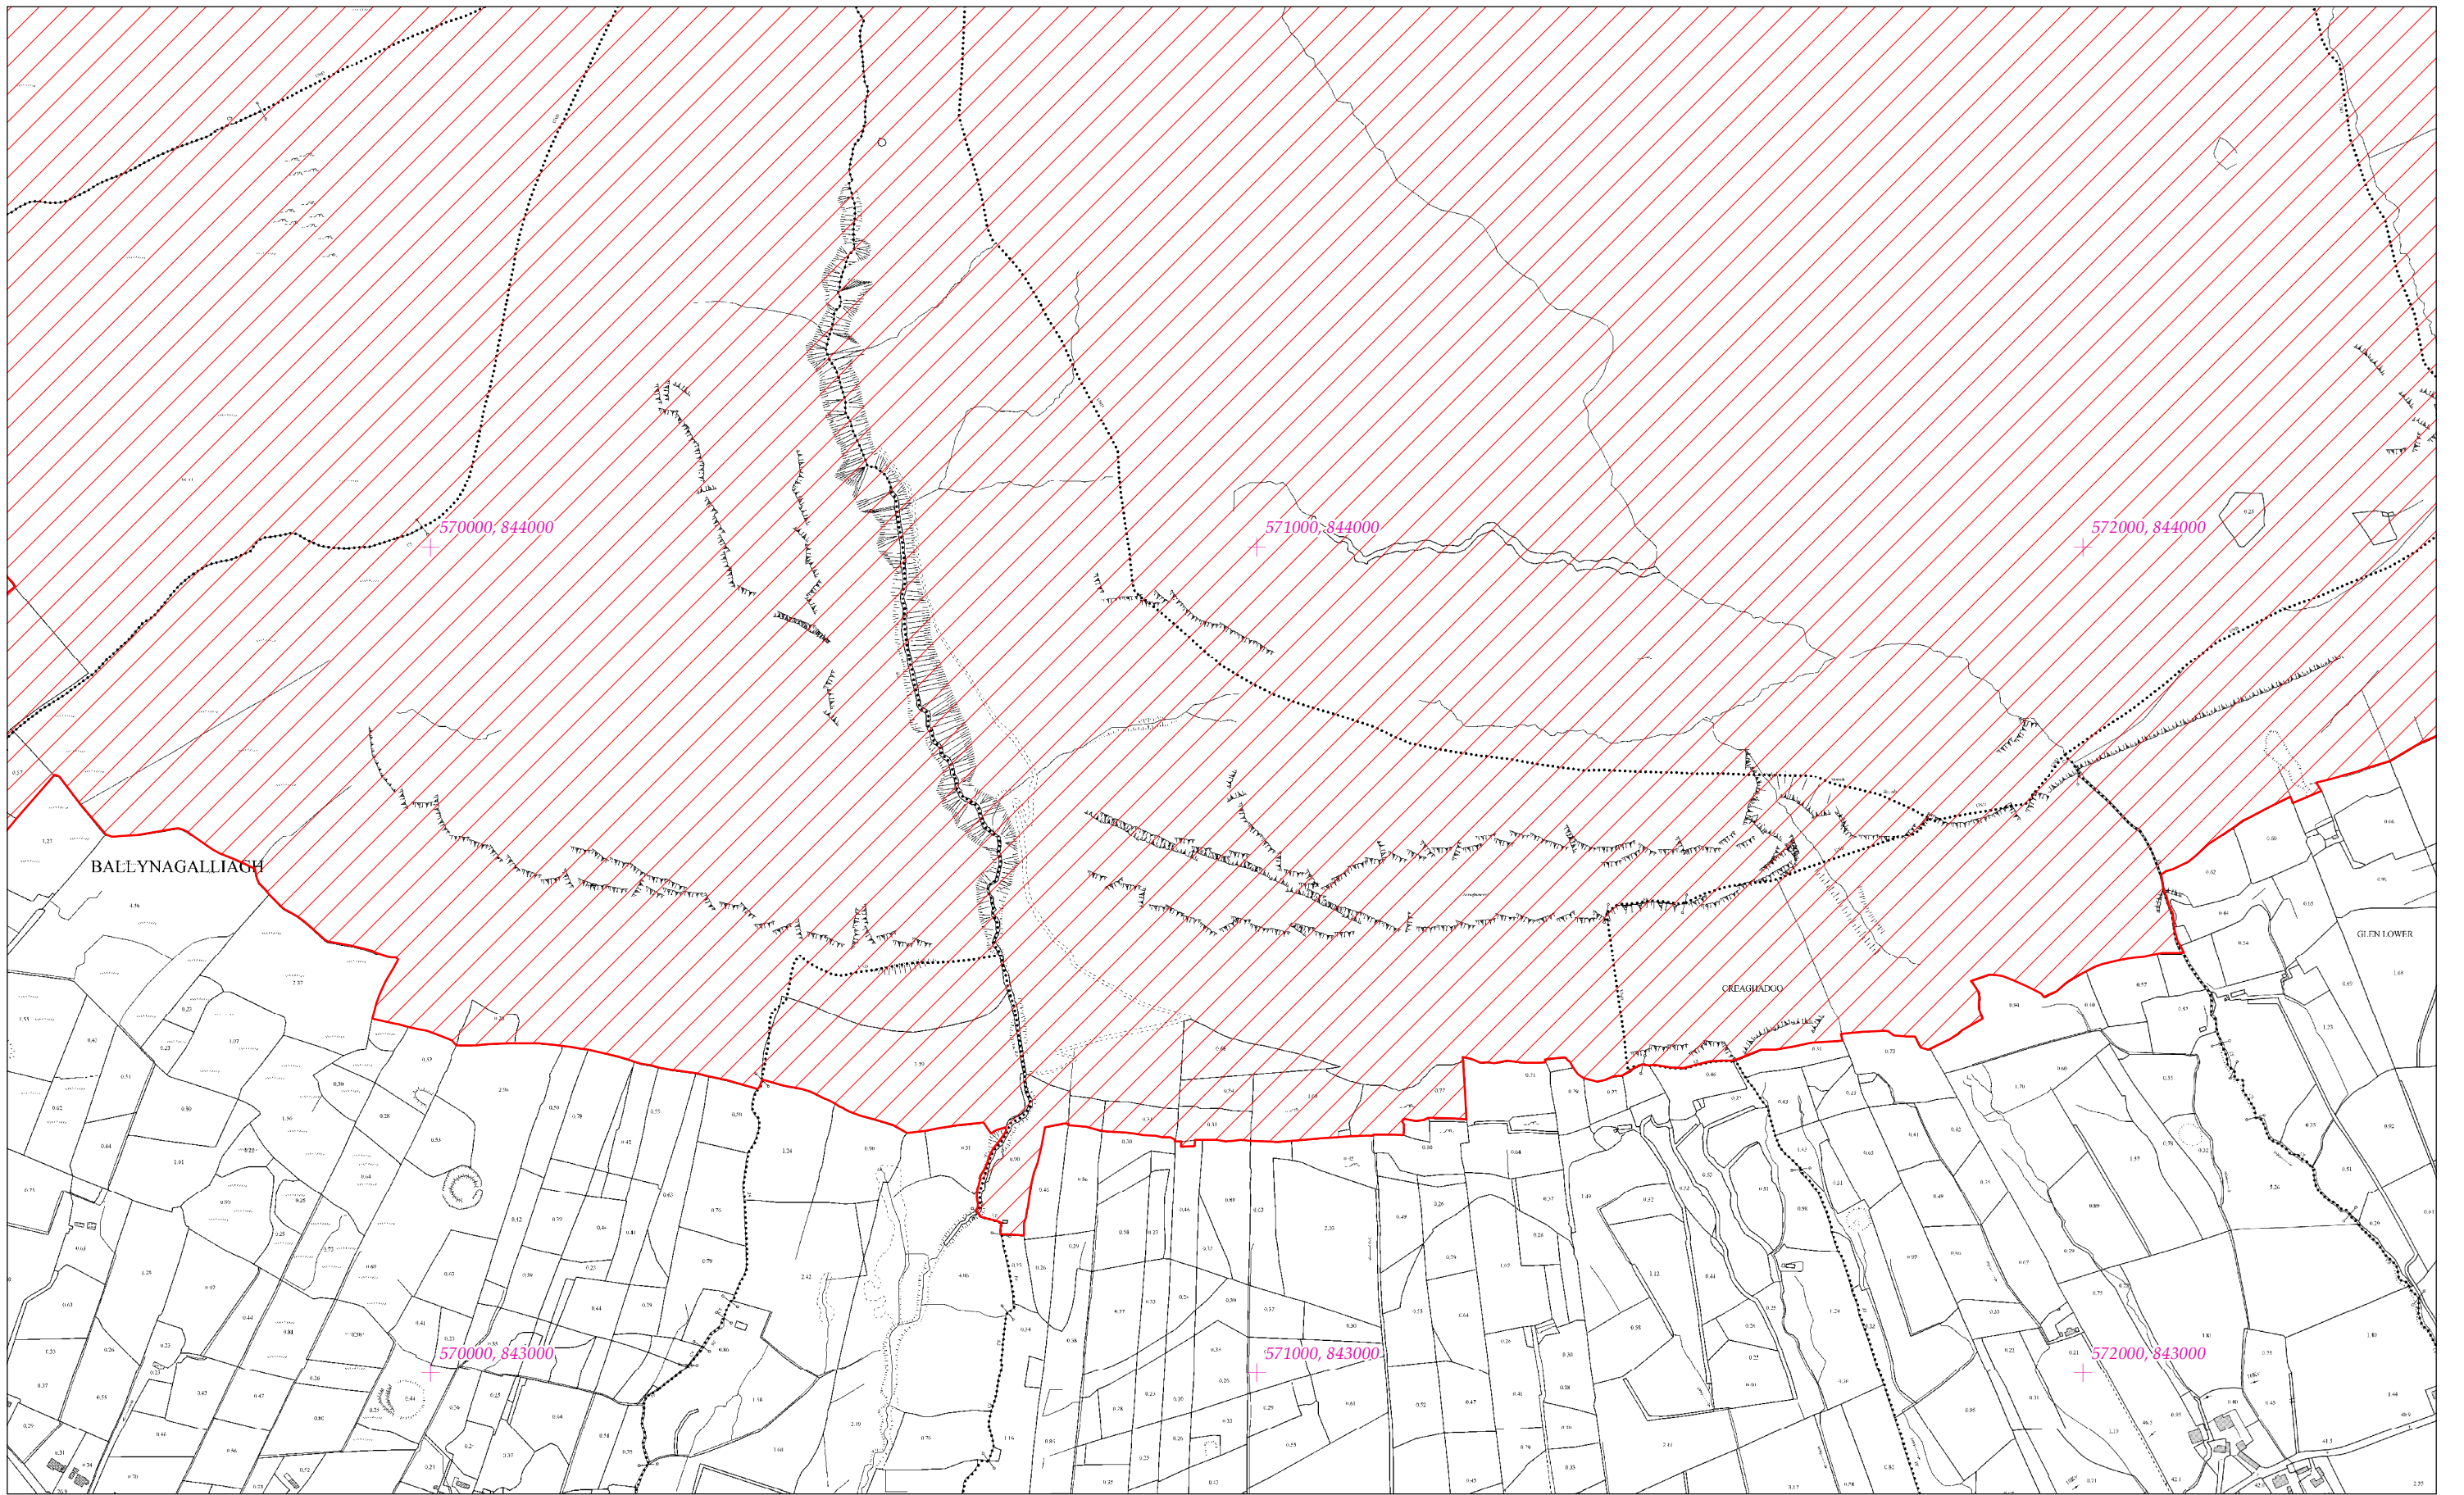

Rialachán 4(1)(b) / Regulation 4(1)(b)

Leathanach 25 de 39 (Co. Liatroma agus Co. Shligigh)
Page 25 of 39 (Co. Leitrim and Co. Sligo)

LIMISTÉAR FAOI CHAOMHNÚ SPEISIALTA
SPECIAL AREA OF CONSERVATION

Suirbhéireacht Ordanáis Éireann Ceadúnas Uimhir OSI-NMA-014 © OSI / Rialtas na hÉireann
Ordnance Survey Ireland Licence No. OSI-NMA-014 © Ordnance Survey Ireland / Government of Ireland
Córas Comhordanáidí: Trasteilgean Mercator na hÉireann / Co-ordinate System: Irish Transverse Mercator

LCS Choimpléacs Bhinn Ghulbain,
Ghleann Daimh agus Ghleann Éada
Ben Bulben, Gleniff and Glenade Complex SAC
1:5000 O.S. TILE 0849d 25 of 39

Scála / Scale 1:7,500

SITE CODE
000623

Leagan / Version: 3.02

Arna chló an / Printed on: 21/09/2022