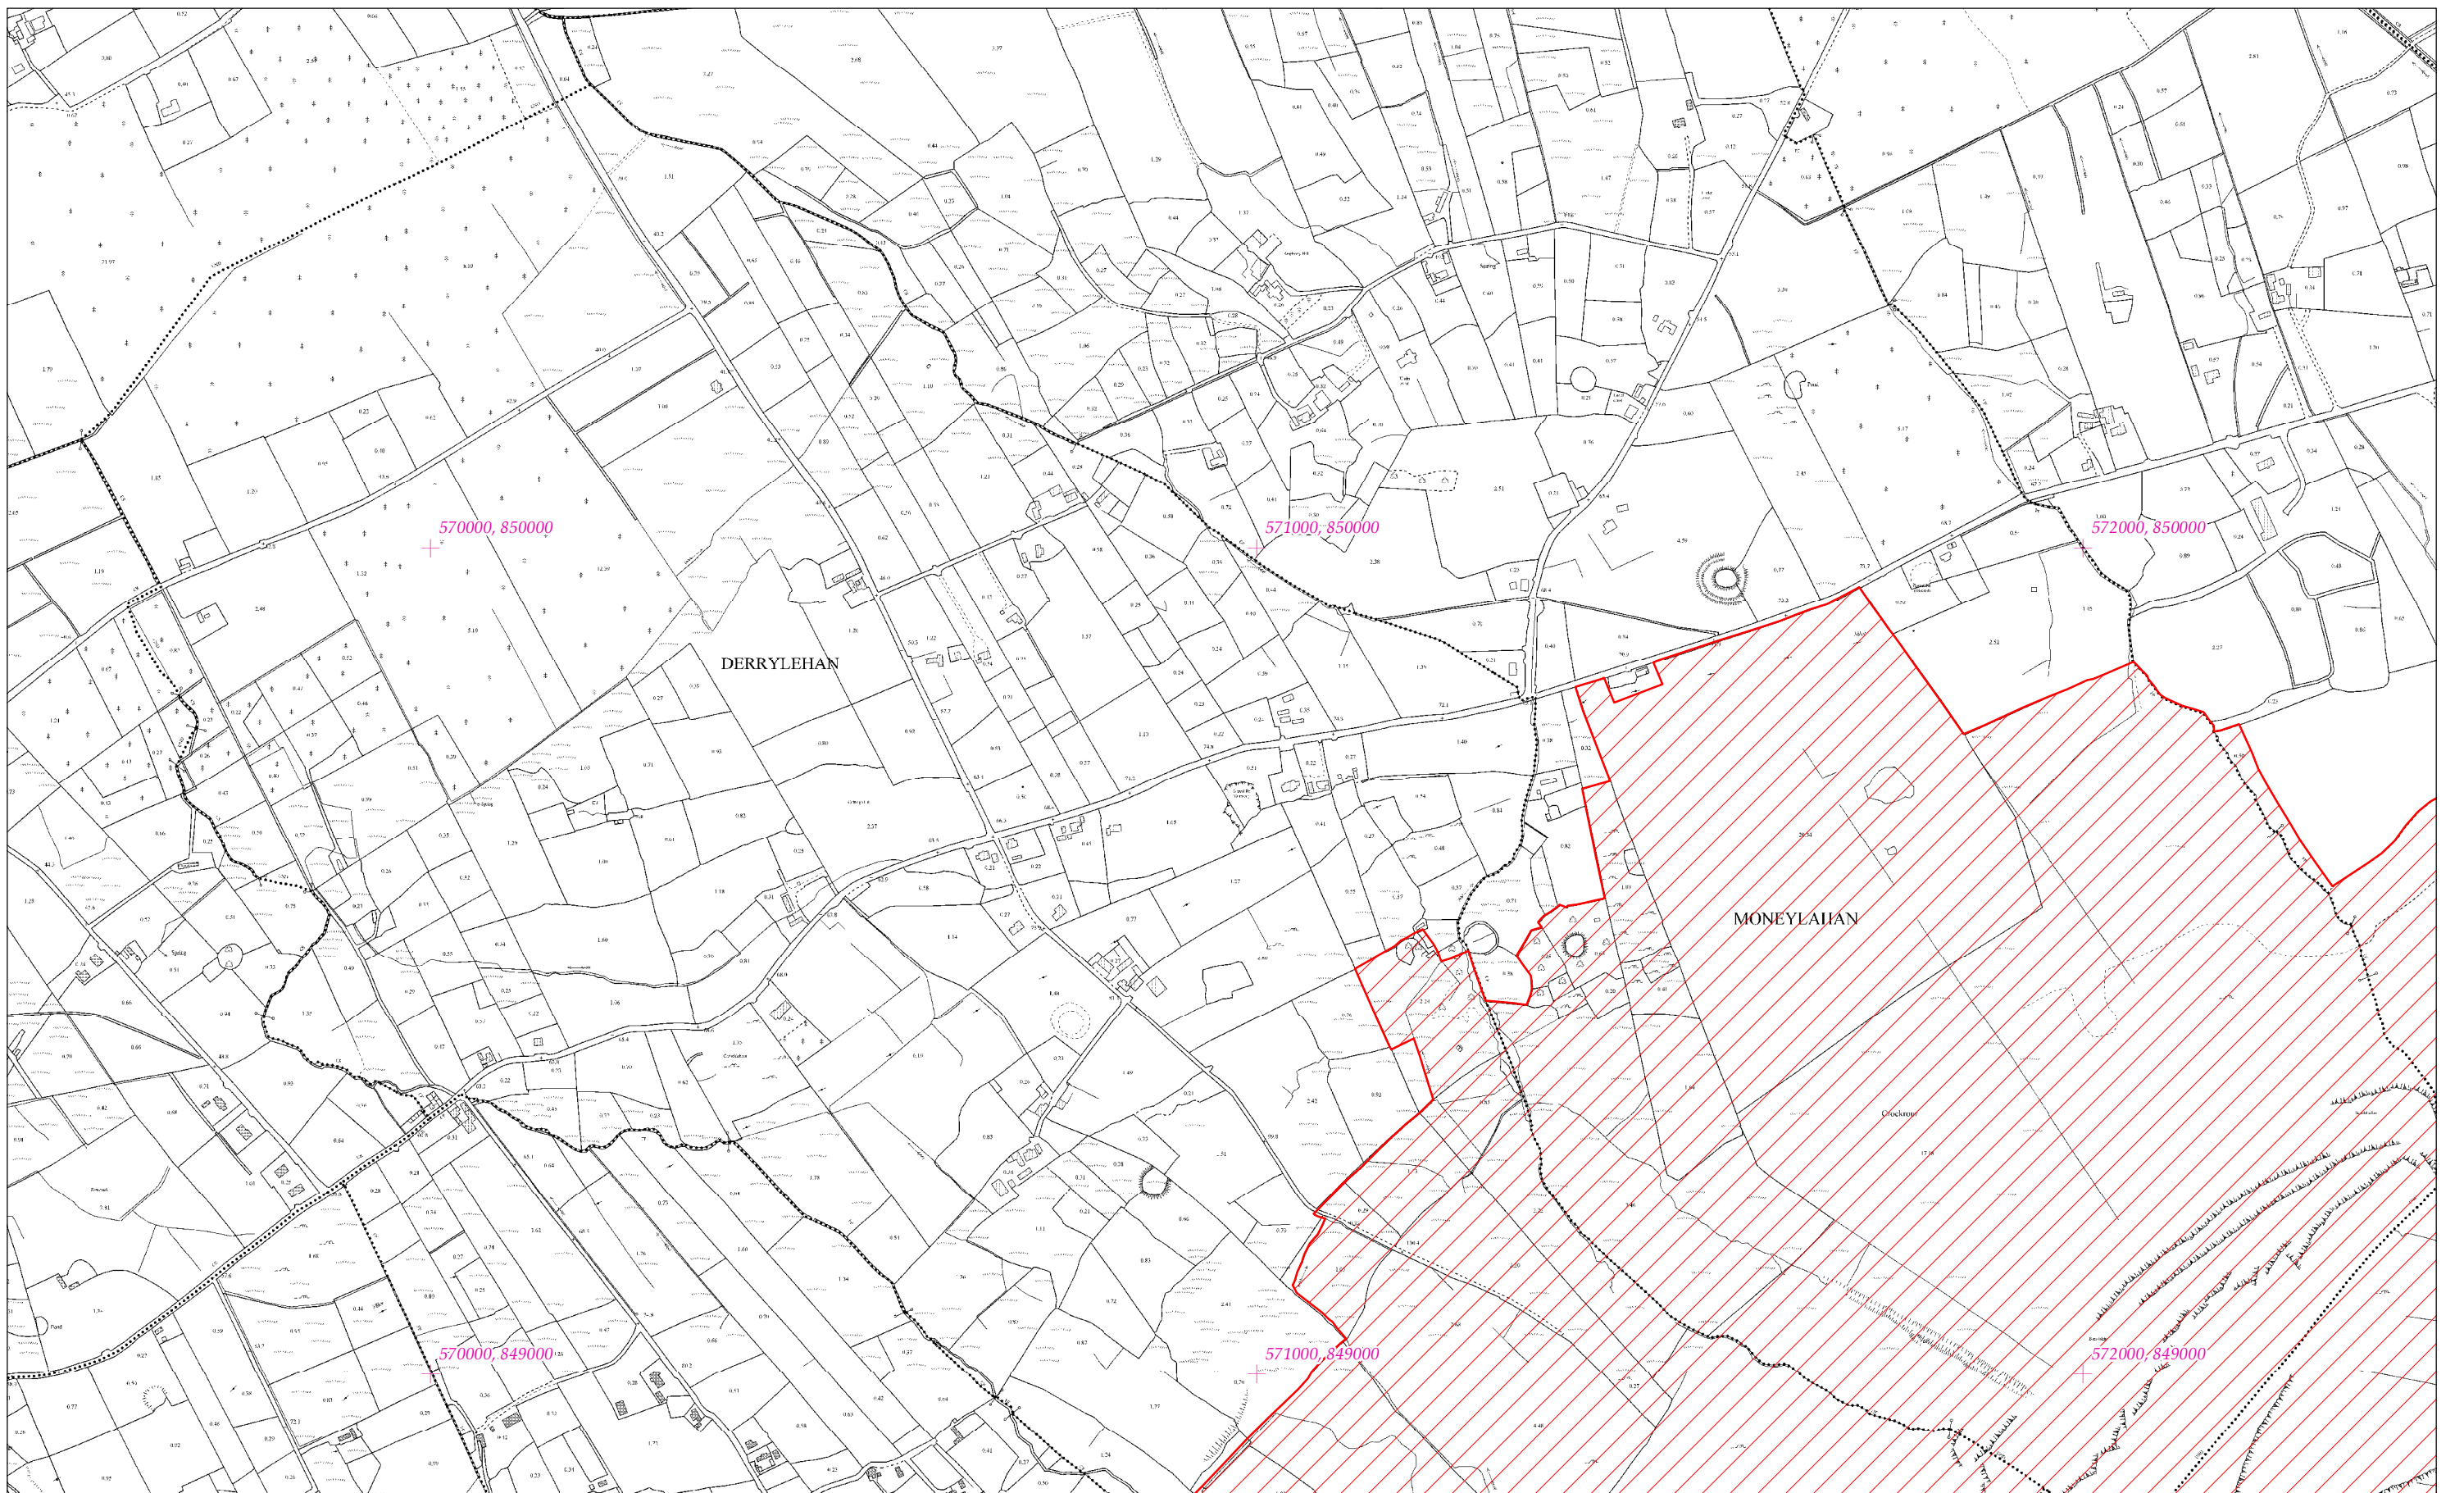

Rialachán 4(1)(b) / Regulation 4(1)(b)

Leathanach 1 de 39 (Co. Liatroma agus Co. Shligigh)
Page 1 of 39 (Co. Leitrim and Co. Sligo)

LIMISTÉAR FAOI CHAOMHNÚ SPEISIALTA
SPECIAL AREA OF CONSERVATION

Suirbhéireacht Ordanáis Éireann Ceadúnas Uimhir OSI-NMA-014 © OSI / Rialtas na hÉireann
Ordnance Survey Ireland Licence No. OSI-NMA-014 © Ordnance Survey Ireland / Government of Ireland
Córas Comhordanáidí: Trasteilgean Mercator na hÉireann / Co-ordinate System: Irish Transverse Mercator

LCS Choimpléacs Bhinn Ghulbain,
Ghleann Daimh agus Ghleann Éada
Ben Bulbin, Gleniff and Glenade Complex SAC
1:5000 O.S. TILE 0771d 1 of 39

Scála / Scale 1:7,500

SITE CODE
000623

Leagan / Version: 3.02

Arna chló an / Printed on: 21/09/2022