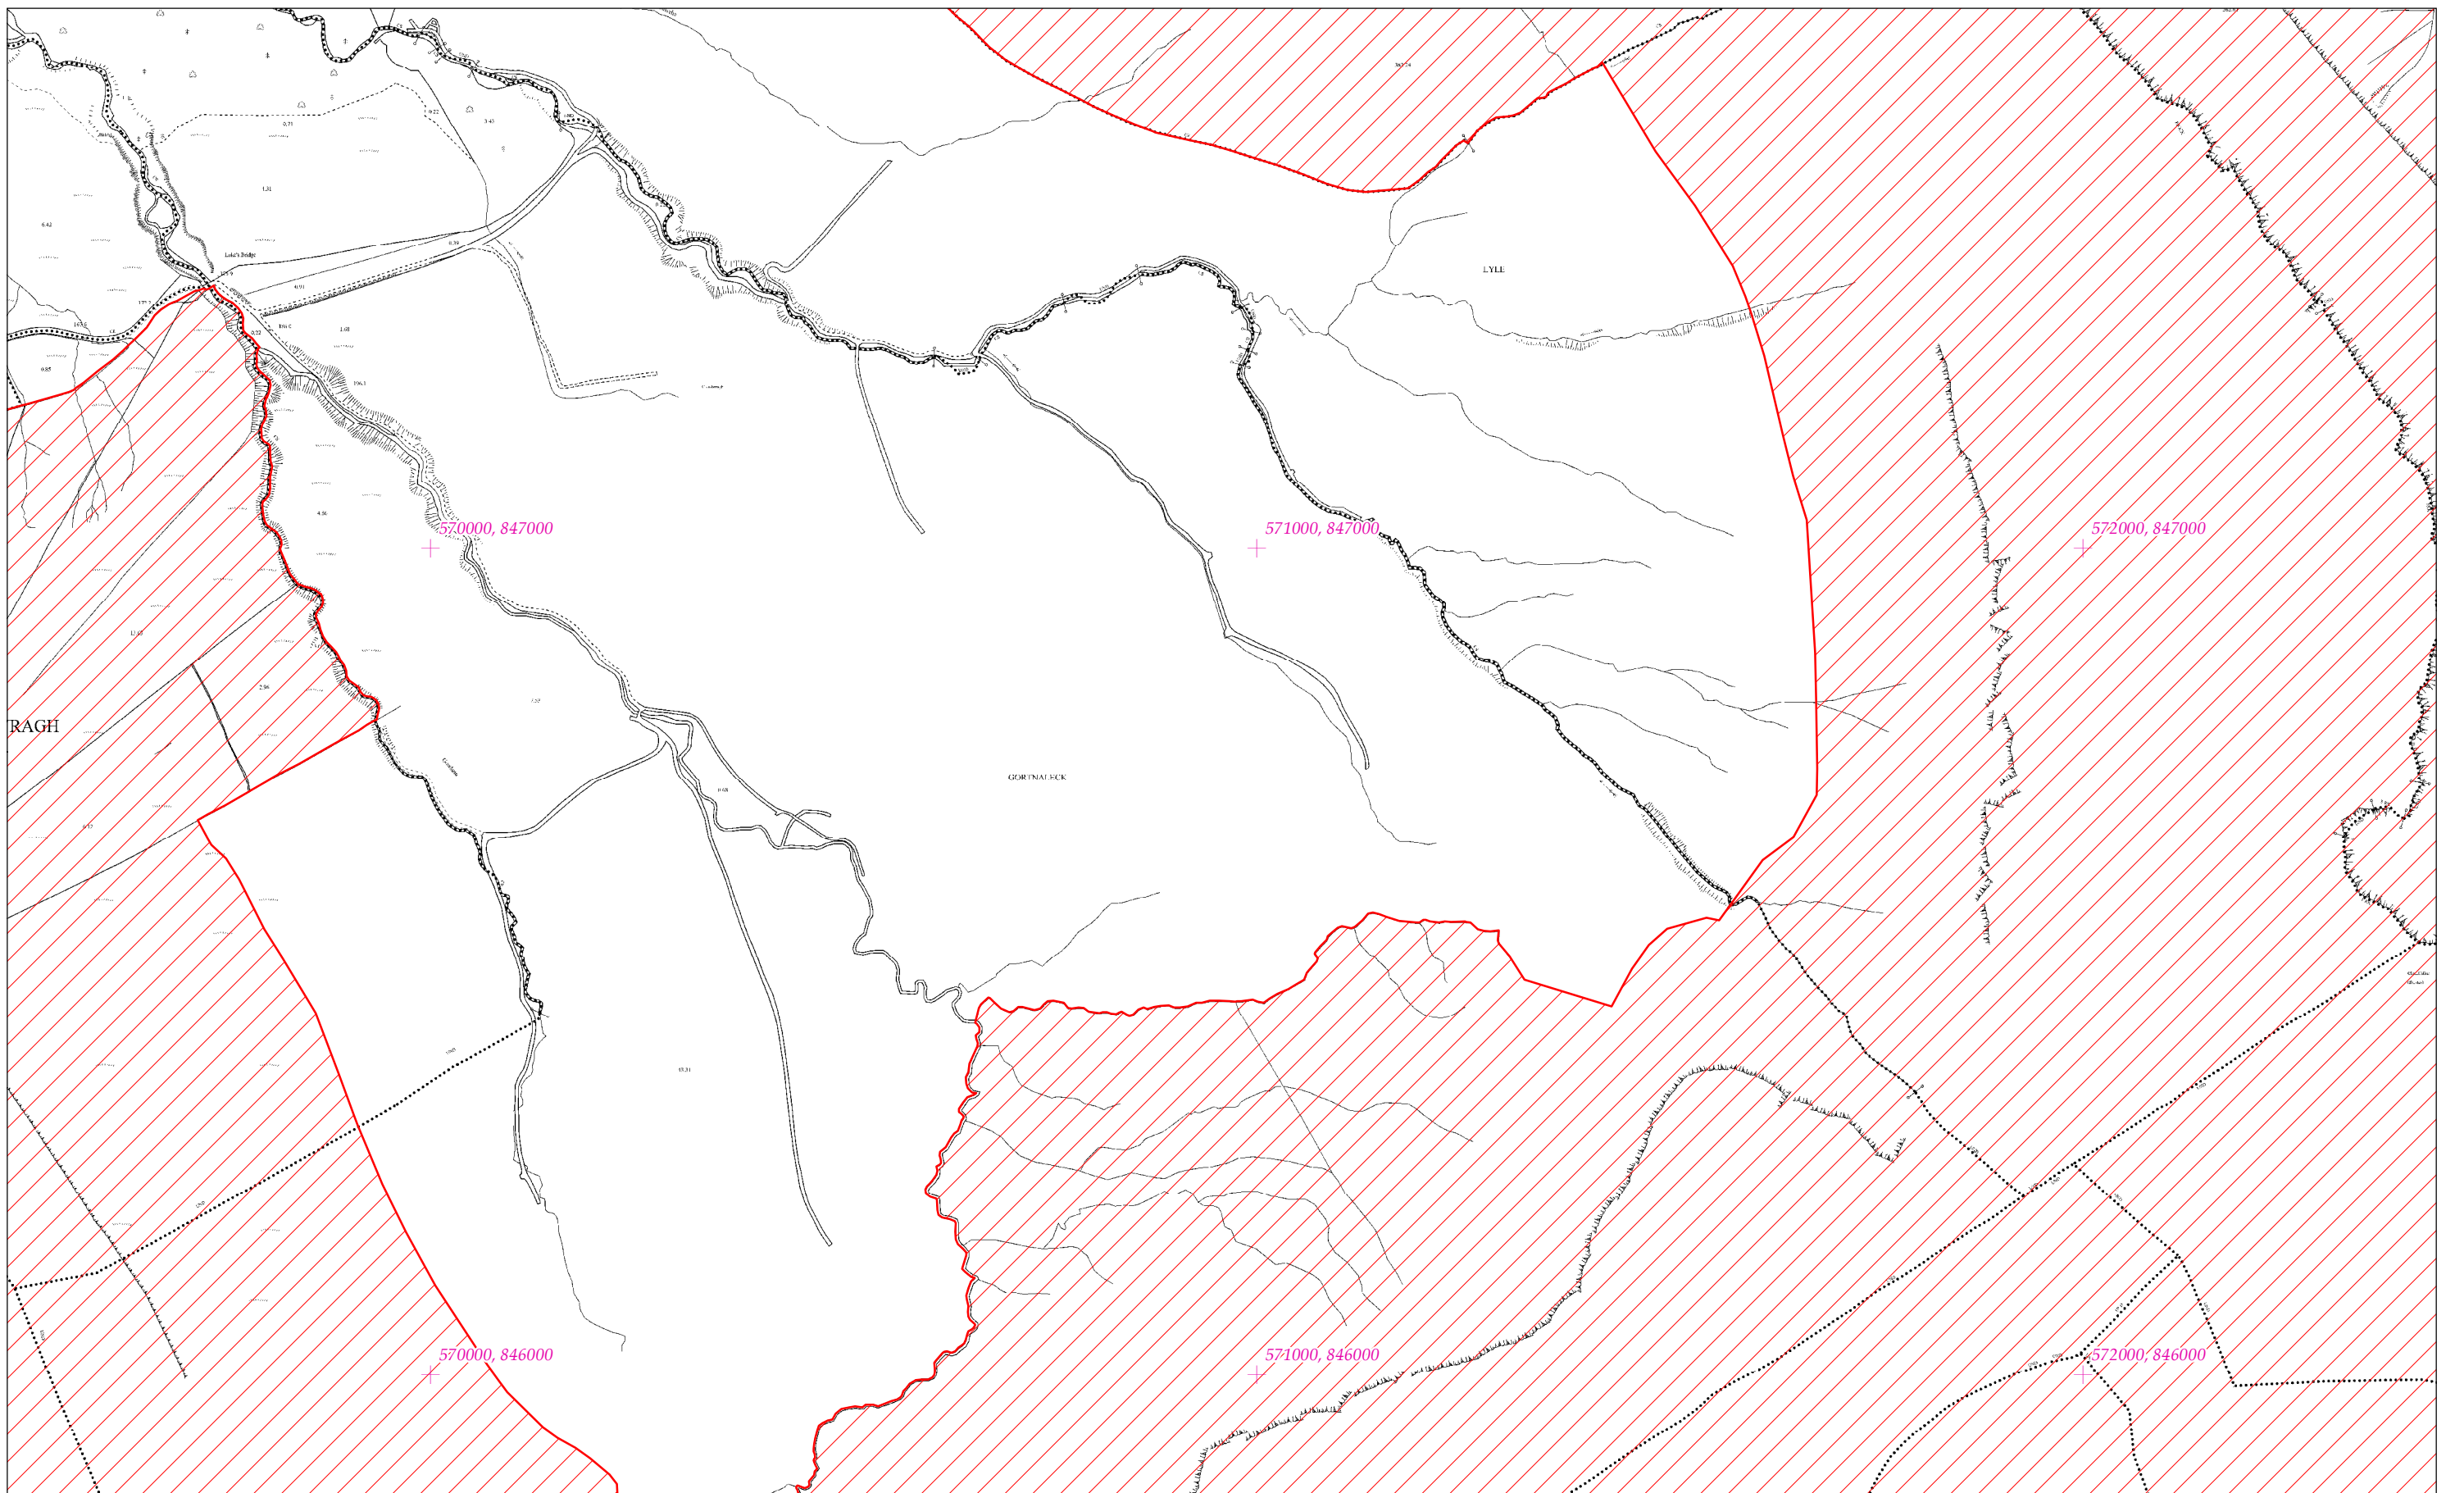

Rialachán 4(1)(b) / Regulation 4(1)(b)

Leathanach 11 de 39 (Co. Liatroma agus Co. Shligigh)
Page 11 of 39 (Co. Leitrim and Co. Sligo)

LIMISTÉAR FAOI CHAOMHNÚ SPEISIALTA
SPECIAL AREA OF CONSERVATION

Suirbhéireacht Ordanáis Éireann Ceadúnas Uimhir OSI-NMA-014 © OSI / Rialtas na hÉireann
Ordnance Survey Ireland Licence No. OSI-NMA-014 © Ordnance Survey Ireland / Government of Ireland
Córas Comhordanáidí: Trasteilgean Mercator na hÉireann / Co-ordinate System: Irish Transverse Mercator

LCS Choimpléacs Bhinn Ghulbain,
Ghleann Daimh agus Ghleann Éada
Ben Bulben, Gleniff and Glenade Complex SAC
1:5000 O.S. TILE 0807d 11 of 39

Scála / Scale 1:7,500

SITE CODE
000623

Leagan / Version: 3.02

Arna chló an / Printed on: 21/09/2022