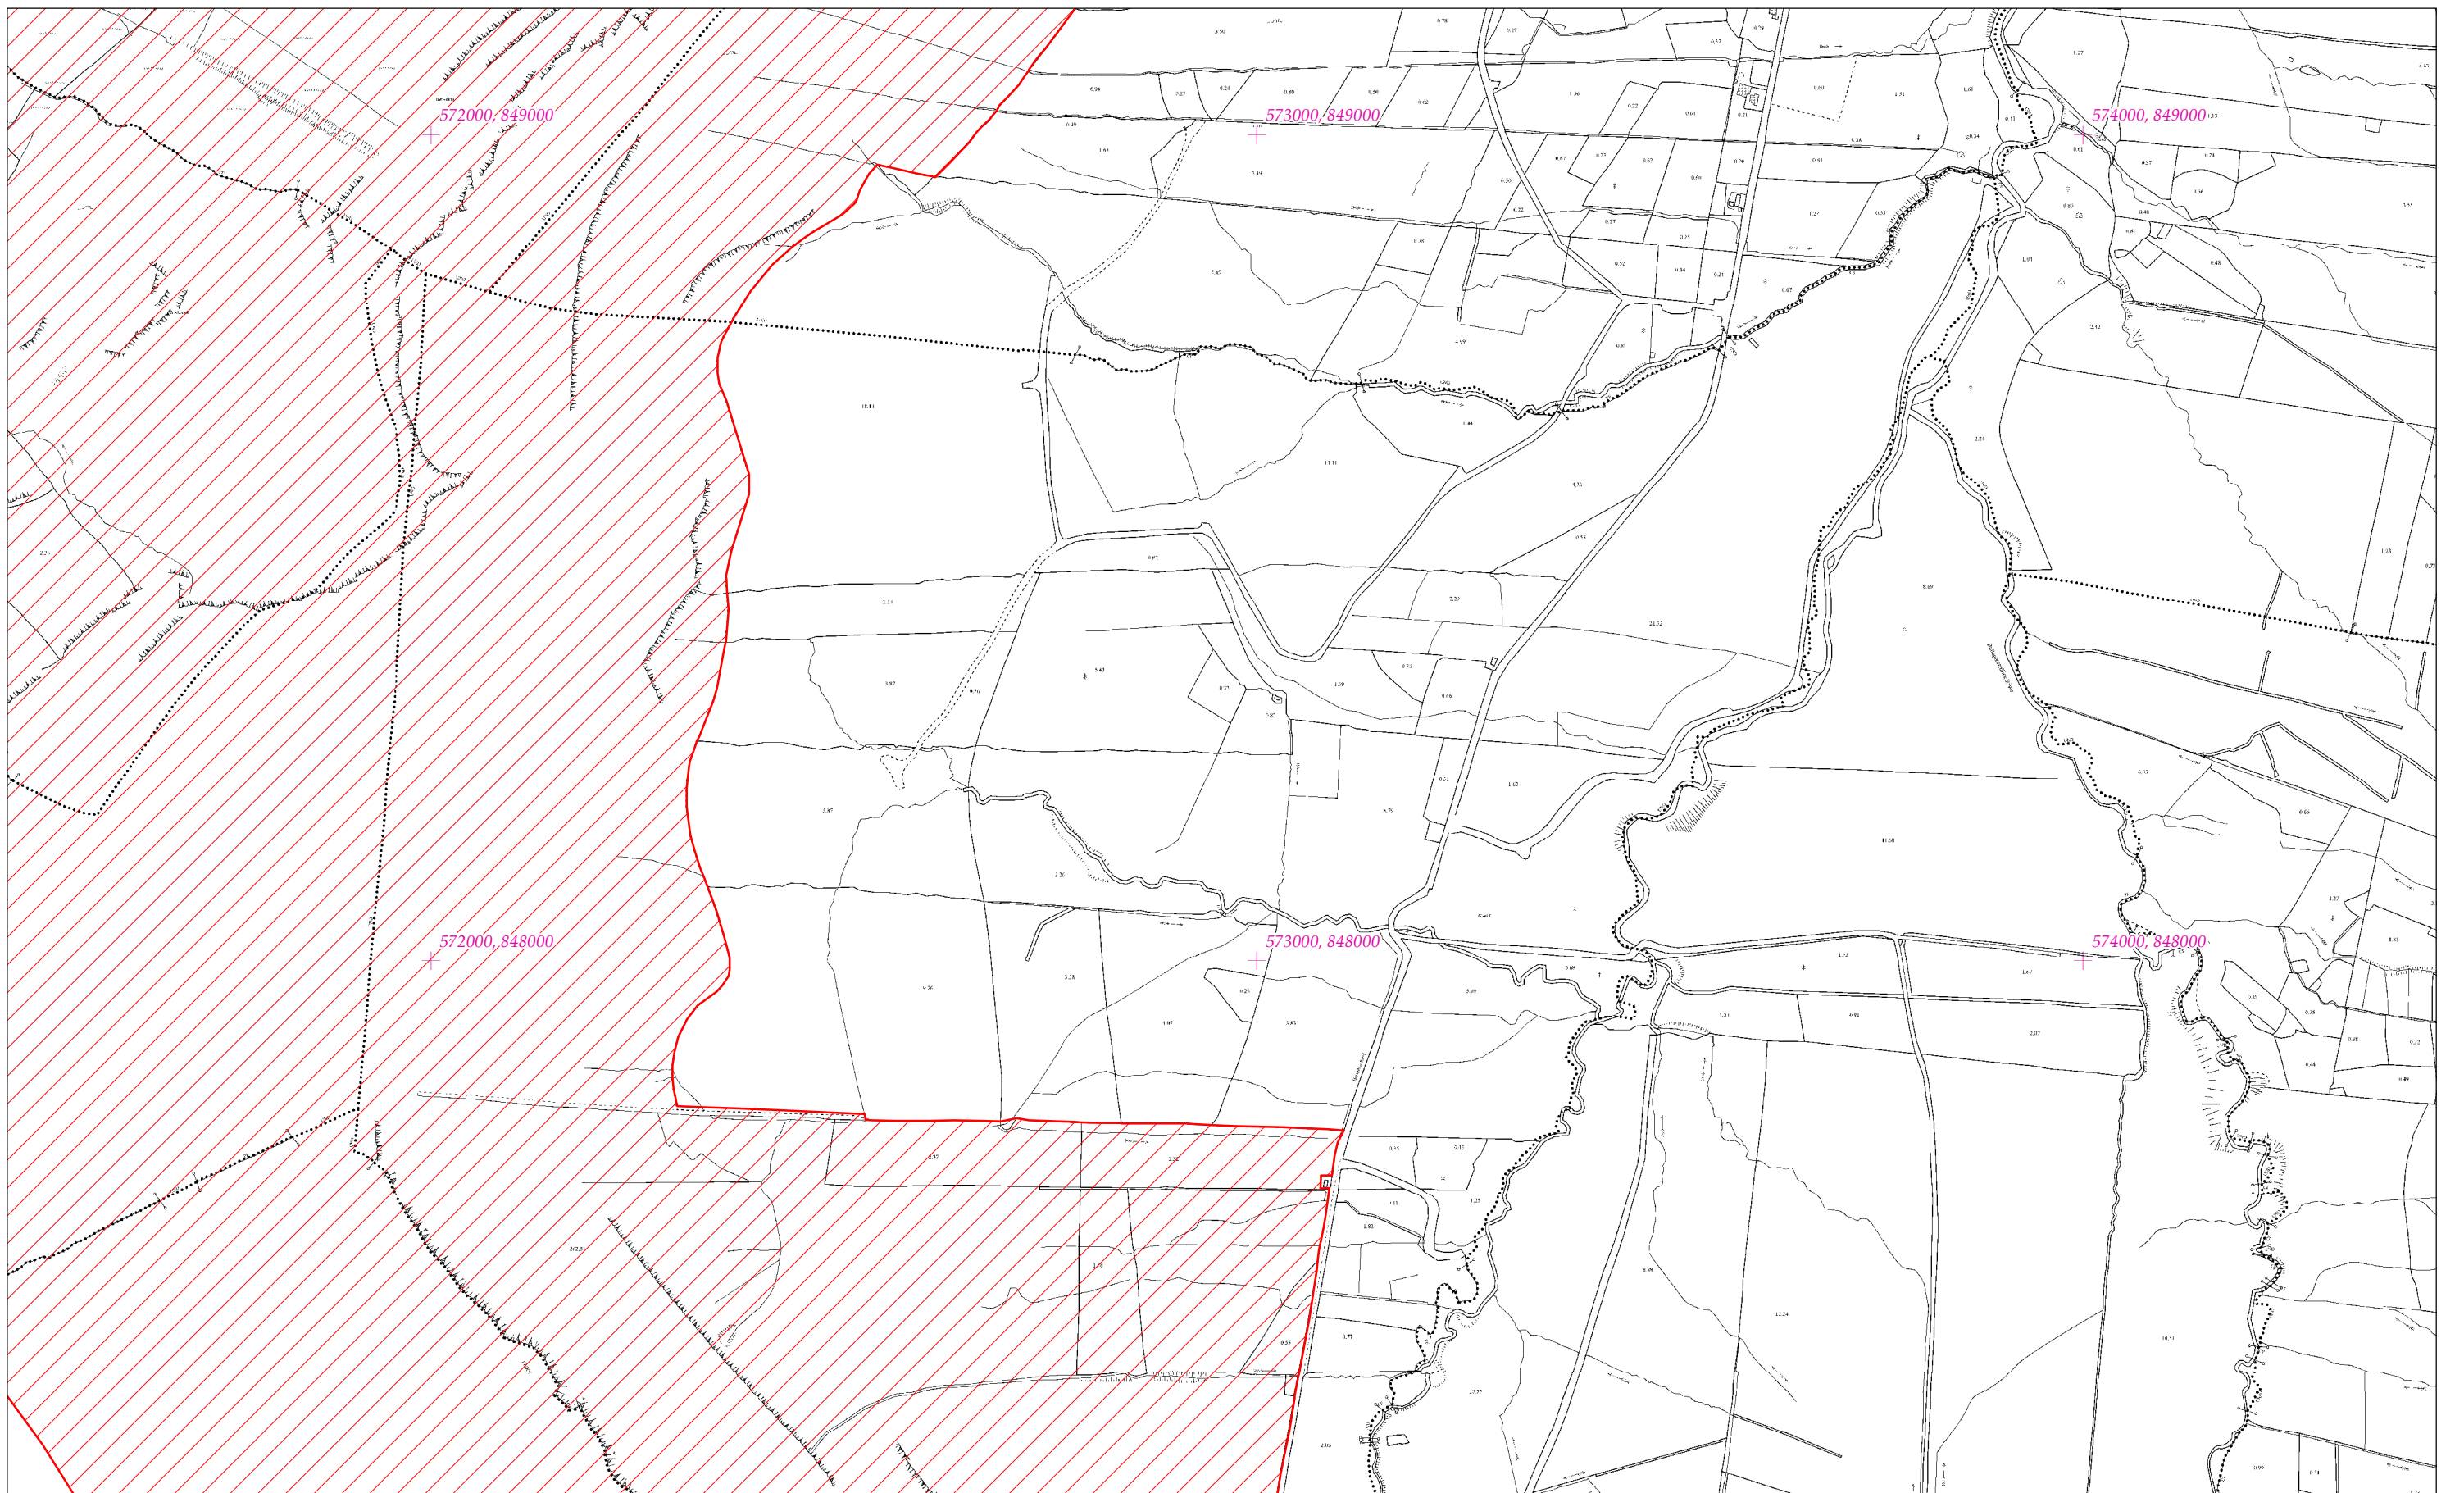

Rialachán 4(1)(b) / Regulation 4(1)(b)

Leathanach 12 de 39 (Co. Liatroma agus Co. Shligigh)
Page 12 of 39 (Co. Leitrim and Co. Sligo)

LIMISTÉAR FAOI CHAOMHNÚ SPEISIALTA
SPECIAL AREA OF CONSERVATION

Suirbhéireacht Ordanáis Éireann Ceadúnas Uimhir OSI-NMA-014 © OSI / Rialtas na hÉireann
Ordnance Survey Ireland Licence No. OSI-NMA-014 © Ordnance Survey Ireland / Government of Ireland
Córas Comhordanáidí: Trasteilgean Mercator na hÉireann / Co-ordinate System: Irish Transverse Mercator

LCS Choimpléacs Bhinn Ghulbain,
Ghleann Daimh agus Ghleann Éada
Ben Bulben, Gleniff and Glenade Complex SAC
1:5000 O.S. TILE 0808a 12 of 39

Scála / Scale 1:7,500

SITE CODE
000623

Leagan / Version: 3.02

Arna chló an / Printed on: 21/09/2022