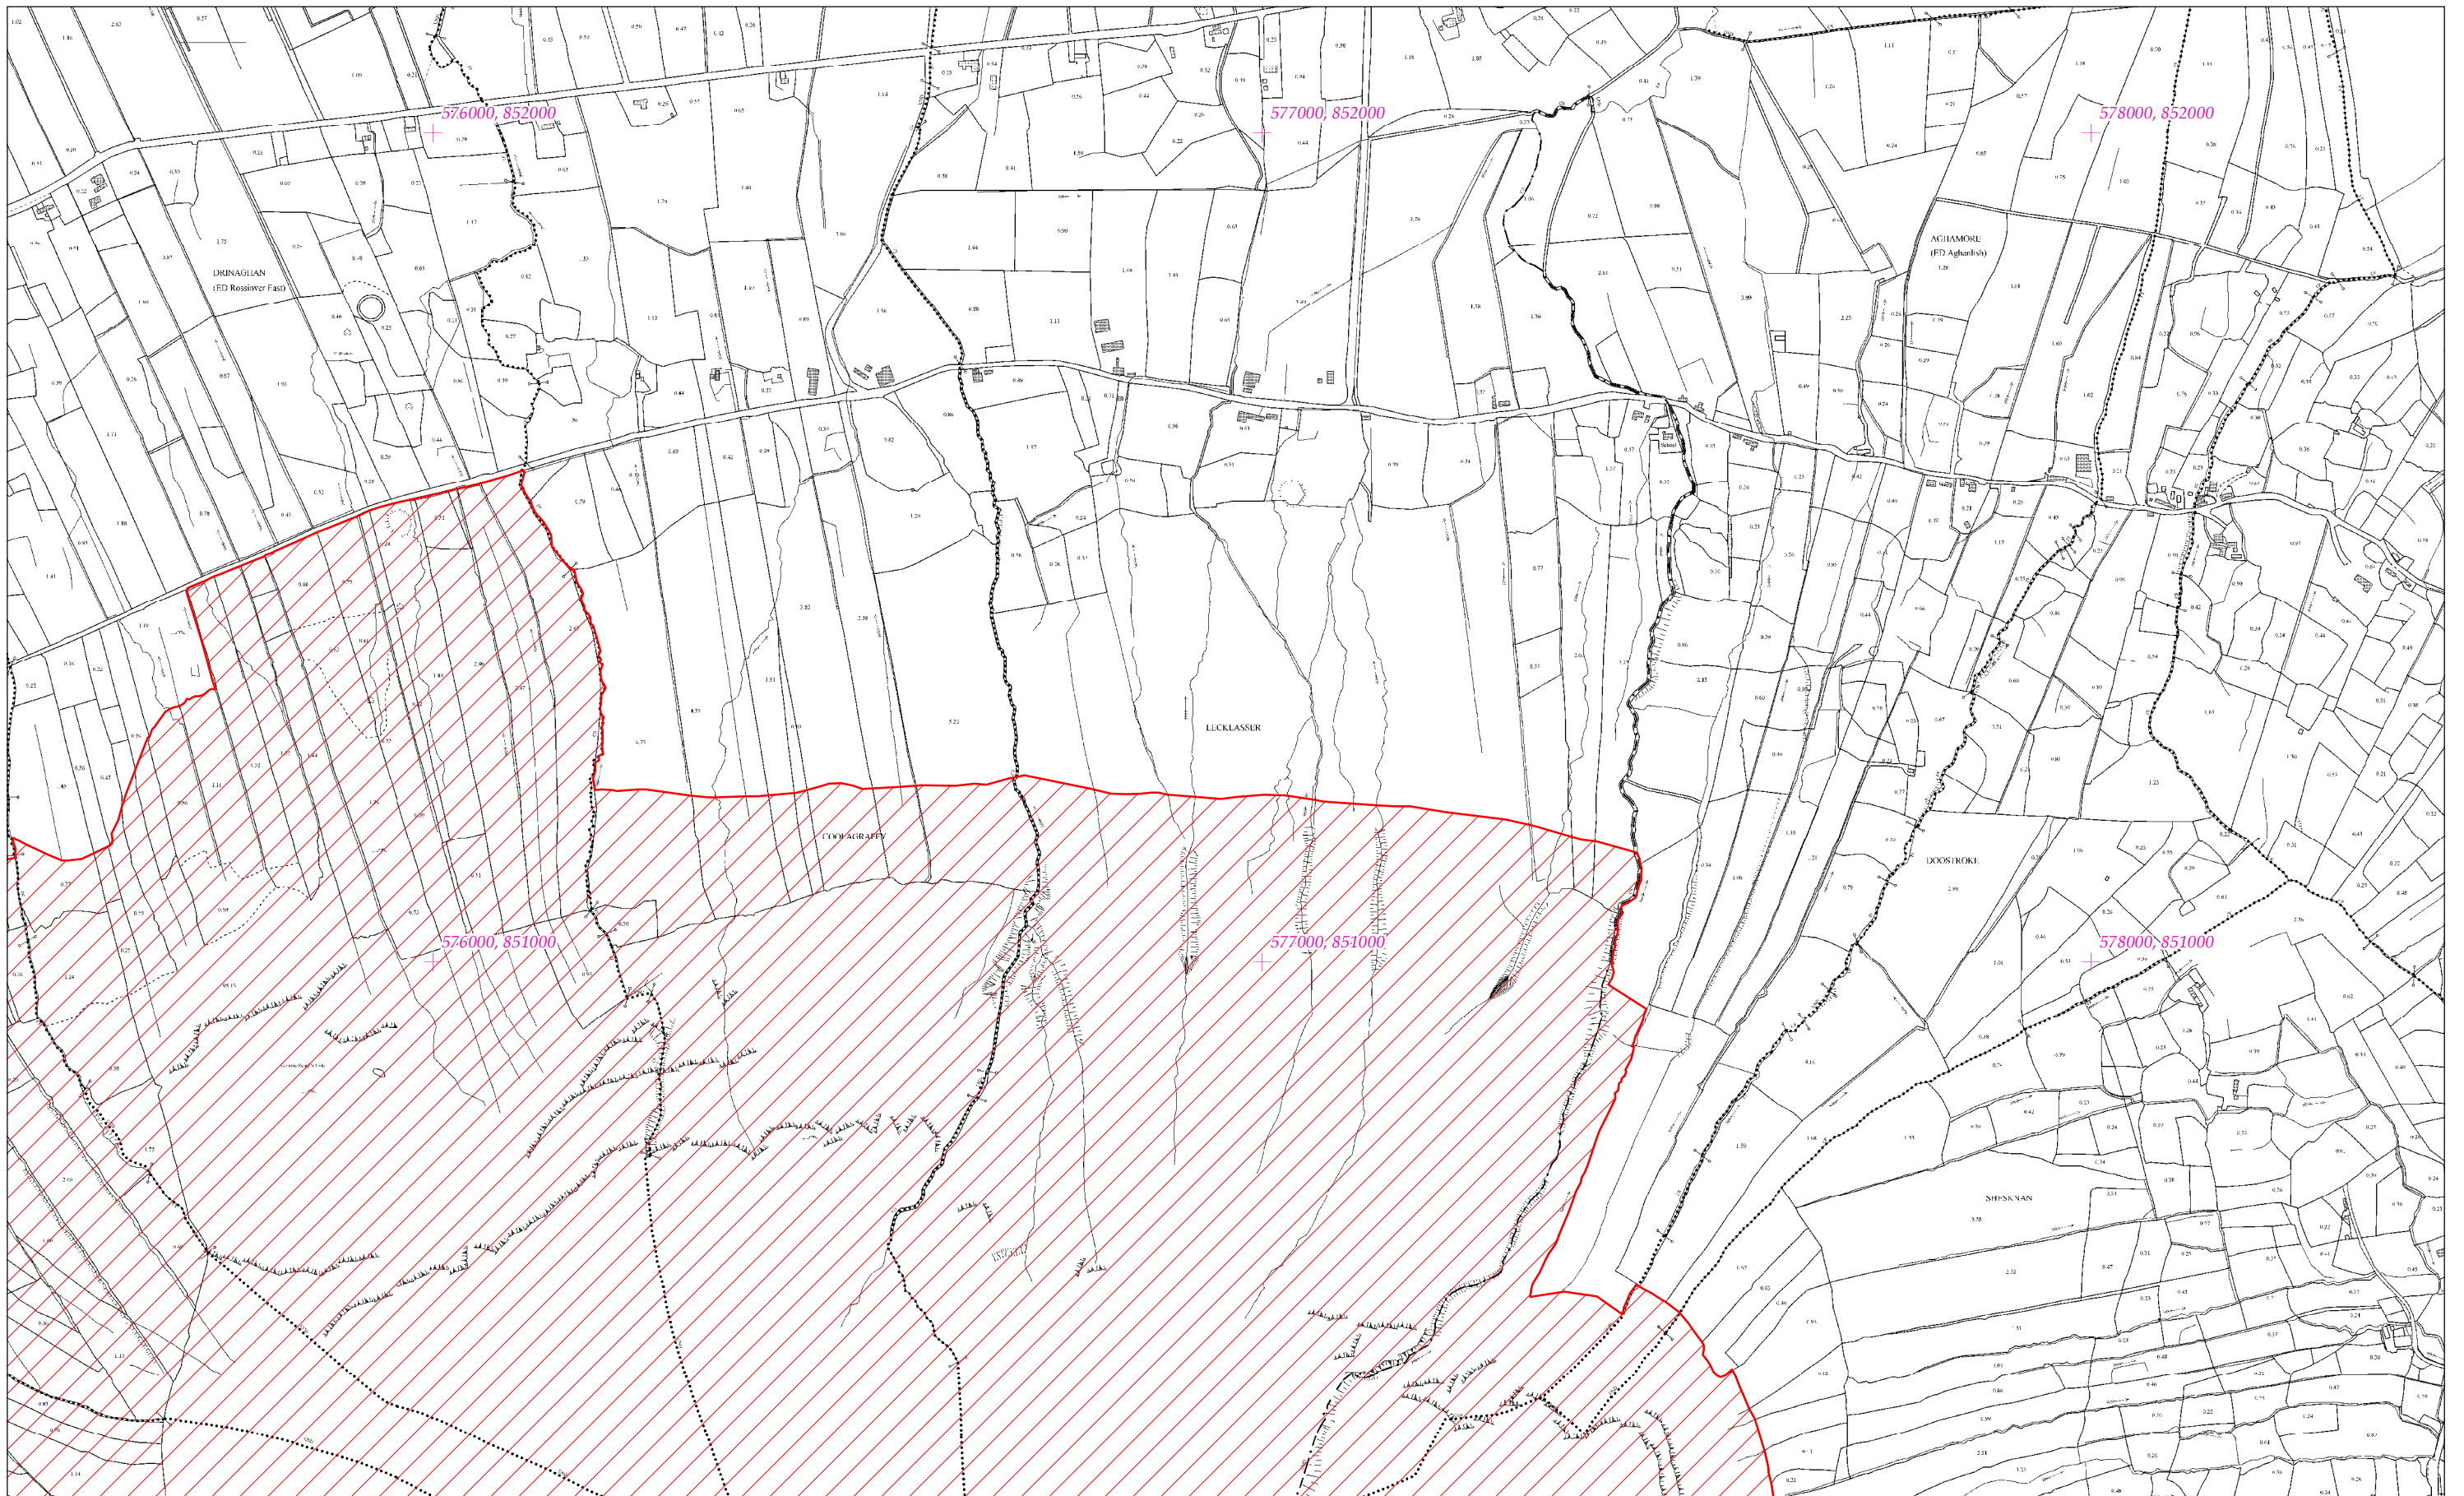

Rialachán 4(1)(b) / Regulation 4(1)(b)

Leathanach 5 de 39 (Co. Liatroma agus Co. Shligigh)
Page 5 of 39 (Co. Leitrim and Co. Sligo)

LIMISTÉAR FAOI CHAOMHNÚ SPEISIALTA
SPECIAL AREA OF CONSERVATION

Suirbhéireacht Ordanáis Éireann Ceadúnas Uimhir OSI-NMA-014 © OSI / Rialtas na hÉireann
Ordnance Survey Ireland Licence No. OSI-NMA-014 © Ordnance Survey Ireland / Government of Ireland
Córas Comhordanáidí: Trasteilgean Mercator na hÉireann / Co-ordinate System: Irish Transverse Mercator

LCS Choimpléacs Bhinn Ghulbain,
Ghleann Daimh agus Ghleann Éada
Ben Bulben, Gleniff and Glenade Complex SAC
1:5000 O.S. TILE 0773a 5 of 39

Scála / Scale 1:7,500

SITE CODE
000623

Leagan / Version: 3.02

Arna chló an / Printed on: 21/09/2022