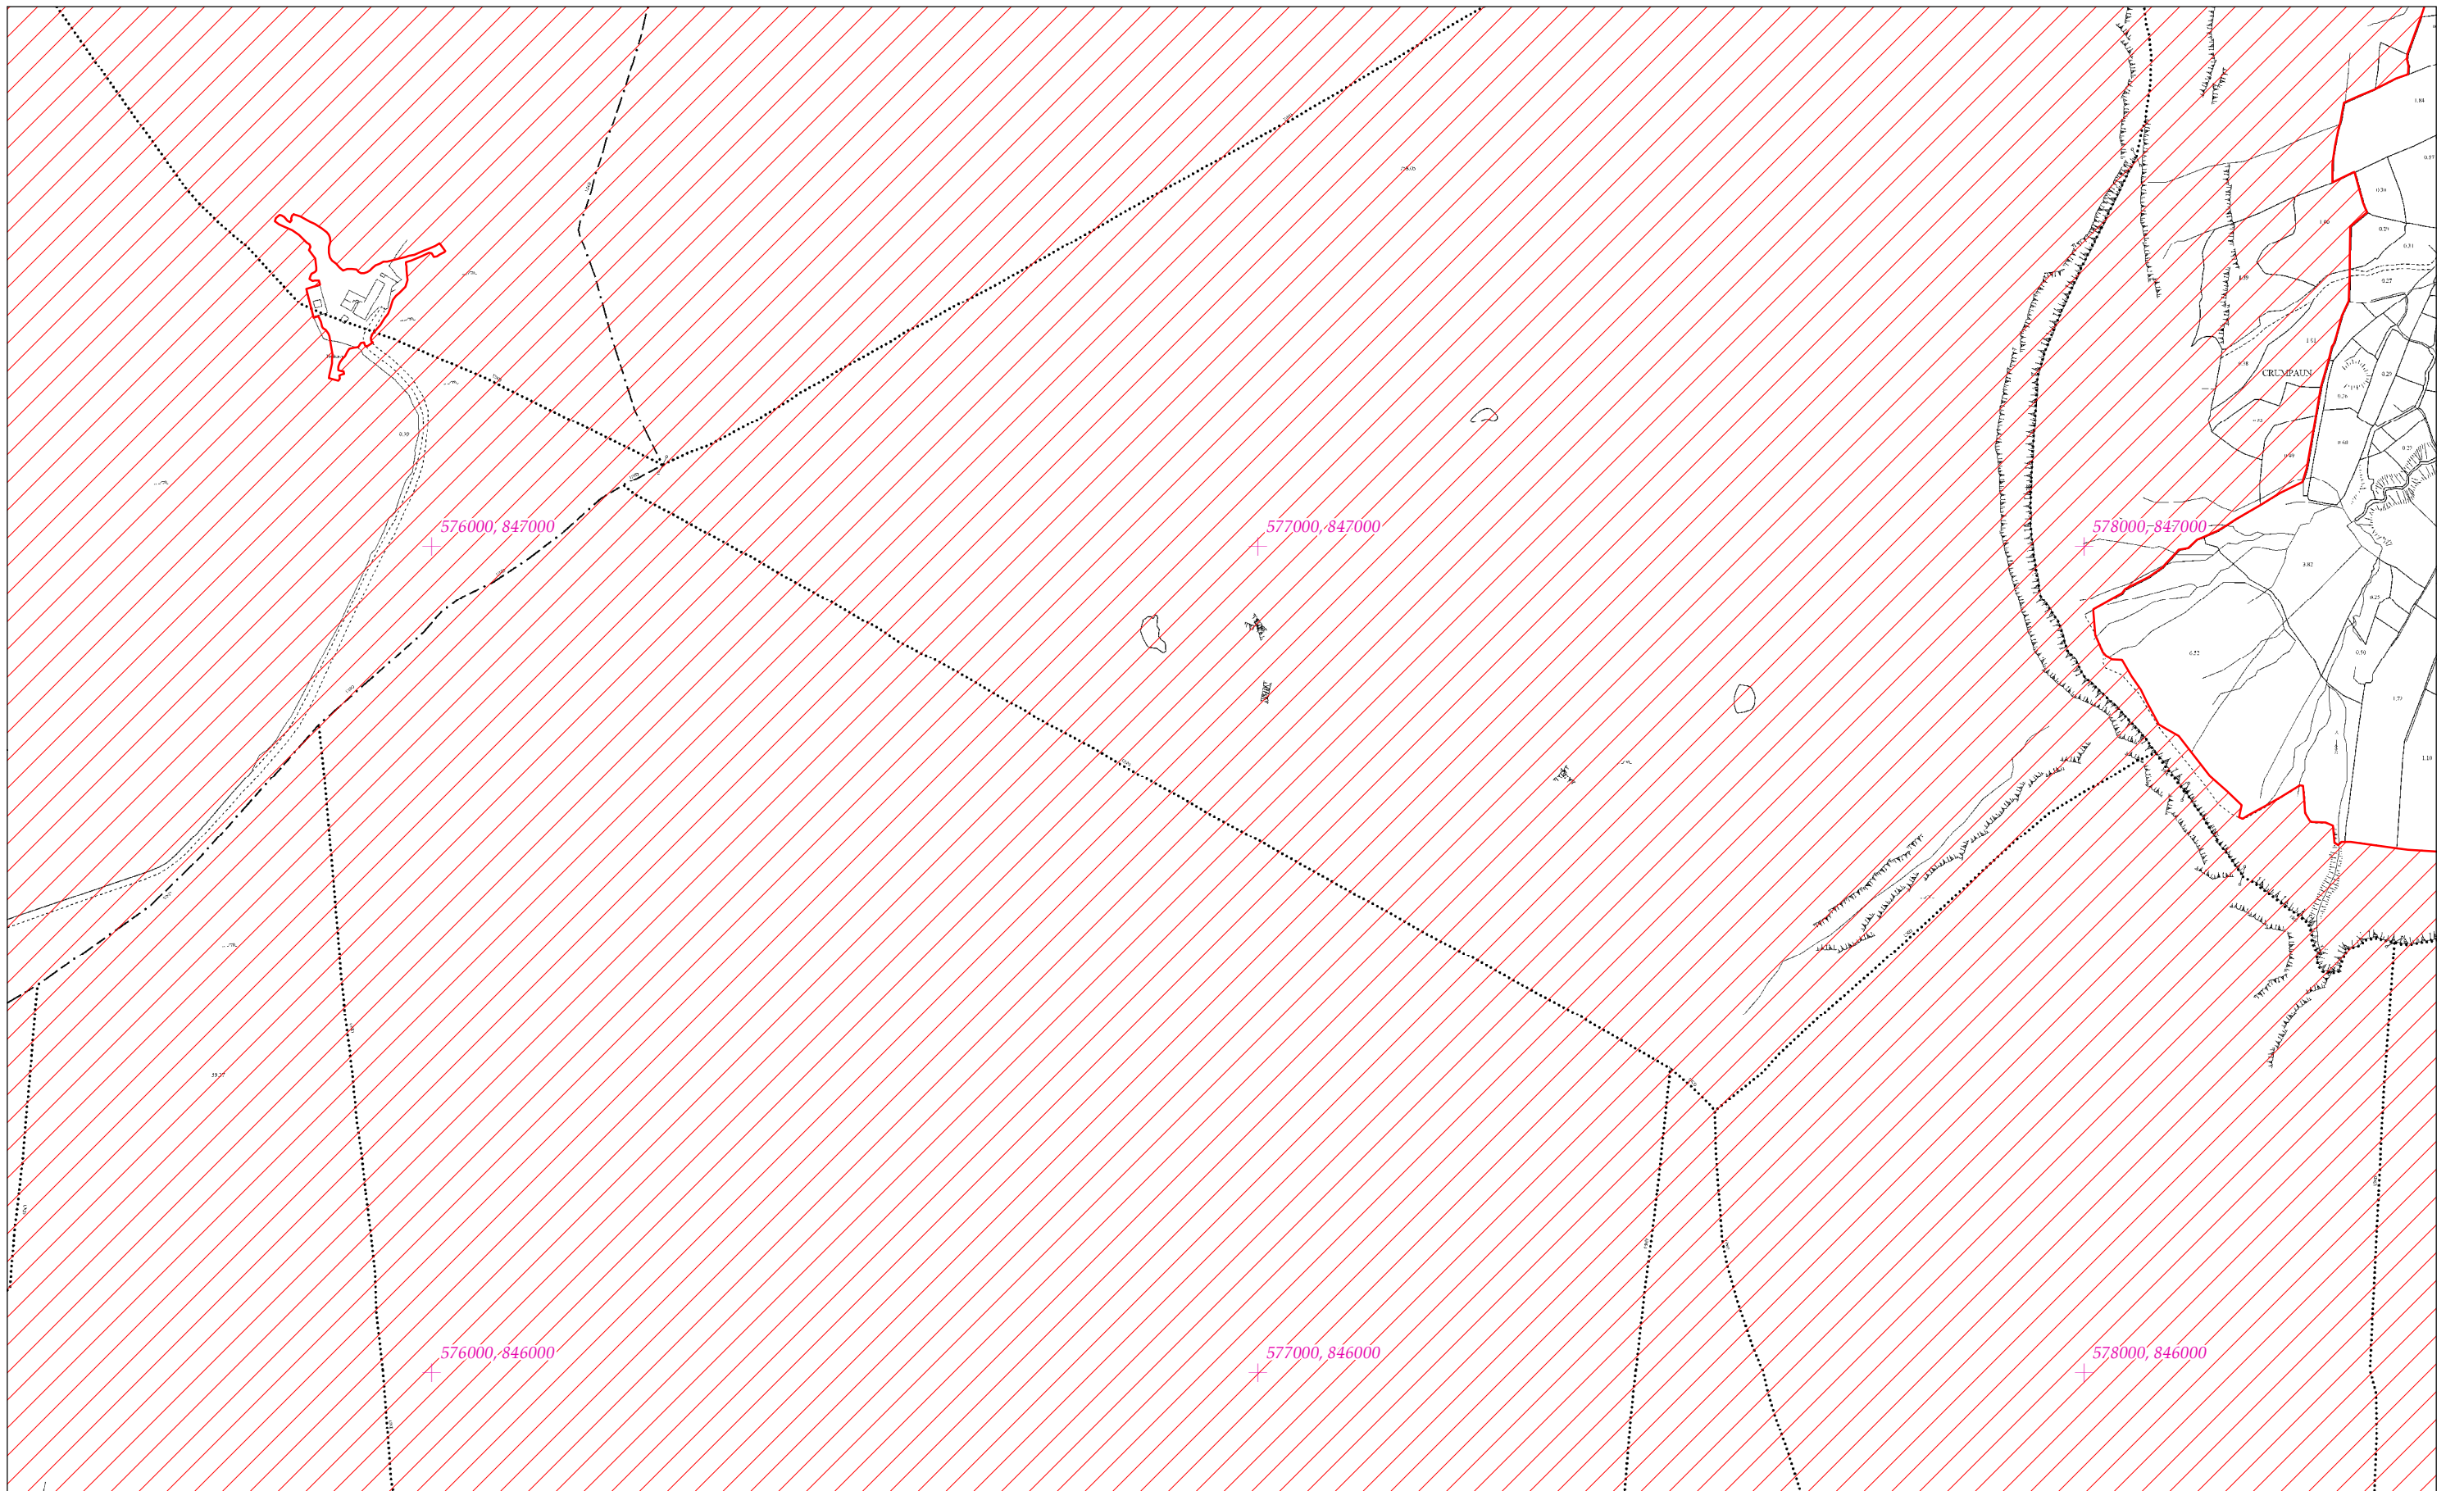

Rialachán 4(1)(b) / Regulation 4(1)(b)

Leathanach 18 de 39 (Co. Liatroma agus Co. Shligigh)
Page 18 of 39 (Co. Leitrim and Co. Sligo)

LIMISTÉAR FAOI CHAOMHNÚ SPEISIALTA
SPECIAL AREA OF CONSERVATION

Suirbhéireacht Ordanáis Éireann Ceadúnas Uimhir OSI-NMA-014 © OSI / Rialtas na hÉireann
Ordnance Survey Ireland Licence No. OSI-NMA-014 © Ordnance Survey Ireland / Government of Ireland
Córas Comhordanáidí: Trasteilgean Mercator na hÉireann / Co-ordinate System: Irish Transverse Mercator

LCS Choimpléacs Bhinn Ghulbain,
Ghleann Daimh agus Ghleann Éada
Ben Bulben, Gleniff and Glenade Complex SAC
1:5000 O.S. TILE 0809c 18 of 39

Scála / Scale 1:7,500

SITE CODE
000623

Leagan / Version: 3.02

Arna chló an / Printed on: 21/09/2022