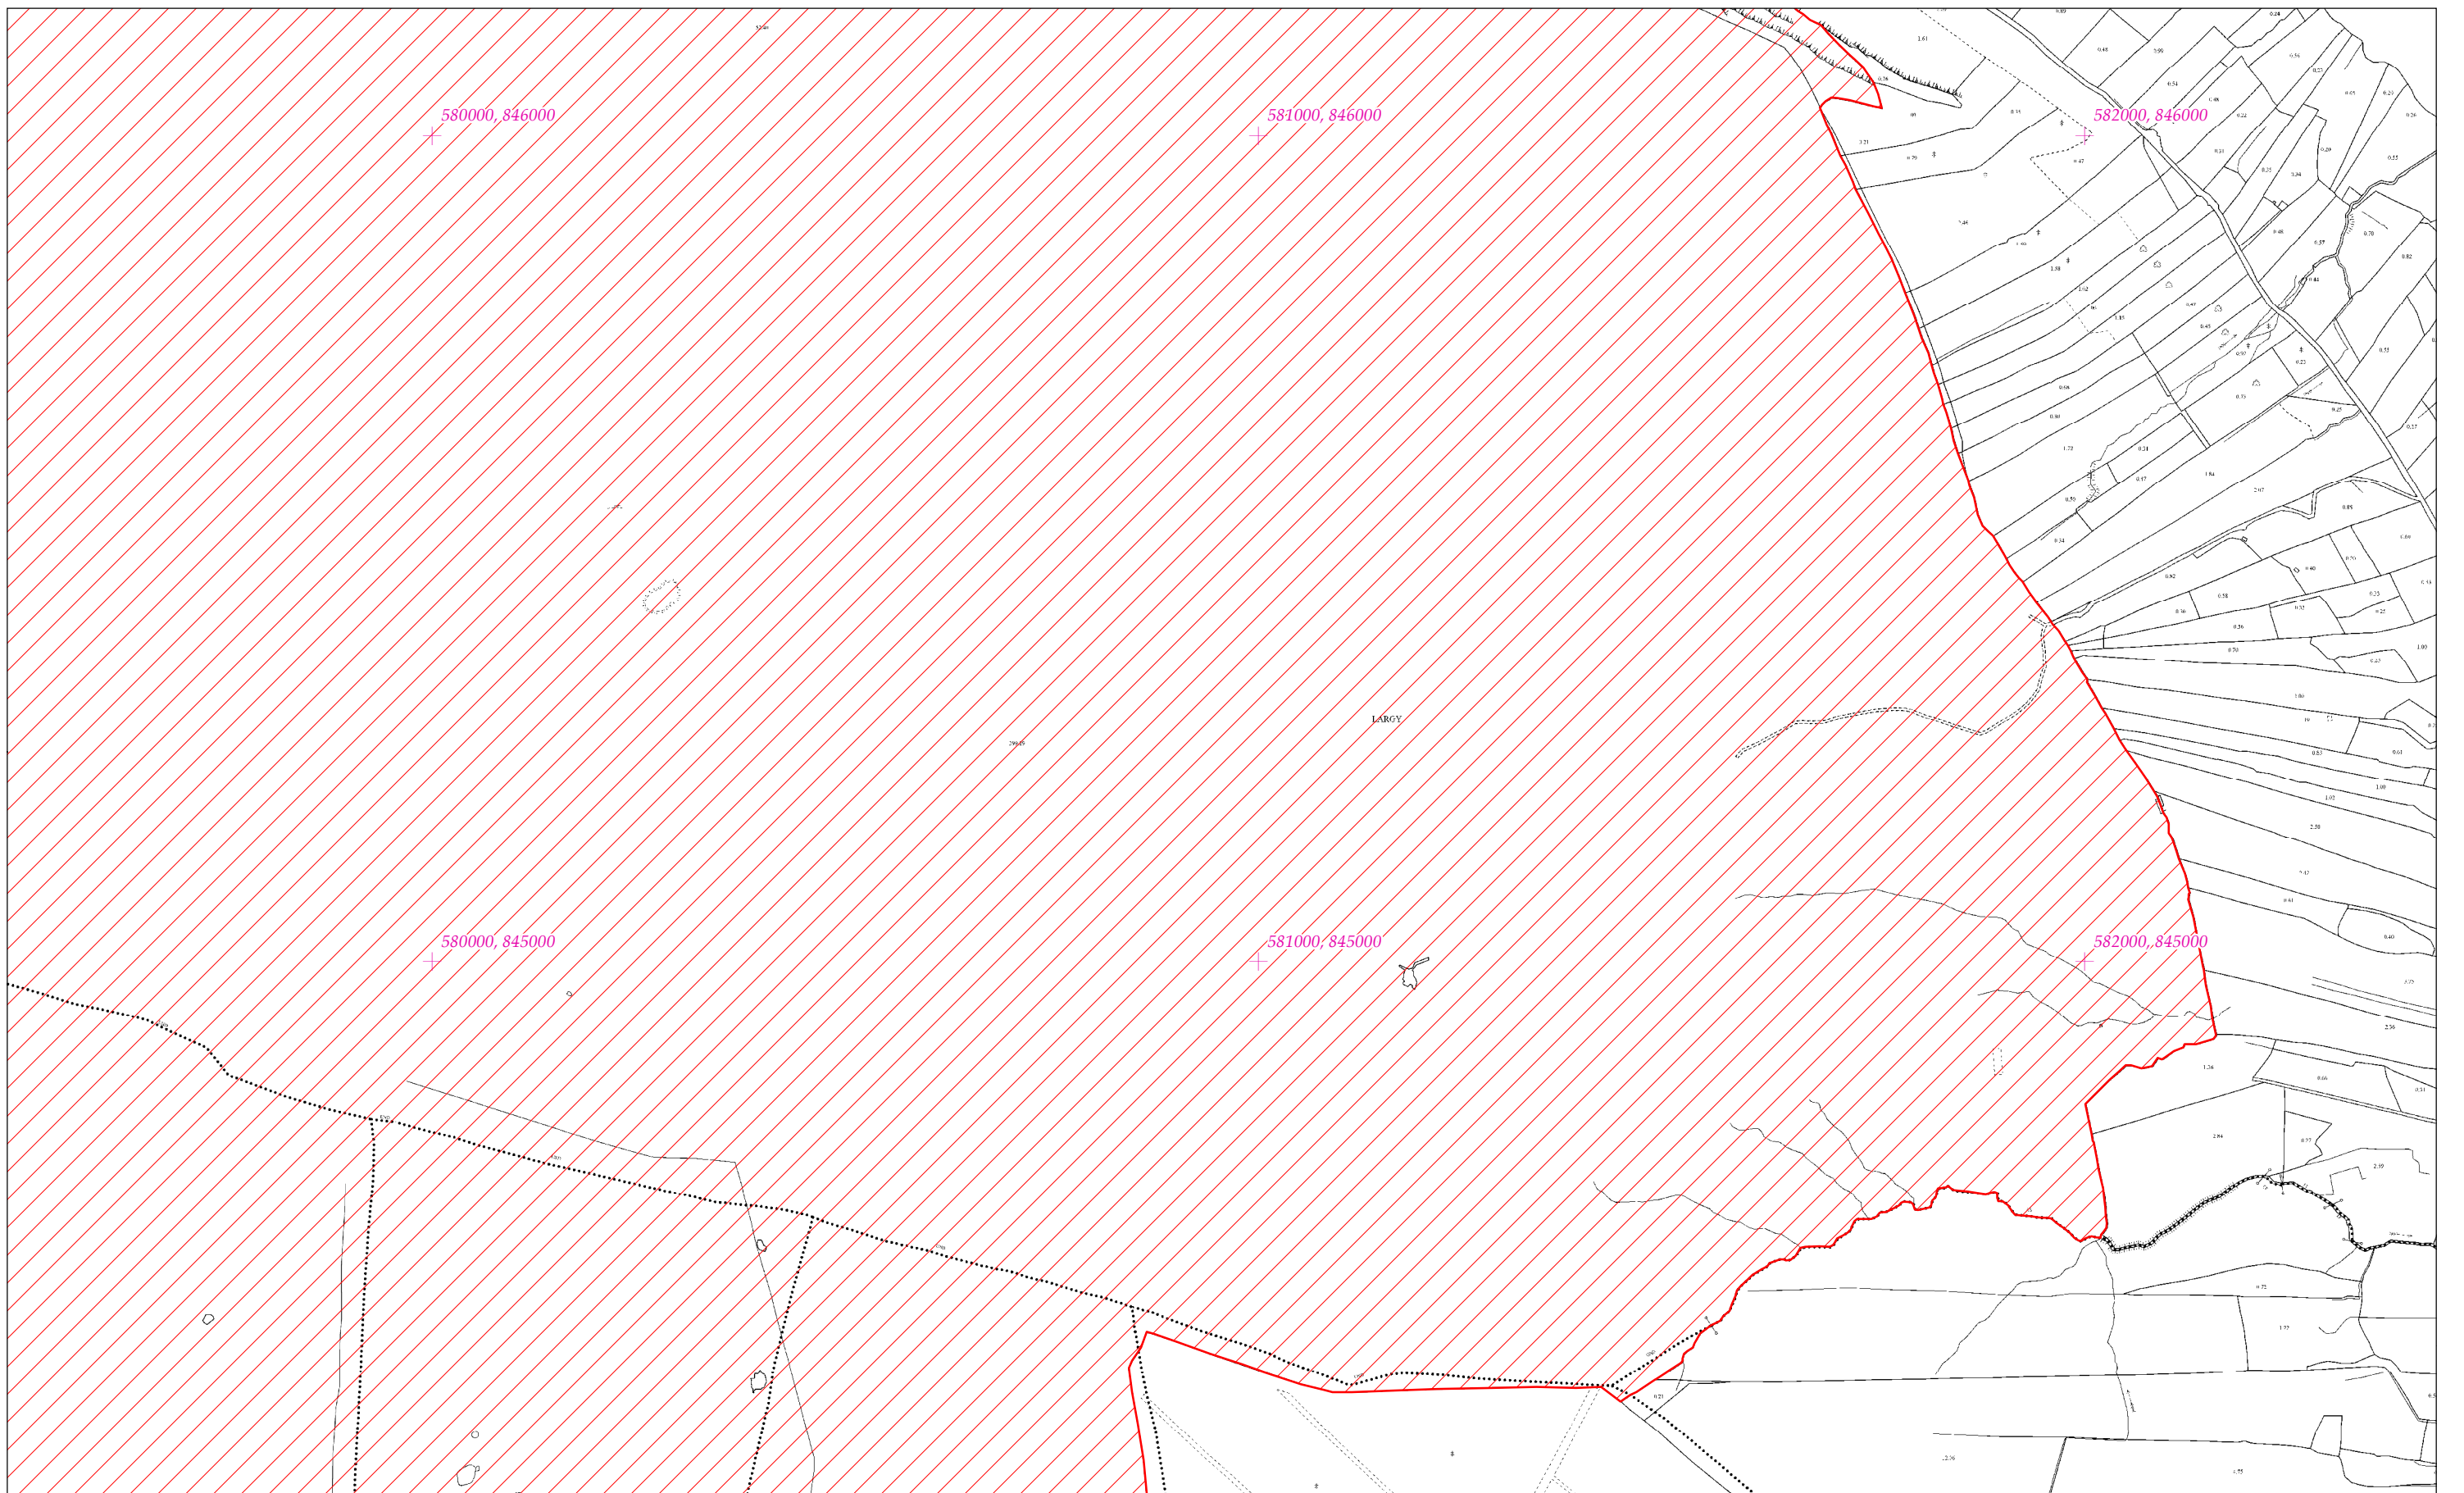

Rialachán 4(1)(b) / Regulation 4(1)(b)

Leathanach 34 de 39 (Co. Liatroma agus Co. Shligigh)
Page 34 of 39 (Co. Leitrim and Co. Sligo)

LIMISTÉAR FAOI CHAOMHNÚ SPEISIALTA
SPECIAL AREA OF CONSERVATION

Suirbhéireacht Ordanáis Éireann Ceadúnas Uimhir OSI-NMA-014 © OSI / Rialtas na hÉireann
Ordnance Survey Ireland Licence No. OSI-NMA-014 © Ordnance Survey Ireland / Government of Ireland
Córas Comhordanáidí: Trasteilgean Mercator na hÉireann / Co-ordinate System: Irish Transverse Mercator

LCS Choimpléacs Bhinn Ghulbain,
Ghleann Daimh agus Ghleann Éada
Ben Bulben, Gleniff and Glenade Complex SAC
1:5000 O.S. TILE 0852a 34 of 39

Scála / Scale 1:7,500

SITE CODE
000623

Leagan / Version: 3.02

Arna chló an / Printed on: 21/09/2022