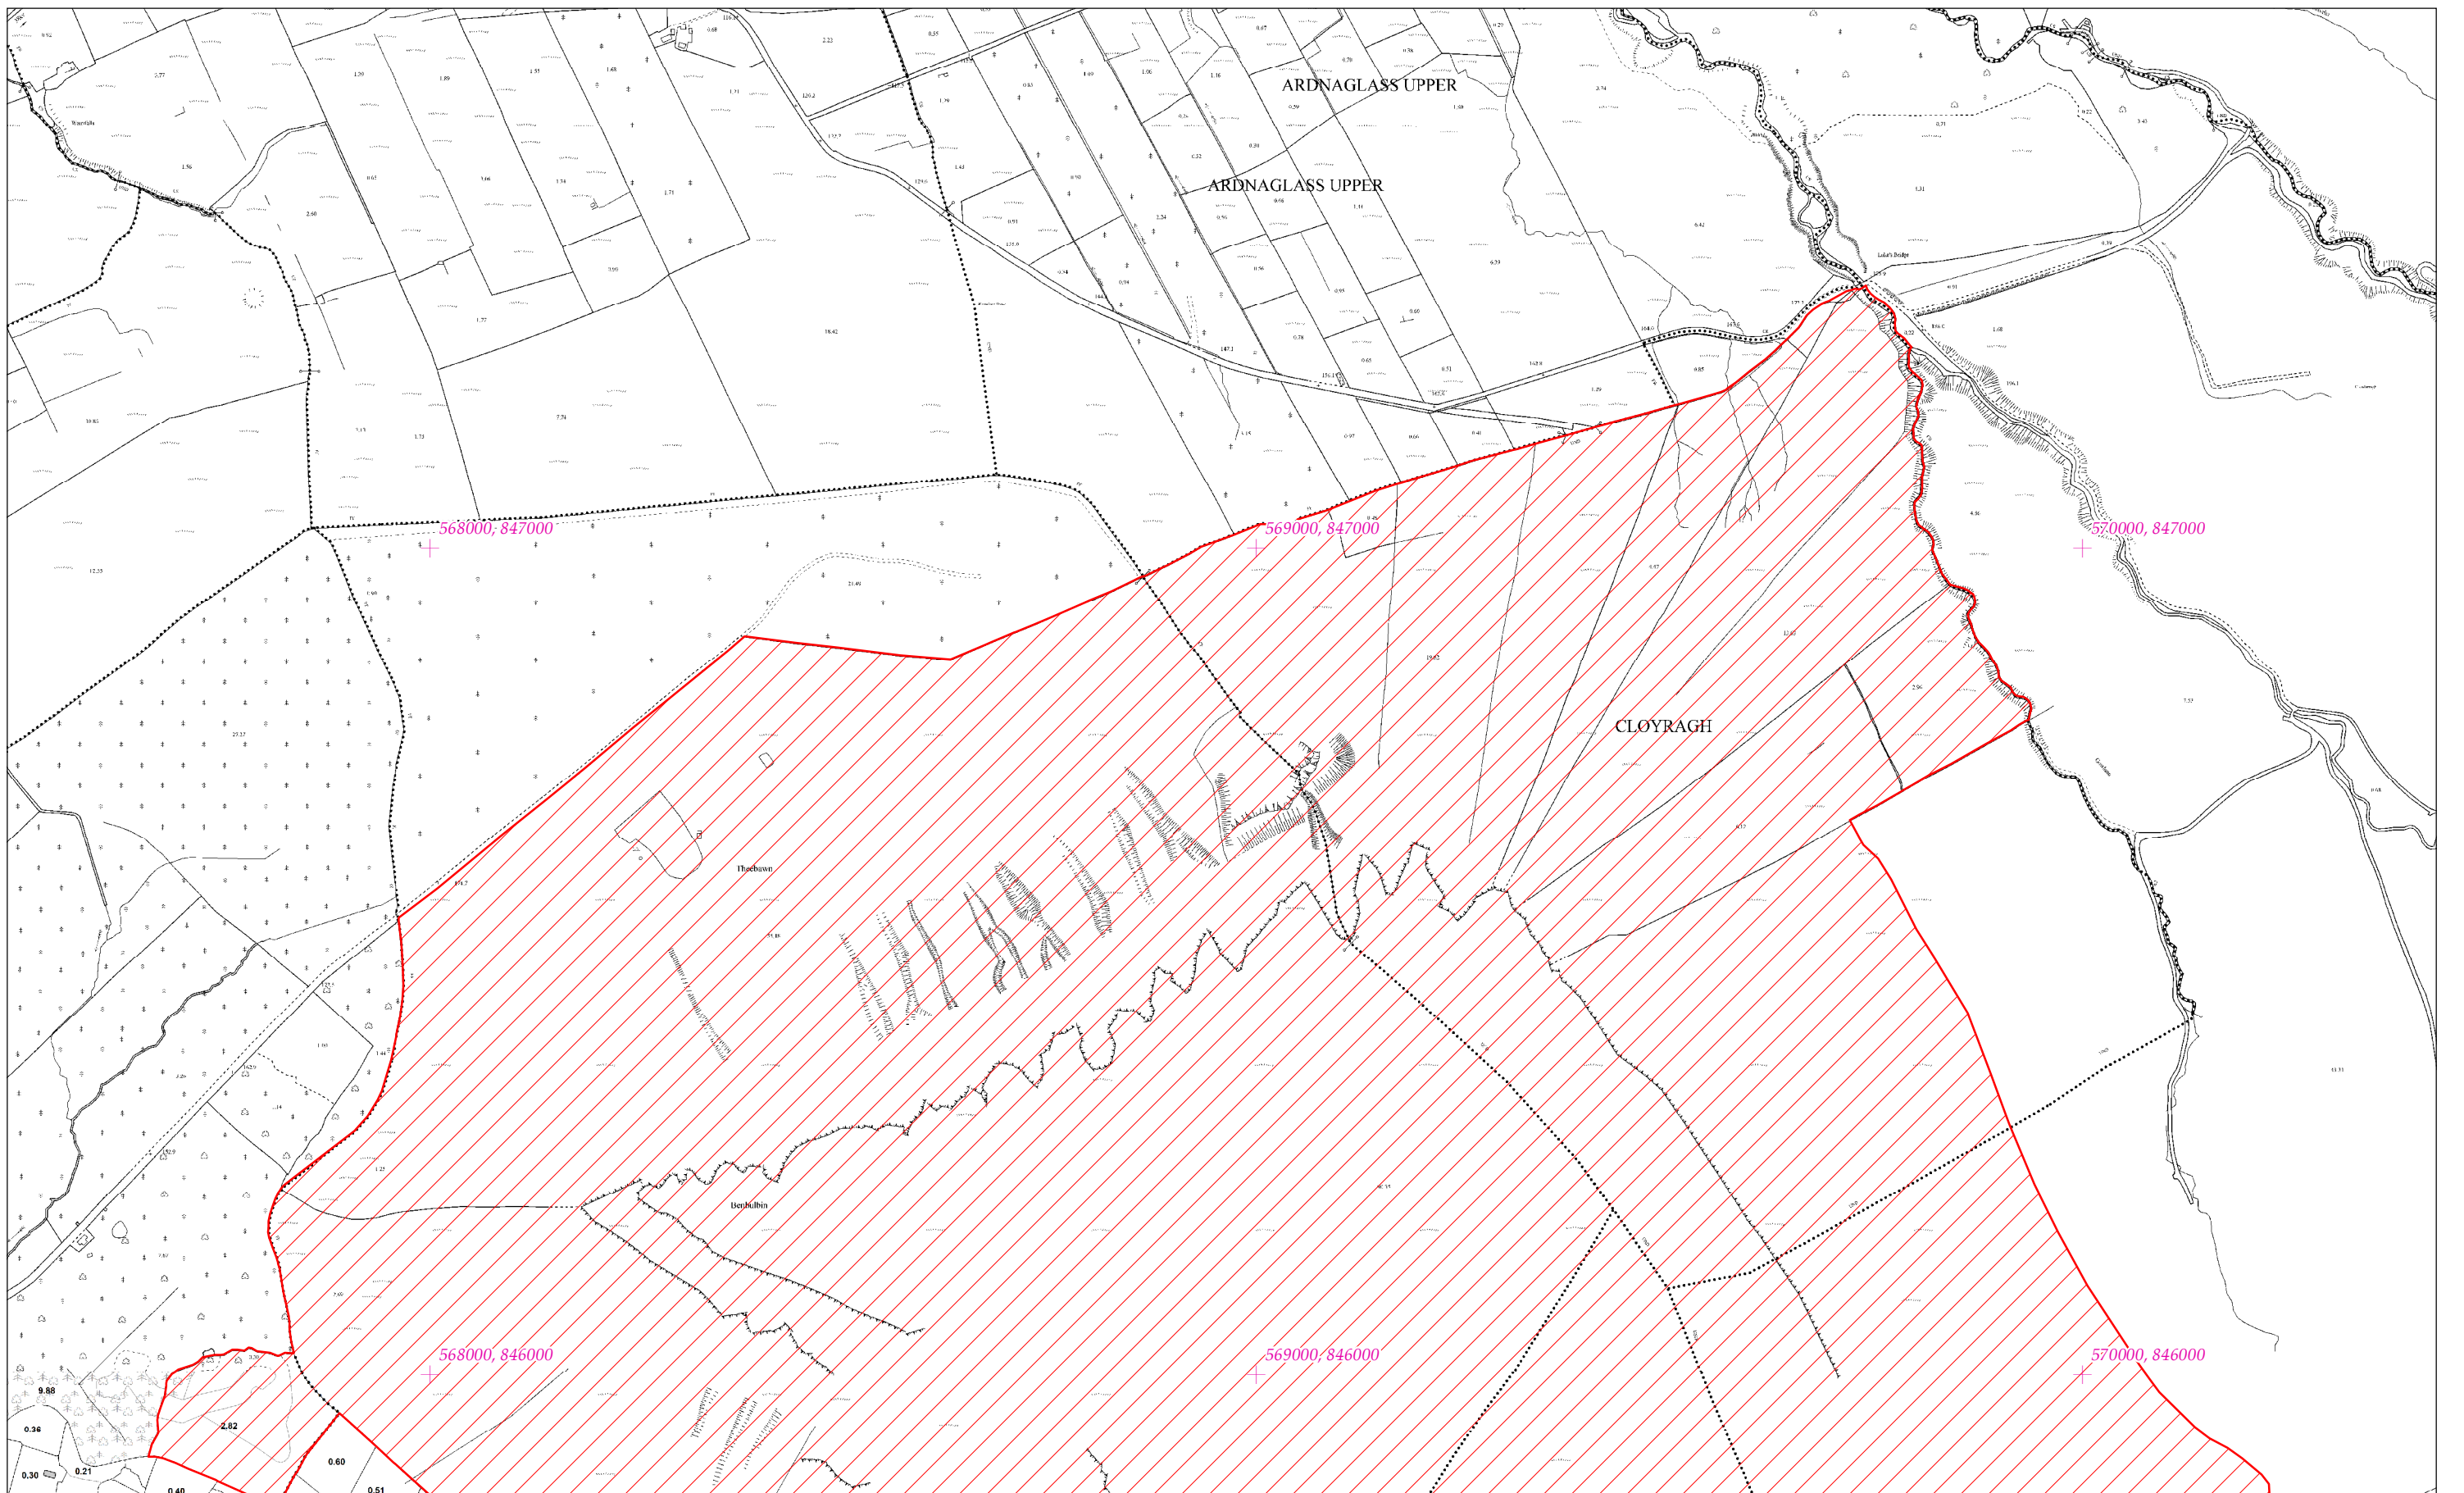

Rialachán 4(1)(b) / Regulation 4(1)(b)

Leathanach 10 de 39 (Co. Liatroma agus Co. Shligigh)
Page 10 of 39 (Co. Leitrim and Co. Sligo)

LIMISTÉAR FAOI CHAOMHNÚ SPEISIALTA
SPECIAL AREA OF CONSERVATION

Suirbhéireacht Ordanáis Éireann Ceadúnas Uimhir OSI-NMA-014 © OSI / Rialtas na hÉireann
Ordnance Survey Ireland Licence No. OSI-NMA-014 © Ordnance Survey Ireland / Government of Ireland
Córas Comhordanáidí: Trasteilgean Mercator na hÉireann / Co-ordinate System: Irish Transverse Mercator

LCS Choimpléacs Bhinn Ghulbain,
Ghleann Daimh agus Ghleann Éada
Ben Bulben, Gleniff and Glenade Complex SAC
1:5000 O.S. TILE 0807c 10 of 39

Scála / Scale 1:7,500

SITE CODE
000623

Leagan / Version: 3.02

Arna chló an / Printed on: 21/09/2022