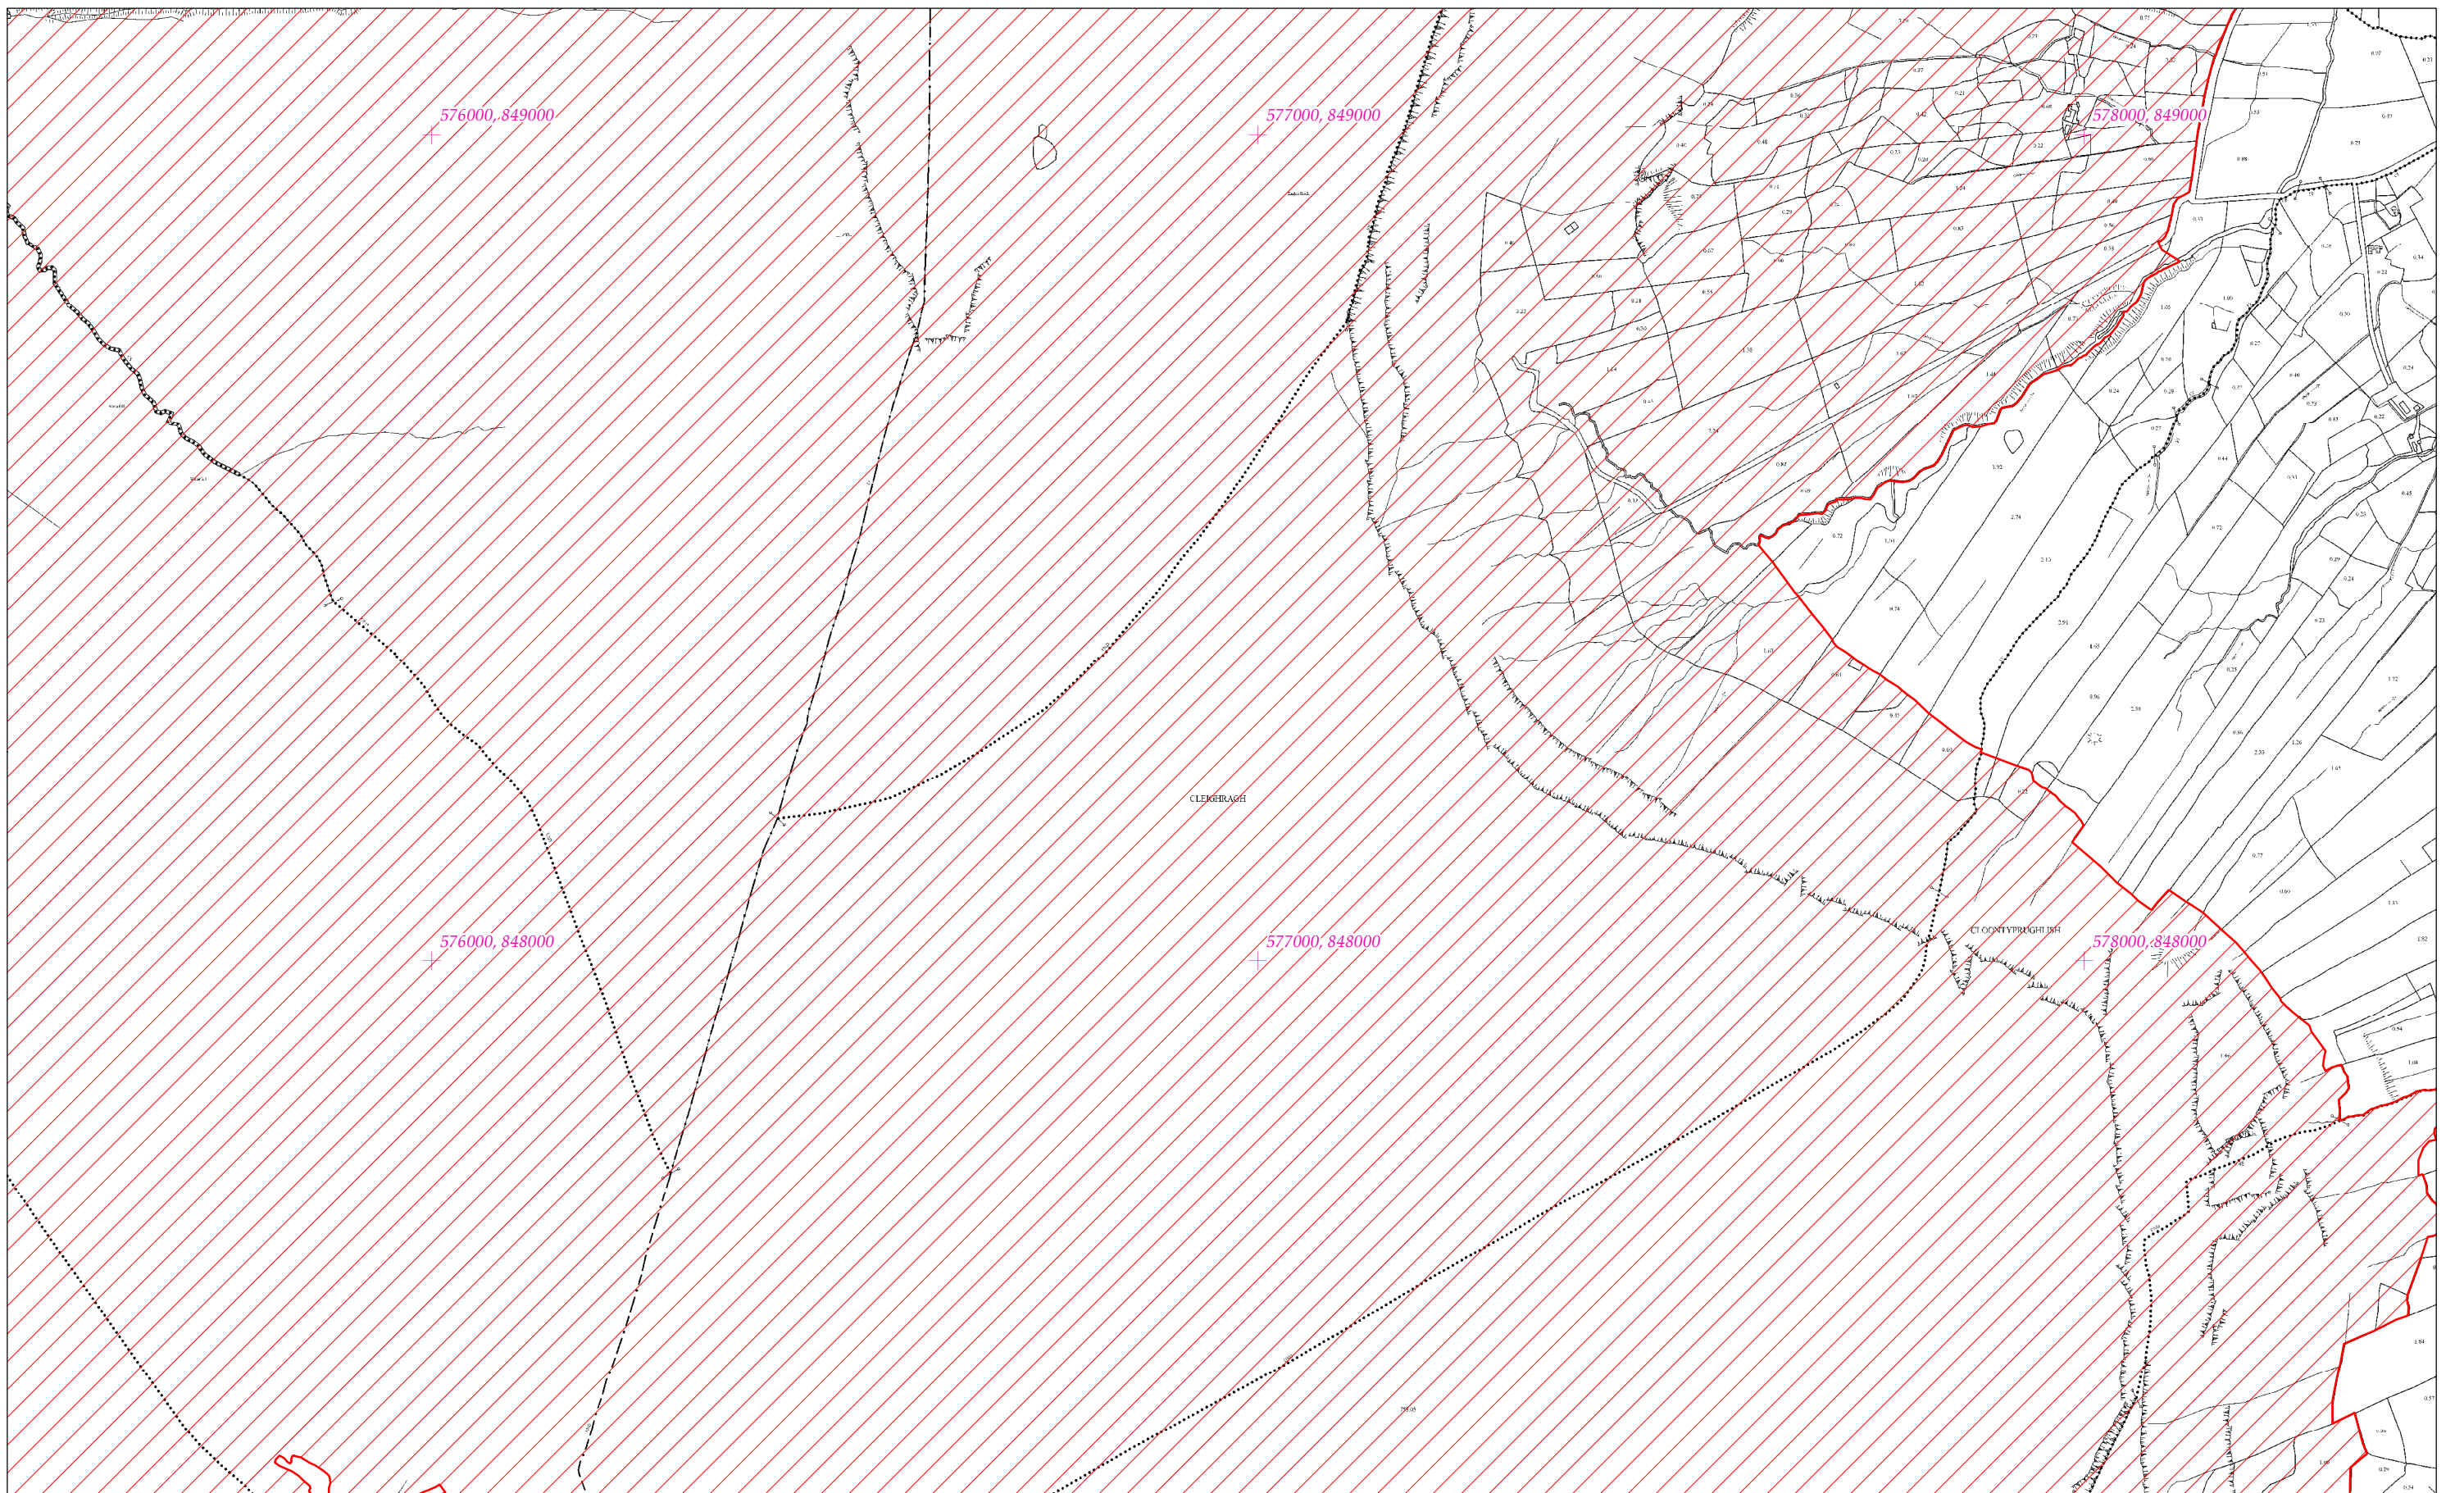

Rialachán 4(1)(b) / Regulation 4(1)(b)

Leathanach 16 de 39 (Co. Liatroma agus Co. Shligigh)
Page 16 of 39 (Co. Leitrim and Co. Sligo)

LIMISTÉAR FAOI CHAOMHNÚ SPEISIALTA
SPECIAL AREA OF CONSERVATION

Suirbhéireacht Ordanáis Éireann Ceadúnas Uimhir OSI-NMA-014 © OSI / Rialtas na hÉireann
Ordnance Survey Ireland Licence No. OSI-NMA-014 © Ordnance Survey Ireland / Government of Ireland
Córas Comhordanáidí: Trasteilgean Mercator na hÉireann / Co-ordinate System: Irish Transverse Mercator

LCS Choimpléacs Bhinn Ghulbain,
Ghleann Daimh agus Ghleann Éada
Ben Bulben, Gleniff and Glenade Complex SAC
1:5000 O.S. TILE 0809a 16 of 39

Scála / Scale 1:7,500

SITE CODE
000623

Leagan / Version: 3.02

Arna chló an / Printed on: 21/09/2022