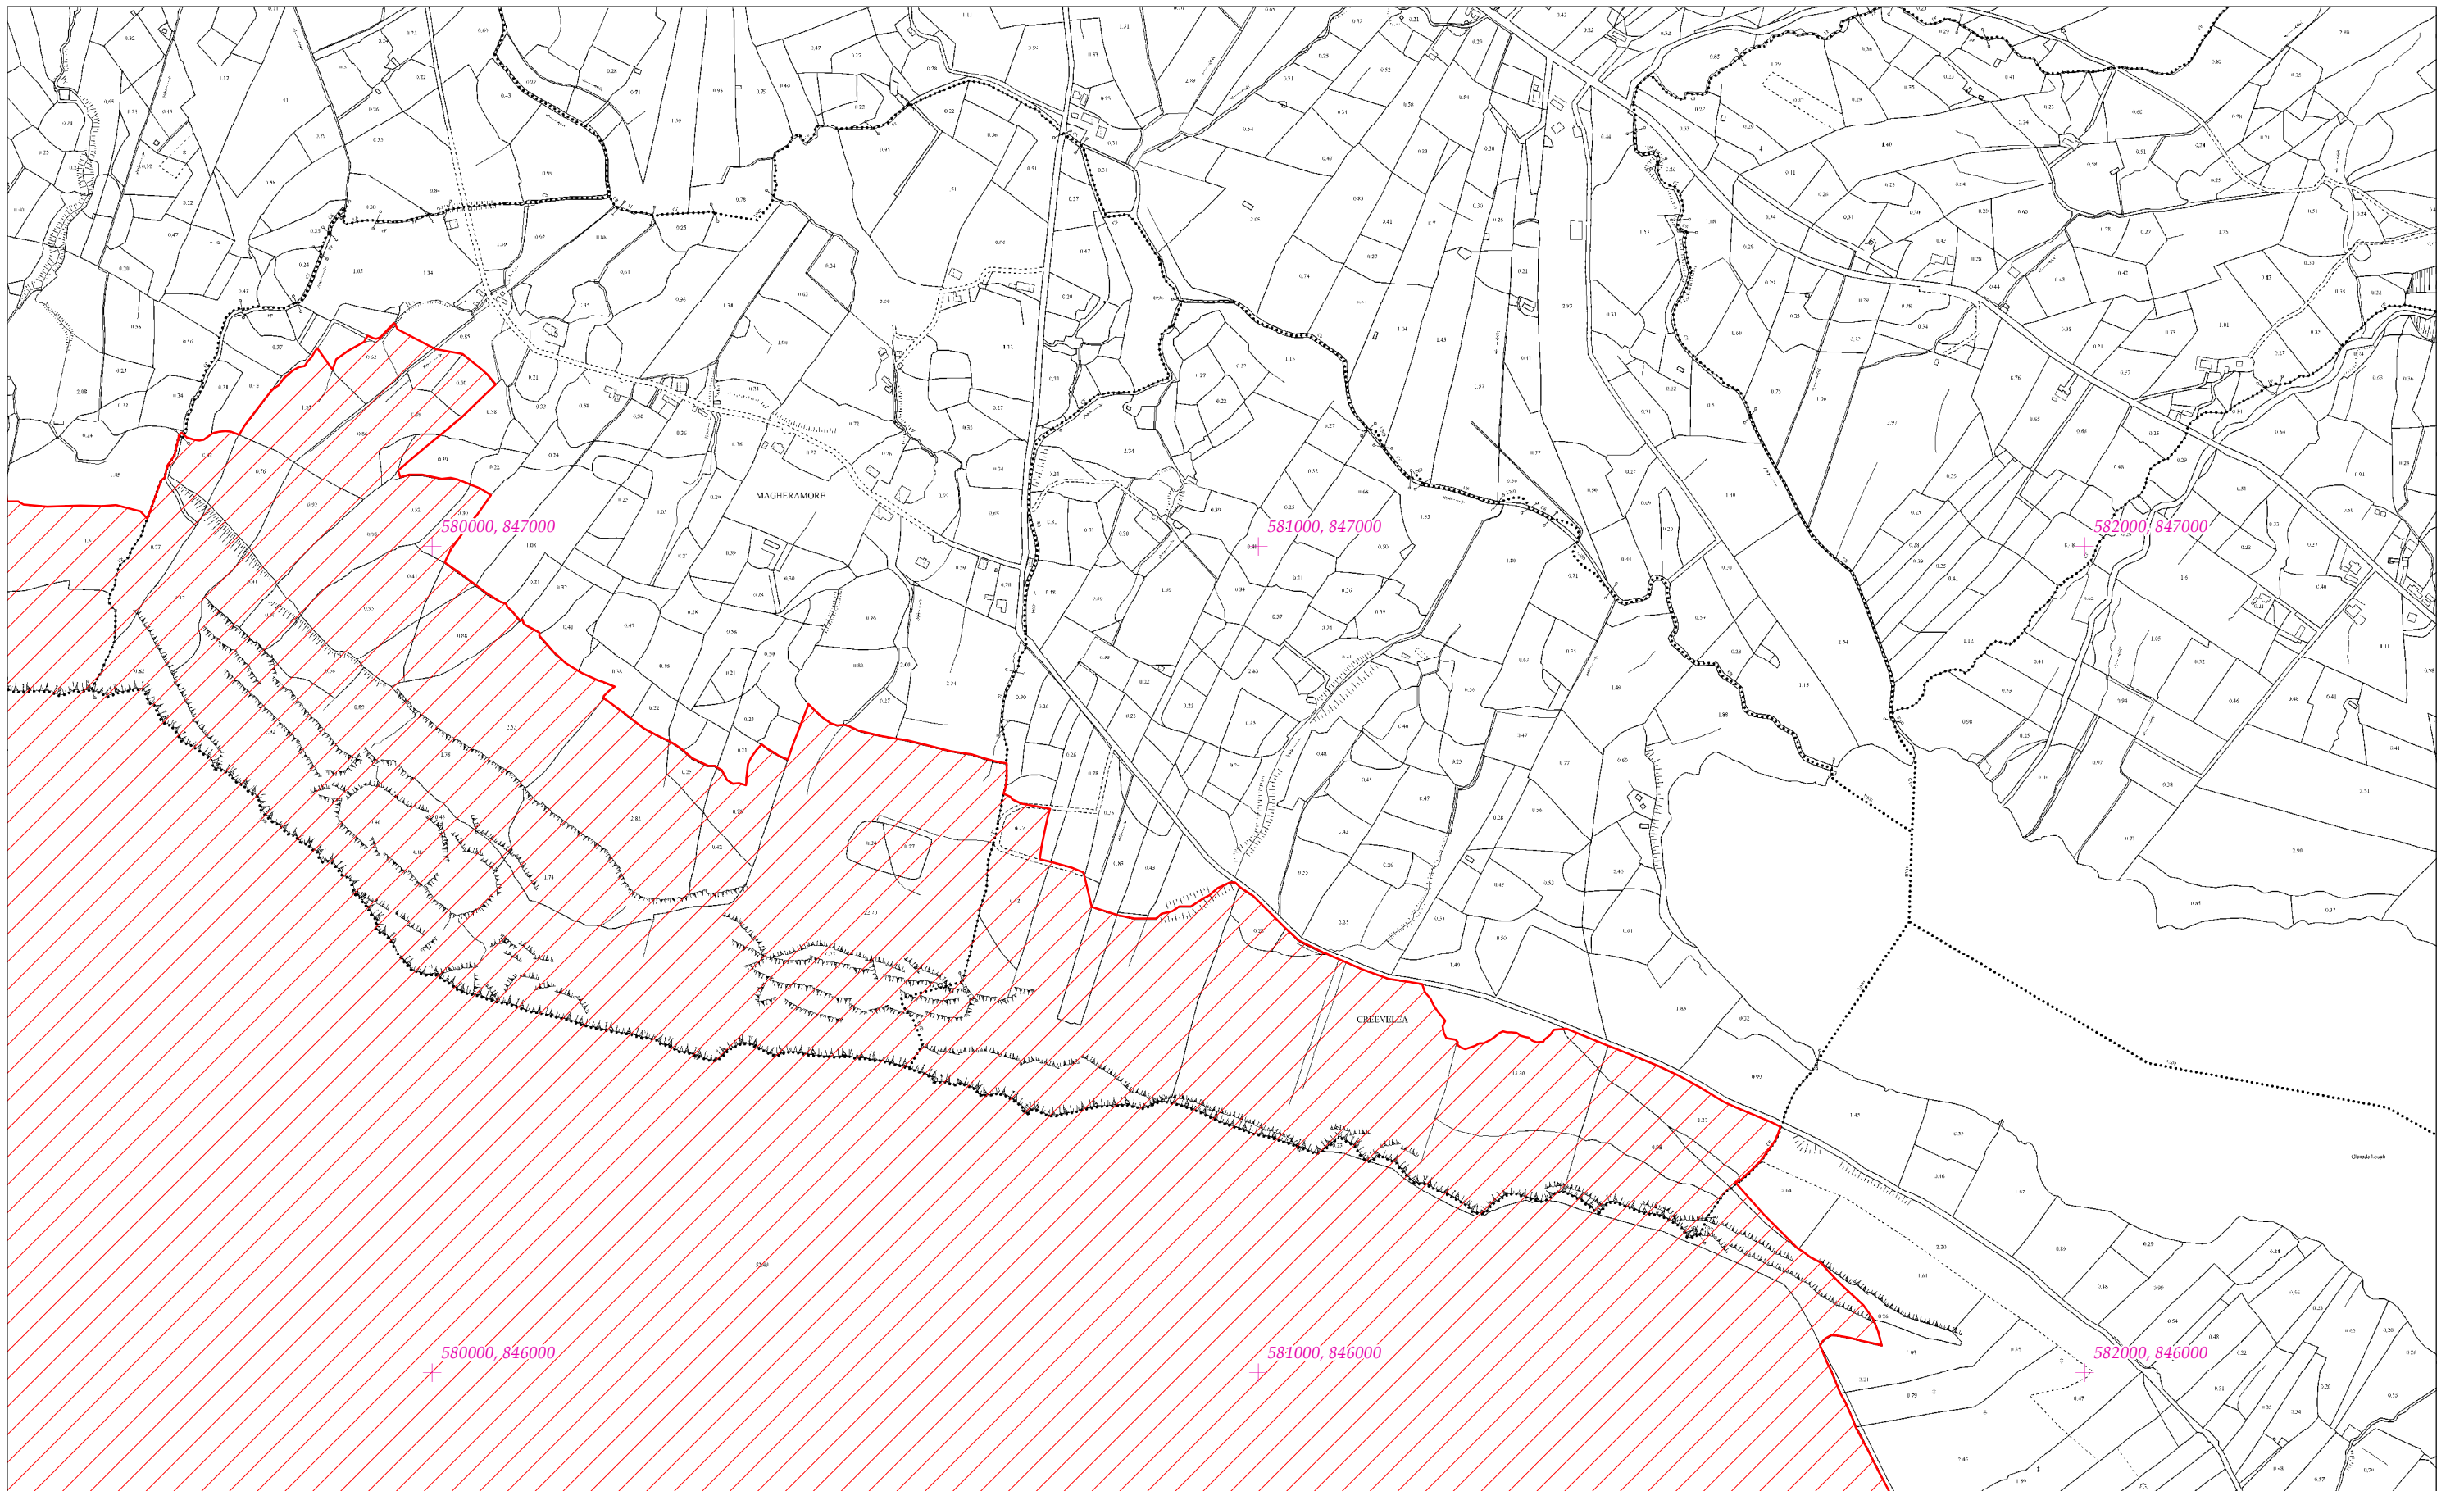

Rialachán 4(1)(b) / Regulation 4(1)(b)

Leathanach 20 de 39 (Co. Liatroma agus Co. Shligigh)
Page 20 of 39 (Co. Leitrim and Co. Sligo)

LIMISTÉAR FAOI CHAOMHNÚ SPEISIALTA
SPECIAL AREA OF CONSERVATION

Suirbhéireacht Ordanáis Éireann Ceadúnas Uimhir OSI-NMA-014 © OSI / Rialtas na hÉireann
Ordnance Survey Ireland Licence No. OSI-NMA-014 © Ordnance Survey Ireland / Government of Ireland
Córas Comhordanáidí: Trasteilgean Mercator na hÉireann / Co-ordinate System: Irish Transverse Mercator

LCS Choimpléacs Bhinn Ghulbain,
Ghleann Daimh agus Ghleann Éada
Ben Bulbin, Gleniff and Glenade Complex SAC
1:5000 O.S. TILE 0810c 20 of 39

Scála / Scale 1:7,500

SITE CODE
000623

Leagan / Version: 3.02

Arna chló an / Printed on: 21/09/2022