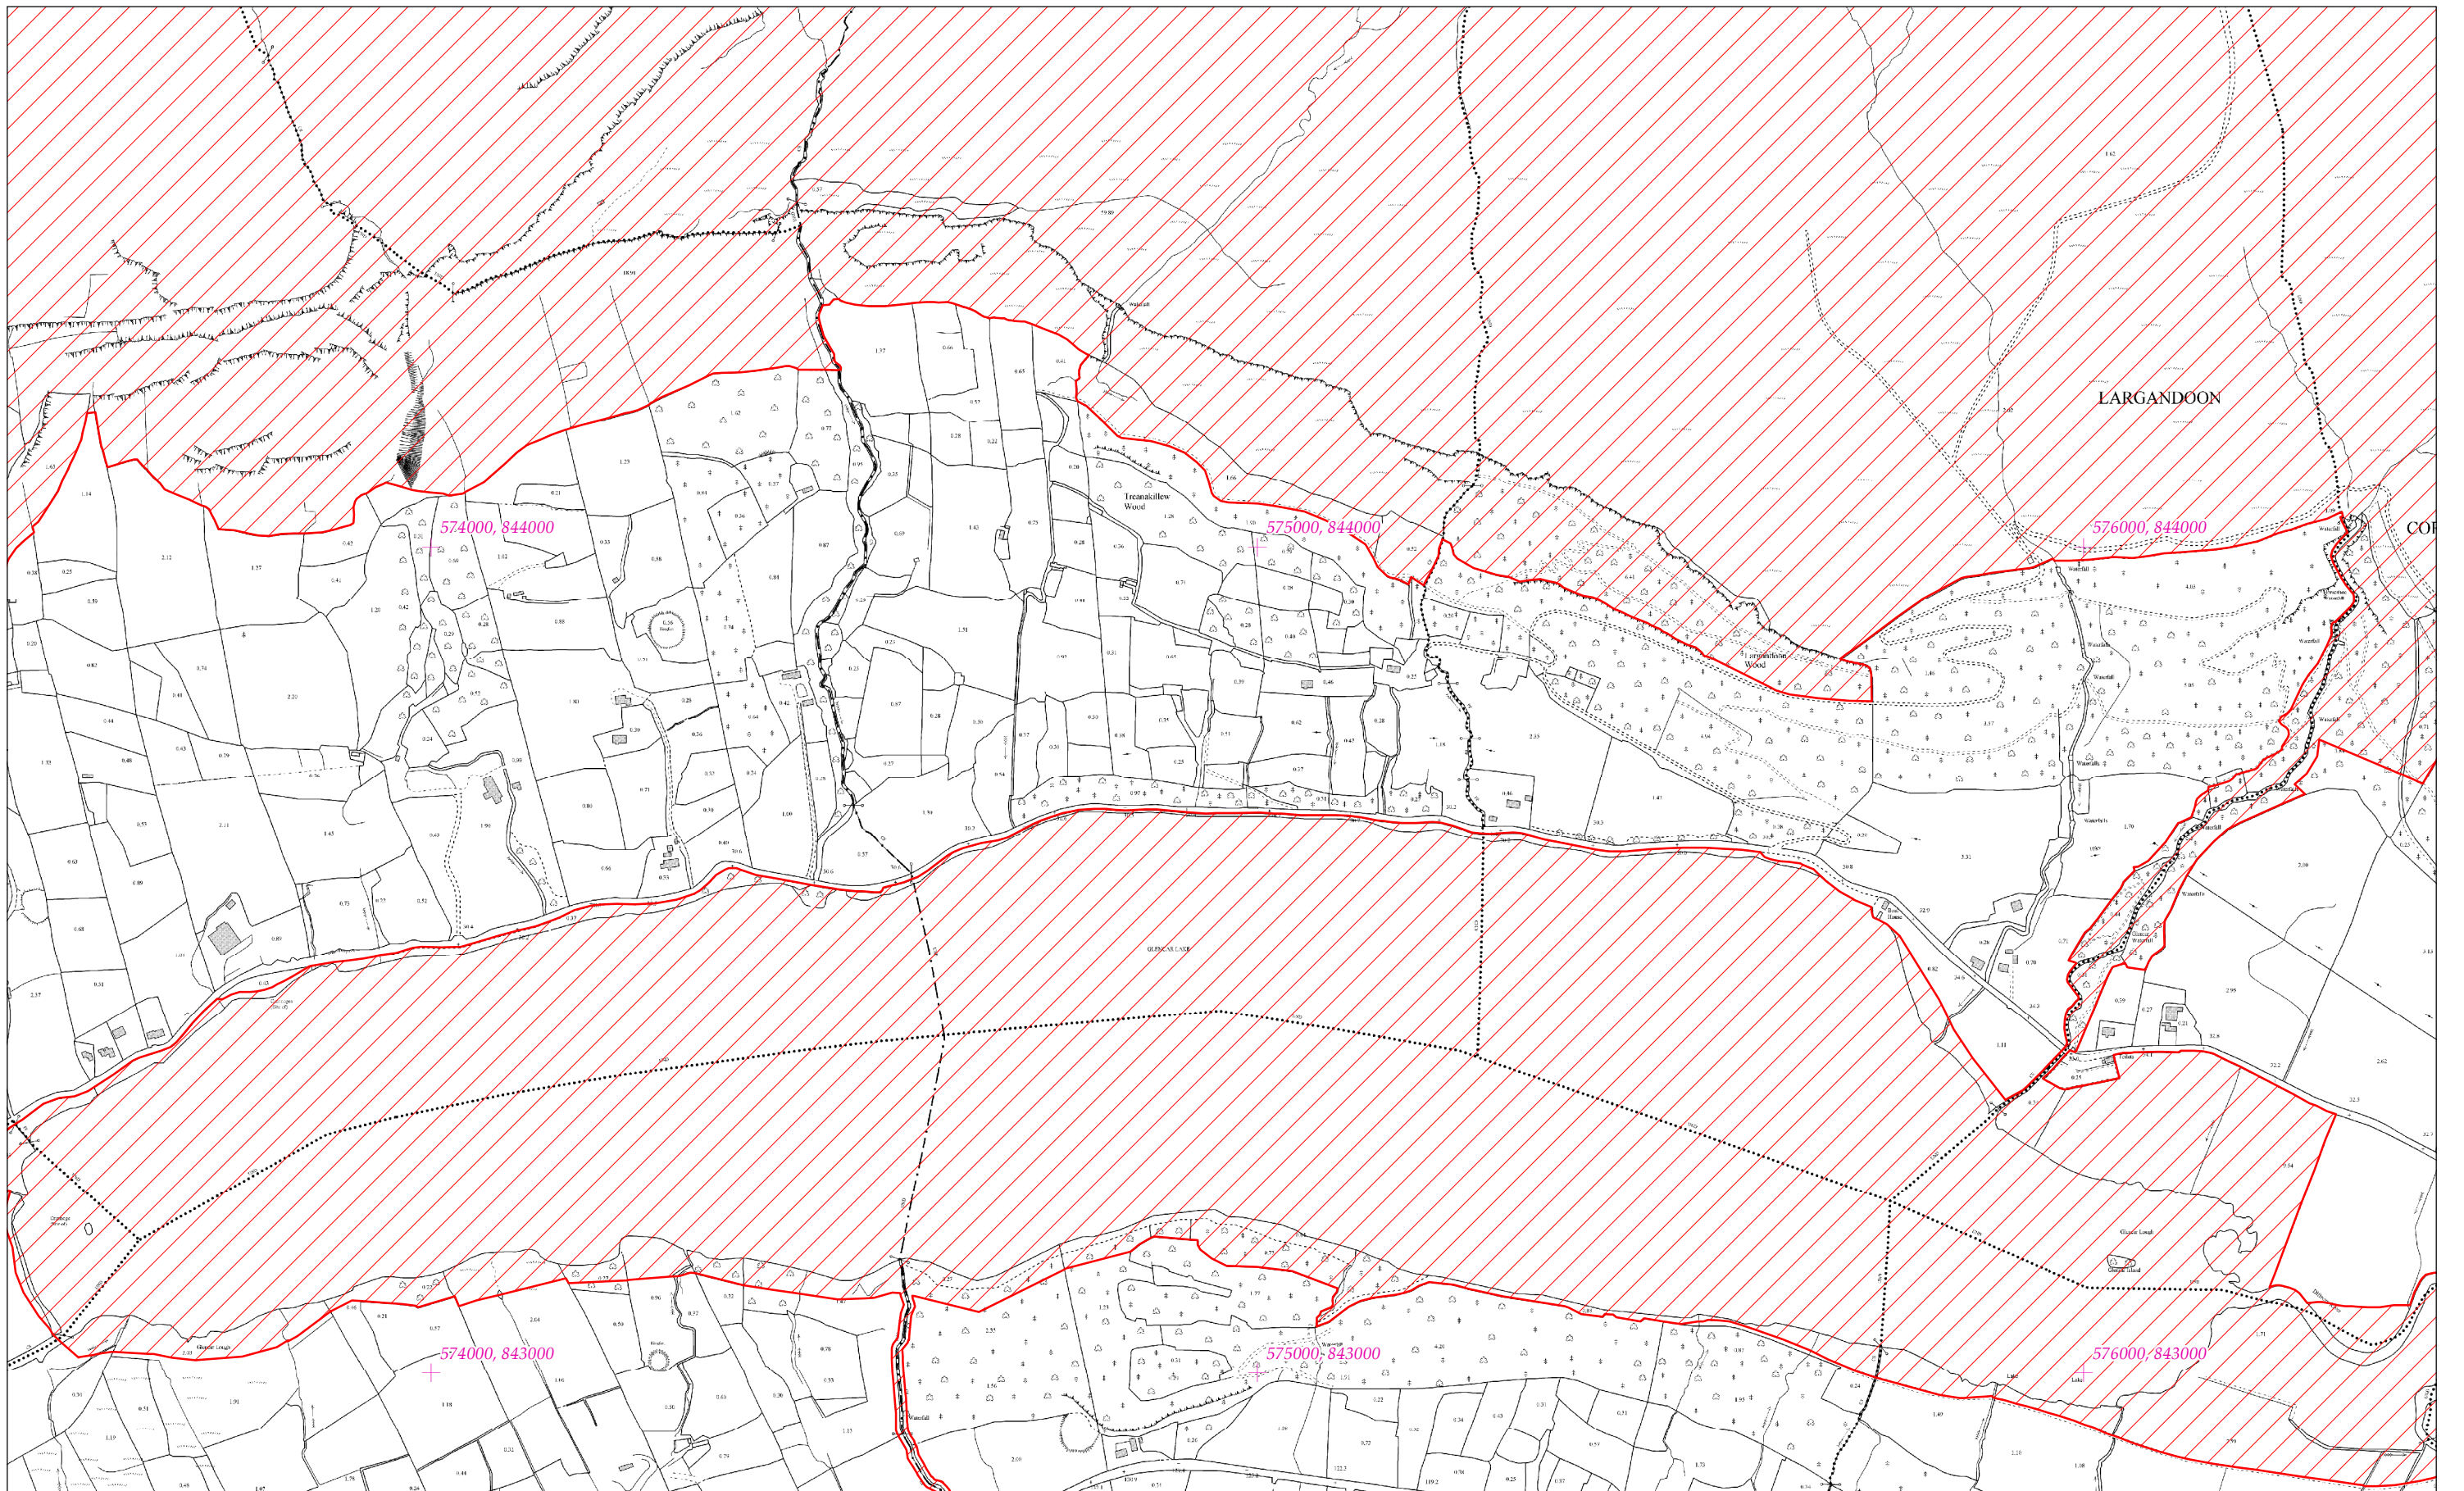

Rialachán 4(1)(b) / Regulation 4(1)(b)

Leathanach 29 de 39 (Co. Liatroma agus Co. Shligigh)
Page 29 of 39 (Co. Leitrim and Co. Sligo)

LIMISTÉAR FAOI CHAOMHNÚ SPEISIALTA
SPECIAL AREA OF CONSERVATION

Suirbhéireacht Ordanáis Éireann Ceadúnas Uimhir OSI-NMA-014 © OSI / Rialtas na hÉireann
Ordnance Survey Ireland Licence No. OSI-NMA-014 © Ordnance Survey Ireland / Government of Ireland
Córas Comhordanáidí: Trasteilgean Mercator na hÉireann / Co-ordinate System: Irish Transverse Mercator

LCS Choimpléacs Bhinn Ghulbain,
Ghleann Daimh agus Ghleann Éada
Ben Bulbin, Gleniff and Glenade Complex SAC
1:5000 O.S. TILE 0850d 29 of 39

Scála / Scale 1:7,500

SITE CODE
000623

Leagan / Version: 3.02

Arna chló an / Printed on: 21/09/2022