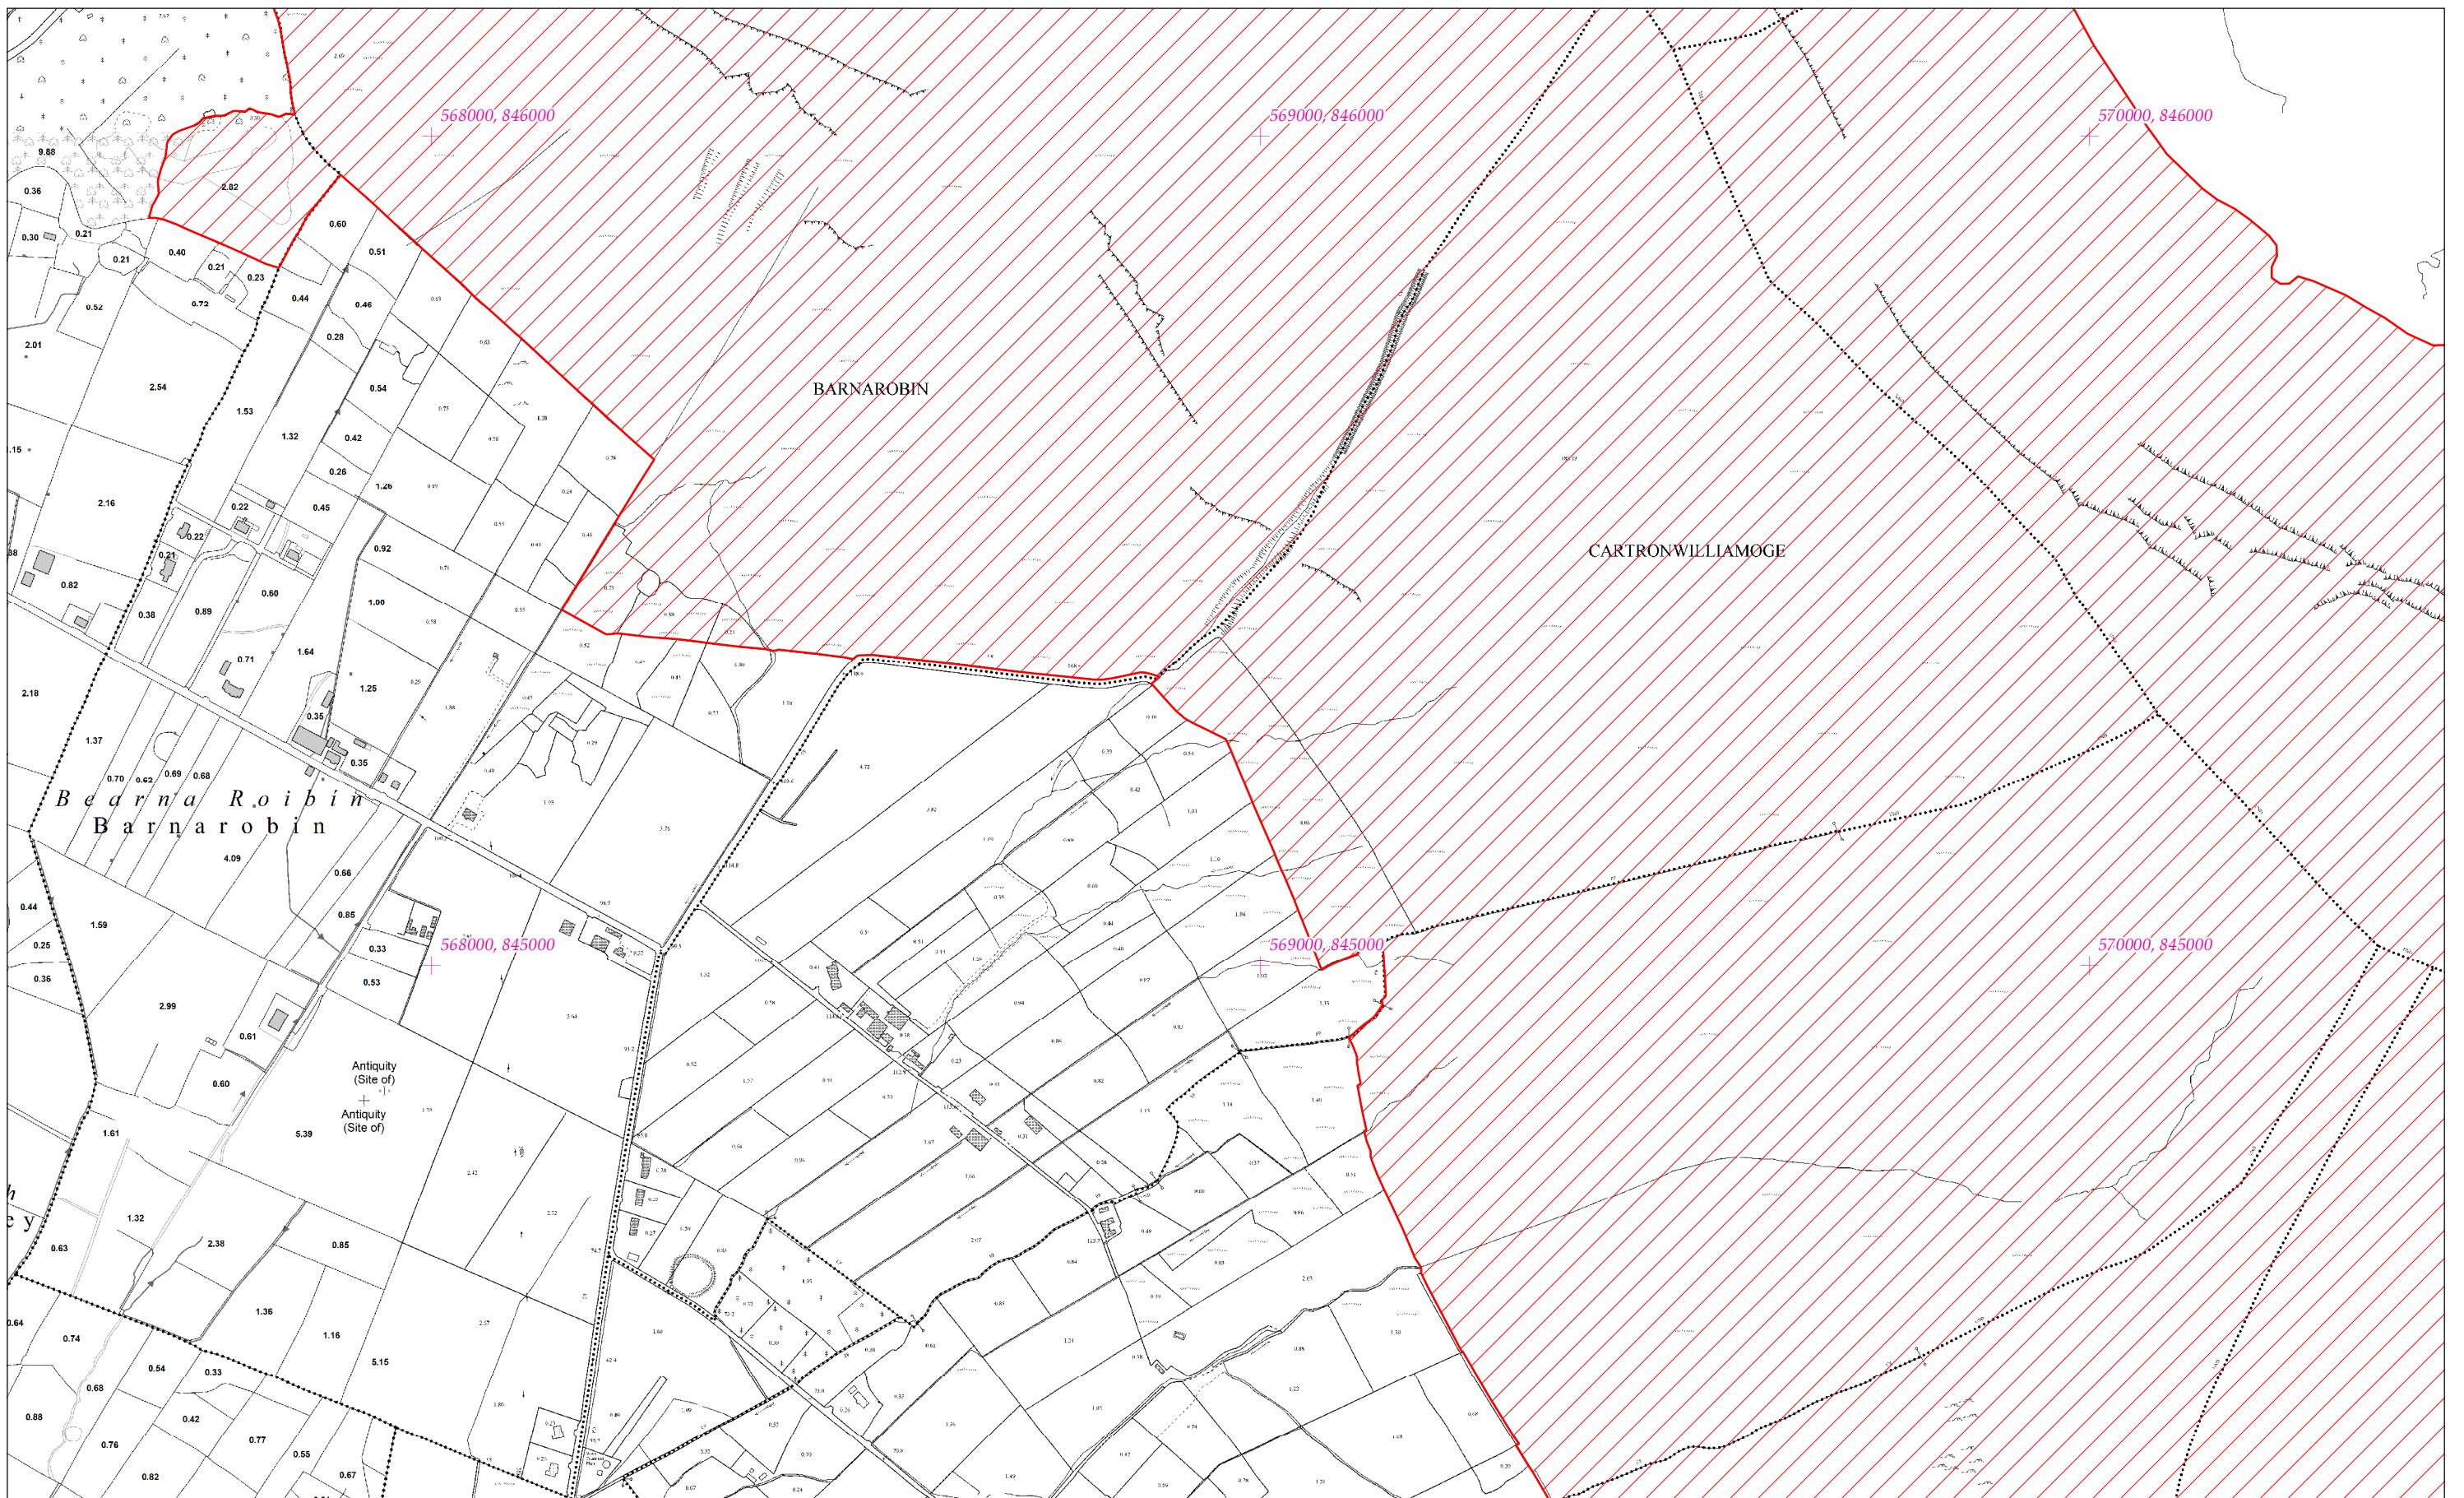

Rialachán 4(1)(b) / Regulation 4(1)(b)

Leathanach 22 de 39 (Co. Liatroma agus Co. Shligigh)
Page 22 of 39 (Co. Leitrim and Co. Sligo)

LIMISTÉAR FAOI CHAOMHNÚ SPEISIALTA
SPECIAL AREA OF CONSERVATION

Suirbhéireacht Ordanáis Éireann Ceadúnas Uimhir OSI-NMA-014 © OSI / Rialtas na hÉireann
Ordnance Survey Ireland Licence No. OSI-NMA-014 © Ordnance Survey Ireland / Government of Ireland
Córas Comhordanáidí: Trasteilgean Mercator na hÉireann / Co-ordinate System: Irish Transverse Mercator

LCS Choimpléacs Bhinn Ghulbain,
Ghleann Daimh agus Ghleann Éada
Ben Bulben, Gleniff and Glenade Complex SAC
1:5000 O.S. TILE 0849a 22 of 39

Scála / Scale 1:7,500

SITE CODE
000623

Leagan / Version: 3.02

Arna chló an / Printed on: 21/09/2022