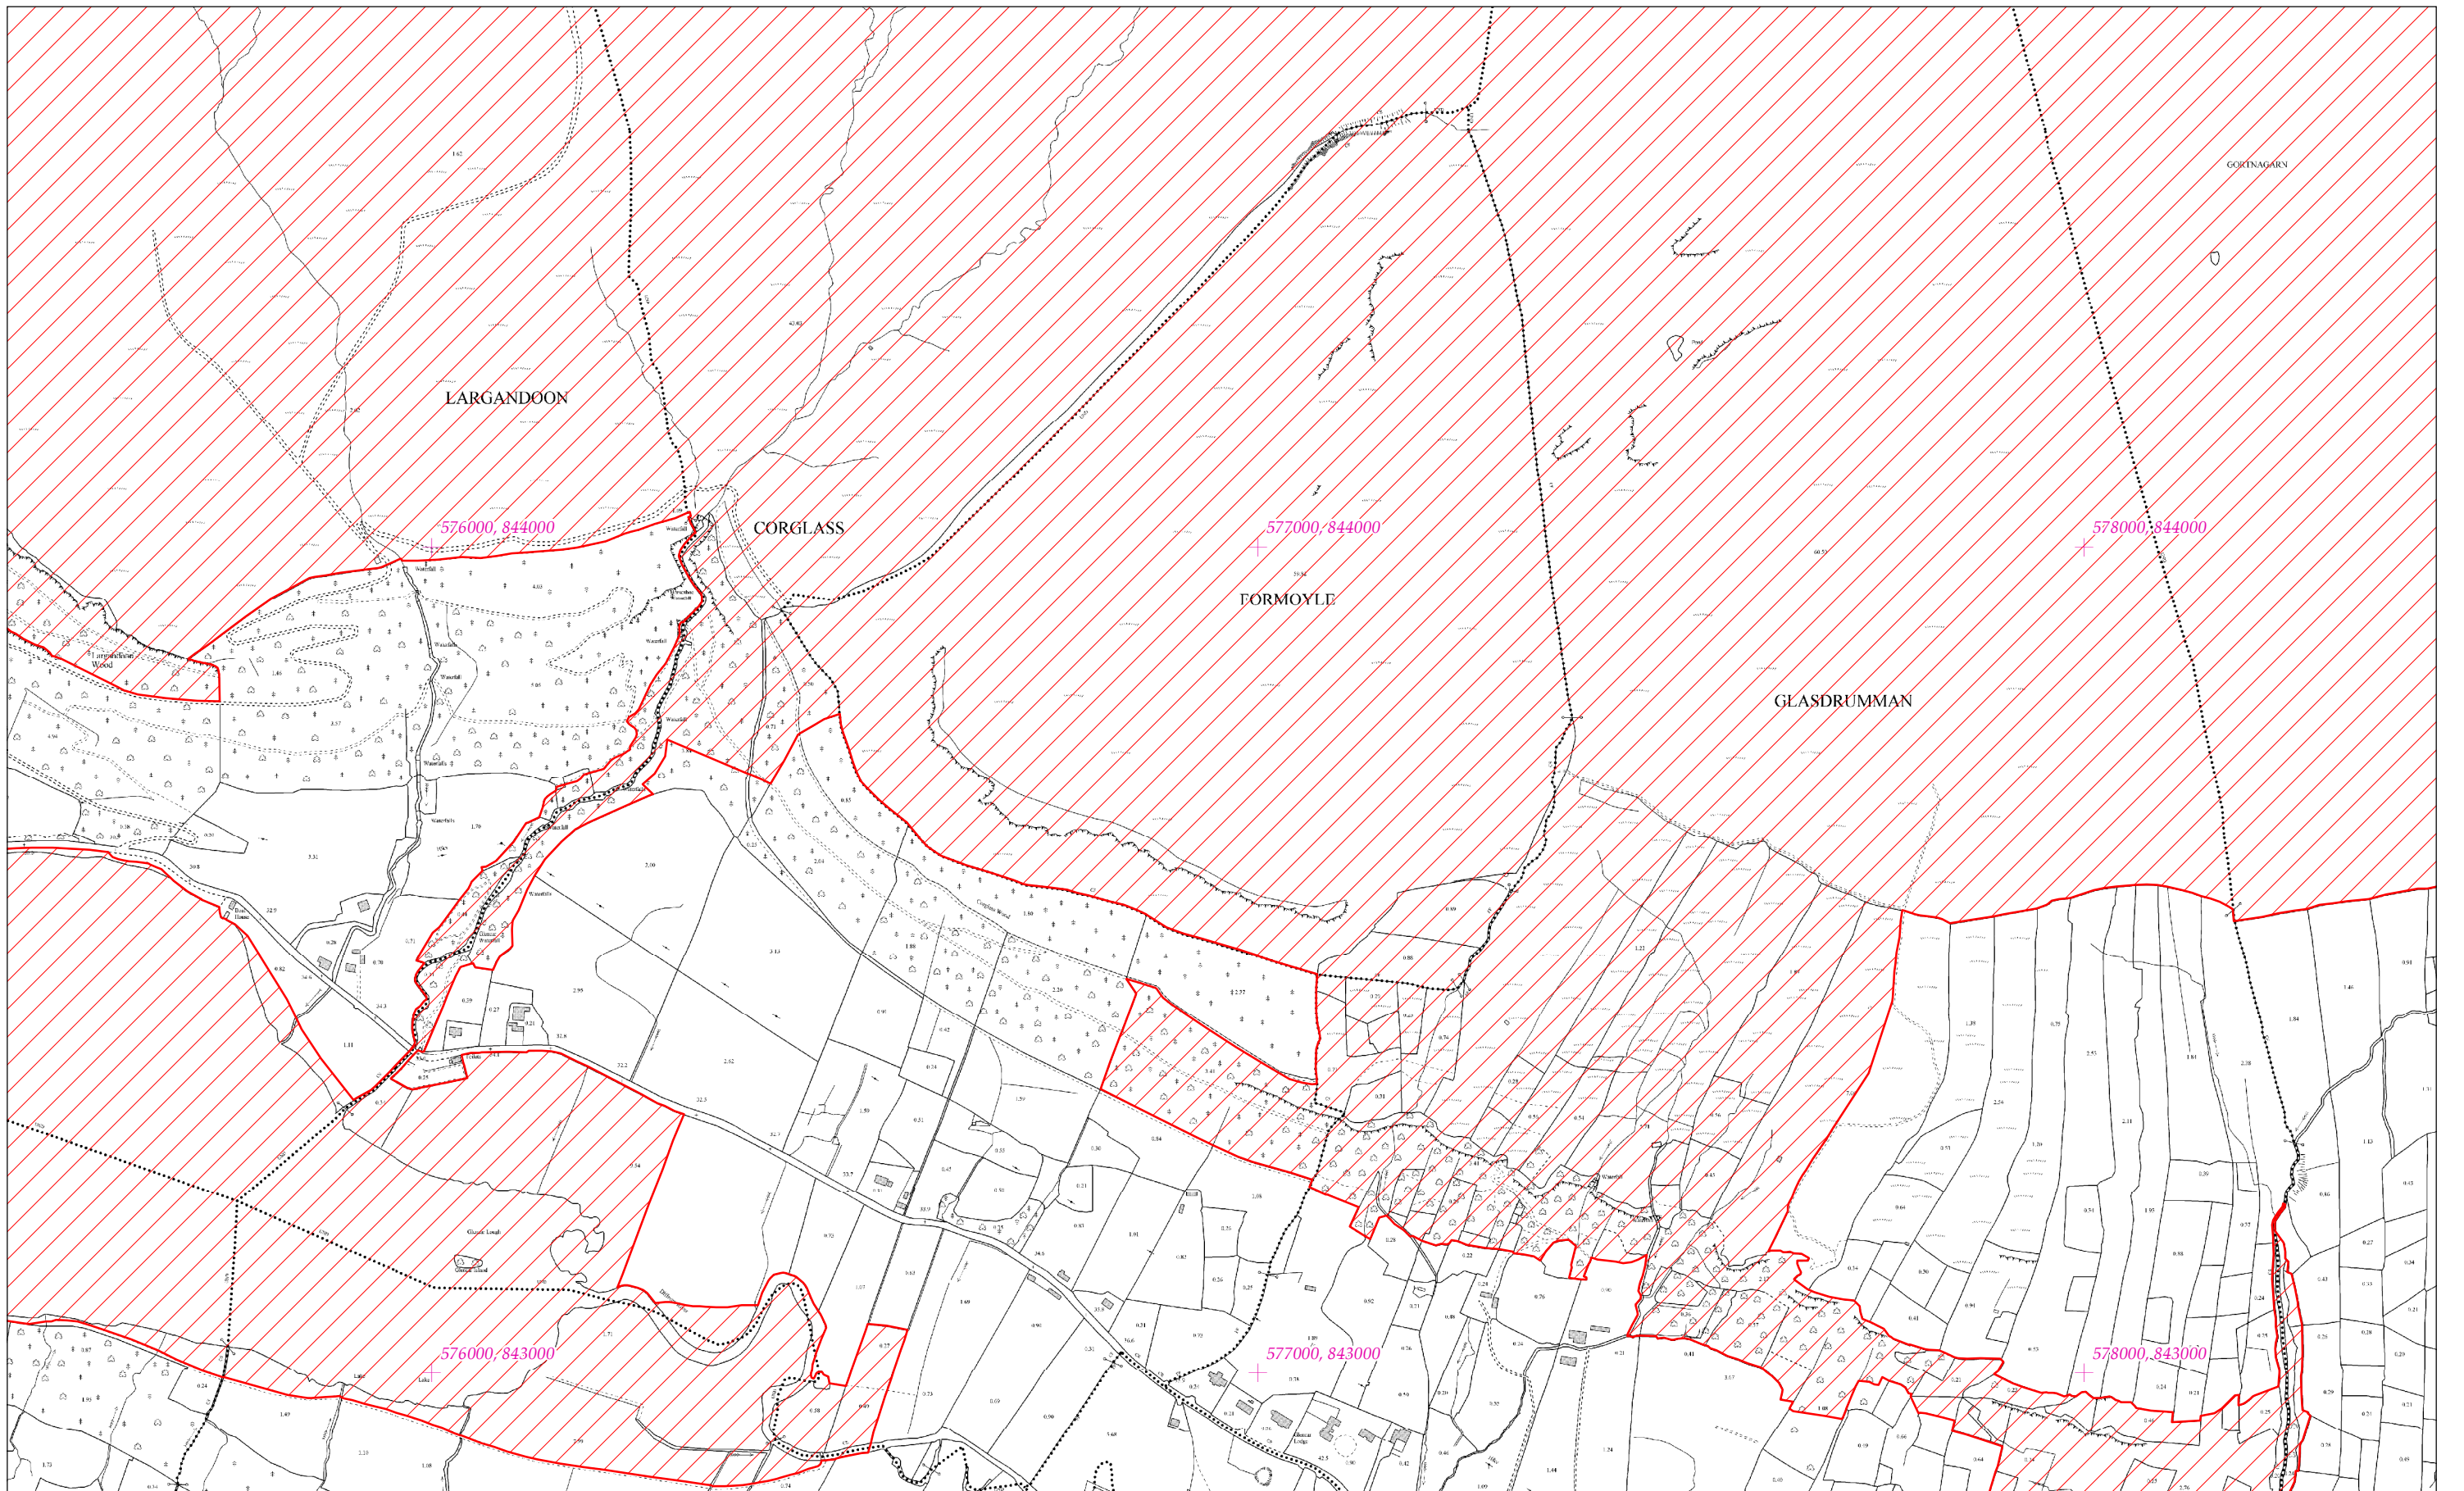

Rialachán 4(1)(b) / Regulation 4(1)(b)

Leathanach 32 de 39 (Co. Liatroma agus Co. Shligigh)
Page 32 of 39 (Co. Leitrim and Co. Sligo)

LIMISTÉAR FAOI CHAOMHNÚ SPEISIALTA
SPECIAL AREA OF CONSERVATION

Suirbhéireacht Ordanáis Éireann Ceadúnas Uimhir OSI-NMA-014 © OSI / Rialtas na hÉireann
Ordnance Survey Ireland Licence No. OSI-NMA-014 © Ordnance Survey Ireland / Government of Ireland
Córas Comhordanáidí: Trasteilgean Mercator na hÉireann / Co-ordinate System: Irish Transverse Mercator

LCS Choimpléacs Bhinn Ghulbain,
Ghleann Daimh agus Ghleann Éada
Ben Bulben, Gleniff and Glenade Complex SAC
1:5000 O.S. TILE 0851c 32 of 39

Scála / Scale 1:7,500

SITE CODE
000623

Leagan / Version: 3.02

Arna chló an / Printed on: 21/09/2022