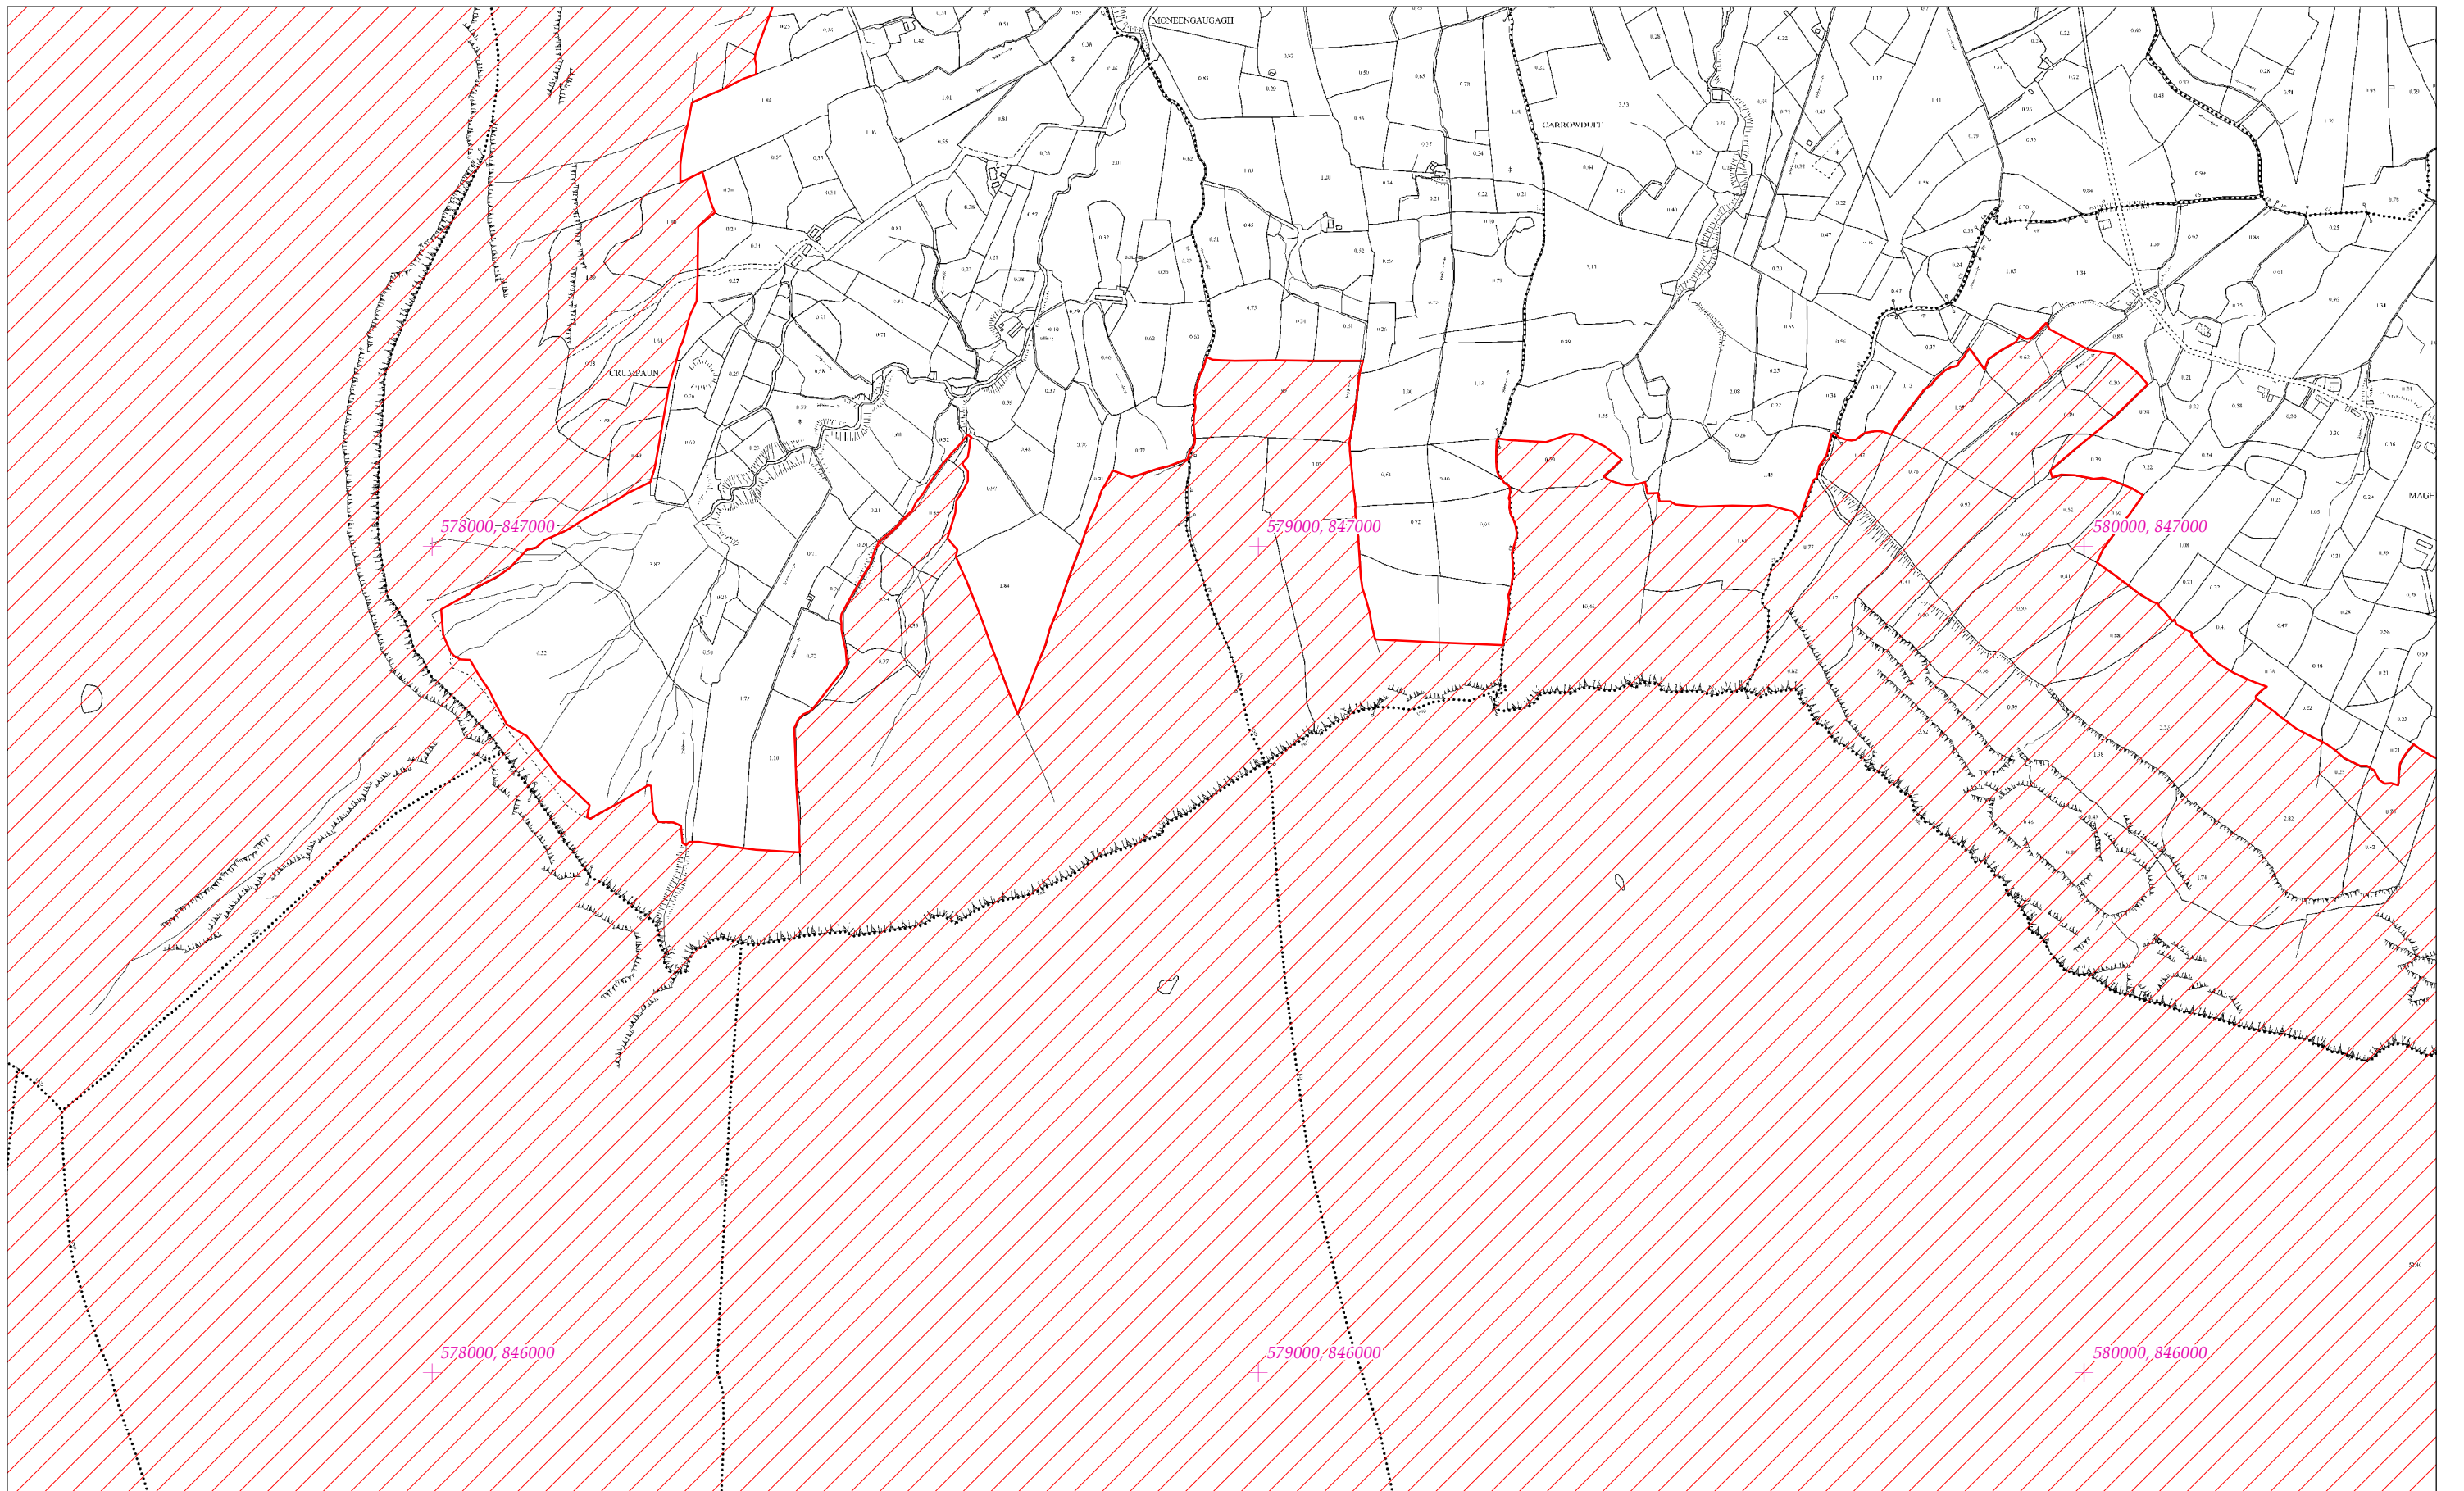

Rialachán 4(1)(b) / Regulation 4(1)(b)

Leathanach 19 de 39 (Co. Liatroma agus Co. Shligigh)
Page 19 of 39 (Co. Leitrim and Co. Sligo)

LIMISTÉAR FAOI CHAOMHNÚ SPEISIALTA
SPECIAL AREA OF CONSERVATION

Suirbhéireacht Ordanáis Éireann Ceadúnas Uimhir OSI-NMA-014 © OSI / Rialtas na hÉireann
Ordnance Survey Ireland Licence No. OSI-NMA-014 © Ordnance Survey Ireland / Government of Ireland
Córas Comhordanáidí: Trasteilgean Mercator na hÉireann / Co-ordinate System: Irish Transverse Mercator

LCS Choimpléacs Bhinn Ghulbain,
Ghleann Daimh agus Ghleann Éada
Ben Bulben, Gleniff and Glenade Complex SAC
1:5000 O.S. TILE 0809d 19 of 39

Scála / Scale 1:7,500

SITE CODE
000623

Leagan / Version: 3.02

Arna chló an / Printed on: 21/09/2022