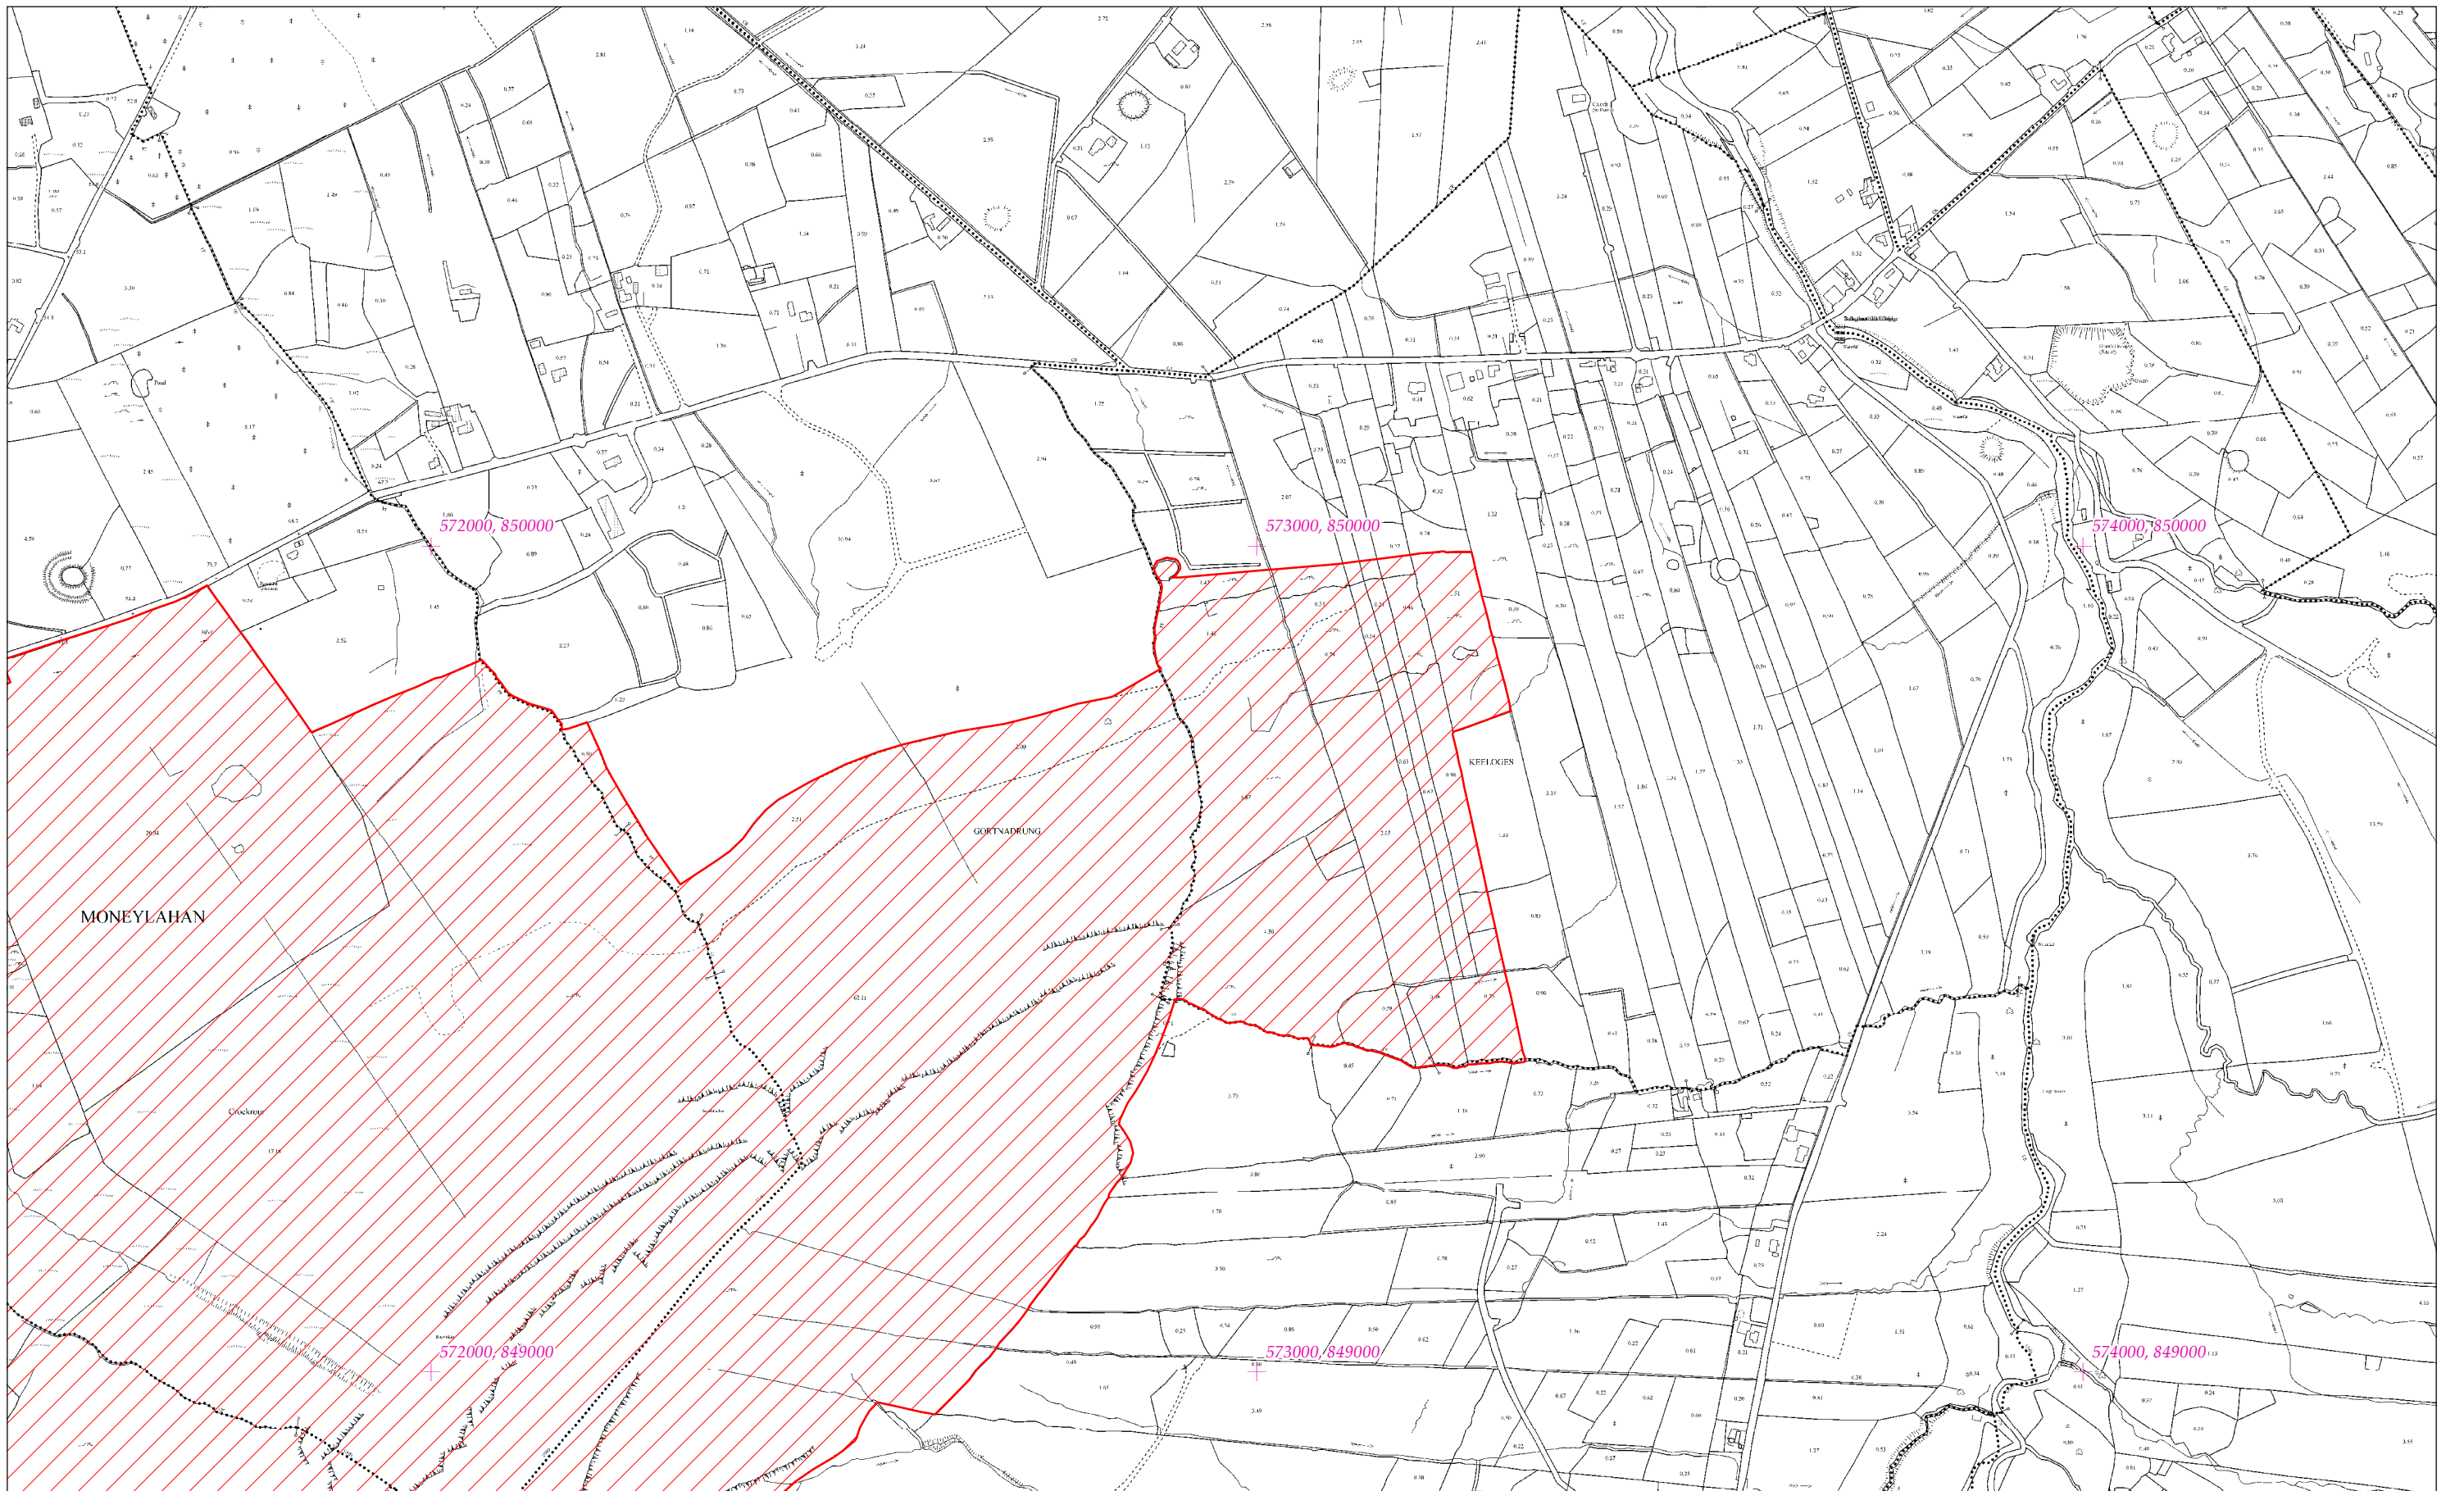

Rialachán 4(1)(b) / Regulation 4(1)(b)

Leathanach 3 de 39 (Co. Liatroma agus Co. Shligigh)
Page 3 of 39 (Co. Leitrim and Co. Sligo)

LIMISTÉAR FAOI CHAOMHNÚ SPEISIALTA
SPECIAL AREA OF CONSERVATION

Suirbhéireacht Ordanáis Éireann Ceadúnas Uimhir OSI-NMA-014 © OSI / Rialtas na hÉireann
Ordnance Survey Ireland Licence No. OSI-NMA-014 © Ordnance Survey Ireland / Government of Ireland
Córas Comhordanáidí: Trasteilgean Mercator na hÉireann / Co-ordinate System: Irish Transverse Mercator

LCS Choimpléacs Bhinn Ghulbain,
Ghleann Daimh agus Ghleann Éada
Ben Bulbin, Gleniff and Glenade Complex SAC
1:5000 O.S. TILE 0772c 3 of 39

Scála / Scale 1:7,500

SITE CODE
000623

Leagan / Version: 3.02

Arna chló an / Printed on: 21/09/2022