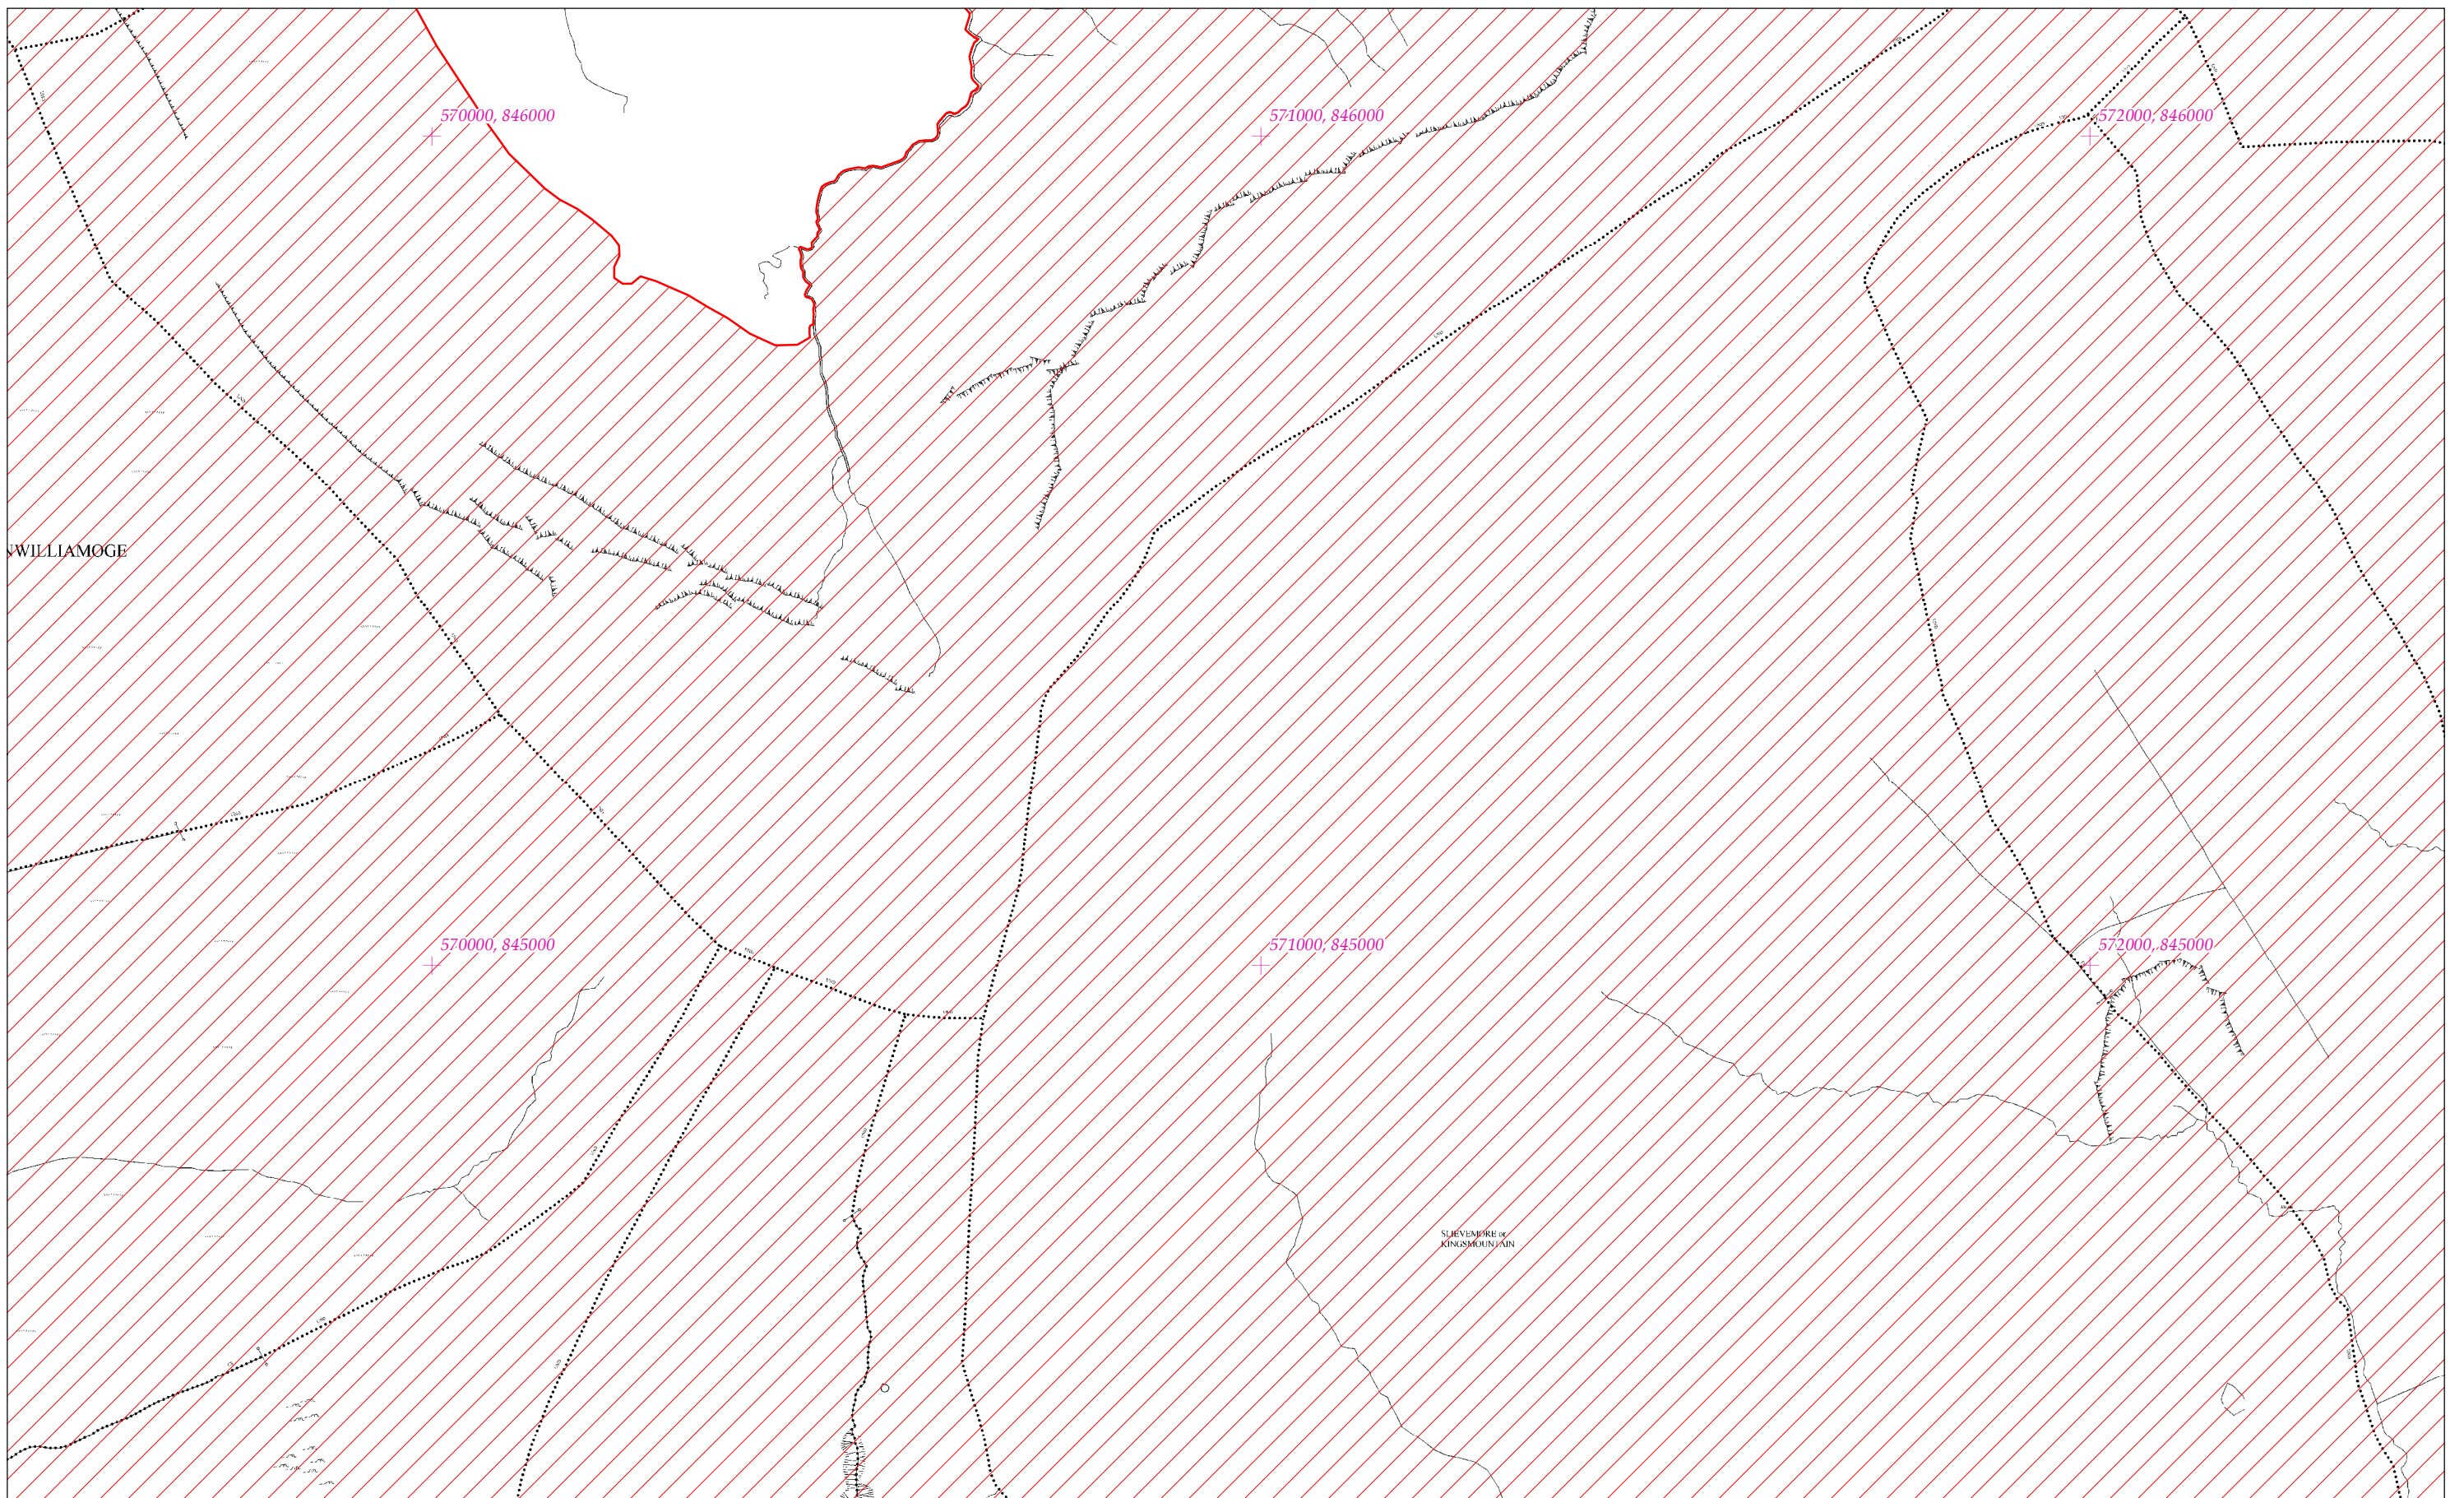

Rialachán 4(1)(b) / Regulation 4(1)(b)

Leathanach 23 de 39 (Co. Liatroma agus Co. Shligigh)
Page 23 of 39 (Co. Leitrim and Co. Sligo)

LIMISTÉAR FAOI CHAOMHNÚ SPEISIALTA
SPECIAL AREA OF CONSERVATION

Suirbhéireacht Ordanáis Éireann Ceadúnas Uimhir OSI-NMA-014 © OSI / Rialtas na hÉireann
Ordnance Survey Ireland Licence No. OSI-NMA-014 © Ordnance Survey Ireland / Government of Ireland
Córas Comhordanáidí: Trasteilgean Mercator na hÉireann / Co-ordinate System: Irish Transverse Mercator

LCS Choimpléacs Bhinn Ghulbain,
Ghleann Daimh agus Ghleann Éada
Ben Bulben, Gleniff and Glenade Complex SAC
1:5000 O.S. TILE 0849b 23 of 39

Scála / Scale 1:7,500

SITE CODE
000623

Leagan / Version: 3.02

Arna chló an / Printed on: 21/09/2022