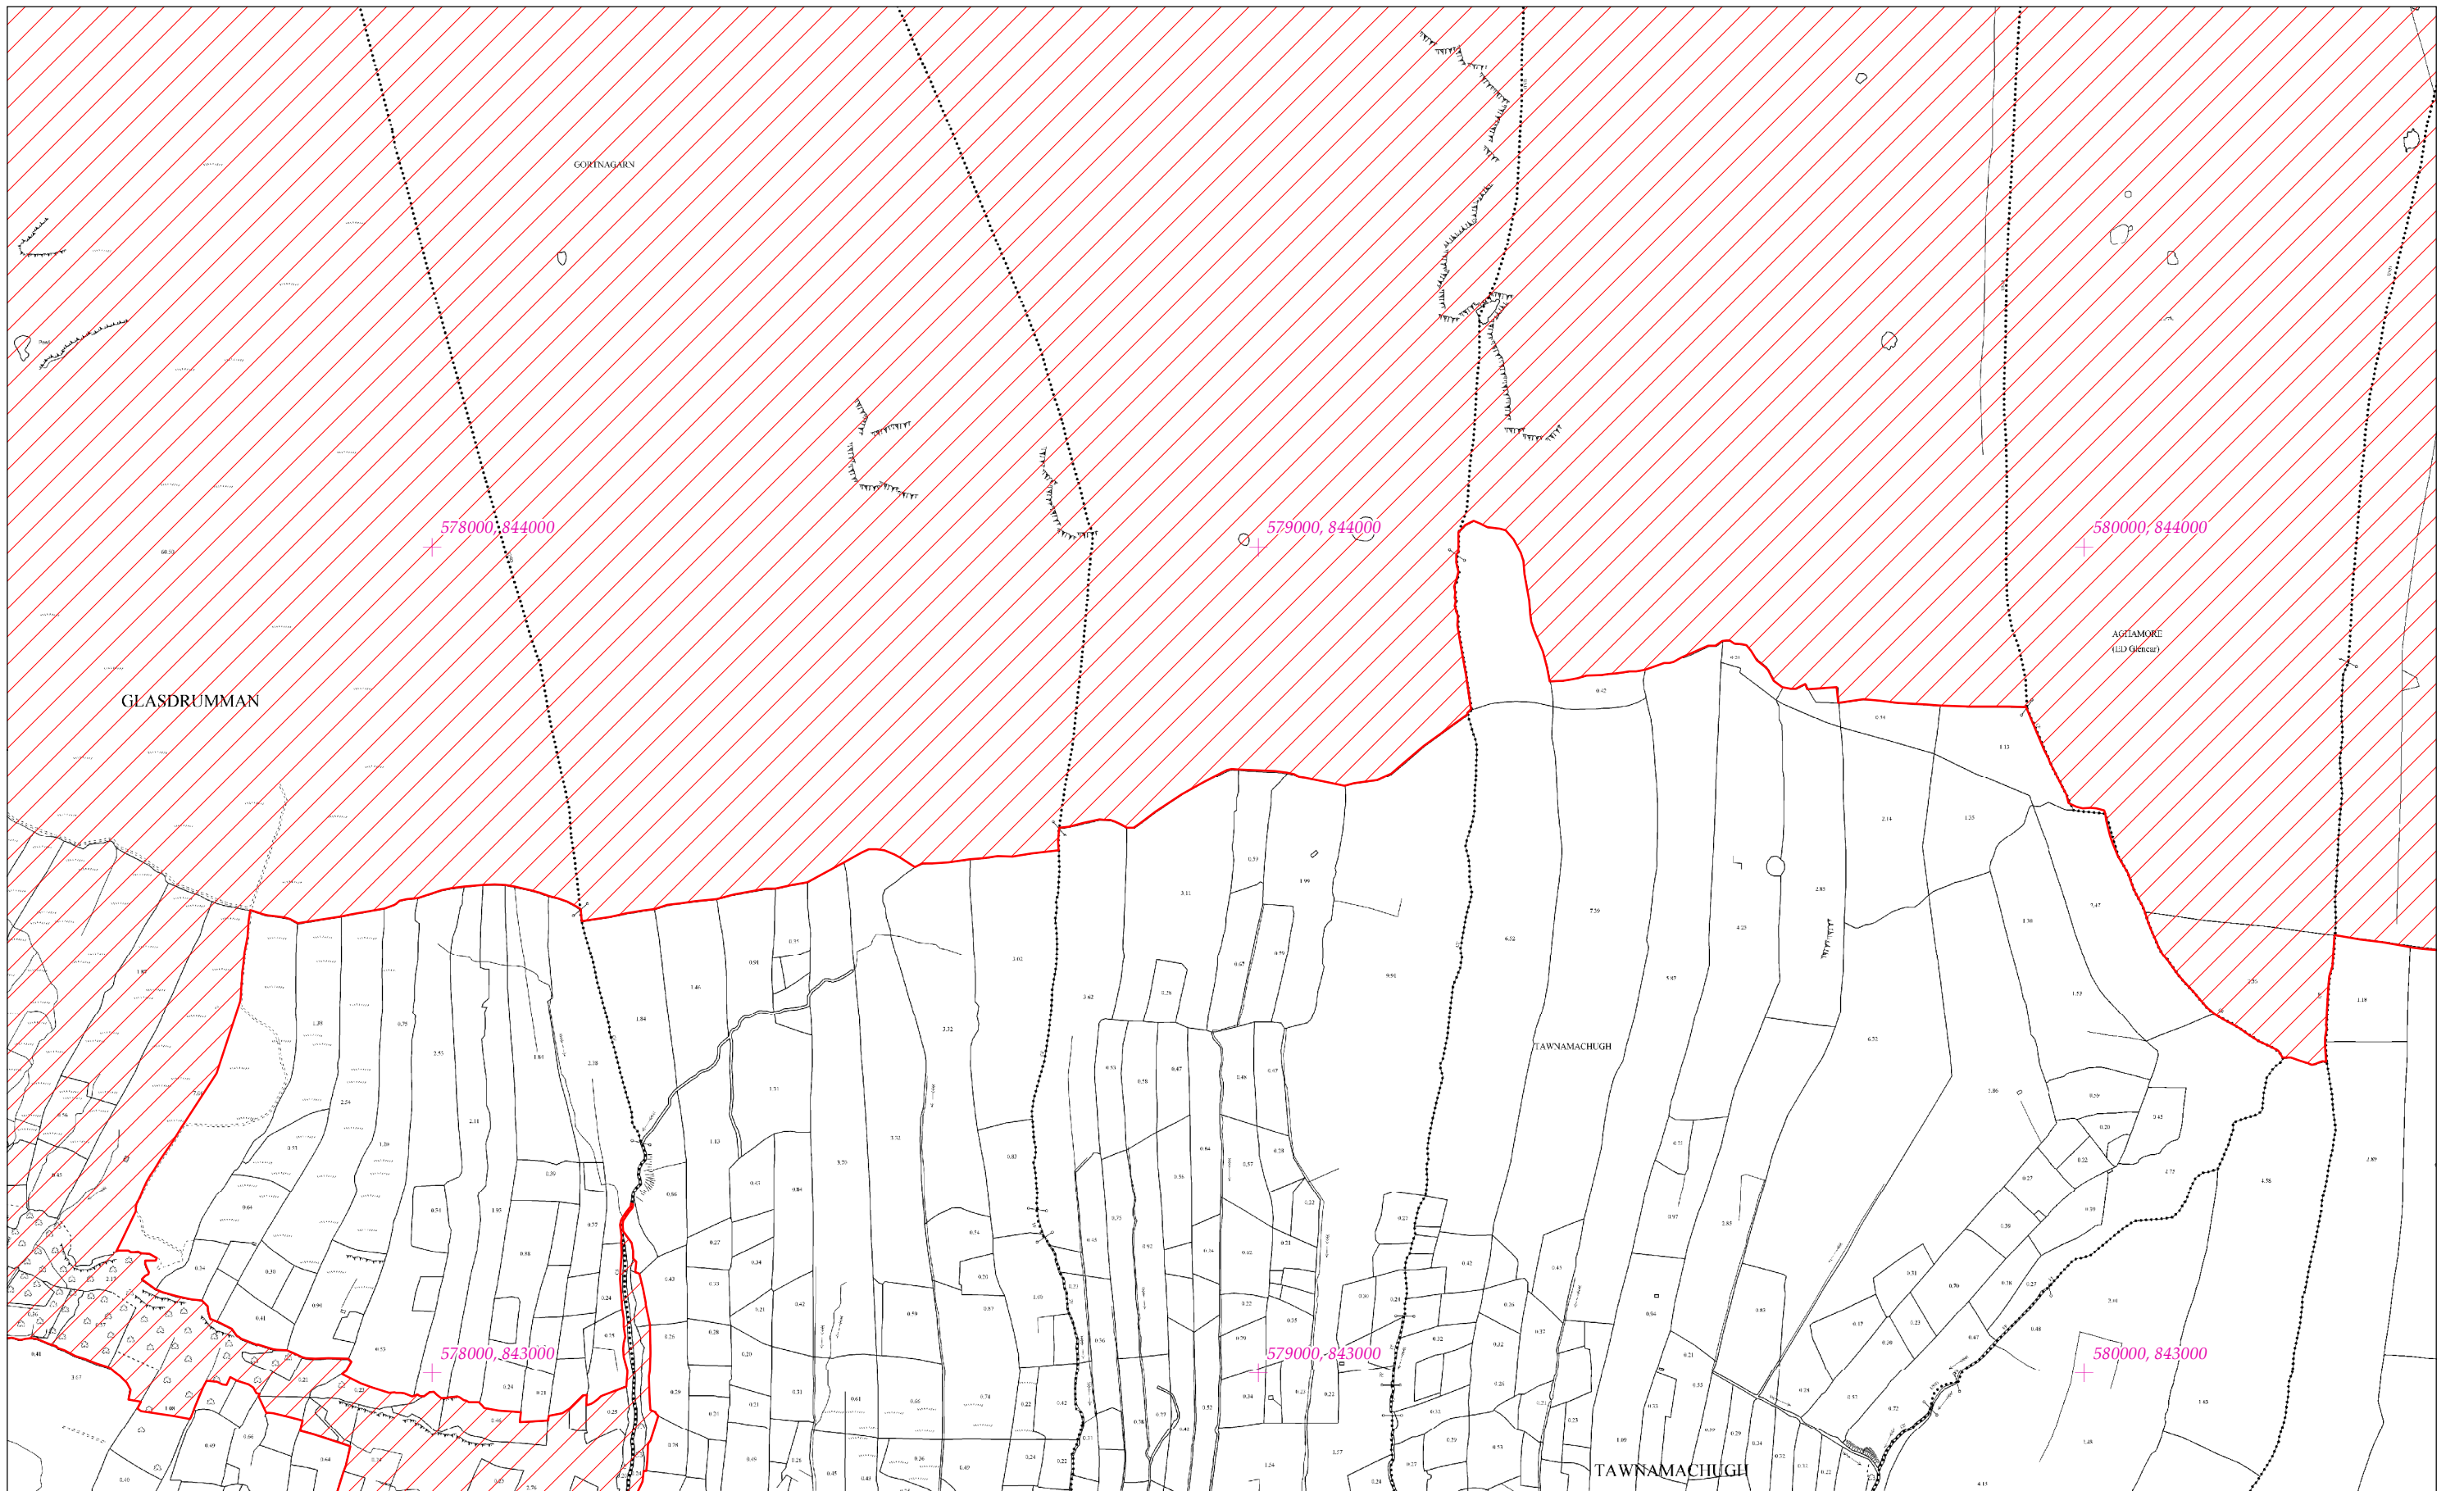

Rialachán 4(1)(b) / Regulation 4(1)(b)

Leathanach 33 de 39 (Co. Liatroma agus Co. Shligigh)
Page 33 of 39 (Co. Leitrim and Co. Sligo)

LIMISTÉAR FAOI CHAOMHNÚ SPEISIALTA
SPECIAL AREA OF CONSERVATION

Suirbhéireacht Ordanáis Éireann Ceadúnas Uimhir OSI-NMA-014 © OSI / Rialtas na hÉireann
Ordnance Survey Ireland Licence No. OSI-NMA-014 © Ordnance Survey Ireland / Government of Ireland
Córas Comhordanáidí: Trasteilgean Mercator na hÉireann / Co-ordinate System: Irish Transverse Mercator

LCS Choimpléacs Bhinn Ghulbain,
Ghleann Daimh agus Ghleann Éada
Ben Bulben, Gleniff and Glenade Complex SAC
1:5000 O.S. TILE 0851d 33 of 39

Scála / Scale 1:7,500

SITE CODE
000623

Leagan / Version: 3.02

Arna chló an / Printed on: 21/09/2022