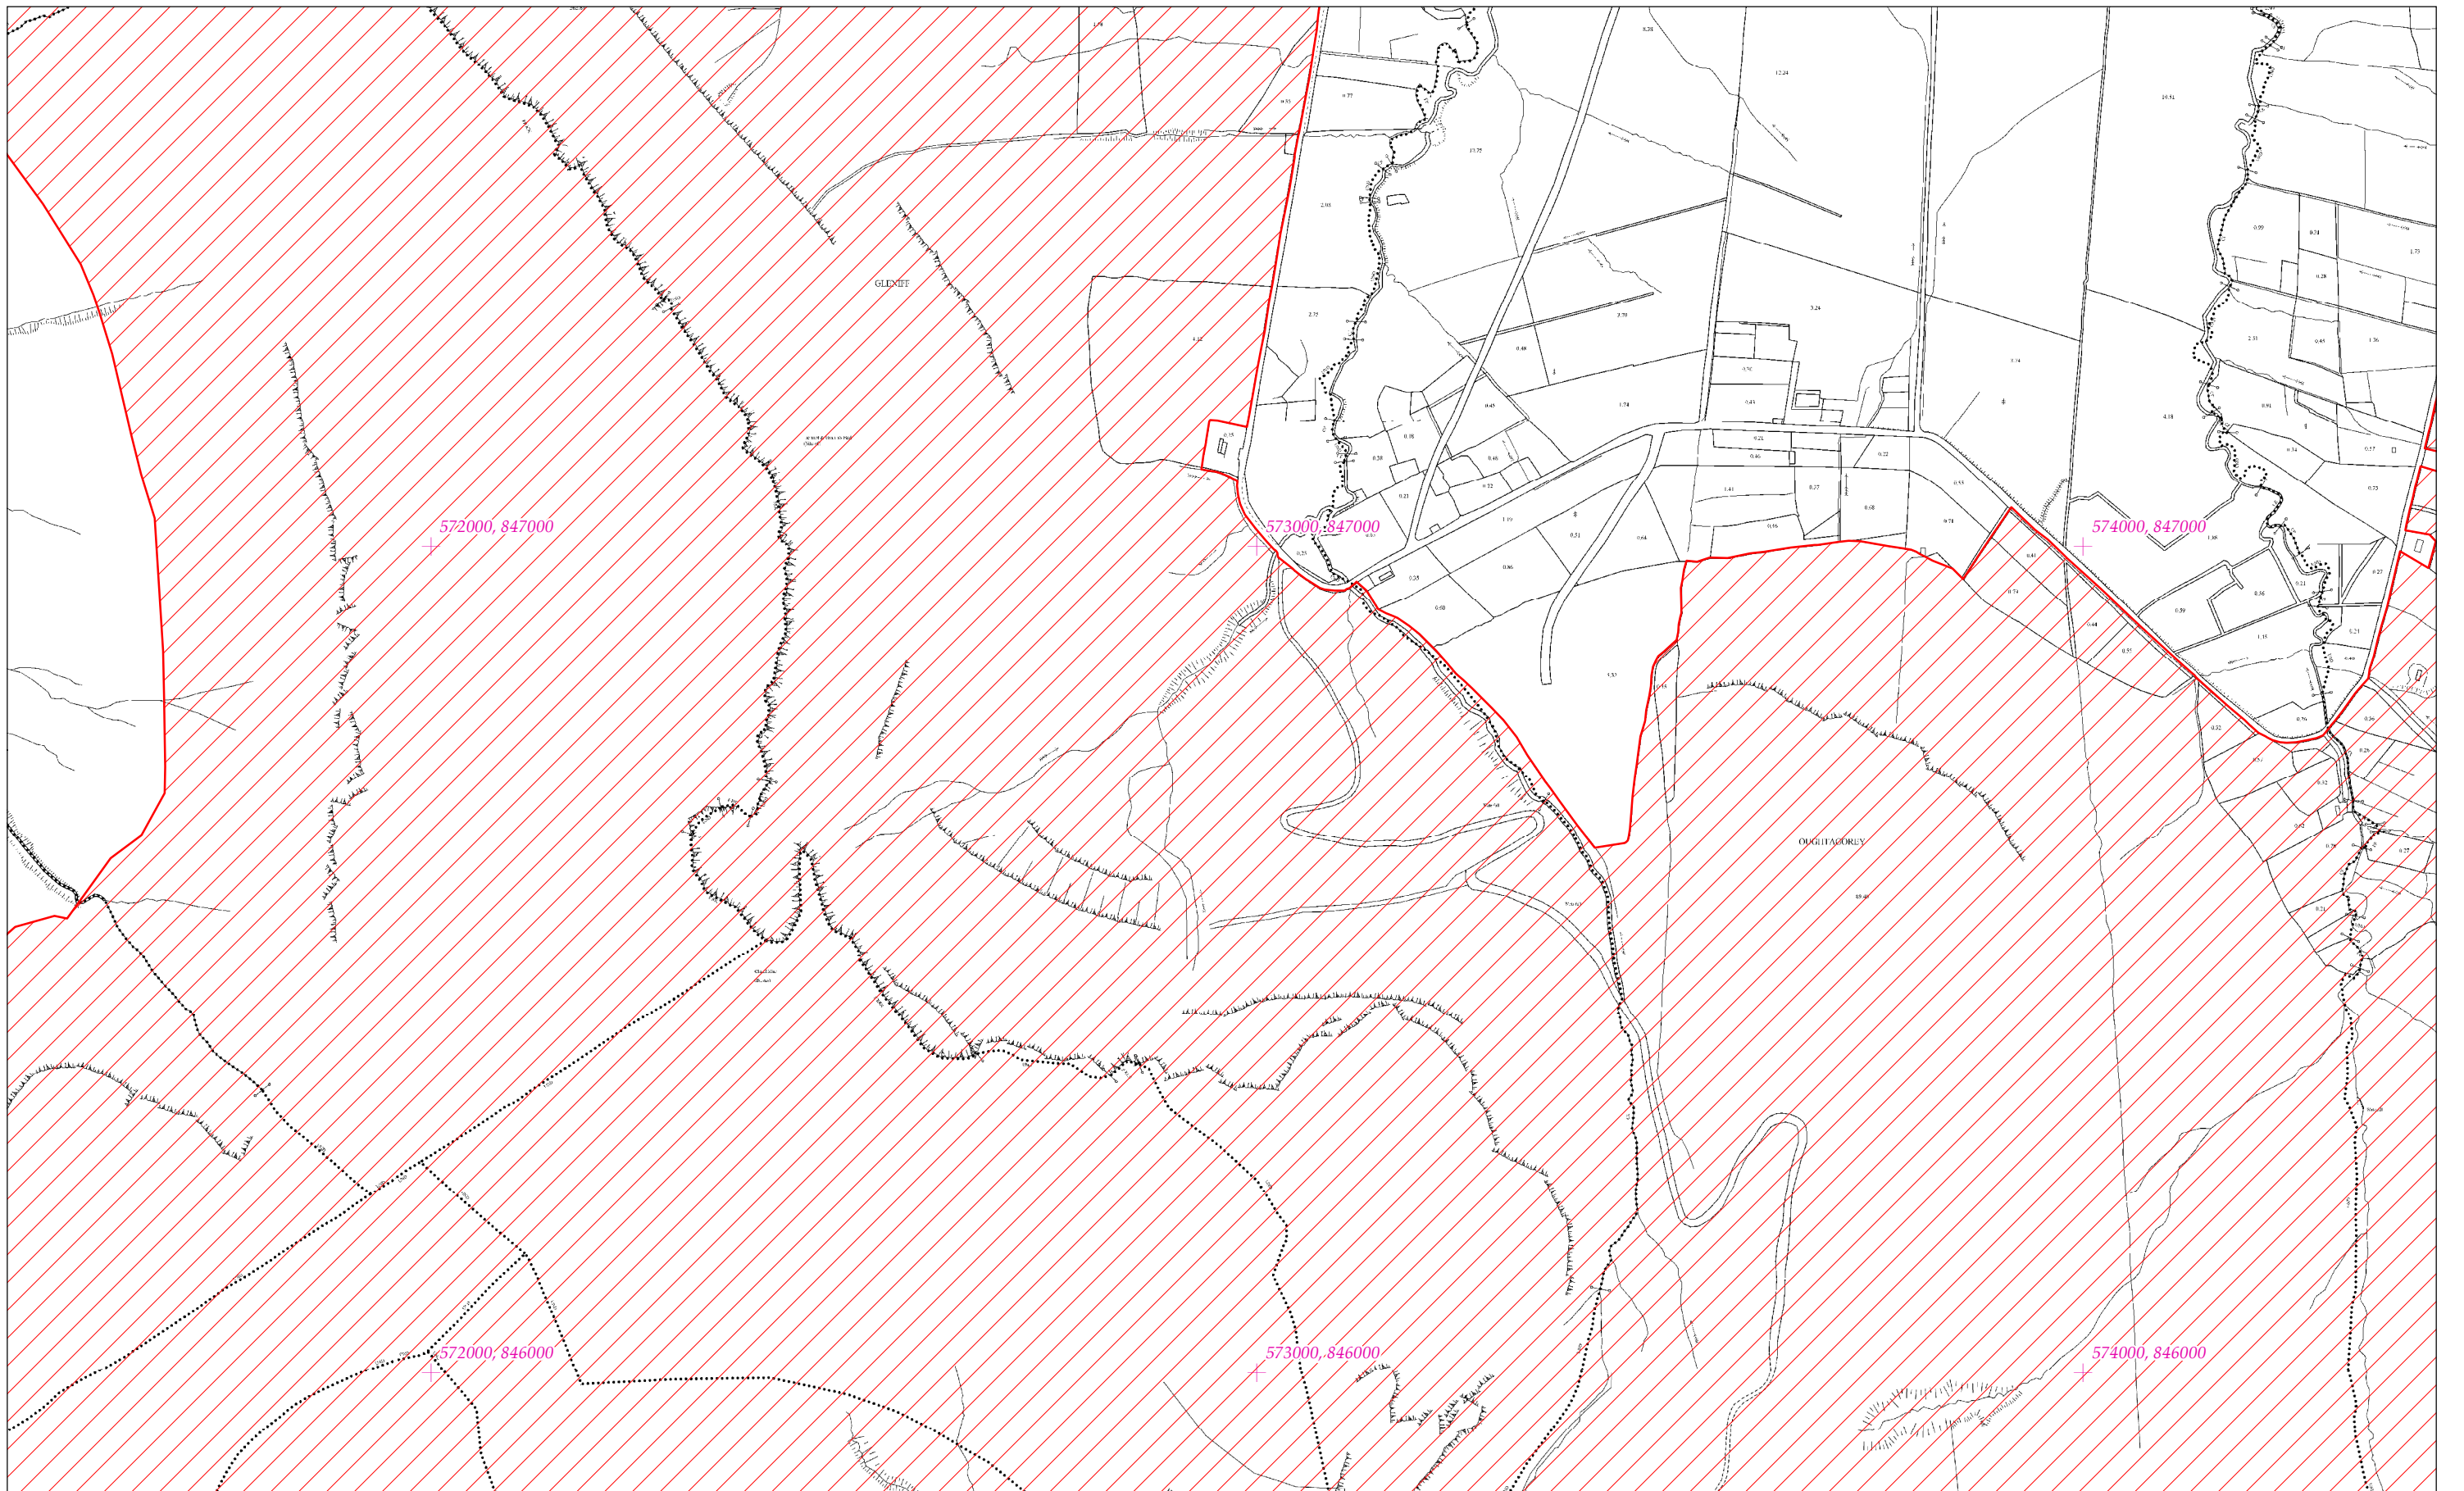

Rialachán 4(1)(b) / Regulation 4(1)(b)

Leathanach 14 de 39 (Co. Liatroma agus Co. Shligigh)
Page 14 of 39 (Co. Leitrim and Co. Sligo)

LIMISTÉAR FAOI CHAOMHNÚ SPEISIALTA
SPECIAL AREA OF CONSERVATION

Suirbhéireacht Ordanáis Éireann Ceadúnas Uimhir OSI-NMA-014 © OSI / Rialtas na hÉireann
Ordnance Survey Ireland Licence No. OSI-NMA-014 © Ordnance Survey Ireland / Government of Ireland
Córas Comhordanáidí: Trasteilgean Mercator na hÉireann / Co-ordinate System: Irish Transverse Mercator

LCS Choimpléacs Bhinn Ghulbain,
Ghleann Daimh agus Ghleann Éada
Ben Bulben, Gleniff and Glenade Complex SAC
1:5000 O.S. TILE 0808c 14 of 39

Scála / Scale 1:7,500

SITE CODE
000623

Leagan / Version: 3.02

Arna chló an / Printed on: 21/09/2022