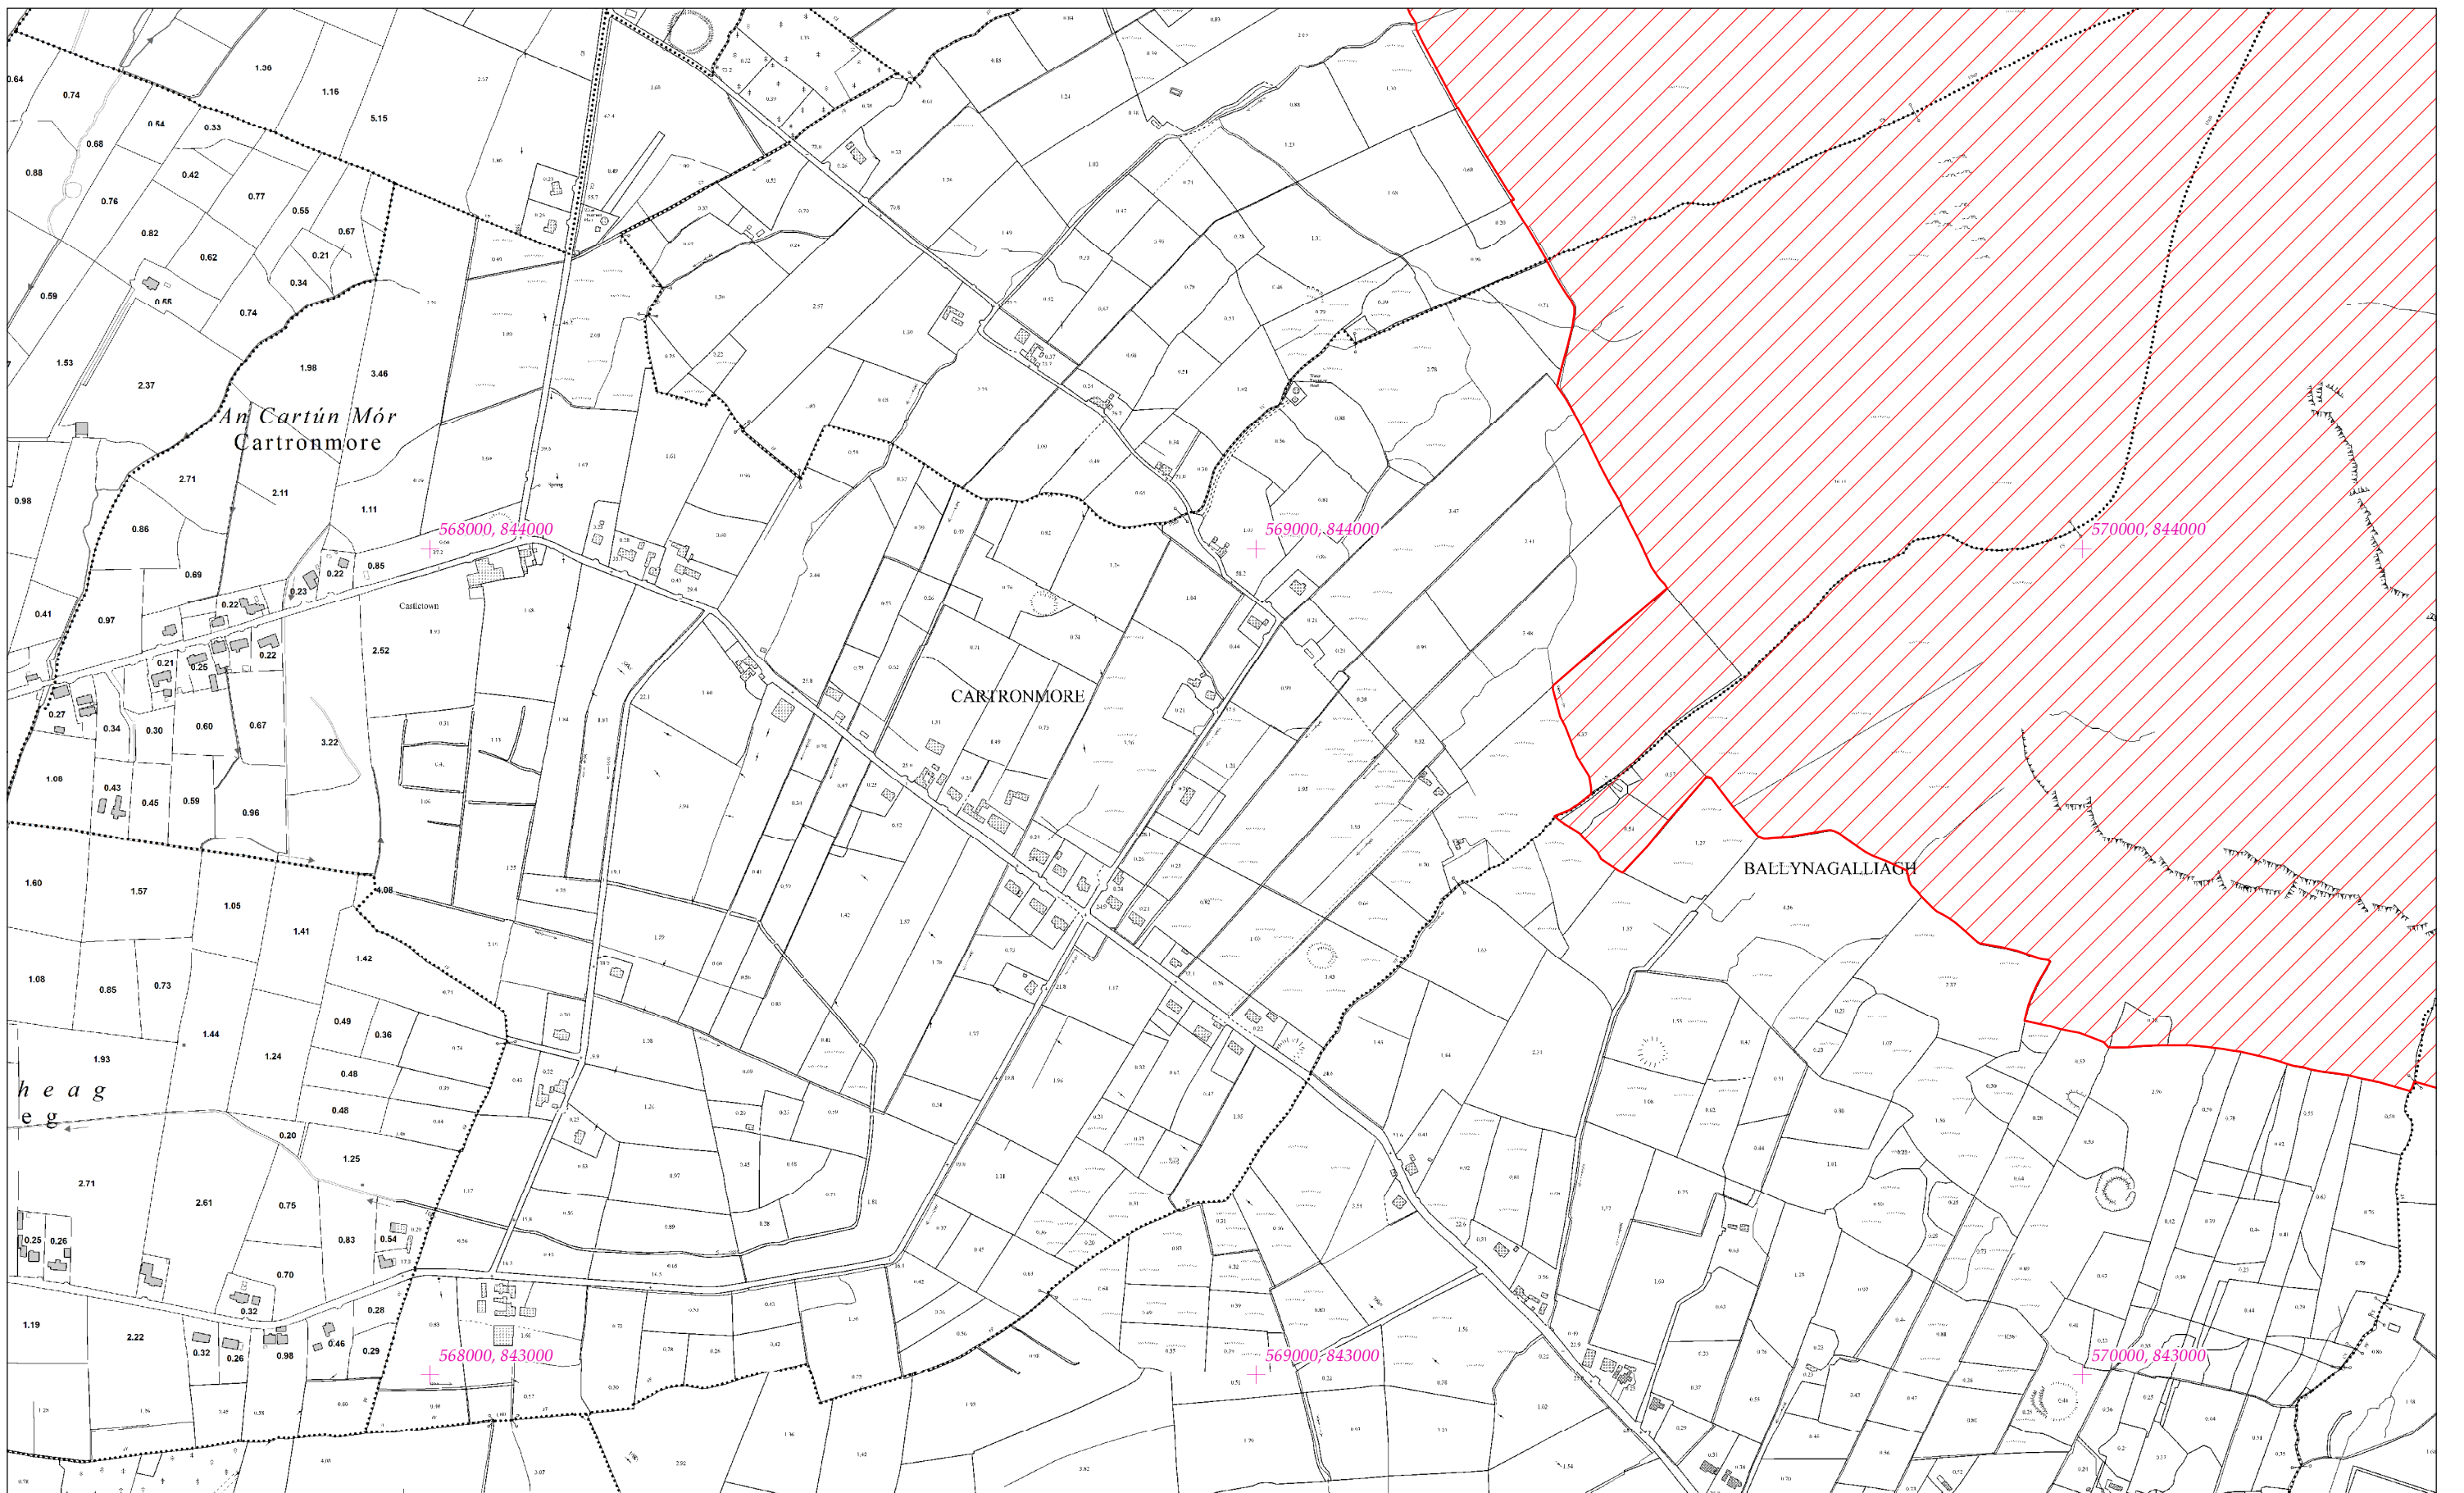

Rialachán 4(1)(b) / Regulation 4(1)(b)

Leathanach 24 de 39 (Co. Liatroma agus Co. Shligigh)
Page 24 of 39 (Co. Leitrim and Co. Sligo)

LIMISTÉAR FAOI CHAOMHNÚ SPEISIALTA
SPECIAL AREA OF CONSERVATION

Suirbhéireacht Ordanáis Éireann Ceadúnas Uimhir OSI-NMA-014 © OSI / Rialtas na hÉireann
Ordnance Survey Ireland Licence No. OSI-NMA-014 © Ordnance Survey Ireland / Government of Ireland
Córas Comhordanáidí: Trasteilgean Mercator na hÉireann / Co-ordinate System: Irish Transverse Mercator

LCS Choimpléacs Bhinn Ghulbain,
Ghleann Daimh agus Ghleann Éada
Ben Bulbin, Gleniff and Glenade Complex SAC
1:5000 O.S. TILE 0849c 24 of 39

Scála / Scale 1:7,500

SITE CODE
000623

Leagan / Version: 3.02

Arna chló an / Printed on: 21/09/2022