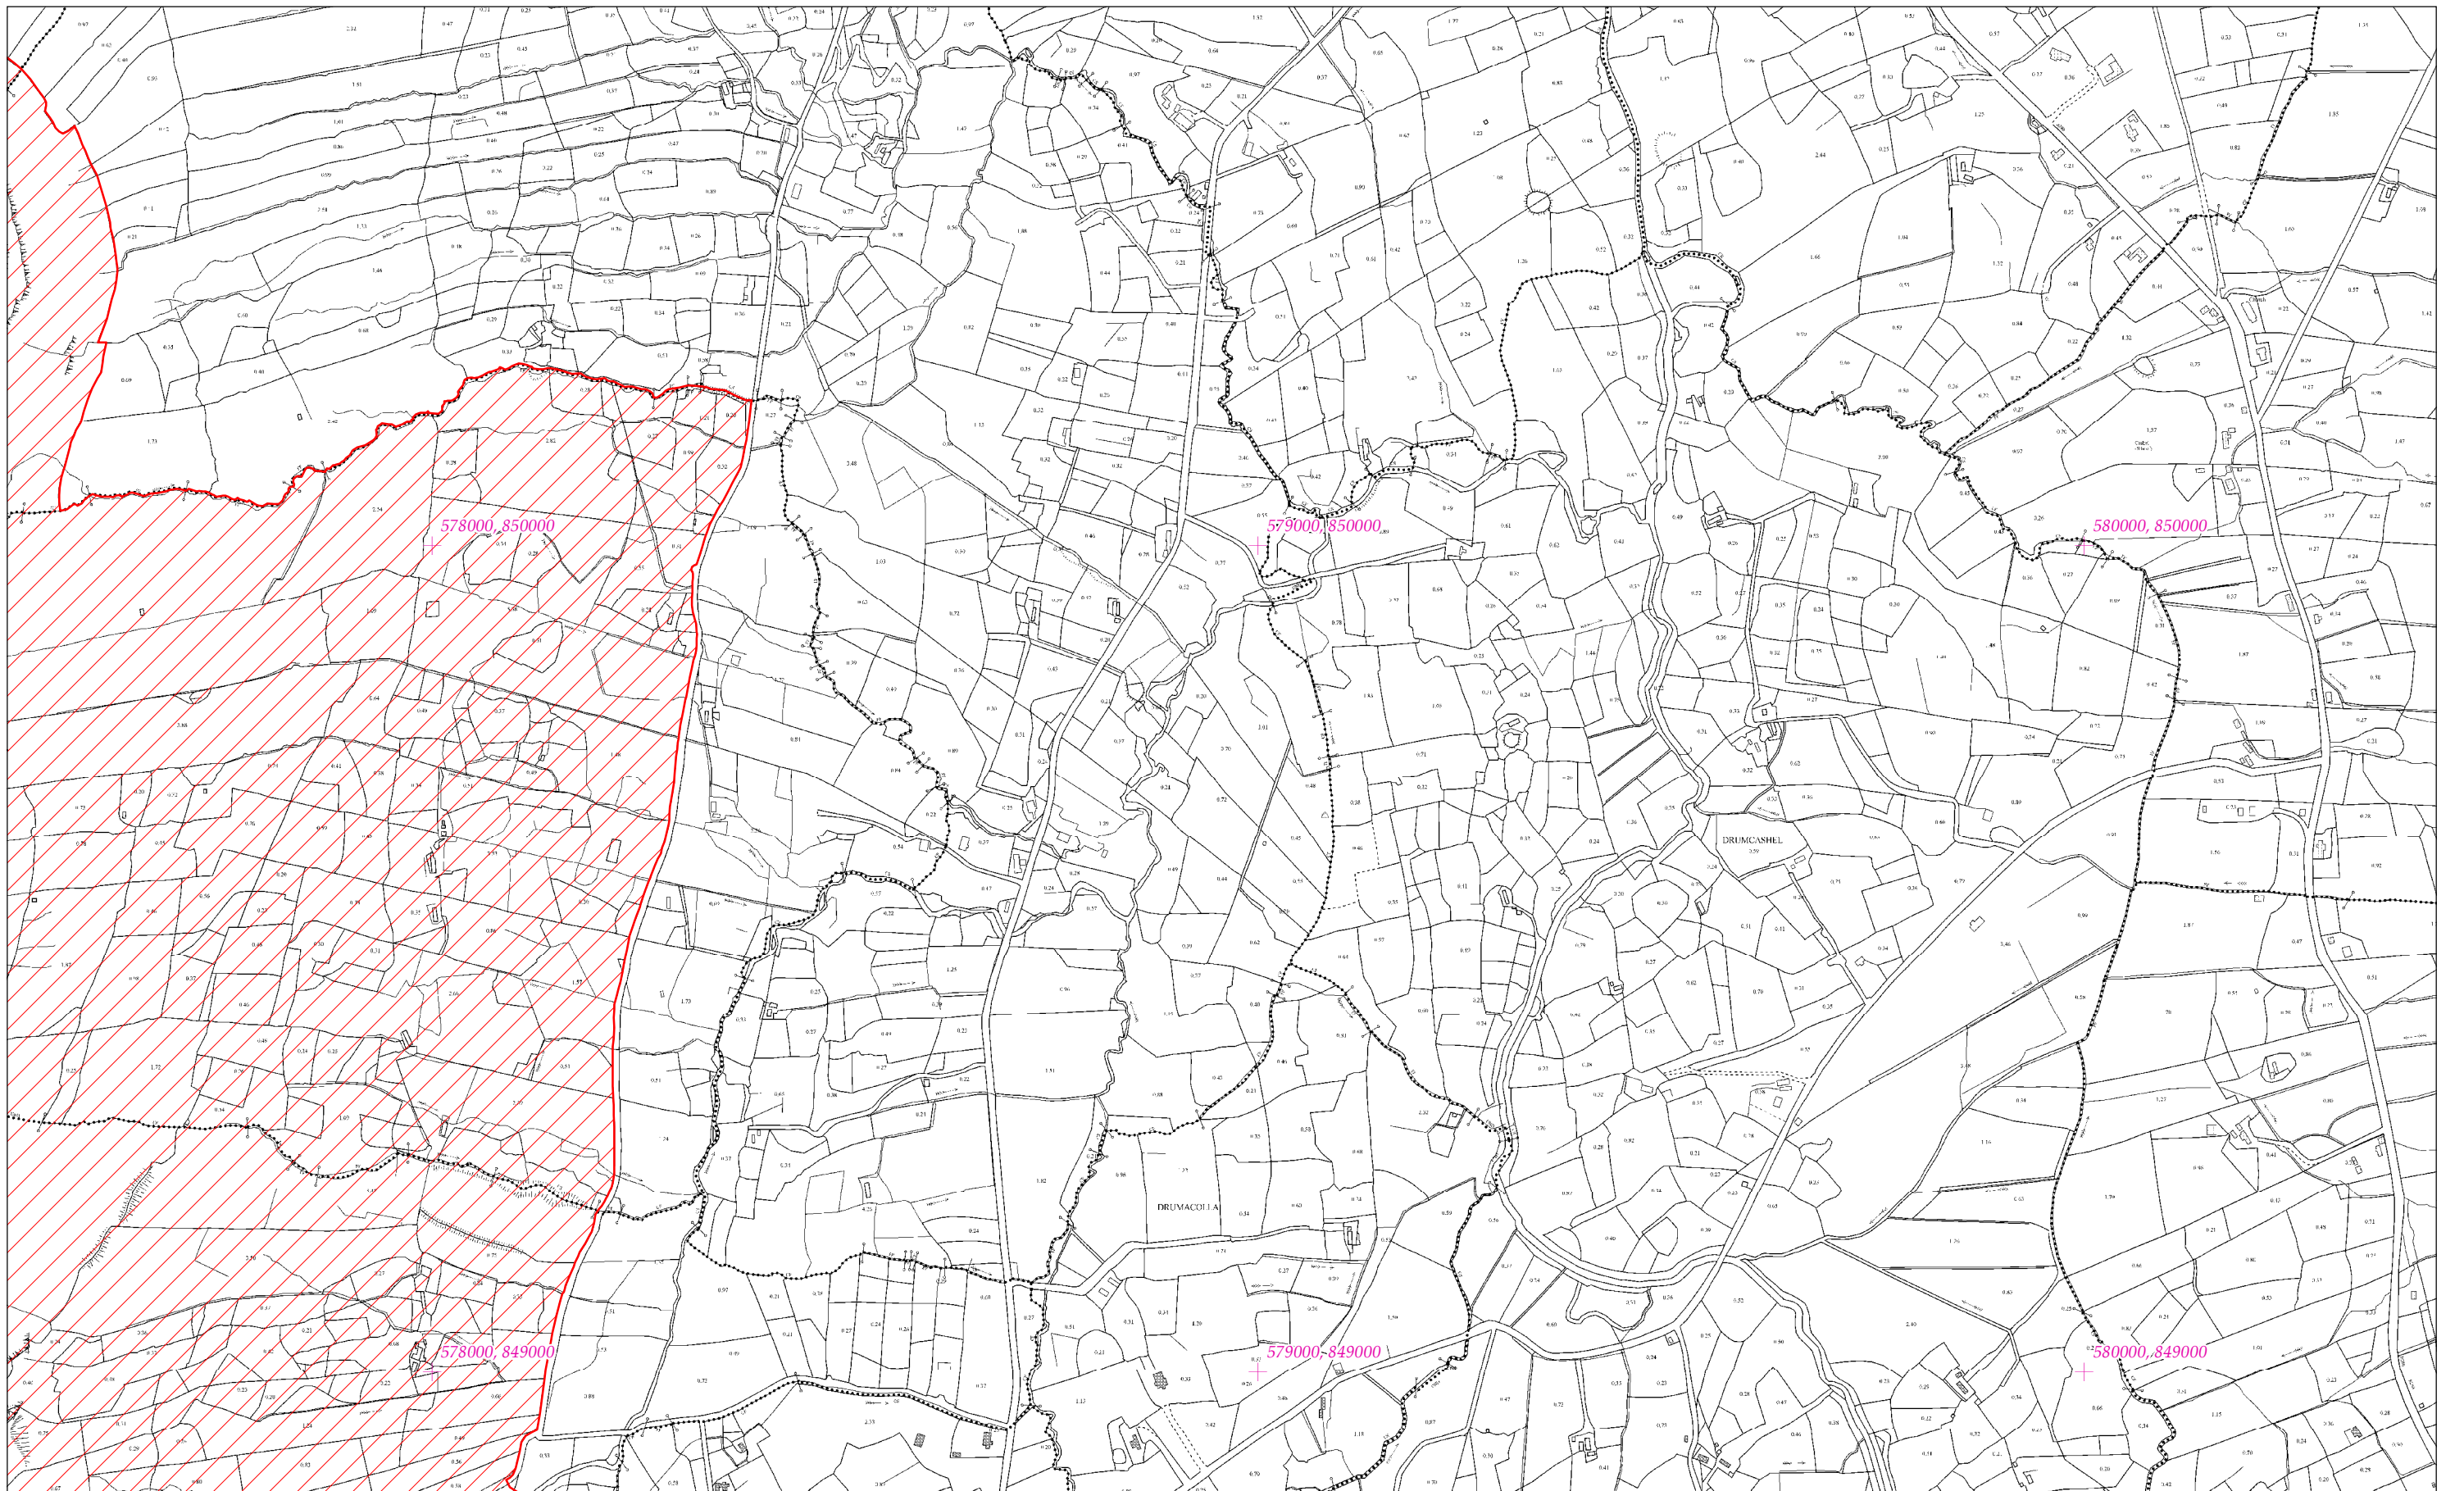

Rialachán 4(1)(b) / Regulation 4(1)(b)

Leathanach 7 de 39 (Co. Liatroma agus Co. Shligigh)
Page 7 of 39 (Co. Leitrim and Co. Sligo)

LIMISTÉAR FAOI CHAOMHNÚ SPEISIALTA
SPECIAL AREA OF CONSERVATION

Suirbhéireacht Ordanáis Éireann Ceadúnas Uimhir OSI-NMA-014 © OSI / Rialtas na hÉireann
Ordnance Survey Ireland Licence No. OSI-NMA-014 © Ordnance Survey Ireland / Government of Ireland
Córas Comhordanáidí: Trasteilgean Mercator na hÉireann / Co-ordinate System: Irish Transverse Mercator

LCS Choimpléacs Bhinn Ghulbain,
Ghleann Daimh agus Ghleann Éada
Ben Bulbin, Gleniff and Glenade Complex SAC
1:5000 O.S. TILE 0773d 7 of 39

Scála / Scale 1:7,500

SITE CODE
000623

Leagan / Version: 3.02

Arna chló an / Printed on: 21/09/2022