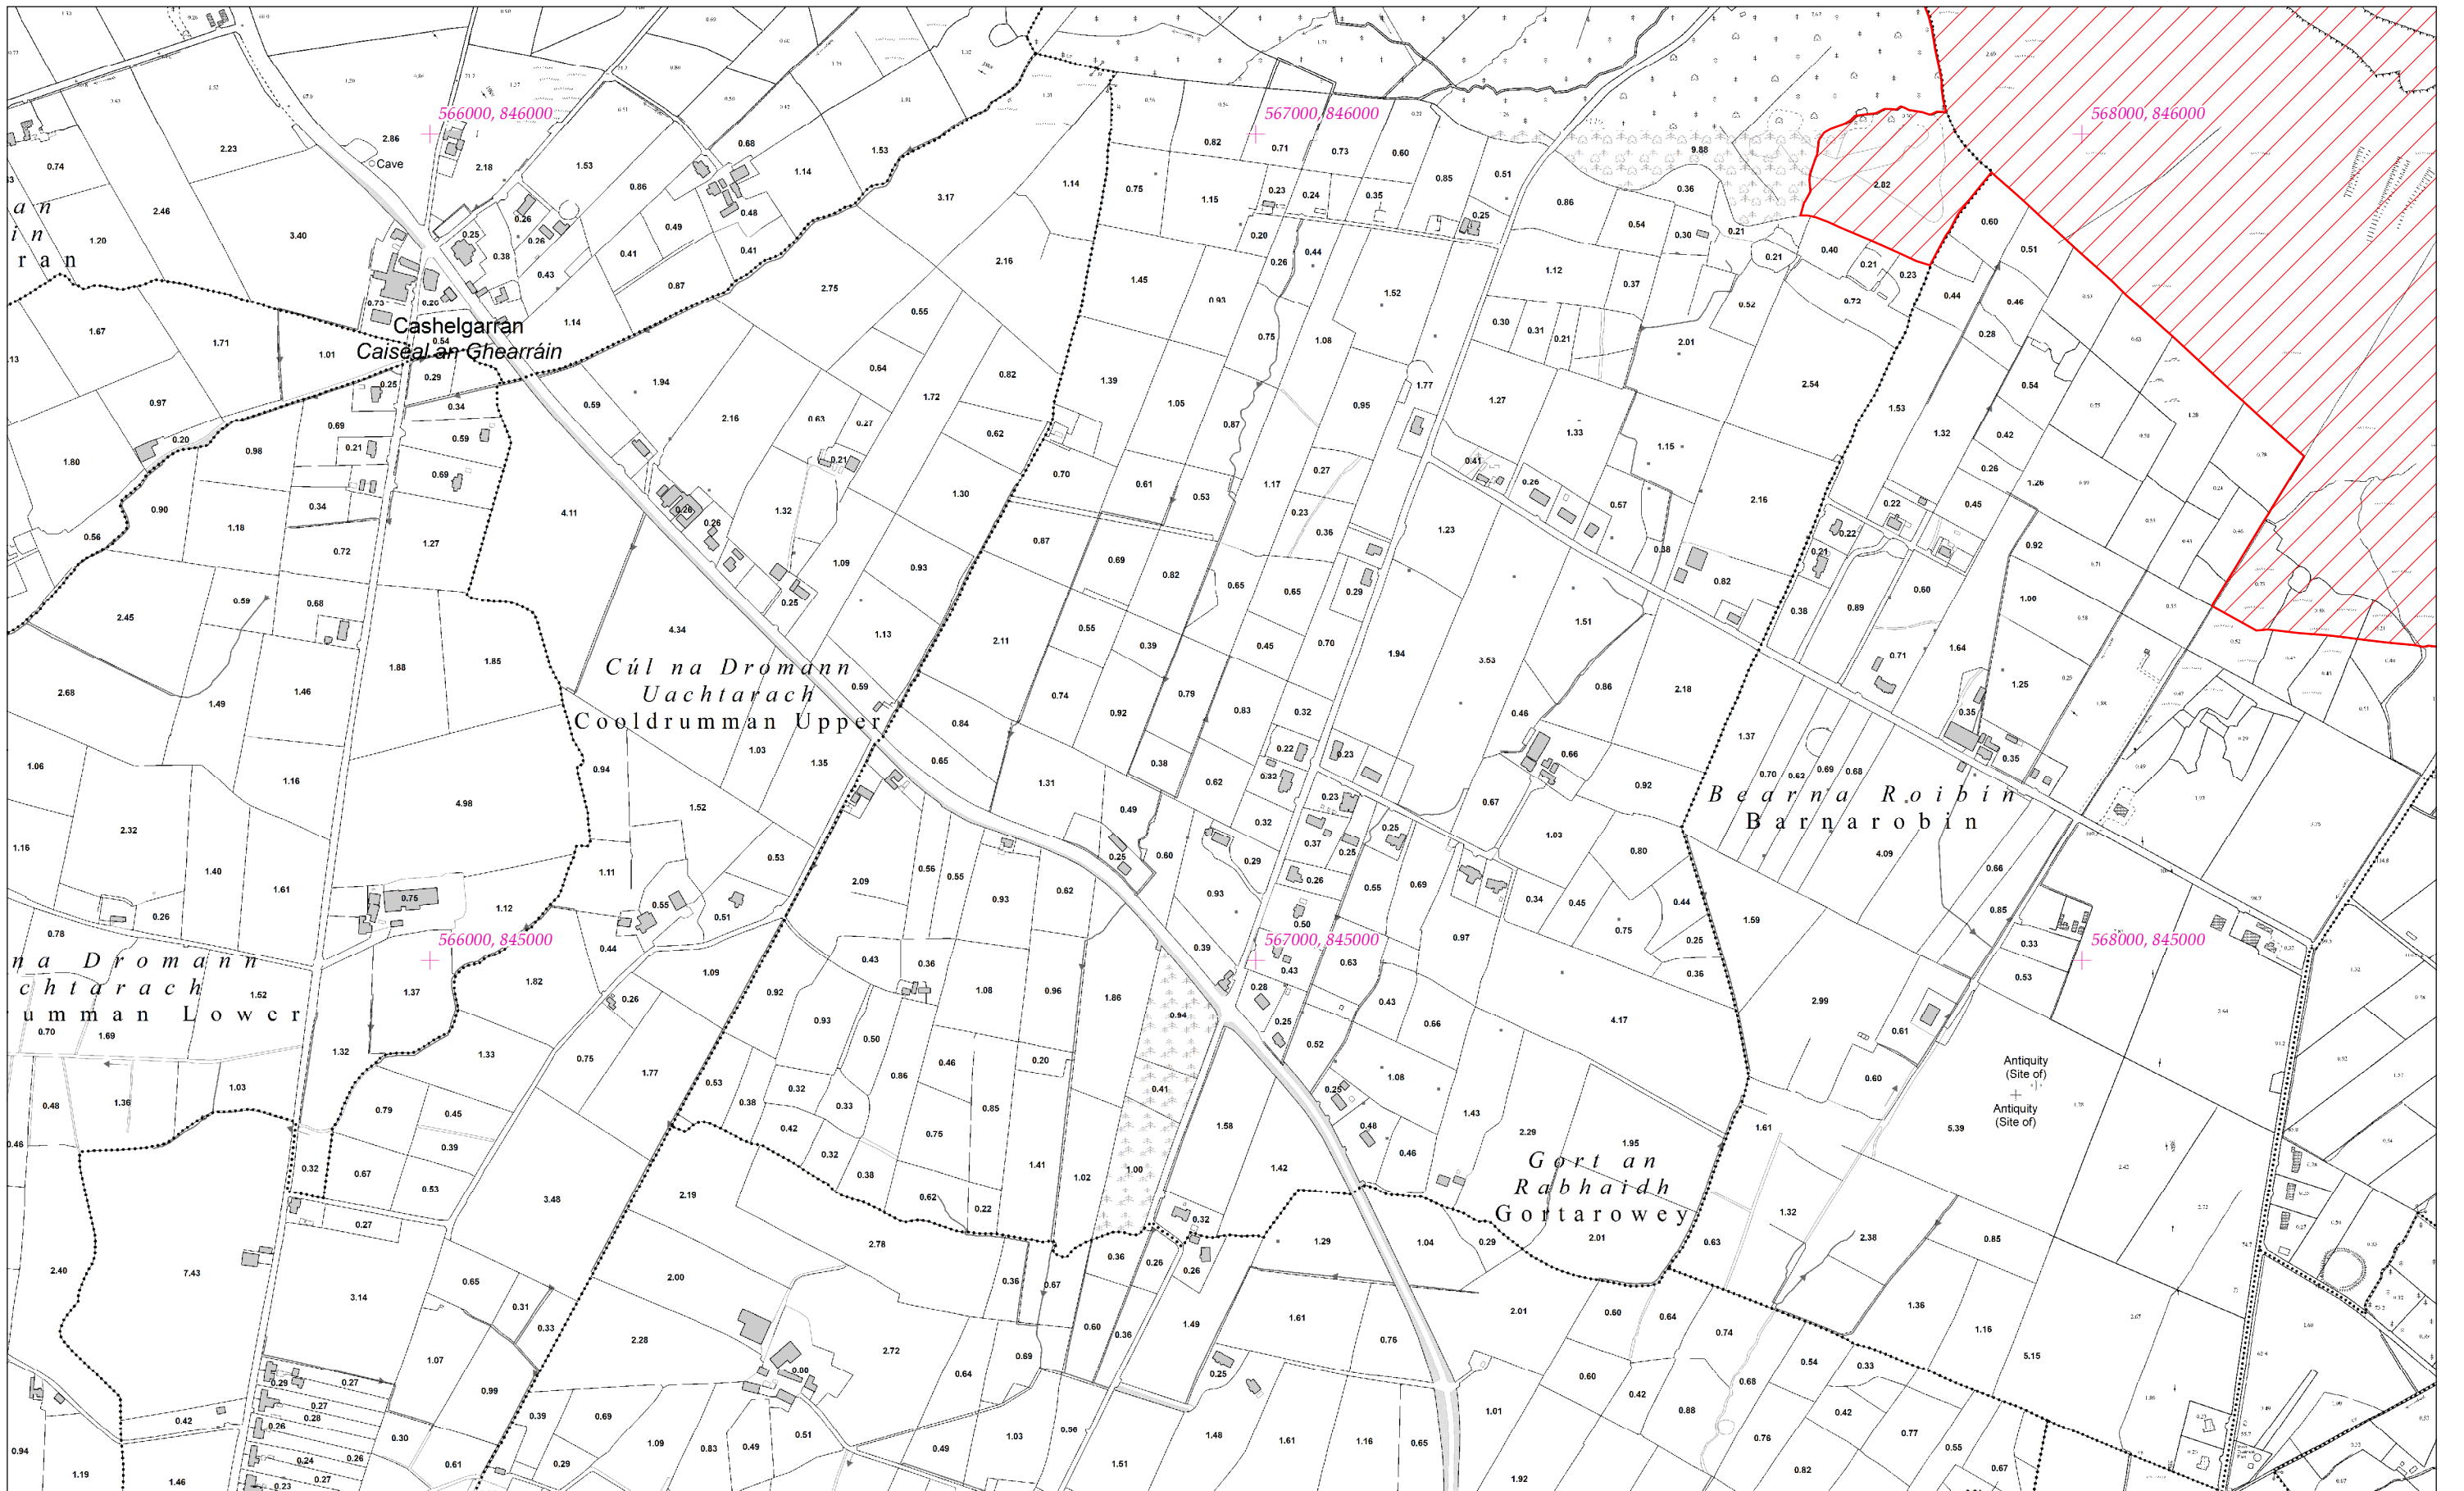

Rialachán 4(1)(b) / Regulation 4(1)(b)

Leathanach 21 de 39 (Co. Liatroma agus Co. Shligigh)
Page 21 of 39 (Co. Leitrim and Co. Sligo)

LIMISTÉAR FAOI CHAOMHNÚ SPEISIALTA
SPECIAL AREA OF CONSERVATION

Suirbhéireacht Ordanáis Éireann Ceadúnas Uimhir OSI-NMA-014 © OSI / Rialtas na hÉireann
Ordnance Survey Ireland Licence No. OSI-NMA-014 © Ordnance Survey Ireland / Government of Ireland
Córas Comhordanáidí: Trasteilgean Mercator na hÉireann / Co-ordinate System: Irish Transverse Mercator

LCS Choimpléacs Bhinn Ghulbain,
Ghleann Daimh agus Ghleann Éada
Ben Bulben, Gleniff and Glenade Complex SAC
1:5000 O.S. TILE 0848b 21 of 39

Scála / Scale 1:7,500

SITE CODE
000623

Leagan / Version: 3.02

Arna chlón an / Printed on: 21/09/2022