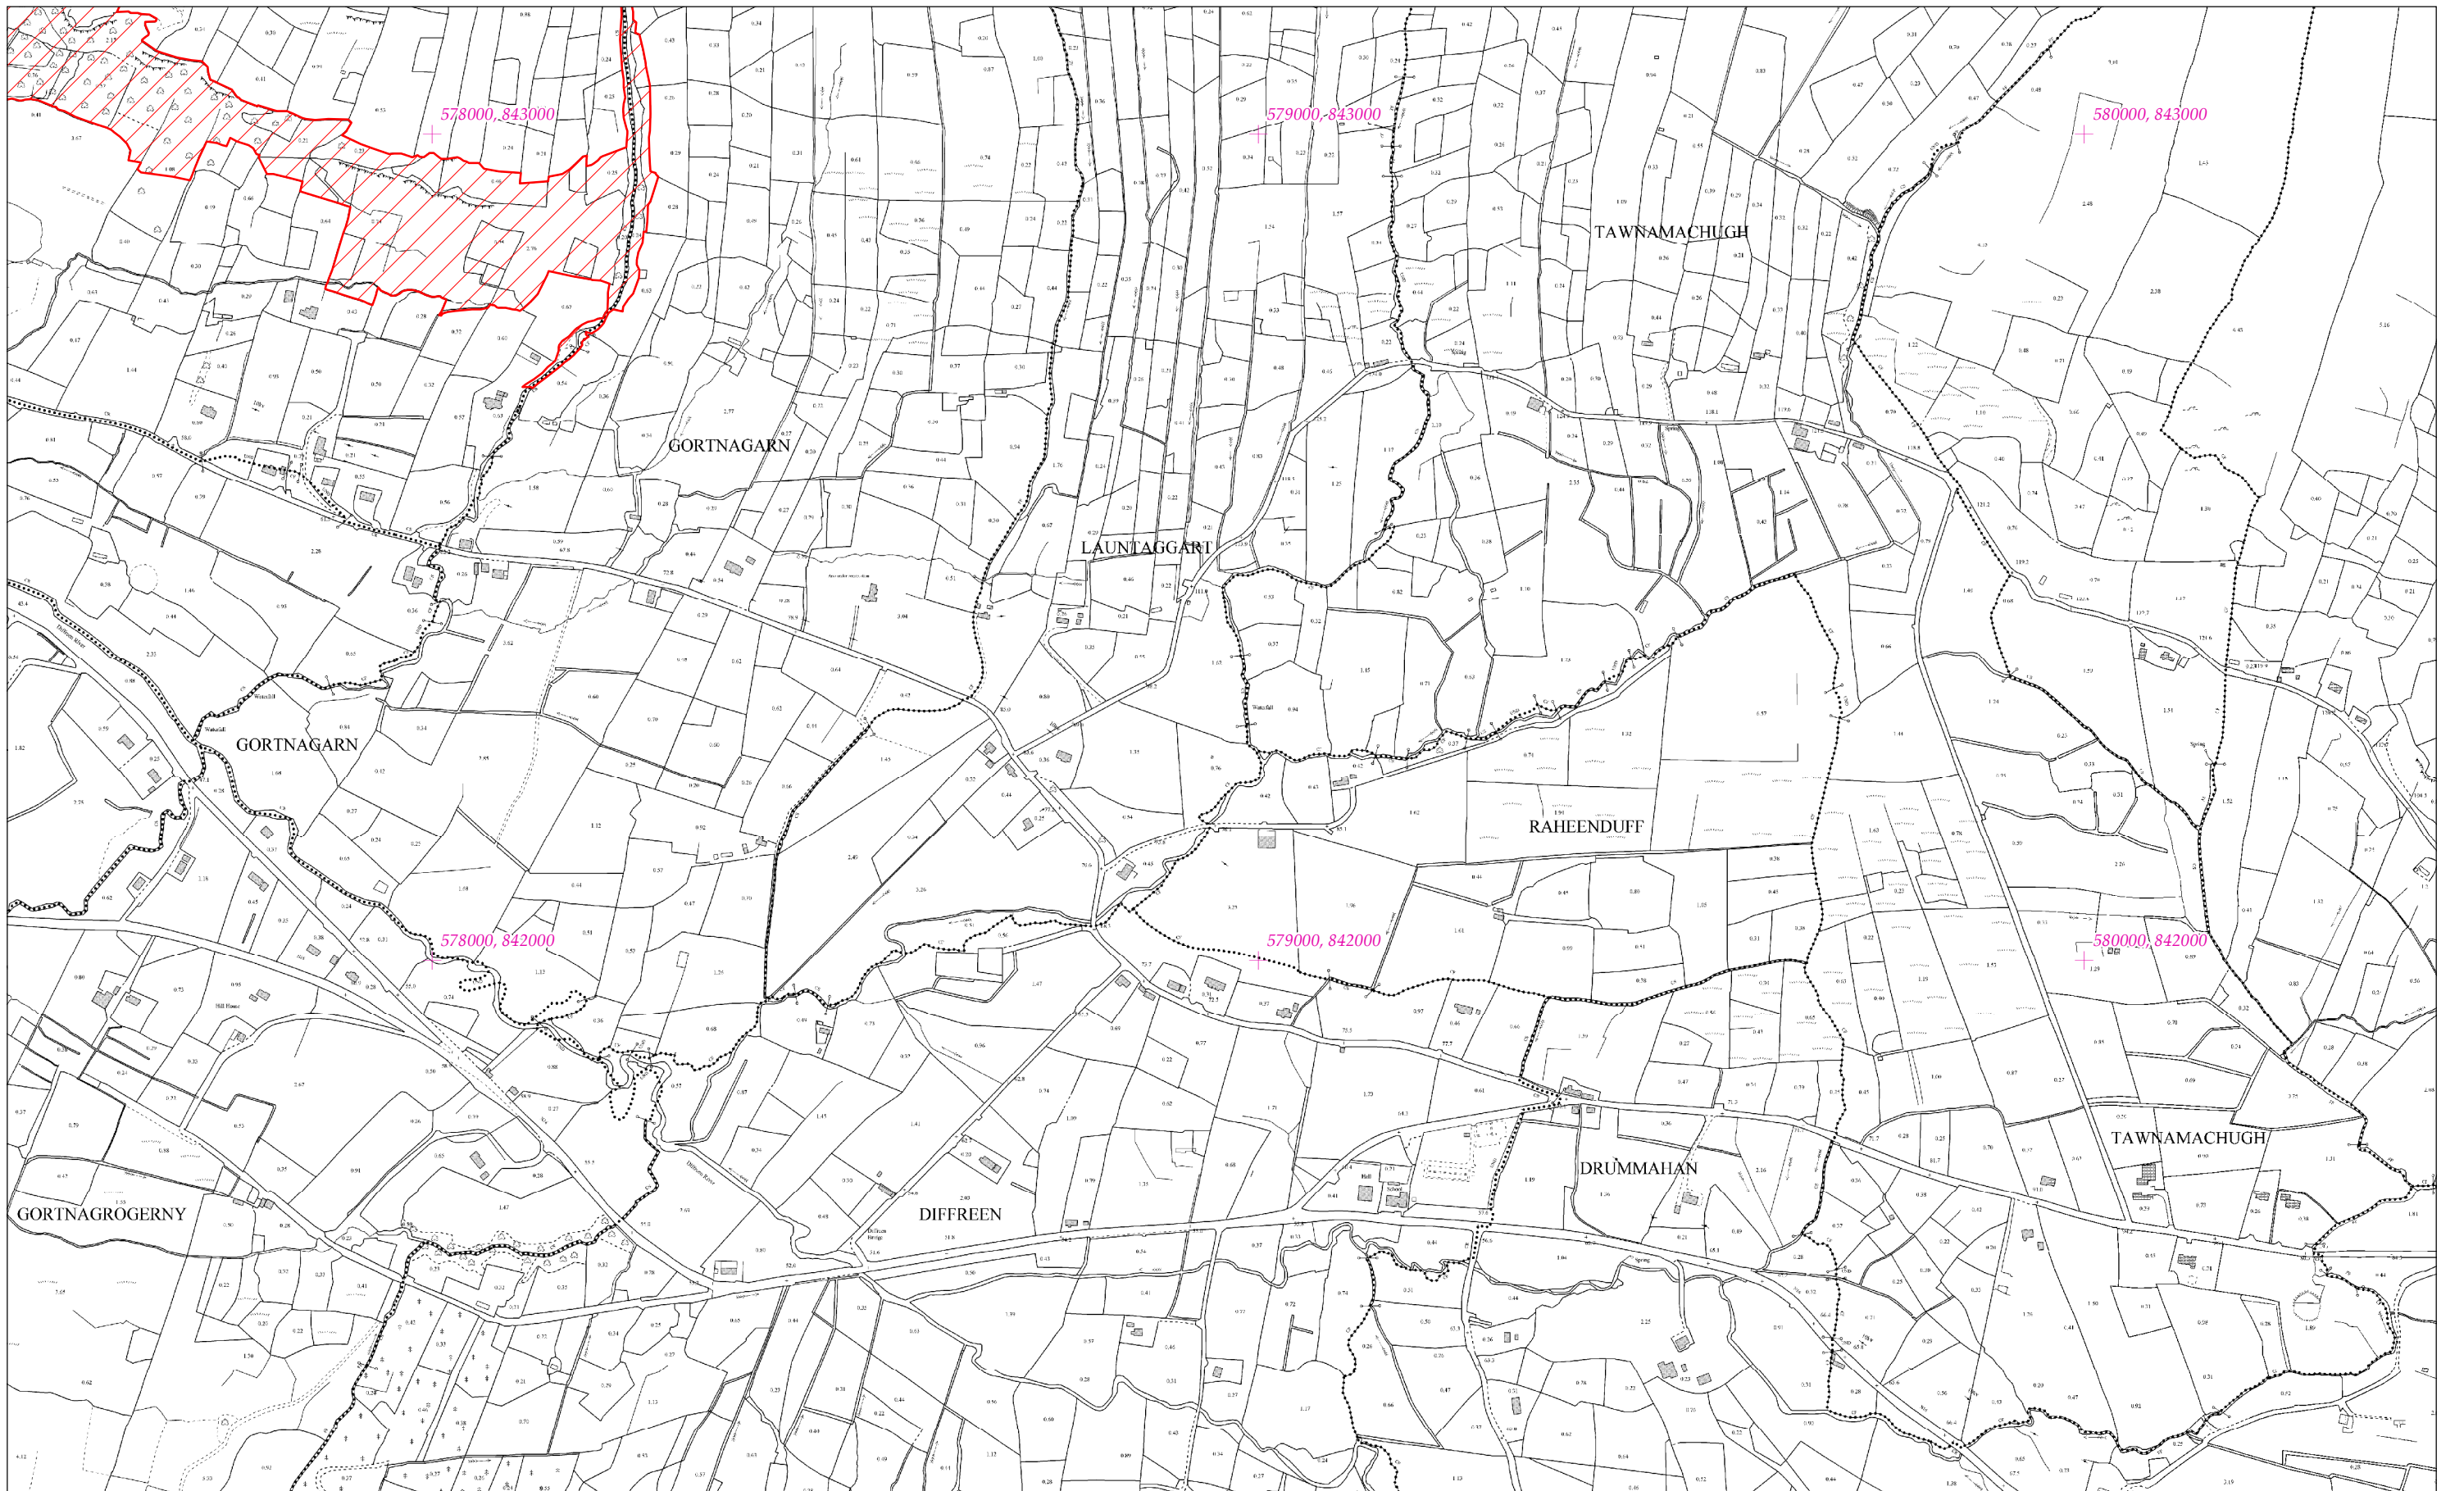

Rialachán 4(1)(b) / Regulation 4(1)(b)

Leathanach 39 de 39 (Co. Liatroma agus Co. Shligigh)
Page 39 of 39 (Co. Leitrim and Co. Sligo)

LIMISTÉAR FAOI CHAOMHNÚ SPEISIALTA
SPECIAL AREA OF CONSERVATION

Suirbhéireacht Ordanáis Éireann Ceadúnas Uimhir OSI-NMA-014 © OSI / Rialtas na hÉireann
Ordnance Survey Ireland Licence No. OSI-NMA-014 © Ordnance Survey Ireland / Government of Ireland
Córas Comhordanáidí: Trasteilgean Mercator na hÉireann / Co-ordinate System: Irish Transverse Mercator

LCS Choimpléacs Bhinn Ghulbain,
Ghleann Daimh agus Ghleann Éada
Ben Bulbin, Gleniff and Glenade Complex SAC
1:5000 O.S. TILE 0899b 39 of 39

Scála / Scale 1:7,500

SITE CODE
000623

Leagan / Version: 3.02

Arna chló an / Printed on: 21/09/2022