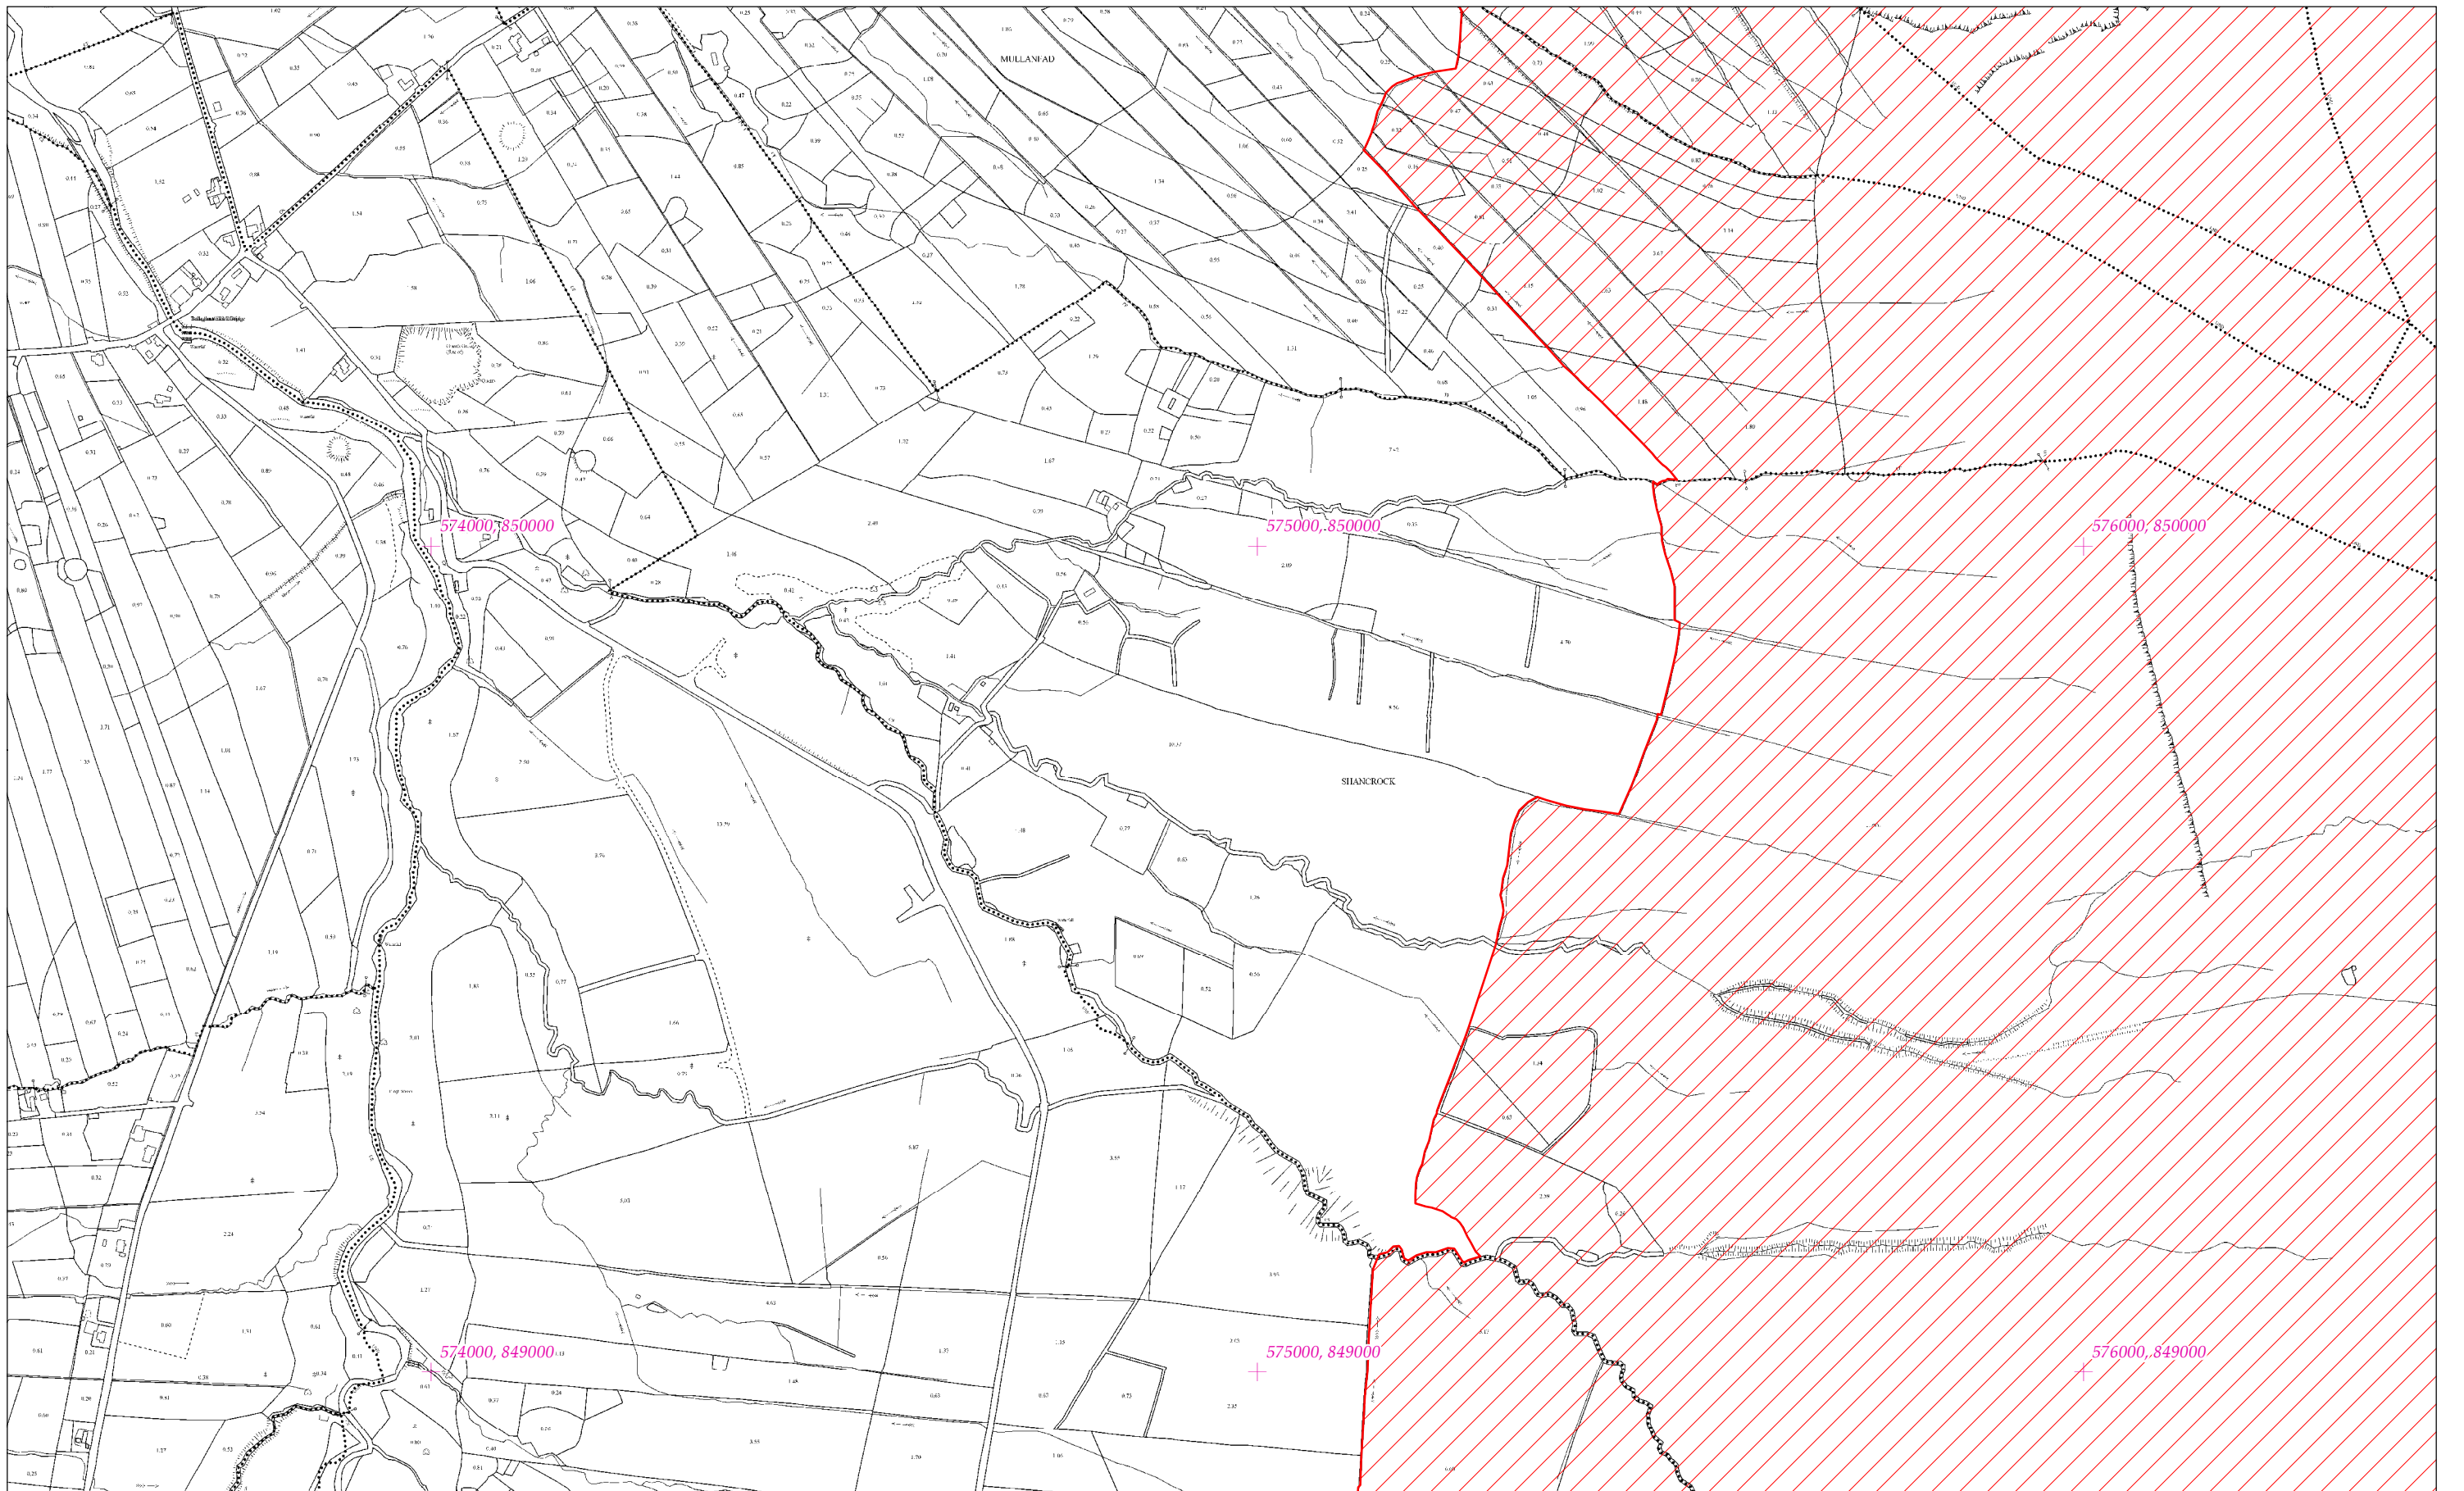

Rialachán 4(1)(b) / Regulation 4(1)(b)

Leathanach 4 de 39 (Co. Liatroma agus Co. Shligigh)
Page 4 of 39 (Co. Leitrim and Co. Sligo)

LIMISTÉAR FAOI CHAOMHNÚ SPEISIALTA
SPECIAL AREA OF CONSERVATION

Suirbhéireacht Ordanáis Éireann Ceadúnas Uimhir OSI-NMA-014 © OSI / Rialtas na hÉireann
Ordnance Survey Ireland Licence No. OSI-NMA-014 © Ordnance Survey Ireland / Government of Ireland
Córas Comhordanáidí: Trasteilgean Mercator na hÉireann / Co-ordinate System: Irish Transverse Mercator

LCS Choimpléacs Bhinn Ghulbain,
Ghleann Daimh agus Ghleann Éada
Ben Bulben, Gleniff and Glenade Complex SAC
1:5000 O.S. TILE 0772d 4 of 39

Scála / Scale 1:7,500

SITE CODE
000623

Leagan / Version: 3.02

Arna chló an / Printed on: 21/09/2022