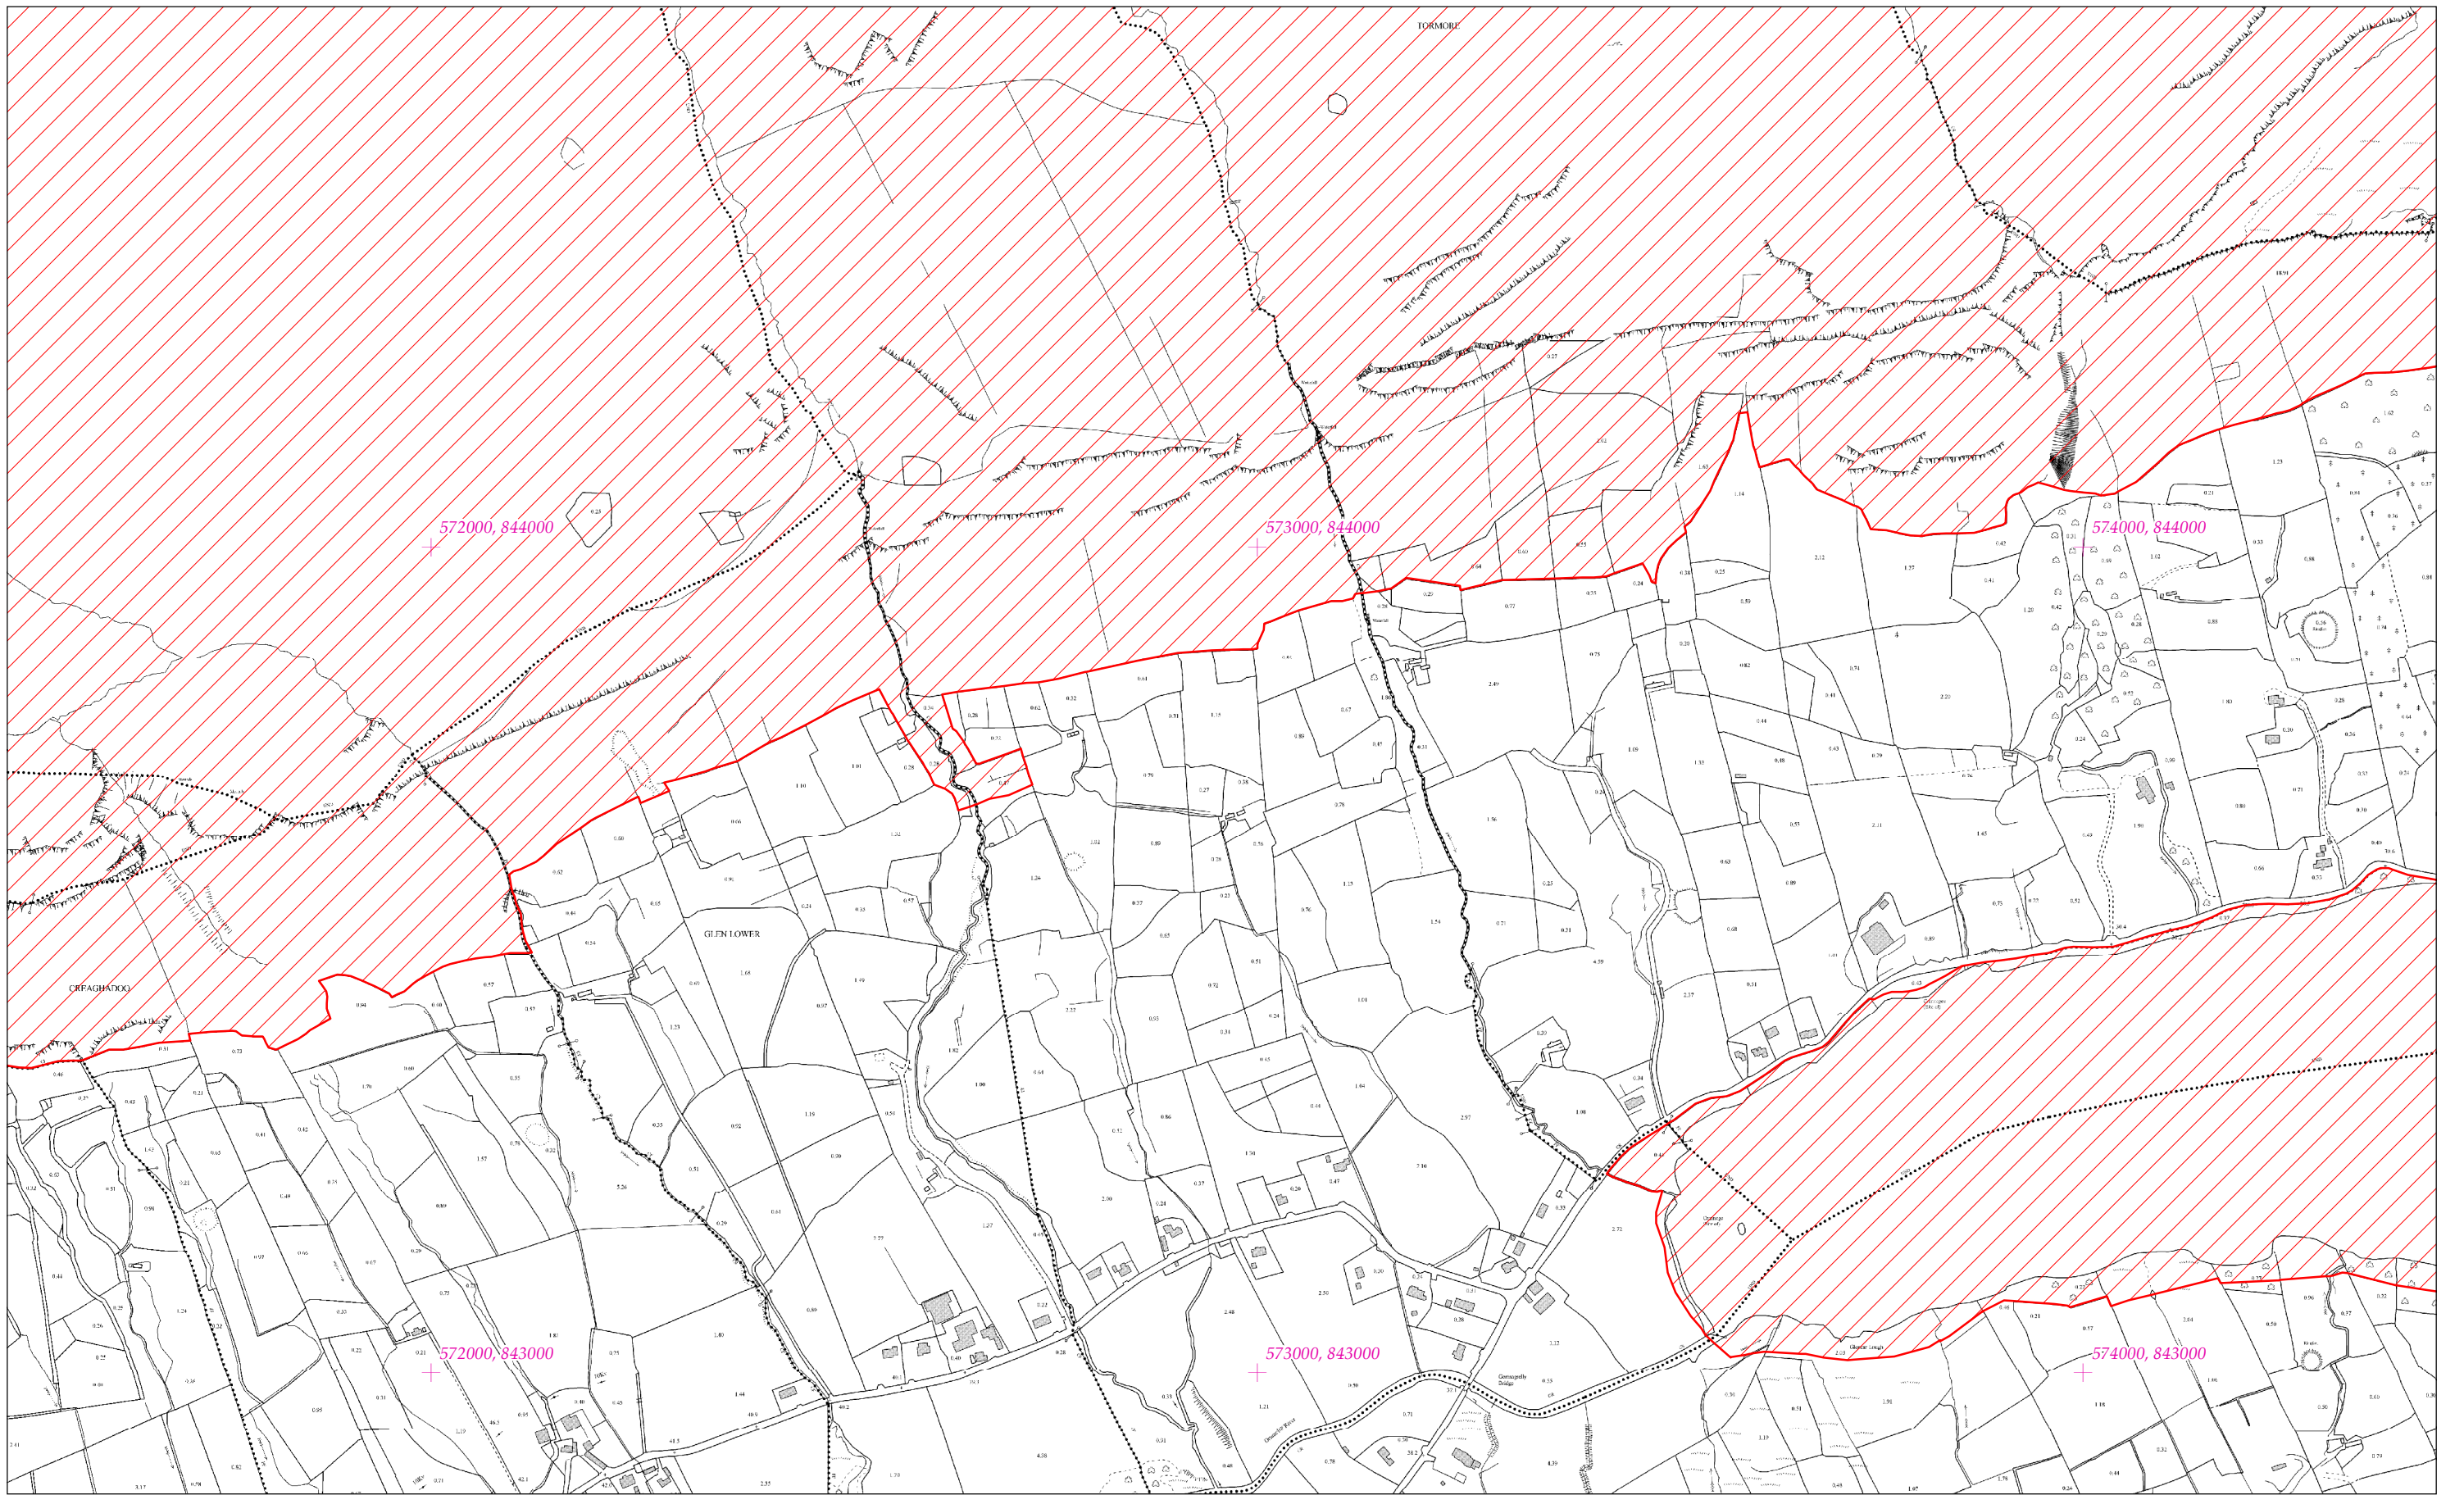

Rialachán 4(1)(b) / Regulation 4(1)(b)

Leathanach 28 de 39 (Co. Liatroma agus Co. Shligigh)
Page 28 of 39 (Co. Leitrim and Co. Sligo)

LIMISTÉAR FAOI CHAOMHNÚ SPEISIALTA
SPECIAL AREA OF CONSERVATION

Suirbhéireacht Ordanáis Éireann Ceadúnas Uimhir OSI-NMA-014 © OSI / Rialtas na hÉireann
Ordnance Survey Ireland Licence No. OSI-NMA-014 © Ordnance Survey Ireland / Government of Ireland
Córas Comhordanáidí: Trasteilgean Mercator na hÉireann / Co-ordinate System: Irish Transverse Mercator

LCS Choimpléacs Bhinn Ghulbain,
Ghleann Daimh agus Ghleann Éada
Ben Bulben, Gleniff and Glenade Complex SAC
1:5000 O.S. TILE 0850c 28 of 39

Scála / Scale 1:7,500

SITE CODE
000623

Leagan / Version: 3.02

Arna chló an / Printed on: 21/09/2022