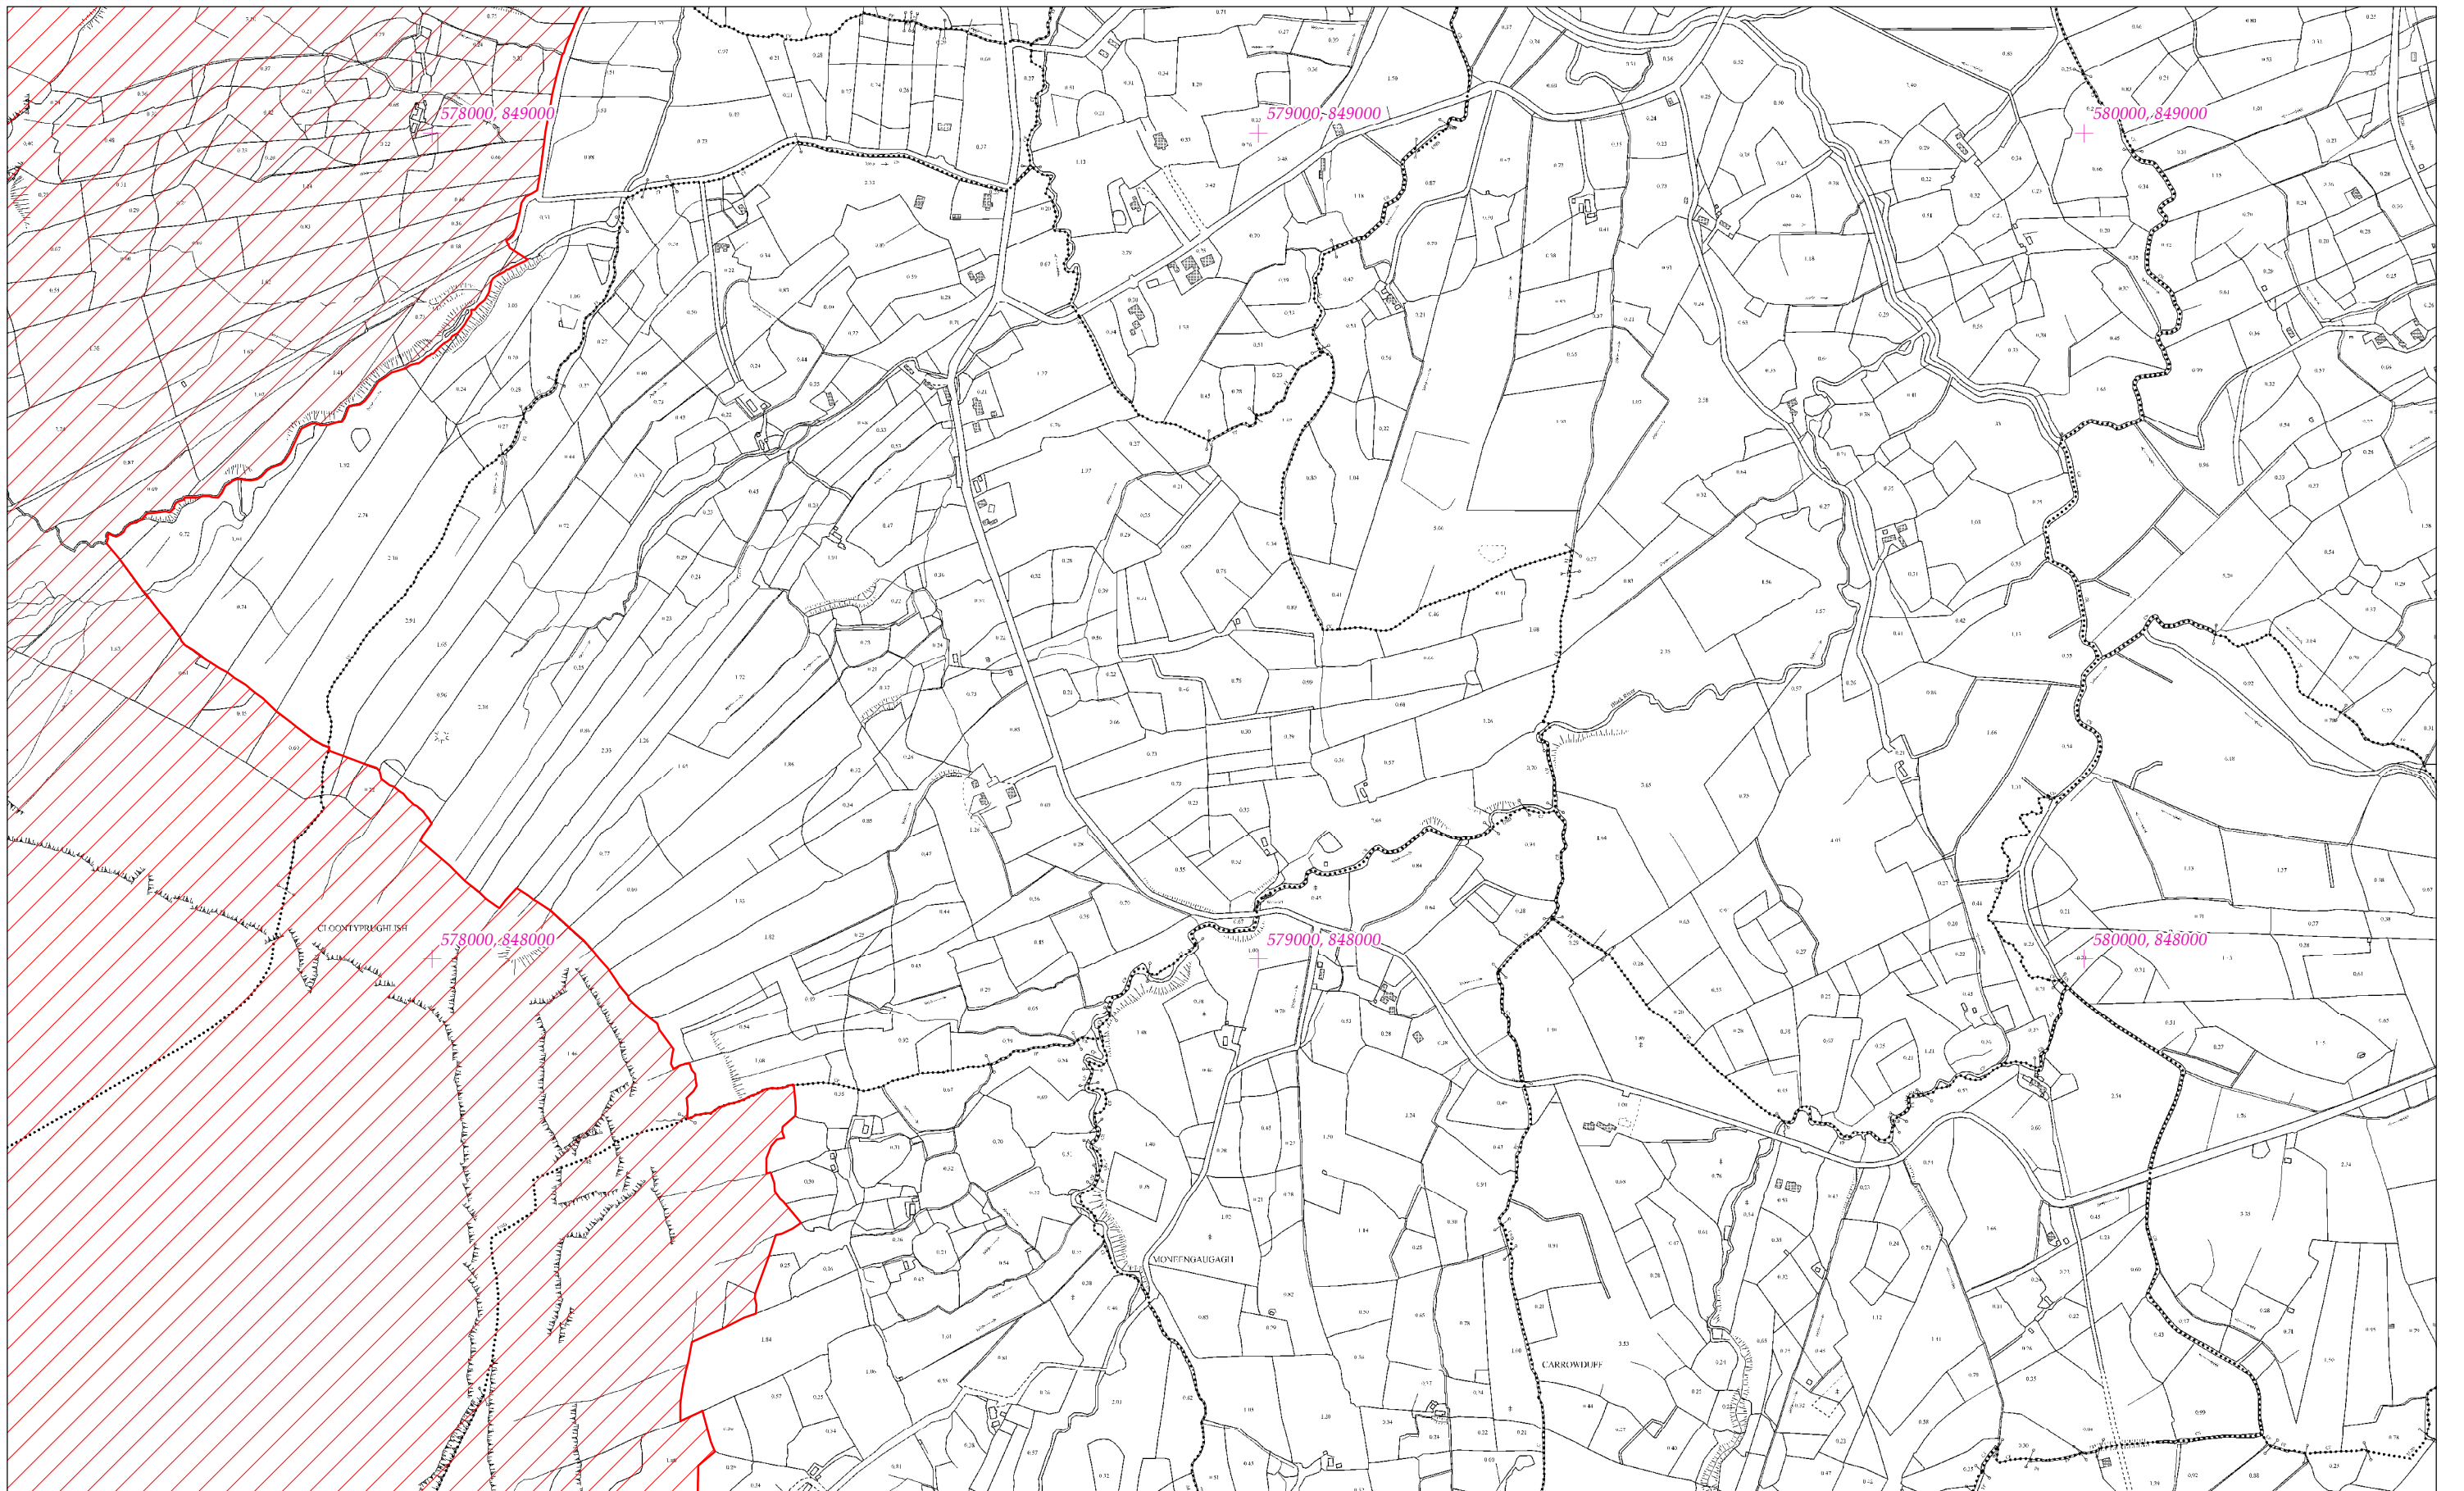

Rialachán 4(1)(b) / Regulation 4(1)(b)

Leathanach 17 de 39 (Co. Liatroma agus Co. Shligigh)
Page 17 of 39 (Co. Leitrim and Co. Sligo)

LIMISTÉAR FAOI CHAOMHNÚ SPEISIALTA
SPECIAL AREA OF CONSERVATION

Suirbhéireacht Ordanáis Éireann Ceadúnas Uimhir OSI-NMA-014 © OSI / Rialtas na hÉireann
Ordnance Survey Ireland Licence No. OSI-NMA-014 © Ordnance Survey Ireland / Government of Ireland
Córas Comhordanáidí: Trasteilgean Mercator na hÉireann / Co-ordinate System: Irish Transverse Mercator

LCS Choimpléacs Bhinn Ghulbain,
Ghleann Daimh agus Ghleann Éada
Ben Bulben, Gleniff and Glenade Complex SAC
1:5000 O.S. TILE 0809b 17 of 39

Scála / Scale 1:7,500

SITE CODE
000623

Leagan / Version: 3.02

Arna chló an / Printed on: 21/09/2022