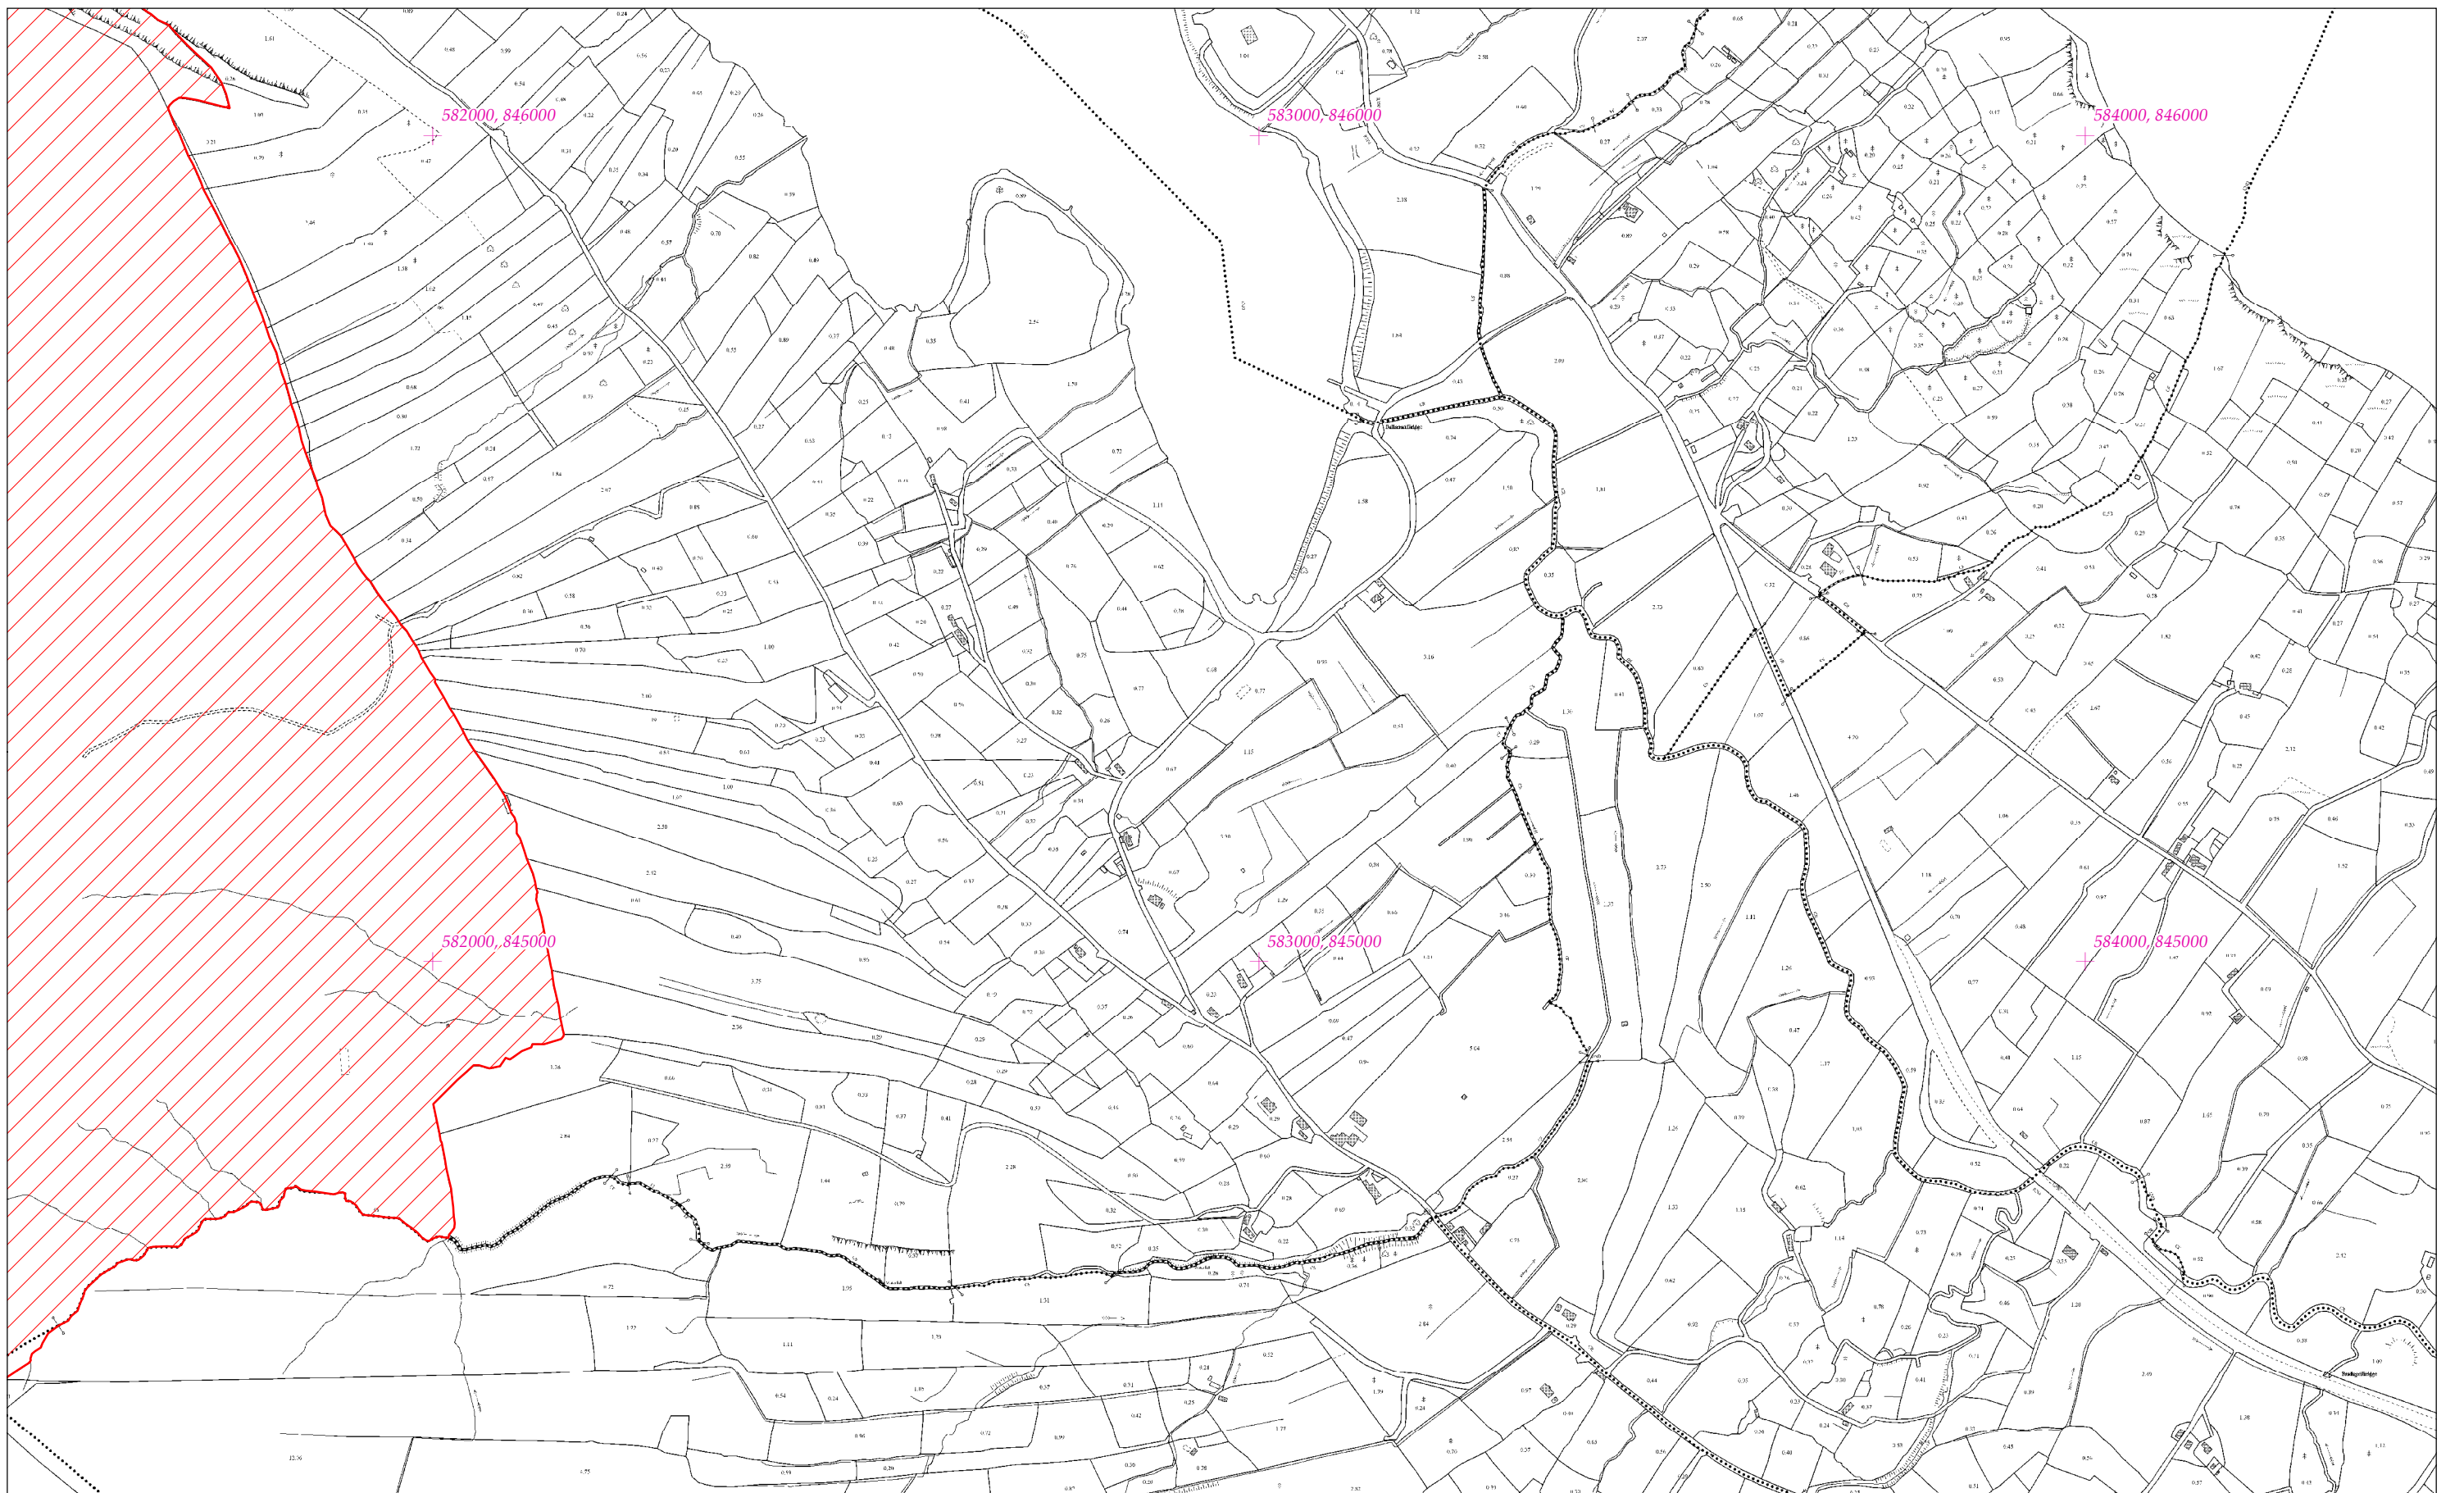

Rialachán 4(1)(b) / Regulation 4(1)(b)

Leathanach 35 de 39 (Co. Liatroma agus Co. Shligigh)
Page 35 of 39 (Co. Leitrim and Co. Sligo)

LIMISTÉAR FAOI CHAOMHNÚ SPEISIALTA
SPECIAL AREA OF CONSERVATION

Suirbhéireacht Ordanáis Éireann Ceadúnas Uimhir OSI-NMA-014 © OSI / Rialtas na hÉireann
Ordnance Survey Ireland Licence No. OSI-NMA-014 © Ordnance Survey Ireland / Government of Ireland
Córas Comhordanáidí: Trasteilgean Mercator na hÉireann / Co-ordinate System: Irish Transverse Mercator

LCS Choimpléacs Bhinn Ghulbain,
Ghleann Daimh agus Ghleann Éada
Ben Bulbin, Gleniff and Glenade Complex SAC
1:5000 O.S. TILE 0852b 35 of 39

Scála / Scale 1:7,500

SITE CODE
000623

Leagan / Version: 3.02

Arna chlón an / Printed on: 21/09/2022