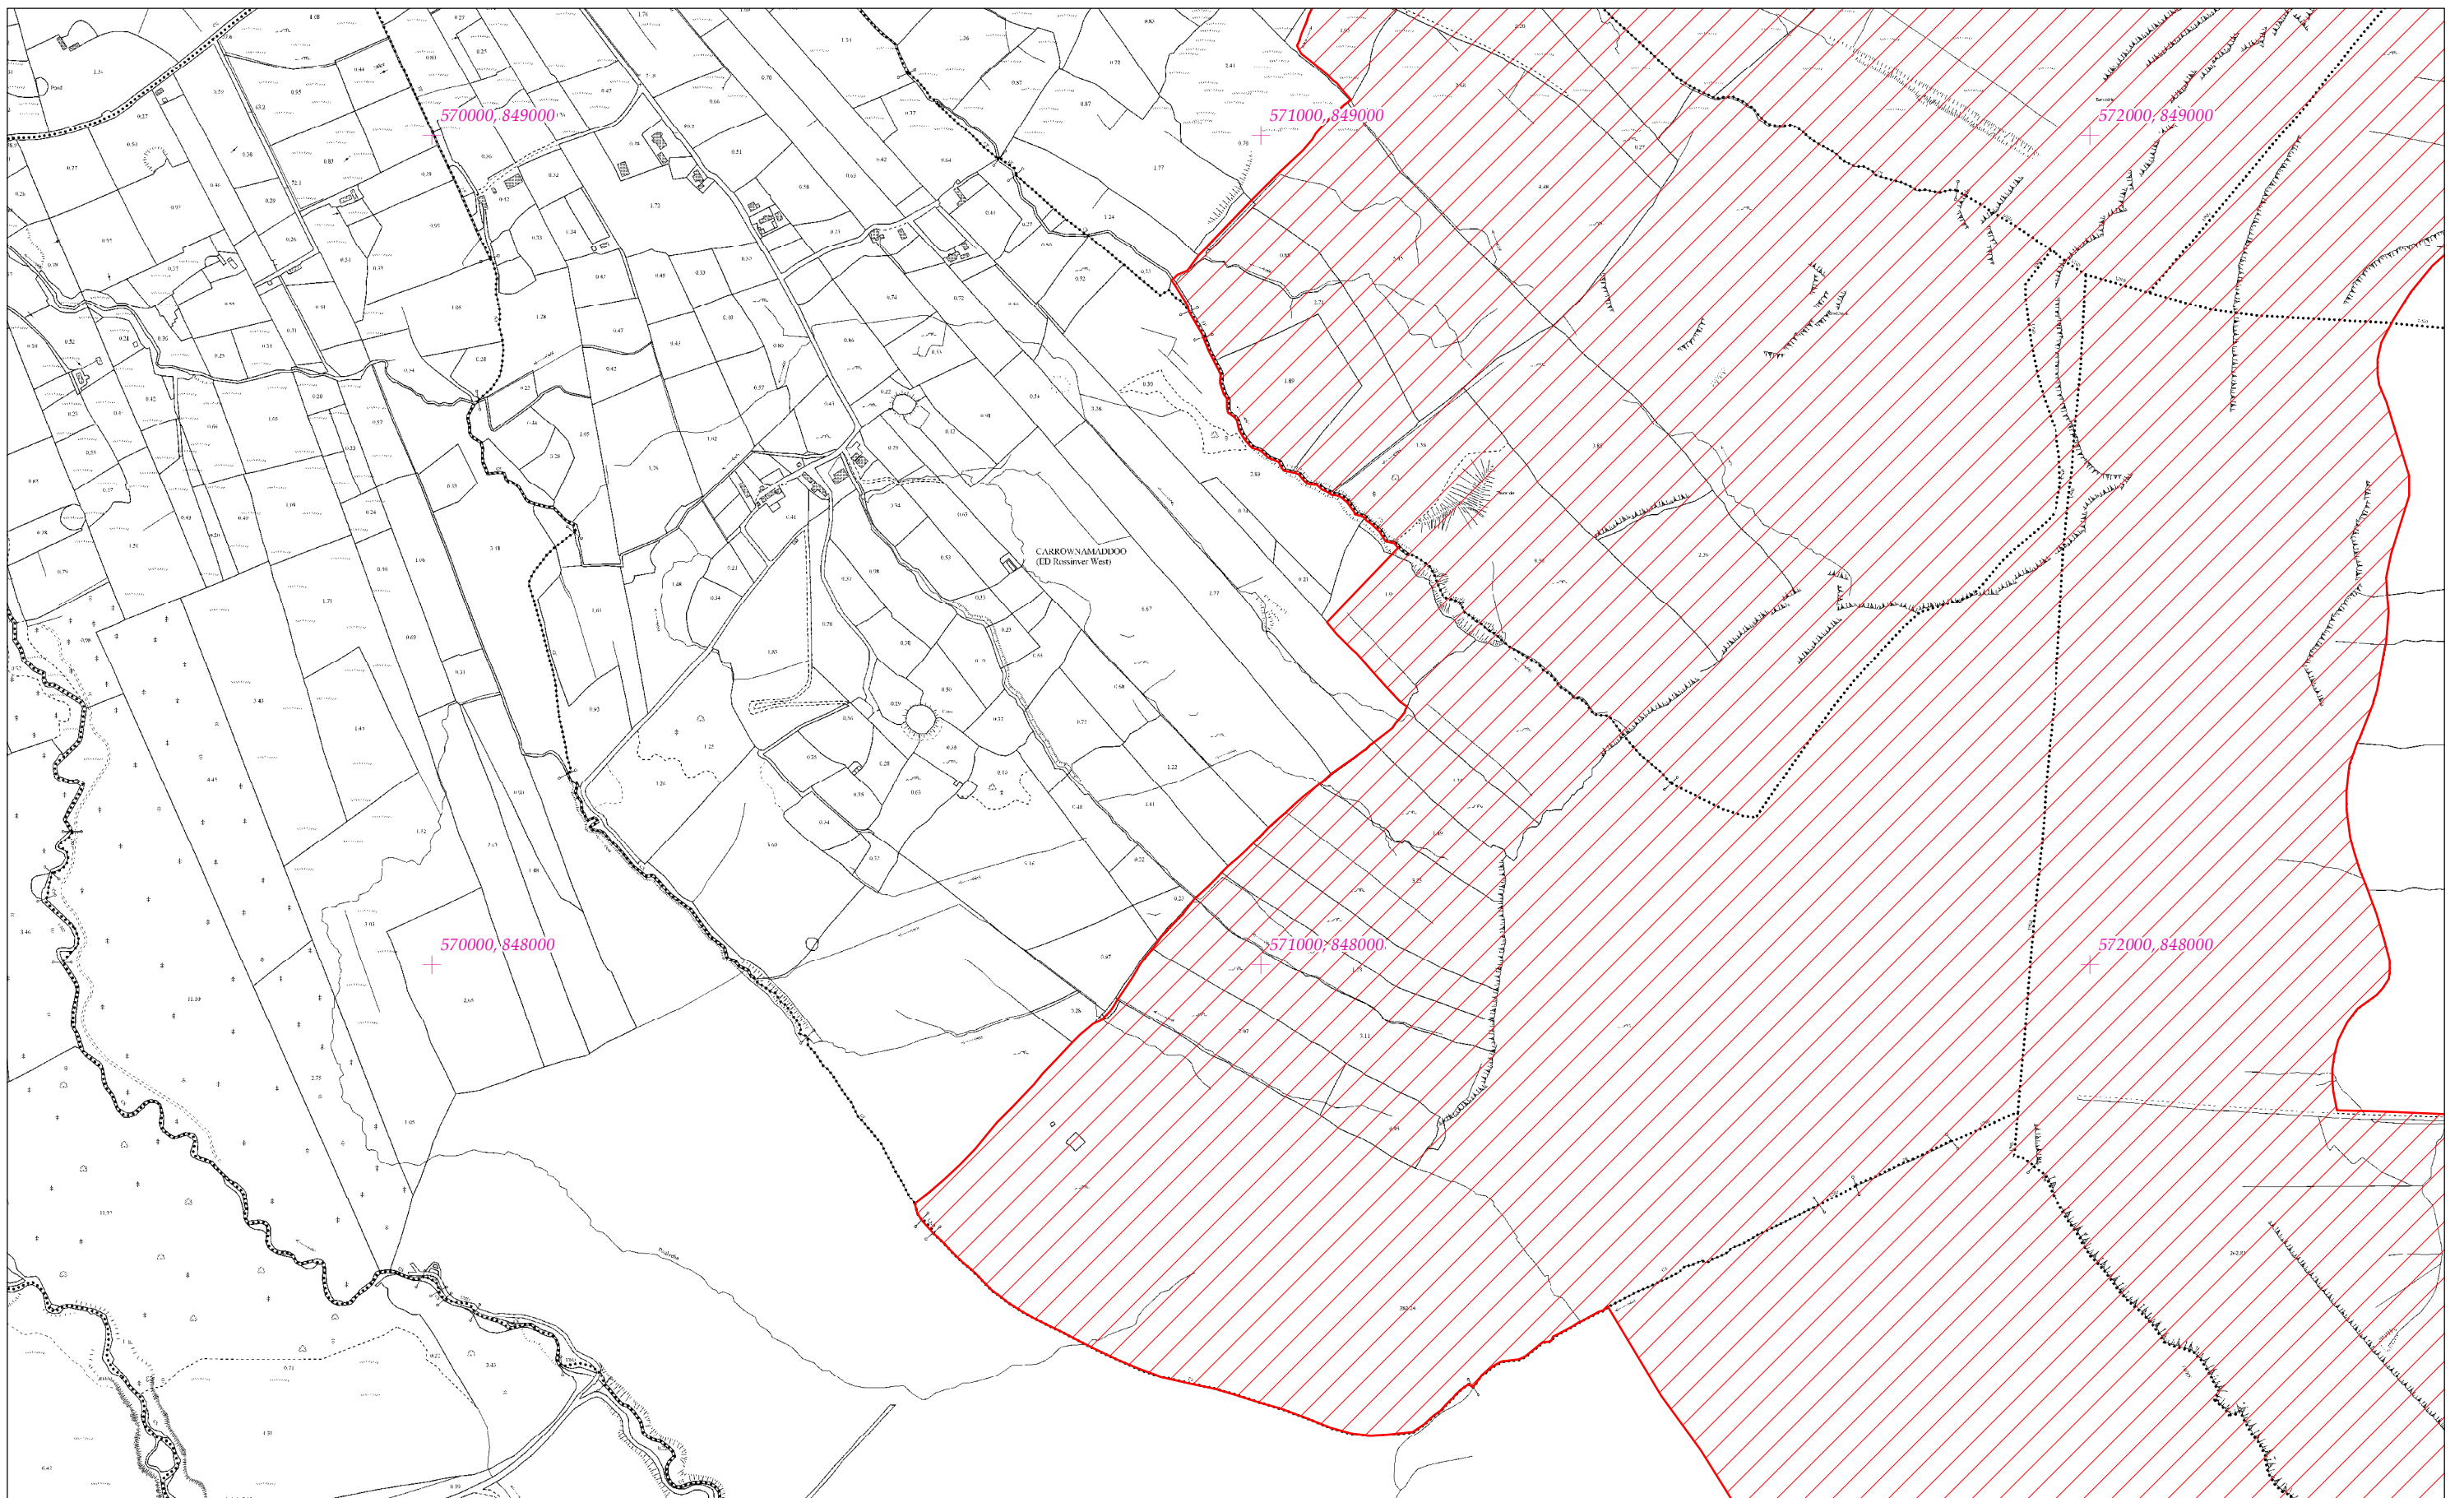

Rialachán 4(1)(b) / Regulation 4(1)(b)

Leathanach 9 de 39 (Co. Liatroma agus Co. Shligigh)
Page 9 of 39 (Co. Leitrim and Co. Sligo)

LIMISTÉAR FAOI CHAOMHNÚ SPEISIALTA
SPECIAL AREA OF CONSERVATION

Suirbhéireacht Ordanáis Éireann Ceadúnas Uimhir OSI-NMA-014 © OSI / Rialtas na hÉireann
Ordnance Survey Ireland Licence No. OSI-NMA-014 © Ordnance Survey Ireland / Government of Ireland
Córas Comhordanáidí: Trasteilgean Mercator na hÉireann / Co-ordinate System: Irish Transverse Mercator

LCS Choimpléacs Bhinn Ghulbain,
Ghleann Daimh agus Ghleann Éada
Ben Bulben, Gleniff and Glenade Complex SAC
1:5000 O.S. TILE 0807b 9 of 39

Scála / Scale 1:7,500

SITE CODE
000623

Leagan / Version: 3.02

Arna chló an / Printed on: 21/09/2022