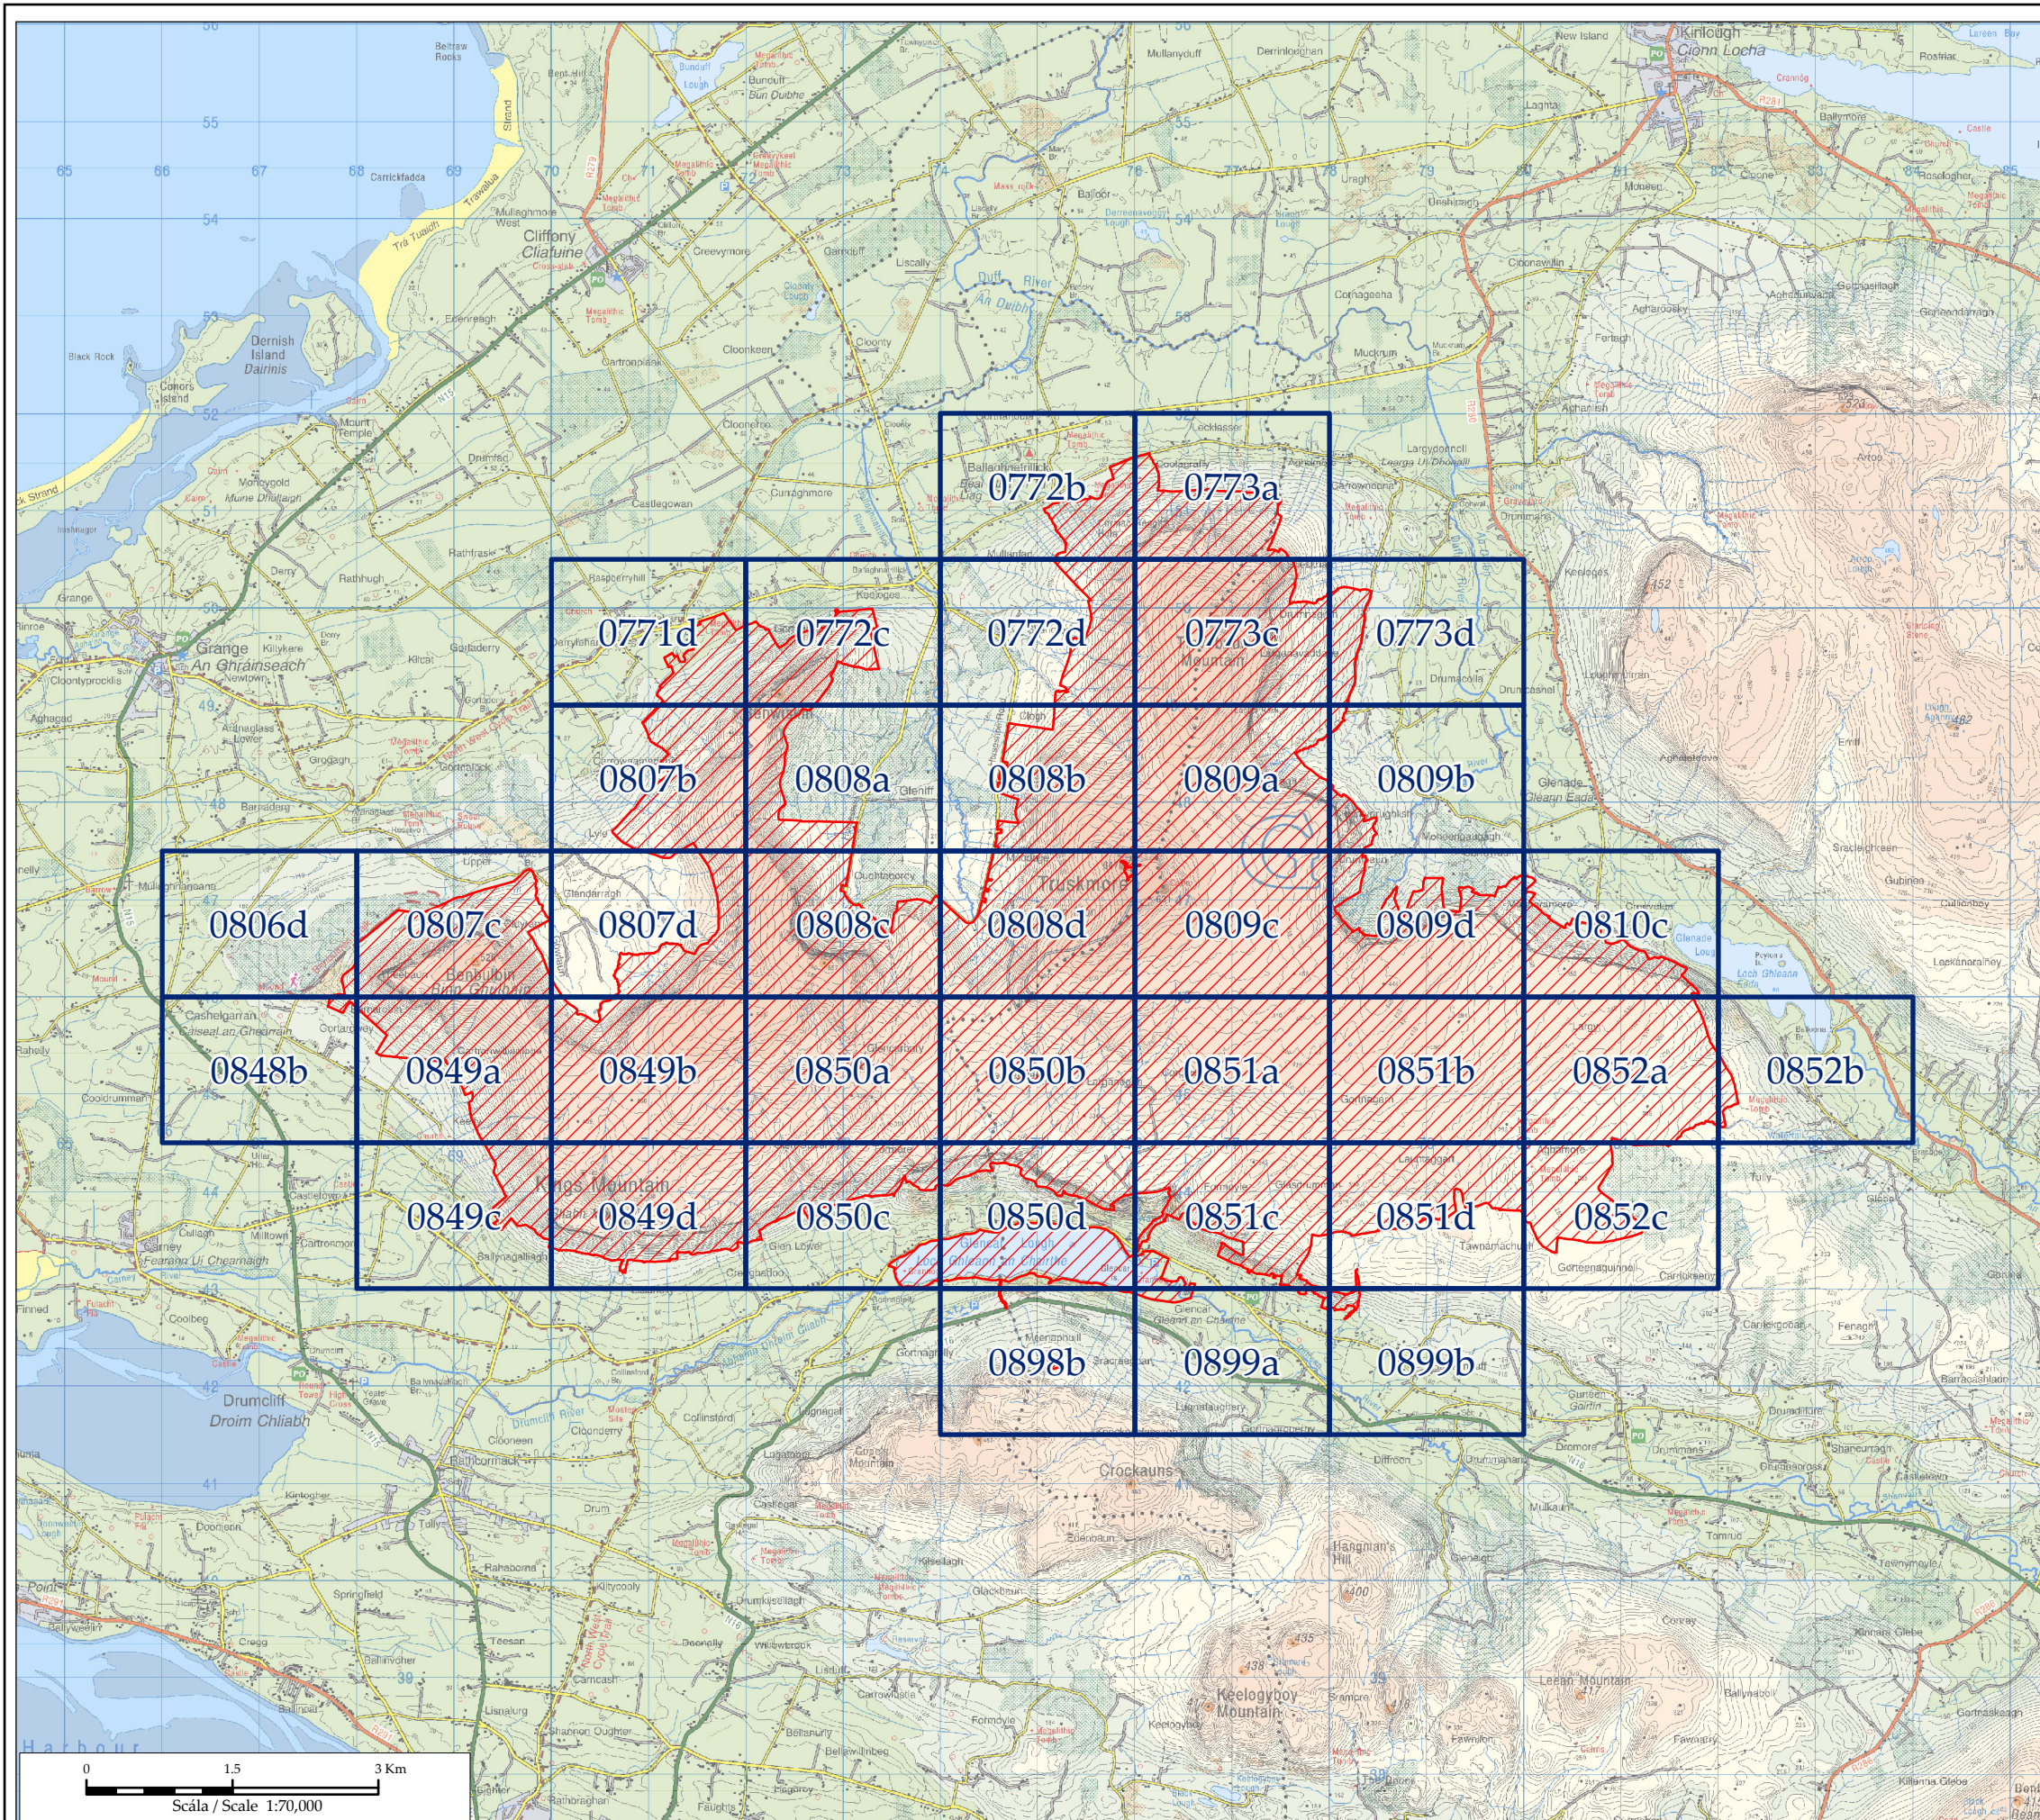

Sceideal 1 / Schedule 1

LIMISTÉAR FAOI CHAOMHNÚ SPEISIALTA SPECIAL AREA OF CONSERVATION

- Limistéar faoi Chaomhnú Speisialta
  Special Area of Conservation
- Rialachán 4(1)(b) Innéacs Mapa Mionsonraithe
  Regulation 4(1)(b) Detail Map Index

LCS Choimpléacs Bhinn Ghulbain,
Ghleann Daimh agus Ghleann Éada
Ben Bulbin, Gleniff and Glenade Complex SAC
000623
Achar / Area 5,993.77 ha

Co. Liatroma agus Co. Shligigh
Co. Leitrim and Co. Sligo

Suirbhéireacht Ordanáis Éireann Ceadúnas Uimhir OSI-NMA-014 © OSI / Rialtas na hÉireann
Ordnance Survey Ireland Licence No. OSI-NMA-014 © Ordnance Survey Ireland / Government of Ireland
Córas Comhordanáidí: Trasteilgean Mercator na hÉireann / Co-ordinate System: Irish Transverse Mercator

Leagan / Version: 3.02

Arna chló an / Printed on: 02/09/2022