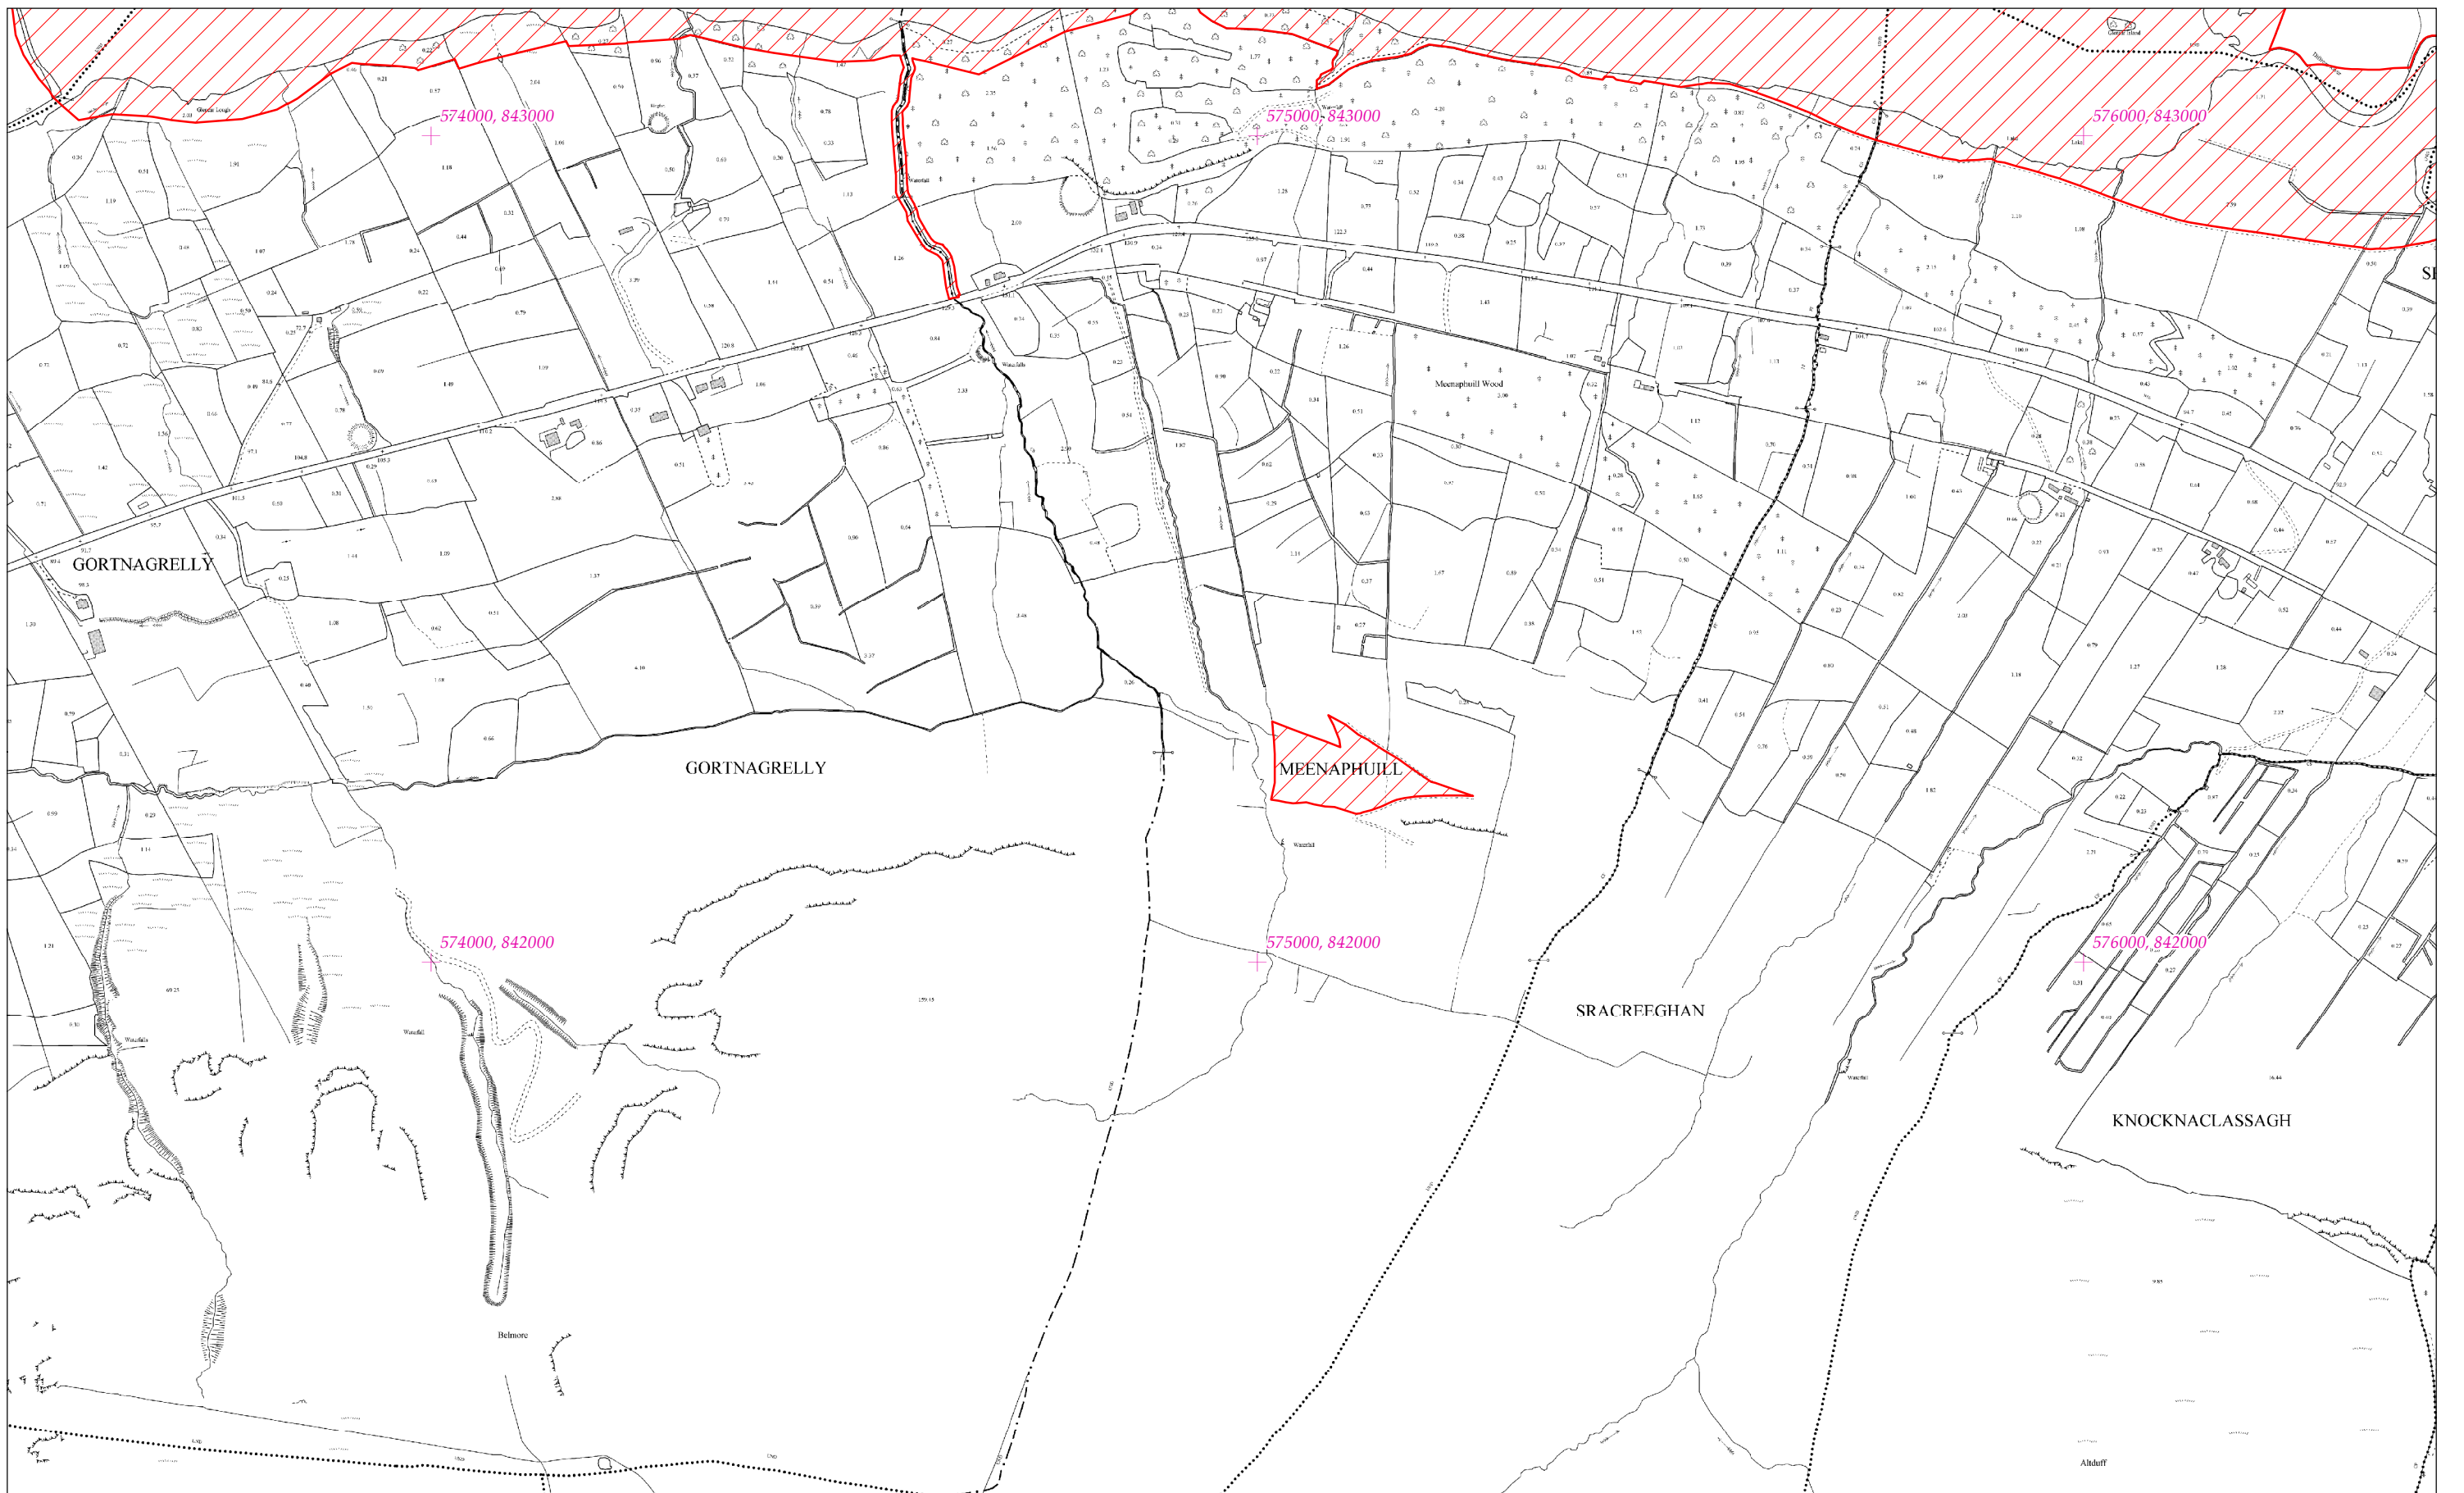

Rialachán 4(1)(b) / Regulation 4(1)(b)

Leathanach 37 de 39 (Co. Liatroma agus Co. Shligigh)
Page 37 of 39 (Co. Leitrim and Co. Sligo)

LIMISTÉAR FAOI CHAOMHNÚ SPEISIALTA
SPECIAL AREA OF CONSERVATION

Suirbhéireacht Ordanáis Éireann Ceadúnas Uimhir OSI-NMA-014 © OSI / Rialtas na hÉireann
Ordnance Survey Ireland Licence No. OSI-NMA-014 © Ordnance Survey Ireland / Government of Ireland
Córas Comhordanáidí: Trasteilgean Mercator na hÉireann / Co-ordinate System: Irish Transverse Mercator

LCS Choimpléacs Bhinn Ghulbain,
Ghleann Daimh agus Ghleann Éada
Ben Bulbin, Gleniff and Glenade Complex SAC
1:5000 O.S. TILE 0898b 37 of 39

Scála / Scale 1:7,500

SITE CODE
000623

Leagan / Version: 3.02

Arna chló an / Printed on: 21/09/2022