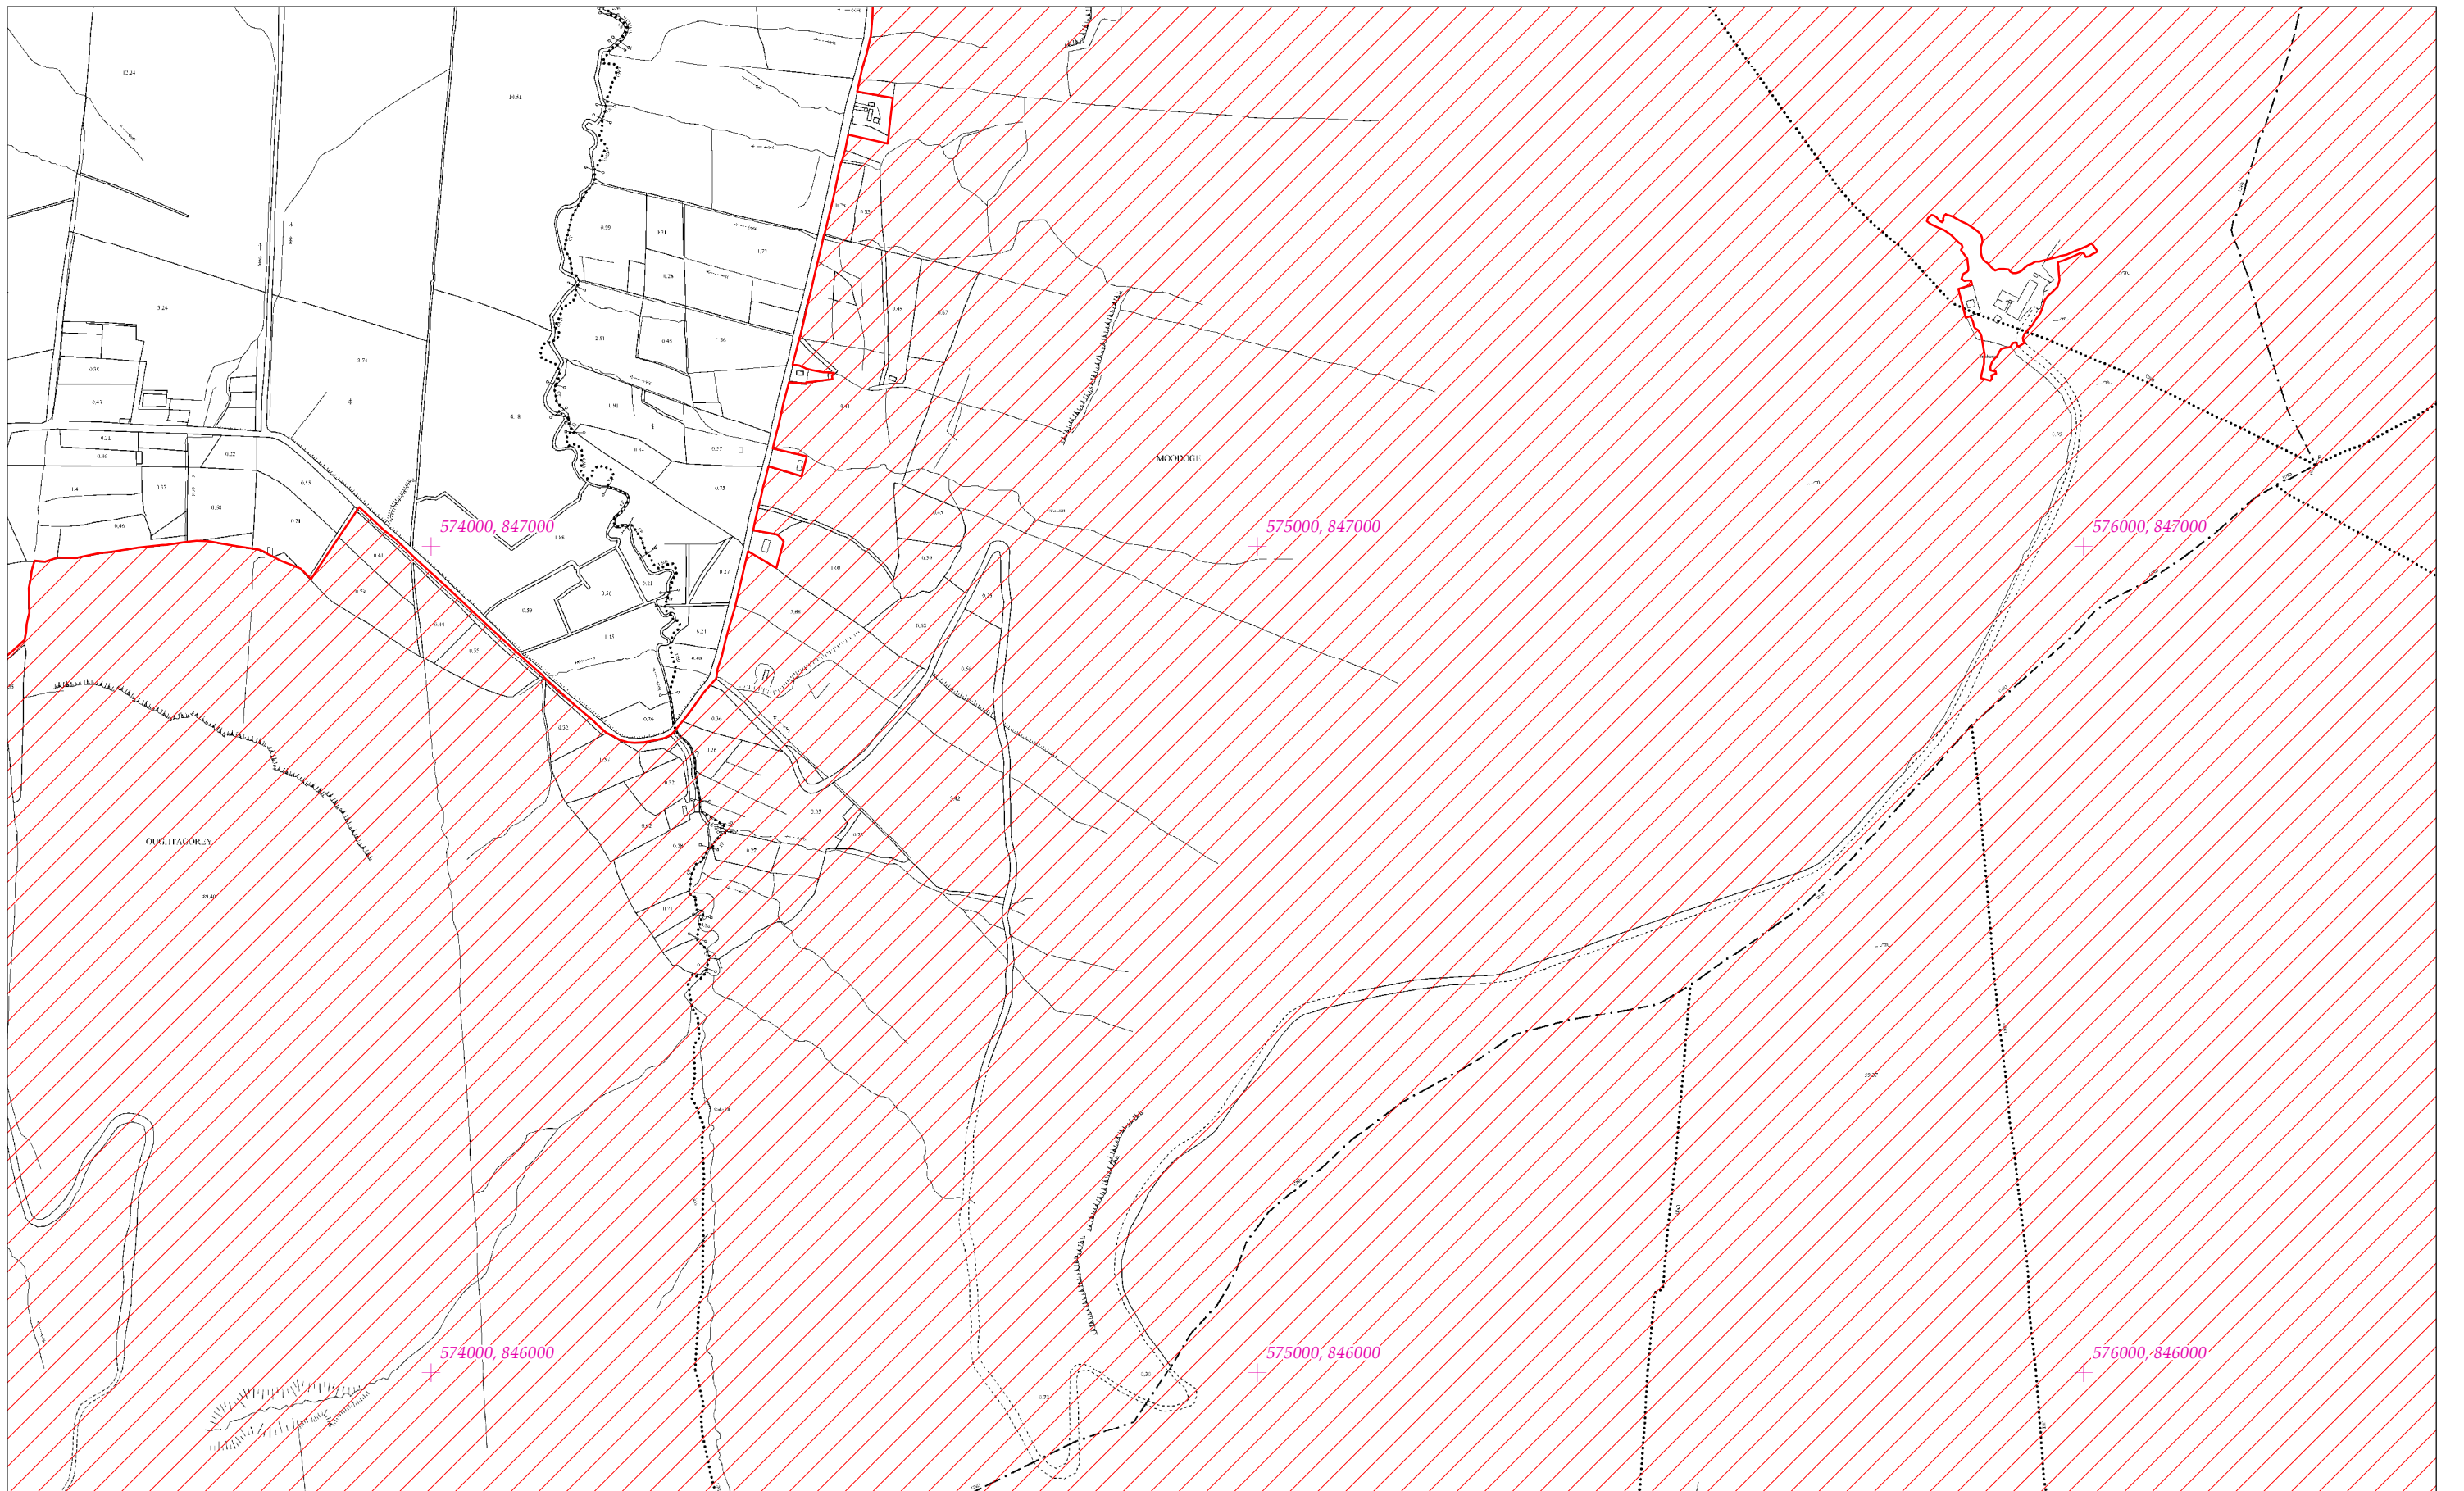

Rialachán 4(1)(b) / Regulation 4(1)(b)

Leathanach 15 de 39 (Co. Liatroma agus Co. Shligigh)
Page 15 of 39 (Co. Leitrim and Co. Sligo)

LIMISTÉAR FAOI CHAOMHNÚ SPEISIALTA
SPECIAL AREA OF CONSERVATION

Suirbhéireacht Ordanáis Éireann Ceadúnas Uimhir OSI-NMA-014 © OSI / Rialtas na hÉireann
Ordnance Survey Ireland Licence No. OSI-NMA-014 © Ordnance Survey Ireland / Government of Ireland
Córas Comhordanáidí: Trasteilgean Mercator na hÉireann / Co-ordinate System: Irish Transverse Mercator

LCS Choimpléacs Bhinn Ghulbain,
Ghleann Daimh agus Ghleann Éada
Ben Bulben, Gleniff and Glenade Complex SAC
1:5000 O.S. TILE 0808d 15 of 39

0 0.5 km

Scála / Scale 1:7,500

SITE CODE
000623

Leagan / Version: 3.02

Arna chló an / Printed on: 21/09/2022