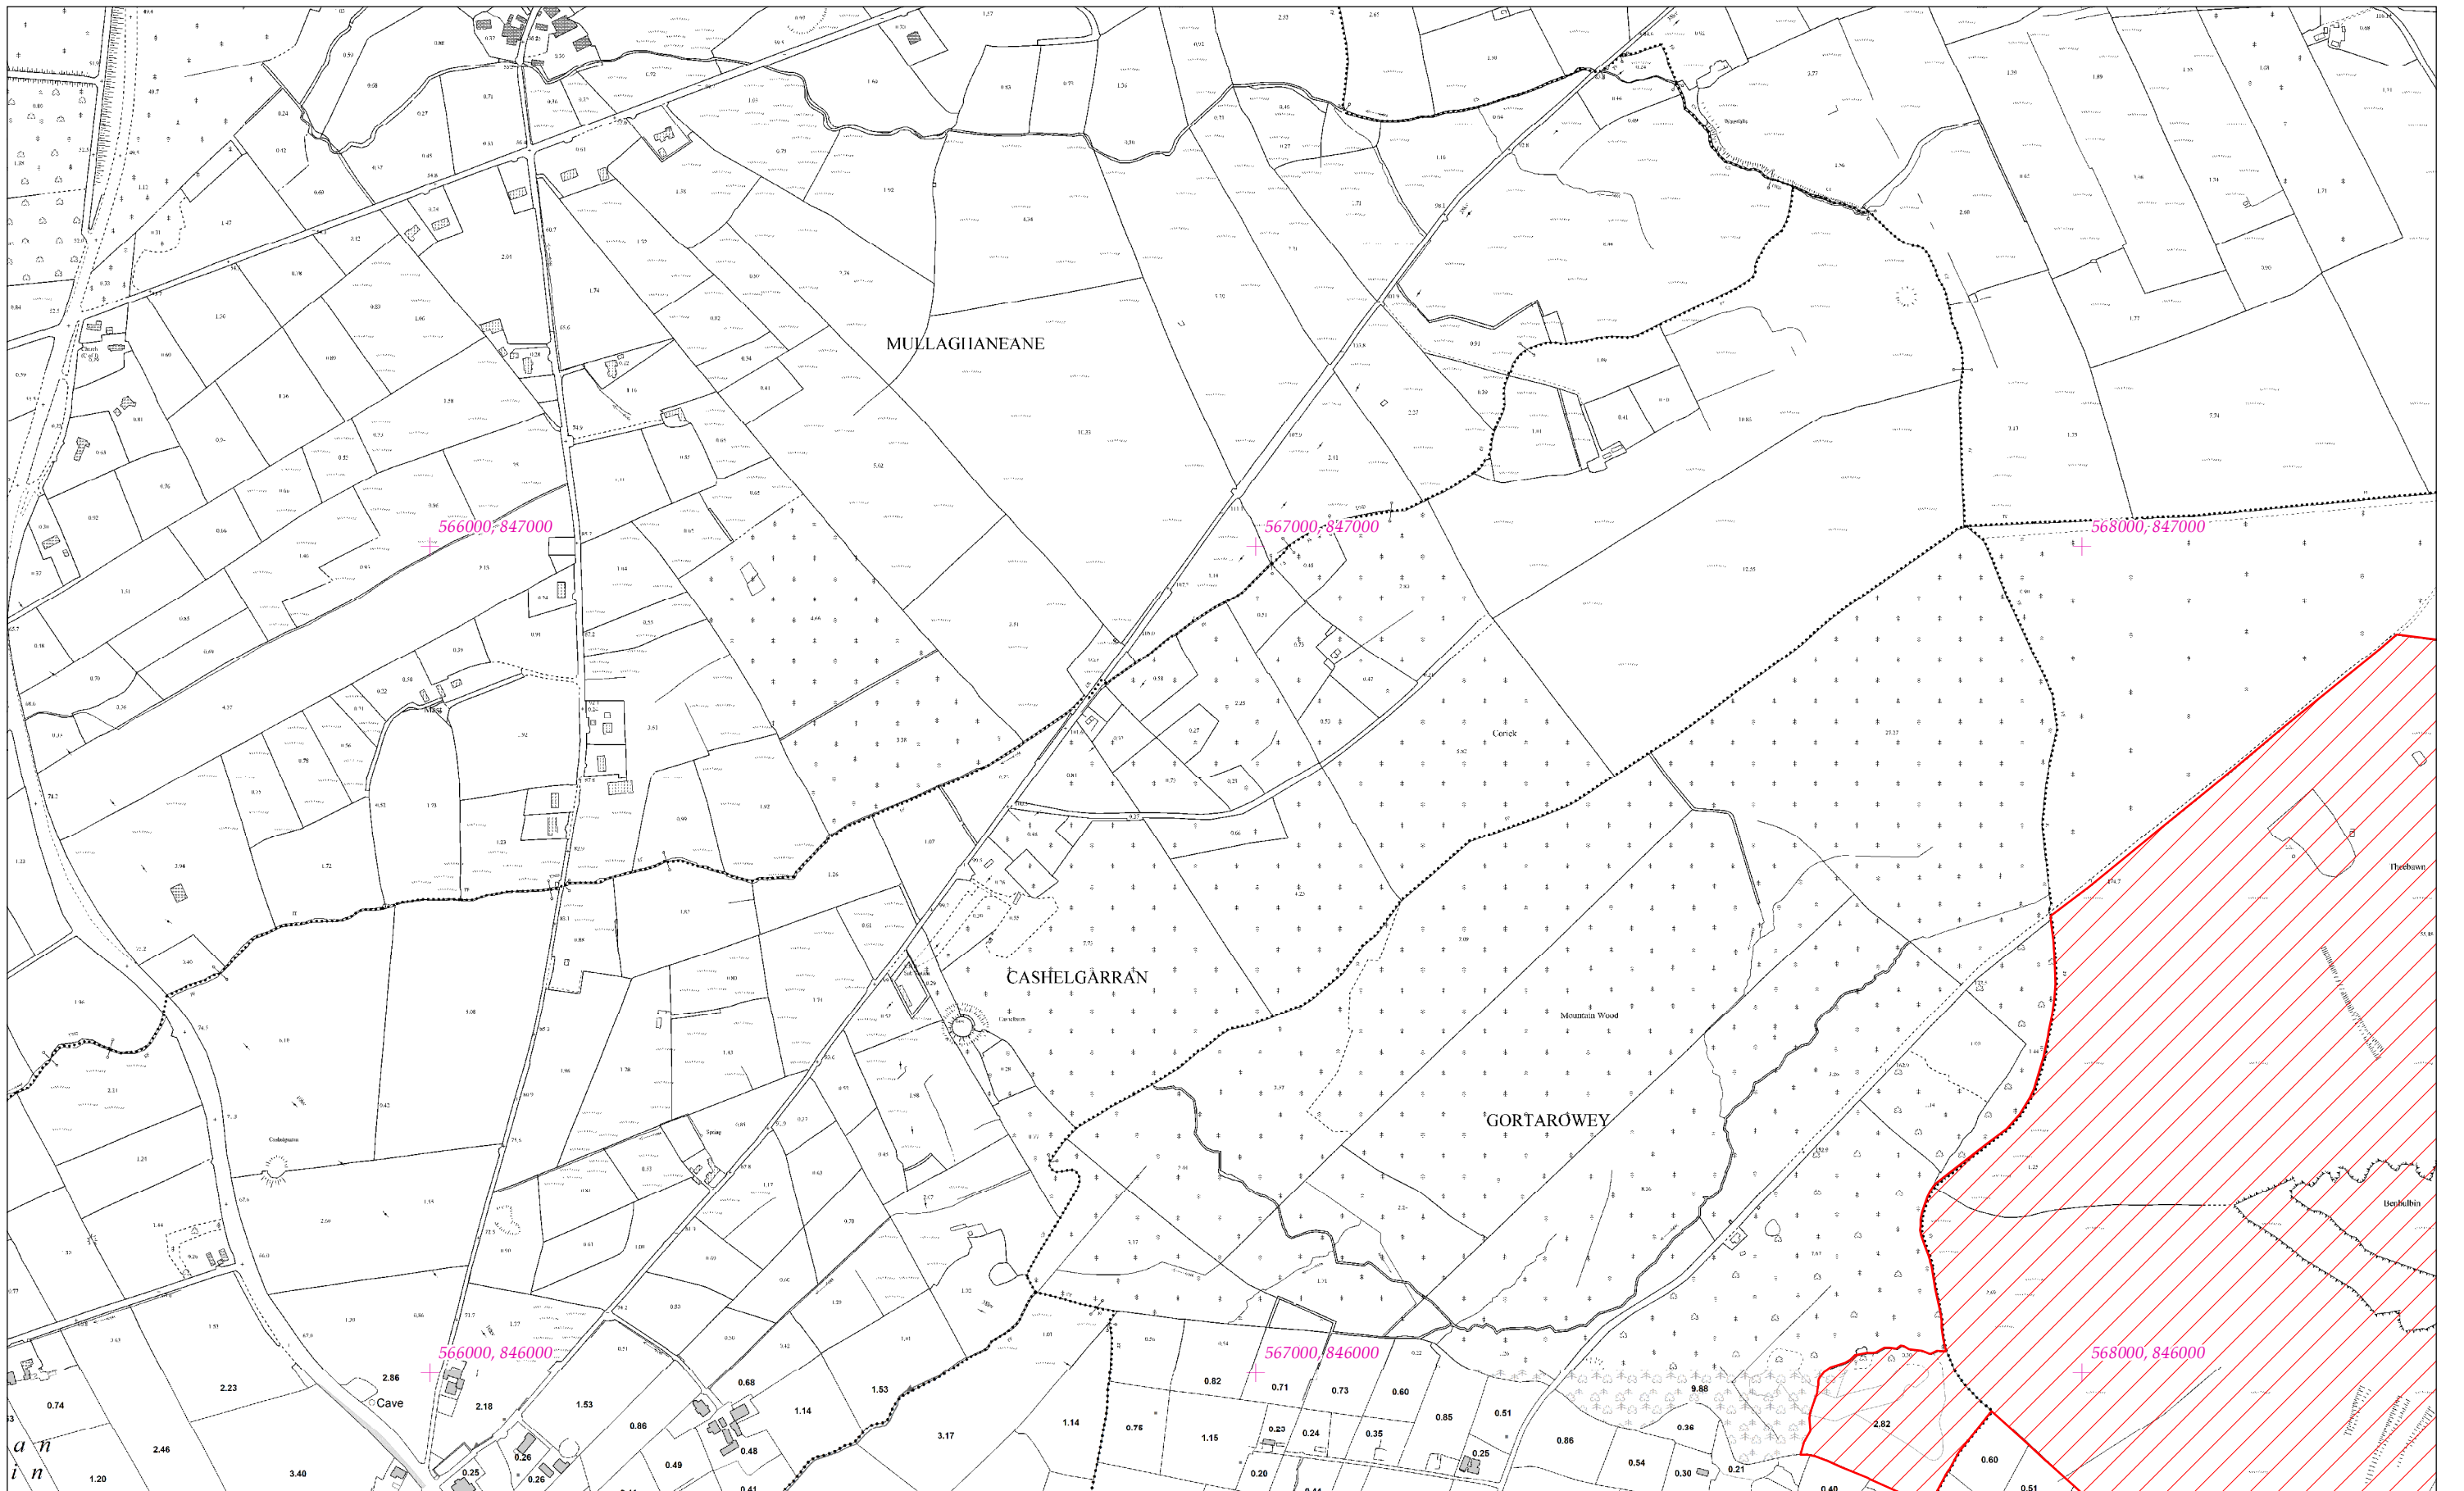

Rialachán 4(1)(b) / Regulation 4(1)(b)

Leathanach 8 de 39 (Co. Liatroma agus Co. Shligigh)
Page 8 of 39 (Co. Leitrim and Co. Sligo)

LIMISTÉAR FAOI CHAOMHNÚ SPEISIALTA
SPECIAL AREA OF CONSERVATION

Suirbhéireacht Ordanáis Éireann Ceadúnas Uimhir OSI-NMA-014 © OSI / Rialtas na hÉireann
Ordnance Survey Ireland Licence No. OSI-NMA-014 © Ordnance Survey Ireland / Government of Ireland
Córas Comhordanáidí: Trasteilgean Mercator na hÉireann / Co-ordinate System: Irish Transverse Mercator

LCS Choimpléacs Bhinn Ghulbain,
Ghleann Daimh agus Ghleann Éada
Ben Bulbin, Gleniff and Glenade Complex SAC
1:5000 O.S. TILE 0806d 8 of 39

Scála / Scale 1:7,500

SITE CODE
000623

Leagan / Version: 3.02

Arna chló an / Printed on: 21/09/2022