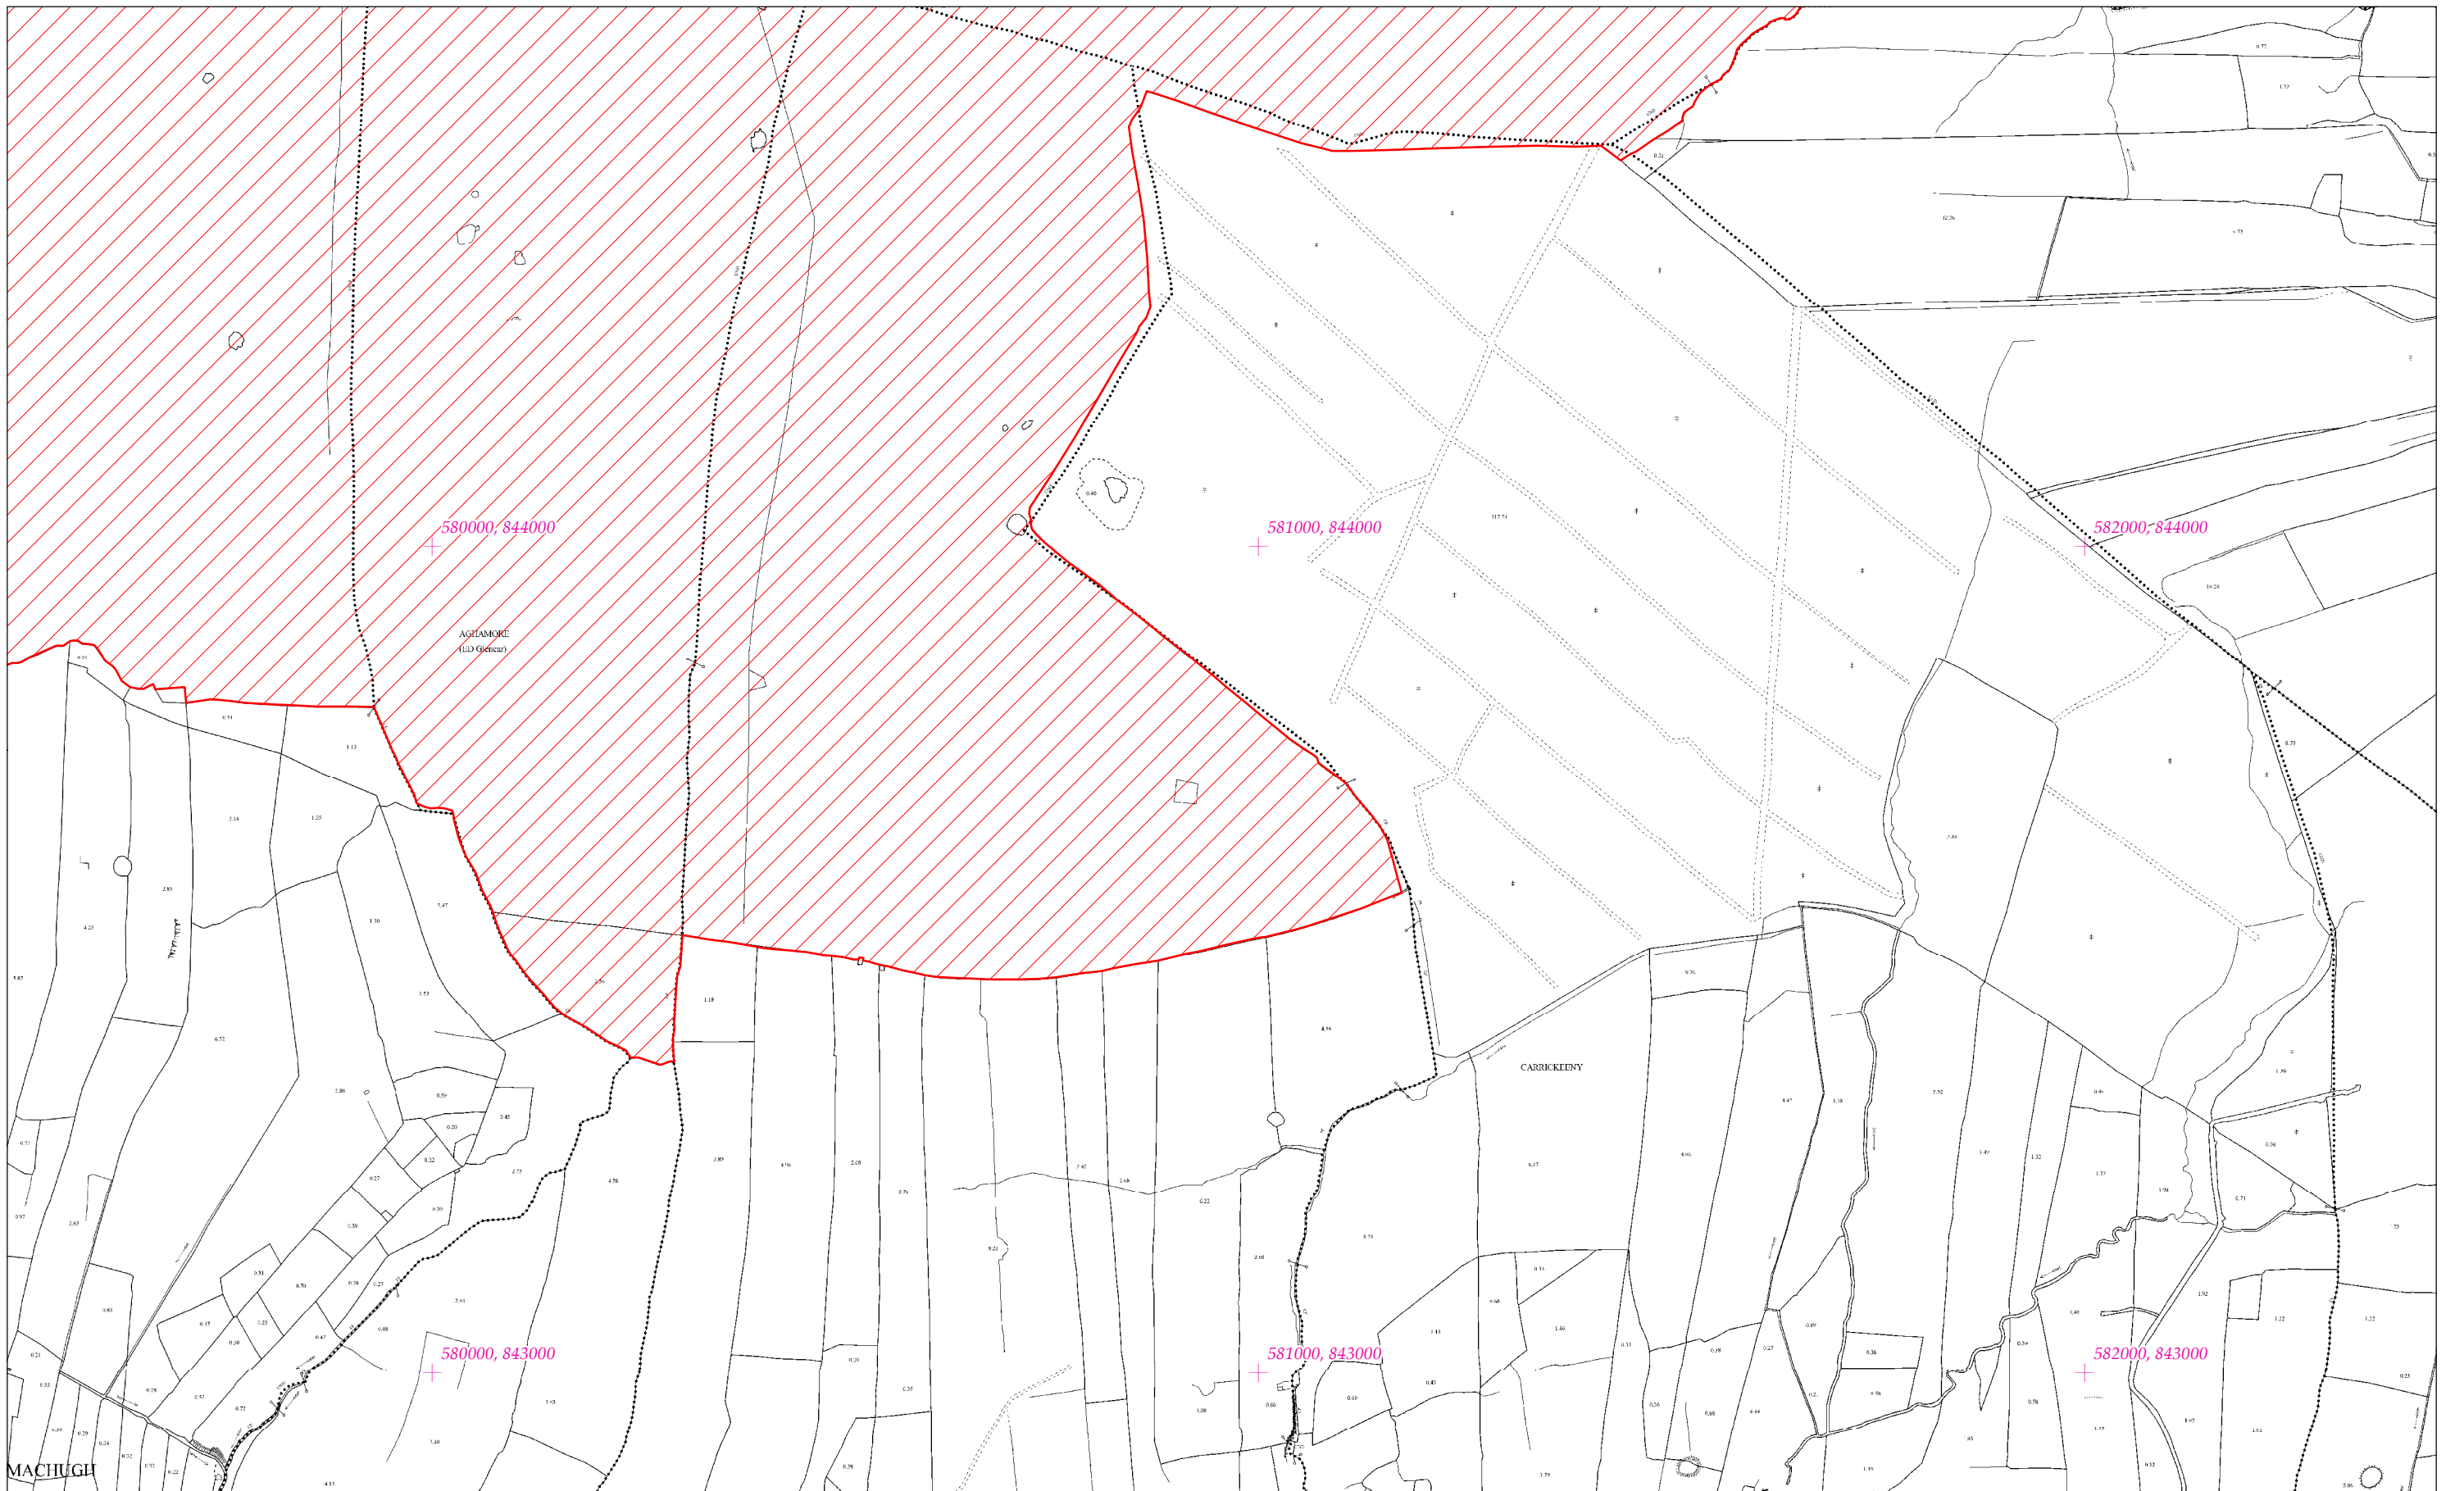

Rialachán 4(1)(b) / Regulation 4(1)(b)

Leathanach 36 de 39 (Co. Leitrim agus Co. Sligo)
Page 36 of 39 (Co. Leitrim and Co. Sligo)

LIMISTÉAR FAOI CHAOMHNÚ SPEISIALTA
SPECIAL AREA OF CONSERVATION

Suirbhéireacht Ordanáis Éireann Ceadúnas Uimhir OSI-NMA-014 © OSI / Rialtas na hÉireann
Ordnance Survey Ireland Licence No. OSI-NMA-014 © Ordnance Survey Ireland / Government of Ireland
Córas Comhordanáidí: Trasteilgean Mercator na hÉireann / Co-ordinate System: Irish Transverse Mercator

LCS Choimpléacs Bhinn Ghulbain,
Ghleann Daimh agus Ghleann Éada
Ben Bulben, Gleniff and Glenade Complex SAC
1:5000 O.S. TILE 0852c 36 of 39

Scála / Scale 1:7,500

SITE CODE
000623

Leagan / Version: 3.02

Arna chlón an / Printed on: 21/09/2022