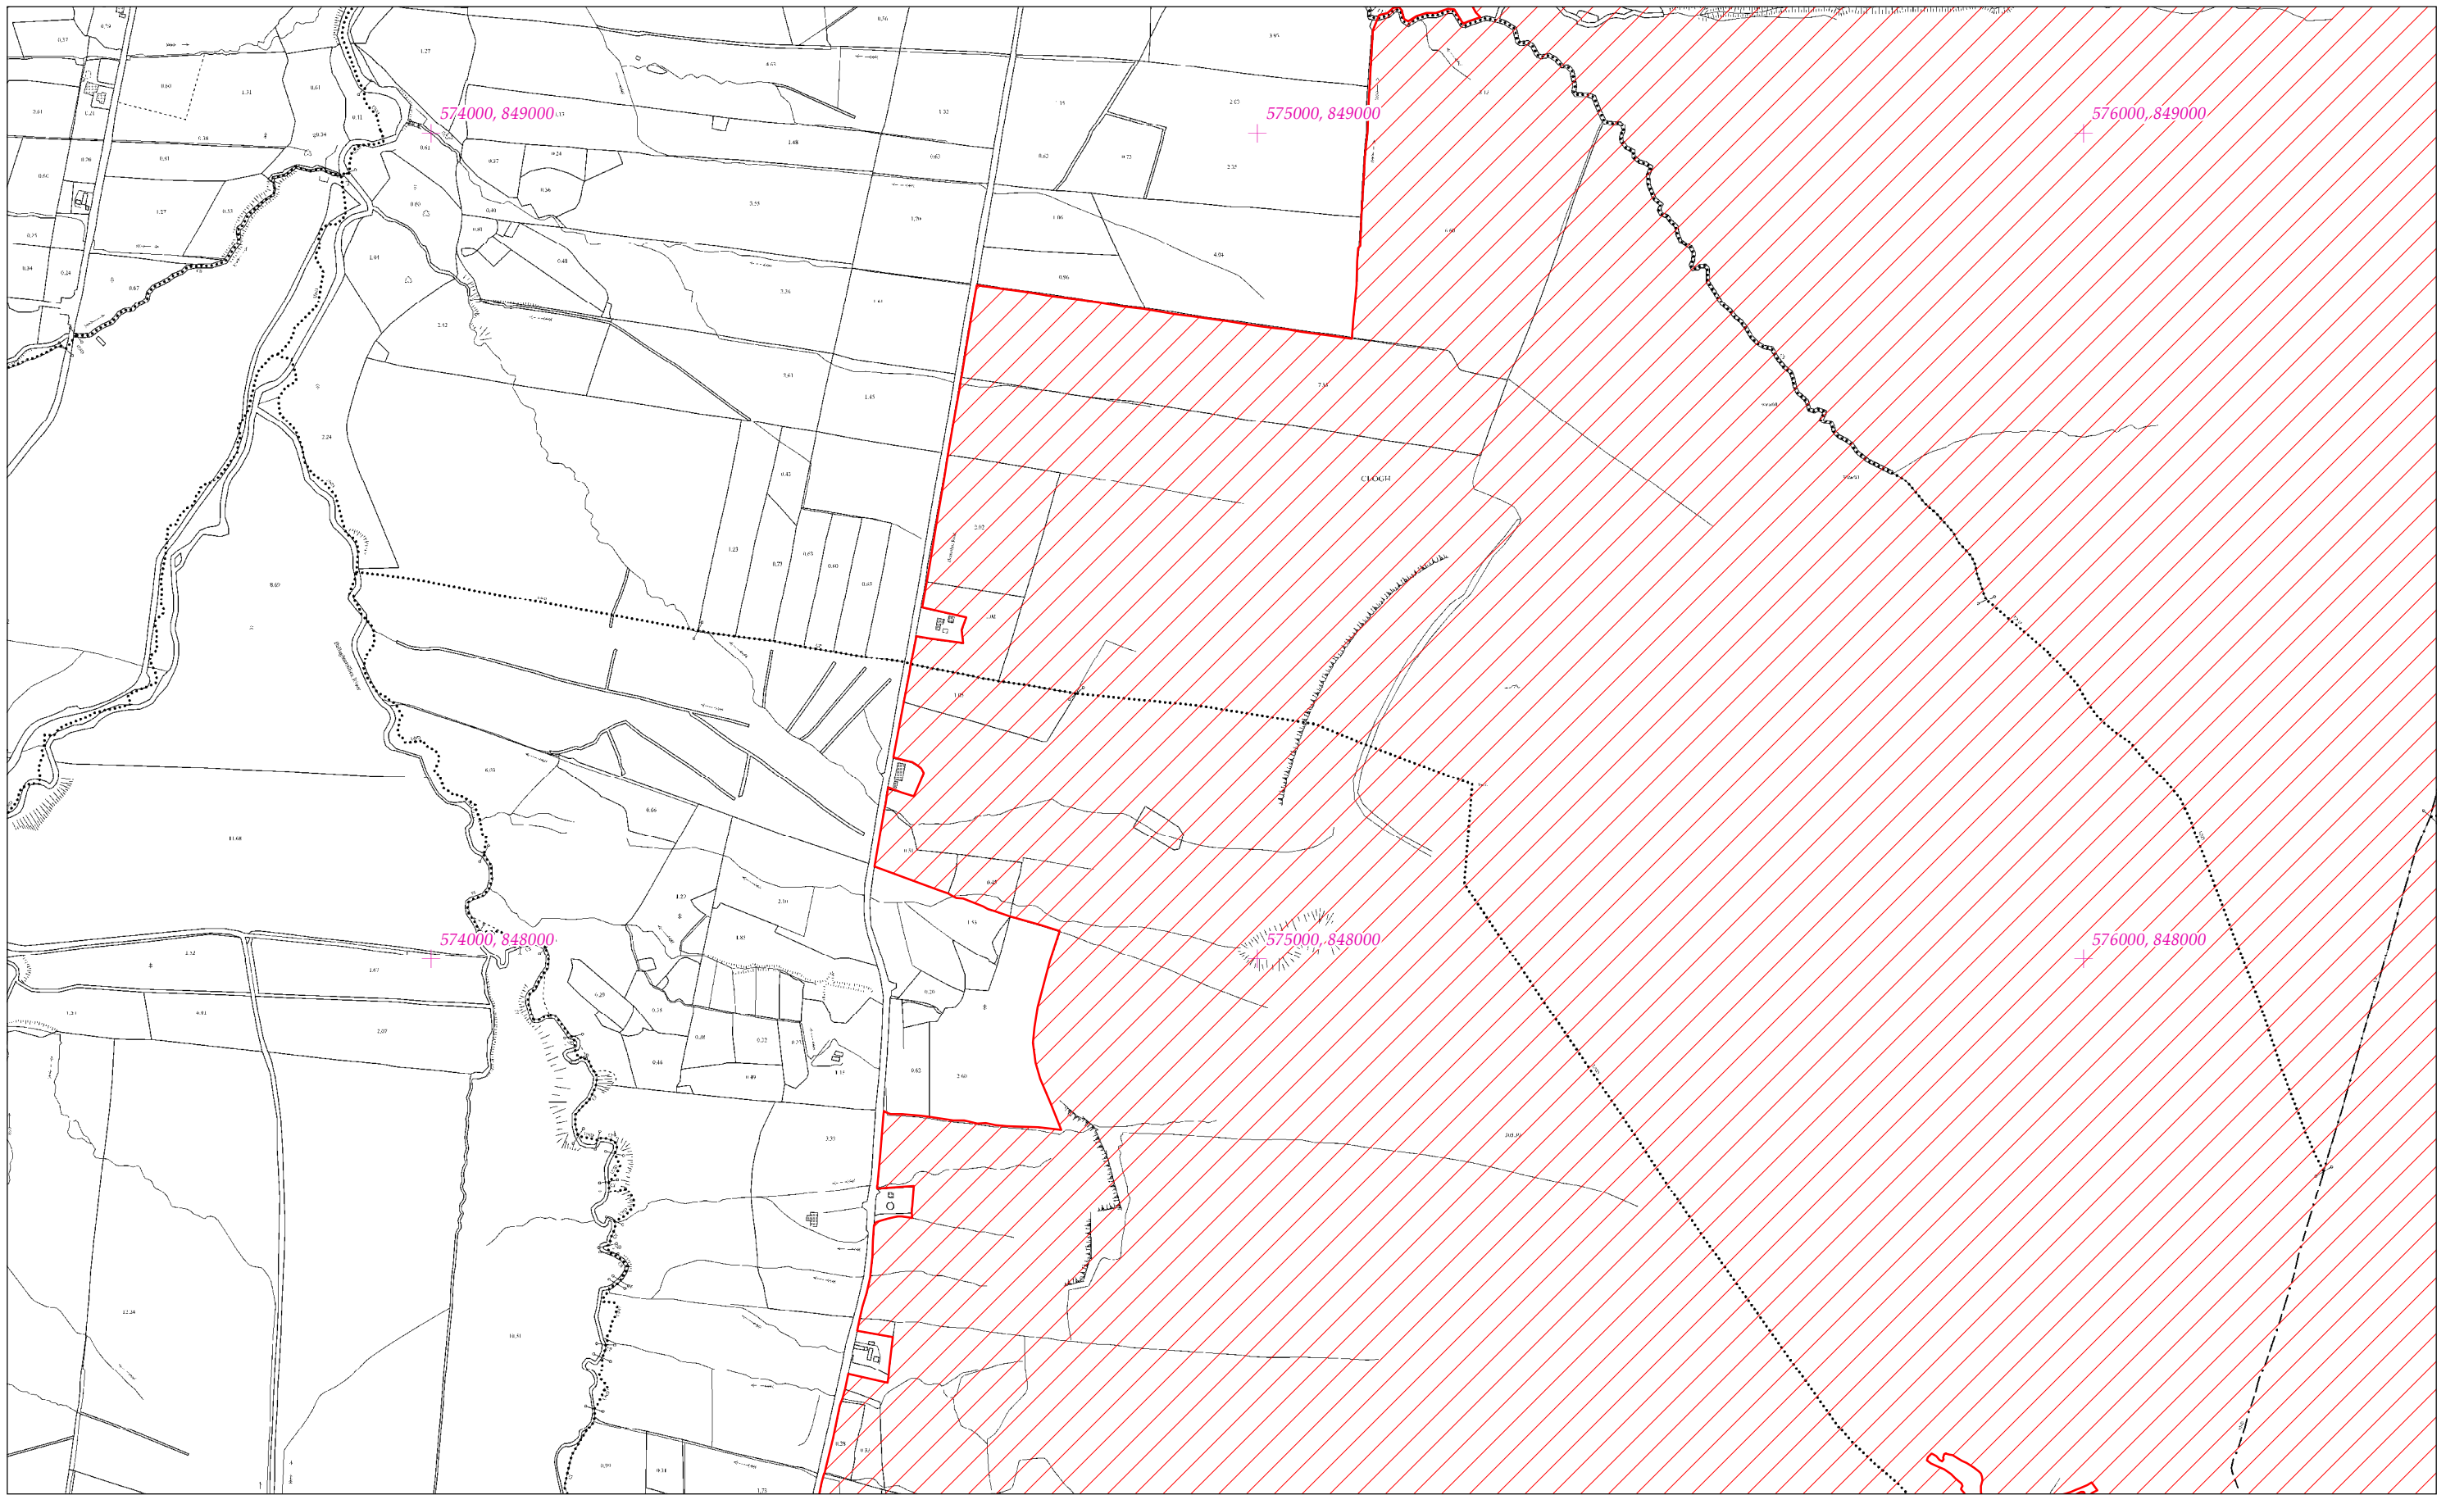

Rialachán 4(1)(b) / Regulation 4(1)(b)

Leathanach 13 de 39 (Co. Liatroma agus Co. Shligigh)
Page 13 of 39 (Co. Leitrim and Co. Sligo)

LIMISTÉAR FAOI CHAOMHNÚ SPEISIALTA
SPECIAL AREA OF CONSERVATION

Suirbhéireacht Ordanáis Éireann Ceadúnas Uimhir OSI-NMA-014 © OSI / Rialtas na hÉireann
Ordnance Survey Ireland Licence No. OSI-NMA-014 © Ordnance Survey Ireland / Government of Ireland
Córas Comhordanáidí: Trasteilgean Mercator na hÉireann / Co-ordinate System: Irish Transverse Mercator

LCS Choimpléacs Bhinn Ghulbain,
Ghleann Daimh agus Ghleann Éada
Ben Bulben, Gleniff and Glenade Complex SAC
1:5000 O.S. TILE 0808b 13 of 39

Scála / Scale 1:7,500

SITE CODE
000623

Leagan / Version: 3.02

Arna chló an / Printed on: 21/09/2022