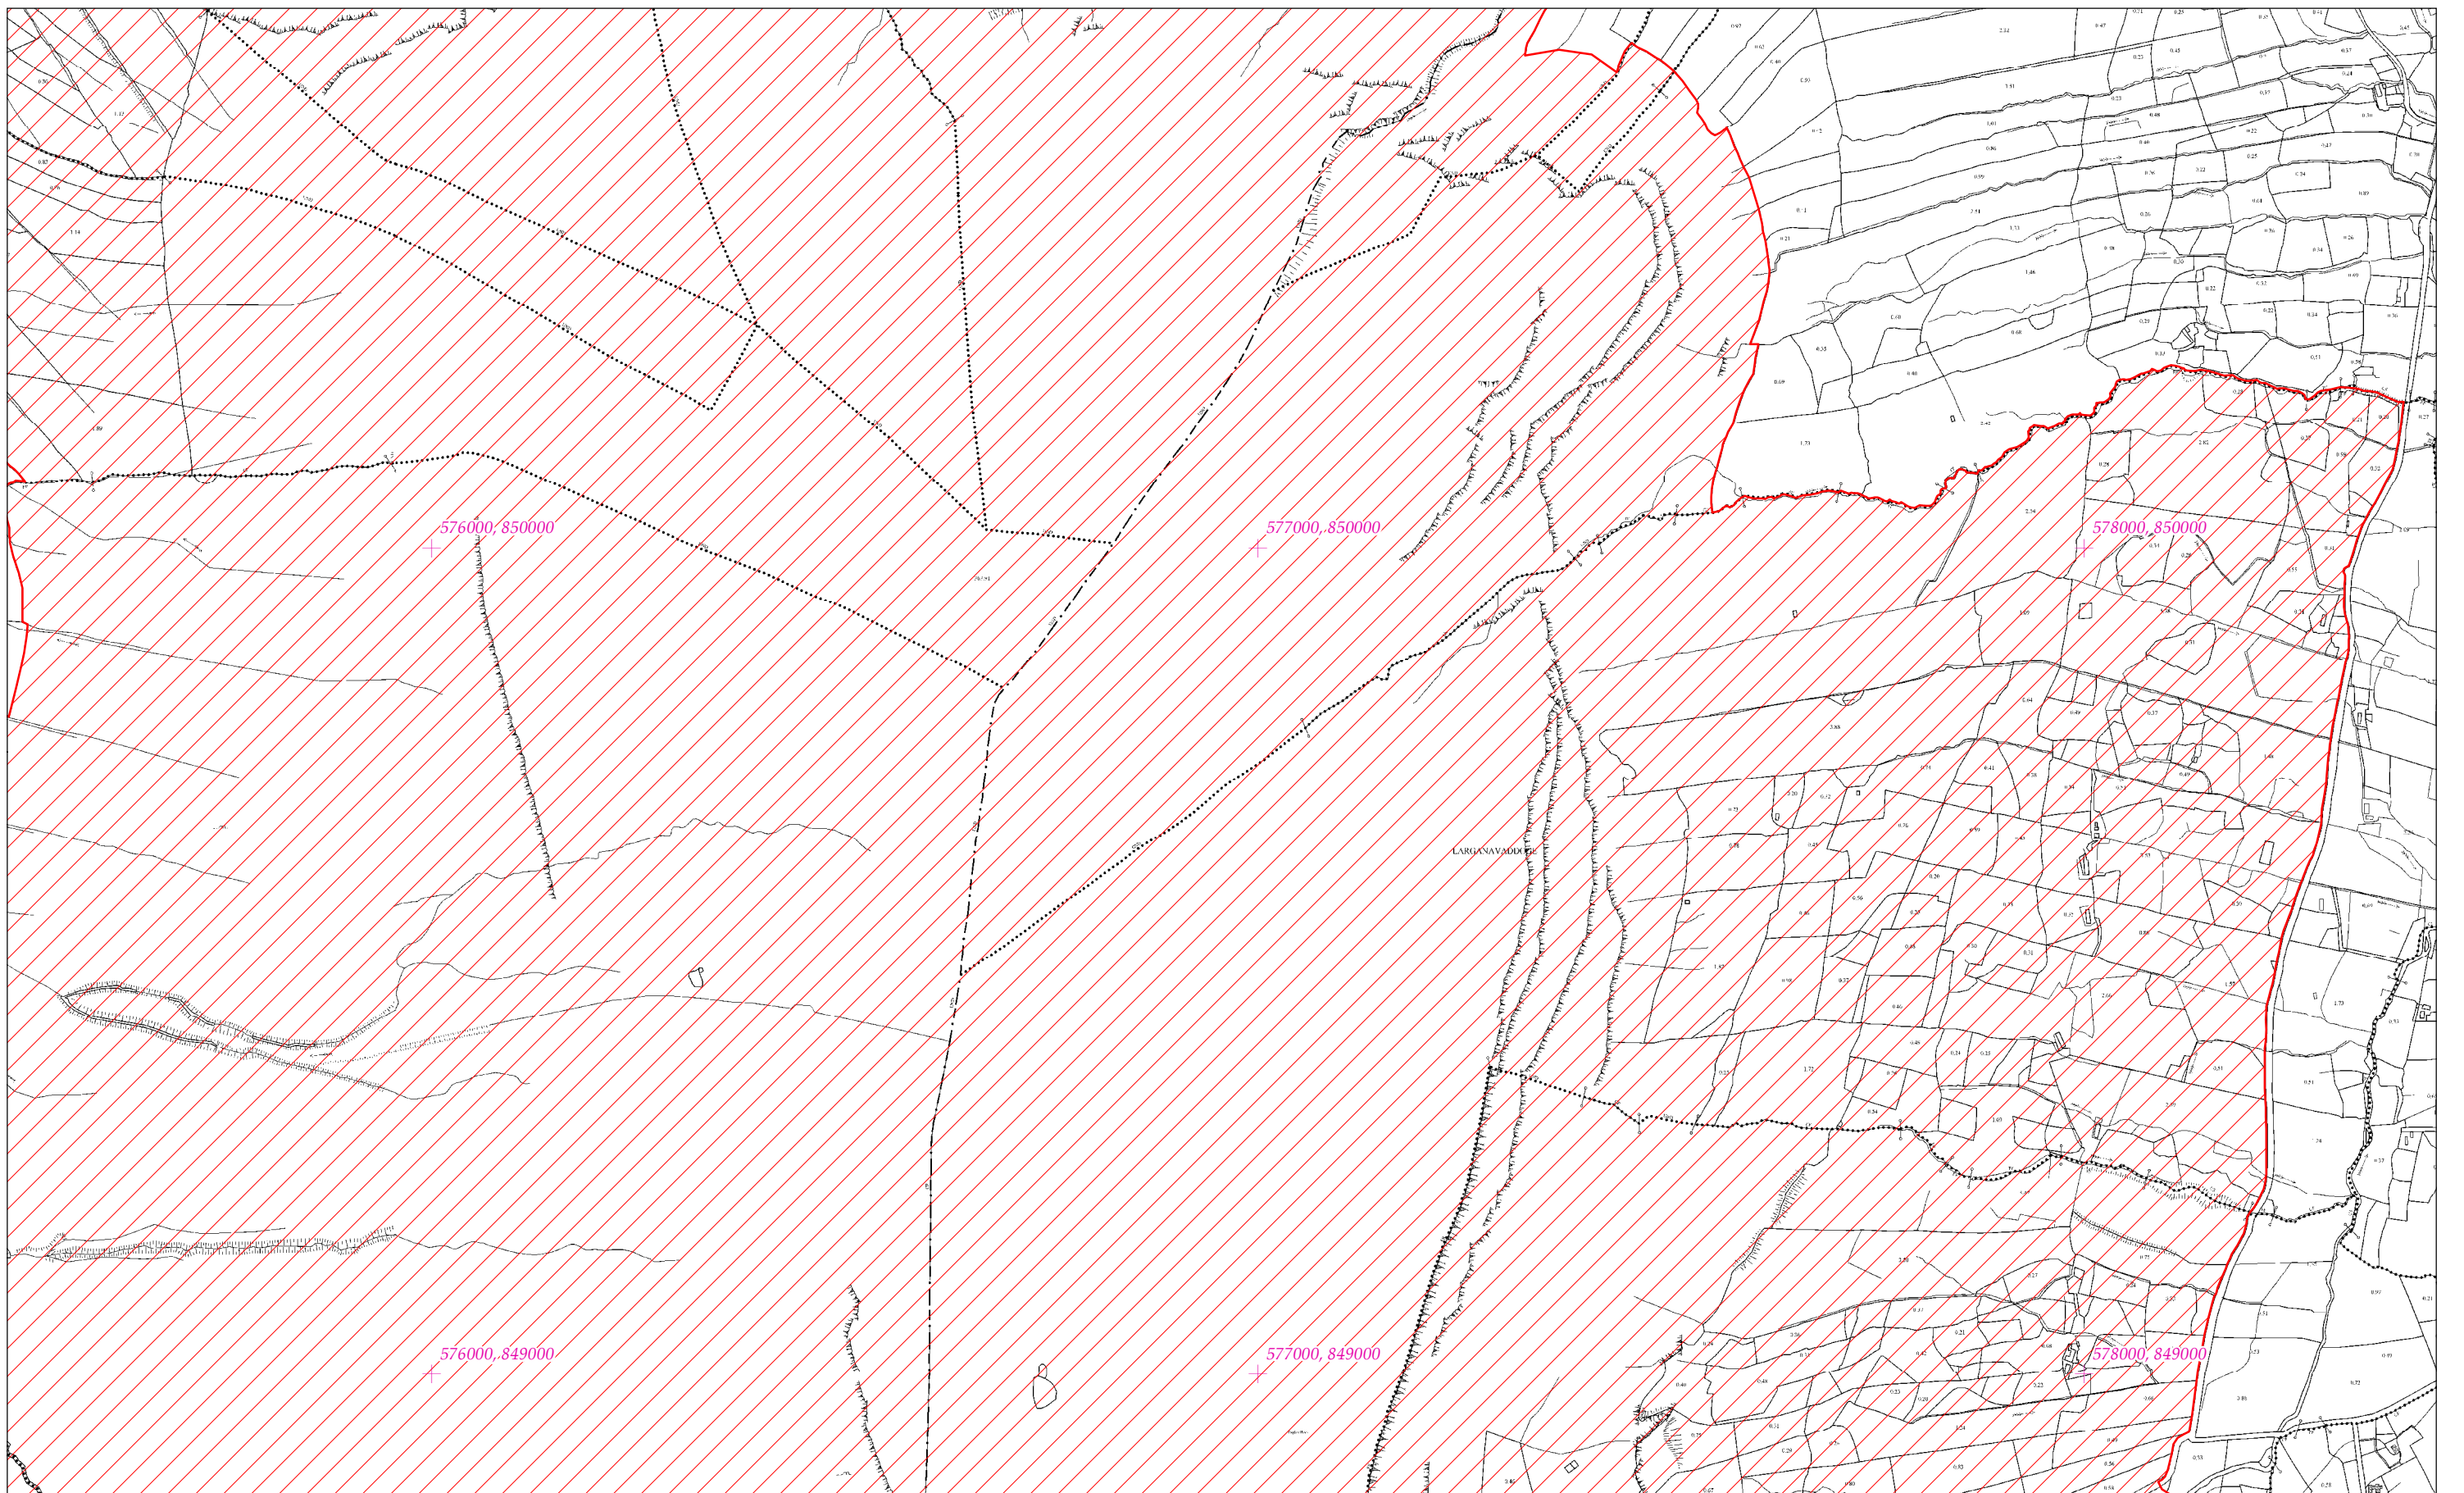

Rialachán 4(1)(b) / Regulation 4(1)(b)

Leathanach 6 de 39 (Co. Liatroma agus Co. Shligigh)
Page 6 of 39 (Co. Leitrim and Co. Sligo)

LIMISTÉAR FAOI CHAOMHNÚ SPEISIALTA
SPECIAL AREA OF CONSERVATION

Suirbhéireacht Ordanáis Éireann Ceadúnas Uimhir OSI-NMA-014 © OSI / Rialtas na hÉireann
Ordnance Survey Ireland Licence No. OSI-NMA-014 © Ordnance Survey Ireland / Government of Ireland
Córas Comhordanáidí: Trasteilgean Mercator na hÉireann / Co-ordinate System: Irish Transverse Mercator

LCS Choimpléacs Bhinn Ghulbain,
Ghleann Daimh agus Ghleann Éada
Ben Bulbin, Gleniff and Glenade Complex SAC
1:5000 O.S. TILE 0773c 6 of 39

Scála / Scale 1:7,500

SITE CODE
000623

Leagan / Version: 3.02

Arna chló an / Printed on: 21/09/2022