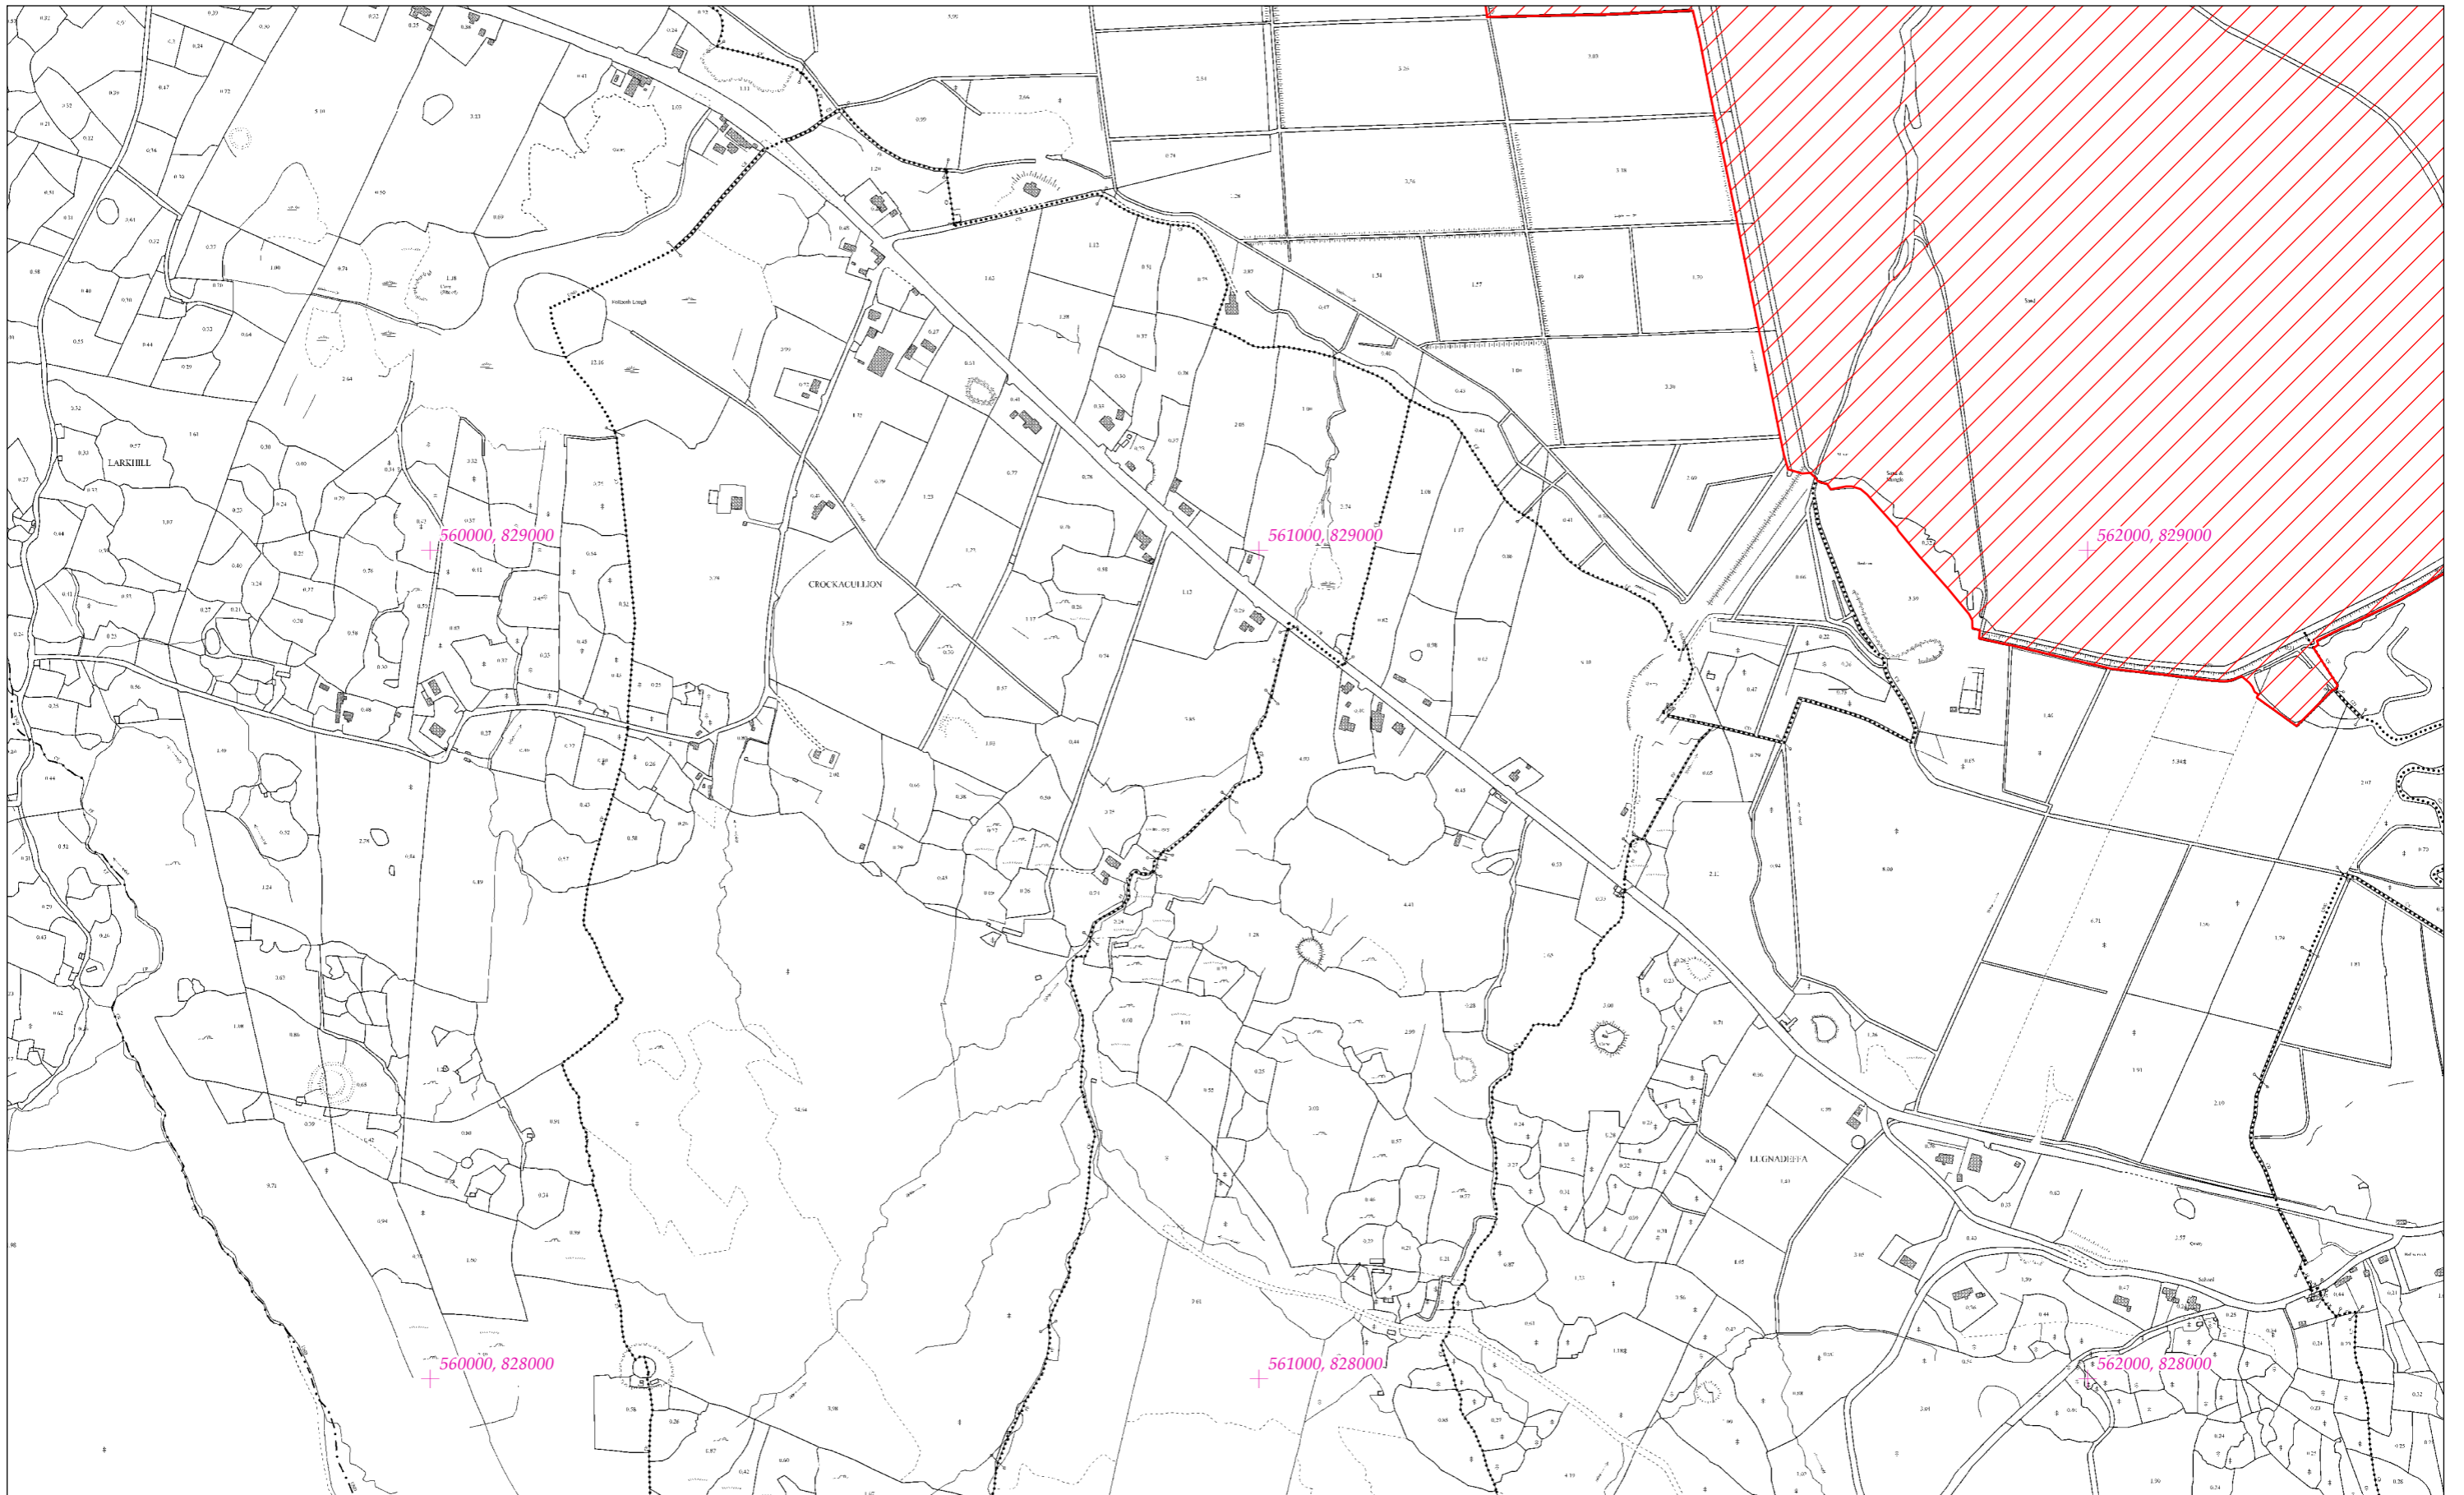

Rialachán 4(1)(b) / Regulation 4(1)(b)

Leathanach 17 de 20 (Co. Shligigh)
Page 17 of 20 (Co. Sligo)

LIMISTÉAR FAOI CHAOMHNÚ SPEISIALTA
SPECIAL AREA OF CONSERVATION

Suirbhéireacht Ordanáis Éireann Ceadúnas Uimhir OSI-NMA-014 © OSI / Rialtas na hÉireann
Ordnance Survey Ireland Licence No. OSI-NMA-014 © Ordnance Survey Ireland / Government of Ireland
Córas Comhordanáidí: Trasteilgean Mercator na hÉireann / Co-ordinate System: Irish Transverse Mercator

LCS Chuan Bhaile Easa Dara
Ballysadare Bay SAC
1:5000 O.S. TILE 1130c 17 of 20

SITE CODE
000622

Leagan / Version: 3.04
Arna chló an / Printed on: 20/01/2022