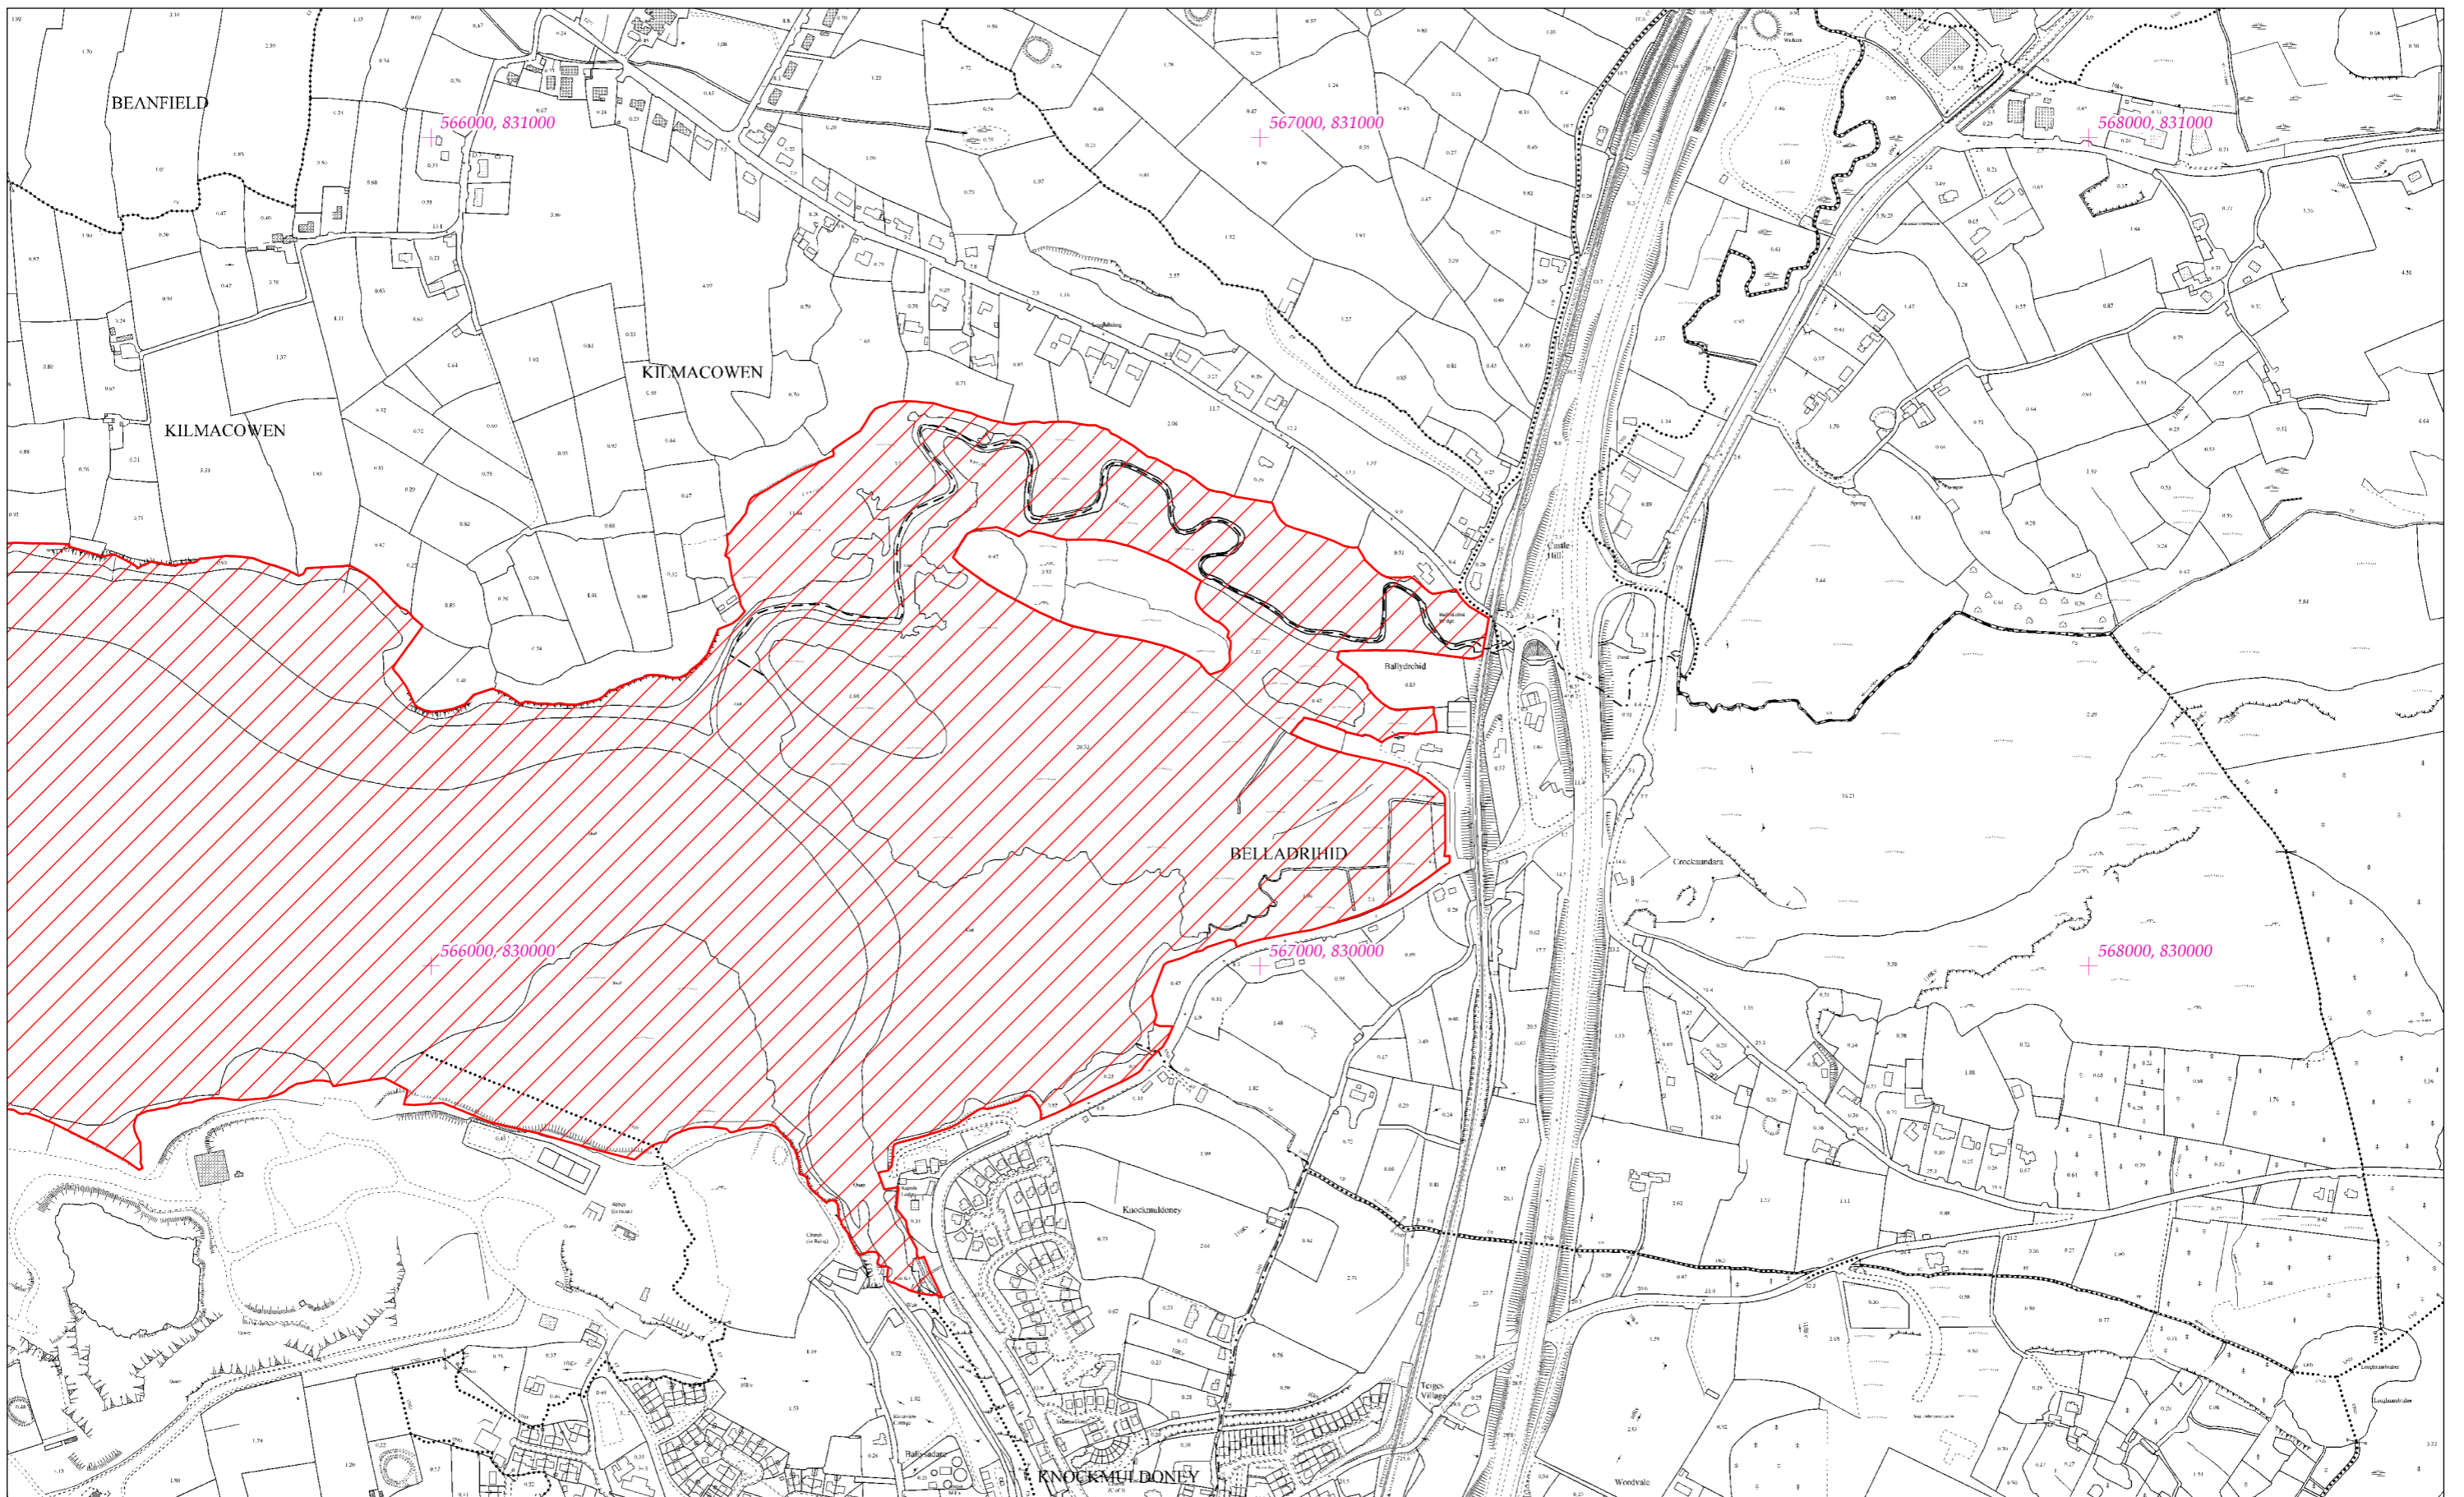

Rialachán 4(1)(b) / Regulation 4(1)(b)

Leathanach 20 de 20 (Co. Shligigh)
Page 20 of 20 (Co. Sligo)

LIMISTÉAR FAOI CHAOMHNÚ SPEISIALTA
SPECIAL AREA OF CONSERVATION

Suirbhéireacht Ordanáis Éireann Ceadúnas Uimhir OSI-NMA-014 © OSI / Rialtas na hÉireann
Ordnance Survey Ireland Licence No. OSI-NMA-014 © Ordnance Survey Ireland / Government of Ireland
Córas Comhordanáidí: Trasteilgean Mercator na hÉireann / Co-ordinate System: Irish Transverse Mercator

LCS Chuan Bhaile Easa Dara
Ballysadare Bay SAC
1:5000 O.S. TILE 1131b 20 of 20

SITE CODE
000622

Leagan / Version: 3.04

Arna chlón an / Printed on: 20/01/2022