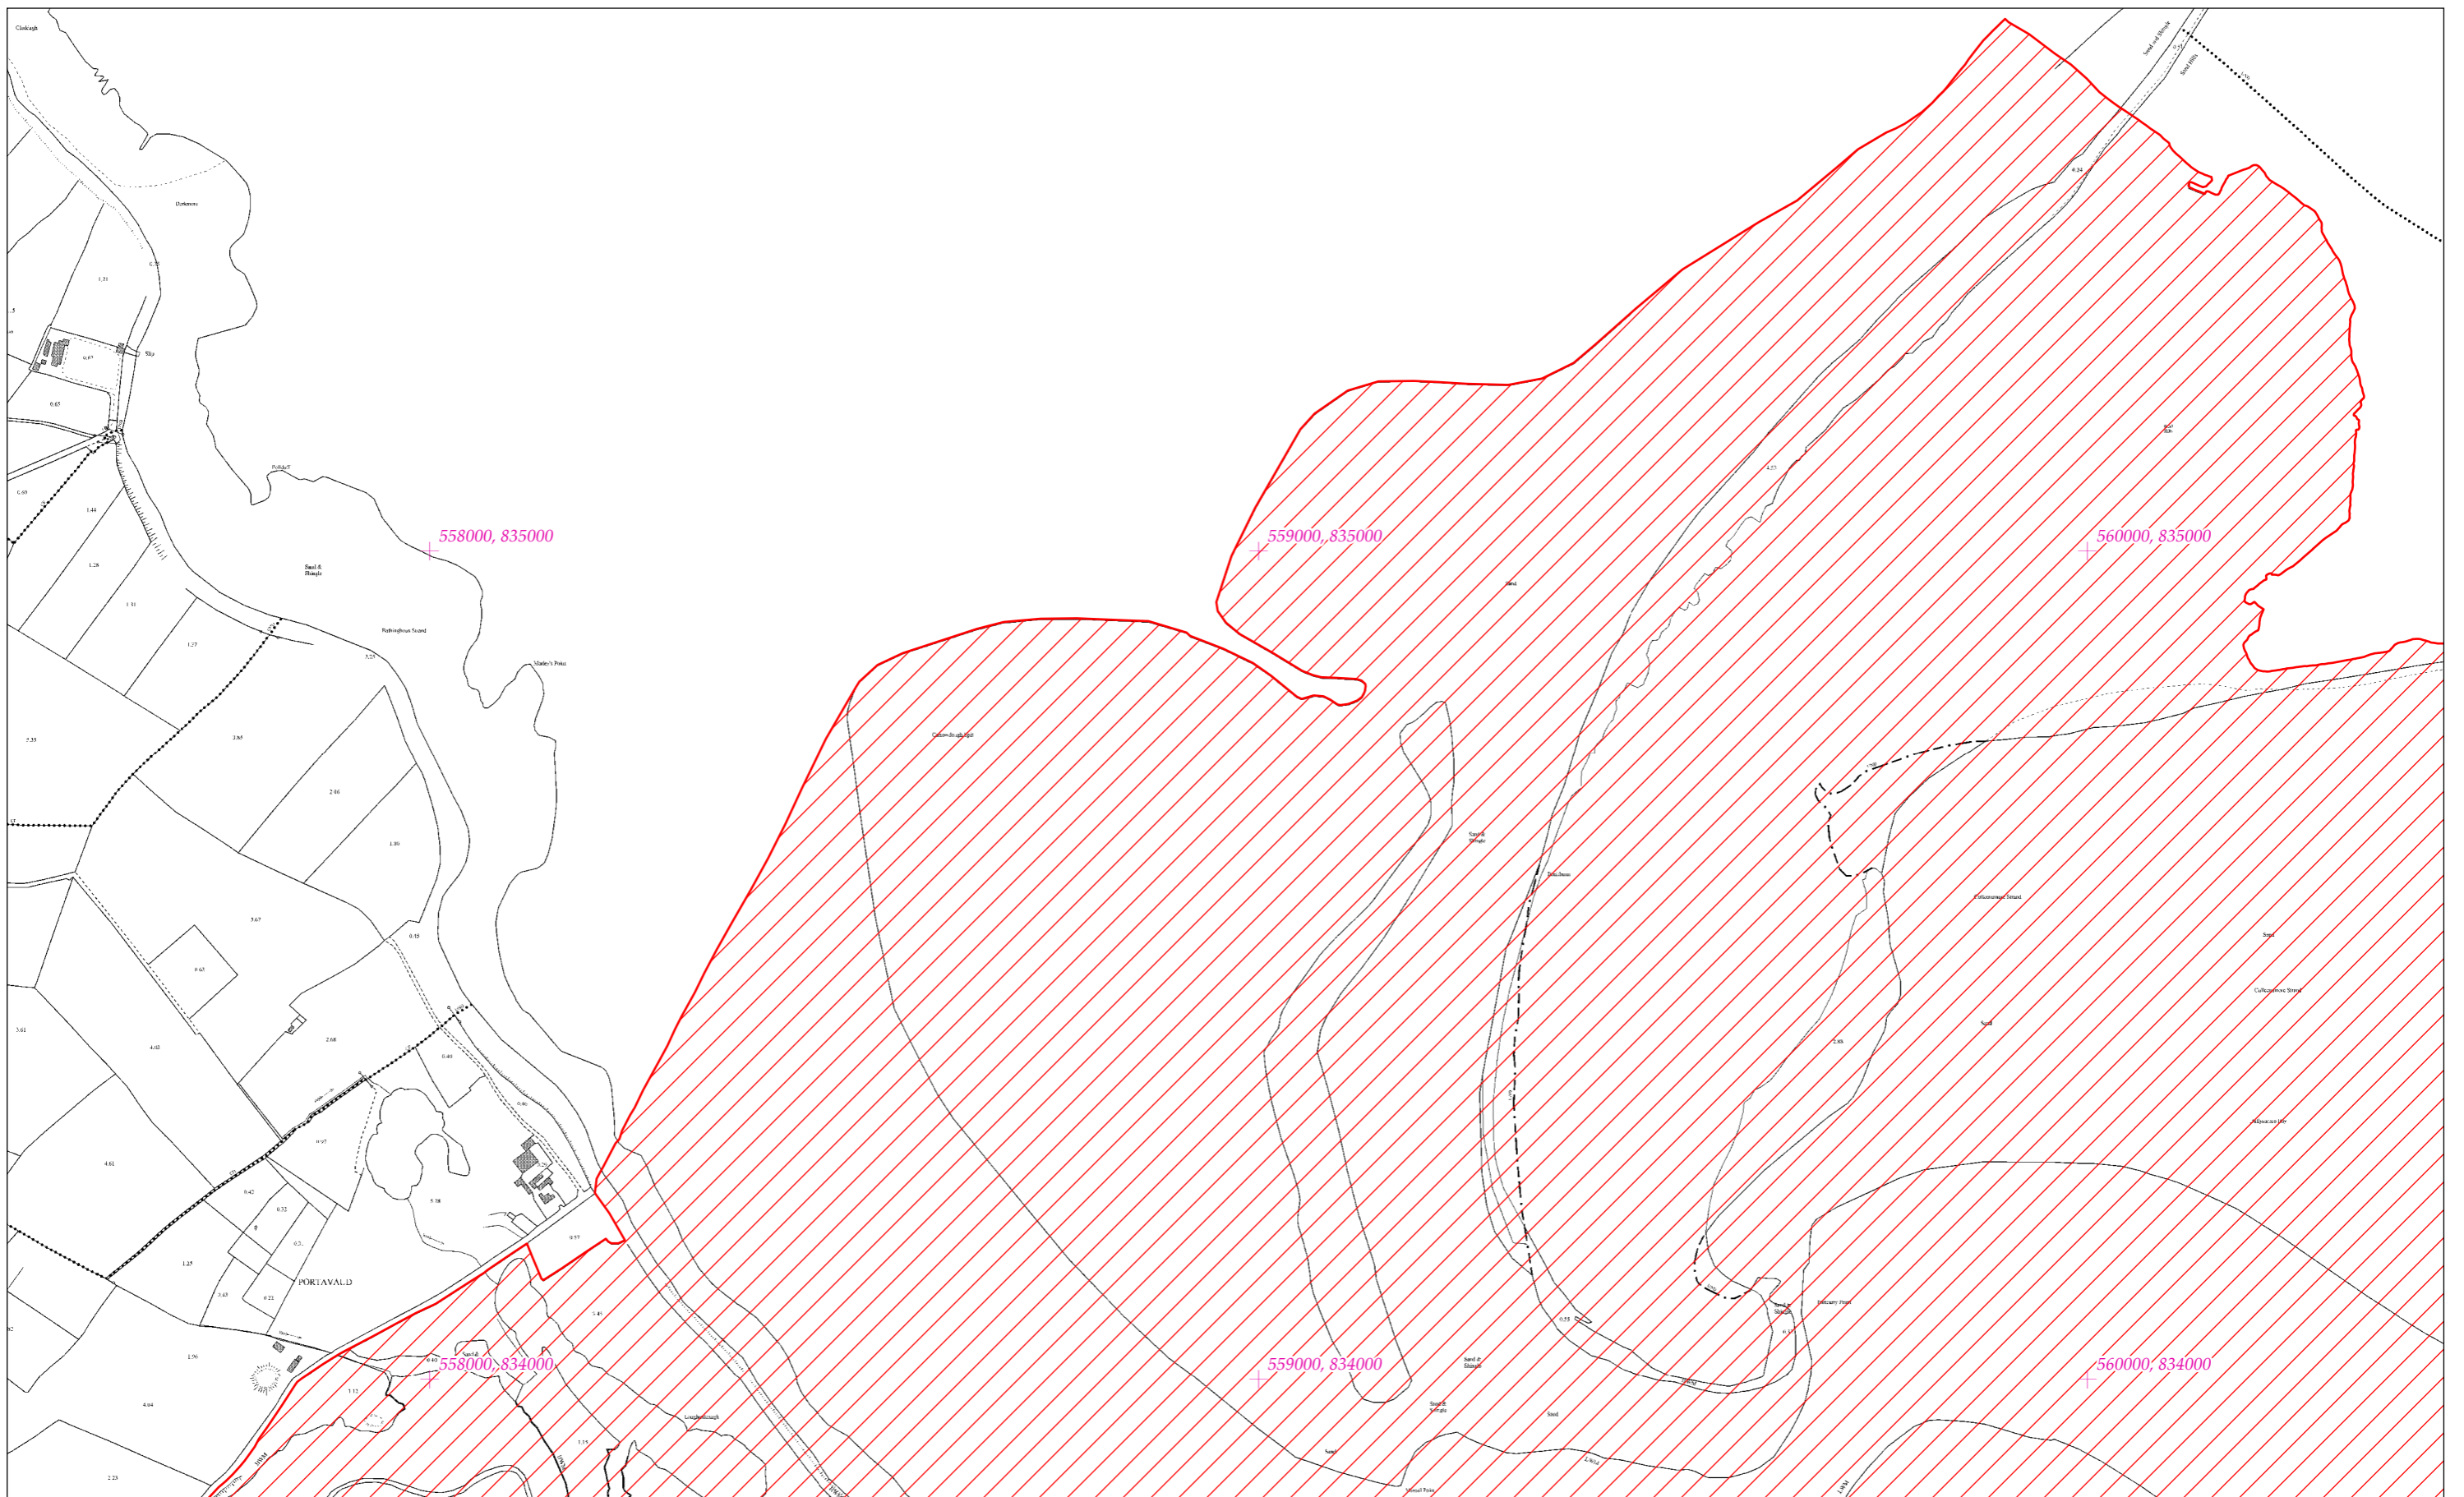

Rialachán 4(1)(b) / Regulation 4(1)(b)

Leathanach 3 de 20 (Co. Shligigh)
Page 3 of 20 (Co. Sligo)

LIMISTÉAR FAOI CHAOMHNÚ SPEISIALTA
SPECIAL AREA OF CONSERVATION

Suirbhéireacht Ordanáis Éireann Ceadúnas Uimhir OSI-NMA-014 © OSI / Rialtas na hÉireann
Ordnance Survey Ireland Licence No. OSI-NMA-014 © Ordnance Survey Ireland / Government of Ireland
Córas Comhordanáidí: Trasteilgean Mercator na hÉireann / Co-ordinate System: Irish Transverse Mercator

LCS Chuan Bhaile Easa Dara
Ballysadare Bay SAC
1:5000 O.S. TILE 1009d 3 of 20

SITE CODE
000622

Leagan / Version: 3.04
Arna chló an / Printed on: 20/01/2022