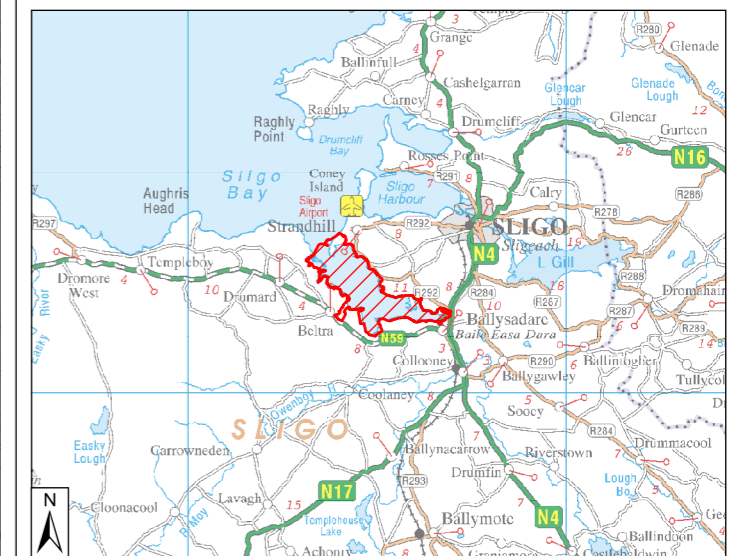

Co. Shligigh
Co. Sligo

Suirbhéireacht Ordnáis Éireann Ceadúnas Uimhir OSI-NMA-014 © OSI / Rialtas na hÉireann
Ordnance Survey Ireland Licence No. OSI-NMA-014 © Ordnance Survey Ireland / Government of Ireland
Córas Comhordanáidí: Trasteigean Mercator na hÉireann / Co-ordinate System: Irish Transverse Mercator

Leagan / Version: 3.04

Arna chló an / Printed on: 20/01/2022