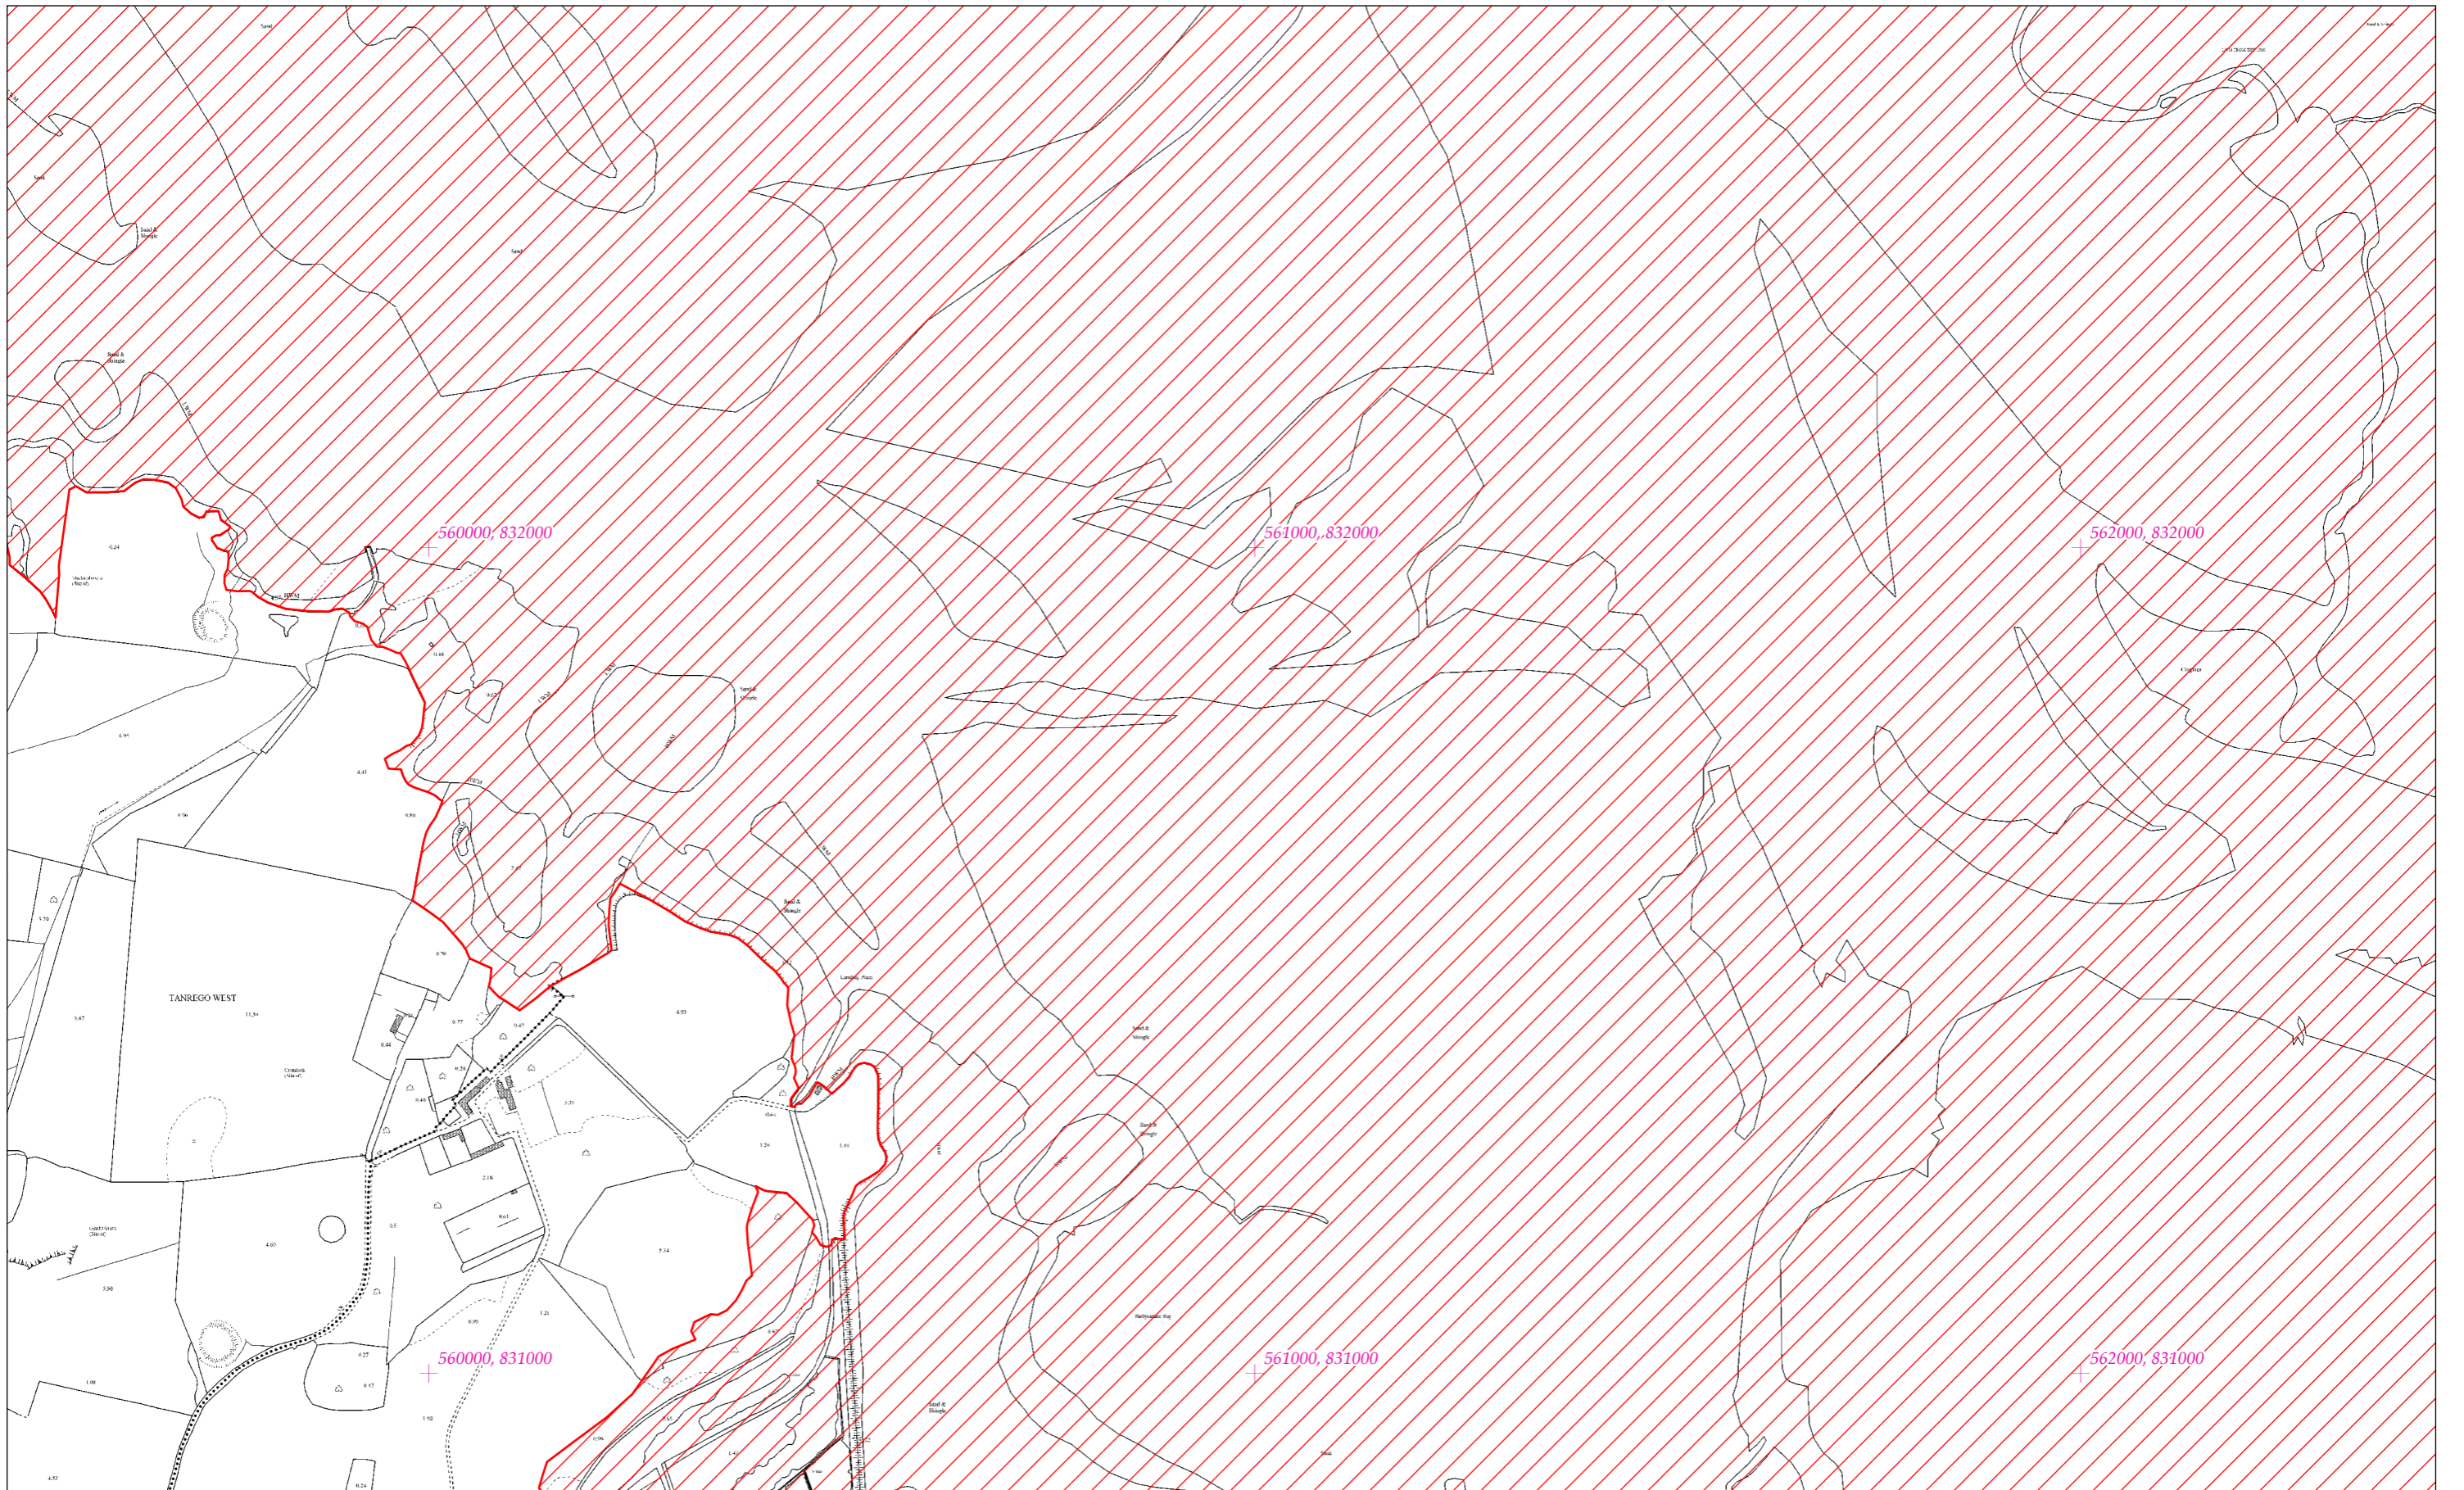

Rialachán 4(1)(b) / Regulation 4(1)(b)

Leathanach 11 de 20 (Co. Shligigh)
Page 11 of 20 (Co. Sligo)

LIMISTÉAR FAOI CHAOMHNÚ SPEISIALTA
SPECIAL AREA OF CONSERVATION

Suirbhéireacht Ordanáis Éireann Ceadúnas Uimhir OSI-NMA-014 © OSI / Rialtas na hÉireann
Ordnance Survey Ireland Licence No. OSI-NMA-014 © Ordnance Survey Ireland / Government of Ireland
Córas Comhordanáidí: Trasteilgean Mercator na hÉireann / Co-ordinate System: Irish Transverse Mercator

LCS Chuan Bhaile Easa Dara
Ballysadare Bay SAC
1:5000 O.S. TILE 1069c 11 of 20

SITE CODE
000622

Leagan / Version: 3.04
Arna chló an / Printed on: 20/01/2022