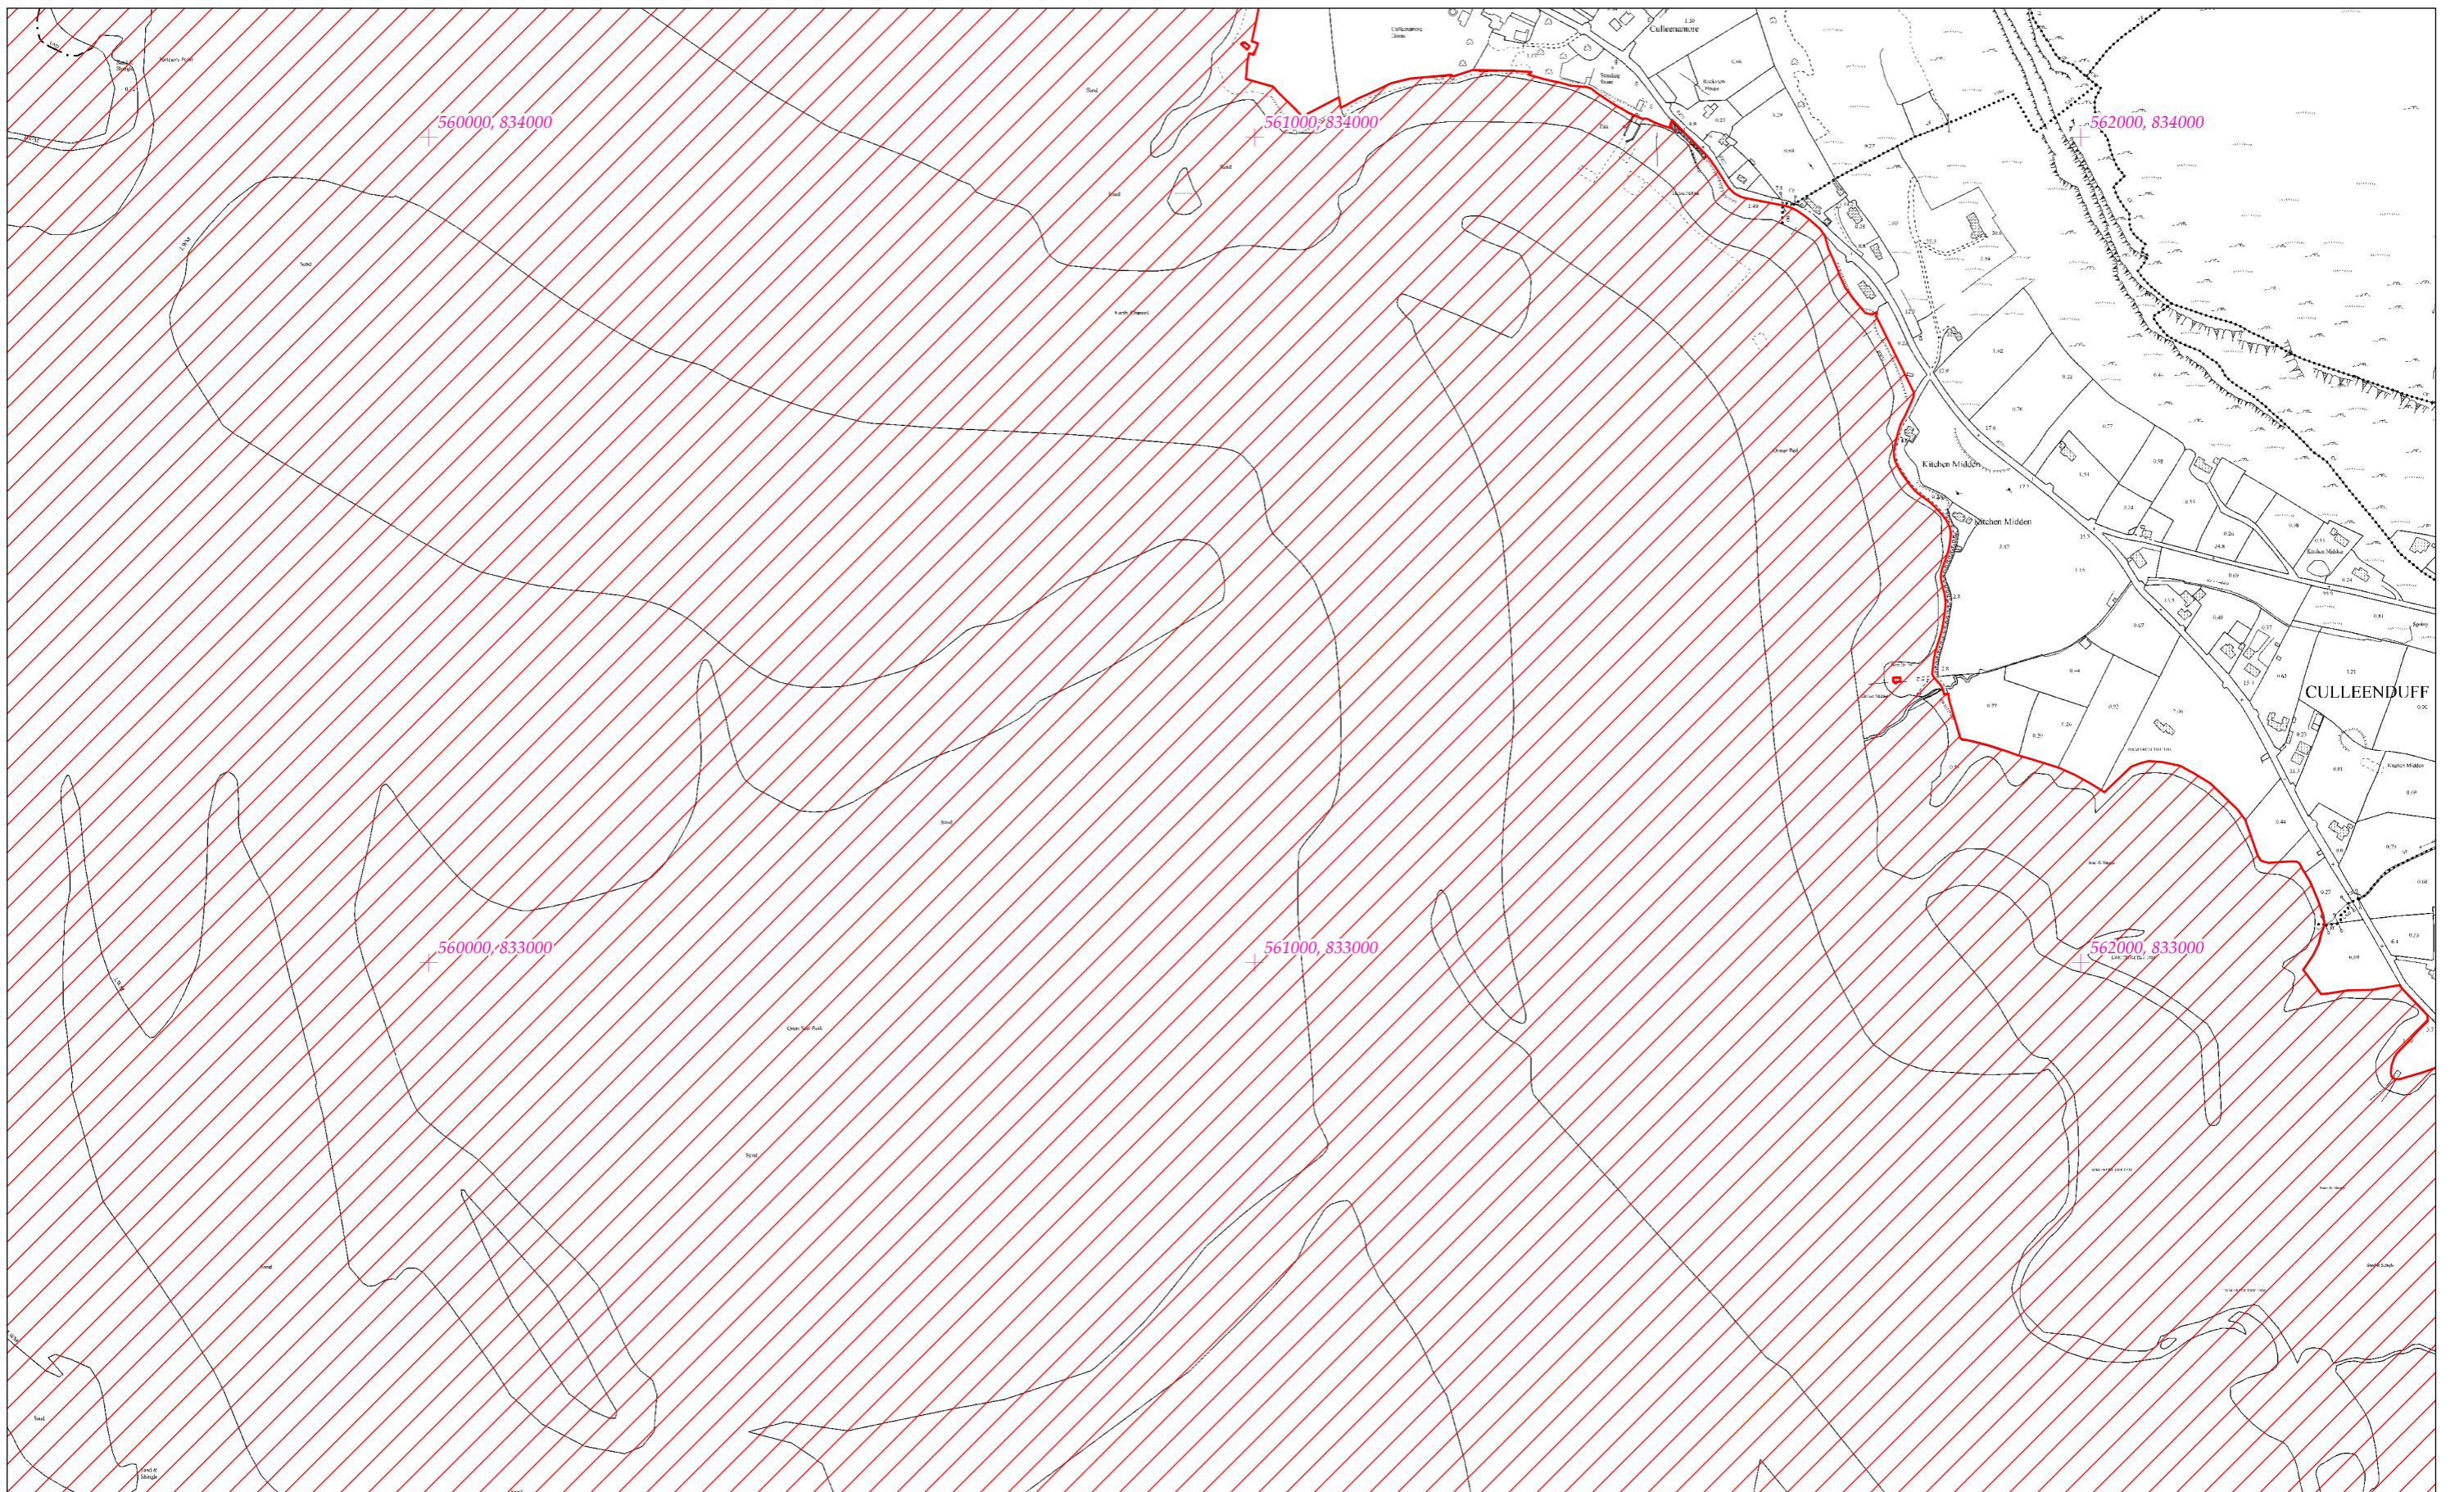

Rialachán 4(1)(b) / Regulation 4(1)(b)

Leathanach 9 de 20 (Co. Shligigh)
Page 9 of 20 (Co. Sligo)

LIMISTÉAR FAOI CHAOMHNÚ SPEISIALTA
SPECIAL AREA OF CONSERVATION

Suirbhéireacht Ordanáis Éireann Ceadúnas Uimhir OSI-NMA-014 © OSI / Rialtas na hÉireann
Ordnance Survey Ireland Licence No. OSI-NMA-014 © Ordnance Survey Ireland / Government of Ireland
Córas Comhordanáidí: Trasteilgean Mercator na hÉireann / Co-ordinate System: Irish Transverse Mercator

LCS Chuan Bhaile Easa Dara
Ballysadare Bay SAC
1:5000 O.S. TILE 1069a 9 of 20

SITE CODE
000622

Leagan / Version: 3.04
Arna chló an / Printed on: 20/01/2022