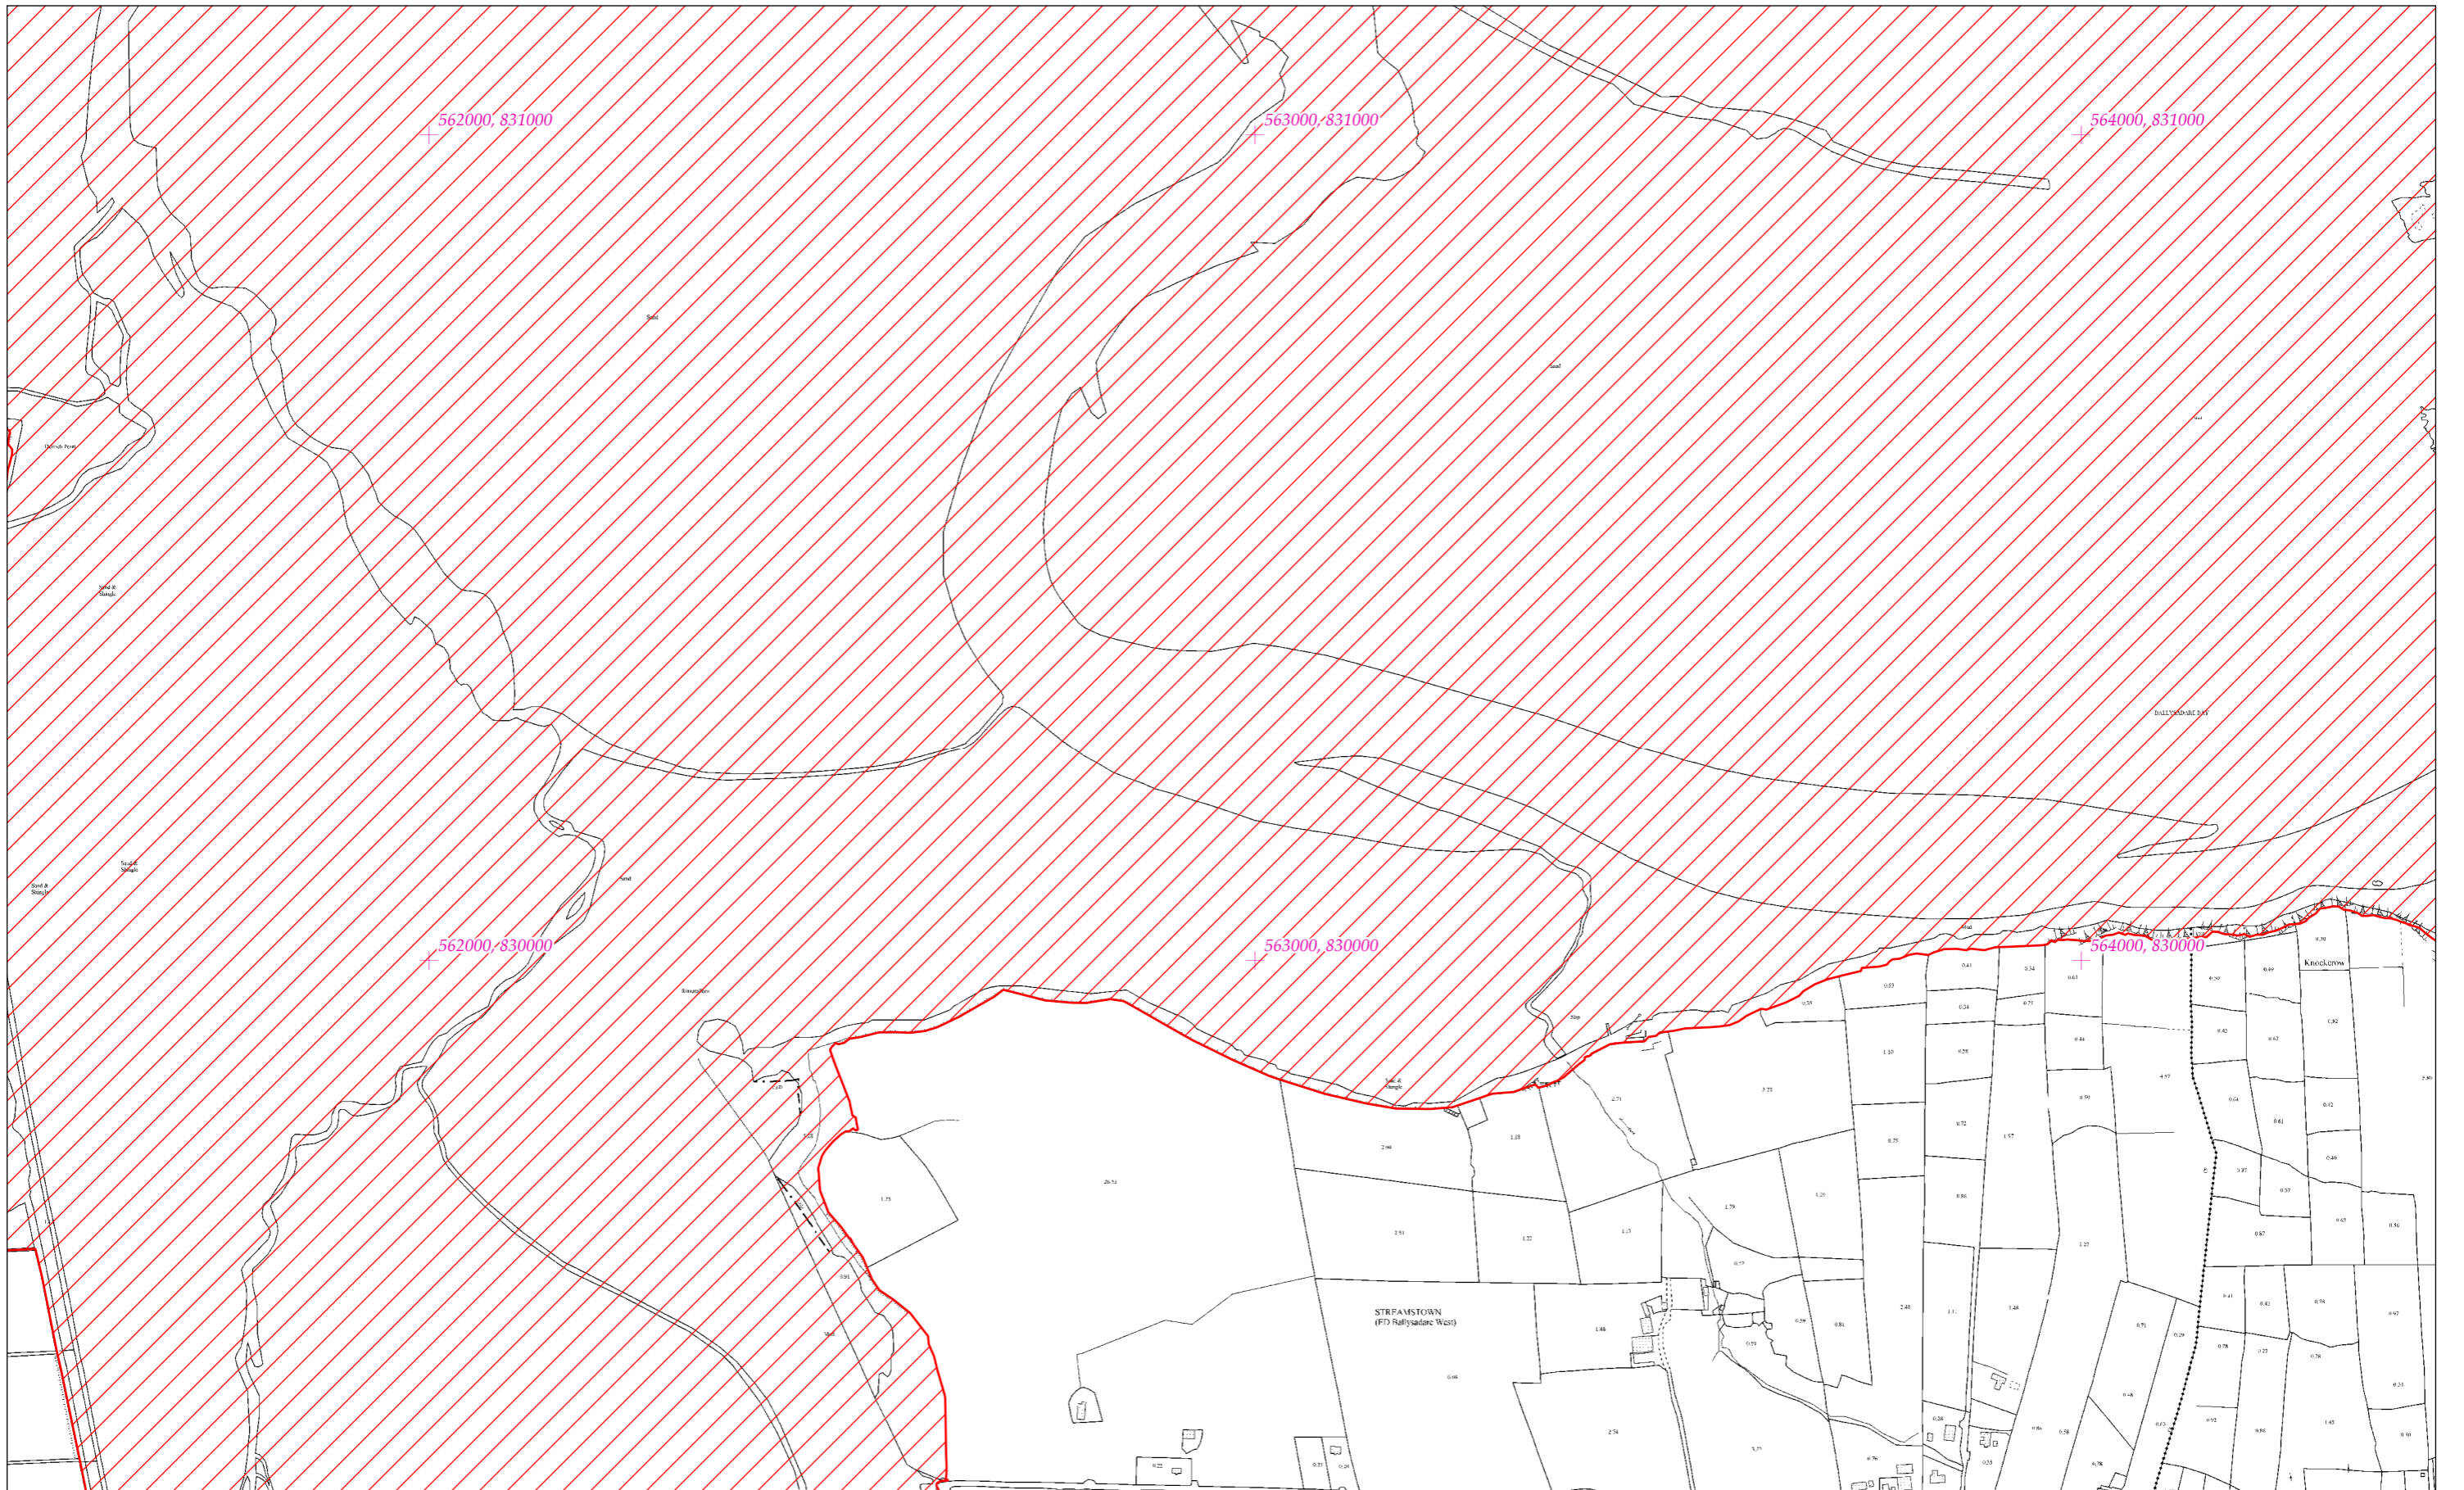

Rialachán 4(1)(b) / Regulation 4(1)(b)

Leathanach 16 de 20 (Co. Shligigh)
Page 16 of 20 (Co. Sligo)

LIMISTÉAR FAOI CHAOMHNÚ SPEISIALTA
SPECIAL AREA OF CONSERVATION

Suirbhéireacht Ordanáis Éireann Ceadúnas Uimhir OSI-NMA-014 © OSI / Rialtas na hÉireann
Ordnance Survey Ireland Licence No. OSI-NMA-014 © Ordnance Survey Ireland / Government of Ireland
Córas Comhordanáidí: Trasteilgean Mercator na hÉireann / Co-ordinate System: Irish Transverse Mercator

LCS Chuan Bhaile Easa Dara
Ballysadare Bay SAC
1:5000 O.S. TILE 1130b 16 of 20

SITE CODE
000622

Leagan / Version: 3.04
Arna chló an / Printed on: 20/01/2022