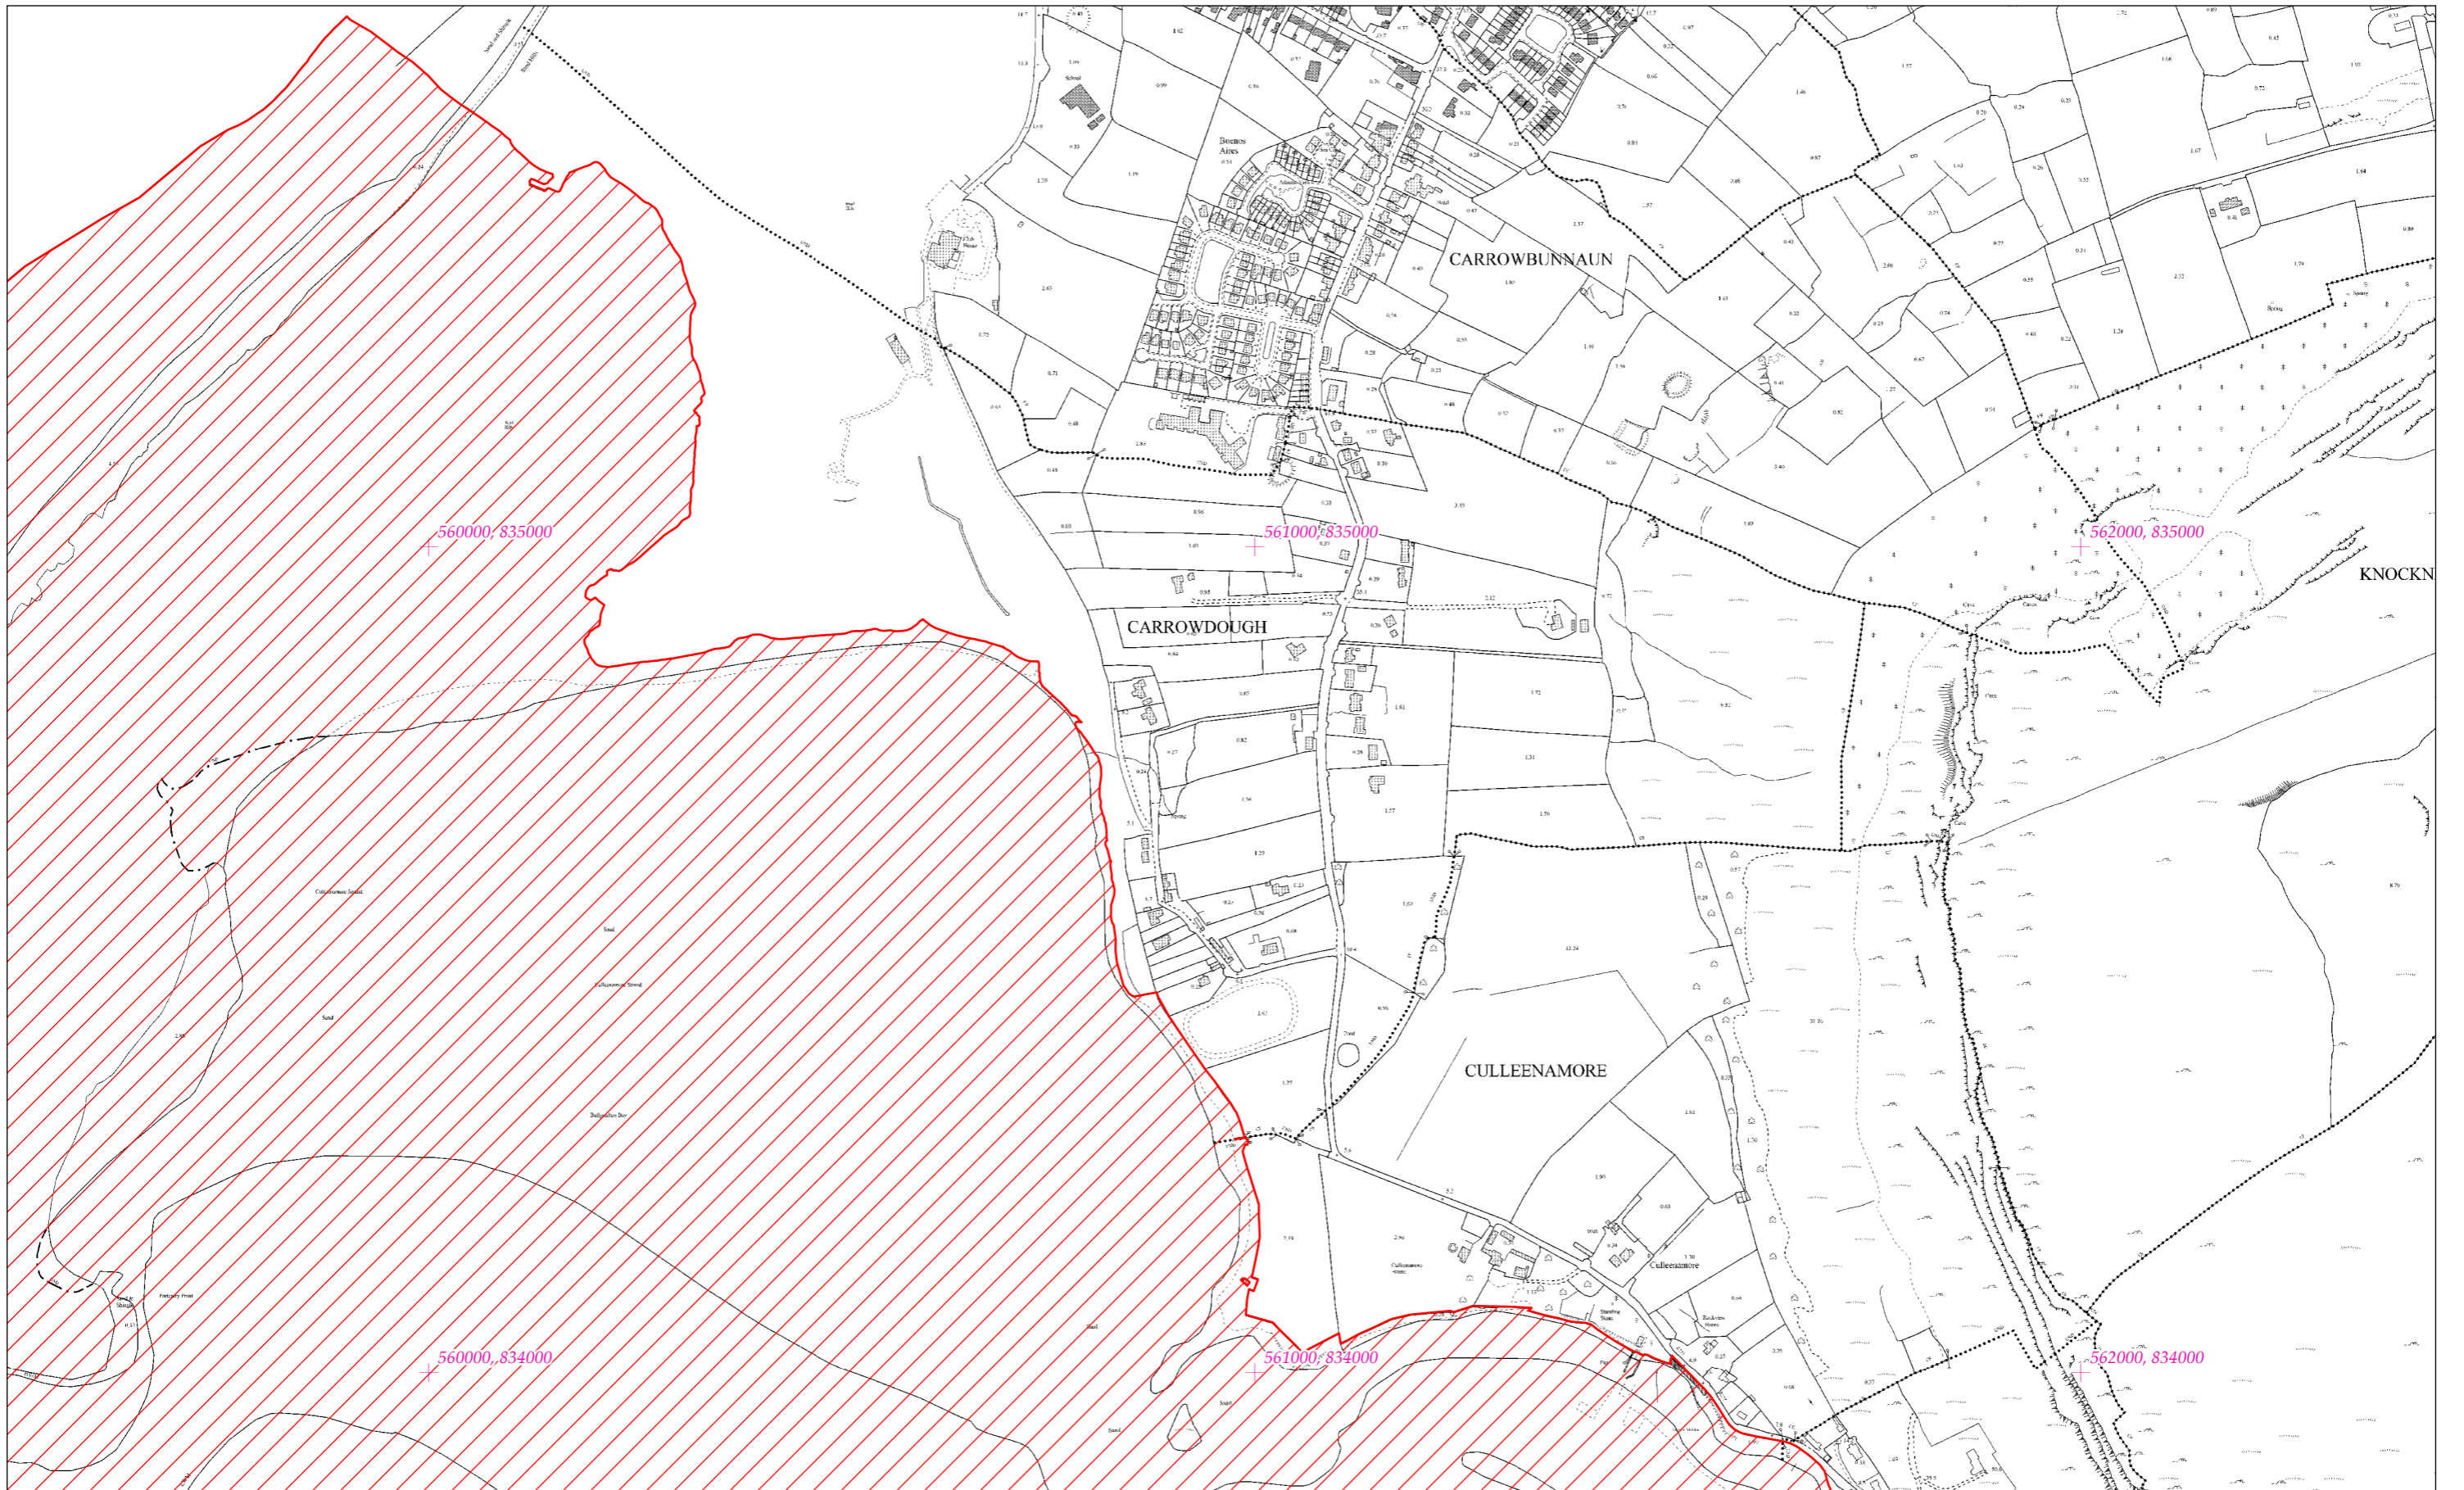

Rialachán 4(1)(b) / Regulation 4(1)(b)

Leathanach 5 de 20 (Co. Shligigh)
Page 5 of 20 (Co. Sligo)

LIMISTÉAR FAOI CHAOMHNÚ SPEISIALTA
SPECIAL AREA OF CONSERVATION

Suirbhéireacht Ordanáis Éireann Ceadúnas Uimhir OSI-NMA-014 © OSI / Rialtas na hÉireann
Ordnance Survey Ireland Licence No. OSI-NMA-014 © Ordnance Survey Ireland / Government of Ireland
Córas Comhordanáidí: Trasteilgean Mercator na hÉireann / Co-ordinate System: Irish Transverse Mercator

LCS Chuan Bhaile Easa Dara
Ballysadare Bay SAC
1:5000 O.S. TILE 1010c 5 of 20

SITE CODE
000622

Leagan / Version: 3.04
Arna chló an / Printed on: 20/01/2022