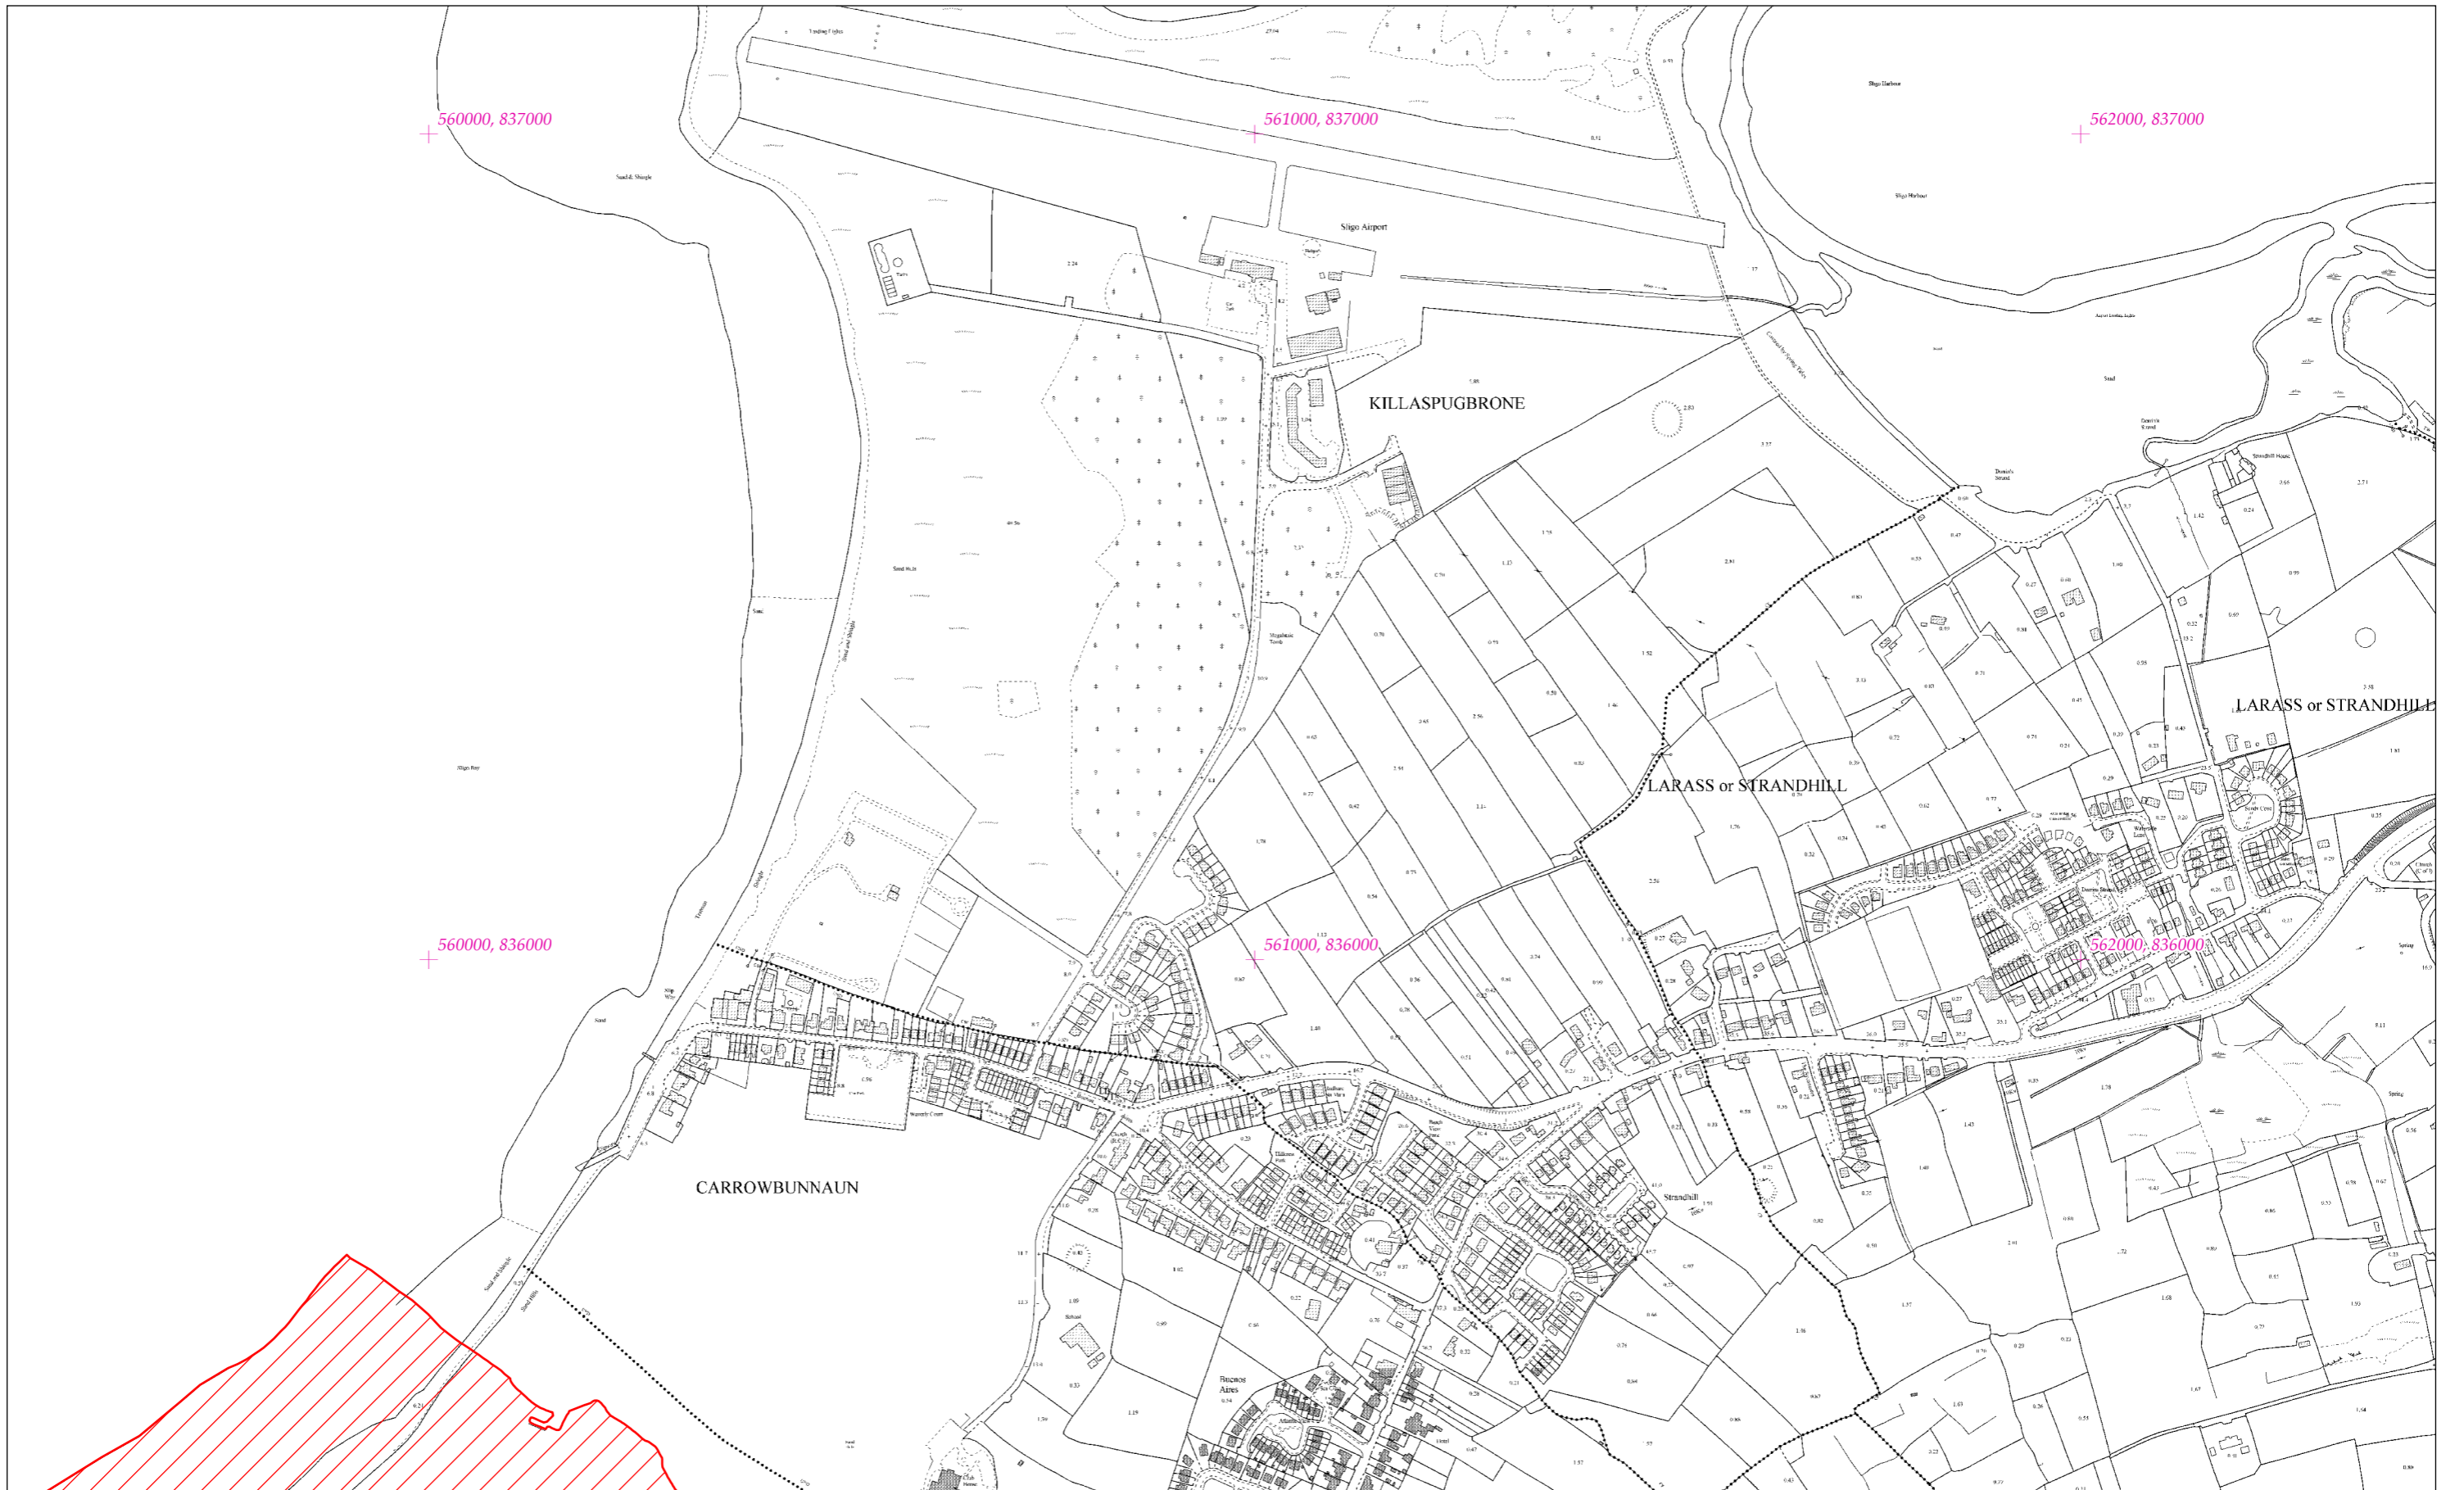

Rialachán 4(1)(b) / Regulation 4(1)(b)

Leathanach 4 de 20 (Co. Shligigh)
Page 4 of 20 (Co. Sligo)

LIMISTÉAR FAOI CHAOMHNÚ SPEISIALTA
SPECIAL AREA OF CONSERVATION

Suirbhéireacht Ordanáis Éireann Ceadúnas Uimhir OSI-NMA-014 © OSI / Rialtas na hÉireann
Ordnance Survey Ireland Licence No. OSI-NMA-014 © Ordnance Survey Ireland / Government of Ireland
Córas Comhordanáidí: Trasteilgean Mercator na hÉireann / Co-ordinate System: Irish Transverse Mercator

LCS Chuan Bhaile Easa Dara
Ballysadare Bay SAC
1:5000 O.S. TILE 1010a 4 of 20

SITE CODE
000622

Leagan / Version: 3.04
Arna chló an / Printed on: 20/01/2022