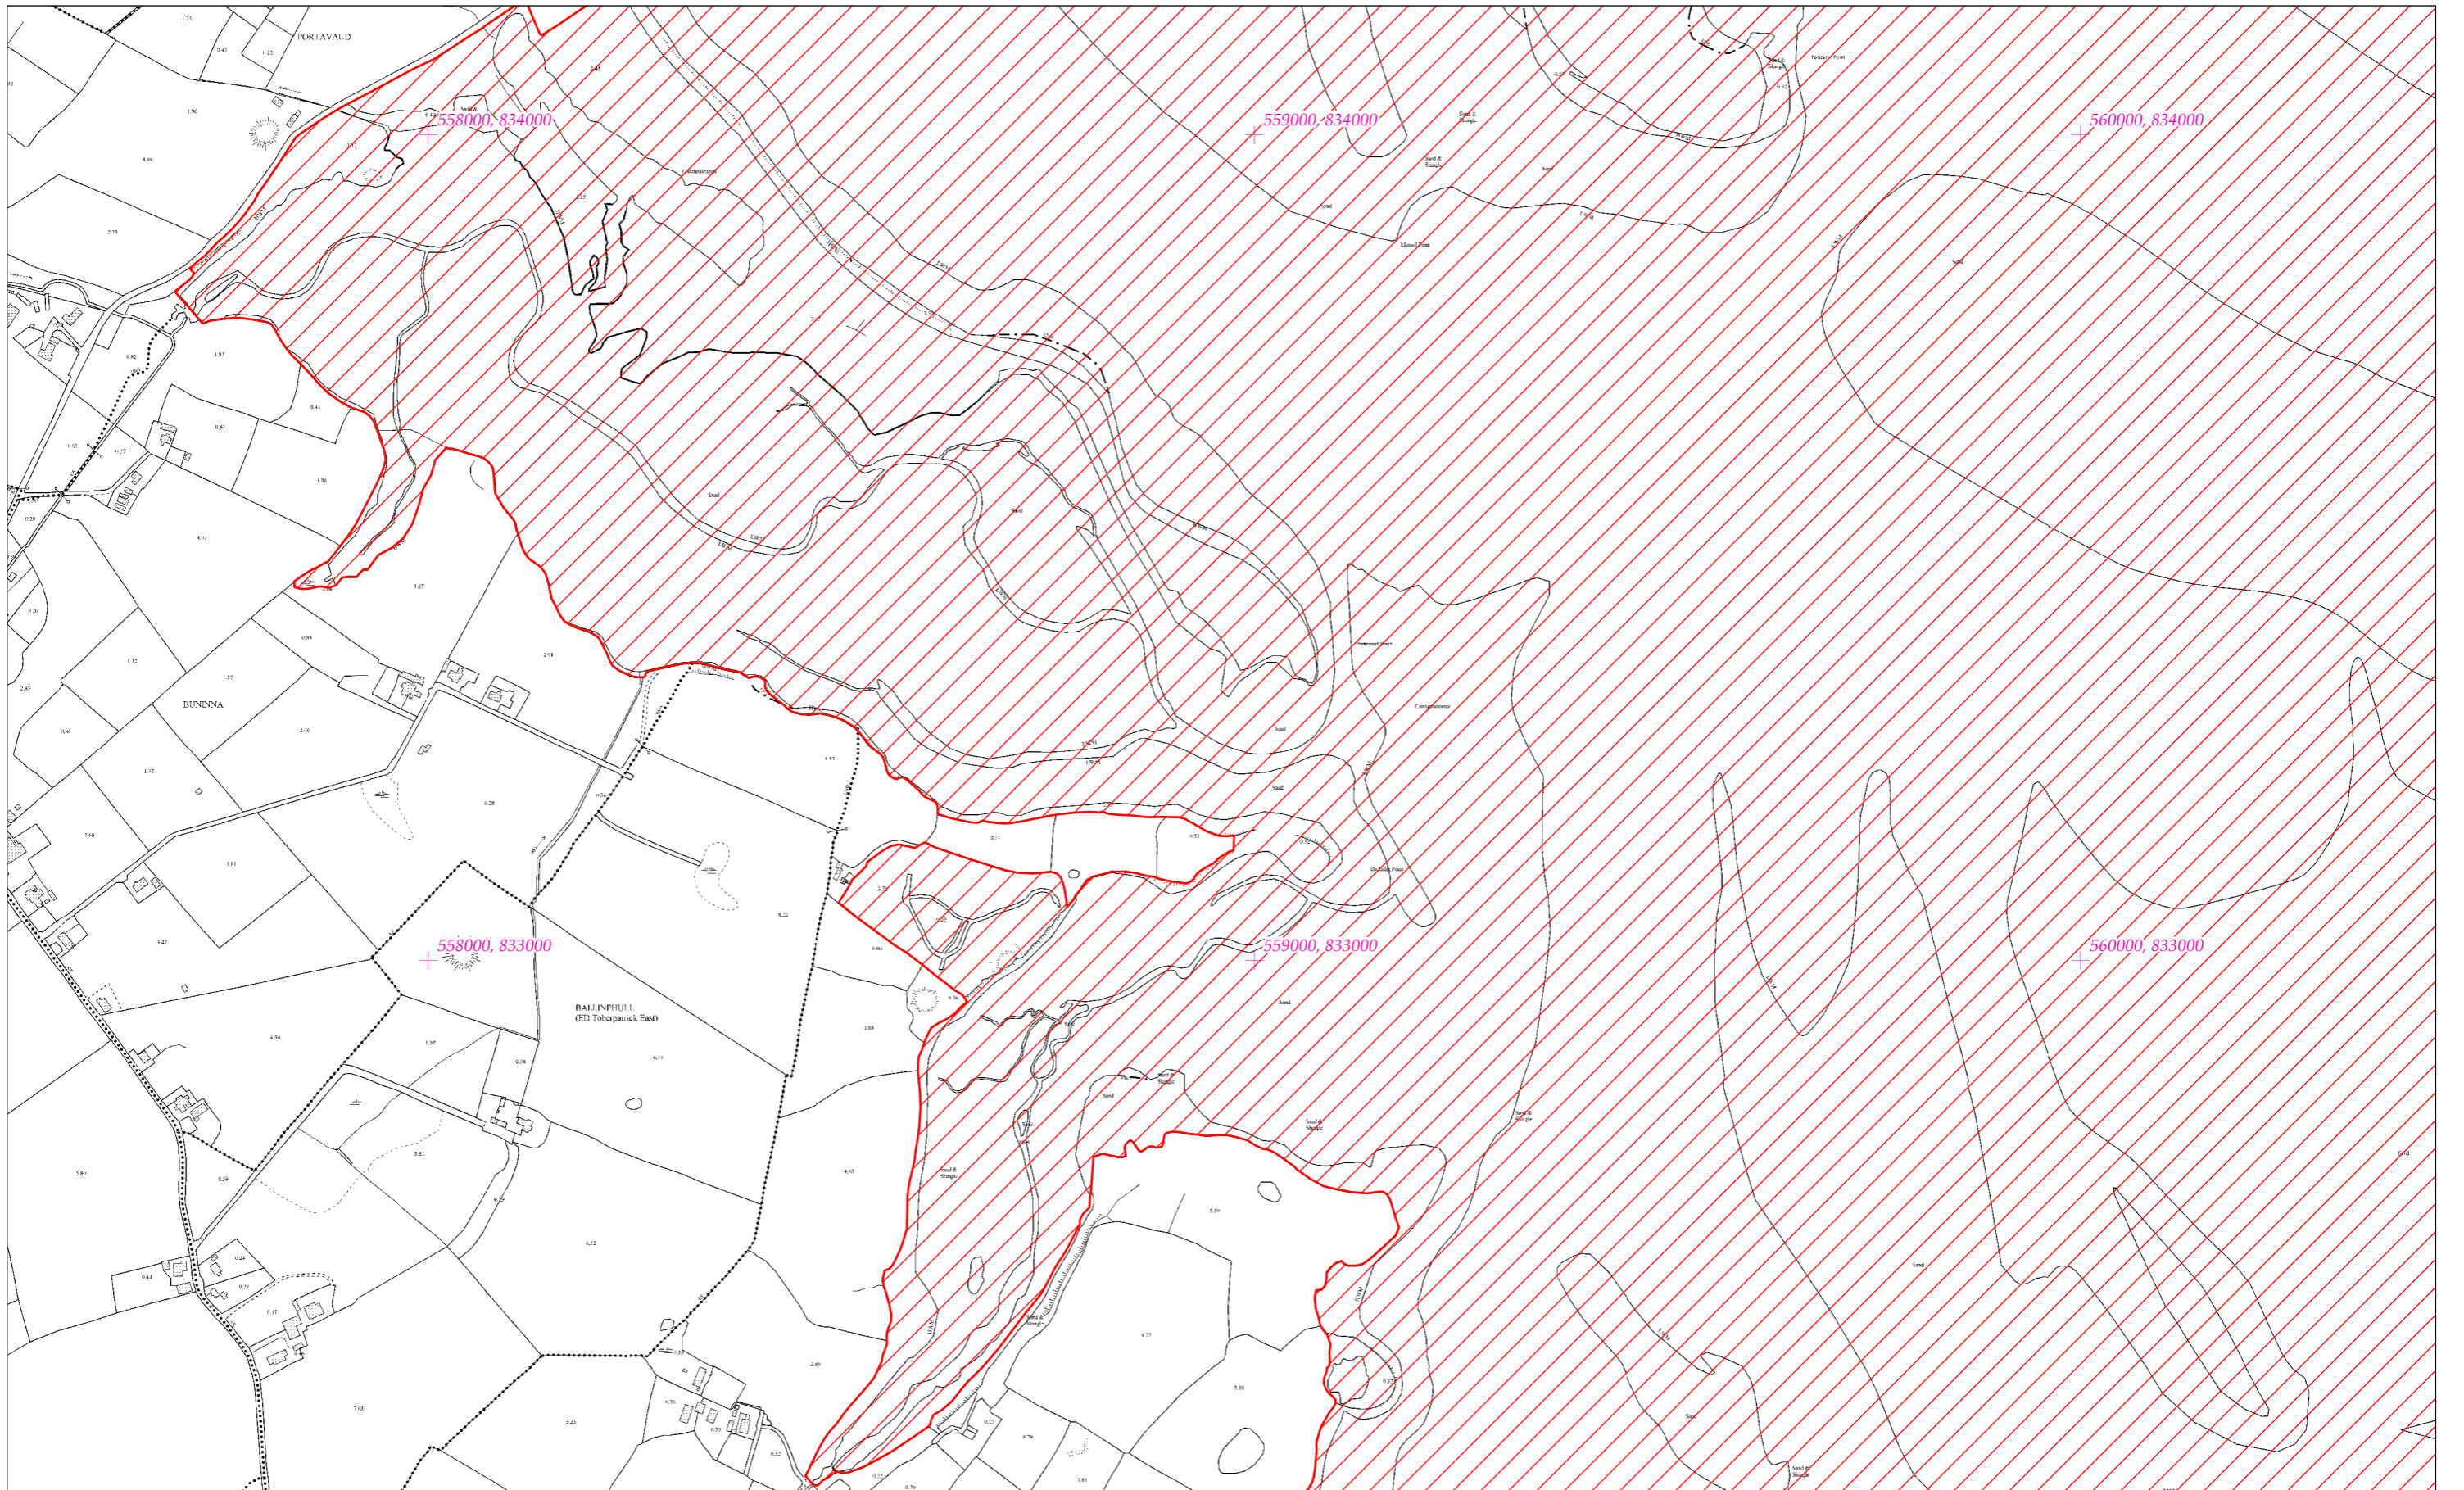

Rialachán 4(1)(b) / Regulation 4(1)(b)

Leathanach 7 de 20 (Co. Shligigh)
Page 7 of 20 (Co. Sligo)

LIMISTÉAR FAOI CHAOMHNÚ SPEISIALTA
SPECIAL AREA OF CONSERVATION

Suirbhéireacht Ordanáis Éireann Ceadúnas Uimhir OSI-NMA-014 © OSI / Rialtas na hÉireann
Ordnance Survey Ireland Licence No. OSI-NMA-014 © Ordnance Survey Ireland / Government of Ireland
Córas Comhordanáidí: Trasteilgean Mercator na hÉireann / Co-ordinate System: Irish Transverse Mercator

LCS Chuan Bhaile Easa Dara
Ballysadare Bay SAC
1:5000 O.S. TILE 1068b 7 of 20

SITE CODE
000622

Leagan / Version: 3.04
Arna chló an / Printed on: 20/01/2022