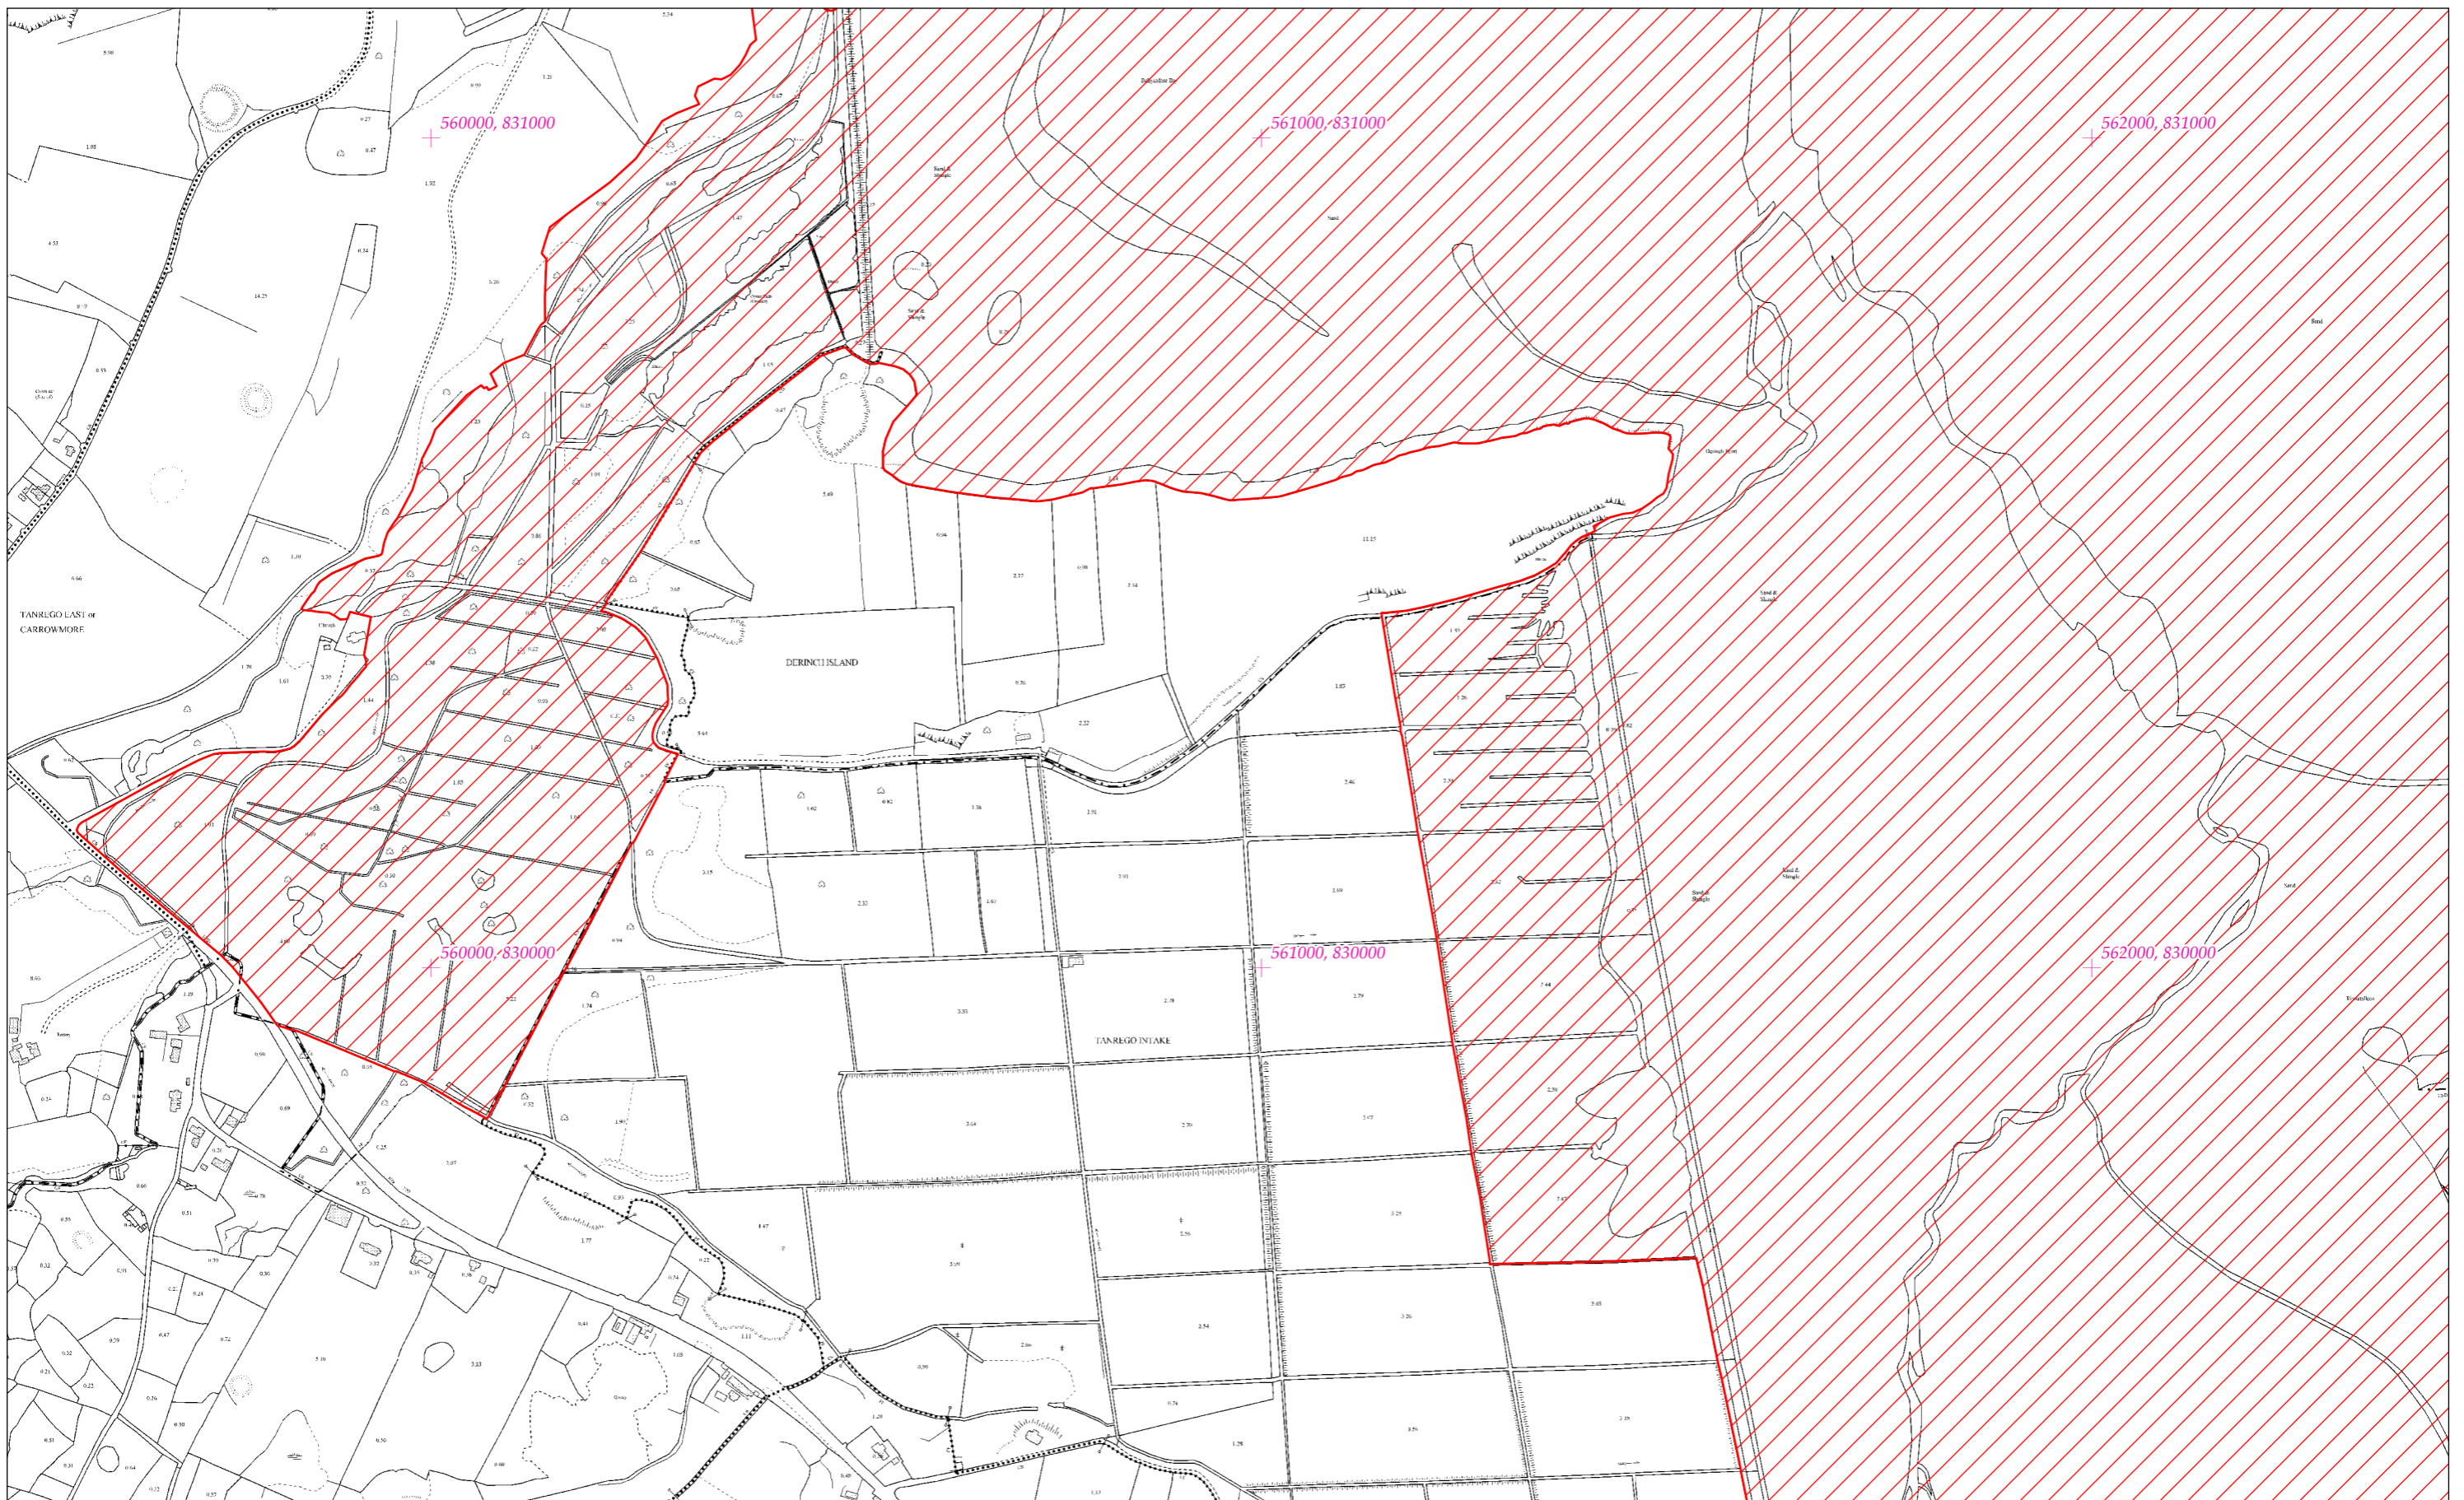

Rialachán 4(1)(b) / Regulation 4(1)(b)

Leathanach 15 de 20 (Co. Shligigh)
Page 15 of 20 (Co. Sligo)

LIMISTÉAR FAOI CHAOMHNÚ SPEISIALTA
SPECIAL AREA OF CONSERVATION

Suirbhéireacht Ordanáis Éireann Ceadúnas Uimhir OSI-NMA-014 © OSI / Rialtas na hÉireann
Ordnance Survey Ireland Licence No. OSI-NMA-014 © Ordnance Survey Ireland / Government of Ireland
Córas Comhordanáidí: Trasteilgean Mercator na hÉireann / Co-ordinate System: Irish Transverse Mercator

LCS Chuan Bhaile Easa Dara
Ballysadare Bay SAC
1:5000 O.S. TILE 1130a 15 of 20

SITE CODE
000622

Leagan / Version: 3.04
Arna chló an / Printed on: 20/01/2022