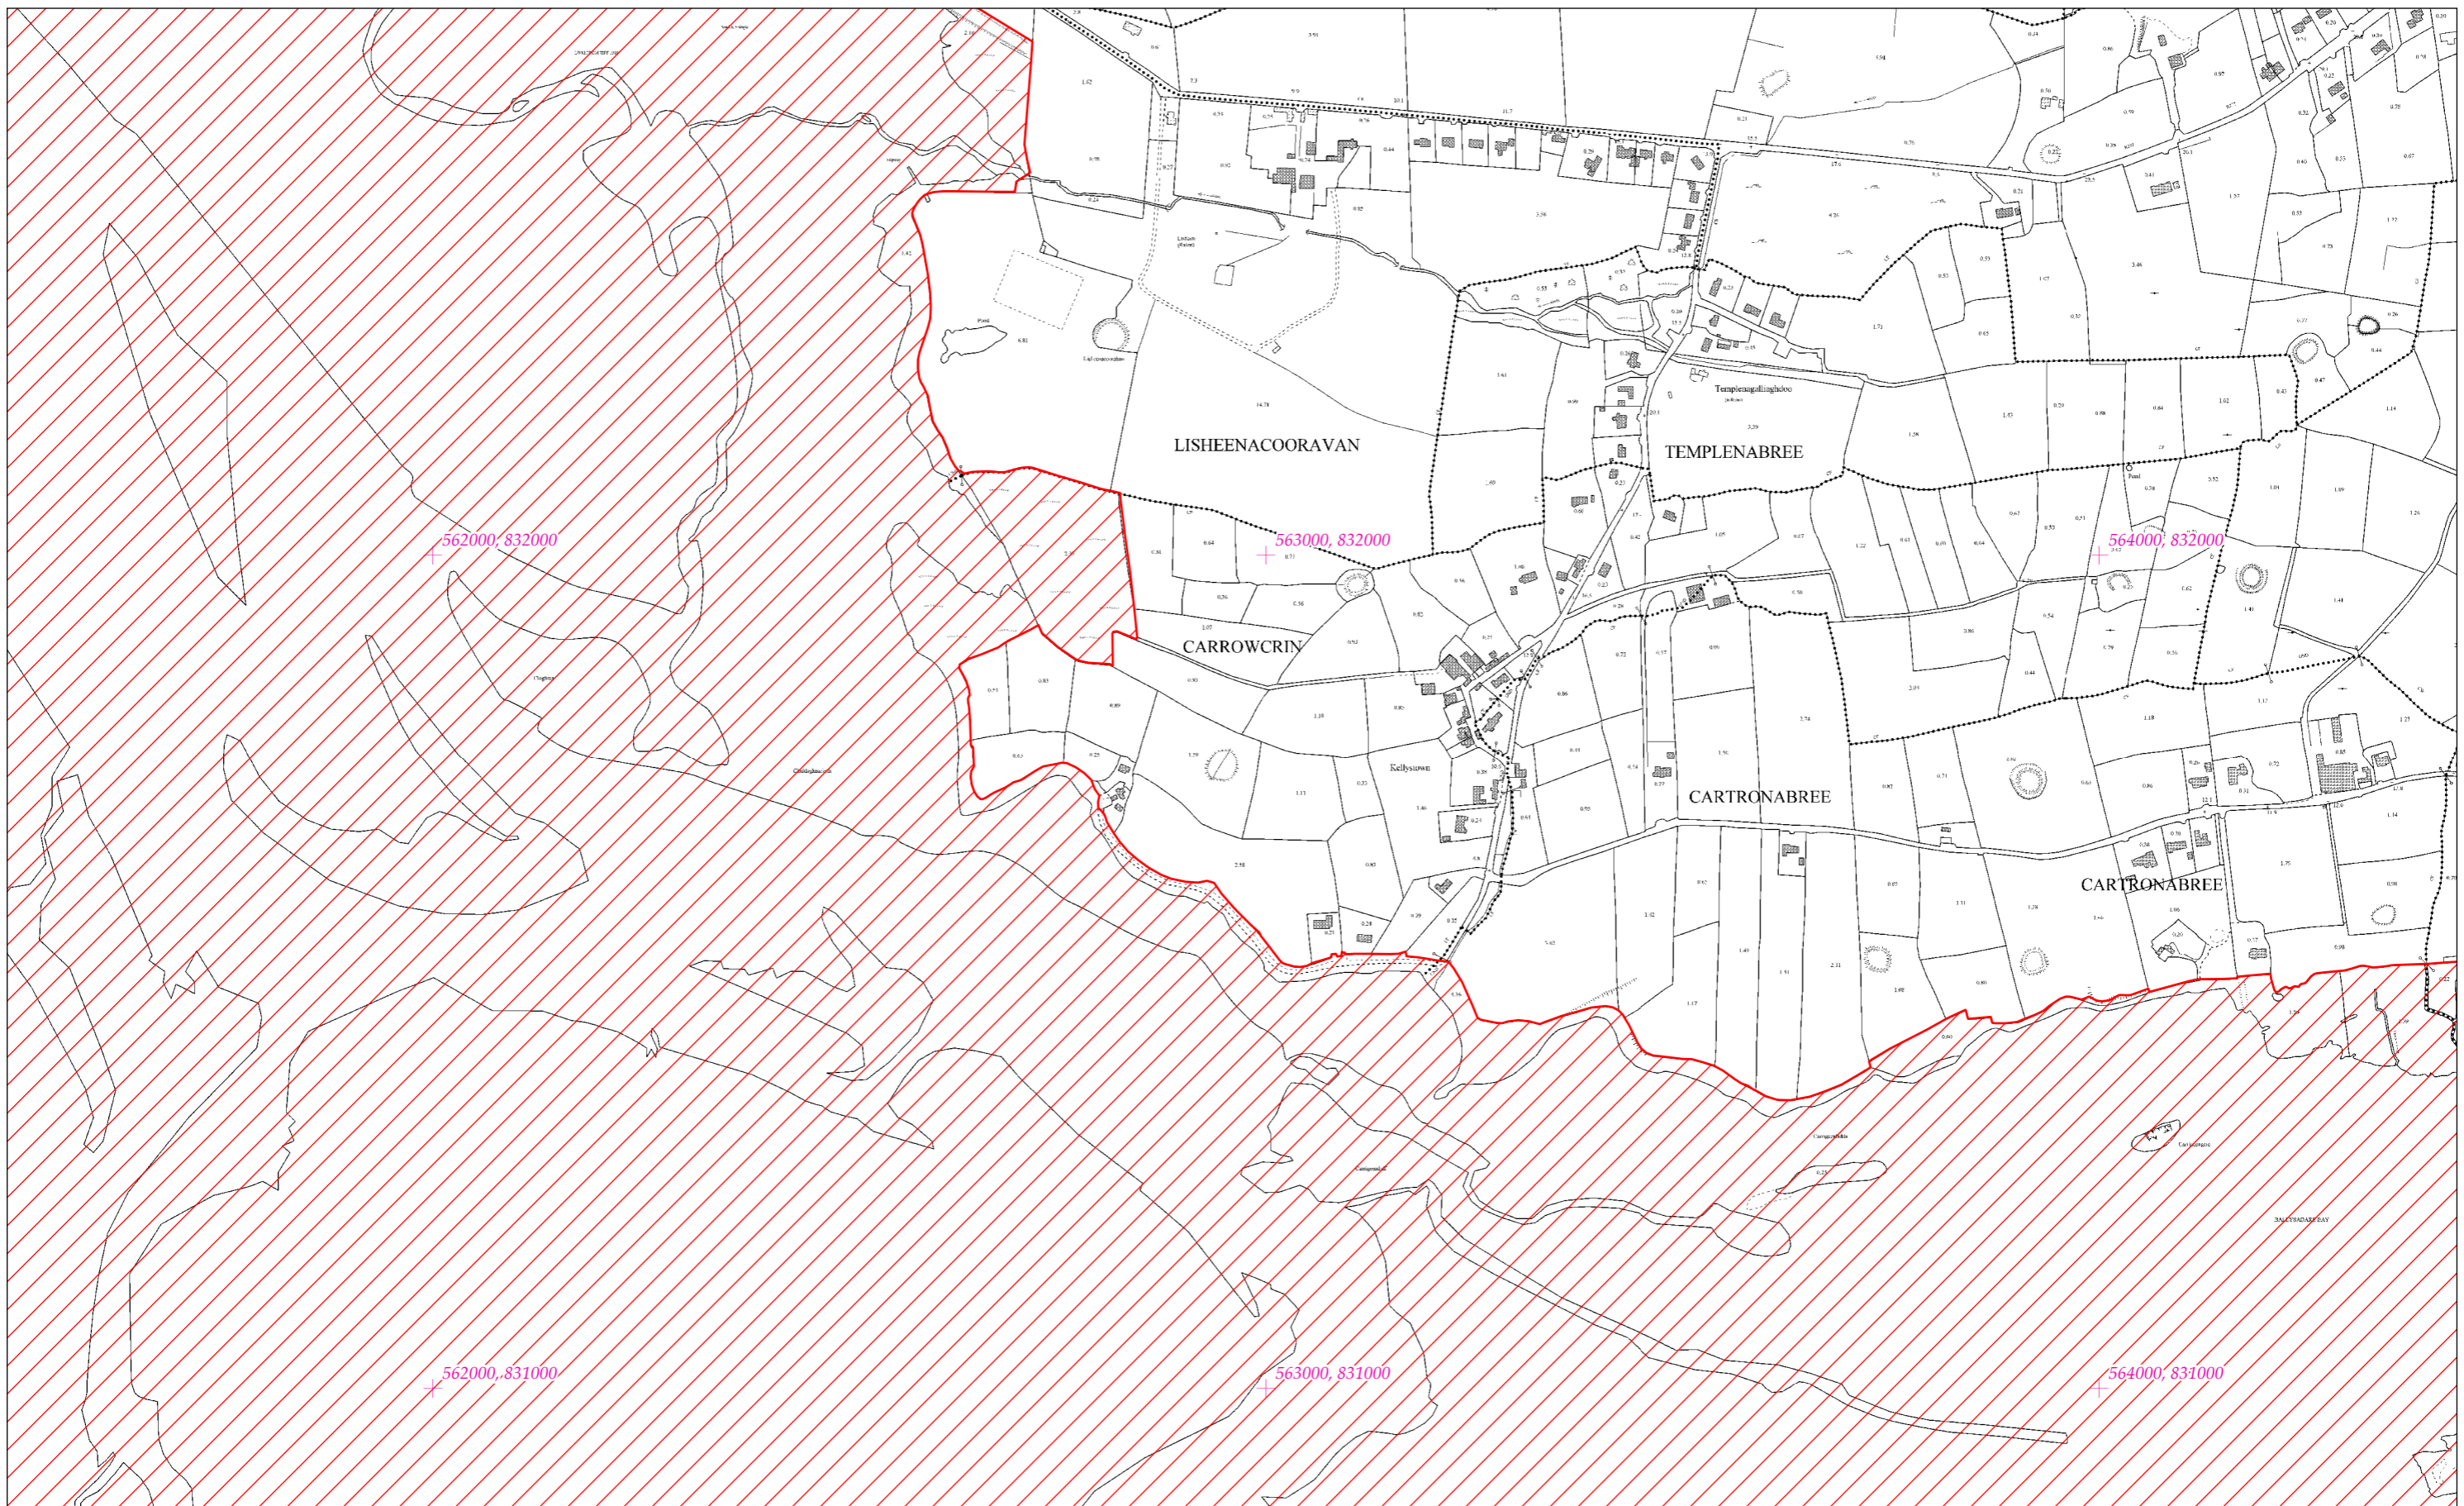

Rialachán 4(1)(b) / Regulation 4(1)(b)

Leathanach 12 de 20 (Co. Shligigh)
Page 12 of 20 (Co. Sligo)

LIMISTÉAR FAOI CHAOMHNÚ SPEISIALTA
SPECIAL AREA OF CONSERVATION

Suirbhéireacht Ordanáis Éireann Ceadúnas Uimhir OSI-NMA-014 © OSI / Rialtas na hÉireann
Ordnance Survey Ireland Licence No. OSI-NMA-014 © Ordnance Survey Ireland / Government of Ireland
Córas Comhordanáidí: Trasteilgean Mercator na hÉireann / Co-ordinate System: Irish Transverse Mercator

LCS Chuan Bhaile Easa Dara
Ballysadare Bay SAC
1:5000 O.S. TILE 1069d 12 of 20

SITE CODE
000622

Leagan / Version: 3.04

Arna chló an / Printed on: 20/01/2022