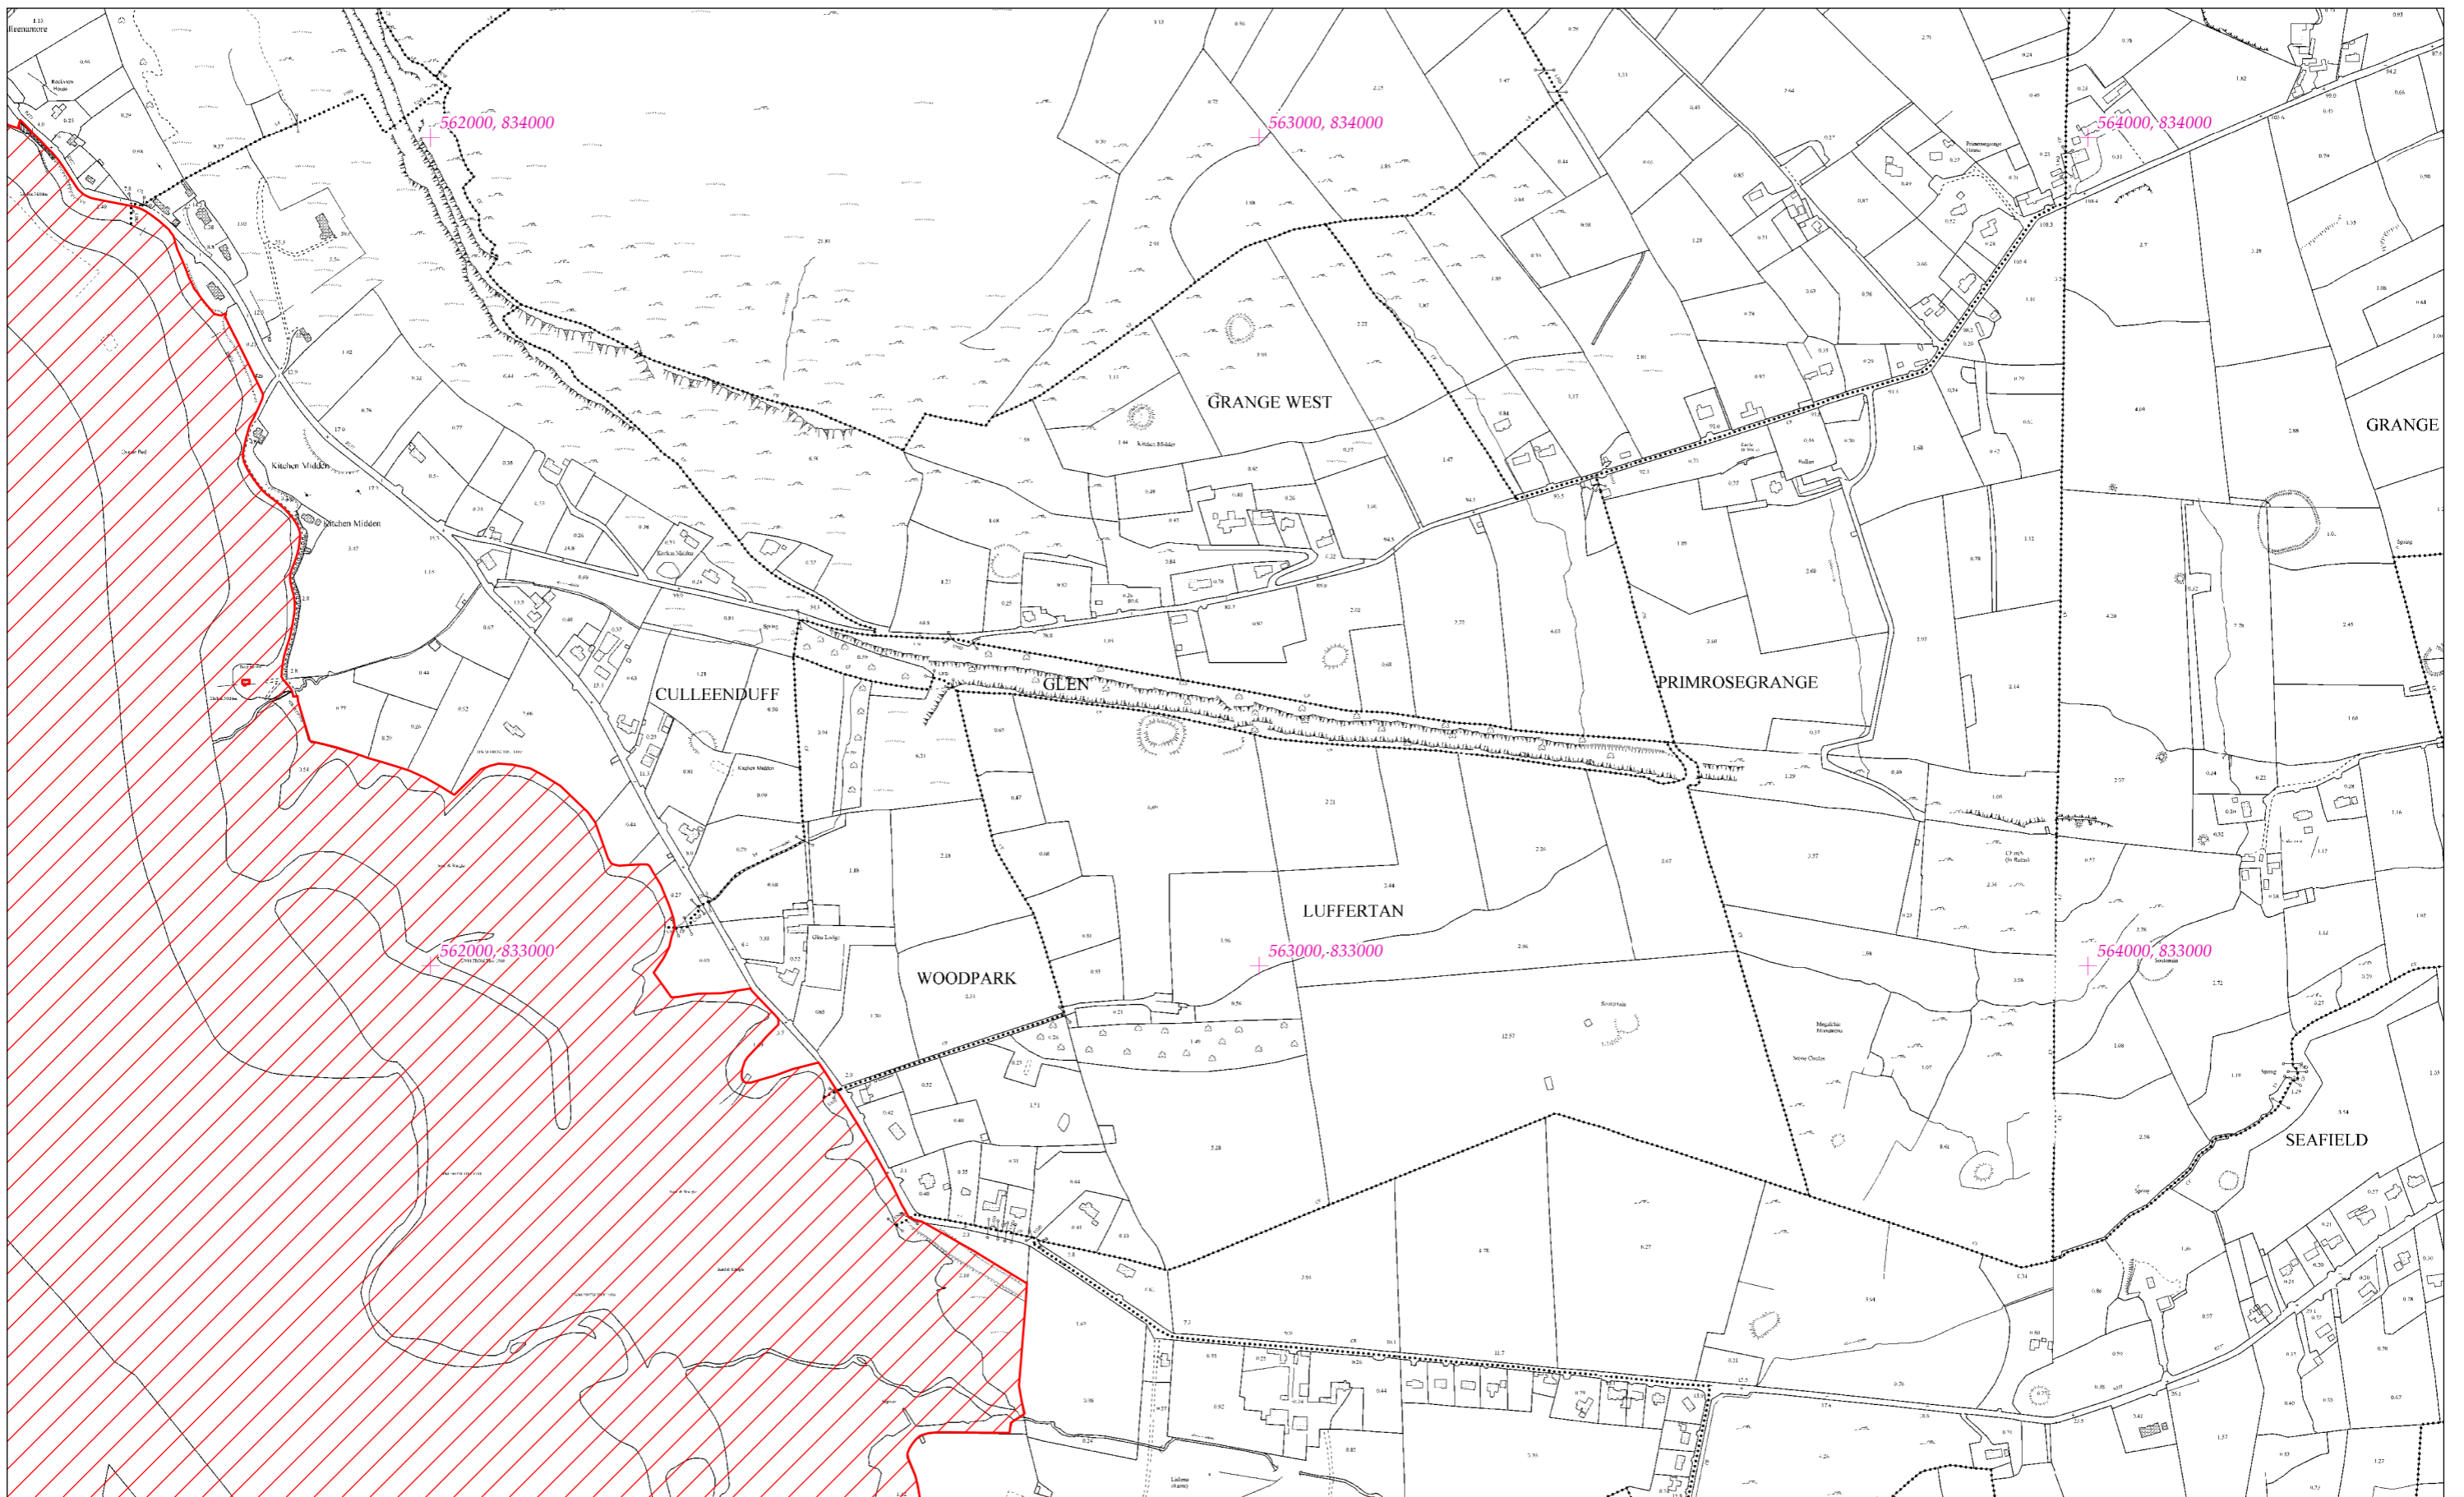

Rialachán 4(1)(b) / Regulation 4(1)(b)

Leathanach 10 de 20 (Co. Shligigh)
Page 10 of 20 (Co. Sligo)

LIMISTÉAR FAOI CHAOMHNÚ SPEISIALTA
SPECIAL AREA OF CONSERVATION

Suirbhéireacht Ordanáis Éireann Ceadúnas Uimhir OSI-NMA-014 © OSI / Rialtas na hÉireann
Ordnance Survey Ireland Licence No. OSI-NMA-014 © Ordnance Survey Ireland / Government of Ireland
Córas Comhordanáidí: Trasteilgean Mercator na hÉireann / Co-ordinate System: Irish Transverse Mercator

LCS Chuan Bhaile Easa Dara
Ballysadare Bay SAC
1:5000 O.S. TILE 1069b 10 of 20

SITE CODE
000622

Leagan / Version: 3.04

Arna chlón an / Printed on: 20/01/2022