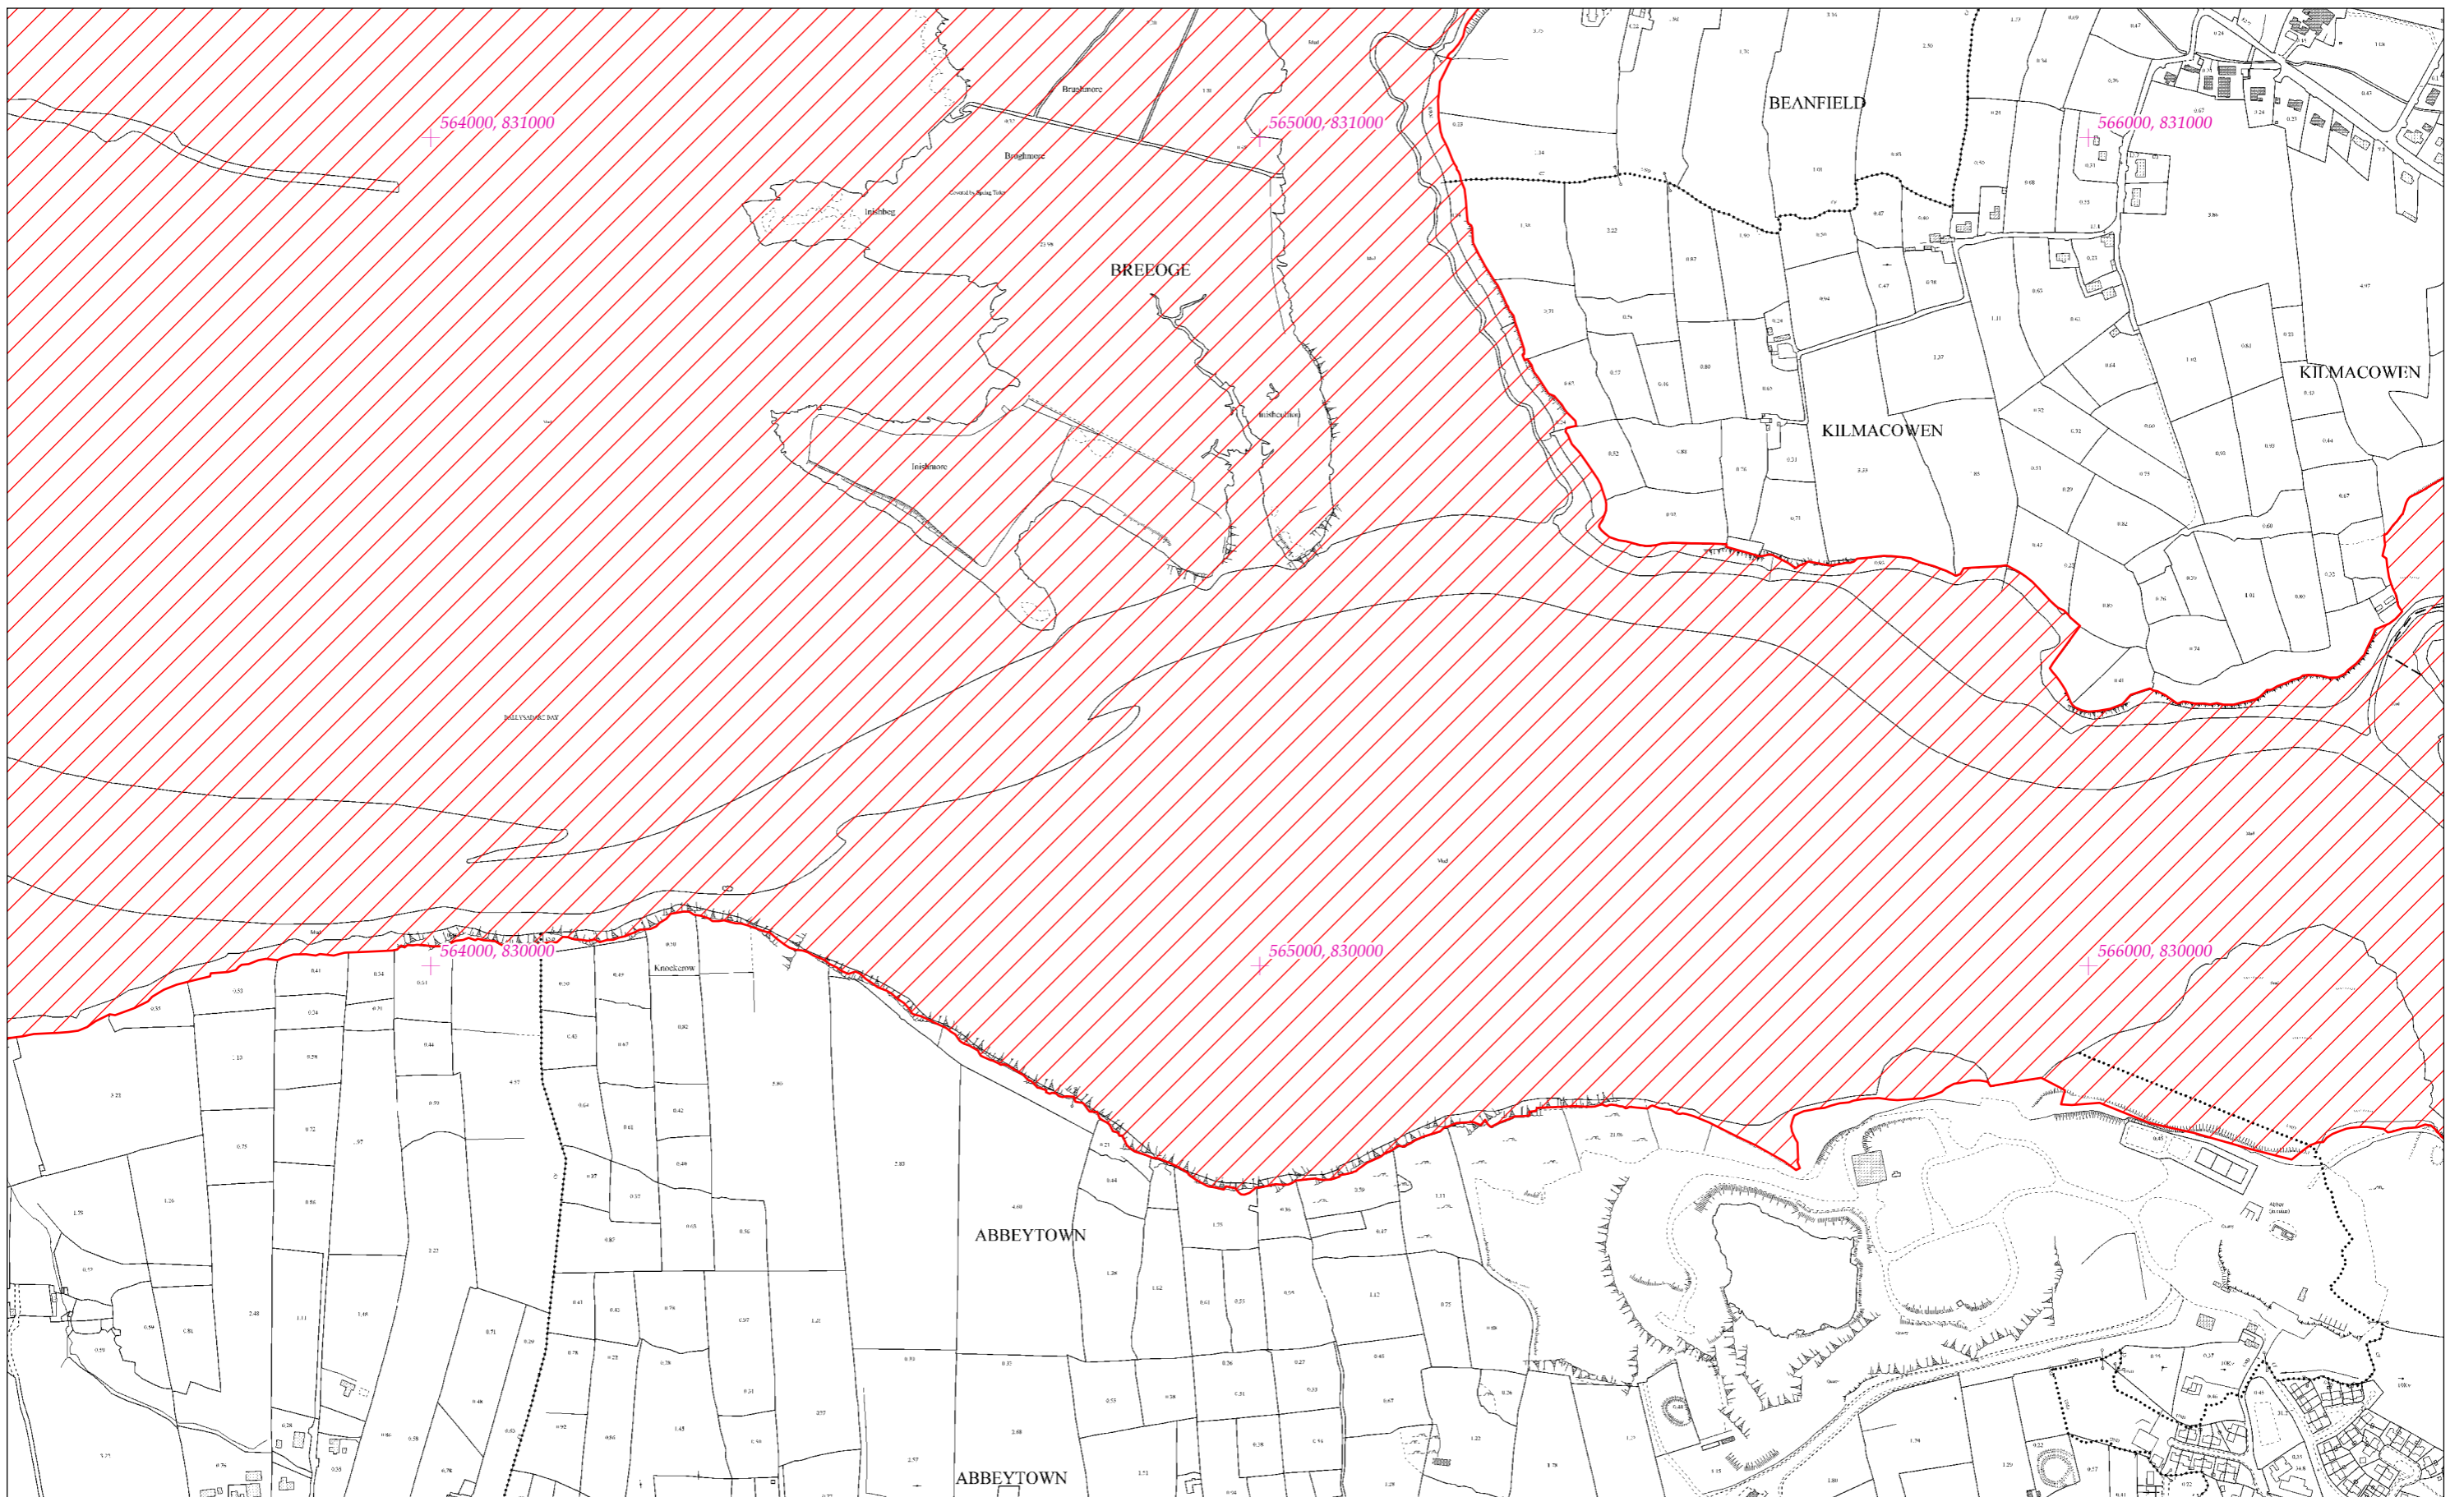

Rialachán 4(1)(b) / Regulation 4(1)(b)

Leathanach 19 de 20 (Co. Shligigh)
Page 19 of 20 (Co. Sligo)

LIMISTÉAR FAOI CHAOMHNÚ SPEISIALTA
SPECIAL AREA OF CONSERVATION

Suirbhéireacht Ordanáis Éireann Ceadúnas Uimhir OSI-NMA-014 © OSI / Rialtas na hÉireann
Ordnance Survey Ireland Licence No. OSI-NMA-014 © Ordnance Survey Ireland / Government of Ireland
Córas Comhordanáidí: Trasteilgean Mercator na hÉireann / Co-ordinate System: Irish Transverse Mercator

LCS Chuan Bhaile Easa Dara
Ballysadare Bay SAC
1:5000 O.S. TILE 1131a 19 of 20

SITE CODE
000622

Leagan / Version: 3.04
Arna chlón an / Printed on: 20/01/2022