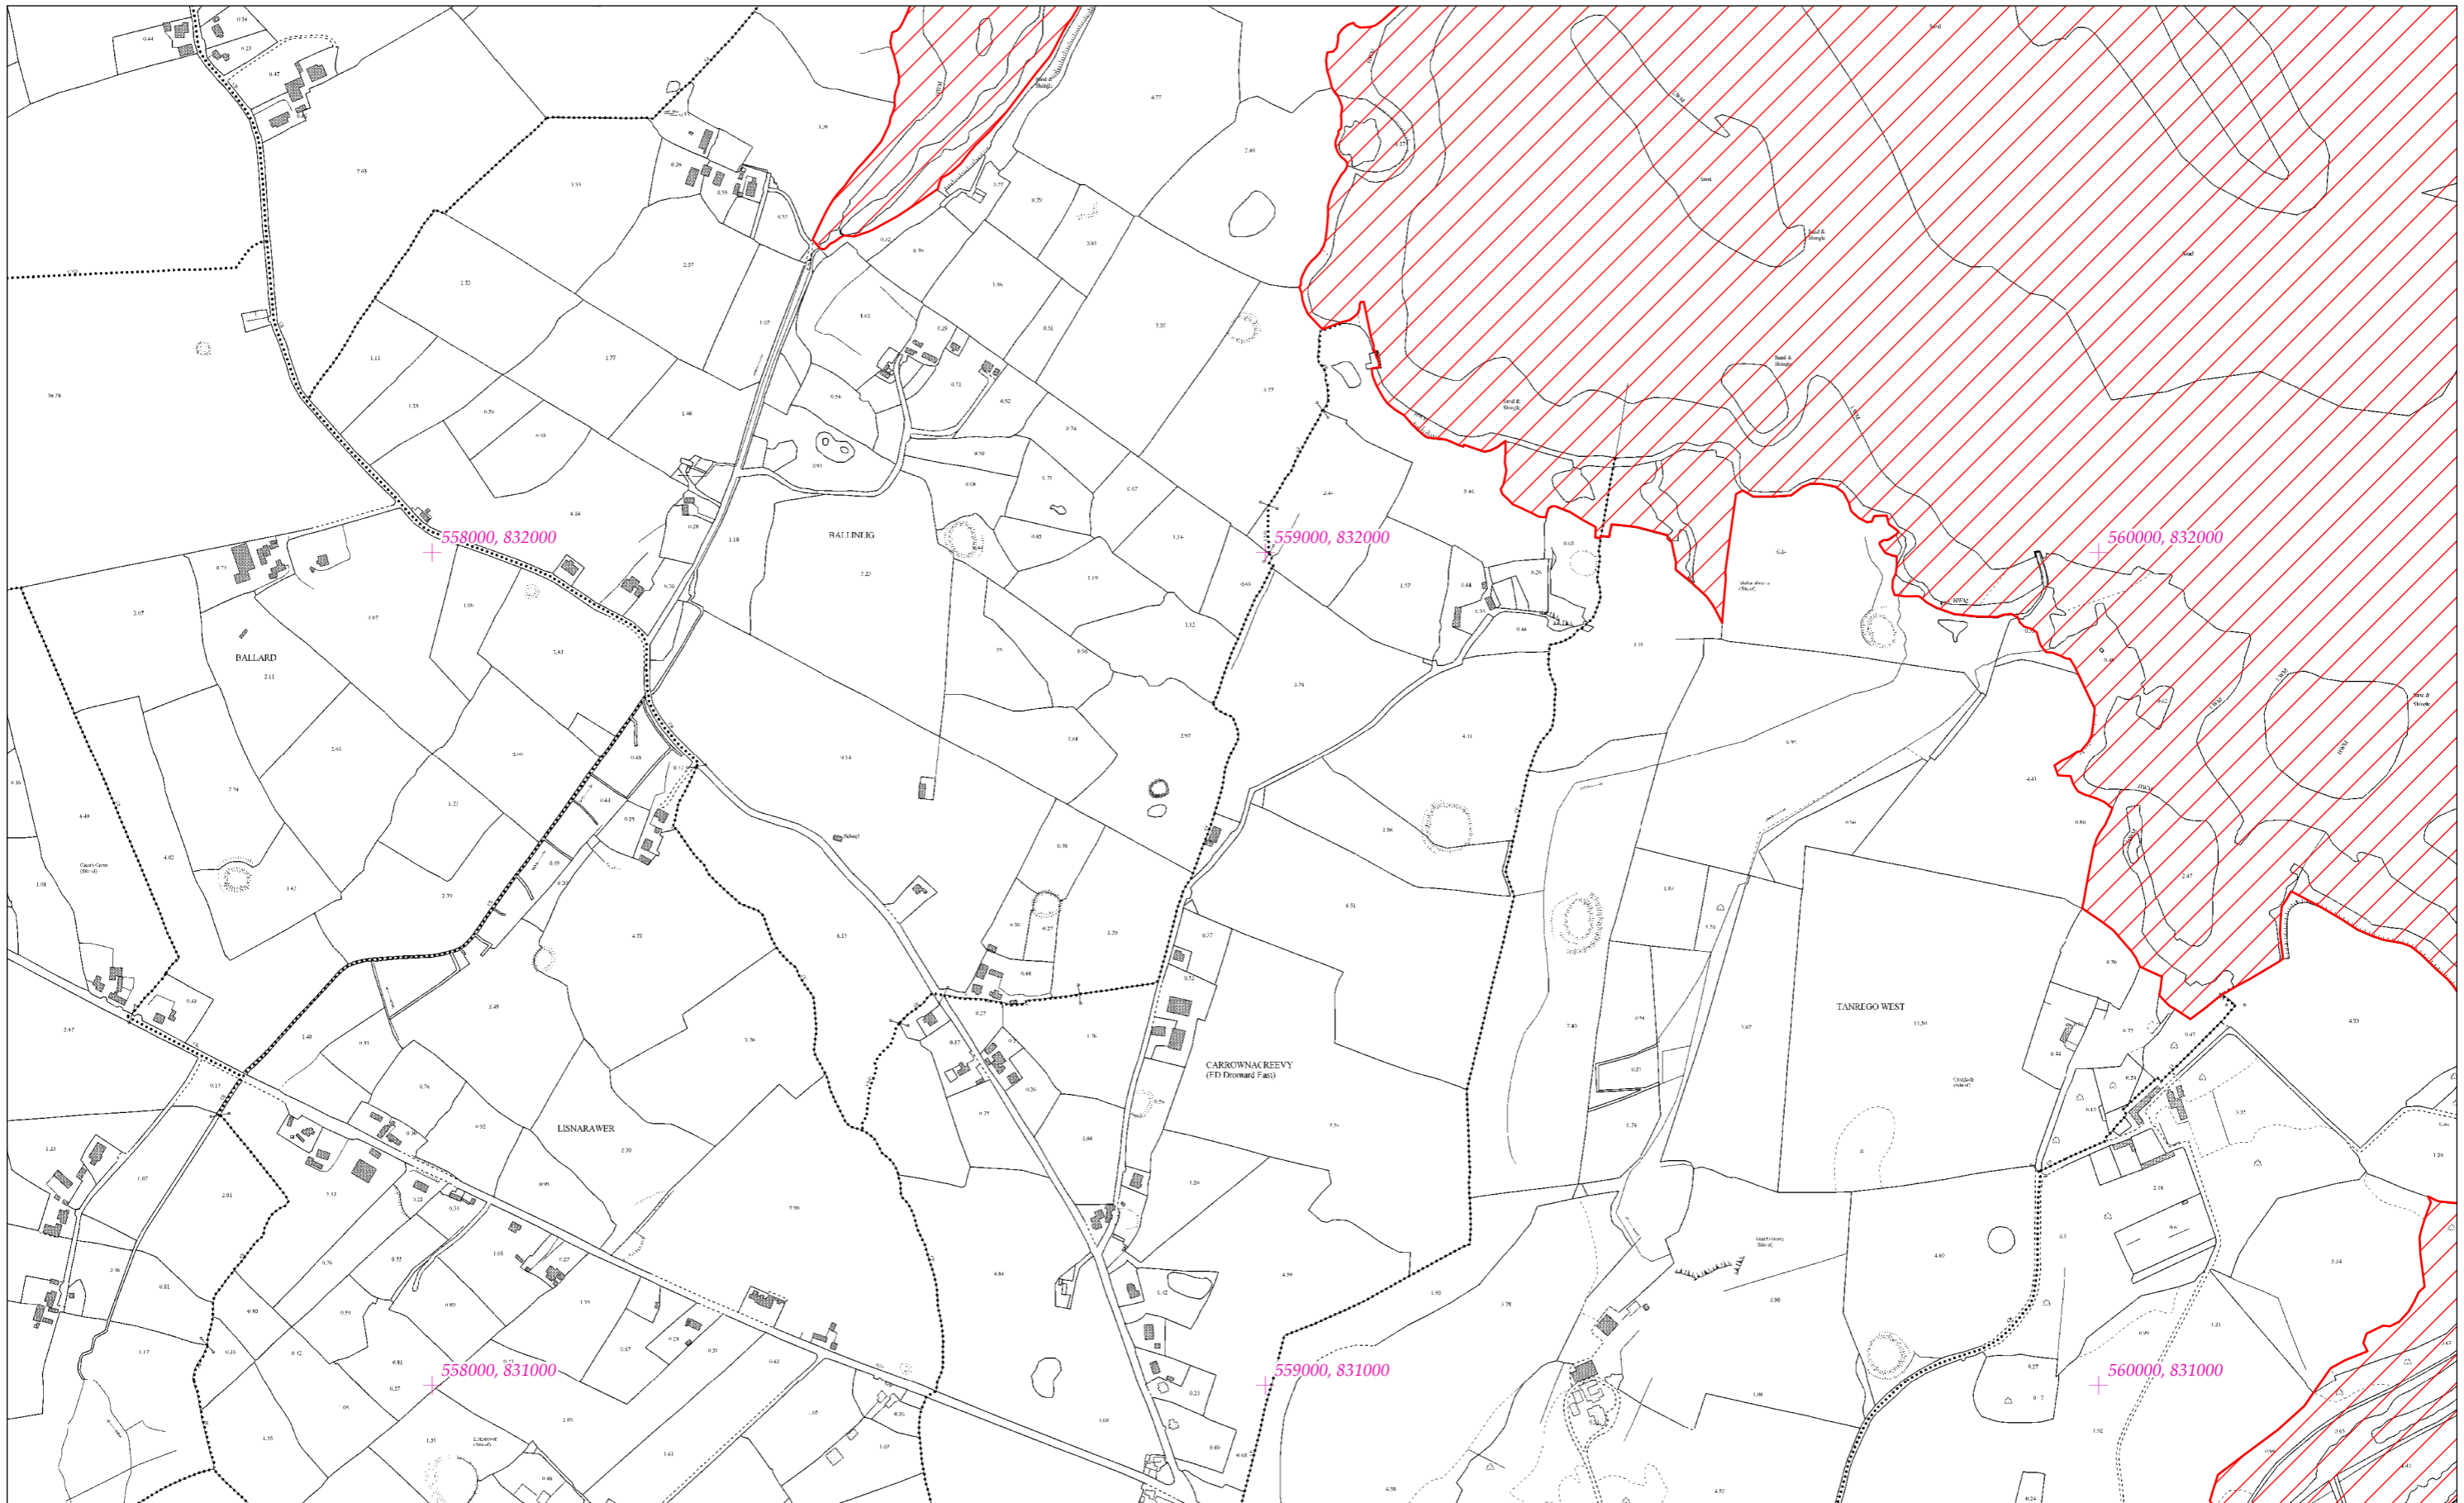

Rialachán 4(1)(b) / Regulation 4(1)(b)

Leathanach 8 de 20 (Co. Shligigh)
Page 8 of 20 (Co. Sligo)

LIMISTÉAR FAOI CHAOMHNÚ SPEISIALTA
SPECIAL AREA OF CONSERVATION

Suirbhéireacht Ordanáis Éireann Ceadúnas Uimhir OSI-NMA-014 © OSI / Rialtas na hÉireann
Ordnance Survey Ireland Licence No. OSI-NMA-014 © Ordnance Survey Ireland / Government of Ireland
Córas Comhordanáidí: Trasteilgean Mercator na hÉireann / Co-ordinate System: Irish Transverse Mercator

LCS Chuan Bhaile Easa Dara
Ballysadare Bay SAC
1:5000 O.S. TILE 1068d 8 of 20

SITE CODE
000622

Leagan / Version: 3.04
Arna chló an / Printed on: 20/01/2022