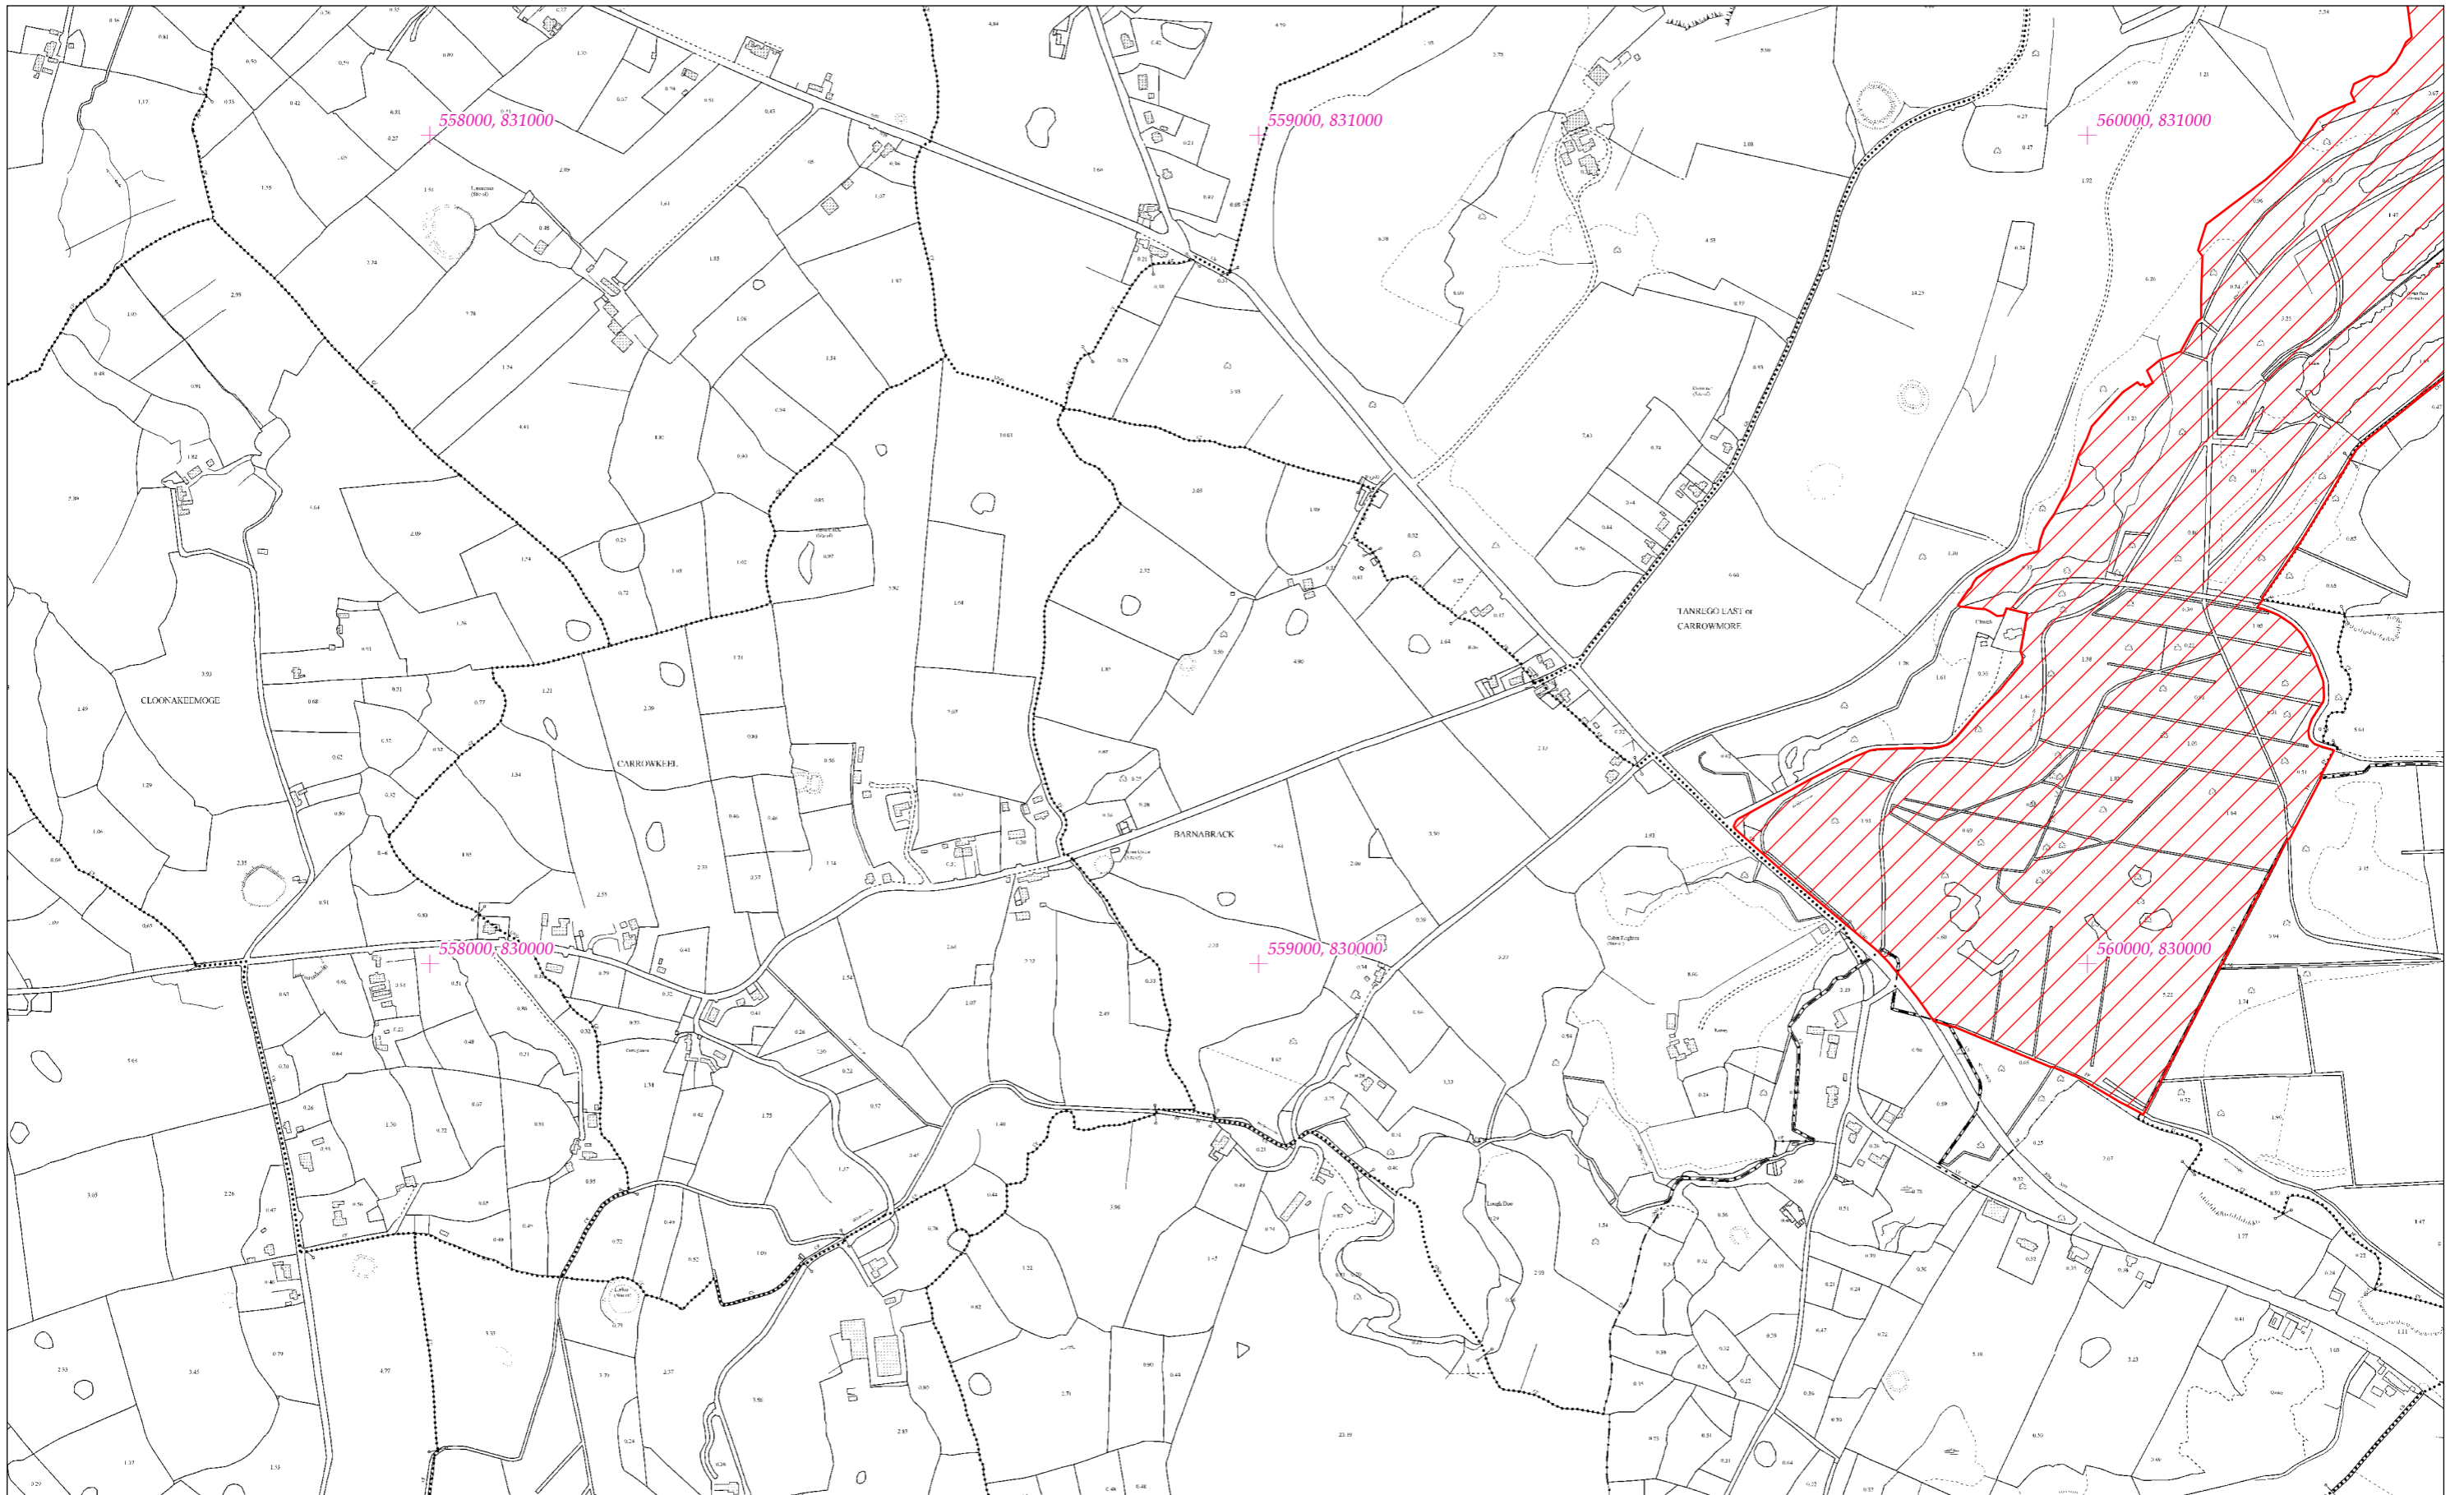

Rialachán 4(1)(b) / Regulation 4(1)(b)

Leathanach 14 de 20 (Co. Shligigh)
Page 14 of 20 (Co. Sligo)

LIMISTÉAR FAOI CHAOMHNÚ SPEISIALTA
SPECIAL AREA OF CONSERVATION

Suirbhéireacht Ordanáis Éireann Ceadúnas Uimhir OSI-NMA-014 © OSI / Rialtas na hÉireann
Ordnance Survey Ireland Licence No. OSI-NMA-014 © Ordnance Survey Ireland / Government of Ireland
Córas Comhordanáidí: Trasteilgean Mercator na hÉireann / Co-ordinate System: Irish Transverse Mercator

LCS Chuan Bhaile Easa Dara
Ballysadare Bay SAC
1:5000 O.S. TILE 1129b 14 of 20

SITE CODE
000622

Leagan / Version: 3.04
Arna chló an / Printed on: 20/01/2022