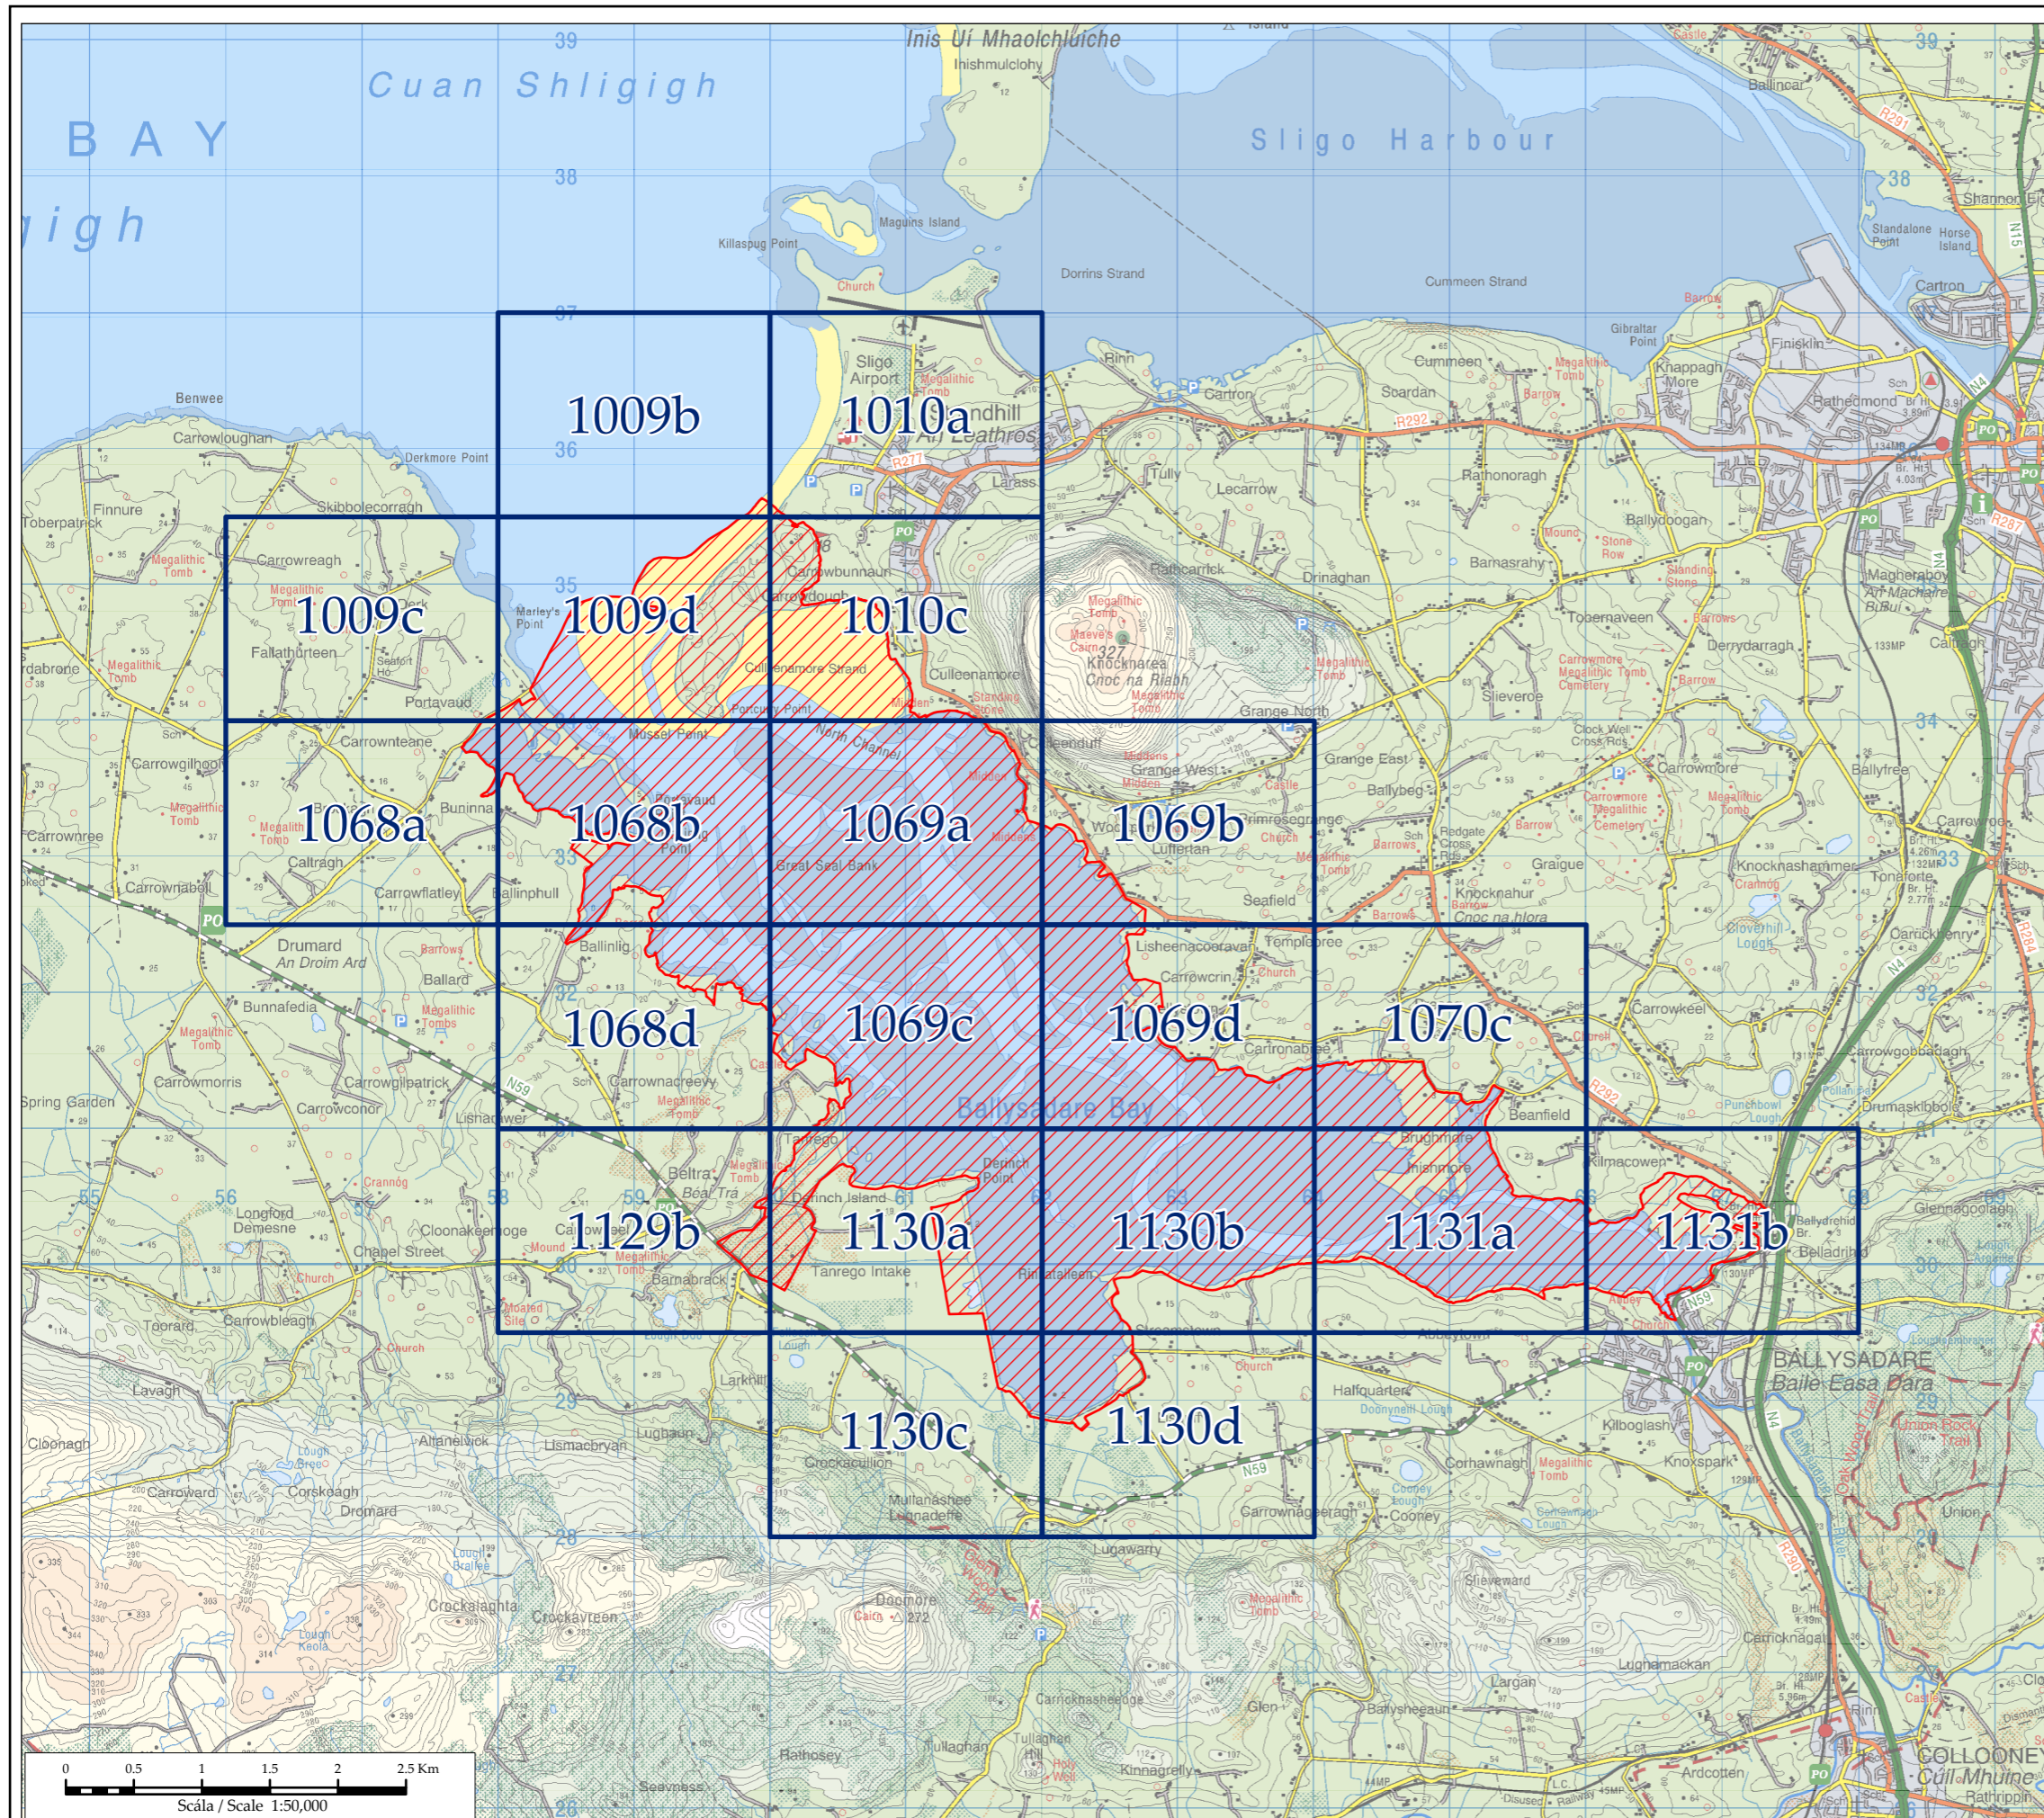

Sceideal 1 / Schedule 1

LIMISTÉAR FAOI CHAOMHNÚ SPEISIALTA SPECIAL AREA OF CONSERVATION

- Limistéar faoi Chaomhnú Speisialta
  Special Area of Conservation
- Rialachán 4(1)(b) Innéacs Mapa Mionsonraithe
  Regulation 4(1)(b) Detail Map Index

LCS Chuan Bhaile Easa Dara Ballysadare Bay SAC 000622

Achar / Area 2,143.94ha

Co. Shligigh
Co. Sligo

Suirbhéireacht Ordnáis Éireann Ceadúnas Uimhir OSI-NMA-014 © OSI / Rialtas na hÉireann
Ordnance Survey Ireland Licence No. OSI-NMA-014 © Ordnance Survey Ireland / Government of Ireland
Córas Comhordanáidí: Trasteigean Mercator na hÉireann / Co-ordinate System: Irish Transverse Mercator

Leagan / Version: 3.04

Arna chló an / Printed on: 20/01/2022