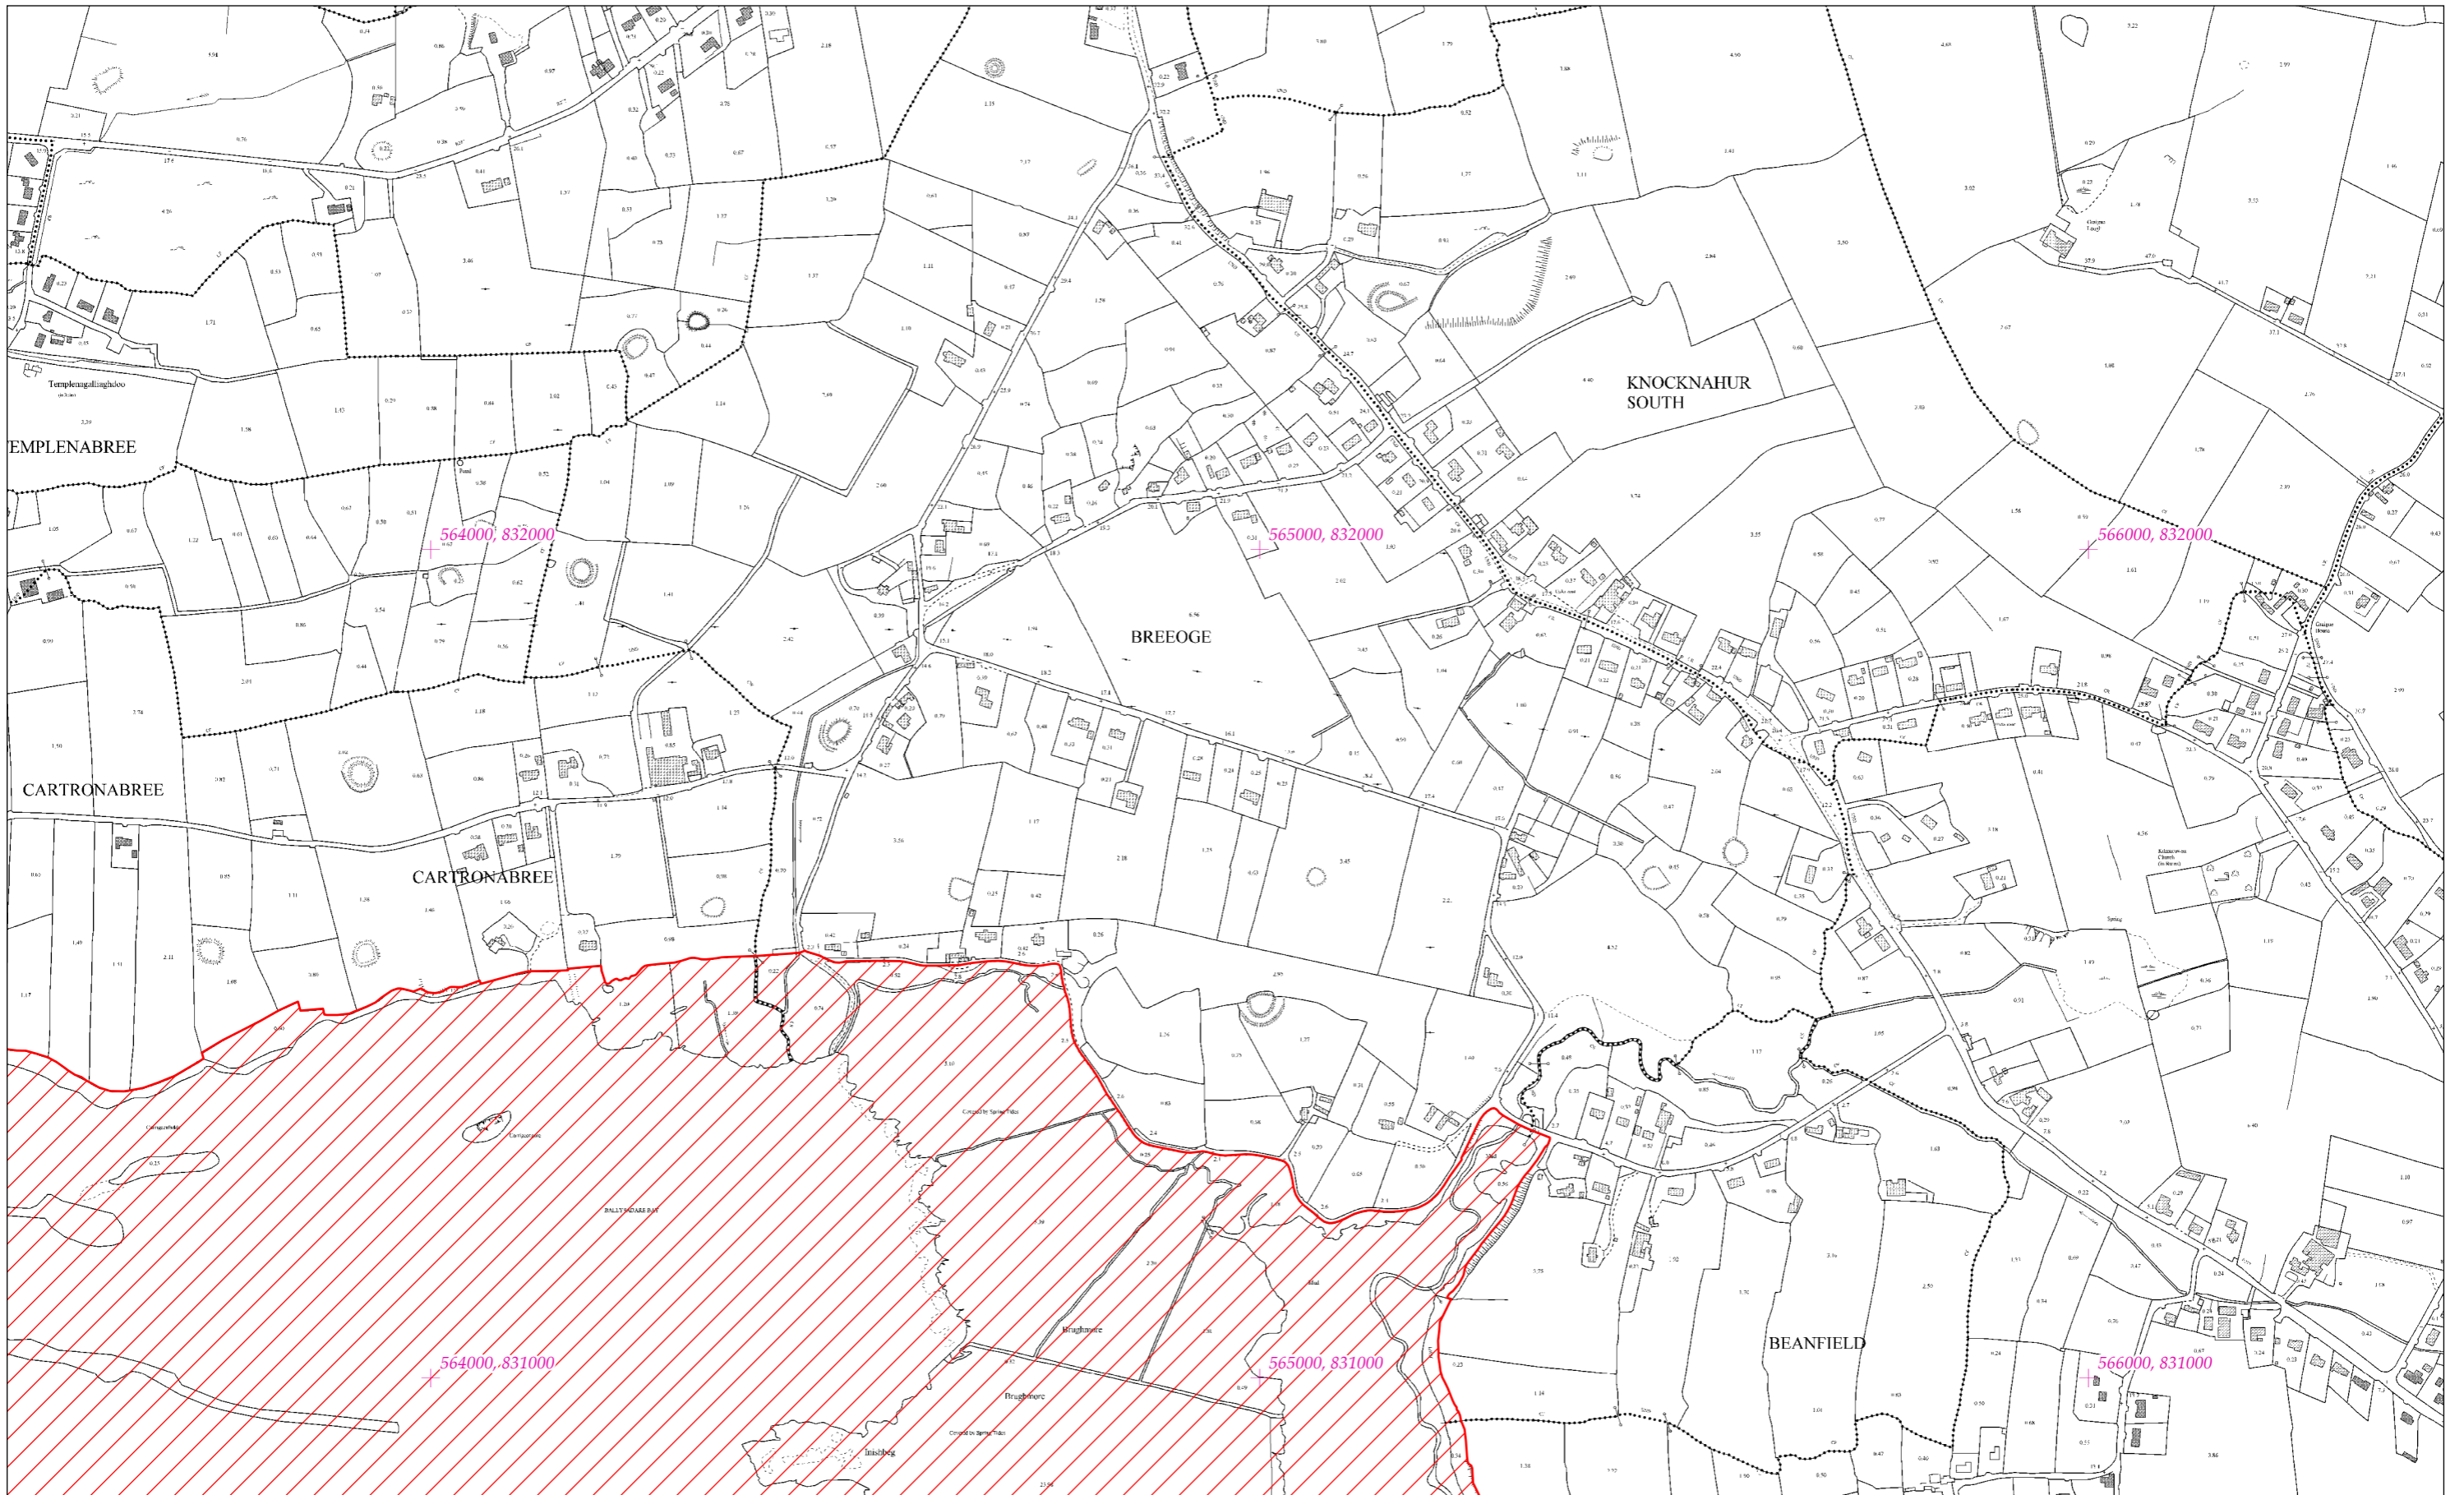

Rialachán 4(1)(b) / Regulation 4(1)(b)

Leathanach 13 de 20 (Co. Shligigh)
Page 13 of 20 (Co. Sligo)

LIMISTÉAR FAOI CHAOMHNÚ SPEISIALTA
SPECIAL AREA OF CONSERVATION

Suirbhéireacht Ordanáis Éireann Ceadúnas Uimhir OSI-NMA-014 © OSI / Rialtas na hÉireann
Ordnance Survey Ireland Licence No. OSI-NMA-014 © Ordnance Survey Ireland / Government of Ireland
Córas Comhordanáidí: Trasteilgean Mercator na hÉireann / Co-ordinate System: Irish Transverse Mercator

LCS Chuan Bhaile Easa Dara
Ballysadare Bay SAC
1:5000 O.S. TILE 1070c 13 of 20

SITE CODE
000622

Leagan / Version: 3.04
Arna chlón an / Printed on: 20/01/2022