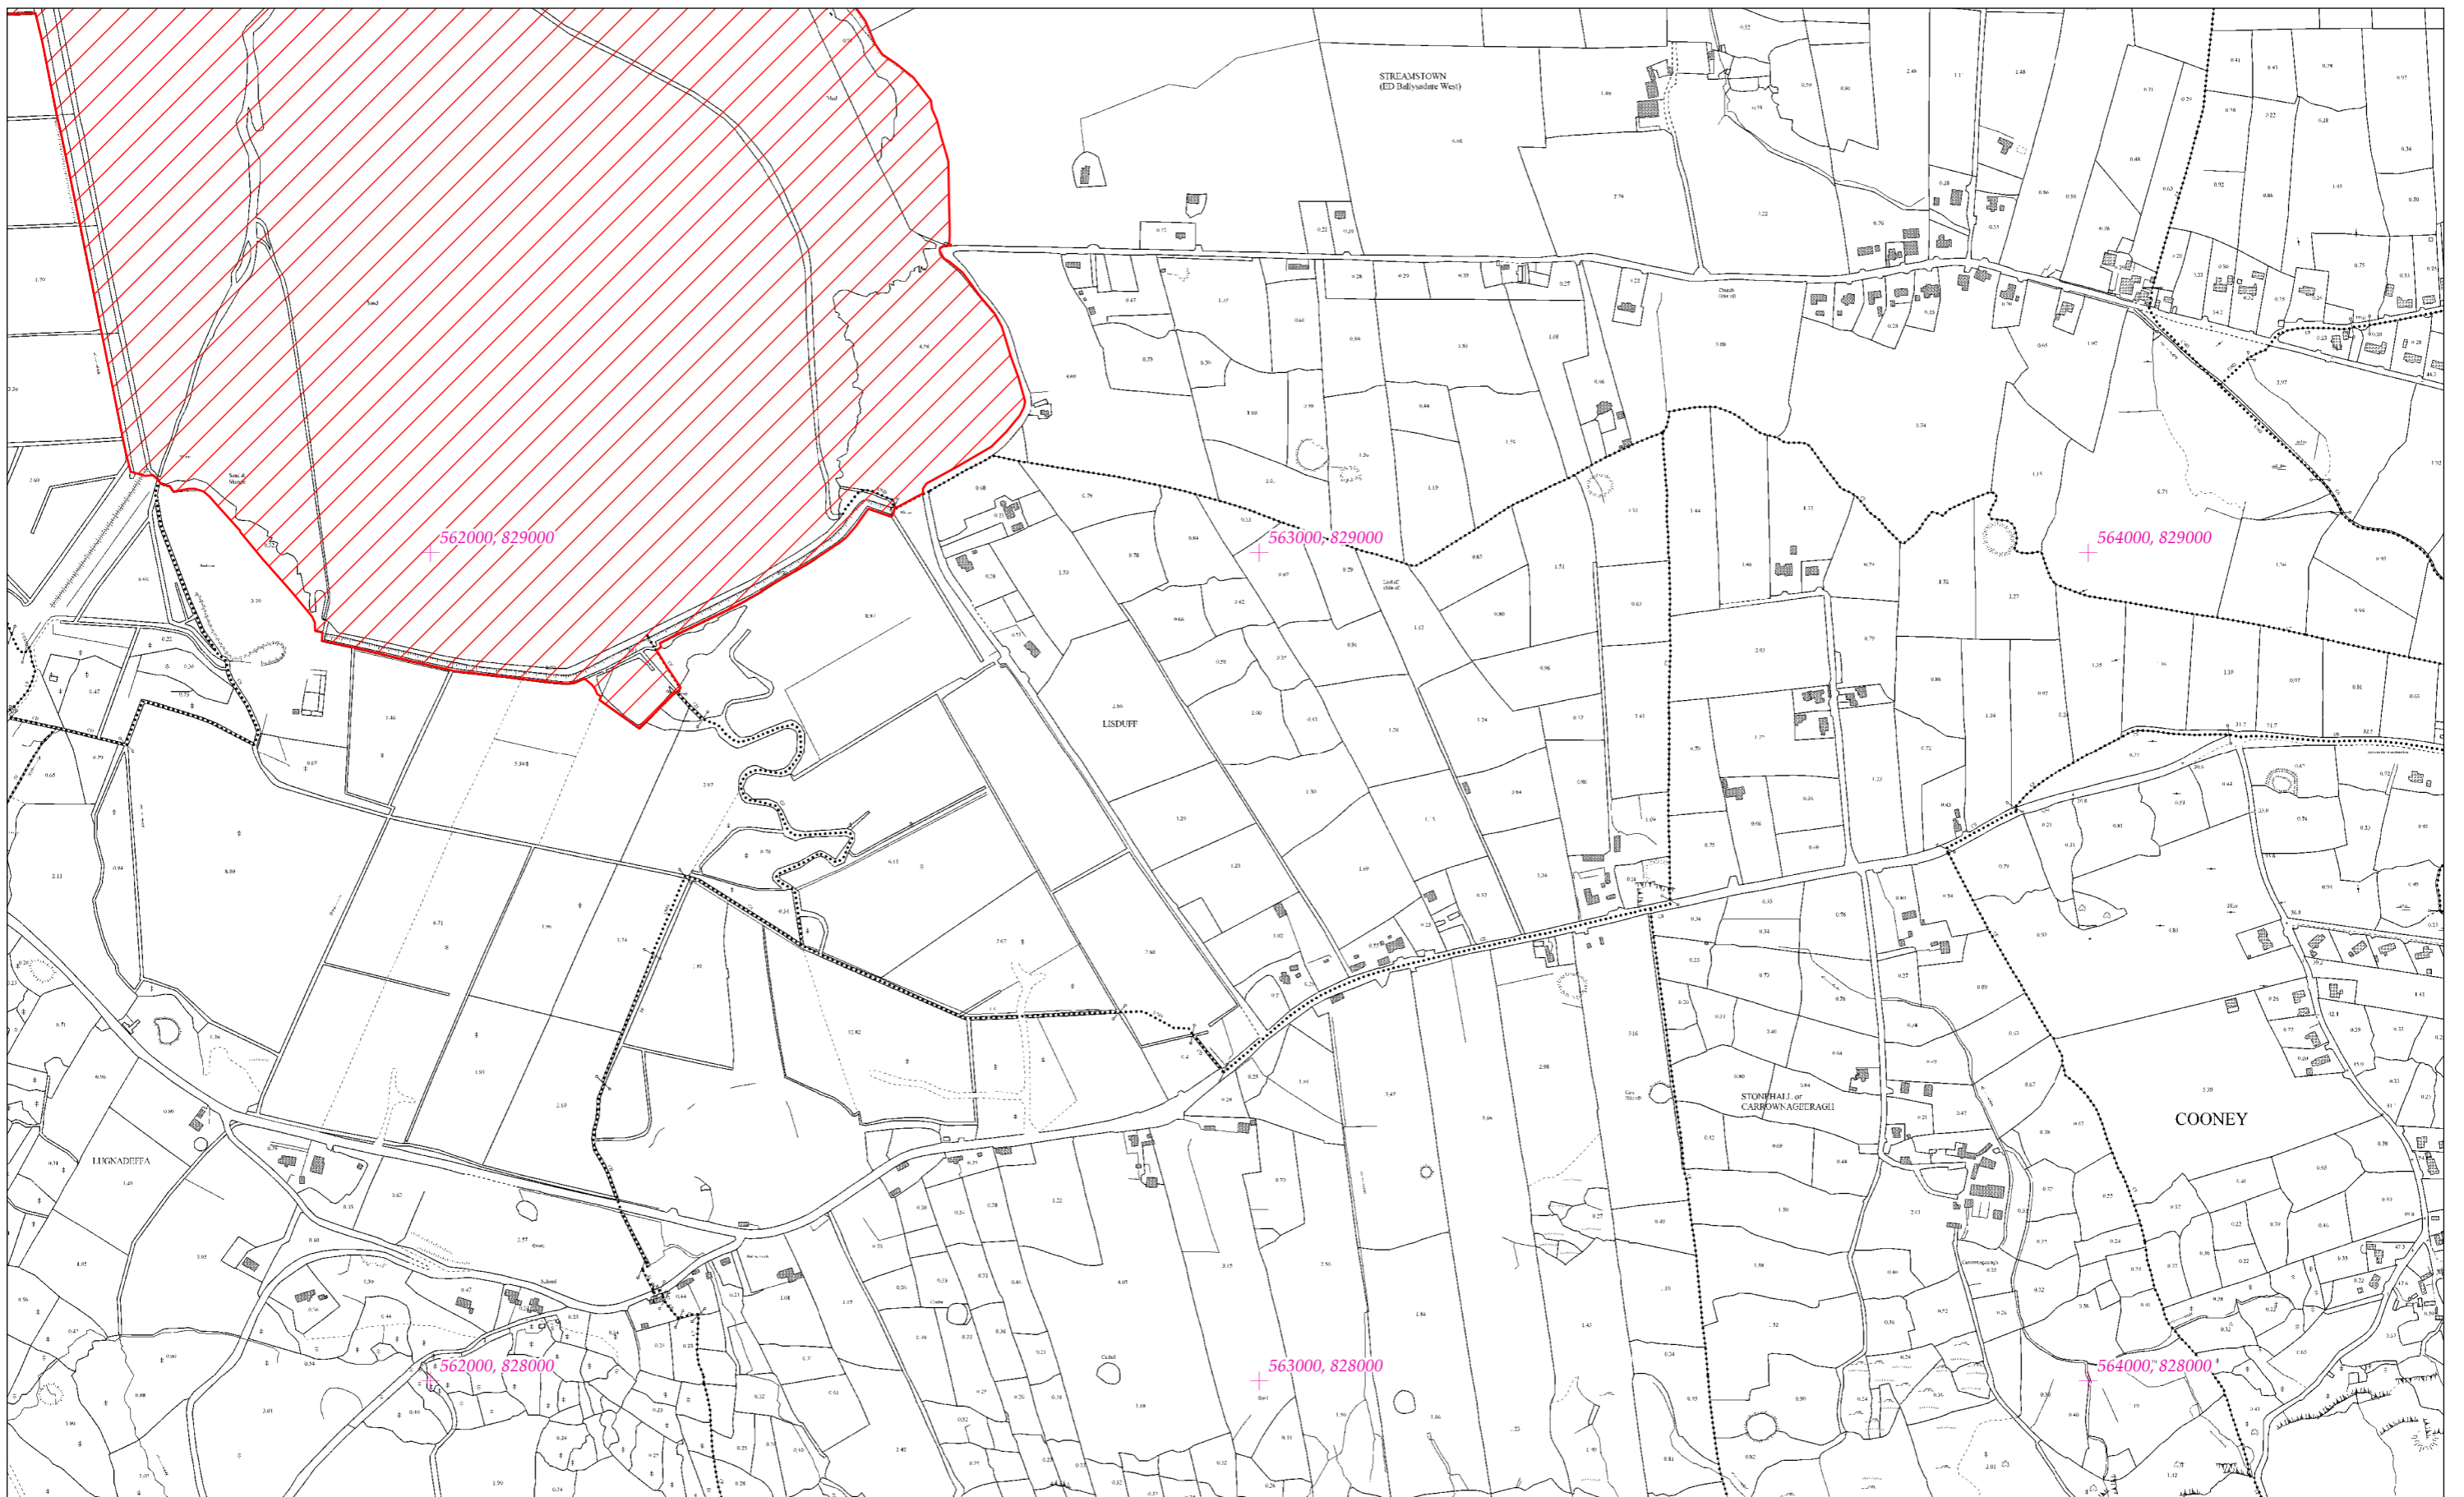

Rialachán 4(1)(b) / Regulation 4(1)(b)

Leathanach 18 de 20 (Co. Shligigh)
Page 18 of 20 (Co. Sligo)

LIMISTÉAR FAOI CHAOMHNÚ SPEISIALTA
SPECIAL AREA OF CONSERVATION

Suirbhéireacht Ordanáis Éireann Ceadúnas Uimhir OSI-NMA-014 © OSI / Rialtas na hÉireann
Ordnance Survey Ireland Licence No. OSI-NMA-014 © Ordnance Survey Ireland / Government of Ireland
Córas Comhordanáidí: Trasteilgean Mercator na hÉireann / Co-ordinate System: Irish Transverse Mercator

LCS Chuan Bhaile Easa Dara
Ballysadare Bay SAC
1:5000 O.S. TILE 1130d 18 of 20

SITE CODE
000622

Leagan / Version: 3.04
Arna chló an / Printed on: 20/01/2022