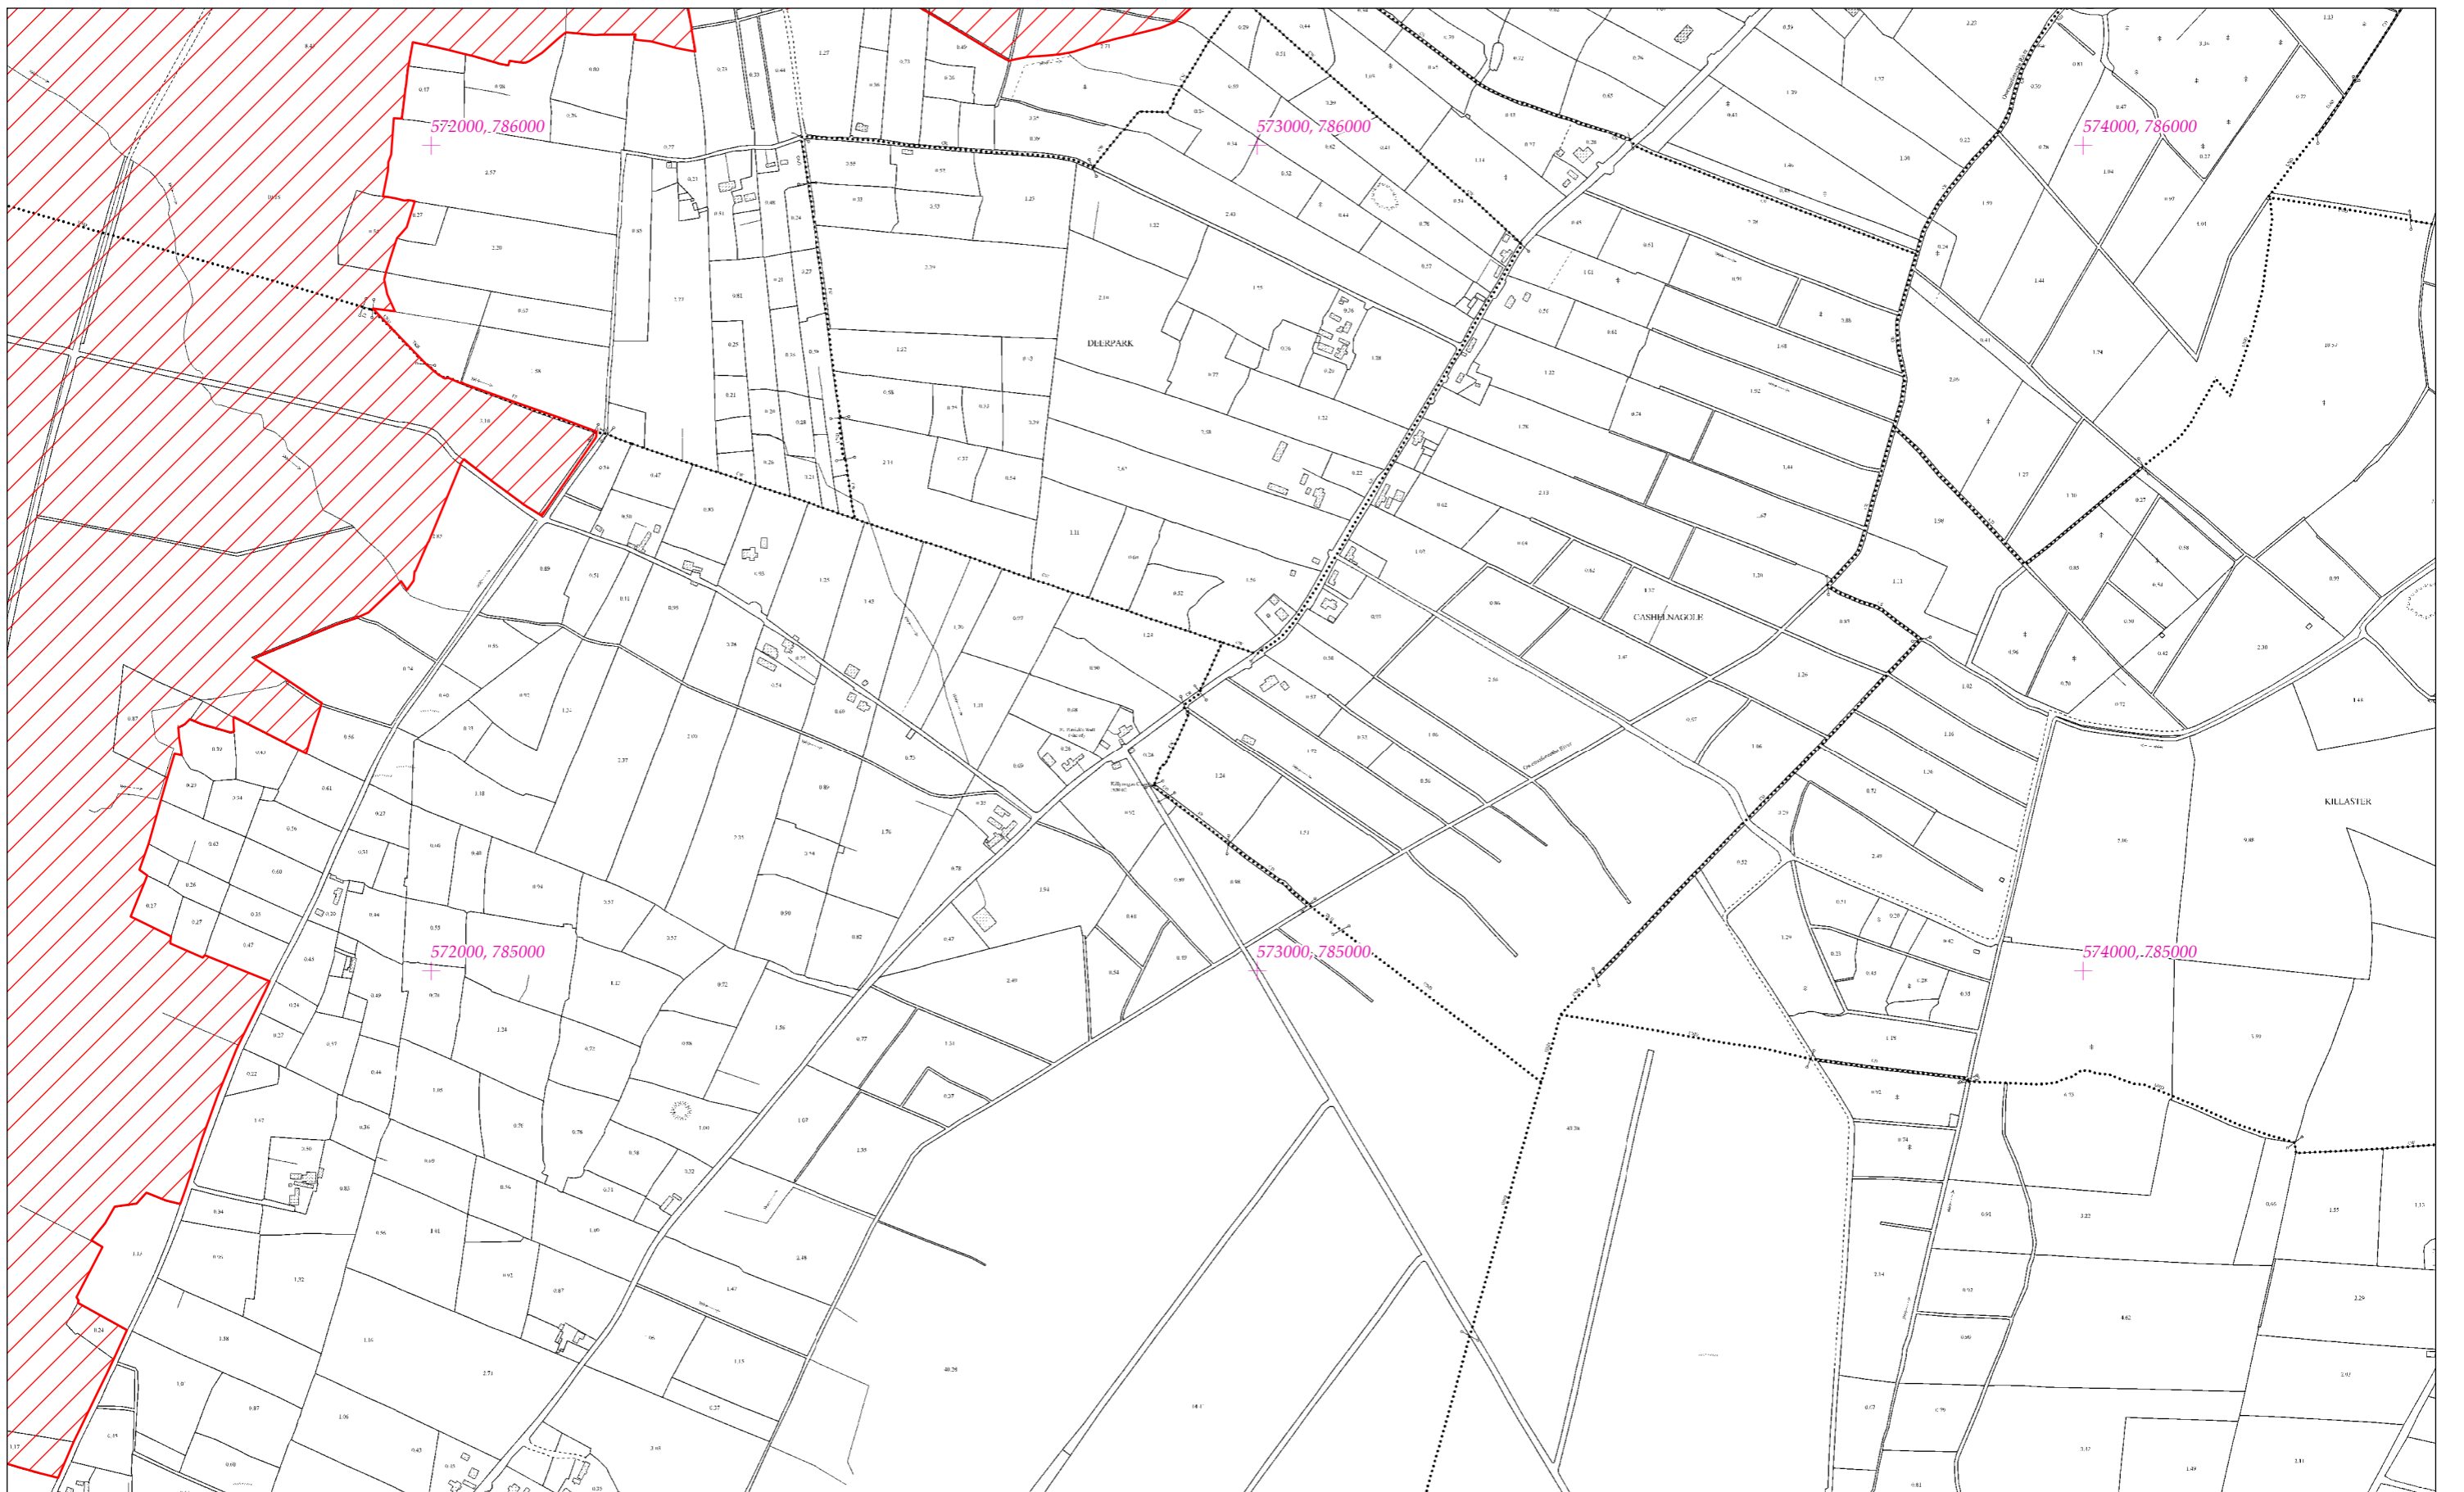

Rialachán 4(1)(b) / Regulation 4(1)(b)

Leathanach 11 de 11 (Co. Ros Comáin)
Page 11 of 11 (Co. Roscommon)

LIMISTÉAR FAOI CHAOMHNÚ SPEISIALTA
SPECIAL AREA OF CONSERVATION

Suirbhéireacht Ordanáis Éireann Ceadúnas Uimhir OSI-NMA-014 © OSI / Rialtas na hÉireann
Ordnance Survey Ireland Licence No. OSI-NMA-014 © Ordnance Survey Ireland / Government of Ireland
Córas Comhordanáidí: Trasteilgean Mercator na hÉireann / Co-ordinate System: Irish Transverse Mercator

LCS Phortach Bhaile an Turlaigh
Bellanagare Bog SAC
1:5000 O.S. TILE 2097a 11 of 11

SITE CODE
000592

Leagan / Version: 3.01
Arna chló an / Printed on: 15/12/2021