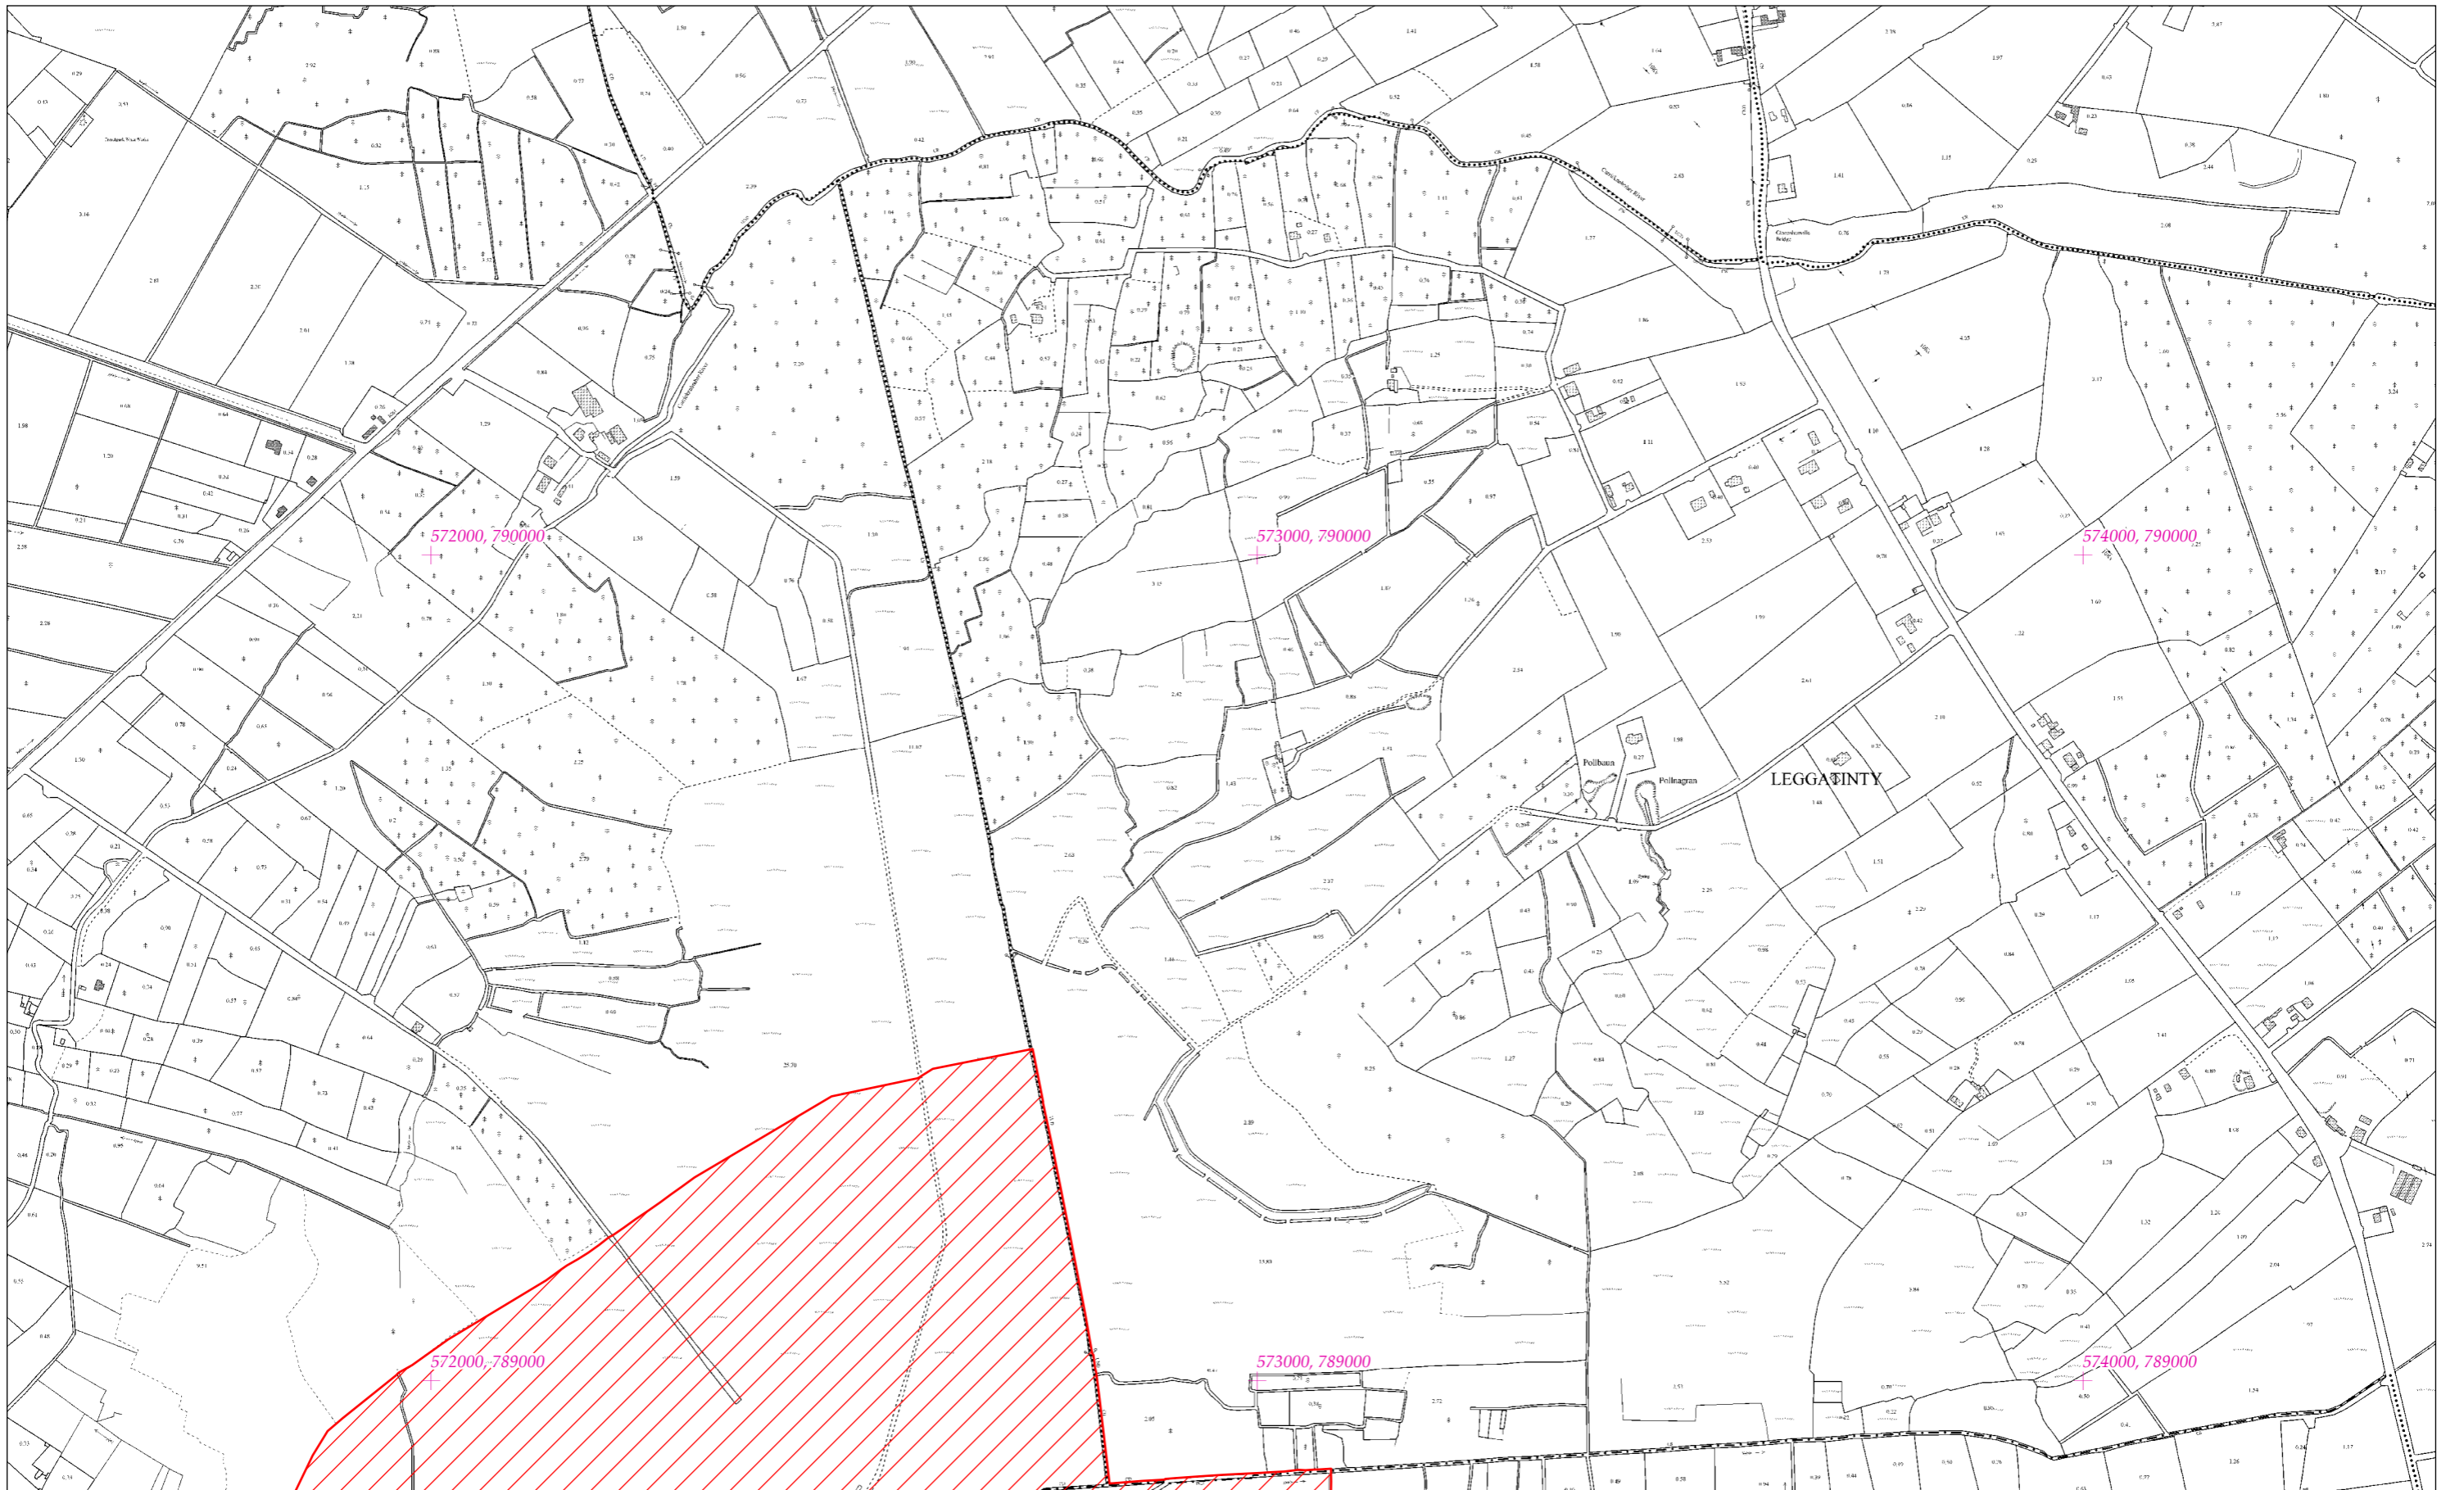

Rialachán 4(1)(b) / Regulation 4(1)(b)

Leathanach 1 de 11 (Co. Ros Comáin)
Page 1 of 11 (Co. Roscommon)

LIMISTÉAR FAOI CHAOMHNÚ SPEISIALTA
SPECIAL AREA OF CONSERVATION

Suirbhéireacht Ordanáis Éireann Ceadúnas Uimhir OSI-NMA-014 © OSI / Rialtas na hÉireann
Ordnance Survey Ireland Licence No. OSI-NMA-014 © Ordnance Survey Ireland / Government of Ireland
Córas Comhordanáidí: Trasteilgean Mercator na hÉireann / Co-ordinate System: Irish Transverse Mercator

LCS Phortach Bhaile an Turlaigh
Bellanagare Bog SAC
1:5000 O.S. TILE 1979c 1 of 11

SITE CODE
000592

Leagan / Version: 3.01
Arna chlón an / Printed on: 15/12/2021