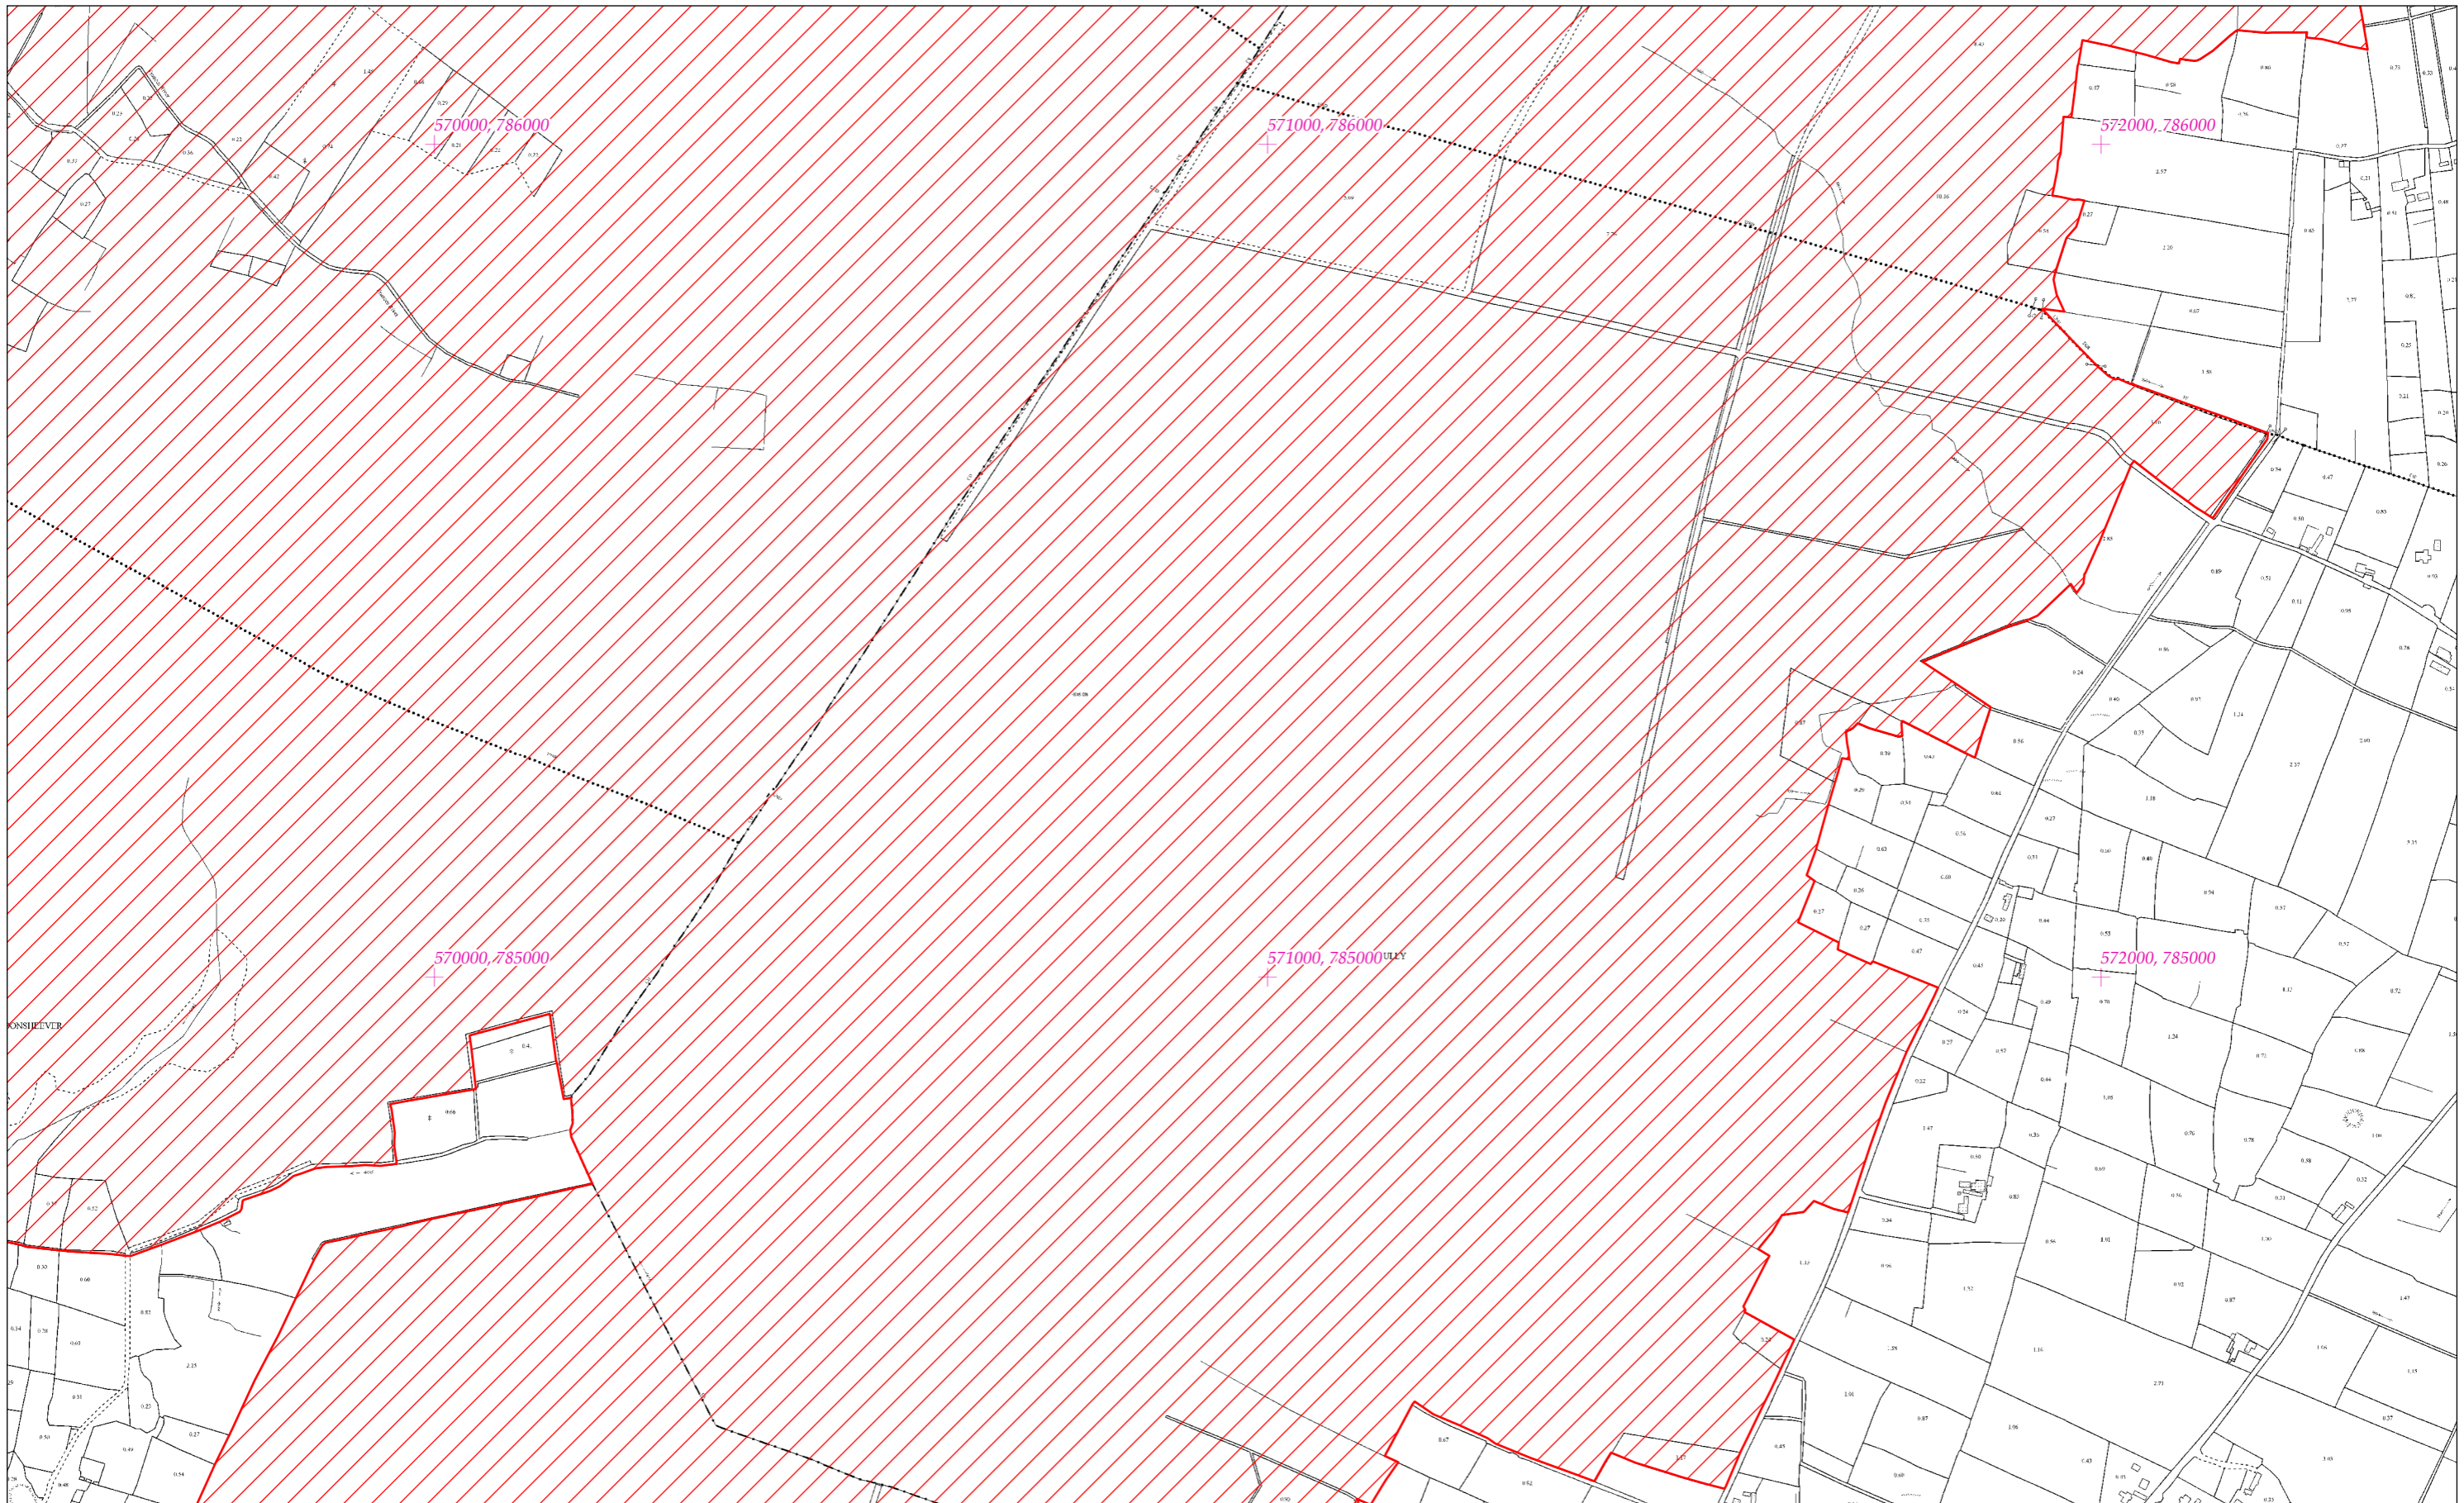

Rialachán 4(1)(b) / Regulation 4(1)(b)

Leathanach 8 de 11 (Co. Ros Comáin)
Page 8 of 11 (Co. Roscommon)

LIMISTÉAR FAOI CHAOMHNÚ SPEISIALTA
SPECIAL AREA OF CONSERVATION

Suirbhéireacht Ordanáis Éireann Ceadúnas Uimhir OSI-NMA-014 © OSI / Rialtas na hÉireann
Ordnance Survey Ireland Licence No. OSI-NMA-014 © Ordnance Survey Ireland / Government of Ireland
Córas Comhordanáidí: Trasteilgean Mercator na hÉireann / Co-ordinate System: Irish Transverse Mercator

LCS Phortach Bhaile an Turlaigh
Bellanagare Bog SAC
1:5000 O.S. TILE 2096b 8 of 11

SITE CODE
000592

Leagan / Version: 3.01
Arna chló an / Printed on: 15/12/2021