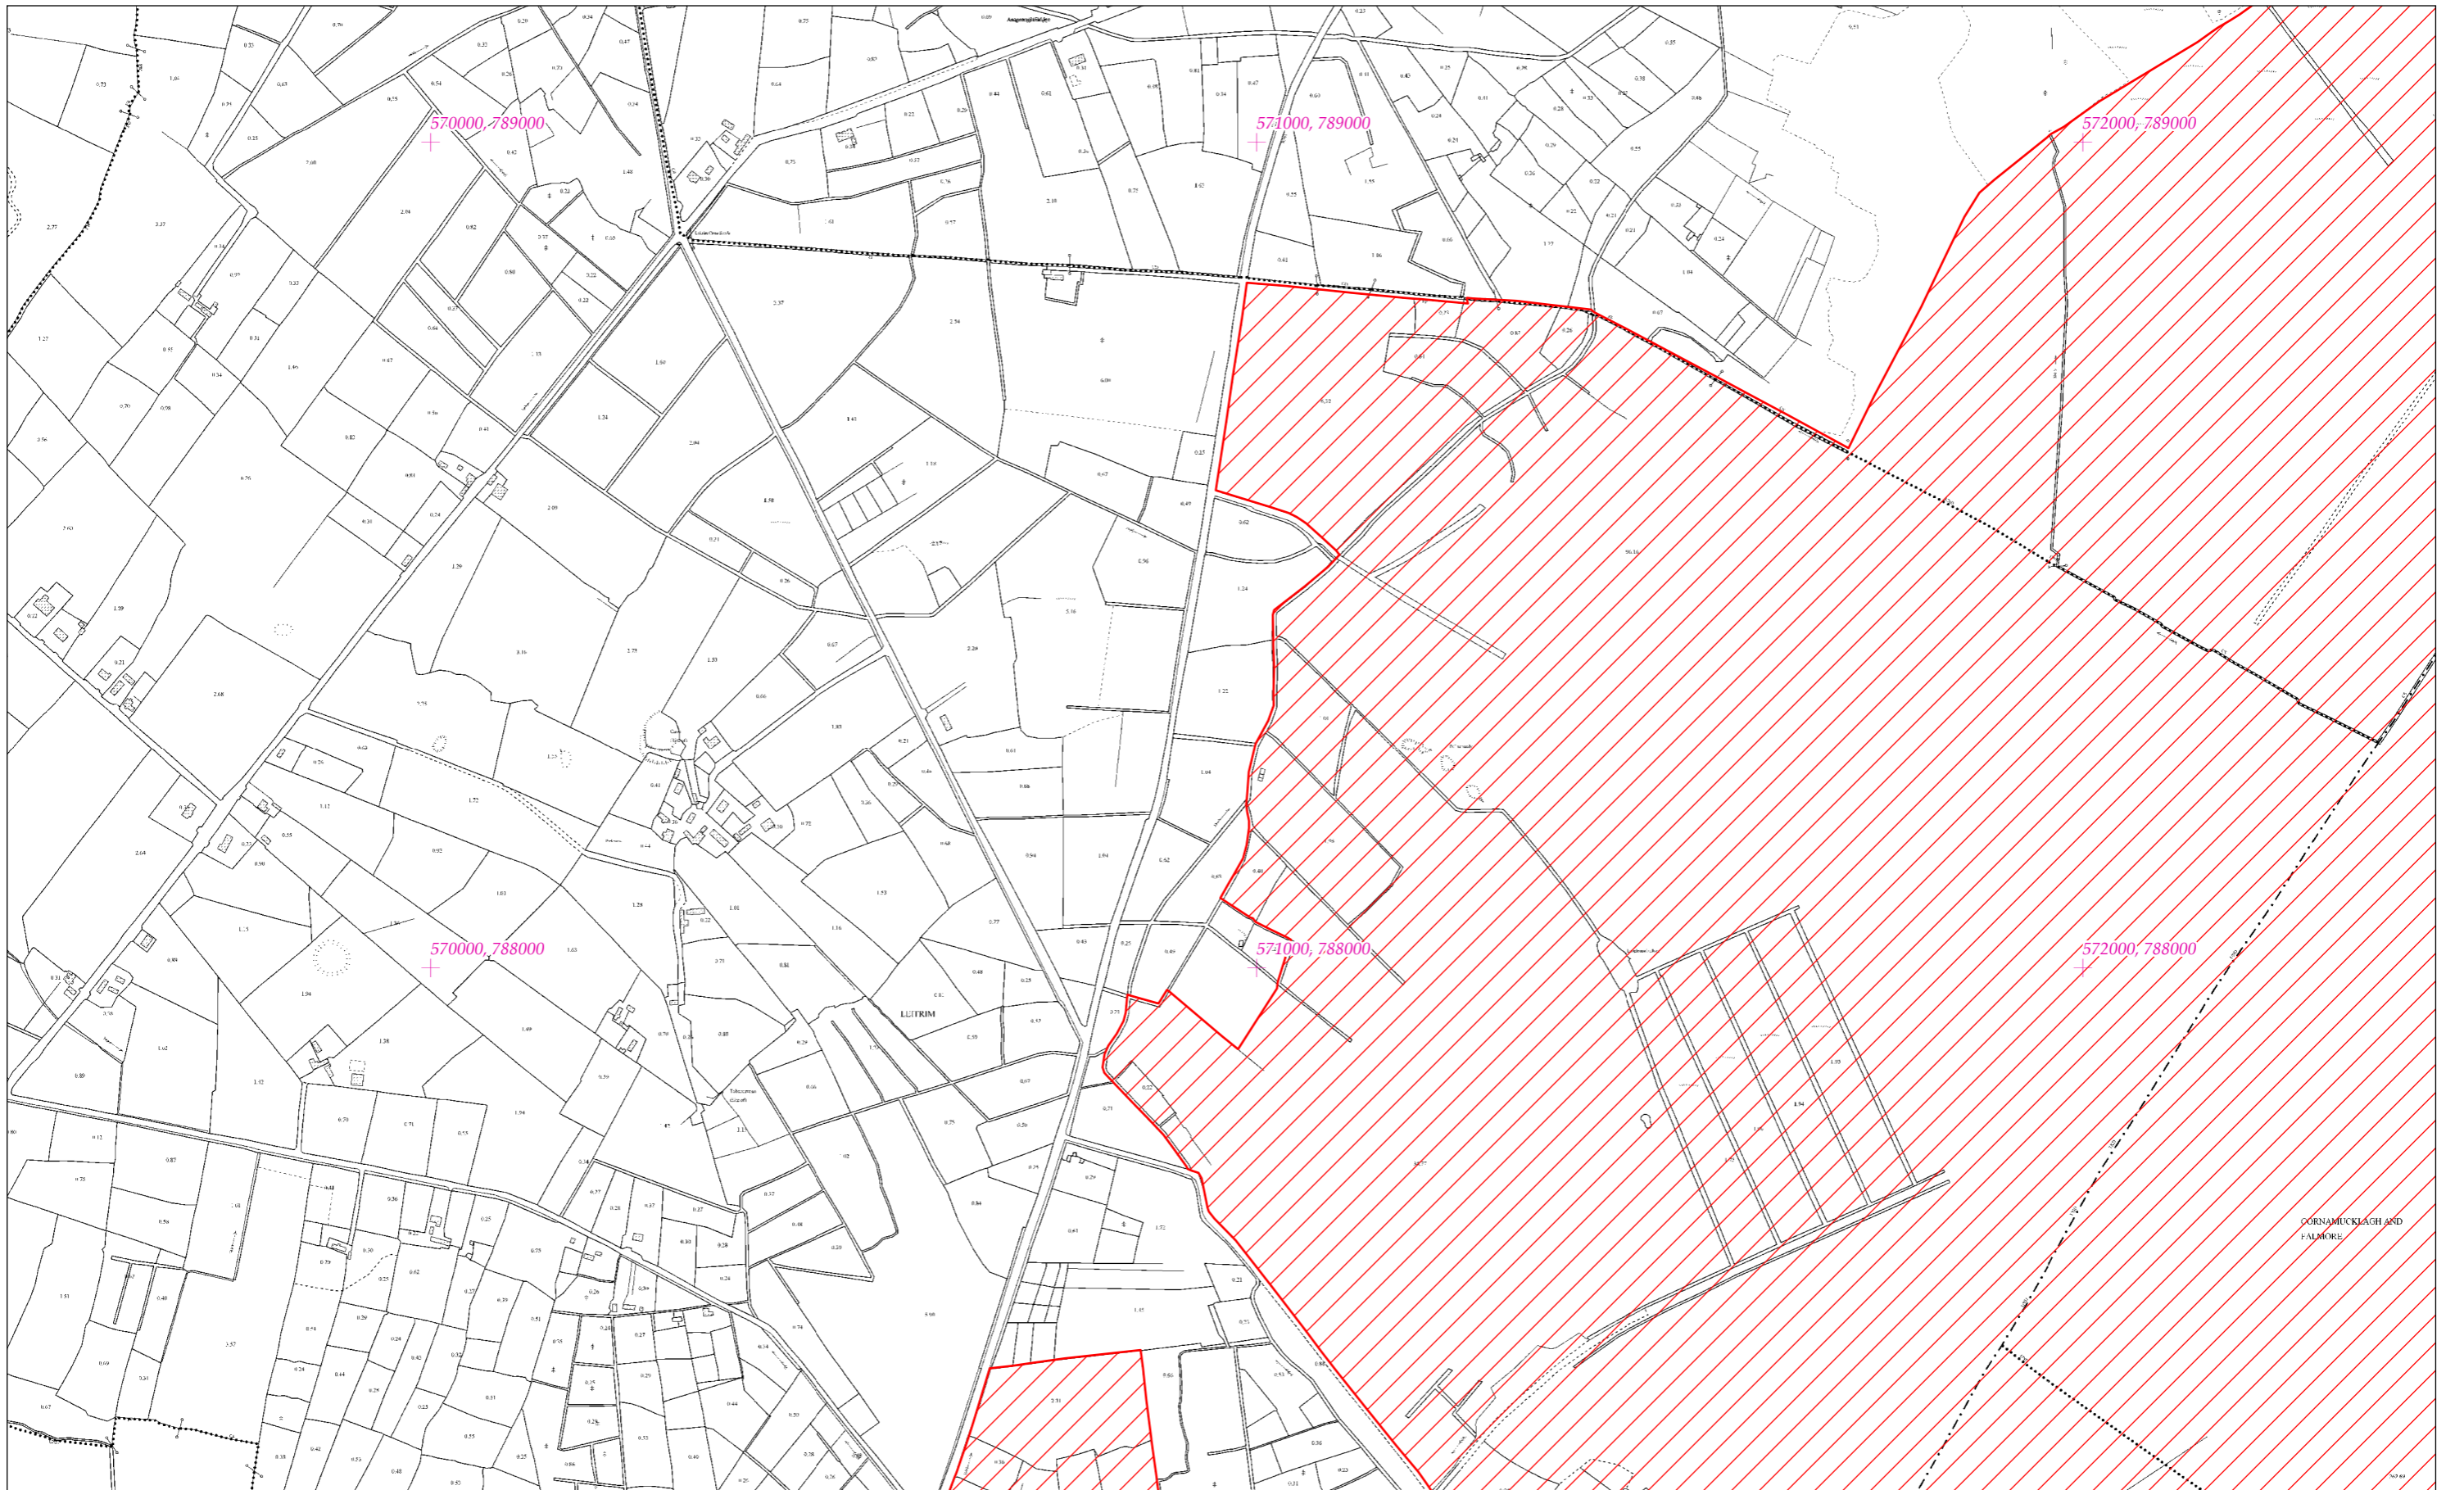

Rialachán 4(1)(b) / Regulation 4(1)(b)

Leathanach 2 de 11 (Co. Ros Comáin)
Page 2 of 11 (Co. Roscommon)

LIMISTÉAR FAOI CHAOMHNÚ SPEISIALTA
SPECIAL AREA OF CONSERVATION

Suirbhéireacht Ordanáis Éireann Ceadúnas Uimhir OSI-NMA-014 © OSI / Rialtas na hÉireann
Ordnance Survey Ireland Licence No. OSI-NMA-014 © Ordnance Survey Ireland / Government of Ireland
Córas Comhordanáidí: Trasteilgean Mercator na hÉireann / Co-ordinate System: Irish Transverse Mercator

LCS Phortach Bhaile an Turlaigh
Bellanagare Bog SAC
1:5000 O.S. TILE 2037b 2 of 11

SITE CODE
000592

Leagan / Version: 3.01
Arna chló an / Printed on: 15/12/2021