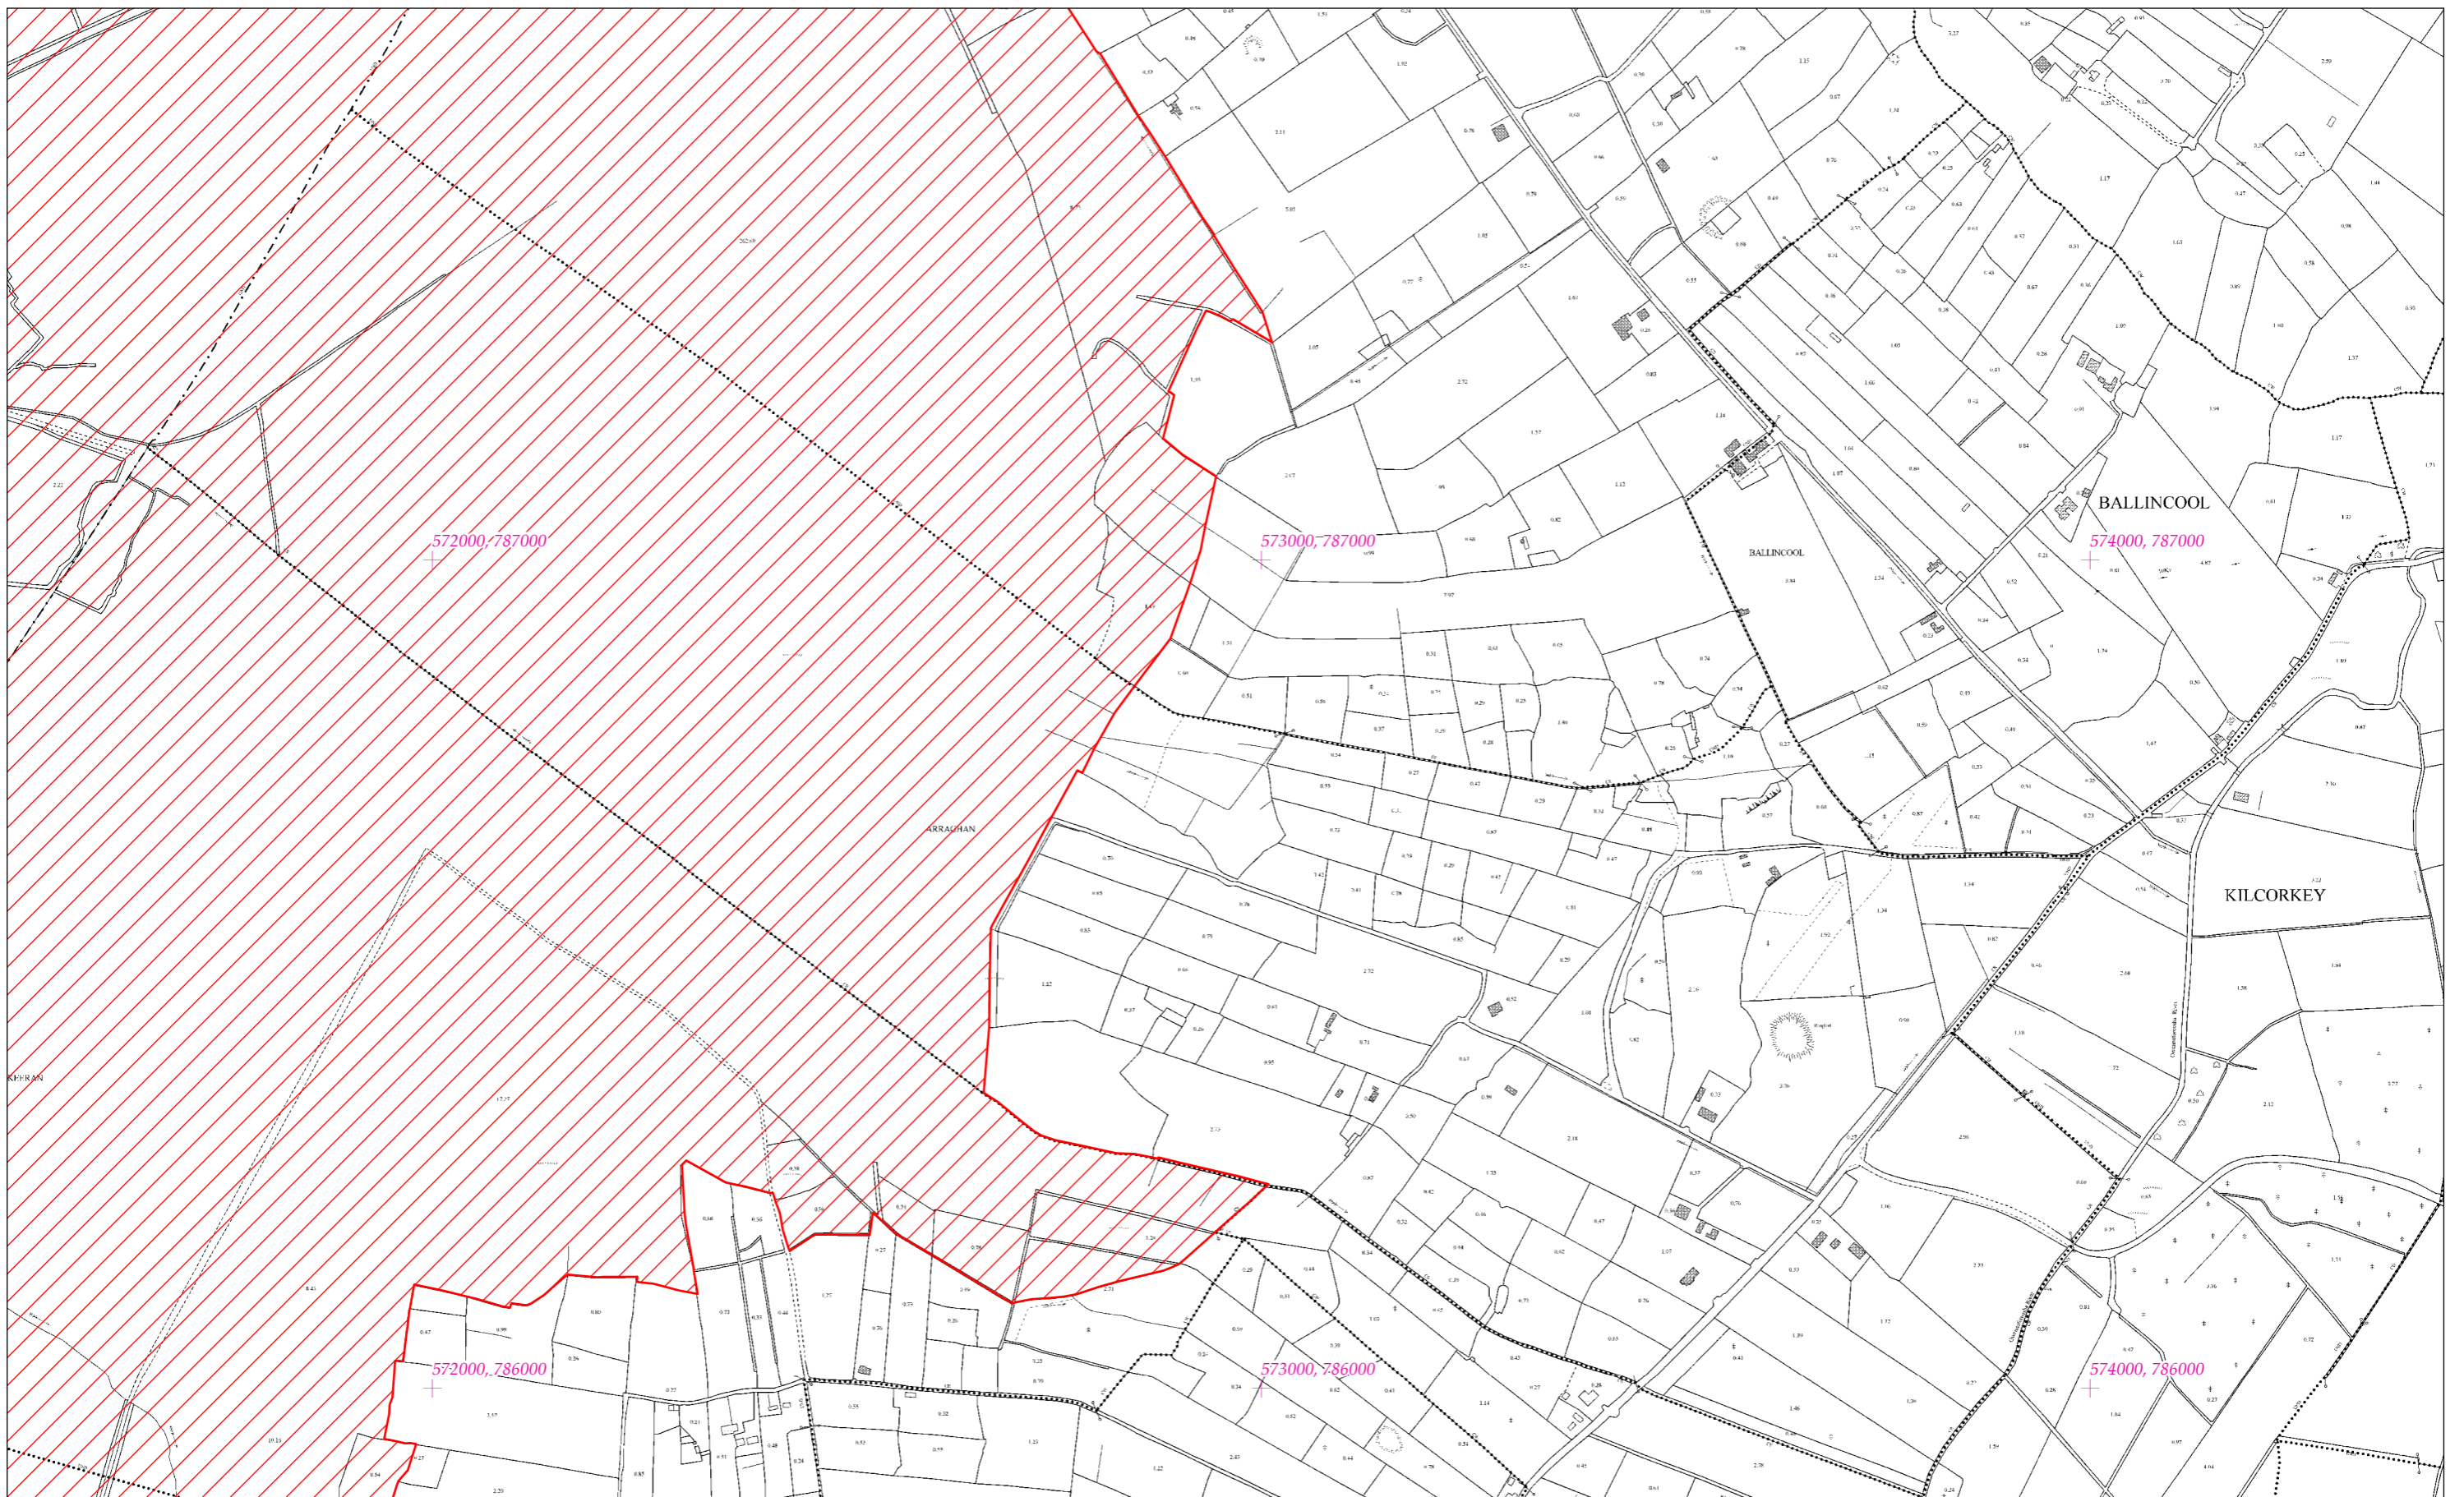

Rialachán 4(1)(b) / Regulation 4(1)(b)

Leathanach 6 de 11 (Co. Ros Comáin)
Page 6 of 11 (Co. Roscommon)

LIMISTÉAR FAOI CHAOMHNÚ SPEISIALTA
SPECIAL AREA OF CONSERVATION

Suirbhéireacht Ordanáis Éireann Ceadúnas Uimhir OSI-NMA-014 © OSI / Rialtas na hÉireann
Ordnance Survey Ireland Licence No. OSI-NMA-014 © Ordnance Survey Ireland / Government of Ireland
Córas Comhordanáidí: Trasteilgean Mercator na hÉireann / Co-ordinate System: Irish Transverse Mercator

LCS Phortach Bhaile an Turlaigh
Bellanagare Bog SAC
1:5000 O.S. TILE 2038c 6 of 11

SITE CODE
000592

Leagan / Version: 3.01
Arna chló an / Printed on: 15/12/2021