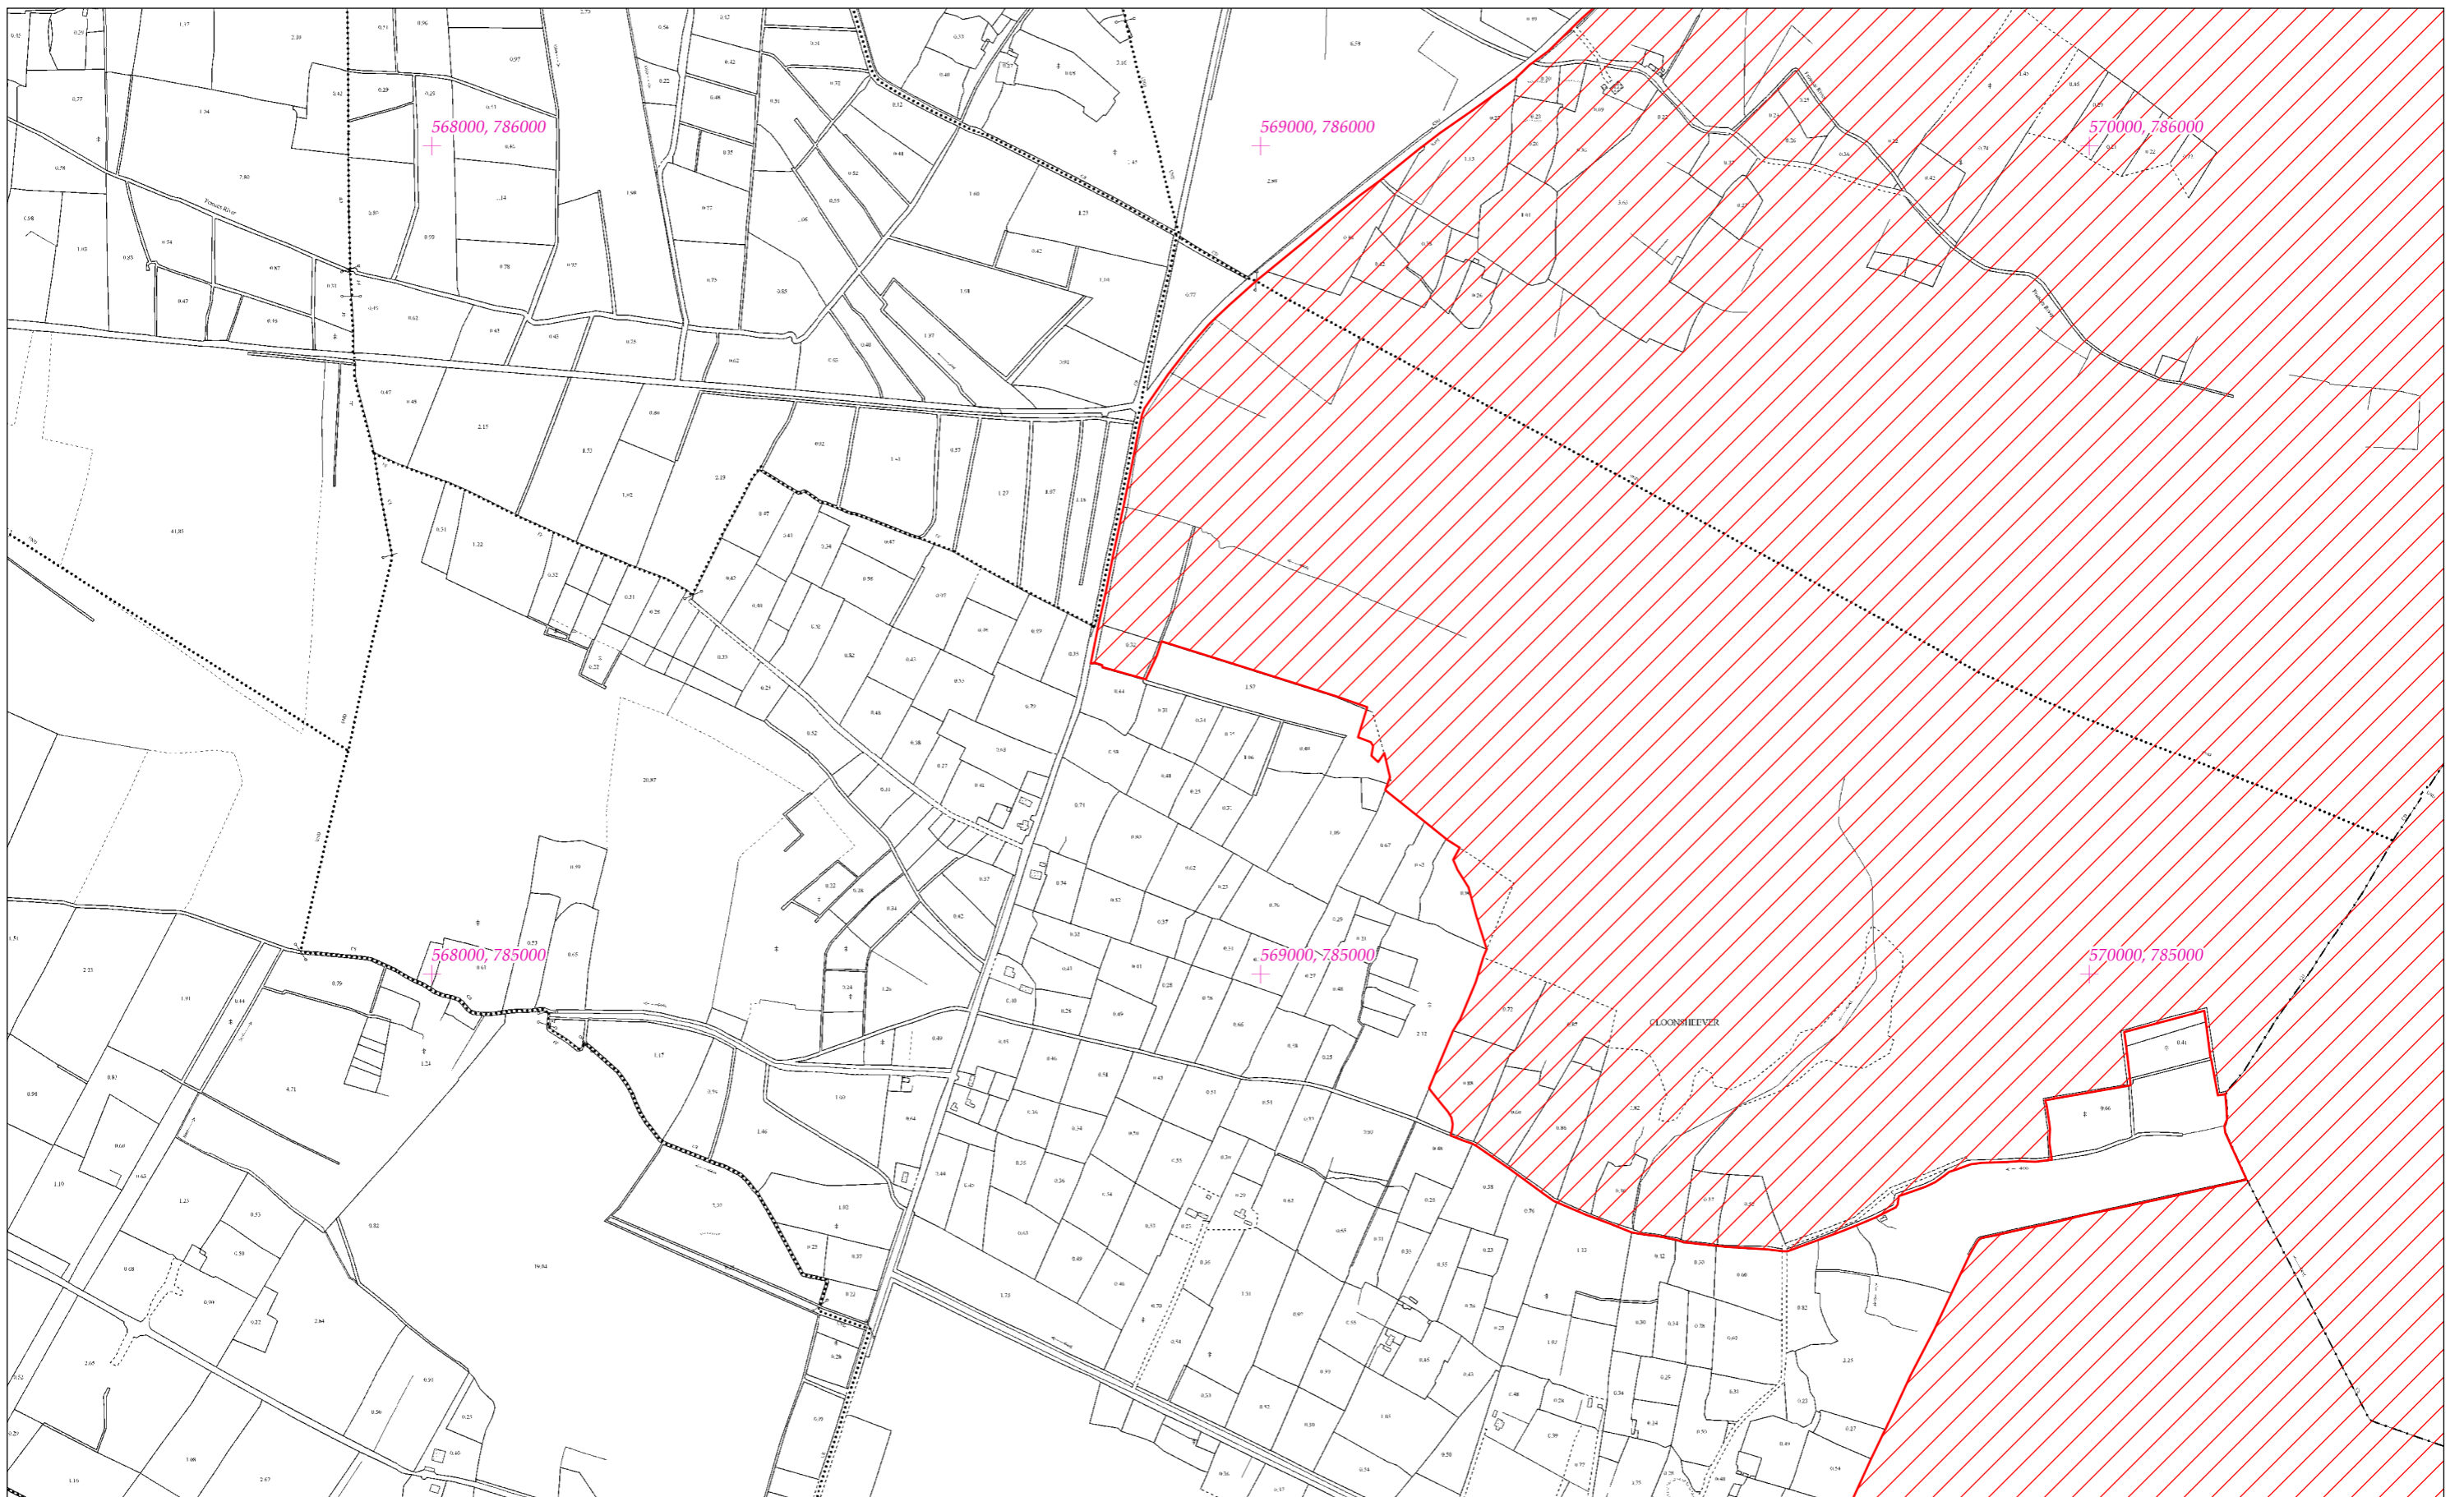

Rialachán 4(1)(b) / Regulation 4(1)(b)

Leathanach 7 de 11 (Co. Ros Comáin)
Page 7 of 11 (Co. Roscommon)

LIMISTÉAR FAOI CHAOMHNÚ SPEISIALTA
SPECIAL AREA OF CONSERVATION

Suirbhéireacht Ordanáis Éireann Ceadúnas Uimhir OSI-NMA-014 © OSI / Rialtas na hÉireann
Ordnance Survey Ireland Licence No. OSI-NMA-014 © Ordnance Survey Ireland / Government of Ireland
Córas Comhordanáidí: Trasteilgean Mercator na hÉireann / Co-ordinate System: Irish Transverse Mercator

LCS Phortach Bhaile an Turlaigh
Bellanagare Bog SAC
1:5000 O.S. TILE 2096a 7 of 11

SITE CODE
000592

Leagan / Version: 3.01
Arna chló an / Printed on: 15/12/2021