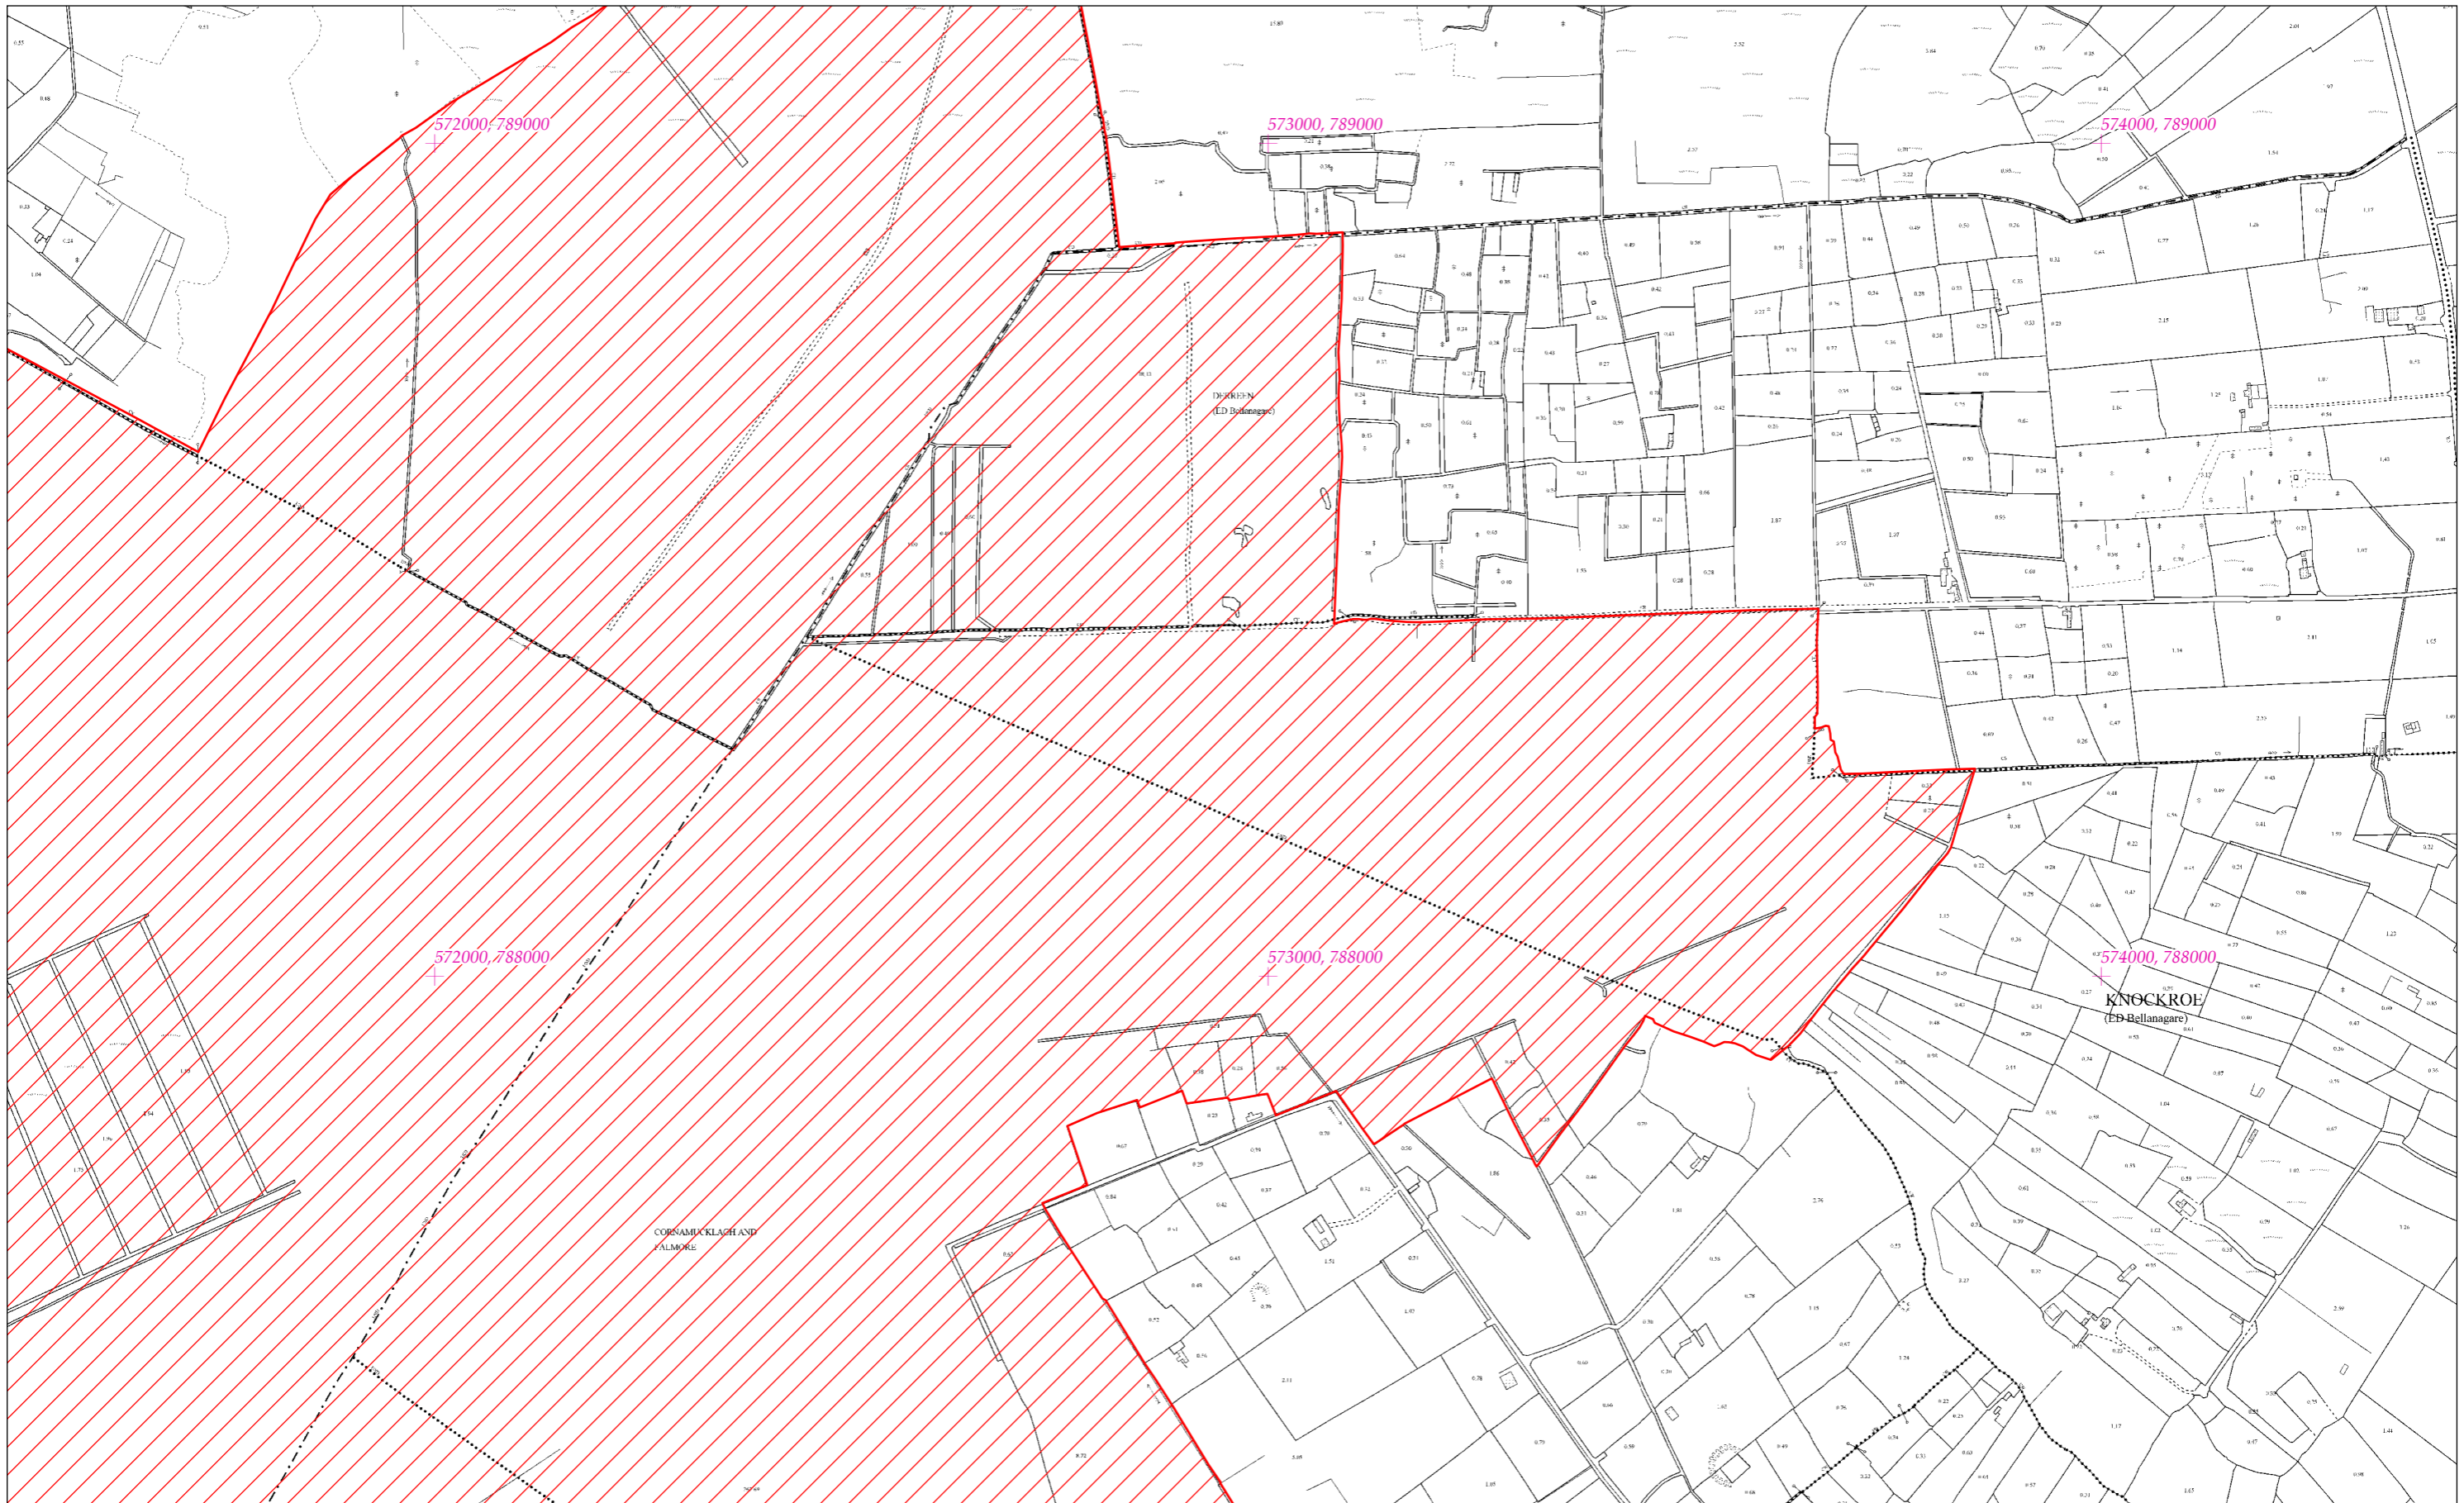

Rialachán 4(1)(b) / Regulation 4(1)(b)

Leathanach 5 de 11 (Co. Ros Comáin)
Page 5 of 11 (Co. Roscommon)

LIMISTÉAR FAOI CHAOMHNÚ SPEISIALTA
SPECIAL AREA OF CONSERVATION

Suirbhéireacht Ordanáis Éireann Ceadúnas Uimhir OSI-NMA-014 © OSI / Rialtas na hÉireann
Ordnance Survey Ireland Licence No. OSI-NMA-014 © Ordnance Survey Ireland / Government of Ireland
Córas Comhordanáidí: Trasteilgean Mercator na hÉireann / Co-ordinate System: Irish Transverse Mercator

LCS Phortach Bhaile an Turlaigh
Bellanagare Bog SAC
1:5000 O.S. TILE 2038a 5 of 11

SITE CODE
000592

Leagan / Version: 3.01
Arna chló an / Printed on: 15/12/2021