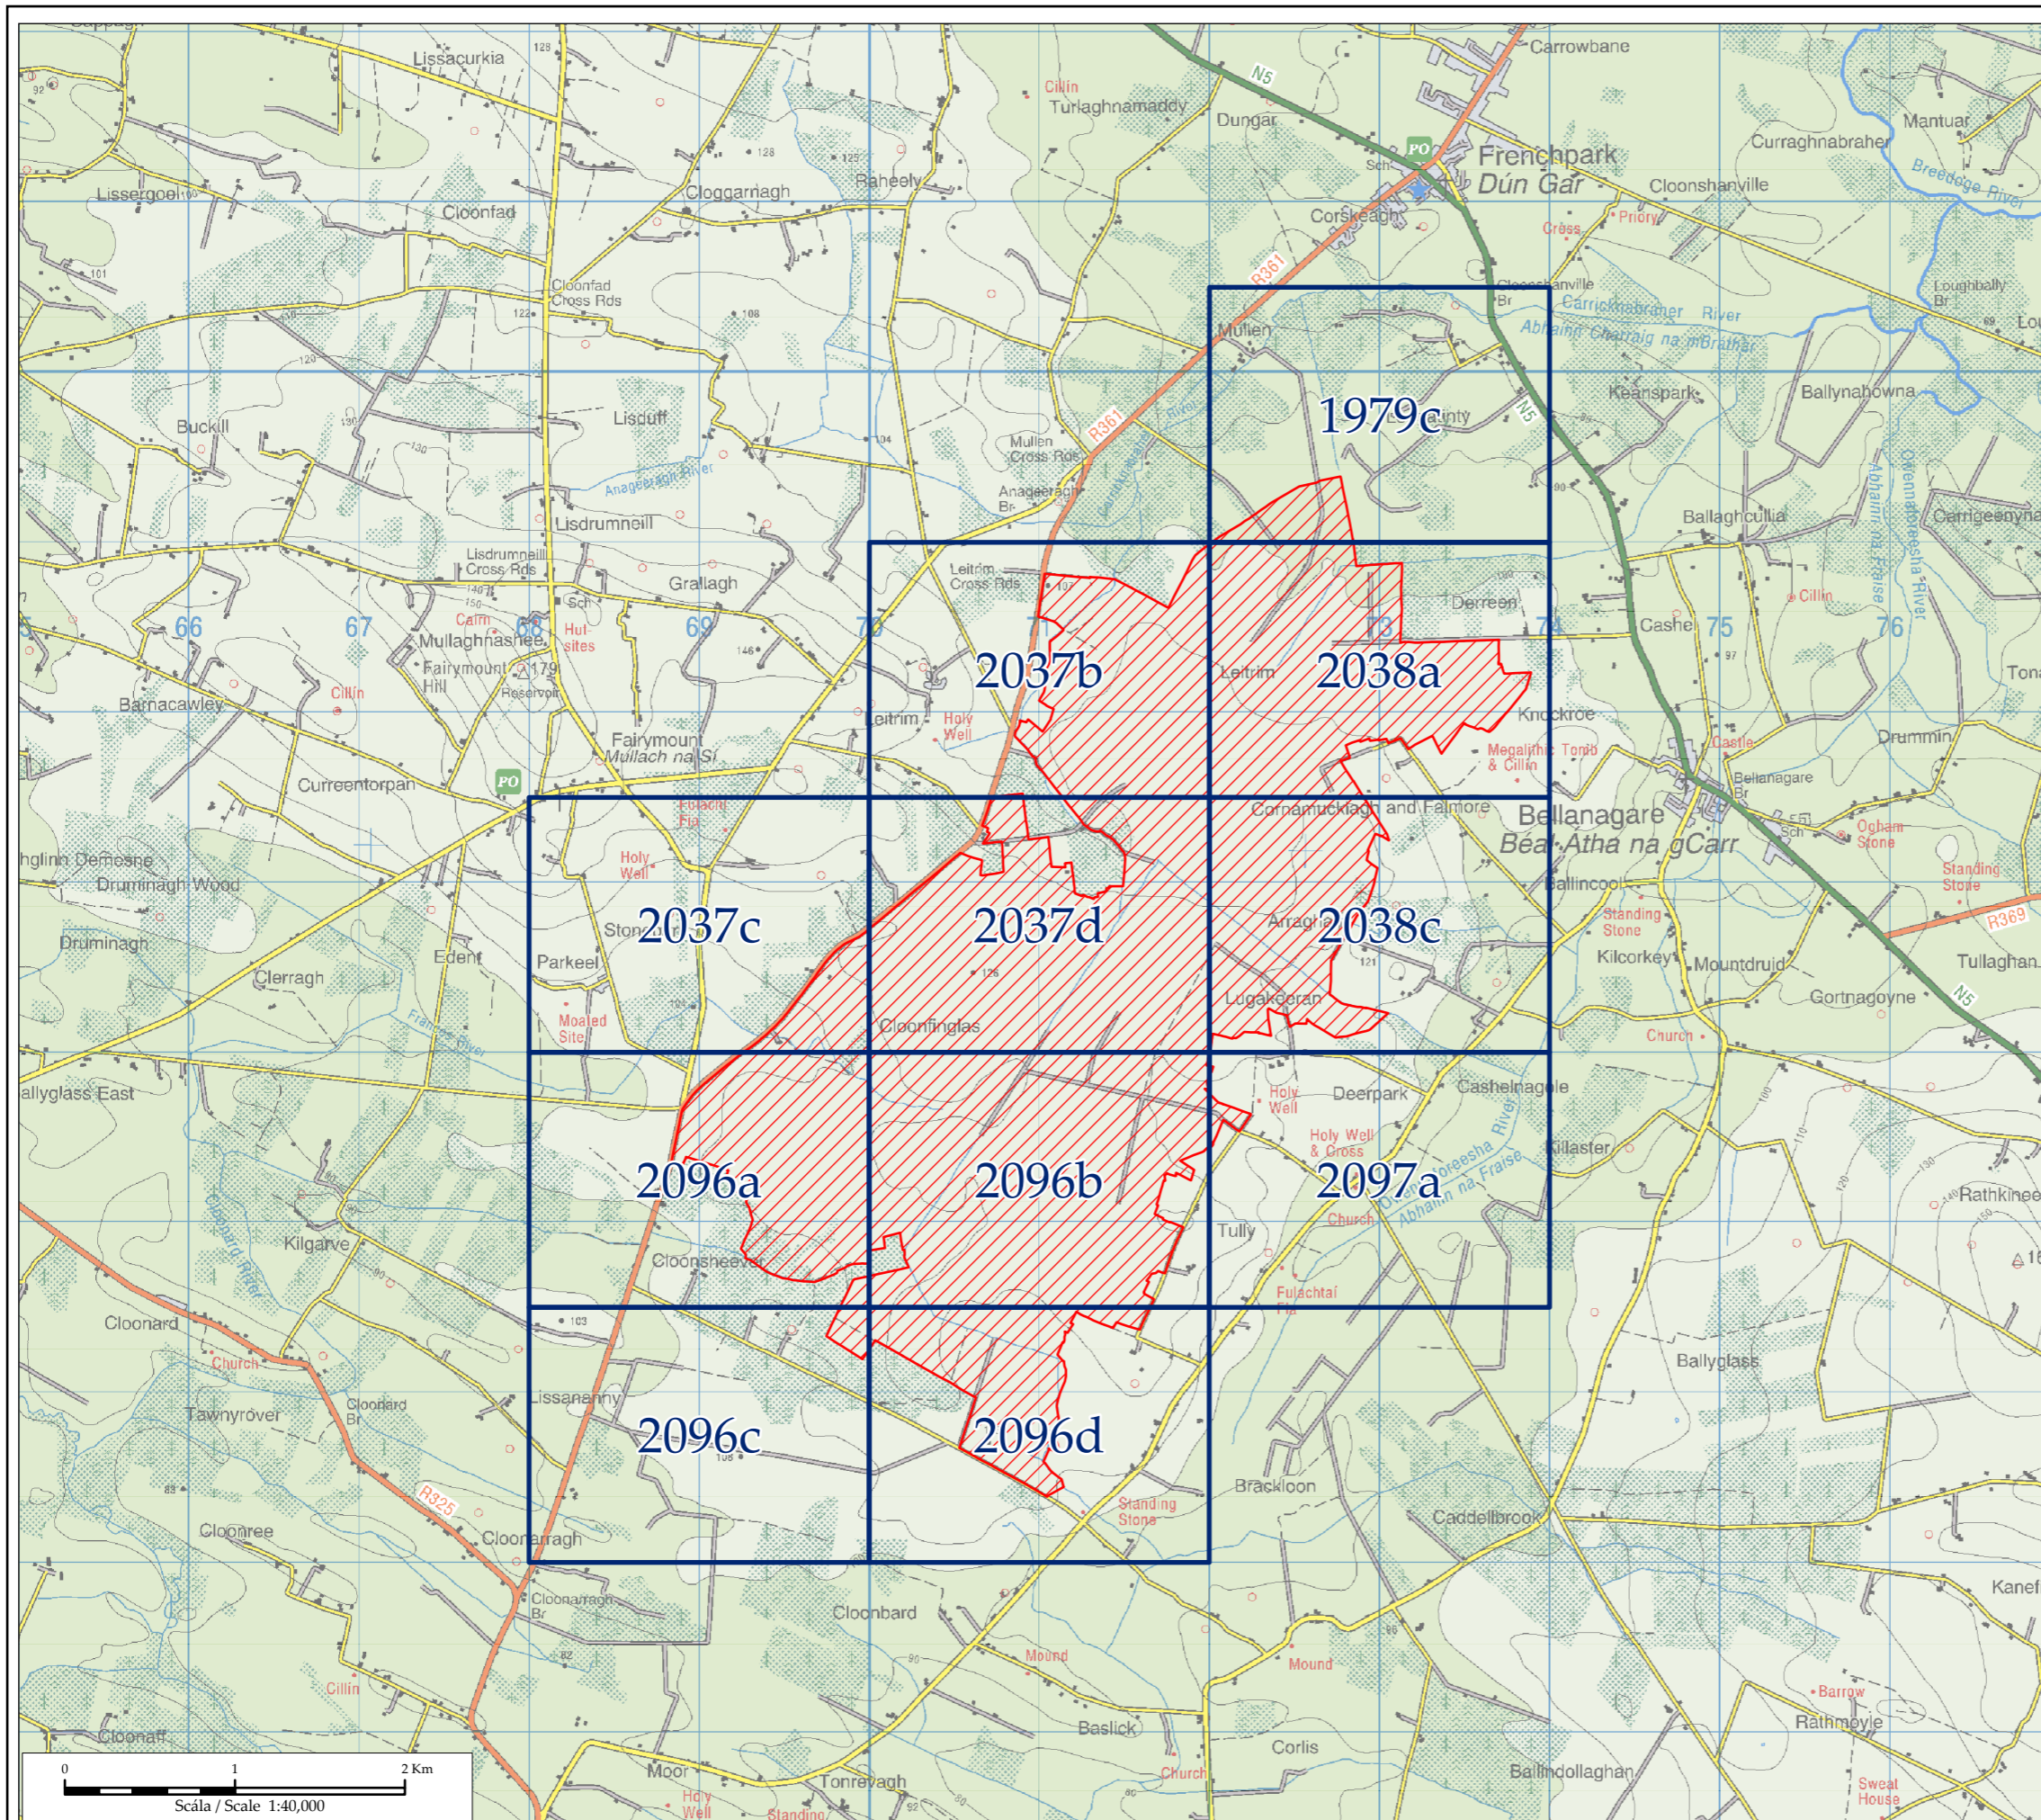

Sceideal 1 / Schedule 1

LIMISTÉAR FAOI CHAOMHNÚ SPEISIALTA SPECIAL AREA OF CONSERVATION

- Limistéar faoi Chaomhnú Speisialta
  Special Area of Conservation
- Rialachán 4(1)(b) Innéacs Mapa Mionsonraithe
  Regulation 4(1)(b) Detail Map Index

LCS Phortach Bhaile an Turlaigh Bellanagare Bog SAC 000592

Achar / Area 1,203.73 ha

Co. Ros Comáin
Co. Roscommon

Suirbhéireacht Ordnáis Éireann Ceadúnas Uimhir OSI-NMA-014 © OSI / Rialtas na hÉireann
Ordnance Survey Ireland Licence No. OSI-NMA-014 © Ordnance Survey Ireland / Government of Ireland
Córas Comhordanáidí: Trasteilgean Mercator na hÉireann / Co-ordinate System: Irish Transverse Mercator

Leagan / Version: 3.01

Arna chló an / Printed on: 15/12/2021