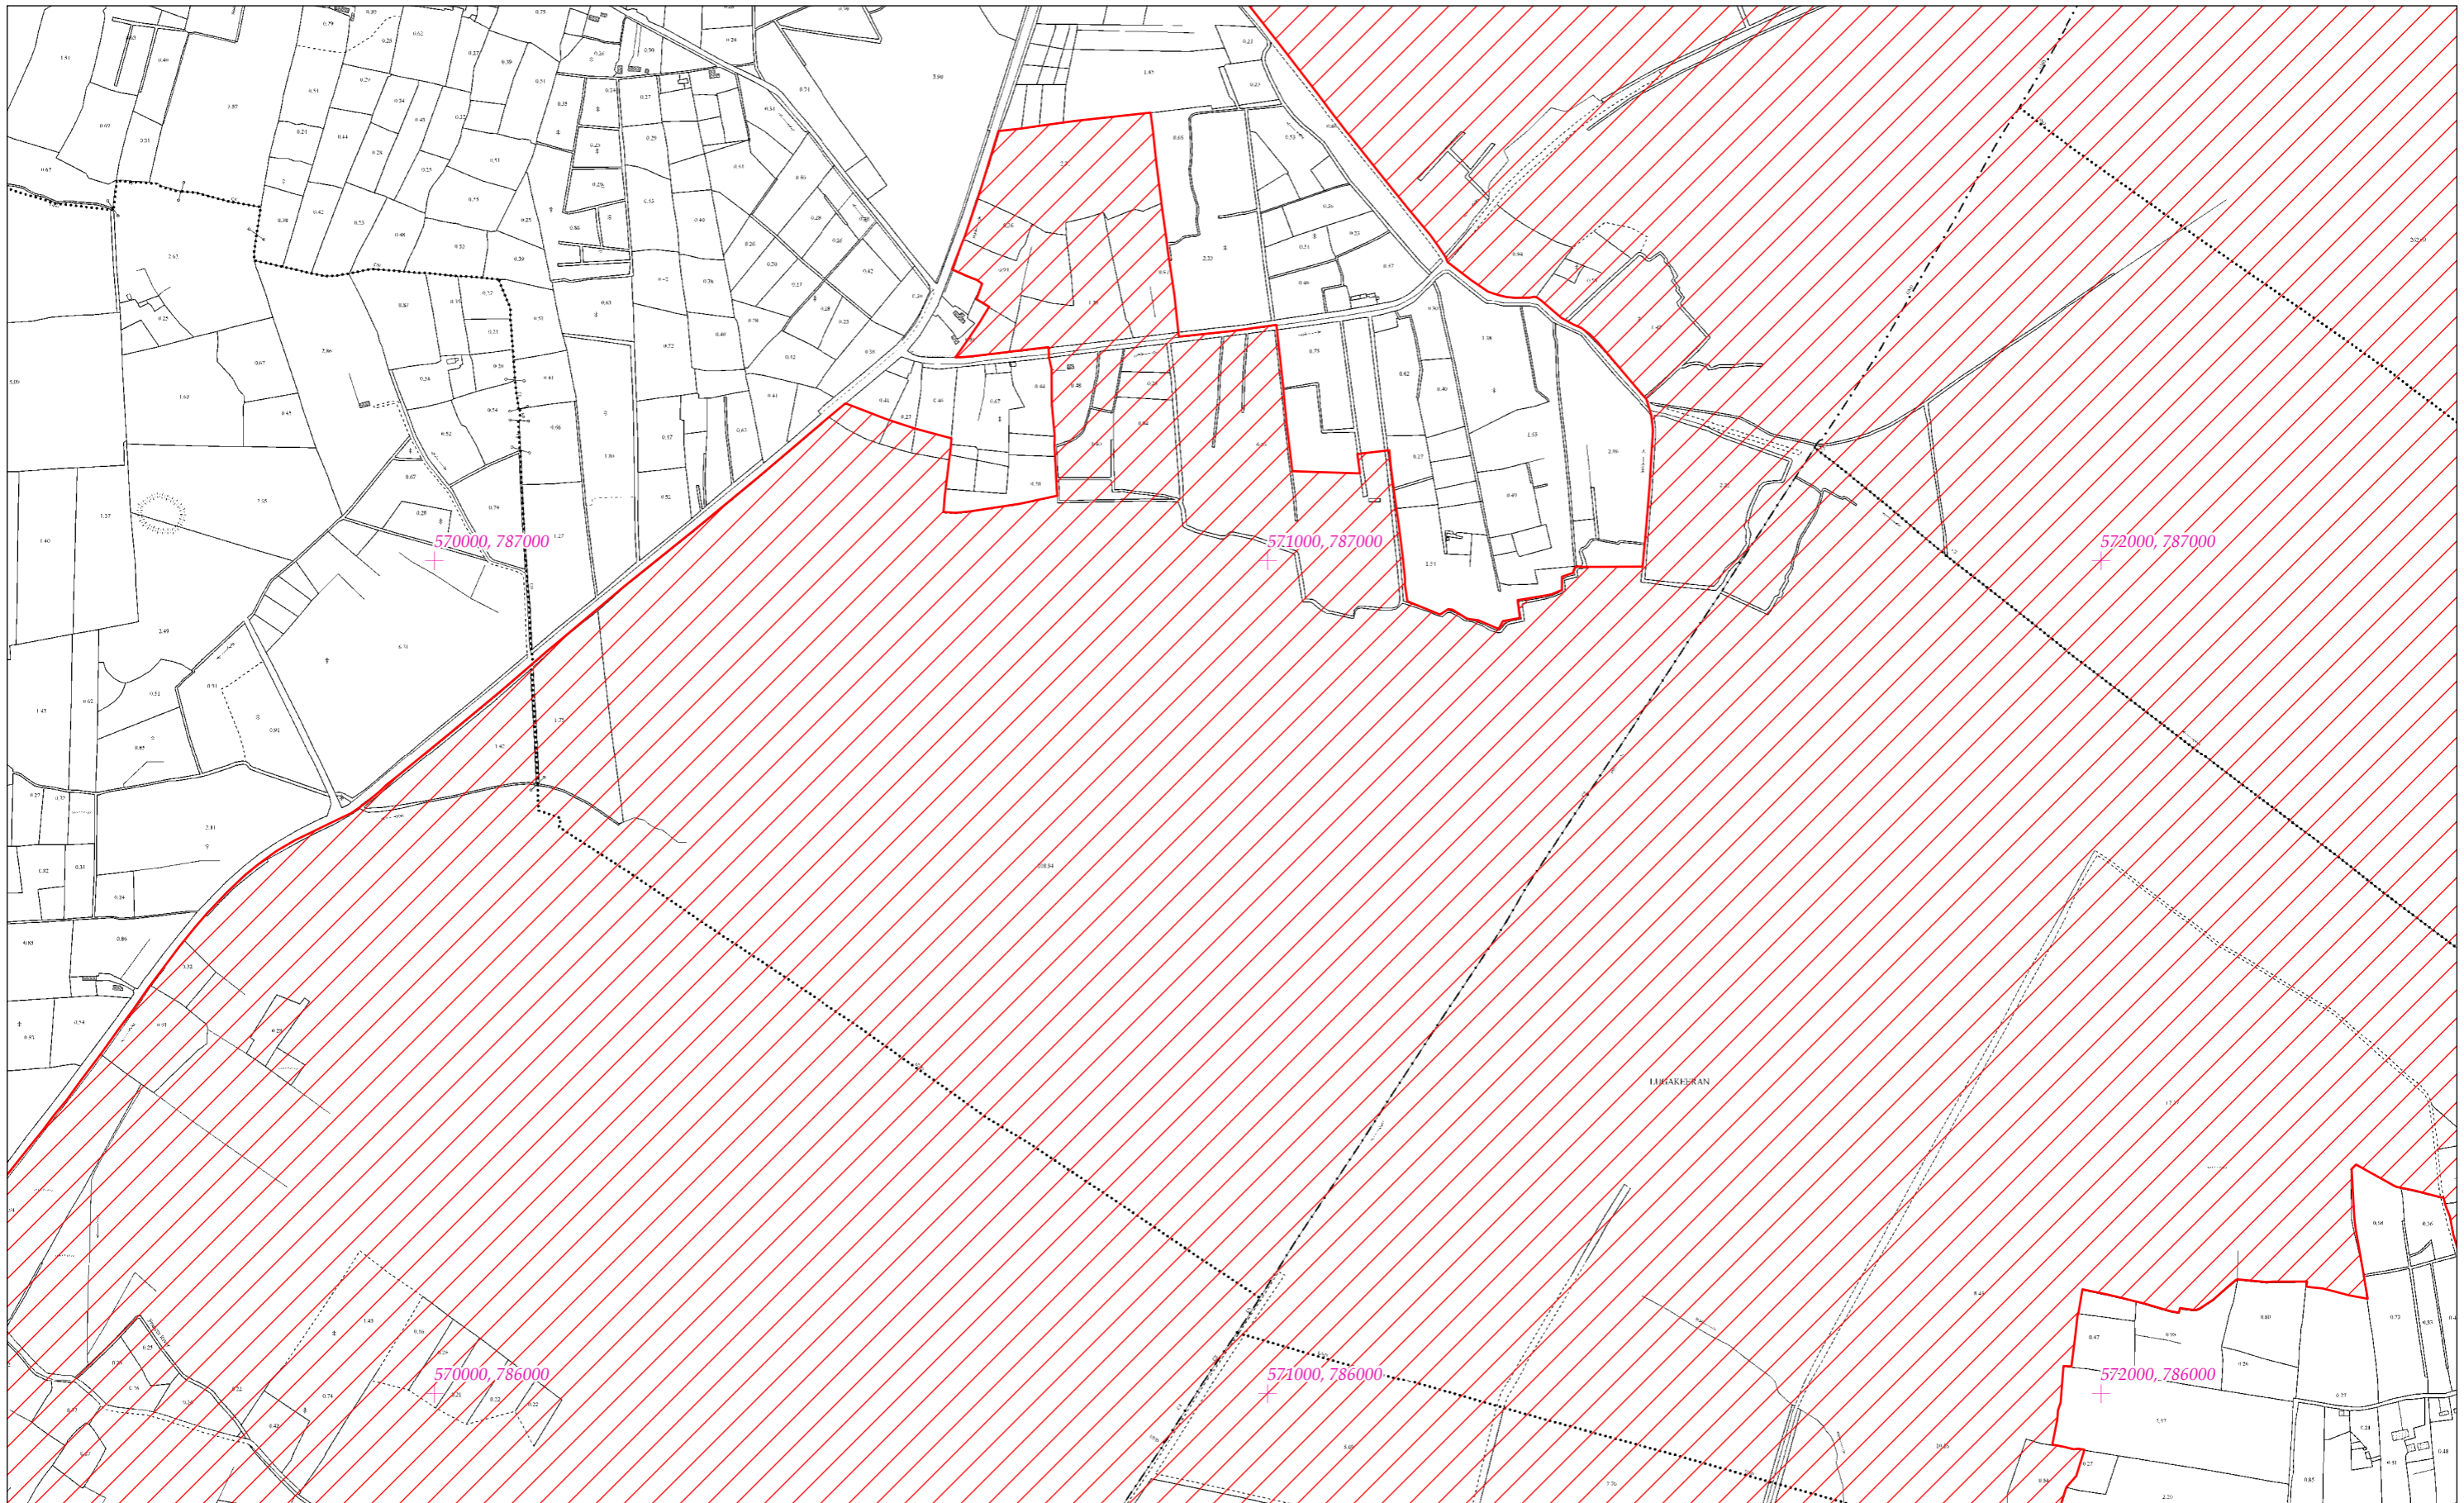

Rialachán 4(1)(b) / Regulation 4(1)(b)

Leathanach 4 de 11 (Co. Ros Comáin)
Page 4 of 11 (Co. Roscommon)

LIMISTÉAR FAOI CHAOMHNÚ SPEISIALTA
SPECIAL AREA OF CONSERVATION

Suirbhéireacht Ordanáis Éireann Ceadúnas Uimhir OSI-NMA-014 © OSI / Rialtas na hÉireann
Ordnance Survey Ireland Licence No. OSI-NMA-014 © Ordnance Survey Ireland / Government of Ireland
Córas Comhordanáidí: Trasteilgean Mercator na hÉireann / Co-ordinate System: Irish Transverse Mercator

LCS Phortach Bhaile an Turlaigh
Bellanagare Bog SAC
1:5000 O.S. TILE 2037d 4 of 11

SITE CODE
000592

Leagan / Version: 3.01
Arna chló an / Printed on: 15/12/2021