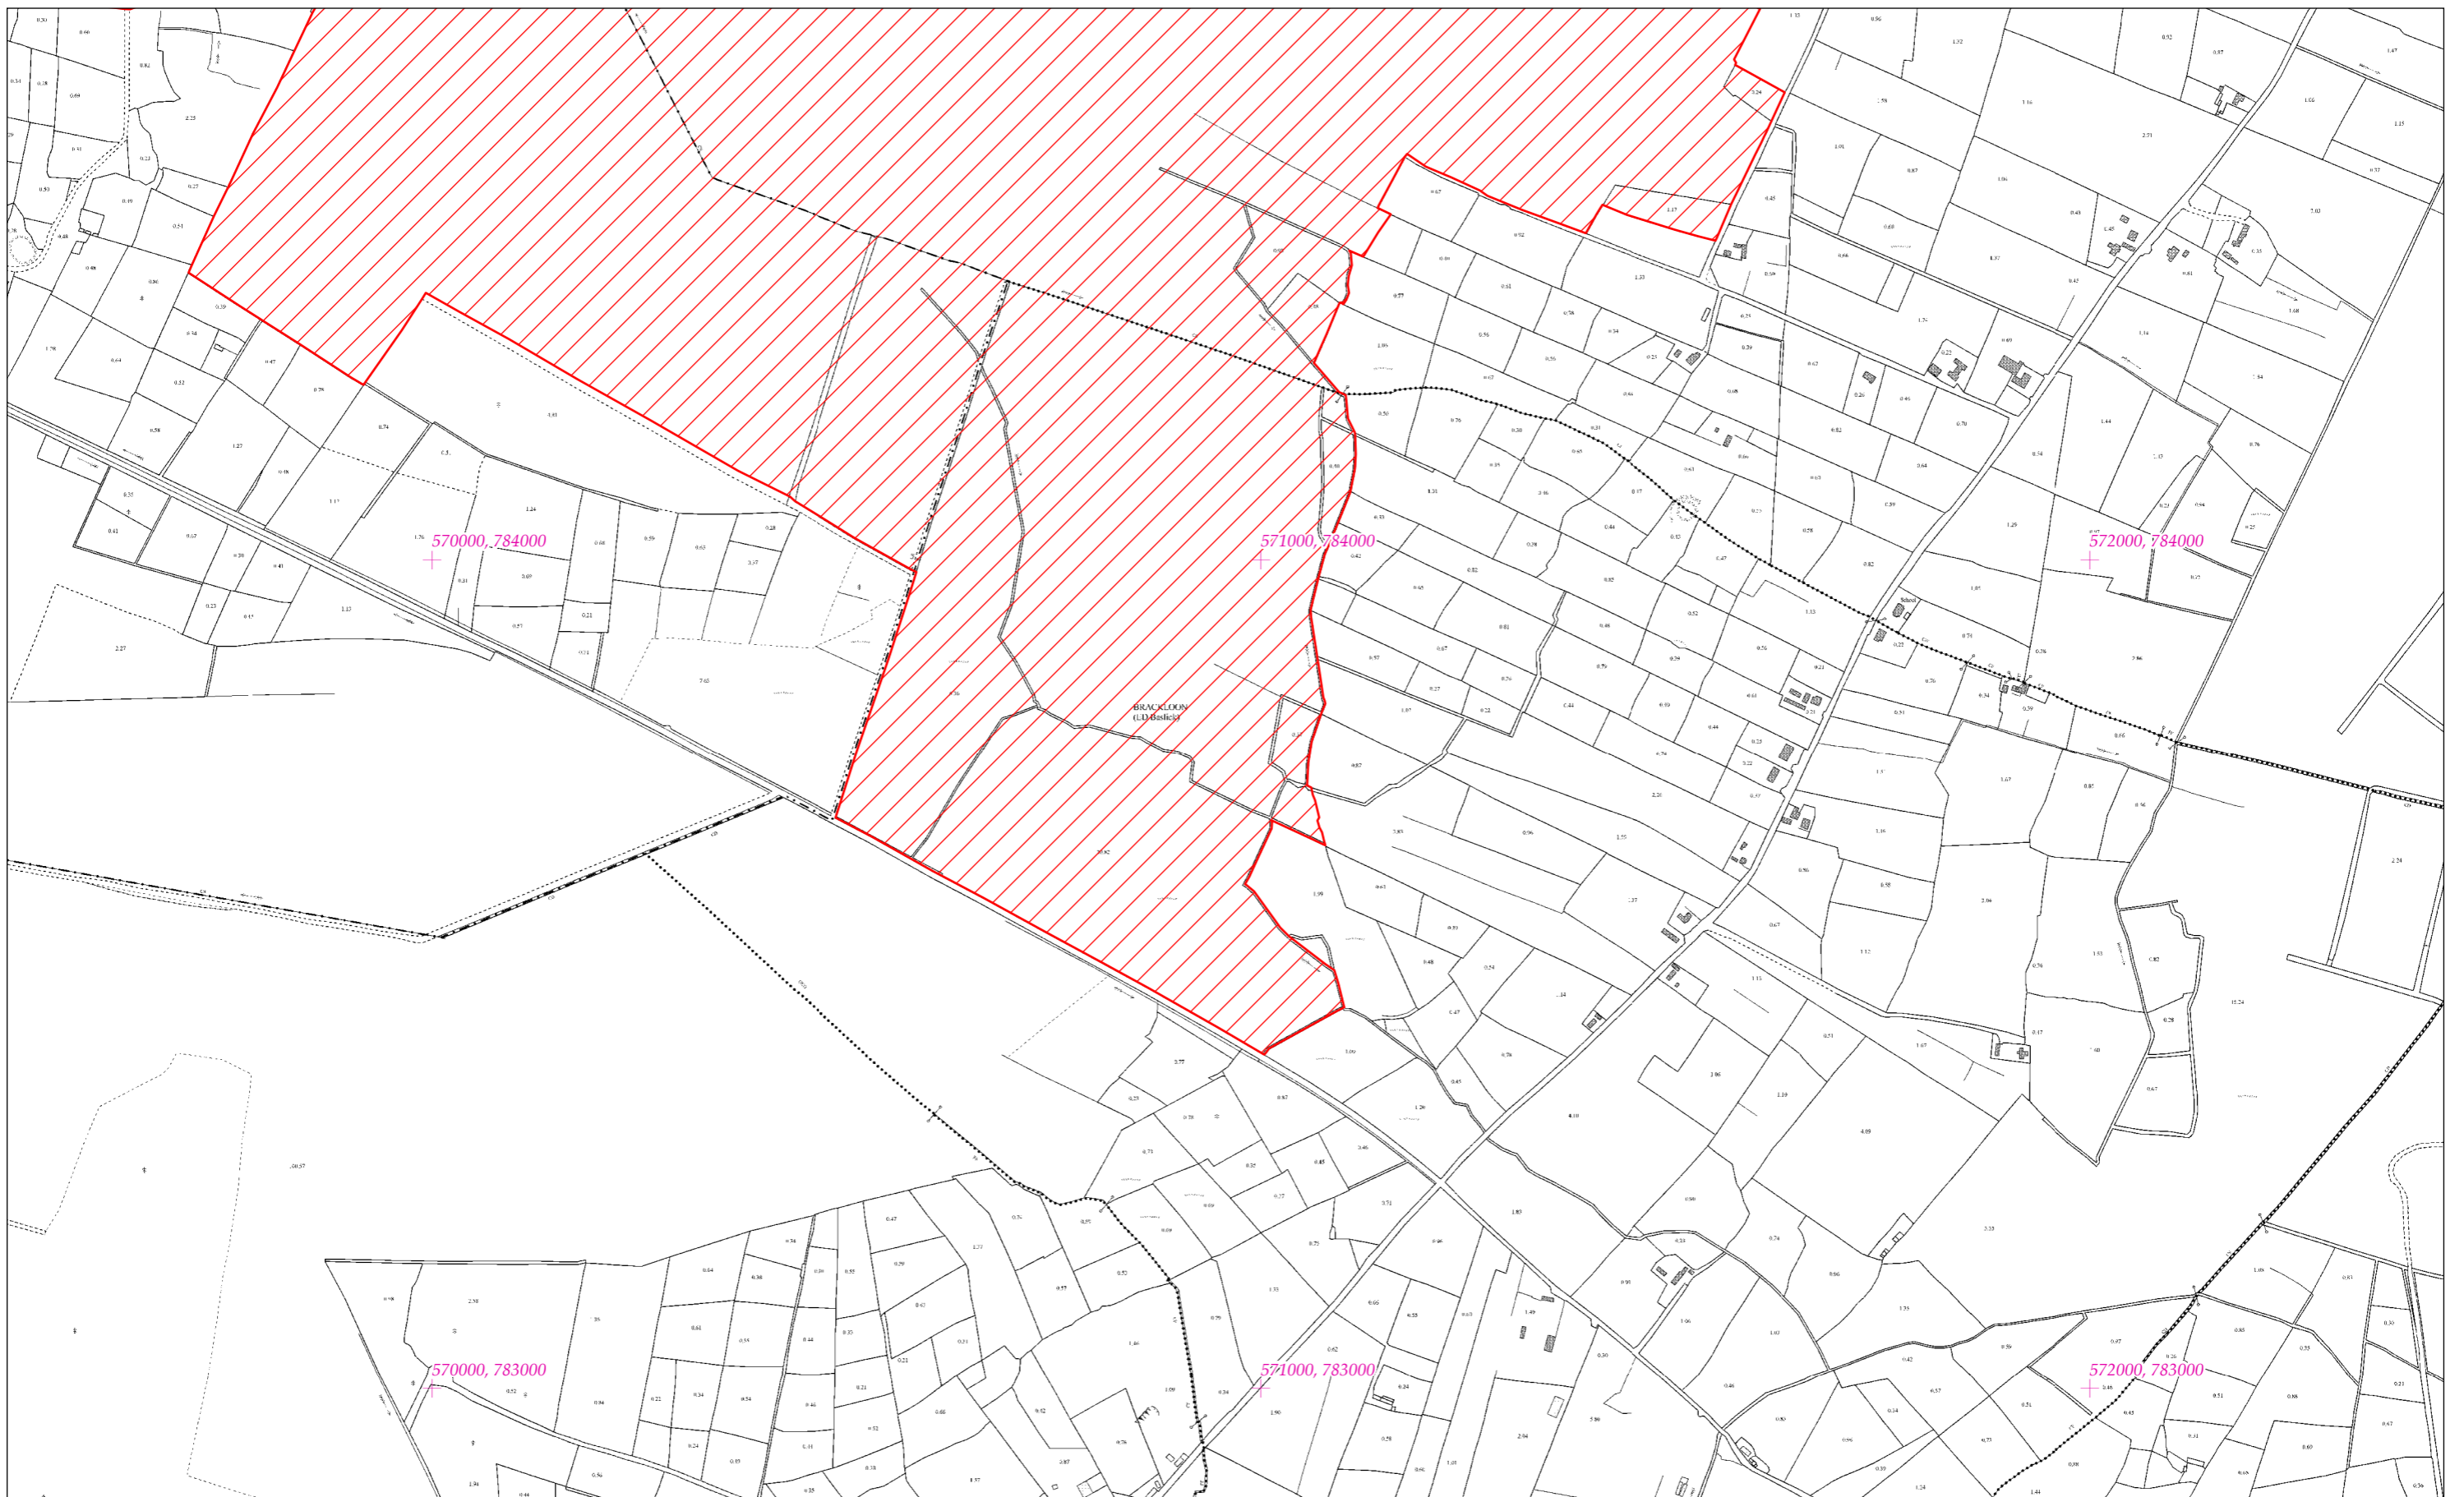

Rialachán 4(1)(b) / Regulation 4(1)(b)

Leathanach 10 de 11 (Co. Ros Comáin)
Page 10 of 11 (Co. Roscommon)

LIMISTÉAR FAOI CHAOMHNÚ SPEISIALTA
SPECIAL AREA OF CONSERVATION

Suirbhéireacht Ordanáis Éireann Ceadúnas Uimhir OSI-NMA-014 © OSI / Rialtas na hÉireann
Ordnance Survey Ireland Licence No. OSI-NMA-014 © Ordnance Survey Ireland / Government of Ireland
Córas Comhordanáidí: Trasteilgean Mercator na hÉireann / Co-ordinate System: Irish Transverse Mercator

LCS Phortach Bhaile an Turlaigh
Bellanagare Bog SAC
1:5000 O.S. TILE 2096d 10 of 11

SITE CODE
000592

Leagan / Version: 3.01
Arna chlón an / Printed on: 15/12/2021