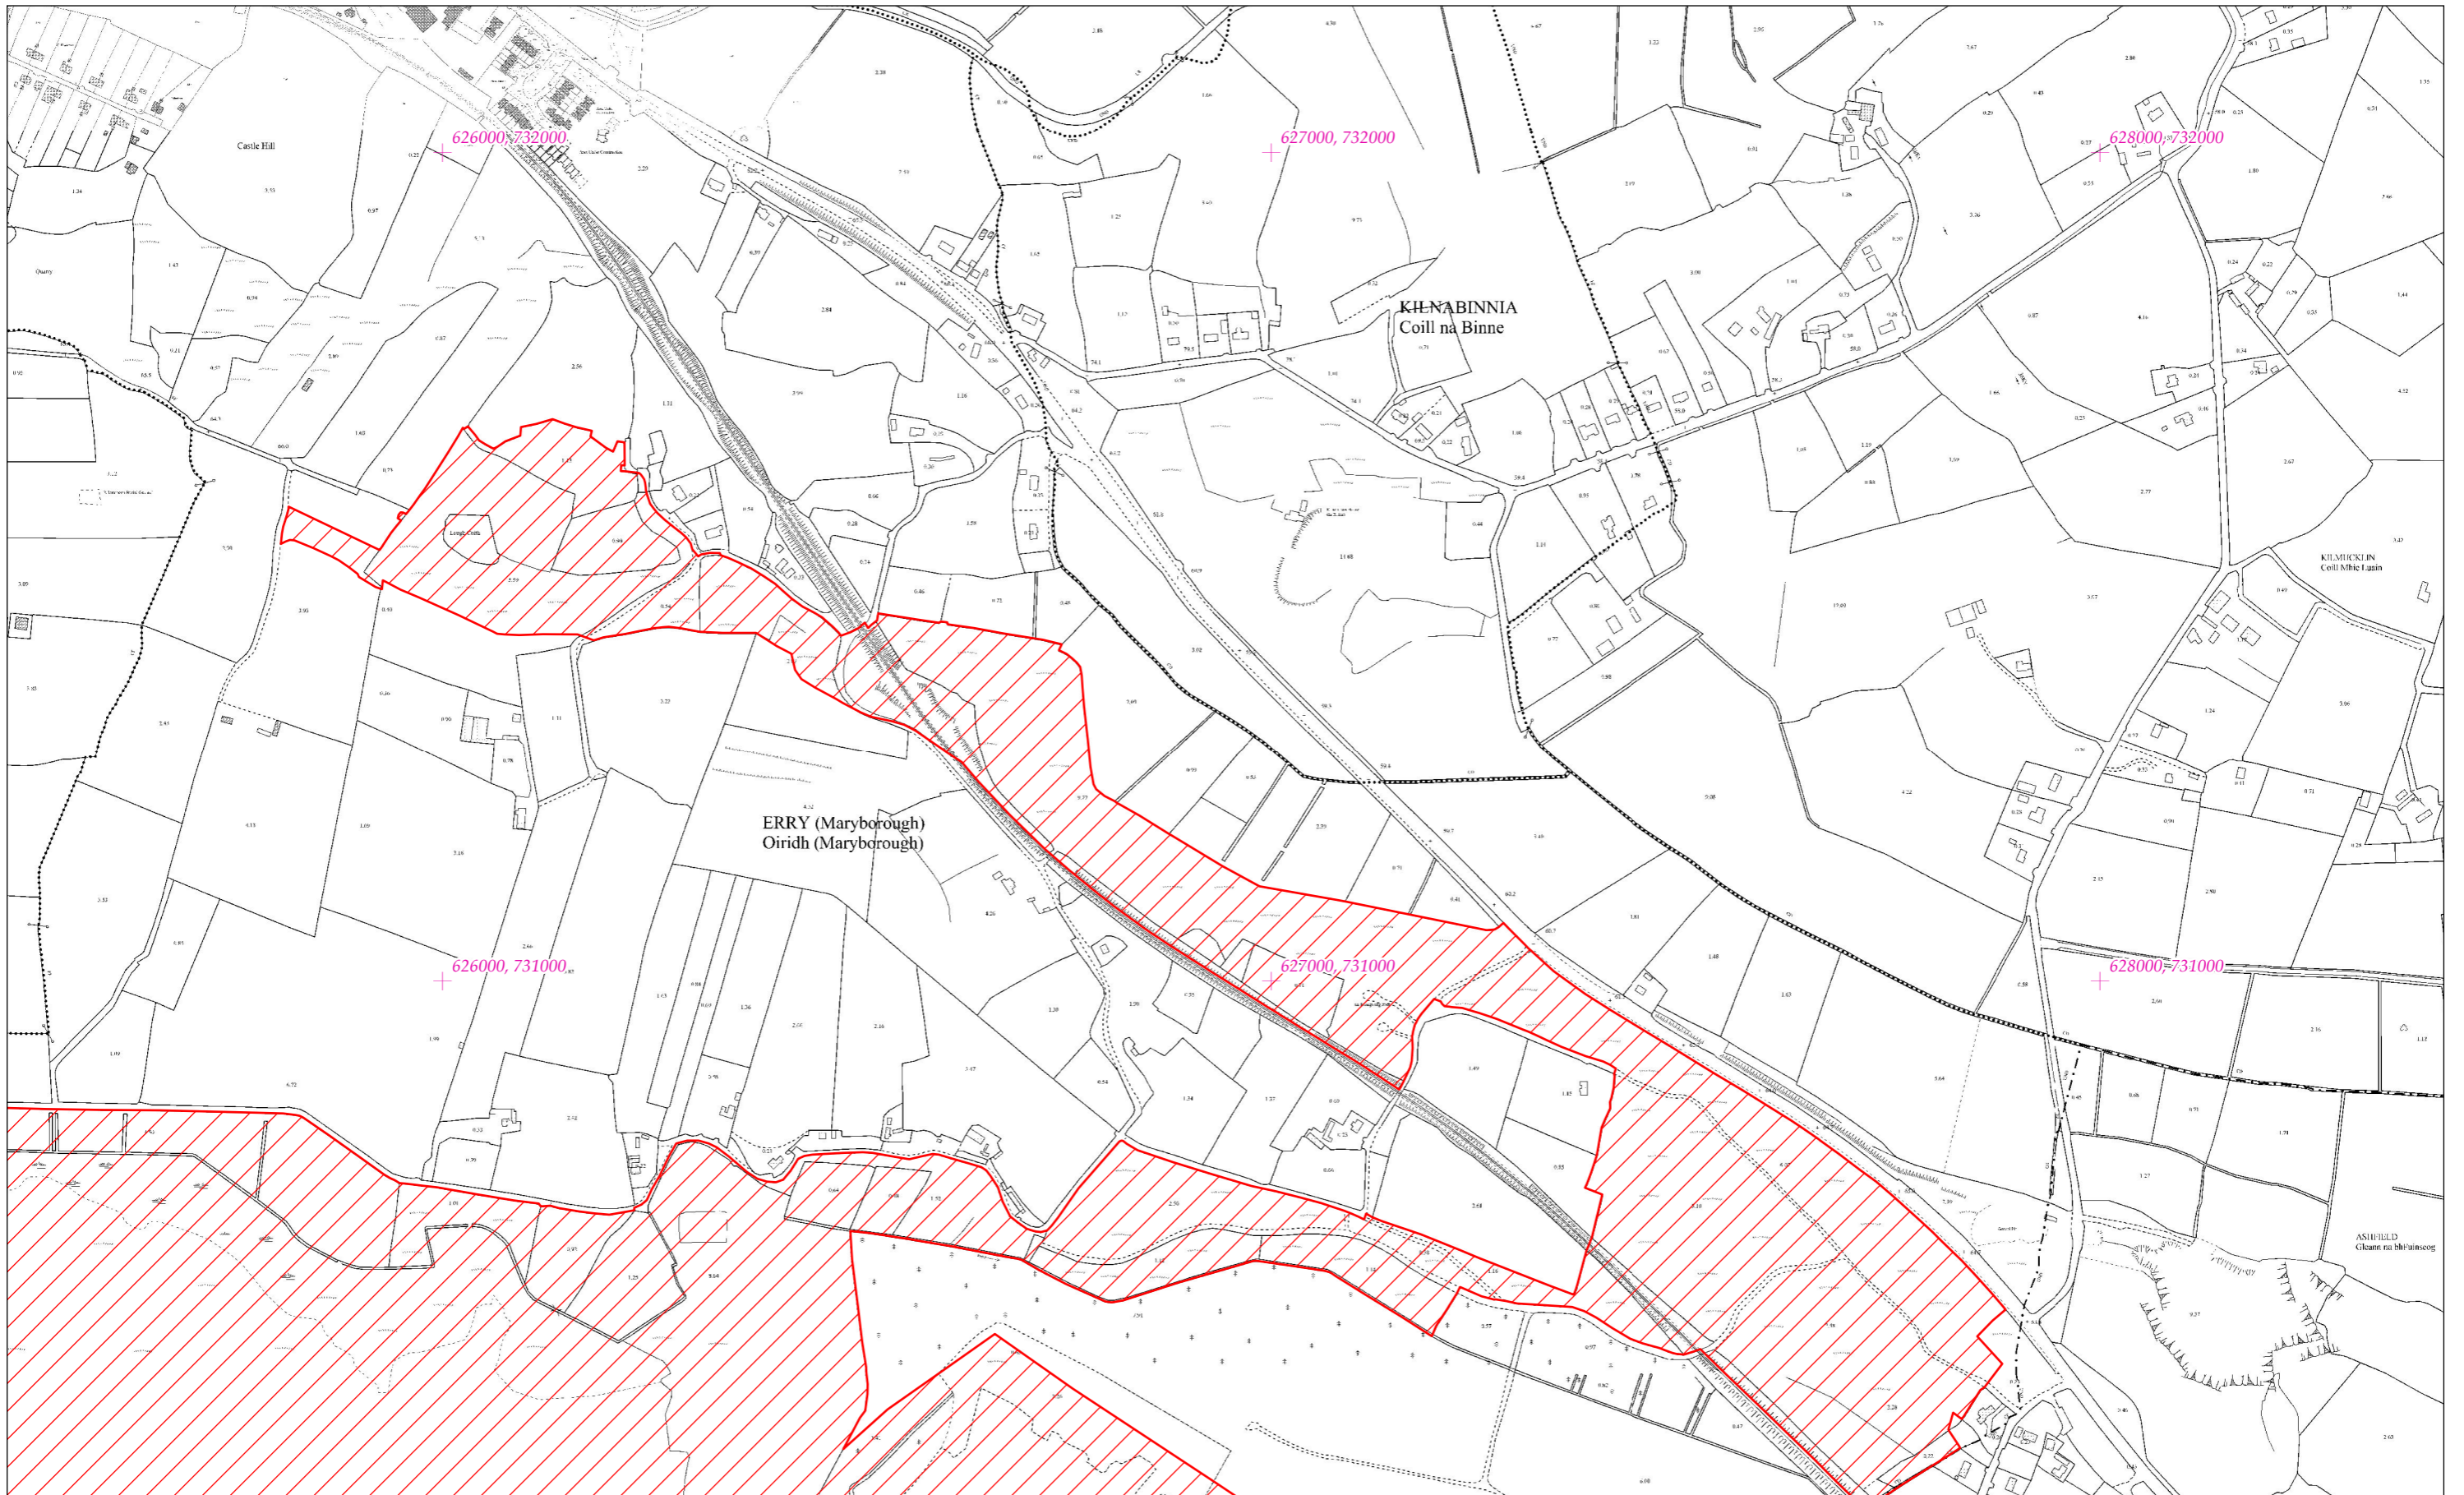

LCS Phortach Chlóirthigh
Clara Bog SAC

1:5000 O.S. TILE 3306a 4 of 9

0 0.5km

Scála / Scale 1:7,500

SITE CODE
000572

Leagan / Version: 3.01

Arna chló an / Printed on: 02/09/2022

Rialachán 4(1)(b) / Regulation 4(1)(b)