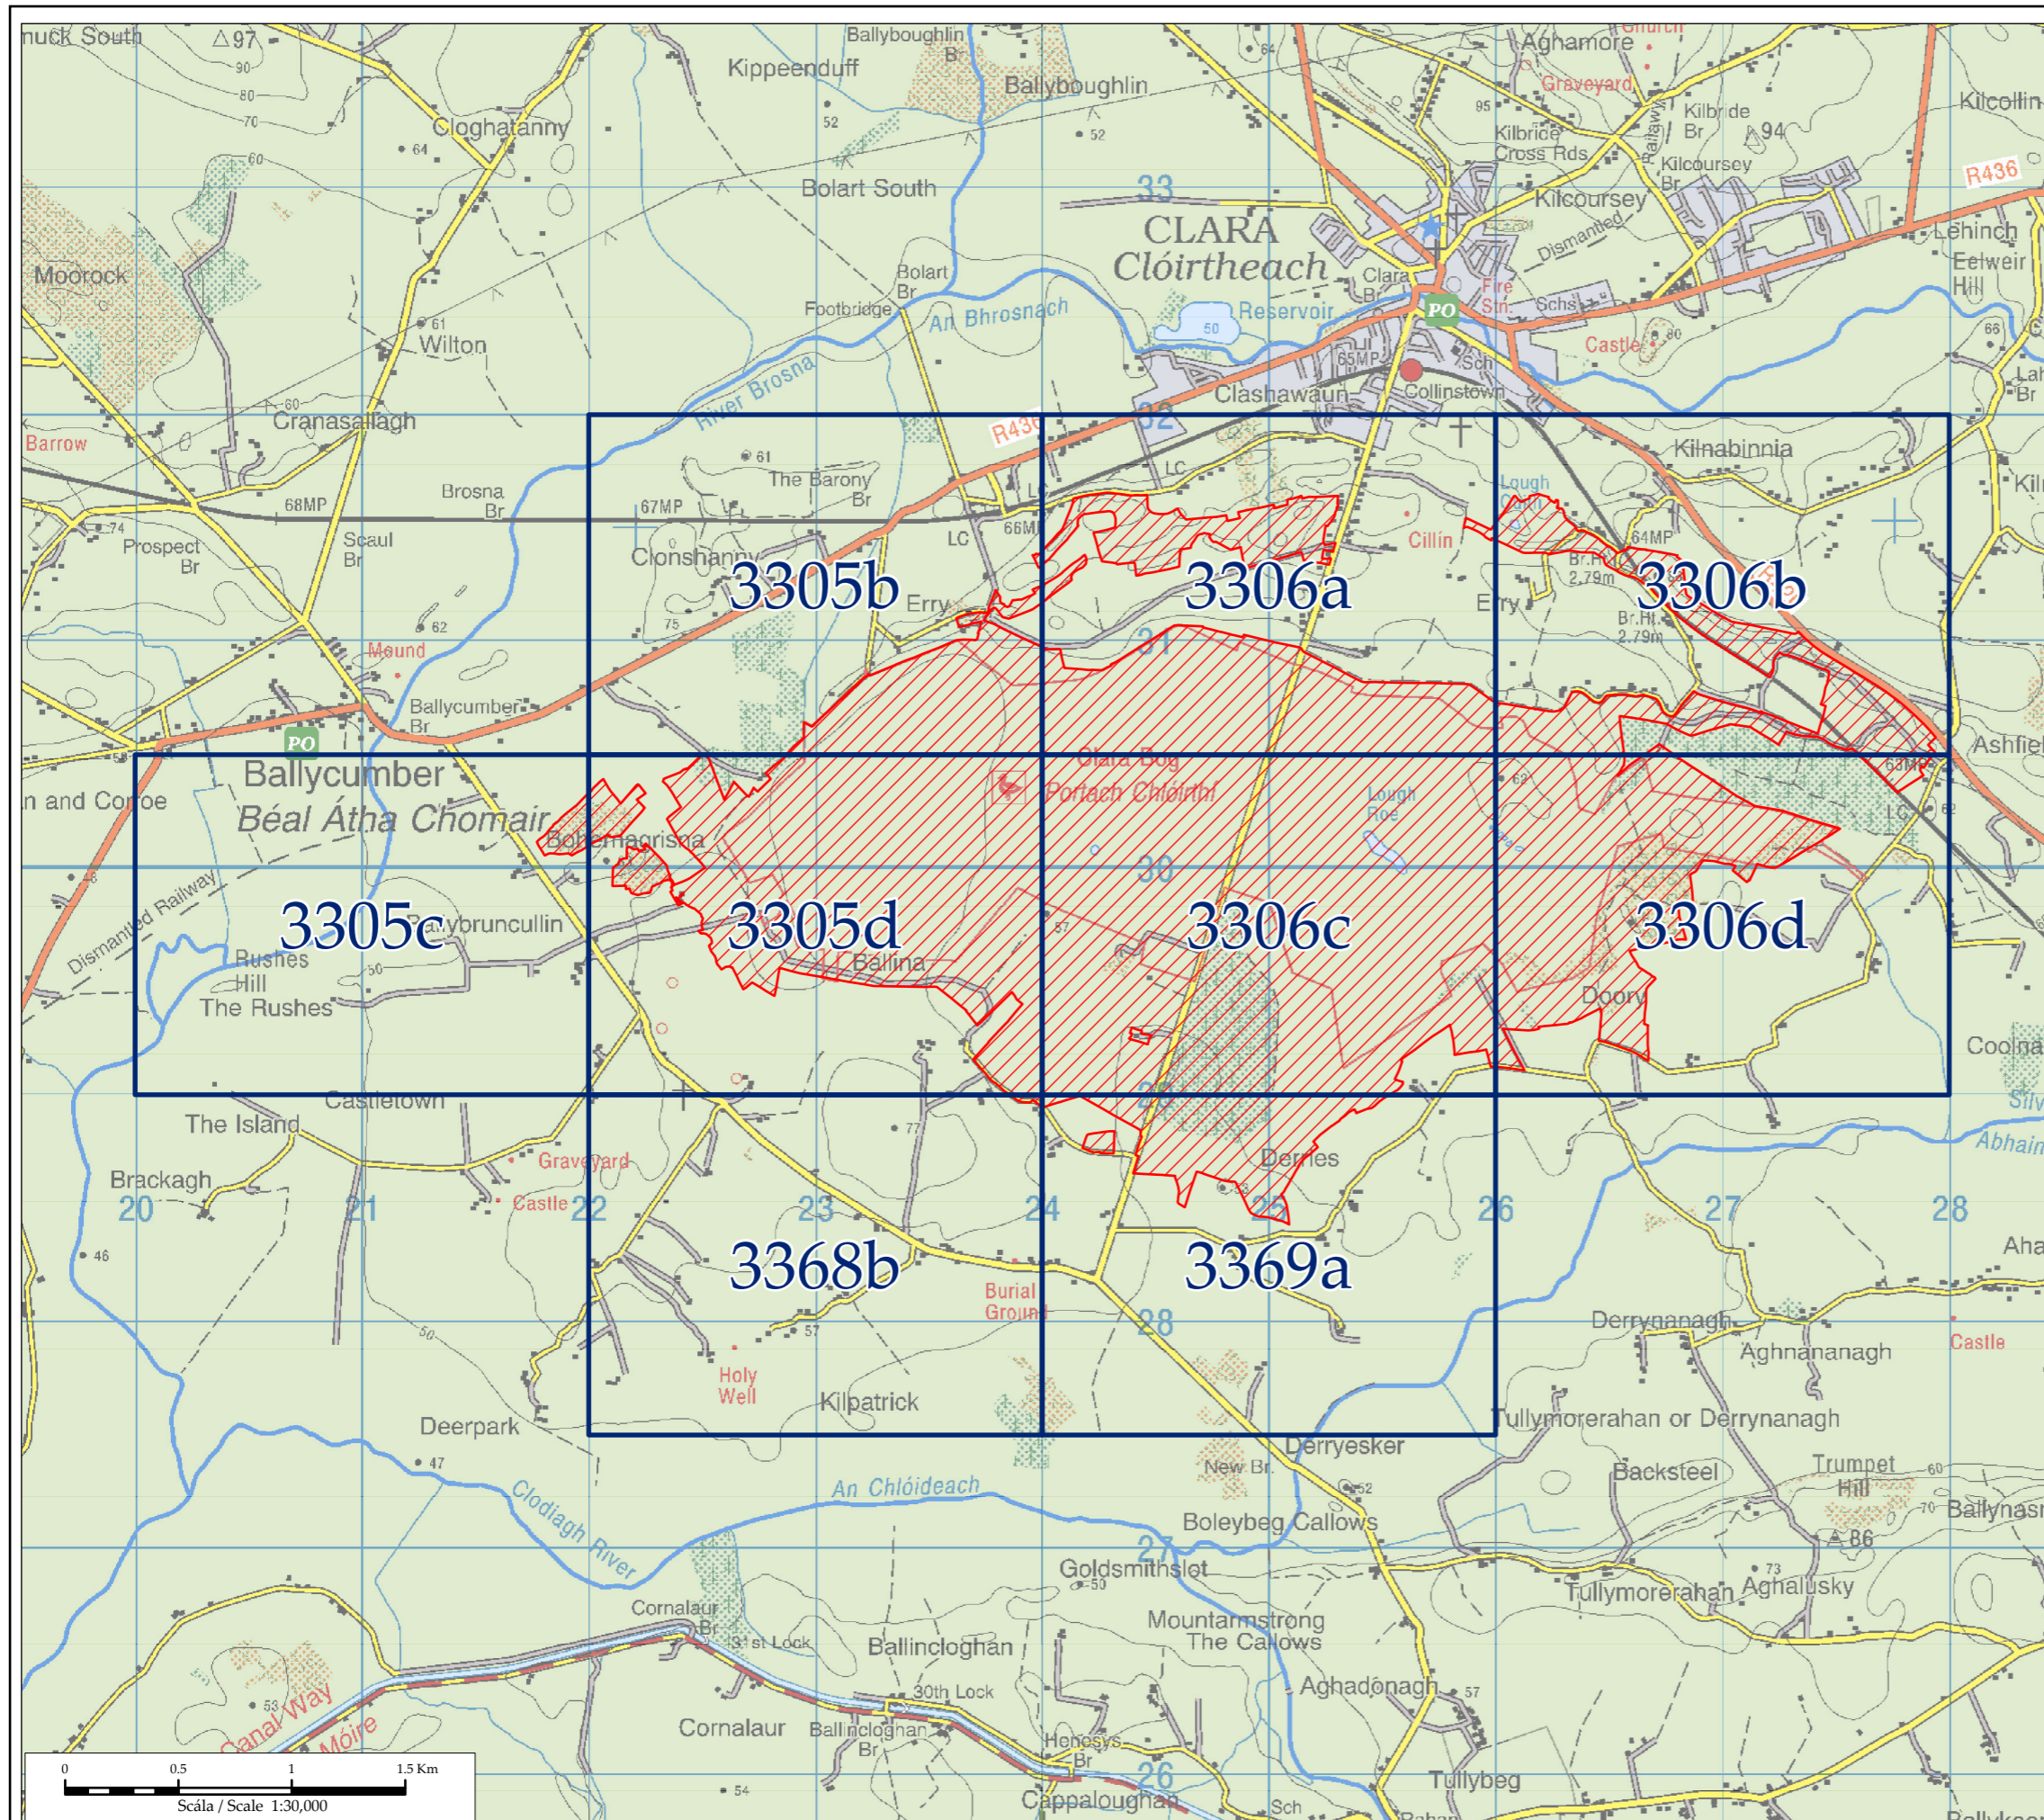

Suirbhéireacht Ordnáis Éireann Ceadúnas Uimhir OSI-NMA-014 © OSI / Rialtas na hÉireann
Ordnance Survey Ireland Licence No. OSI-NMA-014 © Ordnance Survey Ireland / Government of Ireland
Córas Comhordanáidí: Trasteilgean Mercator na hÉireann / Co-ordinate System: Irish Transverse Mercator