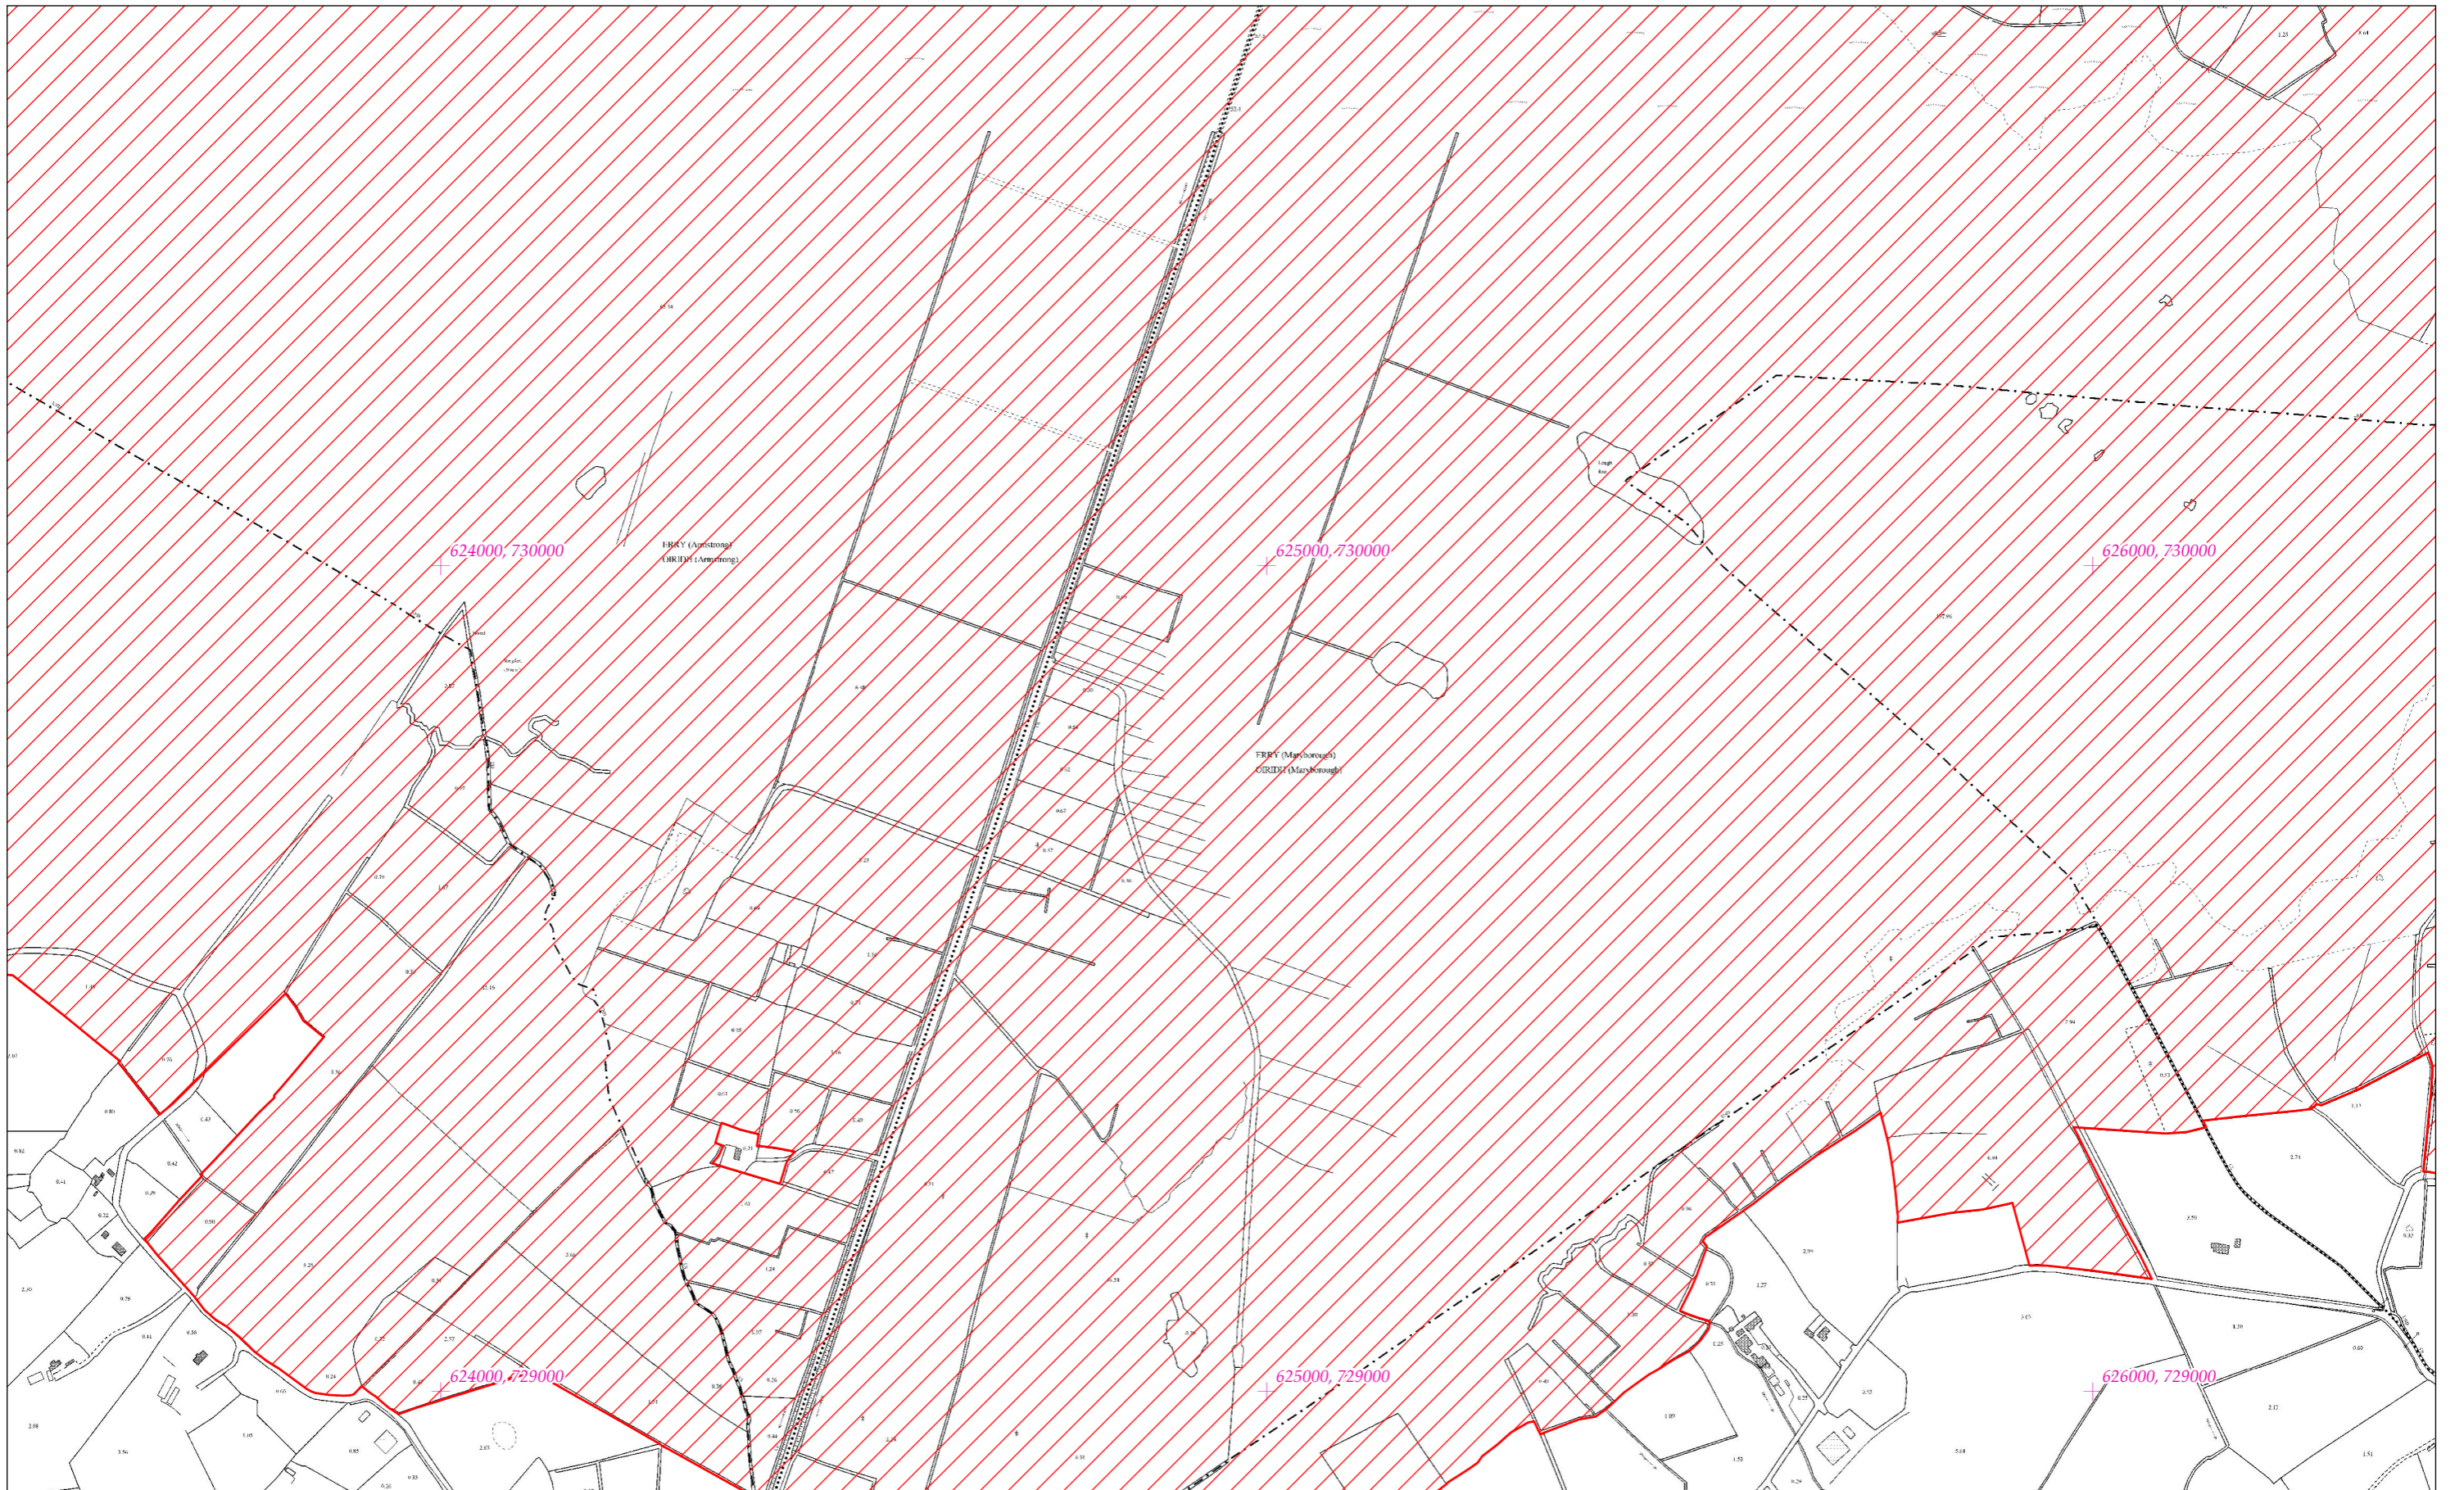

Rialachán 4(1)(b) / Regulation 4(1)(b)

Leathanach 6 de 9 (Co. Uíbh Fhailí)
Page 6 of 9 (Co. Offaly)

LIMISTÉAR FAOI CHAOMHNÚ SPEISIALTA
SPECIAL AREA OF CONSERVATION

Suirbhéireacht Ordanáis Éireann Ceadúnas Uimhir OSI-NMA-014 © OSI / Rialtas na hÉireann
Ordnance Survey Ireland Licence No. OSI-NMA-014 © Ordnance Survey Ireland / Government of Ireland
Córas Comhordanáidí: Trasteilgean Mercator na hÉireann / Co-ordinate System: Irish Transverse Mercator

LCS Phortach Chlóirthigh
Clara Bog SAC

1:5000 O.S. TILE 3306c 6 of 9

0 0.5km

Scála / Scale 1:7,500

SITE CODE
000572

Leagan / Version: 3.01

Arna chló an / Printed on: 02/09/2022