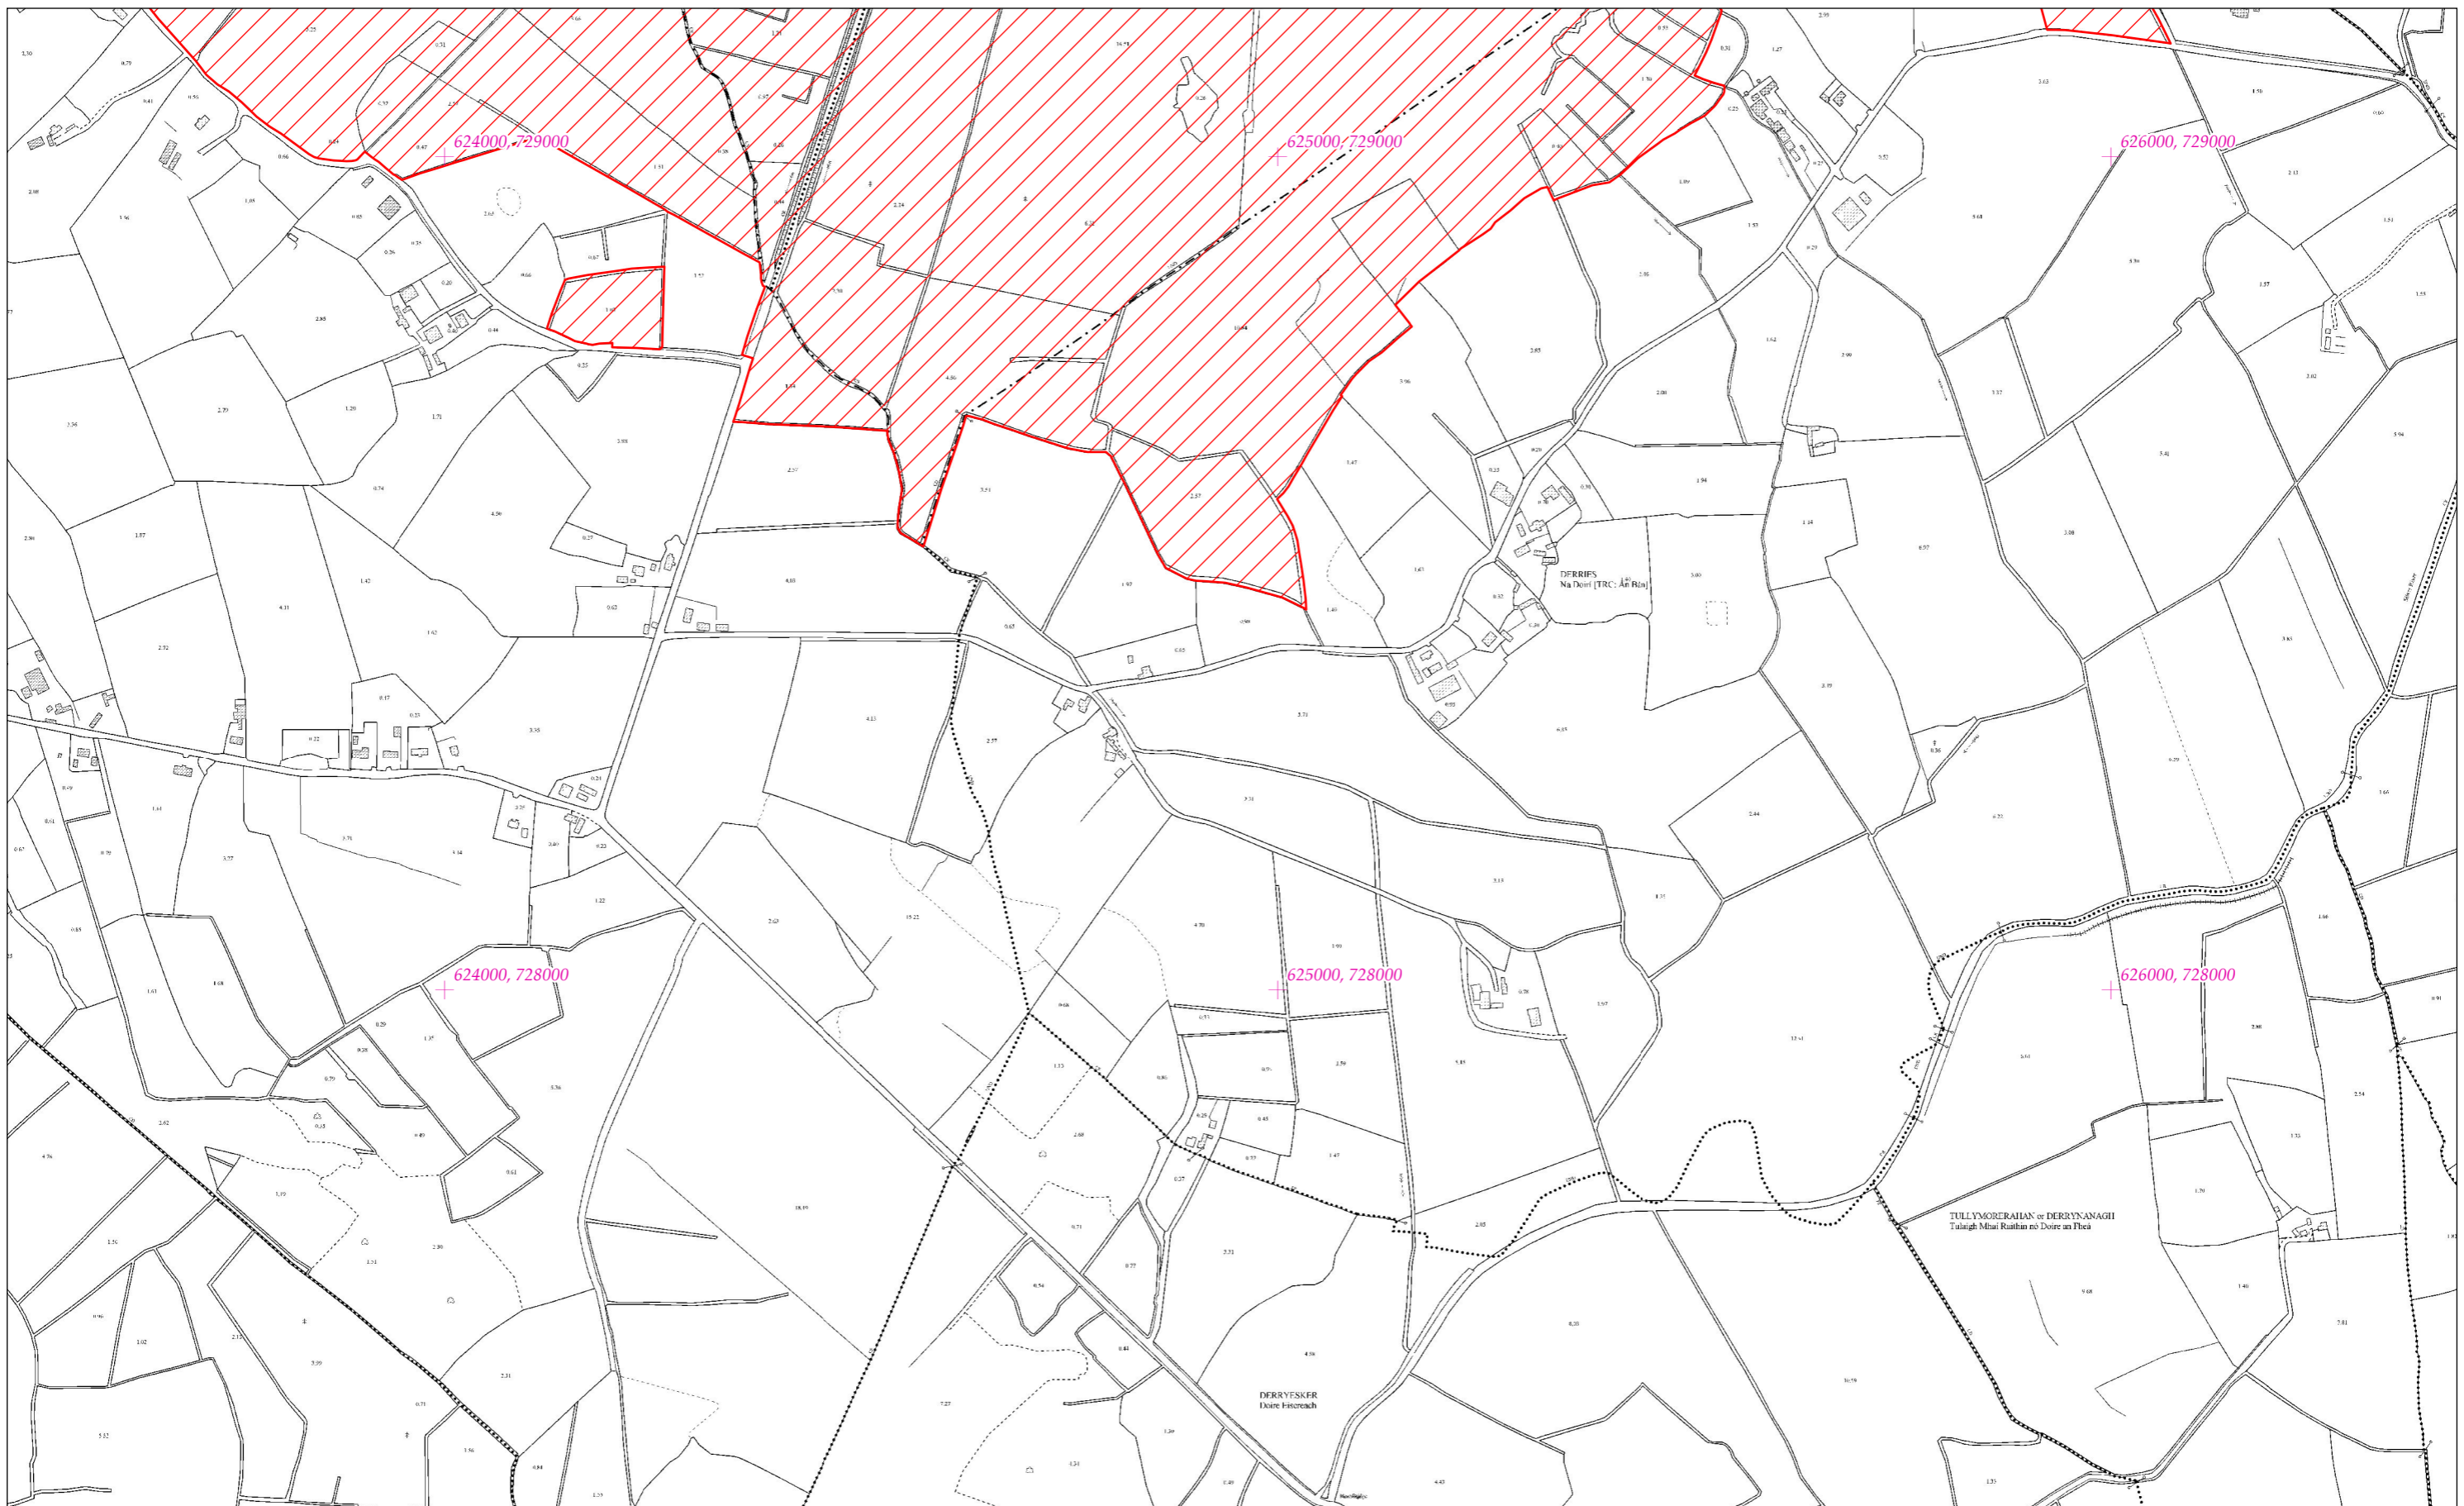

Rialachán 4(1)(b) / Regulation 4(1)(b)

Leathanach 9 de 9 (Co. Uíbh Fhailí)
Page 9 of 9 (Co. Offaly)

LIMISTÉAR FAOI CHAOMHNÚ SPEISIALTA
SPECIAL AREA OF CONSERVATION

Suirbhéireacht Ordanáis Éireann Ceadúnas Uimhir OSI-NMA-014 © OSI / Rialtas na hÉireann
Ordnance Survey Ireland Licence No. OSI-NMA-014 © Ordnance Survey Ireland / Government of Ireland
Córas Comhordanáidí: Trasteilgean Mercator na hÉireann / Co-ordinate System: Irish Transverse Mercator

LCS Phortach Chlóirthigh
Clara Bog SAC

1:5000 O.S. TILE 3369a 9 of 9

SITE CODE
000572

Leagan / Version: 3.01

Arna chló an / Printed on: 02/09/2022