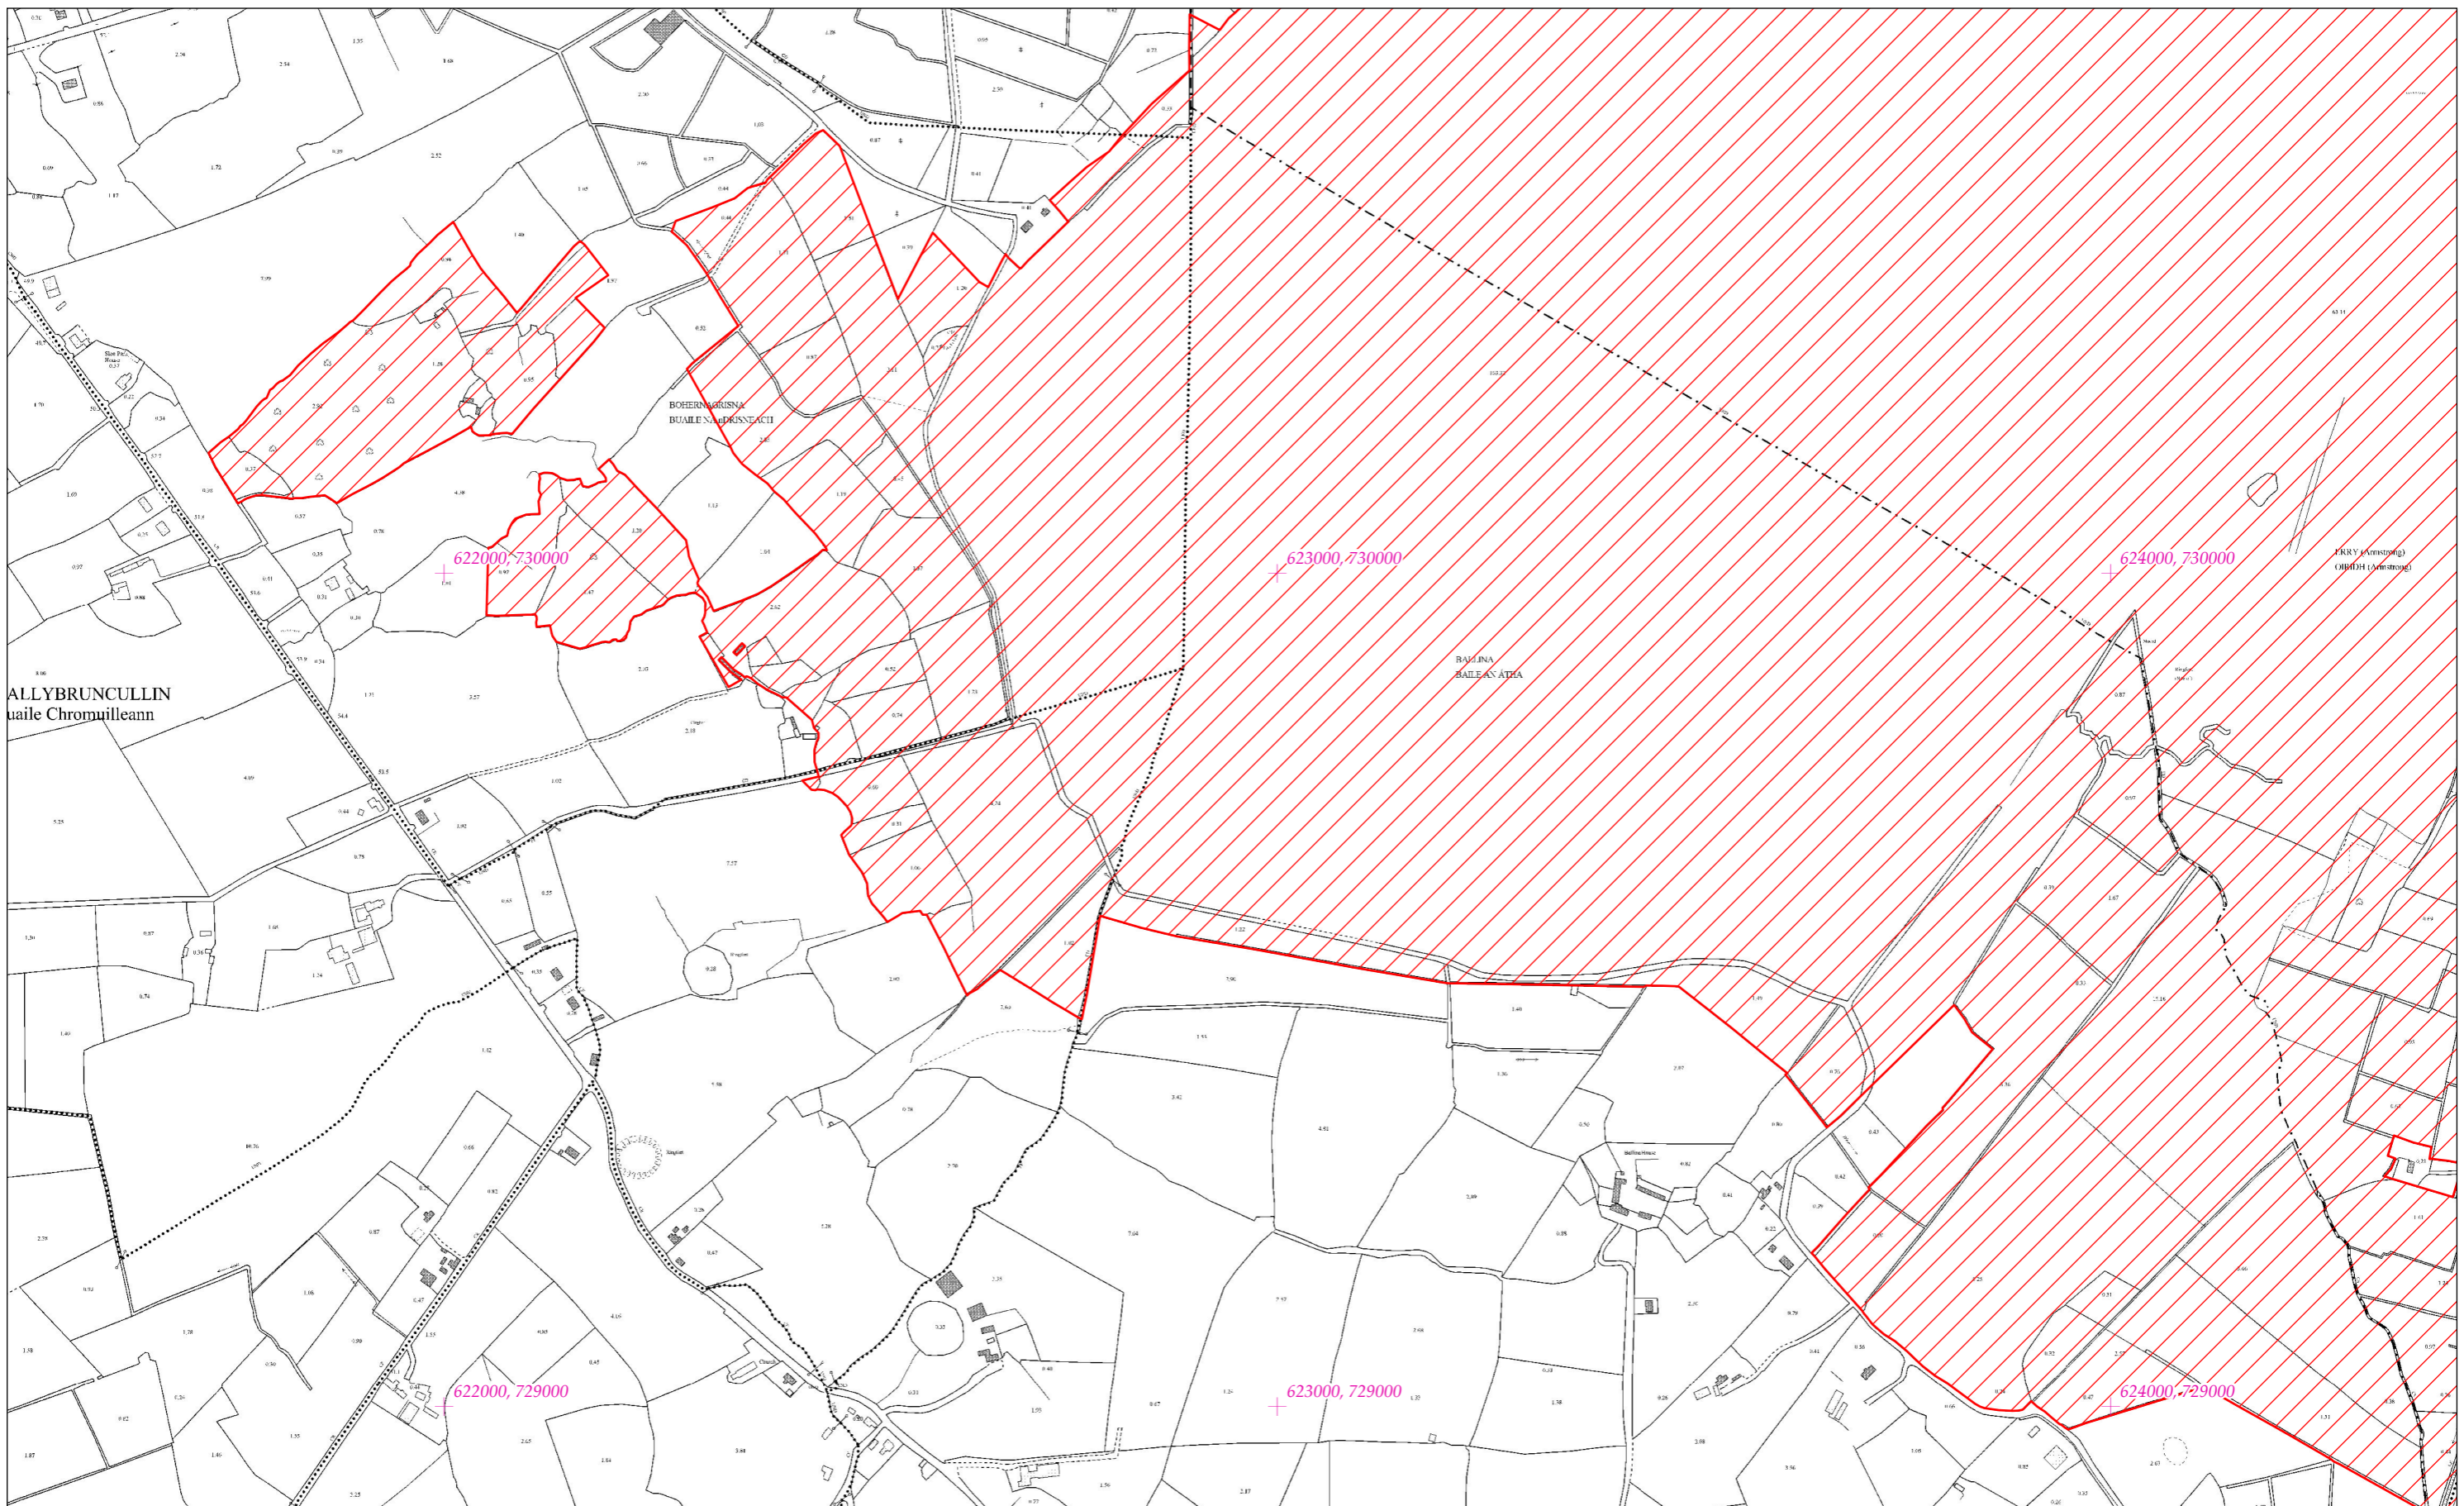

LCS Phortach Chlóirthigh
Clara Bog SAC

1:5000 O.S. TILE 3305c 2 of 9

0 0.5km

Scála / Scale 1:7,500

SITE CODE
000572

Leagan / Version: 3.01

Arna chló an / Printed on: 02/09/2022

Rialachán 4(1)(b) / Regulation 4(1)(b)