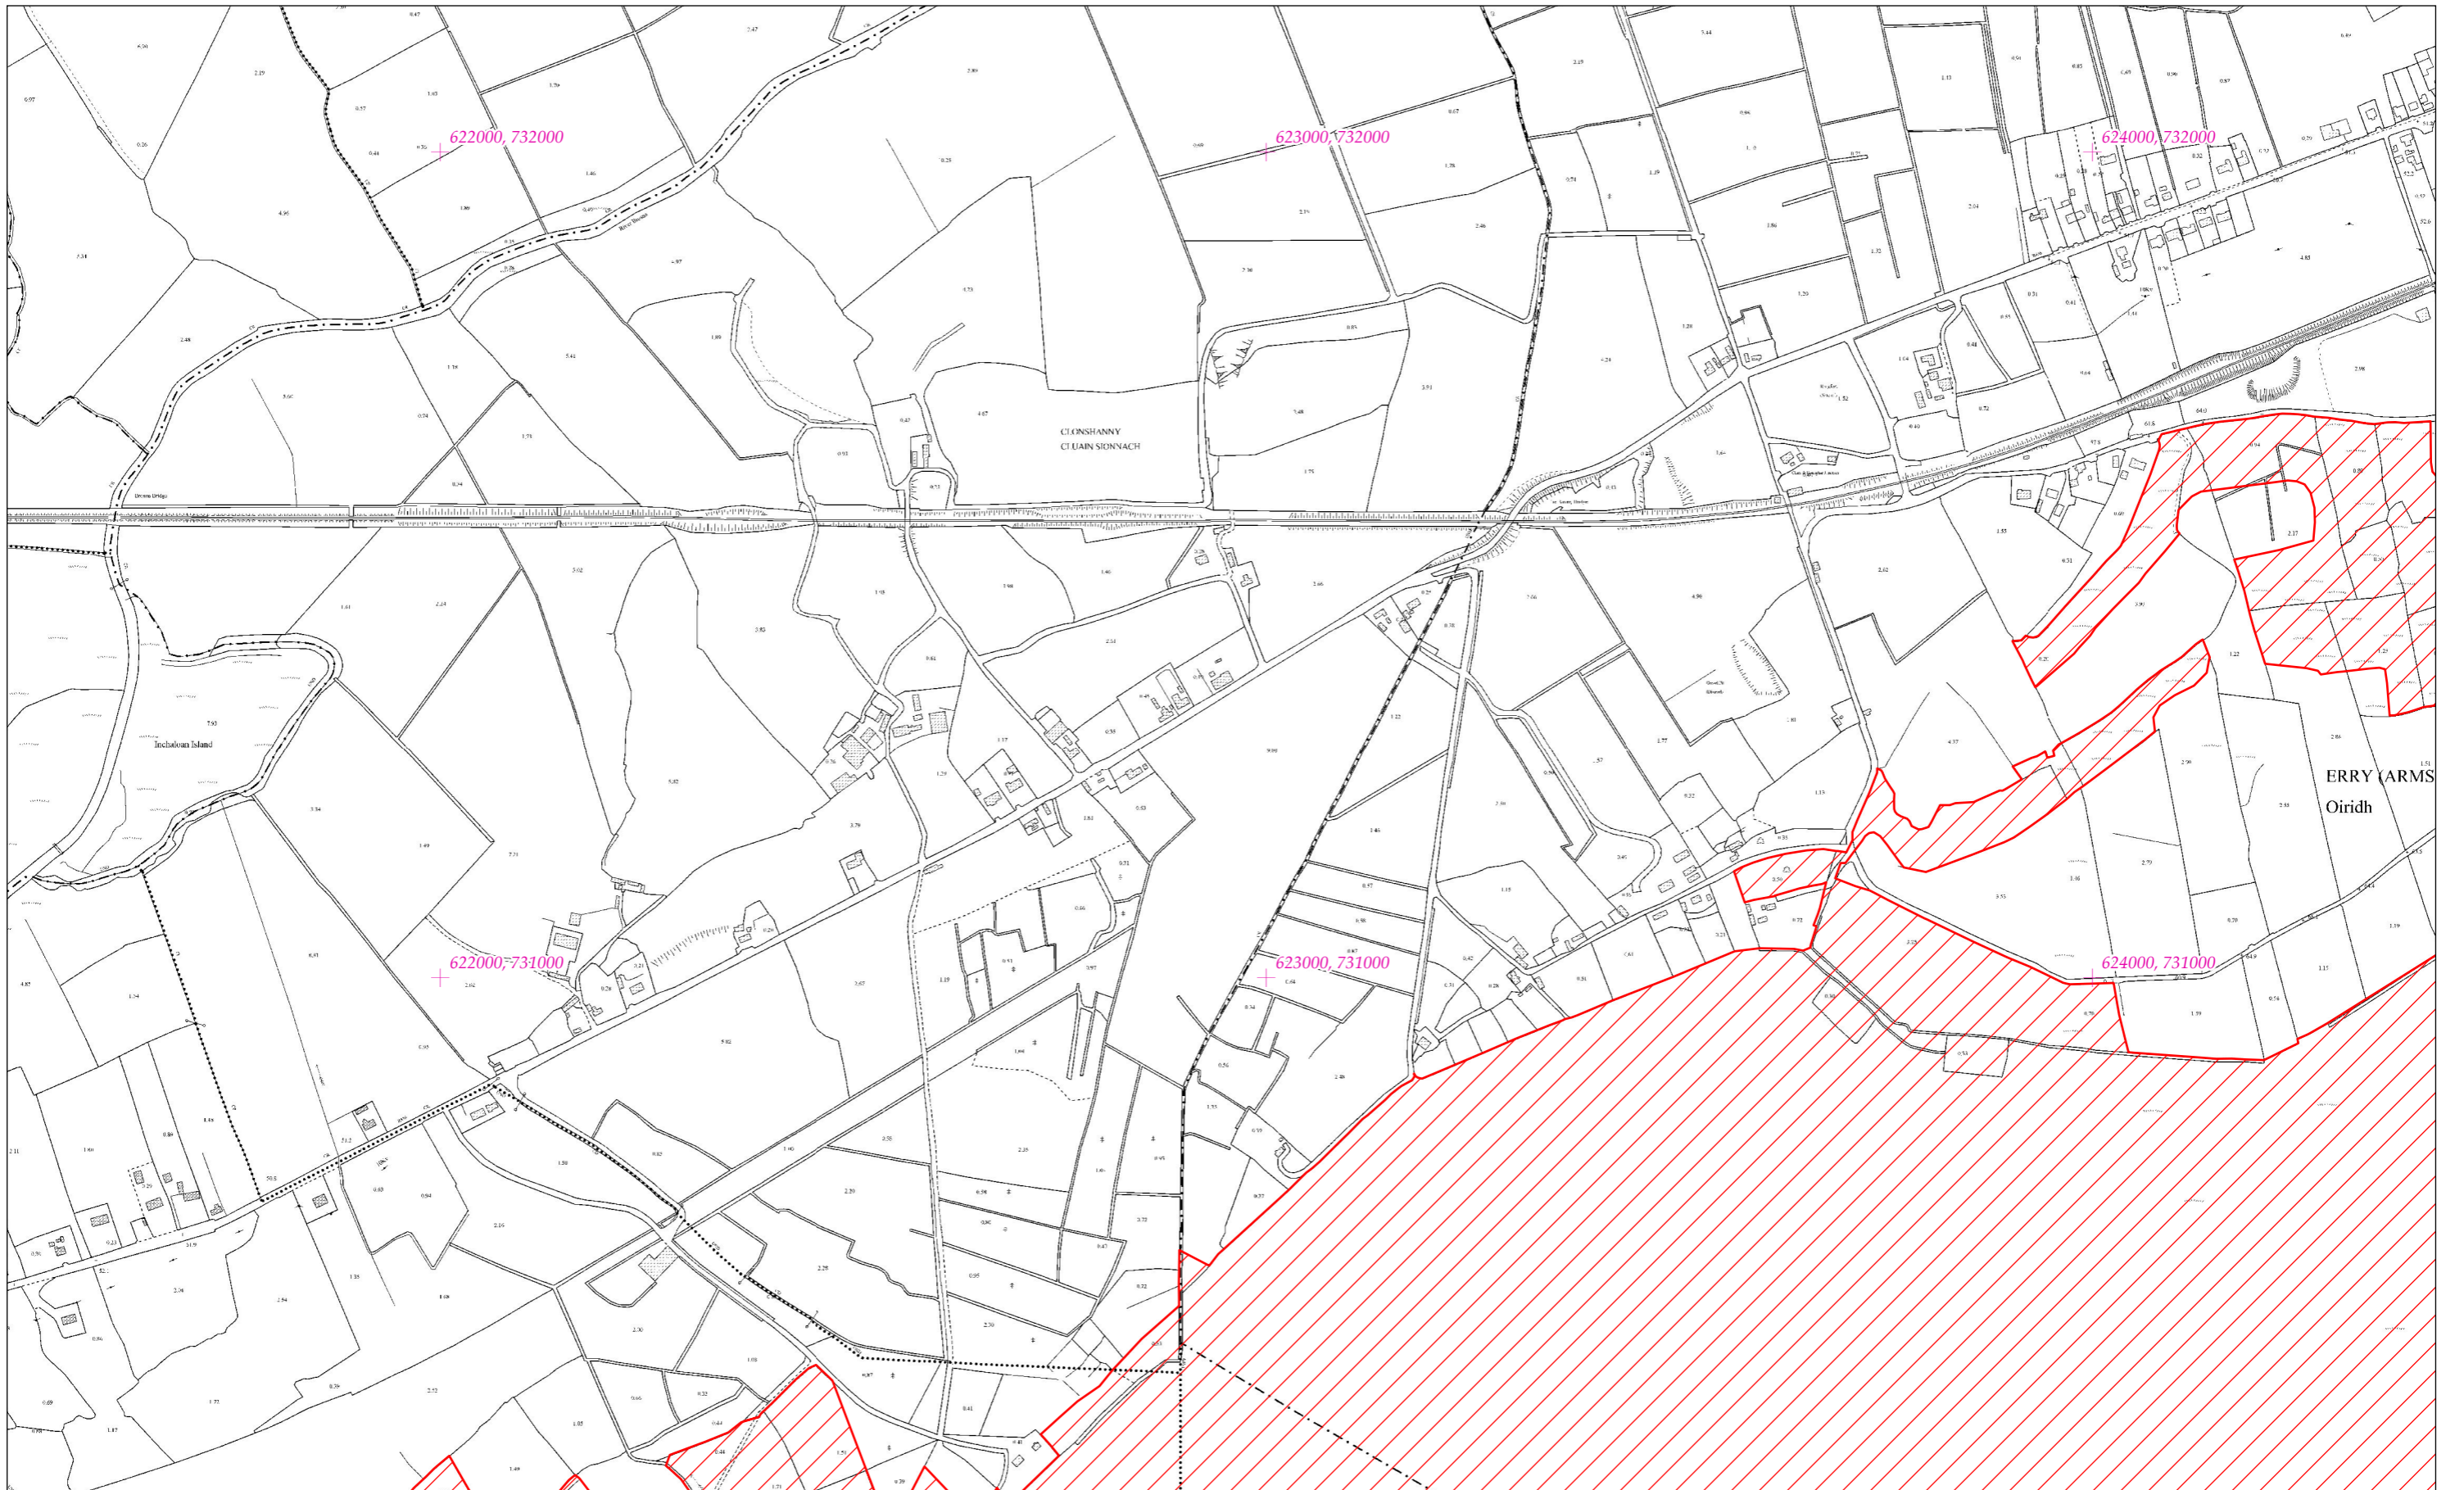

Rialachán 4(1)(b) / Regulation 4(1)(b)

Leathanach 1 de 9 (Co. Uíbh Fhailí)
Page 1 of 9 (Co. Offaly)

LIMISTÉAR FAOI CHAOMHNÚ SPEISIALTA
SPECIAL AREA OF CONSERVATION

Suirbhéireacht Ordanáis Éireann Ceadúnas Uimhir OSI-NMA-014 © OSI / Rialtas na hÉireann
Ordnance Survey Ireland Licence No. OSI-NMA-014 © Ordnance Survey Ireland / Government of Ireland
Córas Comhordanáidí: Trasteilgean Mercator na hÉireann / Co-ordinate System: Irish Transverse Mercator

LCS Phortach Chlóirthigh
Clara Bog SAC

1:5000 O.S. TILE 3305b 1 of 9

SITE CODE
000572

Leagan / Version: 3.01

Arna chló an / Printed on: 02/09/2022