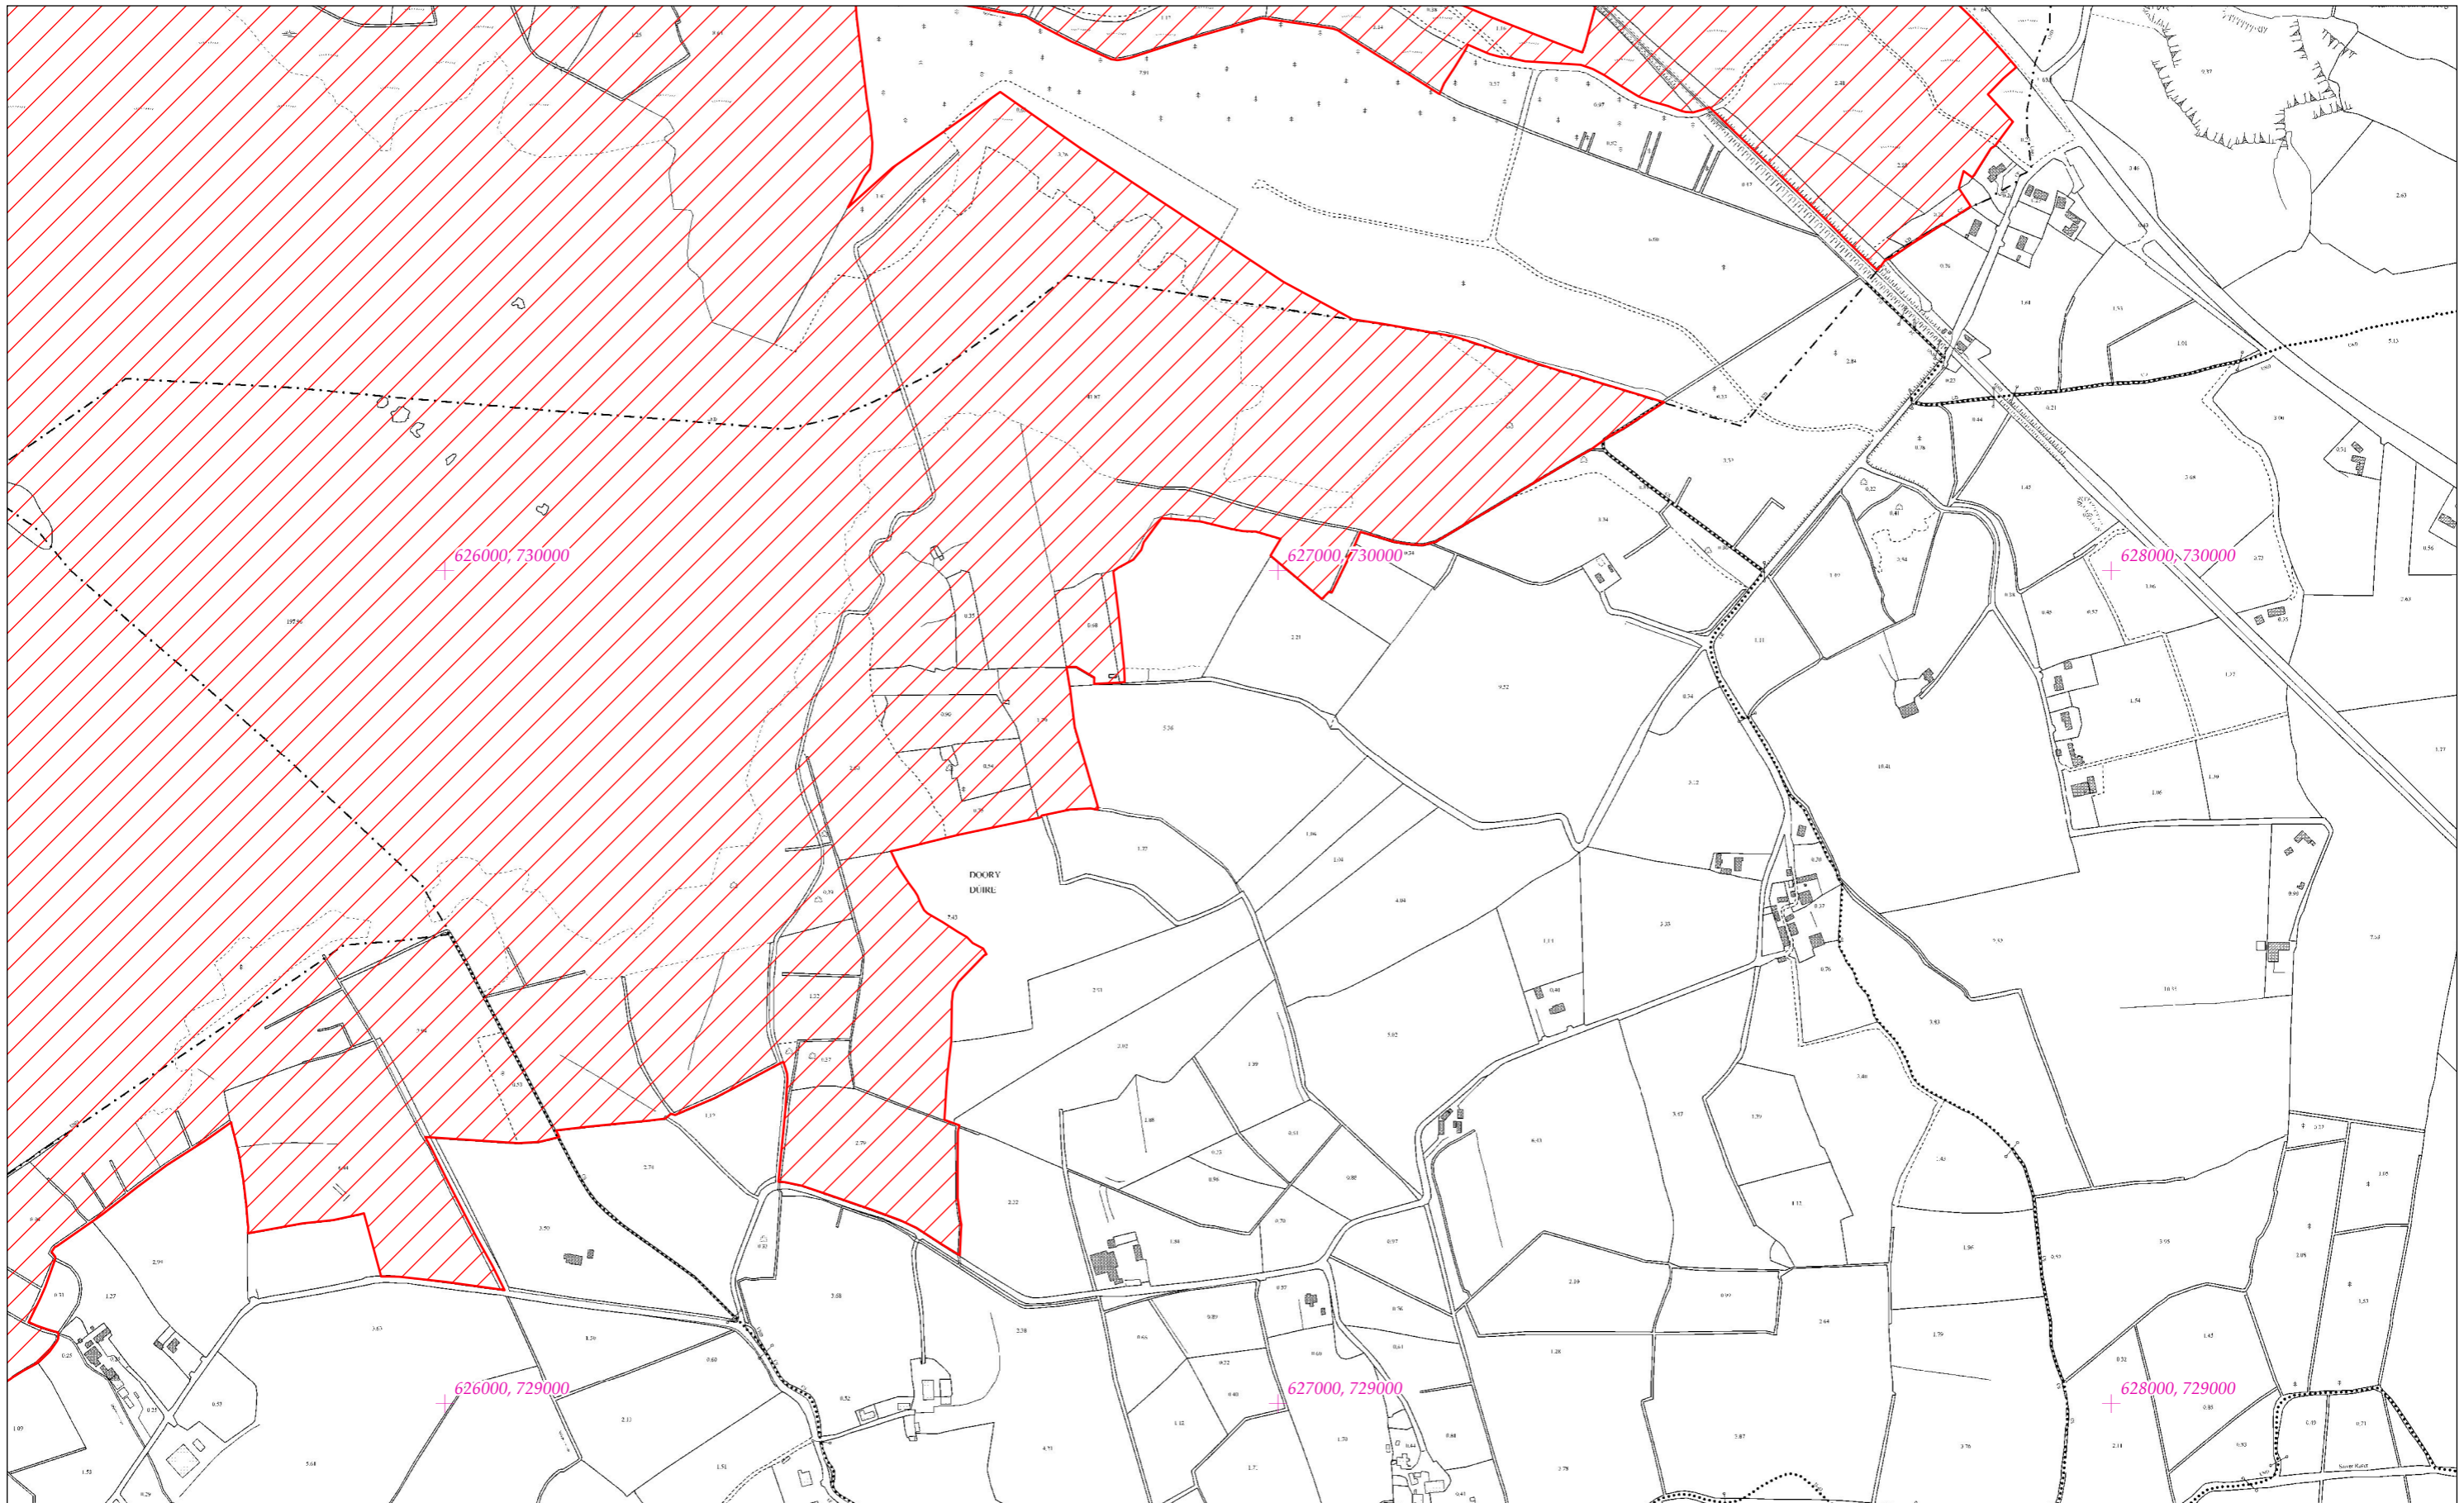

LCS Phortach Chlóirthigh
Clara Bog SAC

1:5000 O.S. TILE 3306c 6 of 9

0 0.5km

Scála / Scale 1:7,500

SITE CODE
000572

Leagan / Version: 3.01

Arna chló an / Printed on: 02/09/2022

Rialachán 4(1)(b) / Regulation 4(1)(b)