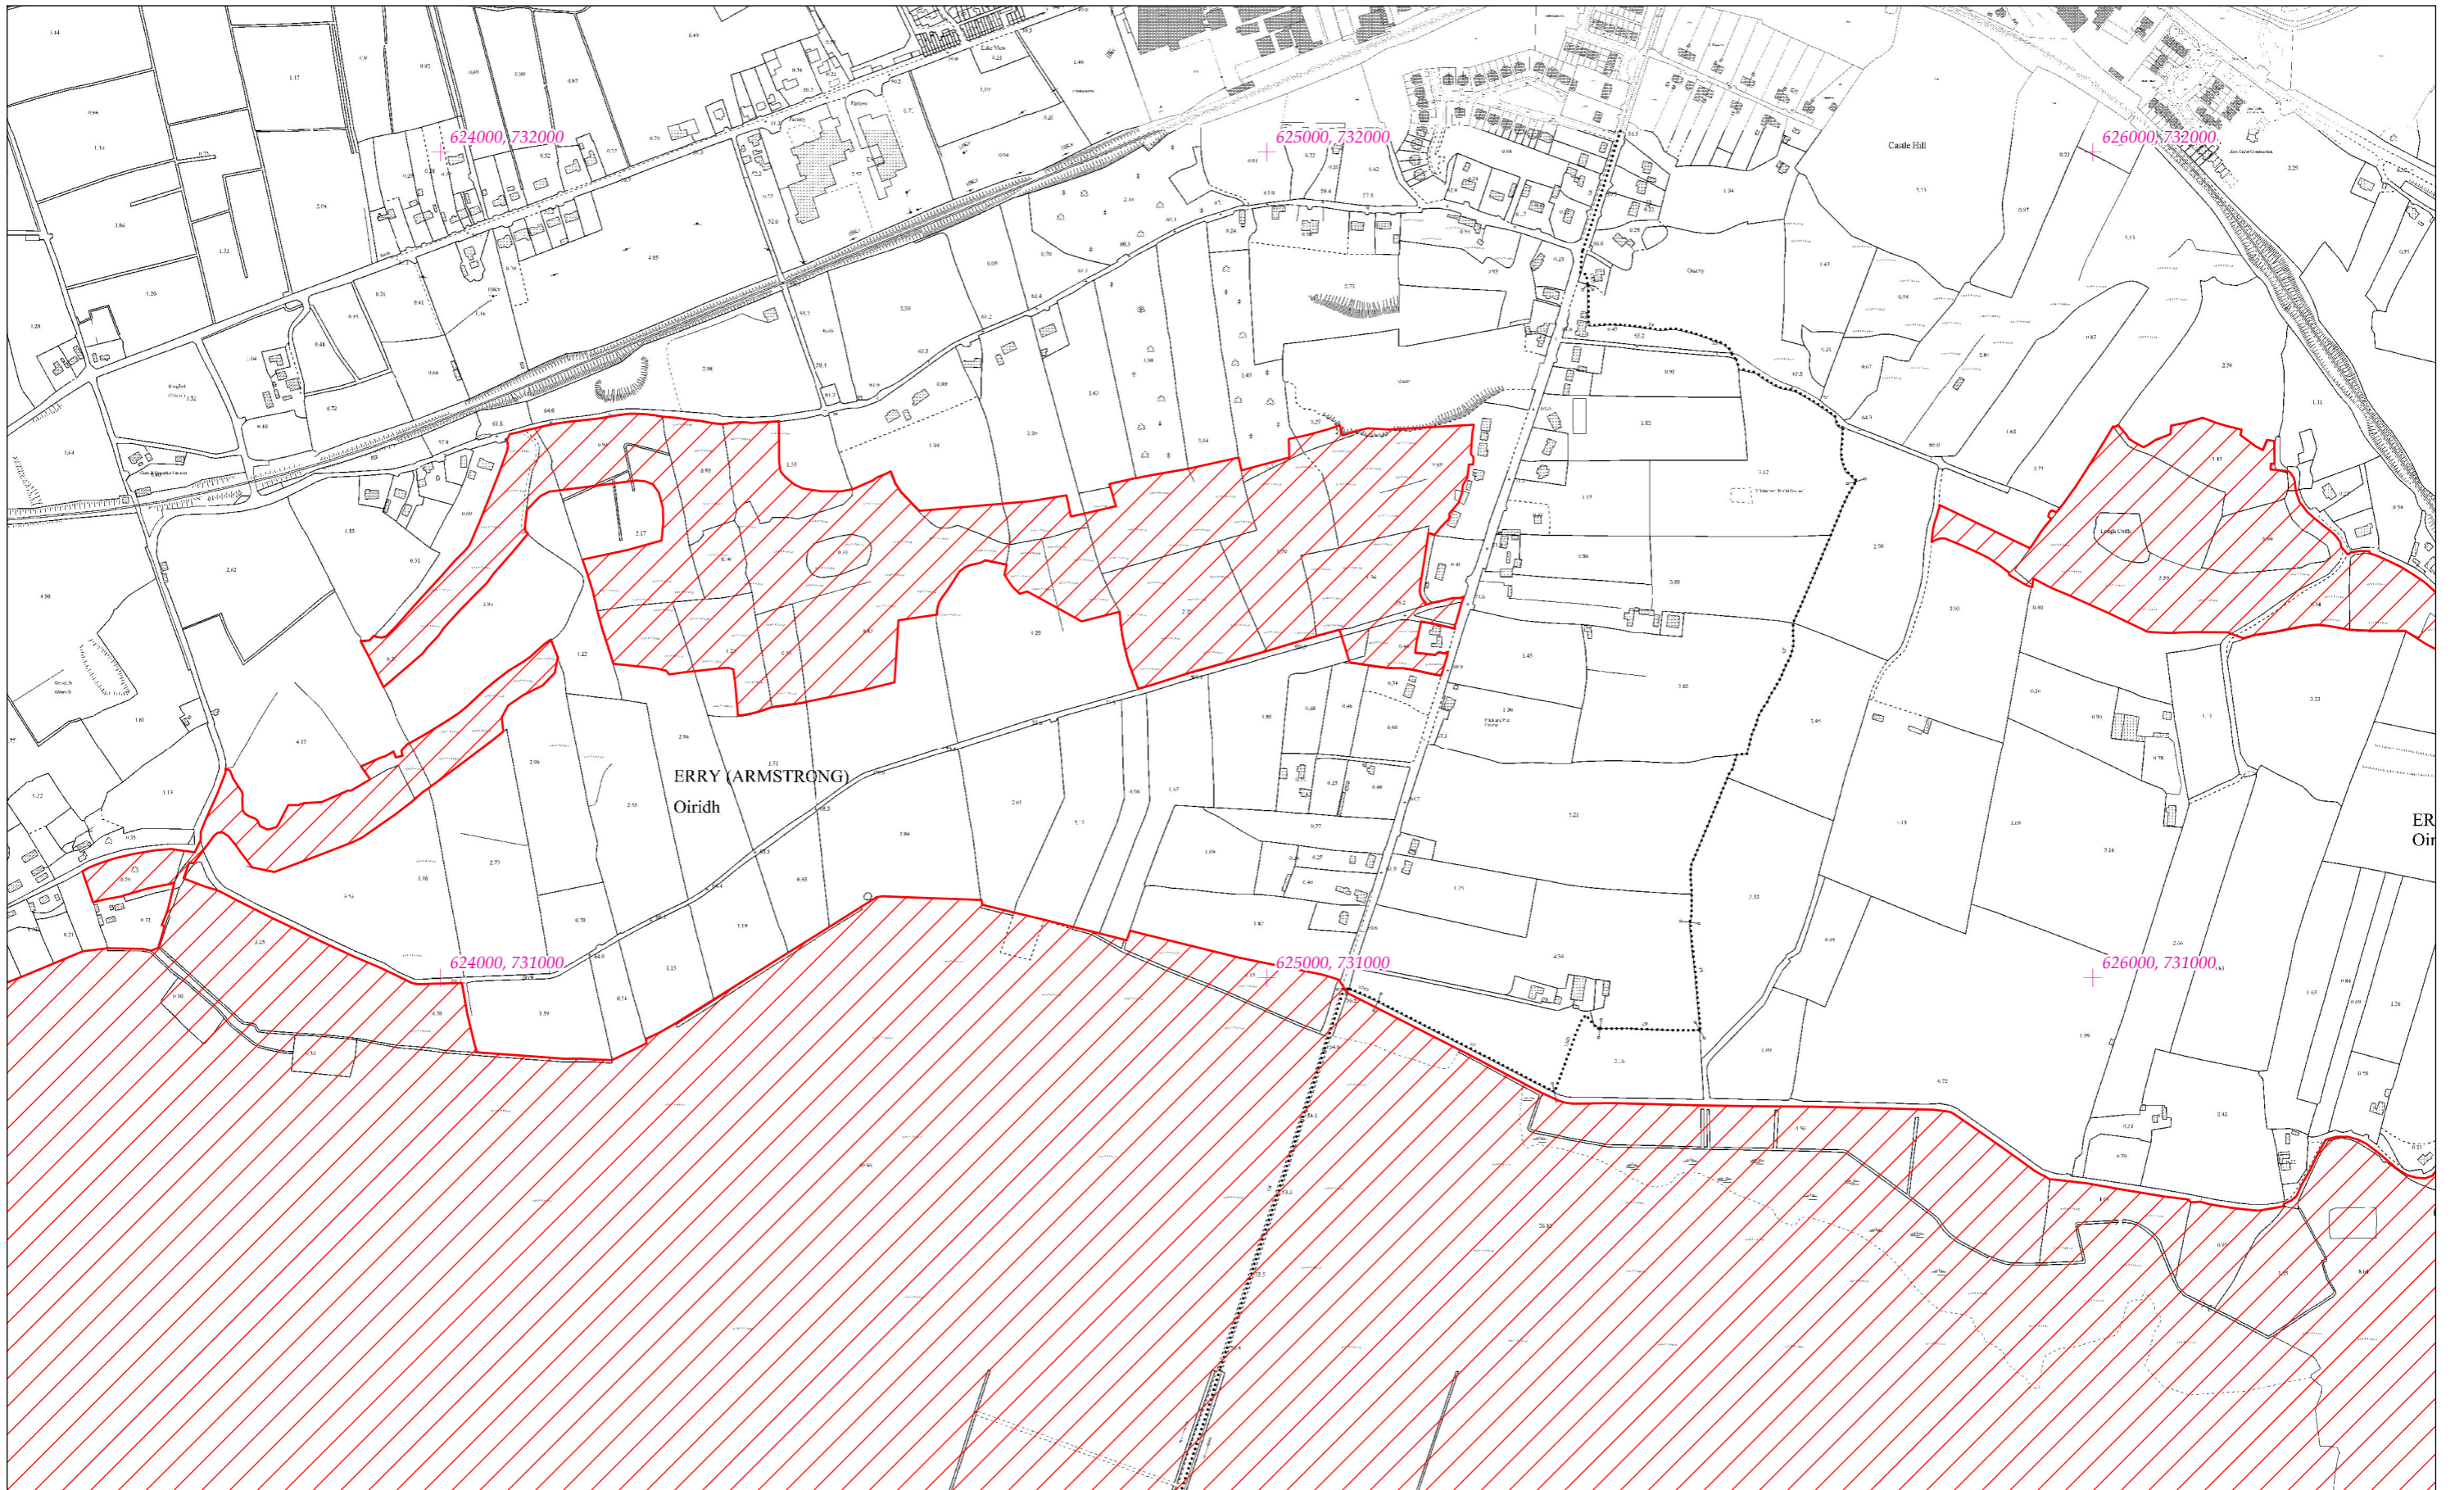

Rialachán 4(1)(b) / Regulation 4(1)(b)

Leathanach 4 de 9 (Co. Uíbh Fhailí)
Page 4 of 9 (Co. Offaly)

LIMISTÉAR FAOI CHAOMHNÚ SPEISIALTA
SPECIAL AREA OF CONSERVATION

Suirbhéireacht Ordanáis Éireann Ceadúnas Uimhir OSI-NMA-014 © OSI / Rialtas na hÉireann
Ordnance Survey Ireland Licence No. OSI-NMA-014 © Ordnance Survey Ireland / Government of Ireland
Córas Comhordanáidí: Trasteilgean Mercator na hÉireann / Co-ordinate System: Irish Transverse Mercator

LCS Phortach Chlóirthigh
Clara Bog SAC

1:5000 O.S. TILE 3306a 4 of 9

0 0.5km

Scála / Scale 1:7,500

SITE CODE
000572

Leagan / Version: 3.01

Arna chló an / Printed on: 02/09/2022