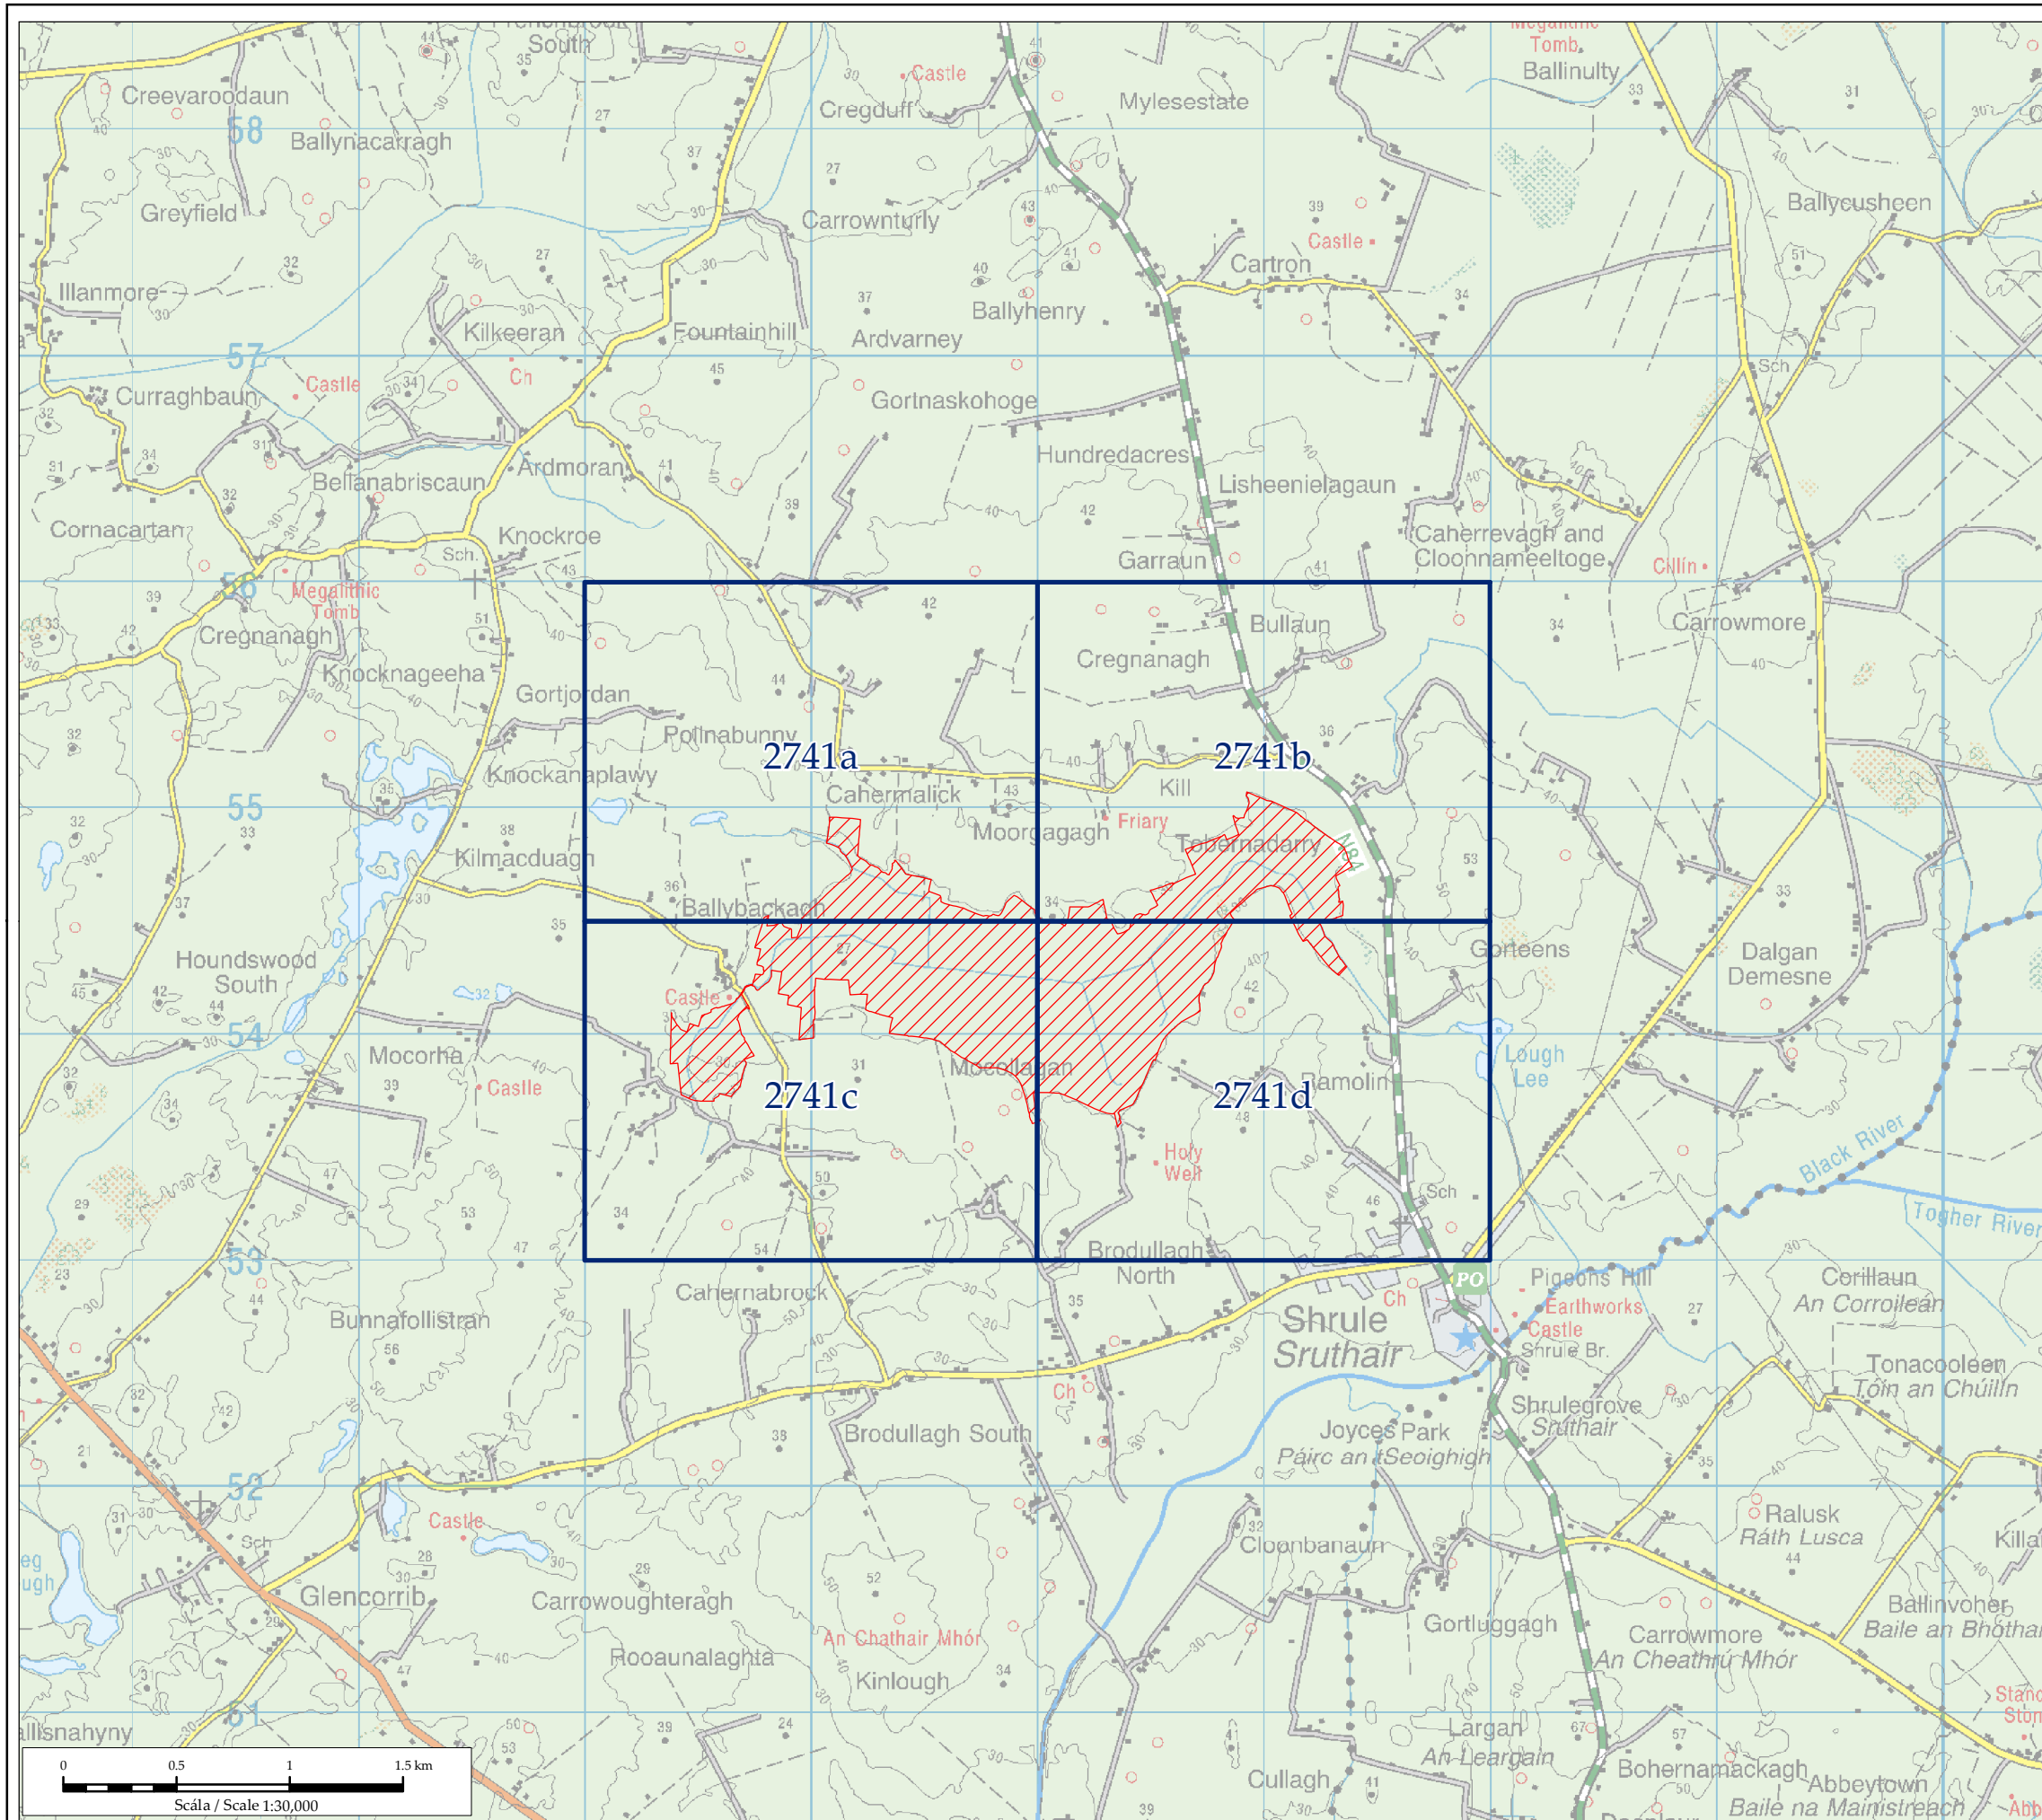

Sceideal 1 / Schedule 1

LIMISTÉAR FAOI CHAOMHNÚ SPEISIALTA SPECIAL AREA OF CONSERVATION

- Limistéar faoi Chaomhnú Speisialta
  Special Area of Conservation
- Rialachán 4(1)(b) Innéacs Mapa Mionsonraithe
  Regulation 4(1)(b) Detail Map Index

LCS Thurlach Shruthair Shrle Turlough SAC 000525

Achar / Area 170.52 ha

Co. Mhaigh Eo
Co. Mayo

Suirbhéireacht Ordánais Éireann Ceadúnas Uimhir EN 0059216 © OSi / Rialtas na hÉireann
Ordnance Survey Ireland Licence No. EN 0059216 © Ordnance Survey Ireland / Government of Ireland
Córas Comhordanáidí: Trasteilgeán Mercator na hÉireann / Co-ordinate System: Irish Transverse Mercator

Leagan / Version: 3.01

Arna chlón an / Printed on: 17/10/2018