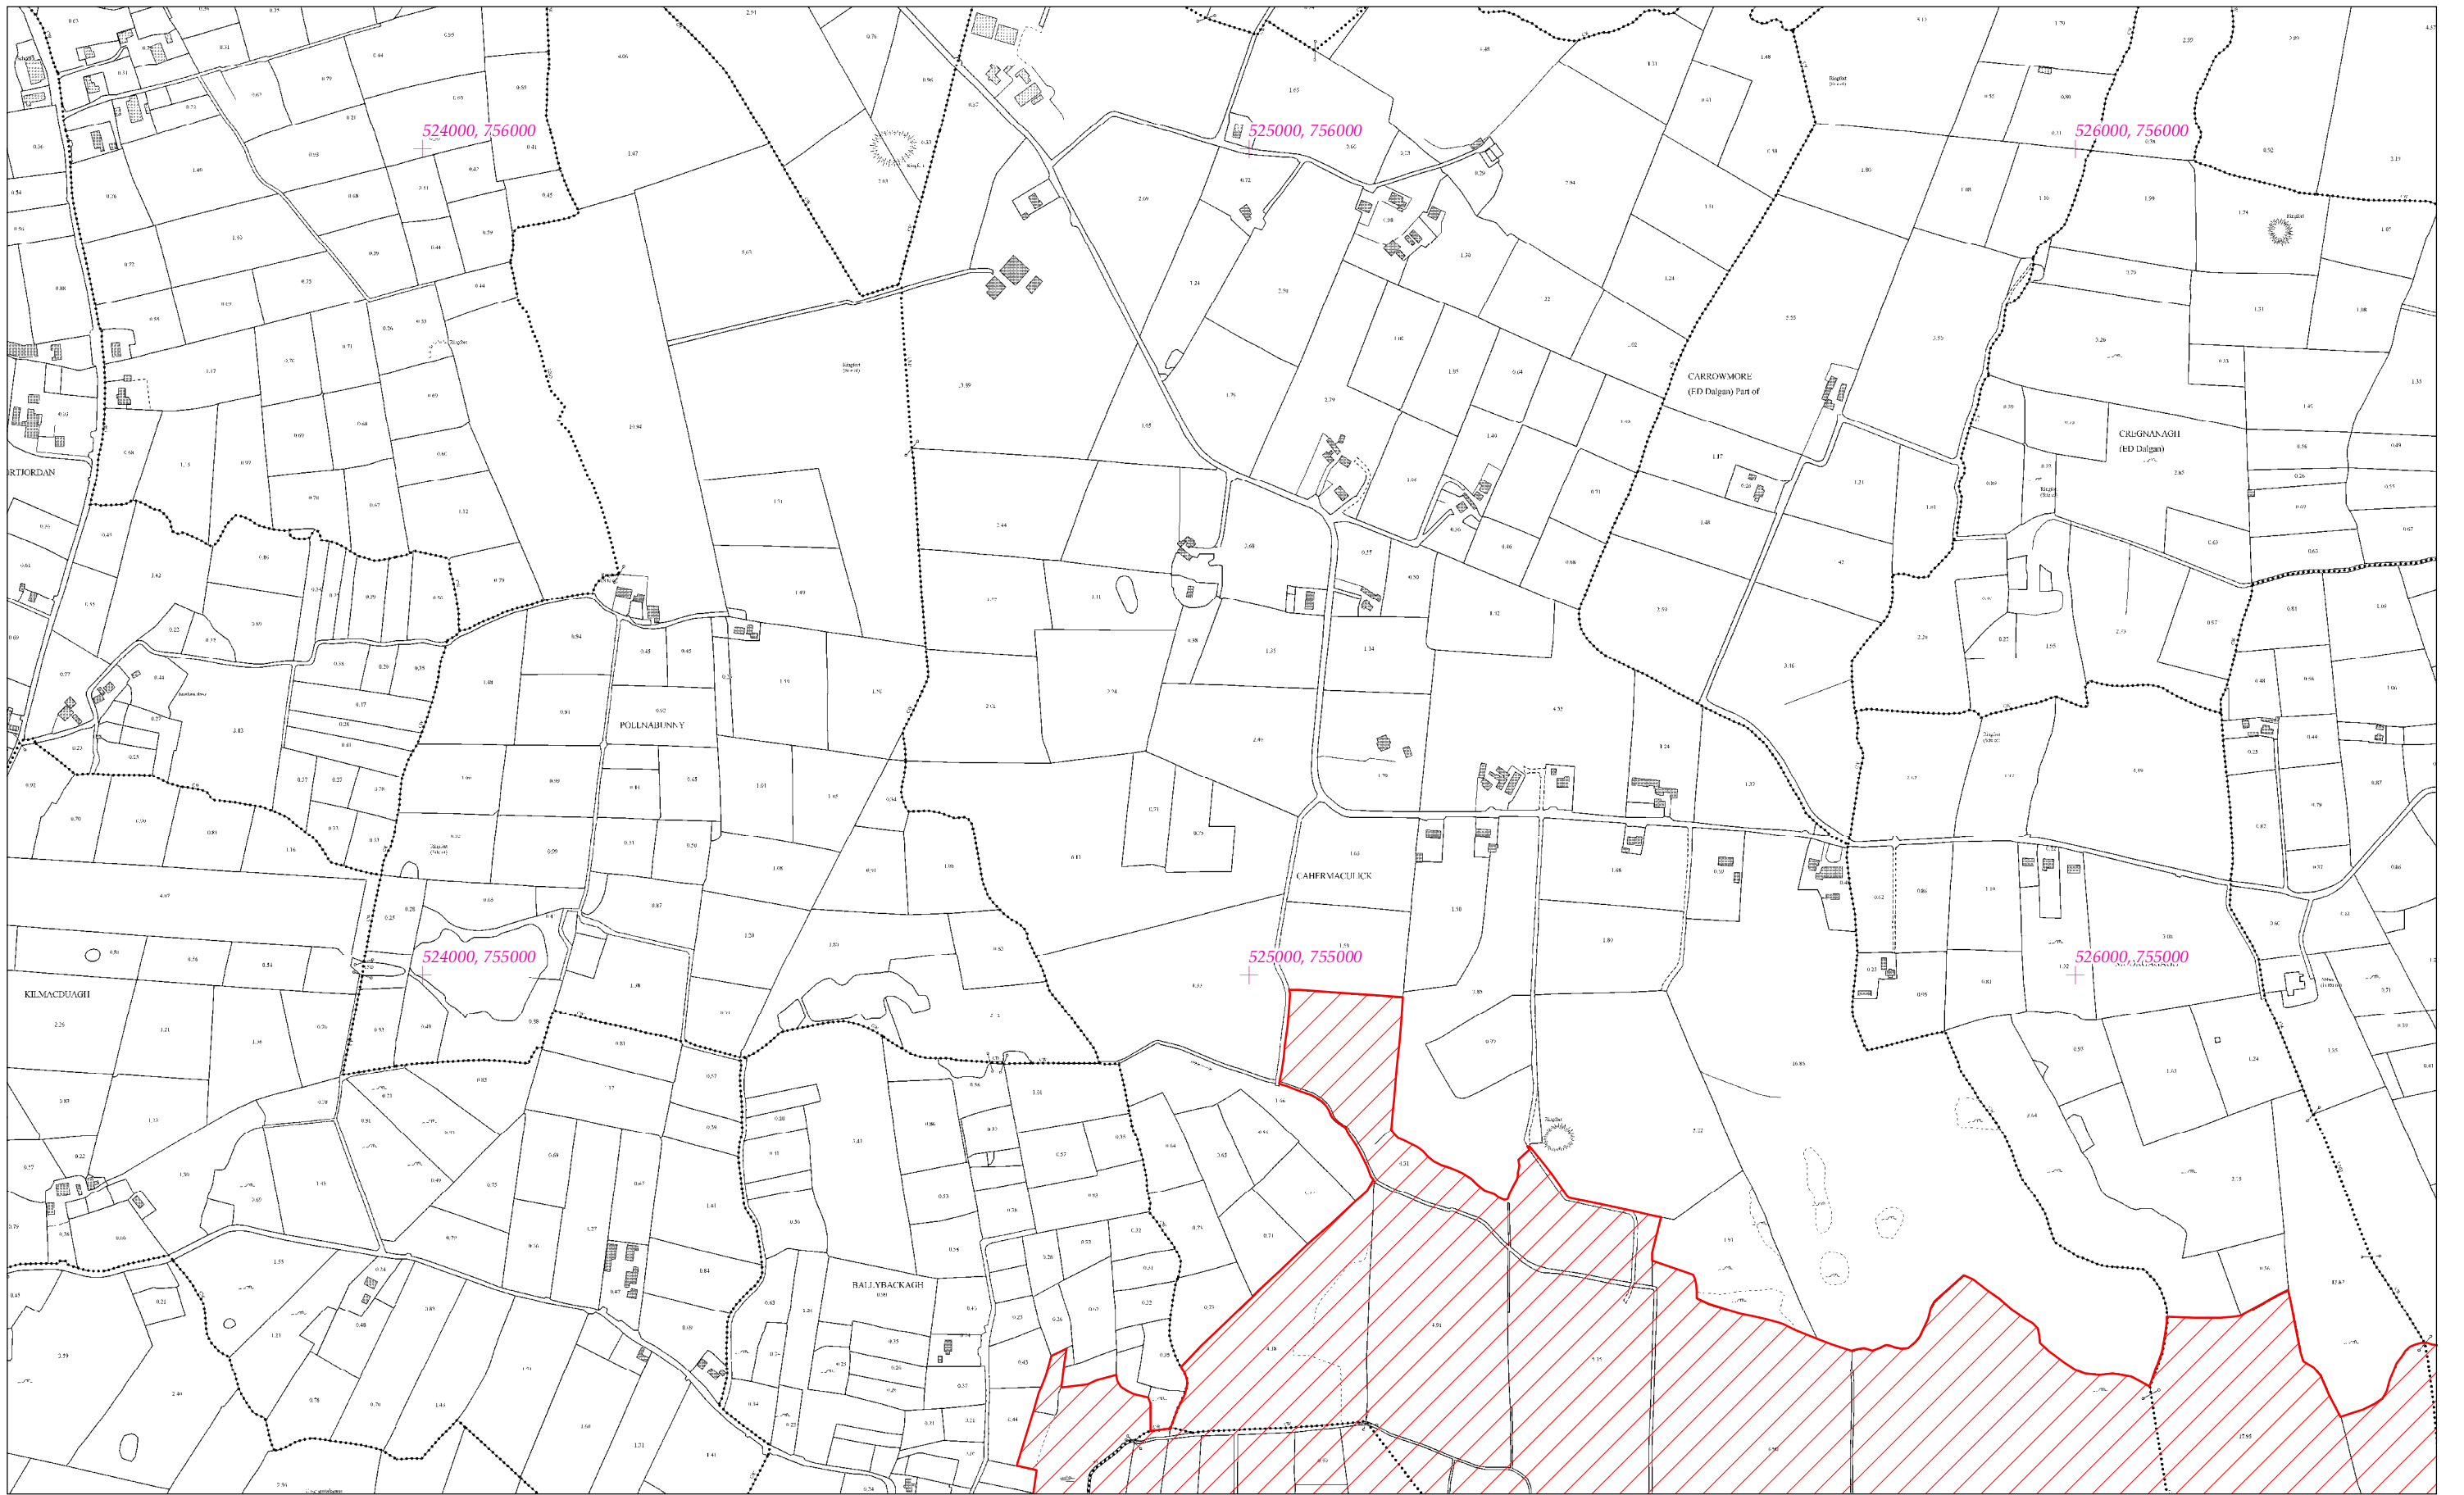

Rialachán 4(1)(b) / Regulation 4(1)(b)

Leathanach 1 de 4 (Co. Mhaigh Eo)
Page 1 of 4 (Co. Mayo)

LIMISTÉAR FAOI CHAOMHNÚ SPEISIALTA
SPECIAL AREA OF CONSERVATION

Suirbhéireacht Ordanáis Éireann Ceadúnas Uimhir EN 0059216 © OSI / Rialtas na hÉireann
Ordnance Survey Ireland Licence No. EN 0059216 © Ordnance Survey Ireland / Government of Ireland
Córas Comhordanáidí: Trasteilgean Mercator na hÉireann / Co-ordinate System: Irish Transverse Mercator

LCS Thurlach Shruthair
Shrulle Turlough SAC
1:5000 O.S. TILE 2741a 1 of 4

Scála / Scale 1:7,500

SITE CODE
000525

Leagan / Version: 3.01

Arna chlón an / Printed on: 17/10/2018