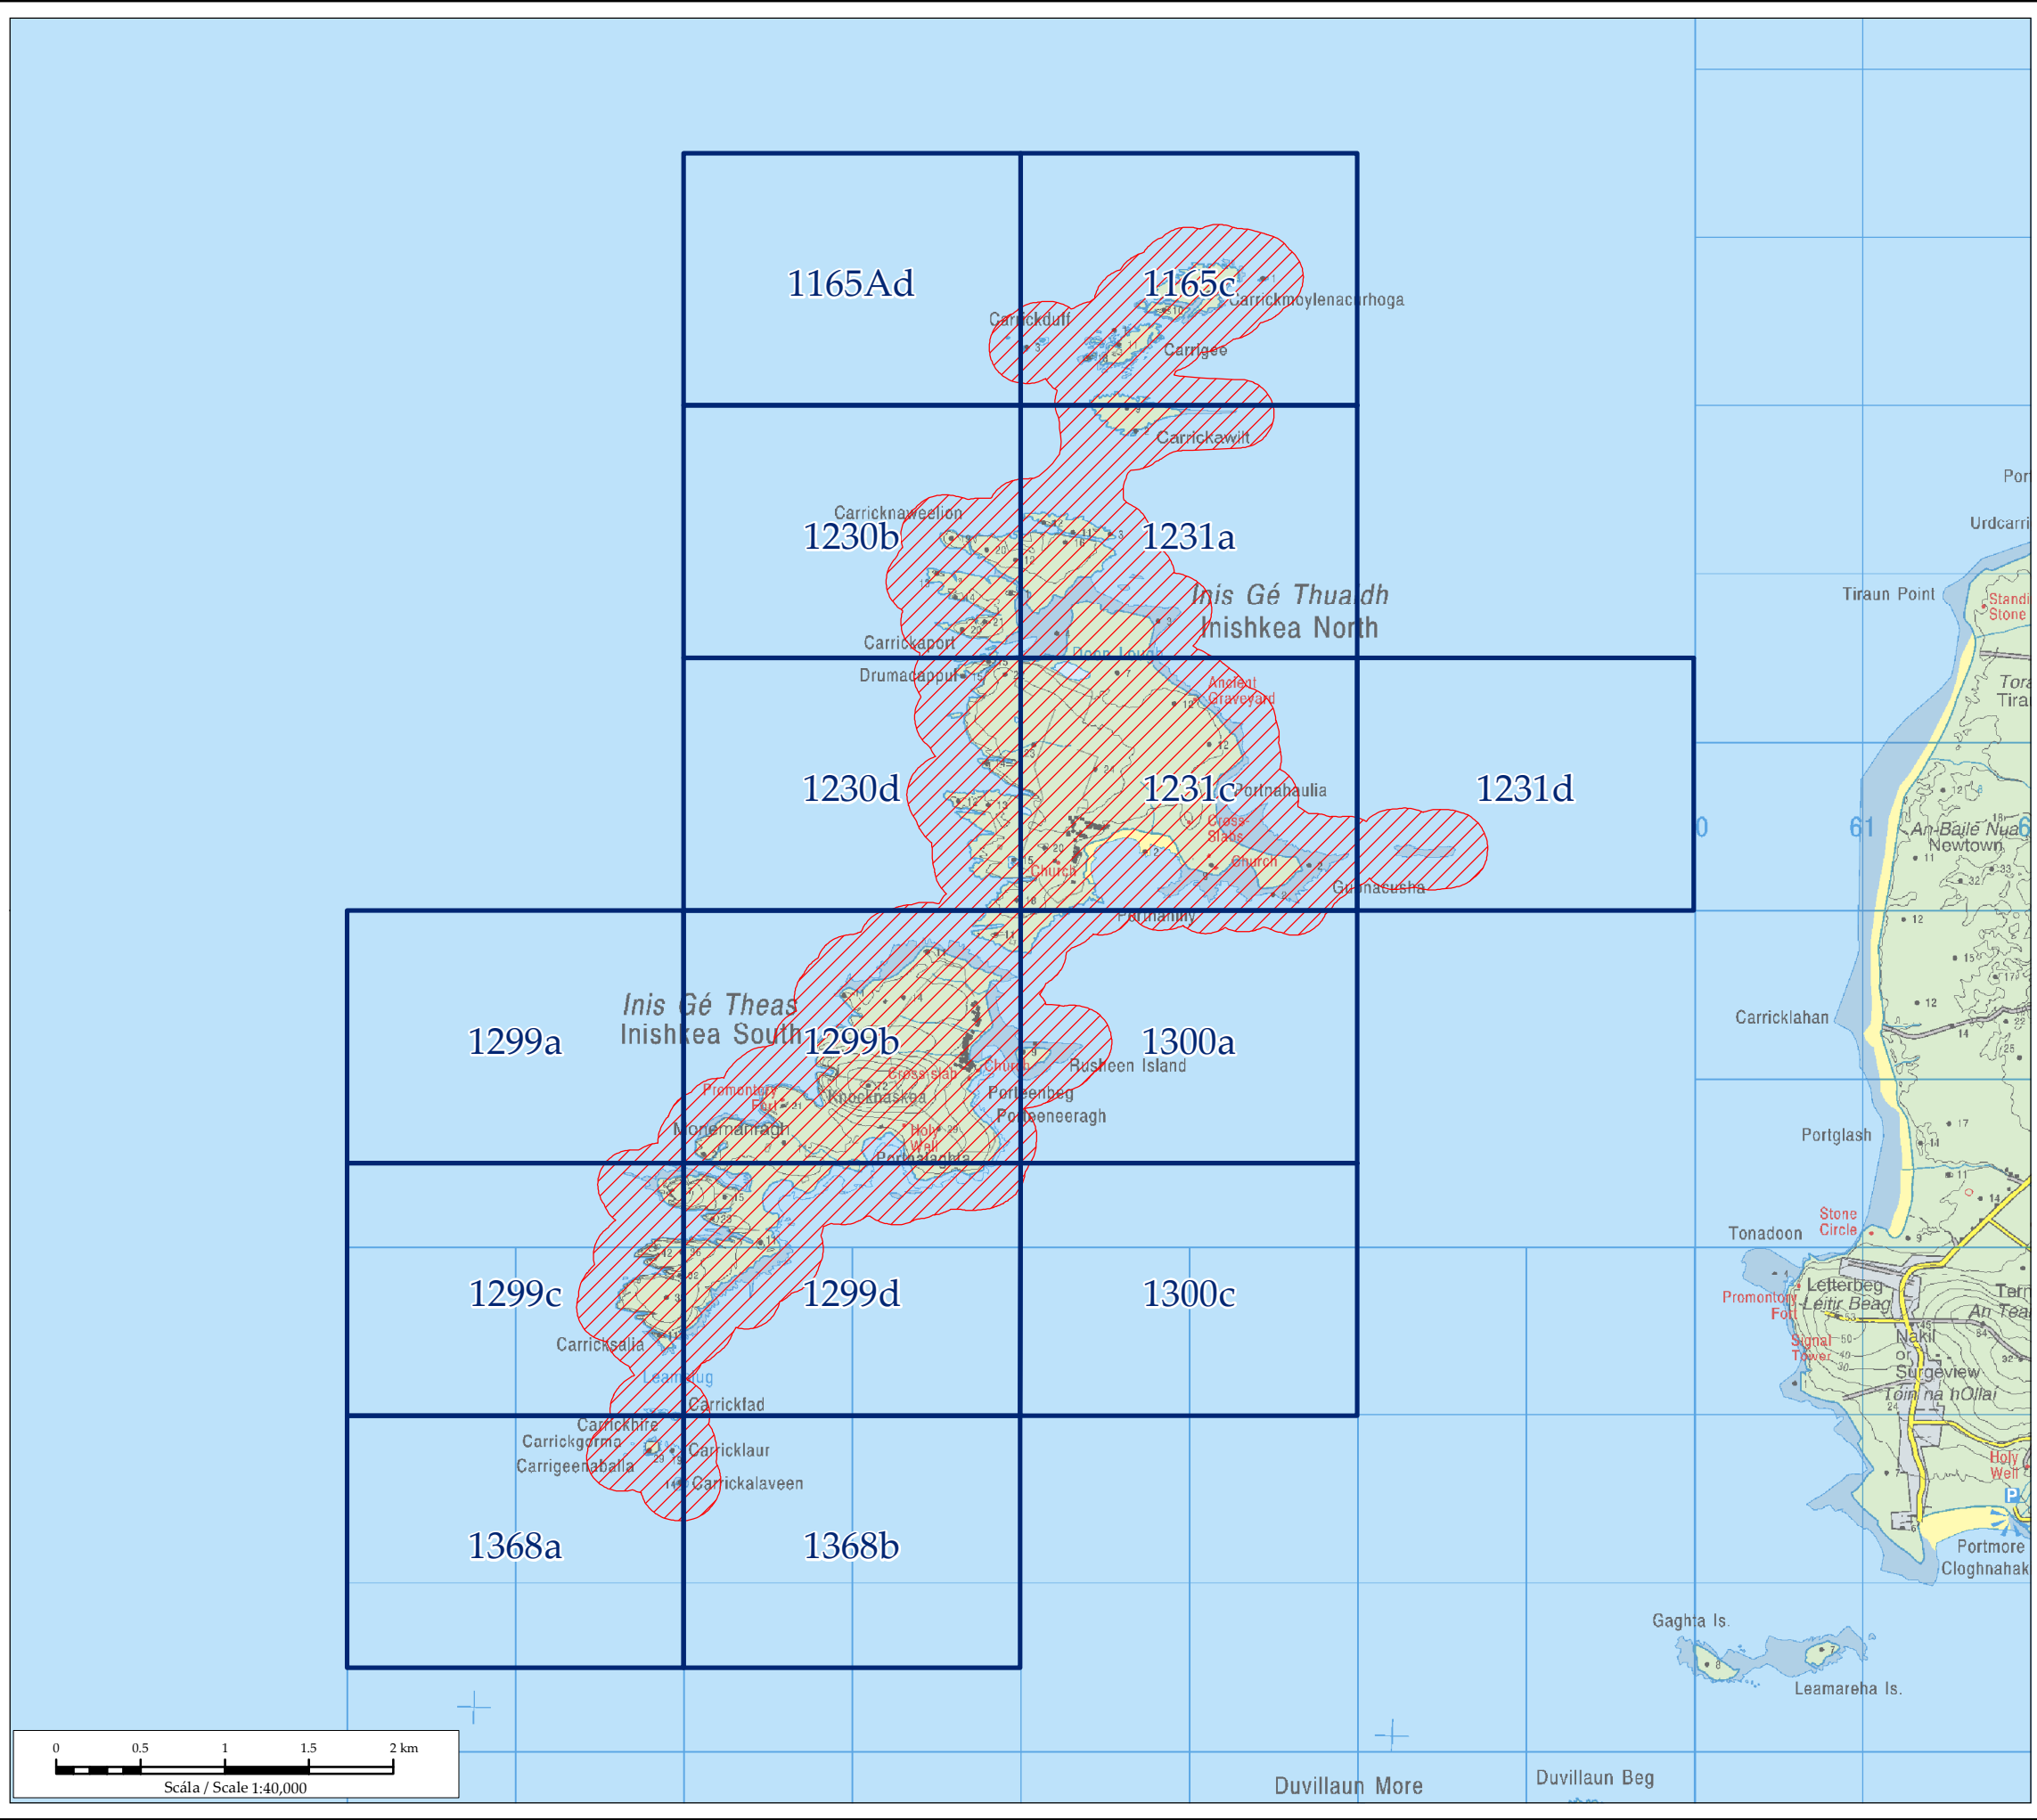

Sceideal 1 / Schedule 1

LIMISTÉAR FAOI CHAOMHNÚ SPEISIALTA SPECIAL AREA OF CONSERVATION

- Limistéar faoi Chaomhnú Speisialta
  Special Area of Conservation
- Rialachán 4(1)(b) Innéacs Mapa Mionsonraithe
  Regulation 4(1)(b) Detail Map Index

LCS Oileáin Inis Gé Inishkea Islands SAC 000507

Achar / Area 1,239.38 ha

Co. Mhaigh Eo
Co. Mayo

Suirbhéireacht Ordnáis Éireann Ceadúnas Uimhir OSI-NMA-014 © OSI / Rialtas na hÉireann
Ordnance Survey Ireland Licence No OSI-NMA-014 © Ordnance Survey Ireland / Government of Ireland
Córas Comhordanáidí: Trasteilgean Mercator na hÉireann / Co-ordinate System: Irish Transverse Mercator

Leagan / Version: 3.01

Arna chlón an / Printed on: 20/05/2019