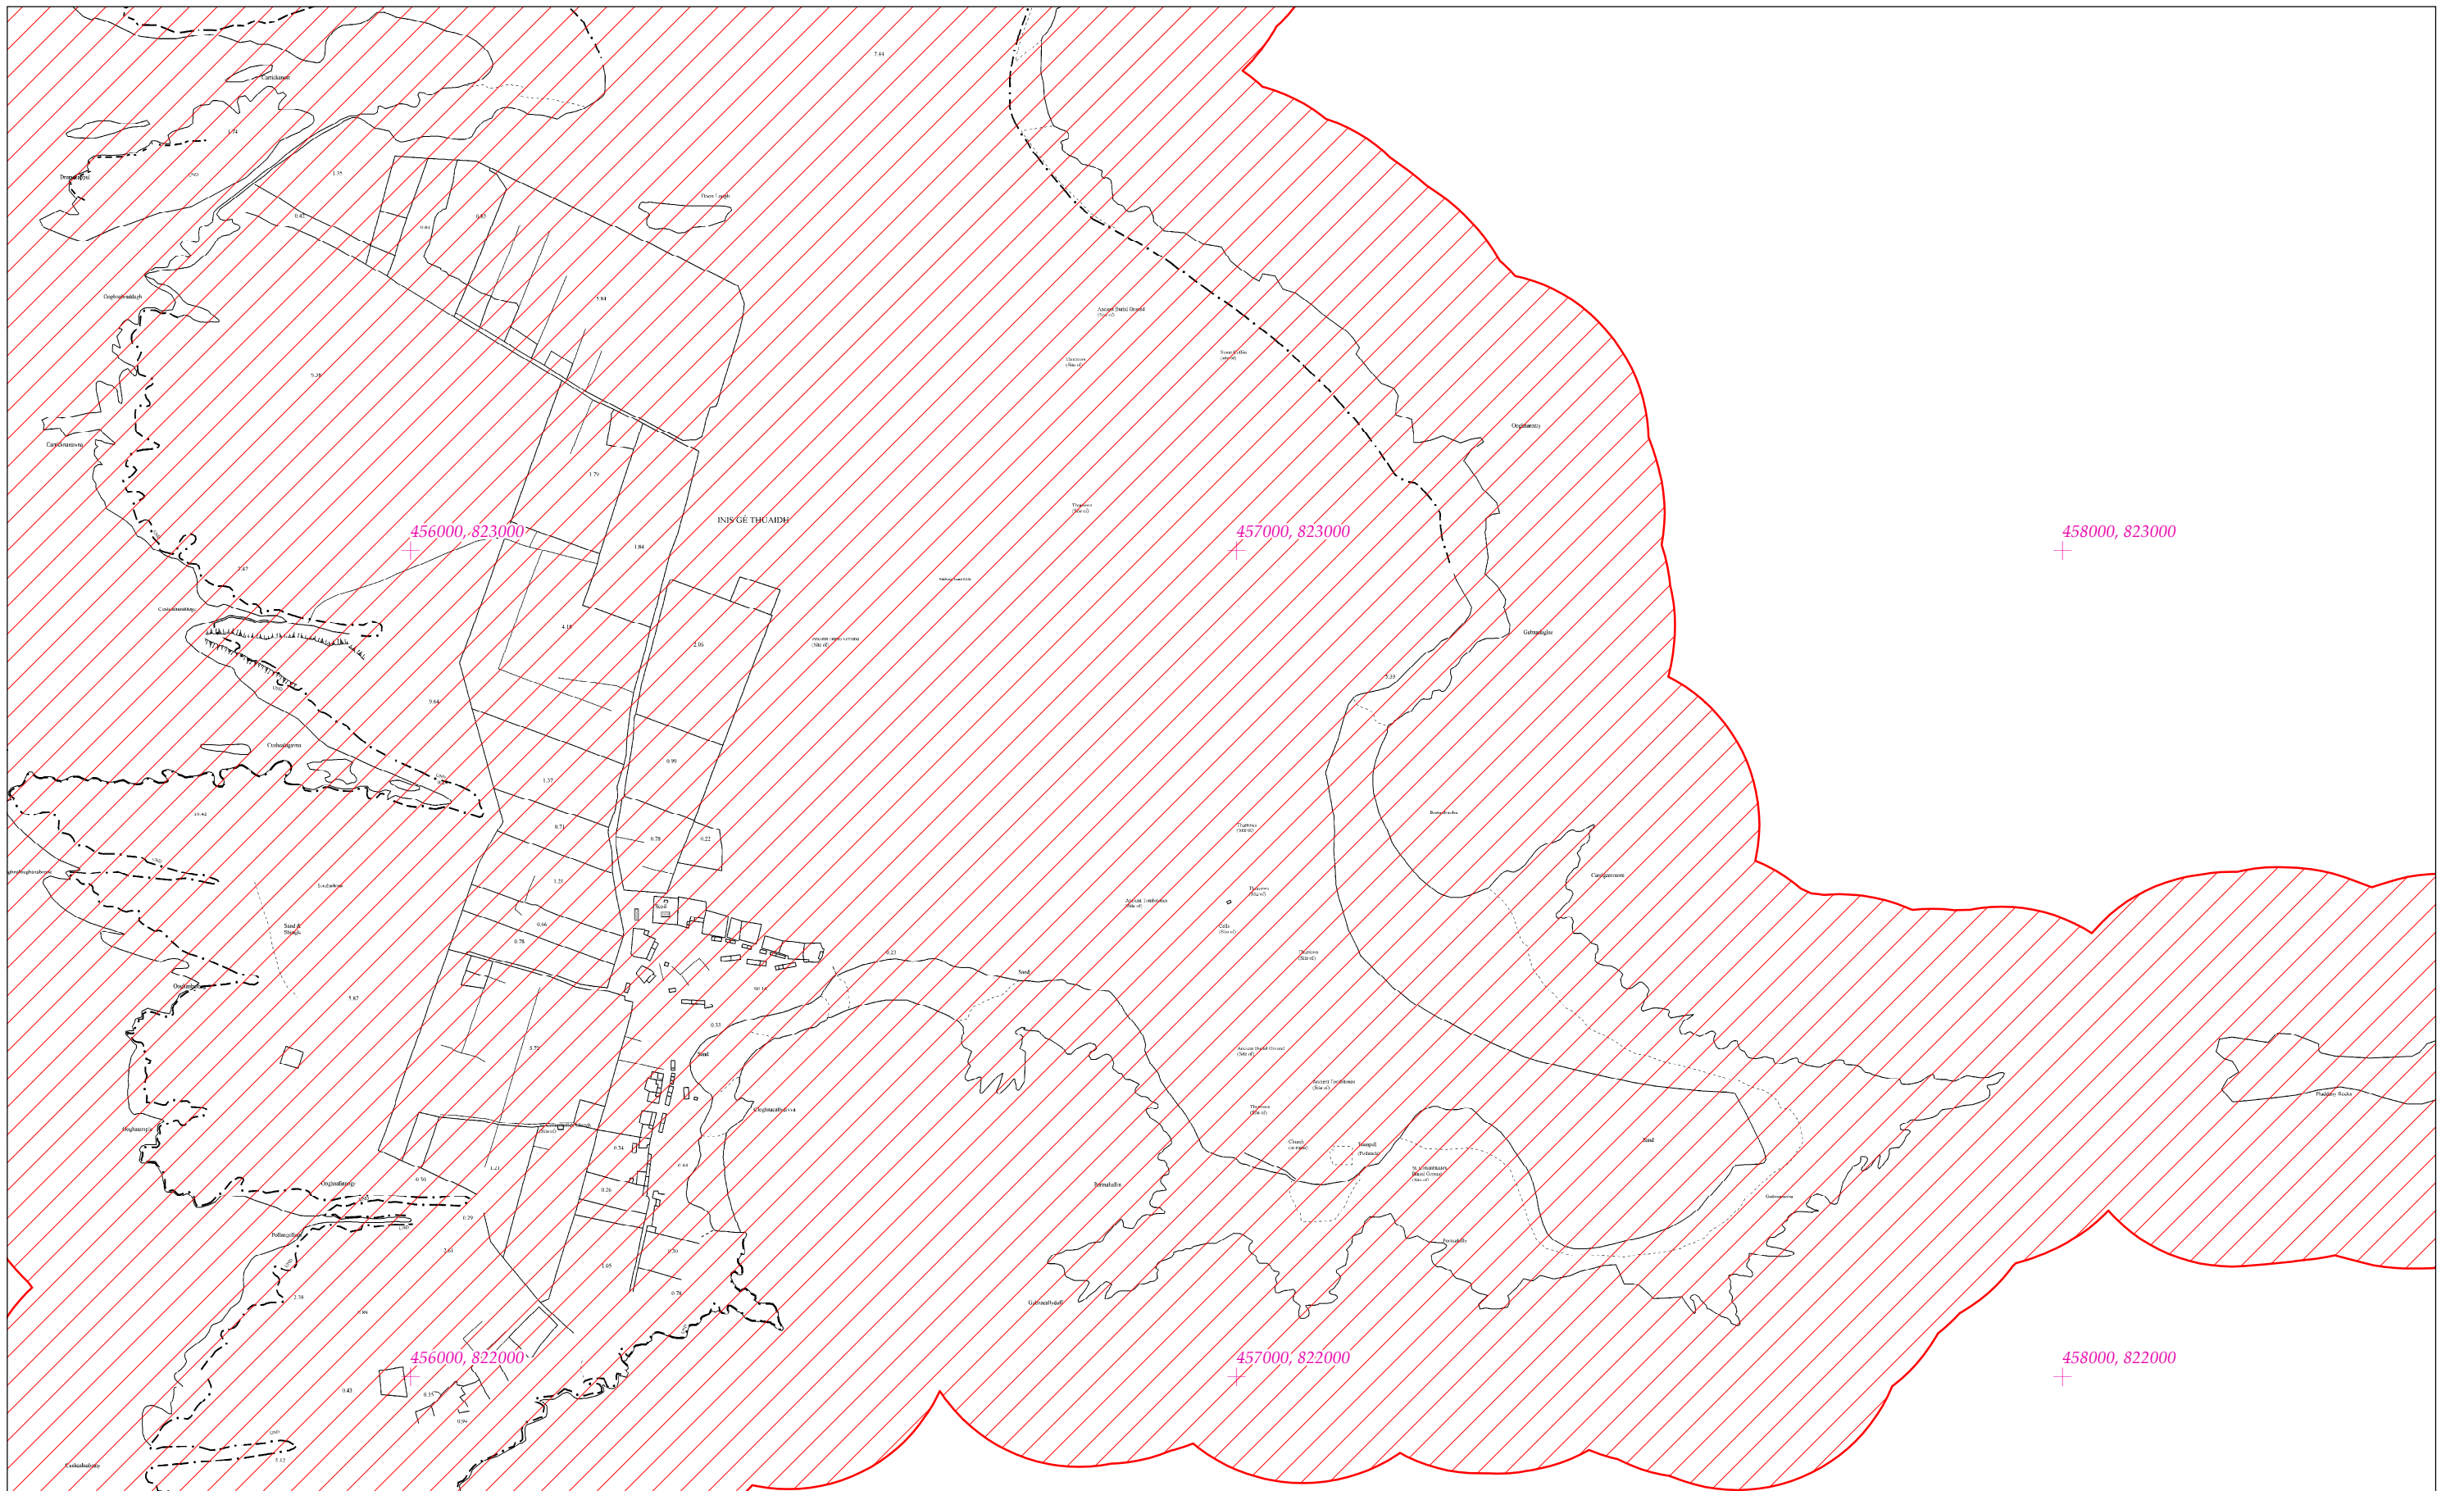

**LCS Oileáin Inis Gé  
Inishkea Islands SAC**

1:5000 O.S. TILE 1231a 5 of 15

Scála / Scale 1:7,500

**SITE CODE  
000507**

Leagan / Version: 3.01

Arna chló an / Printed on: 20/05/2019

Rialachán 4(1)(b) / Regulation 4(1)(b)