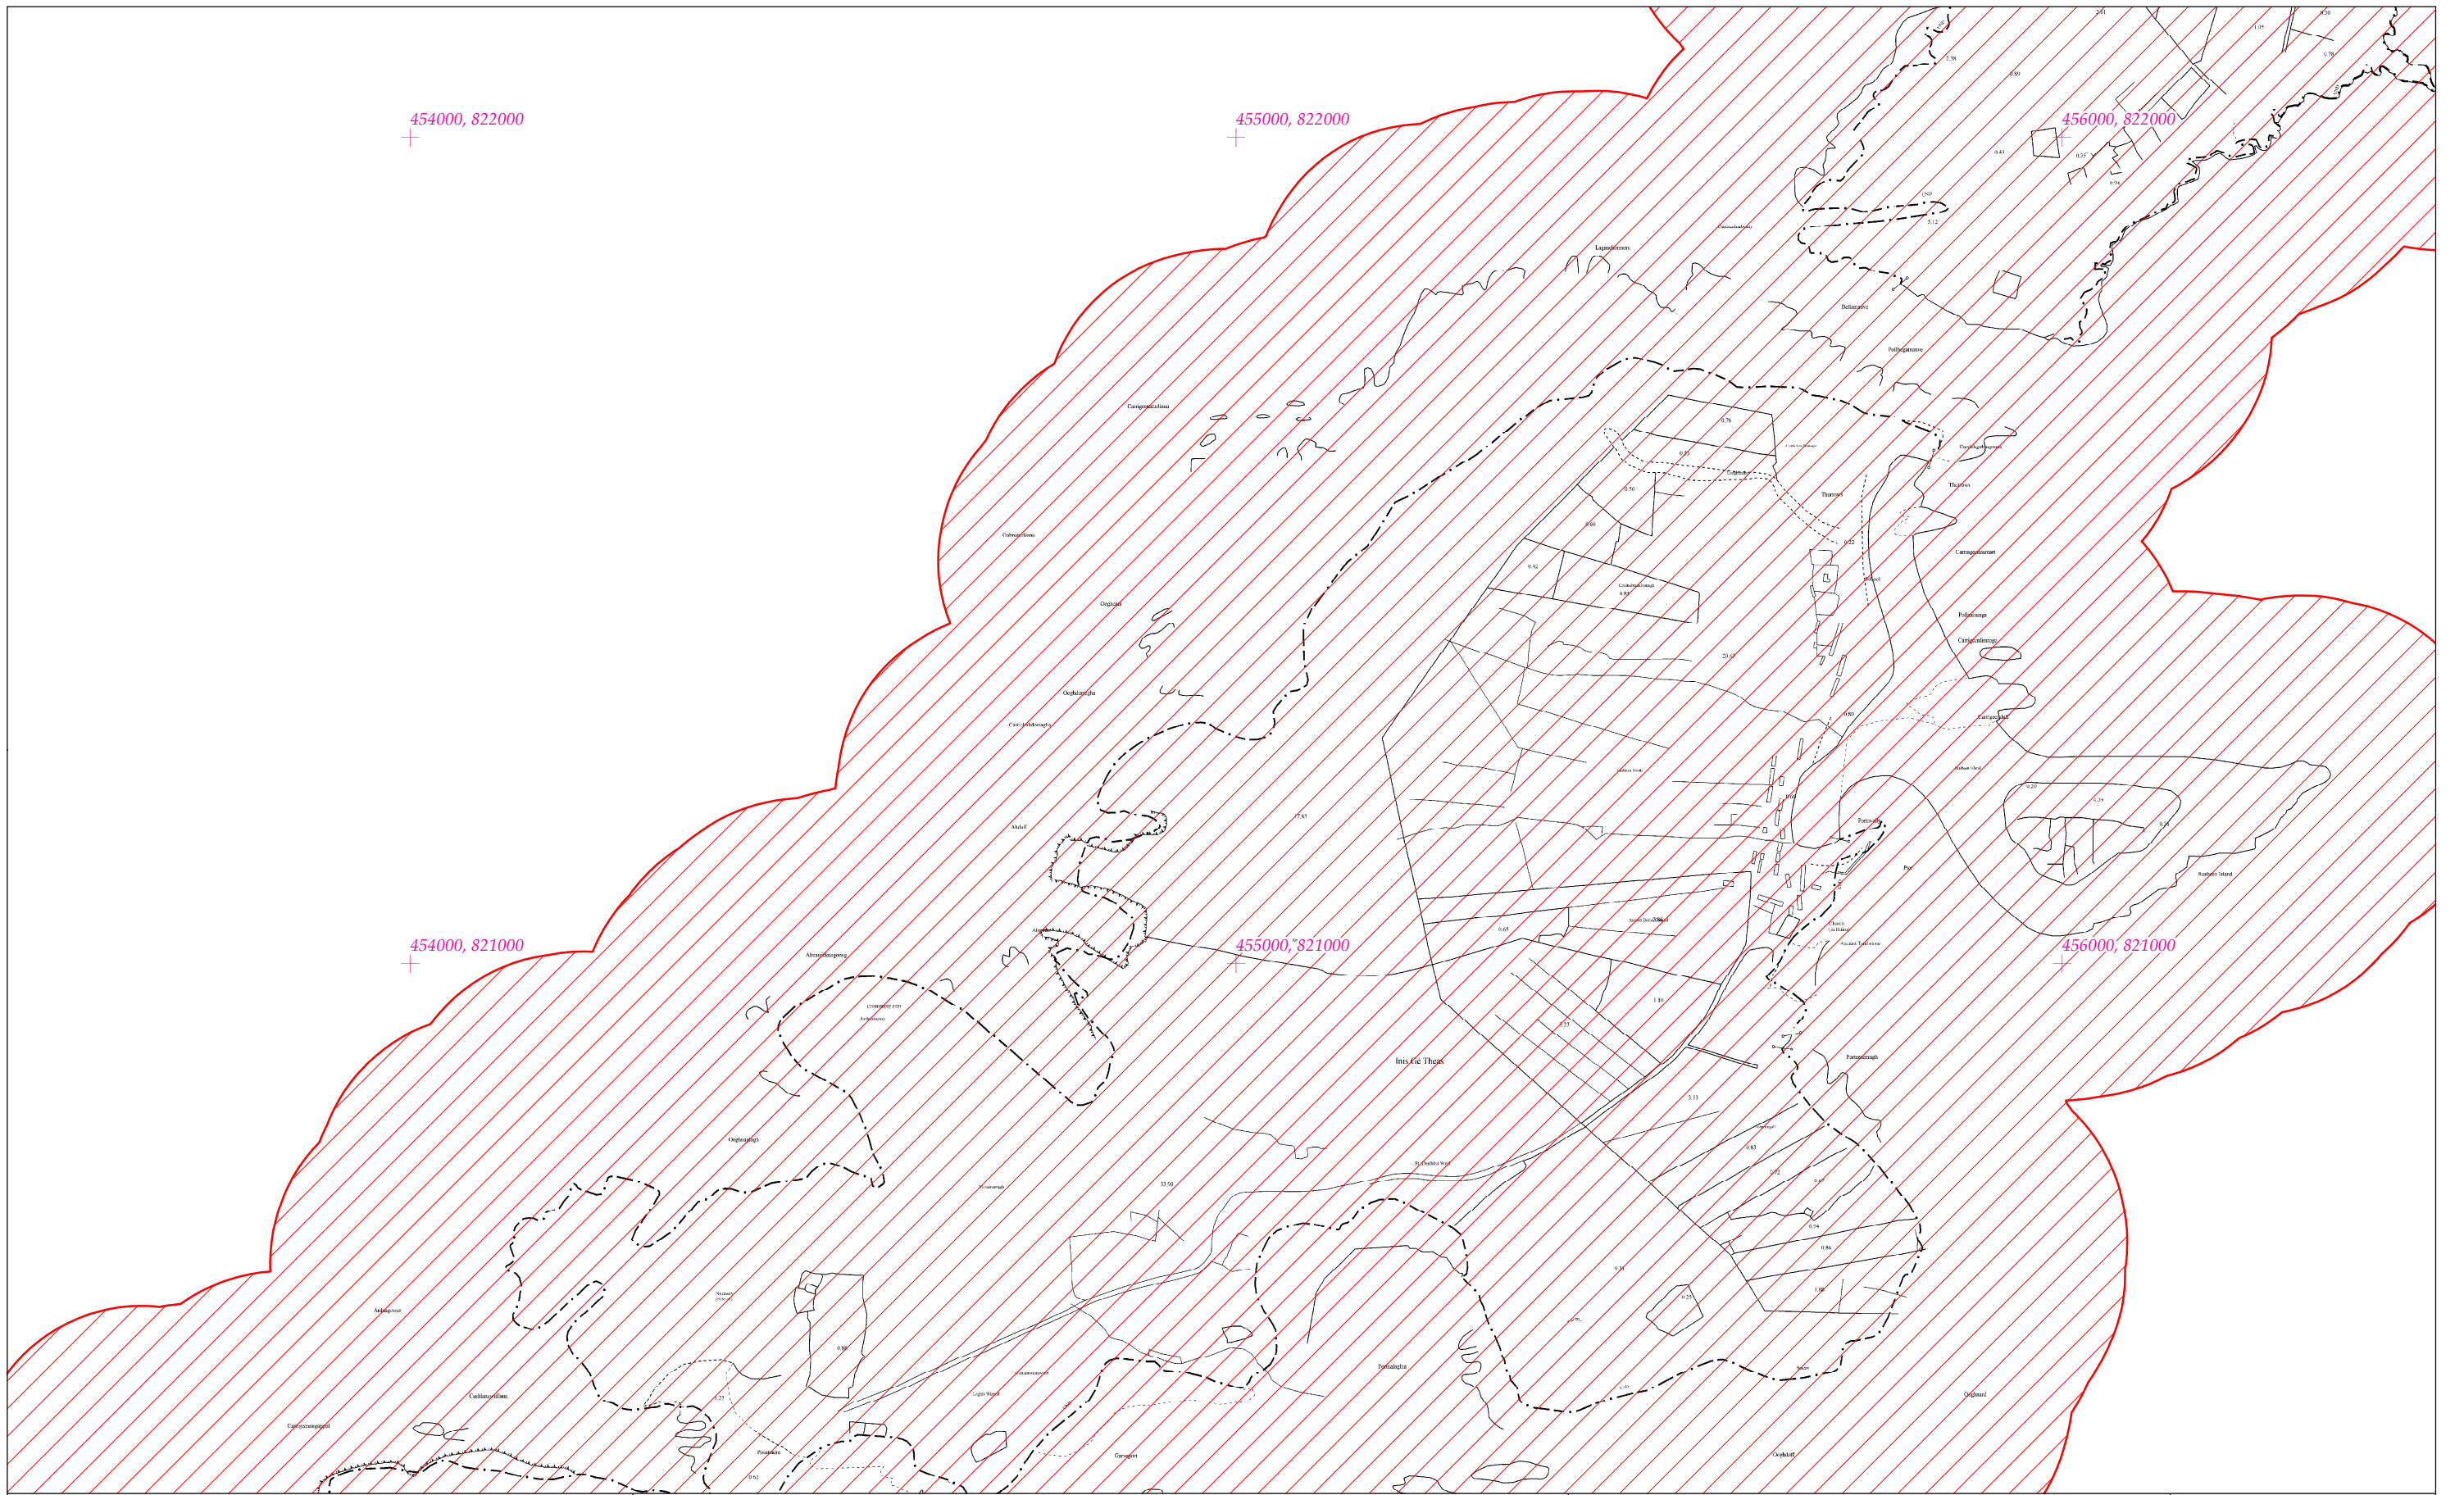

Rialachán 4(1)(b) / Regulation 4(1)(b)

Leathanach 9 de 15 (Co. Mhaigh Eo)
Page 9 of 15 (Co. Mayo)

LIMISTÉAR FAOI CHAOMHNÚ SPEISIALTA
SPECIAL AREA OF CONSERVATION

Suirbhéireacht Ordanáis Éireann Ceadúnas Uimhir OSI-NMA-014 © OSI / Rialtas na hÉireann
Ordnance Survey Ireland Licence No. OSI-NMA-014 © Ordnance Survey Ireland / Government of Ireland
Córas Comhordanáidí: Trasteilgean Mercator na hÉireann / Co-ordinate System: Irish Transverse Mercator

LCS Oileáin Inis Gé
Inishkea Islands SAC

1:5000 O.S. TILE 1299b 9 of 15

Scála / Scale 1:7,500

SITE CODE
000507

Leagan / Version: 3.01

Arna chló an / Printed on: 20/05/2019