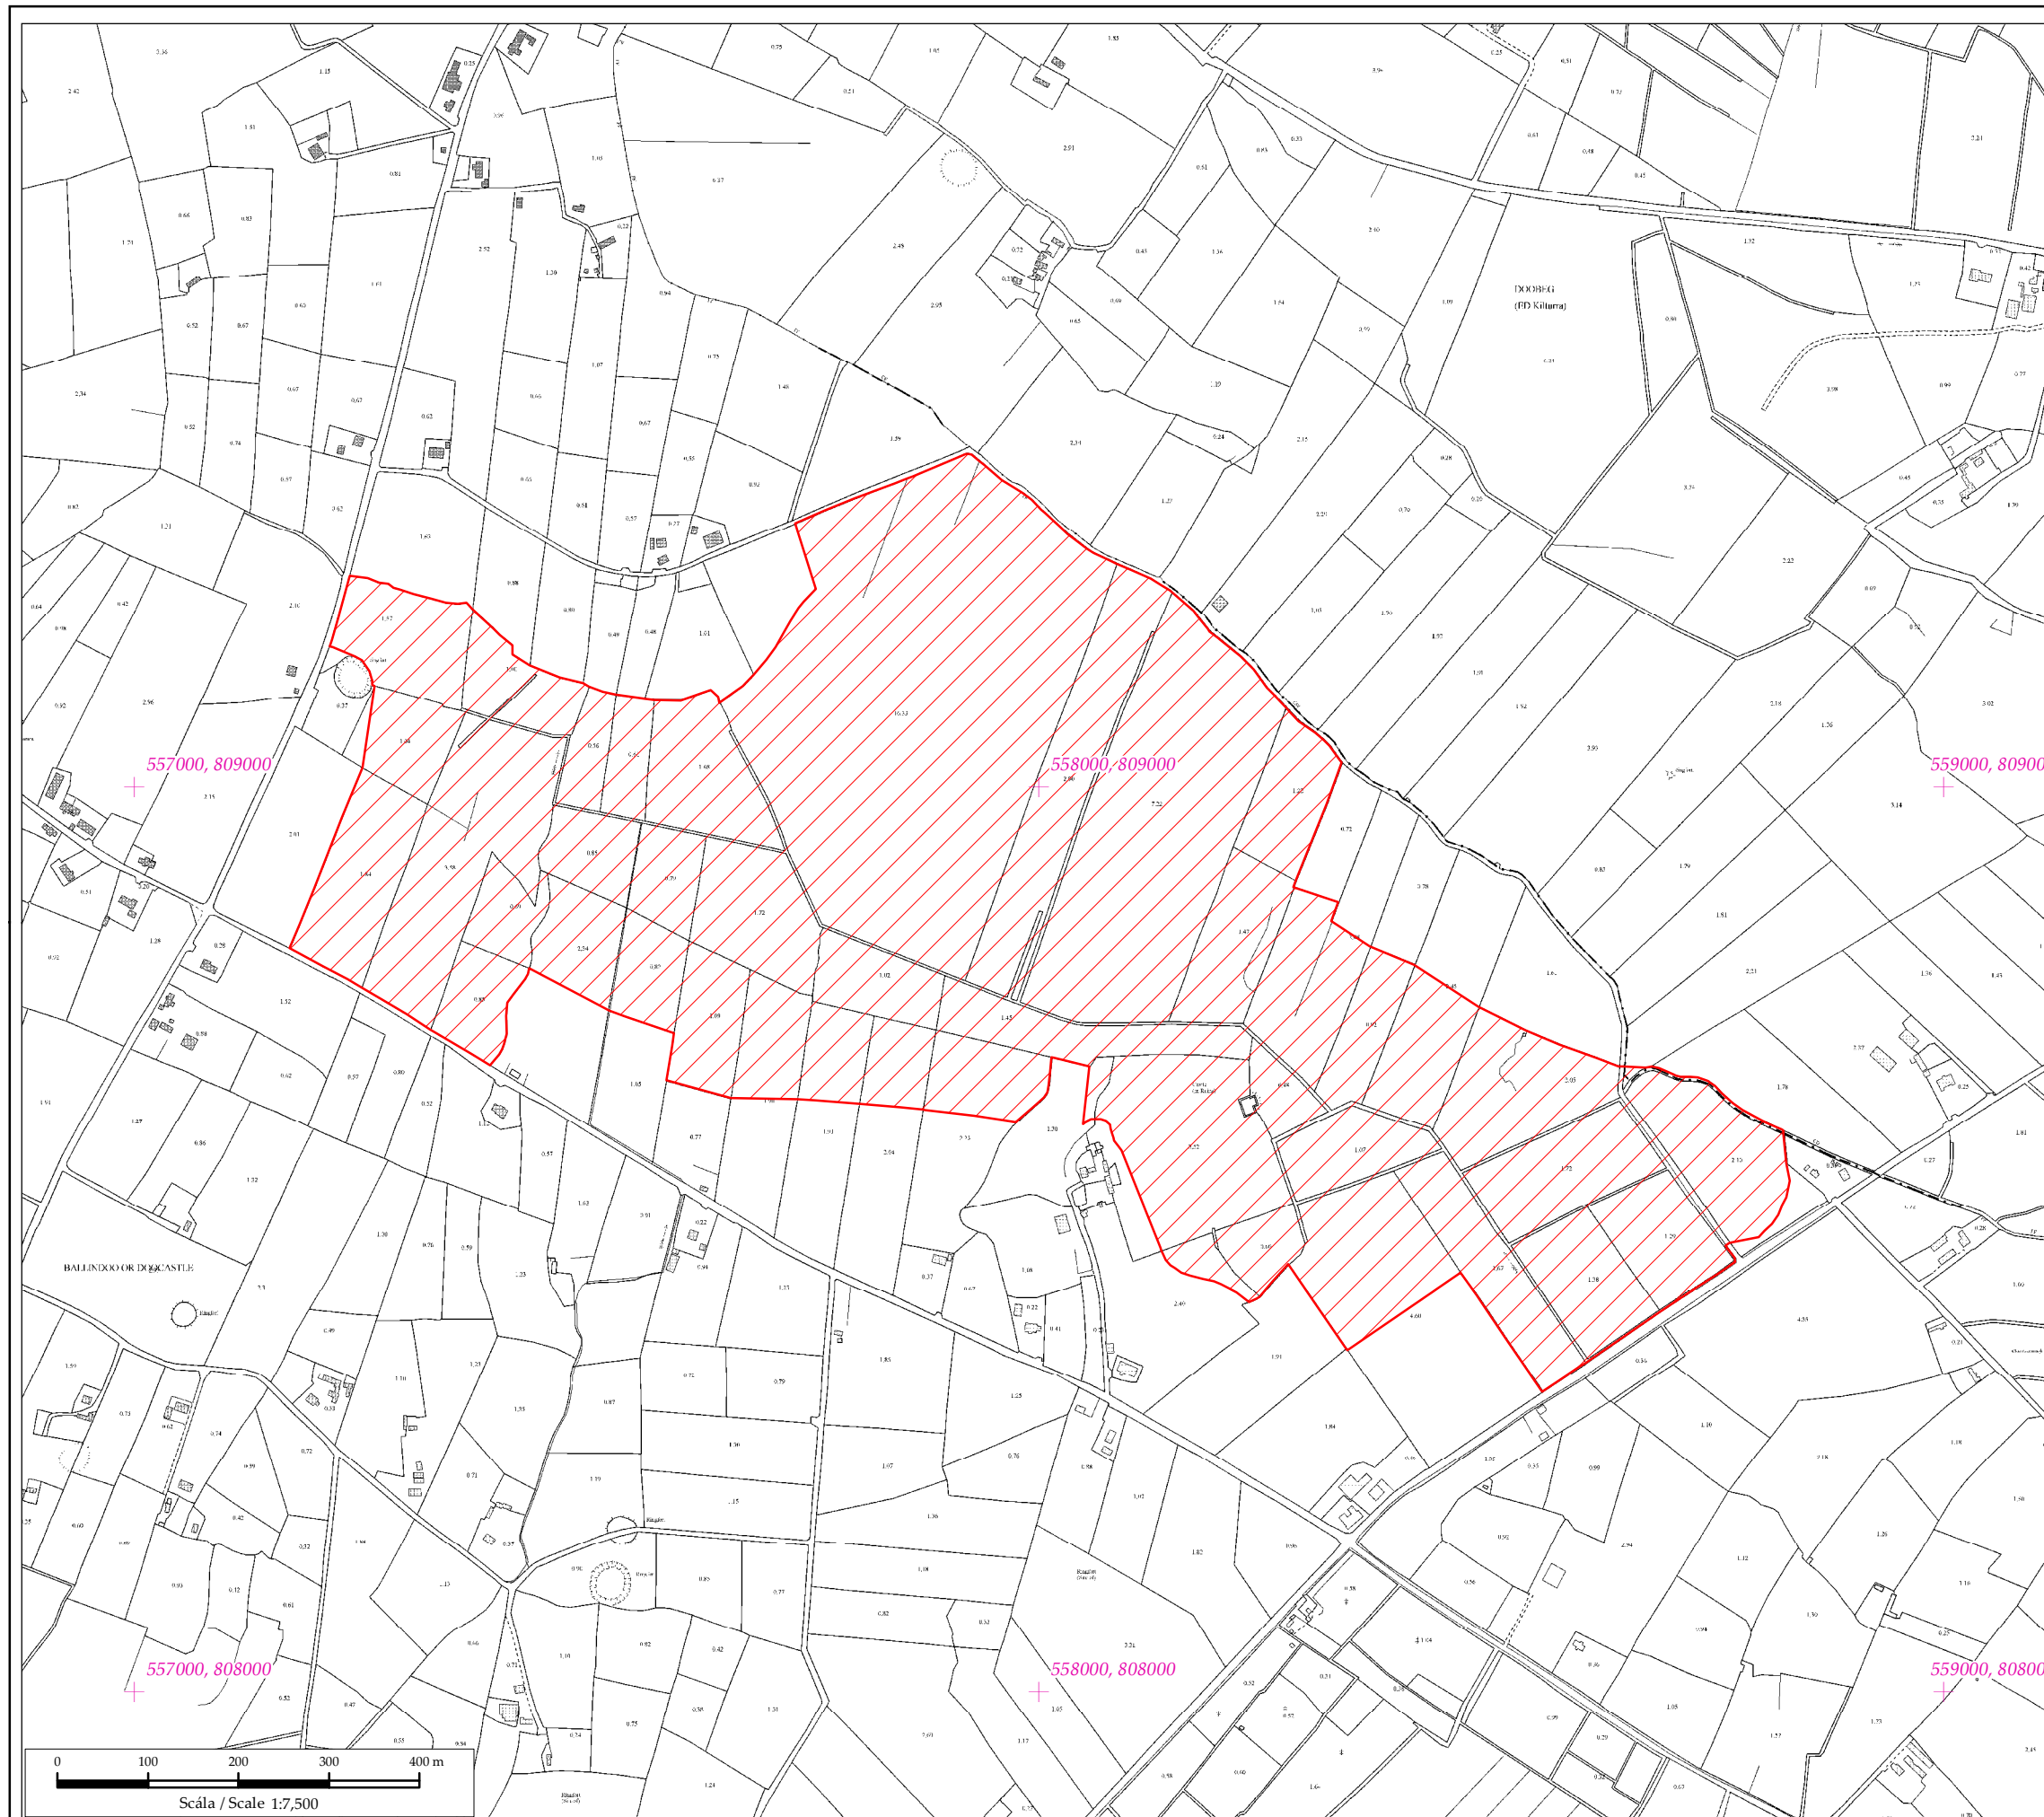

Sceideal 1 / Schedule 1

LIMISTÉAR FAOI CHAOMHNÚ SPEISIALTA SPECIAL AREA OF CONSERVATION

 Limistéar faoi Chaomhnú Speisialta
Special Area of Conservation

LCS Thurlach Chaisleán an Dumha
Doocastle Turlough SAC
000492
Achar / Area 76.67 ha

Leagan / Version: 3.00

Arna chlón an / Printed on: 08/03/2017

0 100 200 300 400 m
Scála / Scale 1:7,500