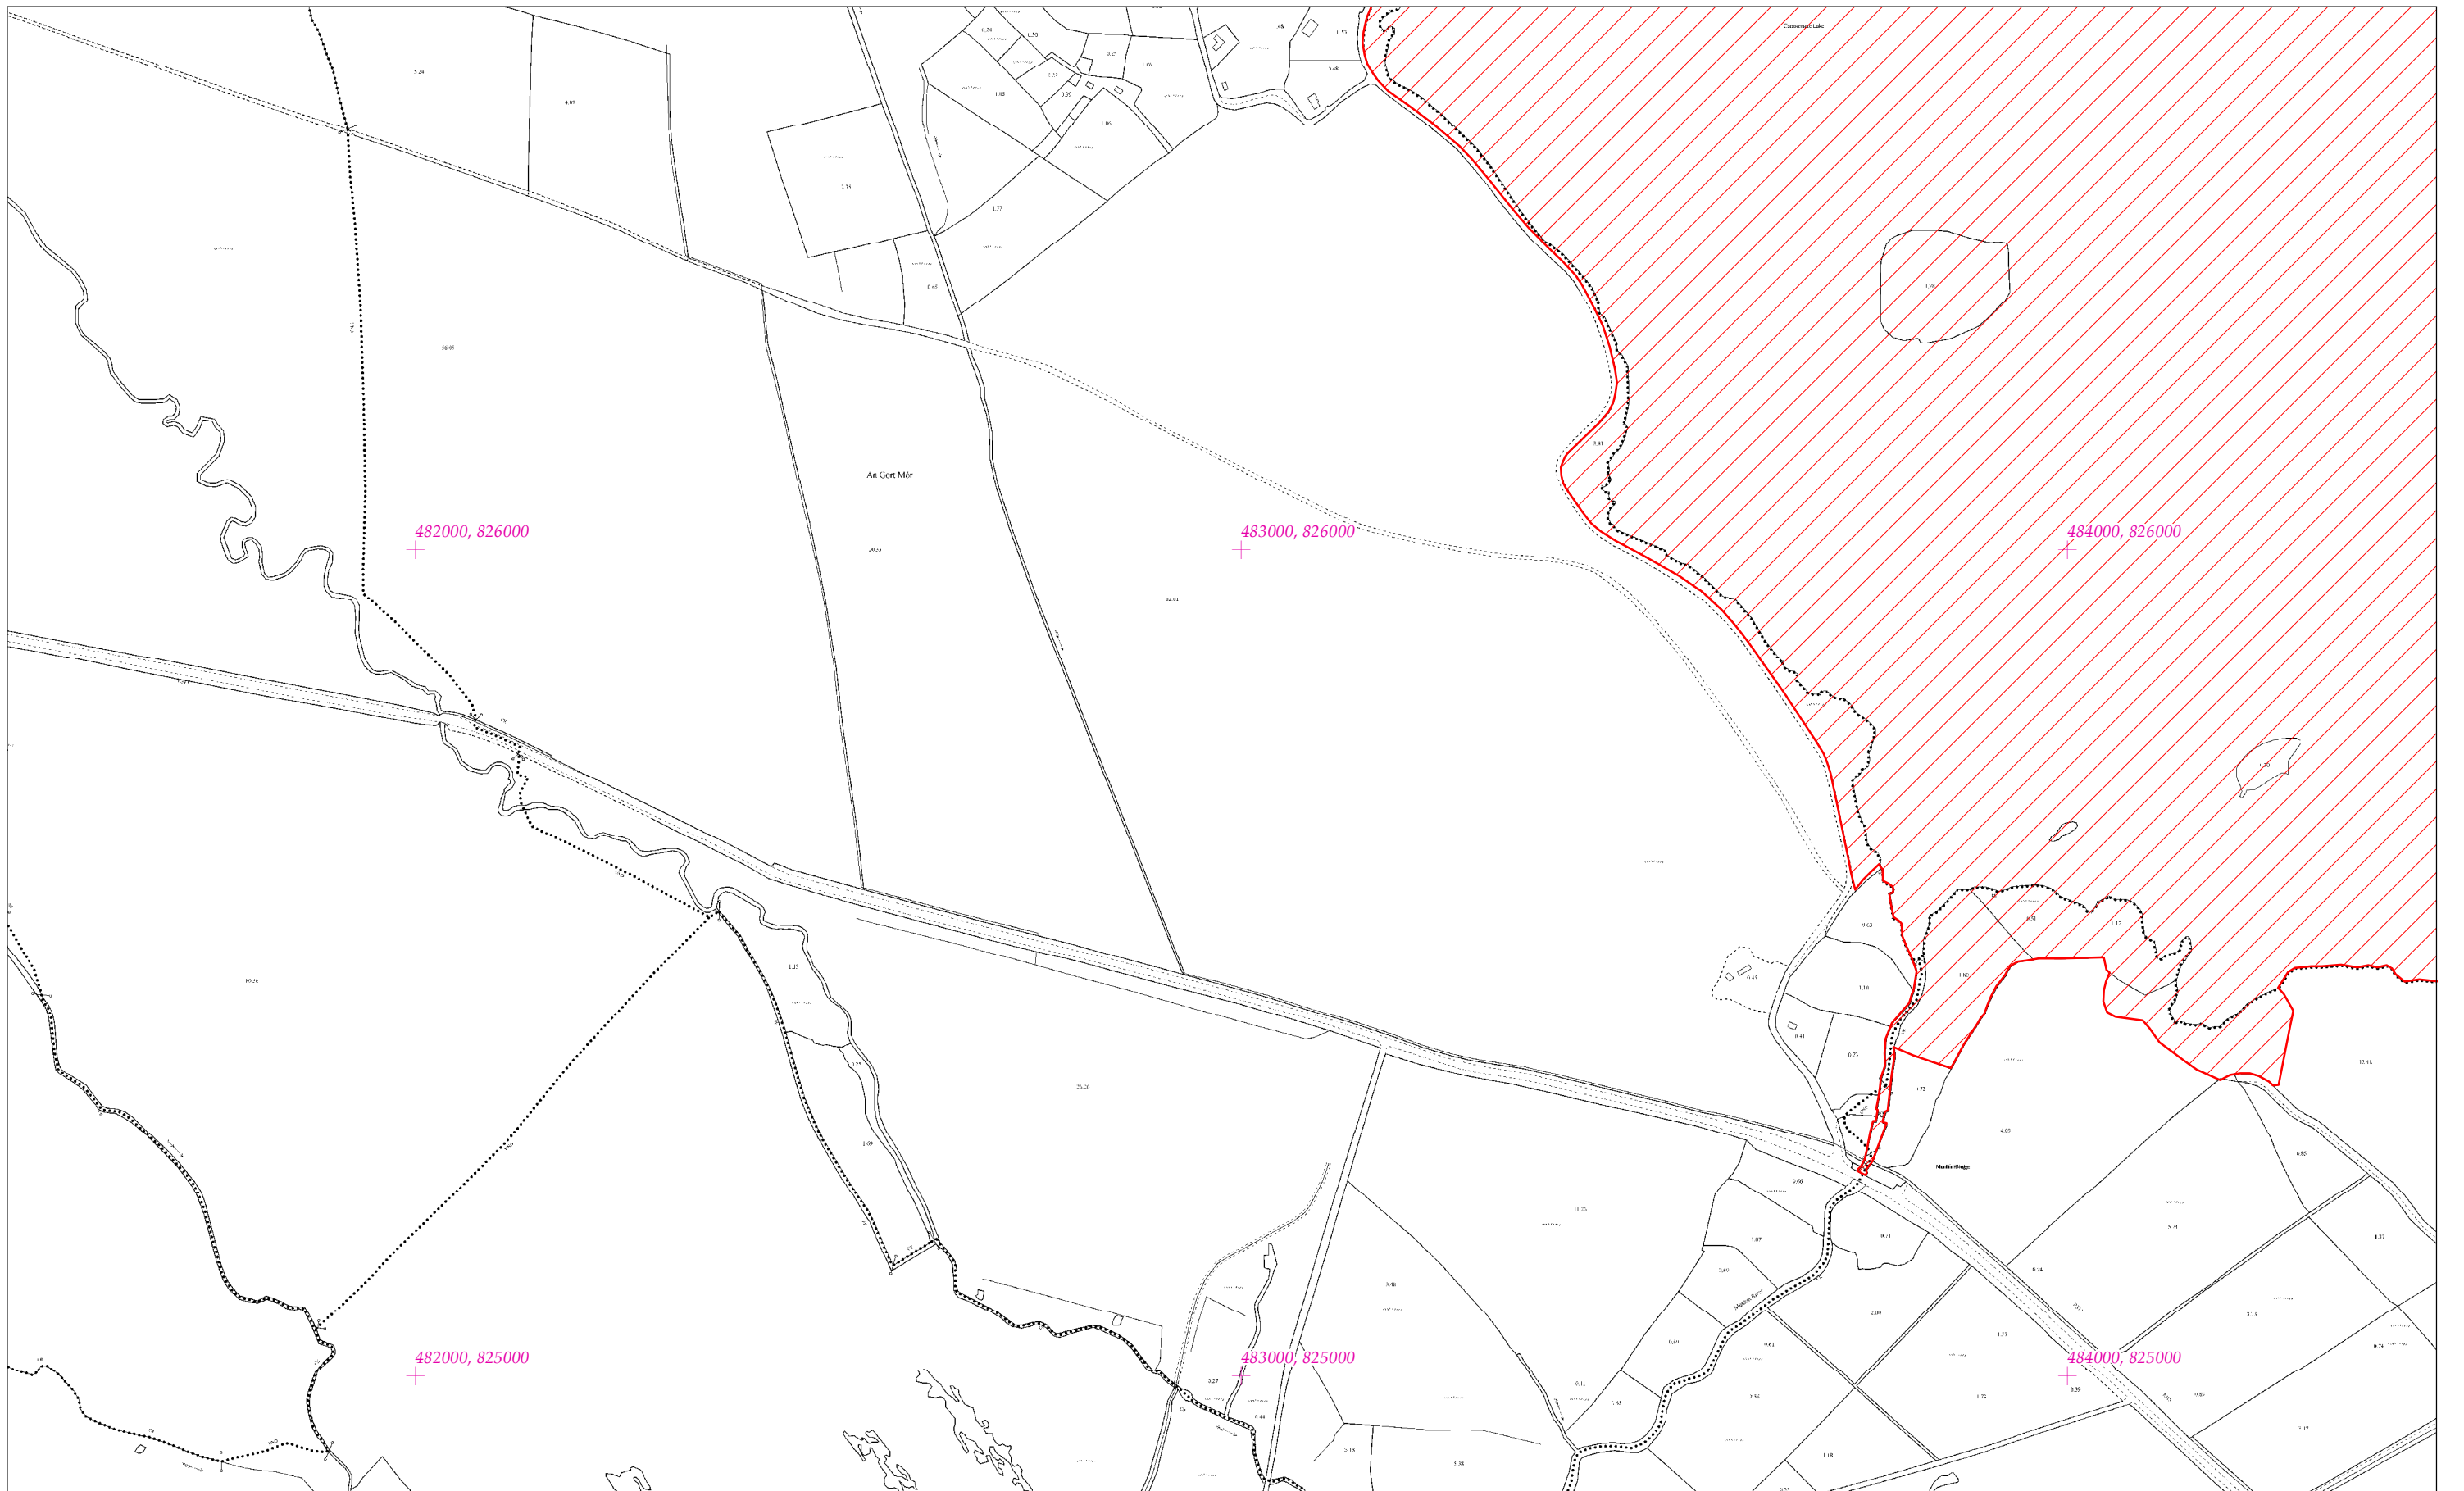

LCS Choimpléacs Loch na Ceathrún Móire  
Carrowmore Lake Complex SAC

1:5000 O.S. TILE 1171b 10 of 32

Scála / Scale 1:7,500

SITE CODE  
000476

Leagan / Version: 3.01

Arna chló an / Printed on: 31/01/2020

Rialachán 4(1)(b) / Regulation 4(1)(b)