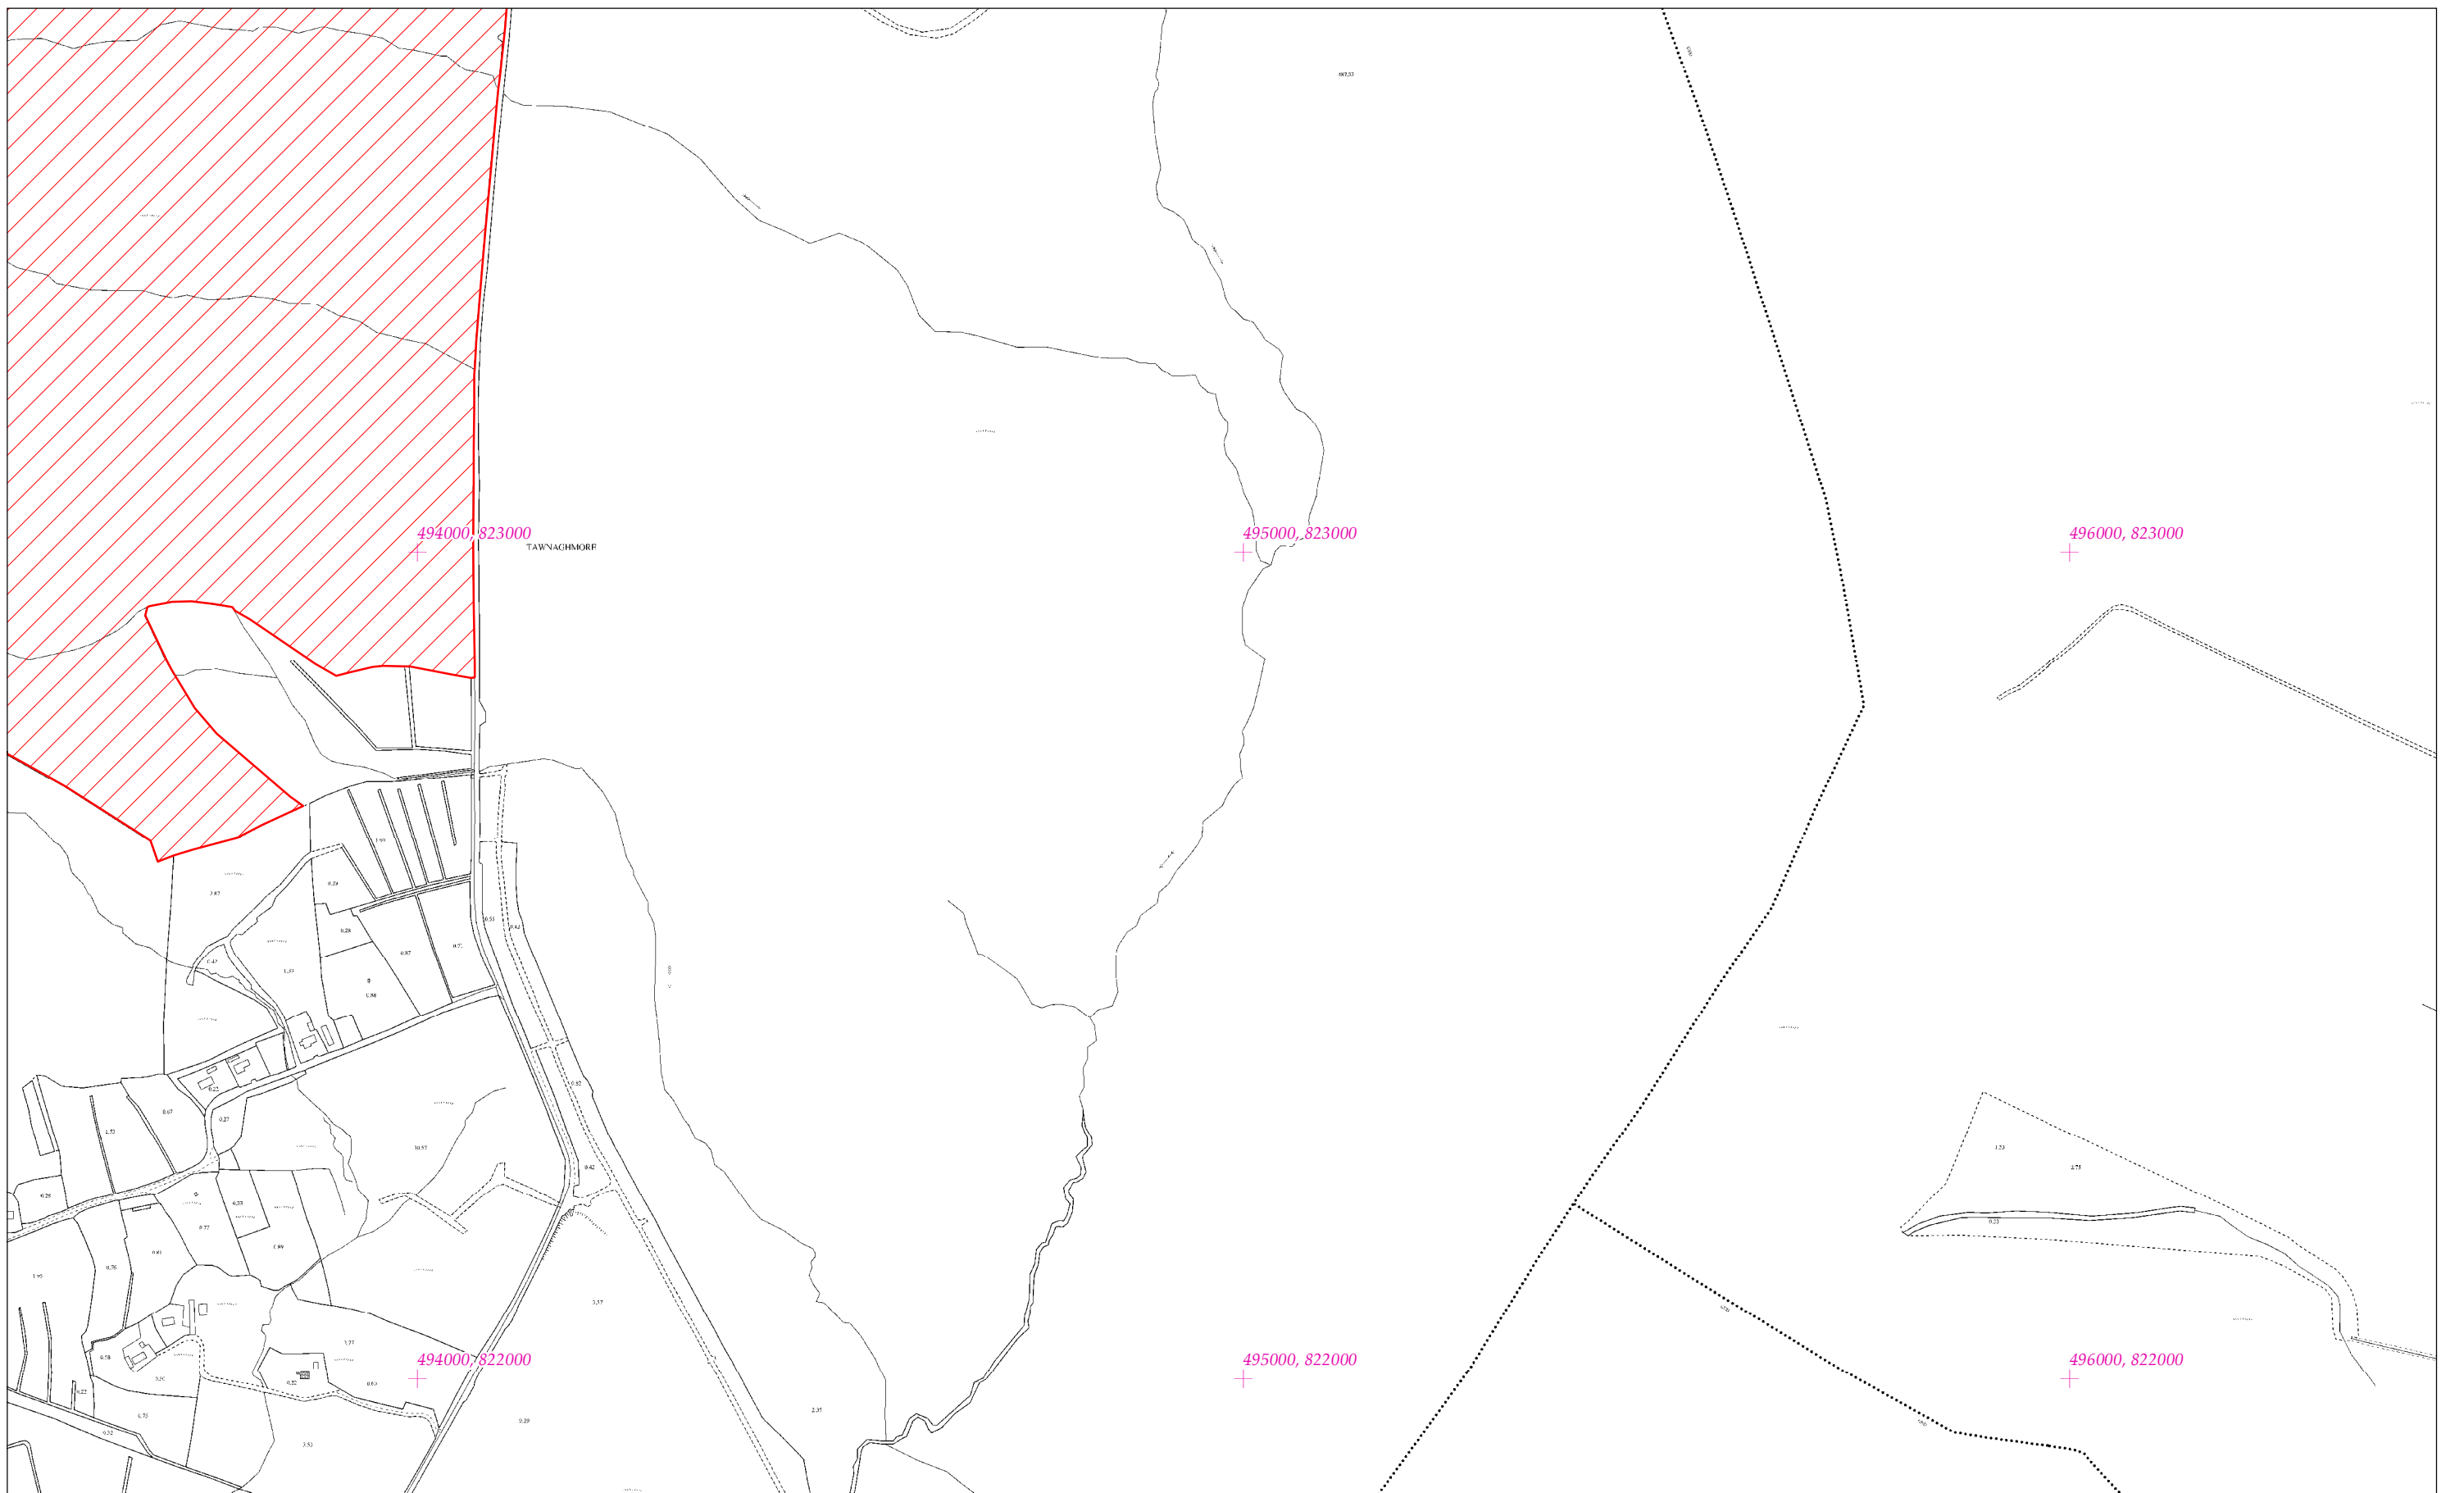

LCS Choimpléacs Loch na Ceathrún Móire  
Carrowmore Lake Complex SAC

1:5000 O.S. TILE 1240c 28 of 32

Scála / Scale 1:7,500

SITE CODE  
000476

Leagan / Version: 3.01

Arna chló an / Printed on: 31/01/2020

Rialachán 4(1)(b) / Regulation 4(1)(b)