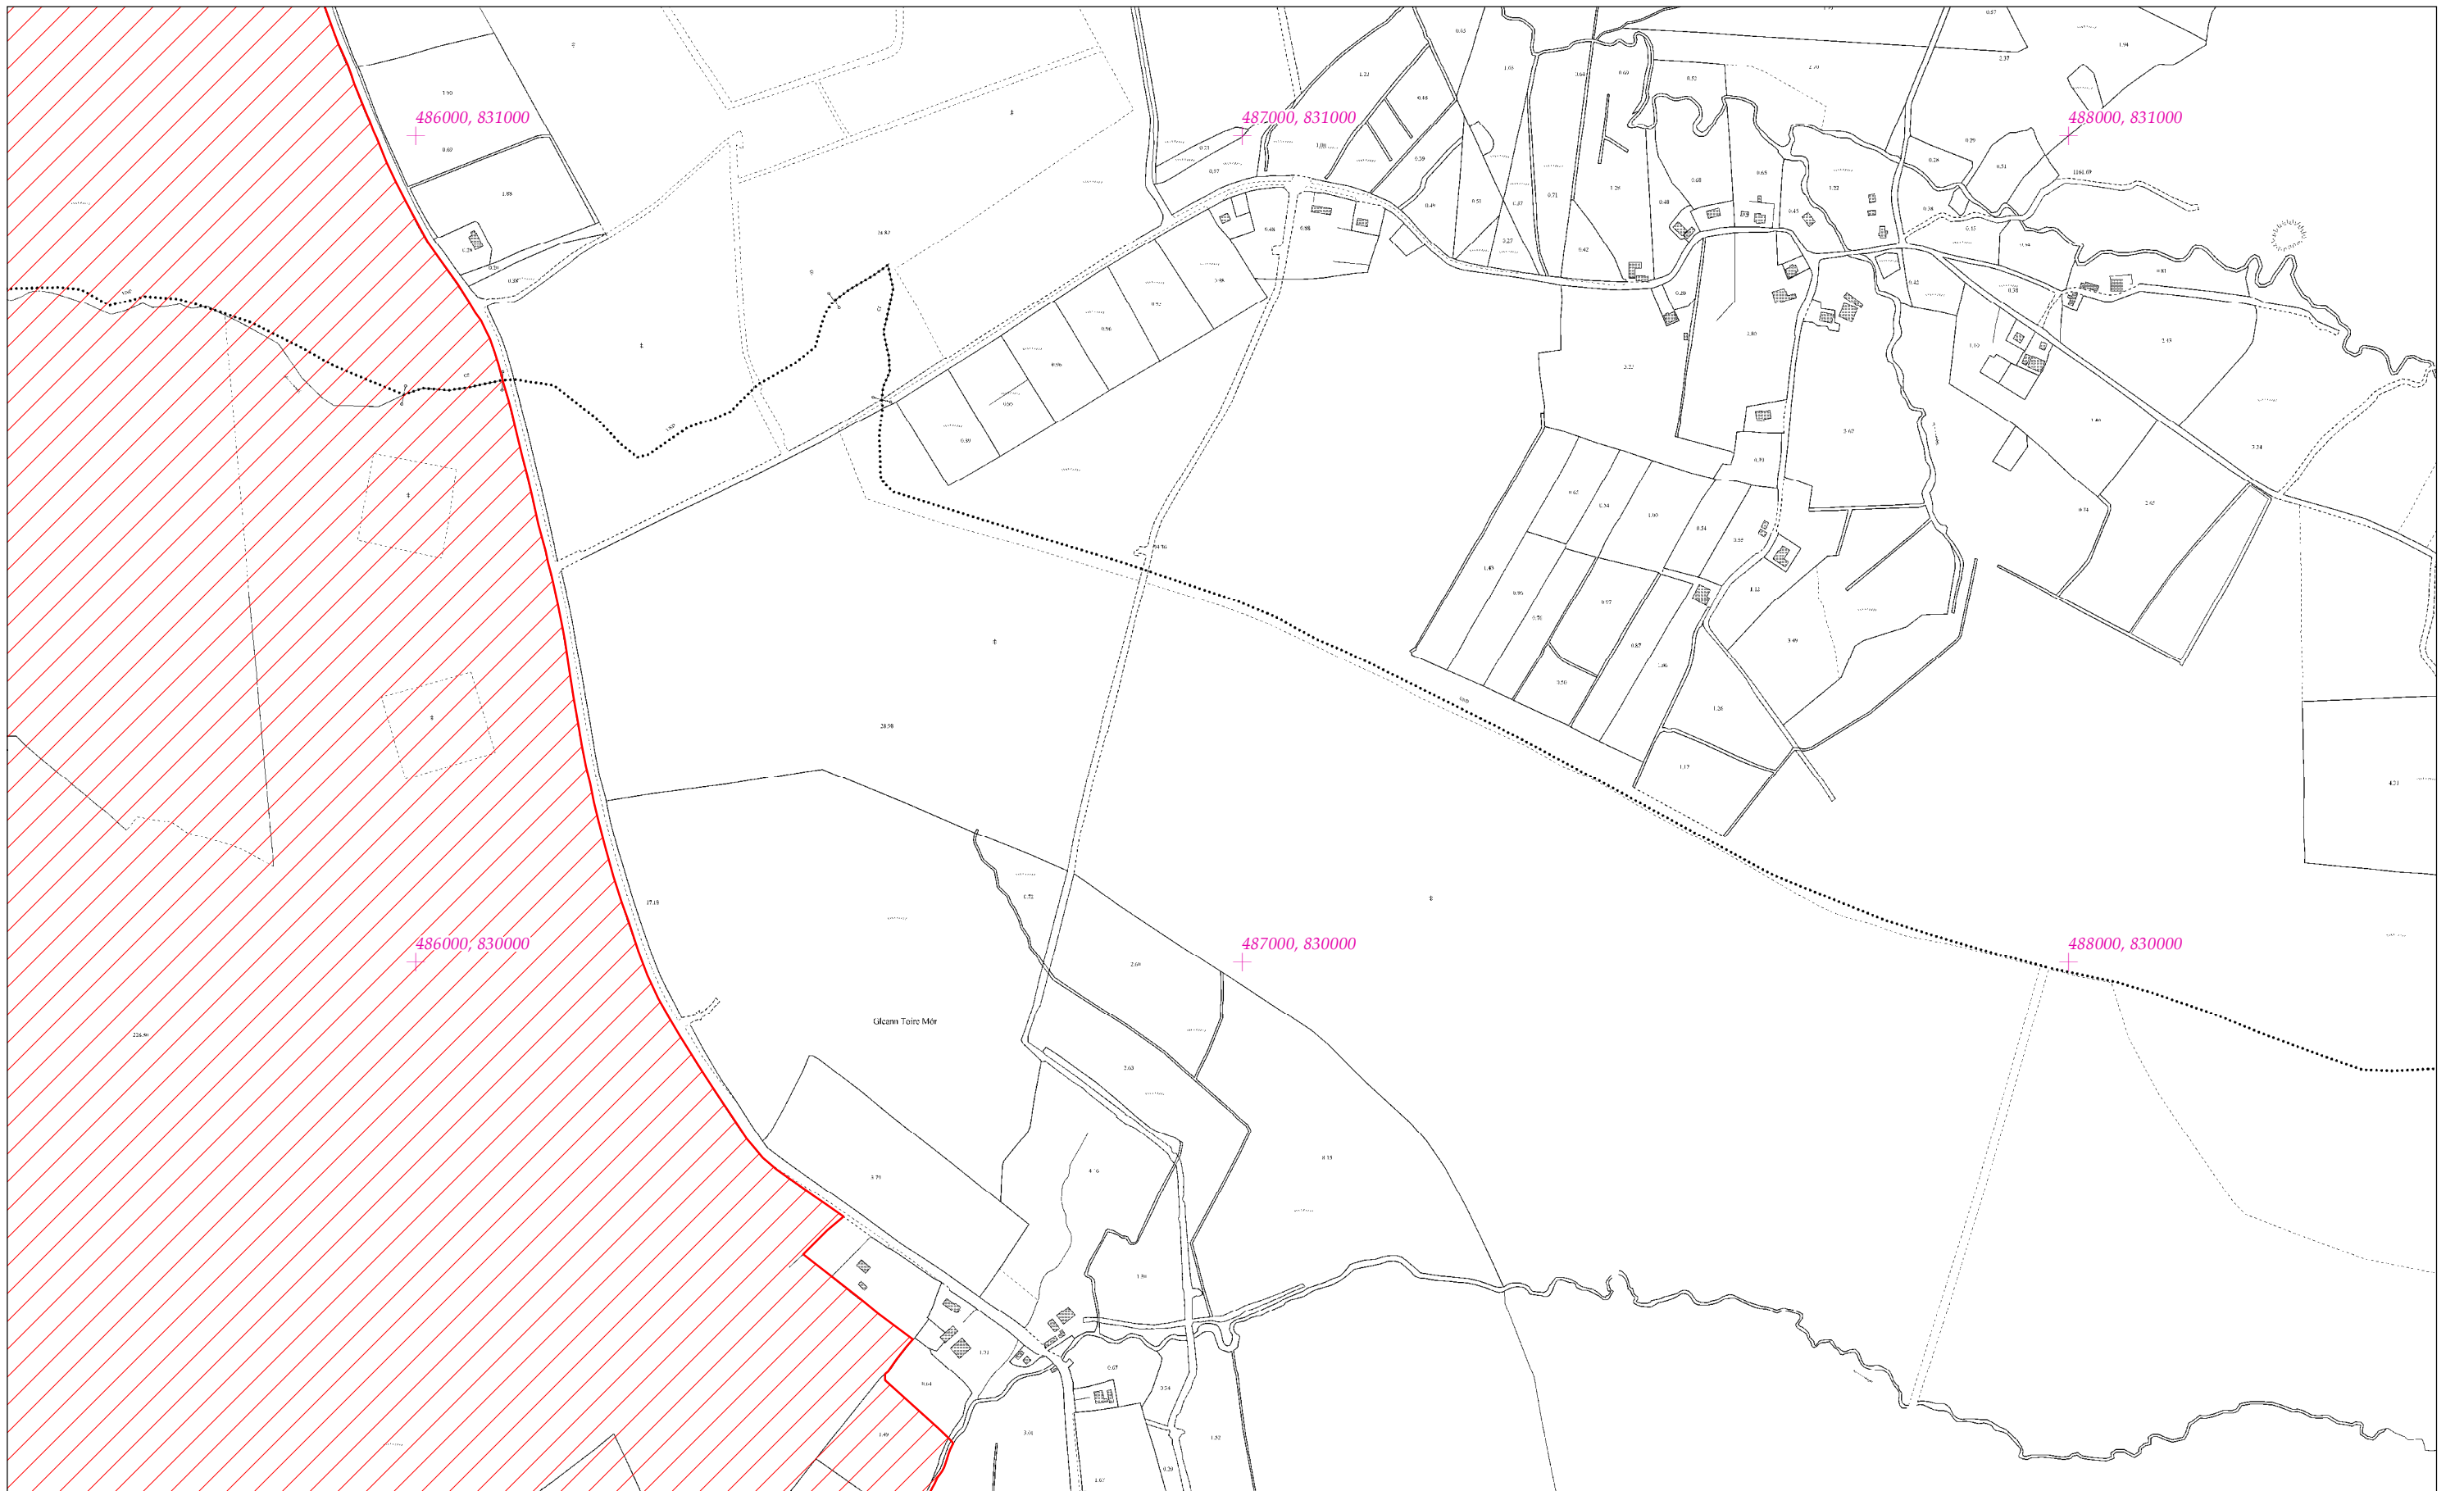

LCS Choimpléacs Loch na Ceathrún Móire  
Carrowmore Lake Complex SAC

1:5000 O.S. TILE 1111a 6 of 32

Scála / Scale 1:7,500

SITE CODE  
000476

Leagan / Version: 3.01

Arna chló an / Printed on: 31/01/2020

Rialachán 4(1)(b) / Regulation 4(1)(b)