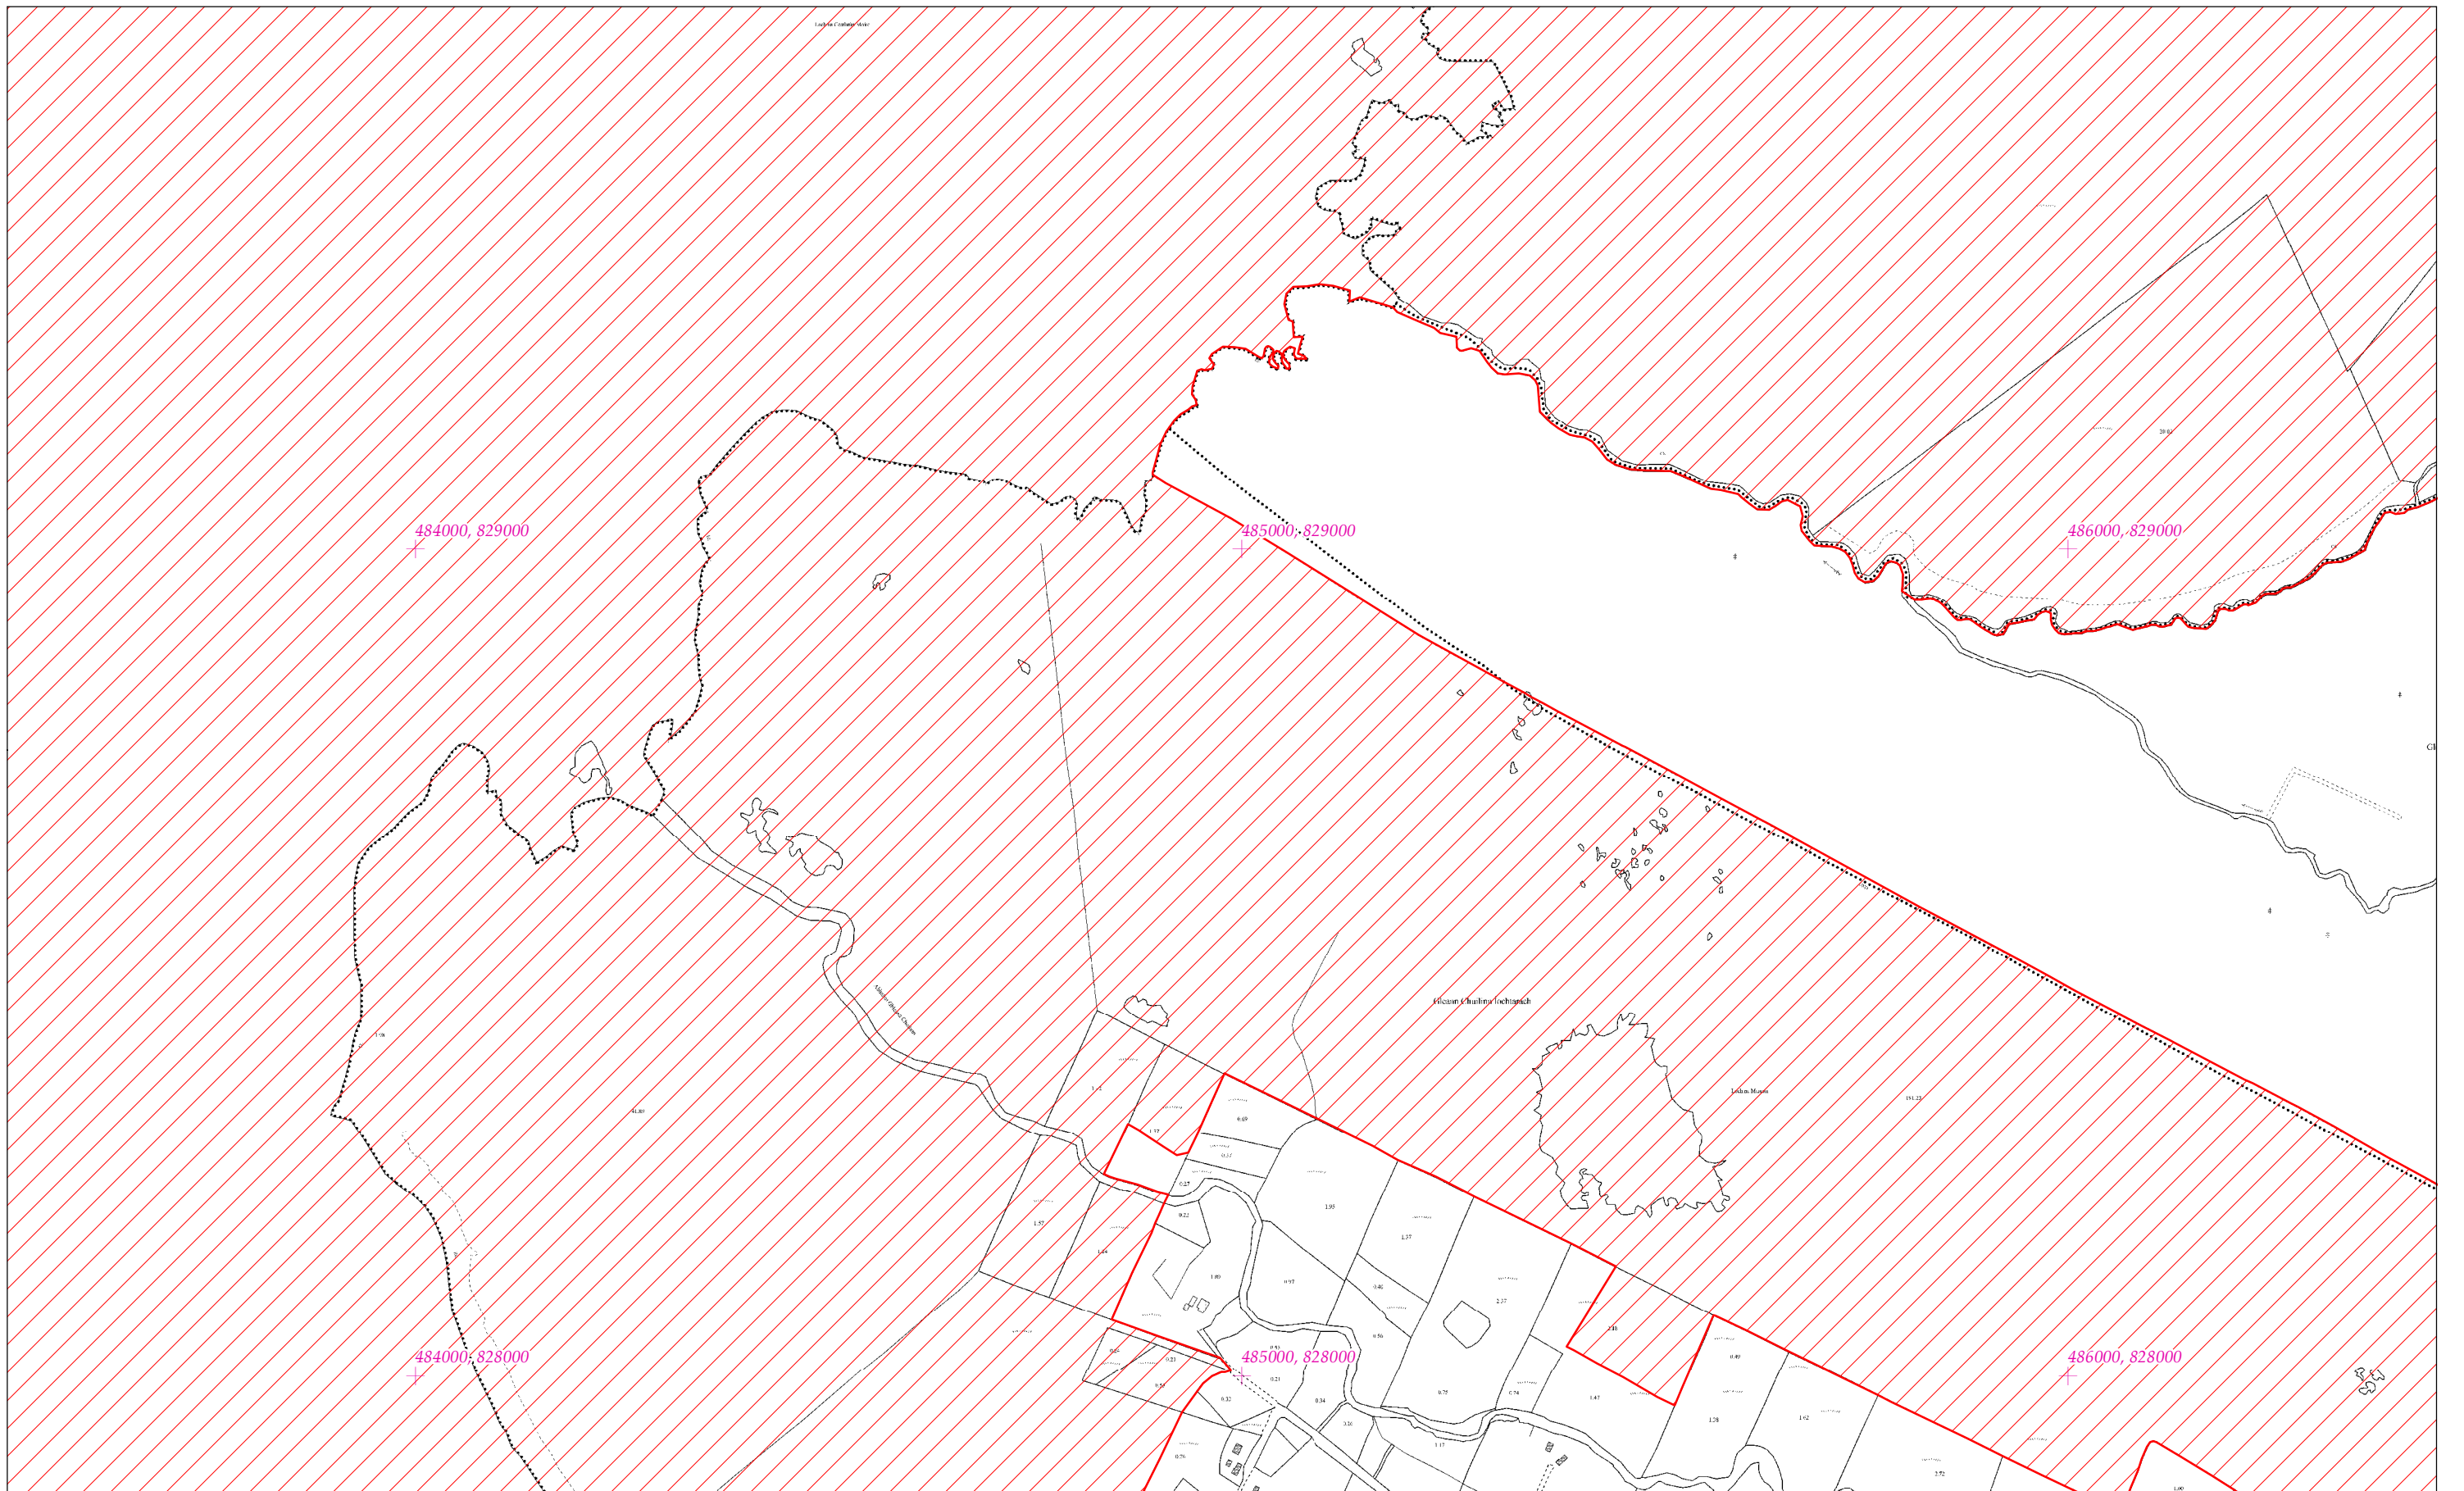

LCS Choimpléacs Loch na Ceathrún Móire  
Carrowmore Lake Complex SAC

1:5000 O.S. TILE 1111b 7 of 32

Scála / Scale 1:7,500

SITE CODE  
000476

Leagan / Version: 3.01

Arna chló an / Printed on: 31/01/2020

Rialachán 4(1)(b) / Regulation 4(1)(b)