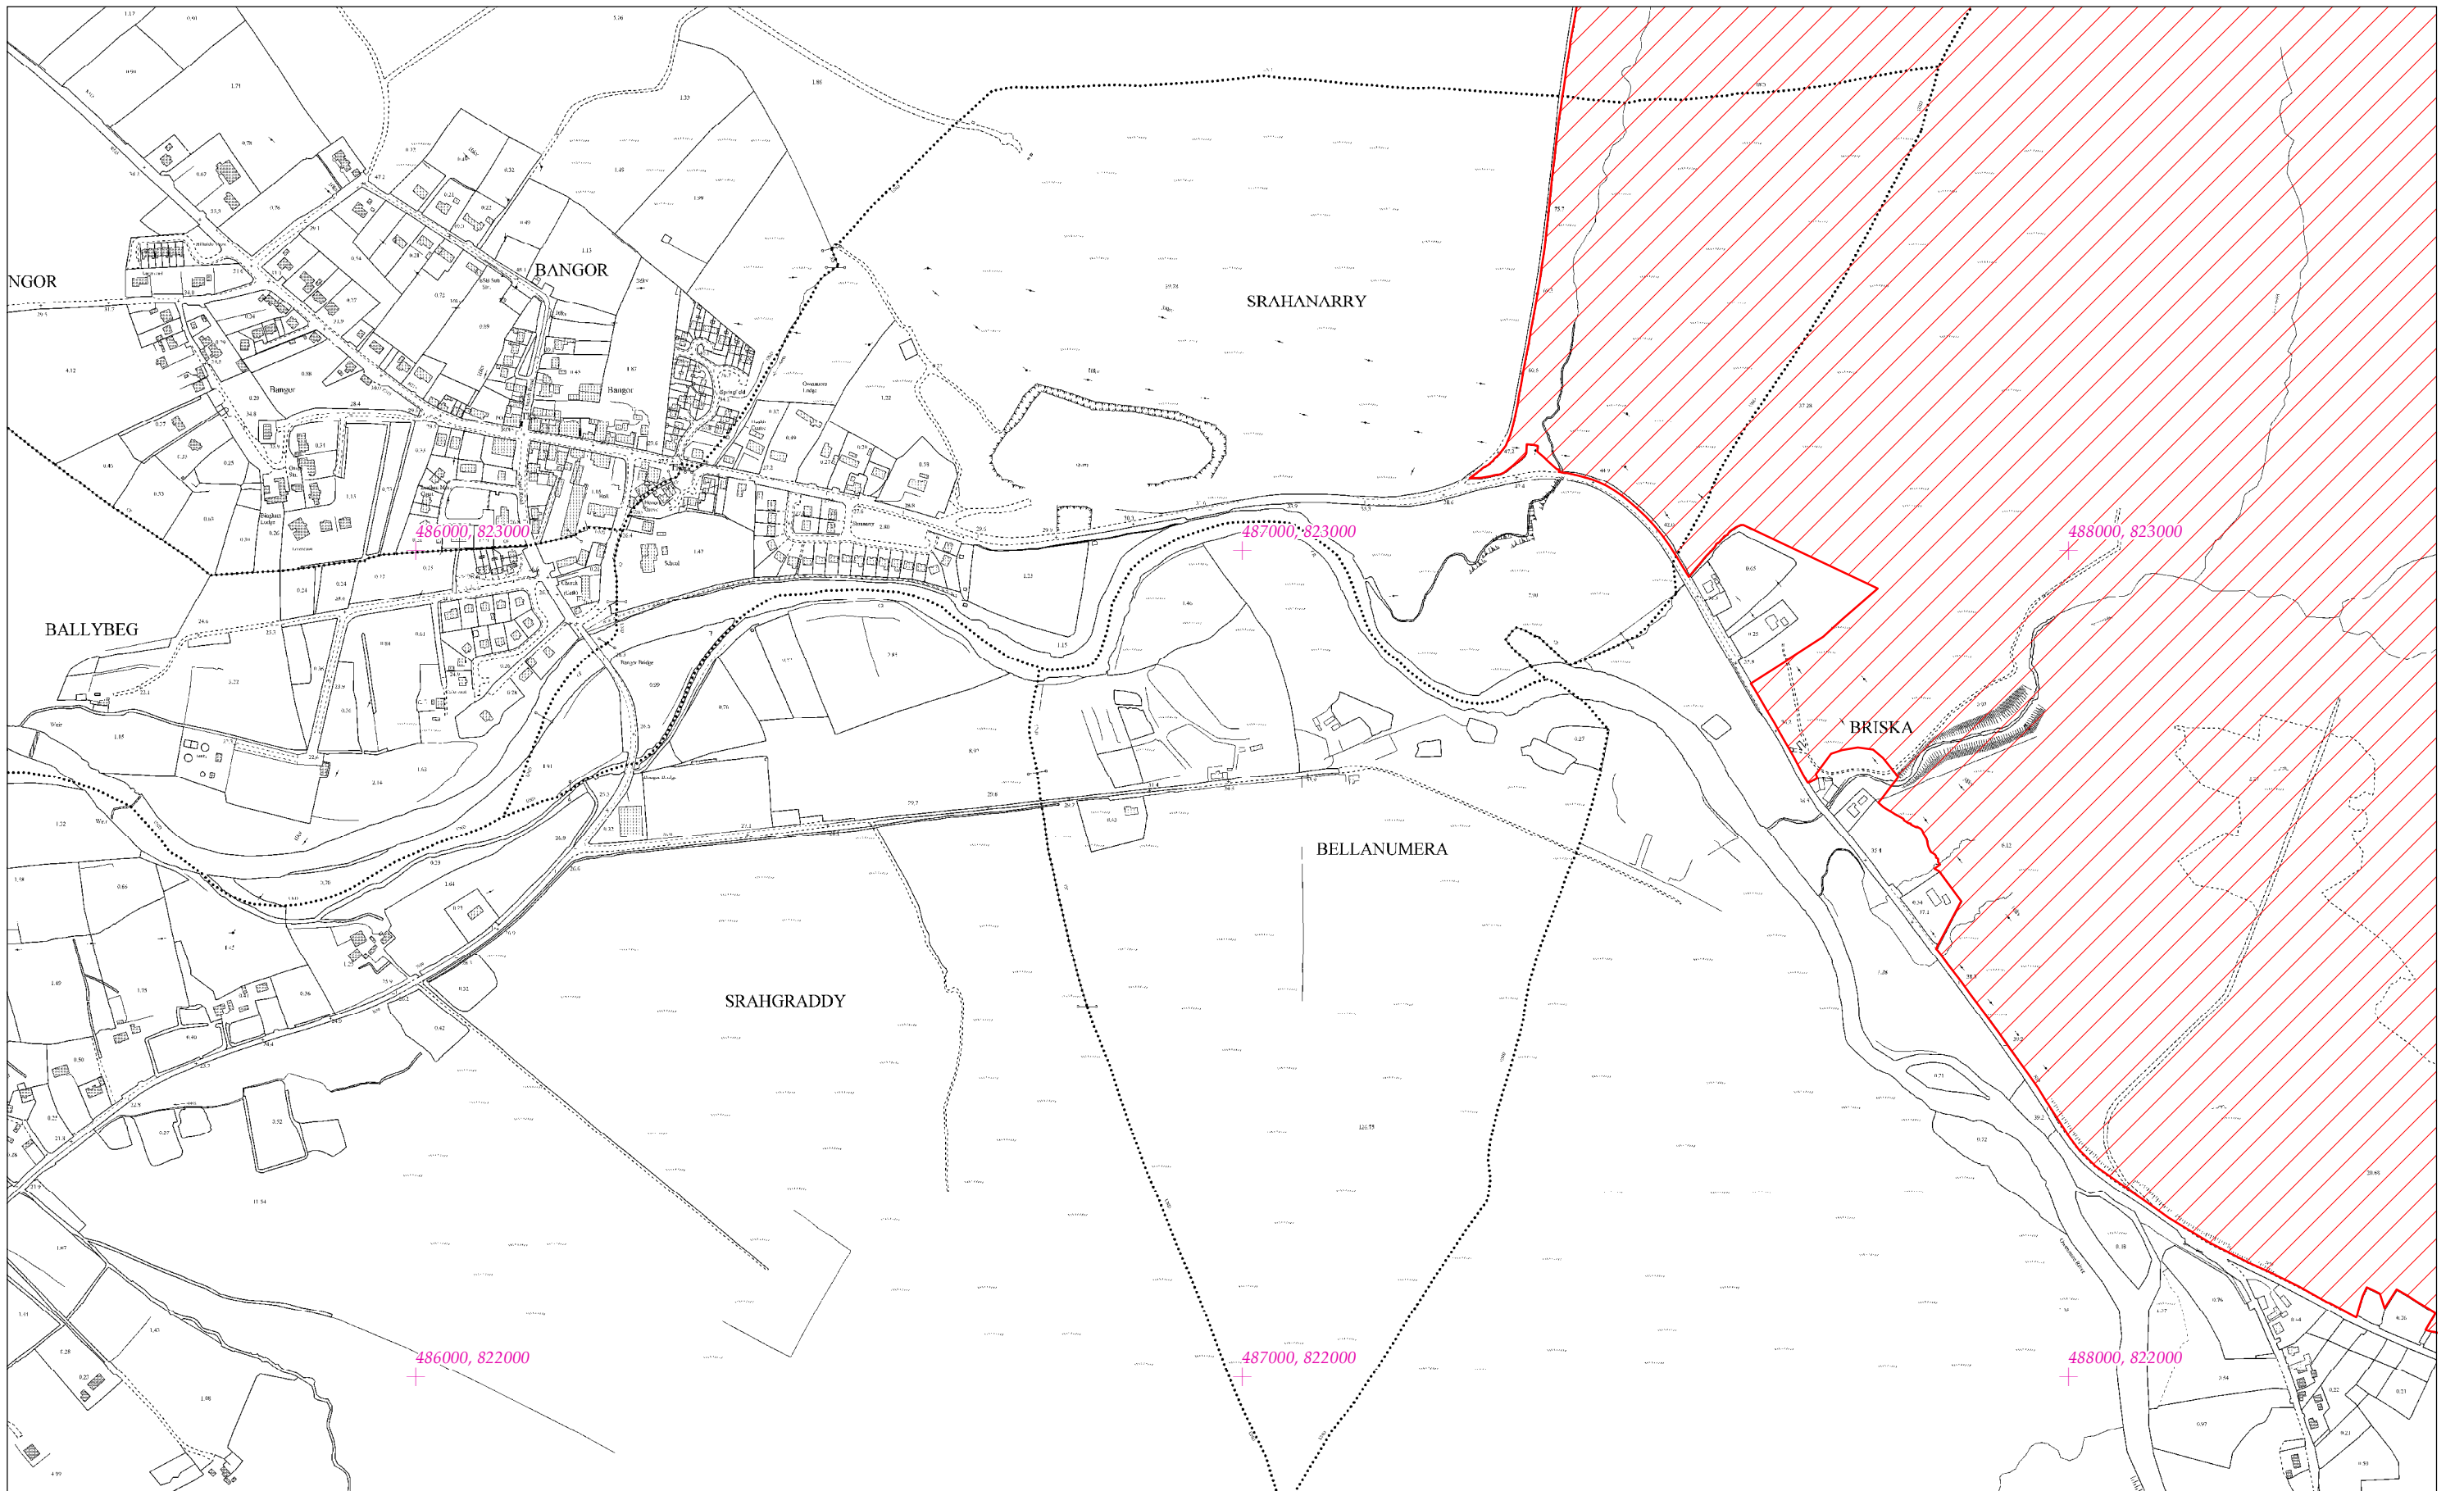

LCS Choimpléacs Loch na Ceathrún Móire  
Carrowmore Lake Complex SAC

1:5000 O.S. TILE 1238b 20 of 32

Scála / Scale 1:7,500

SITE CODE  
000476

Leagan / Version: 3.01

Arna chló an / Printed on: 31/01/2020

Rialachán 4(1)(b) / Regulation 4(1)(b)