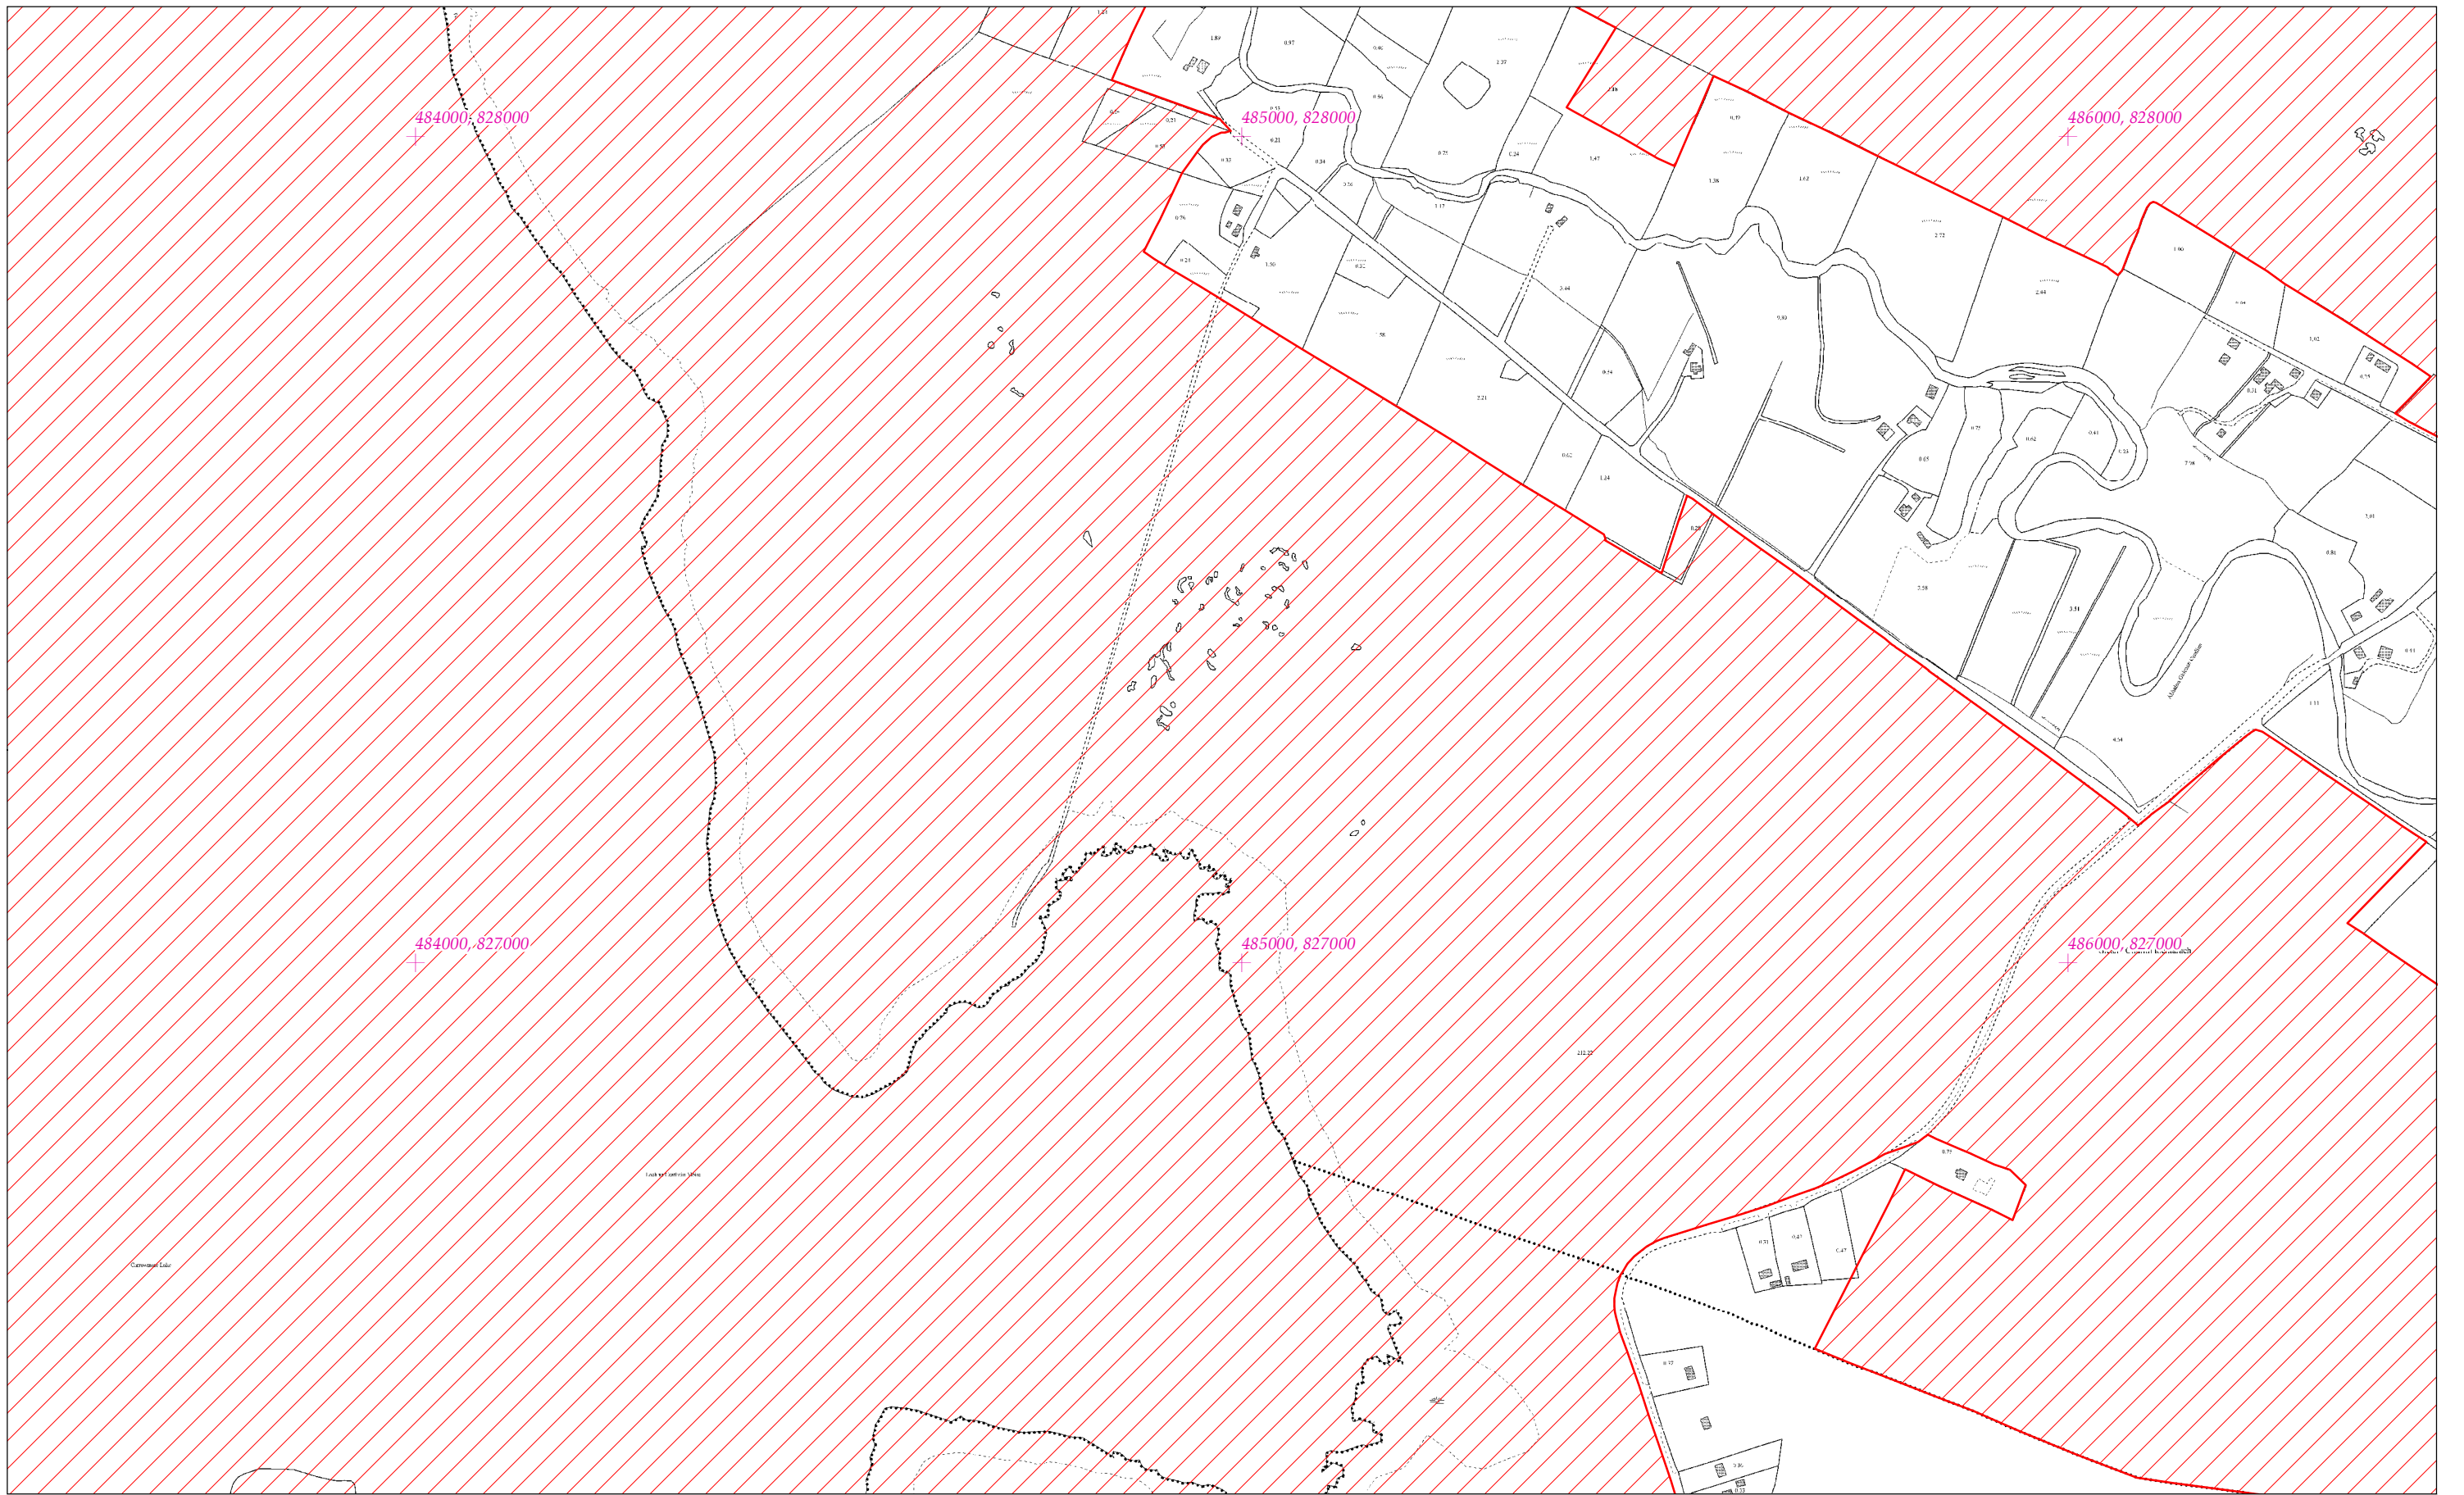

LCS Choimpléacs Loch na Ceathrún Móire  
Carrowmore Lake Complex SAC

1:5000 O.S. TILE 1171d 11 of 32

Scála / Scale 1:7,500

SITE CODE  
000476

Leagan / Version: 3.01

Arna chló an / Printed on: 31/01/2020

Rialachán 4(1)(b) / Regulation 4(1)(b)