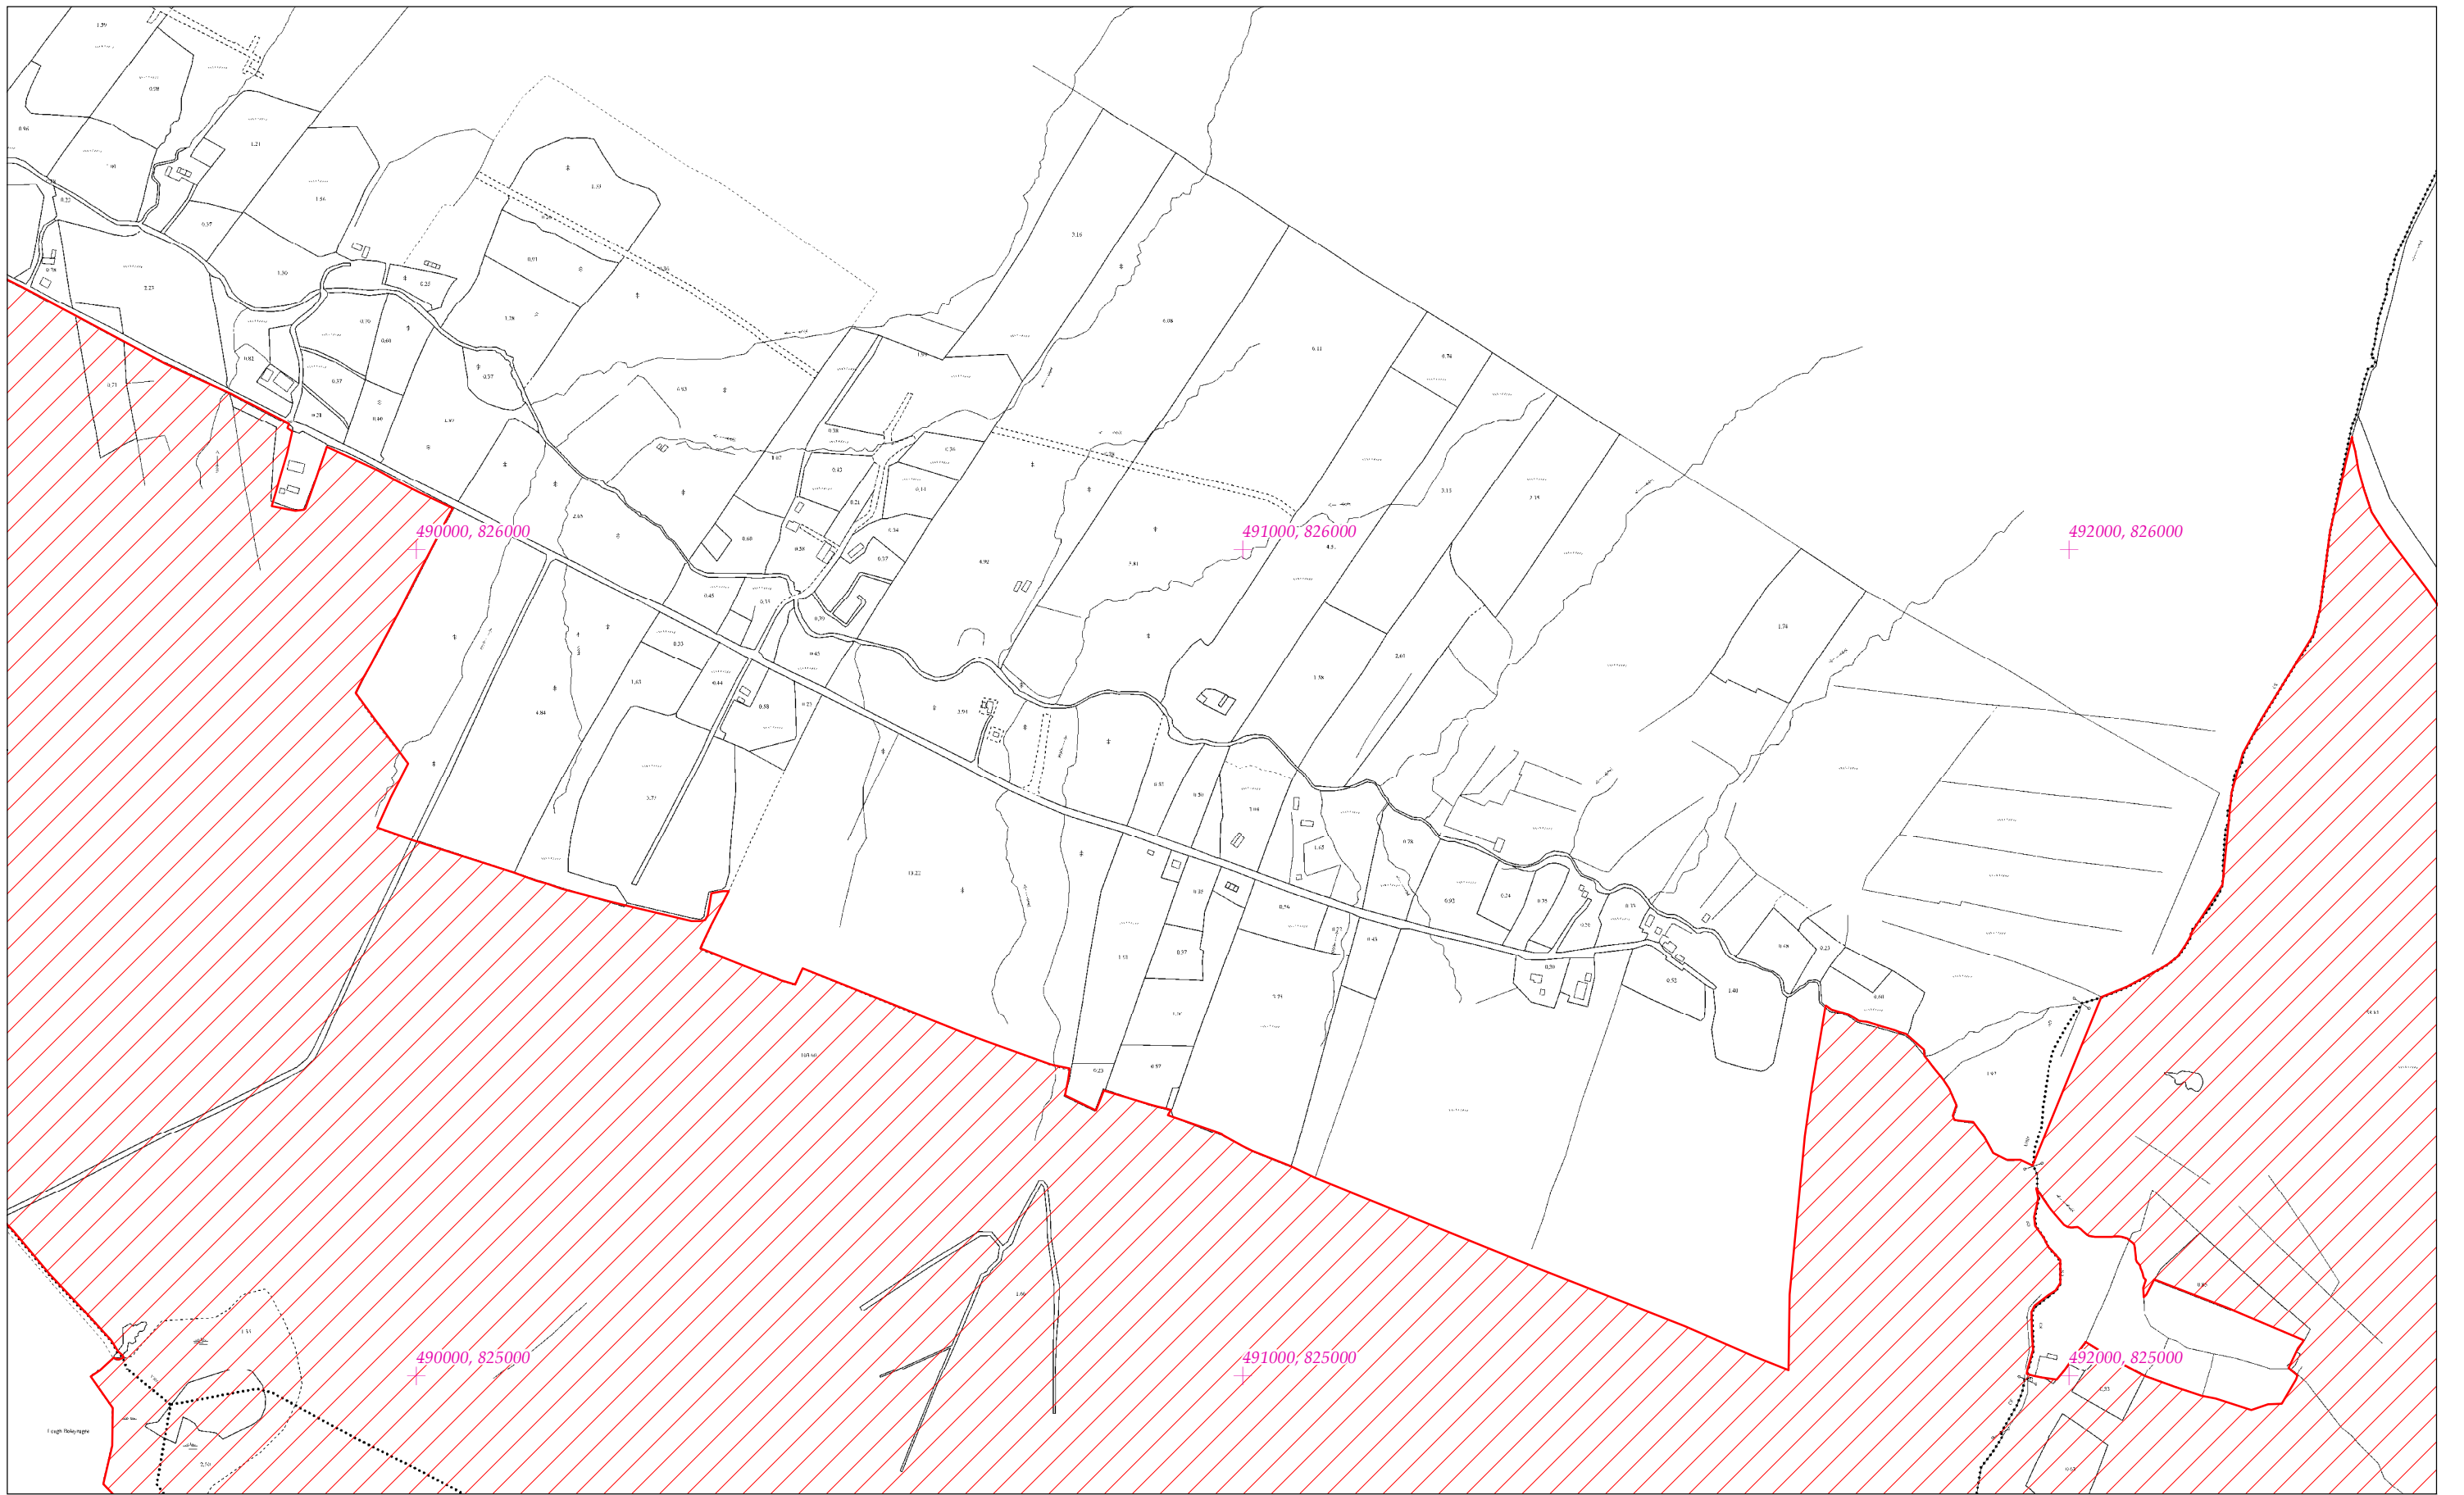

LCS Choimpléacs Loch na Ceathrún Móire  
Carrowmore Lake Complex SAC

1:5000 O.S. TILE 1173c 17 of 32

Scála / Scale 1:7,500

SITE CODE  
000476

Leagan / Version: 3.01

Arna chló an / Printed on: 31/01/2020

Rialachán 4(1)(b) / Regulation 4(1)(b)