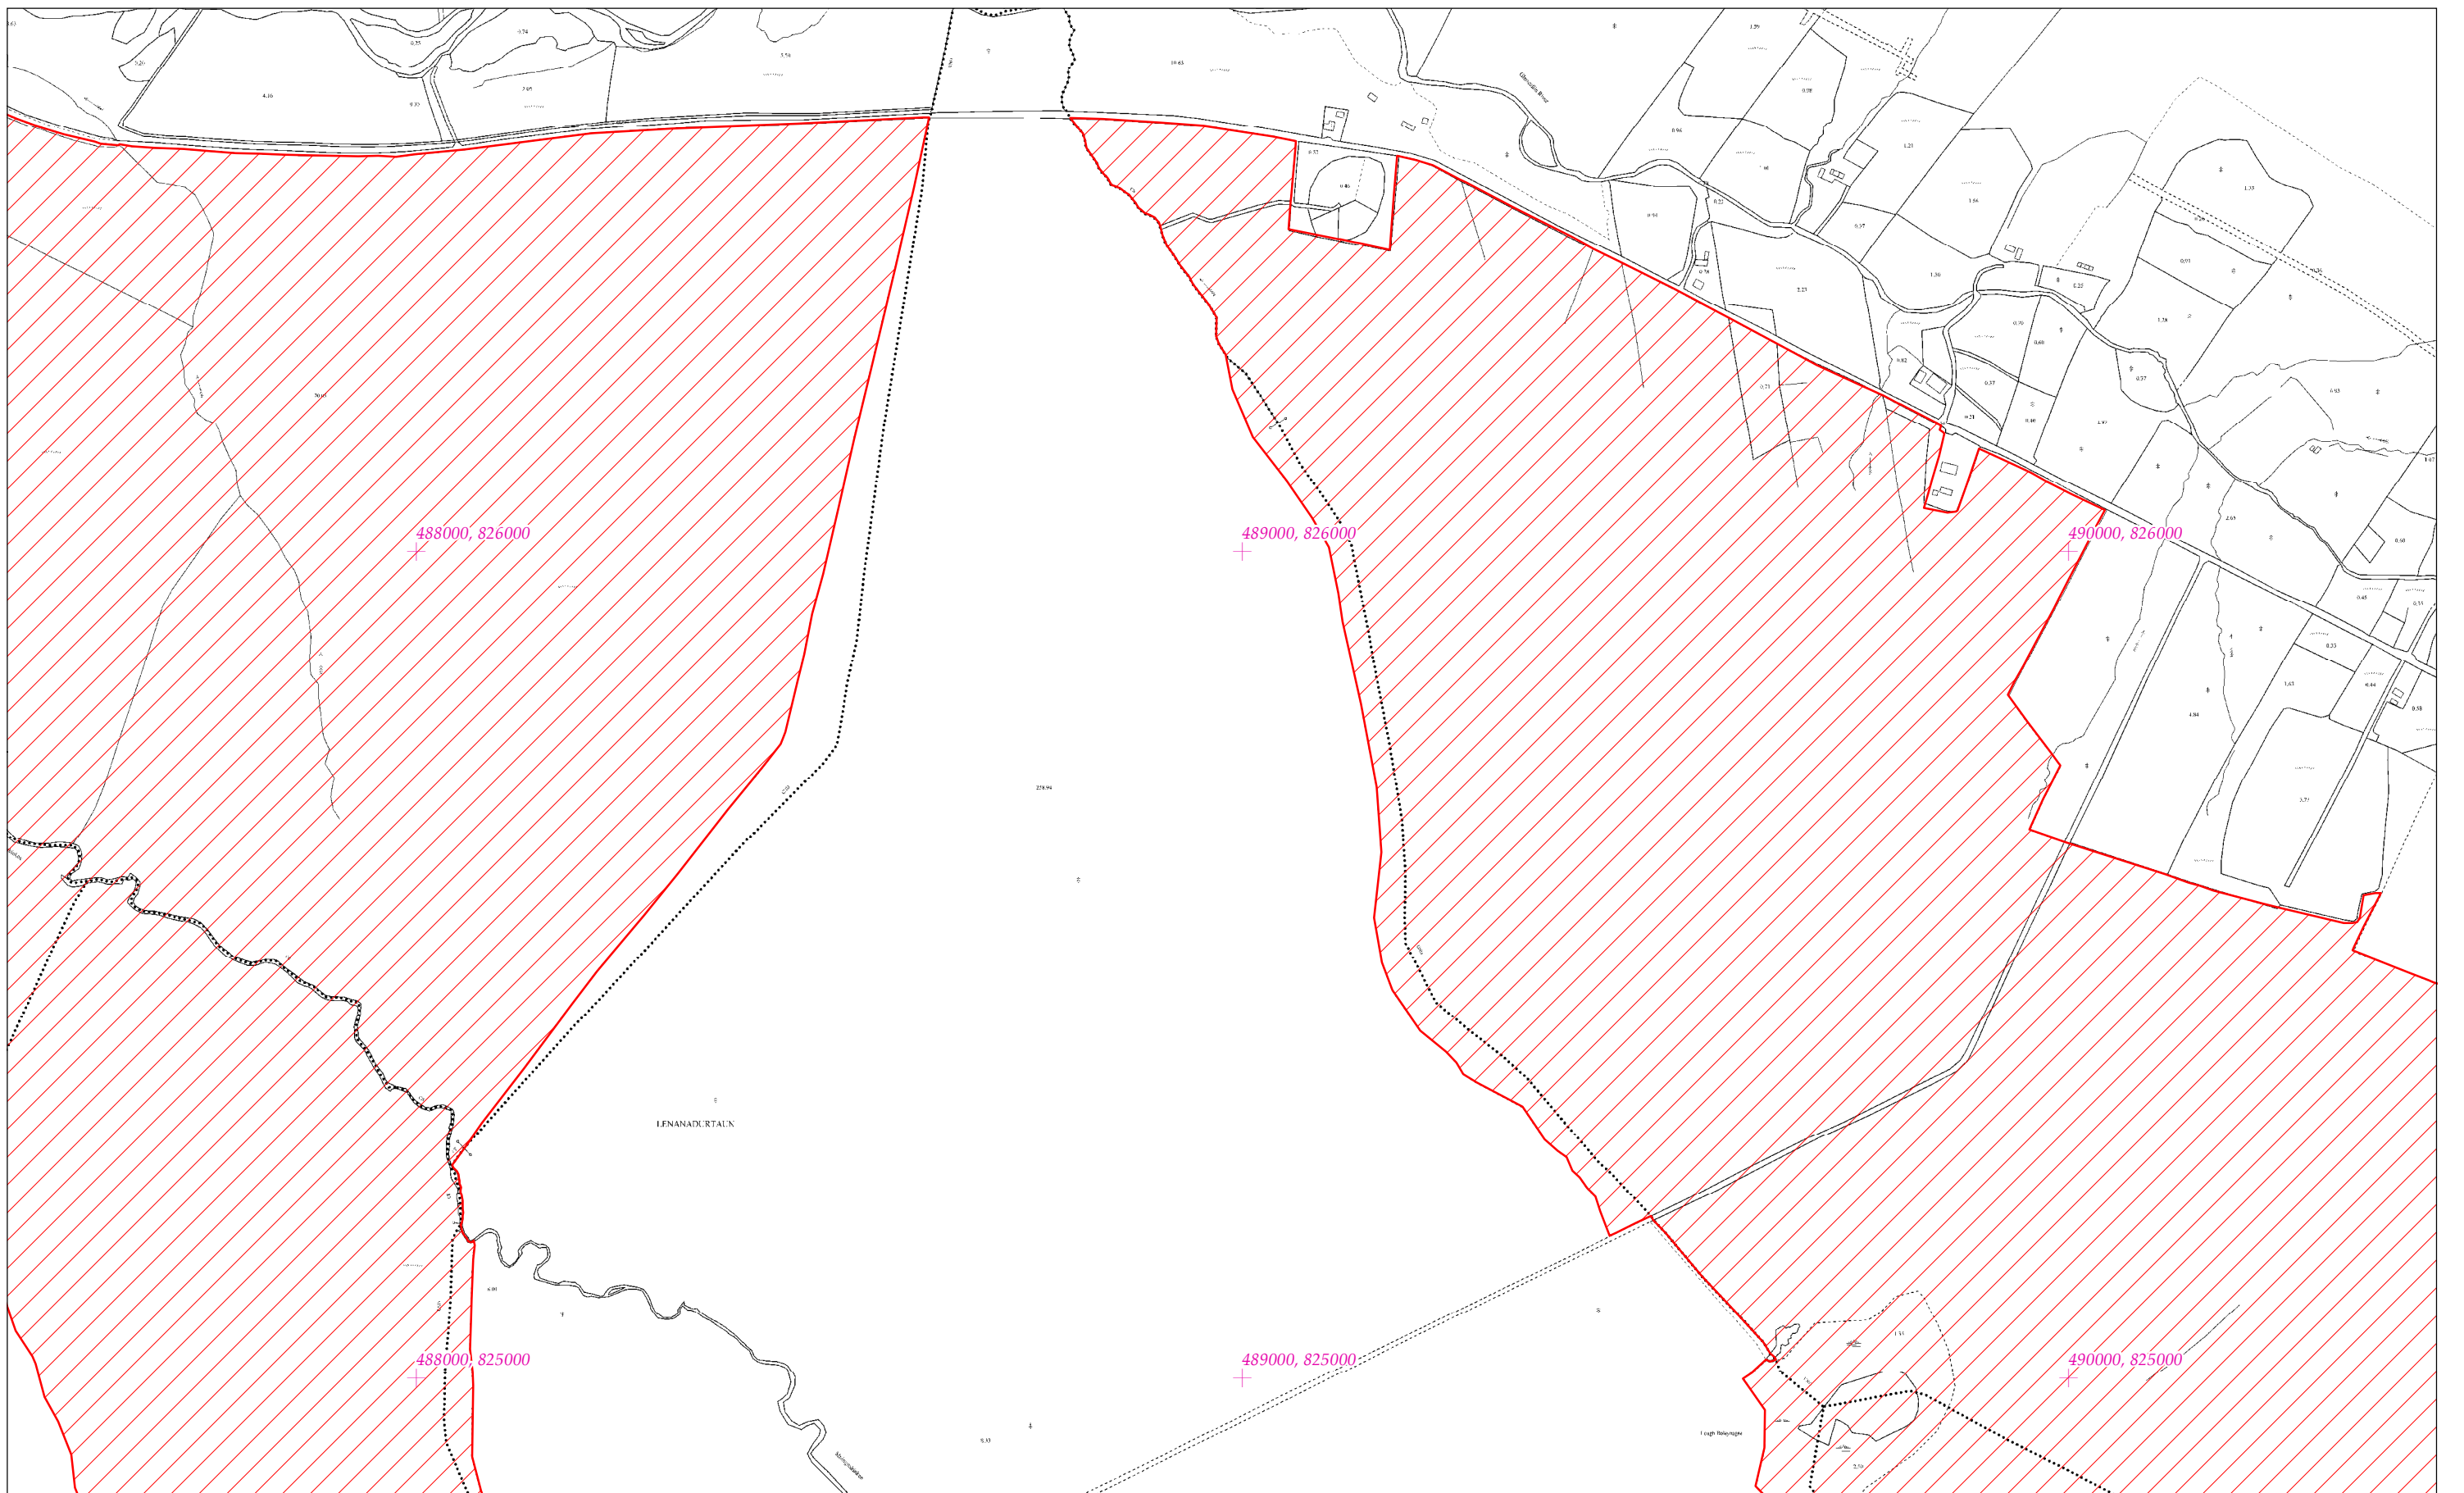

LCS Choimpléacs Loch na Ceathrún Móire  
Carrowmore Lake Complex SAC

1:5000 O.S. TILE 1173a 16 of 32

Scála / Scale 1:7,500

SITE CODE  
000476

Leagan / Version: 3.01

Arna chló an / Printed on: 31/01/2020

Rialachán 4(1)(b) / Regulation 4(1)(b)