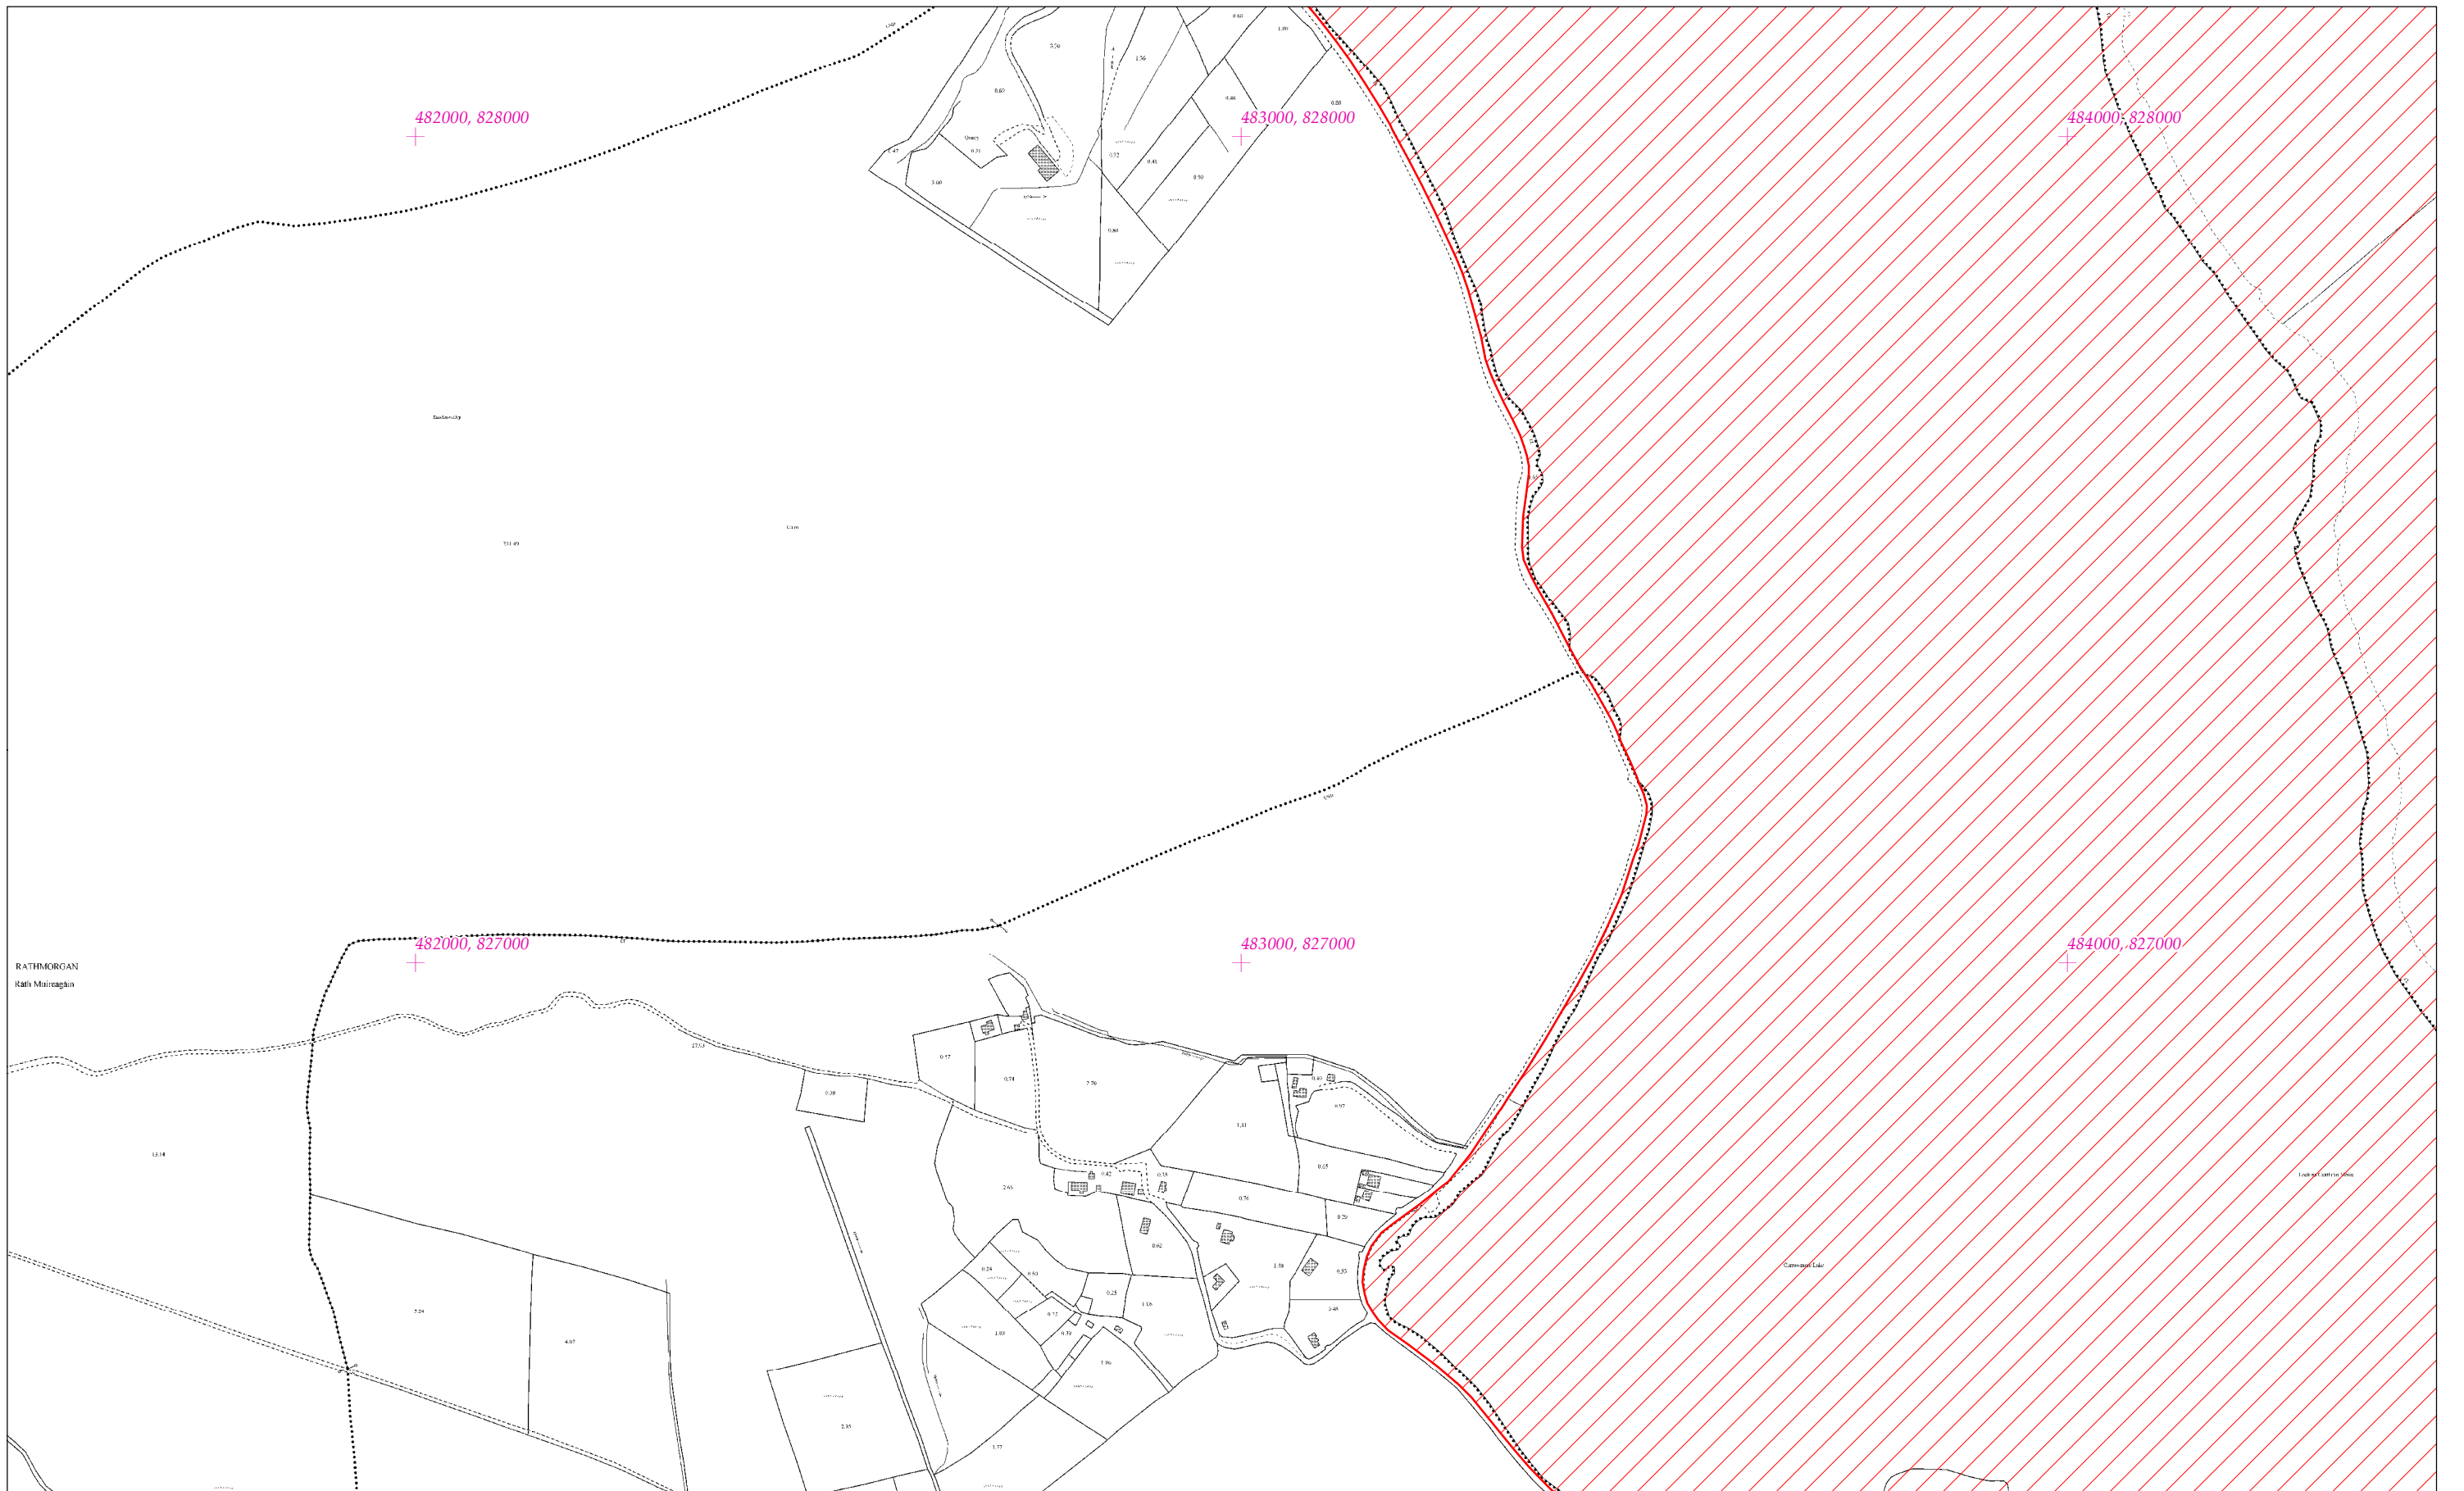

LCS Choimpléacs Loch na Ceathrún Móire  
Carrowmore Lake Complex SAC

1:5000 O.S. TILE 1111d 9 of 32

Scála / Scale 1:7,500

SITE CODE  
000476

Leagan / Version: 3.01

Arna chló an / Printed on: 31/01/2020

Rialachán 4(1)(b) / Regulation 4(1)(b)