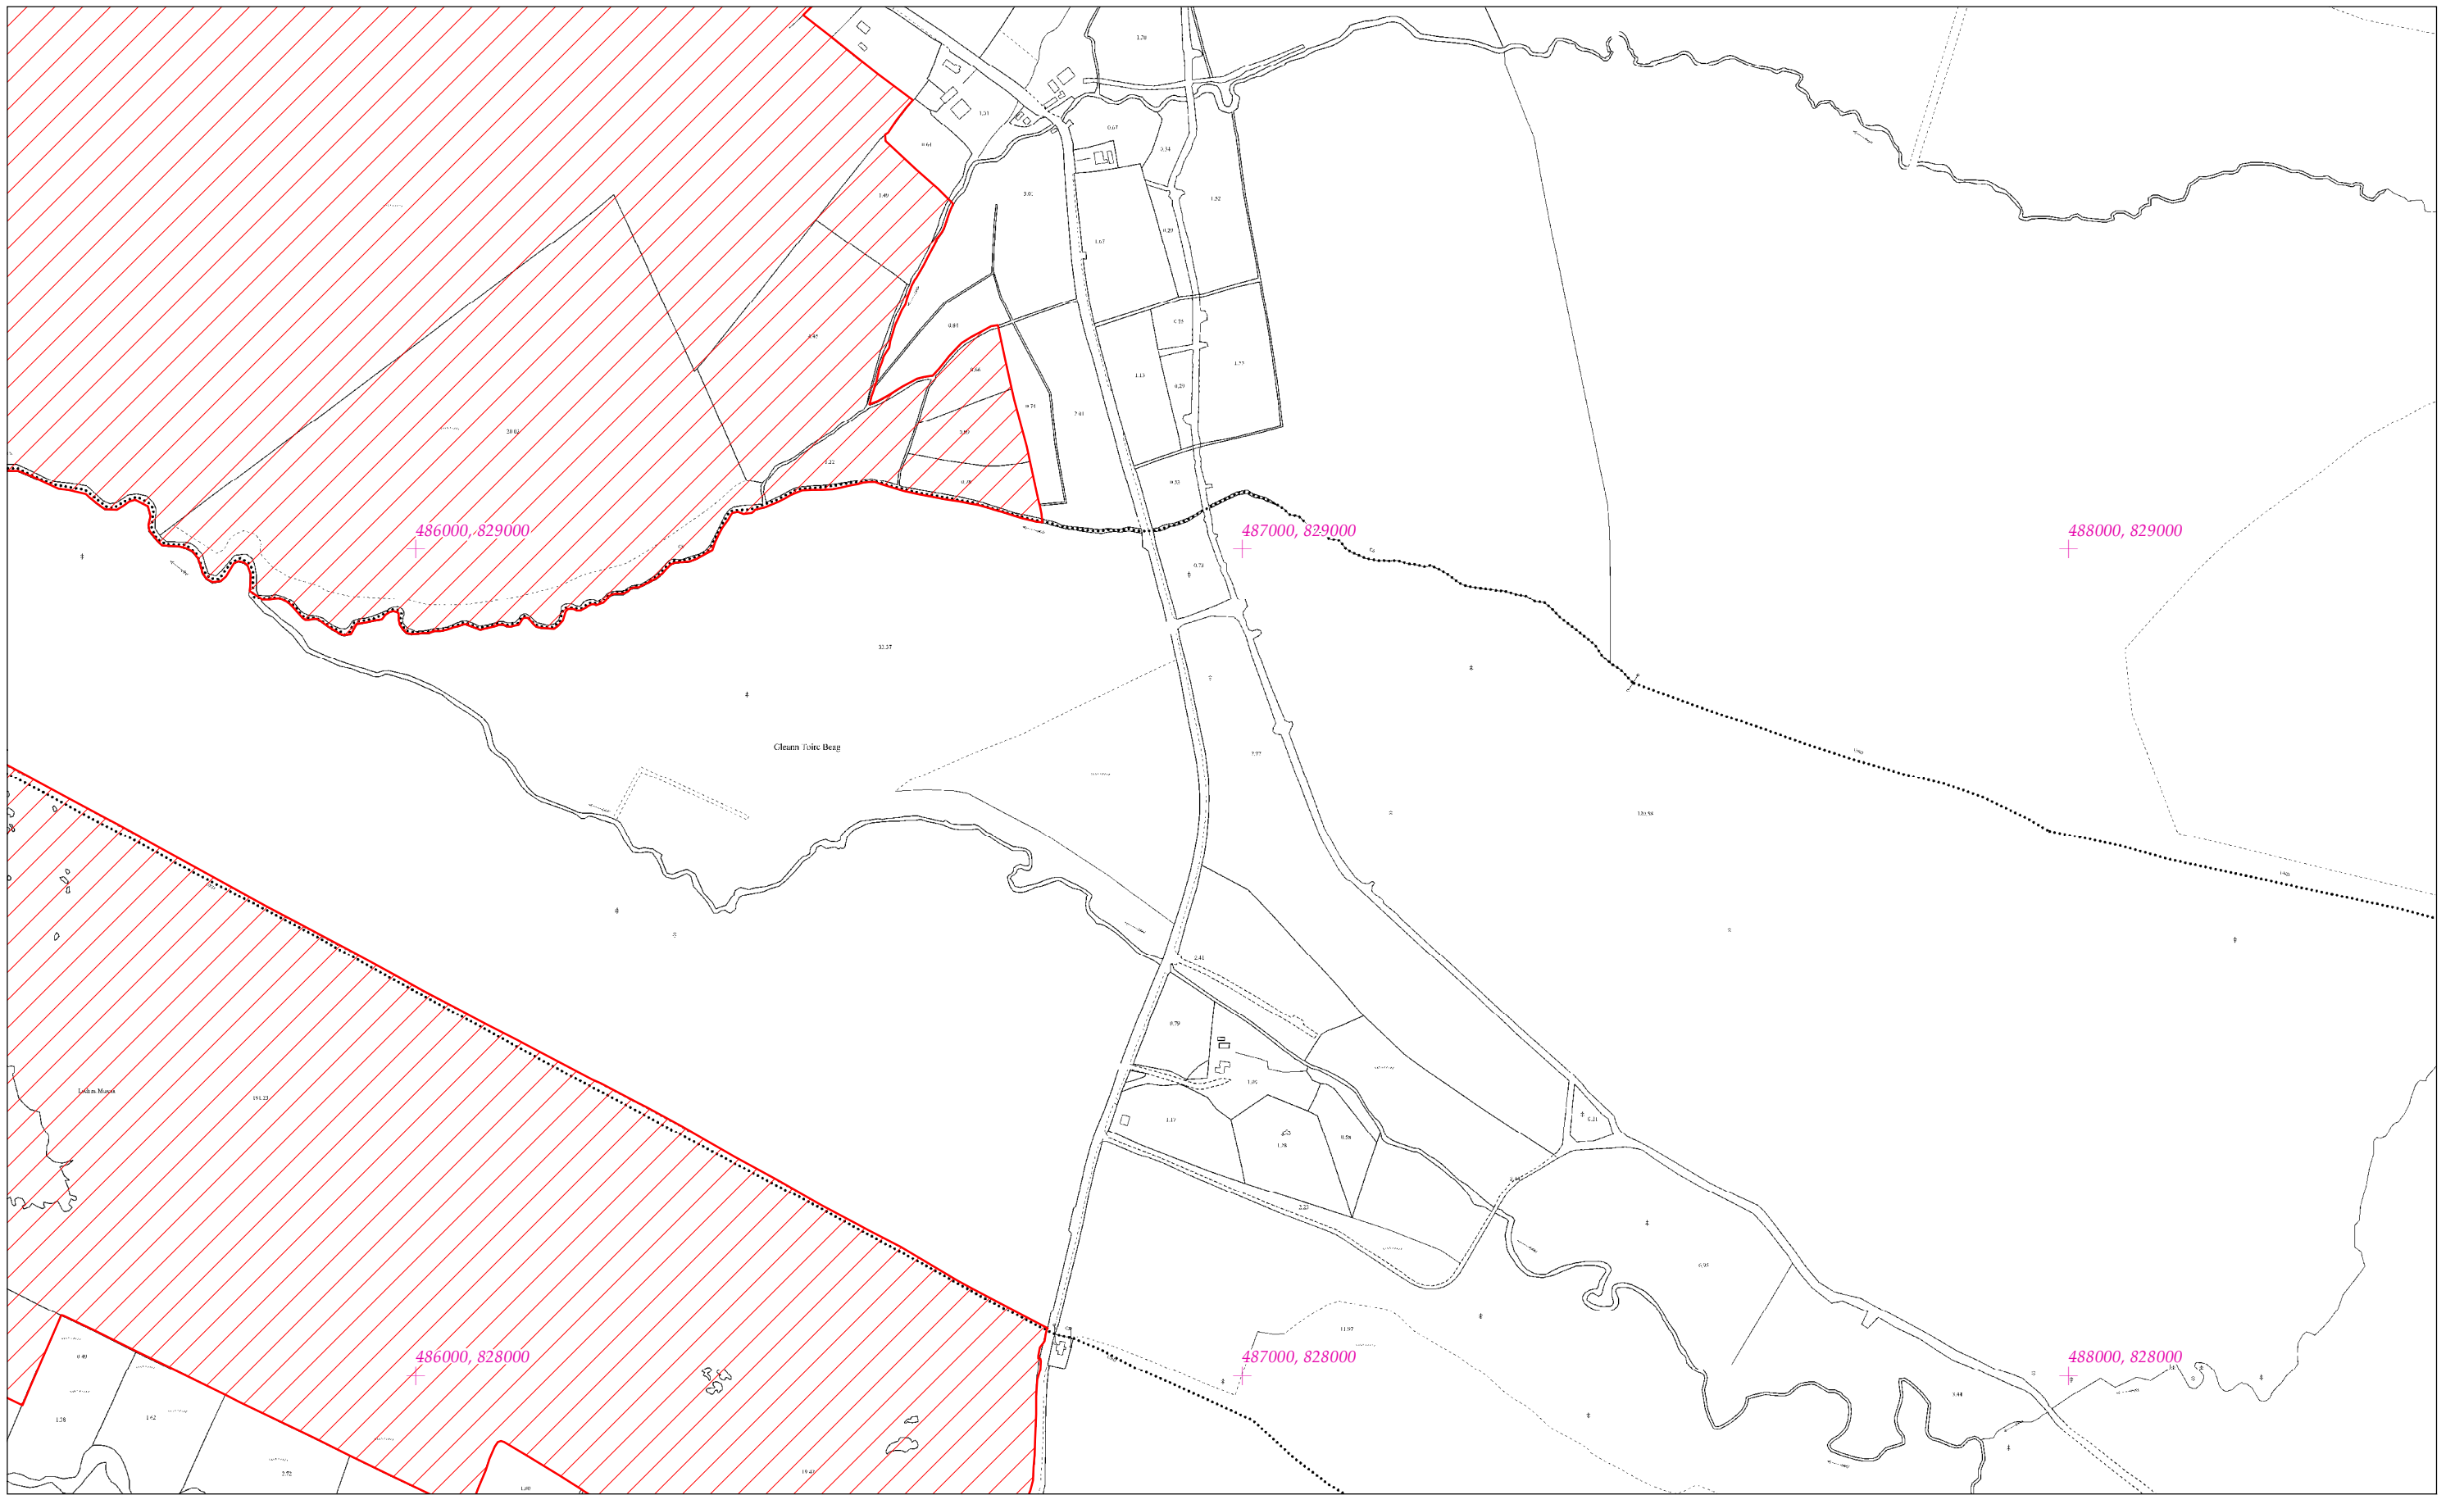

LCS Choimpléacs Loch na Ceathrún Móire  
Carrowmore Lake Complex SAC

1:5000 O.S. TILE 1111c 8 of 32

Scála / Scale 1:7,500

SITE CODE  
000476

Leagan / Version: 3.01

Arna chló an / Printed on: 31/01/2020

Rialachán 4(1)(b) / Regulation 4(1)(b)