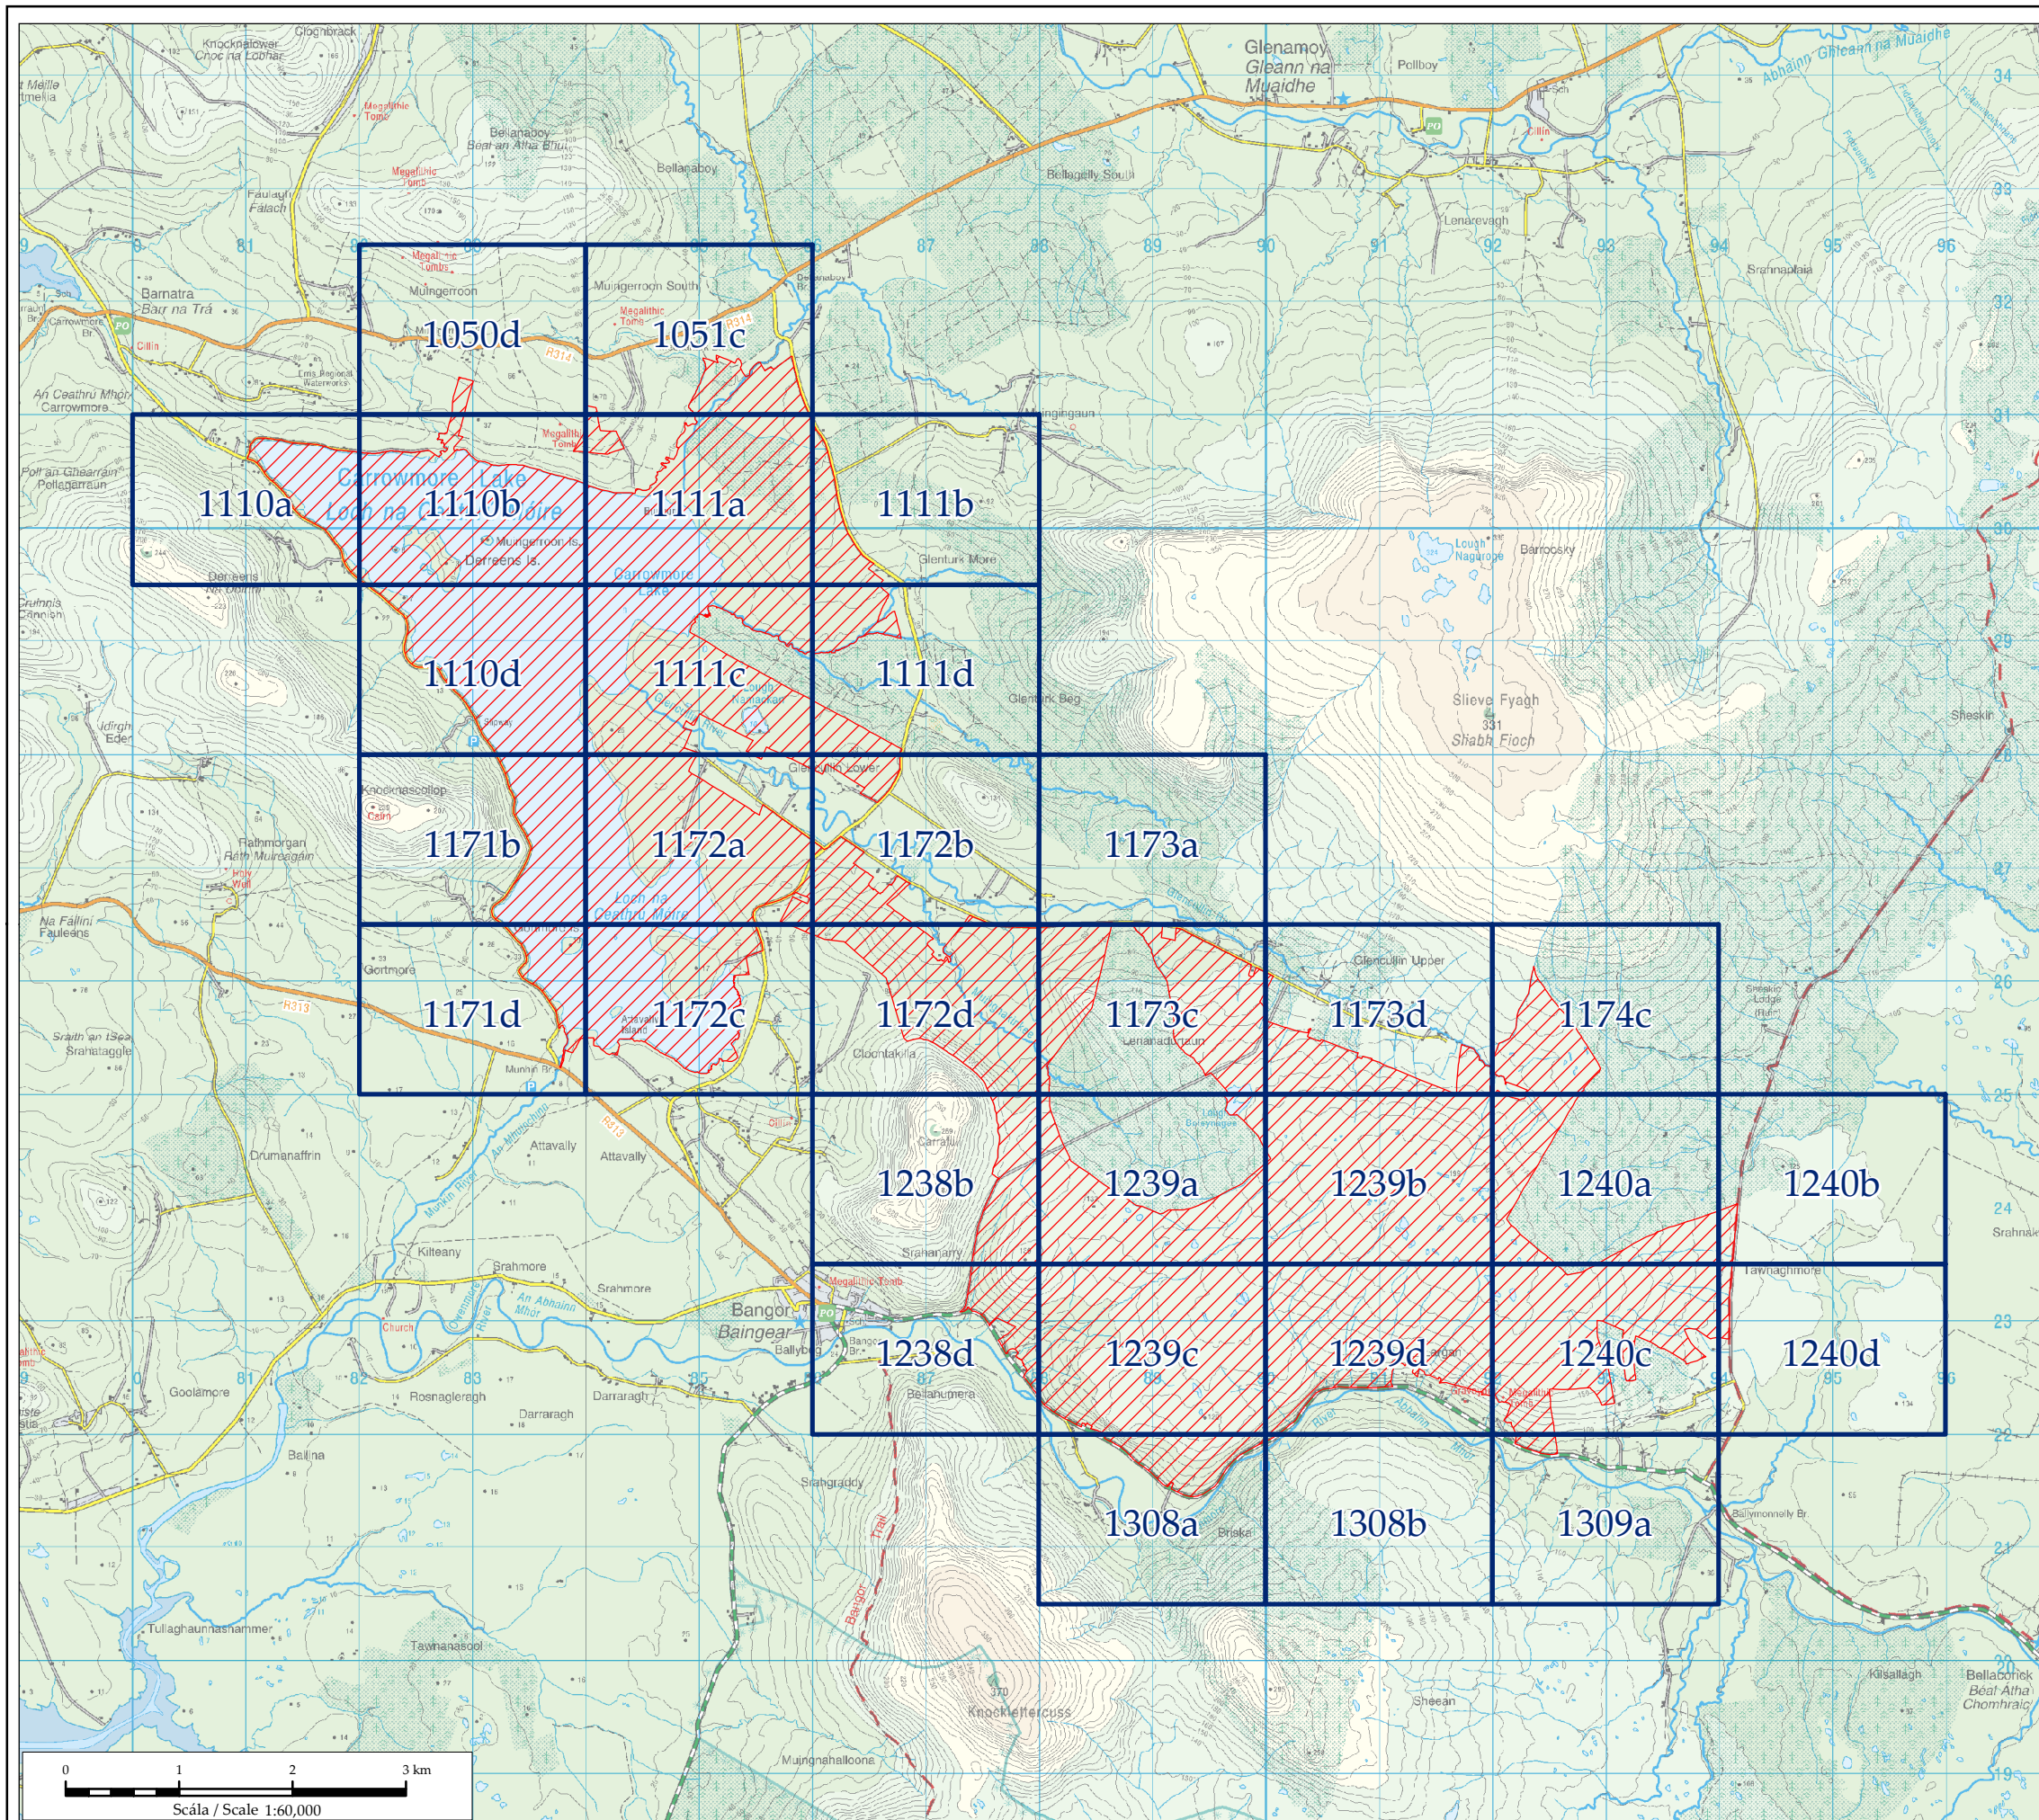

Suirbhéireacht Ordnáis Éireann Ceadúnas Uimhir OSI-NMA-014 © OSI / Rialtas na hÉireann
Ordnance Survey Ireland Licence No OSI-NMA-014 © Ordnance Survey Ireland / Government of Ireland
Córas Chomhordanáidí: Trasteilgean Mercator na hÉireann / Co-ordinate System: Irish Transverse Mercator