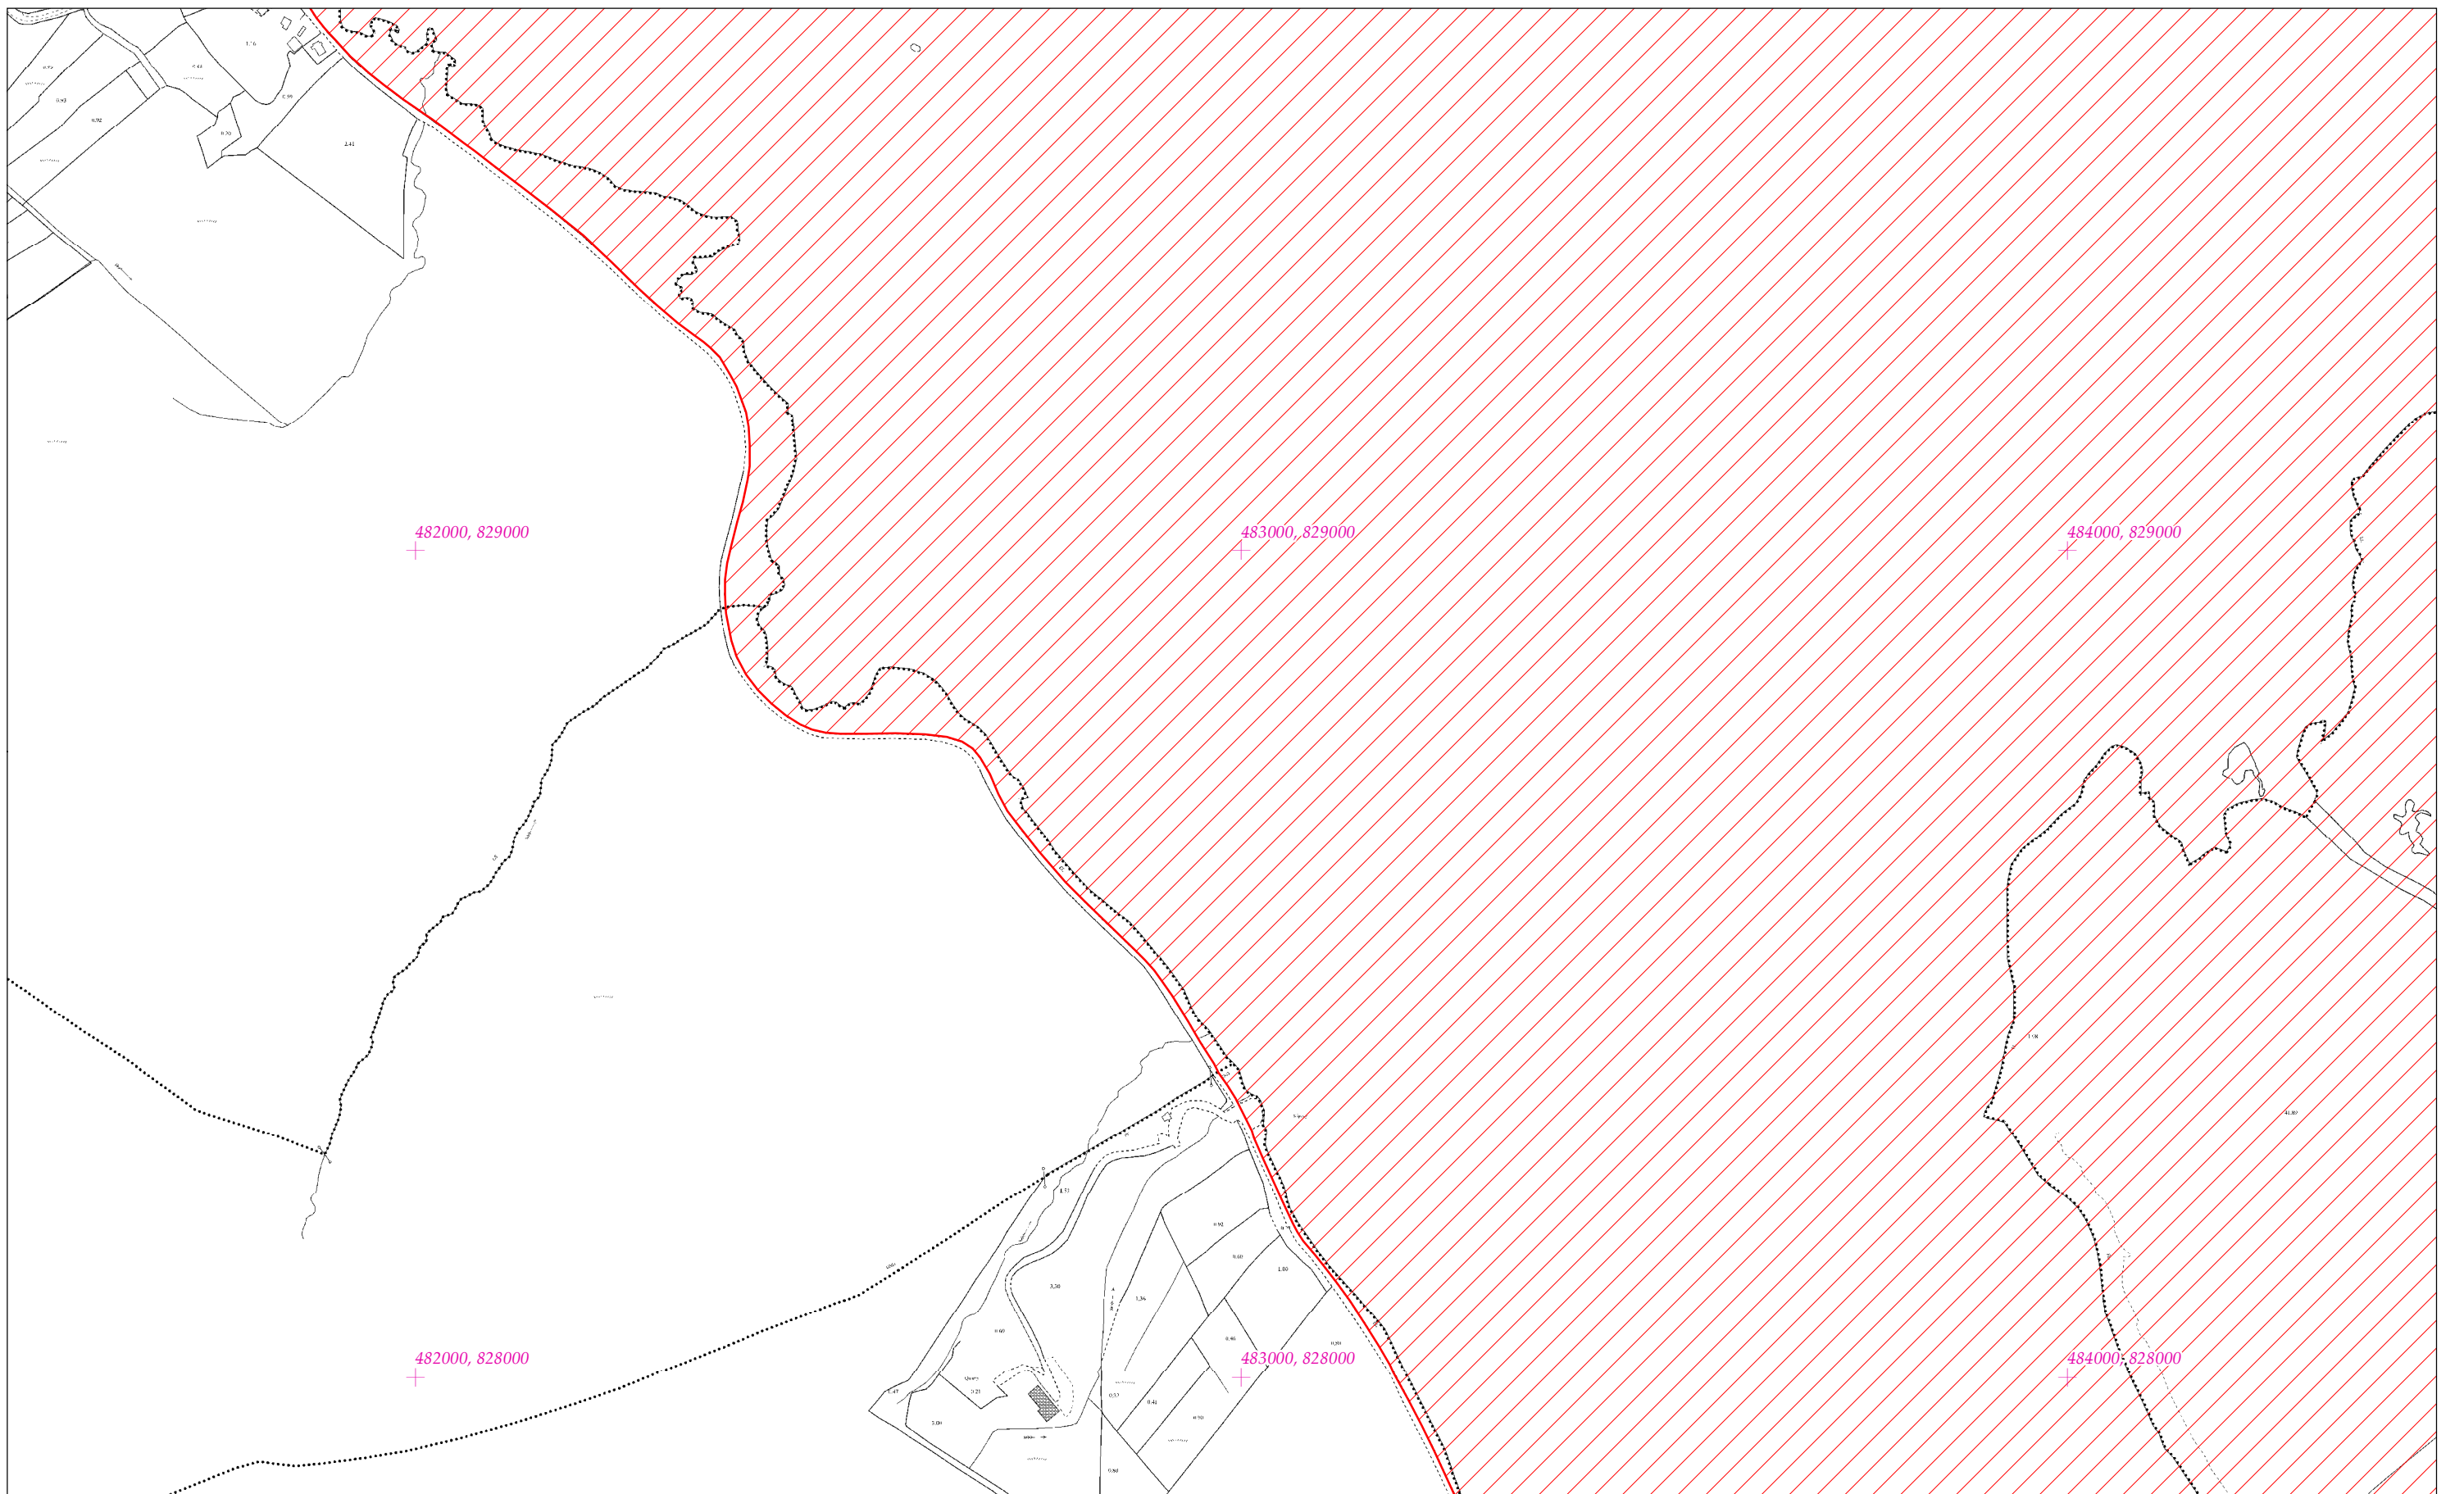

LCS Choimpléacs Loch na Ceathrún Móire  
Carrowmore Lake Complex SAC

1:5000 O.S. TILE 1110b 4 of 32

Scála / Scale 1:7,500

SITE CODE  
000476

Leagan / Version: 3.01

Arna chló an / Printed on: 31/01/2020

Rialachán 4(1)(b) / Regulation 4(1)(b)