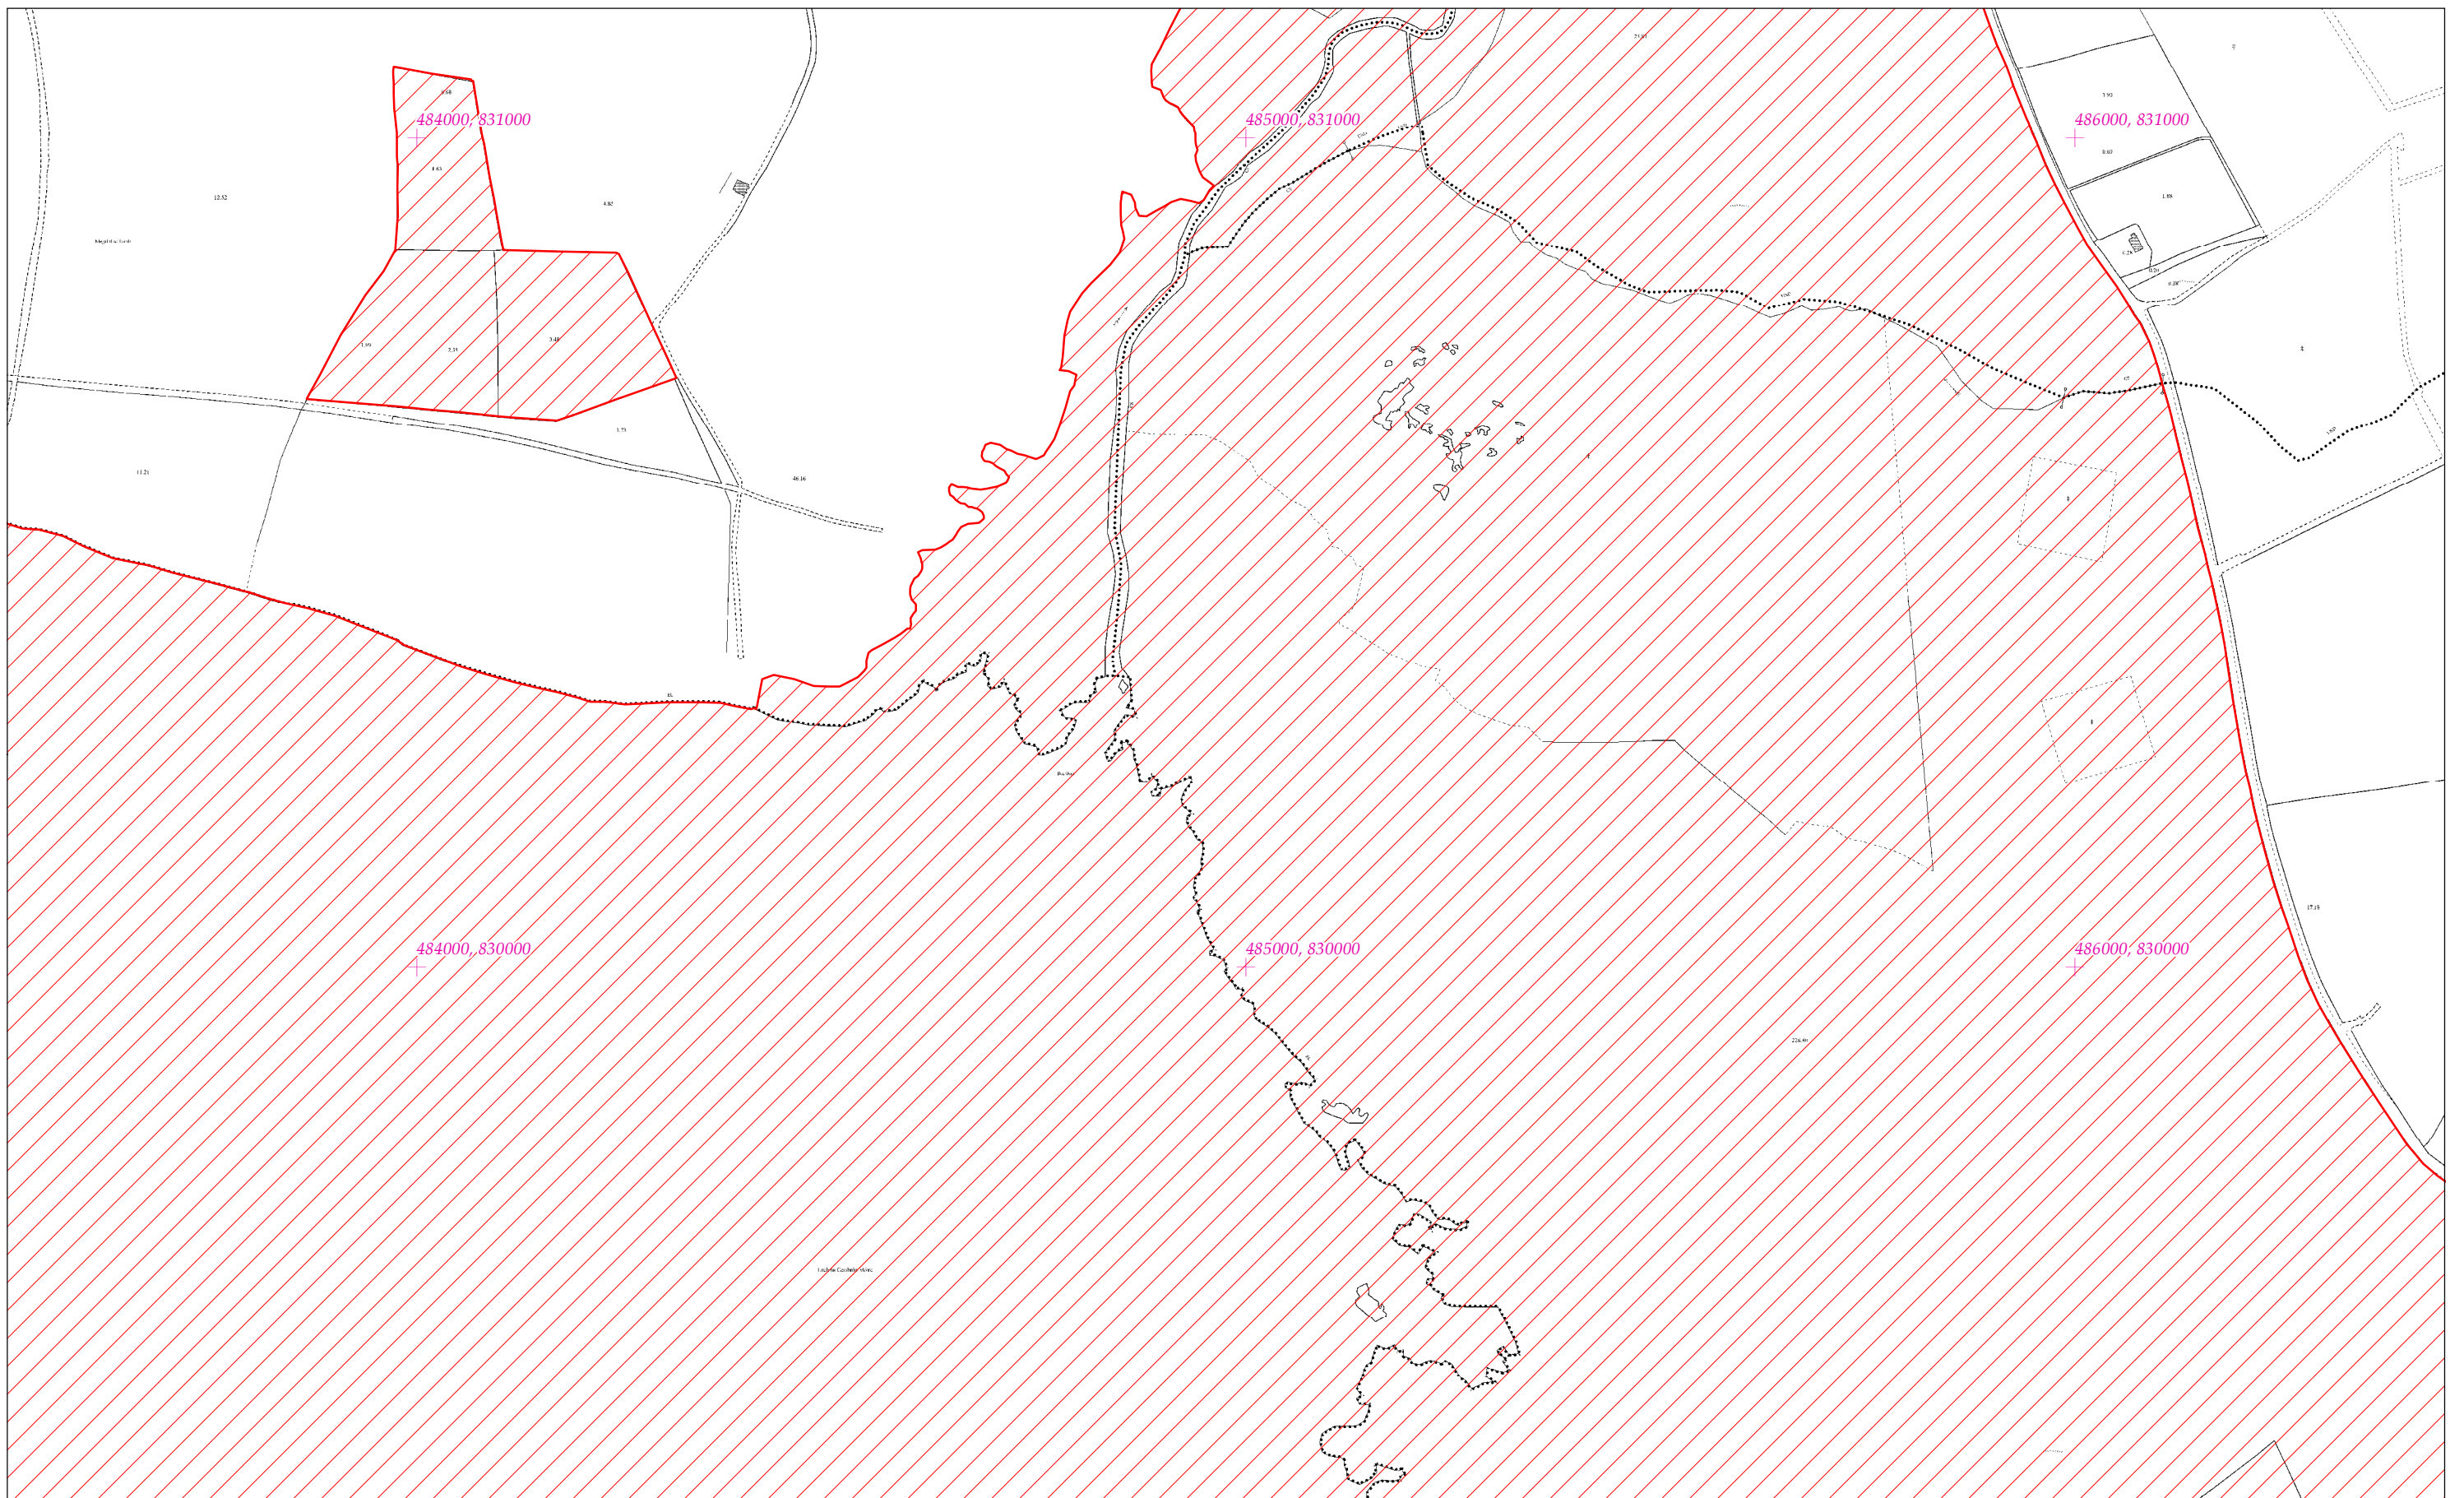

LCS Choimpléacs Loch na Ceathrún Móire  
Carrowmore Lake Complex SAC

1:5000 O.S. TILE 1110d 5 of 32

Scála / Scale 1:7,500

SITE CODE  
000476

Leagan / Version: 3.01

Arna chló an / Printed on: 31/01/2020

Rialachán 4(1)(b) / Regulation 4(1)(b)