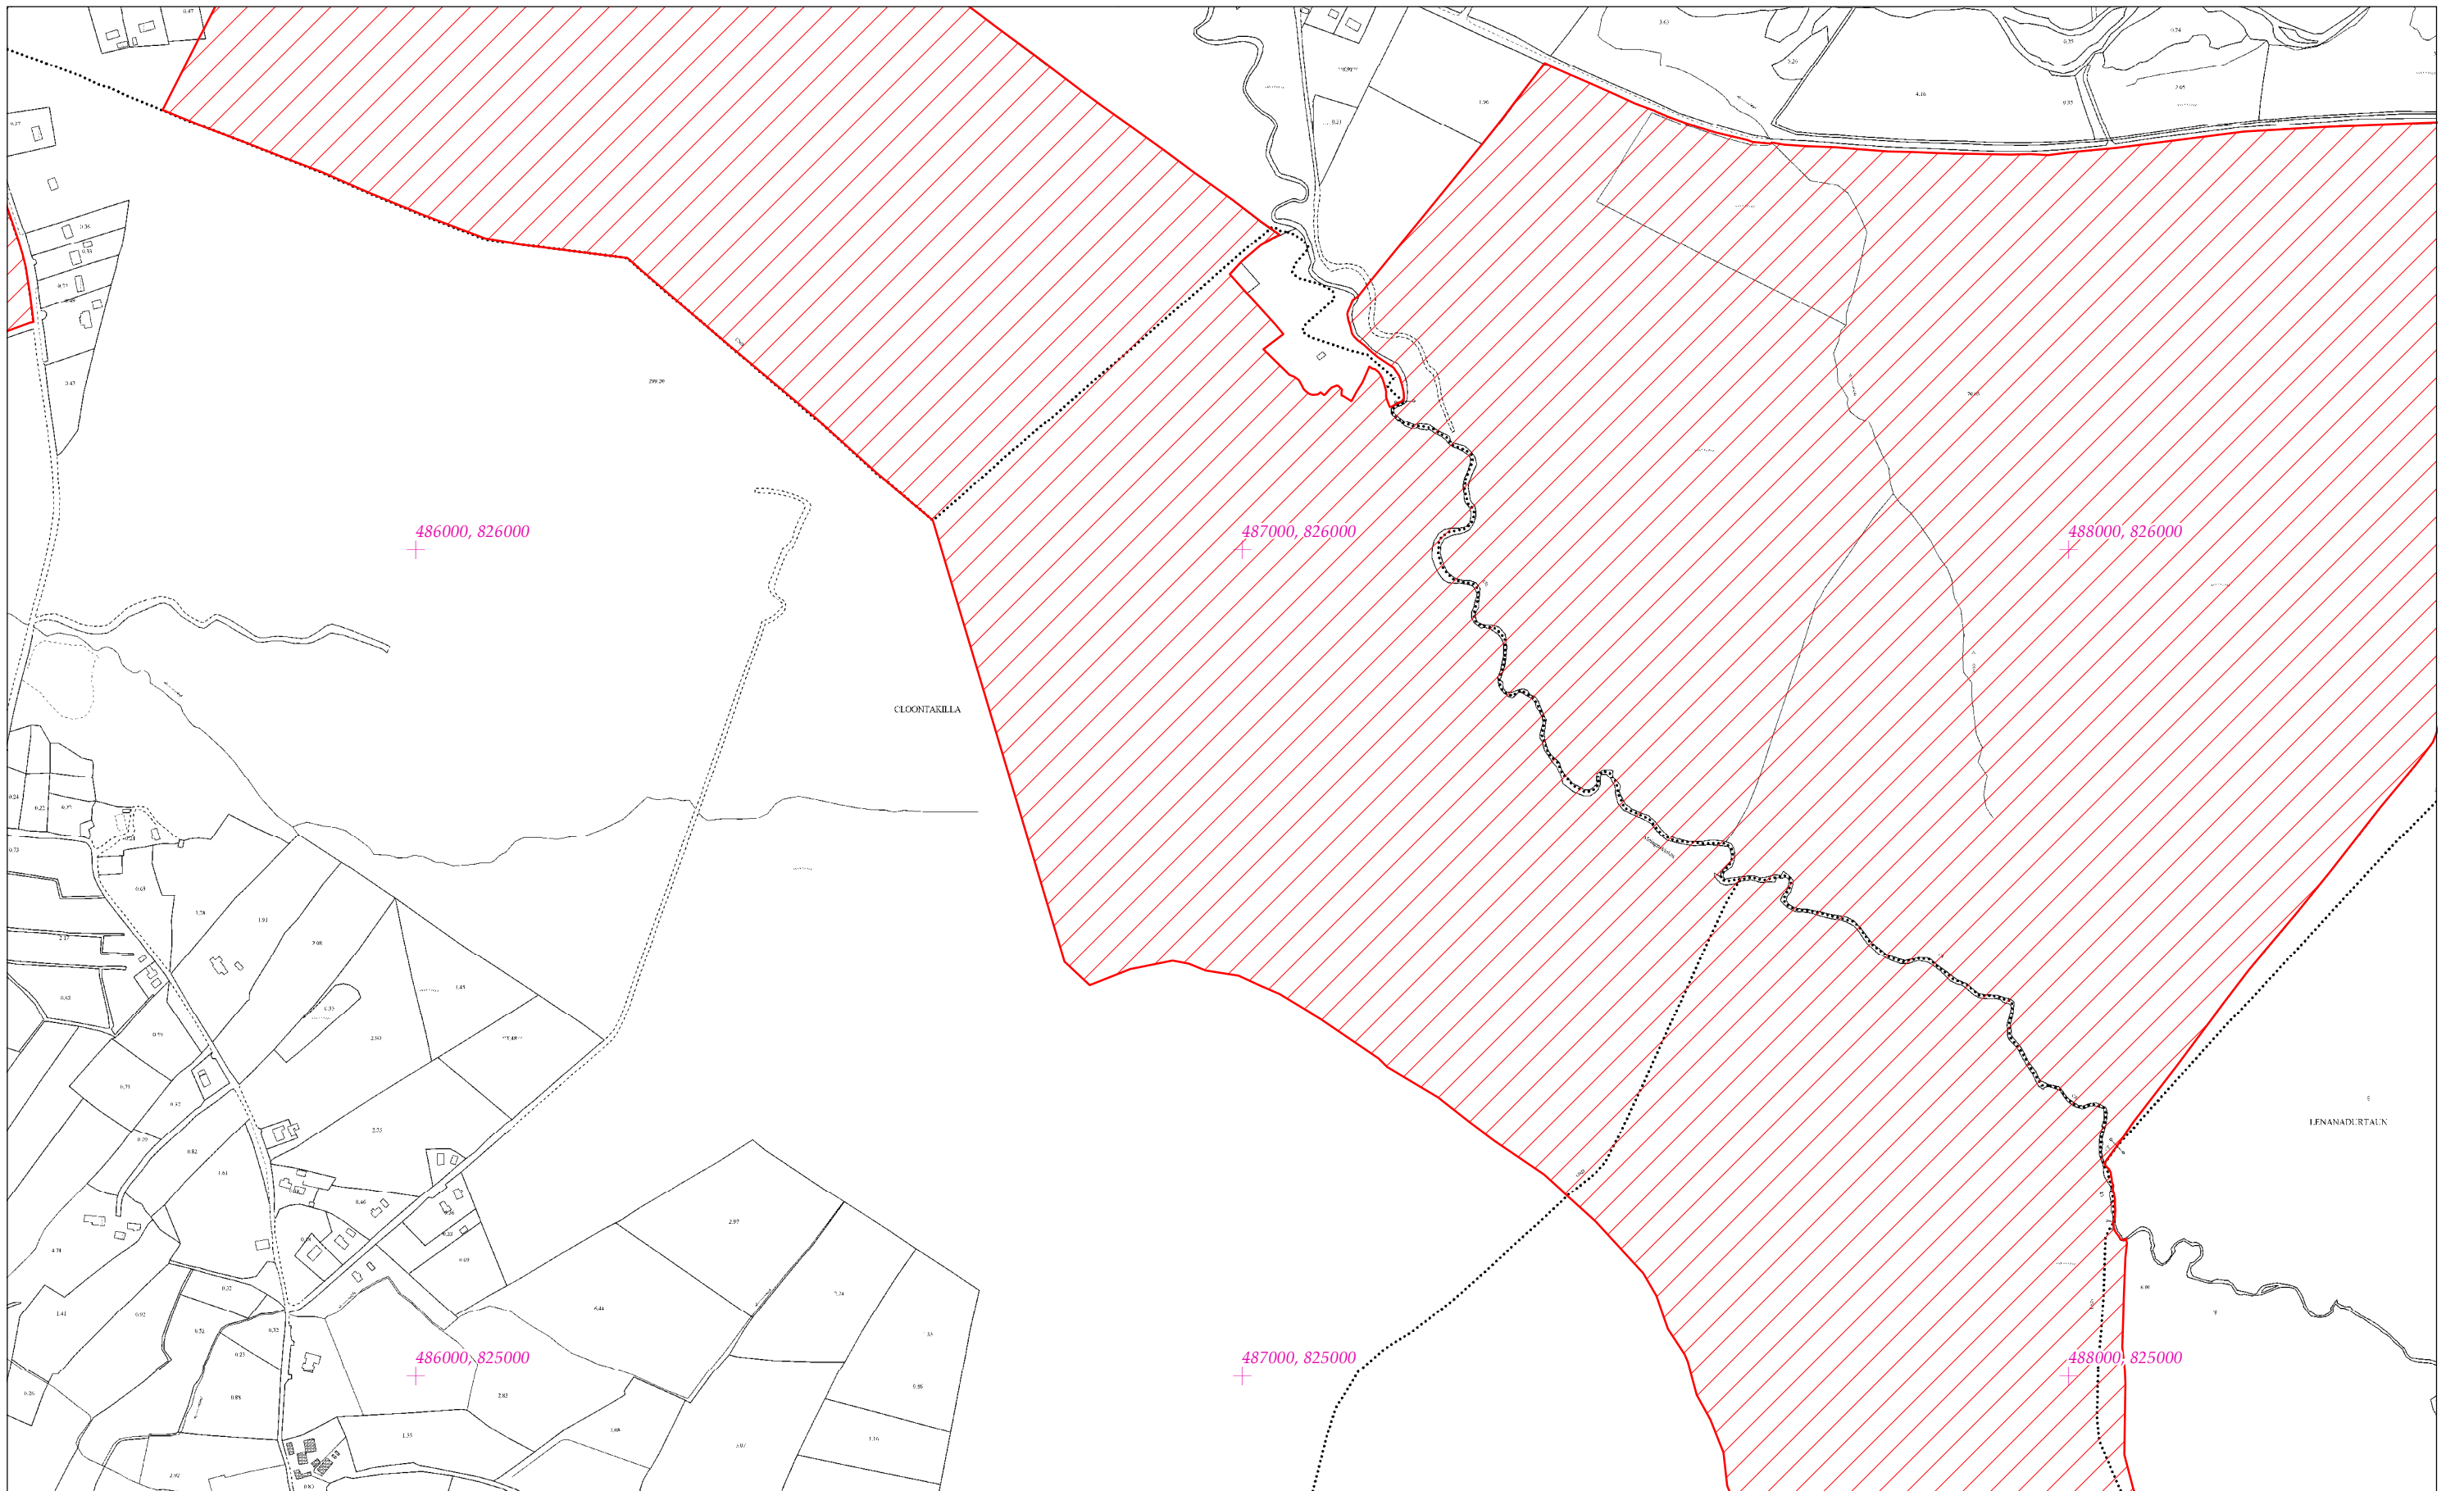

LCS Choimpléacs Loch na Ceathrún Móire  
Carrowmore Lake Complex SAC

1:5000 O.S. TILE 1172c 14 of 32

Scála / Scale 1:7,500

SITE CODE  
000476

Leagan / Version: 3.01

Arna chló an / Printed on: 31/01/2020

Rialachán 4(1)(b) / Regulation 4(1)(b)