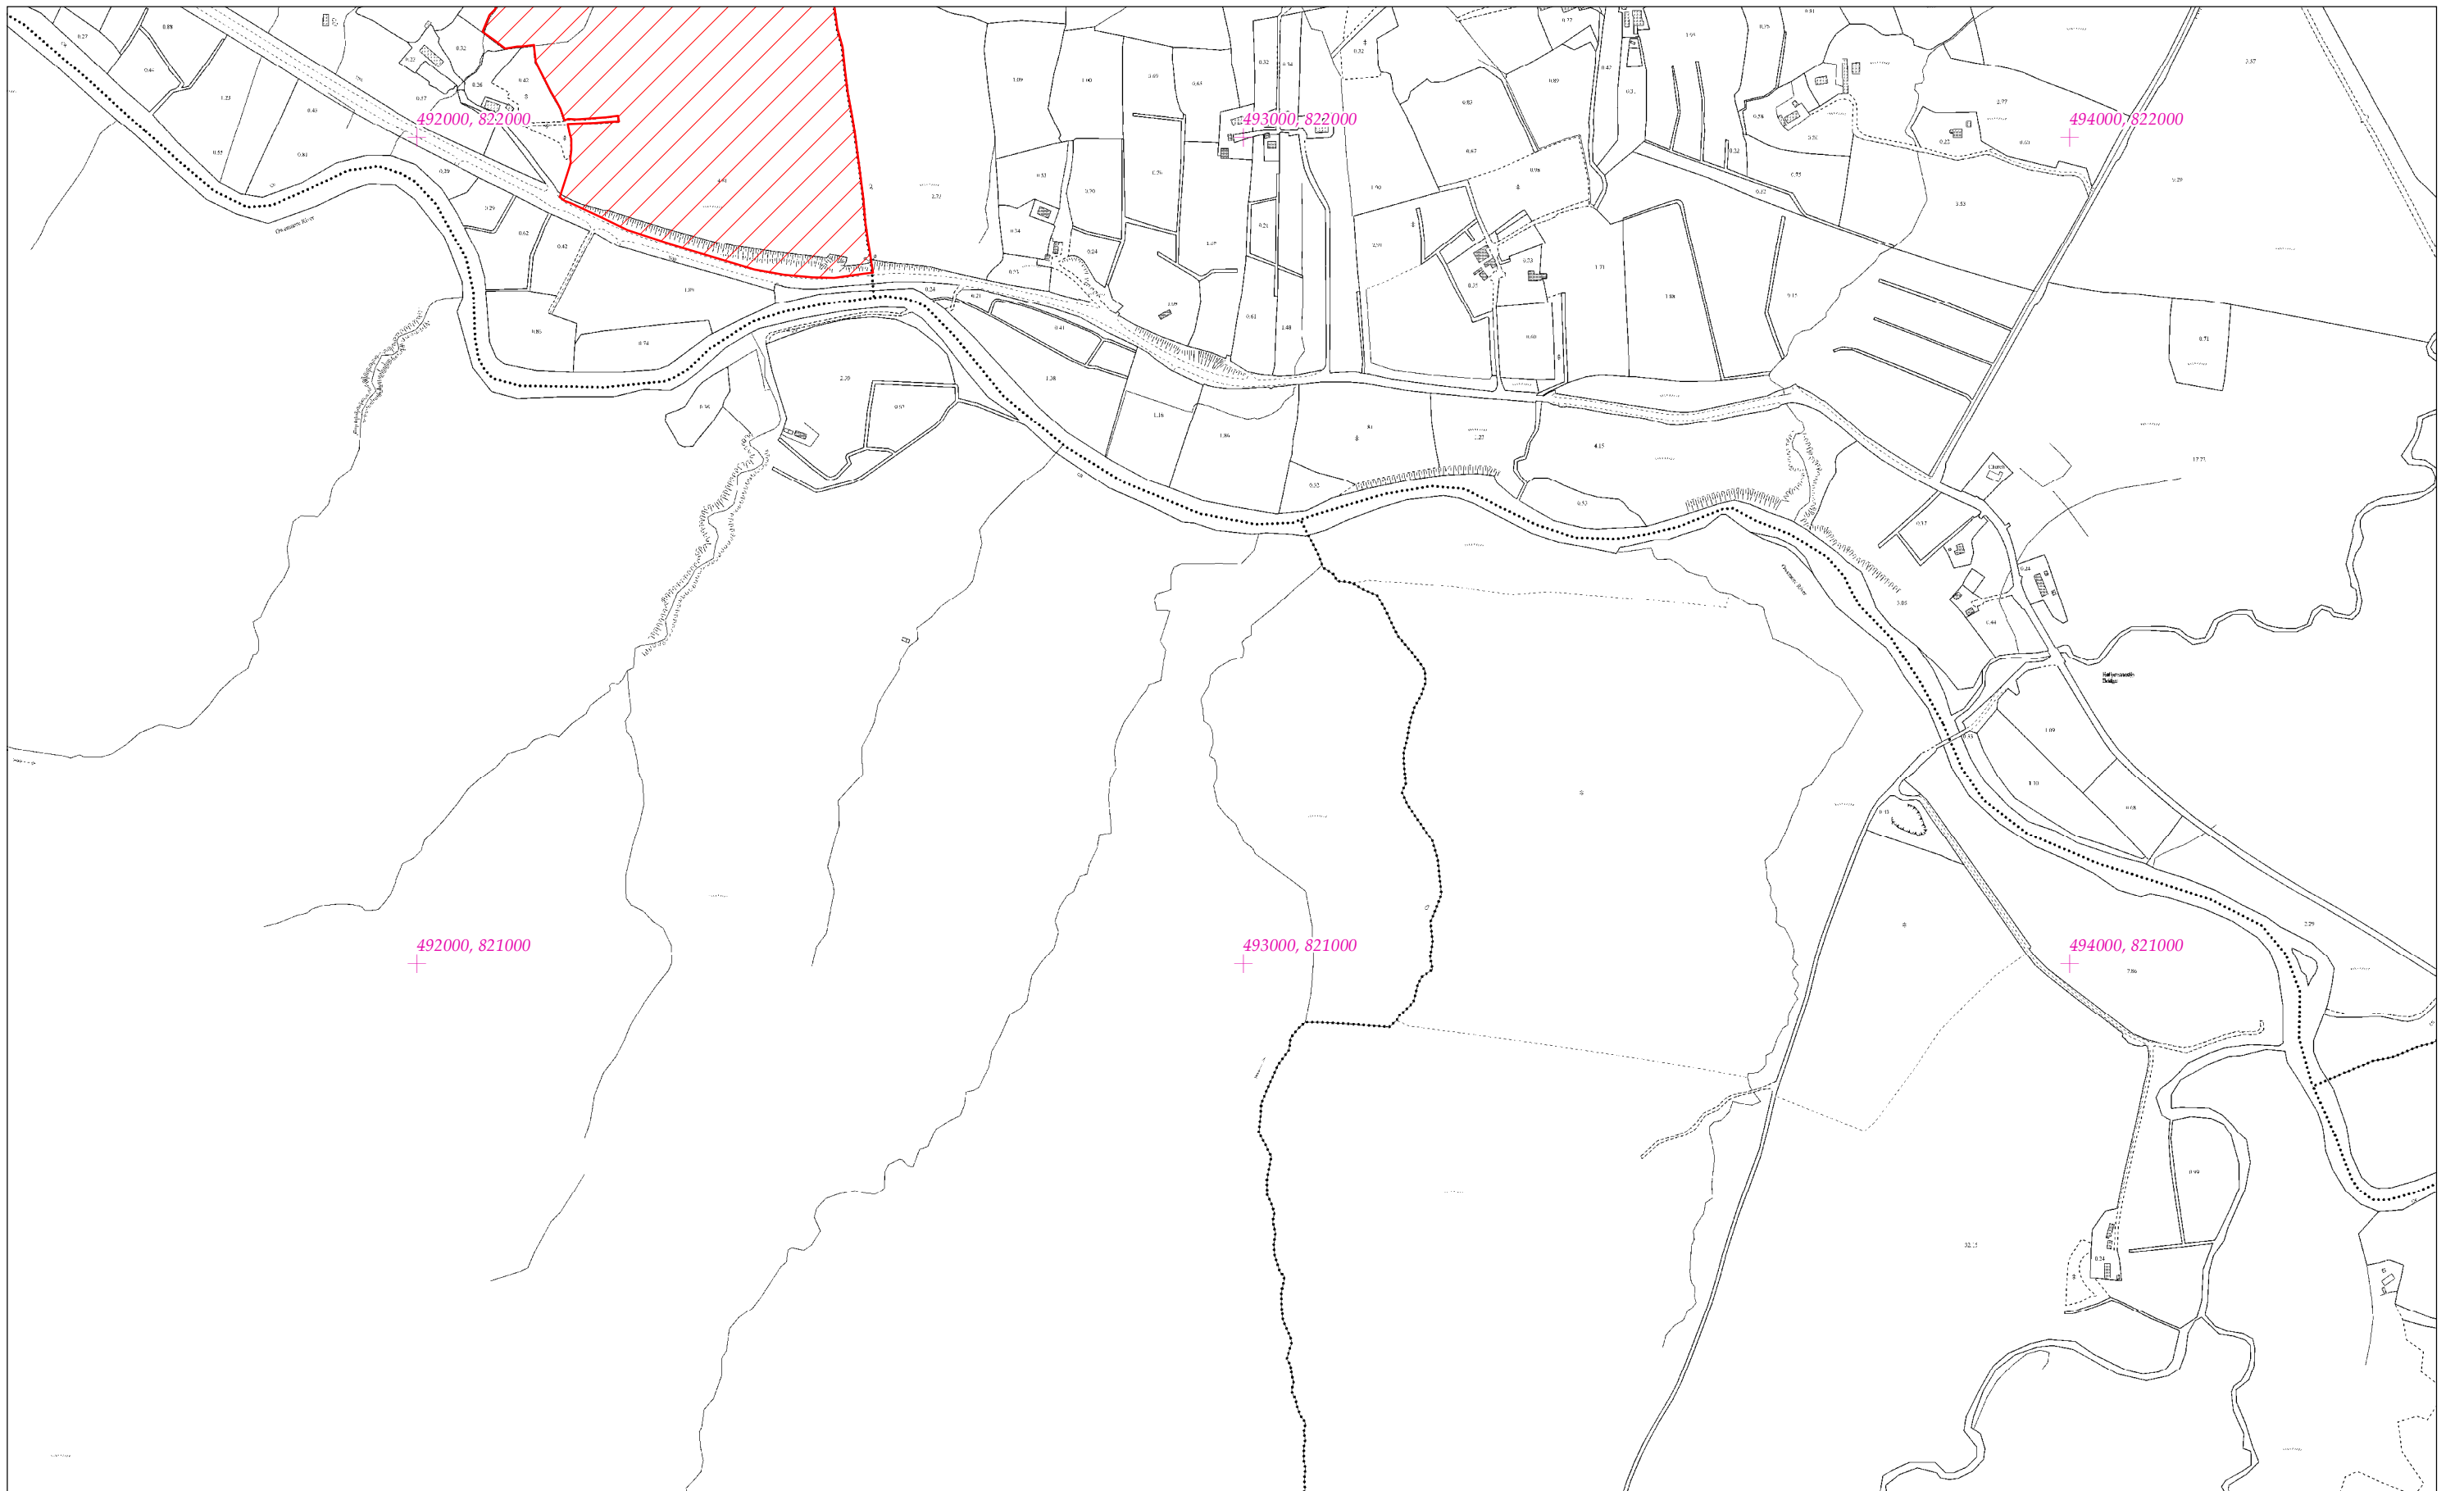

LCS Choimpléacs Loch na Ceathrún Móire  
Carrowmore Lake Complex SAC

1:5000 O.S. TILE 1308b 31 of 32

Scála / Scale 1:7,500

SITE CODE  
000476

Leagan / Version: 3.01

Arna chló an / Printed on: 31/01/2020

Rialachán 4(1)(b) / Regulation 4(1)(b)