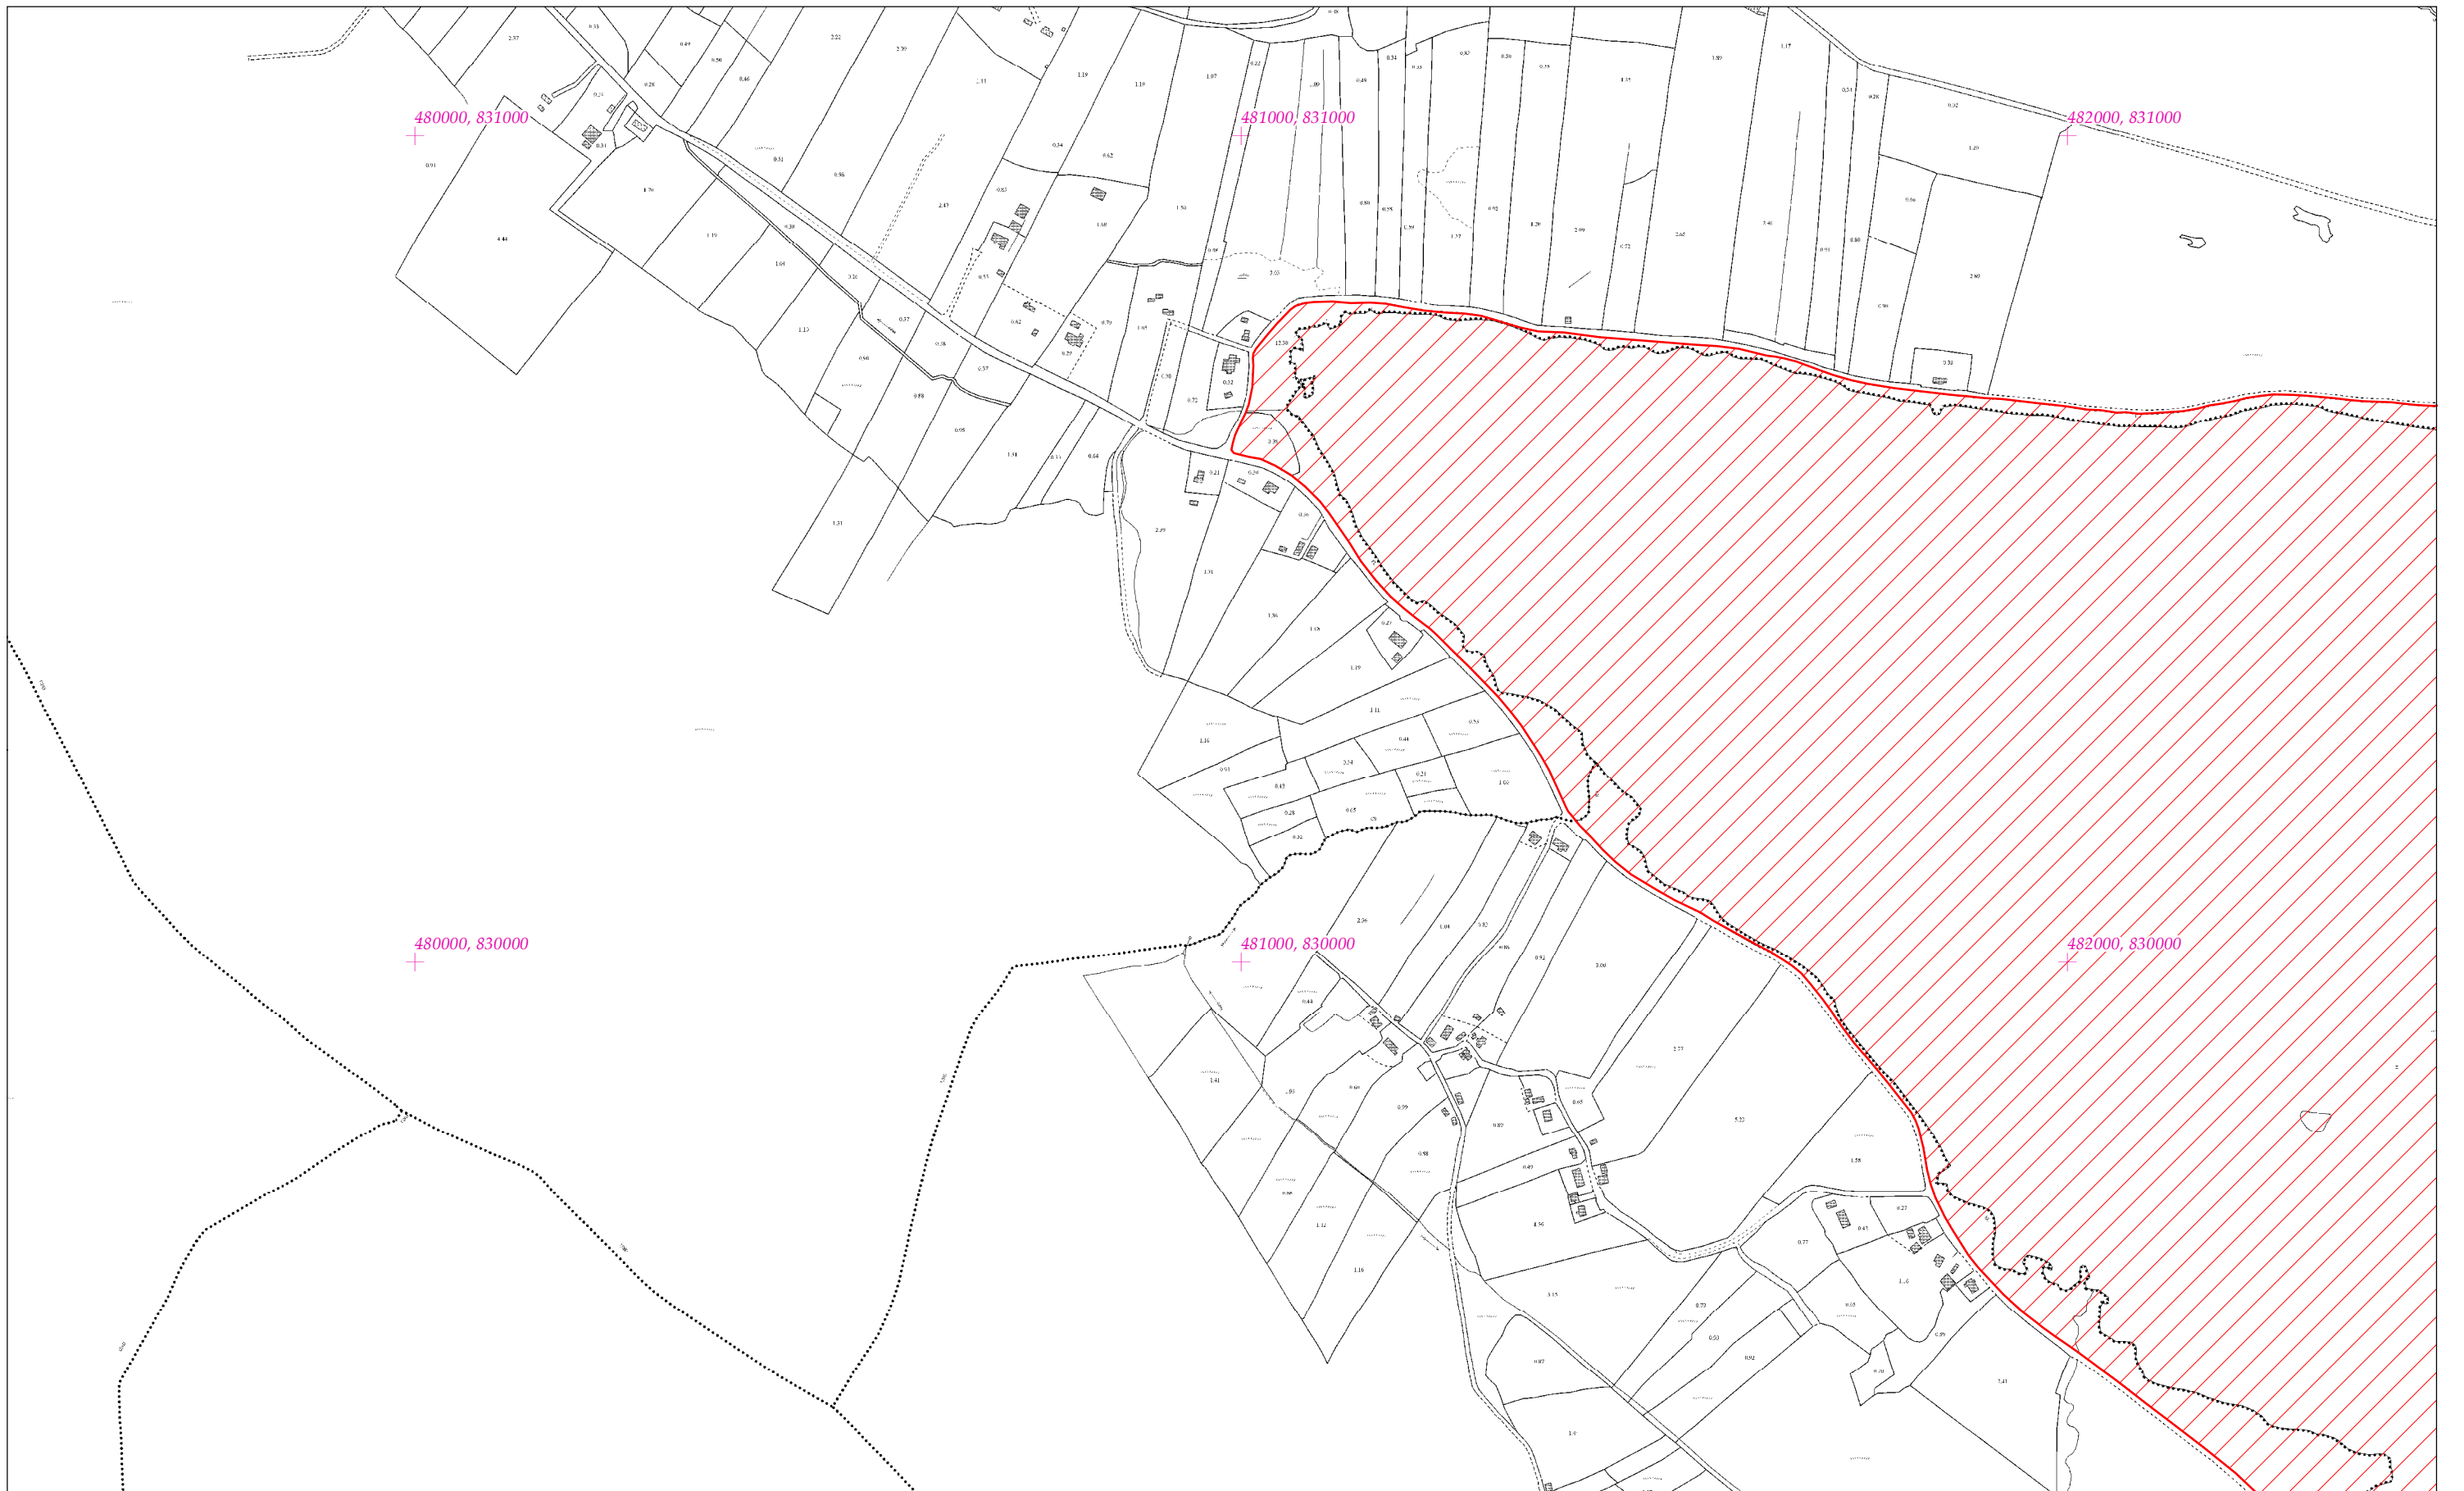

LCS Choimpléacs Loch na Ceathrún Móire  
Carrowmore Lake Complex SAC

1:5000 O.S. TILE 1051c 2 of 32

Scála / Scale 1:7,500

SITE CODE  
000476

Leagan / Version: 3.01

Arna chló an / Printed on: 31/01/2020

Rialachán 4(1)(b) / Regulation 4(1)(b)