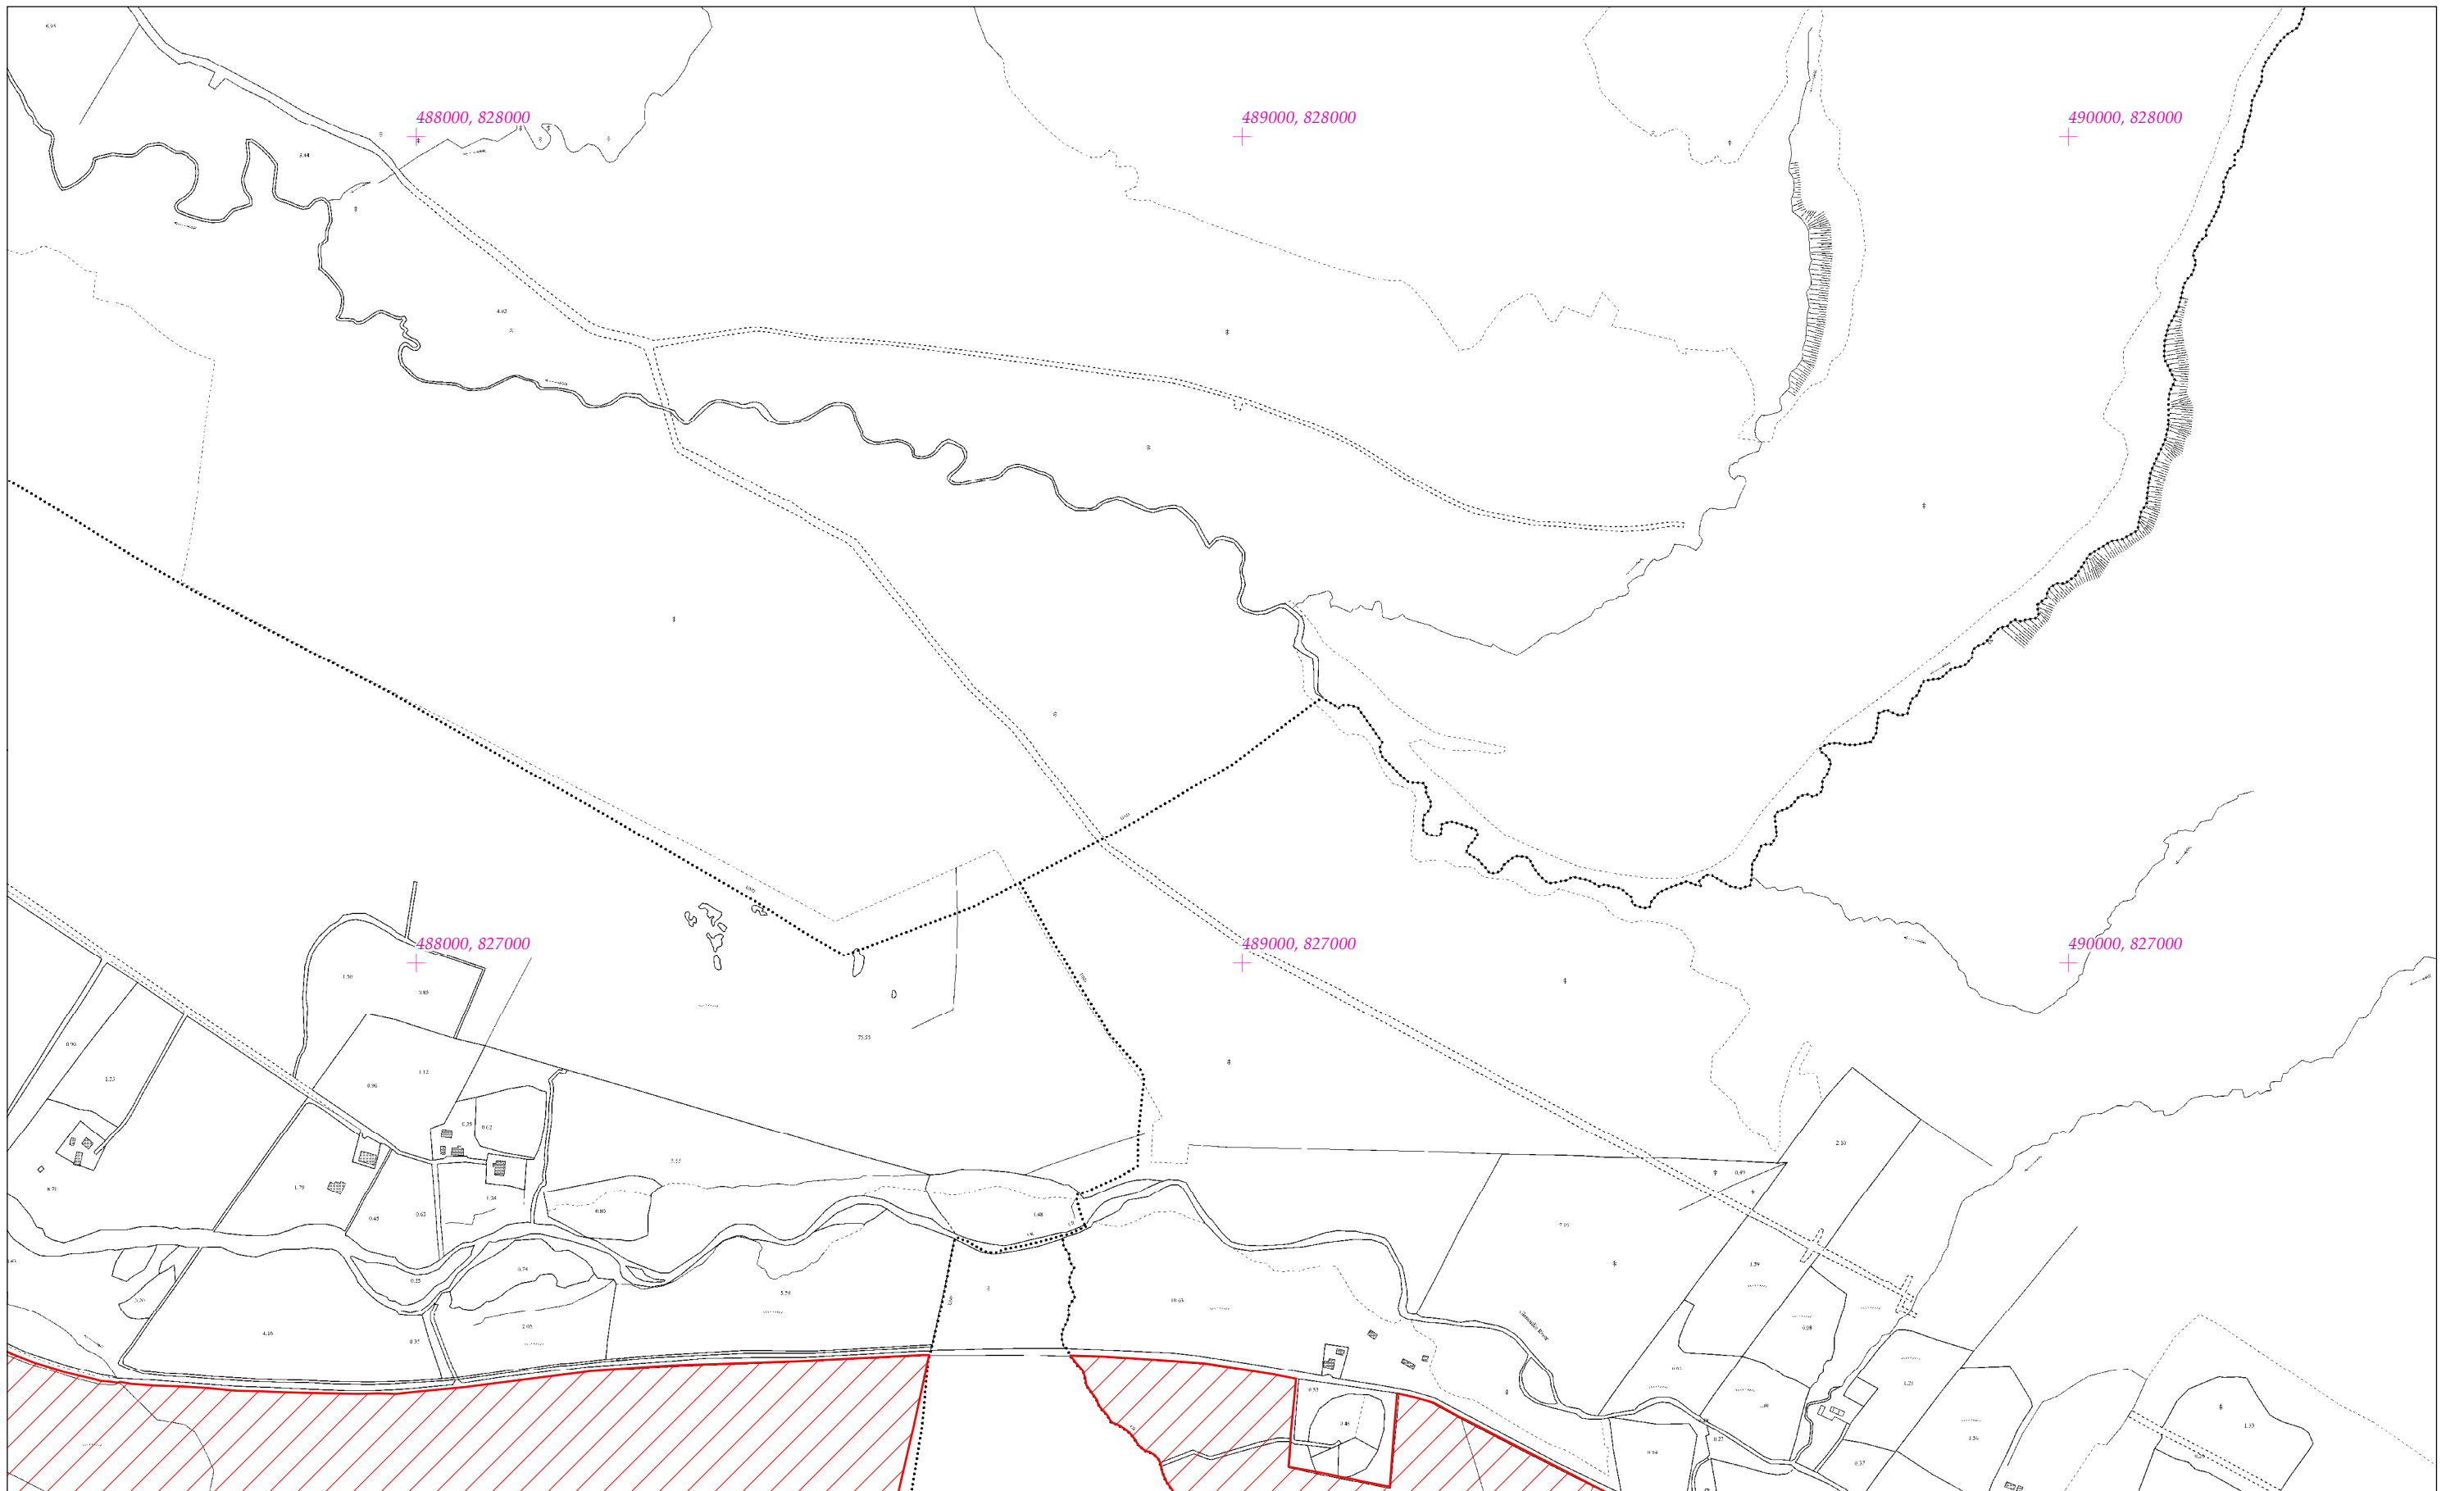

LCS Choimpléacs Loch na Ceathrún Móire  
Carrowmore Lake Complex SAC

1:5000 O.S. TILE 1172d 15 of 32

Scála / Scale 1:7,500

SITE CODE  
000476

Leagan / Version: 3.01

Arna chló an / Printed on: 31/01/2020

Rialachán 4(1)(b) / Regulation 4(1)(b)