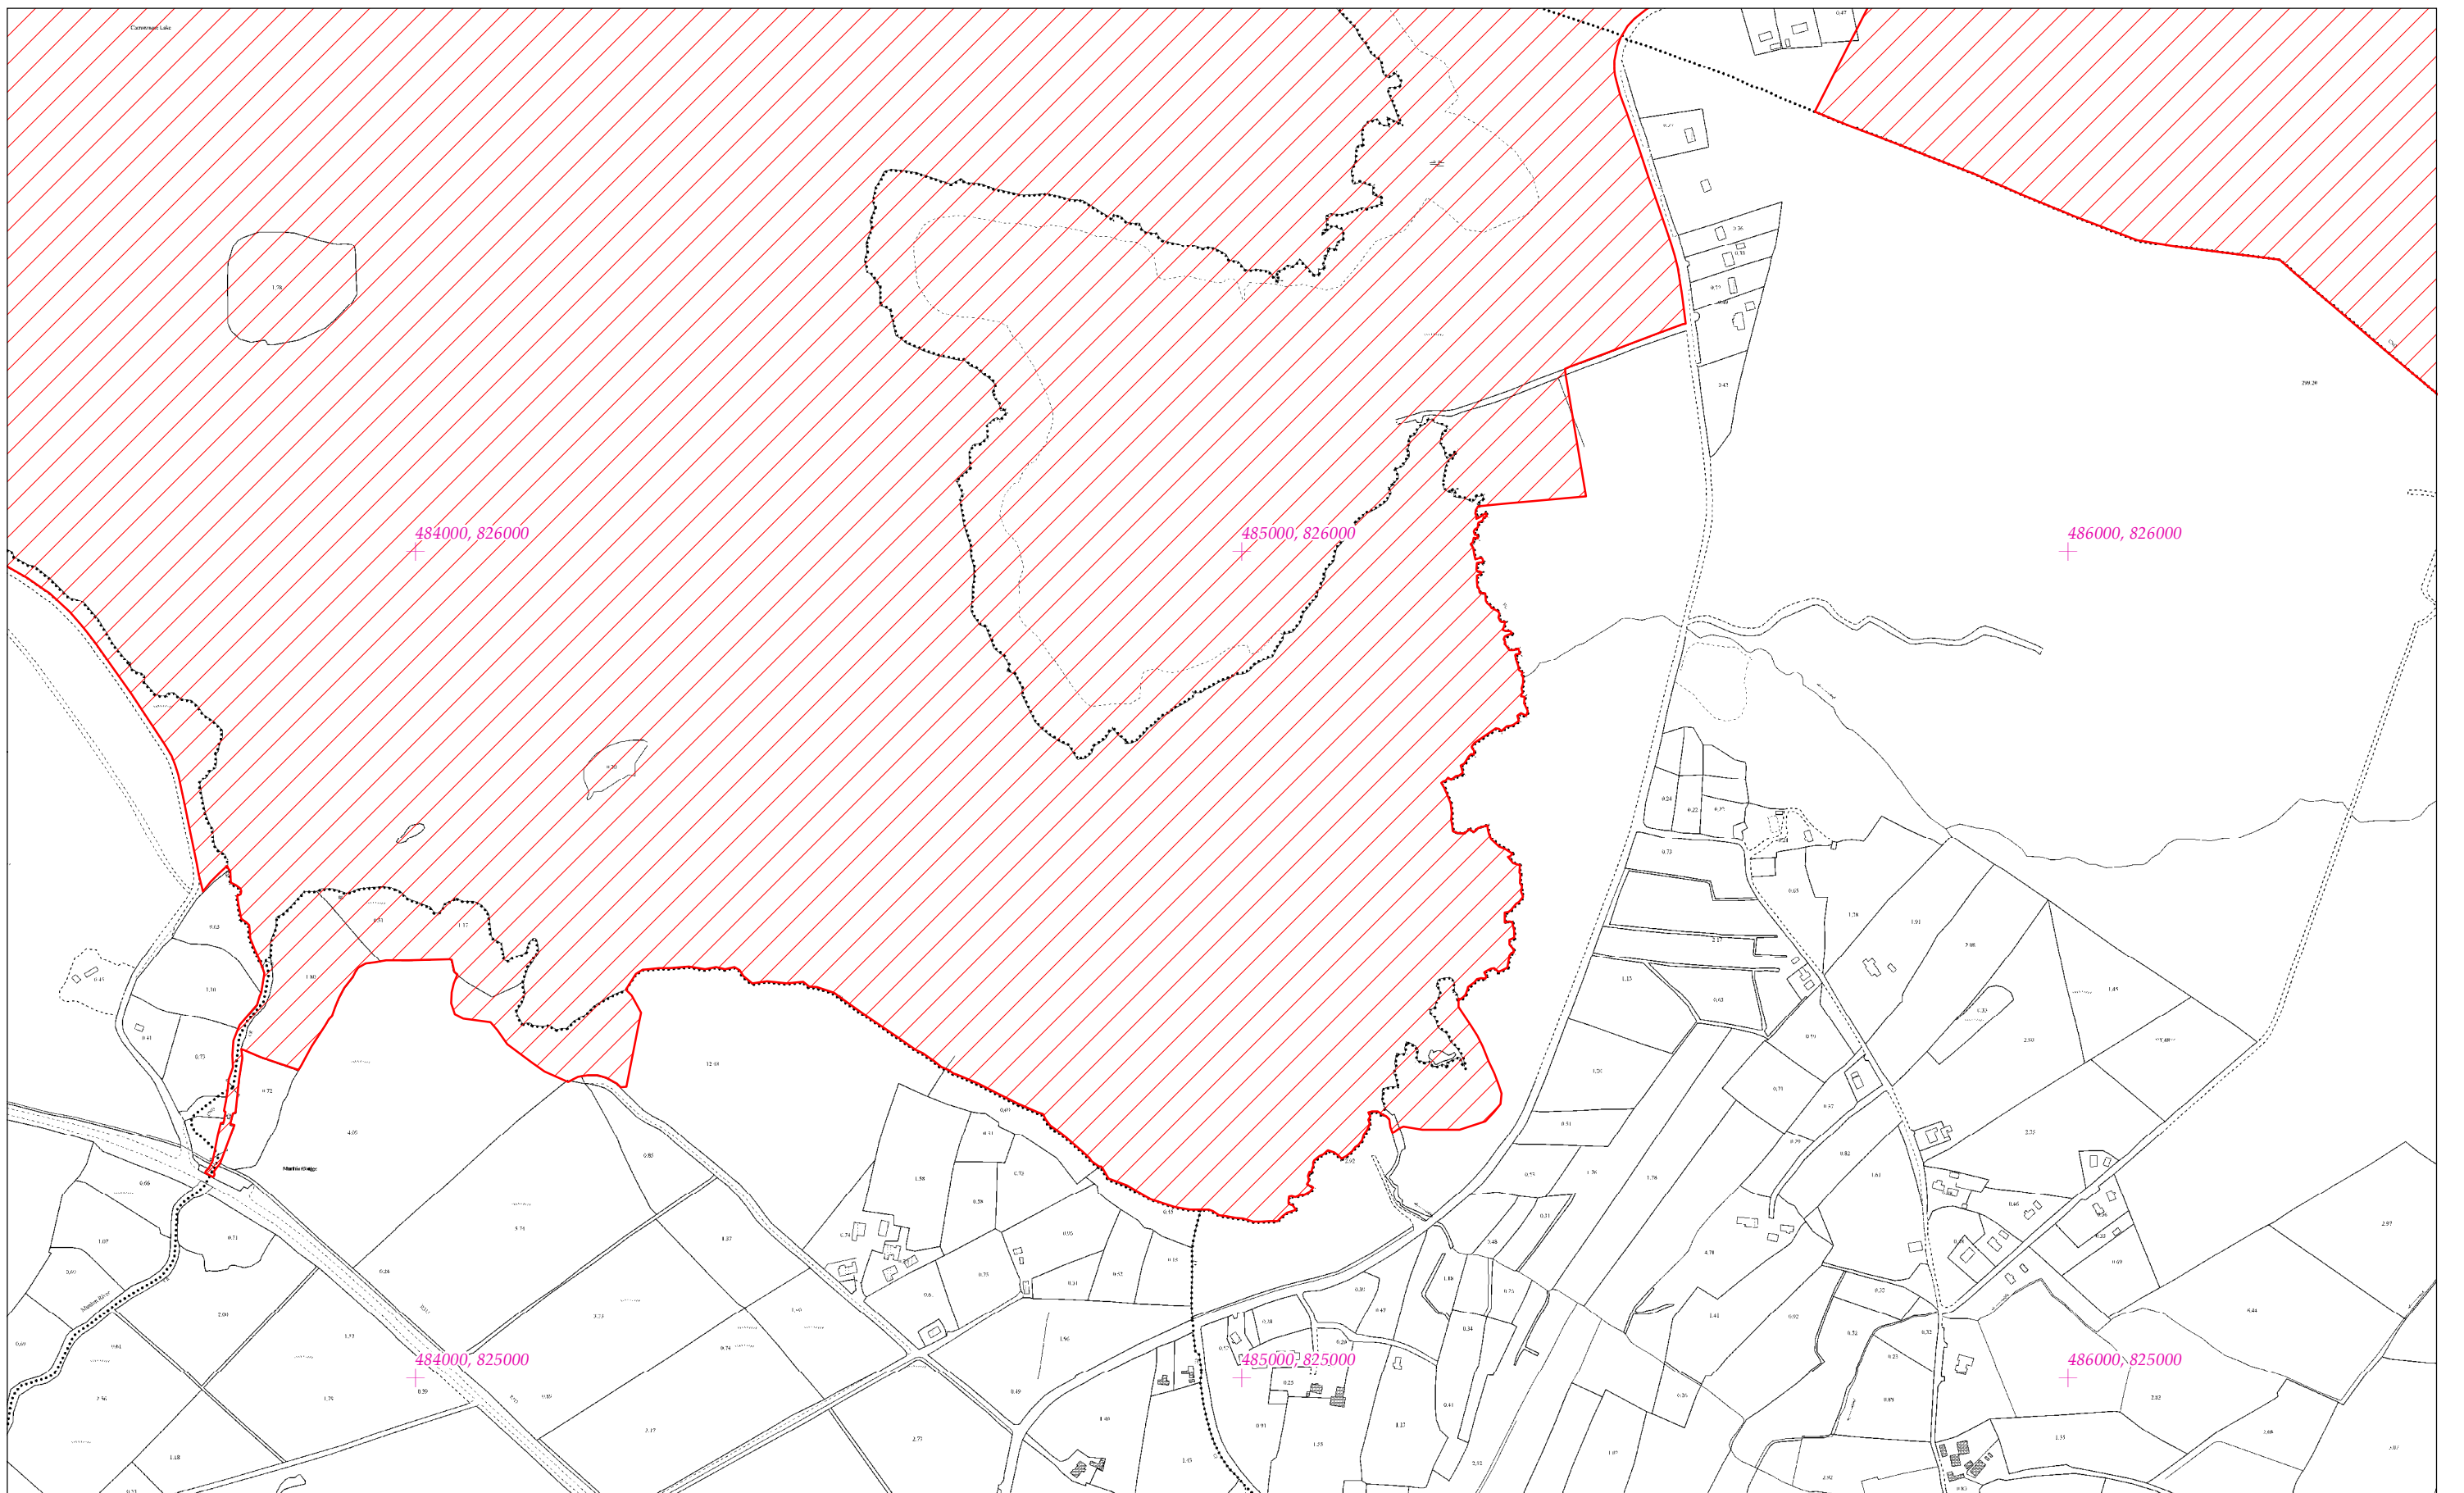

LCS Choimpléacs Loch na Ceathrún Móire  
Carrowmore Lake Complex SAC

1:5000 O.S. TILE 1172b 13 of 32

Scála / Scale 1:7,500

SITE CODE  
000476

Leagan / Version: 3.01

Arna chló an / Printed on: 31/01/2020

Rialachán 4(1)(b) / Regulation 4(1)(b)