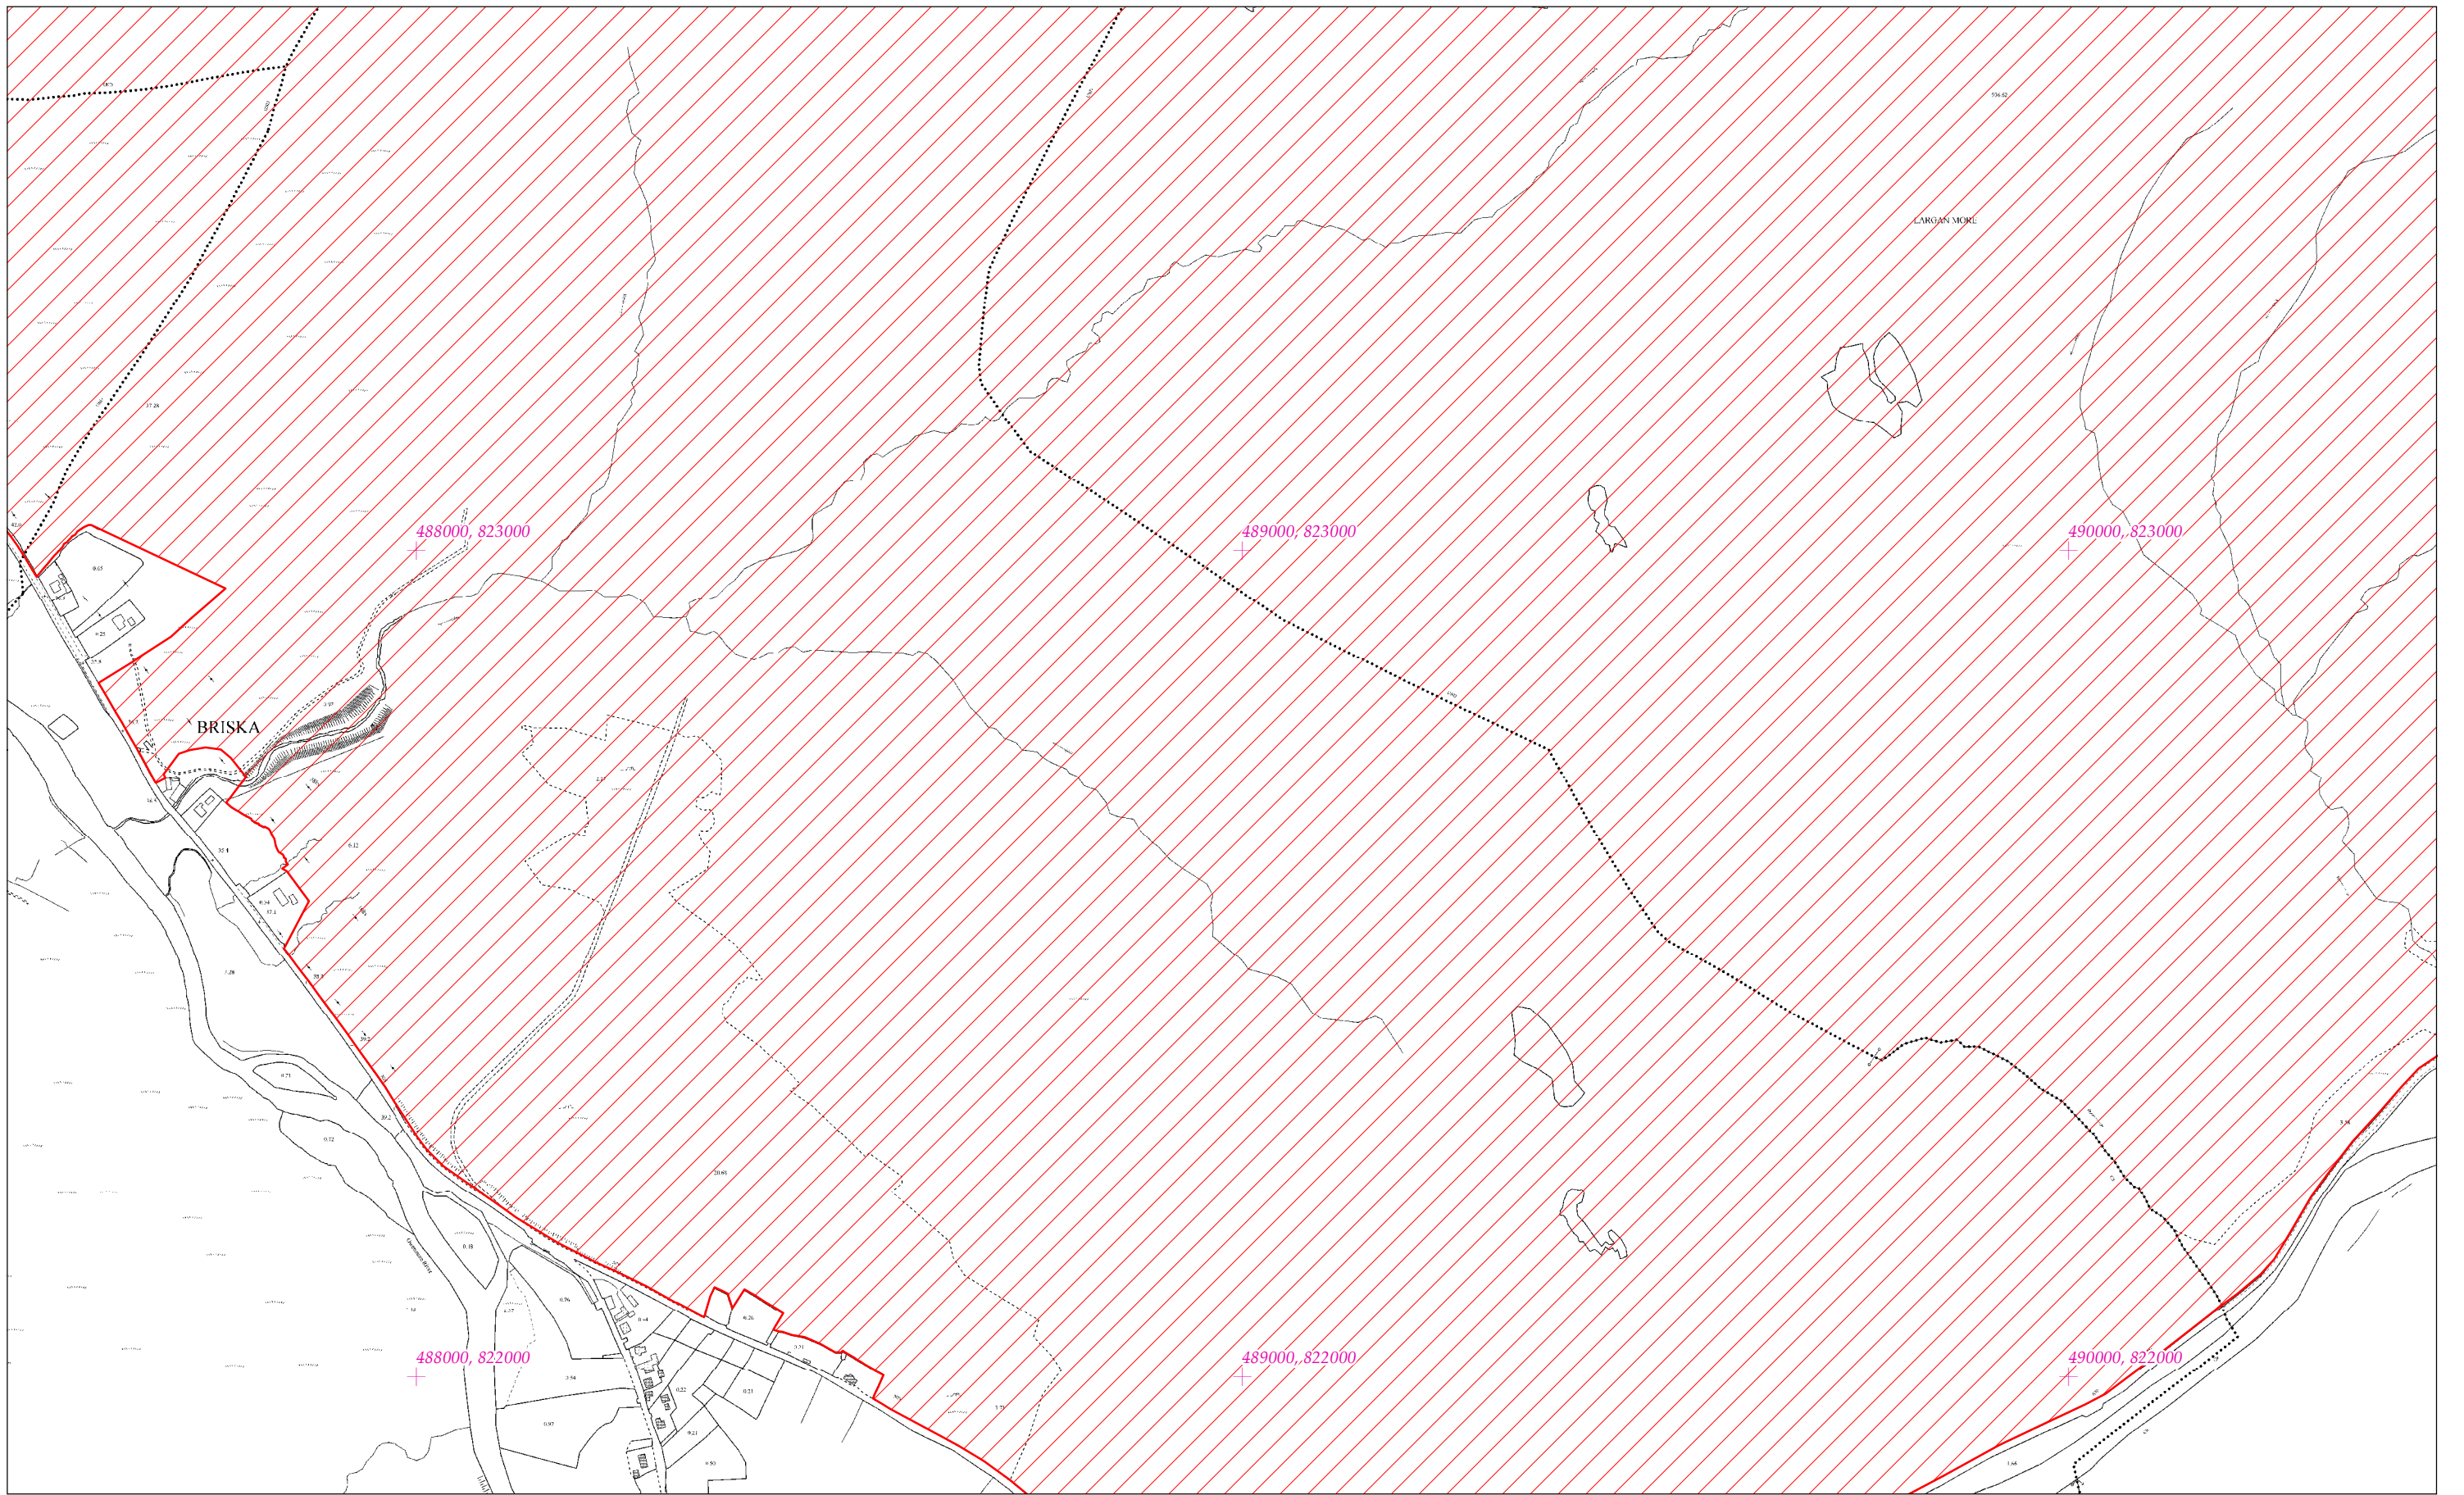

LCS Choimpléacs Loch na Ceathrún Móire  
Carrowmore Lake Complex SAC

1:5000 O.S. TILE 1239b 23 of 32

Scála / Scale 1:7,500

SITE CODE  
000476

Leagan / Version: 3.01

Arna chló an / Printed on: 31/01/2020

Rialachán 4(1)(b) / Regulation 4(1)(b)