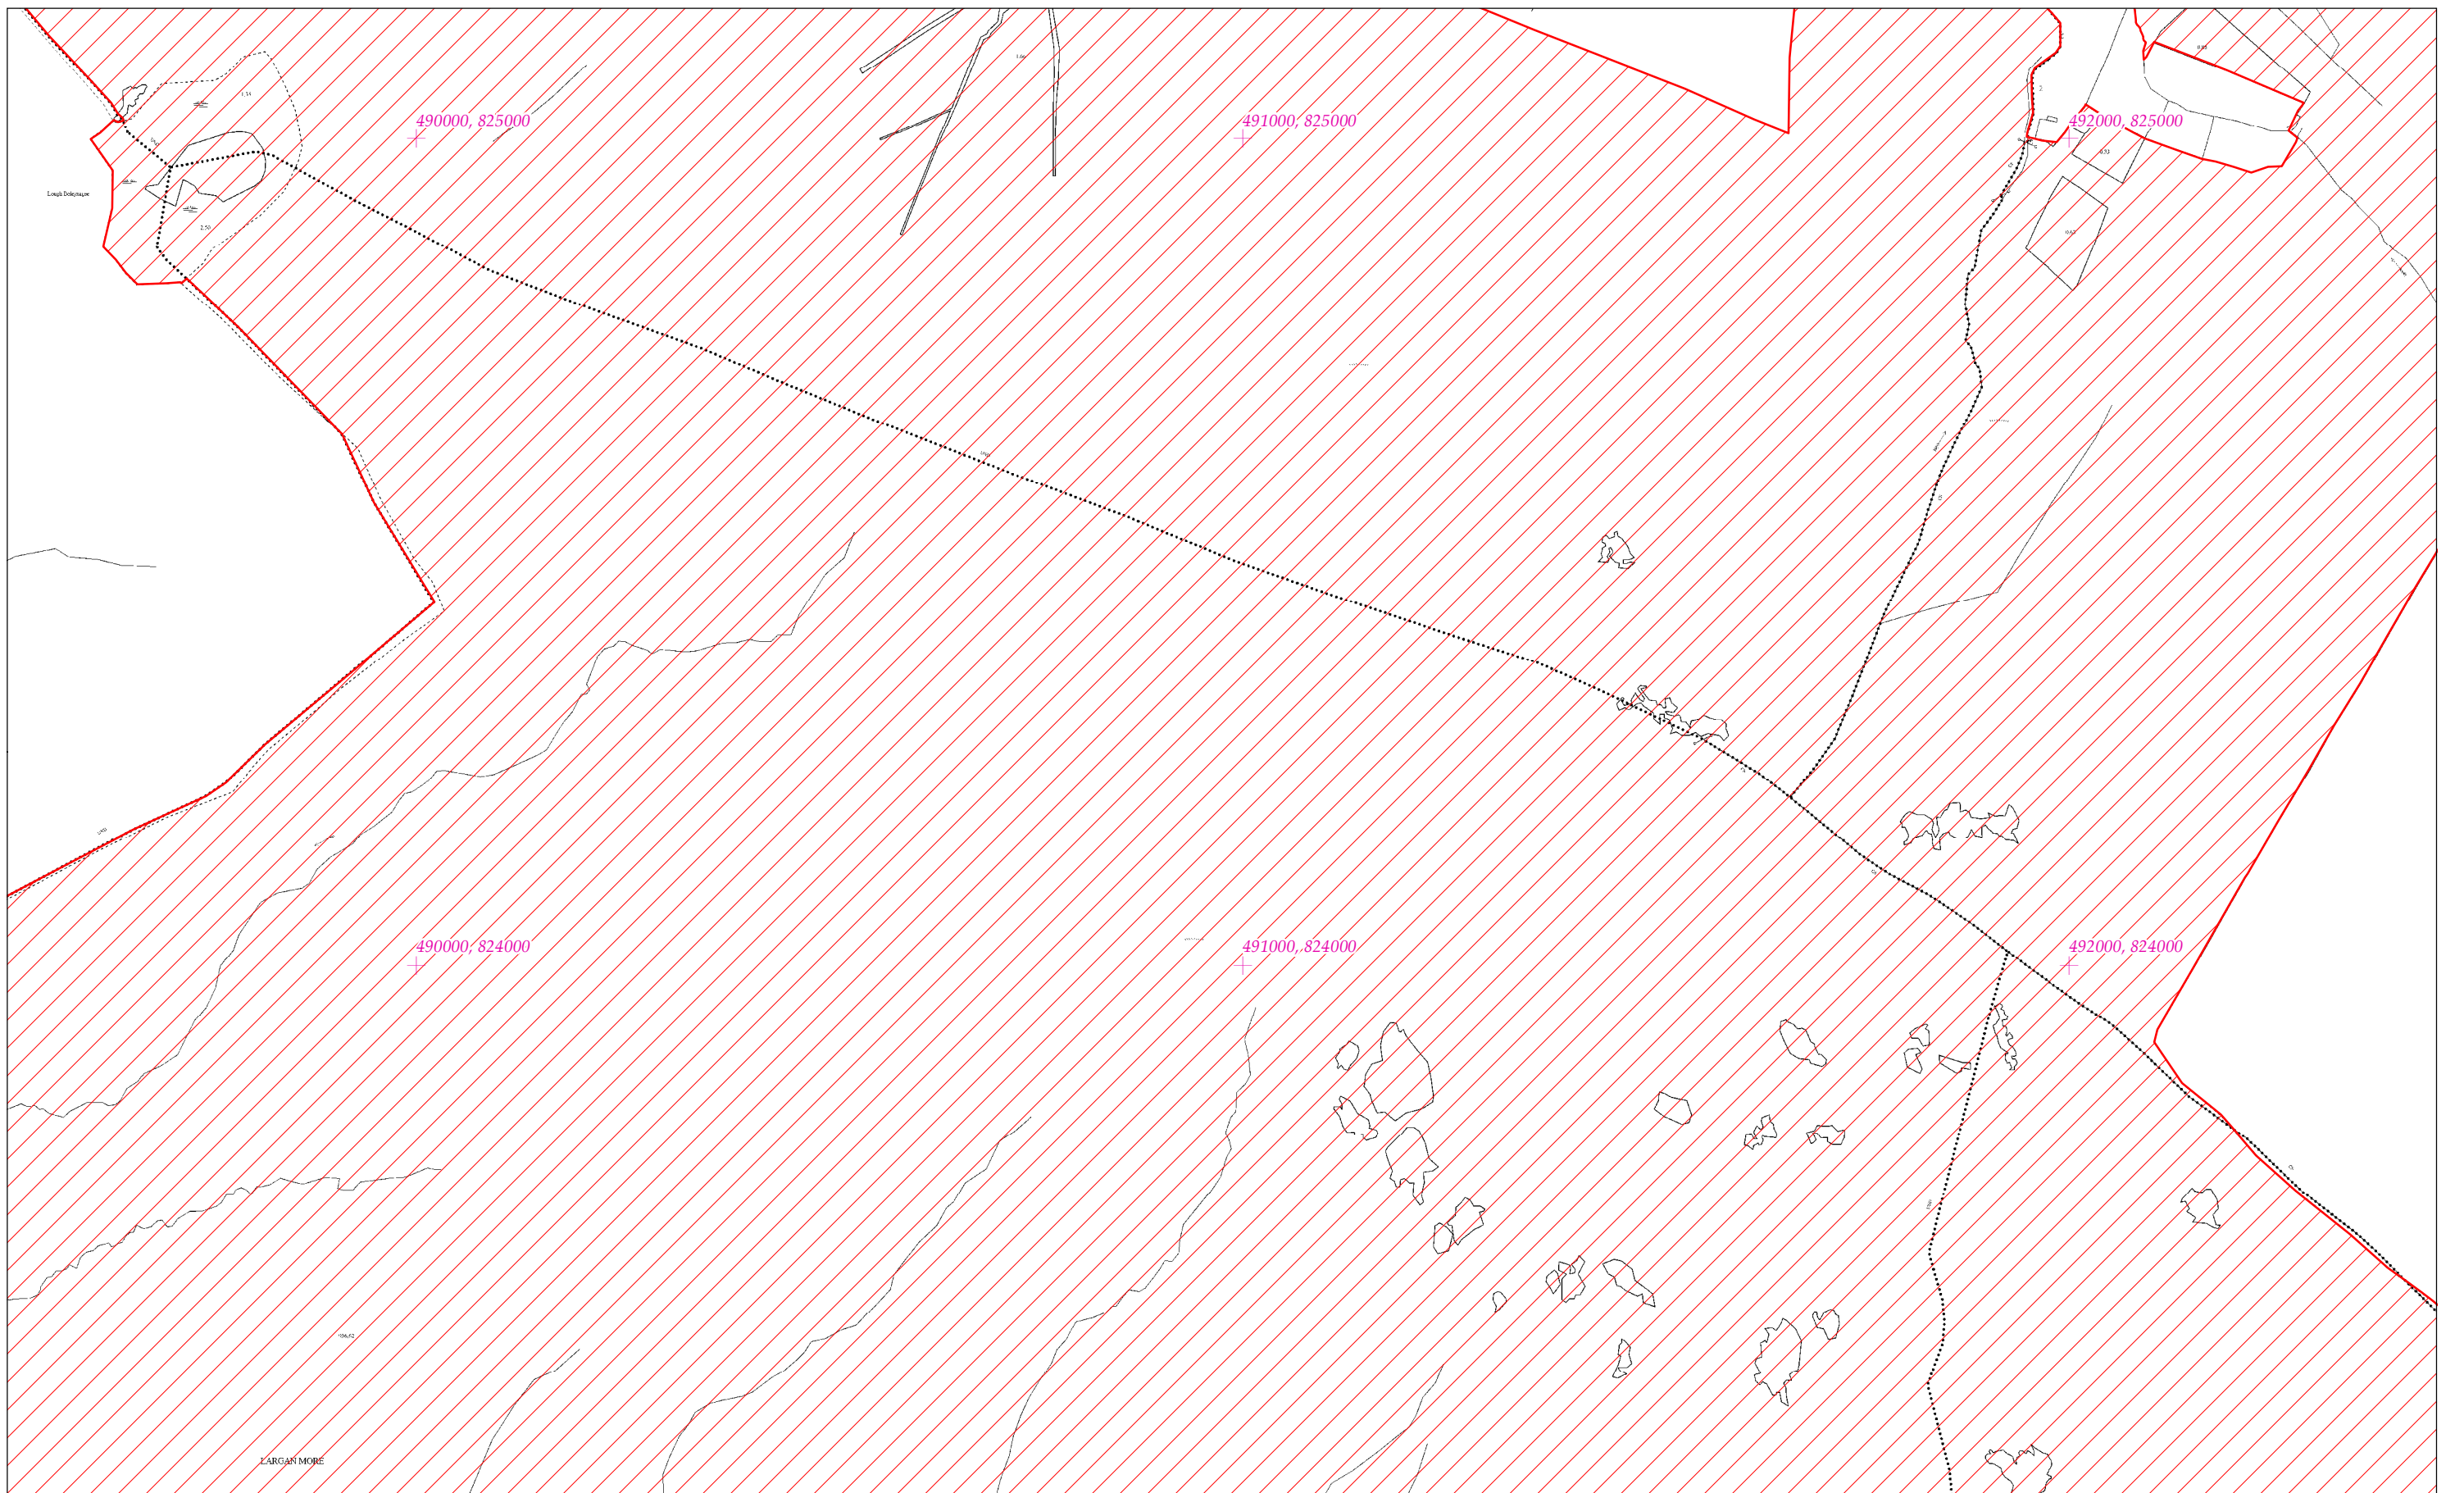

LCS Choimpléacs Loch na Ceathrún Móire  
Carrowmore Lake Complex SAC

1:5000 O.S. TILE 1239a 22 of 32

Scála / Scale 1:7,500

SITE CODE  
000476

Leagan / Version: 3.01

Arna chló an / Printed on: 31/01/2020

Rialachán 4(1)(b) / Regulation 4(1)(b)