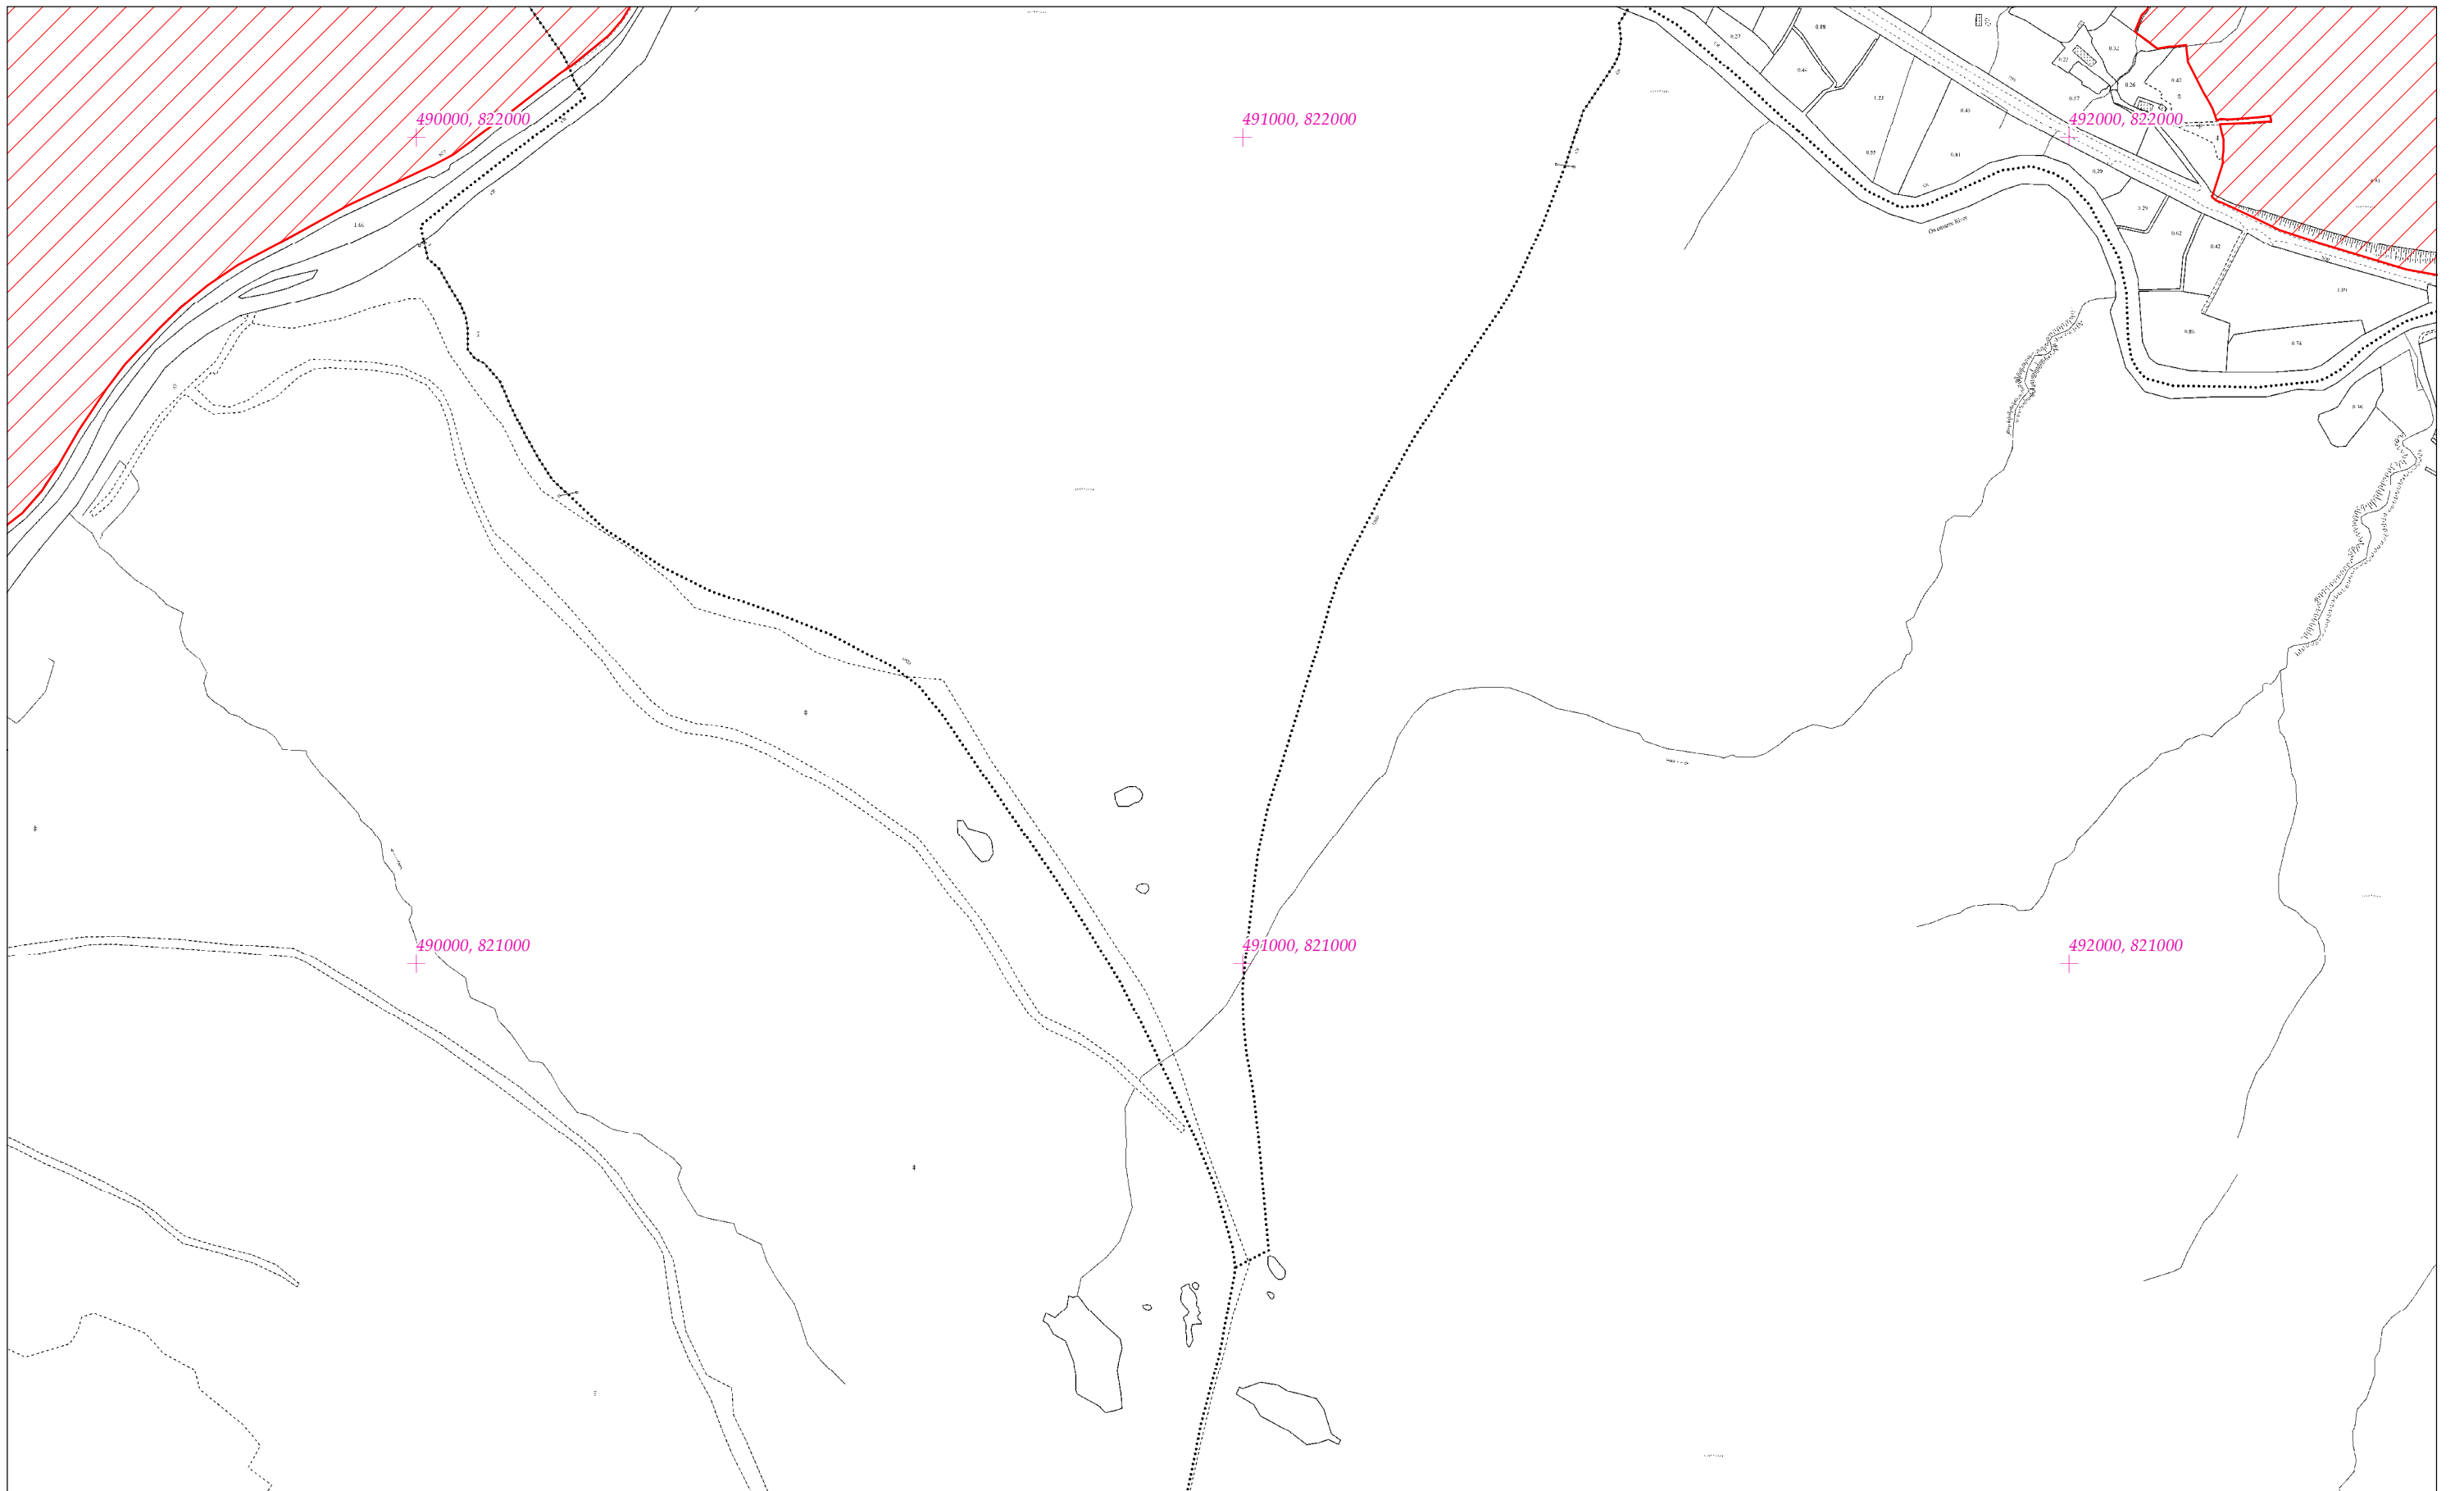

LCS Choimpléacs Loch na Ceathrún Móire  
Carrowmore Lake Complex SAC

1:5000 O.S. TILE 1308a 30 of 32

Scála / Scale 1:7,500

SITE CODE  
000476

Leagan / Version: 3.01

Arna chló an / Printed on: 31/01/2020

Rialachán 4(1)(b) / Regulation 4(1)(b)