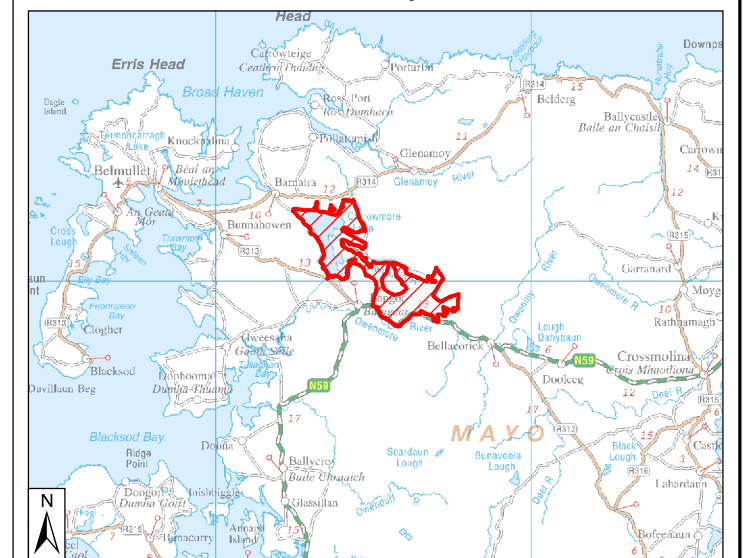

Co. Mhaigh Eo
Co. Mayo