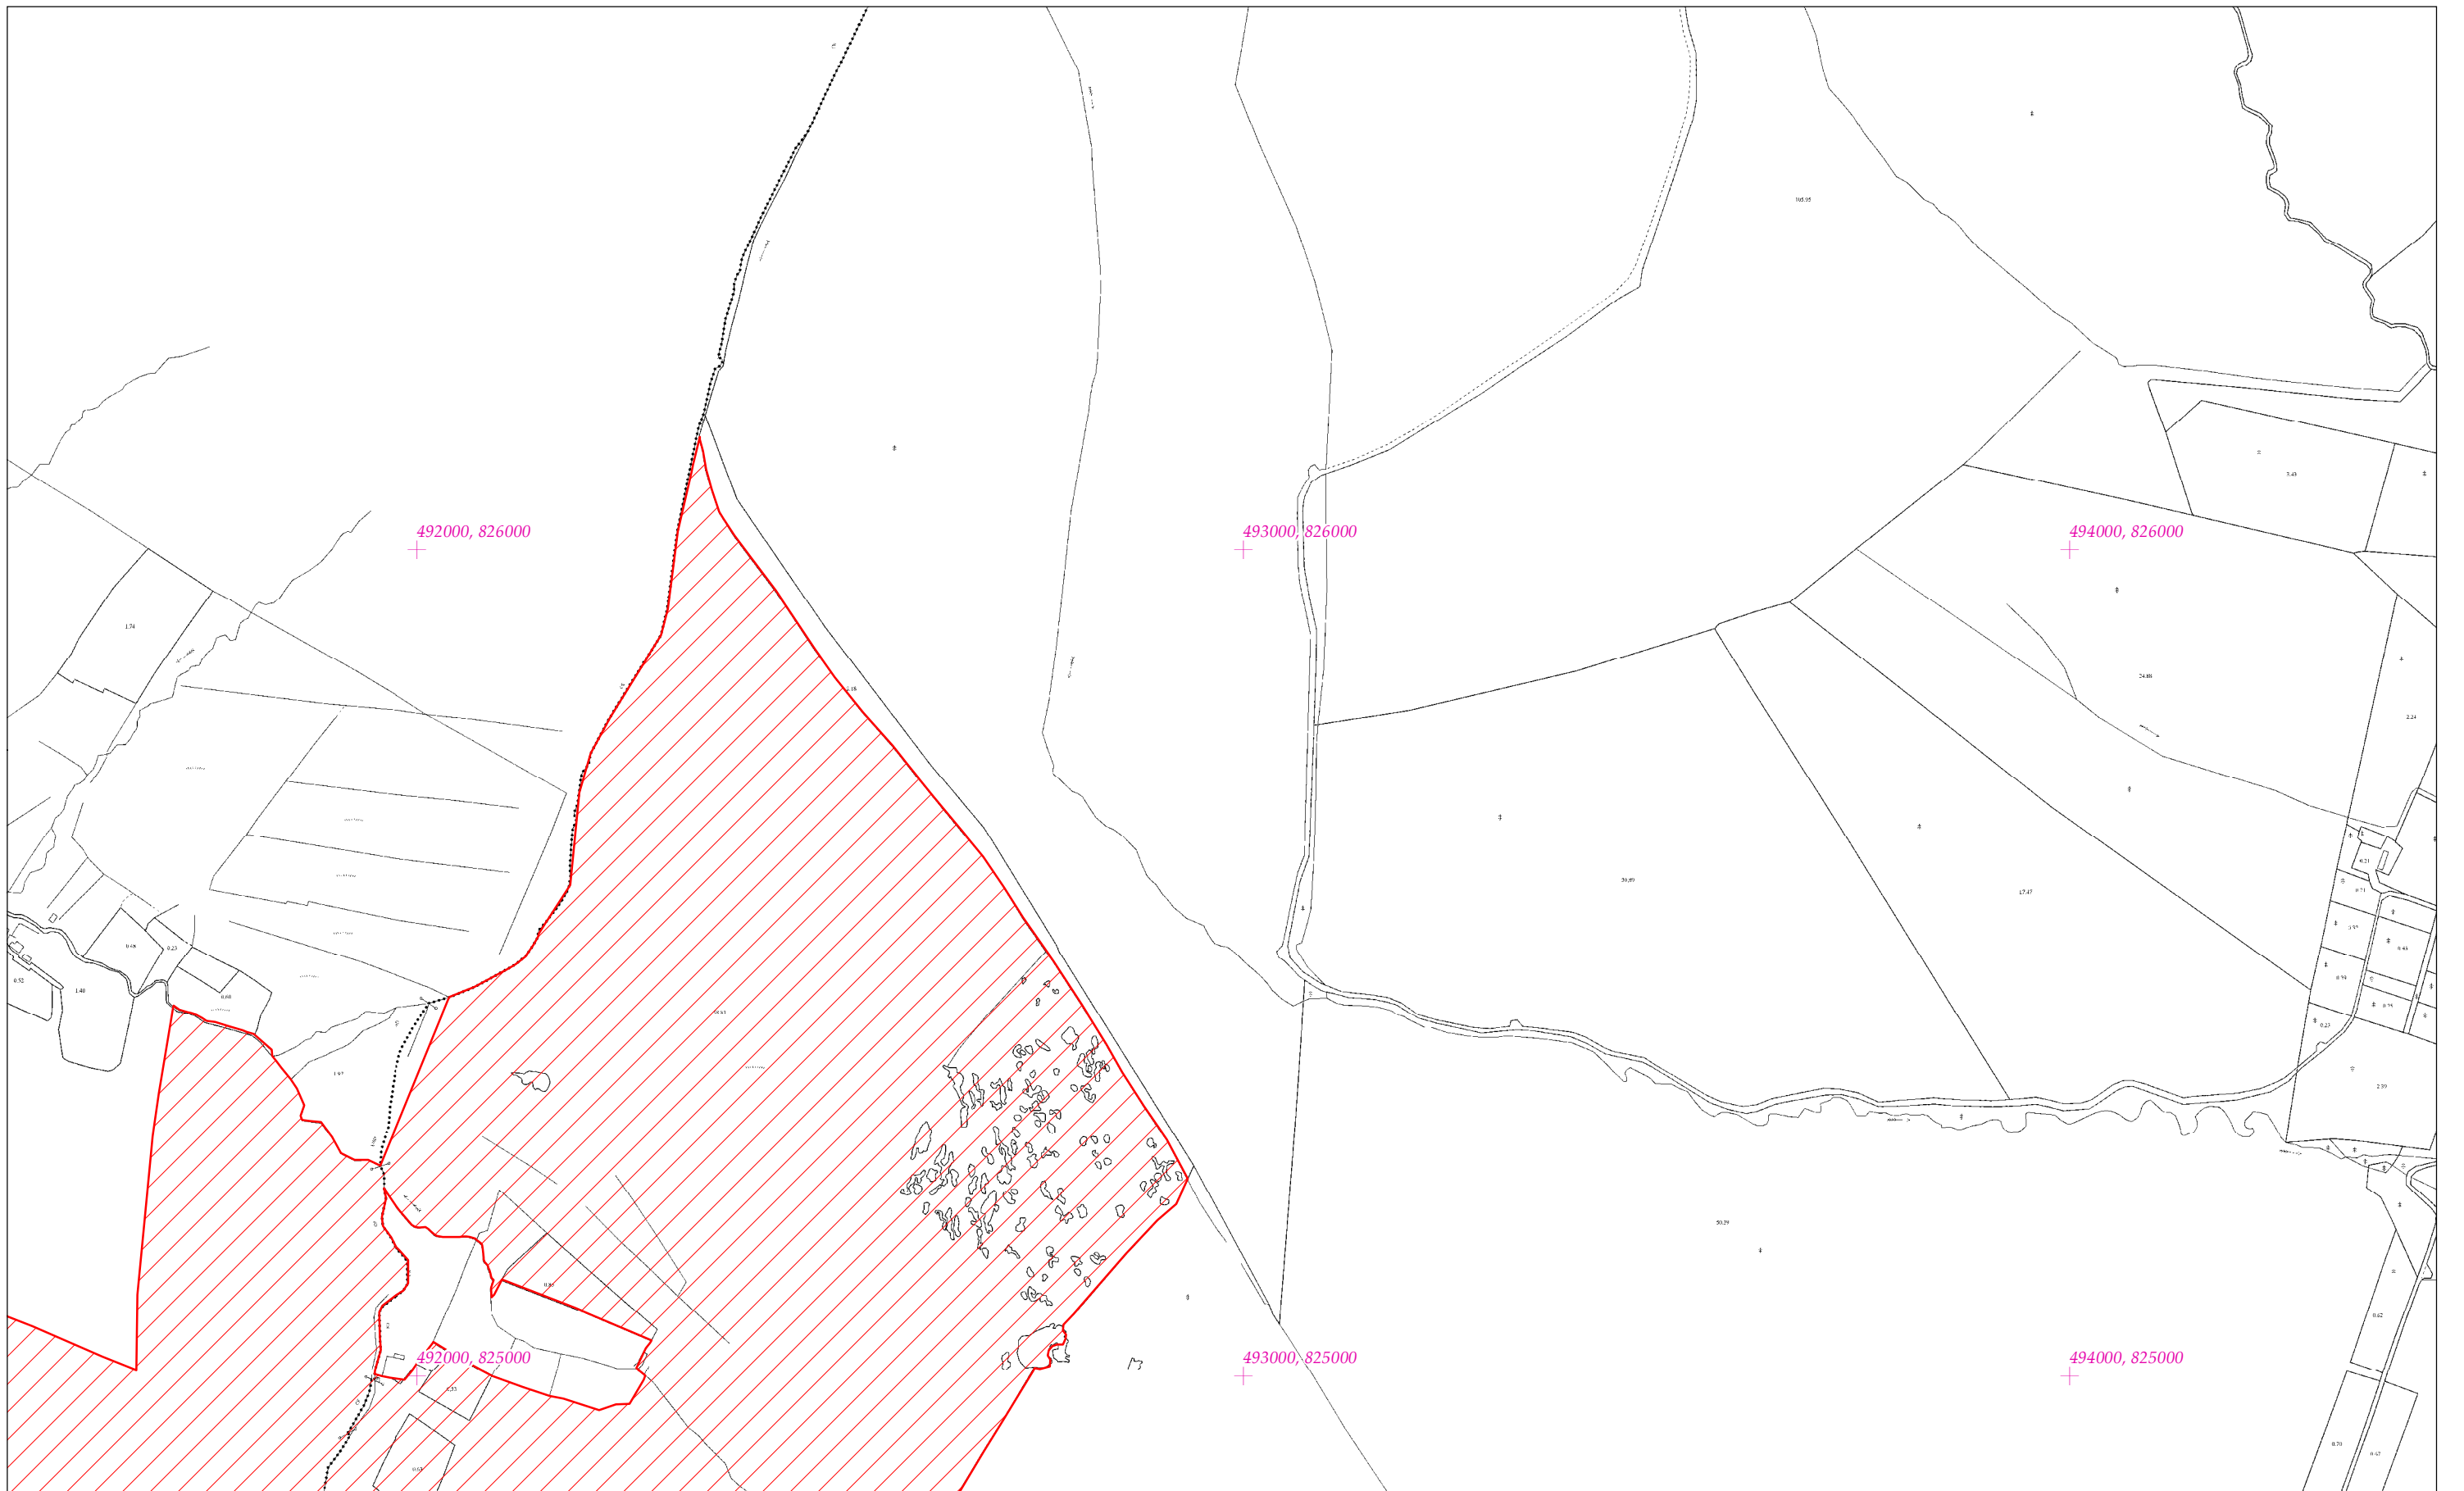

LCS Choimpléacs Loch na Ceathrún Móire  
Carrowmore Lake Complex SAC

1:5000 O.S. TILE 1173d 18 of 32

Scála / Scale 1:7,500

SITE CODE  
000476

Leagan / Version: 3.01

Arna chló an / Printed on: 31/01/2020

Rialachán 4(1)(b) / Regulation 4(1)(b)