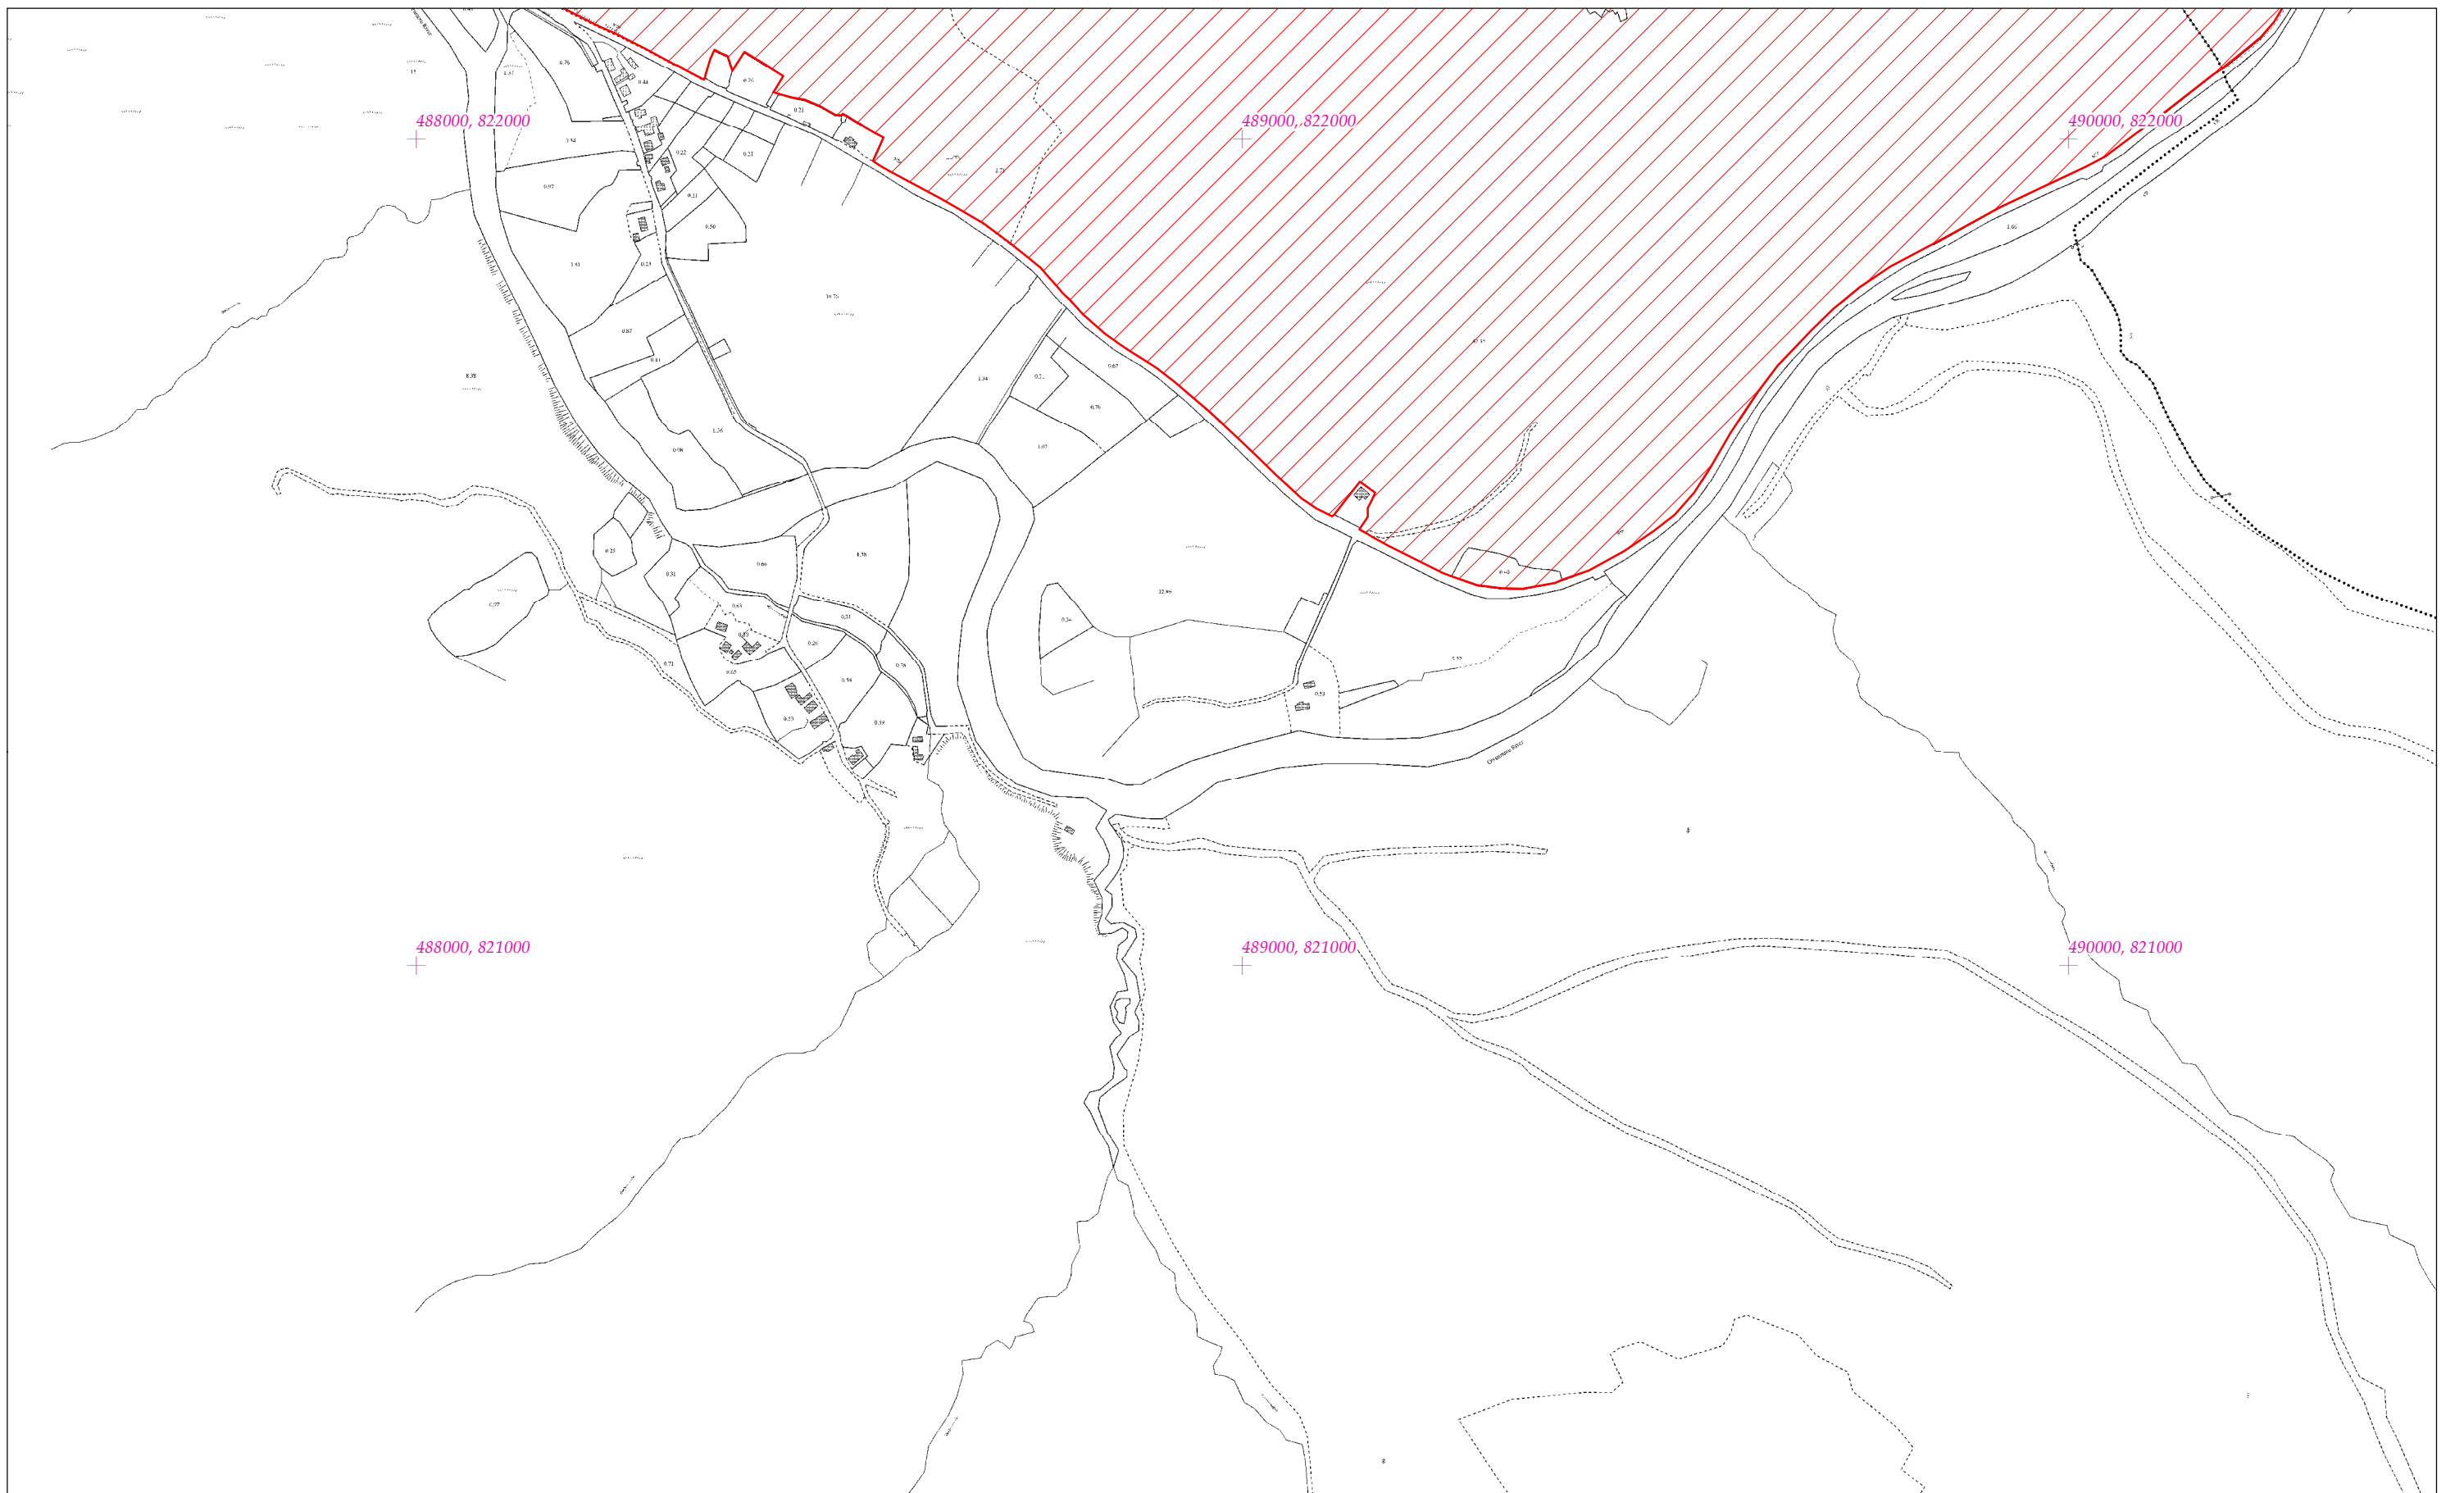

LCS Choimpléacs Loch na Ceathrún Móire  
Carrowmore Lake Complex SAC

1:5000 O.S. TILE 1240d 29 of 32

Scála / Scale 1:7,500

SITE CODE  
000476

Leagan / Version: 3.01

Arna chló an / Printed on: 31/01/2020

Rialachán 4(1)(b) / Regulation 4(1)(b)