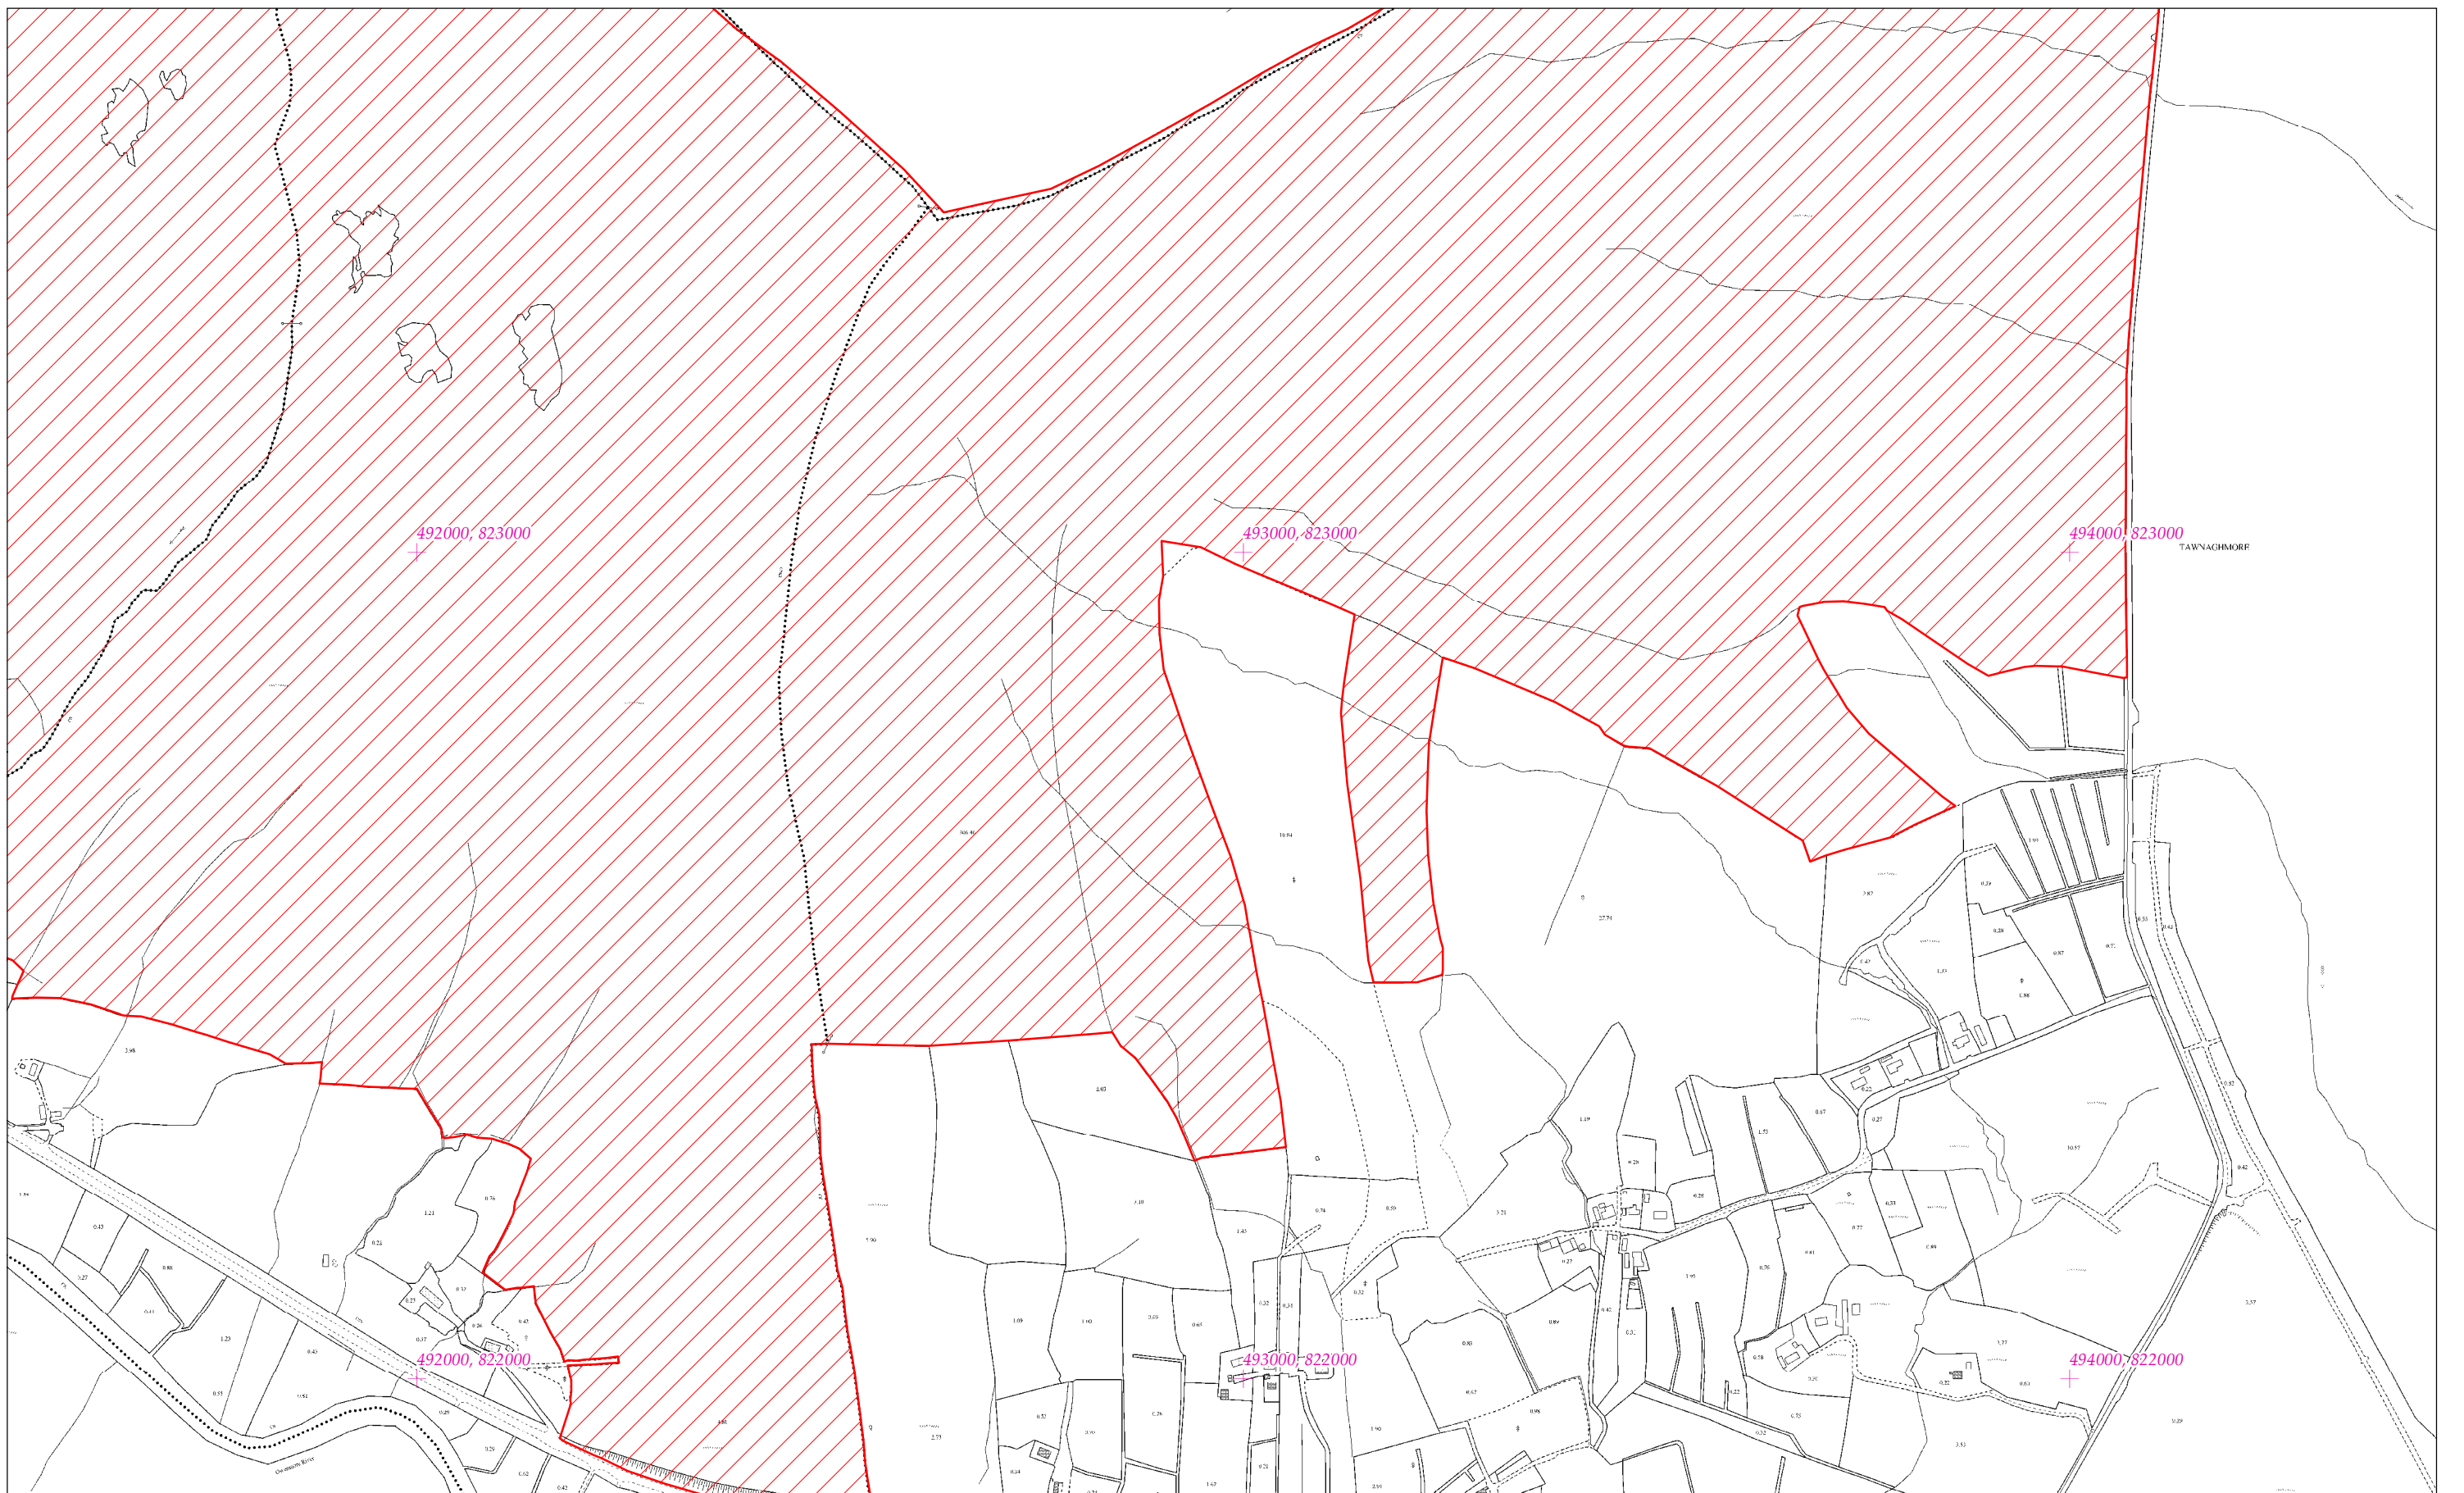

LCS Choimpléacs Loch na Ceathrún Móire  
Carrowmore Lake Complex SAC

1:5000 O.S. TILE 1240b 27 of 32

Scála / Scale 1:7,500

SITE CODE  
000476

Leagan / Version: 3.01

Arna chló an / Printed on: 31/01/2020

Rialachán 4(1)(b) / Regulation 4(1)(b)