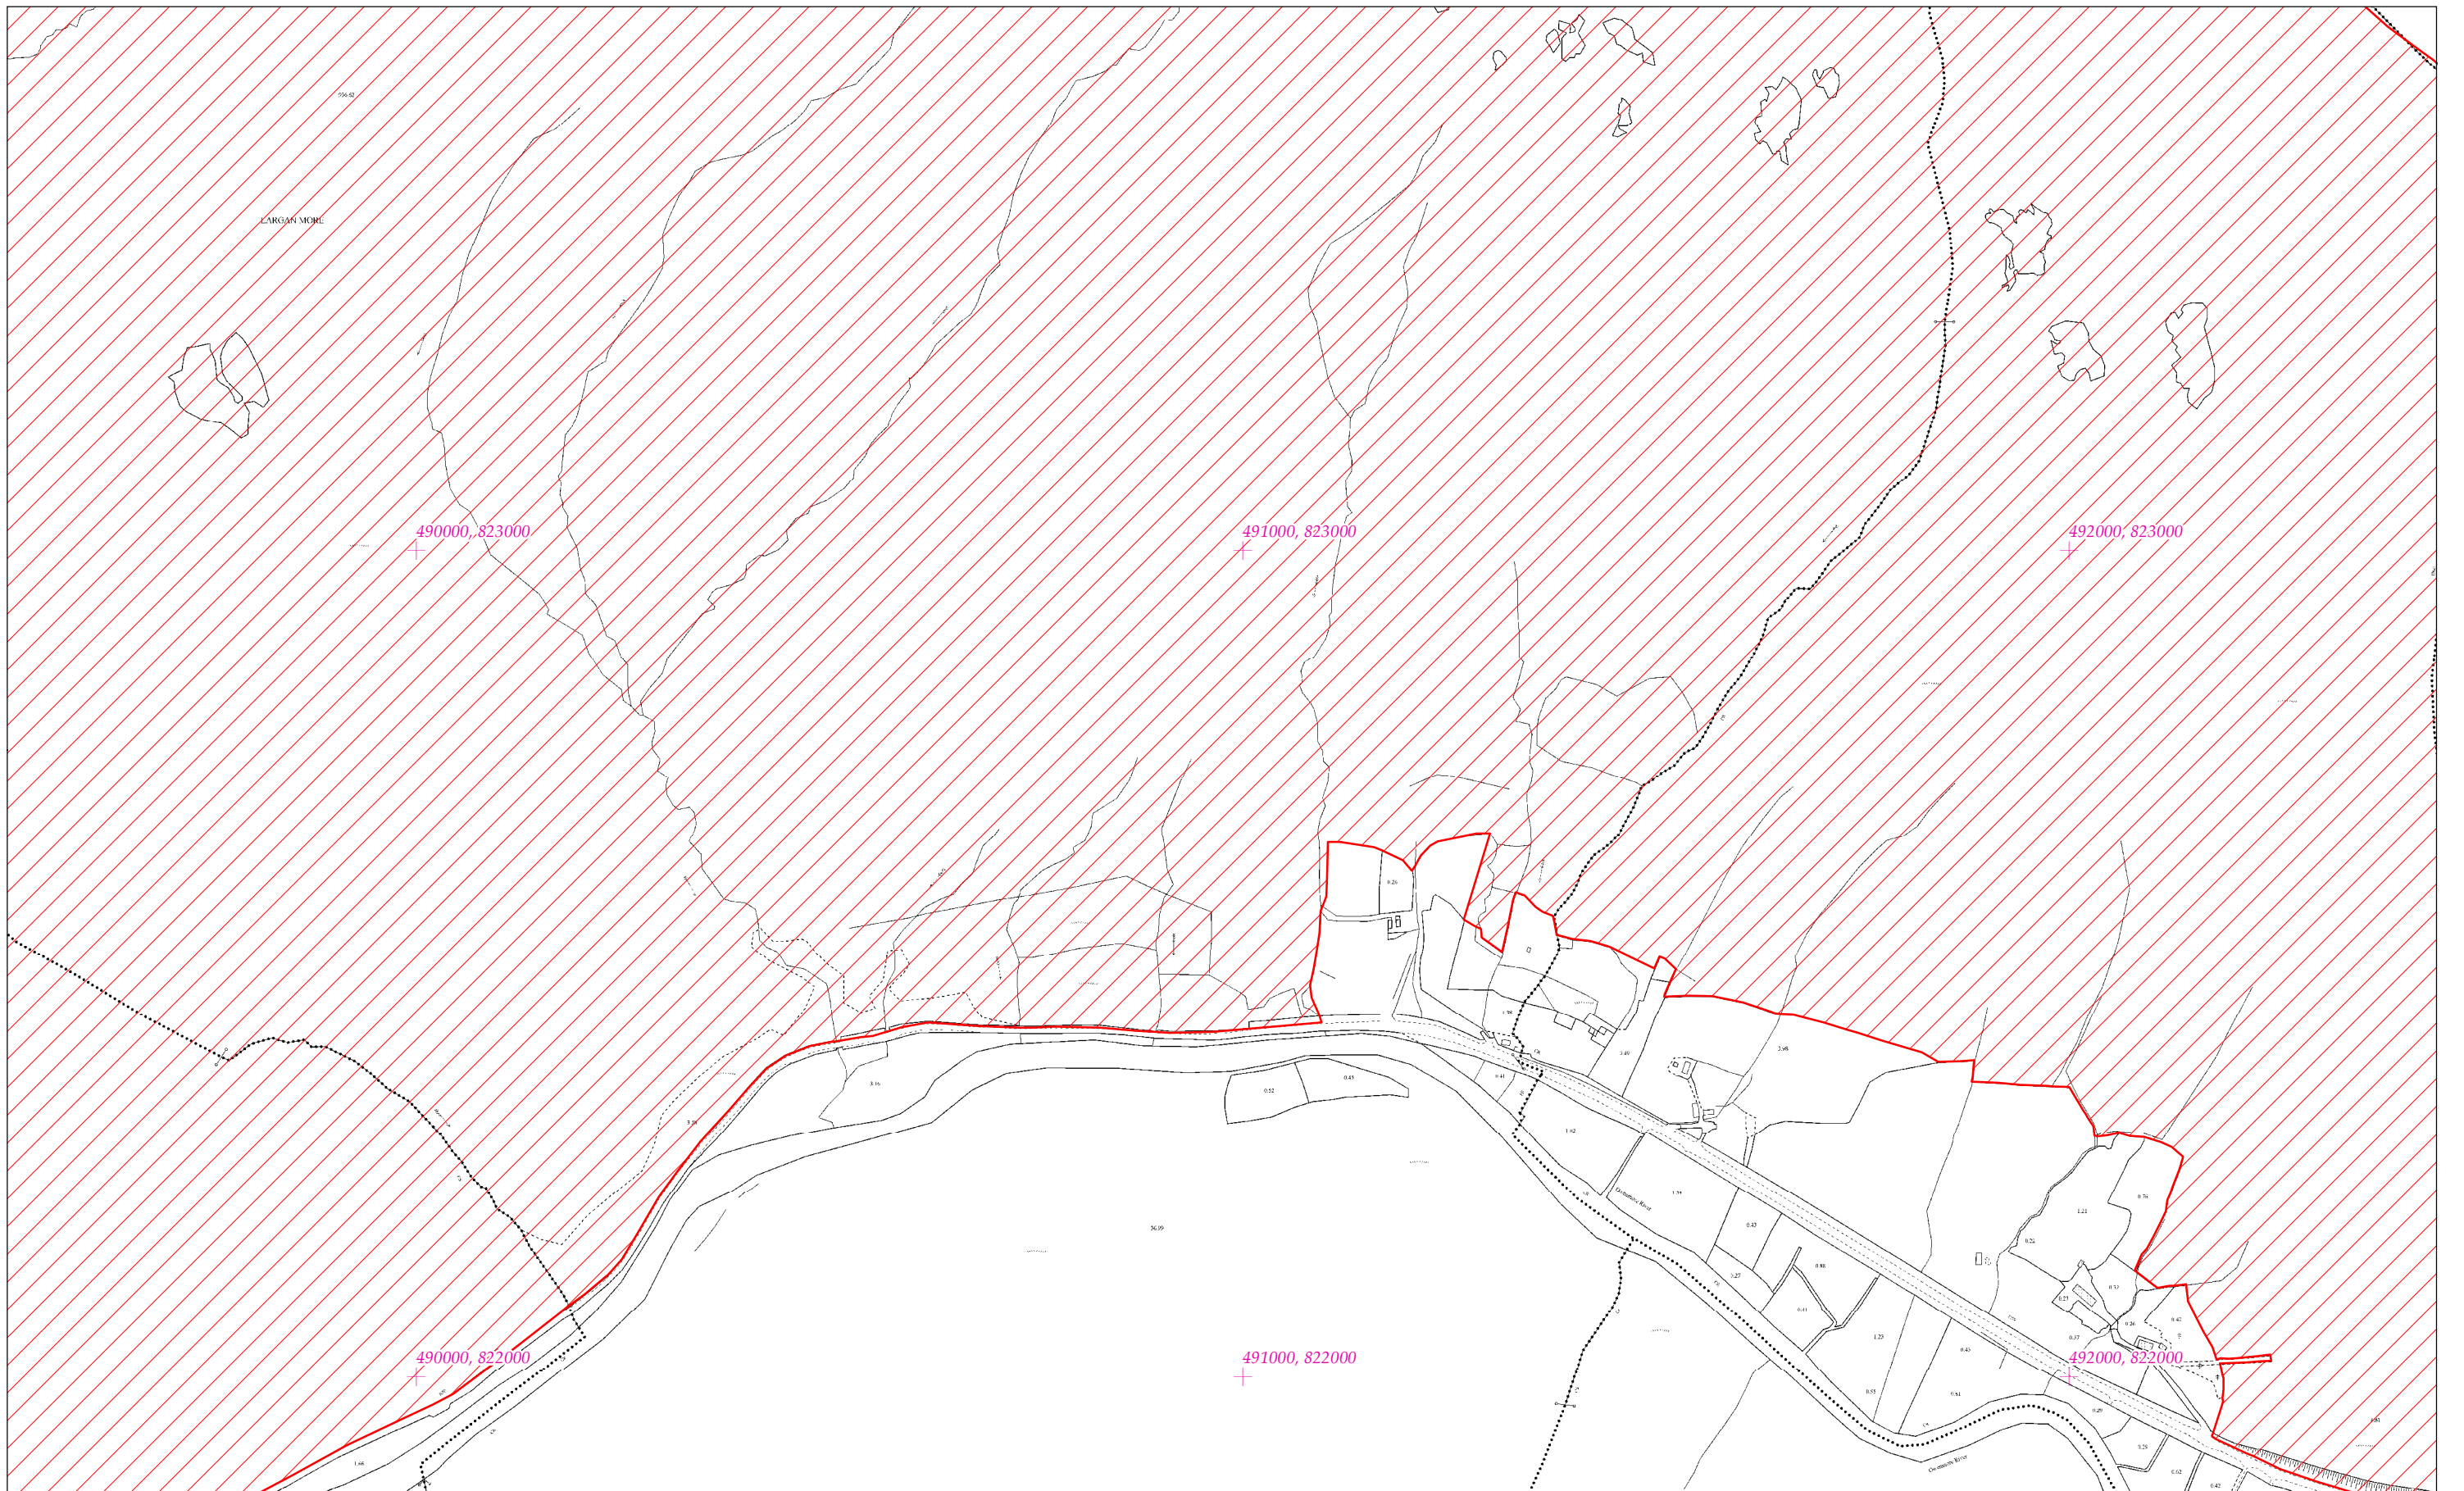

LCS Choimpléacs Loch na Ceathrún Móire  
Carrowmore Lake Complex SAC

1:5000 O.S. TILE 1239c 24 of 32

Scála / Scale 1:7,500

SITE CODE  
000476

Leagan / Version: 3.01

Arna chló an / Printed on: 31/01/2020

Rialachán 4(1)(b) / Regulation 4(1)(b)