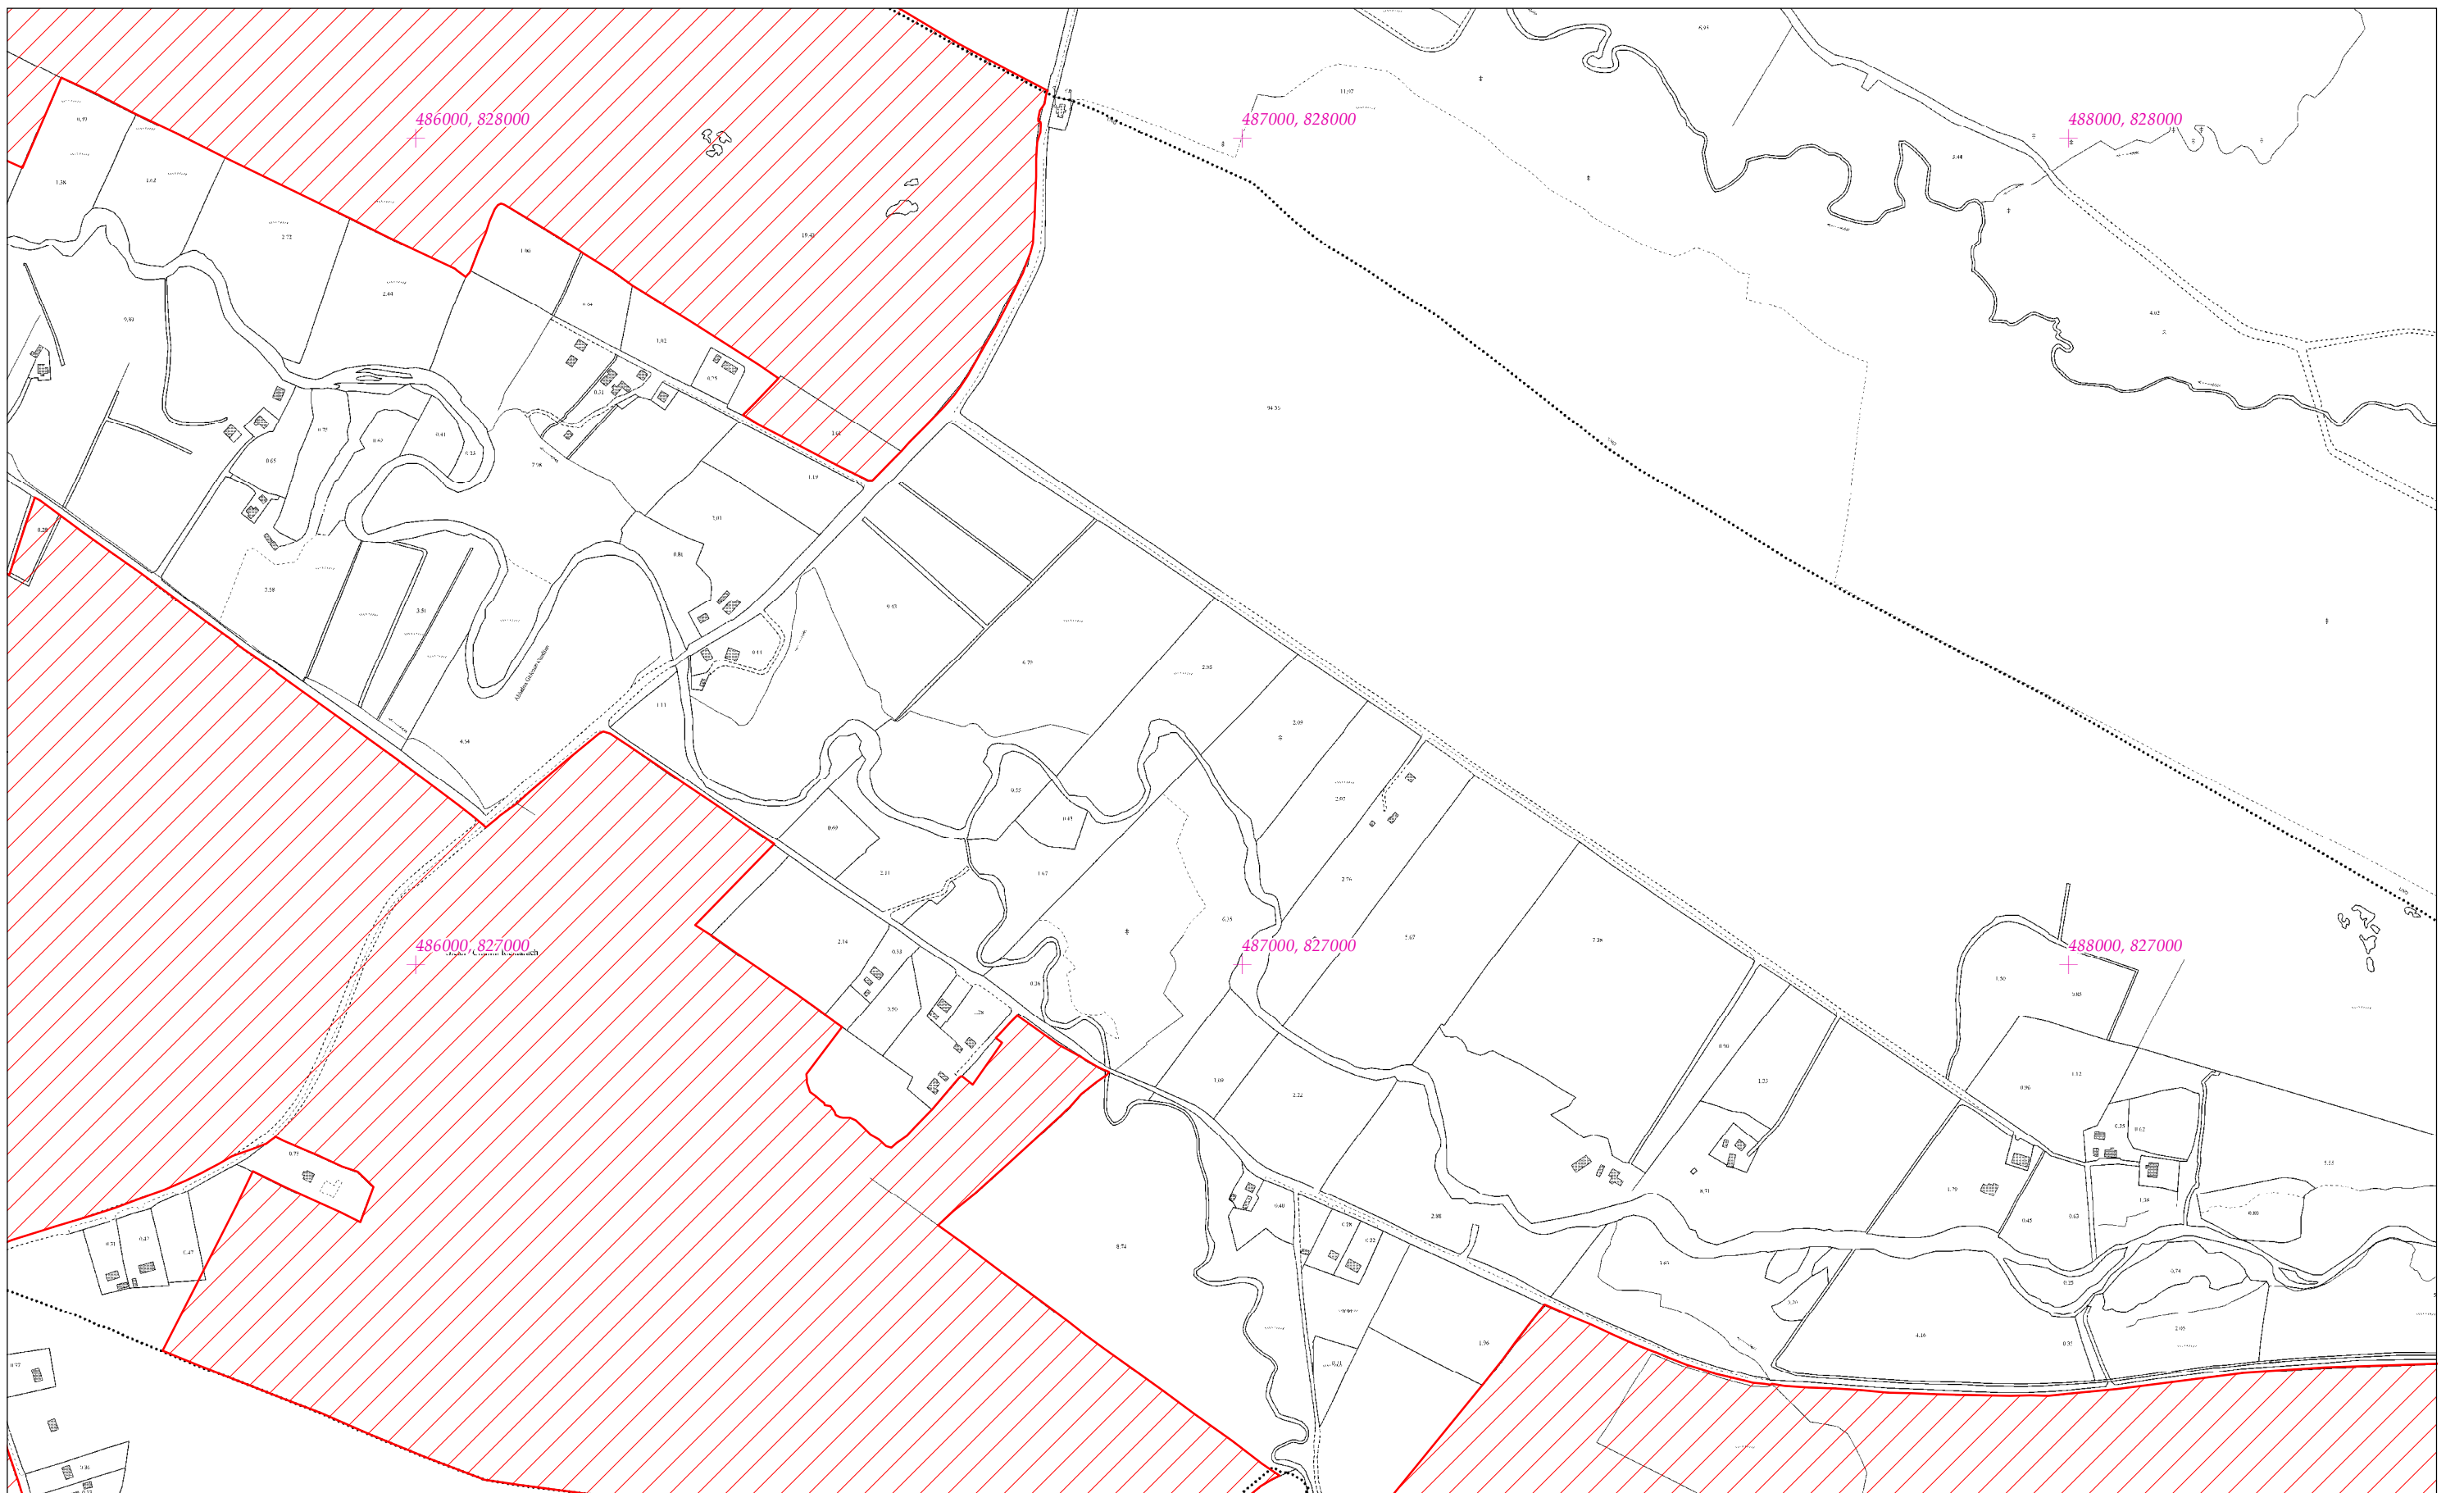

LCS Choimpléacs Loch na Ceathrún Móire  
Carrowmore Lake Complex SAC

1:5000 O.S. TILE 1172a 12 of 32

Scála / Scale 1:7,500

SITE CODE  
000476

Leagan / Version: 3.01

Arna chló an / Printed on: 31/01/2020

Rialachán 4(1)(b) / Regulation 4(1)(b)