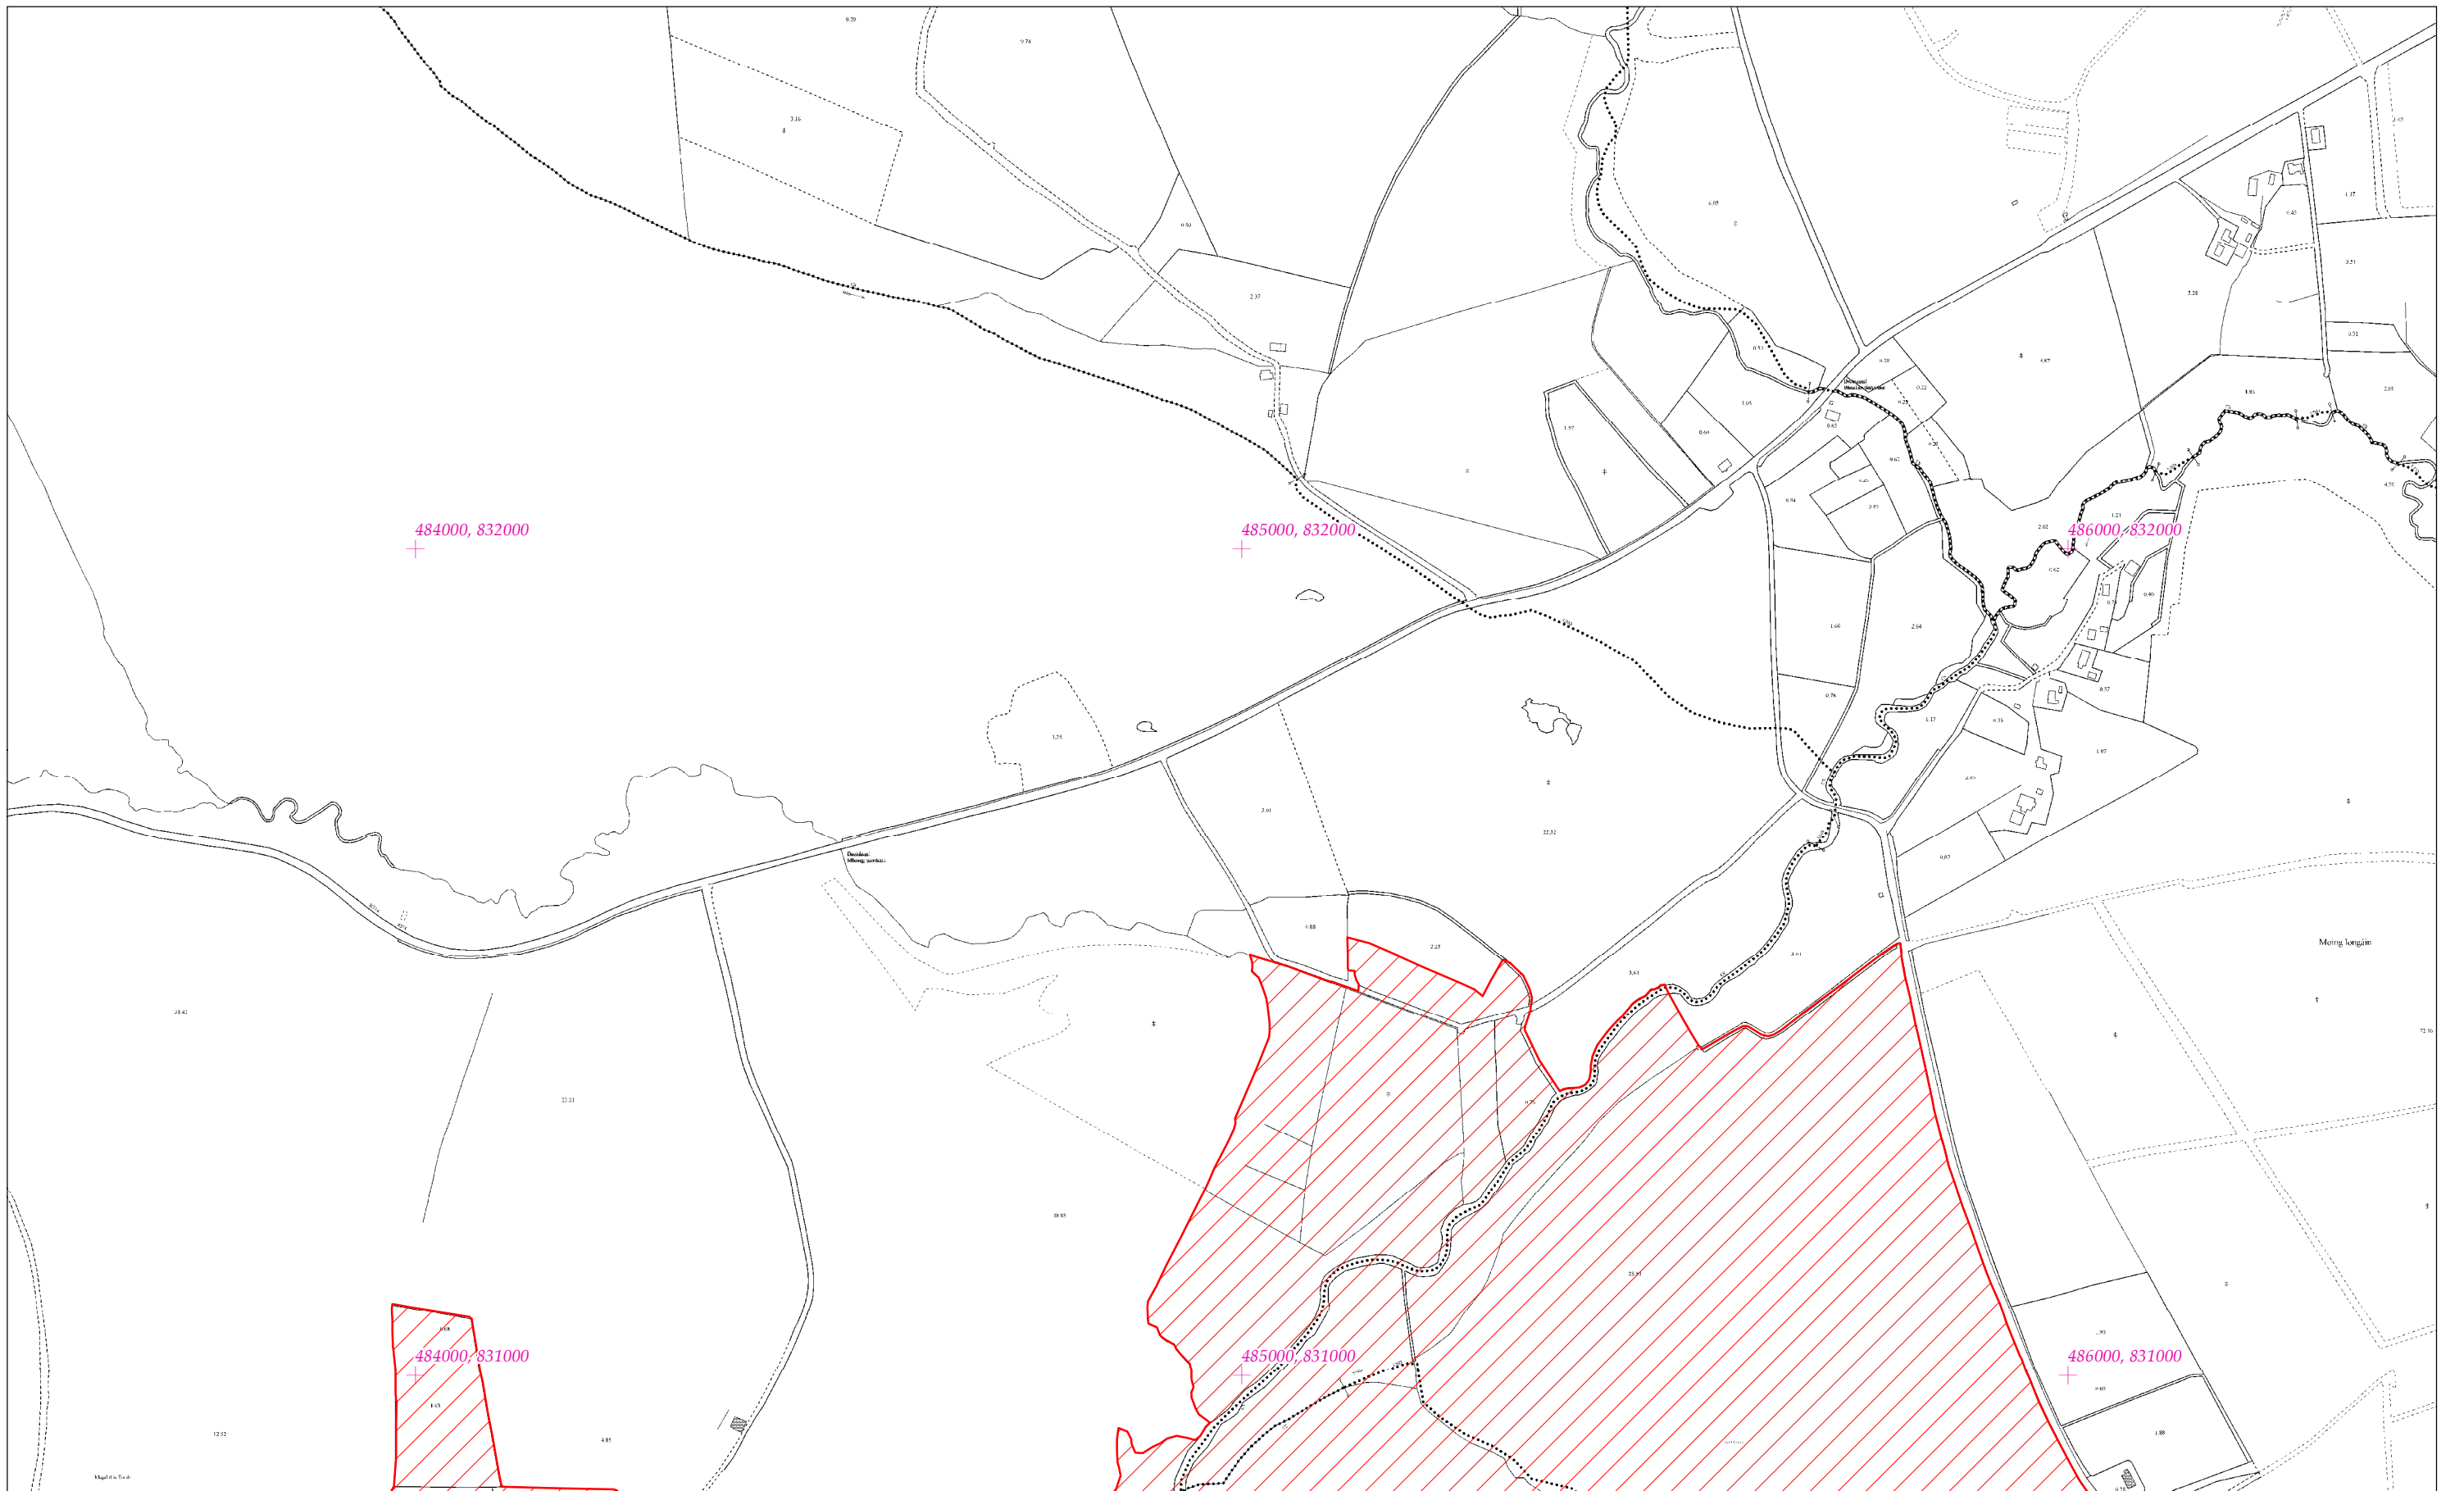

LCS Choimpléacs Loch na Ceathrún Móire  
Carrowmore Lake Complex SAC

1:5000 O.S. TILE 1050d 1 of 32

Scála / Scale 1:7,500

SITE CODE  
000476

Leagan / Version: 3.01

Arna chló an / Printed on: 31/01/2020

Rialachán 4(1)(b) / Regulation 4(1)(b)