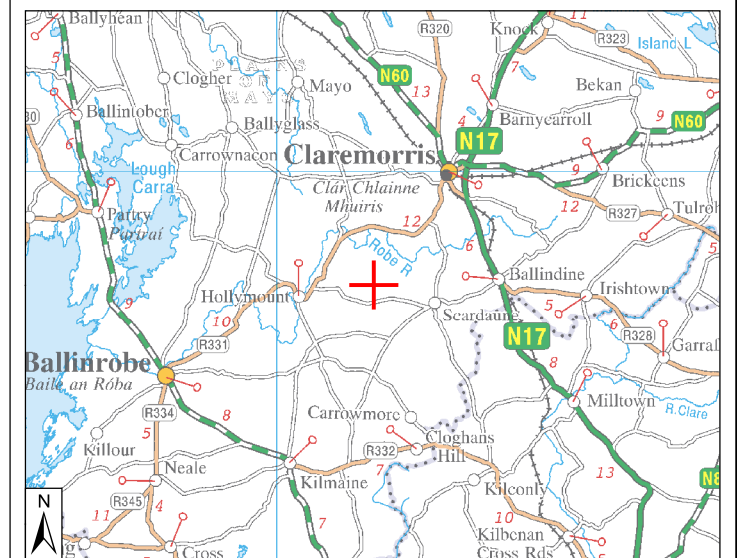

Sceideal 1 / Schedule 1

LIMISTÉAR FAOI CHAOMHNÚ SPEISIALTA SPECIAL AREA OF CONSERVATION

 Limistéar faoi Chaomhnú Speisialta
Special Area of Conservation

LCS Thurlach na Ceathrún Caoile
Carrowkeel Turlough SAC

000475

Achar / Area 40.97 ha

Co. Mhaigh Eo
Co. Mayo

Suirbhéireacht Ordnáis Éireann Ceadúnas Uimhir EN 0059216 © OSi / Rialtas na hÉireann
Ordnance Survey Ireland Licence No. EN 0059216 © Ordnance Survey Ireland / Government of Ireland
Córas Comhordanáidí: Trasteilgean Mercator na hÉireann / Co-ordinate System: Irish Transverse Mercator