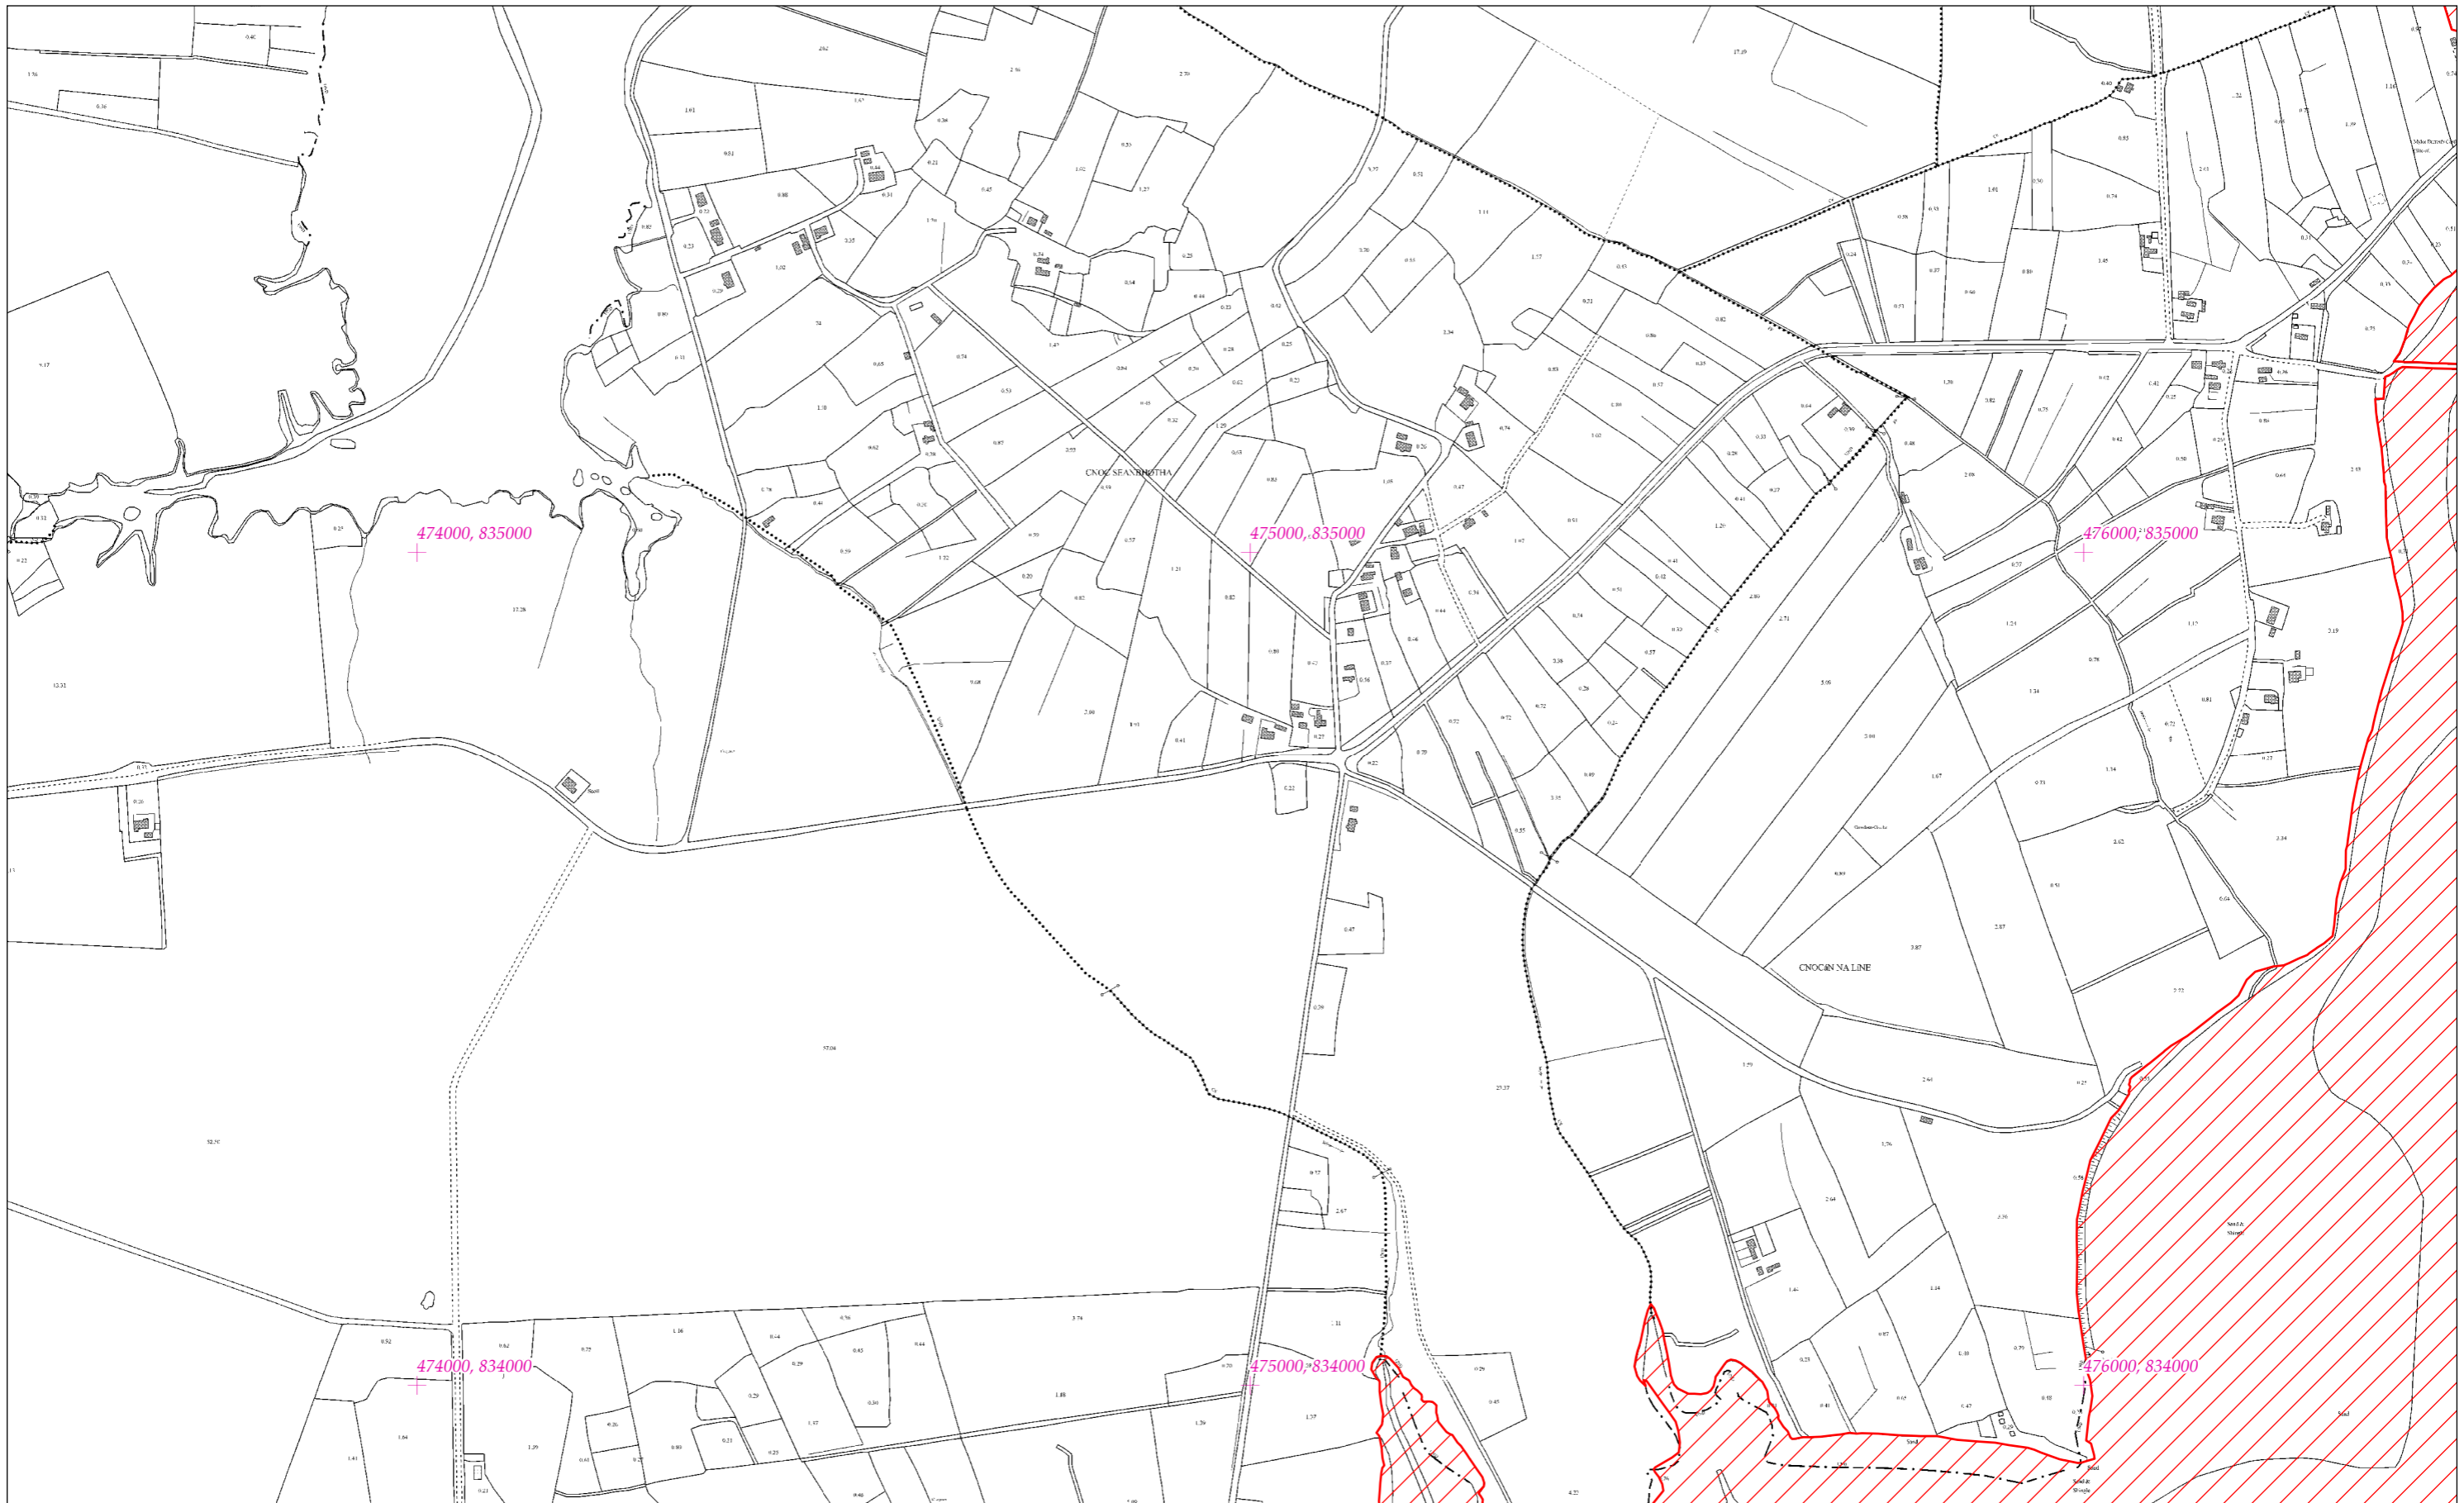

Rialachán 4(1)(b) / Regulation 4(1)(b)

Leathanach 41 de 59 (Co. Mhaigh Eo)
Page 41 of 59 (Co. Mayo)

LIMISTÉAR FAOI CHAOMHNÚ SPEISIALTA
SPECIAL AREA OF CONSERVATION

Suirbhéireacht Ordanáis Éireann Ceadúnas Uimhir OSI-NMA-014 © OSI / Rialtas na hÉireann
Ordnance Survey Ireland Licence No. OSI-NMA-014 © Ordnance Survey Ireland / Government of Ireland
Córas Comhordanáidí: Trasteilgean Mercator na hÉireann / Co-ordinate System: Irish Transverse Mercator

LCS Chuan Chnocán na Líne
Broadhaven Bay SAC
1:5000 O.S. TILE 0989d 41 of 59

SITE CODE
000472

Leagan / Version: 3.04
Arna chló an / Printed on: 16/09/2021