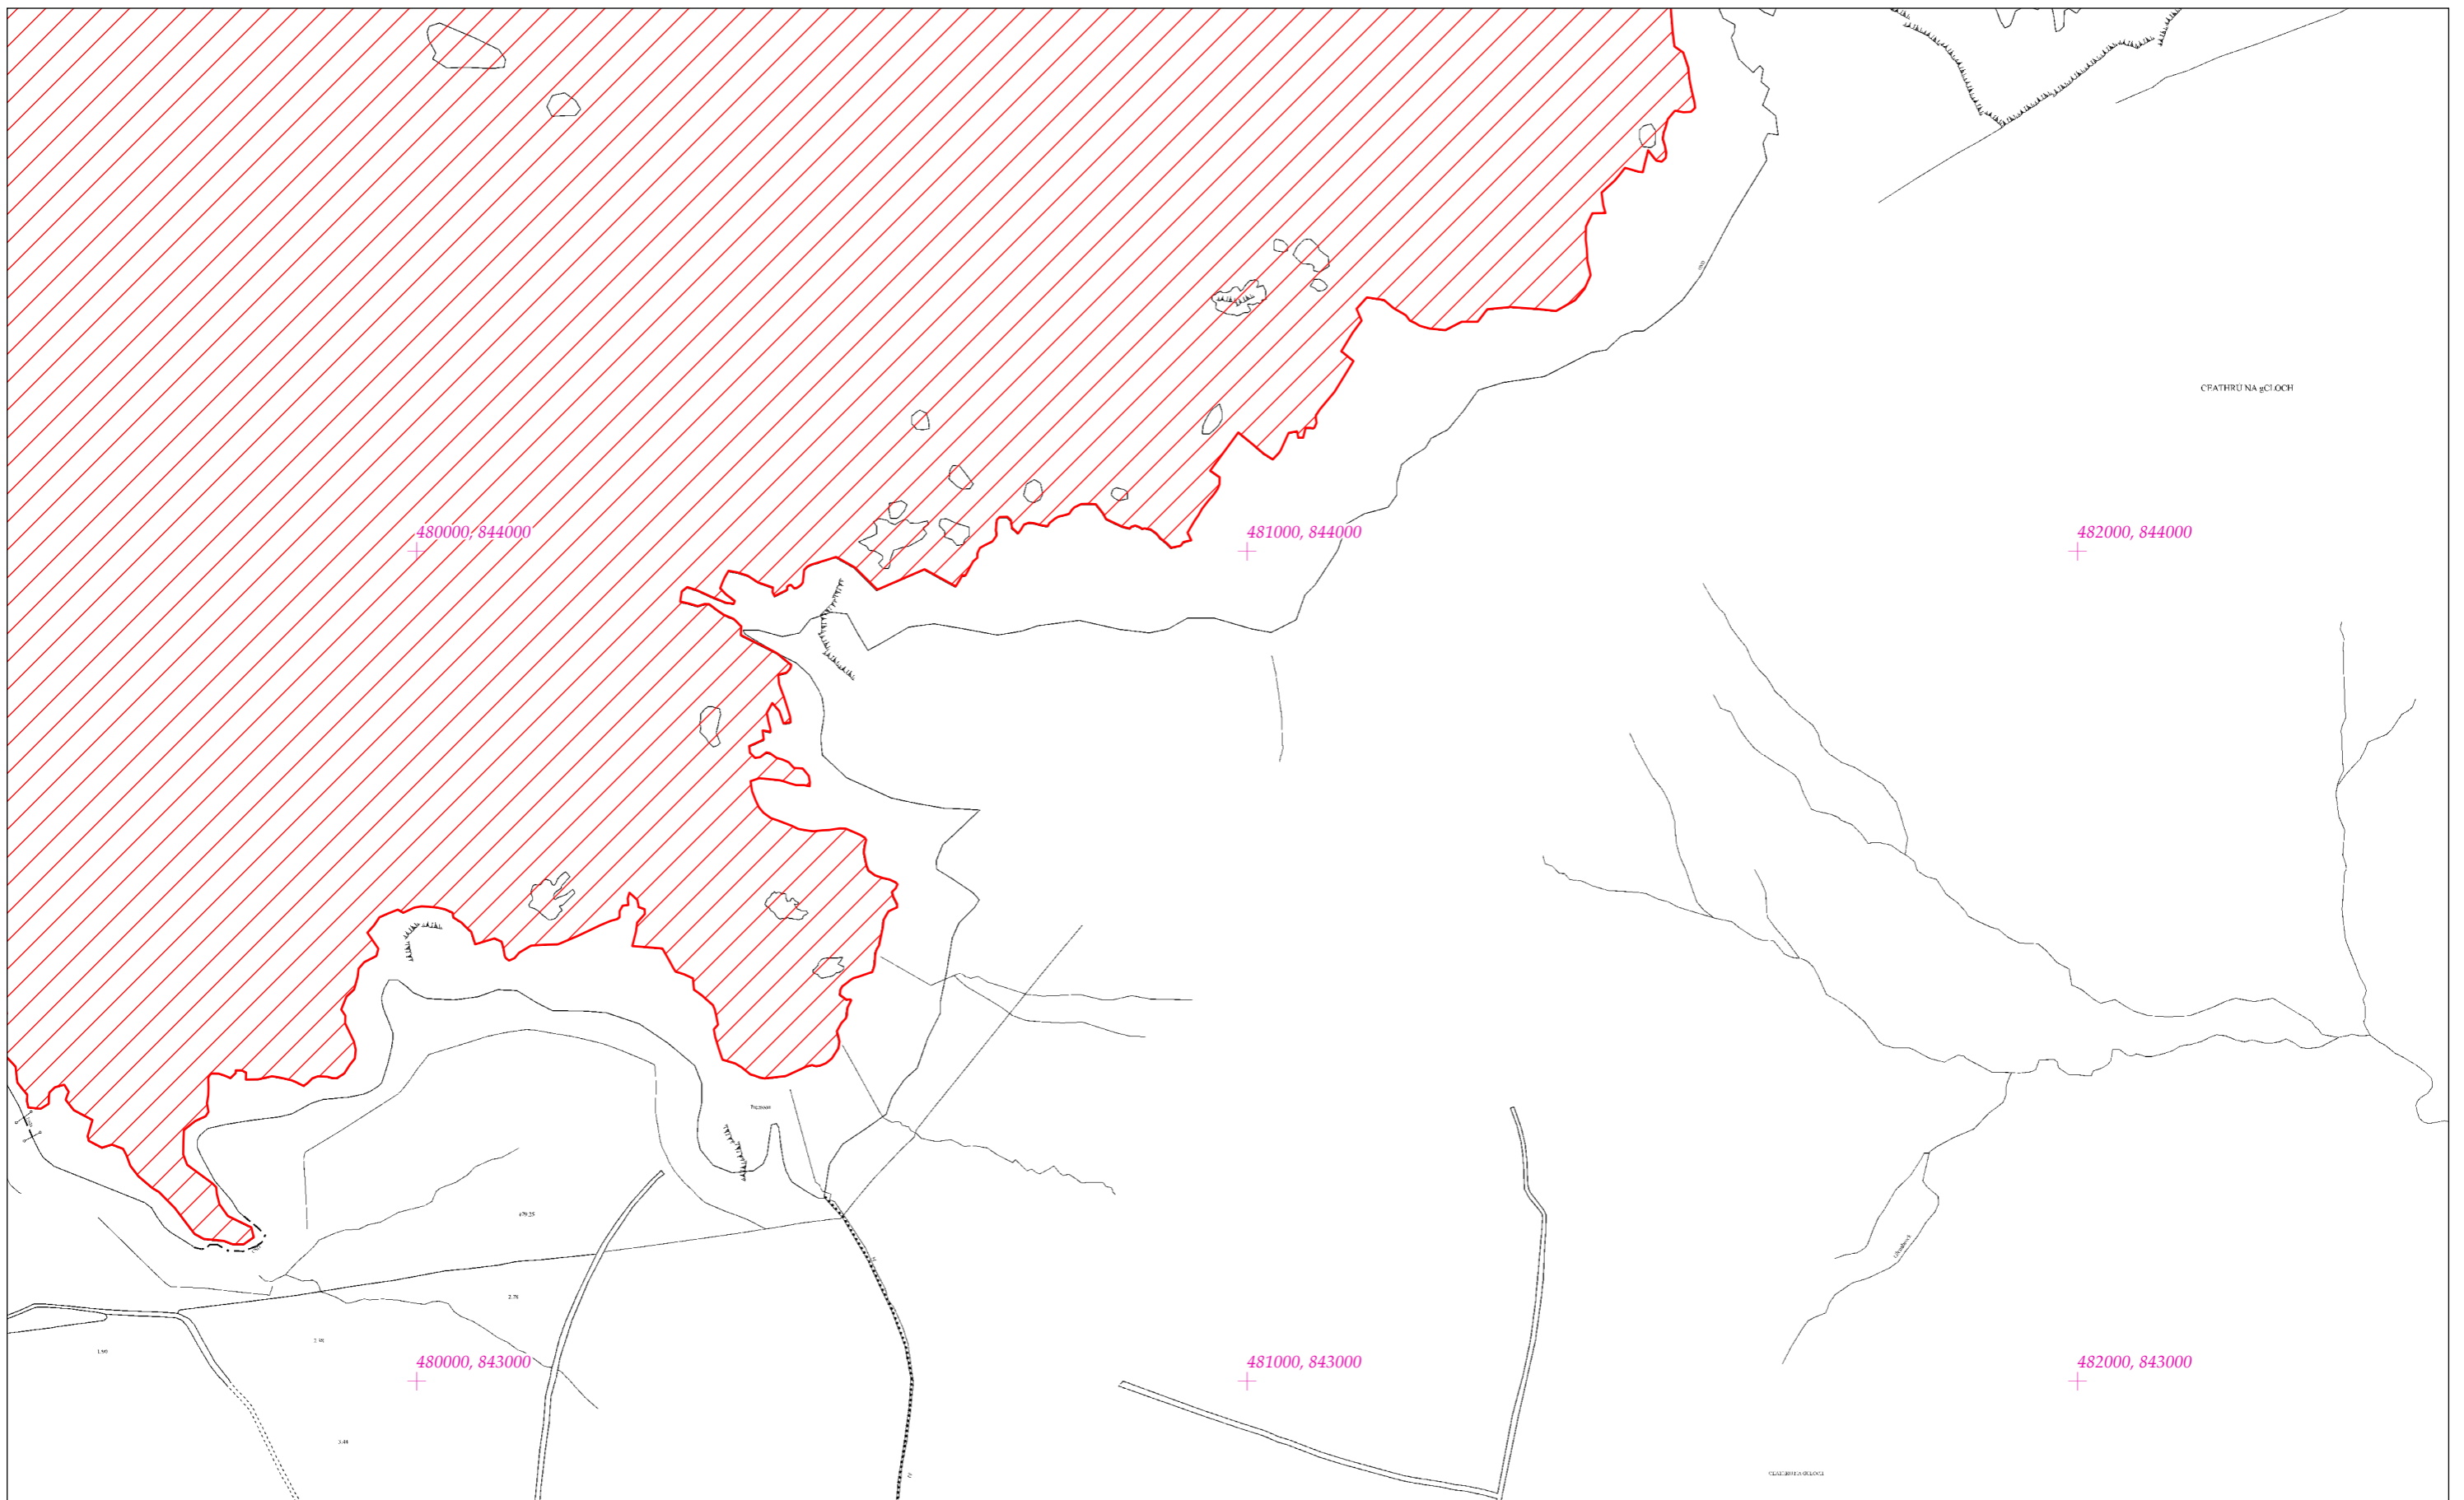

Rialachán 4(1)(b) / Regulation 4(1)(b)

Leathanach 10 de 59 (Co. Mhaigh Eo)
Page 10 of 59 (Co. Mayo)

LIMISTÉAR FAOI CHAOMHNÚ SPEISIALTA
SPECIAL AREA OF CONSERVATION

Suirbhéireacht Ordanáis Éireann Ceadúnas Uimhir OSI-NMA-014 © OSI / Rialtas na hÉireann
Ordnance Survey Ireland Licence No. OSI-NMA-014 © Ordnance Survey Ireland / Government of Ireland
Córas Comhordanáidí: Trasteilgean Mercator na hÉireann / Co-ordinate System: Irish Transverse Mercator

LCS Chuan Chnocán na Líne
Broadhaven Bay SAC
1:5000 O.S. TILE 0841c 10 of 59

SITE CODE
000472

Leagan / Version: 3.04
Arna chló an / Printed on: 16/09/2021