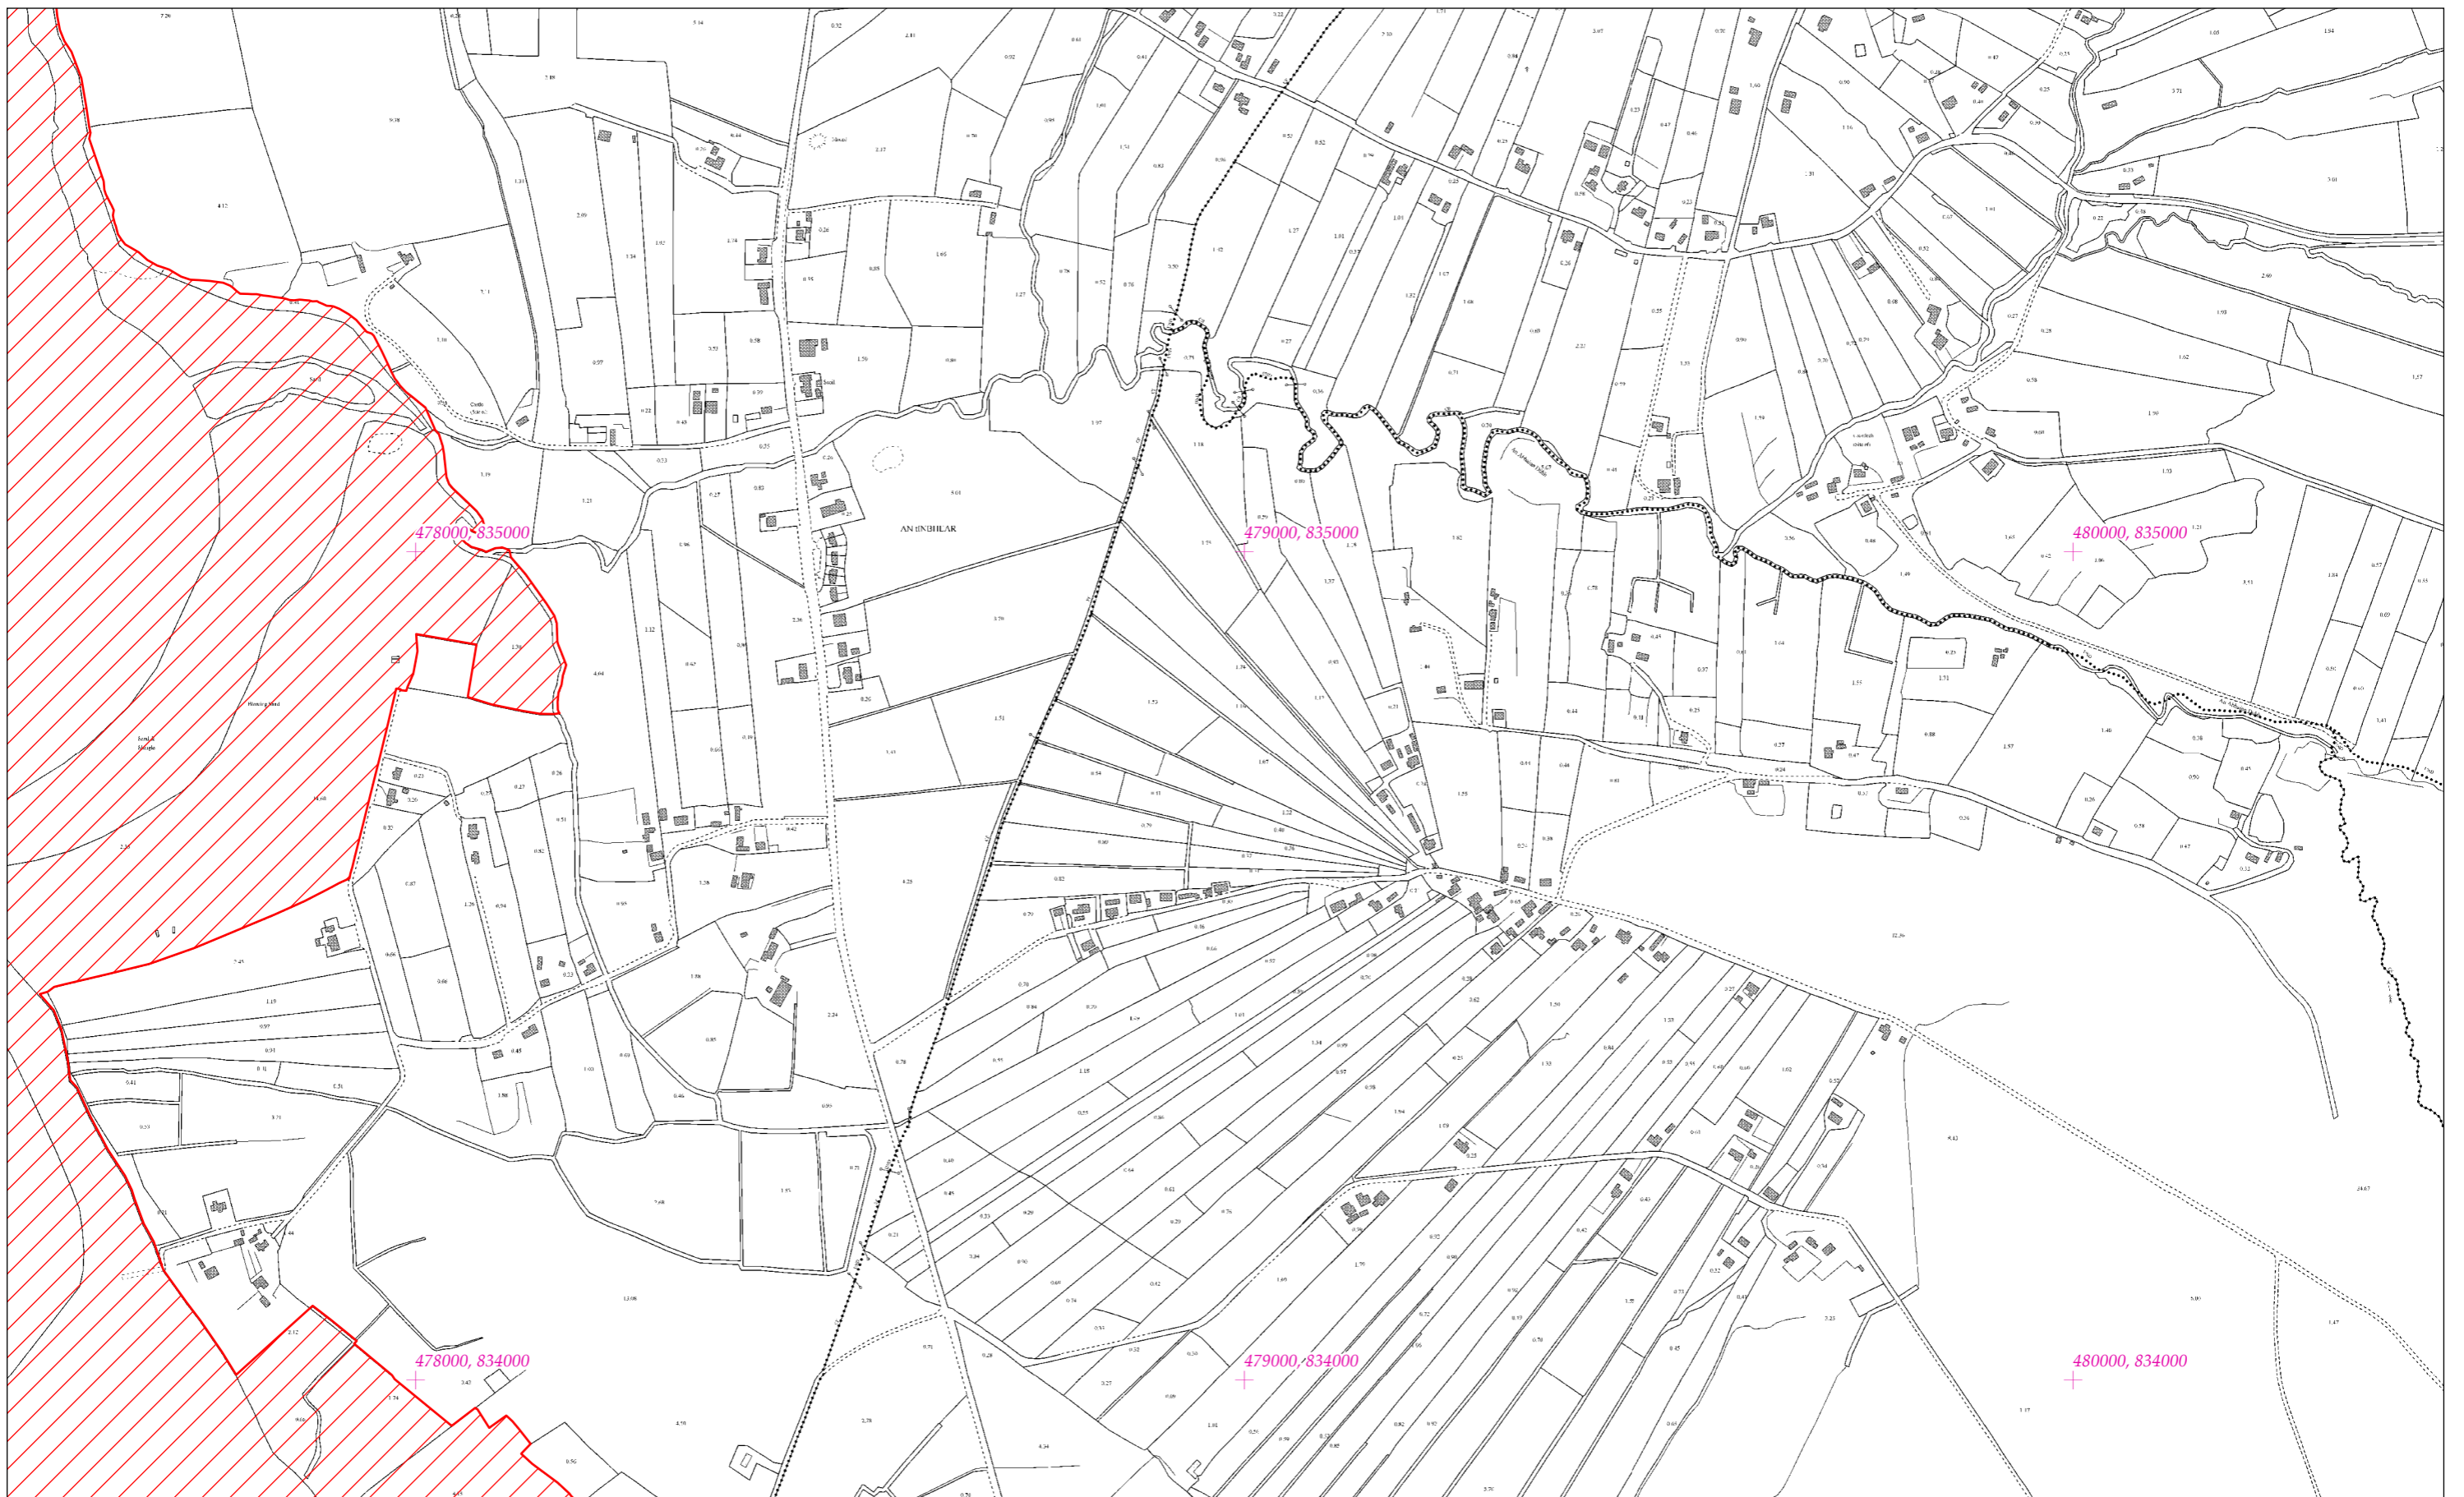

Rialachán 4(1)(b) / Regulation 4(1)(b)

Leathanach 45 de 59 (Co. Mhaigh Eo)
Page 45 of 59 (Co. Mayo)

LIMISTÉAR FAOI CHAOMHNÚ SPEISIALTA
SPECIAL AREA OF CONSERVATION

Suirbhéireacht Ordanáis Éireann Ceadúnas Uimhir OSI-NMA-014 © OSI / Rialtas na hÉireann
Ordnance Survey Ireland Licence No. OSI-NMA-014 © Ordnance Survey Ireland / Government of Ireland
Córas Comhordanáidí: Trasteilgean Mercator na hÉireann / Co-ordinate System: Irish Transverse Mercator

LCS Chuan Chnocán na Líne
Broadhaven Bay SAC
1:5000 O.S. TILE 0990d 45 of 59

SITE CODE
000472

Leagan / Version: 3.04
Arna chló an / Printed on: 16/09/2021