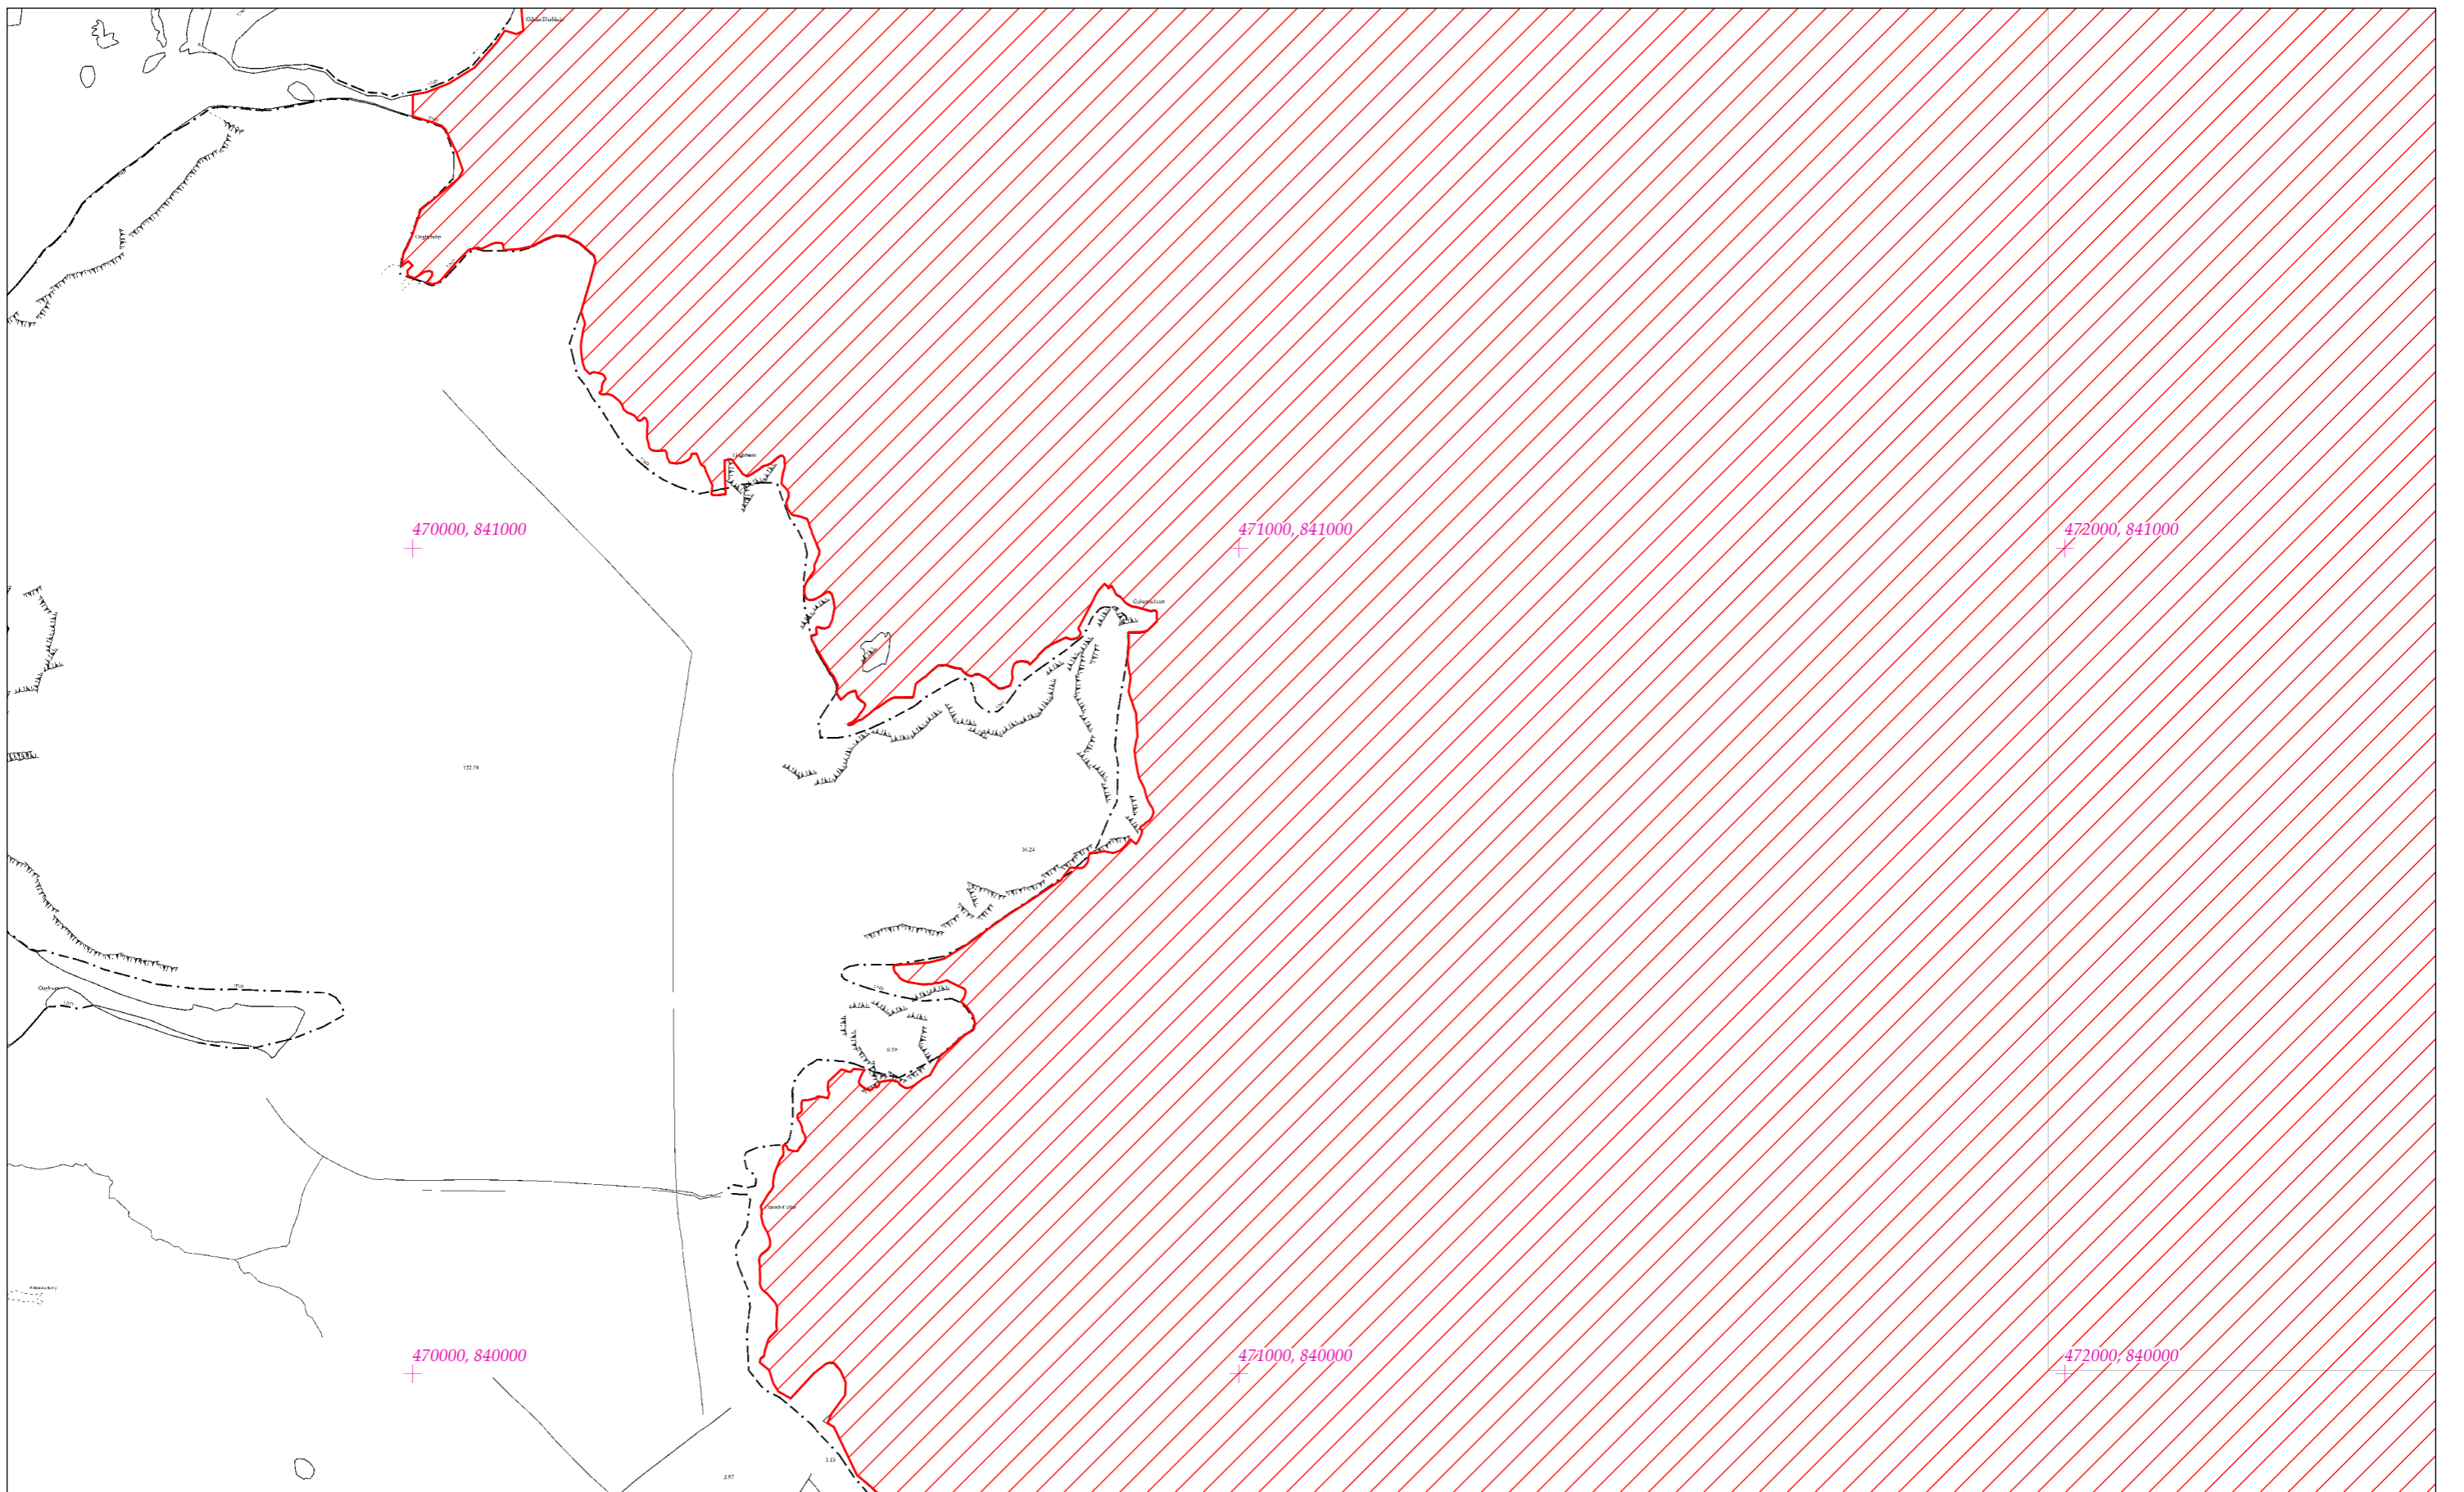

Rialachán 4(1)(b) / Regulation 4(1)(b)

Leathanach 16 de 59 (Co. Mhaigh Eo)
Page 16 of 59 (Co. Mayo)

LIMISTÉAR FAOI CHAOMHNÚ SPEISIALTA
SPECIAL AREA OF CONSERVATION

Suirbhéireacht Ordanáis Éireann Ceadúnas Uimhir OSI-NMA-014 © OSI / Rialtas na hÉireann
Ordnance Survey Ireland Licence No. OSI-NMA-014 © Ordnance Survey Ireland / Government of Ireland
Córas Comhordanáidí: Trasteilgean Mercator na hÉireann / Co-ordinate System: Irish Transverse Mercator

LCS Chuan Chnocán na Líne
Broadhaven Bay SAC
1:5000 O.S. TILE 0882d 16 of 59

SITE CODE
000472

Leagan / Version: 3.04
Arna chló an / Printed on: 16/09/2021