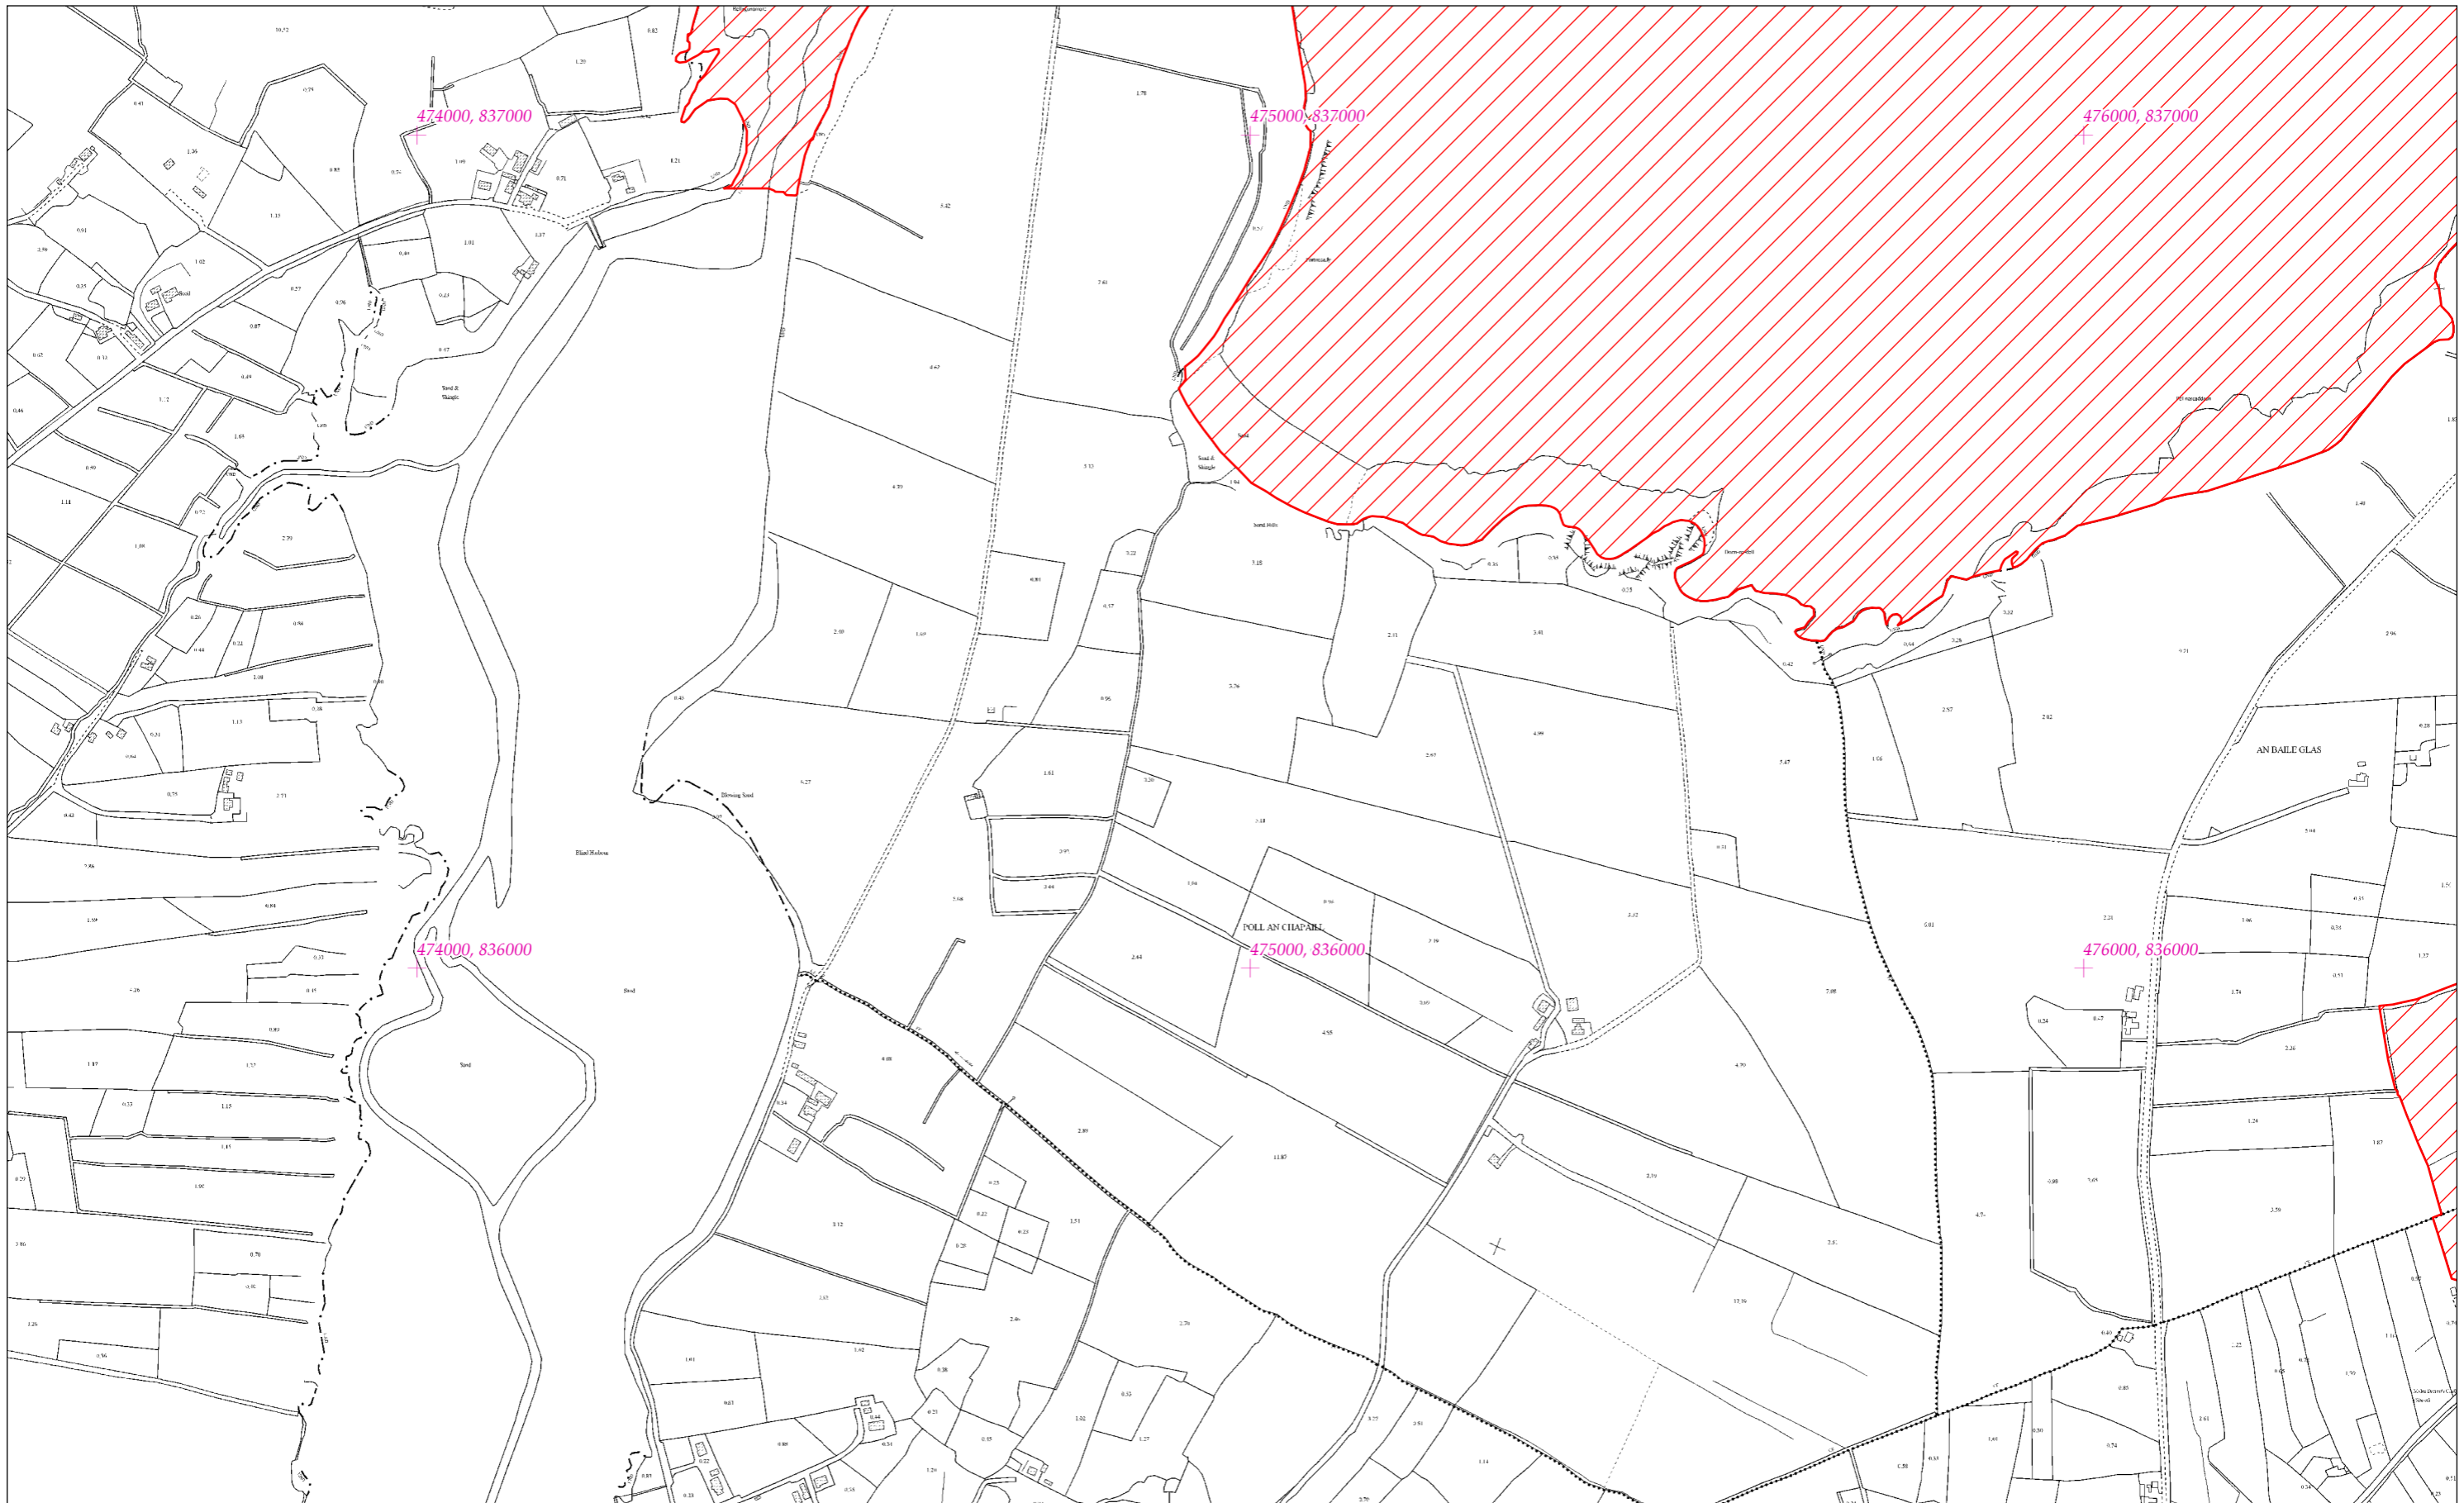

Rialachán 4(1)(b) / Regulation 4(1)(b)

Leathanach 40 de 59 (Co. Mhaigh Eo)
Page 40 of 59 (Co. Mayo)

LIMISTÉAR FAOI CHAOMHNÚ SPEISIALTA
SPECIAL AREA OF CONSERVATION

Suirbhéireacht Ordanáis Éireann Ceadúnas Uimhir OSI-NMA-014 © OSI / Rialtas na hÉireann
Ordnance Survey Ireland Licence No. OSI-NMA-014 © Ordnance Survey Ireland / Government of Ireland
Córas Comhordanáidí: Trasteilgean Mercator na hÉireann / Co-ordinate System: Irish Transverse Mercator

LCS Chuan Chnocán na Líne
Broadhaven Bay SAC
1:5000 O.S. TILE 0989b 40 of 59

SITE CODE
000472

Leagan / Version: 3.04
Arna chló an / Printed on: 16/09/2021