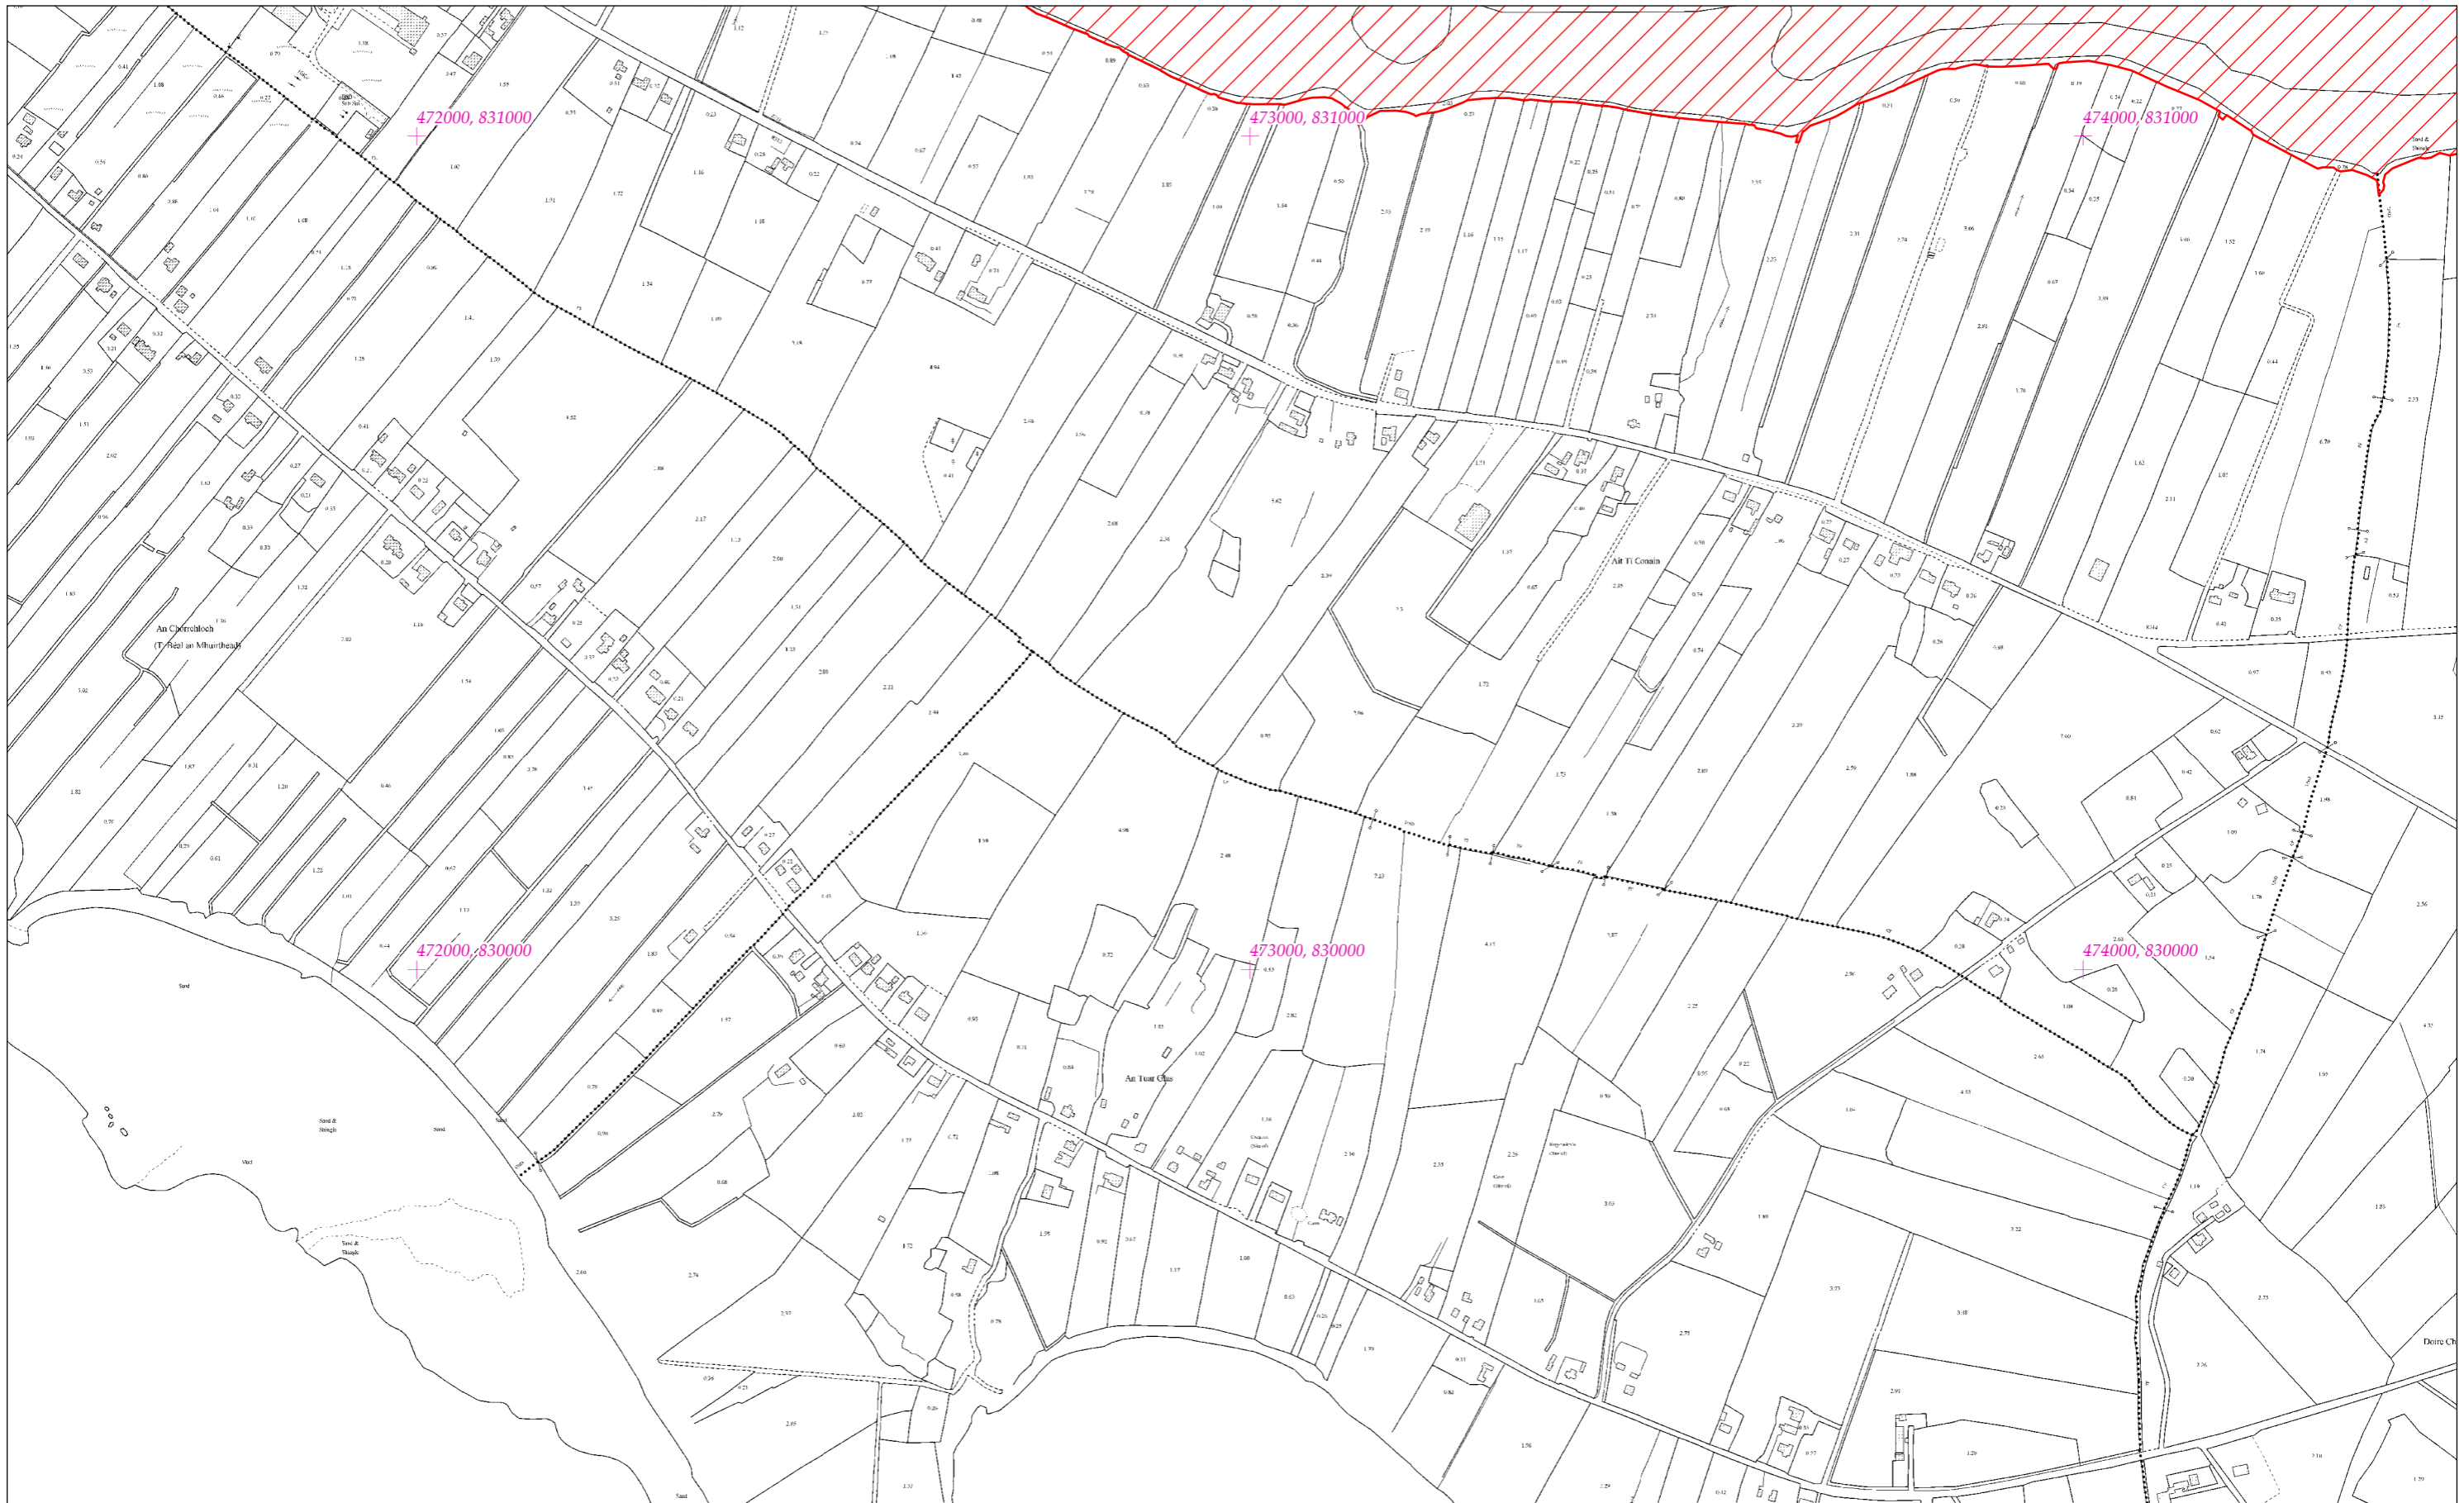

Rialachán 4(1)(b) / Regulation 4(1)(b)

Leathanach 56 de 59 (Co. Mhaigh Eo)
Page 56 of 59 (Co. Mayo)

LIMISTÉAR FAOI CHAOMHNÚ SPEISIALTA
SPECIAL AREA OF CONSERVATION

Suirbhéireacht Ordanáis Éireann Ceadúnas Uimhir OSI-NMA-014 © OSI / Rialtas na hÉireann
Ordnance Survey Ireland Licence No. OSI-NMA-014 © Ordnance Survey Ireland / Government of Ireland
Córas Comhordanáidí: Trasteilgean Mercator na hÉireann / Co-ordinate System: Irish Transverse Mercator

LCS Chuan Chnocán na Líne
Broadhaven Bay SAC
1:5000 O.S. TILE 1108a 56 of 59

SITE CODE
000472

Leagan / Version: 3.04

Arna chló an / Printed on: 16/09/2021