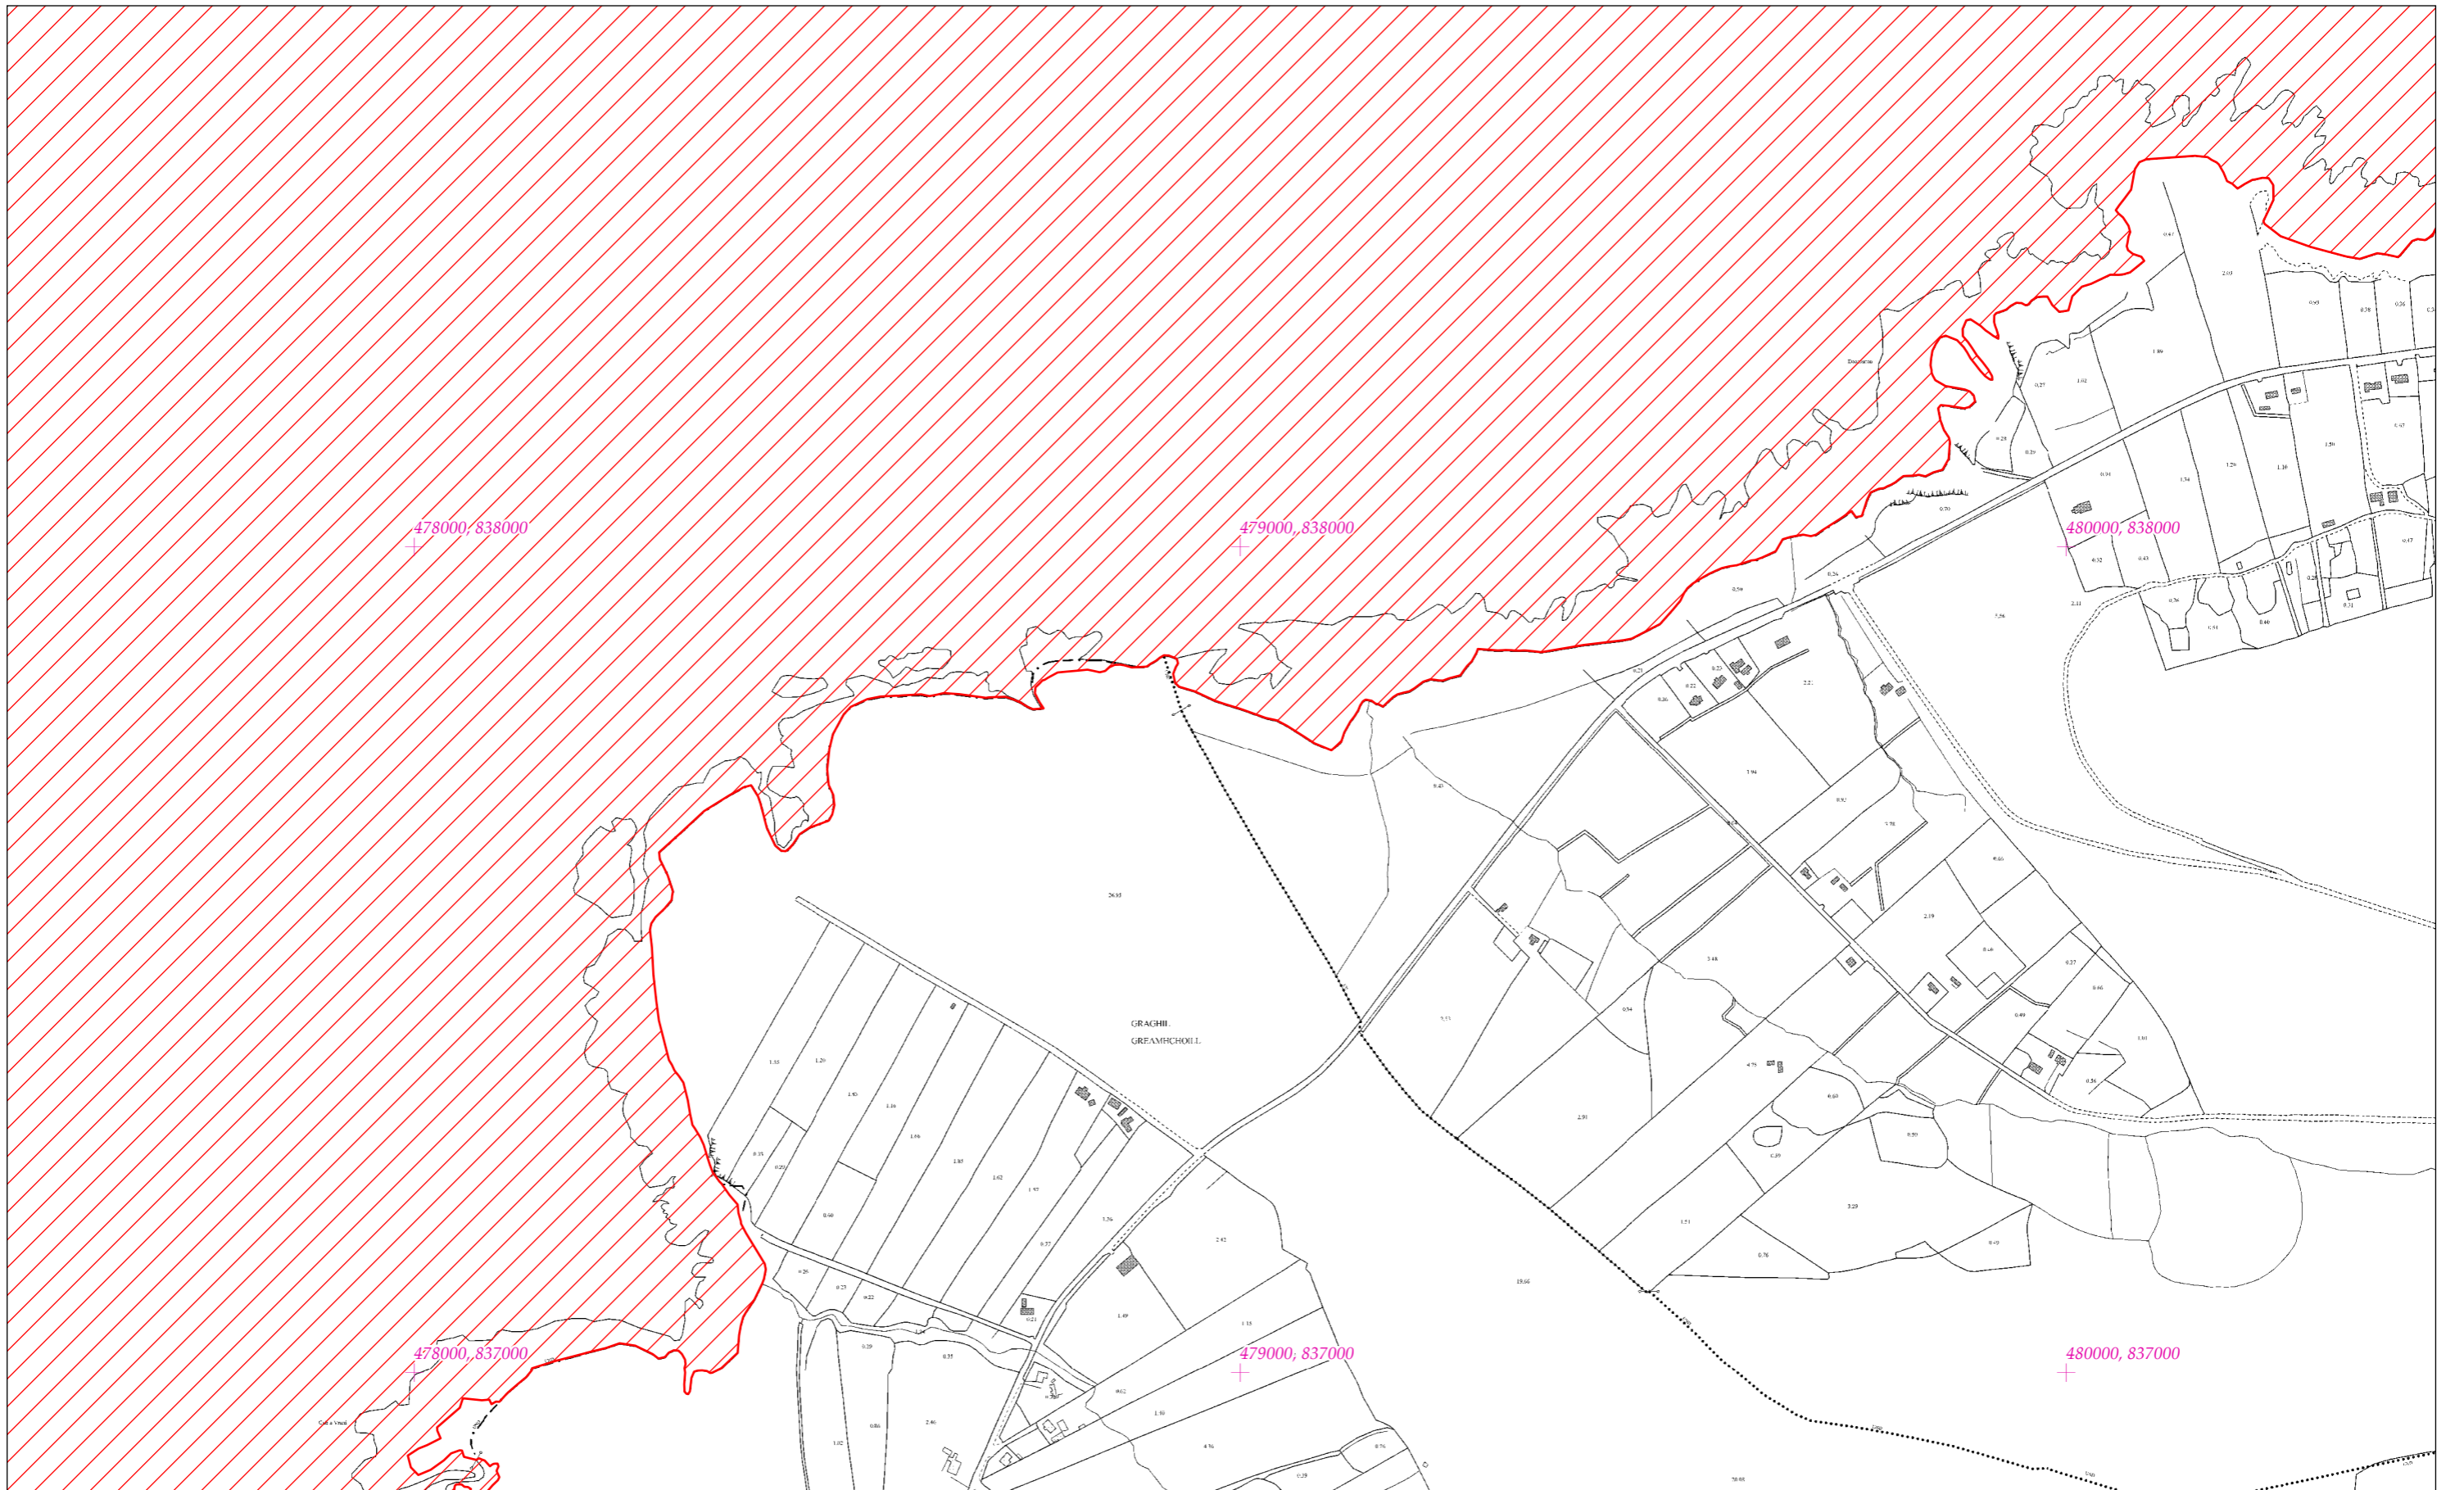

Rialachán 4(1)(b) / Regulation 4(1)(b)

Leathanach 35 de 59 (Co. Mhaigh Eo)
Page 35 of 59 (Co. Mayo)

LIMISTÉAR FAOI CHAOMHNÚ SPEISIALTA
SPECIAL AREA OF CONSERVATION

Suirbhéireacht Ordanáis Éireann Ceadúnas Uimhir OSI-NMA-014 © OSI / Rialtas na hÉireann
Ordnance Survey Ireland Licence No. OSI-NMA-014 © Ordnance Survey Ireland / Government of Ireland
Córas Comhordanáidí: Trasteilgean Mercator na hÉireann / Co-ordinate System: Irish Transverse Mercator

LCS Chuan Chnocán na Líne
Broadhaven Bay SAC
1:5000 O.S. TILE 0934d 35 of 59

SITE CODE
000472

Leagan / Version: 3.04
Arna chló an / Printed on: 16/09/2021