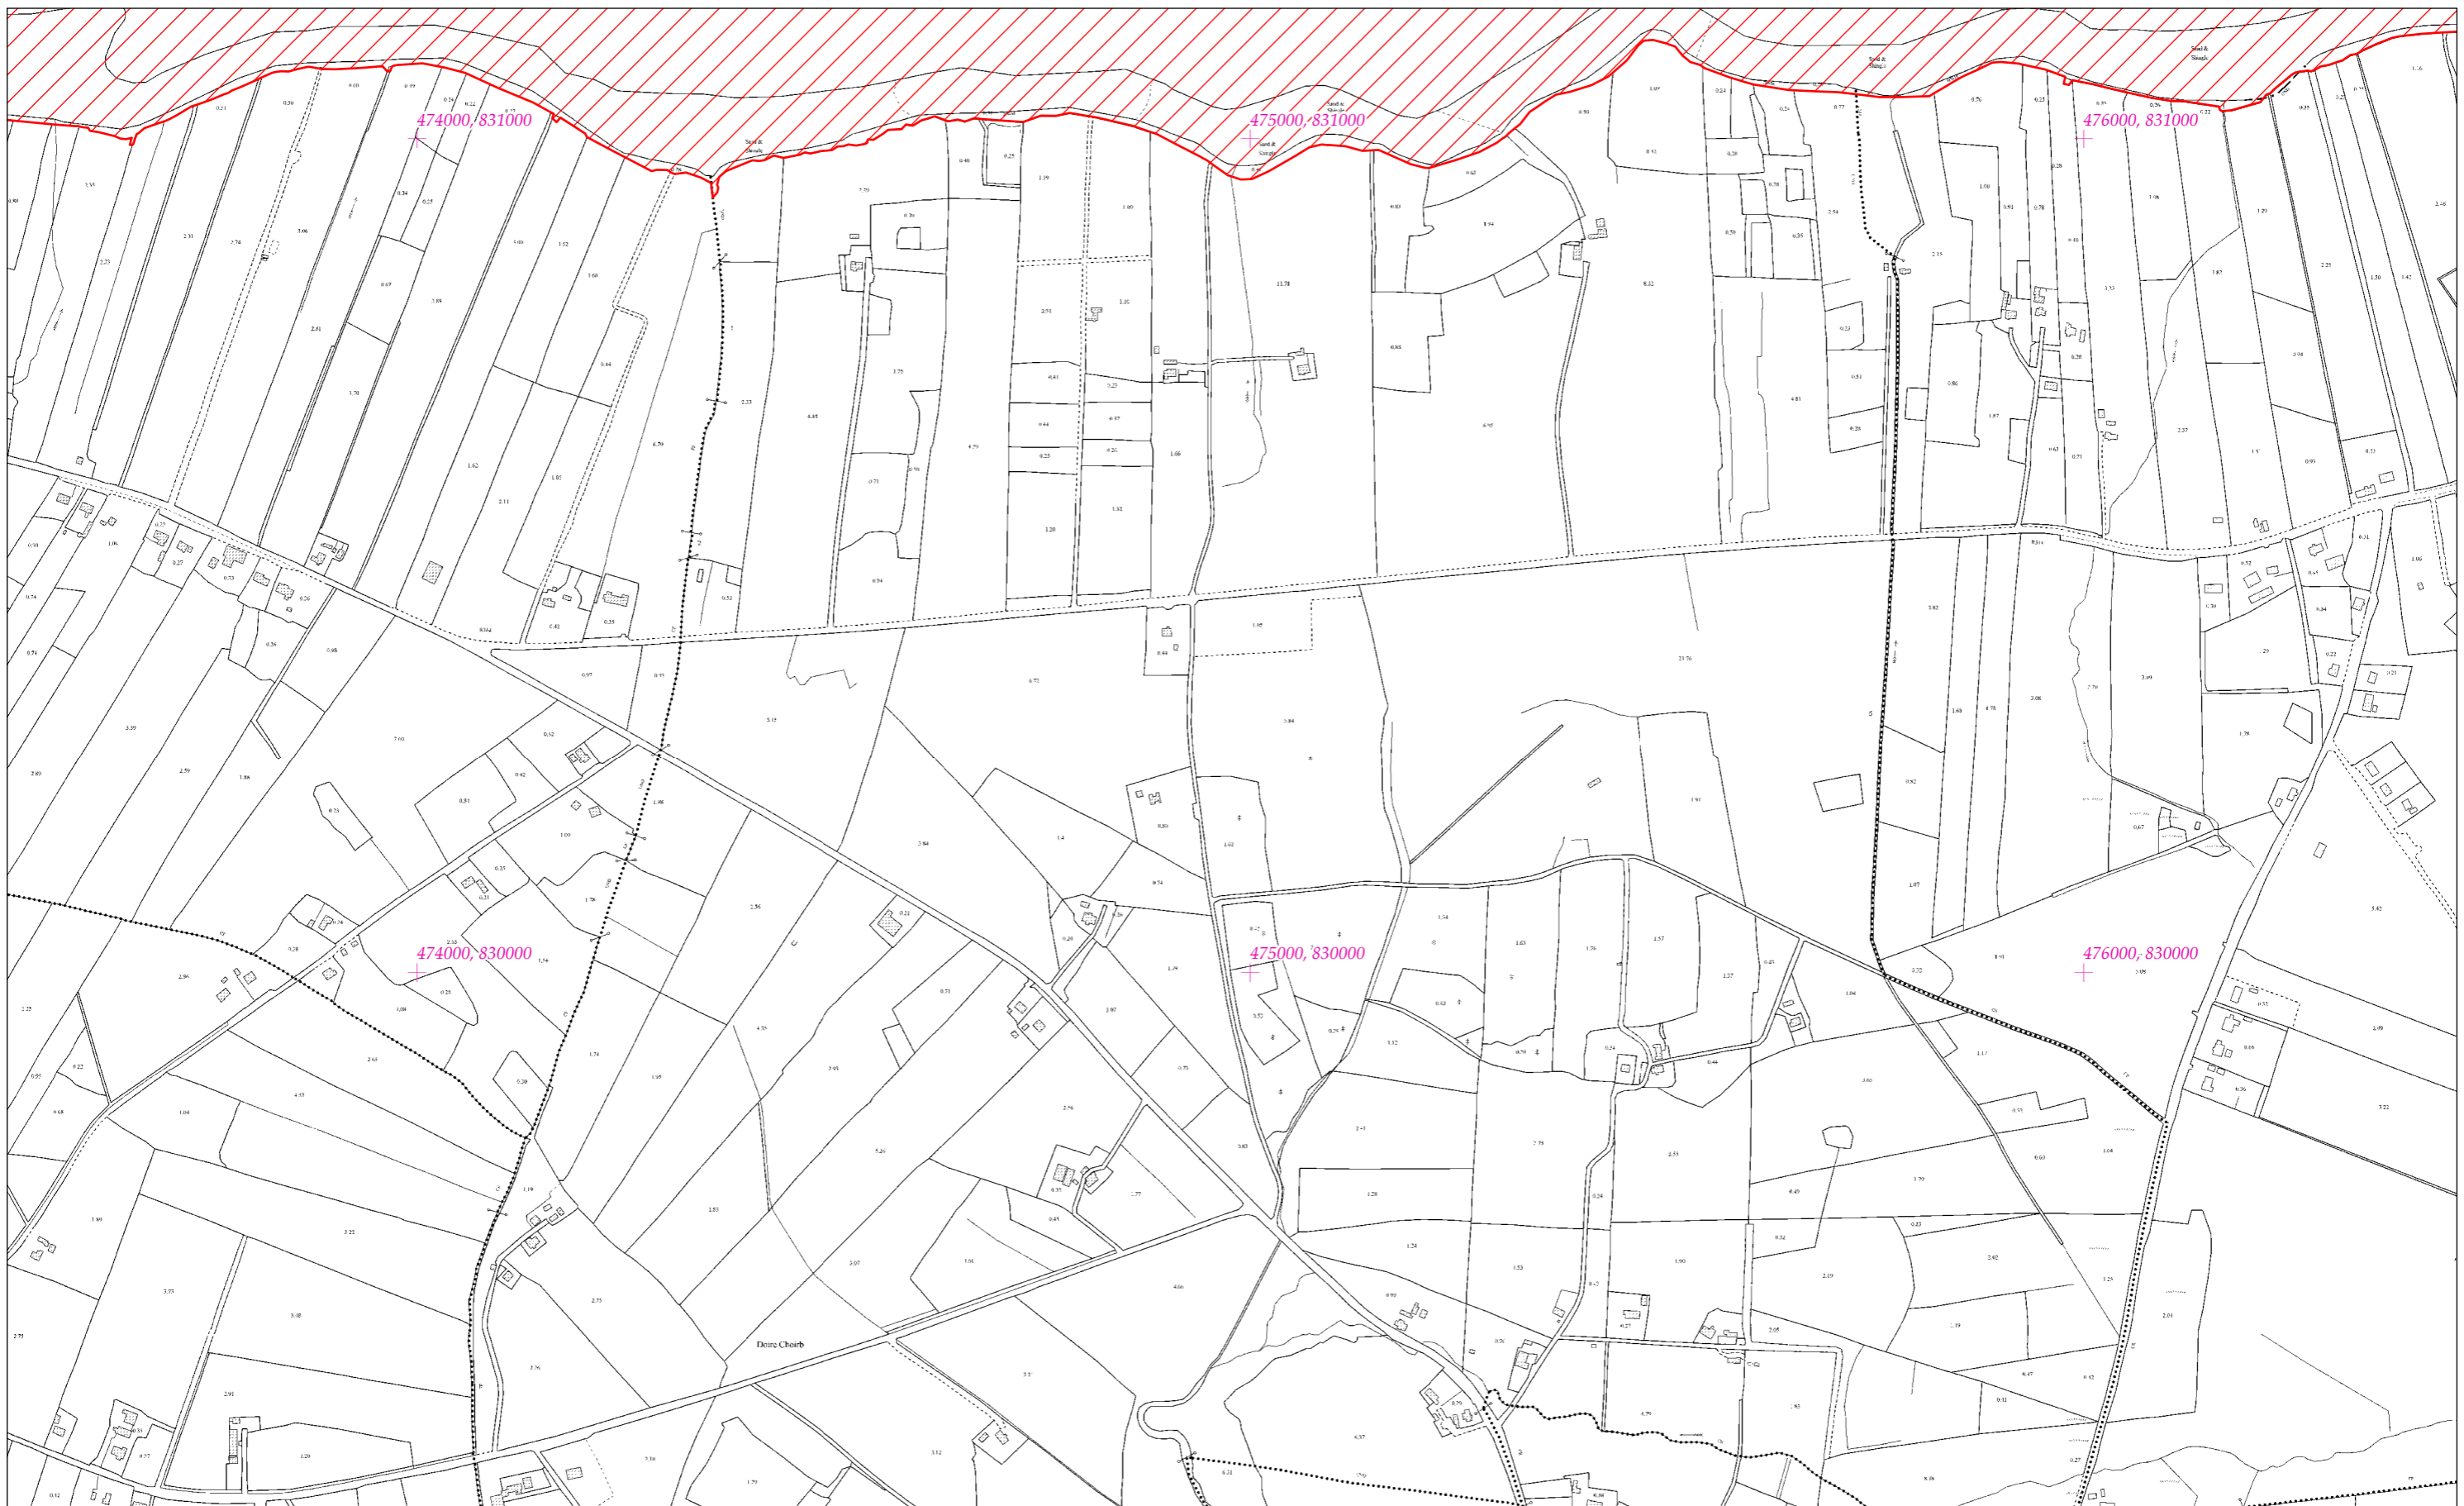

Rialachán 4(1)(b) / Regulation 4(1)(b)

Leathanach 57 de 59 (Co. Mhaigh Eo)
Page 57 of 59 (Co. Mayo)

LIMISTÉAR FAOI CHAOMHNÚ SPEISIALTA
SPECIAL AREA OF CONSERVATION

Suirbhéireacht Ordanáis Éireann Ceadúnas Uimhir OSI-NMA-014 © OSI / Rialtas na hÉireann
Ordnance Survey Ireland Licence No. OSI-NMA-014 © Ordnance Survey Ireland / Government of Ireland
Córas Comhordanáidí: Trasteilgean Mercator na hÉireann / Co-ordinate System: Irish Transverse Mercator

LCS Chuan Chnocán na Líne
Broadhaven Bay SAC
1:5000 O.S. TILE 1108b 57 of 59

SITE CODE
000472

Leagan / Version: 3.04
Arna chló an / Printed on: 16/09/2021