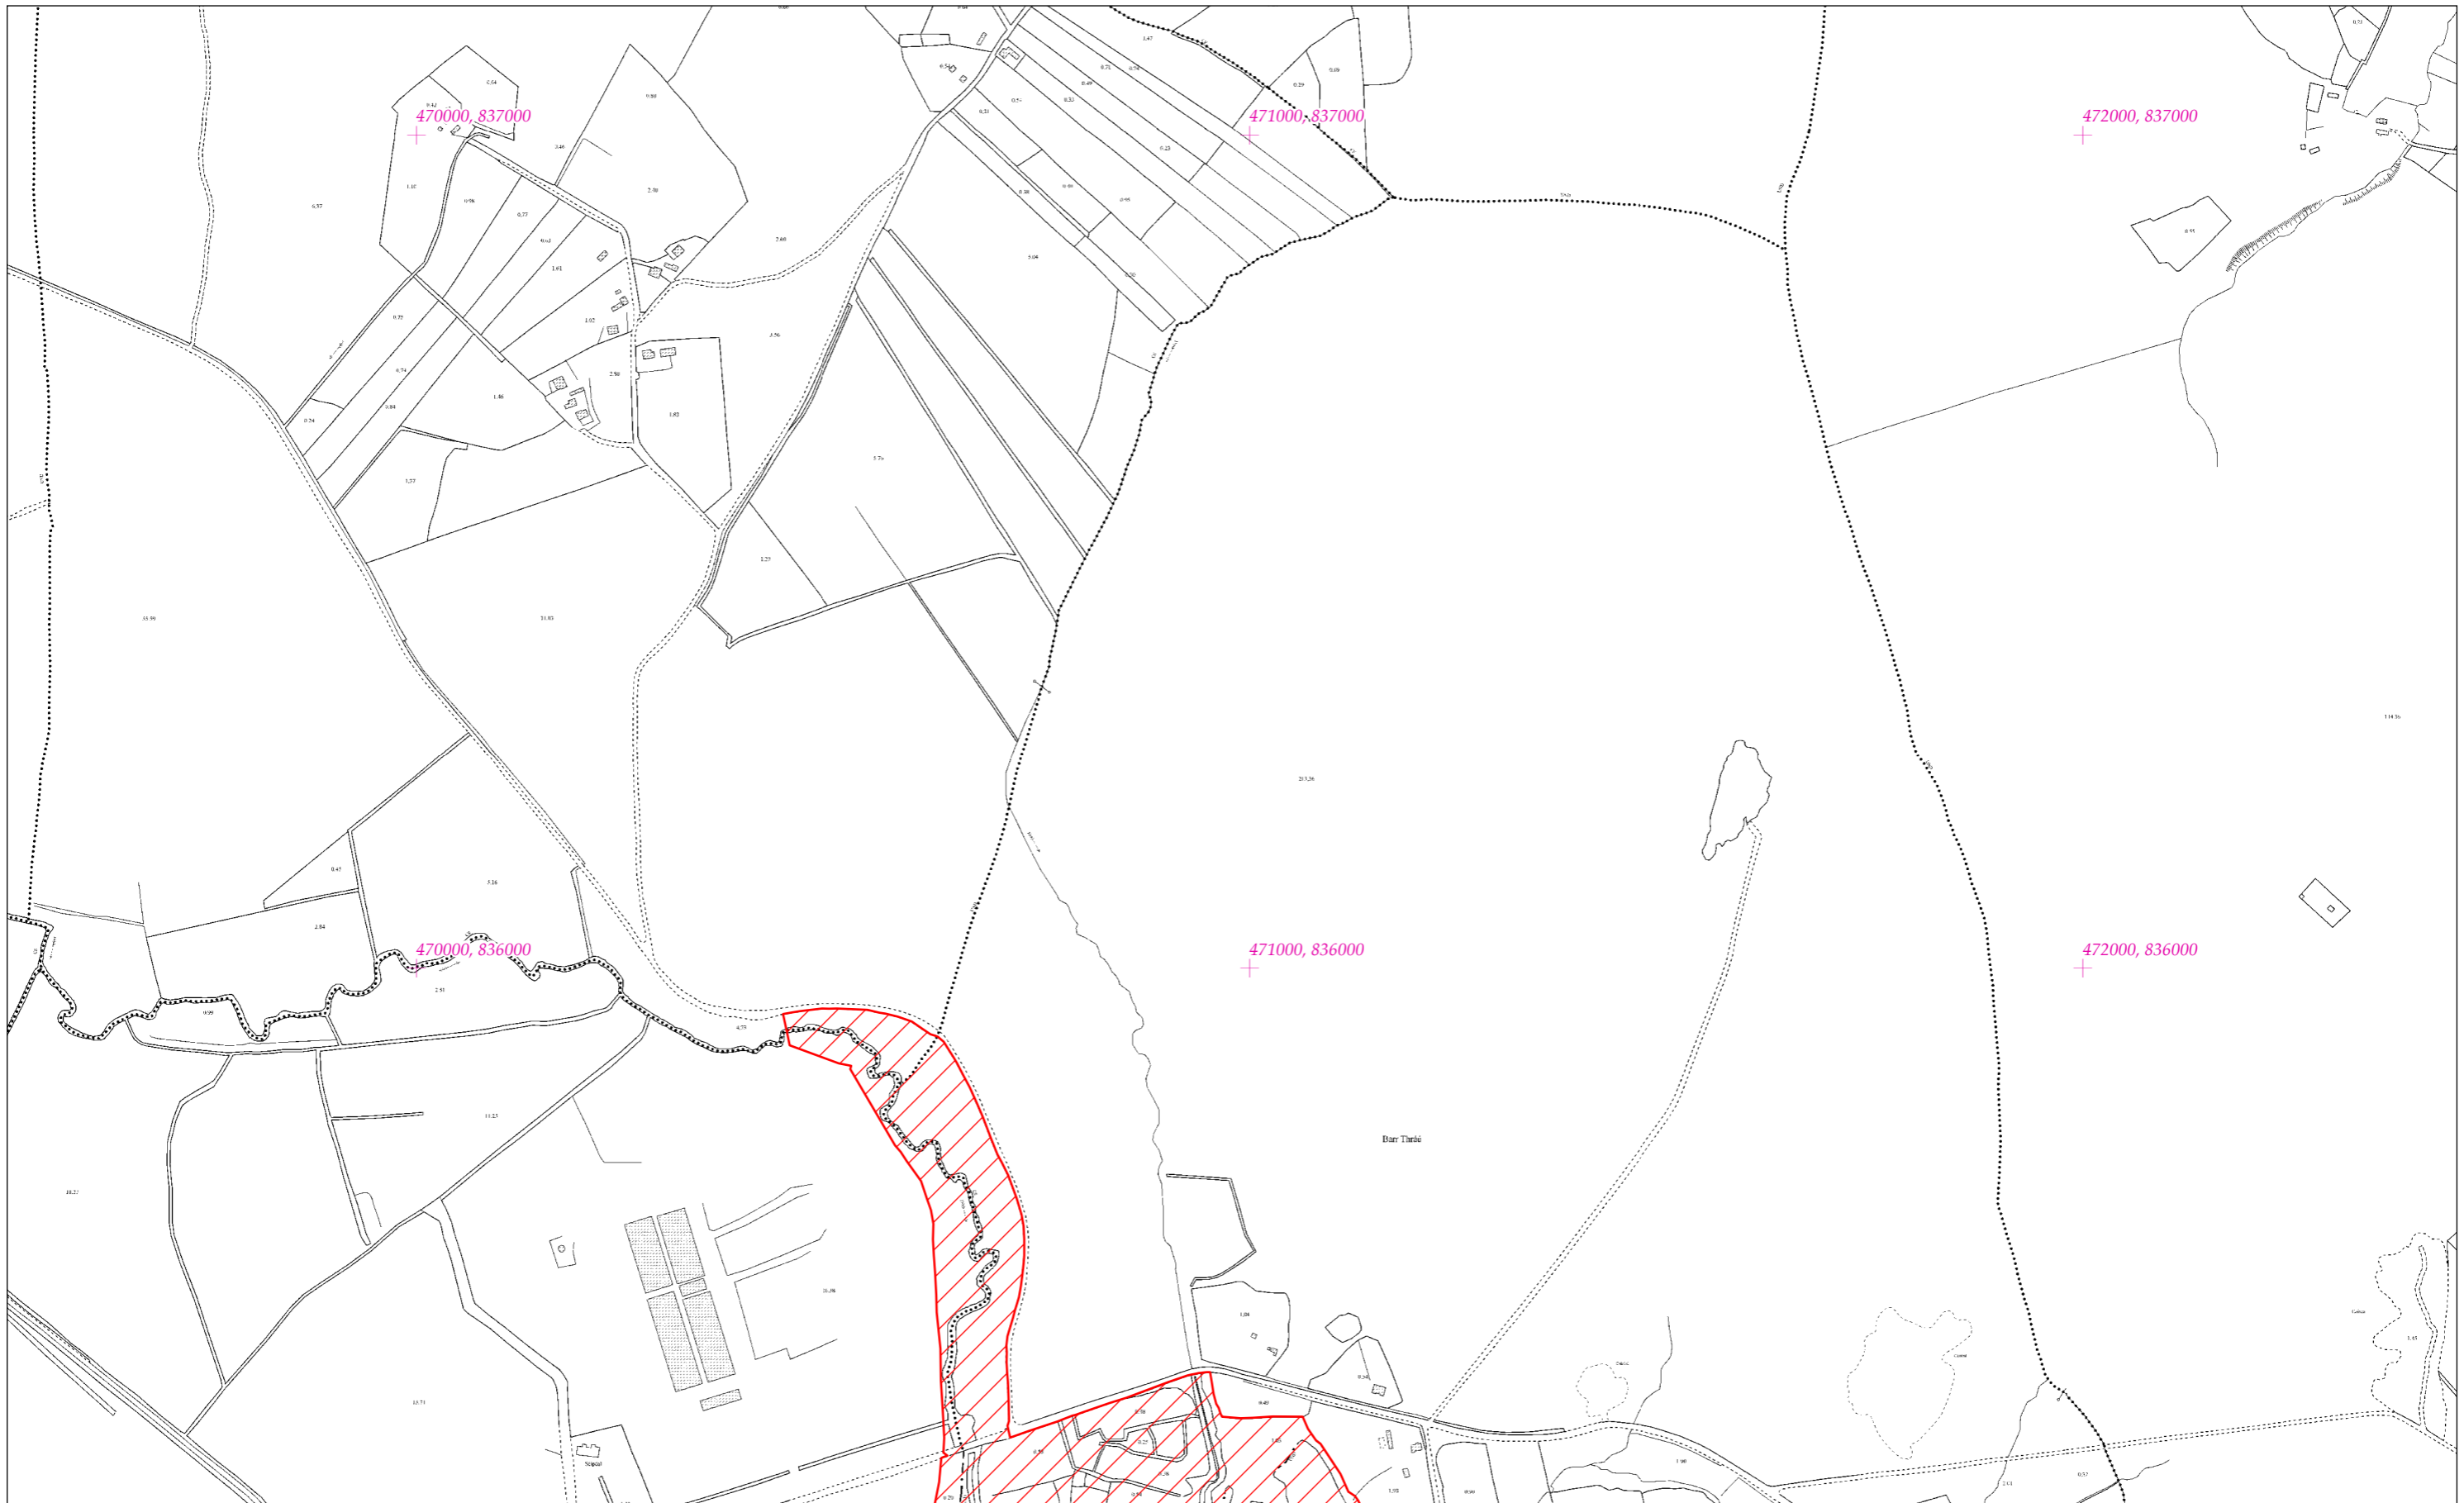

Rialachán 4(1)(b) / Regulation 4(1)(b)

Leathanach 38 de 59 (Co. Mhaigh Eo)
Page 38 of 59 (Co. Mayo)

LIMISTÉAR FAOI CHAOMHNÚ SPEISIALTA
SPECIAL AREA OF CONSERVATION

Suirbhéireacht Ordanáis Éireann Ceadúnas Uimhir OSI-NMA-014 © OSI / Rialtas na hÉireann
Ordnance Survey Ireland Licence No. OSI-NMA-014 © Ordnance Survey Ireland / Government of Ireland
Córas Comhordanáidí: Trasteilgean Mercator na hÉireann / Co-ordinate System: Irish Transverse Mercator

LCS Chuan Chnocán na Líne
Broadhaven Bay SAC
1:5000 O.S. TILE 0988b 38 of 59

SITE CODE
000472

Leagan / Version: 3.04
Arna chló an / Printed on: 16/09/2021