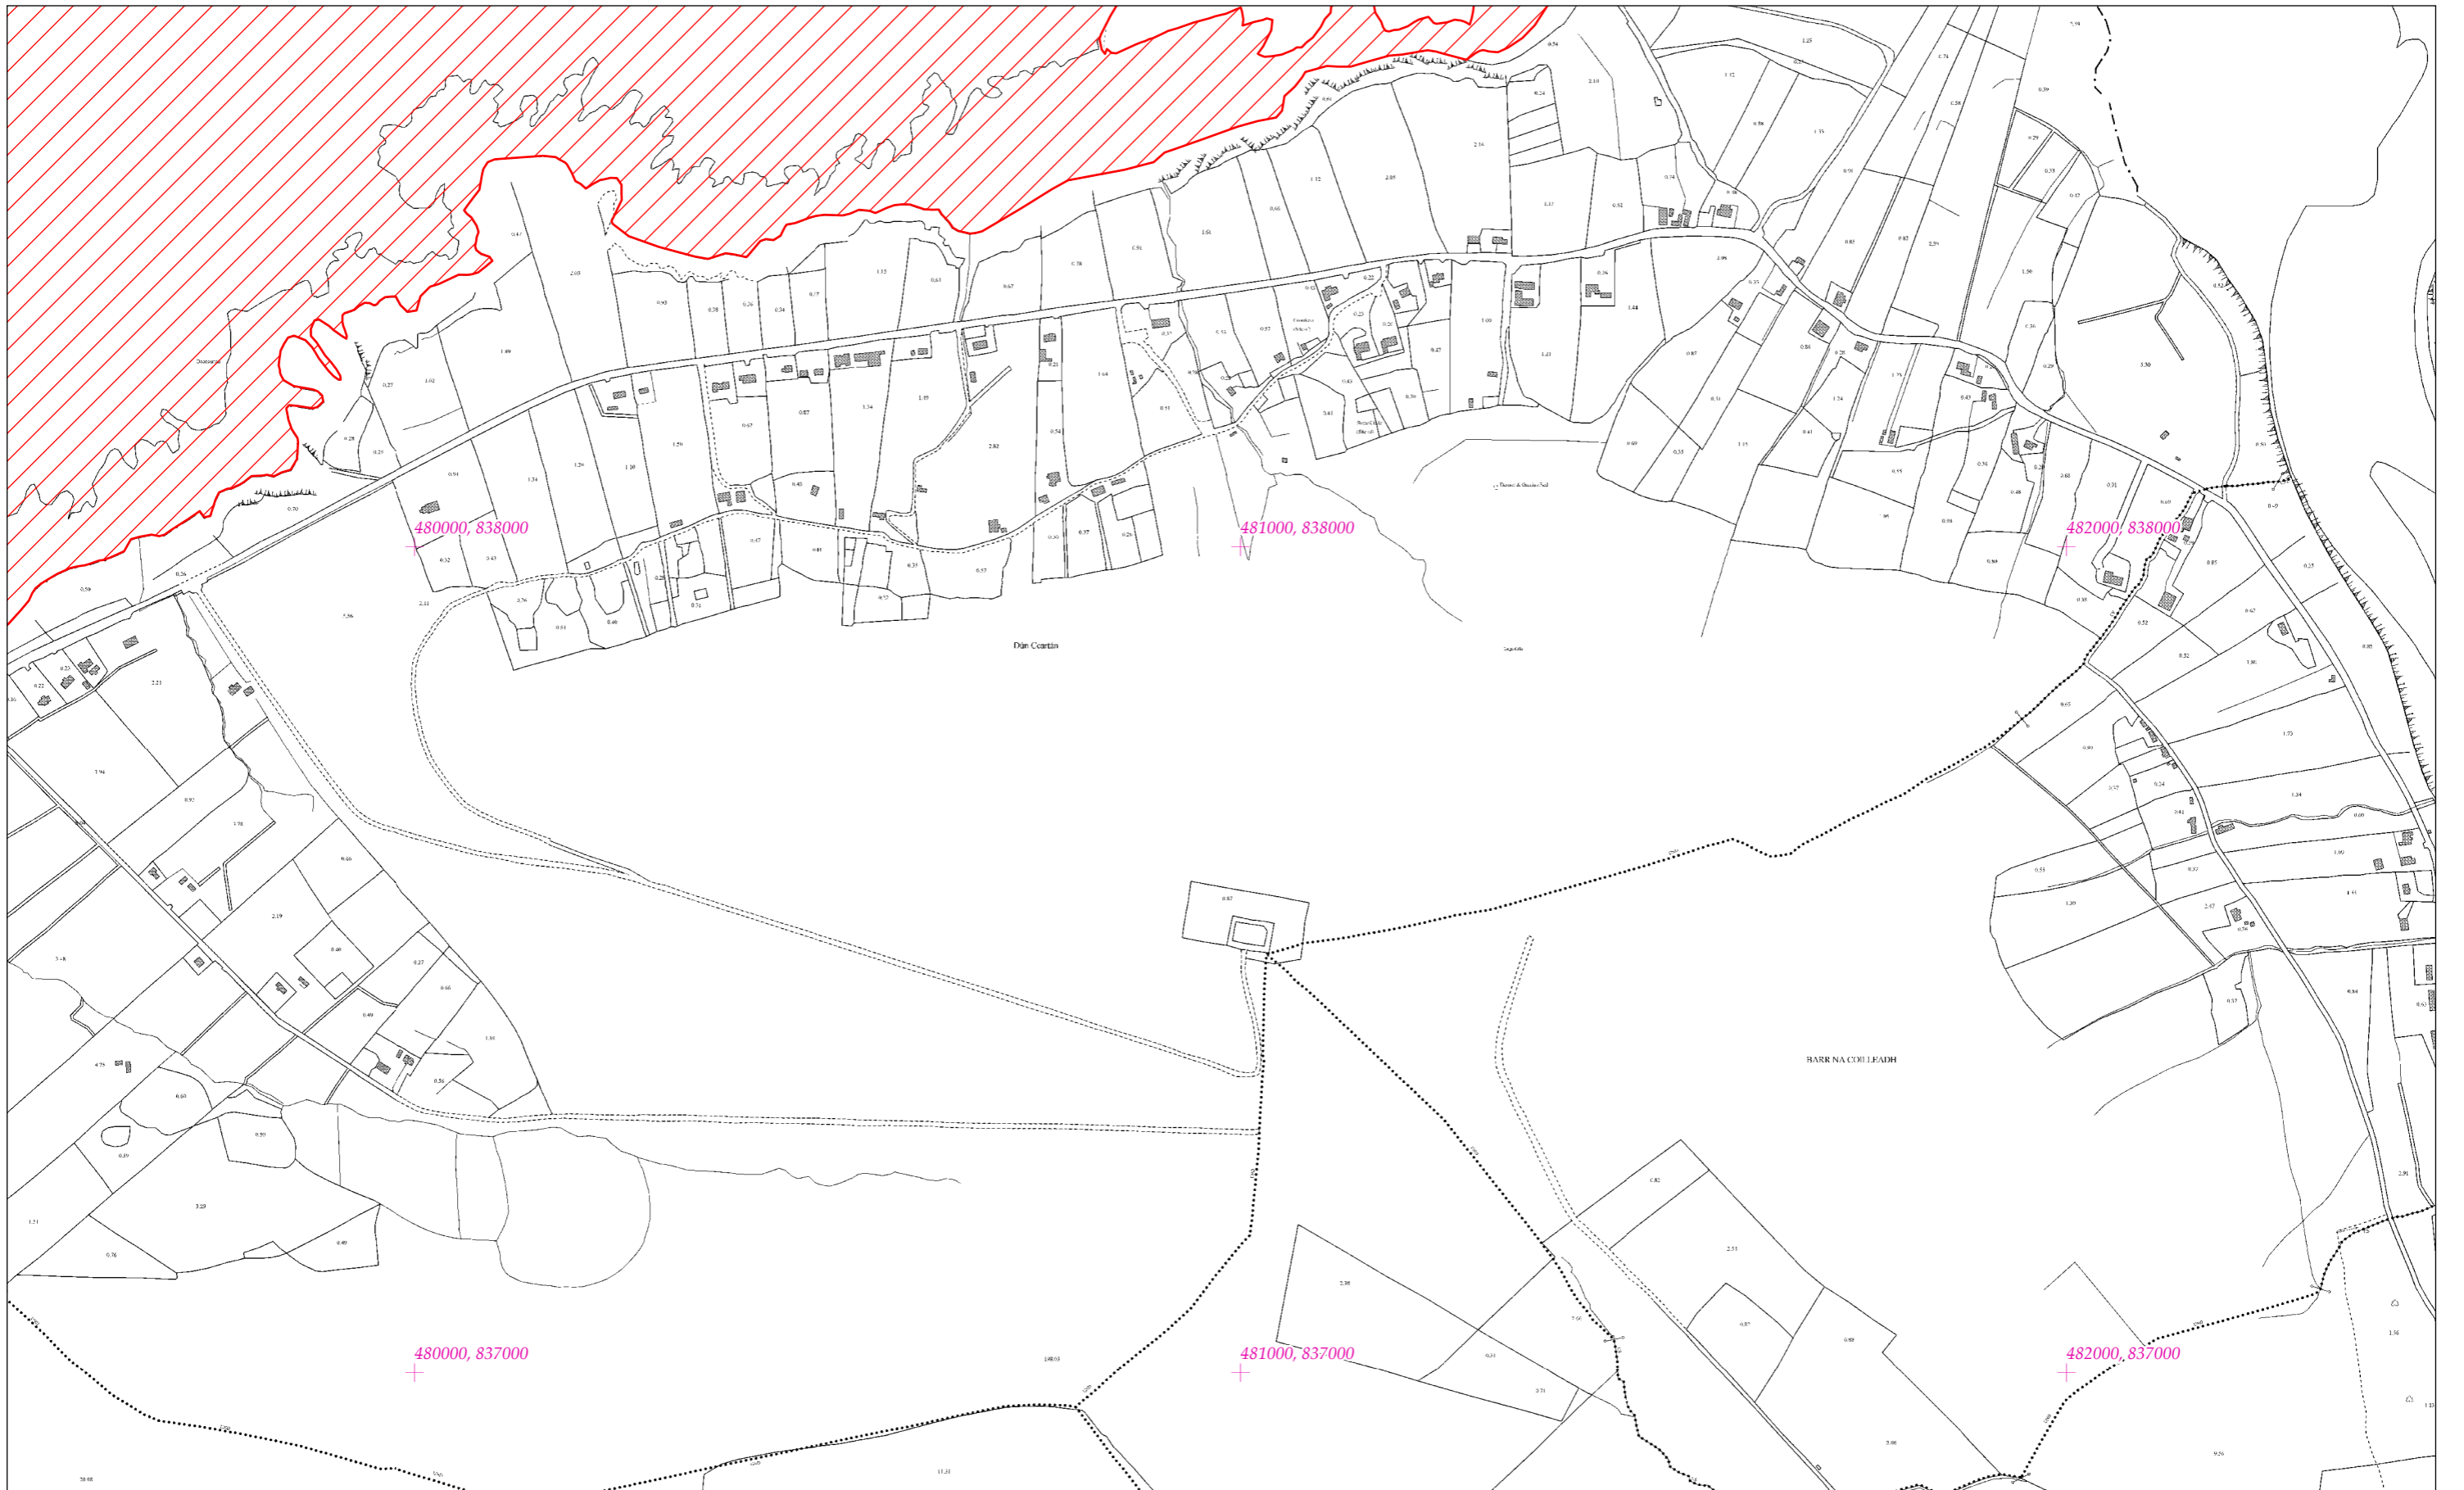

Rialachán 4(1)(b) / Regulation 4(1)(b)

Leathanach 37 de 59 (Co. Mhaigh Eo)
Page 37 of 59 (Co. Mayo)

LIMISTÉAR FAOI CHAOMHNÚ SPEISIALTA
SPECIAL AREA OF CONSERVATION

Suirbhéireacht Ordanáis Éireann Ceadúnas Uimhir OSI-NMA-014 © OSI / Rialtas na hÉireann
Ordnance Survey Ireland Licence No. OSI-NMA-014 © Ordnance Survey Ireland / Government of Ireland
Córas Comhordanáidí: Trasteilgean Mercator na hÉireann / Co-ordinate System: Irish Transverse Mercator

LCS Chuan Chnocán na Líne
Broadhaven Bay SAC
1:5000 O.S. TILE 0935c 37 of 59

SITE CODE
000472

Leagan / Version: 3.04
Arna chló an / Printed on: 16/09/2021