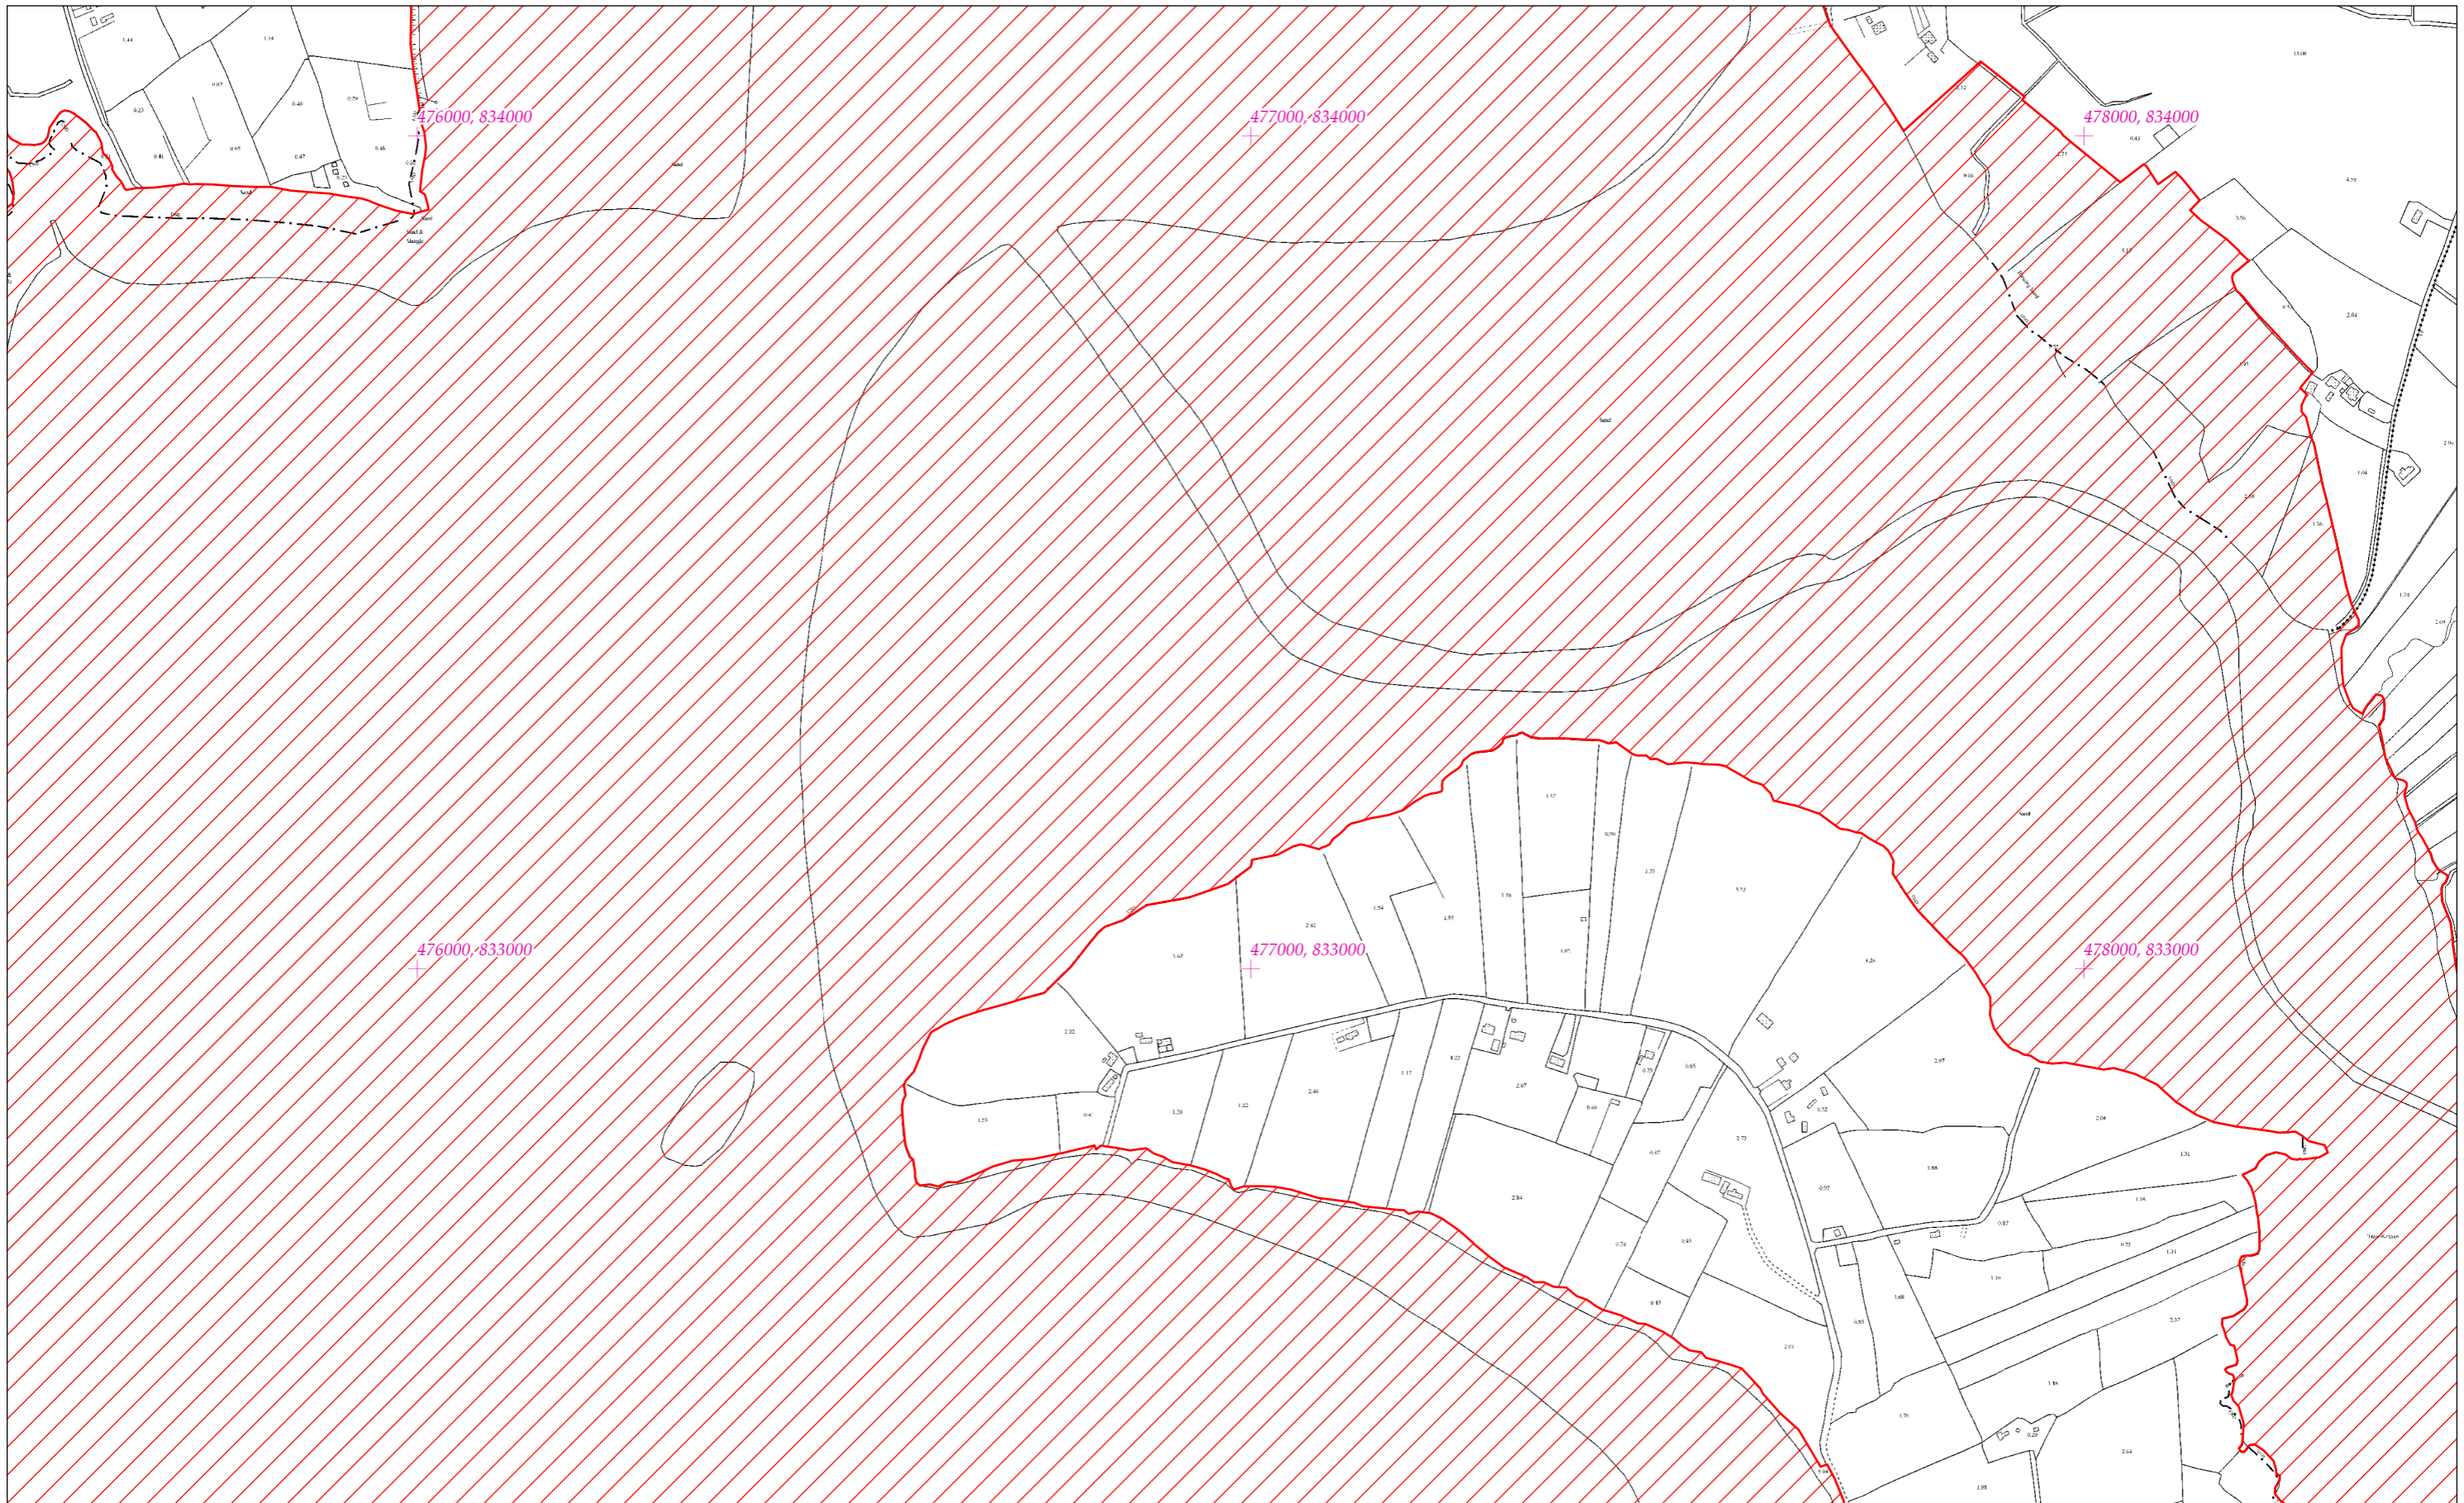

Rialachán 4(1)(b) / Regulation 4(1)(b)

Leathanach 52 de 59 (Co. Mhaigh Eo)
Page 52 of 59 (Co. Mayo)

LIMISTÉAR FAOI CHAOMHNÚ SPEISIALTA
SPECIAL AREA OF CONSERVATION

Suirbhéireacht Ordanáis Éireann Ceadúnas Uimhir OSI-NMA-014 © OSI / Rialtas na hÉireann
Ordnance Survey Ireland Licence No. OSI-NMA-014 © Ordnance Survey Ireland / Government of Ireland
Córas Comhordanáidí: Trasteilgean Mercator na hÉireann / Co-ordinate System: Irish Transverse Mercator

LCS Chuan Chnocán na Líne
Broadhaven Bay SAC
1:5000 O.S. TILE 1049a 52 of 59

SITE CODE
000472

Leagan / Version: 3.04
Arna chló an / Printed on: 16/09/2021