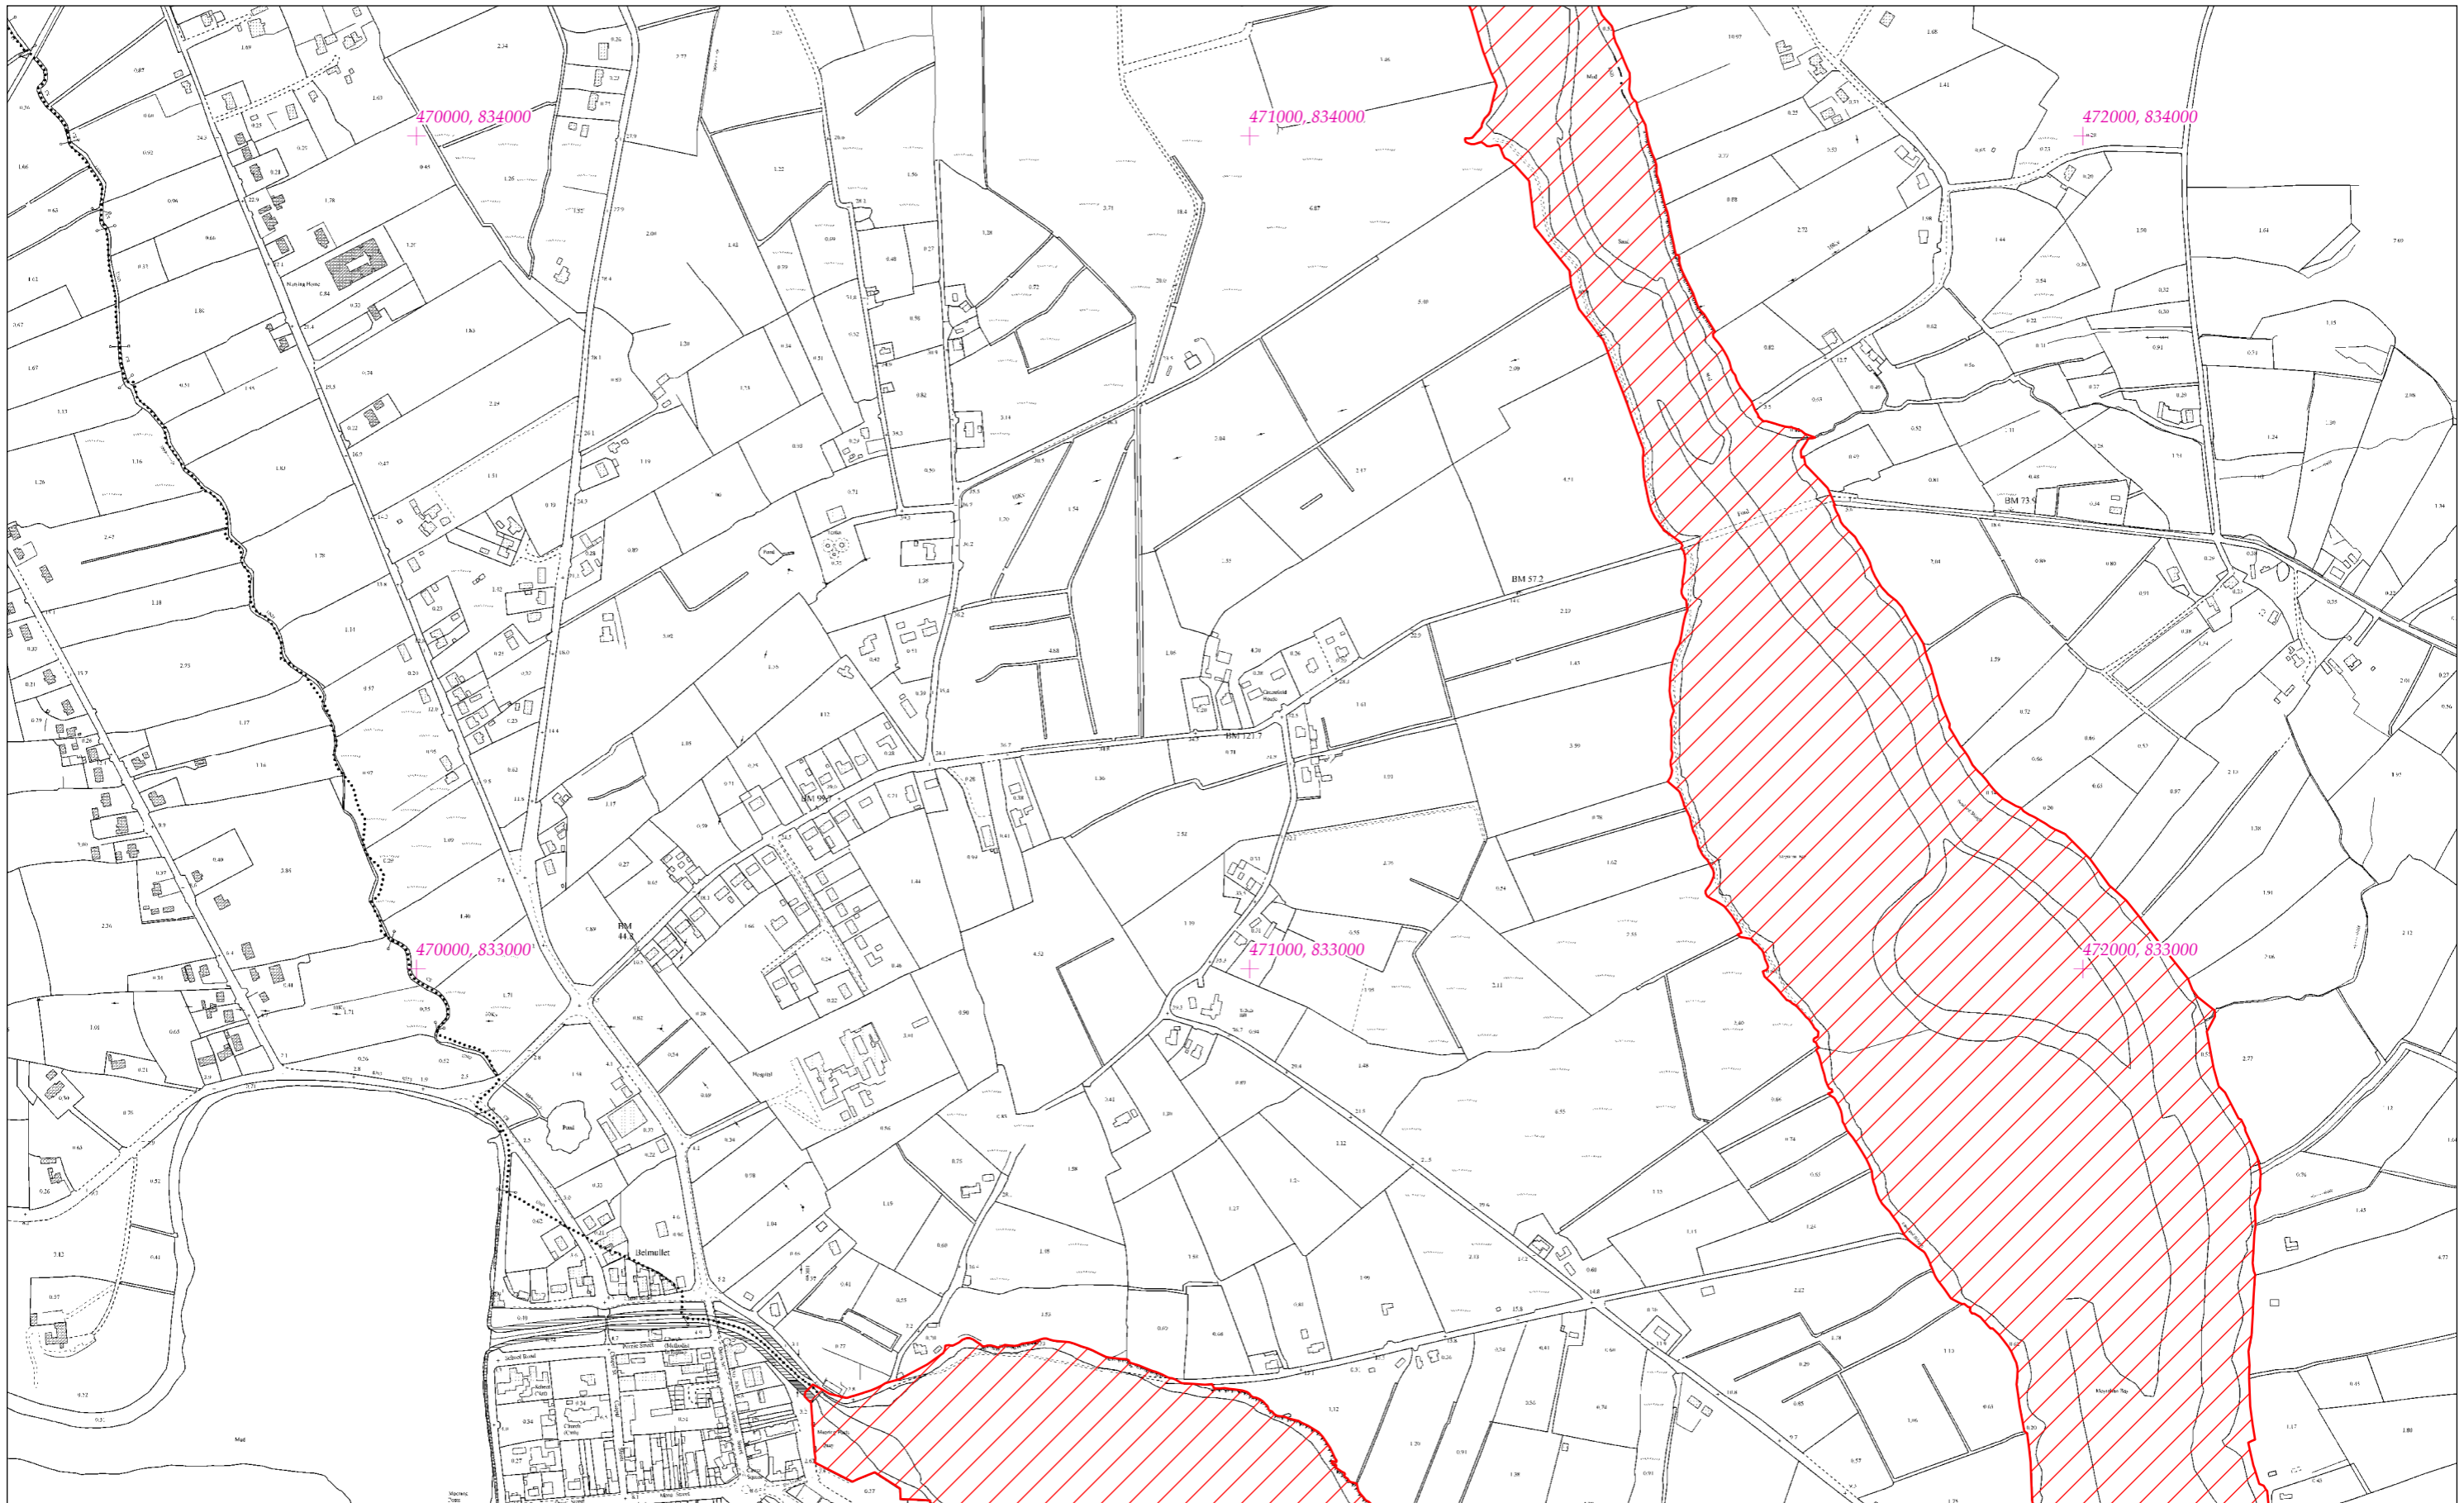

Rialachán 4(1)(b) / Regulation 4(1)(b)

Leathanach 46 de 59 (Co. Mhaigh Eo)
Page 46 of 59 (Co. Mayo)

LIMISTÉAR FAOI CHAOMHNÚ SPEISIALTA
SPECIAL AREA OF CONSERVATION

Suirbhéireacht Ordanáis Éireann Ceadúnas Uimhir OSI-NMA-014 © OSI / Rialtas na hÉireann
Ordnance Survey Ireland Licence No. OSI-NMA-014 © Ordnance Survey Ireland / Government of Ireland
Córas Comhordanáidí: Trasteilgean Mercator na hÉireann / Co-ordinate System: Irish Transverse Mercator

LCS Chuan Chnocán na Líne
Broadhaven Bay SAC
1:5000 O.S. TILE 1047b 46 of 59

SITE CODE
000472

Leagan / Version: 3.04
Arna chló an / Printed on: 16/09/2021