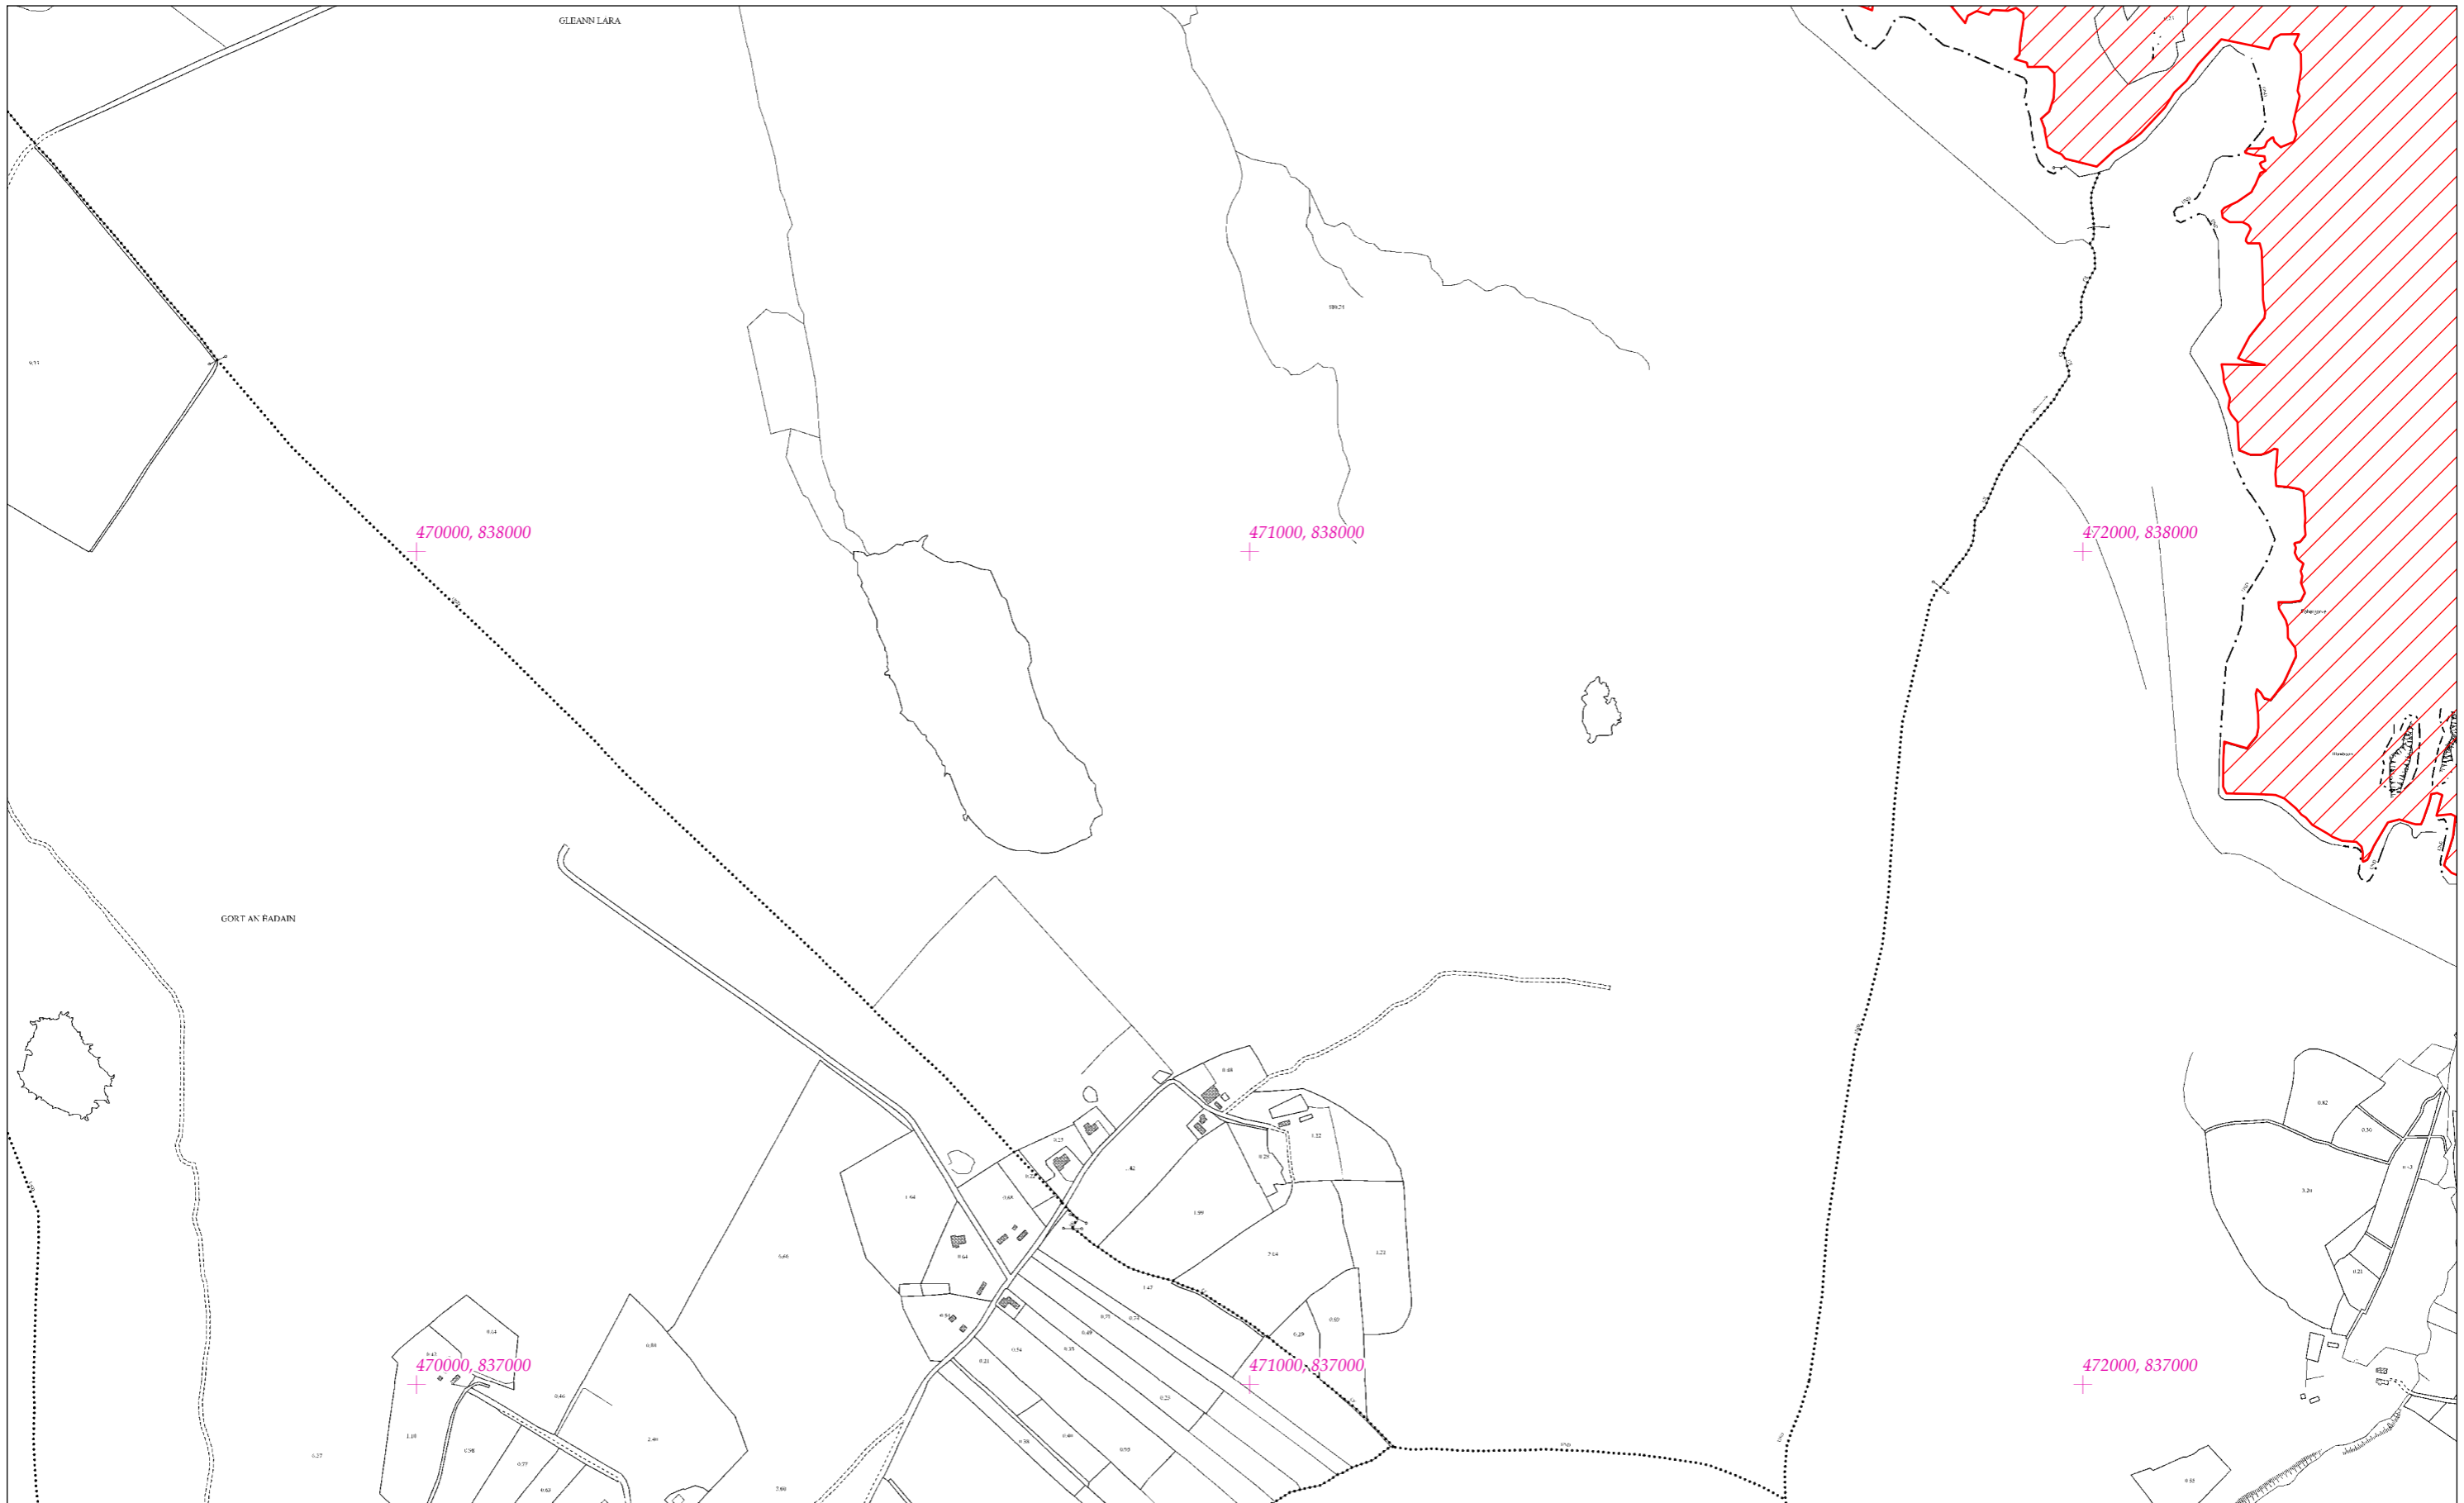

Rialachán 4(1)(b) / Regulation 4(1)(b)

Leathanach 27 de 59 (Co. Mhaigh Eo)
Page 27 of 59 (Co. Mayo)

**LIMISTÉAR FAOI CHAOMHNÚ SPEISIALTA
SPECIAL AREA OF CONSERVATION**

Suirbhéireacht Ordanáis Éireann Ceadúnas Uimhir OSI-NMA-014 © OSI / Rialtas na hÉireann
Ordnance Survey Ireland Licence No. OSI-NMA-014 © Ordnance Survey Ireland / Government of Ireland
Córas Comhordanáidí: Trasteilgean Mercator na hÉireann / Co-ordinate System: Irish Transverse Mercator

LCS Chuan Chnocán na Líne
Broadhaven Bay SAC
1:5000 O.S. TILE 0932d 27 of 59

**SITE CODE
000472**

Leagan / Version: 3.04

Arna chló an / Printed on: 16/09/2021