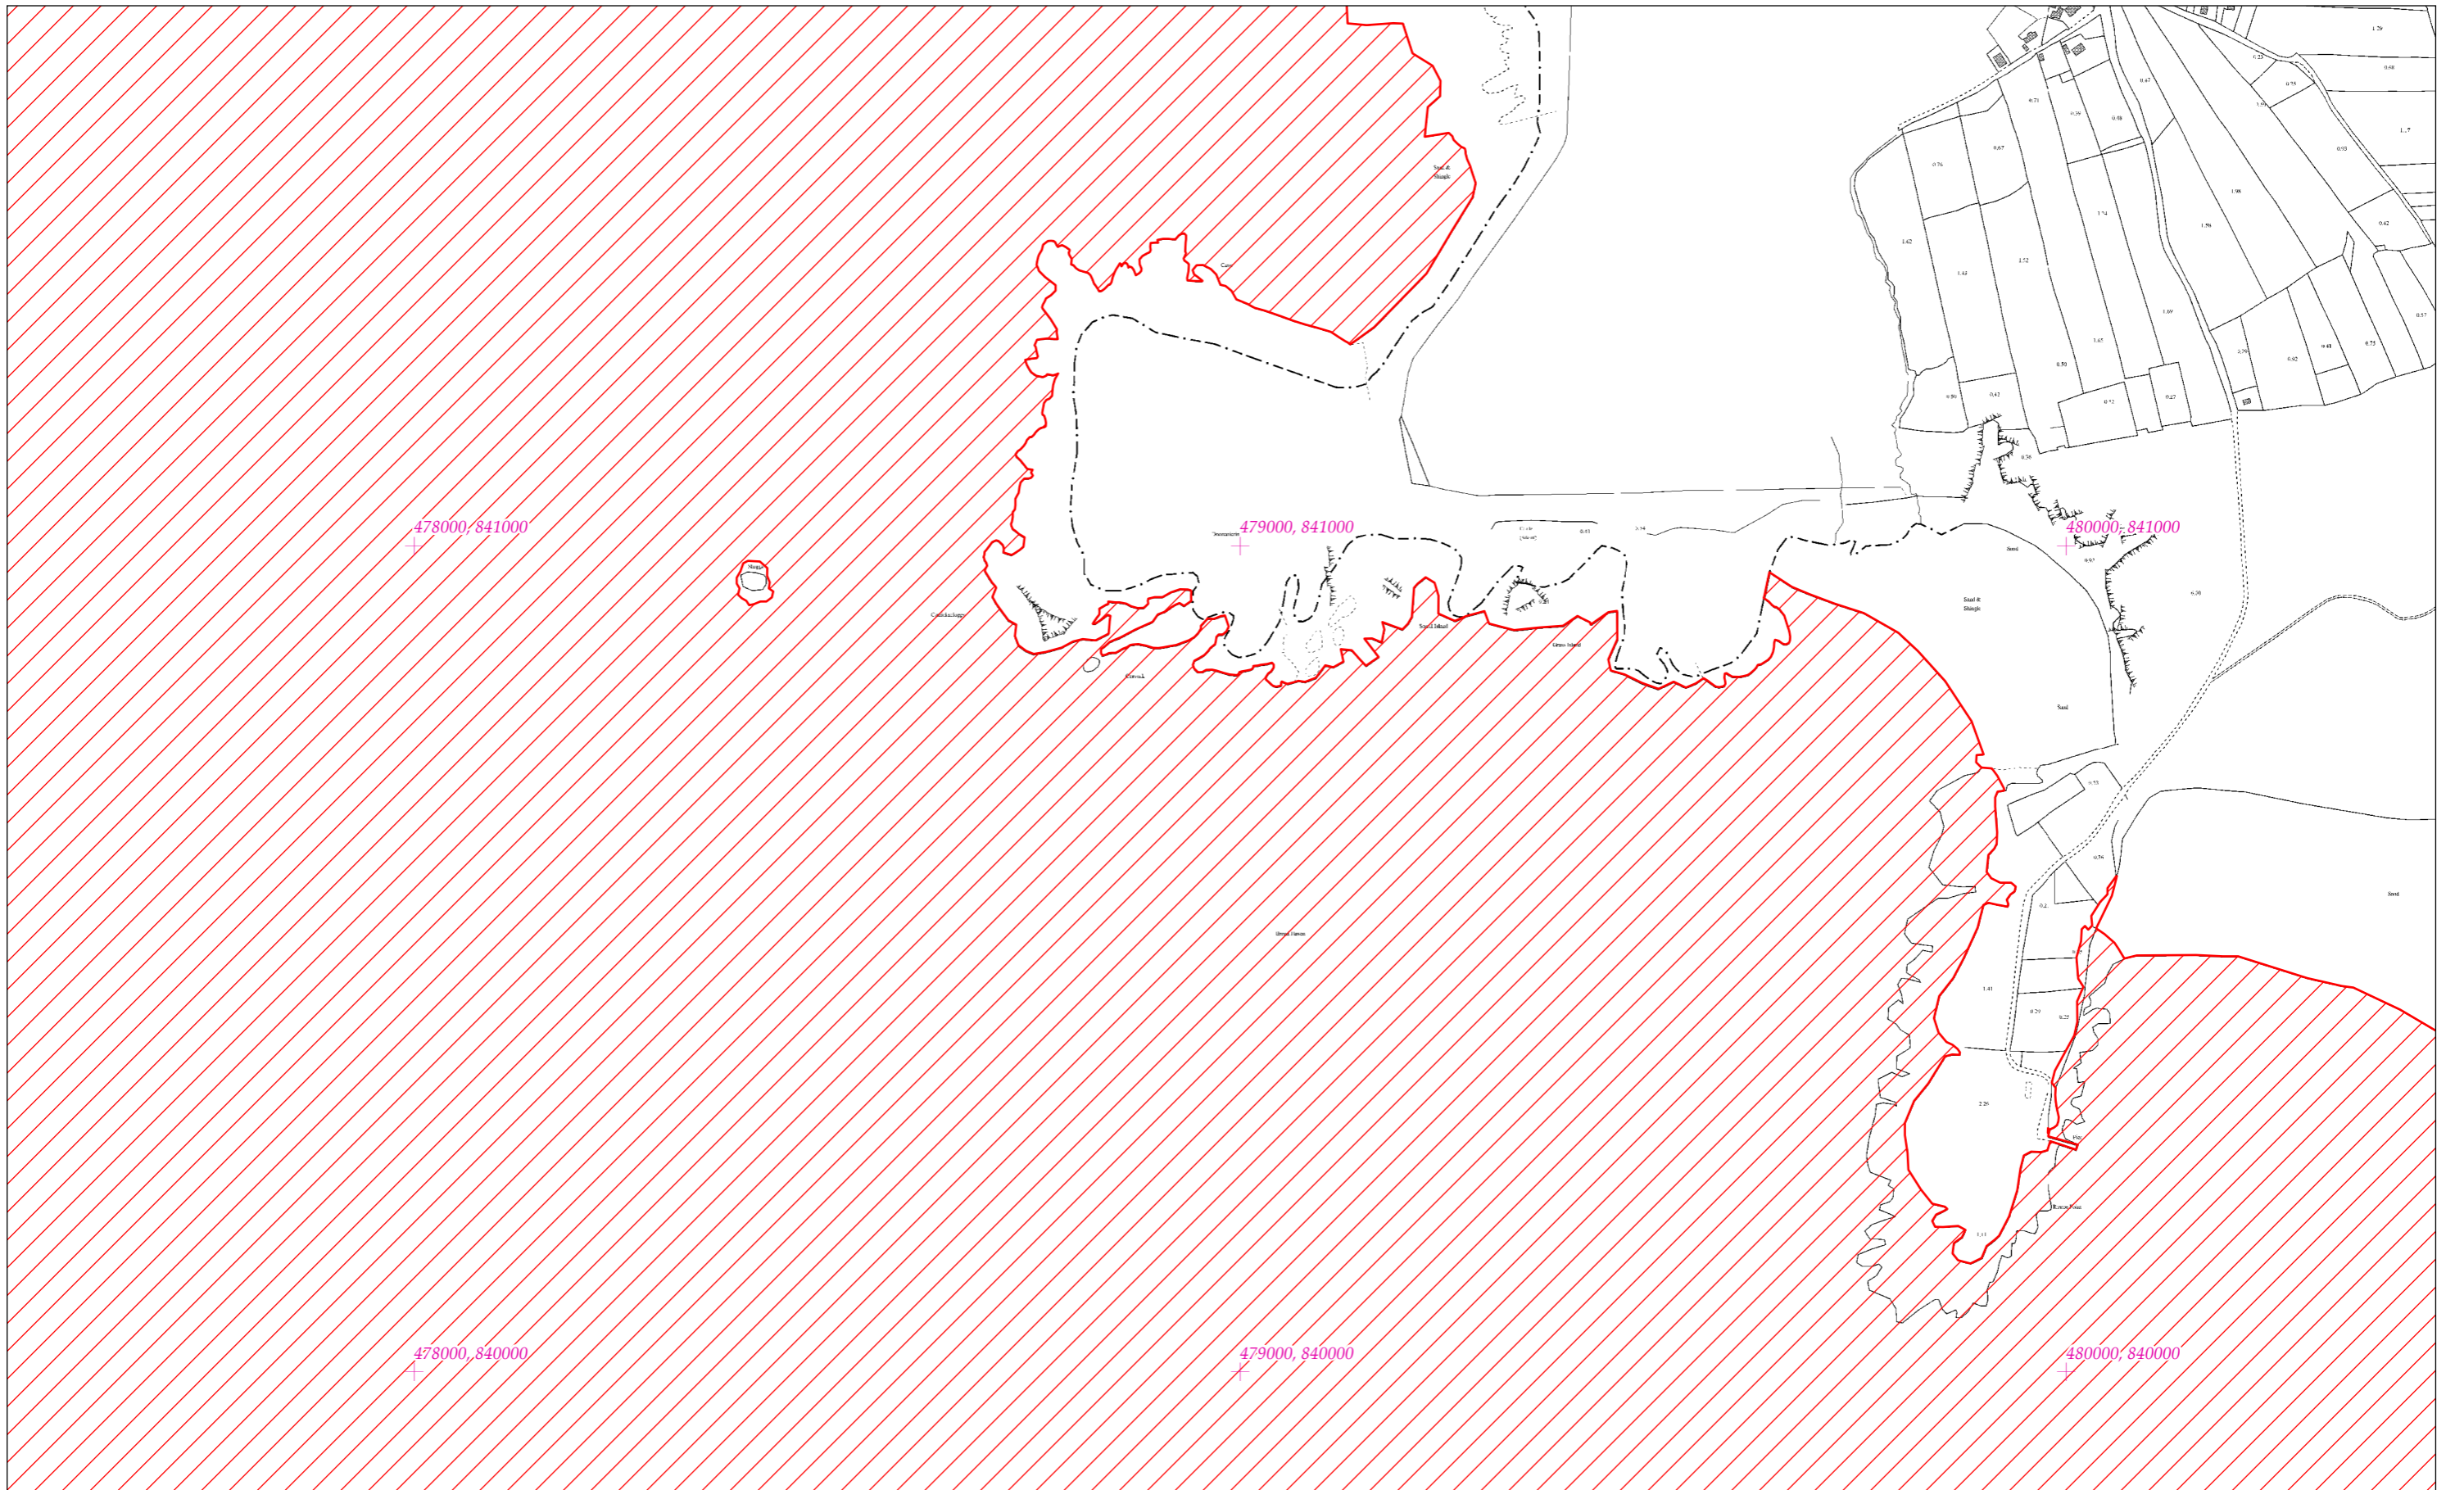

Rialachán 4(1)(b) / Regulation 4(1)(b)

Leathanach 24 de 59 (Co. Mhaigh Eo)
Page 24 of 59 (Co. Mayo)

LIMISTÉAR FAOI CHAOMHNÚ SPEISIALTA
SPECIAL AREA OF CONSERVATION

Suirbhéireacht Ordanáis Éireann Ceadúnas Uimhir OSI-NMA-014 © OSI / Rialtas na hÉireann
Ordnance Survey Ireland Licence No. OSI-NMA-014 © Ordnance Survey Ireland / Government of Ireland
Córas Comhordanáidí: Trasteilgean Mercator na hÉireann / Co-ordinate System: Irish Transverse Mercator

LCS Chuan Chnocán na Líne
Broadhaven Bay SAC
1:5000 O.S. TILE 0883d 24 of 59

SITE CODE
000472

Leagan / Version: 3.04
Arna chlón an / Printed on: 16/09/2021