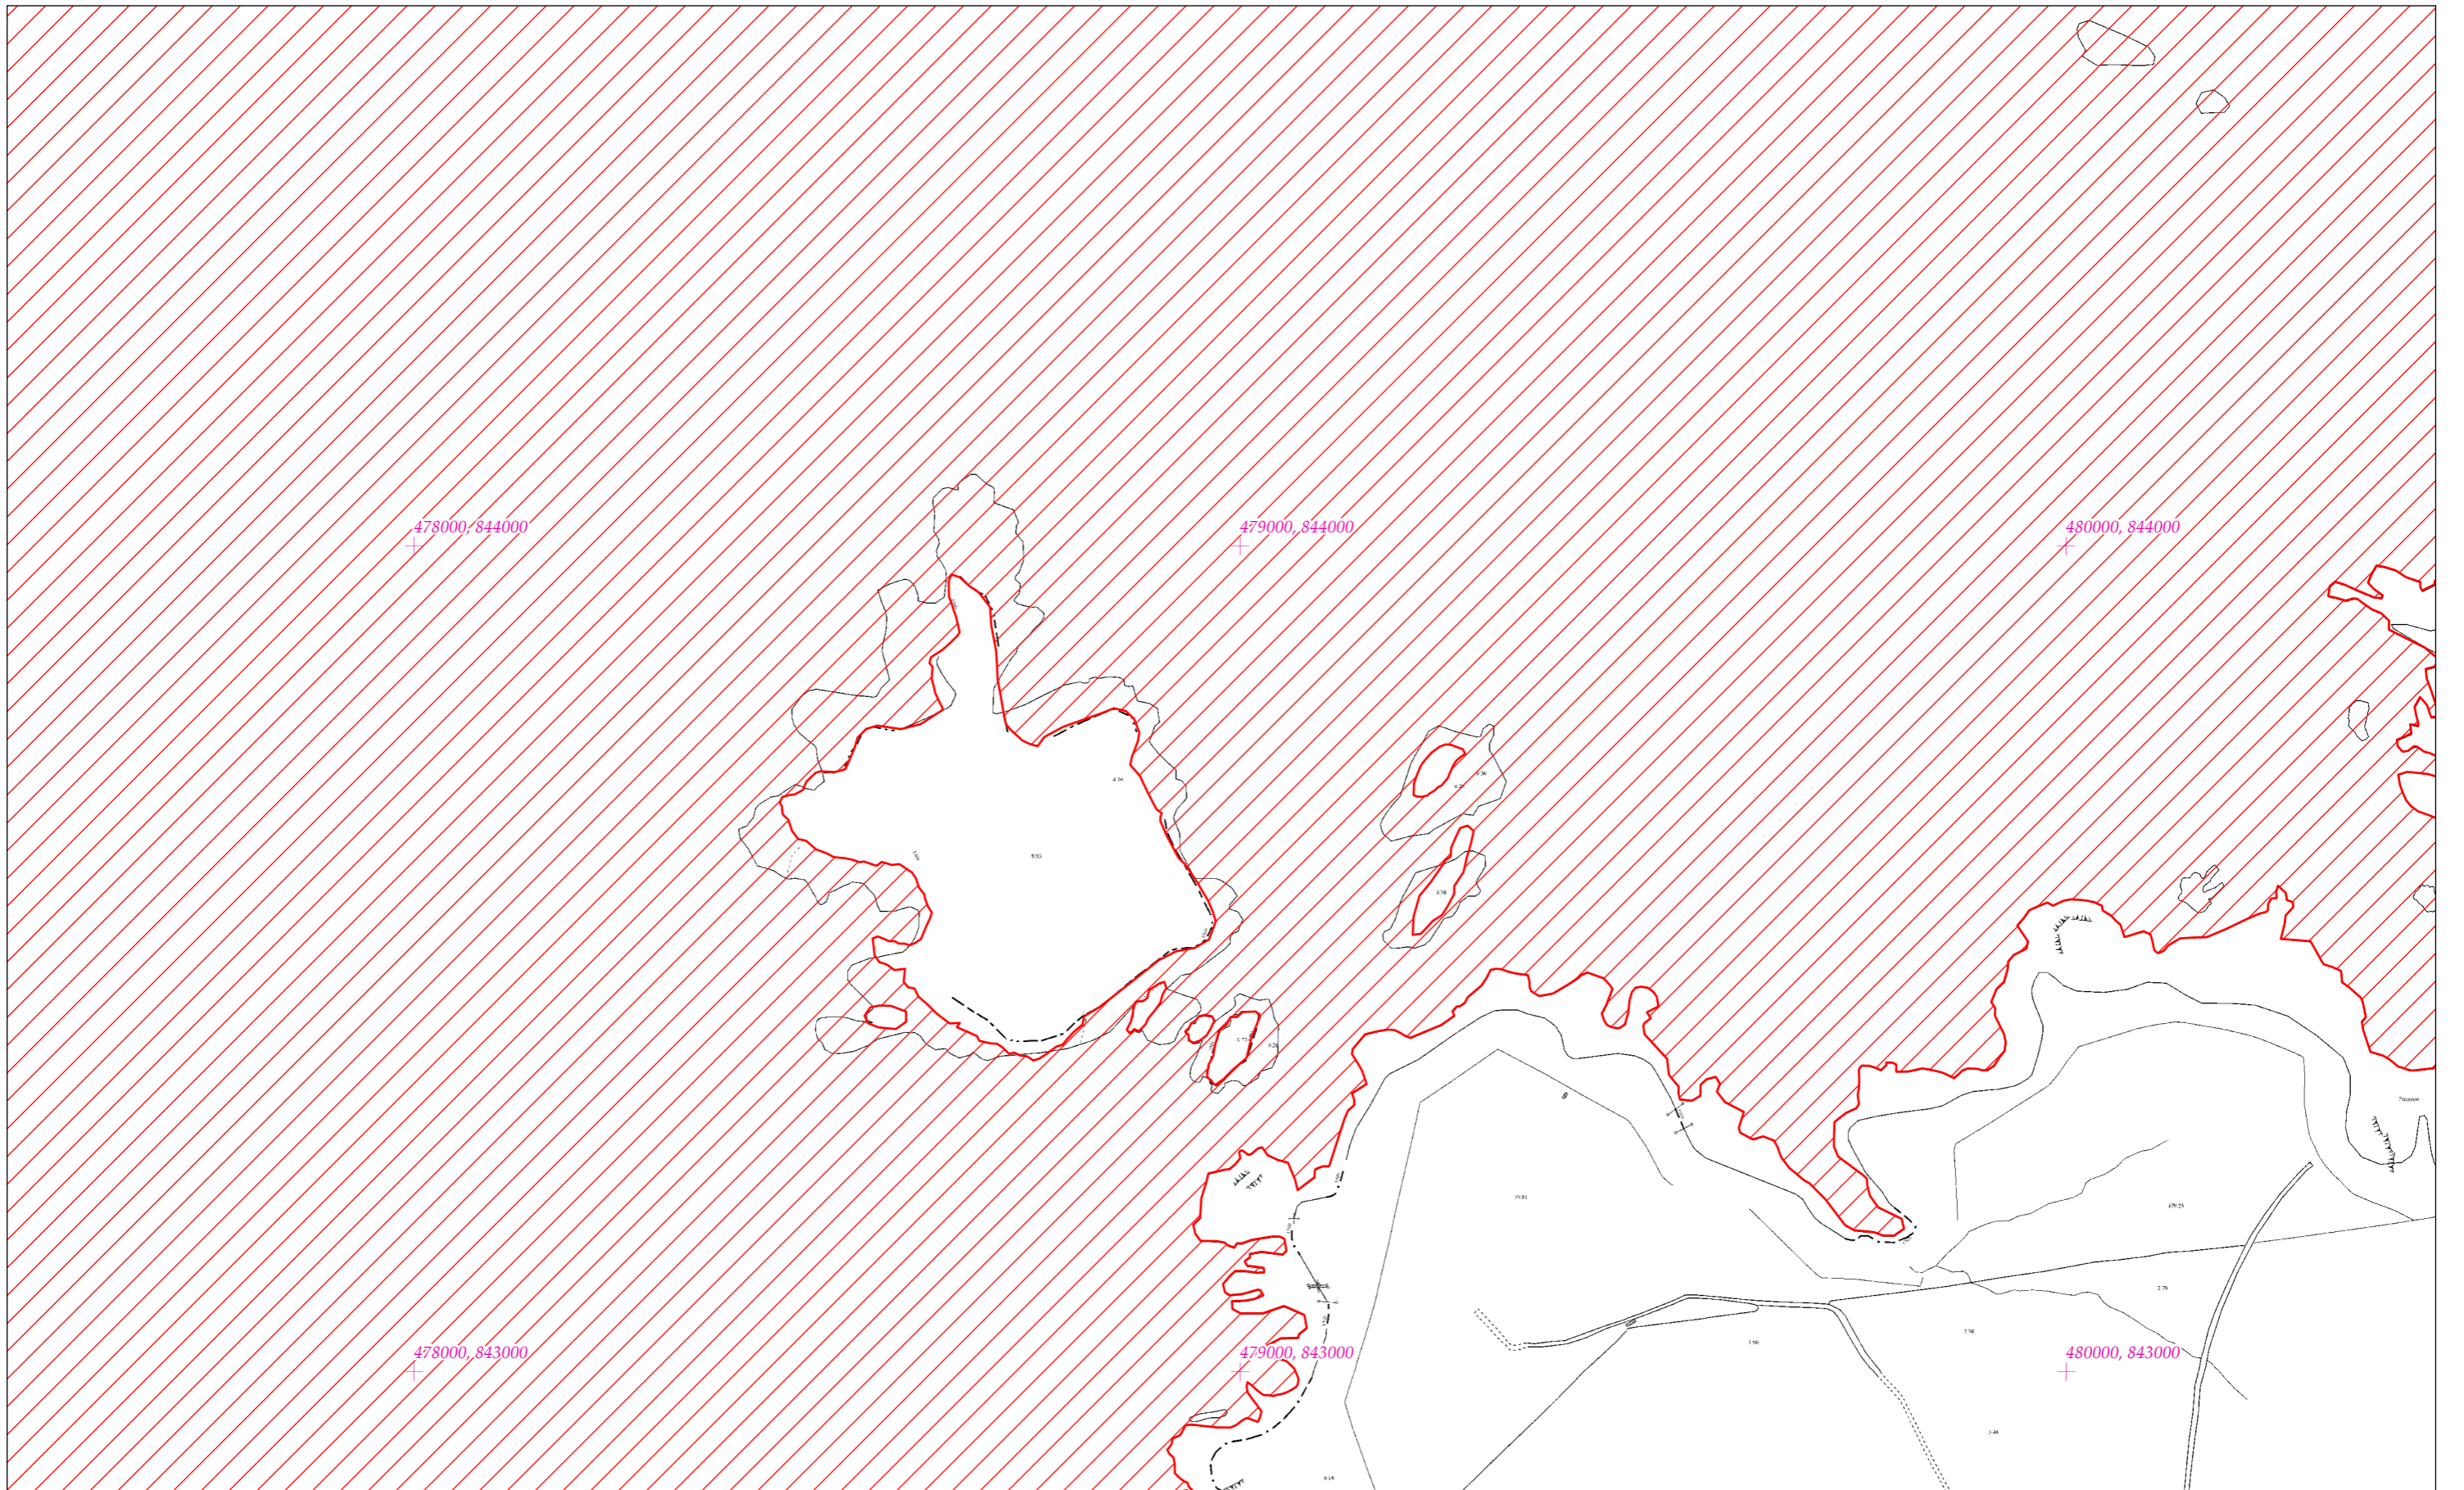

Rialachán 4(1)(b) / Regulation 4(1)(b)

Leathanach 7 de 59 (Co. Mhaigh Eo)
Page 7 of 59 (Co. Mayo)

LIMISTÉAR FAOI CHAOMHNÚ SPEISIALTA
SPECIAL AREA OF CONSERVATION

Suirbhéireacht Ordanáis Éireann Ceadúnas Uimhir OSI-NMA-014 © OSI / Rialtas na hÉireann
Ordnance Survey Ireland Licence No. OSI-NMA-014 © Ordnance Survey Ireland / Government of Ireland
Córas Comhordanáidí: Trasteilgean Mercator na hÉireann / Co-ordinate System: Irish Transverse Mercator

LCS Chuan Chnocán na Líne
Broadhaven Bay SAC
1:5000 O.S. TILE 0840d 7 of 59

SITE CODE
000472

Leagan / Version: 3.04
Arna chló an / Printed on: 16/09/2021