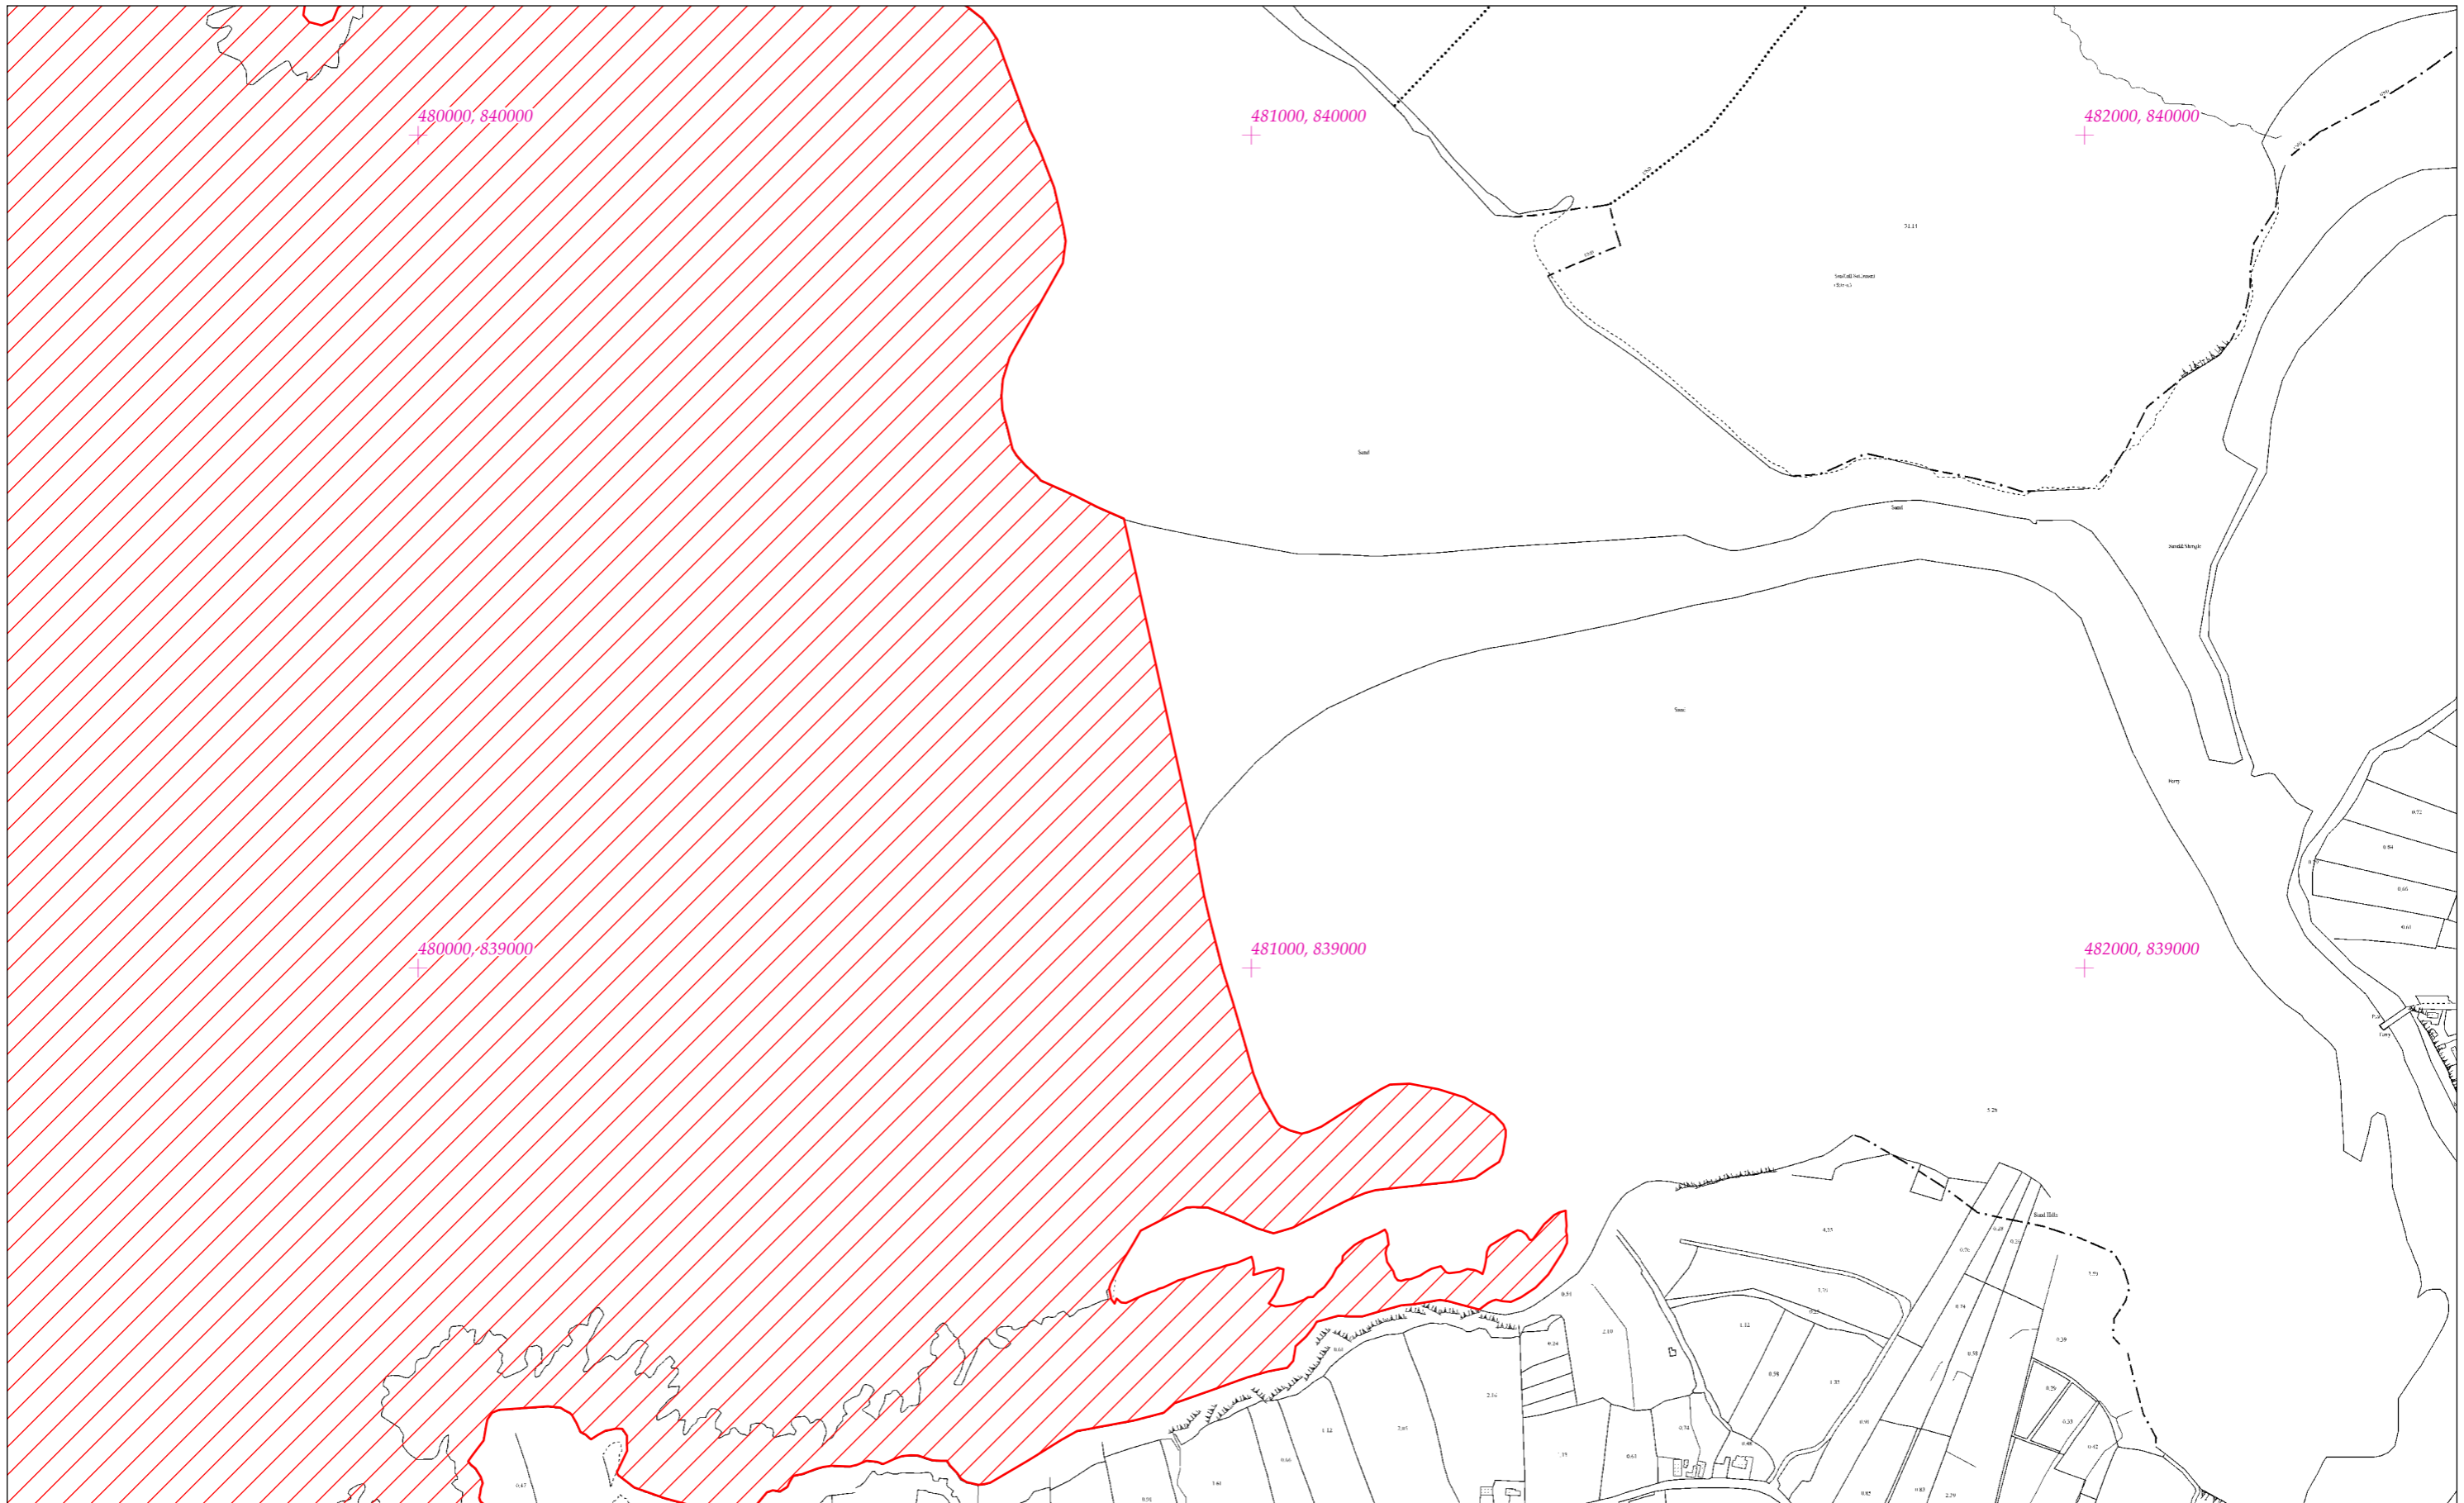

Rialachán 4(1)(b) / Regulation 4(1)(b)

Leathanach 36 de 59 (Co. Mhaigh Eo)
Page 36 of 59 (Co. Mayo)

LIMISTÉAR FAOI CHAOMHNÚ SPEISIALTA
SPECIAL AREA OF CONSERVATION

Suirbhéireacht Ordanáis Éireann Ceadúnas Uimhir OSI-NMA-014 © OSI / Rialtas na hÉireann
Ordnance Survey Ireland Licence No. OSI-NMA-014 © Ordnance Survey Ireland / Government of Ireland
Córas Comhordanáidí: Trasteilgean Mercator na hÉireann / Co-ordinate System: Irish Transverse Mercator

LCS Chuan Chnocán na Líne
Broadhaven Bay SAC
1:5000 O.S. TILE 0935a 36 of 59

SITE CODE
000472

Leagan / Version: 3.04
Arna chló an / Printed on: 16/09/2021