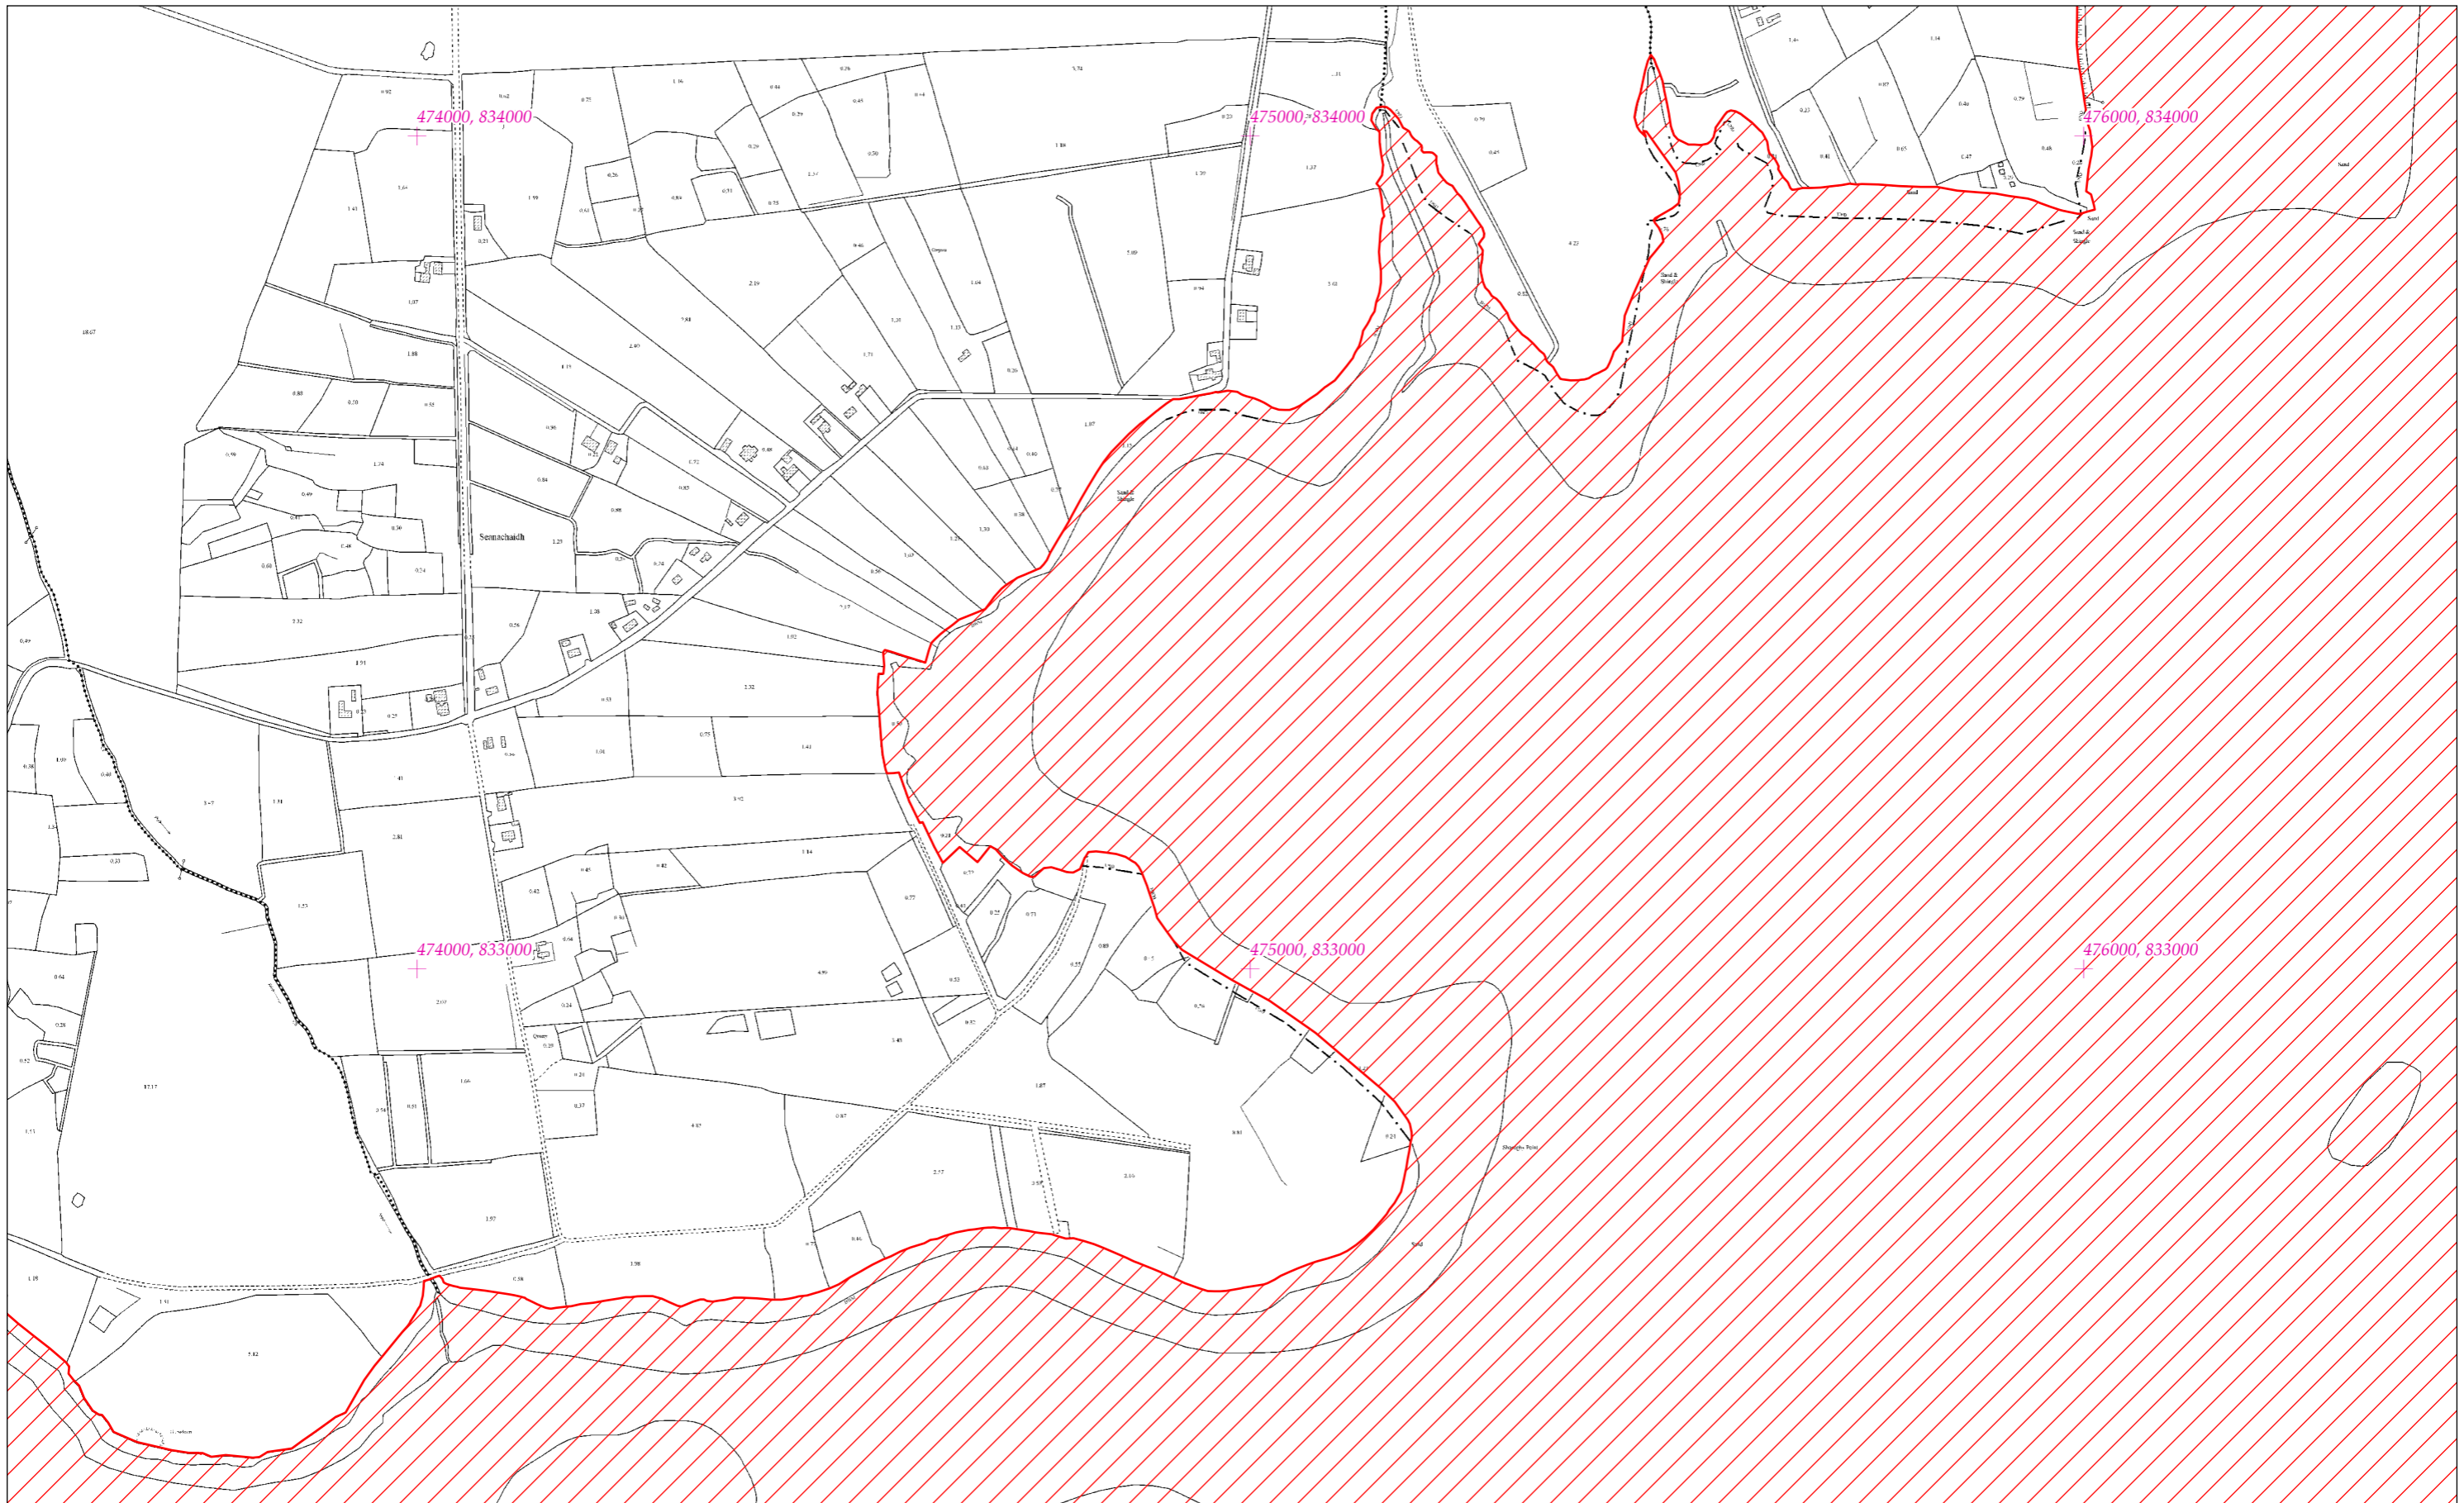

Rialachán 4(1)(b) / Regulation 4(1)(b)

Leathanach 49 de 59 (Co. Mhaigh Eo)
Page 49 of 59 (Co. Mayo)

LIMISTÉAR FAOI CHAOMHNÚ SPEISIALTA
SPECIAL AREA OF CONSERVATION

Suirbhéireacht Ordanáis Éireann Ceadúnas Uimhir OSI-NMA-014 © OSI / Rialtas na hÉireann
Ordnance Survey Ireland Licence No. OSI-NMA-014 © Ordnance Survey Ireland / Government of Ireland
Córas Comhordanáidí: Trasteilgean Mercator na hÉireann / Co-ordinate System: Irish Transverse Mercator

LCS Chuan Chnocán na Líne
Broadhaven Bay SAC
1:5000 O.S. TILE 1048b 49 of 59

SITE CODE
000472

Leagan / Version: 3.04
Arna chló an / Printed on: 16/09/2021