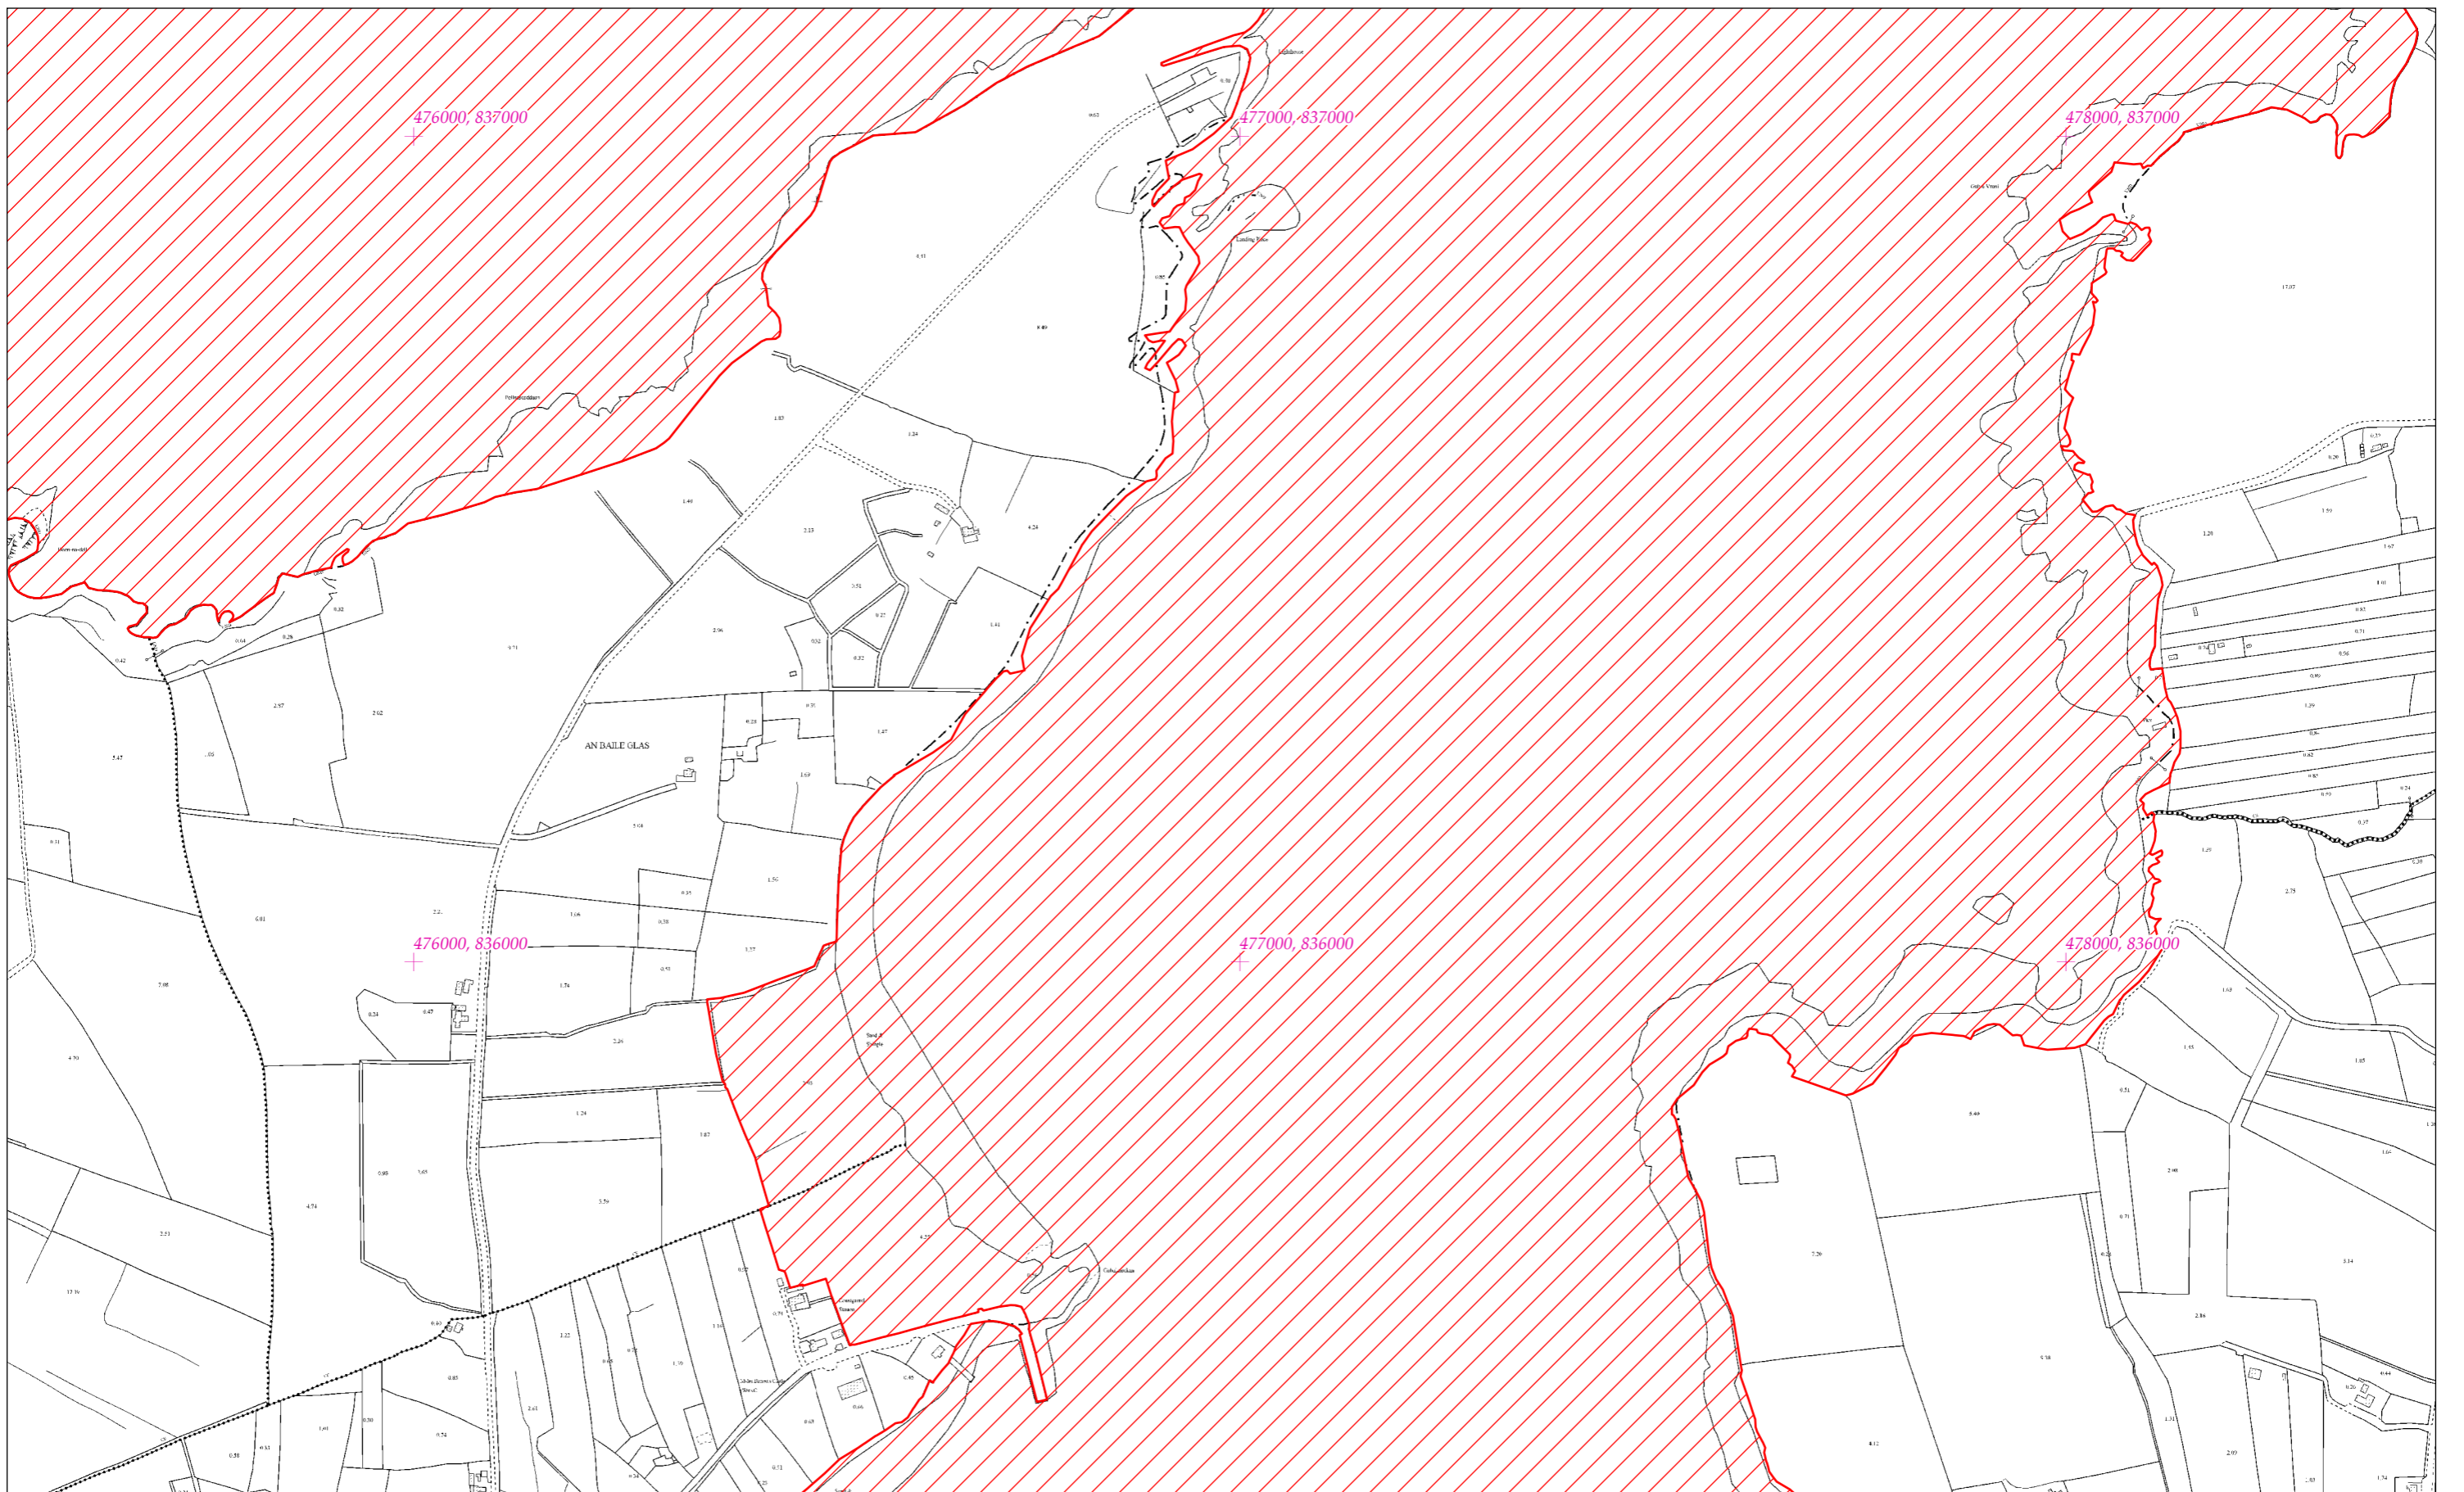

Rialachán 4(1)(b) / Regulation 4(1)(b)

Leathanach 42 de 59 (Co. Mhaigh Eo)
Page 42 of 59 (Co. Mayo)

LIMISTÉAR FAOI CHAOMHNÚ SPEISIALTA
SPECIAL AREA OF CONSERVATION

Suirbhéireacht Ordanáis Éireann Ceadúnas Uimhir OSI-NMA-014 © OSI / Rialtas na hÉireann
Ordnance Survey Ireland Licence No. OSI-NMA-014 © Ordnance Survey Ireland / Government of Ireland
Córas Comhordanáidí: Trasteilgean Mercator na hÉireann / Co-ordinate System: Irish Transverse Mercator

LCS Chuan Chnocán na Líne
Broadhaven Bay SAC
1:5000 O.S. TILE 0990a 42 of 59

SITE CODE
000472

Leagan / Version: 3.04
Arna chló an / Printed on: 16/09/2021