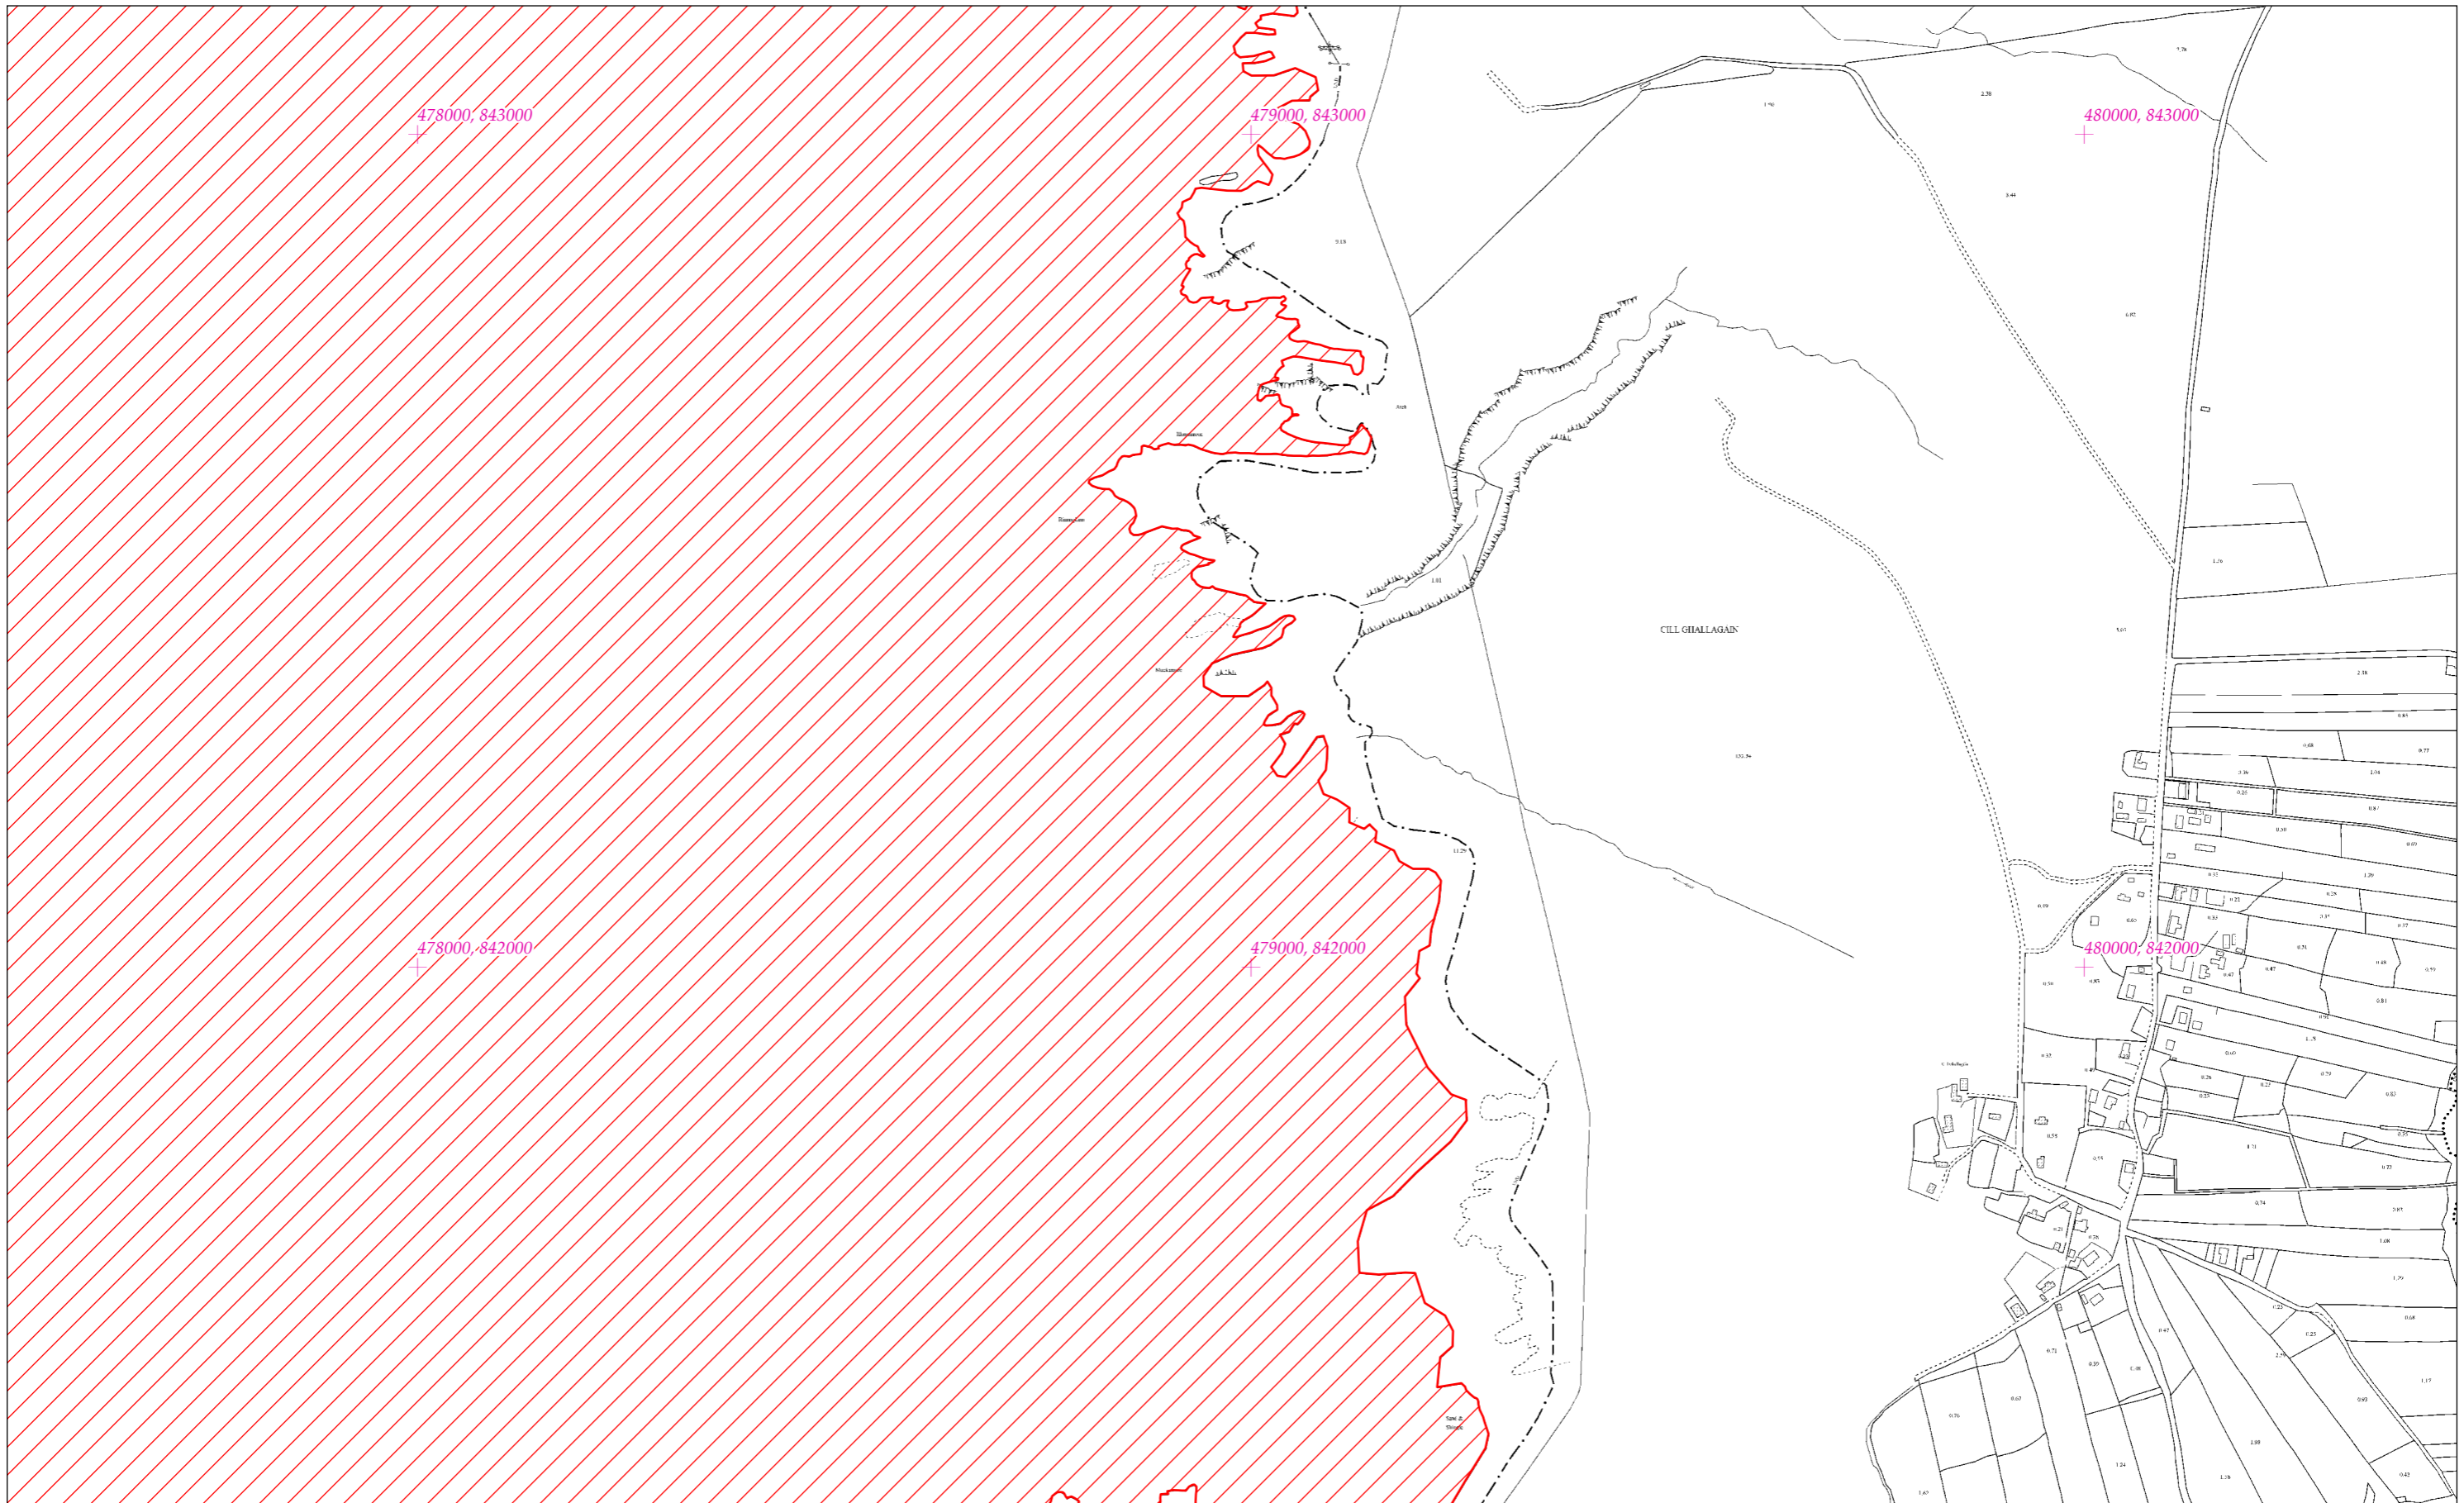

Rialachán 4(1)(b) / Regulation 4(1)(b)

Leathanach 22 de 59 (Co. Mhaigh Eo)
Page 22 of 59 (Co. Mayo)

LIMISTÉAR FAOI CHAOMHNÚ SPEISIALTA
SPECIAL AREA OF CONSERVATION

Suirbhéireacht Ordanáis Éireann Ceadúnas Uimhir OSI-NMA-014 © OSI / Rialtas na hÉireann
Ordnance Survey Ireland Licence No. OSI-NMA-014 © Ordnance Survey Ireland / Government of Ireland
Córas Comhordanáidí: Trasteilgean Mercator na hÉireann / Co-ordinate System: Irish Transverse Mercator

LCS Chuan Chnocán na Líne
Broadhaven Bay SAC
1:5000 O.S. TILE 0883b 22 of 59

SITE CODE
000472

Leagan / Version: 3.04
Arna chló an / Printed on: 16/09/2021