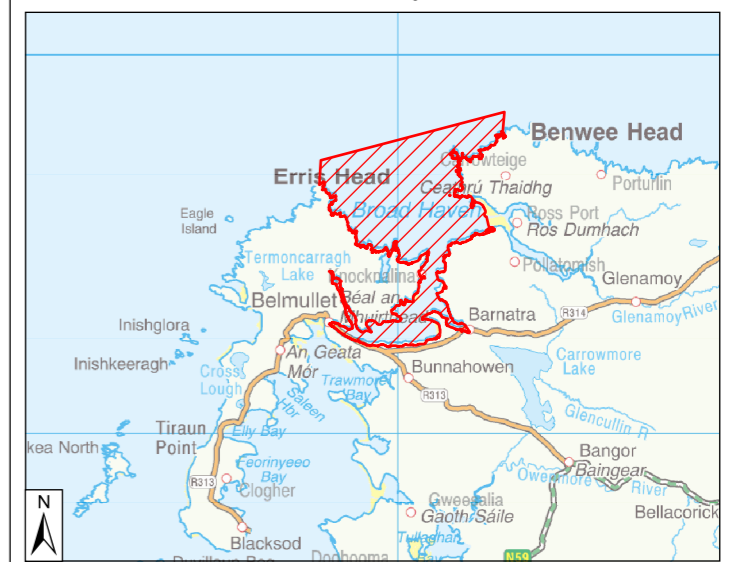

Suirbhéireacht Ordnáis Éireann Ceadúnas Uimhir Layer OSI-NMA-014 © OSI / Rialtas na hÉireann
Ordnance Survey Ireland Licence No. OSI-NMA-014 © Ordnance Survey Ireland / Government of Ireland
Córas Comhordanáidí: Trasteilgean Mercator na hÉireann / Co-ordinate System: Irish Transverse Mercator