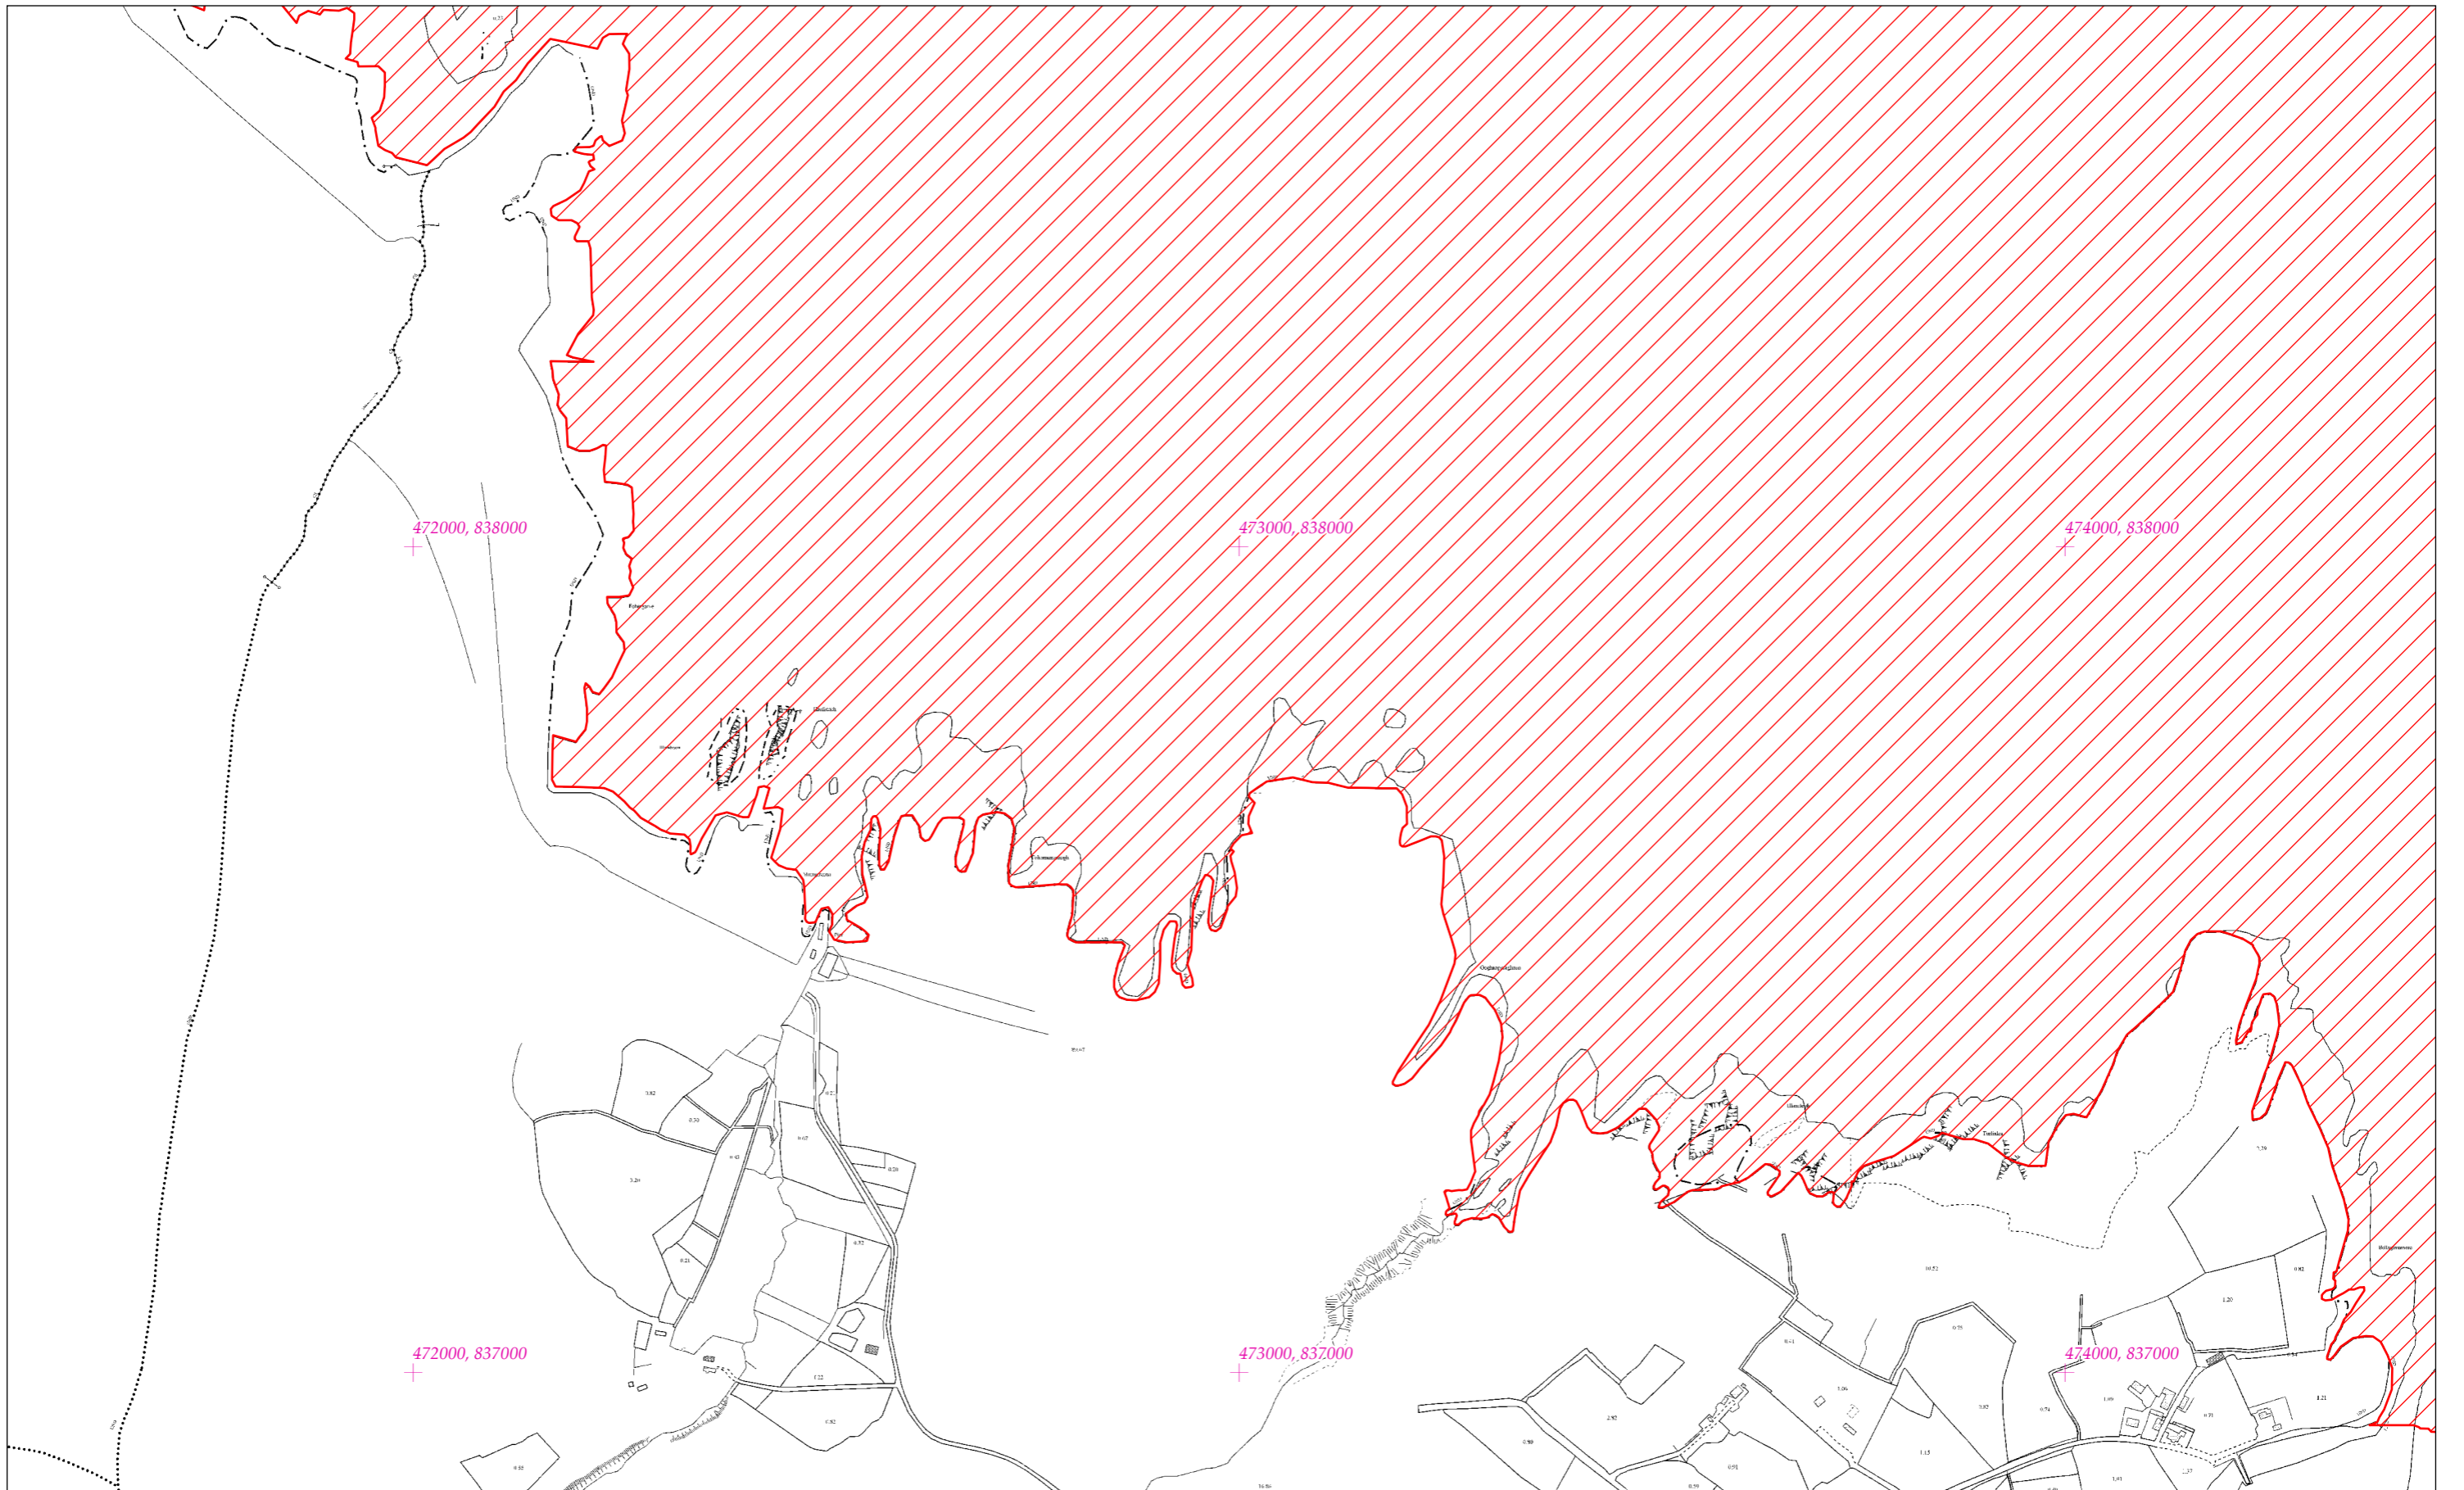

Rialachán 4(1)(b) / Regulation 4(1)(b)

Leathanach 30 de 59 (Co. Mhaigh Eo)
Page 30 of 59 (Co. Mayo)

LIMISTÉAR FAOI CHAOMHNÚ SPEISIALTA
SPECIAL AREA OF CONSERVATION

Suirbhéireacht Ordanáis Éireann Ceadúnas Uimhir OSI-NMA-014 © OSI / Rialtas na hÉireann
Ordnance Survey Ireland Licence No. OSI-NMA-014 © Ordnance Survey Ireland / Government of Ireland
Córas Comhordanáidí: Trasteilgean Mercator na hÉireann / Co-ordinate System: Irish Transverse Mercator

LCS Chuan Chnocán na Líne
Broadhaven Bay SAC
1:5000 O.S. TILE 0933c 30 of 59

SITE CODE
000472

Leagan / Version: 3.04
Arna chló an / Printed on: 16/09/2021