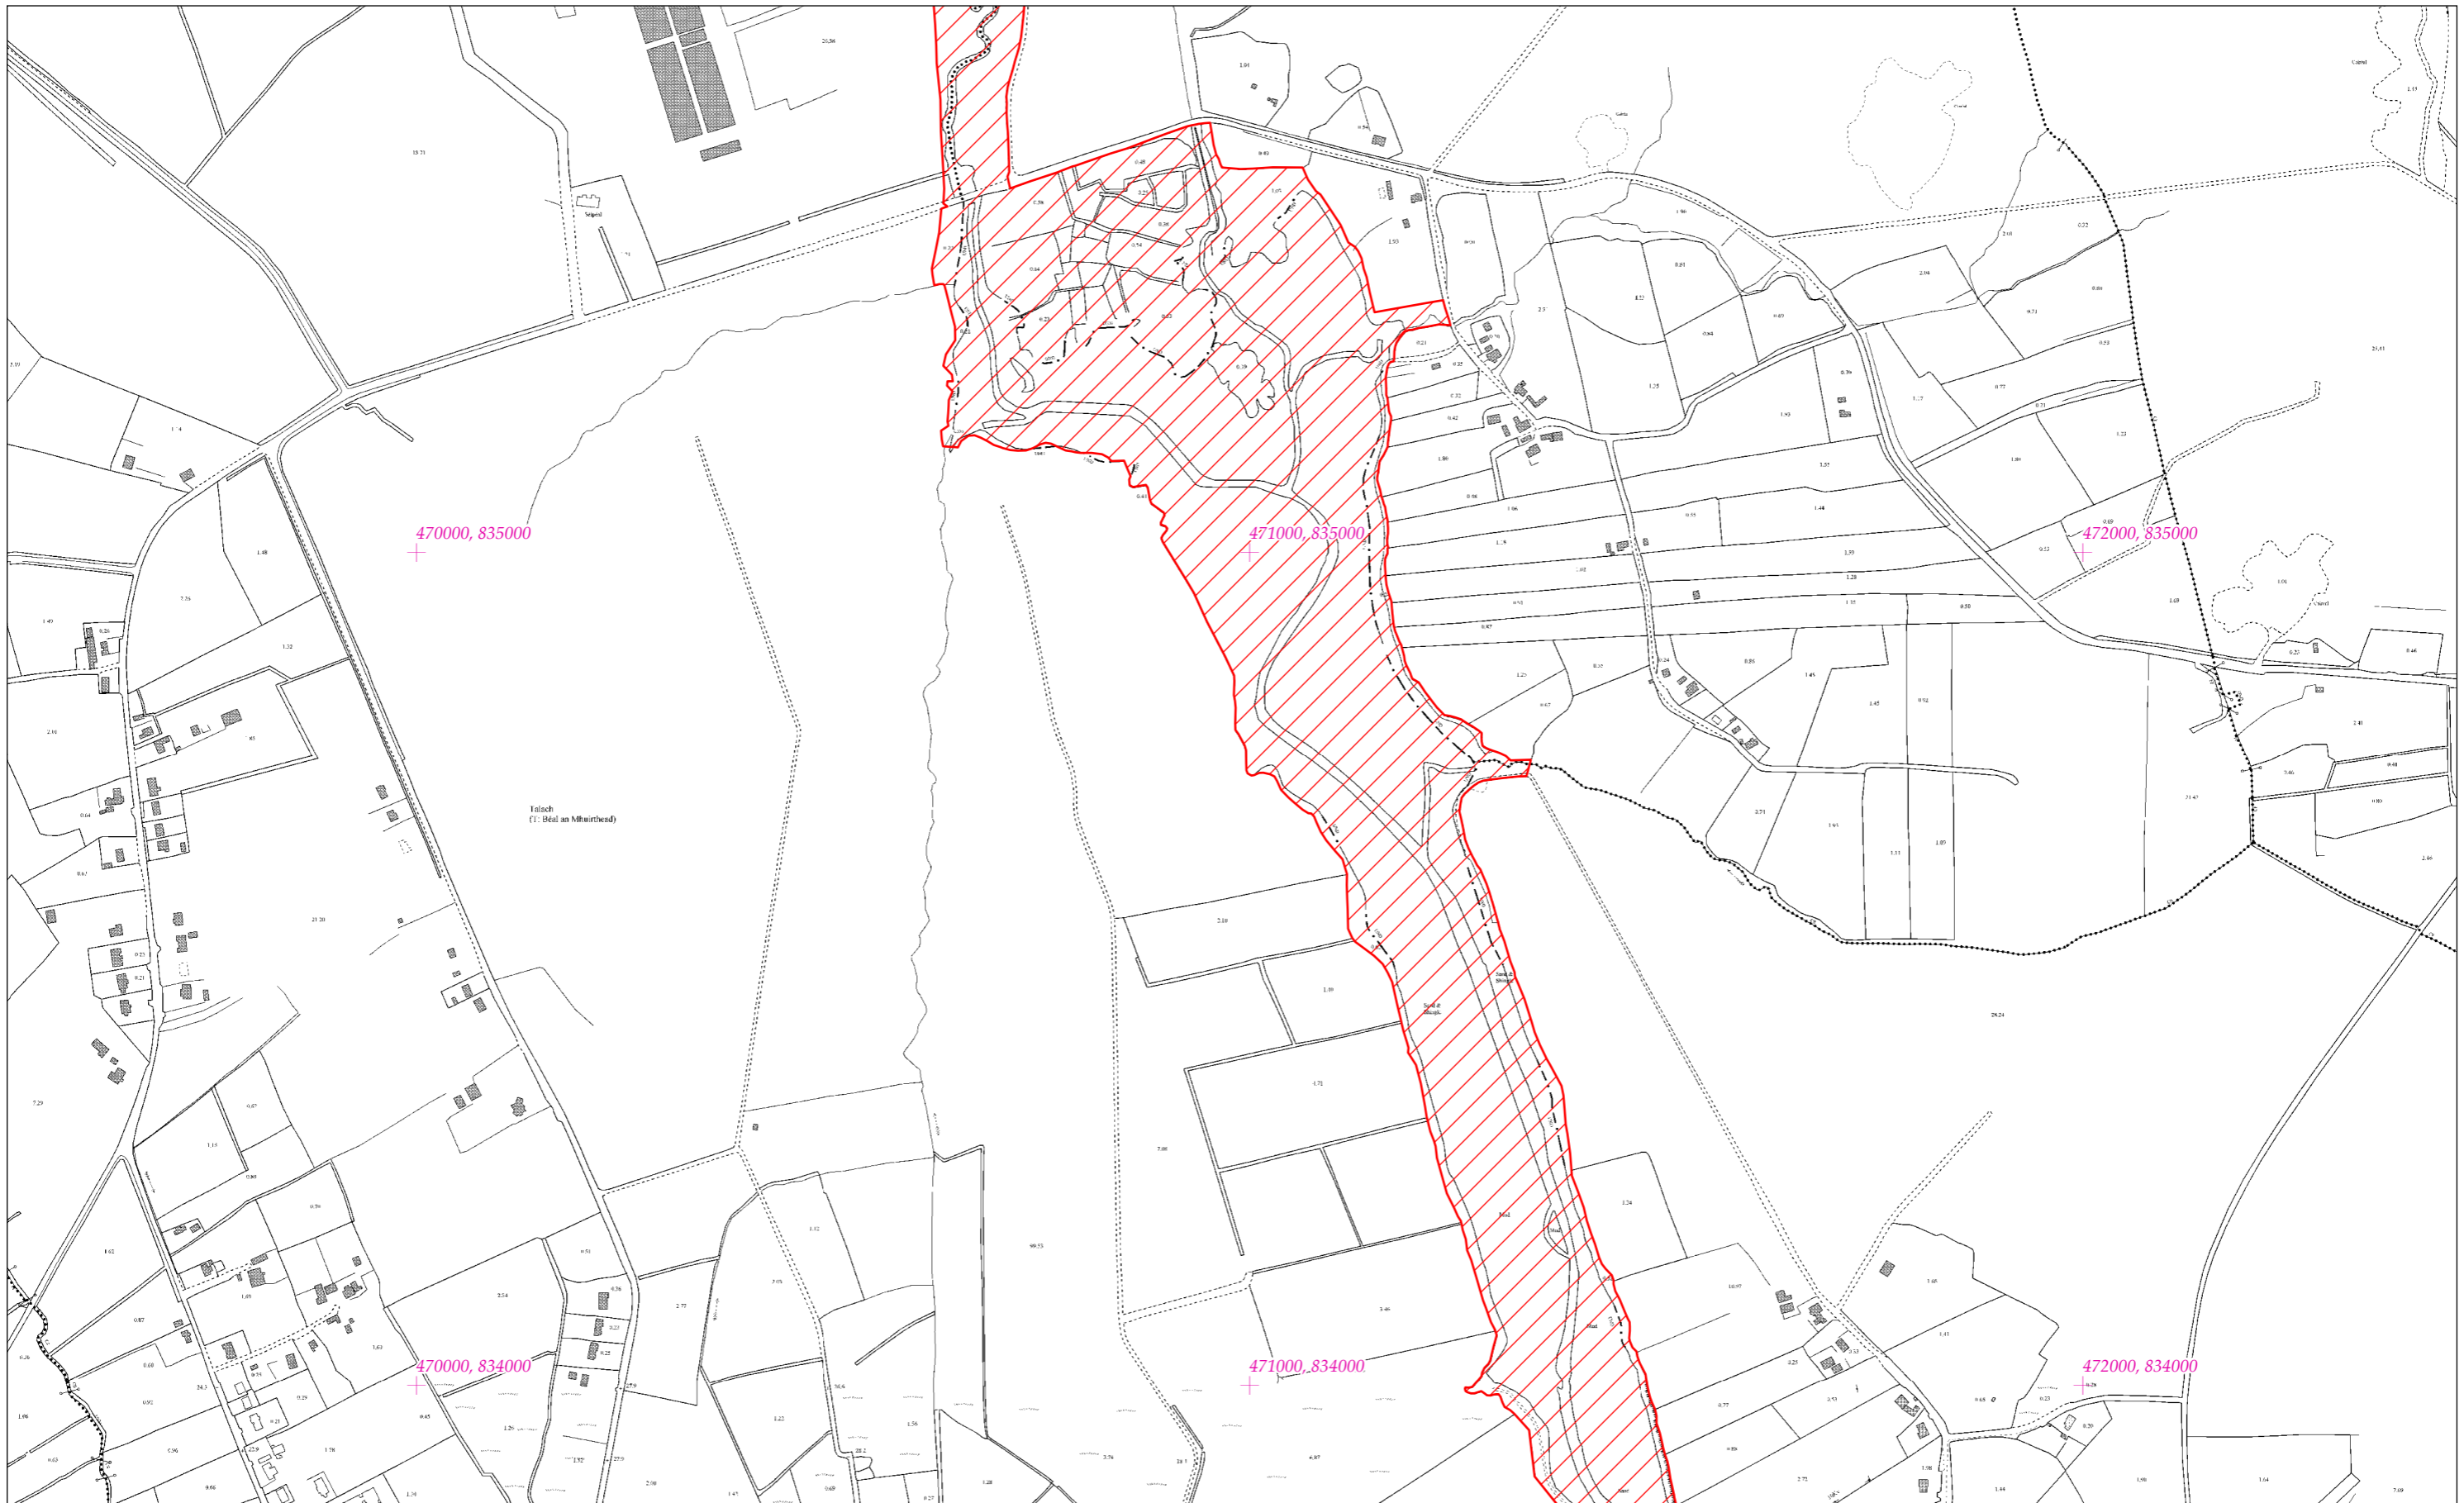

Rialachán 4(1)(b) / Regulation 4(1)(b)

Leathanach 39 de 59 (Co. Mhaigh Eo)
Page 39 of 59 (Co. Mayo)

LIMISTÉAR FAOI CHAOMHNÚ SPEISIALTA
SPECIAL AREA OF CONSERVATION

Suirbhéireacht Ordanáis Éireann Ceadúnas Uimhir OSI-NMA-014 © OSI / Rialtas na hÉireann
Ordnance Survey Ireland Licence No. OSI-NMA-014 © Ordnance Survey Ireland / Government of Ireland
Córas Comhordanáidí: Trasteilgean Mercator na hÉireann / Co-ordinate System: Irish Transverse Mercator

LCS Chuan Chnocán na Líne
Broadhaven Bay SAC
1:5000 O.S. TILE 0988d 39 of 59

SITE CODE
000472

Leagan / Version: 3.04
Arna chló an / Printed on: 16/09/2021