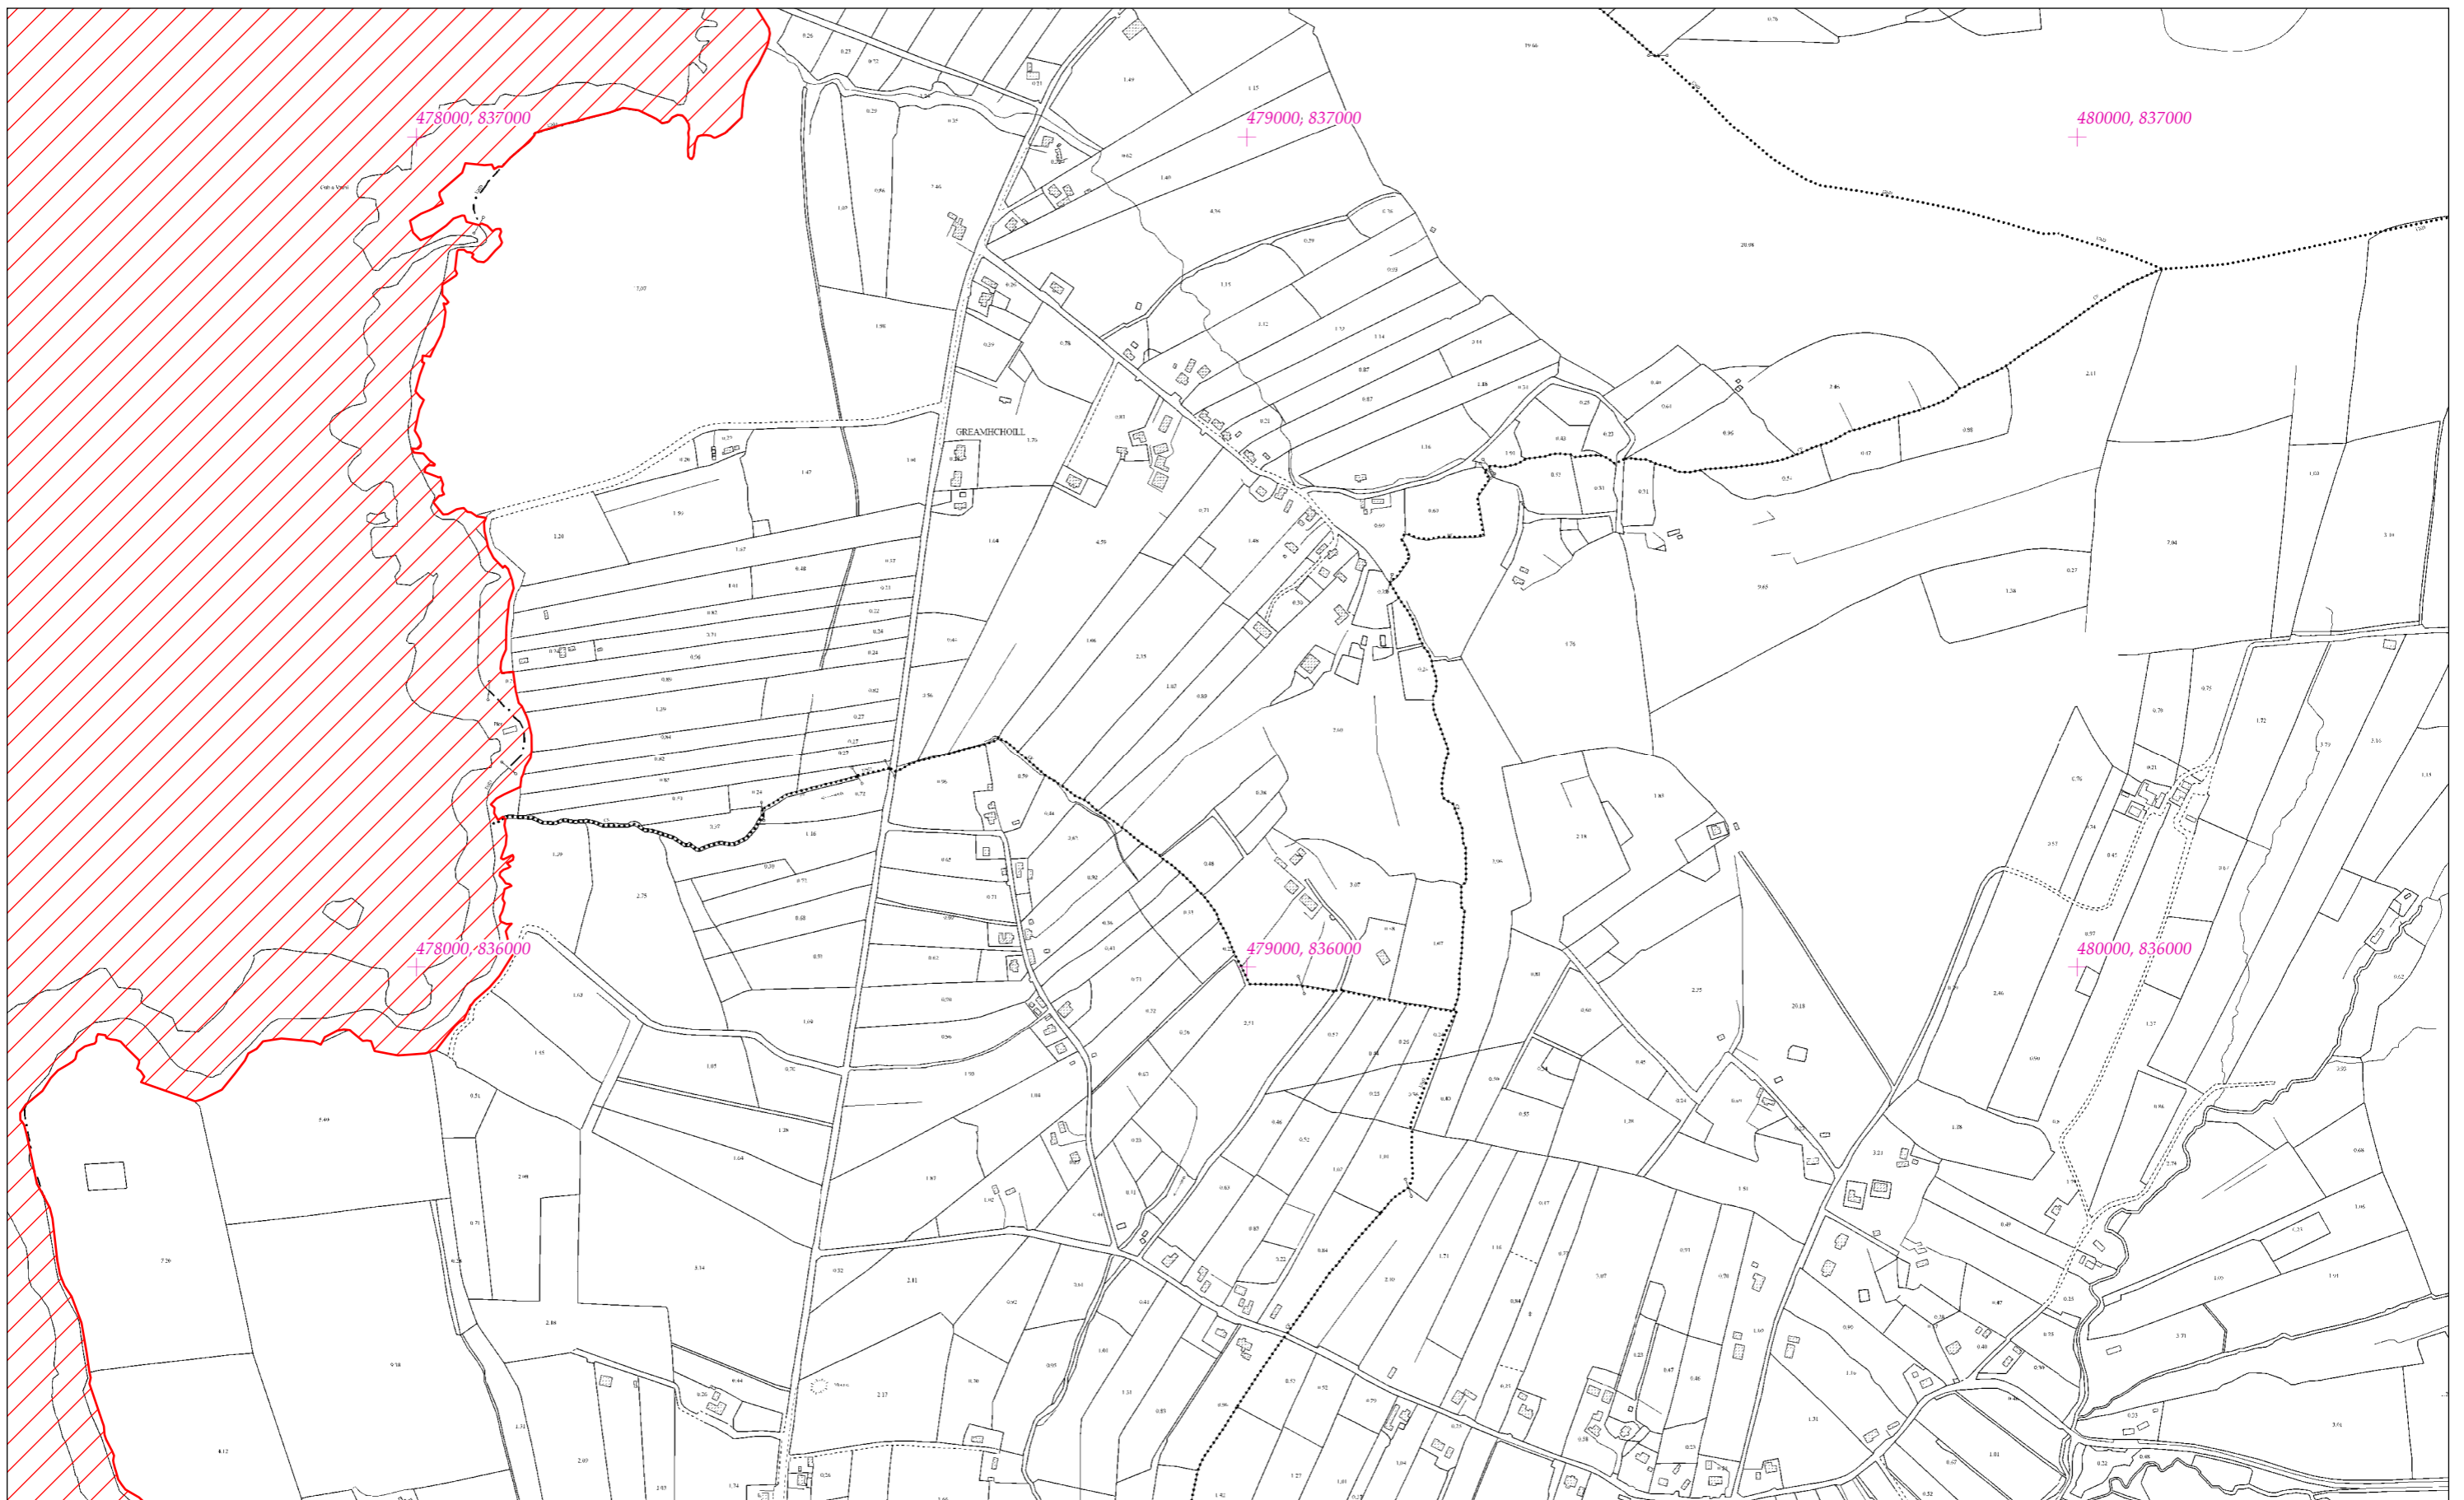

Rialachán 4(1)(b) / Regulation 4(1)(b)

Leathanach 43 de 59 (Co. Mhaigh Eo)
Page 43 of 59 (Co. Mayo)

LIMISTÉAR FAOI CHAOMHNÚ SPEISIALTA
SPECIAL AREA OF CONSERVATION

Suirbhéireacht Ordanáis Éireann Ceadúnas Uimhir OSI-NMA-014 © OSI / Rialtas na hÉireann
Ordnance Survey Ireland Licence No. OSI-NMA-014 © Ordnance Survey Ireland / Government of Ireland
Córas Comhordanáidí: Trasteilgean Mercator na hÉireann / Co-ordinate System: Irish Transverse Mercator

LCS Chuan Chnocán na Líne
Broadhaven Bay SAC
1:5000 O.S. TILE 0990b 43 of 59

SITE CODE
000472

Leagan / Version: 3.04
Arna chló an / Printed on: 16/09/2021