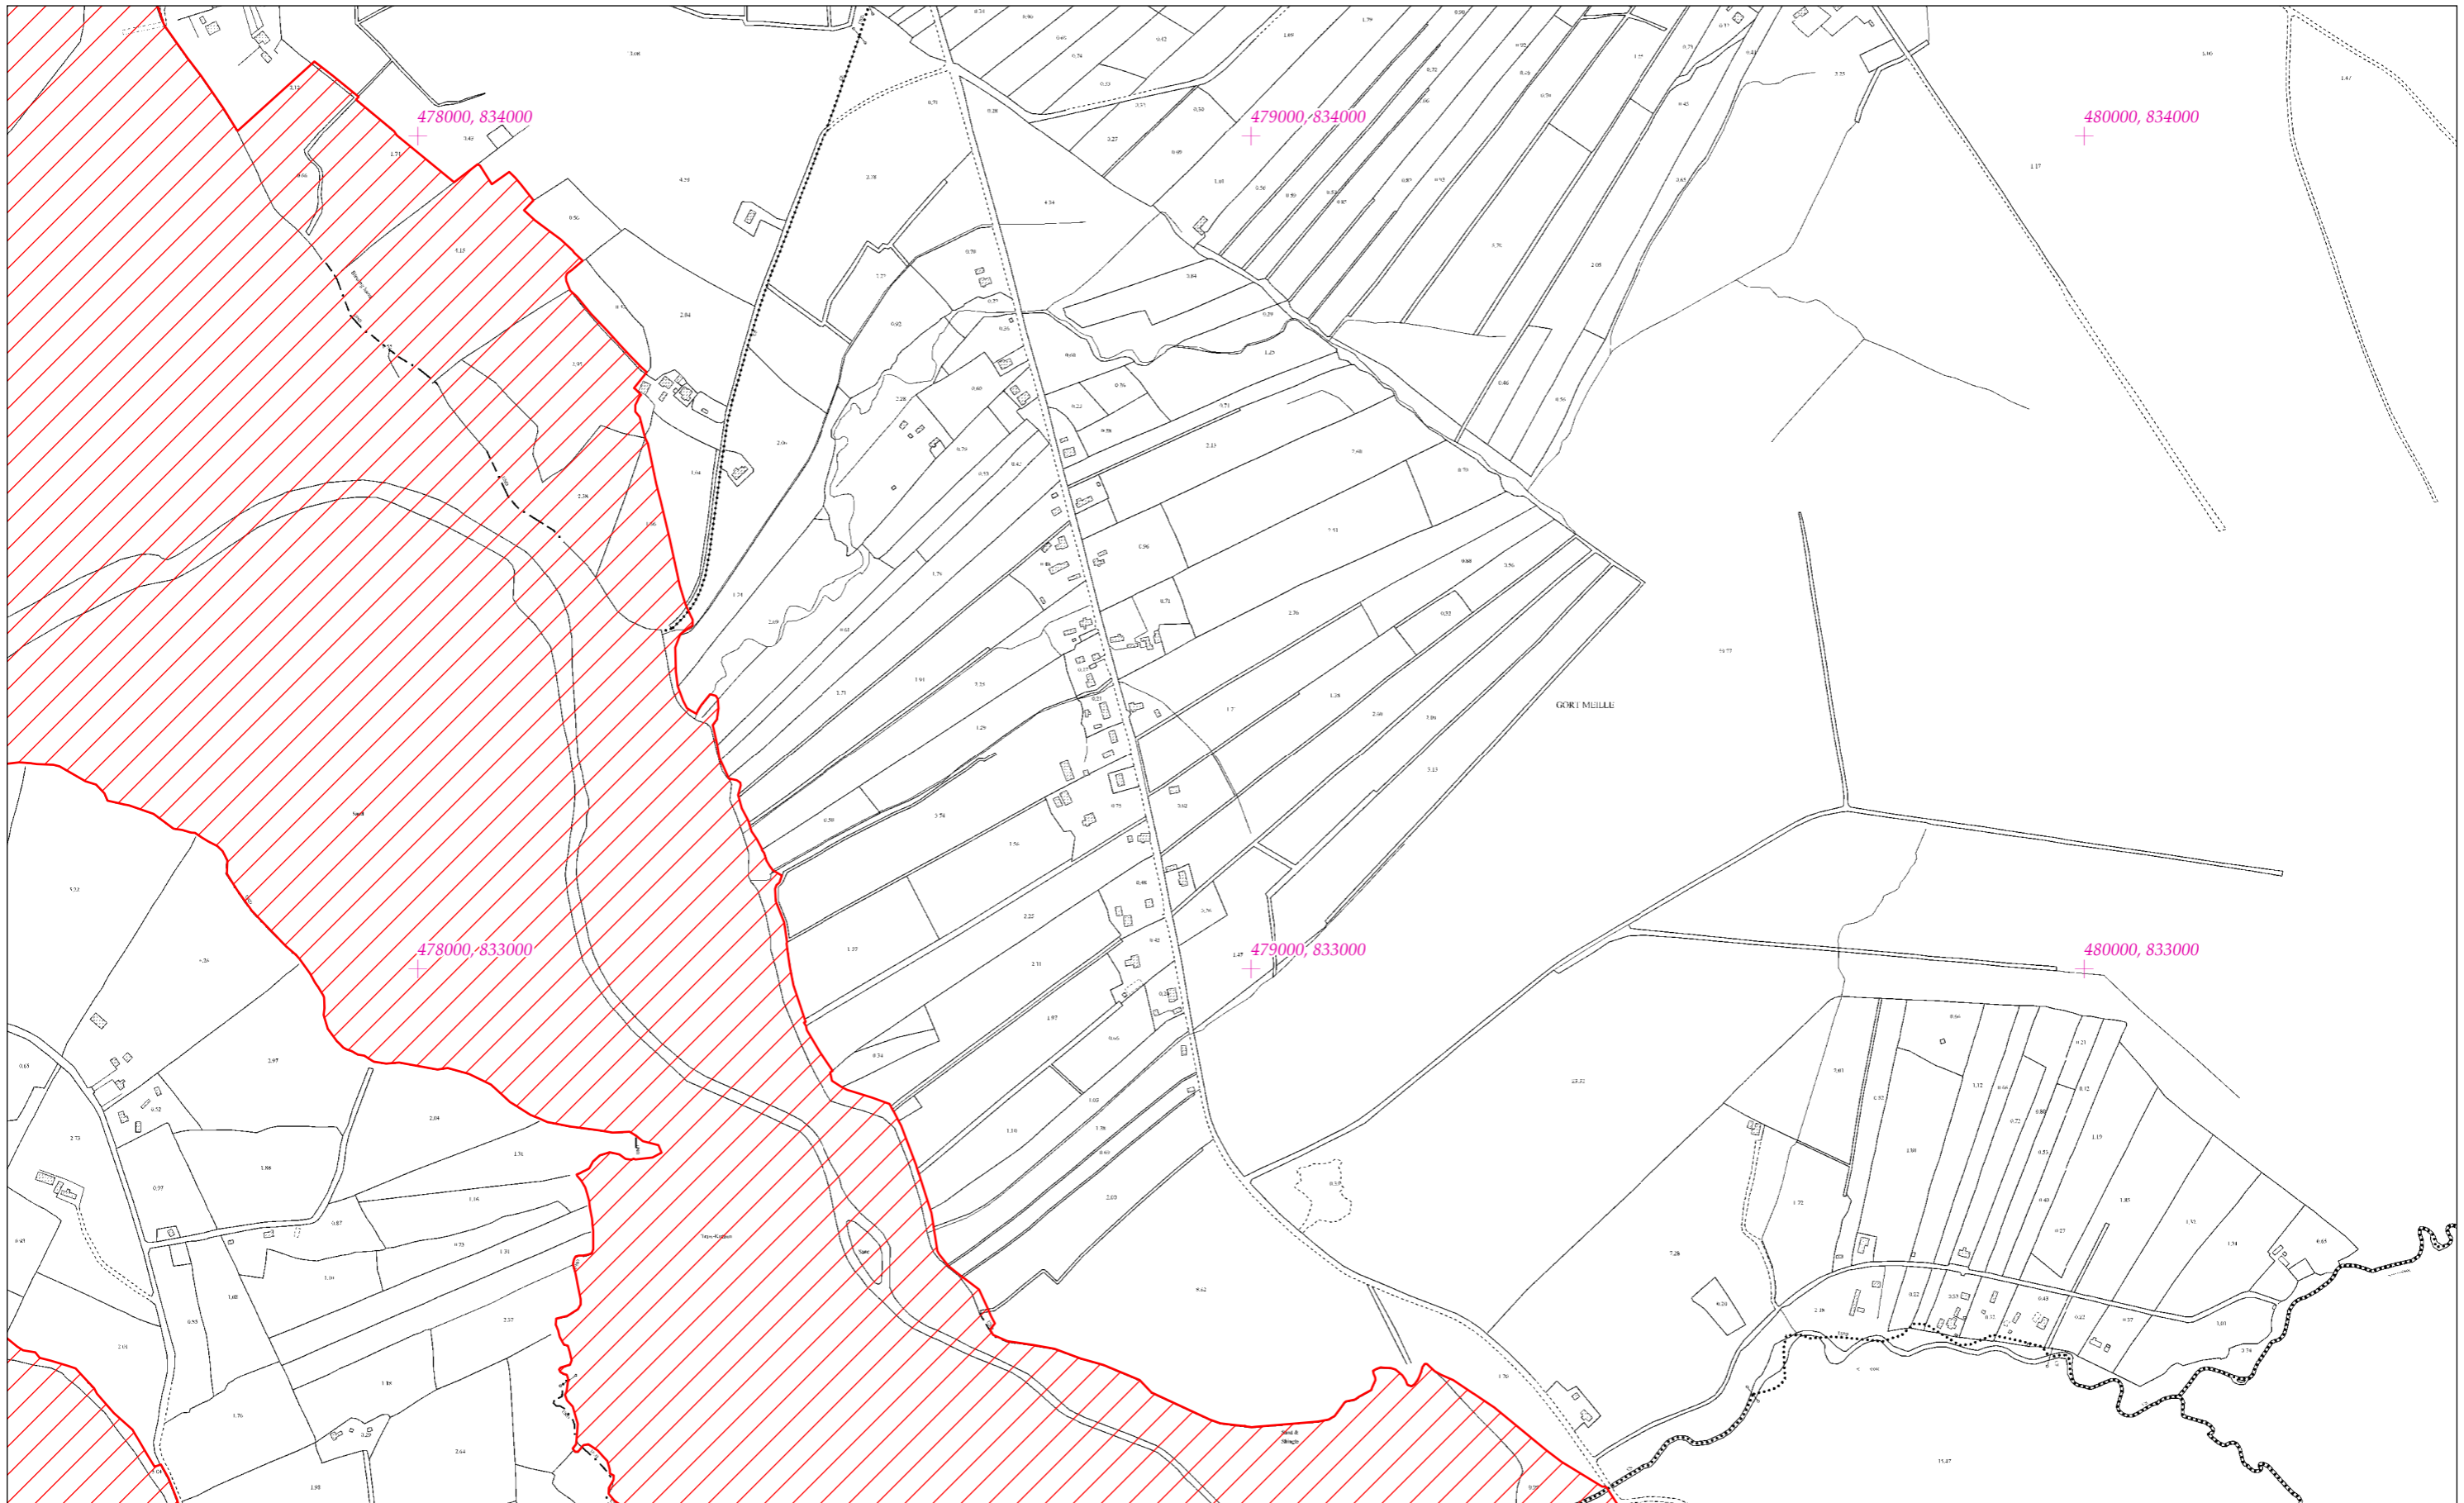

Rialachán 4(1)(b) / Regulation 4(1)(b)

Leathanach 53 de 59 (Co. Mhaigh Eo)
Page 53 of 59 (Co. Mayo)

LIMISTÉAR FAOI CHAOMHNÚ SPEISIALTA
SPECIAL AREA OF CONSERVATION

Suirbhéireacht Ordanáis Éireann Ceadúnas Uimhir OSI-NMA-014 © OSI / Rialtas na hÉireann
Ordnance Survey Ireland Licence No. OSI-NMA-014 © Ordnance Survey Ireland / Government of Ireland
Córas Comhordanáidí: Trasteilgean Mercator na hÉireann / Co-ordinate System: Irish Transverse Mercator

LCS Chuan Chnocán na Líne
Broadhaven Bay SAC
1:5000 O.S. TILE 1049b 53 of 59

SITE CODE
000472

Leagan / Version: 3.04
Arna chló an / Printed on: 16/09/2021