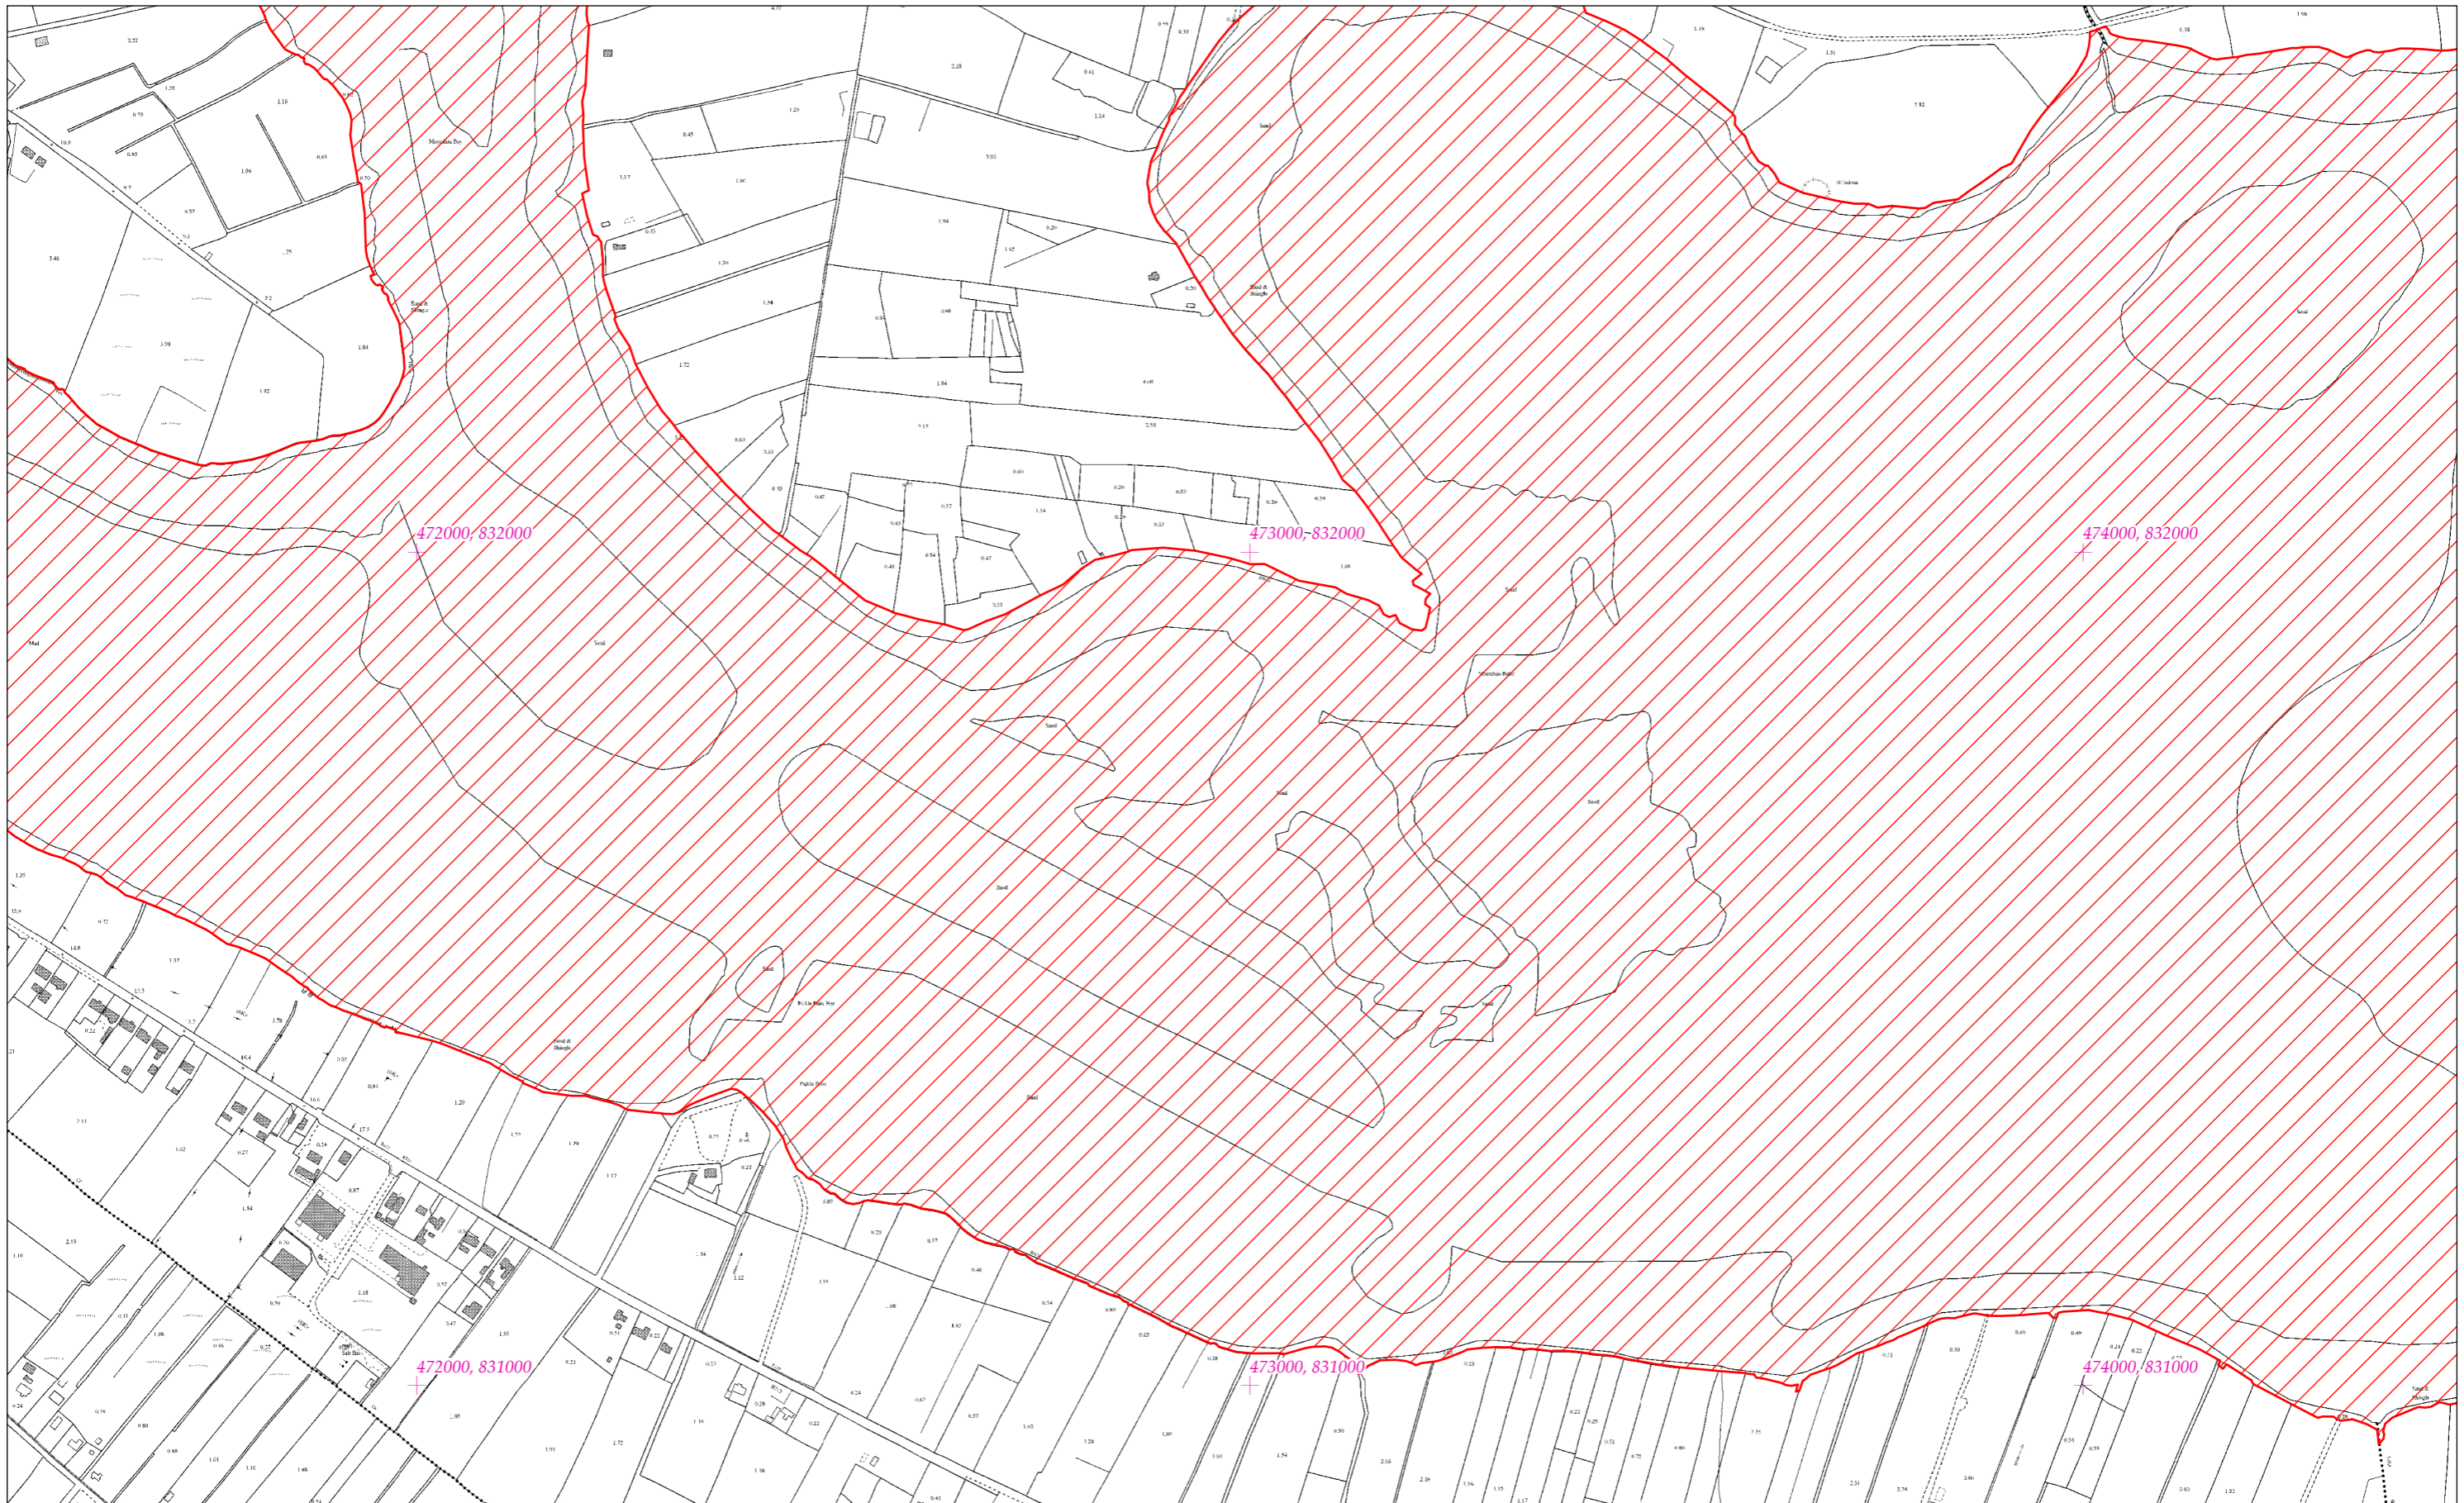

Rialachán 4(1)(b) / Regulation 4(1)(b)

Leathanach 50 de 59 (Co. Mhaigh Eo)
Page 50 of 59 (Co. Mayo)

LIMISTÉAR FAOI CHAOMHNÚ SPEISIALTA
SPECIAL AREA OF CONSERVATION

Suirbhéireacht Ordanáis Éireann Ceadúnas Uimhir OSI-NMA-014 © OSI / Rialtas na hÉireann
Ordnance Survey Ireland Licence No. OSI-NMA-014 © Ordnance Survey Ireland / Government of Ireland
Córas Comhordanáidí: Trasteilgean Mercator na hÉireann / Co-ordinate System: Irish Transverse Mercator

LCS Chuan Chnocán na Líne
Broadhaven Bay SAC
1:5000 O.S. TILE 1048c 50 of 59

SITE CODE
000472

Leagan / Version: 3.04
Arna chló an / Printed on: 16/09/2021