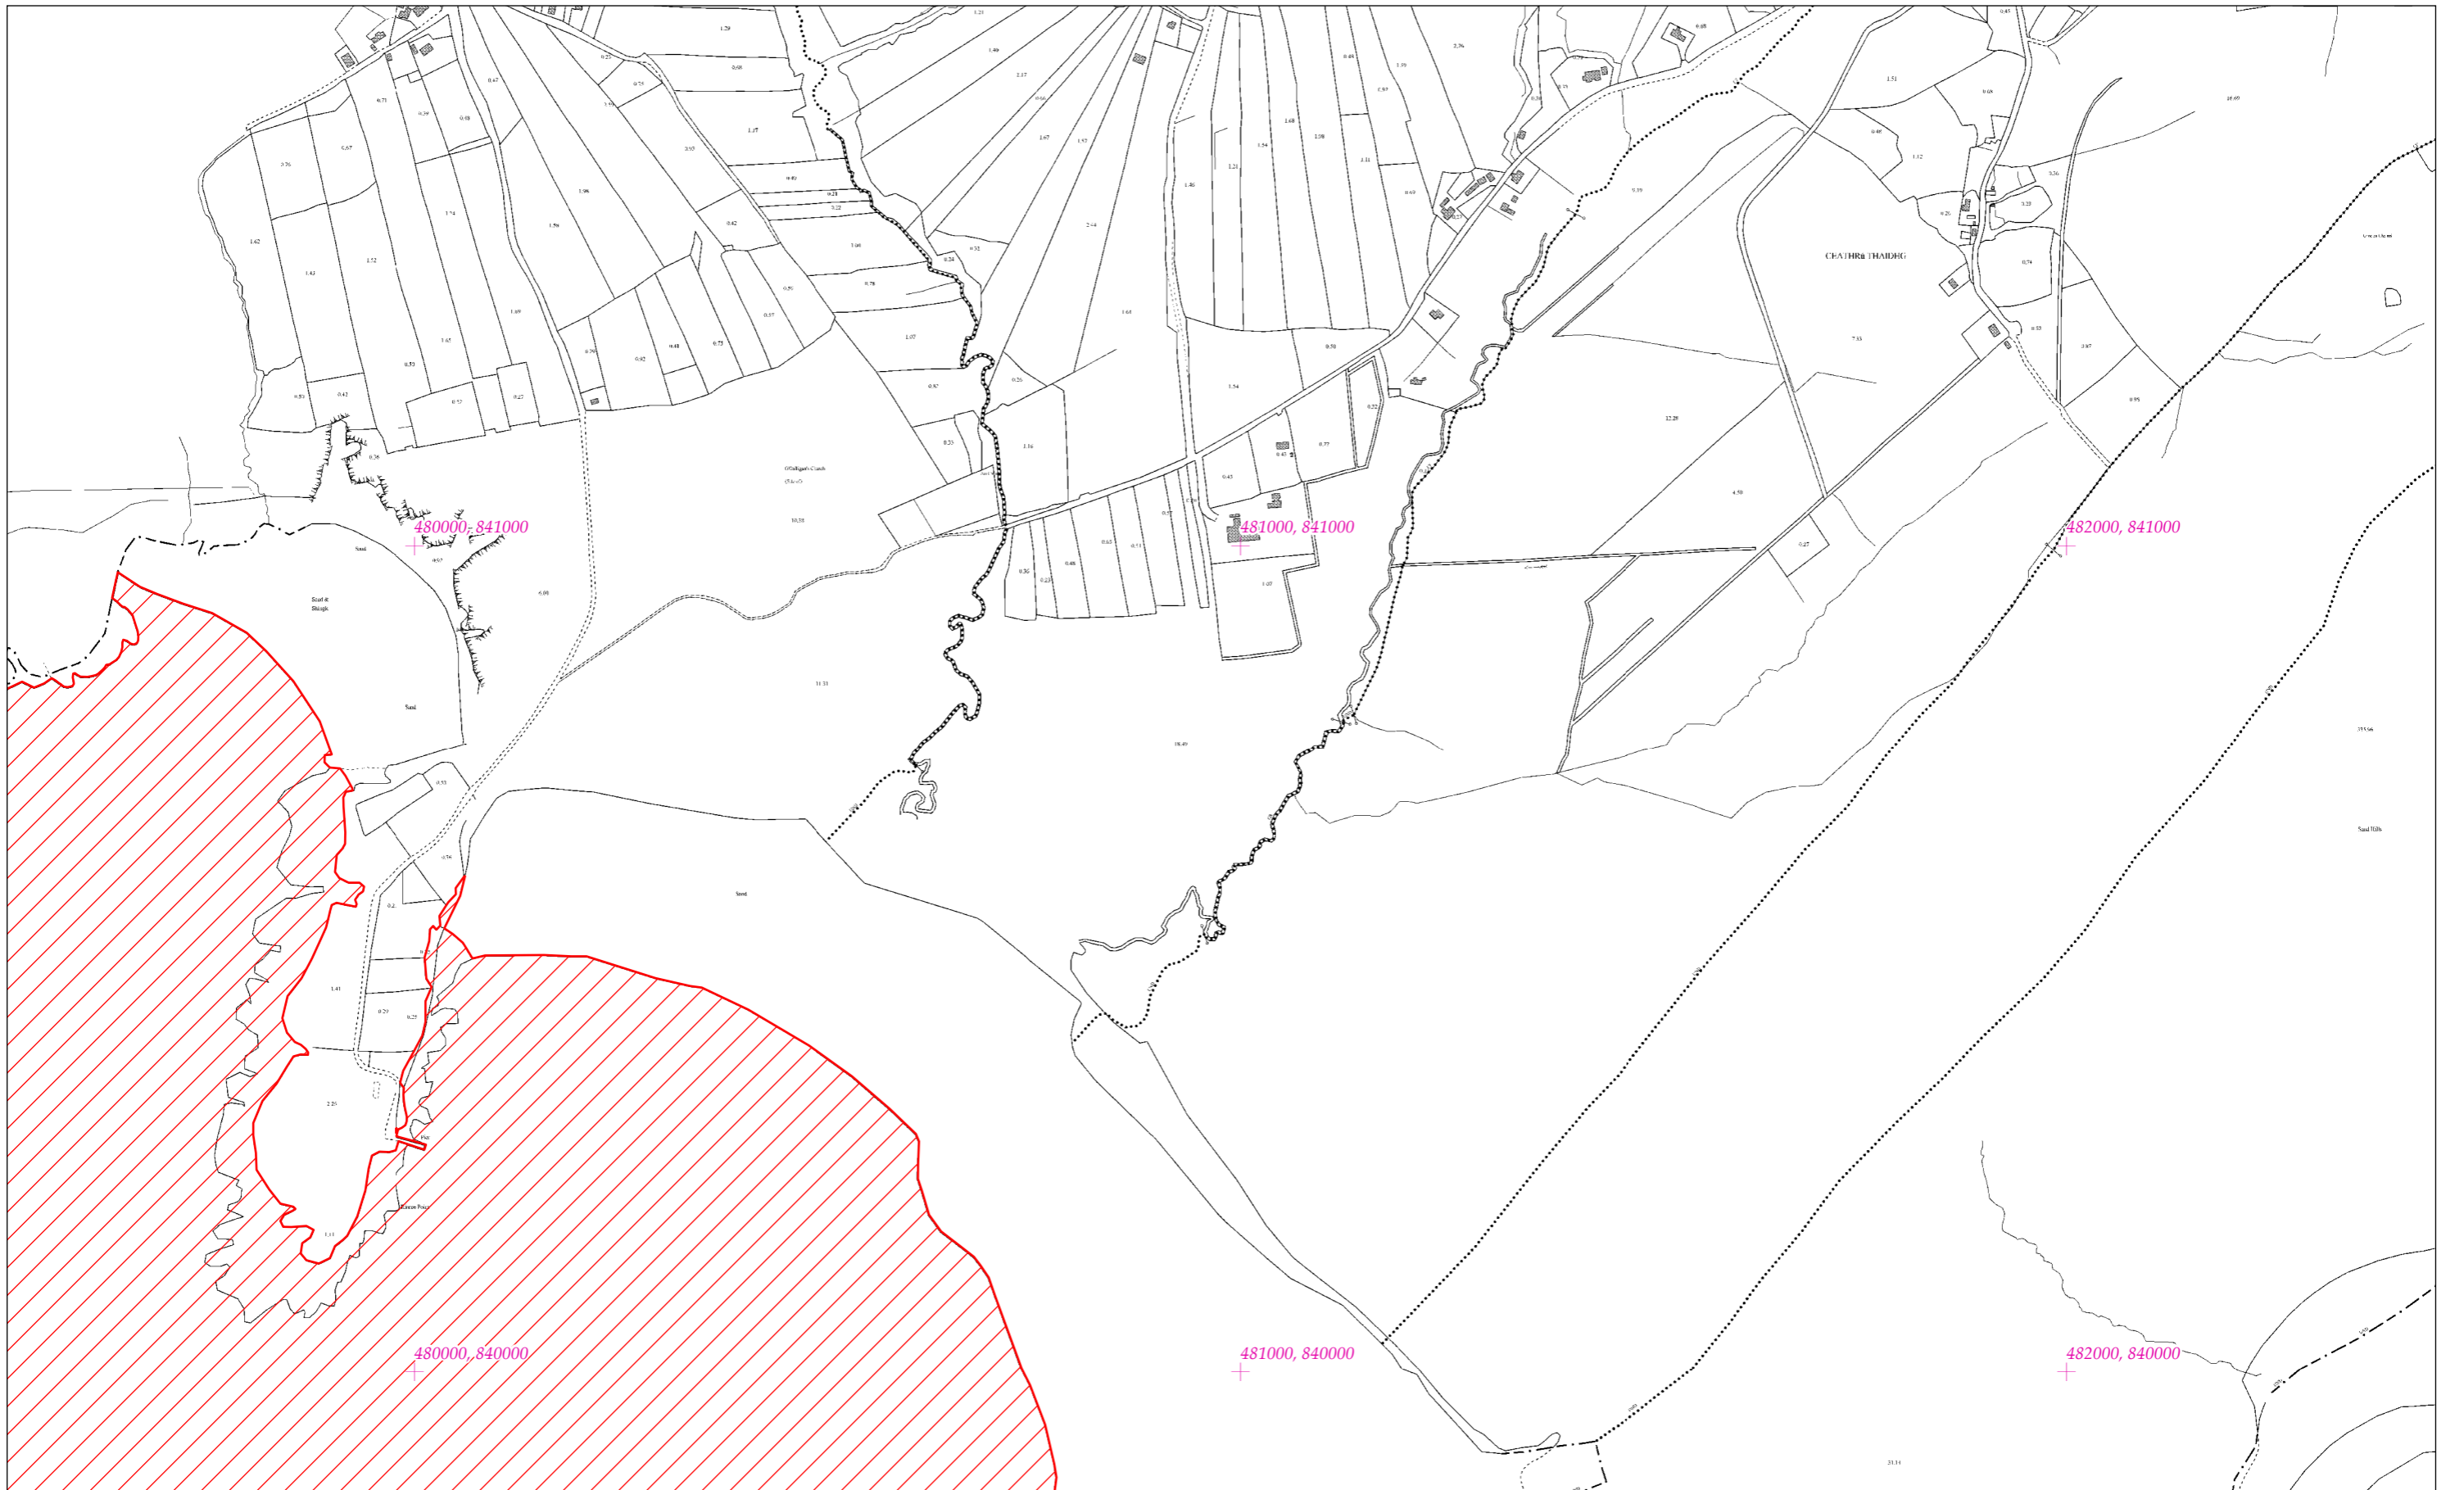

Rialachán 4(1)(b) / Regulation 4(1)(b)

Leathanach 25 de 59 (Co. Mhaigh Eo)
Page 25 of 59 (Co. Mayo)

LIMISTÉAR FAOI CHAOMHNÚ SPEISIALTA
SPECIAL AREA OF CONSERVATION

Suirbhéireacht Ordanáis Éireann Ceadúnas Uimhir OSI-NMA-014 © OSI / Rialtas na hÉireann
Ordnance Survey Ireland Licence No. OSI-NMA-014 © Ordnance Survey Ireland / Government of Ireland
Córas Comhordanáidí: Trasteilgean Mercator na hÉireann / Co-ordinate System: Irish Transverse Mercator

LCS Chuan Chnocán na Líne
Broadhaven Bay SAC
1:5000 O.S. TILE 0884c 25 of 59

SITE CODE
000472

Leagan / Version: 3.04
Arna chló an / Printed on: 16/09/2021