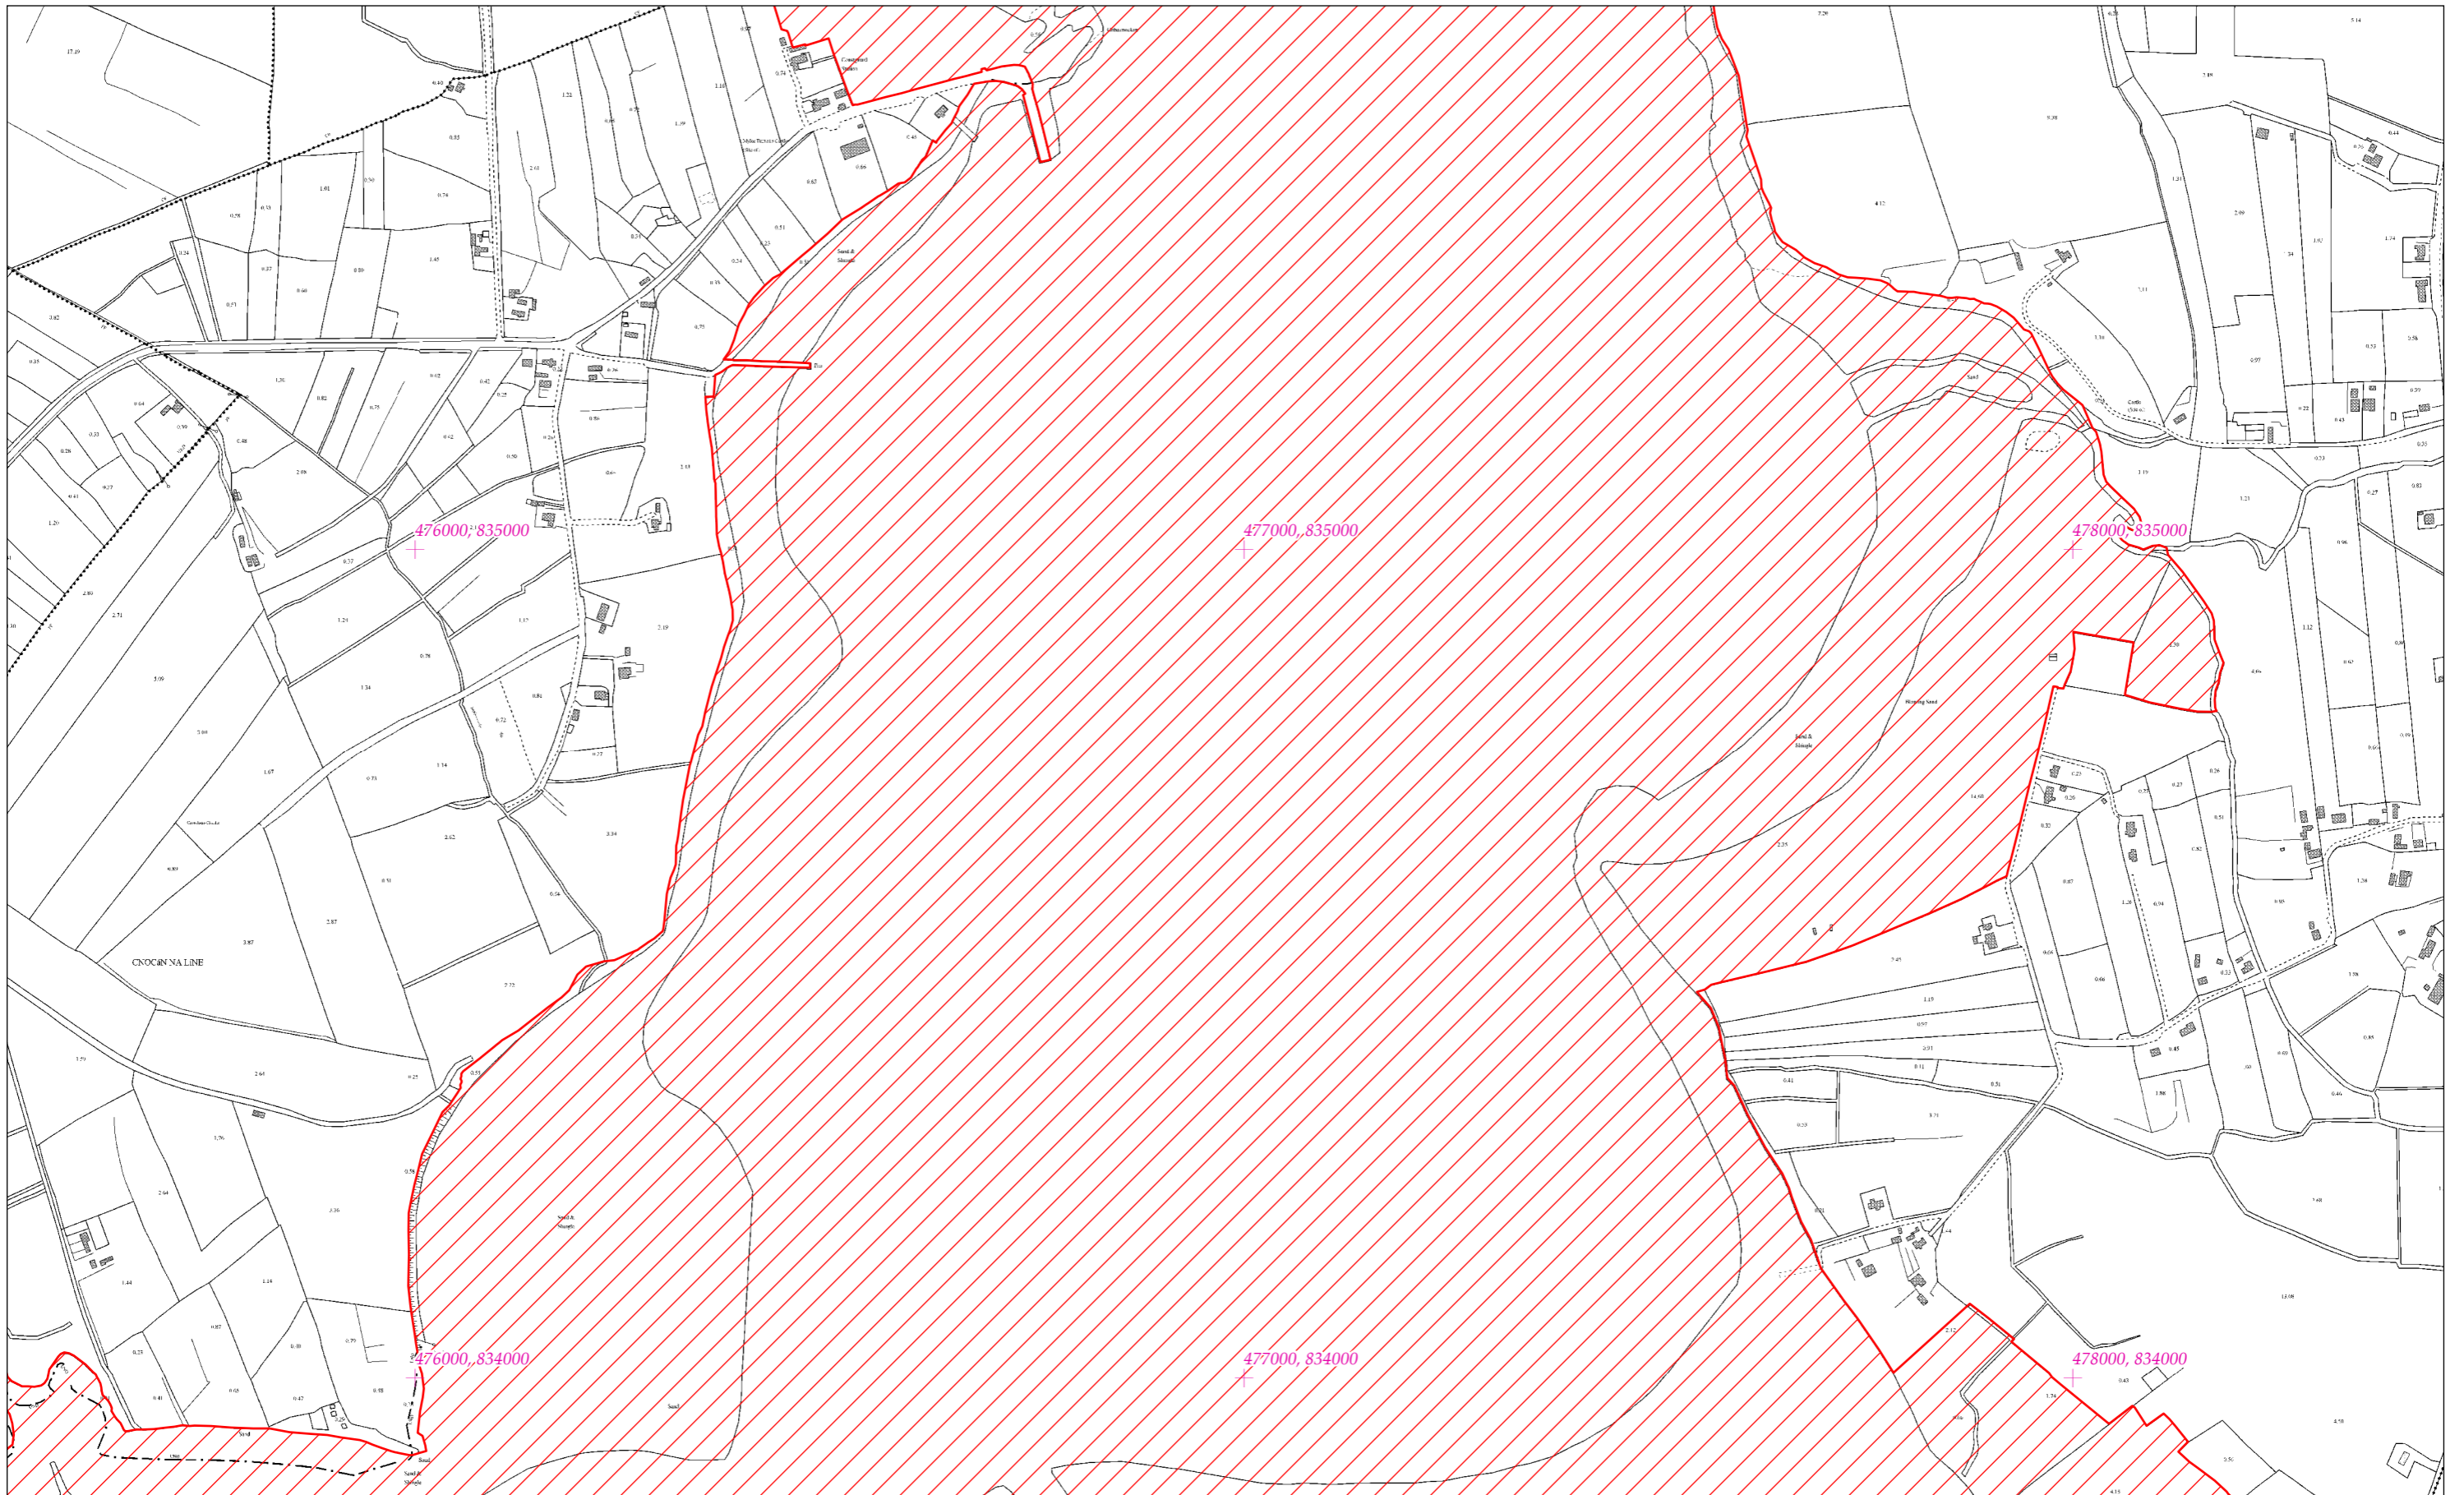

Rialachán 4(1)(b) / Regulation 4(1)(b)

Leathanach 44 de 59 (Co. Mhaigh Eo)
Page 44 of 59 (Co. Mayo)

LIMISTÉAR FAOI CHAOMHNÚ SPEISIALTA
SPECIAL AREA OF CONSERVATION

Suirbhéireacht Ordanáis Éireann Ceadúnas Uimhir OSI-NMA-014 © OSI / Rialtas na hÉireann
Ordnance Survey Ireland Licence No. OSI-NMA-014 © Ordnance Survey Ireland / Government of Ireland
Córas Comhordanáidí: Trasteilgean Mercator na hÉireann / Co-ordinate System: Irish Transverse Mercator

LCS Chuan Chnocán na Líne
Broadhaven Bay SAC
1:5000 O.S. TILE 0990c 44 of 59

SITE CODE
000472

Leagan / Version: 3.04
Arna chló an / Printed on: 16/09/2021