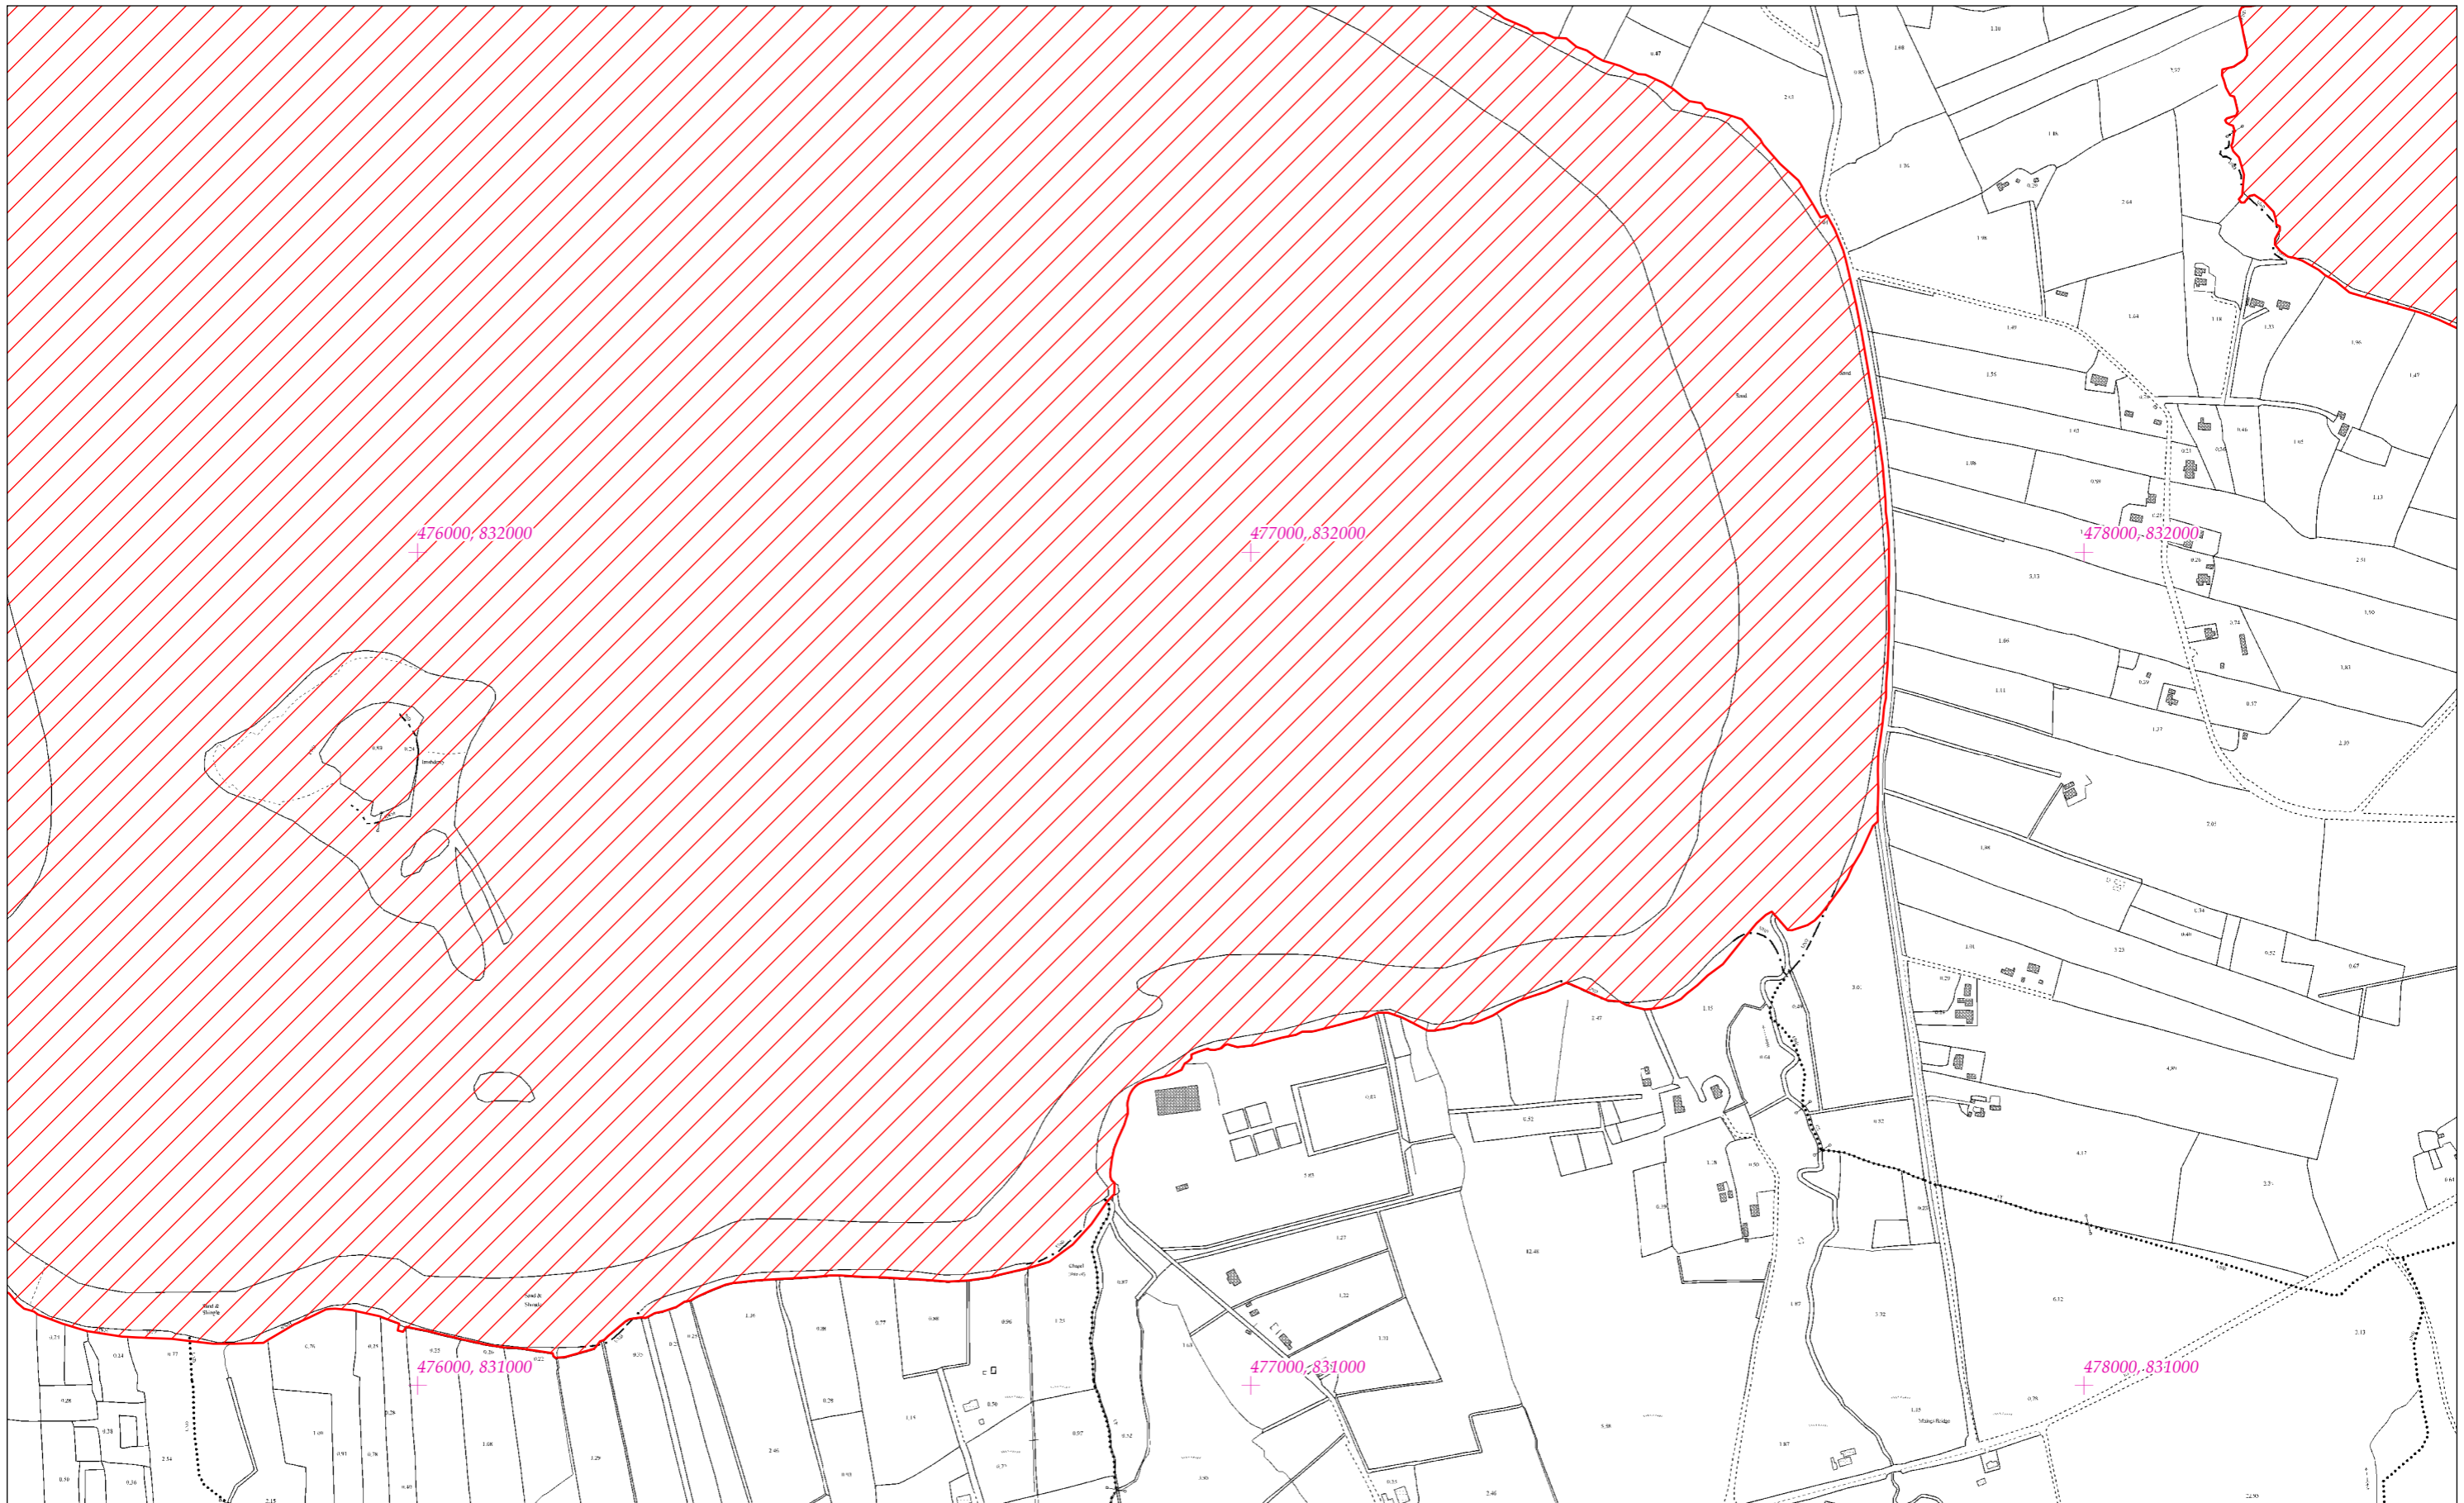

Rialachán 4(1)(b) / Regulation 4(1)(b)

Leathanach 54 de 59 (Co. Mhaigh Eo)
Page 54 of 59 (Co. Mayo)

LIMISTÉAR FAOI CHAOMHNÚ SPEISIALTA
SPECIAL AREA OF CONSERVATION

Suirbhéireacht Ordanáis Éireann Ceadúnas Uimhir OSI-NMA-014 © OSI / Rialtas na hÉireann
Ordnance Survey Ireland Licence No. OSI-NMA-014 © Ordnance Survey Ireland / Government of Ireland
Córas Comhordanáidí: Trasteilgean Mercator na hÉireann / Co-ordinate System: Irish Transverse Mercator

LCS Chuan Chnocán na Líne
Broadhaven Bay SAC
1:5000 O.S. TILE 1049c 54 of 59

SITE CODE
000472

Leagan / Version: 3.04
Arna chló an / Printed on: 16/09/2021