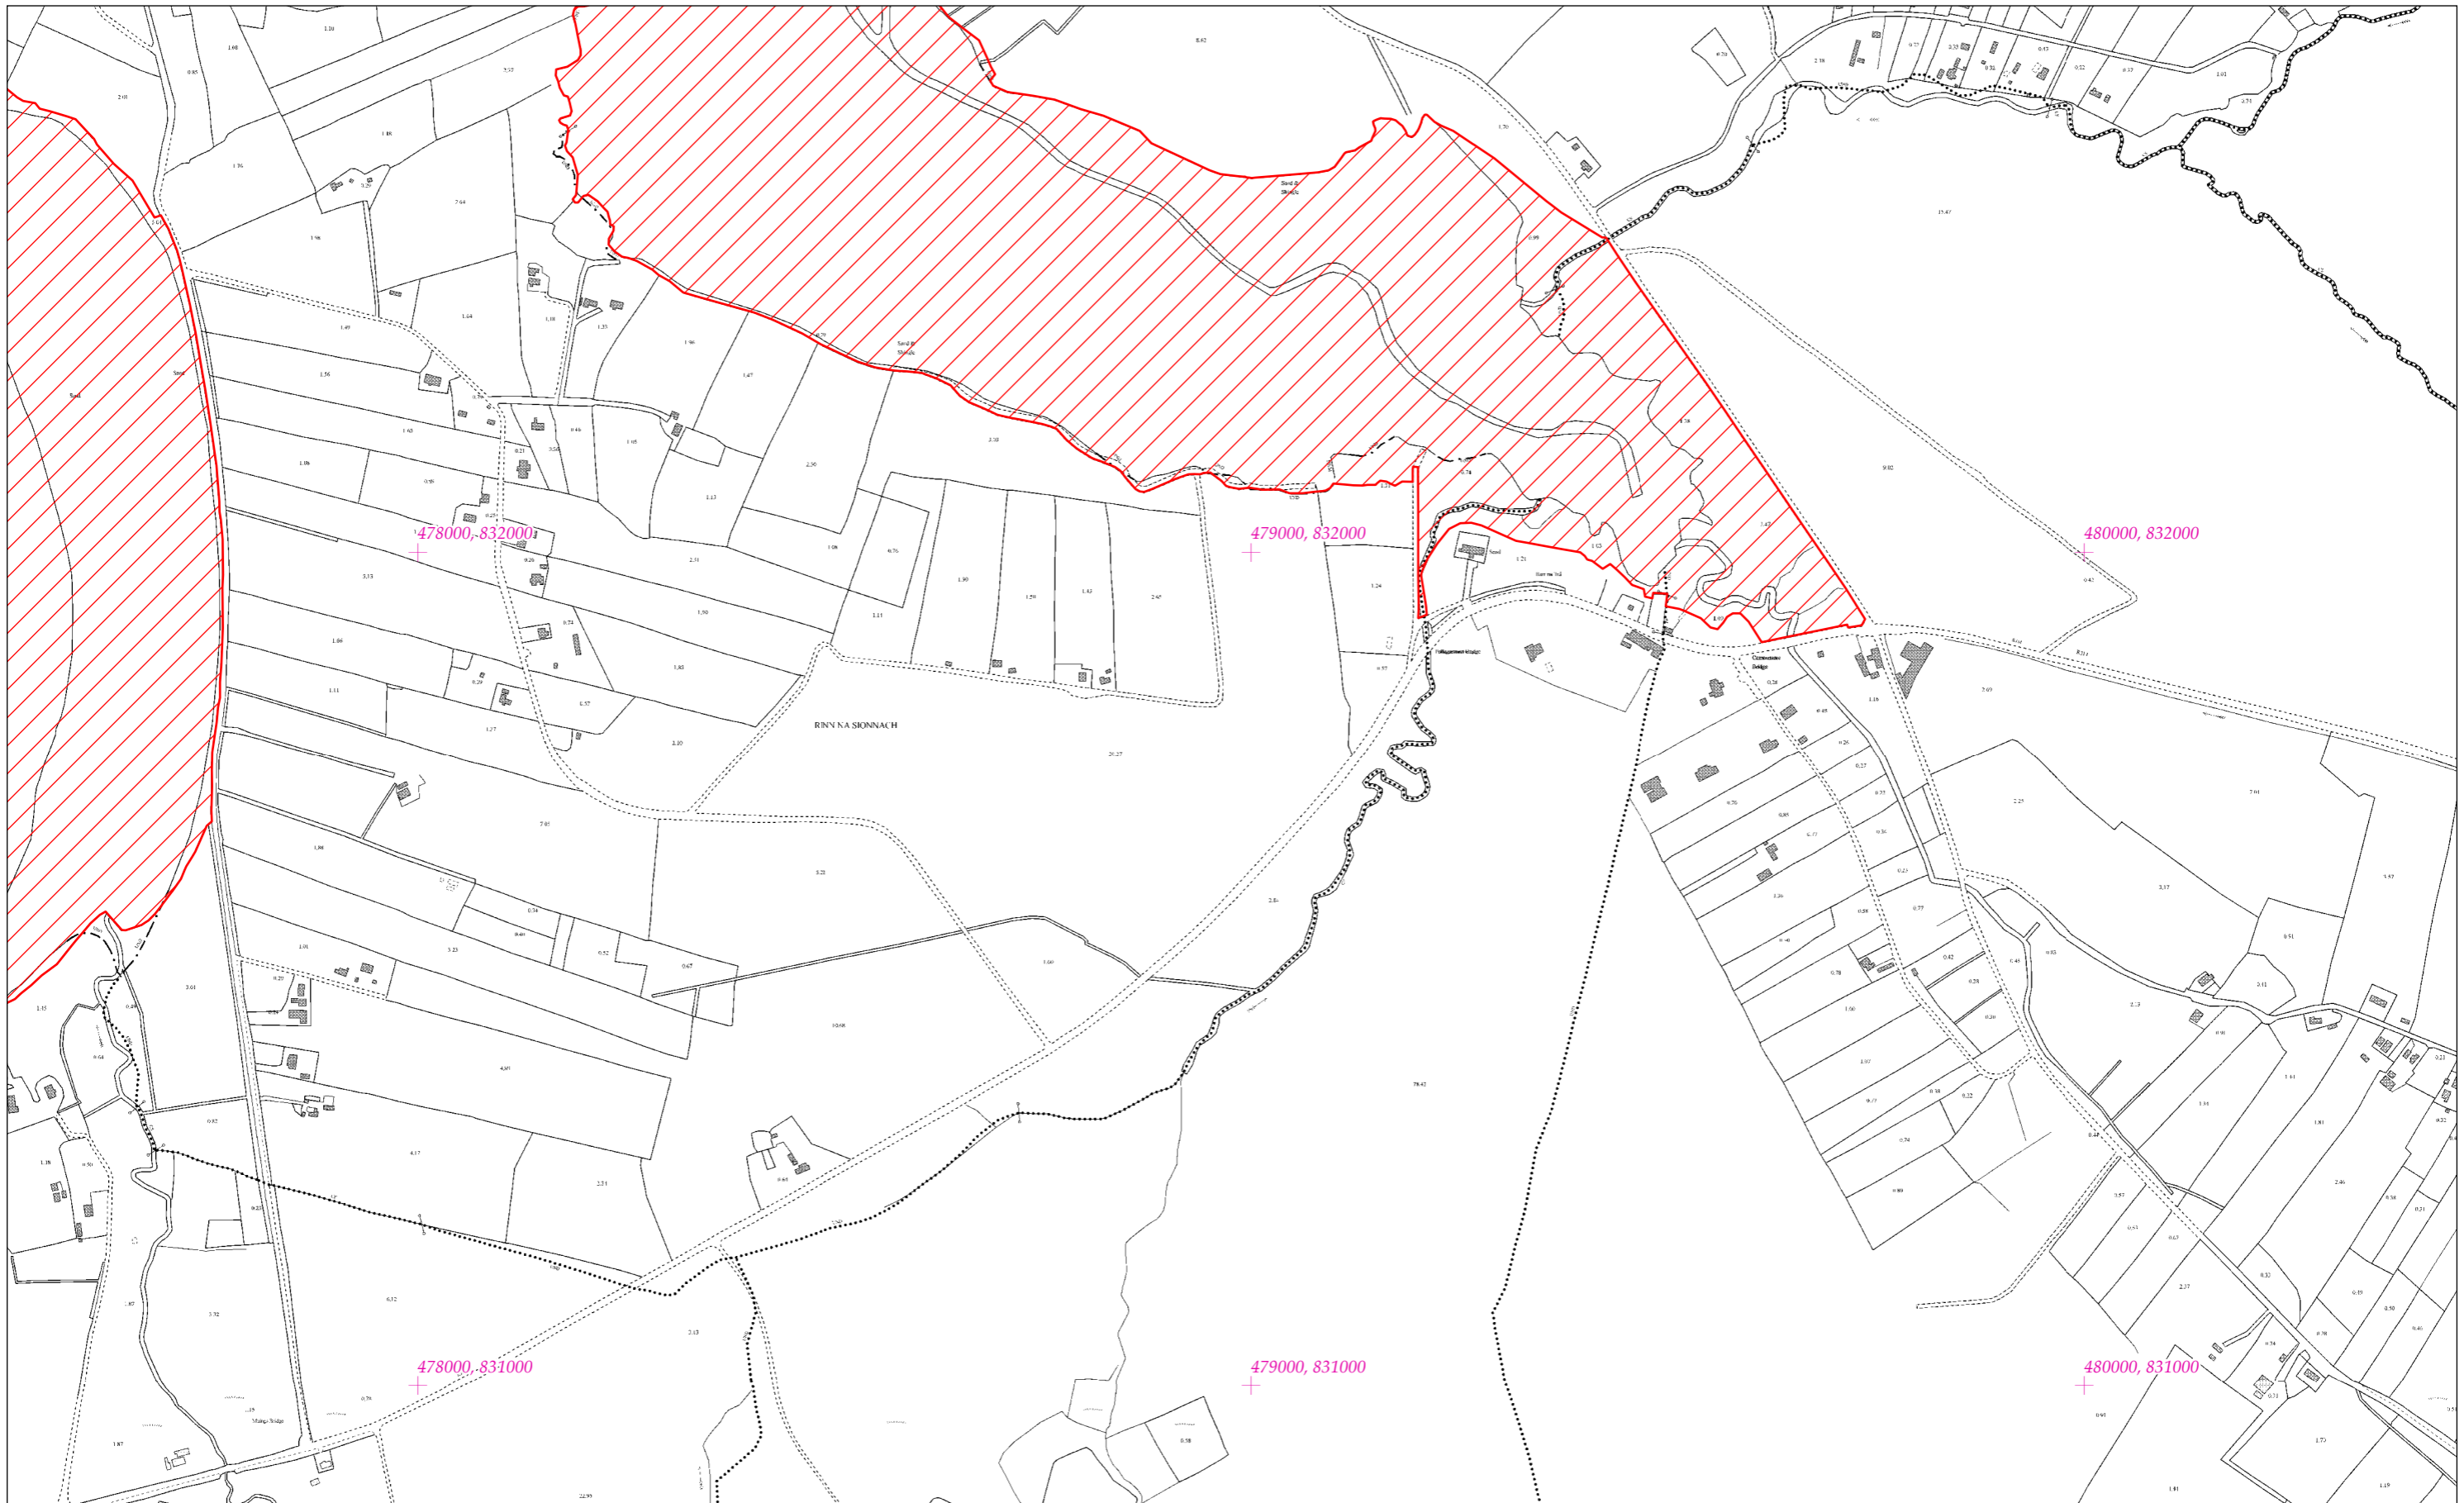

Rialachán 4(1)(b) / Regulation 4(1)(b)

Leathanach 55 de 59 (Co. Mhaigh Eo)
Page 55 of 59 (Co. Mayo)

LIMISTÉAR FAOI CHAOMHNÚ SPEISIALTA
SPECIAL AREA OF CONSERVATION

Suirbhéireacht Ordanáis Éireann Ceadúnas Uimhir OSI-NMA-014 © OSI / Rialtas na hÉireann
Ordnance Survey Ireland Licence No. OSI-NMA-014 © Ordnance Survey Ireland / Government of Ireland
Córas Comhordanáidí: Trasteilgean Mercator na hÉireann / Co-ordinate System: Irish Transverse Mercator

LCS Chuan Chnocán na Líne
Broadhaven Bay SAC
1:5000 O.S. TILE 1049d 55 of 59

SITE CODE
000472

Leagan / Version: 3.04
Arna chló an / Printed on: 16/09/2021