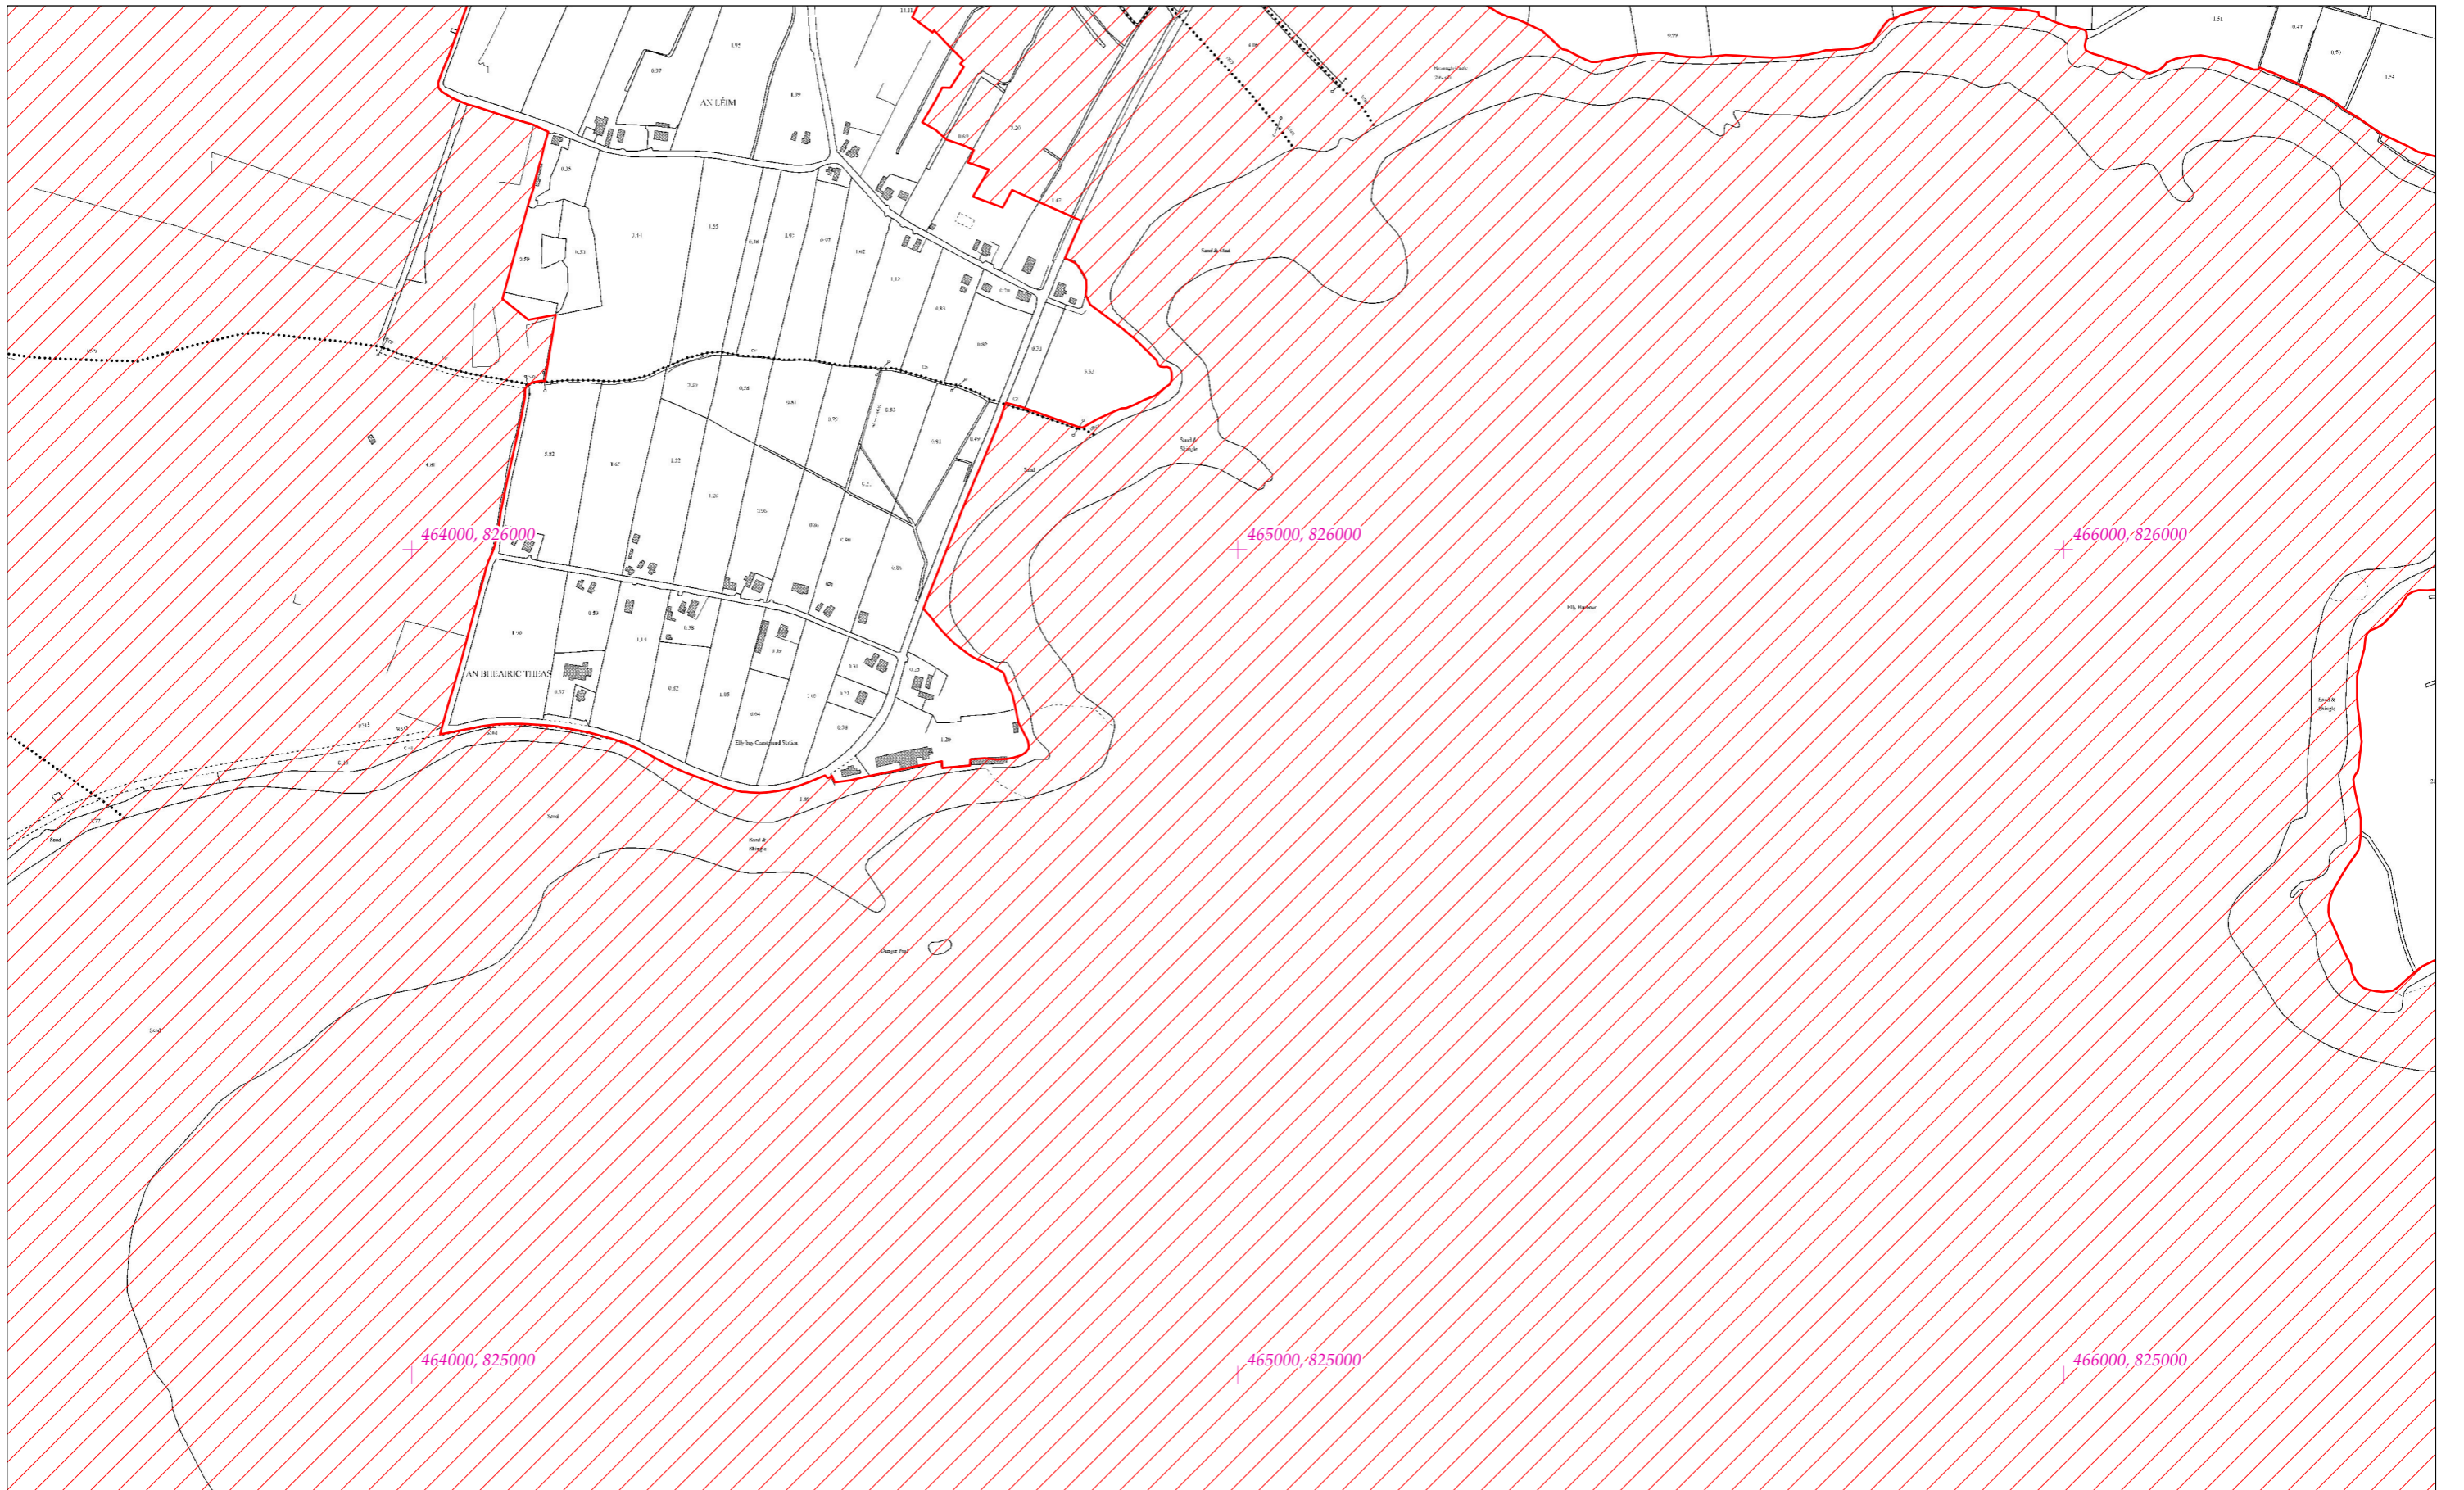

LCS Choimpléacs Chuan an Mhuirthead/an Fhóid Duibh
Mullet/Blacksod Bay Complex SAC
1:5000 O.S. TILE 1167b 31 of 89

SITE CODE
000470

Leagan / Version: 3.02

Arna chló an / Printed on: 28/10/2022

Rialachán 4(1)(b) / Regulation 4(1)(b)