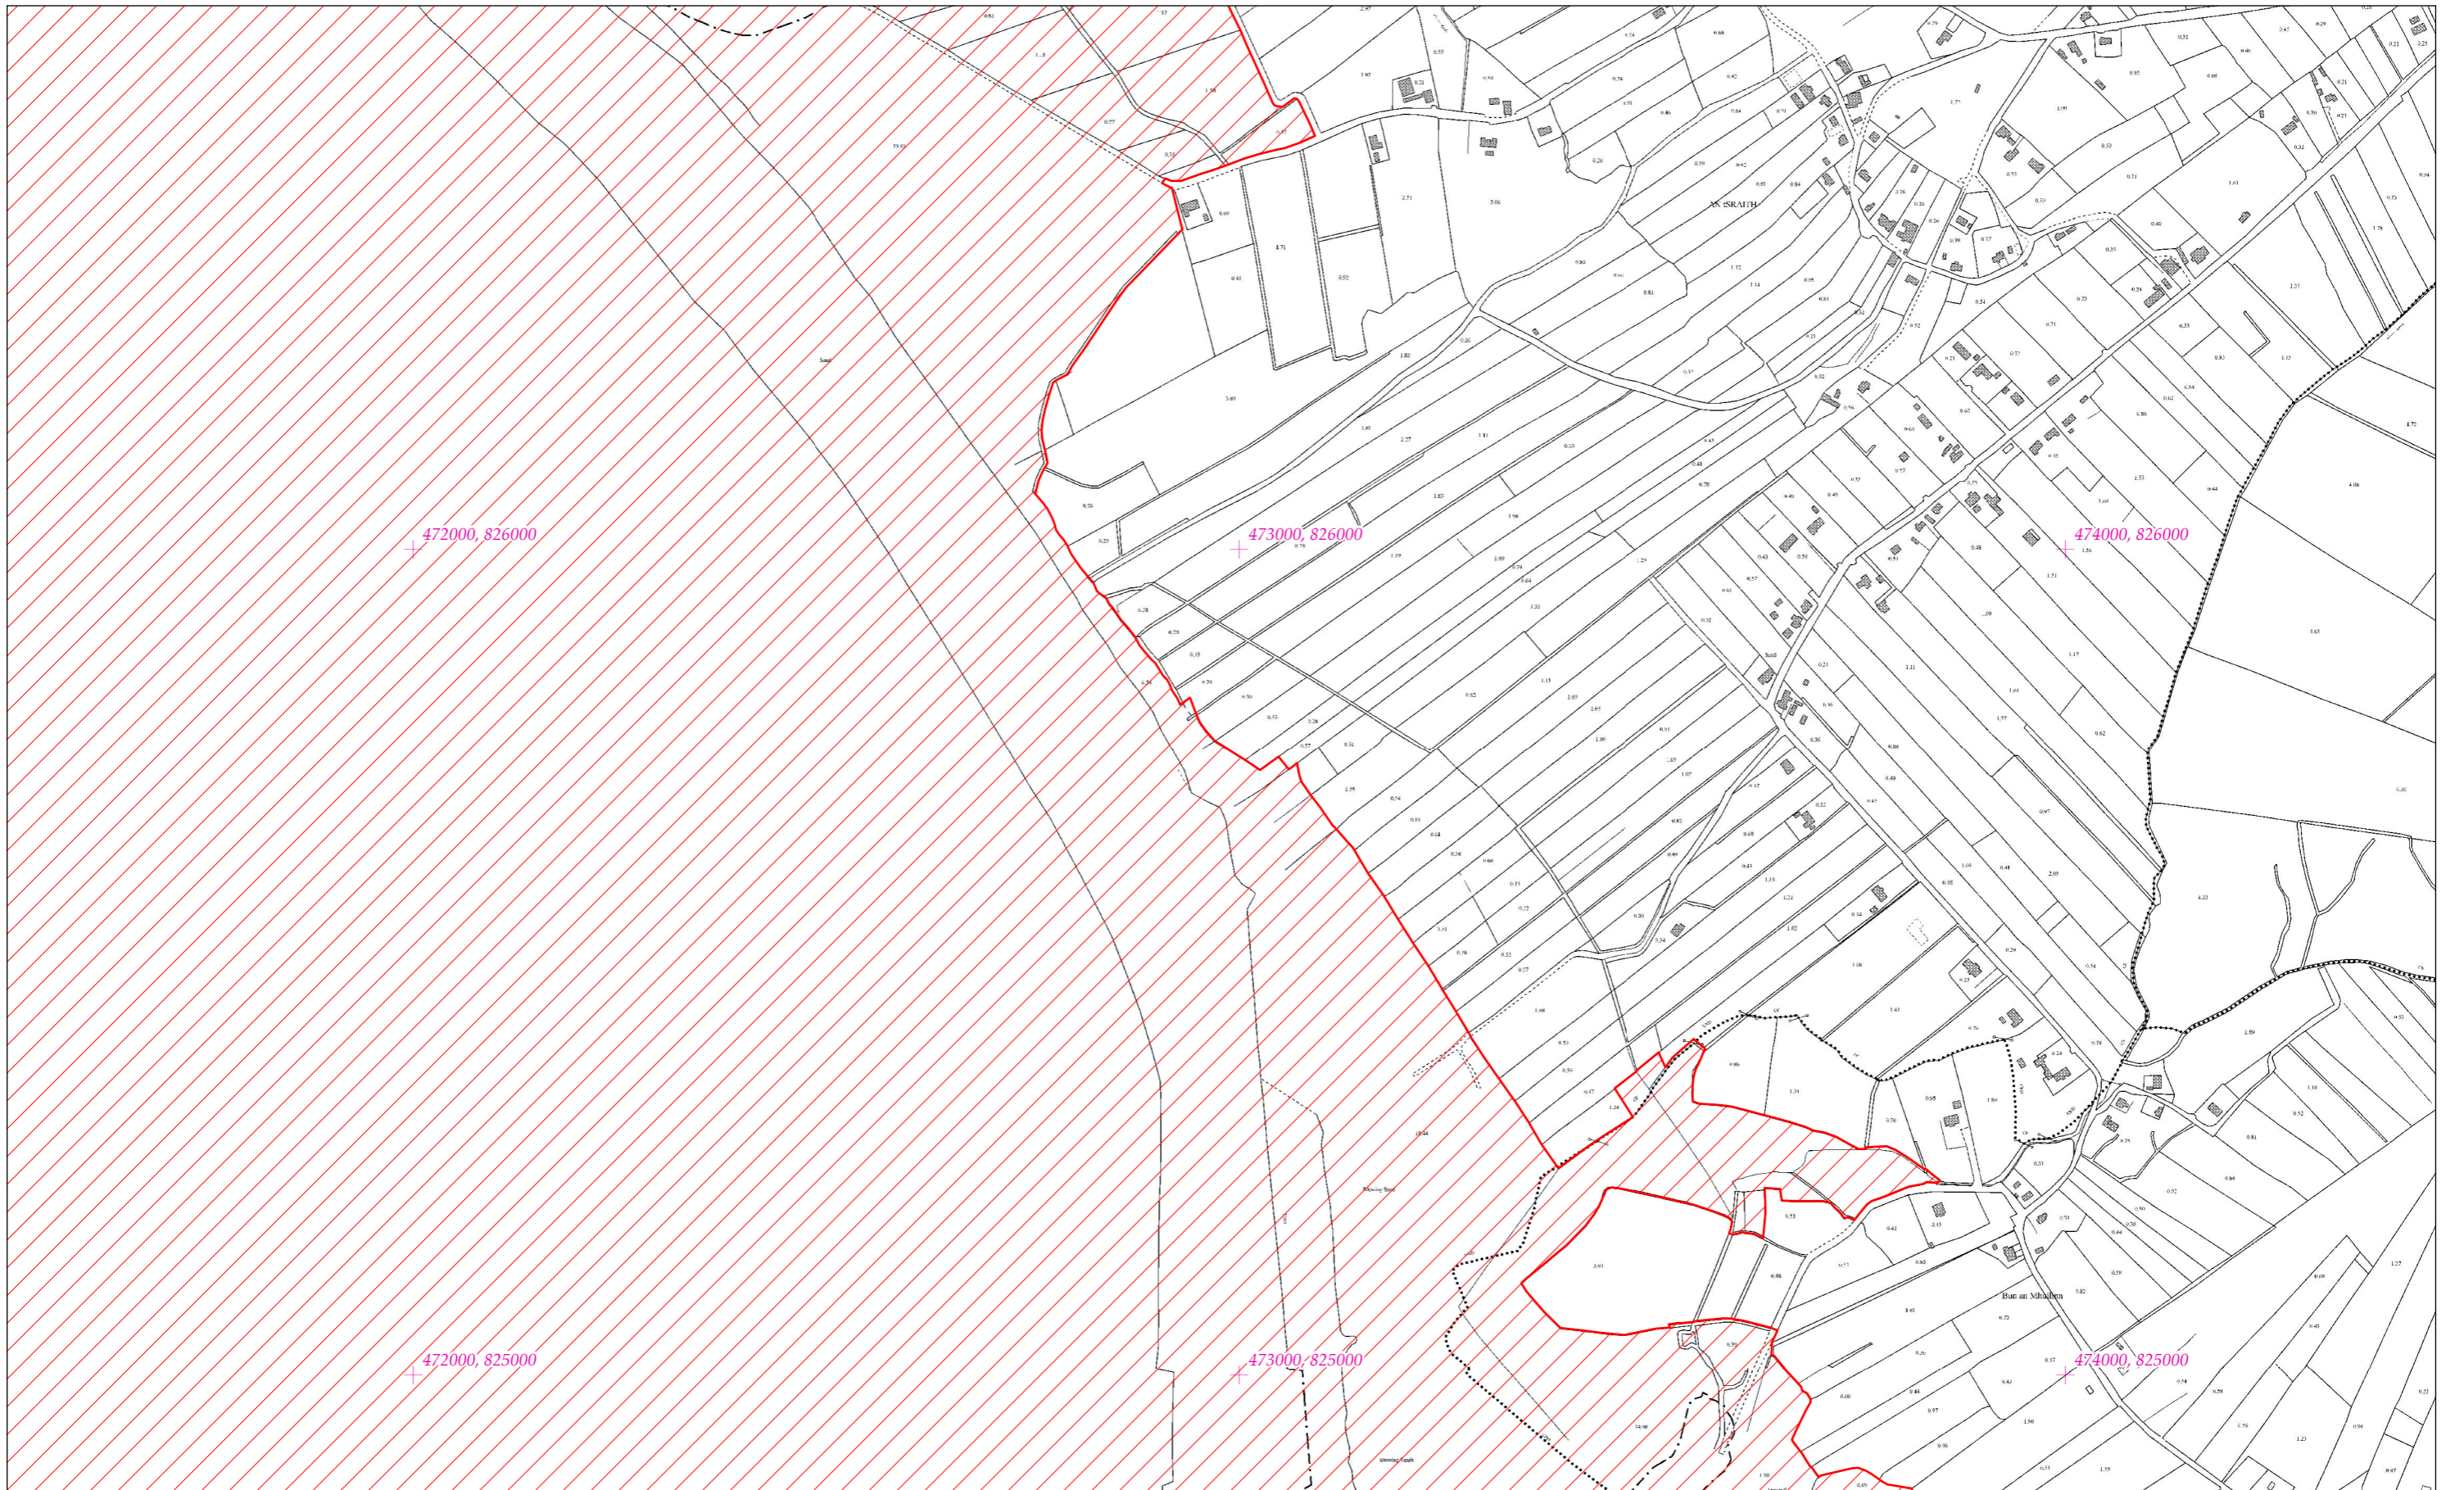

LCS Choimpléacs Chuan an Mhuirthead/an Fhóid Duibh
Mullet/Blacksod Bay Complex SAC
1:5000 O.S. TILE 1169b 39 of 89

SITE CODE
000470

Leagan / Version: 3.02
Arna chló an / Printed on: 28/10/2022

Rialachán 4(1)(b) / Regulation 4(1)(b)