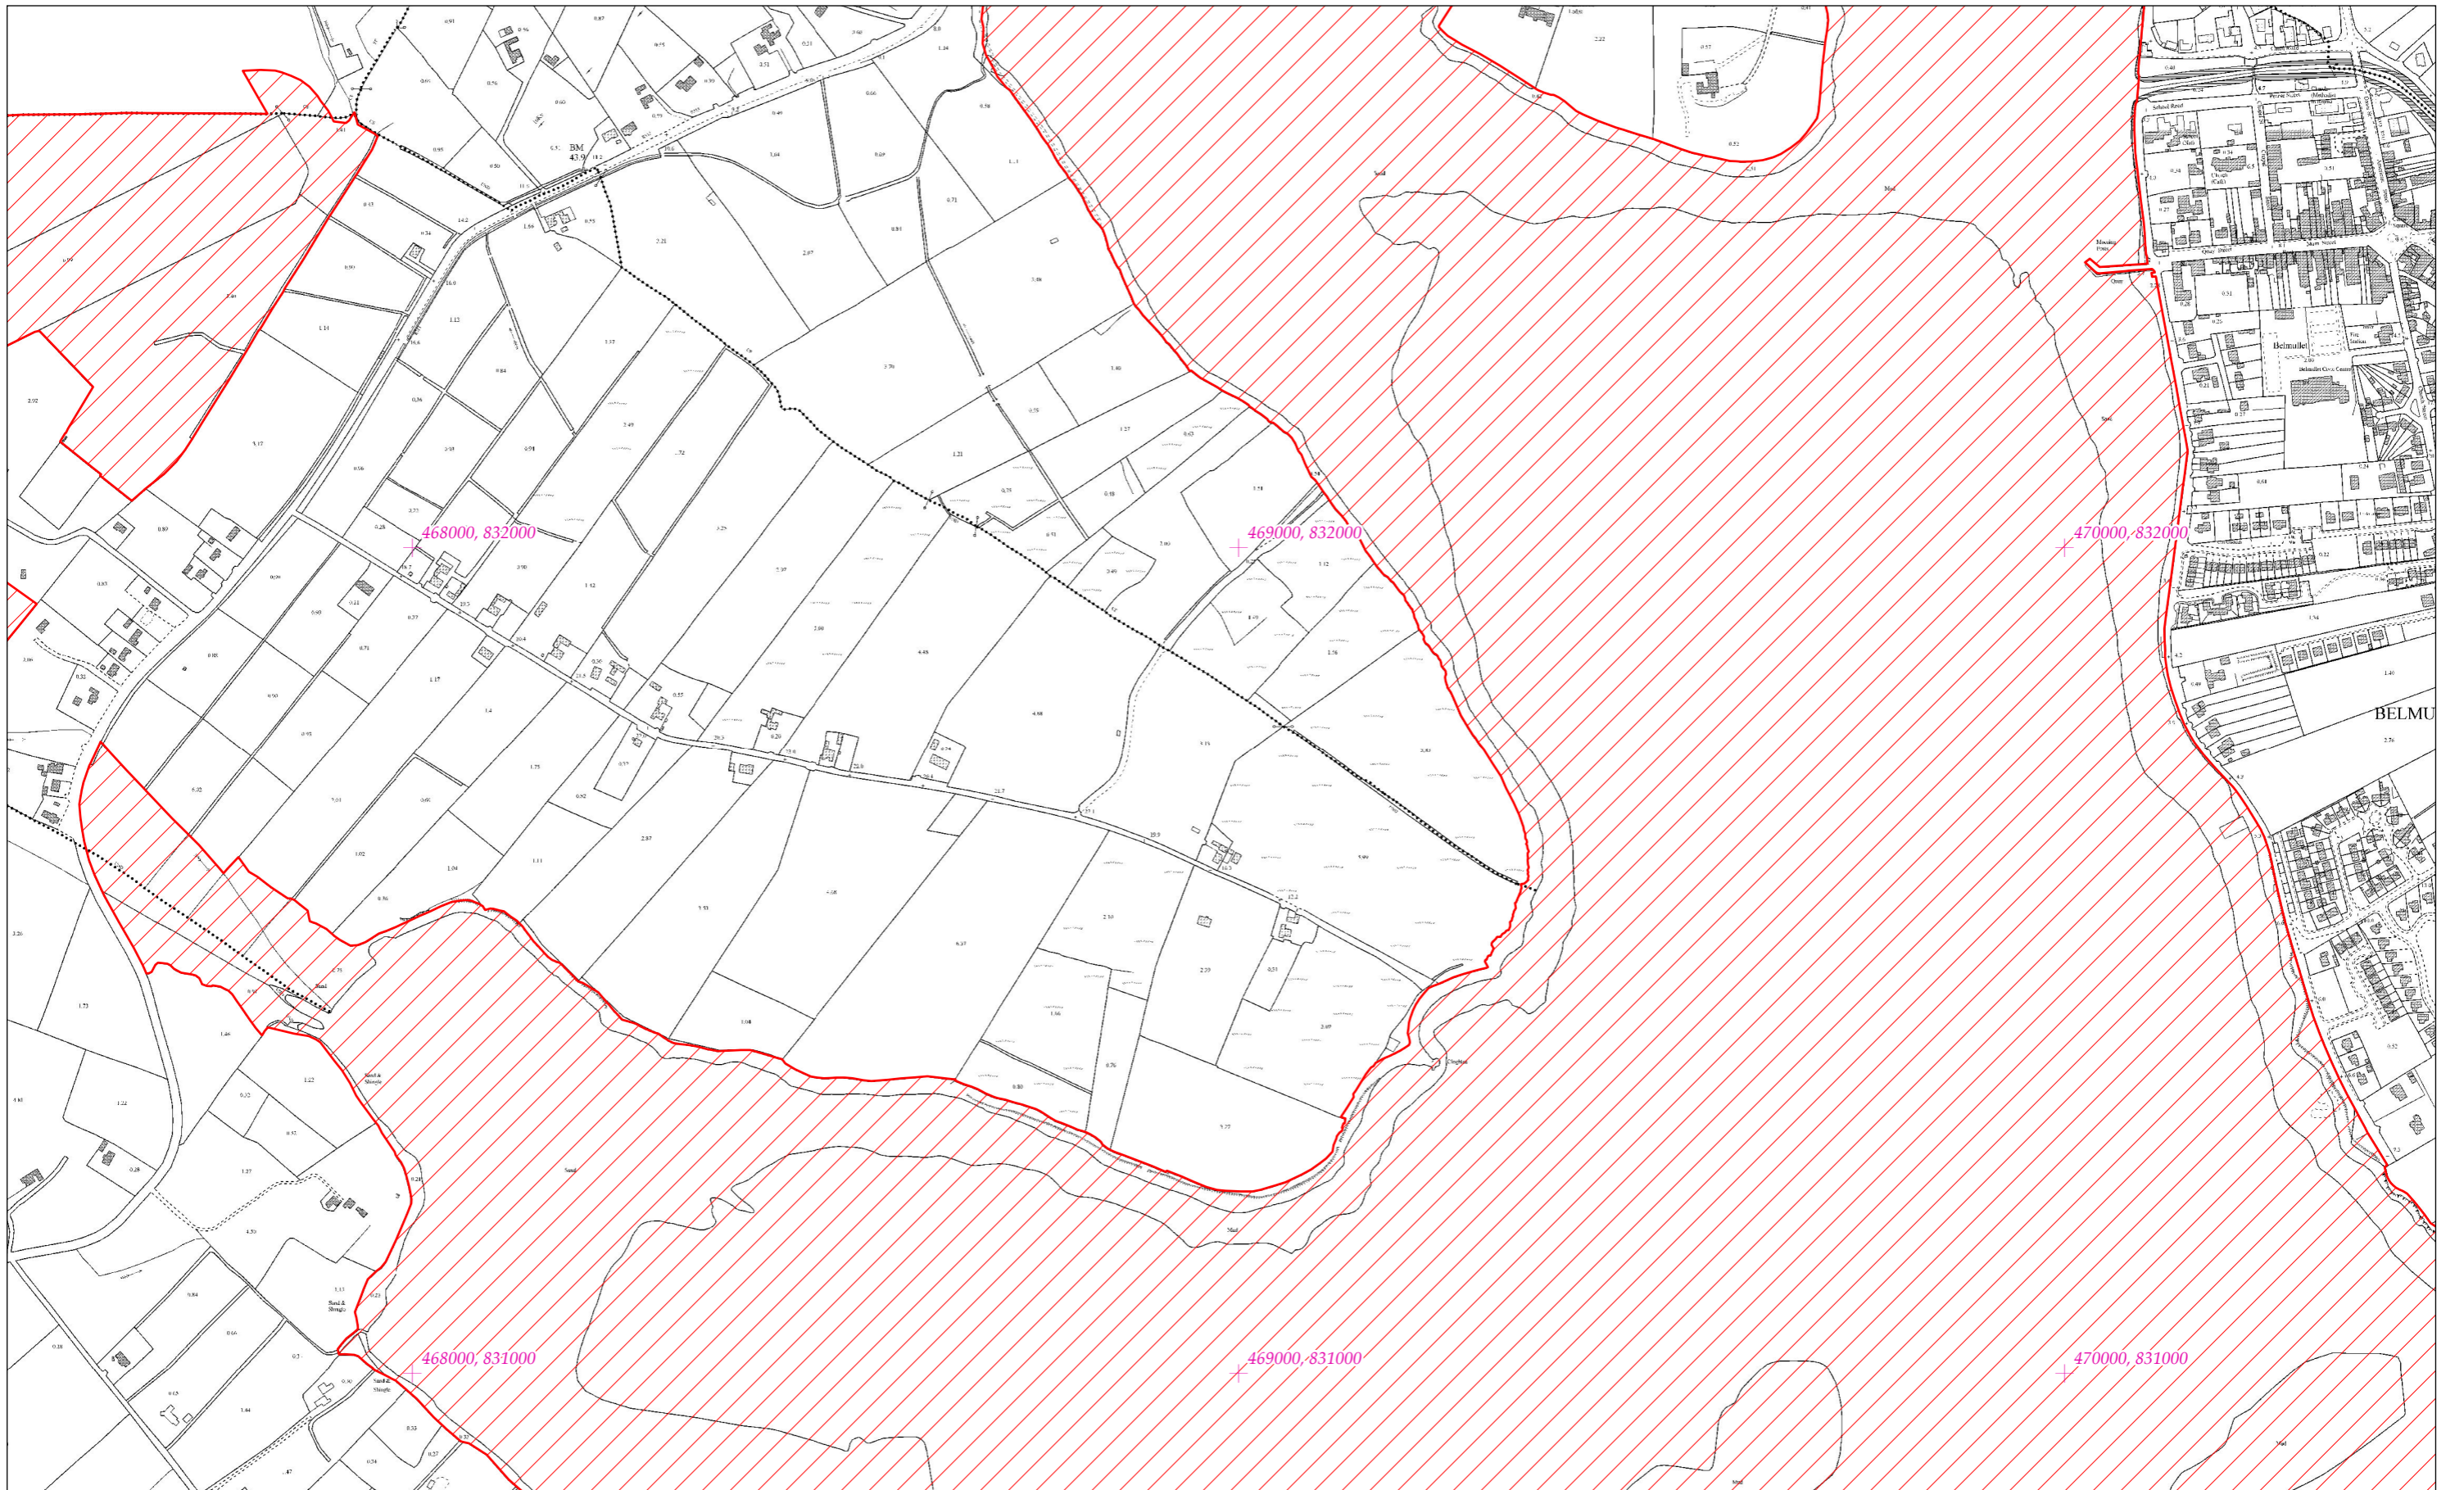

LCS Choimpléacs Chuan an Mhuirthead/an Fhóid Duibh
Mullet/Blacksod Bay Complex SAC
1:5000 O.S. TILE 1047b 11 of 89

SITE CODE
000470

Leagan / Version: 3.02

Arna chlón an / Printed on: 28/10/2022

Rialachán 4(1)(b) / Regulation 4(1)(b)