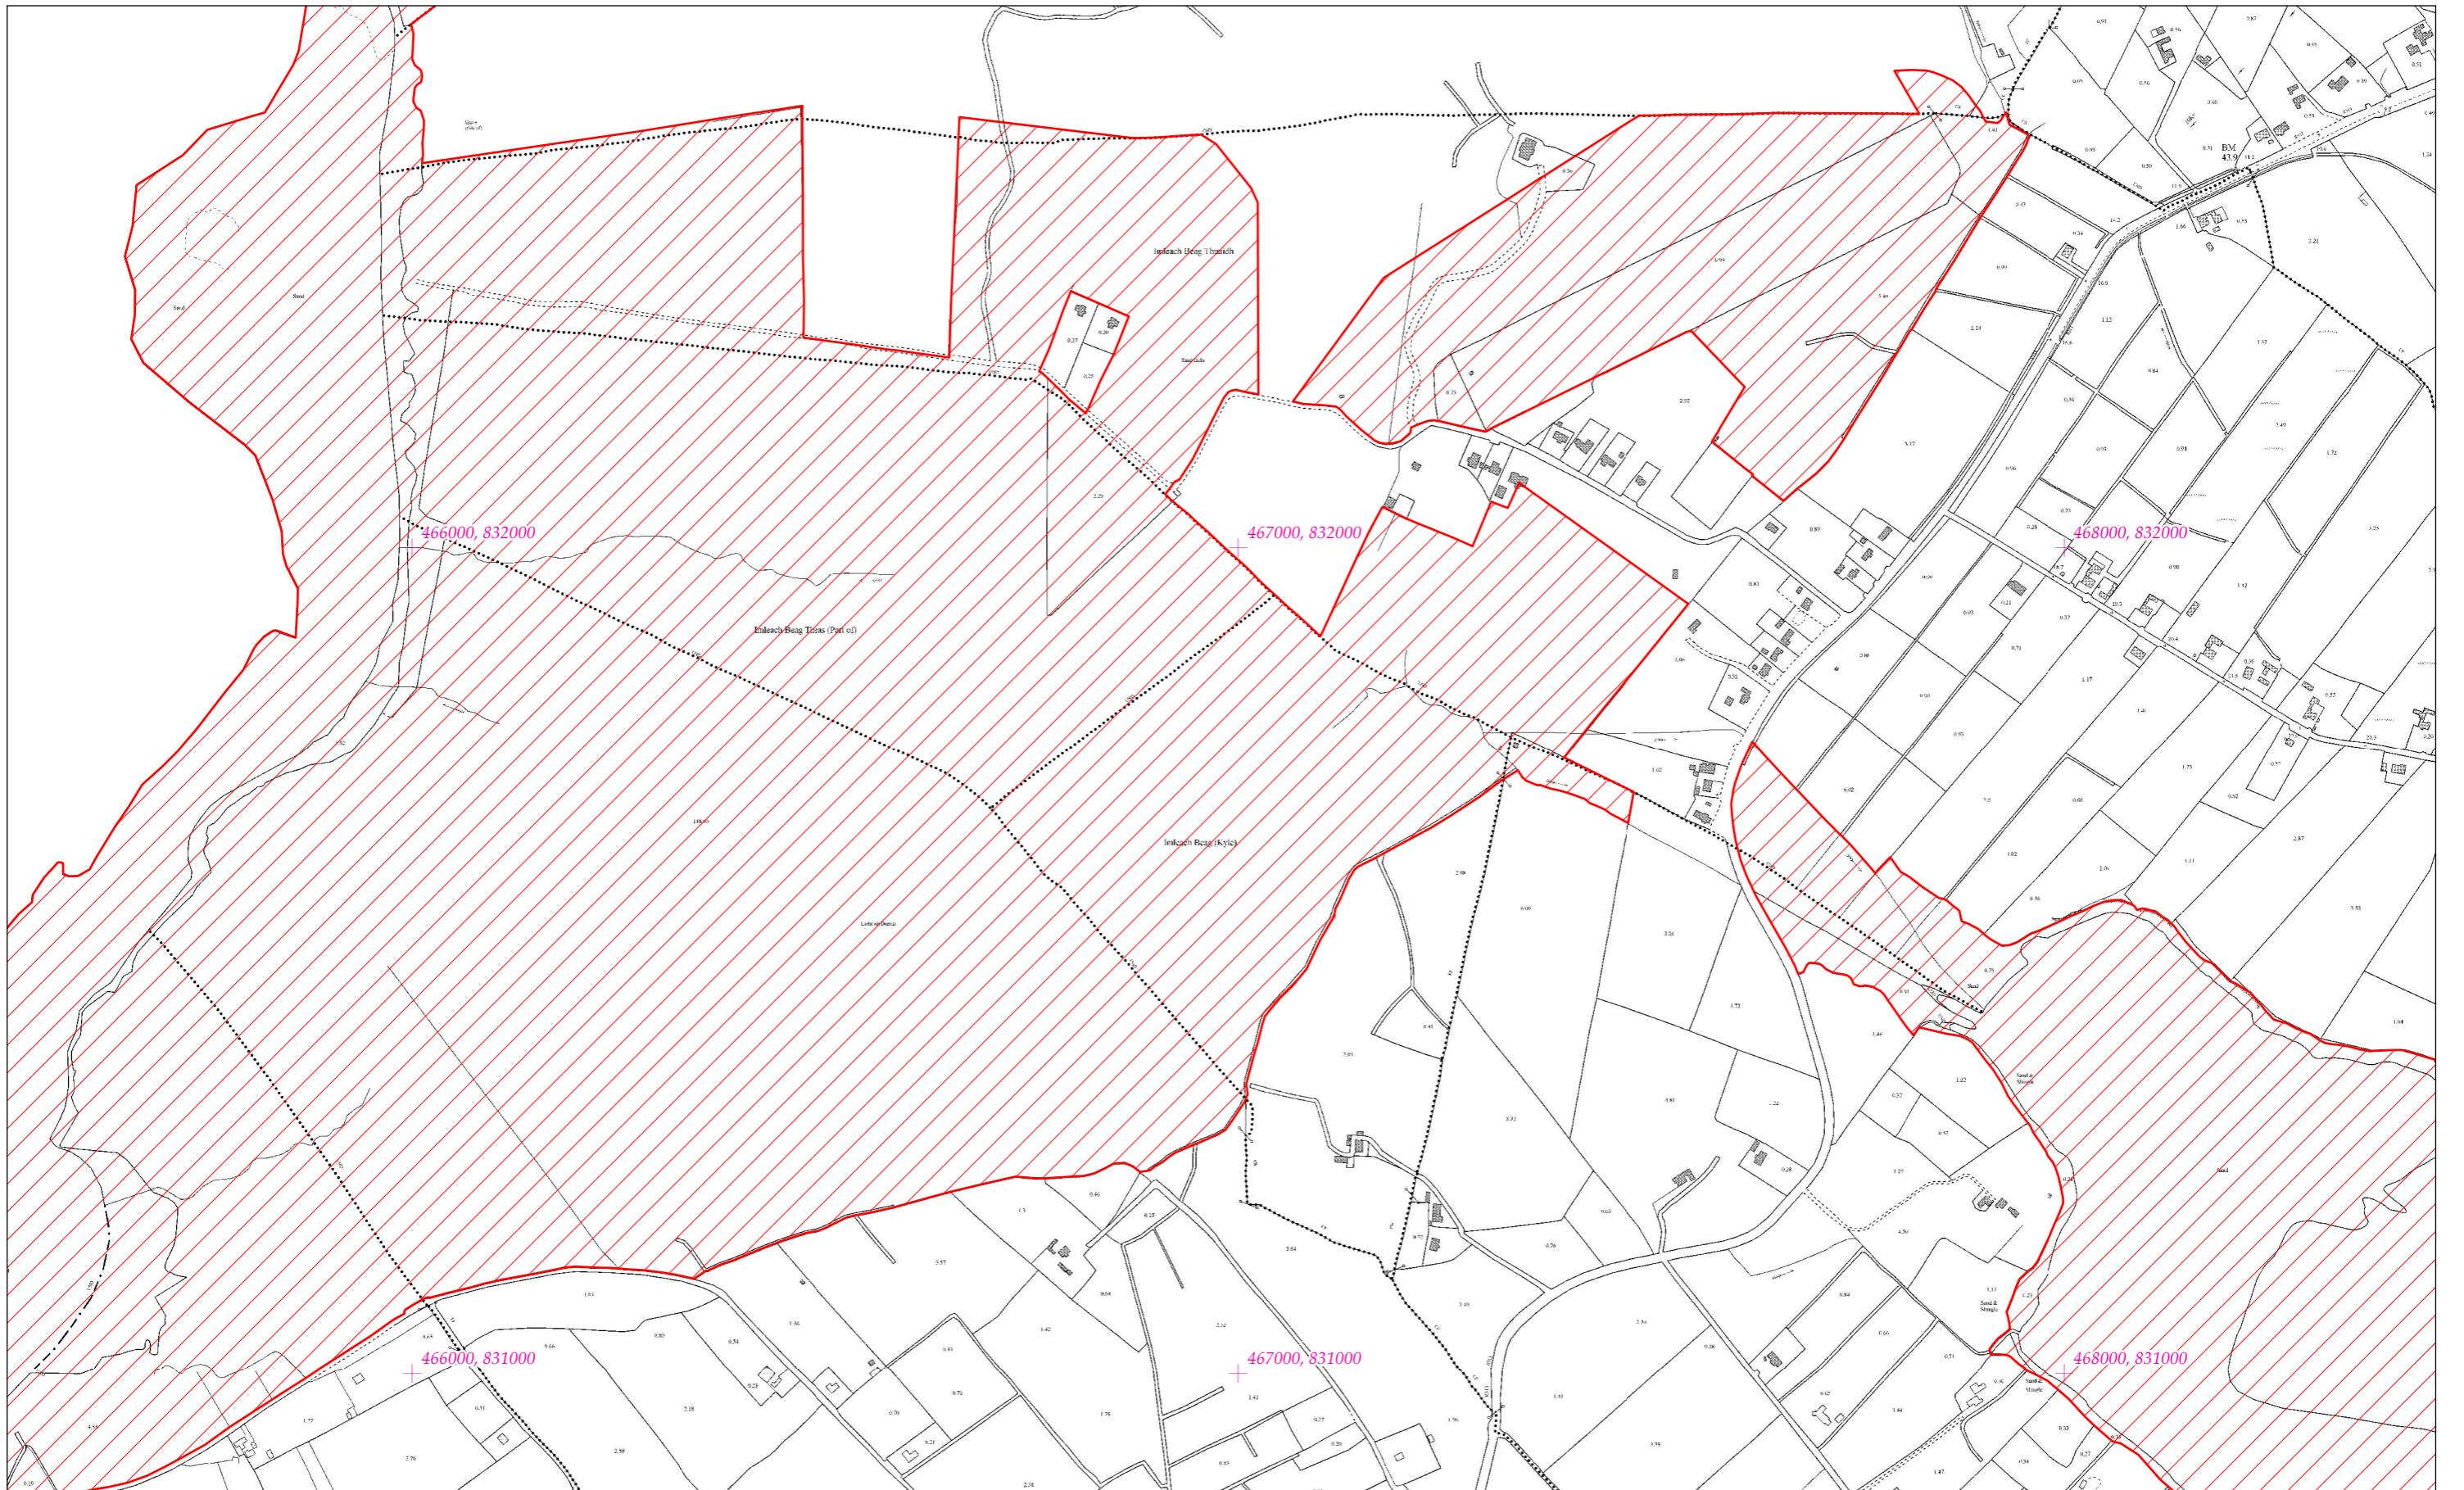

Rialachán 4(1)(b) / Regulation 4(1)(b)

Leathanach 9 de 89 (Co. Mhaigh Eo)
Page 9 of 89 (Co. Mayo)

LIMISTÉAR FAOI CHAOMHNÚ SPEISIALTA
SPECIAL AREA OF CONSERVATION

Suirbhéireacht Ordanáis Éireann Ceadúnas Uimhir OSI-NMA-014 © OSI / Rialtas na hÉireann
Ordnance Survey Ireland Licence No. OSI-NMA-014 © Ordnance Survey Ireland / Government of Ireland
Córas Comhordanáidí: Trasteilgean Mercator na hÉireann / Co-ordinate System: Irish Transverse Mercator

LCS Choimpléacs Chuan an Mhuirthead/an Fhóid Duibh
Mullet/Blacksod Bay Complex SAC
1:5000 O.S. TILE 1046d 9 of 89

SITE CODE
000470

Leagan / Version: 3.02

Arna chló an / Printed on: 28/10/2022