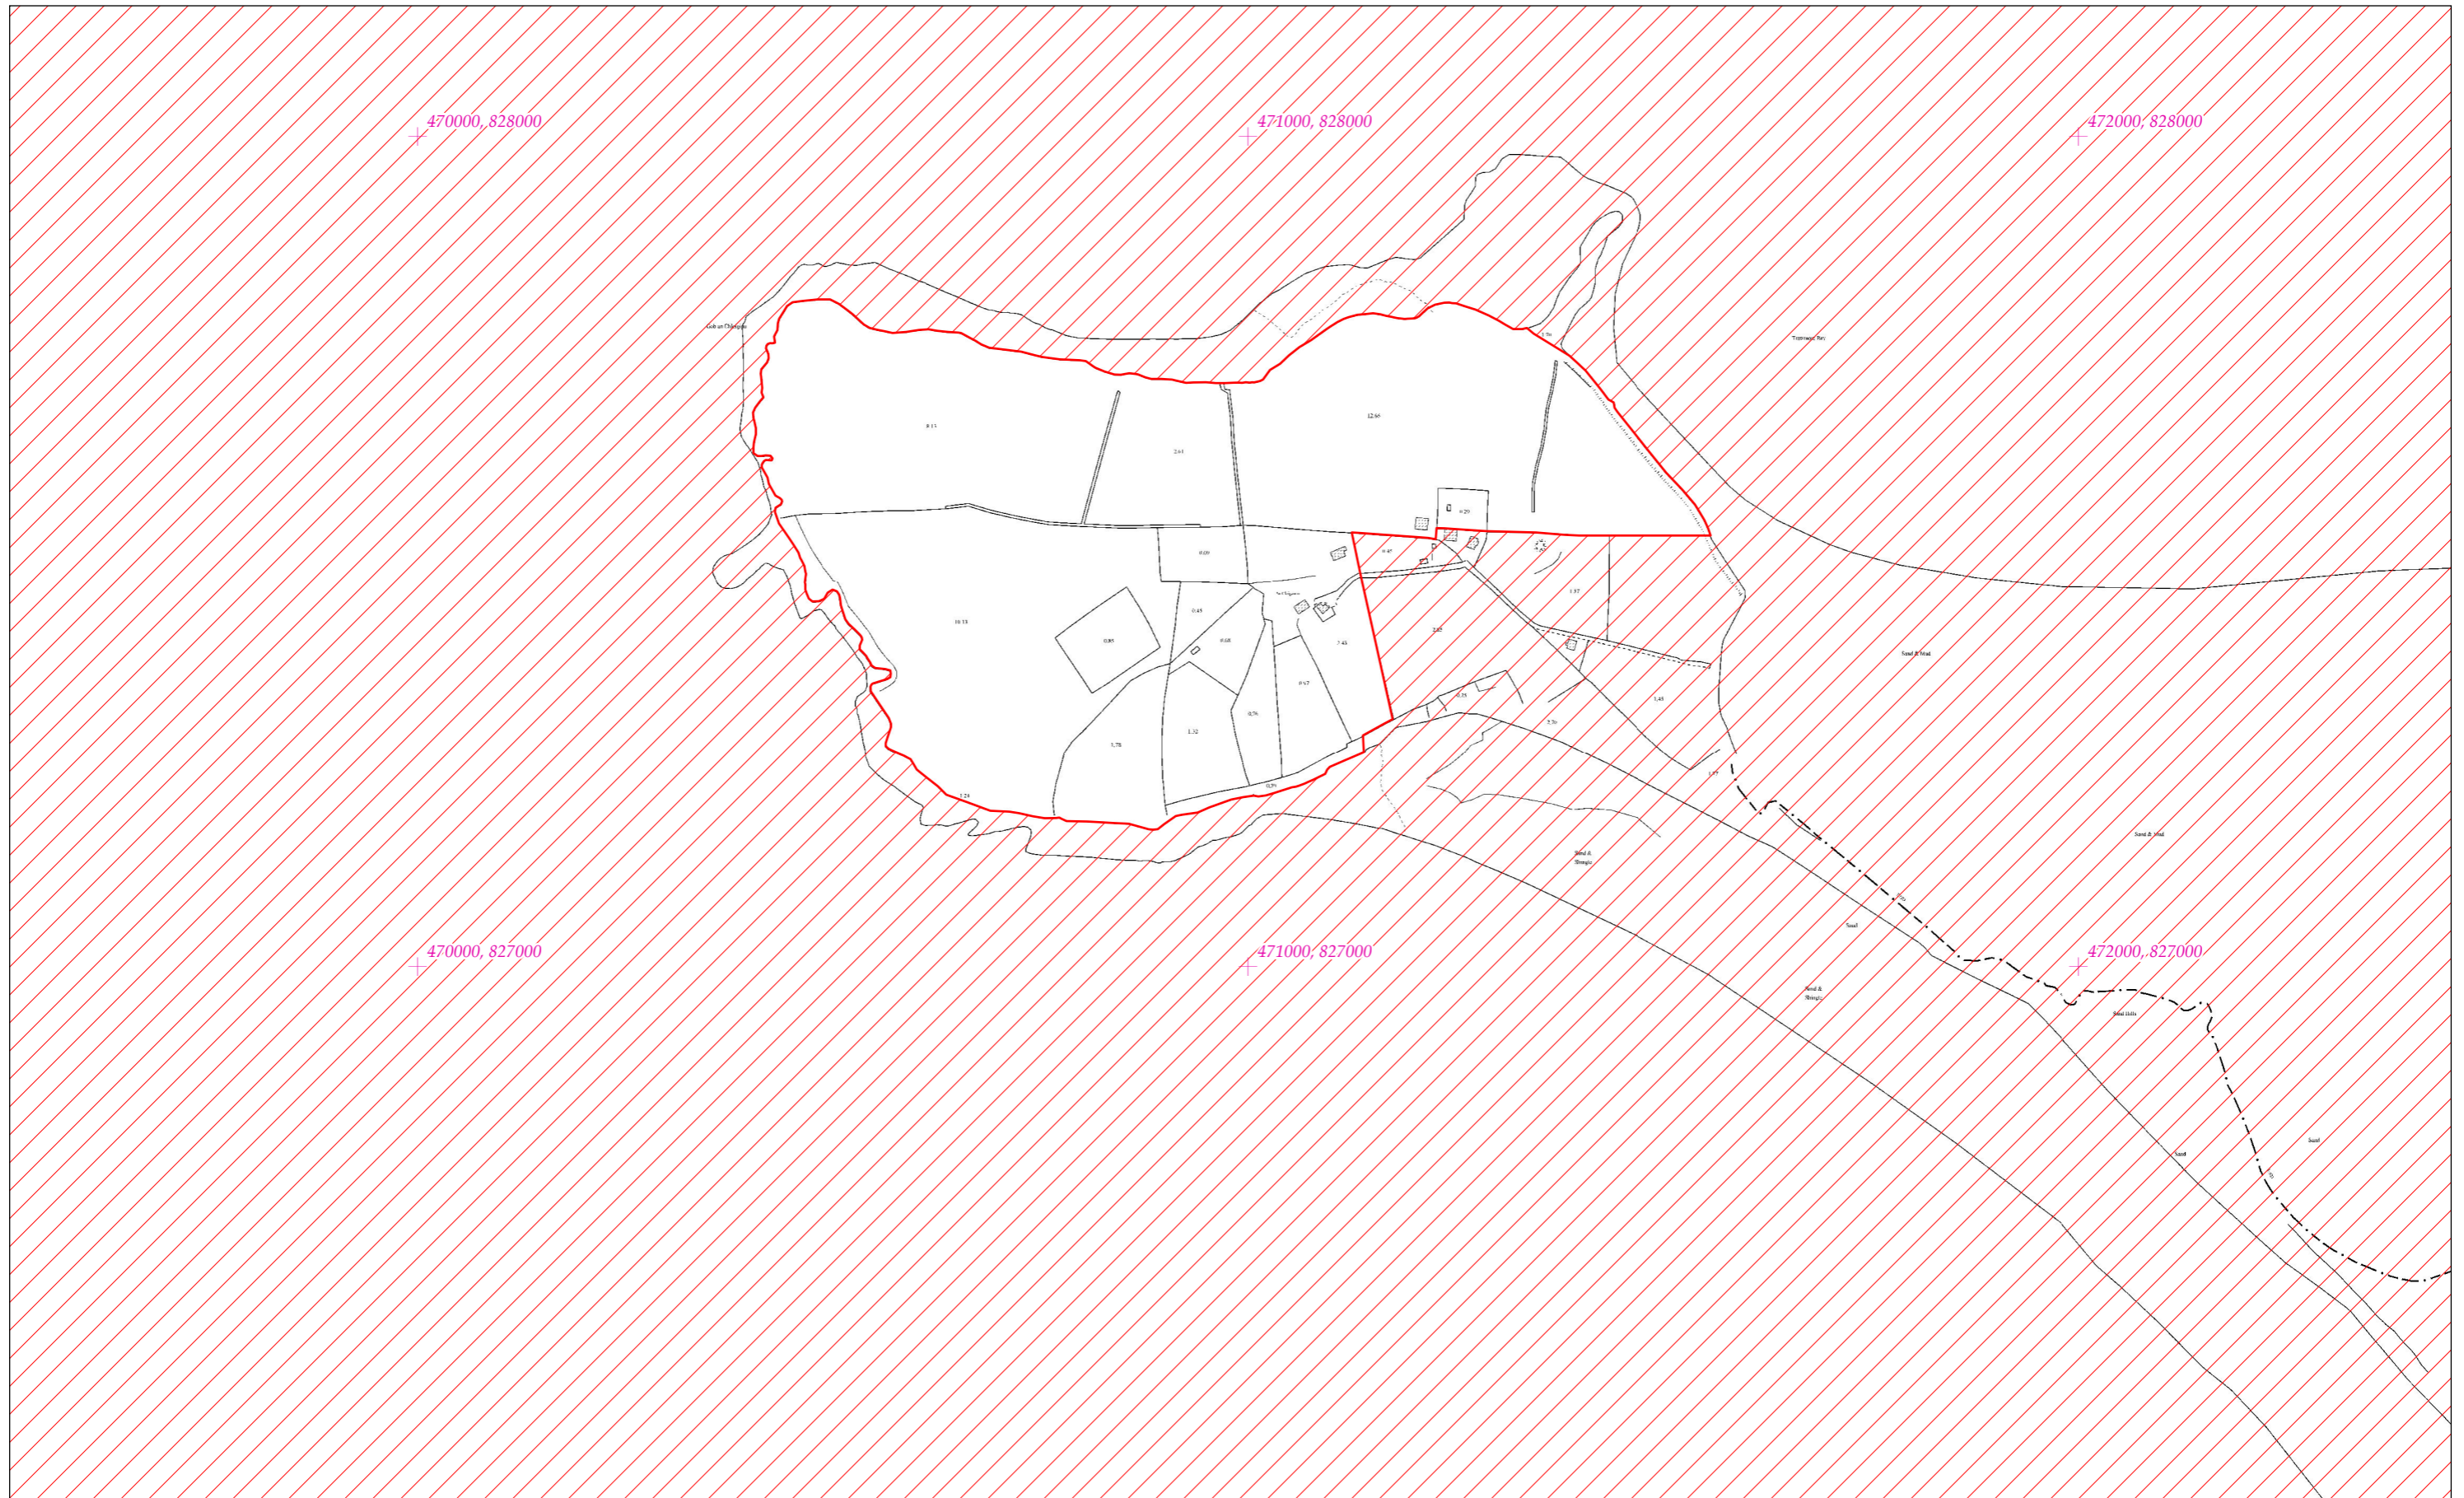

LCS Choimpléacs Chuan an Mhuirthead/an Fhóid Duibh
Mullet/Blacksod Bay Complex SAC
1:5000 O.S. TILE 1168a 34 of 89

SITE CODE
000470

Leagan / Version: 3.02
Arna chló an / Printed on: 28/10/2022

470000, 828000