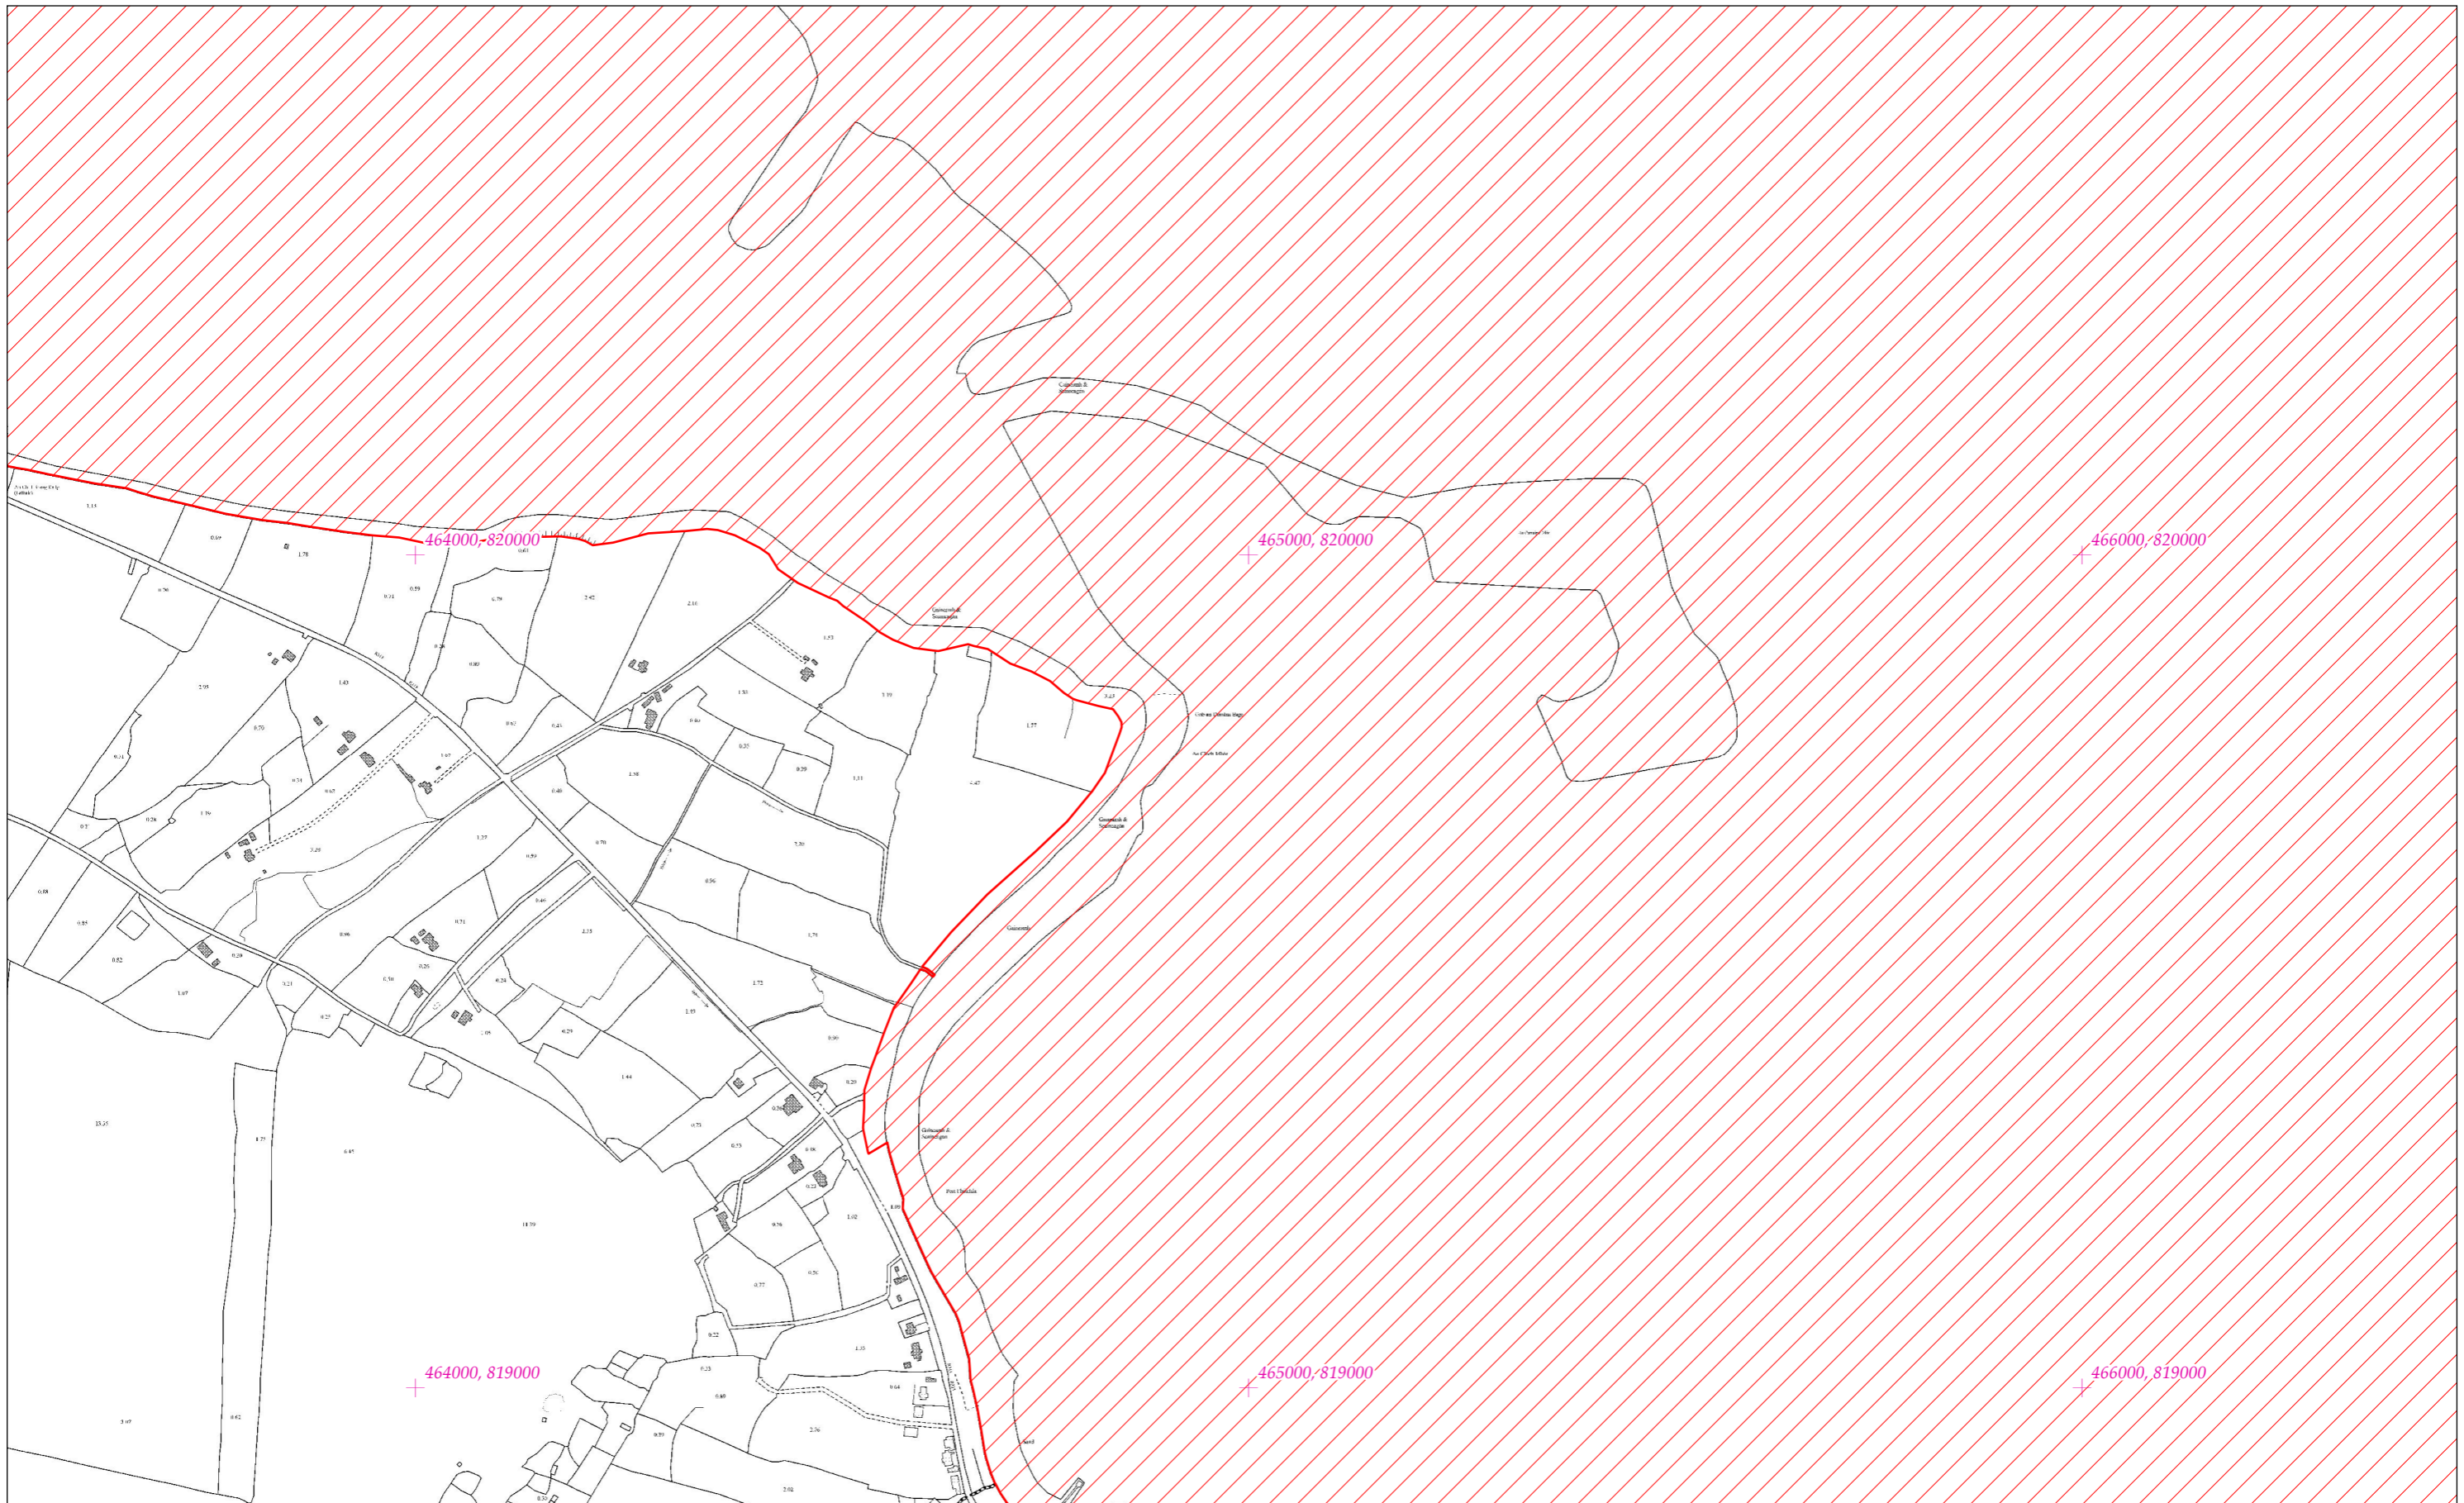

LCS Choimpléacs Chuan an Mhuirthead/an Fhóid Duibh
Mullet/Blacksod Bay Complex SAC
1:5000 O.S. TILE 1302b 62 of 89

SITE CODE
000470

Leagan / Version: 3.02
Arna chló an / Printed on: 28/10/2022

Rialachán 4(1)(b) / Regulation 4(1)(b)