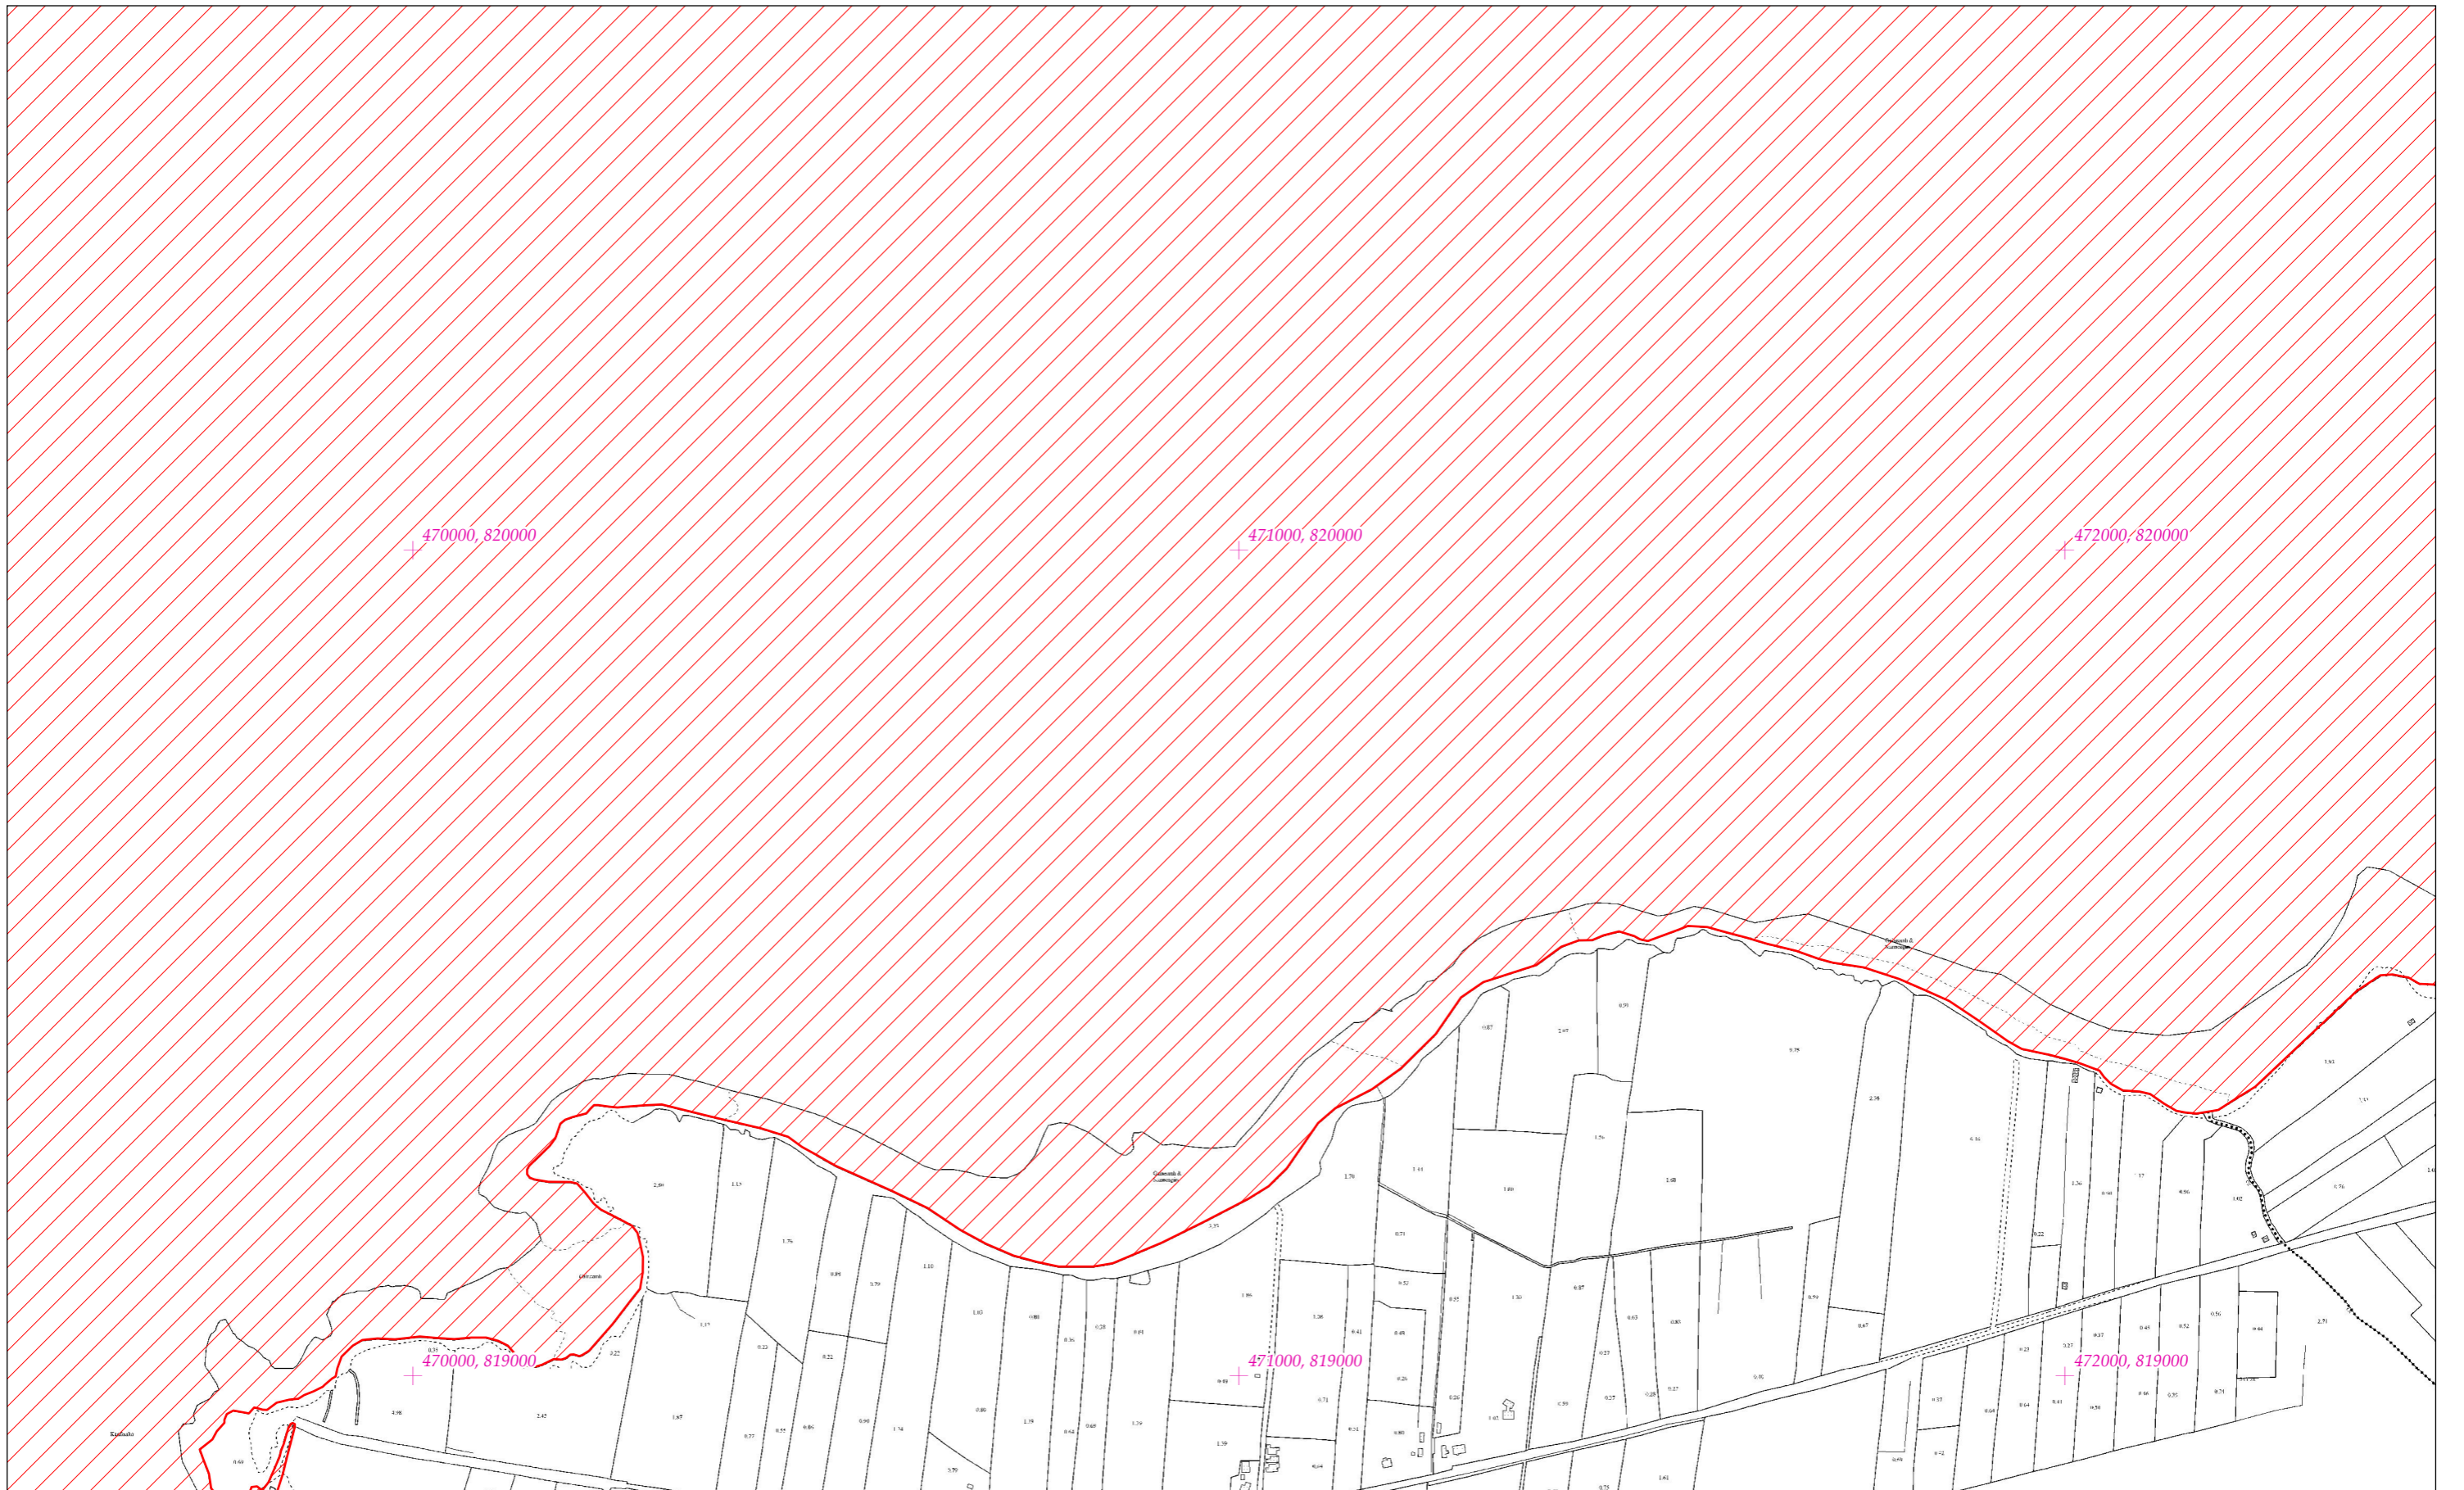

LCS Choimpléacs Chuan an Mhuirthead/an Fhóid Duibh
Mullet/Blacksod Bay Complex SAC
1:5000 O.S. TILE 1303c 67 of 89

SITE CODE
000470

Leagan / Version: 3.02
Arna chló an / Printed on: 28/10/2022

Rialachán 4(1)(b) / Regulation 4(1)(b)