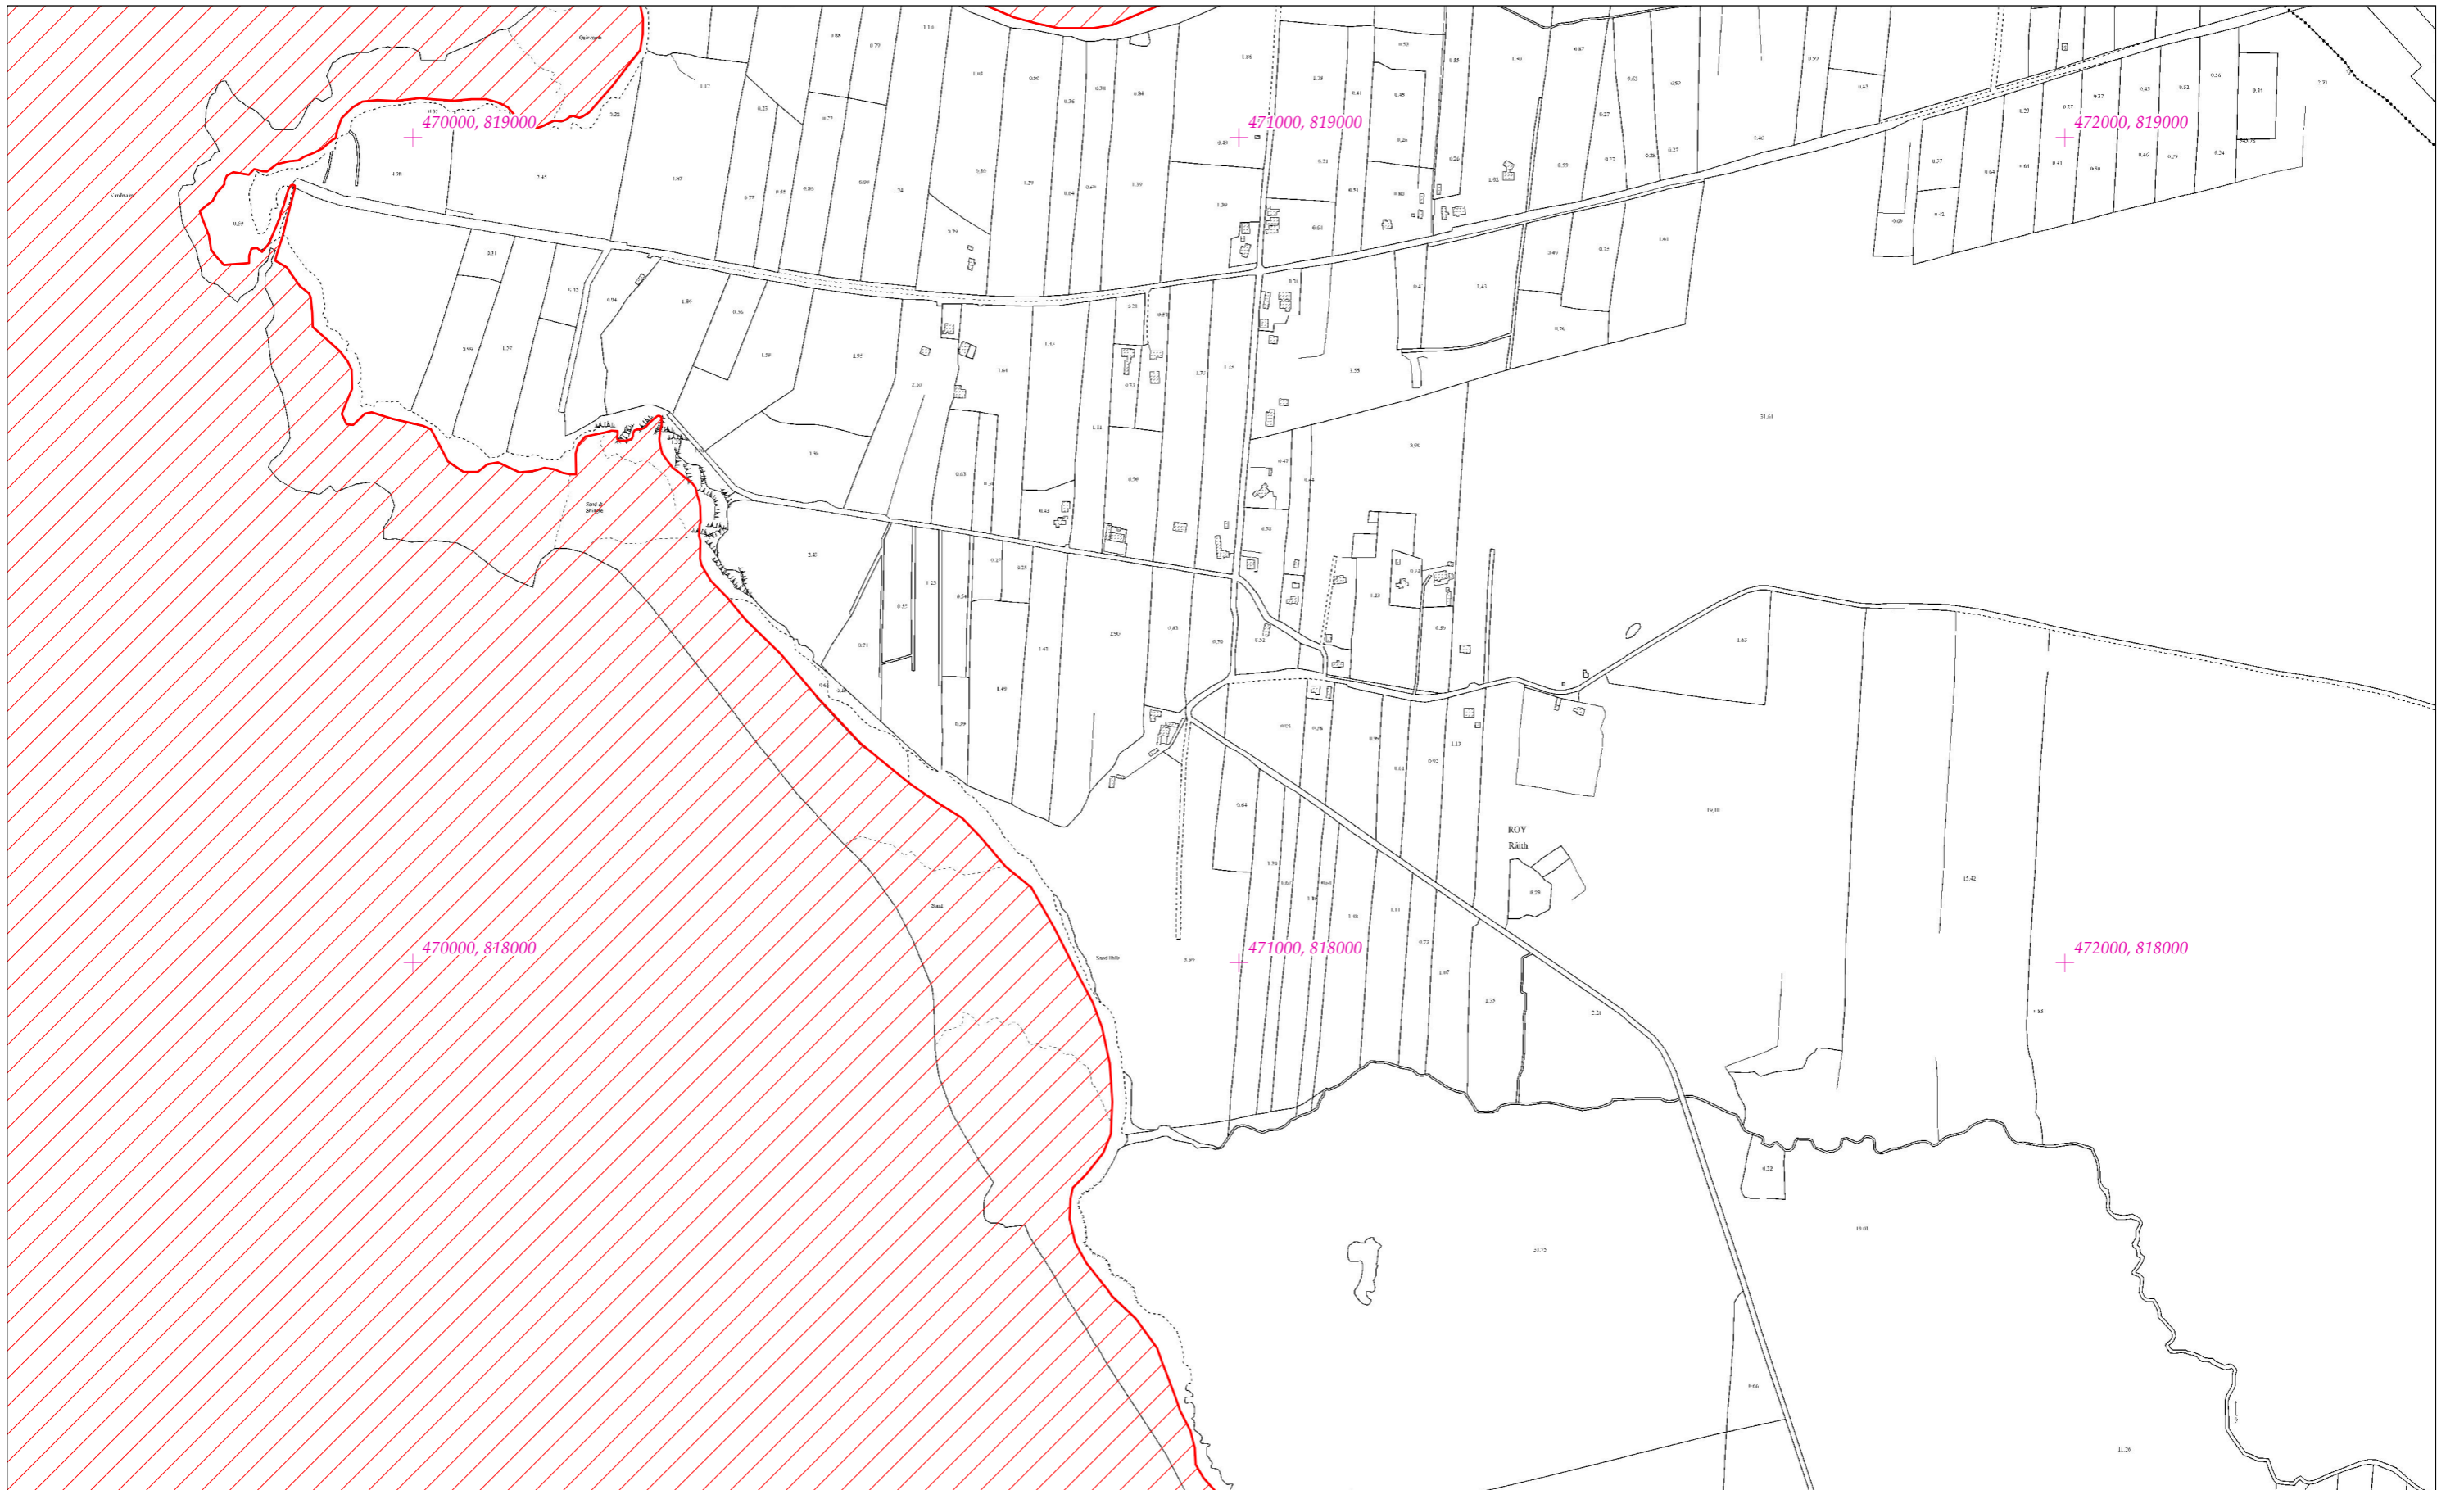

LCS Choimpléacs Chuan an Mhuirthead/an Fhóid Duibh
Mullet/Blacksod Bay Complex SAC
1:5000 O.S. TILE 1372a 82 of 89

SITE CODE
000470

Leagan / Version: 3.02
Arna chló an / Printed on: 28/10/2022

Rialachán 4(1)(b) / Regulation 4(1)(b)