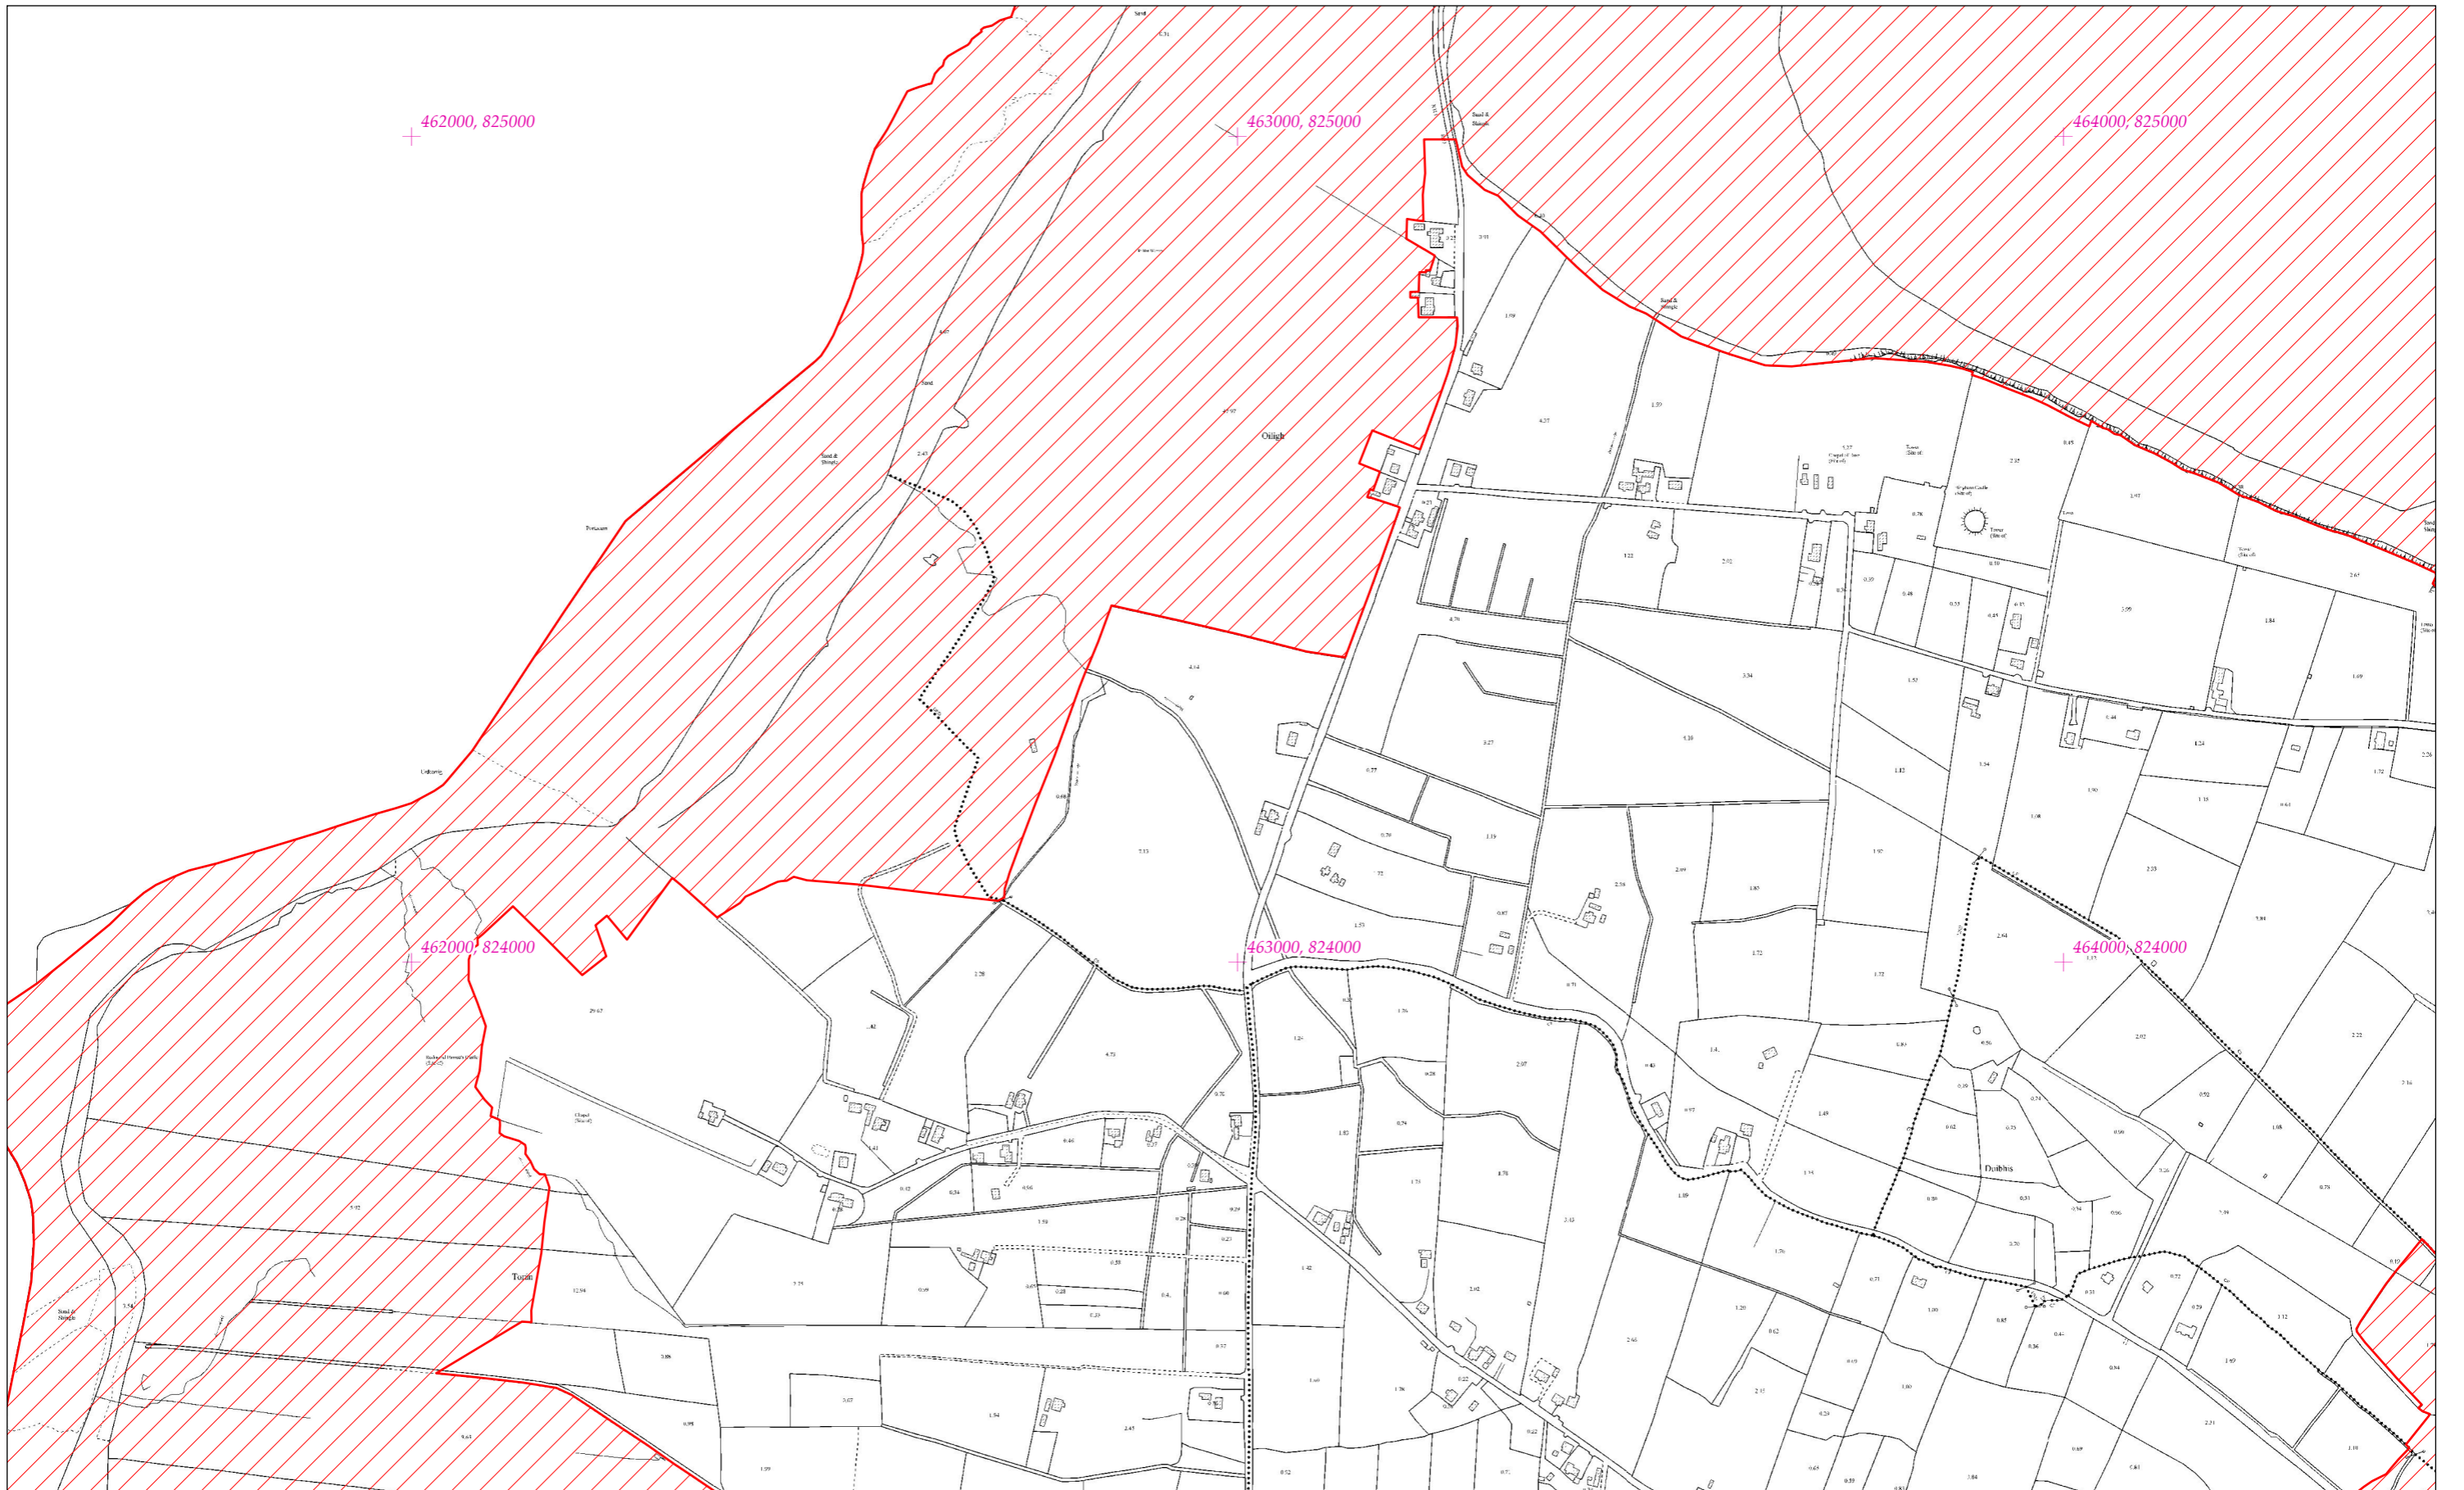

Rialachán 4(1)(b) / Regulation 4(1)(b)

Leathanach 42 de 89 (Co. Mhaigh Eo)
Page 42 of 89 (Co. Mayo)

LIMISTÉAR FAOI CHAOMHNÚ SPEISIALTA
SPECIAL AREA OF CONSERVATION

Suirbhéireacht Ordanáis Éireann Ceadúnas Uimhir OSI-NMA-014 © OSI / Rialtas na hÉireann
Ordnance Survey Ireland Licence No. OSI-NMA-014 © Ordnance Survey Ireland / Government of Ireland
Córas Comhordanáidí: Trasteilgean Mercator na hÉireann / Co-ordinate System: Irish Transverse Mercator

LCS Choimpléacs Chuan an Mhuirthead/an Fhóid Duibh
Mullet/Blacksod Bay Complex SAC
1:5000 O.S. TILE 1232b 42 of 89

SITE CODE
000470

Leagan / Version: 3.02
Arna chló an / Printed on: 28/10/2022