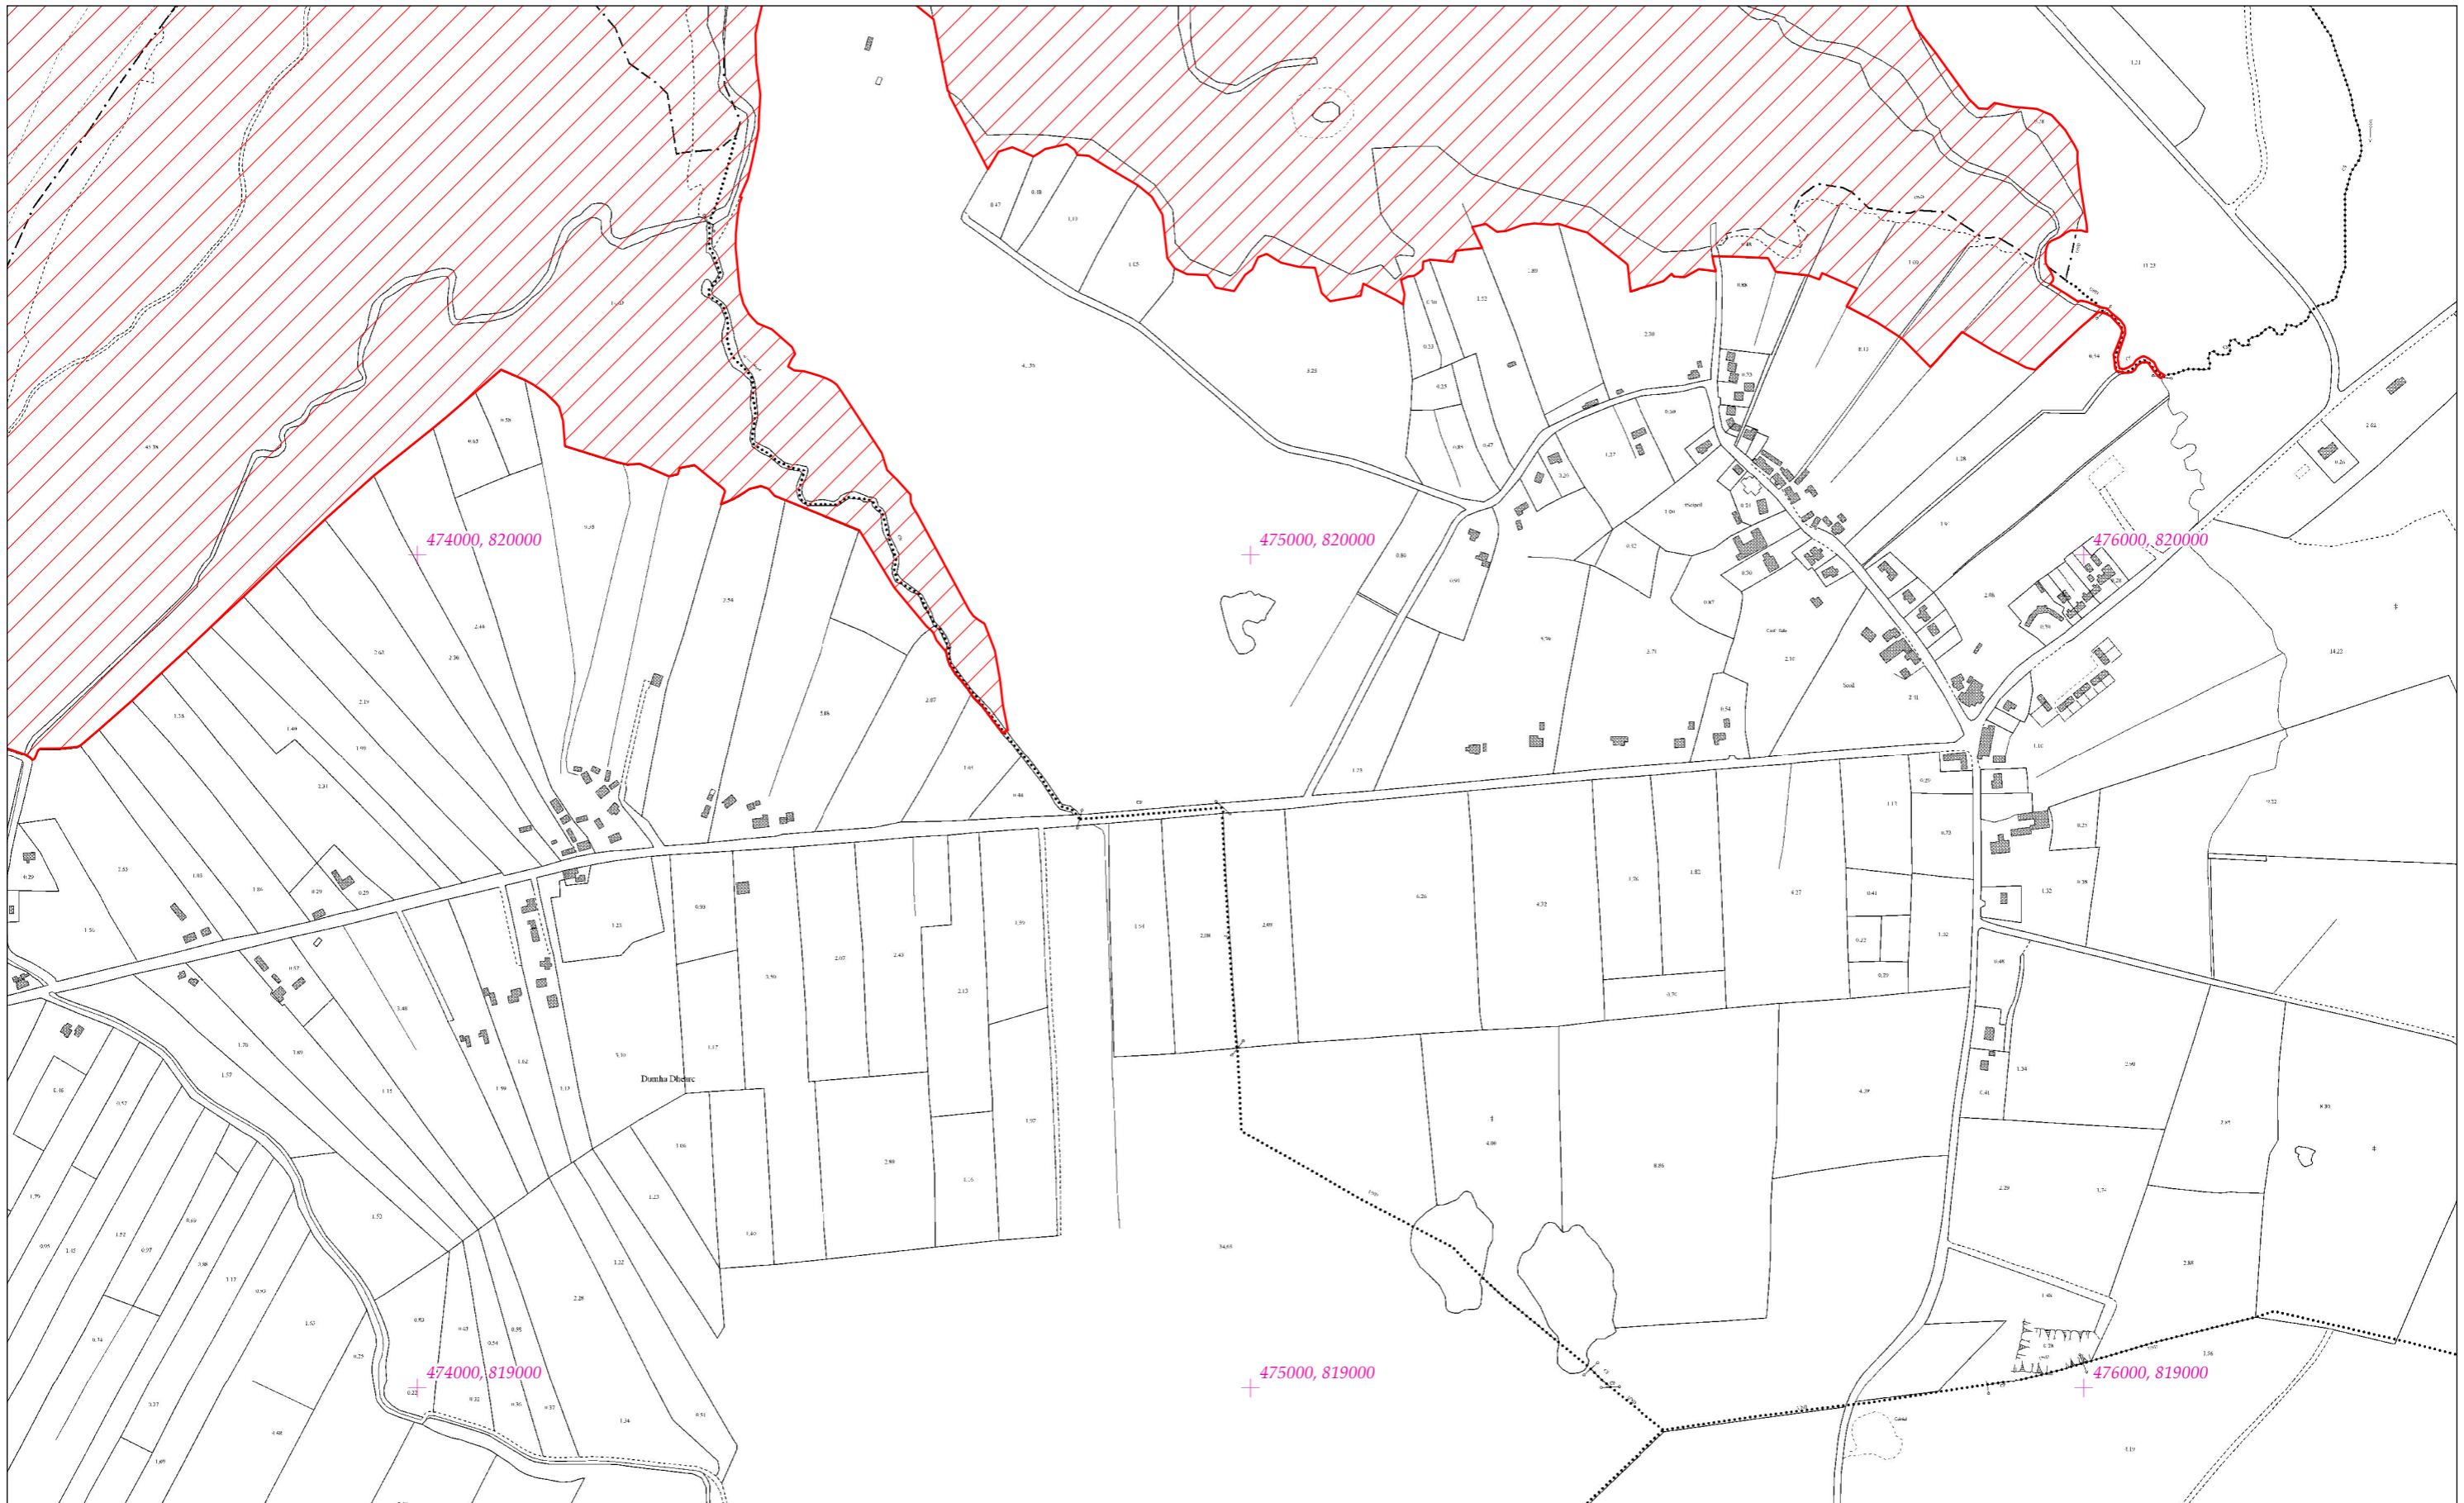

Rialachán 4(1)(b) / Regulation 4(1)(b)

Leathanach 72 de 89 (Co. Mhaigh Eo)
Page 72 of 89 (Co. Mayo)

LIMISTÉAR FAOI CHAOMHNÚ SPEISIALTA
SPECIAL AREA OF CONSERVATION

Suirbhéireacht Ordanáis Éireann Ceadúnas Uimhir OSI-NMA-014 © OSI / Rialtas na hÉireann
Ordnance Survey Ireland Licence No. OSI-NMA-014 © Ordnance Survey Ireland / Government of Ireland
Córas Comhordanáidí: Trasteilgean Mercator na hÉireann / Co-ordinate System: Irish Transverse Mercator

LCS Choimpléacs Chuan an Mhuirthead/an Fhóid Duibh
Mullet/Blacksod Bay Complex SAC
1:5000 O.S. TILE 1304d 72 of 89

SITE CODE
000470

Leagan / Version: 3.02

Arna chló an / Printed on: 28/10/2022