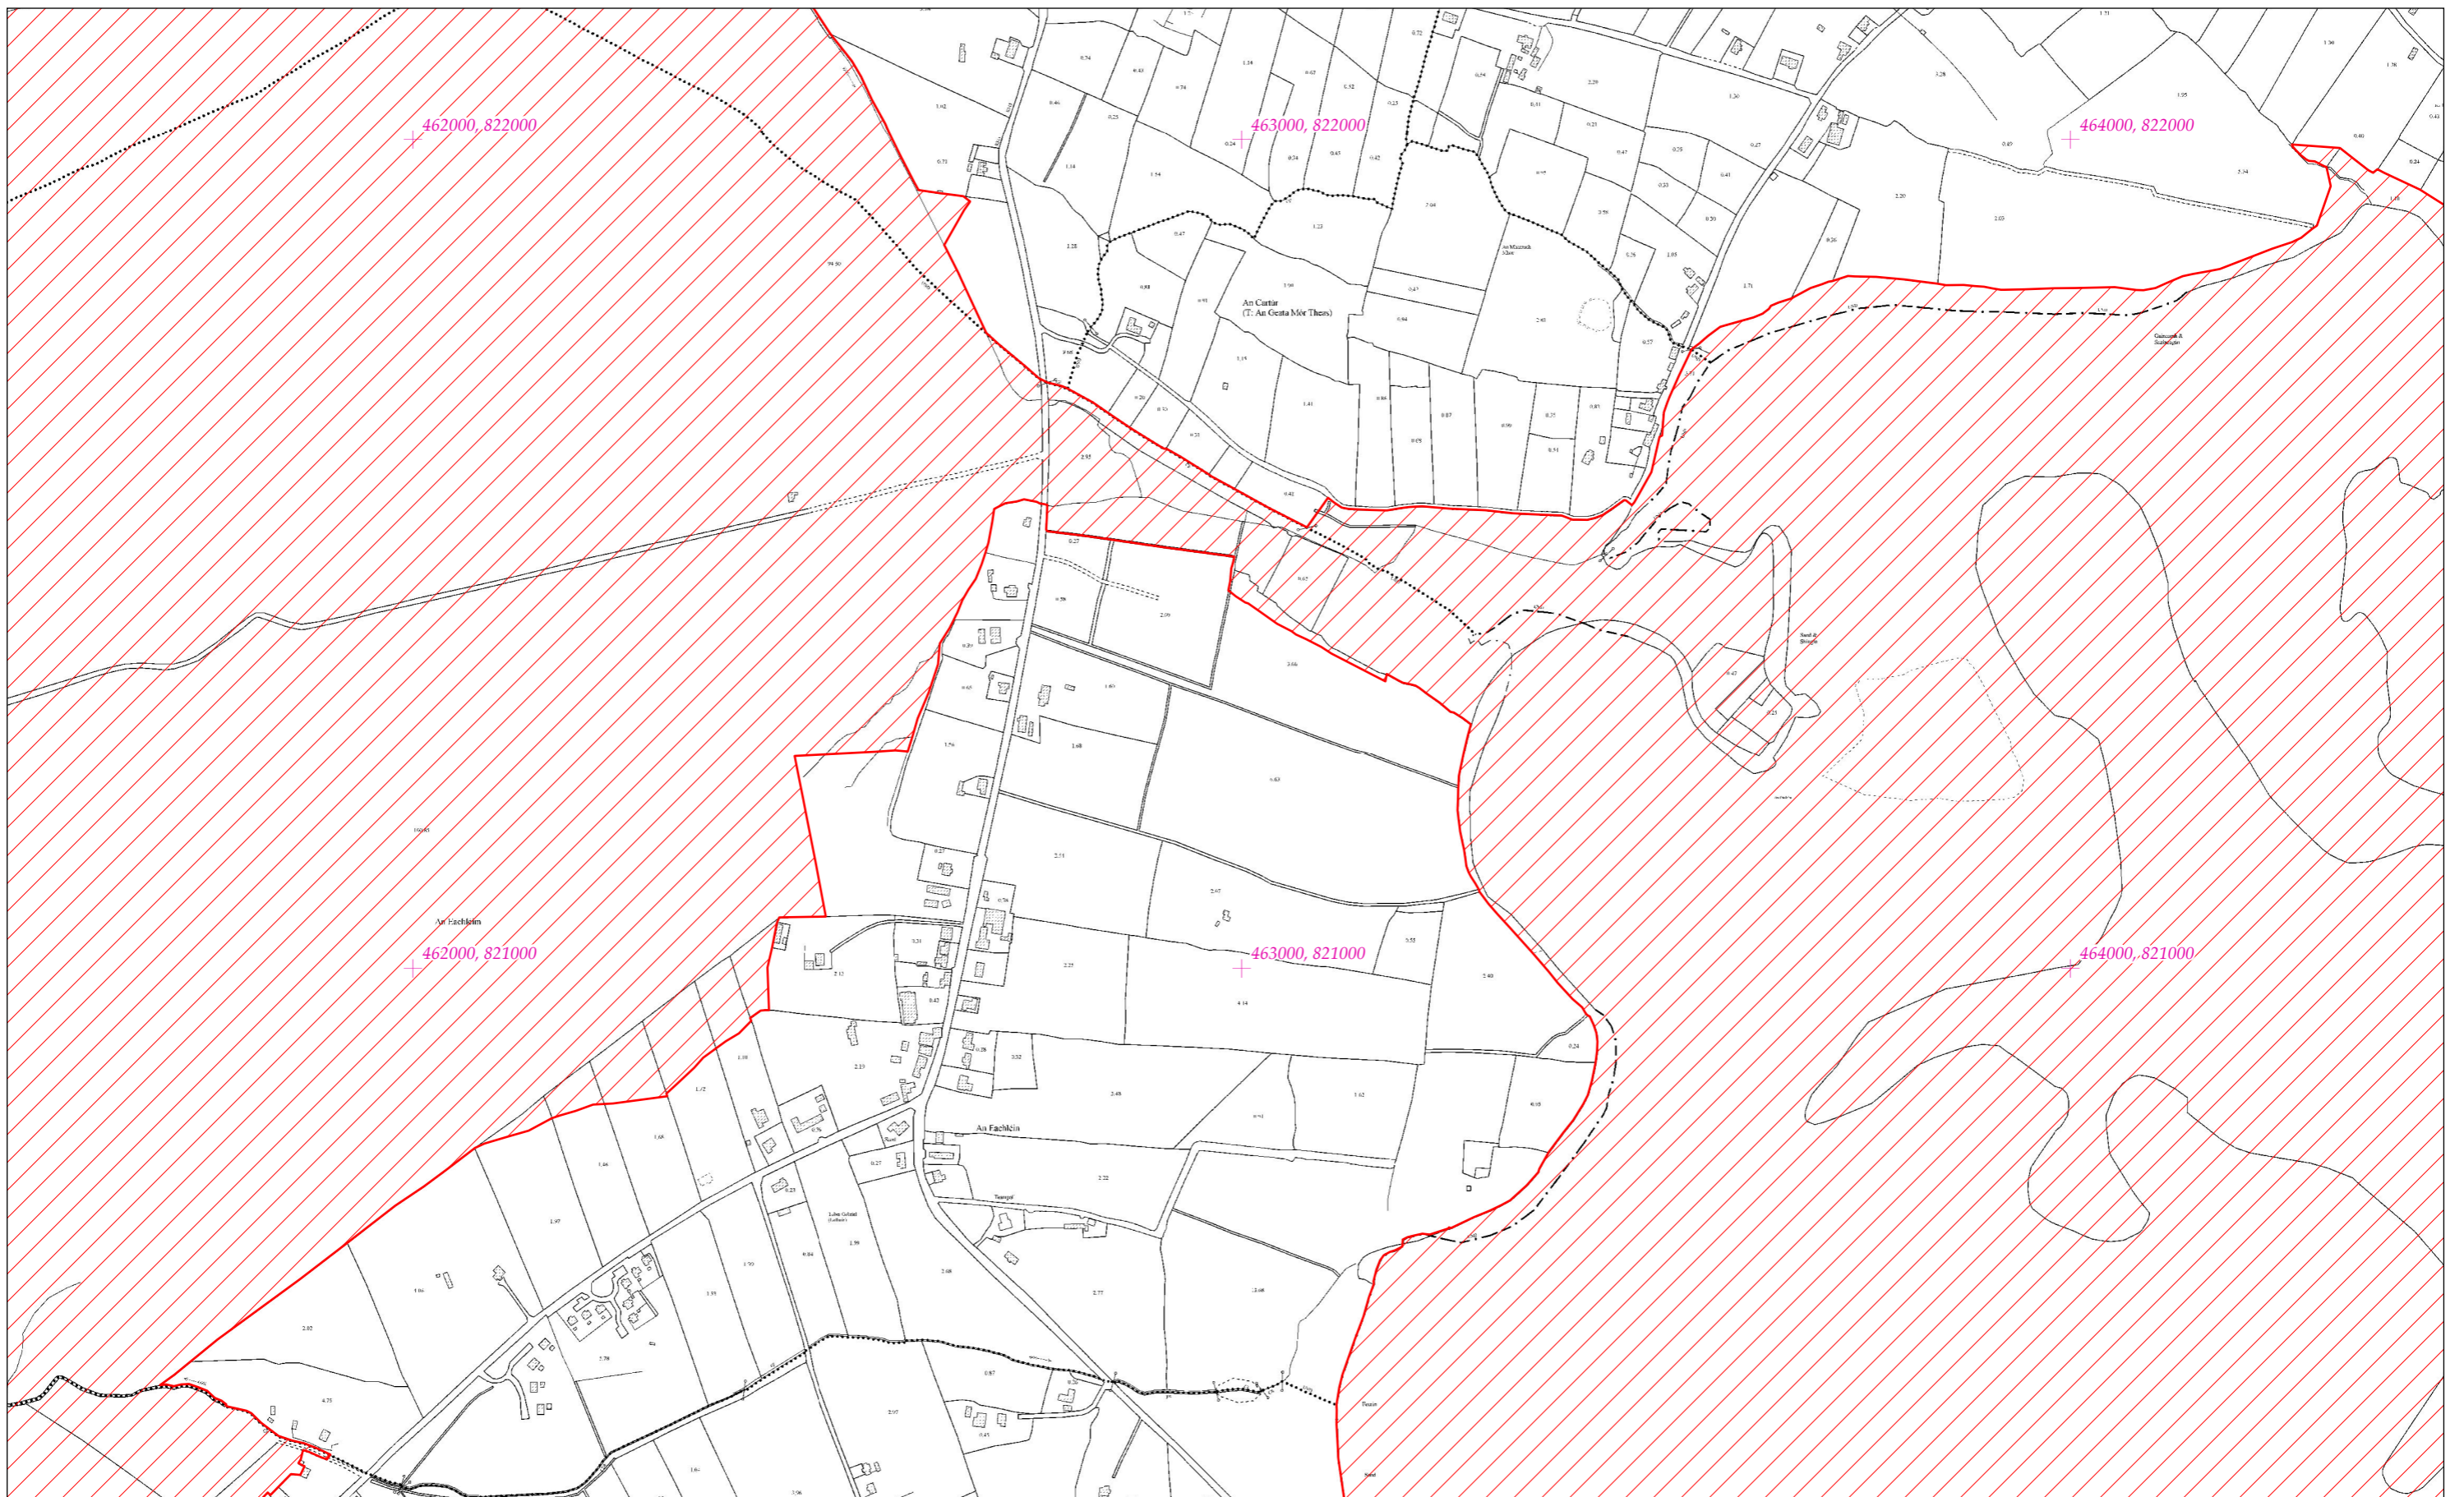

LCS Choimpléacs Chuan an Mhuirthead/an Fhóid Duibh
Mullet/Blacksod Bay Complex SAC
1:5000 O.S. TILE 1301a 57 of 89

SITE CODE
000470

Leagan / Version: 3.02
Arna chló an / Printed on: 28/10/2022

Rialachán 4(1)(b) / Regulation 4(1)(b)