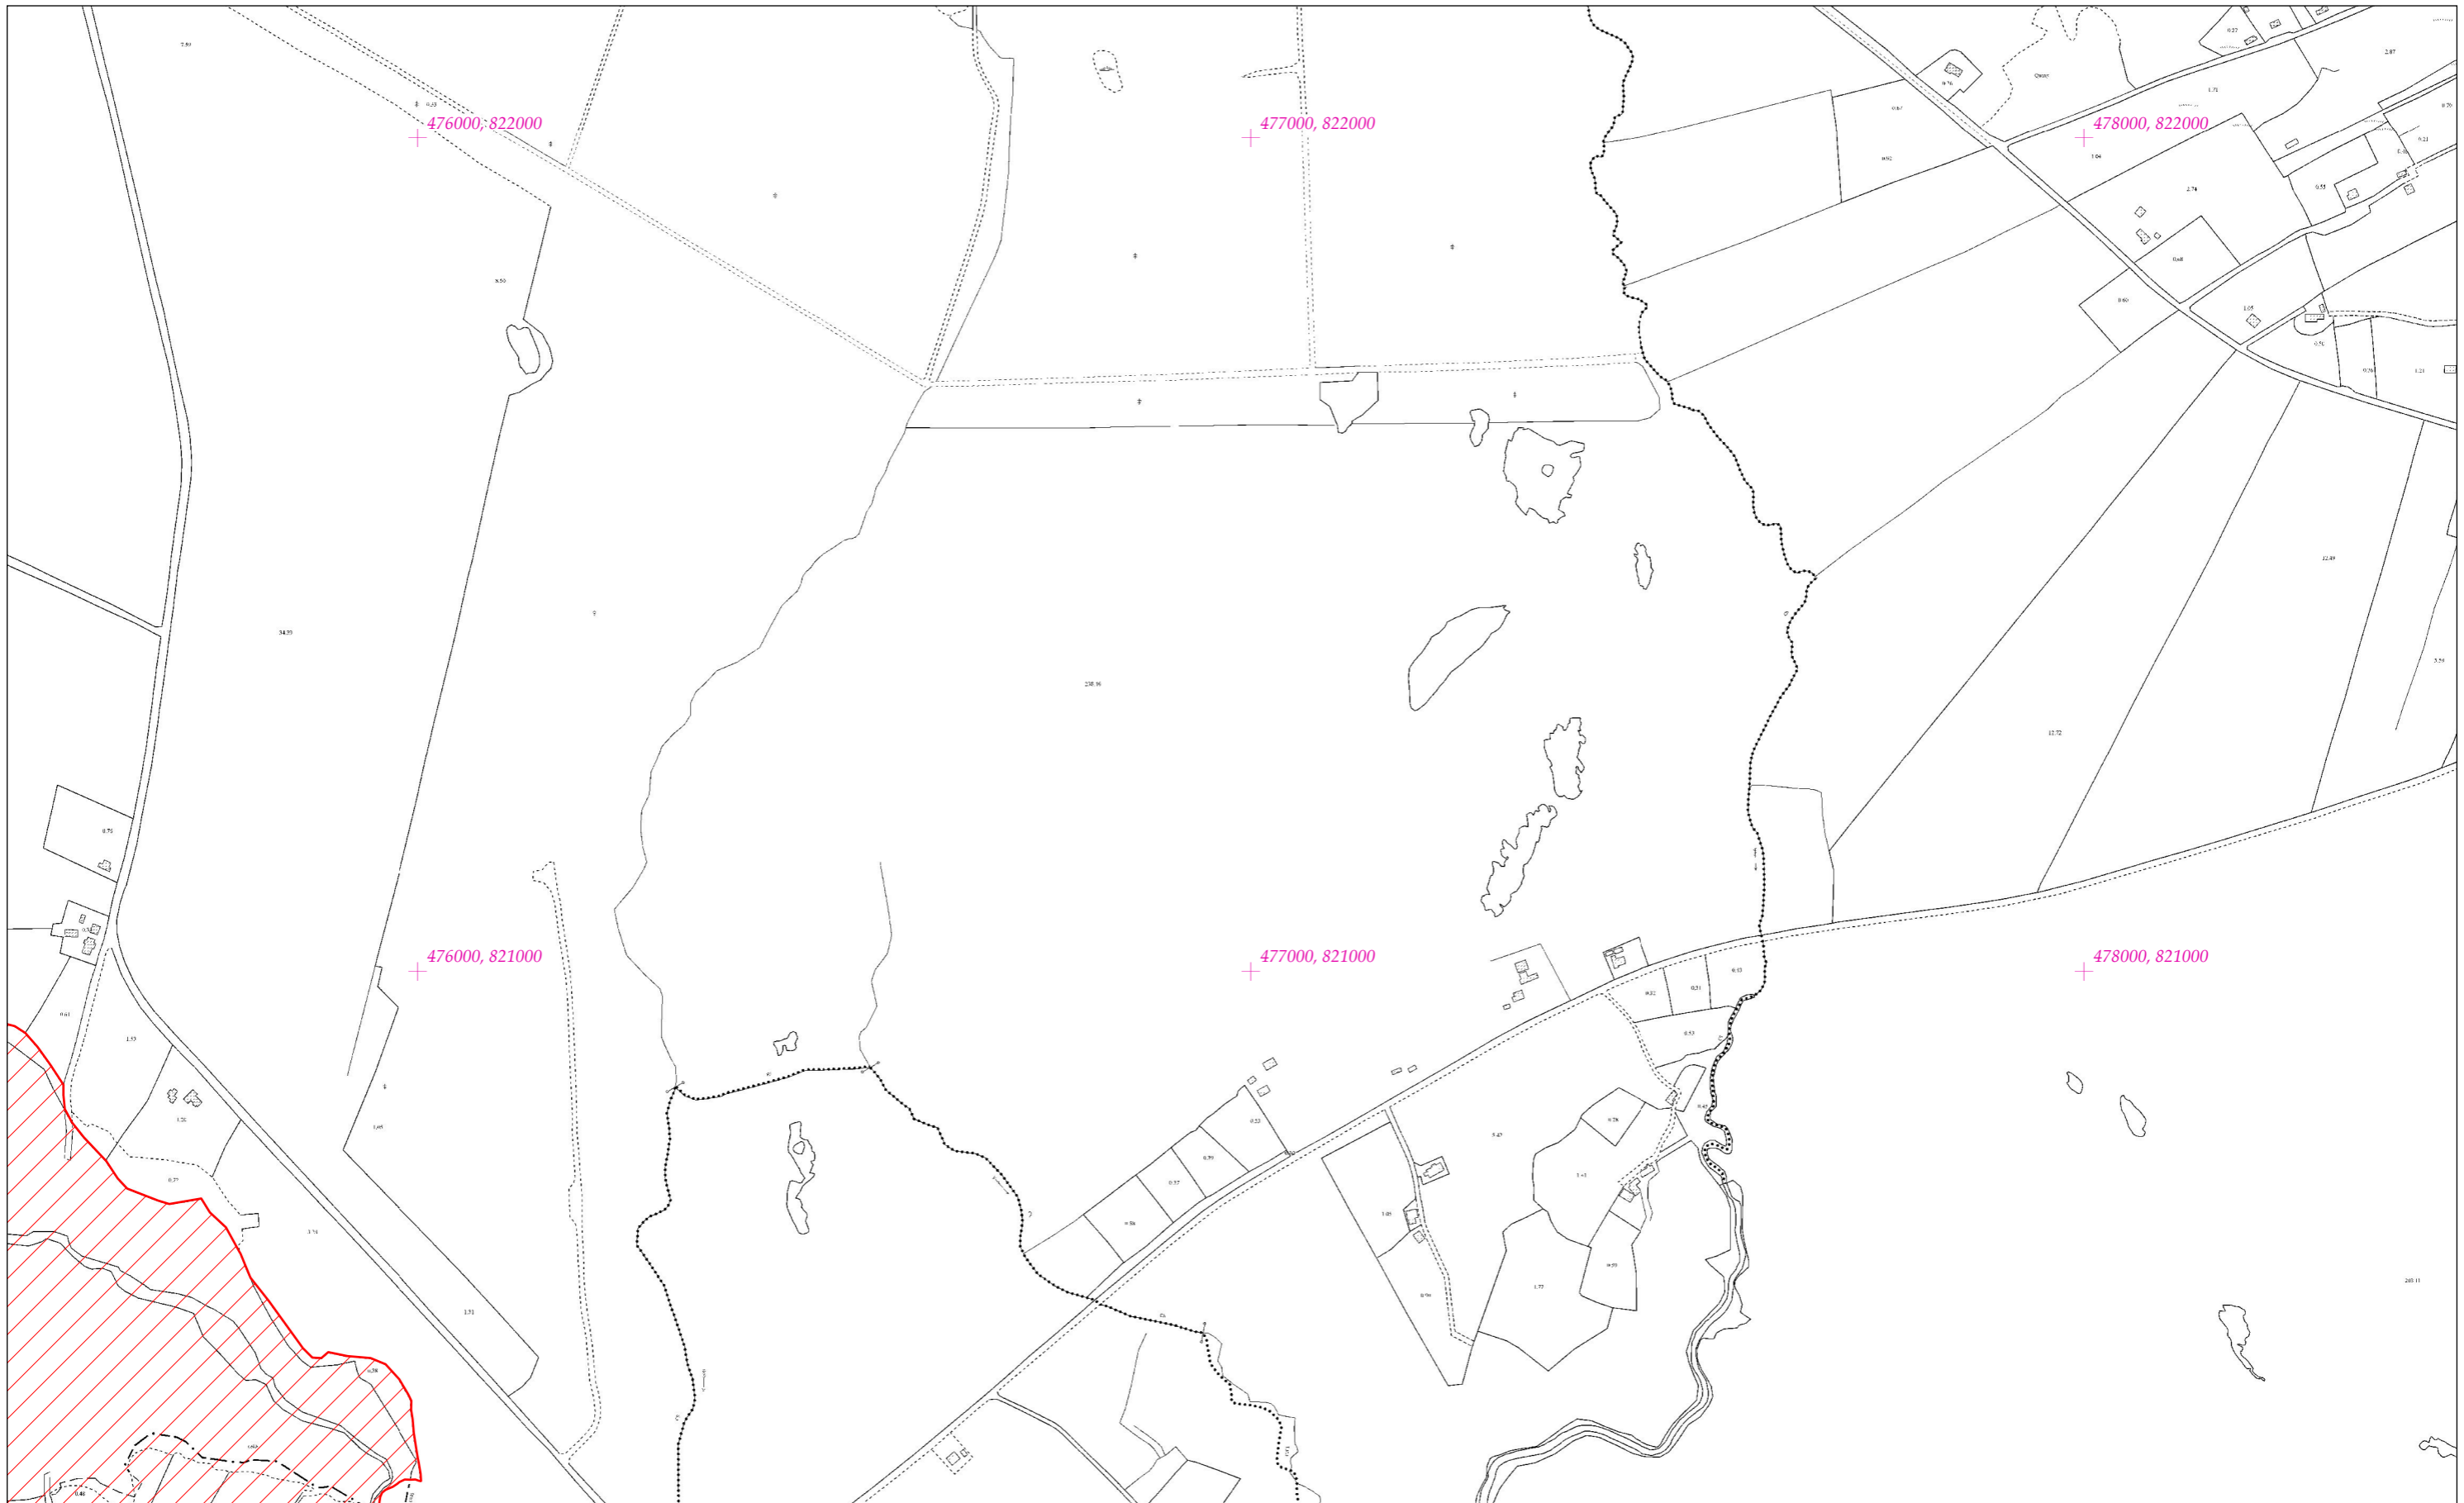

LCS Choimpléacs Chuan an Mhuirthead/an Fhóid Duibh
Mullet/Blacksod Bay Complex SAC
1:5000 O.S. TILE 1304d 72 of 89

SITE CODE
000470

Leagan / Version: 3.02

Arna chló an / Printed on: 28/10/2022

Rialachán 4(1)(b) / Regulation 4(1)(b)