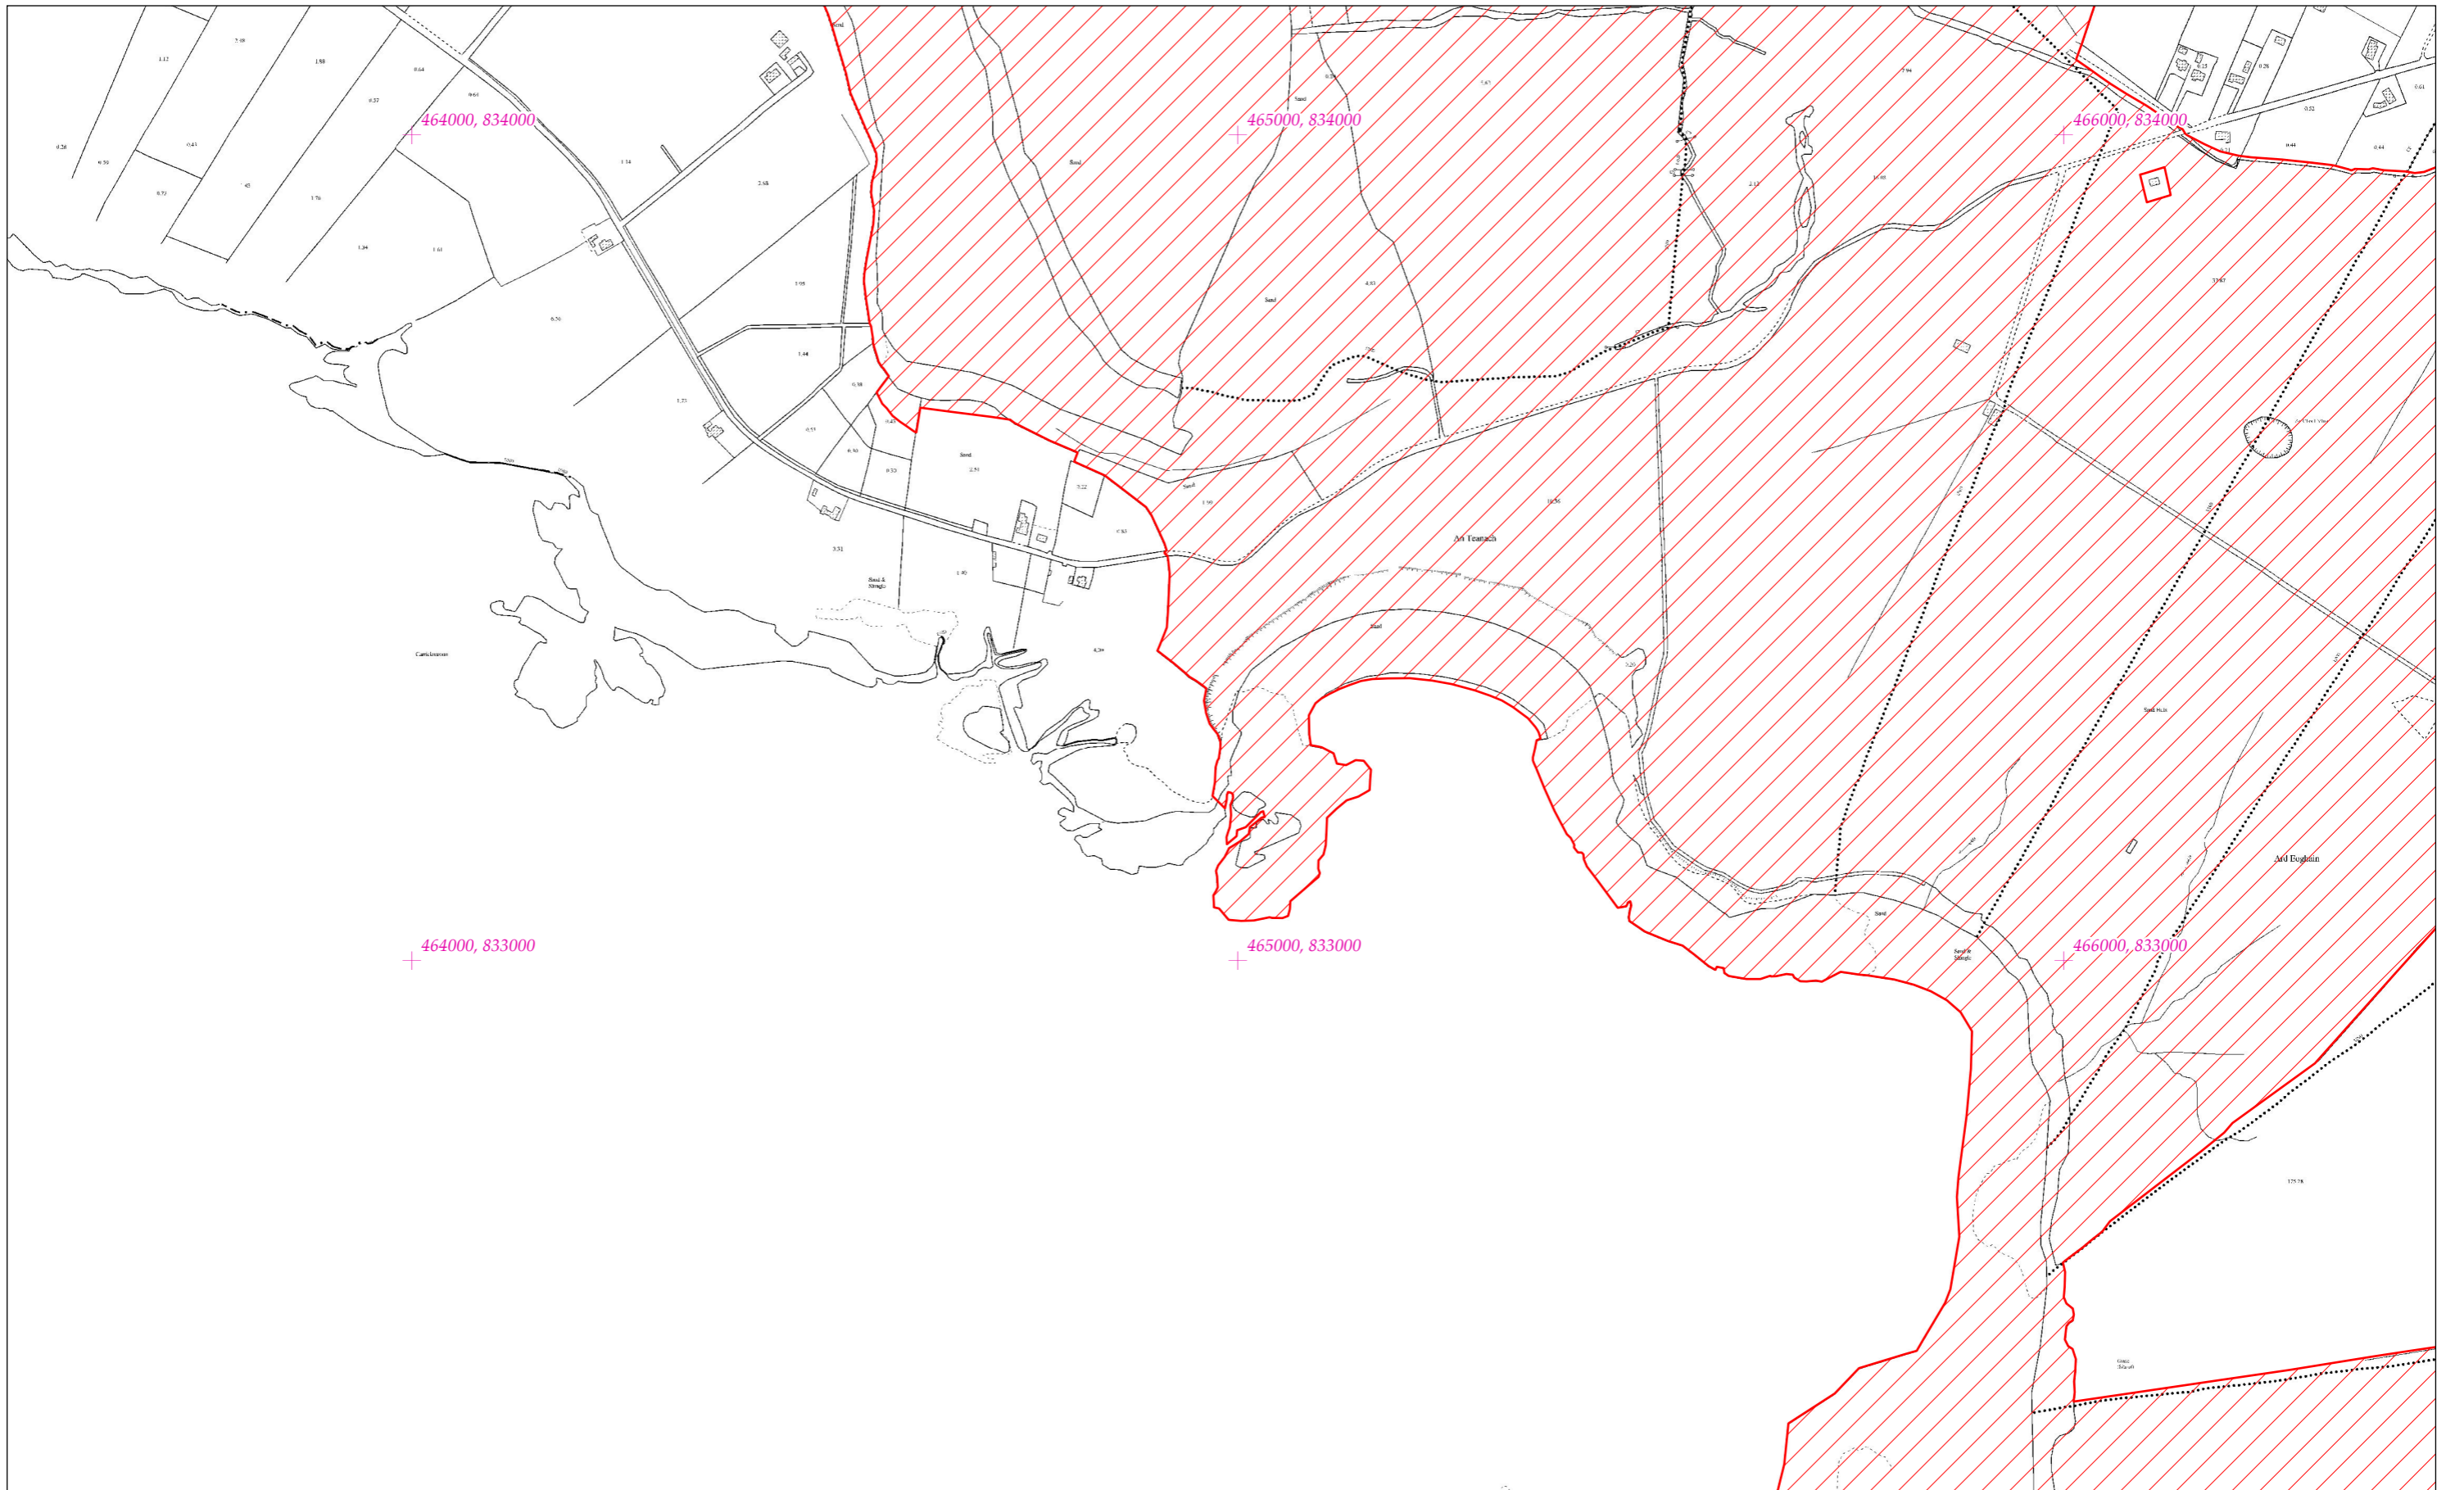

Rialachán 4(1)(b) / Regulation 4(1)(b)

Leathanach 6 de 89 (Co. Mhaigh Eo)
Page 6 of 89 (Co. Mayo)

LIMISTÉAR FAOI CHAOMHNÚ SPEISIALTA
SPECIAL AREA OF CONSERVATION

Suirbhéireacht Ordanáis Éireann Ceadúnas Uimhir OSI-NMA-014 © OSI / Rialtas na hÉireann
Ordnance Survey Ireland Licence No. OSI-NMA-014 © Ordnance Survey Ireland / Government of Ireland
Córas Comhordanáidí: Trasteilgean Mercator na hÉireann / Co-ordinate System: Irish Transverse Mercator

LCS Choimpléacs Chuan an Mhuirthead/an Fhóid Duibh
Mullet/Blacksod Bay Complex SAC
1:5000 O.S. TILE 1046a 6 of 89

SITE CODE
000470

Leagan / Version: 3.02
Arna chló an / Printed on: 28/10/2022