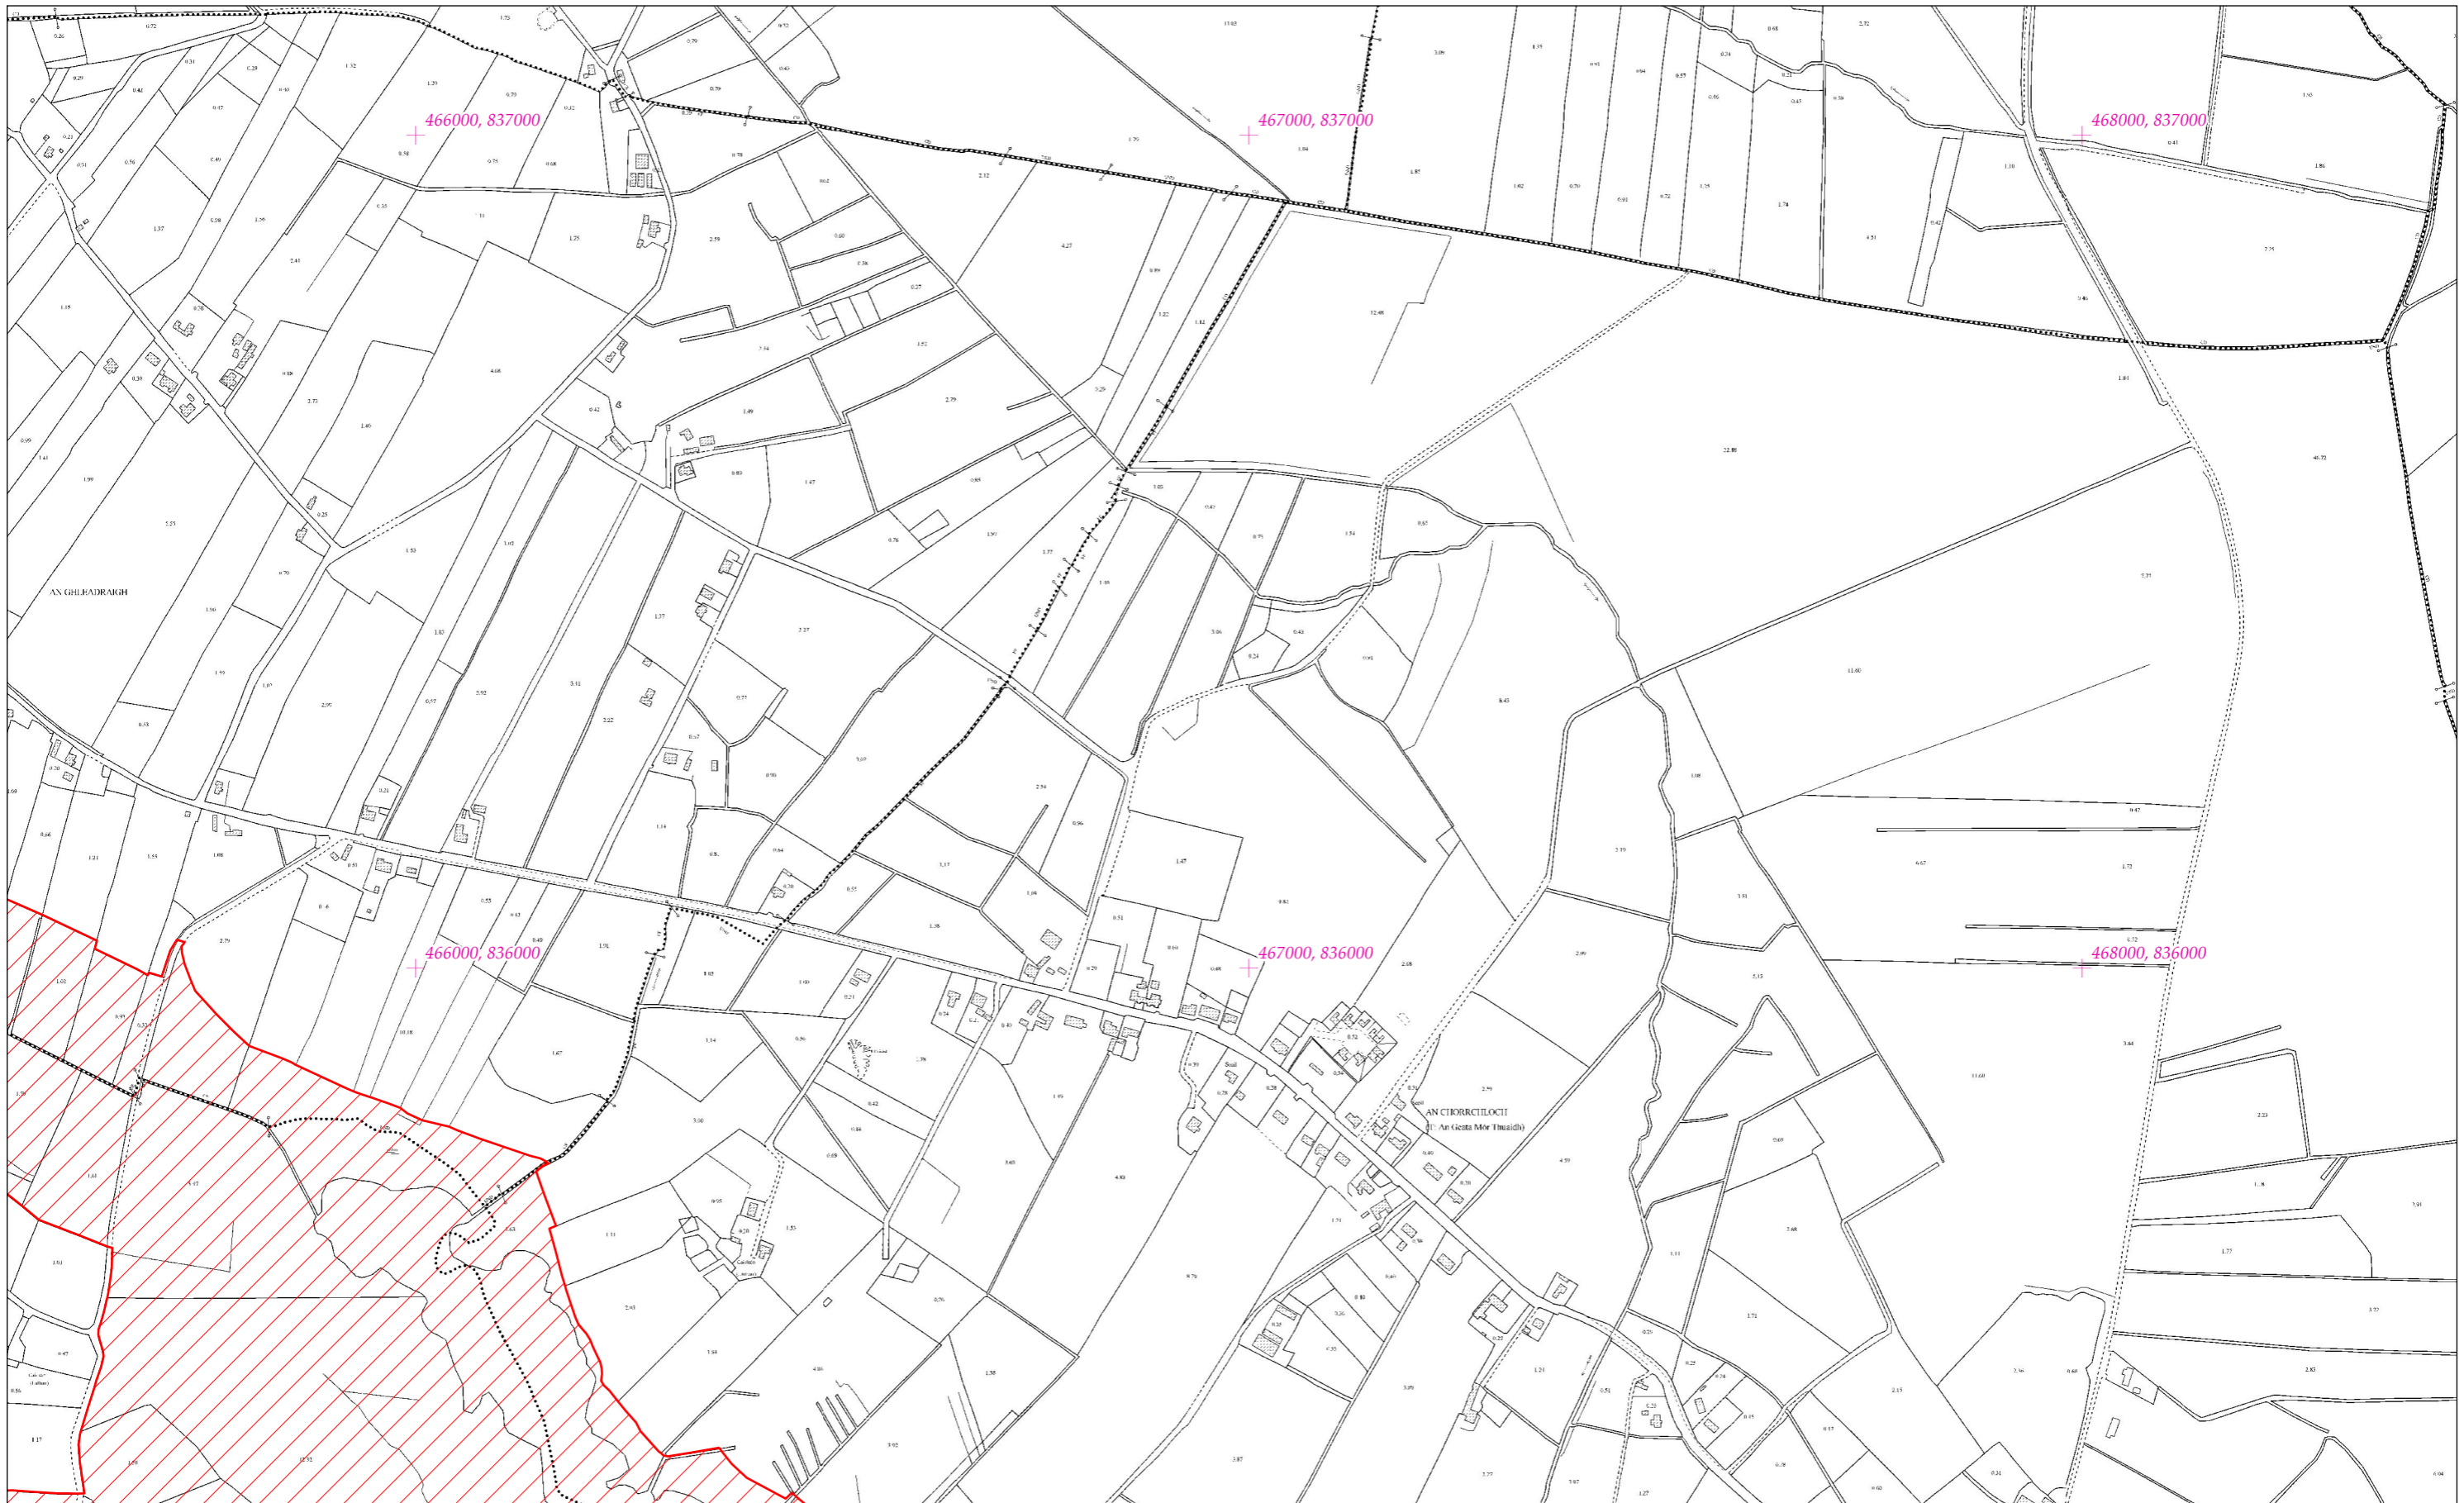

Rialachán 4(1)(b) / Regulation 4(1)(b)

Leathanach 2 de 89 (Co. Mhaigh Eo)
Page 2 of 89 (Co. Mayo)

LIMISTÉAR FAOI CHAOMHNÚ SPEISIALTA
SPECIAL AREA OF CONSERVATION

Suirbhéireacht Ordanáis Éireann Ceadúnas Uimhir OSI-NMA-014 © OSI / Rialtas na hÉireann
Ordnance Survey Ireland Licence No. OSI-NMA-014 © Ordnance Survey Ireland / Government of Ireland
Córas Comhordanáidí: Trasteilgean Mercator na hÉireann / Co-ordinate System: Irish Transverse Mercator

LCS Choimpléacs Chuan an Mhuirthead/an Fhóid Duibh
Mullet/Blacksod Bay Complex SAC
1:5000 O.S. TILE 0987b 2 of 89

SITE CODE
000470

Leagan / Version: 3.02
Arna chló an / Printed on: 28/10/2022