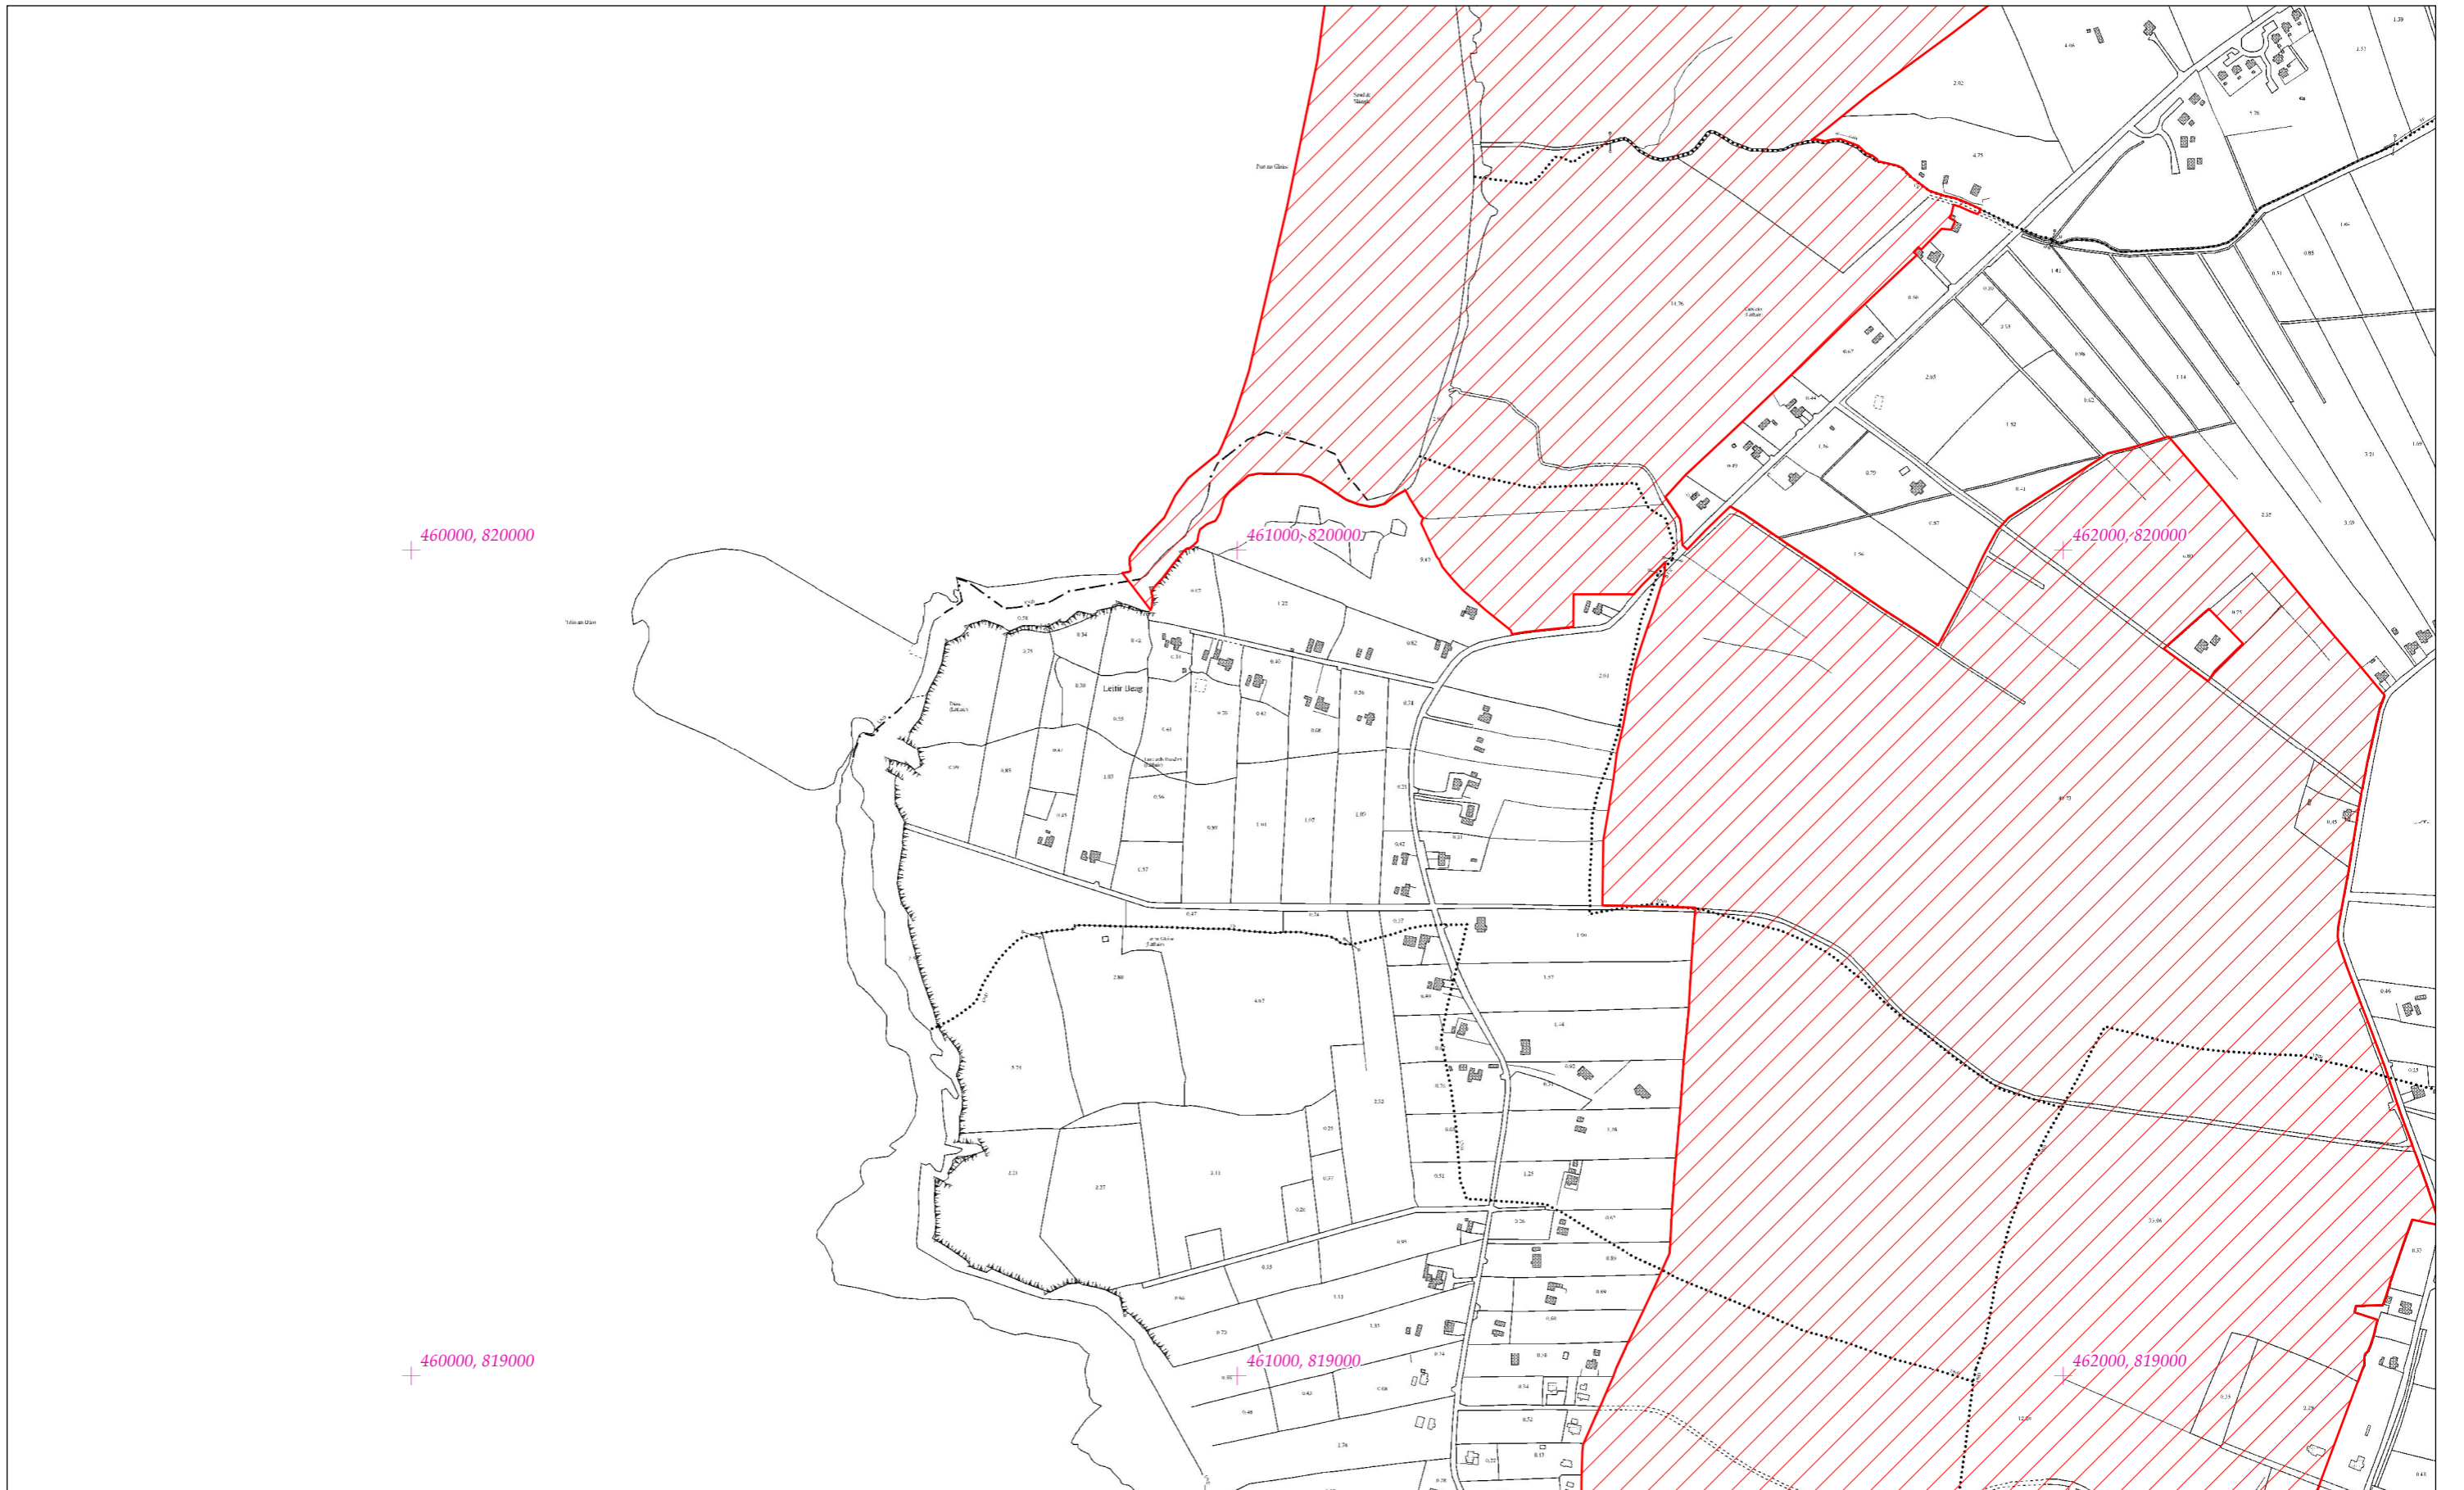

LCS Choimpléacs Chuan an Mhuirthead/an Fhóid Duibh
Mullet/Blacksod Bay Complex SAC
1:5000 O.S. TILE 1301b 58 of 89

SITE CODE
000470

Leagan / Version: 3.02
Arna chló an / Printed on: 28/10/2022

Rialachán 4(1)(b) / Regulation 4(1)(b)