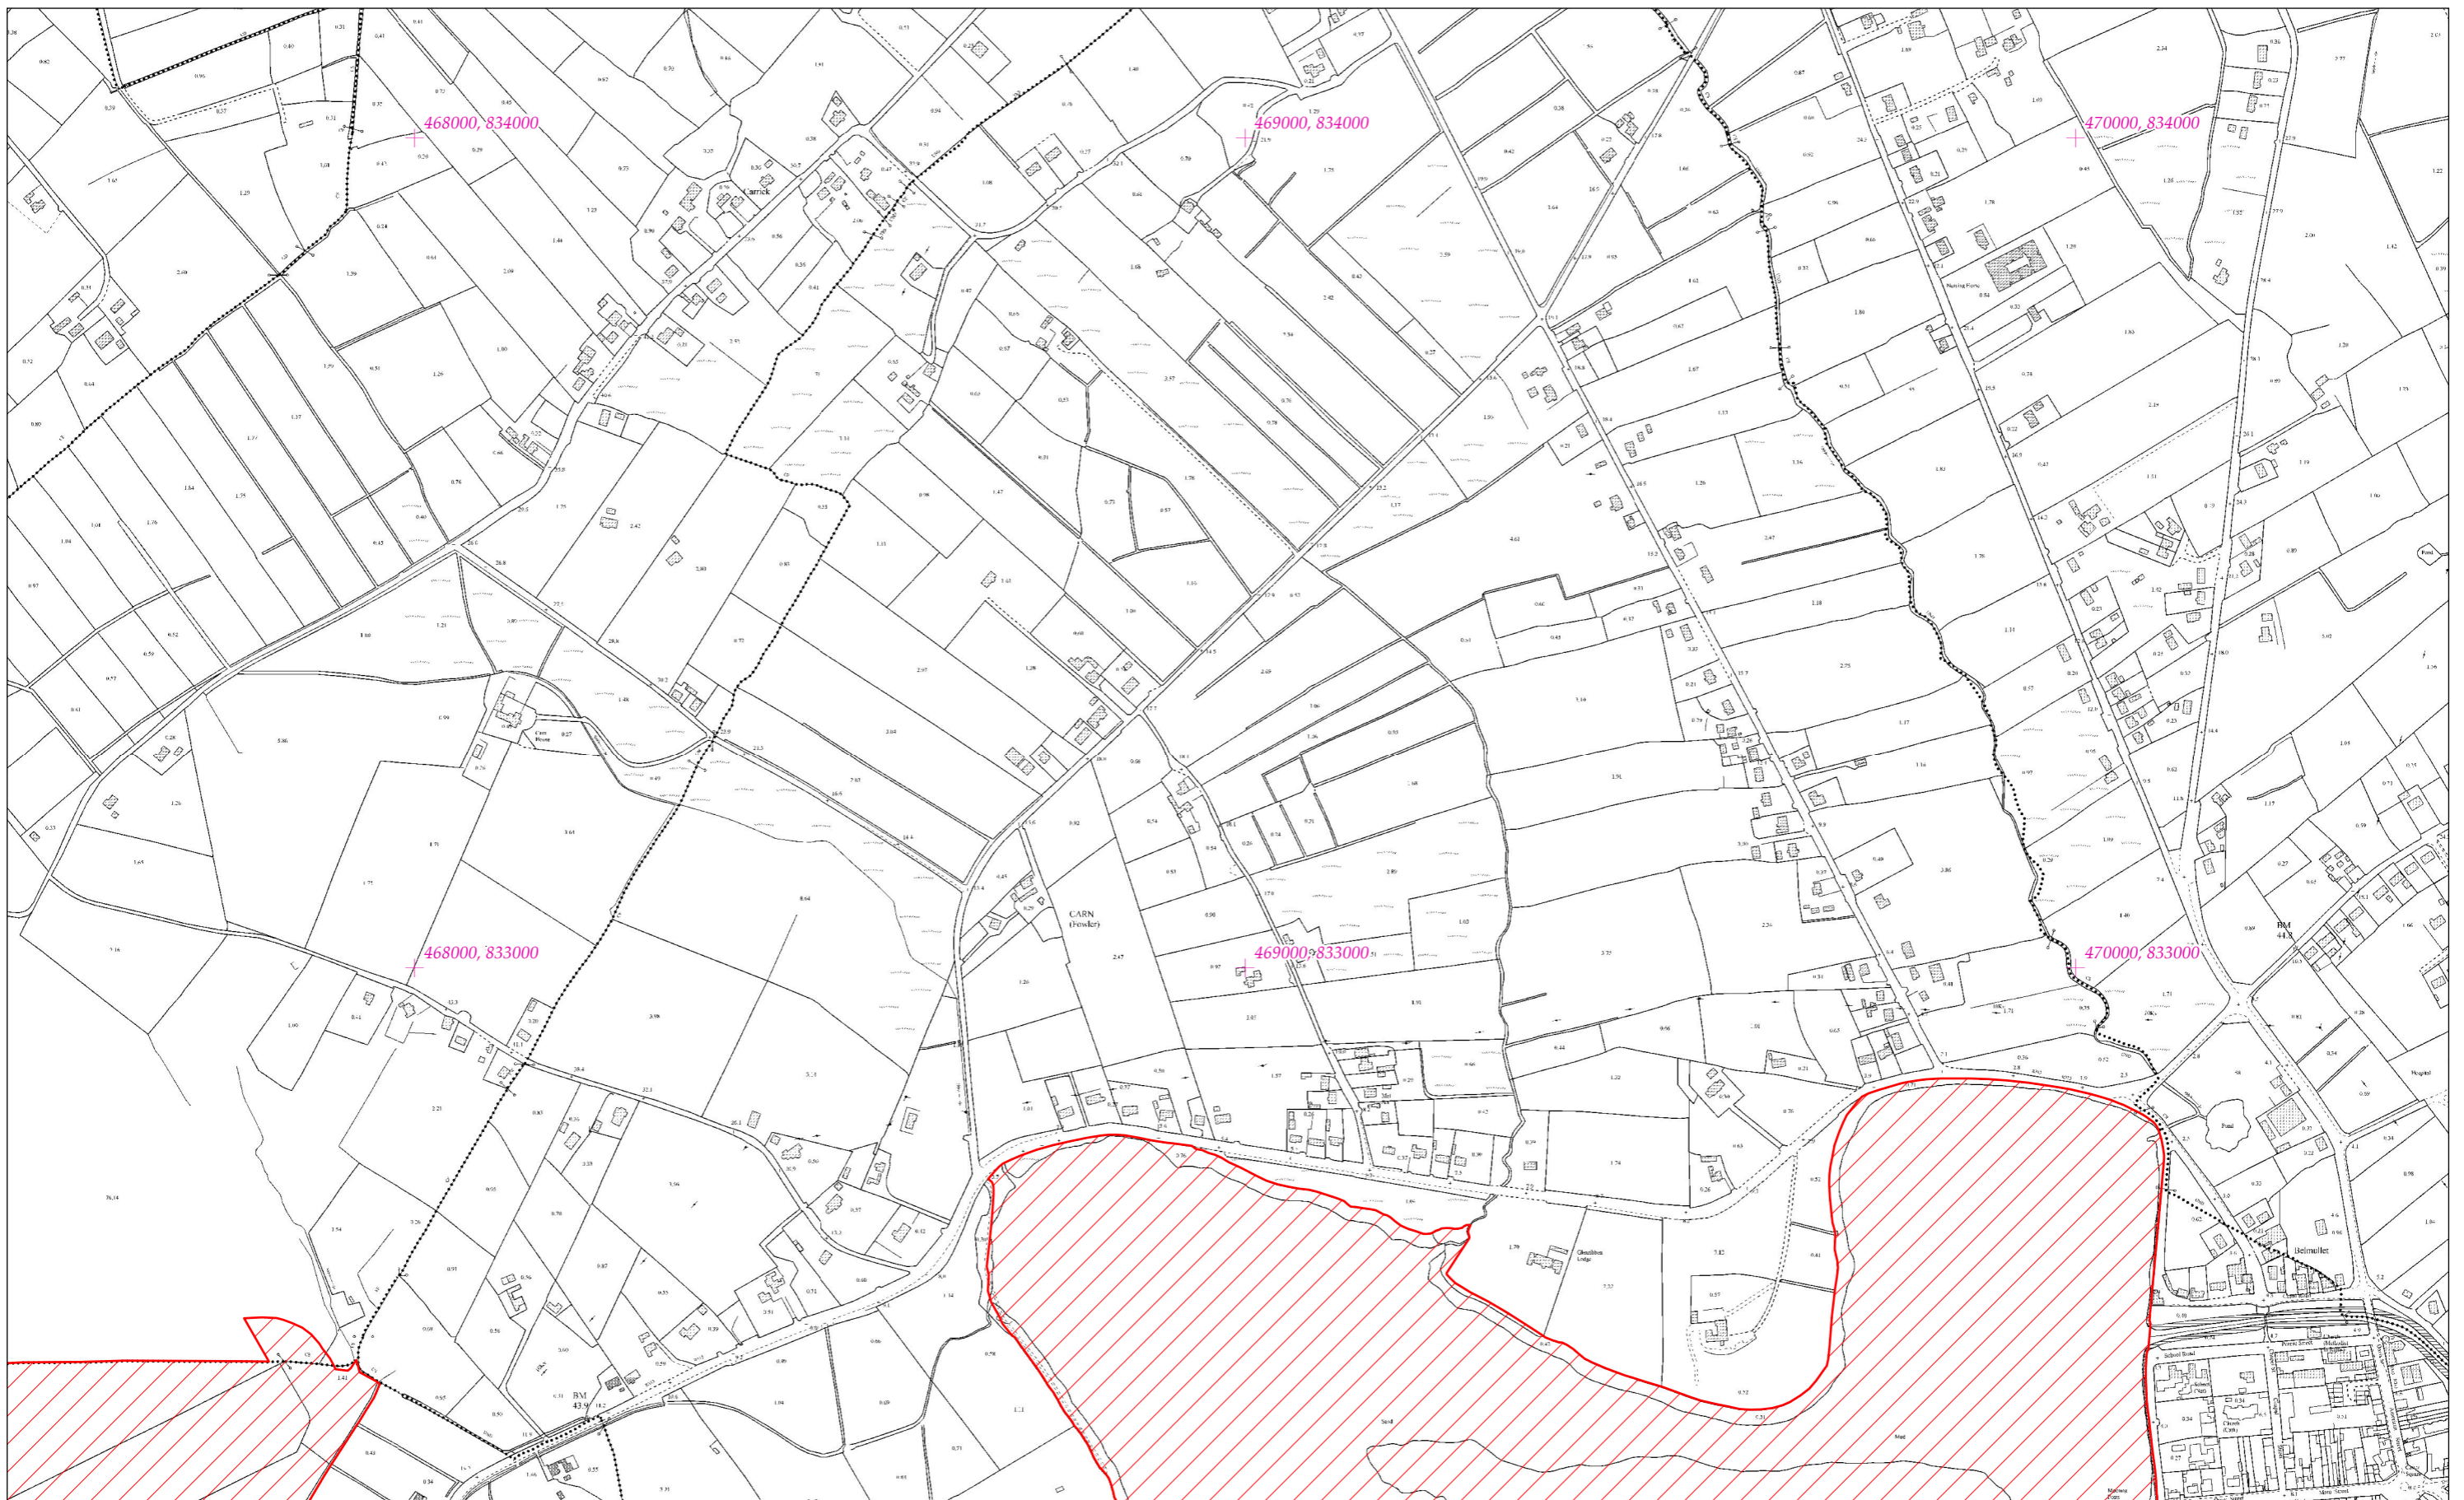

Rialachán 4(1)(b) / Regulation 4(1)(b)

Leathanach 10 de 89 (Co. Mhaigh Eo)
Page 10 of 89 (Co. Mayo)

LIMISTÉAR FAOI CHAOMHNÚ SPEISIALTA
SPECIAL AREA OF CONSERVATION

Suirbhéireacht Ordanáis Éireann Ceadúnas Uimhir OSI-NMA-014 © OSI / Rialtas na hÉireann
Ordnance Survey Ireland Licence No. OSI-NMA-014 © Ordnance Survey Ireland / Government of Ireland
Córas Comhordanáidí: Trasteilgean Mercator na hÉireann / Co-ordinate System: Irish Transverse Mercator

LCS Choimpléacs Chuan an Mhuirthead/an Fhóid Duibh
Mullet/Blacksod Bay Complex SAC
1:5000 O.S. TILE 1047a 10 of 89

SITE CODE
000470

Leagan / Version: 3.02
Arna chló an / Printed on: 28/10/2022