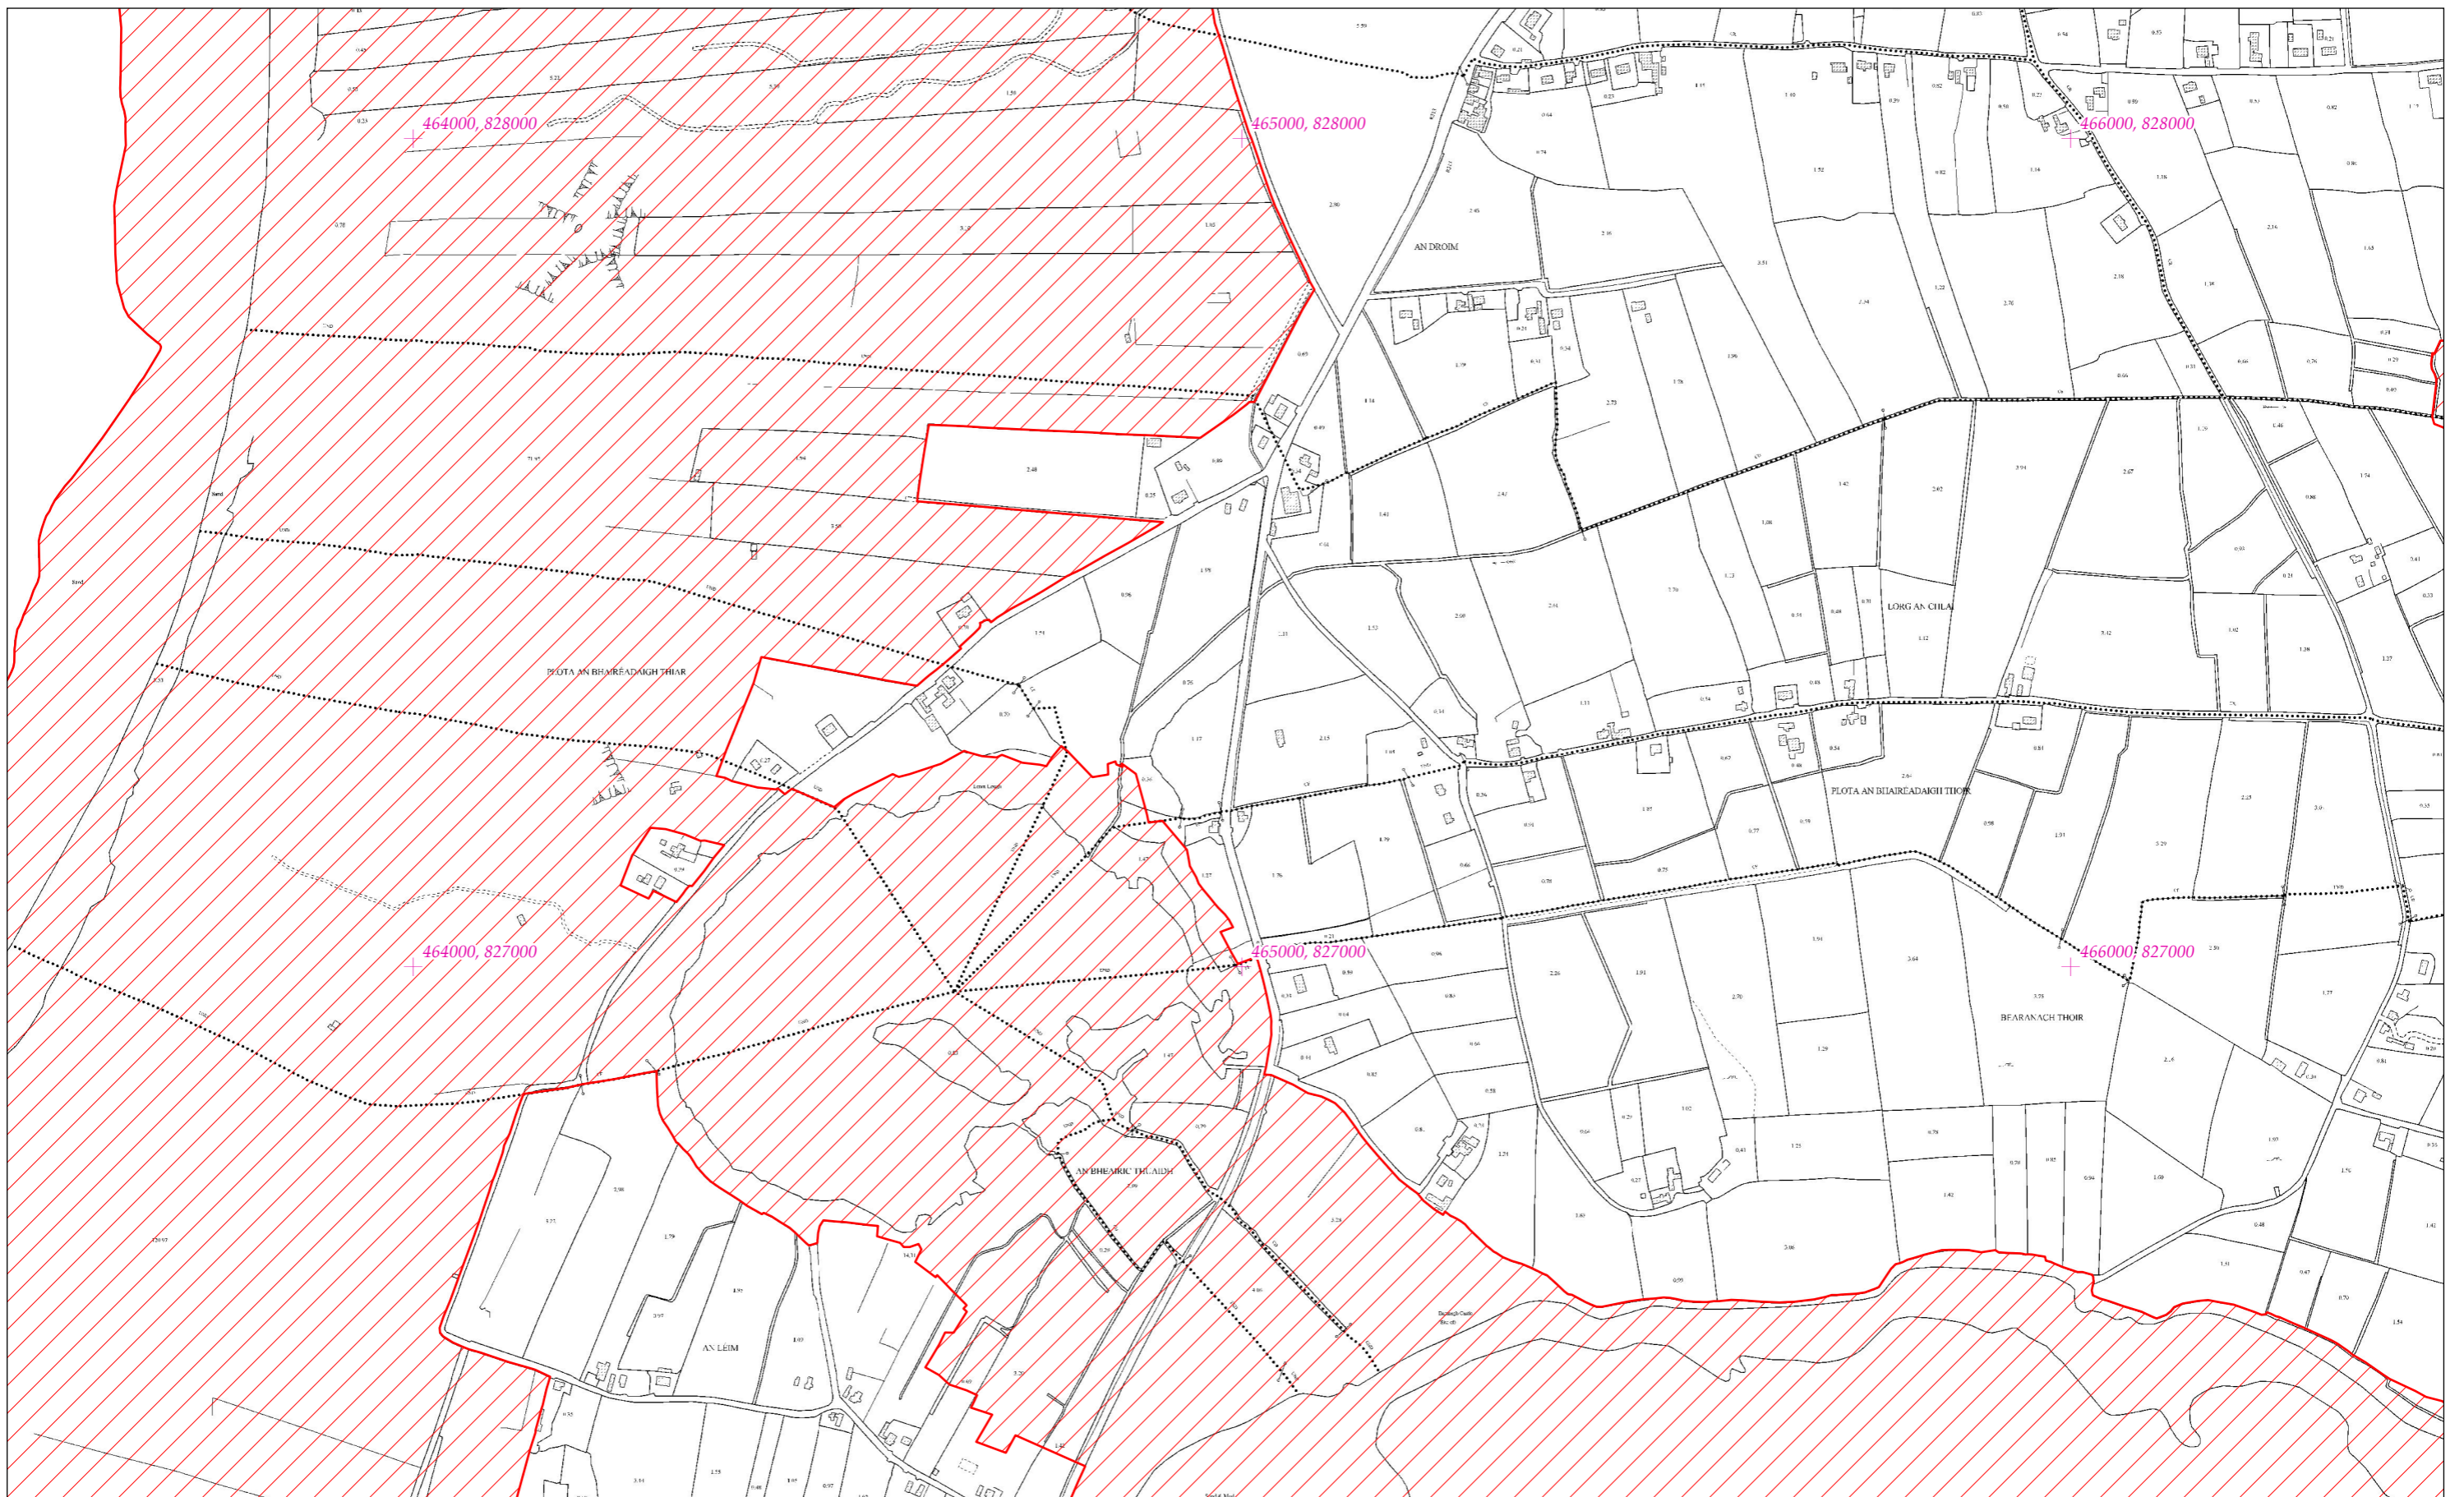

LCS Choimpléacs Chuan an Mhuirthead/an Fhóid Duibh
Mullet/Blacksod Bay Complex SAC
1:5000 O.S. TILE 1166d 29 of 89

SITE CODE
000470

Leagan / Version: 3.02
Arna chló an / Printed on: 28/10/2022

Rialachán 4(1)(b) / Regulation 4(1)(b)