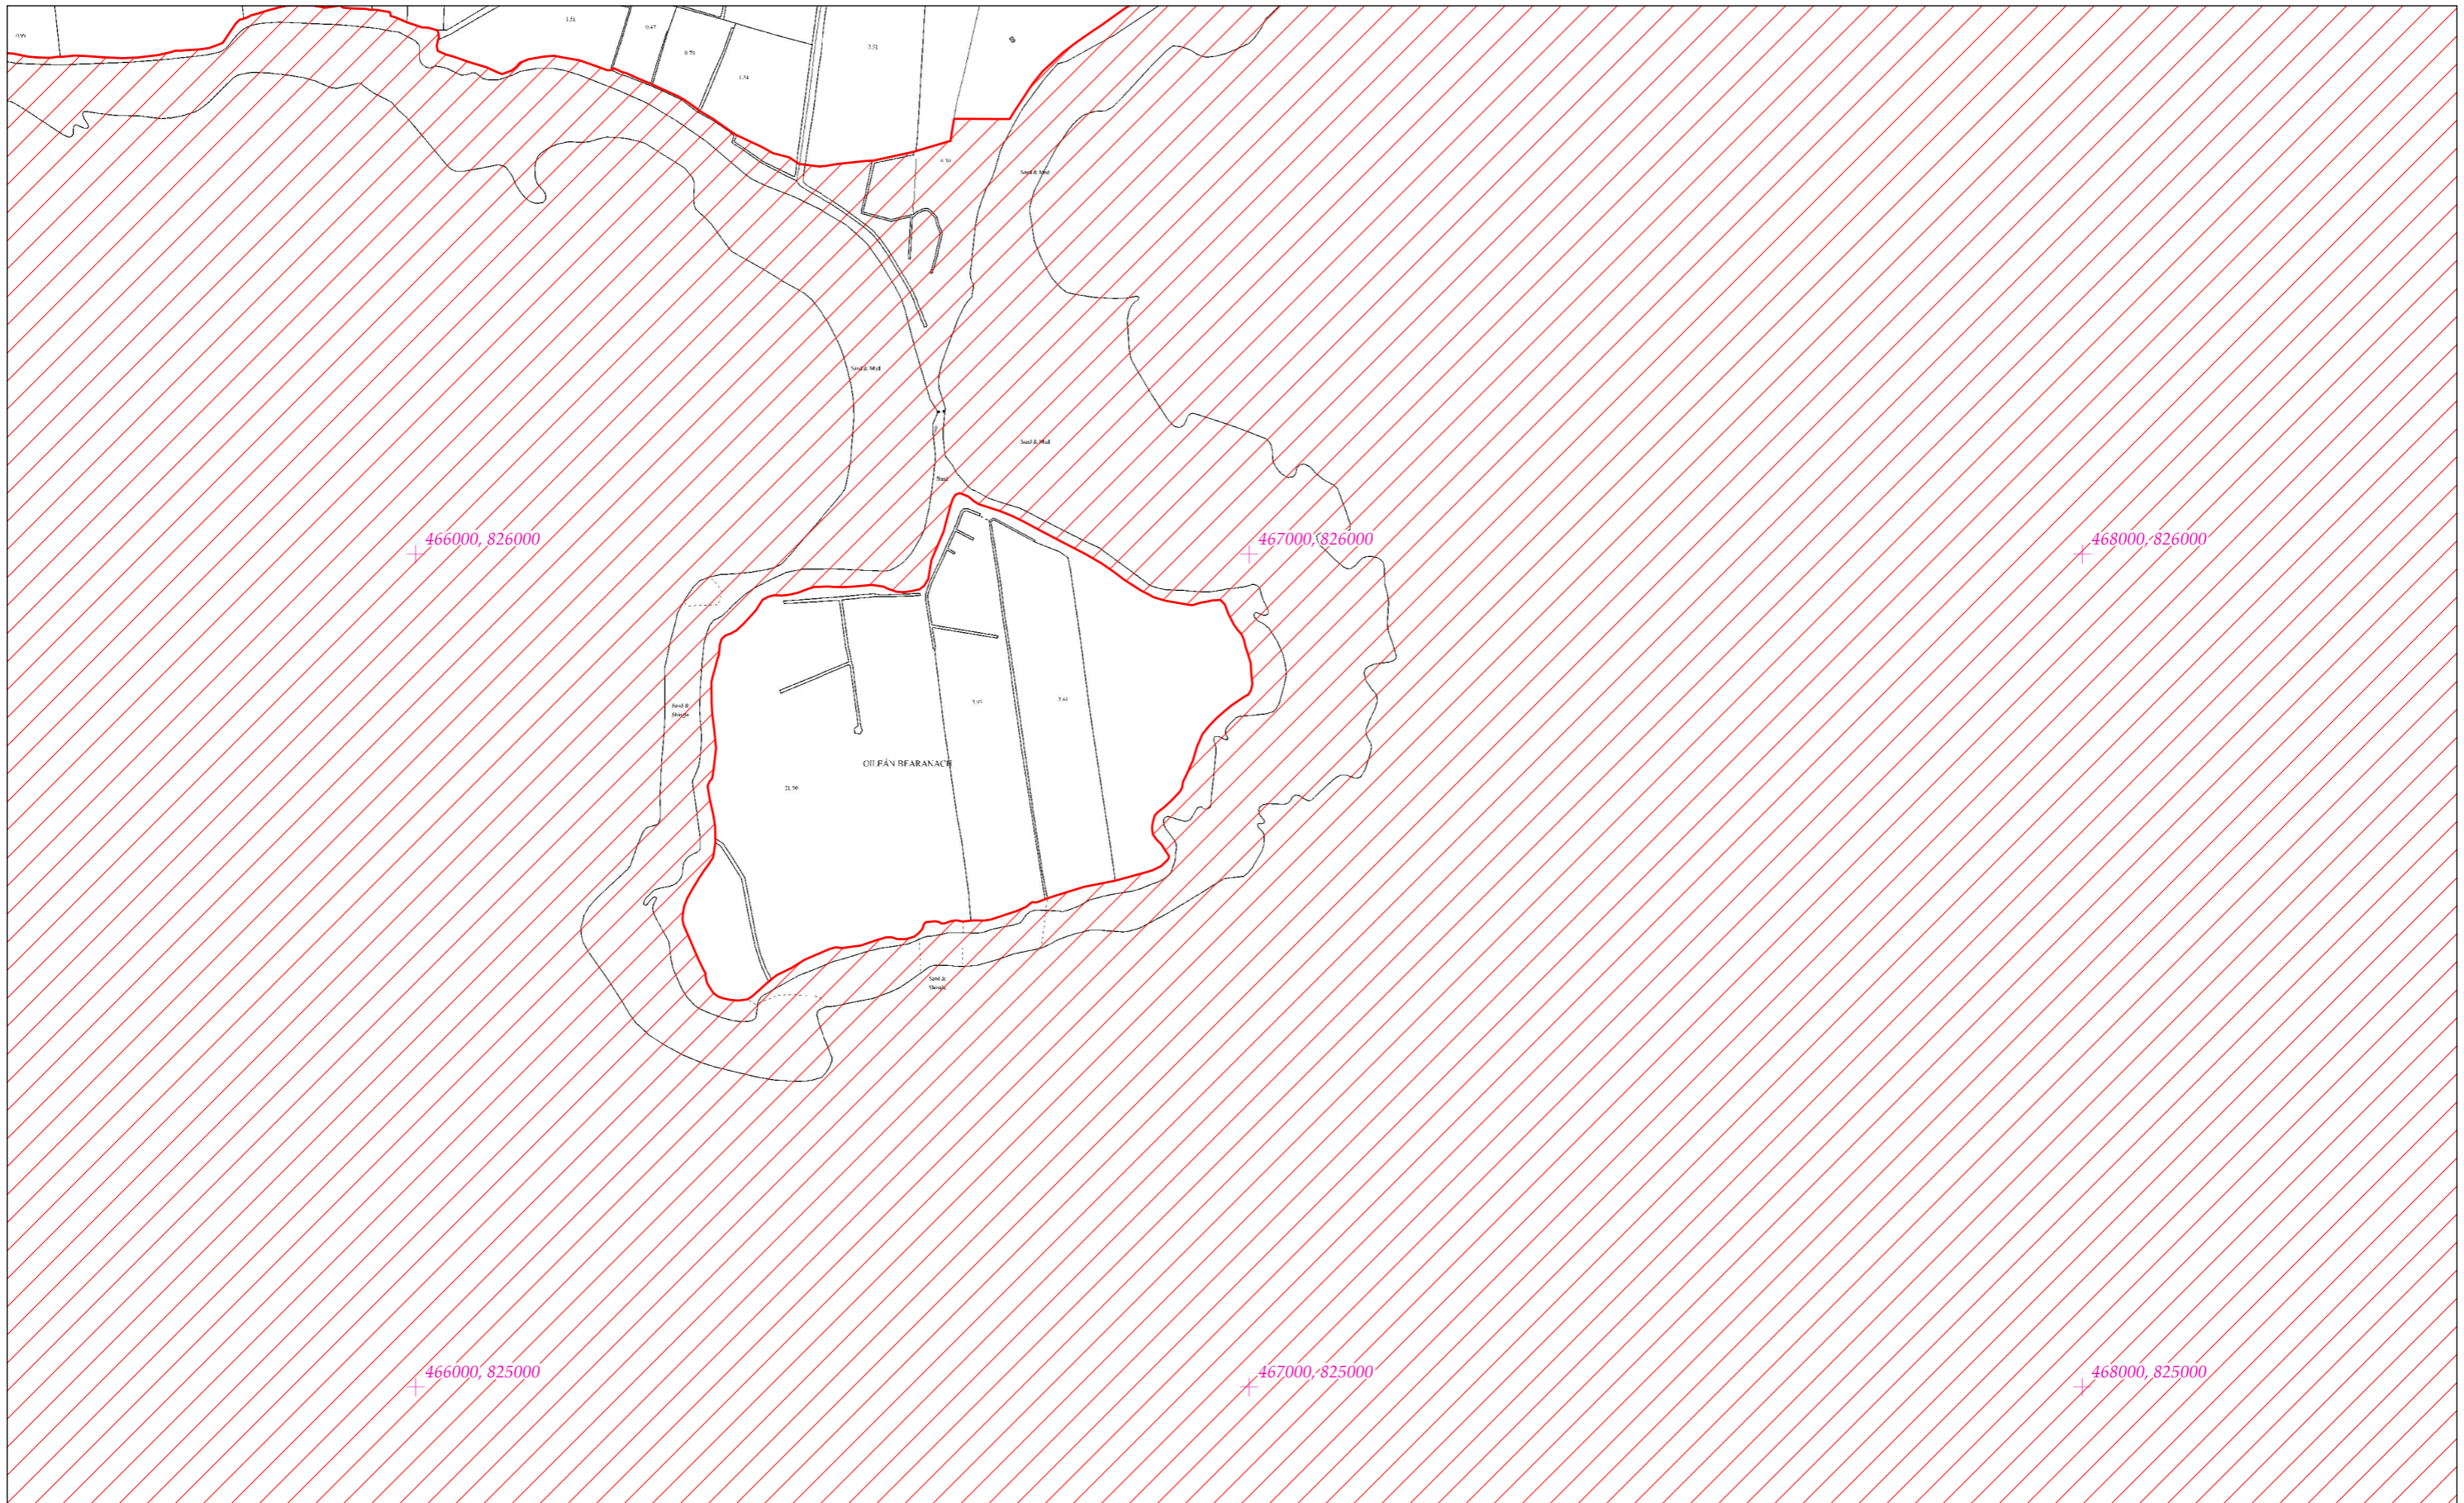

Rialachán 4(1)(b) / Regulation 4(1)(b)

Leathanach 33 de 89 (Co. Mhaigh Eo)
Page 33 of 89 (Co. Mayo)

LIMISTÉAR FAOI CHAOMHNÚ SPEISIALTA
SPECIAL AREA OF CONSERVATION

Suirbhéireacht Ordanáis Éireann Ceadúnas Uimhir OSI-NMA-014 © OSI / Rialtas na hÉireann
Ordnance Survey Ireland Licence No. OSI-NMA-014 © Ordnance Survey Ireland / Government of Ireland
Córas Comhordanáidí: Trasteilgean Mercator na hÉireann / Co-ordinate System: Irish Transverse Mercator

LCS Choimpléacs Chuan an Mhuirthead/an Fhóid Duibh
Mullet/Blacksod Bay Complex SAC
1:5000 O.S. TILE 1167d 33 of 89

SITE CODE
000470

Leagan / Version: 3.02

Arna chló an / Printed on: 28/10/2022