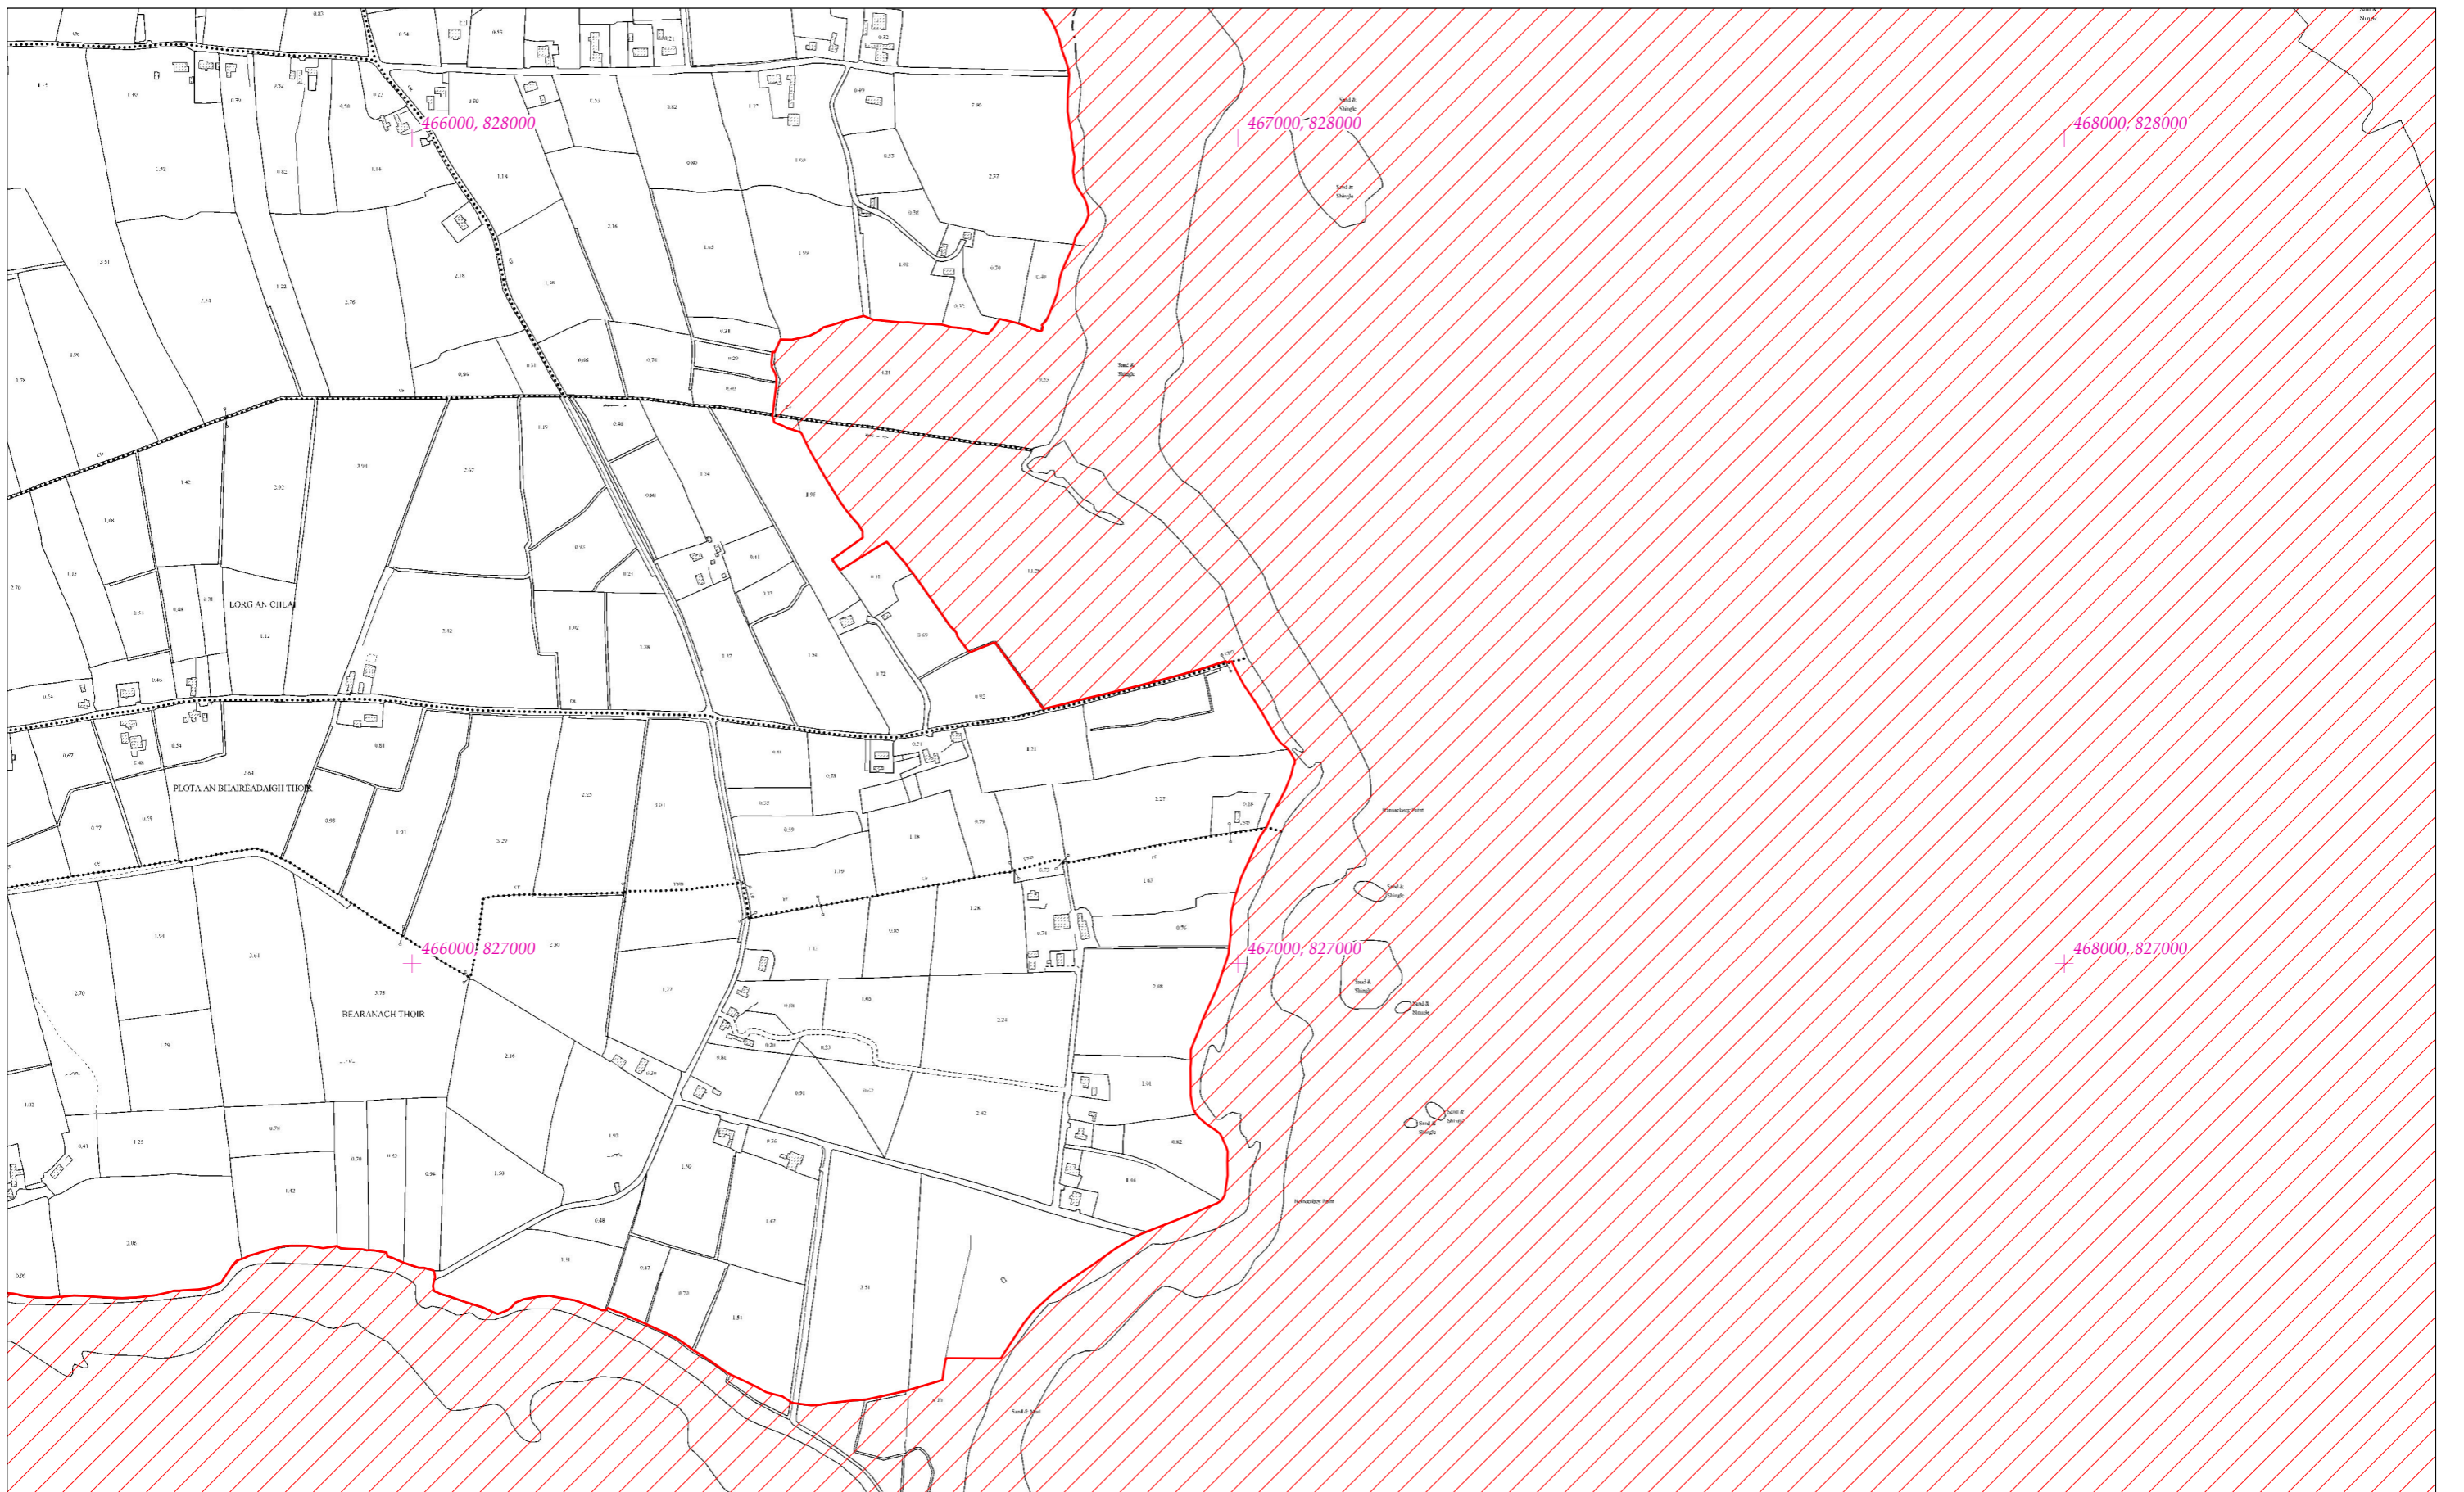

Rialachán 4(1)(b) / Regulation 4(1)(b)

Leathanach 31 de 89 (Co. Mhaigh Eo)
Page 31 of 89 (Co. Mayo)

LIMISTÉAR FAOI CHAOMHNÚ SPEISIALTA
SPECIAL AREA OF CONSERVATION

Suirbhéireacht Ordanáis Éireann Ceadúnas Uimhir OSI-NMA-014 © OSI / Rialtas na hÉireann
Ordnance Survey Ireland Licence No. OSI-NMA-014 © Ordnance Survey Ireland / Government of Ireland
Córas Comhordanáidí: Trasteilgean Mercator na hÉireann / Co-ordinate System: Irish Transverse Mercator

LCS Choimpléacs Chuan an Mhuirthead/an Fhóid Duibh
Mullet/Blacksod Bay Complex SAC
1:5000 O.S. TILE 1167b 31 of 89

SITE CODE
000470

Leagan / Version: 3.02

Arna chló an / Printed on: 28/10/2022