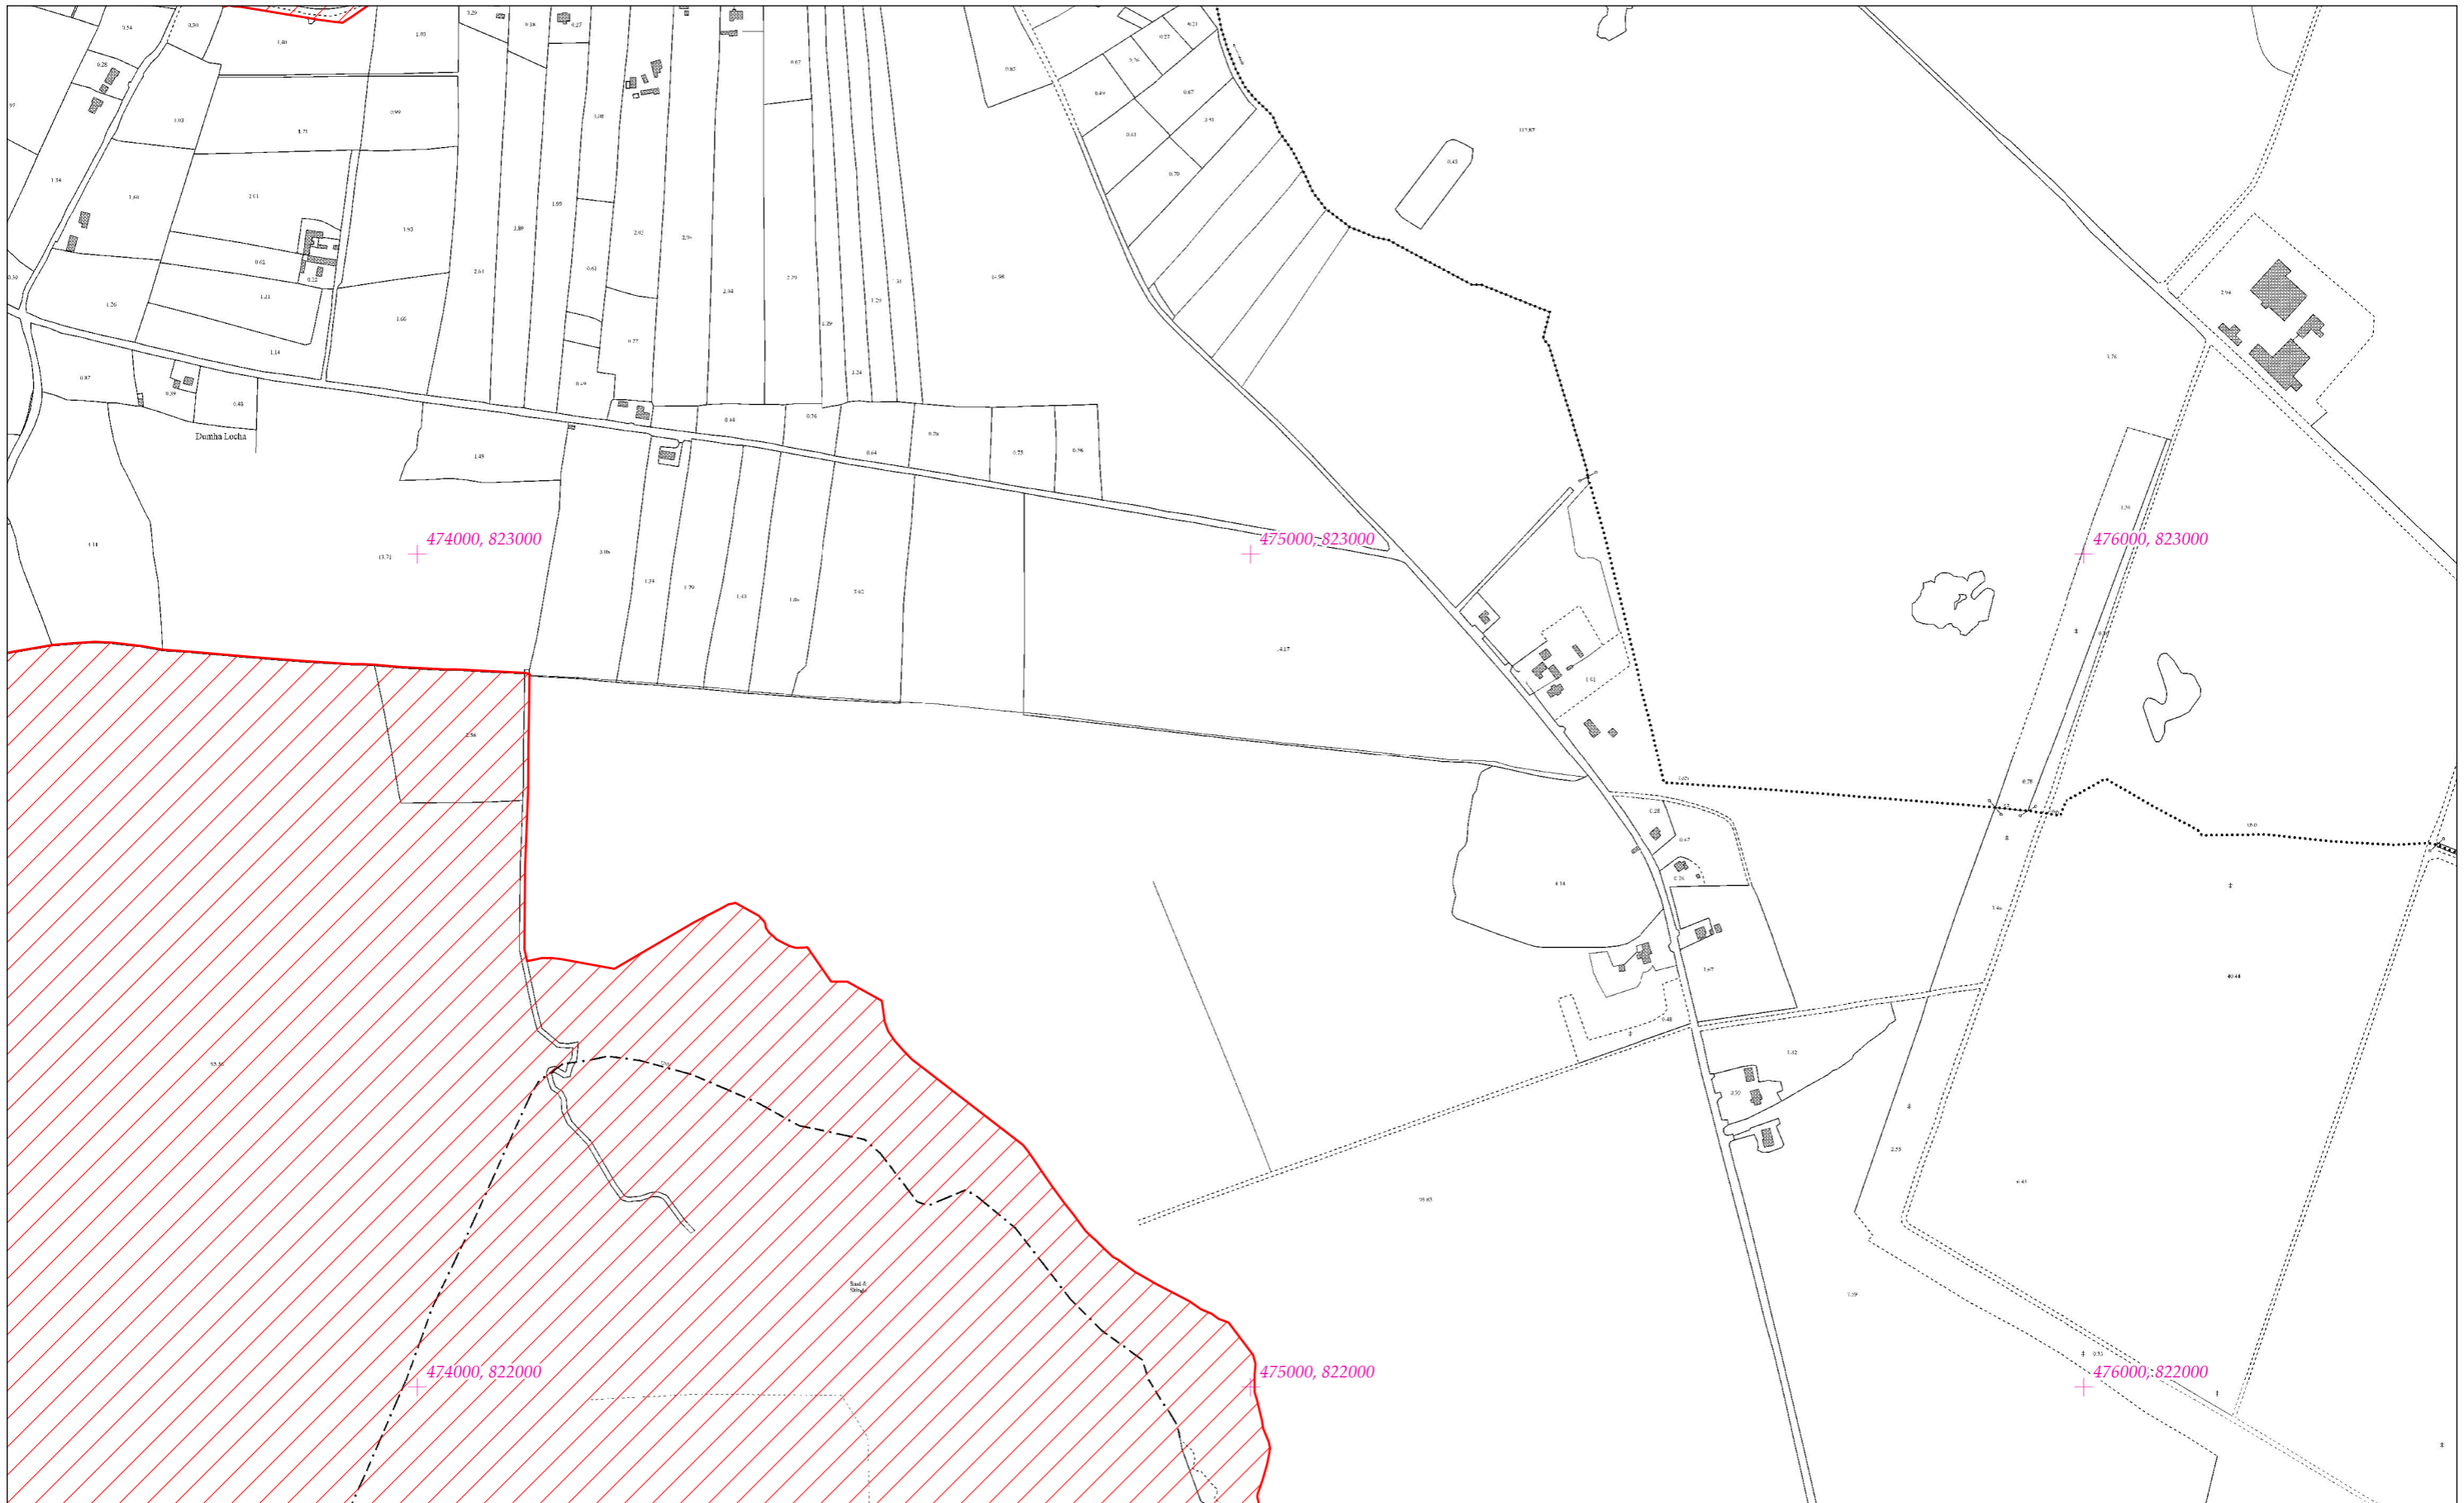

LCS Choimpléacs Chuan an Mhuirthead/an Fhóid Duibh
Mullet/Blacksod Bay Complex SAC
1:5000 O.S. TILE 1235c 55 of 89

SITE CODE
000470

Leagan / Version: 3.02

Arna chló an / Printed on: 28/10/2022

Rialachán 4(1)(b) / Regulation 4(1)(b)