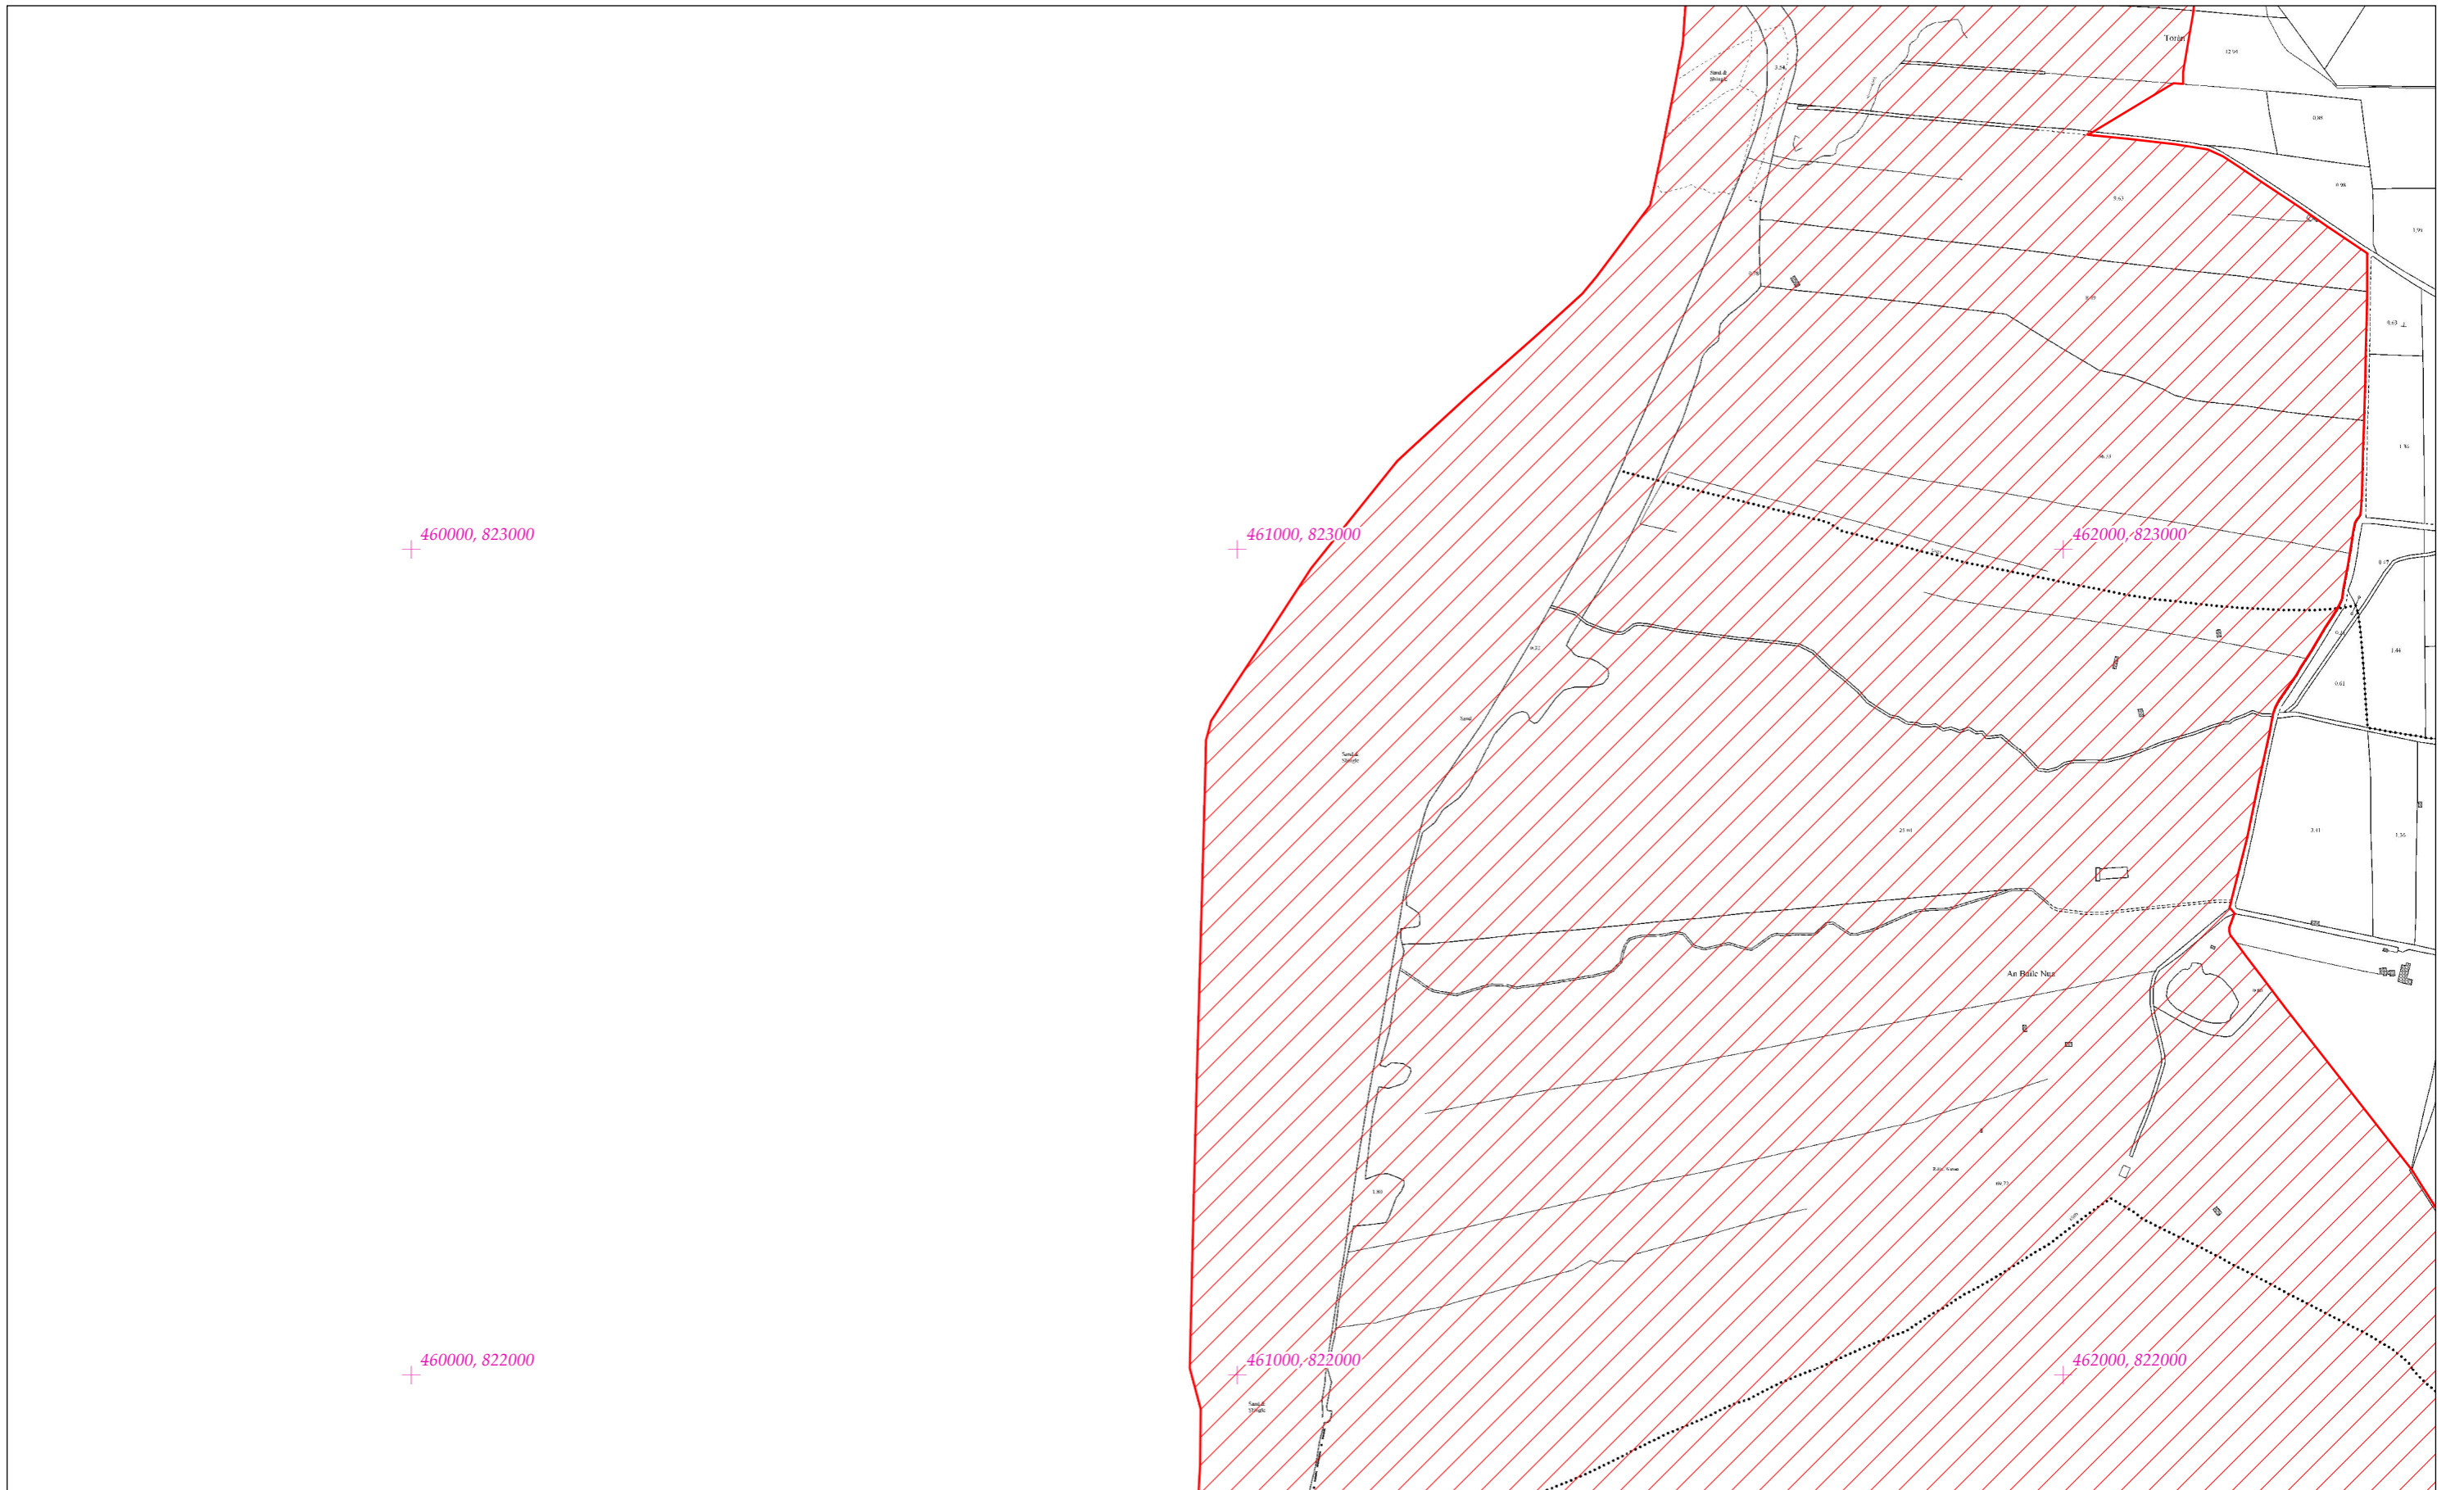

LCS Choimpléacs Chuan an Mhuirthead/an Fhóid Duibh
Mullet/Blacksod Bay Complex SAC
1:5000 O.S. TILE 1232b 42 of 89

SITE CODE
000470

Leagan / Version: 3.02
Arna chló an / Printed on: 28/10/2022

Rialachán 4(1)(b) / Regulation 4(1)(b)