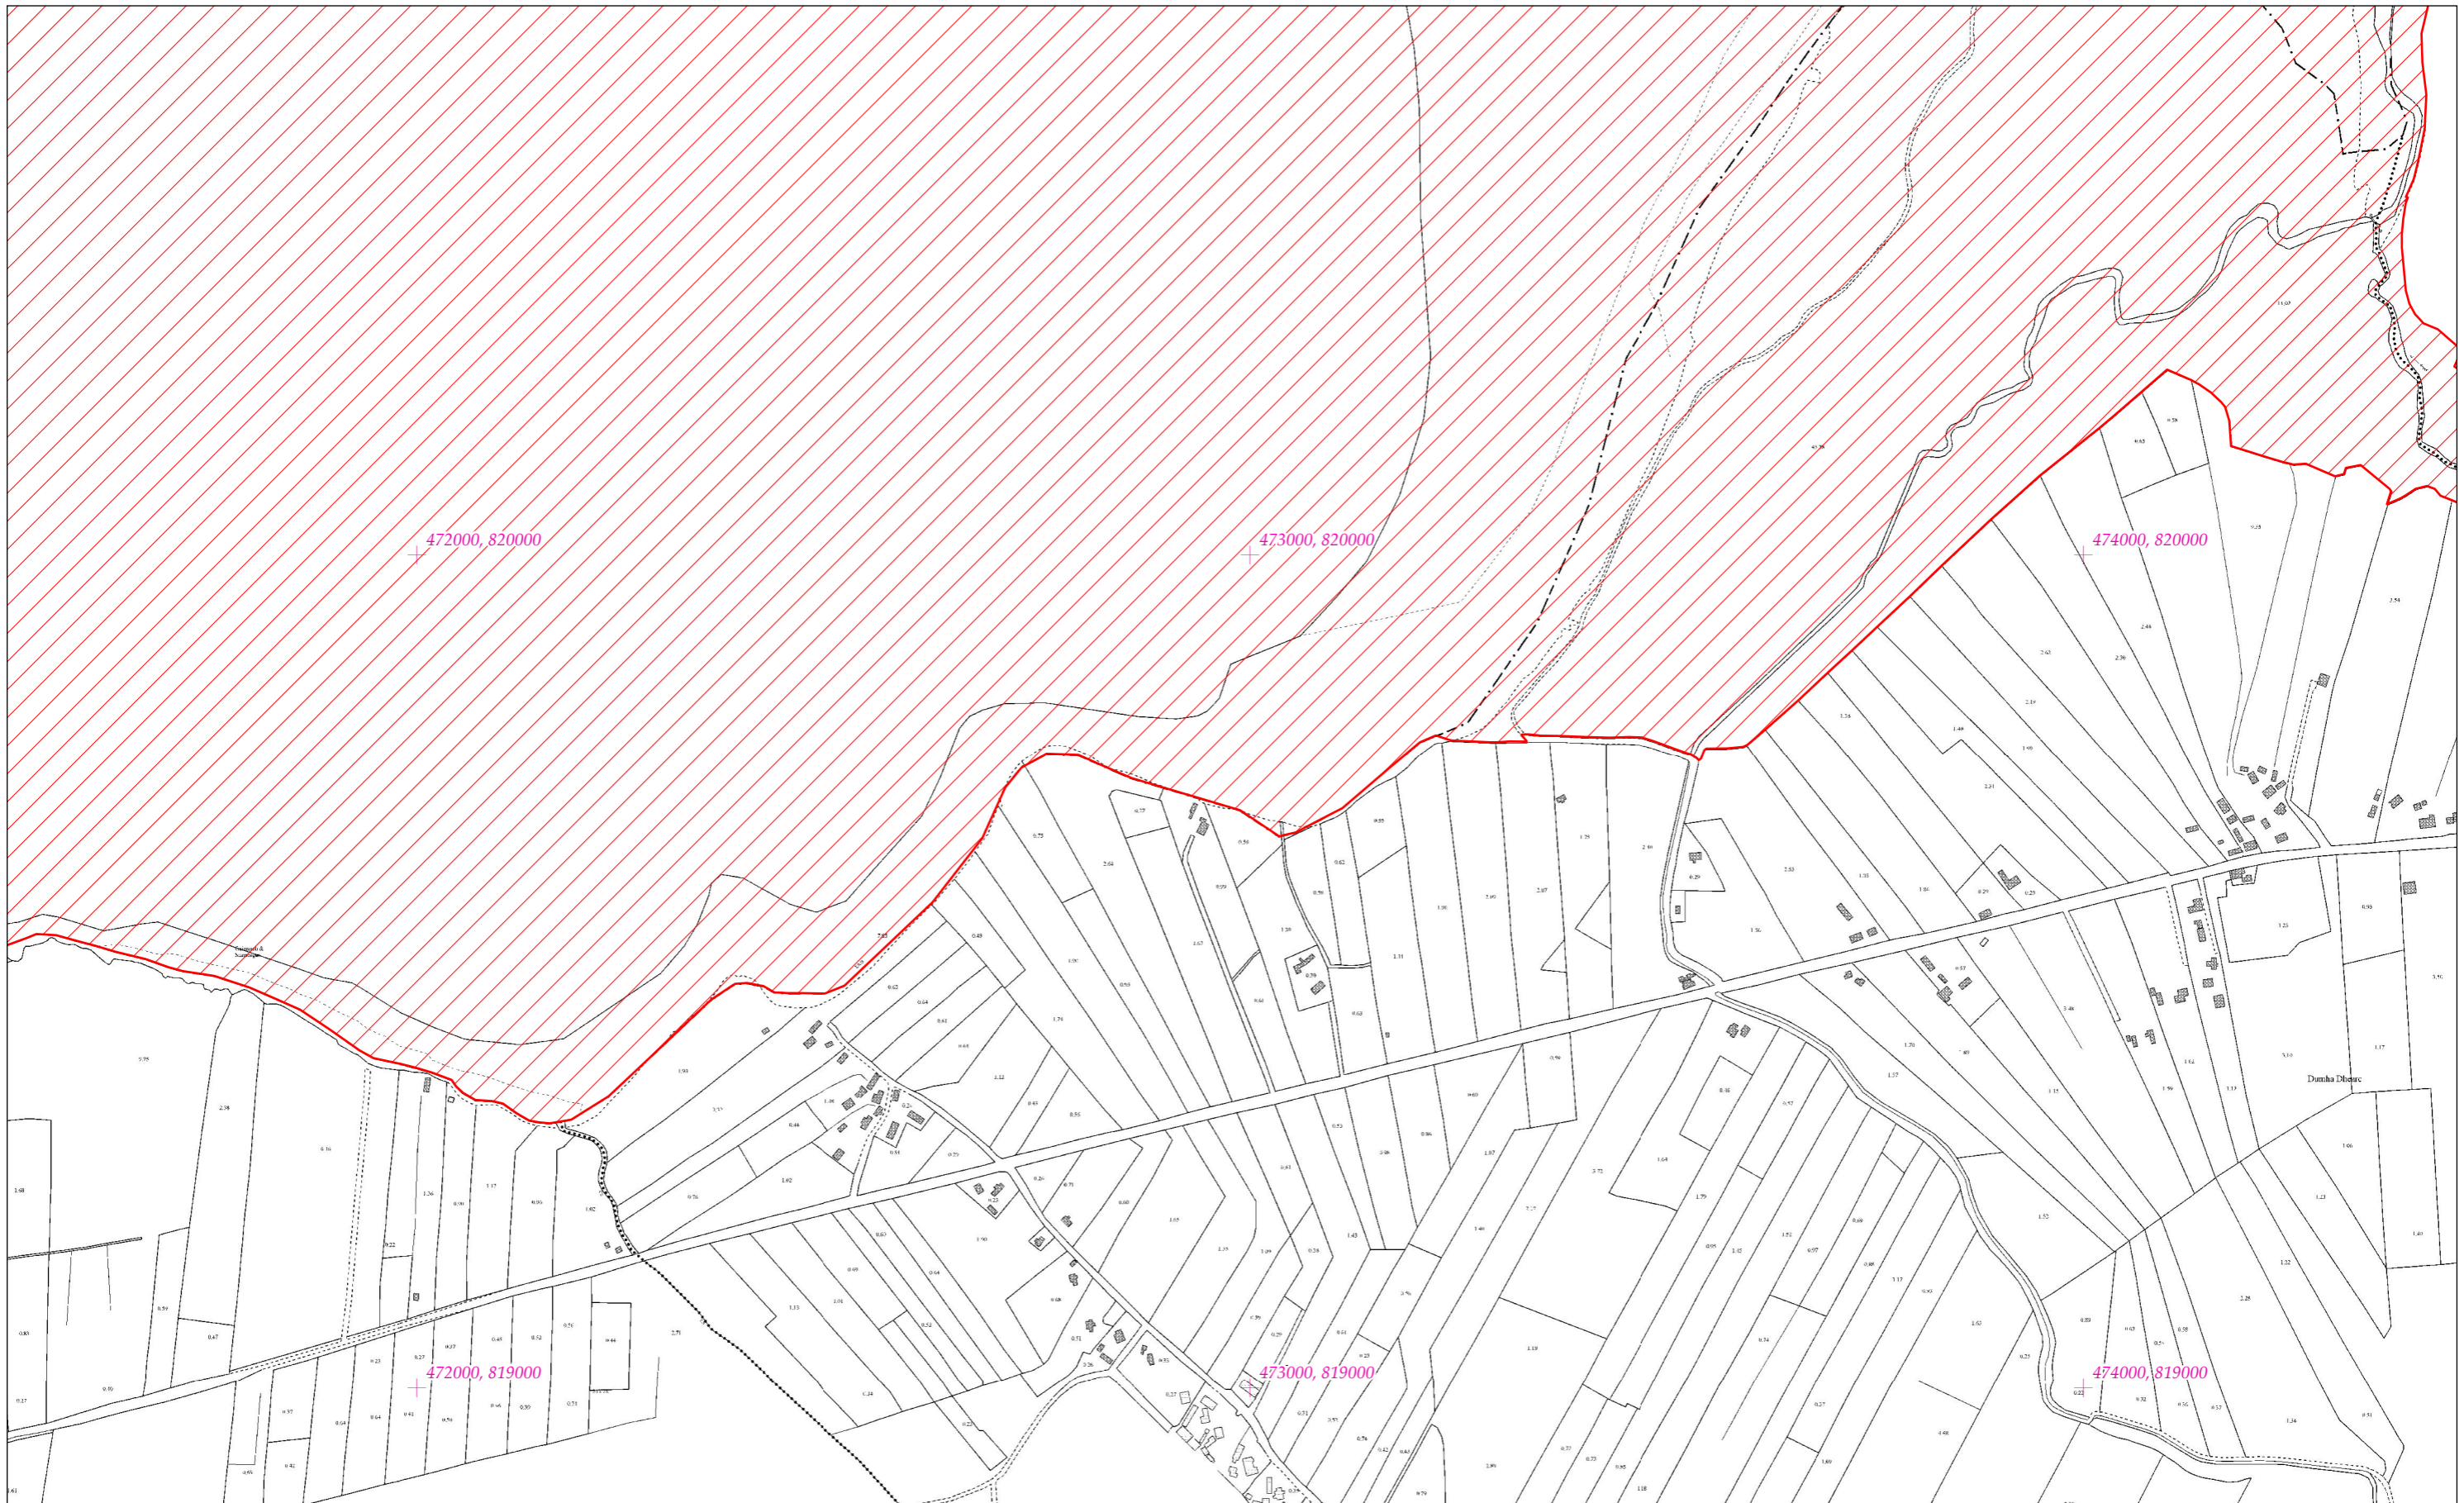

LCS Choimpléacs Chuan an Mhuirthead/an Fhóid Duibh
Mullet/Blacksod Bay Complex SAC
1:5000 O.S. TILE 1304b 70 of 89

**SITE CODE
000470**

Leagan / Version: 3.02
Arna chló an / Printed on: 28/10/2022

Rialachán 4(1)(b) / Regulation 4(1)(b)