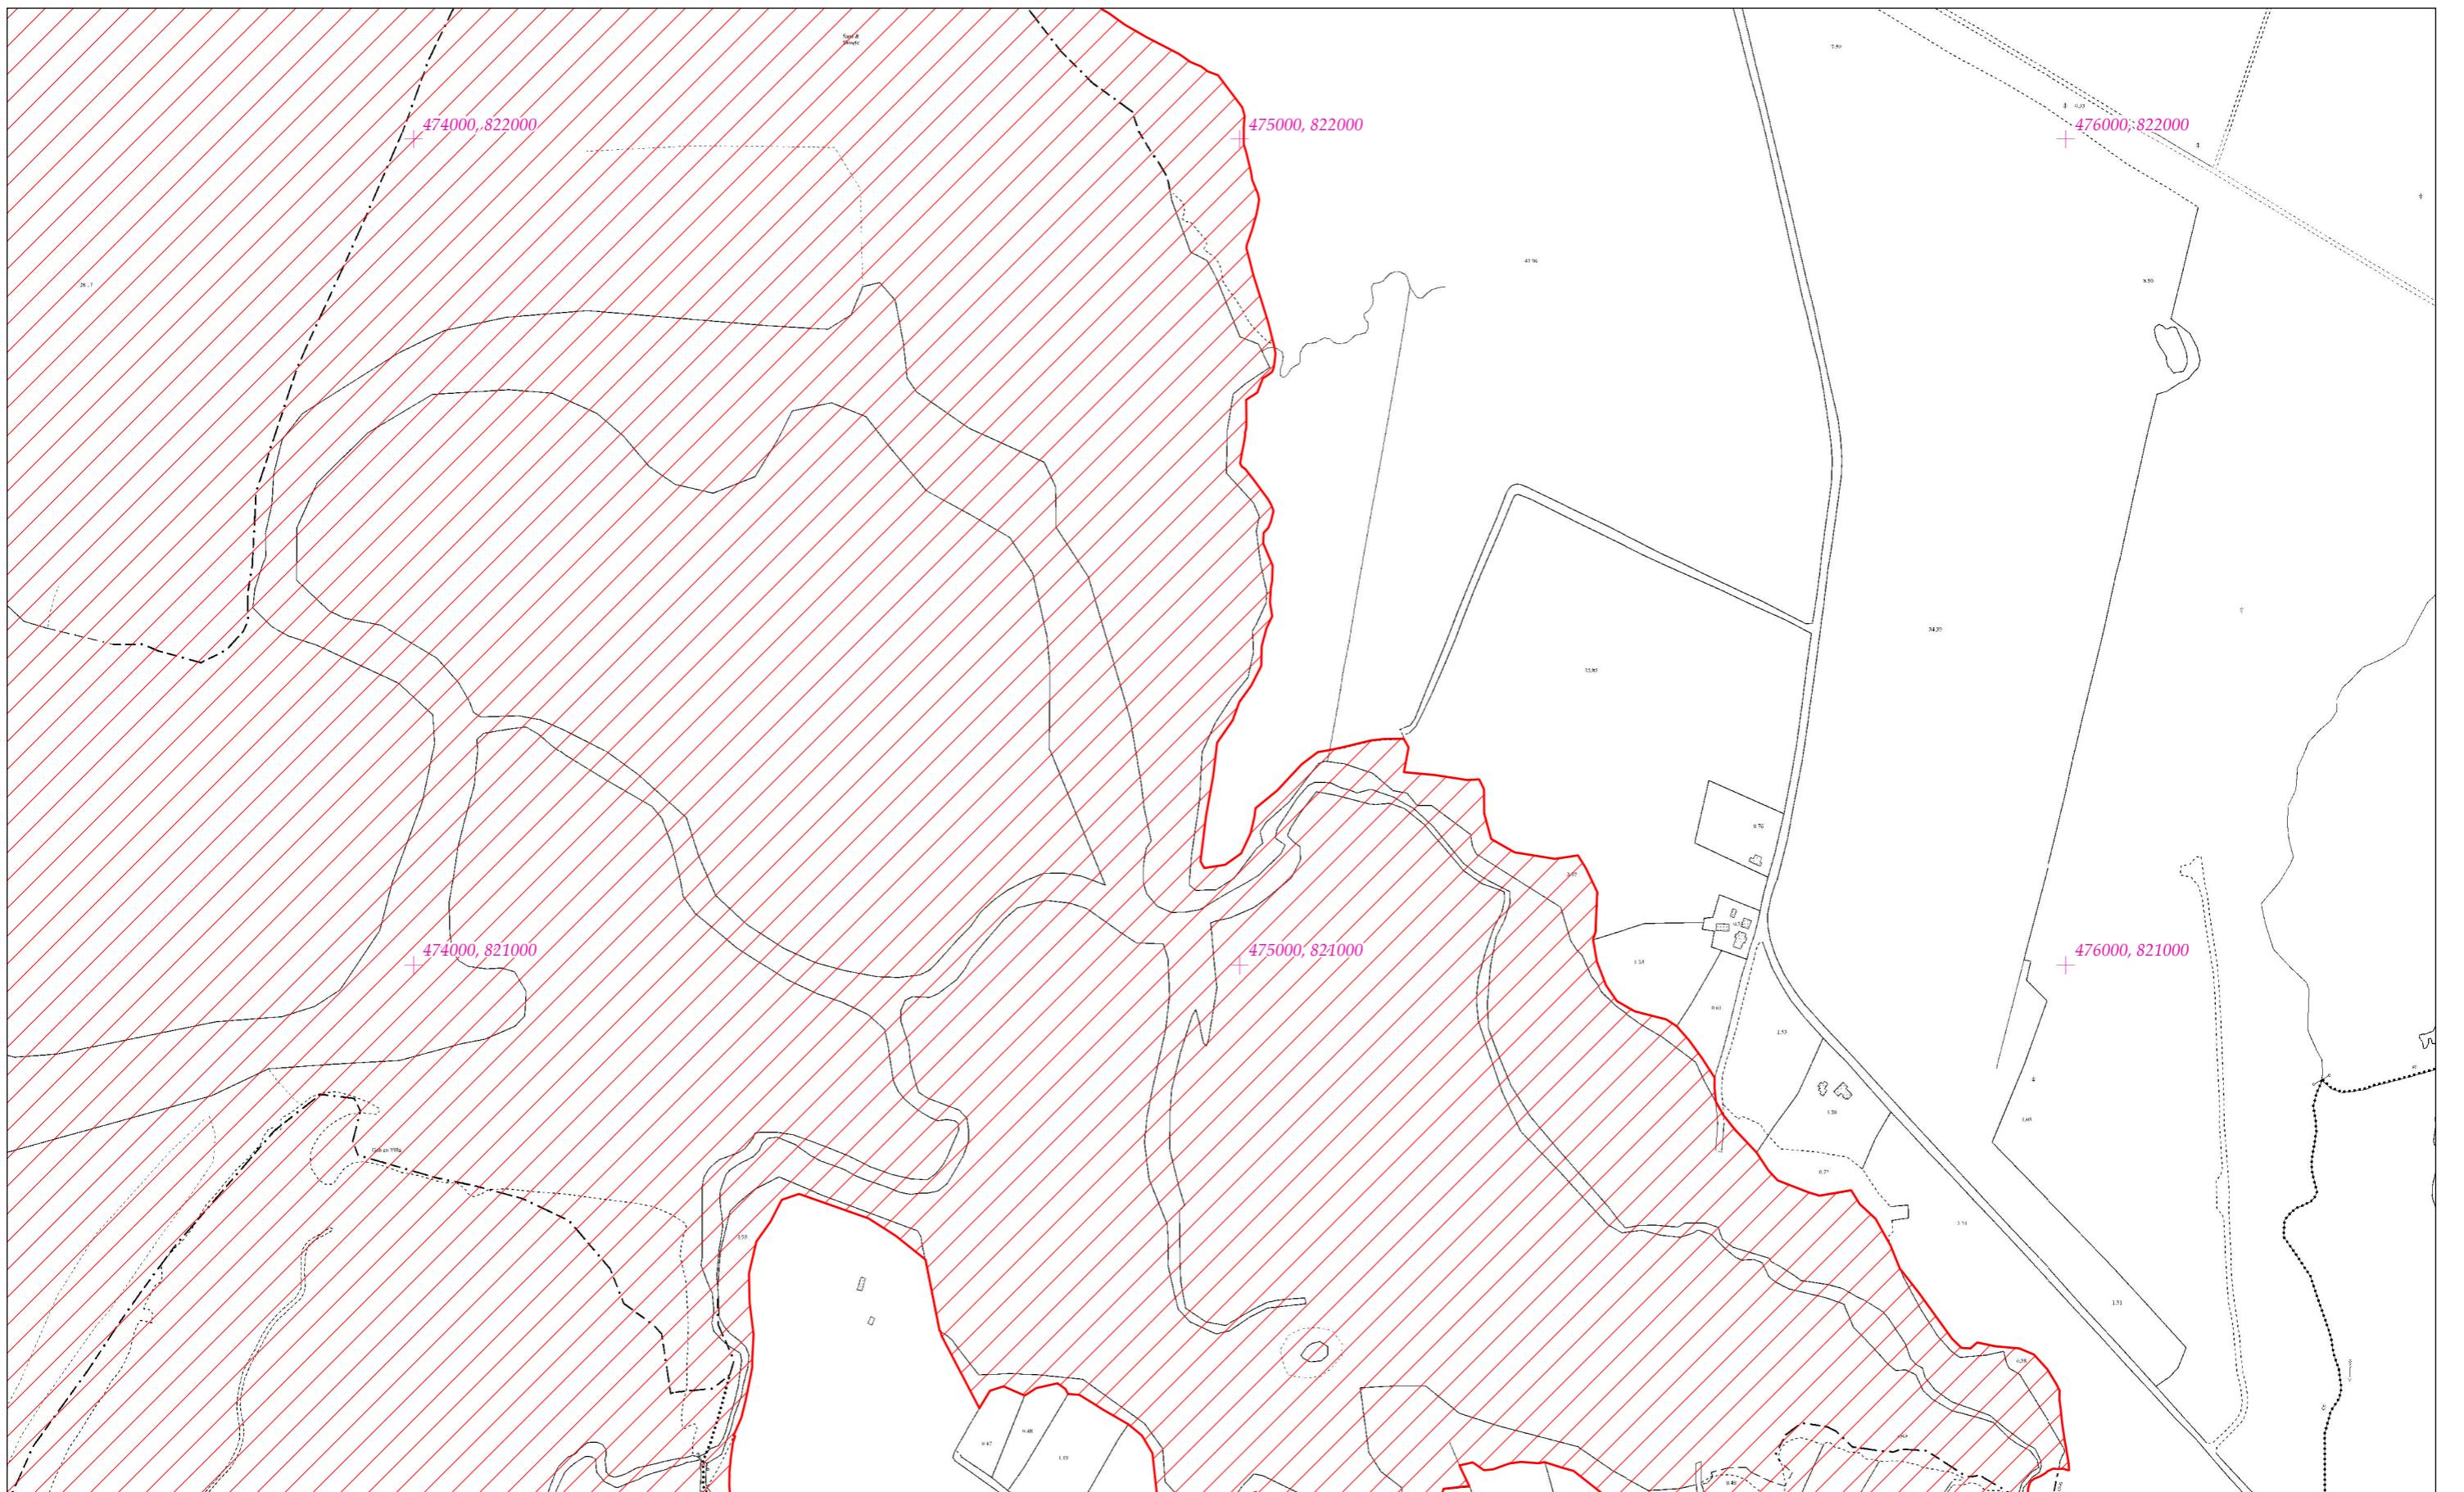

LCS Choimpléacs Chuan an Mhuirthead/an Fhóid Duibh
Mullet/Blacksod Bay Complex SAC
1:5000 O.S. TILE 1304a 69 of 89

SITE CODE
000470

Leagan / Version: 3.02
Arna chló an / Printed on: 28/10/2022

Rialachán 4(1)(b) / Regulation 4(1)(b)