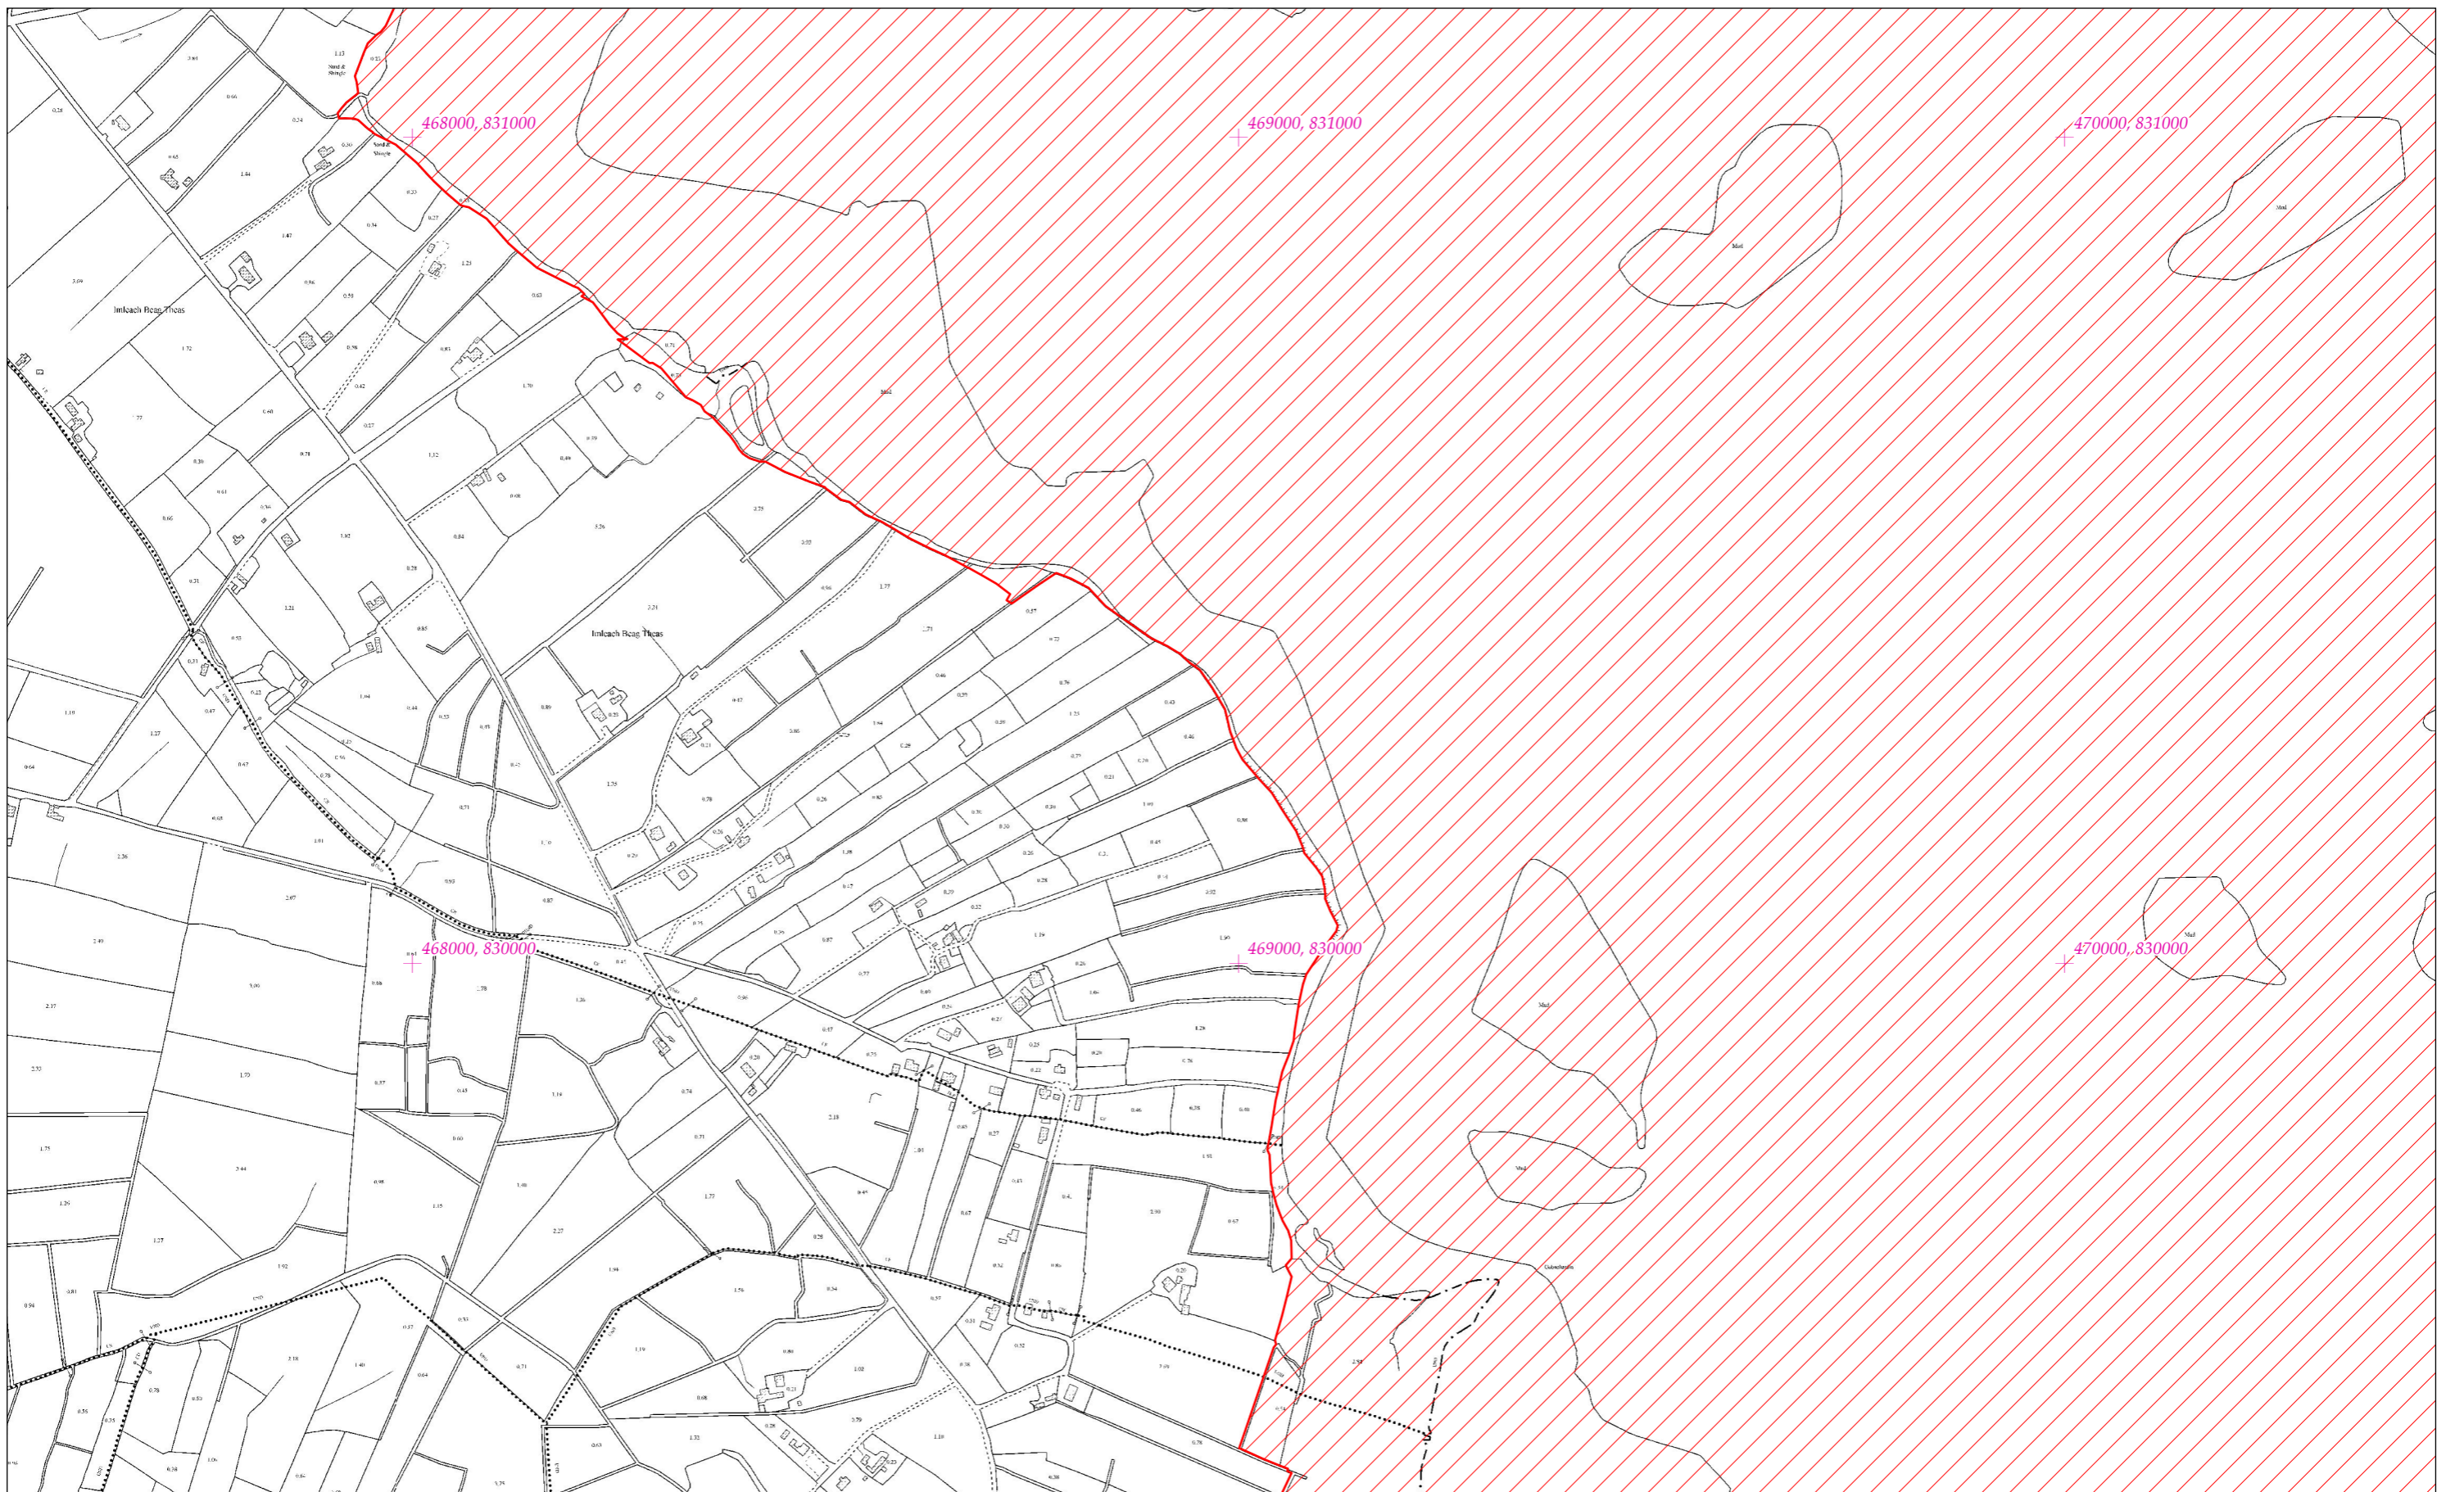

LCS Choimpléacs Chuan an Mhuirthead/an Fhóid Duibh
Mullet/Blacksod Bay Complex SAC
1:5000 O.S. TILE 1106d 19 of 89

SITE CODE
000470

Leagan / Version: 3.02

Arna chlón an / Printed on: 28/10/2022

Rialachán 4(1)(b) / Regulation 4(1)(b)