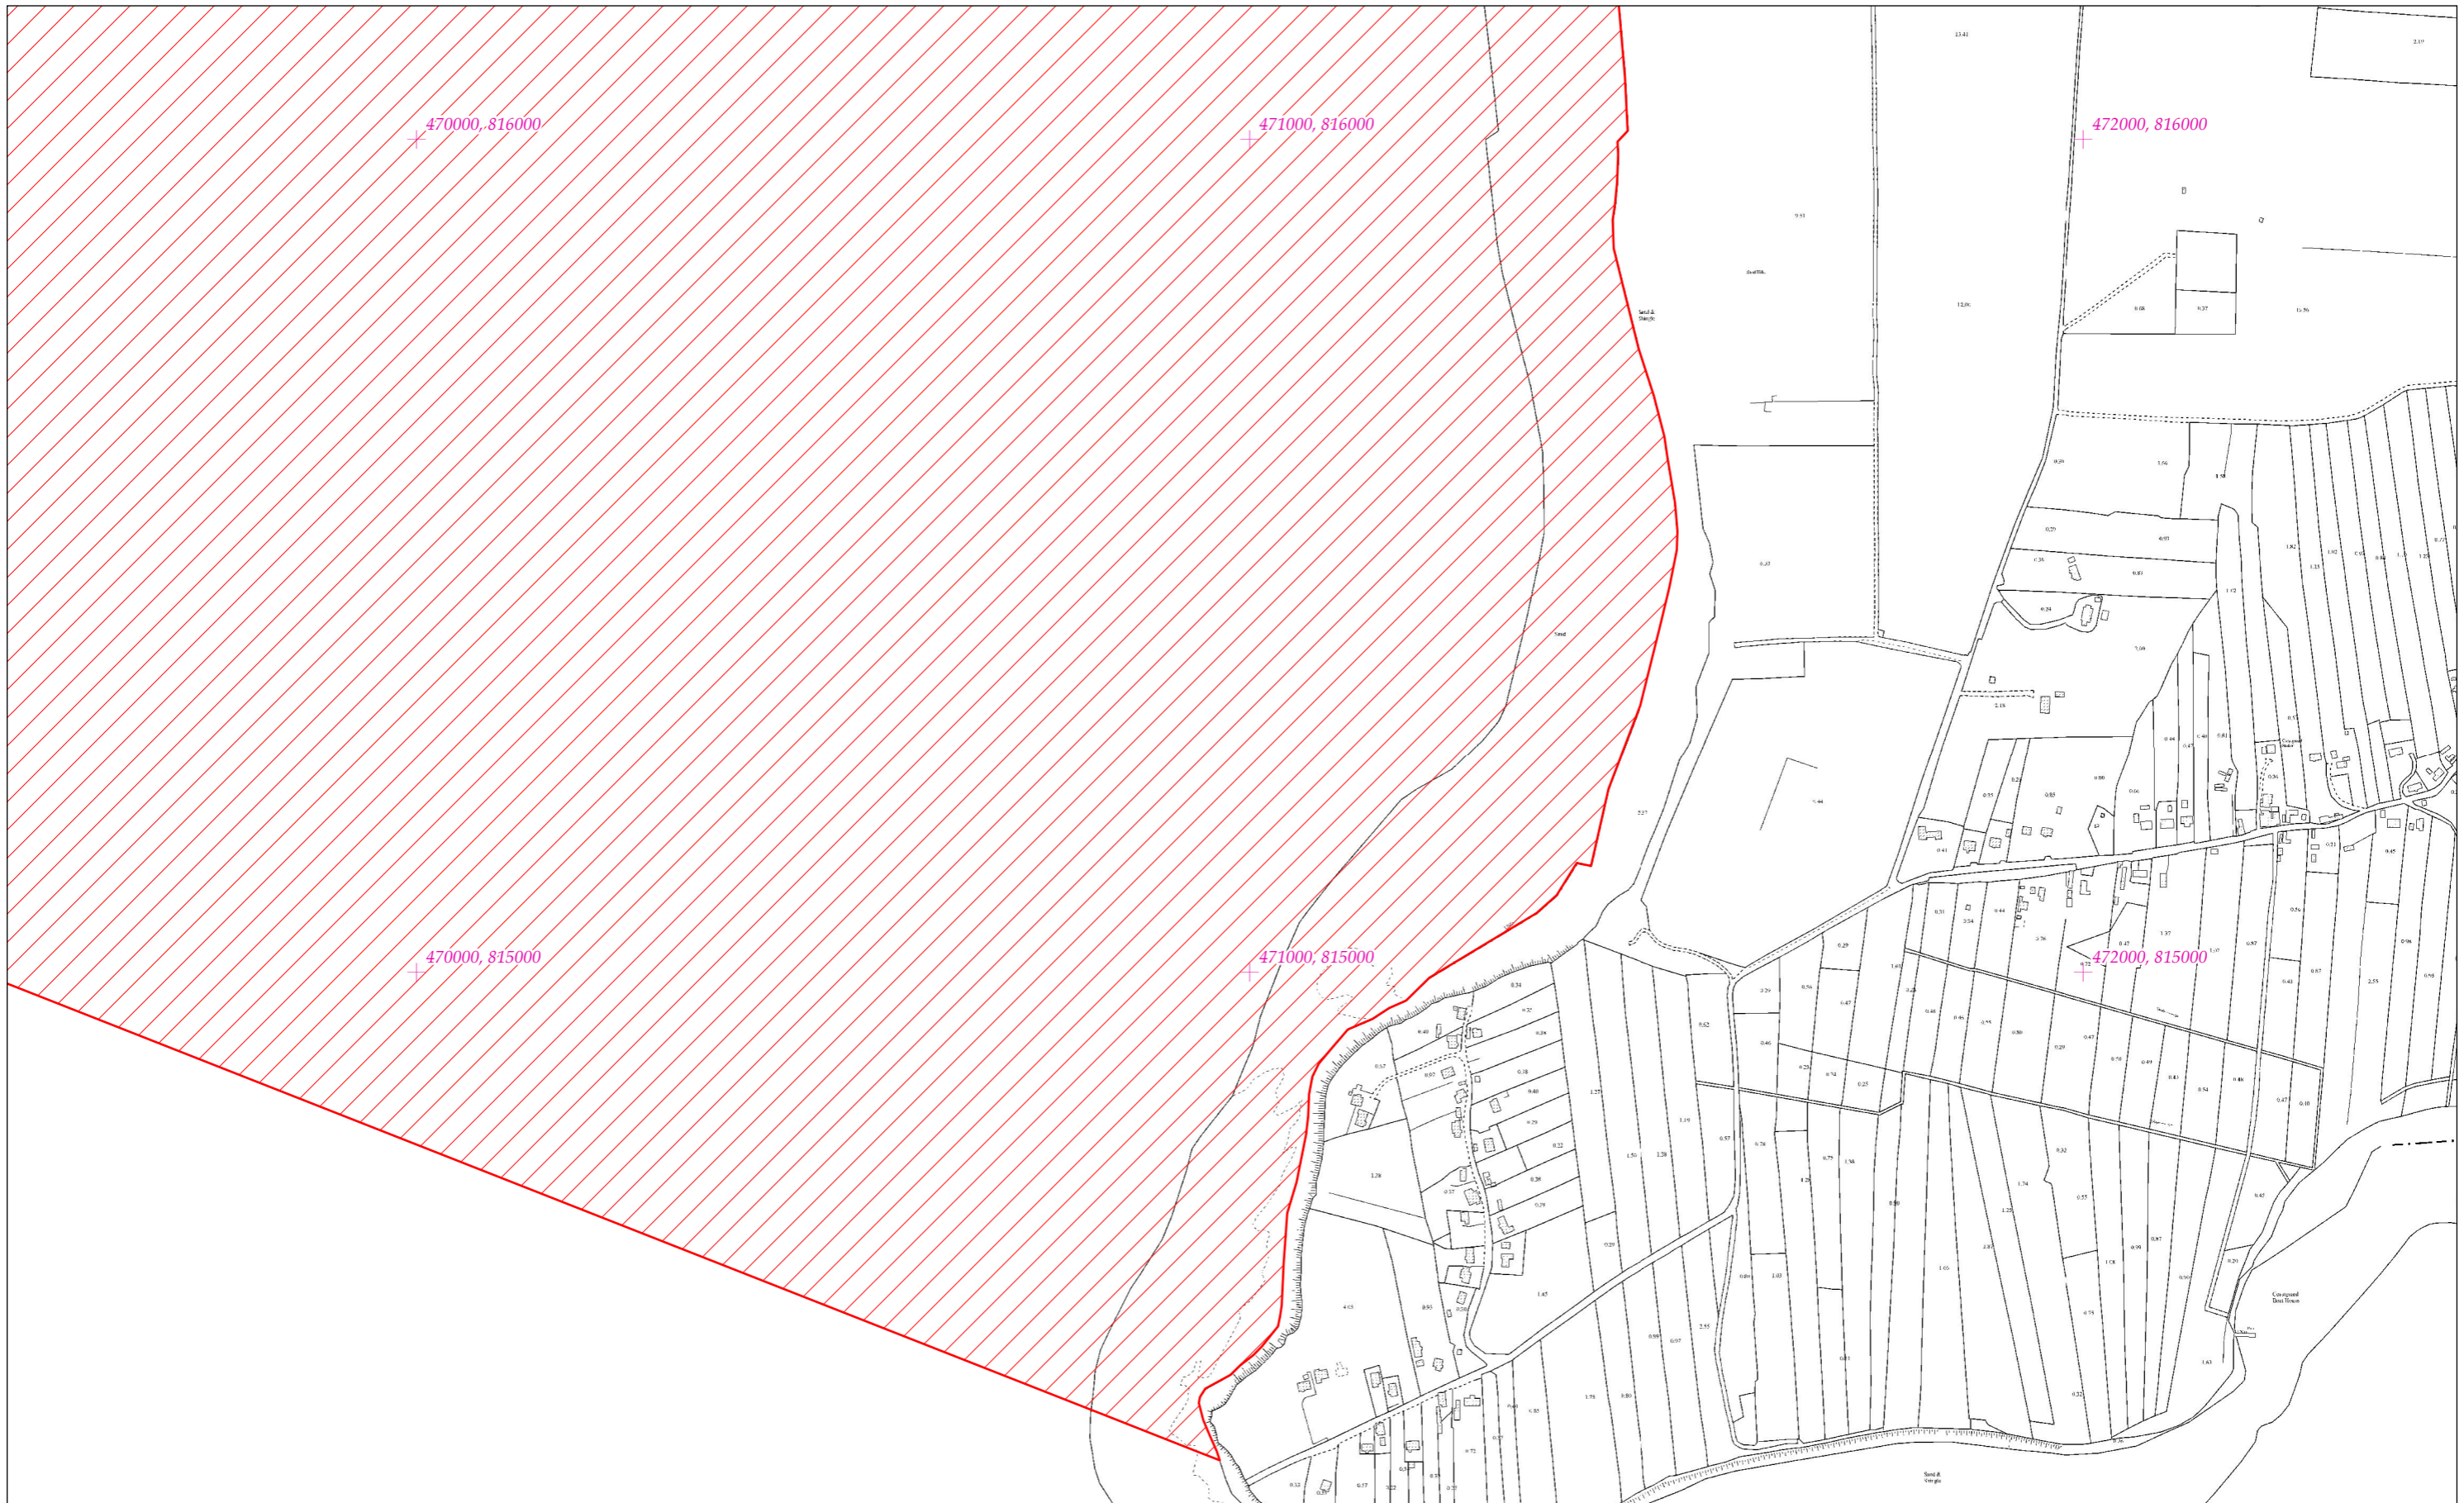

LCS Choimpléacs Chuan an Mhuirthead/an Fhóid Duibh
Mullet/Blacksod Bay Complex SAC
1:5000 O.S. TILE 1438Ab 87 of 89

SITE CODE
000470

Leagan / Version: 3.02
Arna chló an / Printed on: 28/10/2022

Rialachán 4(1)(b) / Regulation 4(1)(b)