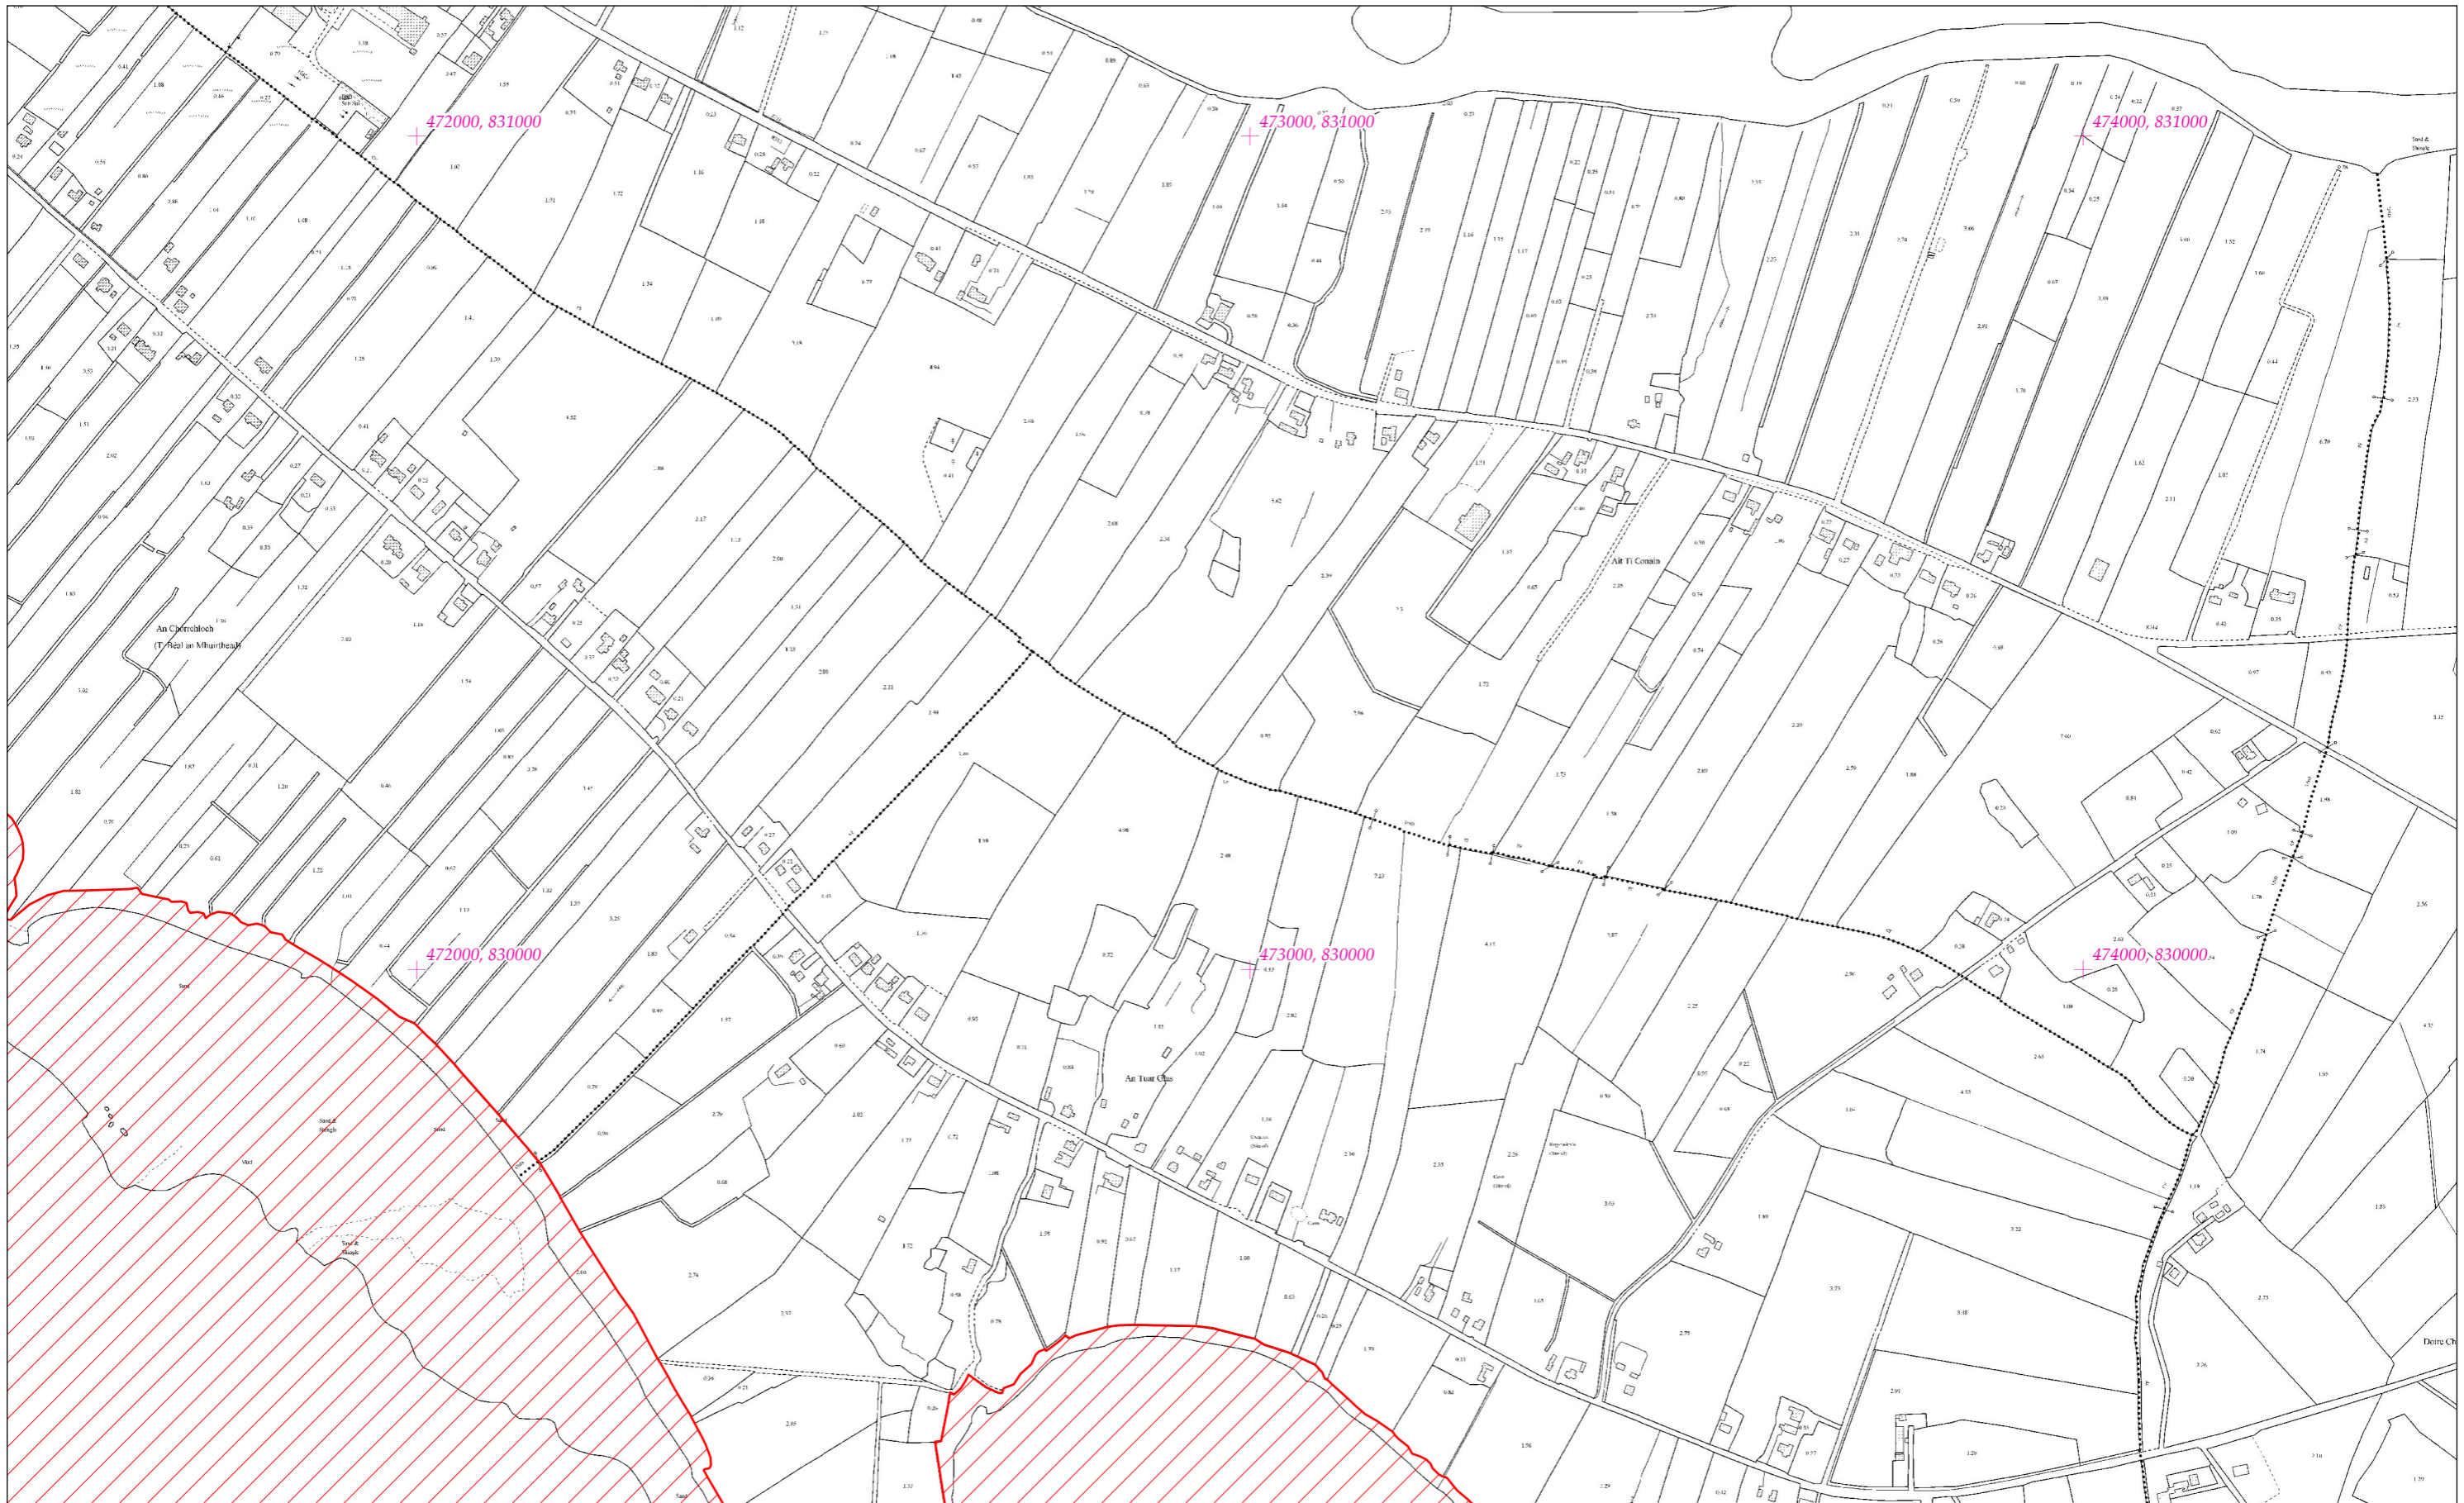

LCS Choimpléacs Chuan an Mhuirthead/an Fhóid Duibh
Mullet/Blacksod Bay Complex SAC
1:5000 O.S. TILE 1107d 23 of 89

SITE CODE
000470

Leagan / Version: 3.02
Arna chló an / Printed on: 28/10/2022

Rialachán 4(1)(b) / Regulation 4(1)(b)