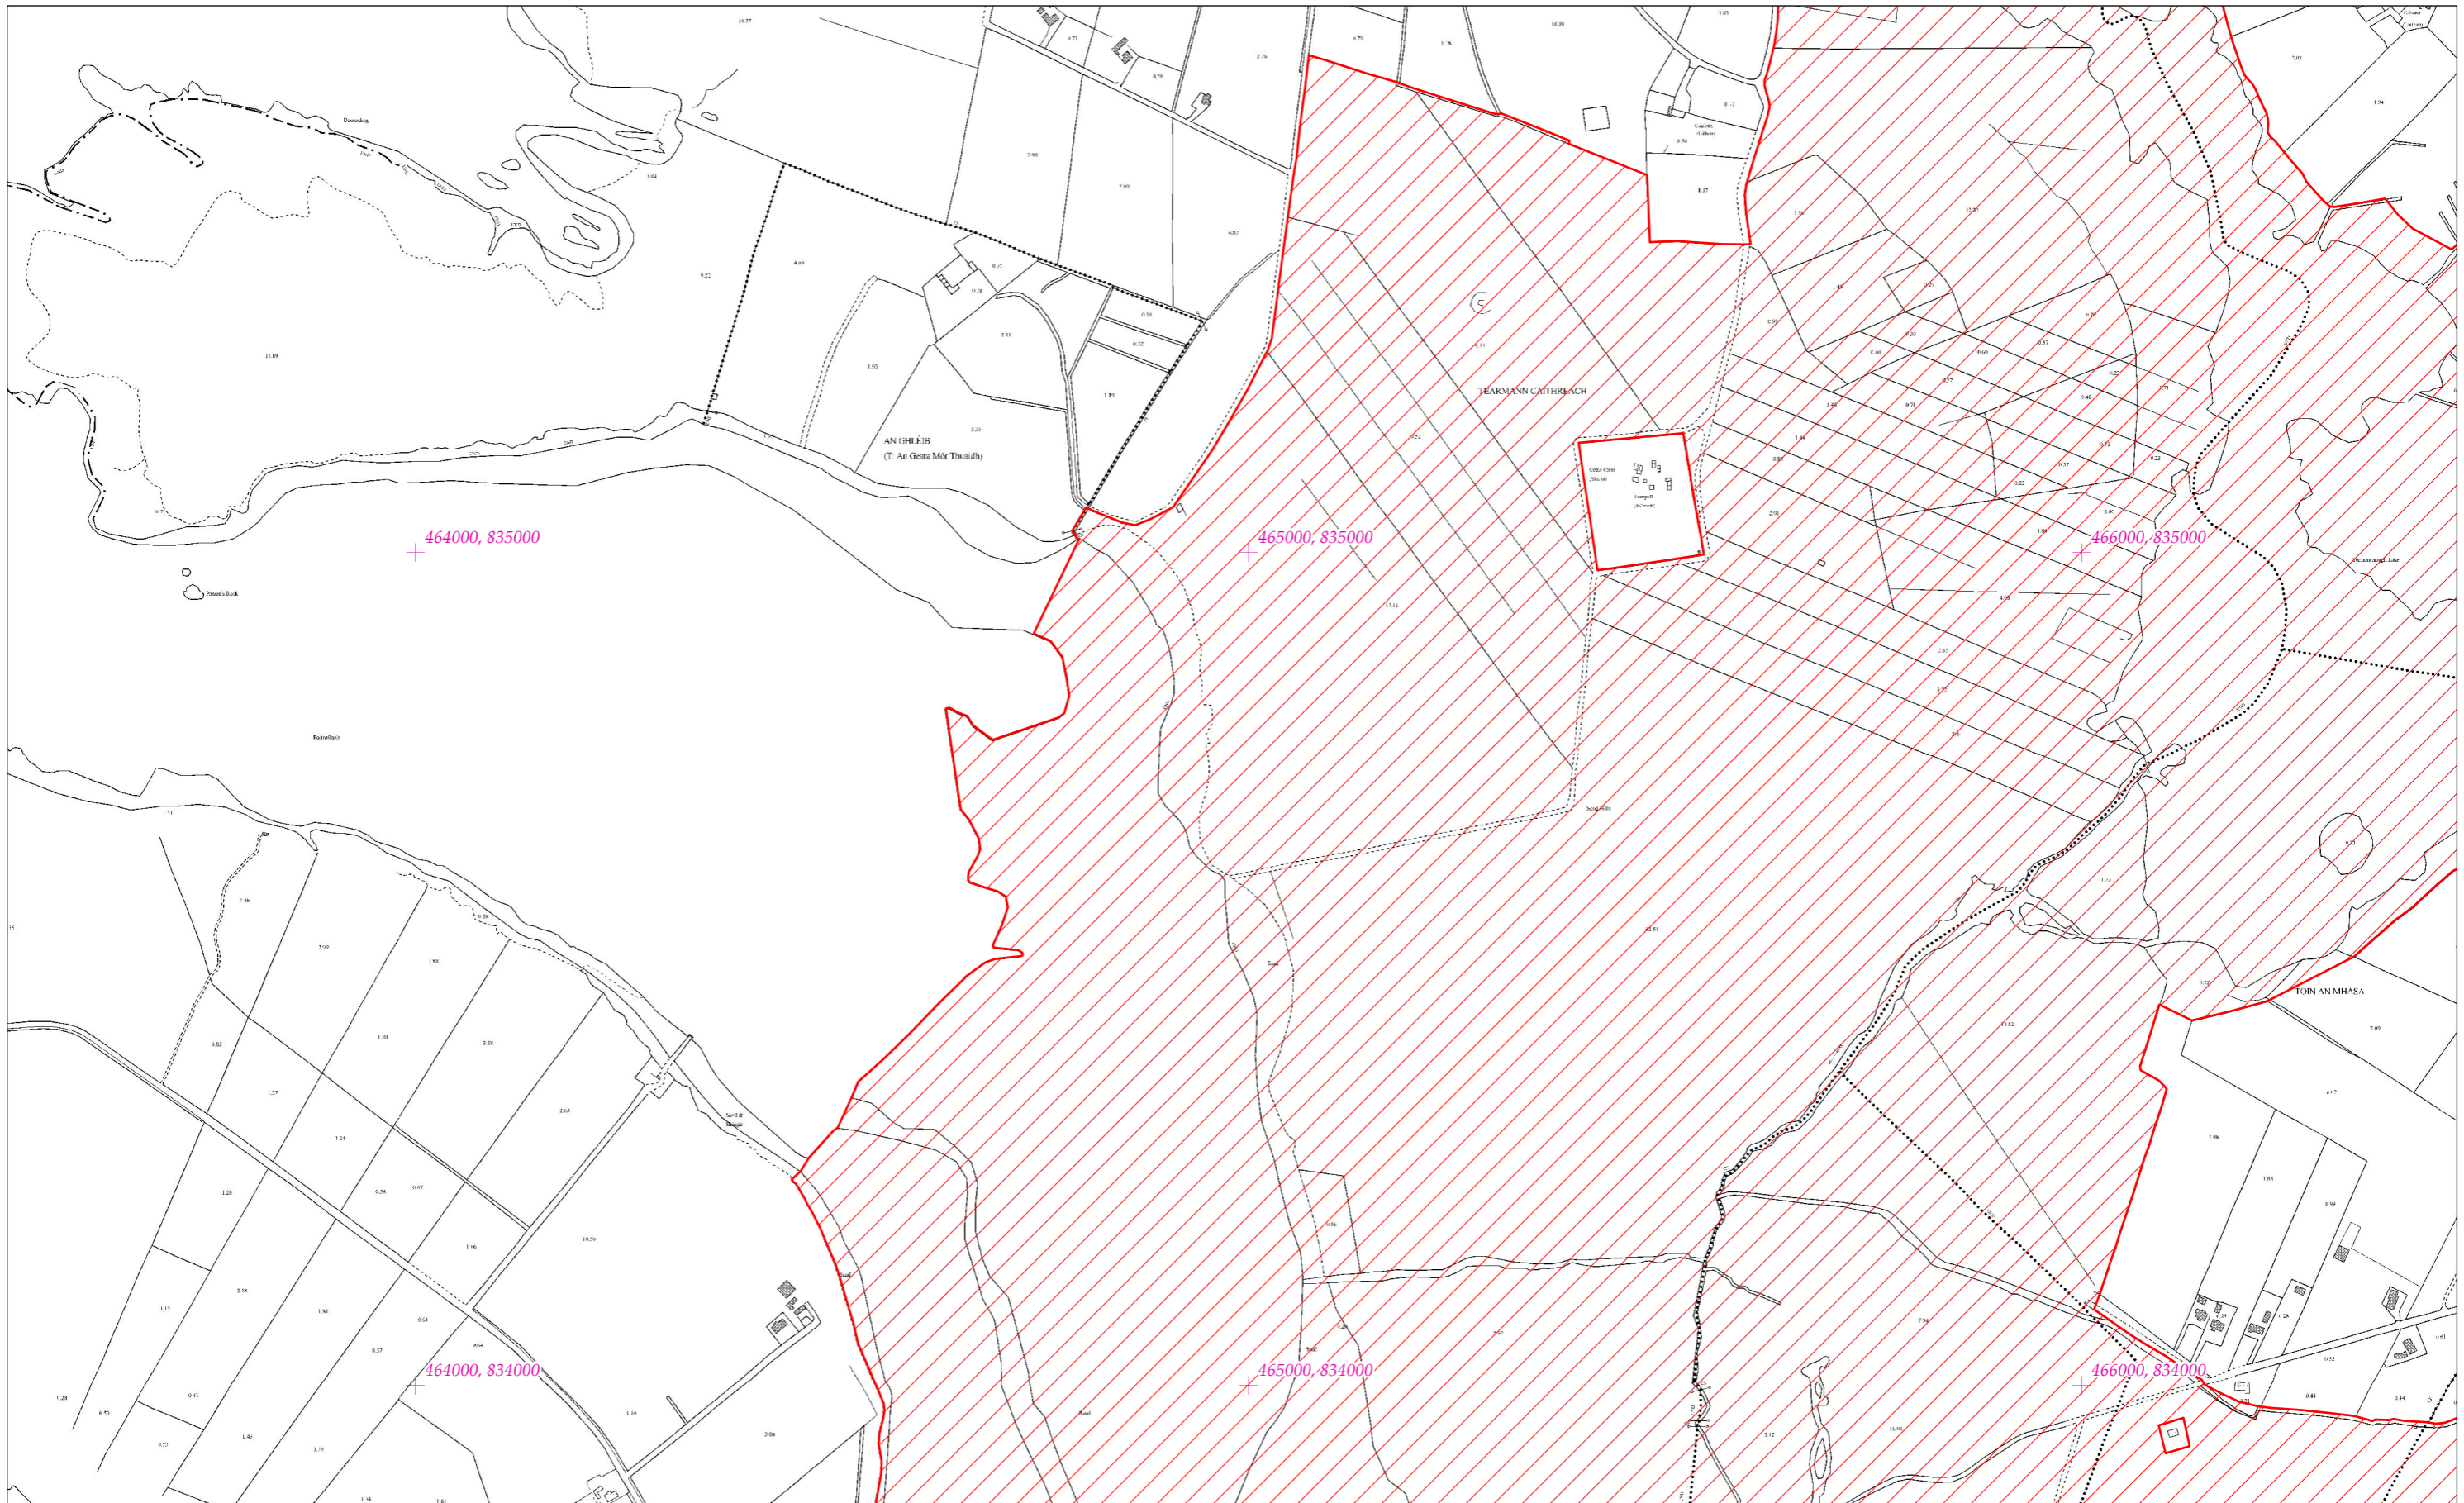

Rialachán 4(1)(b) / Regulation 4(1)(b)

Leathanach 3 de 89 (Co. Mhaigh Eo)
Page 3 of 89 (Co. Mayo)

LIMISTÉAR FAOI CHAOMHNÚ SPEISIALTA
SPECIAL AREA OF CONSERVATION

Suirbhéireacht Ordanáis Éireann Ceadúnas Uimhir OSI-NMA-014 © OSI / Rialtas na hÉireann
Ordnance Survey Ireland Licence No. OSI-NMA-014 © Ordnance Survey Ireland / Government of Ireland
Córas Comhordanáidí: Trasteilgean Mercator na hÉireann / Co-ordinate System: Irish Transverse Mercator

LCS Choimpléacs Chuan an Mhuirthead/an Fhóid Duibh
Mullet/Blacksod Bay Complex SAC
1:5000 O.S. TILE 0987c 3 of 89

SITE CODE
000470

Leagan / Version: 3.02
Arna chló an / Printed on: 28/10/2022