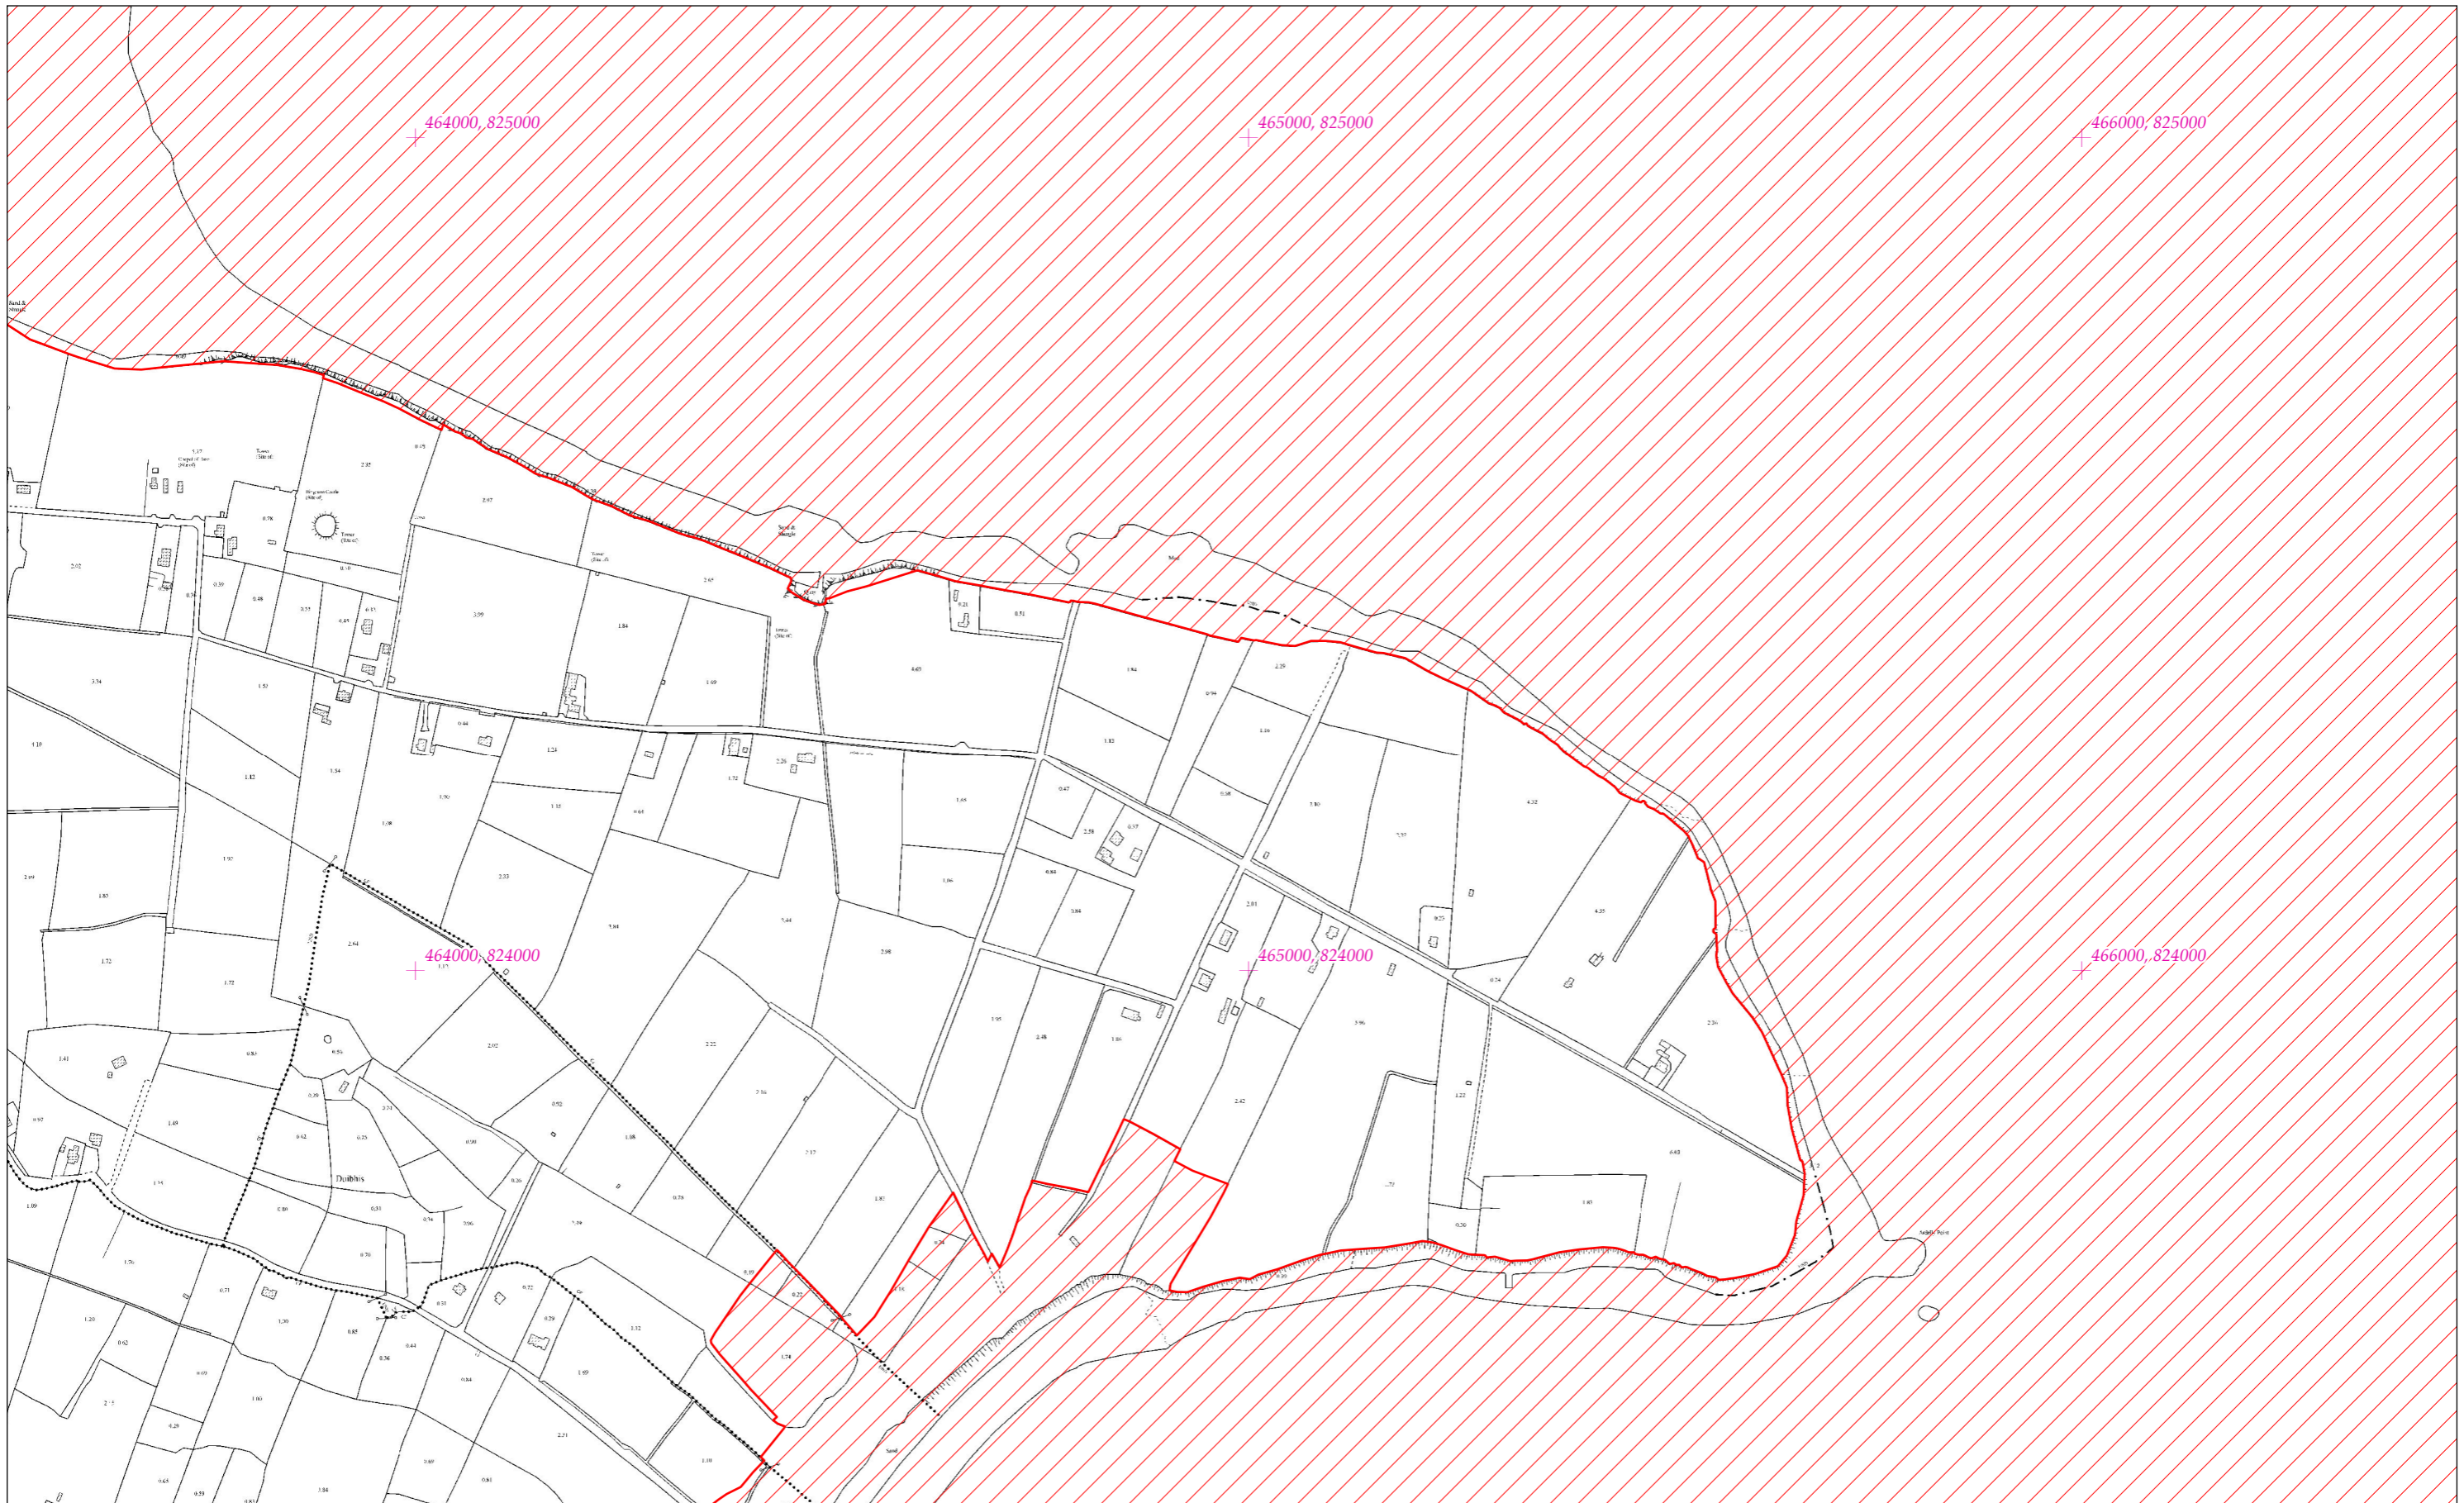

LCS Choimpléacs Chuan an Mhuirthead/an Fhóid Duibh
Mullet/Blacksod Bay Complex SAC
1:5000 O.S. TILE 1232d 44 of 89

SITE CODE
000470

Leagan / Version: 3.02
Arna chló an / Printed on: 28/10/2022

Rialachán 4(1)(b) / Regulation 4(1)(b)