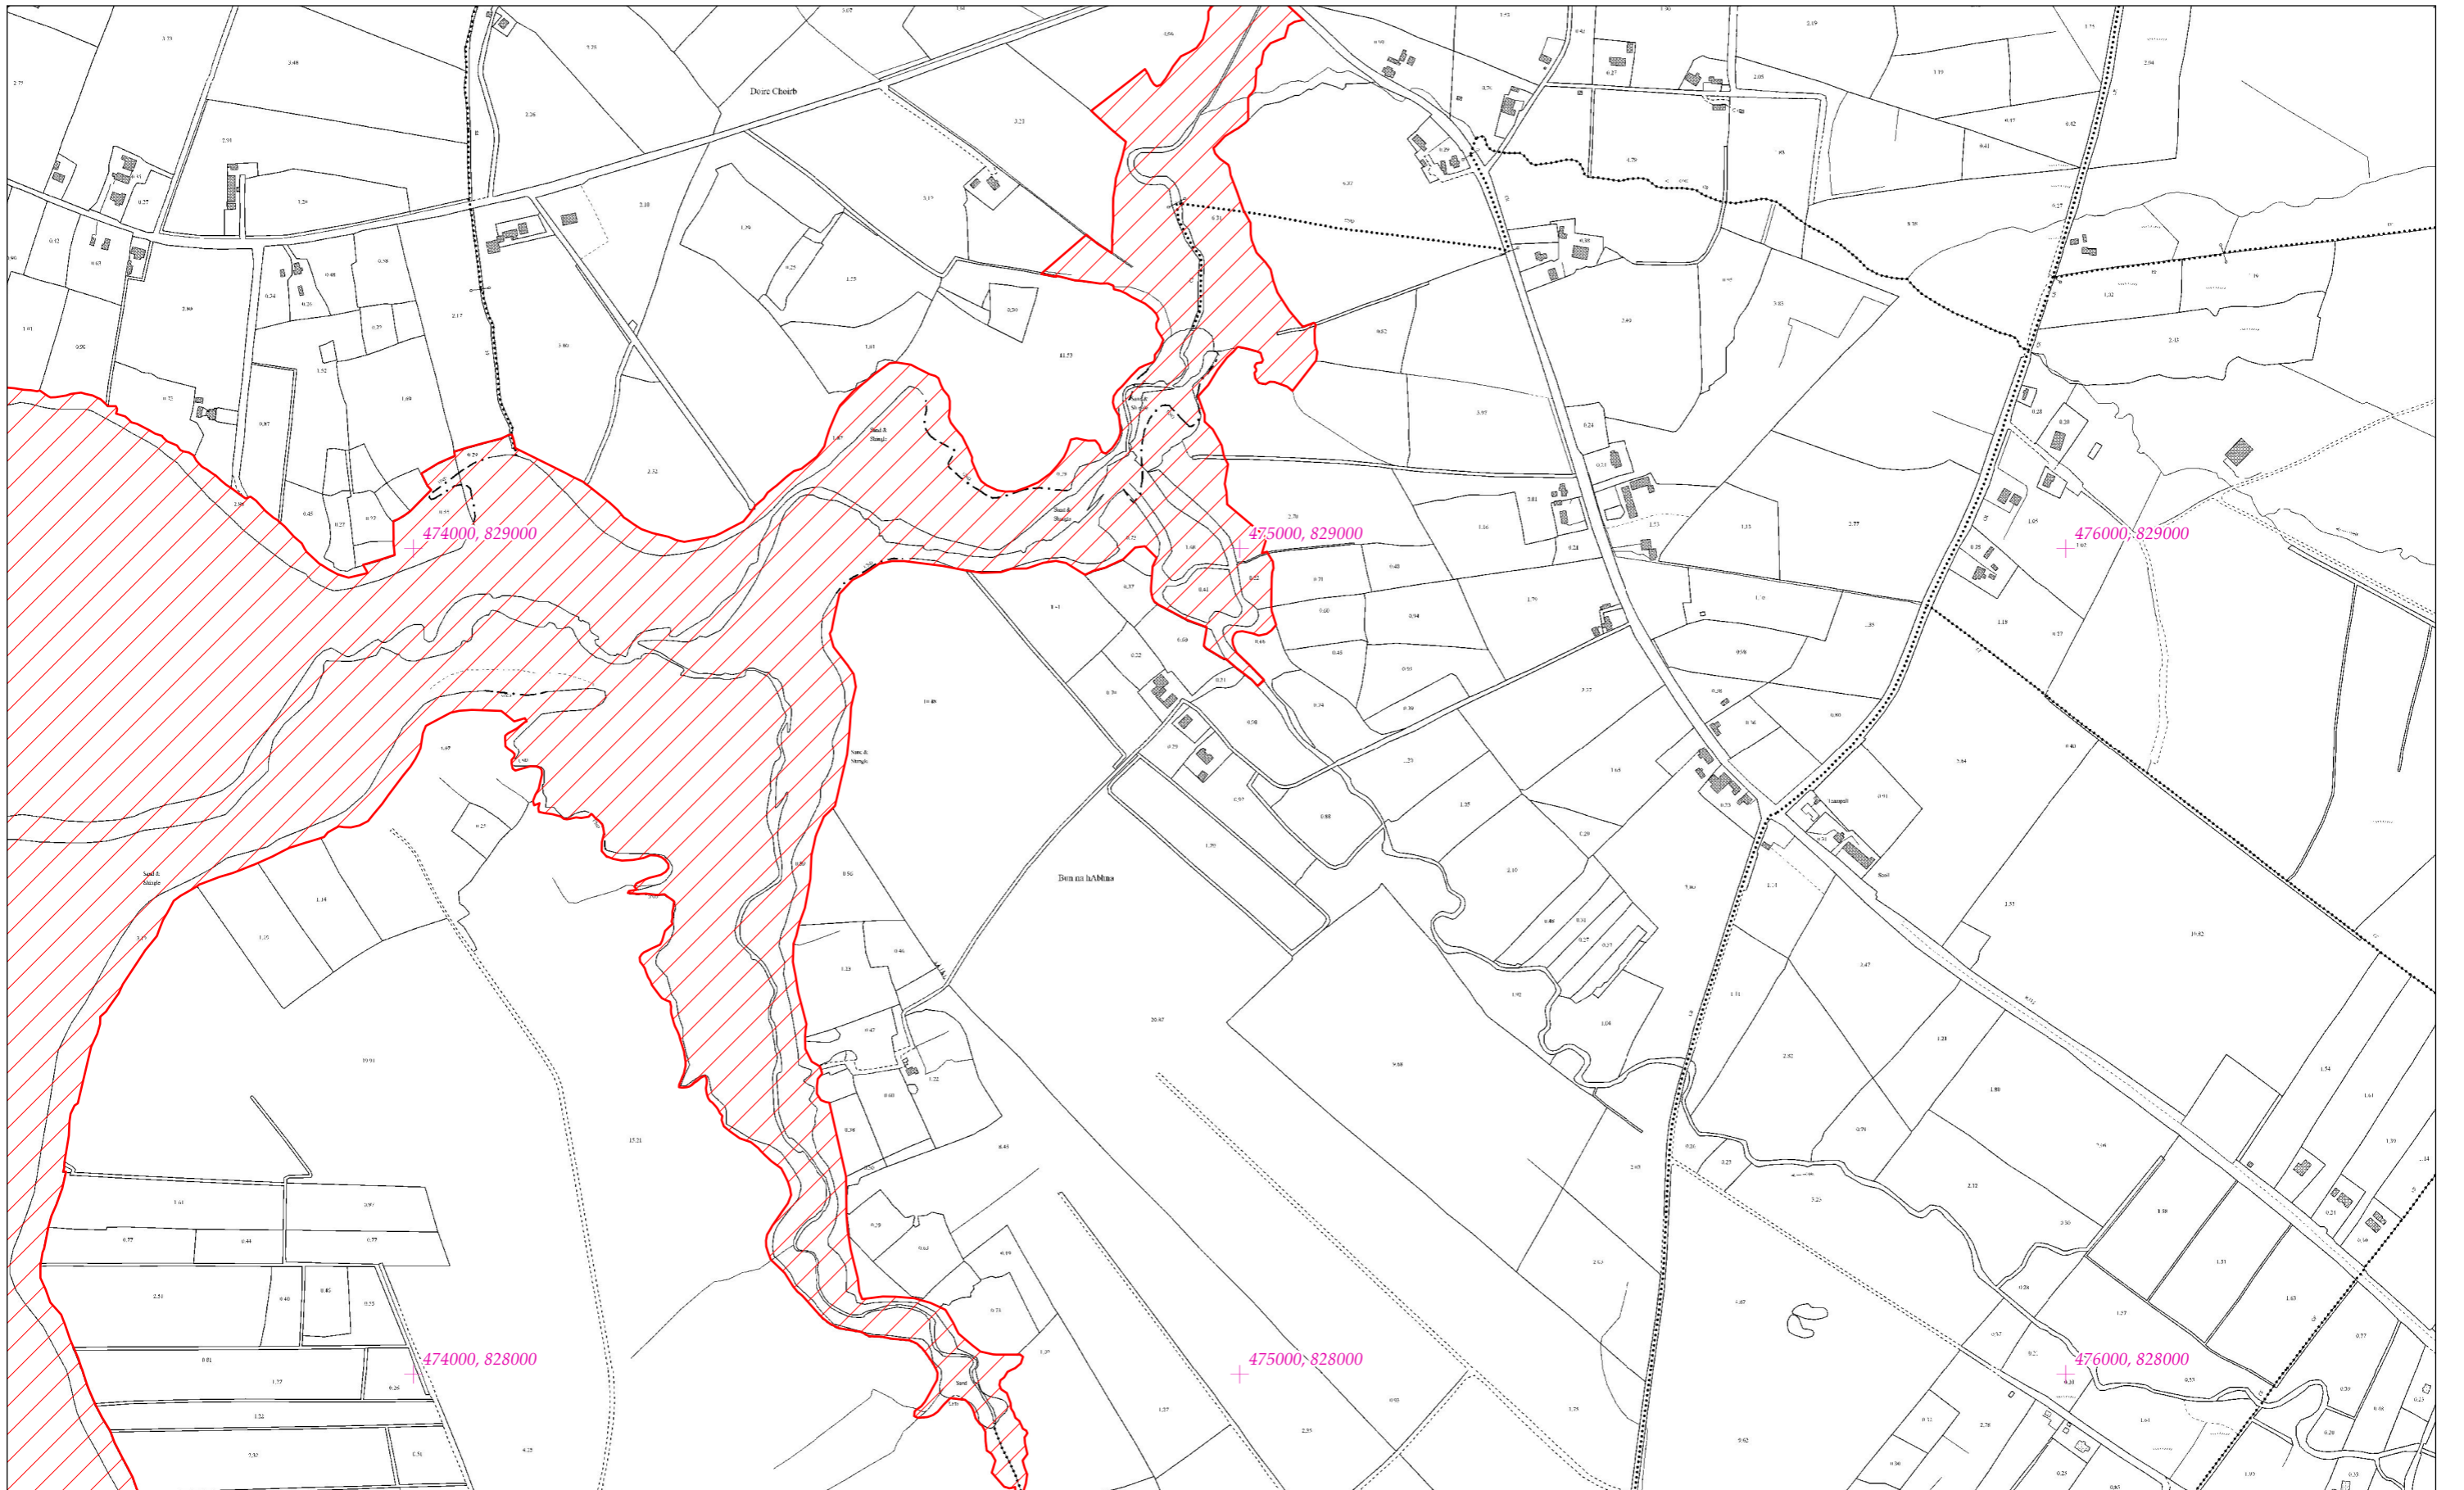

Rialachán 4(1)(b) / Regulation 4(1)(b)

Leathanach 27 de 89 (Co. Mhaigh Eo)
Page 27 of 89 (Co. Mayo)

LIMISTÉAR FAOI CHAOMHNÚ SPEISIALTA
SPECIAL AREA OF CONSERVATION

Suirbhéireacht Ordanáis Éireann Ceadúnas Uimhir OSI-NMA-014 © OSI / Rialtas na hÉireann
Ordnance Survey Ireland Licence No. OSI-NMA-014 © Ordnance Survey Ireland / Government of Ireland
Córas Comhordanáidí: Trasteilgean Mercator na hÉireann / Co-ordinate System: Irish Transverse Mercator

LCS Choimpléacs Chuan an Mhuirthead/an Fhóid Duibh
Mullet/Blacksod Bay Complex SAC
1:5000 O.S. TILE 1108d 27 of 89

SITE CODE
000470

Leagan / Version: 3.02
Arna chló an / Printed on: 28/10/2022