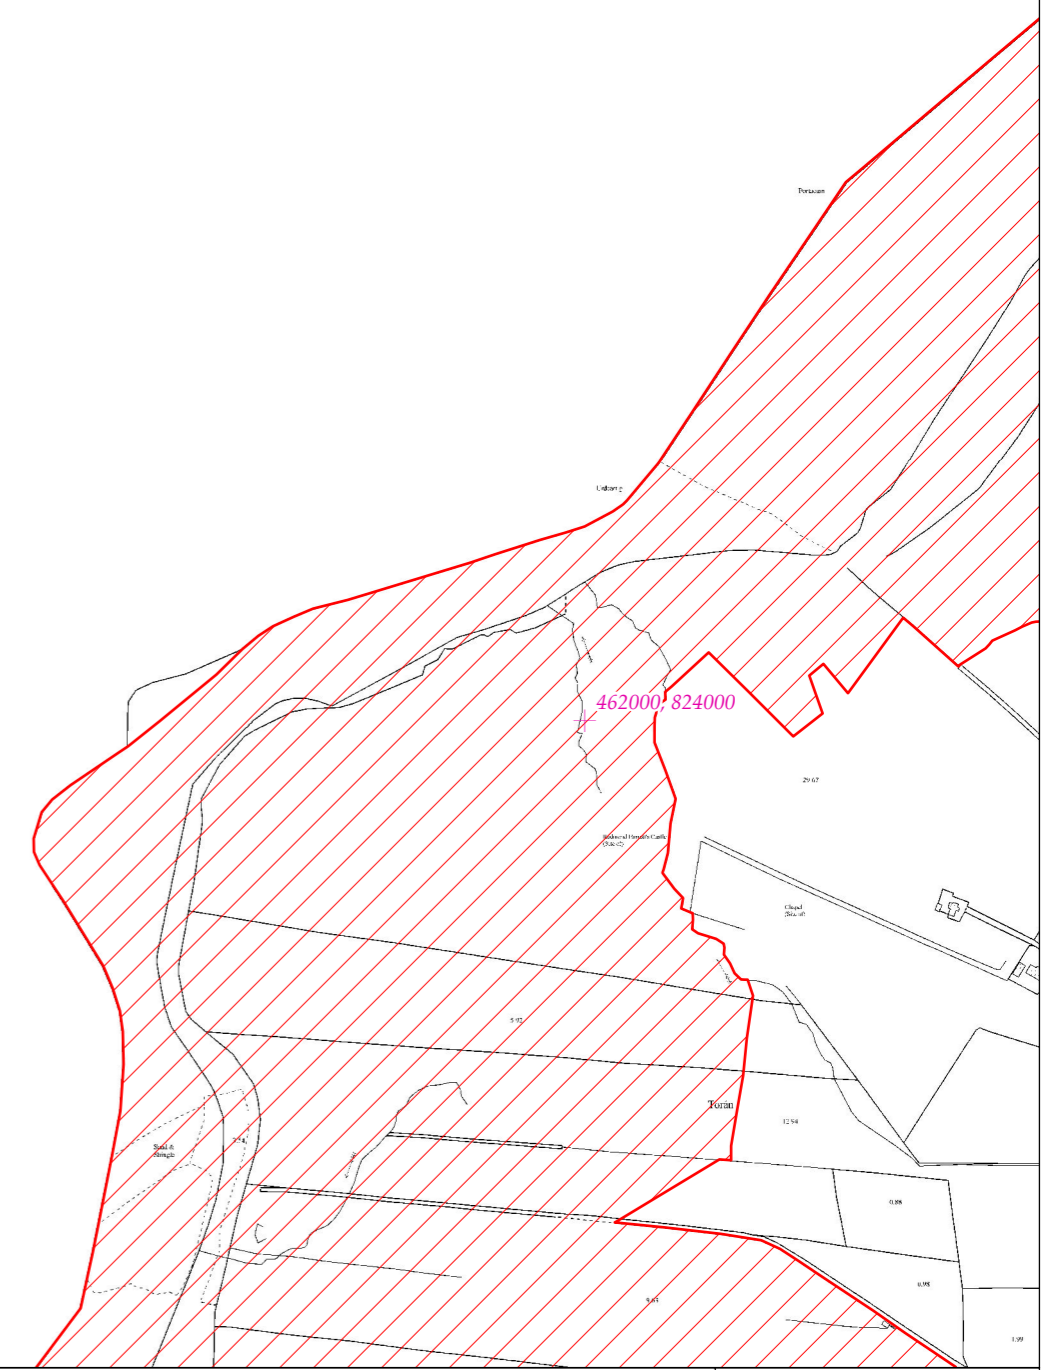

+ 460000, 825000

+ 461000, 825000

+ 462000, 825000

+ 460000, 824000

+ 461000, 824000

+ 462000, 824000

Rialachán 4(1)(b) / Regulation 4(1)(b)

Leathanach 41 de 89 (Co. Mhaigh Eo)
Page 41 of 89 (Co. Mayo)

LIMISTÉAR FAOI CHAOMHNÚ SPEISIALTA
SPECIAL AREA OF CONSERVATION

Suirbhéireacht Ordanáis Éireann Ceadúnas Uimhir OSI-NMA-014 © OSI / Rialtas na hÉireann
Ordnance Survey Ireland Licence No. OSI-NMA-014 © Ordnance Survey Ireland / Government of Ireland
Córas Comhordanáidí: Trasteilgean Mercator na hÉireann / Co-ordinate System: Irish Transverse Mercator

LCS Choimpléacs Chuan an Mhuirthead/an Fhóid Duibh
Mullet/Blacksod Bay Complex SAC
1:5000 O.S. TILE 1232a 41 of 89

SITE CODE
000470

Leagan / Version: 3.02
Arna chló an / Printed on: 28/10/2022