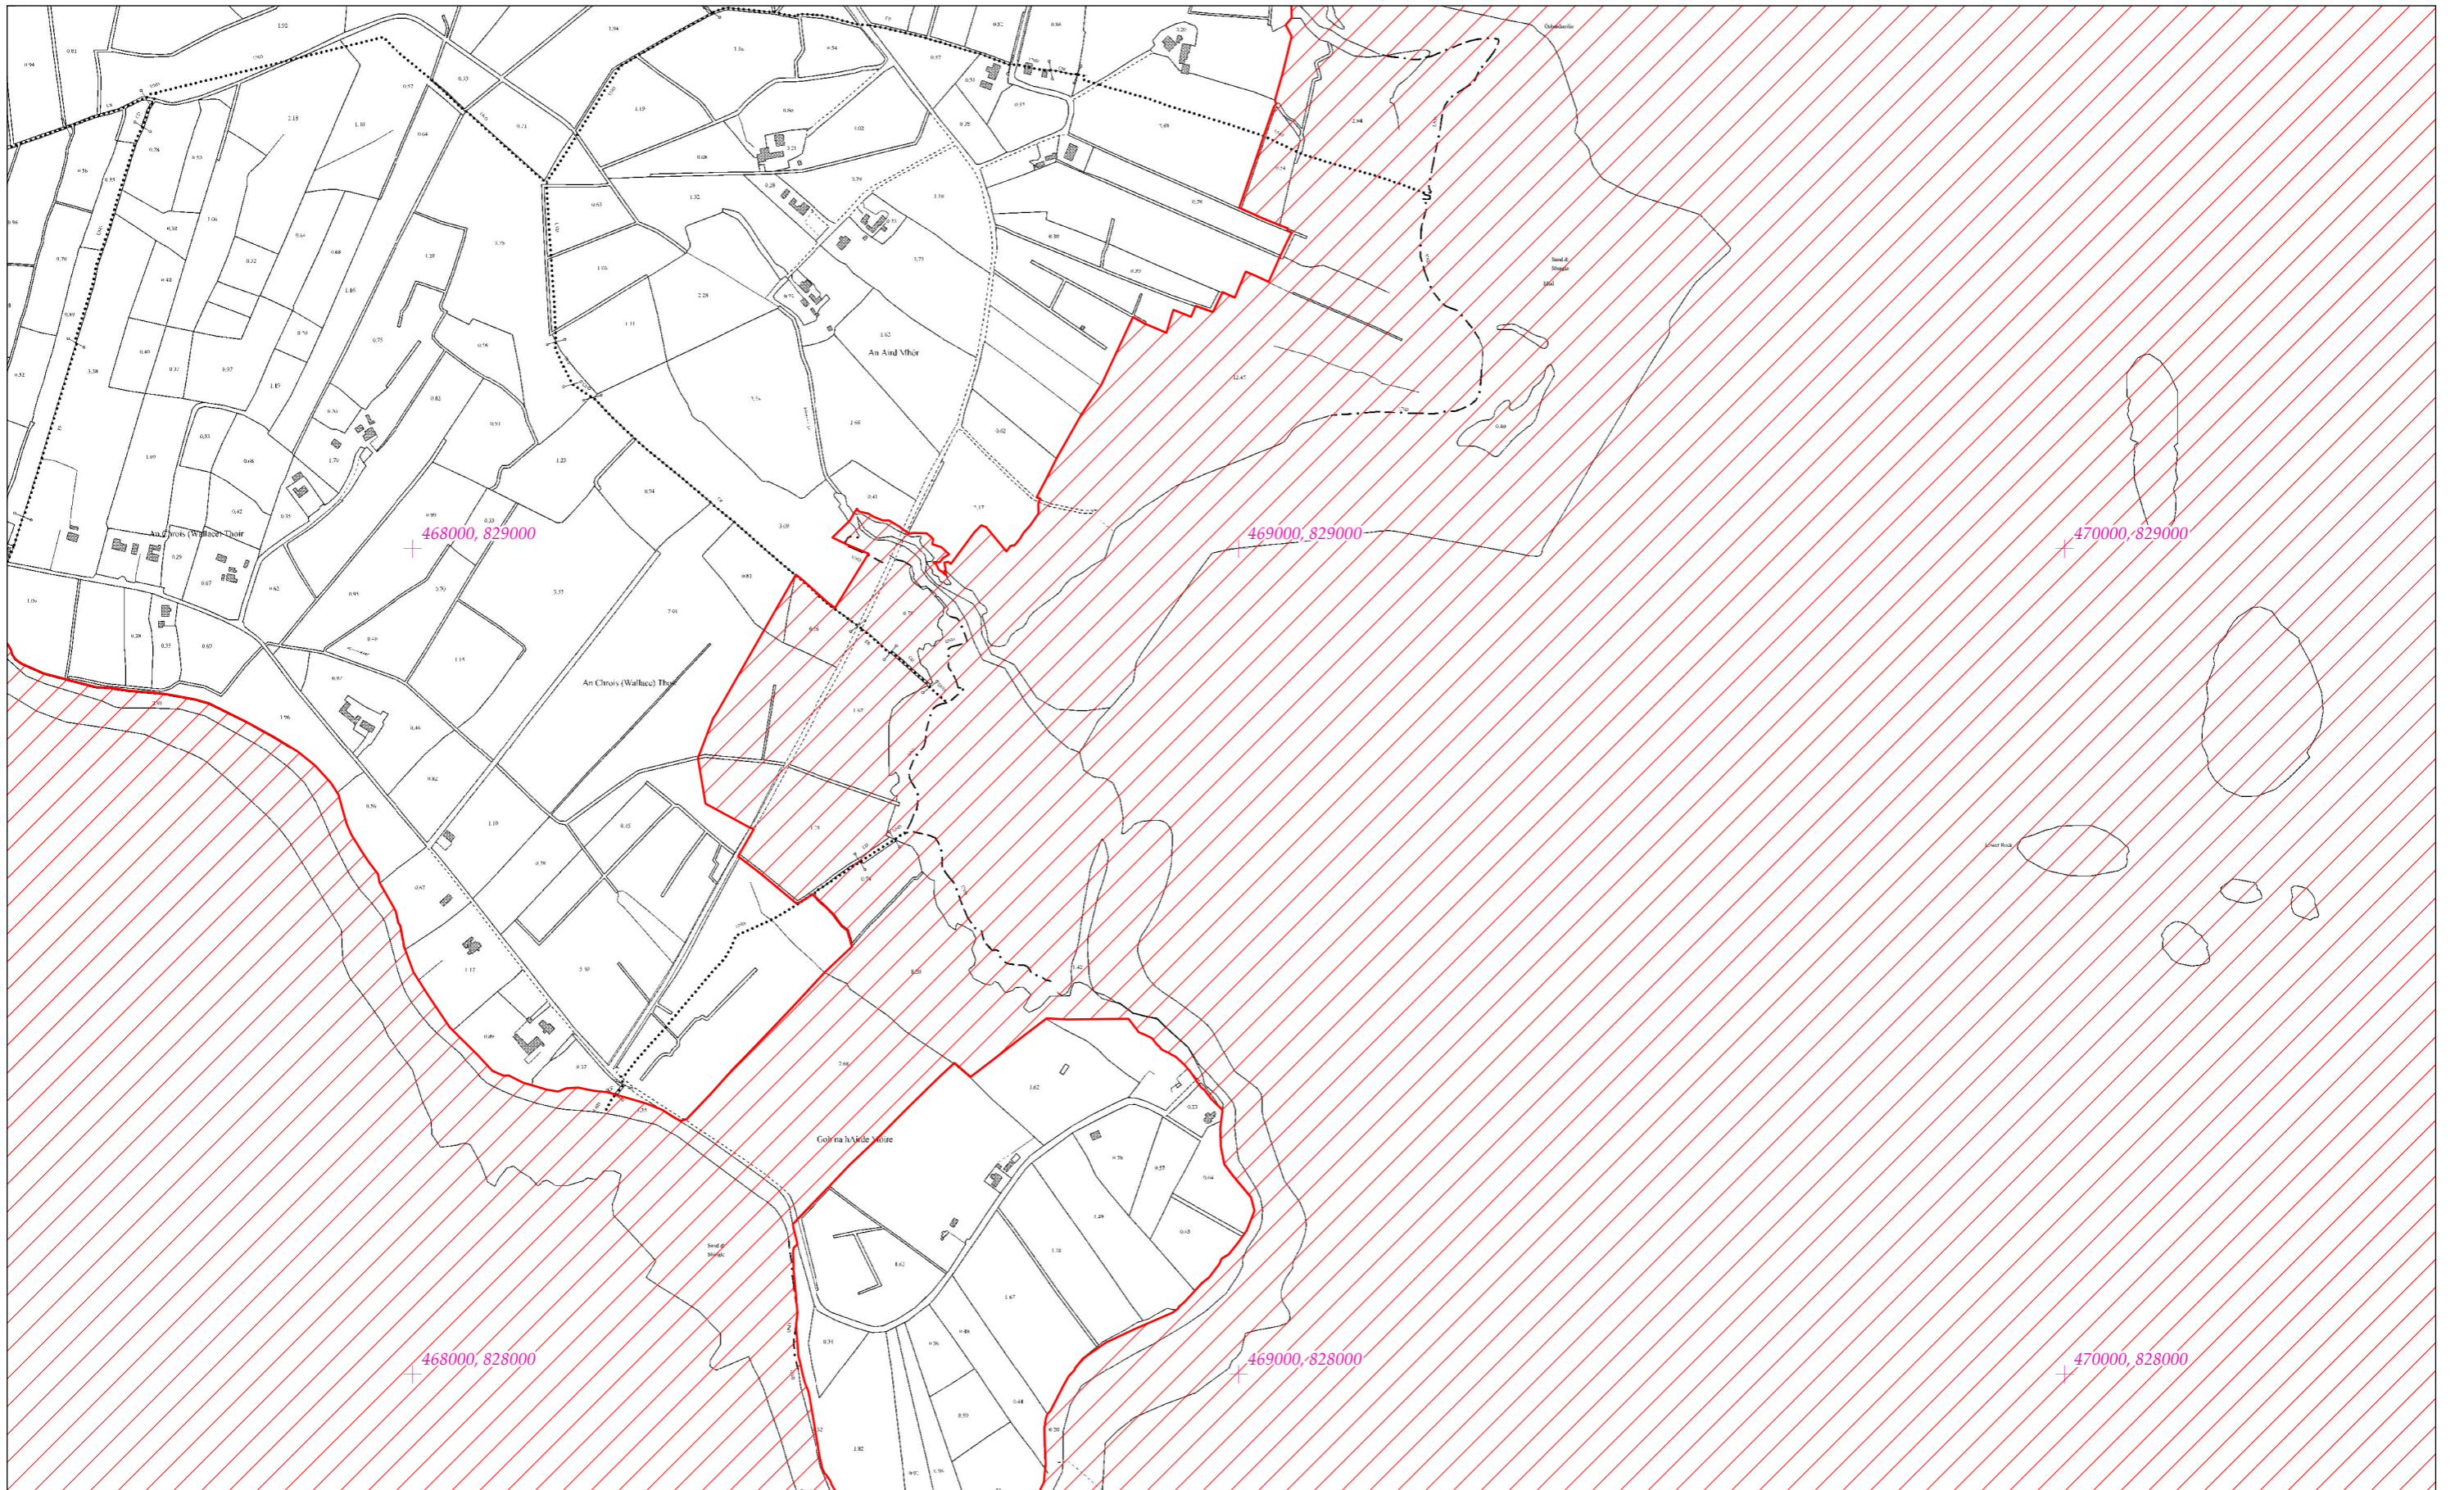

LCS Choimpléacs Chuan an Mhuirthead/an Fhóid Duibh
Mullet/Blacksod Bay Complex SAC
1:5000 O.S. TILE 1107b 21 of 89

SITE CODE
000470

Leagan / Version: 3.02
Arna chló an / Printed on: 28/10/2022

Rialachán 4(1)(b) / Regulation 4(1)(b)