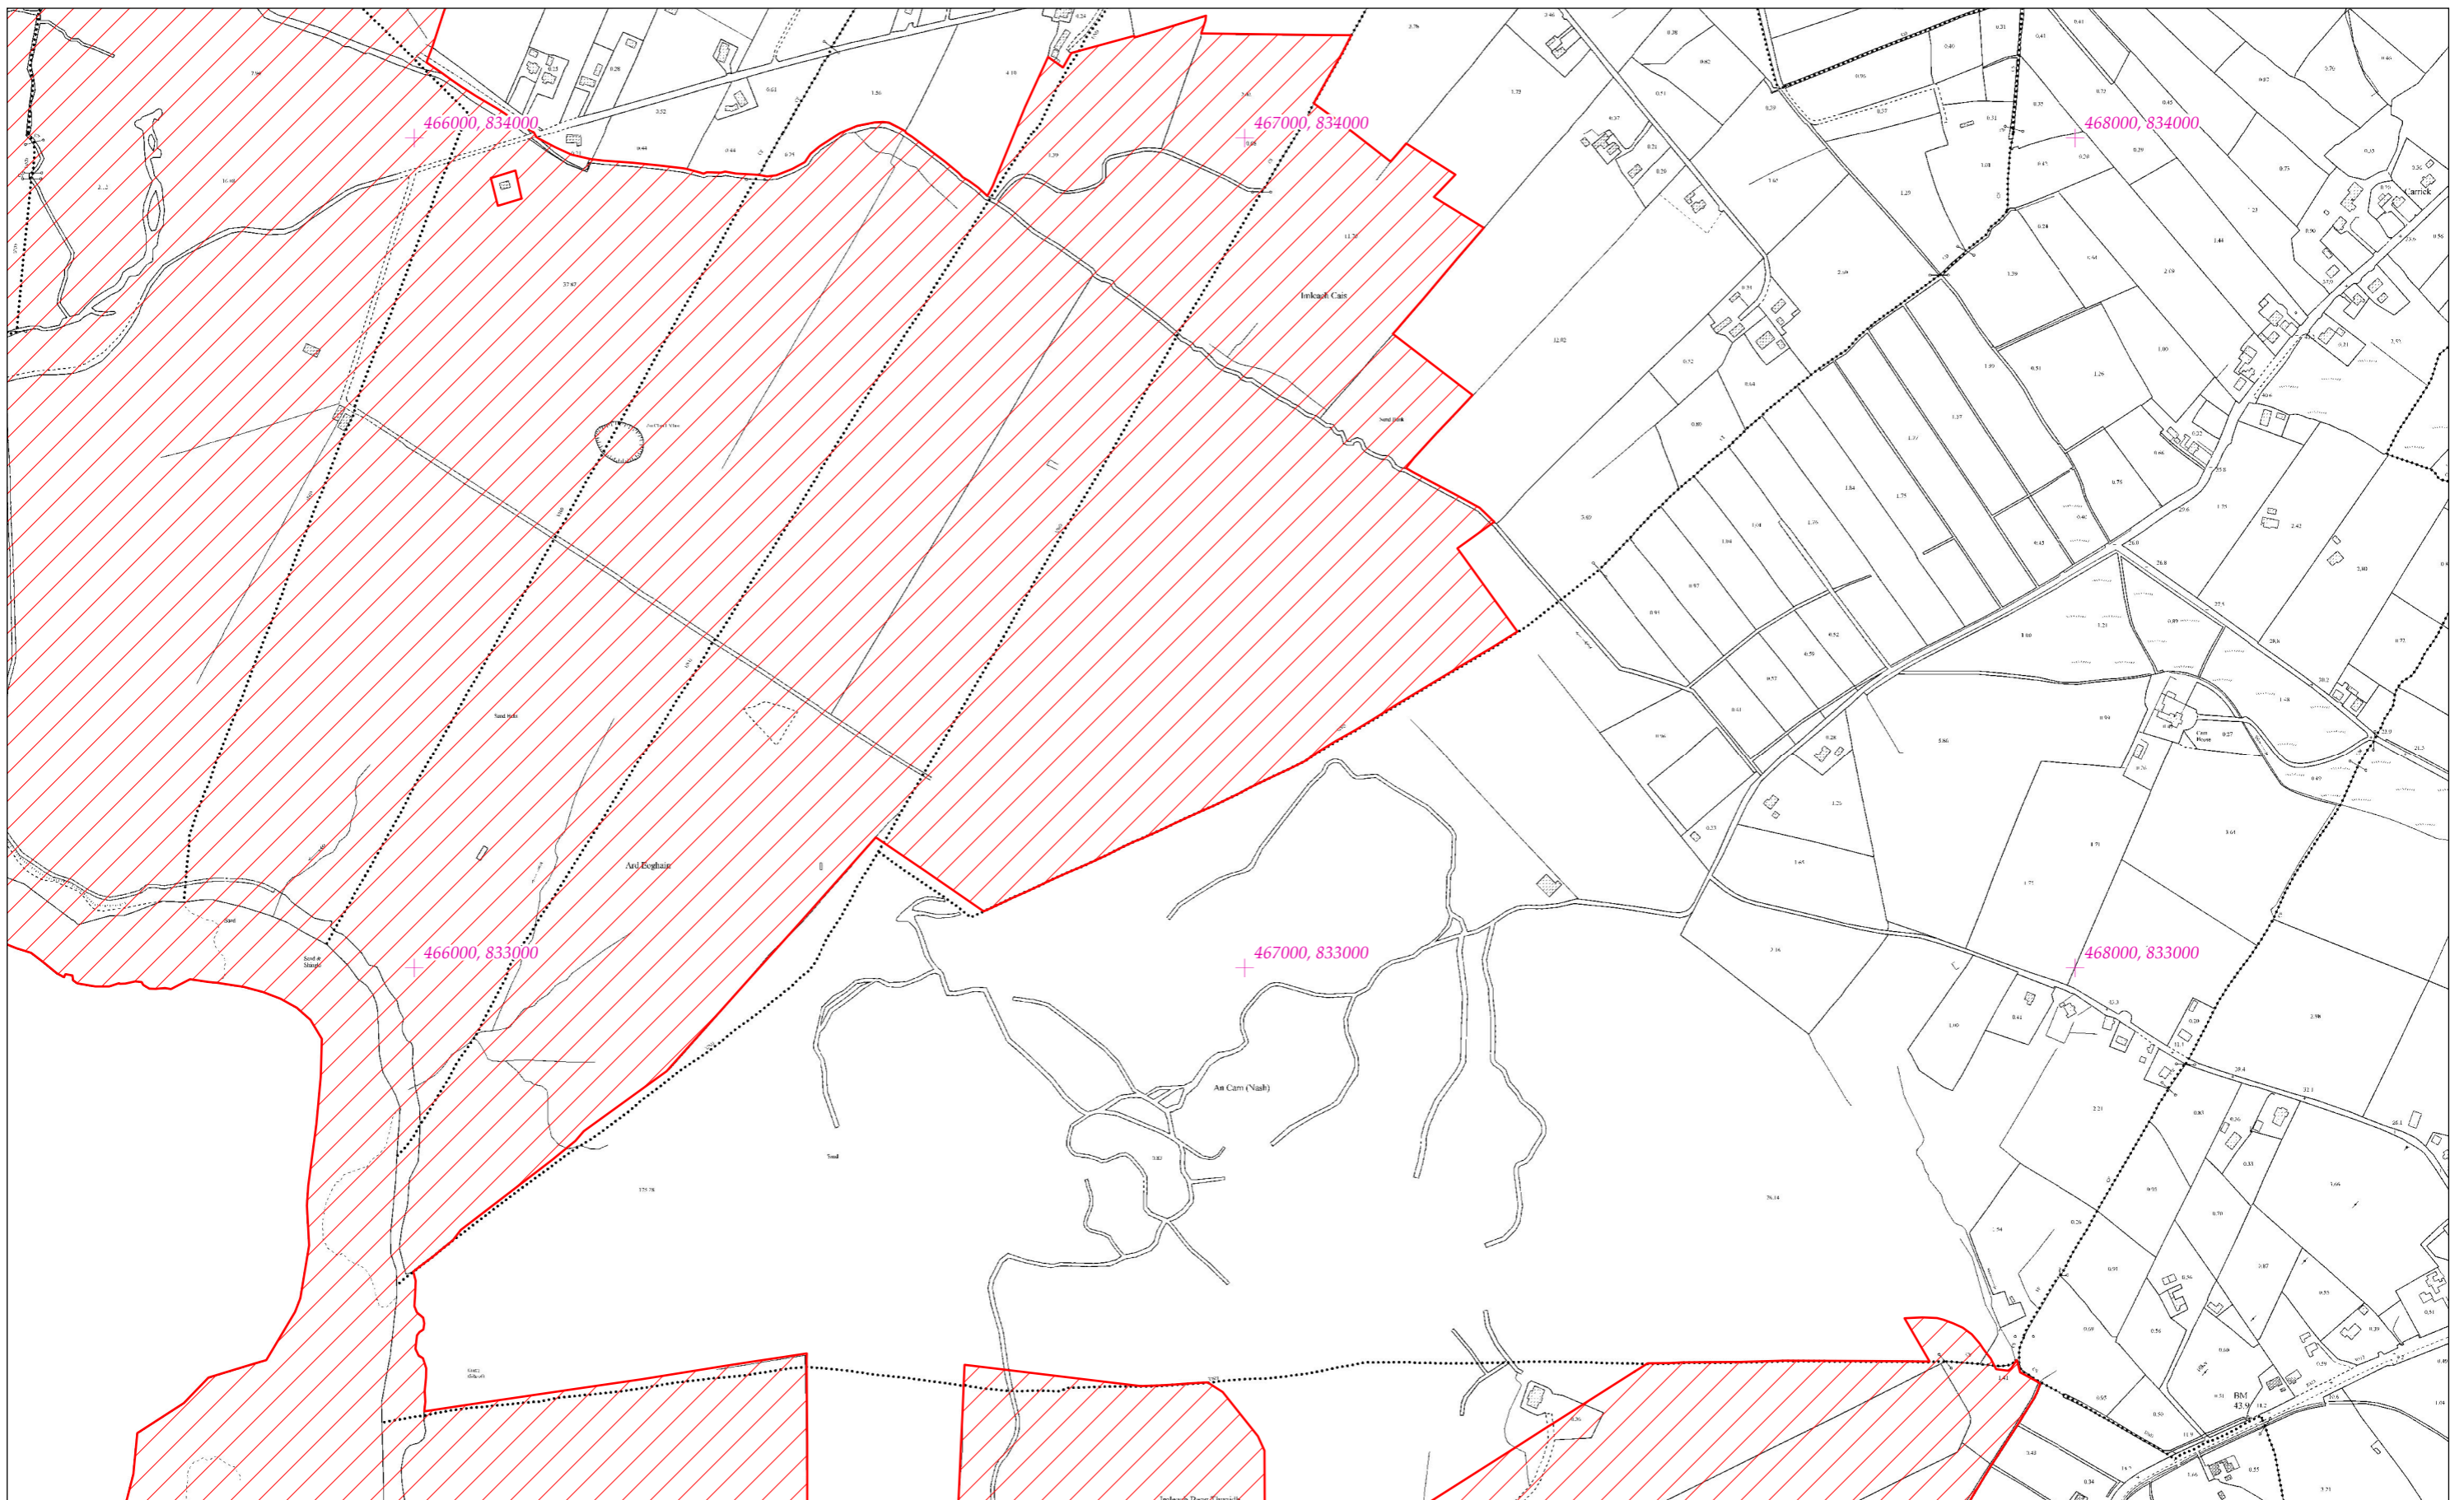

Rialachán 4(1)(b) / Regulation 4(1)(b)

Leathanach 7 de 89 (Co. Mhaigh Eo)
Page 7 of 89 (Co. Mayo)

LIMISTÉAR FAOI CHAOMHNÚ SPEISIALTA
SPECIAL AREA OF CONSERVATION

Suirbhéireacht Ordanáis Éireann Ceadúnas Uimhir OSI-NMA-014 © OSI / Rialtas na hÉireann
Ordnance Survey Ireland Licence No. OSI-NMA-014 © Ordnance Survey Ireland / Government of Ireland
Córas Comhordanáidí: Trasteilgean Mercator na hÉireann / Co-ordinate System: Irish Transverse Mercator

LCS Choimpléacs Chuan an Mhuirthead/an Fhóid Duibh
Mullet/Blacksod Bay Complex SAC
1:5000 O.S. TILE 1046b 7 of 89

SITE CODE
000470

Leagan / Version: 3.02

Arna chló an / Printed on: 28/10/2022