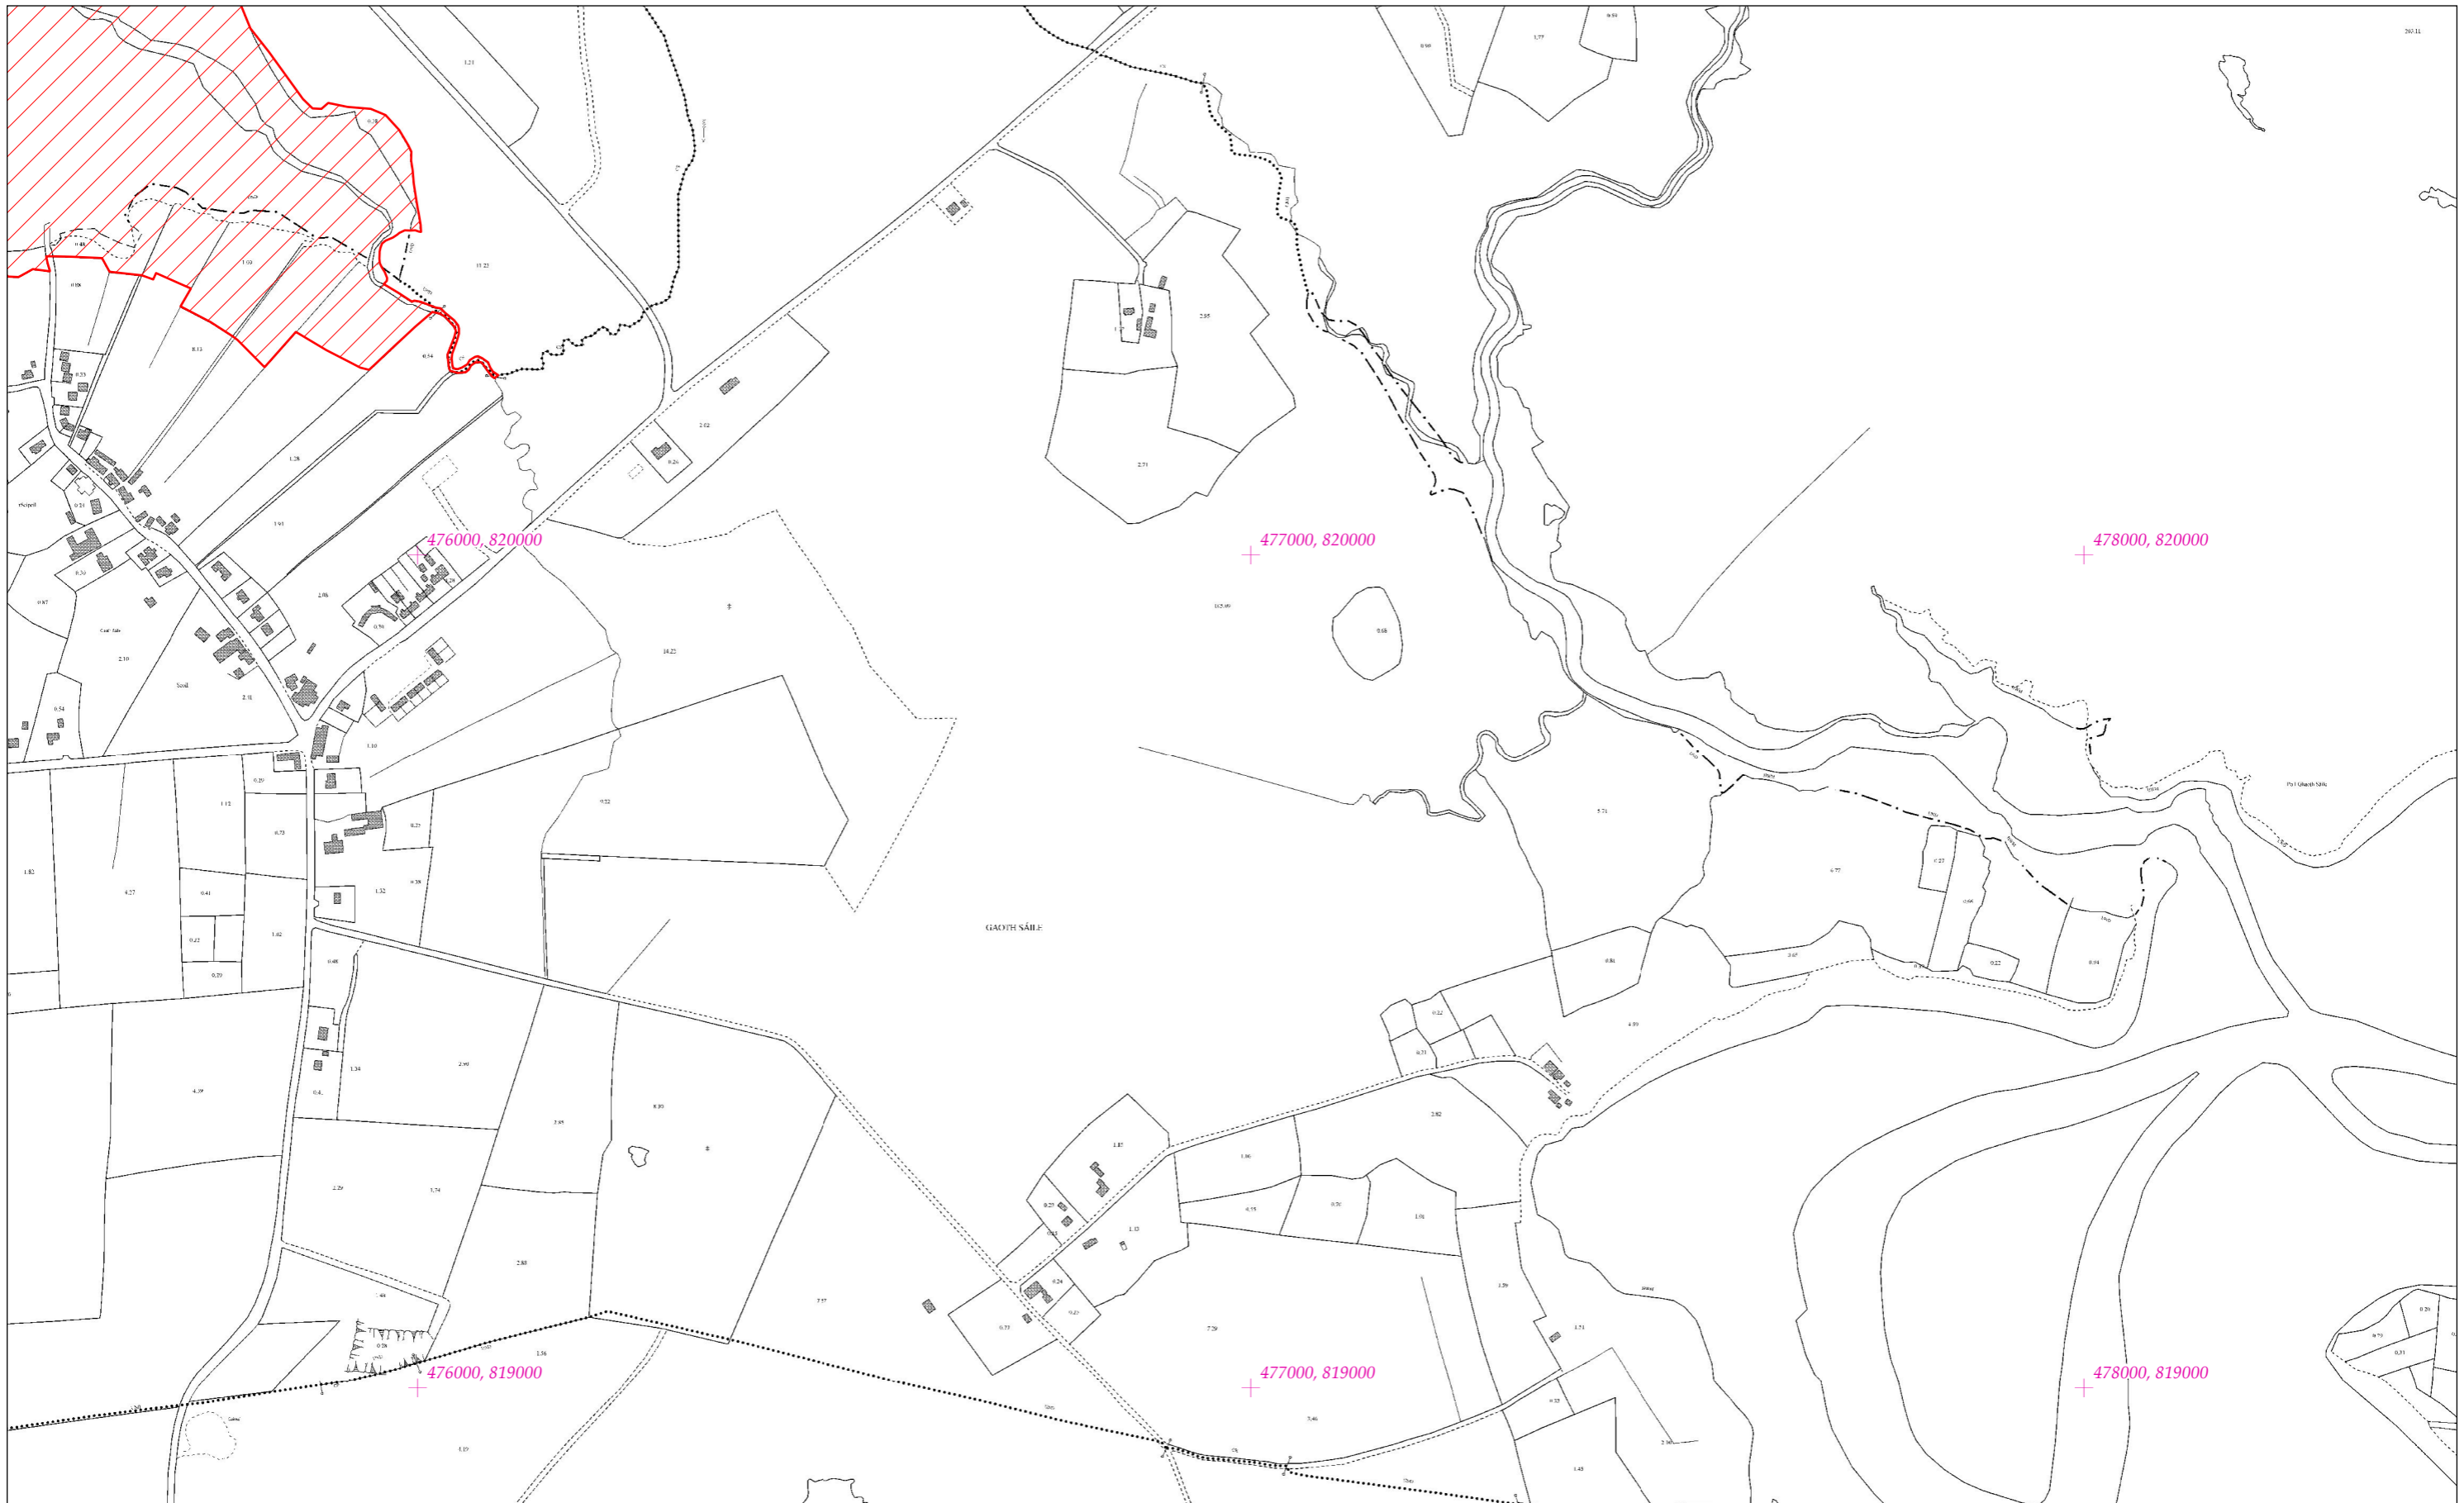

LCS Choimpléacs Chuan an Mhuirthead/an Fhóid Duibh
Mullet/Blacksod Bay Complex SAC
1:5000 O.S. TILE 1305a 73 of 89

SITE CODE
000470

Leagan / Version: 3.02

Arna chló an / Printed on: 28/10/2022

Rialachán 4(1)(b) / Regulation 4(1)(b)