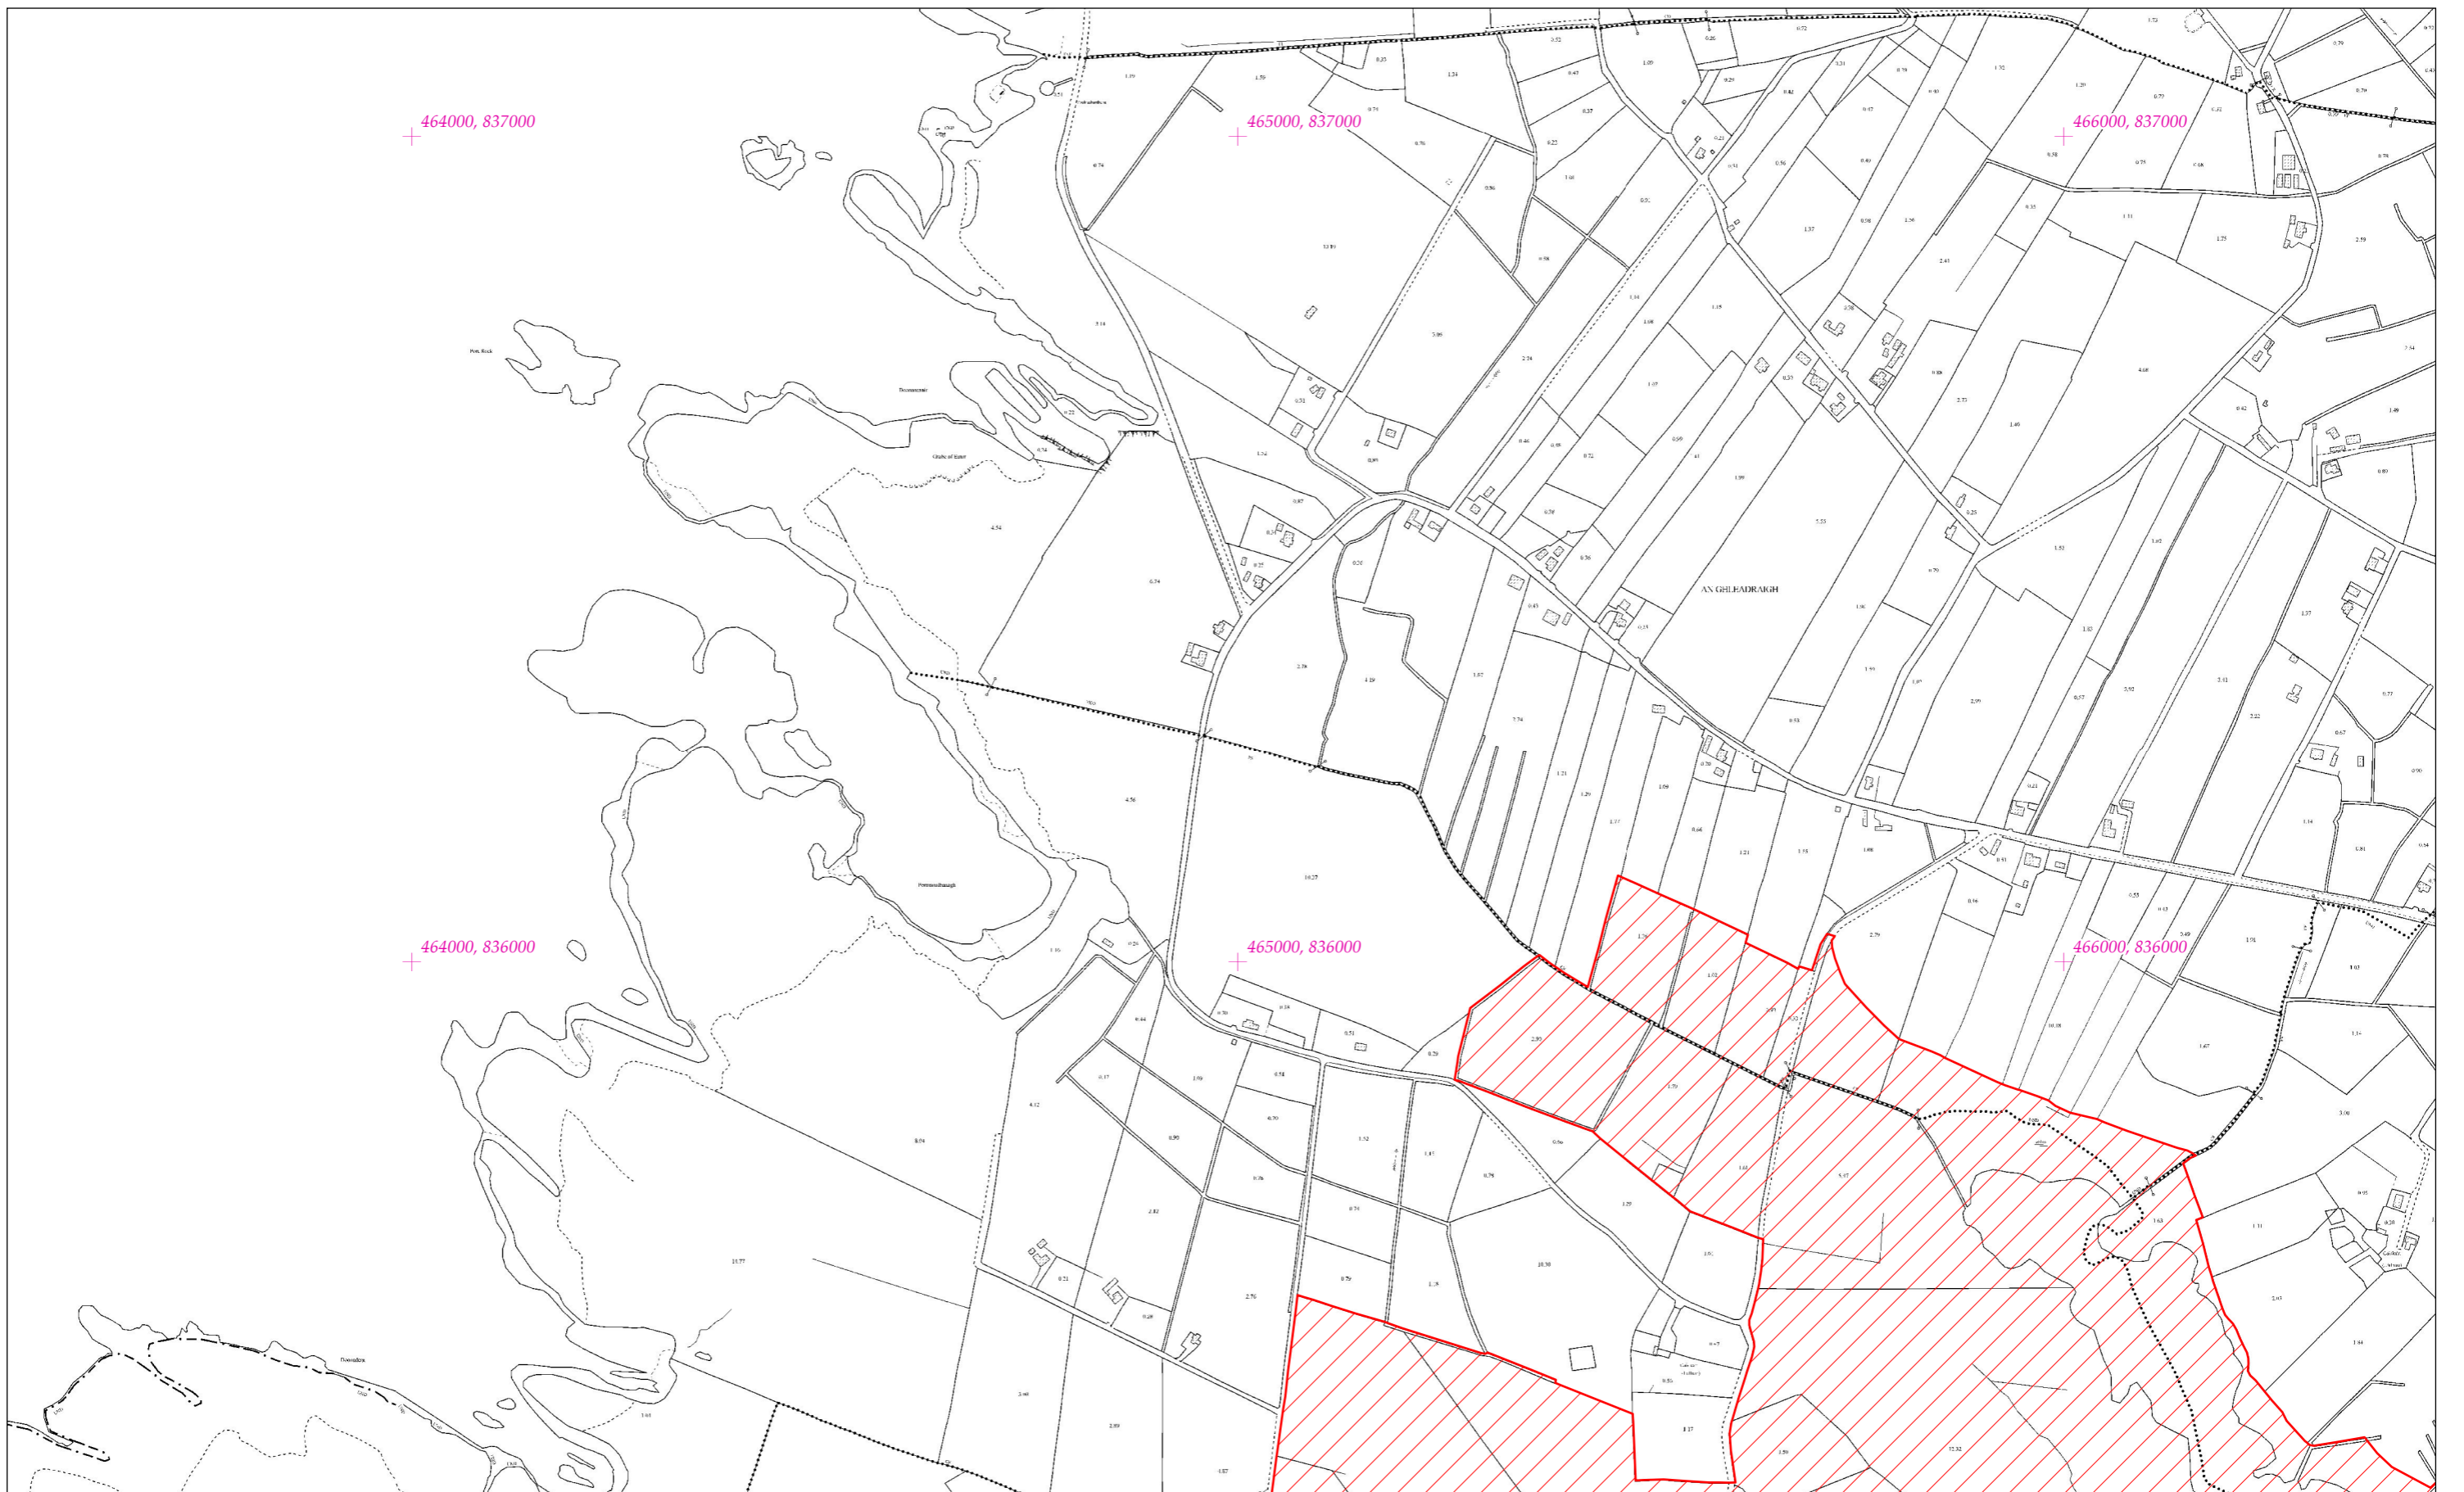

Rialachán 4(1)(b) / Regulation 4(1)(b)

Leathanach 1 de 89 (Co. Mhaigh Eo)
Page 1 of 89 (Co. Mayo)

LIMISTÉAR FAOI CHAOMHNÚ SPEISIALTA
SPECIAL AREA OF CONSERVATION

Suirbhéireacht Ordanáis Éireann Ceadúnas Uimhir OSI-NMA-014 © OSI / Rialtas na hÉireann
Ordnance Survey Ireland Licence No. OSI-NMA-014 © Ordnance Survey Ireland / Government of Ireland
Córas Comhordanáidí: Trasteilgean Mercator na hÉireann / Co-ordinate System: Irish Transverse Mercator

LCS Choimpléacs Chuan an Mhuirthead/an Fhóid Duibh
Mullet/Blacksod Bay Complex SAC
1:5000 O.S. TILE 0987a 1 of 89

SITE CODE
000470

Leagan / Version: 3.02
Arna chlón an / Printed on: 28/10/2022