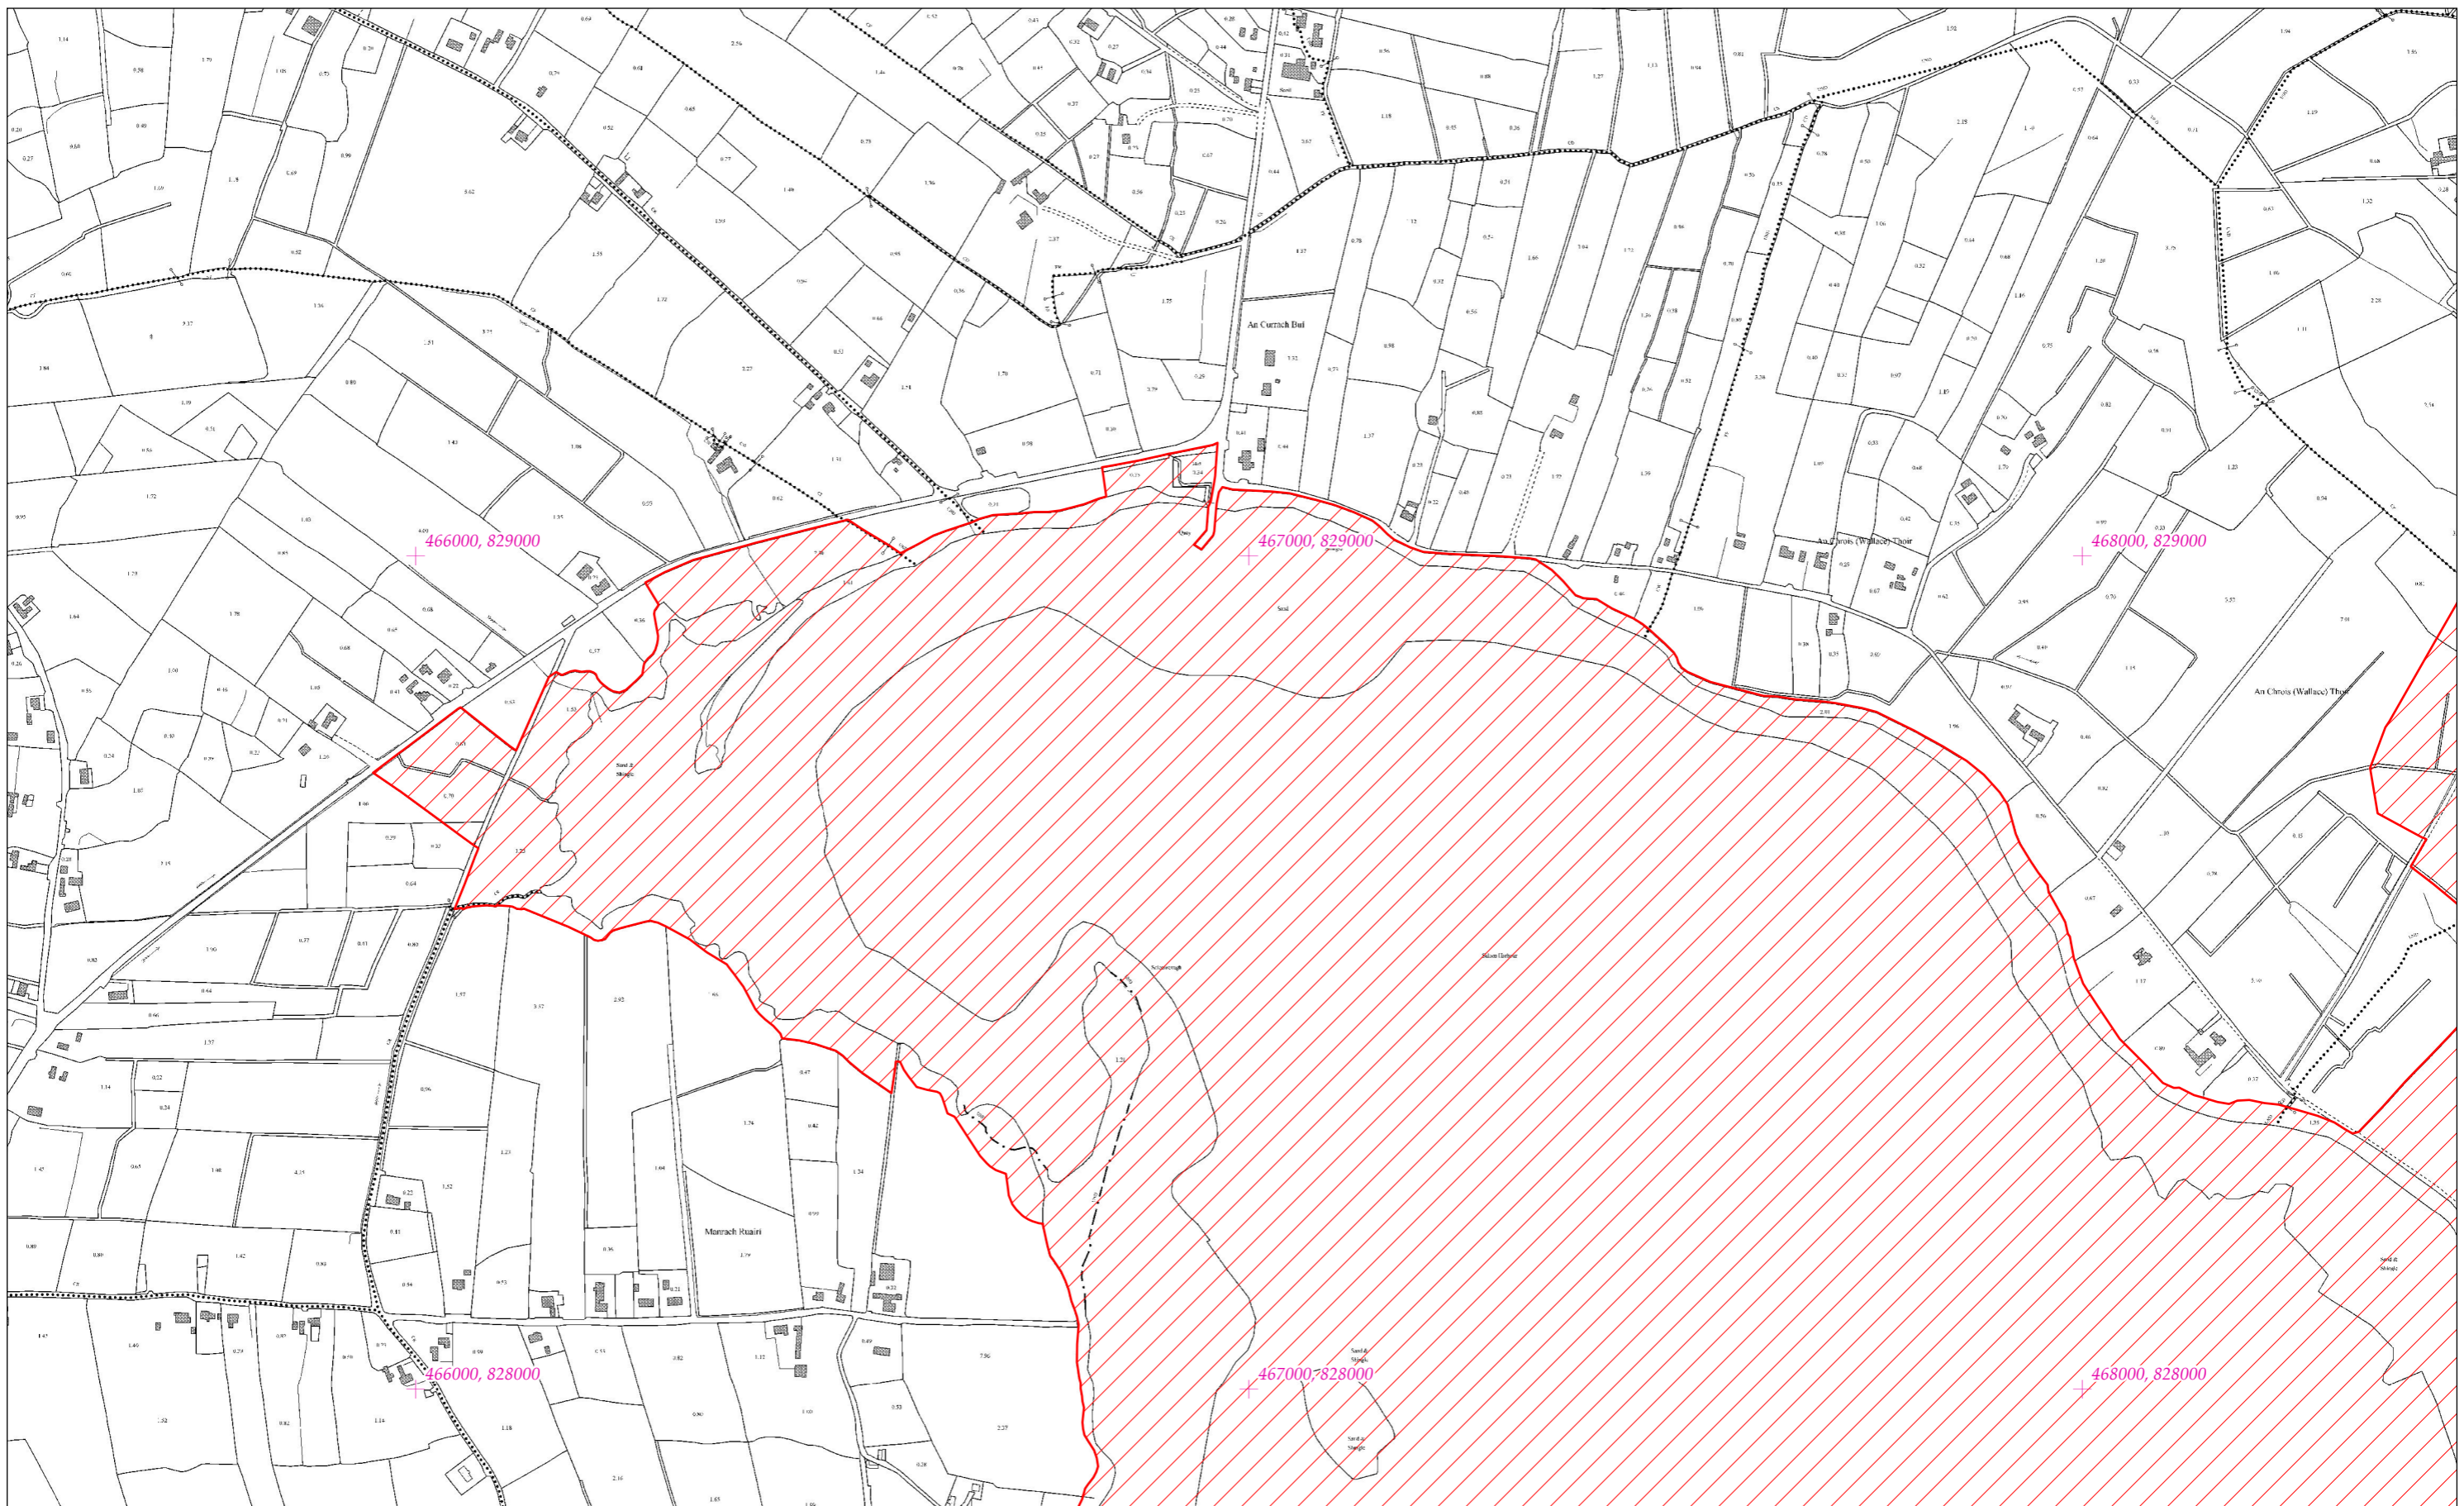

Rialachán 4(1)(b) / Regulation 4(1)(b)

Leathanach 19 de 89 (Co. Mhaigh Eo)
Page 19 of 89 (Co. Mayo)

LIMISTÉAR FAOI CHAOMHNÚ SPEISIALTA
SPECIAL AREA OF CONSERVATION

Suirbhéireacht Ordanáis Éireann Ceadúnas Uimhir OSI-NMA-014 © OSI / Rialtas na hÉireann
Ordnance Survey Ireland Licence No. OSI-NMA-014 © Ordnance Survey Ireland / Government of Ireland
Córas Comhordanáidí: Trasteilgean Mercator na hÉireann / Co-ordinate System: Irish Transverse Mercator

LCS Choimpléacs Chuan an Mhuirthead/an Fhóid Duibh
Mullet/Blacksod Bay Complex SAC
1:5000 O.S. TILE 1106d 19 of 89

SITE CODE
000470

Leagan / Version: 3.02

Arna chlón an / Printed on: 28/10/2022