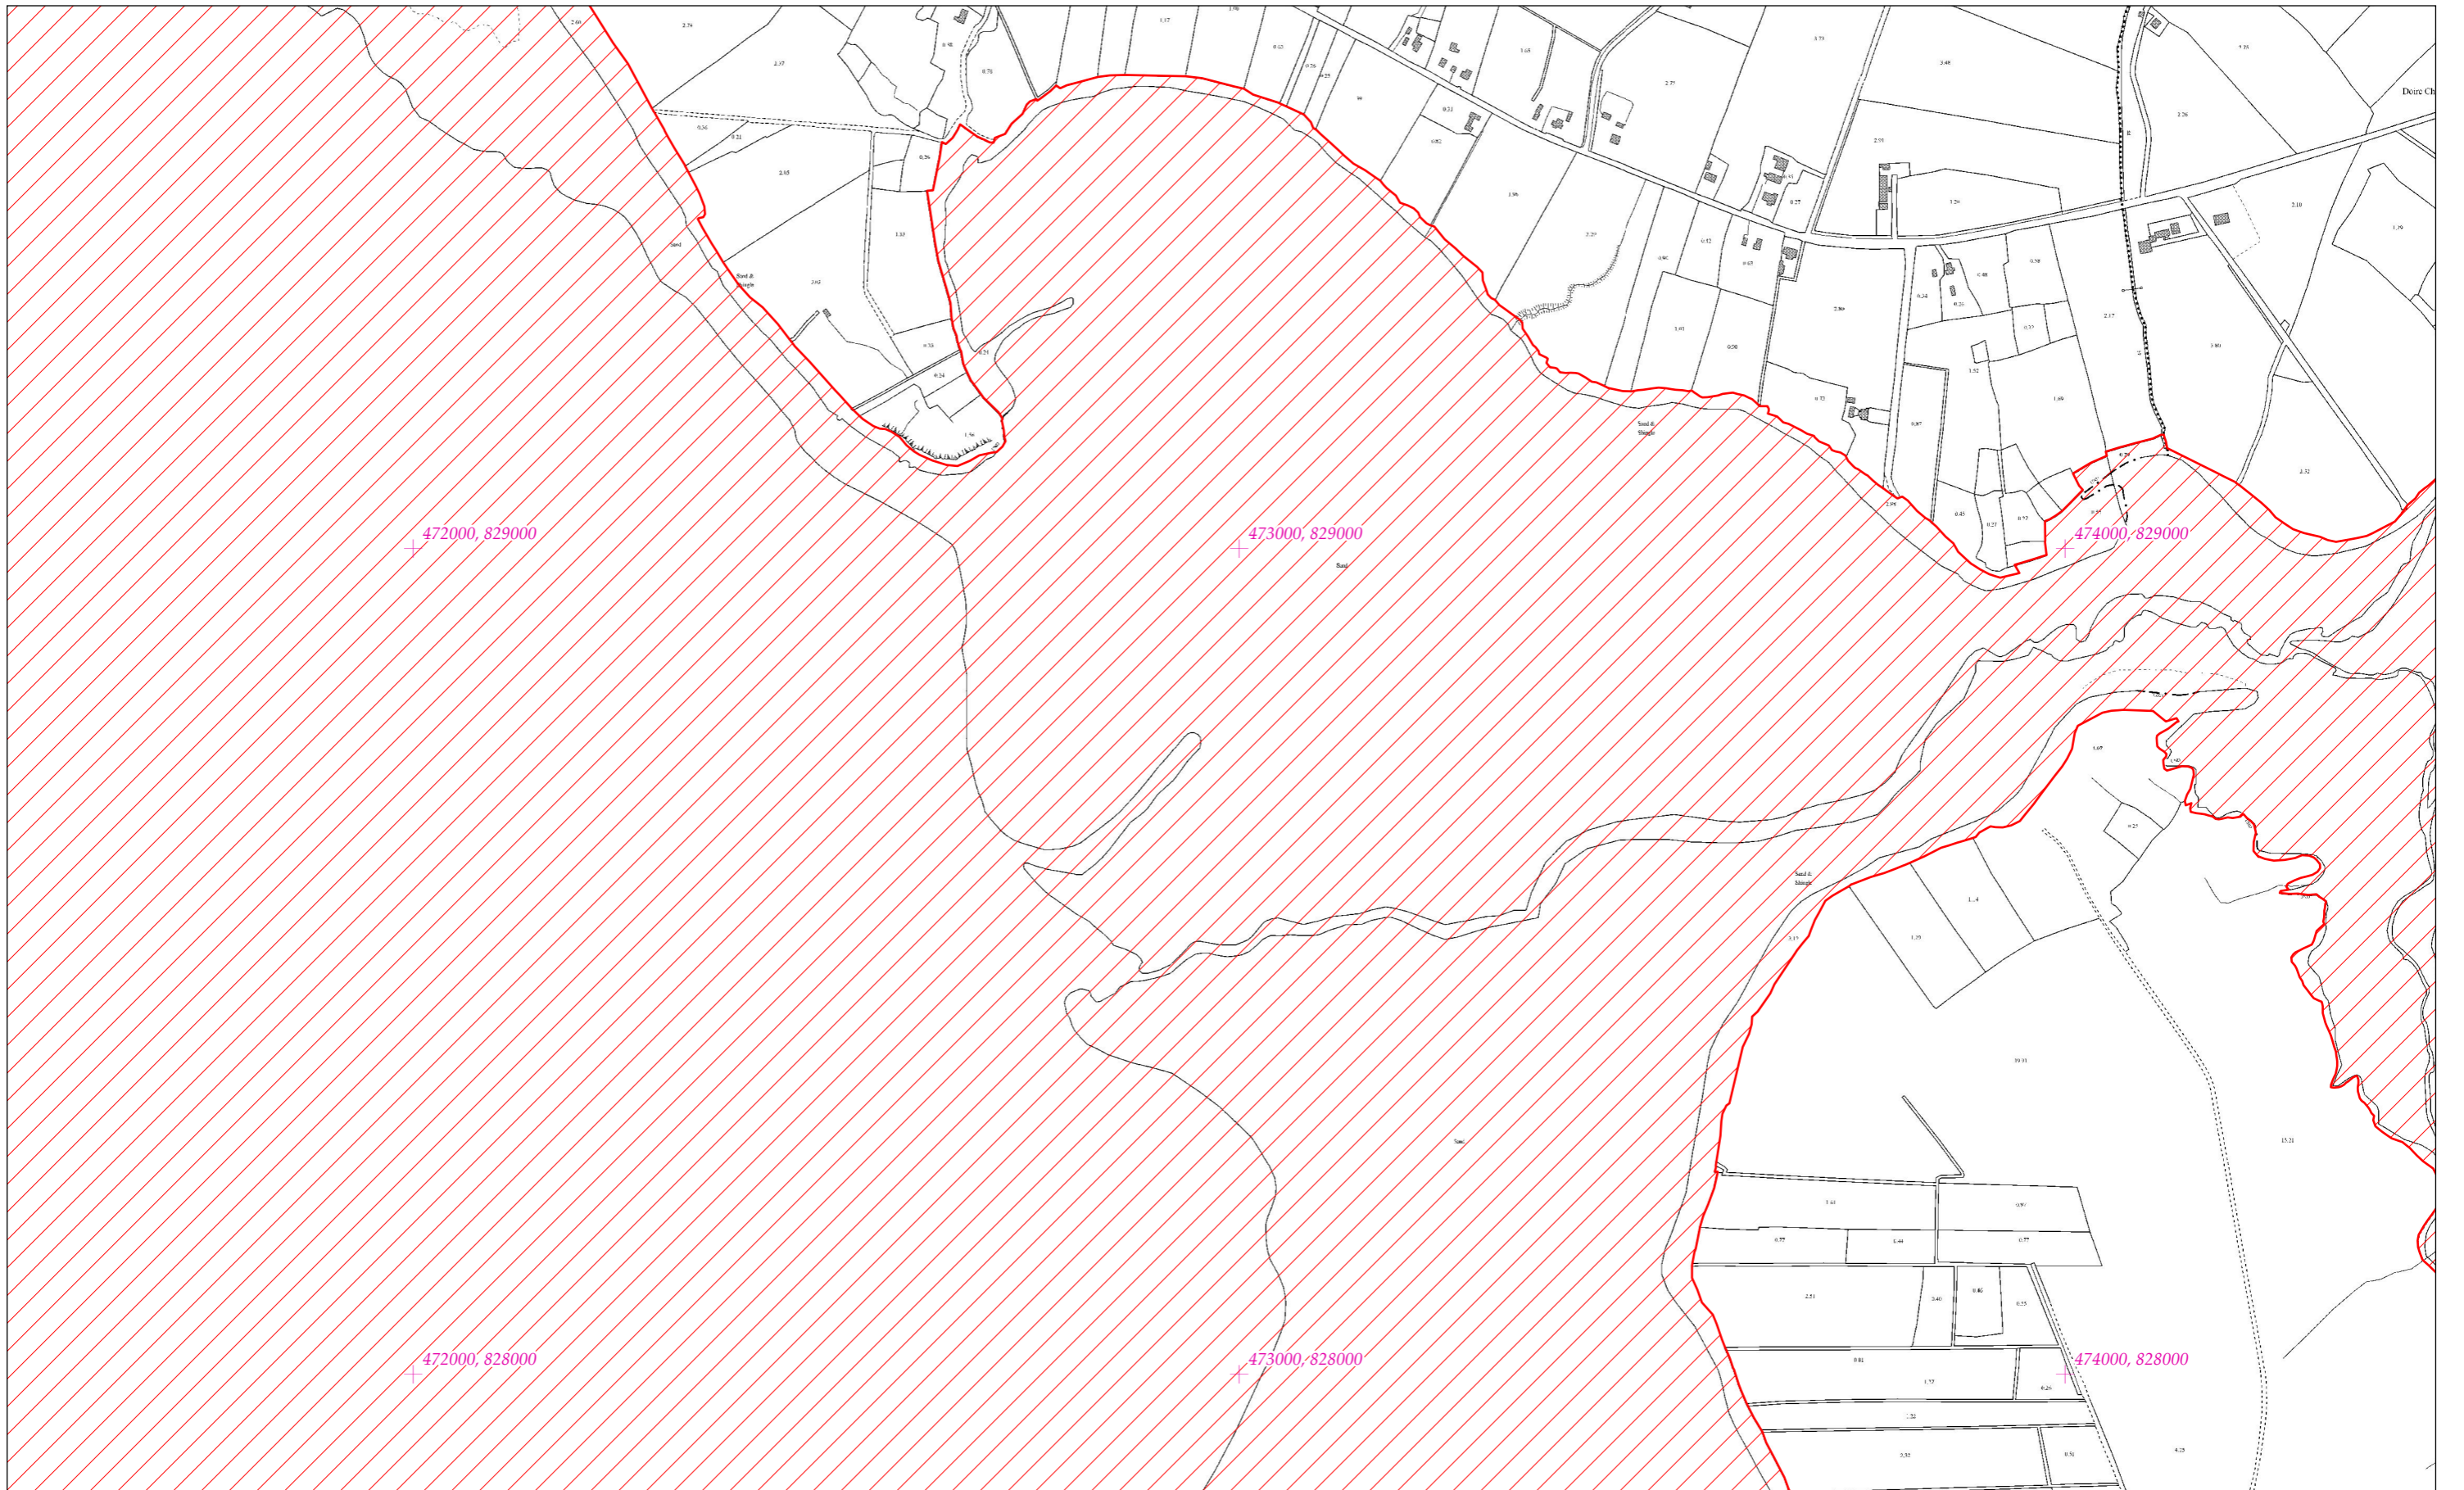

Rialachán 4(1)(b) / Regulation 4(1)(b)

Leathanach 26 de 89 (Co. Mhaigh Eo)
Page 26 of 89 (Co. Mayo)

LIMISTÉAR FAOI CHAOMHNÚ SPEISIALTA
SPECIAL AREA OF CONSERVATION

Suirbhéireacht Ordanáis Éireann Ceadúnas Uimhir OSI-NMA-014 © OSI / Rialtas na hÉireann
Ordnance Survey Ireland Licence No. OSI-NMA-014 © Ordnance Survey Ireland / Government of Ireland
Córas Comhordanáidí: Trasteilgean Mercator na hÉireann / Co-ordinate System: Irish Transverse Mercator

LCS Choimpléacs Chuan an Mhuirthead/an Fhóid Duibh
Mullet/Blacksod Bay Complex SAC
1:5000 O.S. TILE 1108c 26 of 89

SITE CODE
000470

Leagan / Version: 3.02
Arna chló an / Printed on: 28/10/2022