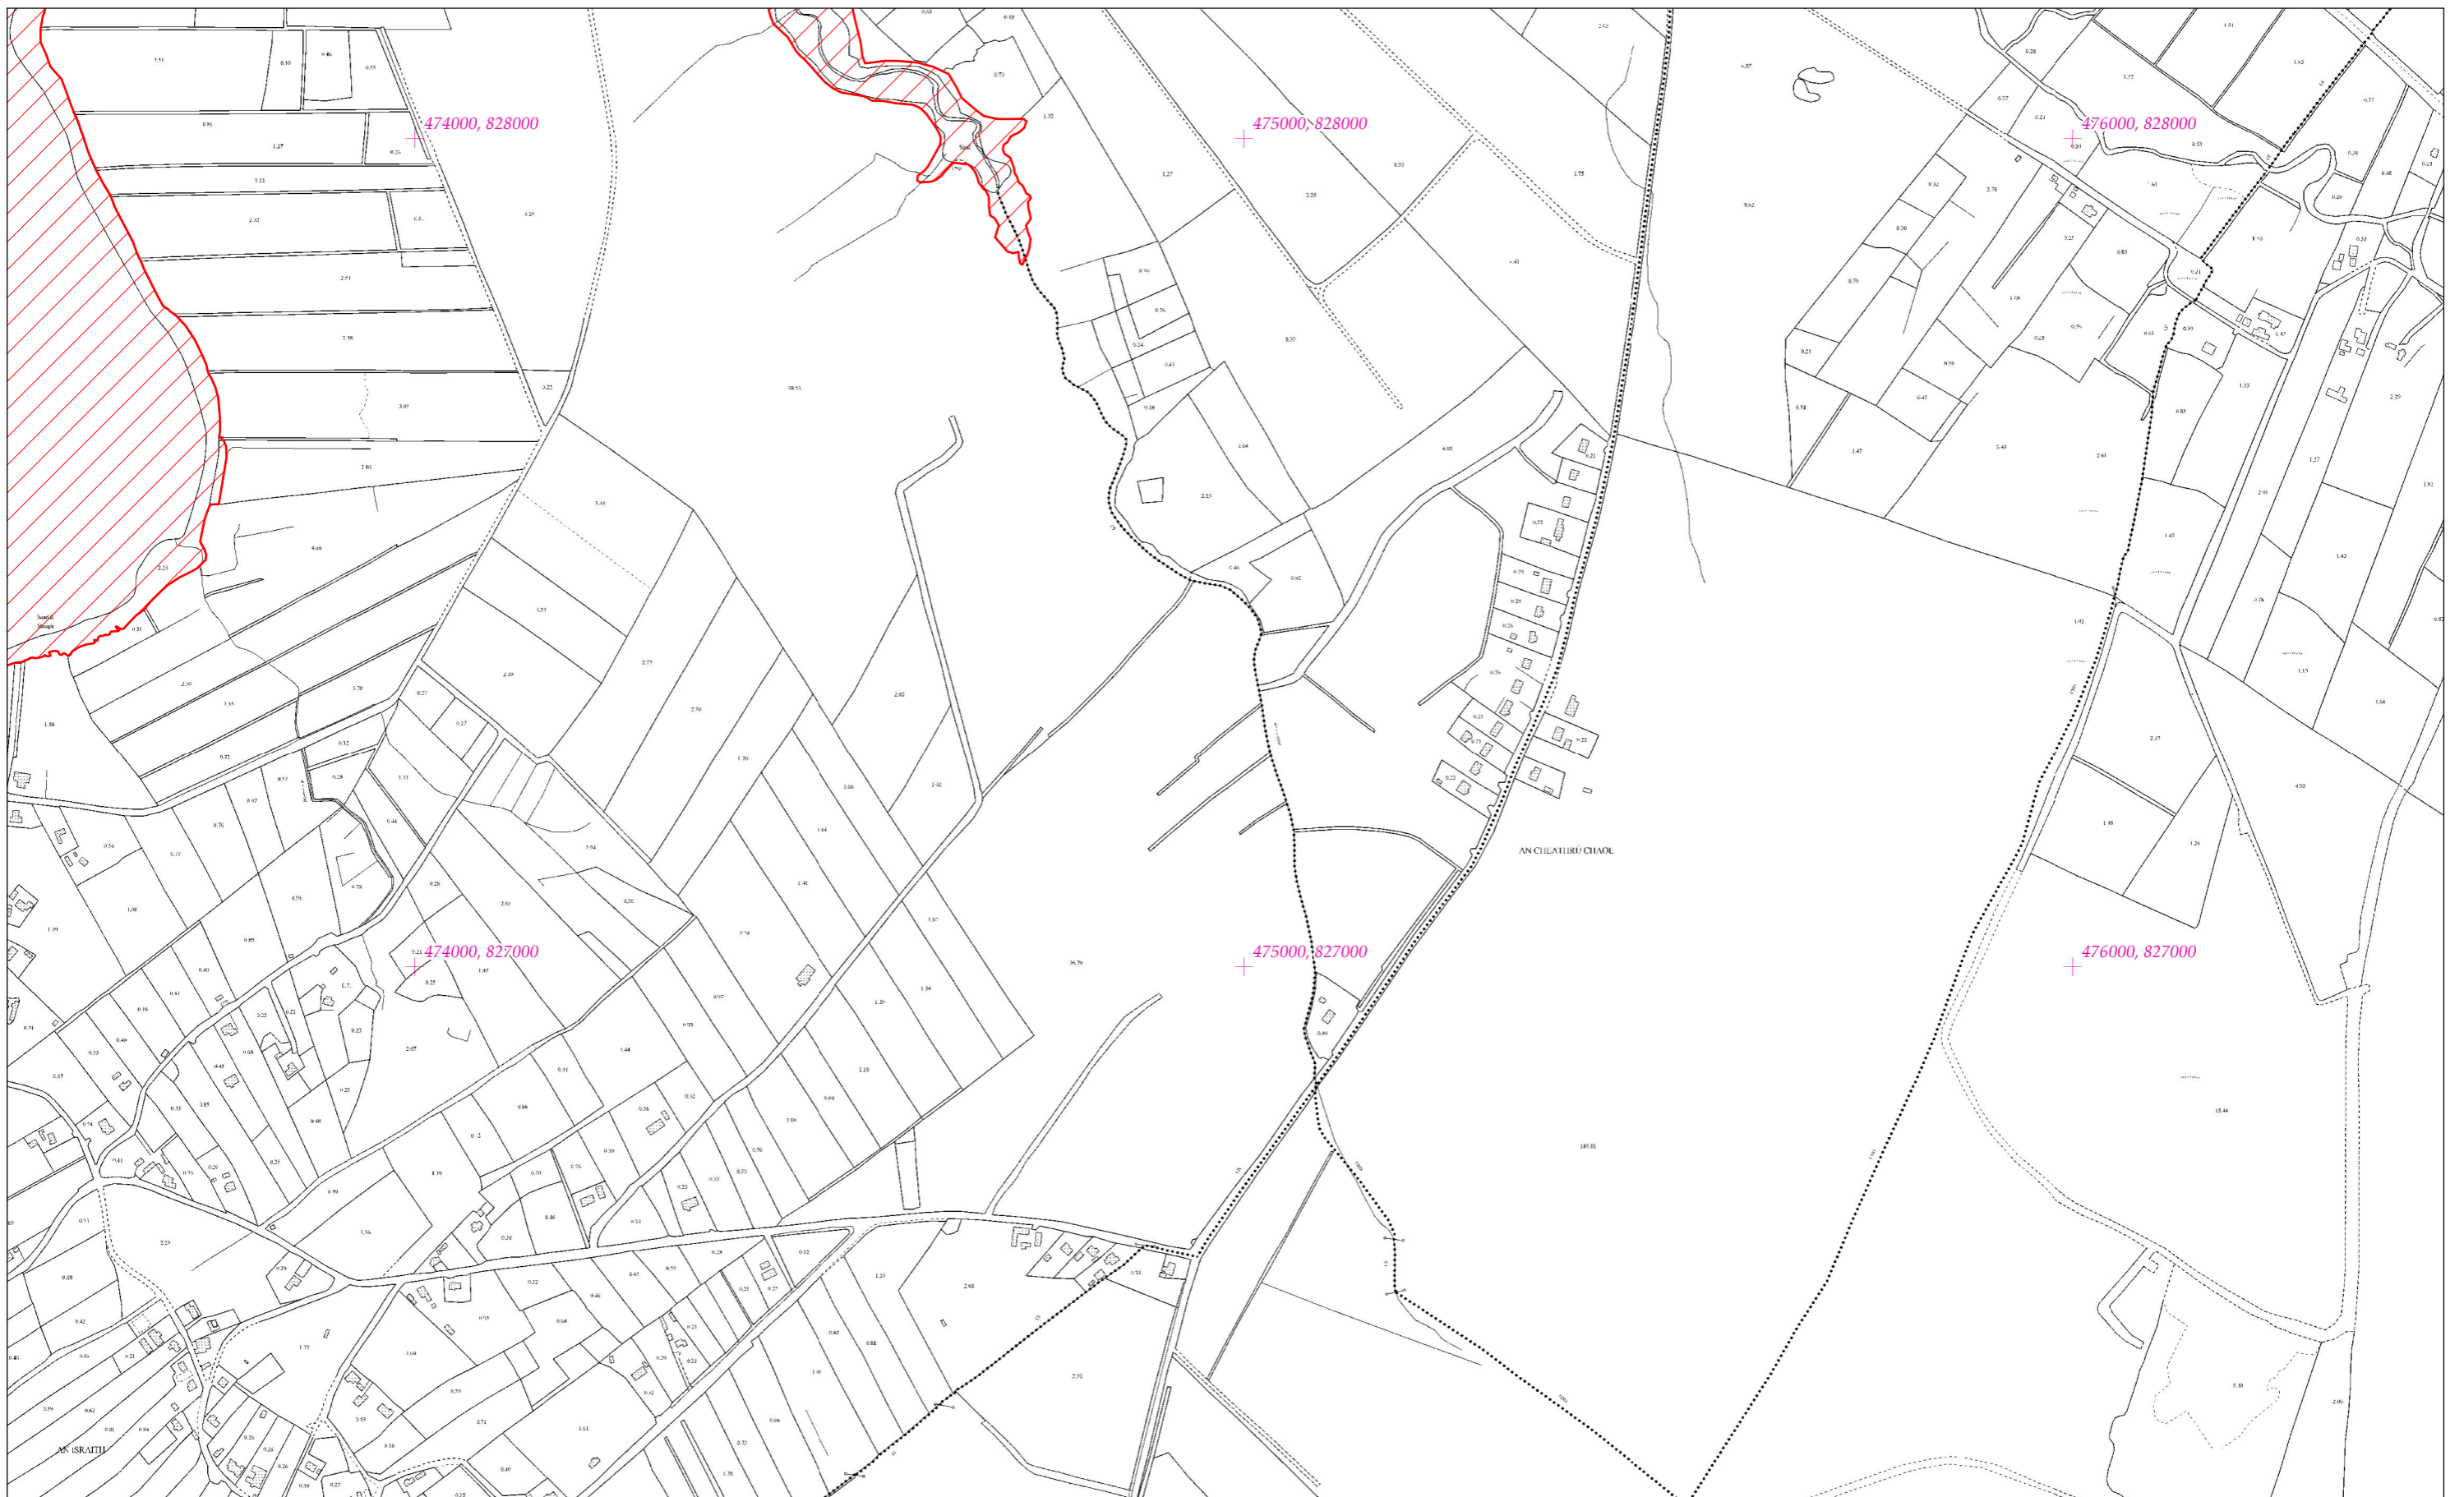

LCS Choimpléacs Chuan an Mhuirthead/an Fhóid Duibh
Mullet/Blacksod Bay Complex SAC
1:5000 O.S. TILE 1169a 38 of 89

SITE CODE
000470

Leagan / Version: 3.02
Arna chló an / Printed on: 28/10/2022

Rialachán 4(1)(b) / Regulation 4(1)(b)