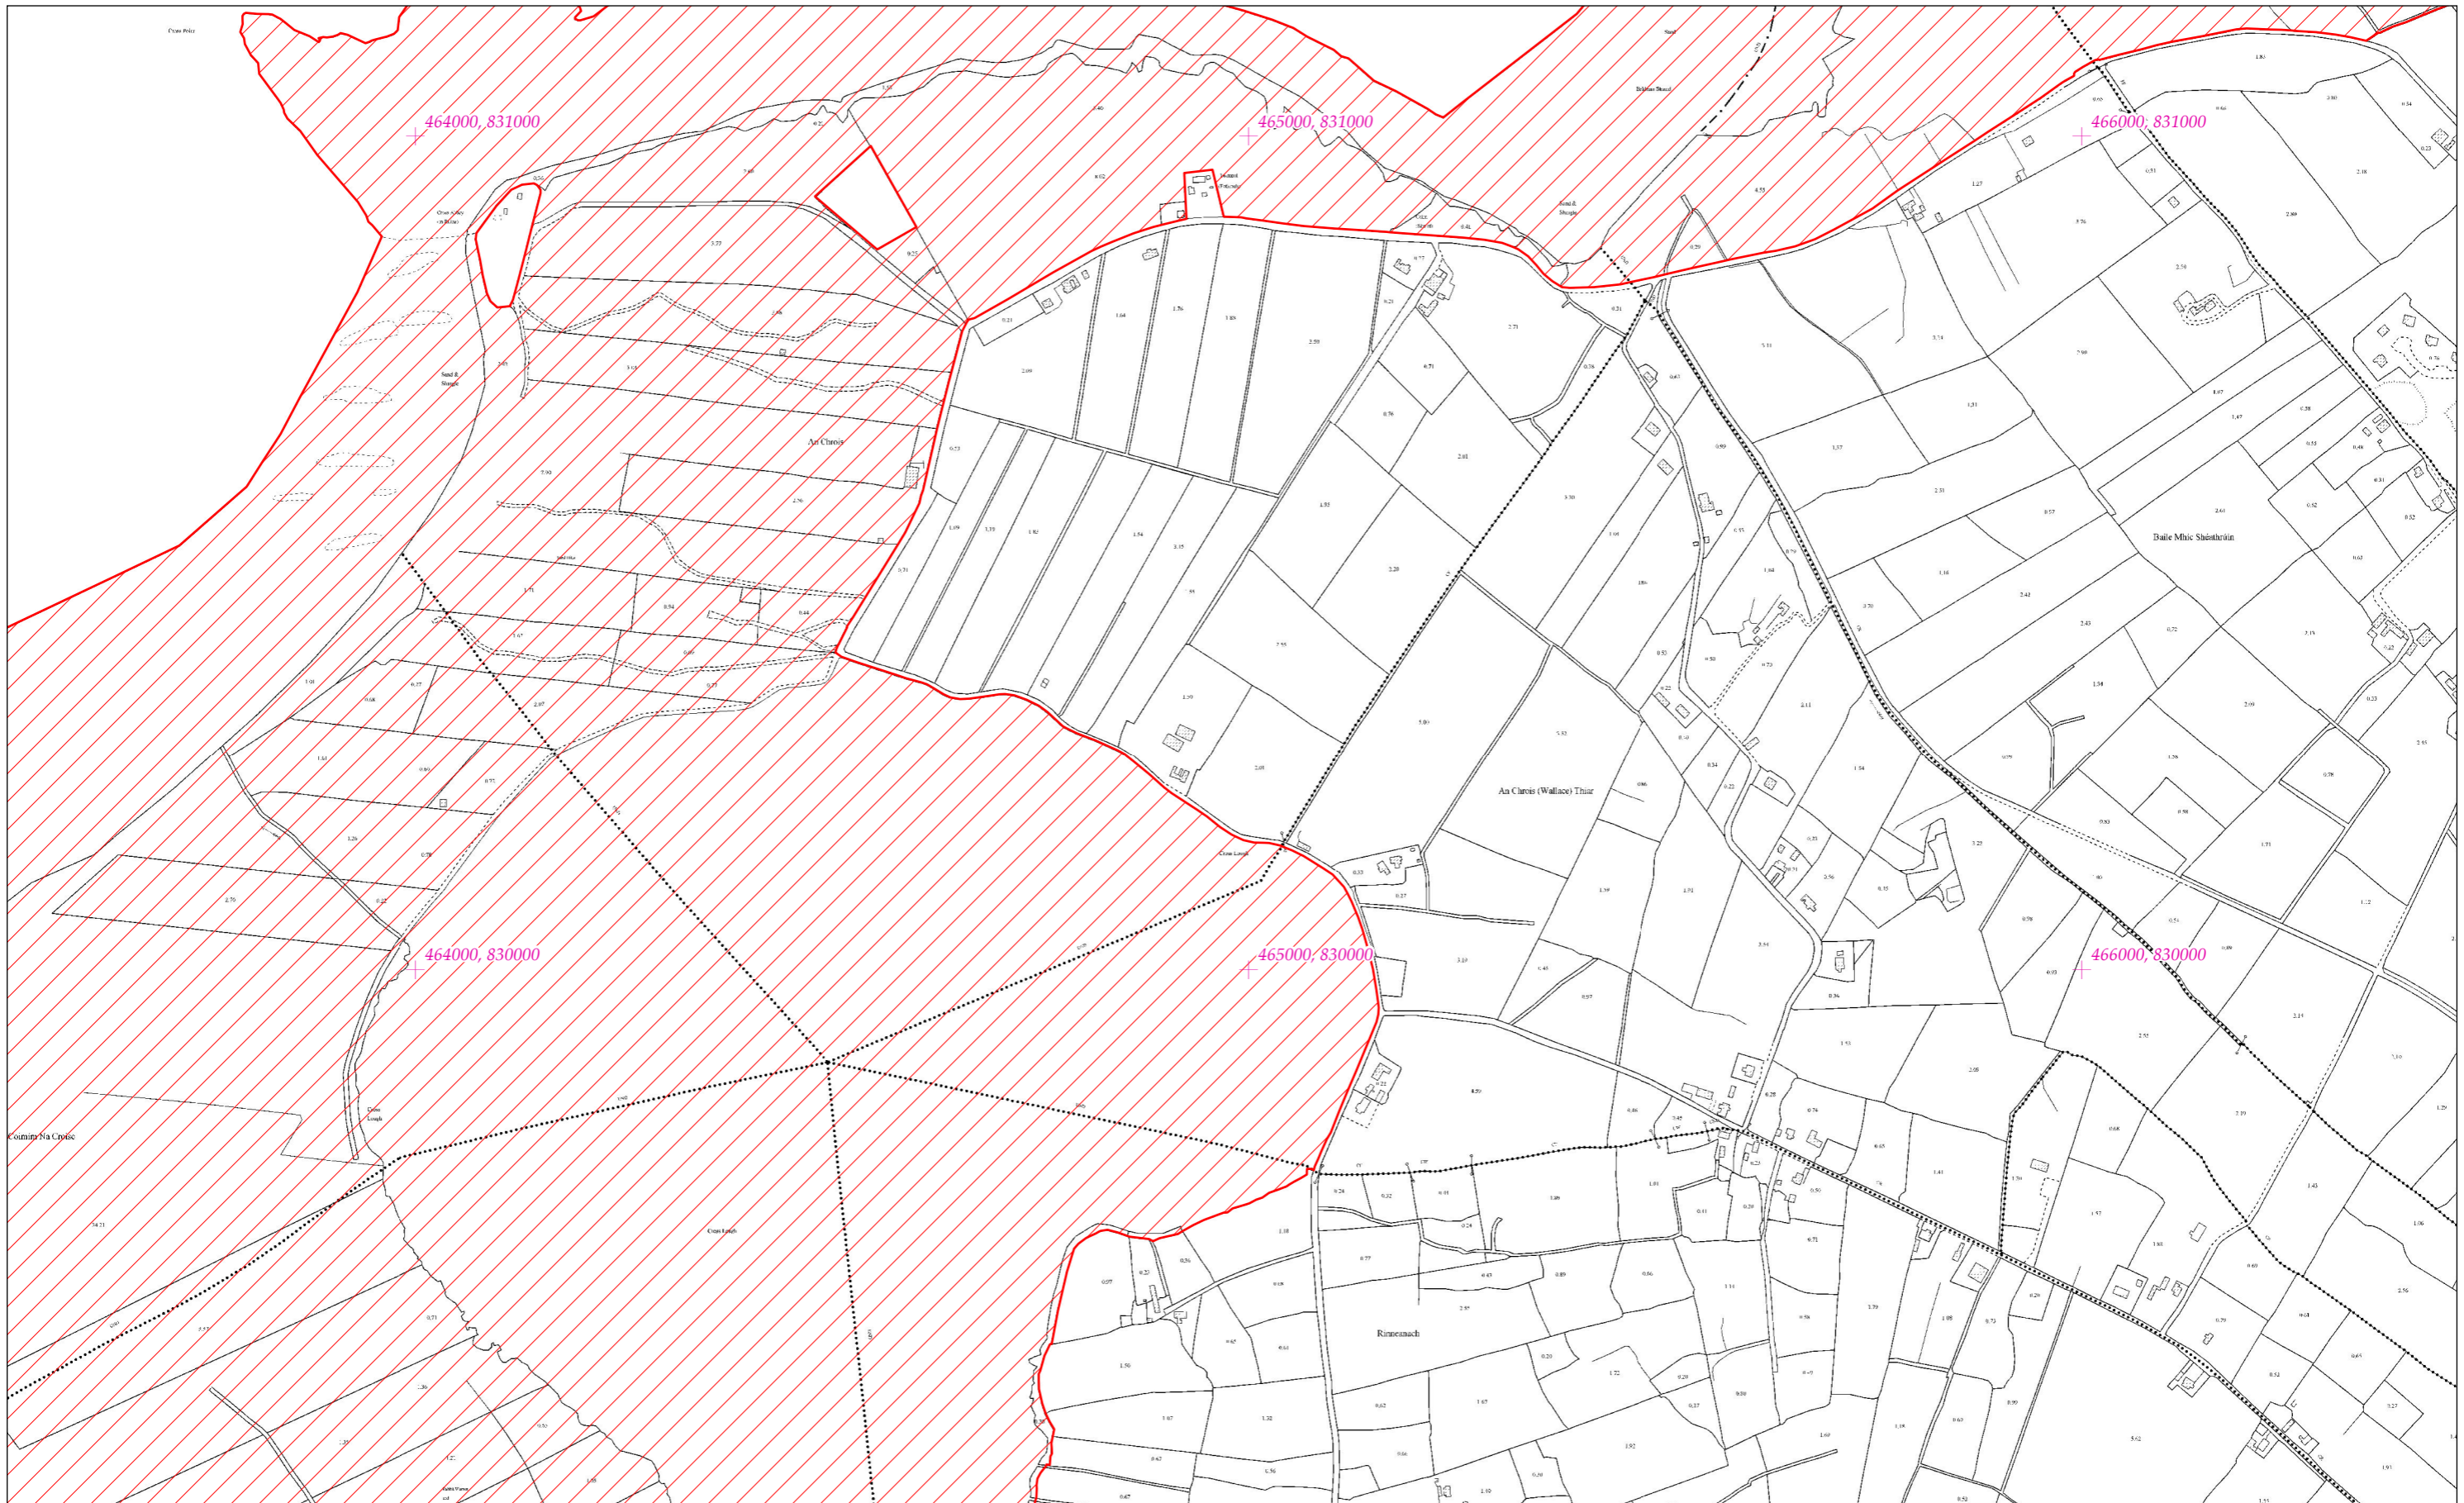

Rialachán 4(1)(b) / Regulation 4(1)(b)

Leathanach 16 de 89 (Co. Mhaigh Eo)
Page 16 of 89 (Co. Mayo)

LIMISTÉAR FAOI CHAOMHNÚ SPEISIALTA
SPECIAL AREA OF CONSERVATION

Suirbhéireacht Ordanáis Éireann Ceadúnas Uimhir OSI-NMA-014 © OSI / Rialtas na hÉireann
Ordnance Survey Ireland Licence No. OSI-NMA-014 © Ordnance Survey Ireland / Government of Ireland
Córas Comhordanáidí: Trasteilgean Mercator na hÉireann / Co-ordinate System: Irish Transverse Mercator

LCS Choimpléacs Chuan an Mhuirthead/an Fhóid Duibh
Mullet/Blacksod Bay Complex SAC
1:5000 O.S. TILE 1106a 16 of 89

SITE CODE
000470

Leagan / Version: 3.02
Arna chló an / Printed on: 28/10/2022