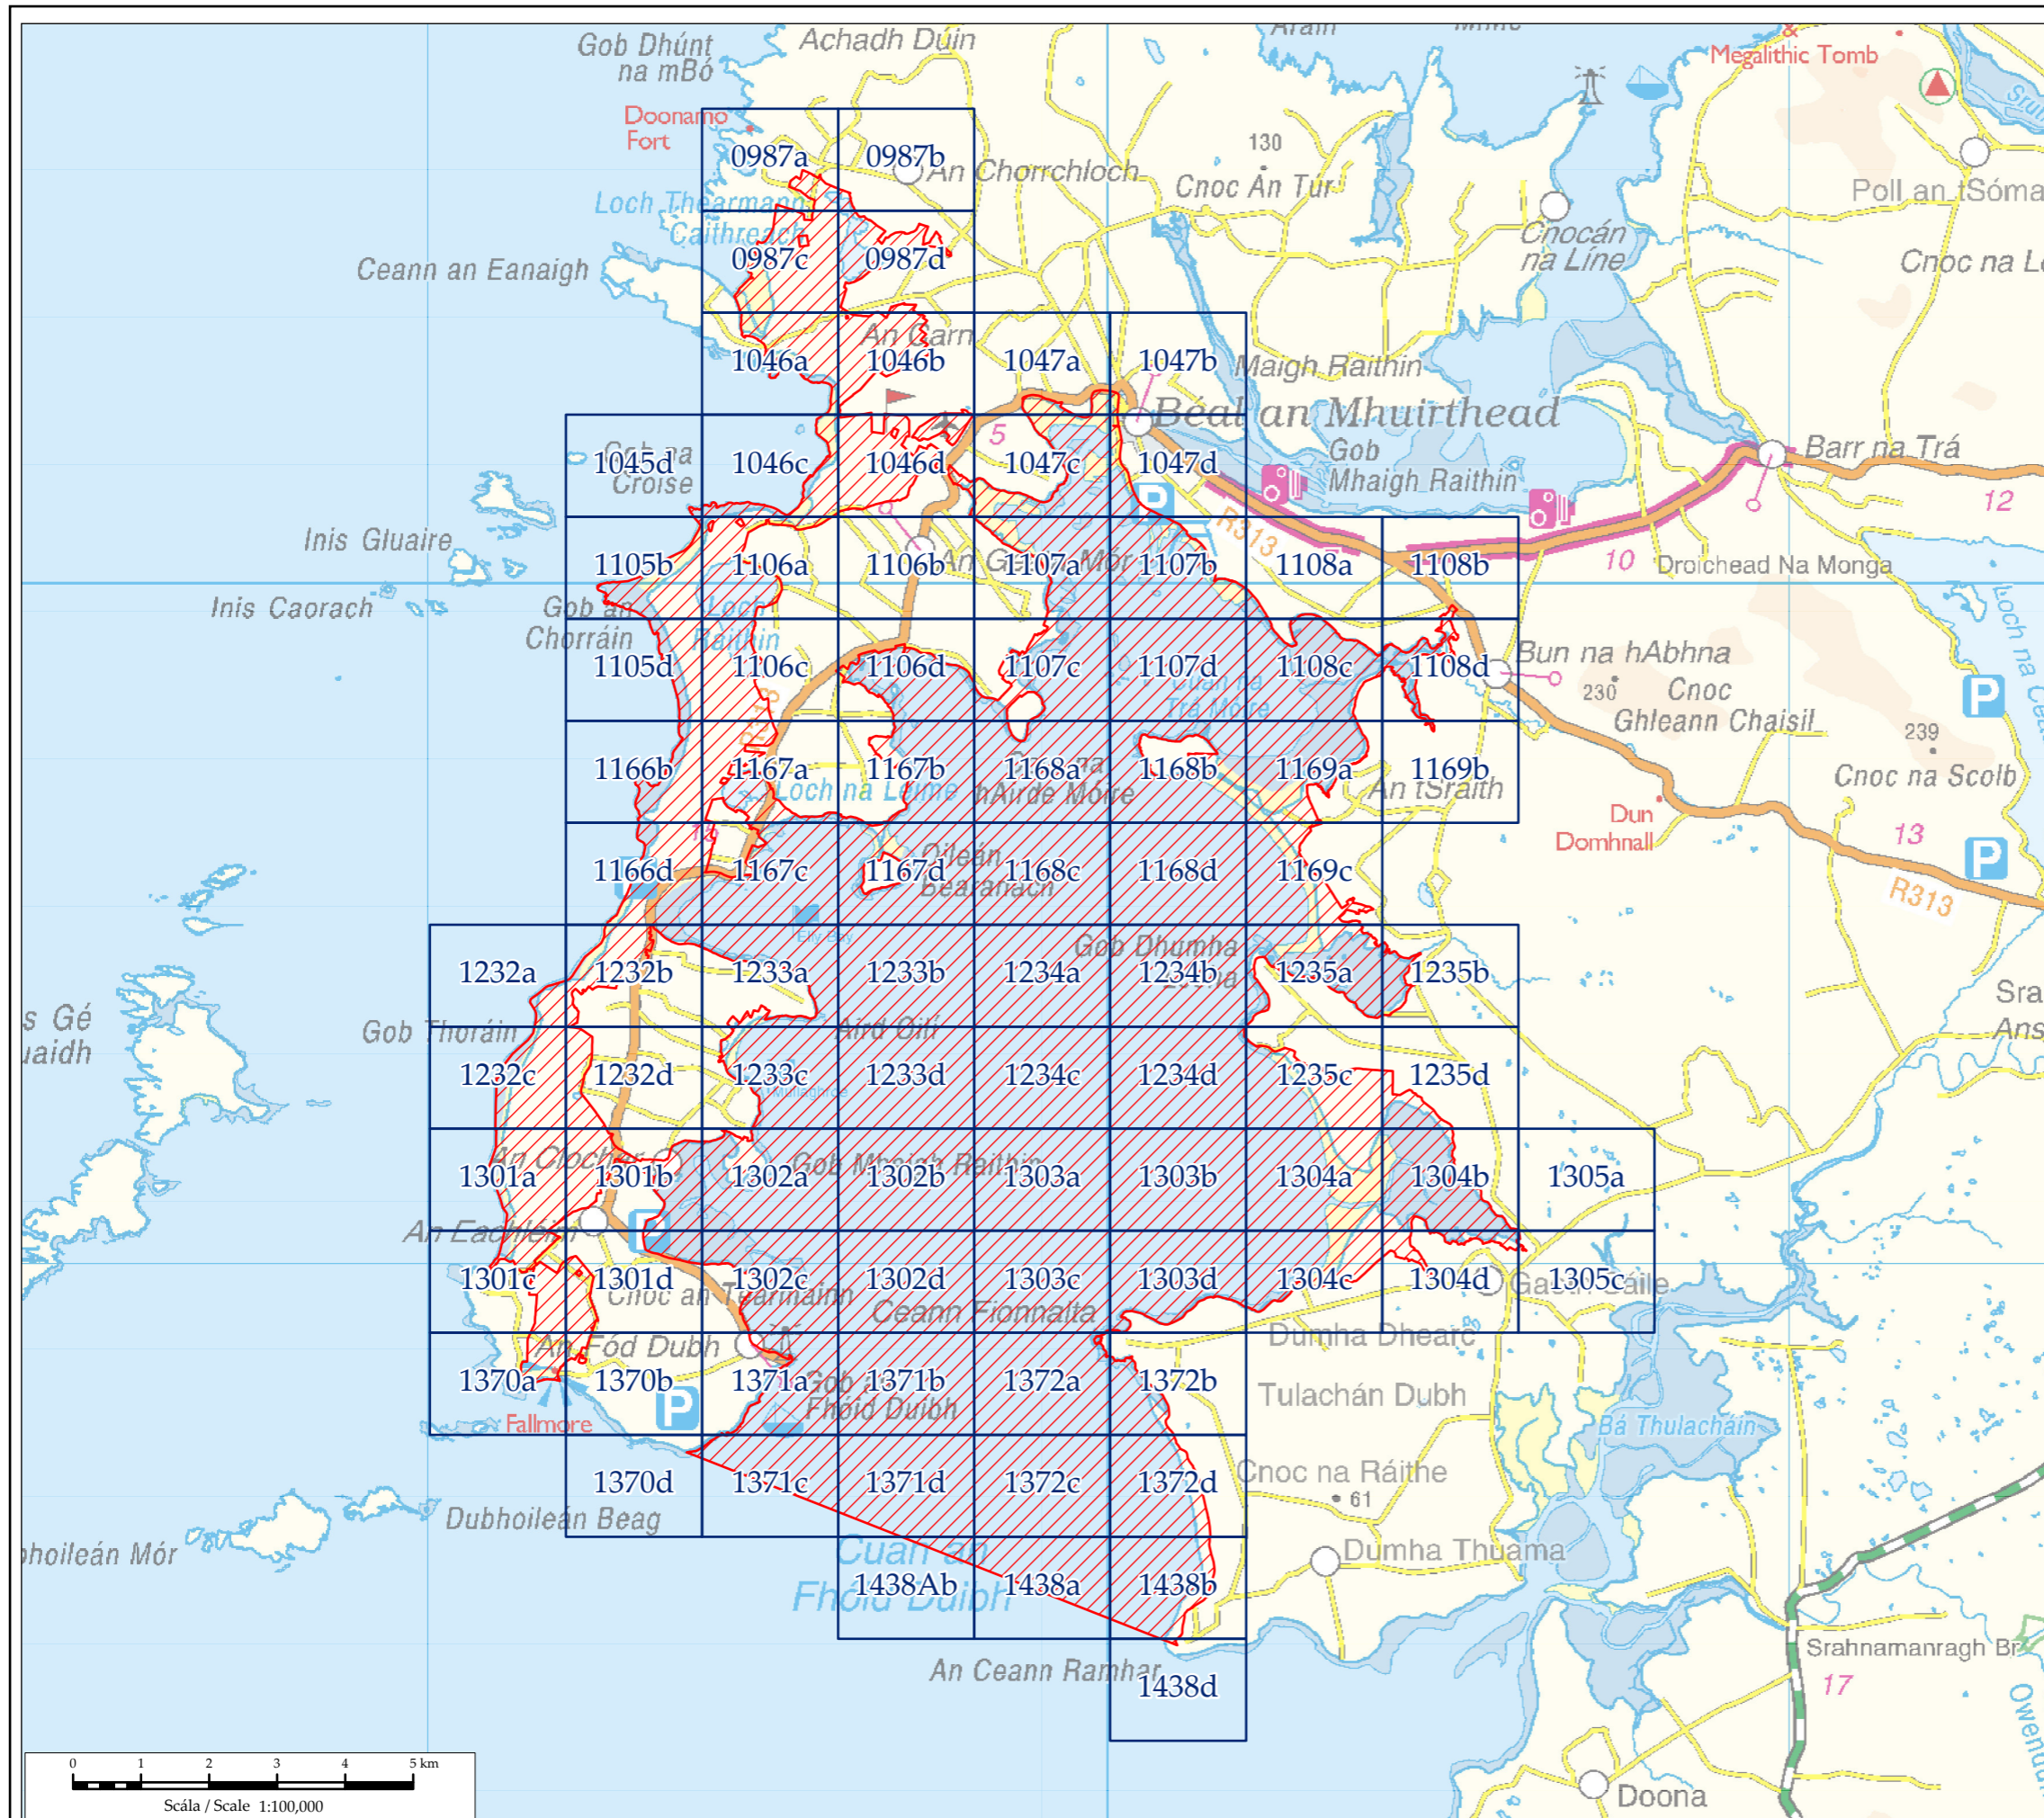

Sceideal 1 / Schedule 1

LIMISTÉAR FAOI CHAOMHNÚ SPEISIALTA SPECIAL AREA OF CONSERVATION

- Limistéar faoi Chaomhnú Speisialta
  Special Area of Conservation
- Rialachán 4(1)(b) Innéacs Mapa Mionsonraithe
  Regulation 4(1)(b) Detail Map Index

LCS Choimpléacs Chuan an Mhuirthead/ an Fhóid Duibh Mullet/Blacksod Bay Complex SAC

000470

Achar / Area 14,053.03 ha

Co. Mhaigh Eo
Co. Mayo

Suirbhéireacht Ordnáis Éireann Ceadúnas Uimhir Layer OSI-NMA-014 © OSI / Rialtas na hÉireann
Ordnance Survey Ireland Licence No. OSI-NMA-014 © Ordnance Survey Ireland / Government of Ireland
Córas Comhordanáidí: Trasteilgean Mercator na hÉireann / Co-ordinate System: Irish Transverse Mercator

Leagan / Version: 3.02

Arna chló an / Printed on: 28/10/2022