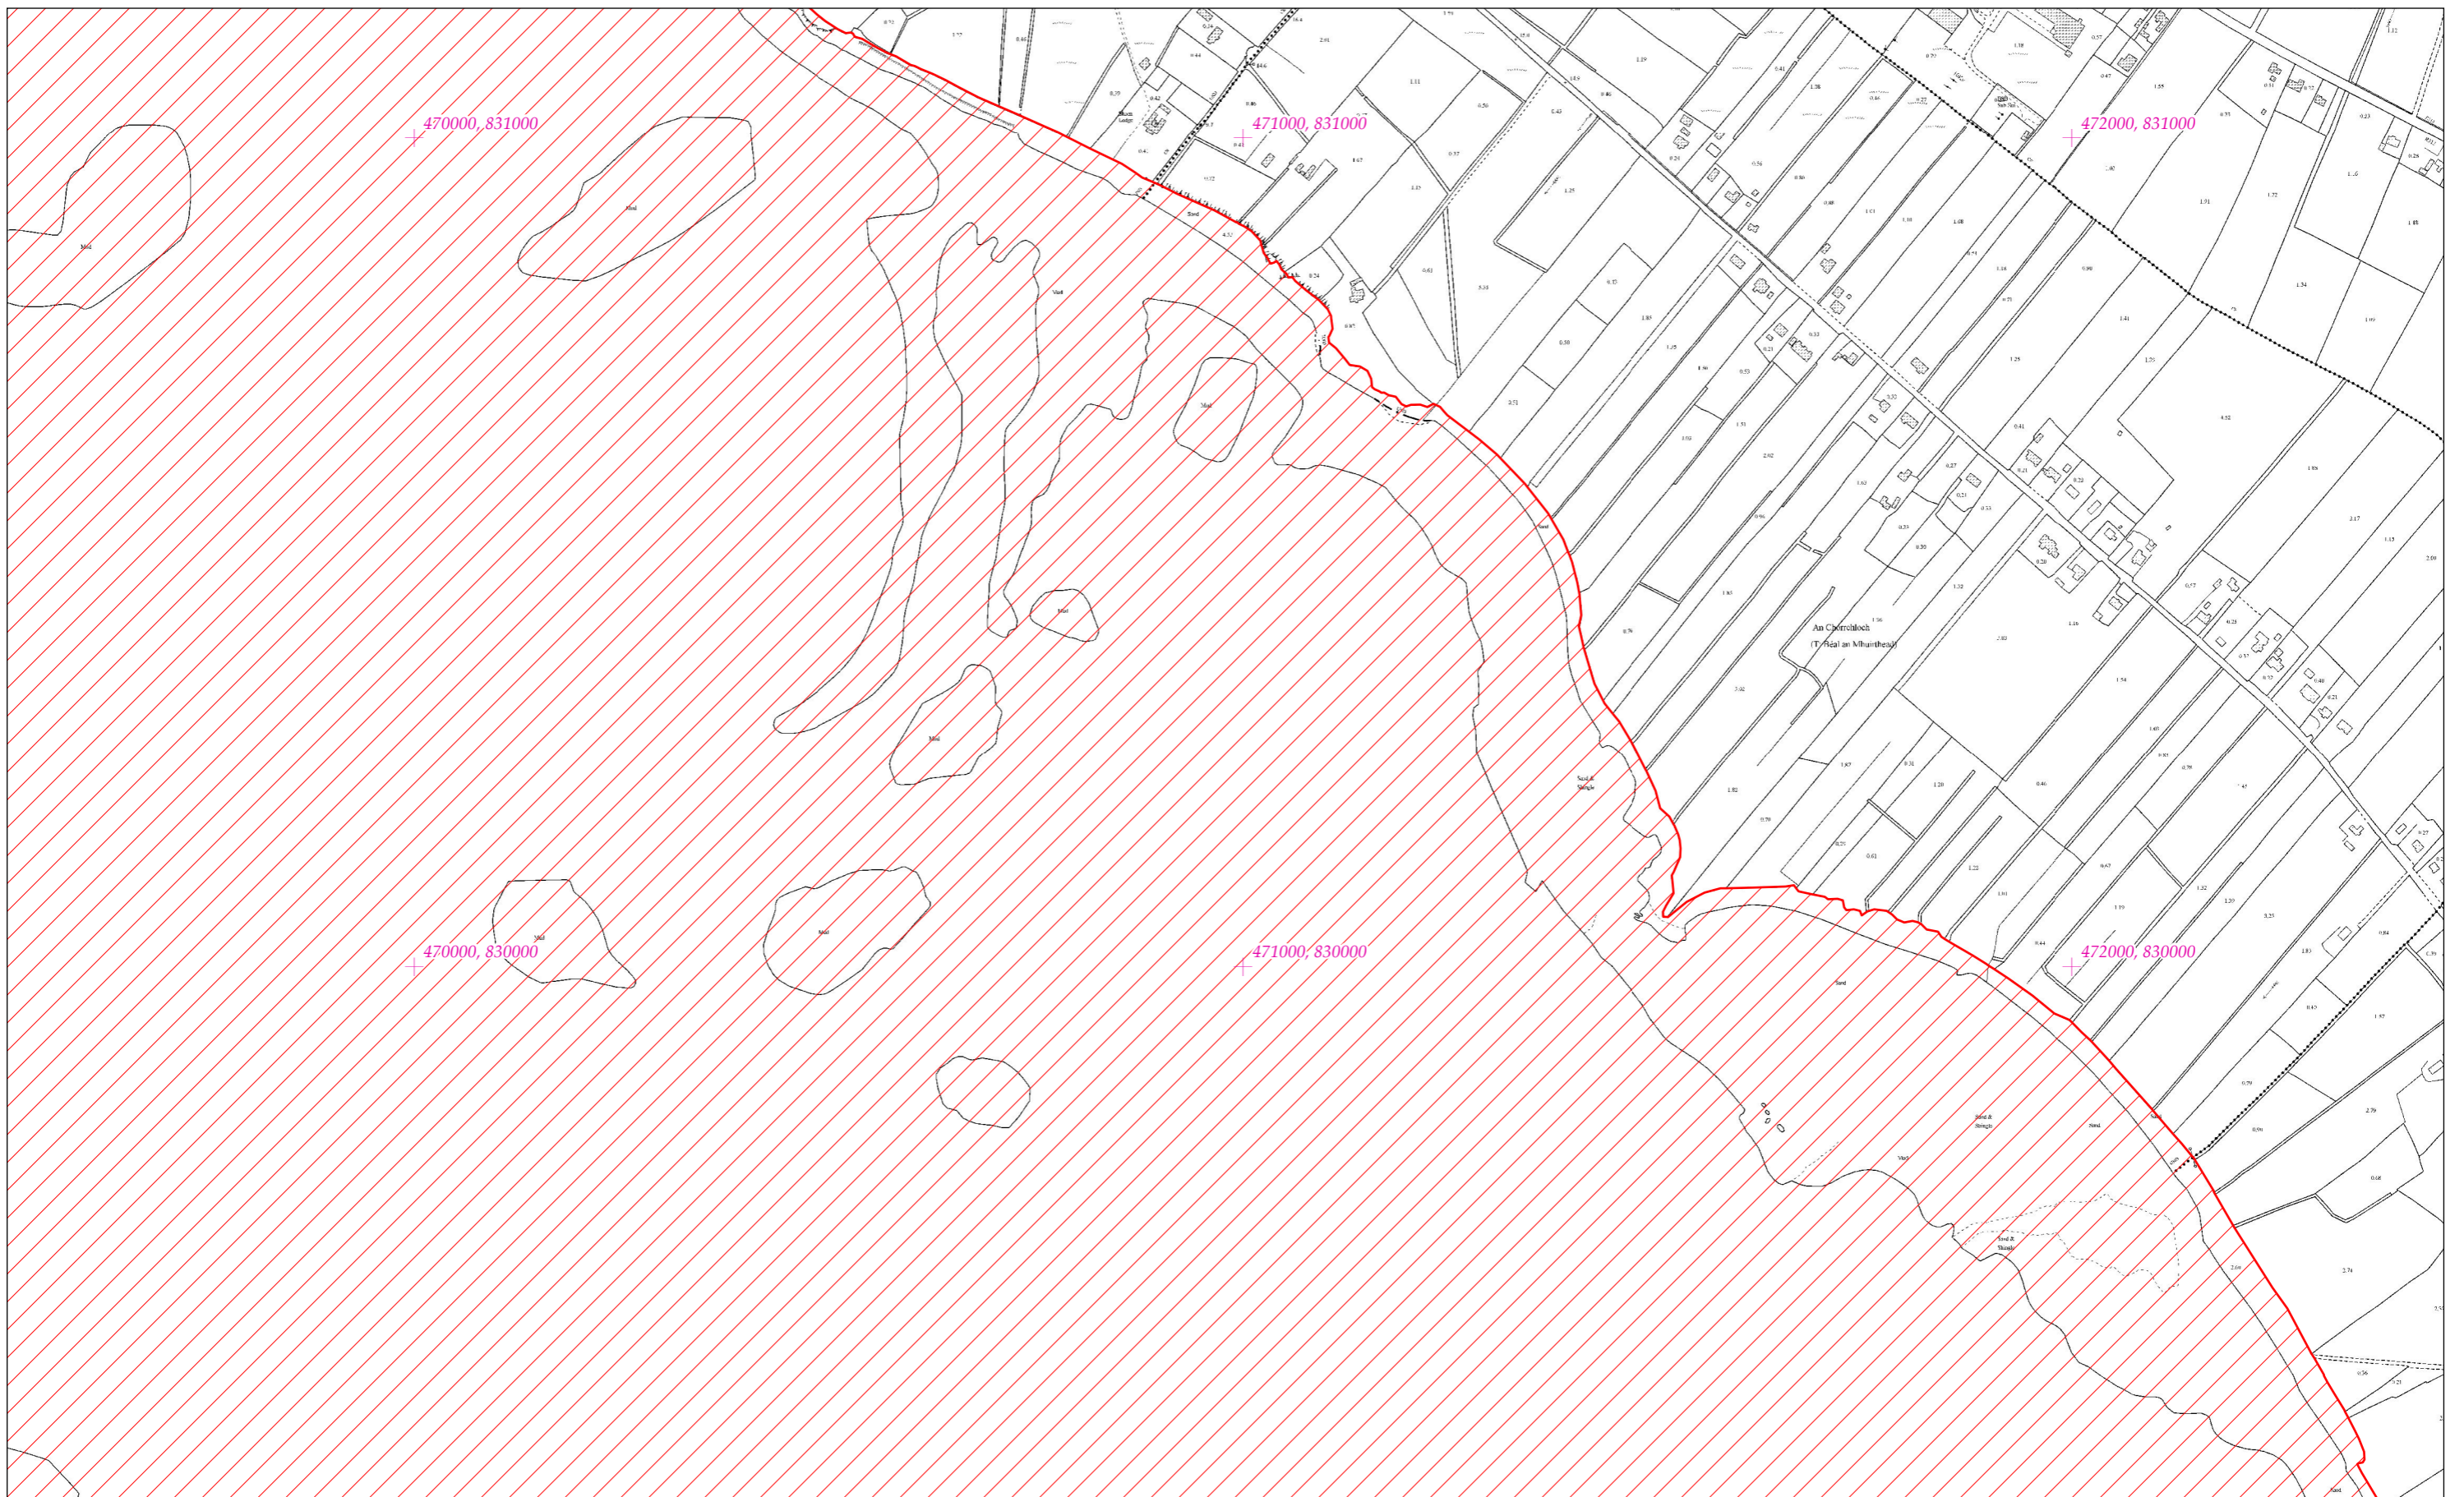

LCS Choimpléacs Chuan an Mhuirthead/an Fhóid Duibh
Mullet/Blacksod Bay Complex SAC
1:5000 O.S. TILE 1107a 20 of 89

SITE CODE
000470

Leagan / Version: 3.02

Arna chló an / Printed on: 28/10/2022

Rialachán 4(1)(b) / Regulation 4(1)(b)