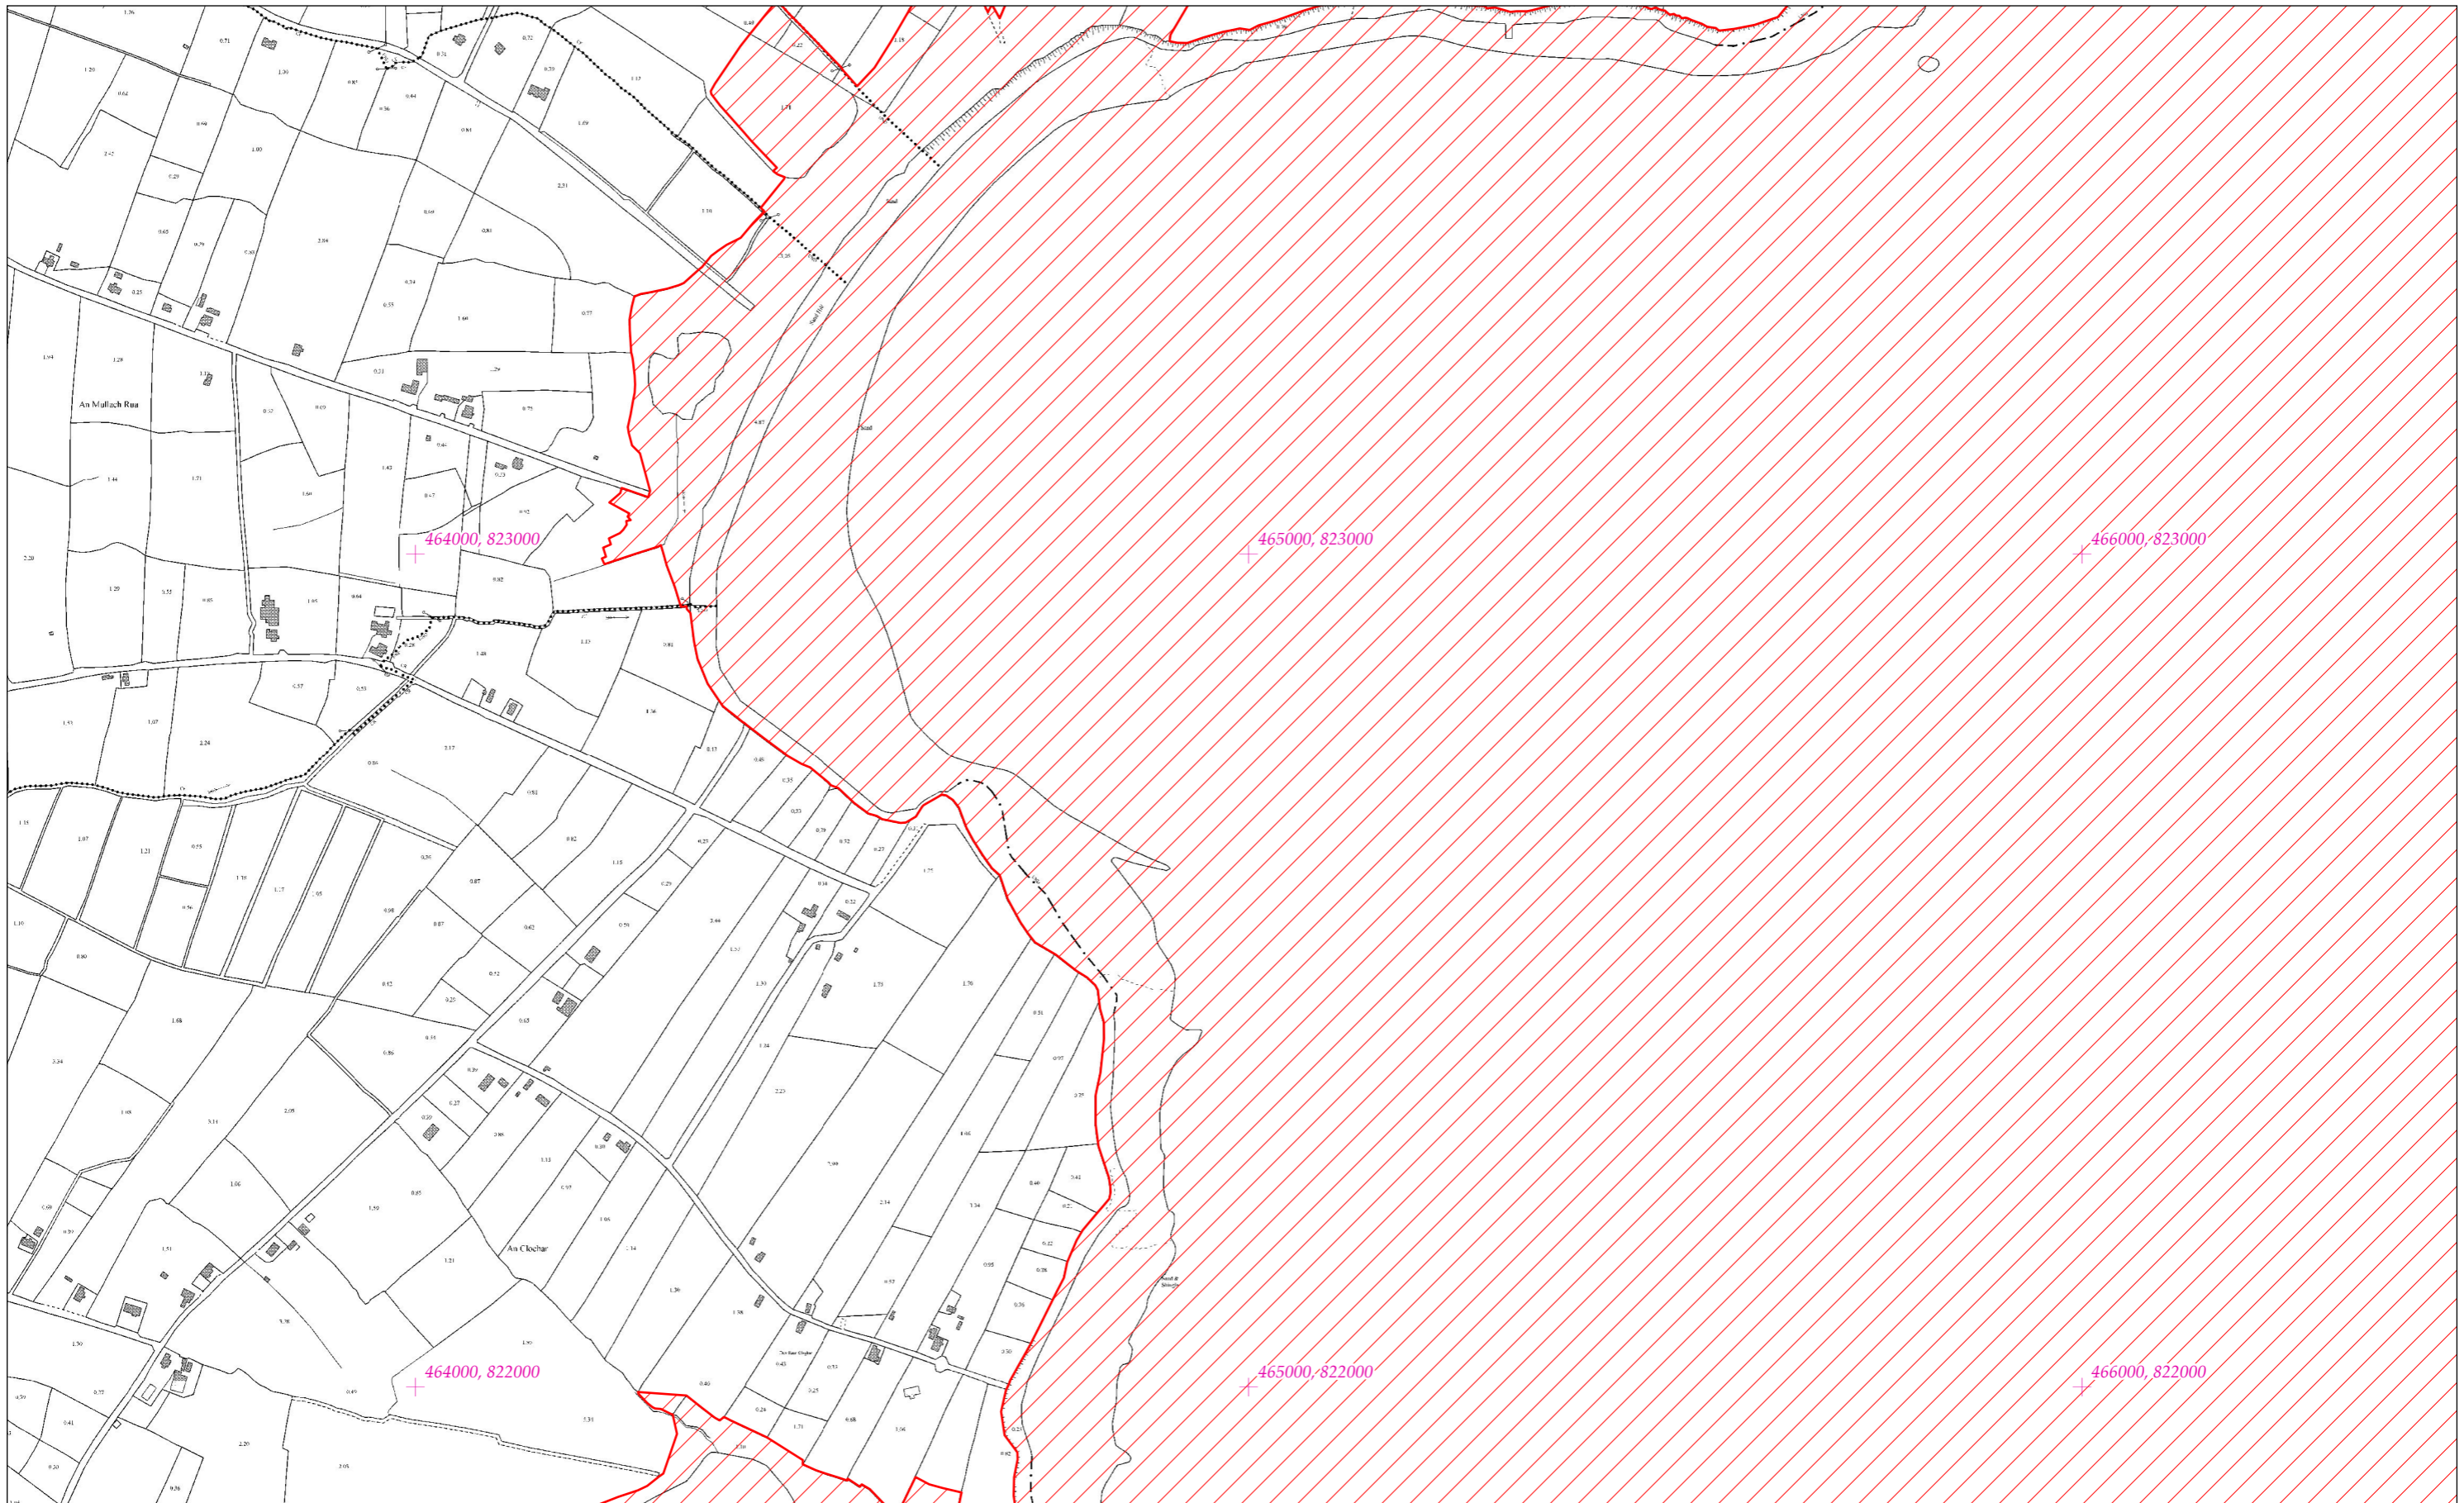

LCS Choimpléacs Chuan an Mhuirthead/an Fhóid Duibh
Mullet/Blacksod Bay Complex SAC
1:5000 O.S. TILE 1233b 46 of 89

SITE CODE
000470

Leagan / Version: 3.02
Arna chló an / Printed on: 28/10/2022

Rialachán 4(1)(b) / Regulation 4(1)(b)