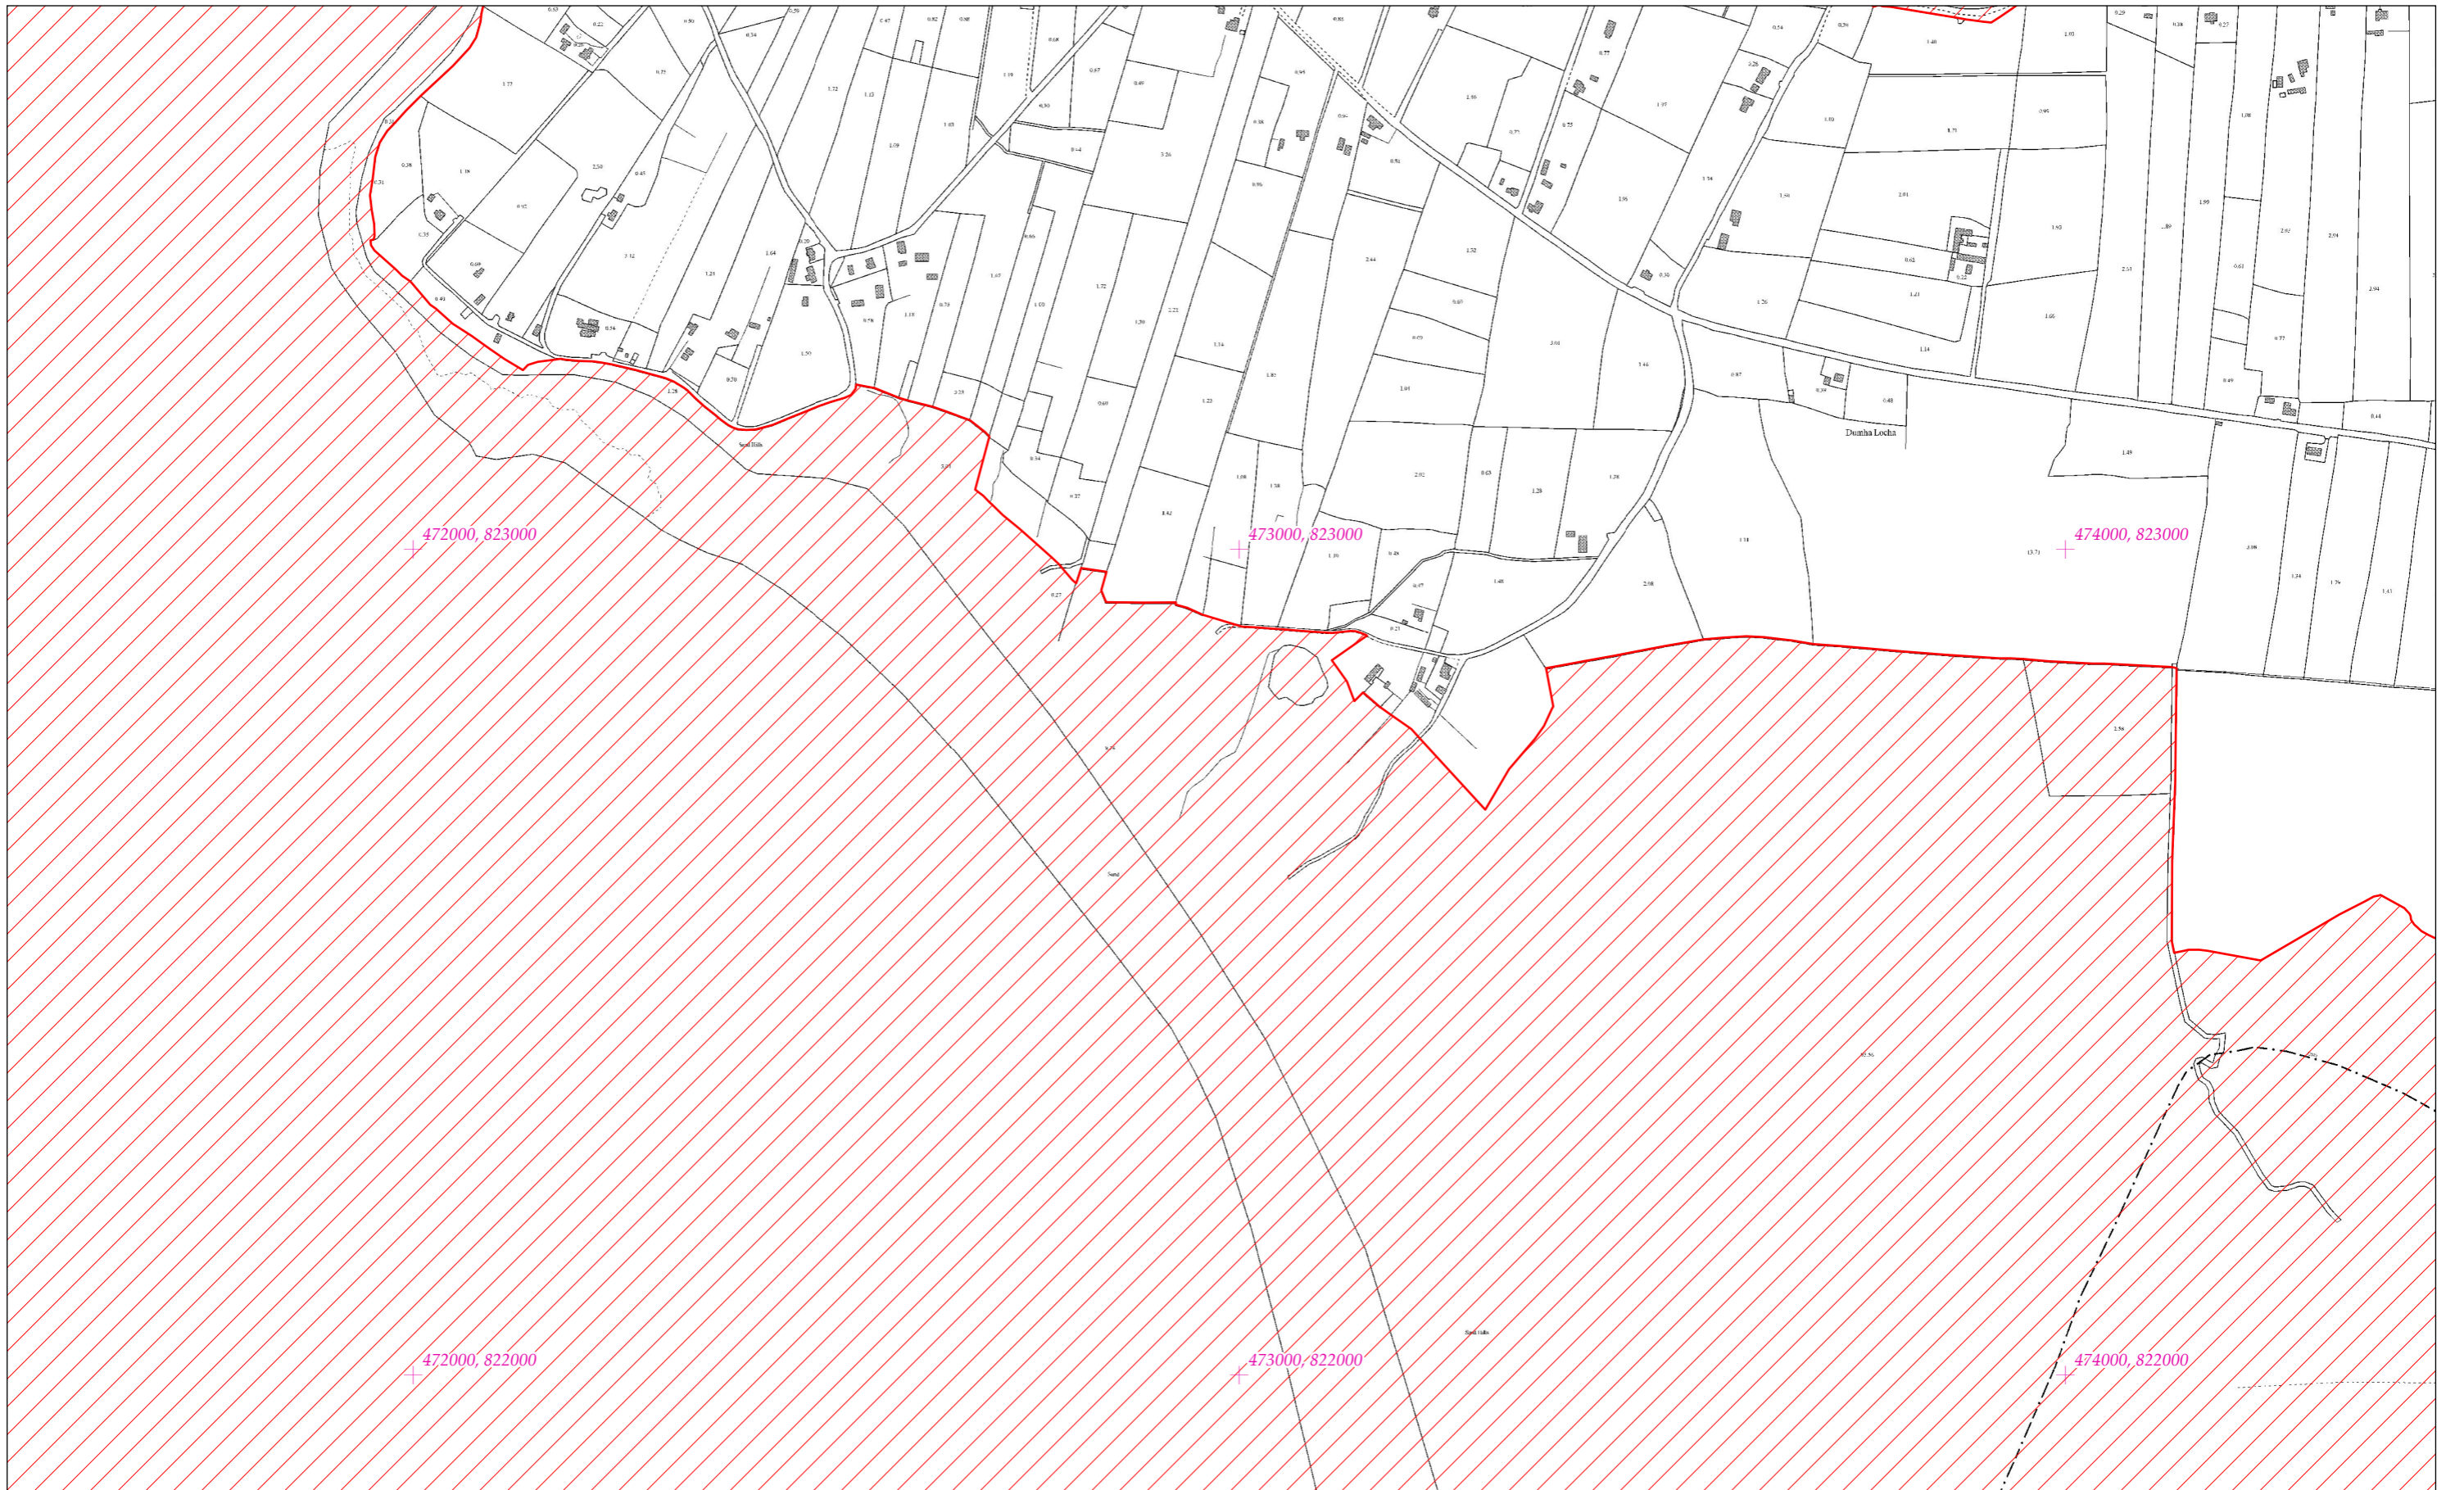

LCS Choimpléacs Chuan an Mhuirthead/an Fhóid Duibh
Mullet/Blacksod Bay Complex SAC
1:5000 O.S. TILE 1235b 54 of 89

SITE CODE
000470

Leagan / Version: 3.02
Arna chló an / Printed on: 28/10/2022

Rialachán 4(1)(b) / Regulation 4(1)(b)