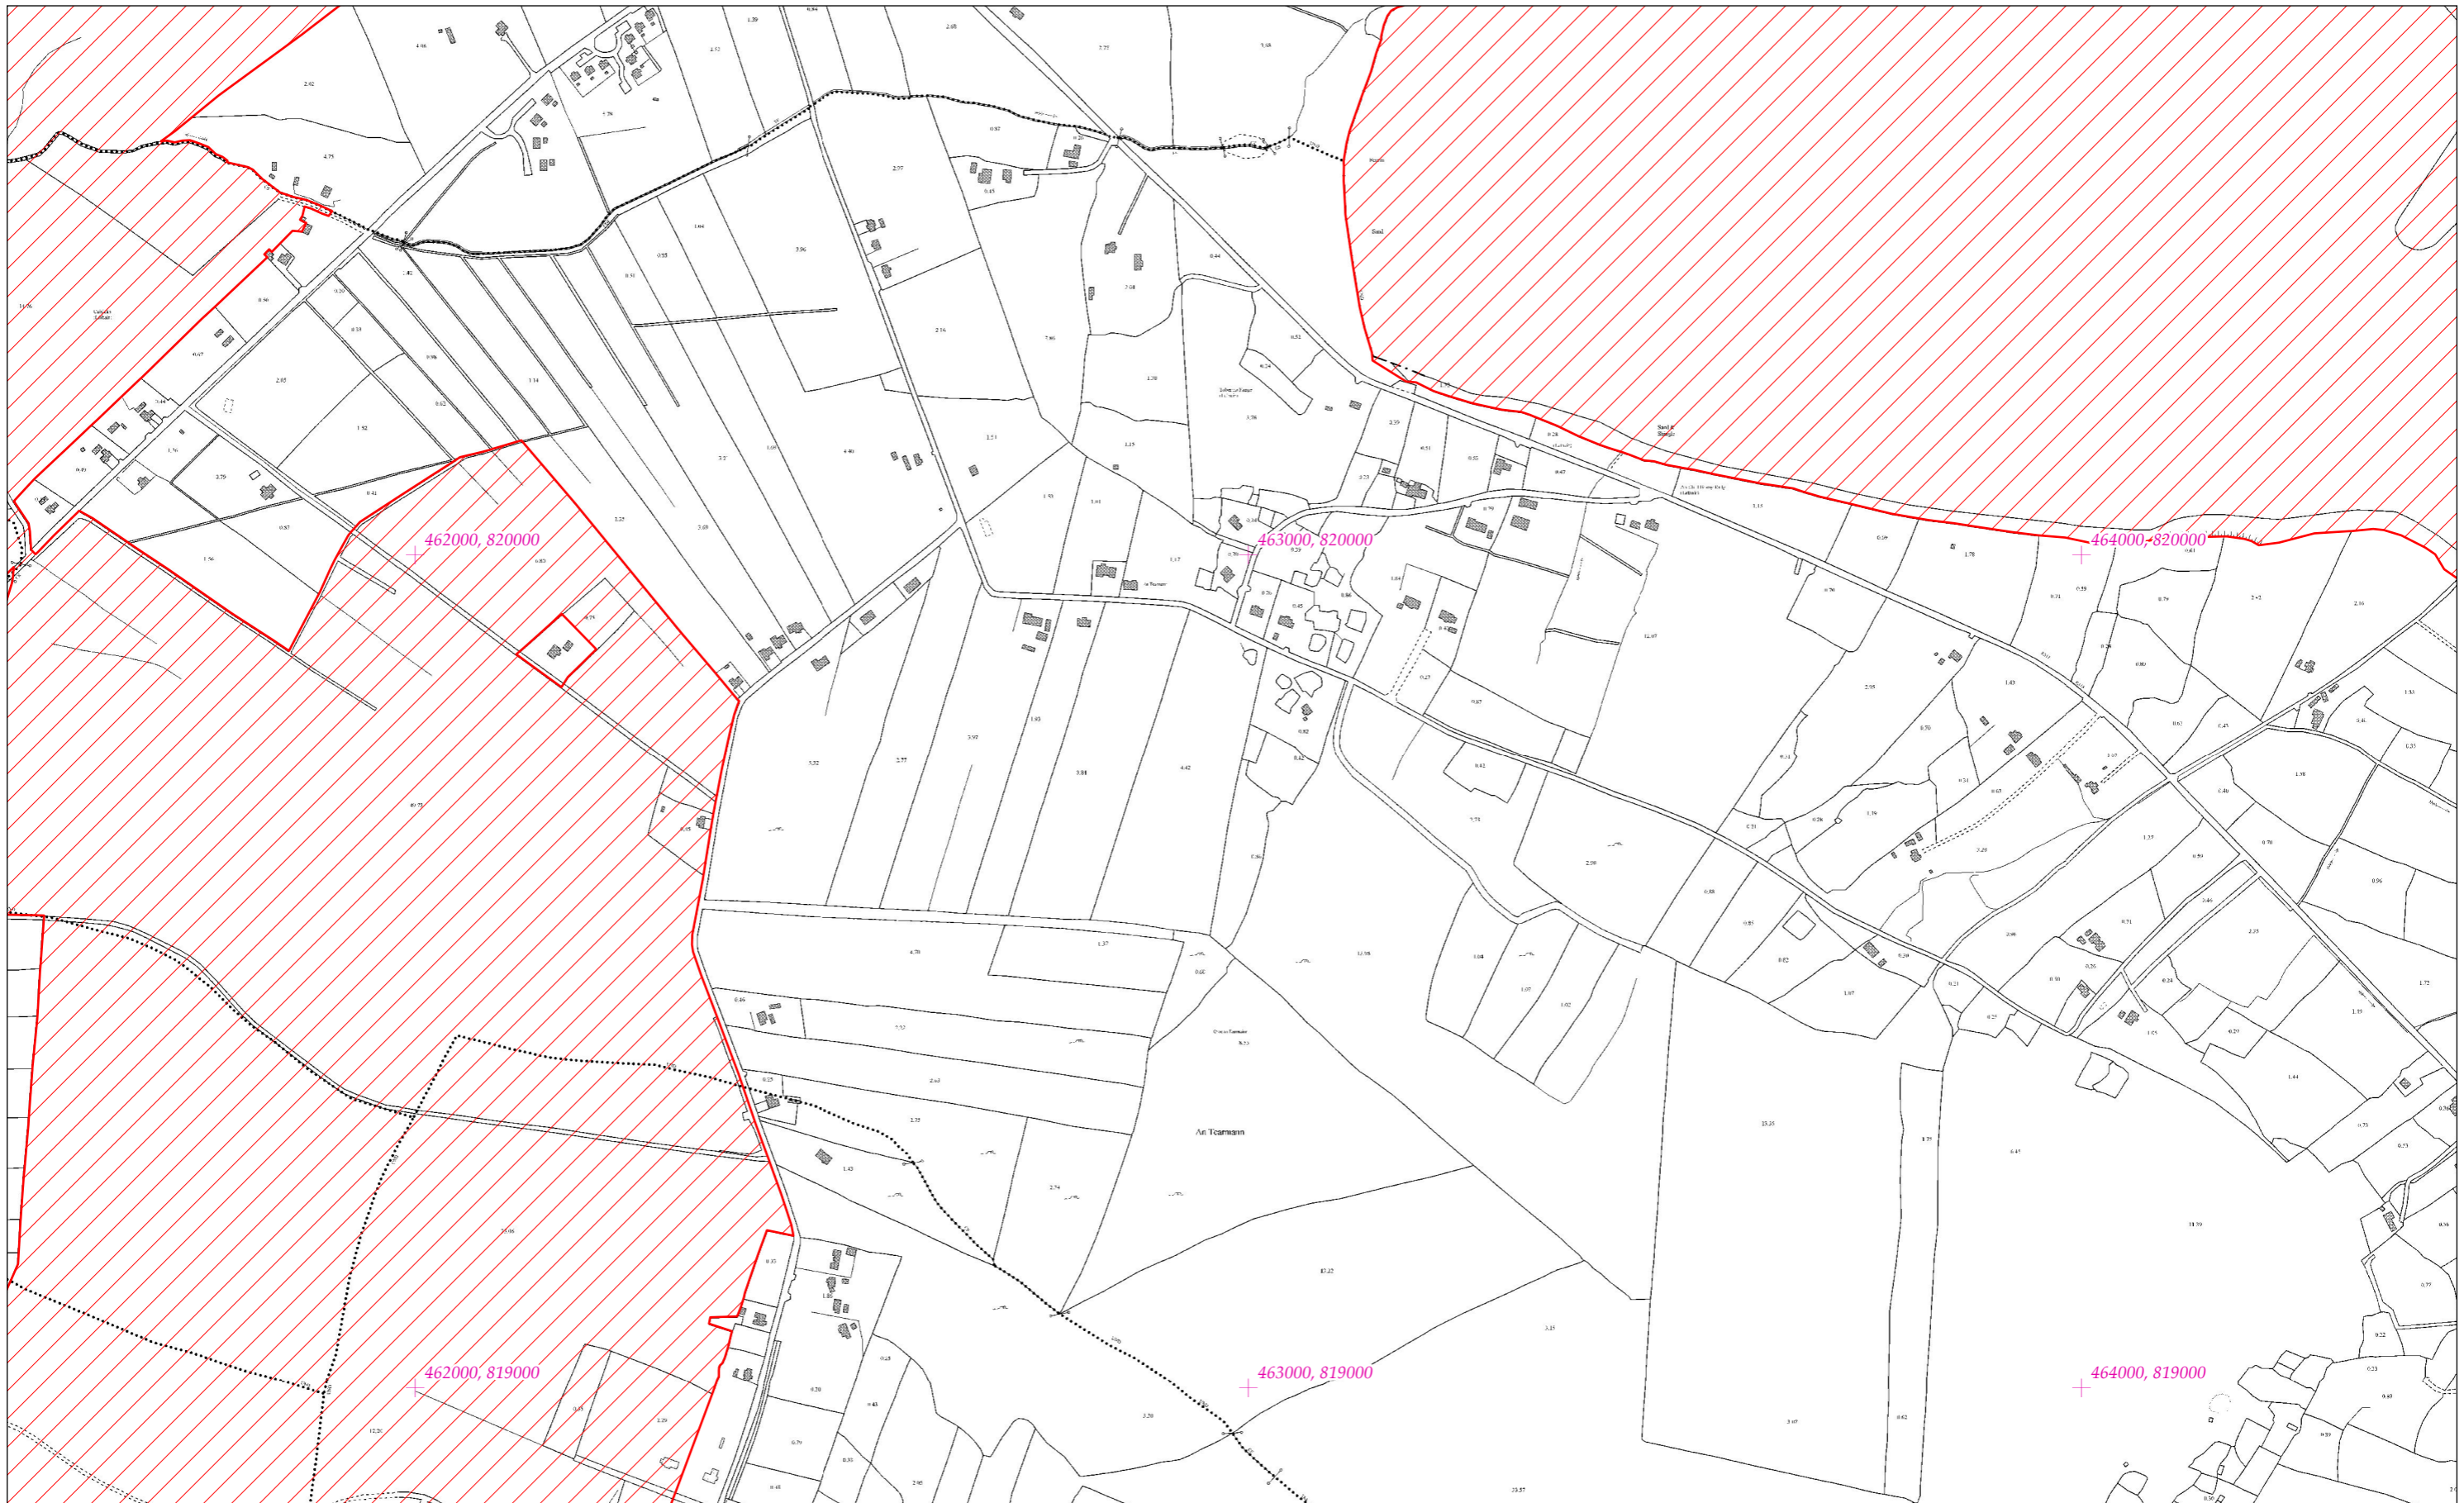

LCS Choimpléacs Chuan an Mhuirthead/an Fhóid Duibh
Mullet/Blacksod Bay Complex SAC
1:5000 O.S. TILE 1301c 59 of 89

SITE CODE
000470

Leagan / Version: 3.02
Arna chló an / Printed on: 28/10/2022

Rialachán 4(1)(b) / Regulation 4(1)(b)