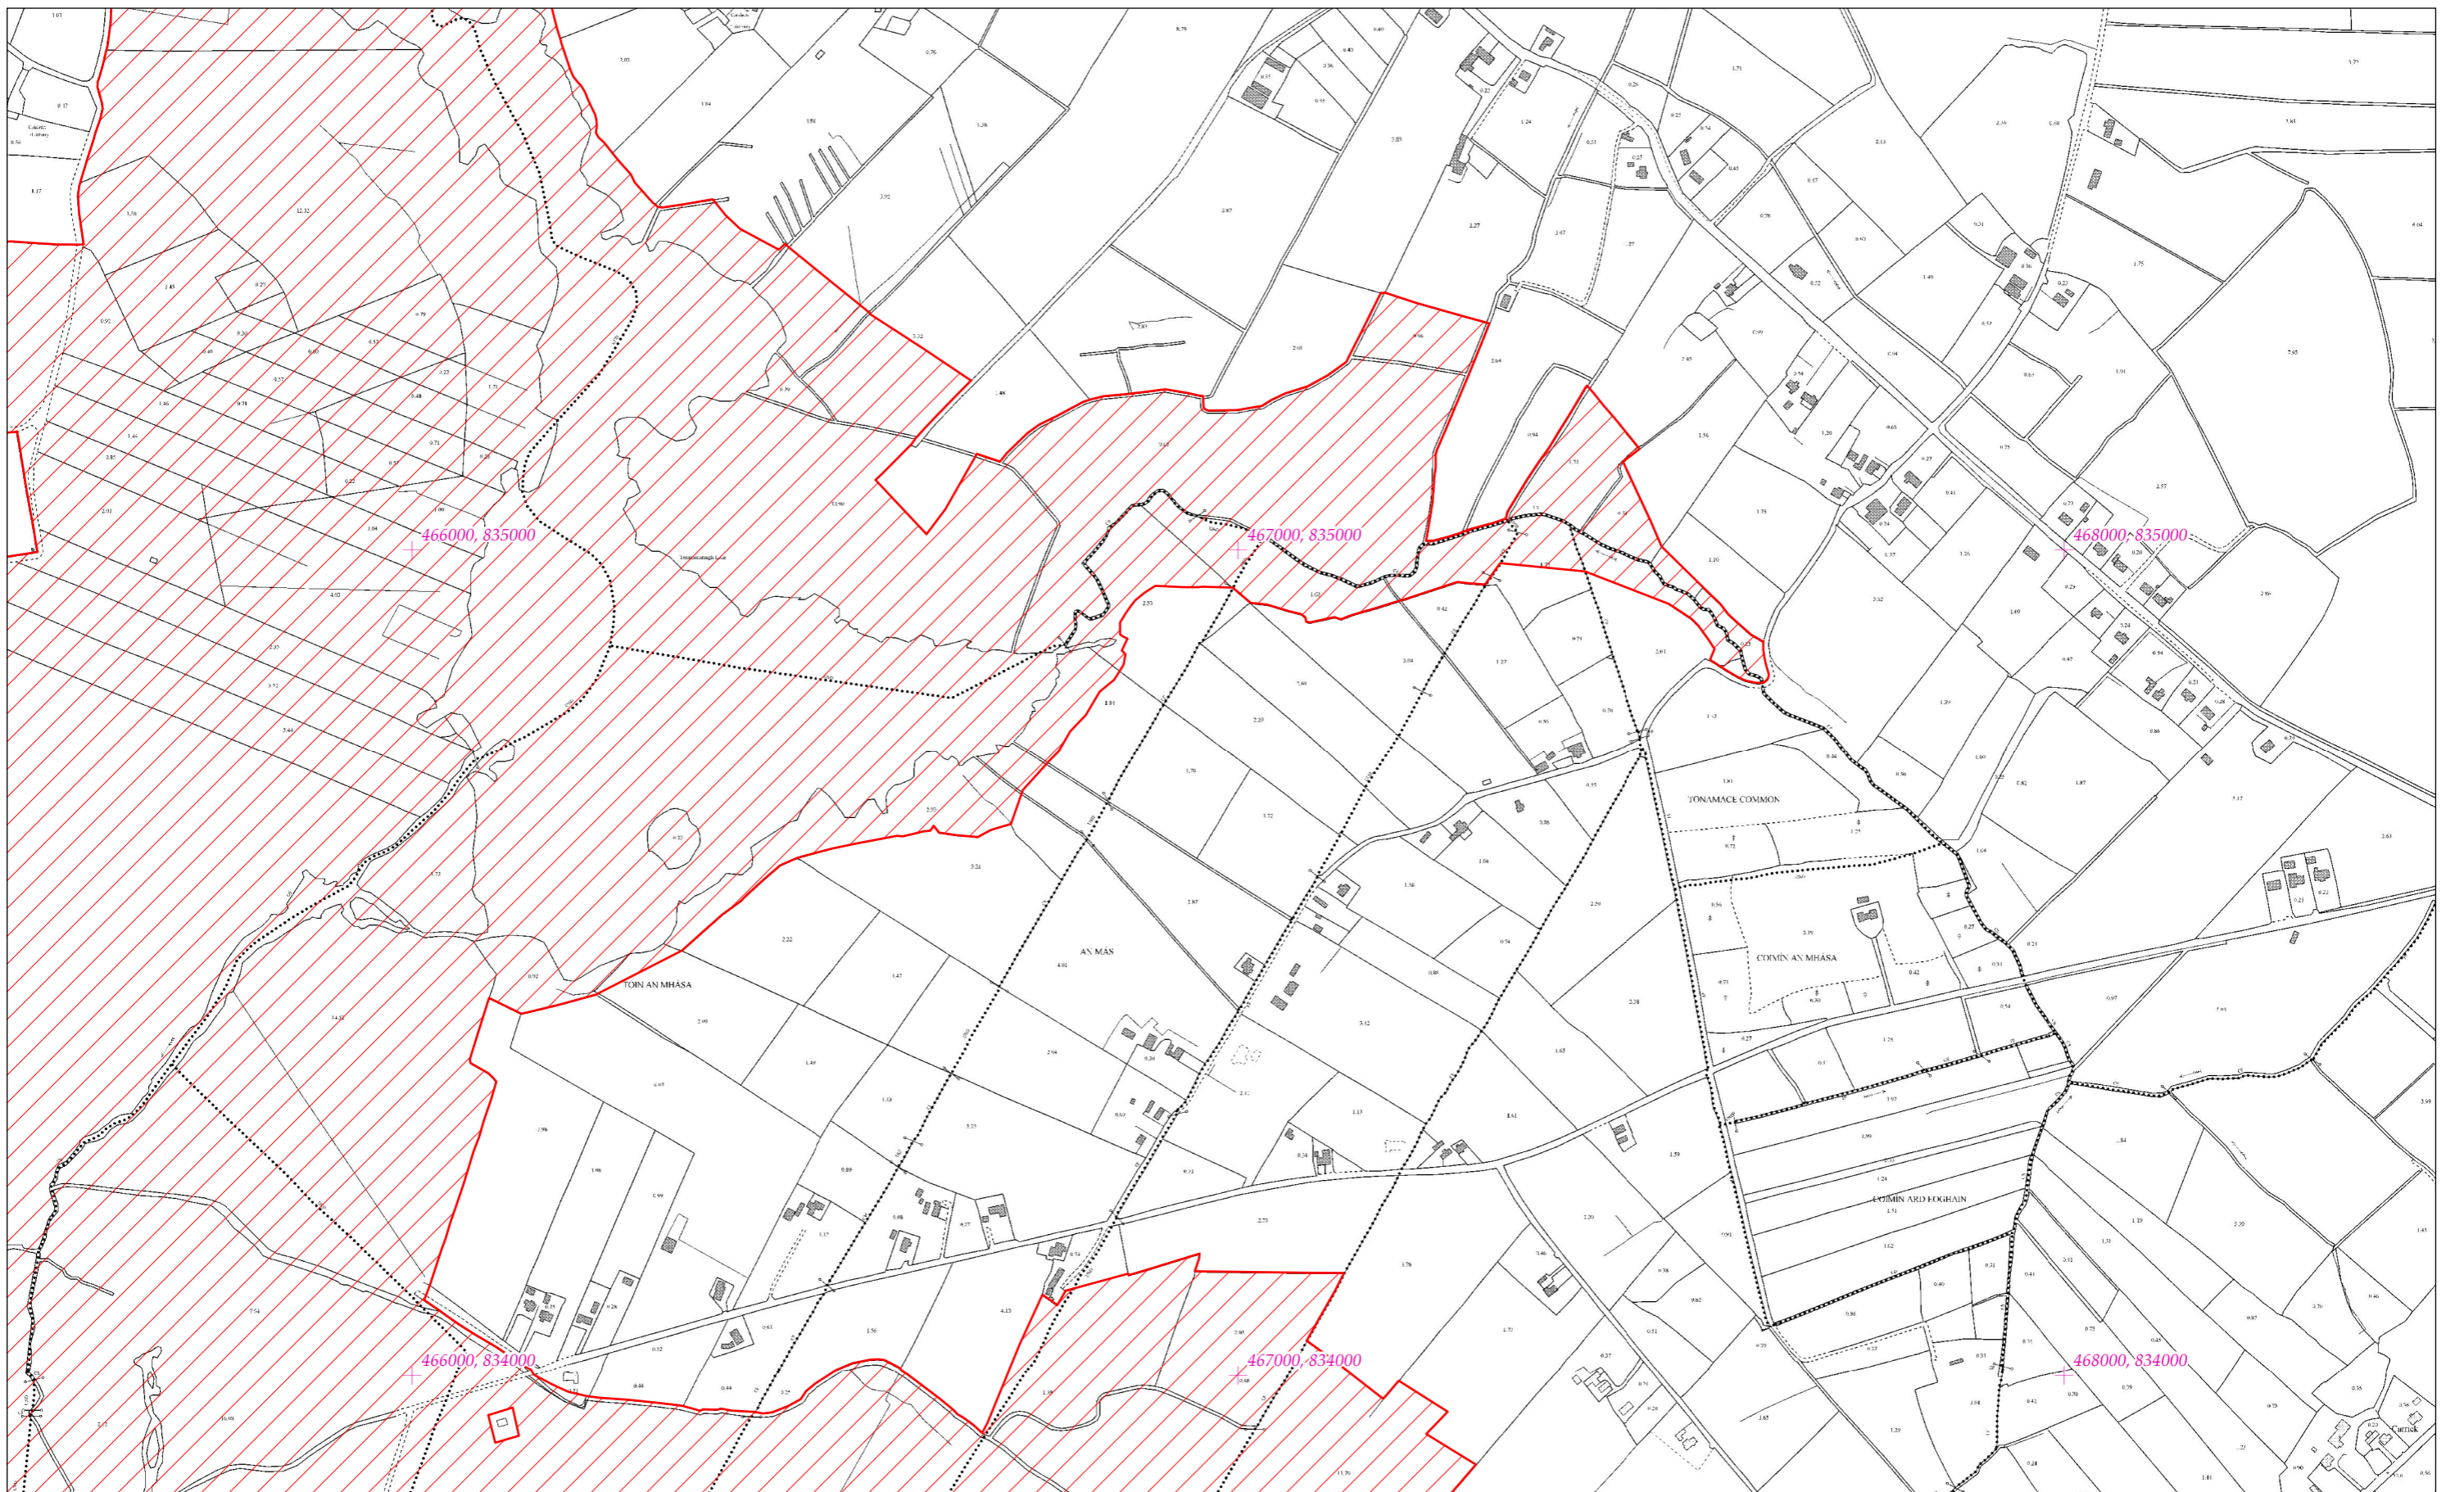

Rialachán 4(1)(b) / Regulation 4(1)(b)

Leathanach 4 de 89 (Co. Mhaigh Eo)
Page 4 of 89 (Co. Mayo)

LIMISTÉAR FAOI CHAOMHNÚ SPEISIALTA
SPECIAL AREA OF CONSERVATION

Suirbhéireacht Ordanáis Éireann Ceadúnas Uimhir OSI-NMA-014 © OSI / Rialtas na hÉireann
Ordnance Survey Ireland Licence No. OSI-NMA-014 © Ordnance Survey Ireland / Government of Ireland
Córas Comhordanáidí: Trasteilgean Mercator na hÉireann / Co-ordinate System: Irish Transverse Mercator

LCS Choimpléacs Chuan an Mhuirthead/an Fhóid Duibh
Mullet/Blacksod Bay Complex SAC
1:5000 O.S. TILE 0987d 4 of 89

SITE CODE
000470

Leagan / Version: 3.02

Arna chló an / Printed on: 28/10/2022