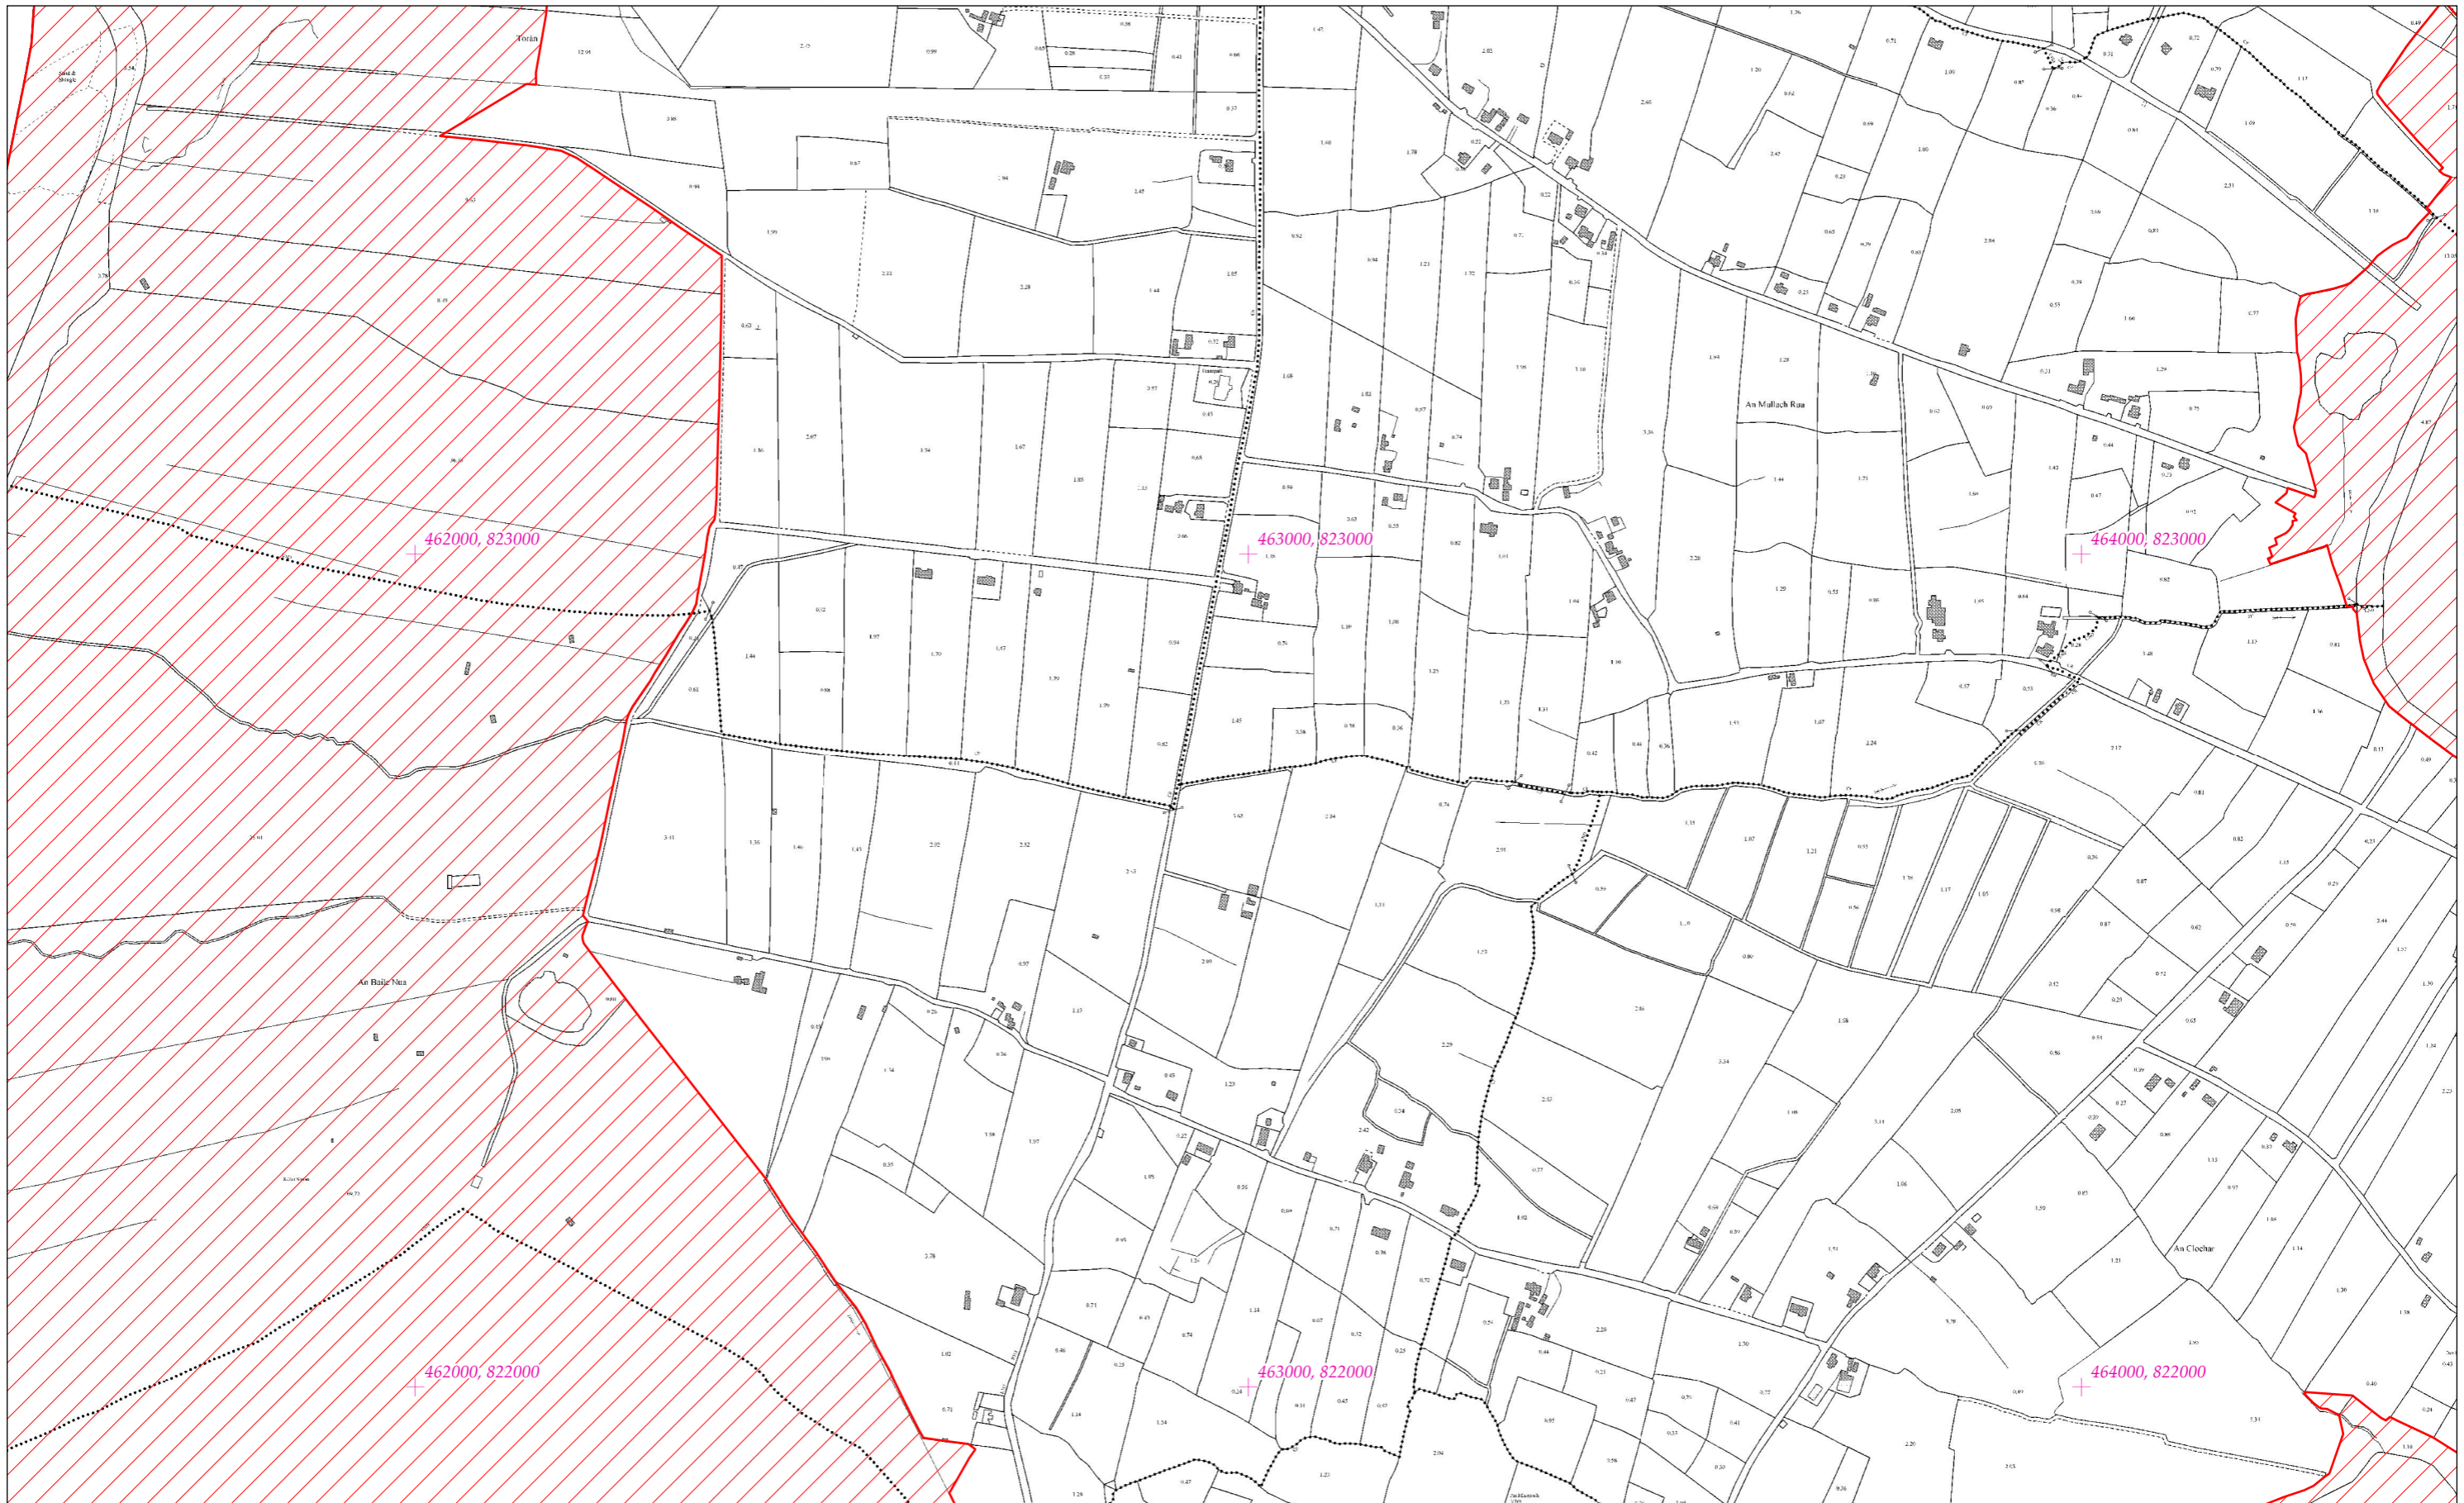

LCS Choimpléacs Chuan an Mhuirthead/an Fhóid Duibh
Mullet/Blacksod Bay Complex SAC
1:5000 O.S. TILE 1232c 43 of 89

SITE CODE
000470

Leagan / Version: 3.02
Arna chló an / Printed on: 28/10/2022

Rialachán 4(1)(b) / Regulation 4(1)(b)