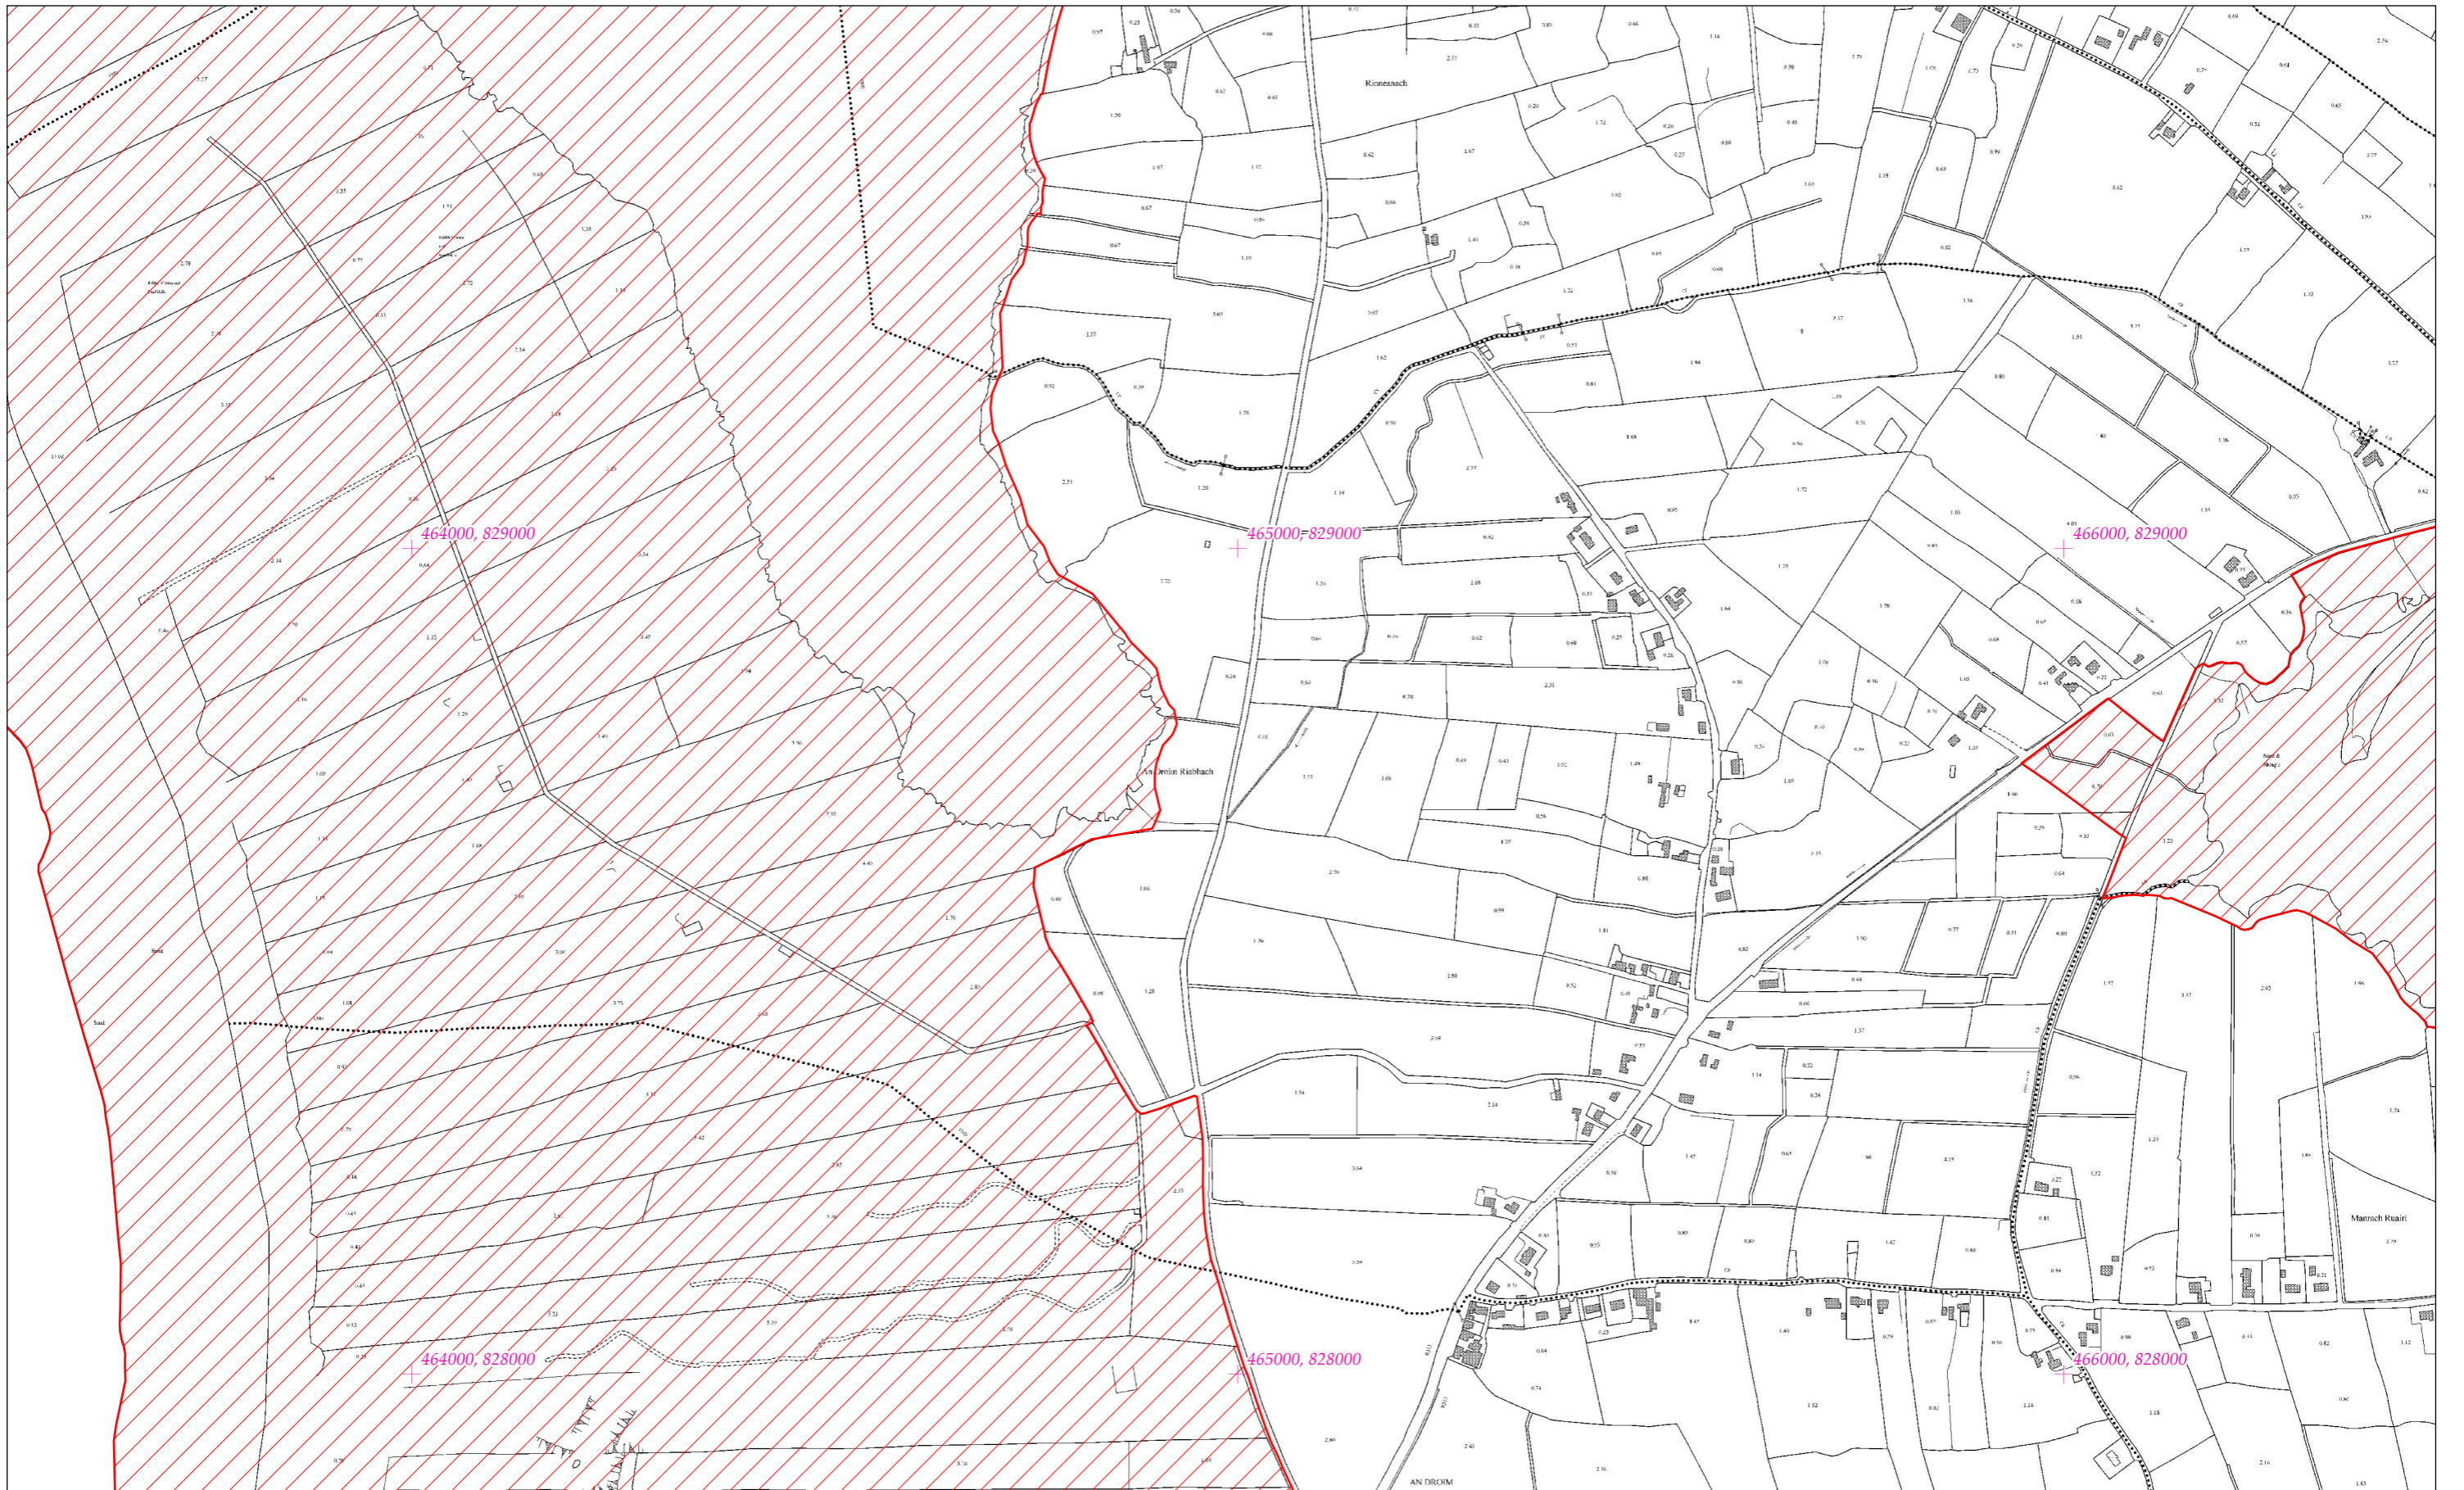

LCS Choimpléacs Chuan an Mhuirthead/an Fhóid Duibh
Mullet/Blacksod Bay Complex SAC
1:5000 O.S. TILE 1106b 17 of 89

SITE CODE
000470

Leagan / Version: 3.02
Arna chló an / Printed on: 28/10/2022

Rialachán 4(1)(b) / Regulation 4(1)(b)