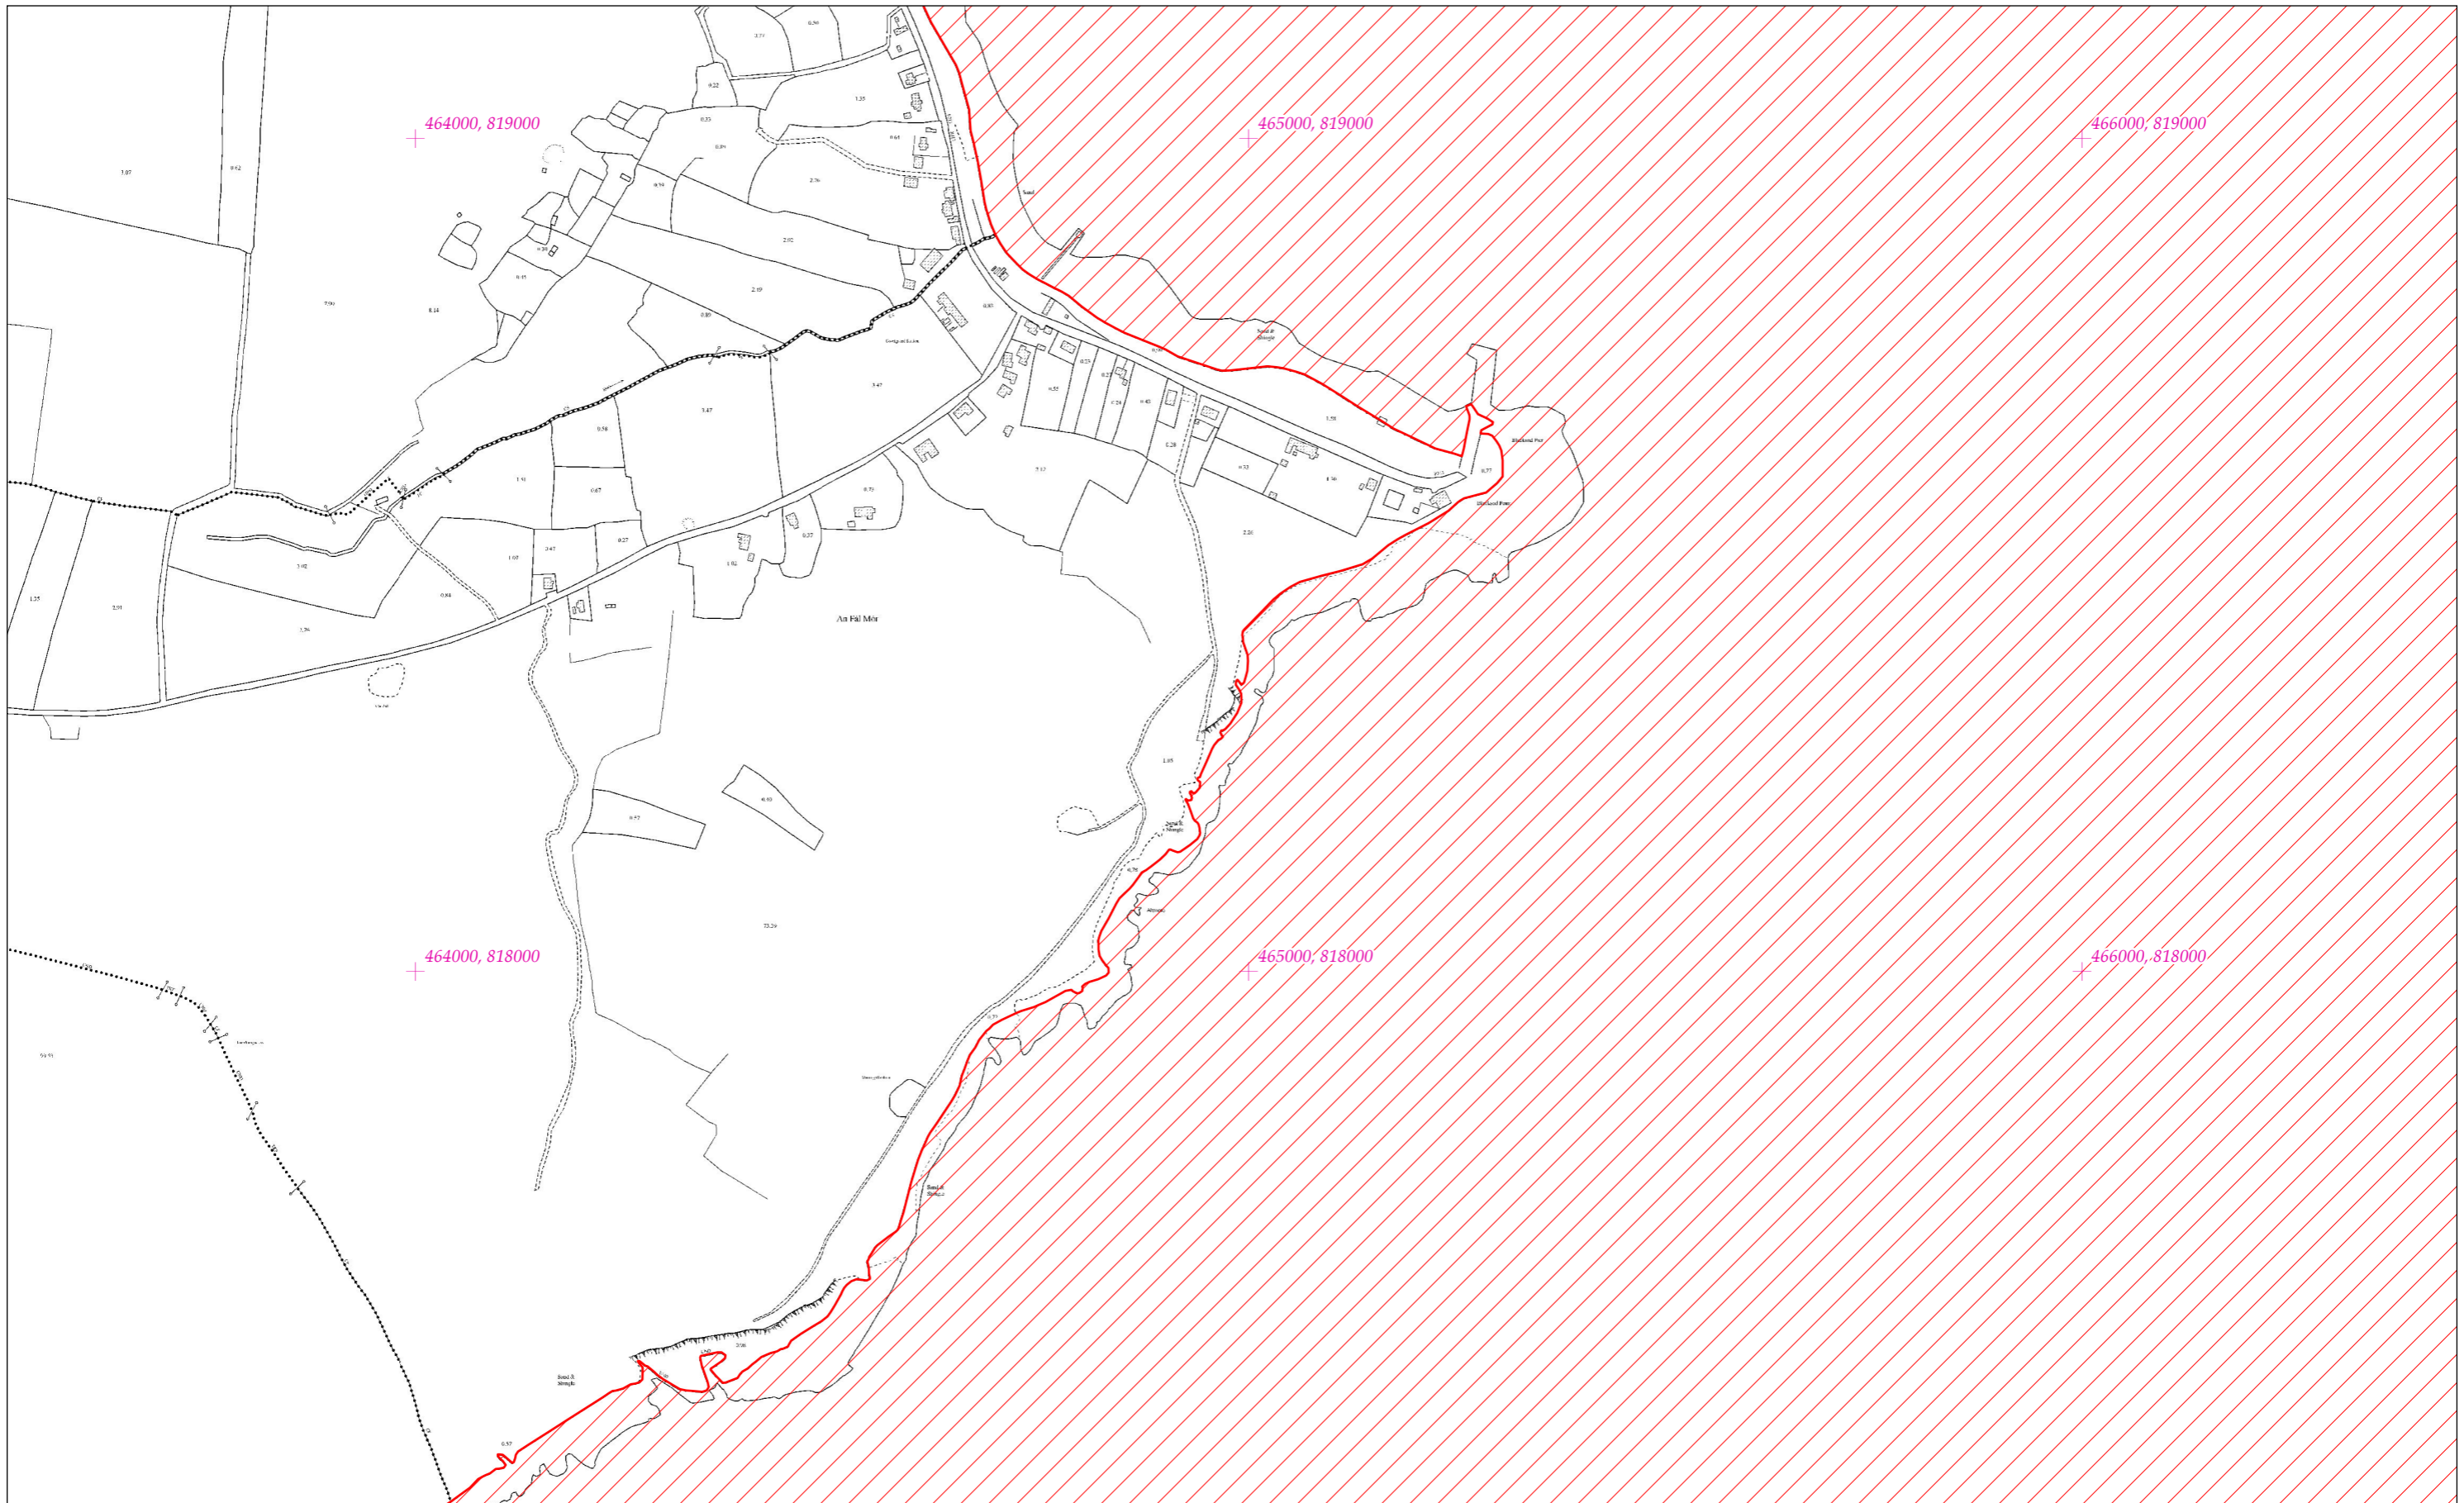

Rialachán 4(1)(b) / Regulation 4(1)(b)

Leathanach 78 de 89 (Co. Mhaigh Eo)
Page 78 of 89 (Co. Mayo)

LIMISTÉAR FAOI CHAOMHNÚ SPEISIALTA
SPECIAL AREA OF CONSERVATION

Suirbhéireacht Ordanáis Éireann Ceadúnas Uimhir OSI-NMA-014 © OSI / Rialtas na hÉireann
Ordnance Survey Ireland Licence No. OSI-NMA-014 © Ordnance Survey Ireland / Government of Ireland
Córas Comhordanáidí: Trasteilgean Mercator na hÉireann / Co-ordinate System: Irish Transverse Mercator

LCS Choimpléacs Chuan an Mhuirthead/an Fhóid Duibh
Mullet/Blacksod Bay Complex SAC
1:5000 O.S. TILE 1371a 78 of 89

SITE CODE
000470

Leagan / Version: 3.02
Arna chló an / Printed on: 28/10/2022