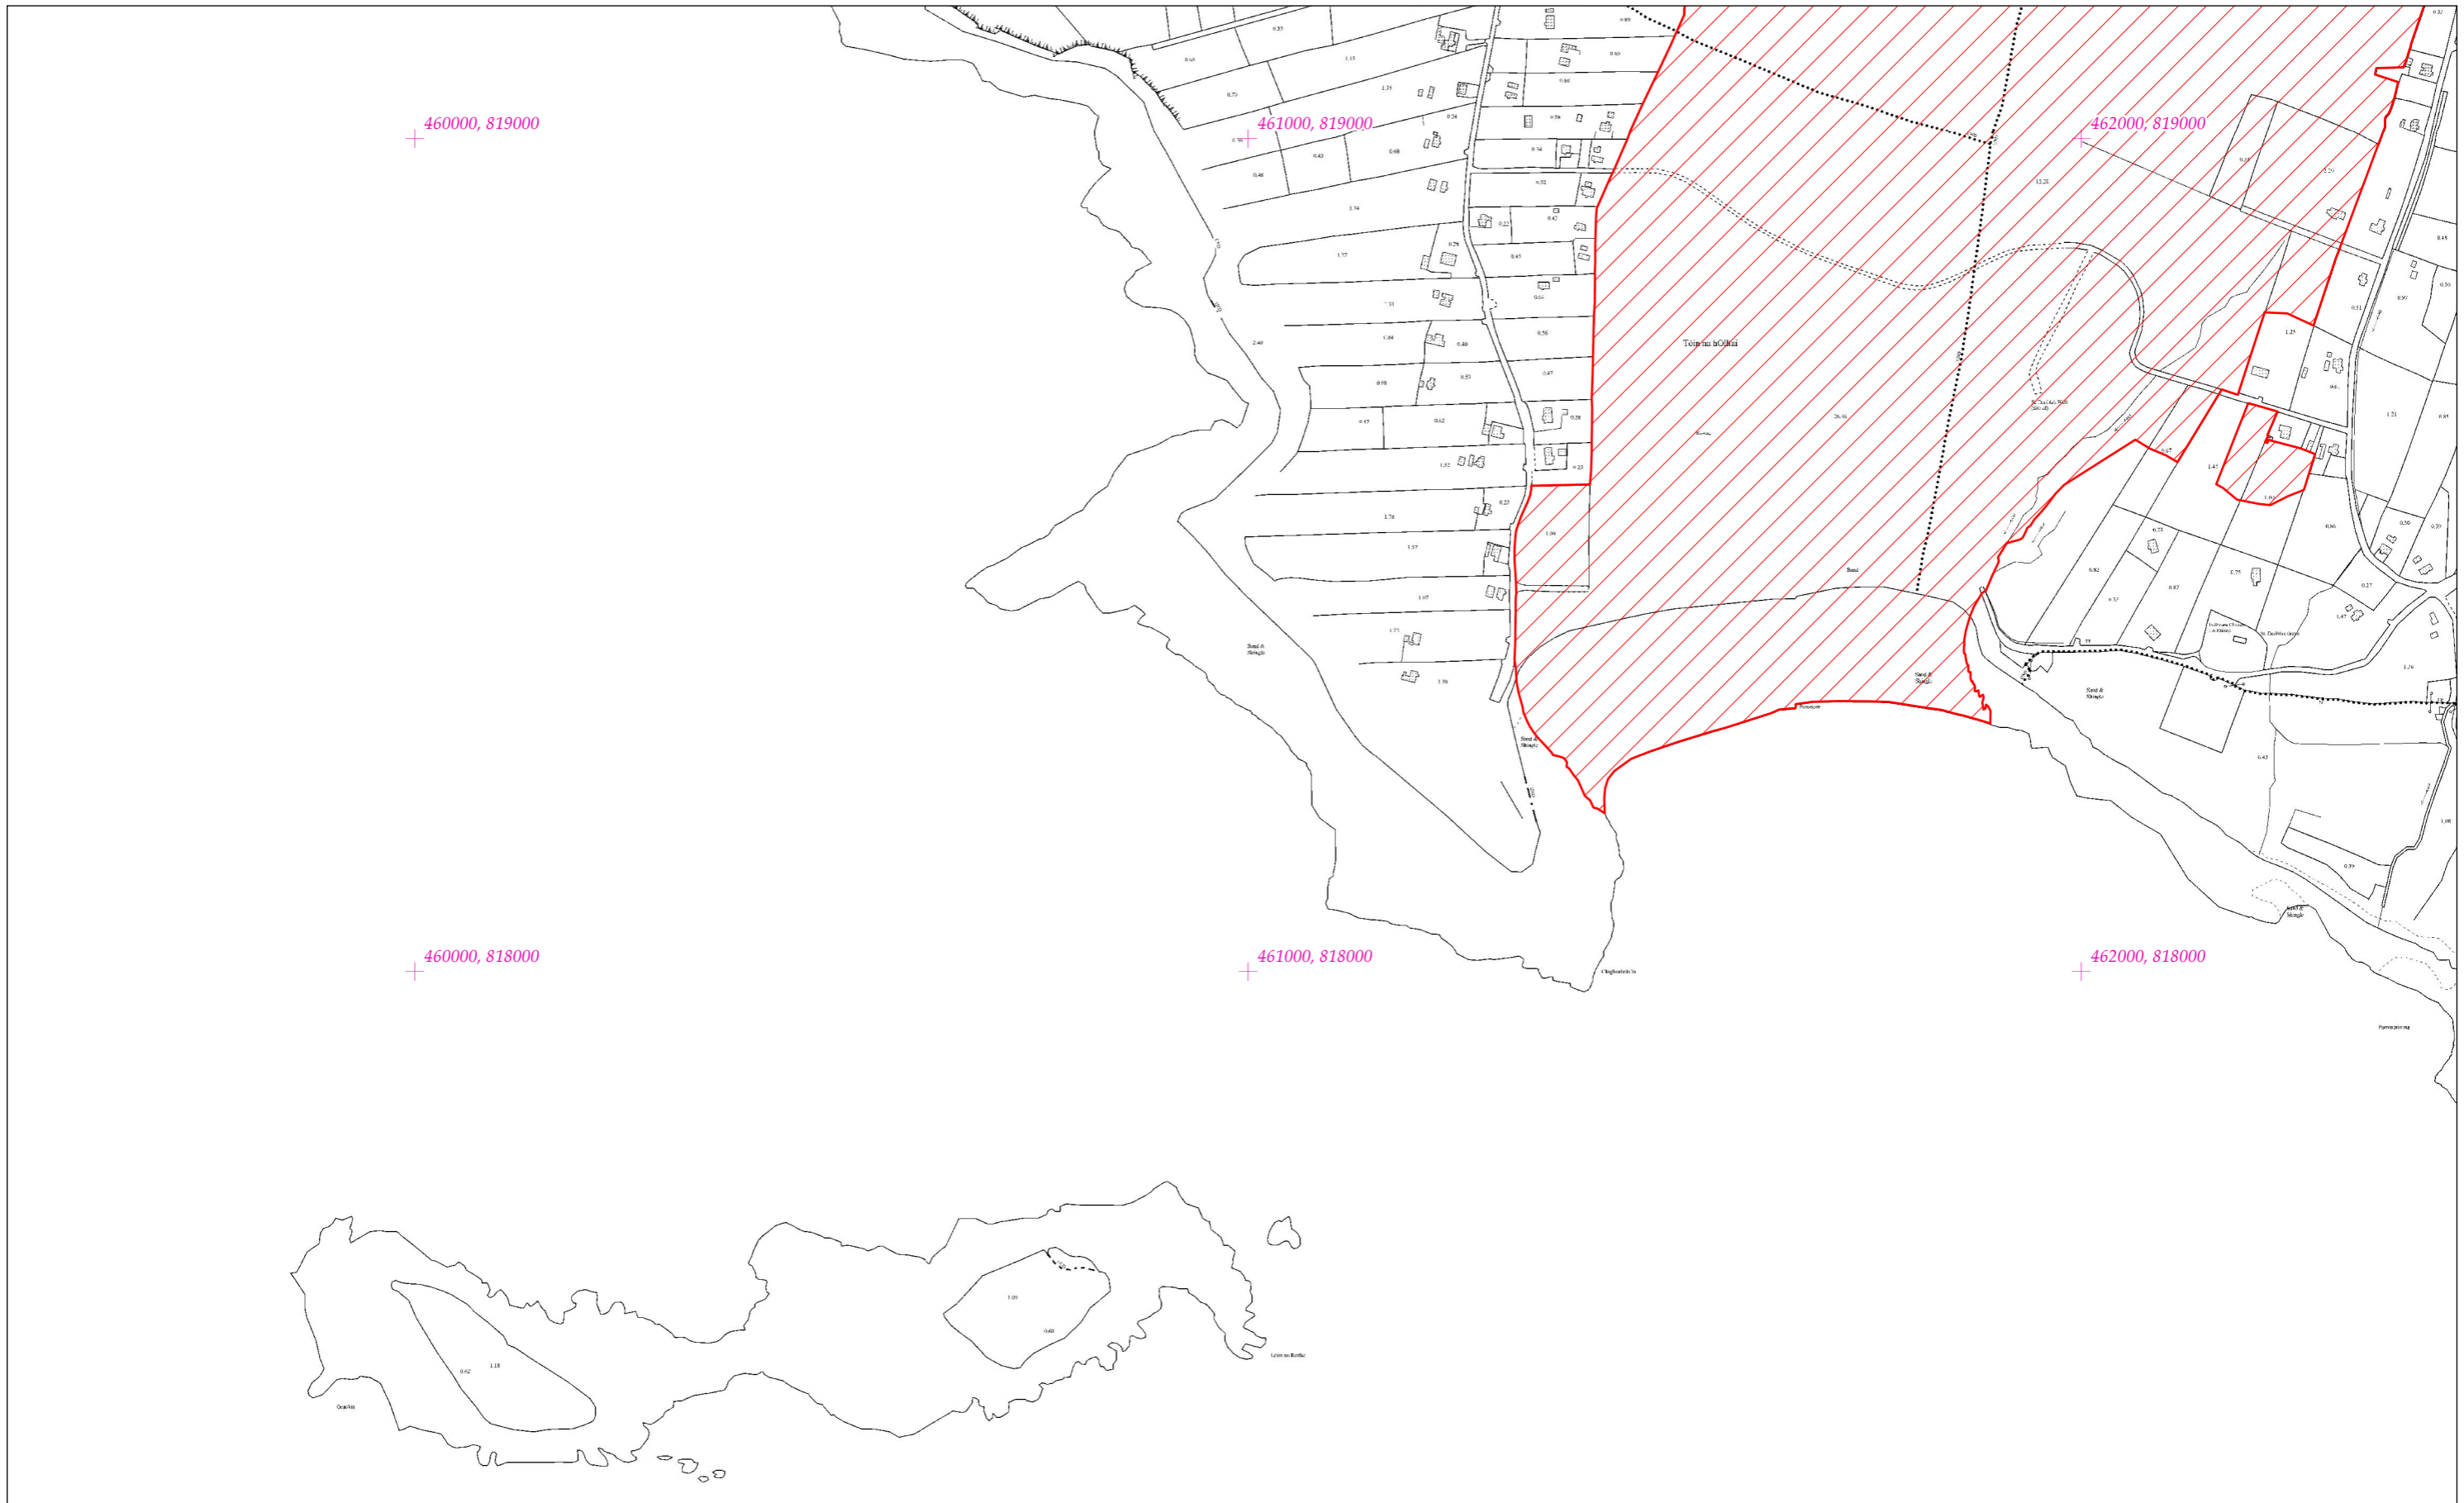

LCS Choimpléacs Chuan an Mhuirthead/an Fhóid Duibh
Mullet/Blacksod Bay Complex SAC
1:5000 O.S. TILE 1305c 74 of 89

SITE CODE
000470

Leagan / Version: 3.02
Arna chló an / Printed on: 28/10/2022

Rialachán 4(1)(b) / Regulation 4(1)(b)