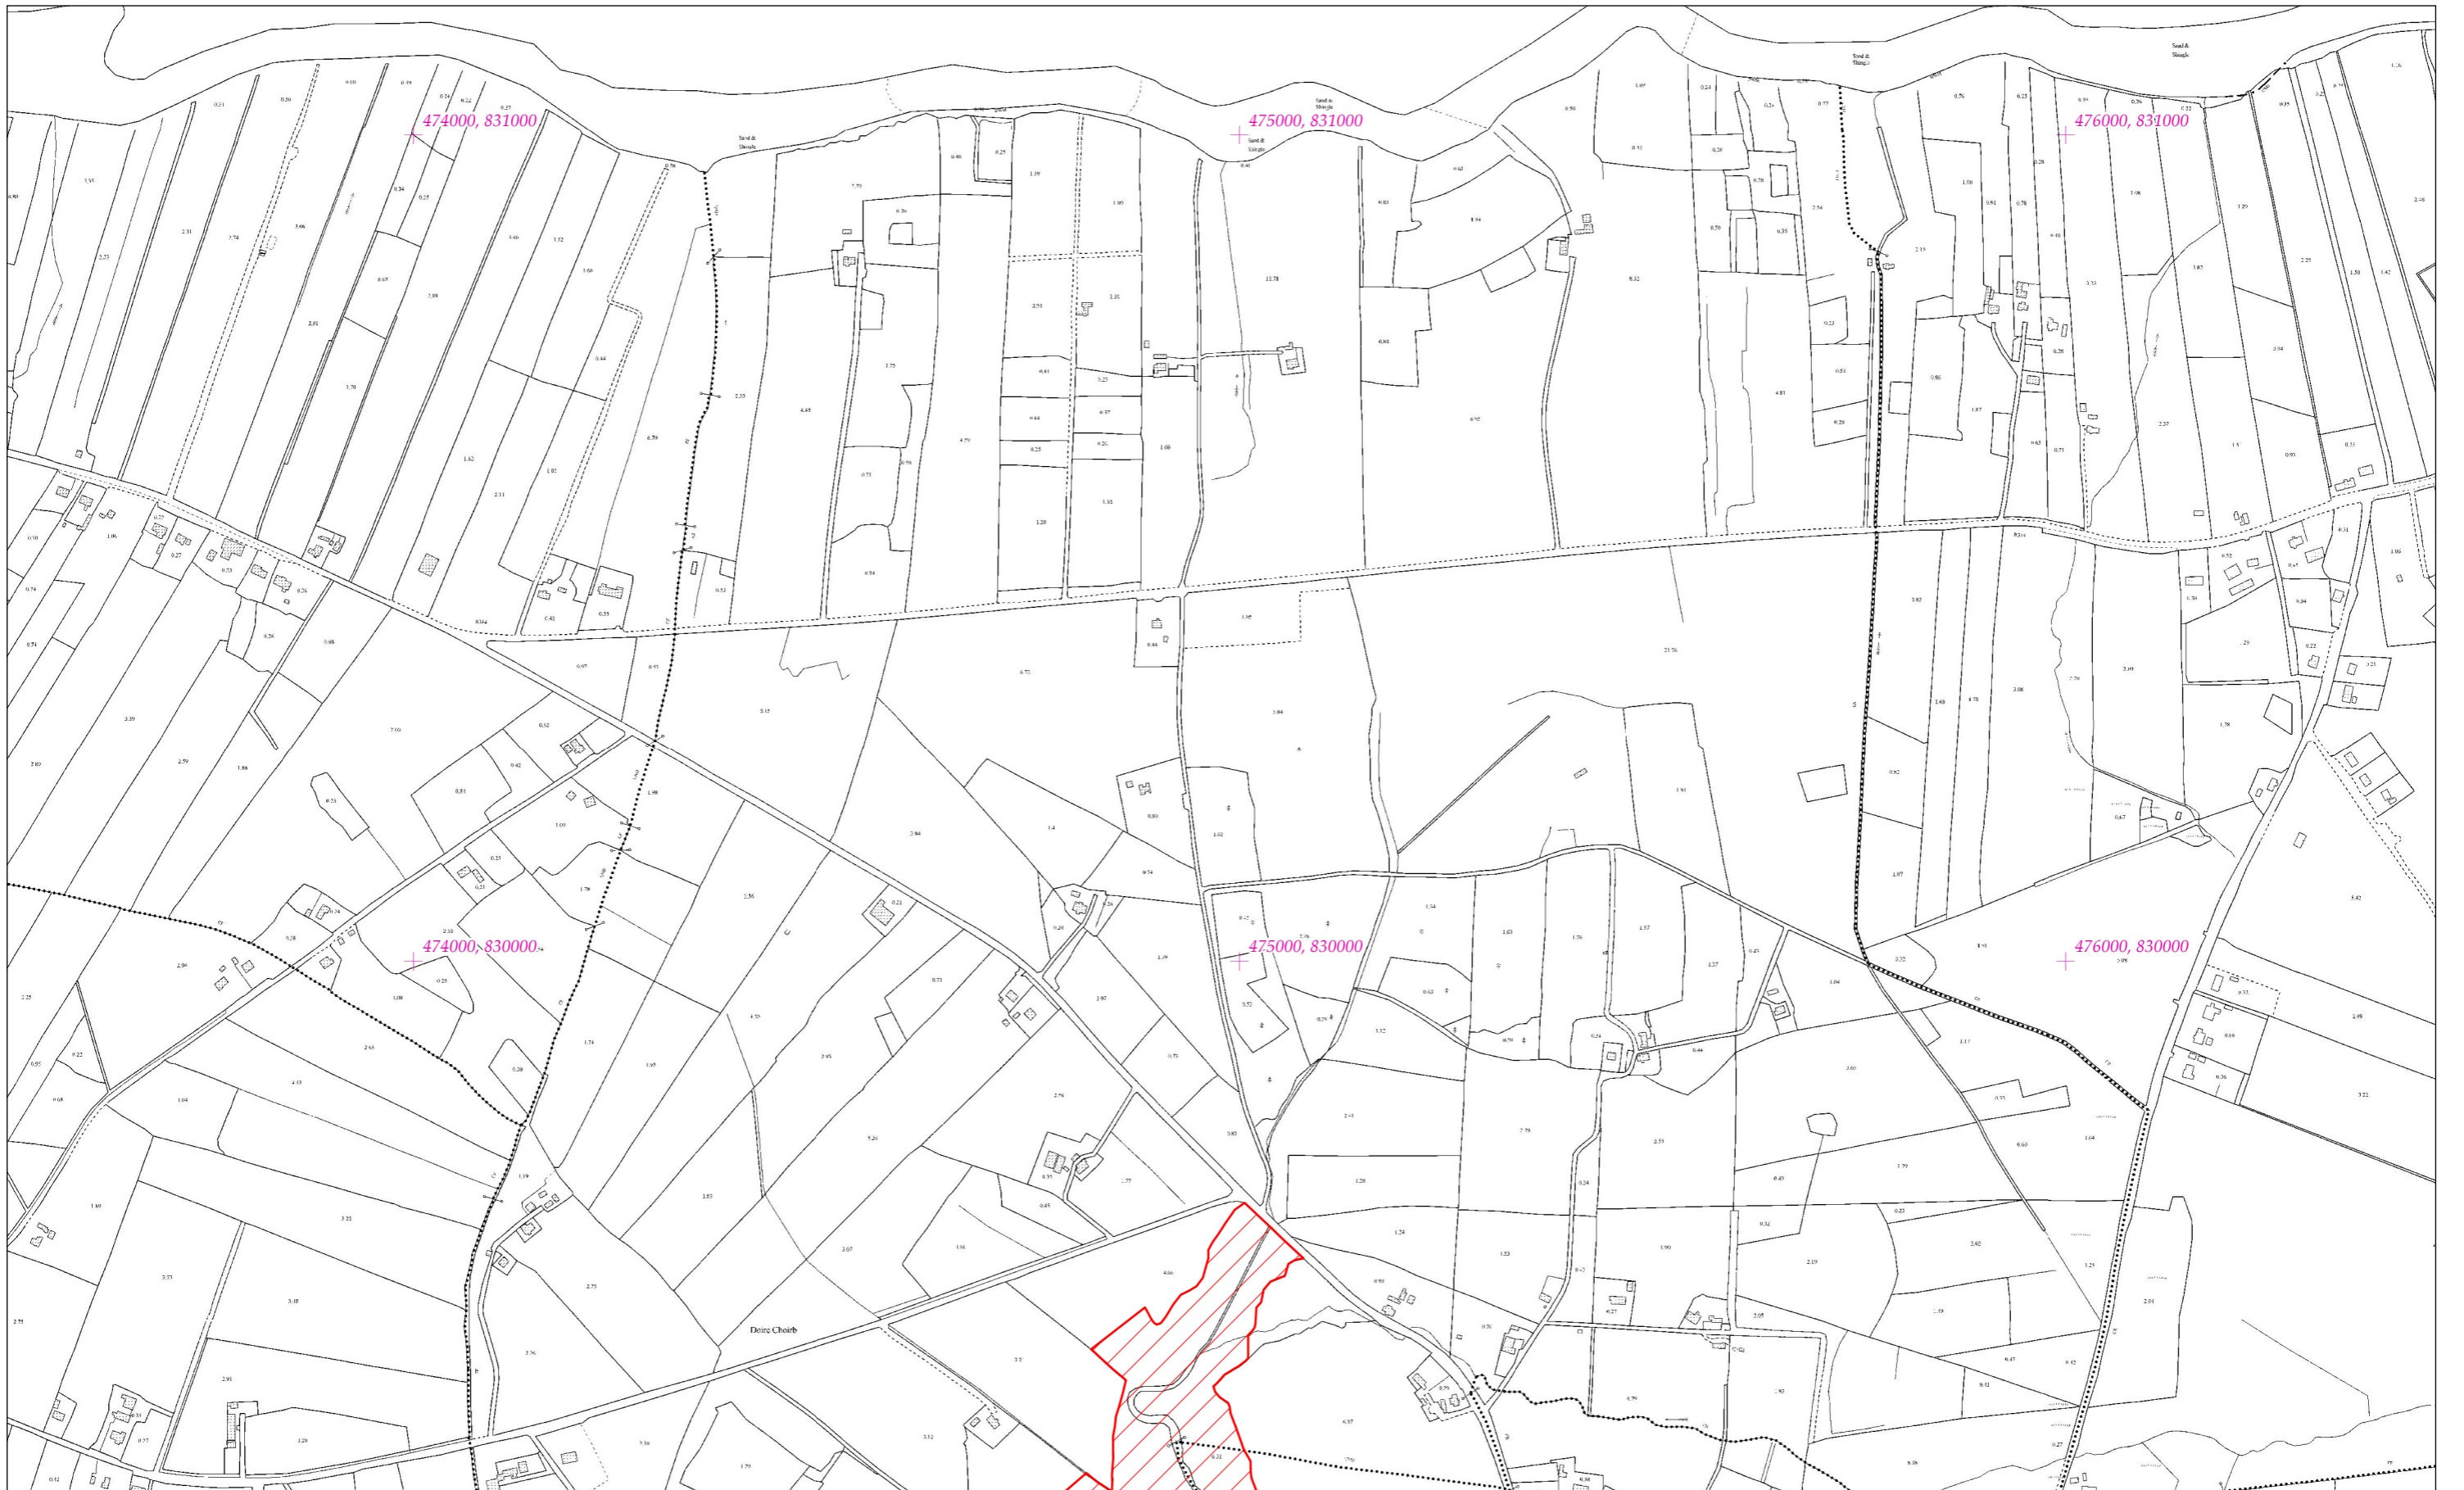

Rialachán 4(1)(b) / Regulation 4(1)(b)

Leathanach 25 de 89 (Co. Mhaigh Eo)
Page 25 of 89 (Co. Mayo)

LIMISTÉAR FAOI CHAOMHNÚ SPEISIALTA
SPECIAL AREA OF CONSERVATION

Suirbhéireacht Ordanáis Éireann Ceadúnas Uimhir OSI-NMA-014 © OSI / Rialtas na hÉireann
Ordnance Survey Ireland Licence No. OSI-NMA-014 © Ordnance Survey Ireland / Government of Ireland
Córas Comhordanáidí: Trasteilgean Mercator na hÉireann / Co-ordinate System: Irish Transverse Mercator

LCS Choimpléacs Chuan an Mhuirthead/an Fhóid Duibh
Mullet/Blacksod Bay Complex SAC
1:5000 O.S. TILE 1108b 25 of 89

SITE CODE
000470

Leagan / Version: 3.02
Arna chló an / Printed on: 28/10/2022