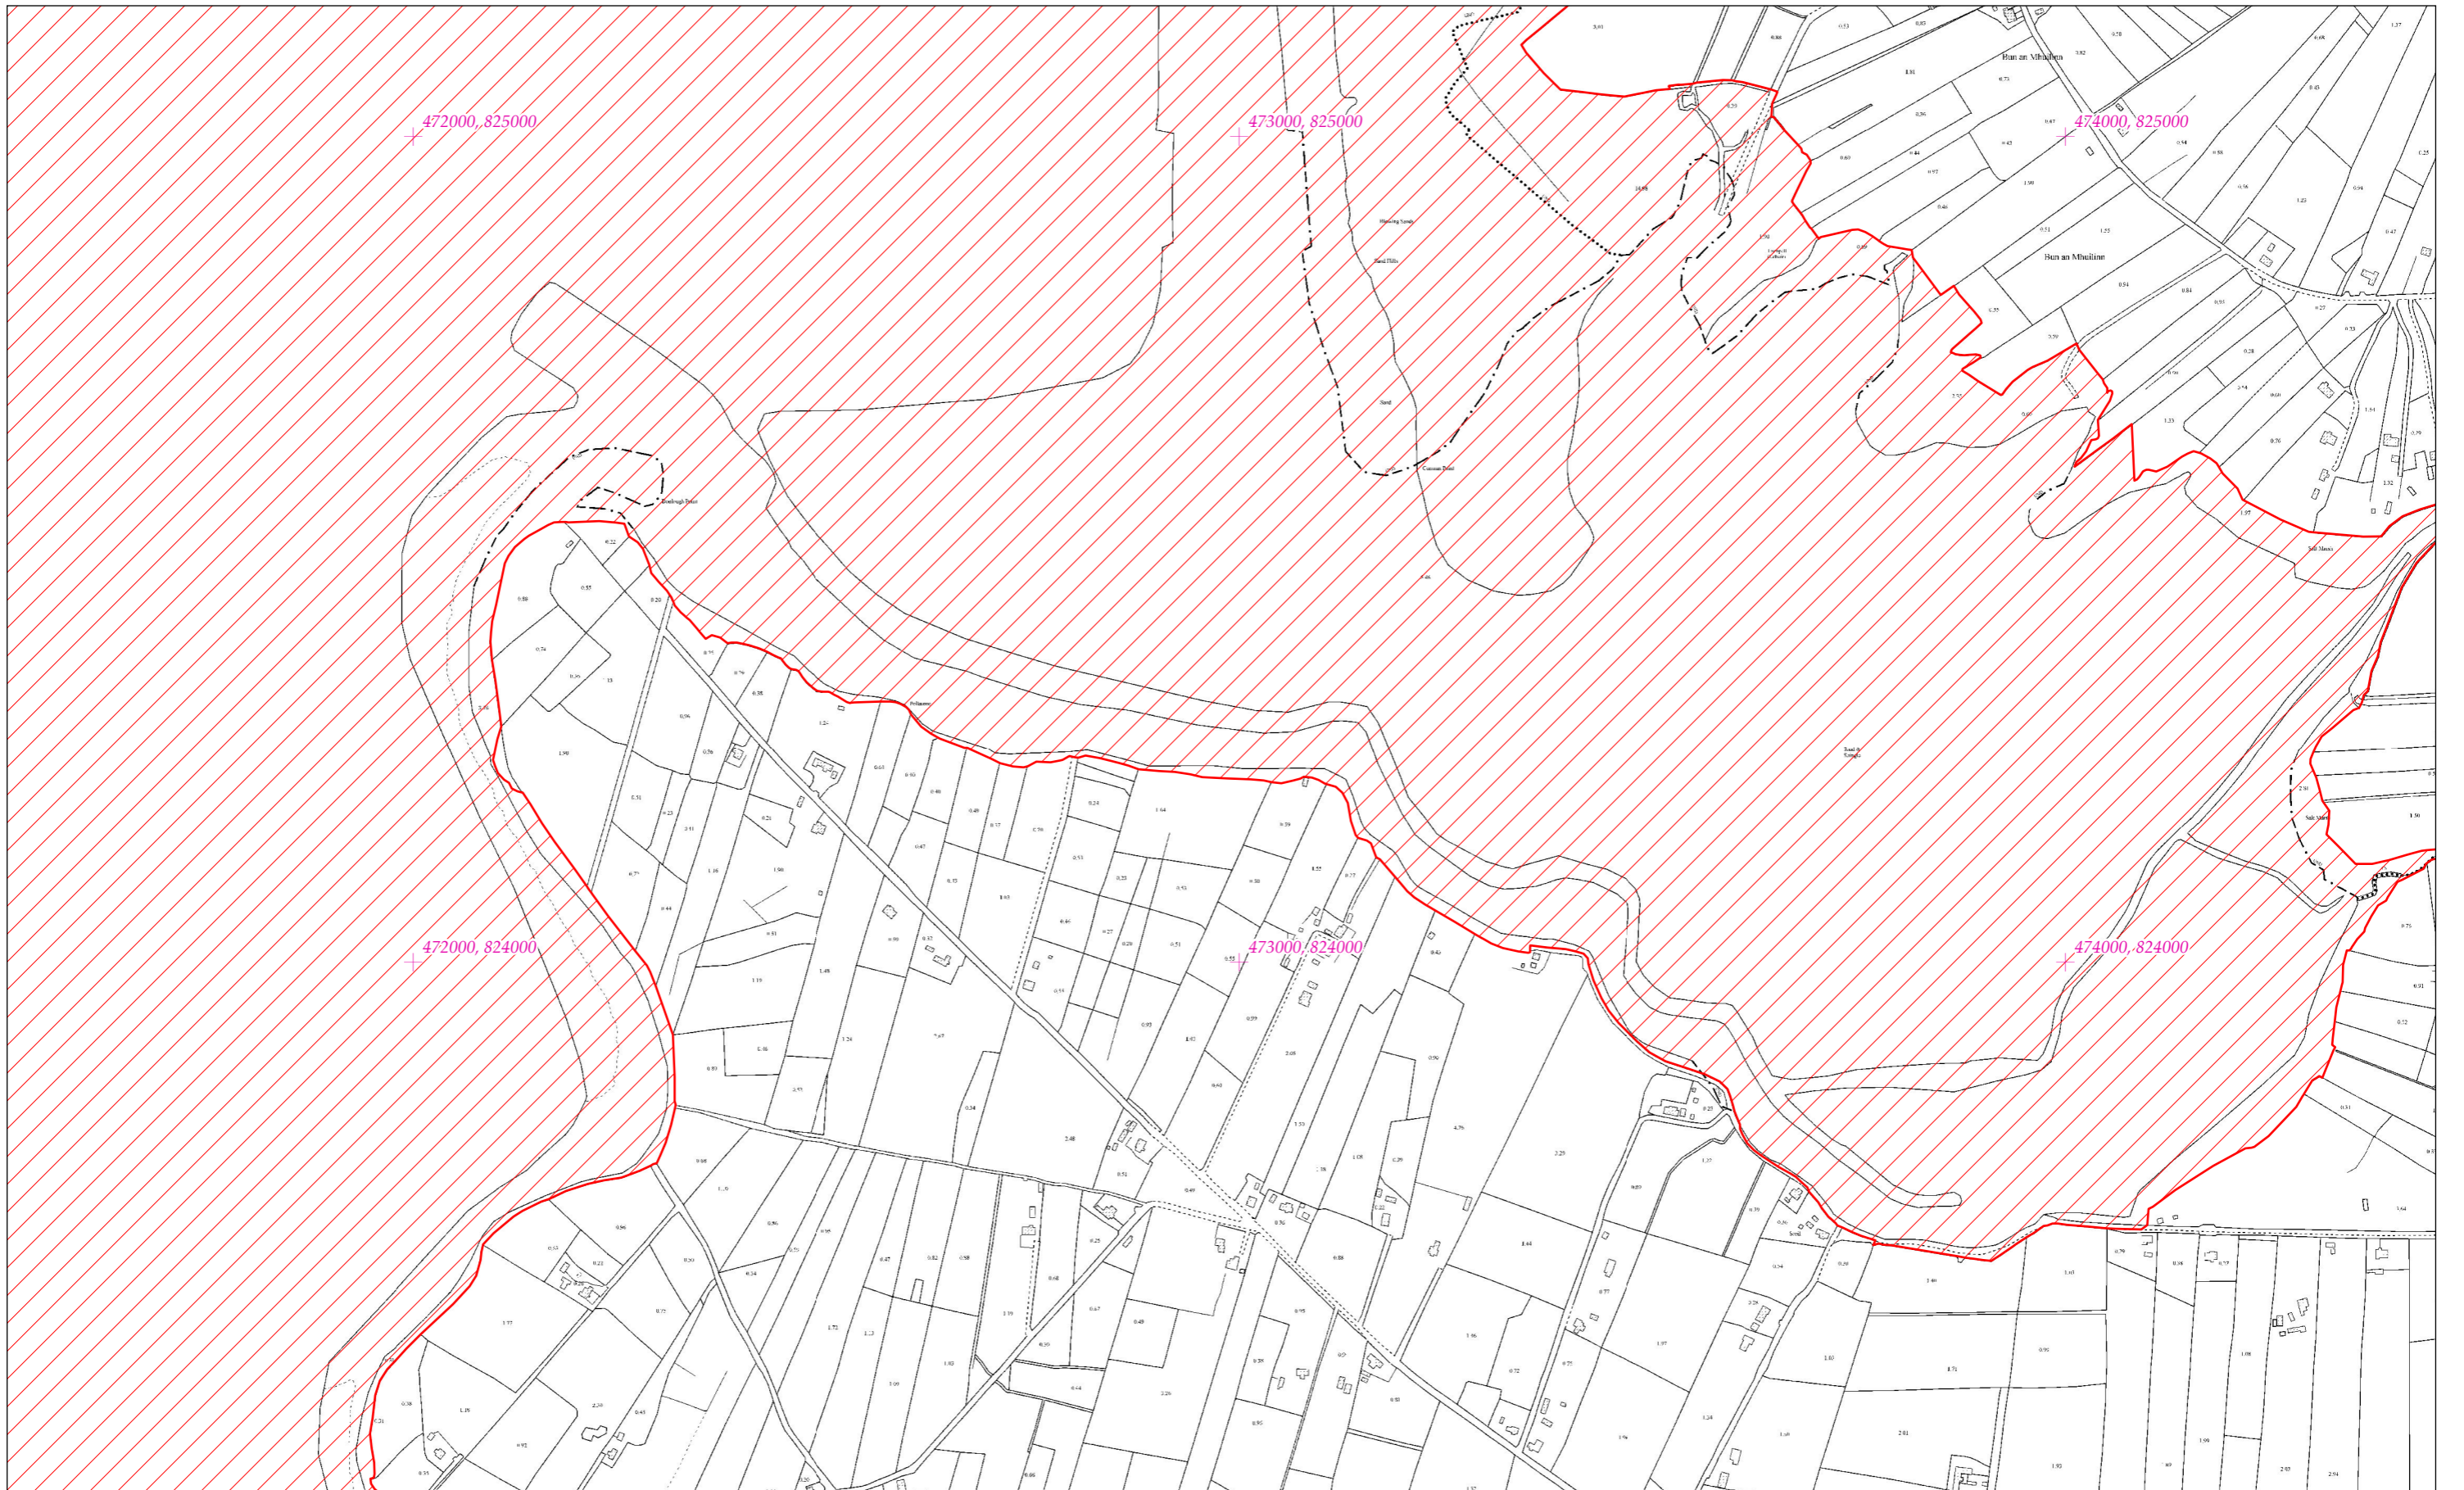

LCS Choimpléacs Chuan an Mhuirthead/an Fhóid Duibh
Mullet/Blacksod Bay Complex SAC
1:5000 O.S. TILE 1234d 52 of 89

SITE CODE
000470

Leagan / Version: 3.02
Arna chló an / Printed on: 28/10/2022

Rialachán 4(1)(b) / Regulation 4(1)(b)