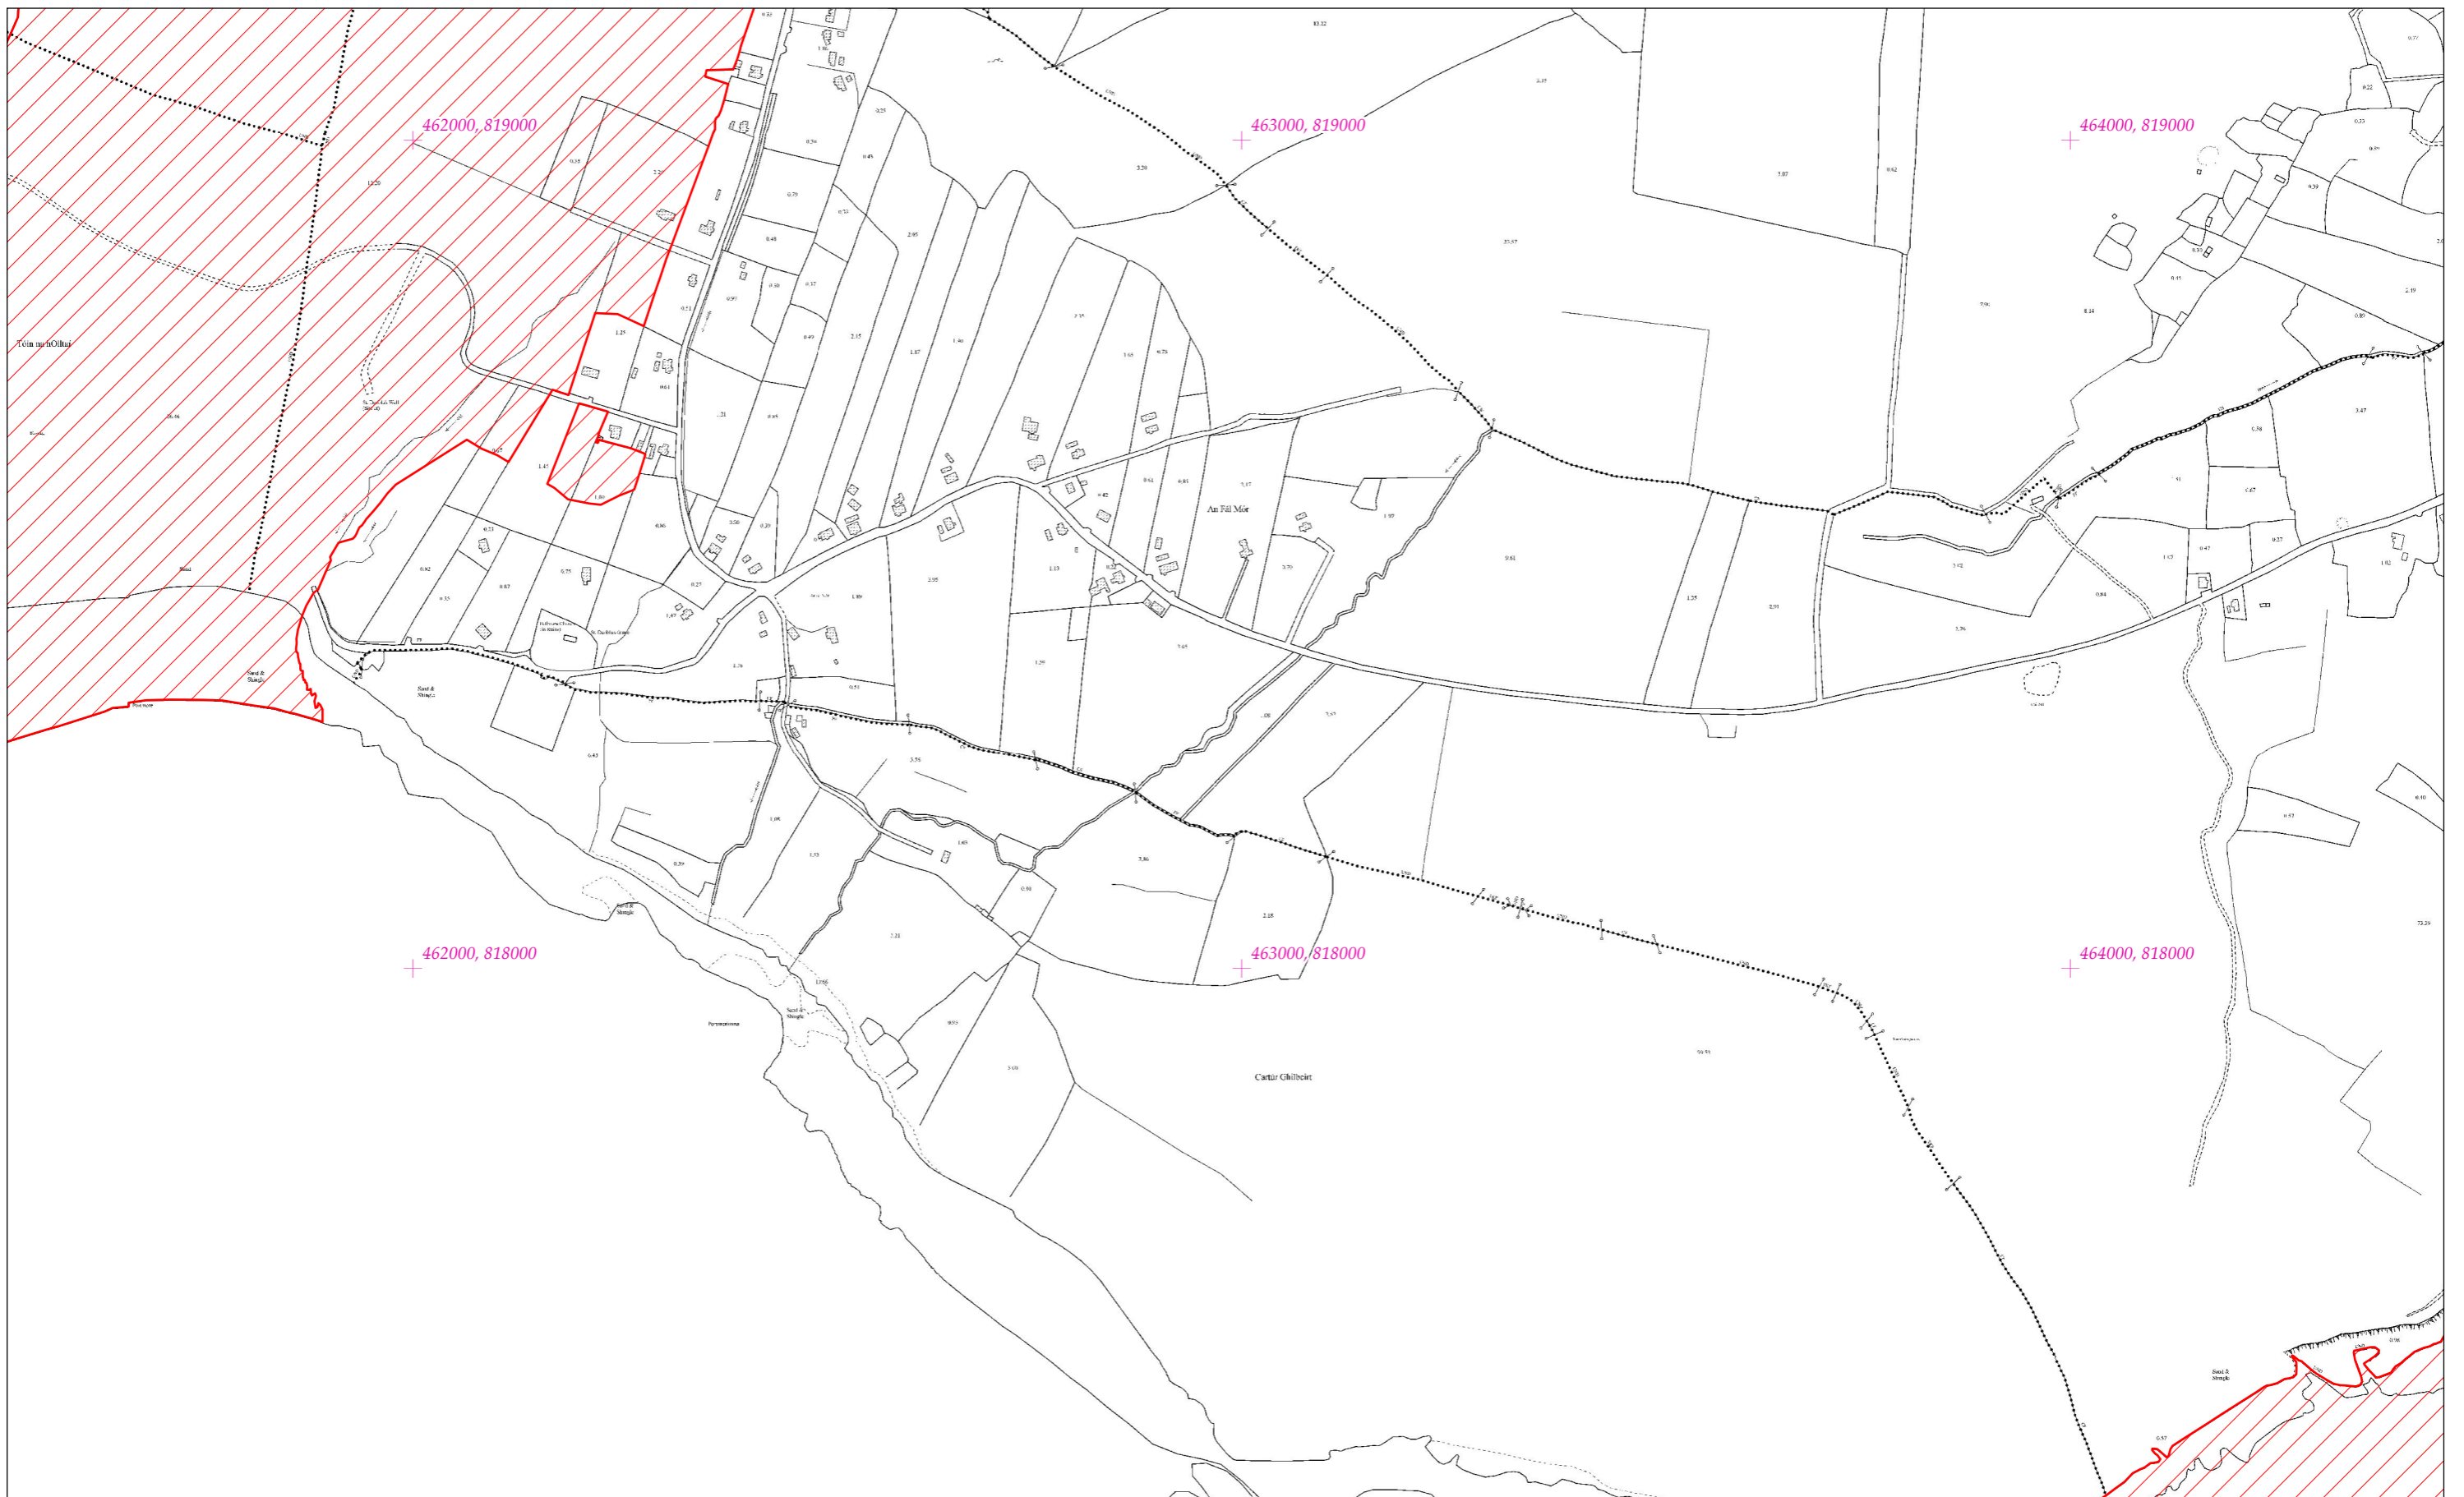

LCS Choimpléacs Chuan an Mhuirthead/an Fhóid Duibh
Mullet/Blacksod Bay Complex SAC
1:5000 O.S. TILE 1370a 75 of 89

SITE CODE
000470

Leagan / Version: 3.02

Arna chló an / Printed on: 28/10/2022

Rialachán 4(1)(b) / Regulation 4(1)(b)