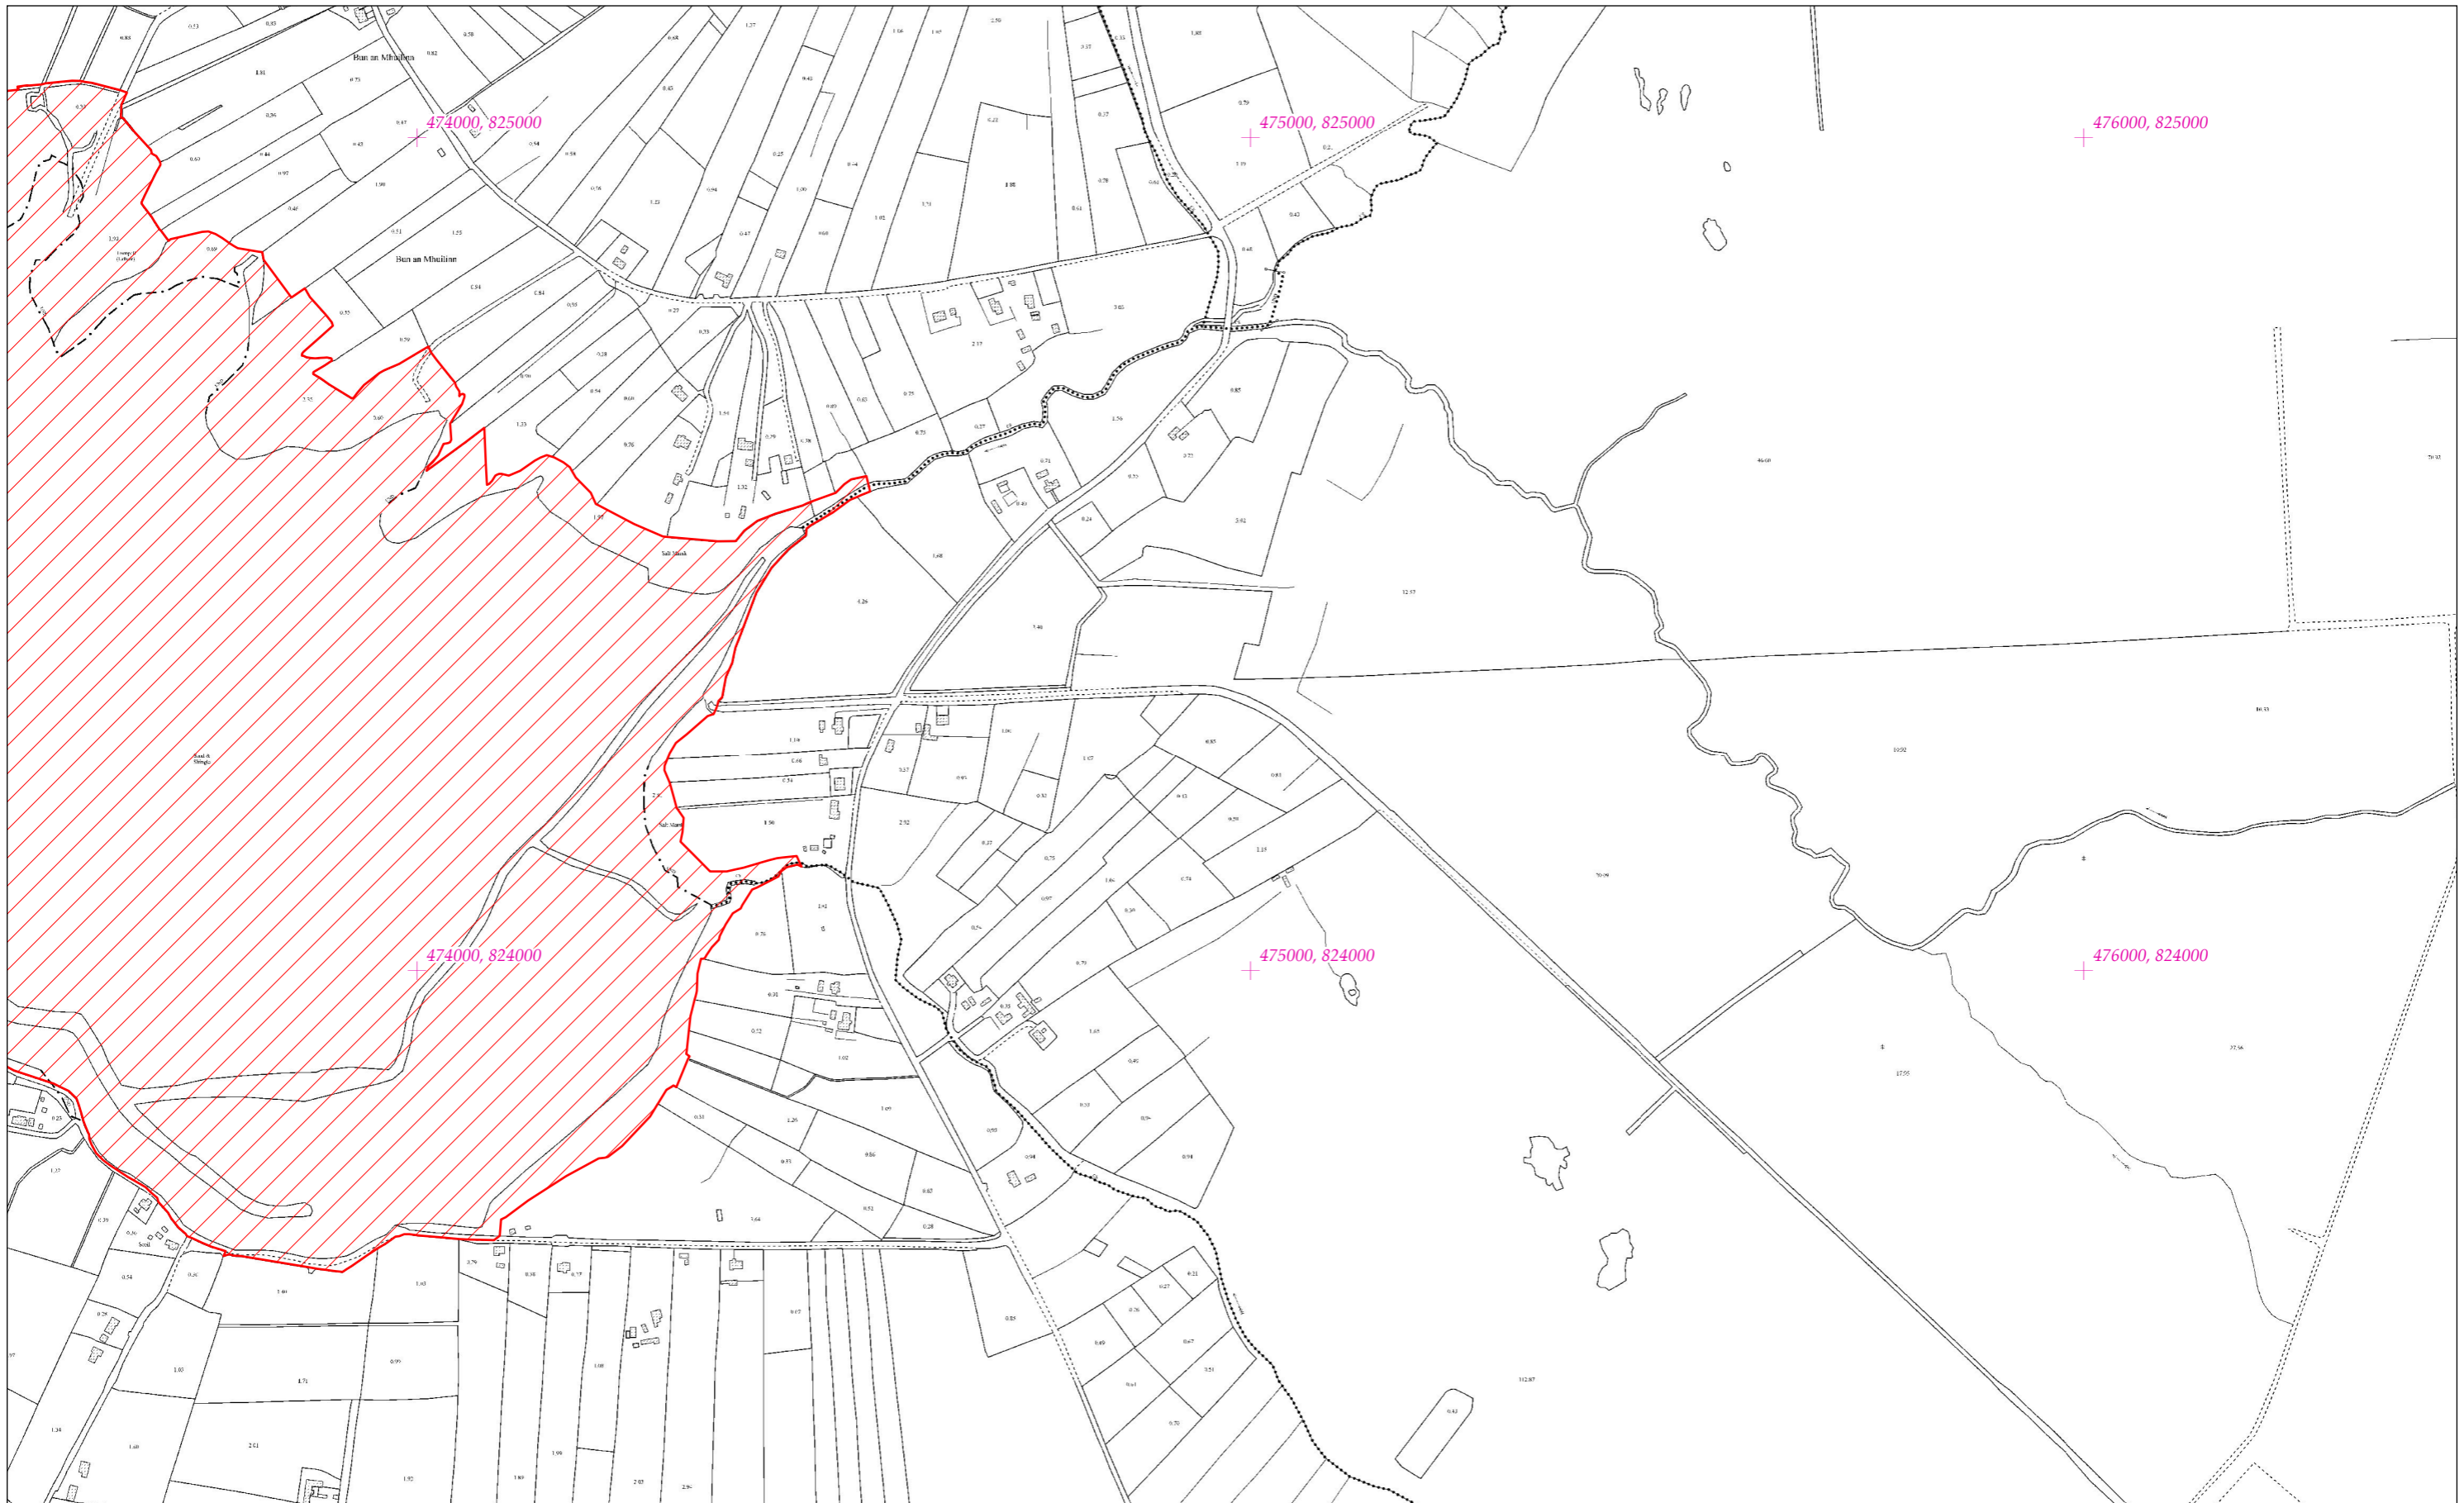

LCS Choimpléacs Chuan an Mhuirthead/an Fhóid Duibh
Mullet/Blacksod Bay Complex SAC
1:5000 O.S. TILE 1235a 53 of 89

**SITE CODE
000470**

Leagan / Version: 3.02
Arna chló an / Printed on: 28/10/2022

Rialachán 4(1)(b) / Regulation 4(1)(b)