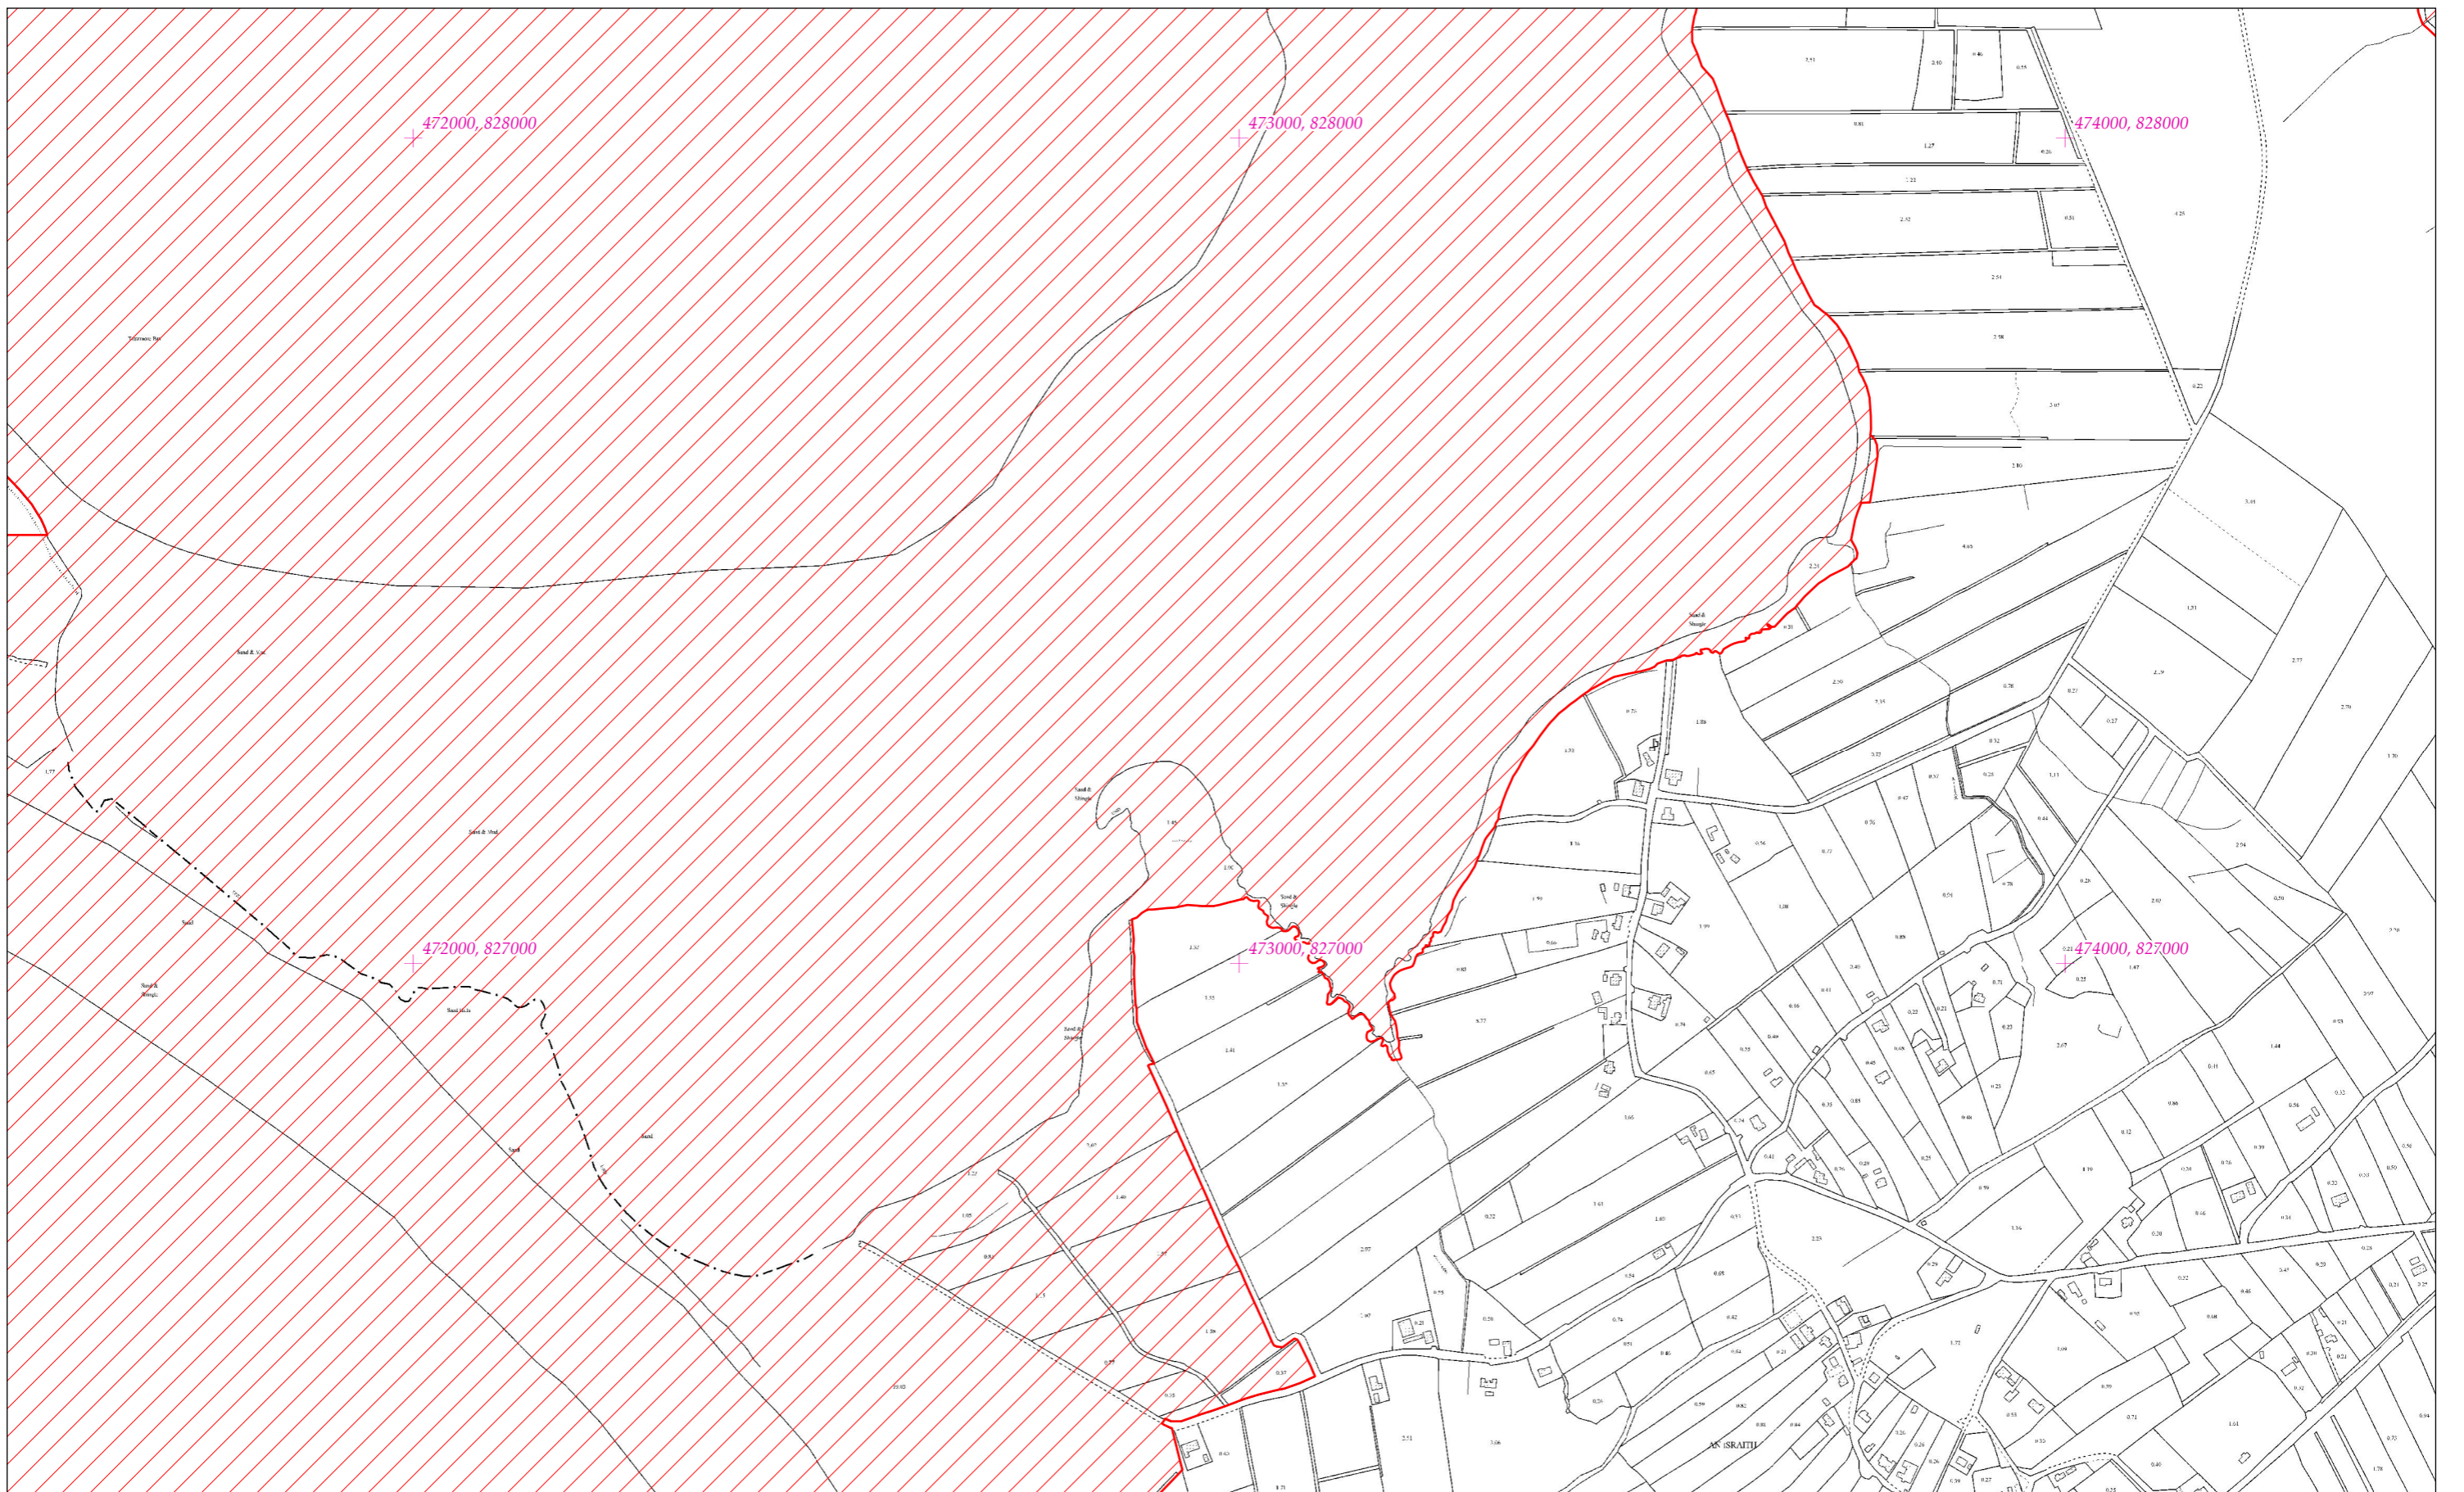

LCS Choimpléacs Chuan an Mhuirthead/an Fhóid Duibh
Mullet/Blacksod Bay Complex SAC
1:5000 O.S. TILE 1168d 37 of 89

SITE CODE
000470

Leagan / Version: 3.02
Arna chló an / Printed on: 28/10/2022

Rialachán 4(1)(b) / Regulation 4(1)(b)