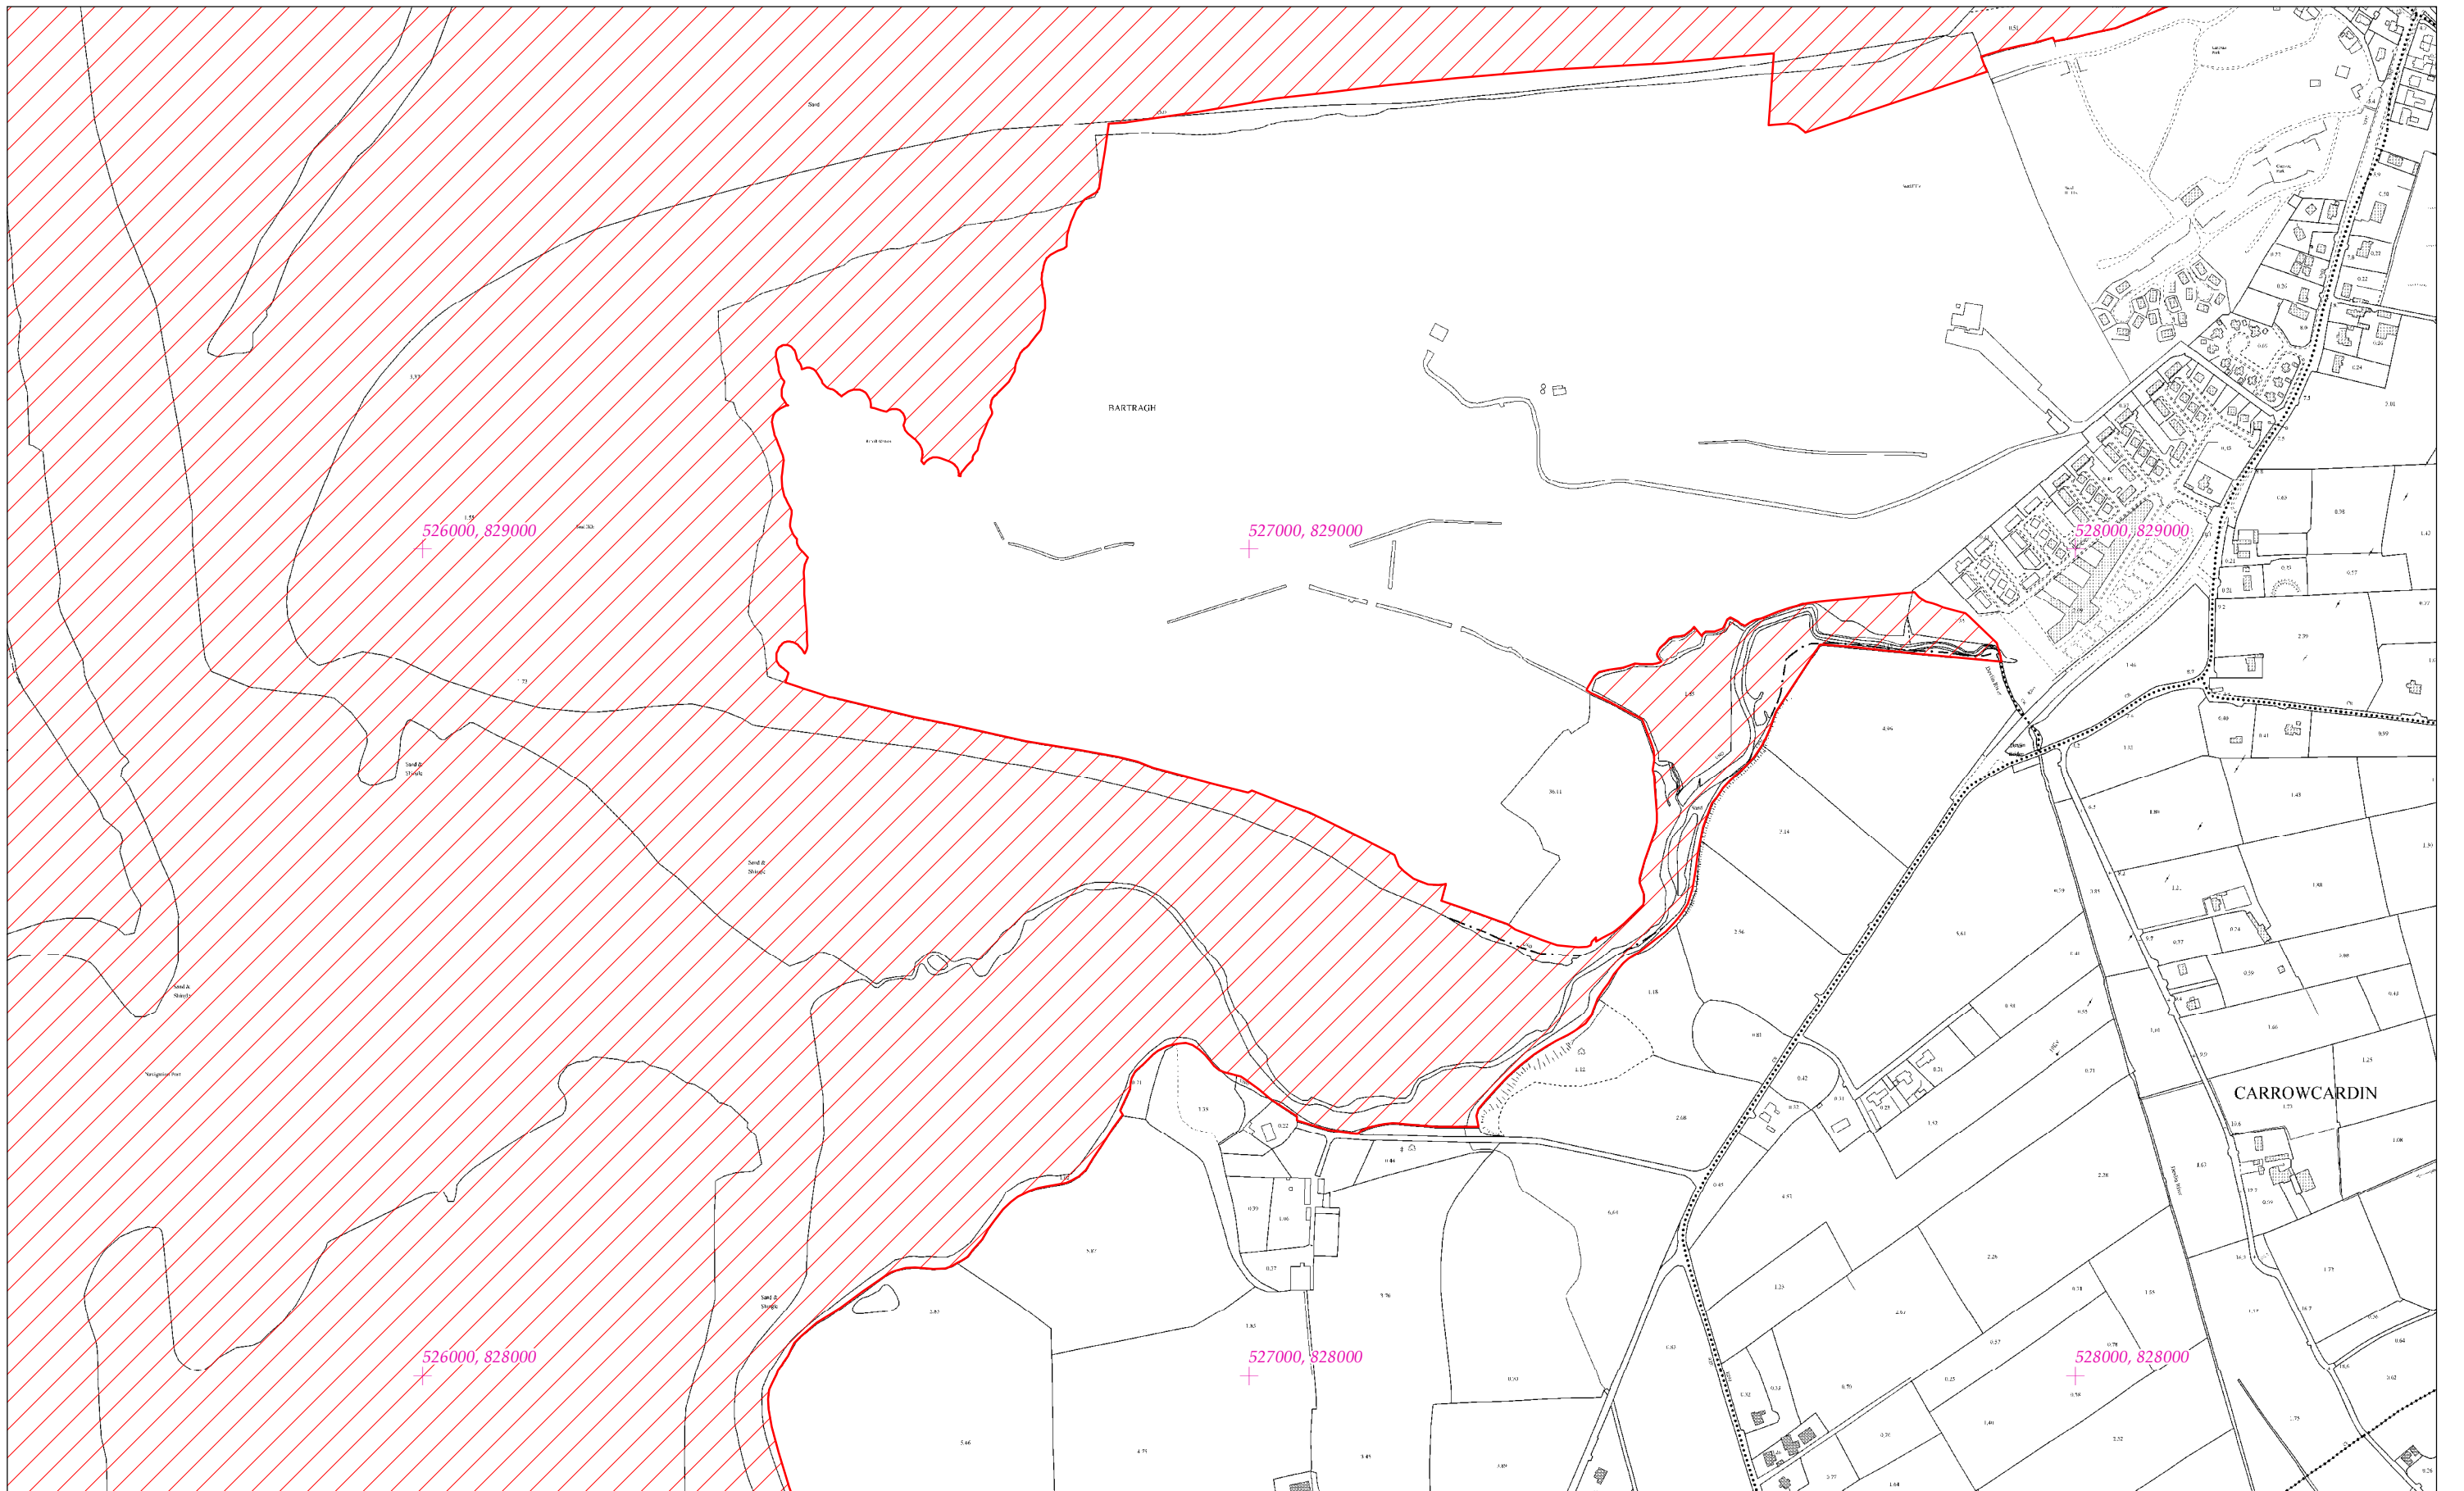

Rialachán 4(1)(b) / Regulation 4(1)(b)

Leathanach 14 de 26 (Co. Mhaigh Eo agus Co. Shligigh)
Page 14 of 26 (Co. Mayo and Co. Sligo)

LIMISTÉAR FAOI CHAOMHNÚ SPEISIALTA
SPECIAL AREA OF CONSERVATION

Suirbhéireacht Ordanáis Éireann Ceadúnas Uimhir OSI-NMA-014 © OSI / Rialtas na hÉireann
Ordnance Survey Ireland Licence No. OSI-NMA-014 © Ordnance Survey Ireland / Government of Ireland
Córas Comhordanáidí: Trasteilgean Mercator na hÉireann / Co-ordinate System: Irish Transverse Mercator

LCS Chuan Chill Ala/Inbhear na Muaidhe
Killala Bay/Moy Estuary SAC

1:5000 O.S. TILE 1121d 14 of 26

0 0.5 km

Scála / Scale 1:7,500

SITE CODE
000458

Leagan / Version: 3.03

Arna chló an / Printed on: 31/01/2020