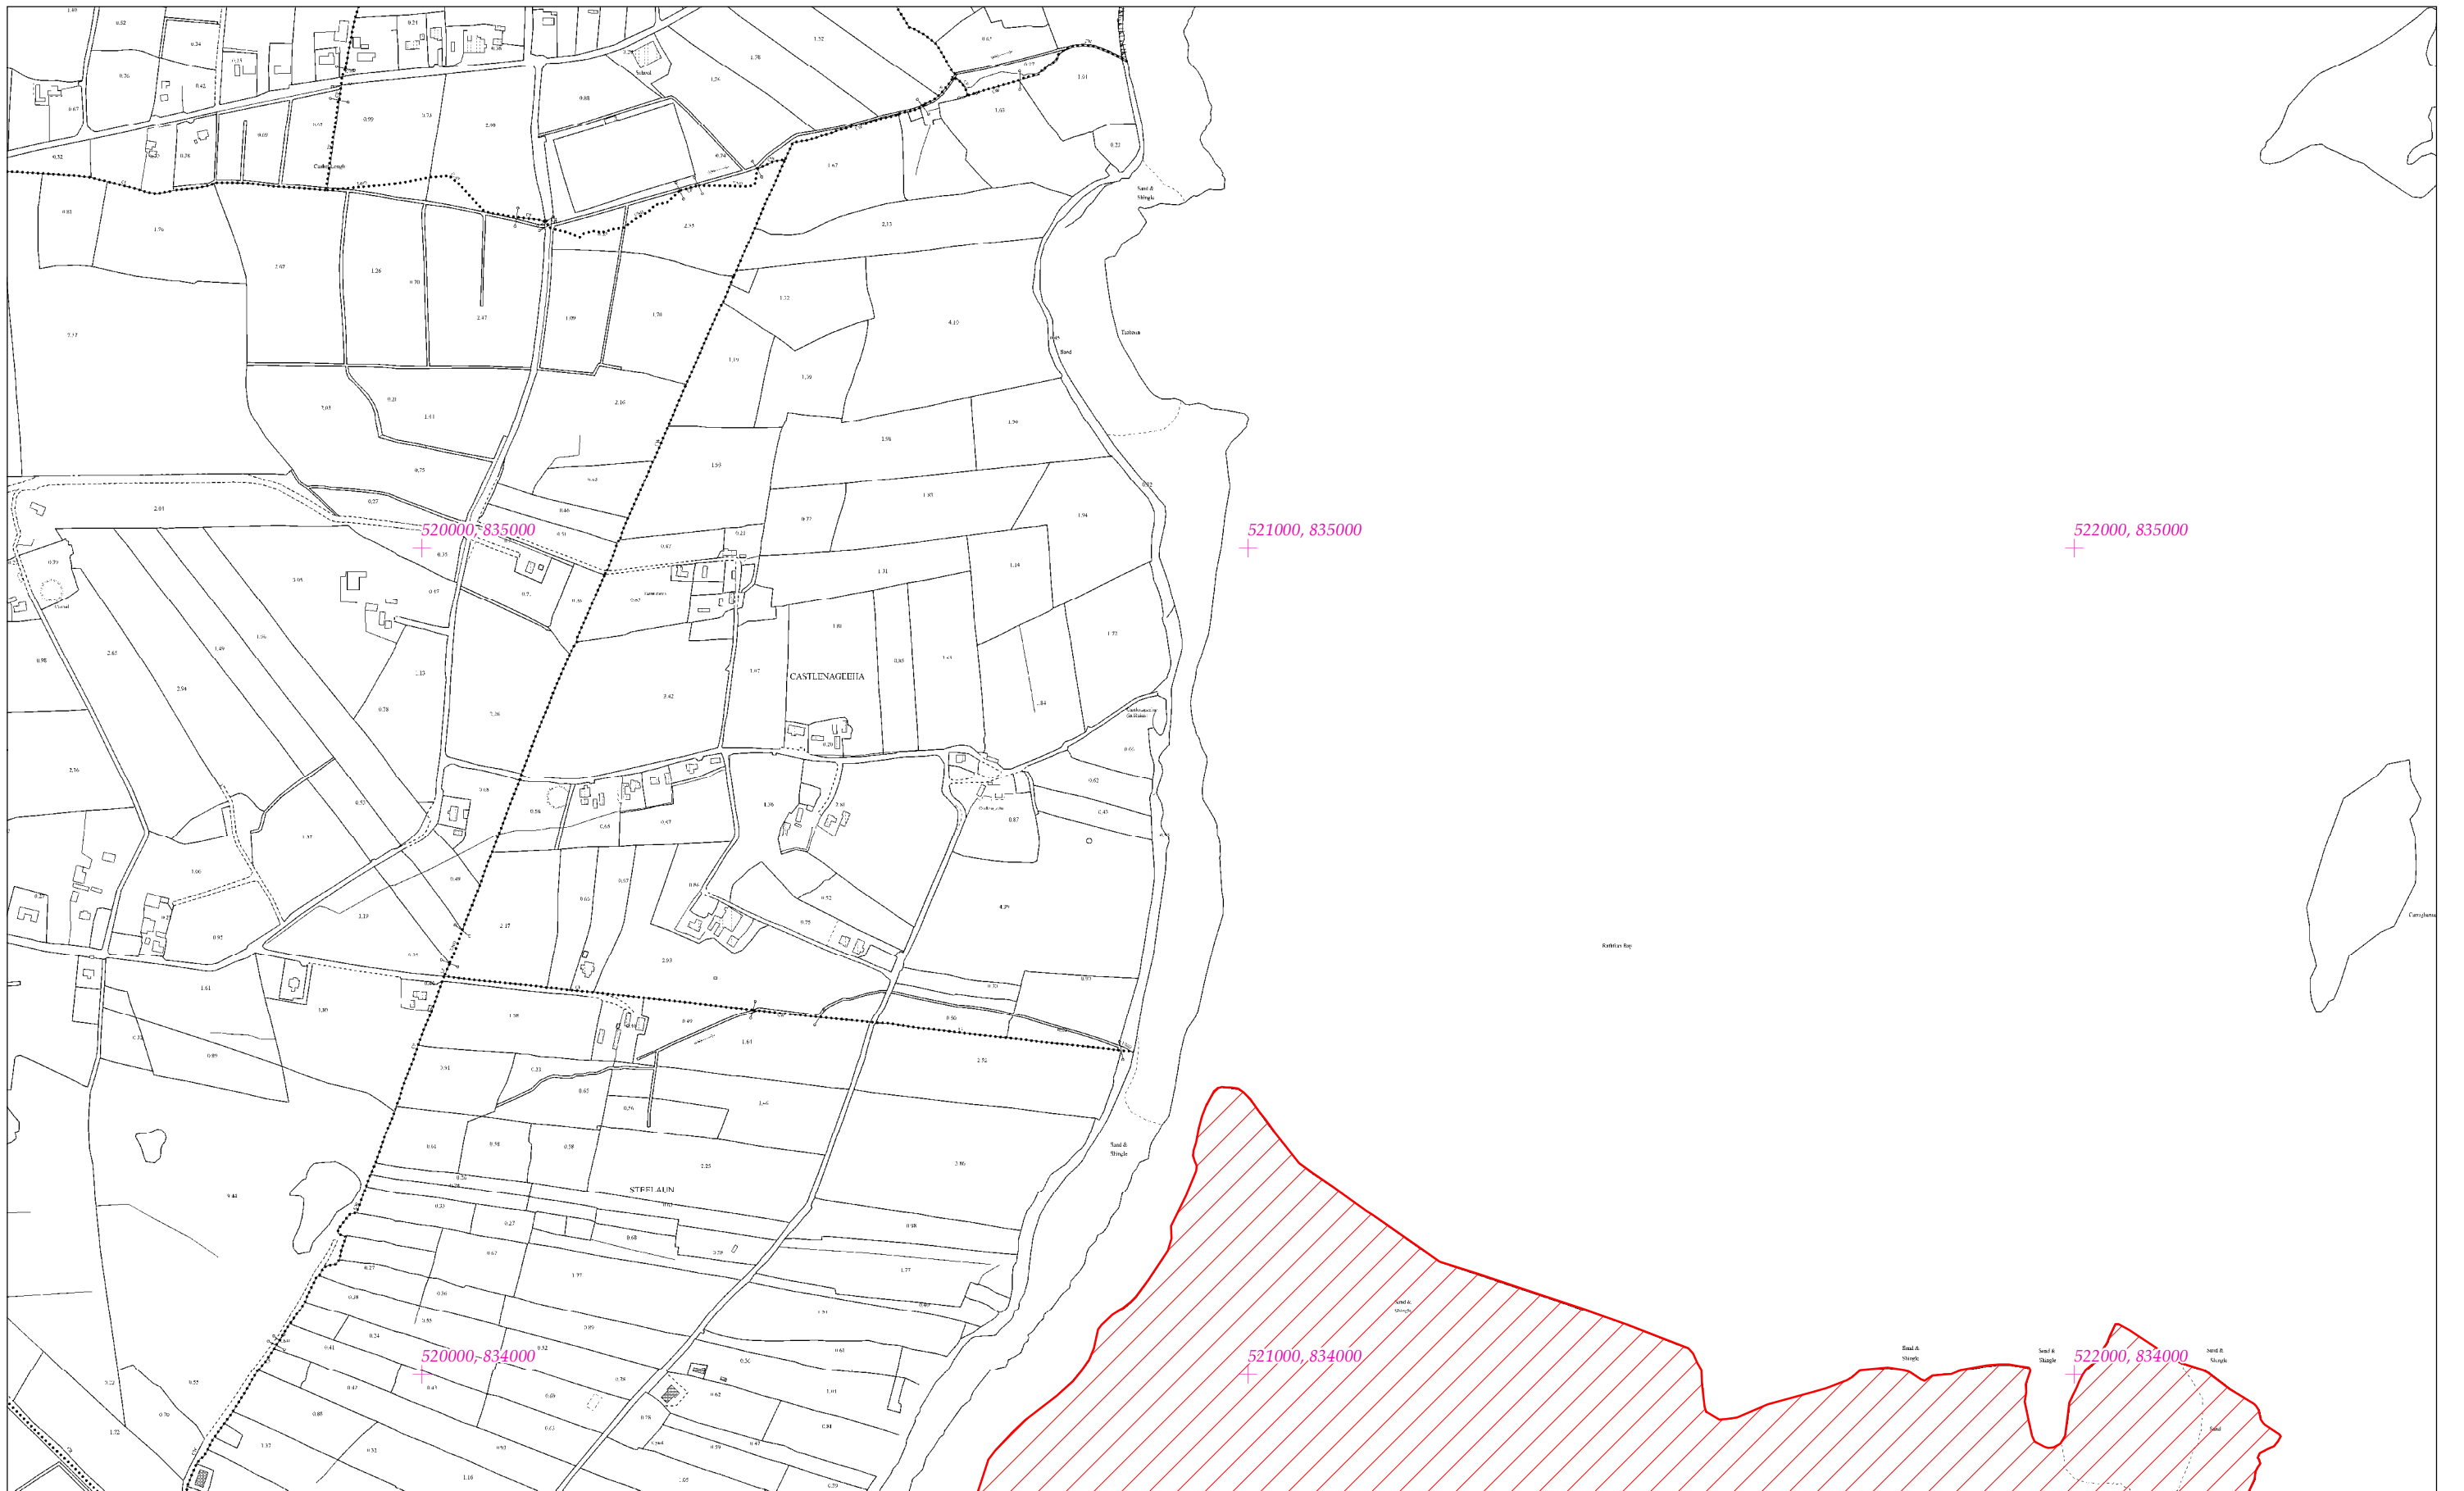

Rialachán 4(1)(b) / Regulation 4(1)(b)

Leathanach 1 de 26 (Co. Mhaigh Eo agus Co. Shligigh)
Page 1 of 26 (Co. Mayo and Co. Sligo)

LIMISTÉAR FAOI CHAOMHNÚ SPEISIALTA
SPECIAL AREA OF CONSERVATION

Suirbhéireacht Ordanáis Éireann Ceadúnas Uimhir OSI-NMA-014 © Osi / Rialtas na hÉireann
Ordnance Survey Ireland Licence No. OSI-NMA-014 © Ordnance Survey Ireland / Government of Ireland
Córas Comhordanáidí: Trasteilgean Mercator na hÉireann / Co-ordinate System: Irish Transverse Mercator

LCS Chuan Chill Ala/Inbhear na Muaidhe
Killala Bay/Moy Estuary SAC

1:5000 O.S. TILE 1001c 1 of 26

0 0.5 km

Scála / Scale 1:7,500

SITE CODE
000458

Leagan / Version: 3.03

Arna chló an / Printed on: 31/01/2020