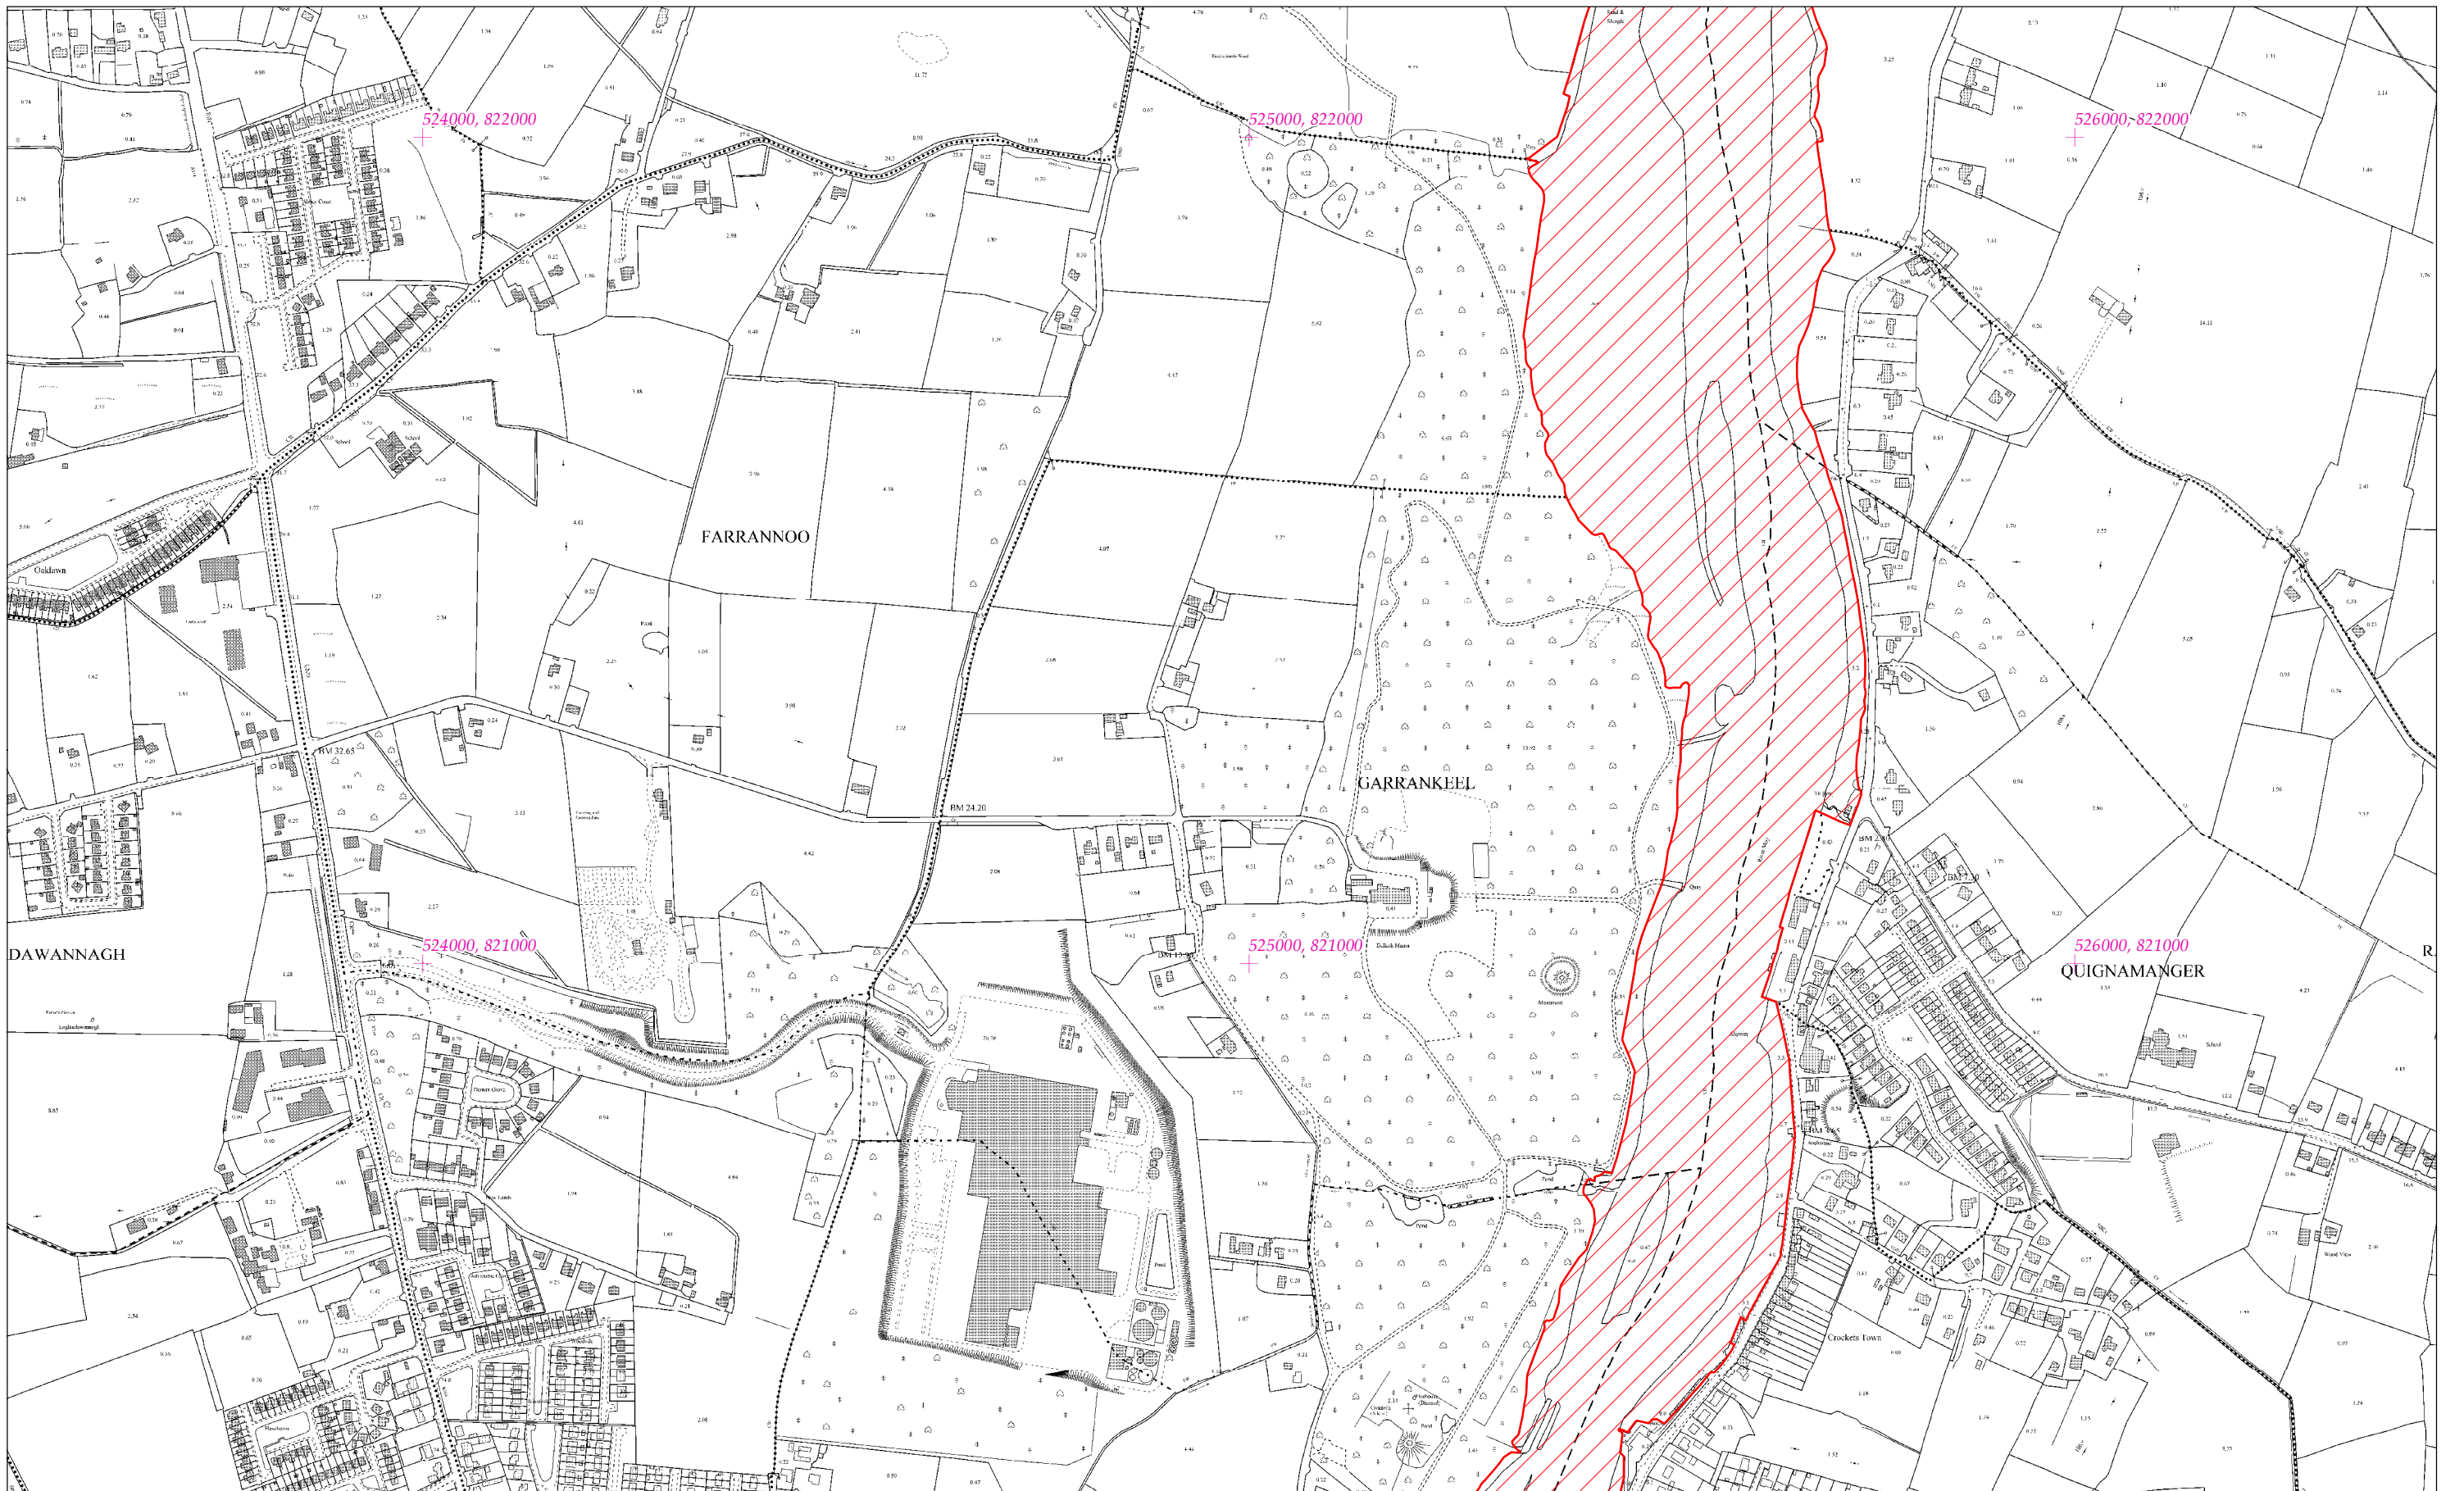

Rialachán 4(1)(b) / Regulation 4(1)(b)

Leathanach 24 de 26 (Co. Mhaigh Eo agus Co. Shligigh)
Page 24 of 26 (Co. Mayo and Co. Sligo)

LIMISTÉAR FAOI CHAOMHNÚ SPEISIALTA
SPECIAL AREA OF CONSERVATION

Suirbhéireacht Ordanáis Éireann Ceadúnas Uimhir OSI-NMA-014 © OSI / Rialtas na hÉireann
Ordnance Survey Ireland Licence No. OSI-NMA-014 © Ordnance Survey Ireland / Government of Ireland
Córas Comhordanáidí: Trasteilgean Mercator na hÉireann / Co-ordinate System: Irish Transverse Mercator

LCS Chuan Chill Ala/Inbhear na Muaidhe
Killala Bay/Moy Estuary SAC

1:5000 O.S. TILE 1317a 24 of 26

0 0.5 km

Scála / Scale 1:7,500

SITE CODE
000458

Leagan / Version: 3.03

Arna chló an / Printed on: 31/01/2020