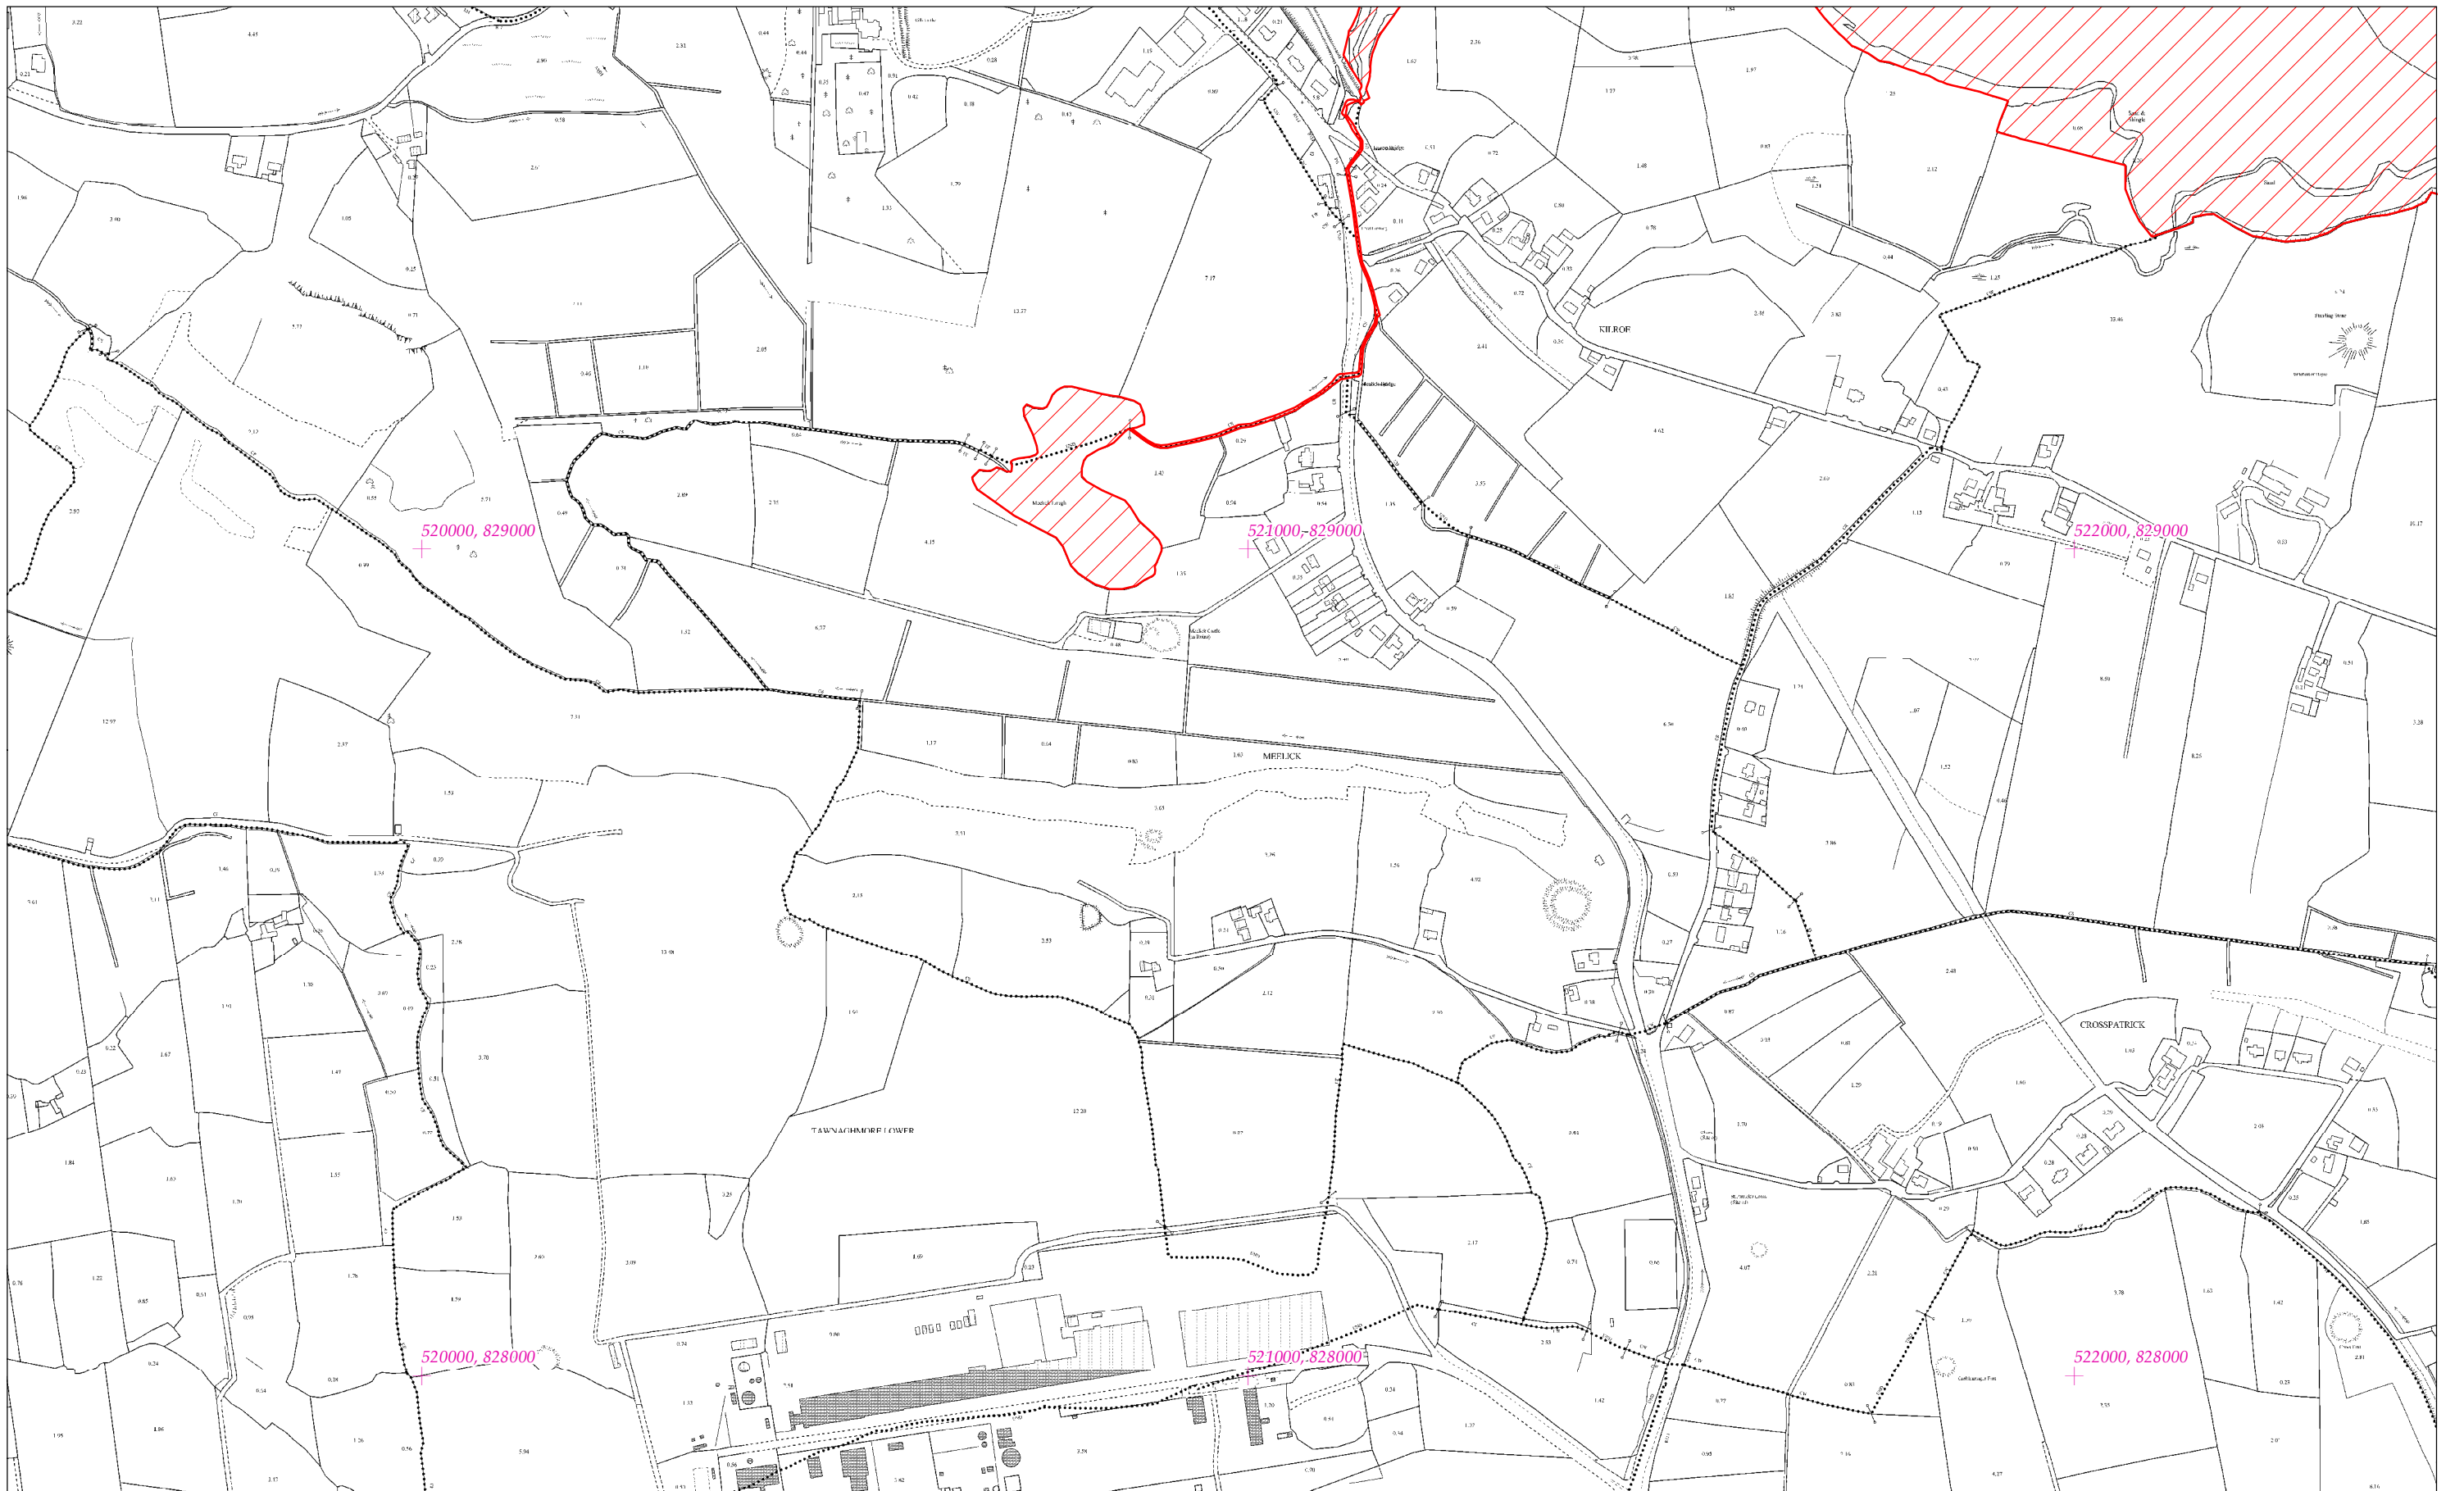

Rialachán 4(1)(b) / Regulation 4(1)(b)

Leathanach 9 de 26 (Co. Mhaigh Eo agus Co. Shligigh)
Page 9 of 26 (Co. Mayo and Co. Sligo)

LIMISTÉAR FAOI CHAOMHNÚ SPEISIALTA
SPECIAL AREA OF CONSERVATION

Suirbhéireacht Ordanáis Éireann Ceadúnas Uimhir OSI-NMA-014 © OSI / Rialtas na hÉireann
Ordnance Survey Ireland Licence No. OSI-NMA-014 © Ordnance Survey Ireland / Government of Ireland
Córas Comhordanáidí: Trasteilgean Mercator na hÉireann / Co-ordinate System: Irish Transverse Mercator

LCS Chuan Chill Ala/Inbhear na Muaidhe
Killala Bay/Moy Estuary SAC

1:5000 O.S. TILE 1120c 9 of 26

Scála / Scale 1:7,500

SITE CODE
000458

Leagan / Version: 3.03

Arna chló an / Printed on: 31/01/2020