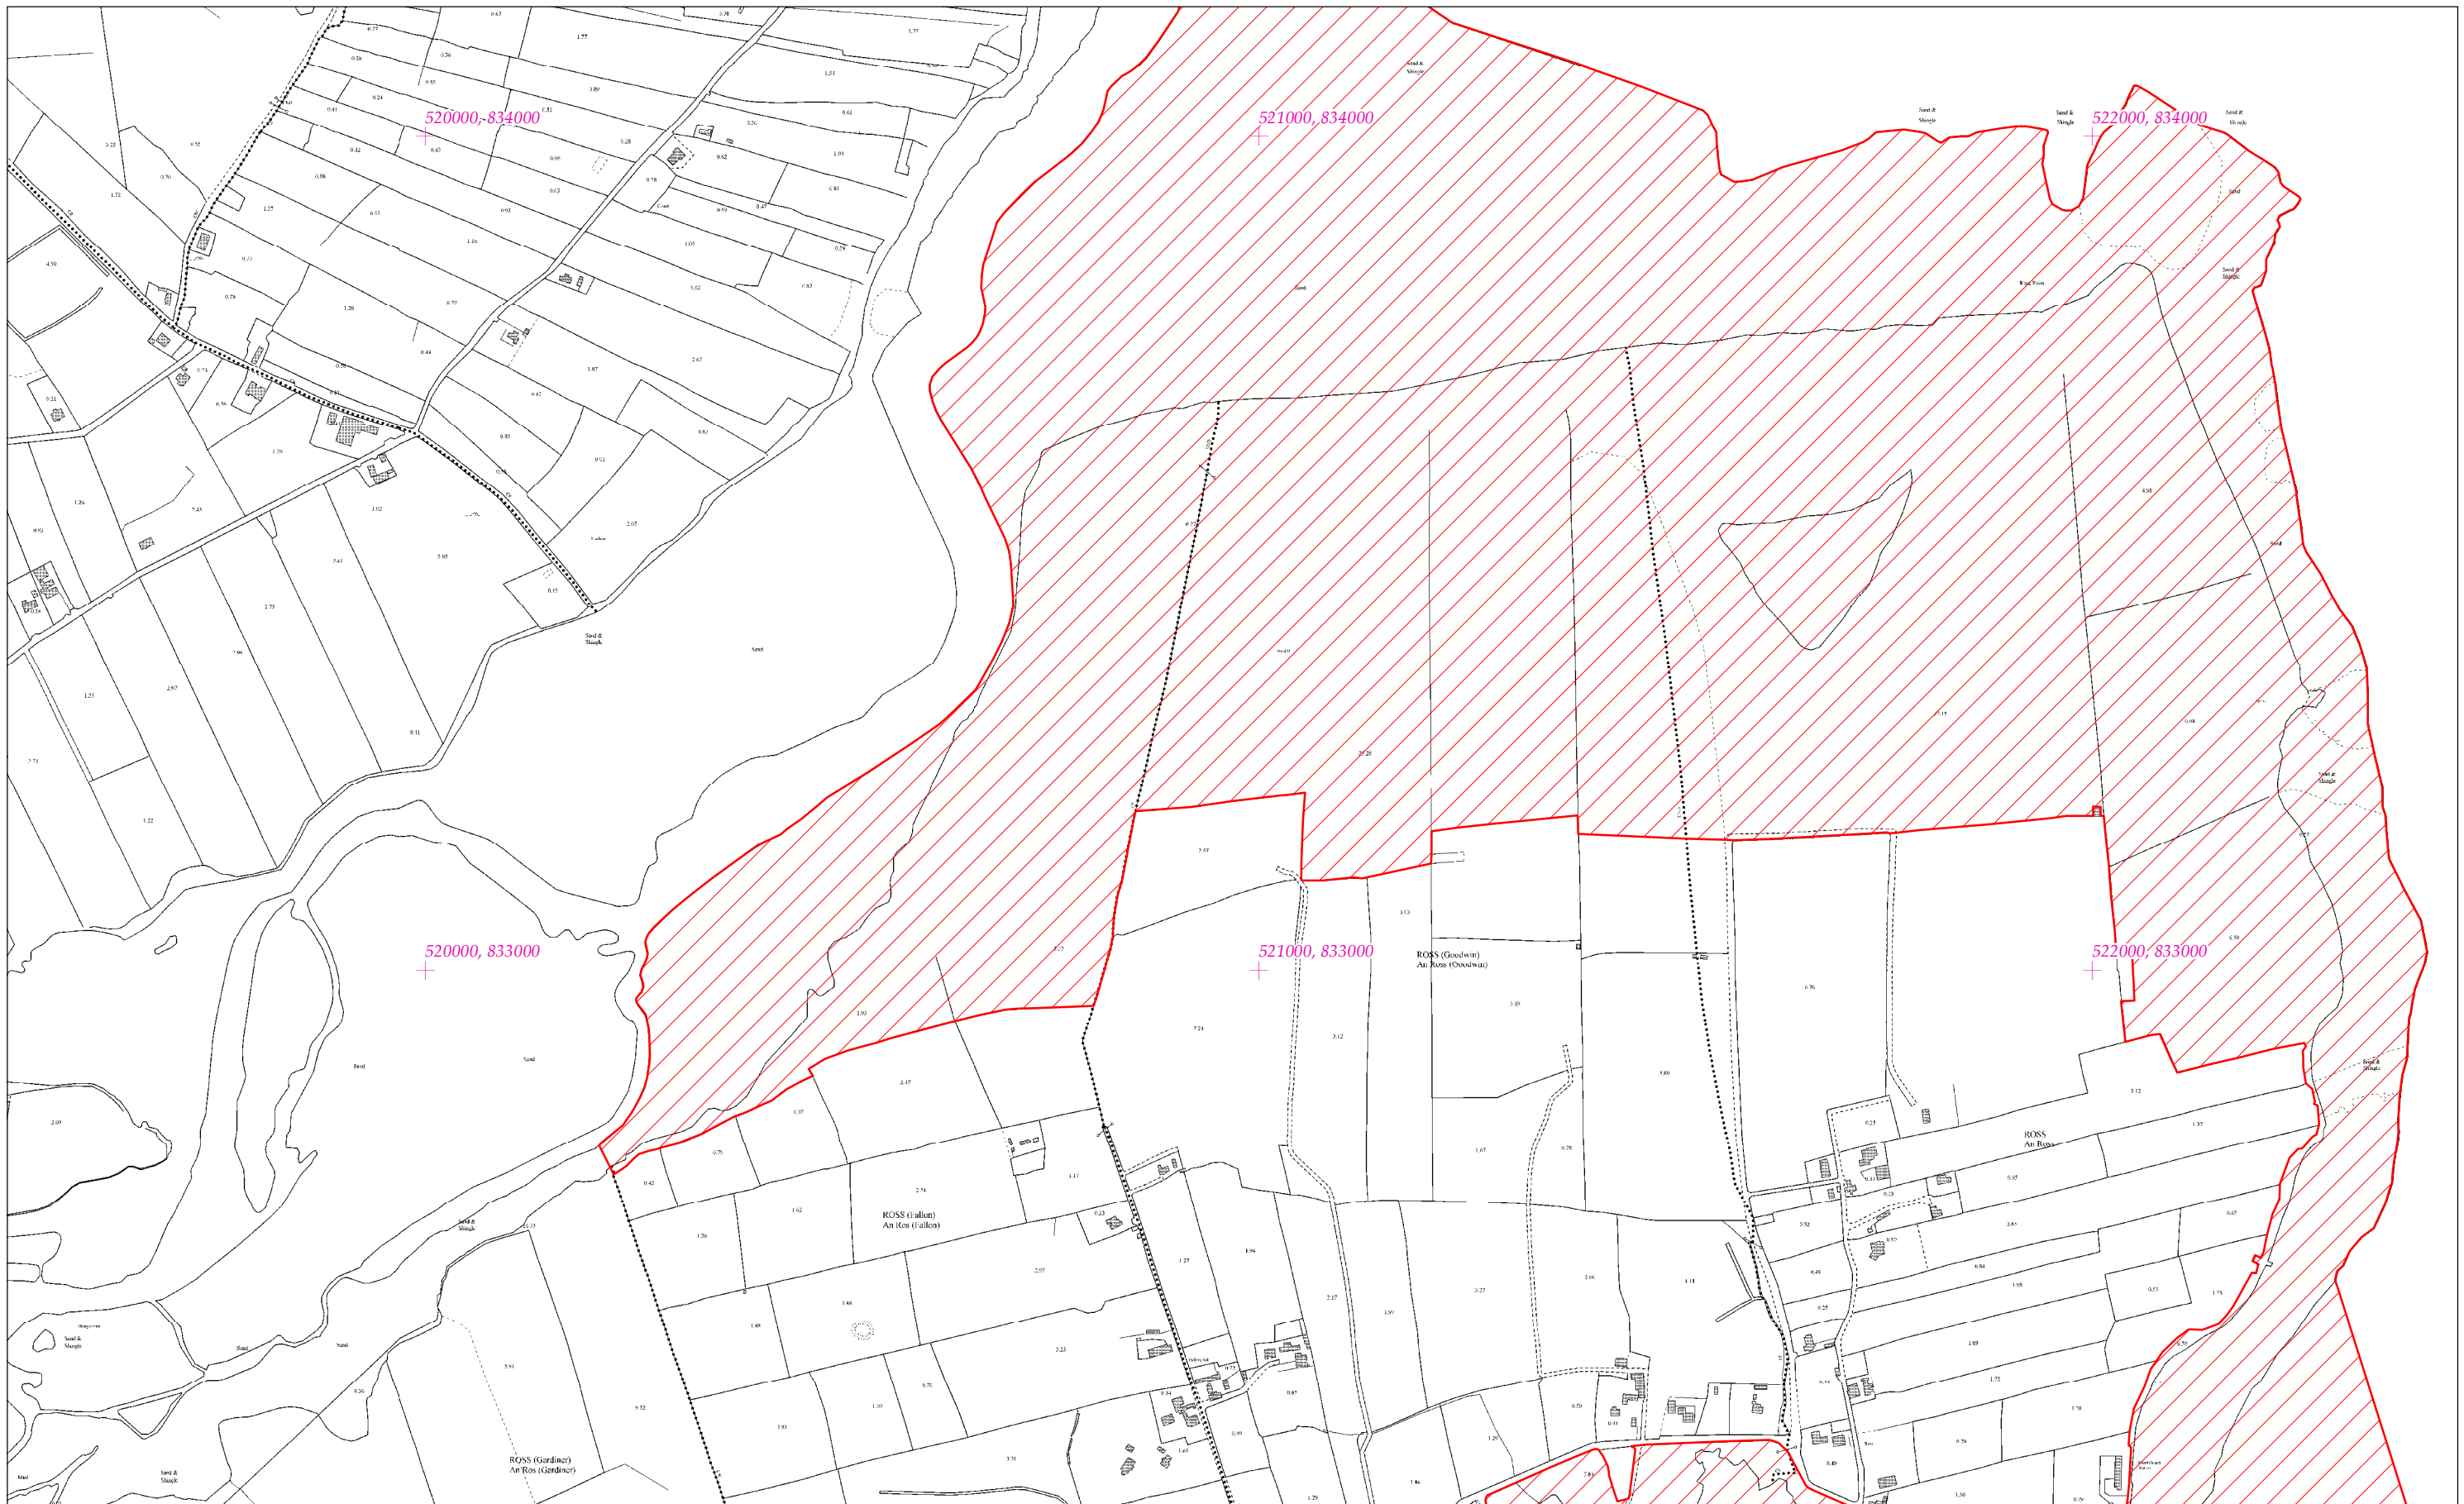

Rialachán 4(1)(b) / Regulation 4(1)(b)

Leathanach 3 de 26 (Co. Mhaigh Eo agus Co. Shligigh)
Page 3 of 26 (Co. Mayo and Co. Sligo)

LIMISTÉAR FAOI CHAOMHNÚ SPEISIALTA
SPECIAL AREA OF CONSERVATION

Suirbhéireacht Ordanáis Éireann Ceadúnas Uimhir OSI-NMA-014 © OSI / Rialtas na hÉireann
Ordnance Survey Ireland Licence No. OSI-NMA-014 © Ordnance Survey Ireland / Government of Ireland
Córas Comhordanáidí: Trasteilgean Mercator na hÉireann / Co-ordinate System: Irish Transverse Mercator

LCS Chuan Chill Ala/Inbhear na Muaidhe
Killala Bay/Moy Estuary SAC
1:5000 O.S. TILE 1060a 3 of 26

Scála / Scale 1:7,500

SITE CODE
000458

Leagan / Version: 3.03

Arna chlón an / Printed on: 31/01/2020