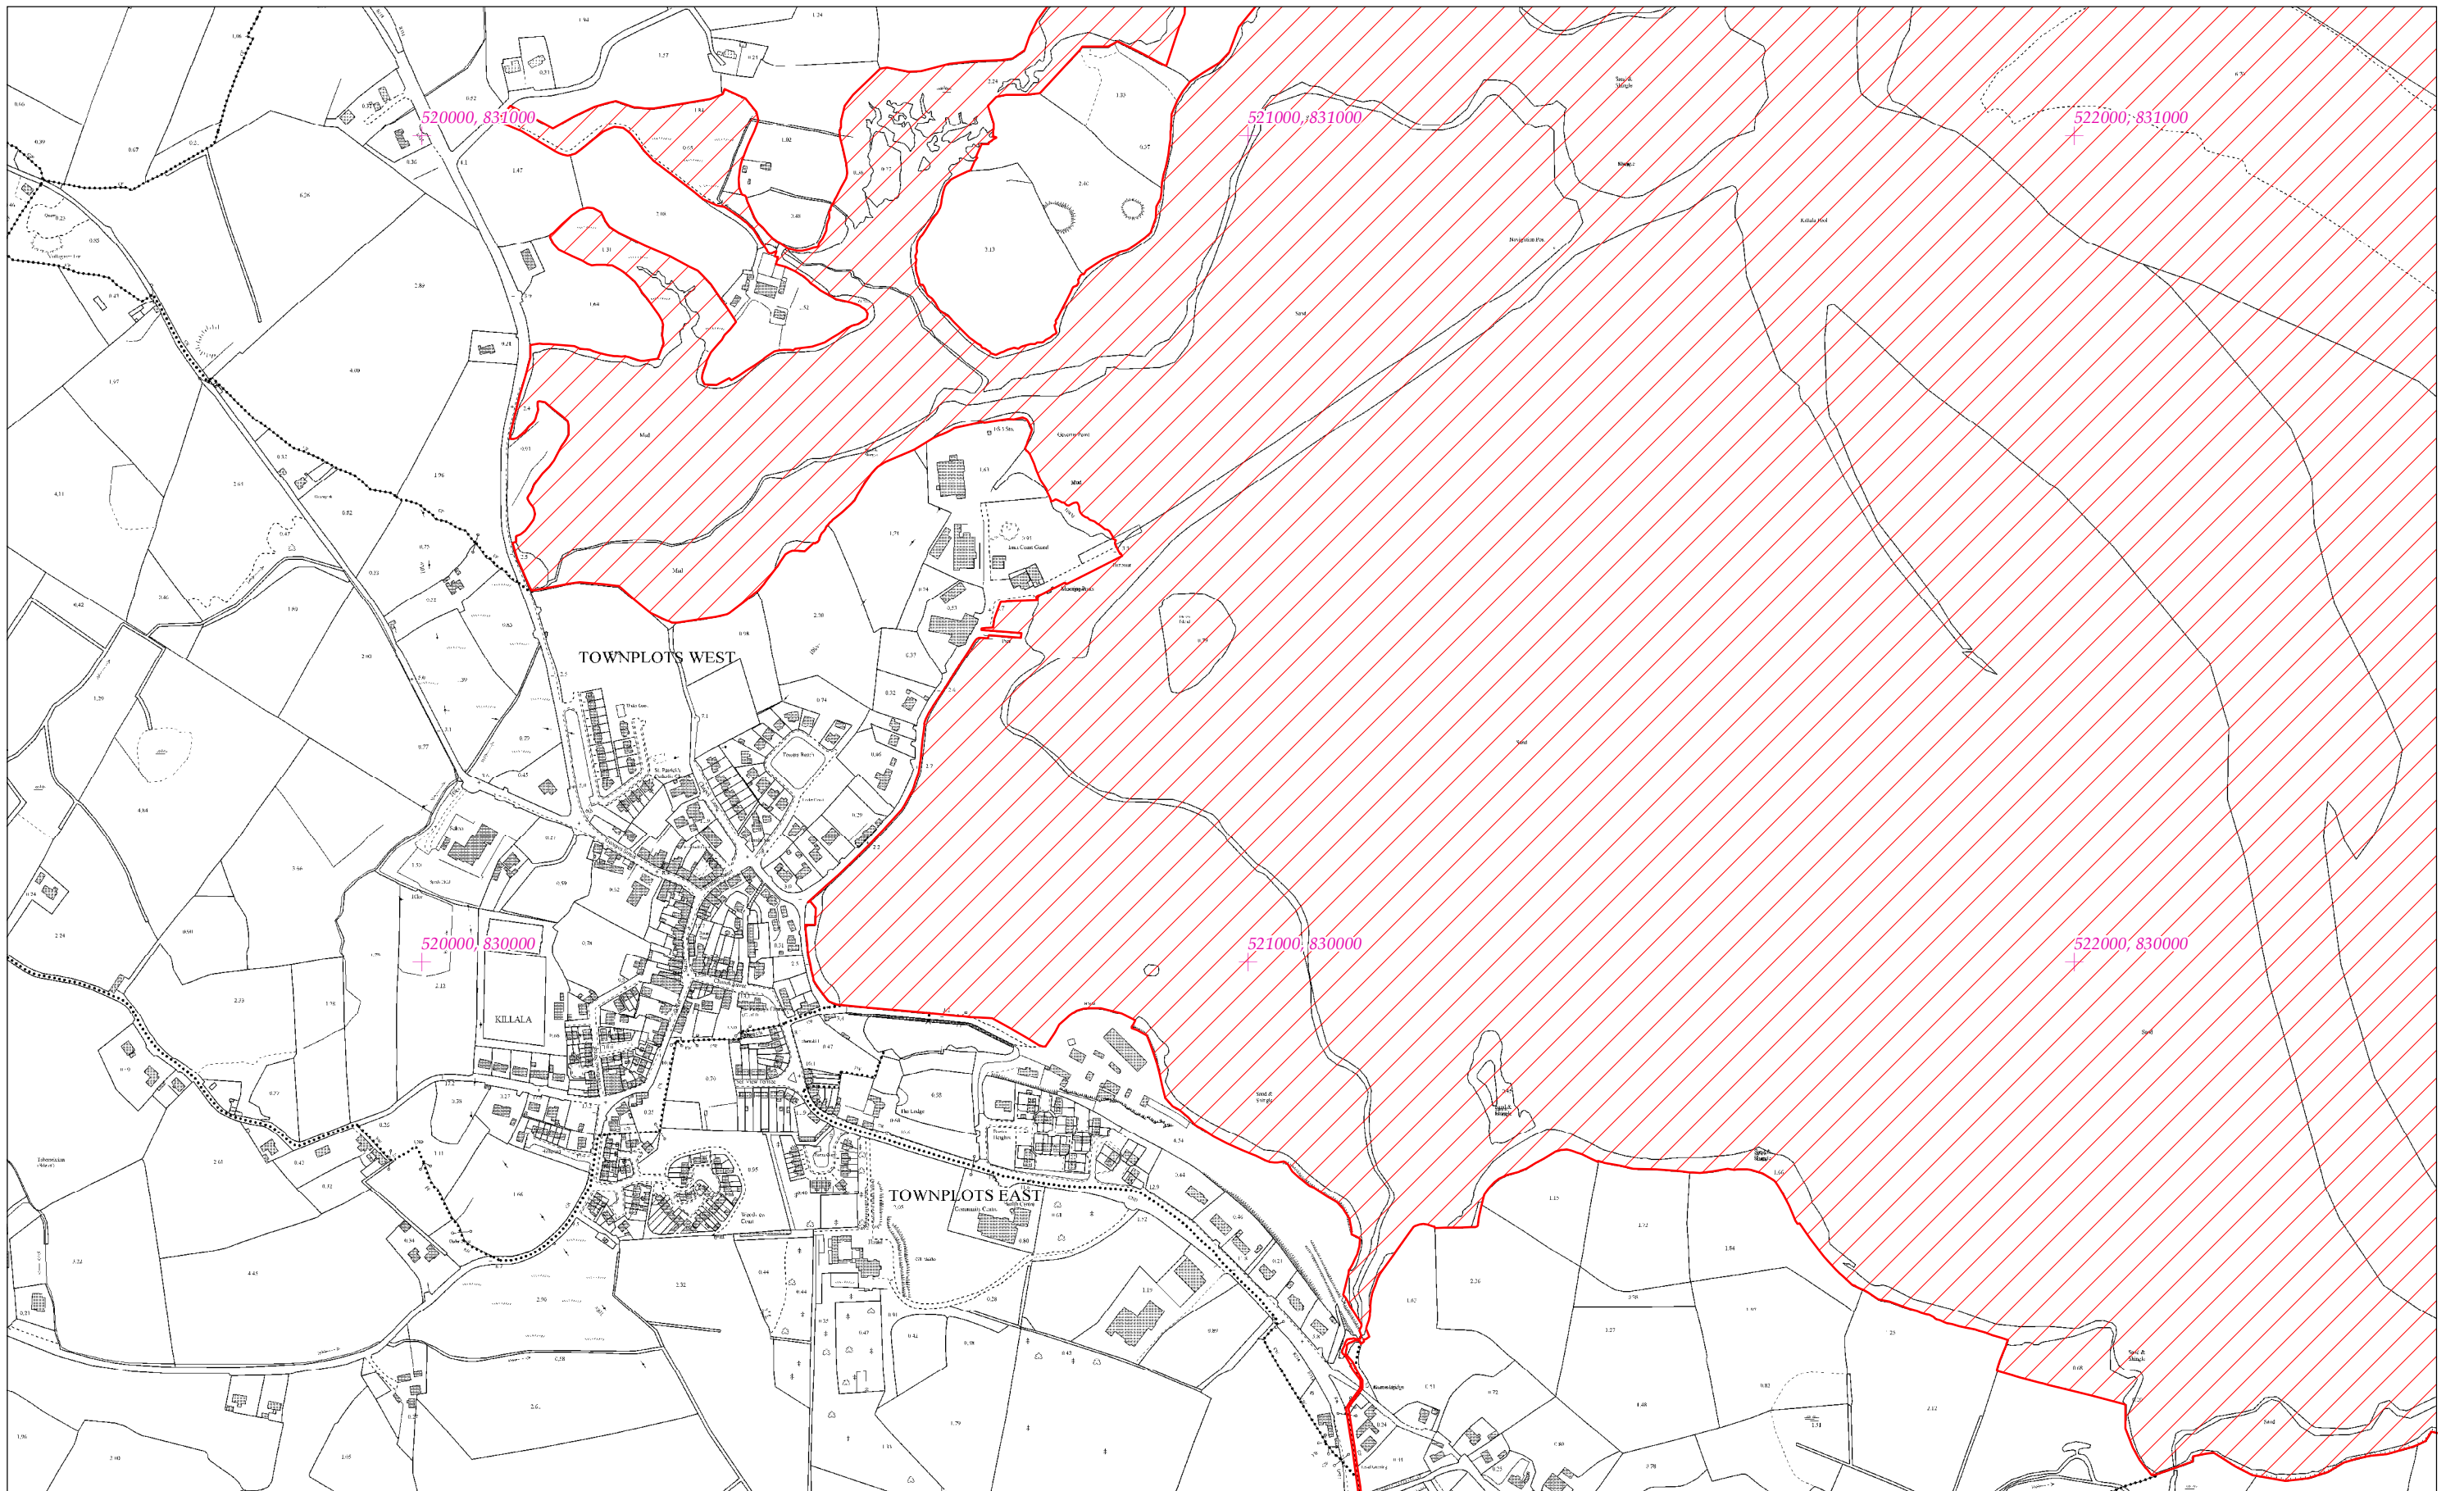

Rialachán 4(1)(b) / Regulation 4(1)(b)

Leathanach 7 de 26 (Co. Mhaigh Eo agus Co. Shligigh)
Page 7 of 26 (Co. Mayo and Co. Sligo)

LIMISTÉAR FAOI CHAOMHNÚ SPEISIALTA
SPECIAL AREA OF CONSERVATION

Suirbhéireacht Ordanáis Éireann Ceadúnas Uimhir OSI-NMA-014 © OSI / Rialtas na hÉireann
Ordnance Survey Ireland Licence No. OSI-NMA-014 © Ordnance Survey Ireland / Government of Ireland
Córas Comhordanáidí: Trasteilgean Mercator na hÉireann / Co-ordinate System: Irish Transverse Mercator

LCS Chuan Chill Ala/Inbhear na Muaidhe
Killala Bay/Moy Estuary SAC

1:5000 O.S. TILE 1120a 7 of 26

0 0.5 km

Scála / Scale 1:7,500

SITE CODE
000458

Leagan / Version: 3.03

Arna chló an / Printed on: 31/01/2020