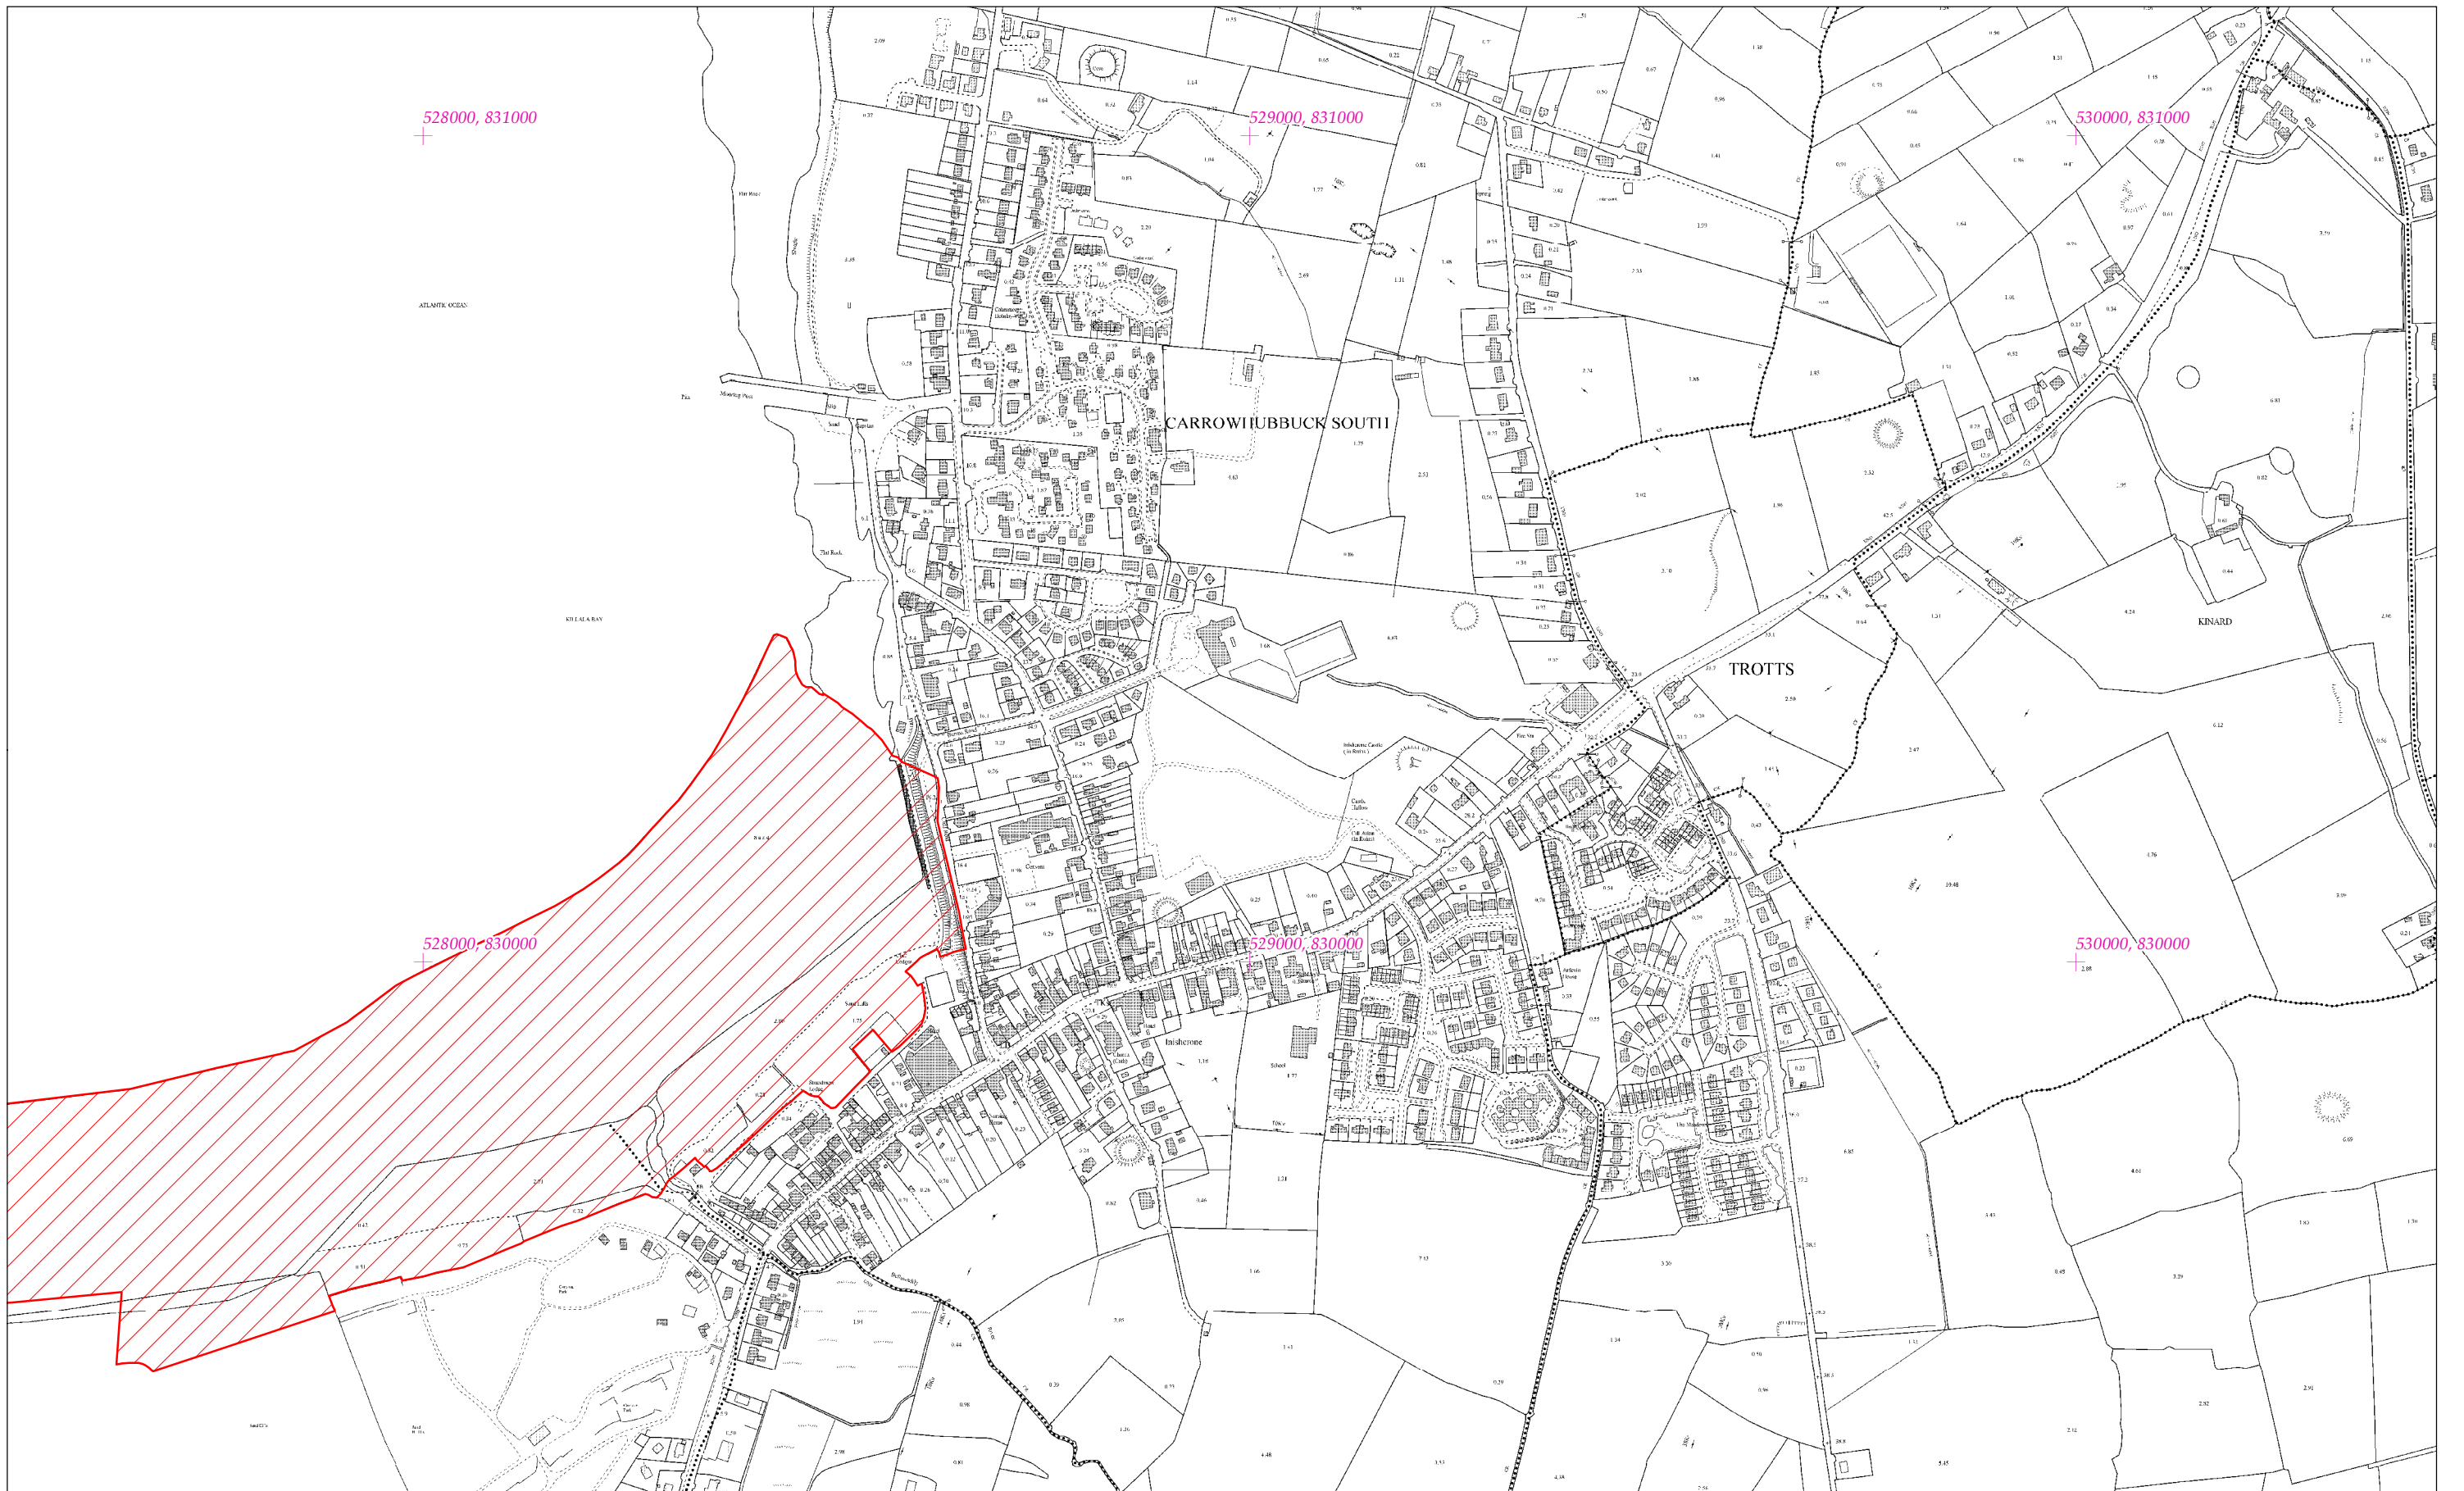

Rialachán 4(1)(b) / Regulation 4(1)(b)

Leathanach 15 de 26 (Co. Mhaigh Eo agus Co. Shligigh)
Page 15 of 26 (Co. Mayo and Co. Sligo)

LIMISTÉAR FAOI CHAOMHNÚ SPEISIALTA
SPECIAL AREA OF CONSERVATION

Suirbhéireacht Ordanáis Éireann Ceadúnas Uimhir OSI-NMA-014 © OSI / Rialtas na hÉireann
Ordnance Survey Ireland Licence No. OSI-NMA-014 © Ordnance Survey Ireland / Government of Ireland
Córas Comhordanáidí: Trasteilgean Mercator na hÉireann / Co-ordinate System: Irish Transverse Mercator

LCS Chuan Chill Ala/Inbhear na Muaidhe
Killala Bay/Moy Estuary SAC

1:5000 O.S. TILE 1122a 15 of 26

Scála / Scale 1:7,500

SITE CODE
000458

Leagan / Version: 3.03

Arna chlón an / Printed on: 31/01/2020