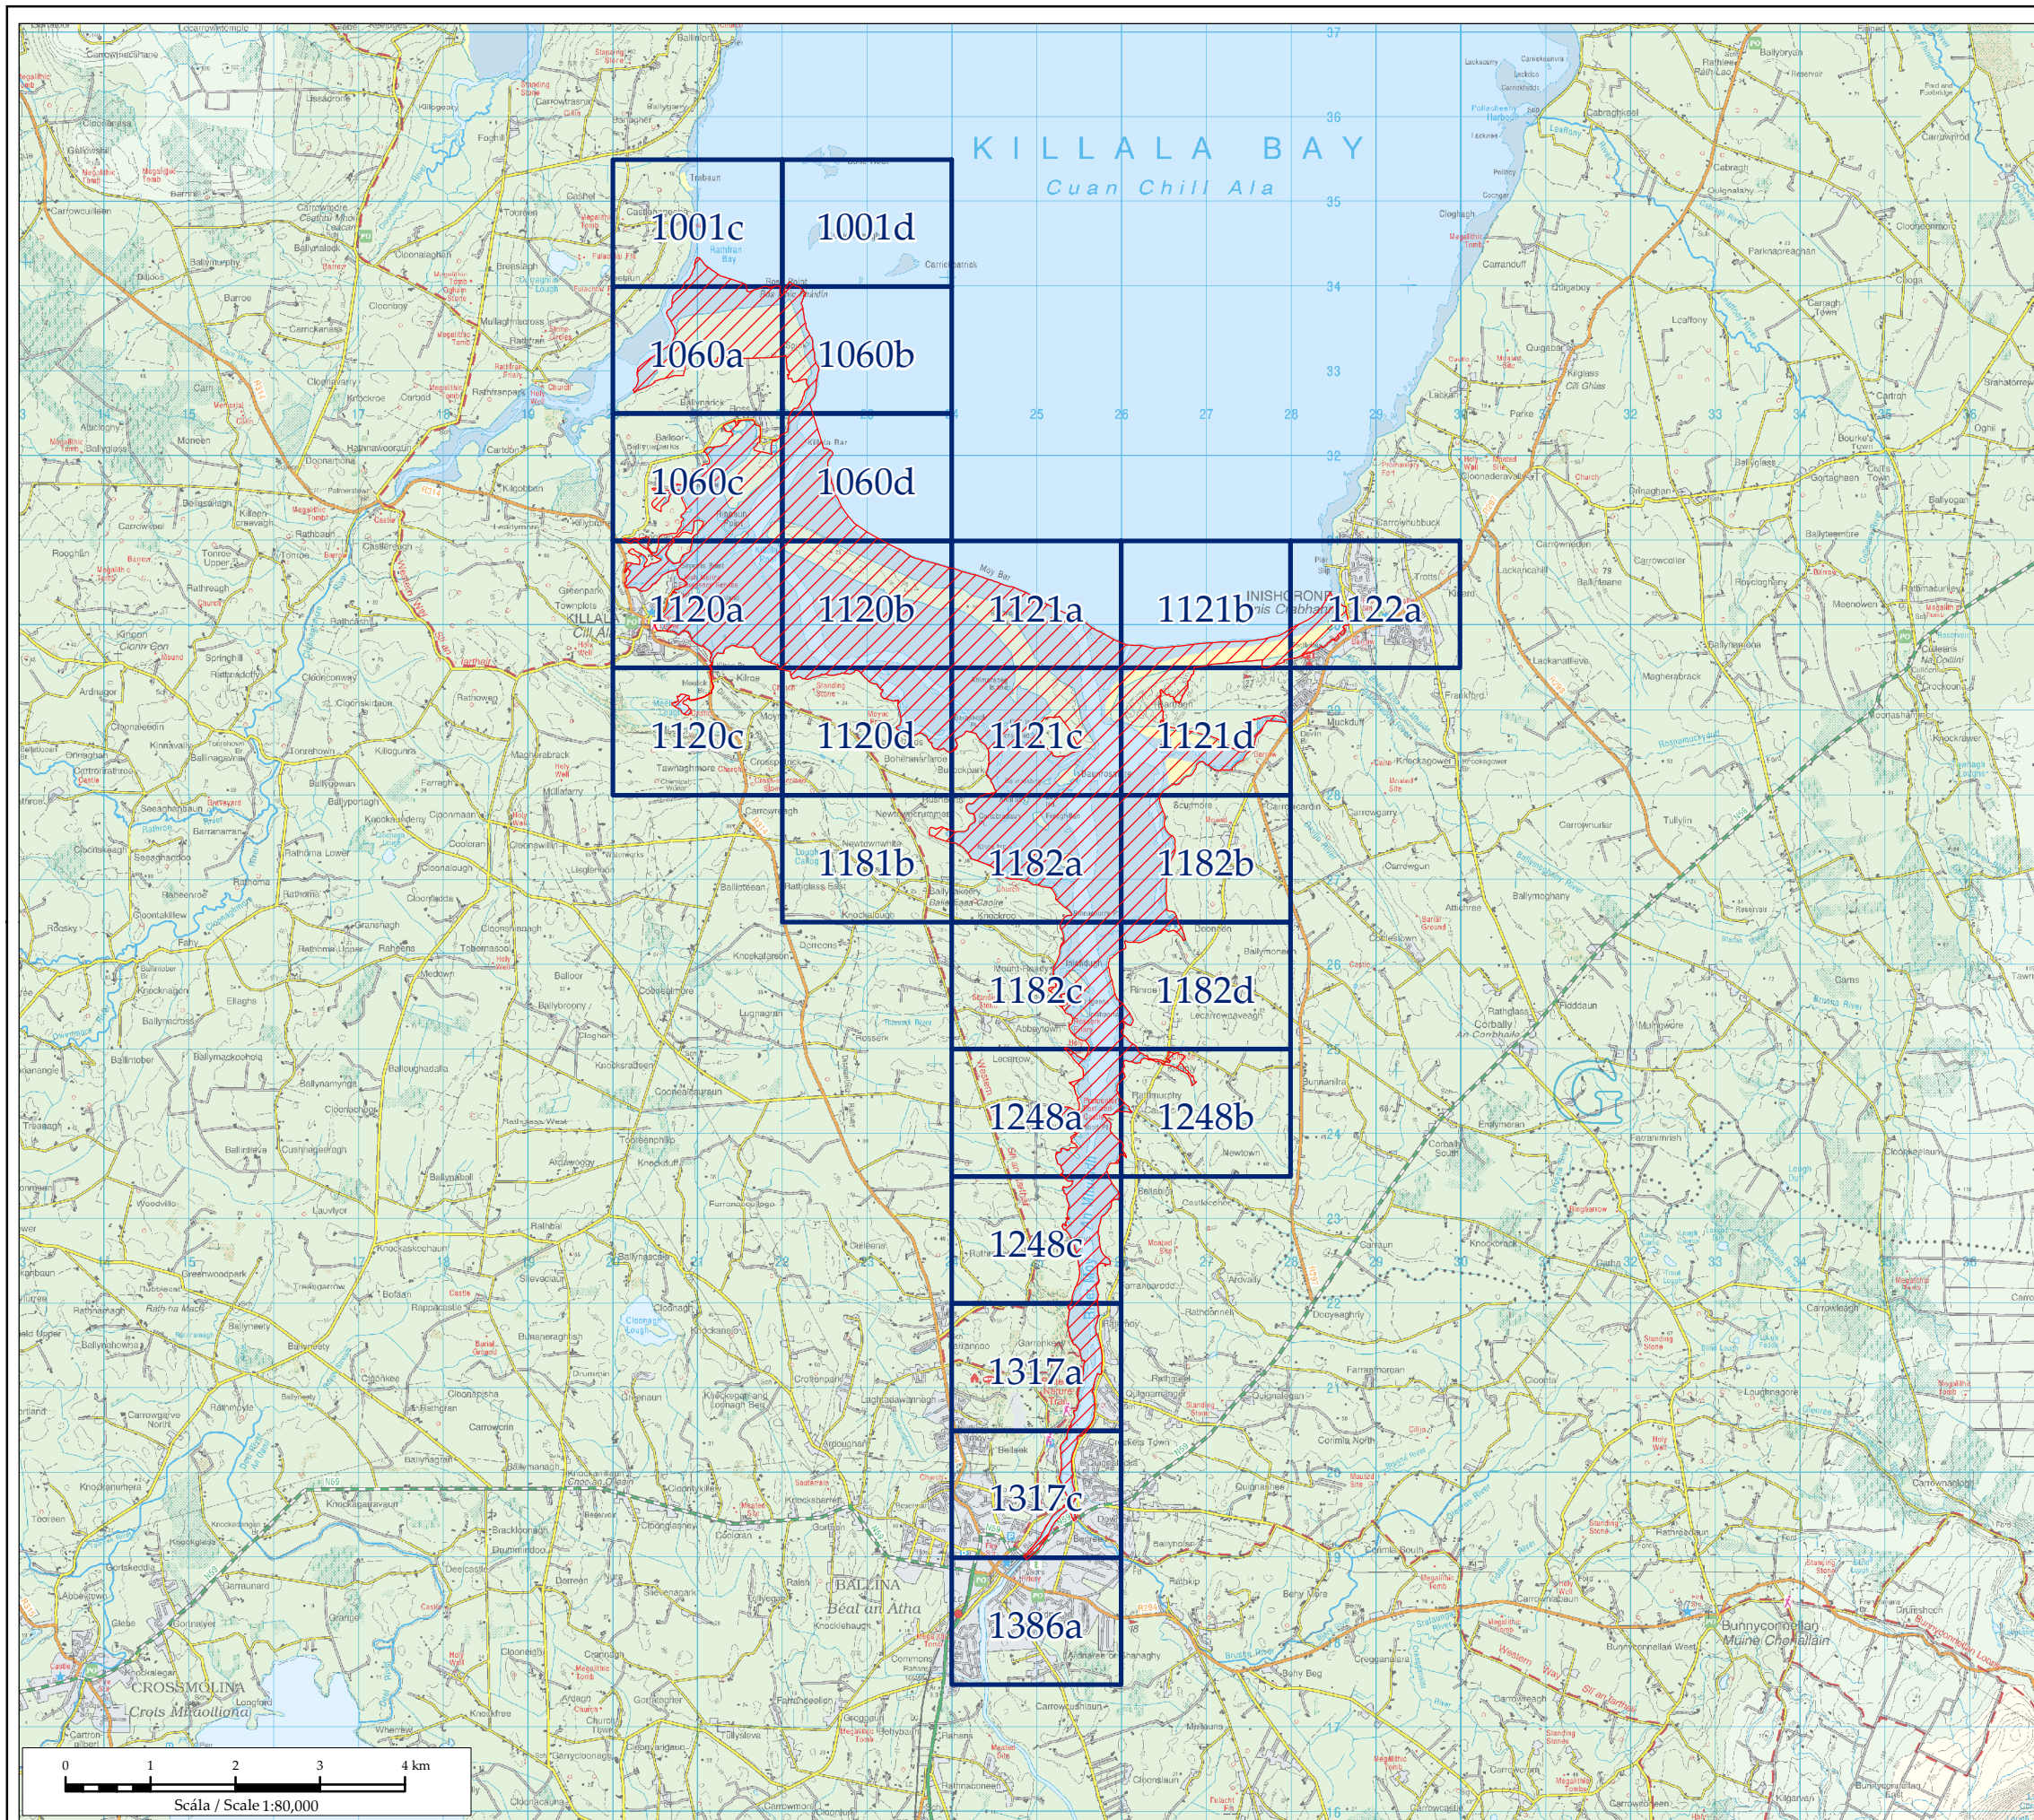

Sceideal 1 / Schedule 1

LIMISTÉAR FAOI CHAOMHNÚ SPEISIALTA SPECIAL AREA OF CONSERVATION

- Limistéar faoi Chaomhnú Speisialta
  Special Area of Conservation
- Rialachán 4(1)(b) Innéacs Mapa Mionsonraithe
  Regulation 4(1)(b) Detail Map Index

LCS Chuan Chill Ala/Inbhear na Muaidhe
Killala Bay/Moy Estuary SAC
000458

Achar / Area 2,187.73 ha

Co. Mhaigh Eo agus Co. Shligigh
Co. Mayo and Co. Sligo

Suirbhéireacht Ordnáis Éireann Ceadúnas Uimhir OSI-NMA-014 © OSI / Rialtas na hÉireann
Ordnance Survey Ireland Licence No OSI-NMA-014 © Ordnance Survey Ireland / Government of Ireland
Córas Comhordanáidí: Trasteilgean Mercator na hÉireann / Co-ordinate System: Irish Transverse Mercator

Leagan / Version: 3.03

Arna chlón an / Printed on: 31/01/2020