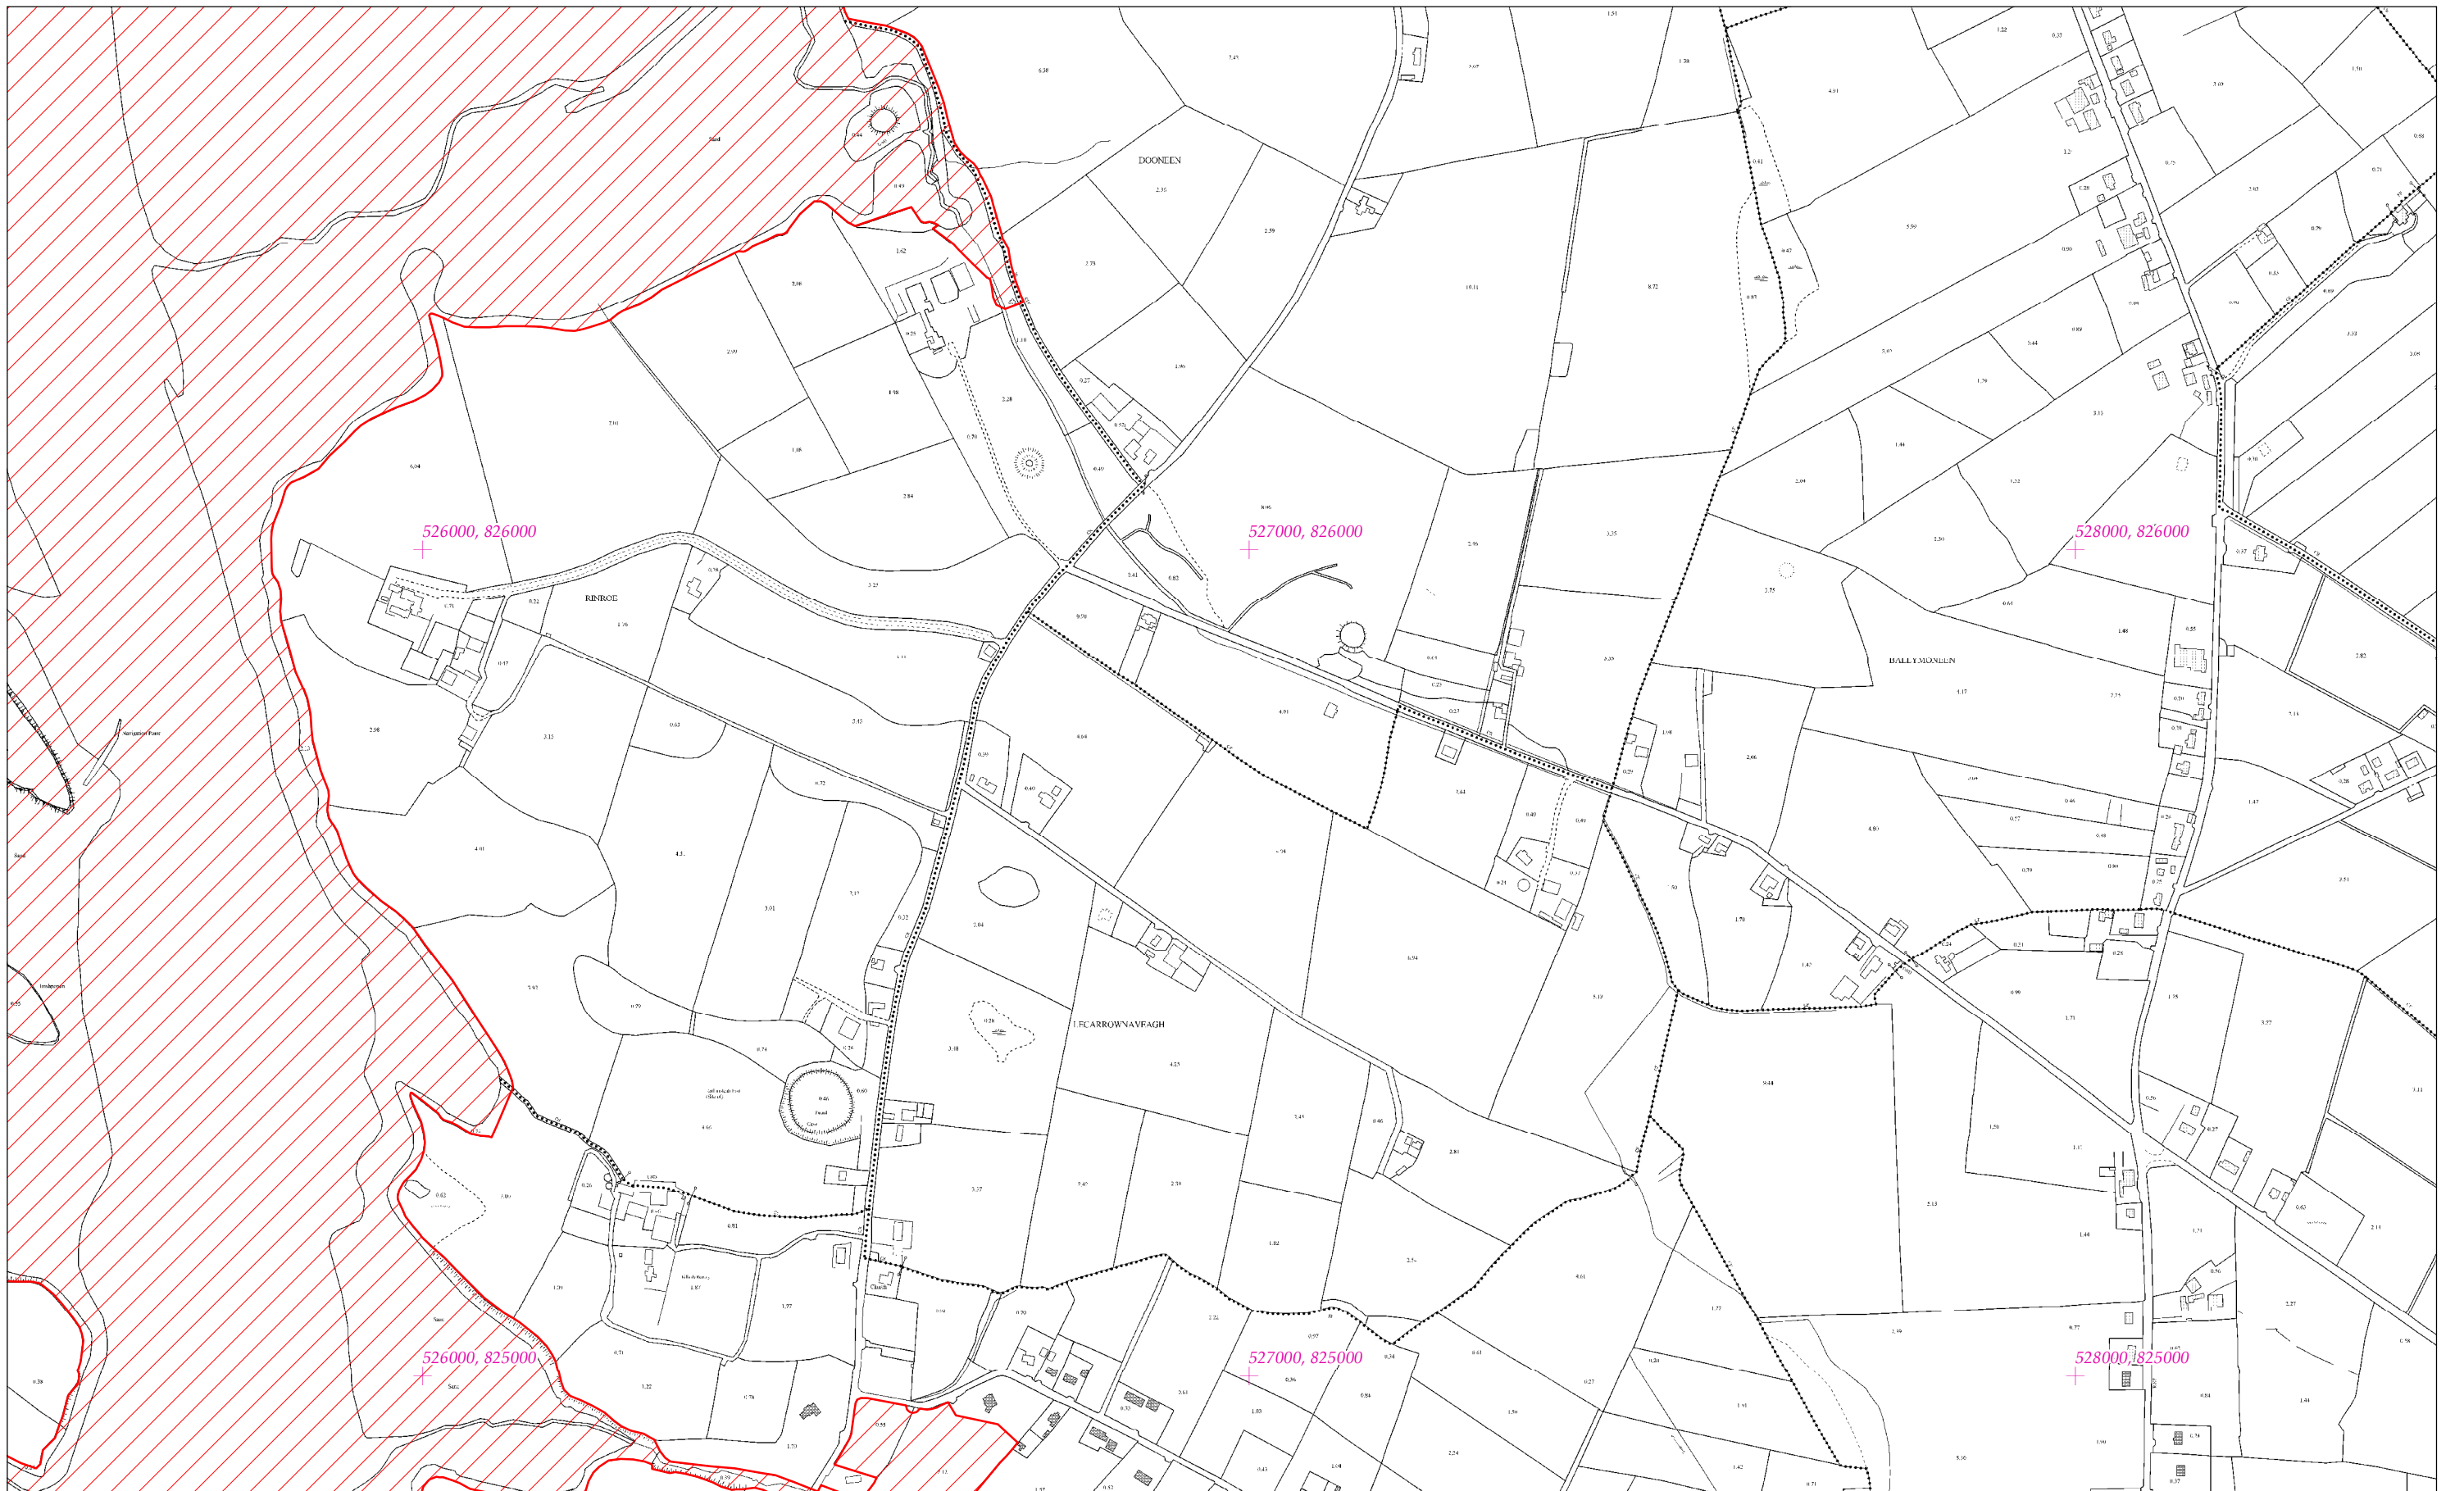

Rialachán 4(1)(b) / Regulation 4(1)(b)

Leathanach 20 de 26 (Co. Mhaigh Eo agus Co. Shligigh)
Page 20 of 26 (Co. Mayo and Co. Sligo)

LIMISTÉAR FAOI CHAOMHNÚ SPEISIALTA
SPECIAL AREA OF CONSERVATION

Suirbhéireacht Ordanáis Éireann Ceadúnas Uimhir OSI-NMA-014 © OSI / Rialtas na hÉireann
Ordnance Survey Ireland Licence No. OSI-NMA-014 © Ordnance Survey Ireland / Government of Ireland
Córas Comhordanáidí: Trasteilgean Mercator na hÉireann / Co-ordinate System: Irish Transverse Mercator

LCS Chuan Chill Ala/Inbhear na Muaidhe
Killala Bay/Moy Estuary SAC
1:5000 O.S. TILE 1182d 20 of 26

Scála / Scale 1:7,500

SITE CODE
000458

Leagan / Version: 3.03

Arna chló an / Printed on: 31/01/2020