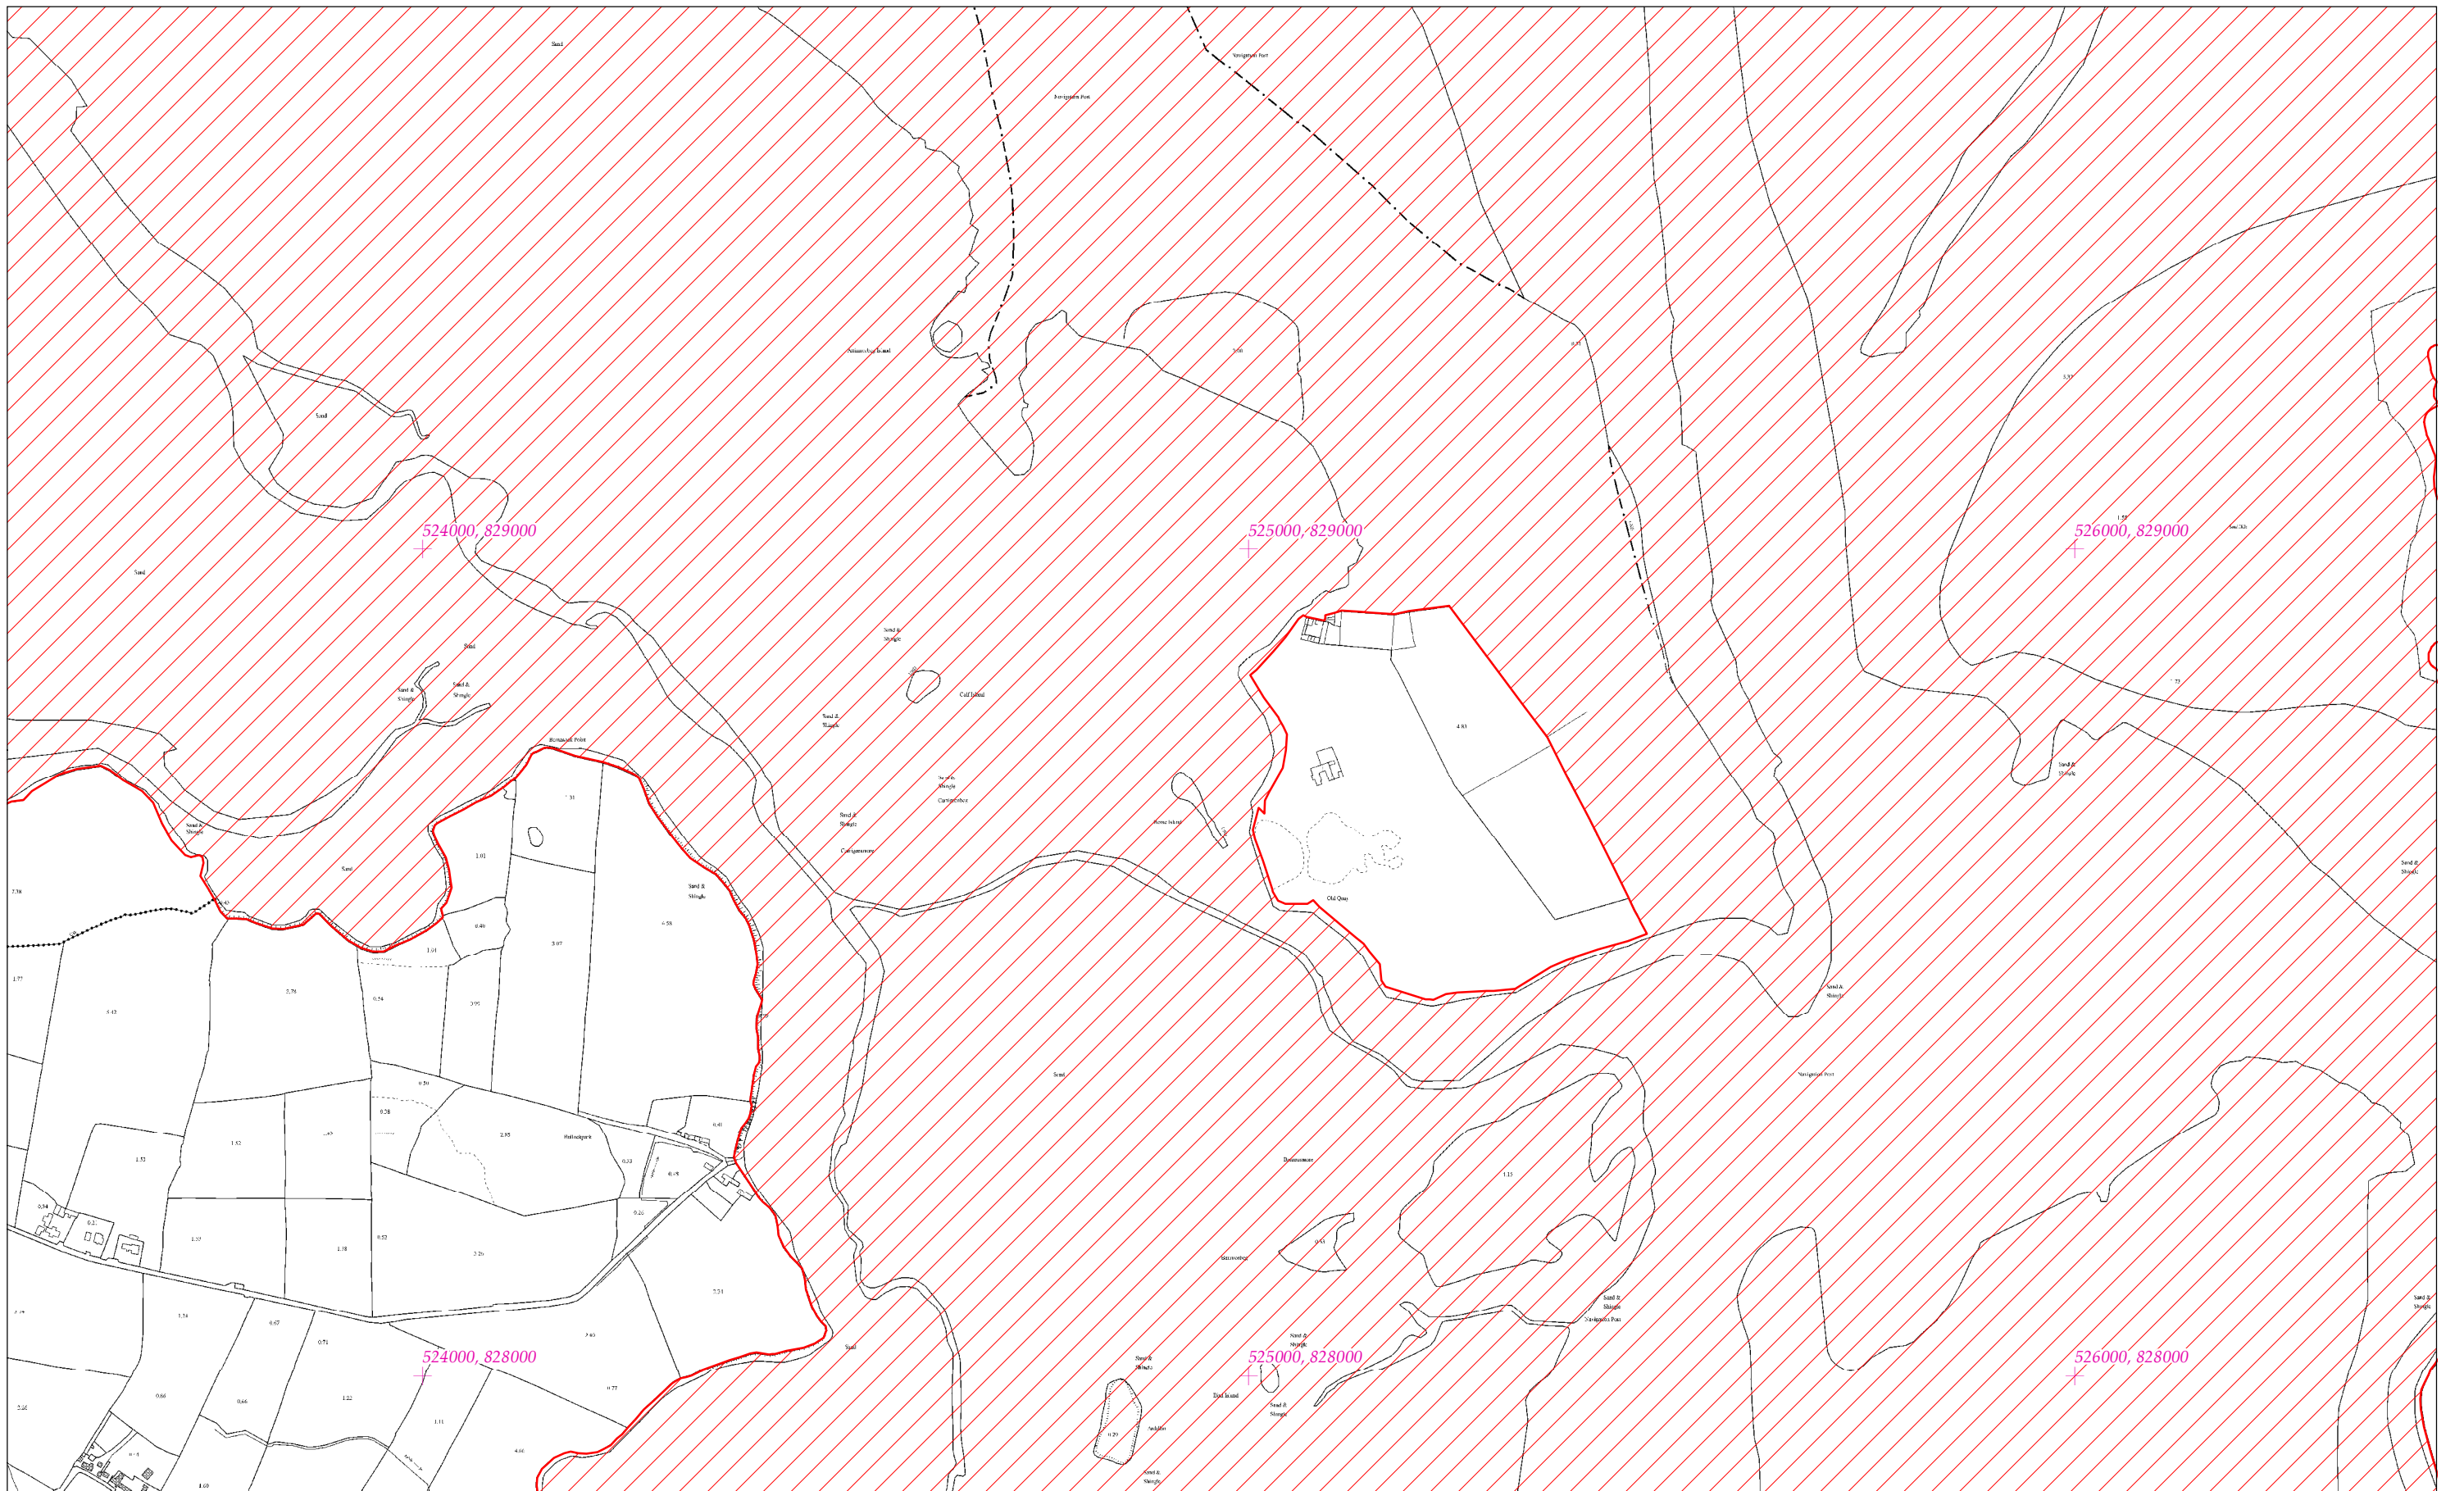

Rialachán 4(1)(b) / Regulation 4(1)(b)
Leathanach 13 de 26 (Co. Mhaigh Eo agus Co. Shligigh)
Page 13 of 26 (Co. Mayo and Co. Sligo)

LIMISTÉAR FAOI CHAOMHNÚ SPEISIALTA
SPECIAL AREA OF CONSERVATION

Suirbhéireacht Ordanáis Éireann Ceadúnas Uimhir OSI-NMA-014 © OSI / Rialtas na hÉireann
Ordnance Survey Ireland Licence No. OSI-NMA-014 © Ordnance Survey Ireland / Government of Ireland
Córas Comhordanáidí: Trasteilgean Mercator na hÉireann / Co-ordinate System: Irish Transverse Mercator

LCS Chuan Chill Ala/Inbhear na Muaidhe
Killala Bay/Moy Estuary SAC
1:5000 O.S. TILE 1121c 13 of 26

SITE CODE
000458

Leagan / Version: 3.03
Arna chló an / Printed on: 31/01/2020