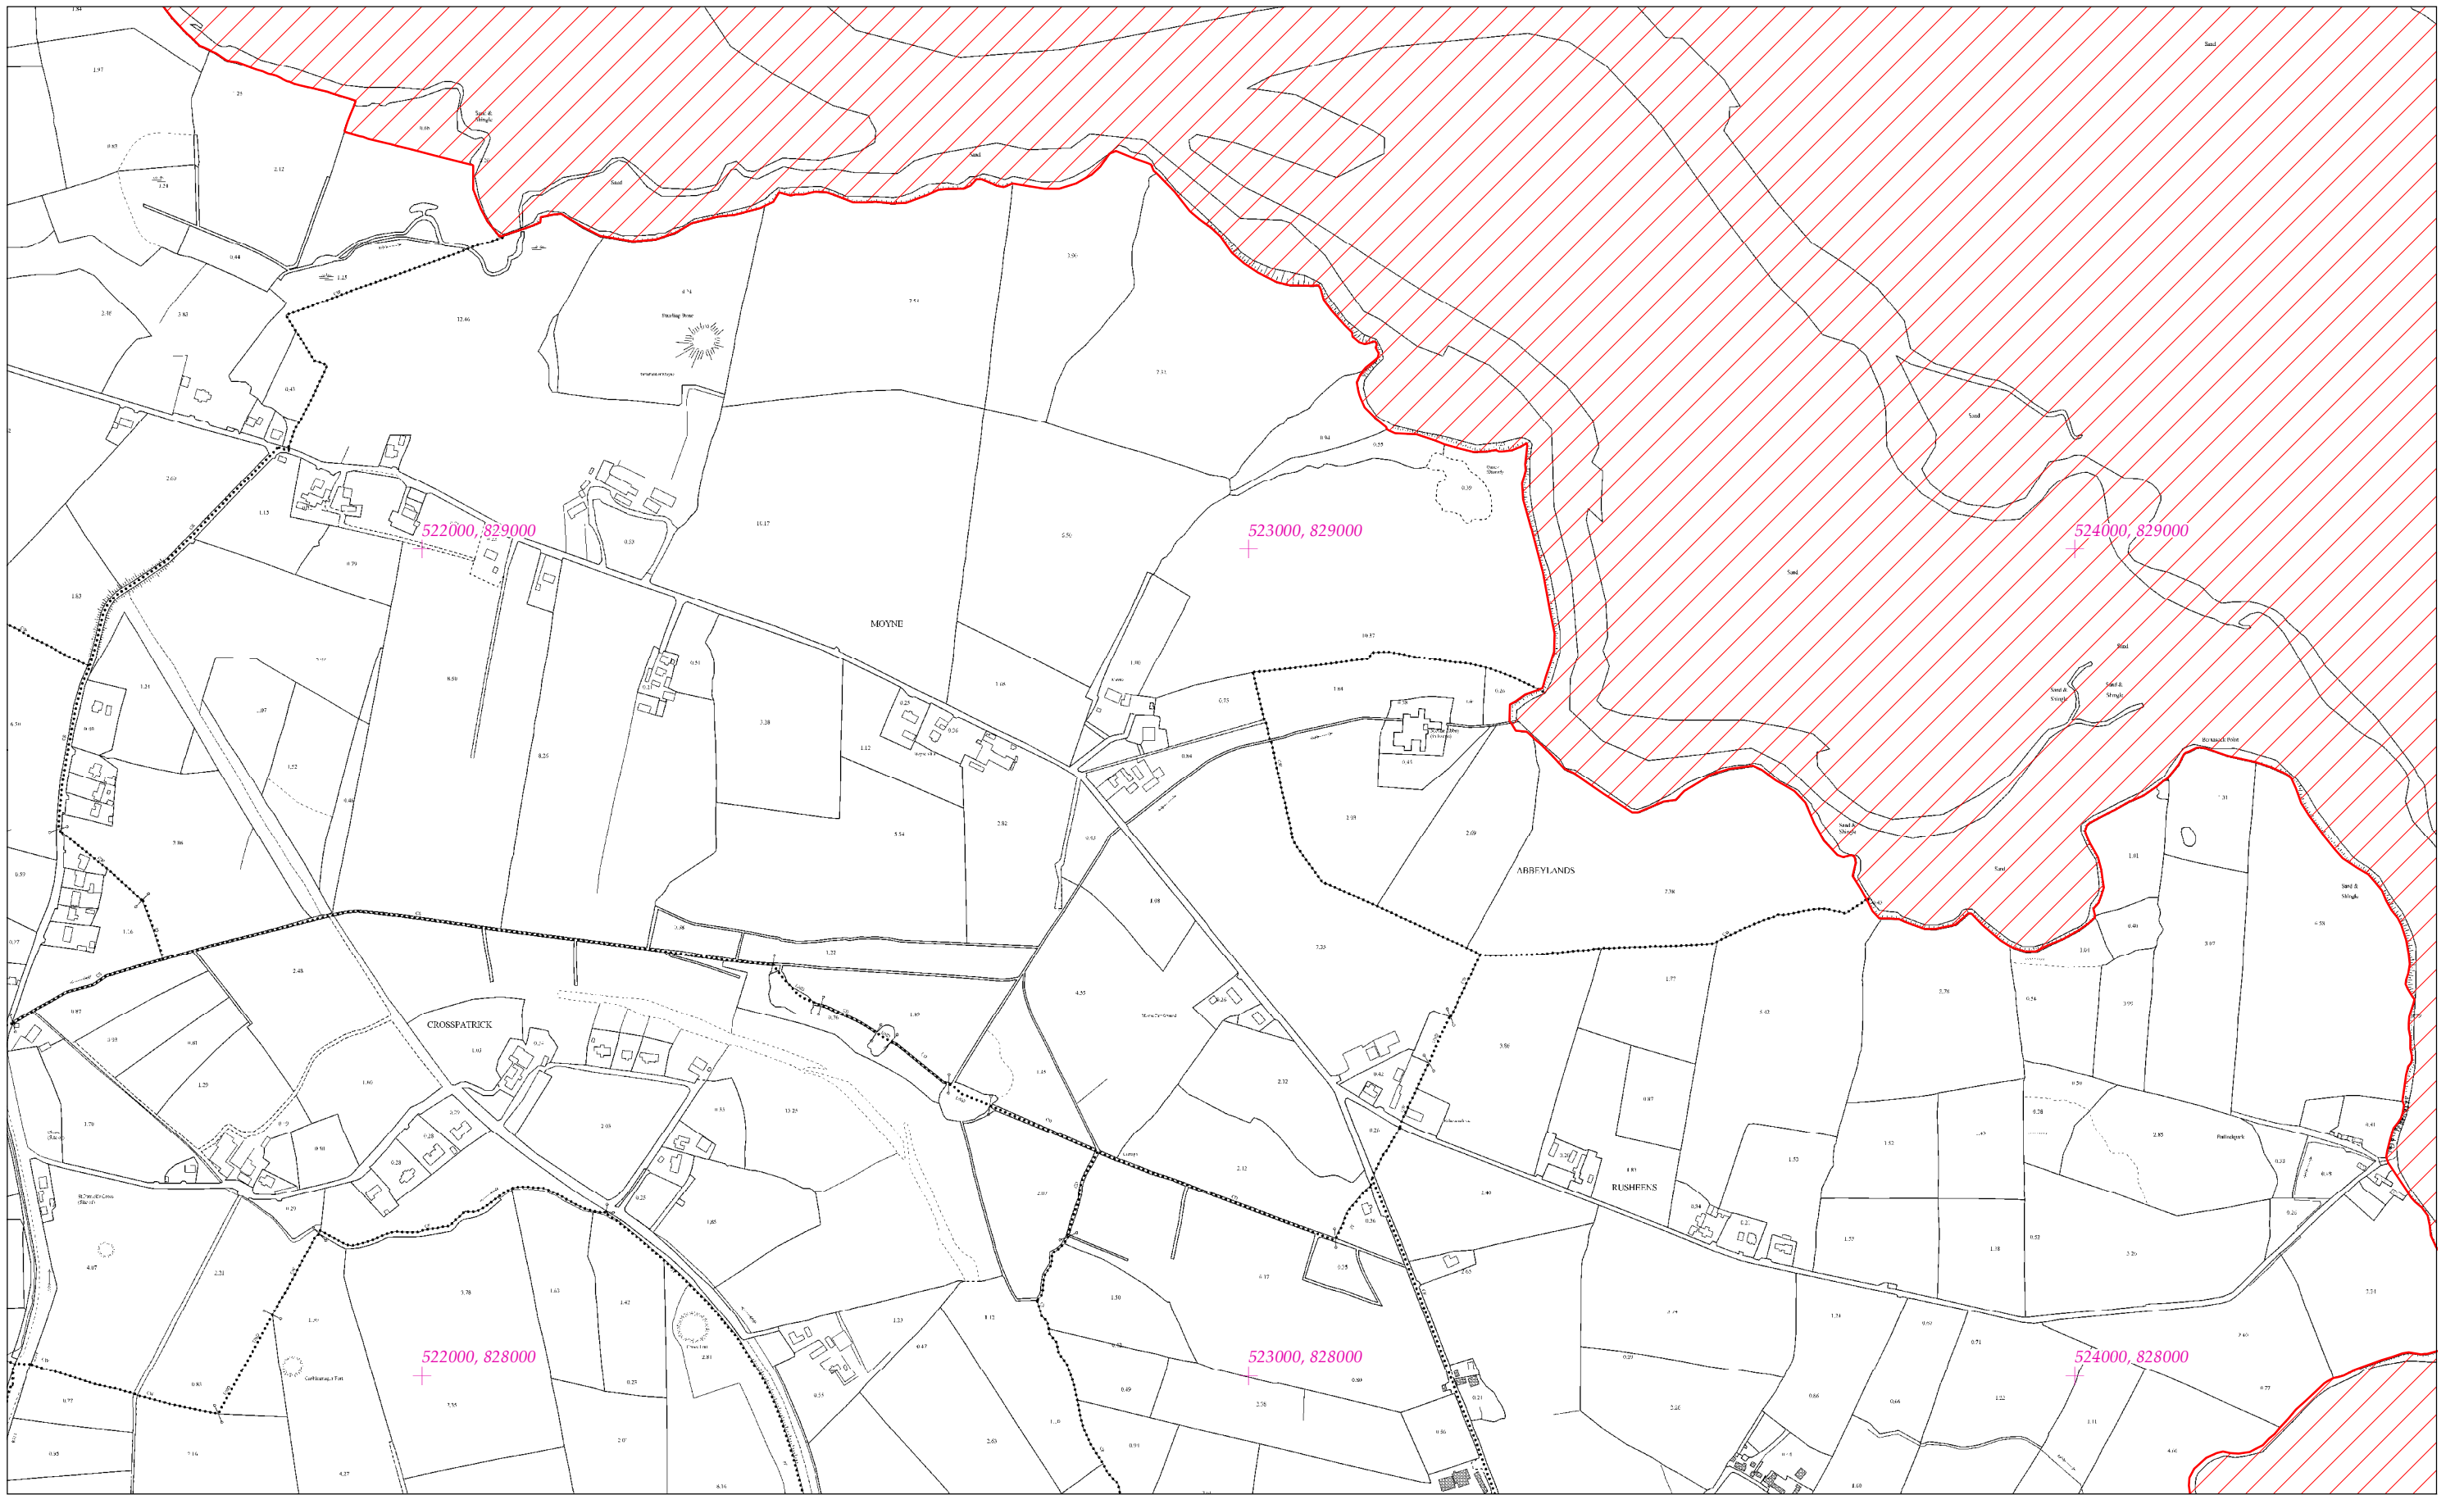

Rialachán 4(1)(b) / Regulation 4(1)(b)

Leathanach 10 de 26 (Co. Mhaigh Eo agus Co. Shligigh)
Page 10 of 26 (Co. Mayo and Co. Sligo)

LIMISTÉAR FAOI CHAOMHNÚ SPEISIALTA
SPECIAL AREA OF CONSERVATION

Suirbhéireacht Ordanáis Éireann Ceadúnas Uimhir OSI-NMA-014 © OSI / Rialtas na hÉireann
Ordnance Survey Ireland Licence No. OSI-NMA-014 © Ordnance Survey Ireland / Government of Ireland
Córas Comhordanáidí: Trasteilgean Mercator na hÉireann / Co-ordinate System: Irish Transverse Mercator

LCS Chuan Chill Ala/Inbhear na Muaidhe
Killala Bay/Moy Estuary SAC

1:5000 O.S. TILE 1120d 10 of 26

Scála / Scale 1:7,500

SITE CODE
000458

Leagan / Version: 3.03

Arna chló an / Printed on: 31/01/2020