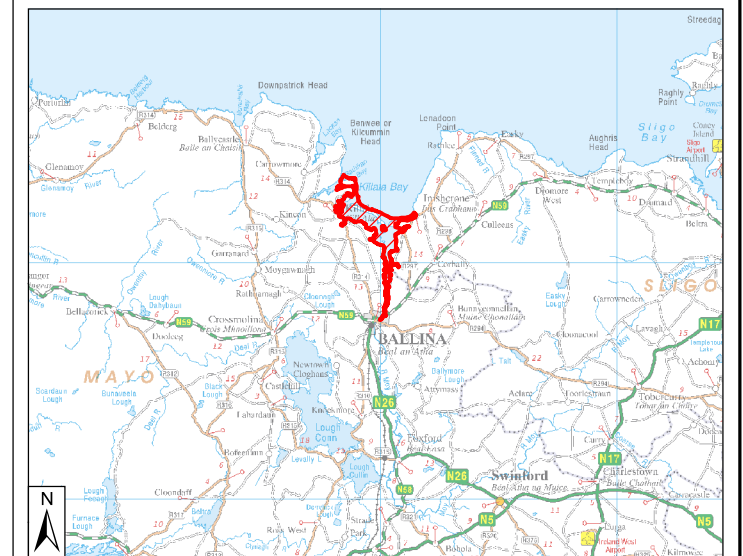

Co. Mhaigh Eo agus Co. Shligigh
Co. Mayo and Co. Sligo

Suirbhéireacht Ordnáis Éireann Ceadúnas Uimhir OSI-NMA-014 © OSI / Rialtas na hÉireann
Ordnance Survey Ireland Licence No OSI-NMA-014 © Ordnance Survey Ireland / Government of Ireland
Córas Comhordanáidí: Trasteilgean Mercator na hÉireann / Co-ordinate System: Irish Transverse Mercator

Leagan / Version: 3.03

Arna chlón an / Printed on: 31/01/2020