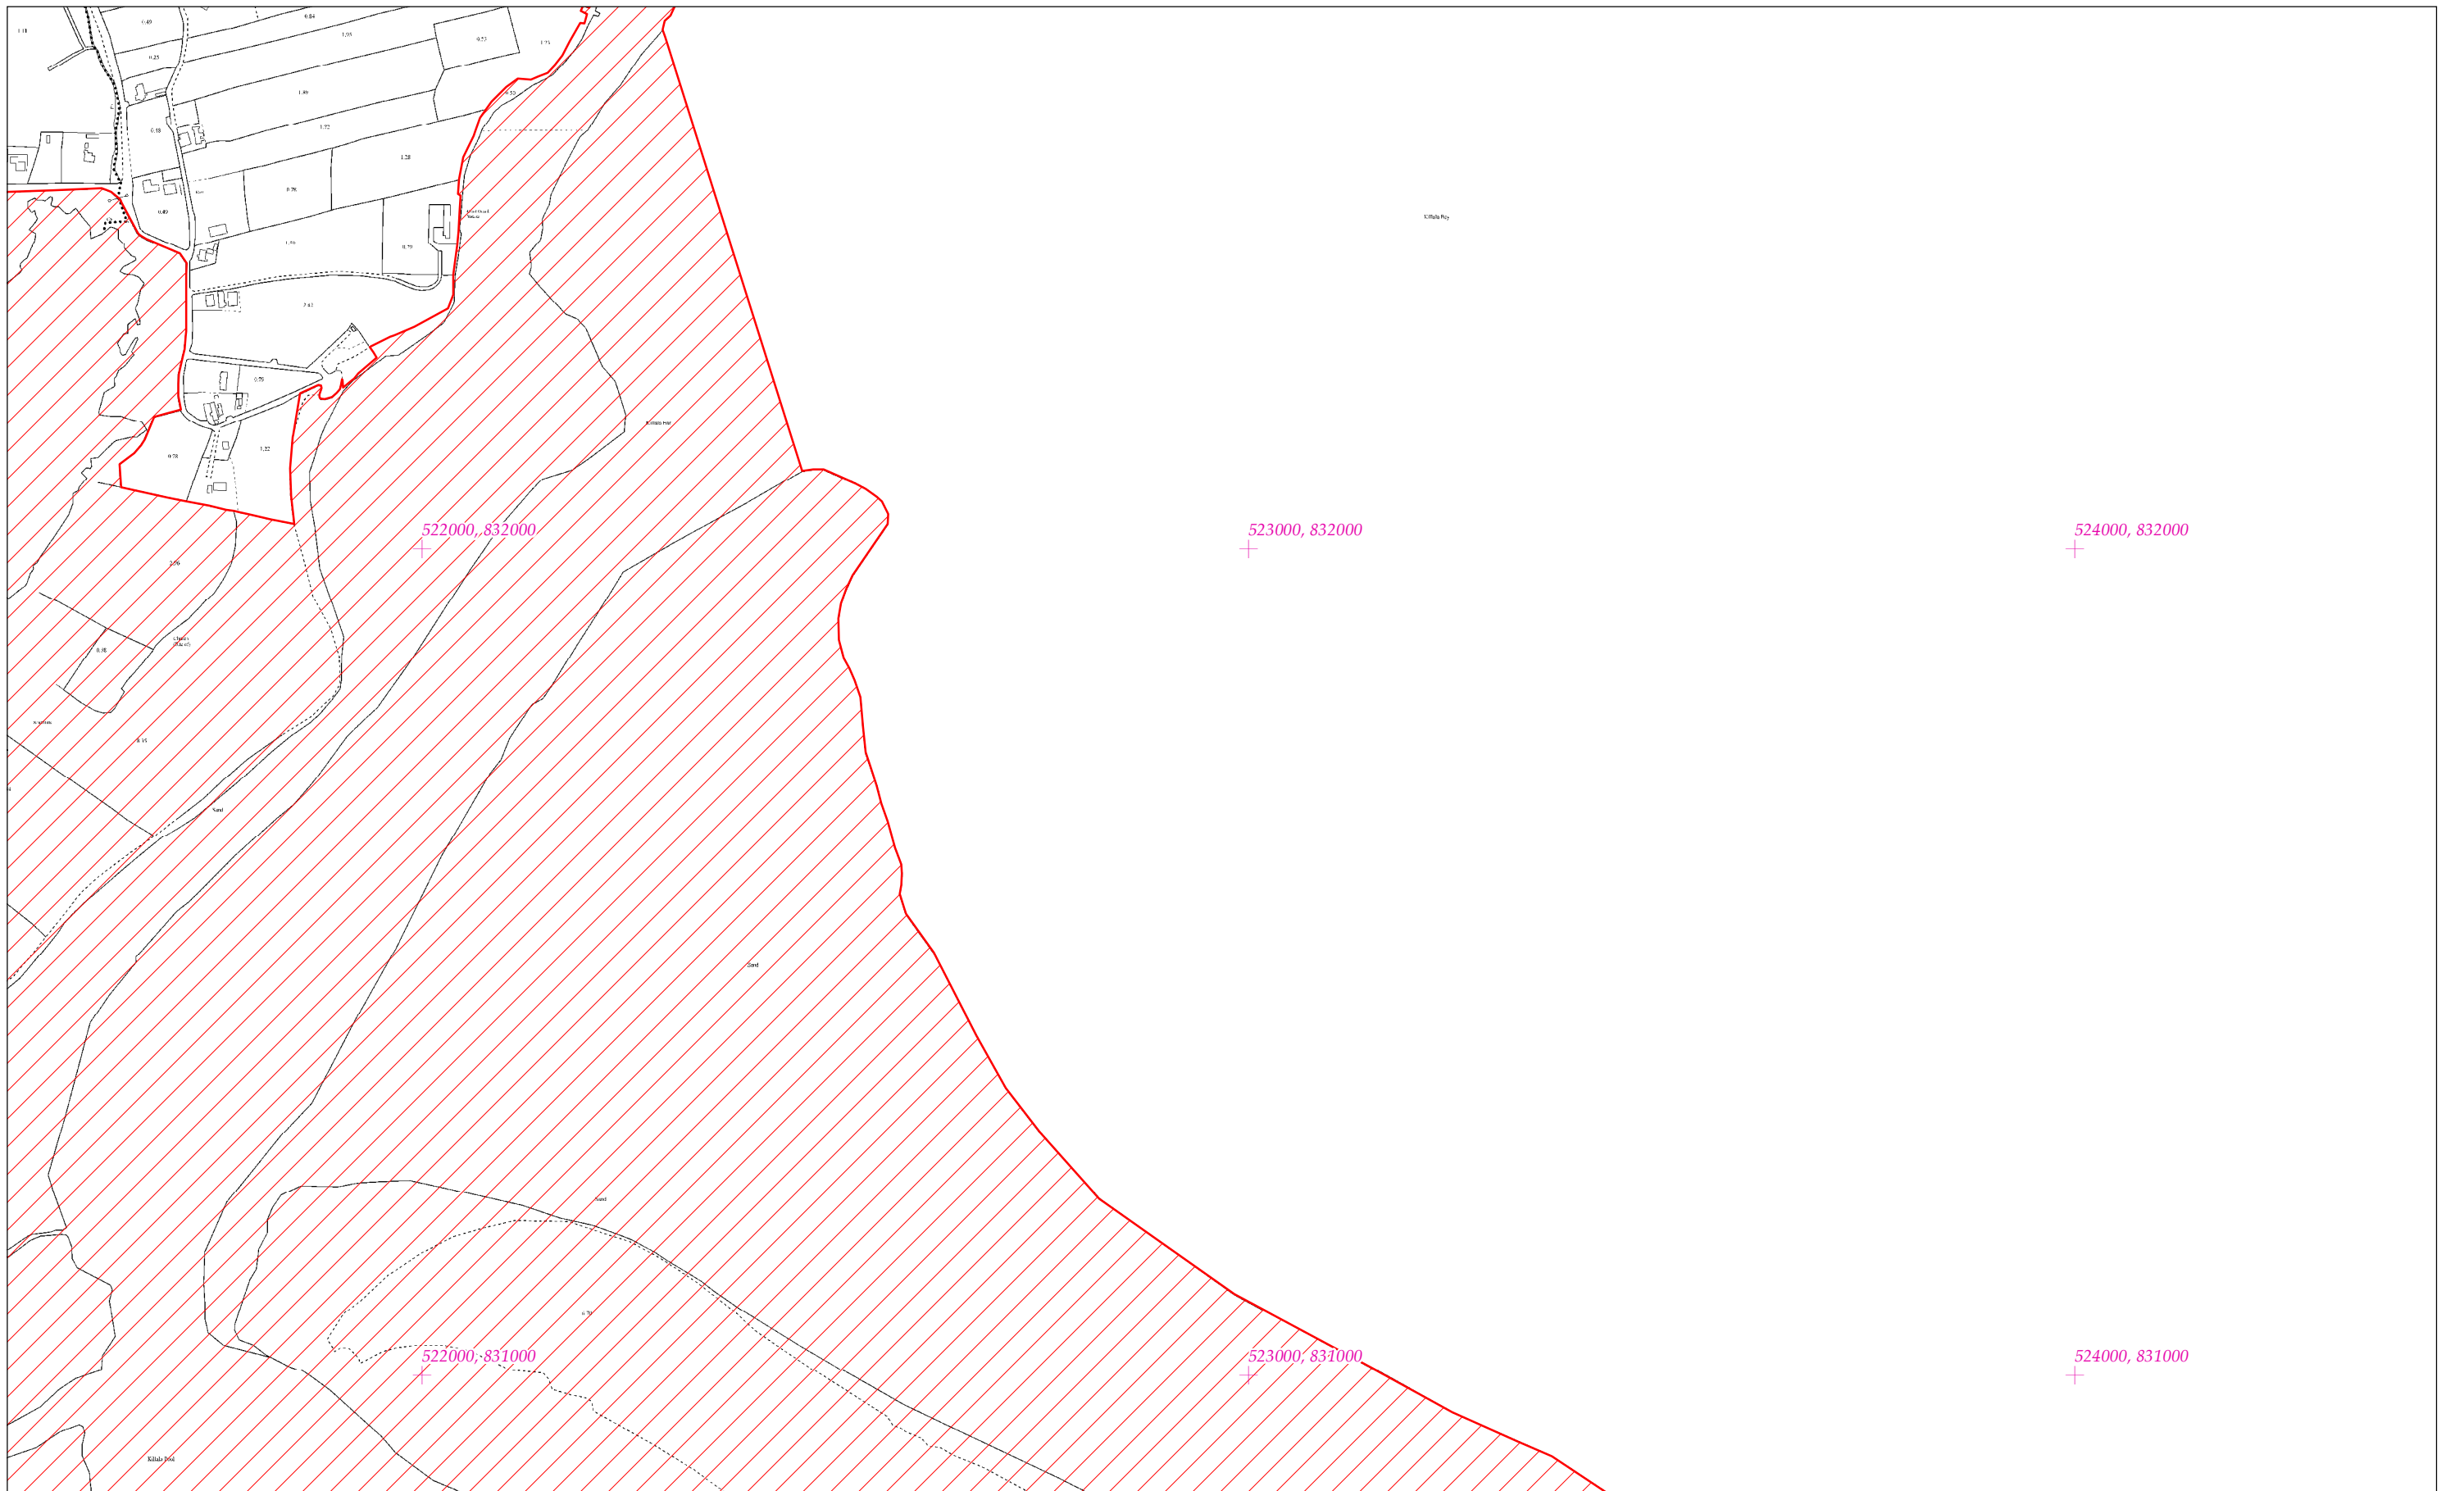

Rialachán 4(1)(b) / Regulation 4(1)(b)
Leathanach 6 de 26 (Co. Mhaigh Eo agus Co. Shligigh)
Page 6 of 26 (Co. Mayo and Co. Sligo)

LIMISTÉAR FAOI CHAOMHNÚ SPEISIALTA
SPECIAL AREA OF CONSERVATION

Suirbhéireacht Ordanáis Éireann Ceadúnas Uimhir OSI-NMA-014 © OSI / Rialtas na hÉireann
Ordnance Survey Ireland Licence No. OSI-NMA-014 © Ordnance Survey Ireland / Government of Ireland
Córas Comhordanáidí: Trasteilgean Mercator na hÉireann / Co-ordinate System: Irish Transverse Mercator

LCS Chuan Chill Ala/Inbhear na Muaidhe
Killala Bay/Moy Estuary SAC
1:5000 O.S. TILE 1060d 6 of 26

SITE CODE
000458

Leagan / Version: 3.03
Arna chló an / Printed on: 31/01/2020