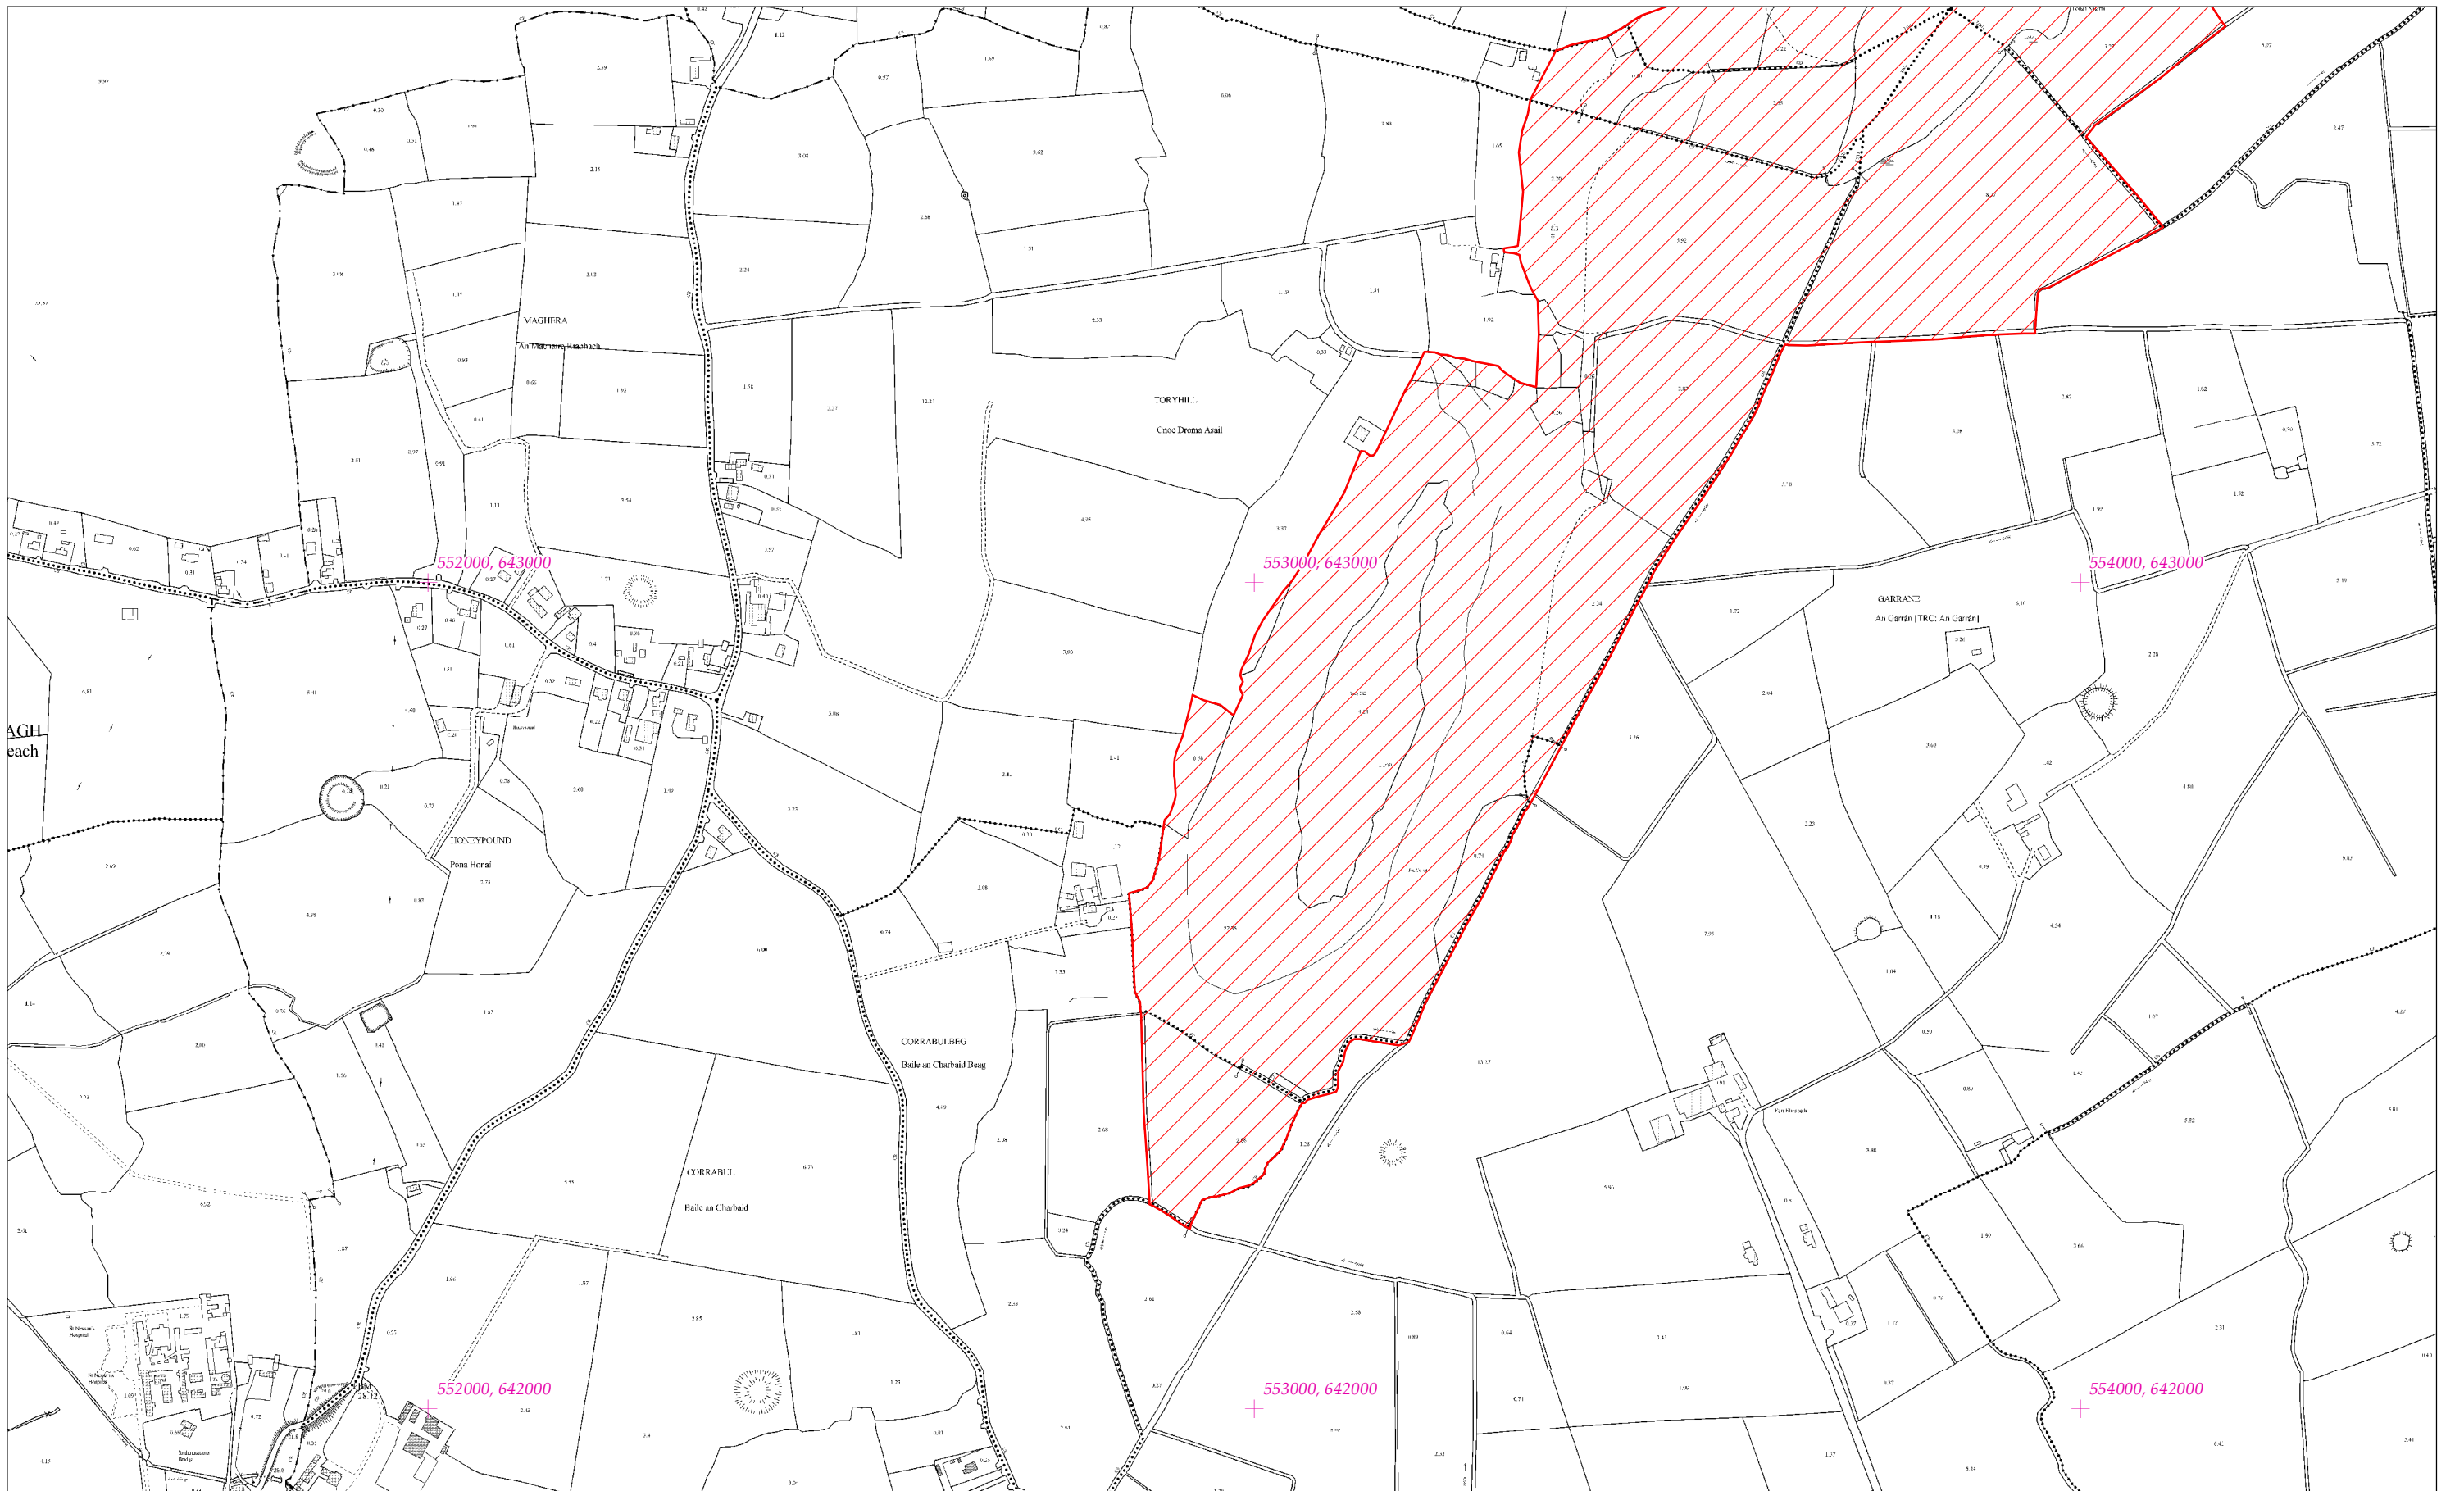

LCS Shliabh gCruinn
Tory Hill SAC
1:5000 O.S. TILE 4987b 2 of 4

SITE CODE
000439

Scála / Scale 1:7,500

Leagan / Version: 3.01

Arna chlón an / Printed on: 18/05/2016

Rialachán 4(1)(b) / Regulation 4(1)(b)

Leathanach 3 de 4 (Co. Luimnigh)
Page 3 of 4 (Co. Limerick)