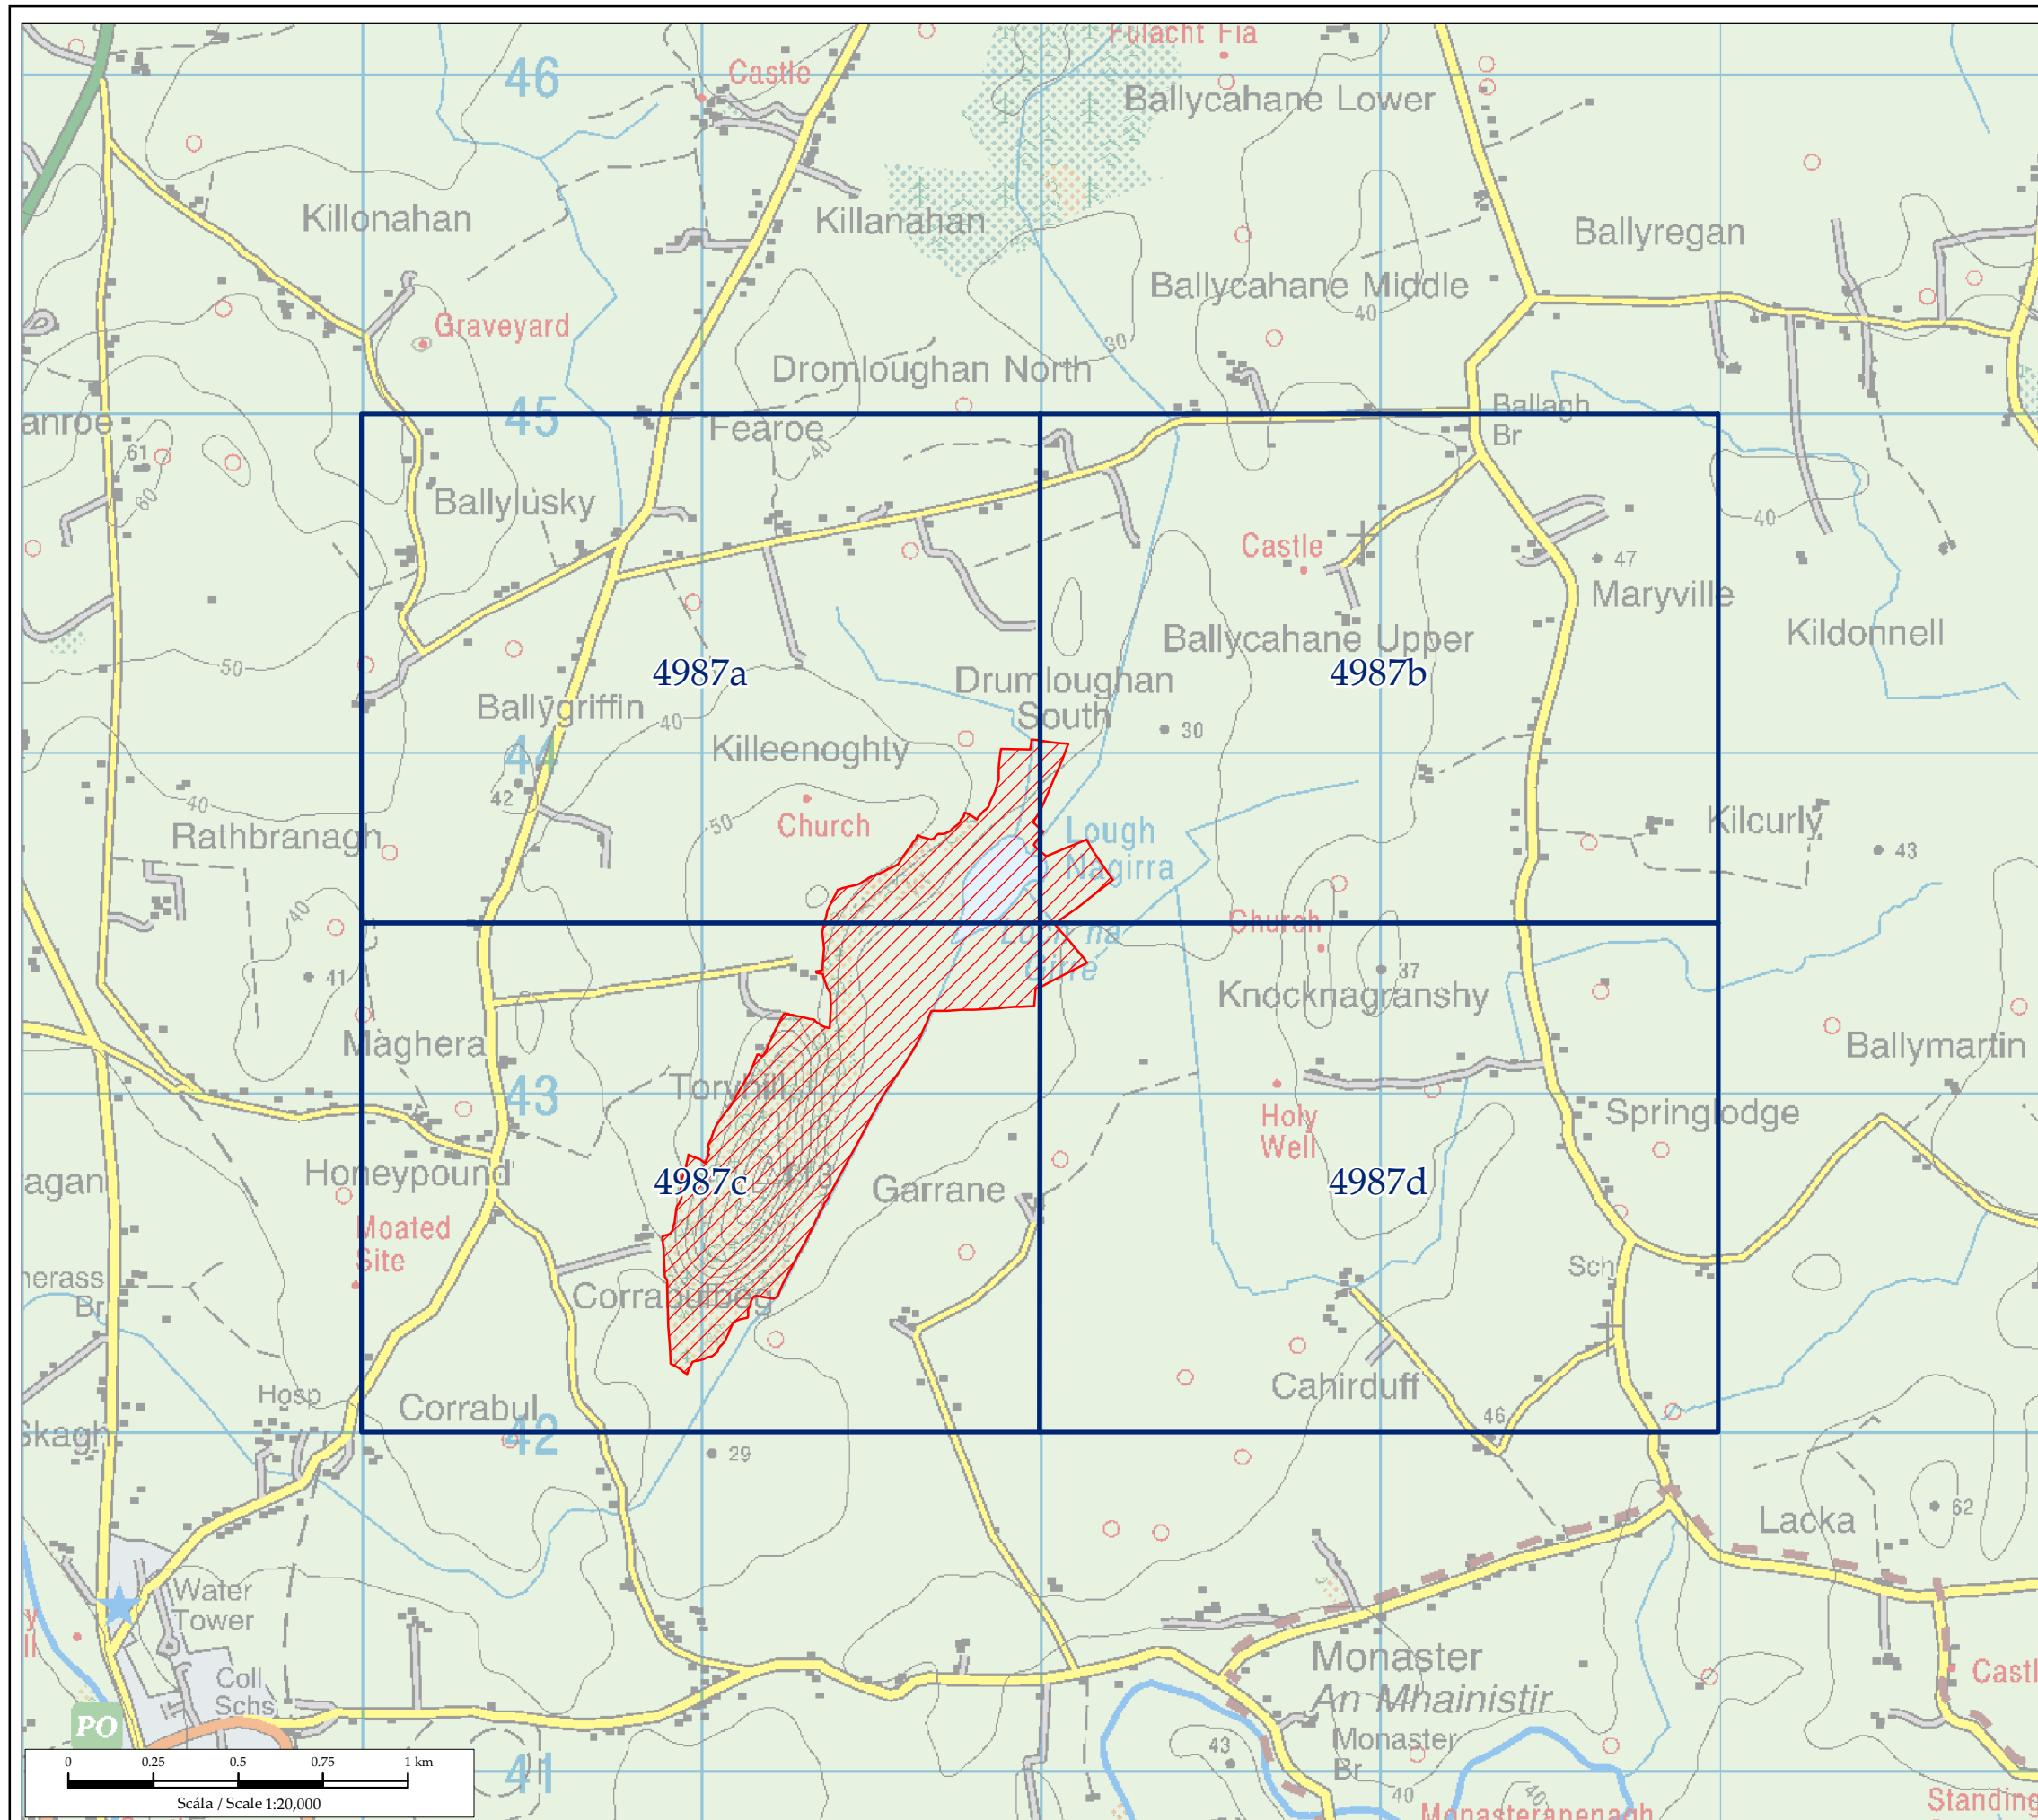

Sceideal 1 / Schedule 1

LIMISTÉAR FAOI CHAOMHNÚ SPEISIALTA SPECIAL AREA OF CONSERVATION

- Limistéar faoi Chaomhnú Speisialta
  Special Area of Conservation
- Rialachán 4(1)(b) Innéacs Mapa Mionsonraithe
  Regulation 4(1)(b) Detail Map Index

LCS Shliabh gCruinn
Tory Hill SAC
000439
Achar / Area 78.15 ha

Co. Luimnigh / Co. Limerick

Suirbhéireacht Ordánais Éireann Ceadúnas Uimhir EN 0059216 © OSí / Rialtas na hÉireann
Ordnance Survey Ireland Licence No. EN 0059216 © Ordnance Survey Ireland / Government of Ireland
Córas Comhordanáidí: Trasteilgean Mercator na hÉireann / Co-ordinate System: Irish Transverse Mercator

Leagan / Version: 3.01

Arna chlón an / Printed on: 18/05/2016